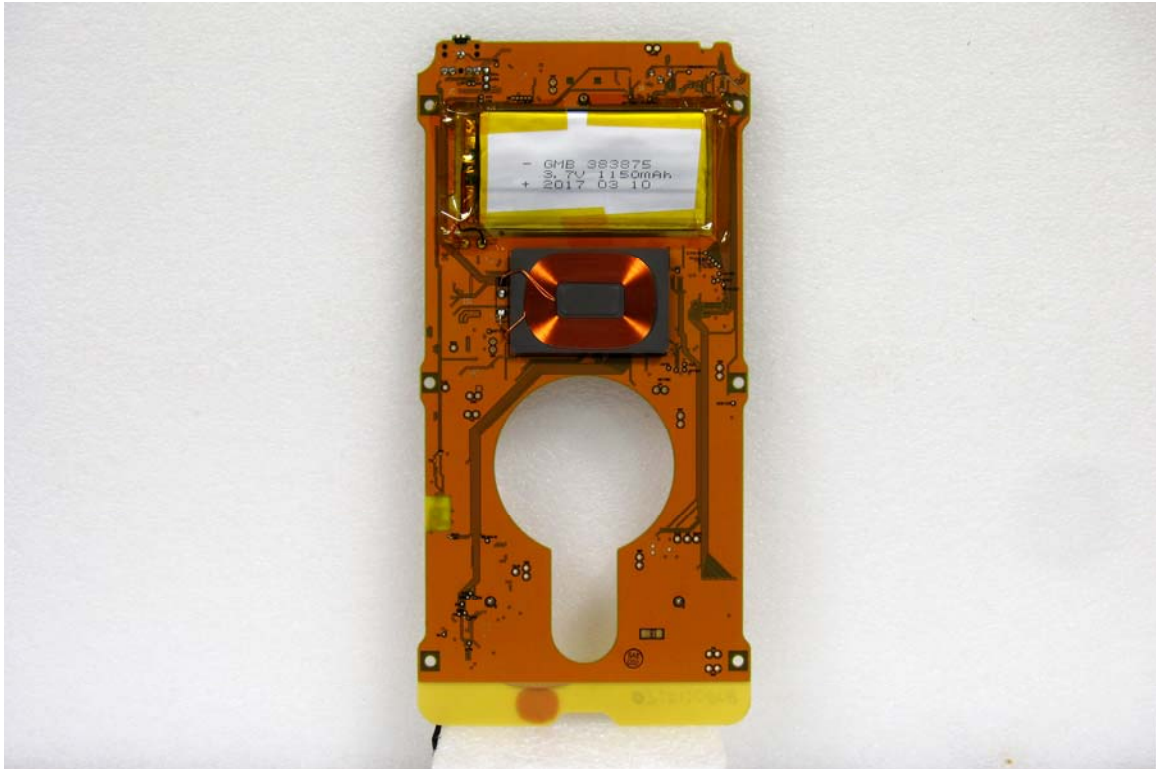

Internal Photos – 2ALMG-DGUIDE1-2

Dock case and Module

## Dock Module Bottom

Docent Rear Cover Removed

Docent Module Removed

Docent Module Front Side

Docent Module Rear Side

Docent UWB Transmitter