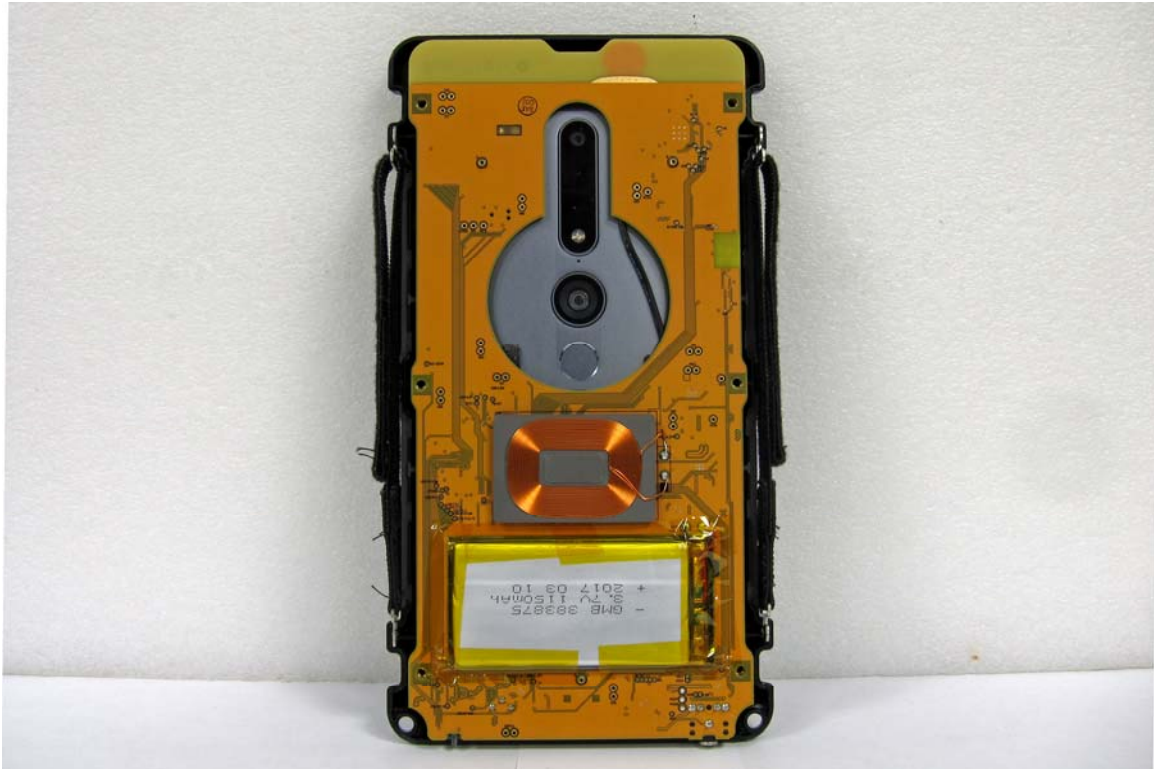

Internal Photos – 2ALMG-DGUIDE1-2

Dock case and Module

# Dock Module Top

## Dock Module Bottom

Docent Rear Cover Removed

Docent Module Removed

Docent Module Front Side

Docent Module Rear Side

Docent UWB Transmitter