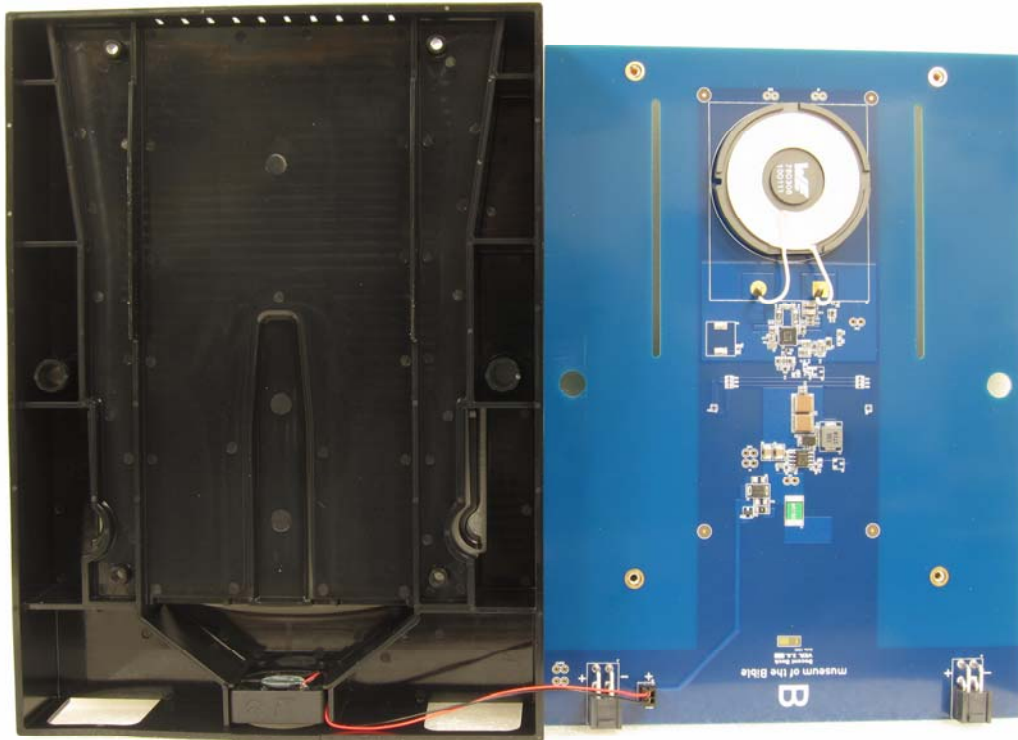

Internal Photos – 2ALMG-DGUIDE1-2

Dock case and Module

# Dock Module Top

## Dock Module Bottom

Docent Rear Cover Removed

Docent Module Removed

Docent Module Front Side

Docent Module Rear Side

Docent UWB Transmitter