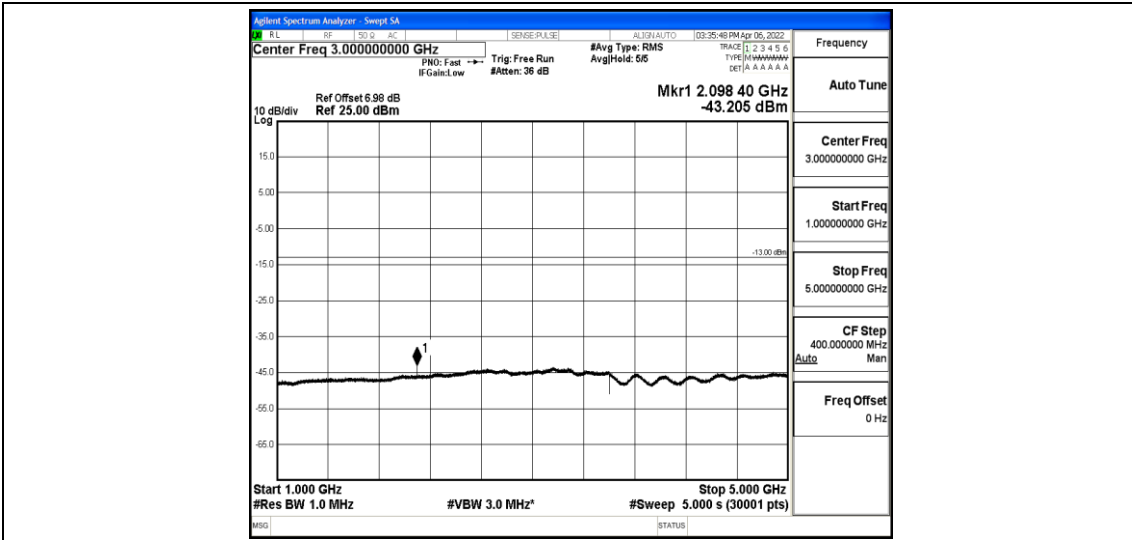

Band12-3MHz-16QAM-23025-1-0-Low-30-1000--37.72-PASS

Band12-3MHz-16QAM-23025-1-0-Low-1000-5000--43.21-PASS