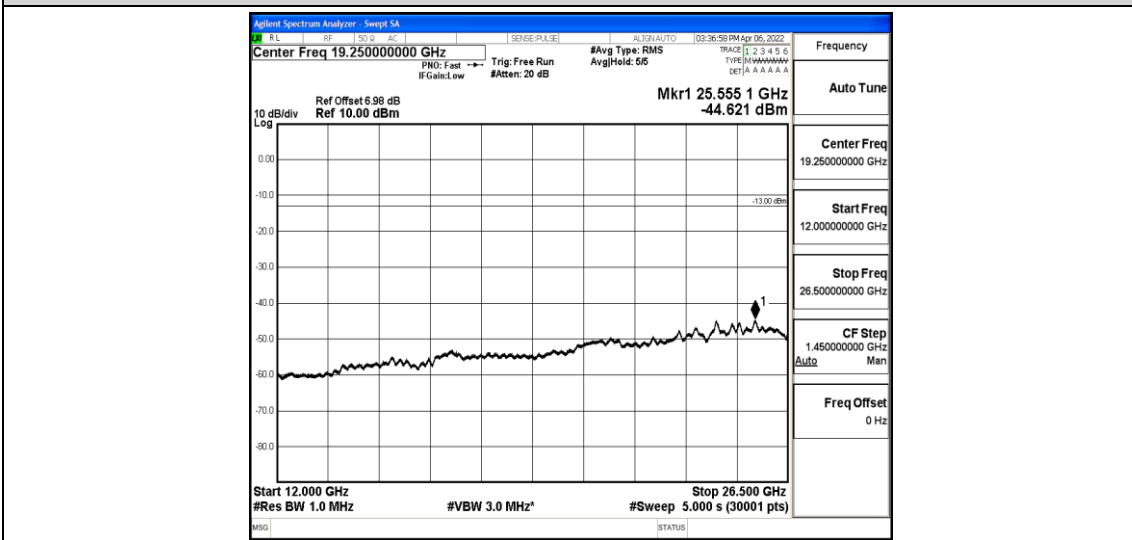

Band12-3MHz-16QAM-23025-1-0-Low-5000-12000--59.39-PASS

Band12-3MHz-16QAM-23025-1-0-Low-12000-26500--44.62-PASS