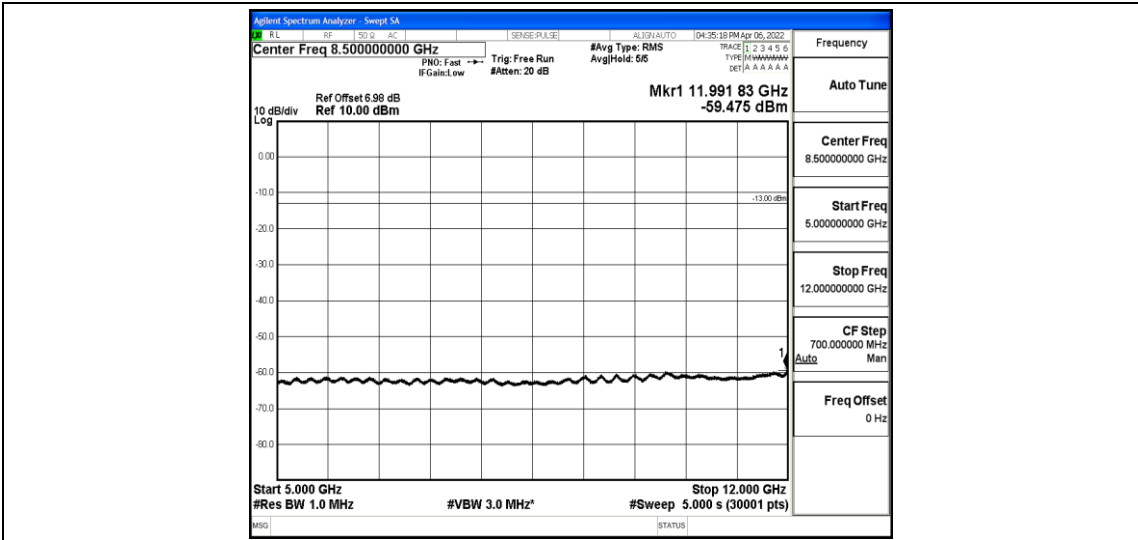

Band12-10MHz-QPSK-23095-1-0-Low-5000-12000--59.45-PASS

Band12-10MHz-QPSK-23095-1-0-Low-12000-26500--44.48-PASS

Band12-10MHz-QPSK-23130-1-0-High-30-1000--37.72-PASS

Band12-10MHz-QPSK-23130-1-0-High-1000-5000--43.12-PASS