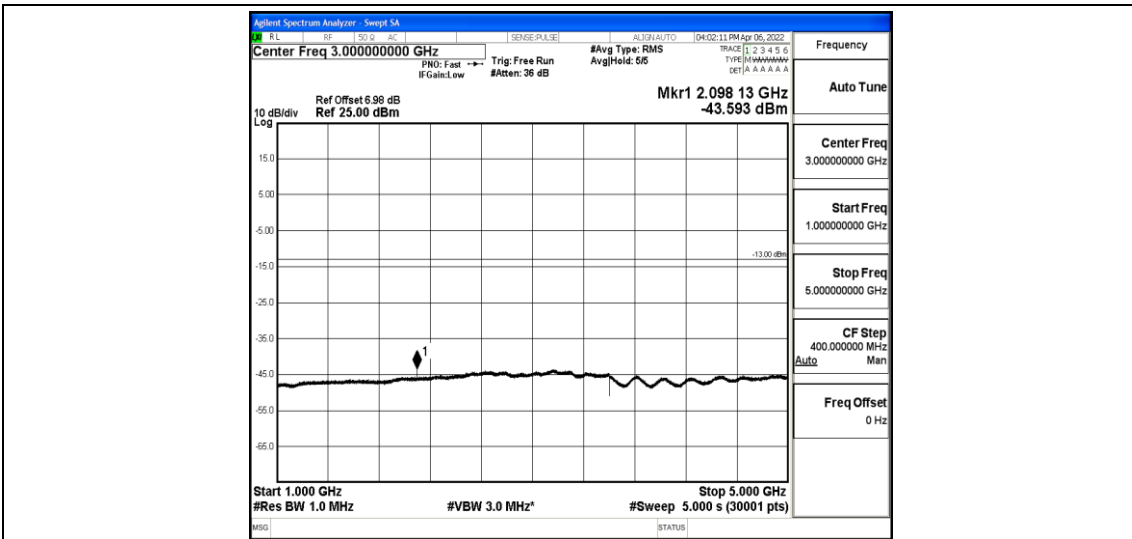

Band12-5MHz-QPSK-23035-1-0-Low-30-1000--37.77-PASS

Band12-5MHz-QPSK-23035-1-0-Low-1000-5000--43.59-PASS