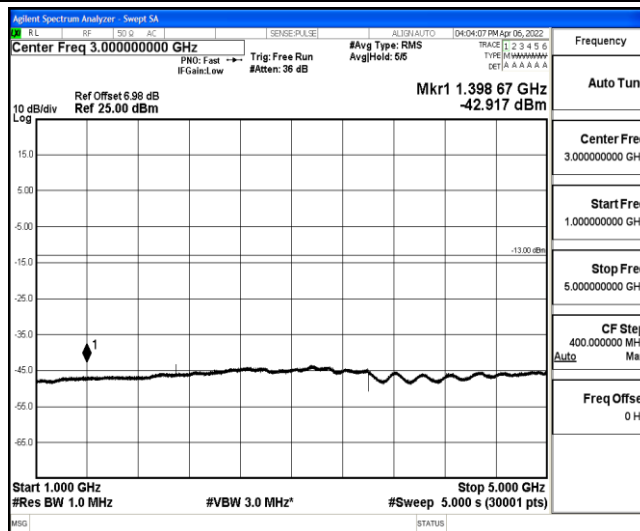

Band12-5MHz-16QAM-23035-1-0-Low-30-1000--36.88-PASS

Band12-5MHz-16QAM-23035-1-0-Low-1000-5000--42.92-PASS