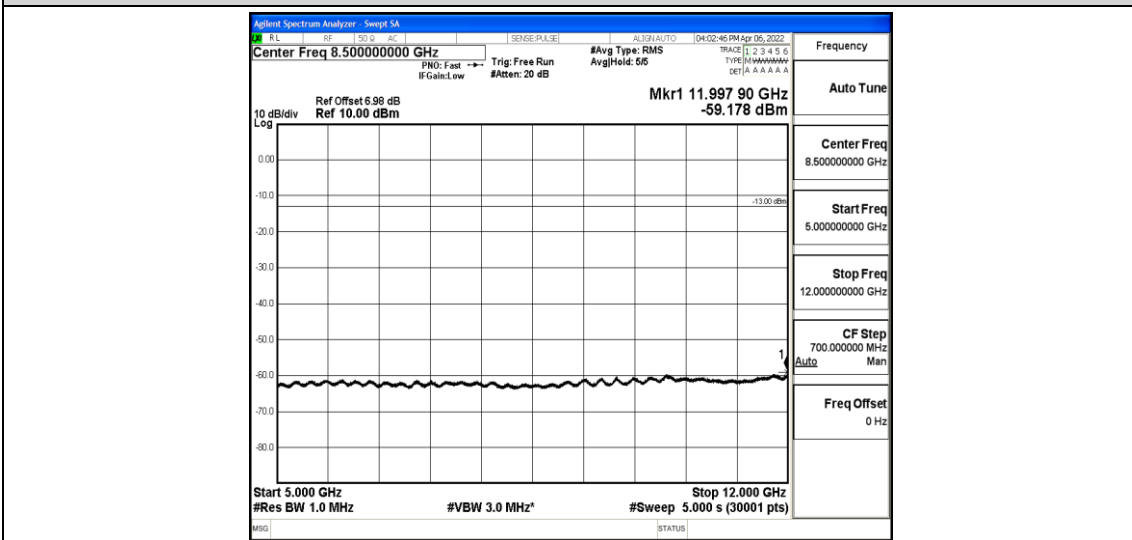

Band12-3MHz-16QAM-23165-1-0-High-5000-12000--59.44-PASS

Band12-3MHz-16QAM-23165-1-0-High-12000-26500--44.24-PASS

Band12-5MHz-QPSK-23035-1-0-Low-30-1000--37.77-PASS

Band12-5MHz-QPSK-23035-1-0-Low-1000-5000--43.59-PASS