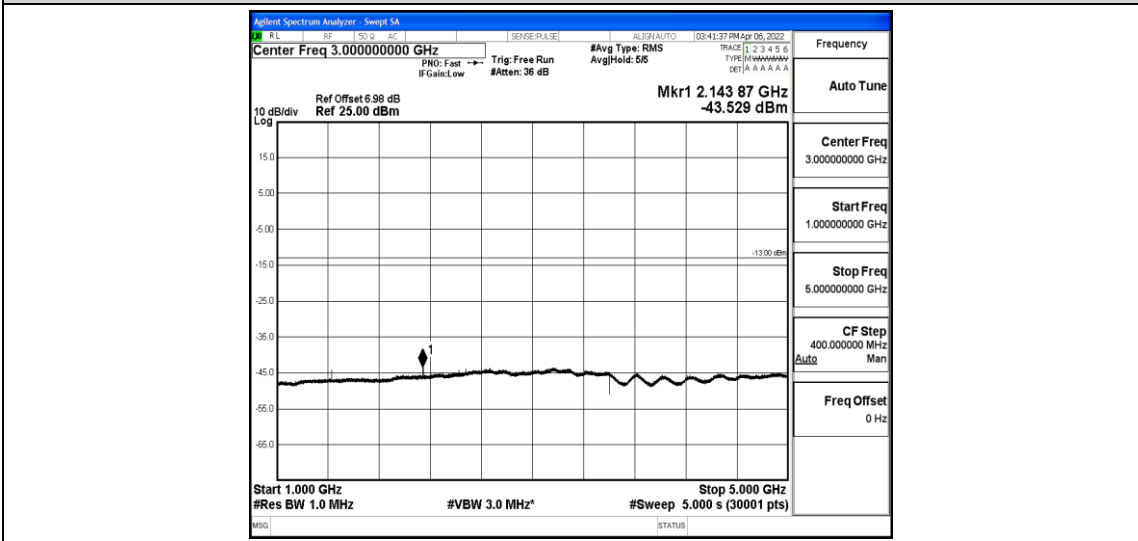

Band12-3MHz-QPSK-23165-1-0-High-30-1000--37.57-PASS

Band12-3MHz-QPSK-23165-1-0-High-1000-5000--43.53-PASS