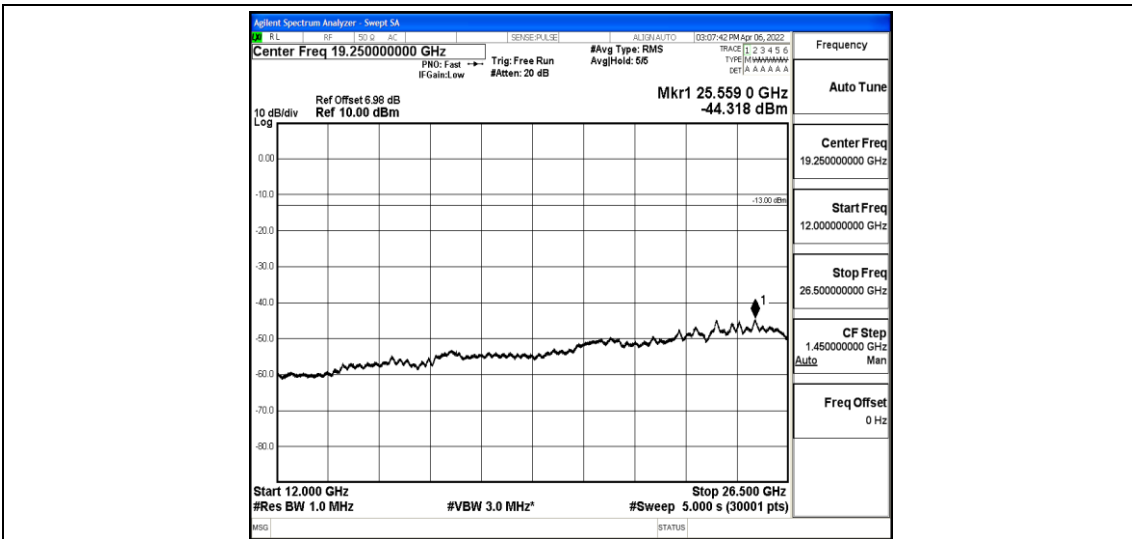

Band12-1.4MHz-16QAM-23095-1-0-Low-5000-12000--59.49-PASS

Band12-1.4MHz-16QAM-23095-1-0-Low-12000-26500--44.32-PASS