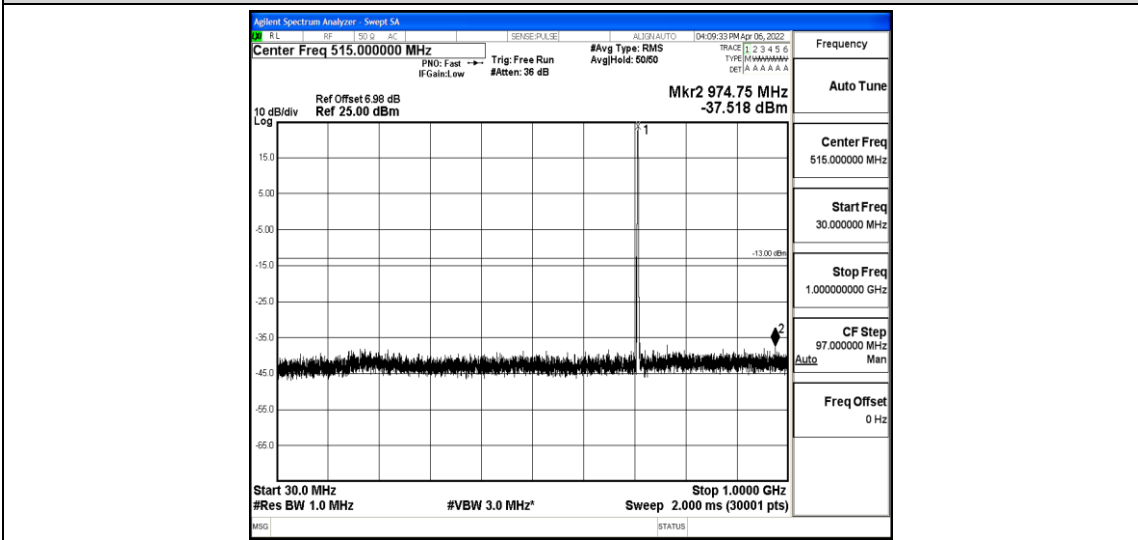

Band12-5MHz-QPSK-23095-1-0-Low-12000-26500--44.45-PASS

Band12-5MHz-QPSK-23155-1-0-High-30-1000--37.52-PASS