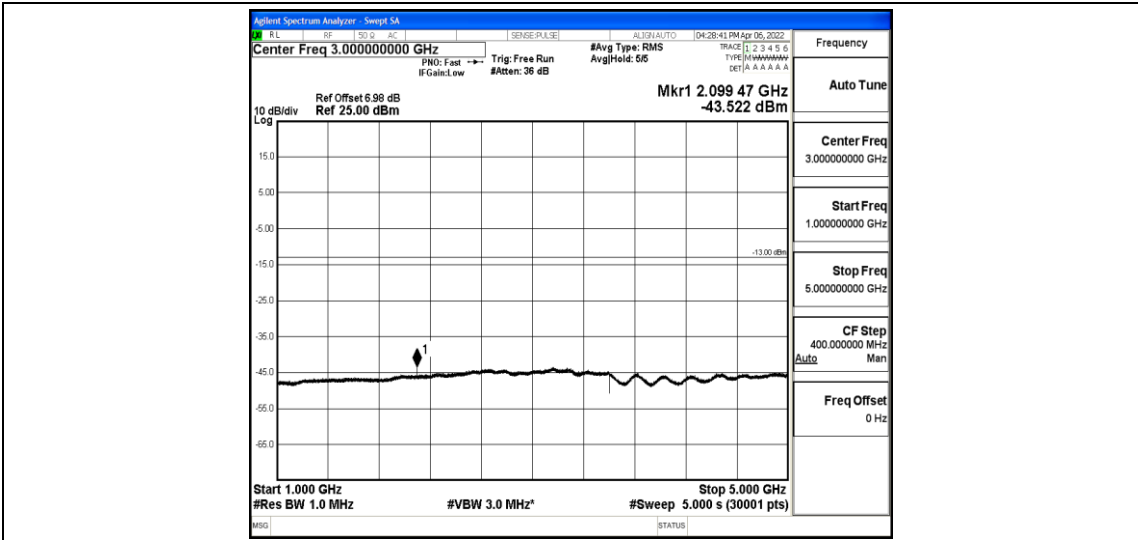

Band12-10MHz-16QAM-23060-1-0-Low-30-1000--37.47-PASS

Band12-10MHz-16QAM-23060-1-0-Low-1000-5000--43.52-PASS