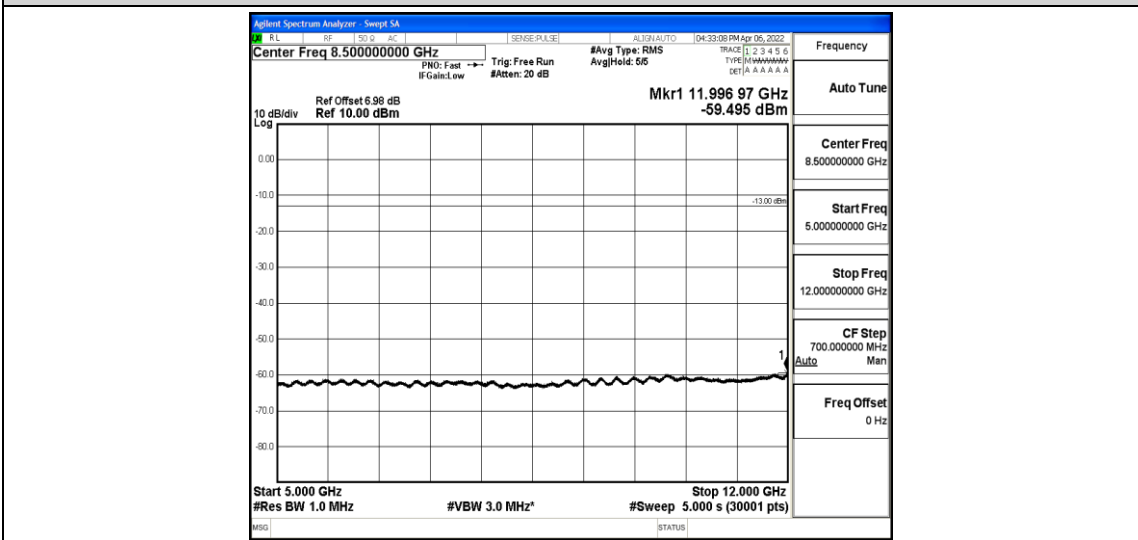

Band12-10MHz-16QAM-23060-1-0-Low-5000-12000--59.28-PASS

Band12-10MHz-16QAM-23060-1-0-Low-12000-26500--44.47-PASS

Band12-10MHz-16QAM-23095-1-0-Low-30-1000--37.44-PASS

Band12-10MHz-16QAM-23095-1-0-Low-1000-5000--43.59-PASS