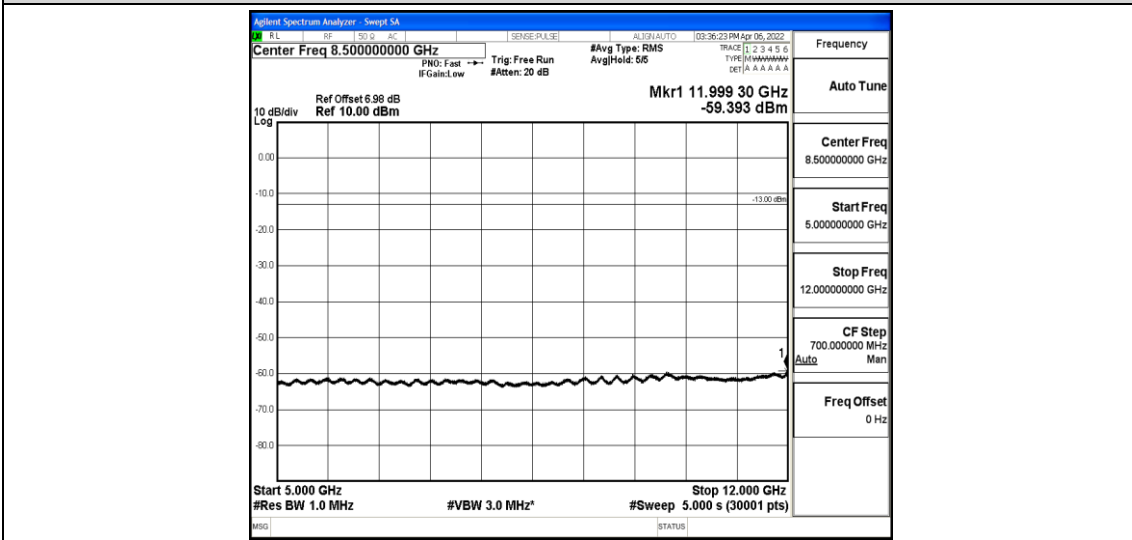

Band12-3MHz-QPSK-23165-1-0-High-5000-12000--59.22-PASS

Band12-3MHz-QPSK-23165-1-0-High-12000-26500--44.73-PASS

Band12-3MHz-16QAM-23025-1-0-Low-30-1000--37.72-PASS

Band12-3MHz-16QAM-23025-1-0-Low-1000-5000--43.21-PASS