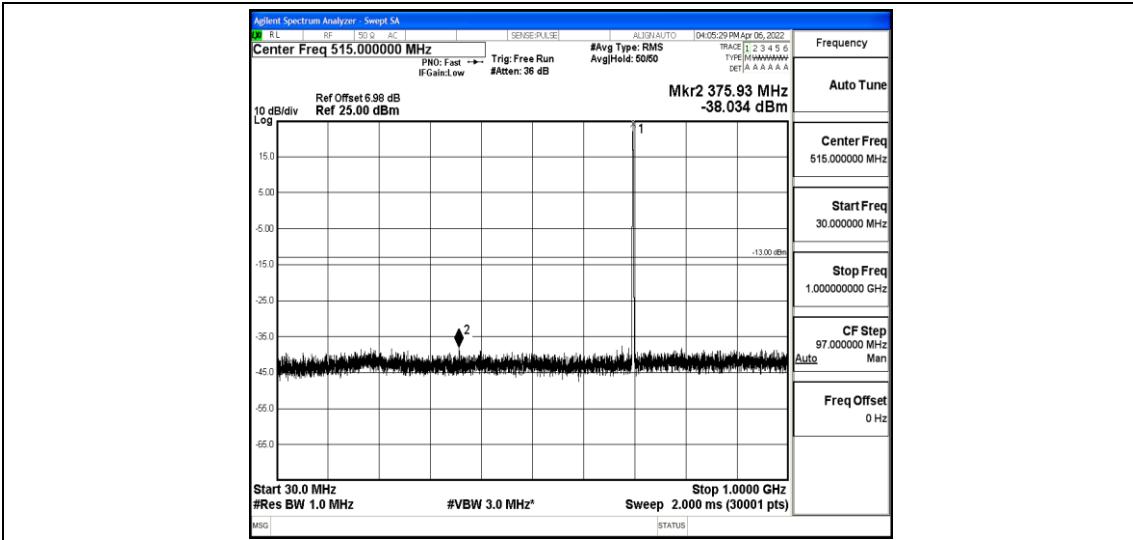

Band12-5MHz-QPSK-23035-1-0-Low-12000-26500--44.72-PASS

Band12-5MHz-QPSK-23095-1-0-Low-30-1000--38.03-PASS