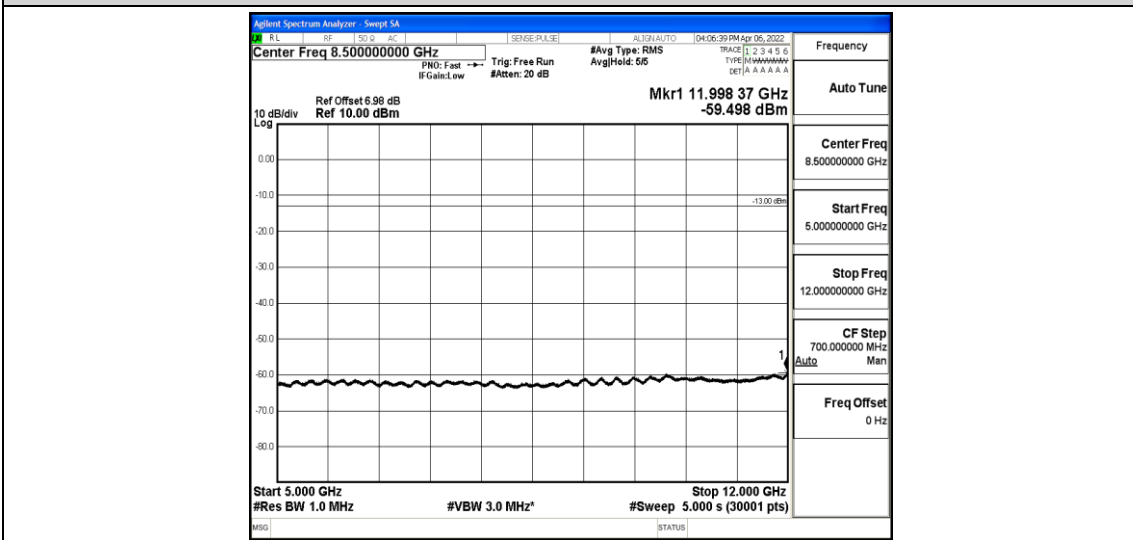

Band12-5MHz-QPSK-23035-1-0-Low-5000-12000--59.18-PASS

Band12-5MHz-QPSK-23035-1-0-Low-12000-26500--44.72-PASS

Band12-5MHz-QPSK-23095-1-0-Low-30-1000--38.03-PASS

Band12-5MHz-QPSK-23095-1-0-Low-1000-5000--43.31-PASS