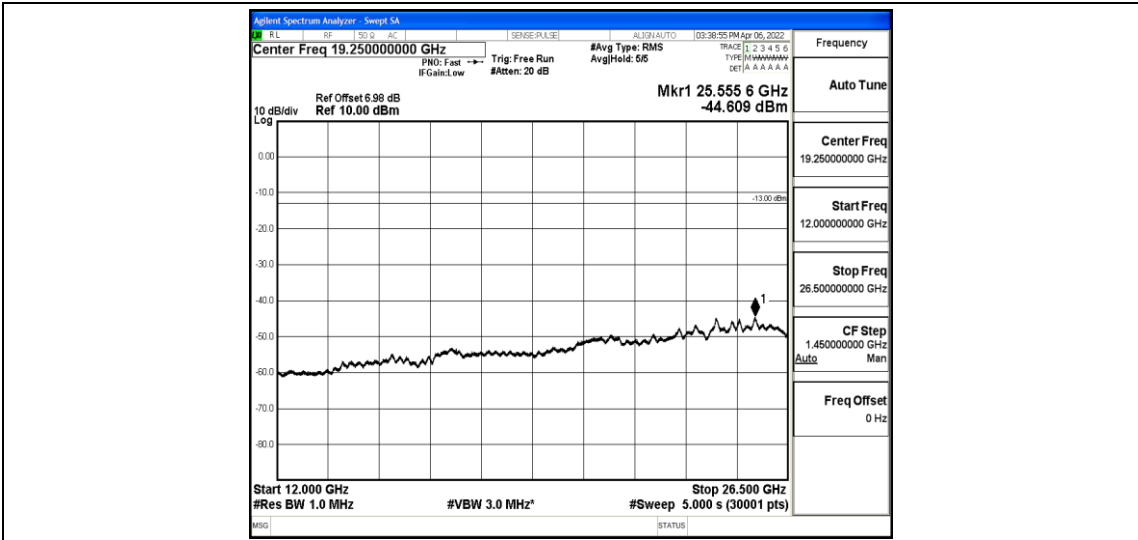

Band12-3MHz-QPSK-23095-1-0-Low-5000-12000--59.42-PASS

Band12-3MHz-QPSK-23095-1-0-Low-12000-26500--44.61-PASS