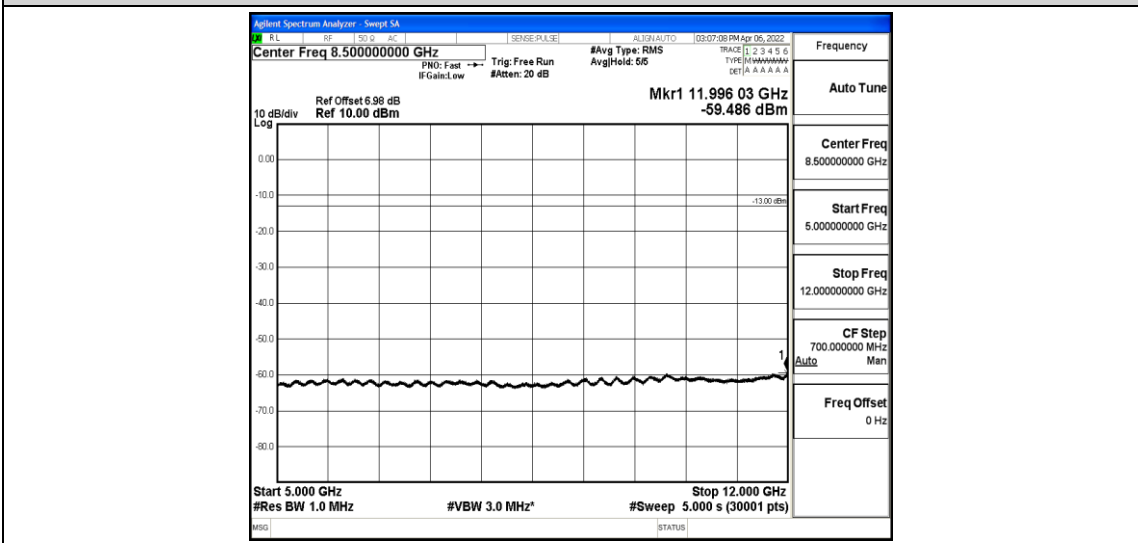

Band12-1.4MHz-16QAM-23017-1-0-Low-5000-12000--59.37-PASS

Band12-1.4MHz-16QAM-23017-1-0-Low-12000-26500--44.67-PASS

Band12-1.4MHz-16QAM-23095-1-0-Low-30-1000--37.93-PASS

Band12-1.4MHz-16QAM-23095-1-0-Low-1000-5000--43.29-PASS