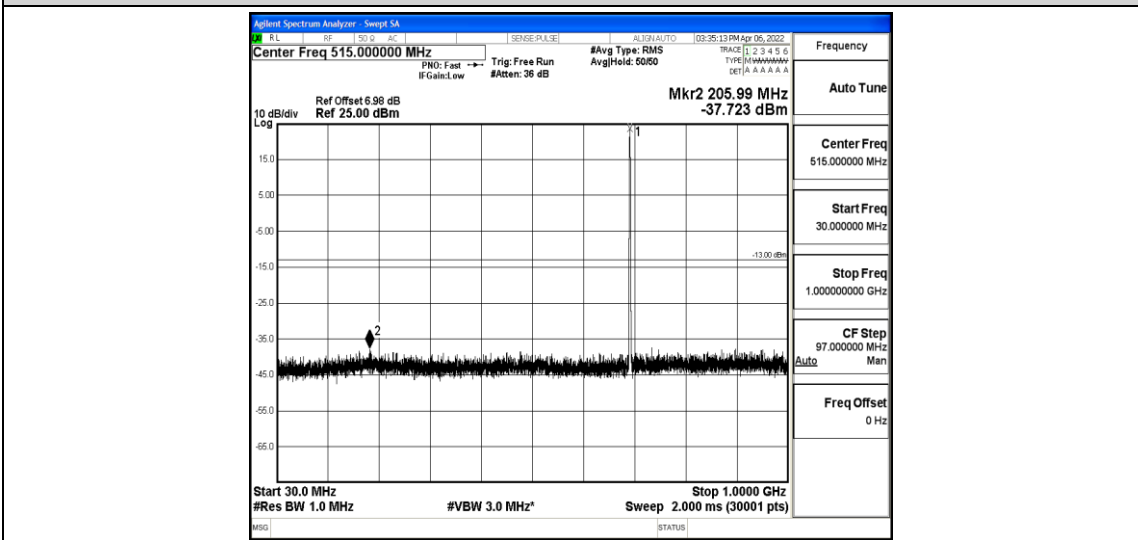

Band12-3MHz-QPSK-23165-1-0-High-12000-26500--44.73-PASS

Band12-3MHz-16QAM-23025-1-0-Low-30-1000--37.72-PASS