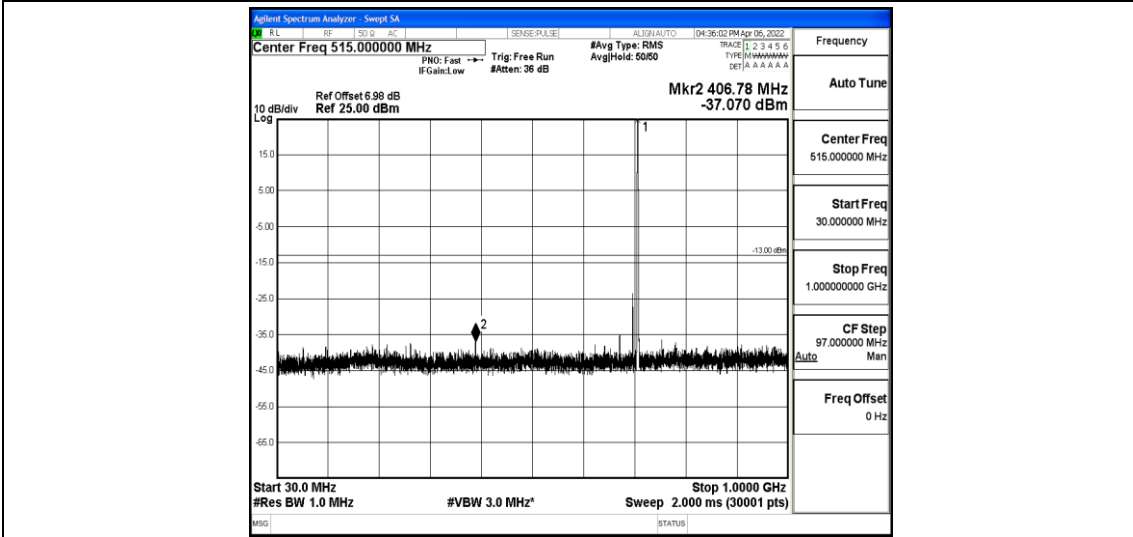

Band12-10MHz-16QAM-23095-1-0-Low-12000-26500--44.63-PASS

Band12-10MHz-16QAM-23130-1-0-High-30-1000--37.07-PASS