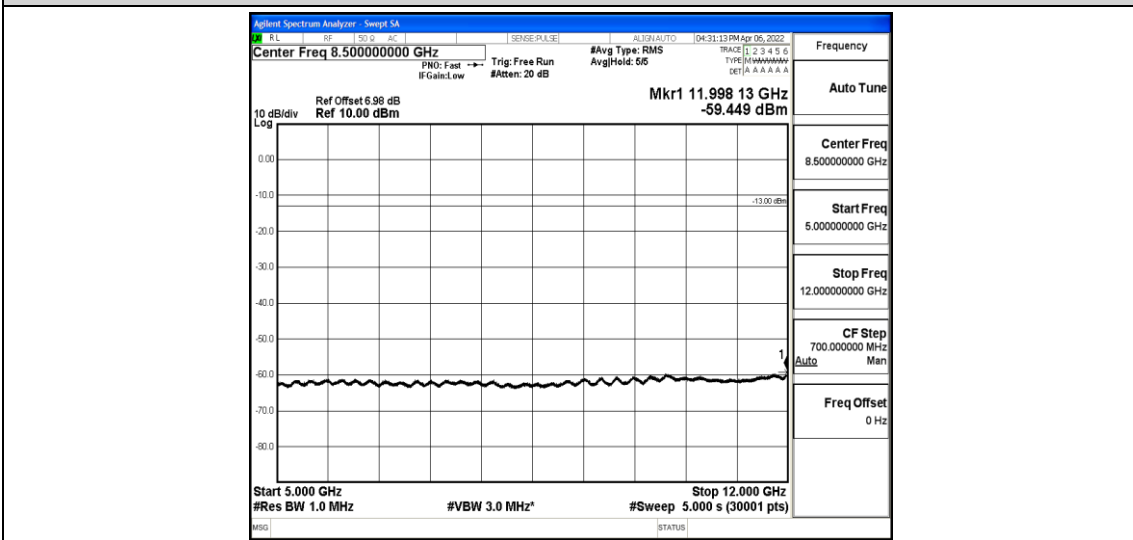

Band12-10MHz-QPSK-23060-1-0-Low-5000-12000--59.41-PASS

Band12-10MHz-QPSK-23060-1-0-Low-12000-26500--44.52-PASS

Band12-10MHz-QPSK-23095-1-0-Low-30-1000--37.34-PASS

Band12-10MHz-QPSK-23095-1-0-Low-1000-5000--43.36-PASS