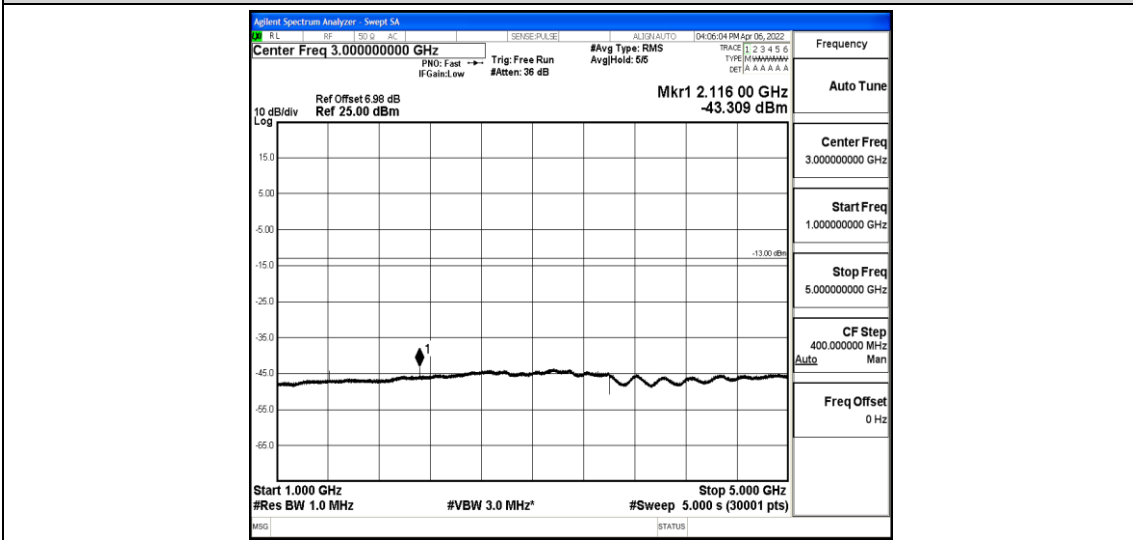

Band12-5MHz-QPSK-23095-1-0-Low-30-1000--38.03-PASS

Band12-5MHz-QPSK-23095-1-0-Low-1000-5000--43.31-PASS