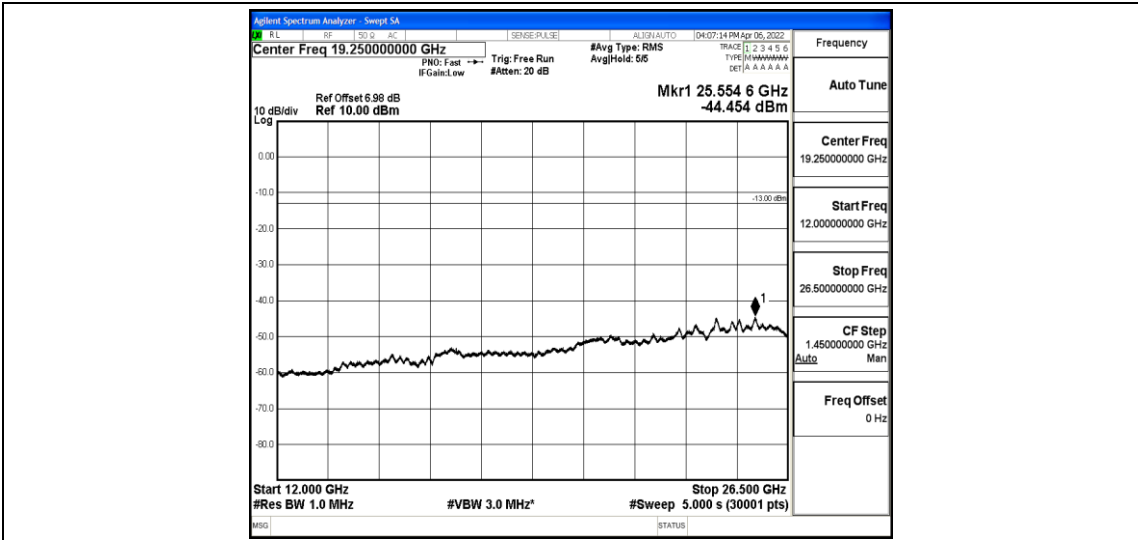

Band12-5MHz-QPSK-23095-1-0-Low-5000-12000--59.5-PASS

Band12-5MHz-QPSK-23095-1-0-Low-12000-26500--44.45-PASS