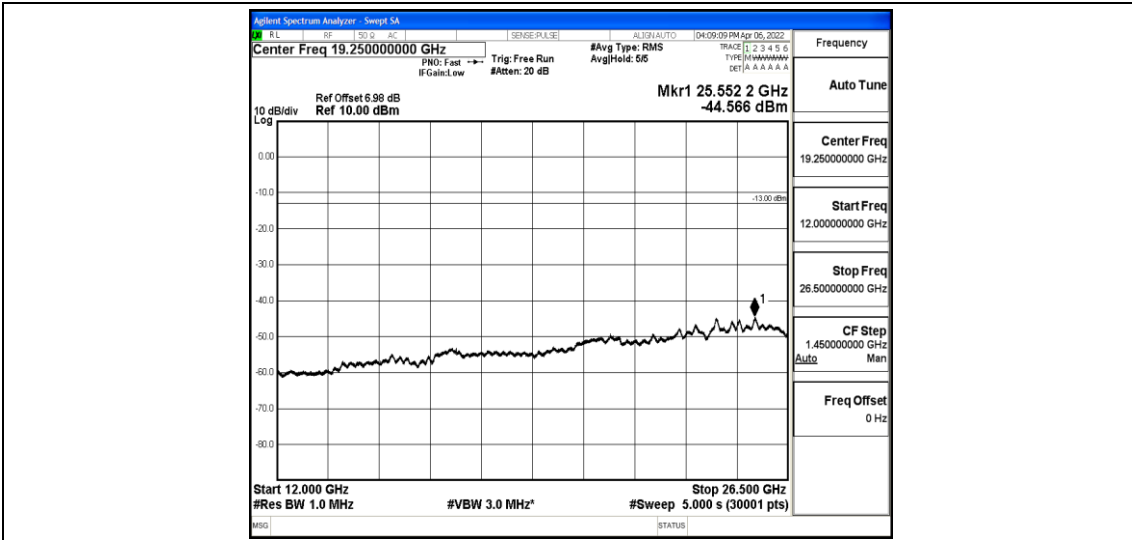

Band12-5MHz-16QAM-23095-1-0-Low-5000-12000--59.29-PASS

Band12-5MHz-16QAM-23095-1-0-Low-12000-26500--44.57-PASS