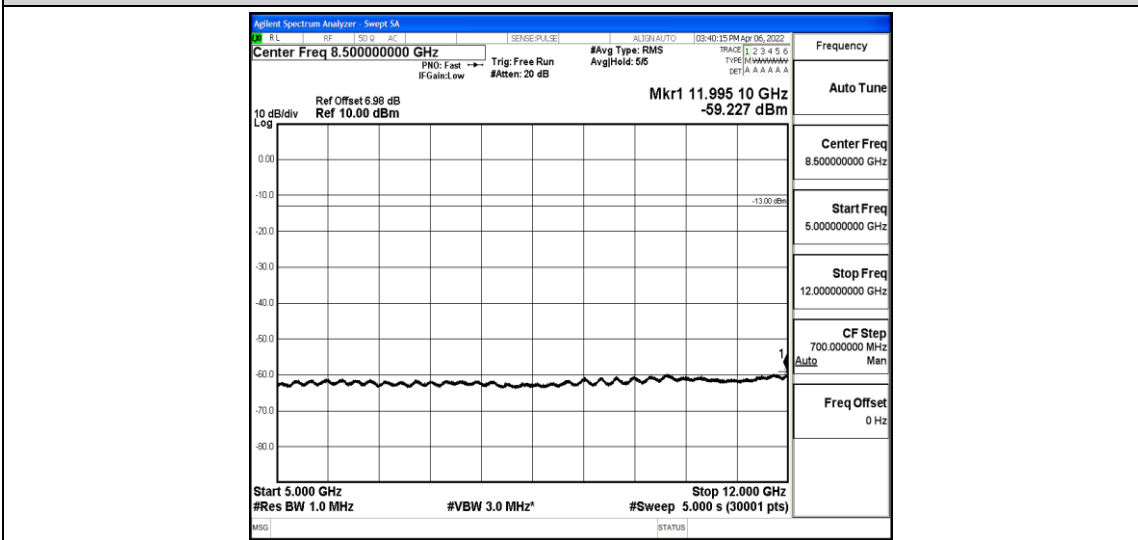

Band12-3MHz-16QAM-23025-1-0-Low-5000-12000--59.39-PASS

Band12-3MHz-16QAM-23025-1-0-Low-12000-26500--44.62-PASS

Band12-3MHz-16QAM-23095-1-0-Low-30-1000--37.56-PASS

Band12-3MHz-16QAM-23095-1-0-Low-1000-5000--42.85-PASS