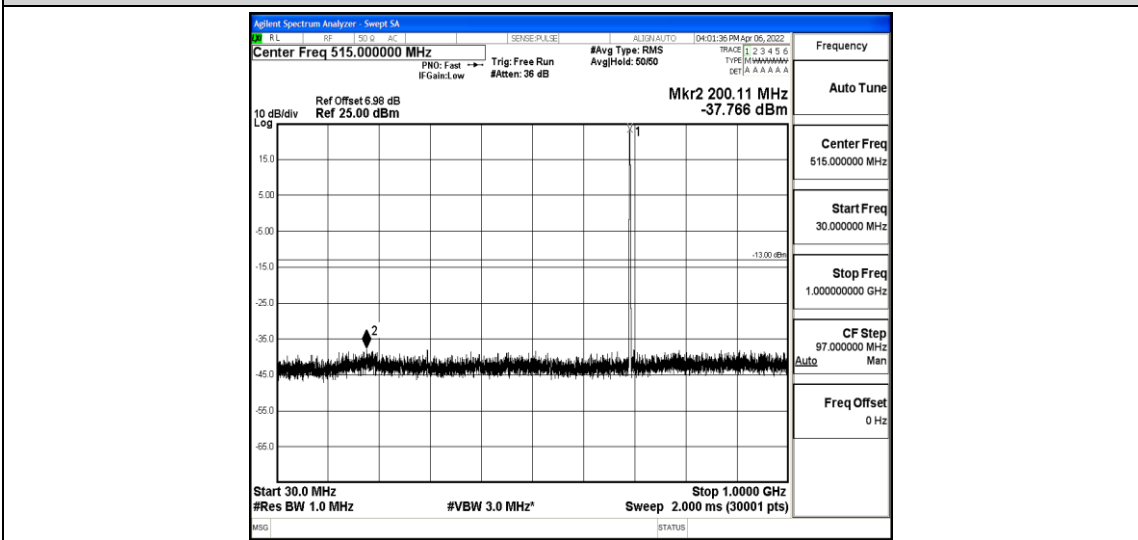

Band12-3MHz-16QAM-23165-1-0-High-12000-26500--44.24-PASS

Band12-5MHz-QPSK-23035-1-0-Low-30-1000--37.77-PASS