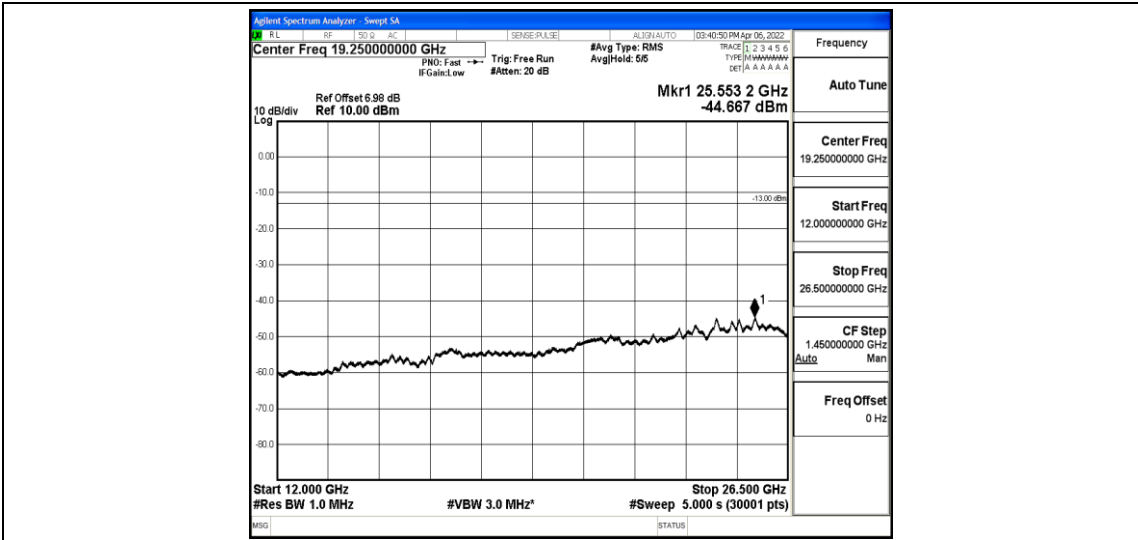

Band12-3MHz-16QAM-23095-1-0-Low-5000-12000--59.23-PASS

Band12-3MHz-16QAM-23095-1-0-Low-12000-26500--44.67-PASS