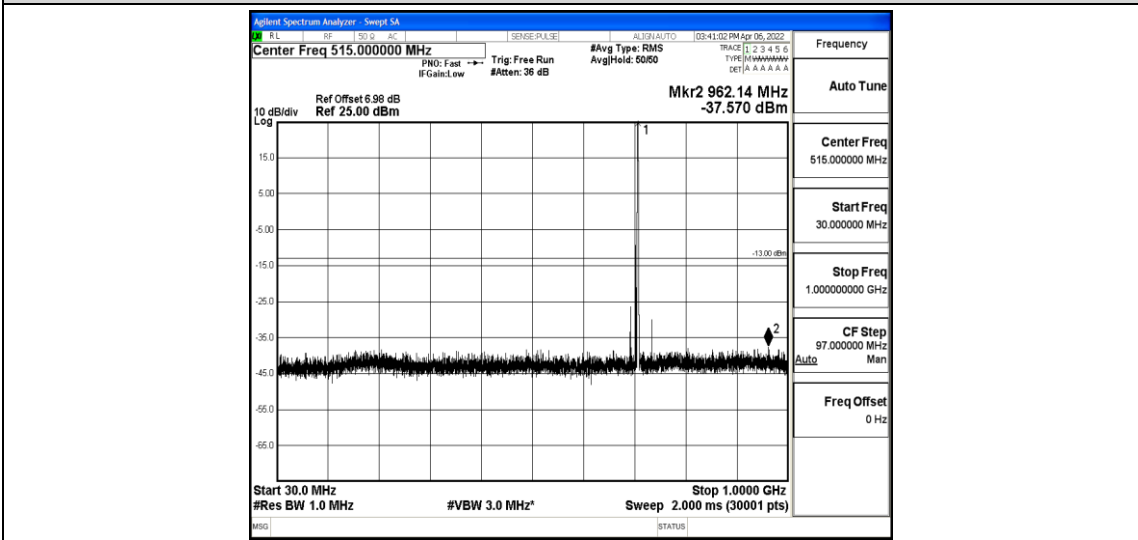

Band12-3MHz-QPSK-23095-1-0-Low-12000-26500--44.61-PASS

Band12-3MHz-QPSK-23165-1-0-High-30-1000--37.57-PASS