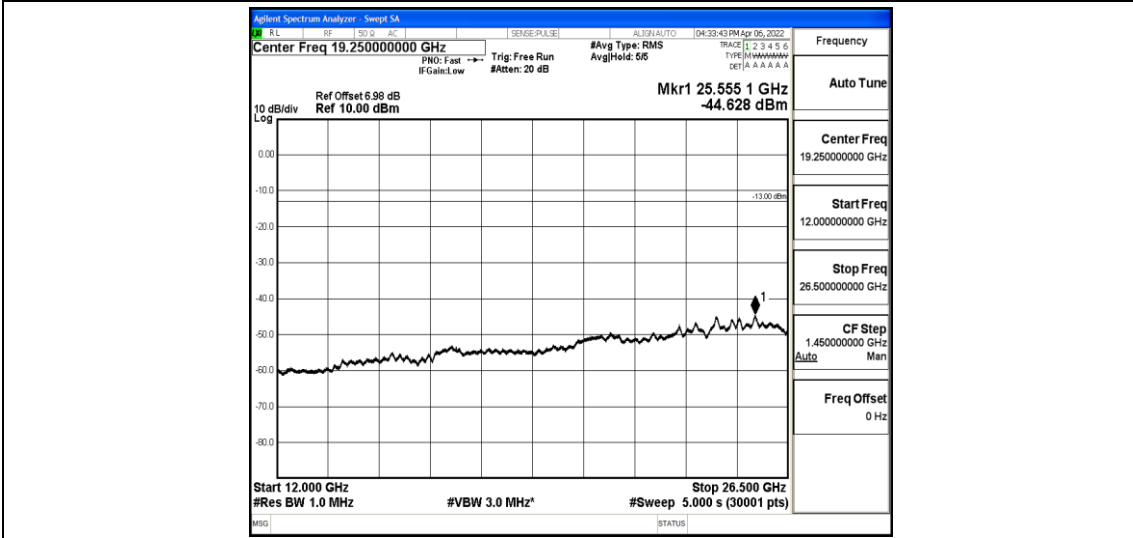

Band12-10MHz-16QAM-23095-1-0-Low-5000-12000--59.5-PASS

Band12-10MHz-16QAM-23095-1-0-Low-12000-26500--44.63-PASS