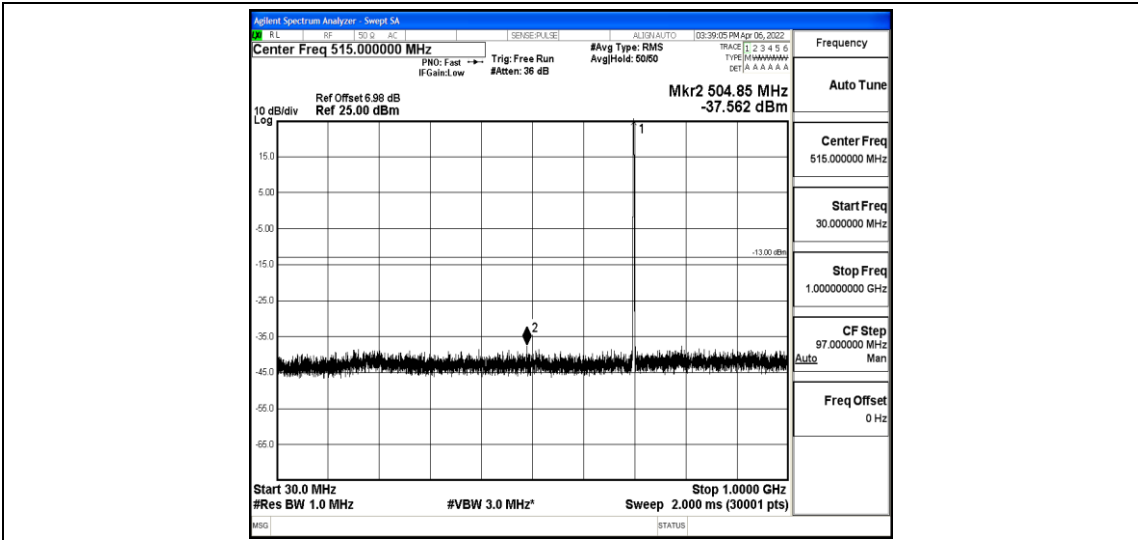

Band12-3MHz-16QAM-23025-1-0-Low-12000-26500--44.62-PASS

Band12-3MHz-16QAM-23095-1-0-Low-30-1000--37.56-PASS