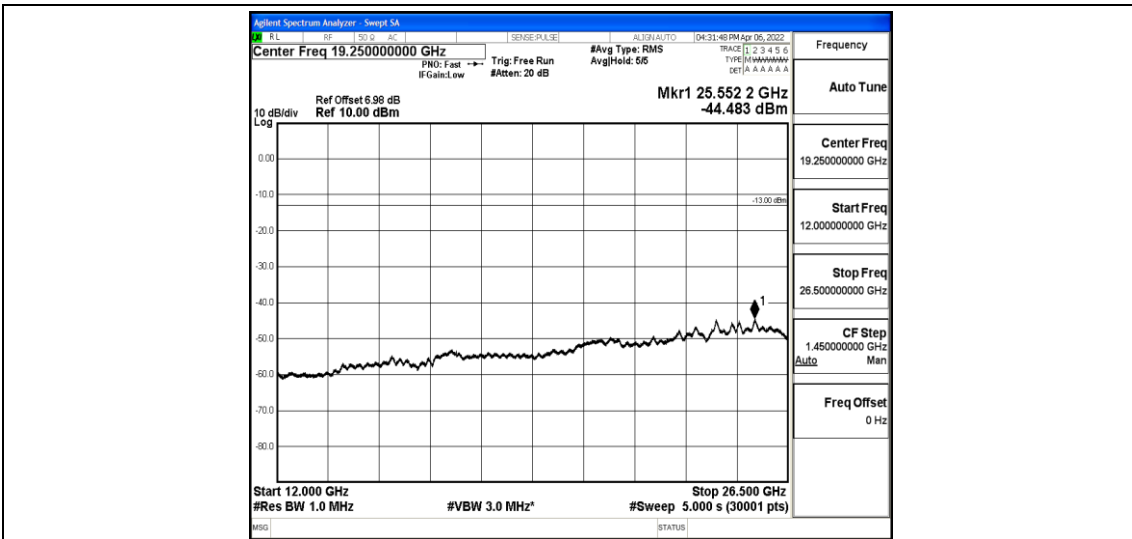

Band12-10MHz-QPSK-23095-1-0-Low-5000-12000--59.45-PASS

Band12-10MHz-QPSK-23095-1-0-Low-12000-26500--44.48-PASS