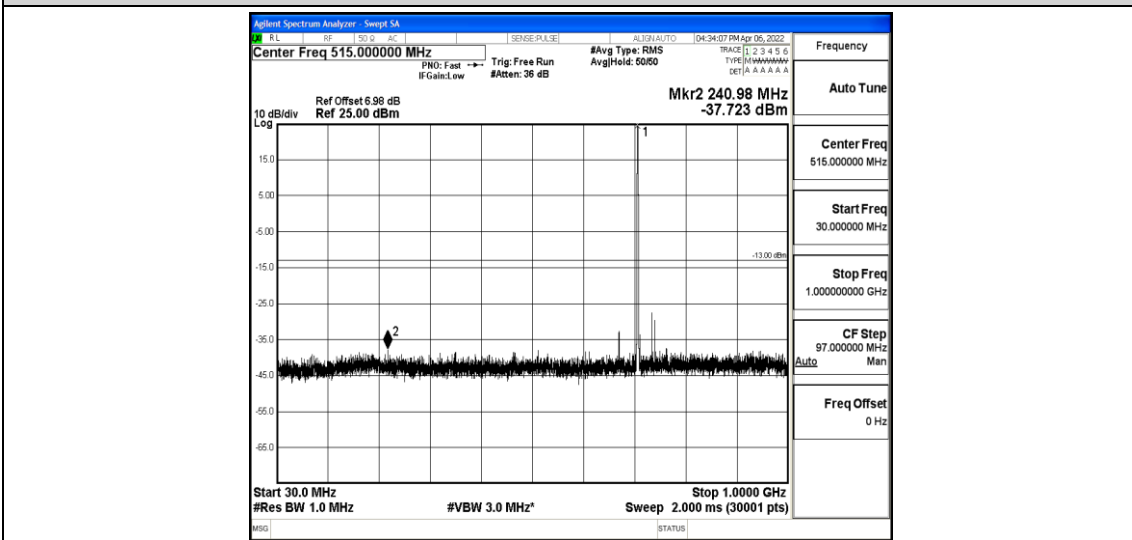

Band12-10MHz-QPSK-23095-1-0-Low-12000-26500--44.48-PASS

Band12-10MHz-QPSK-23130-1-0-High-30-1000--37.72-PASS