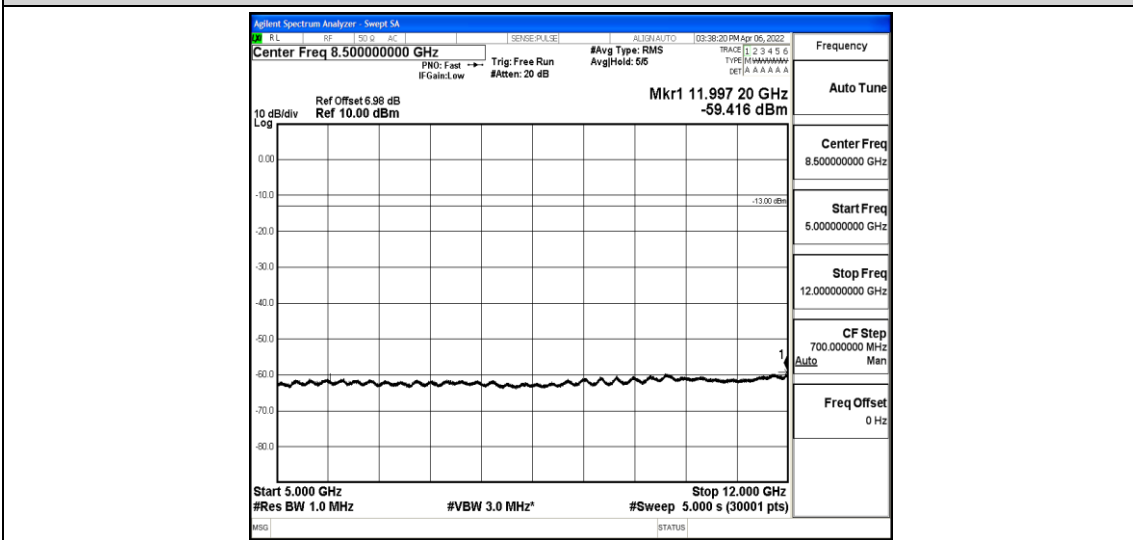

Band12-3MHz-QPSK-23025-1-0-Low-5000-12000--59.32-PASS

Band12-3MHz-QPSK-23025-1-0-Low-12000-26500--44.54-PASS

Band12-3MHz-QPSK-23095-1-0-Low-30-1000--37.81-PASS

Band12-3MHz-QPSK-23095-1-0-Low-1000-5000--42.79-PASS