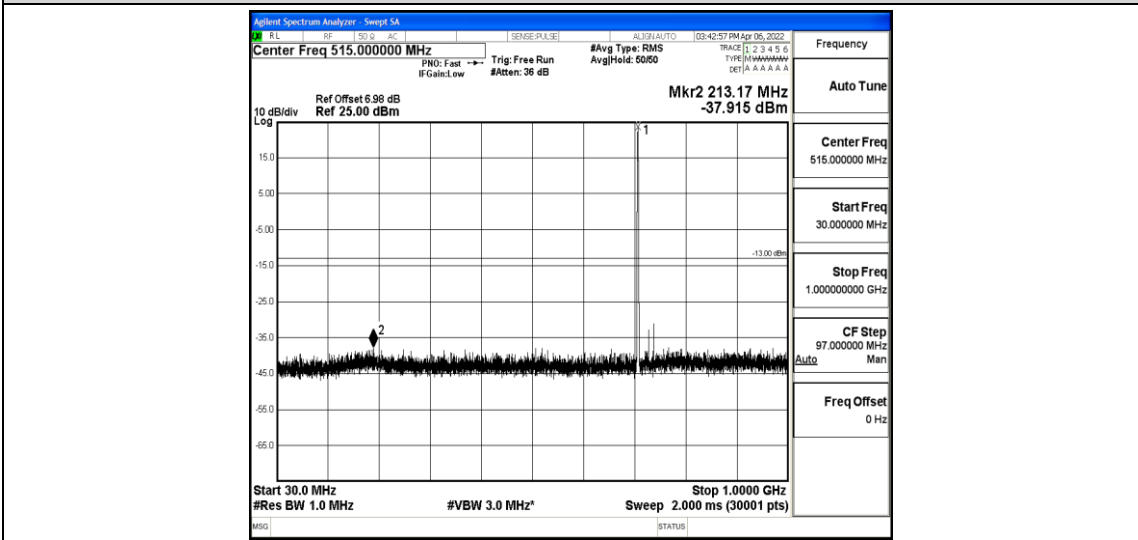

Band12-3MHz-16QAM-23095-1-0-Low-12000-26500--44.67-PASS

Band12-3MHz-16QAM-23165-1-0-High-30-1000--37.92-PASS