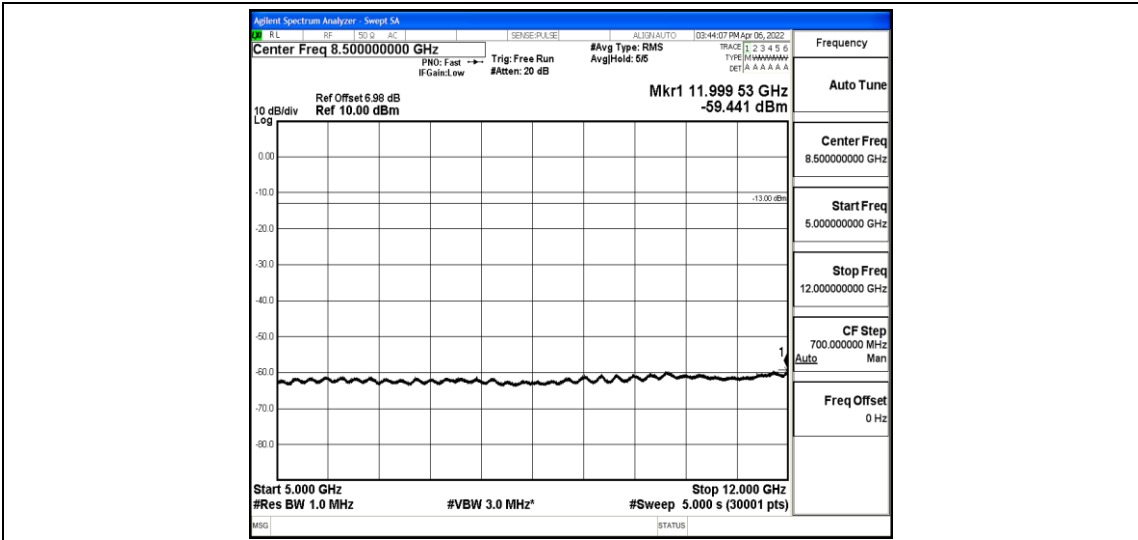

Band12-3MHz-16QAM-23095-1-0-Low-5000-12000--59.23-PASS

Band12-3MHz-16QAM-23095-1-0-Low-12000-26500--44.67-PASS

Band12-3MHz-16QAM-23165-1-0-High-30-1000--37.92-PASS

Band12-3MHz-16QAM-23165-1-0-High-1000-5000--43.44-PASS