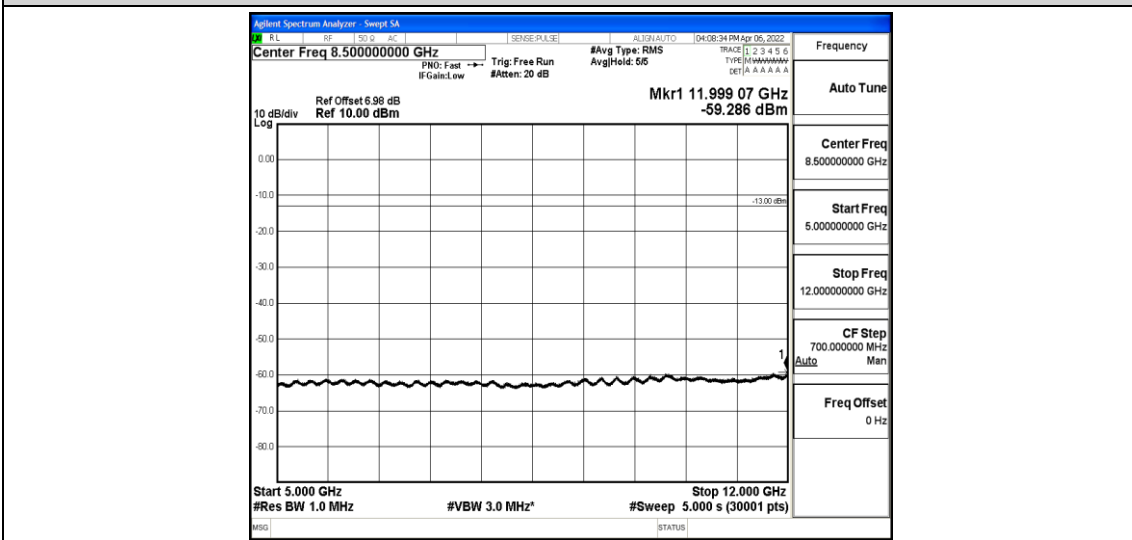

Band12-5MHz-16QAM-23035-1-0-Low-5000-12000--59.35-PASS

Band12-5MHz-16QAM-23035-1-0-Low-12000-26500--44.68-PASS

Band12-5MHz-16QAM-23095-1-0-Low-30-1000--37.22-PASS

Band12-5MHz-16QAM-23095-1-0-Low-1000-5000--43.05-PASS