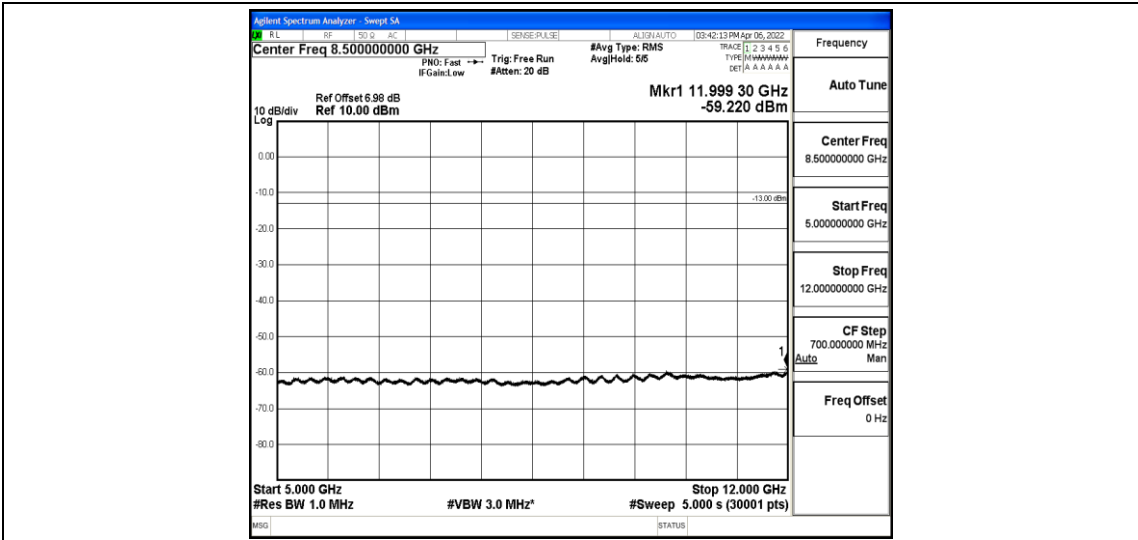

Band12-3MHz-QPSK-23095-1-0-Low-5000-12000--59.42-PASS

Band12-3MHz-QPSK-23095-1-0-Low-12000-26500--44.61-PASS

Band12-3MHz-QPSK-23165-1-0-High-30-1000--37.57-PASS

Band12-3MHz-QPSK-23165-1-0-High-1000-5000--43.53-PASS