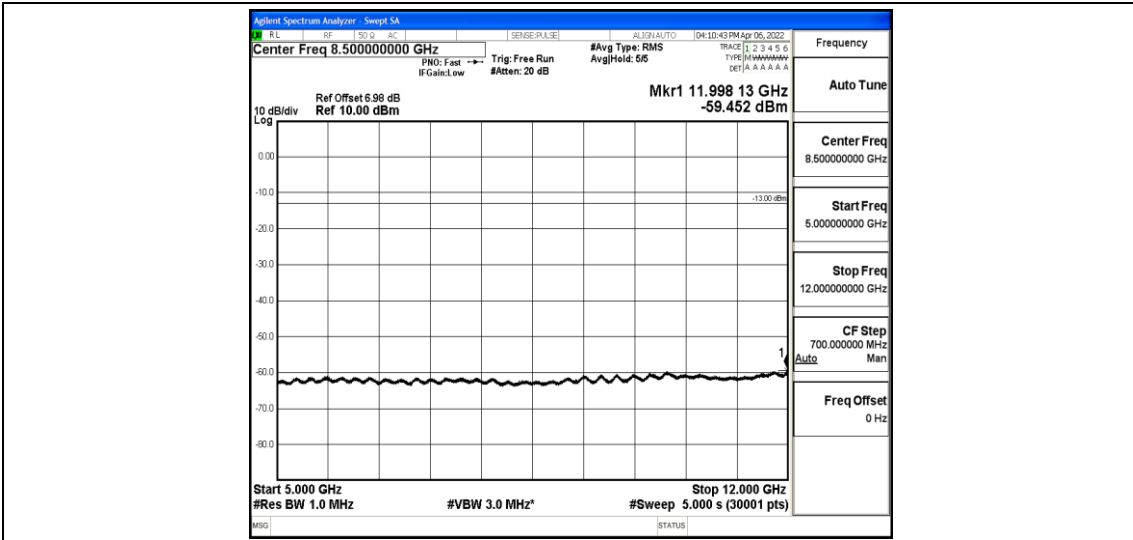

Band12-5MHz-QPSK-23095-1-0-Low-5000-12000--59.5-PASS

Band12-5MHz-QPSK-23095-1-0-Low-12000-26500--44.45-PASS

Band12-5MHz-QPSK-23155-1-0-High-30-1000--37.52-PASS

Band12-5MHz-QPSK-23155-1-0-High-1000-5000--43.37-PASS