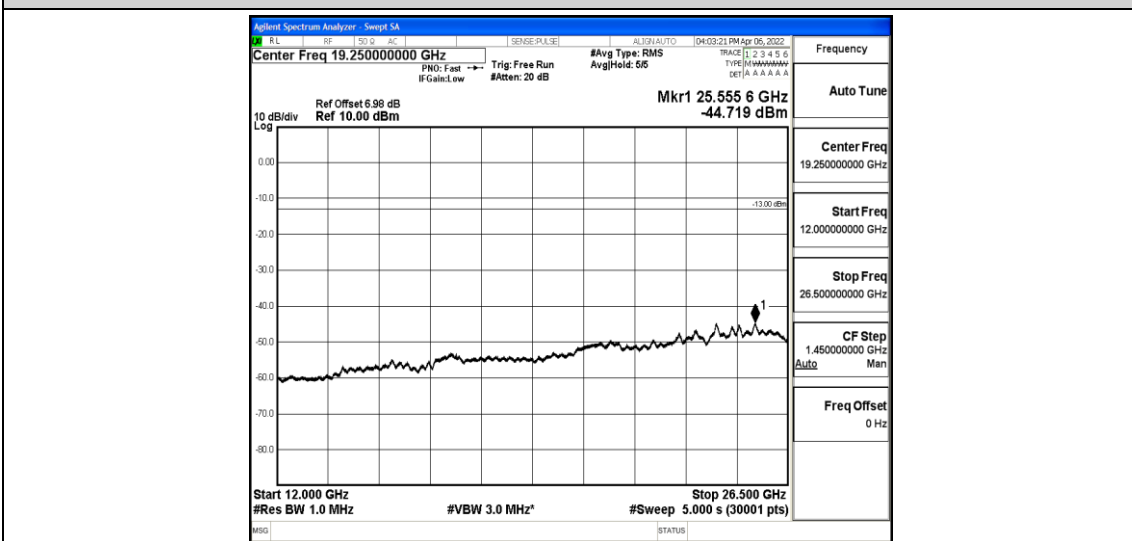

Band12-5MHz-QPSK-23035-1-0-Low-5000-12000--59.18-PASS

Band12-5MHz-QPSK-23035-1-0-Low-12000-26500--44.72-PASS