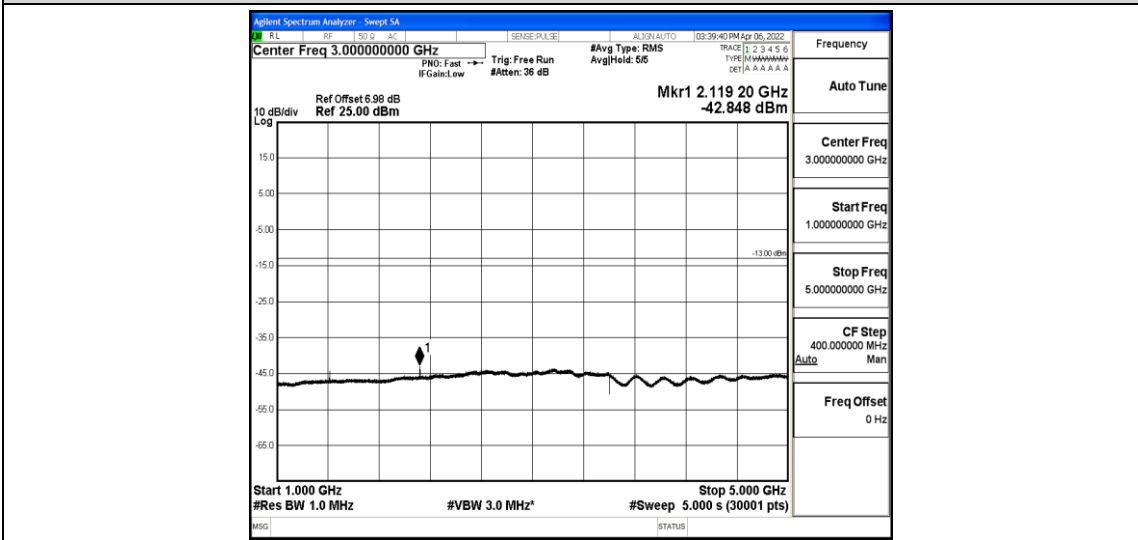

Band12-3MHz-16QAM-23095-1-0-Low-30-1000--37.56-PASS

Band12-3MHz-16QAM-23095-1-0-Low-1000-5000--42.85-PASS