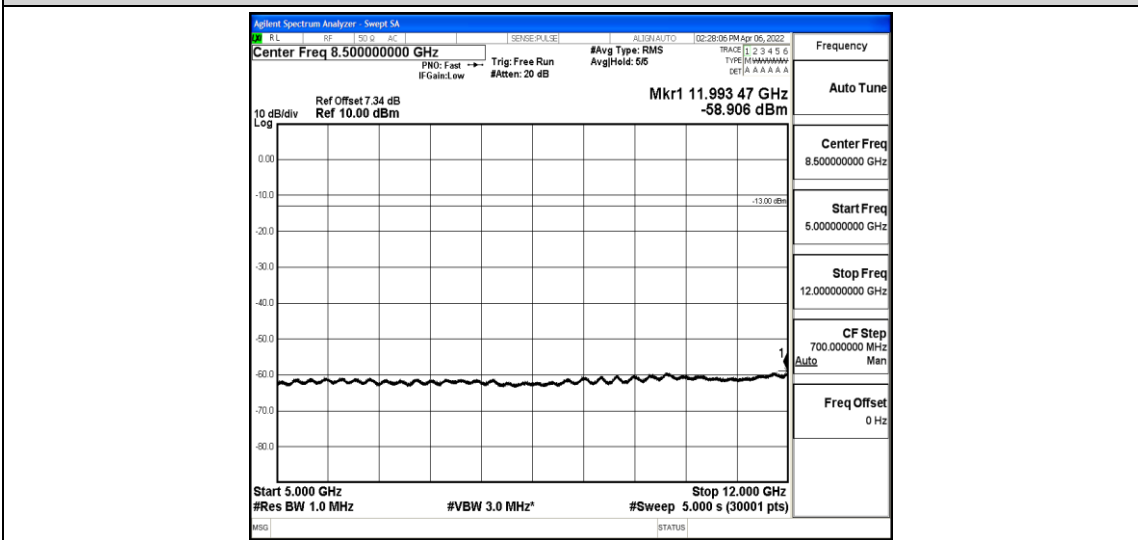

Band5-10MHz-QPSK-20450-1-0-Low-5000-12000--59.43-PASS

Band5-10MHz-QPSK-20450-1-0-Low-12000-26500--44.37-PASS

Band5-10MHz-QPSK-20525-1-0-Low-30-1000--35.43-PASS

Band5-10MHz-QPSK-20525-1-0-Low-1000-5000--43.2-PASS