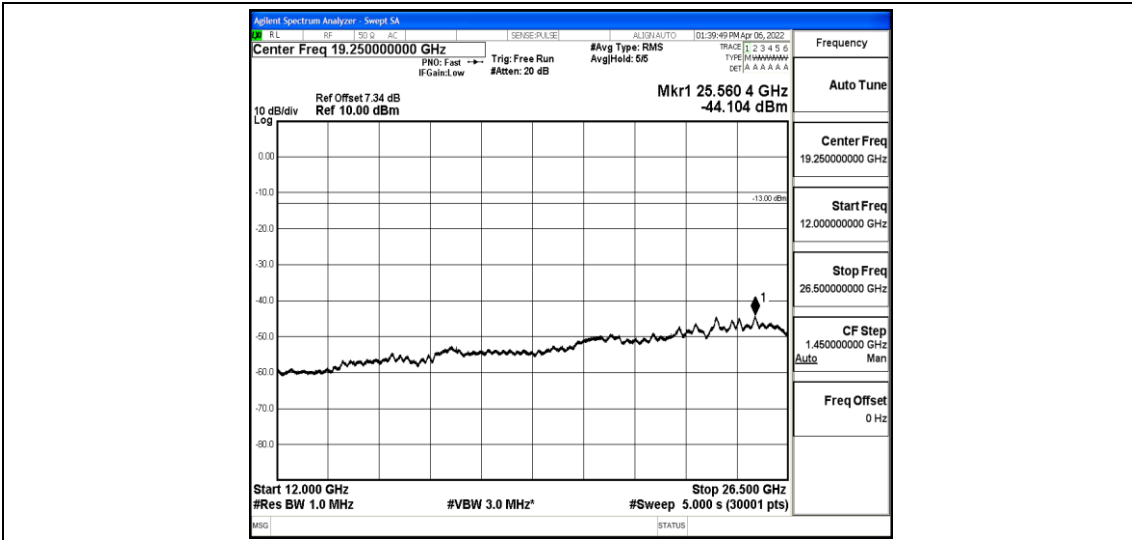

Band5-3MHz-16QAM-20525-1-0-Low-5000-12000--58.92-PASS

Band5-3MHz-16QAM-20525-1-0-Low-12000-26500--44.1-PASS