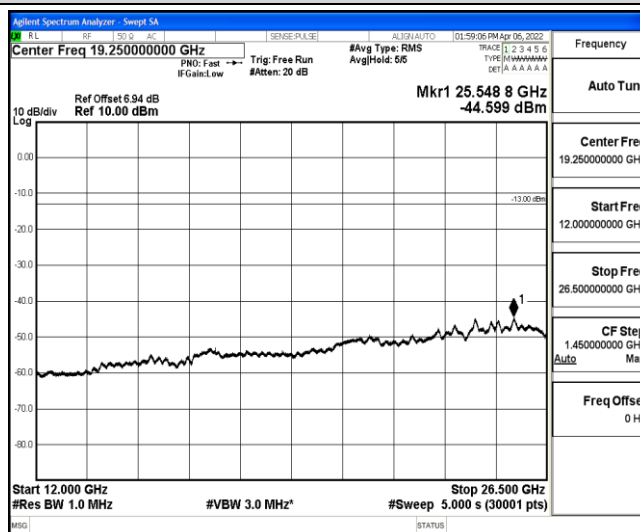

Band5-3MHz-16QAM-20635-1-0-High-5000-12000--59.02-PASS

Band5-3MHz-16QAM-20635-1-0-High-12000-26500--44.1-PASS

Band5-5MHz-QPSK-20425-1-0-Low-30-1000--37.26-PASS

Band5-5MHz-QPSK-20425-1-0-Low-1000-5000--43.37-PASS

Band5-5MHz-QPSK-20425-1-0-Low-5000-12000--59.27-PASS

Band5-5MHz-QPSK-20425-1-0-Low-12000-26500--44.6-PASS

Band5-5MHz-QPSK-20525-1-0-Low-30-1000--37.62-PASS

Band5-5MHz-QPSK-20525-1-0-Low-1000-5000--41.98-PASS