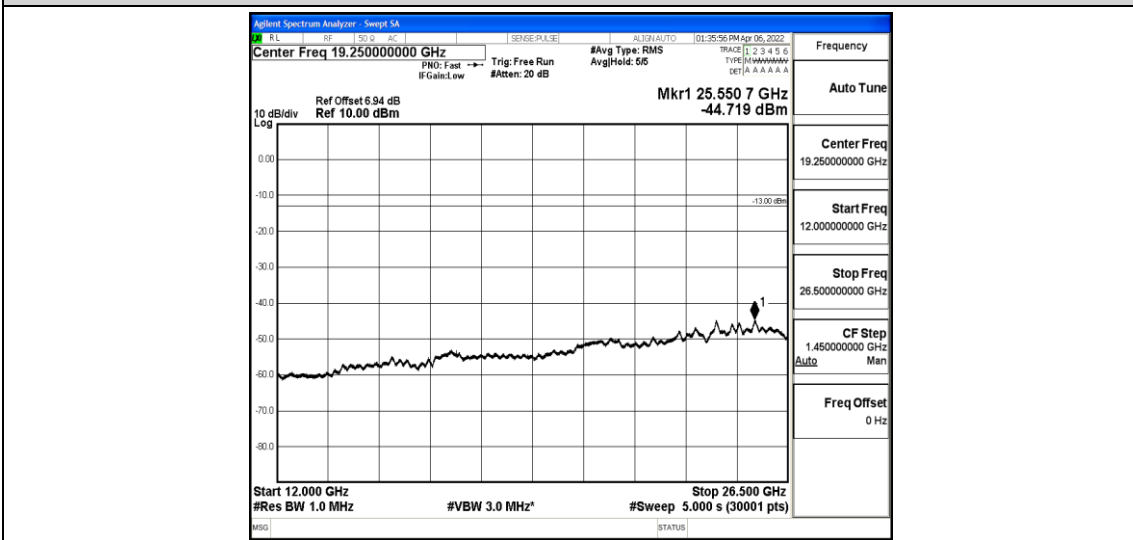

Band5-3MHz-16QAM-20415-1-0-Low-5000-12000--59.34-PASS

Band5-3MHz-16QAM-20415-1-0-Low-12000-26500--44.72-PASS