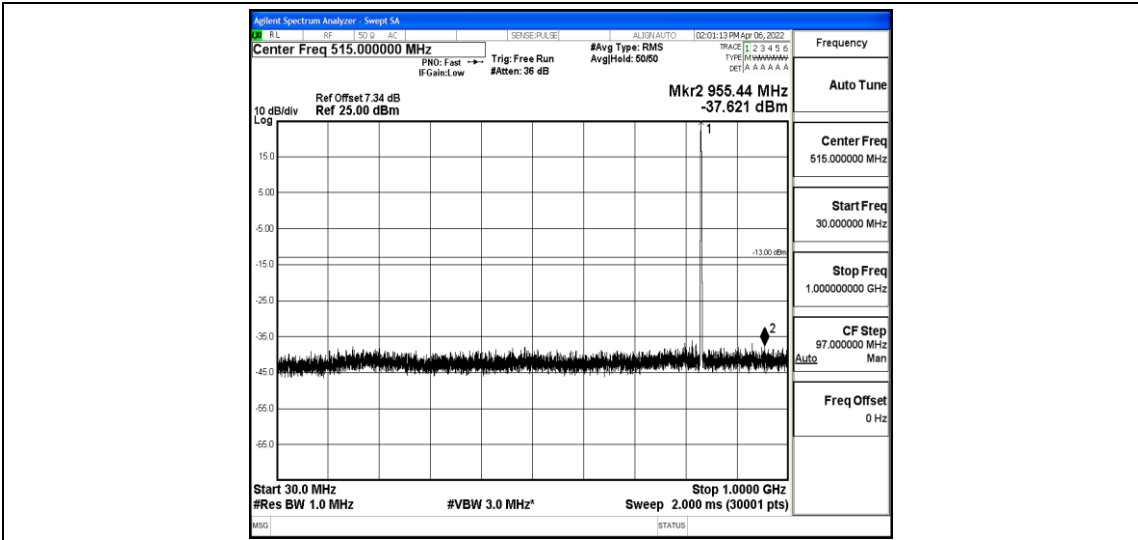

Band5-5MHz-QPSK-20425-1-0-Low-12000-26500--44.6-PASS

Band5-5MHz-QPSK-20525-1-0-Low-30-1000--37.62-PASS