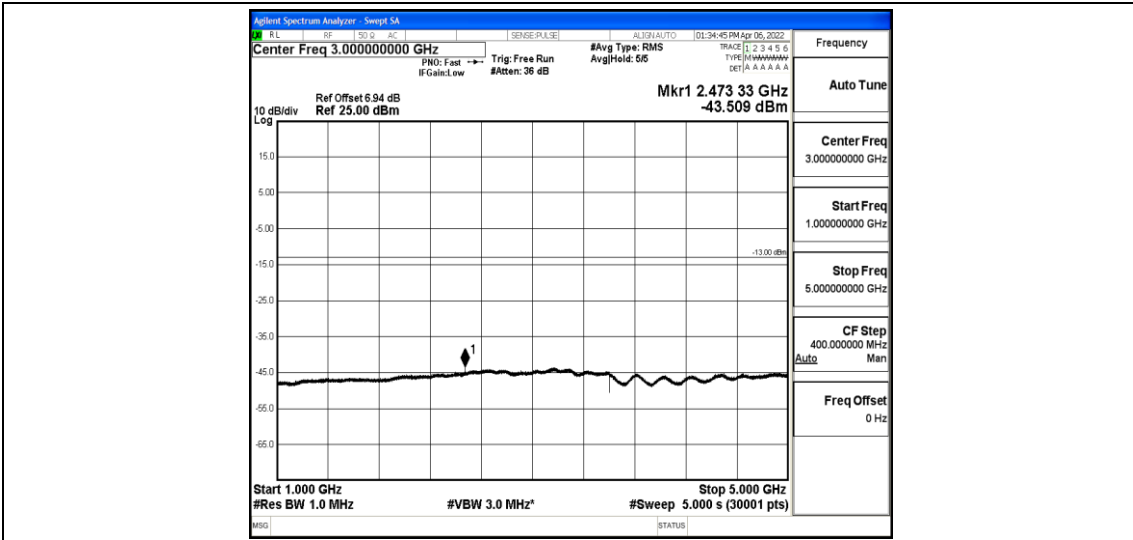

Band5-3MHz-16QAM-20415-1-0-Low-30-1000--36.96-PASS

Band5-3MHz-16QAM-20415-1-0-Low-1000-5000--43.51-PASS