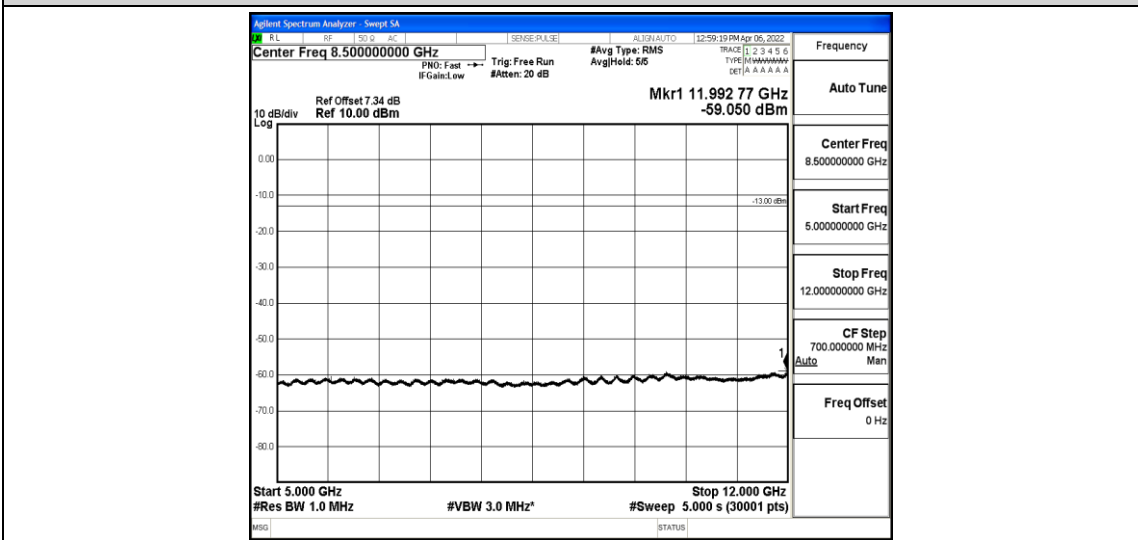

Band5-1.4MHz-16QAM-20407-1-0-Low-5000-12000--59.35-PASS

Band5-1.4MHz-16QAM-20407-1-0-Low-12000-26500--44.51-PASS

Band5-1.4MHz-16QAM-20525-1-0-Low-30-1000--36.14-PASS

Band5-1.4MHz-16QAM-20525-1-0-Low-1000-5000--42.49-PASS