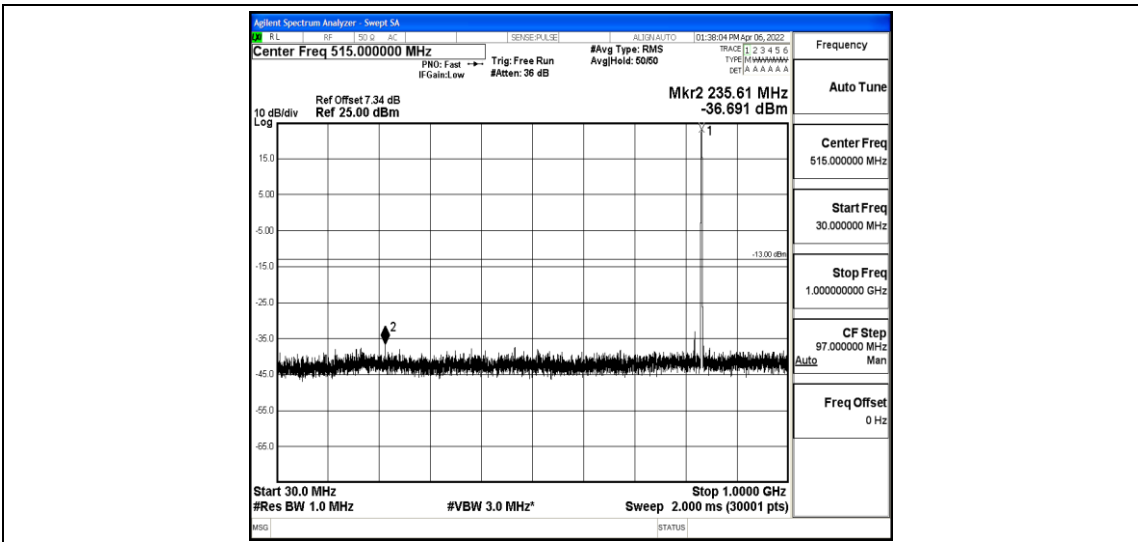

Band5-3MHz-16QAM-20415-1-0-Low-12000-26500--44.72-PASS

Band5-3MHz-16QAM-20525-1-0-Low-30-1000--36.69-PASS