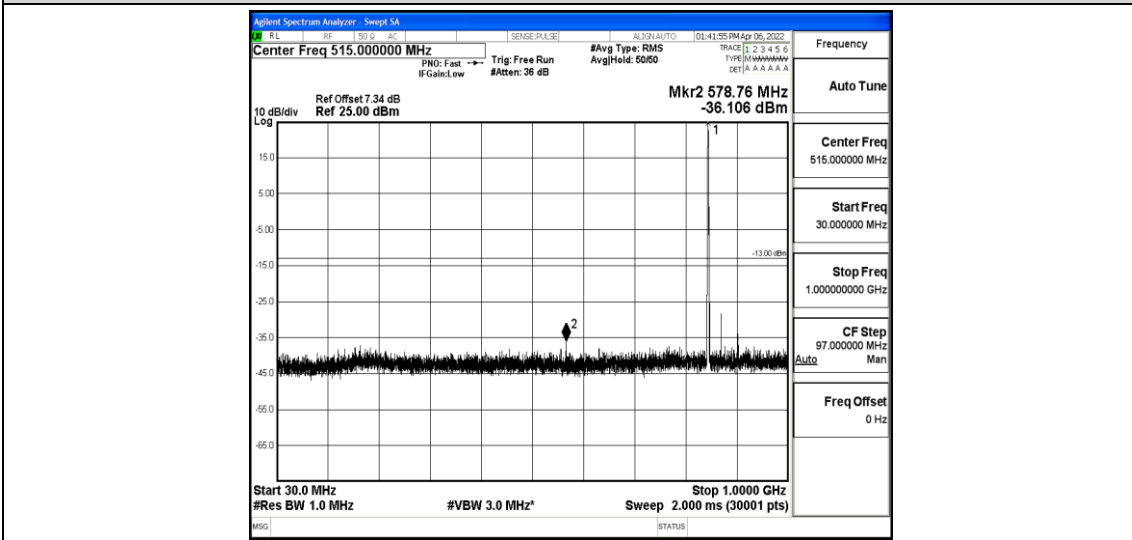

Band5-3MHz-16QAM-20525-1-0-Low-12000-26500--44.1-PASS

Band5-3MHz-16QAM-20635-1-0-High-30-1000--36.11-PASS