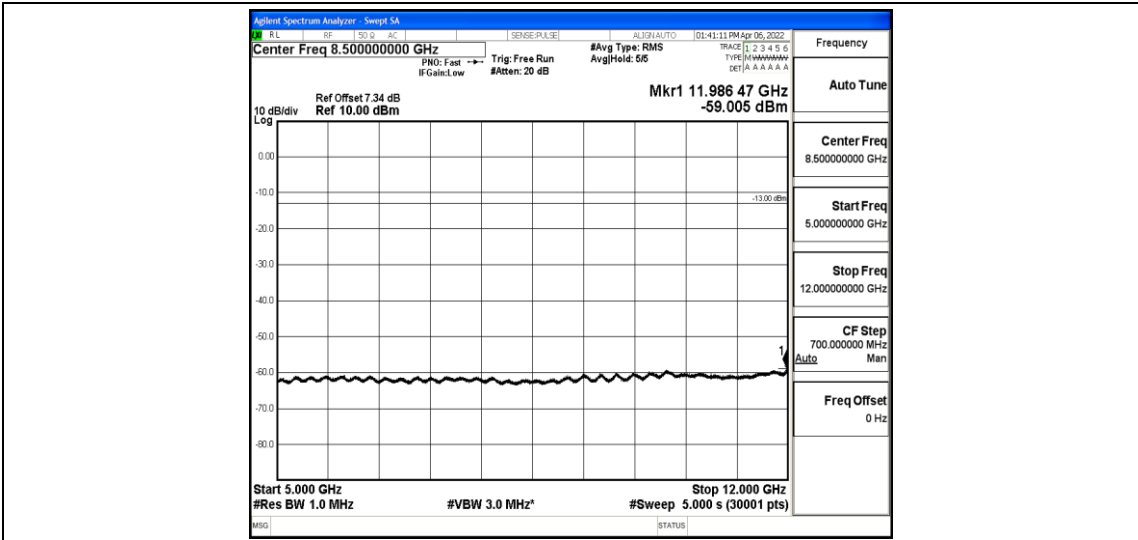

Band5-3MHz-QPSK-20525-1-0-Low-5000-12000--58.47-PASS

Band5-3MHz-QPSK-20525-1-0-Low-12000-26500--44.24-PASS

Band5-3MHz-QPSK-20635-1-0-High-30-1000--37.62-PASS

Band5-3MHz-QPSK-20635-1-0-High-1000-5000--42.37-PASS