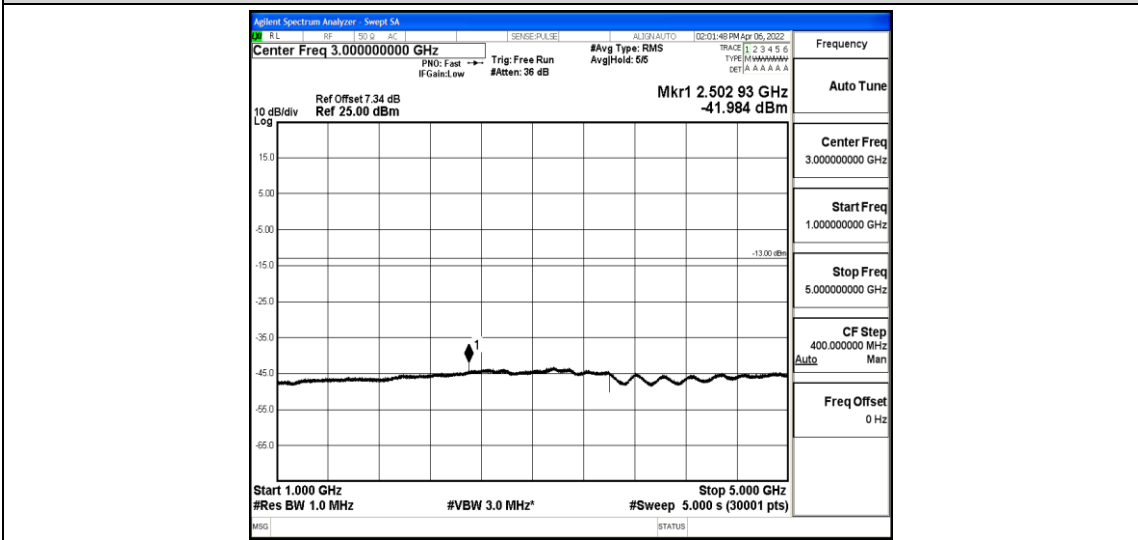

Band5-5MHz-QPSK-20525-1-0-Low-30-1000--37.62-PASS

Band5-5MHz-QPSK-20525-1-0-Low-1000-5000--41.98-PASS