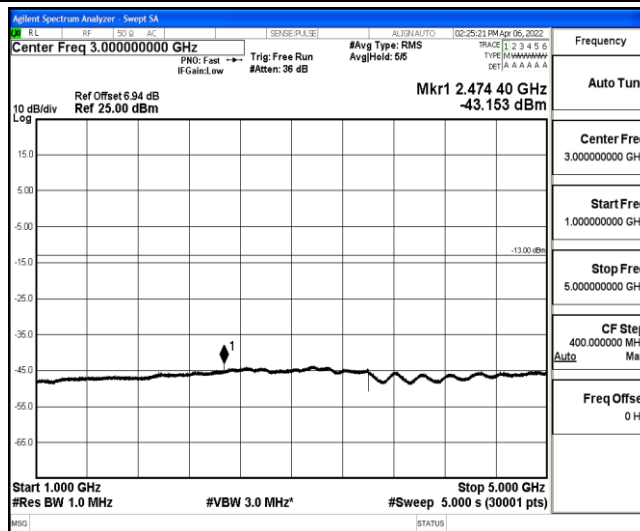

Band5-10MHz-16QAM-20450-1-0-Low-30-1000--37.53-PASS

Band5-10MHz-16QAM-20450-1-0-Low-1000-5000--43.15-PASS