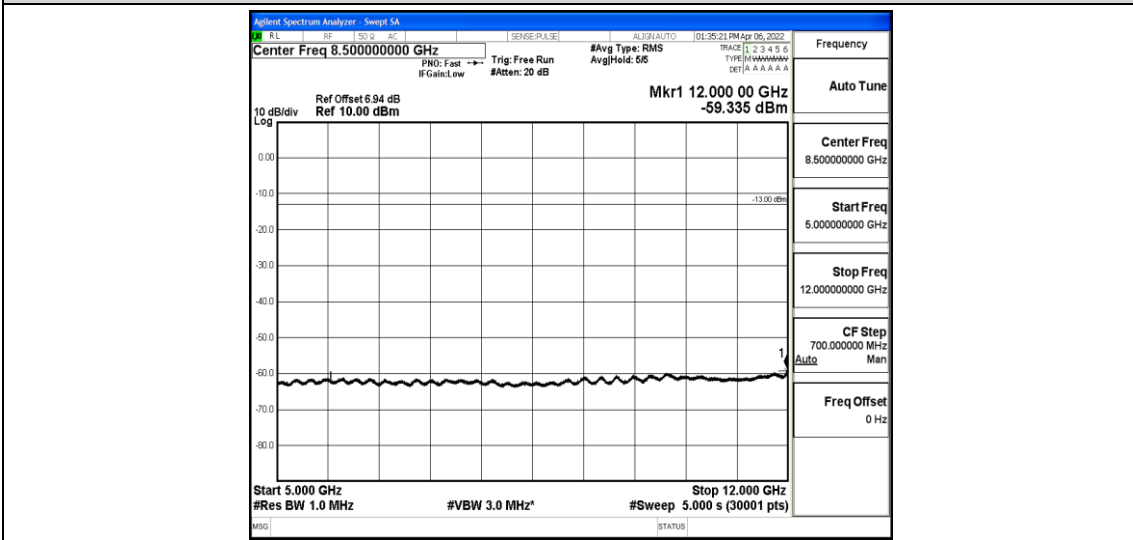

Band5-3MHz-QPSK-20635-1-0-High-5000-12000--59.01-PASS

Band5-3MHz-QPSK-20635-1-0-High-12000-26500--43.98-PASS

Band5-3MHz-16QAM-20415-1-0-Low-30-1000--36.96-PASS

Band5-3MHz-16QAM-20415-1-0-Low-1000-5000--43.51-PASS