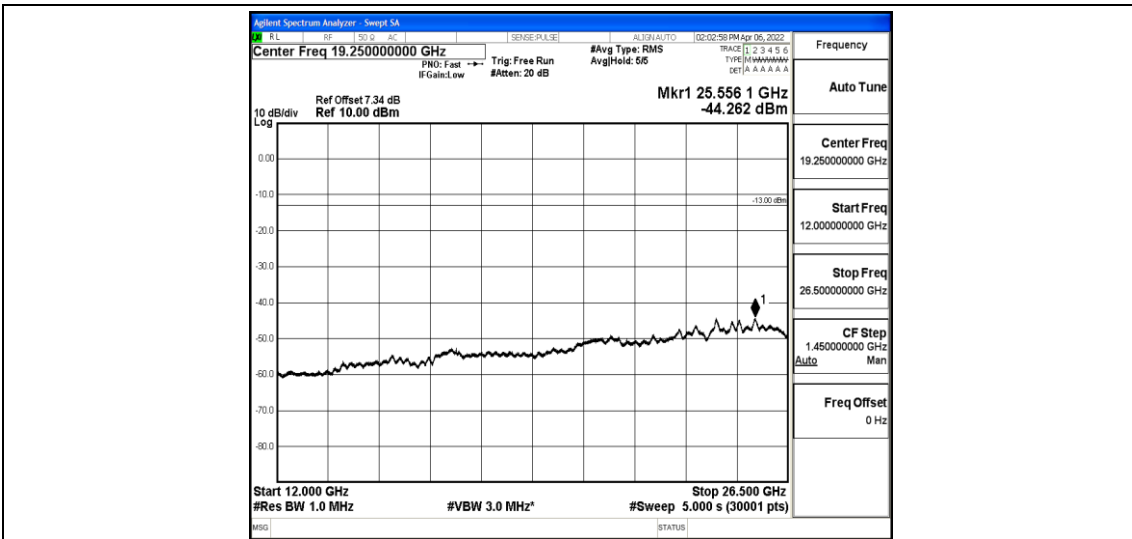

Band5-5MHz-QPSK-20525-1-0-Low-5000-12000--59.11-PASS

Band5-5MHz-QPSK-20525-1-0-Low-12000-26500--44.26-PASS