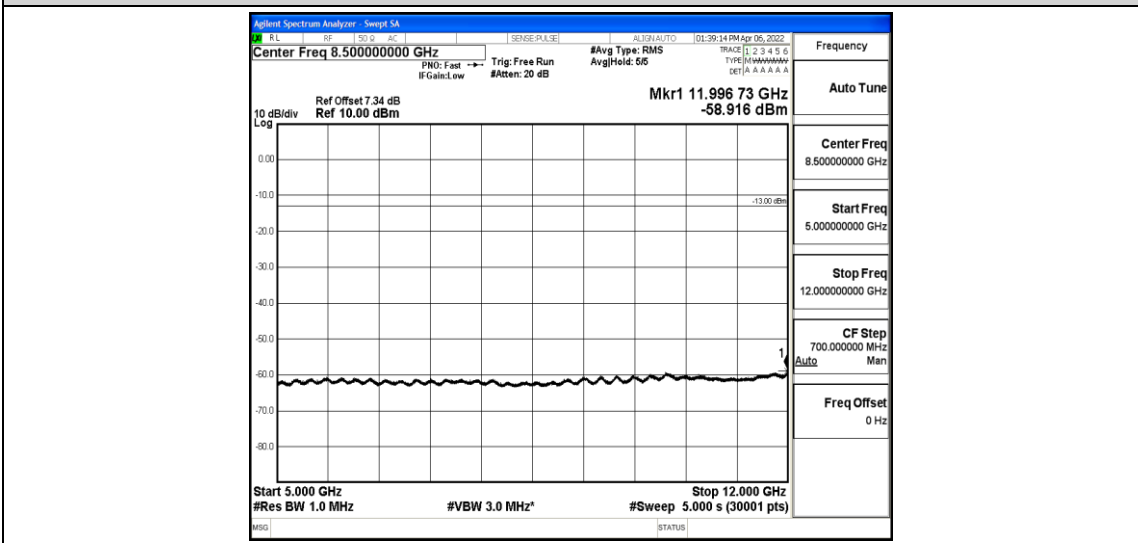

Band5-3MHz-16QAM-20415-1-0-Low-5000-12000--59.34-PASS

Band5-3MHz-16QAM-20415-1-0-Low-12000-26500--44.72-PASS

Band5-3MHz-16QAM-20525-1-0-Low-30-1000--36.69-PASS

Band5-3MHz-16QAM-20525-1-0-Low-1000-5000--42.21-PASS