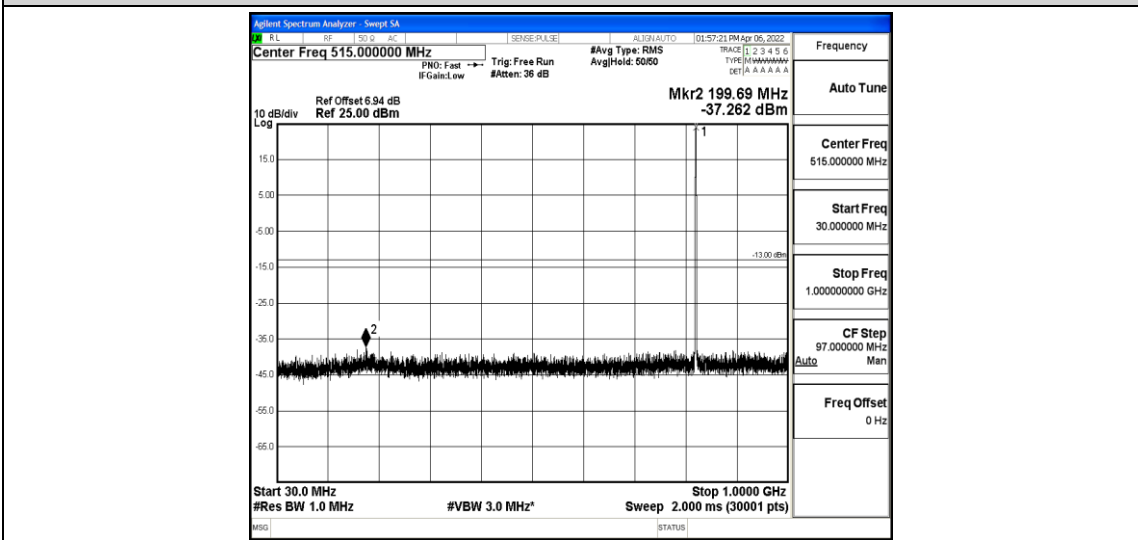

Band5-3MHz-16QAM-20635-1-0-High-12000-26500--44.1-PASS

Band5-5MHz-QPSK-20425-1-0-Low-30-1000--37.26-PASS