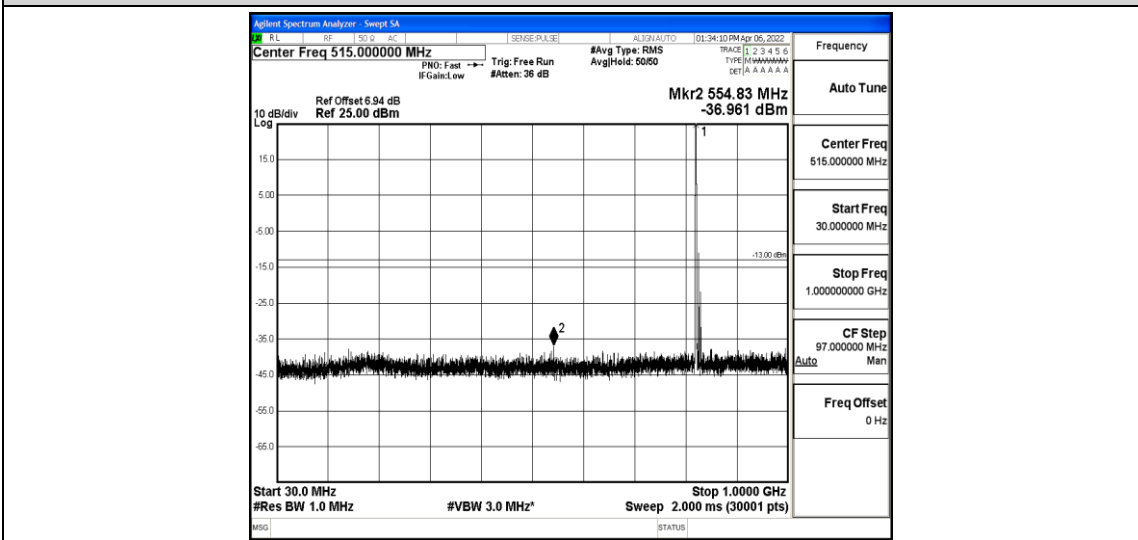

Band5-3MHz-QPSK-20635-1-0-High-12000-26500--43.98-PASS

Band5-3MHz-16QAM-20415-1-0-Low-30-1000--36.96-PASS