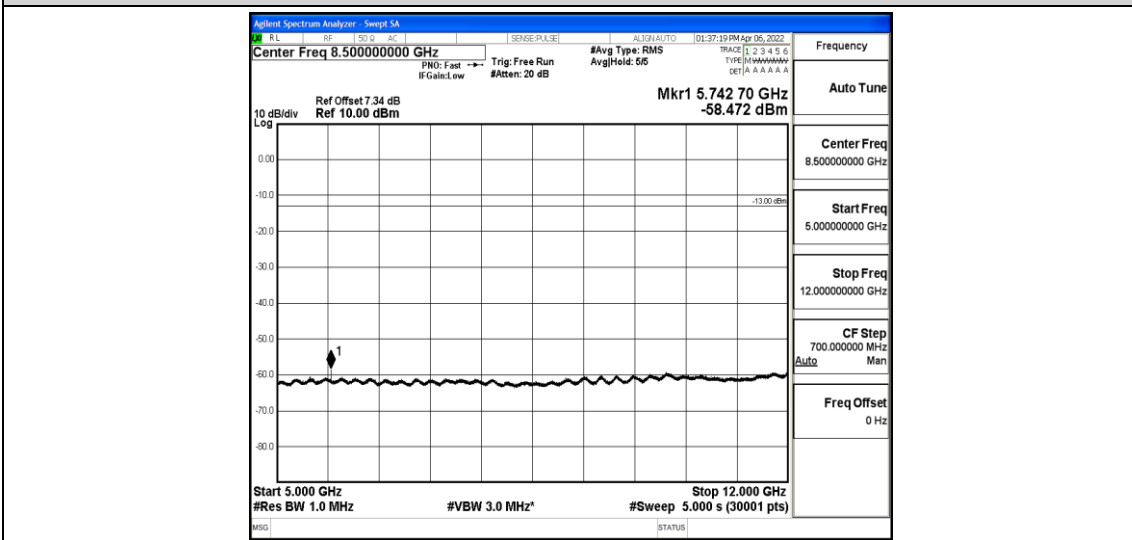

Band5-3MHz-QPSK-20415-1-0-Low-5000-12000--59.45-PASS

Band5-3MHz-QPSK-20415-1-0-Low-12000-26500--44.6-PASS

Band5-3MHz-QPSK-20525-1-0-Low-30-1000--37.61-PASS

Band5-3MHz-QPSK-20525-1-0-Low-1000-5000--41.65-PASS