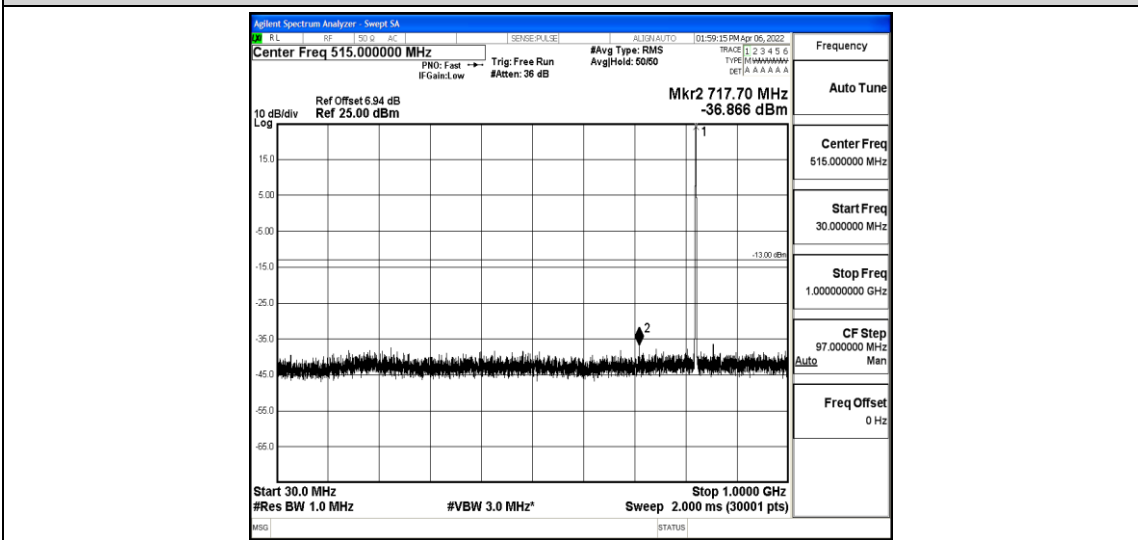

Band5-5MHz-QPSK-20625-1-0-High-12000-26500--44.18-PASS

Band5-5MHz-16QAM-20425-1-0-Low-30-1000--36.87-PASS