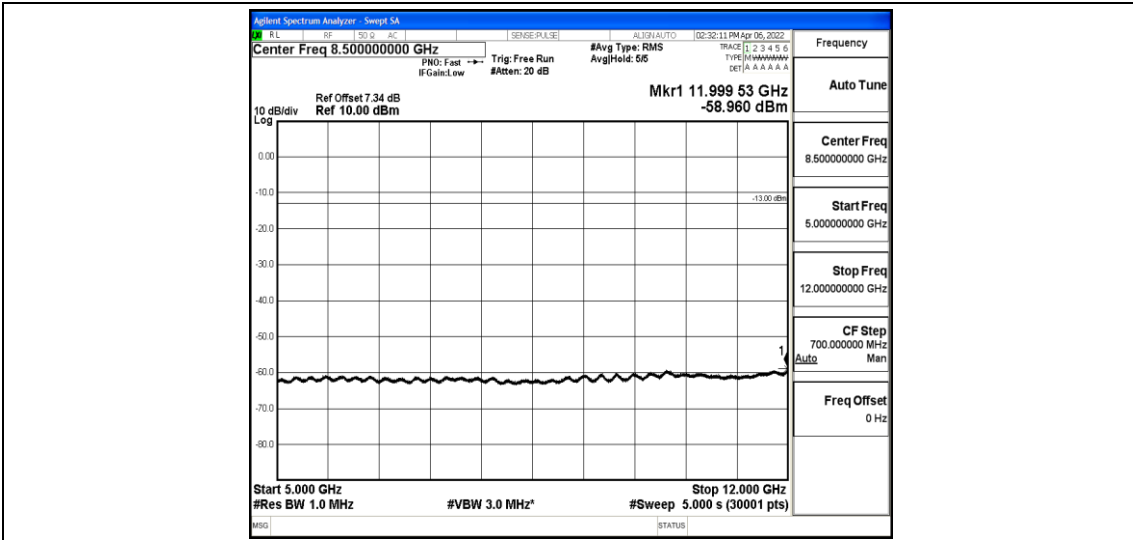

Band5-10MHz-QPSK-20525-1-0-Low-5000-12000--58.91-PASS

Band5-10MHz-QPSK-20525-1-0-Low-12000-26500--44.28-PASS

Band5-10MHz-QPSK-20600-1-0-High-30-1000--37.97-PASS

Band5-10MHz-QPSK-20600-1-0-High-1000-5000--42.32-PASS