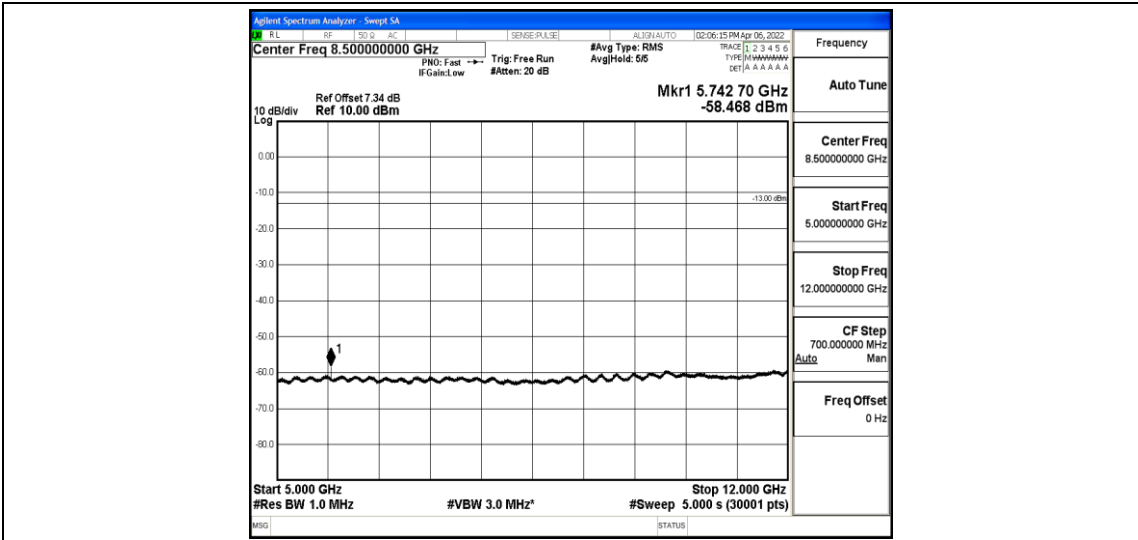

Band5-5MHz-QPSK-20525-1-0-Low-5000-12000--59.11-PASS

Band5-5MHz-QPSK-20525-1-0-Low-12000-26500--44.26-PASS

Band5-5MHz-QPSK-20625-1-0-High-30-1000--37.52-PASS

Band5-5MHz-QPSK-20625-1-0-High-1000-5000--41.56-PASS