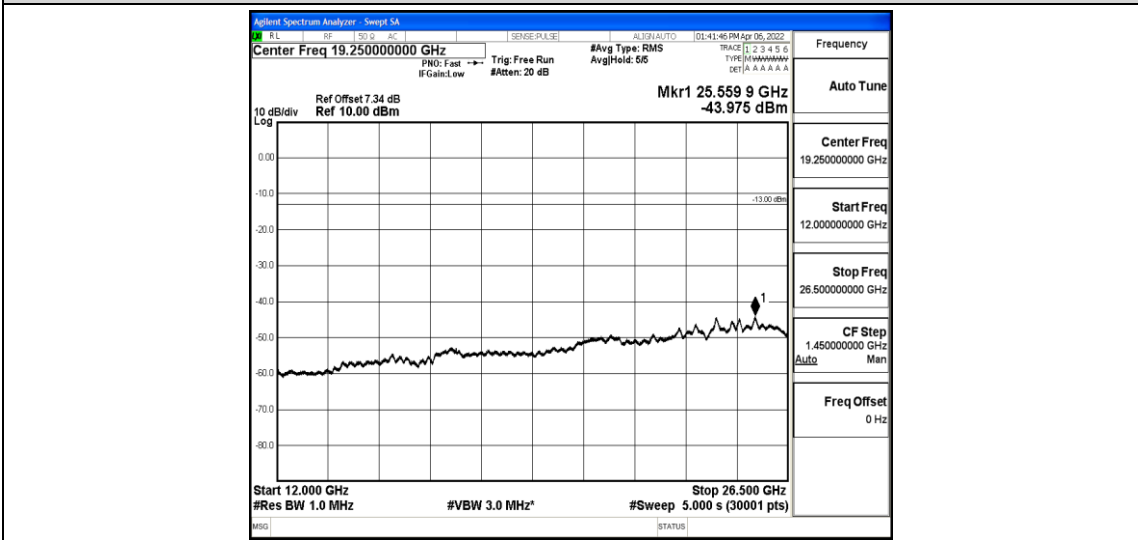

Band5-3MHz-QPSK-20635-1-0-High-5000-12000--59.01-PASS

Band5-3MHz-QPSK-20635-1-0-High-12000-26500--43.98-PASS