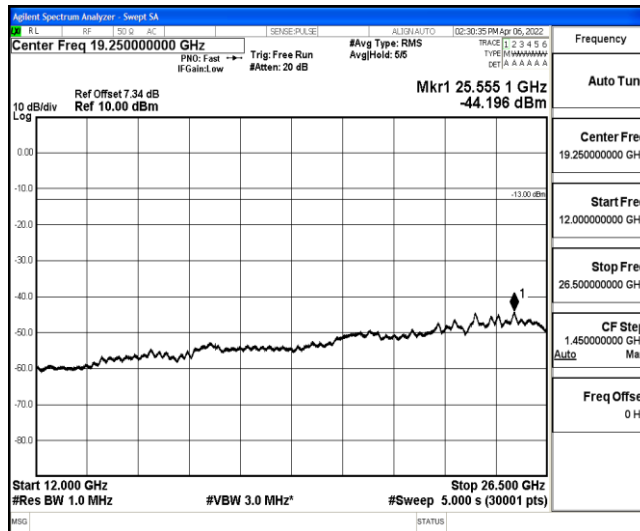

Band5-10MHz-16QAM-20525-1-0-Low-5000-12000--58.97-PASS

Band5-10MHz-16QAM-20525-1-0-Low-12000-26500--44.2-PASS