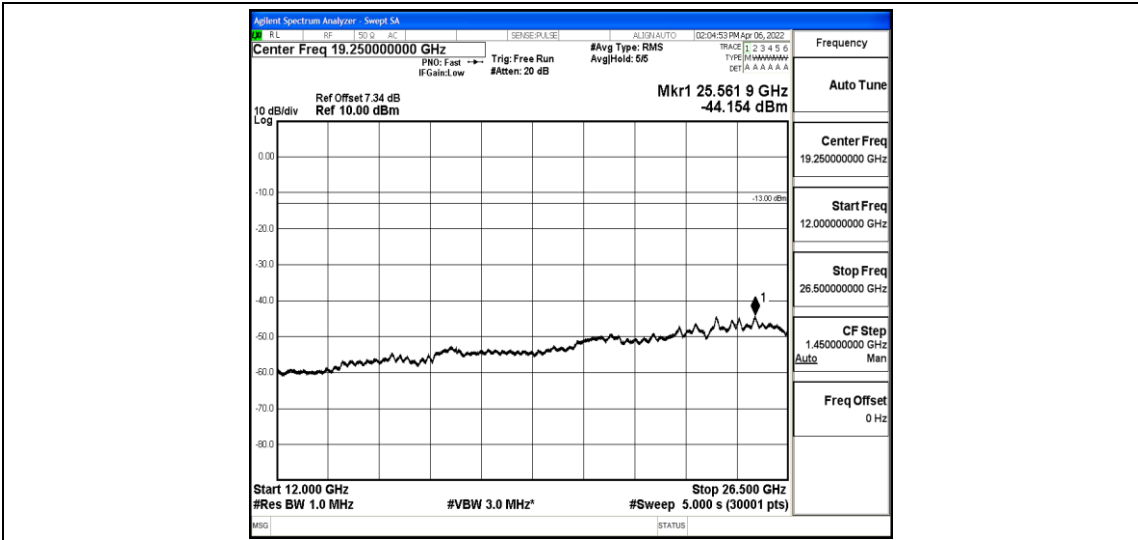

Band5-5MHz-16QAM-20525-1-0-Low-5000-12000--59.02-PASS

Band5-5MHz-16QAM-20525-1-0-Low-12000-26500--44.15-PASS