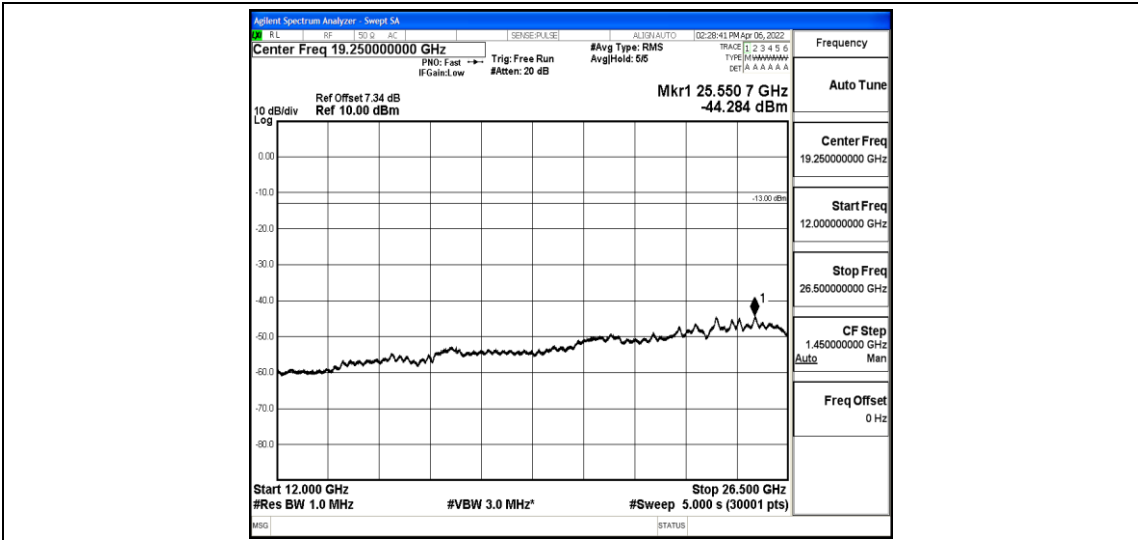

Band5-10MHz-QPSK-20525-1-0-Low-5000-12000--58.91-PASS

Band5-10MHz-QPSK-20525-1-0-Low-12000-26500--44.28-PASS