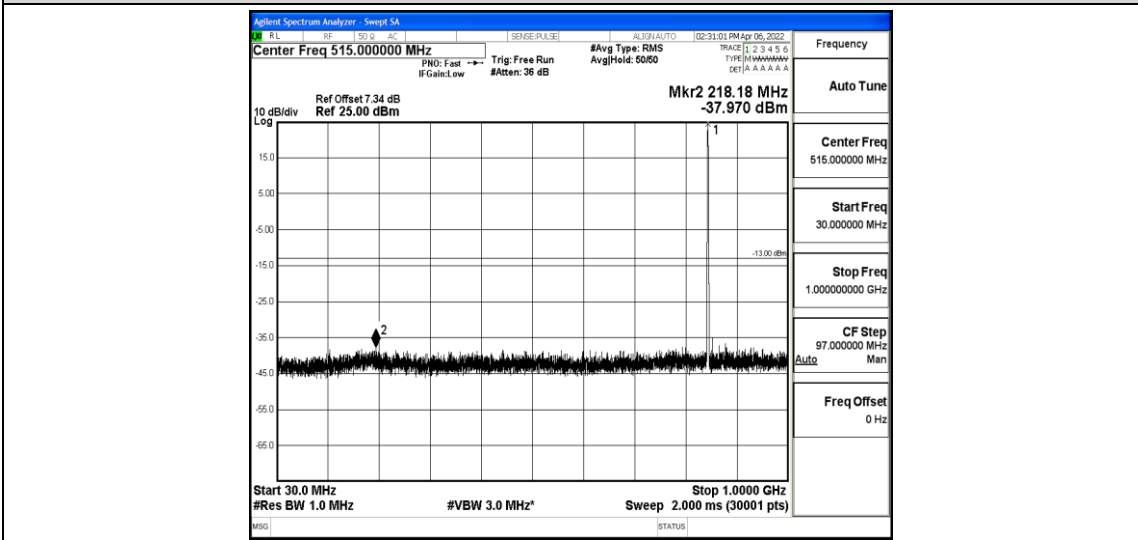

Band5-10MHz-QPSK-20525-1-0-Low-12000-26500--44.28-PASS

Band5-10MHz-QPSK-20600-1-0-High-30-1000--37.97-PASS