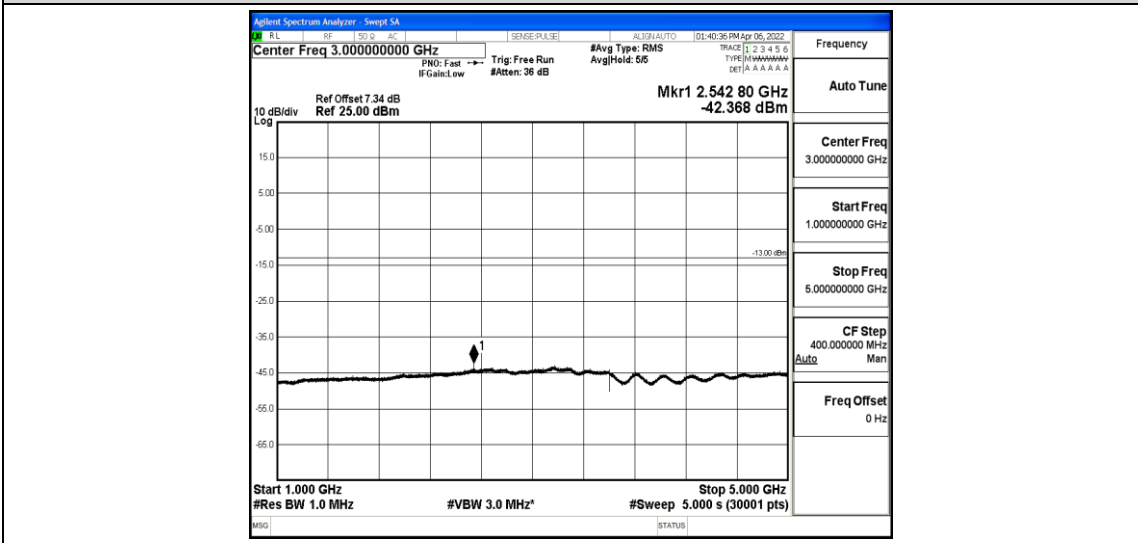

Band5-3MHz-QPSK-20635-1-0-High-30-1000--37.62-PASS

Band5-3MHz-QPSK-20635-1-0-High-1000-5000--42.37-PASS