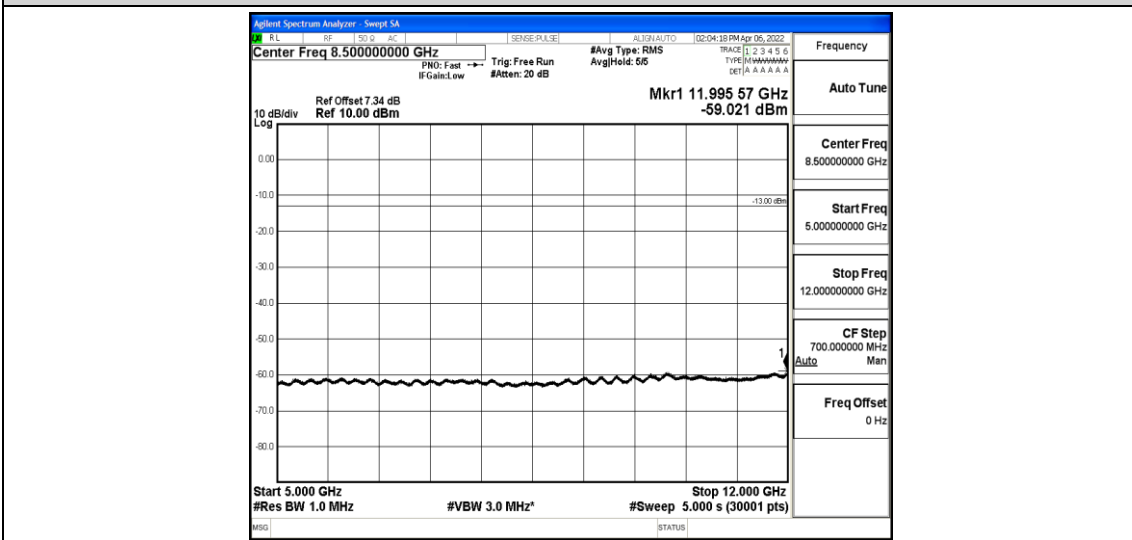

Band5-5MHz-16QAM-20425-1-0-Low-5000-12000--59.52-PASS

Band5-5MHz-16QAM-20425-1-0-Low-12000-26500--44.62-PASS

Band5-5MHz-16QAM-20525-1-0-Low-30-1000--37.85-PASS

Band5-5MHz-16QAM-20525-1-0-Low-1000-5000--42.23-PASS