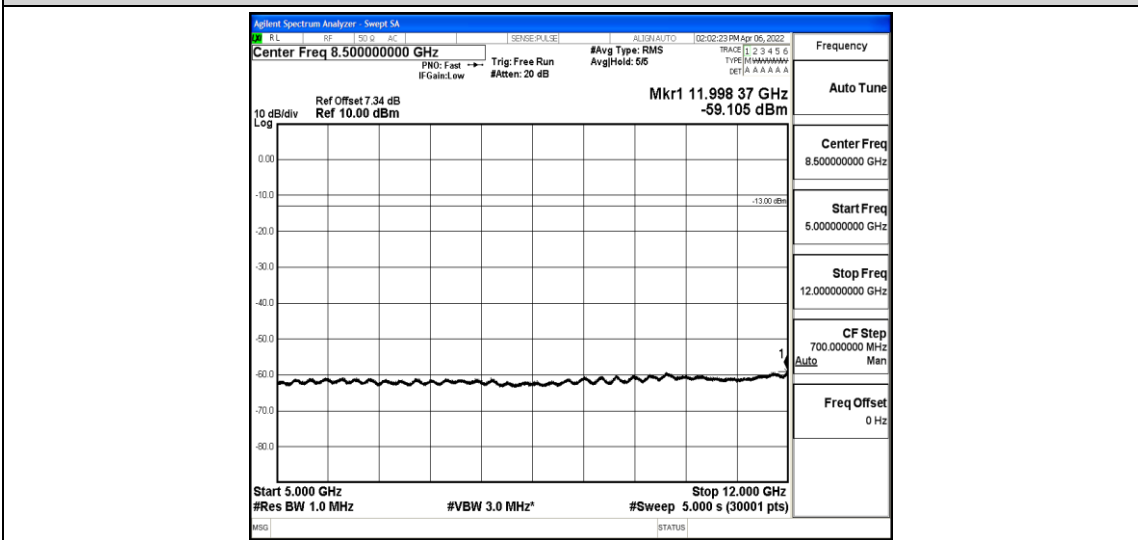

Band5-5MHz-QPSK-20425-1-0-Low-5000-12000--59.27-PASS

Band5-5MHz-QPSK-20425-1-0-Low-12000-26500--44.6-PASS

Band5-5MHz-QPSK-20525-1-0-Low-30-1000--37.62-PASS

Band5-5MHz-QPSK-20525-1-0-Low-1000-5000--41.98-PASS