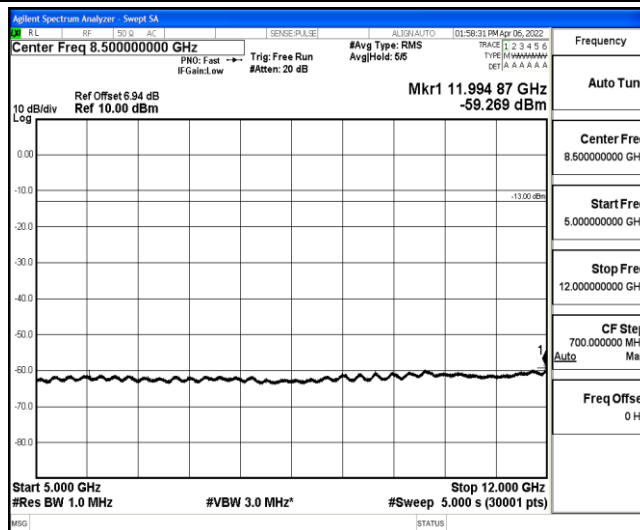

Band5-3MHz-16QAM-20635-1-0-High-5000-12000--59.02-PASS

Band5-3MHz-16QAM-20635-1-0-High-12000-26500--44.1-PASS

Band5-5MHz-QPSK-20425-1-0-Low-30-1000--37.26-PASS

Band5-5MHz-QPSK-20425-1-0-Low-1000-5000--43.37-PASS