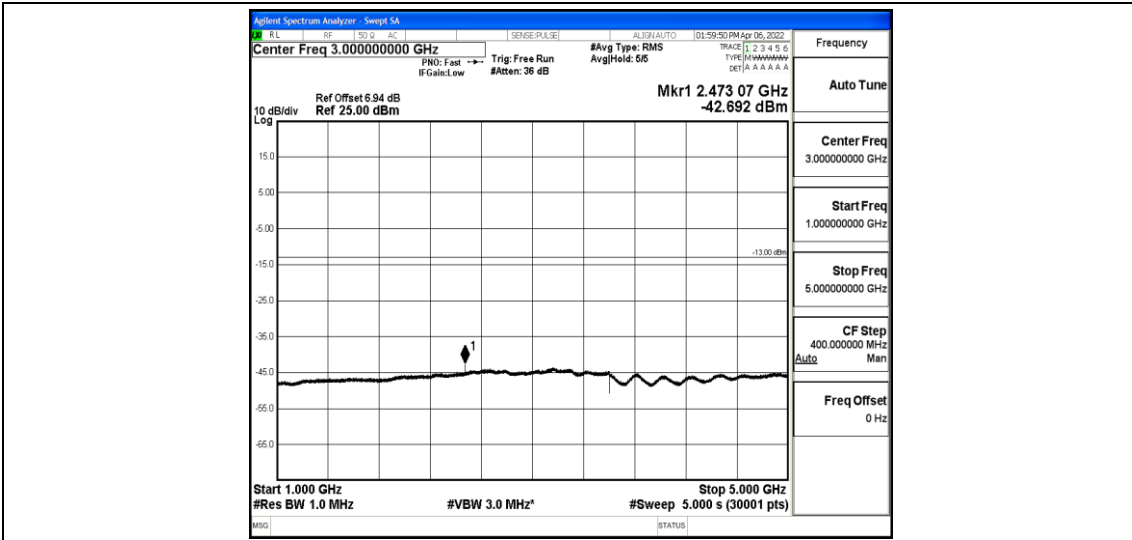

Band5-5MHz-16QAM-20425-1-0-Low-30-1000--36.87-PASS

Band5-5MHz-16QAM-20425-1-0-Low-1000-5000--42.69-PASS