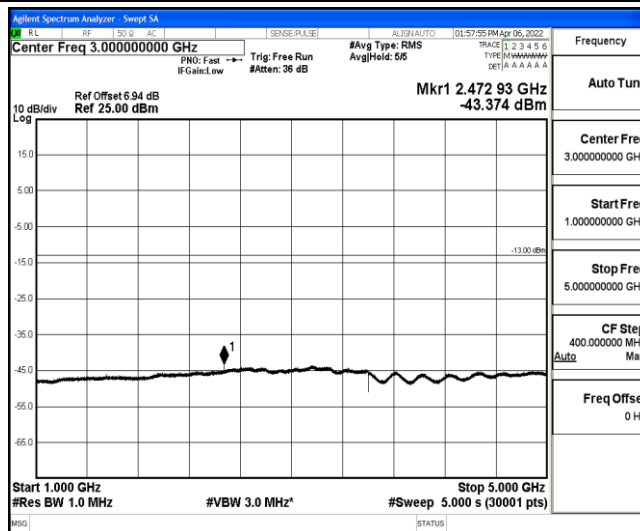

Band5-5MHz-QPSK-20425-1-0-Low-30-1000--37.26-PASS

Band5-5MHz-QPSK-20425-1-0-Low-1000-5000--43.37-PASS