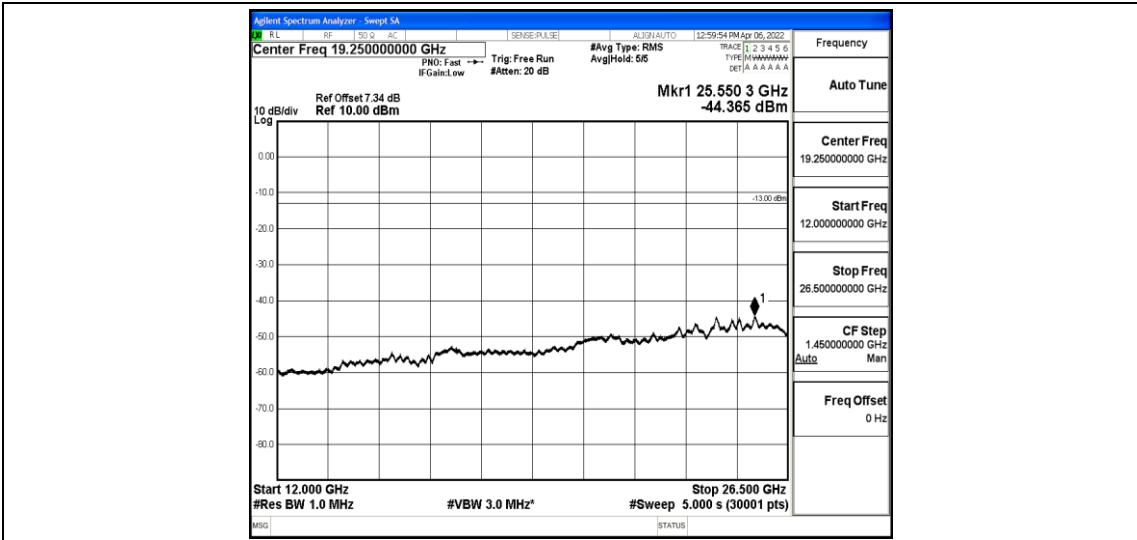

Band5-1.4MHz-16QAM-20525-1-0-Low-5000-12000--59.05-PASS

Band5-1.4MHz-16QAM-20525-1-0-Low-12000-26500--44.37-PASS