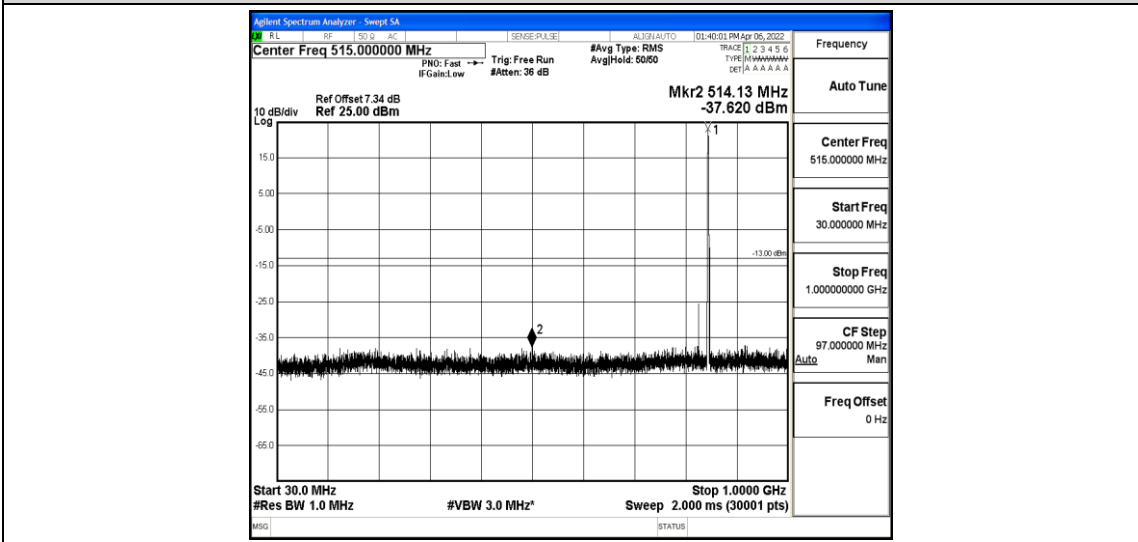

Band5-3MHz-QPSK-20525-1-0-Low-12000-26500--44.24-PASS

Band5-3MHz-QPSK-20635-1-0-High-30-1000--37.62-PASS