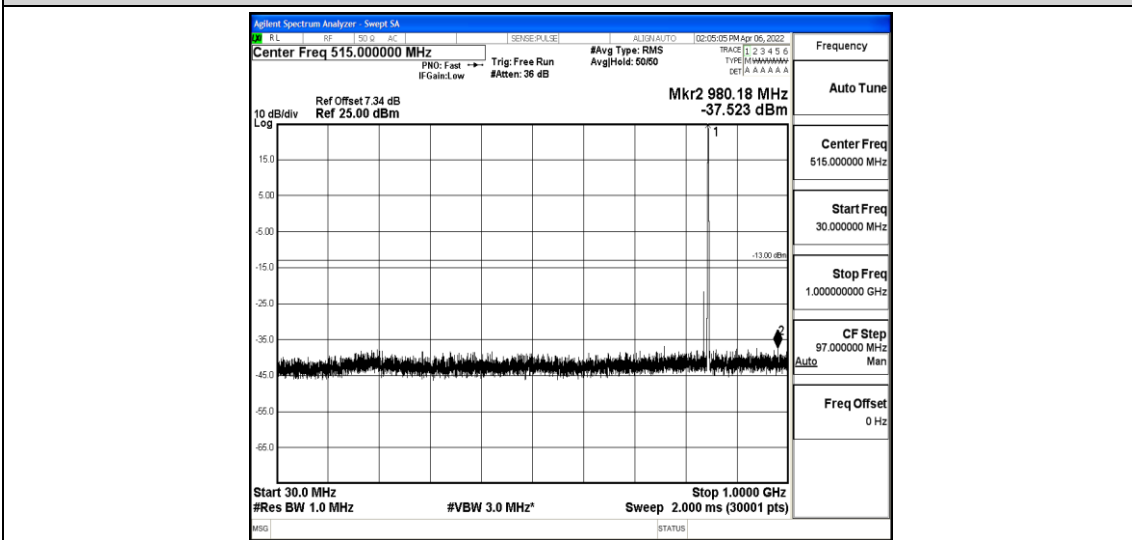

Band5-5MHz-QPSK-20525-1-0-Low-12000-26500--44.26-PASS

Band5-5MHz-QPSK-20625-1-0-High-30-1000--37.52-PASS