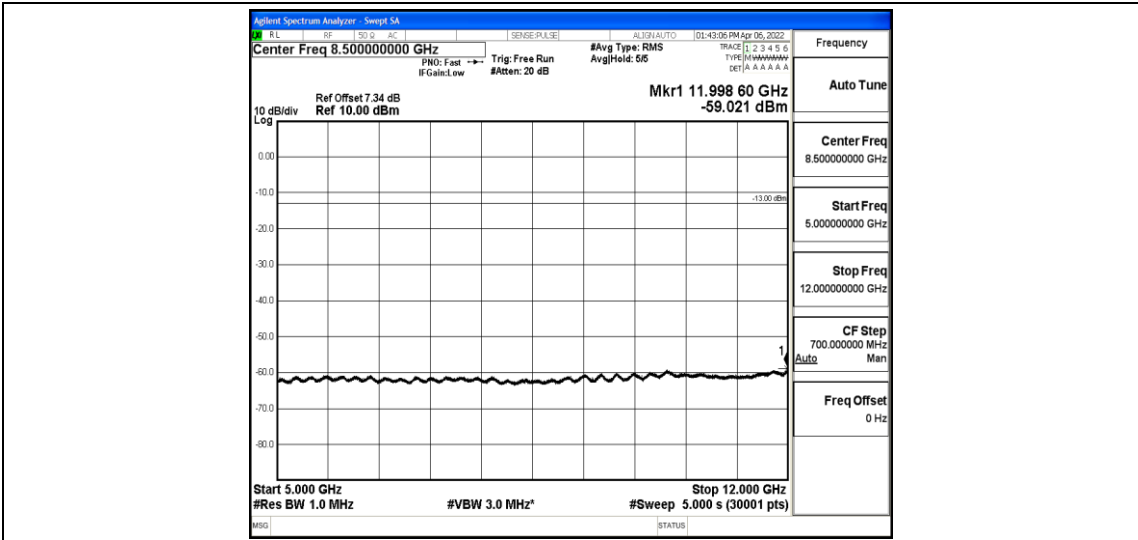

Band5-3MHz-16QAM-20525-1-0-Low-5000-12000--58.92-PASS

Band5-3MHz-16QAM-20525-1-0-Low-12000-26500--44.1-PASS

Band5-3MHz-16QAM-20635-1-0-High-30-1000--36.11-PASS

Band5-3MHz-16QAM-20635-1-0-High-1000-5000--41.96-PASS