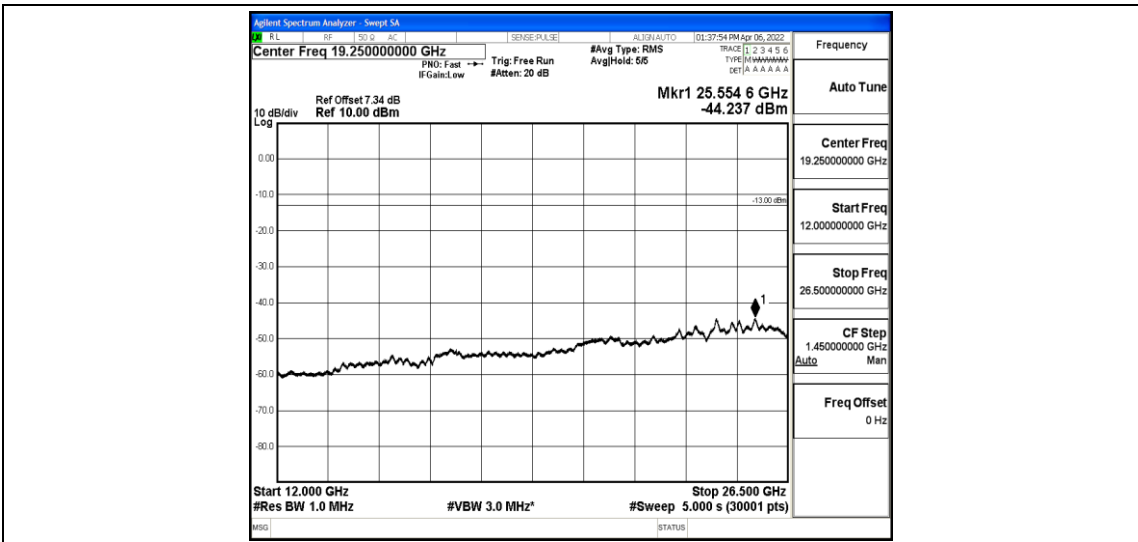

Band5-3MHz-QPSK-20525-1-0-Low-5000-12000--58.47-PASS

Band5-3MHz-QPSK-20525-1-0-Low-12000-26500--44.24-PASS