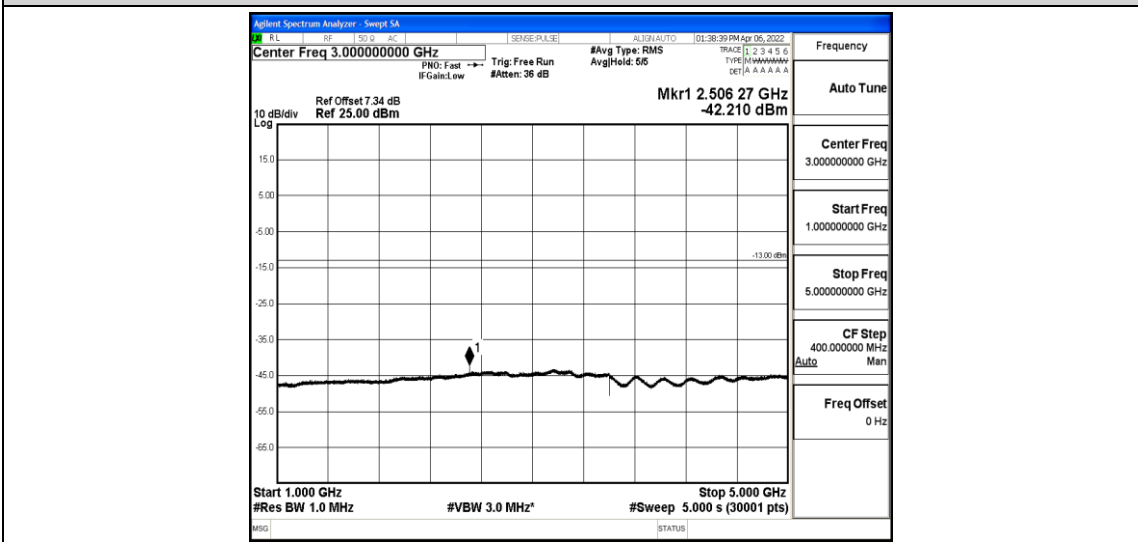

Band5-3MHz-16QAM-20525-1-0-Low-30-1000--36.69-PASS

Band5-3MHz-16QAM-20525-1-0-Low-1000-5000--42.21-PASS