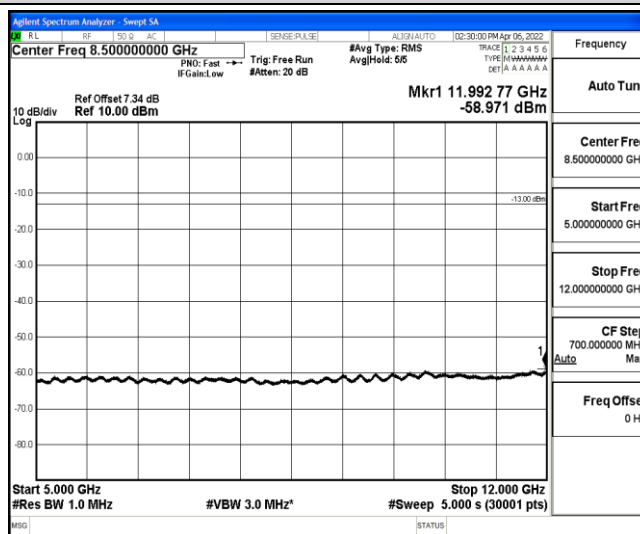

Band5-10MHz-16QAM-20450-1-0-Low-5000-12000--59.44-PASS

Band5-10MHz-16QAM-20450-1-0-Low-12000-26500--44.55-PASS

Band5-10MHz-16QAM-20525-1-0-Low-30-1000--36.73-PASS

Band5-10MHz-16QAM-20525-1-0-Low-1000-5000--42.19-PASS