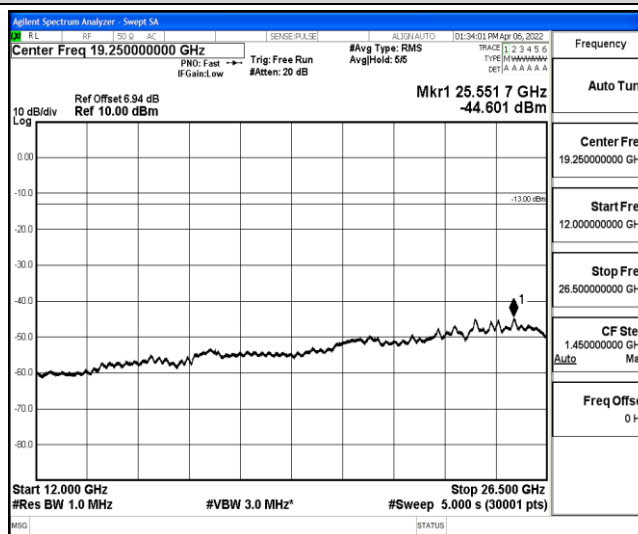

Band5-1.4MHz-16QAM-20643-1-0-High-5000-12000--58.94-PASS

Band5-1.4MHz-16QAM-20643-1-0-High-12000-26500--44.16-PASS

Band5-3MHz-QPSK-20415-1-0-Low-30-1000--38.18-PASS

Band5-3MHz-QPSK-20415-1-0-Low-1000-5000--43.35-PASS

Band5-3MHz-QPSK-20415-1-0-Low-5000-12000--59.45-PASS

Band5-3MHz-QPSK-20415-1-0-Low-12000-26500--44.6-PASS

Band5-3MHz-QPSK-20525-1-0-Low-30-1000--37.61-PASS

Band5-3MHz-QPSK-20525-1-0-Low-1000-5000--41.65-PASS