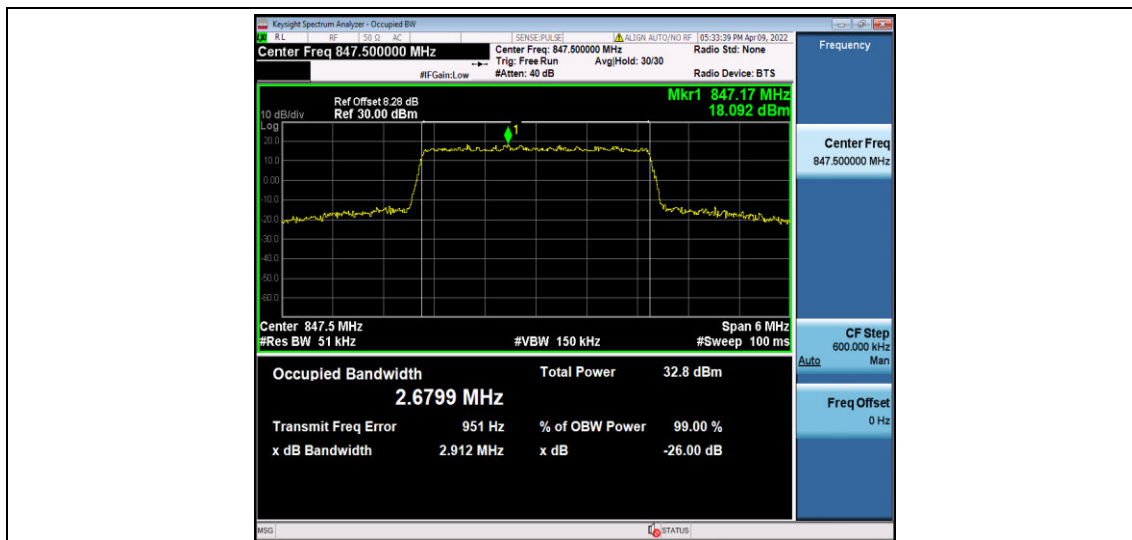

Band5-3MHz-QPSK-20415-15RB#0-2.6924

Band5-3MHz-QPSK-20525-15RB#0-2.6911

Band5-3MHz-QPSK-20635-15RB#0-2.6880

Band5-3MHz-16QAM-20415-15RB#0-2.6776

Band5-3MHz-16QAM-20525-15RB#0-2.6827

Band5-3MHz-16QAM-20635-15RB#0-2.6799