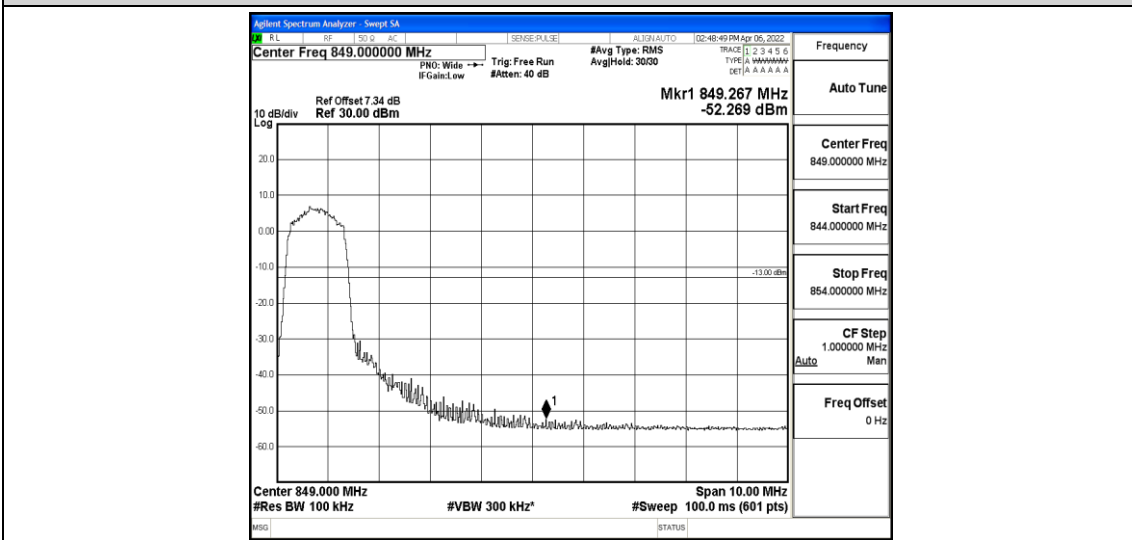

Band5-5MHz-QPSK-20625-6-0-Low--52.27-PASS