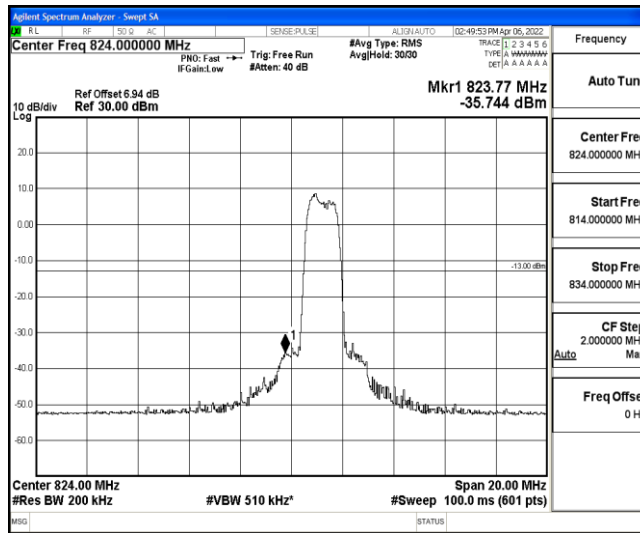

Band5-10MHz-16QAM-20450-6-0-Low--35.74-PASS