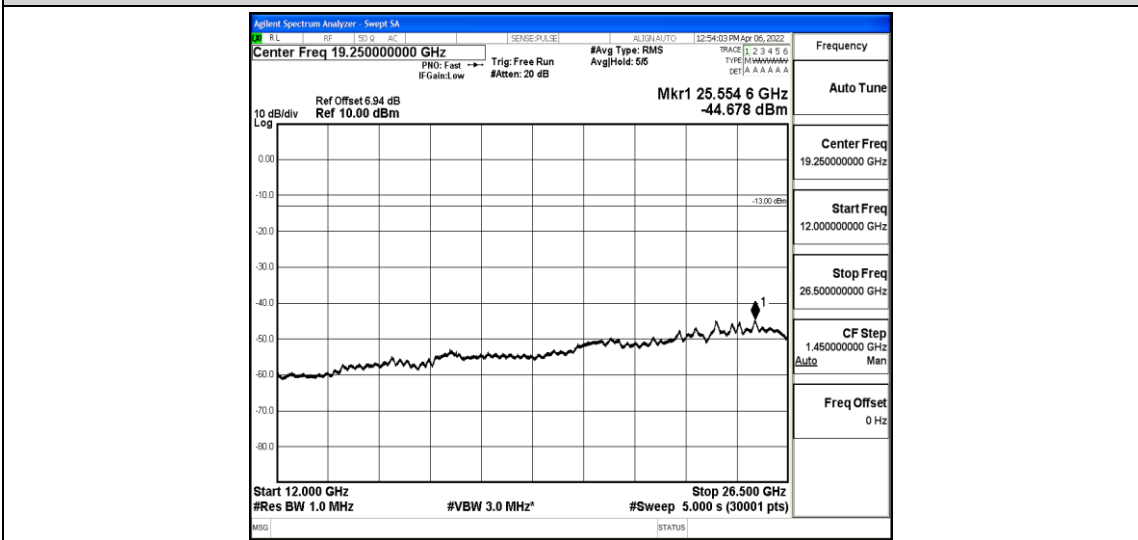

Test Graphs

Band5-1.4MHz-QPSK-20407-1-0-Low-1000-5000--43.68-PASS

Band5-1.4MHz-QPSK-20407-1-0-Low-5000-12000--59.32-PASS

Band5-1.4MHz-QPSK-20407-1-0-Low-12000-26500--44.68-PASS

Band5-1.4MHz-QPSK-20525-1-0-Low-30-1000--36.65-PASS