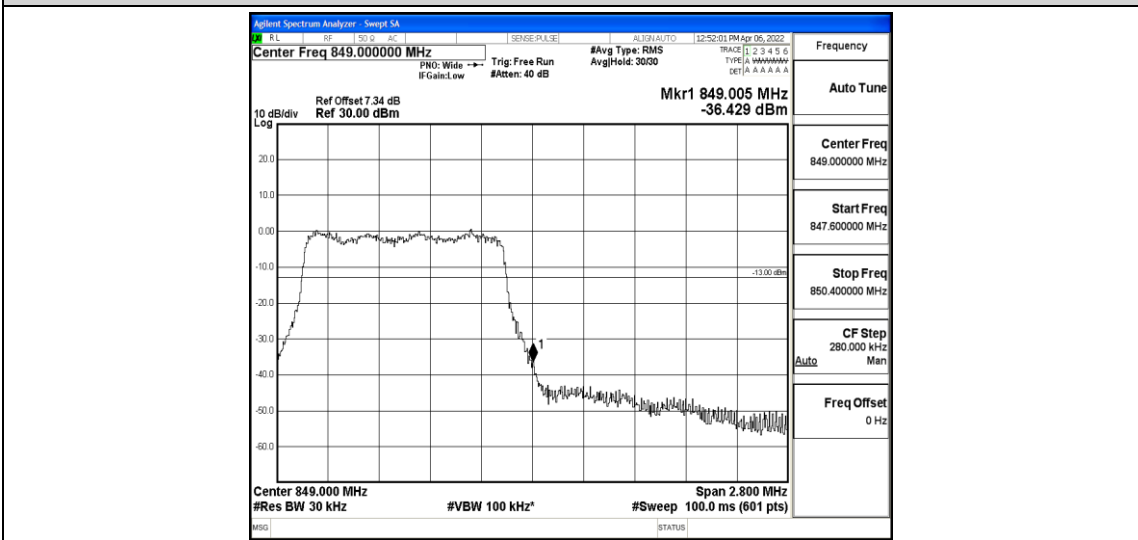

Test Graphs

Band5-1.4MHz-QPSK-20643-6-0-Low--36.47-PASS

Band5-1.4MHz-16QAM-20407-6-0-Low--34.58-PASS

Band5-1.4MHz-16QAM-20643-6-0-Low--36.43-PASS

Band5-3MHz-QPSK-20415-6-0-Low--39.16-PASS

Band5-3MHz-QPSK-20635-6-0-Low--48.98-PASS