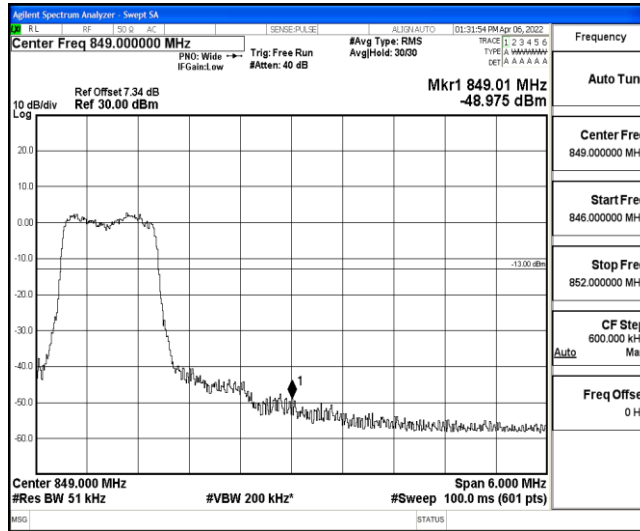

Test Graphs

Band5-1.4MHz-QPSK-20643-6-0-Low--36.47-PASS

Band5-1.4MHz-16QAM-20407-6-0-Low--34.58-PASS

Band5-1.4MHz-16QAM-20643-6-0-Low--36.43-PASS

Band5-3MHz-QPSK-20415-6-0-Low--39.16-PASS

Band5-3MHz-QPSK-20635-6-0-Low--48.98-PASS