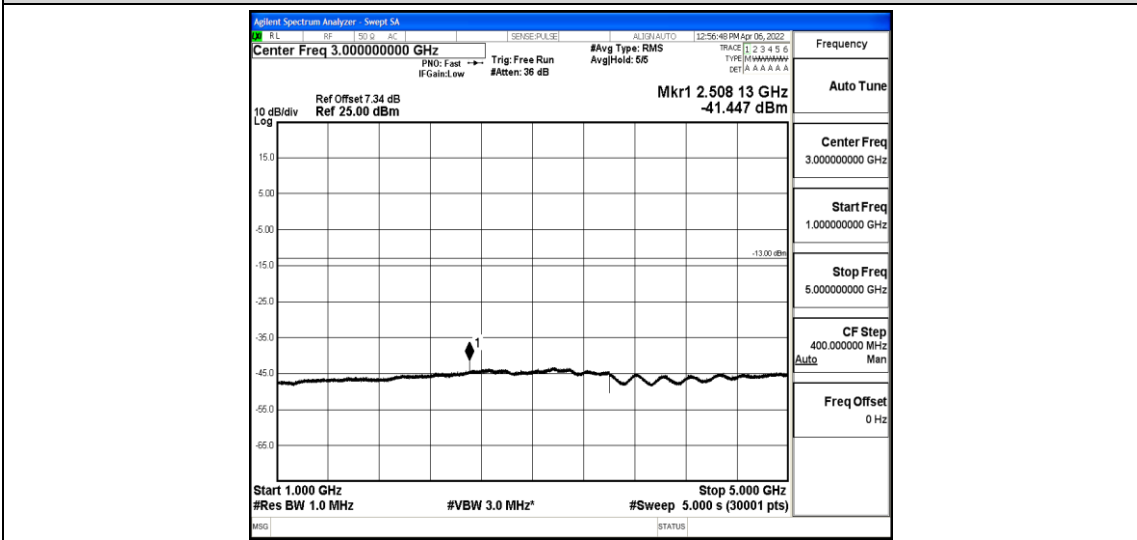

Test Graphs

Band5-1.4MHz-QPSK-20407-1-0-Low-1000-5000--43.68-PASS

Band5-1.4MHz-QPSK-20407-1-0-Low-5000-12000--59.32-PASS

Band5-1.4MHz-QPSK-20407-1-0-Low-12000-26500--44.68-PASS

Band5-1.4MHz-QPSK-20525-1-0-Low-30-1000--36.65-PASS