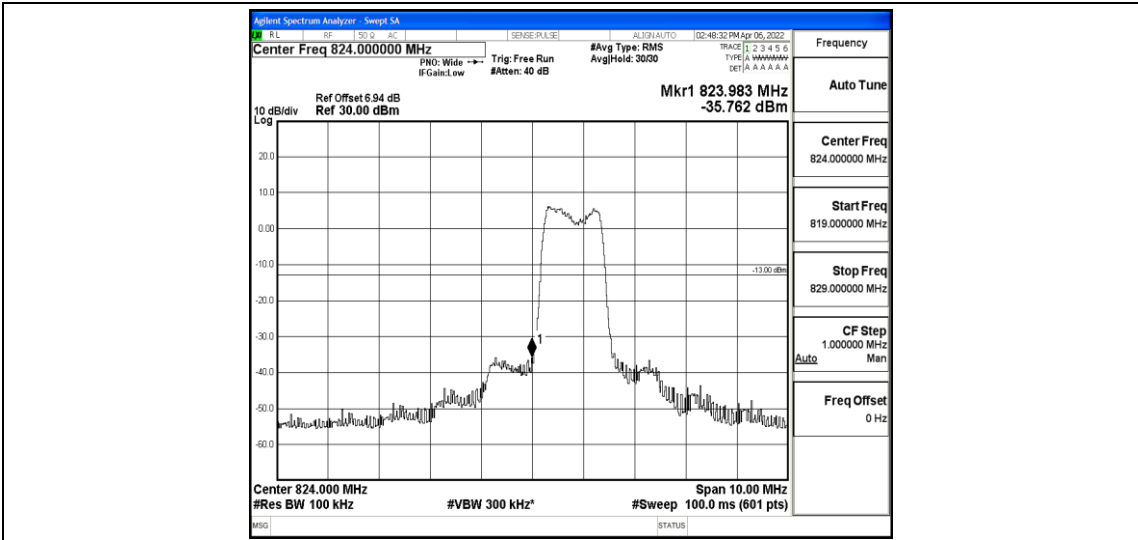

Band5-3MHz-16QAM-20415-6-0-Low--39.71-PASS

Band5-3MHz-16QAM-20635-6-0-Low--50.29-PASS

Band5-5MHz-QPSK-20425-6-0-Low--33.34-PASS

Band5-5MHz-QPSK-20625-6-0-Low--52.27-PASS

Band5-5MHz-16QAM-20425-6-0-Low--35.76-PASS