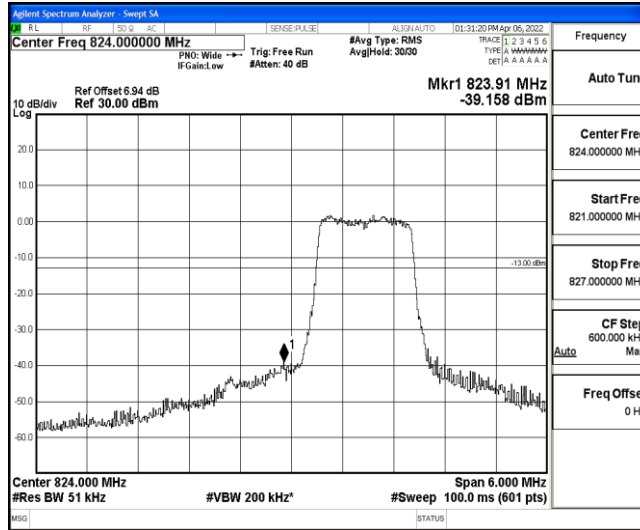

Test Graphs

Band5-1.4MHz-QPSK-20643-6-0-Low--36.47-PASS

Band5-1.4MHz-16QAM-20407-6-0-Low--34.58-PASS

Band5-1.4MHz-16QAM-20643-6-0-Low--36.43-PASS

Band5-3MHz-QPSK-20415-6-0-Low--39.16-PASS

Band5-3MHz-QPSK-20635-6-0-Low--48.98-PASS