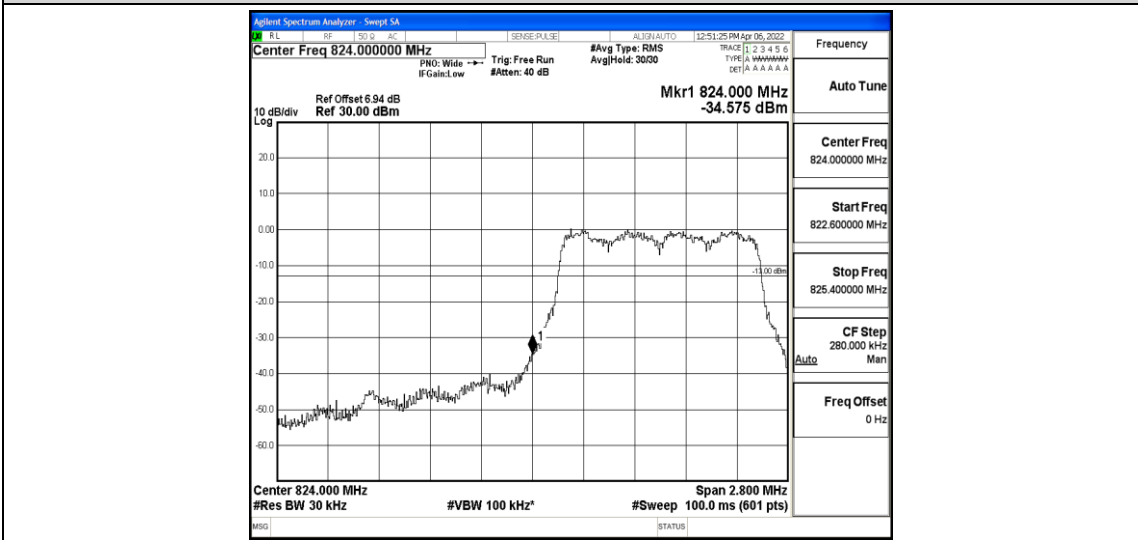

Band5-1.4MHz-16QAM-20407-6-0-Low--34.58-PASS