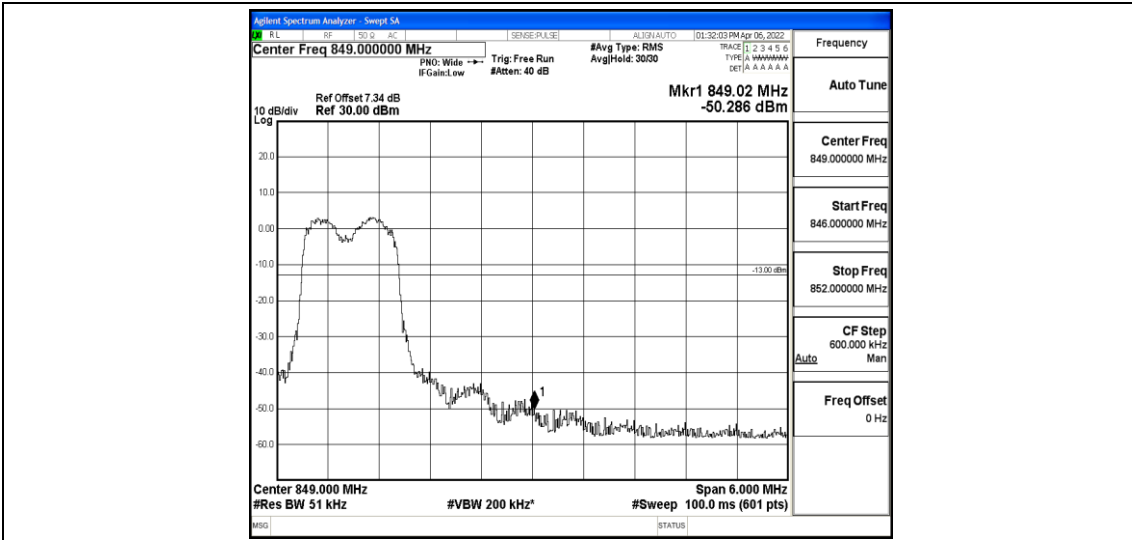

Band5-3MHz-16QAM-20635-6-0-Low--50.29-PASS