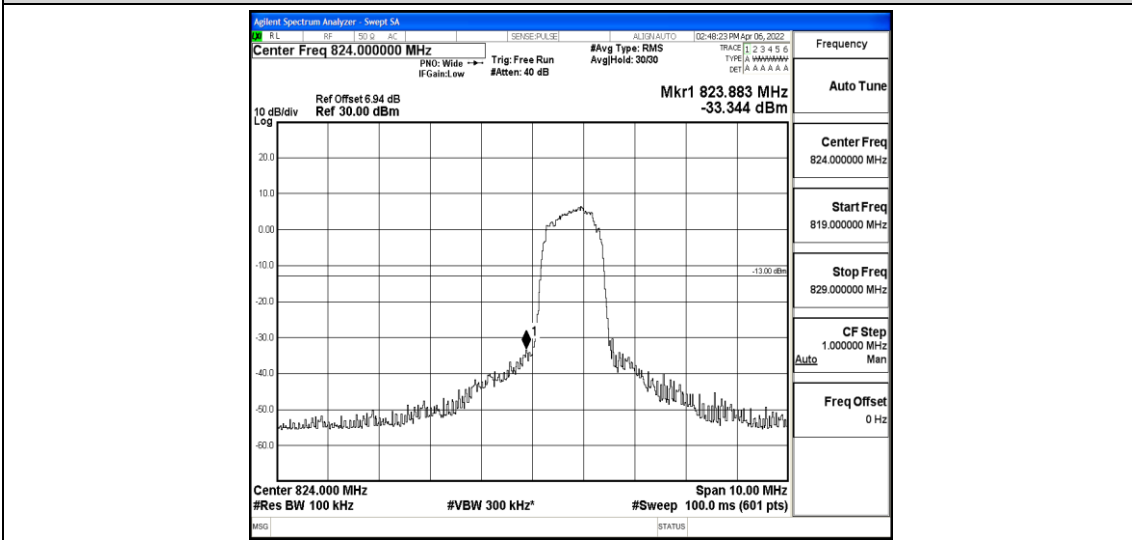

Band5-5MHz-QPSK-20425-6-0-Low--33.34-PASS