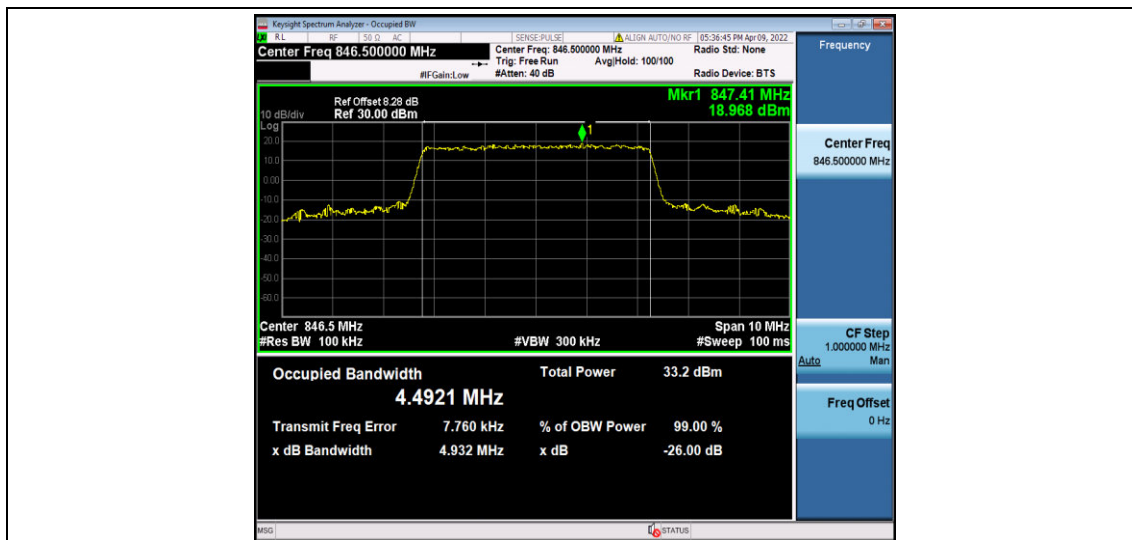

Band5-5MHz-QPSK-20425-25RB#0-4.5048

Band5-5MHz-QPSK-20525-25RB#0-4.4950

Band5-5MHz-QPSK-20625-25RB#0-4.4893

Band5-5MHz-16QAM-20425-25RB#0-4.4920

Band5-5MHz-16QAM-20525-25RB#0-4.4880

Band5-5MHz-16QAM-20625-25RB#0-4.4921