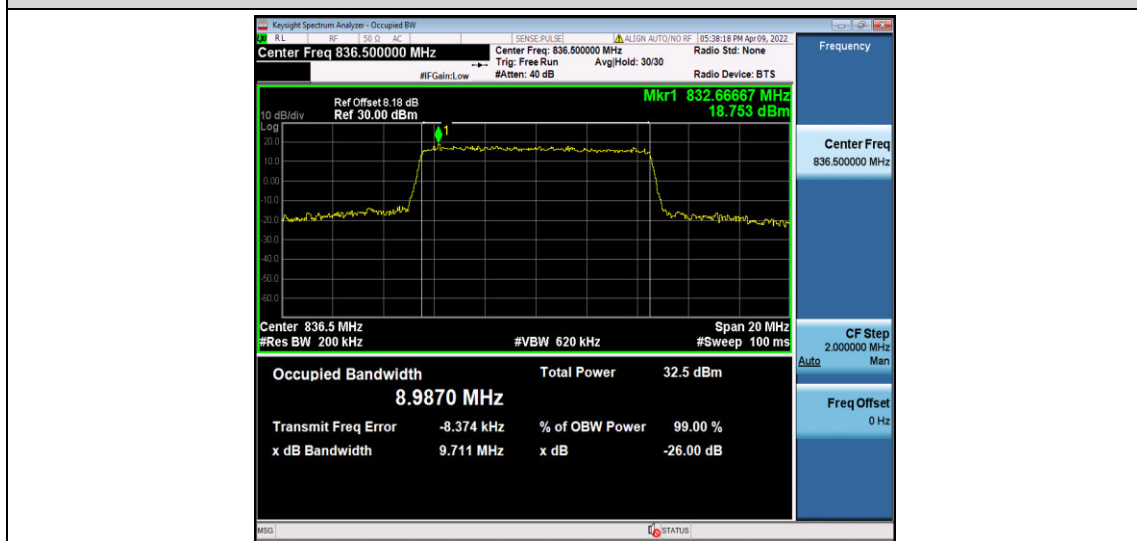

Band5-10MHz-QPSK-20450-50RB#0-9.0039

Band5-10MHz-QPSK-20525-50RB#0-8.9637

Band5-10MHz-QPSK-20600-50RB#0-9.0038

Band5-10MHz-16QAM-20450-50RB#0-9.0053

Band5-10MHz-16QAM-20525-50RB#0-8.9870

D.4 Band Edge

Test Result