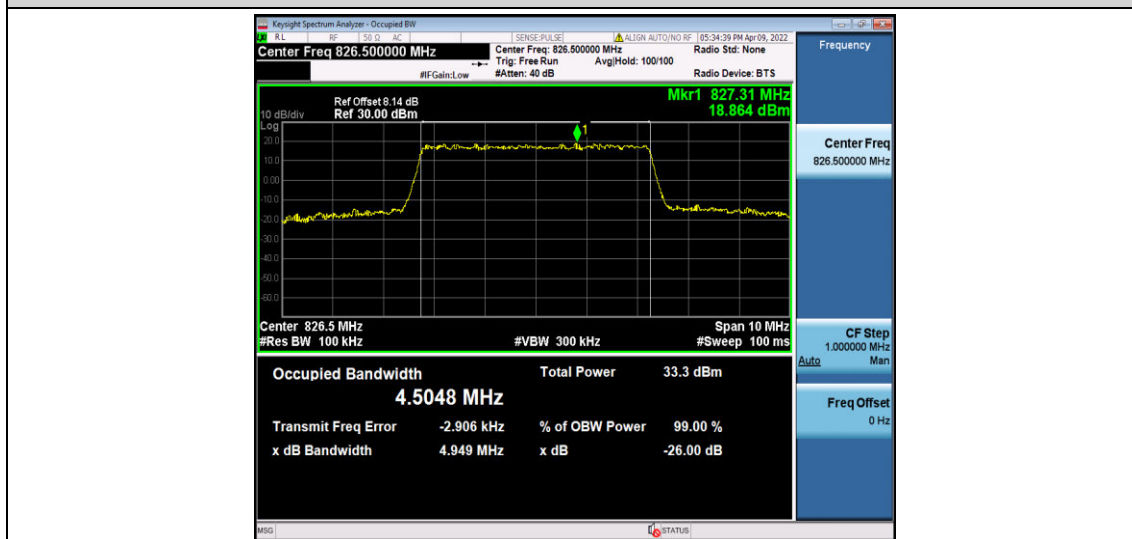

Band5-3MHz-QPSK-20415-15RB#0-2.6924

Band5-3MHz-QPSK-20525-15RB#0-2.6911

Band5-3MHz-QPSK-20635-15RB#0-2.6880

Band5-3MHz-16QAM-20415-15RB#0-2.6776

Band5-3MHz-16QAM-20525-15RB#0-2.6827

Band5-3MHz-16QAM-20635-15RB#0-2.6799