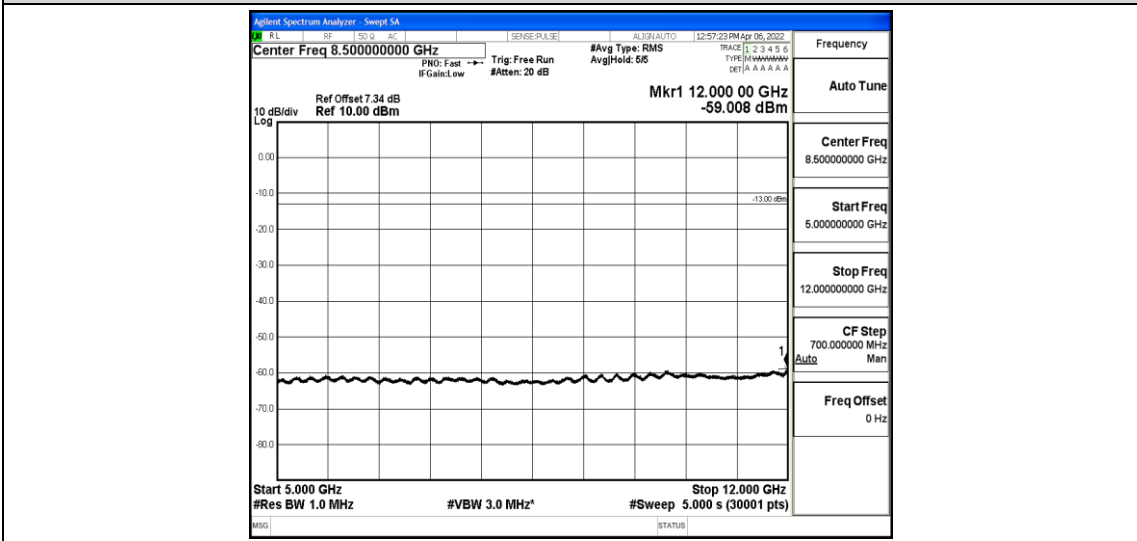

Band5-1.4MHz-QPSK-20525-1-0-Low-1000-5000--41.45-PASS