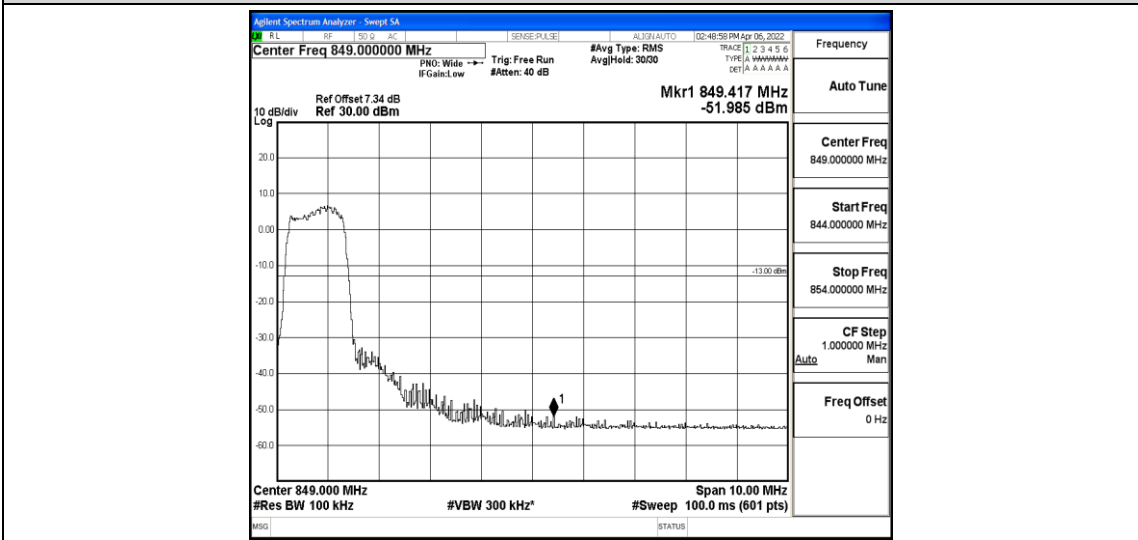

Band5-3MHz-16QAM-20415-6-0-Low--39.71-PASS

Band5-3MHz-16QAM-20635-6-0-Low--50.29-PASS

Band5-5MHz-QPSK-20425-6-0-Low--33.34-PASS

Band5-5MHz-QPSK-20625-6-0-Low--52.27-PASS

Band5-5MHz-16QAM-20425-6-0-Low--35.76-PASS