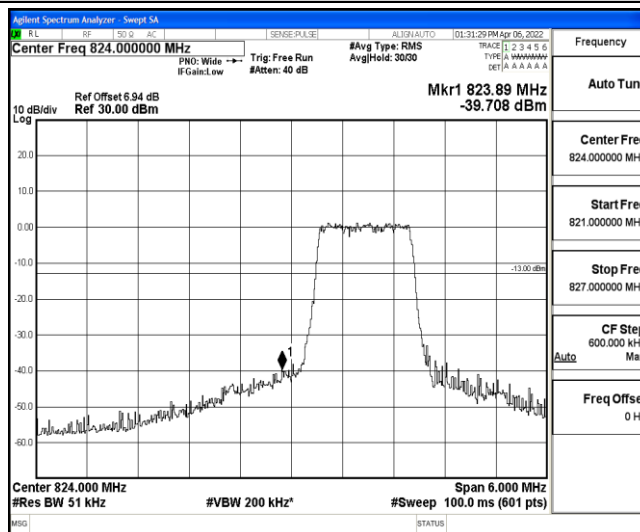

Test Graphs

Band5-1.4MHz-QPSK-20643-6-0-Low--36.47-PASS

Band5-1.4MHz-16QAM-20407-6-0-Low--34.58-PASS

Band5-1.4MHz-16QAM-20643-6-0-Low--36.43-PASS

Band5-3MHz-QPSK-20415-6-0-Low--39.16-PASS

Band5-3MHz-QPSK-20635-6-0-Low--48.98-PASS