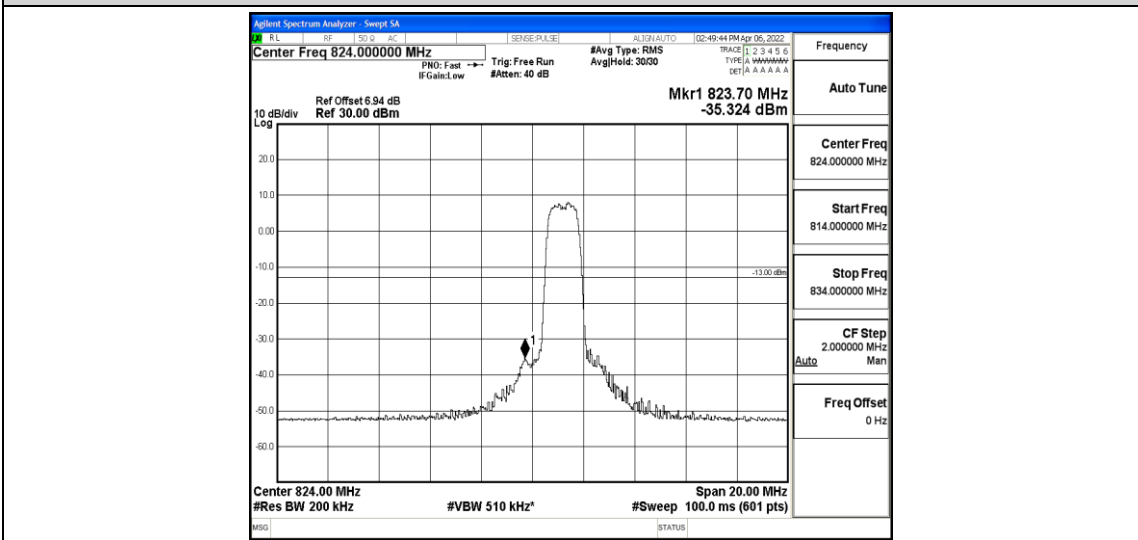

Band5-10MHz-QPSK-20450-6-0-Low--35.32-PASS