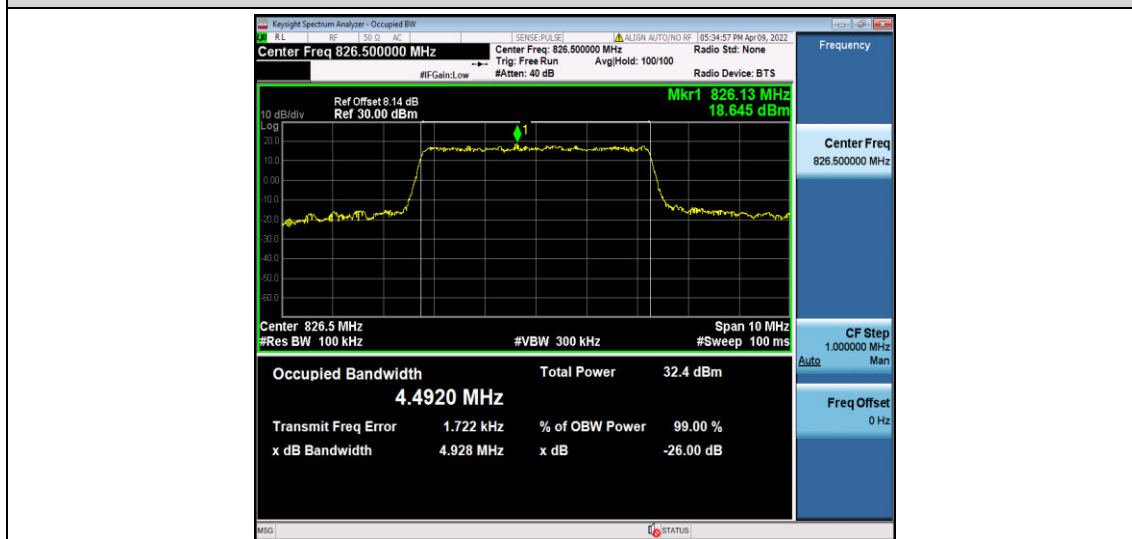

Band5-5MHz-QPSK-20625-25RB#0-4.4893