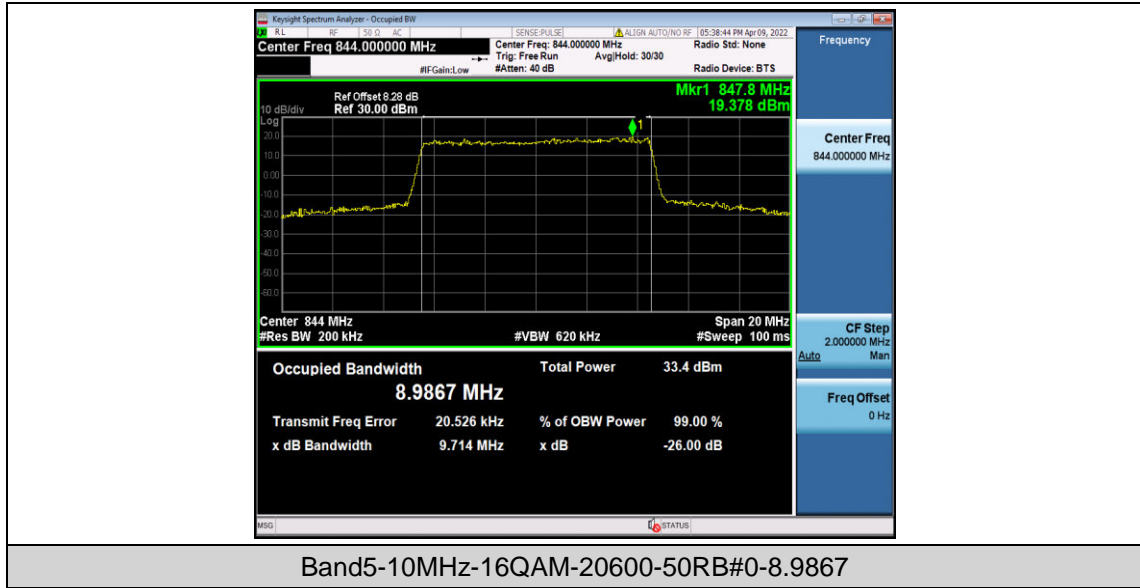

Band5-10MHz-QPSK-20450-50RB#0-9.0039

Band5-10MHz-QPSK-20525-50RB#0-8.9637

Band5-10MHz-QPSK-20600-50RB#0-9.0038

Band5-10MHz-16QAM-20450-50RB#0-9.0053

Band5-10MHz-16QAM-20525-50RB#0-8.9870

D.4 Band Edge

Test Result