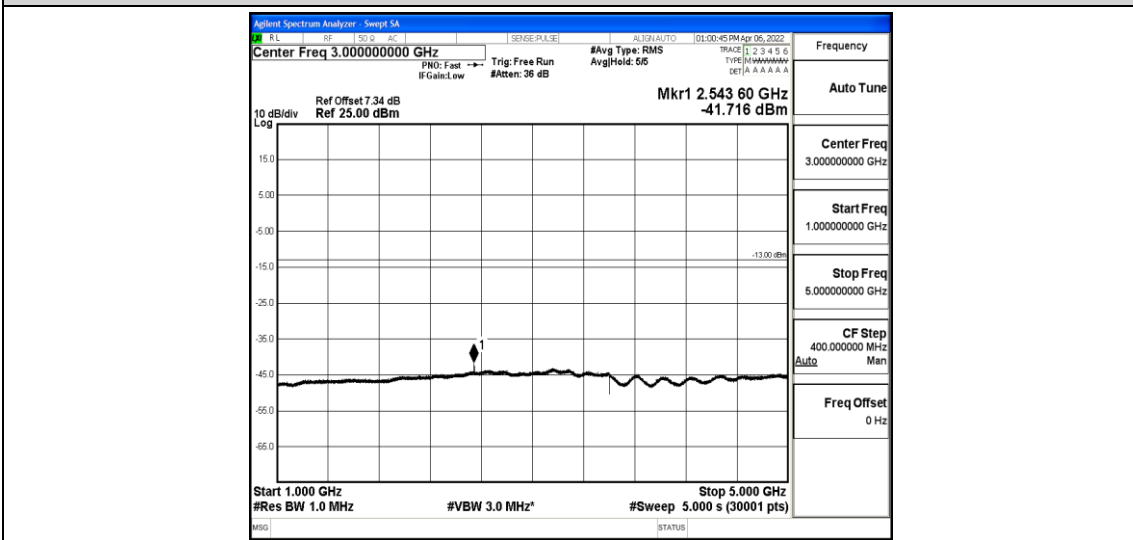

Test Graphs

Band5-1.4MHz-QPSK-20407-1-0-Low-1000-5000--43.68-PASS

Band5-1.4MHz-QPSK-20407-1-0-Low-5000-12000--59.32-PASS

Band5-1.4MHz-QPSK-20407-1-0-Low-12000-26500--44.68-PASS

Band5-1.4MHz-QPSK-20525-1-0-Low-30-1000--36.65-PASS

Band5-1.4MHz-QPSK-20525-1-0-Low-1000-5000--41.45-PASS

Band5-1.4MHz-QPSK-20525-1-0-Low-5000-12000--59.01-PASS

Band5-1.4MHz-QPSK-20525-1-0-Low-12000-26500--44.07-PASS

Band5-1.4MHz-QPSK-20643-1-0-High-30-1000--37.31-PASS

Band5-1.4MHz-QPSK-20643-1-0-High-1000-5000--41.72-PASS