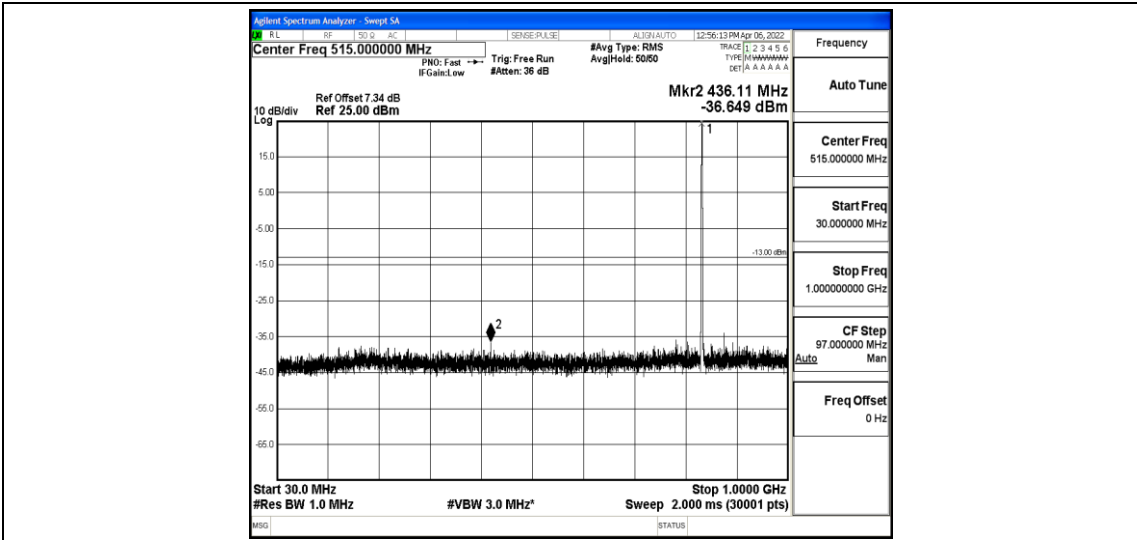

Test Graphs

Band5-1.4MHz-QPSK-20407-1-0-Low-1000-5000--43.68-PASS

Band5-1.4MHz-QPSK-20407-1-0-Low-5000-12000--59.32-PASS

Band5-1.4MHz-QPSK-20407-1-0-Low-12000-26500--44.68-PASS

Band5-1.4MHz-QPSK-20525-1-0-Low-30-1000--36.65-PASS