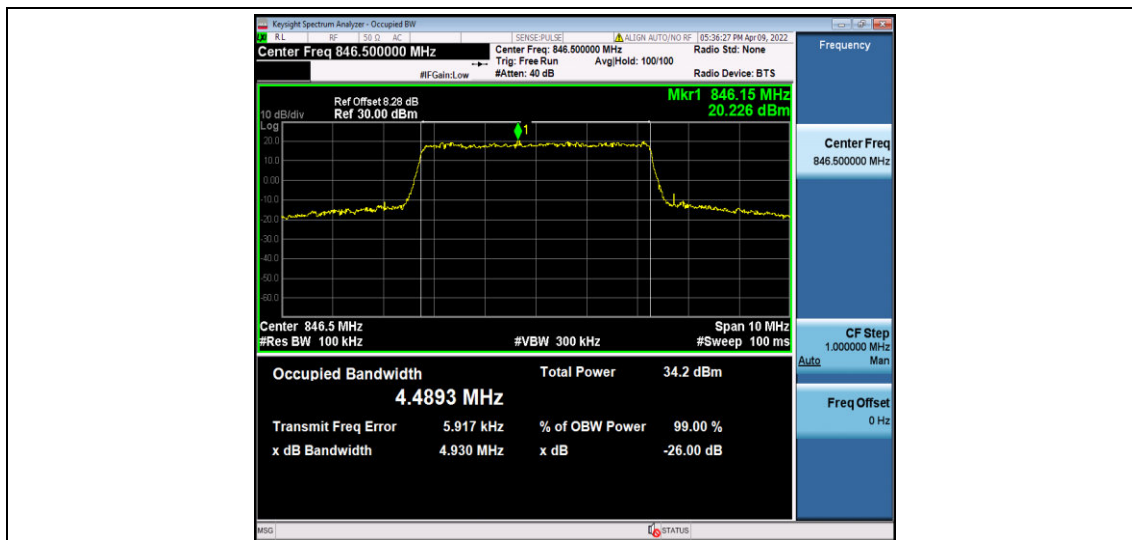

Band5-5MHz-QPSK-20525-25RB#0-4.4950