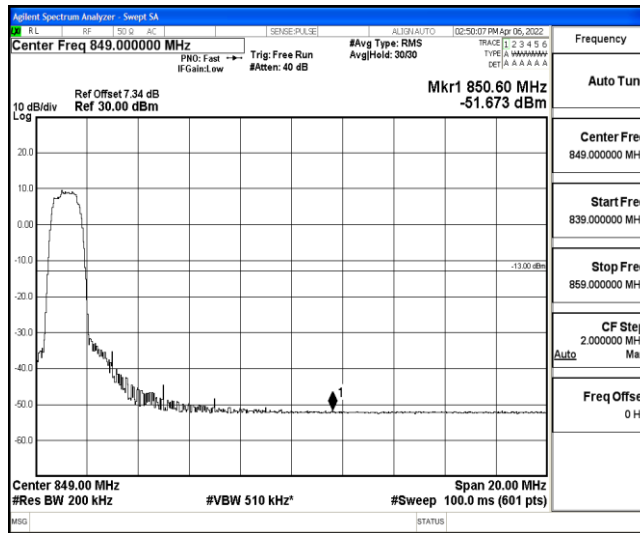

Band5-10MHz-QPSK-20600-6-0-Low--51.67-PASS