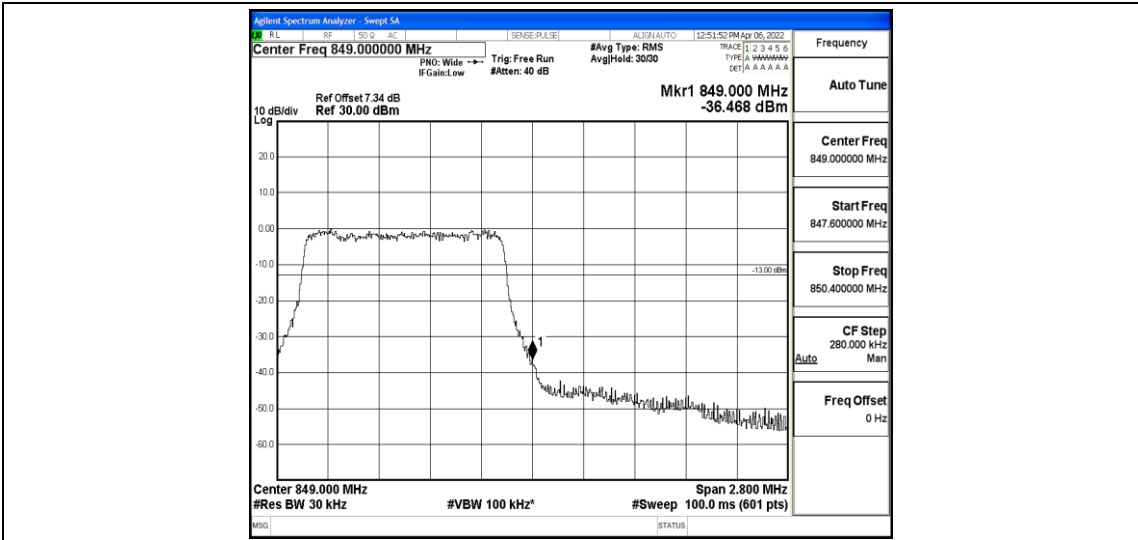

Band5-1.4MHz-QPSK-20643-6-0-Low--36.47-PASS