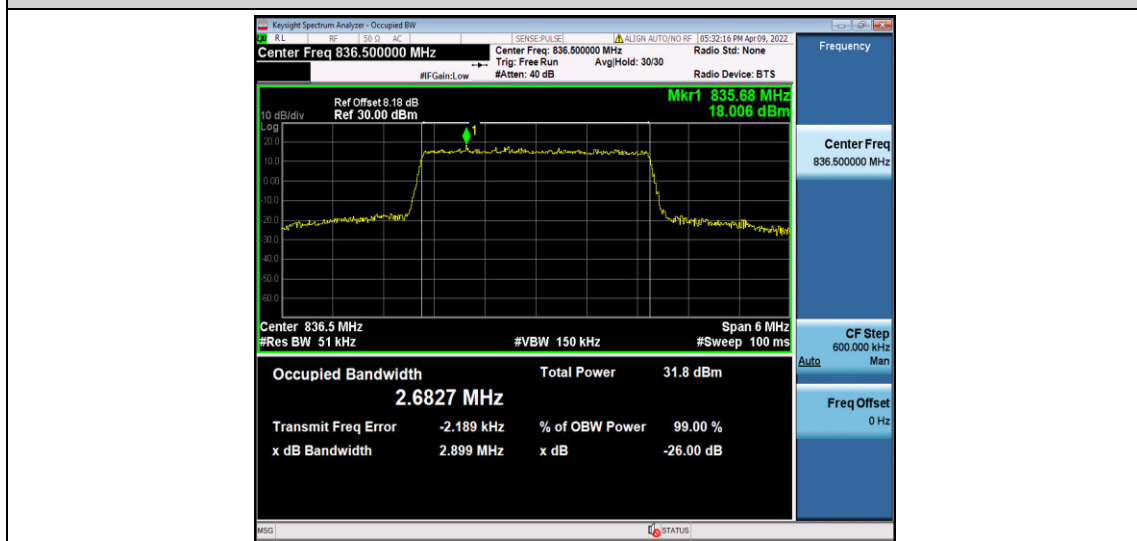

Band5-3MHz-QPSK-20415-15RB#0-2.6924

Band5-3MHz-QPSK-20525-15RB#0-2.6911

Band5-3MHz-QPSK-20635-15RB#0-2.6880

Band5-3MHz-16QAM-20415-15RB#0-2.6776

Band5-3MHz-16QAM-20525-15RB#0-2.6827

Band5-3MHz-16QAM-20635-15RB#0-2.6799