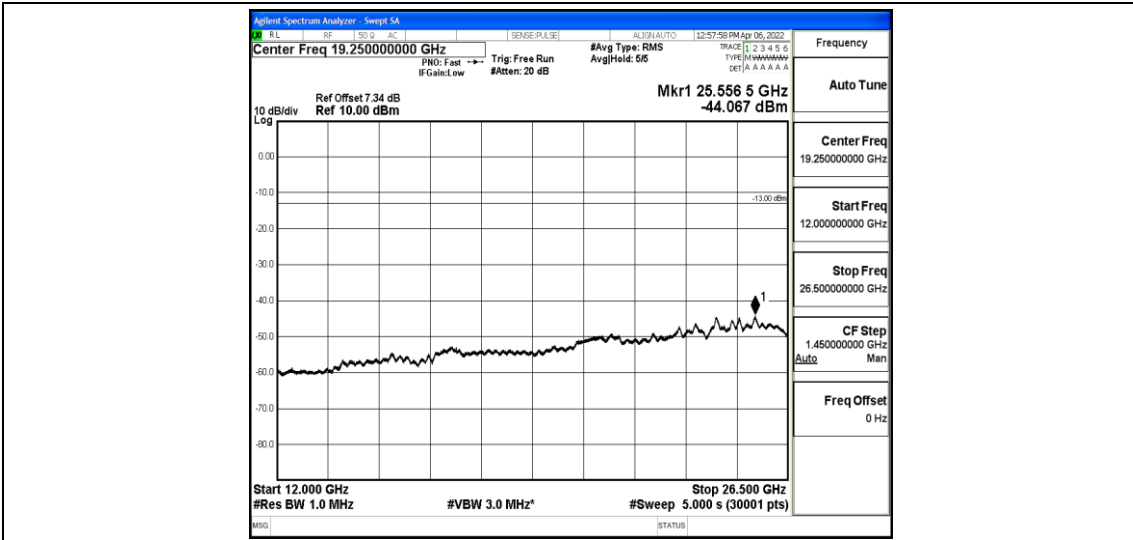

Band5-1.4MHz-QPSK-20525-1-0-Low-5000-12000--59.01-PASS