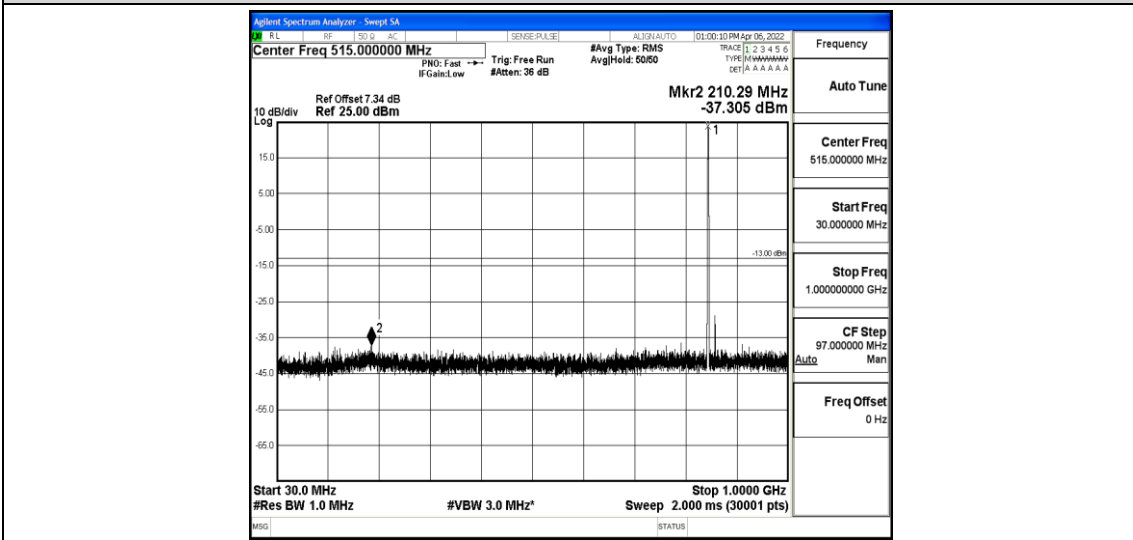

Band5-1.4MHz-QPSK-20525-1-0-Low-12000-26500--44.07-PASS