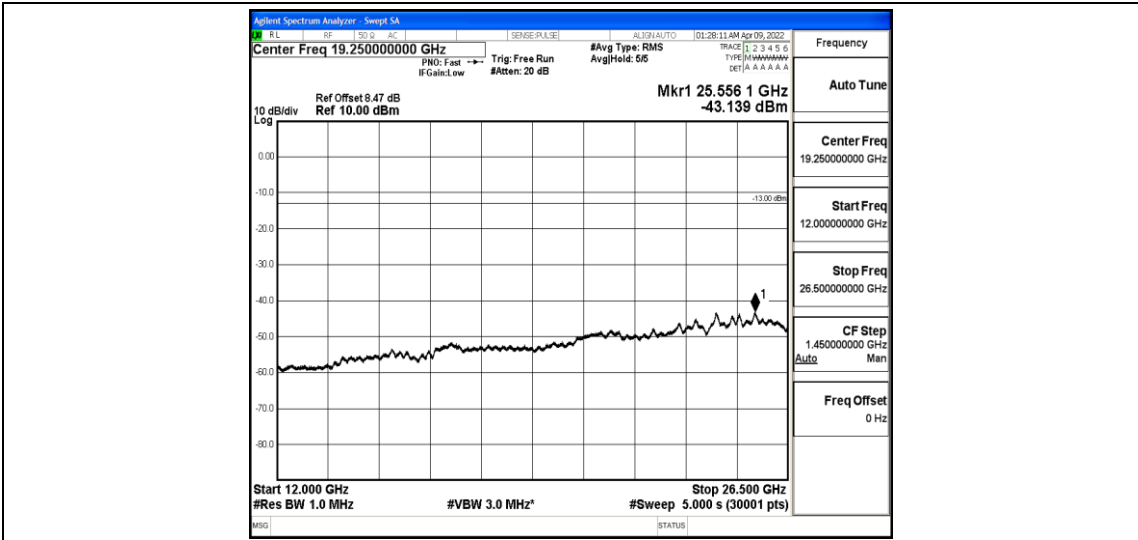

Band4-5MHz-16QAM-20175-1-0-Low-5000-12000--57.76-PASS

Band4-5MHz-16QAM-20175-1-0-Low-12000-26500--43.14-PASS