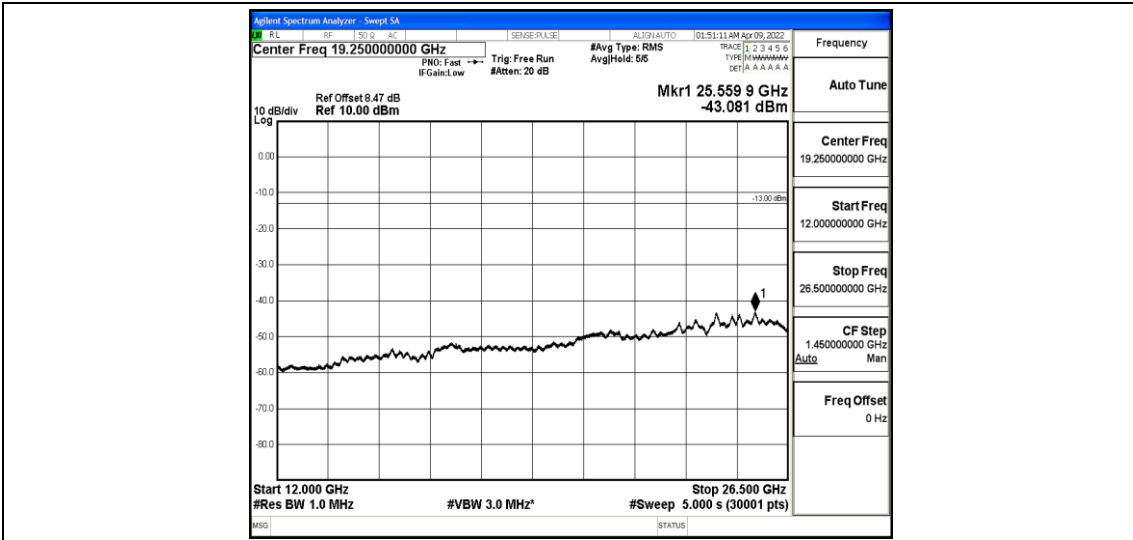

Band4-10MHz-16QAM-20175-1-0-Low-5000-12000--57.89-PASS

Band4-10MHz-16QAM-20175-1-0-Low-12000-26500--43.08-PASS