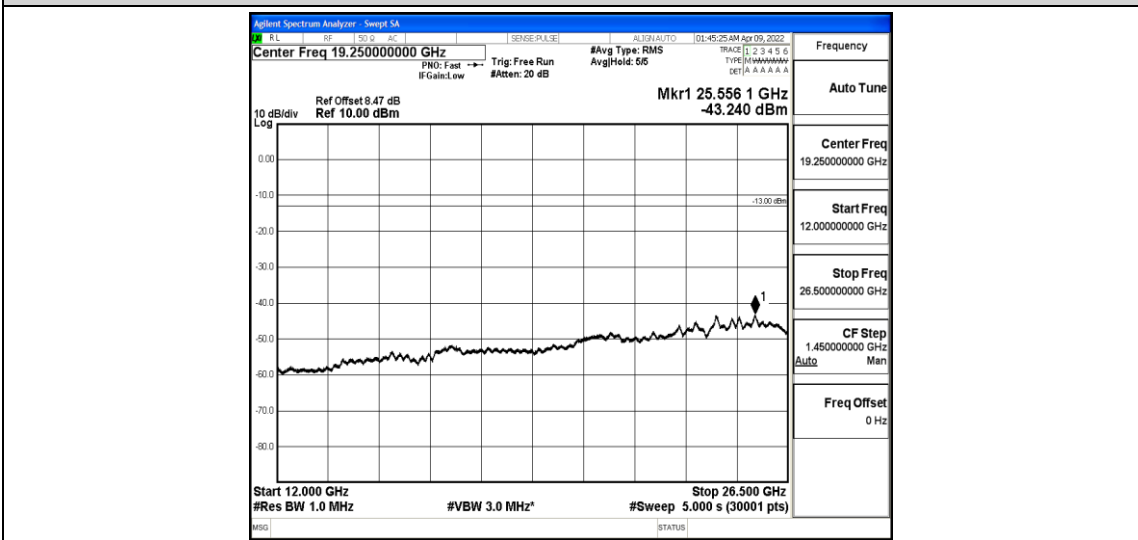

Band4-10MHz-QPSK-20000-1-0-Low-30-1000--35.75-PASS

Band4-10MHz-QPSK-20000-1-0-Low-1000-5000--41.23-PASS

Band4-10MHz-QPSK-20000-1-0-Low-5000-12000--57.95-PASS

Band4-10MHz-QPSK-20000-1-0-Low-12000-26500--43.24-PASS