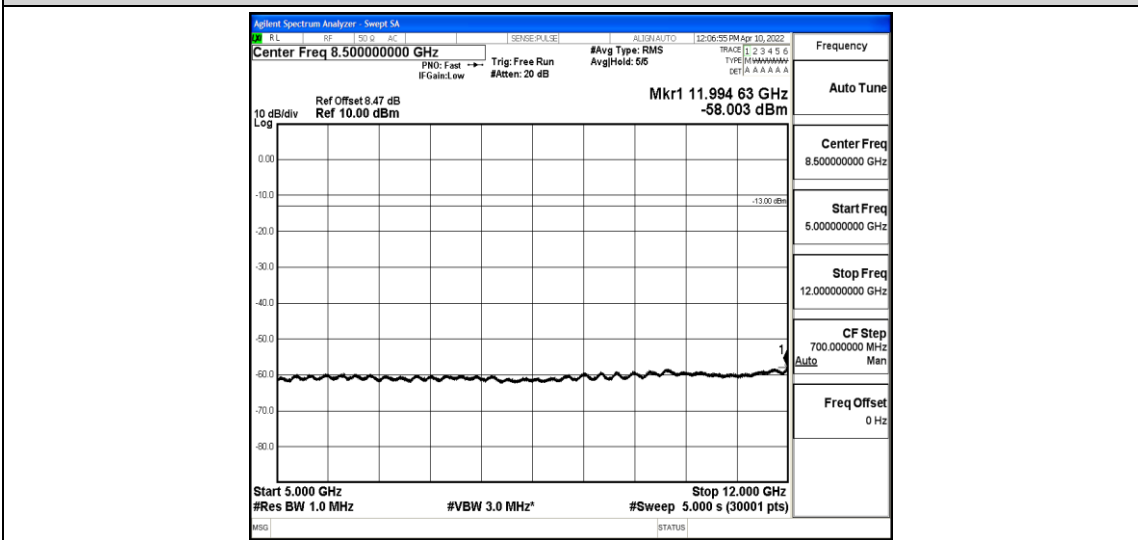

Band4-20MHz-QPSK-20175-1-0-Low-1000-5000--40.93-PASS

Band4-20MHz-QPSK-20175-1-0-Low-5000-12000--58-PASS