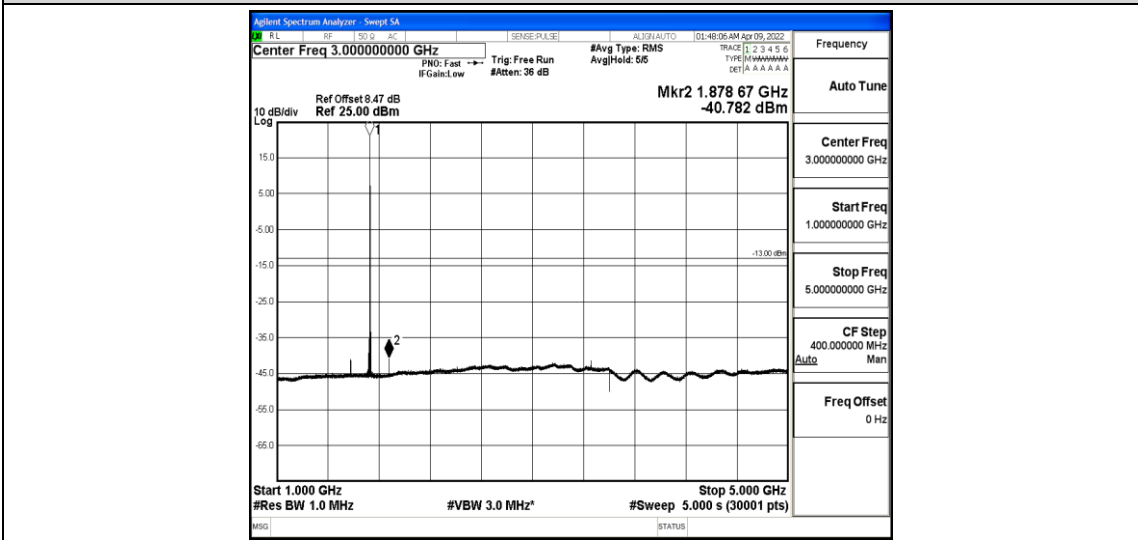

Band4-10MHz-QPSK-20175-1-0-Low-30-1000--36.44-PASS

Band4-10MHz-QPSK-20175-1-0-Low-1000-5000--40.78-PASS