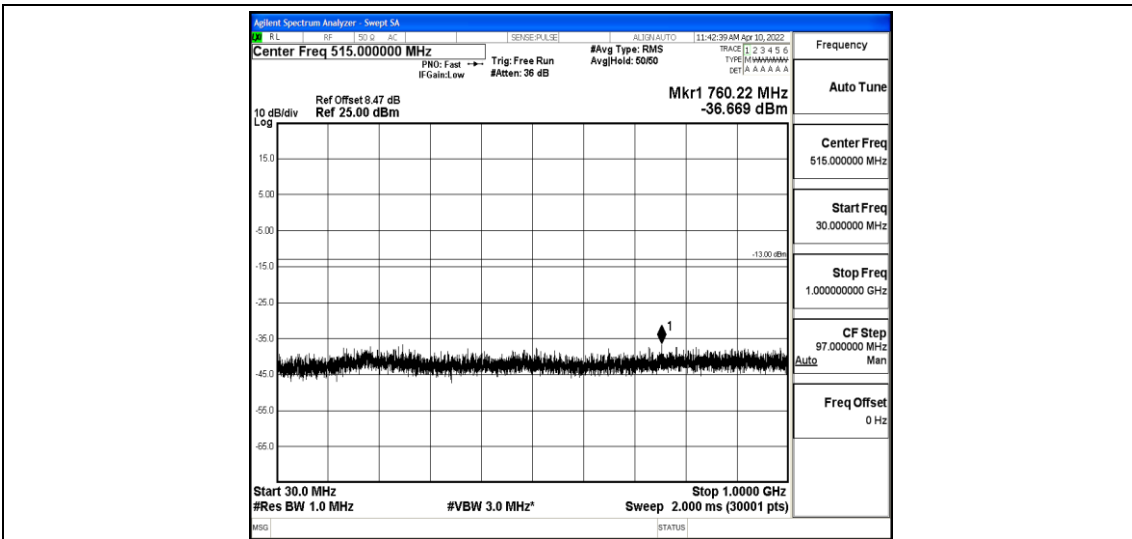

Band4-15MHz-QPSK-20025-1-0-Low-30-1000--36.1-PASS

Band4-15MHz-QPSK-20025-1-0-Low-1000-5000--41.27-PASS

Band4-15MHz-QPSK-20025-1-0-Low-5000-12000--57.62-PASS

Band4-15MHz-QPSK-20025-1-0-Low-12000-26500--42.92-PASS