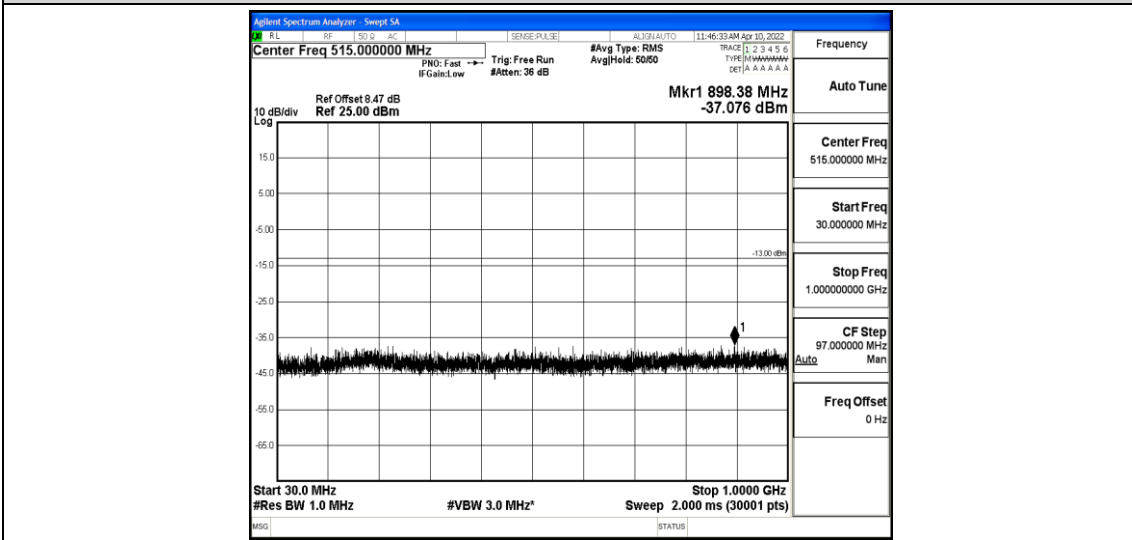

Band4-15MHz-QPSK-20175-1-0-Low-30-1000--36.67-PASS

Band4-15MHz-QPSK-20175-1-0-Low-1000-5000--41.27-PASS

Band4-15MHz-QPSK-20175-1-0-Low-5000-12000--58.09-PASS

Band4-15MHz-QPSK-20175-1-0-Low-12000-26500--43.82-PASS