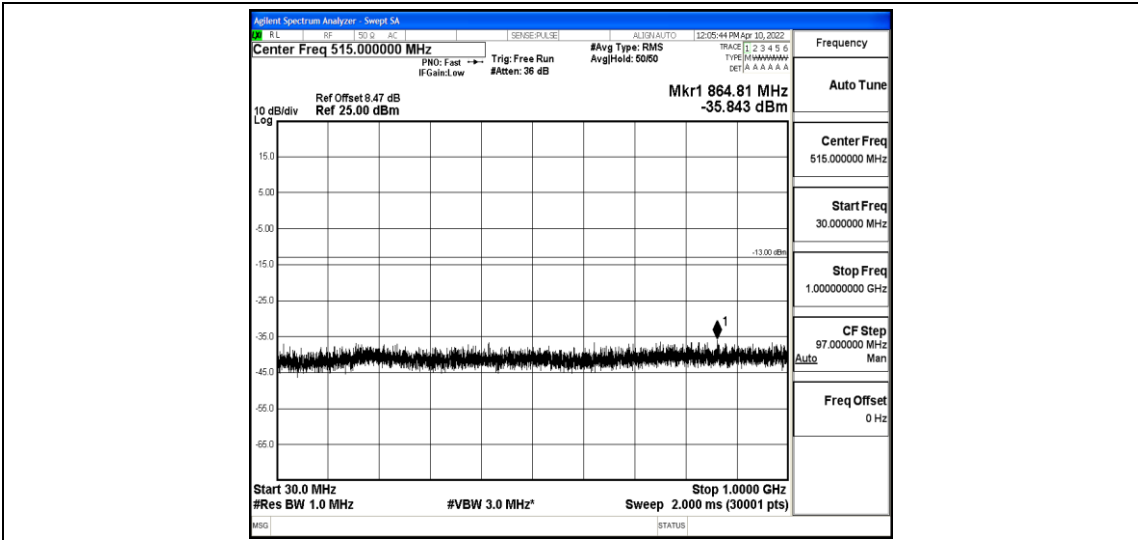

Band4-20MHz-QPSK-20050-1-0-Low-30-1000--36.22-PASS

Band4-20MHz-QPSK-20050-1-0-Low-1000-5000--41.26-PASS

Band4-20MHz-QPSK-20050-1-0-Low-5000-12000--57.87-PASS

Band4-20MHz-QPSK-20050-1-0-Low-12000-26500--43.09-PASS