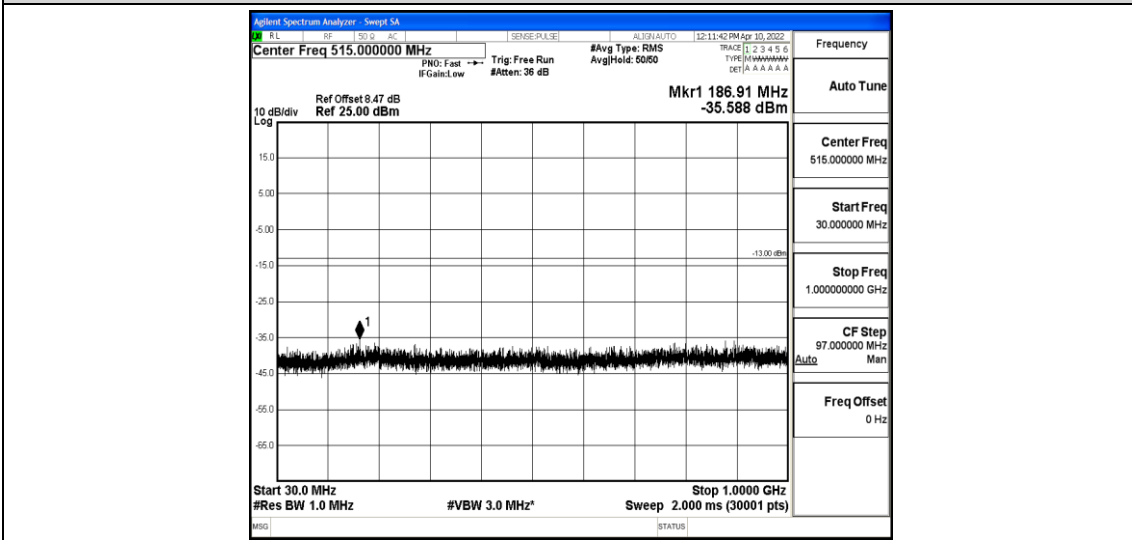

Band4-20MHz-16QAM-20175-1-0-Low-30-1000--35.31-PASS

Band4-20MHz-16QAM-20175-1-0-Low-1000-5000--40.72-PASS

Band4-20MHz-16QAM-20175-1-0-Low-5000-12000--57.99-PASS

Band4-20MHz-16QAM-20175-1-0-Low-12000-26500--43.15-PASS