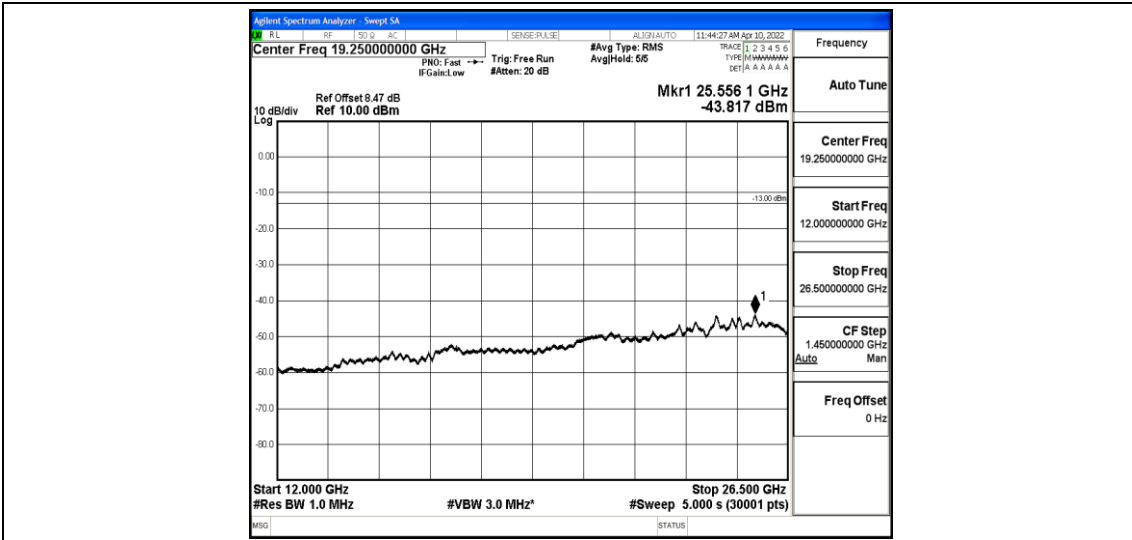

Band4-15MHz-QPSK-20175-1-0-Low-5000-12000--58.09-PASS

Band4-15MHz-QPSK-20175-1-0-Low-12000-26500--43.82-PASS