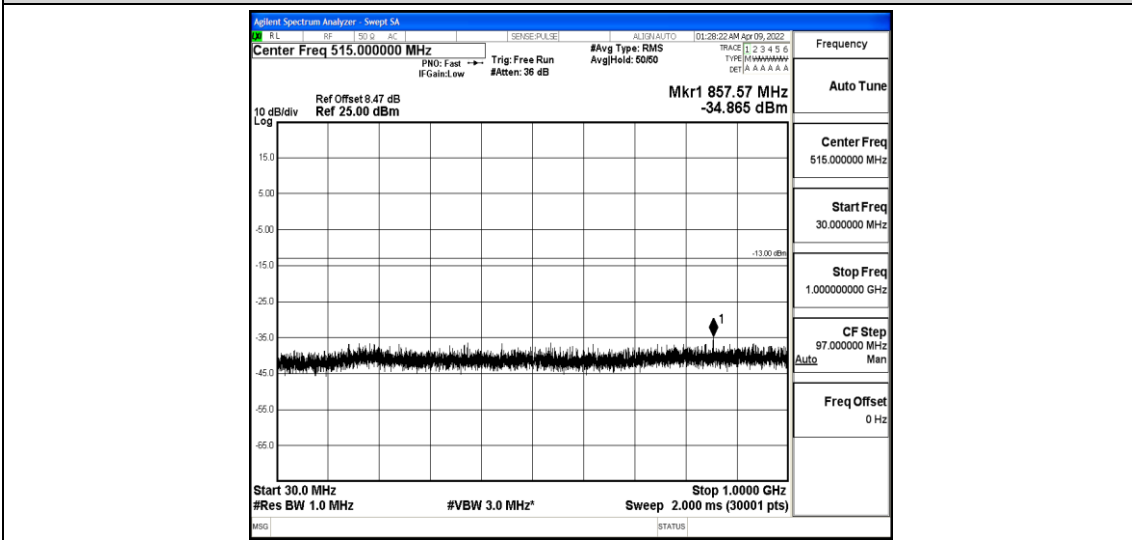

Band4-5MHz-QPSK-20175-1-0-Low-30-1000--35.55-PASS

Band4-5MHz-QPSK-20175-1-0-Low-1000-5000--40.62-PASS

Band4-5MHz-QPSK-20175-1-0-Low-5000-12000--57.94-PASS

Band4-5MHz-QPSK-20175-1-0-Low-12000-26500--43.15-PASS