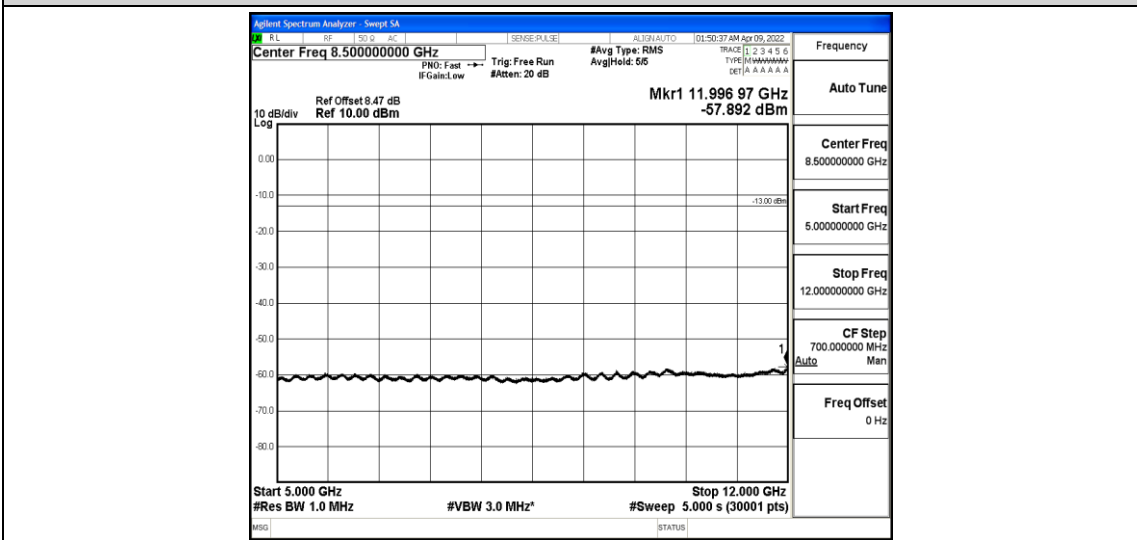

Band4-10MHz-16QAM-20175-1-0-Low-1000-5000--40.71-PASS

Band4-10MHz-16QAM-20175-1-0-Low-5000-12000--57.89-PASS