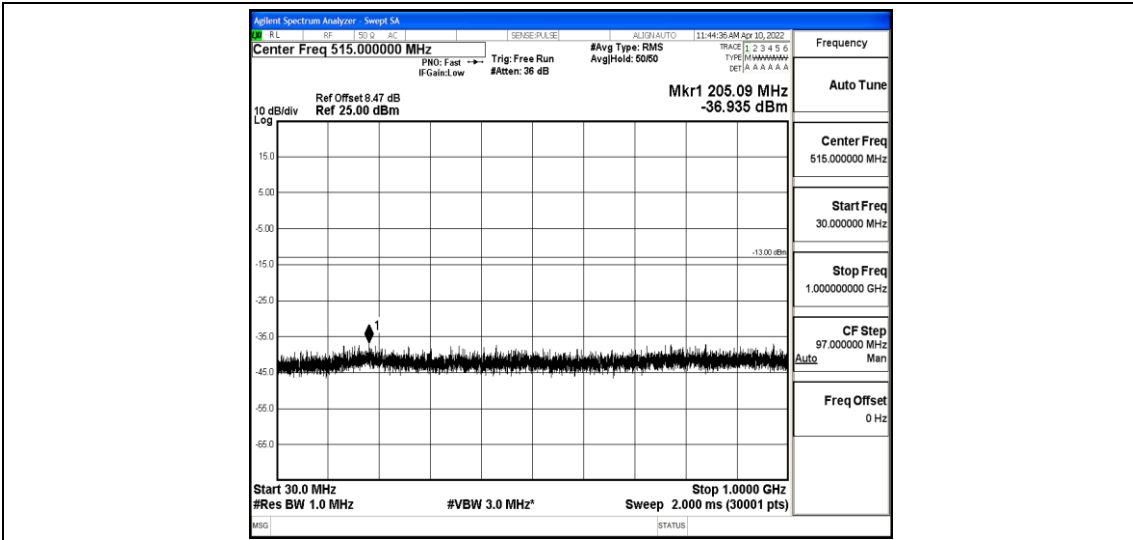

Band4-15MHz-16QAM-20025-1-0-Low-30-1000--36.2-PASS

Band4-15MHz-16QAM-20025-1-0-Low-1000-5000--41.2-PASS

Band4-15MHz-16QAM-20025-1-0-Low-5000-12000--57.81-PASS

Band4-15MHz-16QAM-20025-1-0-Low-12000-26500--43.18-PASS