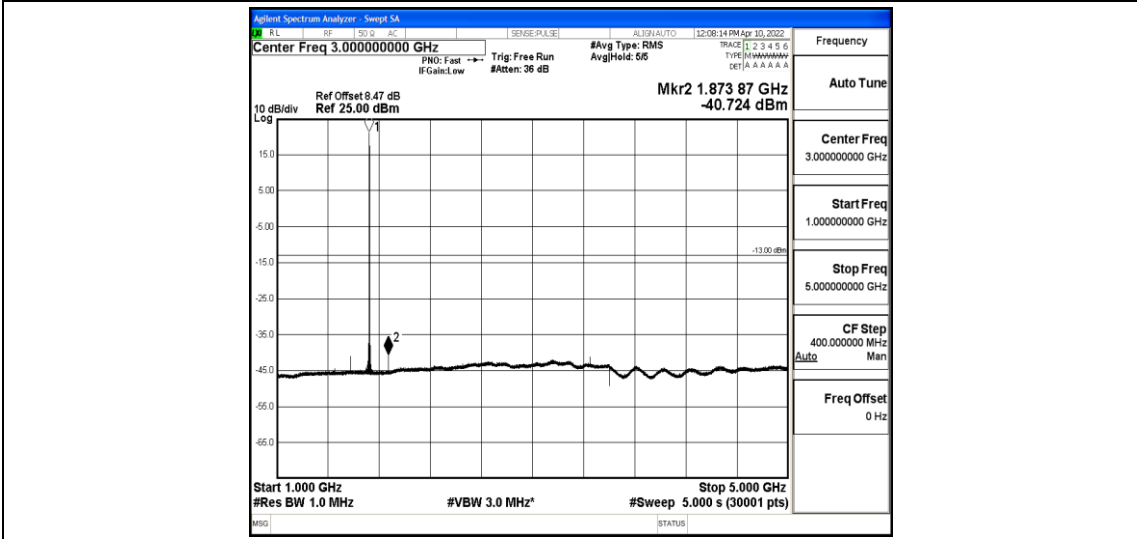

Band4-20MHz-16QAM-20175-1-0-Low-30-1000--35.31-PASS

Band4-20MHz-16QAM-20175-1-0-Low-1000-5000--40.72-PASS