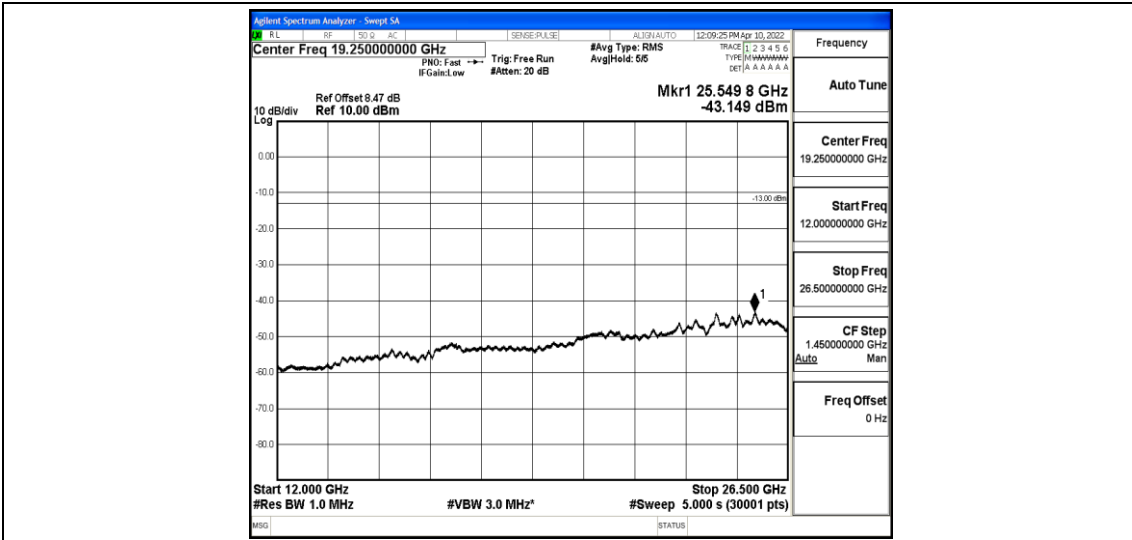

Band4-20MHz-16QAM-20175-1-0-Low-5000-12000--57.99-PASS

Band4-20MHz-16QAM-20175-1-0-Low-12000-26500--43.15-PASS