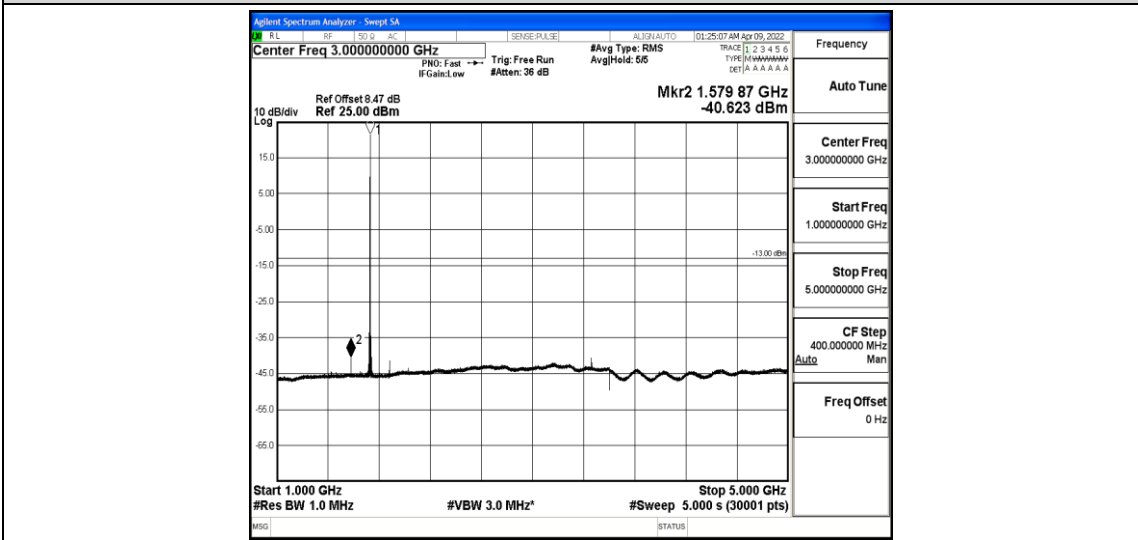

Band4-5MHz-QPSK-20175-1-0-Low-30-1000--35.55-PASS

Band4-5MHz-QPSK-20175-1-0-Low-1000-5000--40.62-PASS

Band4-5MHz-QPSK-20175-1-0-Low-5000-12000--57.94-PASS

Band4-5MHz-QPSK-20175-1-0-Low-12000-26500--43.15-PASS