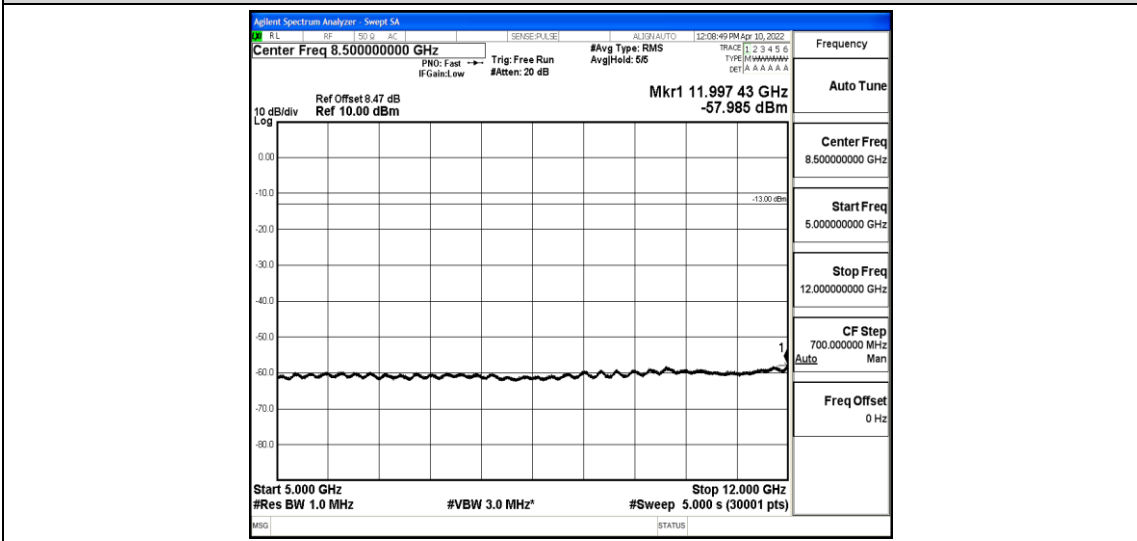

Band4-20MHz-16QAM-20175-1-0-Low-1000-5000--40.72-PASS

Band4-20MHz-16QAM-20175-1-0-Low-5000-12000--57.99-PASS