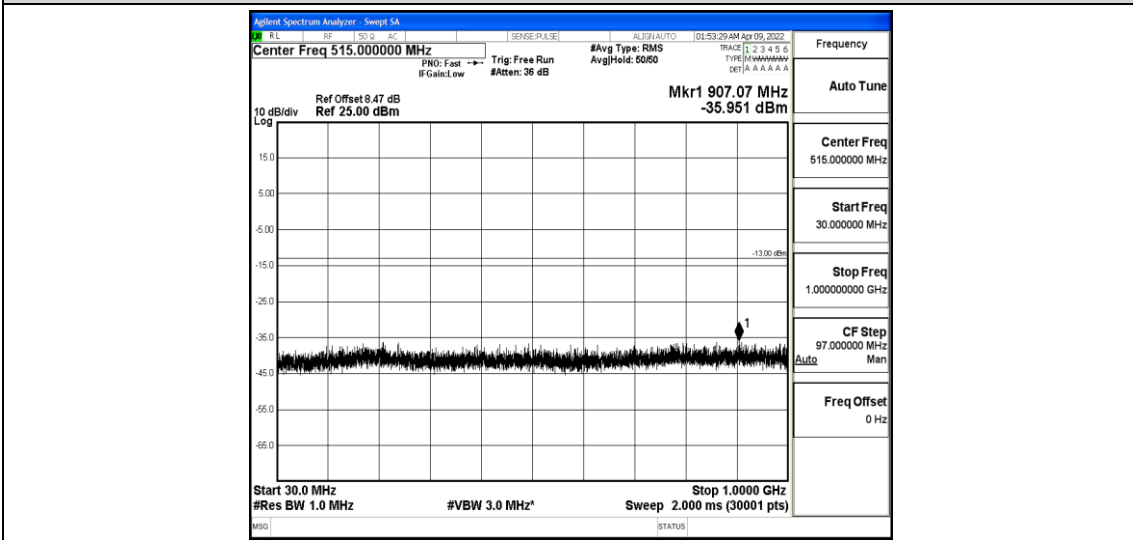

Band4-10MHz-16QAM-20175-1-0-Low-30-1000--35.86-PASS

Band4-10MHz-16QAM-20175-1-0-Low-1000-5000--40.71-PASS

Band4-10MHz-16QAM-20175-1-0-Low-5000-12000--57.89-PASS

Band4-10MHz-16QAM-20175-1-0-Low-12000-26500--43.08-PASS