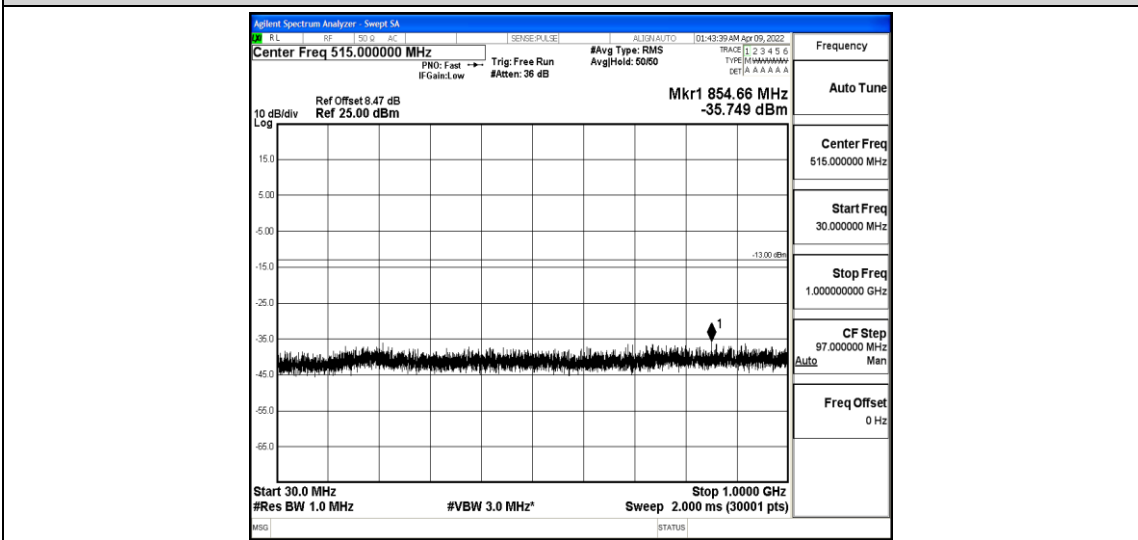

Band4-10MHz-QPSK-20000-1-0-Low-30-1000--35.75-PASS

Band4-10MHz-QPSK-20000-1-0-Low-1000-5000--41.23-PASS

Band4-10MHz-QPSK-20000-1-0-Low-5000-12000--57.95-PASS

Band4-10MHz-QPSK-20000-1-0-Low-12000-26500--43.24-PASS