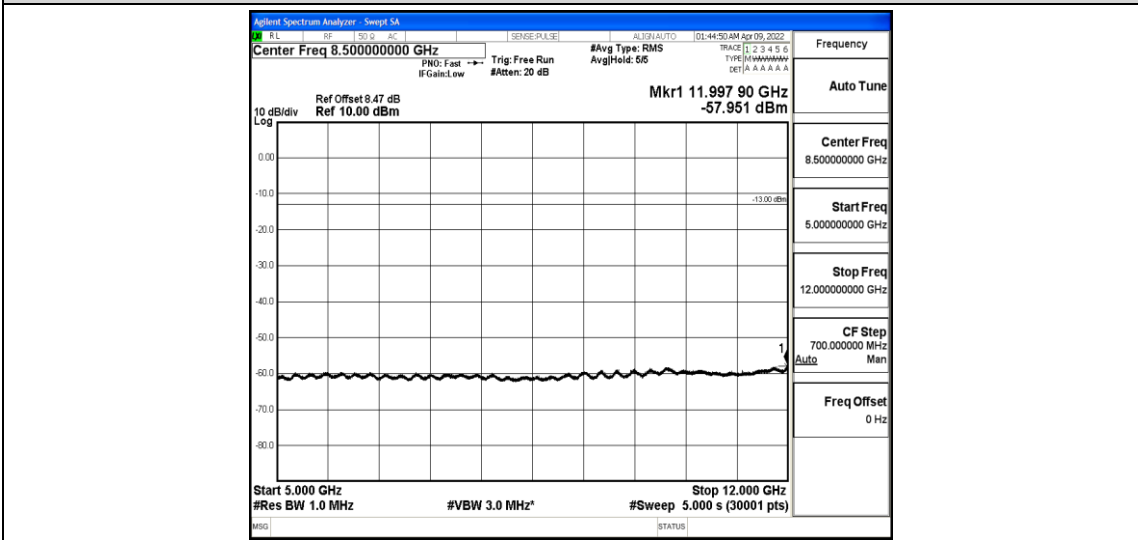

Band4-10MHz-QPSK-20000-1-0-Low-30-1000--35.75-PASS

Band4-10MHz-QPSK-20000-1-0-Low-1000-5000--41.23-PASS

Band4-10MHz-QPSK-20000-1-0-Low-5000-12000--57.95-PASS

Band4-10MHz-QPSK-20000-1-0-Low-12000-26500--43.24-PASS