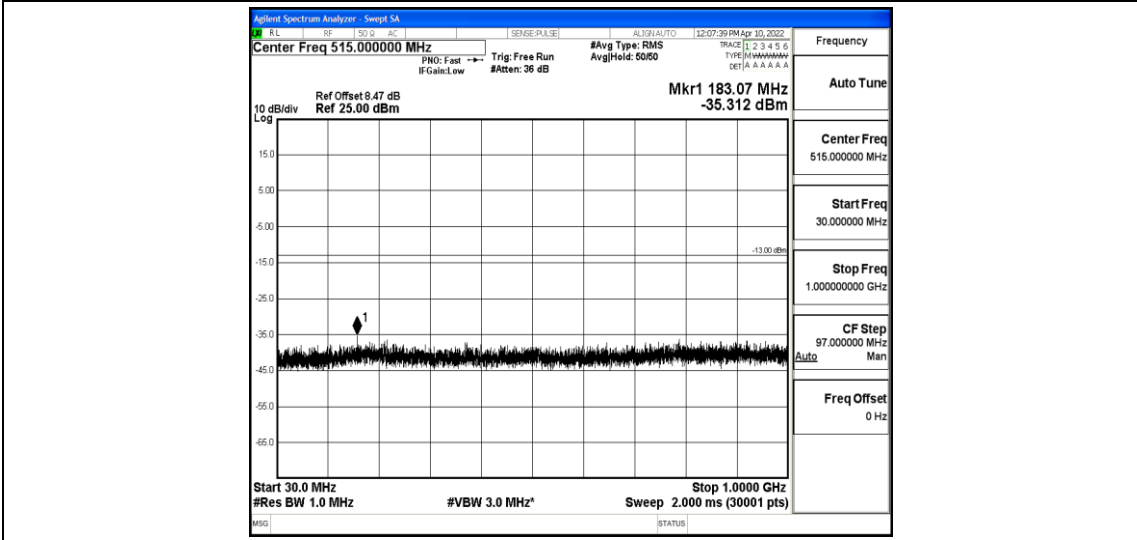

Band4-20MHz-16QAM-20050-1-0-Low-30-1000--35.55-PASS

Band4-20MHz-16QAM-20050-1-0-Low-1000-5000--40.79-PASS

Band4-20MHz-16QAM-20050-1-0-Low-5000-12000--57.86-PASS

Band4-20MHz-16QAM-20050-1-0-Low-12000-26500--43.24-PASS