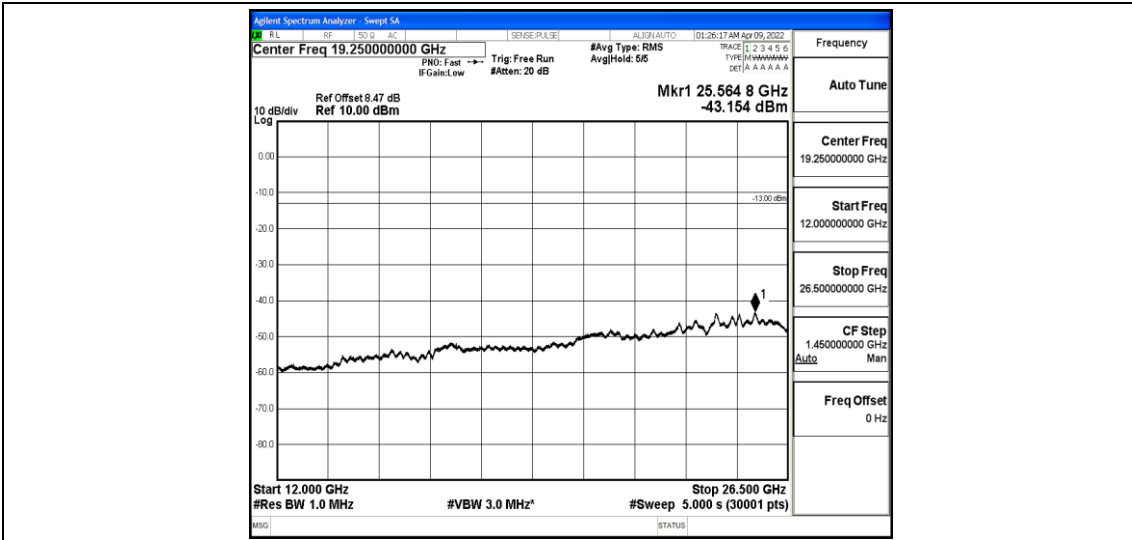

Band4-5MHz-QPSK-20175-1-0-Low-30-1000--35.55-PASS

Band4-5MHz-QPSK-20175-1-0-Low-1000-5000--40.62-PASS

Band4-5MHz-QPSK-20175-1-0-Low-5000-12000--57.94-PASS

Band4-5MHz-QPSK-20175-1-0-Low-12000-26500--43.15-PASS