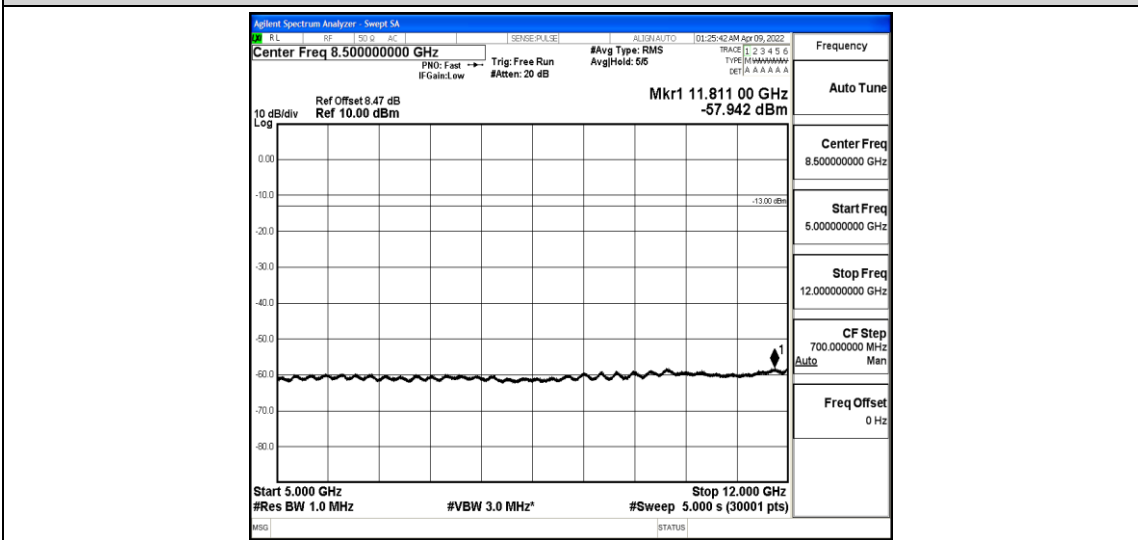

Band4-5MHz-QPSK-20175-1-0-Low-30-1000--35.55-PASS

Band4-5MHz-QPSK-20175-1-0-Low-1000-5000--40.62-PASS

Band4-5MHz-QPSK-20175-1-0-Low-5000-12000--57.94-PASS

Band4-5MHz-QPSK-20175-1-0-Low-12000-26500--43.15-PASS