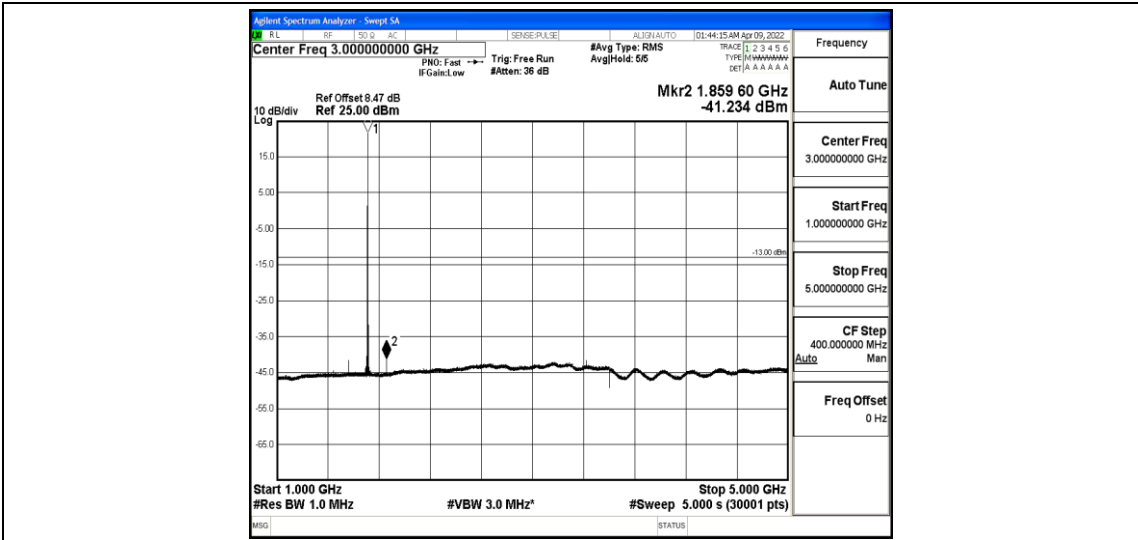

Band4-10MHz-QPSK-20000-1-0-Low-30-1000--35.75-PASS

Band4-10MHz-QPSK-20000-1-0-Low-1000-5000--41.23-PASS

Band4-10MHz-QPSK-20000-1-0-Low-5000-12000--57.95-PASS

Band4-10MHz-QPSK-20000-1-0-Low-12000-26500--43.24-PASS