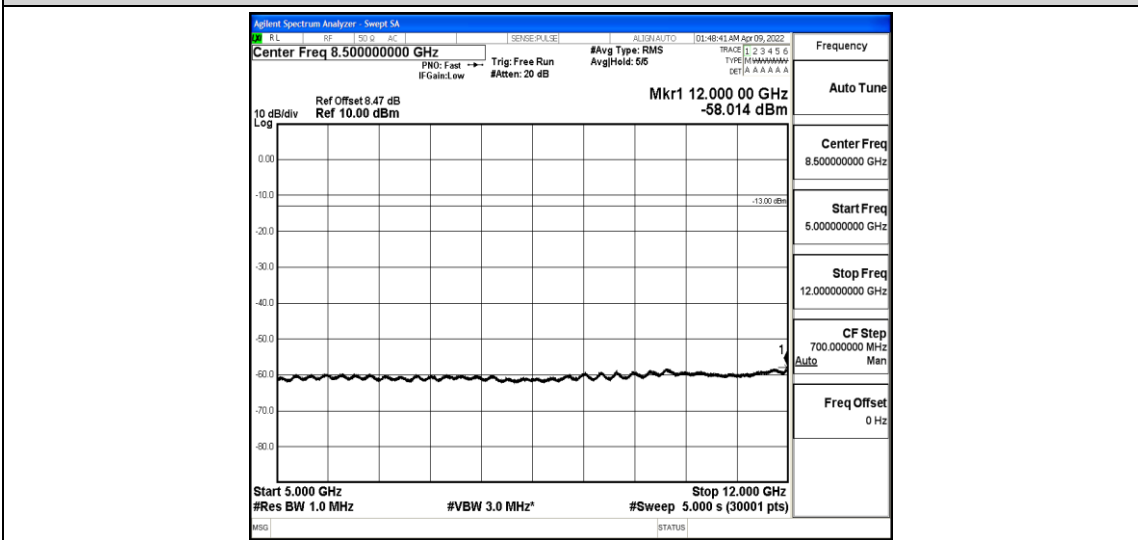

Band4-10MHz-QPSK-20175-1-0-Low-1000-5000--40.78-PASS

Band4-10MHz-QPSK-20175-1-0-Low-5000-12000--58.01-PASS