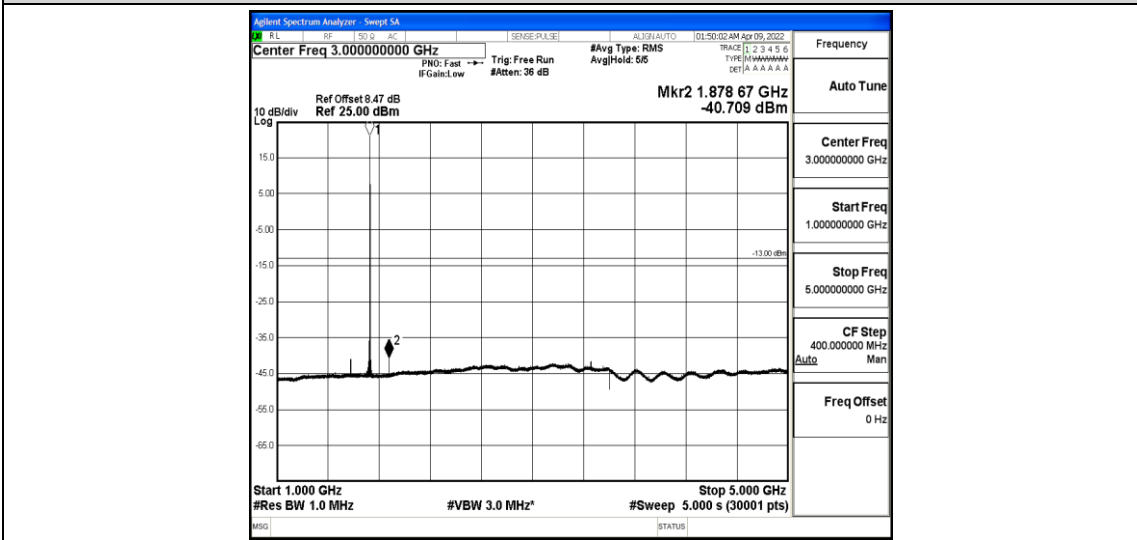

Band4-10MHz-16QAM-20175-1-0-Low-30-1000--35.86-PASS

Band4-10MHz-16QAM-20175-1-0-Low-1000-5000--40.71-PASS