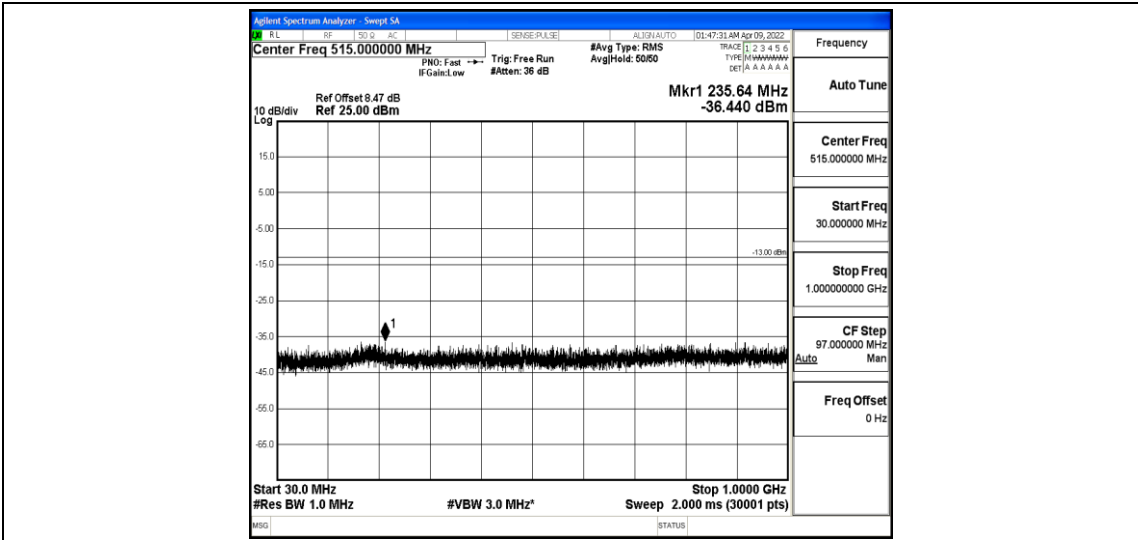

Band4-10MHz-QPSK-20000-1-0-Low-30-1000--35.75-PASS

Band4-10MHz-QPSK-20000-1-0-Low-1000-5000--41.23-PASS

Band4-10MHz-QPSK-20000-1-0-Low-5000-12000--57.95-PASS

Band4-10MHz-QPSK-20000-1-0-Low-12000-26500--43.24-PASS