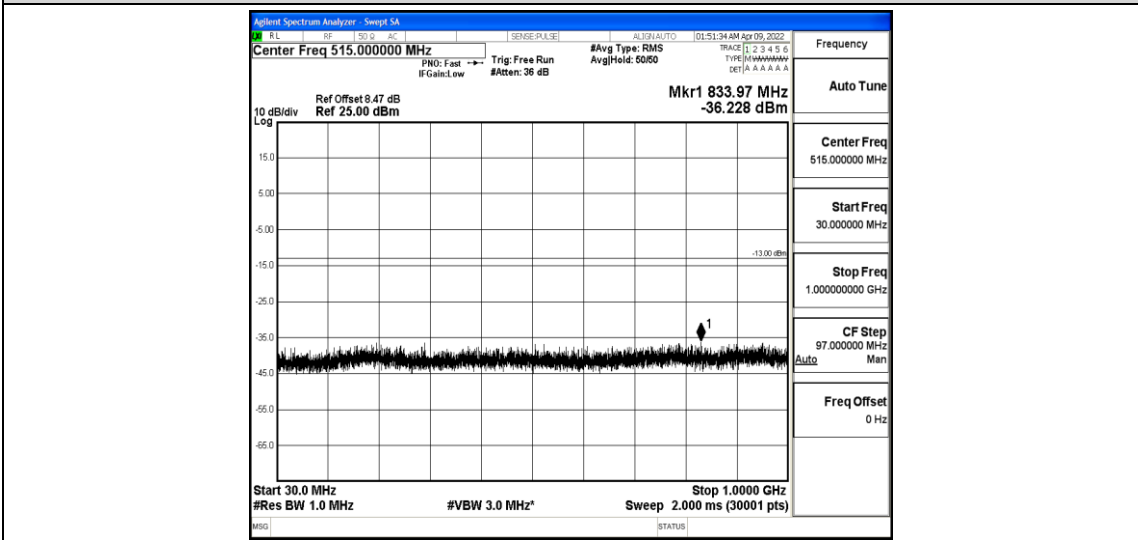

Band4-10MHz-QPSK-20175-1-0-Low-30-1000--36.44-PASS

Band4-10MHz-QPSK-20175-1-0-Low-1000-5000--40.78-PASS

Band4-10MHz-QPSK-20175-1-0-Low-5000-12000--58.01-PASS

Band4-10MHz-QPSK-20175-1-0-Low-12000-26500--42.88-PASS