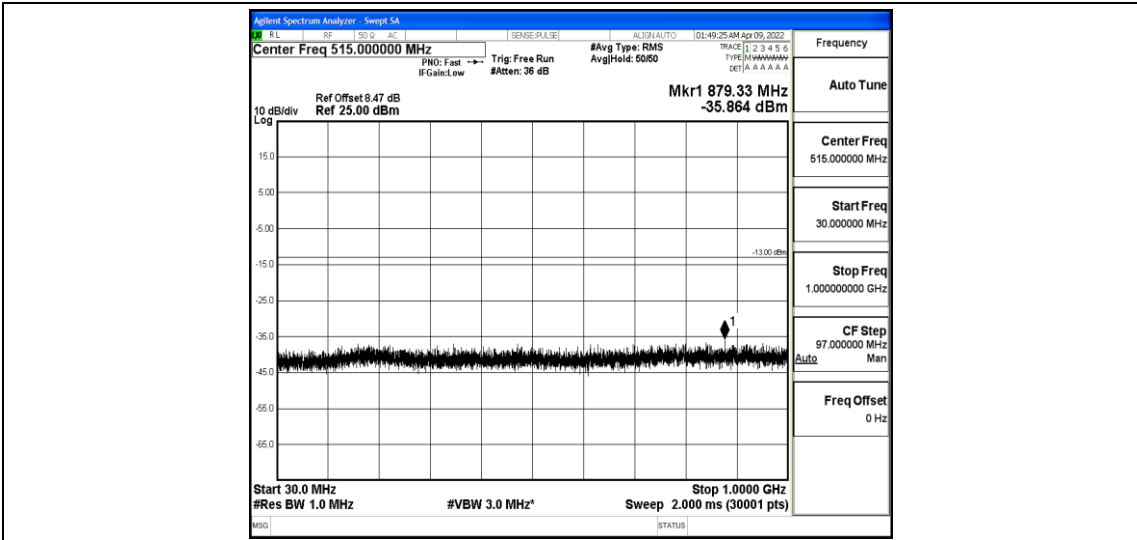

Band4-10MHz-16QAM-20000-1-0-Low-30-1000--35.95-PASS

Band4-10MHz-16QAM-20000-1-0-Low-1000-5000--41.14-PASS

Band4-10MHz-16QAM-20000-1-0-Low-5000-12000--57.81-PASS

Band4-10MHz-16QAM-20000-1-0-Low-12000-26500--43.22-PASS