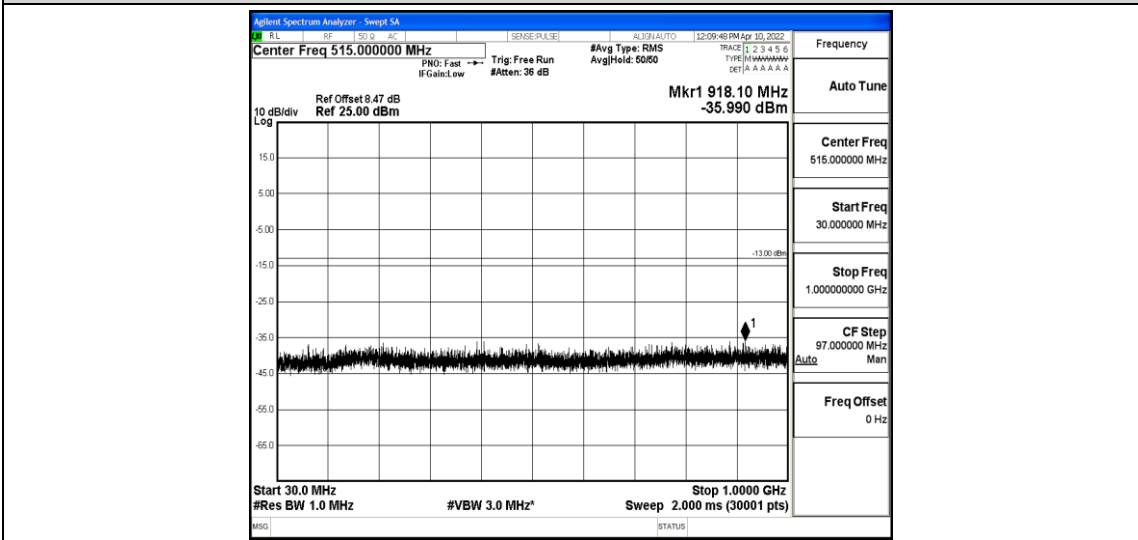

Band4-20MHz-QPSK-20175-1-0-Low-30-1000--35.84-PASS

Band4-20MHz-QPSK-20175-1-0-Low-1000-5000--40.93-PASS

Band4-20MHz-QPSK-20175-1-0-Low-5000-12000--58-PASS

Band4-20MHz-QPSK-20175-1-0-Low-12000-26500--42.63-PASS