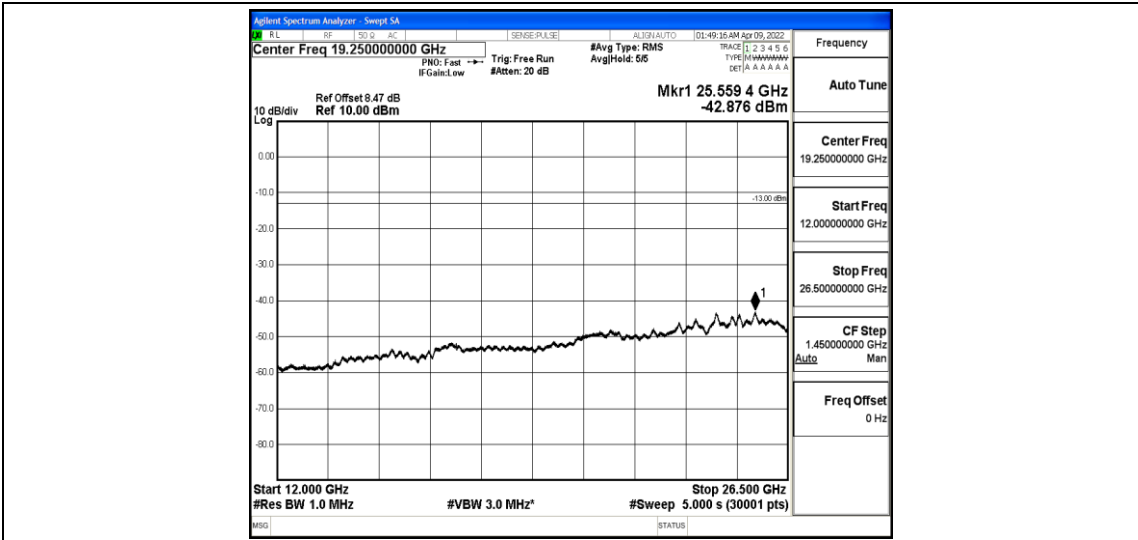

Band4-10MHz-QPSK-20175-1-0-Low-5000-12000--58.01-PASS

Band4-10MHz-QPSK-20175-1-0-Low-12000-26500--42.88-PASS