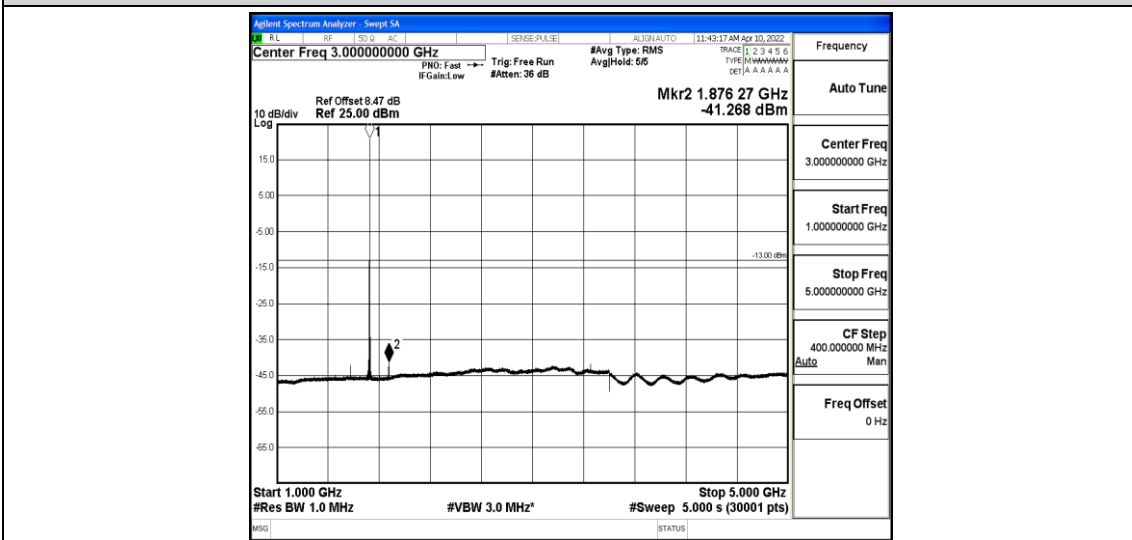

Band4-15MHz-QPSK-20175-1-0-Low-30-1000--36.67-PASS

Band4-15MHz-QPSK-20175-1-0-Low-1000-5000--41.27-PASS