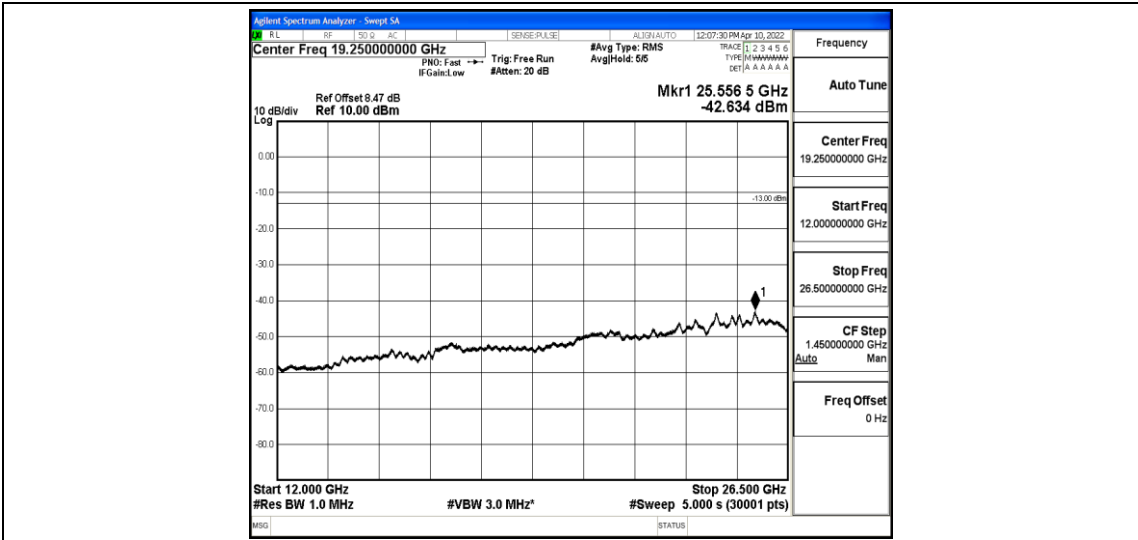

Band4-20MHz-QPSK-20175-1-0-Low-5000-12000--58-PASS

Band4-20MHz-QPSK-20175-1-0-Low-12000-26500--42.63-PASS