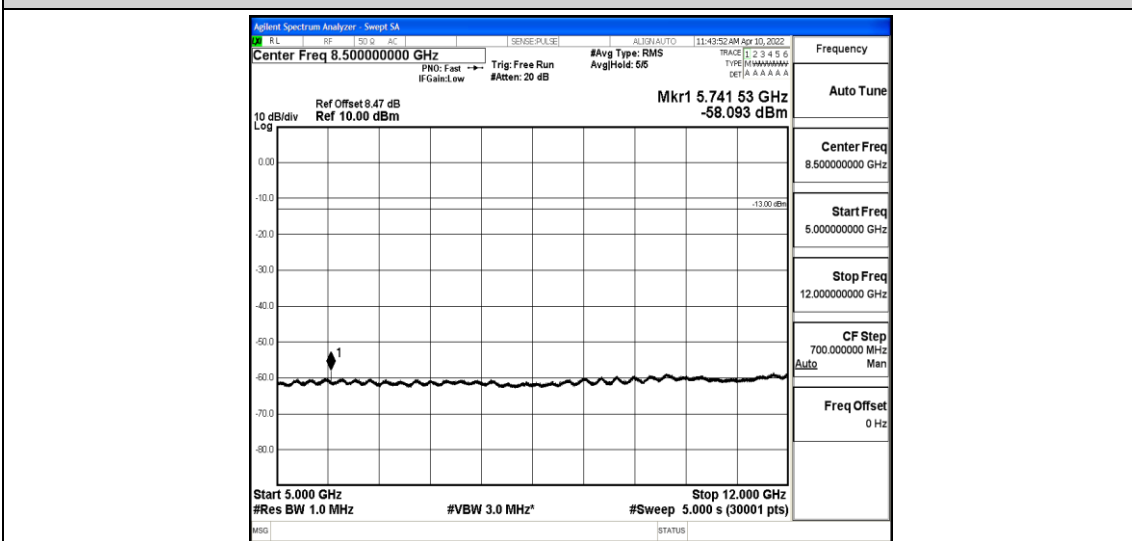

Band4-15MHz-QPSK-20175-1-0-Low-1000-5000--41.27-PASS

Band4-15MHz-QPSK-20175-1-0-Low-5000-12000--58.09-PASS