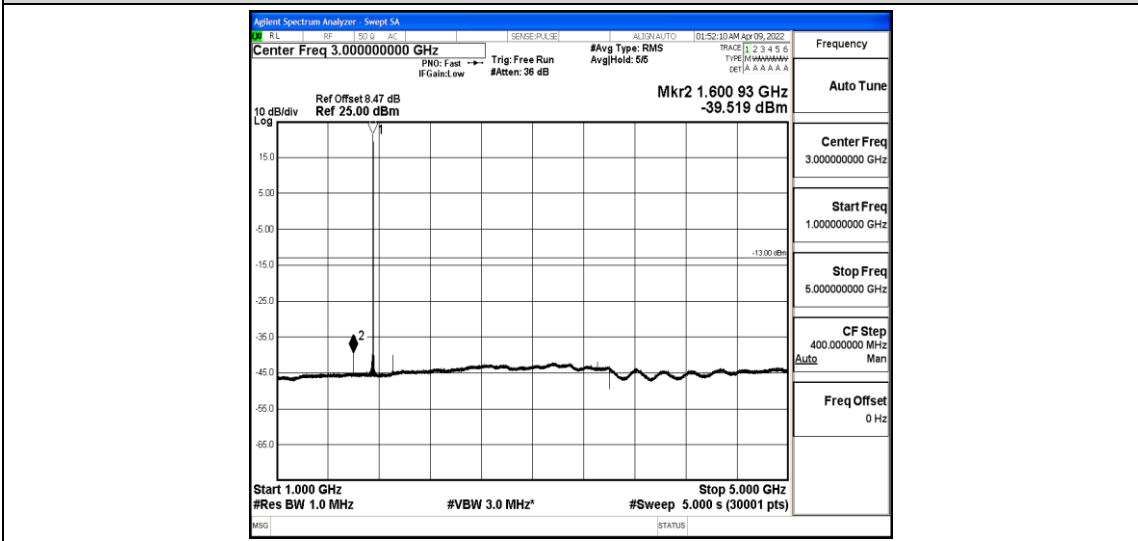

Band4-10MHz-QPSK-20350-1-0-High-30-1000--36.23-PASS

Band4-10MHz-QPSK-20350-1-0-High-1000-5000--39.52-PASS