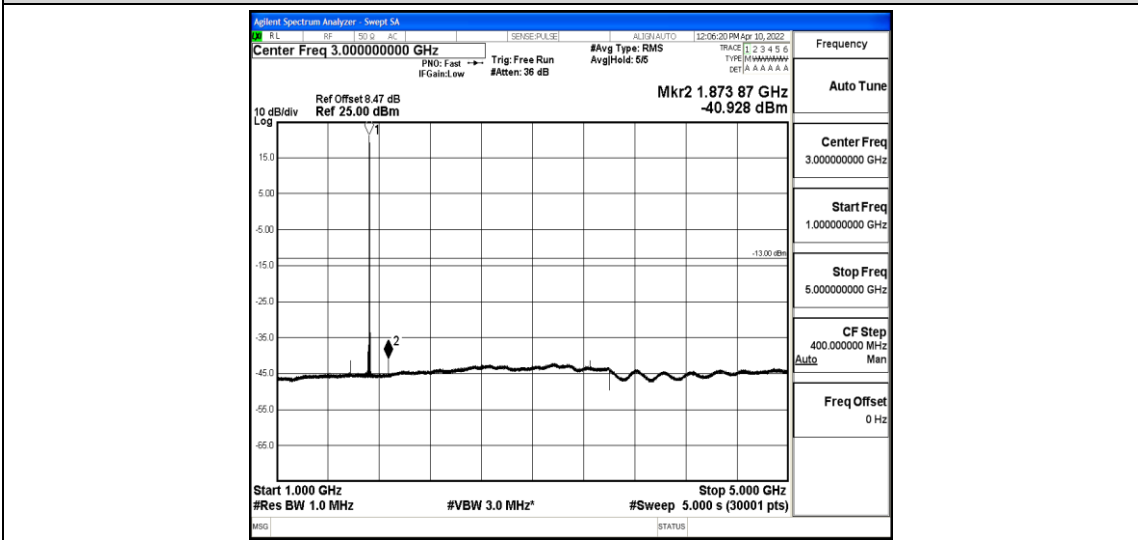

Band4-20MHz-QPSK-20175-1-0-Low-30-1000--35.84-PASS

Band4-20MHz-QPSK-20175-1-0-Low-1000-5000--40.93-PASS