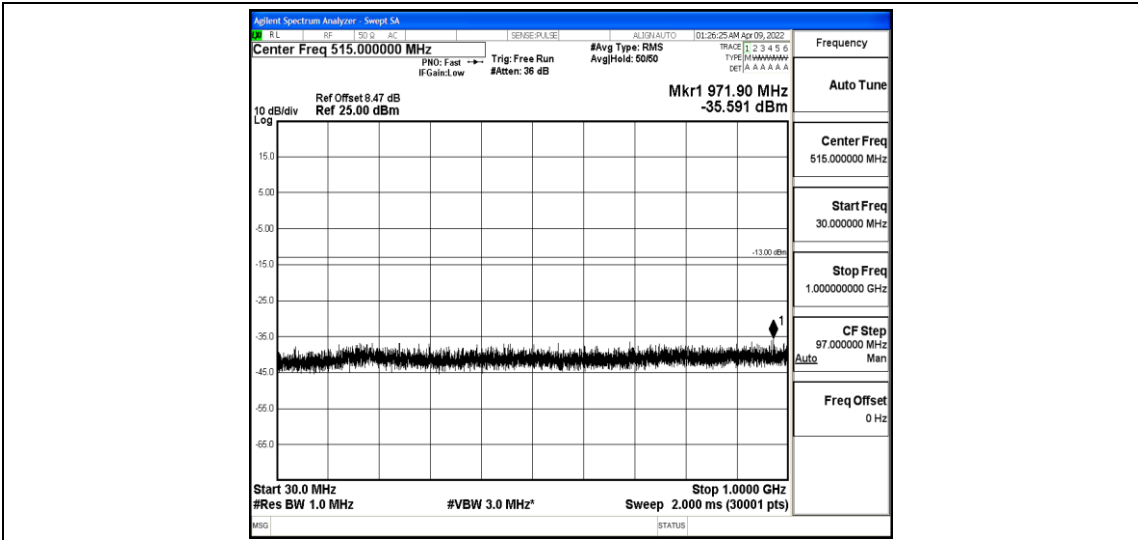

Band4-5MHz-16QAM-19975-1-0-Low-30-1000--36.03-PASS

Band4-5MHz-16QAM-19975-1-0-Low-1000-5000--38.86-PASS

Band4-5MHz-16QAM-19975-1-0-Low-5000-12000--58.01-PASS

Band4-5MHz-16QAM-19975-1-0-Low-12000-26500--43.01-PASS