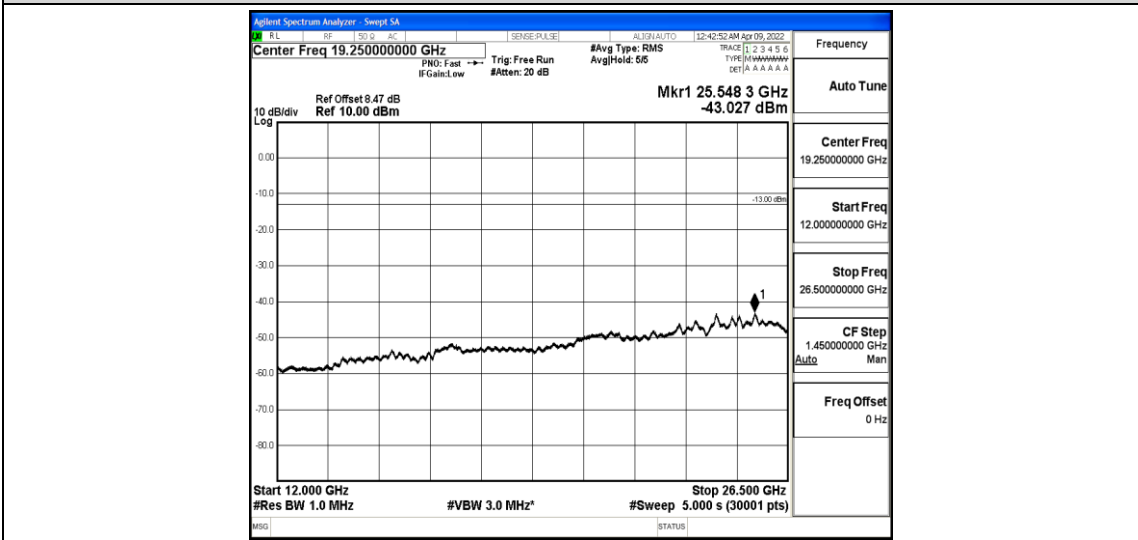

Band4-1.4MHz-QPSK-20393-1-0-High-12000-26500--43.03-PASS