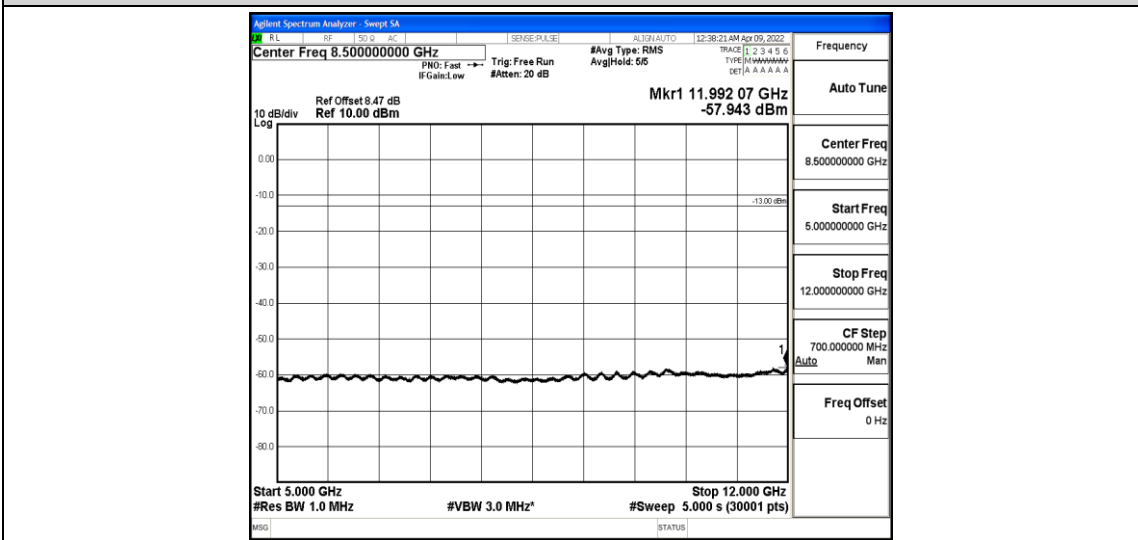

Band4-1.4MHz-QPSK-20175-1-0-Low-5000-12000--57.94-PASS