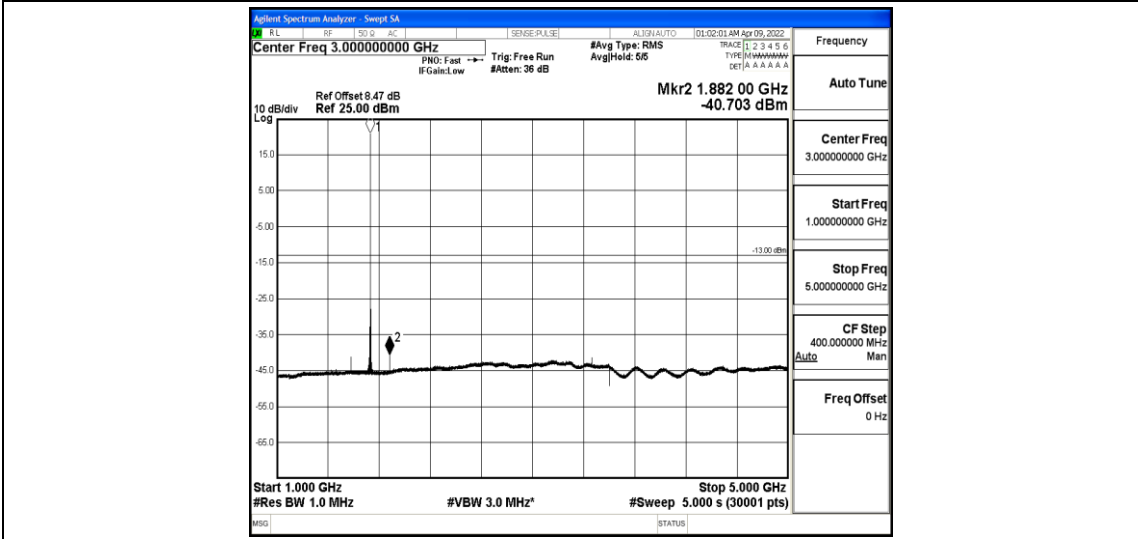

Band4-3MHz-QPSK-19965-1-0-Low-1000-5000--41.34-PASS

Band4-3MHz-QPSK-19965-1-0-Low-5000-12000--57.96-PASS

Band4-3MHz-QPSK-19965-1-0-Low-12000-26500--43.14-PASS

Band4-3MHz-QPSK-20175-1-0-Low-30-1000--36.2-PASS