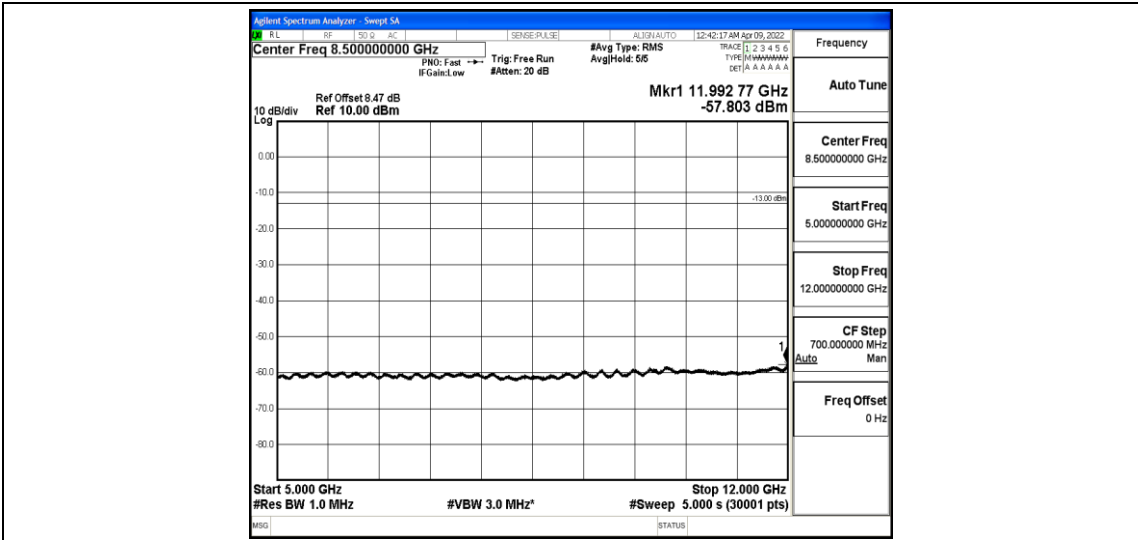

Band4-1.4MHz-QPSK-20393-1-0-High-5000-12000--57.8-PASS