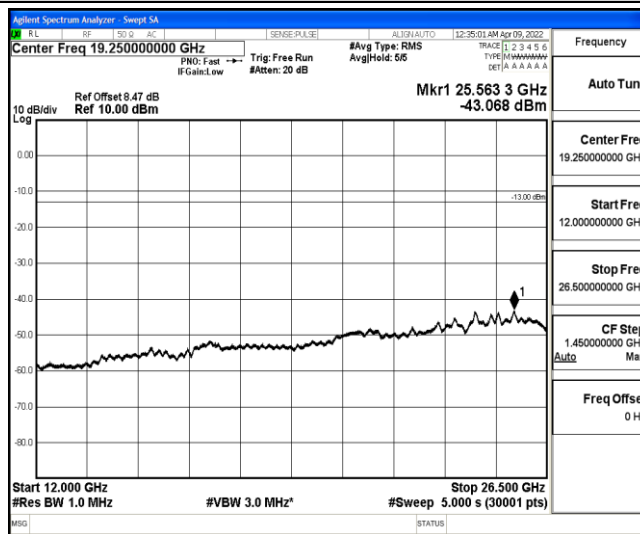

Test Graphs

Band4-1.4MHz-QPSK-19957-1-0-Low-1000-5000--41.34-PASS

Band4-1.4MHz-QPSK-19957-1-0-Low-5000-12000--57.92-PASS

Band4-1.4MHz-QPSK-19957-1-0-Low-12000-26500--43.07-PASS

Band4-1.4MHz-QPSK-20175-1-0-Low-30-1000--36.02-PASS