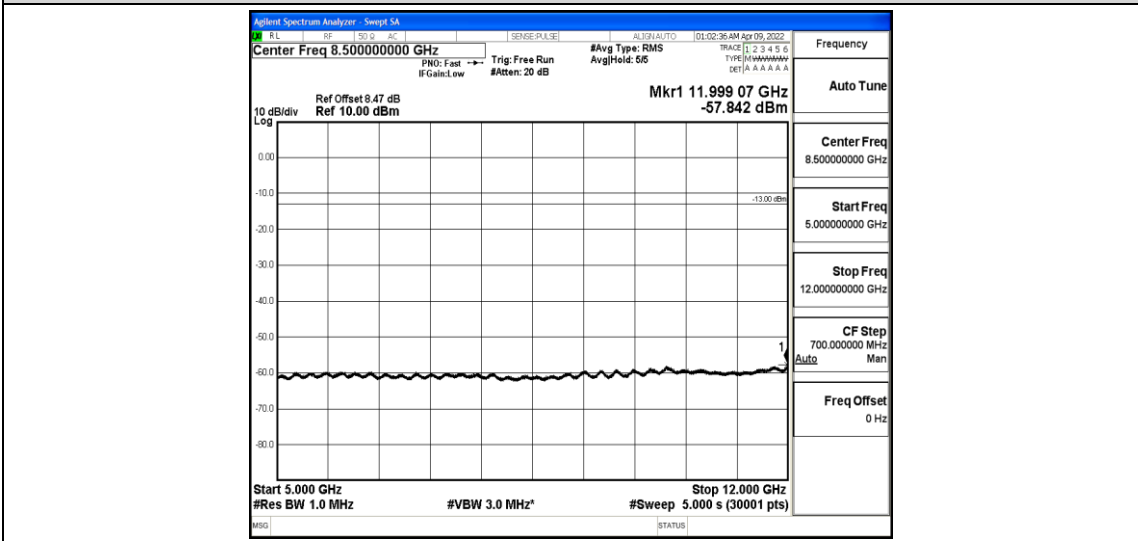

Band4-3MHz-QPSK-20175-1-0-Low-5000-12000--57.84-PASS