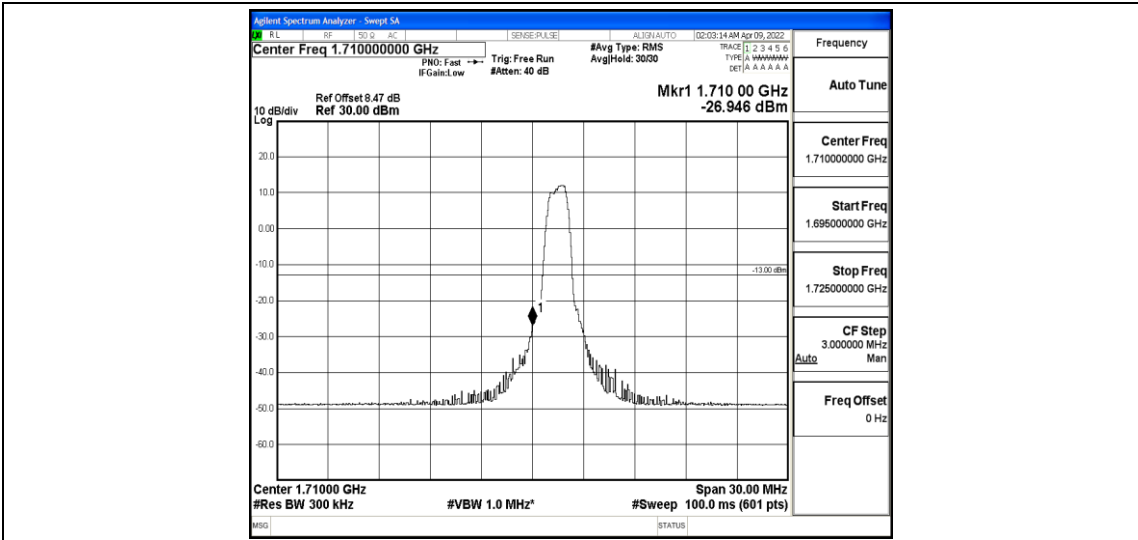

Band4-15MHz-16QAM-20025-6-0-Low--26.95-PASS