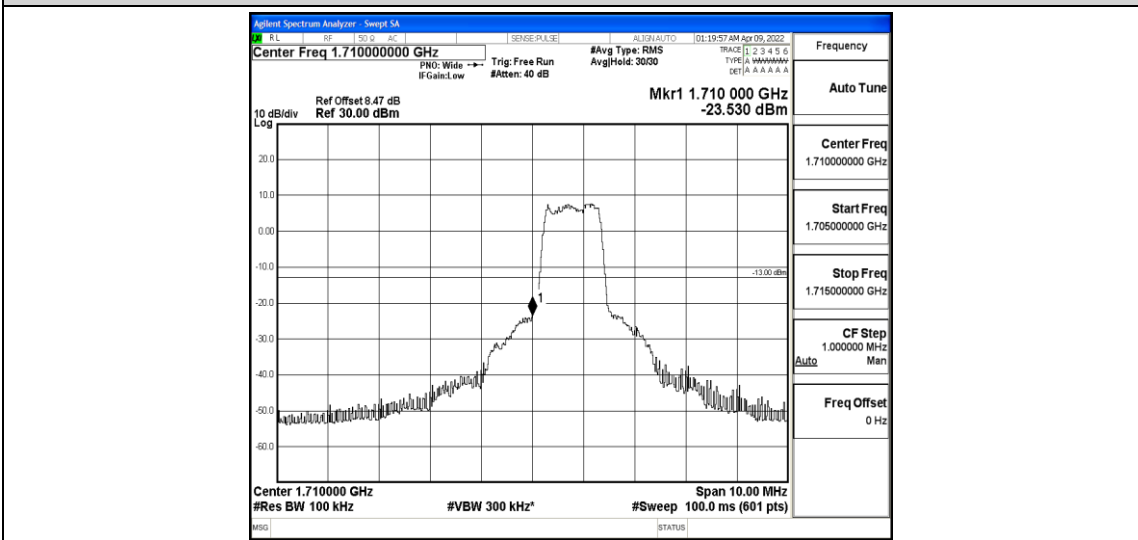

Band4-5MHz-QPSK-19975-6-0-Low--23.53-PASS