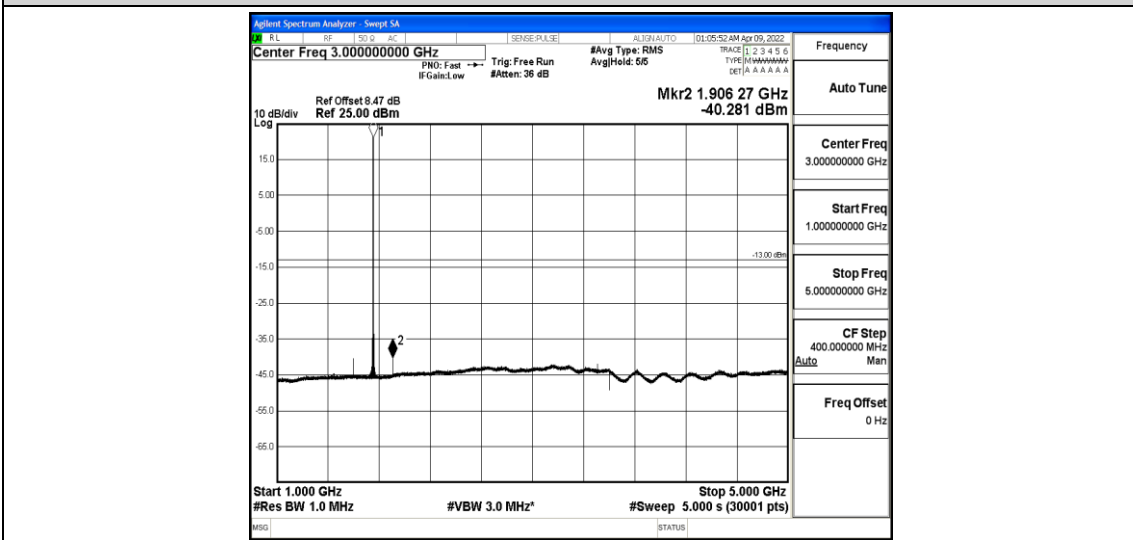

Band4-3MHz-QPSK-20175-1-0-Low-1000-5000--40.7-PASS

Band4-3MHz-QPSK-20175-1-0-Low-5000-12000--57.84-PASS

Band4-3MHz-QPSK-20175-1-0-Low-12000-26500--43.17-PASS

Band4-3MHz-QPSK-20385-1-0-High-30-1000--36.21-PASS