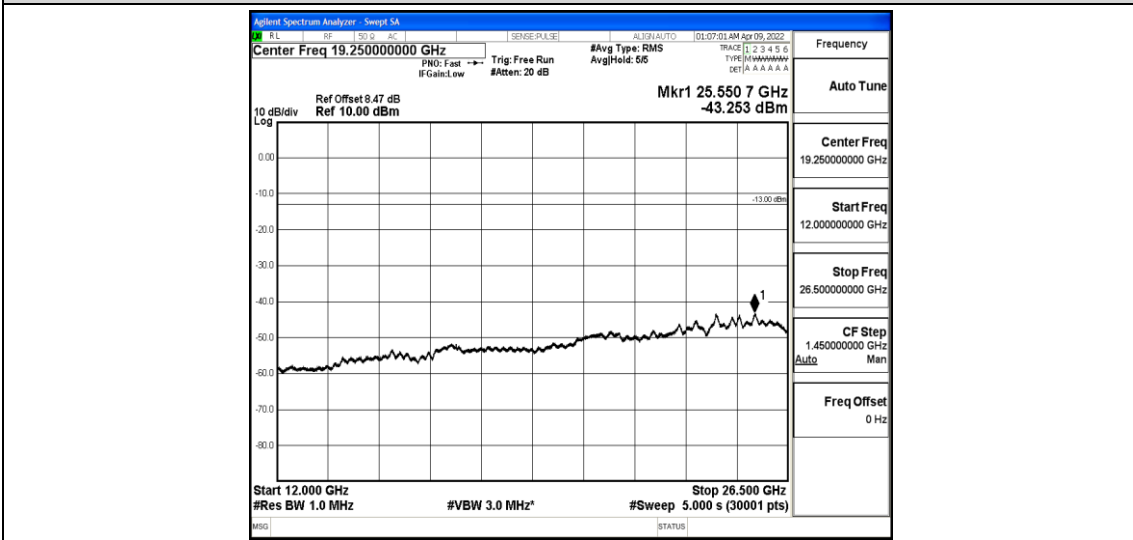

Band4-3MHz-QPSK-20385-1-0-High-12000-26500--43.25-PASS