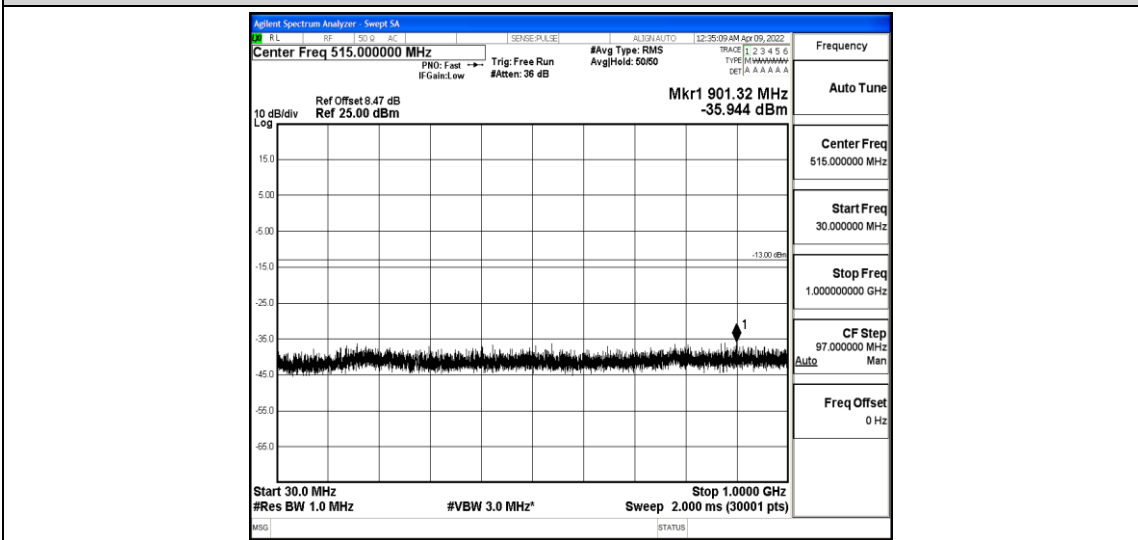

Band4-1.4MHz-16QAM-19957-1-0-Low-30-1000--35.94-PASS