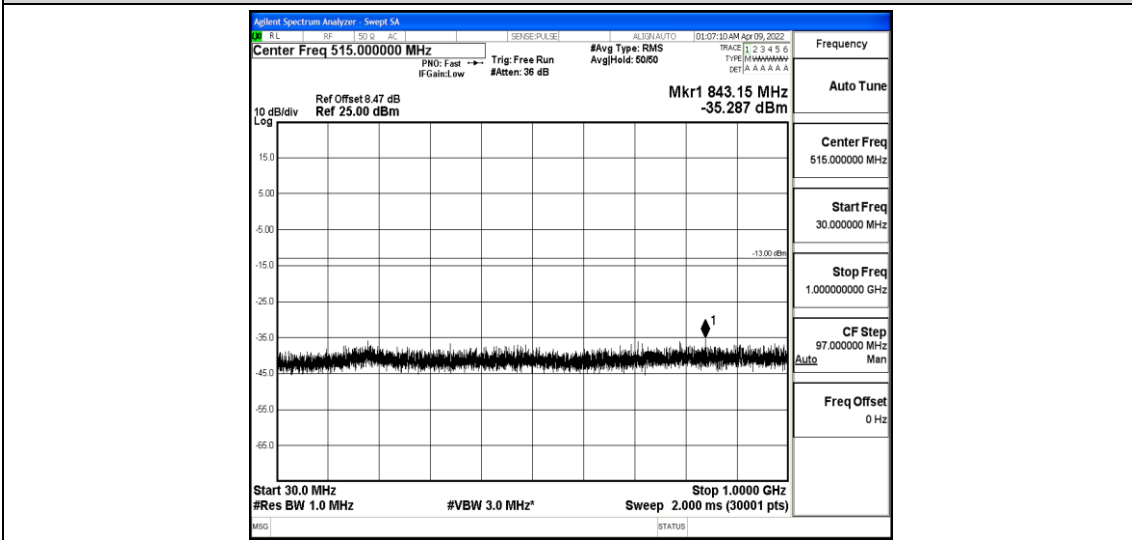

Band4-3MHz-16QAM-20385-1-0-High-30-1000--35.29-PASS