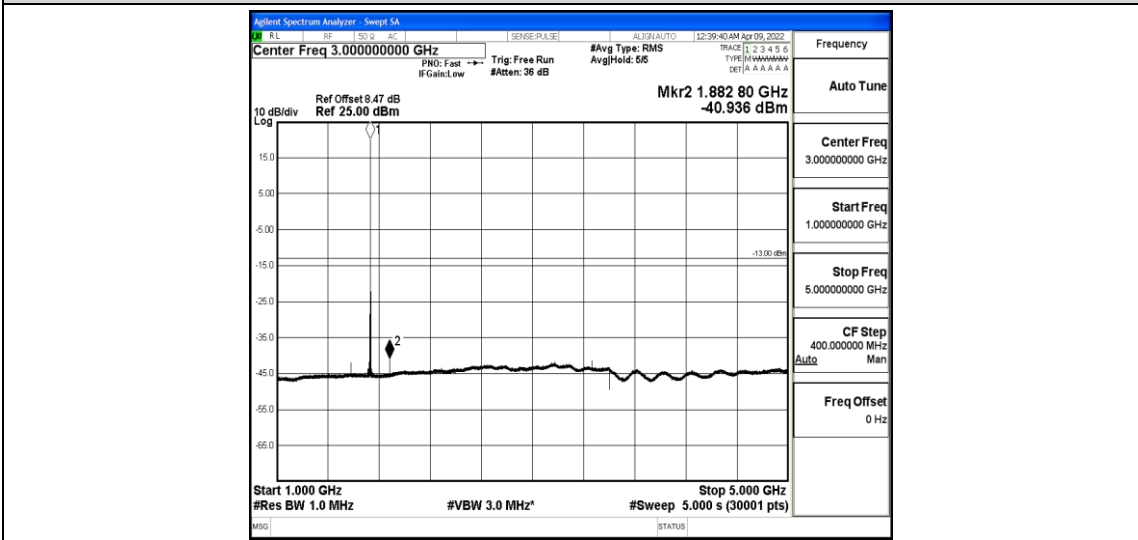

Band4-1.4MHz-16QAM-19957-1-0-Low-1000-5000--41.87-PASS

Band4-1.4MHz-16QAM-19957-1-0-Low-5000-12000--57.72-PASS

Band4-1.4MHz-16QAM-19957-1-0-Low-12000-26500--43.11-PASS

Band4-1.4MHz-16QAM-20175-1-0-Low-30-1000--36.02-PASS