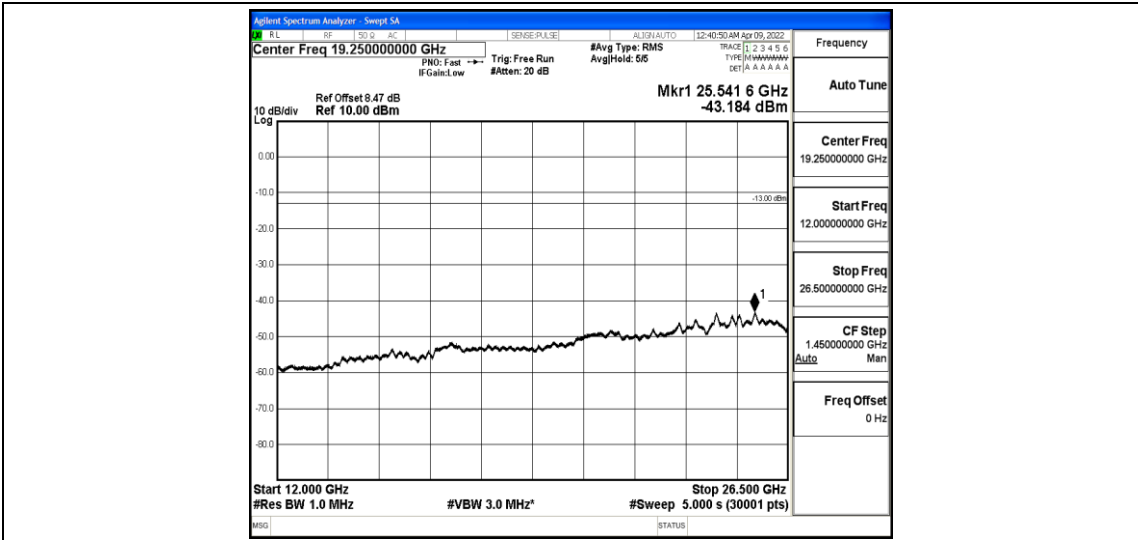

Band4-1.4MHz-16QAM-20175-1-0-Low-12000-26500--43.18-PASS