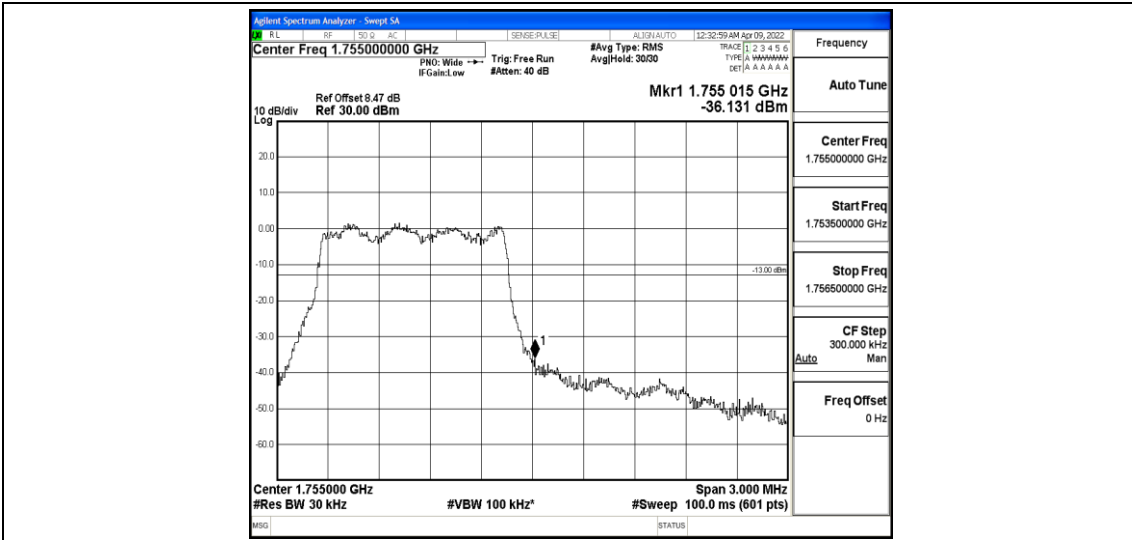

Test Graphs

Band4-1.4MHz-QPSK-19957-6-0-Low--34.81-PASS

Band4-1.4MHz-QPSK-20393-6-0-Low--34.15-PASS

Band4-1.4MHz-16QAM-19957-6-0-Low--35.64-PASS

Band4-1.4MHz-16QAM-20393-6-0-Low--36.13-PASS

Band4-3MHz-QPSK-19965-6-0-Low--37.56-PASS