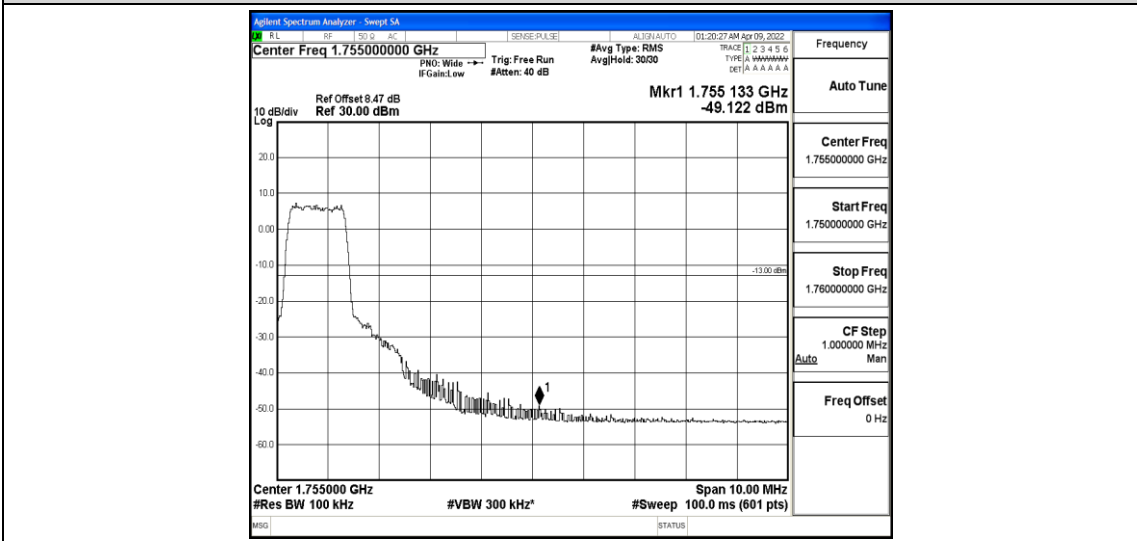

Band4-5MHz-16QAM-20375-6-0-Low--49.12-PASS