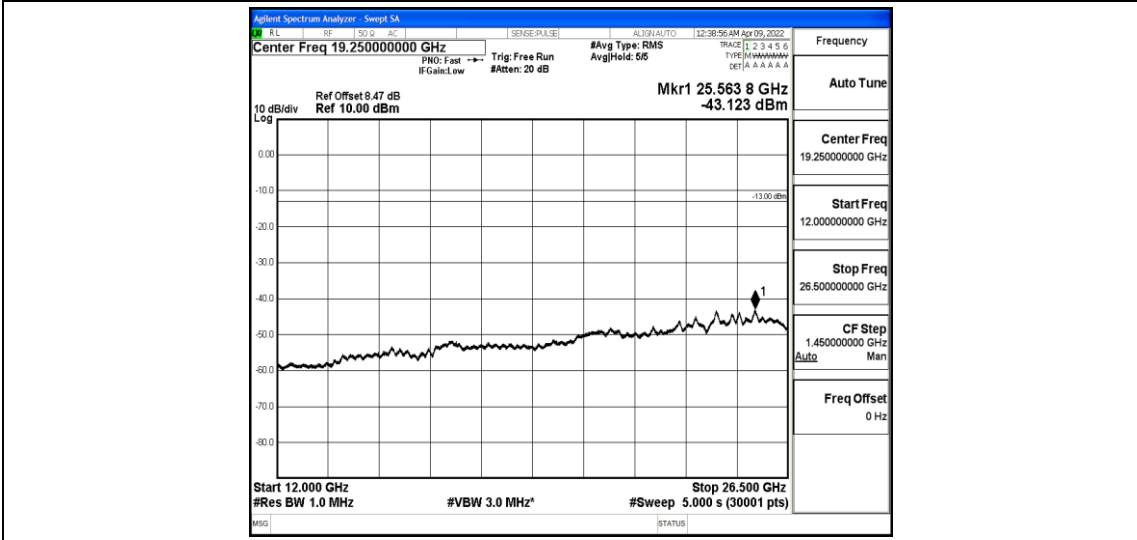

Band4-1.4MHz-QPSK-20175-1-0-Low-12000-26500--43.12-PASS