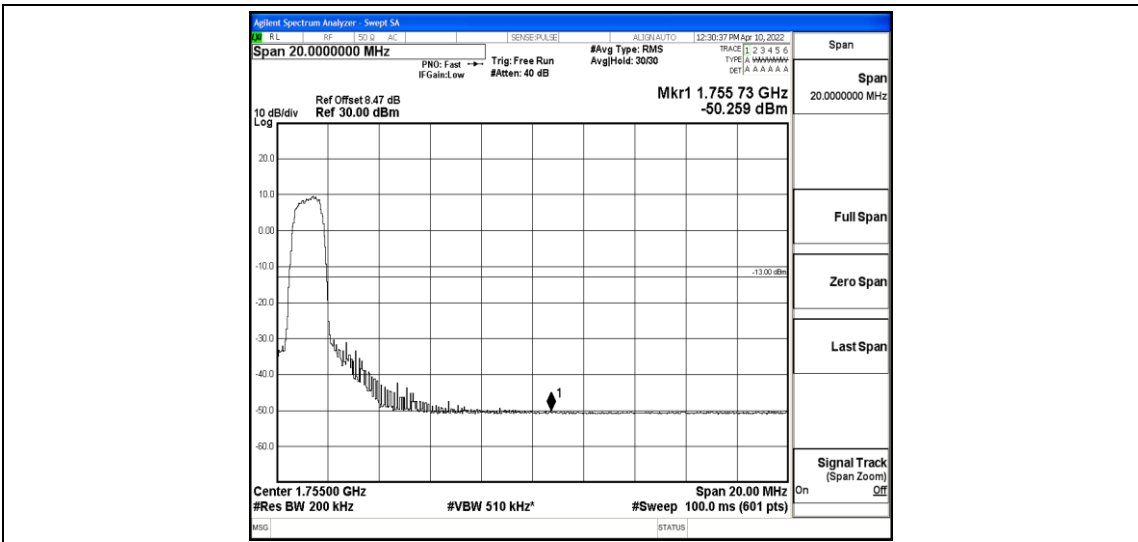

Band4-5MHz-16QAM-19975-6-0-Low--23.36-PASS

Band4-5MHz-16QAM-20375-6-0-Low--49.12-PASS

Band4-10MHz-QPSK-20000-6-0-Low--30.18-PASS

Band4-10MHz-QPSK-20350-6-0-Low--50.25-PASS

Band4-10MHz-16QAM-20000-6-0-Low--31.82-PASS