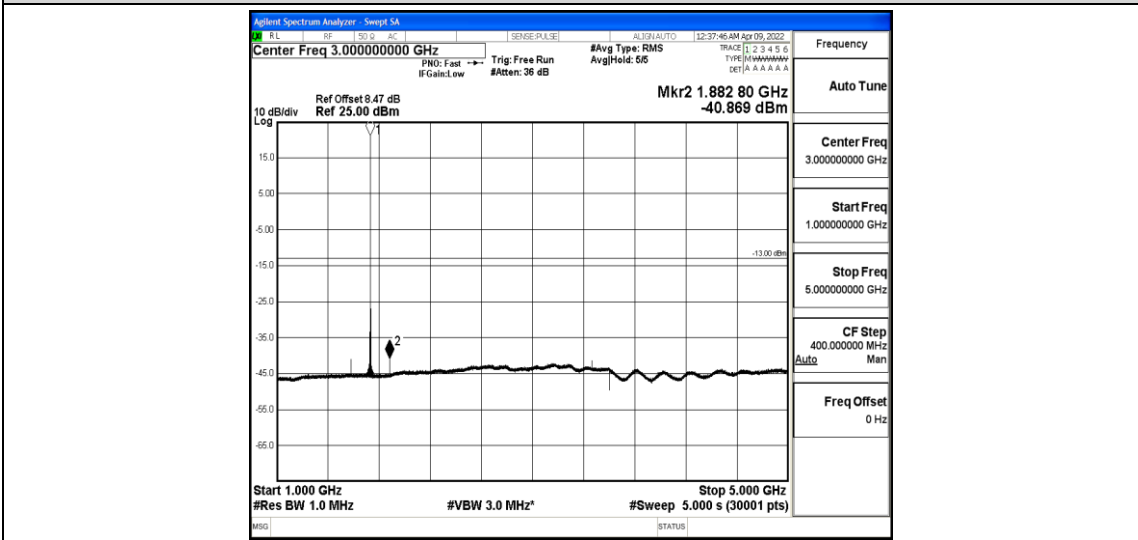

Test Graphs

Band4-1.4MHz-QPSK-19957-1-0-Low-1000-5000--41.34-PASS

Band4-1.4MHz-QPSK-19957-1-0-Low-5000-12000--57.92-PASS

Band4-1.4MHz-QPSK-19957-1-0-Low-12000-26500--43.07-PASS

Band4-1.4MHz-QPSK-20175-1-0-Low-30-1000--36.02-PASS