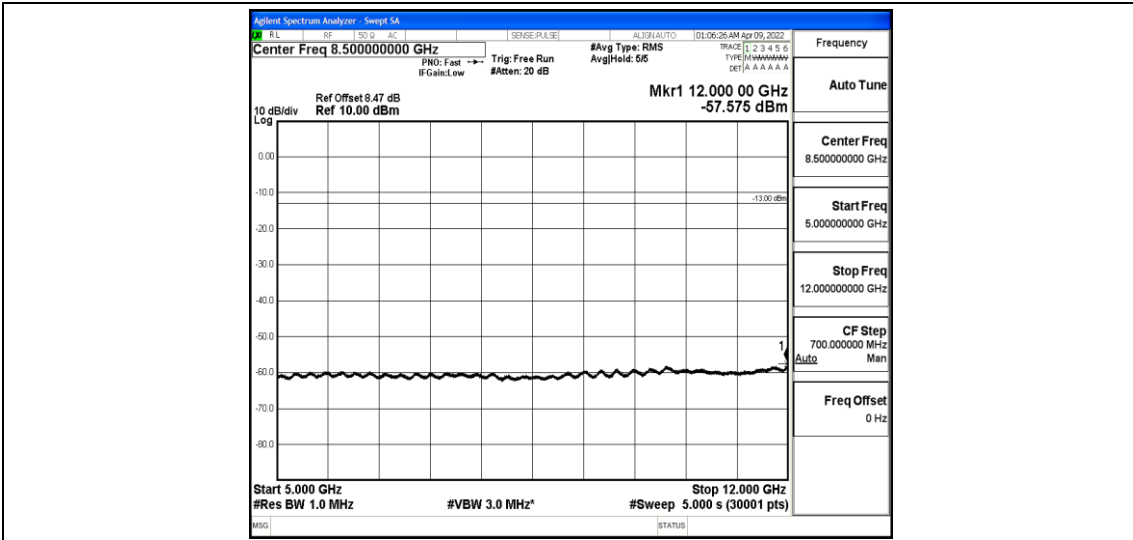

Band4-3MHz-QPSK-20385-1-0-High-5000-12000--57.58-PASS