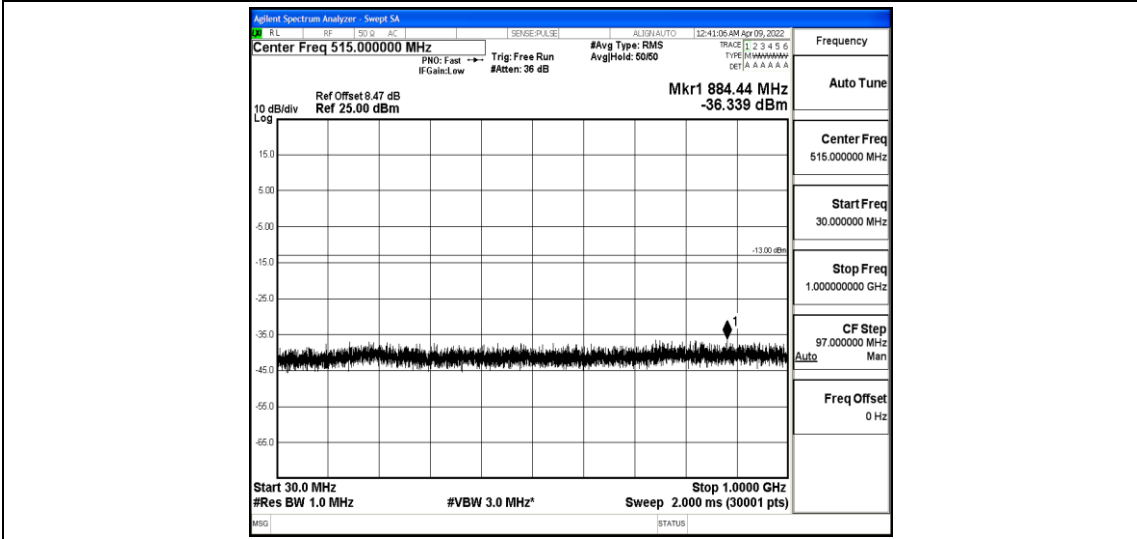

Band4-1.4MHz-QPSK-20393-1-0-High-30-1000--36.34-PASS