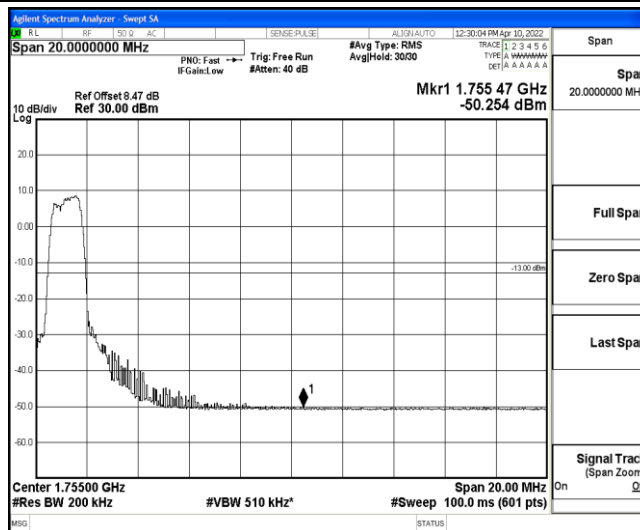

Band4-10MHz-QPSK-20350-6-0-Low--50.25-PASS