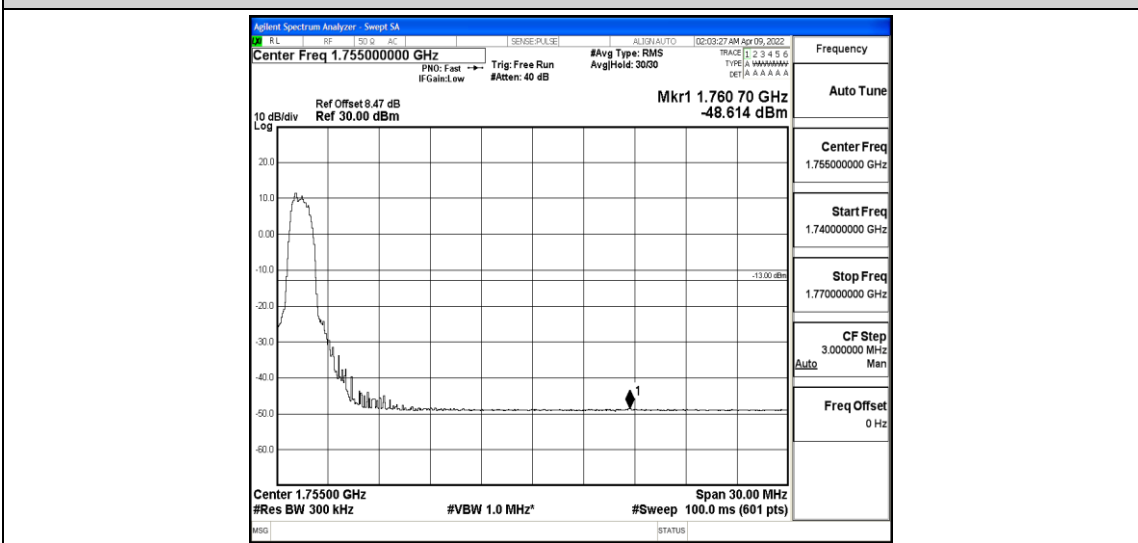

Band4-15MHz-QPSK-20325-6-0-Low--48.61-PASS