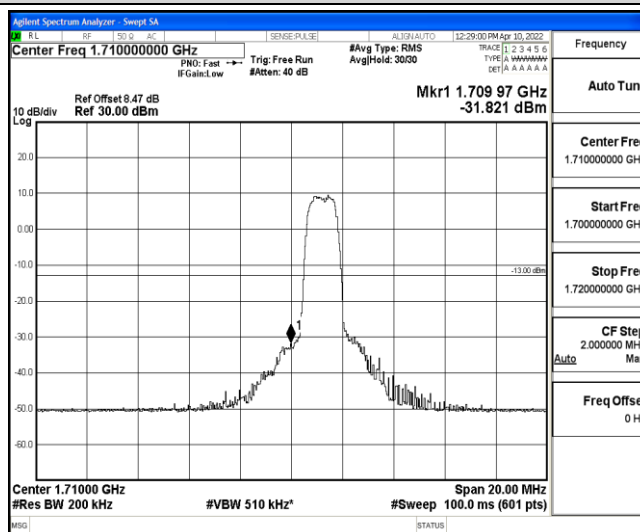

Band4-5MHz-16QAM-19975-6-0-Low--23.36-PASS

Band4-5MHz-16QAM-20375-6-0-Low--49.12-PASS

Band4-10MHz-QPSK-20000-6-0-Low--30.18-PASS

Band4-10MHz-QPSK-20350-6-0-Low--50.25-PASS

Band4-10MHz-16QAM-20000-6-0-Low--31.82-PASS