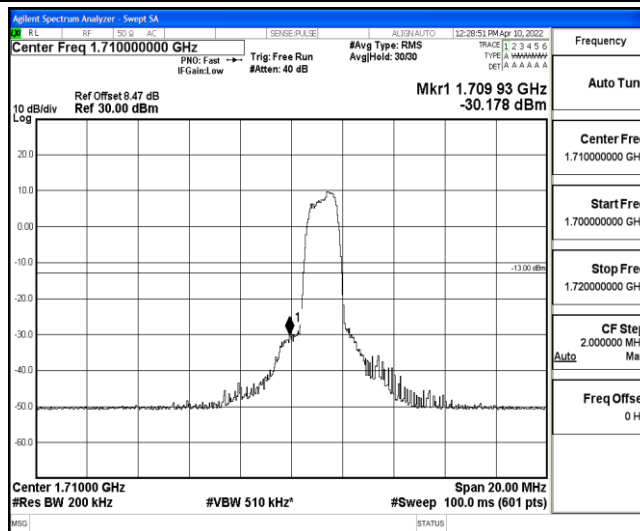

Band4-10MHz-QPSK-20000-6-0-Low--30.18-PASS