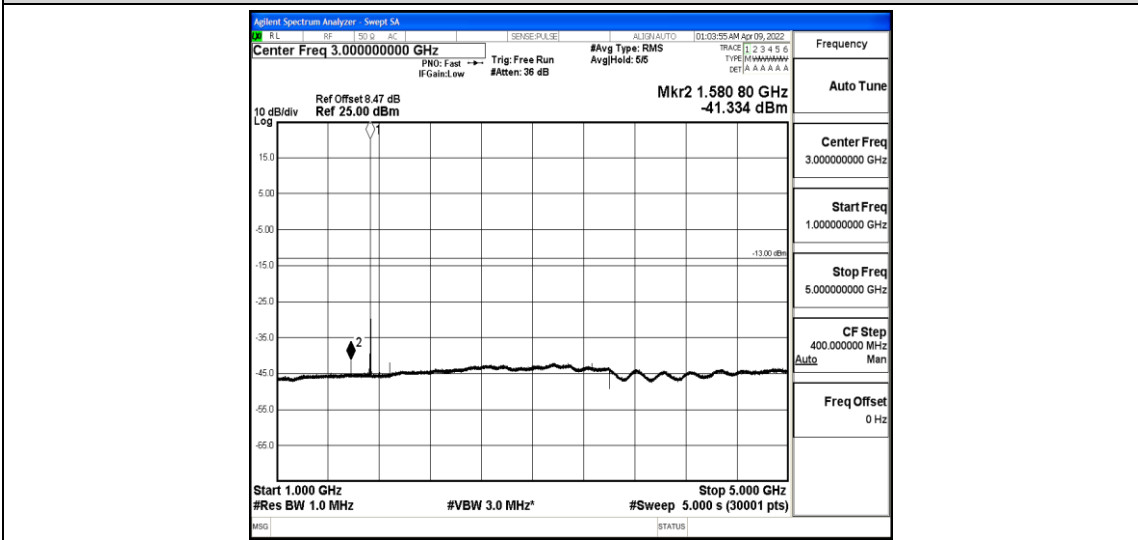

Band4-3MHz-16QAM-19965-1-0-Low-1000-5000--41.59-PASS

Band4-3MHz-16QAM-19965-1-0-Low-5000-12000--57.64-PASS

Band4-3MHz-16QAM-19965-1-0-Low-12000-26500--43.11-PASS

Band4-3MHz-16QAM-20175-1-0-Low-30-1000--35.68-PASS