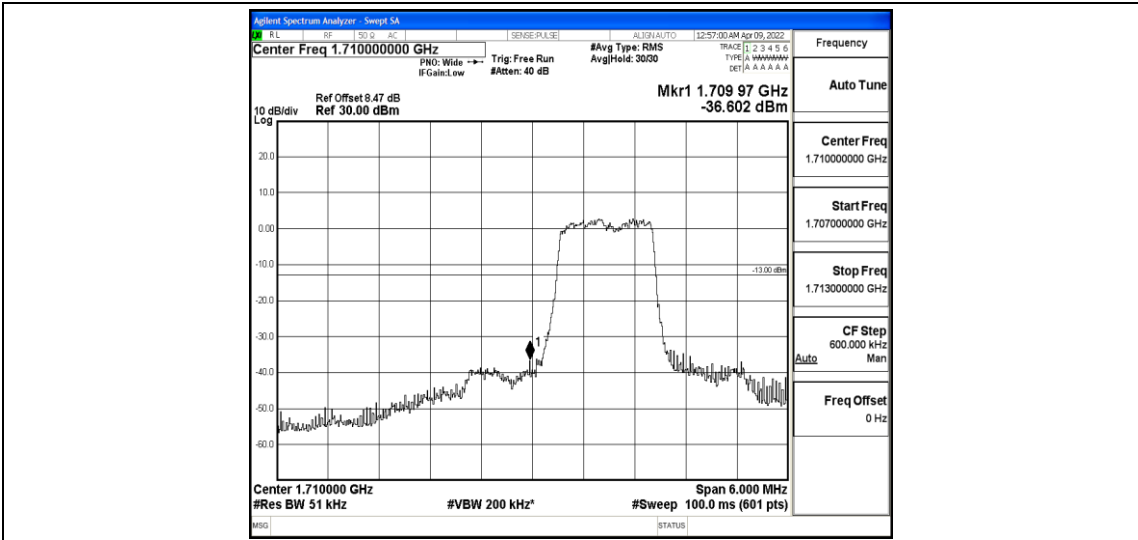

Band4-3MHz-16QAM-19965-6-0-Low--36.60-PASS