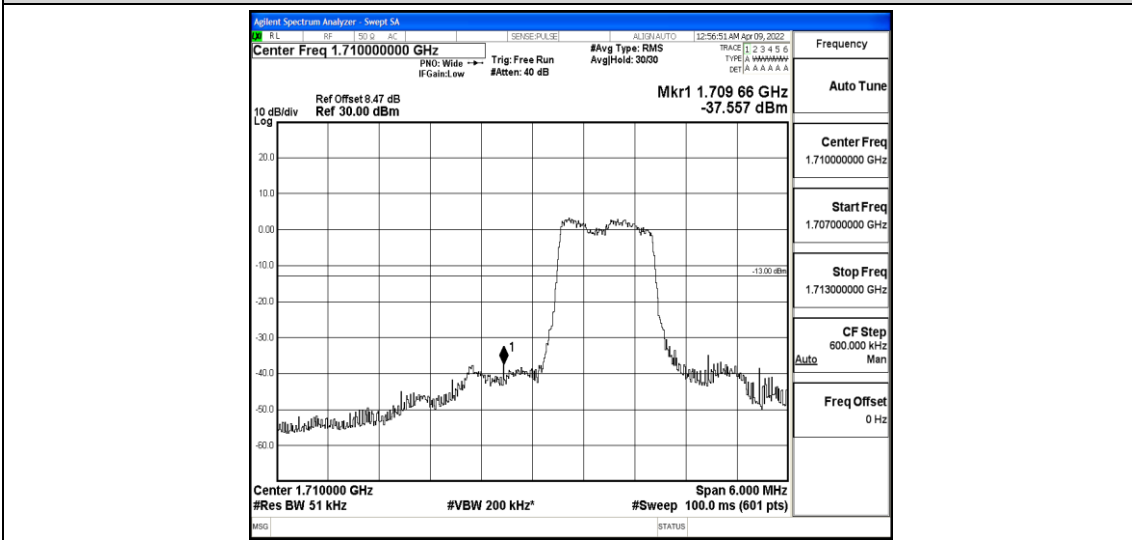

Test Graphs

Band4-1.4MHz-QPSK-19957-6-0-Low--34.81-PASS

Band4-1.4MHz-QPSK-20393-6-0-Low--34.15-PASS

Band4-1.4MHz-16QAM-19957-6-0-Low--35.64-PASS

Band4-1.4MHz-16QAM-20393-6-0-Low--36.13-PASS

Band4-3MHz-QPSK-19965-6-0-Low--37.56-PASS