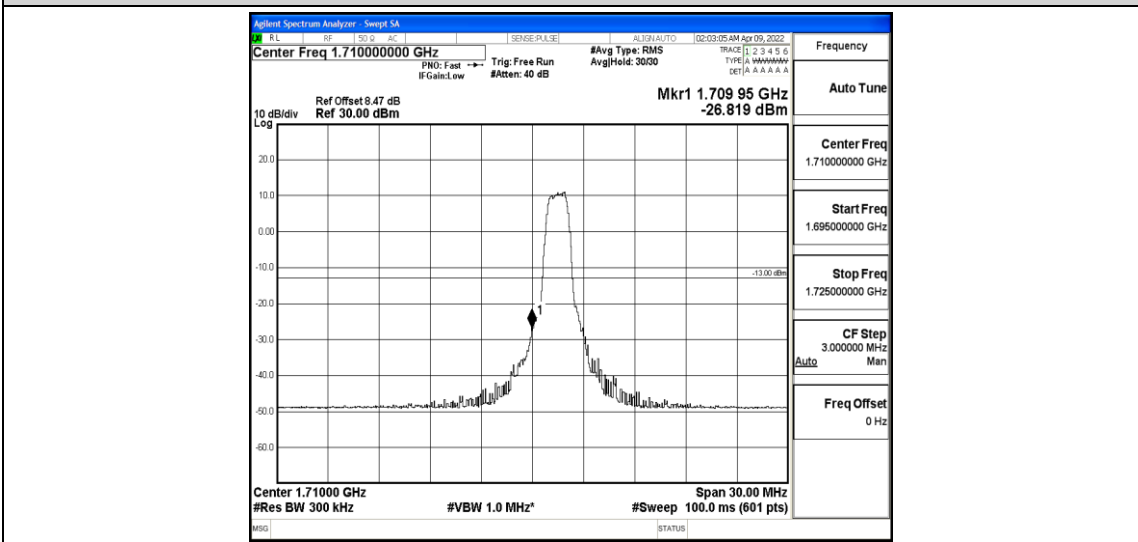

Band4-15MHz-QPSK-20025-6-0-Low--26.82-PASS