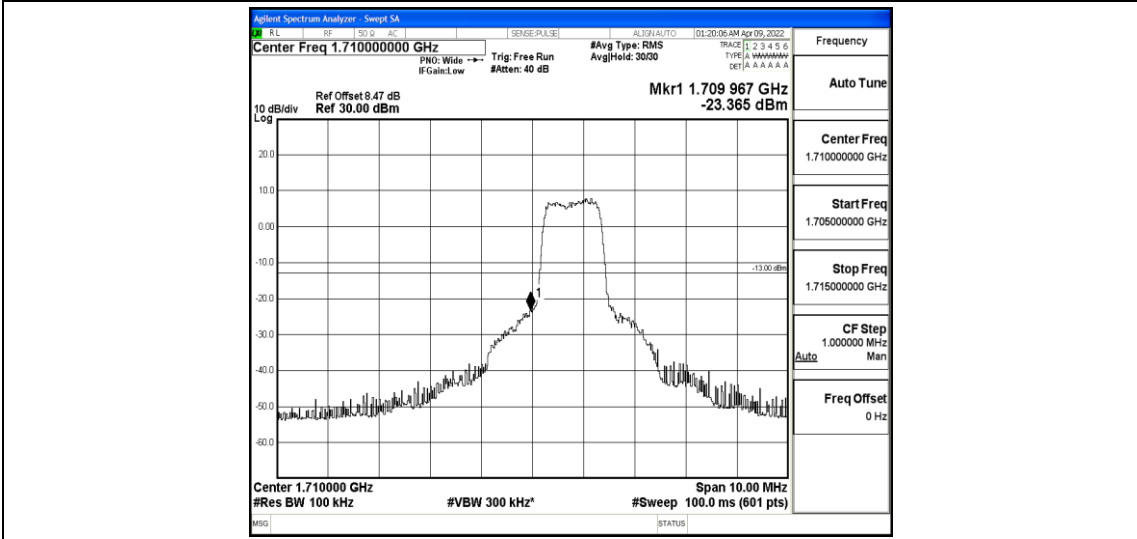

Band4-3MHz-QPSK-20385-6-0-Low--44.38-PASS

Band4-3MHz-16QAM-19965-6-0-Low--36.60-PASS

Band4-3MHz-16QAM-20385-6-0-Low--44.31-PASS

Band4-5MHz-QPSK-19975-6-0-Low--23.53-PASS

Band4-5MHz-QPSK-20375-6-0-Low--48.84-PASS