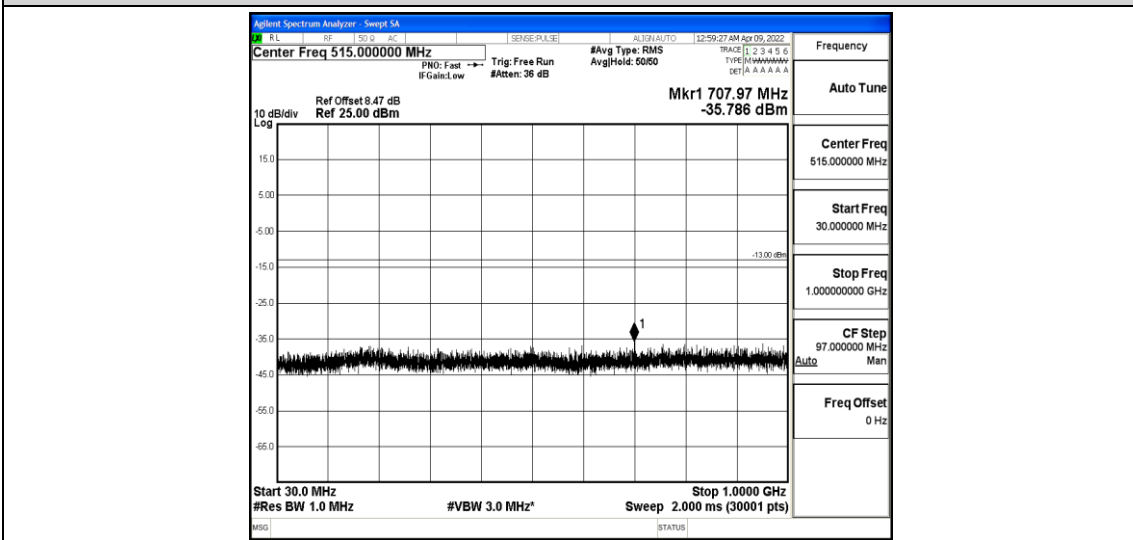

Band4-3MHz-16QAM-19965-1-0-Low-30-1000--35.79-PASS