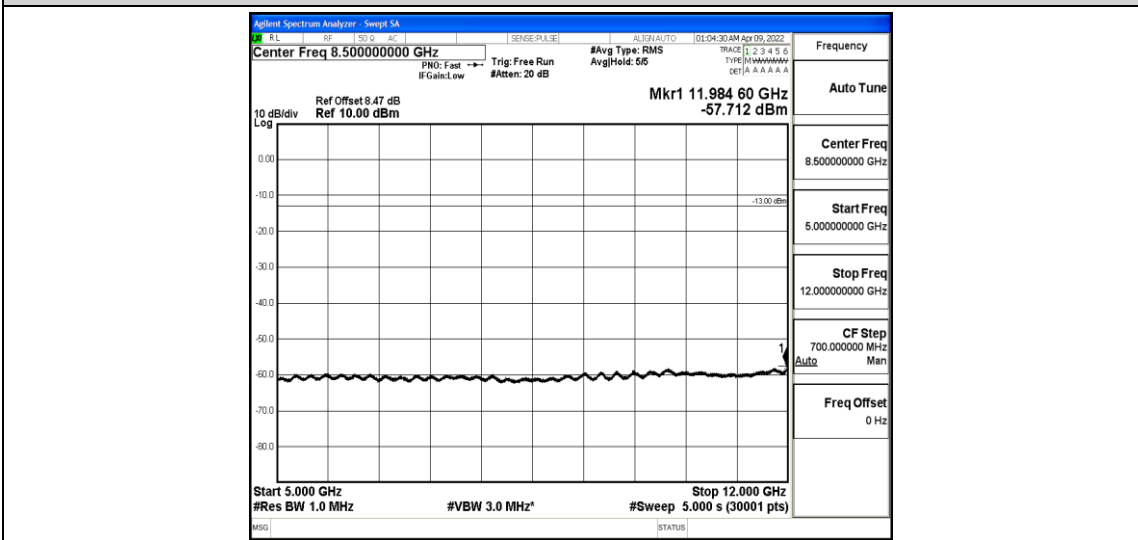

Band4-3MHz-16QAM-20175-1-0-Low-5000-12000--57.71-PASS