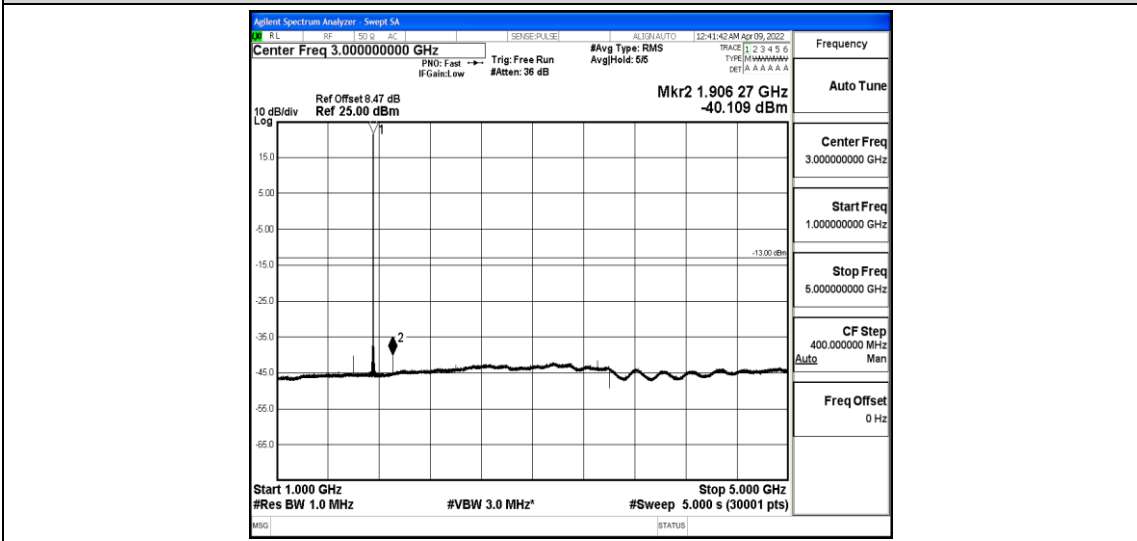

Band4-1.4MHz-QPSK-20175-1-0-Low-1000-5000--40.87-PASS

Band4-1.4MHz-QPSK-20175-1-0-Low-5000-12000--57.94-PASS

Band4-1.4MHz-QPSK-20175-1-0-Low-12000-26500--43.12-PASS

Band4-1.4MHz-QPSK-20393-1-0-High-30-1000--36.34-PASS