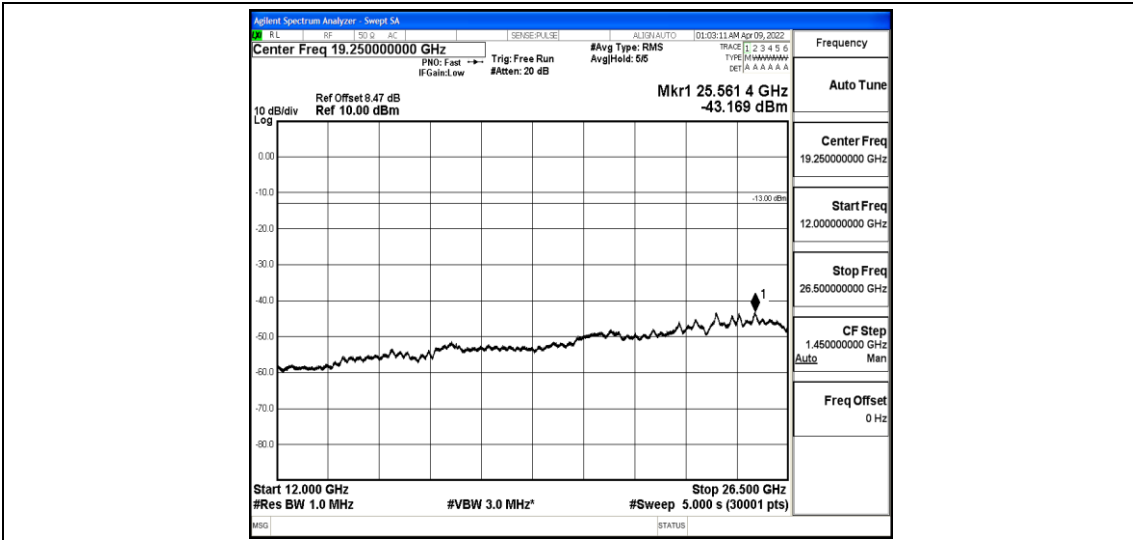

Band4-3MHz-QPSK-20175-1-0-Low-12000-26500--43.17-PASS