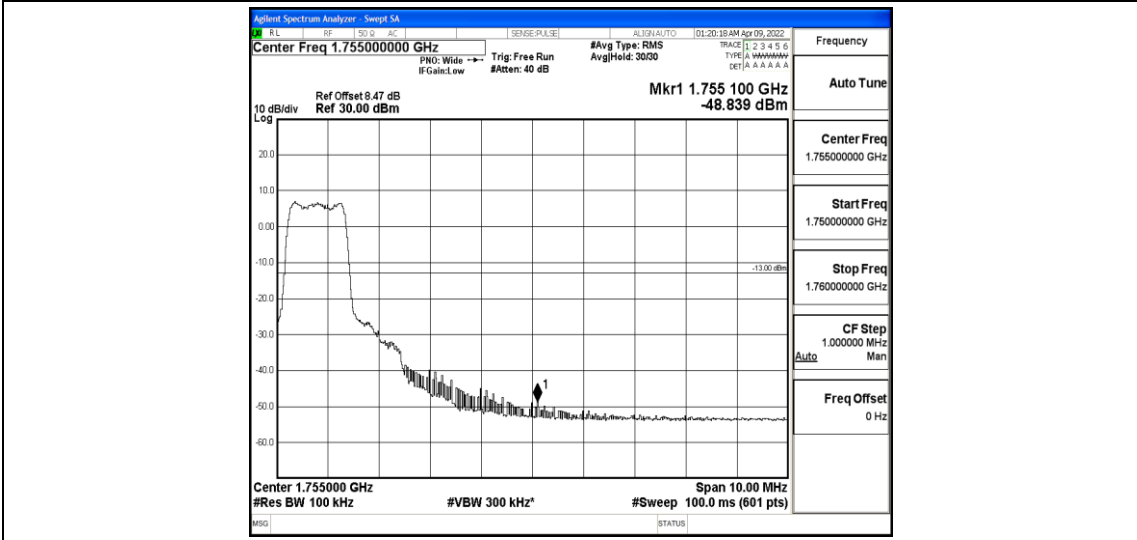

Band4-3MHz-QPSK-20385-6-0-Low--44.38-PASS

Band4-3MHz-16QAM-19965-6-0-Low--36.60-PASS

Band4-3MHz-16QAM-20385-6-0-Low--44.31-PASS

Band4-5MHz-QPSK-19975-6-0-Low--23.53-PASS

Band4-5MHz-QPSK-20375-6-0-Low--48.84-PASS