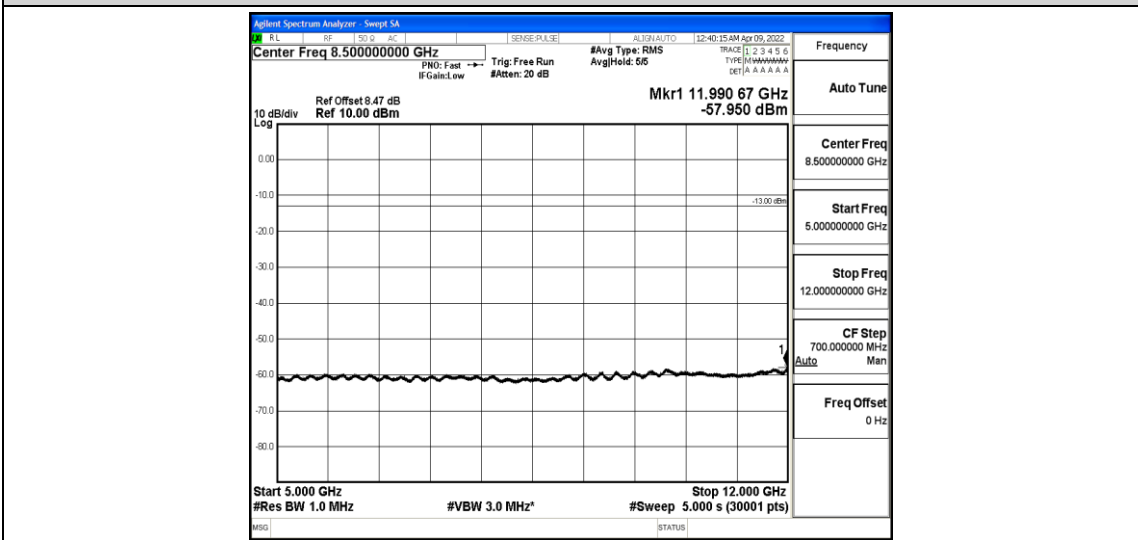

Band4-1.4MHz-16QAM-20175-1-0-Low-5000-12000--57.95-PASS