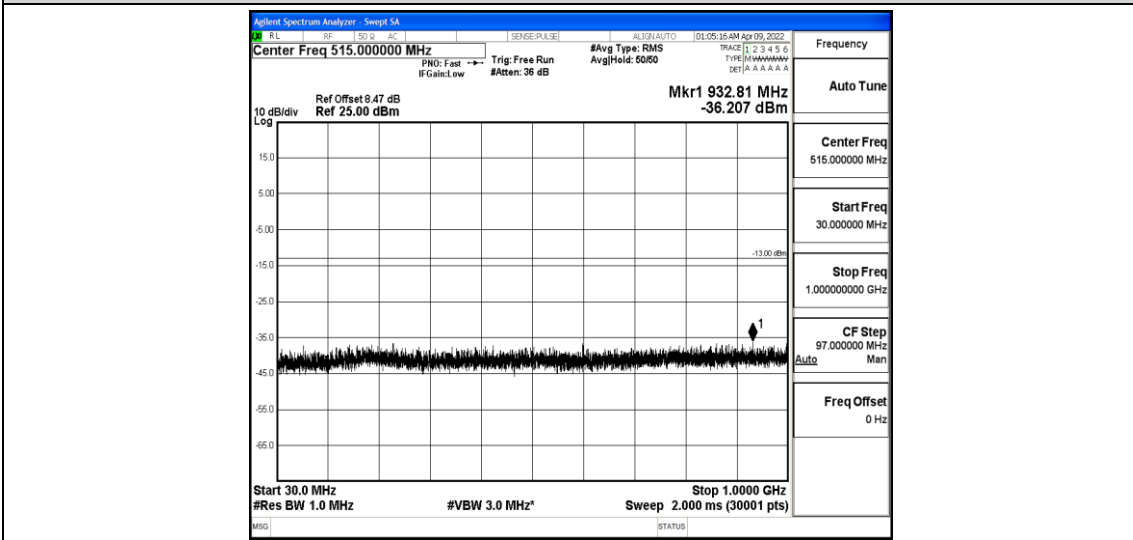

Band4-3MHz-QPSK-20385-1-0-High-30-1000--36.21-PASS