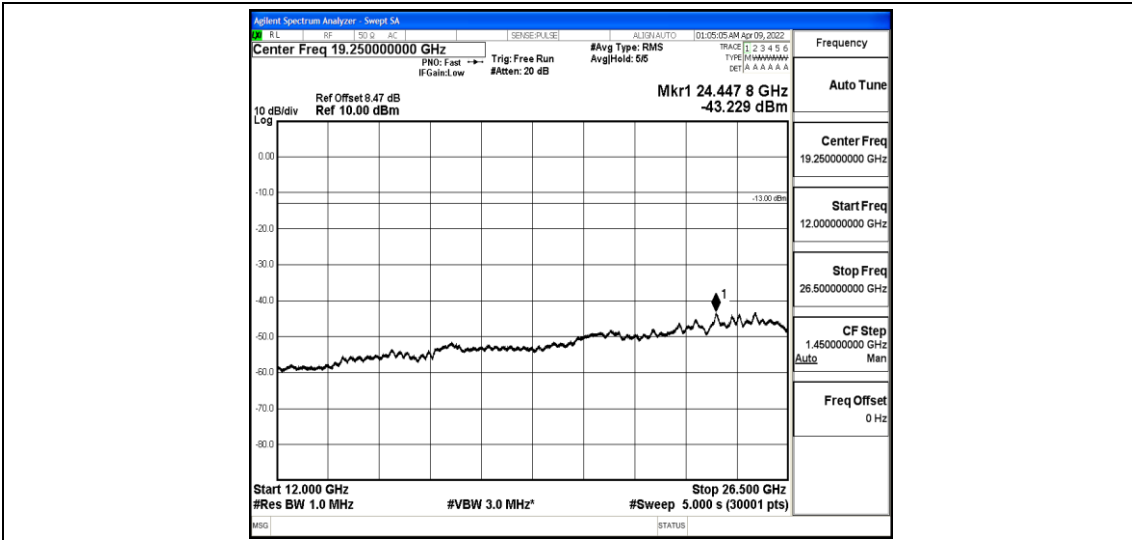

Band4-3MHz-16QAM-20175-1-0-Low-12000-26500--43.23-PASS