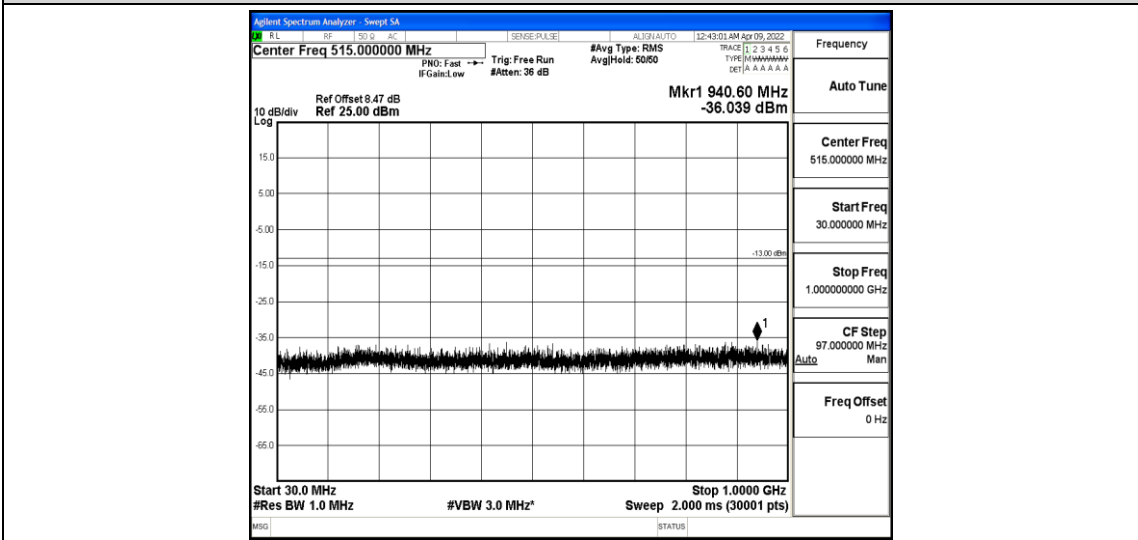

Band4-1.4MHz-16QAM-20393-1-0-High-30-1000--36.04-PASS