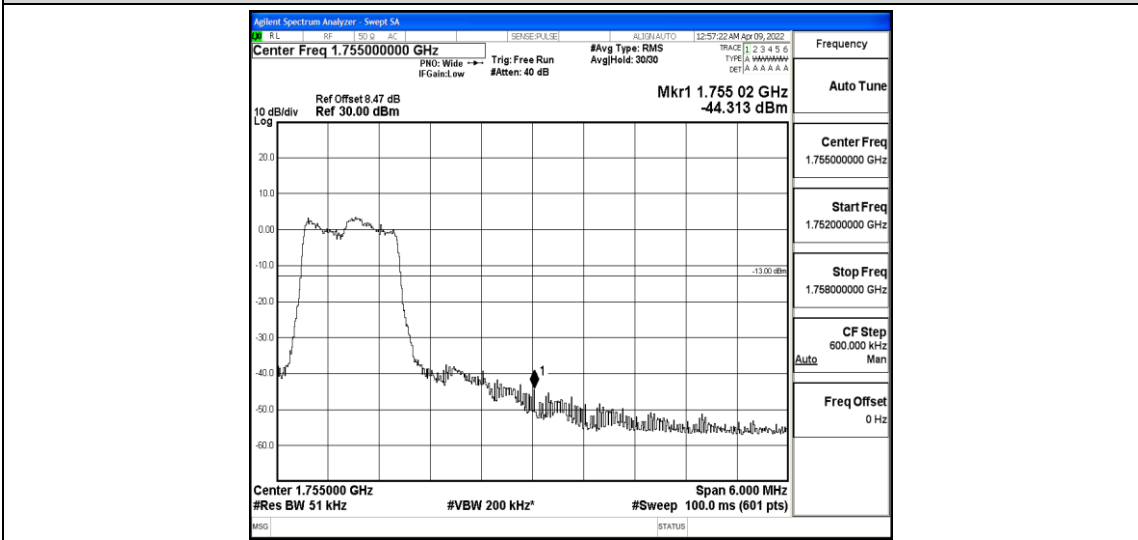

Band4-3MHz-16QAM-20385-6-0-Low--44.31-PASS