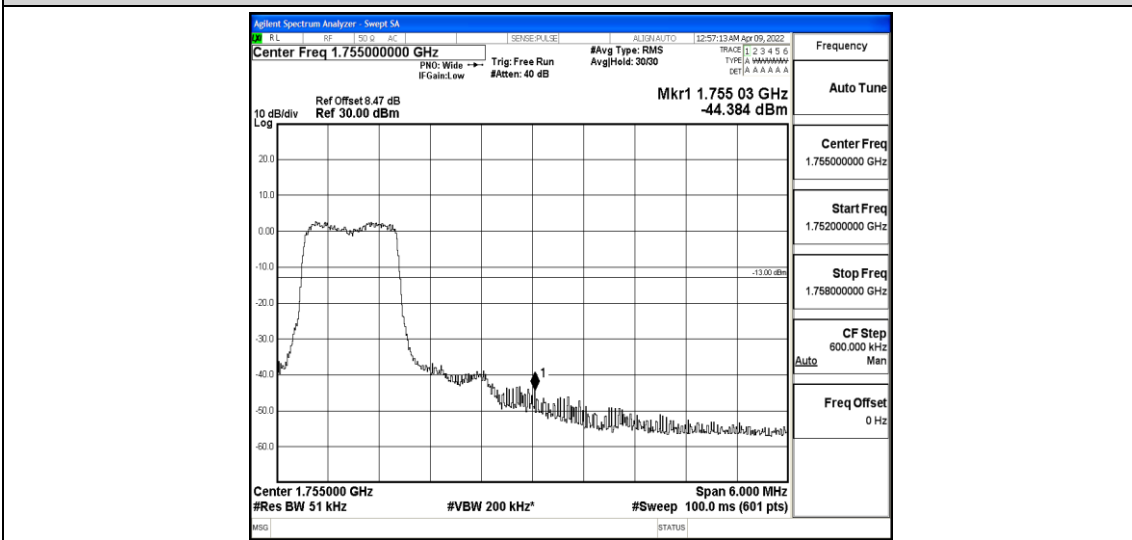

Test Graphs

Band4-1.4MHz-QPSK-19957-6-0-Low--34.81-PASS

Band4-1.4MHz-QPSK-20393-6-0-Low--34.15-PASS

Band4-1.4MHz-16QAM-19957-6-0-Low--35.64-PASS

Band4-1.4MHz-16QAM-20393-6-0-Low--36.13-PASS

Band4-3MHz-QPSK-19965-6-0-Low--37.56-PASS