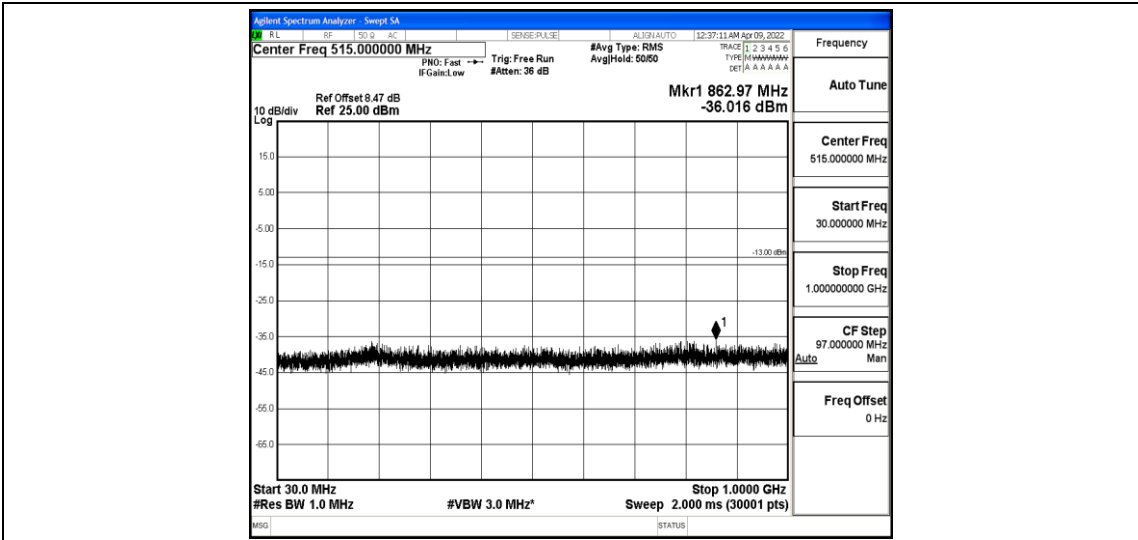

Test Graphs

Band4-1.4MHz-QPSK-19957-1-0-Low-1000-5000--41.34-PASS

Band4-1.4MHz-QPSK-19957-1-0-Low-5000-12000--57.92-PASS

Band4-1.4MHz-QPSK-19957-1-0-Low-12000-26500--43.07-PASS

Band4-1.4MHz-QPSK-20175-1-0-Low-30-1000--36.02-PASS