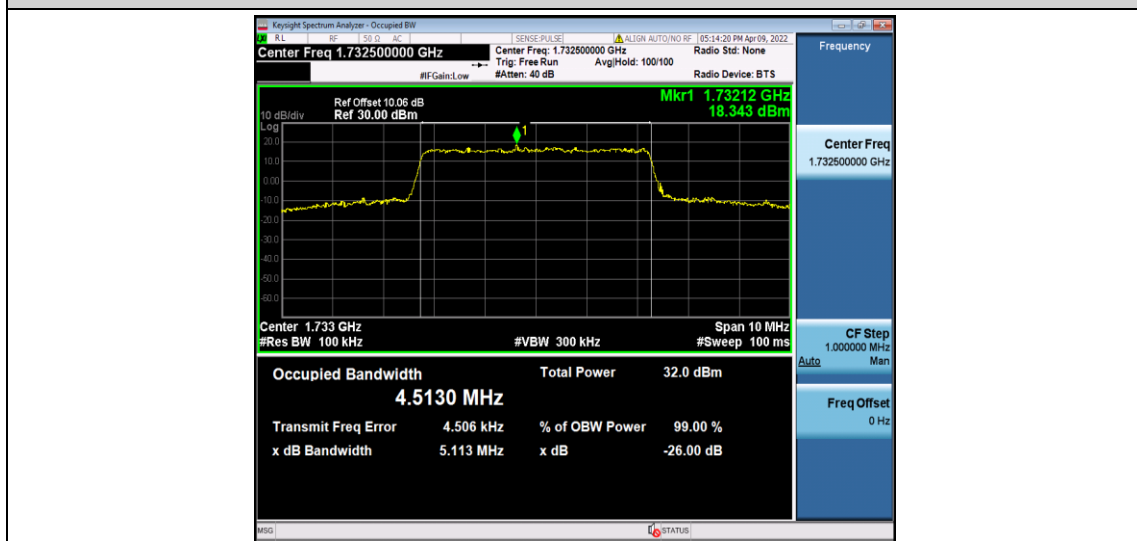

Band4-5MHz-QPSK-19975-25RB#0-4.4975

Band4-5MHz-QPSK-20175-25RB#0-4.5257

Band4-5MHz-QPSK-20375-25RB#0-4.5078

Band4-5MHz-16QAM-19975-25RB#0-4.4958

Band4-5MHz-16QAM-20175-25RB#0-4.5130

Band4-5MHz-16QAM-20375-25RB#0-4.4959