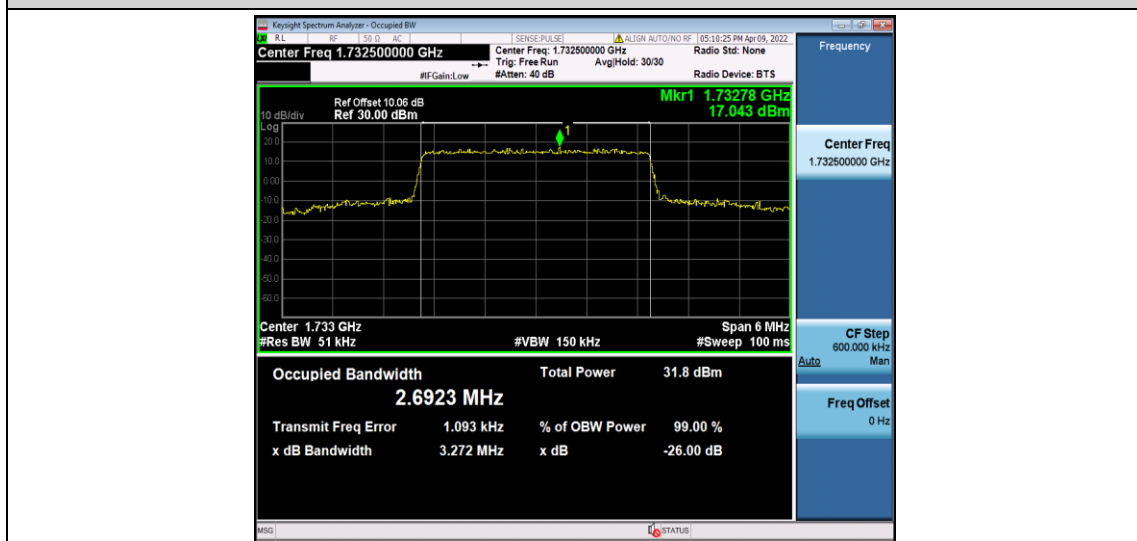

Band4-3MHz-QPSK-19965-15RB#0-2.6929

Band4-3MHz-QPSK-20175-15RB#0-2.7083

Band4-3MHz-QPSK-20385-15RB#0-2.6898

Band4-3MHz-16QAM-19965-15RB#0-2.6856

Band4-3MHz-16QAM-20175-15RB#0-2.6923

Band4-3MHz-16QAM-20385-15RB#0-2.6788