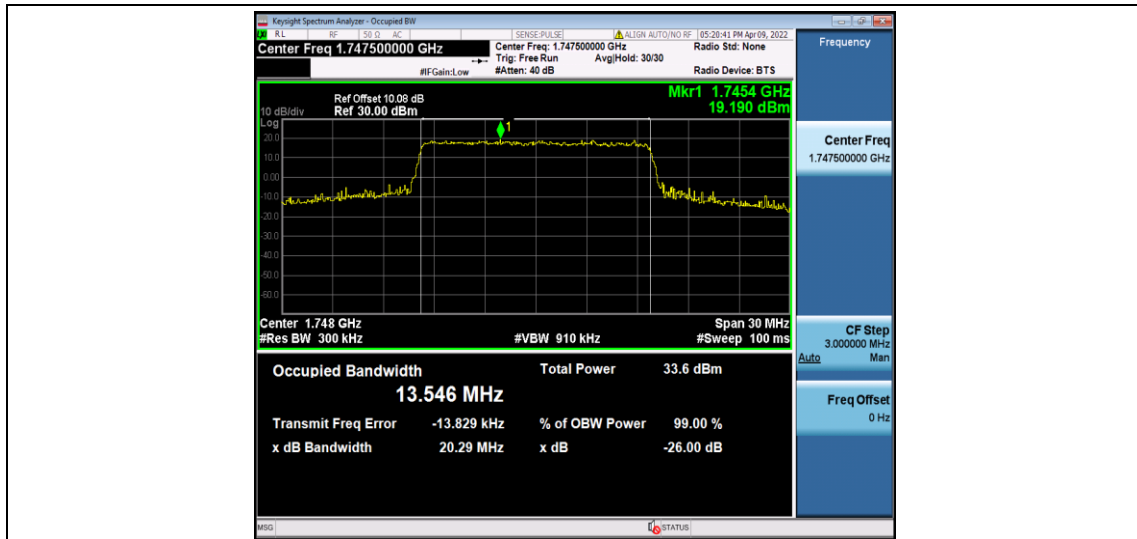

Band4-15MHz-QPSK-20325-75RB#0-13.546