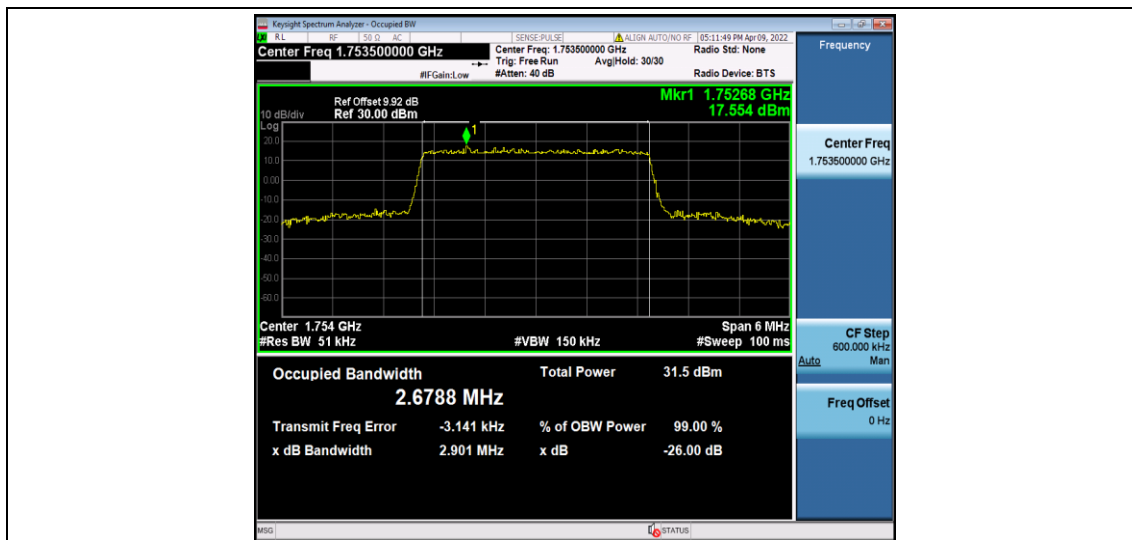

Band4-3MHz-QPSK-19965-15RB#0-2.6929

Band4-3MHz-QPSK-20175-15RB#0-2.7083

Band4-3MHz-QPSK-20385-15RB#0-2.6898

Band4-3MHz-16QAM-19965-15RB#0-2.6856

Band4-3MHz-16QAM-20175-15RB#0-2.6923

Band4-3MHz-16QAM-20385-15RB#0-2.6788