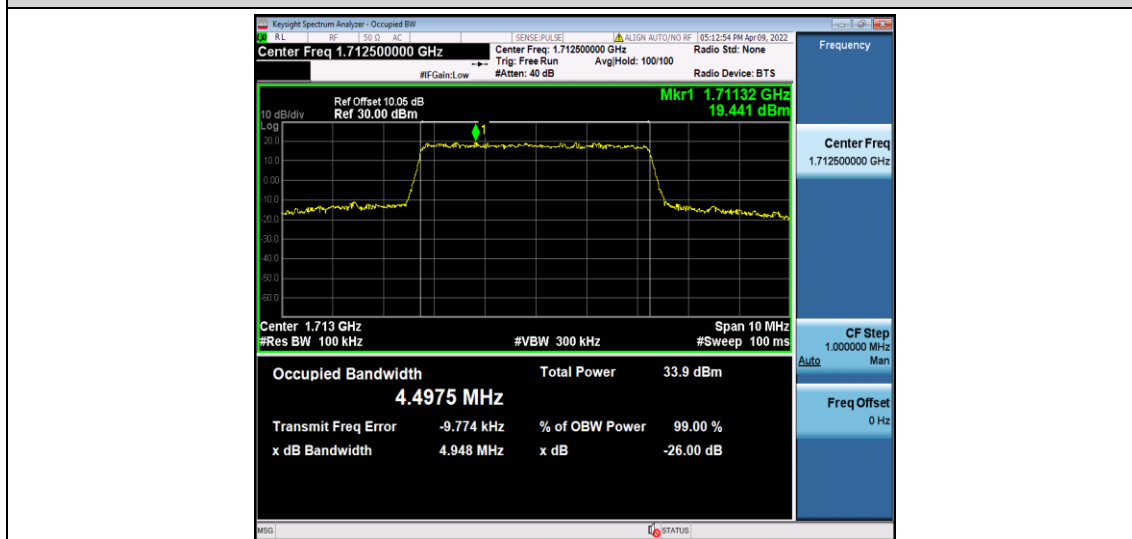

Band4-3MHz-QPSK-19965-15RB#0-2.6929

Band4-3MHz-QPSK-20175-15RB#0-2.7083

Band4-3MHz-QPSK-20385-15RB#0-2.6898

Band4-3MHz-16QAM-19965-15RB#0-2.6856

Band4-3MHz-16QAM-20175-15RB#0-2.6923

Band4-3MHz-16QAM-20385-15RB#0-2.6788