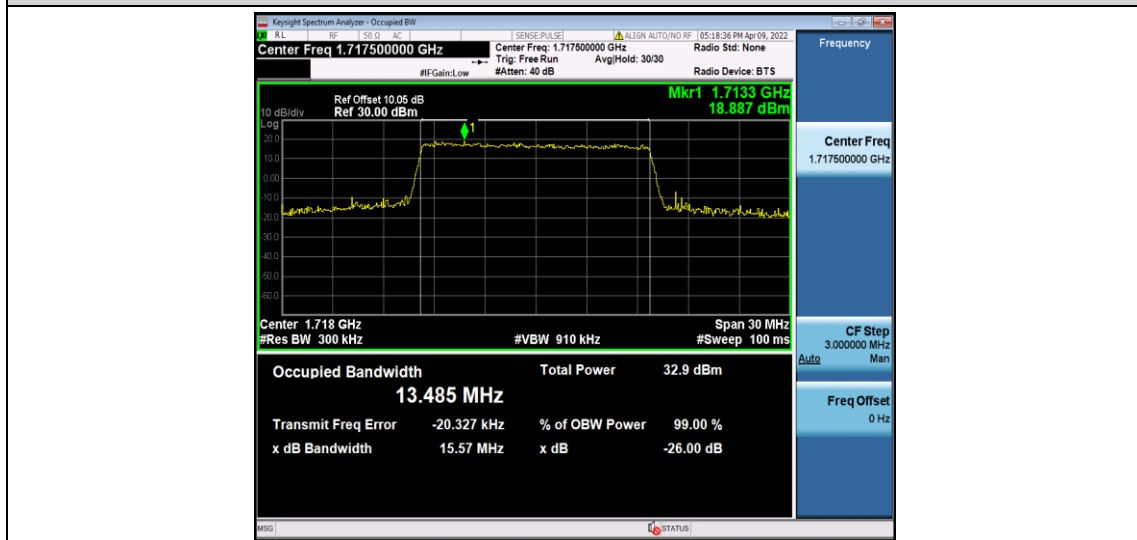

Band4-15MHz-16QAM-20025-75RB#0-13.485