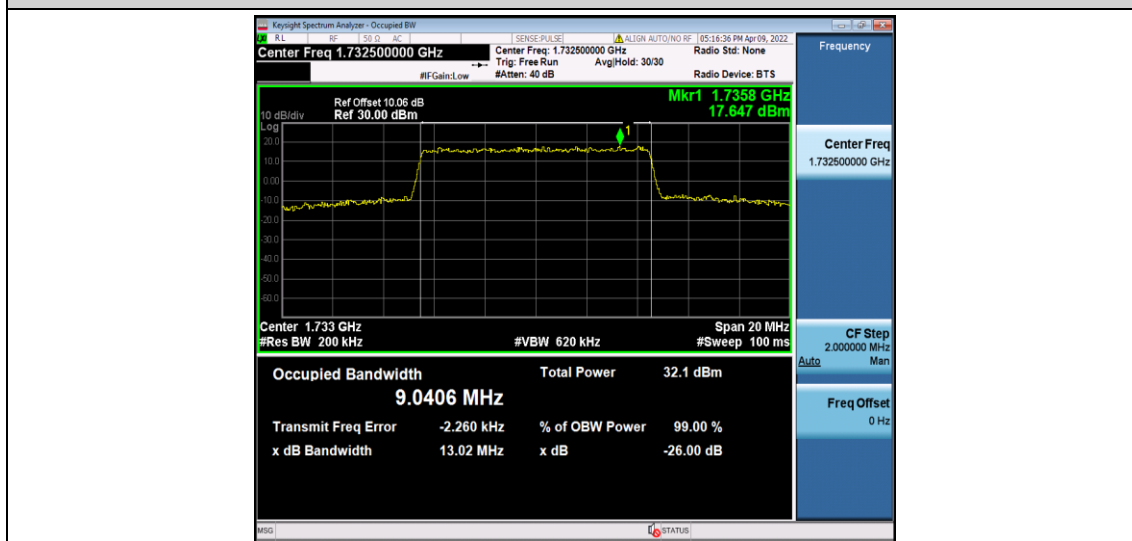

Band4-10MHz-QPSK-20000-50RB#0-8.9765

Band4-10MHz-QPSK-20175-50RB#0-9.0669

Band4-10MHz-QPSK-20350-50RB#0-8.9989

Band4-10MHz-16QAM-20000-50RB#0-8.9837

Band4-10MHz-16QAM-20175-50RB#0-9.0406

Band4-10MHz-16QAM-20350-50RB#0-9.0037