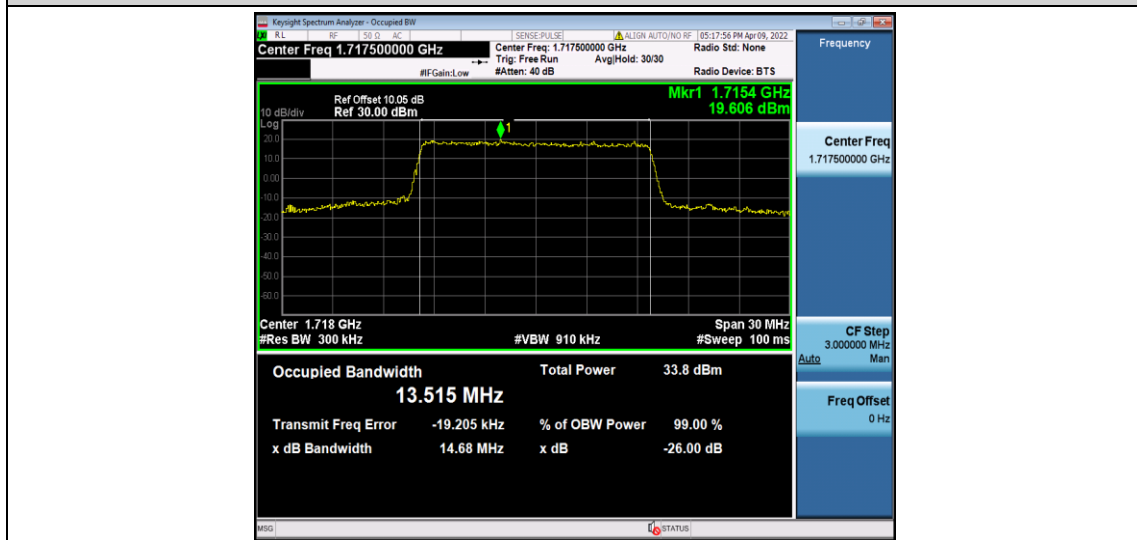

Band4-10MHz-QPSK-20000-50RB#0-8.9765

Band4-10MHz-QPSK-20175-50RB#0-9.0669

Band4-10MHz-QPSK-20350-50RB#0-8.9989

Band4-10MHz-16QAM-20000-50RB#0-8.9837

Band4-10MHz-16QAM-20175-50RB#0-9.0406

Band4-10MHz-16QAM-20350-50RB#0-9.0037