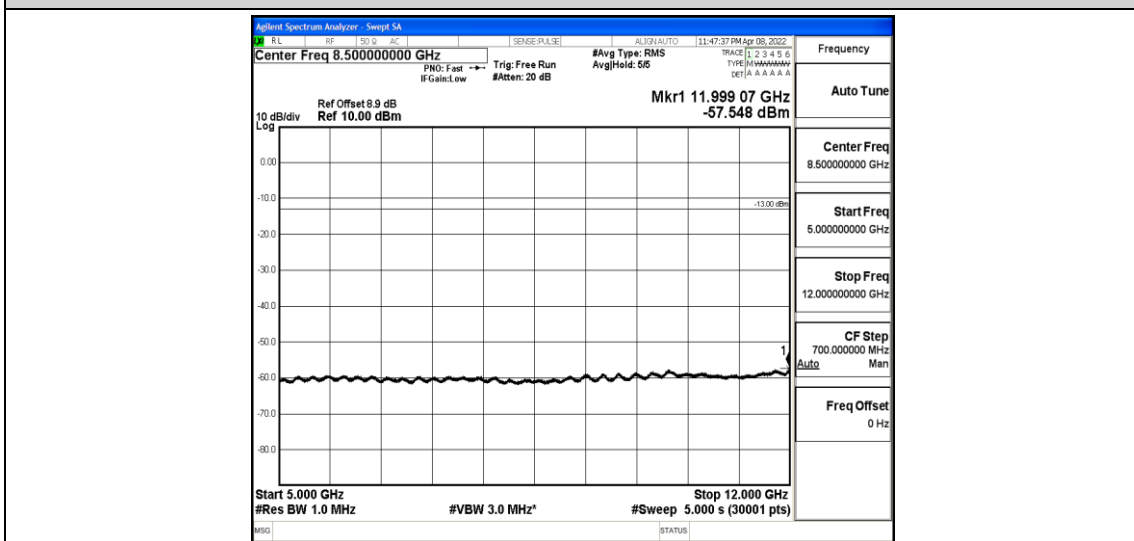

Band2-20MHz-16QAM-18900-1-0-Low-1000-5000--39.7-PASS

Band2-20MHz-16QAM-18900-1-0-Low-5000-12000--57.55-PASS