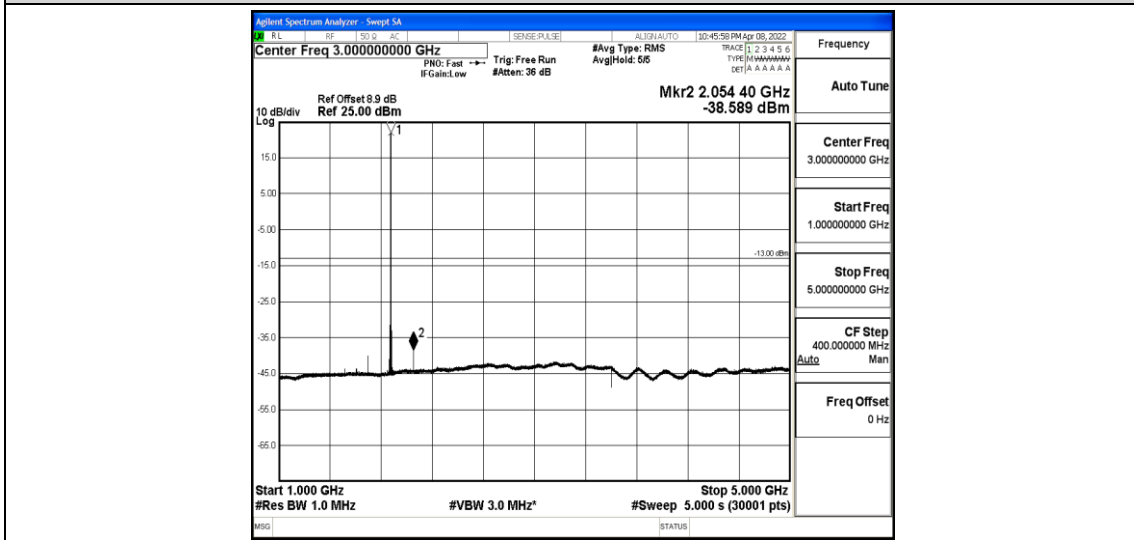

Band2-10MHz-QPSK-18650-1-0-Low-30-1000--35.45-PASS

Band2-10MHz-QPSK-18650-1-0-Low-1000-5000--38.43-PASS

Band2-10MHz-QPSK-18650-1-0-Low-5000-12000--57.44-PASS

Band2-10MHz-QPSK-18650-1-0-Low-12000-26500--42.69-PASS

Band2-10MHz-QPSK-18900-1-0-Low-30-1000--35.41-PASS

Band2-10MHz-QPSK-18900-1-0-Low-1000-5000--38.59-PASS

Band2-10MHz-QPSK-18900-1-0-Low-5000-12000--57.2-PASS

Band2-10MHz-QPSK-18900-1-0-Low-12000-26500--42.62-PASS