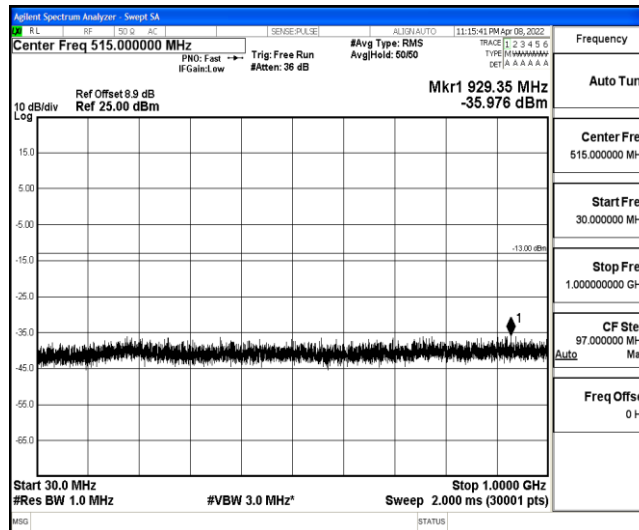

Band2-15MHz-16QAM-18900-1-0-Low-30-1000--35.32-PASS

Band2-15MHz-16QAM-18900-1-0-Low-1000-5000--38.51-PASS

Band2-15MHz-16QAM-18900-1-0-Low-5000-12000--57.5-PASS

Band2-15MHz-16QAM-18900-1-0-Low-12000-26500--42.59-PASS