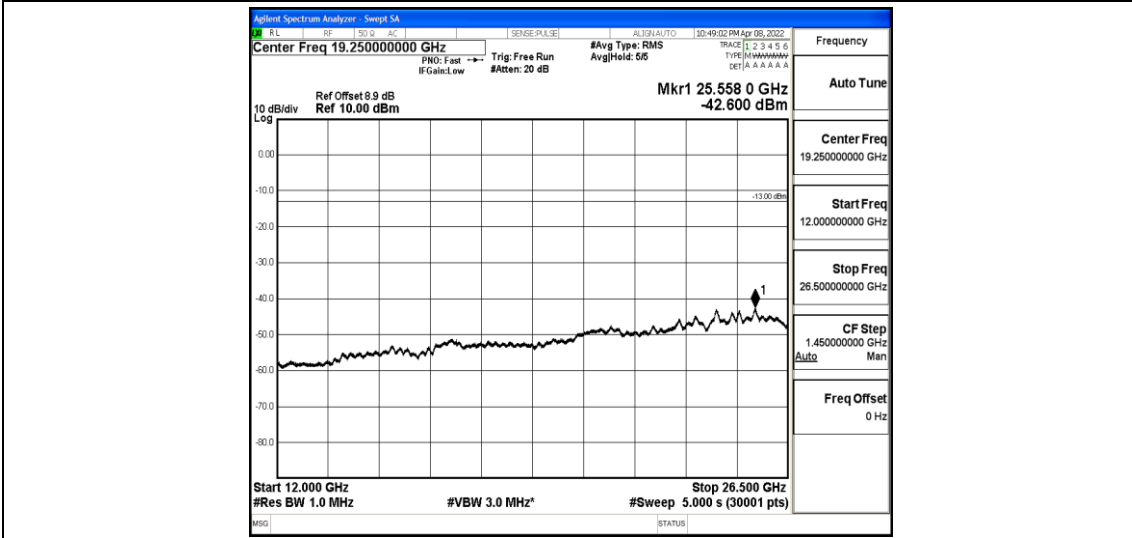

Band2-10MHz-16QAM-18900-1-0-Low-5000-12000--57.4-PASS

Band2-10MHz-16QAM-18900-1-0-Low-12000-26500--42.6-PASS