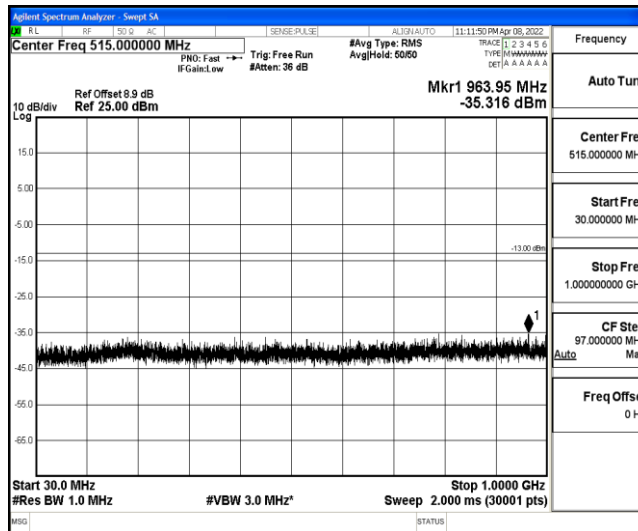

Band2-15MHz-16QAM-18675-1-0-Low-30-1000--33.92-PASS

Band2-15MHz-16QAM-18675-1-0-Low-1000-5000--38.06-PASS

Band2-15MHz-16QAM-18675-1-0-Low-5000-12000--57.51-PASS

Band2-15MHz-16QAM-18675-1-0-Low-12000-26500--42.75-PASS