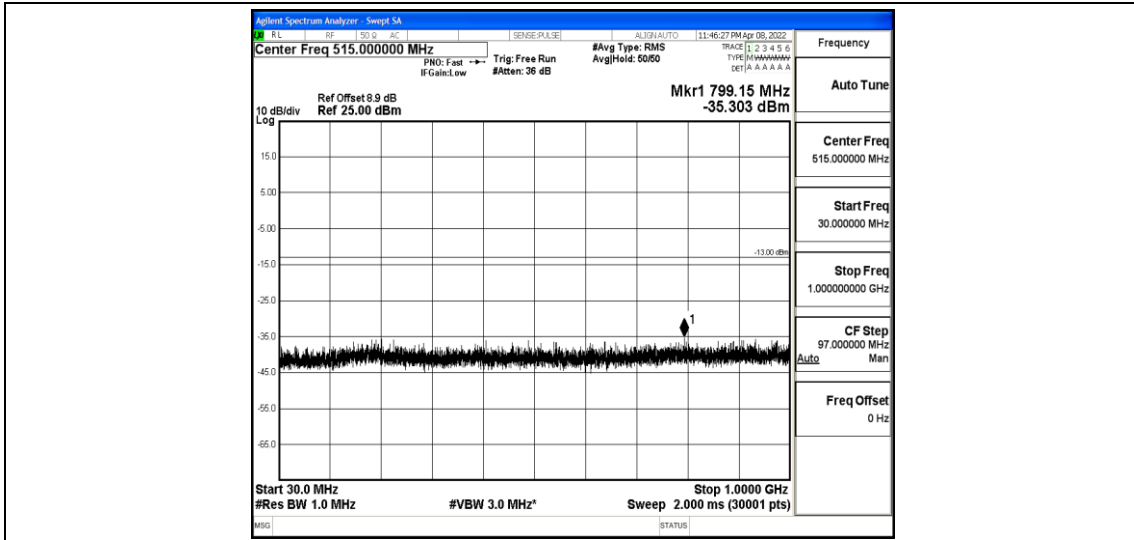

Band2-20MHz-16QAM-18700-1-0-Low-30-1000--35.7-PASS

Band2-20MHz-16QAM-18700-1-0-Low-1000-5000--41.64-PASS

Band2-20MHz-16QAM-18700-1-0-Low-5000-12000--57.51-PASS

Band2-20MHz-16QAM-18700-1-0-Low-12000-26500--42.56-PASS