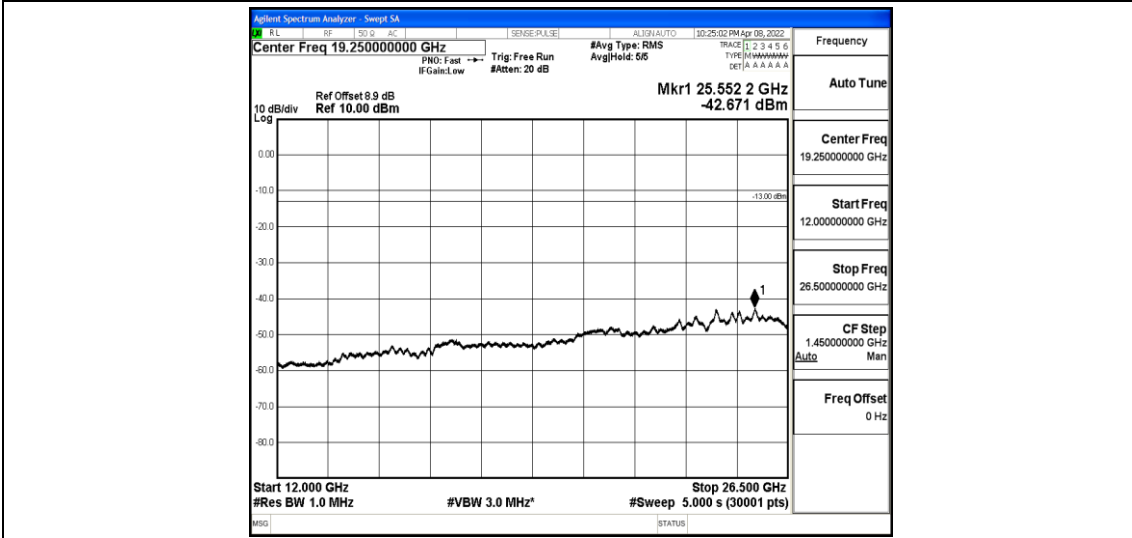

Band2-5MHz-16QAM-18900-1-0-Low-30-1000--34.83-PASS

Band2-5MHz-16QAM-18900-1-0-Low-1000-5000--38.65-PASS

Band2-5MHz-16QAM-18900-1-0-Low-5000-12000--57.44-PASS

Band2-5MHz-16QAM-18900-1-0-Low-12000-26500--42.67-PASS