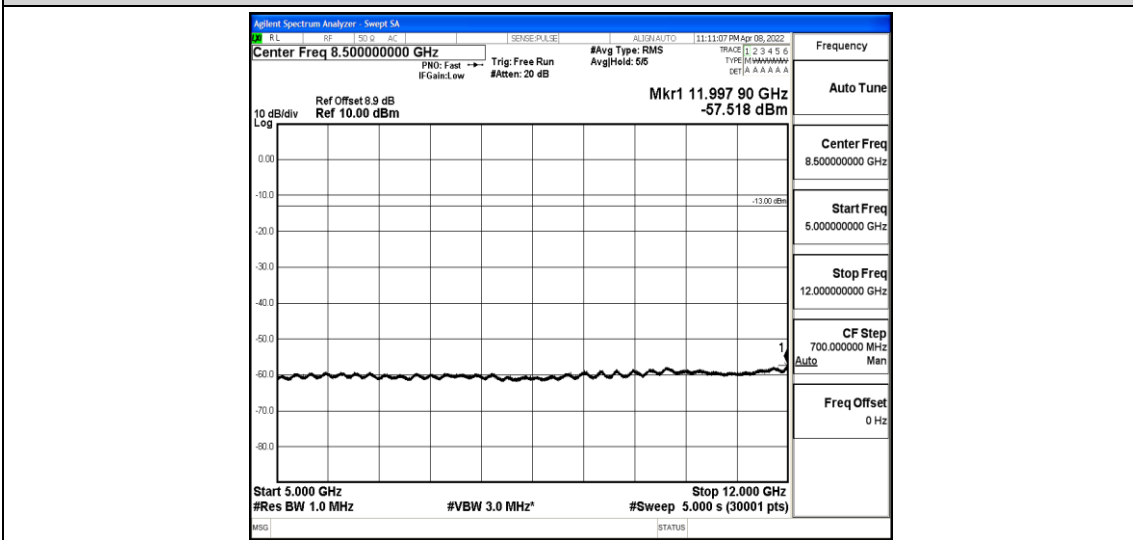

Band2-15MHz-QPSK-18900-1-0-Low-1000-5000--37-PASS

Band2-15MHz-QPSK-18900-1-0-Low-5000-12000--57.52-PASS