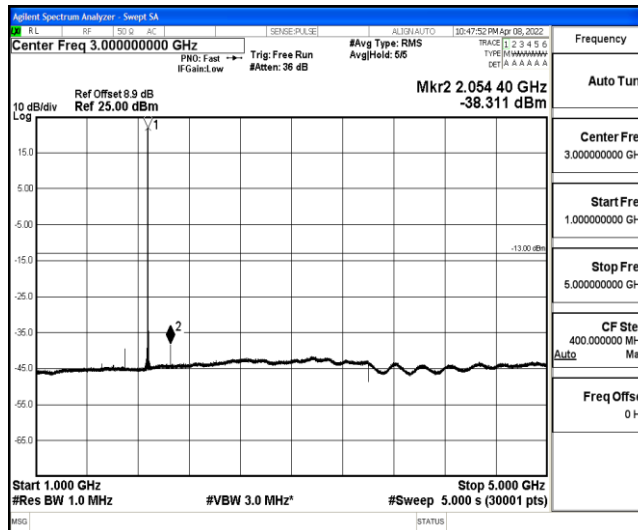

Band2-10MHz-16QAM-18900-1-0-Low-30-1000--34.69-PASS

Band2-10MHz-16QAM-18900-1-0-Low-1000-5000--38.31-PASS