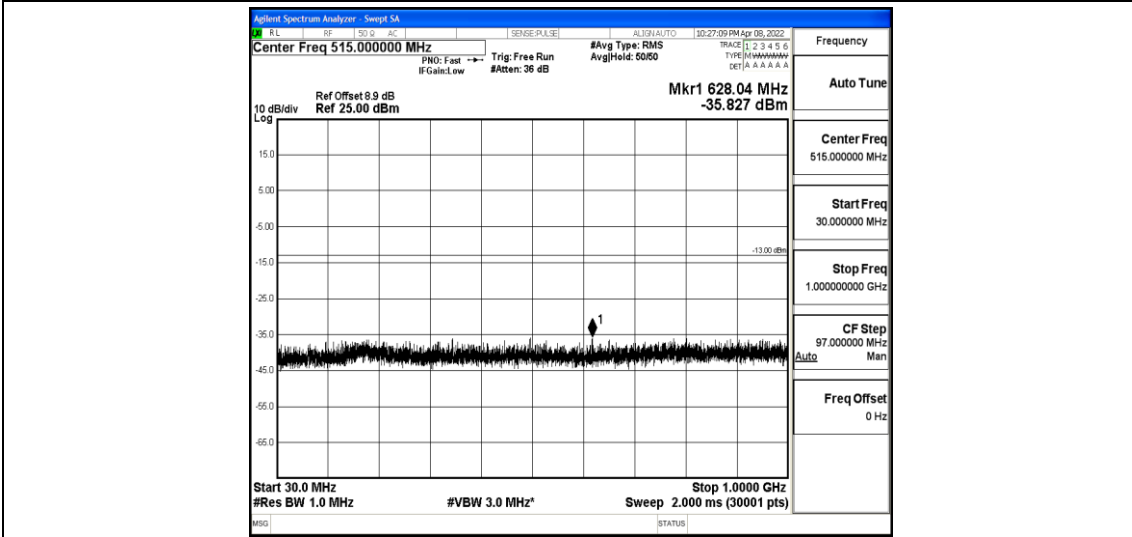

Band2-5MHz-16QAM-18900-1-0-Low-30-1000--34.83-PASS

Band2-5MHz-16QAM-18900-1-0-Low-1000-5000--38.65-PASS

Band2-5MHz-16QAM-18900-1-0-Low-5000-12000--57.44-PASS

Band2-5MHz-16QAM-18900-1-0-Low-12000-26500--42.67-PASS