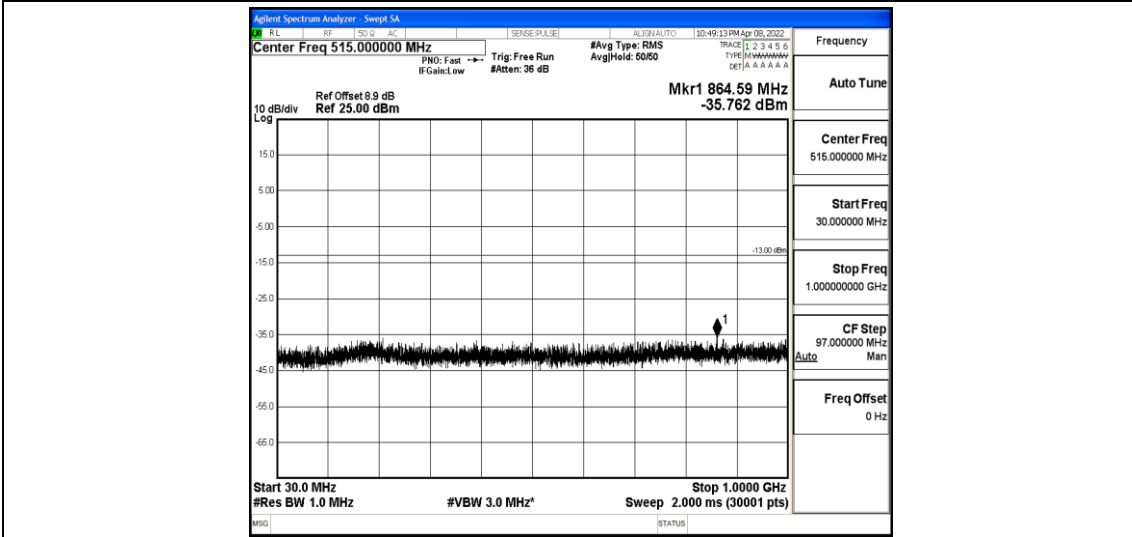

Band2-10MHz-QPSK-18900-1-0-Low-30-1000--35.41-PASS

Band2-10MHz-QPSK-18900-1-0-Low-1000-5000--38.59-PASS

Band2-10MHz-QPSK-18900-1-0-Low-5000-12000--57.2-PASS

Band2-10MHz-QPSK-18900-1-0-Low-12000-26500--42.62-PASS