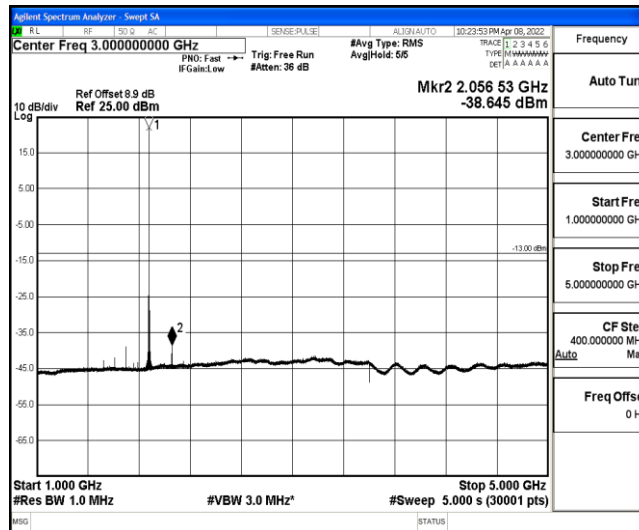

Band2-5MHz-16QAM-18900-1-0-Low-30-1000--34.83-PASS

Band2-5MHz-16QAM-18900-1-0-Low-1000-5000--38.65-PASS

Band2-5MHz-16QAM-18900-1-0-Low-5000-12000--57.44-PASS

Band2-5MHz-16QAM-18900-1-0-Low-12000-26500--42.67-PASS