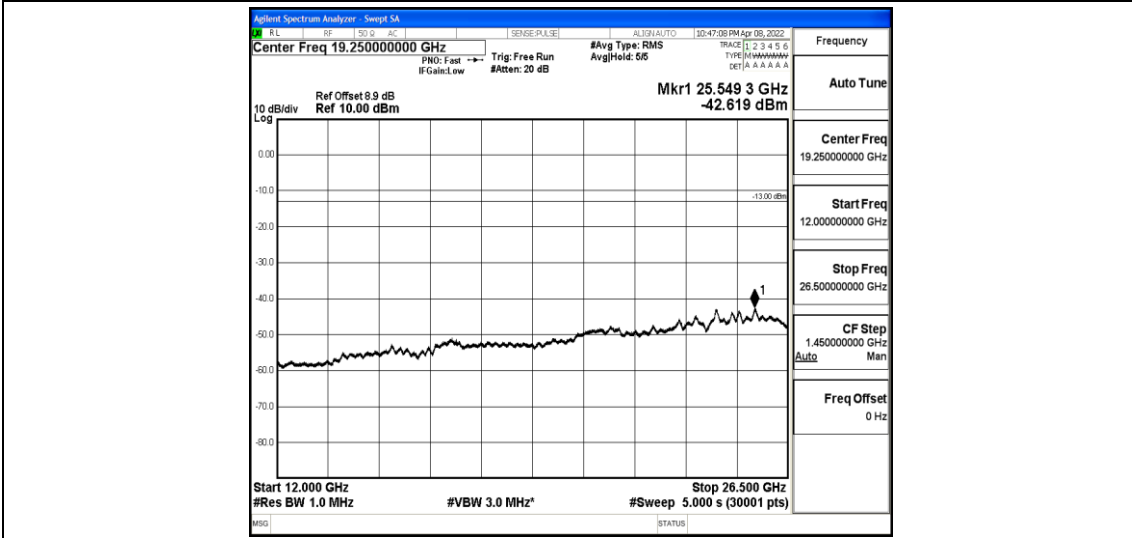

Band2-10MHz-QPSK-18900-1-0-Low-5000-12000--57.2-PASS

Band2-10MHz-QPSK-18900-1-0-Low-12000-26500--42.62-PASS