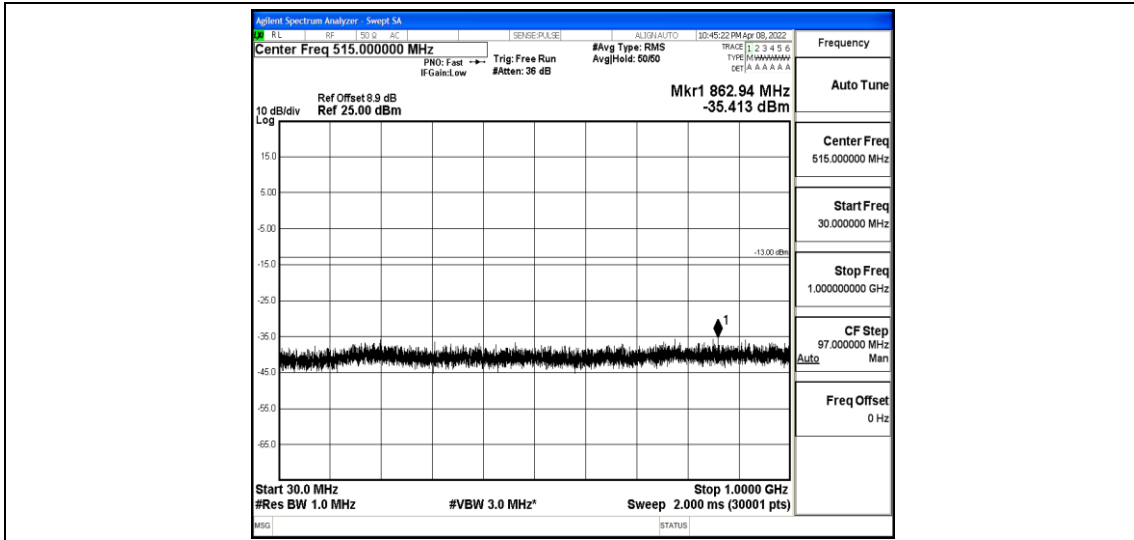

Band2-10MHz-QPSK-18650-1-0-Low-30-1000--35.45-PASS

Band2-10MHz-QPSK-18650-1-0-Low-1000-5000--38.43-PASS

Band2-10MHz-QPSK-18650-1-0-Low-5000-12000--57.44-PASS

Band2-10MHz-QPSK-18650-1-0-Low-12000-26500--42.69-PASS