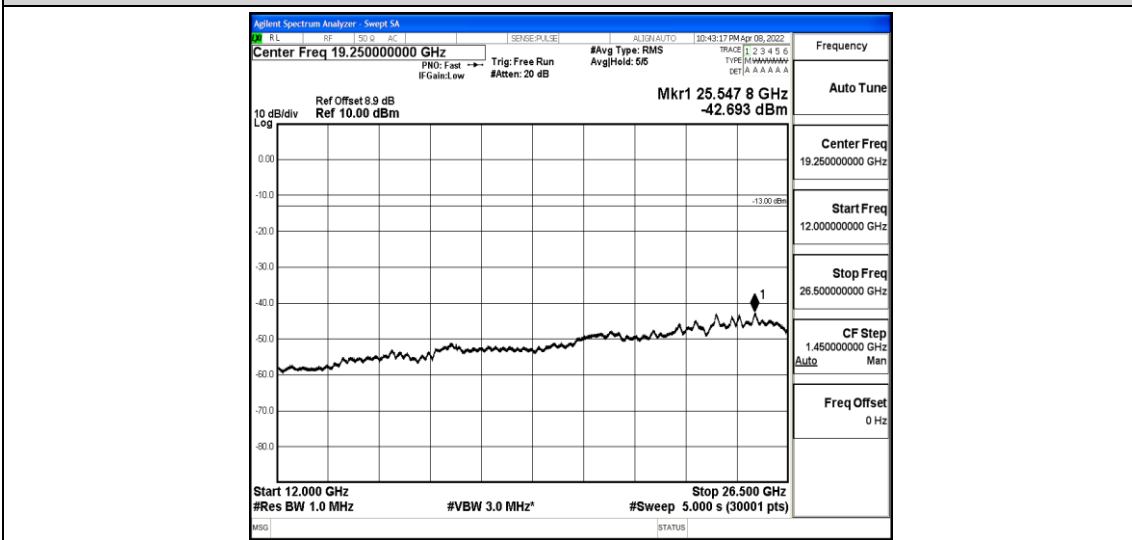

Band2-5MHz-16QAM-19175-1-0-High-30-1000--35.83-PASS

Band2-5MHz-16QAM-19175-1-0-High-1000-5000--38.26-PASS

Band2-5MHz-16QAM-19175-1-0-High-5000-12000--57.3-PASS

Band2-5MHz-16QAM-19175-1-0-High-12000-26500--42.64-PASS

Band2-10MHz-QPSK-18650-1-0-Low-30-1000--35.45-PASS

Band2-10MHz-QPSK-18650-1-0-Low-1000-5000--38.43-PASS

Band2-10MHz-QPSK-18650-1-0-Low-5000-12000--57.44-PASS

Band2-10MHz-QPSK-18650-1-0-Low-12000-26500--42.69-PASS