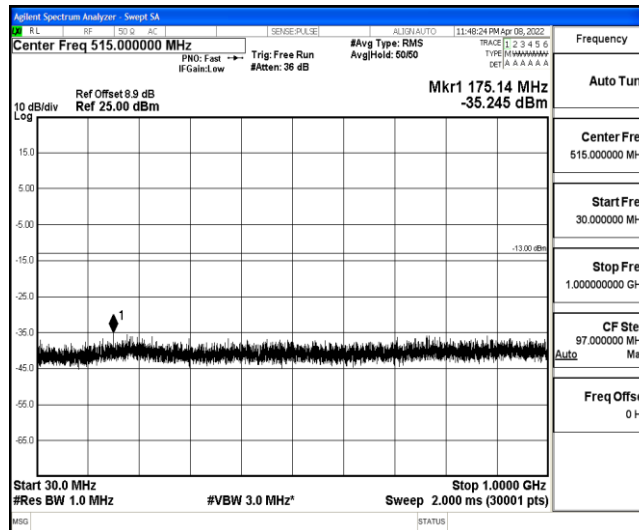

Band2-20MHz-QPSK-18900-1-0-Low-30-1000--35.95-PASS

Band2-20MHz-QPSK-18900-1-0-Low-1000-5000--38.55-PASS

Band2-20MHz-QPSK-18900-1-0-Low-5000-12000--57.2-PASS

Band2-20MHz-QPSK-18900-1-0-Low-12000-26500--42.78-PASS