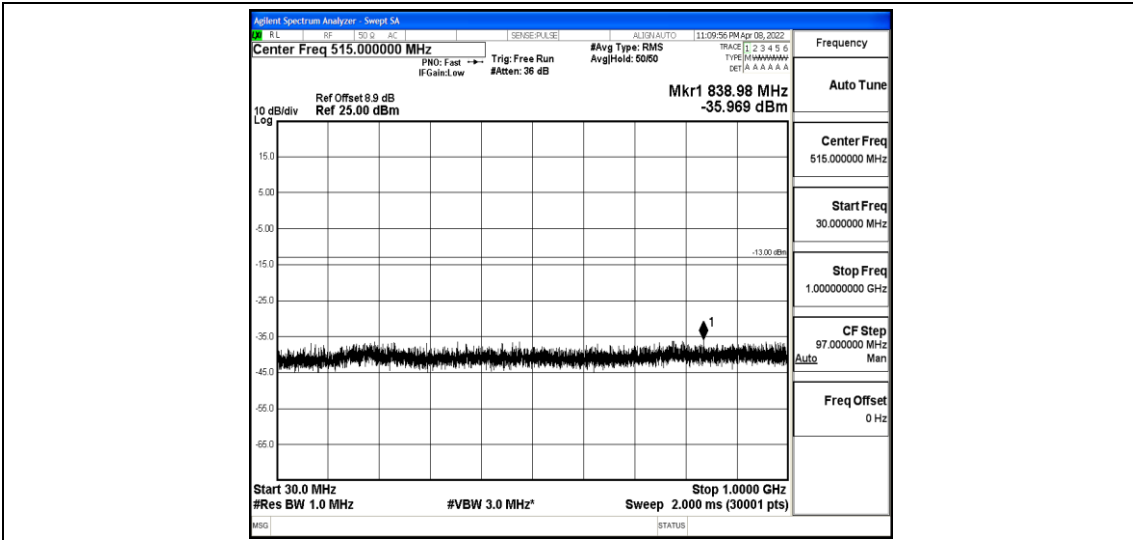

Band2-15MHz-QPSK-18675-1-0-Low-30-1000--35.54-PASS

Band2-15MHz-QPSK-18675-1-0-Low-1000-5000--38.22-PASS

Band2-15MHz-QPSK-18675-1-0-Low-5000-12000--57.38-PASS

Band2-15MHz-QPSK-18675-1-0-Low-12000-26500--42.7-PASS