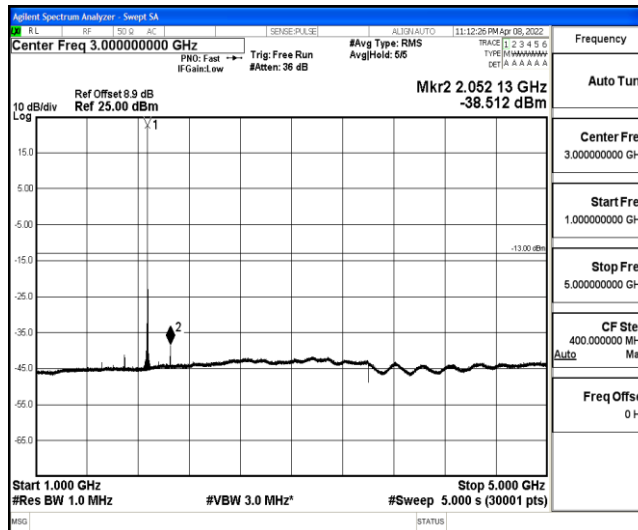

Band2-15MHz-16QAM-18900-1-0-Low-30-1000--35.32-PASS

Band2-15MHz-16QAM-18900-1-0-Low-1000-5000--38.51-PASS