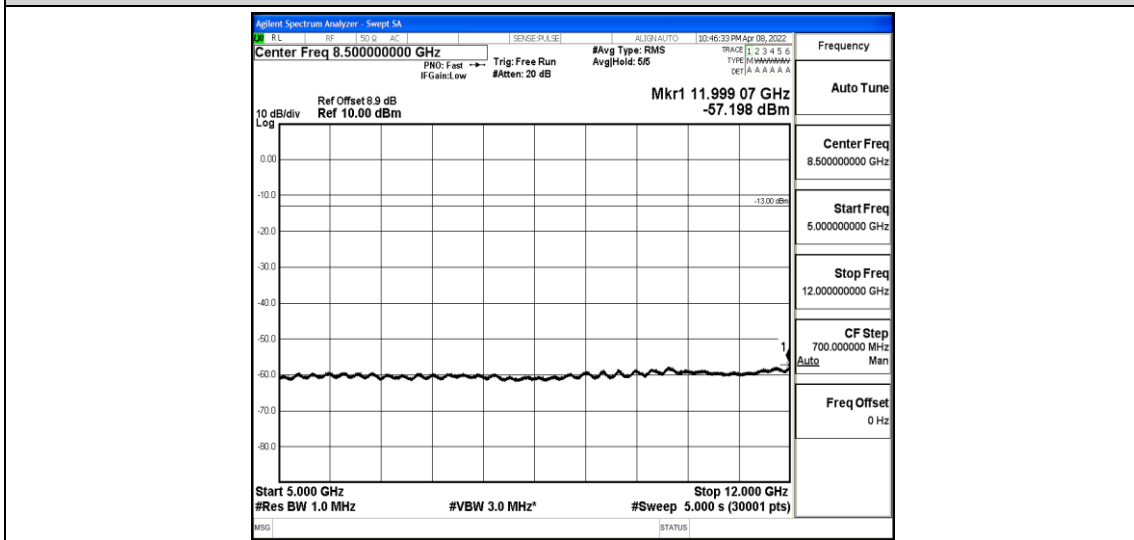

Band2-10MHz-QPSK-18650-1-0-Low-30-1000--35.45-PASS

Band2-10MHz-QPSK-18650-1-0-Low-1000-5000--38.43-PASS

Band2-10MHz-QPSK-18650-1-0-Low-5000-12000--57.44-PASS

Band2-10MHz-QPSK-18650-1-0-Low-12000-26500--42.69-PASS

Band2-10MHz-QPSK-18900-1-0-Low-30-1000--35.41-PASS

Band2-10MHz-QPSK-18900-1-0-Low-1000-5000--38.59-PASS

Band2-10MHz-QPSK-18900-1-0-Low-5000-12000--57.2-PASS

Band2-10MHz-QPSK-18900-1-0-Low-12000-26500--42.62-PASS