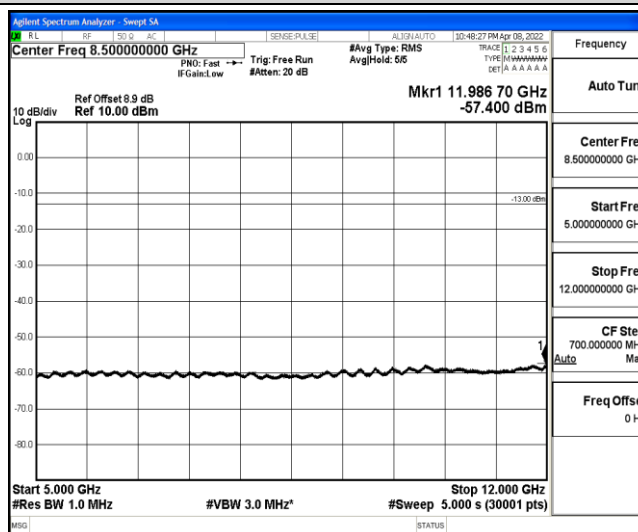

Band2-10MHz-16QAM-18900-1-0-Low-1000-5000--38.31-PASS

Band2-10MHz-16QAM-18900-1-0-Low-5000-12000--57.4-PASS