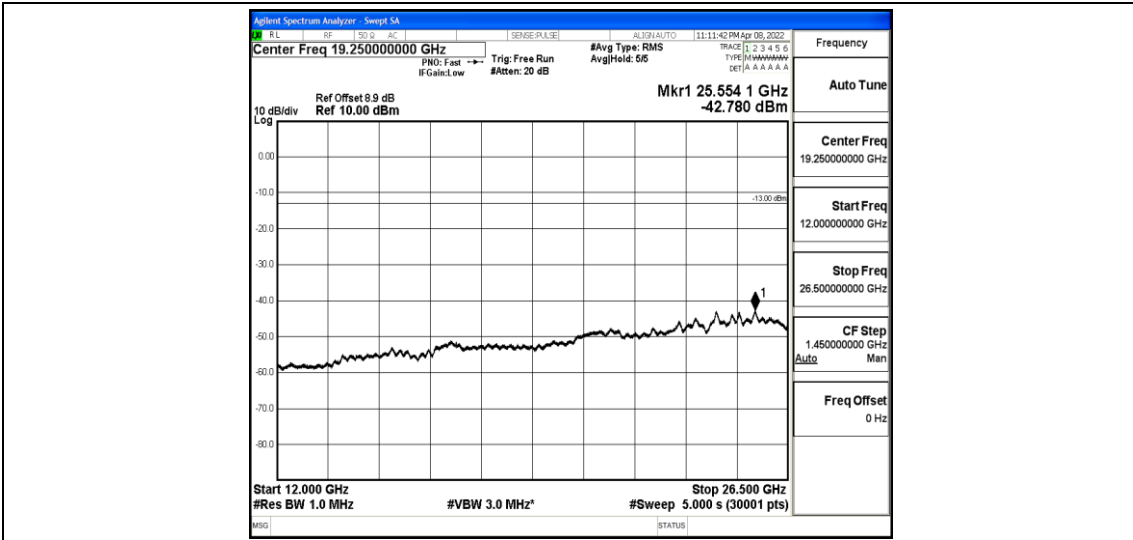

Band2-15MHz-QPSK-18900-1-0-Low-5000-12000--57.52-PASS

Band2-15MHz-QPSK-18900-1-0-Low-12000-26500--42.78-PASS