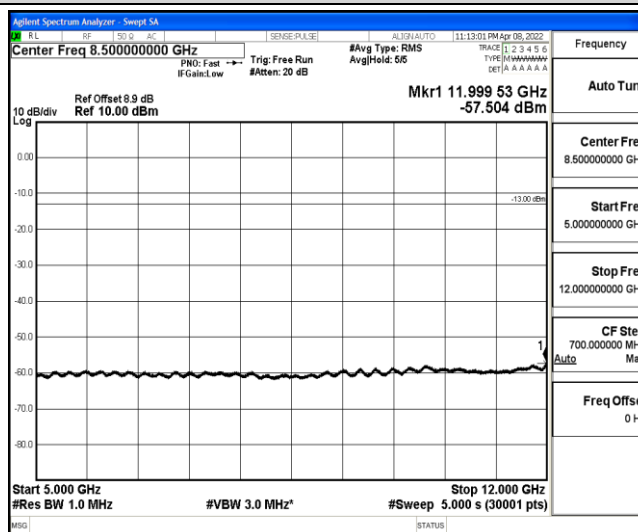

Band2-15MHz-16QAM-18900-1-0-Low-1000-5000--38.51-PASS

Band2-15MHz-16QAM-18900-1-0-Low-5000-12000--57.5-PASS