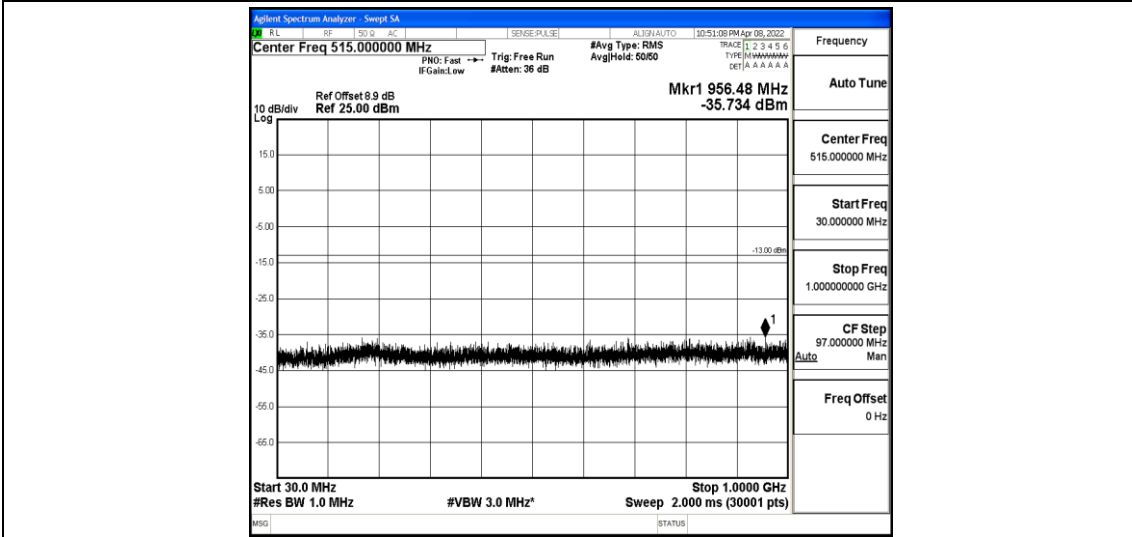

Band2-10MHz-16QAM-18900-1-0-Low-30-1000--34.69-PASS

Band2-10MHz-16QAM-18900-1-0-Low-1000-5000--38.31-PASS

Band2-10MHz-16QAM-18900-1-0-Low-5000-12000--57.4-PASS

Band2-10MHz-16QAM-18900-1-0-Low-12000-26500--42.6-PASS