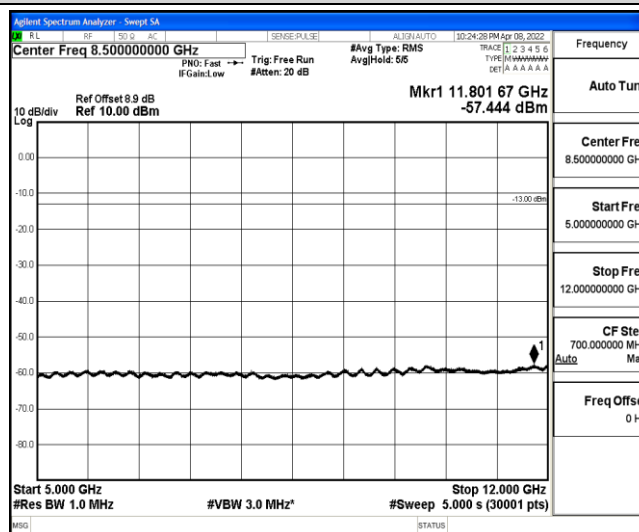

Band2-5MHz-16QAM-18900-1-0-Low-30-1000--34.83-PASS

Band2-5MHz-16QAM-18900-1-0-Low-1000-5000--38.65-PASS

Band2-5MHz-16QAM-18900-1-0-Low-5000-12000--57.44-PASS

Band2-5MHz-16QAM-18900-1-0-Low-12000-26500--42.67-PASS