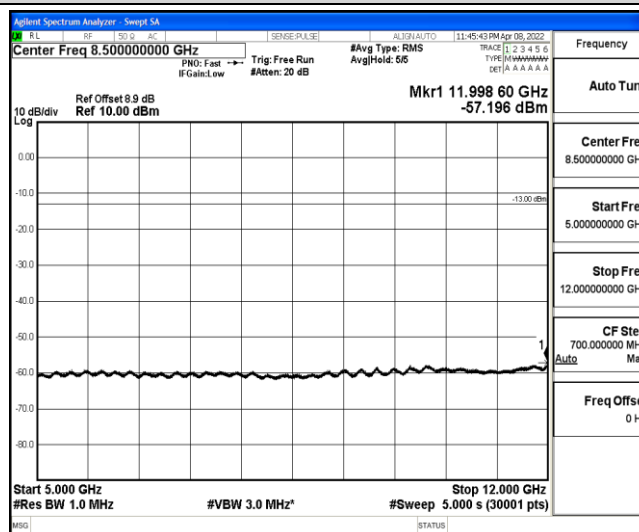

Band2-20MHz-QPSK-18900-1-0-Low-1000-5000--38.55-PASS

Band2-20MHz-QPSK-18900-1-0-Low-5000-12000--57.2-PASS