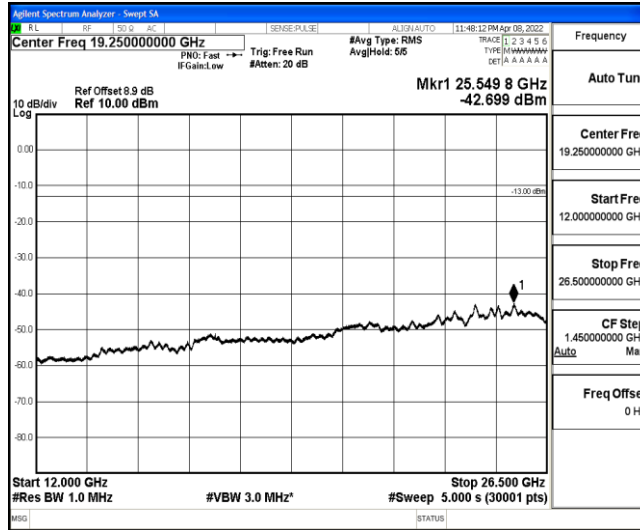

Band2-20MHz-16QAM-18900-1-0-Low-5000-12000--57.55-PASS

Band2-20MHz-16QAM-18900-1-0-Low-12000-26500--42.7-PASS