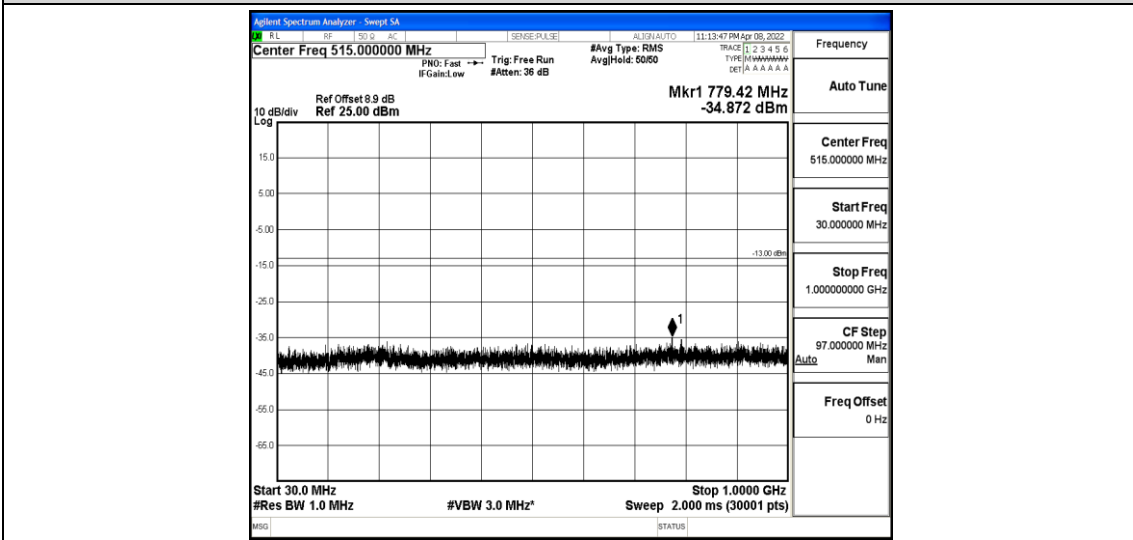

Band2-15MHz-QPSK-18900-1-0-Low-30-1000--35.97-PASS

Band2-15MHz-QPSK-18900-1-0-Low-1000-5000--37-PASS

Band2-15MHz-QPSK-18900-1-0-Low-5000-12000--57.52-PASS

Band2-15MHz-QPSK-18900-1-0-Low-12000-26500--42.78-PASS