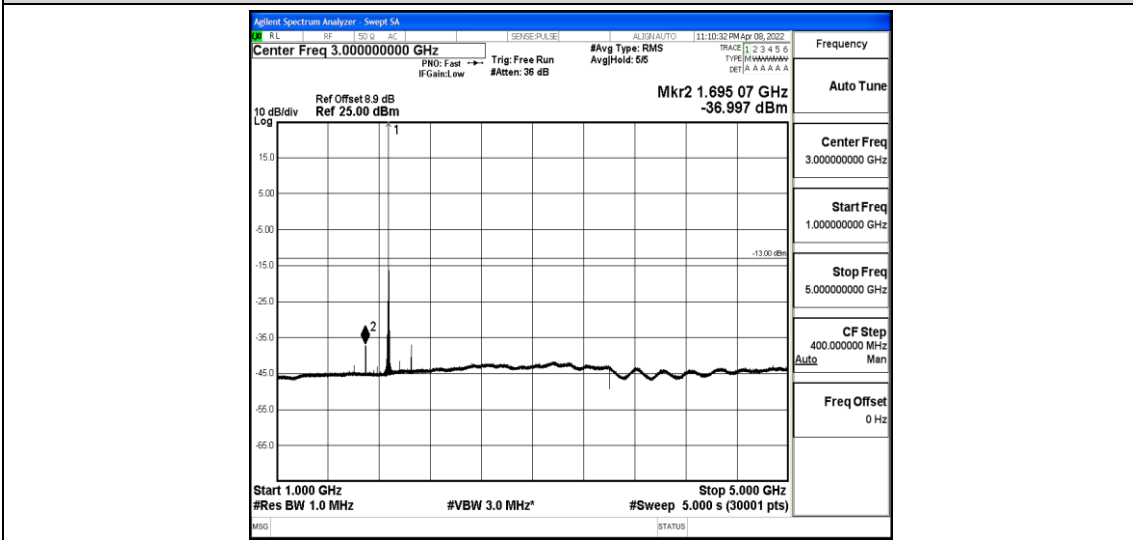

Band2-15MHz-QPSK-18900-1-0-Low-30-1000--35.97-PASS

Band2-15MHz-QPSK-18900-1-0-Low-1000-5000--37-PASS