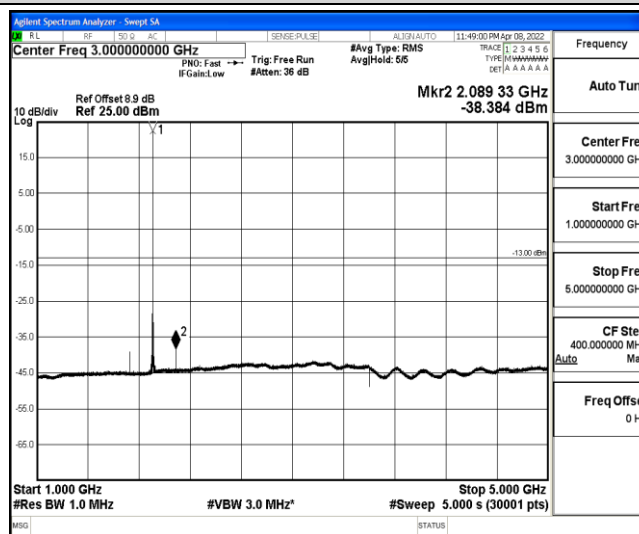

Band2-20MHz-QPSK-19100-1-0-High-30-1000--35.25-PASS

Band2-20MHz-QPSK-19100-1-0-High-1000-5000--38.38-PASS