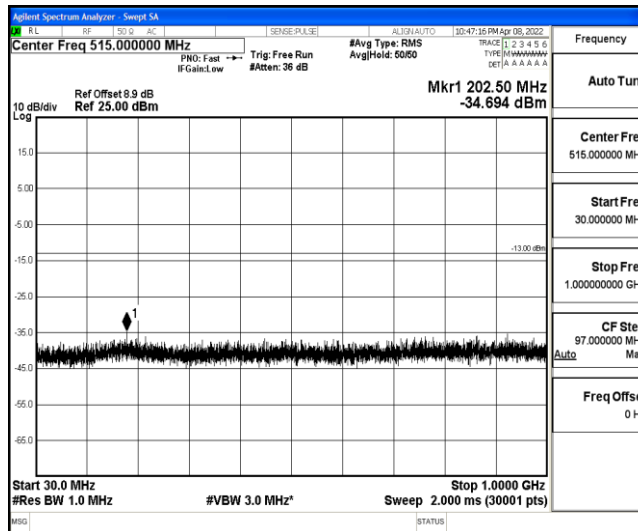

Band2-10MHz-16QAM-18650-1-0-Low-30-1000--34.86-PASS

Band2-10MHz-16QAM-18650-1-0-Low-1000-5000--38.66-PASS

Band2-10MHz-16QAM-18650-1-0-Low-5000-12000--57.41-PASS

Band2-10MHz-16QAM-18650-1-0-Low-12000-26500--42.71-PASS