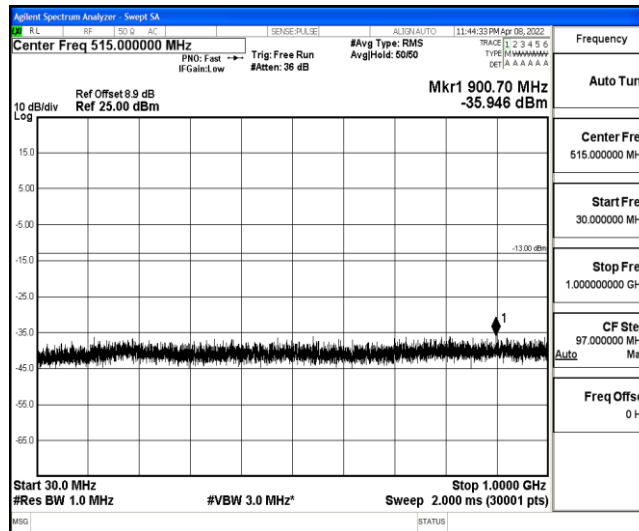

Band2-20MHz-QPSK-18700-1-0-Low-30-1000--35.16-PASS

Band2-20MHz-QPSK-18700-1-0-Low-1000-5000--38.7-PASS

Band2-20MHz-QPSK-18700-1-0-Low-5000-12000--57.55-PASS

Band2-20MHz-QPSK-18700-1-0-Low-12000-26500--42.62-PASS