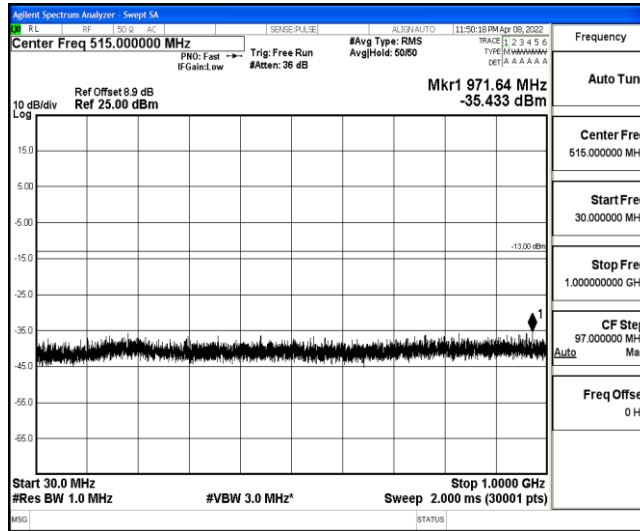

Band2-20MHz-16QAM-18900-1-0-Low-30-1000--35.3-PASS

Band2-20MHz-16QAM-18900-1-0-Low-1000-5000--39.7-PASS

Band2-20MHz-16QAM-18900-1-0-Low-5000-12000--57.55-PASS

Band2-20MHz-16QAM-18900-1-0-Low-12000-26500--42.7-PASS