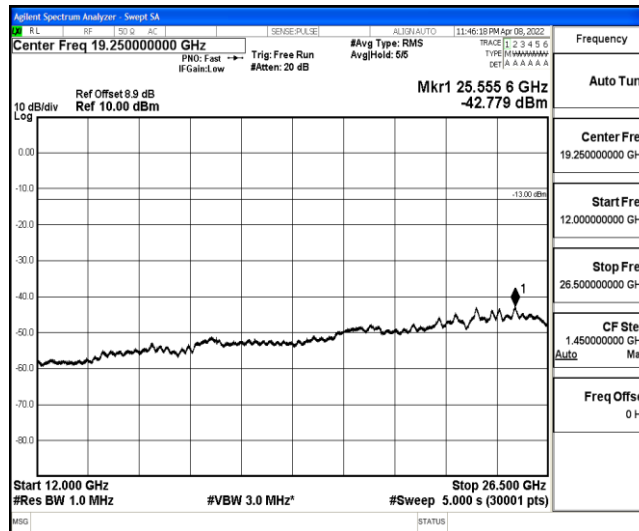

Band2-20MHz-QPSK-18900-1-0-Low-5000-12000--57.2-PASS

Band2-20MHz-QPSK-18900-1-0-Low-12000-26500--42.78-PASS