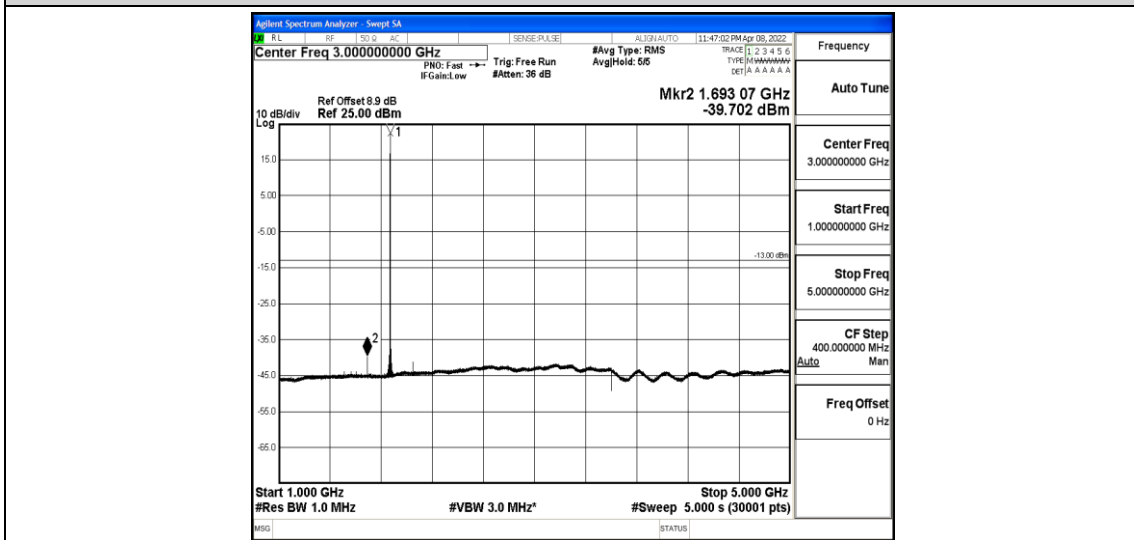

Band2-20MHz-16QAM-18900-1-0-Low-30-1000--35.3-PASS

Band2-20MHz-16QAM-18900-1-0-Low-1000-5000--39.7-PASS