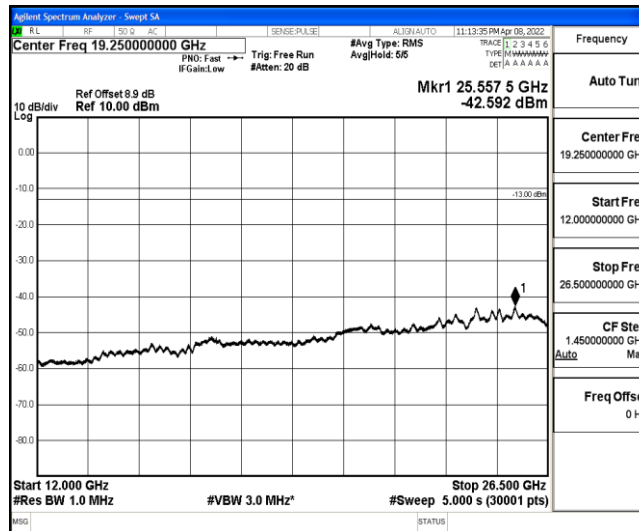

Band2-15MHz-16QAM-18900-1-0-Low-5000-12000--57.5-PASS

Band2-15MHz-16QAM-18900-1-0-Low-12000-26500--42.59-PASS