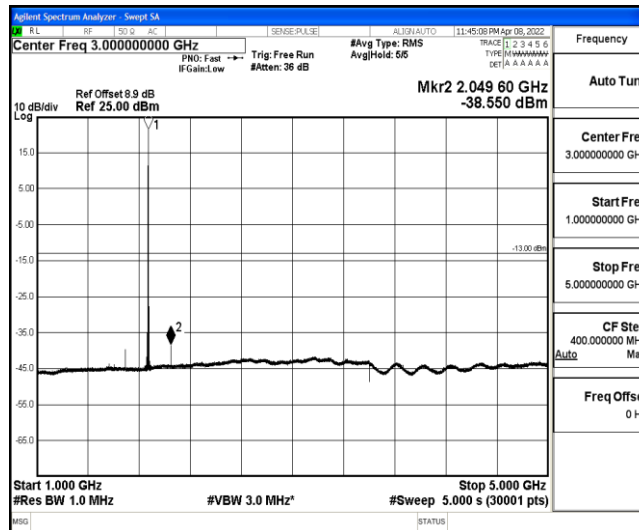

Band2-20MHz-QPSK-18900-1-0-Low-30-1000--35.95-PASS

Band2-20MHz-QPSK-18900-1-0-Low-1000-5000--38.55-PASS