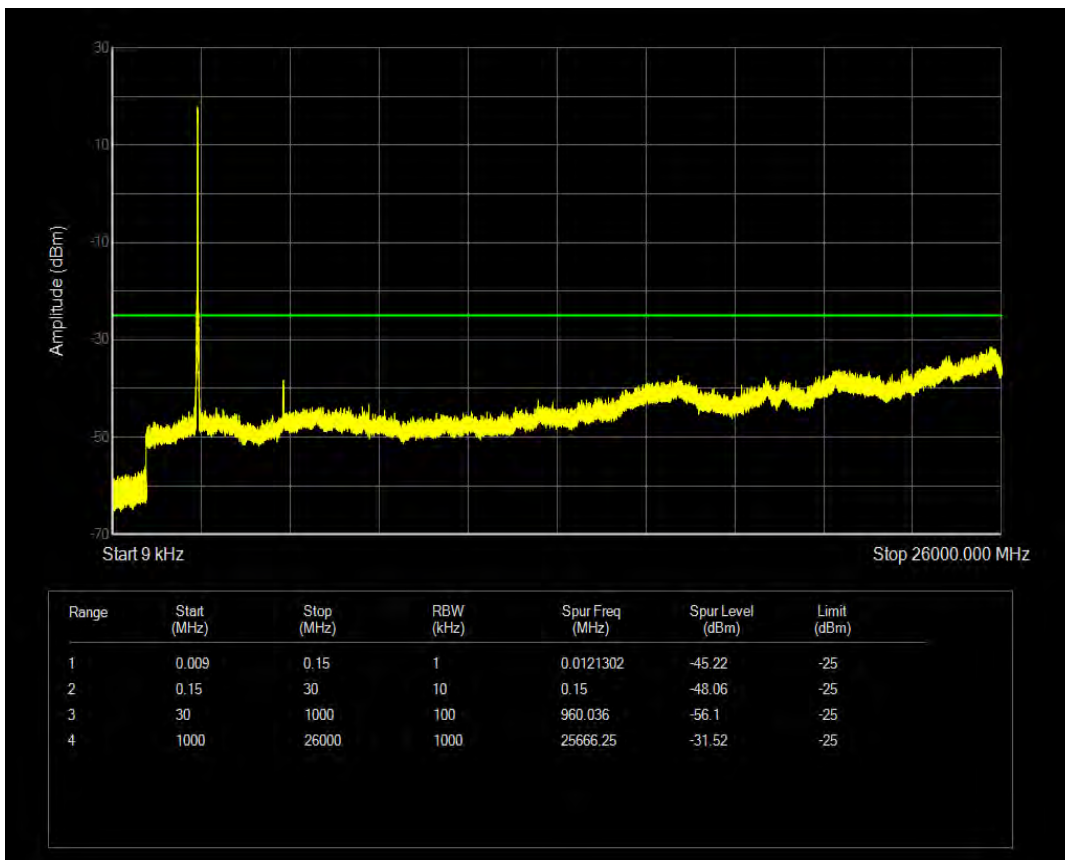

Band4 QPSK BW=20MHz Channel=20050 RB Size=100 Position=#0

Band4 QAM16 BW=20MHz Channel=20300 RB Size=100 Position=#0

Band4 QPSK BW=20MHz Channel=20300 RB Size=100 Position=#0

Band41 QPSK BW=5MHz Channel=39675 RB Size=25 Position=#0

Band41 QAM16 BW=5MHz Channel=39675 RB Size=25 Position=#0

Band41 QPSK BW=5MHz Channel=41565 RB Size=25 Position=#0

Band41 QAM16 BW=5MHz Channel=41565 RB Size=25 Position=#0

Band41 QPSK BW=10MHz Channel=39700 RB Size=50 Position=#0

Band41 QPSK BW=15MHz Channel=39725 RB Size=75 Position=#0

Band41 QPSK BW=10MHz Channel=41540 RB Size=50 Position=#0

Band41 QPSK BW=20MHz Channel=39750 RB Size=100 Position=#0

Band41 QPSK BW=15MHz Channel=41515 RB Size=75 Position=#0