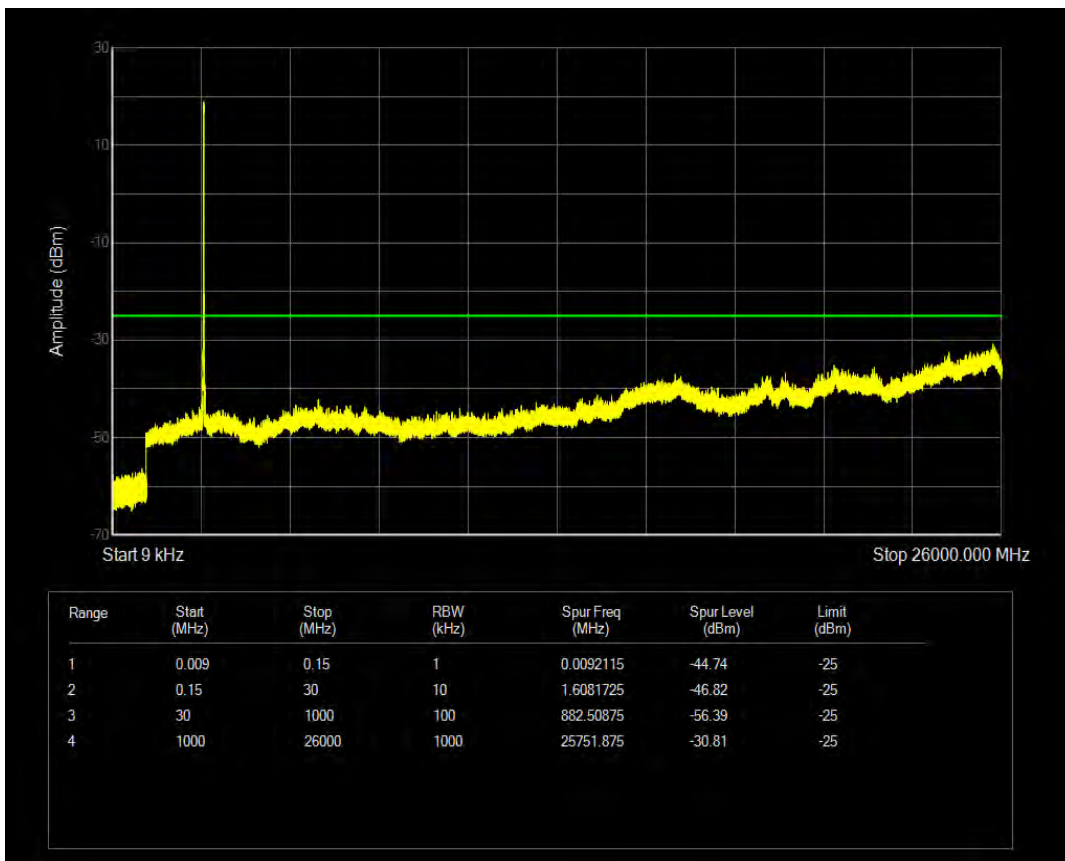

Band4 QPSK BW=20MHz Channel=20050 RB Size=100 Position=#0

Band4 QAM16 BW=20MHz Channel=20300 RB Size=100 Position=#0

Band4 QPSK BW=20MHz Channel=20300 RB Size=100 Position=#0

Band41 QPSK BW=5MHz Channel=39675 RB Size=25 Position=#0

Band41 QAM16 BW=5MHz Channel=39675 RB Size=25 Position=#0

Band41 QPSK BW=5MHz Channel=41565 RB Size=25 Position=#0

Band41 QAM16 BW=5MHz Channel=41565 RB Size=25 Position=#0

Band41 QPSK BW=10MHz Channel=39700 RB Size=50 Position=#0

Band41 QPSK BW=15MHz Channel=39725 RB Size=75 Position=#0

Band41 QPSK BW=10MHz Channel=41540 RB Size=50 Position=#0

Band41 QPSK BW=20MHz Channel=39750 RB Size=100 Position=#0

Band41 QPSK BW=15MHz Channel=41515 RB Size=75 Position=#0