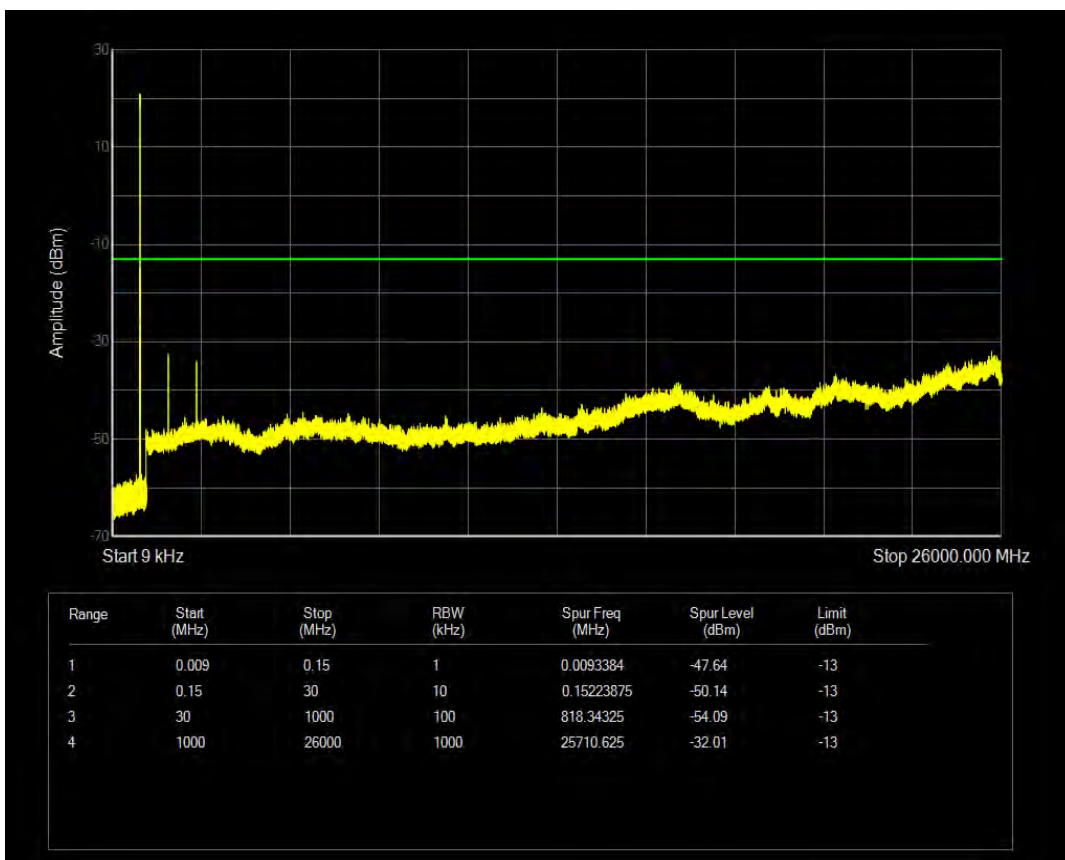

Band41 QPSK BW=15MHz Channel=39725 RB Size=75 Position=#0

Band41 QPSK BW=10MHz Channel=41540 RB Size=50 Position=#0

Band41 QPSK BW=20MHz Channel=39750 RB Size=100 Position=#0

Band41 QPSK BW=15MHz Channel=41515 RB Size=75 Position=#0

Band41 QPSK BW=20MHz Channel=41490 RB Size=100 Position=#0

Band5 QPSK BW=1.4MHz Channel=20407 RB Size=6 Position=#0

Band5 QAM16 BW=1.4MHz Channel=20407 RB Size=6 Position=#0

Band5 QPSK BW=1.4MHz Channel=20643 RB Size=6 Position=#0