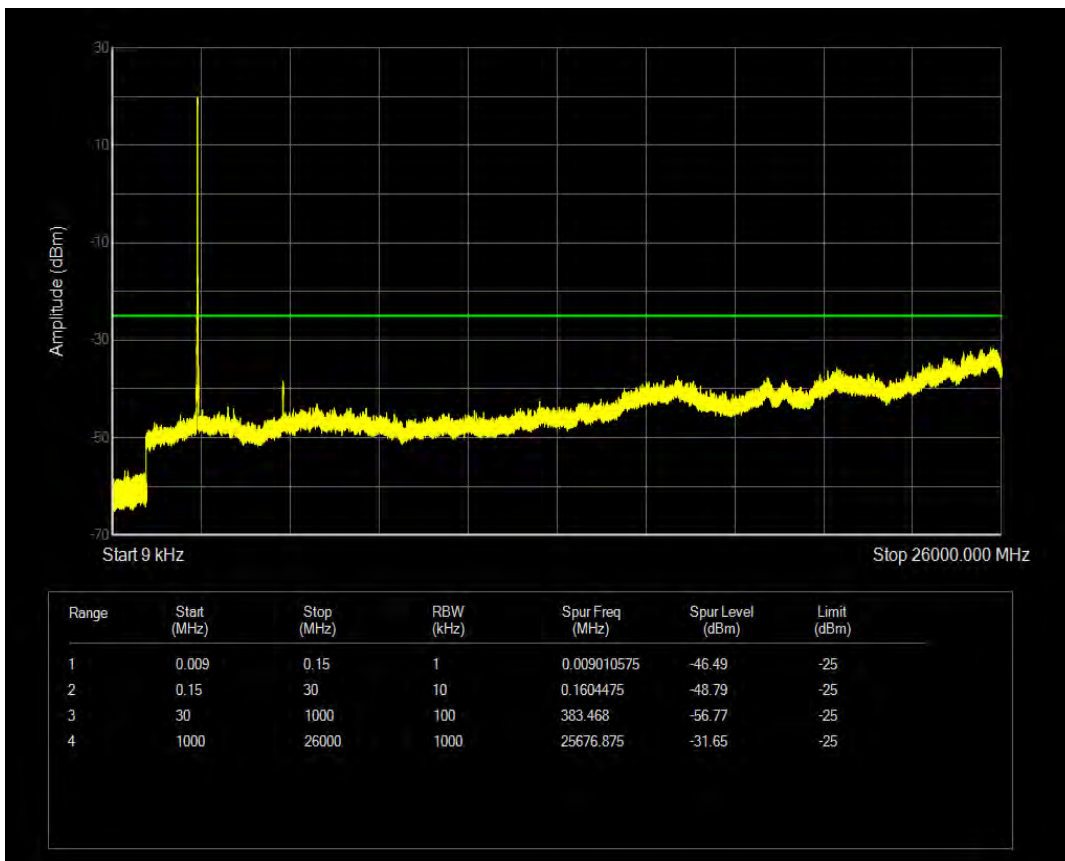

Band4 QPSK BW=20MHz Channel=20050 RB Size=100 Position=#0

Band4 QAM16 BW=20MHz Channel=20300 RB Size=100 Position=#0

Band4 QPSK BW=20MHz Channel=20300 RB Size=100 Position=#0

Band41 QPSK BW=5MHz Channel=39675 RB Size=25 Position=#0

Band41 QAM16 BW=5MHz Channel=39675 RB Size=25 Position=#0

Band41 QPSK BW=5MHz Channel=41565 RB Size=25 Position=#0

Band41 QAM16 BW=5MHz Channel=41565 RB Size=25 Position=#0

Band41 QPSK BW=10MHz Channel=39700 RB Size=50 Position=#0

Band41 QPSK BW=15MHz Channel=39725 RB Size=75 Position=#0

Band41 QPSK BW=10MHz Channel=41540 RB Size=50 Position=#0

Band41 QPSK BW=20MHz Channel=39750 RB Size=100 Position=#0

Band41 QPSK BW=15MHz Channel=41515 RB Size=75 Position=#0