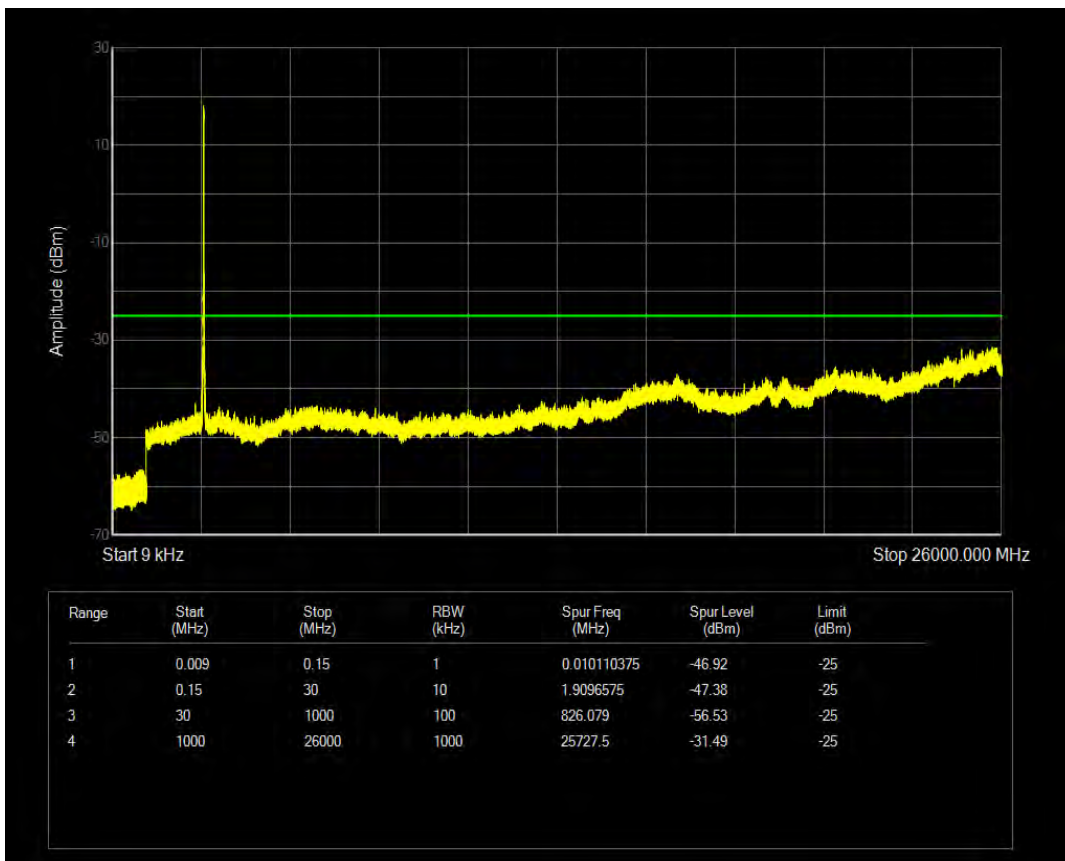

Band41 QPSK BW=15MHz Channel=39725 RB Size=75 Position=#0

Band41 QPSK BW=10MHz Channel=41540 RB Size=50 Position=#0

Band41 QPSK BW=20MHz Channel=39750 RB Size=100 Position=#0

Band41 QPSK BW=15MHz Channel=41515 RB Size=75 Position=#0

Band41 QPSK BW=20MHz Channel=41490 RB Size=100 Position=#0

Band5 QPSK BW=1.4MHz Channel=20407 RB Size=6 Position=#0

Band5 QAM16 BW=1.4MHz Channel=20407 RB Size=6 Position=#0

Band5 QPSK BW=1.4MHz Channel=20643 RB Size=6 Position=#0