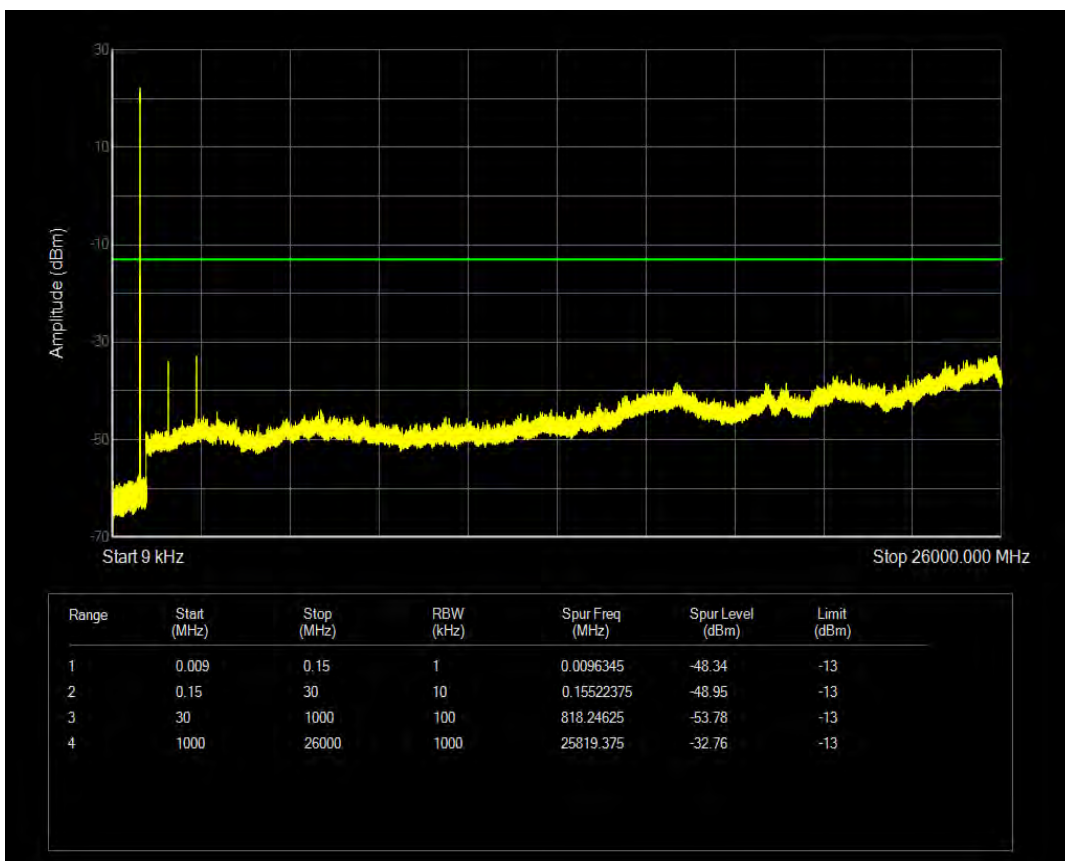

Band41 QPSK BW=15MHz Channel=39725 RB Size=75 Position=#0

Band41 QPSK BW=10MHz Channel=41540 RB Size=50 Position=#0

Band41 QPSK BW=20MHz Channel=39750 RB Size=100 Position=#0

Band41 QPSK BW=15MHz Channel=41515 RB Size=75 Position=#0

Band41 QPSK BW=20MHz Channel=41490 RB Size=100 Position=#0

Band5 QPSK BW=1.4MHz Channel=20407 RB Size=6 Position=#0

Band5 QAM16 BW=1.4MHz Channel=20407 RB Size=6 Position=#0

Band5 QPSK BW=1.4MHz Channel=20643 RB Size=6 Position=#0