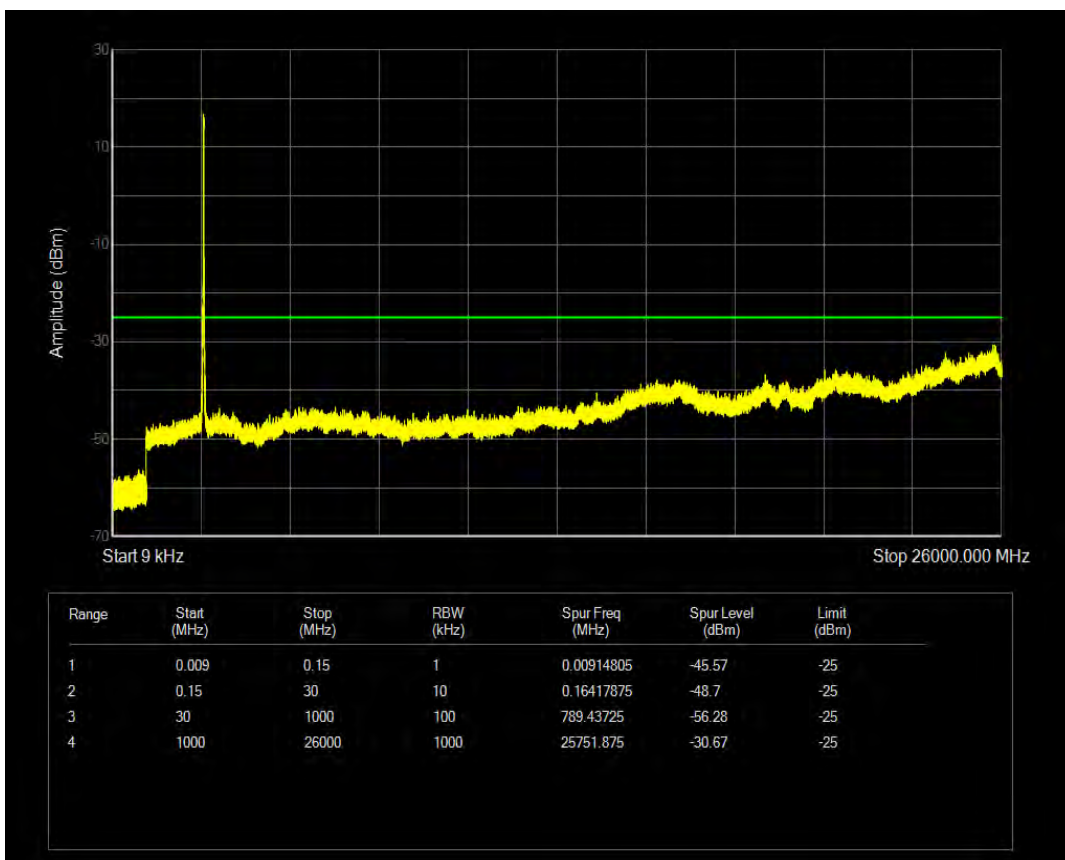

Band41 QPSK BW=15MHz Channel=39725 RB Size=75 Position=#0

Band41 QPSK BW=10MHz Channel=41540 RB Size=50 Position=#0

Band41 QPSK BW=20MHz Channel=39750 RB Size=100 Position=#0

Band41 QPSK BW=15MHz Channel=41515 RB Size=75 Position=#0

Band41 QPSK BW=20MHz Channel=41490 RB Size=100 Position=#0

Band5 QPSK BW=1.4MHz Channel=20407 RB Size=6 Position=#0

Band5 QAM16 BW=1.4MHz Channel=20407 RB Size=6 Position=#0

Band5 QPSK BW=1.4MHz Channel=20643 RB Size=6 Position=#0