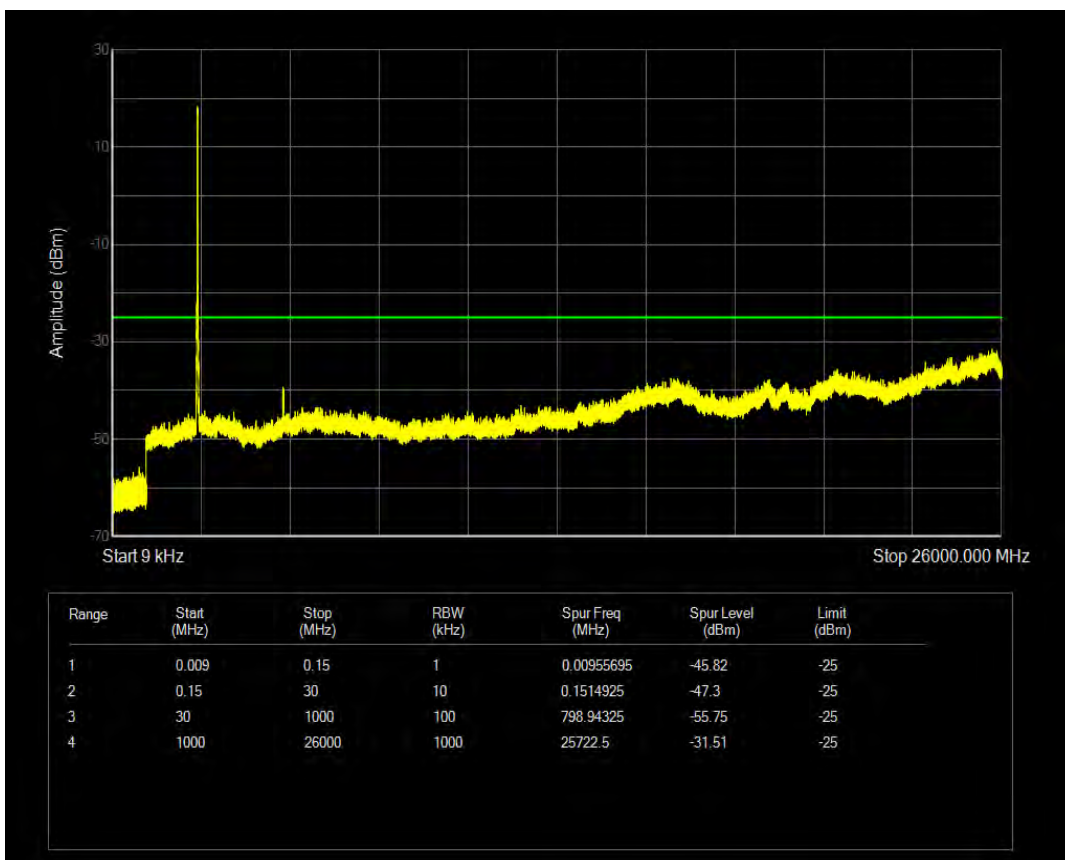

Band4 QPSK BW=20MHz Channel=20050 RB Size=100 Position=#0

Band4 QAM16 BW=20MHz Channel=20300 RB Size=100 Position=#0

Band4 QPSK BW=20MHz Channel=20300 RB Size=100 Position=#0

Band41 QPSK BW=5MHz Channel=39675 RB Size=25 Position=#0

Band41 QAM16 BW=5MHz Channel=39675 RB Size=25 Position=#0

Band41 QPSK BW=5MHz Channel=41565 RB Size=25 Position=#0

Band41 QAM16 BW=5MHz Channel=41565 RB Size=25 Position=#0

Band41 QPSK BW=10MHz Channel=39700 RB Size=50 Position=#0

Band41 QPSK BW=15MHz Channel=39725 RB Size=75 Position=#0

Band41 QPSK BW=10MHz Channel=41540 RB Size=50 Position=#0

Band41 QPSK BW=20MHz Channel=39750 RB Size=100 Position=#0

Band41 QPSK BW=15MHz Channel=41515 RB Size=75 Position=#0