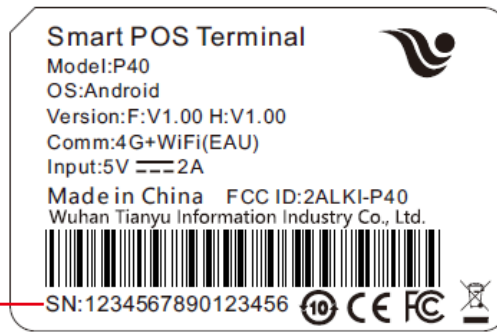

FCC ID LABEL:

此处为16位SN, 由天喻分配

全树脂碳带打印后效果

Label Location: