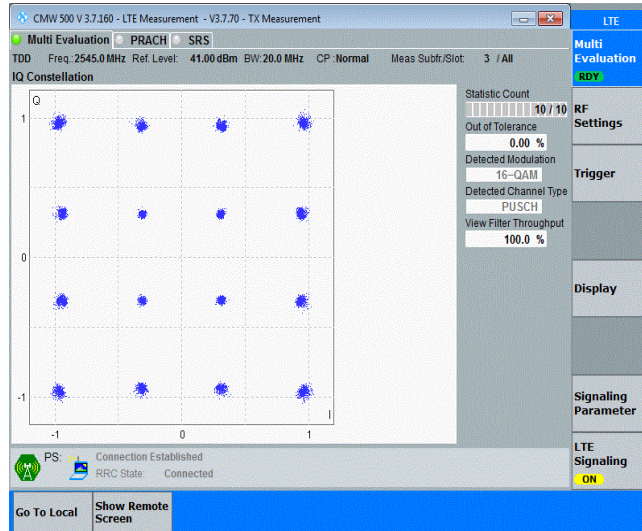

### Band41-20MHz-16QAM-40140-100RB#0