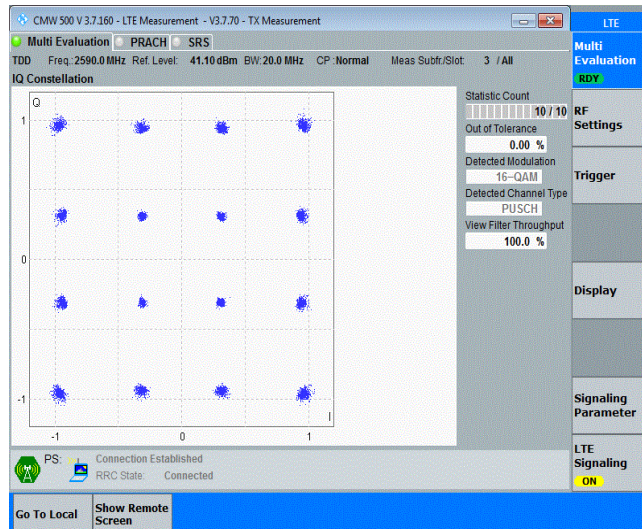

Band41-20MHz-16QAM-40590-100RB#0