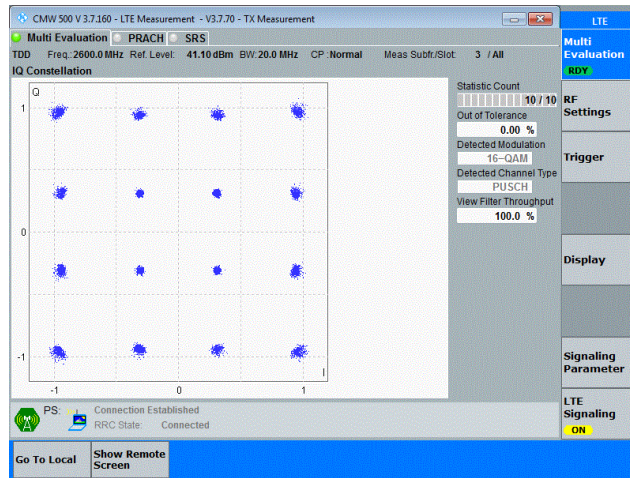

Band41-20MHz-16QAM-40690-100RB#0