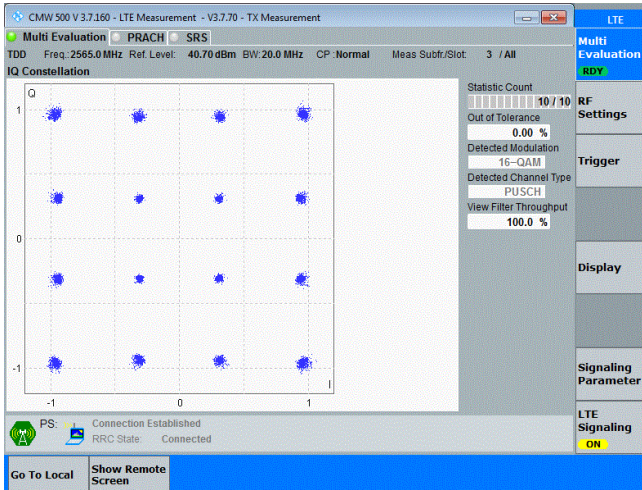

Band41-20MHz-16QAM-40340-100RB#0