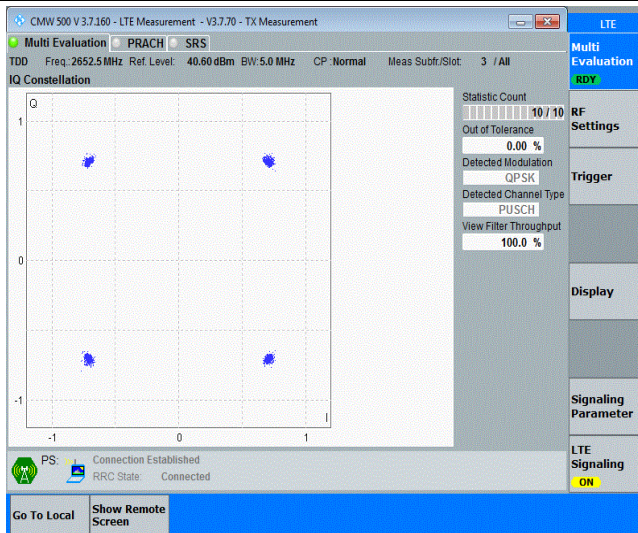

Test Graphs

Band41-5MHz-QPSK-40065-25RB#0

Band41-5MHz-QPSK-40265-25RB#0

Band41-5MHz-QPSK-40590-25RB#0

Band41-5MHz-QPSK-40690-25RB#0

Band41-5MHz-QPSK-41215-25RB#0

Band41-5MHz-16QAM-40065-25RB#0

Band41-5MHz-16QAM-40265-25RB#0