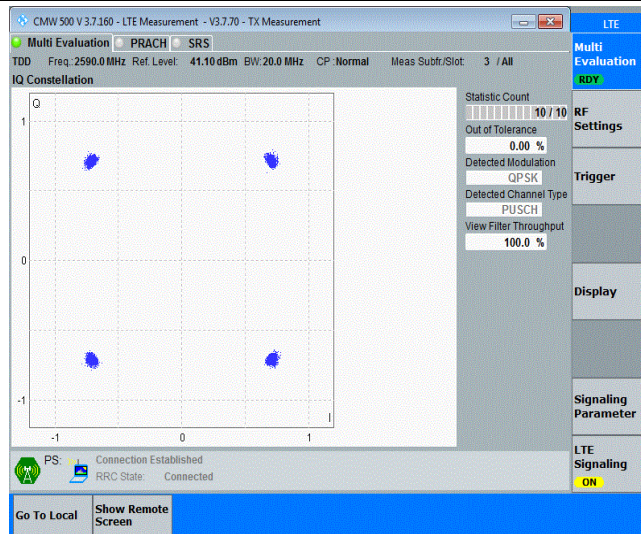

Band41-15MHz-16QAM-40690-75RB#0

Band41-15MHz-16QAM-41165-75RB#0

Band41-20MHz-QPSK-40140-100RB#0

Band41-20MHz-QPSK-40340-100RB#0

Band41-20MHz-QPSK-40590-100RB#0

Band41-20MHz-QPSK-40690-100RB#0

Band41-20MHz-QPSK-41140-100RB#0