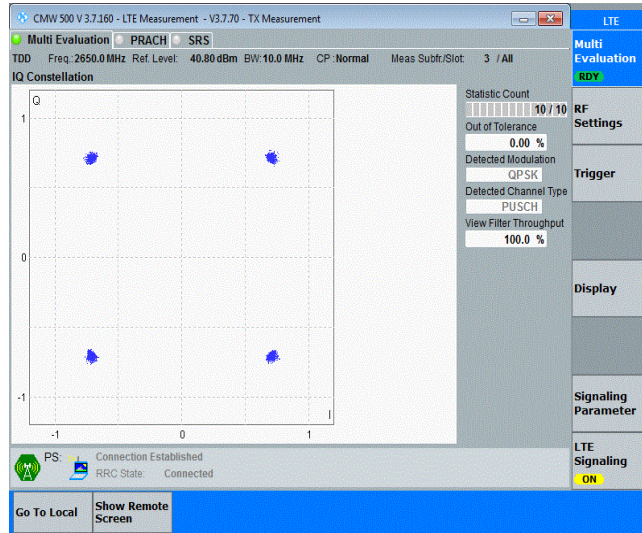

Band41-10MHz-QPSK-41190-50RB#0