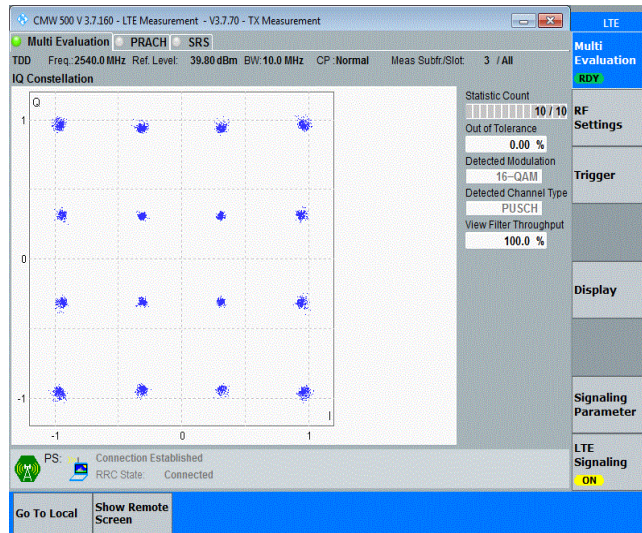

Band41-10MHz-16QAM-40090-50RB#0