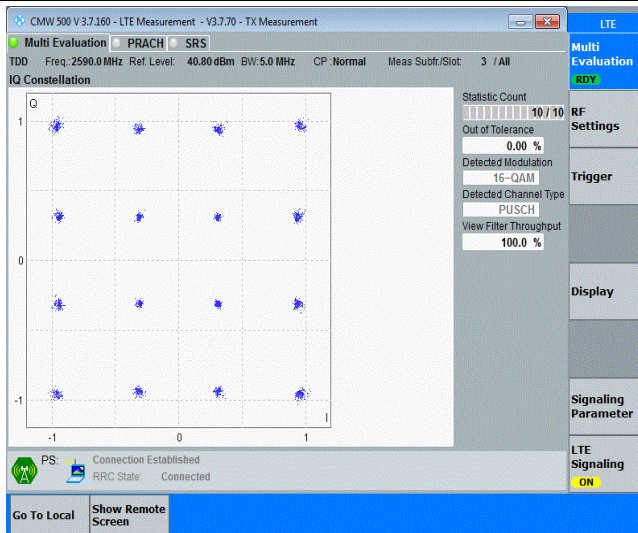

Band41-5MHz-16QAM-40590-25RB#0