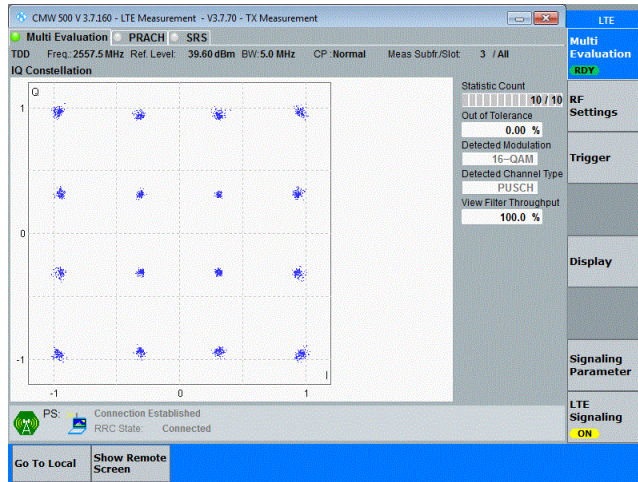

Test Graphs

Band41-5MHz-QPSK-40065-25RB#0

Band41-5MHz-QPSK-40265-25RB#0

Band41-5MHz-QPSK-40590-25RB#0

Band41-5MHz-QPSK-40690-25RB#0

Band41-5MHz-QPSK-41215-25RB#0

Band41-5MHz-16QAM-40065-25RB#0

Band41-5MHz-16QAM-40265-25RB#0