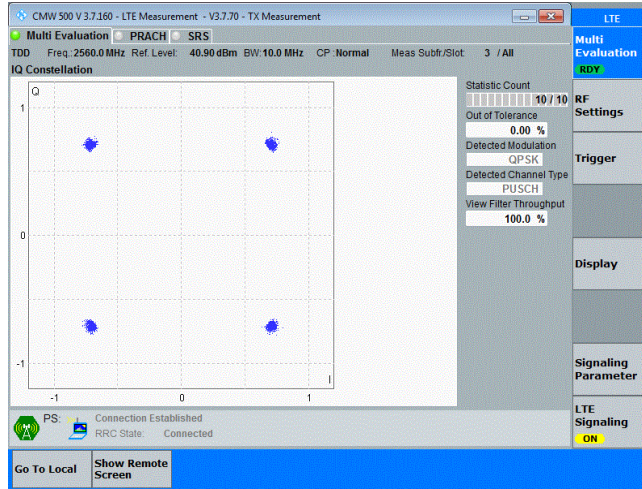

Band41-5MHz-16QAM-40590-25RB#0

Band41-5MHz-16QAM-40690-25RB#0

Band41-5MHz-16QAM-41215-25RB#0

Band41-10MHz-QPSK-40090-50RB#0

Band41-10MHz-QPSK-40290-50RB#0

Band41-10MHz-QPSK-40590-50RB#0

Band41-10MHz-QPSK-40690-50RB#0