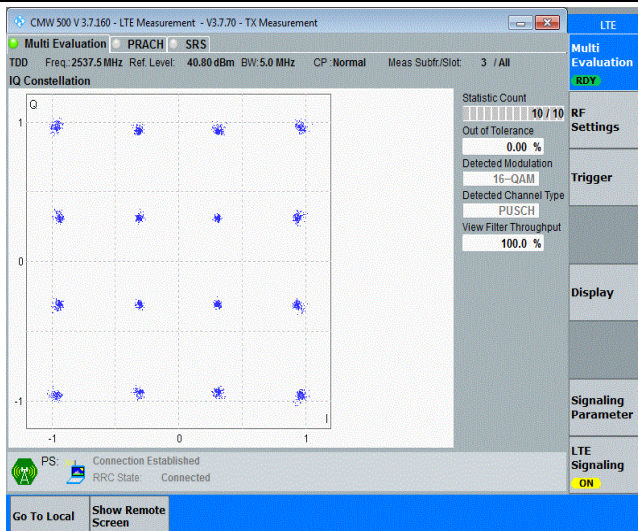

Test Graphs

Band41-5MHz-QPSK-40065-25RB#0

Band41-5MHz-QPSK-40265-25RB#0

Band41-5MHz-QPSK-40590-25RB#0

Band41-5MHz-QPSK-40690-25RB#0

Band41-5MHz-QPSK-41215-25RB#0

Band41-5MHz-16QAM-40065-25RB#0

Band41-5MHz-16QAM-40265-25RB#0