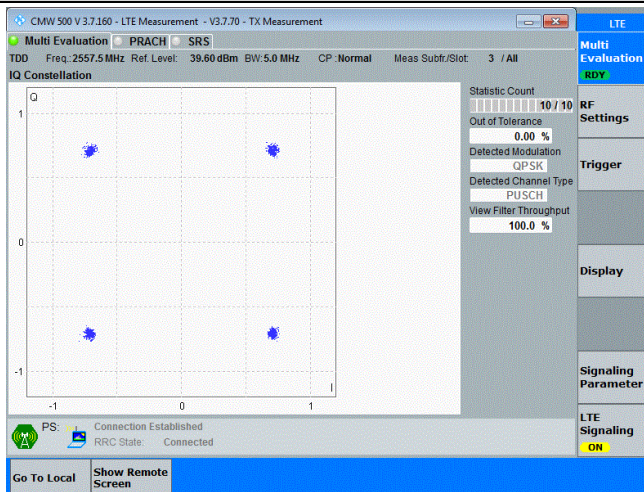

Test Graphs

Band41-5MHz-QPSK-40065-25RB#0

Band41-5MHz-QPSK-40265-25RB#0

Band41-5MHz-QPSK-40590-25RB#0

Band41-5MHz-QPSK-40690-25RB#0

Band41-5MHz-QPSK-41215-25RB#0

Band41-5MHz-16QAM-40065-25RB#0

Band41-5MHz-16QAM-40265-25RB#0