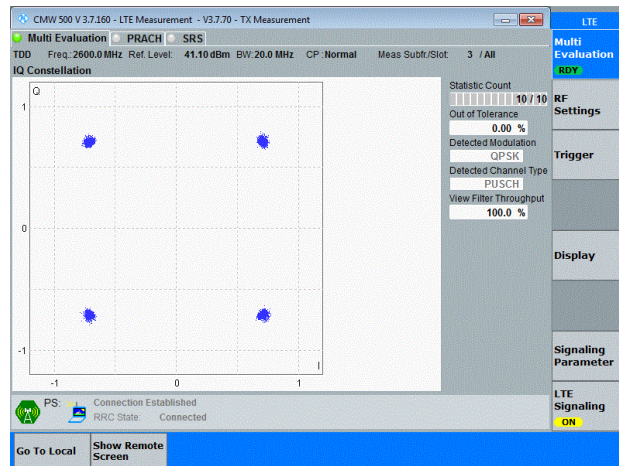

Band41-15MHz-16QAM-40690-75RB#0

Band41-15MHz-16QAM-41165-75RB#0

Band41-20MHz-QPSK-40140-100RB#0

Band41-20MHz-QPSK-40340-100RB#0

Band41-20MHz-QPSK-40590-100RB#0

Band41-20MHz-QPSK-40690-100RB#0

Band41-20MHz-QPSK-41140-100RB#0