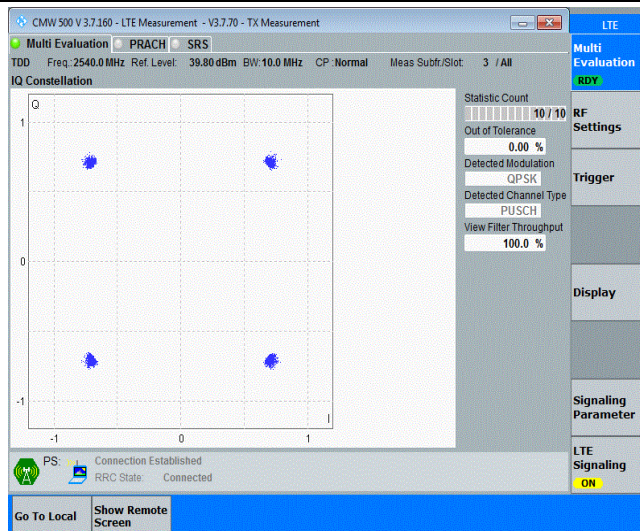

Band41-5MHz-16QAM-40590-25RB#0

Band41-5MHz-16QAM-40690-25RB#0

Band41-5MHz-16QAM-41215-25RB#0

Band41-10MHz-QPSK-40090-50RB#0

Band41-10MHz-QPSK-40290-50RB#0

Band41-10MHz-QPSK-40590-50RB#0

Band41-10MHz-QPSK-40690-50RB#0