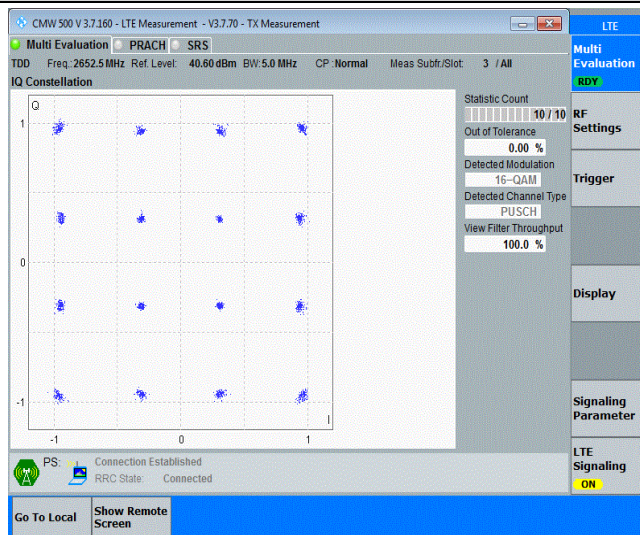

Band41-5MHz-16QAM-41215-25RB#0