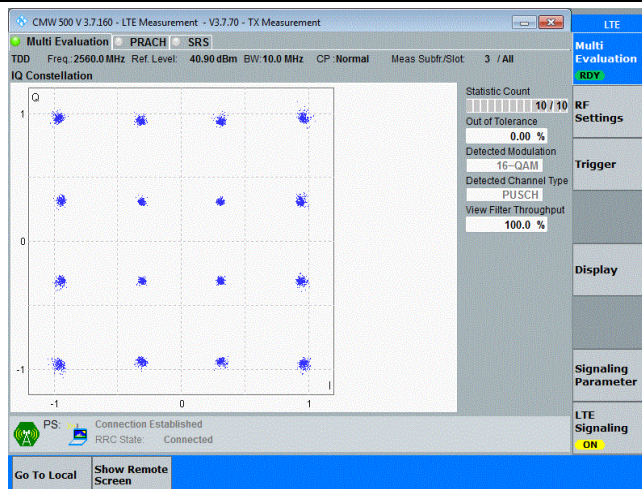

Band41-10MHz-16QAM-40290-50RB#0