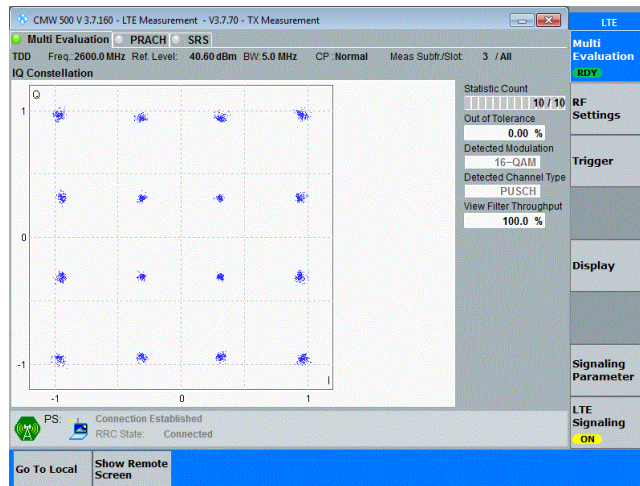

Band41-5MHz-16QAM-40690-25RB#0