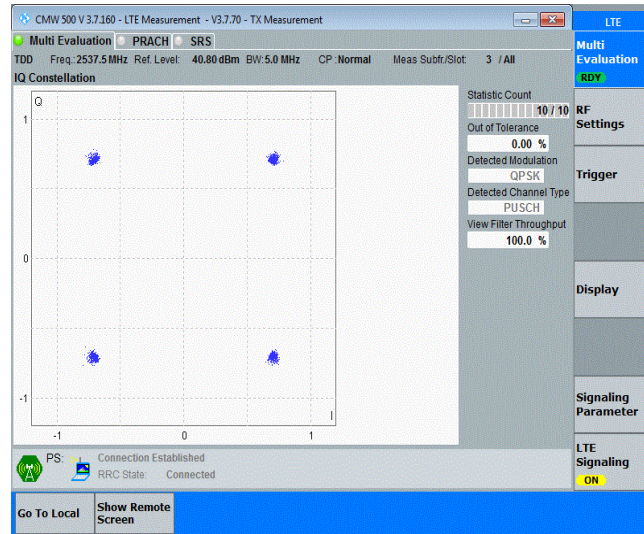

Test Graphs

Band41-5MHz-QPSK-40065-25RB#0

Band41-5MHz-QPSK-40265-25RB#0

Band41-5MHz-QPSK-40590-25RB#0

Band41-5MHz-QPSK-40690-25RB#0

Band41-5MHz-QPSK-41215-25RB#0

Band41-5MHz-16QAM-40065-25RB#0

Band41-5MHz-16QAM-40265-25RB#0