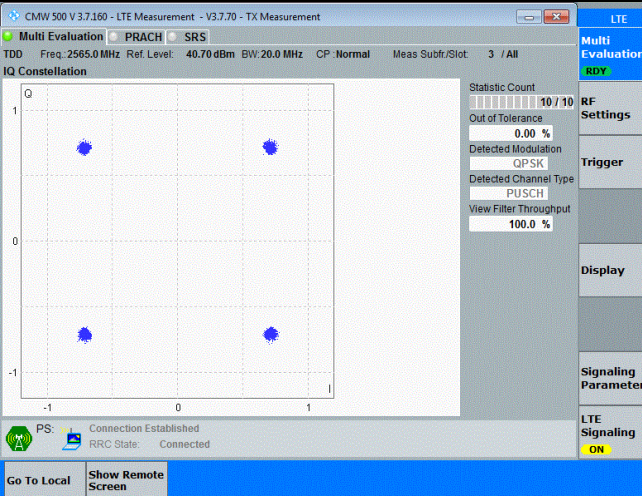

Band41-15MHz-16QAM-40690-75RB#0

Band41-15MHz-16QAM-41165-75RB#0

Band41-20MHz-QPSK-40140-100RB#0

Band41-20MHz-QPSK-40340-100RB#0

Band41-20MHz-QPSK-40590-100RB#0

Band41-20MHz-QPSK-40690-100RB#0

Band41-20MHz-QPSK-41140-100RB#0