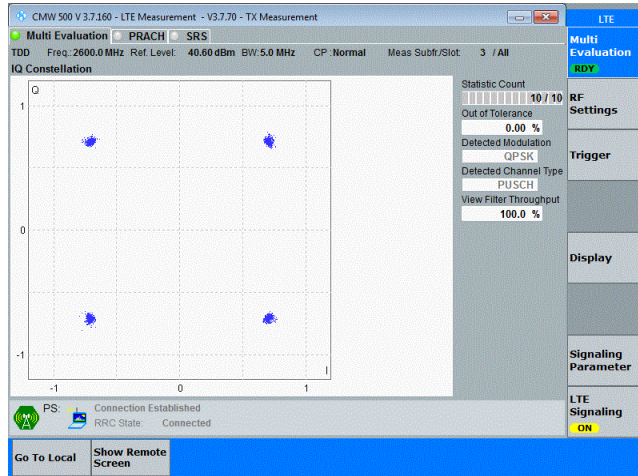

Test Graphs

Band41-5MHz-QPSK-40065-25RB#0

Band41-5MHz-QPSK-40265-25RB#0

Band41-5MHz-QPSK-40590-25RB#0

Band41-5MHz-QPSK-40690-25RB#0

Band41-5MHz-QPSK-41215-25RB#0

Band41-5MHz-16QAM-40065-25RB#0

Band41-5MHz-16QAM-40265-25RB#0