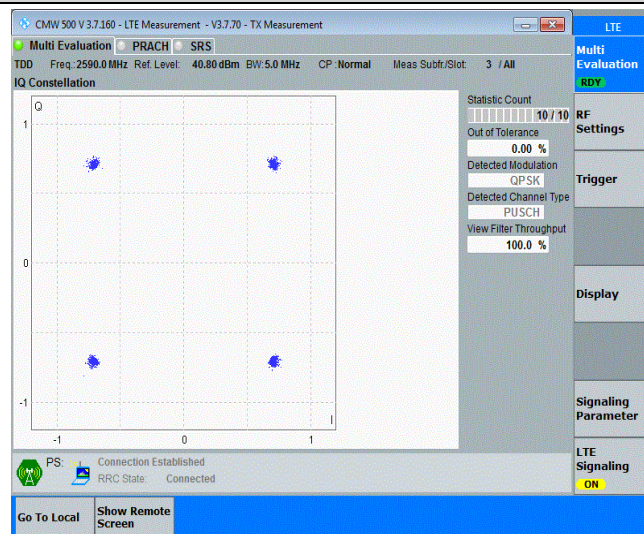

Test Graphs

Band41-5MHz-QPSK-40065-25RB#0

Band41-5MHz-QPSK-40265-25RB#0

Band41-5MHz-QPSK-40590-25RB#0

Band41-5MHz-QPSK-40690-25RB#0

Band41-5MHz-QPSK-41215-25RB#0

Band41-5MHz-16QAM-40065-25RB#0

Band41-5MHz-16QAM-40265-25RB#0