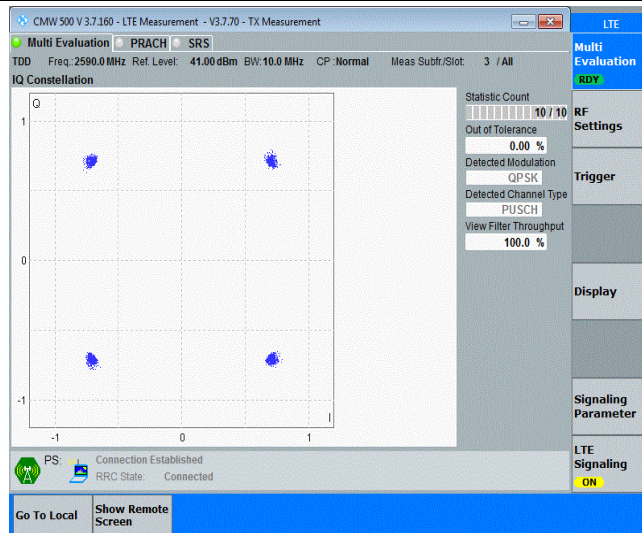

Band41-5MHz-16QAM-40590-25RB#0

Band41-5MHz-16QAM-40690-25RB#0

Band41-5MHz-16QAM-41215-25RB#0

Band41-10MHz-QPSK-40090-50RB#0

Band41-10MHz-QPSK-40290-50RB#0

Band41-10MHz-QPSK-40590-50RB#0

Band41-10MHz-QPSK-40690-50RB#0