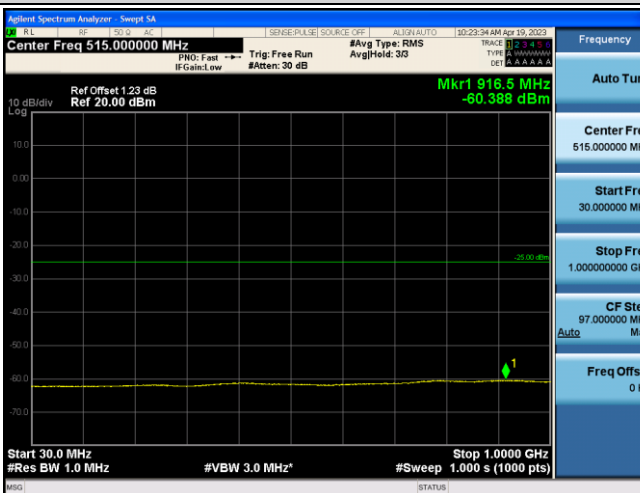

Band41-15MHz-QPSK-41165-1RB#0-Range2:1000~26500MHz

Band41-15MHz-16QAM-40115-1RB#0-Range1:30~1000MHz

Band41-15MHz-16QAM-40115-1RB#0-Range2:1000~26500MHz

Band41-15MHz-16QAM-40315-1RB#0-Range1:30~1000MHz

Band41-15MHz-16QAM-40315-1RB#0-Range2:1000~26500MHz