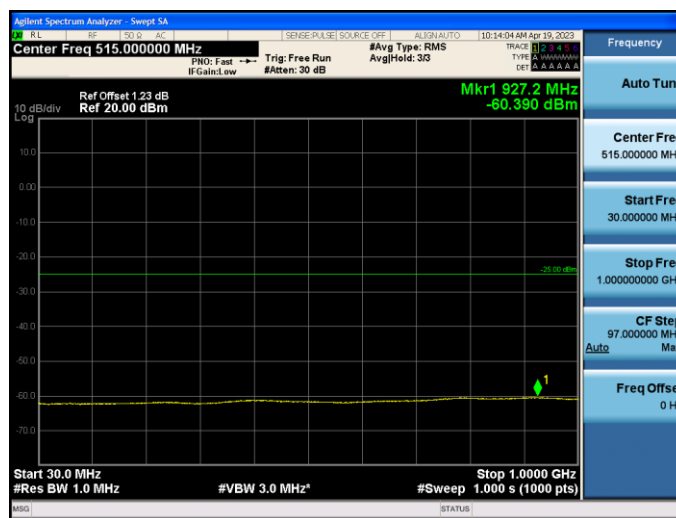

Band41-20MHz-16QAM-40690-1RB#0-Range1:30~1000MHz