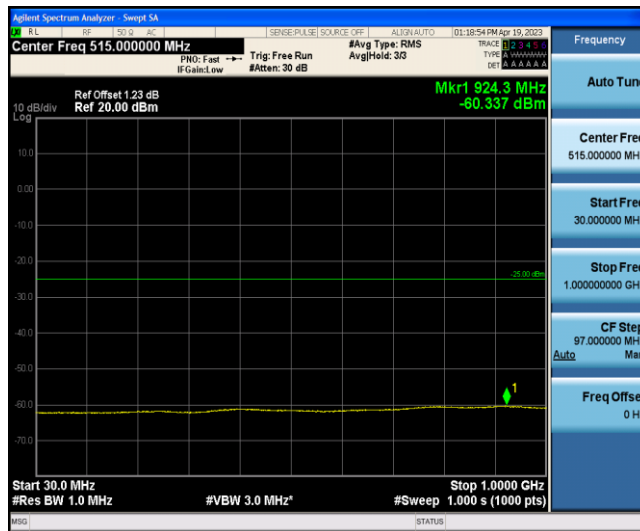

Band41-20MHz-QPSK-40590-1RB#0-Range1:30~1000MHz

Band41-20MHz-QPSK-40590-1RB#0-Range2:1000~26500MHz

Band41-20MHz-QPSK-40690-1RB#0-Range1:30~1000MHz

Band41-20MHz-QPSK-40690-1RB#0-Range2:1000~26500MHz

Band41-20MHz-QPSK-41140-1RB#0-Range1:30~1000MHz