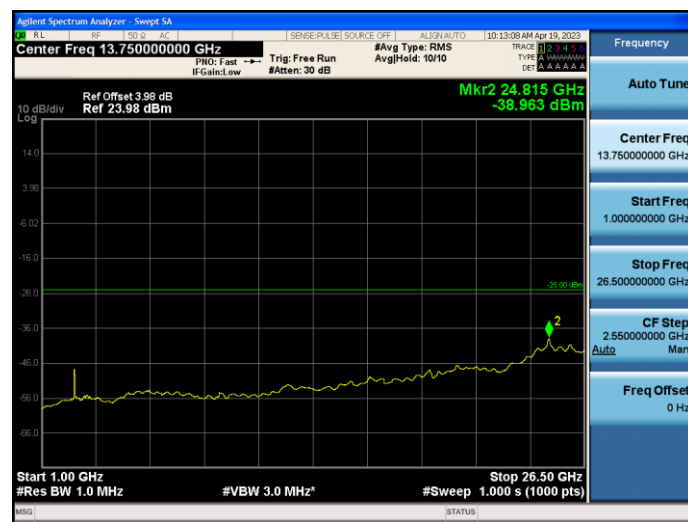

Band41-20MHz-QPSK-41140-1RB#0-Range2:1000~26500MHz

Band41-20MHz-16QAM-40140-1RB#0-Range1:30~1000MHz

Band41-20MHz-16QAM-40140-1RB#0-Range2:1000~26500MHz

Band41-20MHz-16QAM-40340-1RB#0-Range1:30~1000MHz

Band41-20MHz-16QAM-40340-1RB#0-Range2:1000~26500MHz