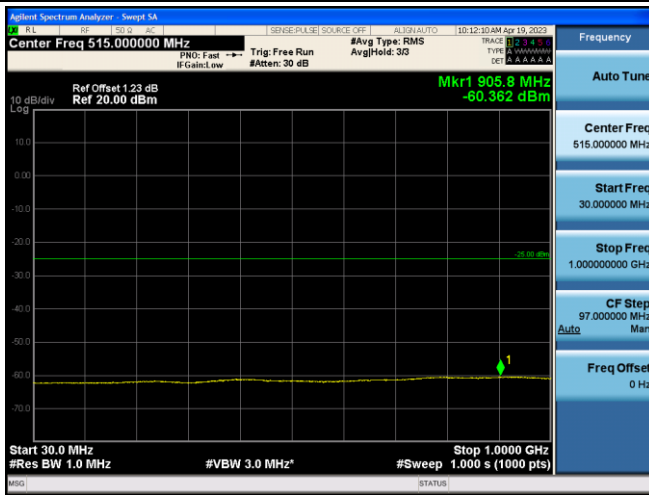

Band41-15MHz-16QAM-41165-1RB#0-Range2:1000~26500MHz

Band41-20MHz-QPSK-40140-1RB#0-Range1:30~1000MHz

Band41-20MHz-QPSK-40140-1RB#0-Range2:1000~26500MHz

Band41-20MHz-QPSK-40340-1RB#0-Range1:30~1000MHz

Band41-20MHz-QPSK-40340-1RB#0-Range2:1000~26500MHz