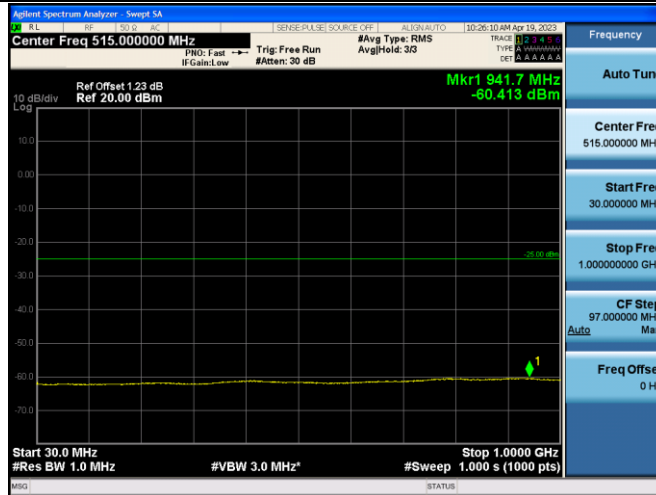

Band41-15MHz-16QAM-40590-1RB#0-Range1:30~1000MHz

Band41-15MHz-16QAM-40590-1RB#0-Range2:1000~26500MHz

Band41-15MHz-16QAM-40690-1RB#0-Range1:30~1000MHz

Band41-15MHz-16QAM-40690-1RB#0-Range2:1000~26500MHz

Band41-15MHz-16QAM-41165-1RB#0-Range1:30~1000MHz