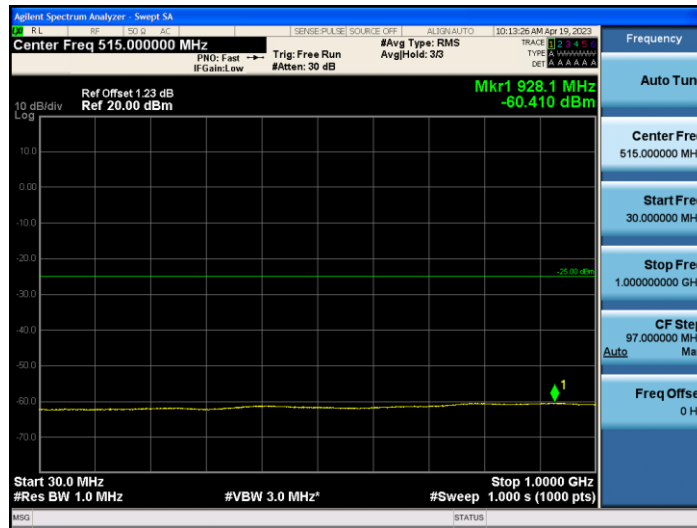

Band41-20MHz-QPSK-40690-1RB#0-Range1:30~1000MHz