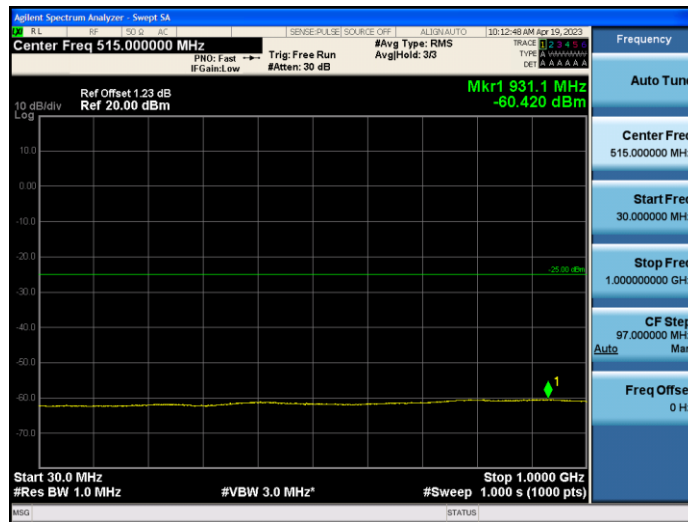

Band41-20MHz-QPSK-41140-1RB#0-Range2:1000~26500MHz

Band41-20MHz-16QAM-40140-1RB#0-Range1:30~1000MHz

Band41-20MHz-16QAM-40140-1RB#0-Range2:1000~26500MHz

Band41-20MHz-16QAM-40340-1RB#0-Range1:30~1000MHz

Band41-20MHz-16QAM-40340-1RB#0-Range2:1000~26500MHz