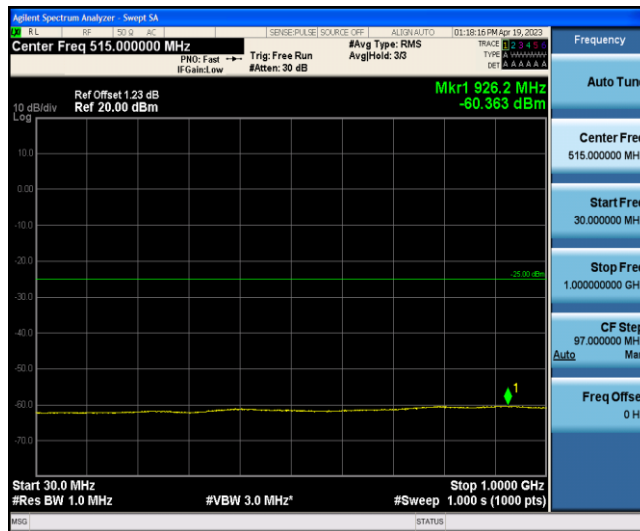

Band41-20MHz-16QAM-40590-1RB#0-Range1:30~1000MHz