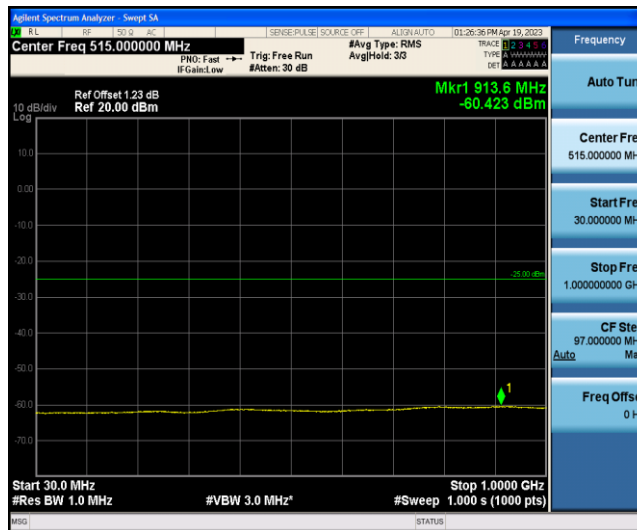

Band41-15MHz-QPSK-40590-1RB#0-Range1:30~1000MHz

Band41-15MHz-QPSK-40590-1RB#0-Range2:1000~26500MHz

Band41-15MHz-QPSK-40690-1RB#0-Range1:30~1000MHz

Band41-15MHz-QPSK-40690-1RB#0-Range2:1000~26500MHz

Band41-15MHz-QPSK-41165-1RB#0-Range1:30~1000MHz