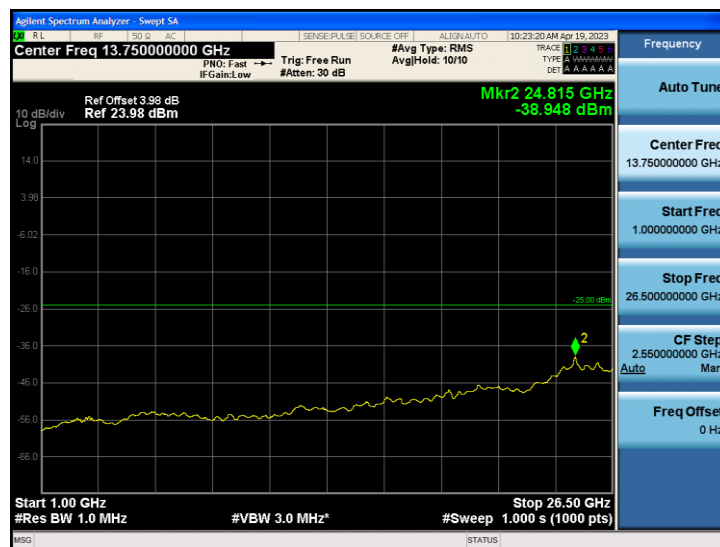

Band41-10MHz-16QAM-41190-1RB#0-Range2:1000~26500MHz

Band41-15MHz-QPSK-40115-1RB#0-Range1:30~1000MHz

Band41-15MHz-QPSK-40115-1RB#0-Range2:1000~26500MHz

Band41-15MHz-QPSK-40315-1RB#0-Range1:30~1000MHz

Band41-15MHz-QPSK-40315-1RB#0-Range2:1000~26500MHz