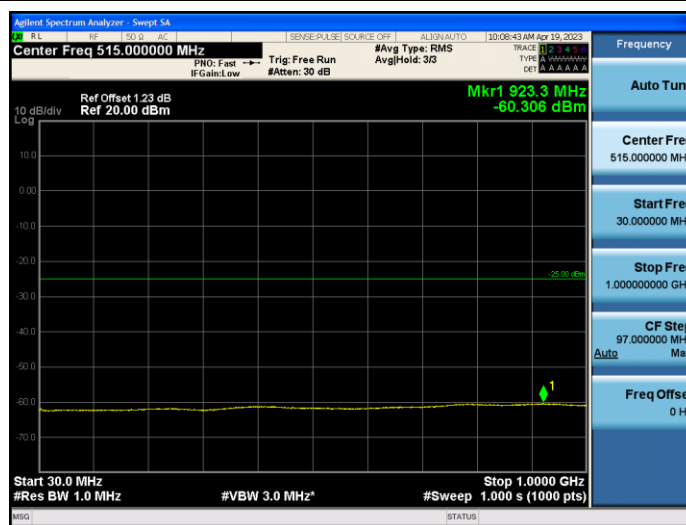

Band41-10MHz-16QAM-40590-1RB#0-Range2: 1000~26500MHz

Band41-10MHz-16QAM-40690-1RB#0-Range1:30~1000MHz

Band41-10MHz-16QAM-40690-1RB#0-Range2: 1000~26500MHz

Band41-10MHz-16QAM-41190-1RB#0-Range1:30~1000MHz