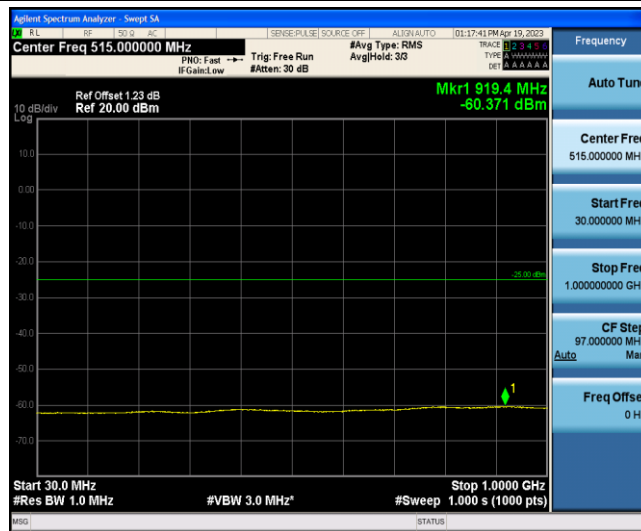

Band41-20MHz-QPSK-40590-1RB#0-Range1:30~1000MHz