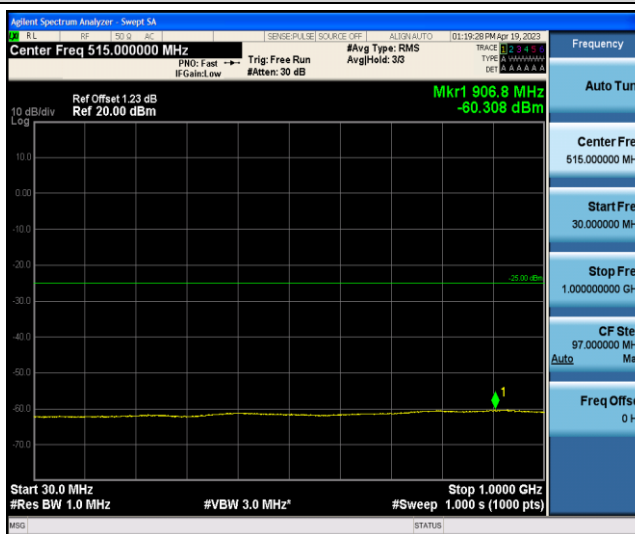

Band41-20MHz-16QAM-41140-1RB#0-Range1:30~100MHz