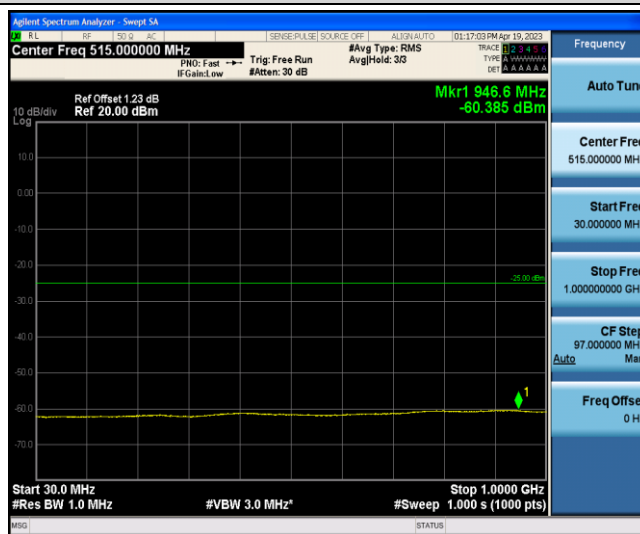

Band41-20MHz-16QAM-40140-1RB#0-Range1:30~1000MHz