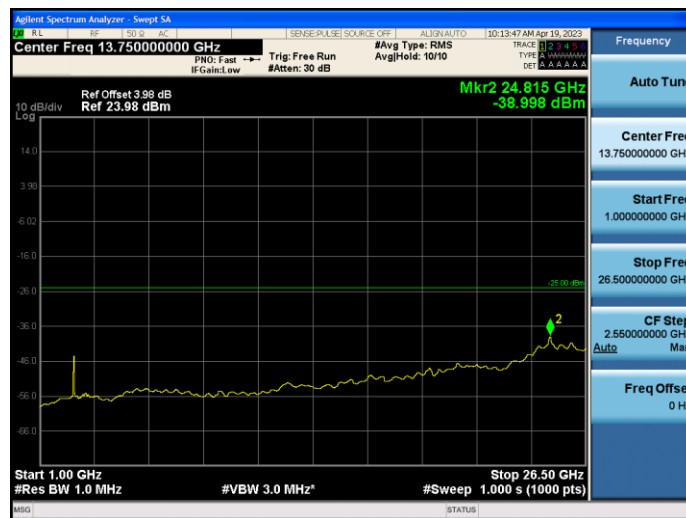

Band41-20MHz-QPSK-40590-1RB#0-Range1:30~1000MHz

Band41-20MHz-QPSK-40590-1RB#0-Range2:1000~26500MHz

Band41-20MHz-QPSK-40690-1RB#0-Range1:30~1000MHz

Band41-20MHz-QPSK-40690-1RB#0-Range2:1000~26500MHz

Band41-20MHz-QPSK-41140-1RB#0-Range1:30~1000MHz