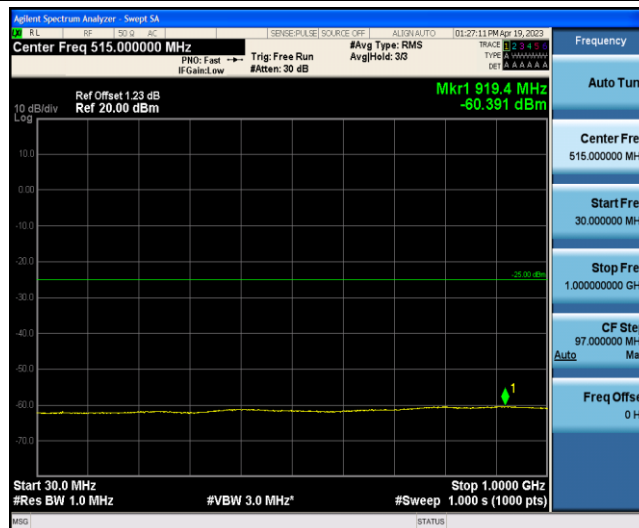

Band41-15MHz-16QAM-40590-1RB#0-Range1:30~1000MHz

Band41-15MHz-16QAM-40590-1RB#0-Range2:1000~26500MHz

Band41-15MHz-16QAM-40690-1RB#0-Range1:30~1000MHz

Band41-15MHz-16QAM-40690-1RB#0-Range2:1000~26500MHz

Band41-15MHz-16QAM-41165-1RB#0-Range1:30~1000MHz