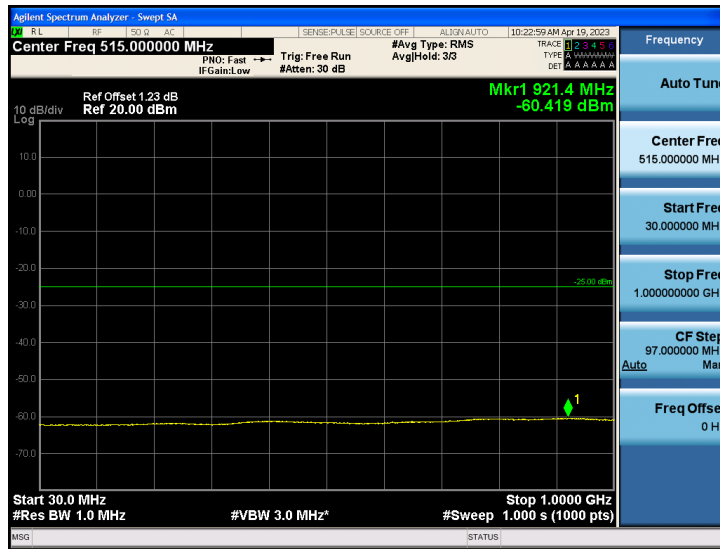

Band41-10MHz-16QAM-41190-1RB#0-Range2:1000~26500MHz

Band41-15MHz-QPSK-40115-1RB#0-Range1:30~1000MHz

Band41-15MHz-QPSK-40115-1RB#0-Range2:1000~26500MHz

Band41-15MHz-QPSK-40315-1RB#0-Range1:30~1000MHz

Band41-15MHz-QPSK-40315-1RB#0-Range2:1000~26500MHz