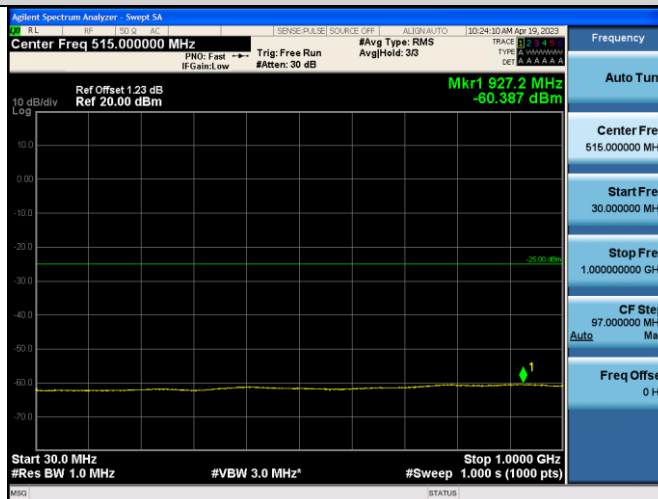

Band41-15MHz-QPSK-40690-1RB#0-Range1:30~1000MHz