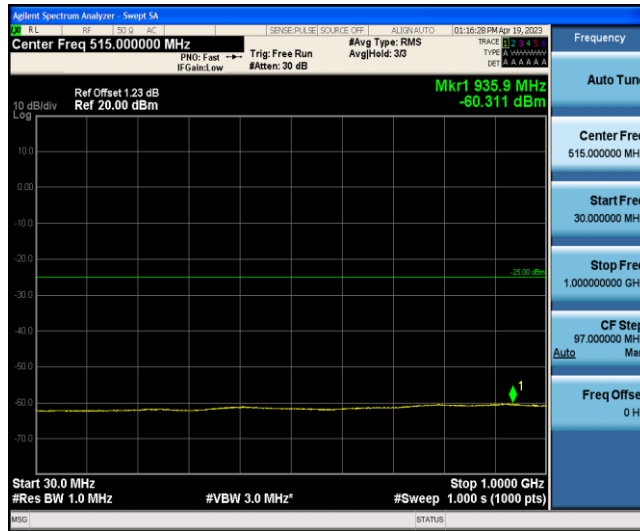

Band41-20MHz-QPSK-40140-1RB#0-Range1:30~1000MHz