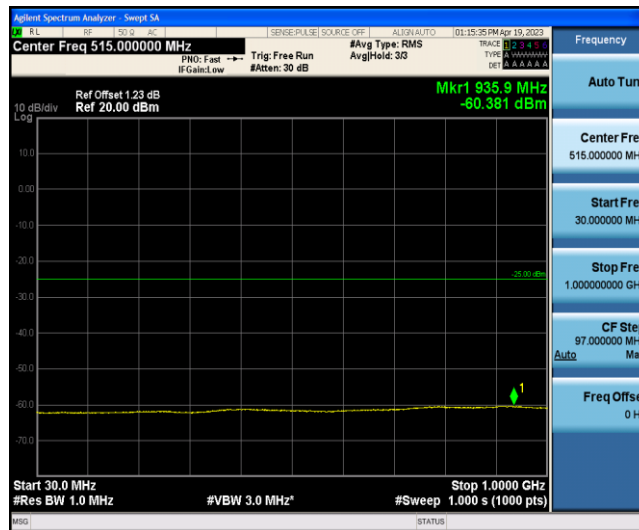

Band41-10MHz-16QAM-40590-1RB#0-Range2: 1000~26500MHz

Band41-10MHz-16QAM-40690-1RB#0-Range1:30~1000MHz

Band41-10MHz-16QAM-40690-1RB#0-Range2: 1000~26500MHz

Band41-10MHz-16QAM-41190-1RB#0-Range1:30~1000MHz