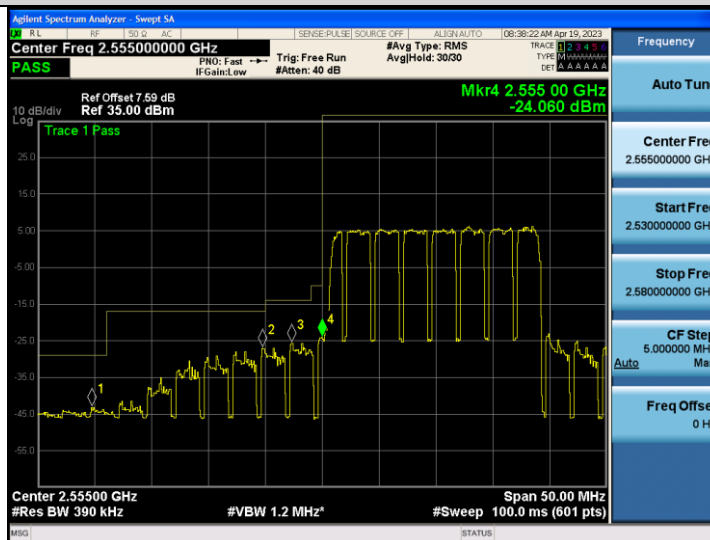

Band41-20MHz-QPSK-40140-1RB#99

Band41-20MHz-QPSK-40140-100RB#0

Band41-20MHz-QPSK-40340-1RB#0

Band41-20MHz-QPSK-40340-1RB#99

Band41-20MHz-QPSK-40340-100RB#0

Band41-20MHz-QPSK-41140-1RB#0

Band41-20MHz-QPSK-41140-1RB#99