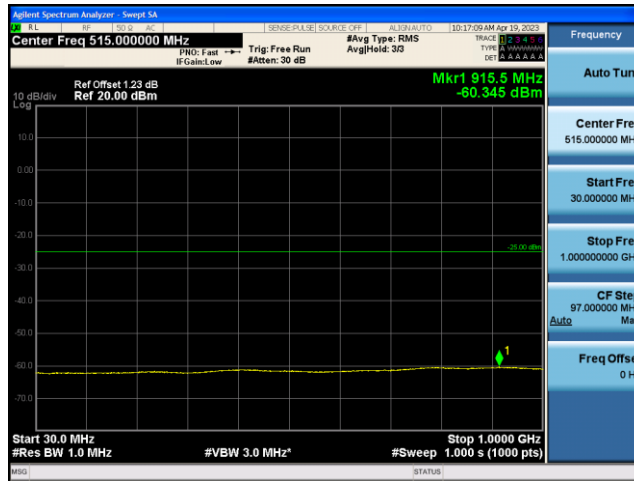

Band41-5MHz-QPSK-40265-1RB#0-Range1:30~1000MHz