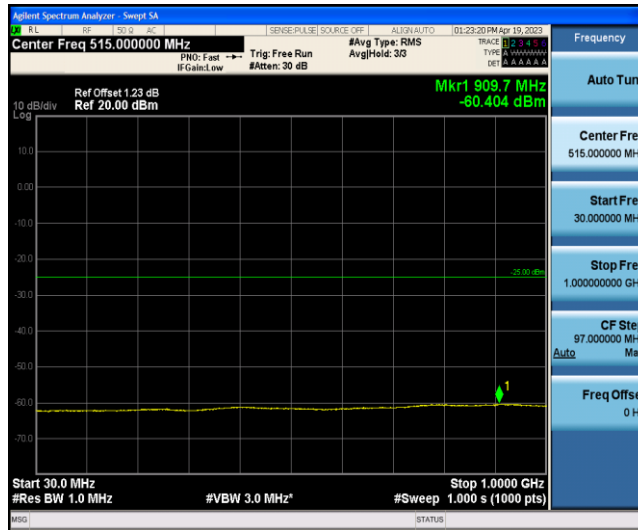

Band41-5MHz-16QAM-41215-1RB#0-Range1:30~1000MHz