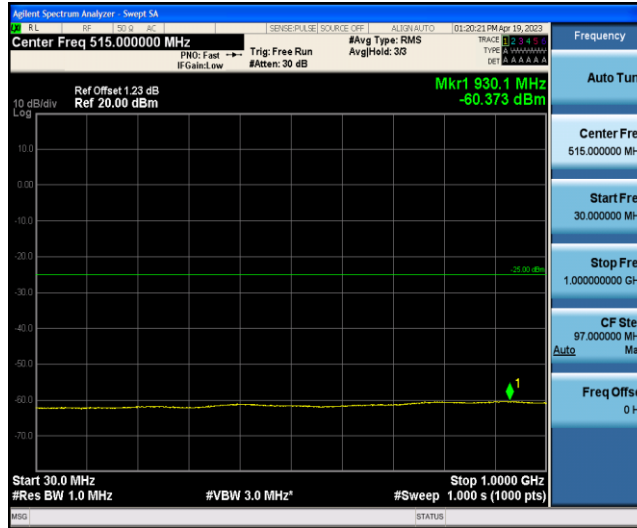

Band41	20MHz	16QAM	41140	1RB#0	Range1:30~1000MHz	-60.31	PASS
Band41	20MHz	16QAM	41140	1RB#0	Range2:1000~26500MHz	-38.92	PASS

Test Graphs

Band41-5MHz-QPSK-40065-1RB#0-Range1:30~1000MHz