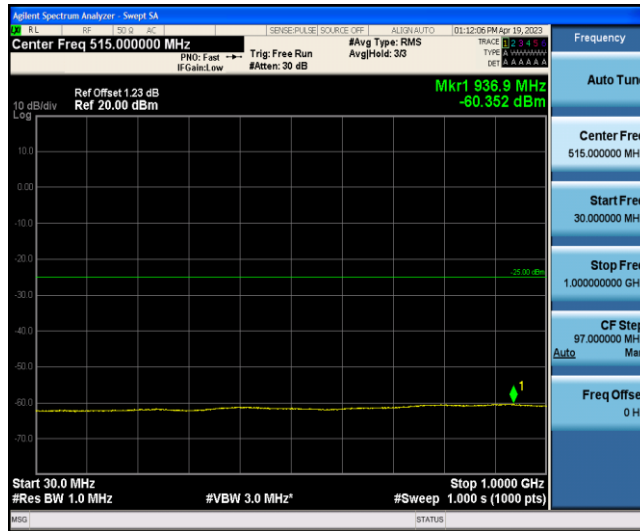

Band41-5MHz-16QAM-40690-1RB#0-Range2:1000~26500MHz

Band41-5MHz-16QAM-41215-1RB#0-Range1:30~1000MHz

Band41-5MHz-16QAM-41215-1RB#0-Range2:1000~26500MHz

Band41-10MHz-QPSK-40090-1RB#0-Range1:30~1000MHz

Band41-10MHz-QPSK-40090-1RB#0-Range2:1000~26500MHz