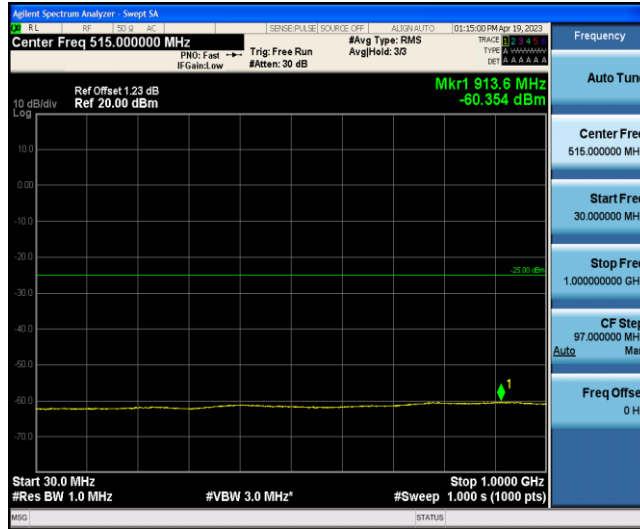

Band41-10MHz-QPSK-41190-1RB#0-Range1:30~1000MHz