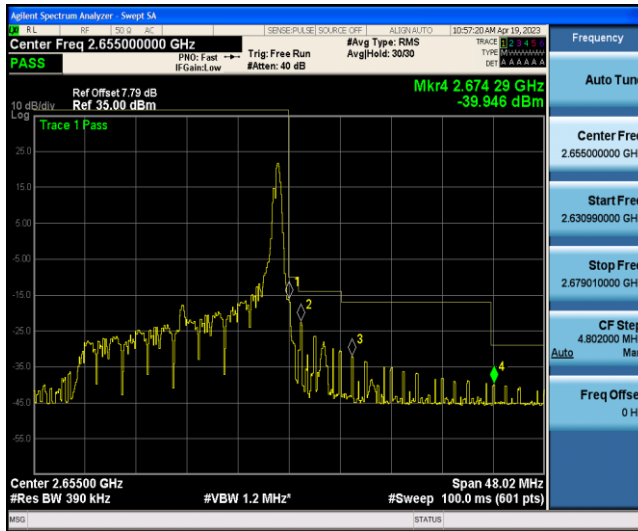

Band41-20MHz-16QAM-41140-1RB#99