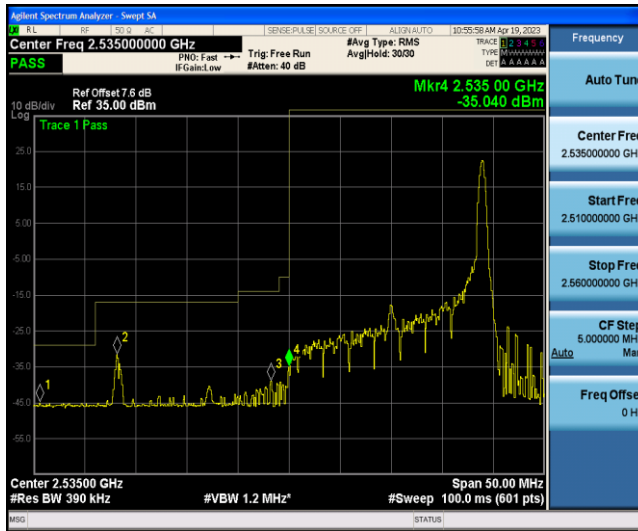

Band41-20MHz-16QAM-40140-1RB#99