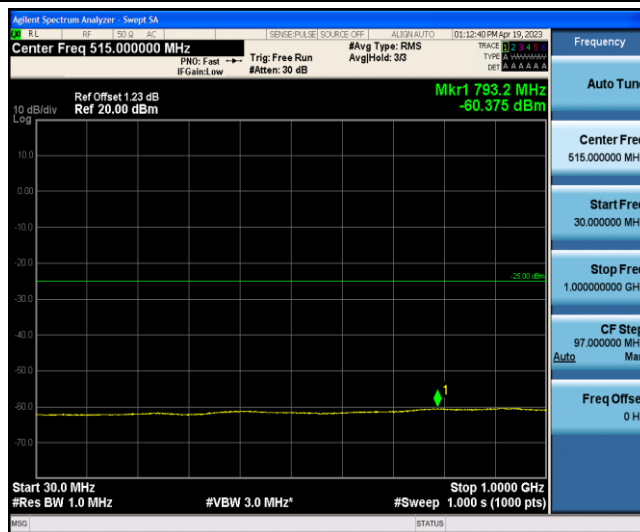

Band41-10MHz-QPSK-40690-1RB#0-Range2:1000~26500MHz

Band41-10MHz-QPSK-41190-1RB#0-Range1:30~1000MHz

Band41-10MHz-QPSK-41190-1RB#0-Range2:1000~26500MHz

Band41-10MHz-16QAM-40090-1RB#0-Range1:30~1000MHz

Band41-10MHz-16QAM-40090-1RB#0-Range2:1000~26500MHz