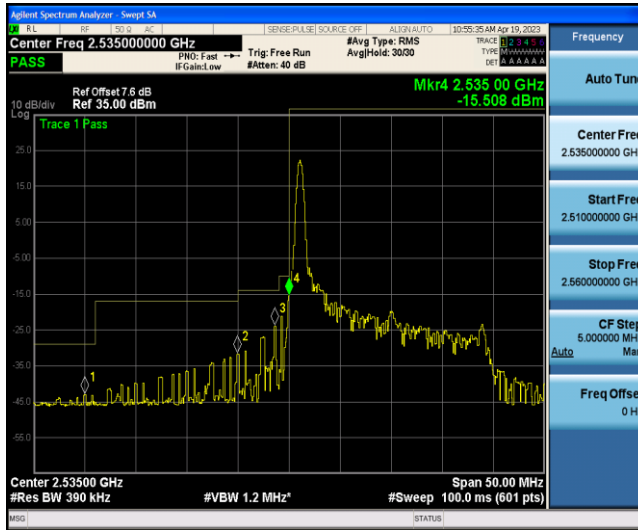

Band41-20MHz-16QAM-40140-1RB#0