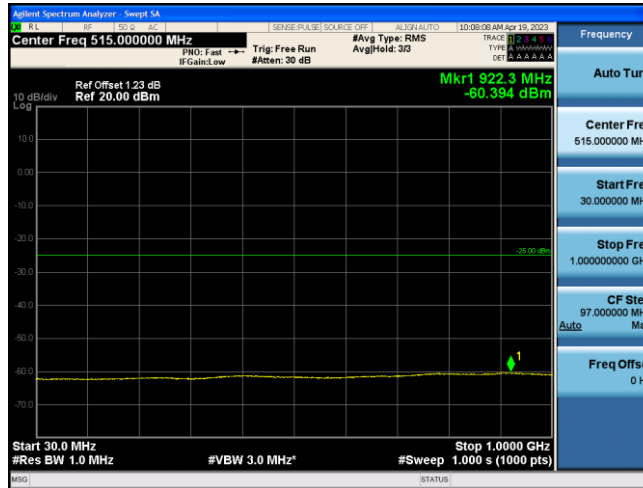

Band41-10MHz-QPSK-40290-1RB#0-Range1:30~1000MHz

Band41-10MHz-QPSK-40290-1RB#0-Range2:1000~26500MHz

Band41-10MHz-QPSK-40590-1RB#0-Range1:30~1000MHz

Band41-10MHz-QPSK-40590-1RB#0-Range2:1000~26500MHz

Band41-10MHz-QPSK-40690-1RB#0-Range1:30~1000MHz