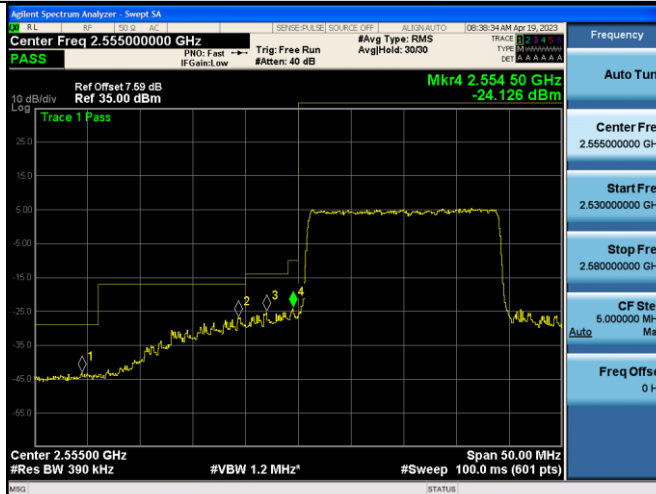

Band41-20MHz-QPSK-41140-100RB#0

Band41-20MHz-16QAM-40140-1RB#0

Band41-20MHz-16QAM-40140-1RB#99

Band41-20MHz-16QAM-40140-100RB#0

Band41-20MHz-16QAM-40340-1RB#0

Band41-20MHz-16QAM-40340-1RB#99

Band41-20MHz-16QAM-40340-100RB#0