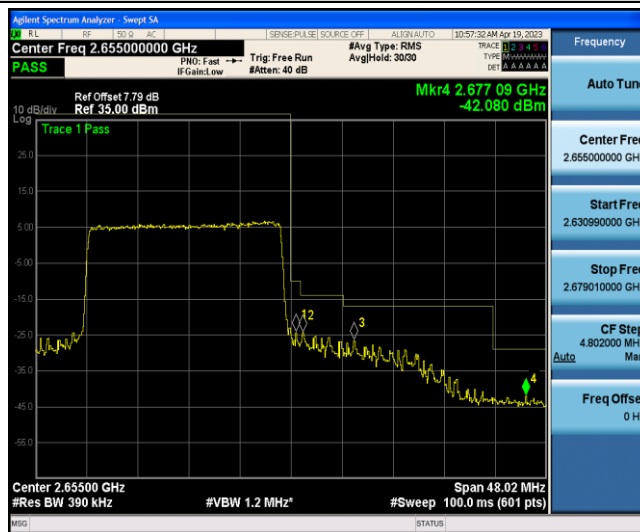

Band41-20MHz-QPSK-41140-100RB#0