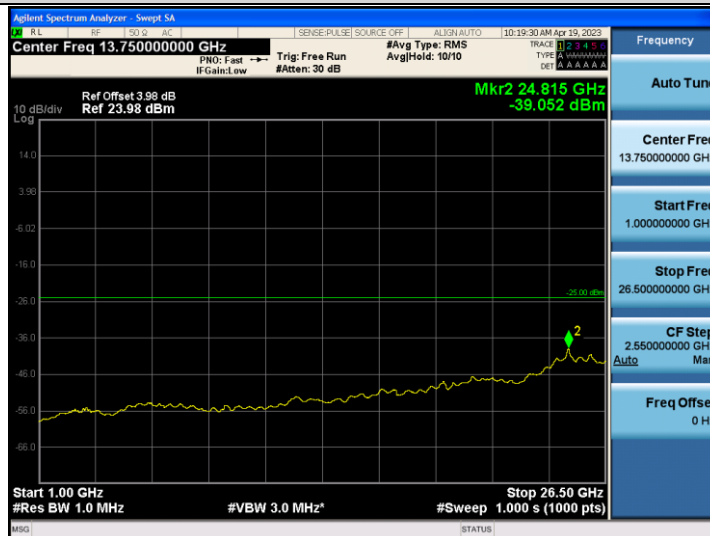

Band41-5MHz-QPSK-40690-1RB#0-Range2:1000~26500MHz