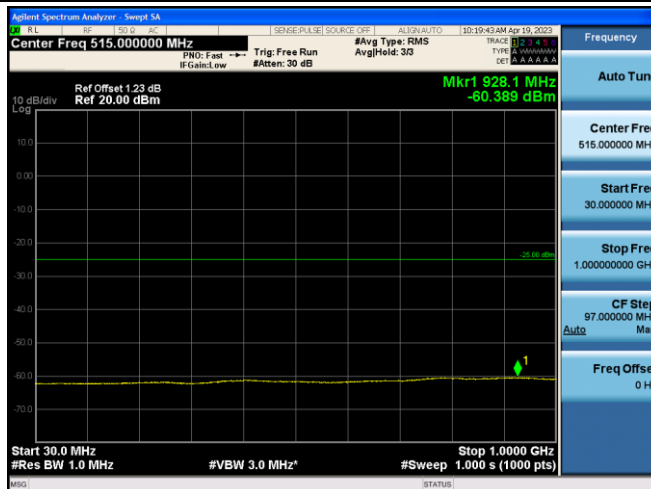

Band41-5MHz-16QAM-40265-1RB#0-Range1:30~1000MHz

Band41-5MHz-16QAM-40265-1RB#0-Range2:1000~26500MHz

Band41-5MHz-16QAM-40590-1RB#0-Range1:30~1000MHz

Band41-5MHz-16QAM-40590-1RB#0-Range2:1000~26500MHz

Band41-5MHz-16QAM-40690-1RB#0-Range1:30~1000MHz