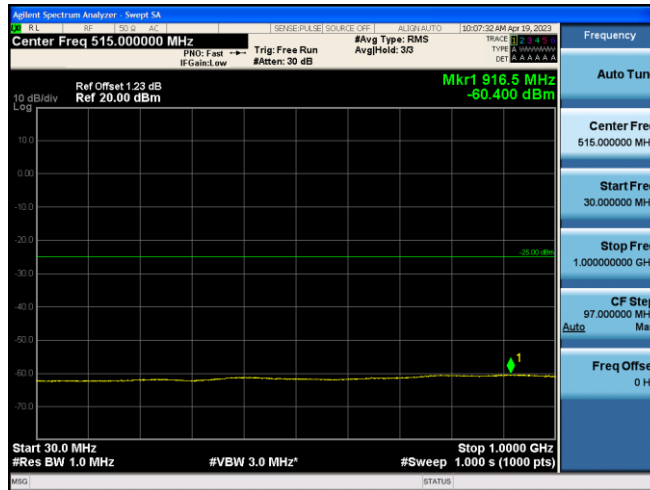

Band41-10MHz-16QAM-40290-1RB#0-Range2:1000~26500MHz