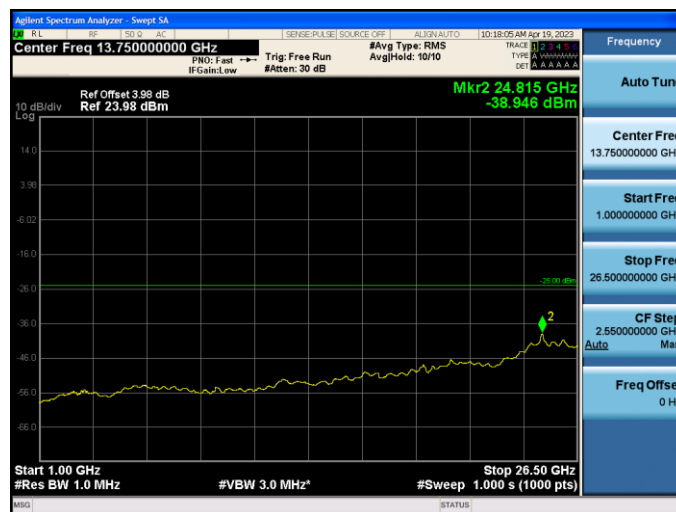

Band41-5MHz-16QAM-40265-1RB#0-Range2:1000~26500MHz