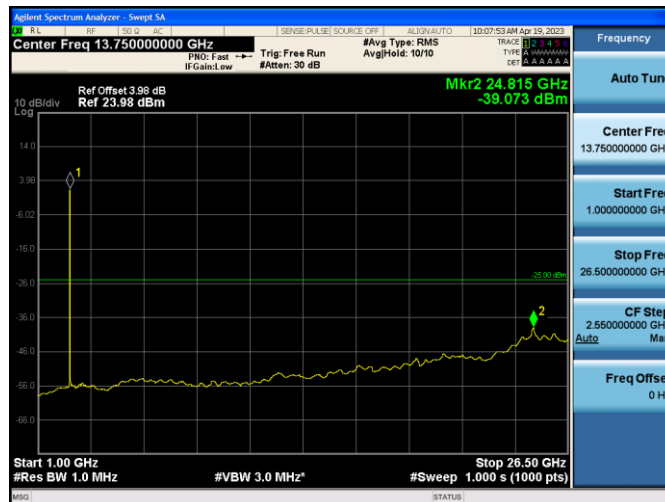

Band41-10MHz-16QAM-40590-1RB#0-Range1:30~1000MHz