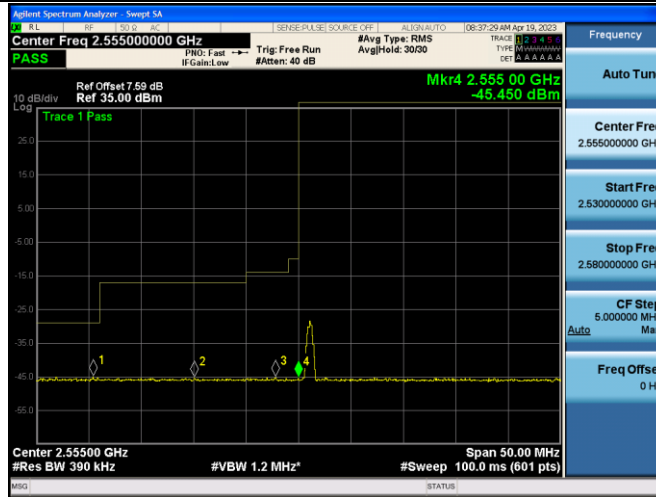

Band41-20MHz-QPSK-41140-100RB#0

Band41-20MHz-16QAM-40140-1RB#0

Band41-20MHz-16QAM-40140-1RB#99

Band41-20MHz-16QAM-40140-100RB#0

Band41-20MHz-16QAM-40340-1RB#0

Band41-20MHz-16QAM-40340-1RB#99

Band41-20MHz-16QAM-40340-100RB#0