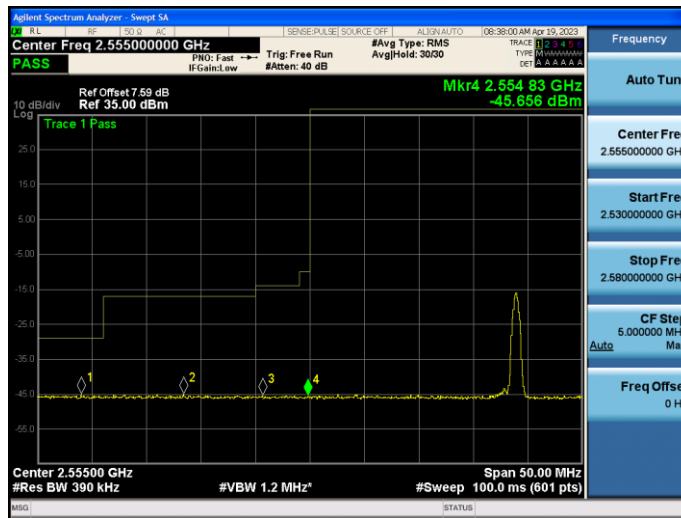

Band41-20MHz-QPSK-41140-100RB#0

Band41-20MHz-16QAM-40140-1RB#0

Band41-20MHz-16QAM-40140-1RB#99

Band41-20MHz-16QAM-40140-100RB#0

Band41-20MHz-16QAM-40340-1RB#0

Band41-20MHz-16QAM-40340-1RB#99

Band41-20MHz-16QAM-40340-100RB#0