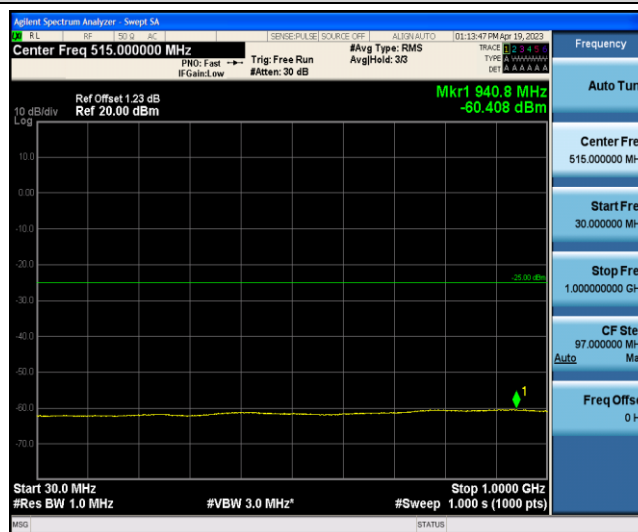

Band41-10MHz-QPSK-40590-1RB#0-Range1:30~1000MHz

Band41-10MHz-QPSK-40590-1RB#0-Range2:1000~26500MHz