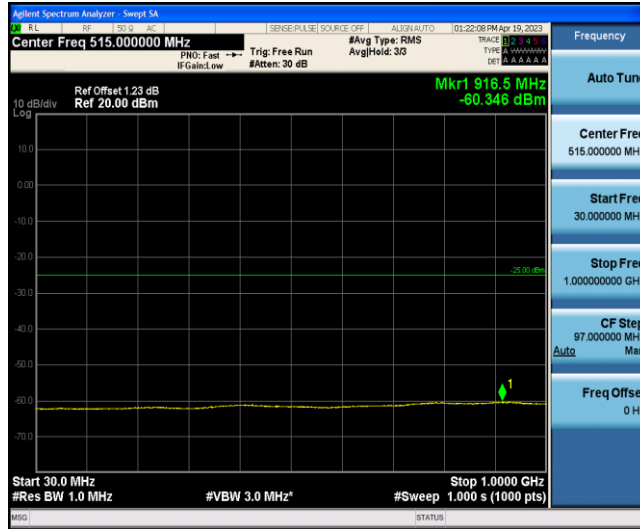

Band41-5MHz-16QAM-40590-1RB#0-Range1:30~1000MHz