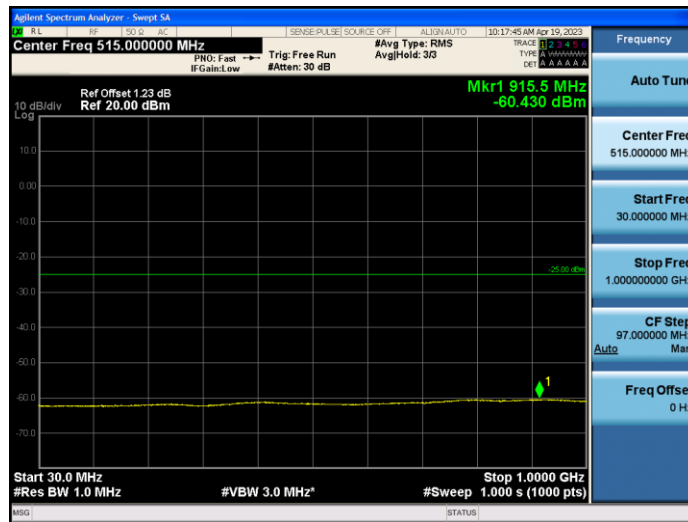

Band41-5MHz-16QAM-40265-1RB#0-Range1:30~1000MHz