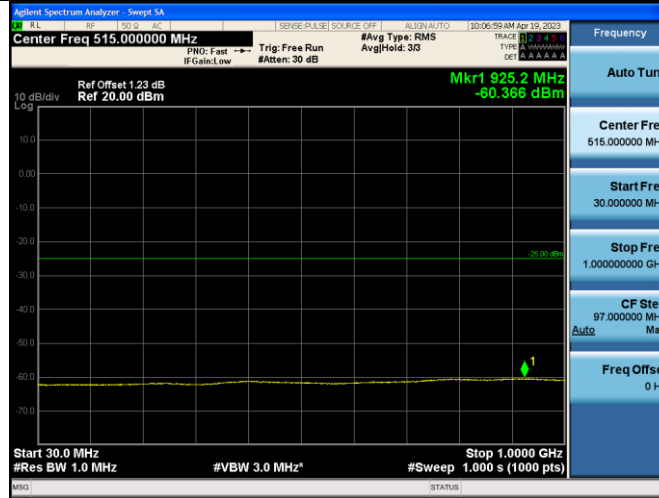

Band41-10MHz-QPSK-40290-1RB#0-Range1:30~1000MHz