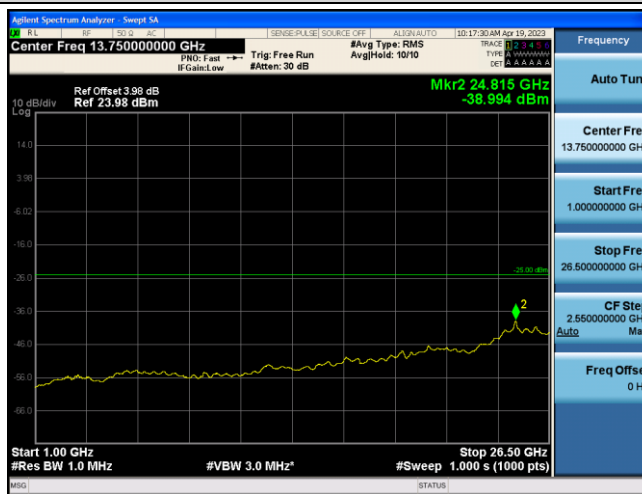

Band41-5MHz-QPSK-40265-1RB#0-Range2:1000~26500MHz