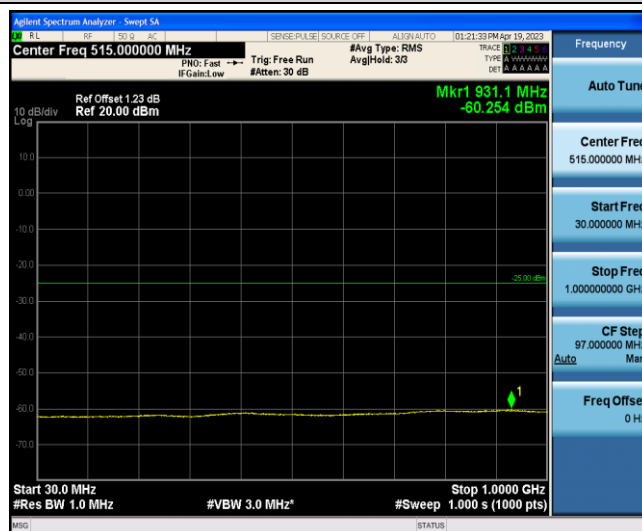

Band41-5MHz-QPSK-40590-1RB#0-Range1:30~1000MHz