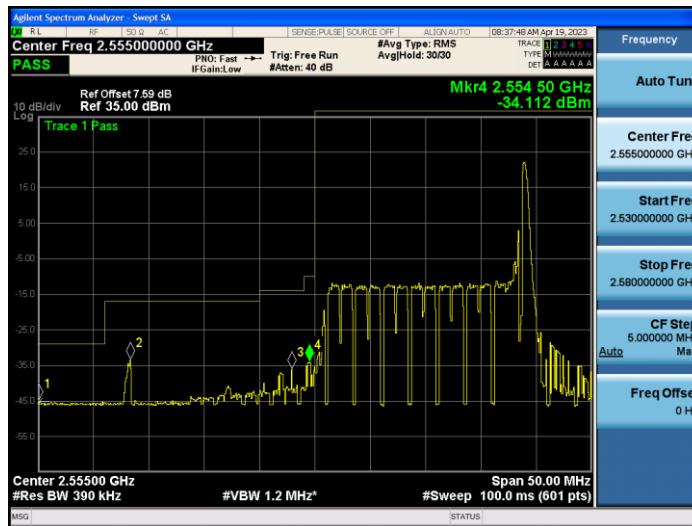

Band41-20MHz-QPSK-40140-1RB#99

Band41-20MHz-QPSK-40140-100RB#0

Band41-20MHz-QPSK-40340-1RB#0

Band41-20MHz-QPSK-40340-1RB#99

Band41-20MHz-QPSK-40340-100RB#0

Band41-20MHz-QPSK-41140-1RB#0

Band41-20MHz-QPSK-41140-1RB#99