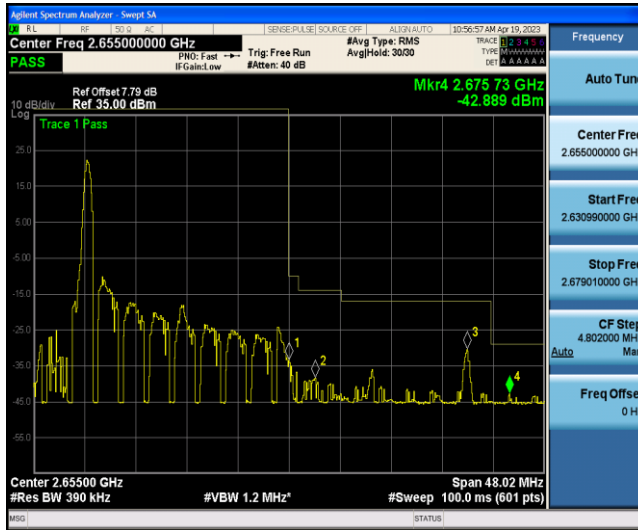

Band41-20MHz-16QAM-41140-1RB#0