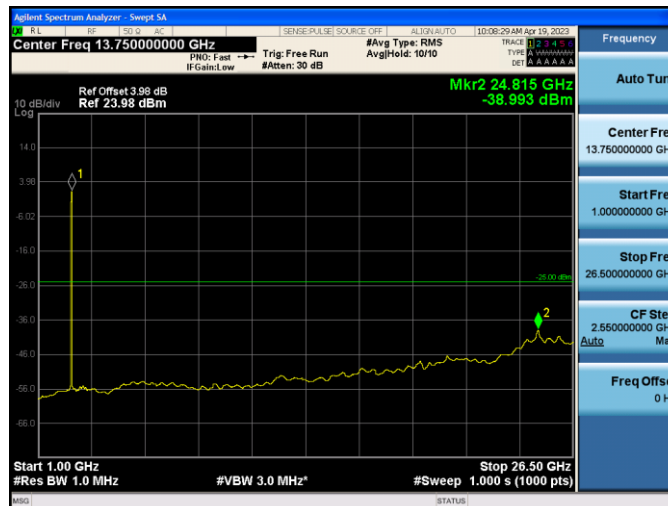

Band41-10MHz-QPSK-40690-1RB#0-Range2:1000~26500MHz