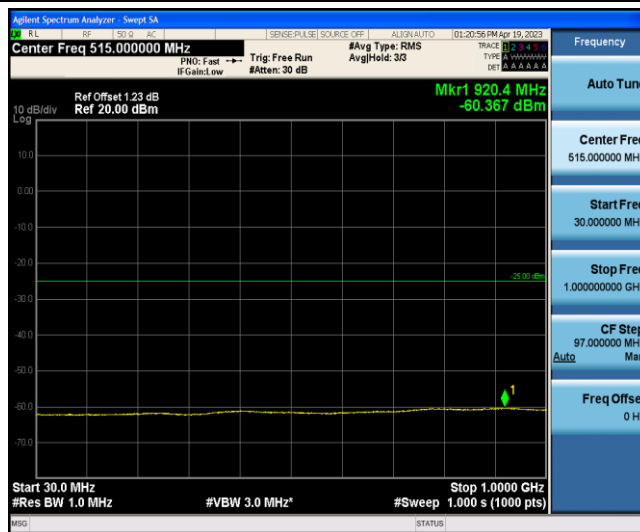

Band41-5MHz-QPSK-40690-1RB#0-Range2:1000~26500MHz

Band41-5MHz-QPSK-41215-1RB#0-Range1:30~1000MHz

Band41-5MHz-QPSK-41215-1RB#0-Range2:1000~26500MHz

Band41-5MHz-16QAM-40065-1RB#0-Range1:30~1000MHz

Band41-5MHz-16QAM-40065-1RB#0-Range2:1000~26500MHz