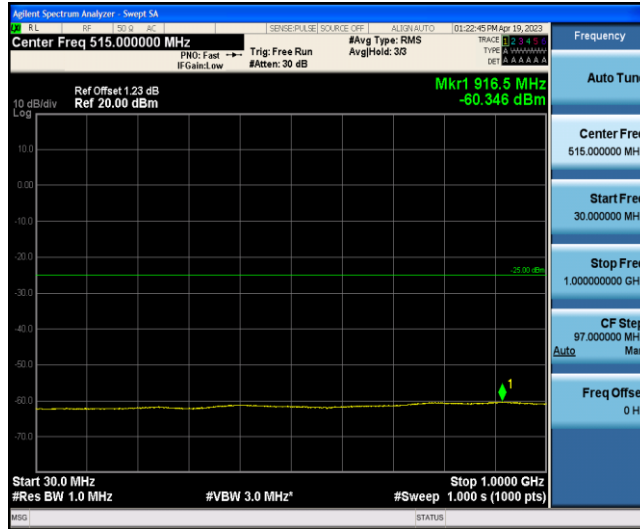

Band41-5MHz-QPSK-41215-1RB#0-Range1:30~1000MHz