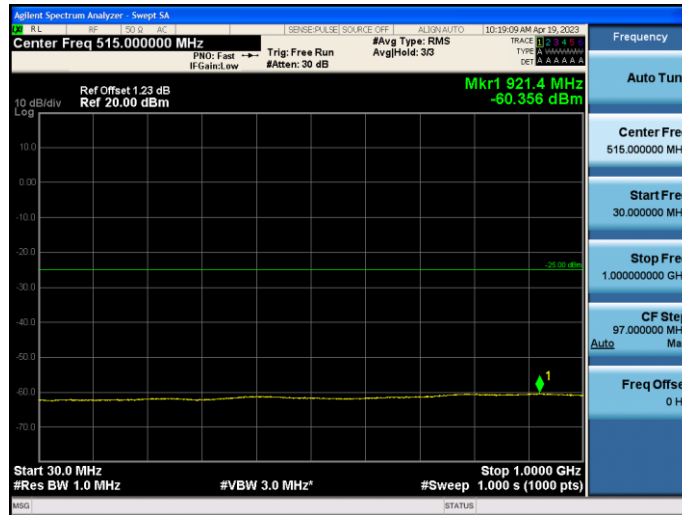

Band41-5MHz-QPSK-40265-1RB#0-Range1:30~1000MHz

Band41-5MHz-QPSK-40265-1RB#0-Range2:1000~26500MHz

Band41-5MHz-QPSK-40590-1RB#0-Range1:30~1000MHz

Band41-5MHz-QPSK-40590-1RB#0-Range2:1000~26500MHz

Band41-5MHz-QPSK-40690-1RB#0-Range1:30~1000MHz