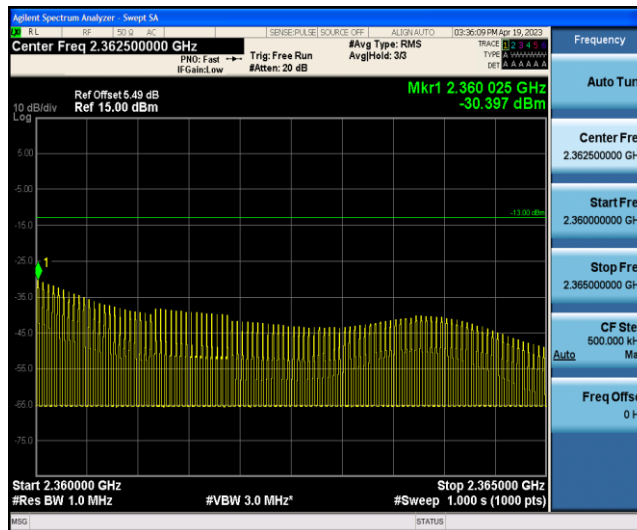

Band40-10MHz-16QAM-39200-1RB#0-Range12:2360~2365MHz

Band40-10MHz-16QAM-39200-1RB#0-Range13:2365~26500MHz

Appendix F: Frequency Stability

Test Result

Band	Bandwidth	Modulation	Channel	RB Configure	Voltage		Deviation (Hz)	Deviation (ppm)	Limit (ppm)	Verdict
					Voltage [Vdc]	Temperature (°C)				
Band40	5MHz	QPSK	38725	25RB#0	VL	NT	-23.36	-0.010124	±2.5	PASS
Band40	5MHz	QPSK	38725	25RB#0	VN	NT	-21.00	-0.009101	±2.5	PASS
Band40	5MHz	QPSK	38725	25RB#0	VH	NT	-23.55	-0.010206	±2.5	PASS
Band40	5MHz	QPSK	38750	25RB#0	VL	NT	-13.62	-0.005896	±2.5	PASS
Band40	5MHz	QPSK	38750	25RB#0	VN	NT	-4.25	-0.001840	±2.5	PASS
Band40	5MHz	QPSK	38750	25RB#0	VH	NT	-7.95	-0.003442	±2.5	PASS
Band40	5MHz	QPSK	38775	25RB#0	VL	NT	-15.03	-0.006499	±2.5	PASS
Band40	5MHz	QPSK	38775	25RB#0	VN	NT	5.19	0.002244	±2.5	PASS
Band40	5MHz	QPSK	38775	25RB#0	VH	NT	-13.68	-0.005916	±2.5	PASS
Band40	5MHz	QPSK	39175	25RB#0	VL	NT	13.43	0.005709	±2.5	PASS
Band40	5MHz	QPSK	39175	25RB#0	VN	NT	16.11	0.006848	±2.5	PASS
Band40	5MHz	QPSK	39175	25RB#0	VH	NT	16.92	0.007192	±2.5	PASS
Band40	5MHz	QPSK	39200	25RB#0	VL	NT	-3.69	-0.001567	±2.5	PASS
Band40	5MHz	QPSK	39200	25RB#0	VN	NT	11.09	0.004709	±2.5	PASS
Band40	5MHz	QPSK	39200	25RB#0	VH	NT	2.88	0.001223	±2.5	PASS
Band40	5MHz	QPSK	39225	25RB#0	VL	NT	-6.15	-0.002609	±2.5	PASS
Band40	5MHz	QPSK	39225	25RB#0	VN	NT	7.37	0.003126	±2.5	PASS
Band40	5MHz	QPSK	39225	25RB#0	VH	NT	-5.79	-0.002456	±2.5	PASS