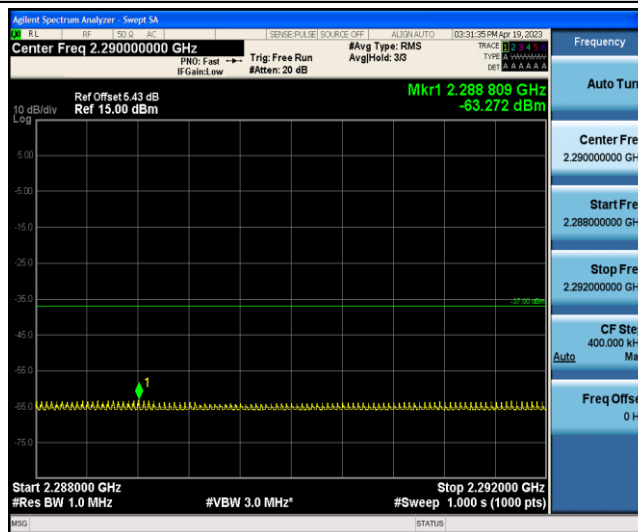

Band40-10MHz-QPSK-39200-1RB#0-Range3:2288~2292MHz

Band40-10MHz-QPSK-39200-1RB#0-Range4:2292~2296MHz