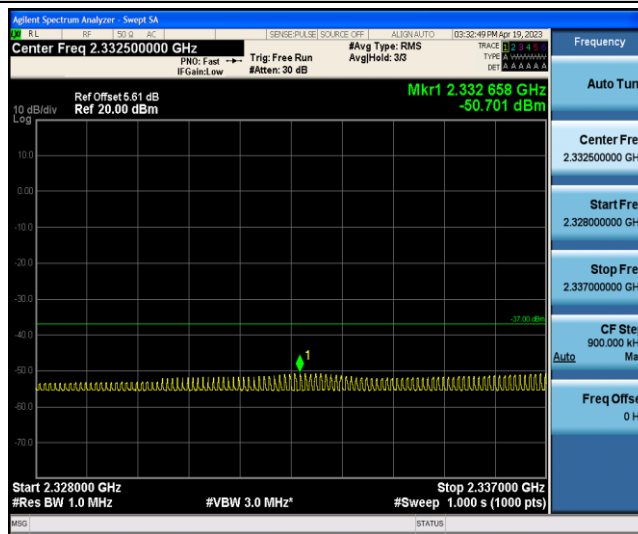

Band40-10MHz-QPSK-39200-1RB#0-Range6:2300~2305MHz

Band40-10MHz-QPSK-39200-1RB#0-Range7:2320~2324MHz

Band40-10MHz-QPSK-39200-1RB#0-Range8:2324~2328MHz

Band40-10MHz-QPSK-39200-1RB#0-Range9:2328~2337MHz

Band40-10MHz-QPSK-39200-1RB#0-Range10:2337~2341MHz