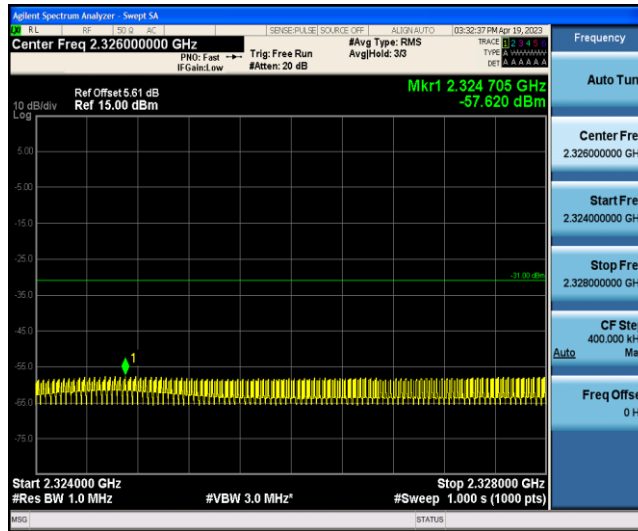

Band40-10MHz-QPSK-39200-1RB#0-Range8:2324~2328MHz

Band40-10MHz-QPSK-39200-1RB#0-Range9:2328~2337MHz