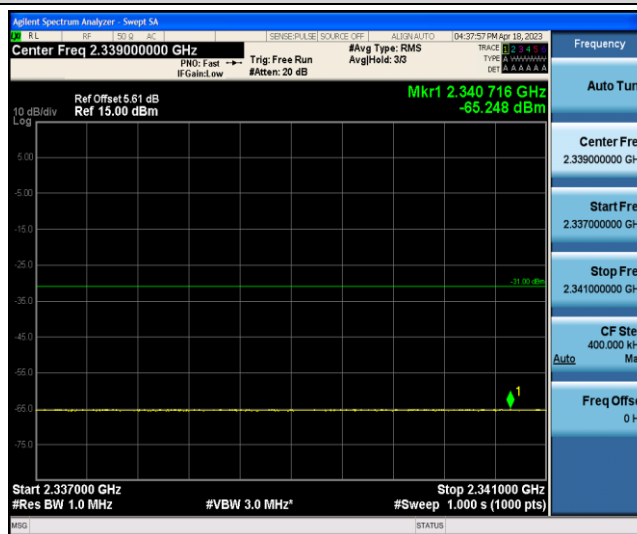

Band40-10MHz-QPSK-38750-1RB#0-Range10:2337~2341MHz

Band40-10MHz-QPSK-38750-1RB#0-Range11:2341~2345MHz