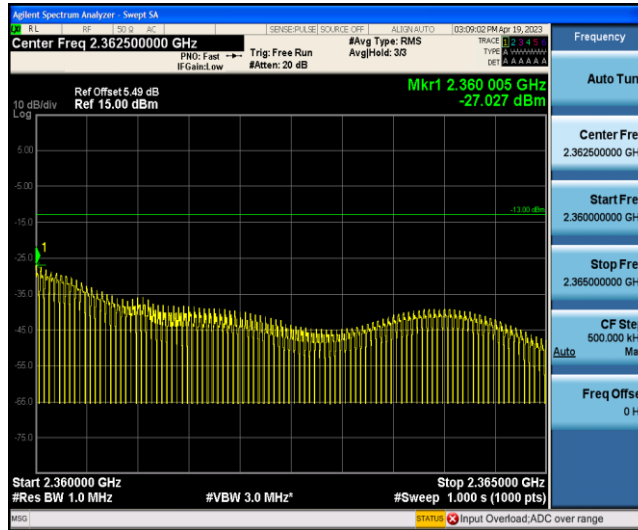

Band40-5MHz-16QAM-39225-1RB#0-Range12:2360~2365MHz

Band40-5MHz-16QAM-39225-1RB#0-Range1:2365~26500MHz