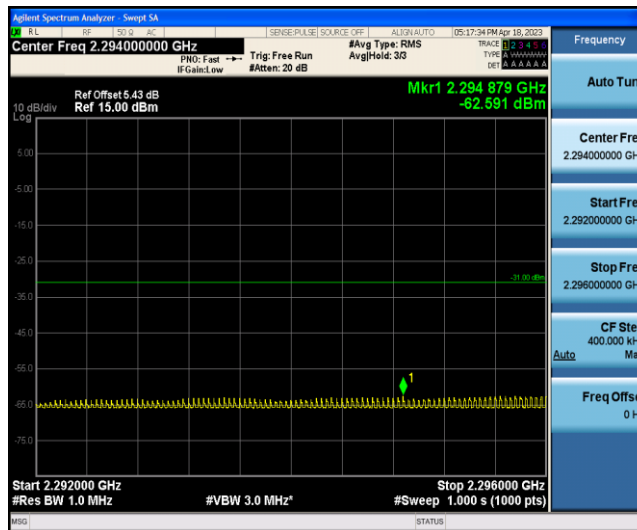

Band40-10MHz-16QAM-38750-1RB#0-Range4:2292~2296MHz

Band40-10MHz-16QAM-38750-1RB#0-Range5:2296~2300MHz