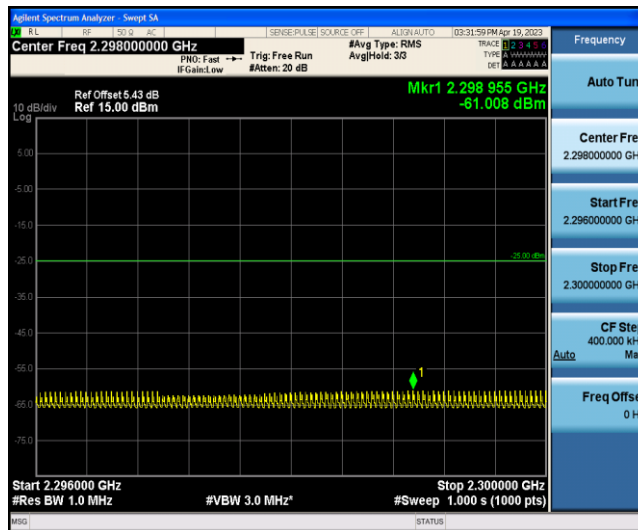

Band40-10MHz-QPSK-39200-1RB#0-Range1:30~1000MHz

Band40-10MHz-QPSK-39200-1RB#0-Range2:1000~2288MHz

Band40-10MHz-QPSK-39200-1RB#0-Range3:2288~2292MHz

Band40-10MHz-QPSK-39200-1RB#0-Range4:2292~2296MHz

Band40-10MHz-QPSK-39200-1RB#0-Range5:2296~2300MHz