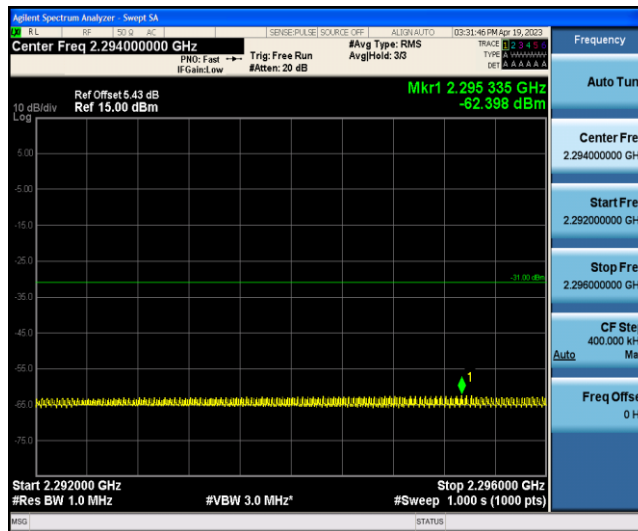

Band40-10MHz-QPSK-39200-1RB#0-Range1:30~1000MHz

Band40-10MHz-QPSK-39200-1RB#0-Range2:1000~2288MHz

Band40-10MHz-QPSK-39200-1RB#0-Range3:2288~2292MHz

Band40-10MHz-QPSK-39200-1RB#0-Range4:2292~2296MHz

Band40-10MHz-QPSK-39200-1RB#0-Range5:2296~2300MHz