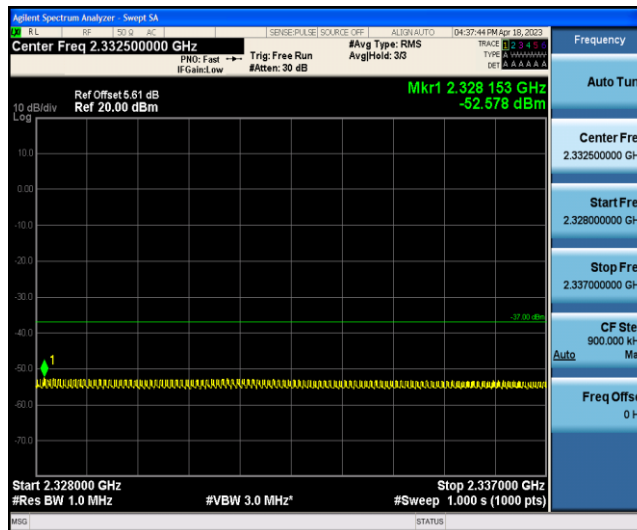

Band40-10MHz-QPSK-38750-1RB#0-Range9:2328~2337MHz

Band40-10MHz-QPSK-38750-1RB#0-Range10:2337~2341MHz