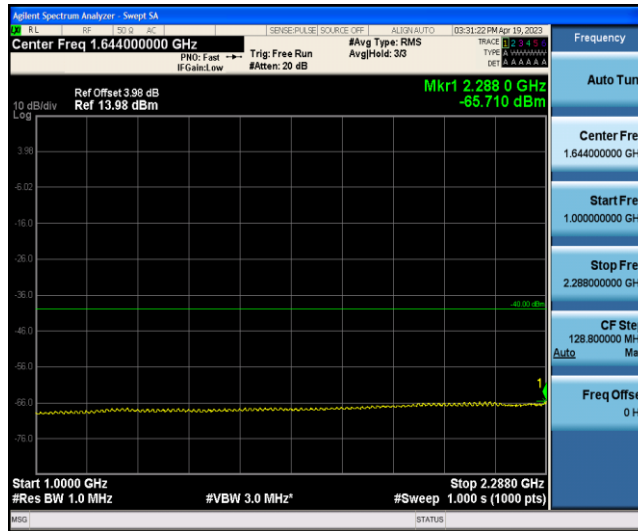

Band40-10MHz-QPSK-39200-1RB#0-Range2:1000~2288MHz

Band40-10MHz-QPSK-39200-1RB#0-Range3:2288~2292MHz