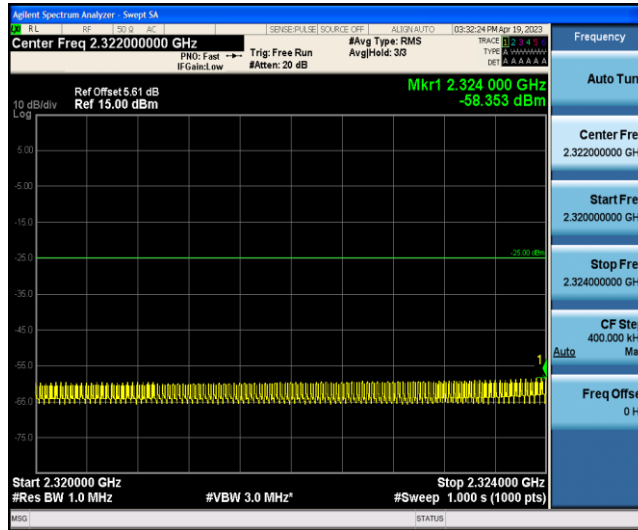

Band40-10MHz-QPSK-39200-1RB#0-Range7:2320~2324MHz

Band40-10MHz-QPSK-39200-1RB#0-Range8:2324~2328MHz