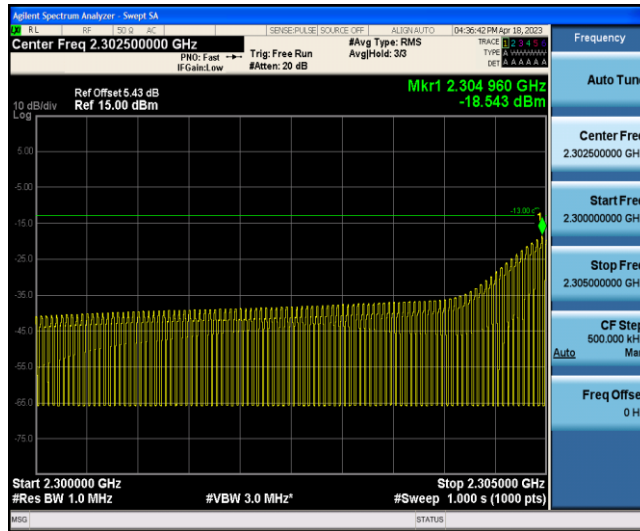

Band40-10MHz-QPSK-38750-1RB#0-Range6:2300~2305MHz

Band40-10MHz-QPSK-38750-1RB#0-Range7:2320~2324MHz