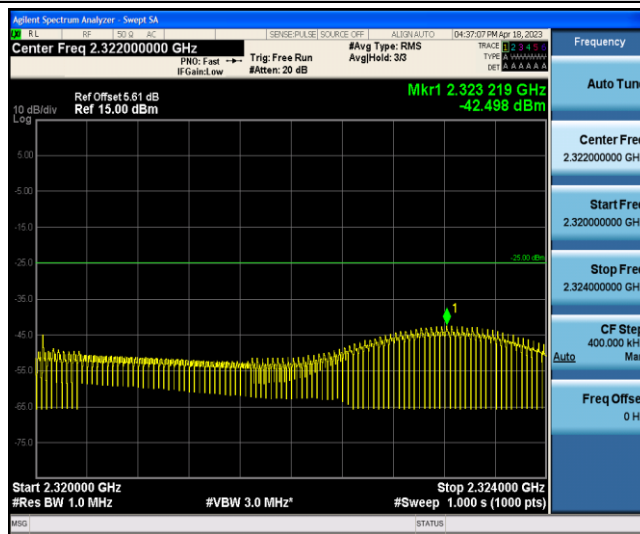

Band40-10MHz-QPSK-38750-1RB#0-Range4:2292~2296MHz

Band40-10MHz-QPSK-38750-1RB#0-Range5:2296~2300MHz

Band40-10MHz-QPSK-38750-1RB#0-Range6:2300~2305MHz

Band40-10MHz-QPSK-38750-1RB#0-Range7:2320~2324MHz

Band40-10MHz-QPSK-38750-1RB#0-Range8:2324~2328MHz