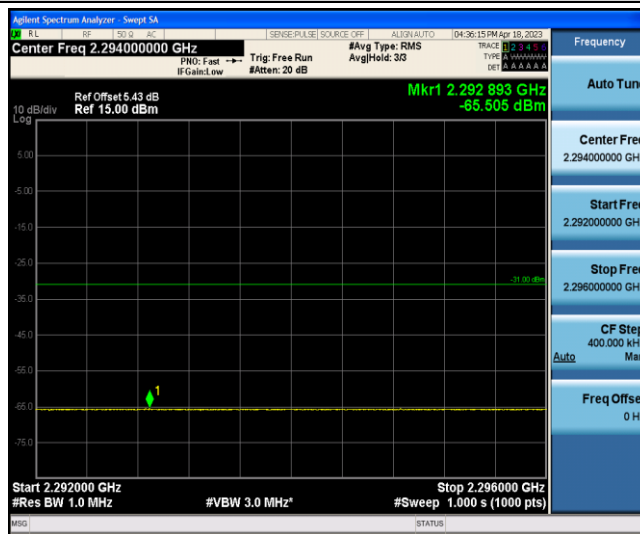

Band40-10MHz-QPSK-38750-1RB#0-Range4:2292~2296MHz

Band40-10MHz-QPSK-38750-1RB#0-Range5:2296~2300MHz