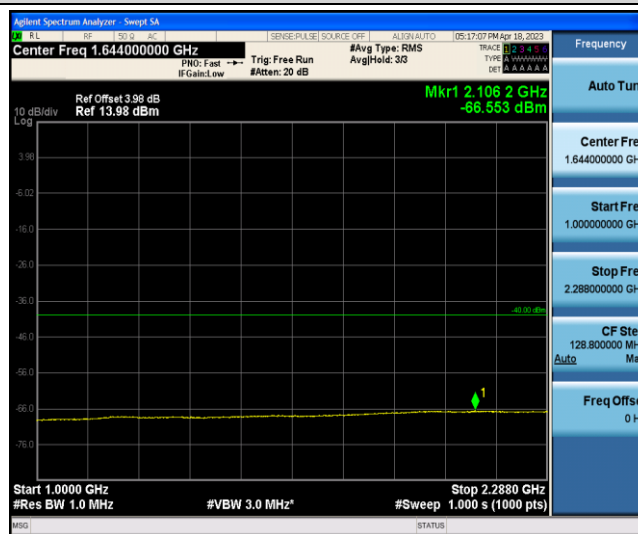

Band40-10MHz-QPSK-39200-1RB#0-Range11:2341~2345MHz

Band40-10MHz-QPSK-39200-1RB#0-Range12:2360~2365MHz

Band40-10MHz-QPSK-39200-1RB#0-Range13:2365~26500MHz

Band40-10MHz-16QAM-38750-1RB#0-Range1:30~1000MHz

Band40-10MHz-16QAM-38750-1RB#0-Range2:1000~2288MHz