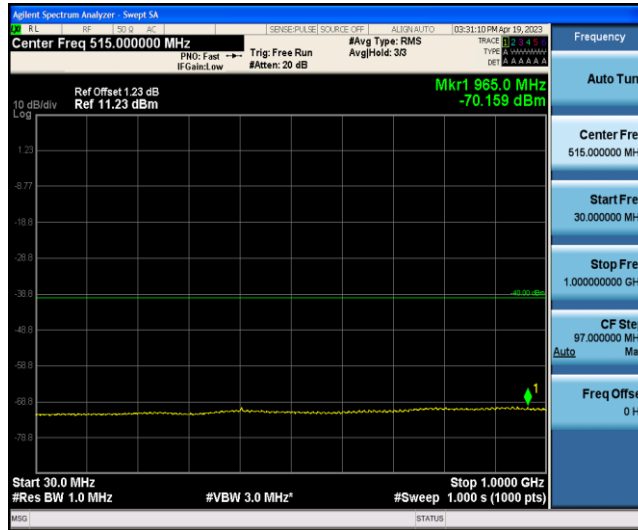

Band40-10MHz-QPSK-39200-1RB#0-Range1:30~1000MHz

Band40-10MHz-QPSK-39200-1RB#0-Range2:1000~2288MHz