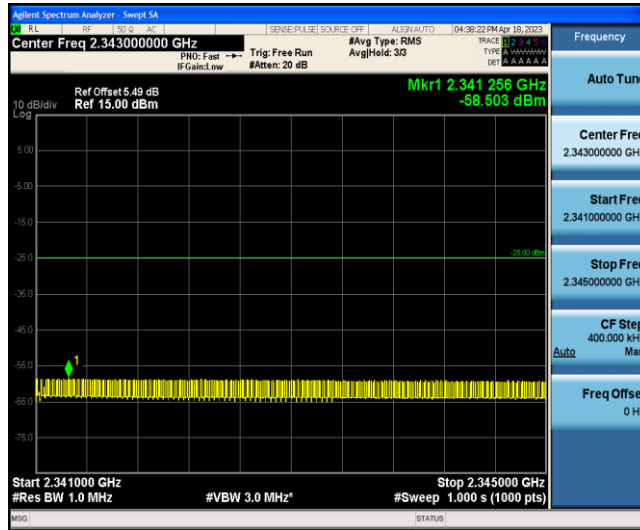

Band40-10MHz-QPSK-38750-1RB#0-Range11:2341~2345MHz

Band40-10MHz-QPSK-38750-1RB#0-Range12:2360~2365MHz