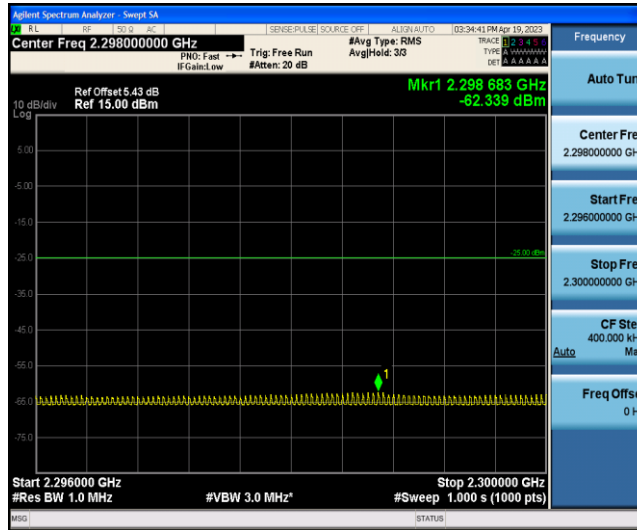

Band40-10MHz-16QAM-39200-1RB#0-Range2:1000~2288MHz

Band40-10MHz-16QAM-39200-1RB#0-Range3:2288~2292MHz

Band40-10MHz-16QAM-39200-1RB#0-Range4:2292~2296MHz

Band40-10MHz-16QAM-39200-1RB#0-Range5:2296~2300MHz