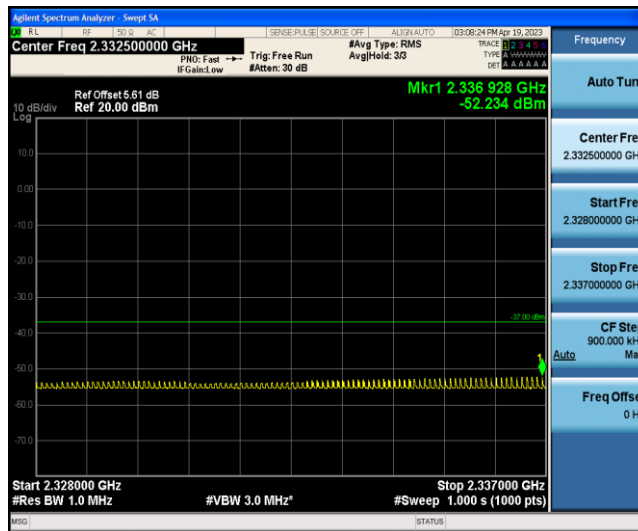

Band40-5MHz-16QAM-39225-1RB#0-Range7:2320~2324MHz

Band40-5MHz-16QAM-39225-1RB#0-Range8:2324~2328MHz

Band40-5MHz-16QAM-39225-1RB#0-Range9:2328~2337MHz

Band40-5MHz-16QAM-39225-1RB#0-Range10:2337~2341MHz

Band40-5MHz-16QAM-39225-1RB#0-Range11:2341~2345MHz