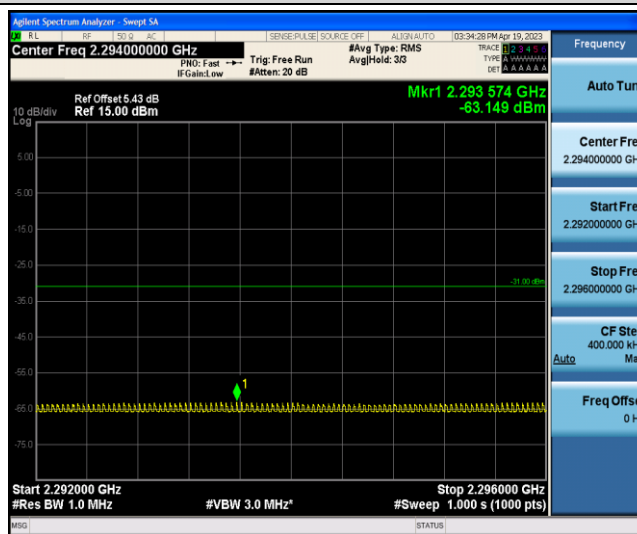

Band40-10MHz-16QAM-39200-1RB#0-Range2:1000~2288MHz

Band40-10MHz-16QAM-39200-1RB#0-Range3:2288~2292MHz

Band40-10MHz-16QAM-39200-1RB#0-Range4:2292~2296MHz

Band40-10MHz-16QAM-39200-1RB#0-Range5:2296~2300MHz