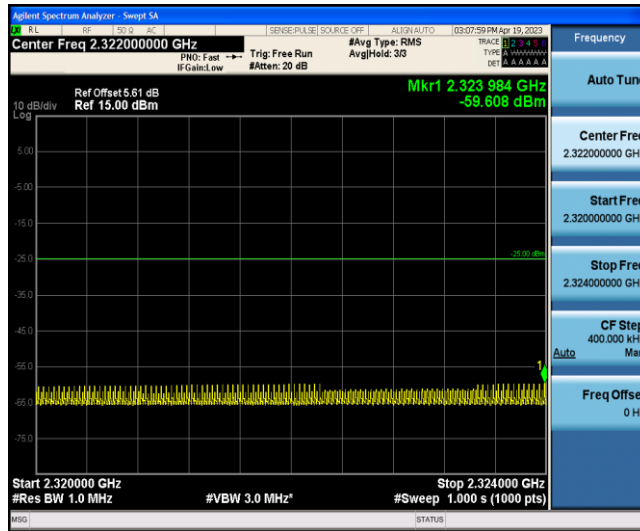

Band40-5MHz-16QAM-39225-1RB#0-Range7:2320~2324MHz

Band40-5MHz-16QAM-39225-1RB#0-Range8:2324~2328MHz

Band40-5MHz-16QAM-39225-1RB#0-Range9:2328~2337MHz

Band40-5MHz-16QAM-39225-1RB#0-Range10:2337~2341MHz

Band40-5MHz-16QAM-39225-1RB#0-Range11:2341~2345MHz