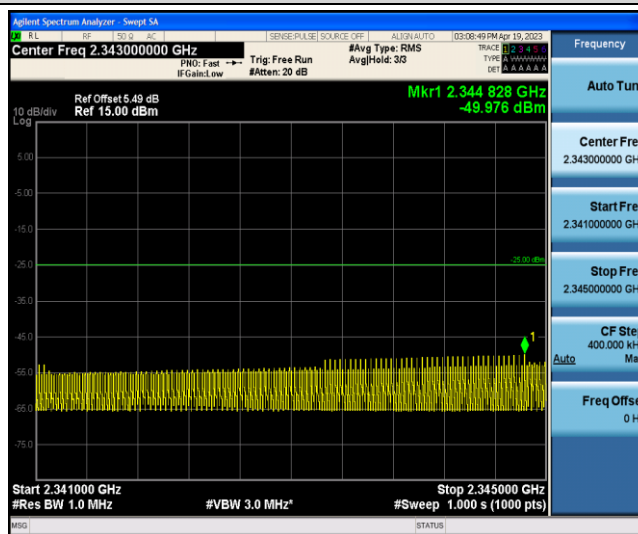

Band40-5MHz-16QAM-39225-1RB#0-Range7:2320~2324MHz

Band40-5MHz-16QAM-39225-1RB#0-Range8:2324~2328MHz

Band40-5MHz-16QAM-39225-1RB#0-Range9:2328~2337MHz

Band40-5MHz-16QAM-39225-1RB#0-Range10:2337~2341MHz

Band40-5MHz-16QAM-39225-1RB#0-Range11:2341~2345MHz