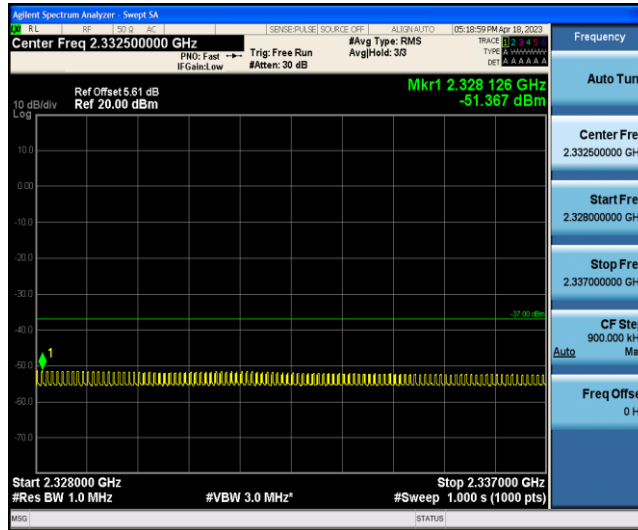

Band40-10MHz-16QAM-38750-1RB#0-Range9:2328~2337MHz

Band40-10MHz-16QAM-38750-1RB#0-Range10:2337~2341MHz