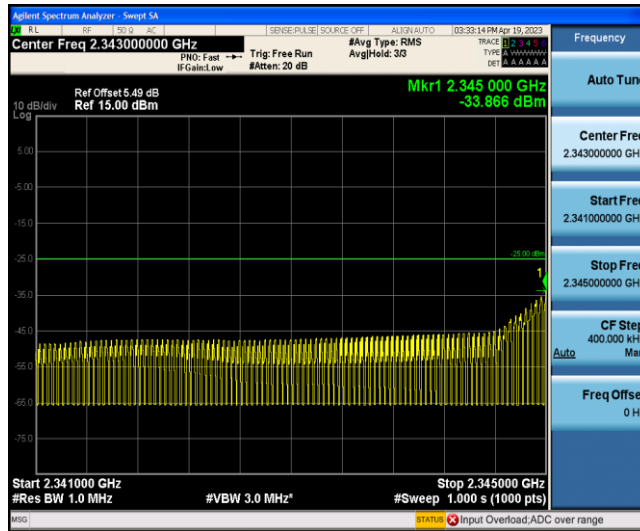

Band40-10MHz-QPSK-39200-1RB#0-Range11:2341~2345MHz

Band40-10MHz-QPSK-39200-1RB#0-Range12:2360~2365MHz