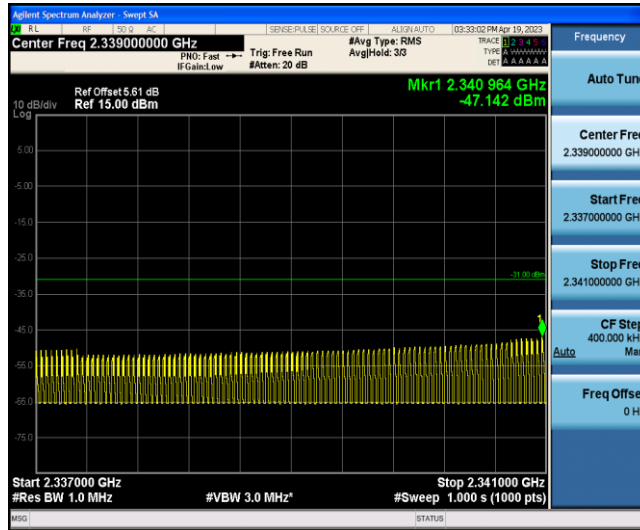

Band40-10MHz-QPSK-39200-1RB#0-Range6:2300~2305MHz

Band40-10MHz-QPSK-39200-1RB#0-Range7:2320~2324MHz

Band40-10MHz-QPSK-39200-1RB#0-Range8:2324~2328MHz

Band40-10MHz-QPSK-39200-1RB#0-Range9:2328~2337MHz

Band40-10MHz-QPSK-39200-1RB#0-Range10:2337~2341MHz