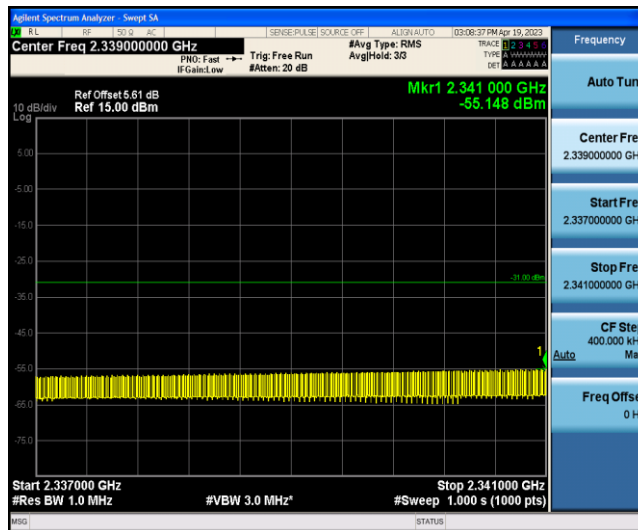

Band40-5MHz-16QAM-39225-1RB#0-Range7:2320~2324MHz

Band40-5MHz-16QAM-39225-1RB#0-Range8:2324~2328MHz

Band40-5MHz-16QAM-39225-1RB#0-Range9:2328~2337MHz

Band40-5MHz-16QAM-39225-1RB#0-Range10:2337~2341MHz

Band40-5MHz-16QAM-39225-1RB#0-Range11:2341~2345MHz