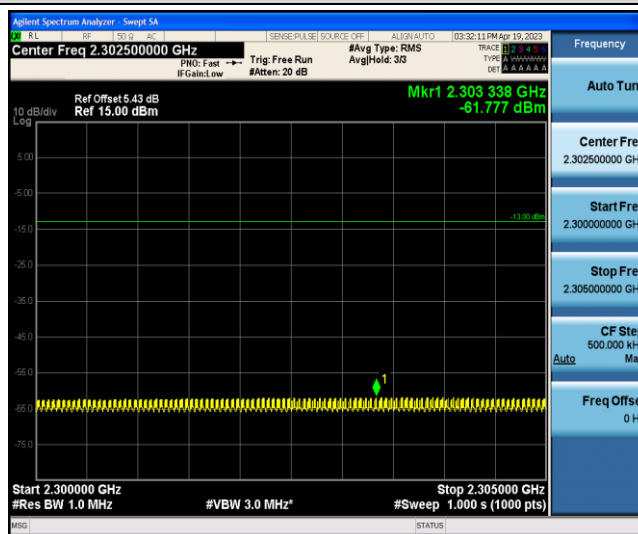

Band40-10MHz-QPSK-39200-1RB#0-Range6:2300~2305MHz

Band40-10MHz-QPSK-39200-1RB#0-Range7:2320~2324MHz