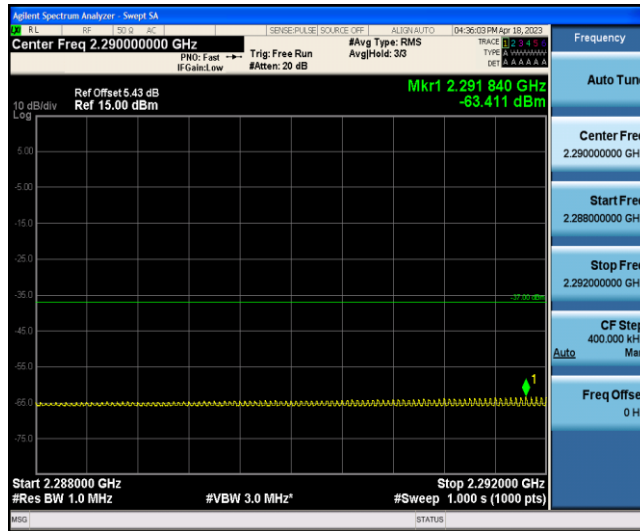

Band40-5MHz-16QAM-39225-1RB#0-Range12:2360~2365MHz

Band40-5MHz-16QAM-39225-1RB#0-Range1:2365~26500MHz

Band40-10MHz-QPSK-38750-1RB#0-Range1:30~1000MHz

Band40-10MHz-QPSK-38750-1RB#0-Range2:1000~2288MHz

Band40-10MHz-QPSK-38750-1RB#0-Range3:2288~2292MHz