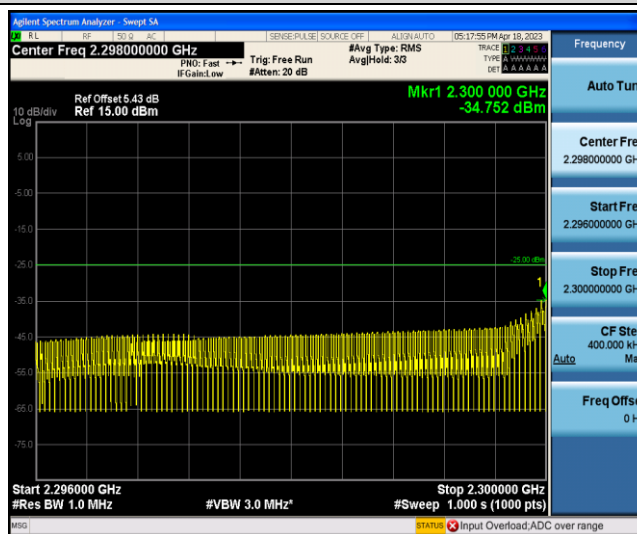

Band40-10MHz-16QAM-38750-1RB#0-Range5:2296~2300MHz

Band40-10MHz-16QAM-38750-1RB#0-Range6:2300~2305MHz