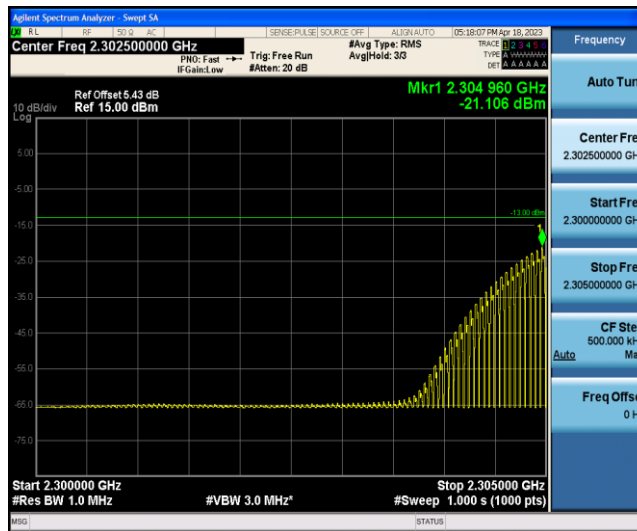

Band40-10MHz-16QAM-38750-1RB#0-Range3:2288~2292MHz

Band40-10MHz-16QAM-38750-1RB#0-Range4:2292~2296MHz

Band40-10MHz-16QAM-38750-1RB#0-Range5:2296~2300MHz

Band40-10MHz-16QAM-38750-1RB#0-Range6:2300~2305MHz