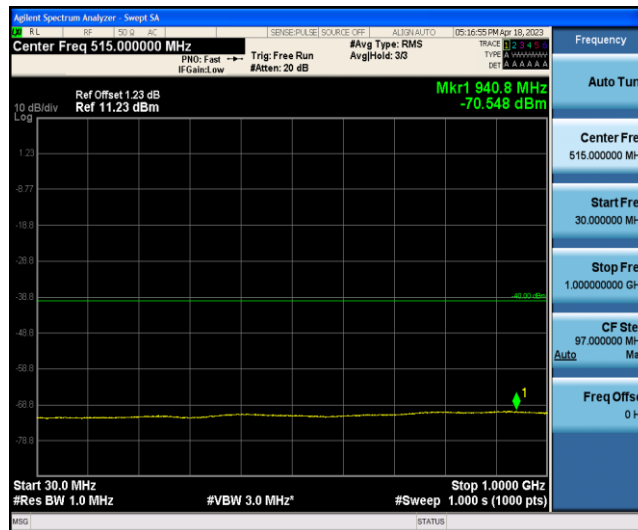

Band40-10MHz-QPSK-39200-1RB#0-Range11:2341~2345MHz

Band40-10MHz-QPSK-39200-1RB#0-Range12:2360~2365MHz

Band40-10MHz-QPSK-39200-1RB#0-Range13:2365~26500MHz

Band40-10MHz-16QAM-38750-1RB#0-Range1:30~1000MHz

Band40-10MHz-16QAM-38750-1RB#0-Range2:1000~2288MHz