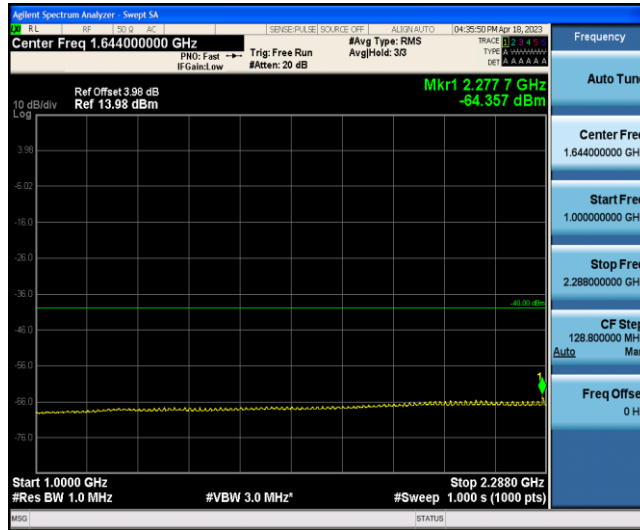

Band40-5MHz-16QAM-39225-1RB#0-Range12:2360~2365MHz

Band40-5MHz-16QAM-39225-1RB#0-Range1:2365~26500MHz

Band40-10MHz-QPSK-38750-1RB#0-Range1:30~1000MHz

Band40-10MHz-QPSK-38750-1RB#0-Range2:1000~2288MHz

Band40-10MHz-QPSK-38750-1RB#0-Range3:2288~2292MHz