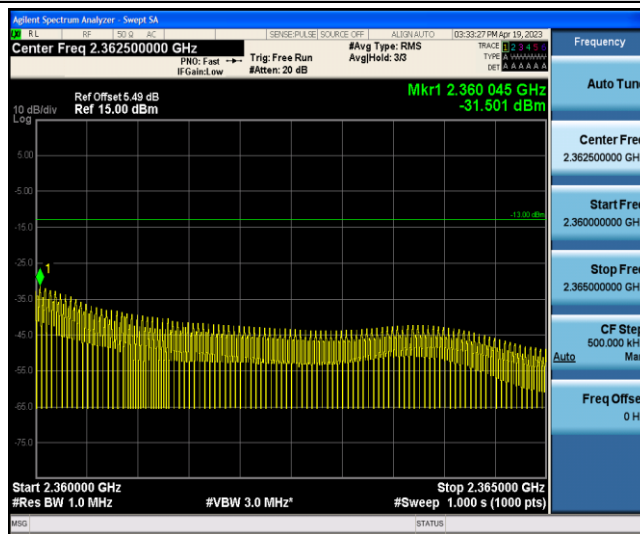

Band40-10MHz-QPSK-39200-1RB#0-Range12:2360~2365MHz

Band40-10MHz-QPSK-39200-1RB#0-Range13:2365~26500MHz