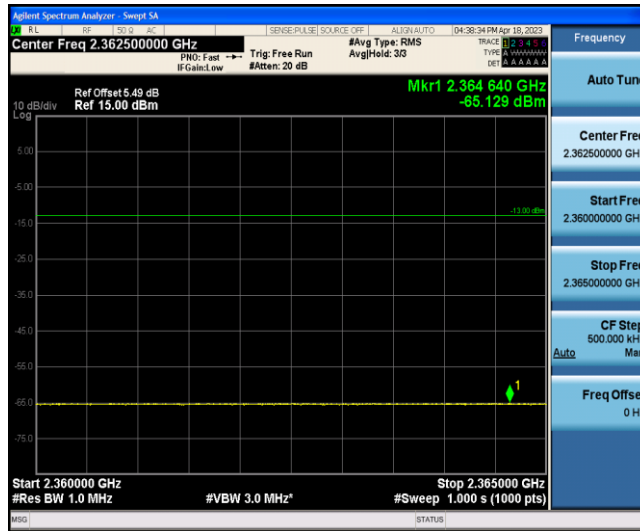

Band40-10MHz-QPSK-38750-1RB#0-Range9:2328~2337MHz

Band40-10MHz-QPSK-38750-1RB#0-Range10:2337~2341MHz

Band40-10MHz-QPSK-38750-1RB#0-Range11:2341~2345MHz

Band40-10MHz-QPSK-38750-1RB#0-Range12:2360~2365MHz

Band40-10MHz-QPSK-38750-1RB#0-Range13:2365~26500MHz