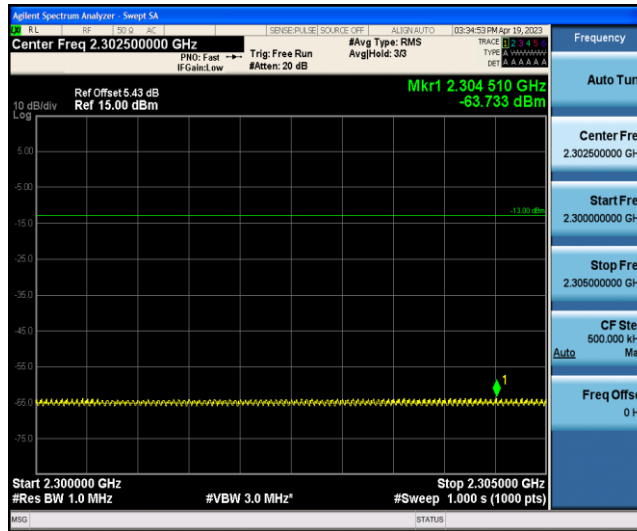

Band40-10MHz-16QAM-39200-1RB#0-Range6:2300~2305MHz

Band40-10MHz-16QAM-39200-1RB#0-Range7:2320~2324MHz