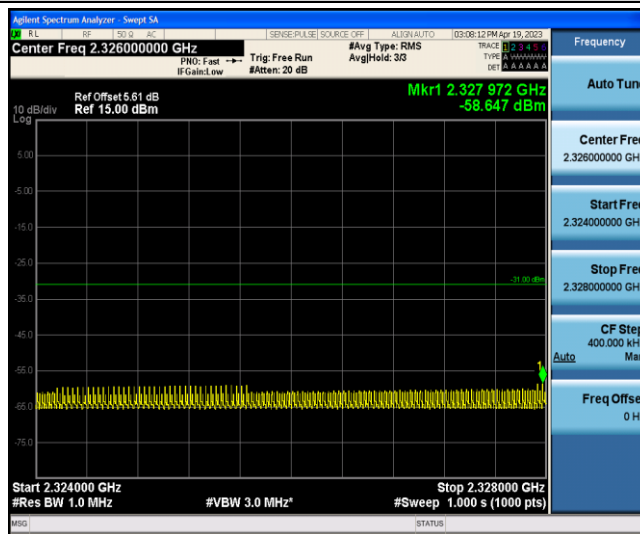

Band40-5MHz-16QAM-39225-1RB#0-Range7:2320~2324MHz

Band40-5MHz-16QAM-39225-1RB#0-Range8:2324~2328MHz

Band40-5MHz-16QAM-39225-1RB#0-Range9:2328~2337MHz

Band40-5MHz-16QAM-39225-1RB#0-Range10:2337~2341MHz

Band40-5MHz-16QAM-39225-1RB#0-Range11:2341~2345MHz