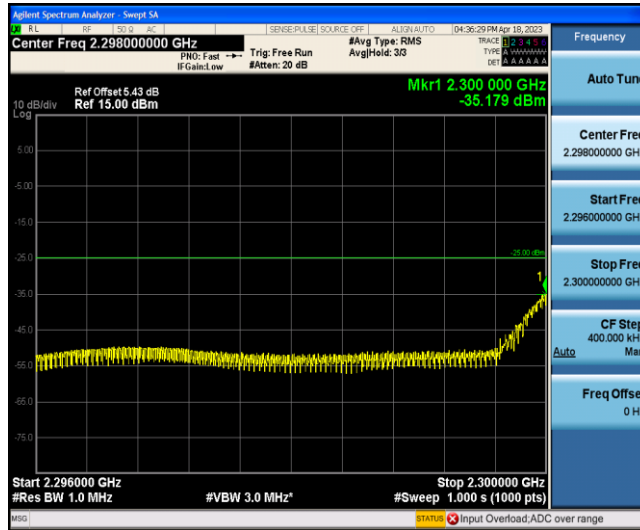

Band40-10MHz-QPSK-38750-1RB#0-Range5:2296~2300MHz

Band40-10MHz-QPSK-38750-1RB#0-Range6:2300~2305MHz