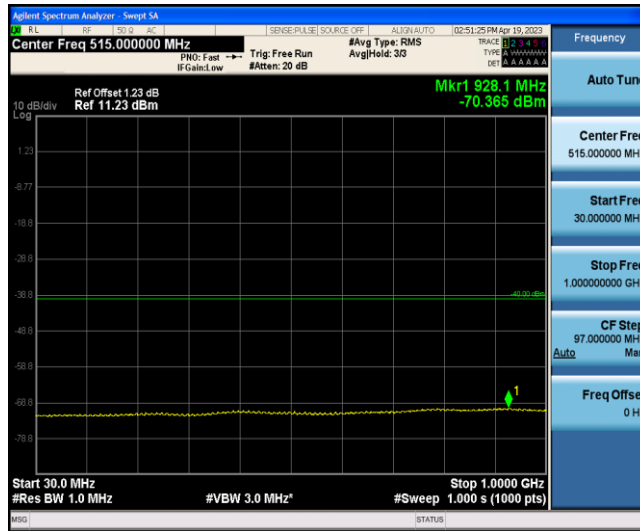

Band40-5MHz-QPSK-38775-1RB#0-Range10:2337~2341MHz

Band40-5MHz-QPSK-38775-1RB#0-Range11:2341~2345MHz

Band40-5MHz-QPSK-38775-1RB#0-Range12:2360~2365MHz

Band40-5MHz-QPSK-38775-1RB#0-Range13:2365~26500MHz

Band40-5MHz-QPSK-39175-1RB#0-Range1:30~1000MHz