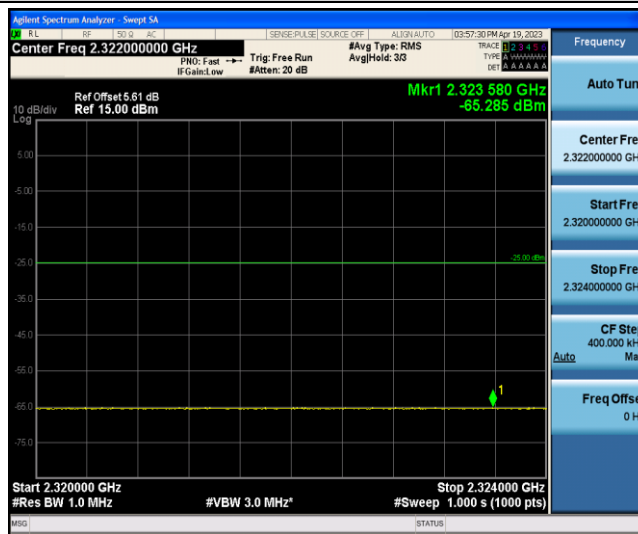

Band40-5MHz-16QAM-38725-1RB#0-Range7:2320~2324MHz

Band40-5MHz-16QAM-38725-1RB#0-Range8:2324~2328MHz