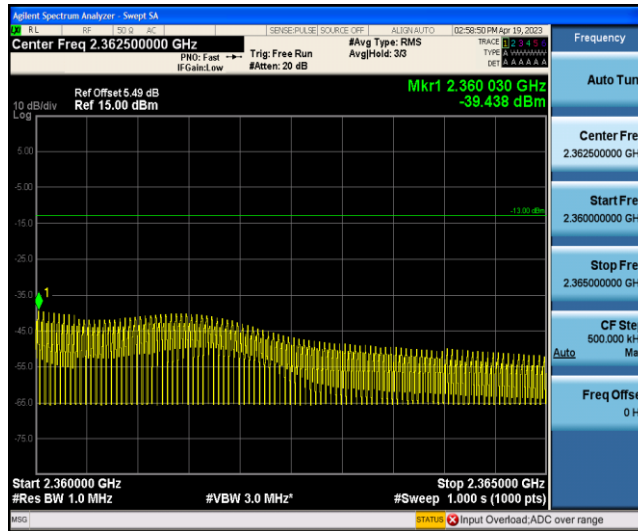

Band40-5MHz-QPSK-39200-1RB#0-Range9:2328~2337MHz

Band40-5MHz-QPSK-39200-1RB#0-Range10:2337~2341MHz

Band40-5MHz-QPSK-39200-1RB#0-Range11:2341~2345MHz

Band40-5MHz-QPSK-39200-1RB#0-Range12:2360~2365MHz

Band40-5MHz-QPSK-39200-1RB#0-Range13:2365~26500MHz