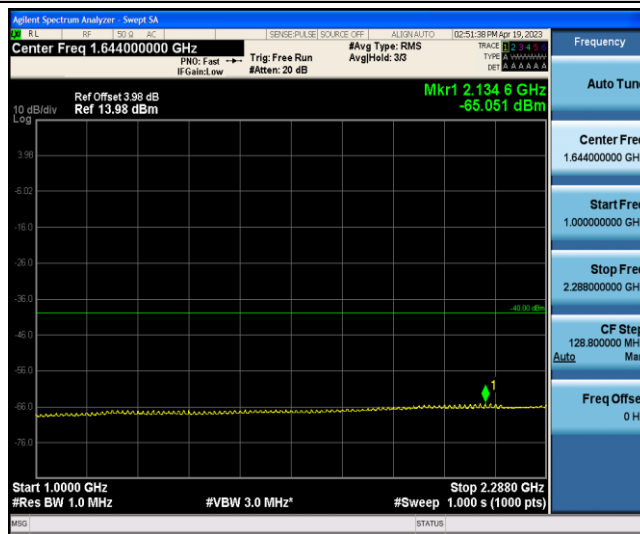

Band40-5MHz-QPSK-39175-1RB#0-Range2:1000~2288MHz

Band40-5MHz-QPSK-39175-1RB#0-Range3:2288~2292MHz