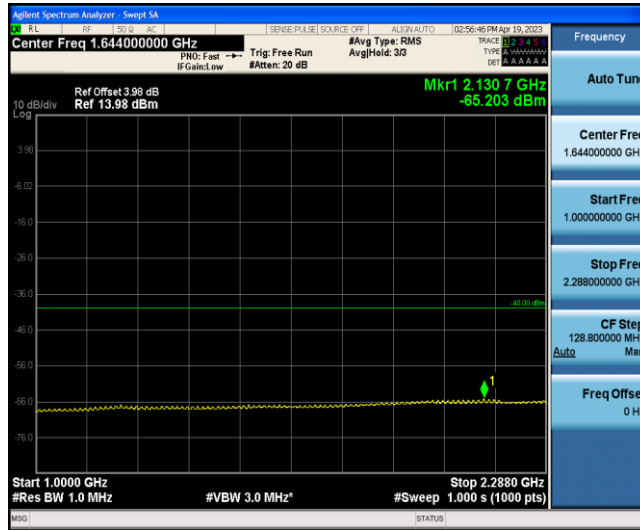

Band40-5MHz-QPSK-39175-1RB#0-Range12:2360~2365MHz

Band40-5MHz-QPSK-39175-1RB#0-Range13:2365~26500MHz

Band40-5MHz-QPSK-39200-1RB#0-Range1:30~1000MHz

Band40-5MHz-QPSK-39200-1RB#0-Range2:1000~2288MHz

Band40-5MHz-QPSK-39200-1RB#0-Range3:2288~2292MHz