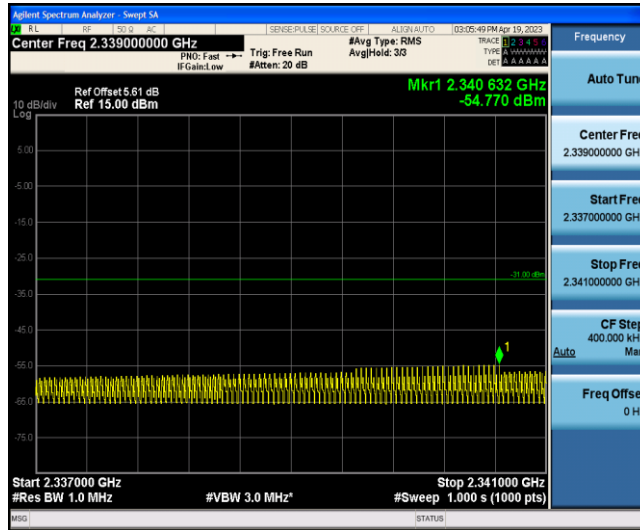

Band40-5MHz-QPSK-39225-1RB#0-Range6:2300~2305MHz

Band40-5MHz-QPSK-39225-1RB#0-Range7:2320~2324MHz

Band40-5MHz-QPSK-39225-1RB#0-Range8:2324~2328MHz

Band40-5MHz-QPSK-39225-1RB#0-Range9:2328~2337MHz

Band40-5MHz-QPSK-39225-1RB#0-Range10:2337~2341MHz