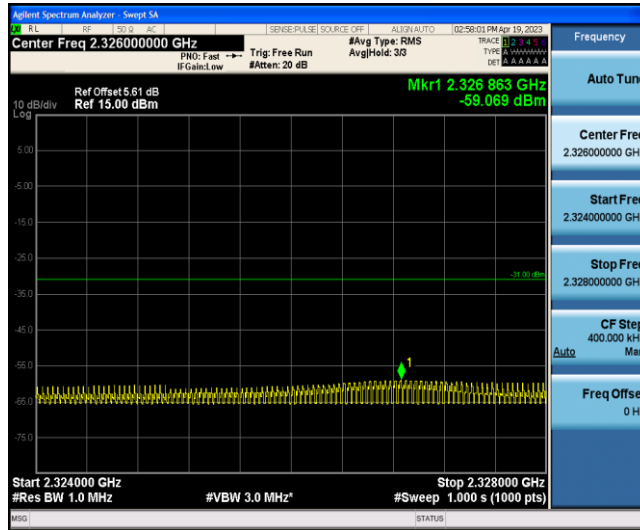

Band40-5MHz-QPSK-39200-1RB#0-Range4:2292~2296MHz

Band40-5MHz-QPSK-39200-1RB#0-Range5:2296~2300MHz

Band40-5MHz-QPSK-39200-1RB#0-Range6:2300~2305MHz

Band40-5MHz-QPSK-39200-1RB#0-Range7:2320~2324MHz

Band40-5MHz-QPSK-39200-1RB#0-Range8:2324~2328MHz