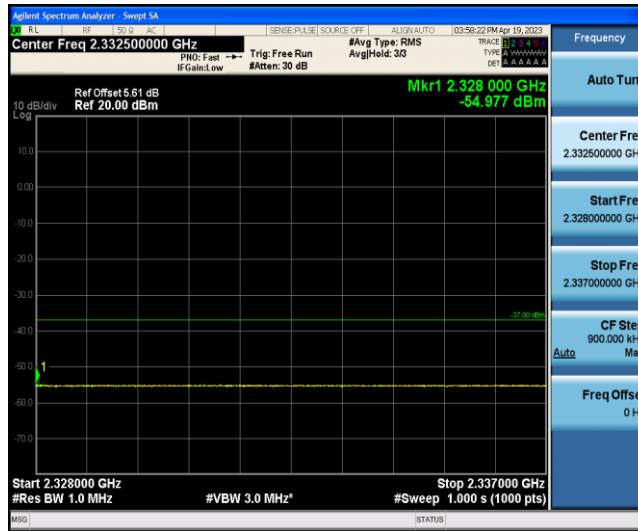

Band40-5MHz-16QAM-38725-1RB#0-Range9:2328~2337MHz

Band40-5MHz-16QAM-38725-1RB#0-Range10:2337~2341MHz