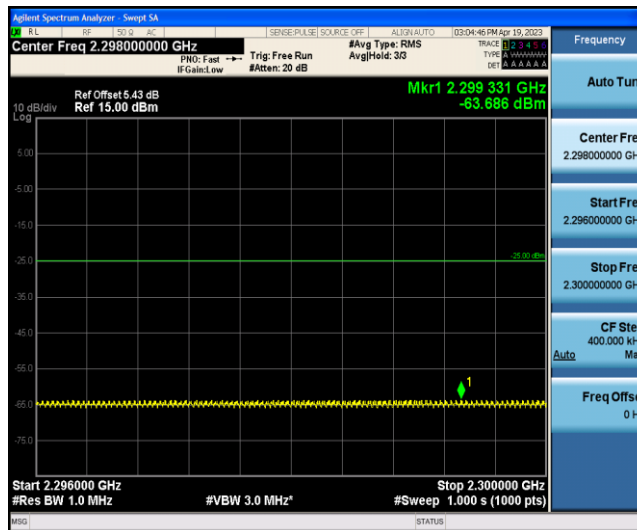

Band40-5MHz-QPSK-39225-1RB#0-Range1:30~1000MHz

Band40-5MHz-QPSK-39225-1RB#0-Range2:1000~2288MHz

Band40-5MHz-QPSK-39225-1RB#0-Range3:2288~2292MHz

Band40-5MHz-QPSK-39225-1RB#0-Range4:2292~2296MHz

Band40-5MHz-QPSK-39225-1RB#0-Range5:2296~2300MHz