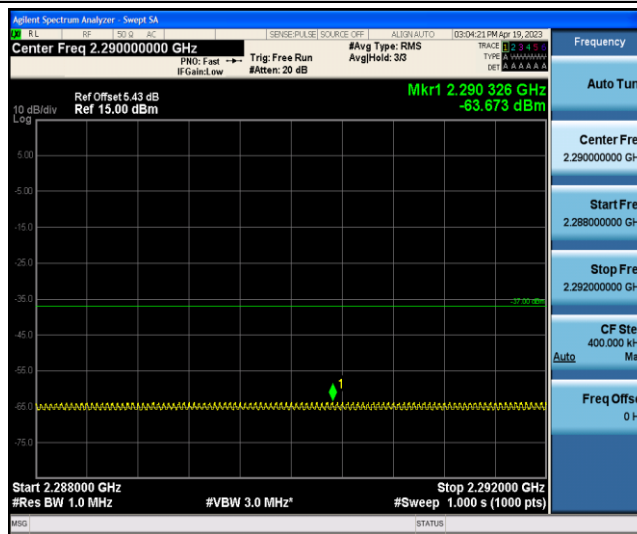

Band40-5MHz-QPSK-39225-1RB#0-Range3:2288~2292MHz

Band40-5MHz-QPSK-39225-1RB#0-Range4:2292~2296MHz