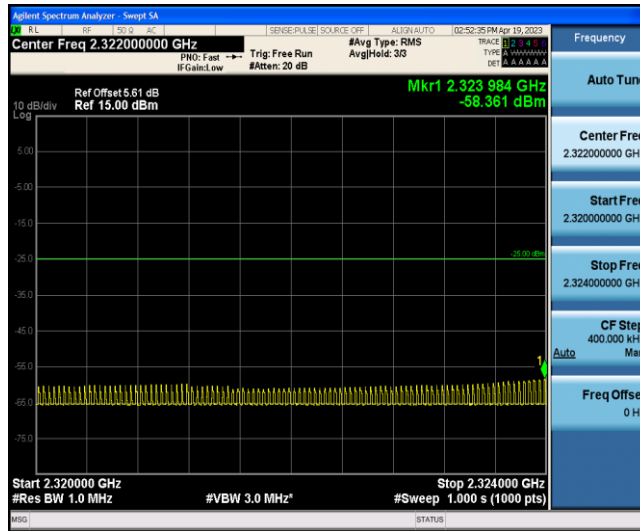

Band40-5MHz-QPSK-39175-1RB#0-Range7:2320~2324MHz

Band40-5MHz-QPSK-39175-1RB#0-Range8:2324~2328MHz