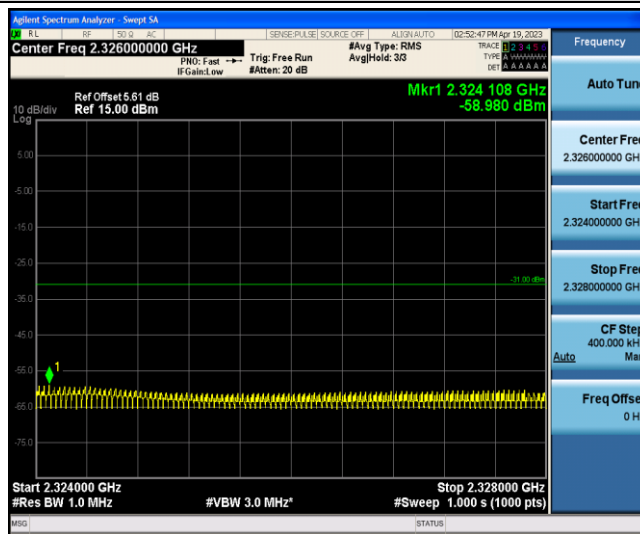

Band40-5MHz-QPSK-39175-1RB#0-Range8:2324~2328MHz

Band40-5MHz-QPSK-39175-1RB#0-Range9:2328~2337MHz