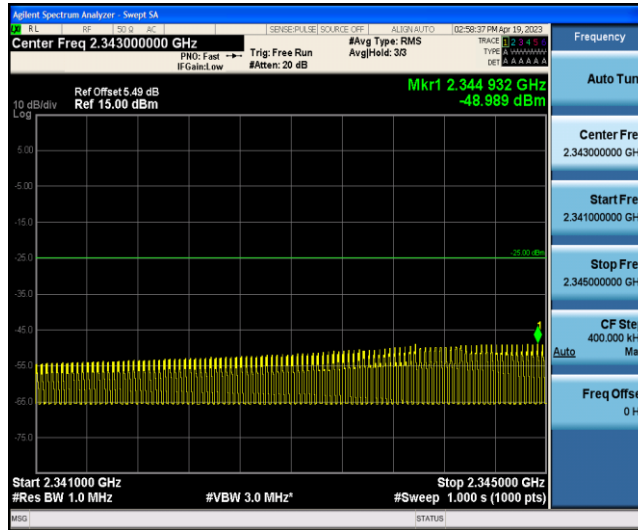

Band40-5MHz-QPSK-39200-1RB#0-Range11:2341~2345MHz

Band40-5MHz-QPSK-39200-1RB#0-Range12:2360~2365MHz