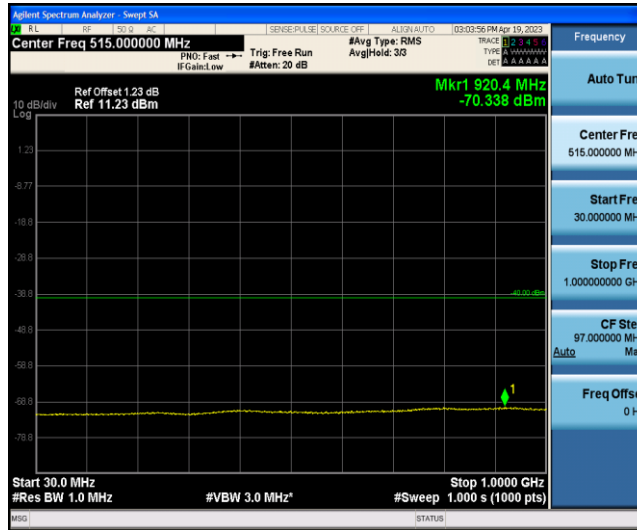

Band40-5MHz-QPSK-39225-1RB#0-Range1:30~1000MHz

Band40-5MHz-QPSK-39225-1RB#0-Range2:1000~2288MHz