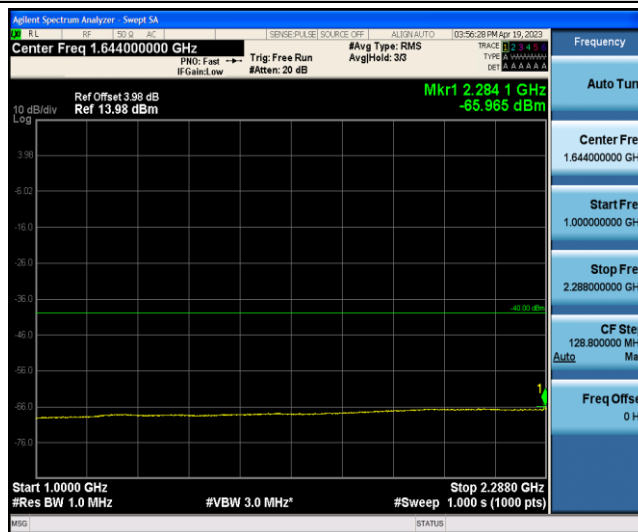

Band40-5MHz-QPSK-39225-1RB#0-Range11:2341~2345MHz

Band40-5MHz-QPSK-39225-1RB#0-Range12:2360~2365MHz

Band40-5MHz-QPSK-39225-1RB#0-Range13:2365~26500MHz

Band40-5MHz-16QAM-38725-1RB#0-Range1:30~1000MHz

Band40-5MHz-16QAM-38725-1RB#0-Range2:1000~2288MHz