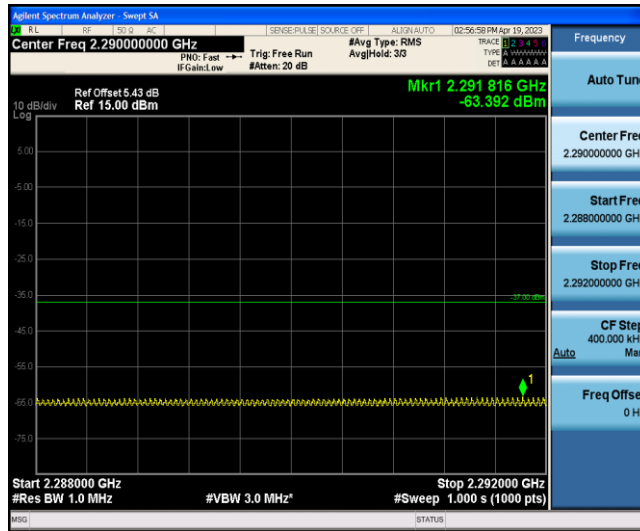

Band40-5MHz-QPSK-39175-1RB#0-Range12:2360~2365MHz

Band40-5MHz-QPSK-39175-1RB#0-Range13:2365~26500MHz

Band40-5MHz-QPSK-39200-1RB#0-Range1:30~1000MHz

Band40-5MHz-QPSK-39200-1RB#0-Range2:1000~2288MHz

Band40-5MHz-QPSK-39200-1RB#0-Range3:2288~2292MHz