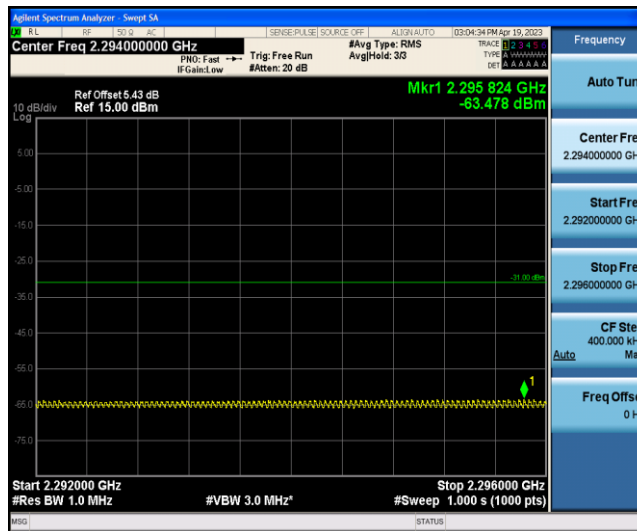

Band40-5MHz-QPSK-39225-1RB#0-Range1:30~1000MHz

Band40-5MHz-QPSK-39225-1RB#0-Range2:1000~2288MHz

Band40-5MHz-QPSK-39225-1RB#0-Range3:2288~2292MHz

Band40-5MHz-QPSK-39225-1RB#0-Range4:2292~2296MHz

Band40-5MHz-QPSK-39225-1RB#0-Range5:2296~2300MHz