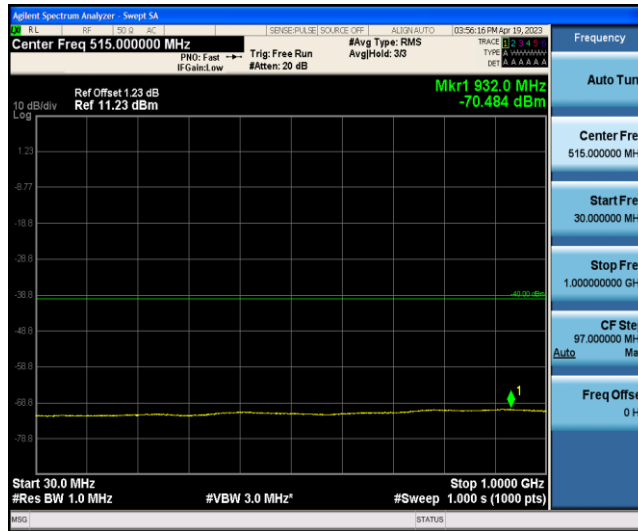

Band40-5MHz-QPSK-39225-1RB#0-Range11:2341~2345MHz

Band40-5MHz-QPSK-39225-1RB#0-Range12:2360~2365MHz

Band40-5MHz-QPSK-39225-1RB#0-Range13:2365~26500MHz

Band40-5MHz-16QAM-38725-1RB#0-Range1:30~1000MHz

Band40-5MHz-16QAM-38725-1RB#0-Range2:1000~2288MHz