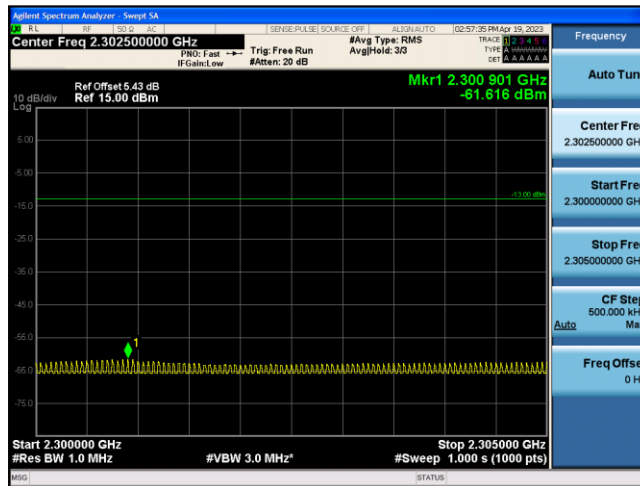

Band40-5MHz-QPSK-39200-1RB#0-Range6:2300~2305MHz

Band40-5MHz-QPSK-39200-1RB#0-Range7:2320~2324MHz