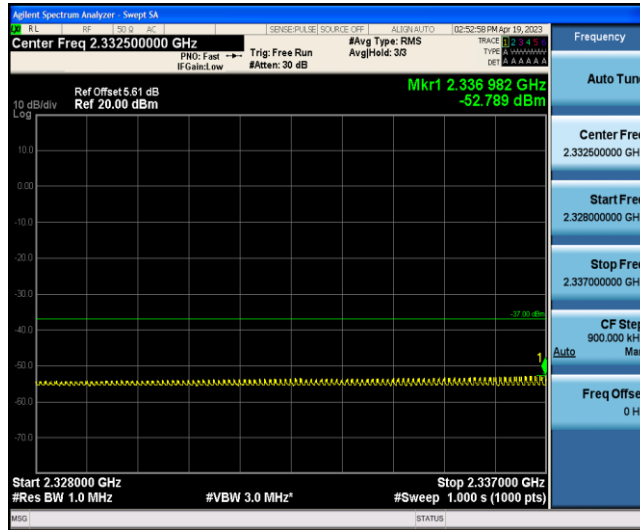

Band40-5MHz-QPSK-39175-1RB#0-Range9:2328~2337MHz

Band40-5MHz-QPSK-39175-1RB#0-Range10:2337~2341MHz