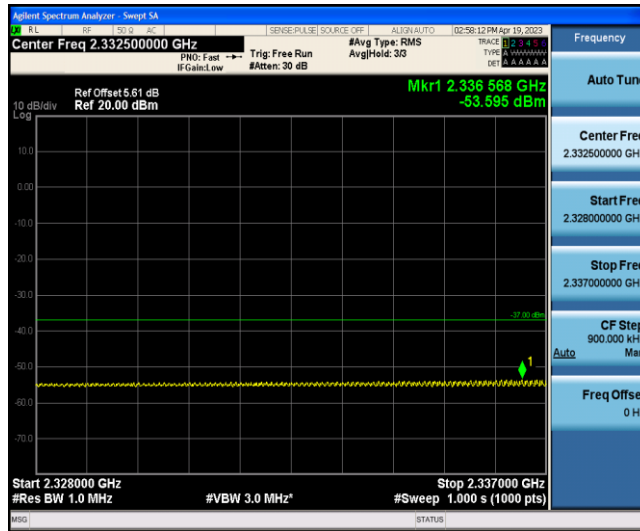

Band40-5MHz-QPSK-39200-1RB#0-Range9:2328~2337MHz

Band40-5MHz-QPSK-39200-1RB#0-Range10:2337~2341MHz