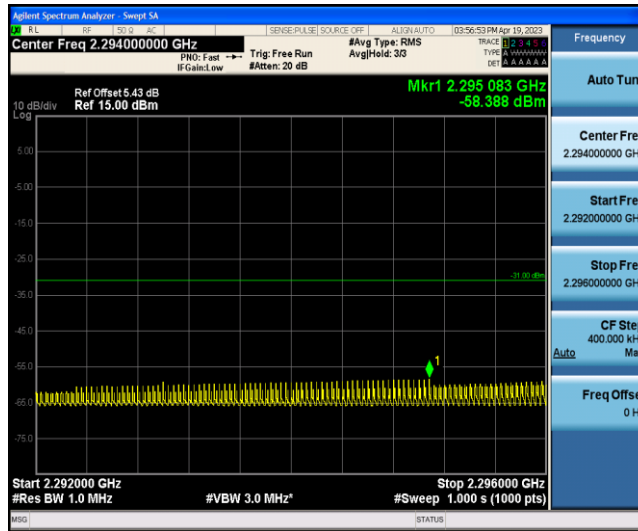

Band40-5MHz-16QAM-38725-1RB#0-Range4:2292~2296MHz

Band40-5MHz-16QAM-38725-1RB#0-Range5:2296~2300MHz