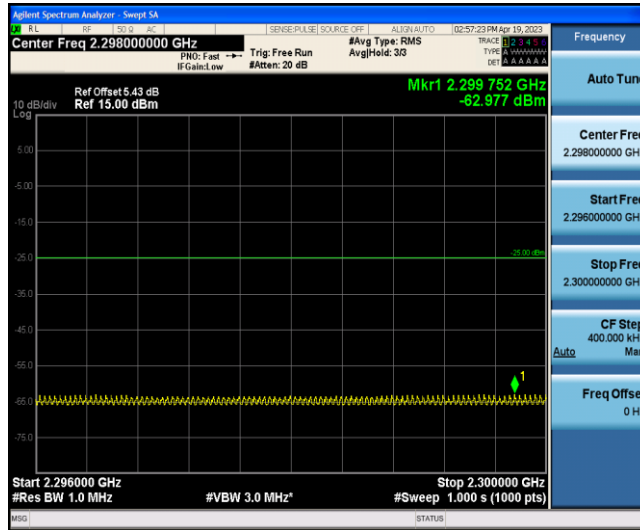

Band40-5MHz-QPSK-39200-1RB#0-Range5:2296~2300MHz

Band40-5MHz-QPSK-39200-1RB#0-Range6:2300~2305MHz