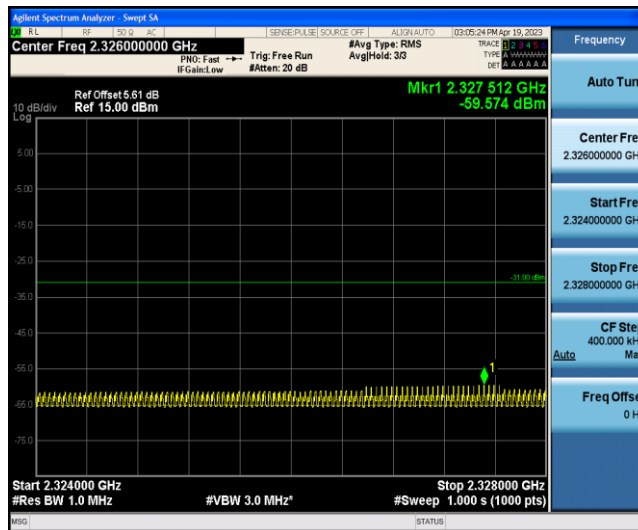

Band40-5MHz-QPSK-39225-1RB#0-Range8:2324~2328MHz

Band40-5MHz-QPSK-39225-1RB#0-Range9:2328~2337MHz