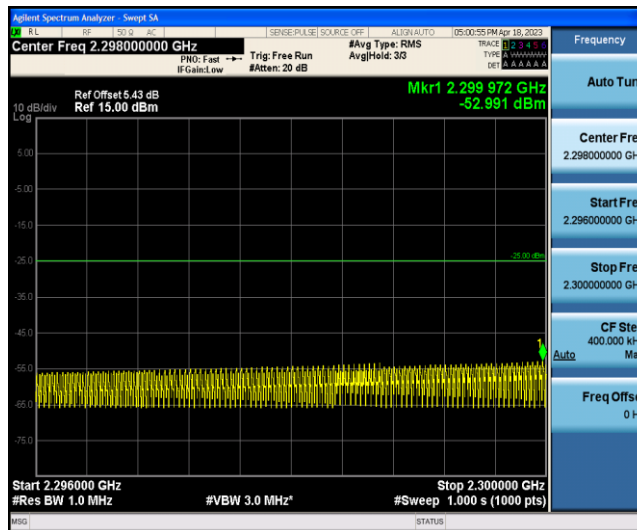

Band40-5MHz-QPSK-38775-1RB#0-Range5:2296~2300MHz

Band40-5MHz-QPSK-38775-1RB#0-Range6:2300~2305MHz

Band40-5MHz-QPSK-38775-1RB#0-Range7:2320~2324MHz

Band40-5MHz-QPSK-38775-1RB#0-Range8:2324~2328MHz

Band40-5MHz-QPSK-38775-1RB#0-Range9:2328~2337MHz