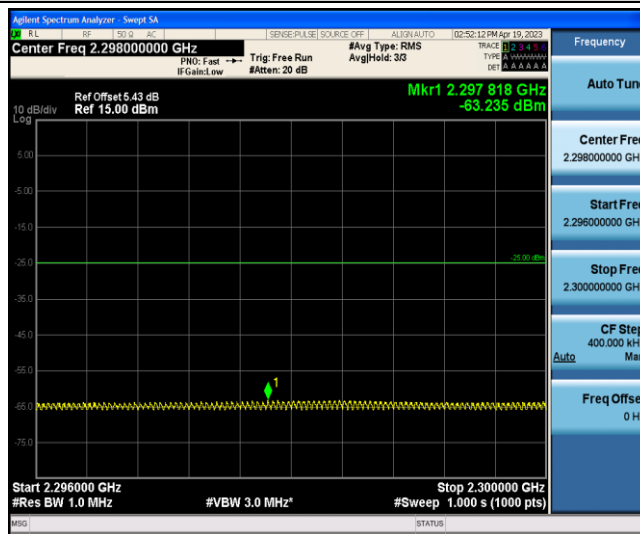

Band40-5MHz-QPSK-39175-1RB#0-Range2:1000~2288MHz

Band40-5MHz-QPSK-39175-1RB#0-Range3:2288~2292MHz

Band40-5MHz-QPSK-39175-1RB#0-Range4:2292~2296MHz

Band40-5MHz-QPSK-39175-1RB#0-Range5:2296~2300MHz

Band40-5MHz-QPSK-39175-1RB#0-Range6:2300~2305MHz