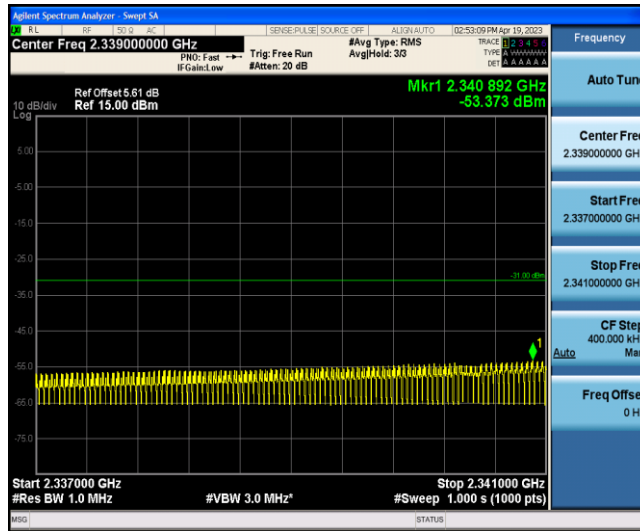

Band40-5MHz-QPSK-39175-1RB#0-Range7:2320~2324MHz

Band40-5MHz-QPSK-39175-1RB#0-Range8:2324~2328MHz

Band40-5MHz-QPSK-39175-1RB#0-Range9:2328~2337MHz

Band40-5MHz-QPSK-39175-1RB#0-Range10:2337~2341MHz

Band40-5MHz-QPSK-39175-1RB#0-Range11:2341~2345MHz