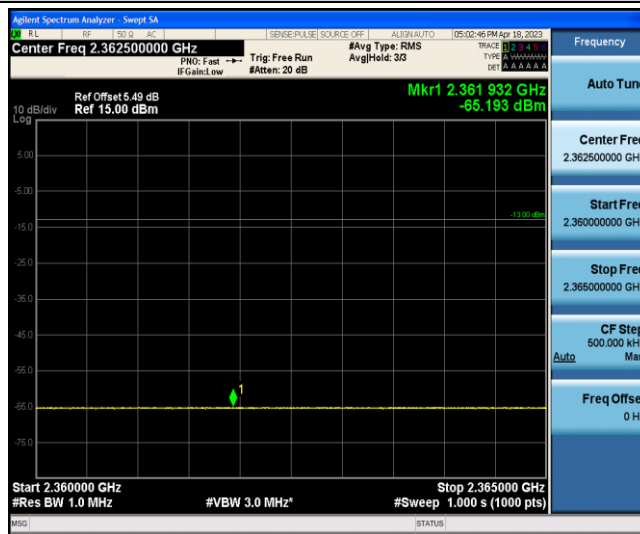

Band40-5MHz-QPSK-38775-1RB#0-Range12:2360~2365MHz

Band40-5MHz-QPSK-38775-1RB#0-Range13:2365~26500MHz