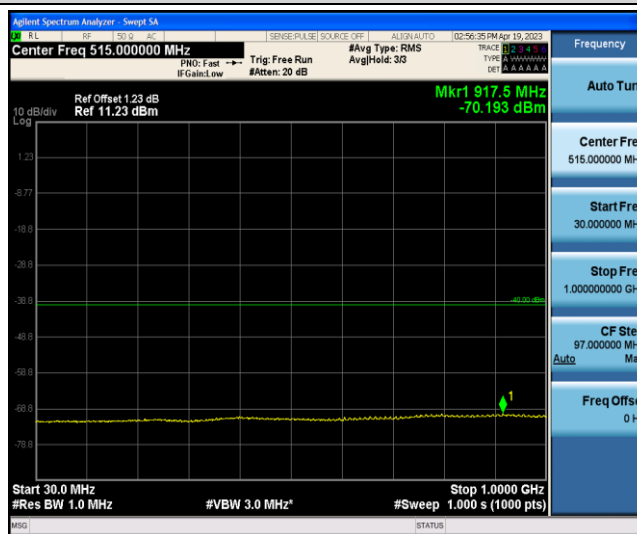

Band40-5MHz-QPSK-39200-1RB#0-Range1:30~1000MHz

Band40-5MHz-QPSK-39200-1RB#0-Range2:1000~2288MHz