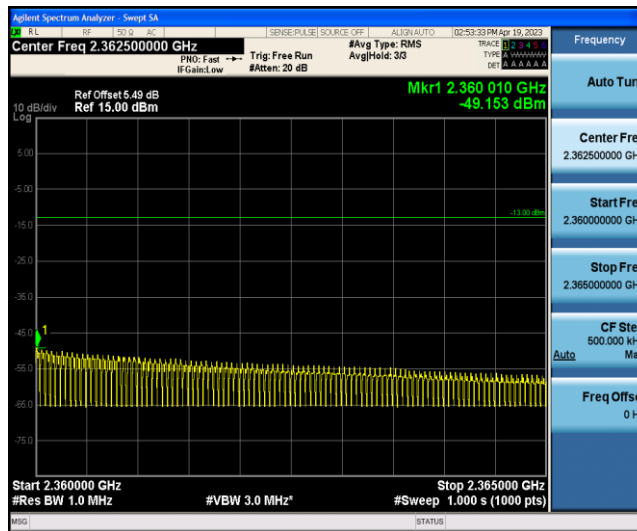

Band40-5MHz-QPSK-39175-1RB#0-Range12:2360~2365MHz

Band40-5MHz-QPSK-39175-1RB#0-Range13:2365~26500MHz