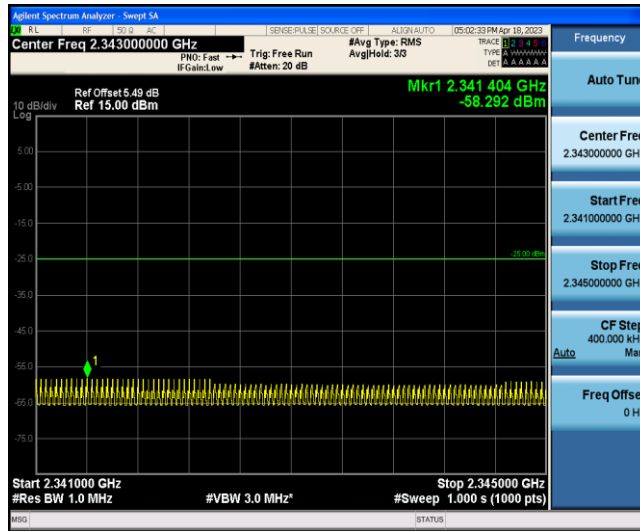

Band40-5MHz-QPSK-38775-1RB#0-Range11:2341~2345MHz

Band40-5MHz-QPSK-38775-1RB#0-Range12:2360~2365MHz