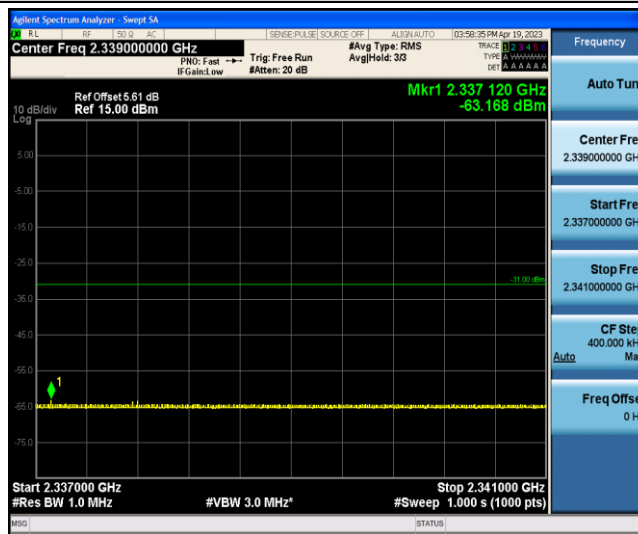

Band40-5MHz-16QAM-38725-1RB#0-Range7:2320~2324MHz

Band40-5MHz-16QAM-38725-1RB#0-Range8:2324~2328MHz

Band40-5MHz-16QAM-38725-1RB#0-Range9:2328~2337MHz

Band40-5MHz-16QAM-38725-1RB#0-Range10:2337~2341MHz

Band40-5MHz-16QAM-38725-1RB#0-Range11:2341~2345MHz