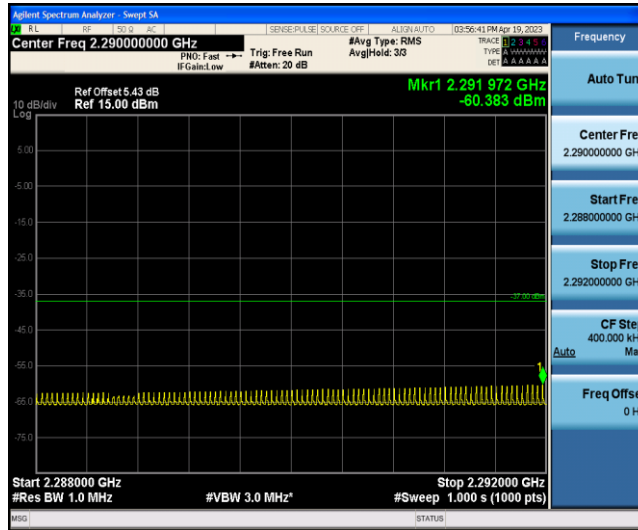

Band40-5MHz-16QAM-38725-1RB#0-Range3:2288~2292MHz

Band40-5MHz-16QAM-38725-1RB#0-Range4:2292~2296MHz