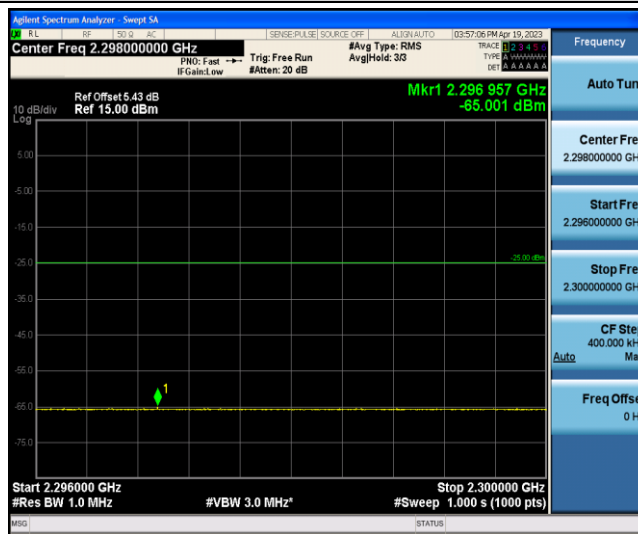

Band40-5MHz-16QAM-38725-1RB#0-Range5:2296~2300MHz

Band40-5MHz-16QAM-38725-1RB#0-Range1:2300~2305MHz