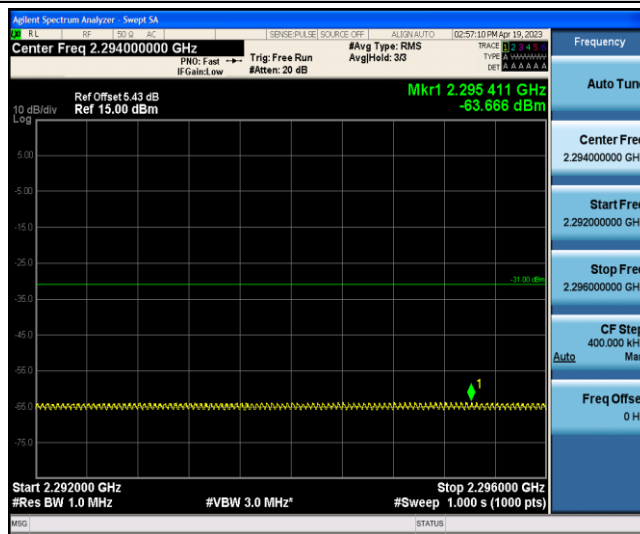

Band40-5MHz-QPSK-39200-1RB#0-Range4:2292~2296MHz

Band40-5MHz-QPSK-39200-1RB#0-Range5:2296~2300MHz