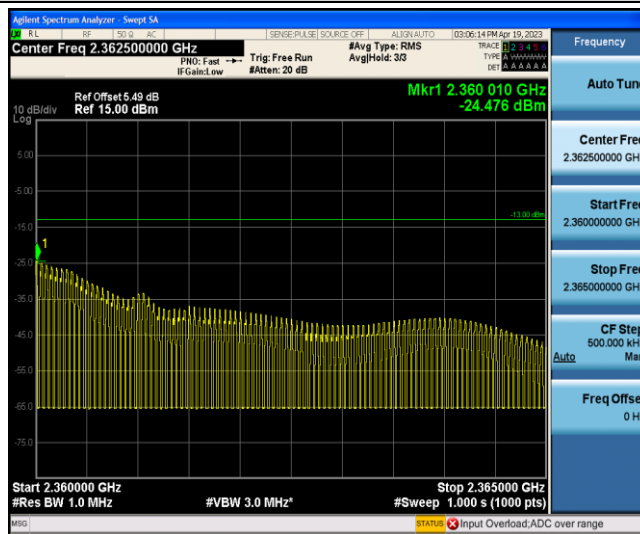

Band40-5MHz-QPSK-39225-1RB#0-Range12:2360~2365MHz

Band40-5MHz-QPSK-39225-1RB#0-Range13:2365~26500MHz