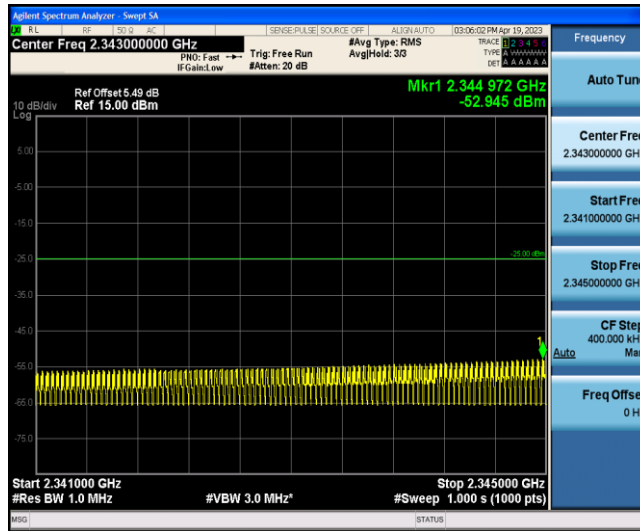

Band40-5MHz-QPSK-39225-1RB#0-Range11:2341~2345MHz

Band40-5MHz-QPSK-39225-1RB#0-Range12:2360~2365MHz