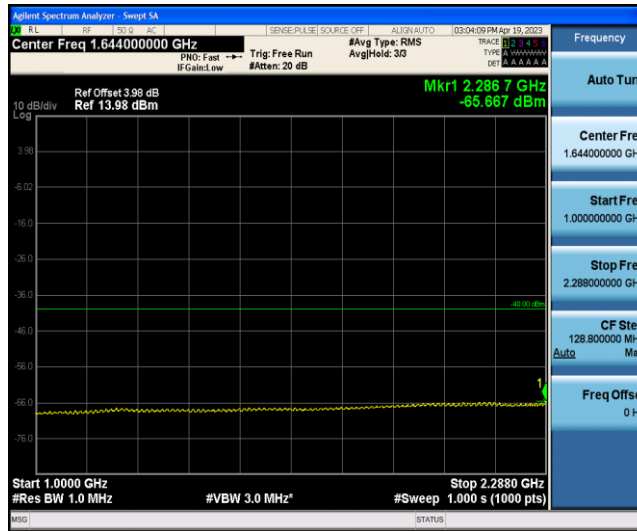

Band40-5MHz-QPSK-39225-1RB#0-Range2:1000~2288MHz

Band40-5MHz-QPSK-39225-1RB#0-Range3:2288~2292MHz