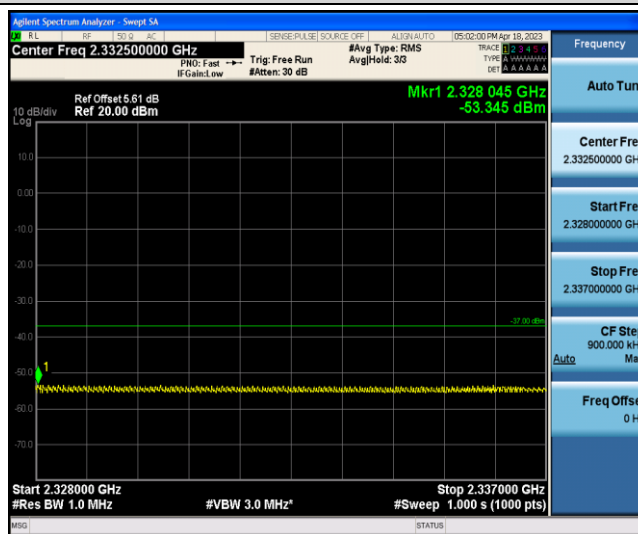

Band40-5MHz-QPSK-38775-1RB#0-Range5:2296~2300MHz

Band40-5MHz-QPSK-38775-1RB#0-Range6:2300~2305MHz

Band40-5MHz-QPSK-38775-1RB#0-Range7:2320~2324MHz

Band40-5MHz-QPSK-38775-1RB#0-Range8:2324~2328MHz

Band40-5MHz-QPSK-38775-1RB#0-Range9:2328~2337MHz