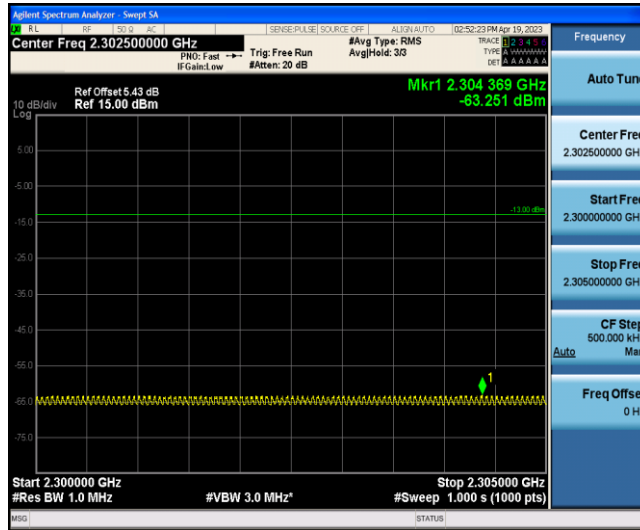

Band40-5MHz-QPSK-39175-1RB#0-Range2:1000~2288MHz

Band40-5MHz-QPSK-39175-1RB#0-Range3:2288~2292MHz

Band40-5MHz-QPSK-39175-1RB#0-Range4:2292~2296MHz

Band40-5MHz-QPSK-39175-1RB#0-Range5:2296~2300MHz

Band40-5MHz-QPSK-39175-1RB#0-Range6:2300~2305MHz