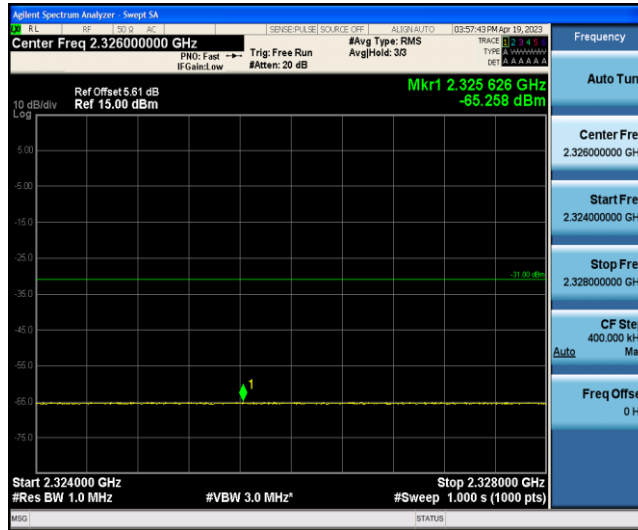

Band40-5MHz-16QAM-38725-1RB#0-Range8:2324~2328MHz

Band40-5MHz-16QAM-38725-1RB#0-Range9:2328~2337MHz