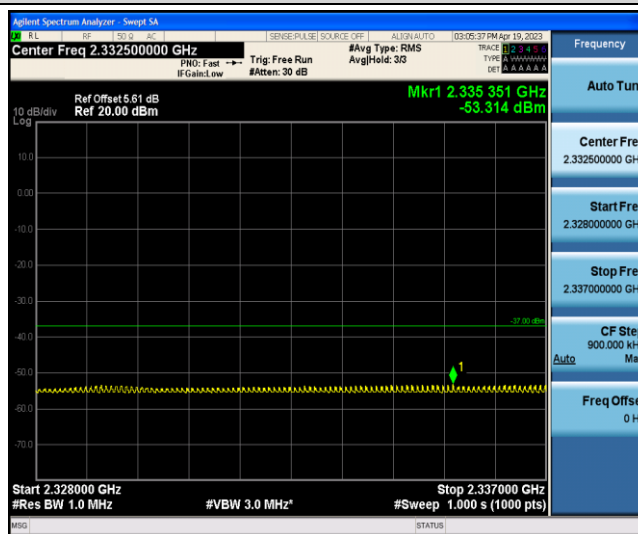

Band40-5MHz-QPSK-39225-1RB#0-Range6:2300~2305MHz

Band40-5MHz-QPSK-39225-1RB#0-Range7:2320~2324MHz

Band40-5MHz-QPSK-39225-1RB#0-Range8:2324~2328MHz

Band40-5MHz-QPSK-39225-1RB#0-Range9:2328~2337MHz

Band40-5MHz-QPSK-39225-1RB#0-Range10:2337~2341MHz