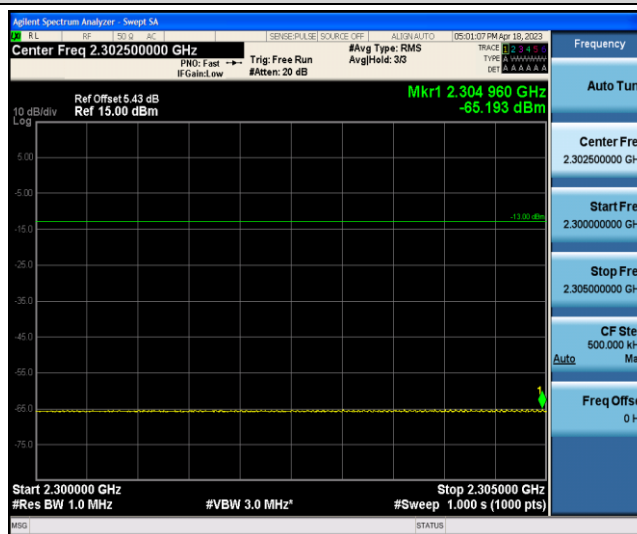

Band40-5MHz-QPSK-38775-1RB#0-Range5:2296~2300MHz

Band40-5MHz-QPSK-38775-1RB#0-Range6:2300~2305MHz

Band40-5MHz-QPSK-38775-1RB#0-Range7:2320~2324MHz

Band40-5MHz-QPSK-38775-1RB#0-Range8:2324~2328MHz

Band40-5MHz-QPSK-38775-1RB#0-Range9:2328~2337MHz