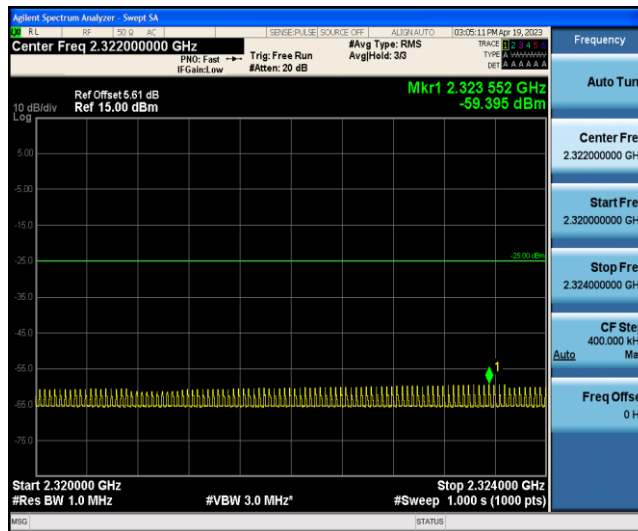

Band40-5MHz-QPSK-39225-1RB#0-Range7:2320~2324MHz

Band40-5MHz-QPSK-39225-1RB#0-Range8:2324~2328MHz