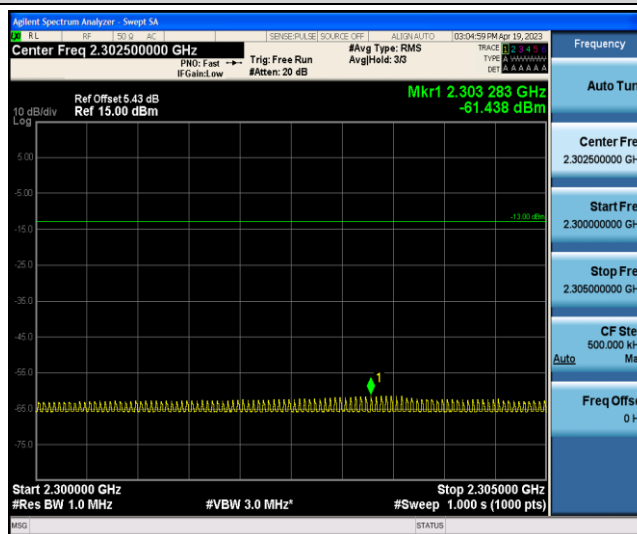

Band40-5MHz-QPSK-39225-1RB#0-Range6:2300~2305MHz

Band40-5MHz-QPSK-39225-1RB#0-Range7:2320~2324MHz