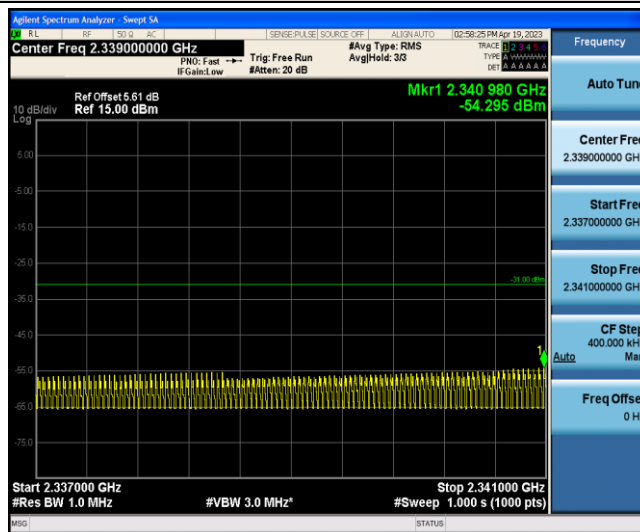

Band40-5MHz-QPSK-39200-1RB#0-Range10:2337~2341MHz

Band40-5MHz-QPSK-39200-1RB#0-Range11:2341~2345MHz