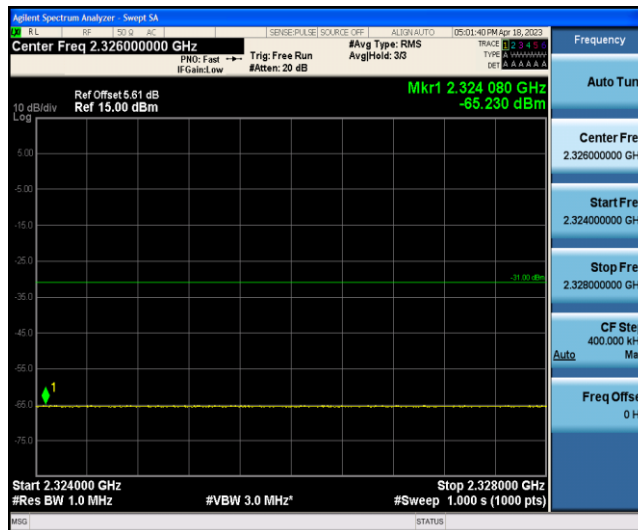

Band40-5MHz-QPSK-38775-1RB#0-Range5:2296~2300MHz

Band40-5MHz-QPSK-38775-1RB#0-Range6:2300~2305MHz

Band40-5MHz-QPSK-38775-1RB#0-Range7:2320~2324MHz

Band40-5MHz-QPSK-38775-1RB#0-Range8:2324~2328MHz

Band40-5MHz-QPSK-38775-1RB#0-Range9:2328~2337MHz