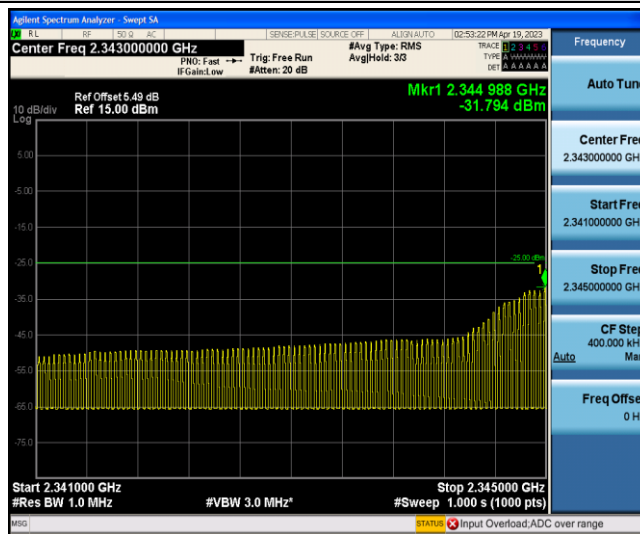

Band40-5MHz-QPSK-39175-1RB#0-Range7:2320~2324MHz

Band40-5MHz-QPSK-39175-1RB#0-Range8:2324~2328MHz

Band40-5MHz-QPSK-39175-1RB#0-Range9:2328~2337MHz

Band40-5MHz-QPSK-39175-1RB#0-Range10:2337~2341MHz

Band40-5MHz-QPSK-39175-1RB#0-Range11:2341~2345MHz