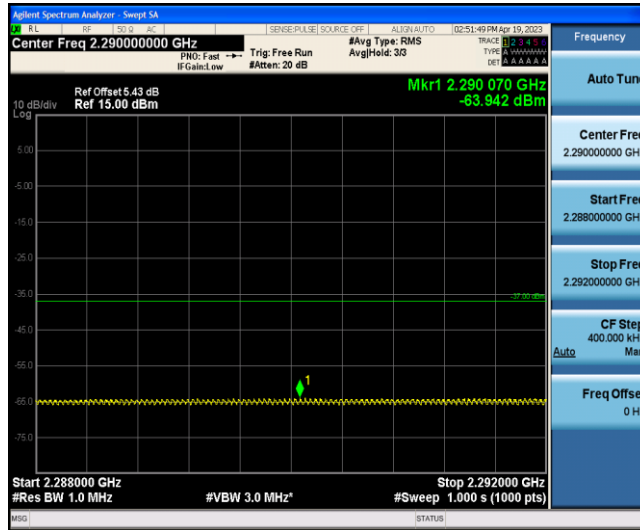

Band40-5MHz-QPSK-39175-1RB#0-Range3:2288~2292MHz

Band40-5MHz-QPSK-39175-1RB#0-Range4:2292~2296MHz