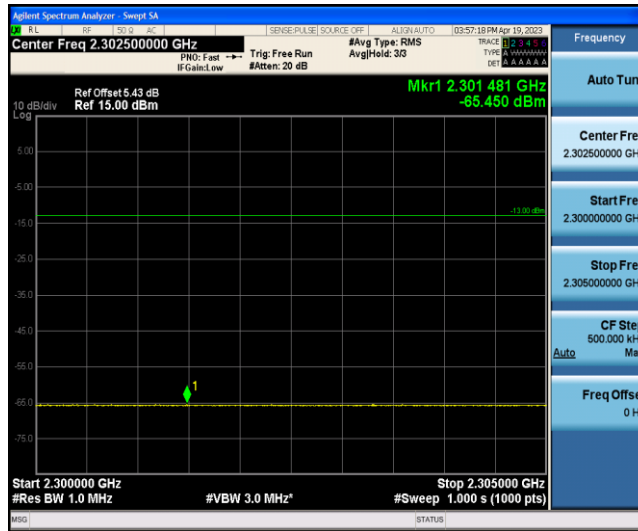

Band40-5MHz-16QAM-38725-1RB#0-Range3:2288~2292MHz

Band40-5MHz-16QAM-38725-1RB#0-Range4:2292~2296MHz

Band40-5MHz-16QAM-38725-1RB#0-Range5:2296~2300MHz

Band40-5MHz-16QAM-38725-1RB#0-Range1:2300~2305MHz

Band40-5MHz-16QAM-38725-1RB#0-Range6:2300~2305MHz