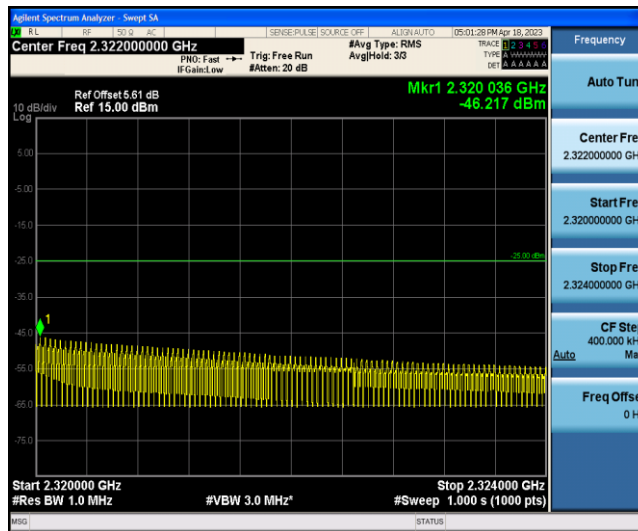

Band40-5MHz-QPSK-38775-1RB#0-Range5:2296~2300MHz

Band40-5MHz-QPSK-38775-1RB#0-Range6:2300~2305MHz

Band40-5MHz-QPSK-38775-1RB#0-Range7:2320~2324MHz

Band40-5MHz-QPSK-38775-1RB#0-Range8:2324~2328MHz

Band40-5MHz-QPSK-38775-1RB#0-Range9:2328~2337MHz