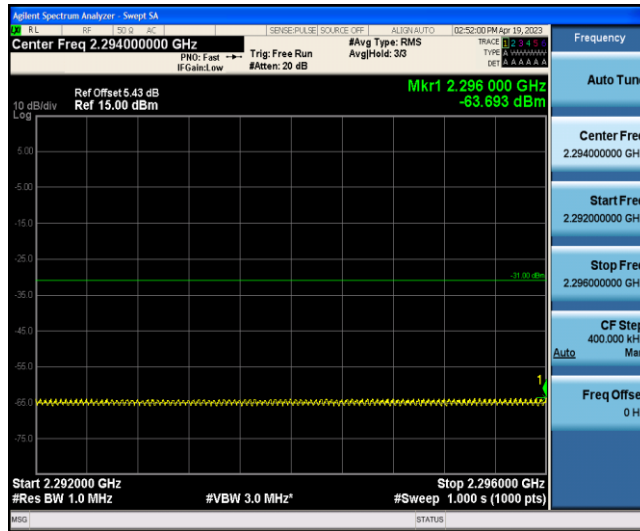

Band40-5MHz-QPSK-39175-1RB#0-Range4:2292~2296MHz

Band40-5MHz-QPSK-39175-1RB#0-Range5:2296~2300MHz