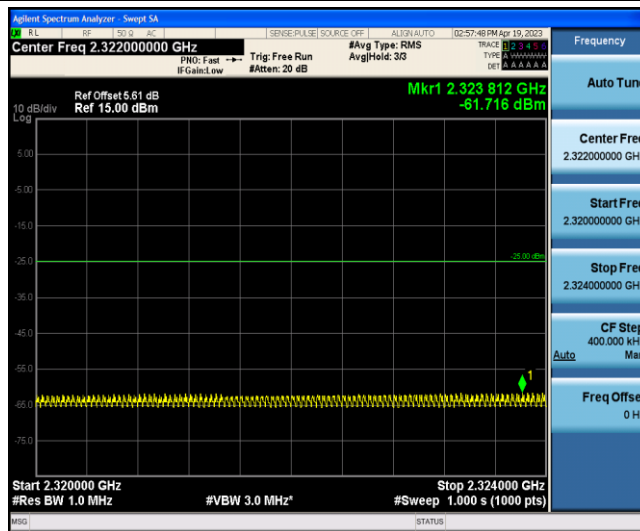

Band40-5MHz-QPSK-39200-1RB#0-Range4:2292~2296MHz

Band40-5MHz-QPSK-39200-1RB#0-Range5:2296~2300MHz

Band40-5MHz-QPSK-39200-1RB#0-Range6:2300~2305MHz

Band40-5MHz-QPSK-39200-1RB#0-Range7:2320~2324MHz

Band40-5MHz-QPSK-39200-1RB#0-Range8:2324~2328MHz