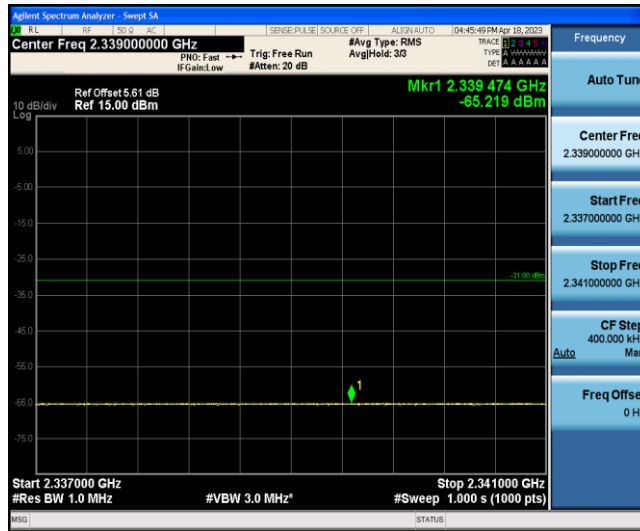

Band40-5MHz-QPSK-38725-1RB#0-Range10:2337~2341MHz