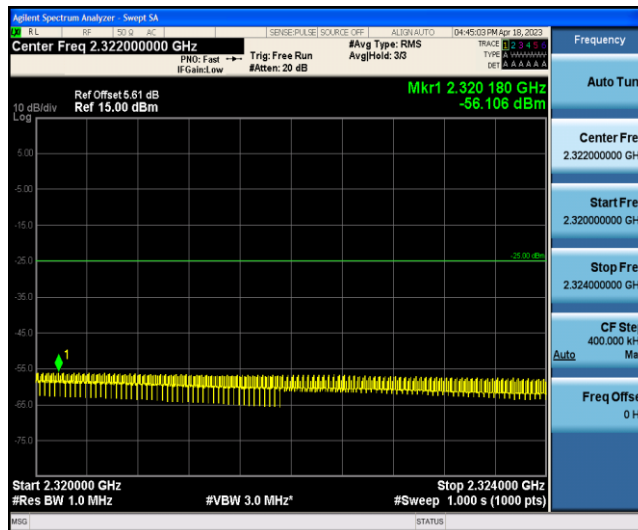

Band40-5MHz-QPSK-38725-1RB#0-Range3:2288~2292MHz

Band40-5MHz-QPSK-38725-1RB#0-Range4:2292~2296MHz

Band40-5MHz-QPSK-38725-1RB#0-Range5:2296~2300MHz

Band40-5MHz-QPSK-38725-1RB#0-Range6:2300~2305MHz

Band40-5MHz-QPSK-38725-1RB#0-Range7:2320~2324MHz