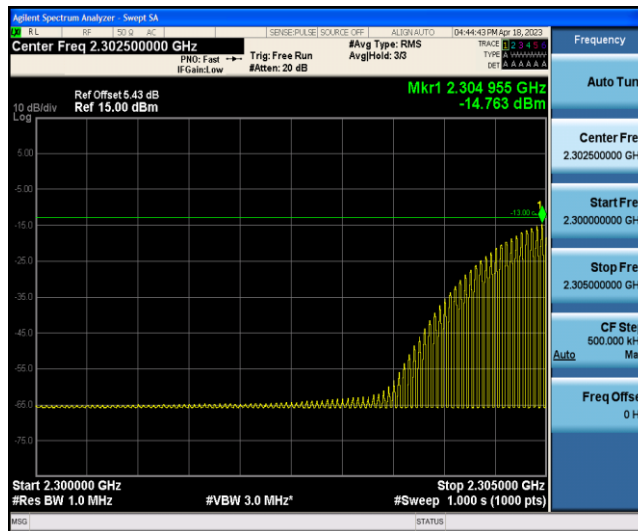

Band40-5MHz-QPSK-38725-1RB#0-Range3:2288~2292MHz

Band40-5MHz-QPSK-38725-1RB#0-Range4:2292~2296MHz

Band40-5MHz-QPSK-38725-1RB#0-Range5:2296~2300MHz

Band40-5MHz-QPSK-38725-1RB#0-Range6:2300~2305MHz

Band40-5MHz-QPSK-38725-1RB#0-Range7:2320~2324MHz