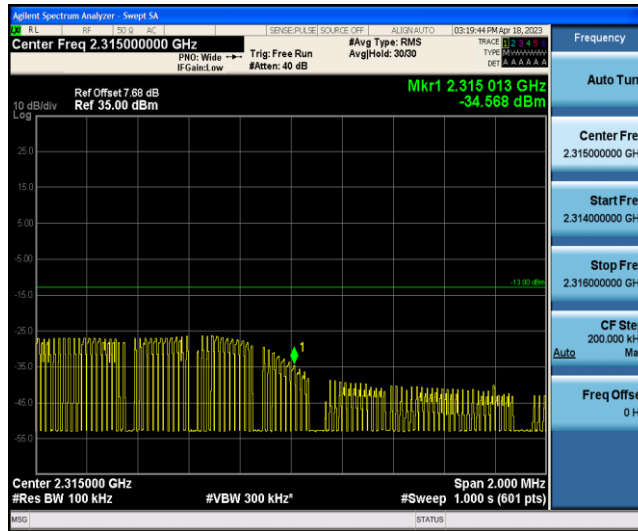

Band40-5MHz-16QAM-38775-1RB#0