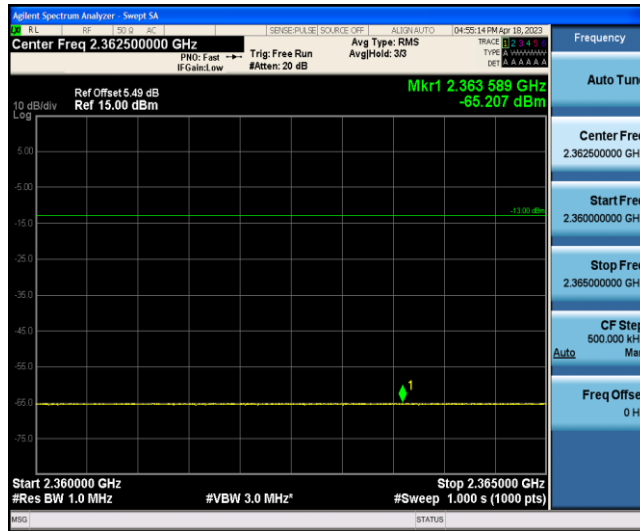

Band40-5MHz-QPSK-38750-1RB#0-Range13:2365~26500MHz