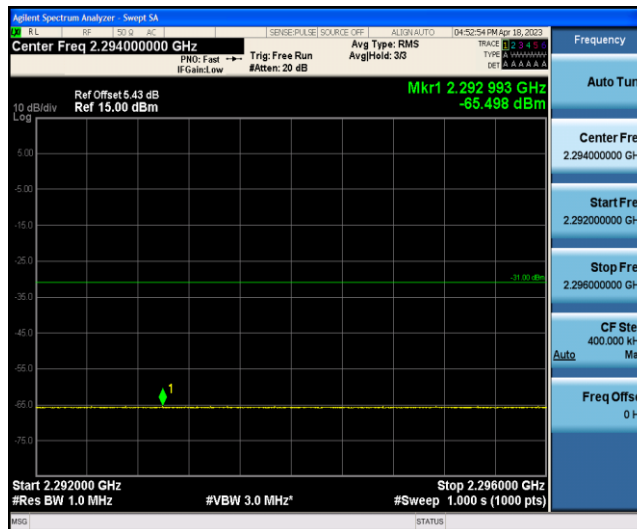

Band40-5MHz-QPSK-38725-1RB#0-Range13:2365~26500MHz

Band40-5MHz-QPSK-38750-1RB#0-Range1:30~1000MHz

Band40-5MHz-QPSK-38750-1RB#0-Range2:1000~2288MHz

Band40-5MHz-QPSK-38750-1RB#0-Range3:2288~2292MHz

Band40-5MHz-QPSK-38750-1RB#0-Range4:2292~2296MHz