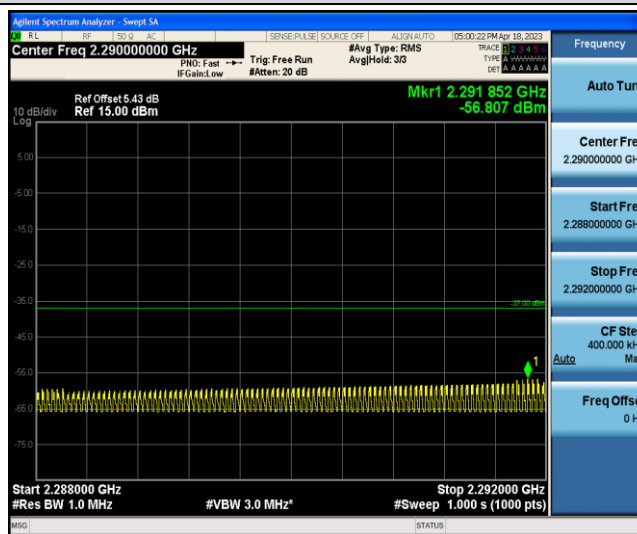

Band40-5MHz-QPSK-38775-1RB#0-Range4:2292~2296MHz