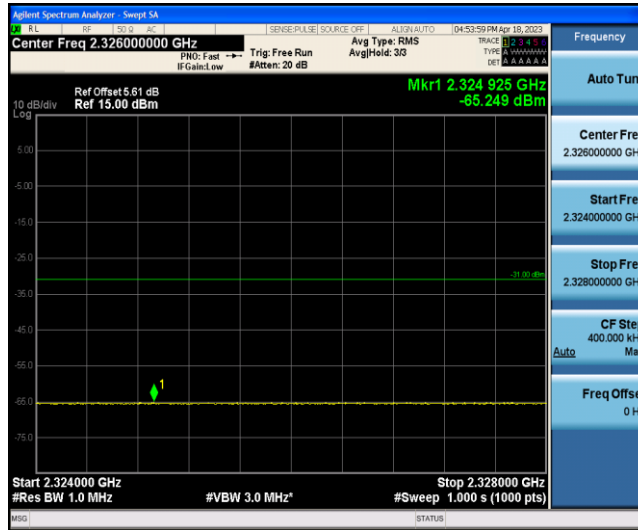

Band40-5MHz-QPSK-38750-1RB#0-Range5:2296~2300MHz

Band40-5MHz-QPSK-38750-1RB#0-Range6:2300~2305MHz

Band40-5MHz-QPSK-38750-1RB#0-Range7:2320~2324MHz

Band40-5MHz-QPSK-38750-1RB#0-Range8:2324~2328MHz

Band40-5MHz-QPSK-38750-1RB#0-Range9:2328~2337MHz