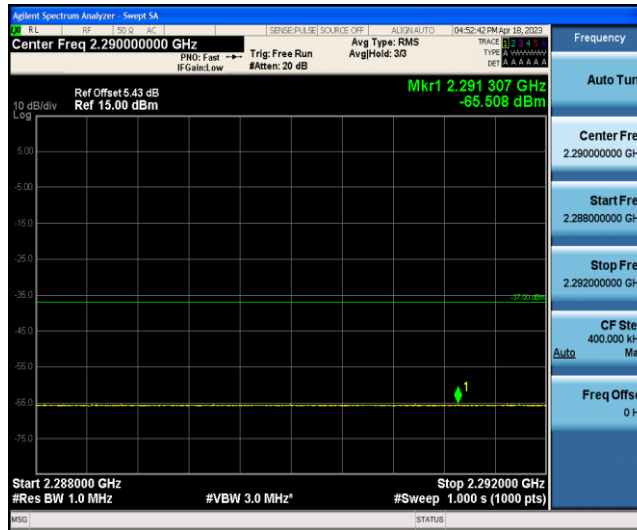

Band40-5MHz-QPSK-38725-1RB#0-Range13:2365~26500MHz

Band40-5MHz-QPSK-38750-1RB#0-Range1:30~1000MHz

Band40-5MHz-QPSK-38750-1RB#0-Range2:1000~2288MHz

Band40-5MHz-QPSK-38750-1RB#0-Range3:2288~2292MHz

Band40-5MHz-QPSK-38750-1RB#0-Range4:2292~2296MHz