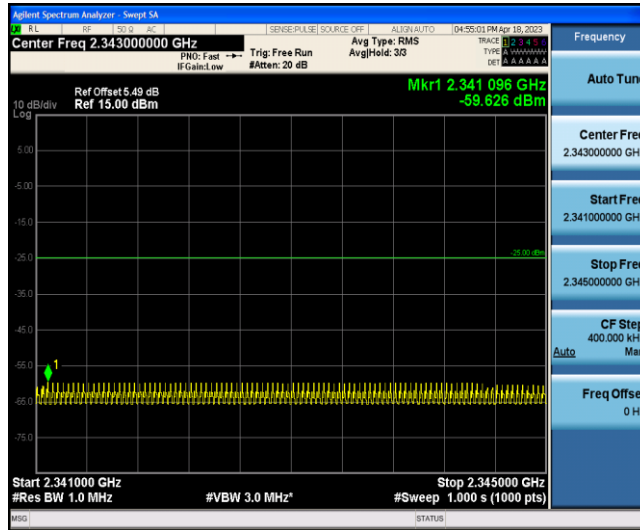

Band40-5MHz-QPSK-38750-1RB#0-Range12:2360~2365MHz