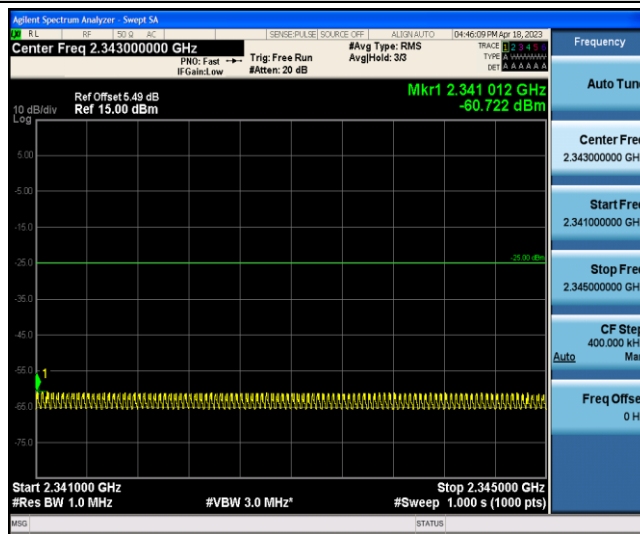

Band40-5MHz-QPSK-38725-1RB#0-Range8:2324~2328MHz

Band40-5MHz-QPSK-38725-1RB#0-Range9:2328~2337MHz

Band40-5MHz-QPSK-38725-1RB#0-Range10:2337~2341MHz

Band40-5MHz-QPSK-38725-1RB#0-Range11:2341~2345MHz

Band40-5MHz-QPSK-38725-1RB#0-Range12:2360~2365MHz