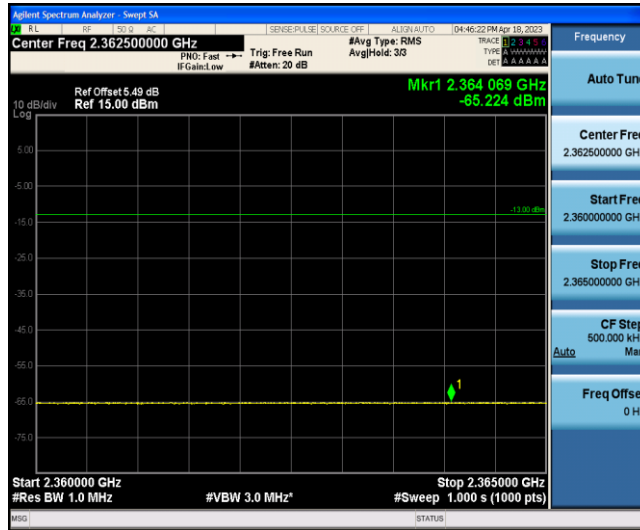

Band40-5MHz-QPSK-38725-1RB#0-Range8:2324~2328MHz

Band40-5MHz-QPSK-38725-1RB#0-Range9:2328~2337MHz

Band40-5MHz-QPSK-38725-1RB#0-Range10:2337~2341MHz

Band40-5MHz-QPSK-38725-1RB#0-Range11:2341~2345MHz

Band40-5MHz-QPSK-38725-1RB#0-Range12:2360~2365MHz