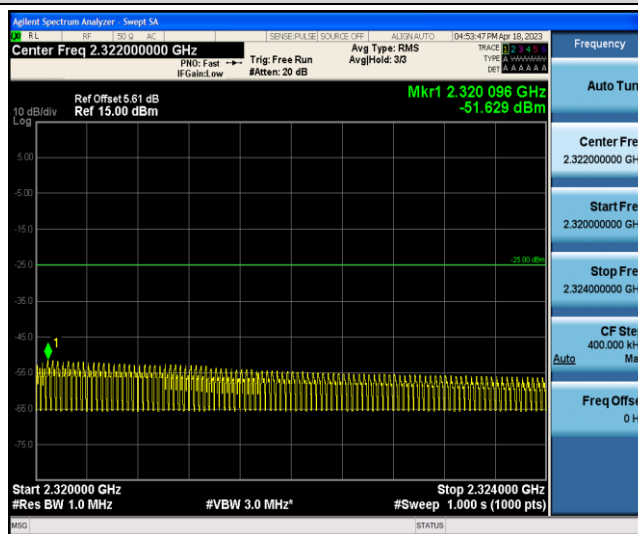

Band40-5MHz-QPSK-38750-1RB#0-Range8:2324~2328MHz