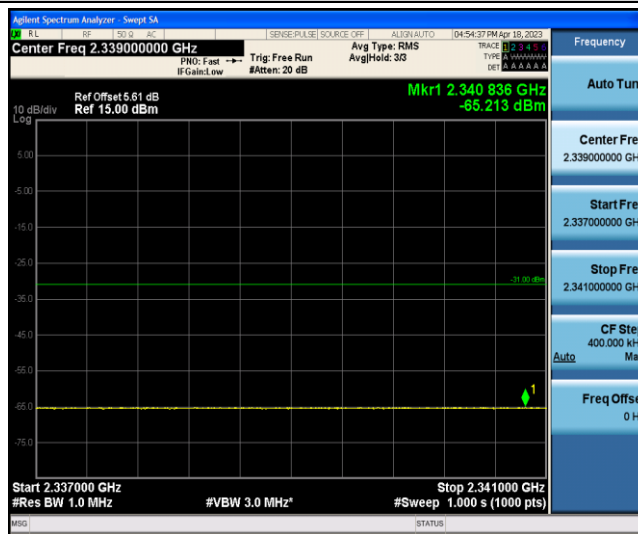

Band40-5MHz-QPSK-38750-1RB#0-Range11:2341~2345MHz