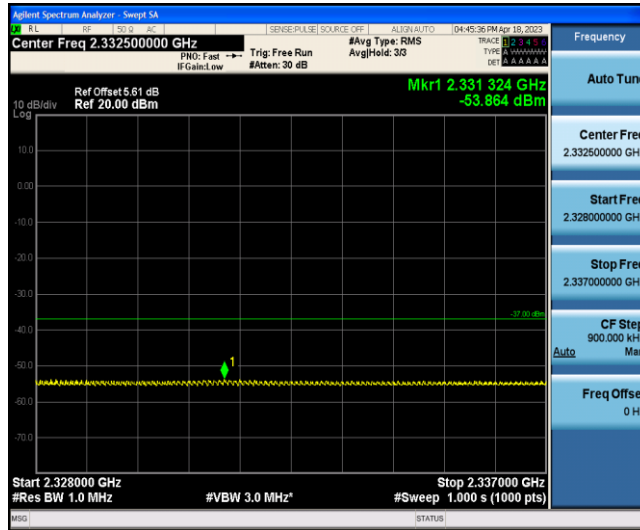

Band40-5MHz-QPSK-38725-1RB#0-Range9:2328~2337MHz