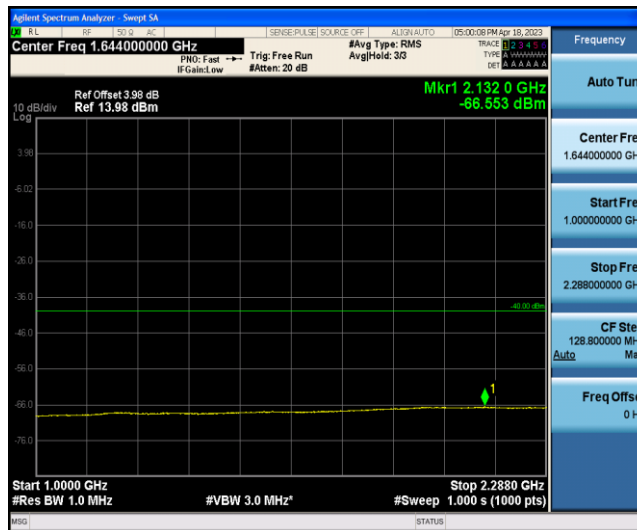

Band40-5MHz-QPSK-38775-1RB#0-Range3:2288~2292MHz