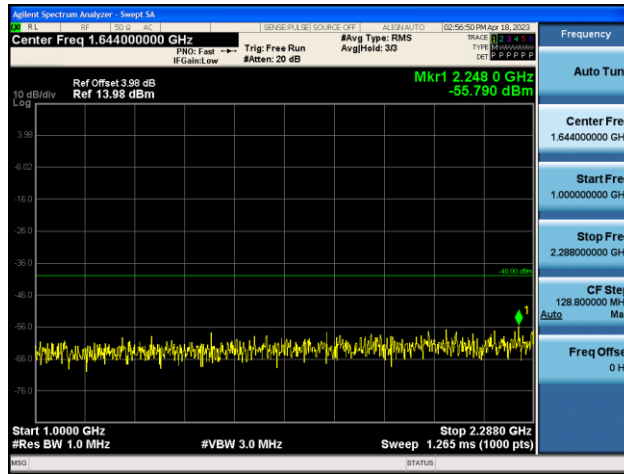

Band40-5MHz-QPSK-38750-1RB#0-Range2:1000~2288MHz