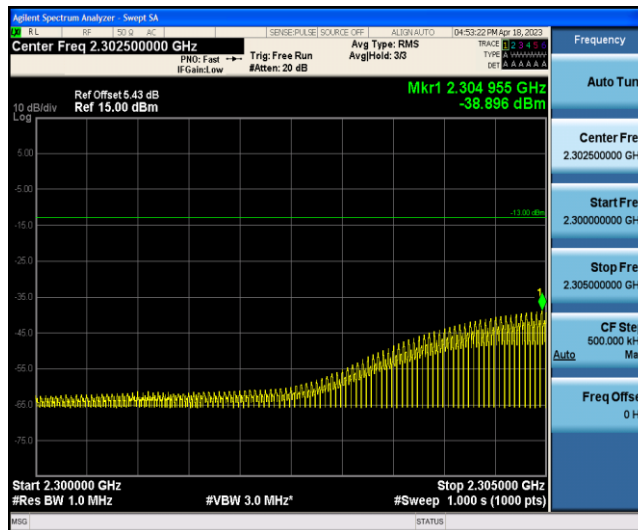

Band40-5MHz-QPSK-38750-1RB#0-Range7:2320~2324MHz