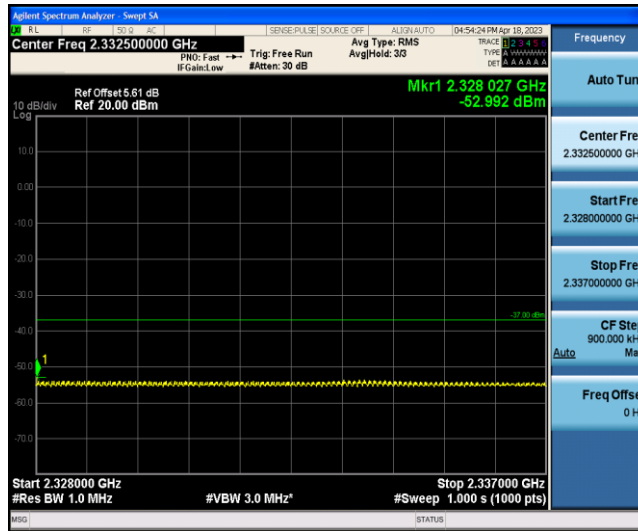

Band40-5MHz-QPSK-38750-1RB#0-Range5:2296~2300MHz

Band40-5MHz-QPSK-38750-1RB#0-Range6:2300~2305MHz

Band40-5MHz-QPSK-38750-1RB#0-Range7:2320~2324MHz

Band40-5MHz-QPSK-38750-1RB#0-Range8:2324~2328MHz

Band40-5MHz-QPSK-38750-1RB#0-Range9:2328~2337MHz