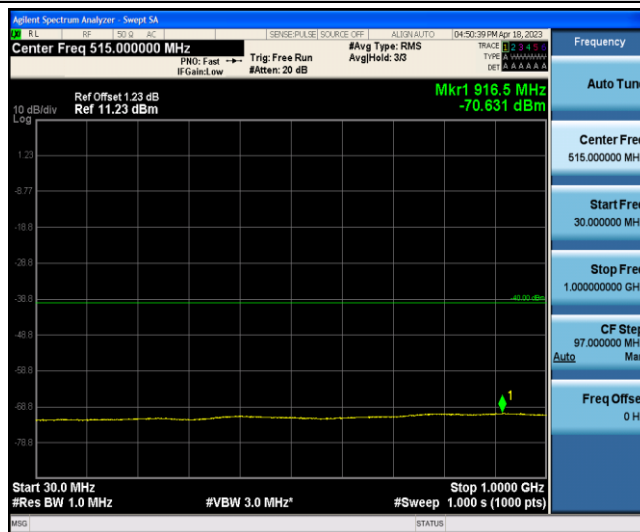

Band40-5MHz-QPSK-38750-1RB#0-Range1:30~1000MHz