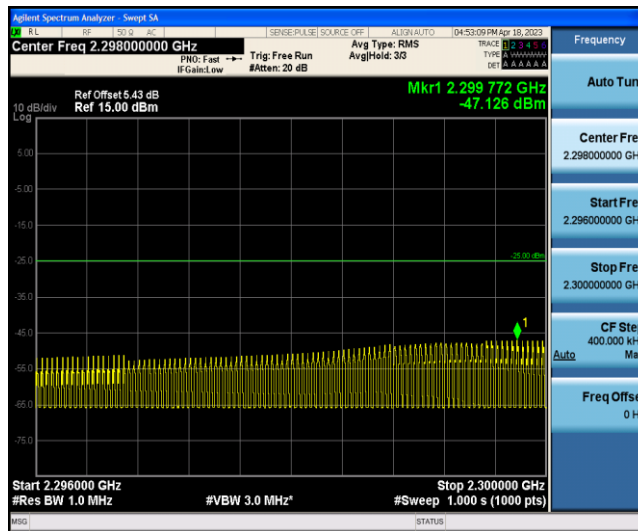

Band40-5MHz-QPSK-38750-1RB#0-Range6:2300~2305MHz