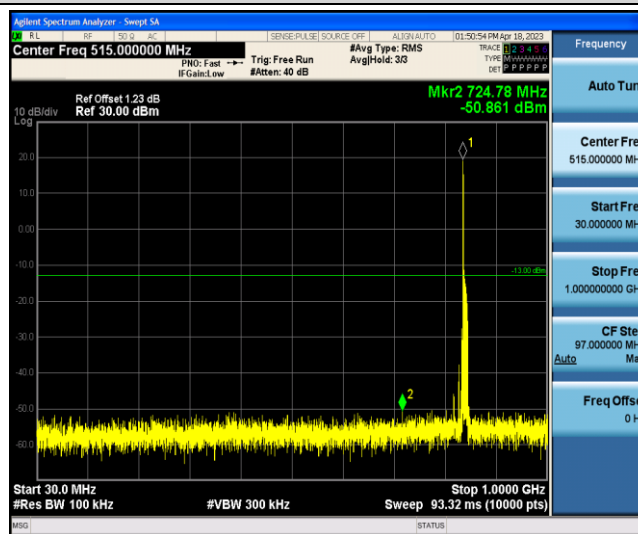

Band26-10MHz-16QAM-26840-1RB#0-Range1:30~1000MHz

Band26-10MHz-16QAM-26840-1RB#0-Range2:1000~10000MHz

Band26-10MHz-16QAM-26915-1RB#0-Range1:30~1000MHz

Band26-10MHz-16QAM-26915-1RB#0-Range2: 1000~10000MHz

Band26-10MHz-16QAM-26990-1RB#0-Range1:30~1000MHz