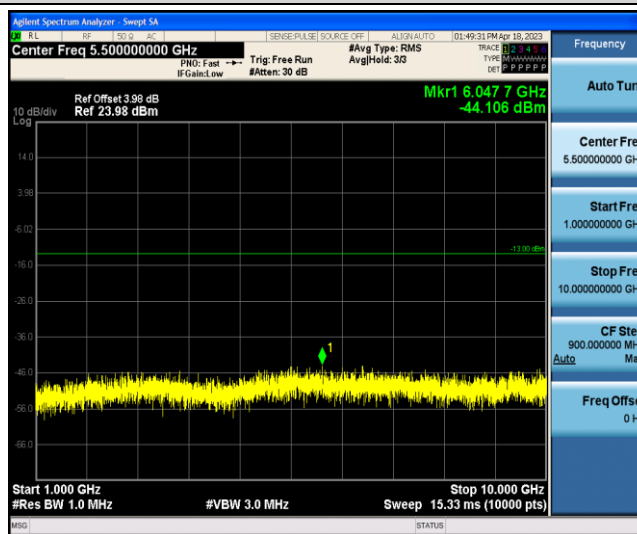

Band26-10MHz-16QAM-26840-1RB#0-Range1:30~1000MHz

Band26-10MHz-16QAM-26840-1RB#0-Range2:1000~10000MHz

Band26-10MHz-16QAM-26915-1RB#0-Range1:30~1000MHz

Band26-10MHz-16QAM-26915-1RB#0-Range2: 1000~10000MHz

Band26-10MHz-16QAM-26990-1RB#0-Range1:30~1000MHz