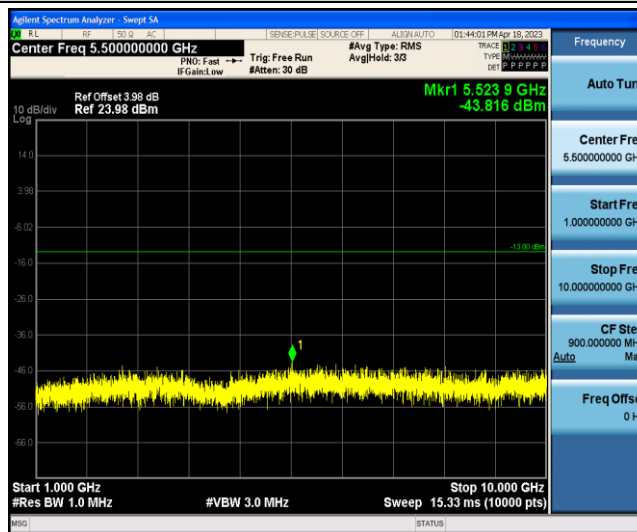

Band26-15MHz-QPSK-26865-1RB#0-Range2:1000~10000MHz