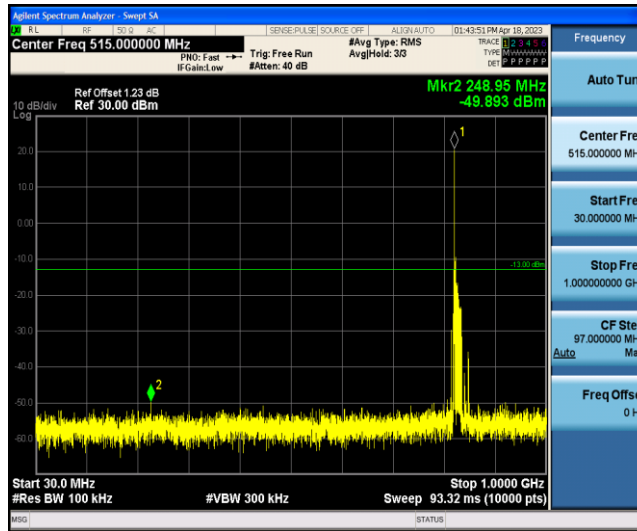

Band26-15MHz-QPSK-26865-1RB#0-Range1:30~1000MHz