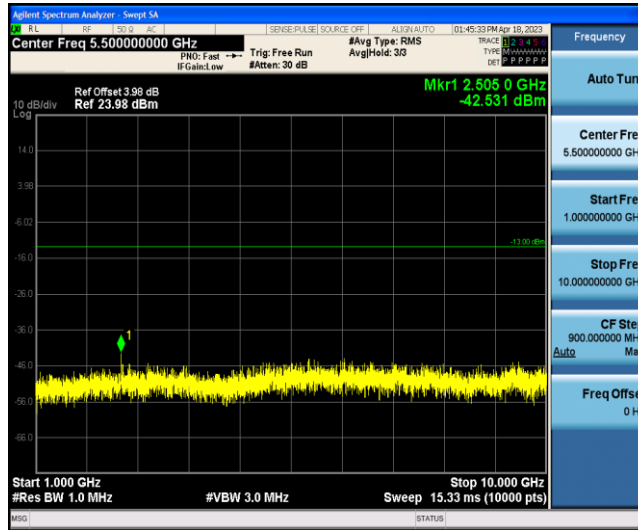

Band26-15MHz-QPSK-26965-1RB#0-Range2:1000~10000MHz