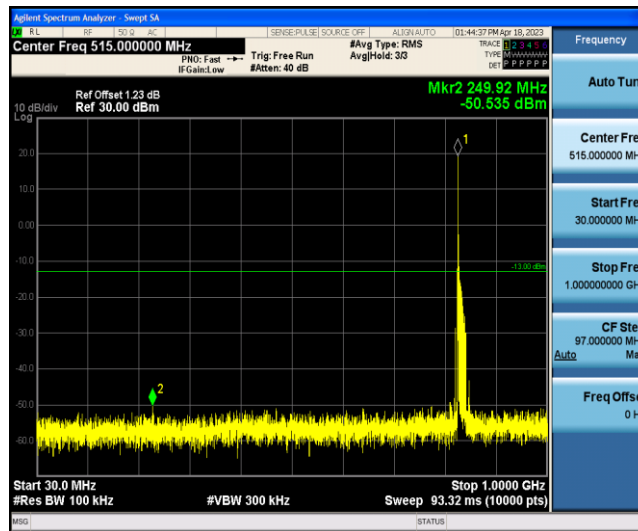

Band26-10MHz-16QAM-26990-1RB#0-Range2: 1000~10000MHz

Band26-15MHz-QPSK-26865-1RB#0-Range1:30~1000MHz

Band26-15MHz-QPSK-26865-1RB#0-Range2:1000~10000MHz

Band26-15MHz-QPSK-26915-1RB#0-Range1:30~1000MHz

Band26-15MHz-QPSK-26915-1RB#0-Range2:1000~10000MHz