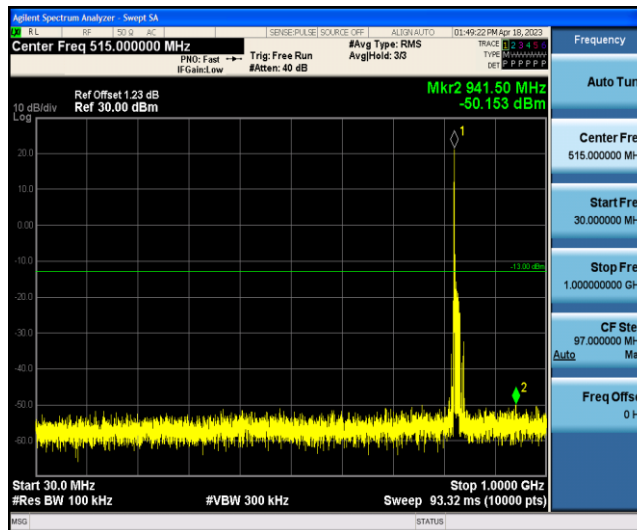

Band26-10MHz-16QAM-26840-1RB#0-Range1:30~1000MHz

Band26-10MHz-16QAM-26840-1RB#0-Range2:1000~10000MHz

Band26-10MHz-16QAM-26915-1RB#0-Range1:30~1000MHz

Band26-10MHz-16QAM-26915-1RB#0-Range2: 1000~10000MHz

Band26-10MHz-16QAM-26990-1RB#0-Range1:30~1000MHz