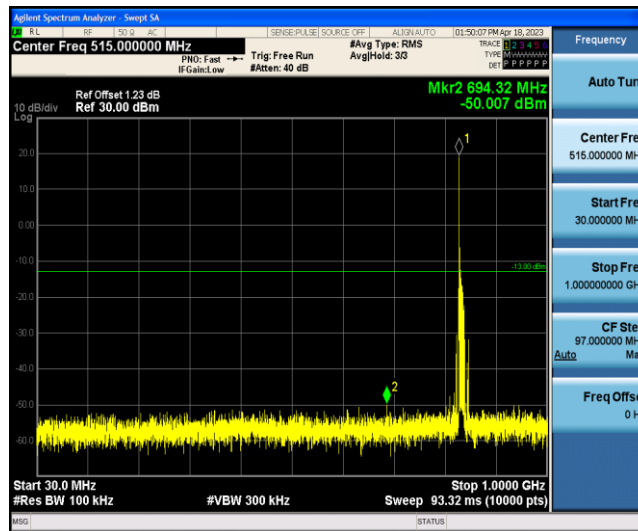

Band26-10MHz-16QAM-26840-1RB#0-Range1:30~1000MHz

Band26-10MHz-16QAM-26840-1RB#0-Range2:1000~10000MHz

Band26-10MHz-16QAM-26915-1RB#0-Range1:30~1000MHz

Band26-10MHz-16QAM-26915-1RB#0-Range2: 1000~10000MHz

Band26-10MHz-16QAM-26990-1RB#0-Range1:30~1000MHz