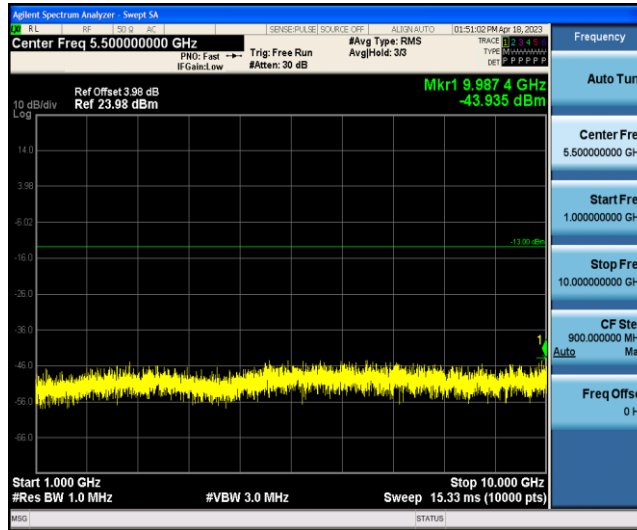

Band26-10MHz-16QAM-26990-1RB#0-Range2: 1000~10000MHz