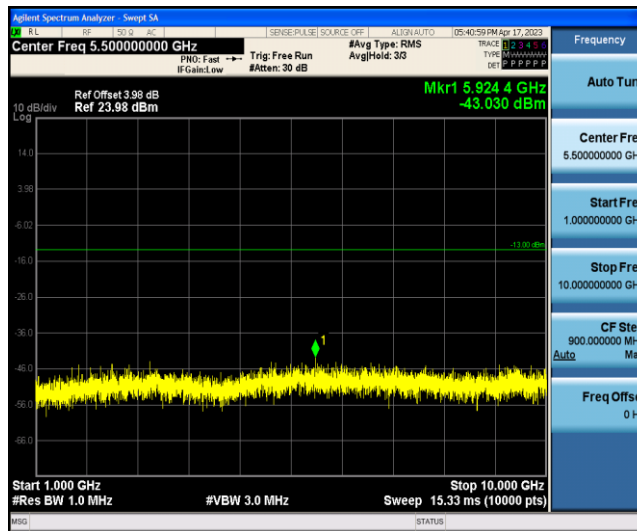

Band26-5MHz-16QAM-26715-1RB#0-Range1:30~1000MHz

Band26-5MHz-16QAM-26715-1RB#0-Range2:1000~10000MHz

Band26-5MHz-16QAM-26740-1RB#0-Range1:30~1000MHz

Band26-5MHz-16QAM-26740-1RB#0-Range2:1000~10000MHz

Band26-5MHz-16QAM-26765-1RB#0-Range1:30~1000MHz