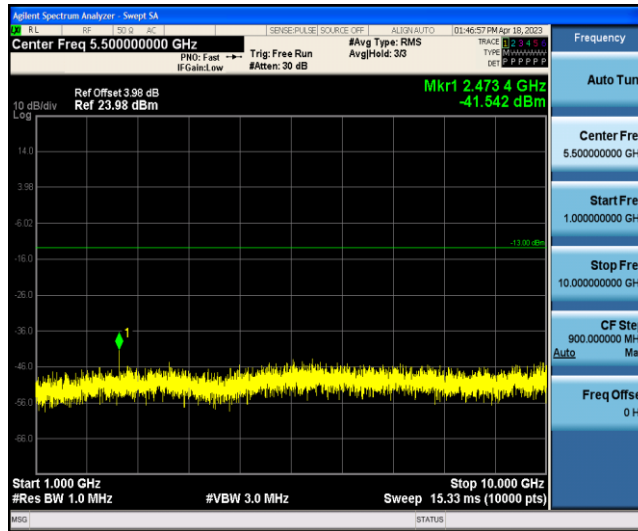

Band26-3MHz-16QAM-26775-1RB#0-Range1:30~1000MHz

Band26-3MHz-16QAM-26775-1RB#0-Range2:1000~10000MHz

Band26-3MHz-16QAM-26805-1RB#0-Range1:30~1000MHz

Band26-3MHz-16QAM-26805-1RB#0-Range2:1000~10000MHz

Band26-3MHz-16QAM-26915-1RB#0-Range1:30~1000MHz