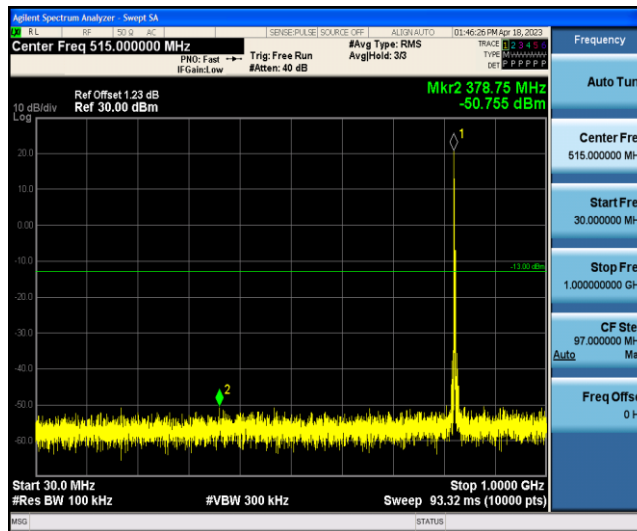

Band26-3MHz-QPSK-26805-1RB#0-Range1:30~1000MHz

Band26-3MHz-QPSK-26805-1RB#0-Range2:1000~10000MHz