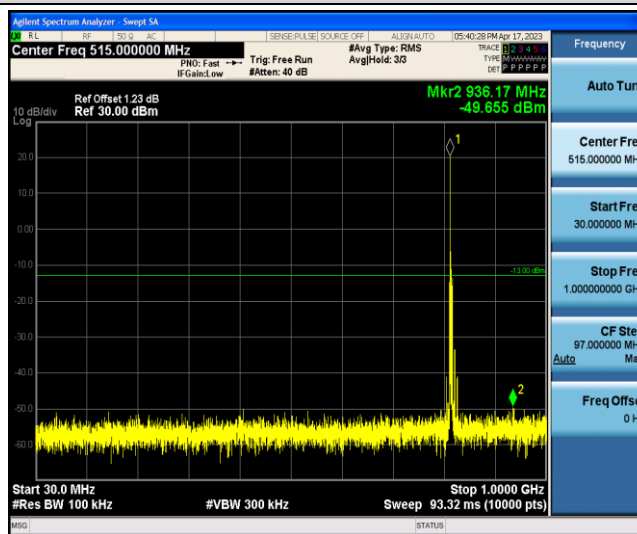

Band26-5MHz-QPSK-26740-1RB#0-Range1:30~1000MHz

Band26-5MHz-QPSK-26740-1RB#0-Range2:1000~10000MHz