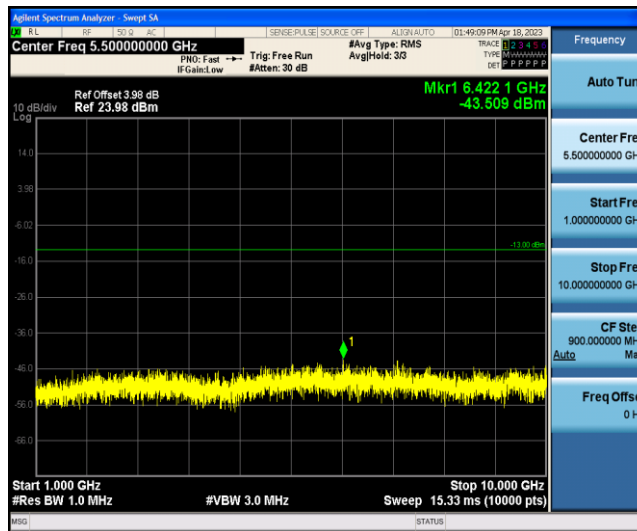

Band26-10MHz-QPSK-26840-1RB#0-Range2:1000~10000MHz

Band26-10MHz-QPSK-26915-1RB#0-Range1:30~1000MHz