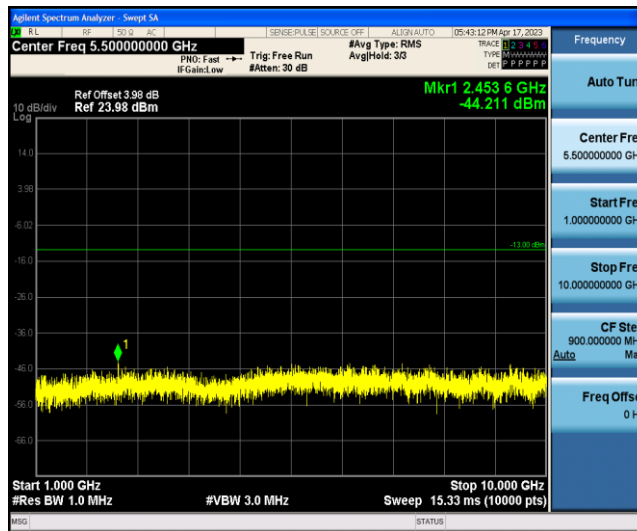

Band26-3MHz-QPSK-26705-1RB#0-Range2:1000~10000MHz

Band26-3MHz-QPSK-26740-1RB#0-Range1:30~1000MHz

Band26-3MHz-QPSK-26740-1RB#0-Range2:1000~10000MHz

Band26-3MHz-QPSK-26775-1RB#0-Range1:30~1000MHz

Band26-3MHz-QPSK-26775-1RB#0-Range2:1000~10000MHz

Band26-3MHz-QPSK-26805-1RB#0-Range1:30~1000MHz

Band26-3MHz-QPSK-26805-1RB#0-Range2:1000~10000MHz

Band26-3MHz-QPSK-26915-1RB#0-Range1:30~1000MHz

Band26-3MHz-QPSK-26915-1RB#0-Range2:1000~10000MHz

Band26-3MHz-QPSK-27025-1RB#0-Range1:30~1000MHz