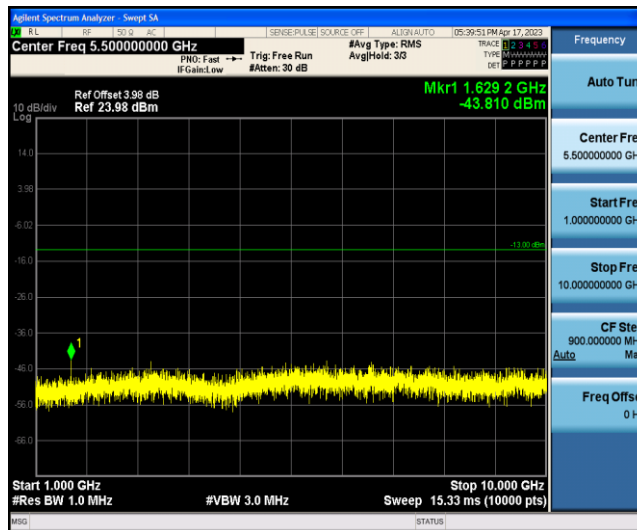

Band26-3MHz-16QAM-26915-1RB#0-Range2:1000~10000MHz

Band26-3MHz-16QAM-27025-1RB#0-Range1:30~1000MHz

Band26-3MHz-16QAM-27025-1RB#0-Range2:1000~10000MHz

Band26-5MHz-QPSK-26715-1RB#0-Range1:30~1000MHz

Band26-5MHz-QPSK-26715-1RB#0-Range2:1000~10000MHz