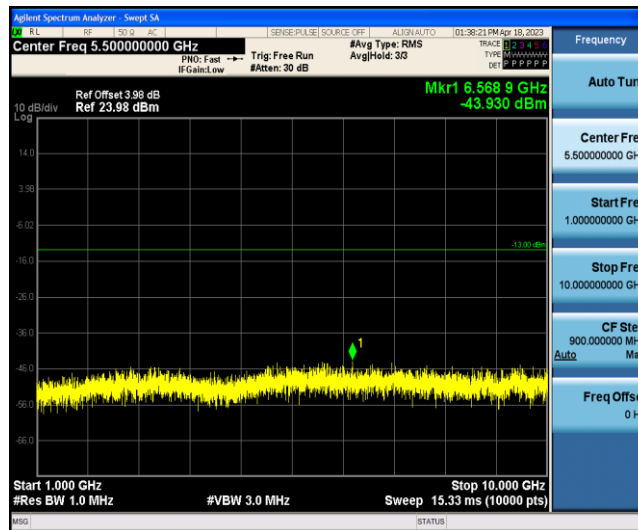

Band26-5MHz-QPSK-26815-1RB#0-Range2:1000~10000MHz

Band26-5MHz-QPSK-26915-1RB#0-Range1:30~1000MHz