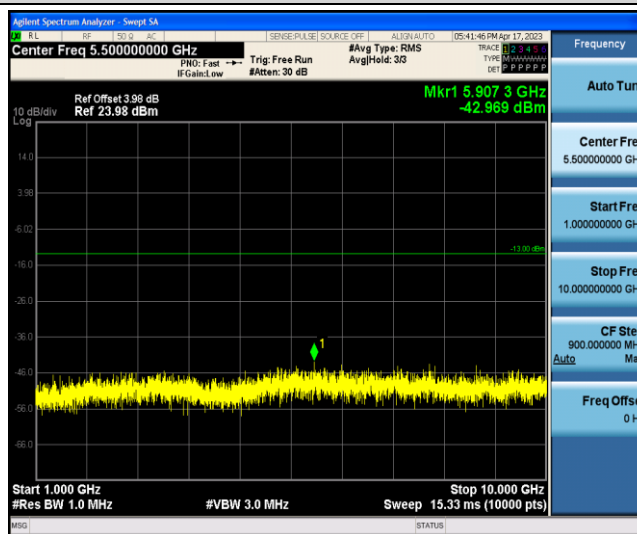

Band26-5MHz-16QAM-26765-1RB#0-Range2:1000~10000MHz

Band26-5MHz-16QAM-26815-1RB#0-Range1:30~1000MHz