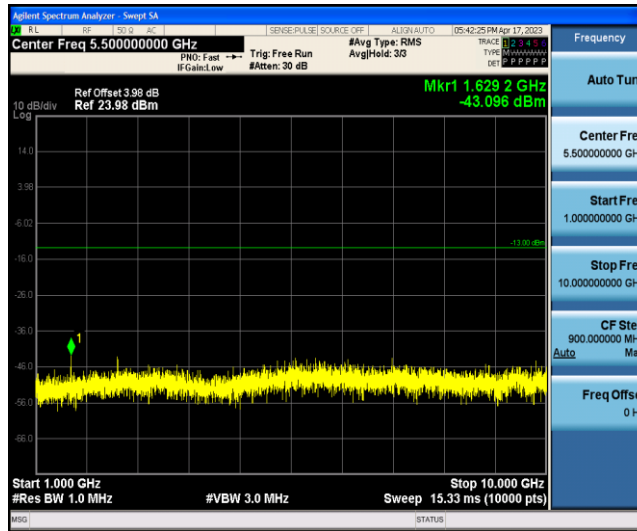

Band26-3MHz-QPSK-26705-1RB#0-Range2:1000~10000MHz

Band26-3MHz-QPSK-26740-1RB#0-Range1:30~1000MHz

Band26-3MHz-QPSK-26740-1RB#0-Range2:1000~10000MHz

Band26-3MHz-QPSK-26775-1RB#0-Range1:30~1000MHz

Band26-3MHz-QPSK-26775-1RB#0-Range2:1000~10000MHz

Band26-3MHz-QPSK-26805-1RB#0-Range1:30~1000MHz

Band26-3MHz-QPSK-26805-1RB#0-Range2:1000~10000MHz

Band26-3MHz-QPSK-26915-1RB#0-Range1:30~1000MHz

Band26-3MHz-QPSK-26915-1RB#0-Range2:1000~10000MHz

Band26-3MHz-QPSK-27025-1RB#0-Range1:30~1000MHz