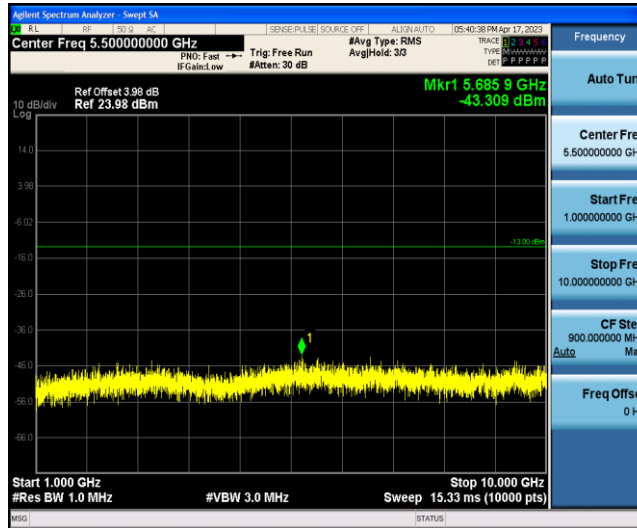

Band26-5MHz-QPSK-26740-1RB#0-Range2:1000~10000MHz

Band26-5MHz-QPSK-26765-1RB#0-Range1:30~1000MHz