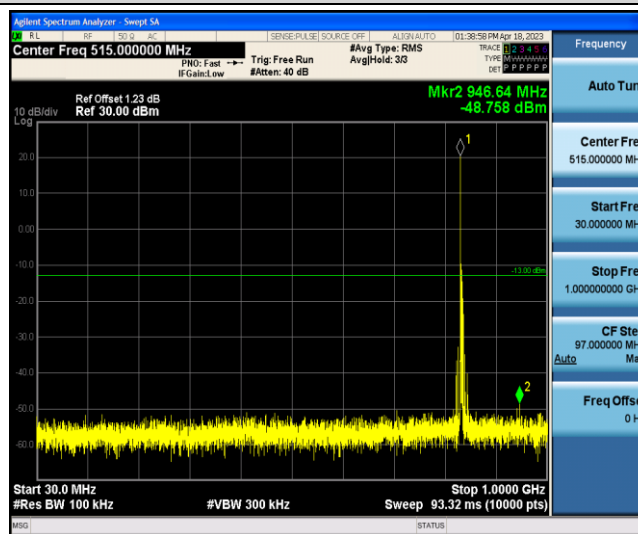

Band26-5MHz-QPSK-26915-1RB#0-Range1:30~1000MHz

Band26-5MHz-QPSK-26915-1RB#0-Range2:1000~10000MHz