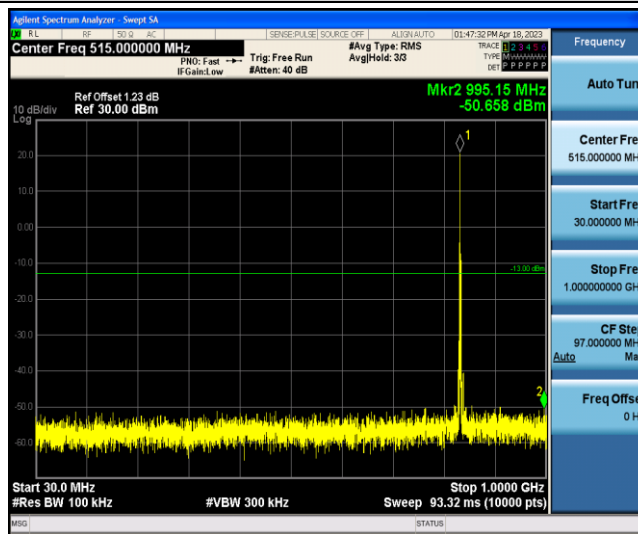

Band26-3MHz-16QAM-26775-1RB#0-Range1:30~1000MHz

Band26-3MHz-16QAM-26775-1RB#0-Range2:1000~10000MHz

Band26-3MHz-16QAM-26805-1RB#0-Range1:30~1000MHz

Band26-3MHz-16QAM-26805-1RB#0-Range2:1000~10000MHz

Band26-3MHz-16QAM-26915-1RB#0-Range1:30~1000MHz