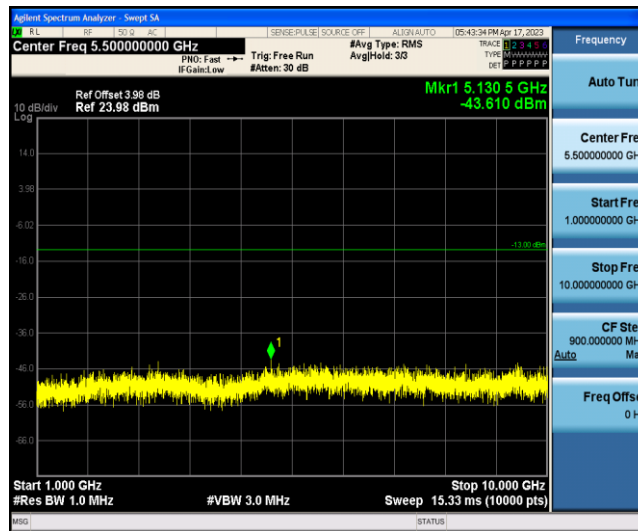

Band26-3MHz-QPSK-27025-1RB#0-Range2:1000~10000MHz

Band26-3MHz-16QAM-26705-1RB#0-Range1:30~1000MHz

Band26-3MHz-16QAM-26705-1RB#0-Range2:1000~10000MHz

Band26-3MHz-16QAM-26740-1RB#0-Range1:30~1000MHz

Band26-3MHz-16QAM-26740-1RB#0-Range2:1000~10000MHz