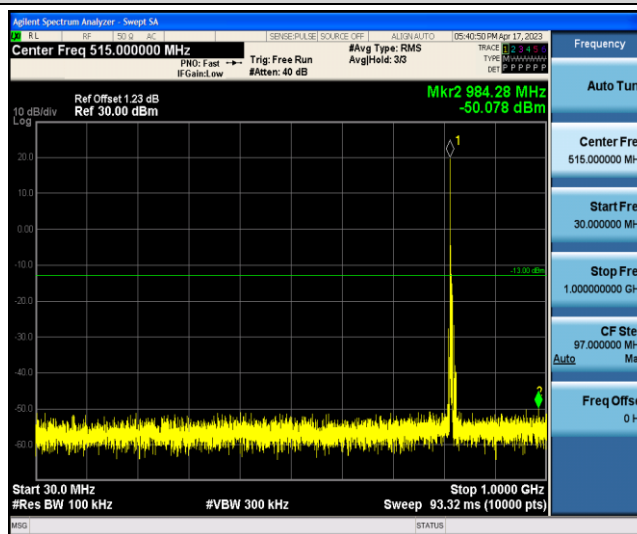

Band26-5MHz-16QAM-26740-1RB#0-Range1:30~1000MHz

Band26-5MHz-16QAM-26740-1RB#0-Range2:1000~10000MHz