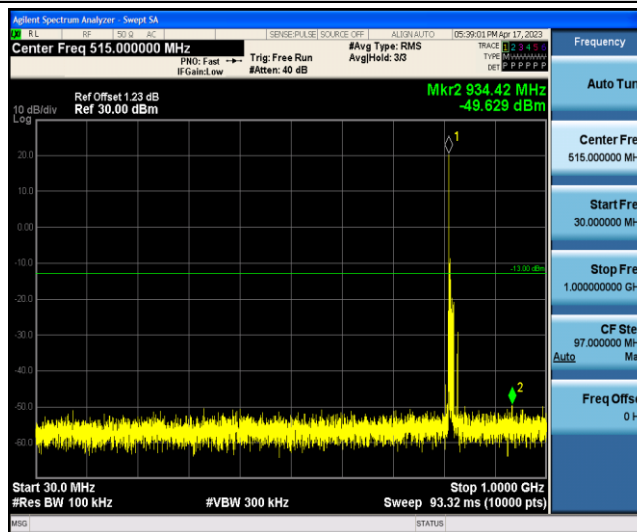

Band26-10MHz-16QAM-26740-1RB#0-Range1:30~1000MHz

Band26-10MHz-16QAM-26740-1RB#0-Range2:1000~10000MHz