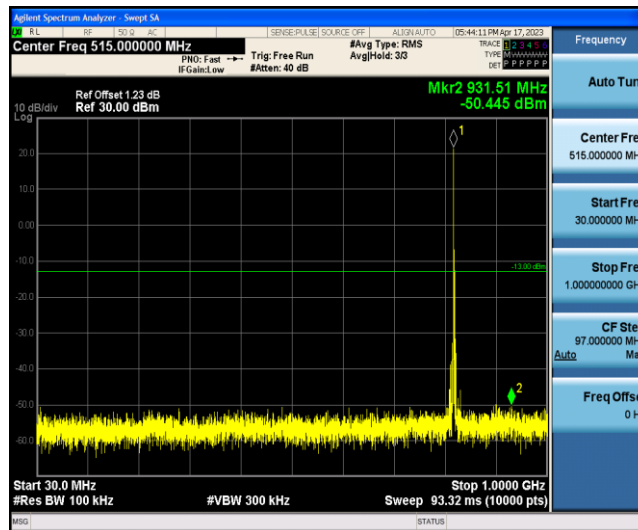

Band26-3MHz-16QAM-26775-1RB#0-Range1:30~1000MHz

Band26-3MHz-16QAM-26775-1RB#0-Range2:1000~10000MHz