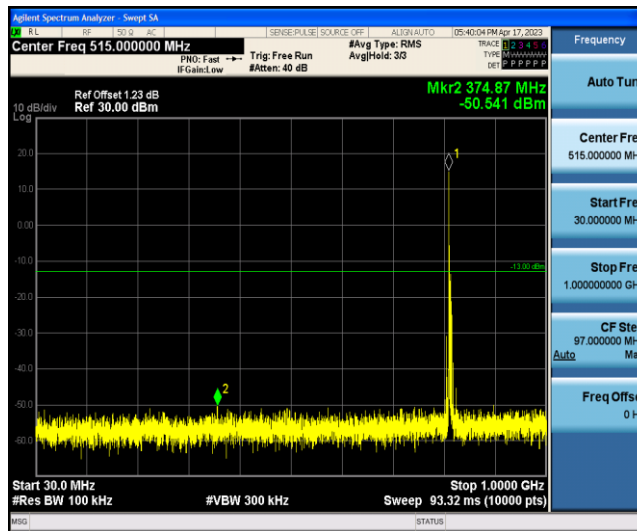

Band26-5MHz-16QAM-26715-1RB#0-Range1:30~1000MHz

Band26-5MHz-16QAM-26715-1RB#0-Range2:1000~10000MHz