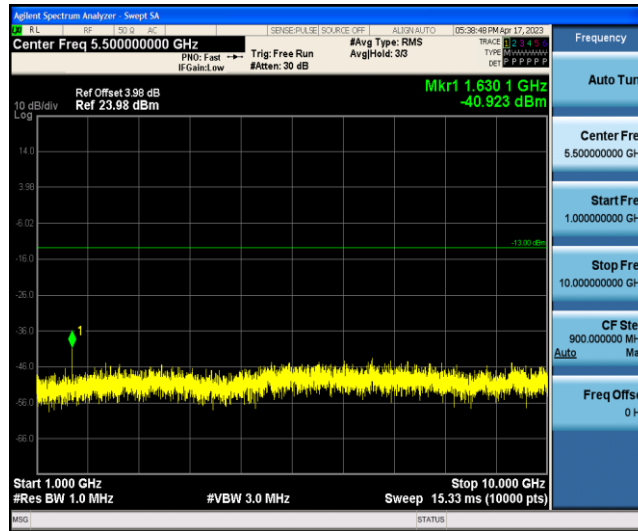

Band26-5MHz-16QAM-27015-1RB#0-Range1:30~1000MHz

Band26-5MHz-16QAM-27015-1RB#0-Range2:1000~10000MHz

Band26-10MHz-QPSK-26740-1RB#0-Range1:30~1000MHz

Band26-10MHz-QPSK-26740-1RB#0-Range2:1000~10000MHz

Band26-10MHz-QPSK-26840-1RB#0-Range1:30~1000MHz