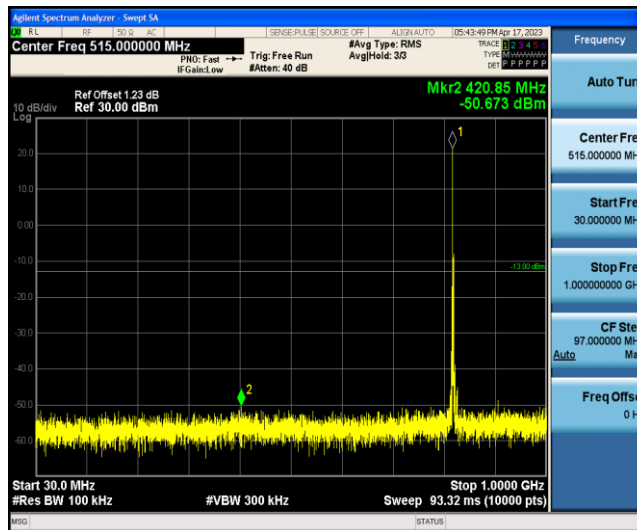

Band26-3MHz-QPSK-26705-1RB#0-Range2:1000~10000MHz

Band26-3MHz-QPSK-26740-1RB#0-Range1:30~1000MHz

Band26-3MHz-QPSK-26740-1RB#0-Range2:1000~10000MHz

Band26-3MHz-QPSK-26775-1RB#0-Range1:30~1000MHz

Band26-3MHz-QPSK-26775-1RB#0-Range2:1000~10000MHz

Band26-3MHz-QPSK-26805-1RB#0-Range1:30~1000MHz

Band26-3MHz-QPSK-26805-1RB#0-Range2:1000~10000MHz

Band26-3MHz-QPSK-26915-1RB#0-Range1:30~1000MHz

Band26-3MHz-QPSK-26915-1RB#0-Range2:1000~10000MHz

Band26-3MHz-QPSK-27025-1RB#0-Range1:30~1000MHz