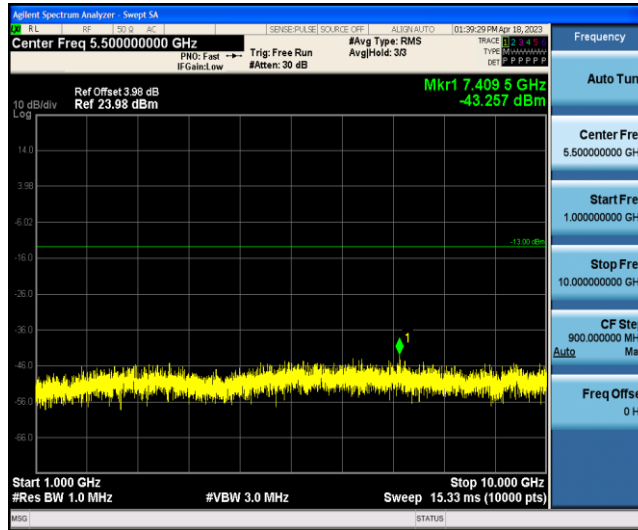

Band26-5MHz-16QAM-26765-1RB#0-Range2:1000~10000MHz

Band26-5MHz-16QAM-26815-1RB#0-Range1:30~1000MHz

Band26-5MHz-16QAM-26815-1RB#0-Range2:1000~10000MHz

Band26-5MHz-16QAM-26915-1RB#0-Range1:30~1000MHz

Band26-5MHz-16QAM-26915-1RB#0-Range2:1000~10000MHz