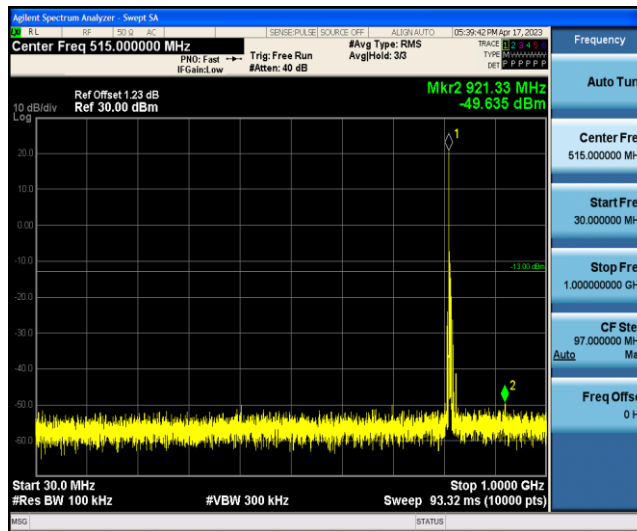

Band26-3MHz-16QAM-26915-1RB#0-Range2:1000~10000MHz

Band26-3MHz-16QAM-27025-1RB#0-Range1:30~1000MHz

Band26-3MHz-16QAM-27025-1RB#0-Range2:1000~10000MHz

Band26-5MHz-QPSK-26715-1RB#0-Range1:30~1000MHz

Band26-5MHz-QPSK-26715-1RB#0-Range2:1000~10000MHz