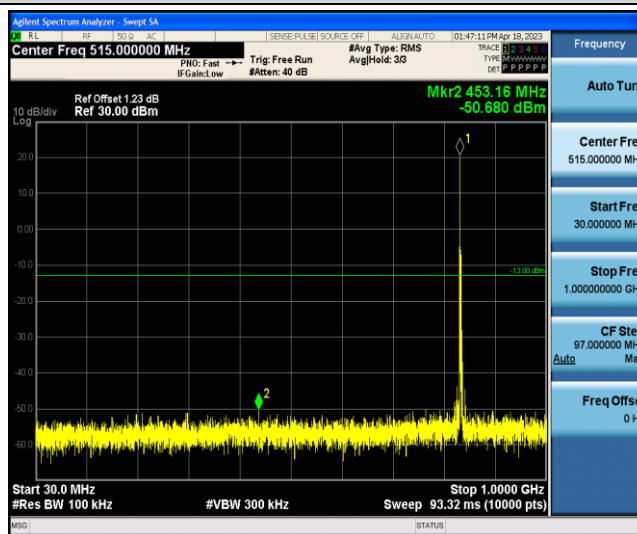

Band26-3MHz-QPSK-26705-1RB#0-Range2:1000~10000MHz

Band26-3MHz-QPSK-26740-1RB#0-Range1:30~1000MHz

Band26-3MHz-QPSK-26740-1RB#0-Range2:1000~10000MHz

Band26-3MHz-QPSK-26775-1RB#0-Range1:30~1000MHz

Band26-3MHz-QPSK-26775-1RB#0-Range2:1000~10000MHz

Band26-3MHz-QPSK-26805-1RB#0-Range1:30~1000MHz

Band26-3MHz-QPSK-26805-1RB#0-Range2:1000~10000MHz

Band26-3MHz-QPSK-26915-1RB#0-Range1:30~1000MHz

Band26-3MHz-QPSK-26915-1RB#0-Range2:1000~10000MHz

Band26-3MHz-QPSK-27025-1RB#0-Range1:30~1000MHz