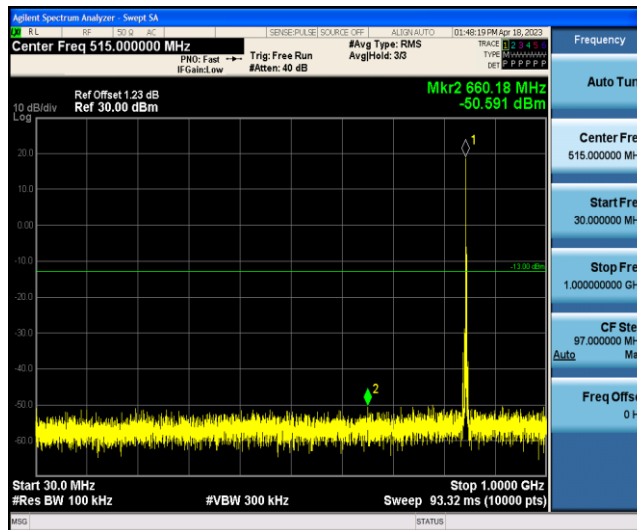

Band26-3MHz-16QAM-27025-1RB#0-Range1:30~1000MHz

Band26-3MHz-16QAM-27025-1RB#0-Range2:1000~10000MHz