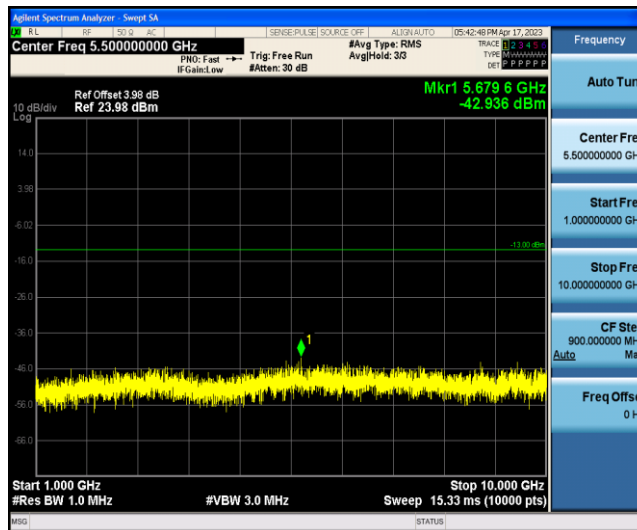

Band26-3MHz-16QAM-26705-1RB#0-Range2:1000~10000MHz

Band26-3MHz-16QAM-26740-1RB#0-Range1:30~1000MHz