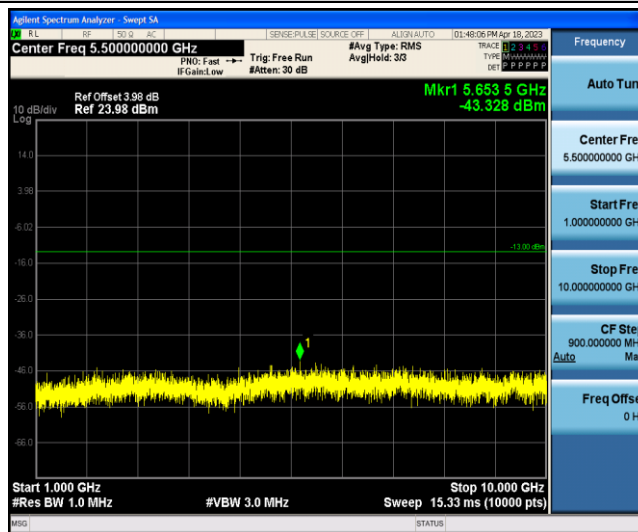

Band26-3MHz-QPSK-27025-1RB#0-Range2:1000~10000MHz

Band26-3MHz-16QAM-26705-1RB#0-Range1:30~1000MHz