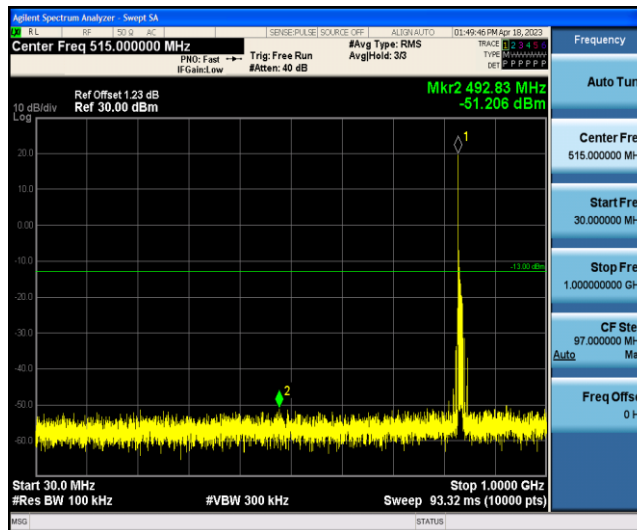

Band26-10MHz-QPSK-26915-1RB#0-Range1:30~1000MHz

Band26-10MHz-QPSK-26915-1RB#0-Range2:1000~10000MHz