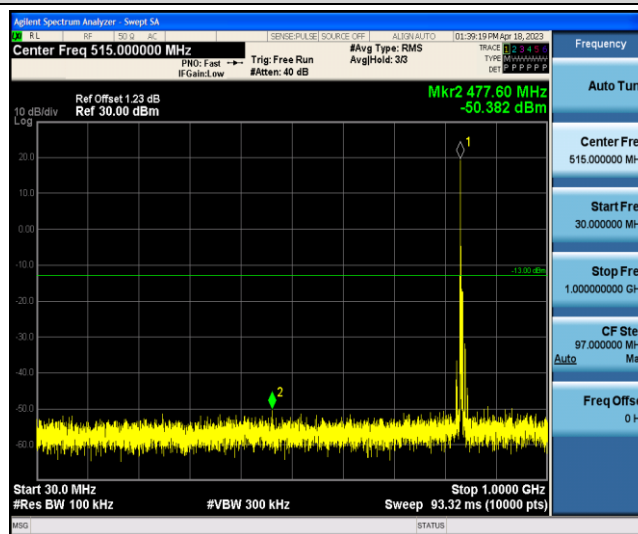

Band26-5MHz-16QAM-26765-1RB#0-Range2:1000~10000MHz

Band26-5MHz-16QAM-26815-1RB#0-Range1:30~1000MHz

Band26-5MHz-16QAM-26815-1RB#0-Range2:1000~10000MHz

Band26-5MHz-16QAM-26915-1RB#0-Range1:30~1000MHz

Band26-5MHz-16QAM-26915-1RB#0-Range2:1000~10000MHz