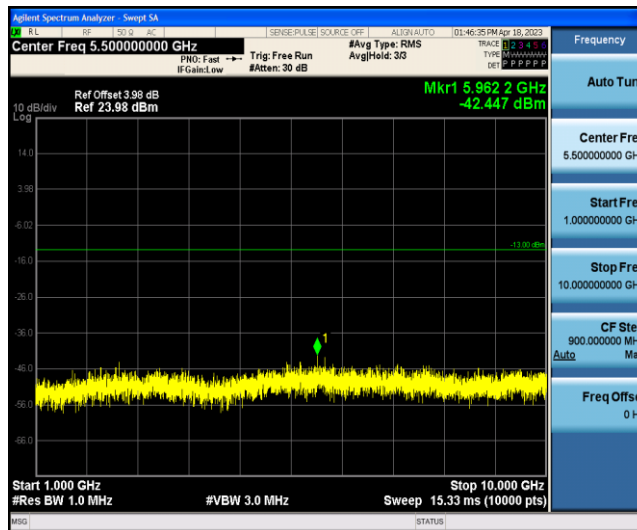

Band26-3MHz-QPSK-26705-1RB#0-Range2:1000~10000MHz

Band26-3MHz-QPSK-26740-1RB#0-Range1:30~1000MHz

Band26-3MHz-QPSK-26740-1RB#0-Range2:1000~10000MHz

Band26-3MHz-QPSK-26775-1RB#0-Range1:30~1000MHz

Band26-3MHz-QPSK-26775-1RB#0-Range2:1000~10000MHz

Band26-3MHz-QPSK-26805-1RB#0-Range1:30~1000MHz

Band26-3MHz-QPSK-26805-1RB#0-Range2:1000~10000MHz

Band26-3MHz-QPSK-26915-1RB#0-Range1:30~1000MHz

Band26-3MHz-QPSK-26915-1RB#0-Range2:1000~10000MHz

Band26-3MHz-QPSK-27025-1RB#0-Range1:30~1000MHz