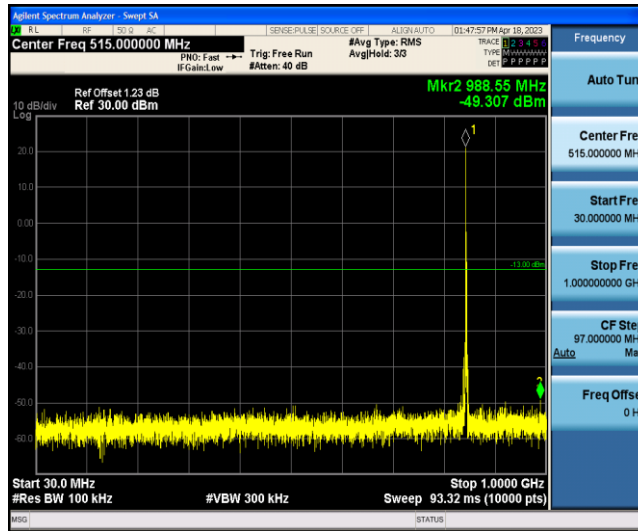

Band26-3MHz-QPSK-26805-1RB#0-Range1:30~1000MHz

Band26-3MHz-QPSK-26805-1RB#0-Range2:1000~10000MHz

Band26-3MHz-QPSK-26915-1RB#0-Range1:30~1000MHz

Band26-3MHz-QPSK-26915-1RB#0-Range2:1000~10000MHz

Band26-3MHz-QPSK-27025-1RB#0-Range1:30~1000MHz