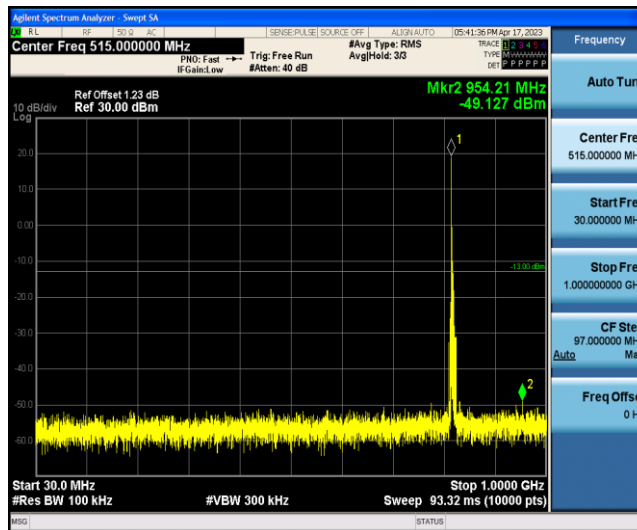

Band26-5MHz-16QAM-26715-1RB#0-Range1:30~1000MHz

Band26-5MHz-16QAM-26715-1RB#0-Range2:1000~10000MHz

Band26-5MHz-16QAM-26740-1RB#0-Range1:30~1000MHz

Band26-5MHz-16QAM-26740-1RB#0-Range2:1000~10000MHz

Band26-5MHz-16QAM-26765-1RB#0-Range1:30~1000MHz