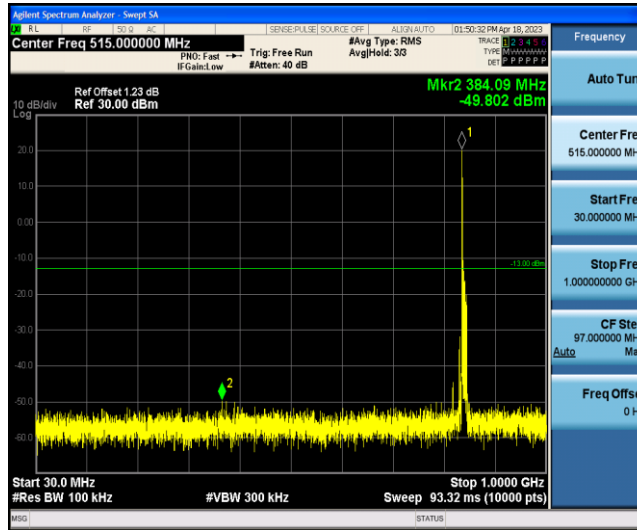

Band26-10MHz-QPSK-26840-1RB#0-Range2:1000~10000MHz

Band26-10MHz-QPSK-26915-1RB#0-Range1:30~1000MHz

Band26-10MHz-QPSK-26915-1RB#0-Range2:1000~10000MHz

Band26-10MHz-QPSK-26990-1RB#0-Range1:30~1000MHz

Band26-10MHz-QPSK-26990-1RB#0-Range2:1000~10000MHz