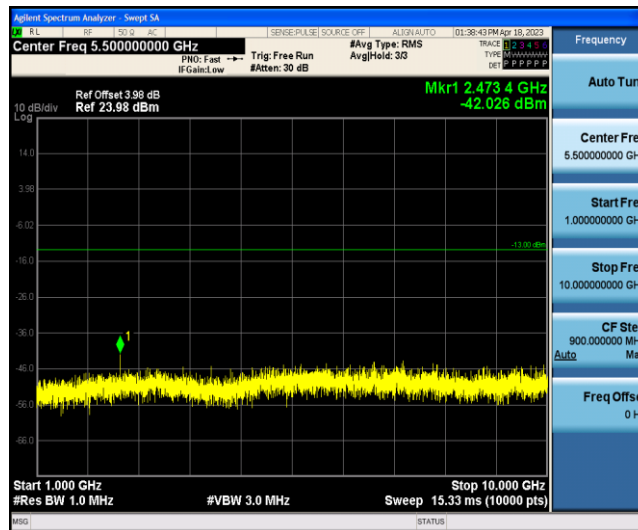

Band26-5MHz-16QAM-26815-1RB#0-Range2:1000~10000MHz

Band26-5MHz-16QAM-26915-1RB#0-Range1:30~1000MHz