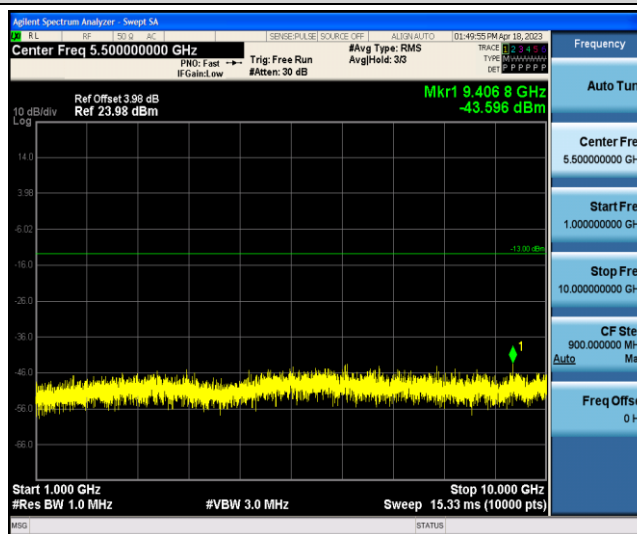

Band26-10MHz-QPSK-26915-1RB#0-Range2:1000~10000MHz

Band26-10MHz-QPSK-26990-1RB#0-Range1:30~1000MHz