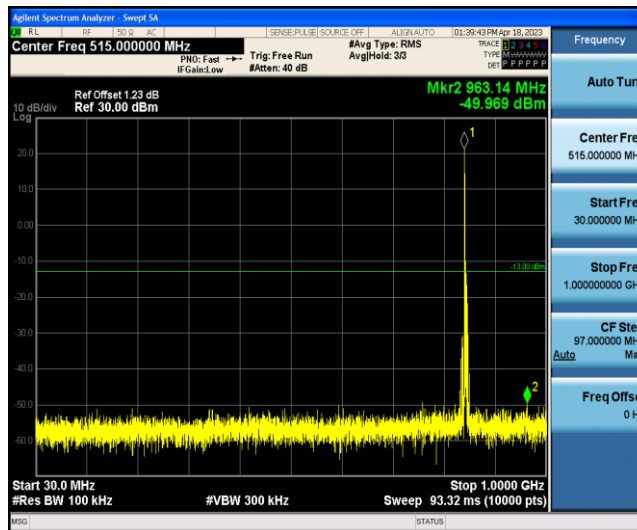

Band26-5MHz-QPSK-26815-1RB#0-Range2:1000~10000MHz

Band26-5MHz-QPSK-26915-1RB#0-Range1:30~1000MHz

Band26-5MHz-QPSK-26915-1RB#0-Range2:1000~10000MHz

Band26-5MHz-QPSK-27015-1RB#0-Range1:30~1000MHz

Band26-5MHz-QPSK-27015-1RB#0-Range2:1000~10000MHz