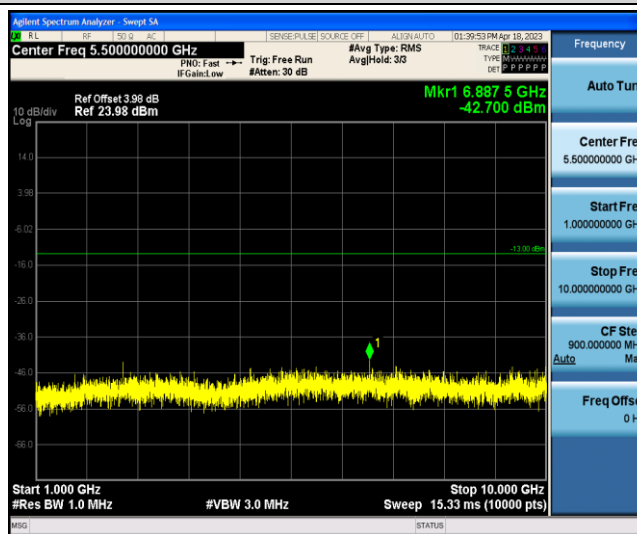

Band26-5MHz-QPSK-26815-1RB#0-Range2:1000~10000MHz

Band26-5MHz-QPSK-26915-1RB#0-Range1:30~1000MHz

Band26-5MHz-QPSK-26915-1RB#0-Range2:1000~10000MHz

Band26-5MHz-QPSK-27015-1RB#0-Range1:30~1000MHz

Band26-5MHz-QPSK-27015-1RB#0-Range2:1000~10000MHz