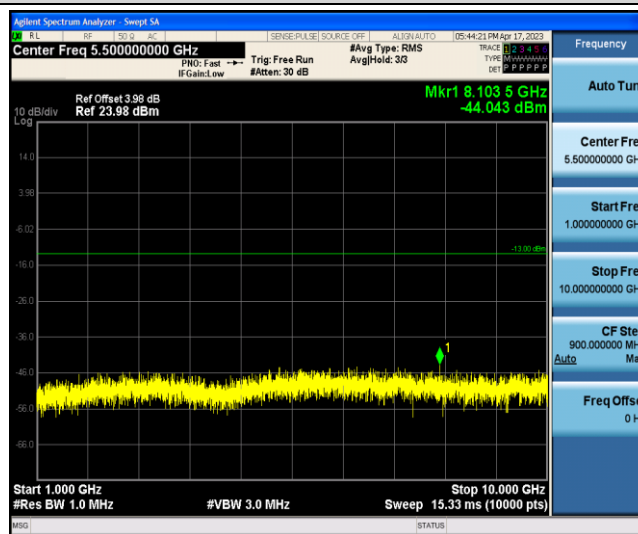

Band26-3MHz-16QAM-26775-1RB#0-Range2:1000~10000MHz

Band26-3MHz-16QAM-26805-1RB#0-Range1:30~1000MHz