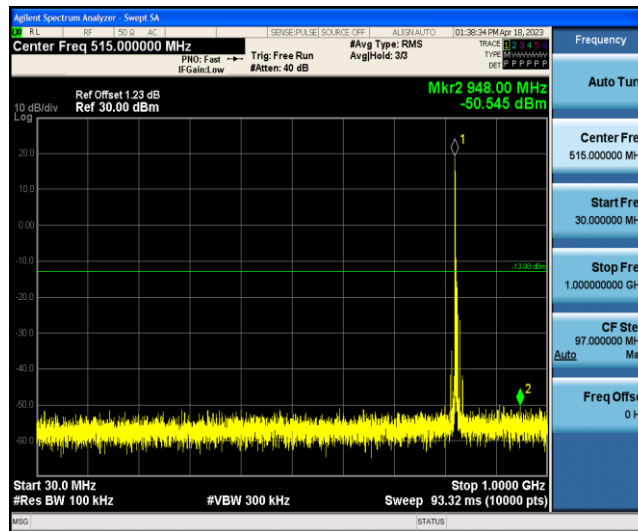

Band26-5MHz-16QAM-26815-1RB#0-Range1:30~1000MHz

Band26-5MHz-16QAM-26815-1RB#0-Range2:1000~10000MHz