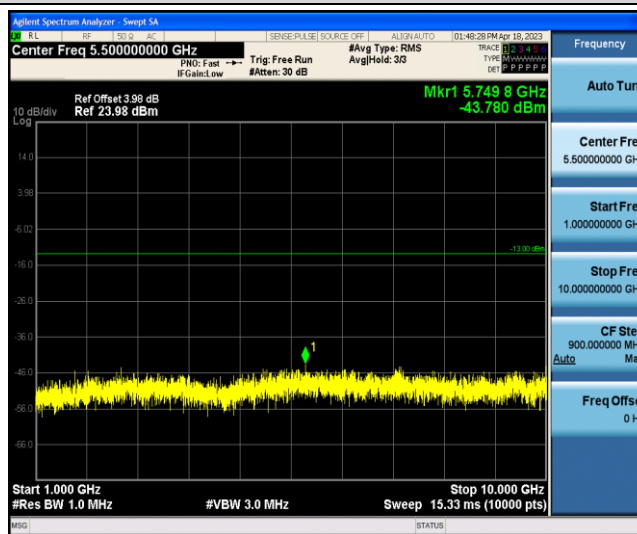

Band26-3MHz-16QAM-26915-1RB#0-Range2:1000~10000MHz

Band26-3MHz-16QAM-27025-1RB#0-Range1:30~1000MHz

Band26-3MHz-16QAM-27025-1RB#0-Range2:1000~10000MHz

Band26-5MHz-QPSK-26715-1RB#0-Range1:30~1000MHz

Band26-5MHz-QPSK-26715-1RB#0-Range2:1000~10000MHz