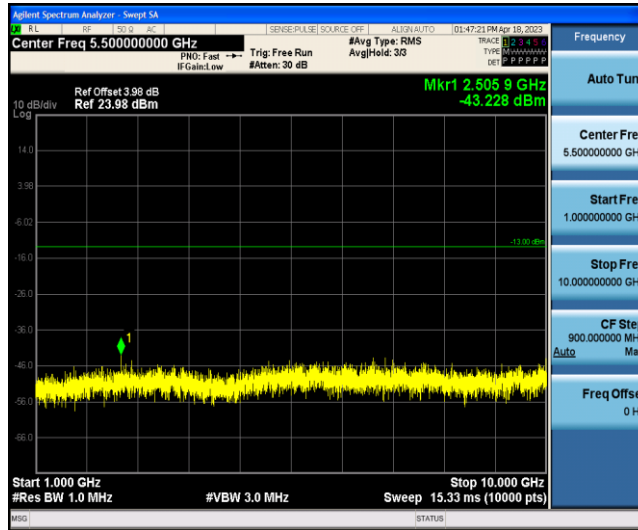

Band26-3MHz-QPSK-26805-1RB#0-Range1:30~1000MHz

Band26-3MHz-QPSK-26805-1RB#0-Range2:1000~10000MHz

Band26-3MHz-QPSK-26915-1RB#0-Range1:30~1000MHz

Band26-3MHz-QPSK-26915-1RB#0-Range2:1000~10000MHz

Band26-3MHz-QPSK-27025-1RB#0-Range1:30~1000MHz