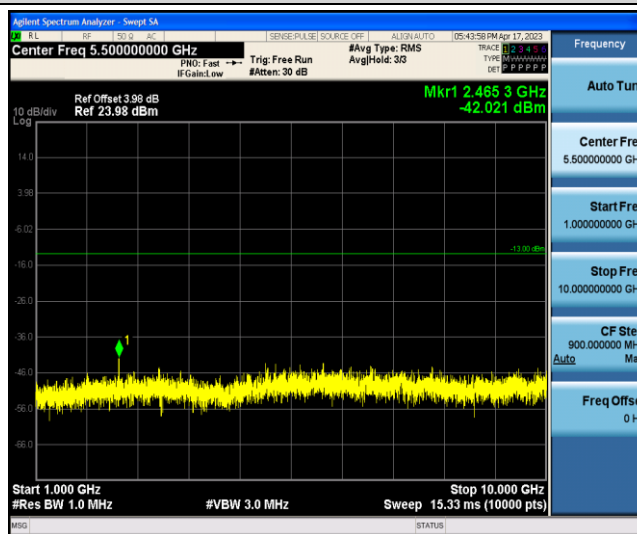

Band26-3MHz-QPSK-26705-1RB#0-Range2:1000~10000MHz

Band26-3MHz-QPSK-26740-1RB#0-Range1:30~1000MHz

Band26-3MHz-QPSK-26740-1RB#0-Range2:1000~10000MHz

Band26-3MHz-QPSK-26775-1RB#0-Range1:30~1000MHz

Band26-3MHz-QPSK-26775-1RB#0-Range2:1000~10000MHz

Band26-3MHz-QPSK-26805-1RB#0-Range1:30~1000MHz

Band26-3MHz-QPSK-26805-1RB#0-Range2:1000~10000MHz

Band26-3MHz-QPSK-26915-1RB#0-Range1:30~1000MHz

Band26-3MHz-QPSK-26915-1RB#0-Range2:1000~10000MHz

Band26-3MHz-QPSK-27025-1RB#0-Range1:30~1000MHz