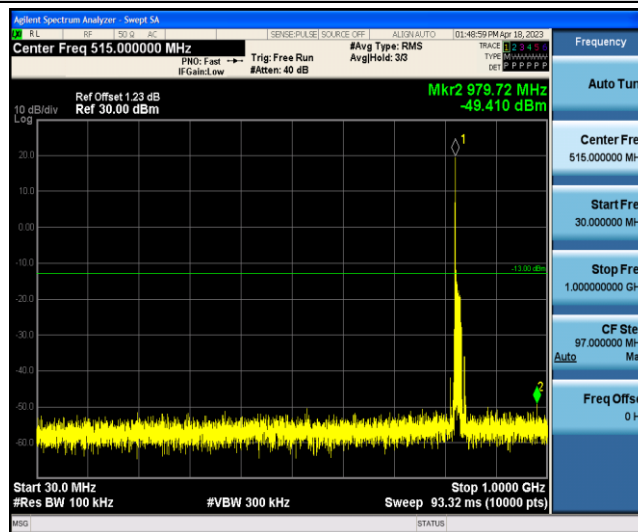

Band26-5MHz-16QAM-27015-1RB#0-Range1:30~1000MHz

Band26-5MHz-16QAM-27015-1RB#0-Range2:1000~10000MHz

Band26-10MHz-QPSK-26740-1RB#0-Range1:30~1000MHz

Band26-10MHz-QPSK-26740-1RB#0-Range2:1000~10000MHz

Band26-10MHz-QPSK-26840-1RB#0-Range1:30~1000MHz