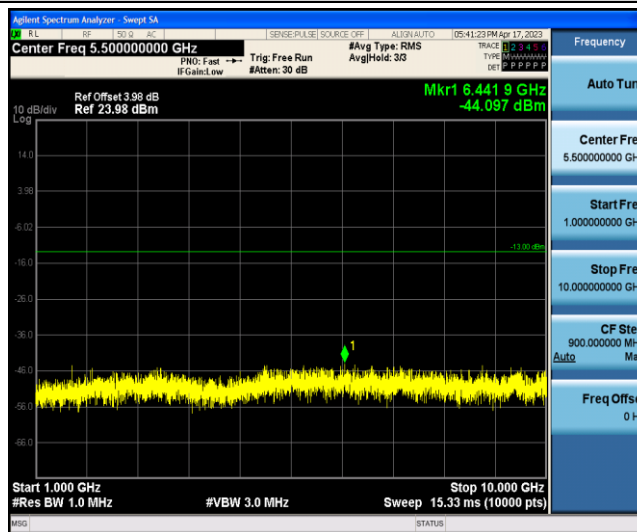

Band26-5MHz-QPSK-26740-1RB#0-Range1:30~1000MHz

Band26-5MHz-QPSK-26740-1RB#0-Range2:1000~10000MHz

Band26-5MHz-QPSK-26765-1RB#0-Range1:30~1000MHz

Band26-5MHz-QPSK-26765-1RB#0-Range2:1000~10000MHz

Band26-5MHz-QPSK-26815-1RB#0-Range1:30~1000MHz