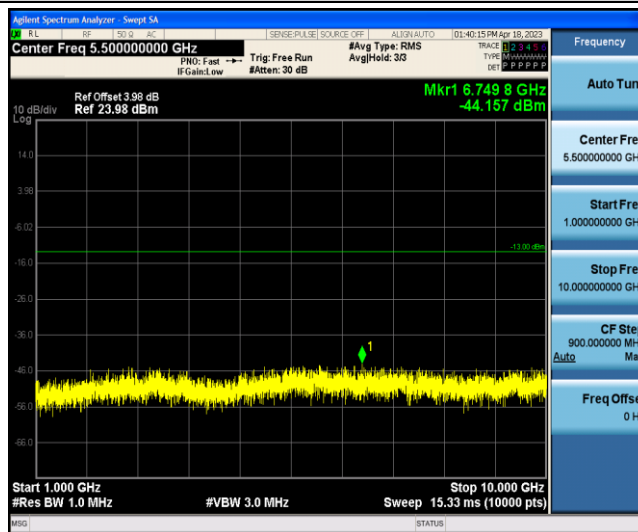

Band26-5MHz-16QAM-27015-1RB#0-Range2:1000~10000MHz

Band26-10MHz-QPSK-26740-1RB#0-Range1:30~1000MHz