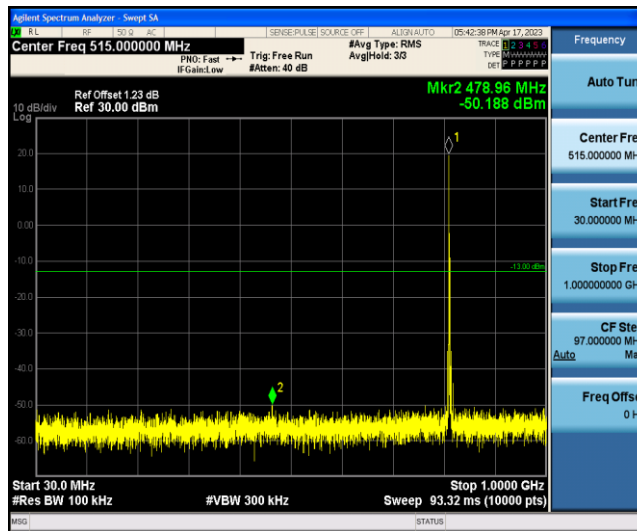

Band26-3MHz-16QAM-26705-1RB#0-Range1:30~1000MHz

Band26-3MHz-16QAM-26705-1RB#0-Range2:1000~10000MHz