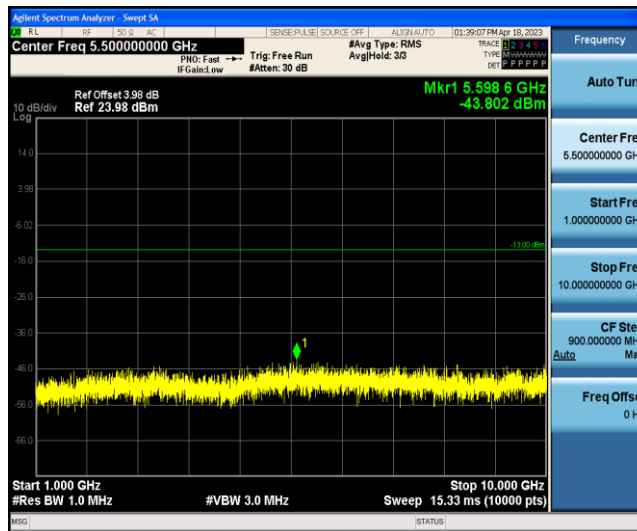

Band26-5MHz-QPSK-26915-1RB#0-Range2:1000~10000MHz

Band26-5MHz-QPSK-27015-1RB#0-Range1:30~1000MHz