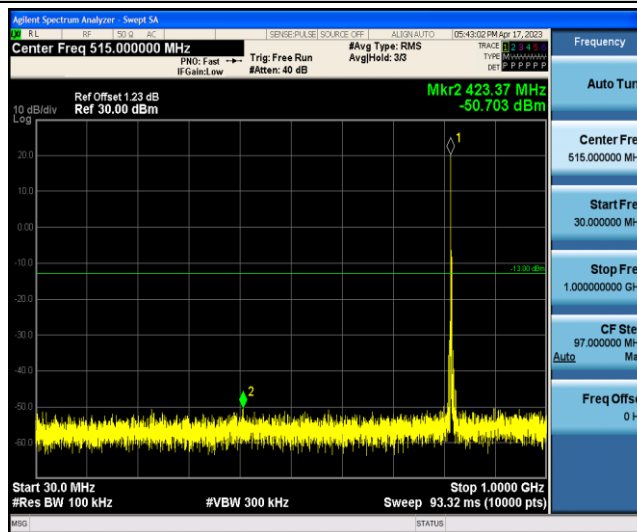

Band26-3MHz-QPSK-26705-1RB#0-Range2:1000~10000MHz

Band26-3MHz-QPSK-26740-1RB#0-Range1:30~1000MHz

Band26-3MHz-QPSK-26740-1RB#0-Range2:1000~10000MHz

Band26-3MHz-QPSK-26775-1RB#0-Range1:30~1000MHz

Band26-3MHz-QPSK-26775-1RB#0-Range2:1000~10000MHz