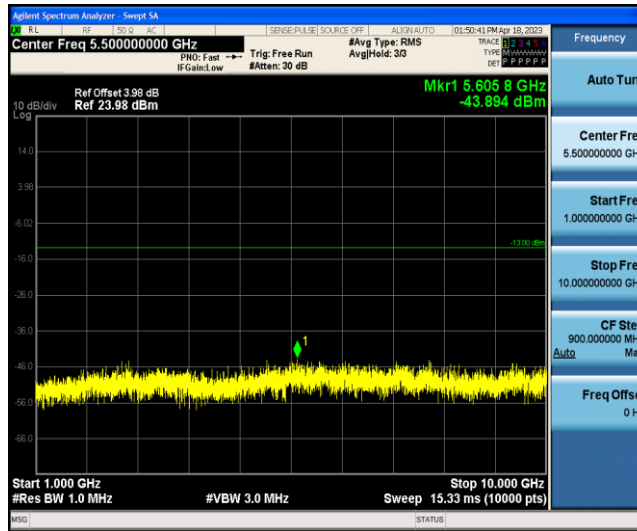

Band26-10MHz-QPSK-26840-1RB#0-Range2:1000~10000MHz

Band26-10MHz-QPSK-26915-1RB#0-Range1:30~1000MHz

Band26-10MHz-QPSK-26915-1RB#0-Range2:1000~10000MHz

Band26-10MHz-QPSK-26990-1RB#0-Range1:30~1000MHz

Band26-10MHz-QPSK-26990-1RB#0-Range2:1000~10000MHz