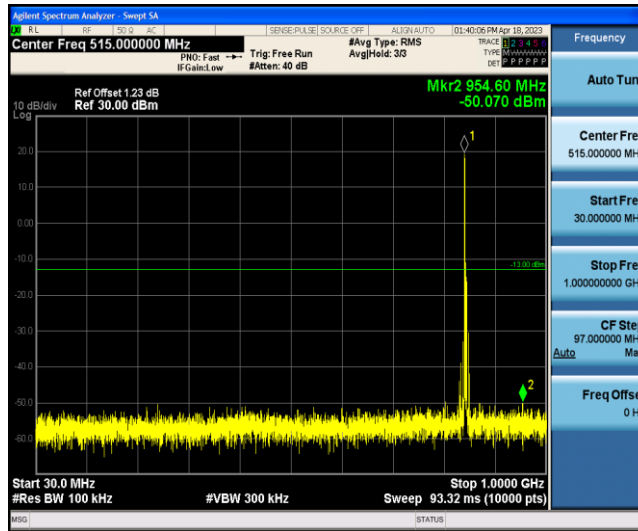

Band26-5MHz-16QAM-27015-1RB#0-Range1:30~1000MHz

Band26-5MHz-16QAM-27015-1RB#0-Range2:1000~10000MHz