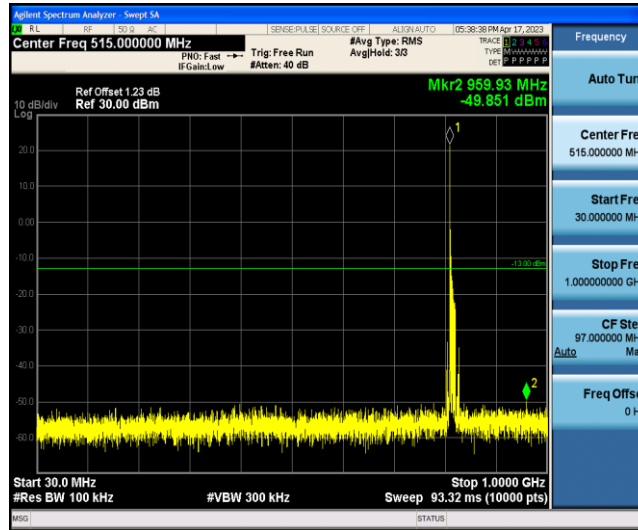

Band26-10MHz-QPSK-26740-1RB#0-Range1:30~1000MHz

Band26-10MHz-QPSK-26740-1RB#0-Range2:1000~10000MHz