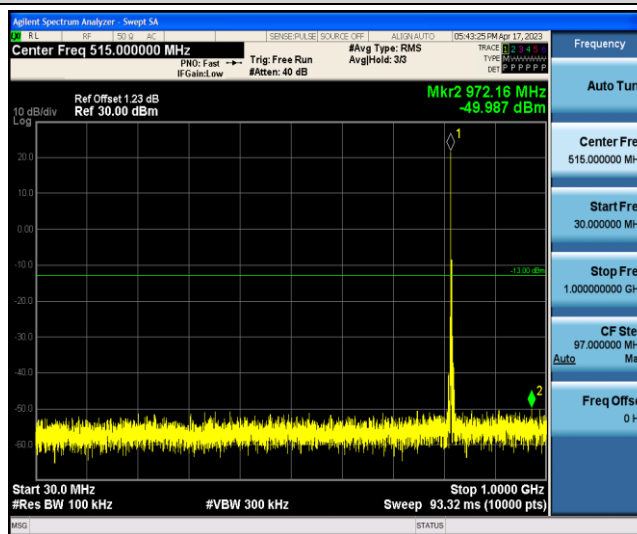

Band26-3MHz-QPSK-27025-1RB#0-Range2:1000~10000MHz

Band26-3MHz-16QAM-26705-1RB#0-Range1:30~1000MHz

Band26-3MHz-16QAM-26705-1RB#0-Range2:1000~10000MHz

Band26-3MHz-16QAM-26740-1RB#0-Range1:30~1000MHz

Band26-3MHz-16QAM-26740-1RB#0-Range2:1000~10000MHz