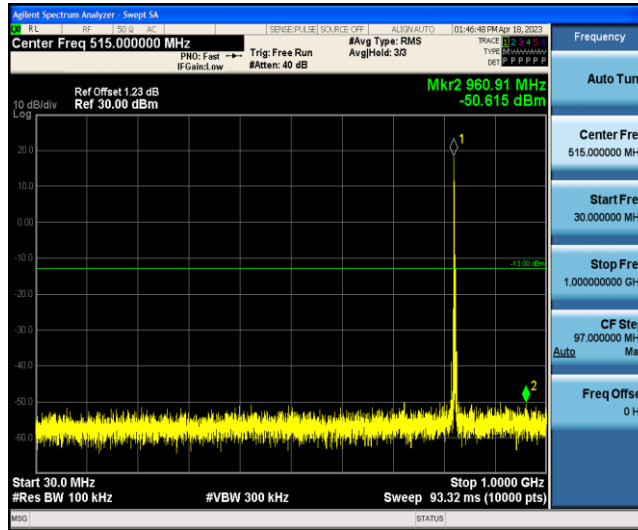

Band26-3MHz-16QAM-26805-1RB#0-Range1:30~1000MHz

Band26-3MHz-16QAM-26805-1RB#0-Range2:1000~10000MHz