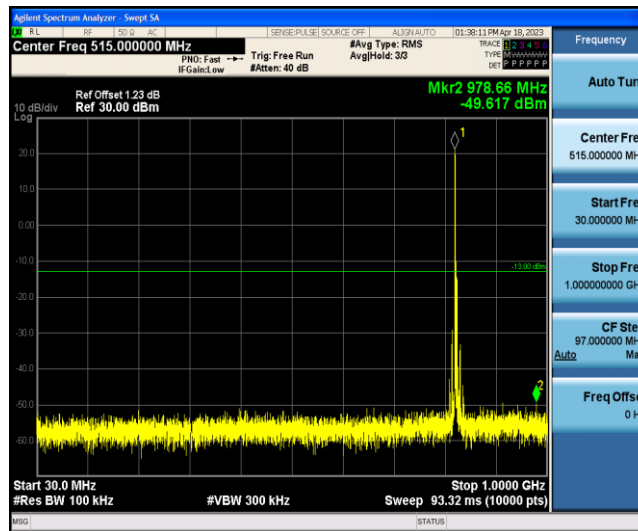

Band26-5MHz-QPSK-26740-1RB#0-Range1:30~1000MHz

Band26-5MHz-QPSK-26740-1RB#0-Range2:1000~10000MHz

Band26-5MHz-QPSK-26765-1RB#0-Range1:30~1000MHz

Band26-5MHz-QPSK-26765-1RB#0-Range2:1000~10000MHz

Band26-5MHz-QPSK-26815-1RB#0-Range1:30~1000MHz