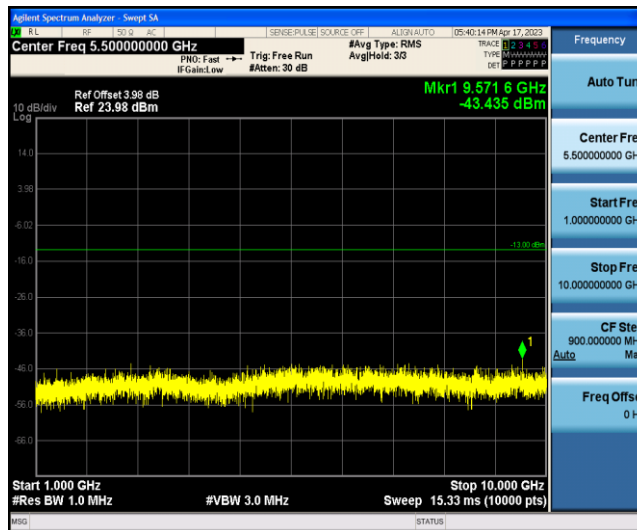

Band26-5MHz-16QAM-26715-1RB#0-Range2:1000~10000MHz

Band26-5MHz-16QAM-26740-1RB#0-Range1:30~1000MHz