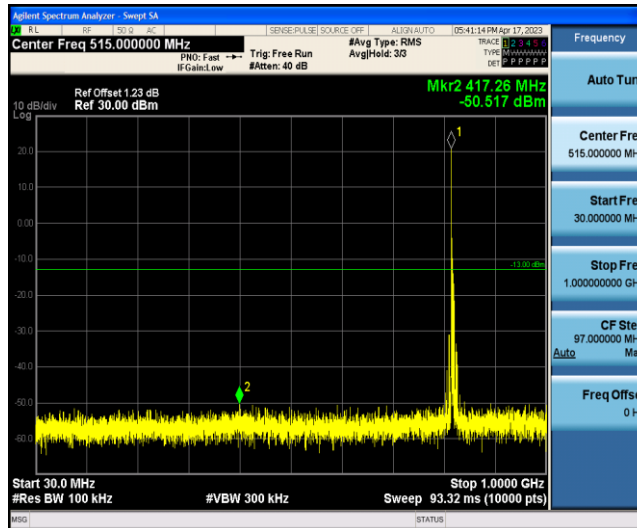

Band26-5MHz-QPSK-26765-1RB#0-Range1:30~1000MHz

Band26-5MHz-QPSK-26765-1RB#0-Range2:1000~10000MHz