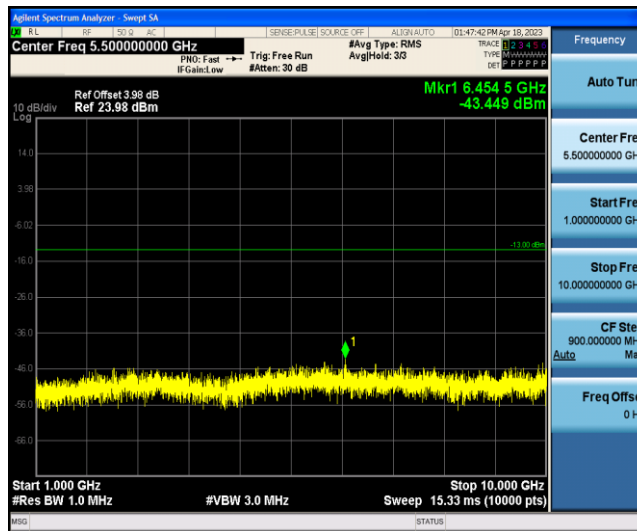

Band26-3MHz-16QAM-26915-1RB#0-Range2:1000~10000MHz

Band26-3MHz-16QAM-27025-1RB#0-Range1:30~1000MHz