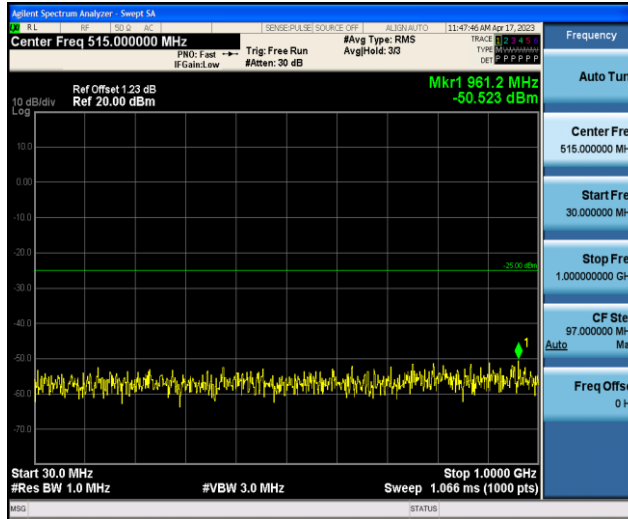

Band7-20MHz-QPSK-21350-1RB#0-Range1:30~1000MHz