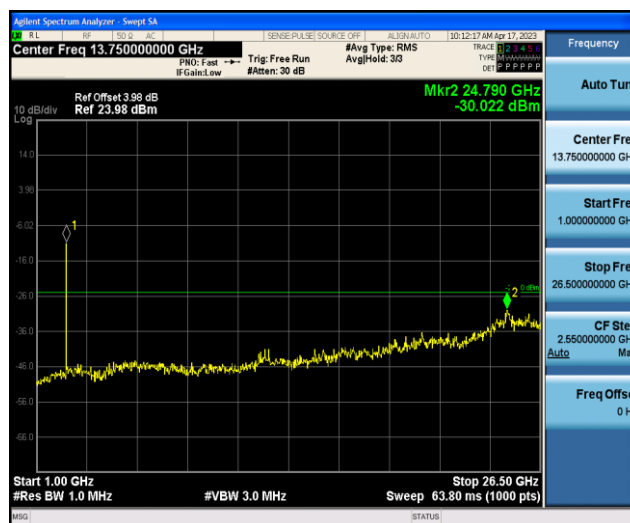

Band7-5MHz-QPSK-21425-1RB#0-Range2:1000~26500MHz

Band7-5MHz-16QAM-20775-1RB#0-Range1:30~1000MHz

Band7-5MHz-16QAM-20775-1RB#0-Range2:1000~26500MHz

Band7-5MHz-16QAM-21100-1RB#0-Range1:30~1000MHz

Band7-5MHz-16QAM-21100-1RB#0-Range2:1000~26500MHz