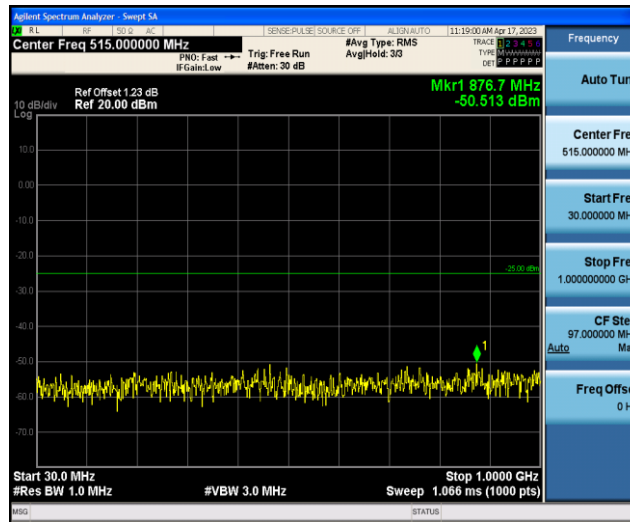

Band7-15MHz-QPSK-20825-1RB#0-Range2:1000~26500MHz

Band7-15MHz-QPSK-21100-1RB#0-Range1:30~1000MHz

Band7-15MHz-QPSK-21100-1RB#0-Range2:1000~26500MHz

Band7-15MHz-QPSK-21375-1RB#0-Range1:30~1000MHz

Band7-15MHz-QPSK-21375-1RB#0-Range2:1000~26500MHz