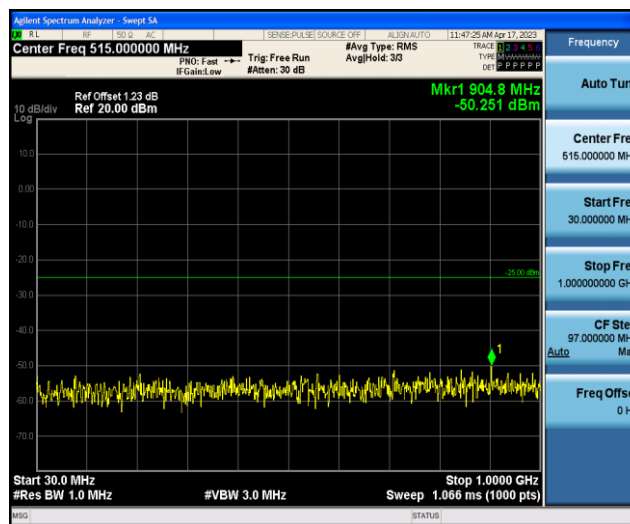

Band7-20MHz-QPSK-21350-1RB#0-Range1:30~1000MHz

Band7-20MHz-QPSK-21350-1RB#0-Range2:1000~26500MHz

Band7-20MHz-16QAM-20850-1RB#0-Range1:30~1000MHz

Band7-20MHz-16QAM-20850-1RB#0-Range2:1000~26500MHz

Band7-20MHz-16QAM-21100-1RB#0-Range1:30~1000MHz