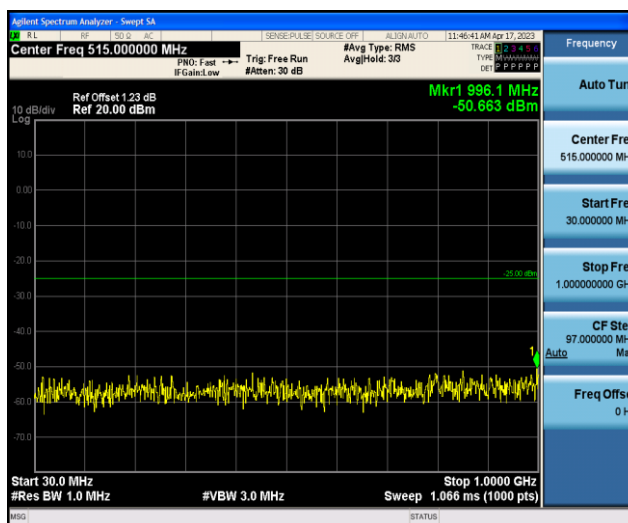

Band7-20MHz-16QAM-20850-1RB#0-Range1:30~1000MHz