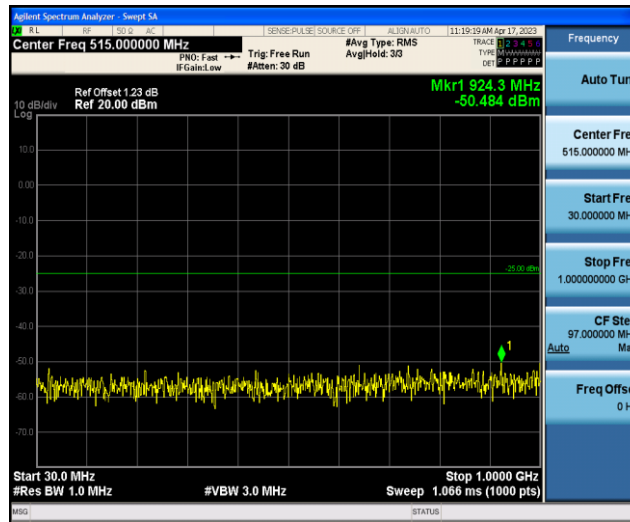

Band7-15MHz-16QAM-20825-1RB#0-Range1:30~1000MHz

Band7-15MHz-16QAM-20825-1RB#0-Range2:1000~26500MHz

Band7-15MHz-16QAM-21100-1RB#0-Range1:30~1000MHz

Band7-15MHz-16QAM-21100-1RB#0-Range2:1000~26500MHz

Band7-15MHz-16QAM-21375-1RB#0-Range1:30~1000MHz