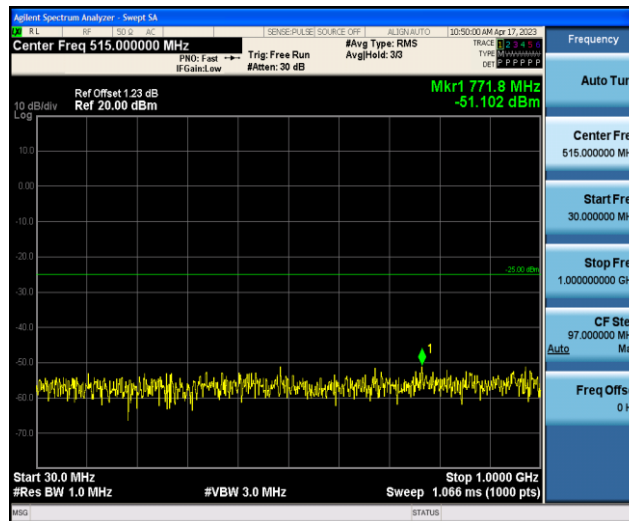

Band7-10MHz-16QAM-21100-1RB#0-Range1:30~1000MHz