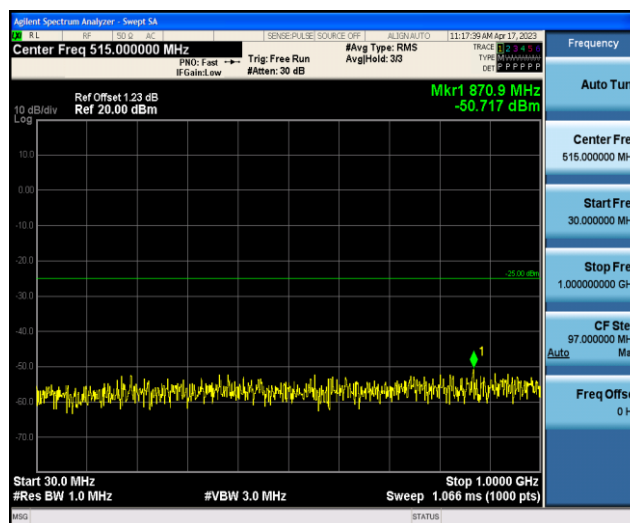

Band7-10MHz-16QAM-21100-1RB#0-Range1:30~1000MHz

Band7-10MHz-16QAM-21100-1RB#0-Range2:1000~26500MHz

Band7-10MHz-16QAM-21400-1RB#0-Range1:30~1000MHz

Band7-10MHz-16QAM-21400-1RB#0-Range2:1000~26500MHz

Band7-15MHz-QPSK-20825-1RB#0-Range1:30~1000MHz