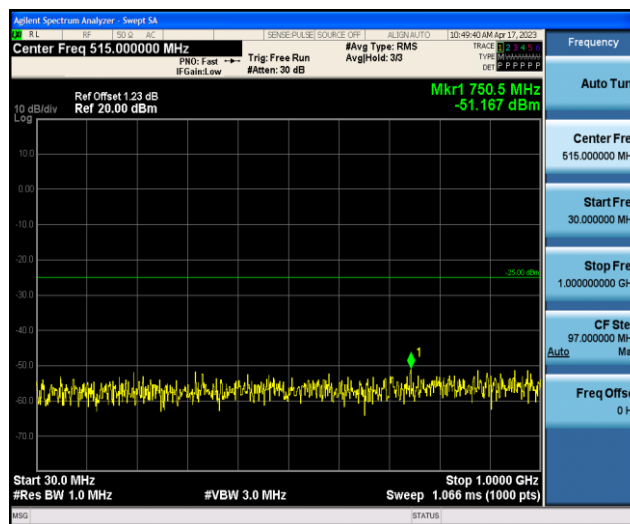

Band7-5MHz-16QAM-21425-1RB#0-Range1:30~1000MHz

Band7-5MHz-16QAM-21425-1RB#0-Range2:1000~26500MHz

Band7-10MHz-QPSK-20800-1RB#0-Range1:30~1000MHz

Band7-10MHz-QPSK-20800-1RB#0-Range2:1000~26500MHz

Band7-10MHz-QPSK-21100-1RB#0-Range1:30~1000MHz