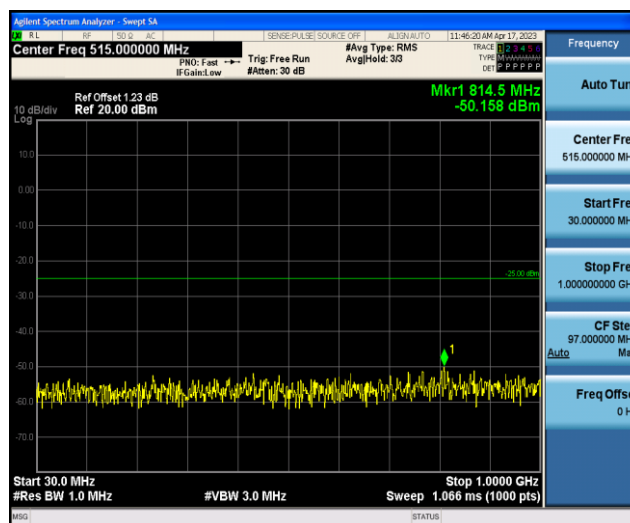

Band7-20MHz-QPSK-20850-1RB#0-Range1:30~1000MHz