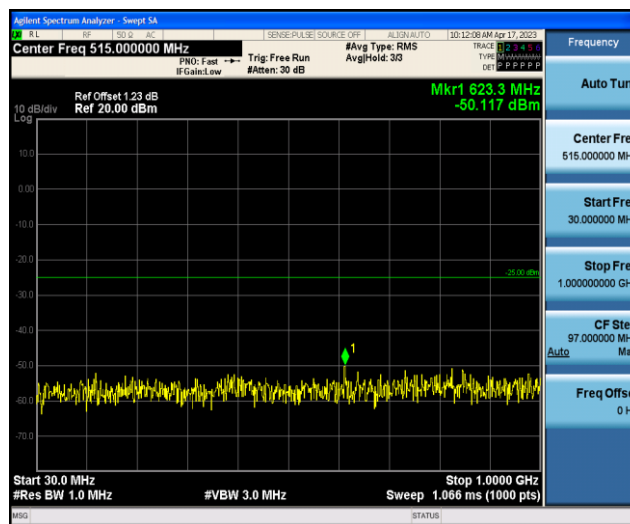

Band7-5MHz-QPSK-21425-1RB#0-Range2:1000~26500MHz

Band7-5MHz-16QAM-20775-1RB#0-Range1:30~1000MHz

Band7-5MHz-16QAM-20775-1RB#0-Range2:1000~26500MHz

Band7-5MHz-16QAM-21100-1RB#0-Range1:30~1000MHz

Band7-5MHz-16QAM-21100-1RB#0-Range2:1000~26500MHz