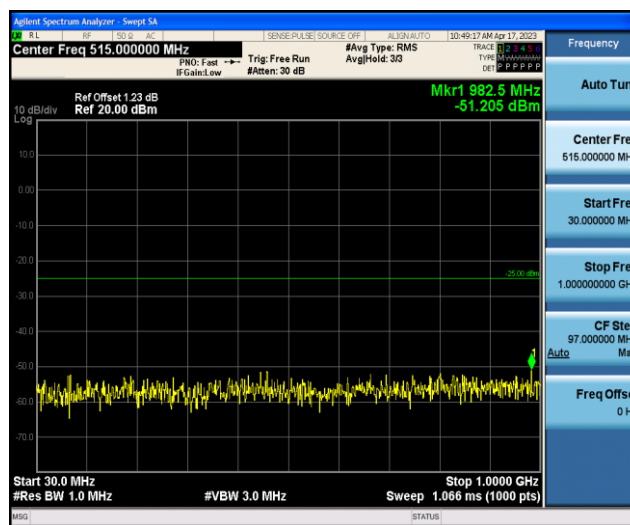

Band7-10MHz-QPSK-21100-1RB#0-Range2:1000~26500MHz

Band7-10MHz-QPSK-21400-1RB#0-Range1:30~1000MHz

Band7-10MHz-QPSK-21400-1RB#0-Range2:1000~26500MHz

Band7-10MHz-16QAM-20800-1RB#0-Range1:30~1000MHz

Band7-10MHz-16QAM-20800-1RB#0-Range2:1000~26500MHz