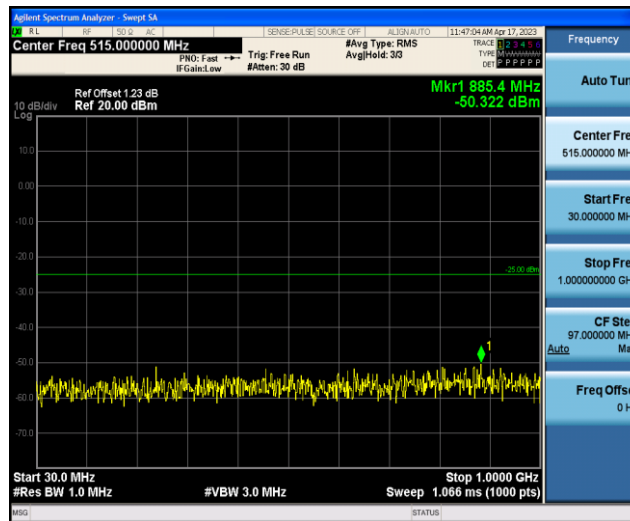

Band7-15MHz-16QAM-21375-1RB#0-Range2:1000~26500MHz

Band7-20MHz-QPSK-20850-1RB#0-Range1:30~1000MHz

Band7-20MHz-QPSK-20850-1RB#0-Range2:1000~26500MHz

Band7-20MHz-QPSK-21100-1RB#0-Range1:30~1000MHz

Band7-20MHz-QPSK-21100-1RB#0-Range2:1000~26500MHz