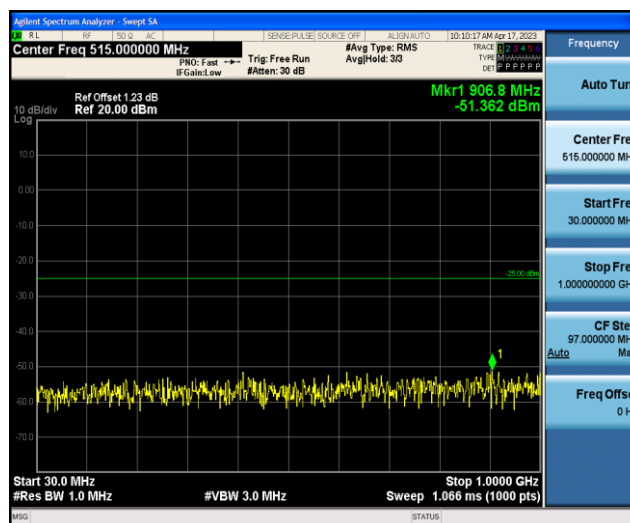

Band7-5MHz-QPSK-21425-1RB#0-Range2:1000~26500MHz

Band7-5MHz-16QAM-20775-1RB#0-Range1:30~1000MHz

Band7-5MHz-16QAM-20775-1RB#0-Range2:1000~26500MHz

Band7-5MHz-16QAM-21100-1RB#0-Range1:30~1000MHz

Band7-5MHz-16QAM-21100-1RB#0-Range2:1000~26500MHz