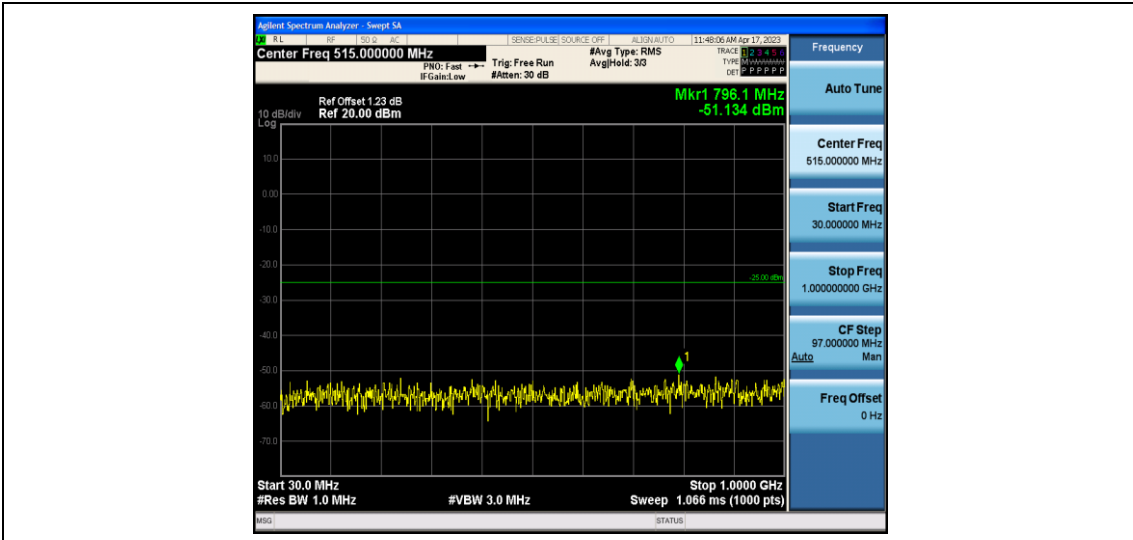

Band7-20MHz-16QAM-21350-1RB#0-Range1:30~1000MHz