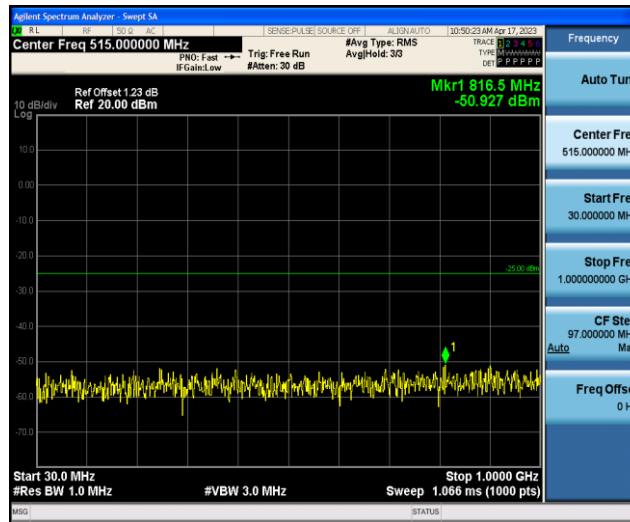

Band7-10MHz-QPSK-21400-1RB#0-Range1:30~1000MHz