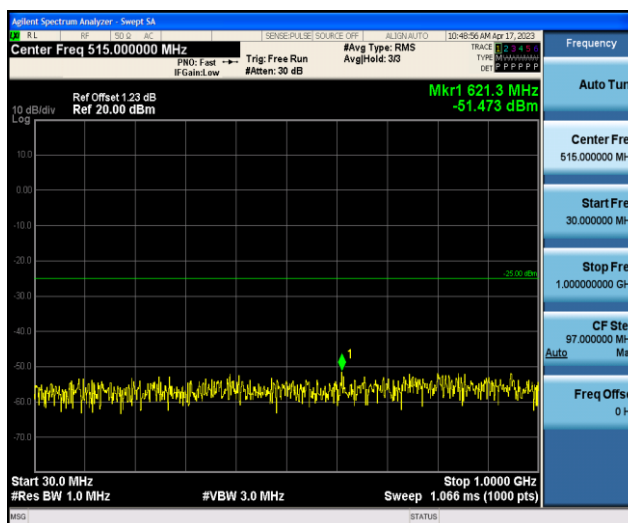

Band7-10MHz-QPSK-20800-1RB#0-Range1:30~1000MHz