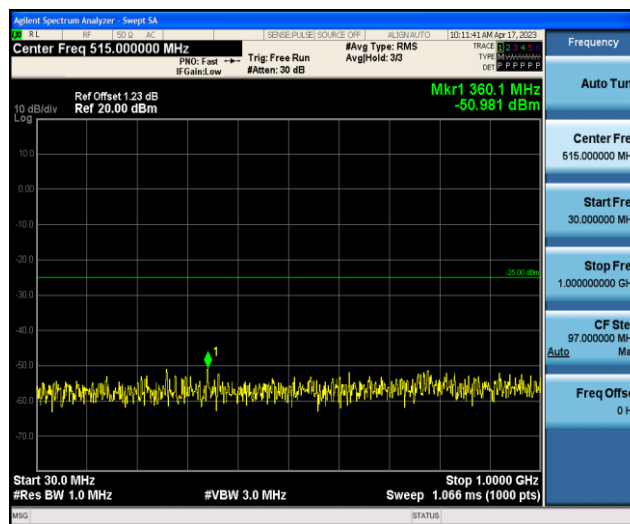

### Test Graphs

Band7-5MHz-QPSK-21100-1RB#0-Range1:30~1000MHz

Band7-5MHz-QPSK-21100-1RB#0-Range2:1000~26500MHz

Band7-5MHz-QPSK-21425-1RB#0-Range1:30~1000MHz