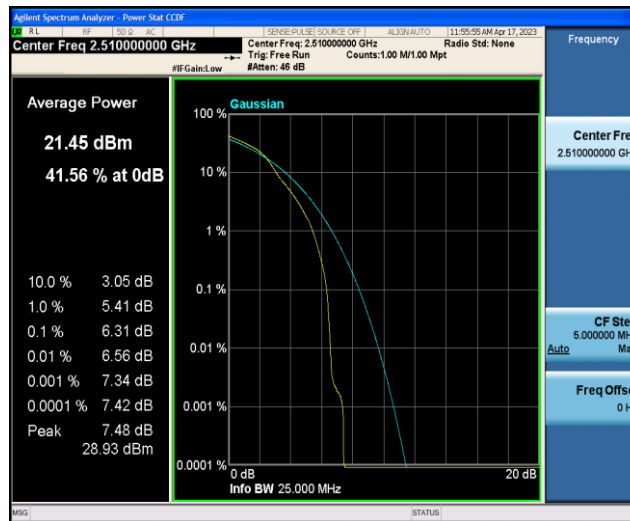

Band7-20MHz-16QAM-20850-1RB#0