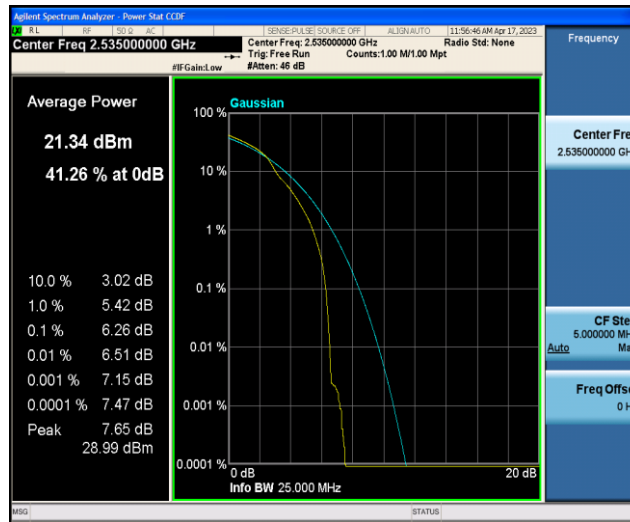

Band7-20MHz-16QAM-21100-1RB#0