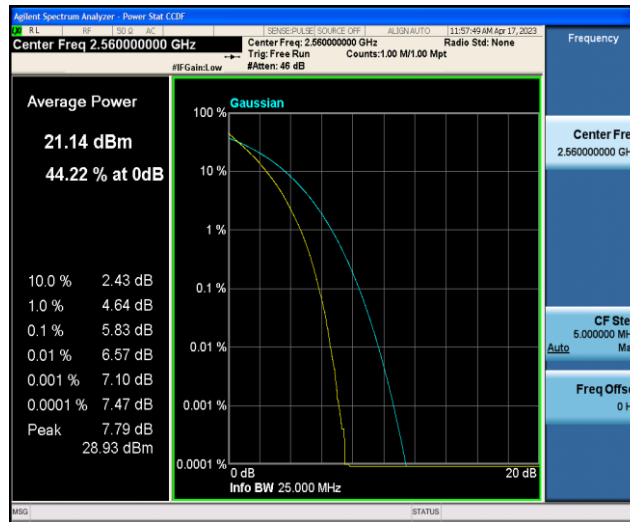

Band7-15MHz-16QAM-21375-75RB#0

Band7-20MHz-QPSK-20850-1RB#0

Band7-20MHz-QPSK-20850-100RB#0

Band7-20MHz-QPSK-21100-1RB#0

Band7-20MHz-QPSK-21100-100RB#0

Band7-20MHz-QPSK-21350-1RB#0

Band7-20MHz-QPSK-21350-100RB#0