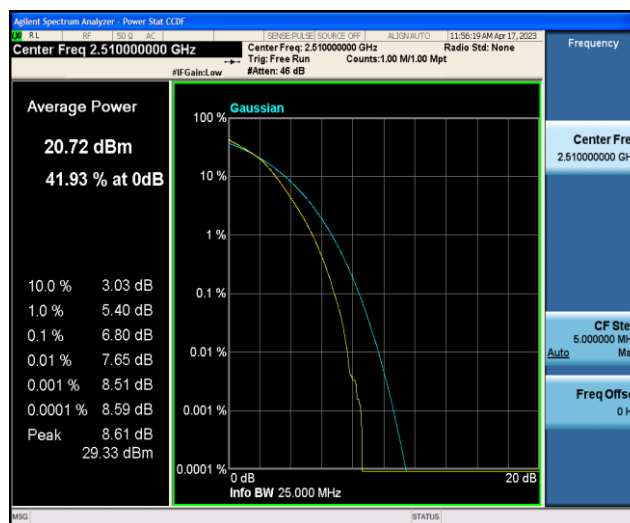

Band7-20MHz-16QAM-20850-100RB#0