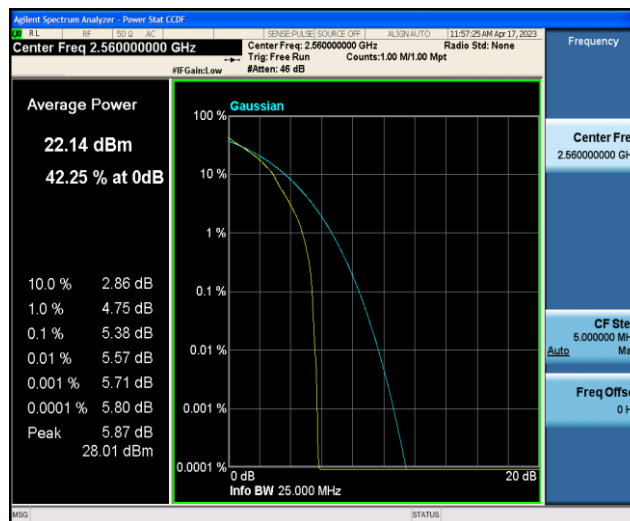

Band7-15MHz-16QAM-21375-75RB#0

Band7-20MHz-QPSK-20850-1RB#0

Band7-20MHz-QPSK-20850-100RB#0

Band7-20MHz-QPSK-21100-1RB#0

Band7-20MHz-QPSK-21100-100RB#0

Band7-20MHz-QPSK-21350-1RB#0

Band7-20MHz-QPSK-21350-100RB#0