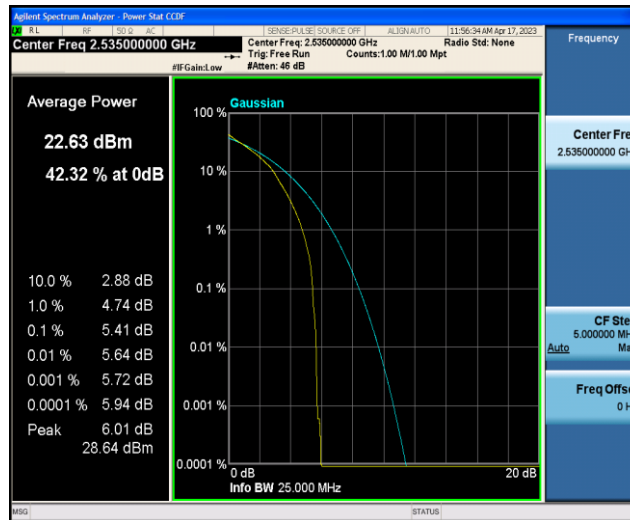

Band7-15MHz-16QAM-21375-75RB#0

Band7-20MHz-QPSK-20850-1RB#0

Band7-20MHz-QPSK-20850-100RB#0

Band7-20MHz-QPSK-21100-1RB#0

Band7-20MHz-QPSK-21100-100RB#0

Band7-20MHz-QPSK-21350-1RB#0

Band7-20MHz-QPSK-21350-100RB#0