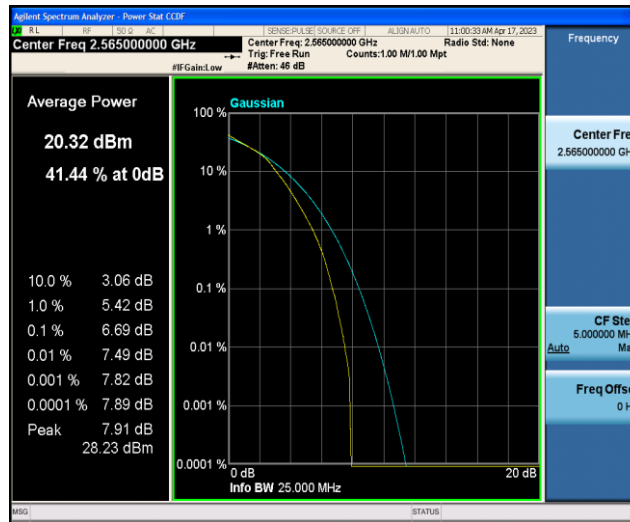

Band7-10MHz-16QAM-21400-50RB#0