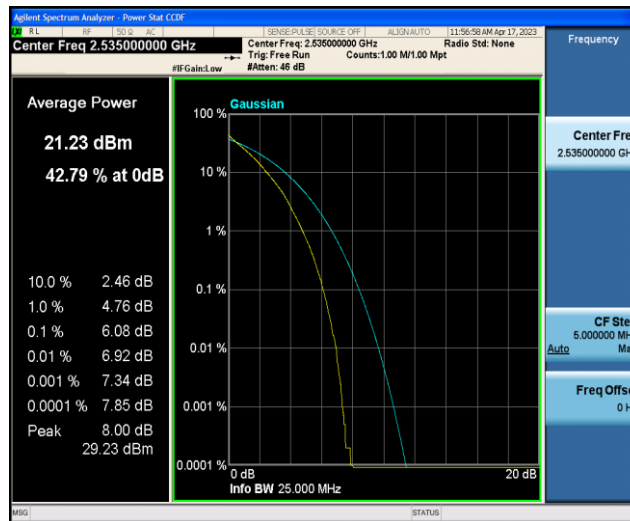

Band7-15MHz-16QAM-21375-75RB#0

Band7-20MHz-QPSK-20850-1RB#0

Band7-20MHz-QPSK-20850-100RB#0

Band7-20MHz-QPSK-21100-1RB#0

Band7-20MHz-QPSK-21100-100RB#0

Band7-20MHz-QPSK-21350-1RB#0

Band7-20MHz-QPSK-21350-100RB#0