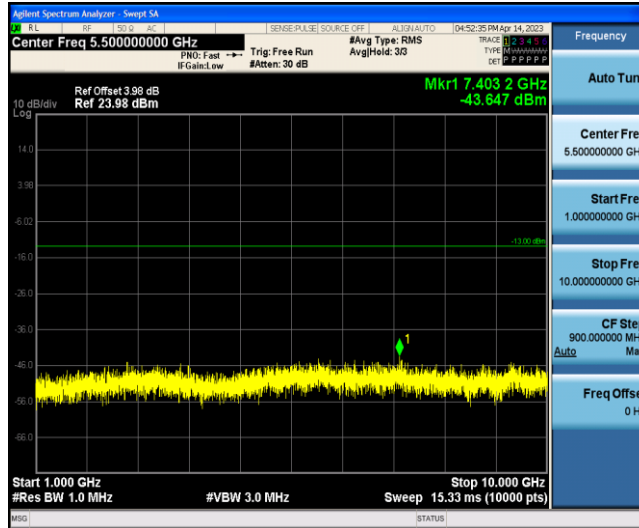

Band5-10MHz-QPSK-20450-1RB#0-Range2:1000~10000MHz