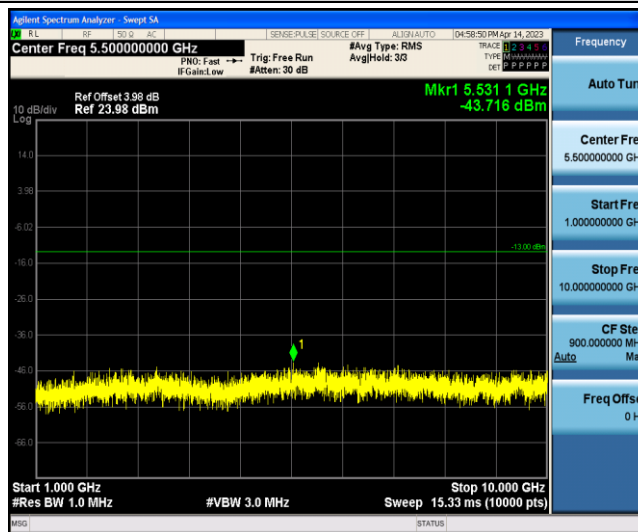

Band5-5MHz-QPSK-20525-1RB#0-Range2:1000~10000MHz