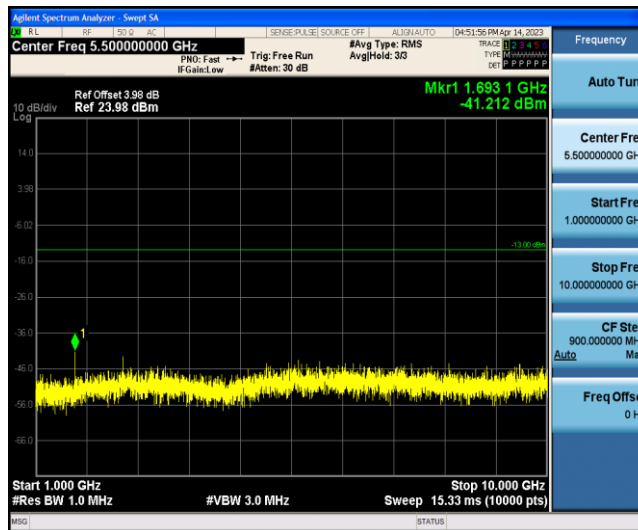

Band5-3MHz-16QAM-20525-1RB#0-Range1:30~1000MHz

Band5-3MHz-16QAM-20525-1RB#0-Range2:1000~10000MHz

Band5-3MHz-16QAM-20635-1RB#0-Range1:30~1000MHz

Band5-3MHz-16QAM-20635-1RB#0-Range2:1000~10000MHz

Band5-5MHz-QPSK-20425-1RB#0-Range1:30~1000MHz