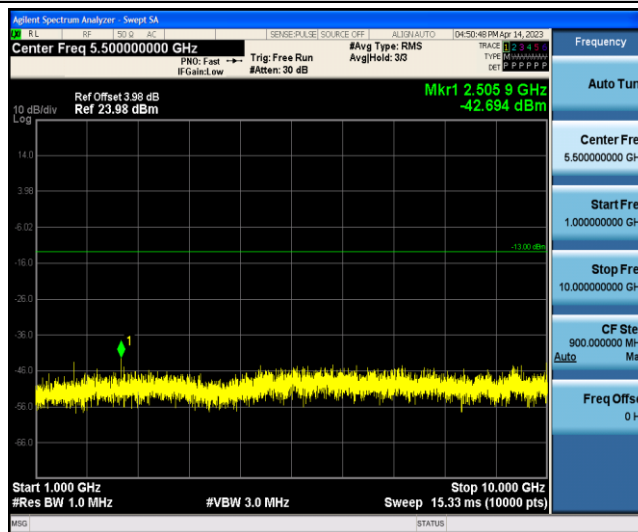

Band5-3MHz-QPSK-20525-1RB#0-Range2:1000~10000MHz