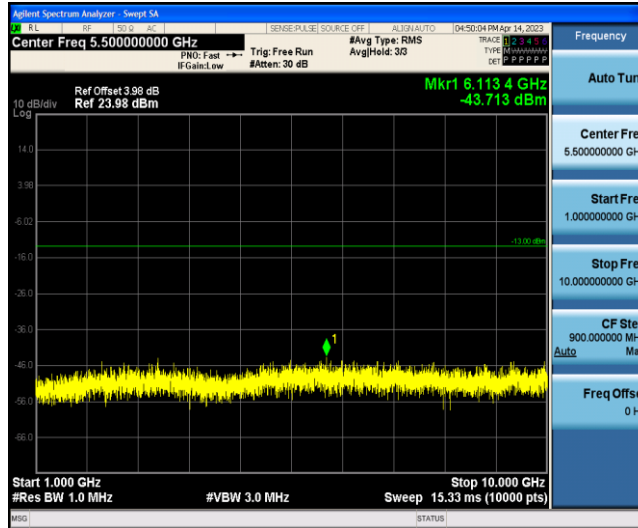

Band5-1.4MHz-16QAM-20643-1RB#0-Range1:30~1000MHz

Band5-1.4MHz-16QAM-20643-1RB#0-Range2:1000~10000MHz

Band5-3MHz-QPSK-20415-1RB#0-Range1:30~1000MHz

Band5-3MHz-QPSK-20415-1RB#0-Range2:1000~10000MHz

Band5-3MHz-QPSK-20525-1RB#0-Range1:30~1000MHz