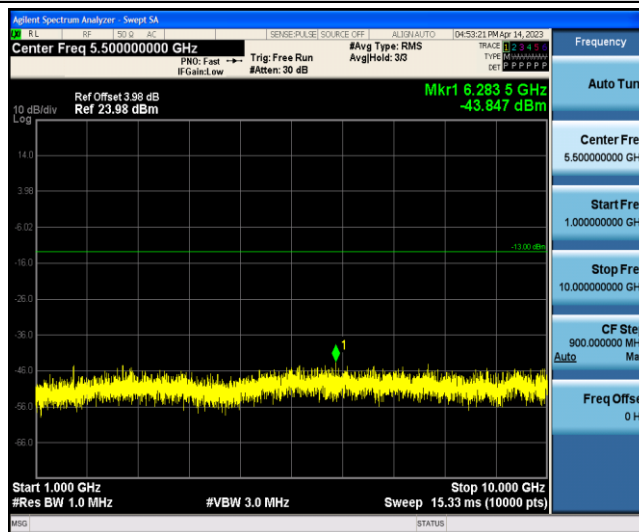

Band5-5MHz-16QAM-20625-1RB#0-Range2:1000~10000MHz

Band5-10MHz-QPSK-20450-1RB#0-Range1:30~1000MHz

Band5-10MHz-QPSK-20450-1RB#0-Range2:1000~10000MHz

Band5-10MHz-QPSK-20525-1RB#0-Range1:30~1000MHz

Band5-10MHz-QPSK-20525-1RB#0-Range2:1000~10000MHz