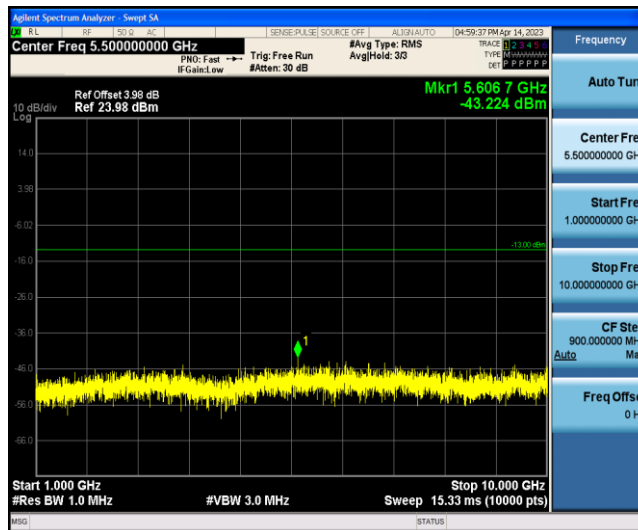

Band5-5MHz-QPSK-20425-1RB#0-Range2:1000~10000MHz

Band5-5MHz-QPSK-20525-1RB#0-Range1:30~1000MHz

Band5-5MHz-QPSK-20525-1RB#0-Range2:1000~10000MHz

Band5-5MHz-QPSK-20625-1RB#0-Range1:30~1000MHz

Band5-5MHz-QPSK-20625-1RB#0-Range2:1000~10000MHz