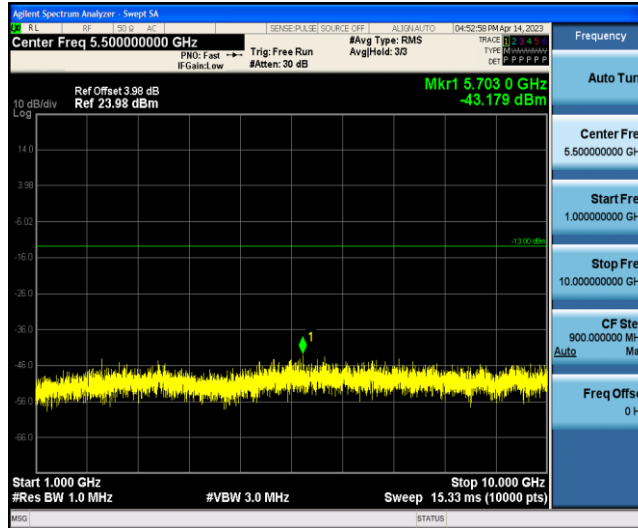

Band5-10MHz-QPSK-20600-1RB#0-Range1:30~1000MHz

Band5-10MHz-QPSK-20600-1RB#0-Range2:1000~10000MHz

Band5-10MHz-16QAM-20450-1RB#0-Range1:30~1000MHz

Band5-10MHz-16QAM-20450-1RB#0-Range2:1000~10000MHz

Band5-10MHz-16QAM-20525-1RB#0-Range1:30~1000MHz