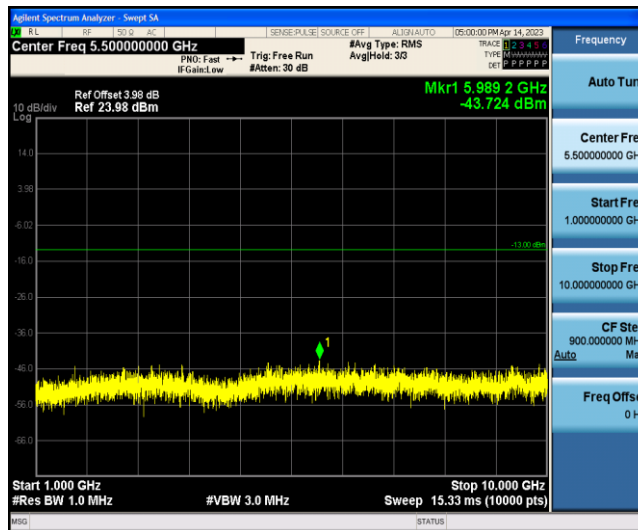

Band5-5MHz-16QAM-20625-1RB#0-Range2:1000~10000MHz