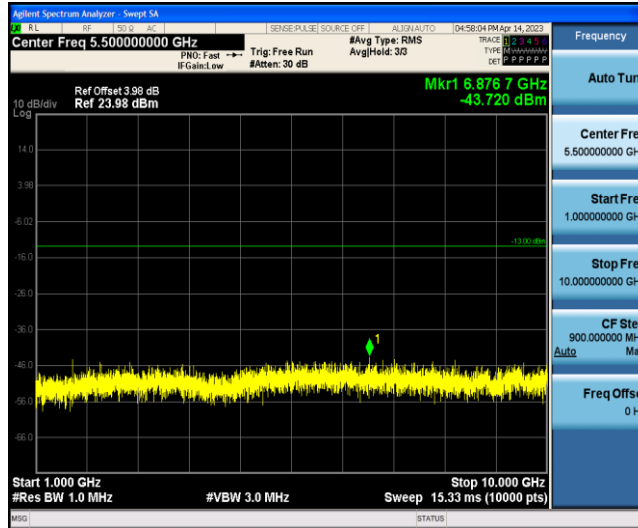

Band5-5MHz-QPSK-20425-1RB#0-Range2:1000~10000MHz