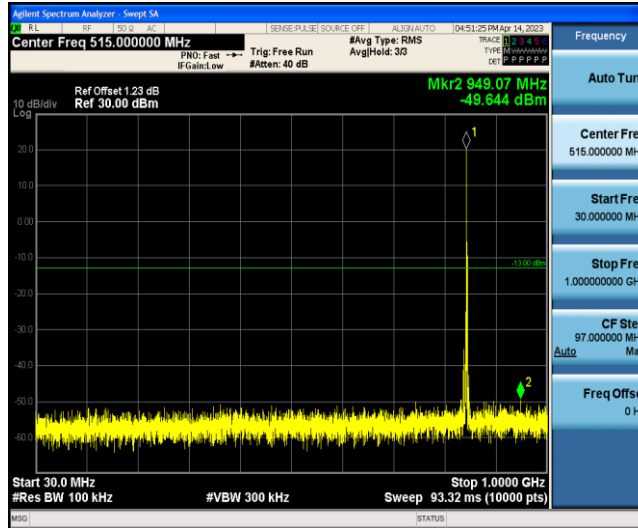

Band5-1.4MHz-16QAM-20643-1RB#0-Range1:30~1000MHz

Band5-1.4MHz-16QAM-20643-1RB#0-Range2:1000~10000MHz

Band5-3MHz-QPSK-20415-1RB#0-Range1:30~1000MHz

Band5-3MHz-QPSK-20415-1RB#0-Range2:1000~10000MHz

Band5-3MHz-QPSK-20525-1RB#0-Range1:30~1000MHz

Band5-3MHz-QPSK-20525-1RB#0-Range2:1000~10000MHz

Band5-3MHz-QPSK-20635-1RB#0-Range1:30~1000MHz

Band5-3MHz-QPSK-20635-1RB#0-Range2:1000~10000MHz

Band5-3MHz-16QAM-20415-1RB#0-Range1:30~1000MHz

Band5-3MHz-16QAM-20415-1RB#0-Range2:1000~10000MHz