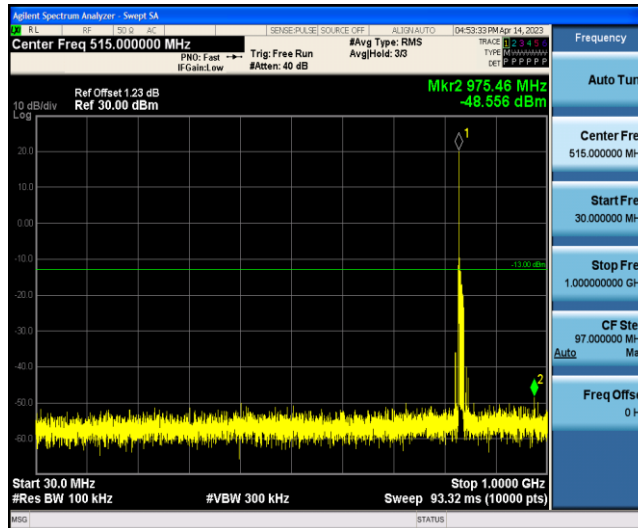

Band5-10MHz-QPSK-20600-1RB#0-Range1:30~1000MHz

Band5-10MHz-QPSK-20600-1RB#0-Range2:1000~10000MHz

Band5-10MHz-16QAM-20450-1RB#0-Range1:30~1000MHz

Band5-10MHz-16QAM-20450-1RB#0-Range2:1000~10000MHz

Band5-10MHz-16QAM-20525-1RB#0-Range1:30~1000MHz