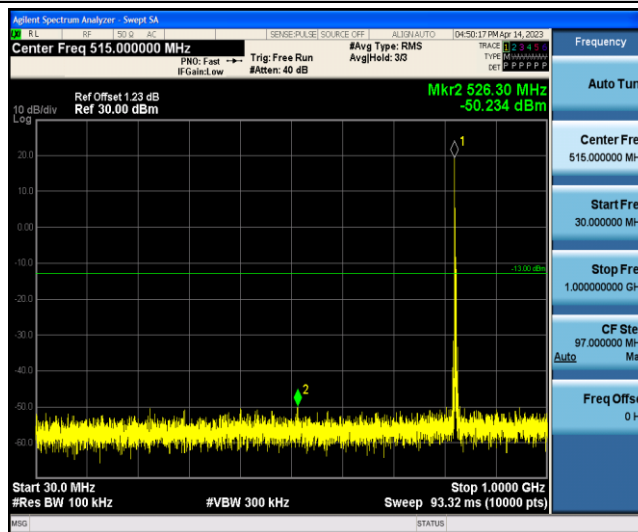

Band5-3MHz-QPSK-20525-1RB#0-Range2:1000~10000MHz

Band5-3MHz-QPSK-20635-1RB#0-Range1:30~1000MHz

Band5-3MHz-QPSK-20635-1RB#0-Range2:1000~10000MHz

Band5-3MHz-16QAM-20415-1RB#0-Range1:30~1000MHz

Band5-3MHz-16QAM-20415-1RB#0-Range2:1000~10000MHz