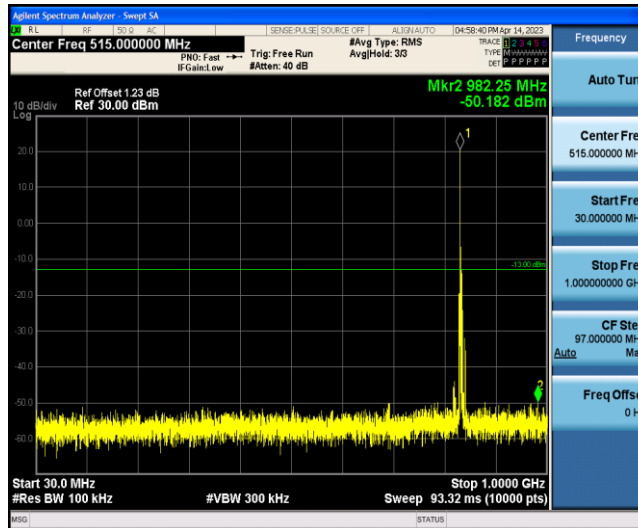

Band5-5MHz-QPSK-20525-1RB#0-Range1:30~1000MHz