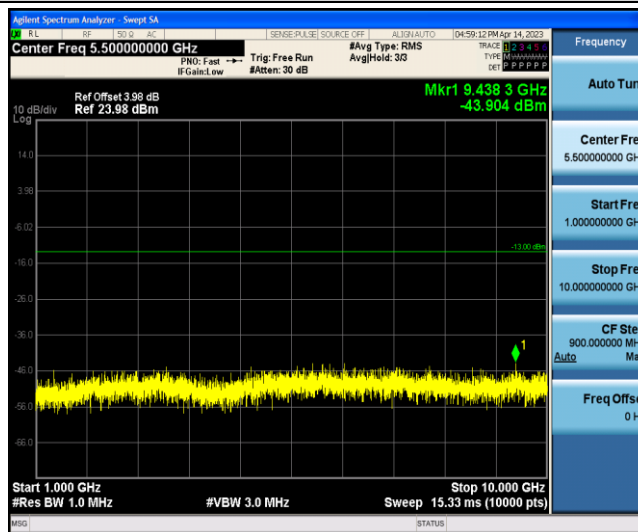

Band5-5MHz-16QAM-20425-1RB#0-Range1:30~1000MHz

Band5-5MHz-16QAM-20425-1RB#0-Range2:1000~10000MHz

Band5-5MHz-16QAM-20525-1RB#0-Range1:30~1000MHz

Band5-5MHz-16QAM-20525-1RB#0-Range2:1000~10000MHz

Band5-5MHz-16QAM-20625-1RB#0-Range1:30~1000MHz