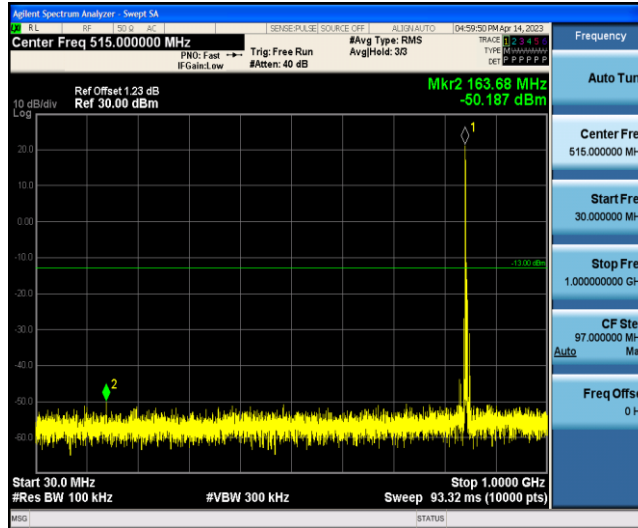

Band5-5MHz-16QAM-20425-1RB#0-Range1:30~1000MHz

Band5-5MHz-16QAM-20425-1RB#0-Range2:1000~10000MHz

Band5-5MHz-16QAM-20525-1RB#0-Range1:30~1000MHz

Band5-5MHz-16QAM-20525-1RB#0-Range2:1000~10000MHz

Band5-5MHz-16QAM-20625-1RB#0-Range1:30~1000MHz