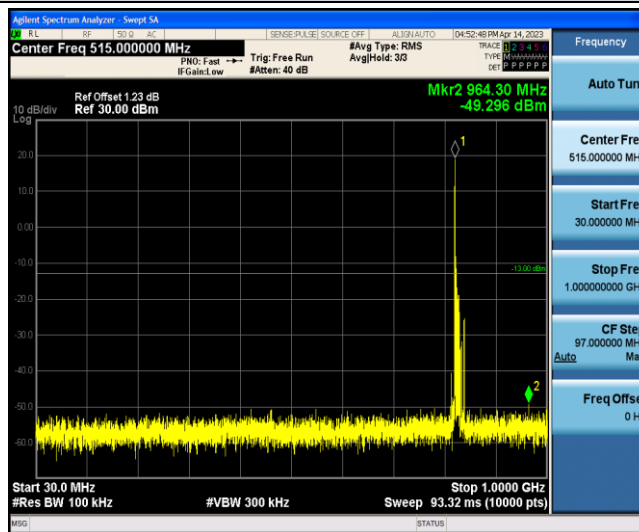

Band5-10MHz-16QAM-20450-1RB#0-Range1:30~1000MHz