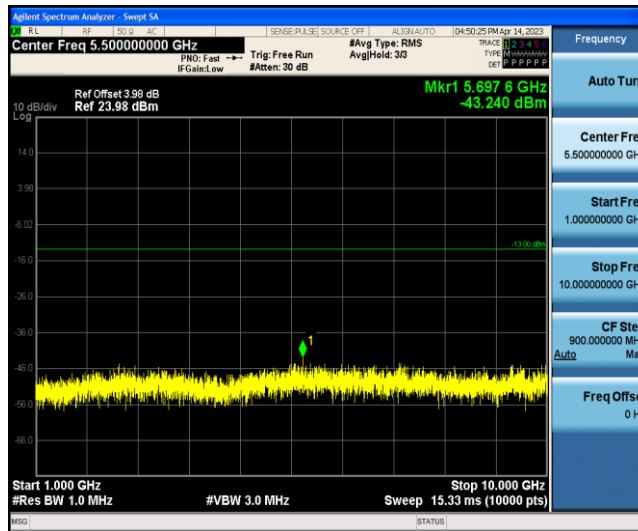

Band5-3MHz-QPSK-20525-1RB#0-Range2:1000~10000MHz

Band5-3MHz-QPSK-20635-1RB#0-Range1:30~1000MHz

Band5-3MHz-QPSK-20635-1RB#0-Range2:1000~10000MHz

Band5-3MHz-16QAM-20415-1RB#0-Range1:30~1000MHz

Band5-3MHz-16QAM-20415-1RB#0-Range2:1000~10000MHz