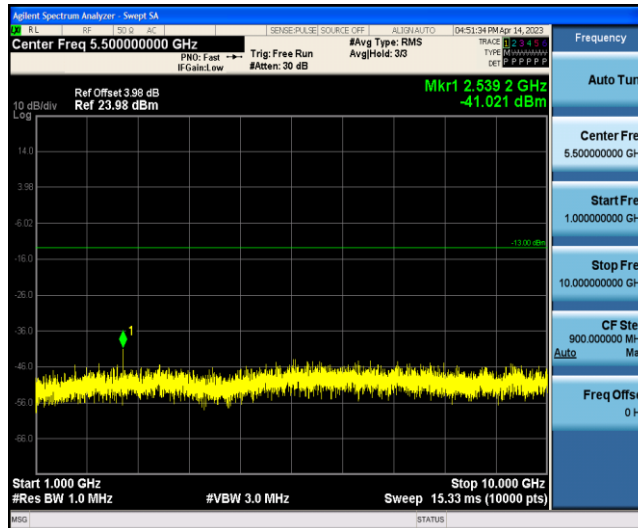

Band5-1.4MHz-16QAM-20643-1RB#0-Range1:30~1000MHz

Band5-1.4MHz-16QAM-20643-1RB#0-Range2:1000~10000MHz

Band5-3MHz-QPSK-20415-1RB#0-Range1:30~1000MHz

Band5-3MHz-QPSK-20415-1RB#0-Range2:1000~10000MHz

Band5-3MHz-QPSK-20525-1RB#0-Range1:30~1000MHz

Band5-3MHz-QPSK-20525-1RB#0-Range2:1000~10000MHz

Band5-3MHz-QPSK-20635-1RB#0-Range1:30~1000MHz

Band5-3MHz-QPSK-20635-1RB#0-Range2:1000~10000MHz

Band5-3MHz-16QAM-20415-1RB#0-Range1:30~1000MHz

Band5-3MHz-16QAM-20415-1RB#0-Range2:1000~10000MHz