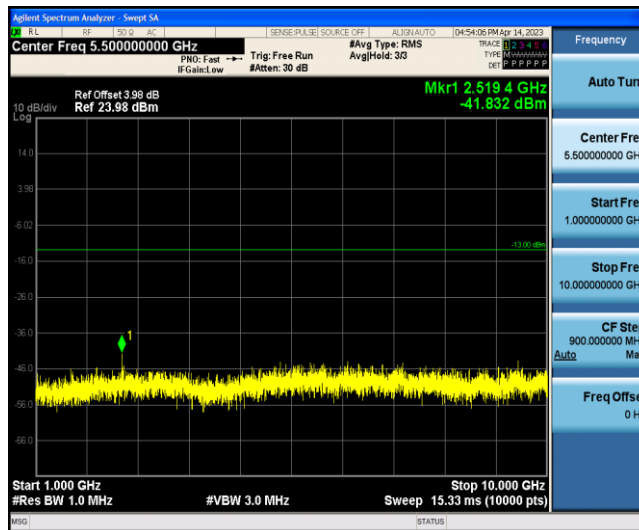

Band5-10MHz-QPSK-20600-1RB#0-Range2:1000~10000MHz