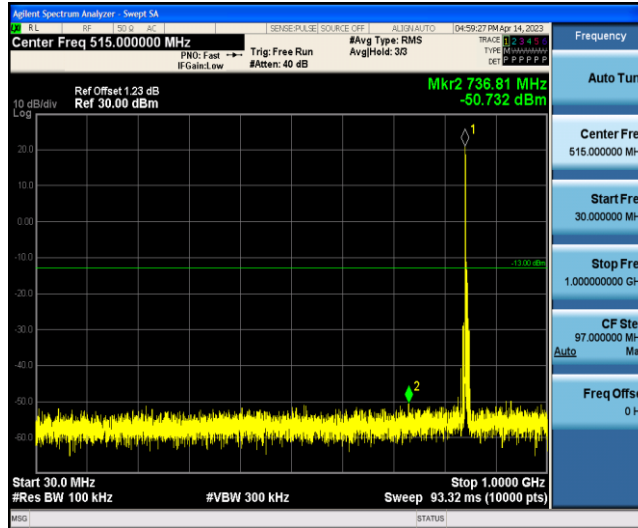

Band5-5MHz-QPSK-20425-1RB#0-Range2:1000~10000MHz

Band5-5MHz-QPSK-20525-1RB#0-Range1:30~1000MHz

Band5-5MHz-QPSK-20525-1RB#0-Range2:1000~10000MHz

Band5-5MHz-QPSK-20625-1RB#0-Range1:30~1000MHz

Band5-5MHz-QPSK-20625-1RB#0-Range2:1000~10000MHz