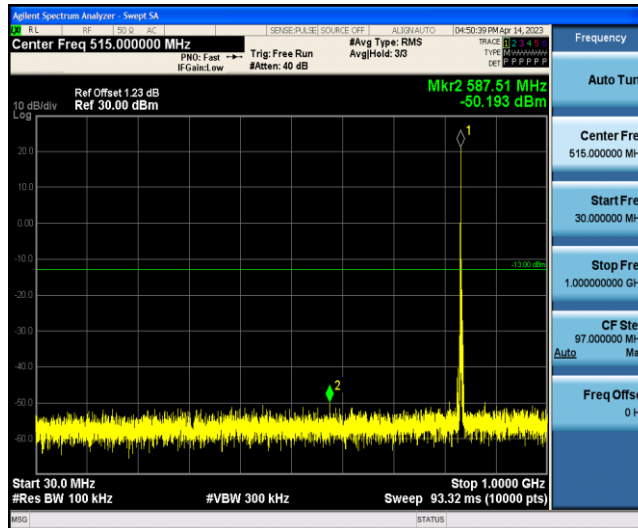

Band5-1.4MHz-16QAM-20643-1RB#0-Range1:30~1000MHz

Band5-1.4MHz-16QAM-20643-1RB#0-Range2:1000~10000MHz

Band5-3MHz-QPSK-20415-1RB#0-Range1:30~1000MHz

Band5-3MHz-QPSK-20415-1RB#0-Range2:1000~10000MHz

Band5-3MHz-QPSK-20525-1RB#0-Range1:30~1000MHz