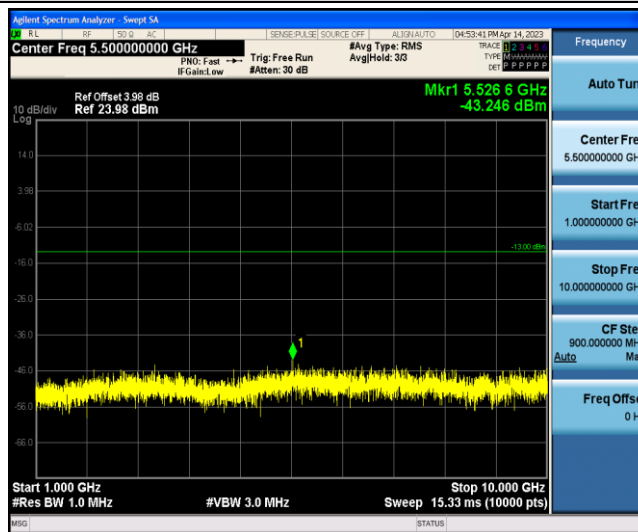

Band5-10MHz-16QAM-20525-1RB#0-Range2:1000~10000MHz