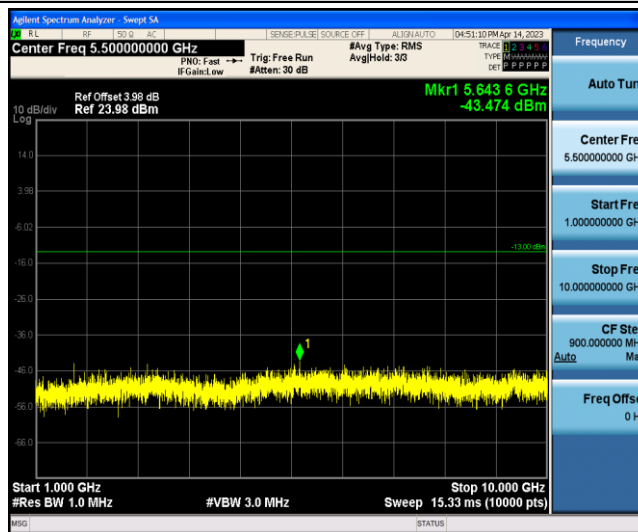

Band5-3MHz-16QAM-20525-1RB#0-Range2:1000~10000MHz