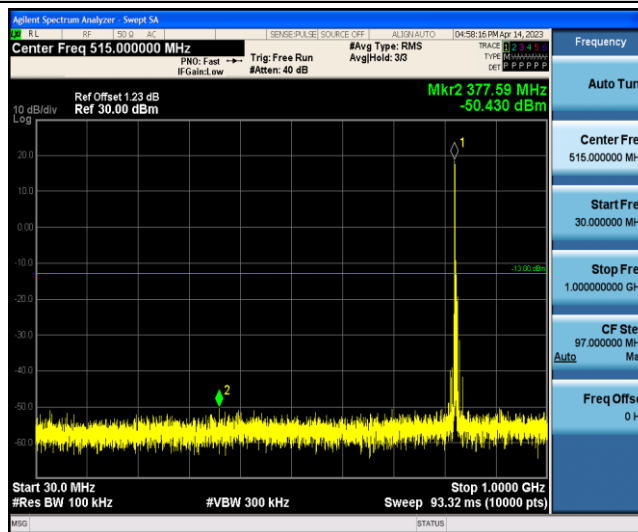

Band5-5MHz-16QAM-20425-1RB#0-Range1:30~1000MHz