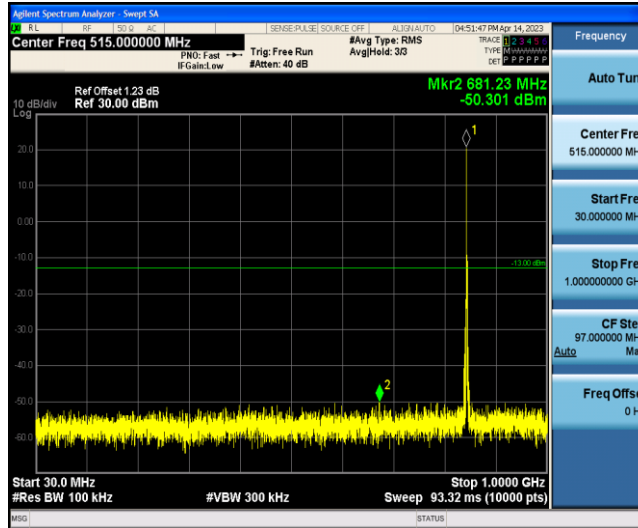

Band5-3MHz-16QAM-20635-1RB#0-Range1:30~1000MHz