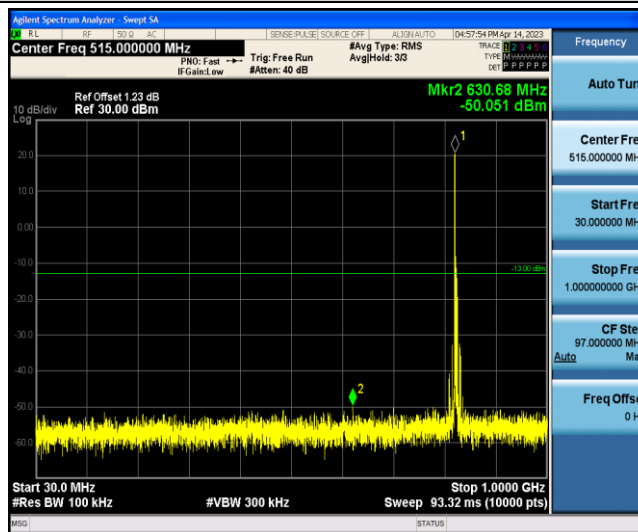

Band5-3MHz-16QAM-20525-1RB#0-Range1:30~1000MHz

Band5-3MHz-16QAM-20525-1RB#0-Range2:1000~10000MHz

Band5-3MHz-16QAM-20635-1RB#0-Range1:30~1000MHz

Band5-3MHz-16QAM-20635-1RB#0-Range2:1000~10000MHz

Band5-5MHz-QPSK-20425-1RB#0-Range1:30~1000MHz