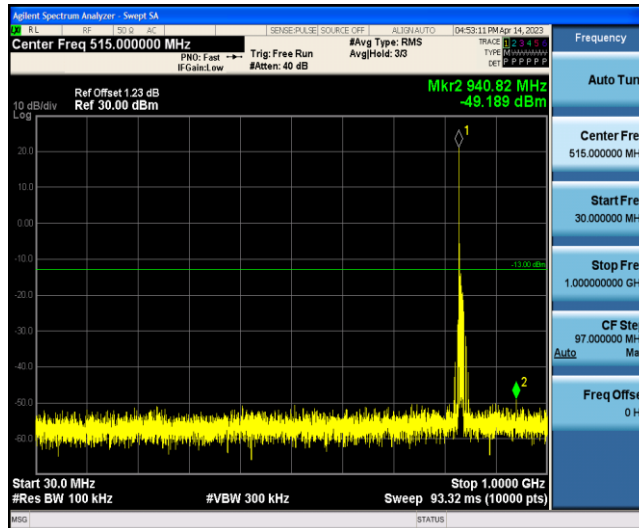

Band5-5MHz-16QAM-20625-1RB#0-Range2:1000~10000MHz

Band5-10MHz-QPSK-20450-1RB#0-Range1:30~1000MHz

Band5-10MHz-QPSK-20450-1RB#0-Range2:1000~10000MHz

Band5-10MHz-QPSK-20525-1RB#0-Range1:30~1000MHz

Band5-10MHz-QPSK-20525-1RB#0-Range2:1000~10000MHz