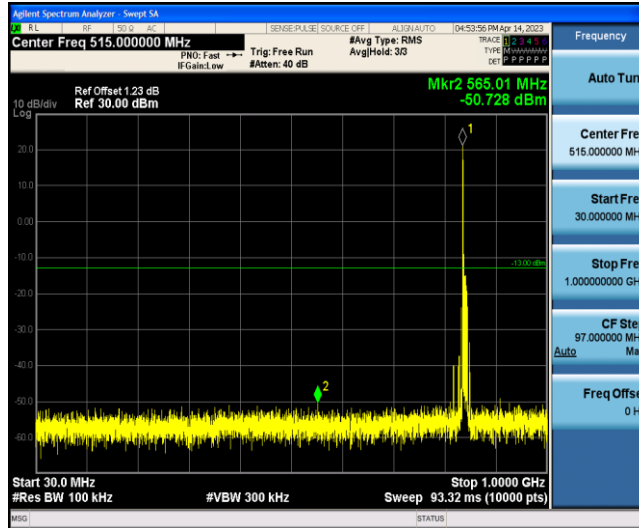

Band5-10MHz-QPSK-20600-1RB#0-Range1:30~1000MHz