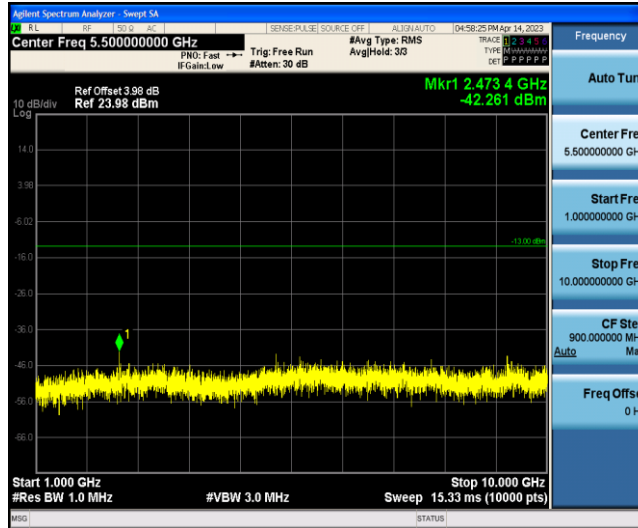

Band5-5MHz-QPSK-20425-1RB#0-Range2:1000~10000MHz

Band5-5MHz-QPSK-20525-1RB#0-Range1:30~1000MHz

Band5-5MHz-QPSK-20525-1RB#0-Range2:1000~10000MHz

Band5-5MHz-QPSK-20625-1RB#0-Range1:30~1000MHz

Band5-5MHz-QPSK-20625-1RB#0-Range2:1000~10000MHz

Band5-5MHz-16QAM-20425-1RB#0-Range1:30~1000MHz

Band5-5MHz-16QAM-20425-1RB#0-Range2:1000~10000MHz

Band5-5MHz-16QAM-20525-1RB#0-Range1:30~1000MHz

Band5-5MHz-16QAM-20525-1RB#0-Range2:1000~10000MHz

Band5-5MHz-16QAM-20625-1RB#0-Range1:30~1000MHz