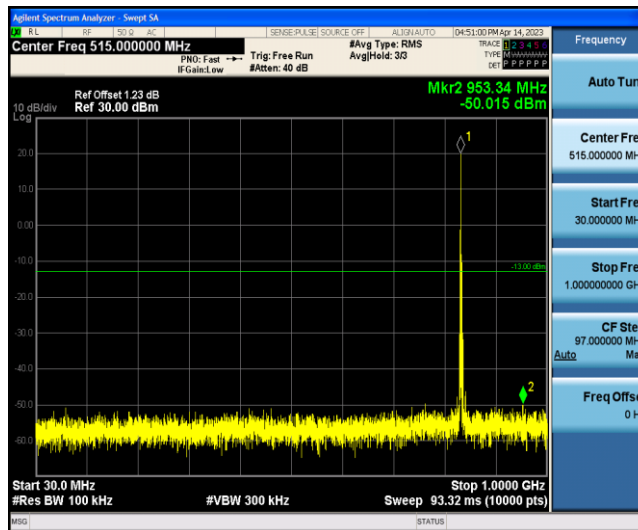

Band5-3MHz-16QAM-20525-1RB#0-Range1:30~1000MHz