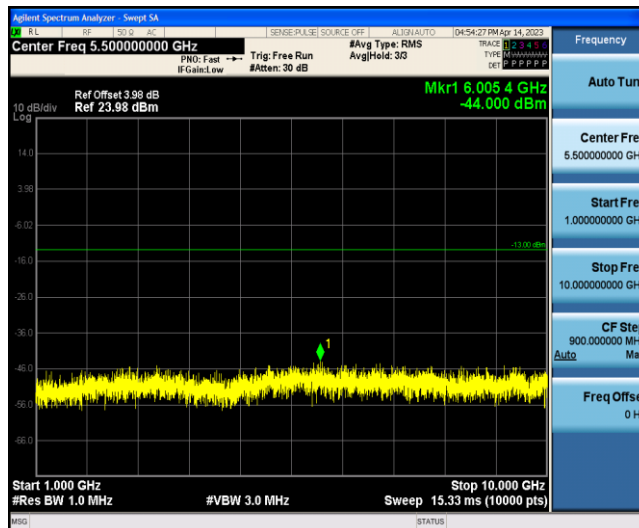

Band5-10MHz-16QAM-20600-1RB#0-Range2:1000~10000MHz