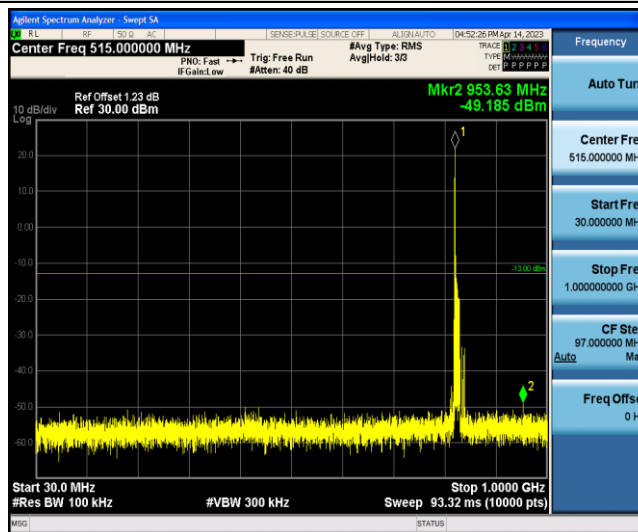

Band5-10MHz-QPSK-20450-1RB#0-Range1:30~1000MHz