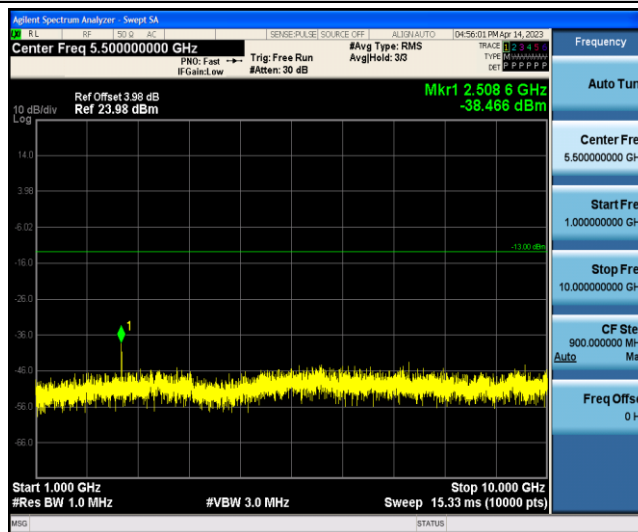

Test Graphs

Band5-1.4MHz-QPSK-20525-1RB#0-Range1:30~1000MHz

Band5-1.4MHz-QPSK-20525-1RB#0-Range2:1000~10000MHz

Band5-1.4MHz-QPSK-20643-1RB#0-Range1:30~1000MHz