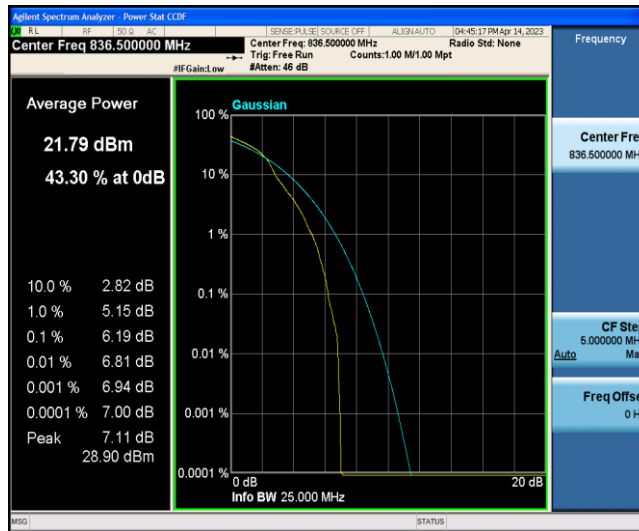

Band5-10MHz-16QAM-20525-1RB#0