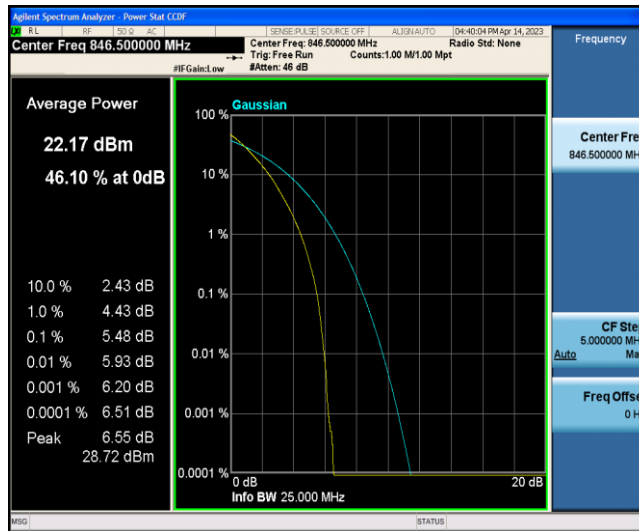

Band5-5MHz-QPSK-20525-1RB#0

Band5-5MHz-QPSK-20525-25RB#0

Band5-5MHz-QPSK-20625-1RB#0

Band5-5MHz-QPSK-20625-25RB#0

Band5-5MHz-16QAM-20425-1RB#0

Band5-5MHz-16QAM-20425-25RB#0

Band5-5MHz-16QAM-20525-1RB#0

Band5-5MHz-16QAM-20525-25RB#0