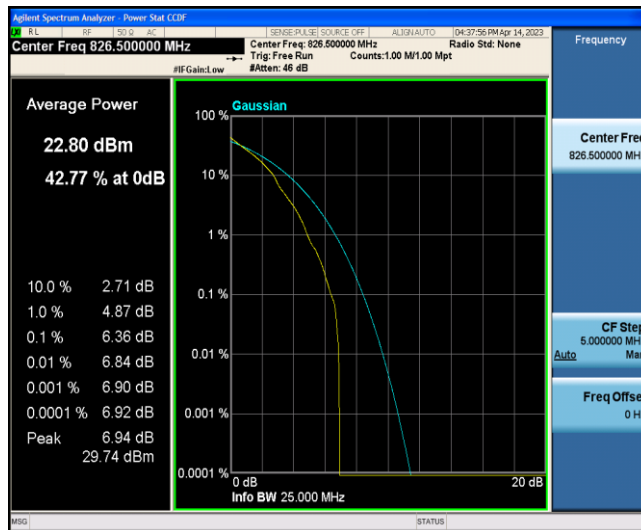

Band5-3MHz-16QAM-20415-1RB#0

Band5-3MHz-16QAM-20415-15RB#0

Band5-3MHz-16QAM-20525-1RB#0

Band5-3MHz-16QAM-20525-15RB#0

Band5-3MHz-16QAM-20635-1RB#0

Band5-3MHz-16QAM-20635-15RB#0

Band5-5MHz-QPSK-20425-1RB#0

Band5-5MHz-QPSK-20425-25RB#0