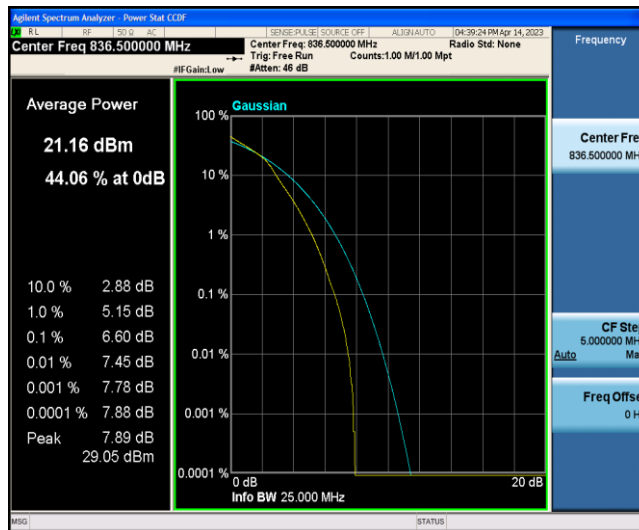

Band5-5MHz-QPSK-20525-1RB#0

Band5-5MHz-QPSK-20525-25RB#0

Band5-5MHz-QPSK-20625-1RB#0

Band5-5MHz-QPSK-20625-25RB#0

Band5-5MHz-16QAM-20425-1RB#0

Band5-5MHz-16QAM-20425-25RB#0

Band5-5MHz-16QAM-20525-1RB#0

Band5-5MHz-16QAM-20525-25RB#0