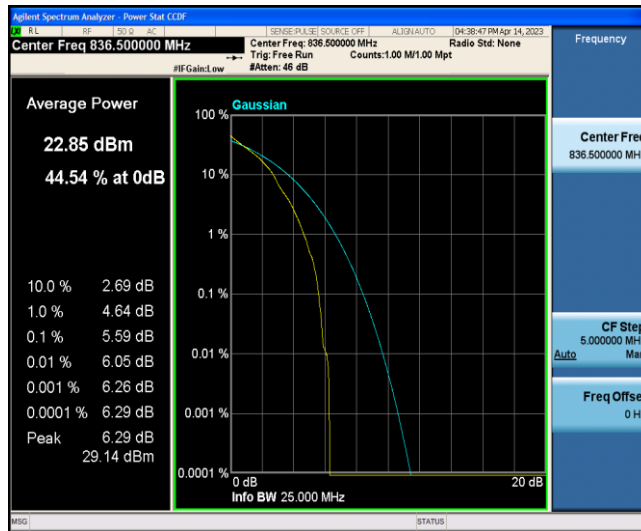

Band5-5MHz-QPSK-20525-1RB#0