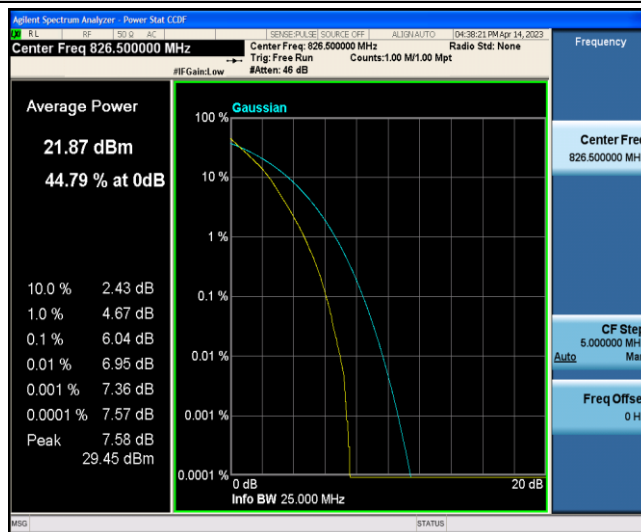

Band5-3MHz-16QAM-20415-1RB#0

Band5-3MHz-16QAM-20415-15RB#0

Band5-3MHz-16QAM-20525-1RB#0

Band5-3MHz-16QAM-20525-15RB#0

Band5-3MHz-16QAM-20635-1RB#0

Band5-3MHz-16QAM-20635-15RB#0

Band5-5MHz-QPSK-20425-1RB#0

Band5-5MHz-QPSK-20425-25RB#0