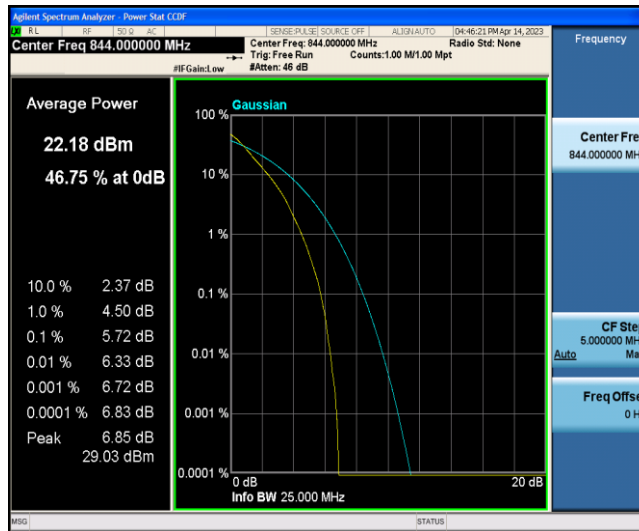

Band5-5MHz-16QAM-20625-1RB#0

Band5-5MHz-16QAM-20625-25RB#0

Band5-10MHz-QPSK-20450-1RB#0

Band5-10MHz-QPSK-20450-50RB#0

Band5-10MHz-QPSK-20525-1RB#0

Band5-10MHz-QPSK-20525-50RB#0

Band5-10MHz-QPSK-20600-1RB#0

Band5-10MHz-QPSK-20600-50RB#0