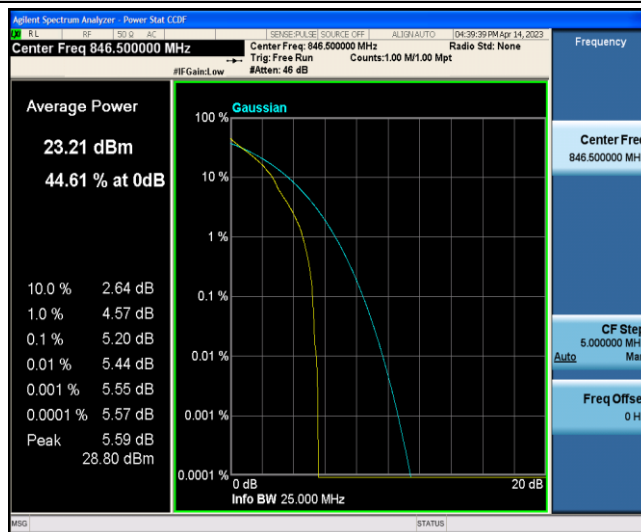

Band5-5MHz-QPSK-20625-1RB#0