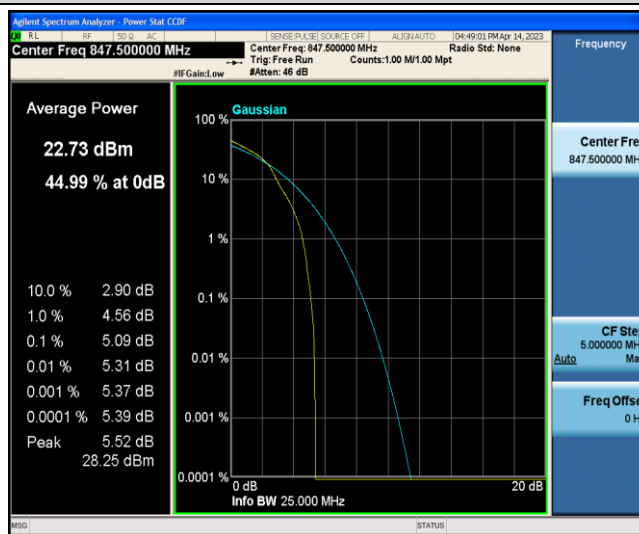

Band5-3MHz-16QAM-20415-1RB#0

Band5-3MHz-16QAM-20415-15RB#0

Band5-3MHz-16QAM-20525-1RB#0

Band5-3MHz-16QAM-20525-15RB#0

Band5-3MHz-16QAM-20635-1RB#0

Band5-3MHz-16QAM-20635-15RB#0

Band5-5MHz-QPSK-20425-1RB#0

Band5-5MHz-QPSK-20425-25RB#0