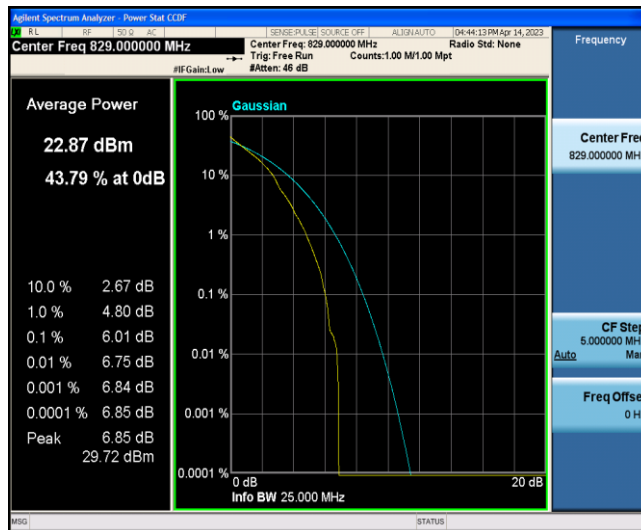

Band5-10MHz-QPSK-20450-1RB#0