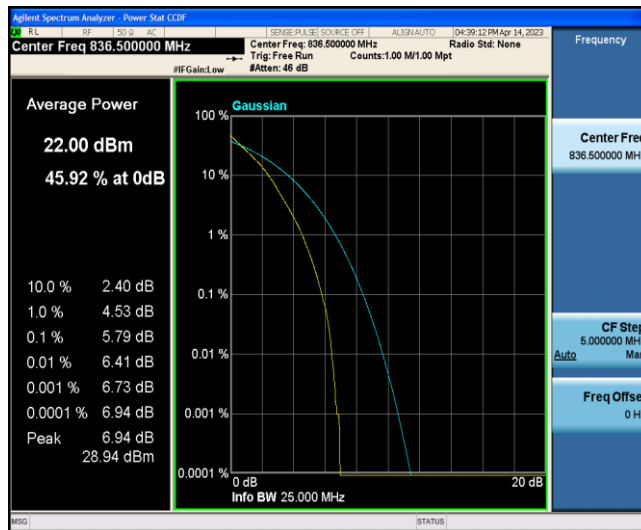

Band5-5MHz-QPSK-20525-25RB#0