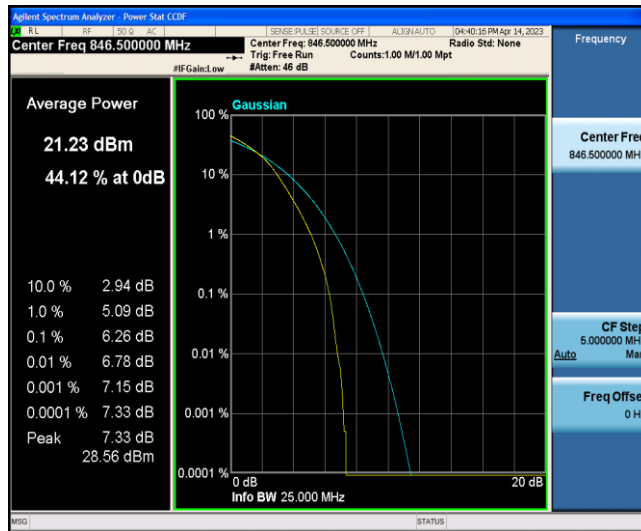

Band5-5MHz-16QAM-20625-25RB#0