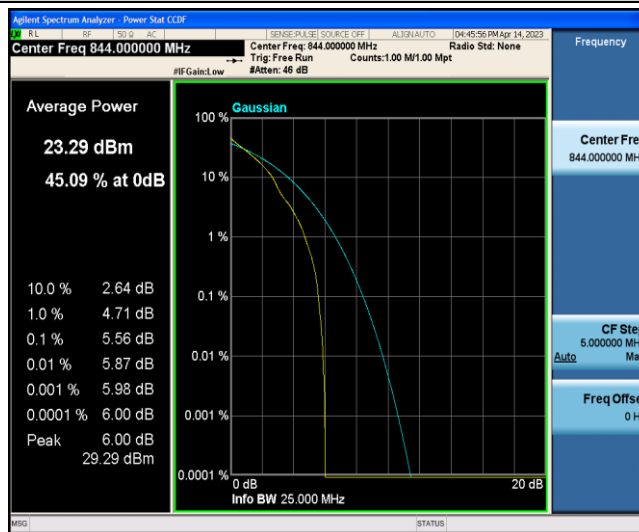

Band5-5MHz-16QAM-20625-1RB#0

Band5-5MHz-16QAM-20625-25RB#0

Band5-10MHz-QPSK-20450-1RB#0

Band5-10MHz-QPSK-20450-50RB#0

Band5-10MHz-QPSK-20525-1RB#0

Band5-10MHz-QPSK-20525-50RB#0

Band5-10MHz-QPSK-20600-1RB#0

Band5-10MHz-QPSK-20600-50RB#0