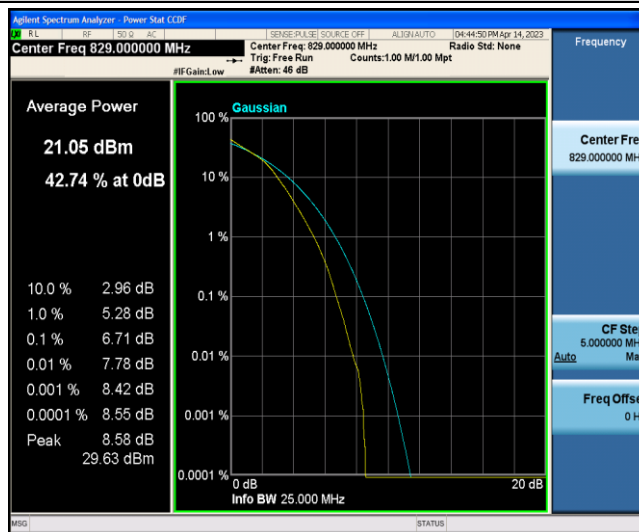

Band5-10MHz-16QAM-20450-50RB#0