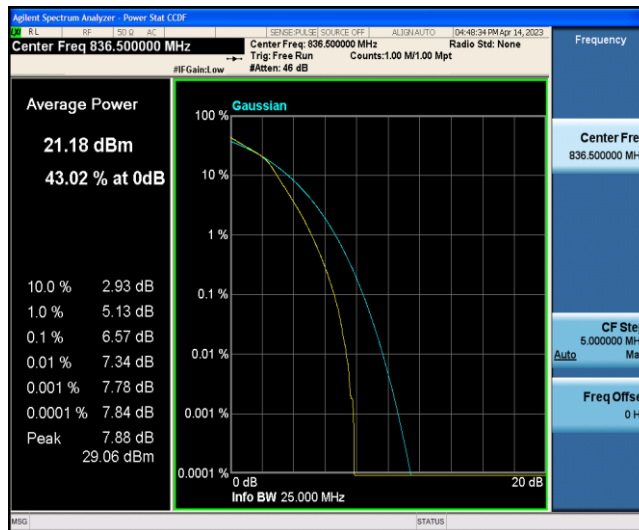

Band5-3MHz-16QAM-20415-1RB#0

Band5-3MHz-16QAM-20415-15RB#0

Band5-3MHz-16QAM-20525-1RB#0

Band5-3MHz-16QAM-20525-15RB#0

Band5-3MHz-16QAM-20635-1RB#0

Band5-3MHz-16QAM-20635-15RB#0

Band5-5MHz-QPSK-20425-1RB#0

Band5-5MHz-QPSK-20425-25RB#0