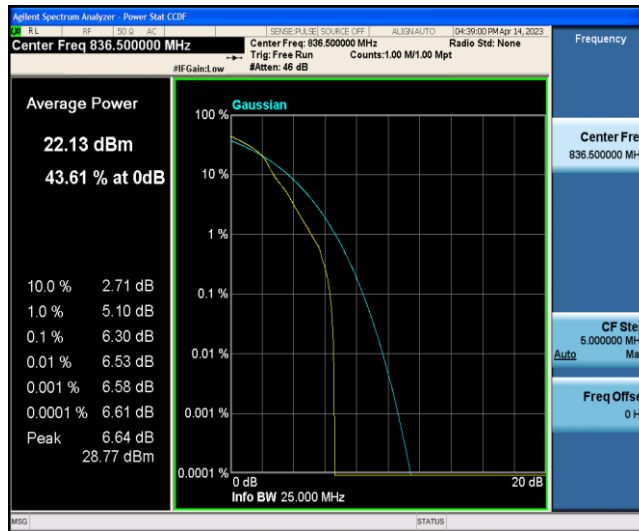

Band5-5MHz-QPSK-20525-1RB#0

Band5-5MHz-QPSK-20525-25RB#0

Band5-5MHz-QPSK-20625-1RB#0

Band5-5MHz-QPSK-20625-25RB#0

Band5-5MHz-16QAM-20425-1RB#0

Band5-5MHz-16QAM-20425-25RB#0

Band5-5MHz-16QAM-20525-1RB#0

Band5-5MHz-16QAM-20525-25RB#0