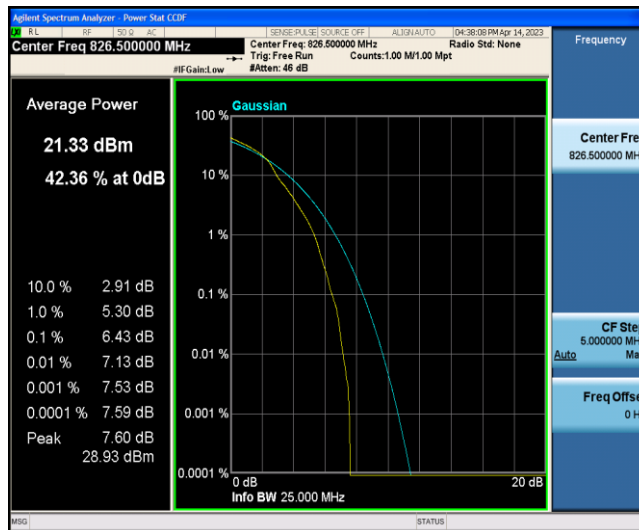

Band5-5MHz-QPSK-20525-1RB#0

Band5-5MHz-QPSK-20525-25RB#0

Band5-5MHz-QPSK-20625-1RB#0

Band5-5MHz-QPSK-20625-25RB#0

Band5-5MHz-16QAM-20425-1RB#0

Band5-5MHz-16QAM-20425-25RB#0

Band5-5MHz-16QAM-20525-1RB#0

Band5-5MHz-16QAM-20525-25RB#0