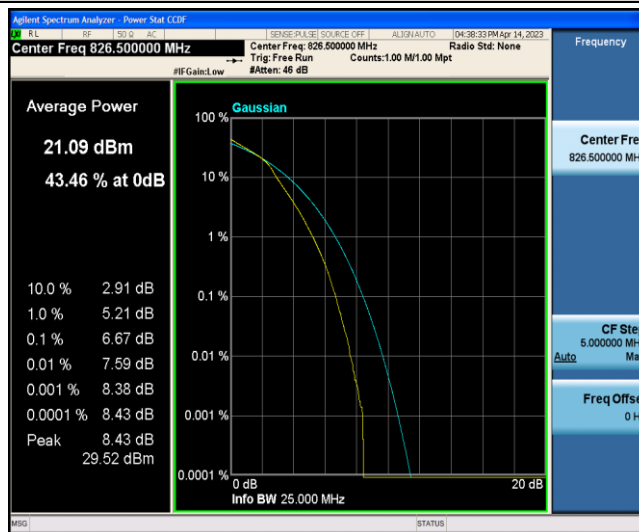

Band5-5MHz-QPSK-20525-1RB#0

Band5-5MHz-QPSK-20525-25RB#0

Band5-5MHz-QPSK-20625-1RB#0

Band5-5MHz-QPSK-20625-25RB#0

Band5-5MHz-16QAM-20425-1RB#0

Band5-5MHz-16QAM-20425-25RB#0

Band5-5MHz-16QAM-20525-1RB#0

Band5-5MHz-16QAM-20525-25RB#0