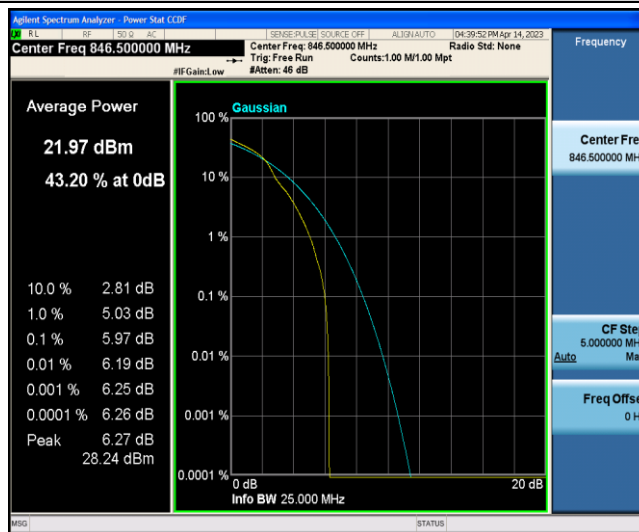

Band5-5MHz-16QAM-20625-1RB#0