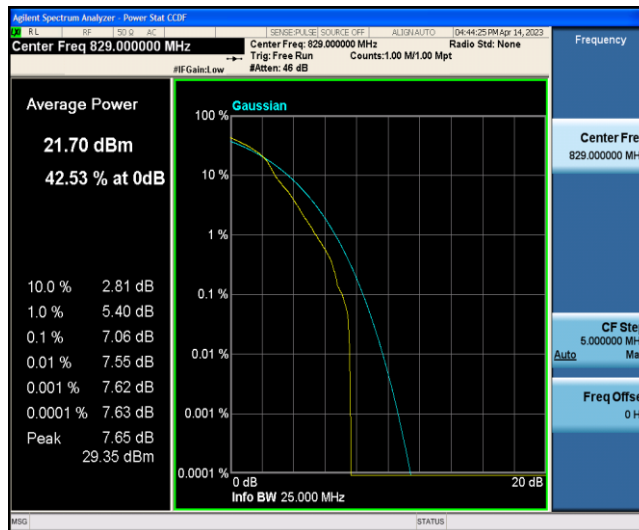

Band5-10MHz-16QAM-20450-1RB#0