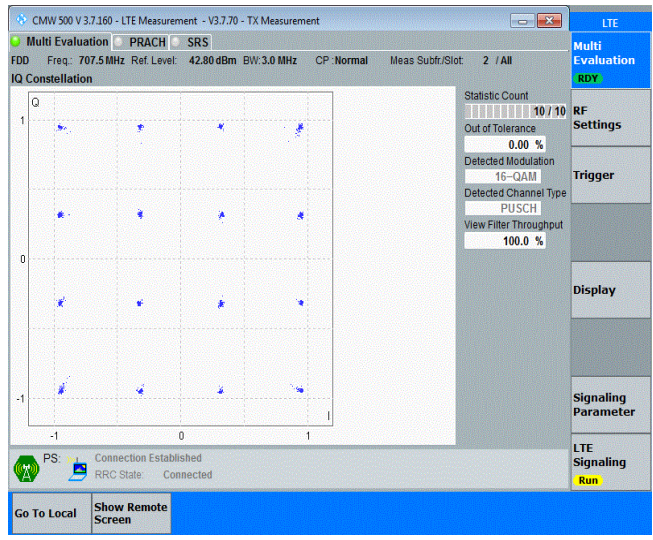

Band12-3MHz-16QAM-23095-15RB#0

Band12-3MHz-16QAM-23165-15RB#0