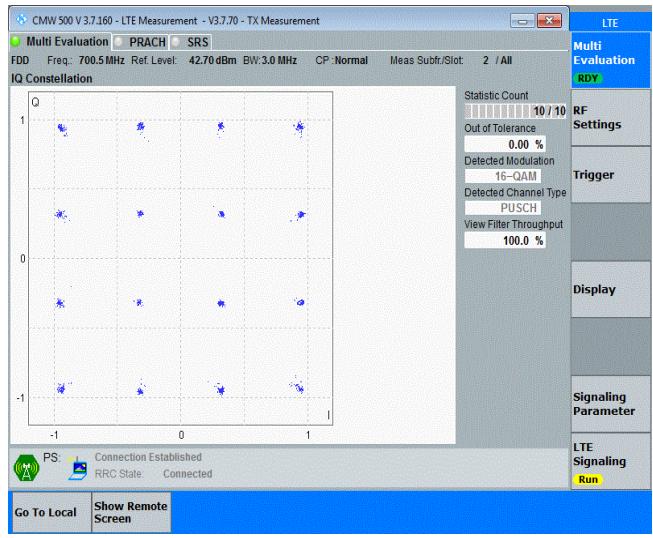

Band12-3MHz-16QAM-23025-15RB#0

Band12-3MHz-16QAM-23095-15RB#0