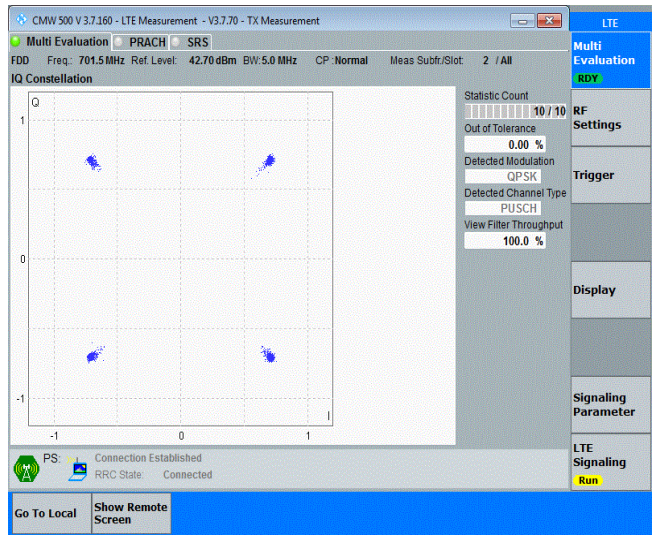

Band12-5MHz-QPSK-23035-25RB#0

Band12-5MHz-QPSK-23095-25RB#0