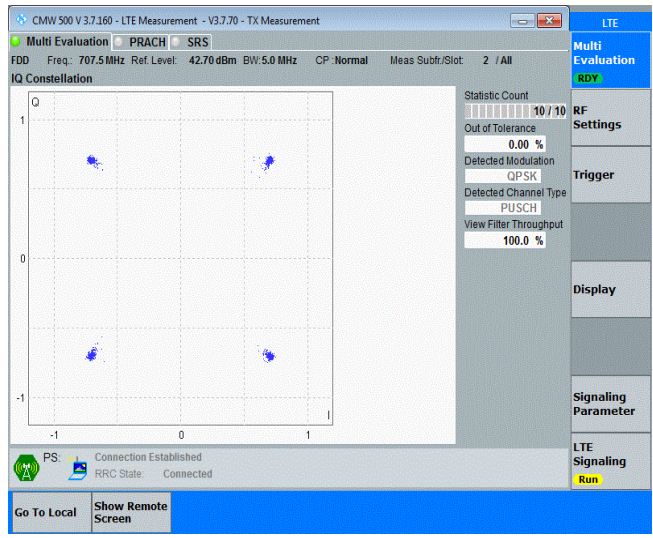

Band12-5MHz-QPSK-23095-25RB#0

Band12-5MHz-QPSK-23155-25RB#0