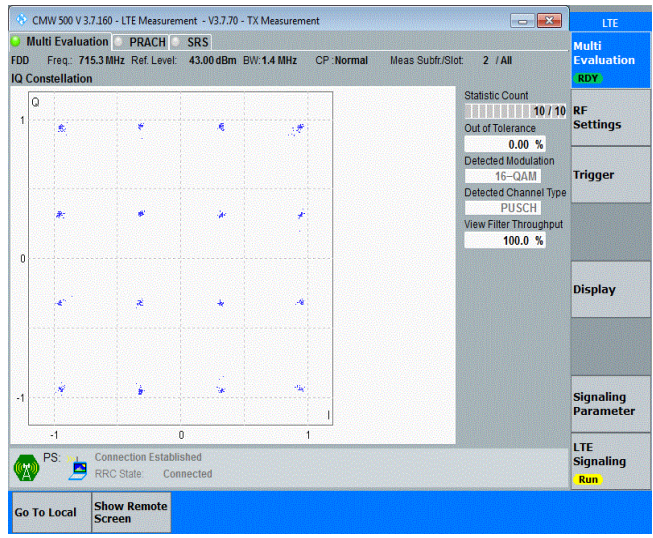

Test Graphs

Band12-1.4MHz-QPSK-23017-6RB#0

Band12-1.4MHz-QPSK-23095-6RB#0

Band12-1.4MHz-QPSK-23173-6RB#0

Band12-1.4MHz-16QAM-23017-6RB#0

Band12-1.4MHz-16QAM-23095-6RB#0

Band12-1.4MHz-16QAM-23173-6RB#0

Band12-3MHz-QPSK-23025-15RB#0