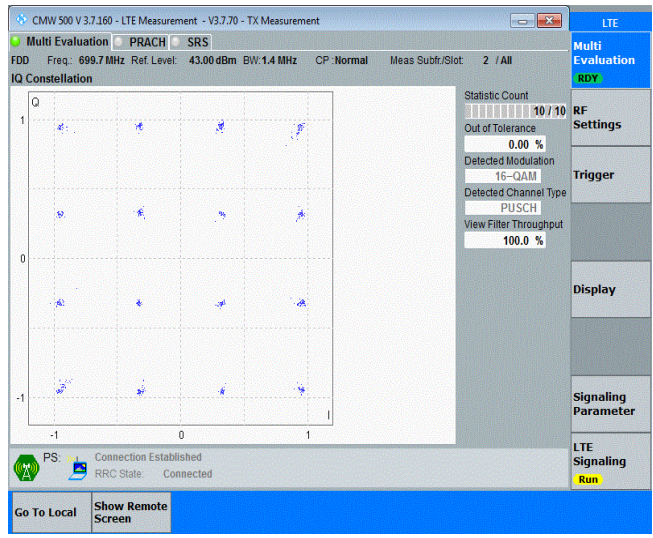

Test Graphs

Band12-1.4MHz-QPSK-23017-6RB#0

Band12-1.4MHz-QPSK-23095-6RB#0

Band12-1.4MHz-QPSK-23173-6RB#0

Band12-1.4MHz-16QAM-23017-6RB#0

Band12-1.4MHz-16QAM-23095-6RB#0

Band12-1.4MHz-16QAM-23173-6RB#0

Band12-3MHz-QPSK-23025-15RB#0