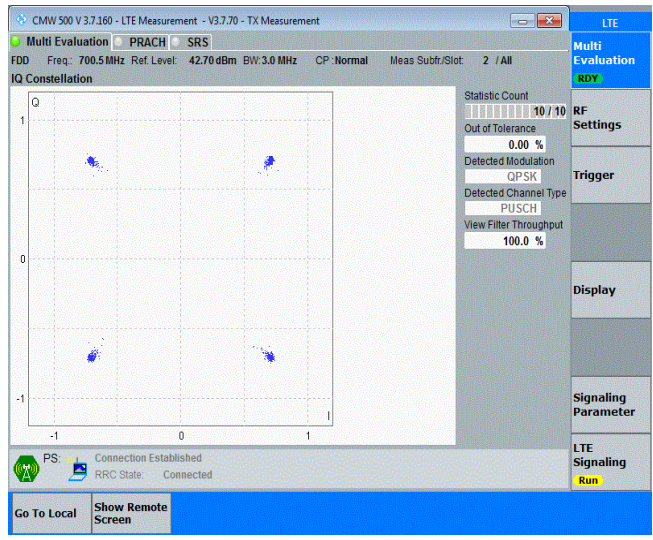

Test Graphs

Band12-1.4MHz-QPSK-23017-6RB#0

Band12-1.4MHz-QPSK-23095-6RB#0

Band12-1.4MHz-QPSK-23173-6RB#0

Band12-1.4MHz-16QAM-23017-6RB#0

Band12-1.4MHz-16QAM-23095-6RB#0

Band12-1.4MHz-16QAM-23173-6RB#0

Band12-3MHz-QPSK-23025-15RB#0