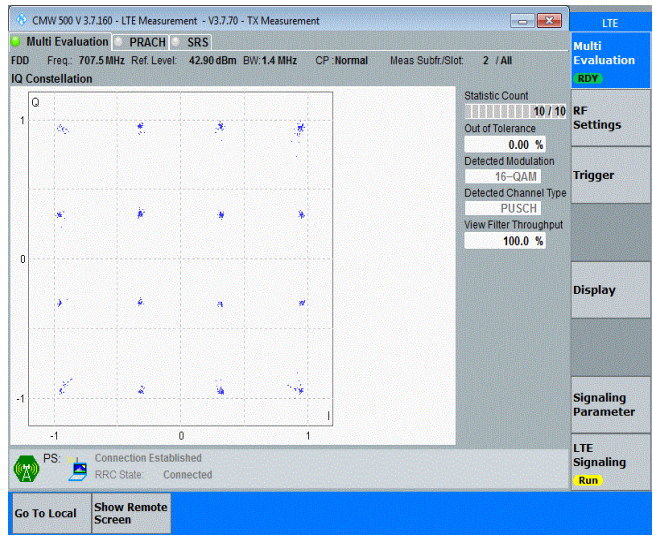

Test Graphs

Band12-1.4MHz-QPSK-23017-6RB#0

Band12-1.4MHz-QPSK-23095-6RB#0

Band12-1.4MHz-QPSK-23173-6RB#0

Band12-1.4MHz-16QAM-23017-6RB#0

Band12-1.4MHz-16QAM-23095-6RB#0

Band12-1.4MHz-16QAM-23173-6RB#0

Band12-3MHz-QPSK-23025-15RB#0