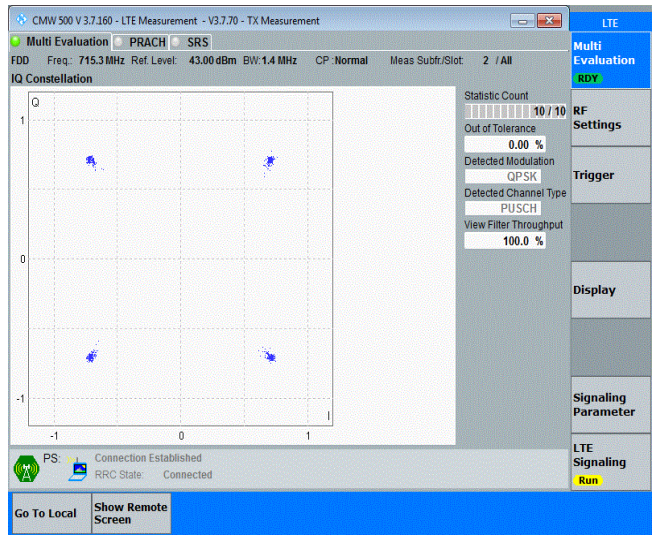

Test Graphs

Band12-1.4MHz-QPSK-23017-6RB#0

Band12-1.4MHz-QPSK-23095-6RB#0

Band12-1.4MHz-QPSK-23173-6RB#0

Band12-1.4MHz-16QAM-23017-6RB#0

Band12-1.4MHz-16QAM-23095-6RB#0

Band12-1.4MHz-16QAM-23173-6RB#0

Band12-3MHz-QPSK-23025-15RB#0