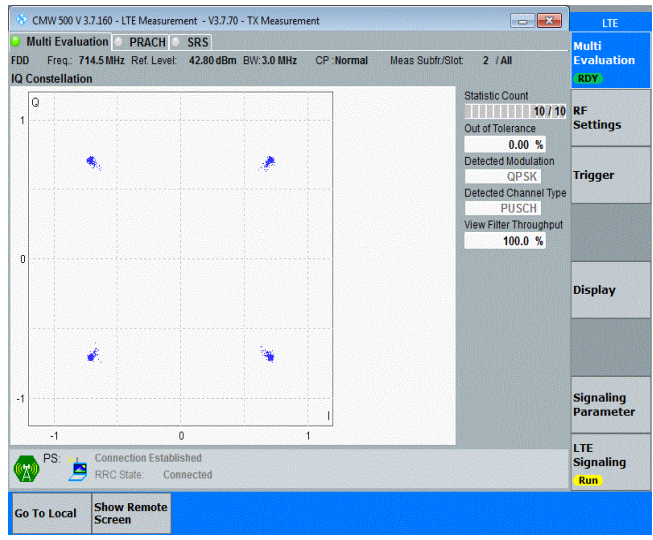

Band12-3MHz-QPSK-23165-15RB#0

Band12-3MHz-16QAM-23025-15RB#0