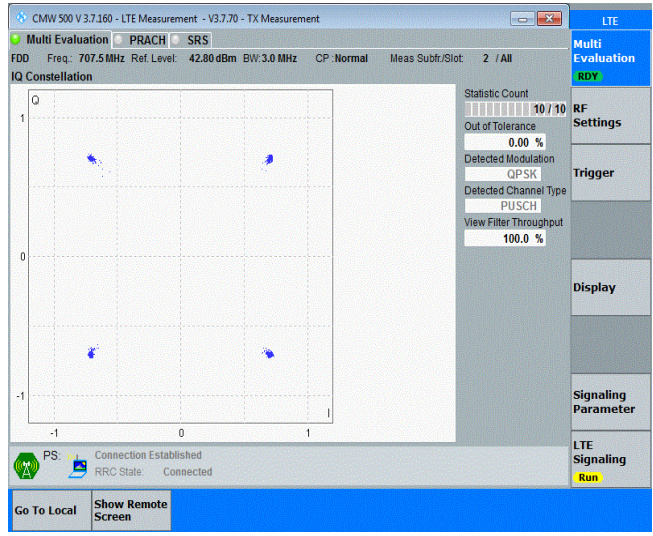

Band12-3MHz-QPSK-23095-15RB#0

Band12-3MHz-QPSK-23165-15RB#0