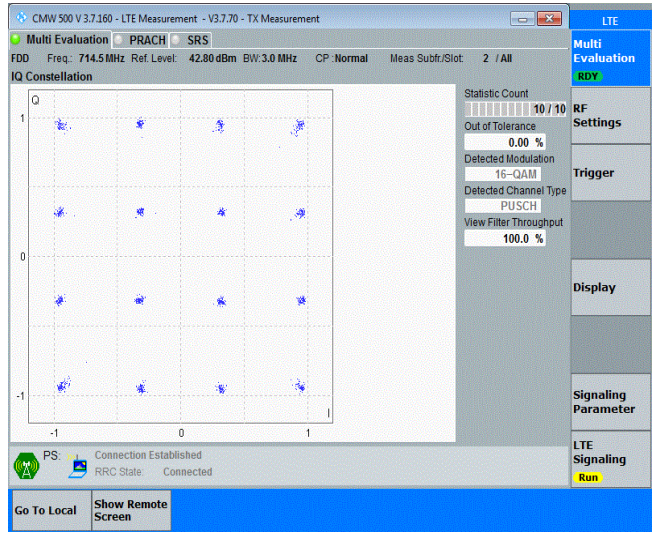

Band12-3MHz-16QAM-23165-15RB#0

Band12-5MHz-QPSK-23035-25RB#0