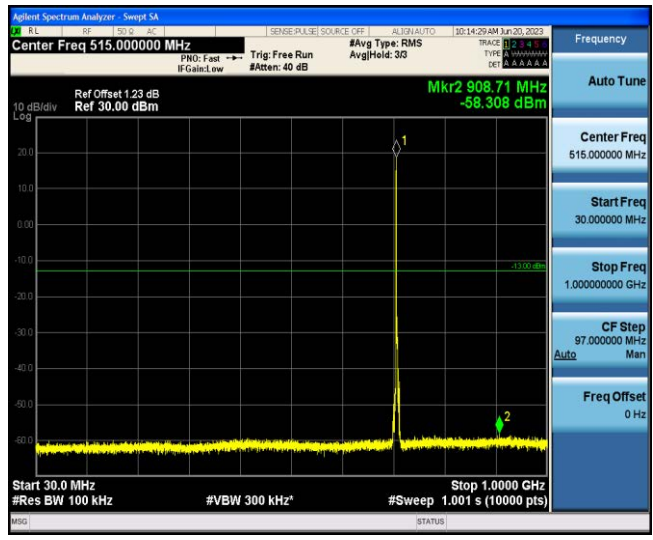

Band12-3MHz-16QAM-23165-1RB#0-Range1:30~1000MHz