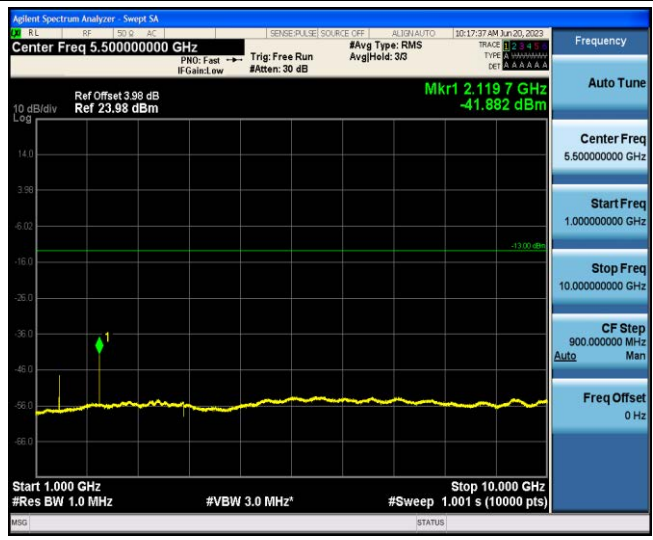

Band12-10MHz-16QAM-23130-1RB#0-Range2:1000~10000MHz