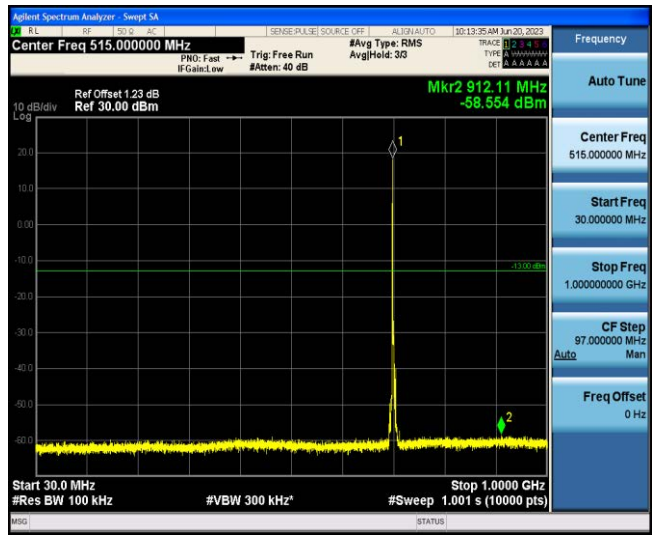

Band12-3MHz-QPSK-23165-1RB#0-Range2:1000~10000MHz

Band12-3MHz-16QAM-23025-1RB#0-Range1:30~1000MHz

Band12-3MHz-16QAM-23025-1RB#0-Range2:1000~10000MHz

Band12-3MHz-16QAM-23095-1RB#0-Range1:30~1000MHz

Band12-3MHz-16QAM-23095-1RB#0-Range2:1000~10000MHz