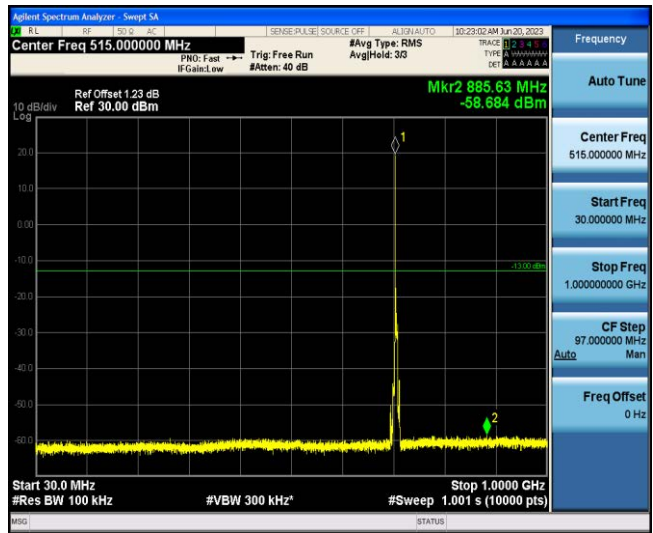

Band12-5MHz-QPSK-23155-1RB#0-Range1:30~1000MHz