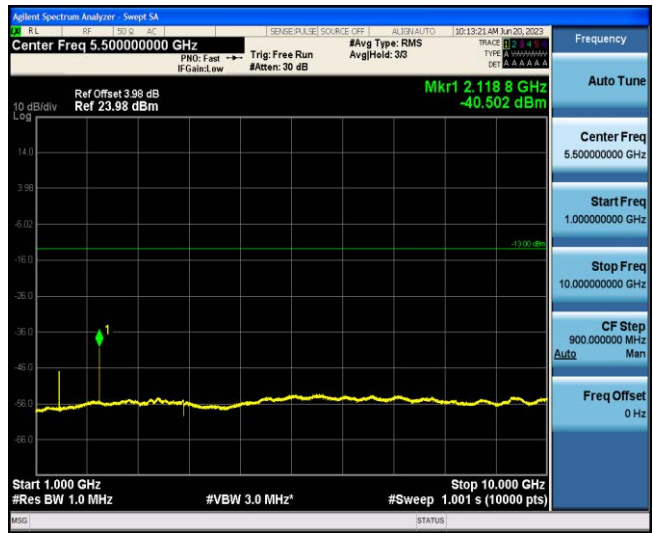

Band12-3MHz-QPSK-23025-1RB#0-Range1:30~1000MHz

Band12-3MHz-QPSK-23025-1RB#0-Range2:1000~10000MHz

Band12-3MHz-QPSK-23095-1RB#0-Range1:30~1000MHz

Band12-3MHz-QPSK-23095-1RB#0-Range2:1000~10000MHz

Band12-3MHz-QPSK-23165-1RB#0-Range1:30~1000MHz