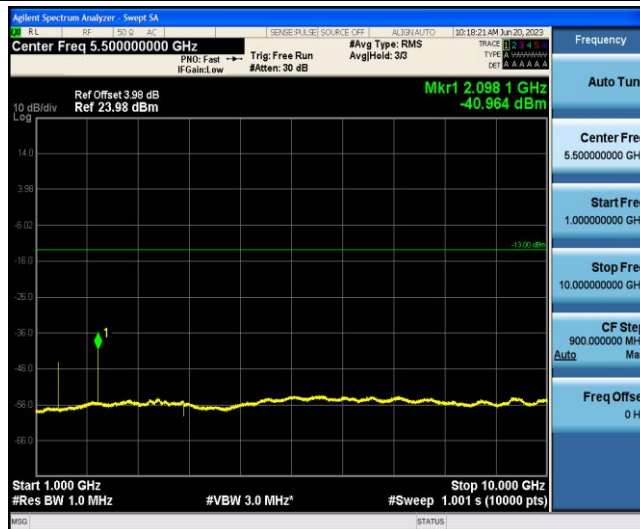

Band12-1.4MHz-QPSK-23017-1RB#0-Range2:1000~10000MHz