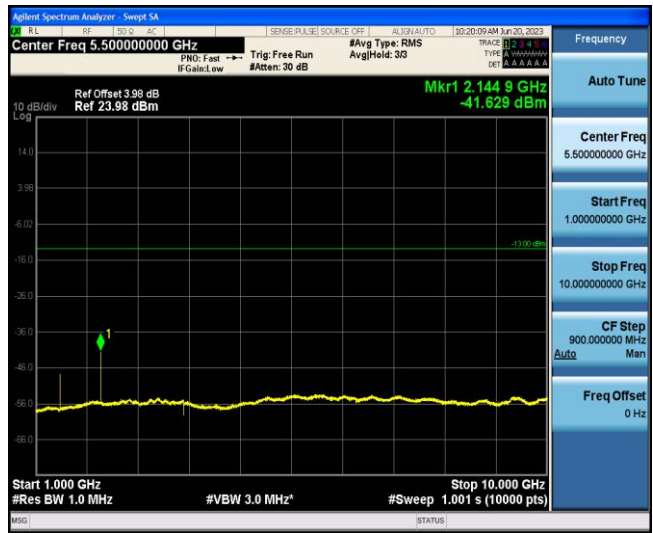

Band12-1.4MHz-QPSK-23173-1RB#0-Range2:1000~10000MHz