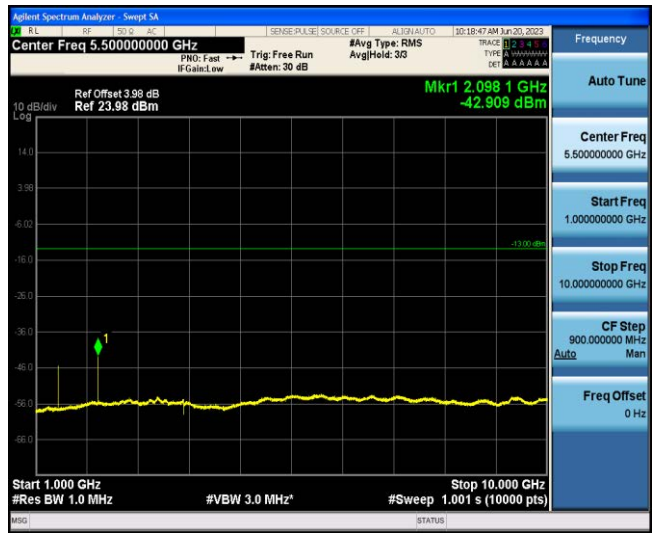

Band12-1.4MHz-QPSK-23173-1RB#0-Range1:30~1000MHz

Band12-1.4MHz-QPSK-23173-1RB#0-Range2:1000~10000MHz

Band12-1.4MHz-16QAM-23017-1RB#0-Range1:30~1000MHz

Band12-1.4MHz-16QAM-23017-1RB#0-Range2:1000~10000MHz