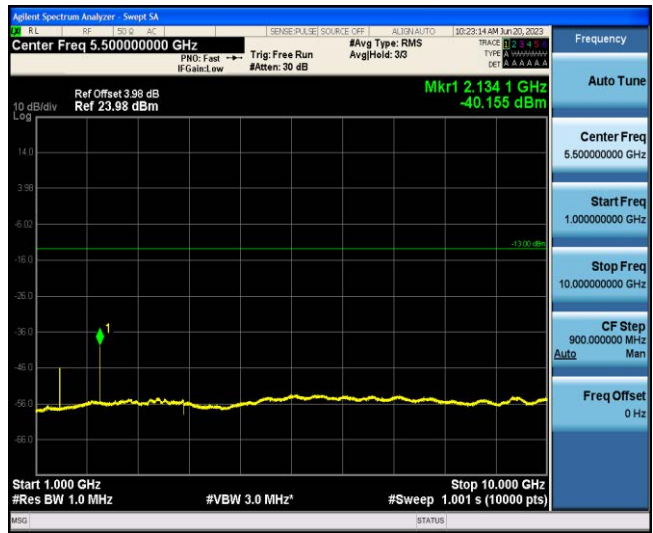

Band12-5MHz-QPSK-23155-1RB#0-Range2:1000~10000MHz