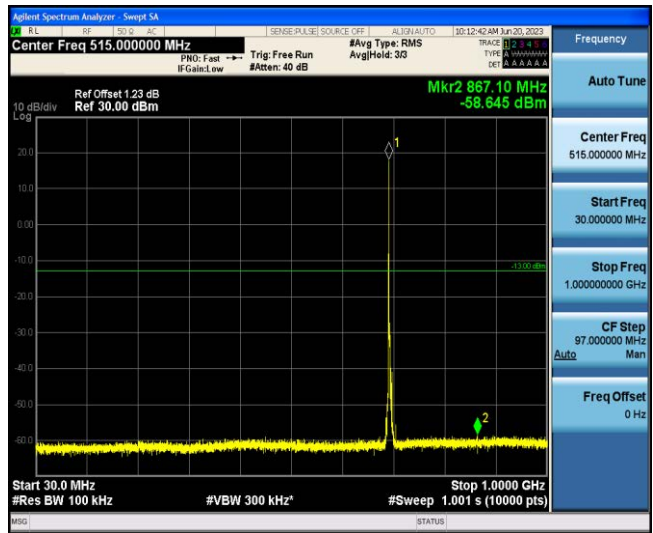

Band12-3MHz-16QAM-23025-1RB#0-Range1:30~1000MHz