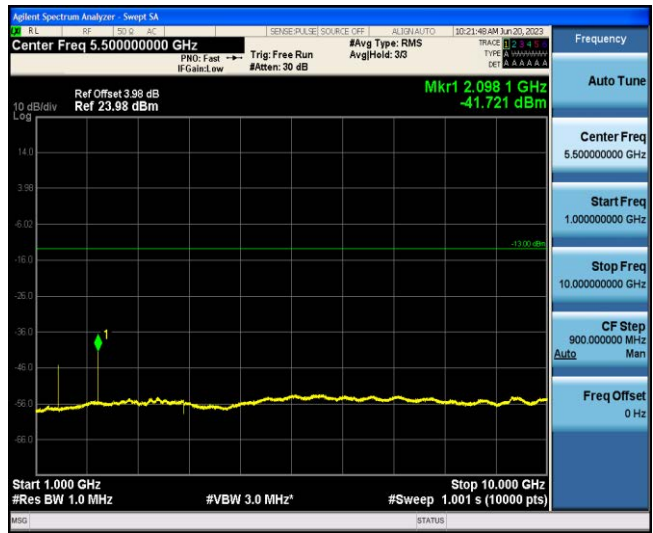

Band12-5MHz-QPSK-23095-1RB#0-Range2:1000~10000MHz

Band12-5MHz-QPSK-23155-1RB#0-Range1:30~1000MHz

Band12-5MHz-QPSK-23155-1RB#0-Range2:1000~10000MHz

Band12-5MHz-16QAM-23035-1RB#0-Range1:30~1000MHz

Band12-5MHz-16QAM-23035-1RB#0-Range2:1000~10000MHz