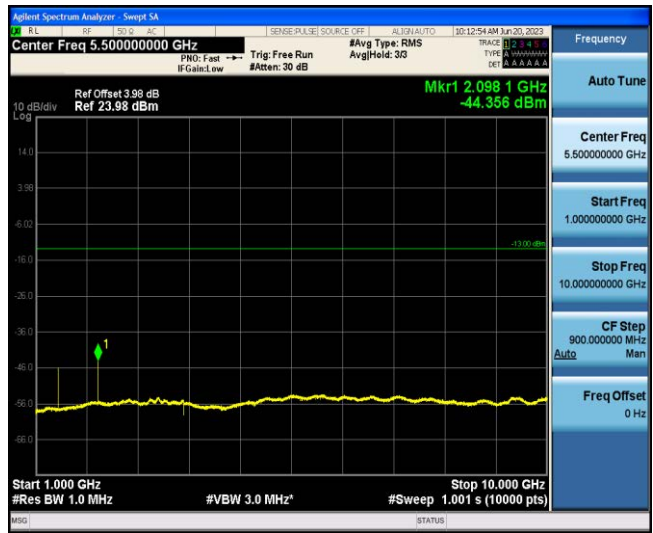

Band12-3MHz-16QAM-23025-1RB#0-Range2:1000~10000MHz