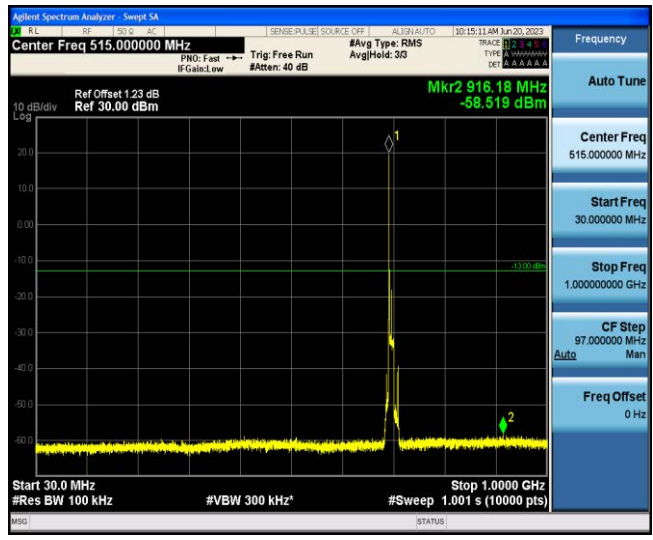

Band12-5MHz-16QAM-23095-1RB#0-Range1:30~1000MHz

Band12-5MHz-16QAM-23095-1RB#0-Range2:1000~10000MHz

Band12-5MHz-16QAM-23155-1RB#0-Range1:30~1000MHz

Band12-5MHz-16QAM-23155-1RB#0-Range2:1000~10000MHz

Band12-10MHz-QPSK-23060-1RB#0-Range1:30~1000MHz