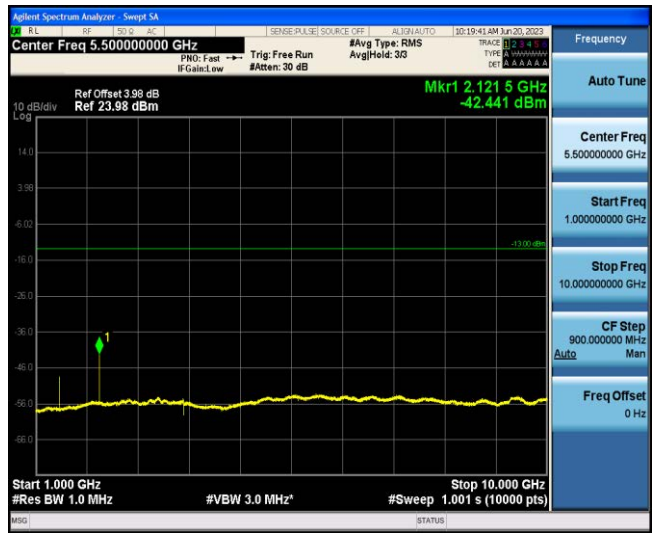

Band12-1.4MHz-16QAM-23095-1RB#0-Range2:1000~10000MHz