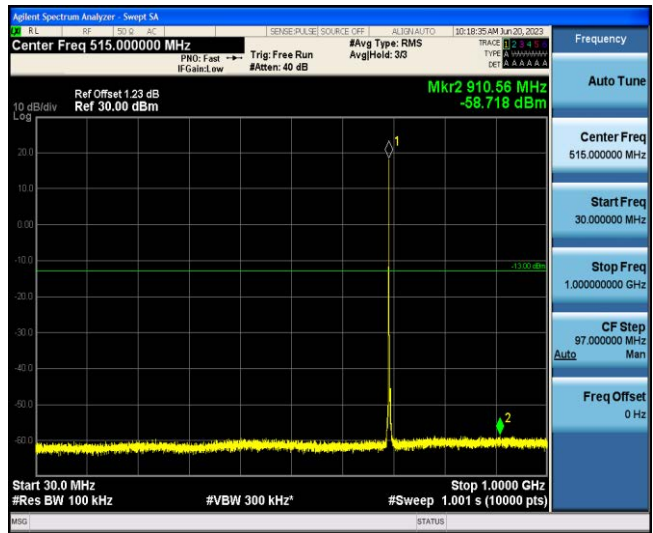

Band12-1.4MHz-16QAM-23017-1RB#0-Range1:30~1000MHz