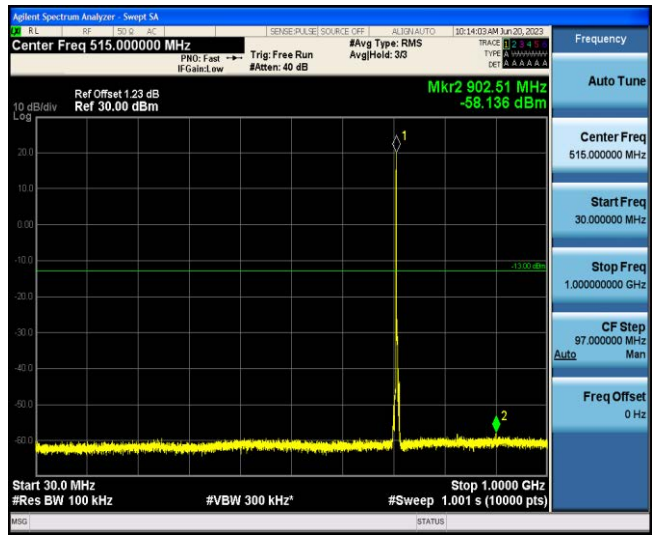

Band12-3MHz-QPSK-23025-1RB#0-Range1:30~1000MHz

Band12-3MHz-QPSK-23025-1RB#0-Range2:1000~10000MHz

Band12-3MHz-QPSK-23095-1RB#0-Range1:30~1000MHz

Band12-3MHz-QPSK-23095-1RB#0-Range2:1000~10000MHz

Band12-3MHz-QPSK-23165-1RB#0-Range1:30~1000MHz