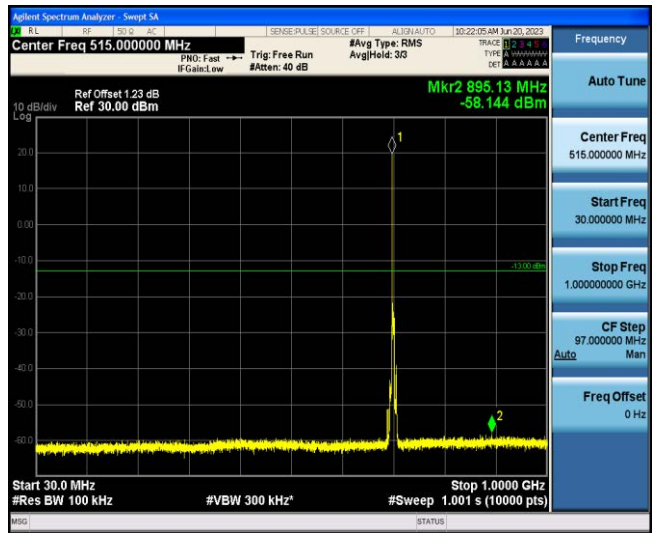

Band12-3MHz-16QAM-23165-1RB#0-Range1:30~1000MHz

Band12-3MHz-16QAM-23165-1RB#0-Range2:1000~1000MHz

Band12-5MHz-QPSK-23035-1RB#0-Range1:30~1000MHz

Band12-5MHz-QPSK-23035-1RB#0-Range2:1000~10000MHz

Band12-5MHz-QPSK-23095-1RB#0-Range1:30~1000MHz