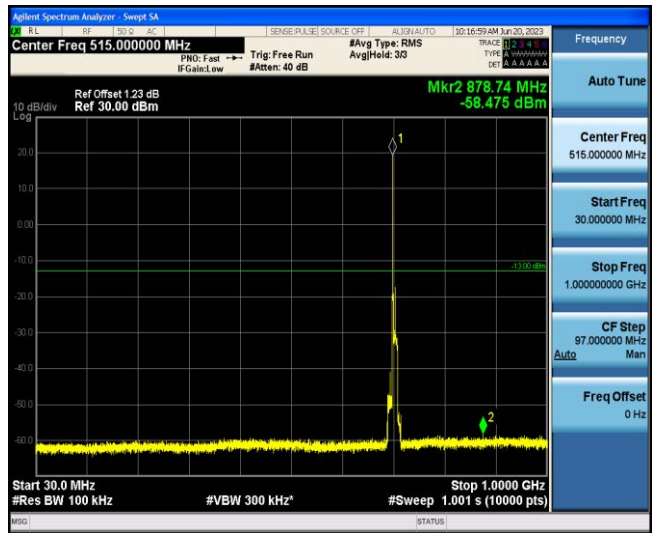

Band12-10MHz-QPSK-23060-1RB#0-Range2:1000~10000MHz

Band12-10MHz-QPSK-23095-1RB#0-Range1:30~1000MHz

Band12-10MHz-QPSK-23095-1RB#0-Range2:1000~10000MHz

Band12-10MHz-QPSK-23130-1RB#0-Range1:30~1000MHz

Band12-10MHz-QPSK-23130-1RB#0-Range2:1000~10000MHz