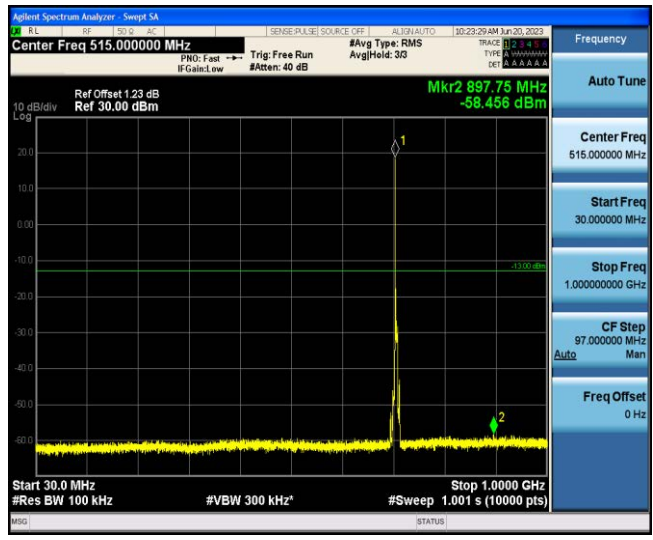

Band12-5MHz-16QAM-23155-1RB#0-Range1:30~1000MHz