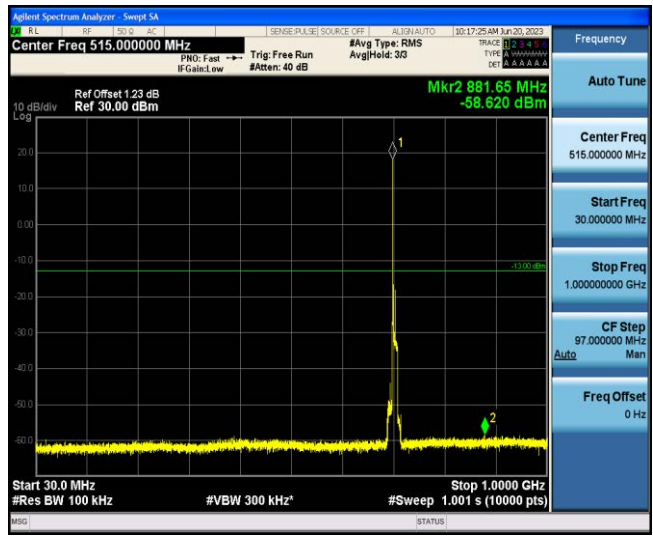

Band12-10MHz-16QAM-23060-1RB#0-Range1:30~1000MHz

Band12-10MHz-16QAM-23060-1RB#0-Range2:1000~10000MHz

Band12-10MHz-16QAM-23095-1RB#0-Range1:30~1000MHz

Band12-10MHz-16QAM-23095-1RB#0-Range2:1000~10000MHz

Band12-10MHz-16QAM-23130-1RB#0-Range1:30~1000MHz