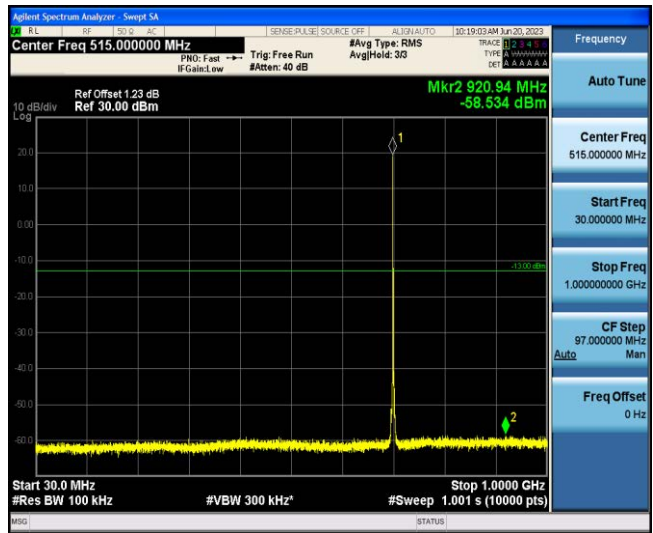

### Test Graphs

Band12-1.4MHz-QPSK-23017-1RB#0-Range1:30~1000MHz

Band12-1.4MHz-QPSK-23017-1RB#0-Range2:1000~10000MHz

Band12-1.4MHz-QPSK-23095-1RB#0-Range1:30~1000MHz

Band12-1.4MHz-QPSK-23095-1RB#0-Range2:1000~10000MHz