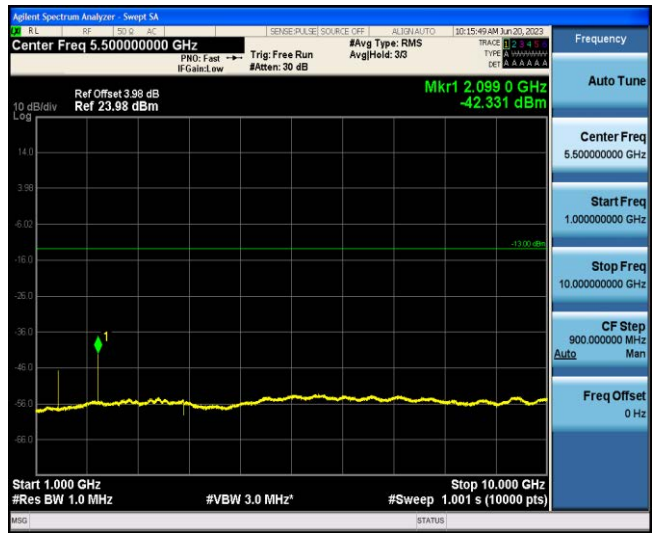

Band12-10MHz-16QAM-23060-1RB#0-Range2:1000~10000MHz