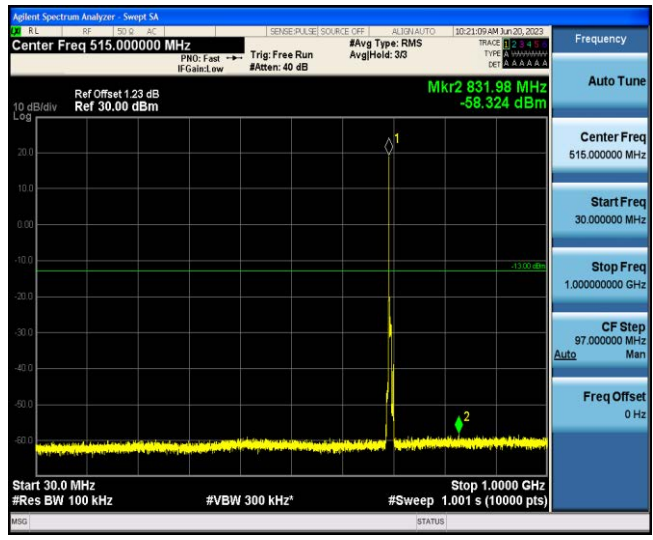

Band12-3MHz-16QAM-23165-1RB#0-Range1:30~1000MHz

Band12-3MHz-16QAM-23165-1RB#0-Range2:1000~1000MHz

Band12-5MHz-QPSK-23035-1RB#0-Range1:30~1000MHz

Band12-5MHz-QPSK-23035-1RB#0-Range2:1000~10000MHz

Band12-5MHz-QPSK-23095-1RB#0-Range1:30~1000MHz