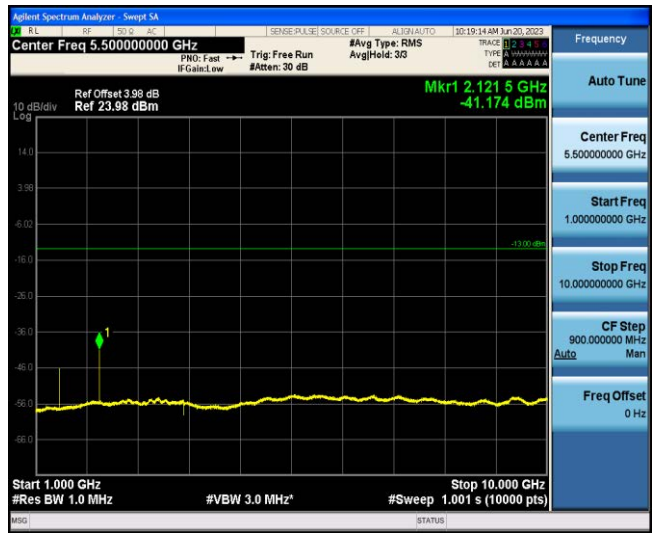

### Test Graphs

Band12-1.4MHz-QPSK-23017-1RB#0-Range1:30~1000MHz

Band12-1.4MHz-QPSK-23017-1RB#0-Range2:1000~10000MHz

Band12-1.4MHz-QPSK-23095-1RB#0-Range1:30~1000MHz

Band12-1.4MHz-QPSK-23095-1RB#0-Range2:1000~10000MHz