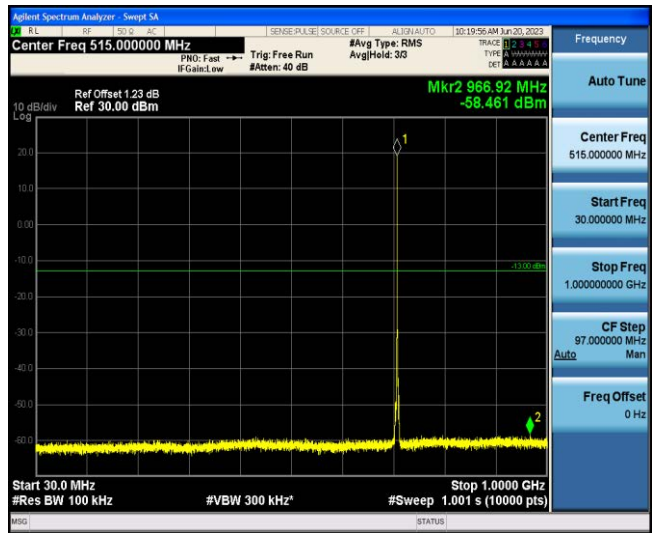

Band12-1.4MHz-QPSK-23173-1RB#0-Range1:30~1000MHz