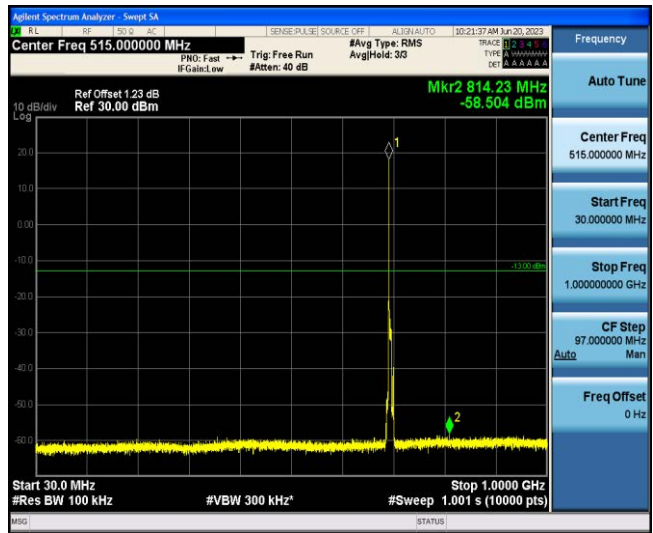

Band12-5MHz-QPSK-23095-1RB#0-Range2:1000~10000MHz

Band12-5MHz-QPSK-23155-1RB#0-Range1:30~1000MHz

Band12-5MHz-QPSK-23155-1RB#0-Range2:1000~10000MHz

Band12-5MHz-16QAM-23035-1RB#0-Range1:30~1000MHz

Band12-5MHz-16QAM-23035-1RB#0-Range2:1000~10000MHz