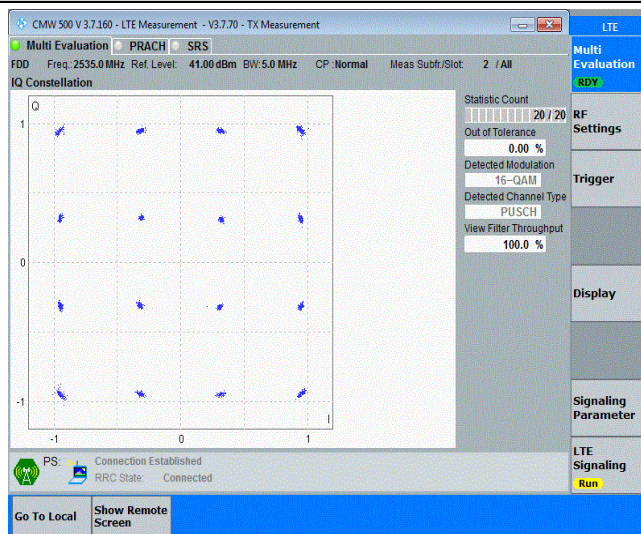

Test Graphs

Band7-5MHz-16QAM-20775-25RB#0

Band7-5MHz-16QAM-21100-25RB#0

Band7-5MHz-16QAM-21425-25RB#0

Band7-10MHz-QPSK-20800-50RB#0

Band7-10MHz-QPSK-21100-50RB#0

Band7-10MHz-QPSK-21400-50RB#0

Band7-10MHz-16QAM-20800-50RB#0