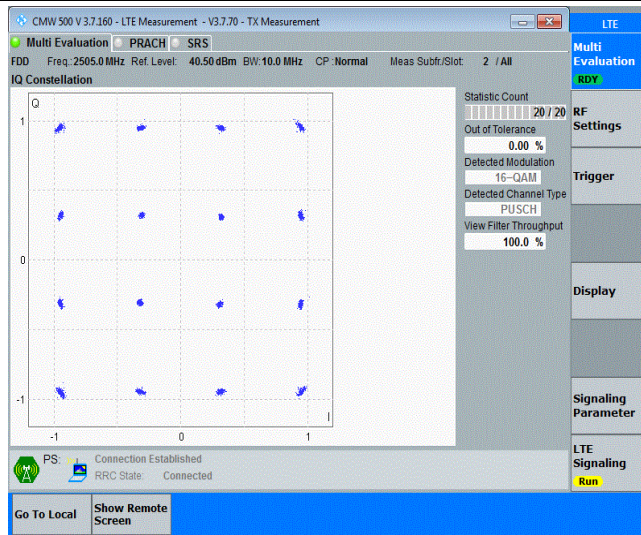

Test Graphs

Band7-5MHz-16QAM-20775-25RB#0

Band7-5MHz-16QAM-21100-25RB#0

Band7-5MHz-16QAM-21425-25RB#0

Band7-10MHz-QPSK-20800-50RB#0

Band7-10MHz-QPSK-21100-50RB#0

Band7-10MHz-QPSK-21400-50RB#0

Band7-10MHz-16QAM-20800-50RB#0