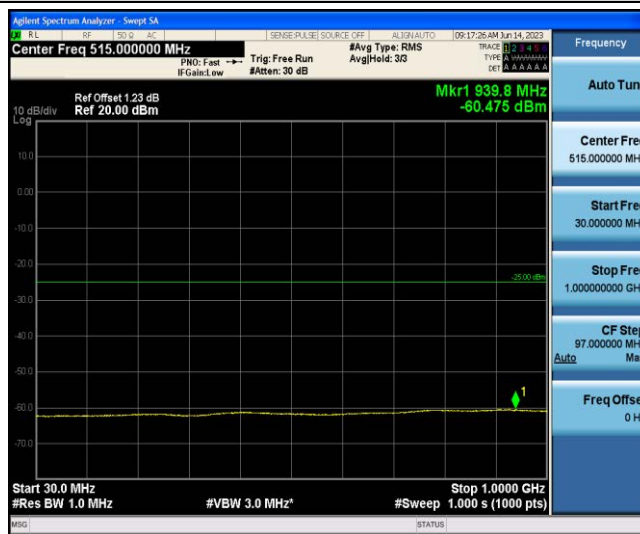

Band7-20MHz-QPSK-20850-1RB#0-Range1:30~1000MHz