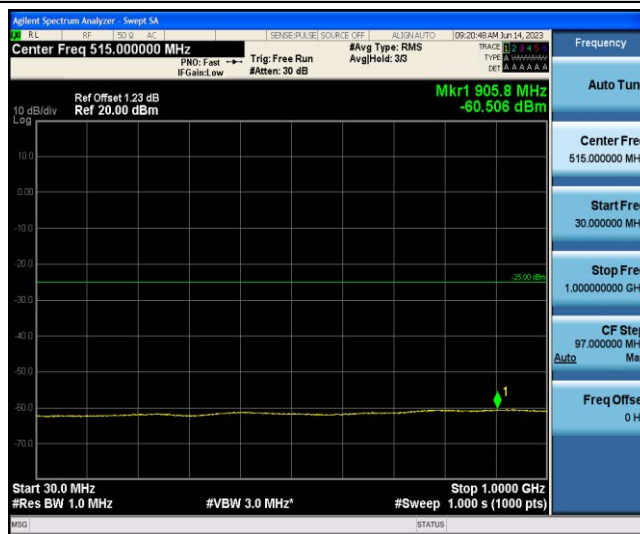

Band7-10MHz-16QAM-20800-1RB#0-Range1:30~1000MHz