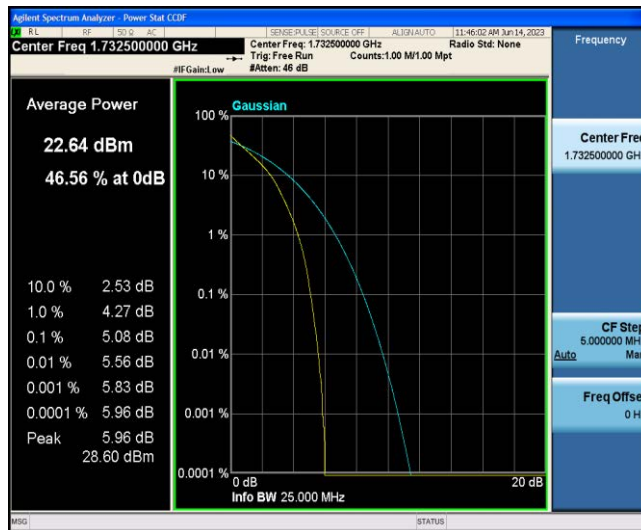

Band4-3MHz-QPSK-20175-15RB#0