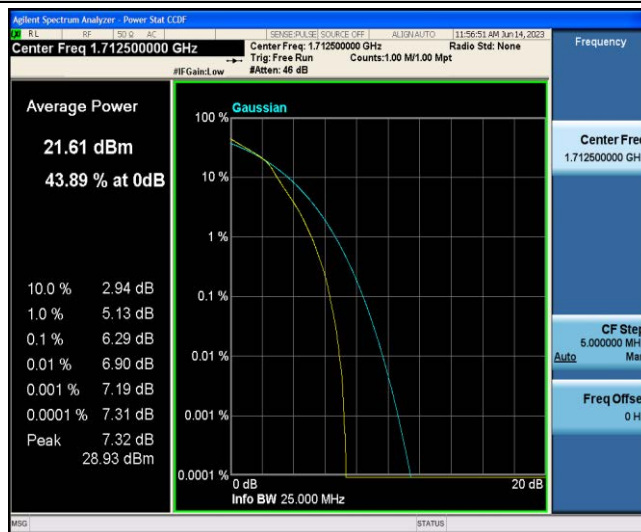

Band4-5MHz-16QAM-19975-25RB#0