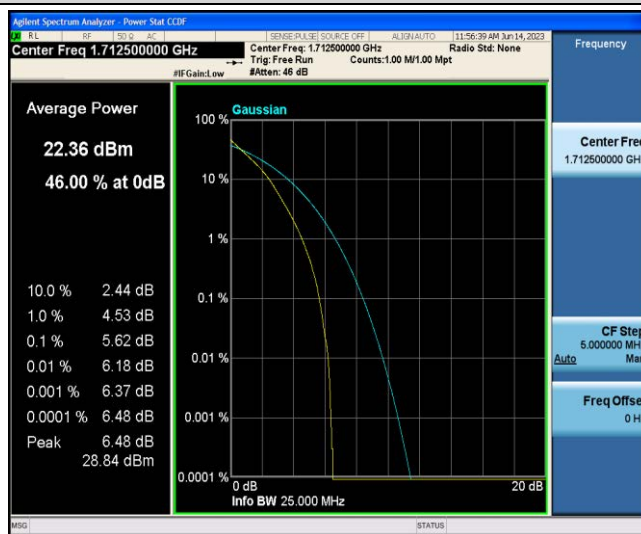

Band4-3MHz-16QAM-20385-1RB#0

Band4-3MHz-16QAM-20385-15RB#0

Band4-5MHz-QPSK-19975-1RB#0

Band4-5MHz-QPSK-19975-25RB#0

Band4-5MHz-QPSK-20175-1RB#0

Band4-5MHz-QPSK-20175-25RB#0

Band4-5MHz-QPSK-20375-1RB#0

Band4-5MHz-QPSK-20375-25RB#0