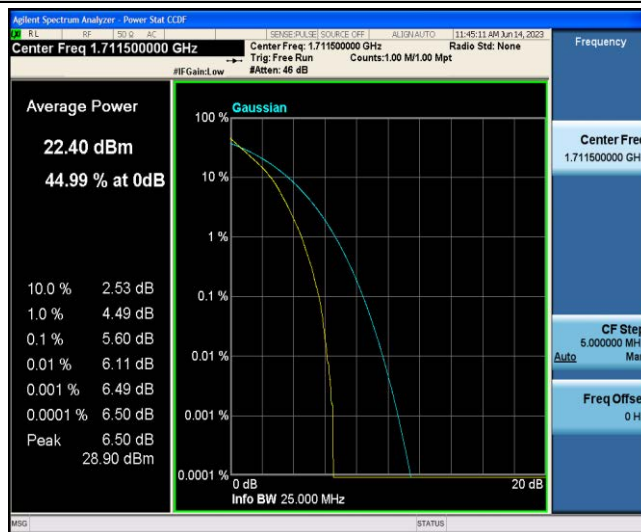

Band4-3MHz-QPSK-19965-15RB#0