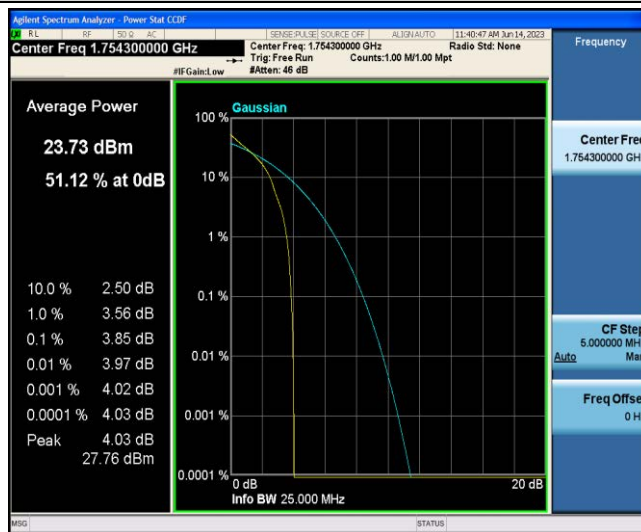

Test Graphs

Band4-1.4MHz-QPSK-19957-1RB#0

Band4-1.4MHz-QPSK-19957-6RB#0

Band4-1.4MHz-QPSK-20175-1RB#0

Band4-1.4MHz-QPSK-20175-6RB#0

Band4-1.4MHz-QPSK-20393-1RB#0

Band4-1.4MHz-QPSK-20393-6RB#0

Band4-1.4MHz-16QAM-19957-1RB#0