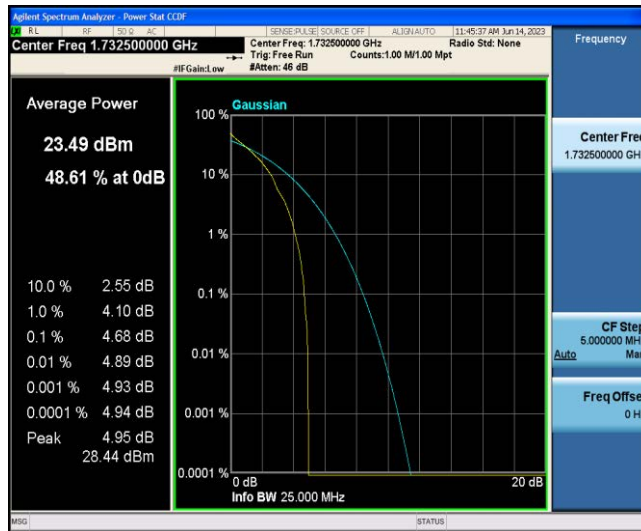

Band4-3MHz-QPSK-20175-1RB#0