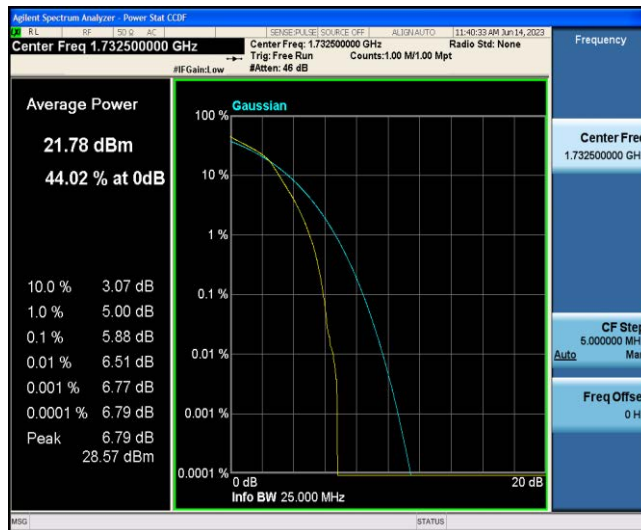

Band4-1.4MHz-16QAM-20175-6RB#0