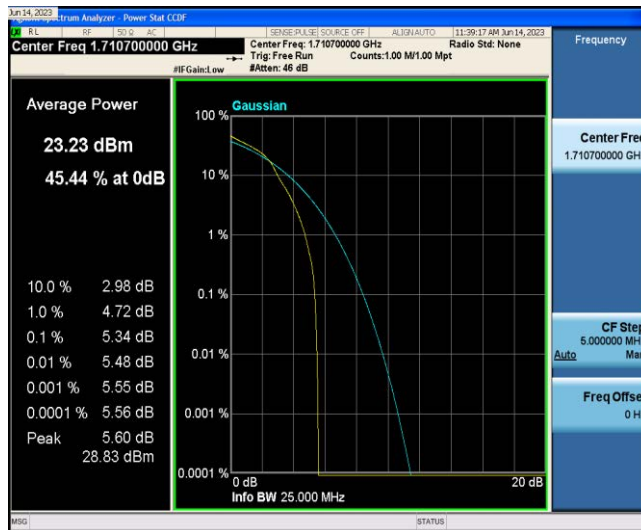

Test Graphs

Band4-1.4MHz-QPSK-19957-1RB#0

Band4-1.4MHz-QPSK-19957-6RB#0

Band4-1.4MHz-QPSK-20175-1RB#0

Band4-1.4MHz-QPSK-20175-6RB#0

Band4-1.4MHz-QPSK-20393-1RB#0

Band4-1.4MHz-QPSK-20393-6RB#0

Band4-1.4MHz-16QAM-19957-1RB#0