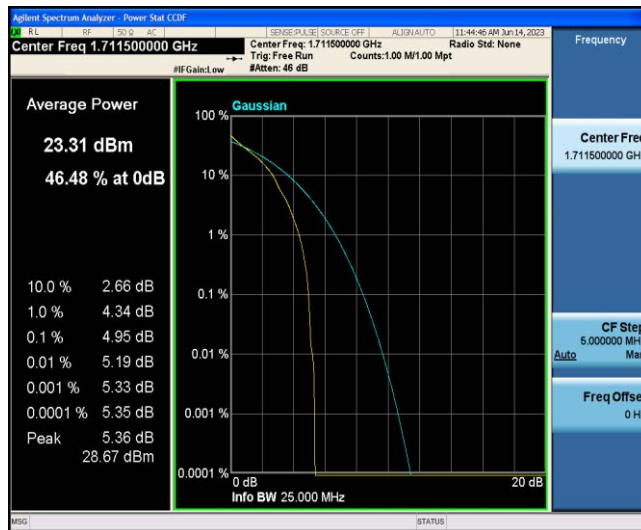

Band4-3MHz-QPSK-19965-1RB#0