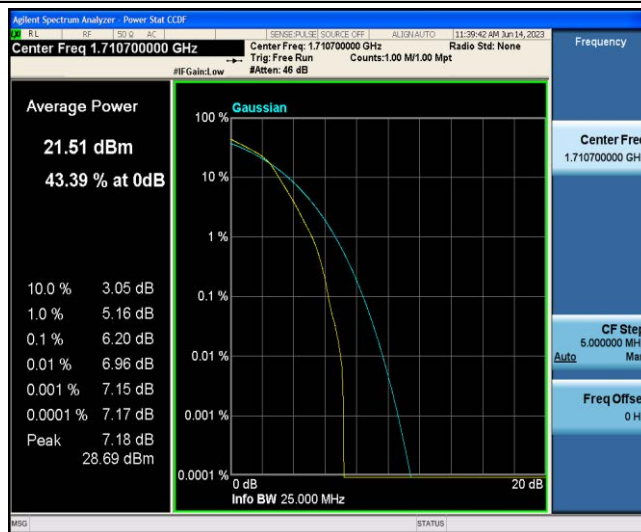

Band4-1.4MHz-16QAM-19957-6RB#0