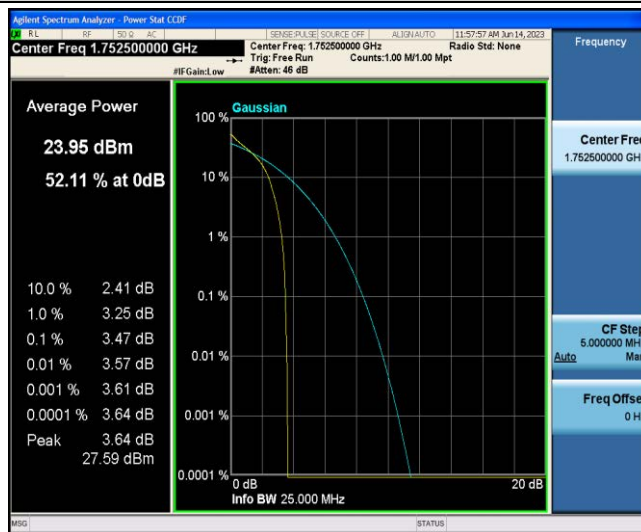

Band4-3MHz-16QAM-20385-1RB#0

Band4-3MHz-16QAM-20385-15RB#0

Band4-5MHz-QPSK-19975-1RB#0

Band4-5MHz-QPSK-19975-25RB#0

Band4-5MHz-QPSK-20175-1RB#0

Band4-5MHz-QPSK-20175-25RB#0

Band4-5MHz-QPSK-20375-1RB#0

Band4-5MHz-QPSK-20375-25RB#0