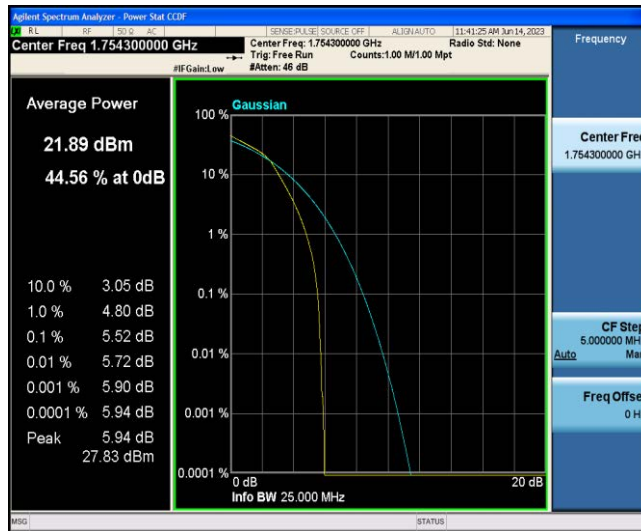

Band4-1.4MHz-16QAM-20393-6RB#0