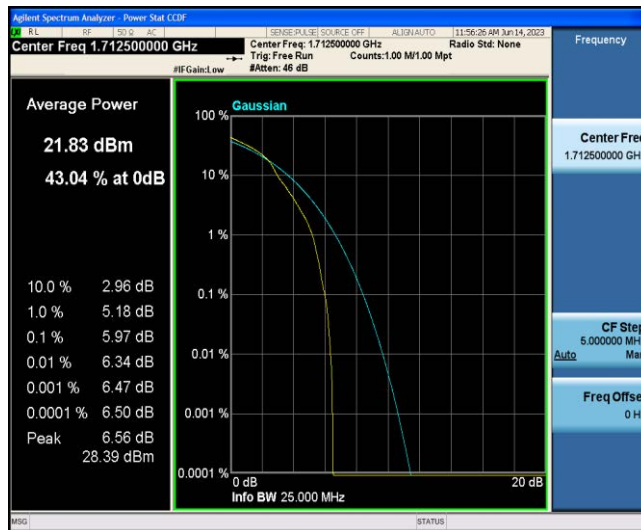

Band4-5MHz-16QAM-19975-1RB#0