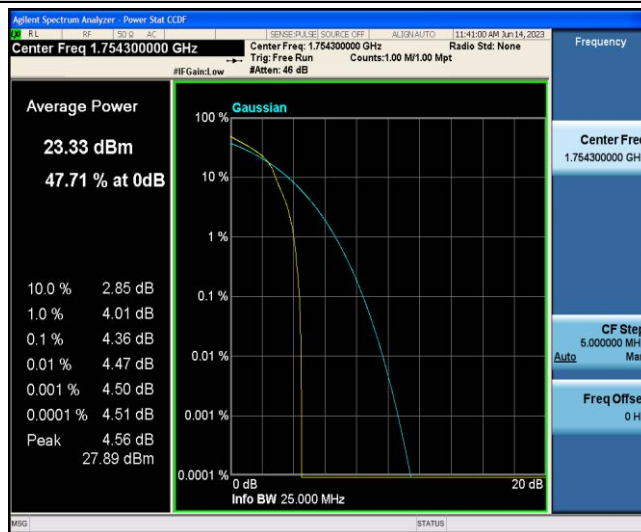

Band4-1.4MHz-16QAM-20393-1RB#0