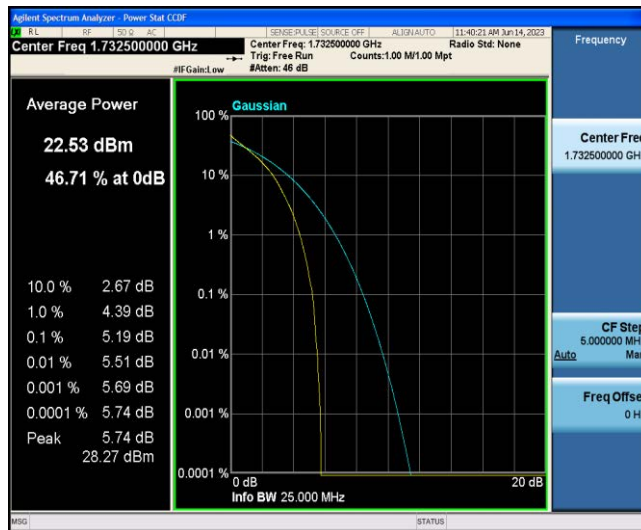

Test Graphs

Band4-1.4MHz-QPSK-19957-1RB#0

Band4-1.4MHz-QPSK-19957-6RB#0

Band4-1.4MHz-QPSK-20175-1RB#0

Band4-1.4MHz-QPSK-20175-6RB#0

Band4-1.4MHz-QPSK-20393-1RB#0

Band4-1.4MHz-QPSK-20393-6RB#0

Band4-1.4MHz-16QAM-19957-1RB#0