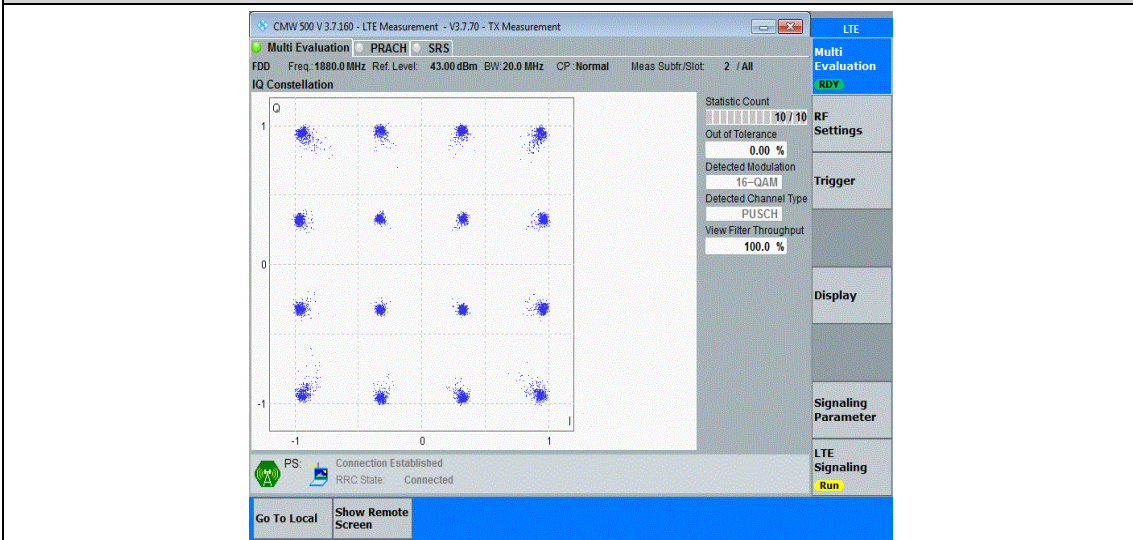

Band2-15MHz-16QAM-18900-75RB#0

Band2-15MHz-16QAM-19125-75RB#0

Band2-20MHz-QPSK-18700-100RB#0

Band2-20MHz-QPSK-18900-100RB#0

Band2-20MHz-QPSK-19100-100RB#0

Band2-20MHz-16QAM-18700-100RB#0

Band2-20MHz-16QAM-18900-100RB#0