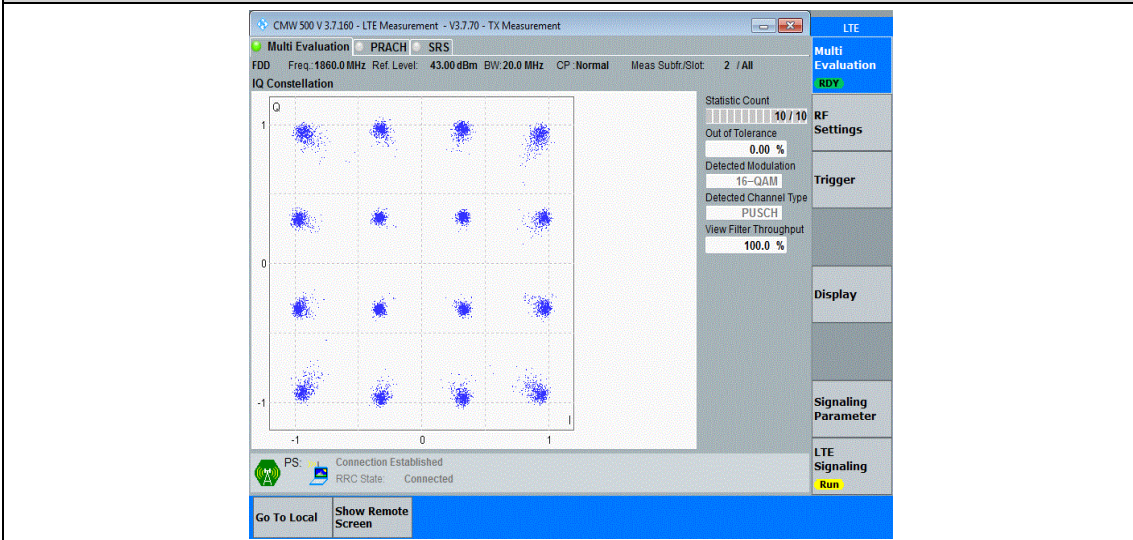

Band2-15MHz-16QAM-18900-75RB#0

Band2-15MHz-16QAM-19125-75RB#0

Band2-20MHz-QPSK-18700-100RB#0

Band2-20MHz-QPSK-18900-100RB#0

Band2-20MHz-QPSK-19100-100RB#0

Band2-20MHz-16QAM-18700-100RB#0

Band2-20MHz-16QAM-18900-100RB#0