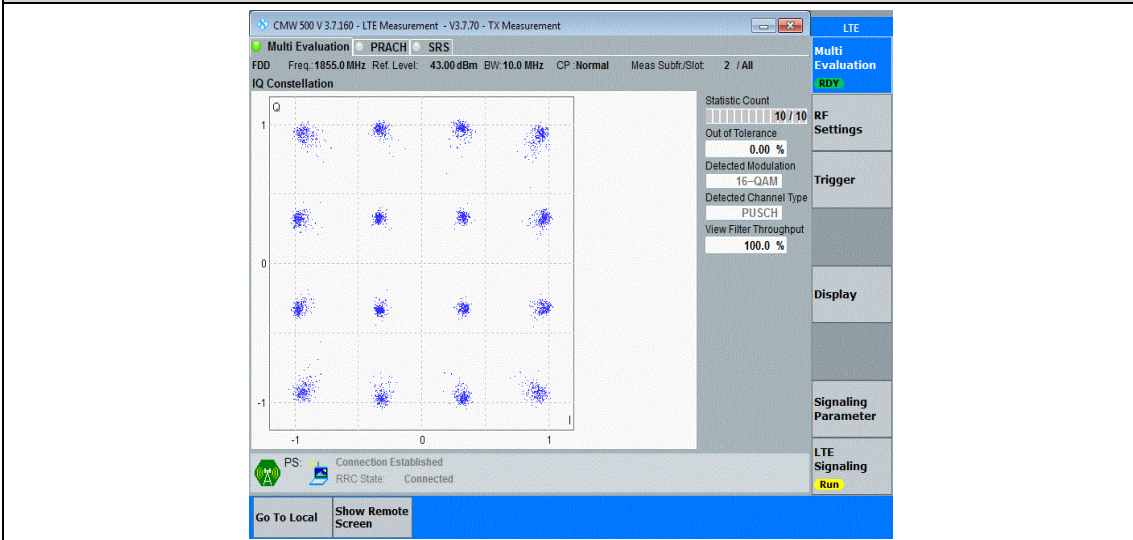

Band2-10MHz-16QAM-18650-50RB#0

Band2-10MHz-16QAM-18900-50RB#0

Band2-10MHz-16QAM-19150-50RB#0

Band2-15MHz-QPSK-18675-75RB#0

Band2-15MHz-QPSK-18900-75RB#0

Band2-15MHz-QPSK-19125-75RB#0

Band2-15MHz-16QAM-18675-75RB#0

Band2-15MHz-16QAM-18900-75RB#0

Band2-15MHz-16QAM-19125-75RB#0

Band2-20MHz-QPSK-18700-100RB#0

Band2-20MHz-QPSK-18900-100RB#0

Band2-20MHz-QPSK-19100-100RB#0

Band2-20MHz-16QAM-18700-100RB#0

Band2-20MHz-16QAM-18900-100RB#0