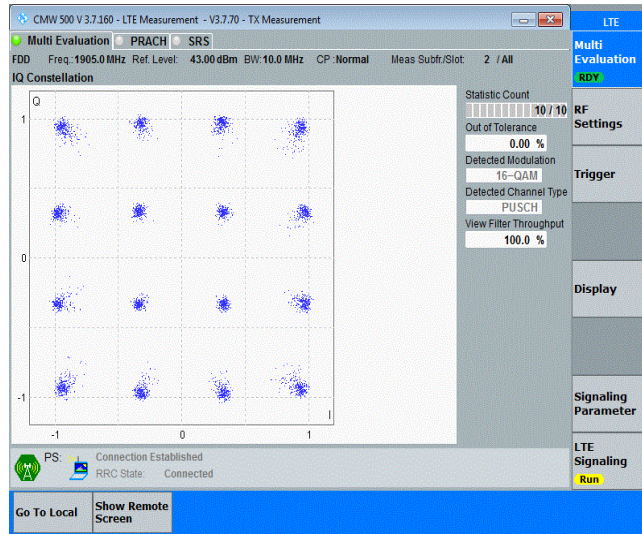

Band2-10MHz-16QAM-18650-50RB#0

Band2-10MHz-16QAM-18900-50RB#0

Band2-10MHz-16QAM-19150-50RB#0

Band2-15MHz-QPSK-18675-75RB#0

Band2-15MHz-QPSK-18900-75RB#0

Band2-15MHz-QPSK-19125-75RB#0

Band2-15MHz-16QAM-18675-75RB#0

Band2-15MHz-16QAM-18900-75RB#0

Band2-15MHz-16QAM-19125-75RB#0

Band2-20MHz-QPSK-18700-100RB#0

Band2-20MHz-QPSK-18900-100RB#0

Band2-20MHz-QPSK-19100-100RB#0

Band2-20MHz-16QAM-18700-100RB#0

Band2-20MHz-16QAM-18900-100RB#0