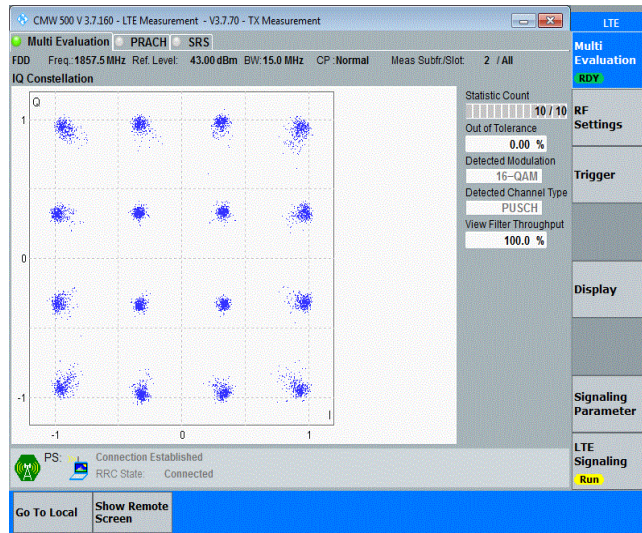

Band2-10MHz-16QAM-18650-50RB#0

Band2-10MHz-16QAM-18900-50RB#0

Band2-10MHz-16QAM-19150-50RB#0

Band2-15MHz-QPSK-18675-75RB#0

Band2-15MHz-QPSK-18900-75RB#0

Band2-15MHz-QPSK-19125-75RB#0

Band2-15MHz-16QAM-18675-75RB#0

Band2-15MHz-16QAM-18900-75RB#0

Band2-15MHz-16QAM-19125-75RB#0

Band2-20MHz-QPSK-18700-100RB#0

Band2-20MHz-QPSK-18900-100RB#0

Band2-20MHz-QPSK-19100-100RB#0

Band2-20MHz-16QAM-18700-100RB#0

Band2-20MHz-16QAM-18900-100RB#0