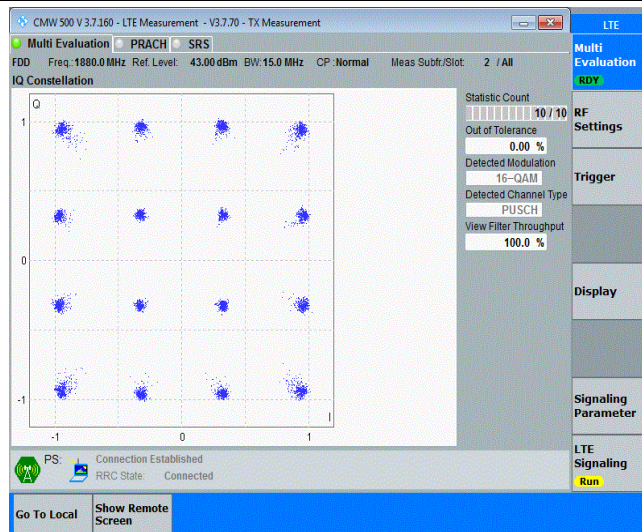

Band2-10MHz-16QAM-18650-50RB#0

Band2-10MHz-16QAM-18900-50RB#0

Band2-10MHz-16QAM-19150-50RB#0

Band2-15MHz-QPSK-18675-75RB#0

Band2-15MHz-QPSK-18900-75RB#0

Band2-15MHz-QPSK-19125-75RB#0

Band2-15MHz-16QAM-18675-75RB#0

Band2-15MHz-16QAM-18900-75RB#0

Band2-15MHz-16QAM-19125-75RB#0

Band2-20MHz-QPSK-18700-100RB#0

Band2-20MHz-QPSK-18900-100RB#0

Band2-20MHz-QPSK-19100-100RB#0

Band2-20MHz-16QAM-18700-100RB#0

Band2-20MHz-16QAM-18900-100RB#0