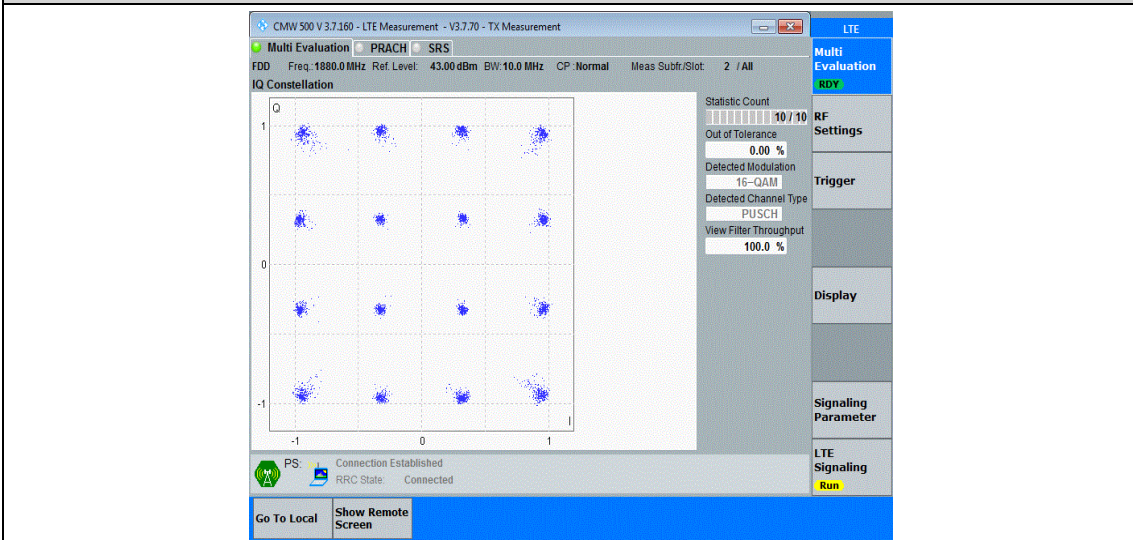

Band2-10MHz-16QAM-18650-50RB#0

Band2-10MHz-16QAM-18900-50RB#0

Band2-10MHz-16QAM-19150-50RB#0

Band2-15MHz-QPSK-18675-75RB#0

Band2-15MHz-QPSK-18900-75RB#0

Band2-15MHz-QPSK-19125-75RB#0

Band2-15MHz-16QAM-18675-75RB#0

Band2-15MHz-16QAM-18900-75RB#0

Band2-15MHz-16QAM-19125-75RB#0

Band2-20MHz-QPSK-18700-100RB#0

Band2-20MHz-QPSK-18900-100RB#0

Band2-20MHz-QPSK-19100-100RB#0

Band2-20MHz-16QAM-18700-100RB#0

Band2-20MHz-16QAM-18900-100RB#0