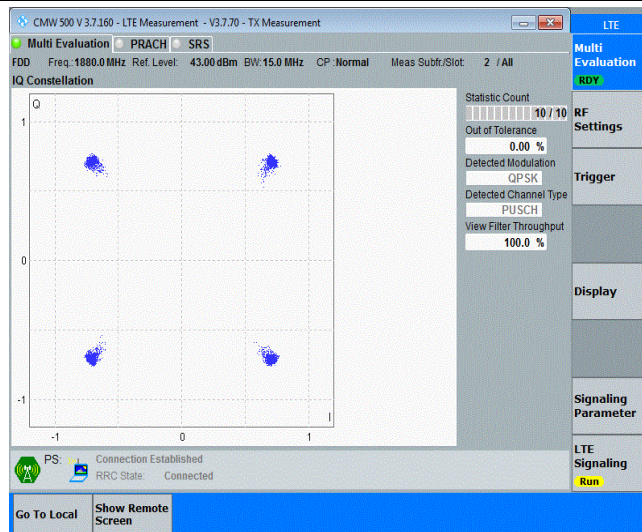

Band2-10MHz-16QAM-18650-50RB#0

Band2-10MHz-16QAM-18900-50RB#0

Band2-10MHz-16QAM-19150-50RB#0

Band2-15MHz-QPSK-18675-75RB#0

Band2-15MHz-QPSK-18900-75RB#0

Band2-15MHz-QPSK-19125-75RB#0

Band2-15MHz-16QAM-18675-75RB#0

Band2-15MHz-16QAM-18900-75RB#0

Band2-15MHz-16QAM-19125-75RB#0

Band2-20MHz-QPSK-18700-100RB#0

Band2-20MHz-QPSK-18900-100RB#0

Band2-20MHz-QPSK-19100-100RB#0

Band2-20MHz-16QAM-18700-100RB#0

Band2-20MHz-16QAM-18900-100RB#0