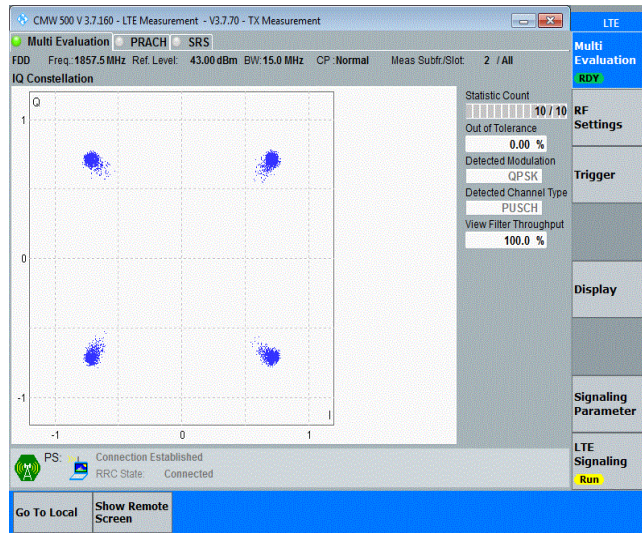

Band2-10MHz-16QAM-18650-50RB#0

Band2-10MHz-16QAM-18900-50RB#0

Band2-10MHz-16QAM-19150-50RB#0

Band2-15MHz-QPSK-18675-75RB#0

Band2-15MHz-QPSK-18900-75RB#0

Band2-15MHz-QPSK-19125-75RB#0

Band2-15MHz-16QAM-18675-75RB#0

Band2-15MHz-16QAM-18900-75RB#0

Band2-15MHz-16QAM-19125-75RB#0

Band2-20MHz-QPSK-18700-100RB#0

Band2-20MHz-QPSK-18900-100RB#0

Band2-20MHz-QPSK-19100-100RB#0

Band2-20MHz-16QAM-18700-100RB#0

Band2-20MHz-16QAM-18900-100RB#0