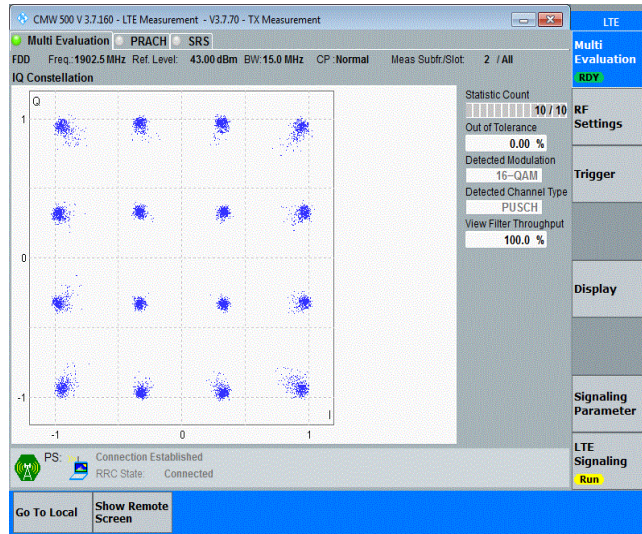

Band2-10MHz-16QAM-18650-50RB#0

Band2-10MHz-16QAM-18900-50RB#0

Band2-10MHz-16QAM-19150-50RB#0

Band2-15MHz-QPSK-18675-75RB#0

Band2-15MHz-QPSK-18900-75RB#0

Band2-15MHz-QPSK-19125-75RB#0

Band2-15MHz-16QAM-18675-75RB#0

Band2-15MHz-16QAM-18900-75RB#0

Band2-15MHz-16QAM-19125-75RB#0

Band2-20MHz-QPSK-18700-100RB#0

Band2-20MHz-QPSK-18900-100RB#0

Band2-20MHz-QPSK-19100-100RB#0

Band2-20MHz-16QAM-18700-100RB#0

Band2-20MHz-16QAM-18900-100RB#0