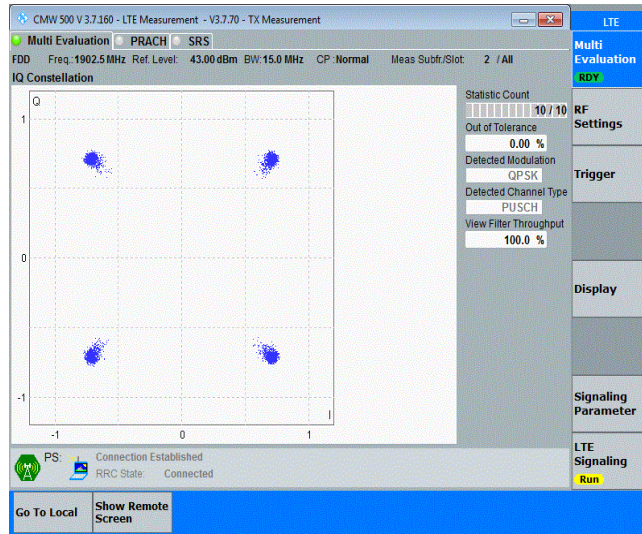

Band2-10MHz-16QAM-18650-50RB#0

Band2-10MHz-16QAM-18900-50RB#0

Band2-10MHz-16QAM-19150-50RB#0

Band2-15MHz-QPSK-18675-75RB#0

Band2-15MHz-QPSK-18900-75RB#0

Band2-15MHz-QPSK-19125-75RB#0

Band2-15MHz-16QAM-18675-75RB#0

Band2-15MHz-16QAM-18900-75RB#0

Band2-15MHz-16QAM-19125-75RB#0

Band2-20MHz-QPSK-18700-100RB#0

Band2-20MHz-QPSK-18900-100RB#0

Band2-20MHz-QPSK-19100-100RB#0

Band2-20MHz-16QAM-18700-100RB#0

Band2-20MHz-16QAM-18900-100RB#0