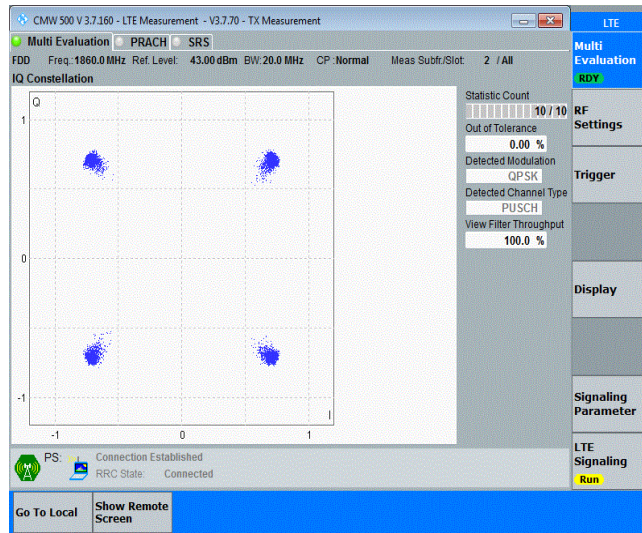

Band2-10MHz-16QAM-18650-50RB#0

Band2-10MHz-16QAM-18900-50RB#0

Band2-10MHz-16QAM-19150-50RB#0

Band2-15MHz-QPSK-18675-75RB#0

Band2-15MHz-QPSK-18900-75RB#0

Band2-15MHz-QPSK-19125-75RB#0

Band2-15MHz-16QAM-18675-75RB#0

Band2-15MHz-16QAM-18900-75RB#0

Band2-15MHz-16QAM-19125-75RB#0

Band2-20MHz-QPSK-18700-100RB#0

Band2-20MHz-QPSK-18900-100RB#0

Band2-20MHz-QPSK-19100-100RB#0

Band2-20MHz-16QAM-18700-100RB#0

Band2-20MHz-16QAM-18900-100RB#0