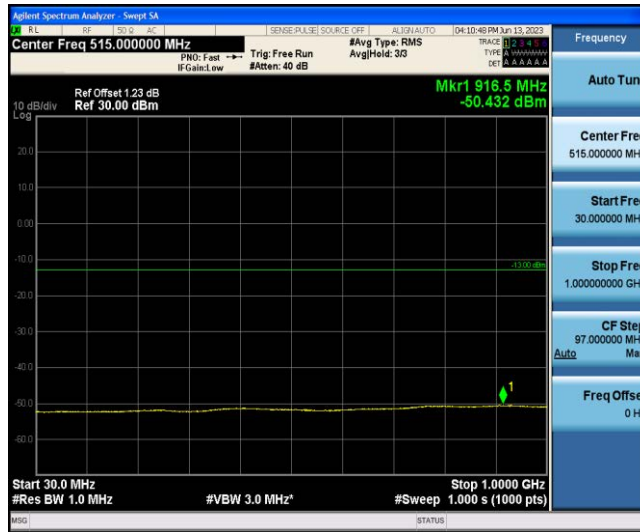

Band2-3MHz-QPSK-19185-1RB#0-Range1:30~1000MHz