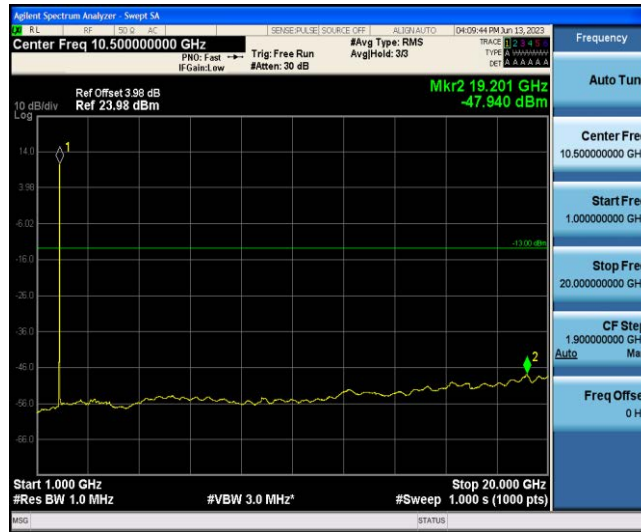

Band2-3MHz-QPSK-19185-1RB#0-Range1:30~1000MHz

Band2-3MHz-QPSK-19185-1RB#0-Range2:1000~20000MHz

Band2-3MHz-16QAM-18615-1RB#0-Range1:30~1000MHz

Band2-3MHz-16QAM-18615-1RB#0-Range2:1000~20000MHz

Band2-3MHz-16QAM-18900-1RB#0-Range1:30~1000MHz