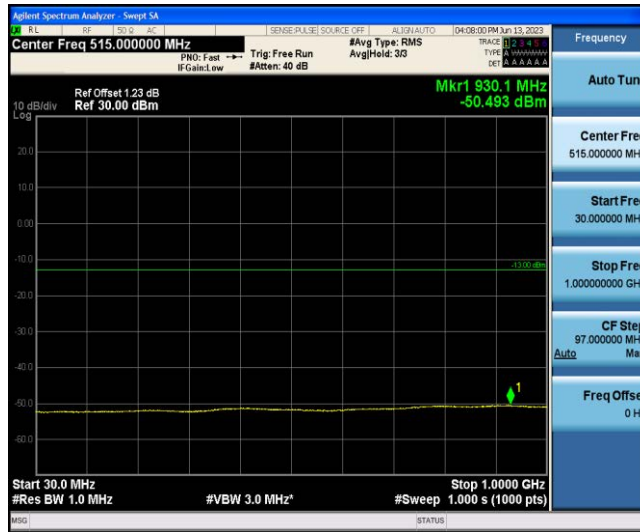

Band2-5MHz-QPSK-19175-1RB#0-Range1:30~1000MHz