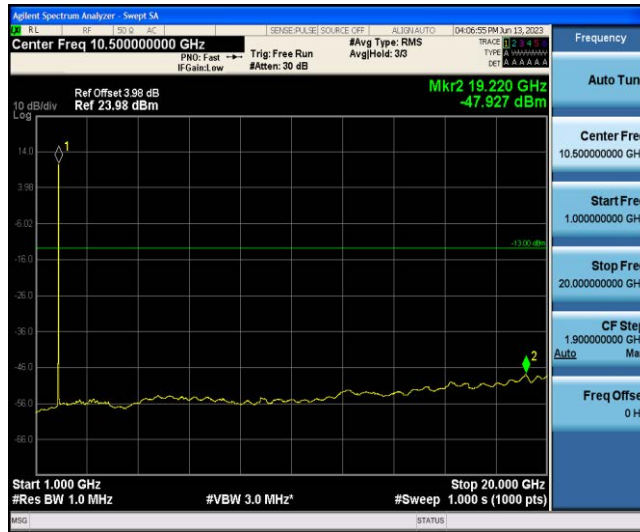

Band2-5MHz-16QAM-18625-1RB#0-Range2:1000~20000MHz