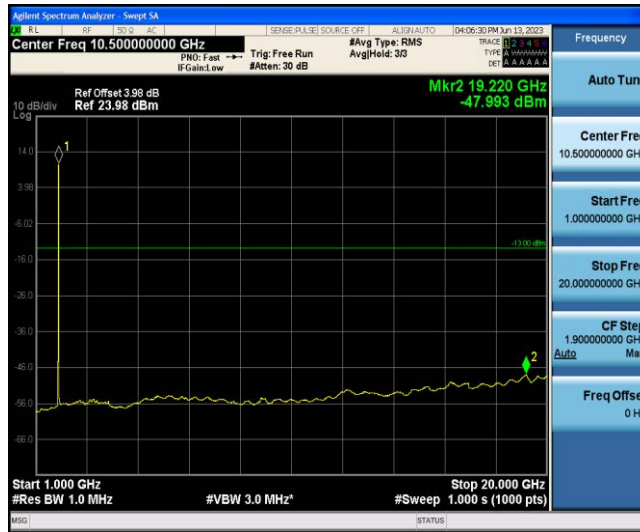

Band2-3MHz-16QAM-18900-1RB#0-Range2:1000~20000MHz

Band2-3MHz-16QAM-19185-1RB#0-Range1:30~1000MHz

Band2-3MHz-16QAM-19185-1RB#0-Range2:1000~20000MHz

Band2-5MHz-QPSK-18625-1RB#0-Range1:30~1000MHz

Band2-5MHz-QPSK-18625-1RB#0-Range2:1000~20000MHz