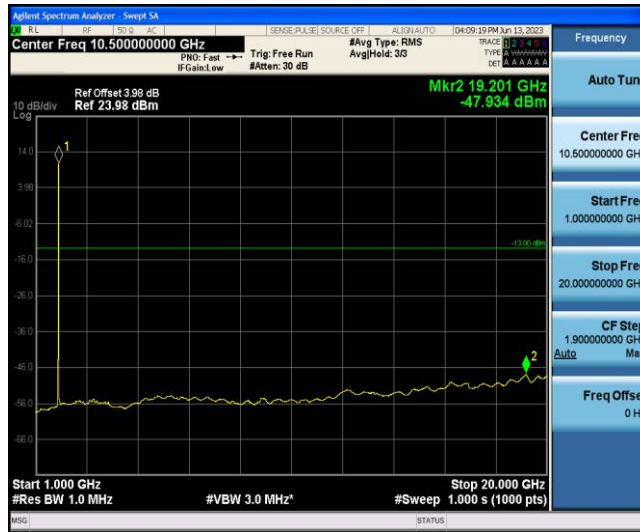

Band2-3MHz-QPSK-18615-1RB#0-Range2:1000~20000MHz