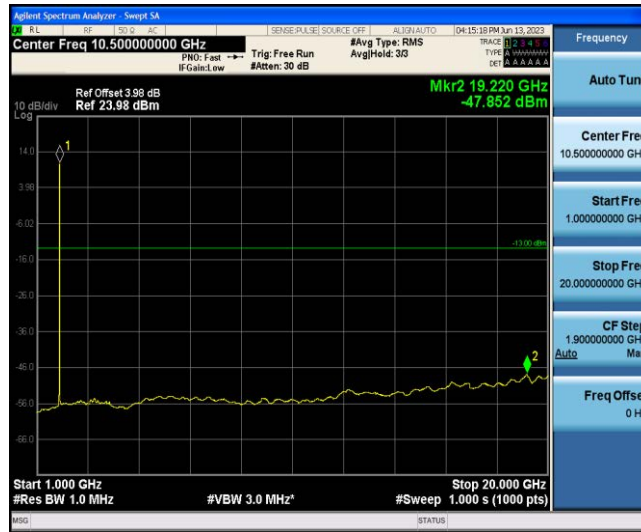

Band2-1.4MHz-16QAM-18607-1RB#0-Range2:1000~20000MHz