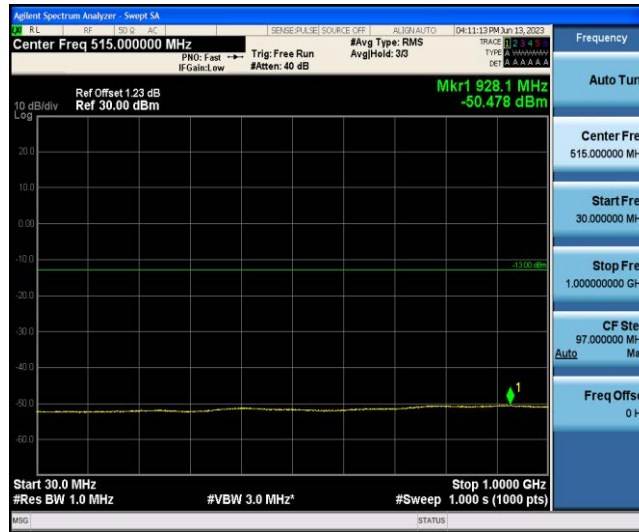

Band2-3MHz-16QAM-19185-1RB#0-Range1:30~1000MHz