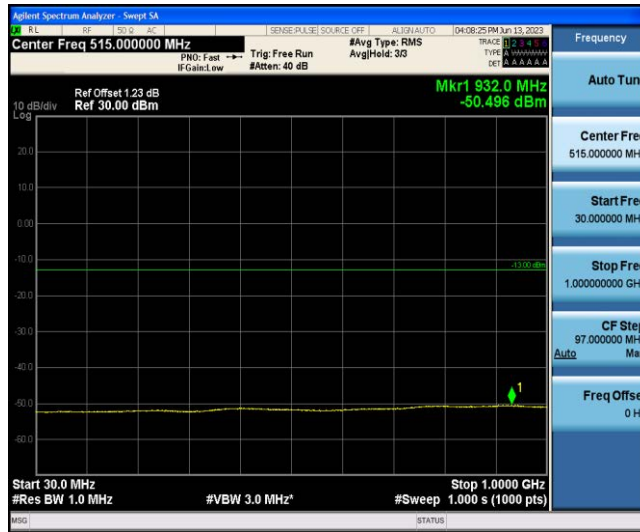

Band2-5MHz-16QAM-18625-1RB#0-Range2:1000~20000MHz

Band2-5MHz-16QAM-18900-1RB#0-Range1:30~1000MHz

Band2-5MHz-16QAM-18900-1RB#0-Range2:1000~20000MHz

Band2-5MHz-16QAM-19175-1RB#0-Range1:30~1000MHz

Band2-5MHz-16QAM-19175-1RB#0-Range2:1000~20000MHz