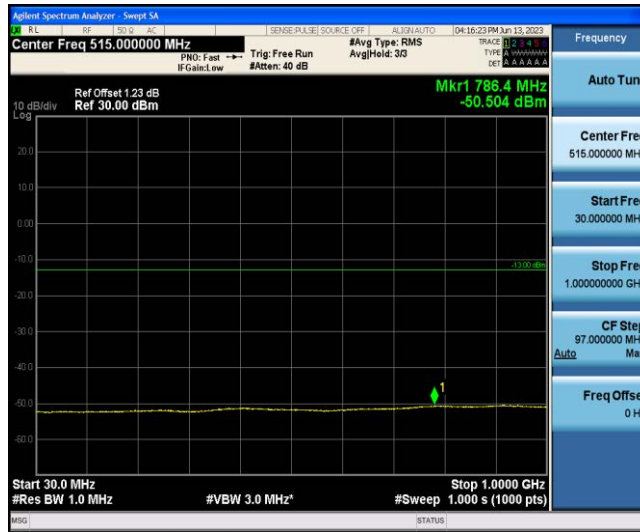

Test Graphs

Band2-1.4MHz-QPSK-18900-1RB#0-Range1:30~1000MHz

Band2-1.4MHz-QPSK-18900-1RB#0-Range2:1000~20000MHz

Band2-1.4MHz-QPSK-19193-1RB#0-Range1:30~1000MHz

Band2-1.4MHz-QPSK-19193-1RB#0-Range2:1000~20000MHz