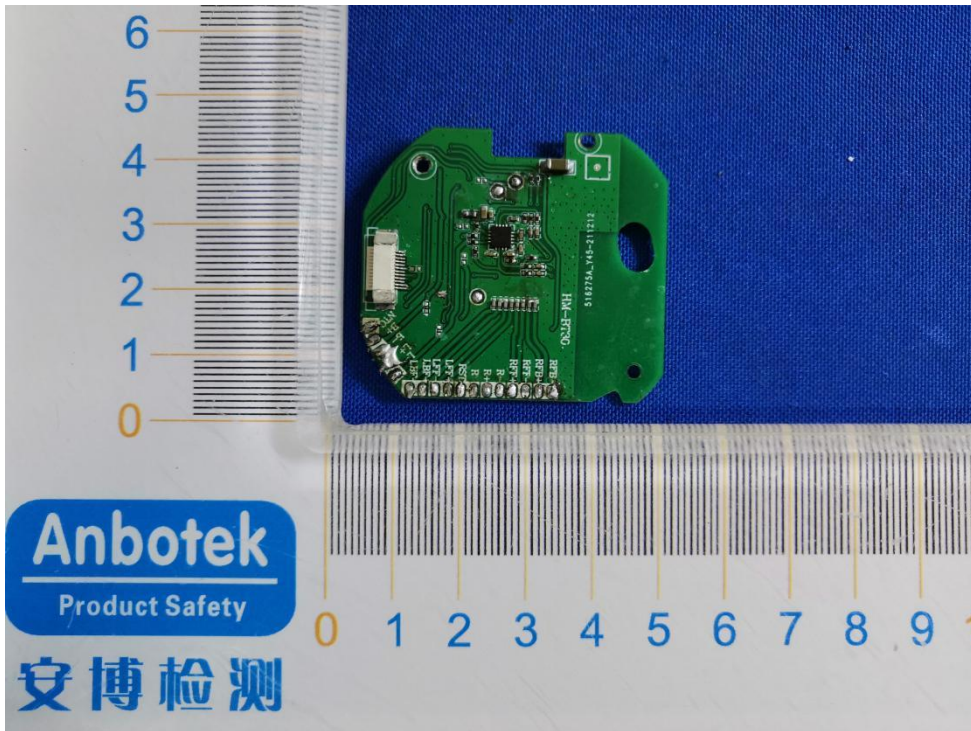

FCC ID: 2ALJZ-BT80NCPRO

ANT