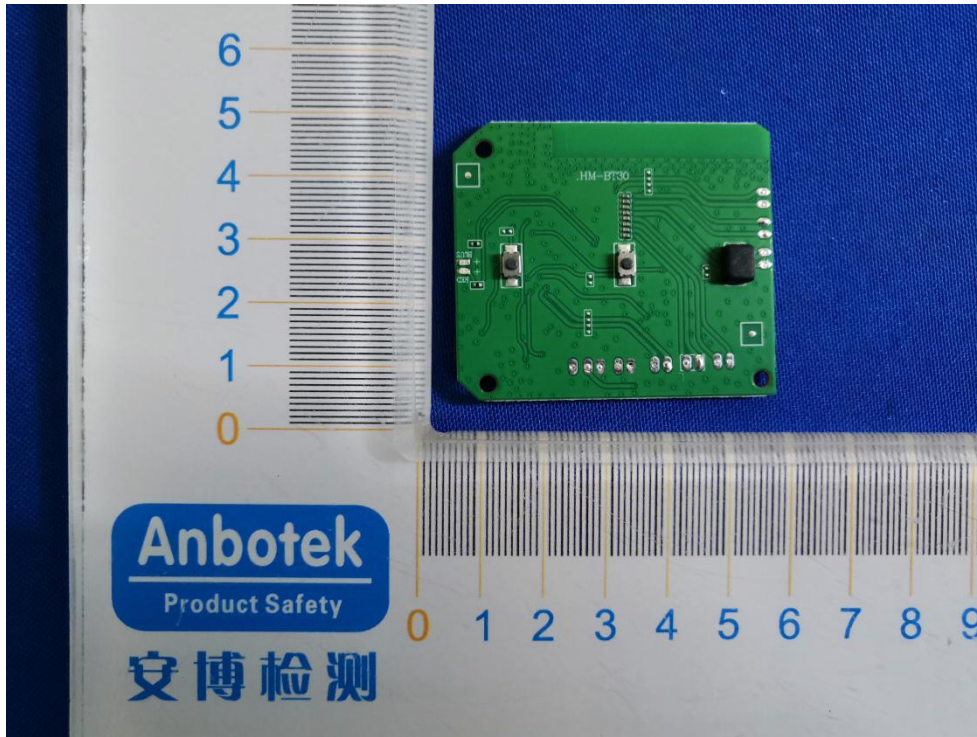

FCC ID: 2ALJZ-BT30NCPRO

ANT