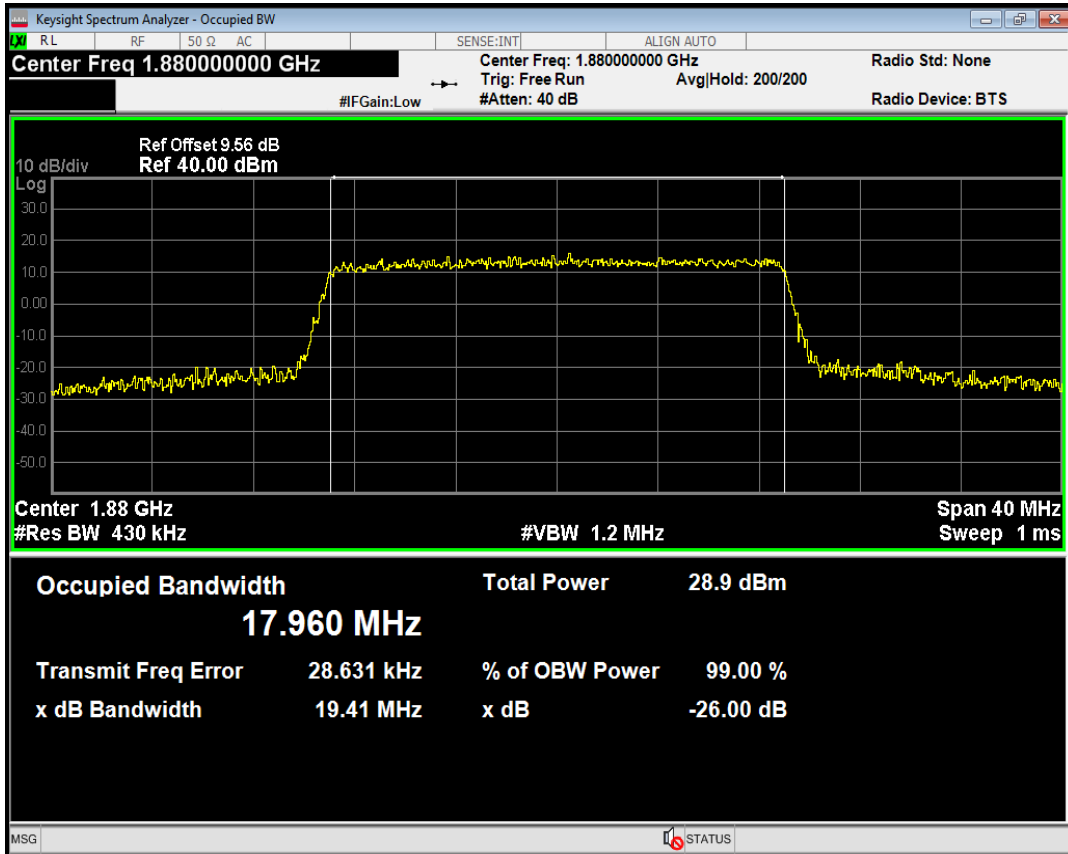

Band2 QAM16 BW=20MHz Channel=18900 RB Size=100 Position=#0