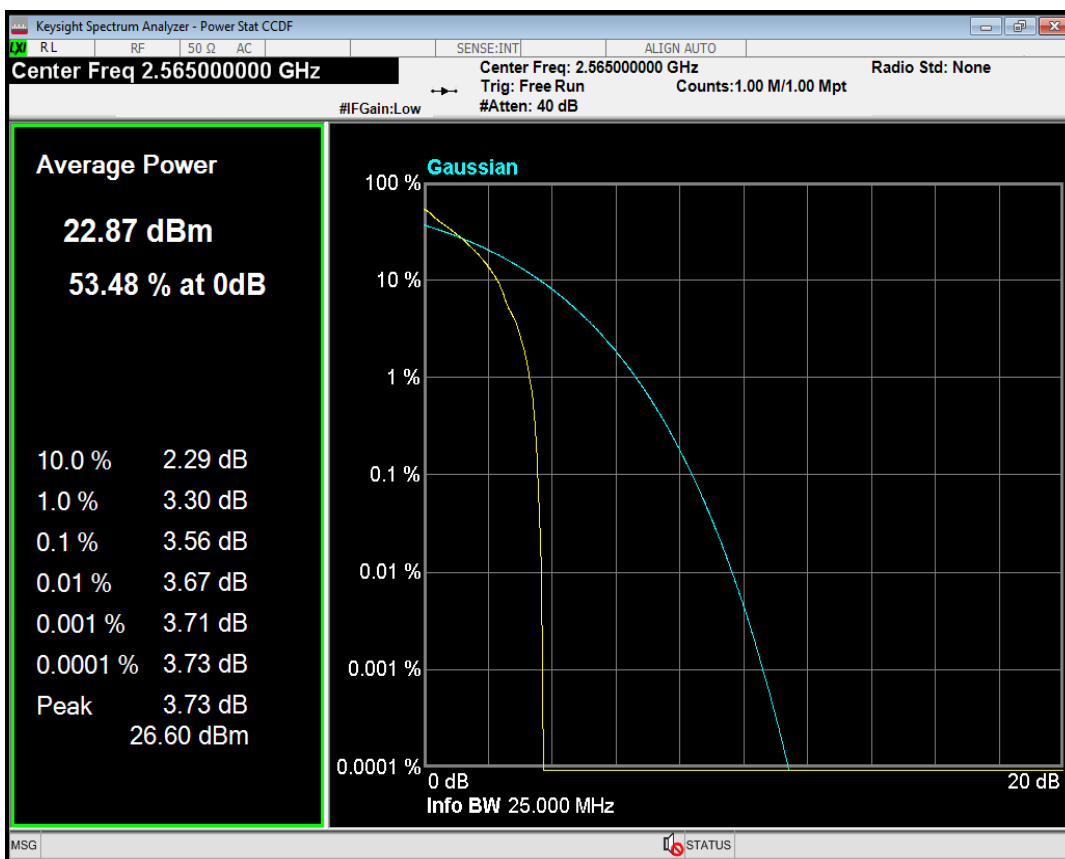

Band7 QPSK BW=10MHz Channel=21400 RB Size=1 Position=#0