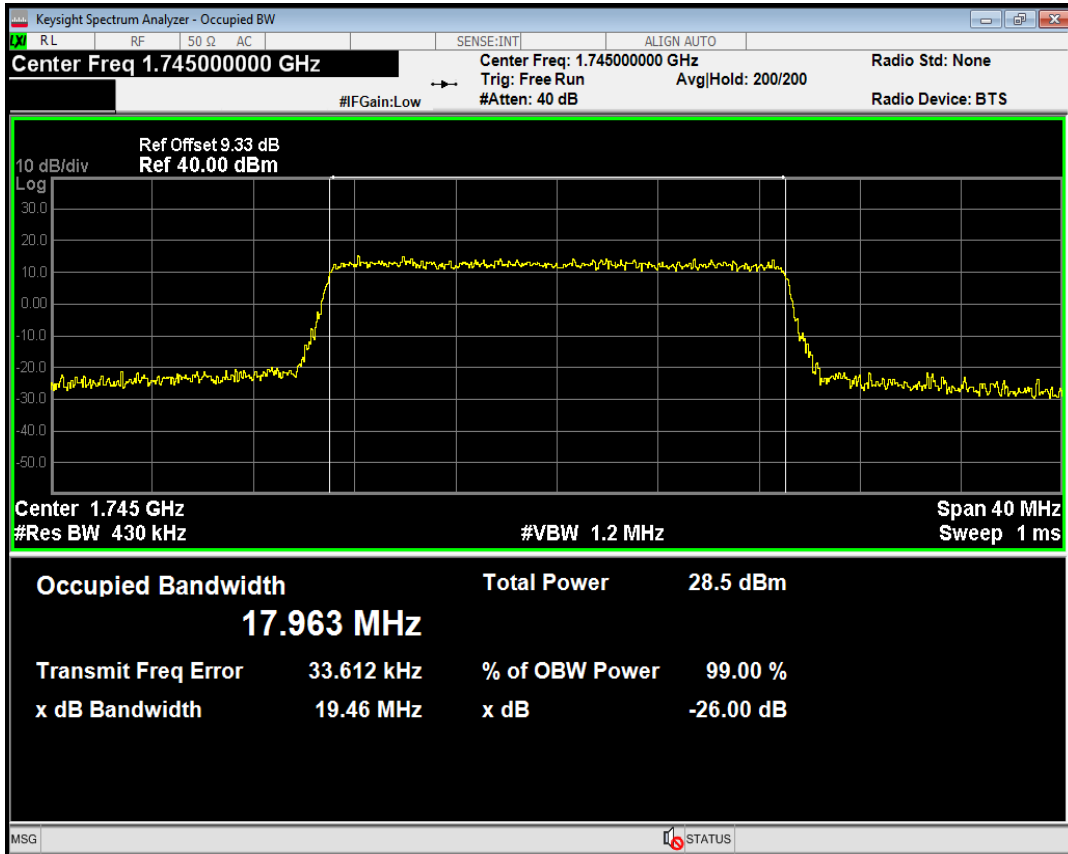

Band4 QPSK BW=20MHz Channel=20175 RB Size=100 Position=#0

Band4 QAM16 BW=20MHz Channel=20175 RB Size=100 Position=#0

Band4 QAM16 BW=20MHz Channel=20300 RB Size=100 Position=#0

Band4 QPSK BW=20MHz Channel=20300 RB Size=100 Position=#0