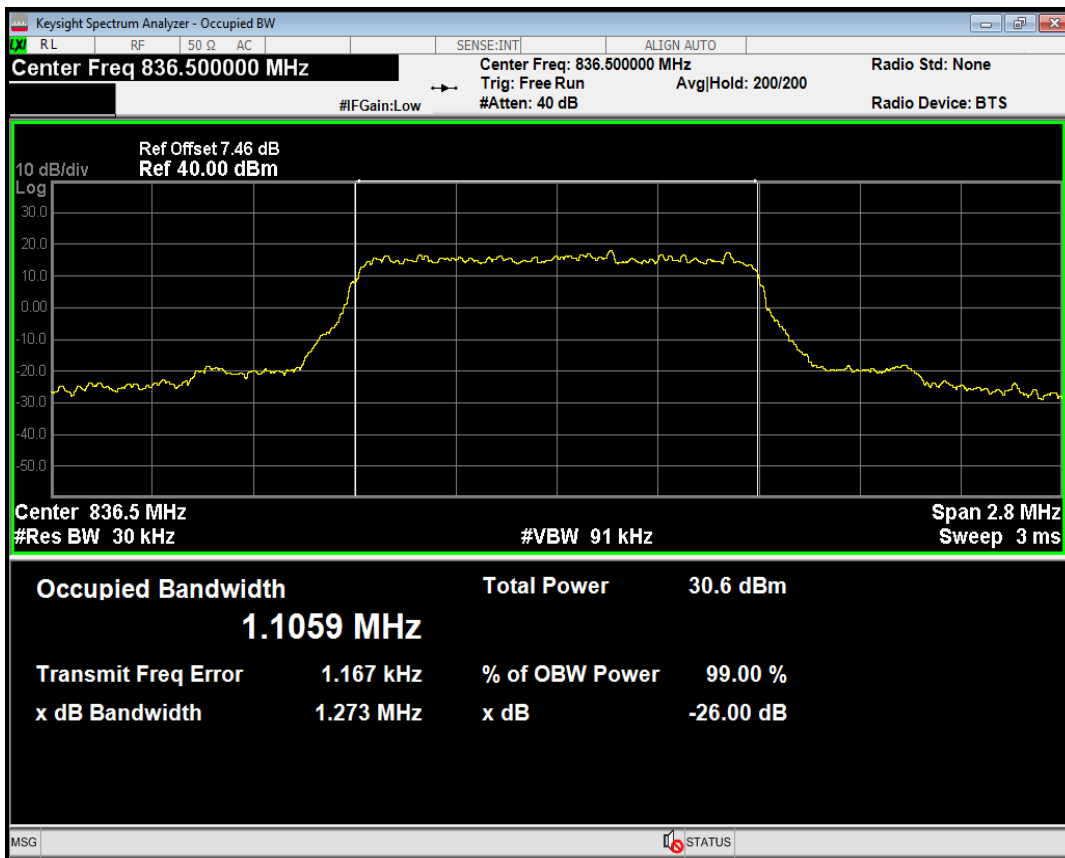

Band5 QPSK BW=1.4MHz Channel=20525 RB Size=6 Position=#0