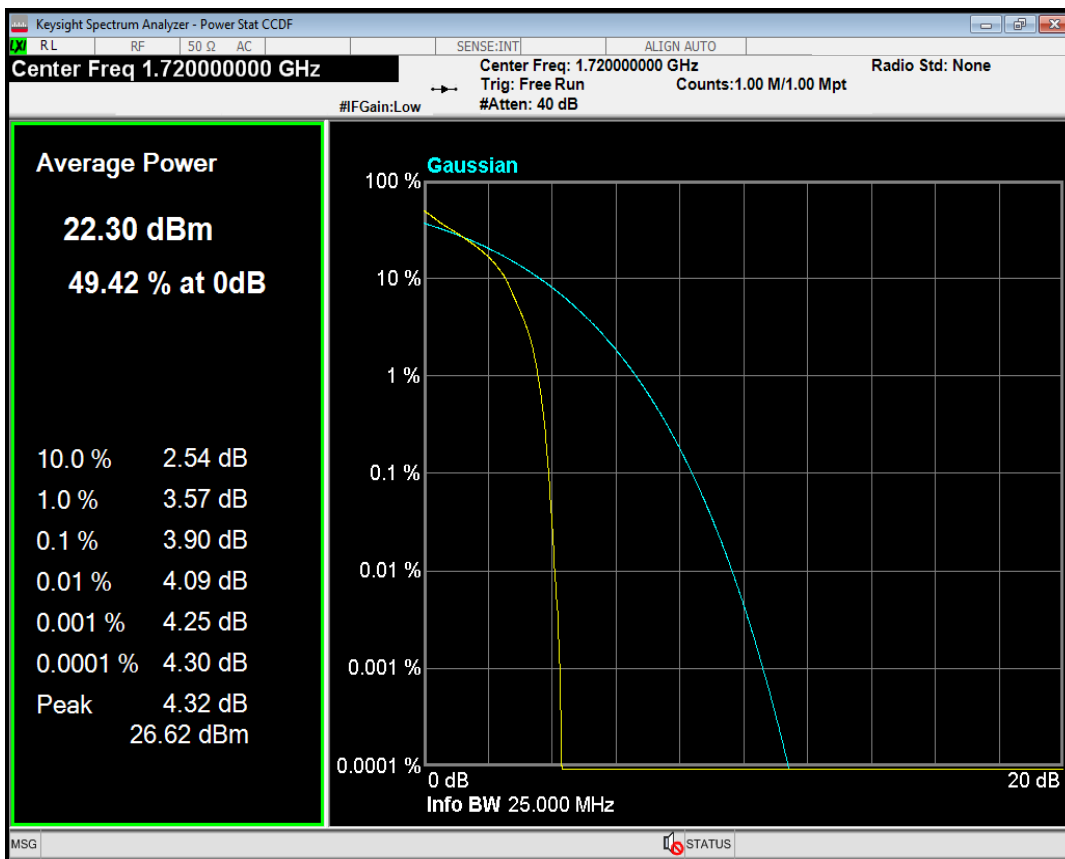

Band66 QAM16 BW=20MHz Channel=132072 RB Size=1 Position=#0

Band66 QPSK BW=20MHz Channel=132072 RB Size=1 Position=#0

Band66 QPSK BW=20MHz Channel=132322 RB Size=1 Position=#0

Band66 QAM16 BW=20MHz Channel=132322 RB Size=1 Position=#0