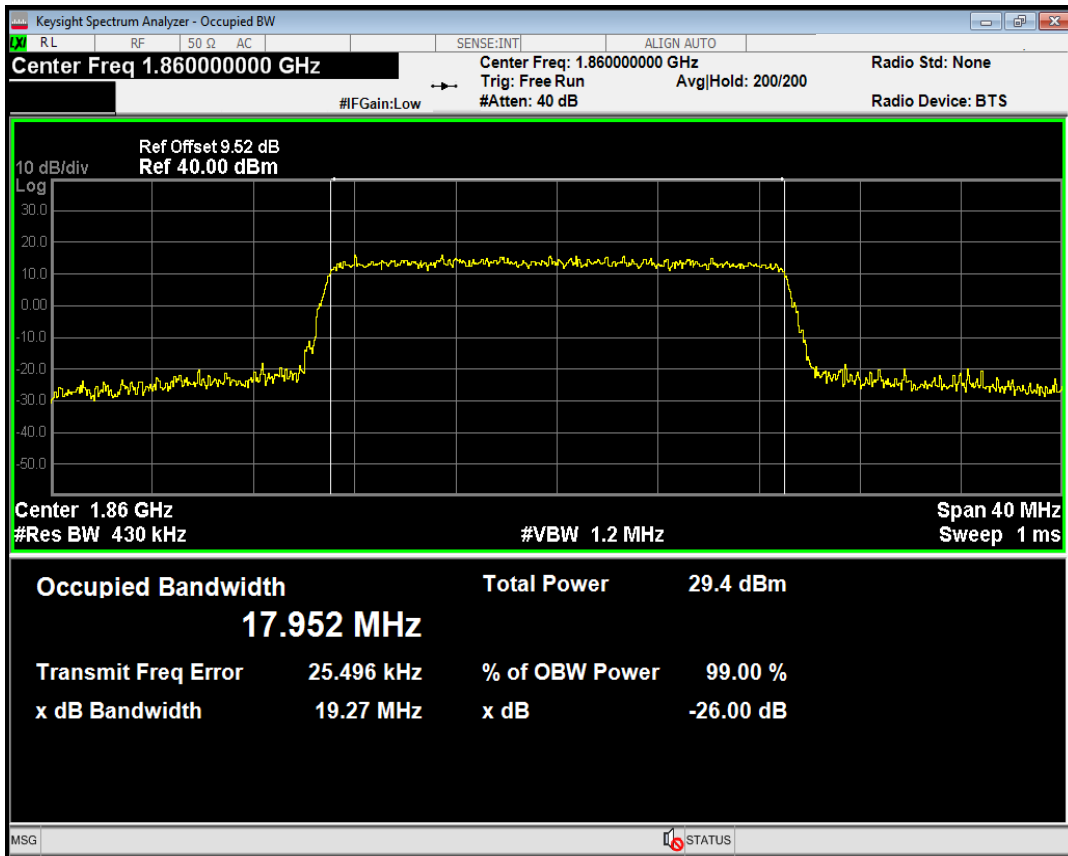

Band2 QPSK BW=20MHz Channel=18700 RB Size=100 Position=#0