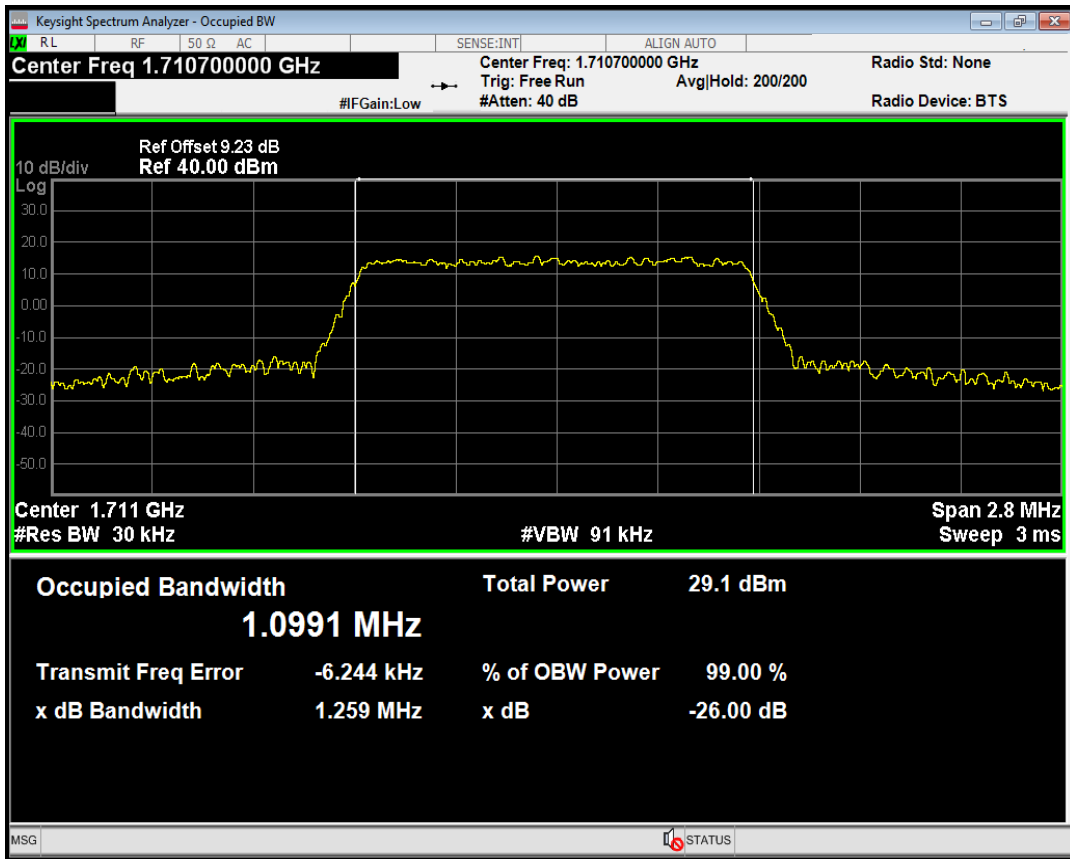

Band4 QPSK BW=1.4MHz Channel=19957 RB Size=6 Position=#0