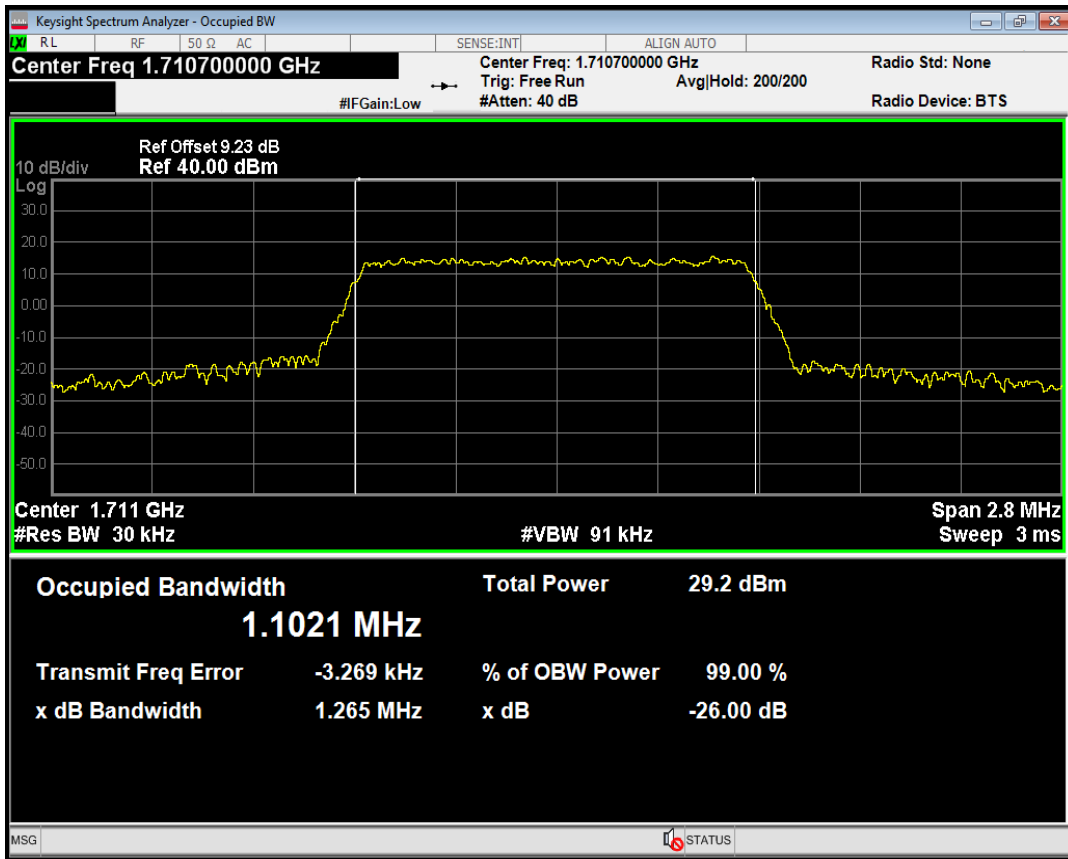

Band66 QPSK BW=1.4MHz Channel=131979 RB Size=6 Position=#0