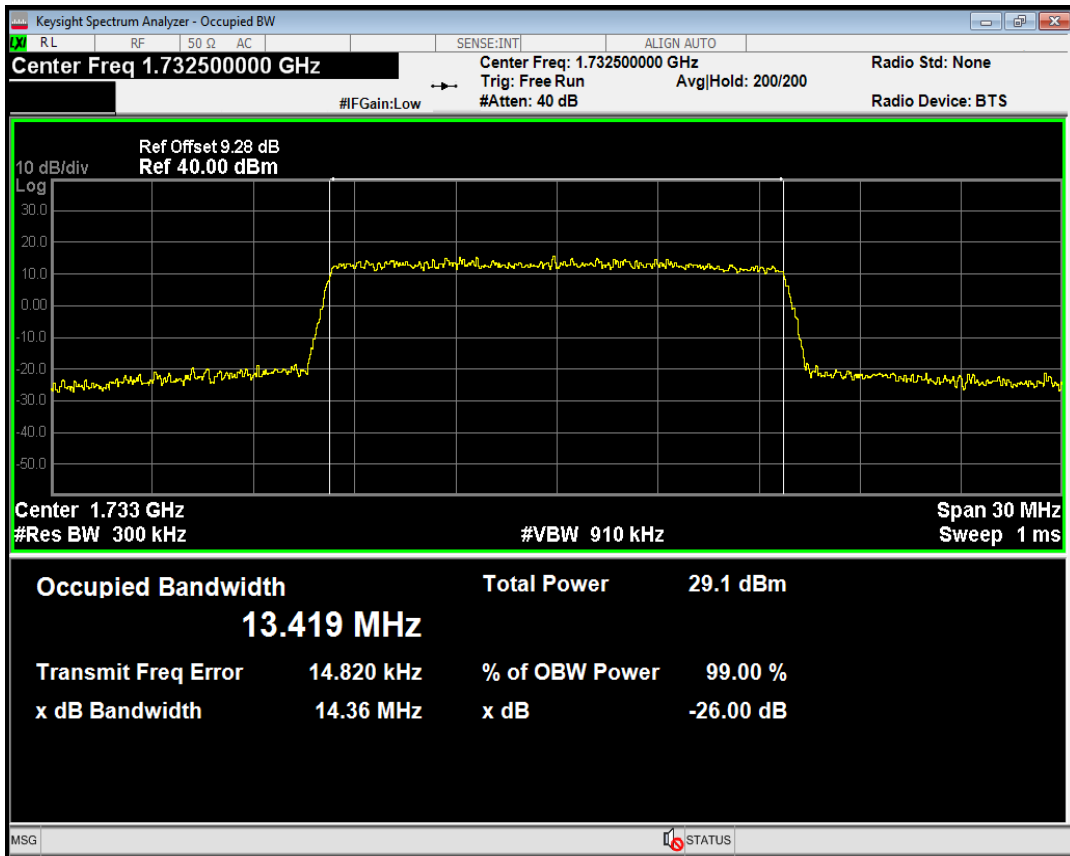

Band4 QPSK BW=15MHz Channel=20175 RB Size=75 Position=#0