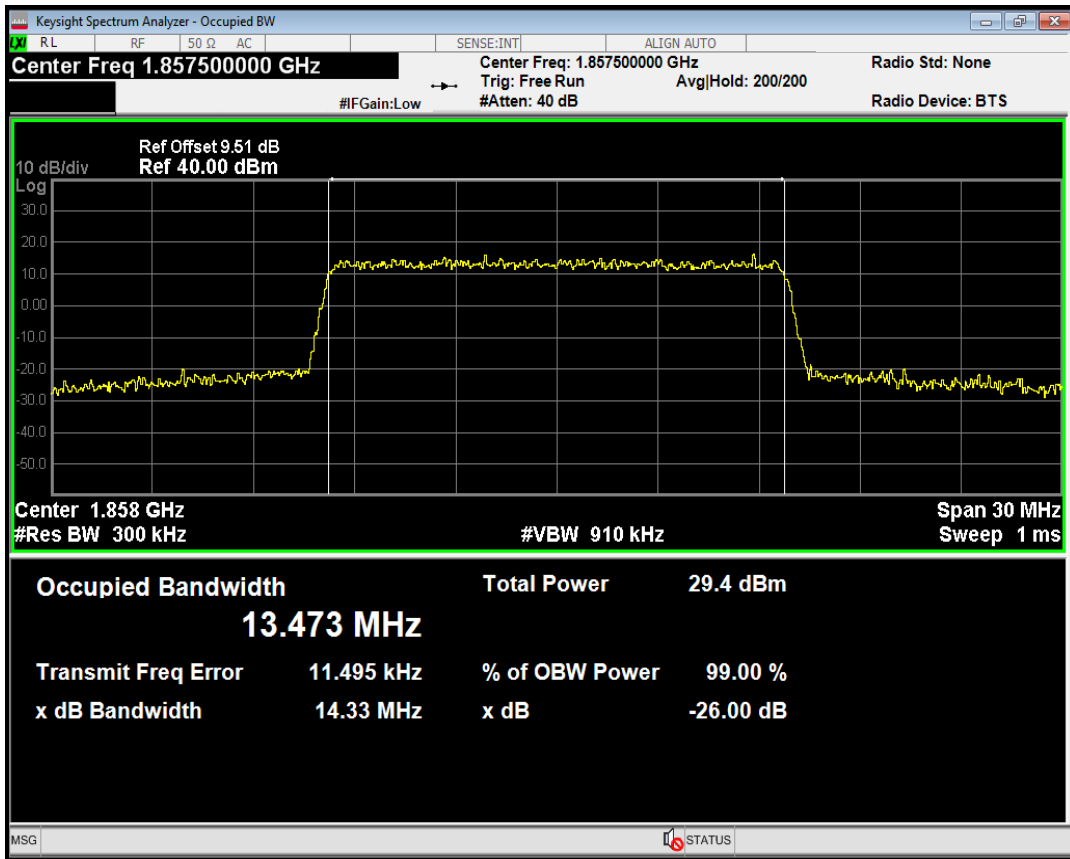

Band2 QPSK BW=15MHz Channel=18675 RB Size=75 Position=#0