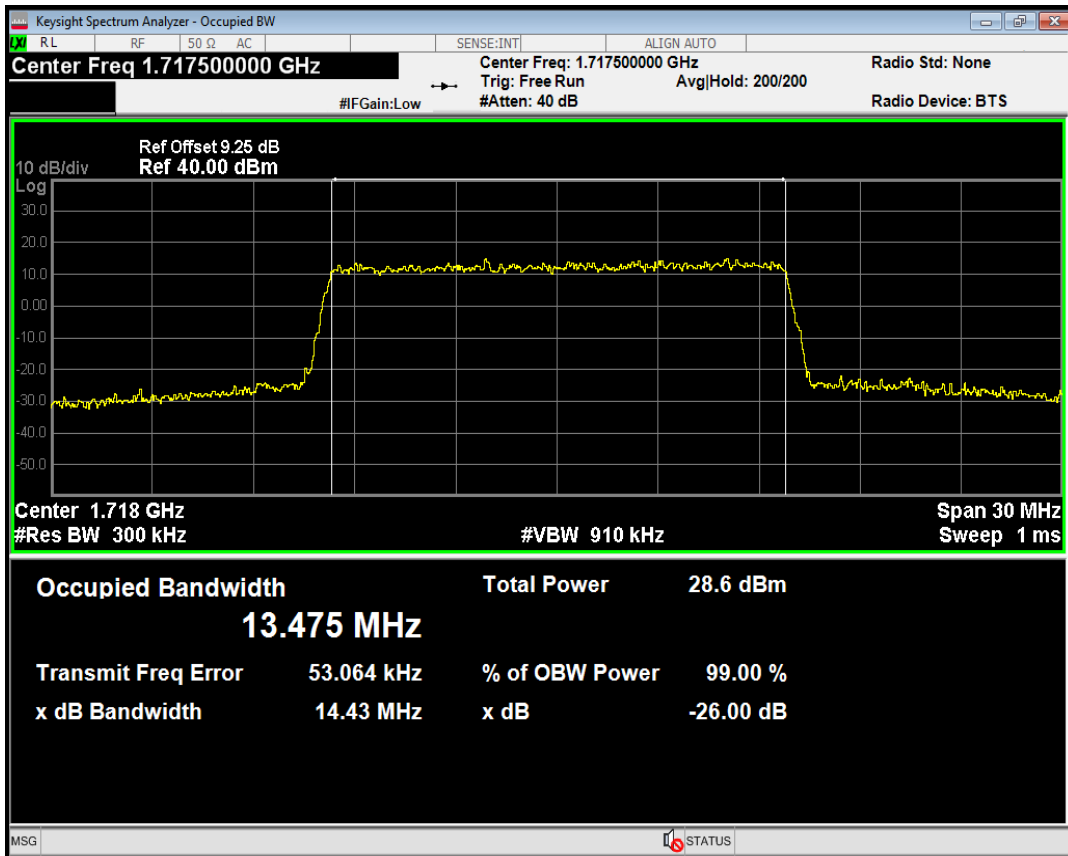

Band4 QPSK BW=10MHz Channel=20175 RB Size=50 Position=#0

Band4 QAM16 BW=10MHz Channel=20175 RB Size=50 Position=#0

Band4 QPSK BW=10MHz Channel=20350 RB Size=50 Position=#0

Band4 QPSK BW=15MHz Channel=20025 RB Size=75 Position=#0