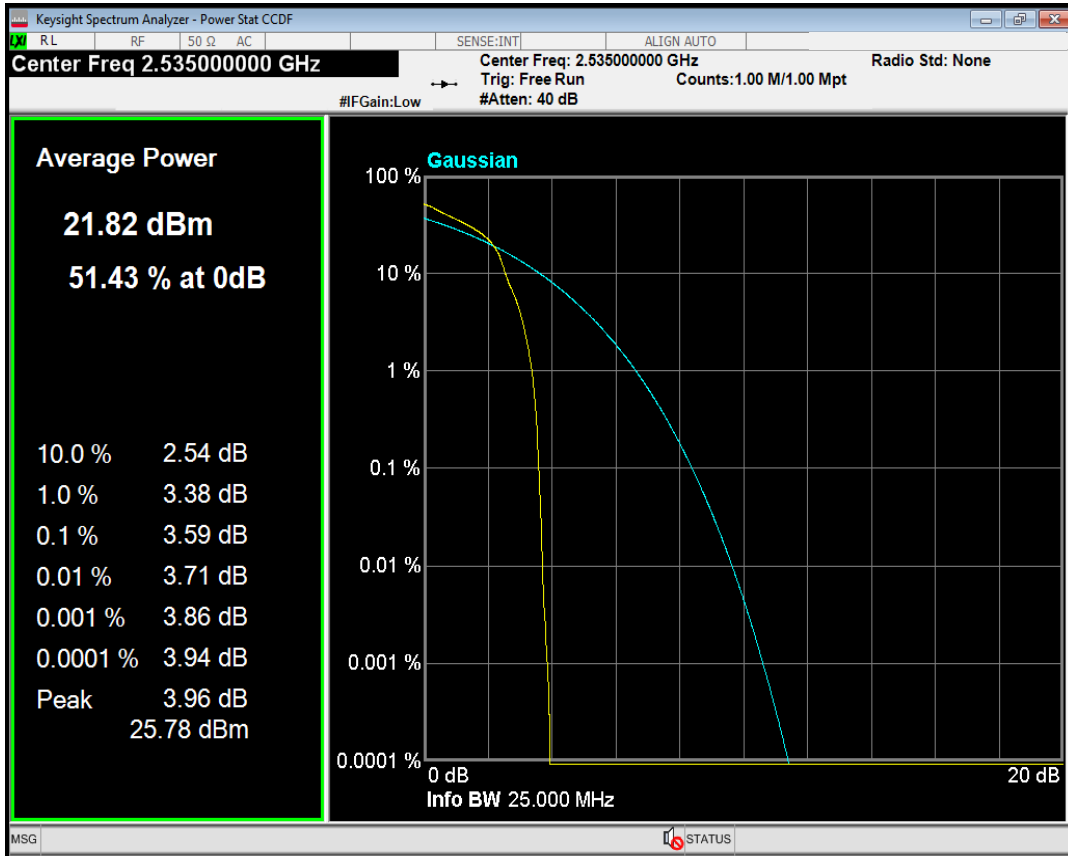

Band7 QPSK BW=20MHz Channel=20850 RB Size=1 Position=#0

Band7 QAM16 BW=20MHz Channel=20850 RB Size=1 Position=#0

Band7 QPSK BW=20MHz Channel=21100 RB Size=1 Position=#0

Band7 QAM16 BW=20MHz Channel=21100 RB Size=1 Position=#0