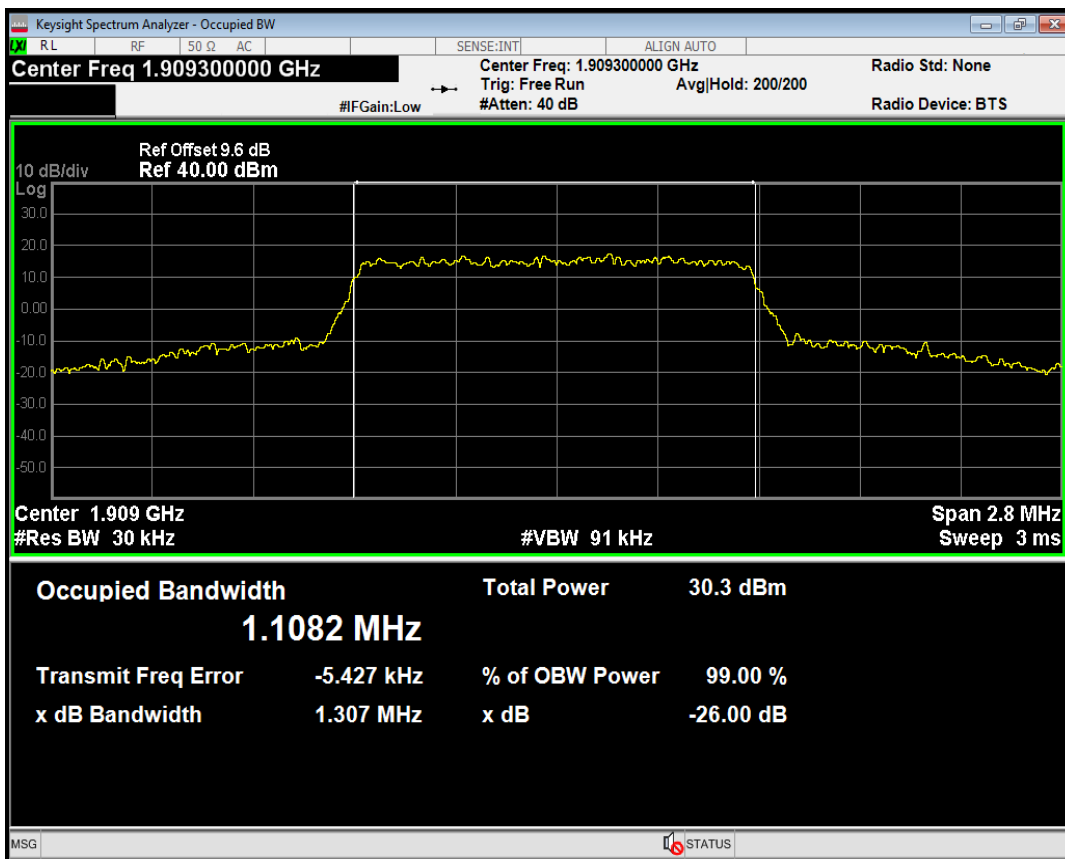

Band2 QPSK BW=1.4MHz Channel=18607 RB Size=6 Position=#0

Band2 QAM16 BW=1.4MHz Channel=18607 RB Size=6 Position=#0

Band2 QPSK BW=1.4MHz Channel=18900 RB Size=6 Position=#0

Band2 QPSK BW=1.4MHz Channel=19193 RB Size=6 Position=#0