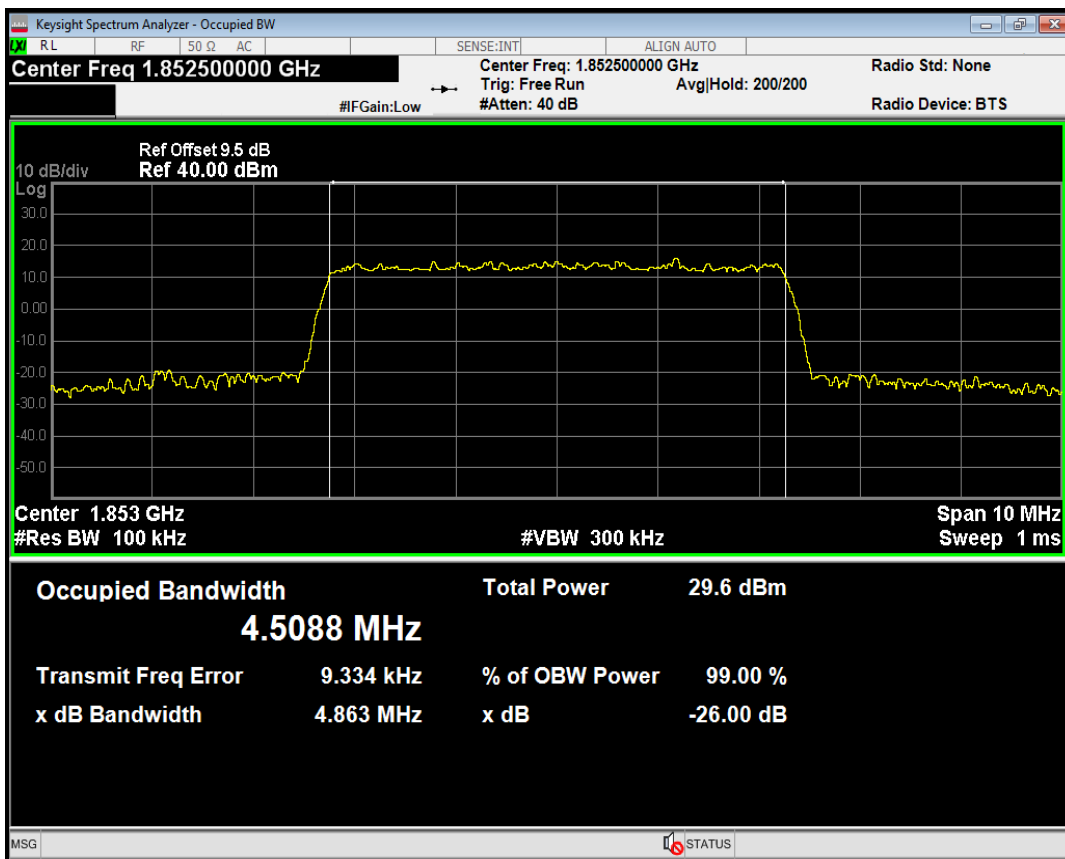

Band2 QPSK BW=3MHz Channel=18900 RB Size=15 Position=#0

Band2 QAM16 BW=3MHz Channel=18900 RB Size=15 Position=#0

Band2 QPSK BW=3MHz Channel=19185 RB Size=15 Position=#0

Band2 QPSK BW=5MHz Channel=18625 RB Size=25 Position=#0