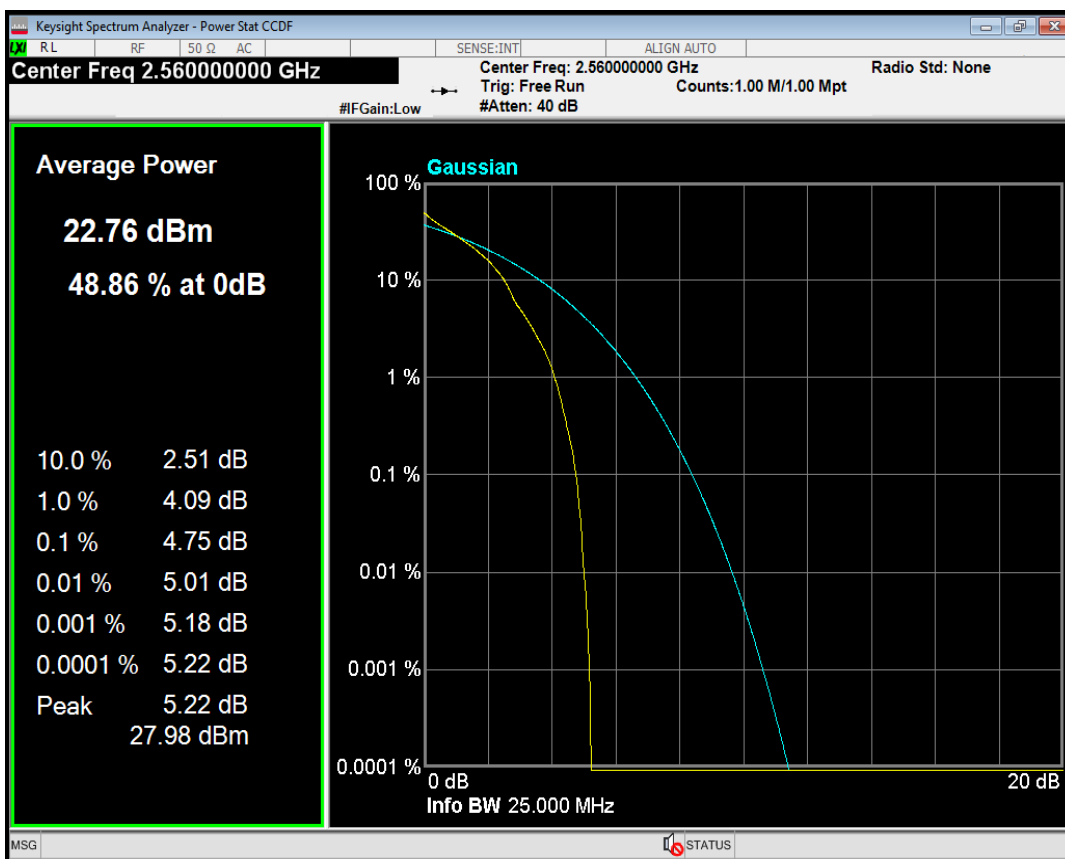

Band7 QPSK BW=20MHz Channel=21350 RB Size=1 Position=#0