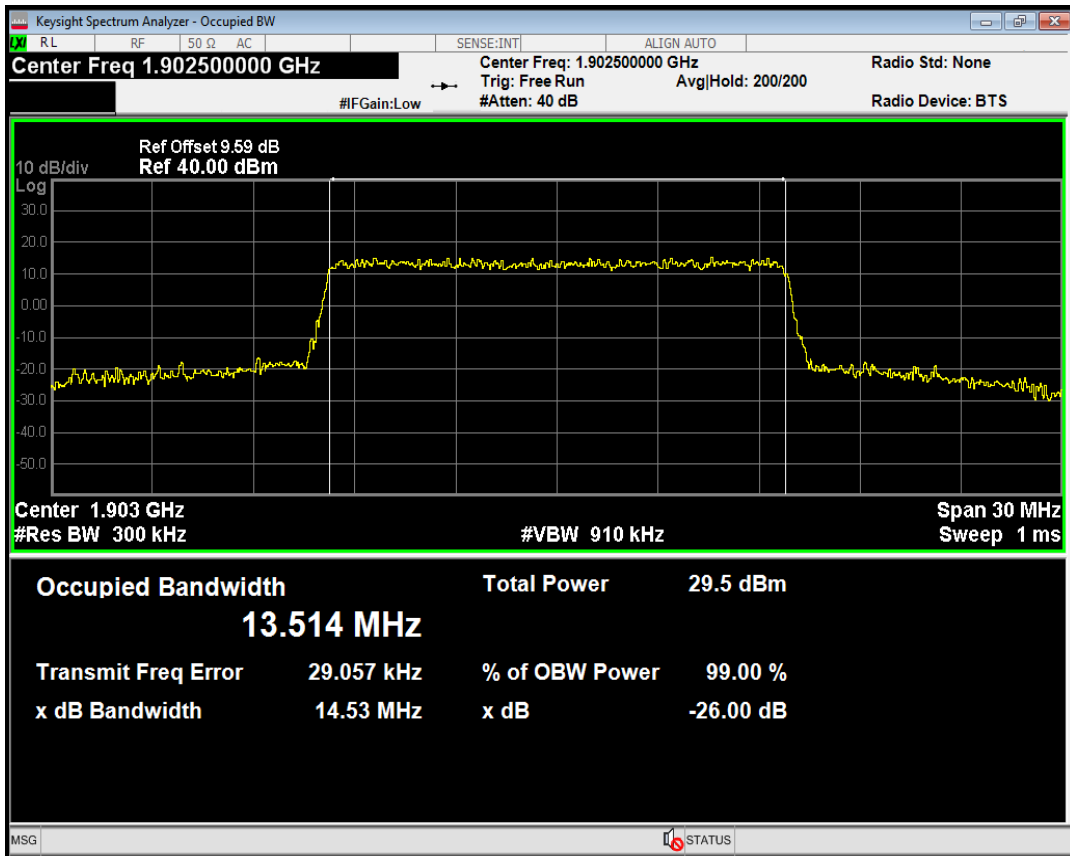

Band2 QPSK BW=15MHz Channel=19125 RB Size=75 Position=#0