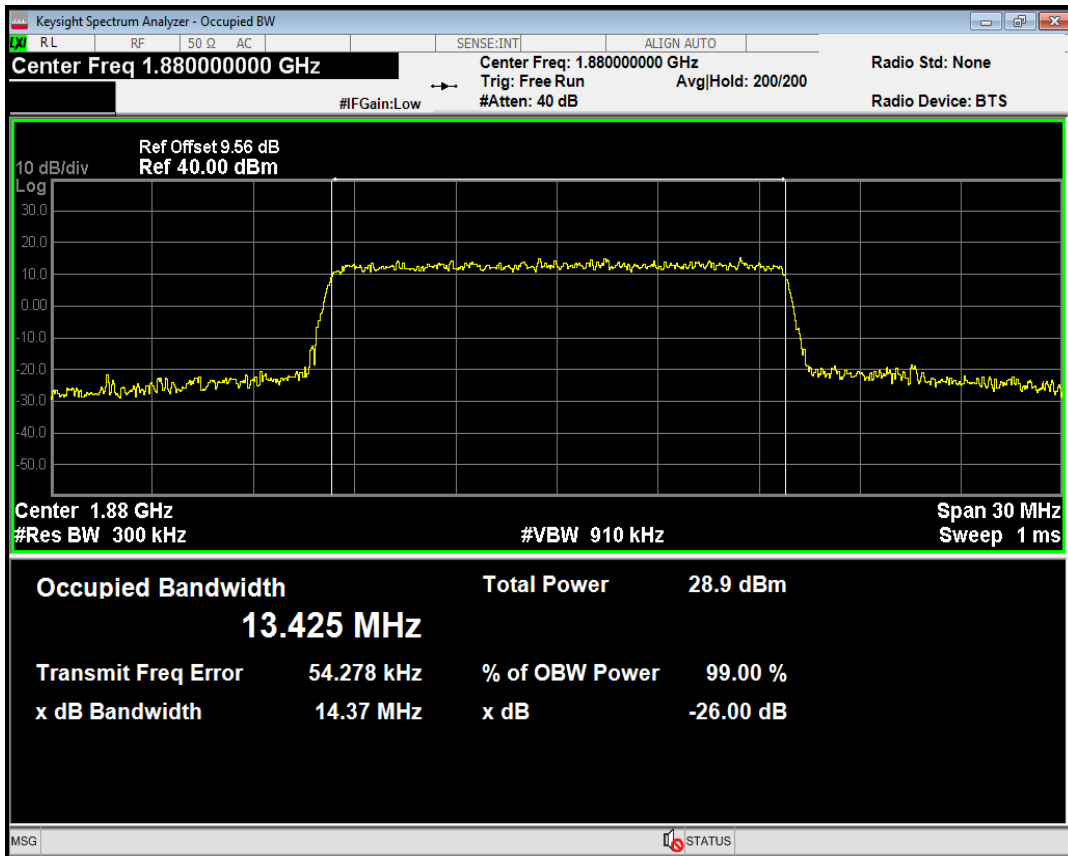

Band2 QPSK BW=15MHz Channel=18675 RB Size=75 Position=#0

Band2 QAM16 BW=15MHz Channel=18675 RB Size=75 Position=#0

Band2 QPSK BW=15MHz Channel=18900 RB Size=75 Position=#0

Band2 QAM16 BW=15MHz Channel=18900 RB Size=75 Position=#0