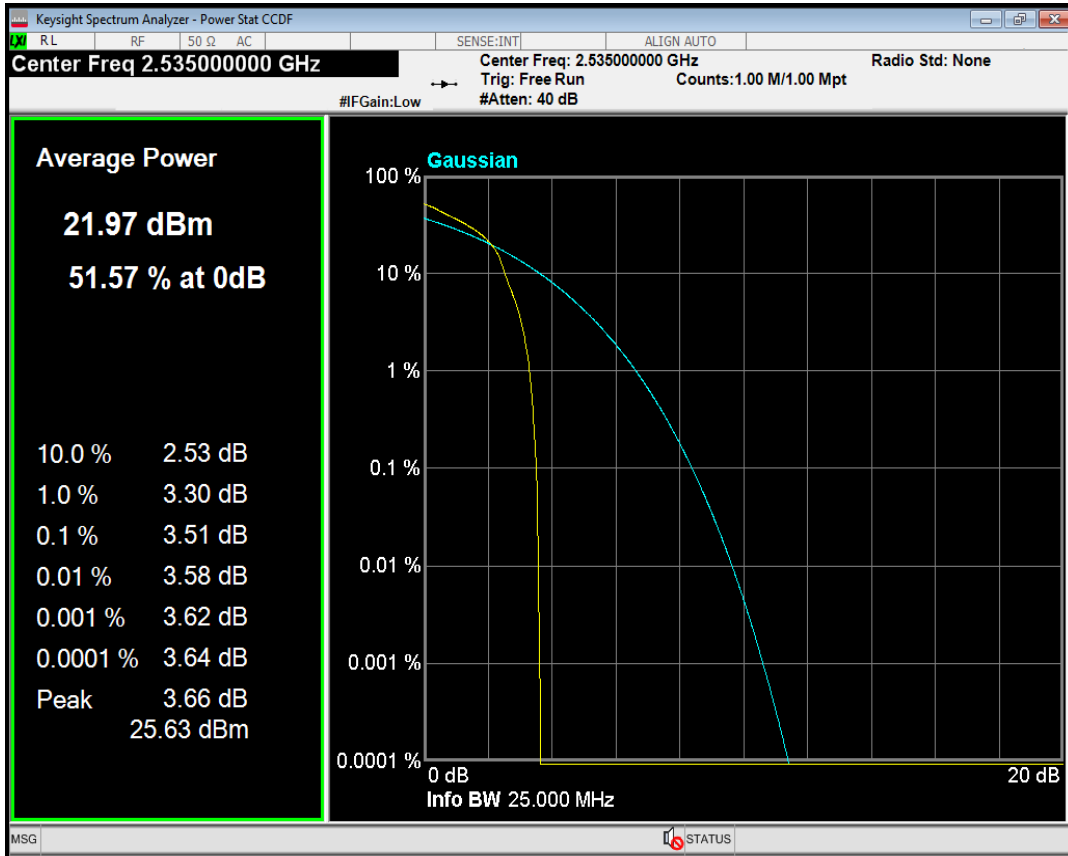

Band7 QPSK BW=10MHz Channel=20800 RB Size=1 Position=#0

Band7 QAM16 BW=10MHz Channel=20800 RB Size=1 Position=#0

Band7 QPSK BW=10MHz Channel=21100 RB Size=1 Position=#0

Band7 QAM16 BW=10MHz Channel=21100 RB Size=1 Position=#0