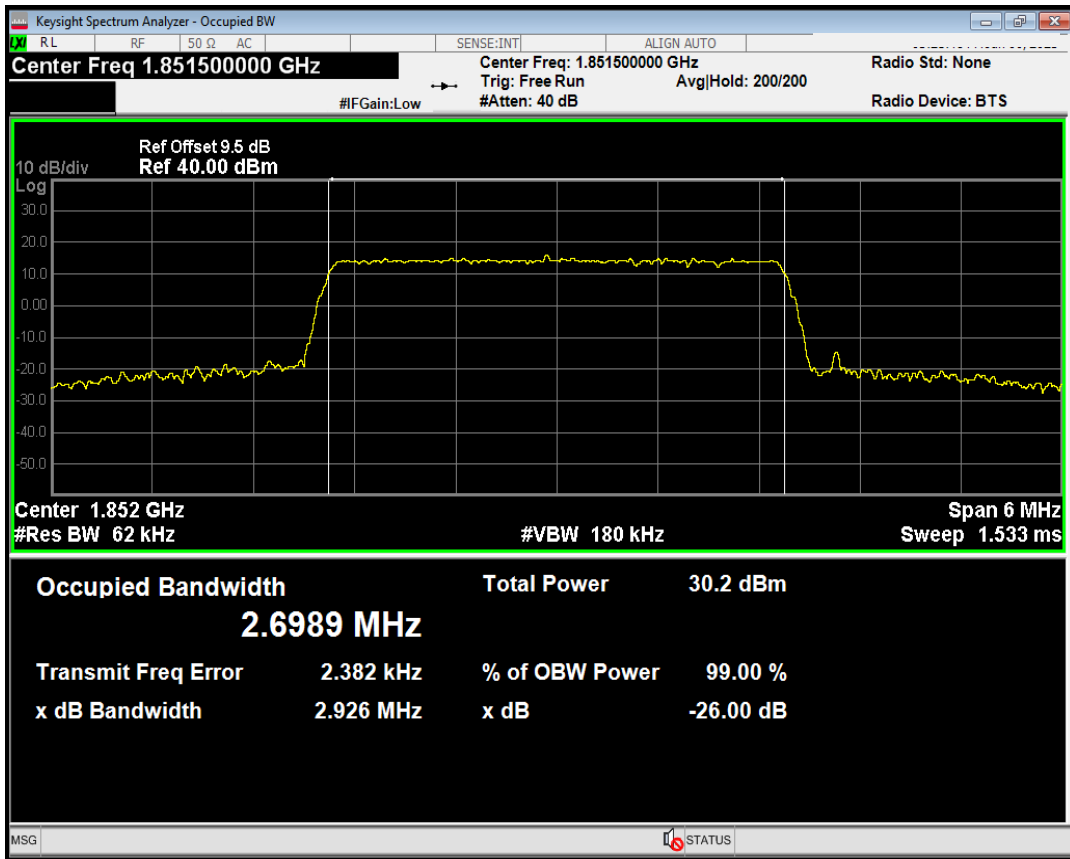

Band2 QPSK BW=3MHz Channel=18615 RB Size=15 Position=#0