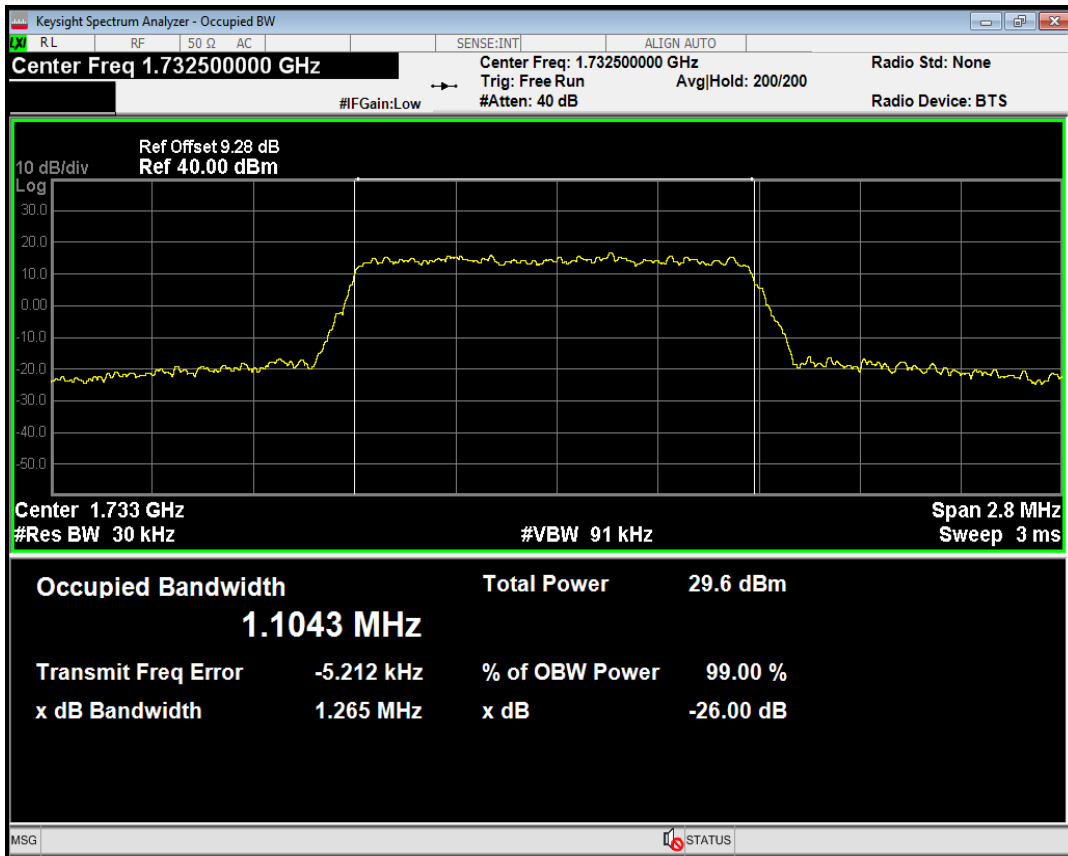

Band4 QPSK BW=1.4MHz Channel=20175 RB Size=6 Position=#0