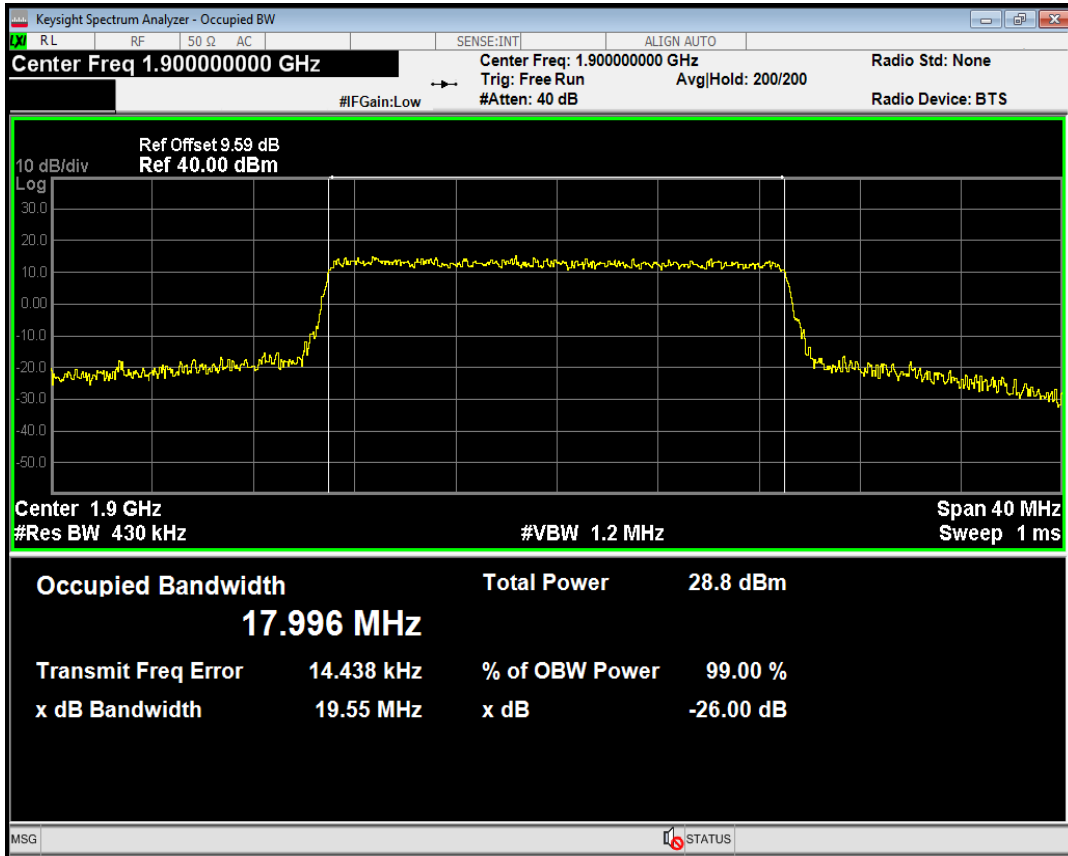

Band2 QPSK BW=20MHz Channel=18900 RB Size=100 Position=#0

Band2 QAM16 BW=20MHz Channel=18900 RB Size=100 Position=#0

Band2 QPSK BW=20MHz Channel=19100 RB Size=100 Position=#0

Band2 QAM16 BW=20MHz Channel=19100 RB Size=100 Position=#0