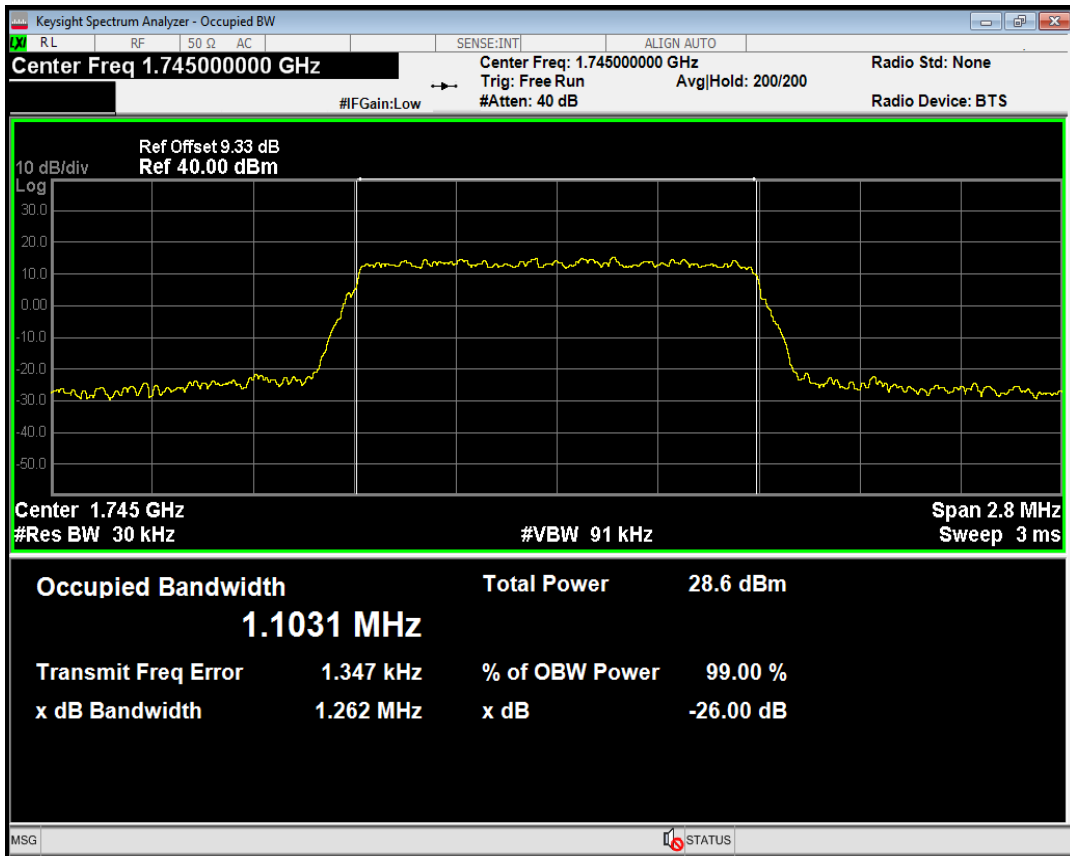

Band66 QPSK BW=1.4MHz Channel=132322 RB Size=6 Position=#0