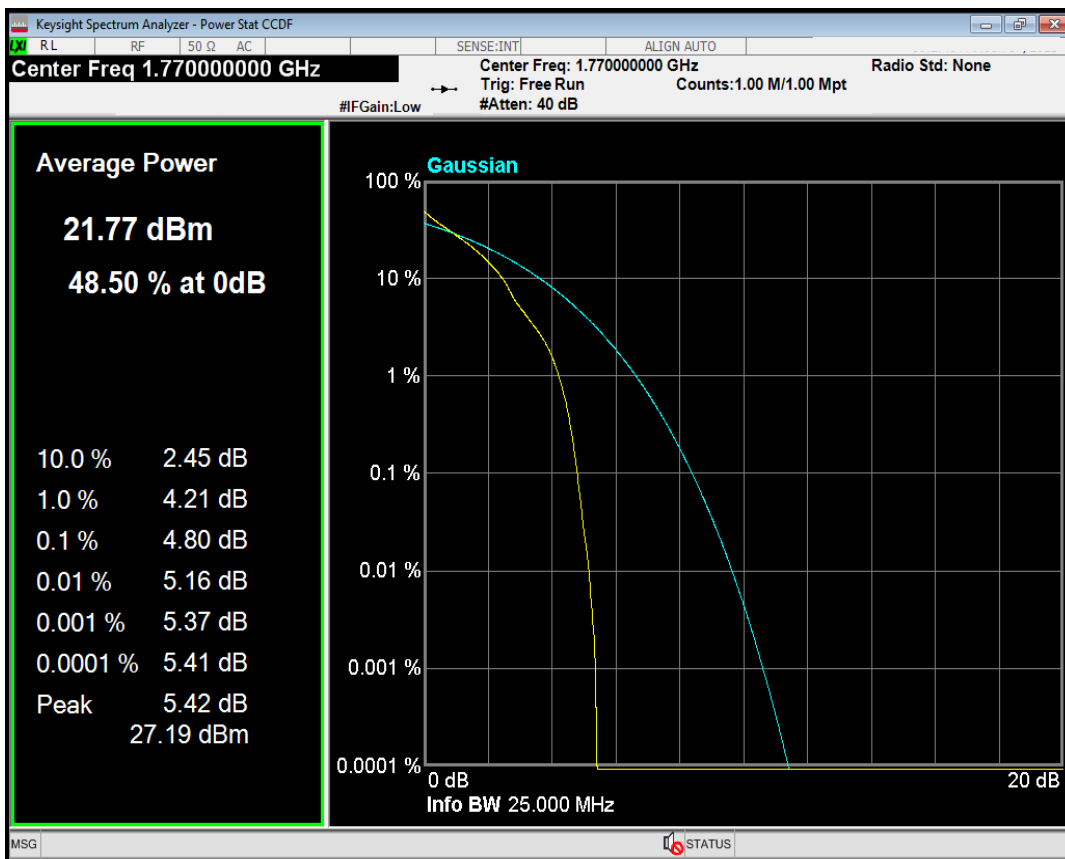

Band66 QPSK BW=20MHz Channel=132572 RB Size=1 Position=#0