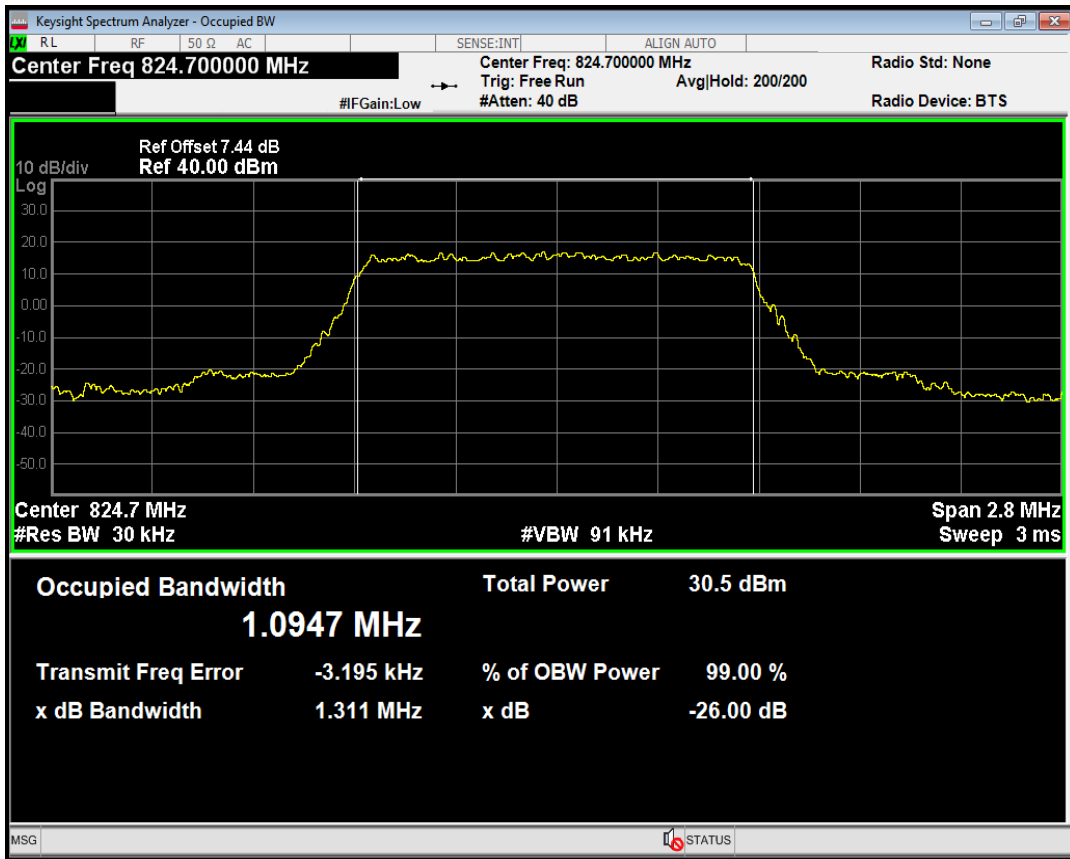

Band5 QPSK BW=1.4MHz Channel=20407 RB Size=6 Position=#0