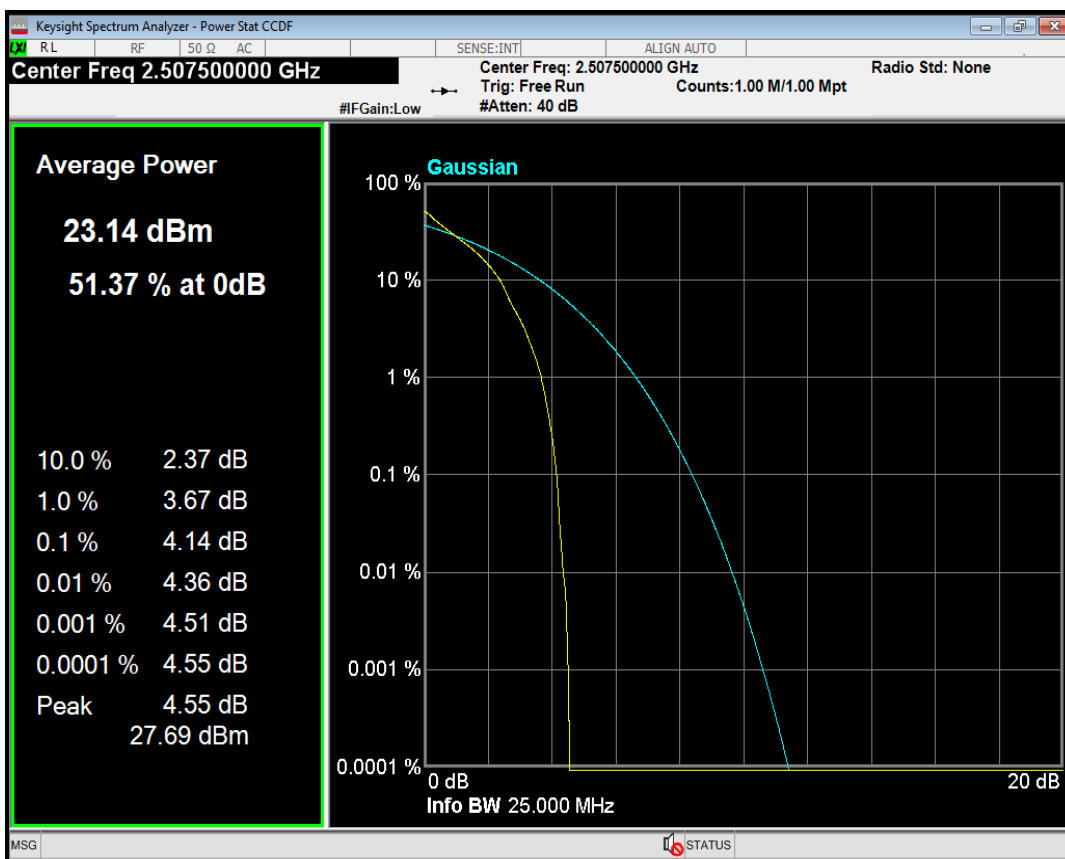

Band7 QPSK BW=15MHz Channel=20825 RB Size=1 Position=#0