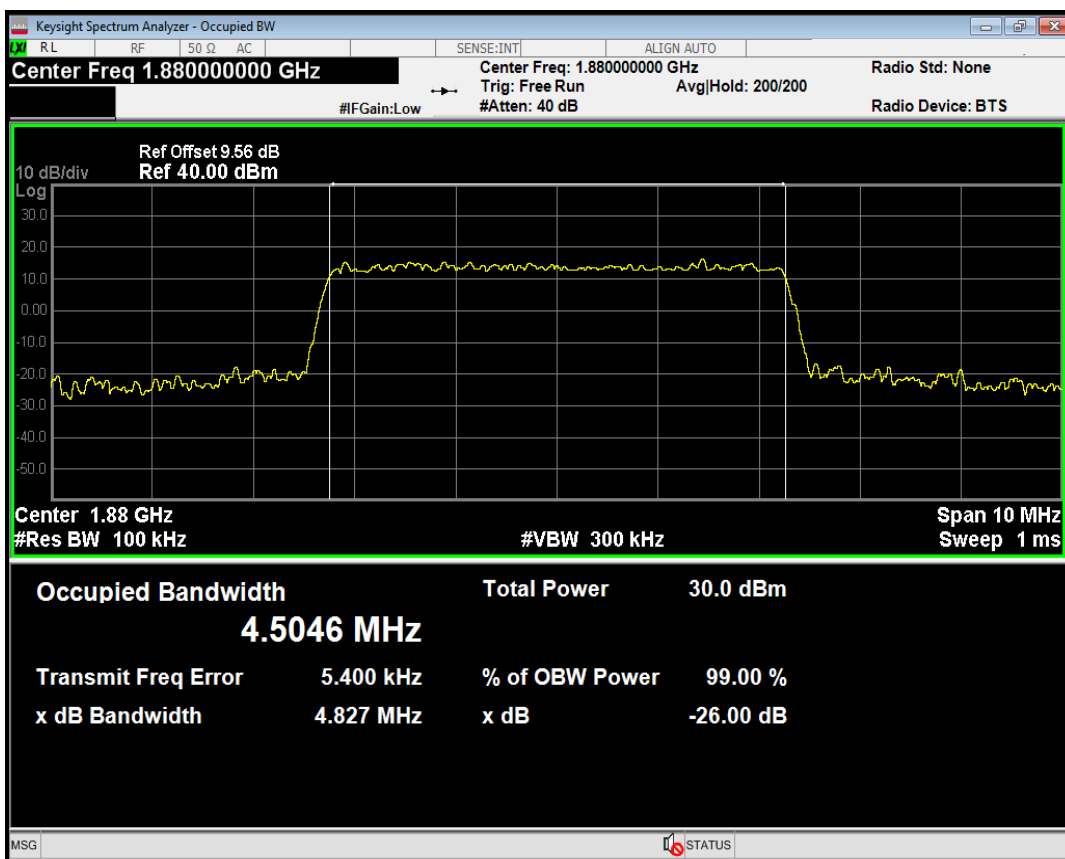

Band2 QPSK BW=5MHz Channel=19175 RB Size=25 Position=#0

Band2 QPSK BW=5MHz Channel=18900 RB Size=25 Position=#0