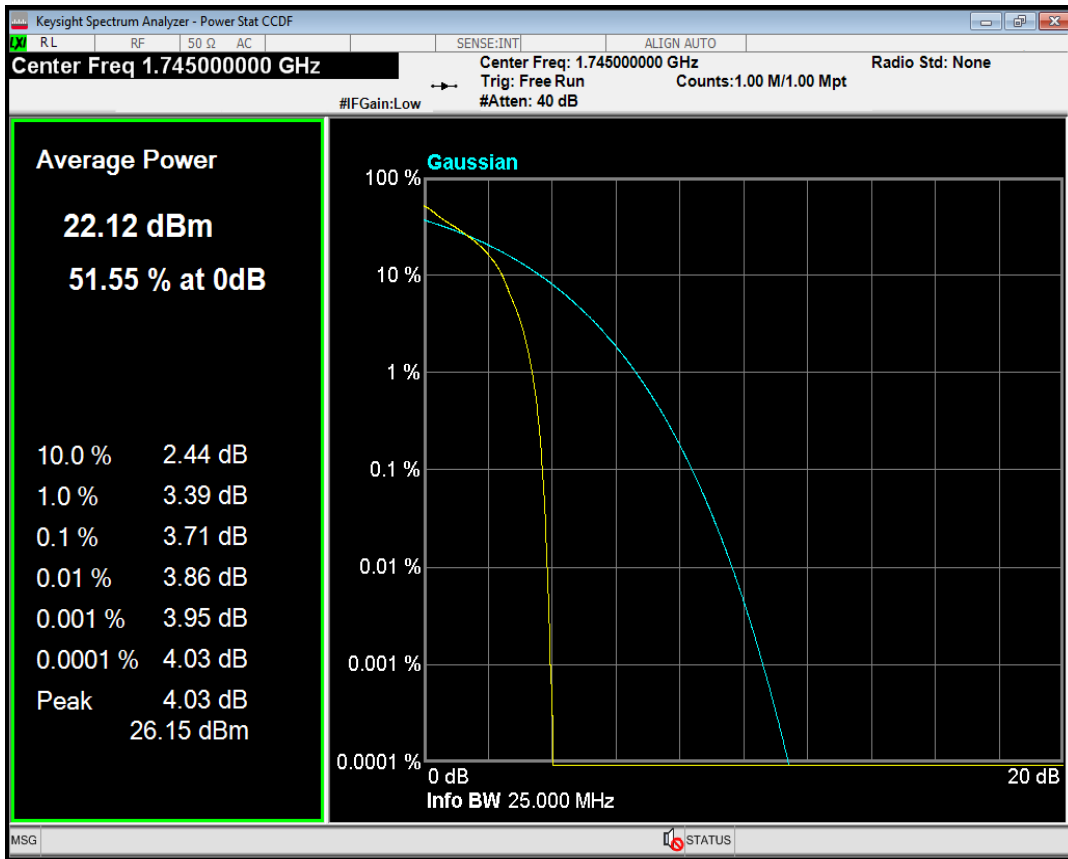

Band66 QAM16 BW=20MHz Channel=132072 RB Size=1 Position=#0

Band66 QPSK BW=20MHz Channel=132072 RB Size=1 Position=#0

Band66 QPSK BW=20MHz Channel=132322 RB Size=1 Position=#0

Band66 QAM16 BW=20MHz Channel=132322 RB Size=1 Position=#0