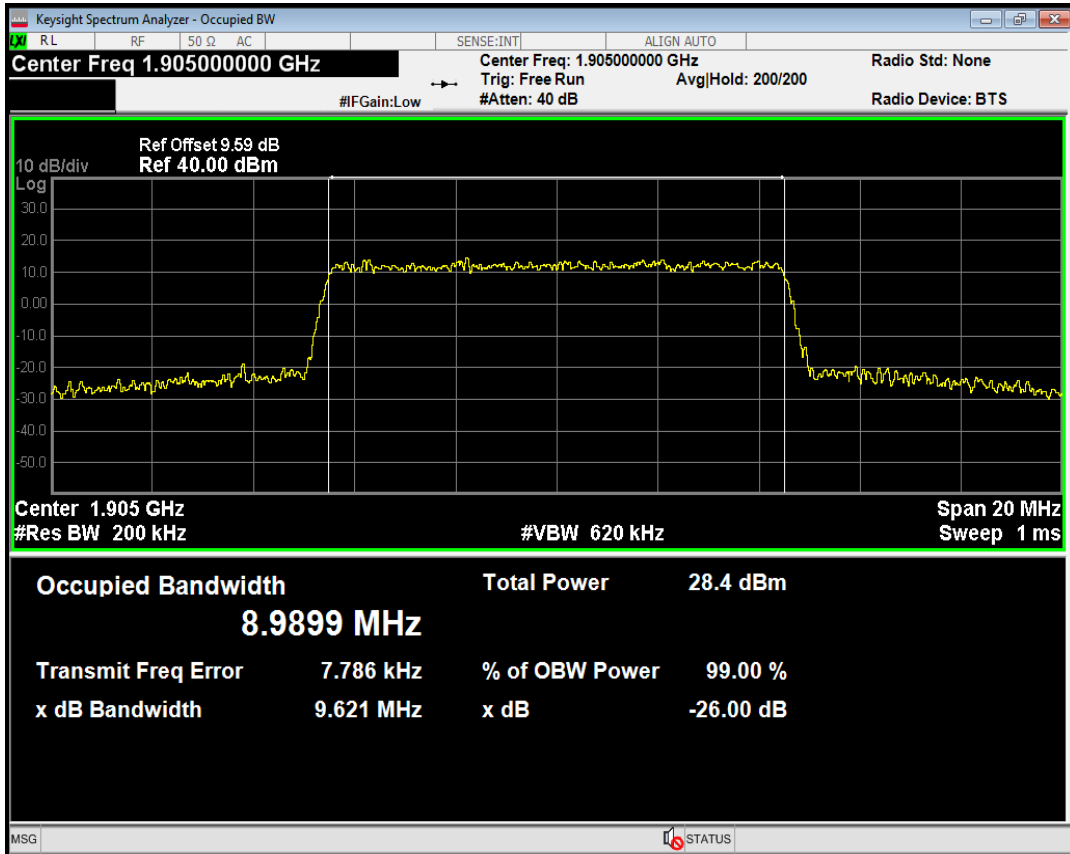

Band2 QPSK BW=10MHz Channel=18900 RB Size=50 Position=#0

Band2 QAM16 BW=10MHz Channel=18900 RB Size=50 Position=#0

Band2 QPSK BW=10MHz Channel=19150 RB Size=50 Position=#0

Band2 QAM16 BW=10MHz Channel=19150 RB Size=50 Position=#0