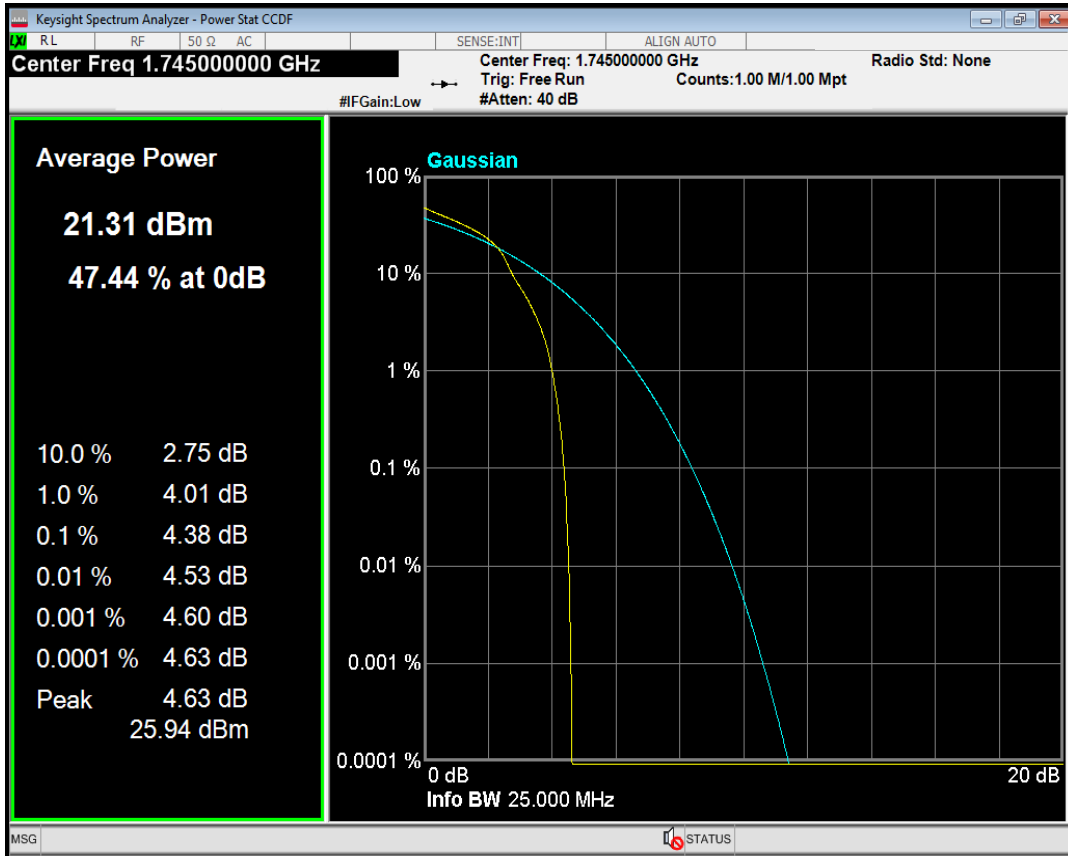

Band66 QAM16 BW=20MHz Channel=132072 RB Size=1 Position=#0

Band66 QPSK BW=20MHz Channel=132072 RB Size=1 Position=#0

Band66 QPSK BW=20MHz Channel=132322 RB Size=1 Position=#0

Band66 QAM16 BW=20MHz Channel=132322 RB Size=1 Position=#0