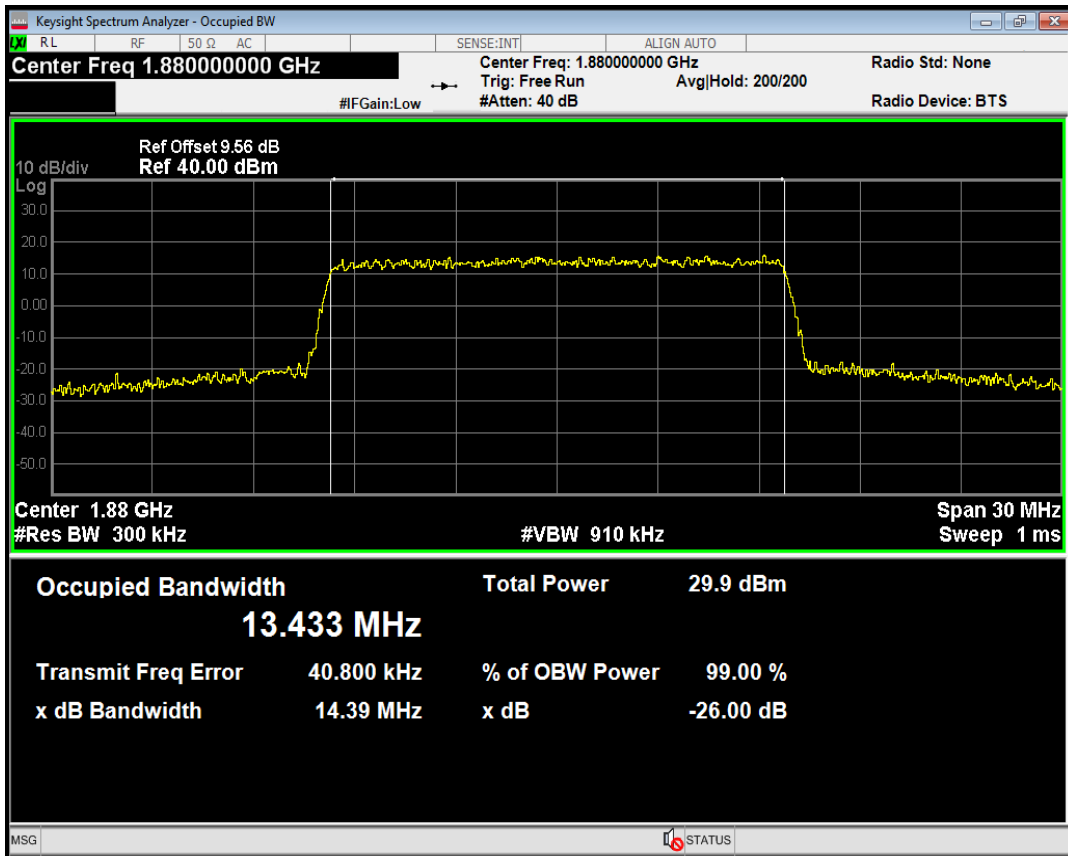

Band2 QPSK BW=15MHz Channel=18900 RB Size=75 Position=#0