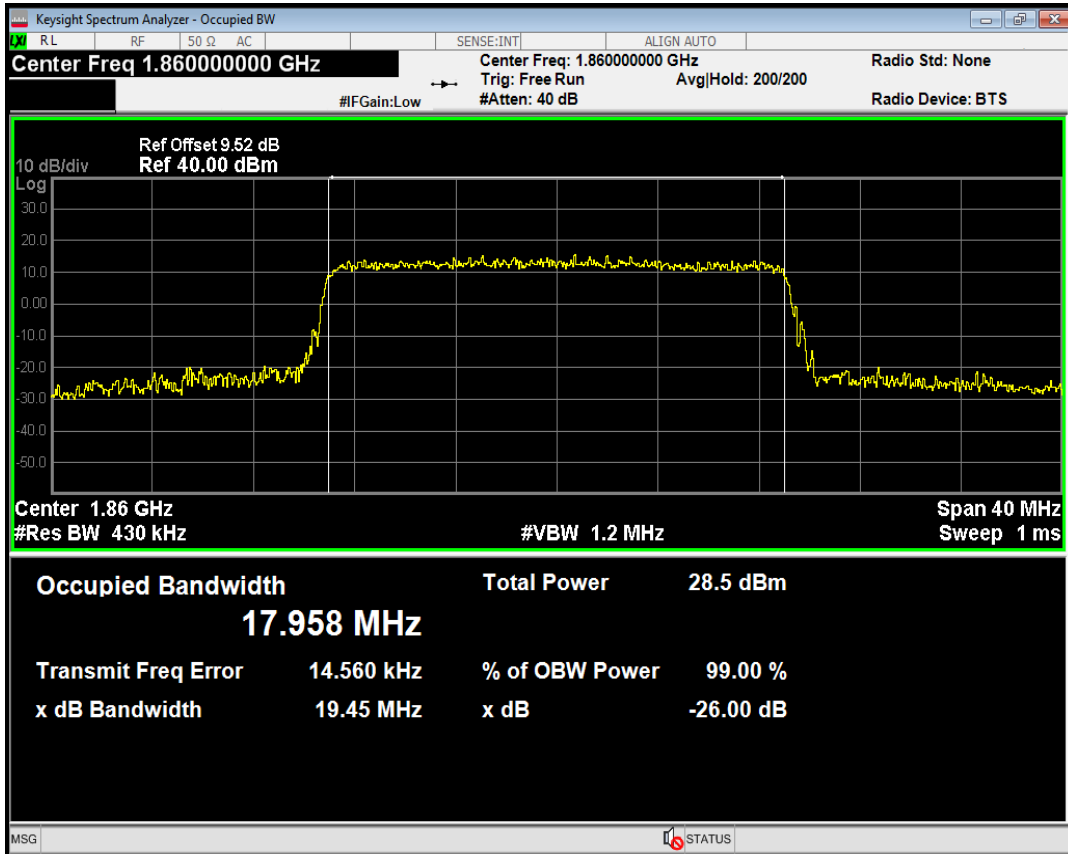

Band2 QPSK BW=15MHz Channel=19125 RB Size=75 Position=#0

Band2 QAM16 BW=15MHz Channel=19125 RB Size=75 Position=#0

Band2 QPSK BW=20MHz Channel=18700 RB Size=100 Position=#0

Band2 QAM16 BW=20MHz Channel=18700 RB Size=100 Position=#0