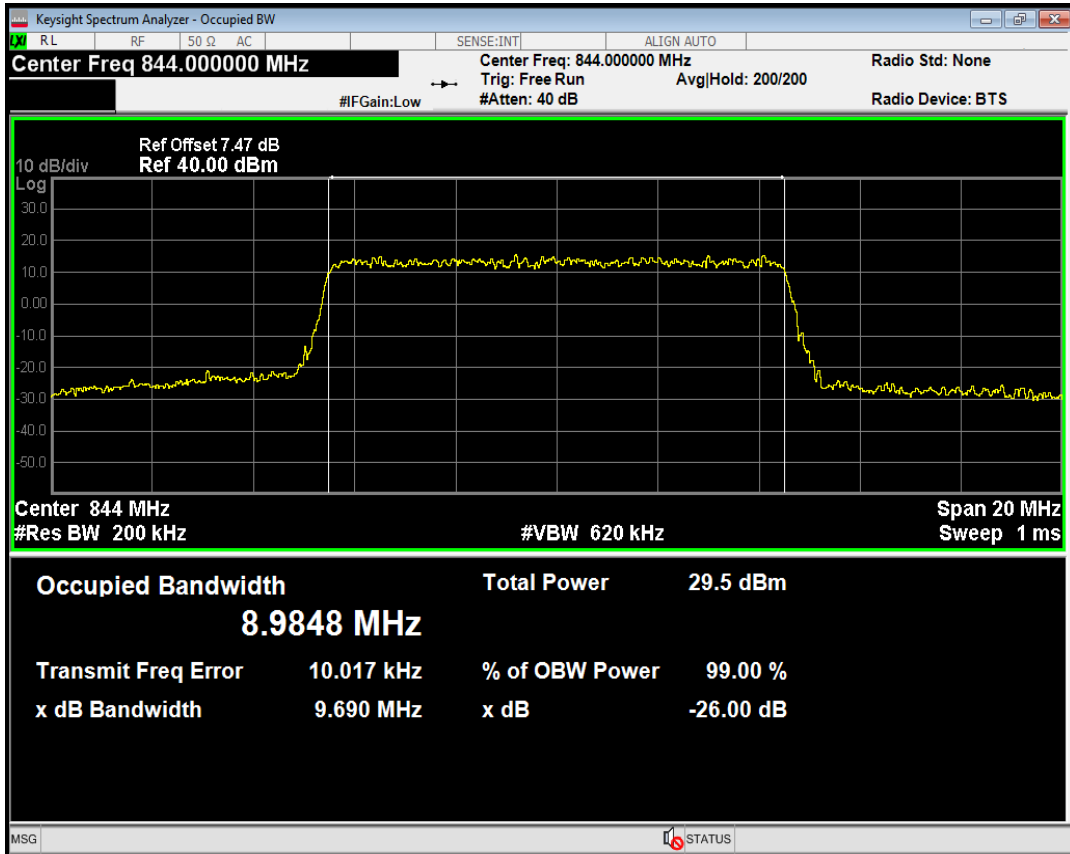

Band5 QPSK BW=10MHz Channel=20525 RB Size=50 Position=#0

Band5 QAM16 BW=10MHz Channel=20525 RB Size=50 Position=#0

Band5 QPSK BW=10MHz Channel=20600 RB Size=50 Position=#0

Band5 QAM16 BW=10MHz Channel=20600 RB Size=50 Position=#0