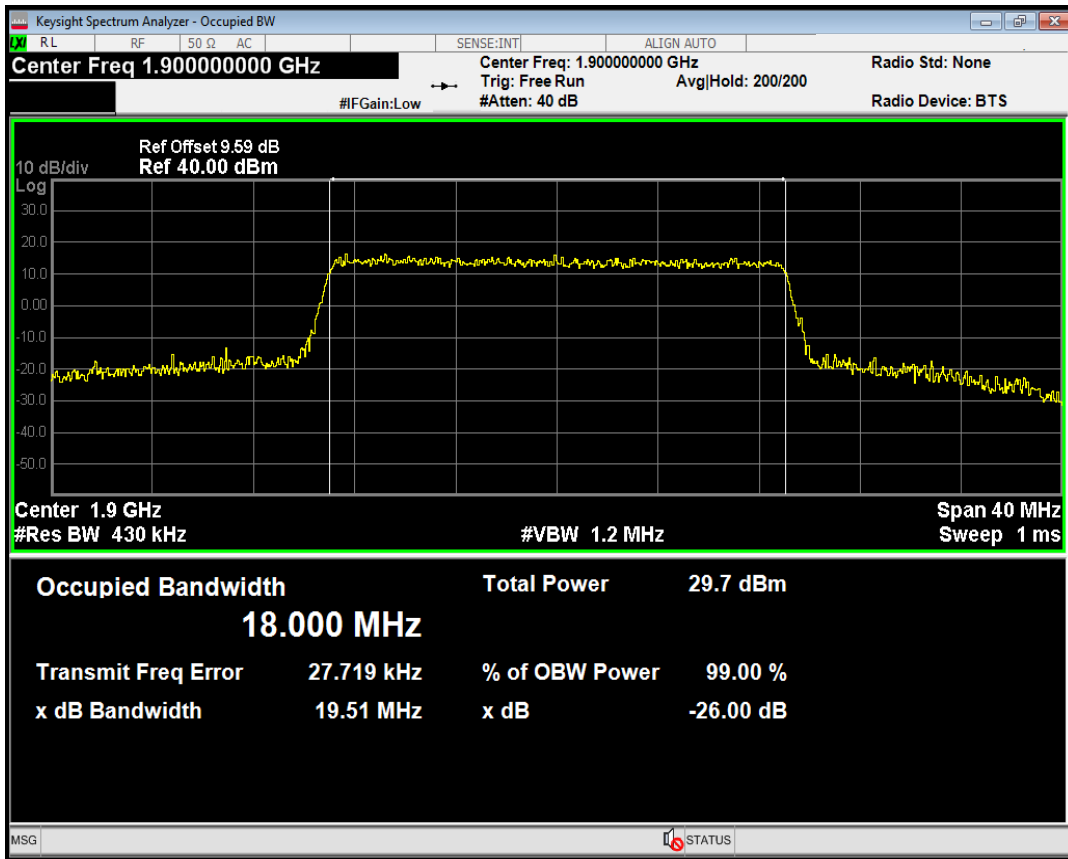

Band2 QPSK BW=20MHz Channel=19100 RB Size=100 Position=#0