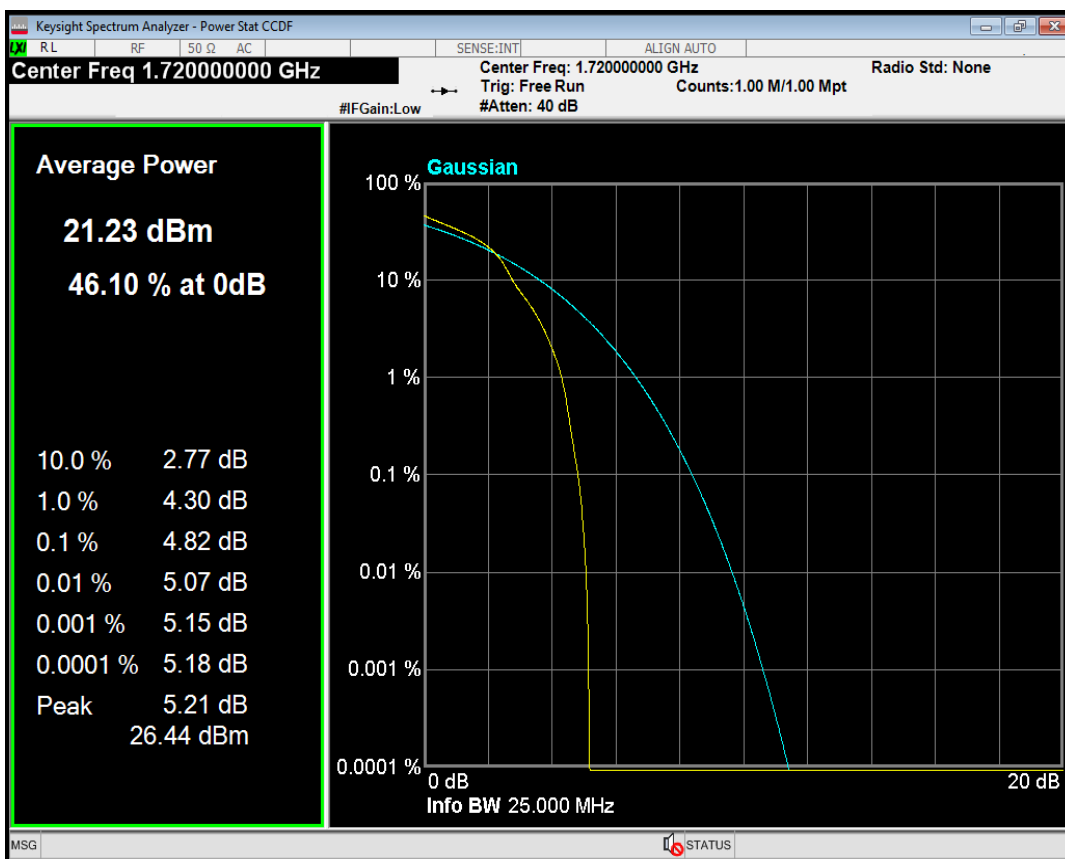

Band66 QAM16 BW=20MHz Channel=132072 RB Size=1 Position=#0

Band66 QPSK BW=20MHz Channel=132072 RB Size=1 Position=#0

Band66 QPSK BW=20MHz Channel=132322 RB Size=1 Position=#0

Band66 QAM16 BW=20MHz Channel=132322 RB Size=1 Position=#0