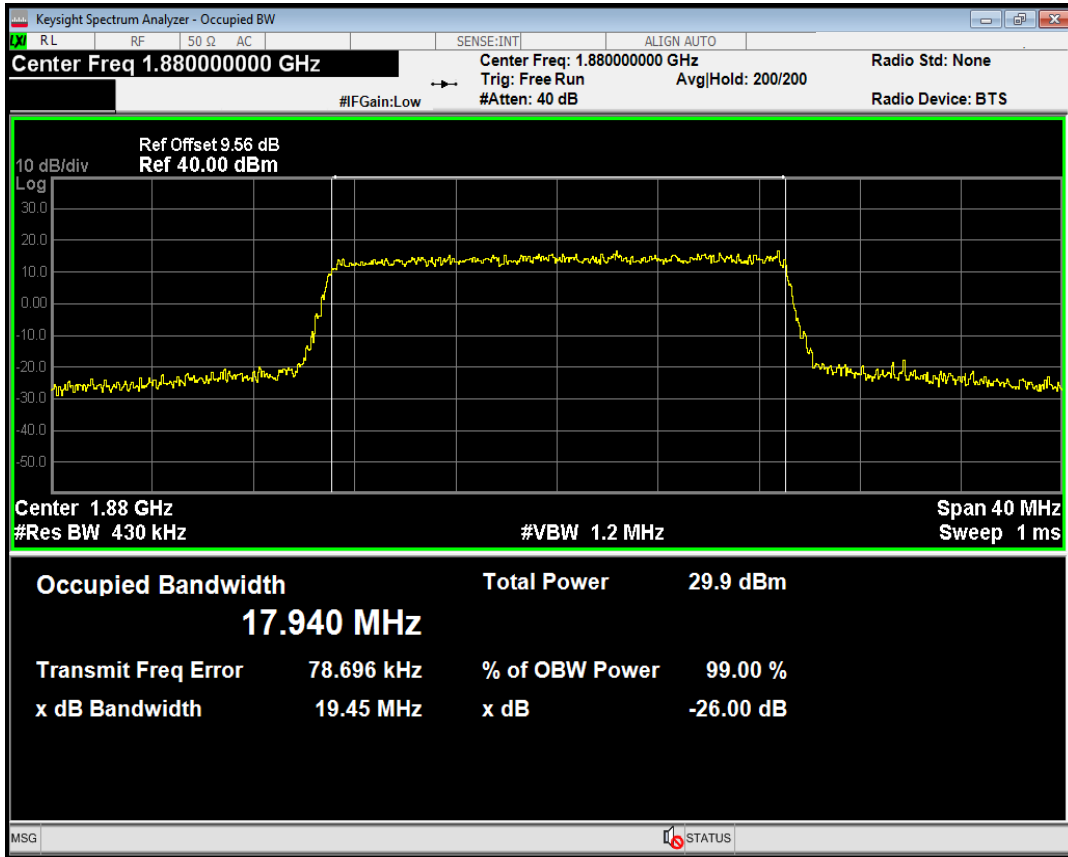

Band2 QPSK BW=20MHz Channel=18900 RB Size=100 Position=#0