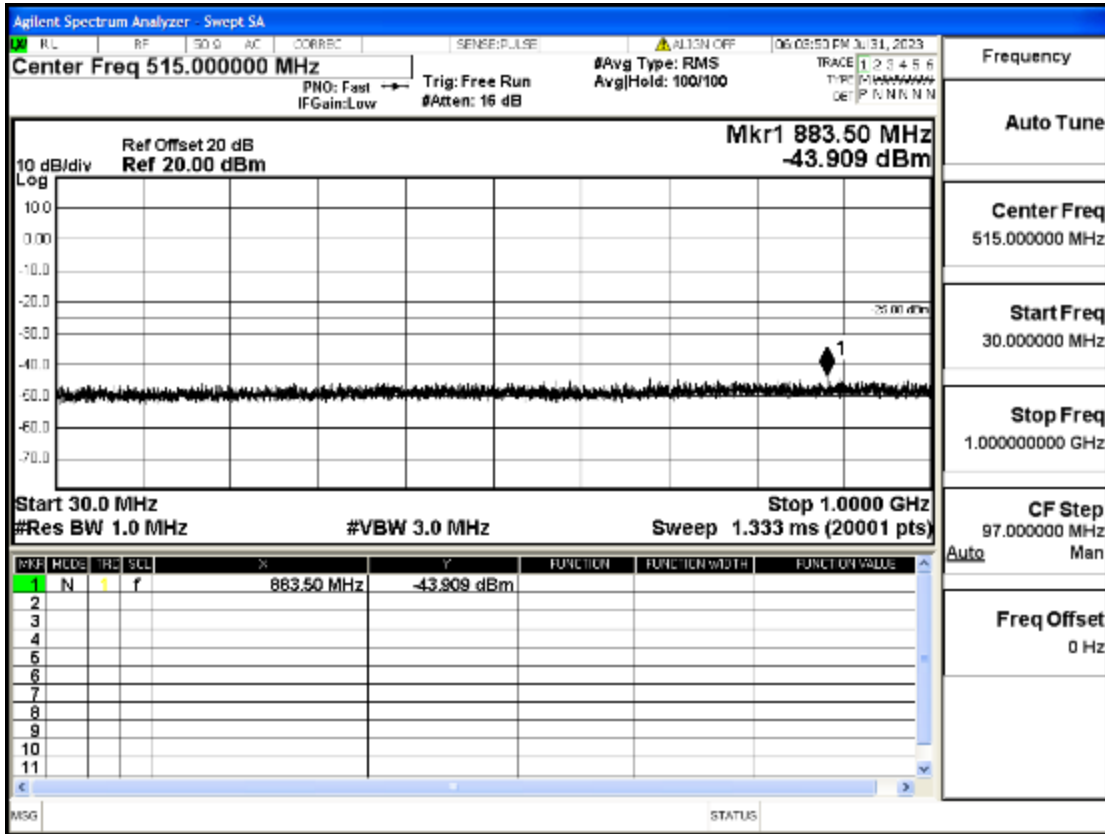

OB7-10-2565-Q16-50#LOW@30mHz-1GHz@Pass