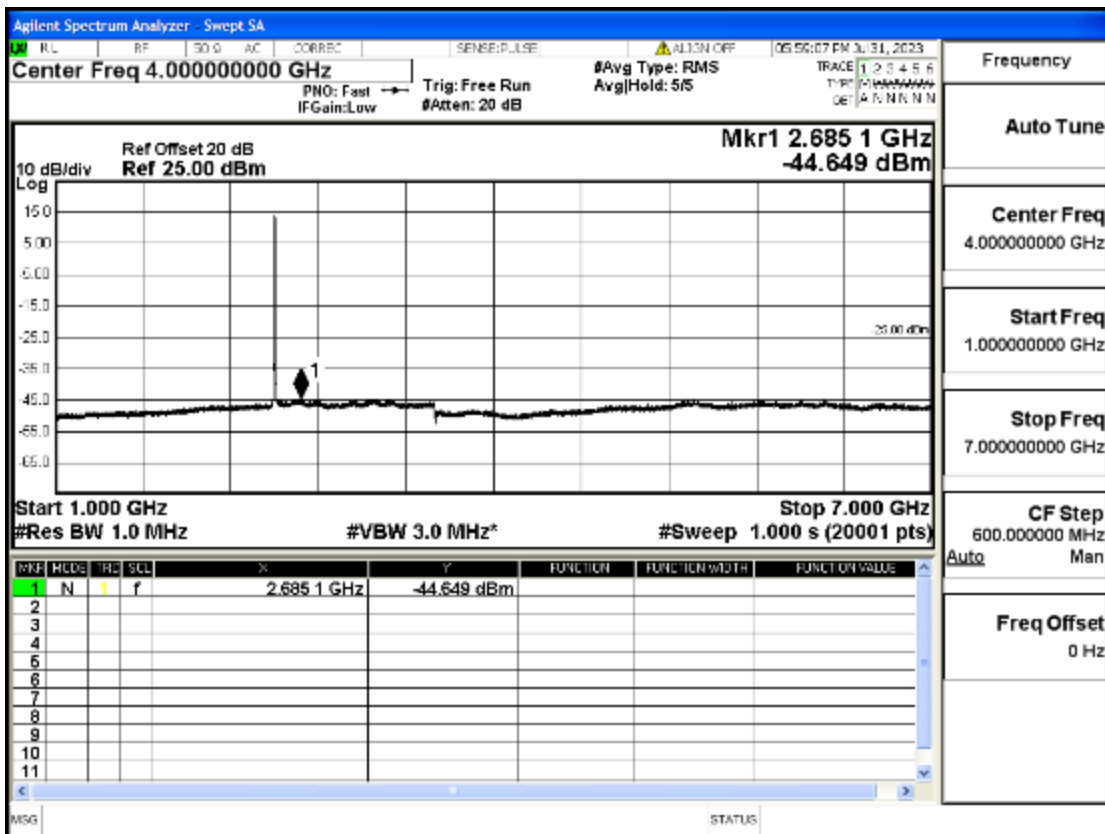

OB7-20-2560-QPSK-100#LOW@7GHz-13.6GHz@Pass

OB7-20-2560-QPSK-100#LOW@13.6GHz-26.5GHz@Pass

OB7-5-2502.5-Q16-25#LOW@30mHz-1GHz@Pass

OB7-5-2502.5-Q16-25#LOW@1GHz-7GHz@Pass

OB7-5-2502.5-Q16-25#LOW@7GHz-13.6GHz@Pass