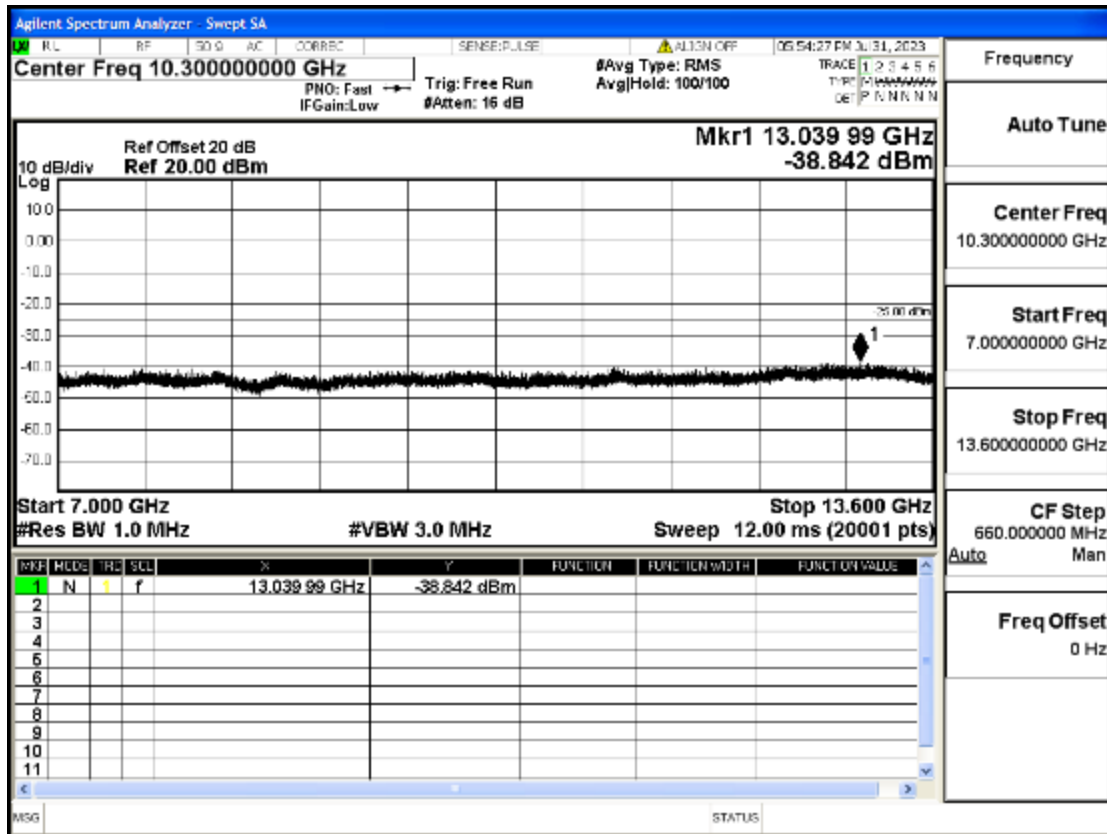

OB7-20-2560-QPSK-100#LOW@7GHz-13.6GHz@Pass