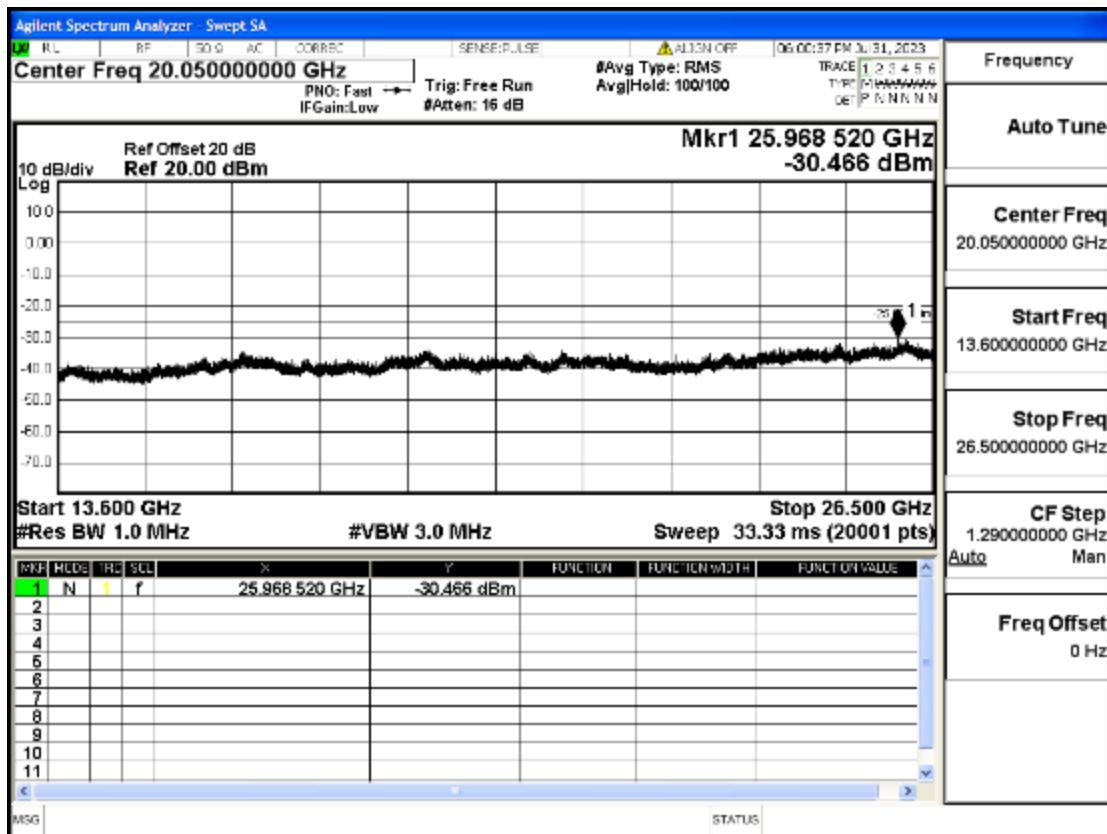

OB7-5-2502.5-Q16-25#LOW@13.6GHz-26.5GHz@Pass

OB7-5-2535-Q16-25#LOW@30mHz-1GHz@Pass

OB7-5-2535-Q16-25#LOW@1GHz-7GHz@Pass

OB7-5-2535-Q16-25#LOW@7GHz-13.6GHz@Pass

OB7-5-2535-Q16-25#LOW@13.6GHz-26.5GHz@Pass

OB7-5-2567.5-Q16-25#LOW@30mHz-1GHz@Pass