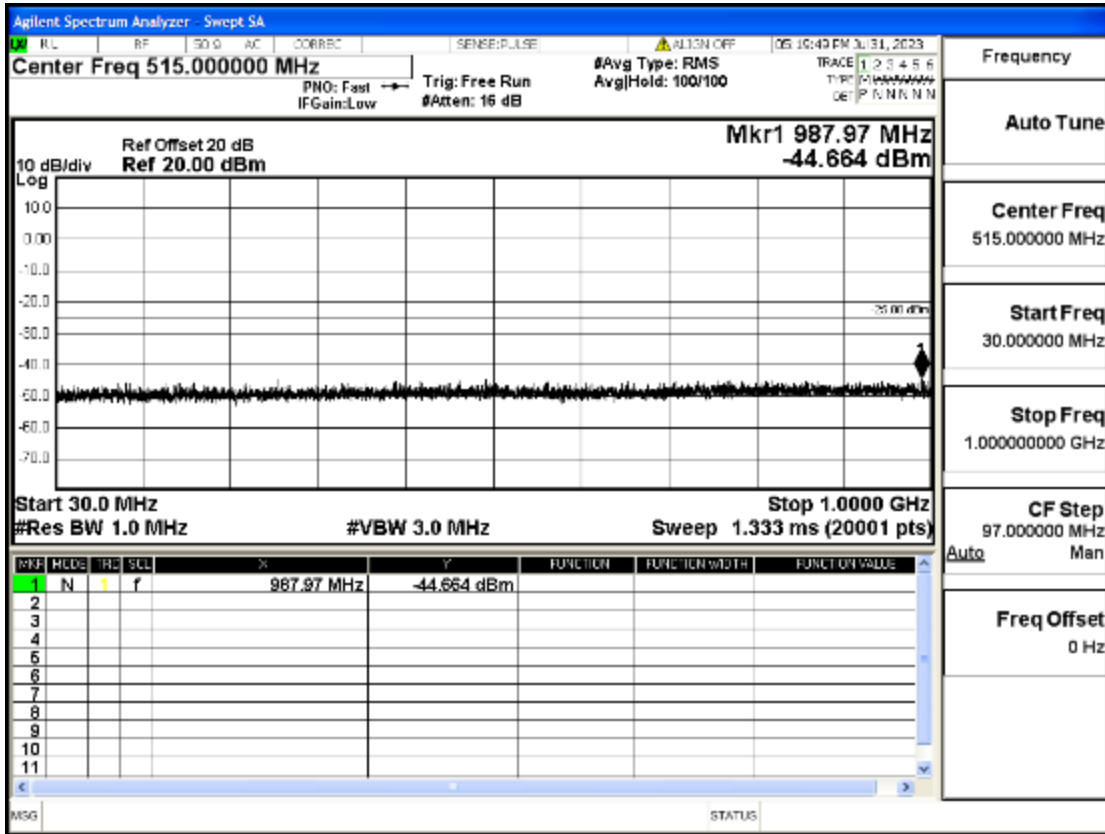

OB7-10-2535-QPSK-50#LOW@30mHz-1GHz@Pass

OB7-10-2535-QPSK-50#LOW@1GHz-7GHz@Pass

OB7-10-2535-QPSK-50#LOW@7GHz-13.6GHz@Pass

OB7-10-2535-QPSK-50#LOW@13.6GHz-26.5GHz@Pass

OB7-10-2565-QPSK-50#LOW@30mHz-1GHz@Pass