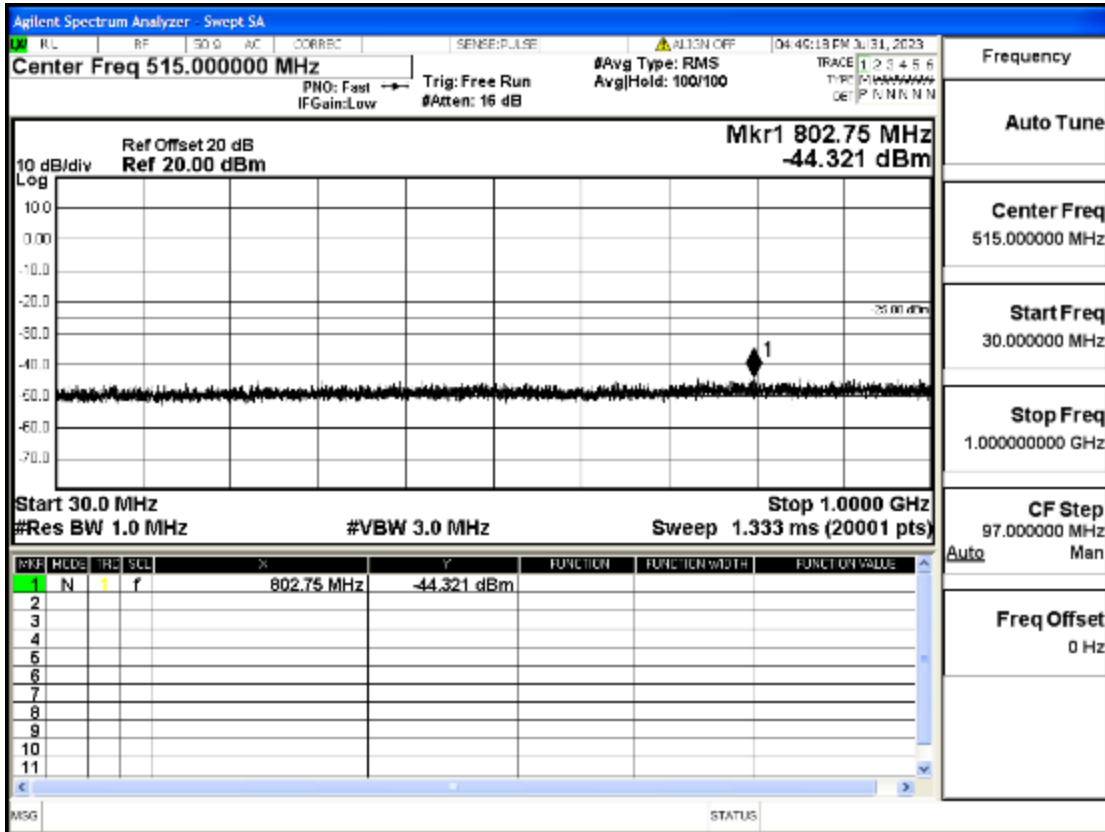

OB7-5-2535-QPSK-25#LOW@1GHz-7GHz@Pass

OB7-5-2535-QPSK-25#LOW@7GHz-13.6GHz@Pass

OB7-5-2535-QPSK-25#LOW@13.6GHz-26.5GHz@Pass

OB7-5-2567.5-QPSK-25#LOW@30mHz-1GHz@Pass

OB7-5-2567.5-QPSK-25#LOW@1GHz-7GHz@Pass

OB7-5-2567.5-QPSK-25#LOW@7GHz-13.6GHz@Pass