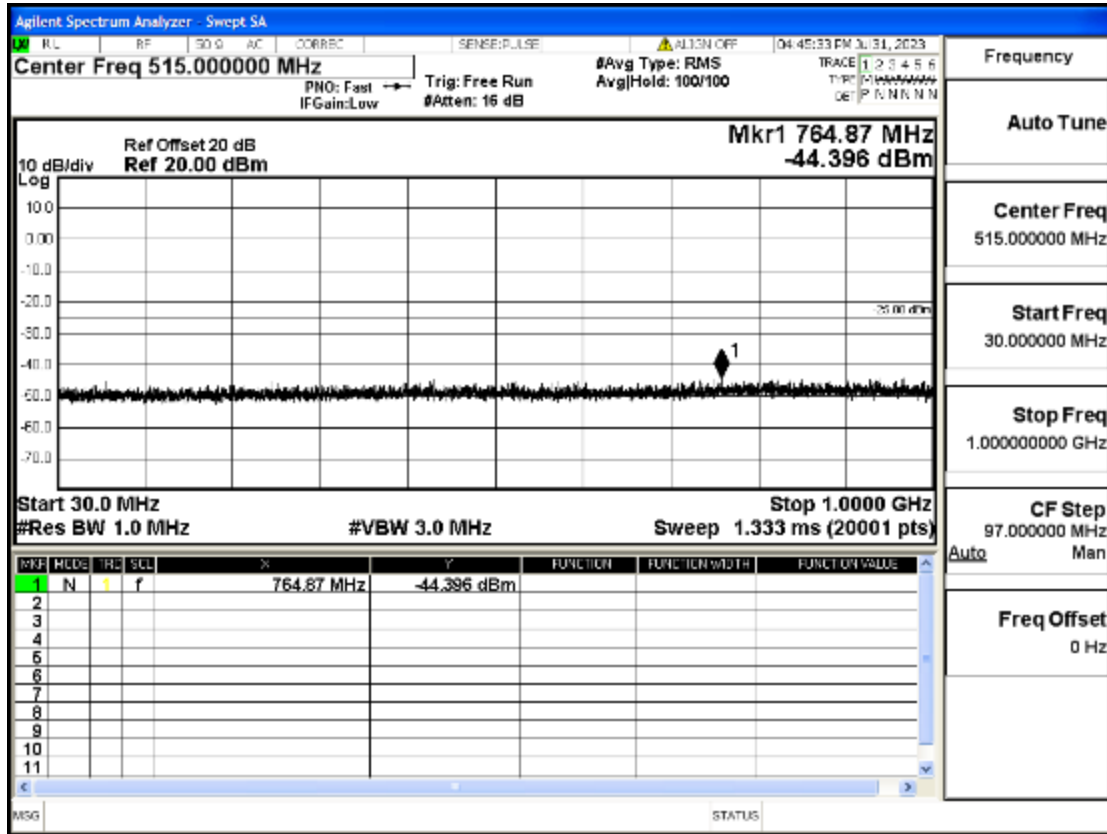

OB7-5-2502.5-QPSK-25#LOW@30mHz-1GHz@Pass

OB7-5-2502.5-QPSK-25#LOW@1GHz-7GHz@Pass

OB7-5-2502.5-QPSK-25#LOW@7GHz-13.6GHz@Pass

OB7-5-2502.5-QPSK-25#LOW@13.6GHz-26.5GHz@Pass

OB7-5-2535-QPSK-25#LOW@30mHz-1GHz@Pass