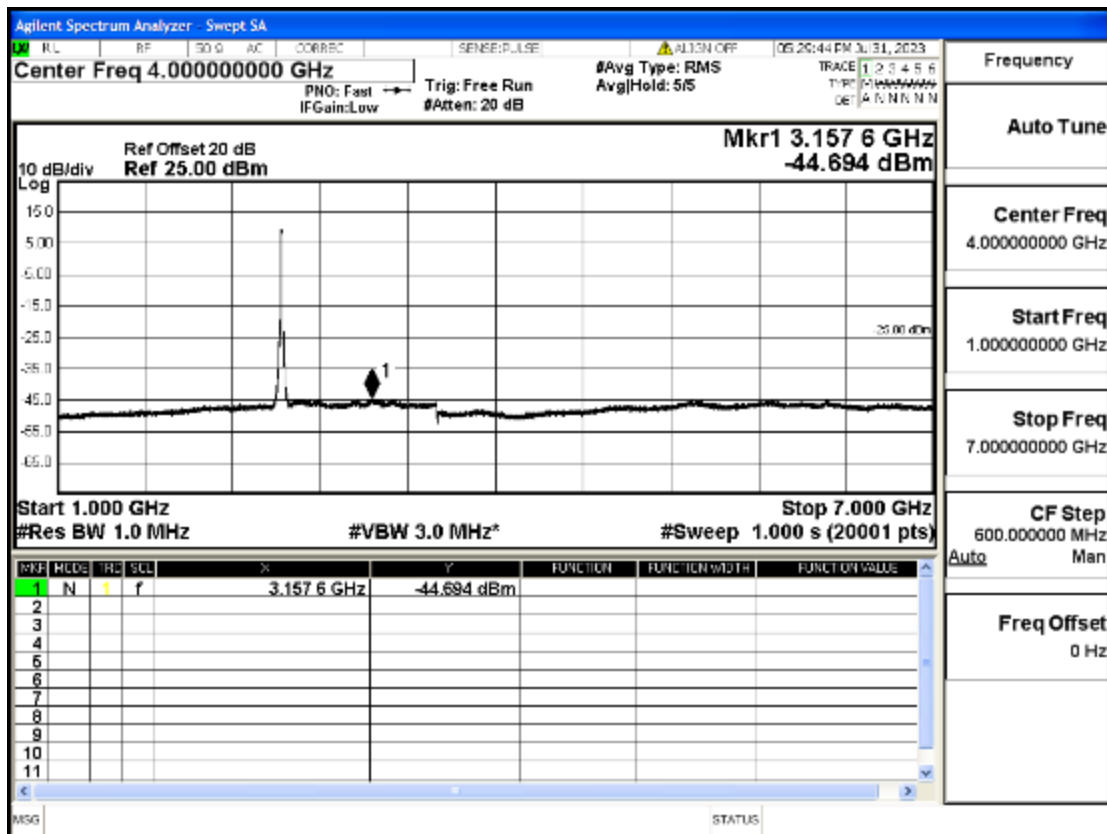

OB7-15-2507.5-QPSK-75#LOW@7GHz-13.6GHz@Pass

OB7-15-2507.5-QPSK-75#LOW@13.6GHz-26.5GHz@Pass

OB7-15-2535-QPSK-75#LOW@30mHz-1GHz@Pass

OB7-15-2535-QPSK-75#LOW@1GHz-7GHz@Pass

OB7-15-2535-QPSK-75#LOW@7GHz-13.6GHz@Pass