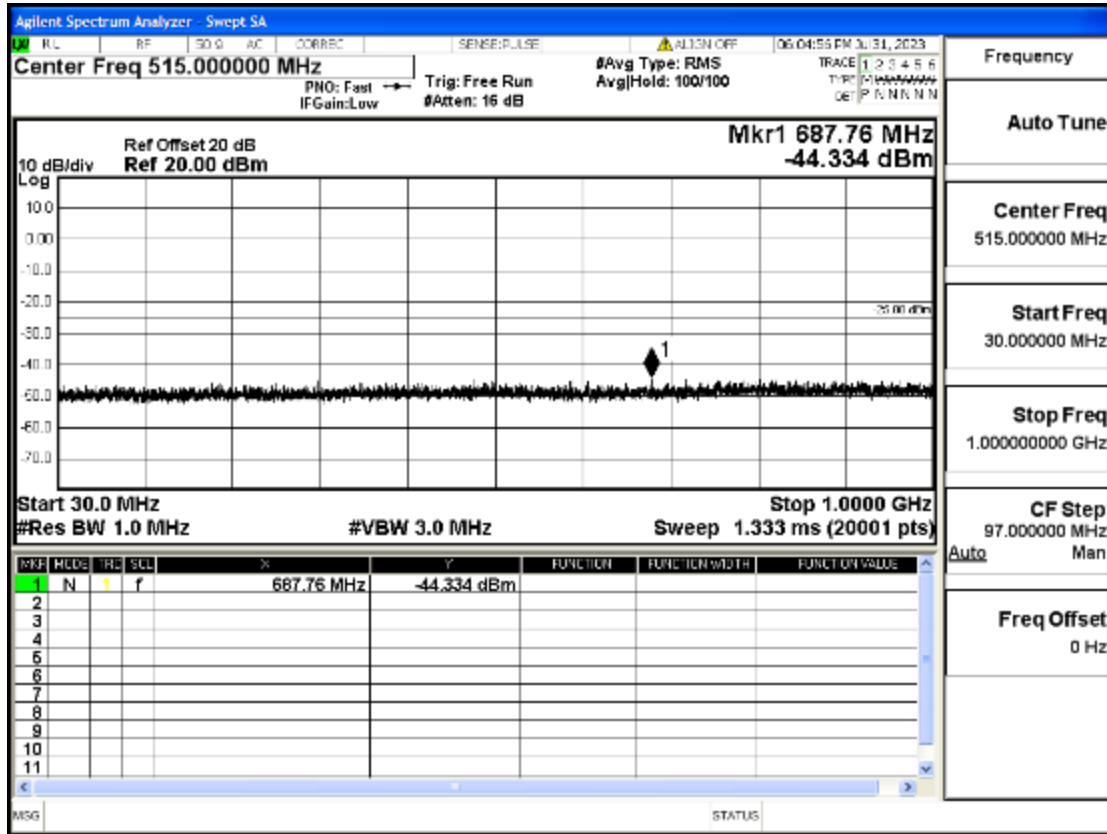

OB7-10-2565-Q16-50#LOW@30mHz-1GHz@Pass

OB7-10-2565-Q16-50#LOW@1GHz-7GHz@Pass

OB7-10-2565-Q16-50#LOW@7GHz-13.6GHz@Pass

OB7-10-2565-Q16-50#LOW@13.6GHz-26.5GHz@Pass

OB7-15-2507.5-Q16-75#LOW@30mHz-1GHz@Pass

OB7-15-2507.5-Q16-75#LOW@1GHz-7GHz@Pass