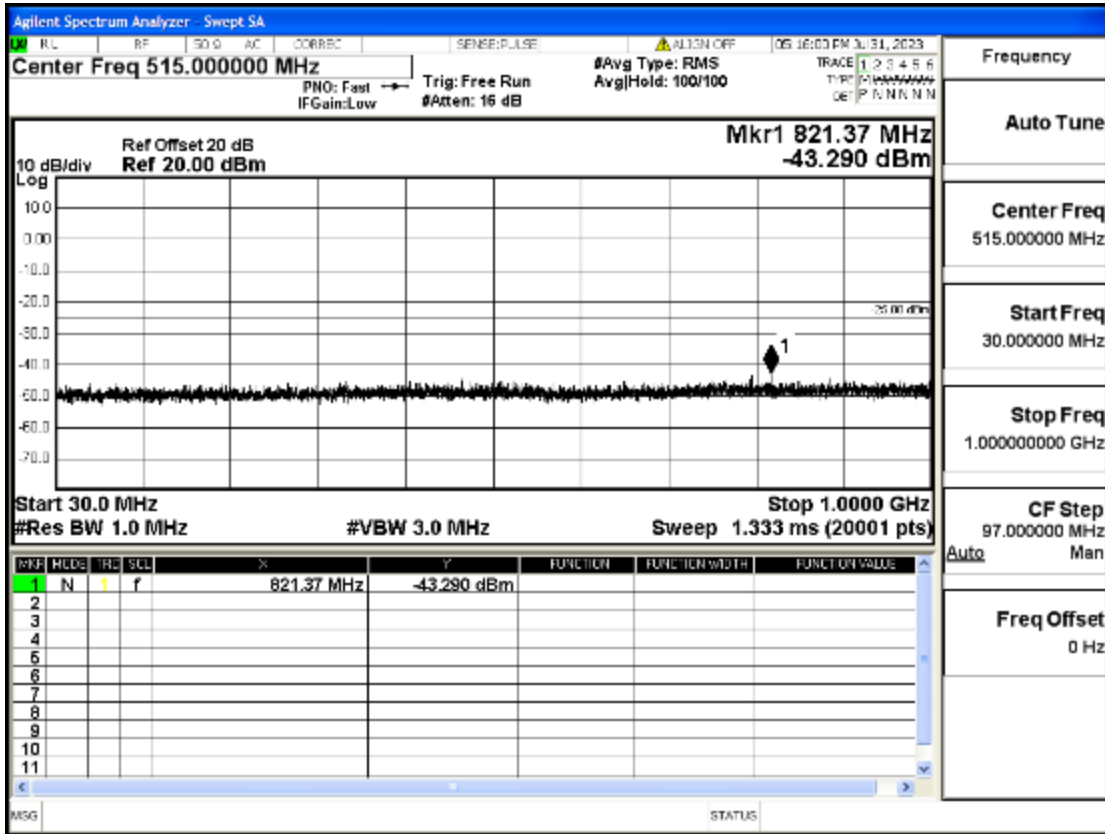

OB7-10-2535-QPSK-50#LOW@30mHz-1GHz@Pass