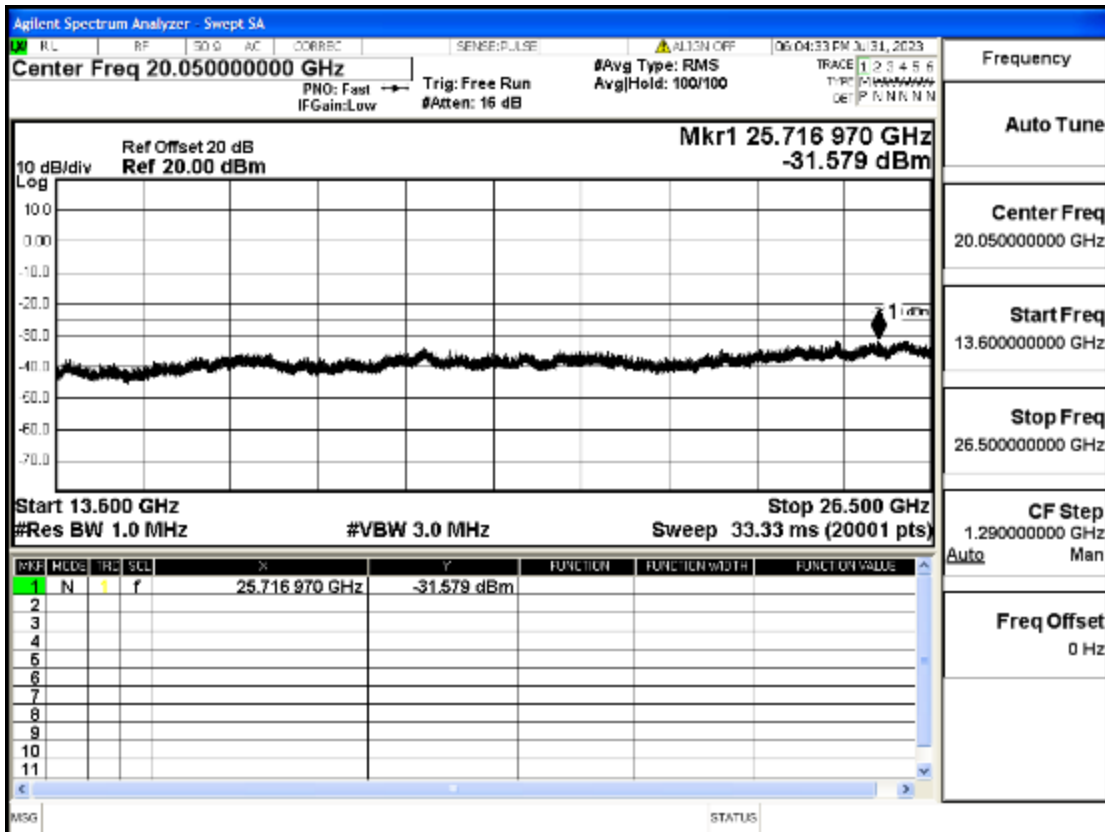

OB7-10-2565-Q16-50#LOW@30mHz-1GHz@Pass

OB7-10-2565-Q16-50#LOW@1GHz-7GHz@Pass

OB7-10-2565-Q16-50#LOW@7GHz-13.6GHz@Pass

OB7-10-2565-Q16-50#LOW@13.6GHz-26.5GHz@Pass

OB7-15-2507.5-Q16-75#LOW@30mHz-1GHz@Pass

OB7-15-2507.5-Q16-75#LOW@1GHz-7GHz@Pass