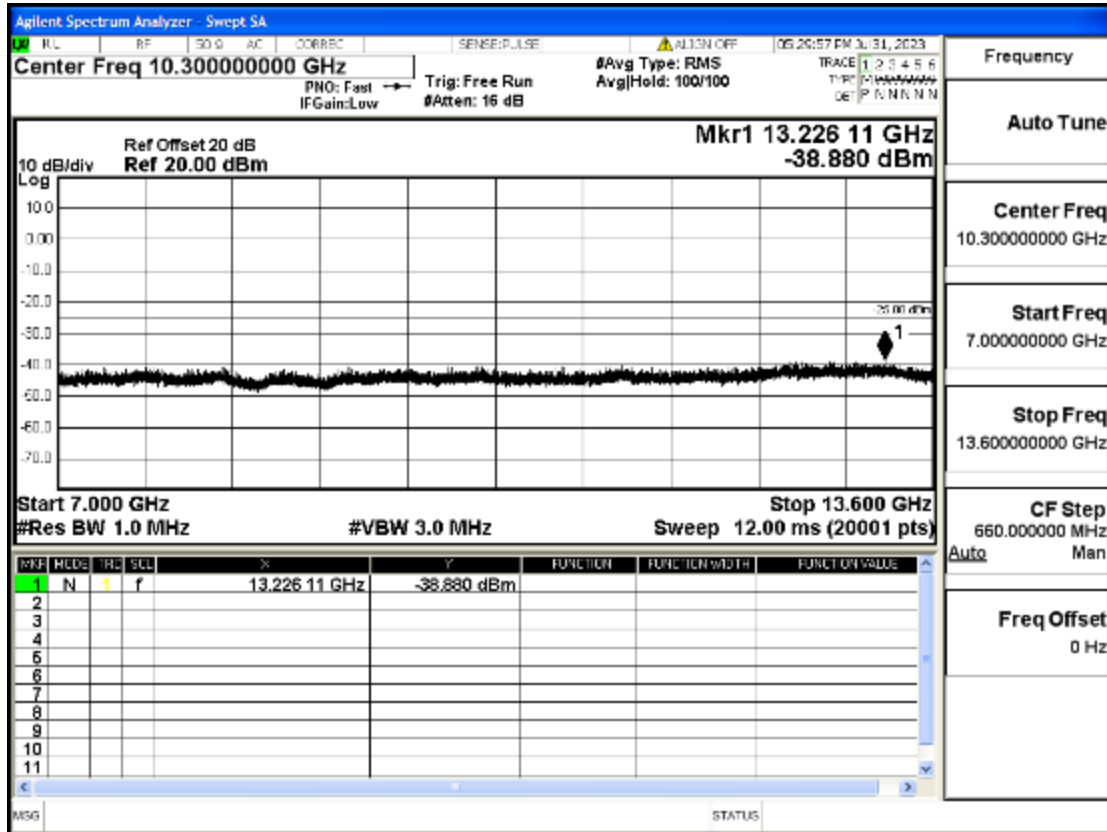

OB7-15-2507.5-QPSK-75#LOW@7GHz-13.6GHz@Pass

OB7-15-2507.5-QPSK-75#LOW@13.6GHz-26.5GHz@Pass

OB7-15-2535-QPSK-75#LOW@30mHz-1GHz@Pass

OB7-15-2535-QPSK-75#LOW@1GHz-7GHz@Pass

OB7-15-2535-QPSK-75#LOW@7GHz-13.6GHz@Pass