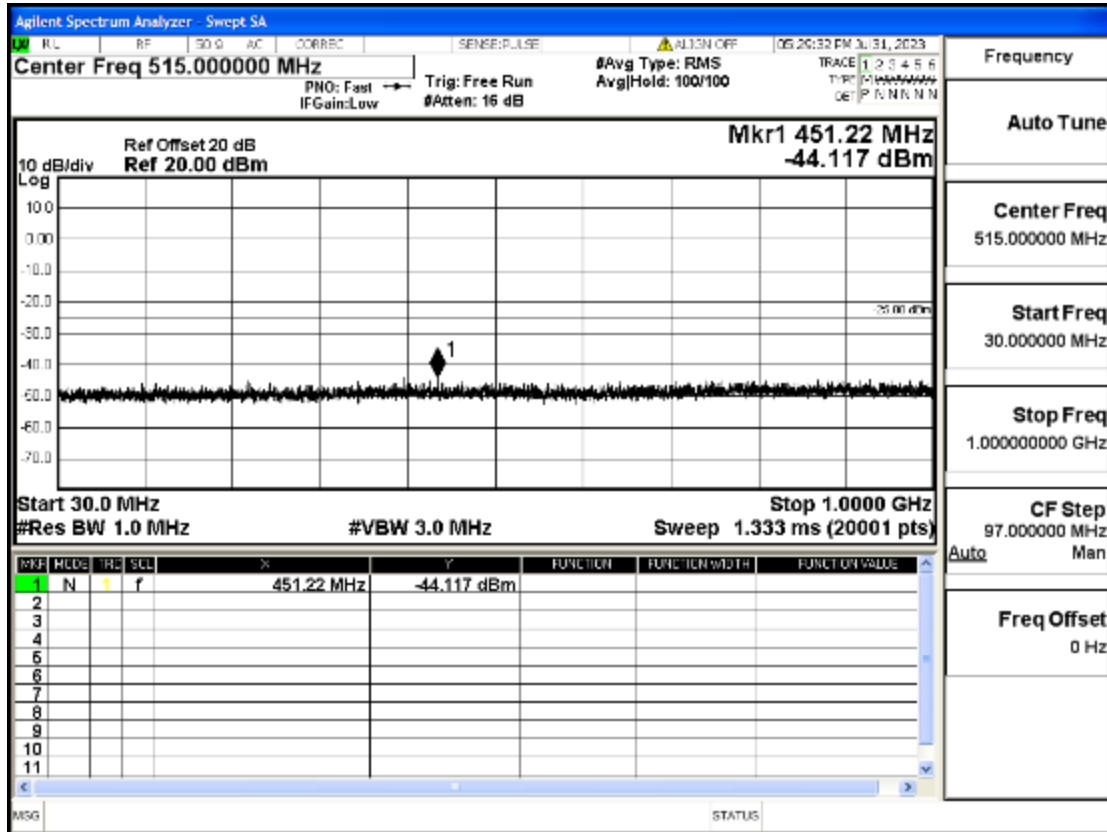

OB7-15-2535-QPSK-75#LOW@30mHz-1GHz@Pass