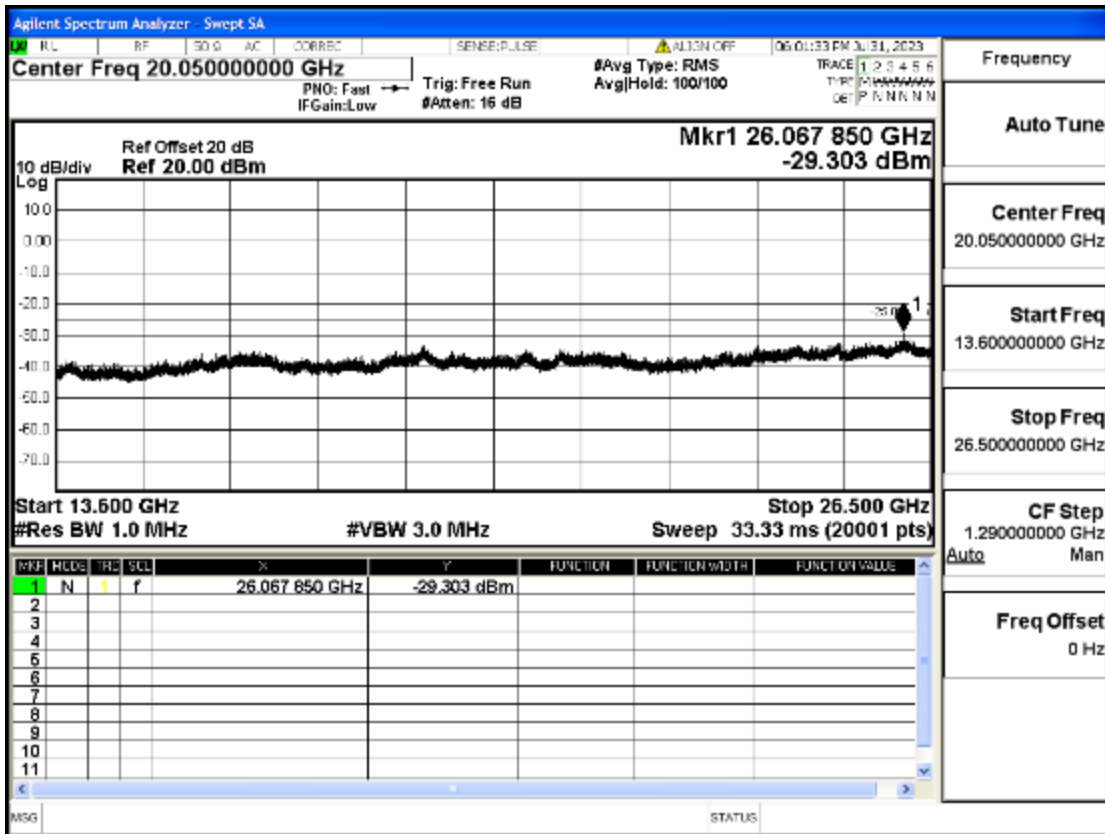

OB7-5-2567.5-Q16-25#LOW@13.6GHz-26.5GHz@Pass