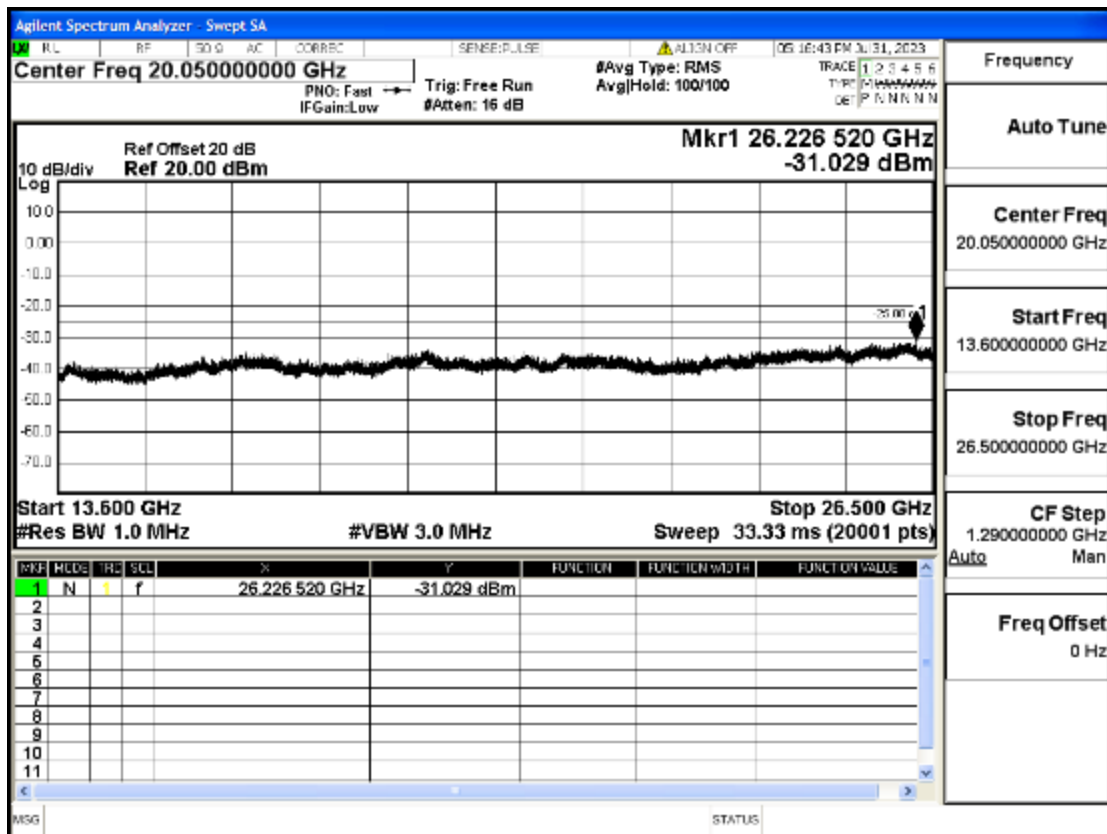

OB7-10-2535-QPSK-50#LOW@30mHz-1GHz@Pass

OB7-10-2535-QPSK-50#LOW@1GHz-7GHz@Pass

OB7-10-2535-QPSK-50#LOW@7GHz-13.6GHz@Pass

OB7-10-2535-QPSK-50#LOW@13.6GHz-26.5GHz@Pass

OB7-10-2565-QPSK-50#LOW@30mHz-1GHz@Pass