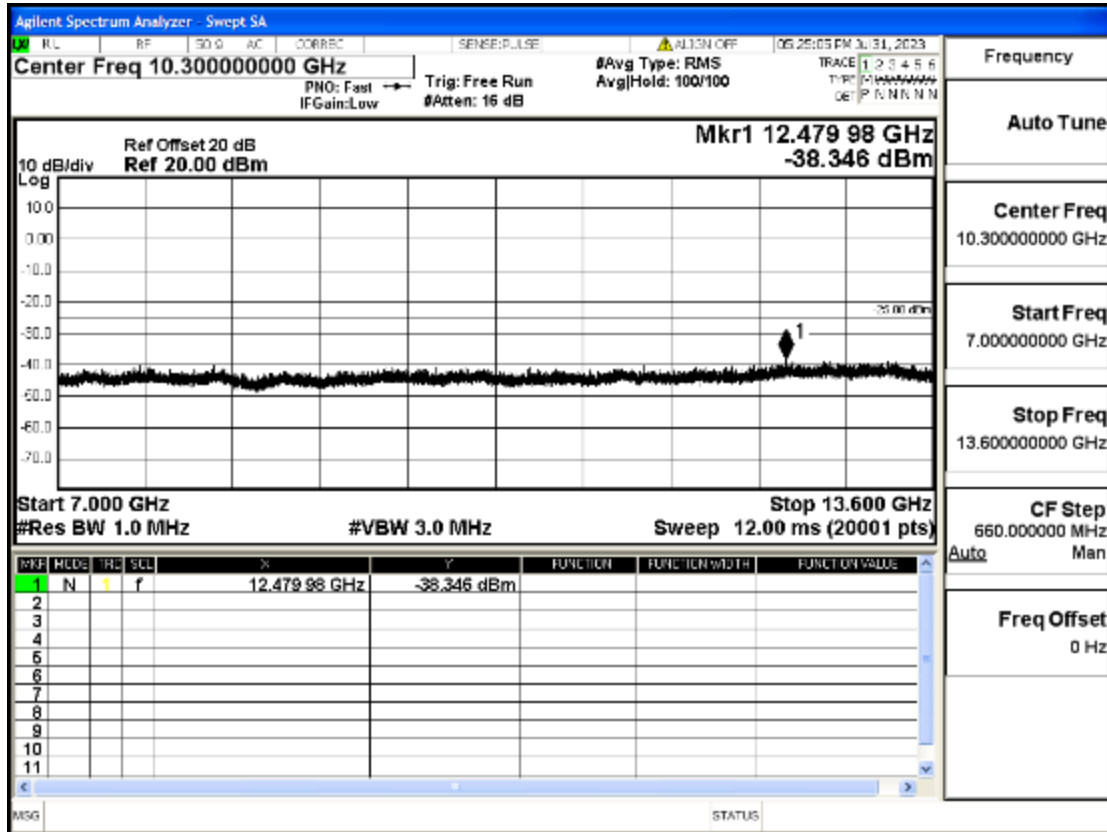

OB7-15-2507.5-QPSK-75#LOW@7GHz-13.6GHz@Pass