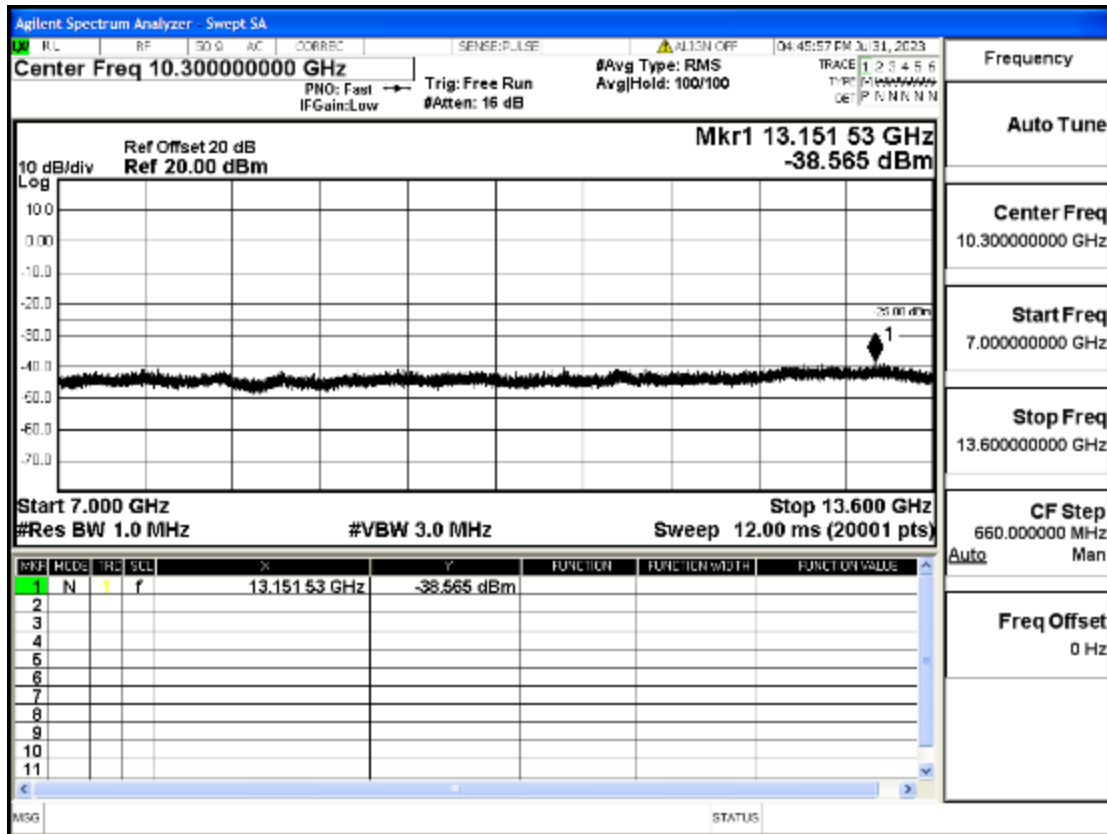

OB7-5-2535-QPSK-25#LOW@7GHz-13.6GHz@Pass