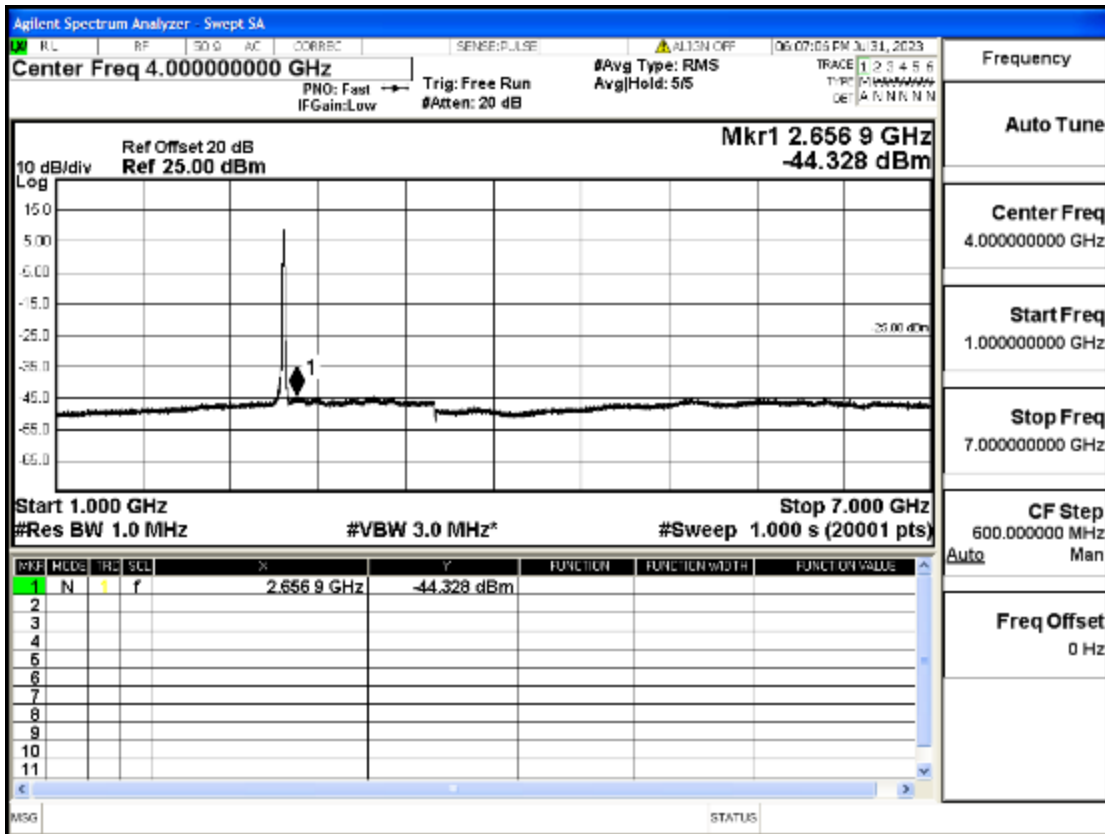

OB7-15-2562.5-Q16-75#LOW@1GHz-7GHz@Pass