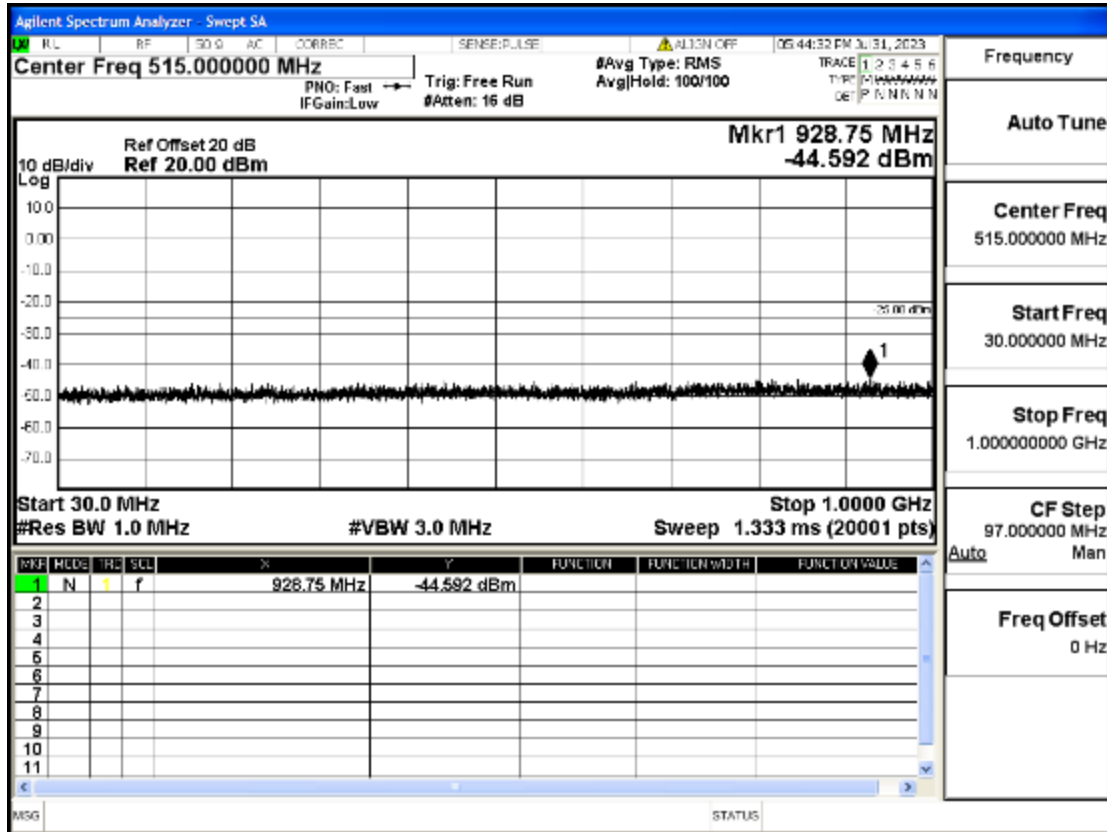

OB7-20-2510-QPSK-100#LOW@30mHz-1GHz@Pass