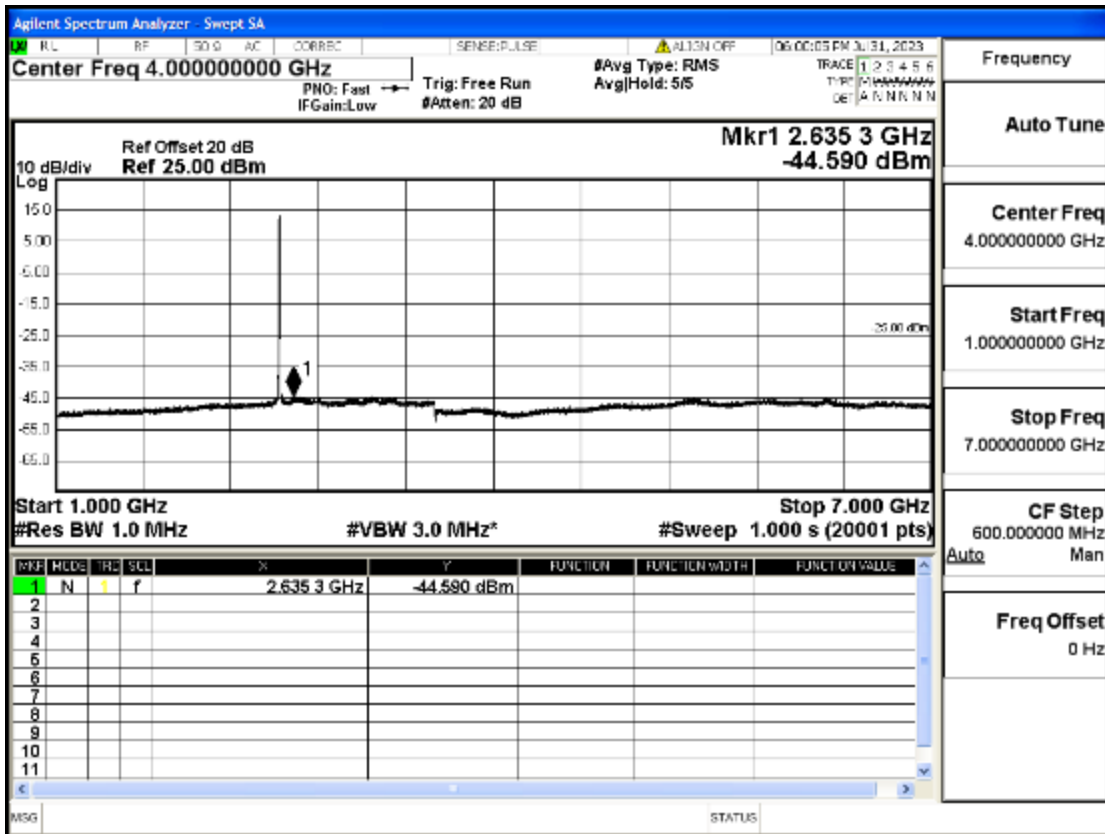

OB7-5-2535-Q16-25#LOW@1GHz-7GHz@Pass