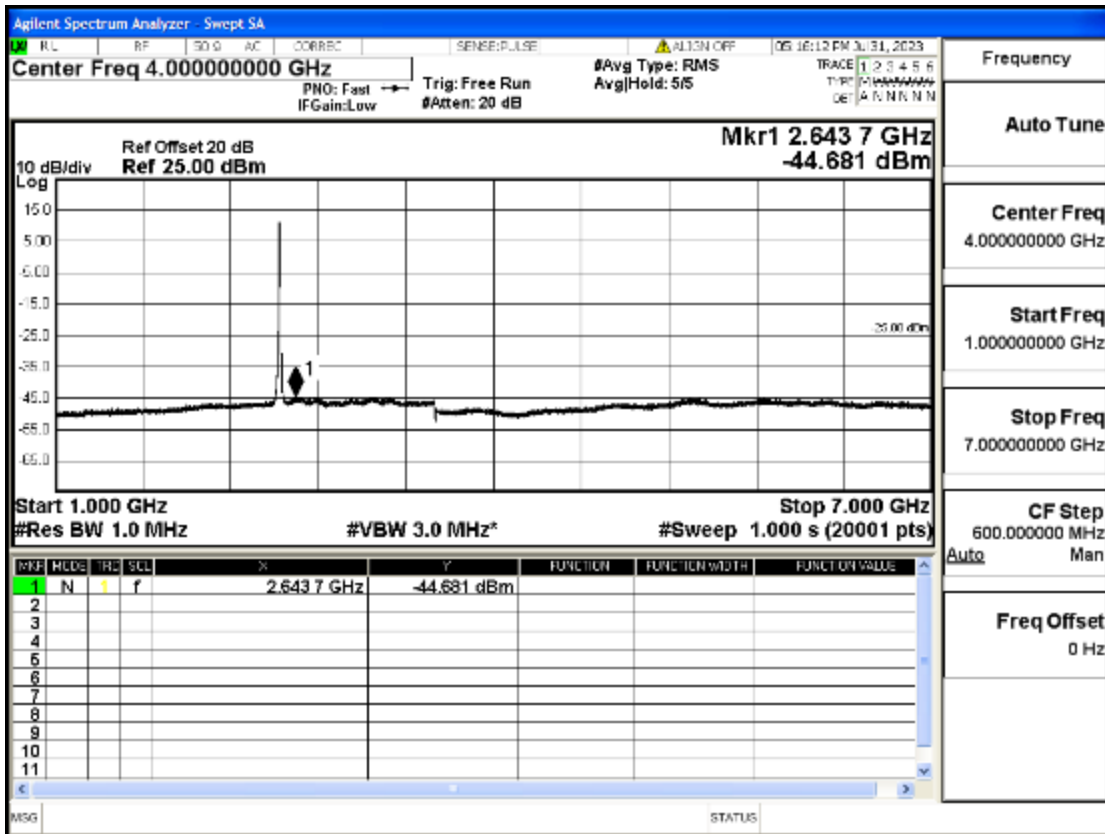

OB7-10-2535-QPSK-50#LOW@1GHz-7GHz@Pass