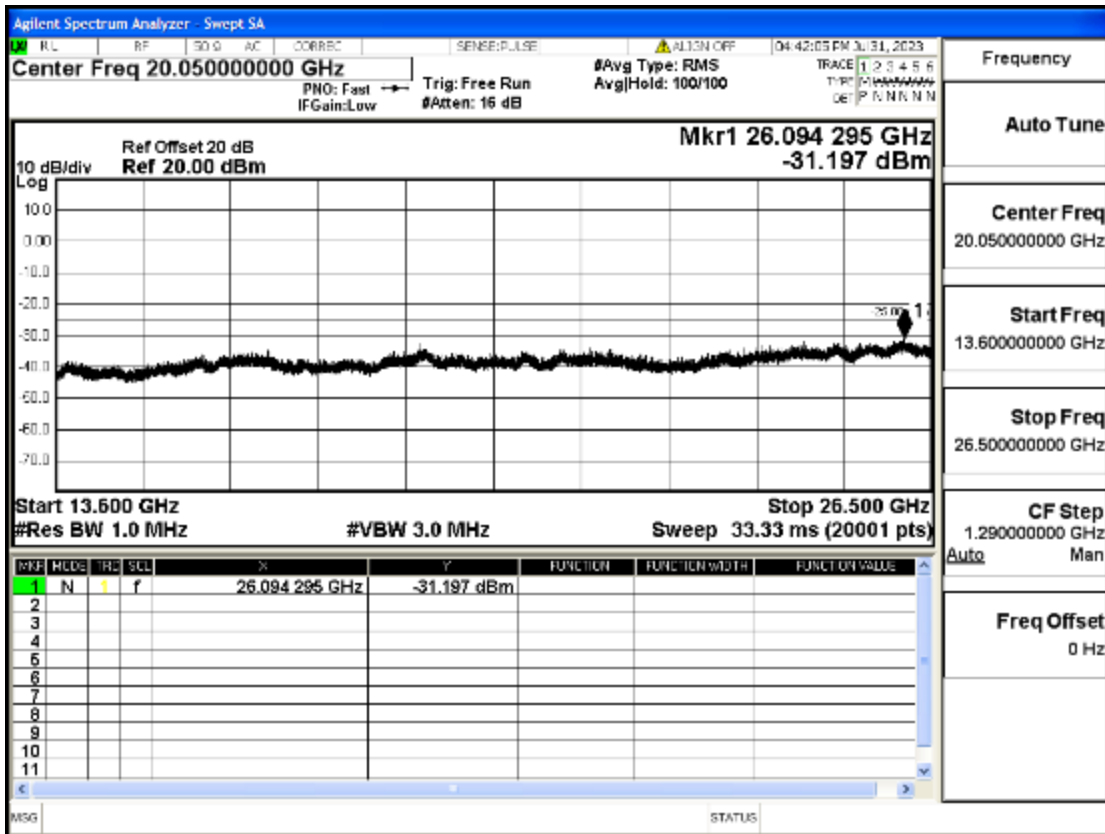

OB7-5-2502.5-QPSK-25#LOW@30mHz-1GHz@Pass

OB7-5-2502.5-QPSK-25#LOW@1GHz-7GHz@Pass

OB7-5-2502.5-QPSK-25#LOW@7GHz-13.6GHz@Pass

OB7-5-2502.5-QPSK-25#LOW@13.6GHz-26.5GHz@Pass

OB7-5-2535-QPSK-25#LOW@30mHz-1GHz@Pass