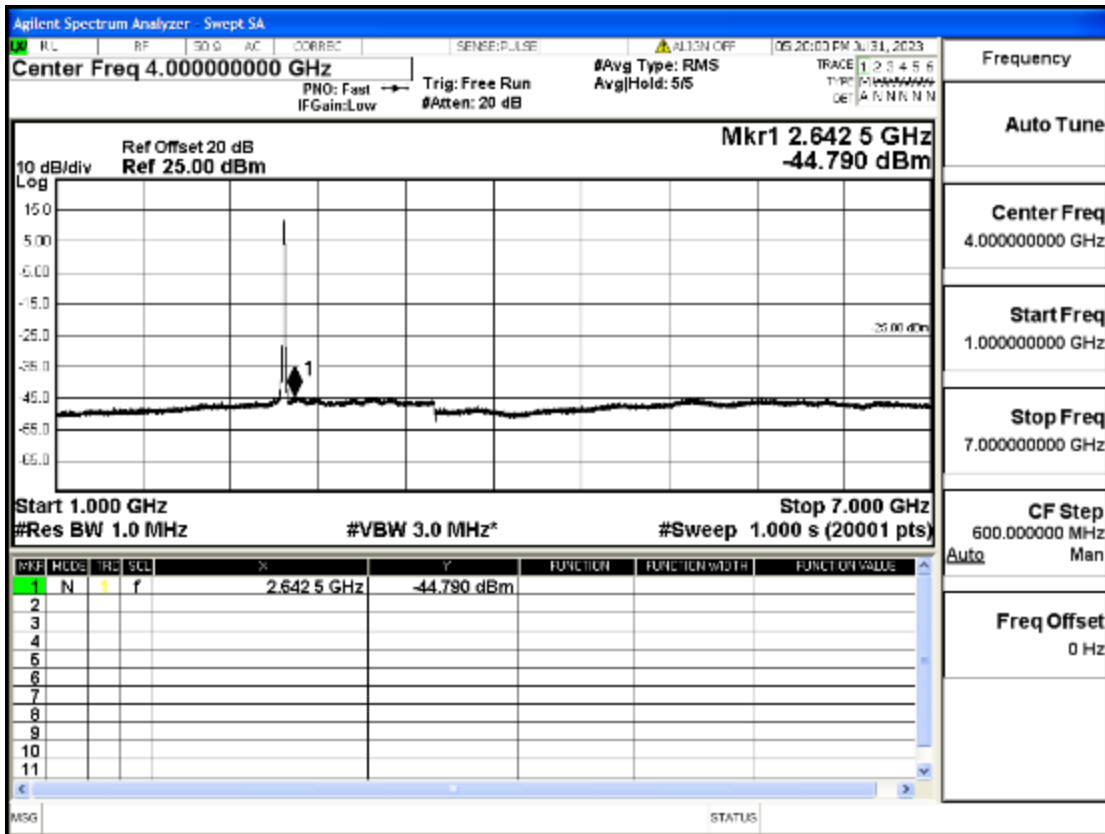

OB7-10-2565-QPSK-50#LOW@1GHz-7GHz@Pass