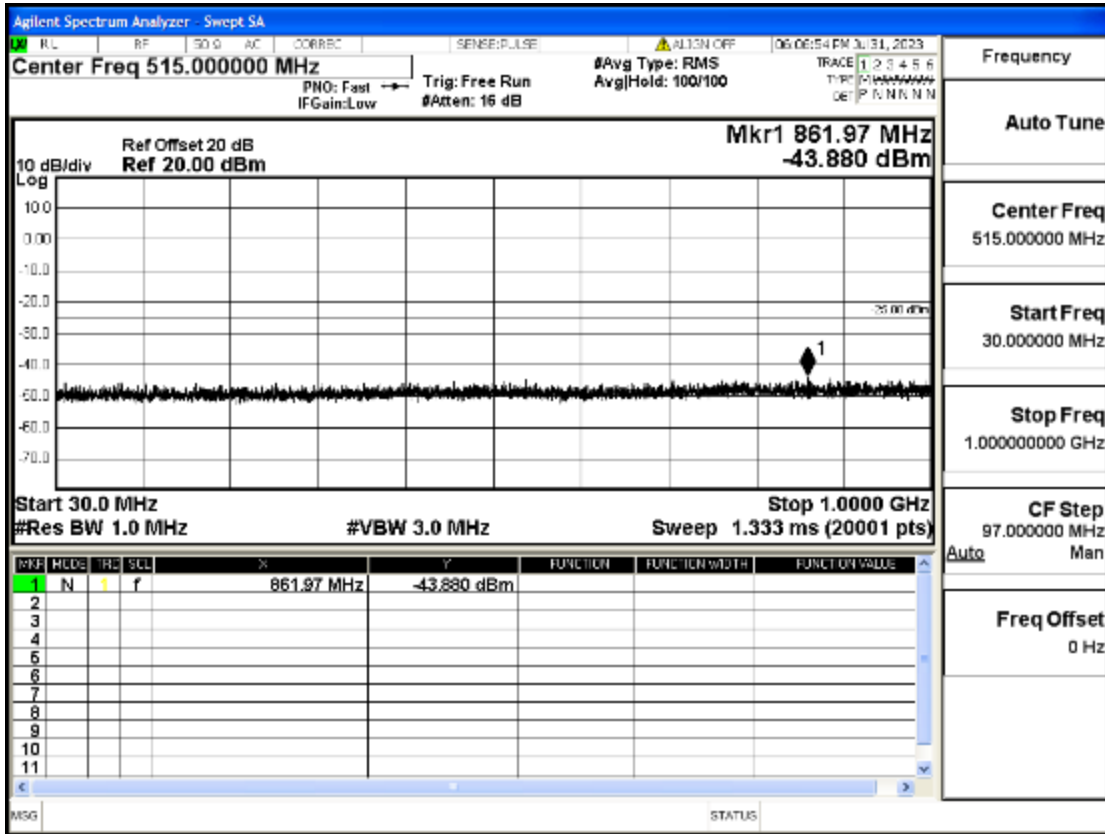

OB7-15-2562.5-Q16-75#LOW@30mHz-1GHz@Pass