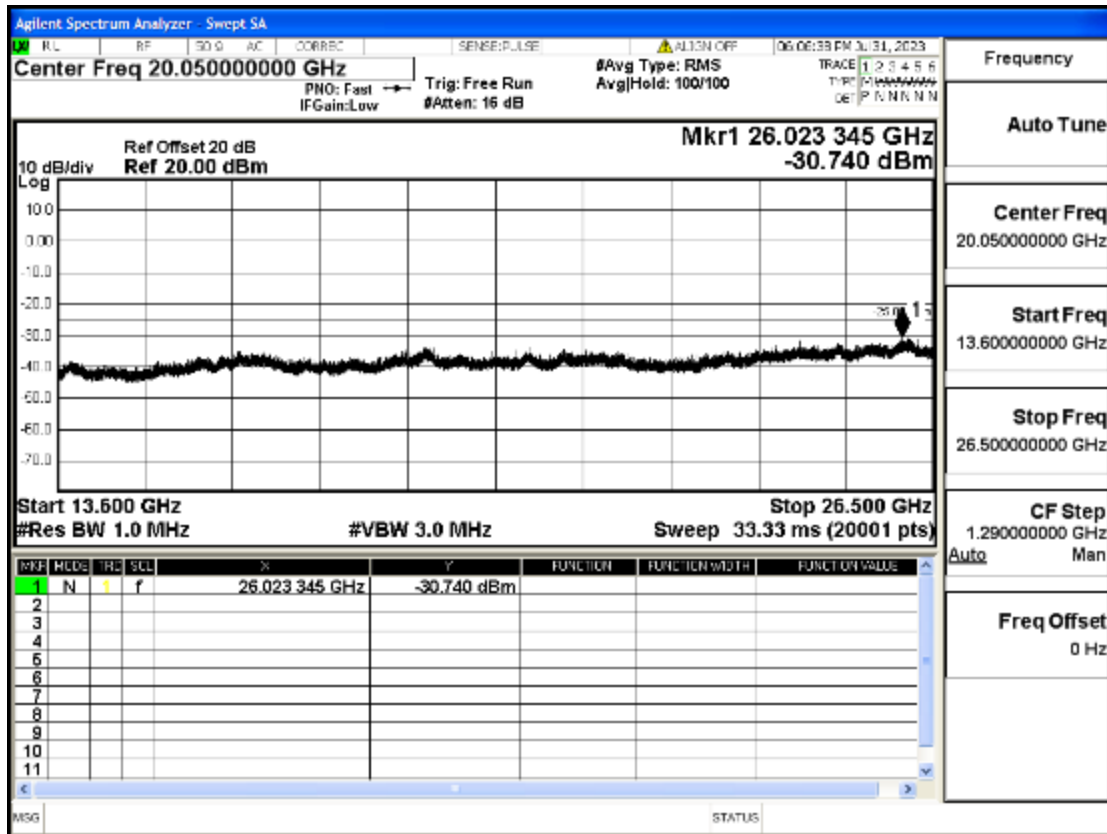

OB7-15-2535-Q16-75#LOW@13.6GHz-26.5GHz@Pass