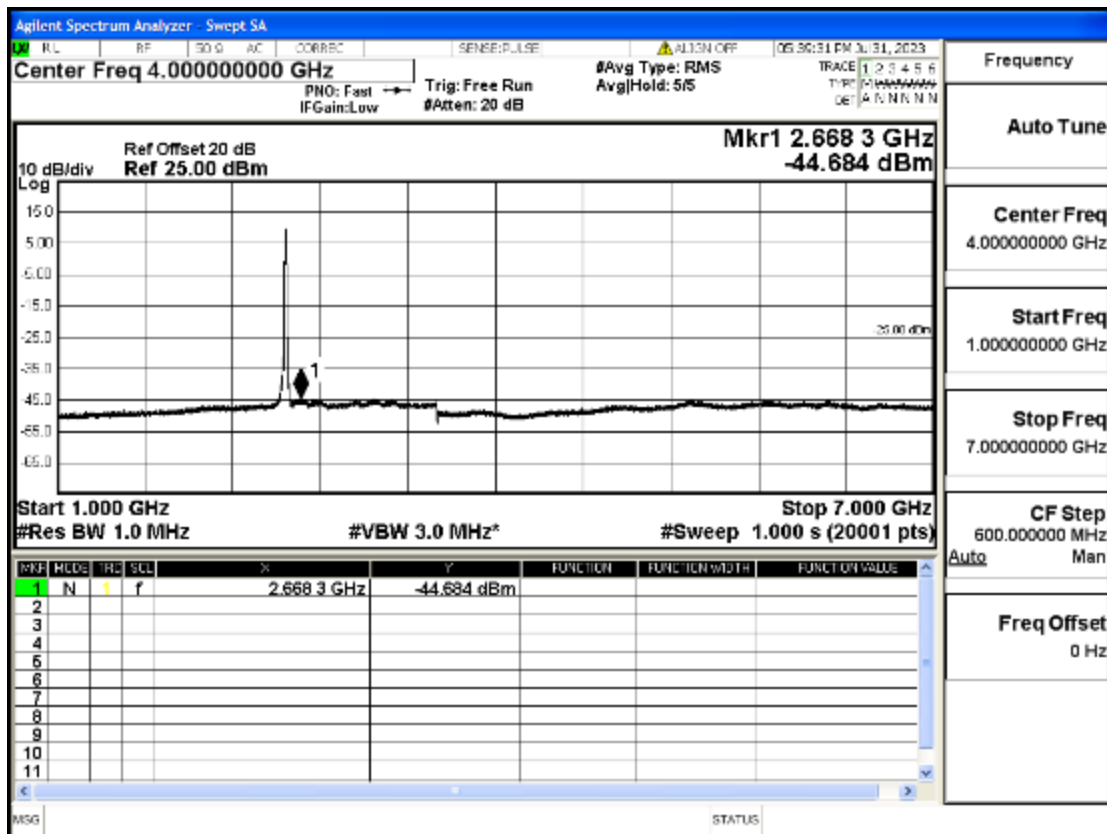

OB7-15-2562.5-QPSK-75#LOW@1GHz-7GHz@Pass