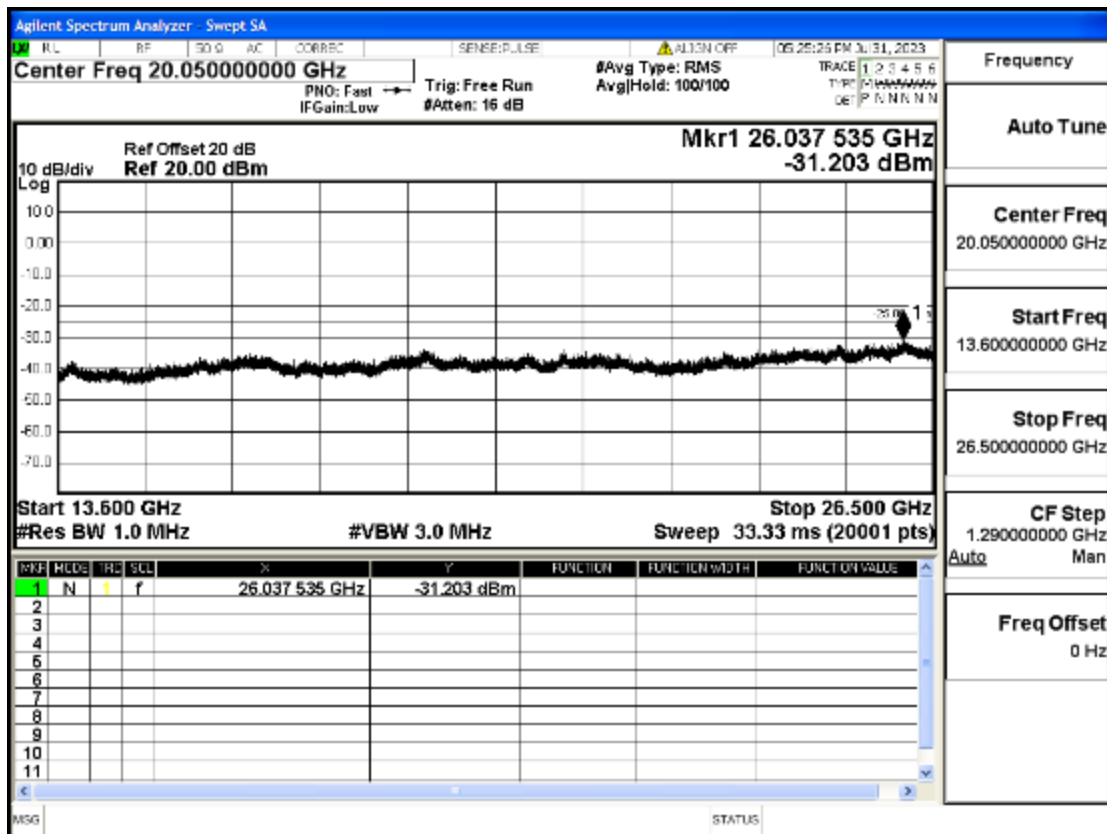

OB7-15-2507.5-QPSK-75#LOW@13.6GHz-26.5GHz@Pass