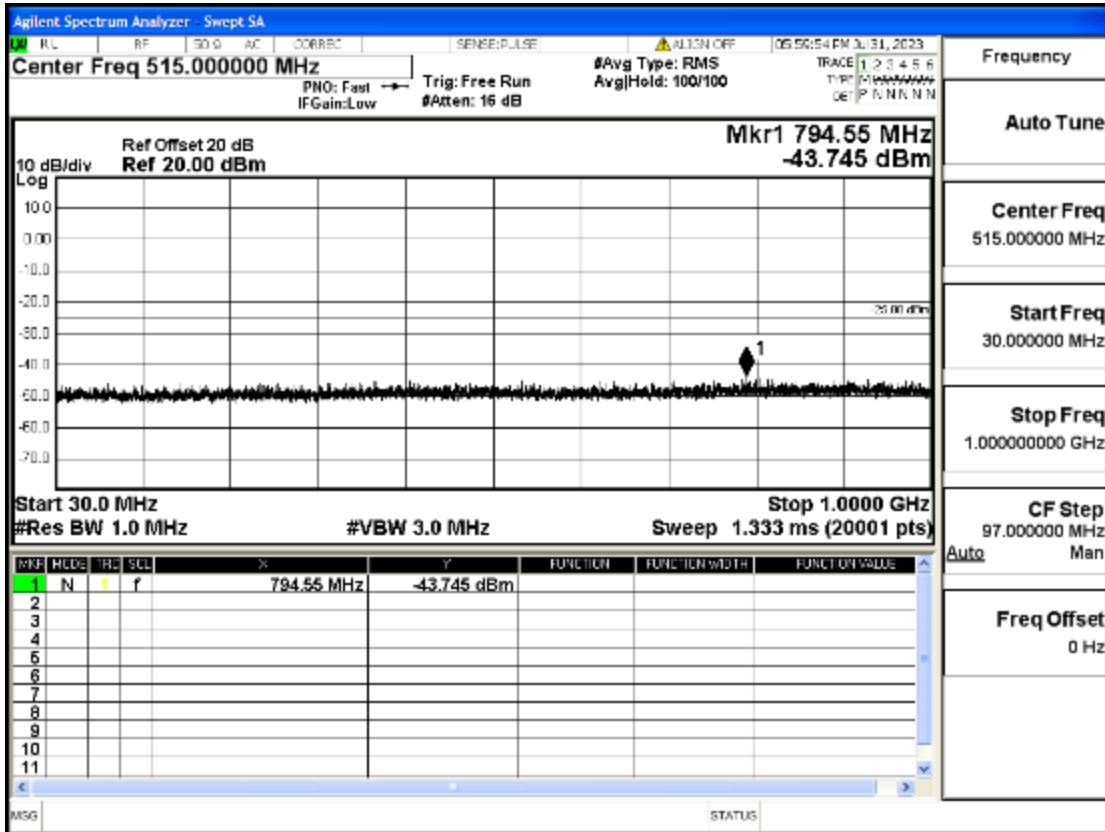

OB7-5-2535-Q16-25#LOW@30mHz-1GHz@Pass