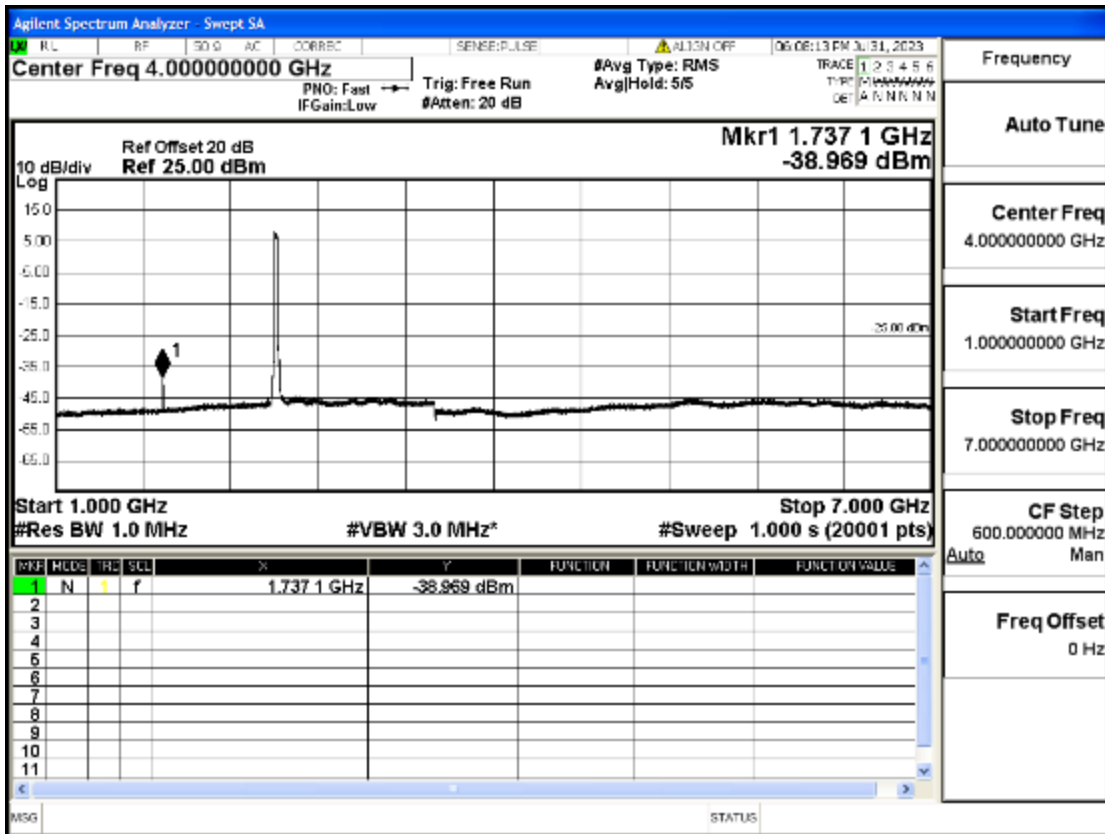

OB7-20-2510-Q16-100#LOW@1GHz-7GHz@Pass