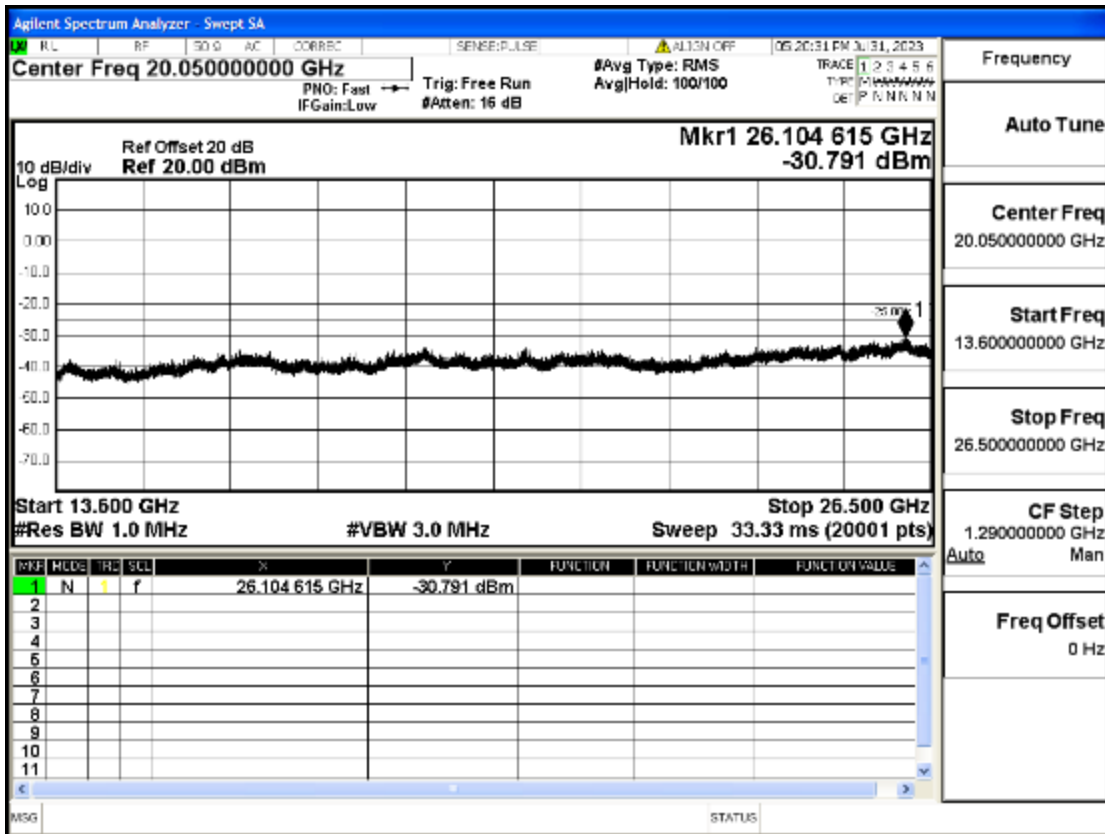

OB7-10-2565-QPSK-50#LOW@13.6GHz-26.5GHz@Pass