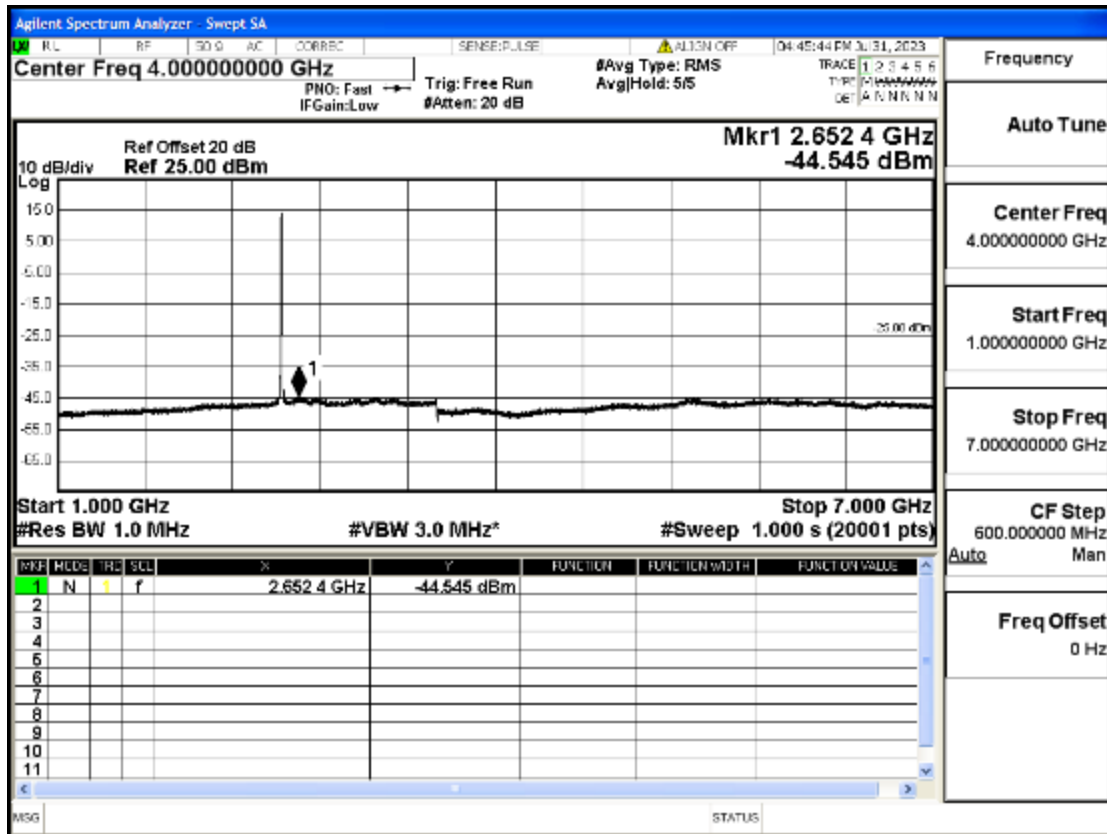

OB7-5-2535-QPSK-25#LOW@1GHz-7GHz@Pass