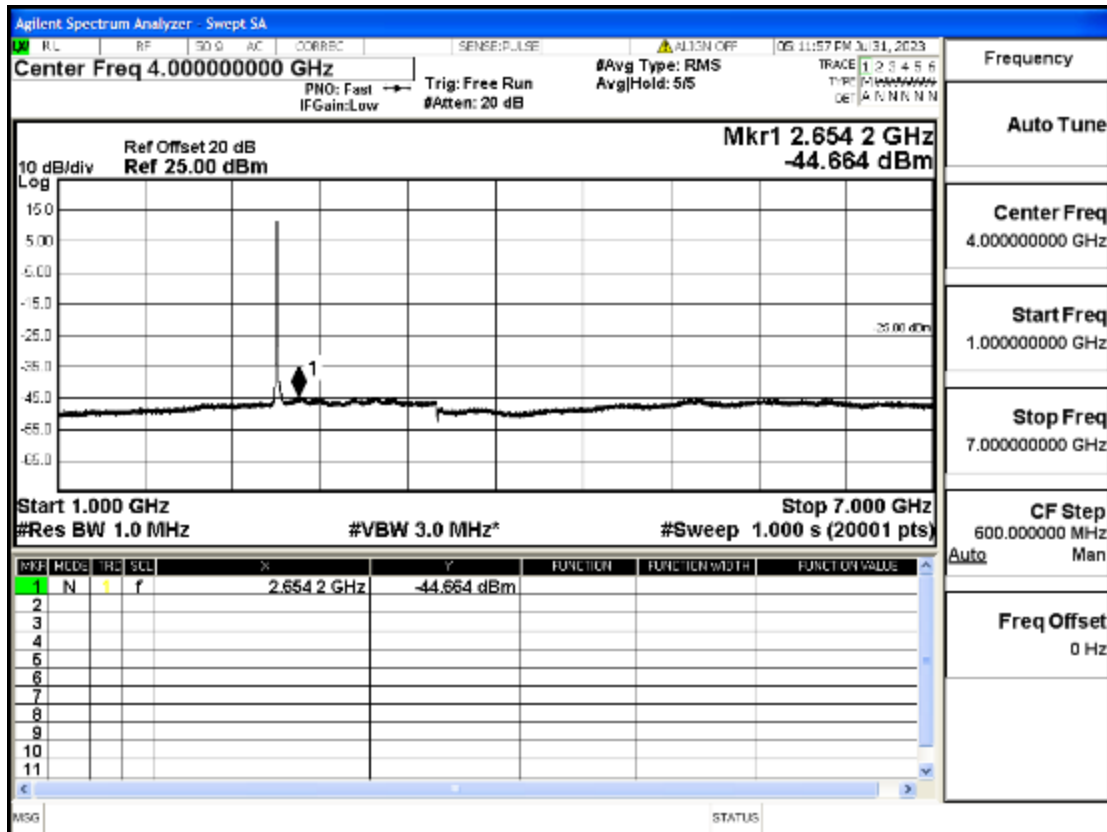

OB7-10-2505-QPSK-50#LOW@1GHz-7GHz@Pass