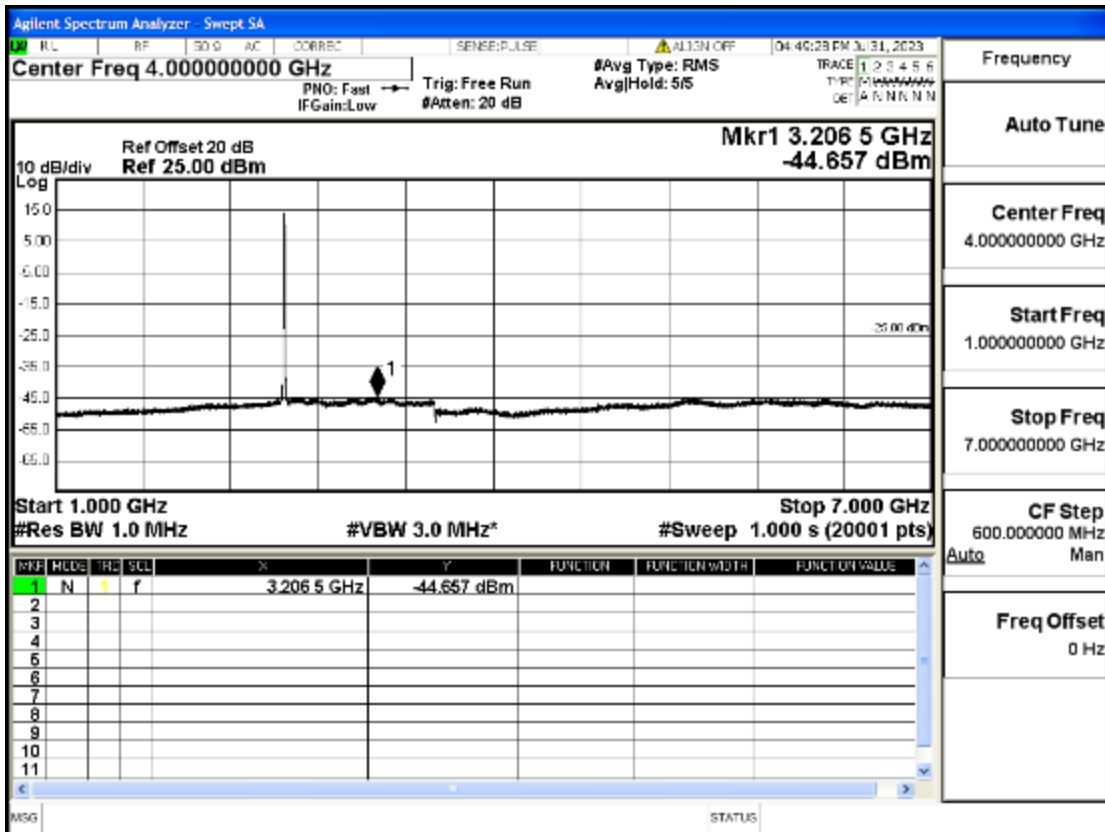

OB7-5-2535-QPSK-25#LOW@1GHz-7GHz@Pass

OB7-5-2535-QPSK-25#LOW@7GHz-13.6GHz@Pass

OB7-5-2535-QPSK-25#LOW@13.6GHz-26.5GHz@Pass

OB7-5-2567.5-QPSK-25#LOW@30mHz-1GHz@Pass

OB7-5-2567.5-QPSK-25#LOW@1GHz-7GHz@Pass

OB7-5-2567.5-QPSK-25#LOW@7GHz-13.6GHz@Pass