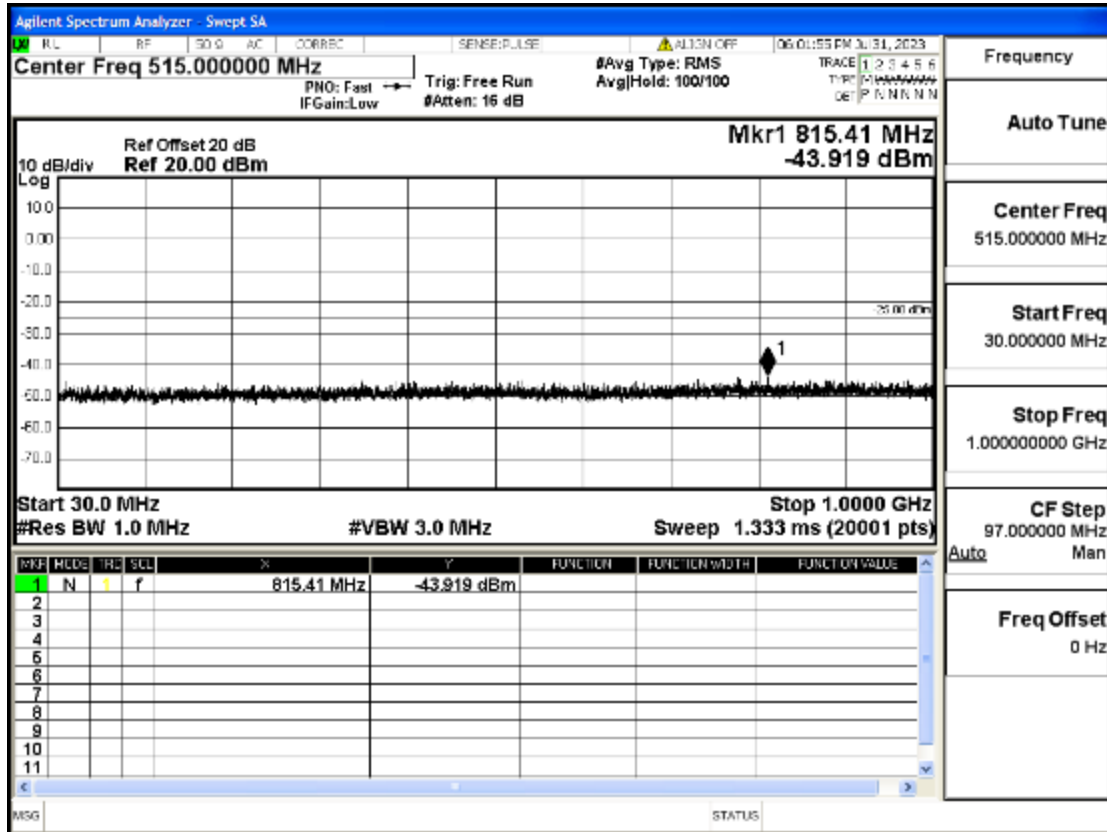

OB7-5-2567.5-Q16-25#LOW@1GHz-7GHz@Pass

OB7-5-2567.5-Q16-25#LOW@7GHz-13.6GHz@Pass

OB7-5-2567.5-Q16-25#LOW@13.6GHz-26.5GHz@Pass

OB7-10-2505-Q16-50#LOW@30mHz-1GHz@Pass

OB7-10-2505-Q16-50#LOW@1GHz-7GHz@Pass

OB7-10-2505-Q16-50#LOW@7GHz-13.6GHz@Pass