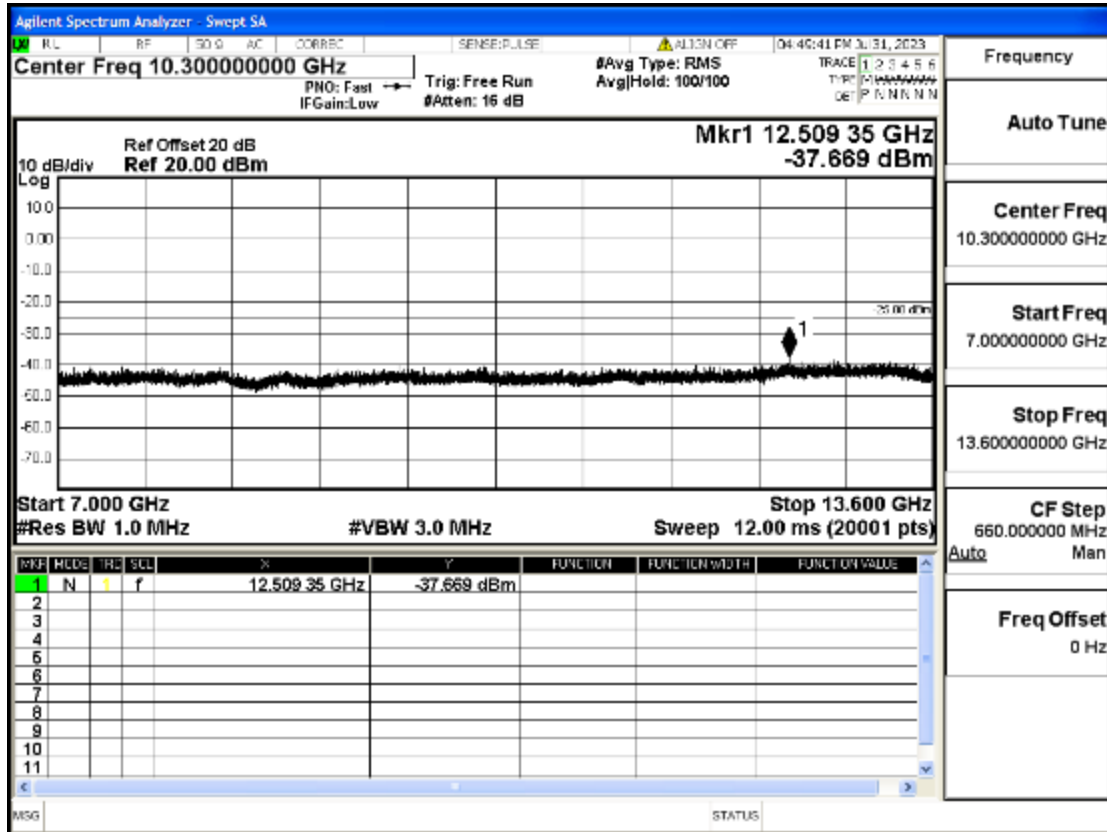

OB7-5-2535-QPSK-25#LOW@1GHz-7GHz@Pass

OB7-5-2535-QPSK-25#LOW@7GHz-13.6GHz@Pass

OB7-5-2535-QPSK-25#LOW@13.6GHz-26.5GHz@Pass

OB7-5-2567.5-QPSK-25#LOW@30mHz-1GHz@Pass

OB7-5-2567.5-QPSK-25#LOW@1GHz-7GHz@Pass

OB7-5-2567.5-QPSK-25#LOW@7GHz-13.6GHz@Pass