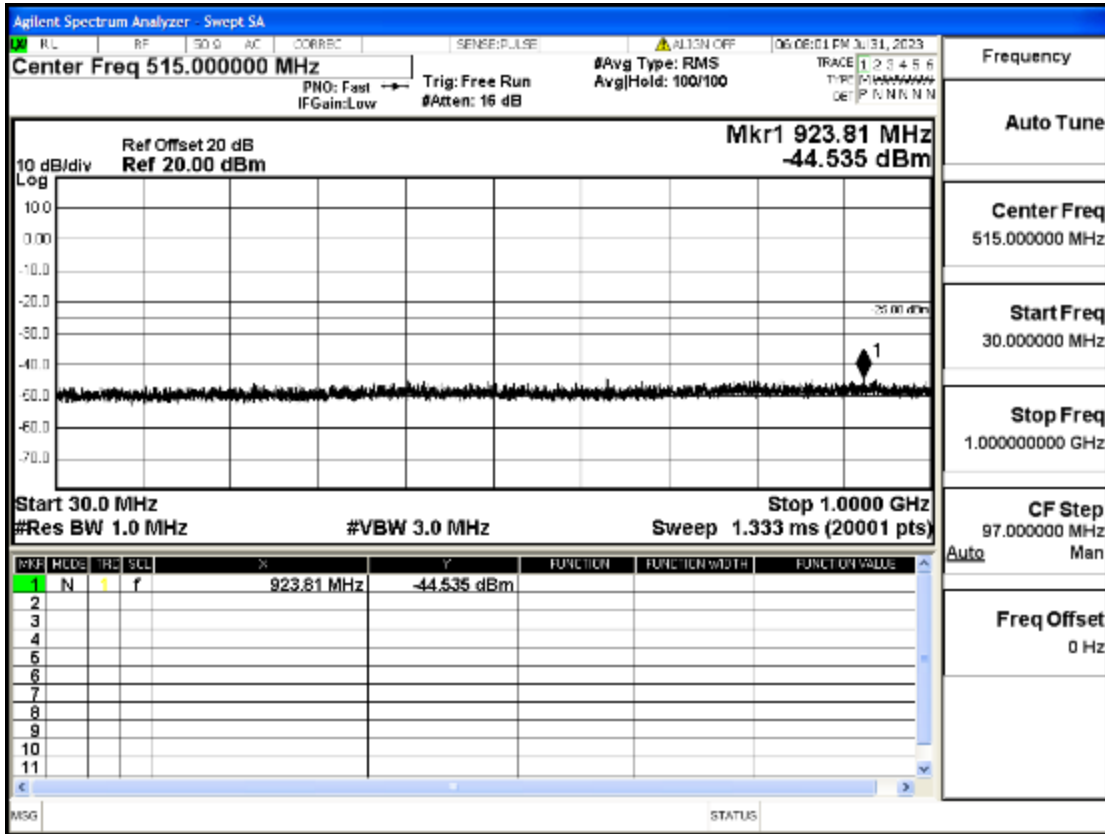

OB7-20-2510-Q16-100#LOW@30mHz-1GHz@Pass