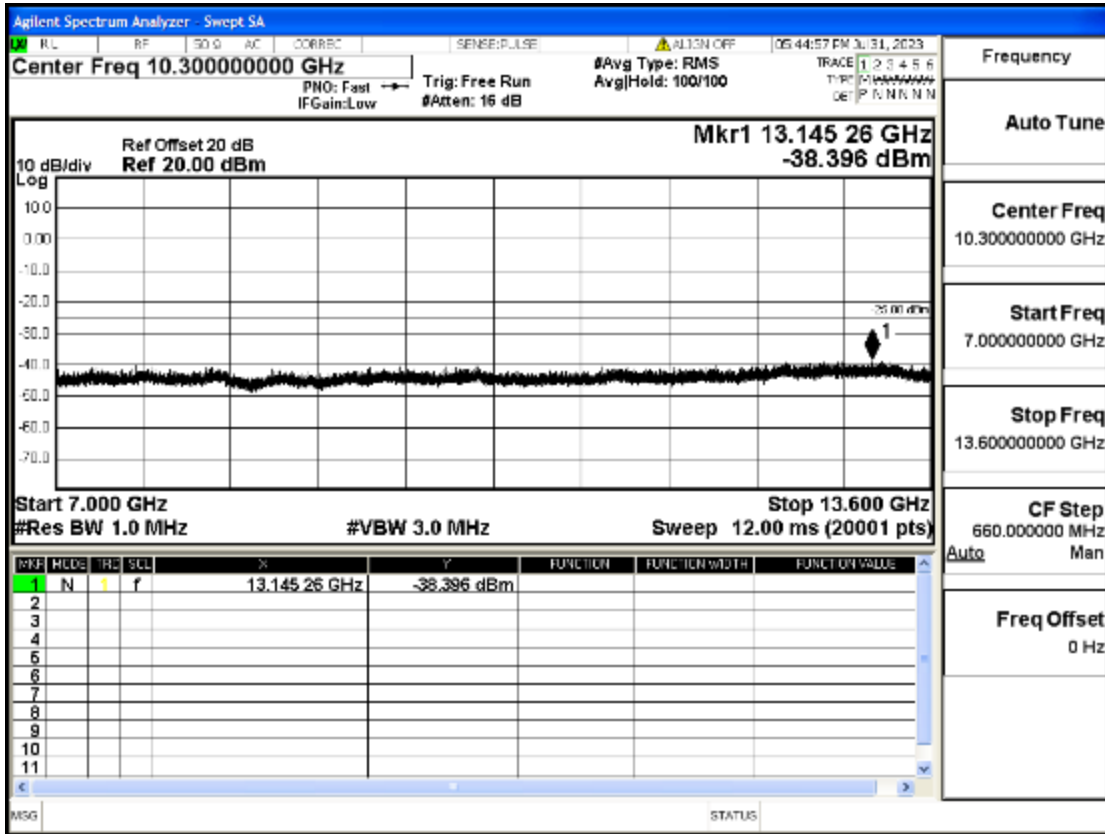

OB7-20-2510-QPSK-100#LOW@7GHz-13.6GHz@Pass