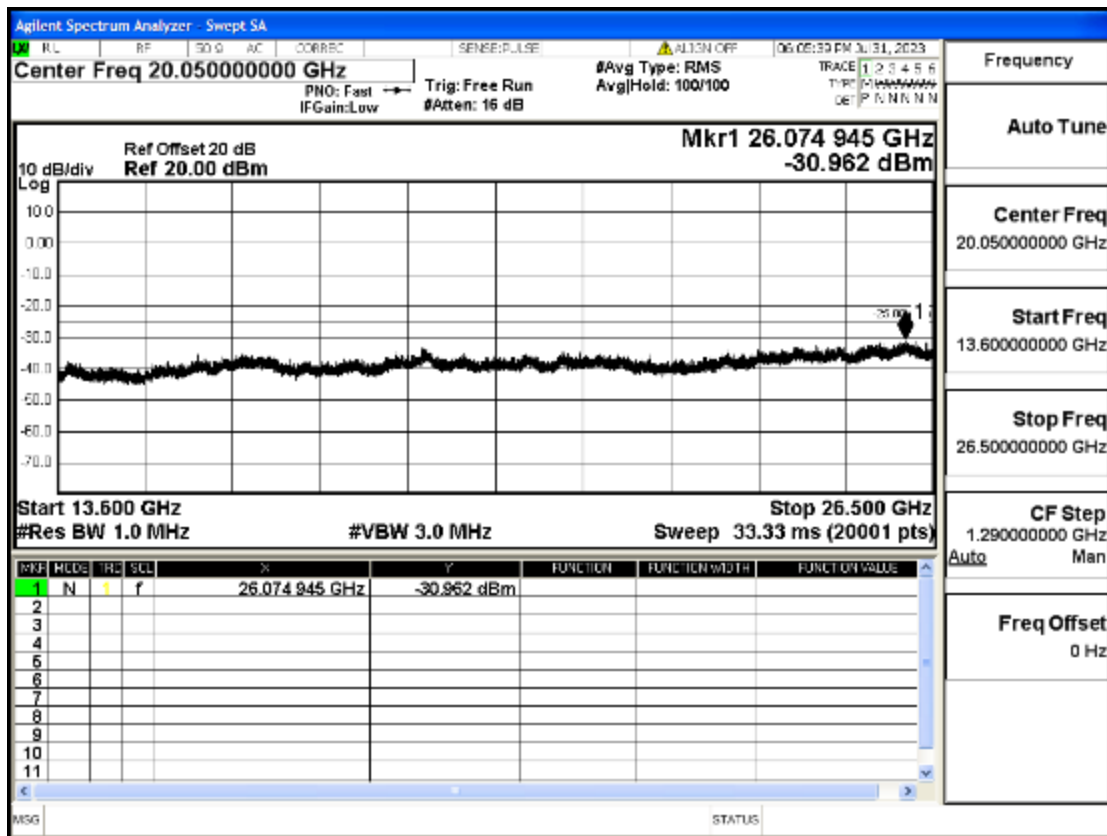

OB7-15-2507.5-Q16-75#LOW@13.6GHz-26.5GHz@Pass