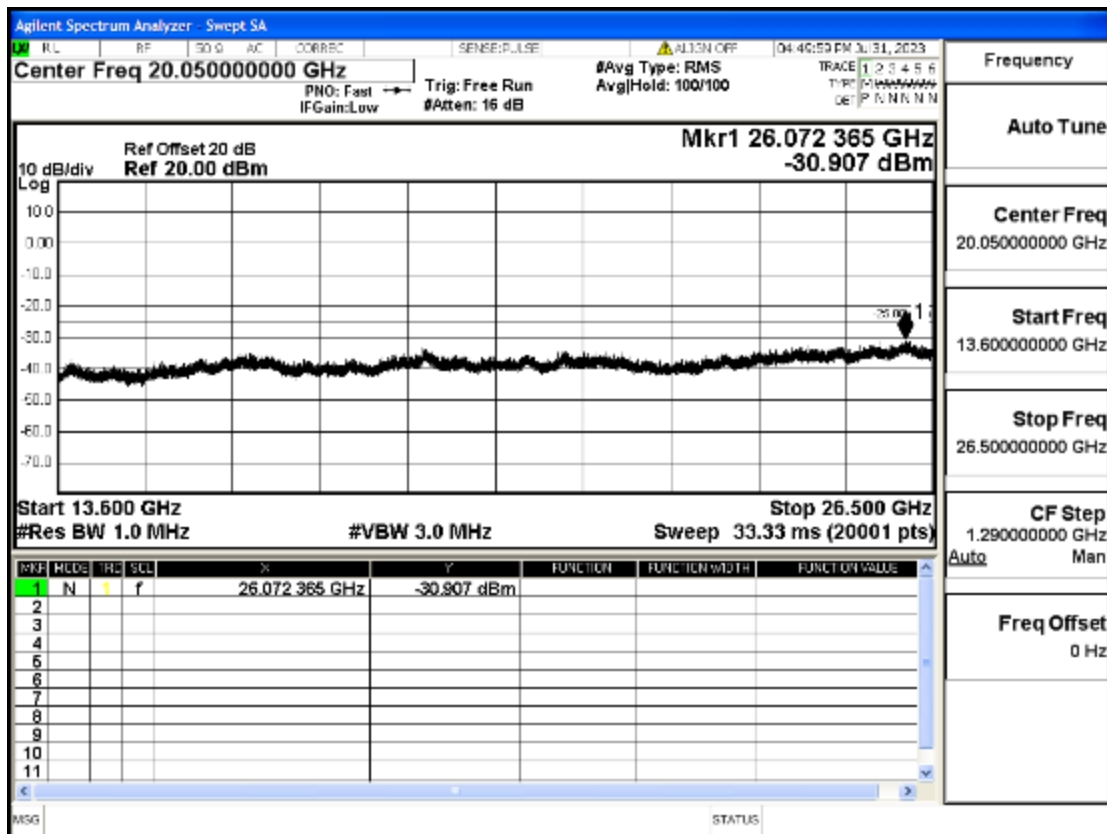

OB7-5-2567.5-QPSK-25#LOW@13.6GHz-26.5GHz@Pass