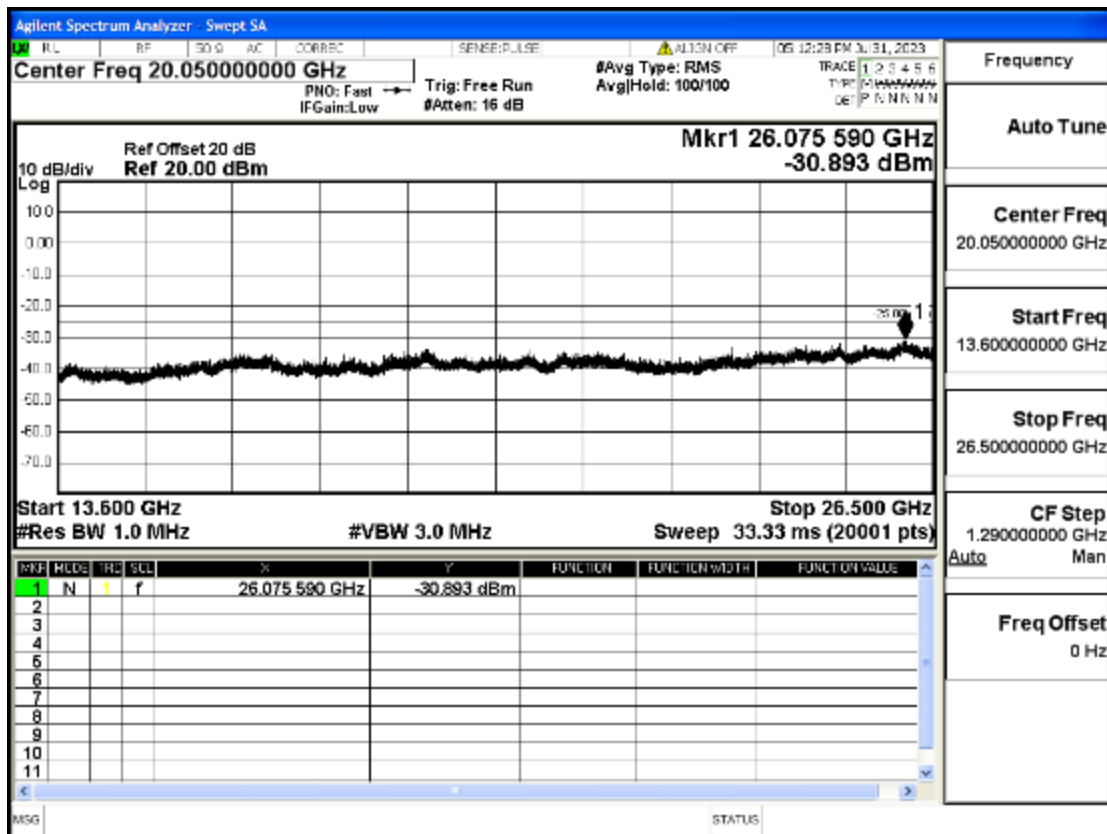

OB7-5-2567.5-QPSK-25#LOW@13.6GHz-26.5GHz@Pass

OB7-10-2505-QPSK-50#LOW@30mHz-1GHz@Pass

OB7-10-2505-QPSK-50#LOW@1GHz-7GHz@Pass

OB7-10-2505-QPSK-50#LOW@7GHz-13.6GHz@Pass

OB7-10-2505-QPSK-50#LOW@13.6GHz-26.5GHz@Pass