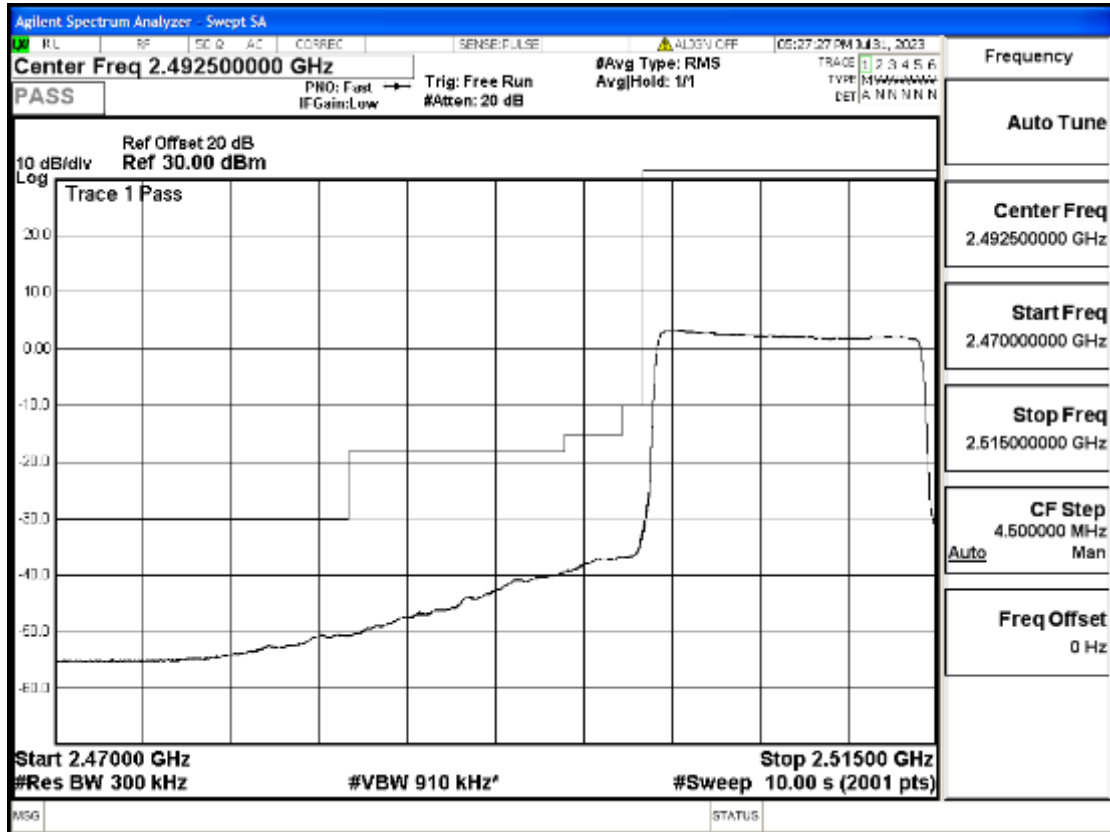

Band7-10-2565-16QAM-50#LOW@Pass

Band7-10-2565-16QAM-1#HIGH@Pass

Band7-15-2507.5-QPSK-75#LOW@Pass

Band7-15-2507.5-QPSK-1#LOW@Pass

Band7-15-2507.5-16QAM-75#LOW@Pass

Band7-15-2507.5-16QAM-1#LOW@Pass

Band7-15-2562.5-QPSK-75#LOW@Pass