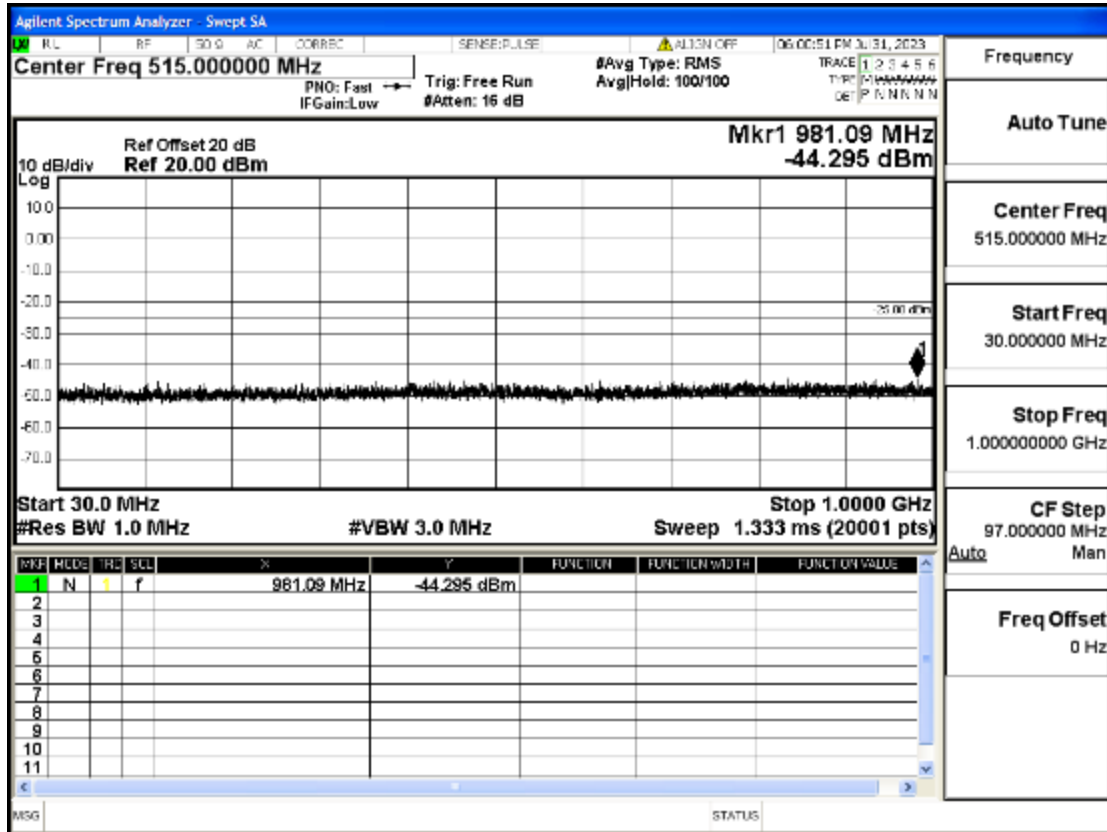

OB7-5-2502.5-Q16-25#LOW@13.6GHz-26.5GHz@Pass

OB7-5-2535-Q16-25#LOW@30mHz-1GHz@Pass

OB7-5-2535-Q16-25#LOW@1GHz-7GHz@Pass

OB7-5-2535-Q16-25#LOW@7GHz-13.6GHz@Pass

OB7-5-2535-Q16-25#LOW@13.6GHz-26.5GHz@Pass

OB7-5-2567.5-Q16-25#LOW@30mHz-1GHz@Pass