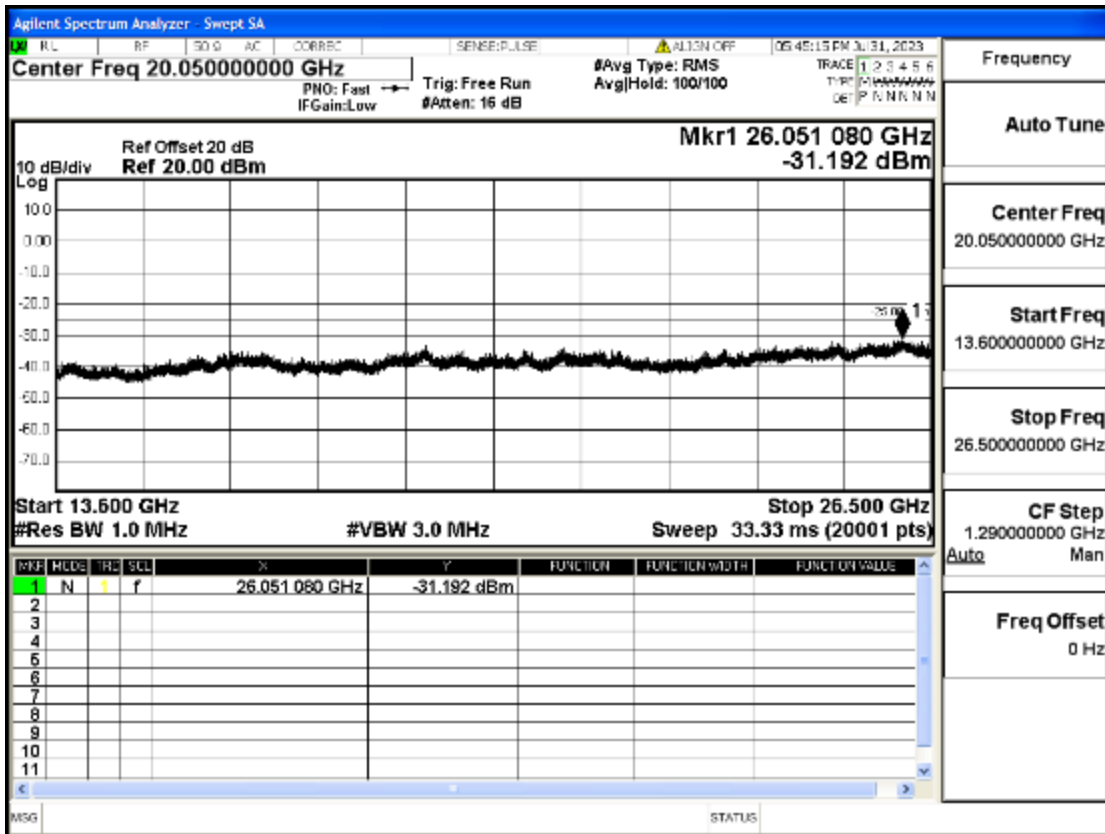

OB7-20-2510-QPSK-100#LOW@30mHz-1GHz@Pass

OB7-20-2510-QPSK-100#LOW@1GHz-7GHz@Pass

OB7-20-2510-QPSK-100#LOW@7GHz-13.6GHz@Pass

OB7-20-2510-QPSK-100#LOW@13.6GHz-26.5GHz@Pass

OB7-20-2535-QPSK-100#LOW@30mHz-1GHz@Pass