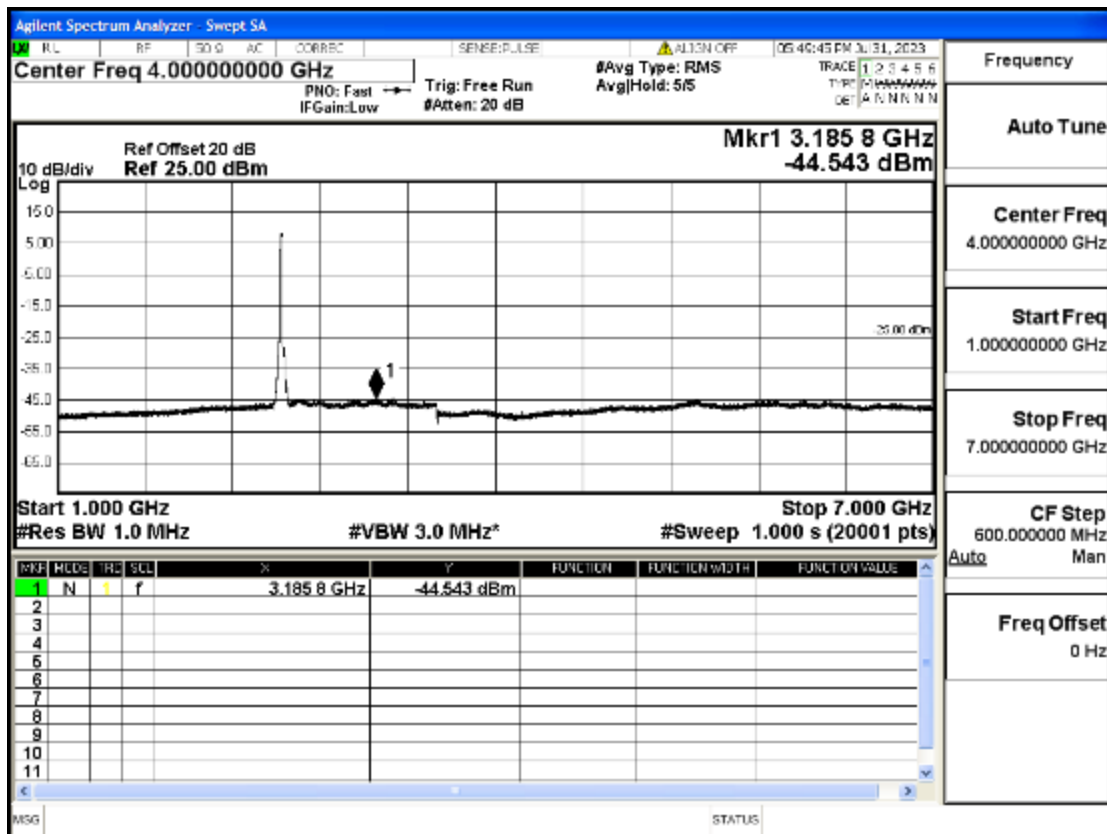

OB7-20-2535-QPSK-100#LOW@1GHz-7GHz@Pass