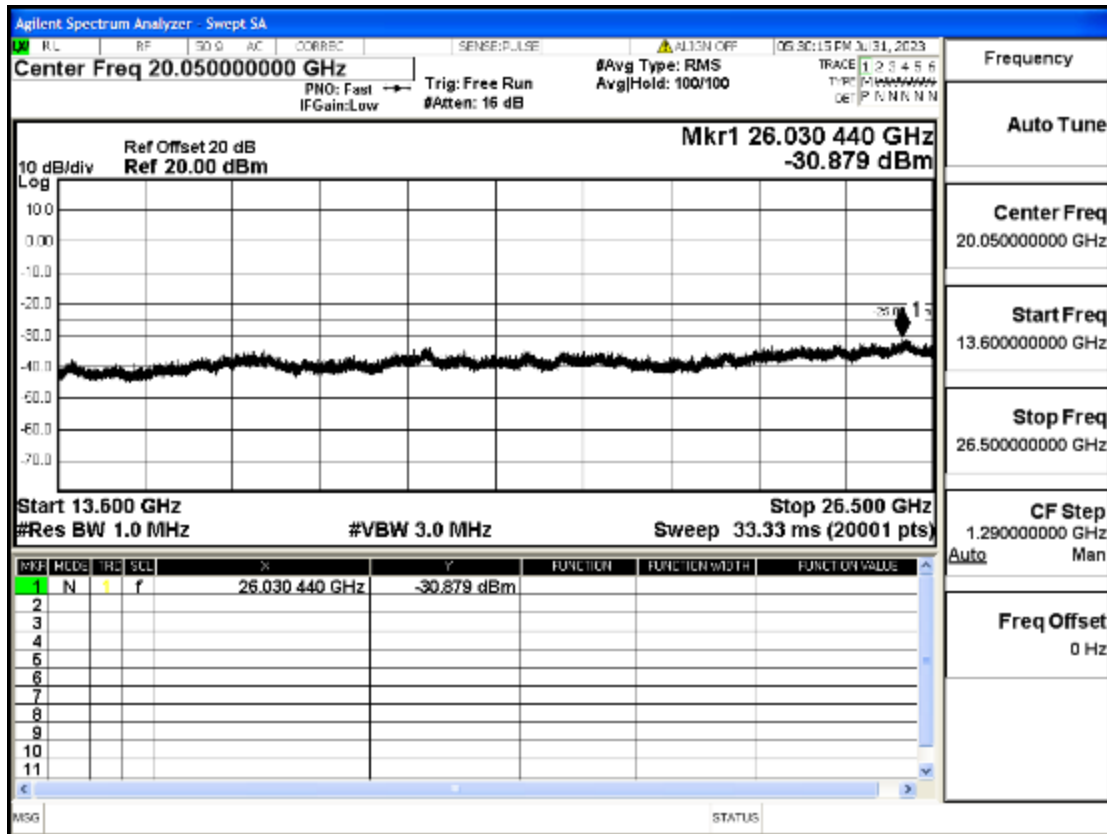

OB7-15-2535-QPSK-75#LOW@13.6GHz-26.5GHz@Pass