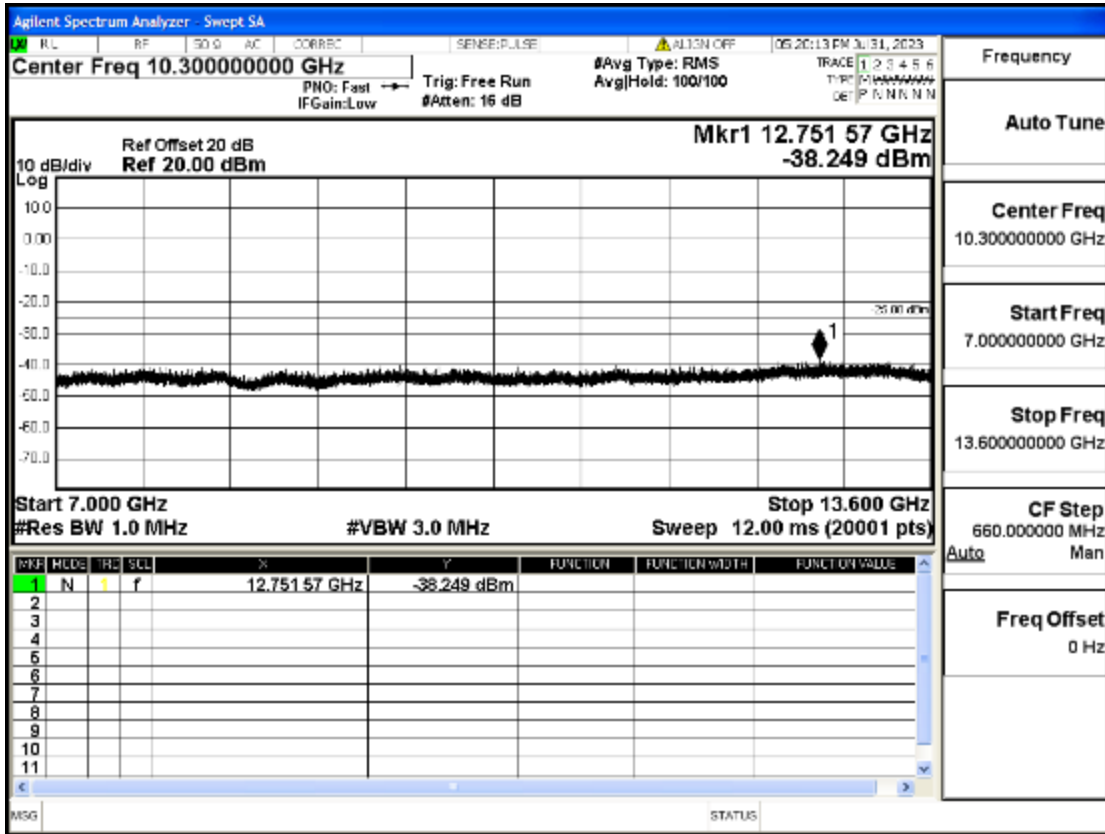

OB7-10-2565-QPSK-50#LOW@7GHz-13.6GHz@Pass