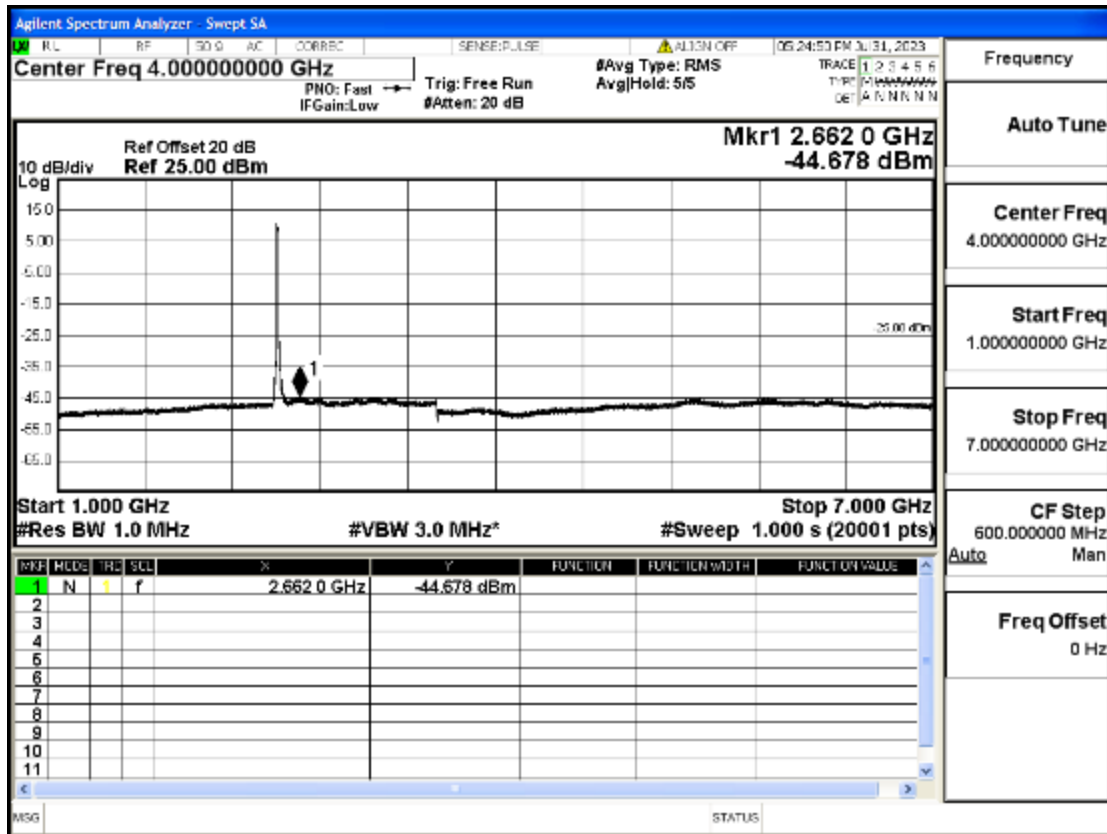

OB7-10-2565-QPSK-50#LOW@1GHz-7GHz@Pass

OB7-10-2565-QPSK-50#LOW@7GHz-13.6GHz@Pass

OB7-10-2565-QPSK-50#LOW@13.6GHz-26.5GHz@Pass

OB7-15-2507.5-QPSK-75#LOW@30mHz-1GHz@Pass

OB7-15-2507.5-QPSK-75#LOW@1GHz-7GHz@Pass