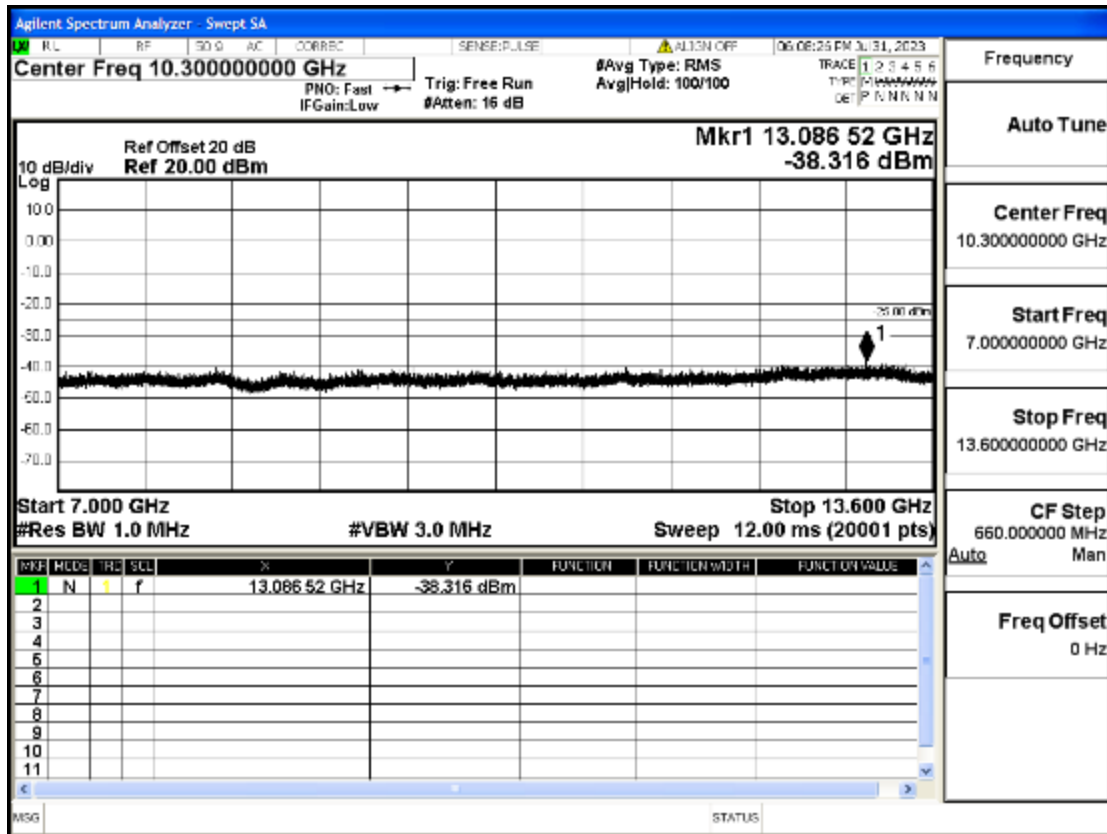

OB7-20-2510-Q16-100#LOW@7GHz-13.6GHz@Pass