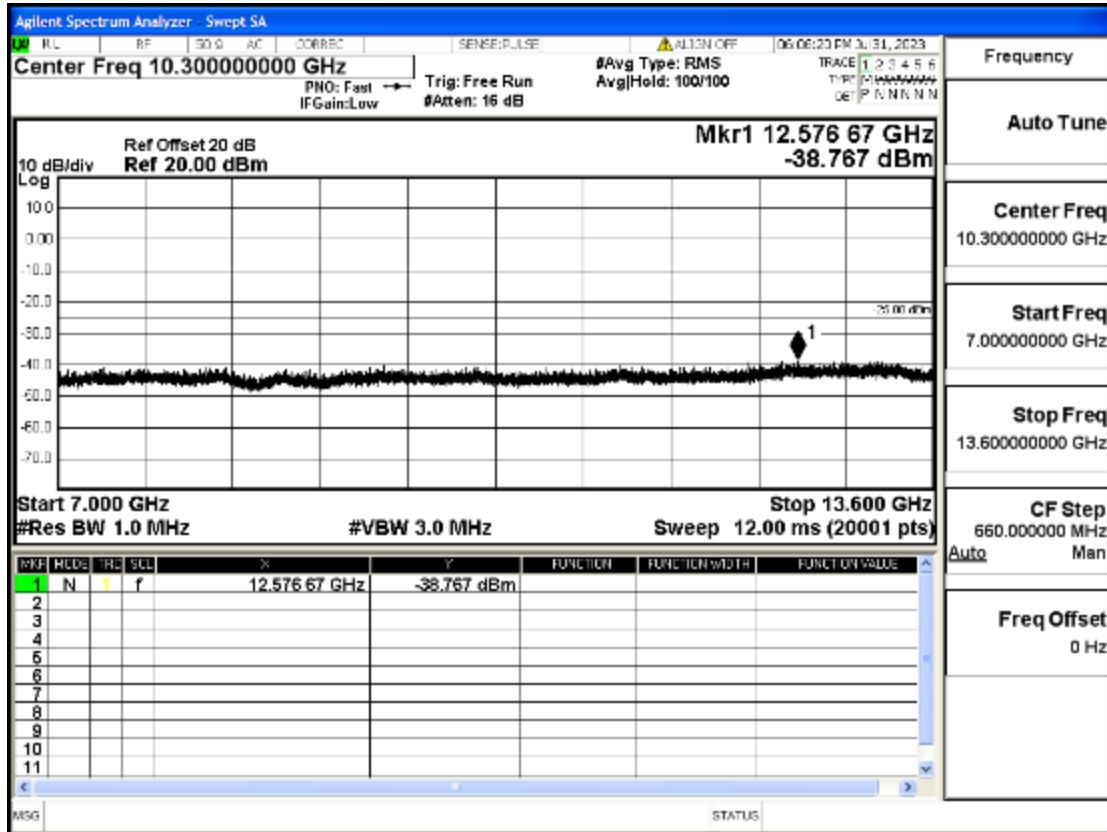

OB7-15-2507.5-Q16-75#LOW@7GHz-13.6GHz@Pass

OB7-15-2507.5-Q16-75#LOW@13.6GHz-26.5GHz@Pass

OB7-15-2535-Q16-75#LOW@30mHz-1GHz@Pass

OB7-15-2535-Q16-75#LOW@1GHz-7GHz@Pass

OB7-15-2535-Q16-75#LOW@7GHz-13.6GHz@Pass