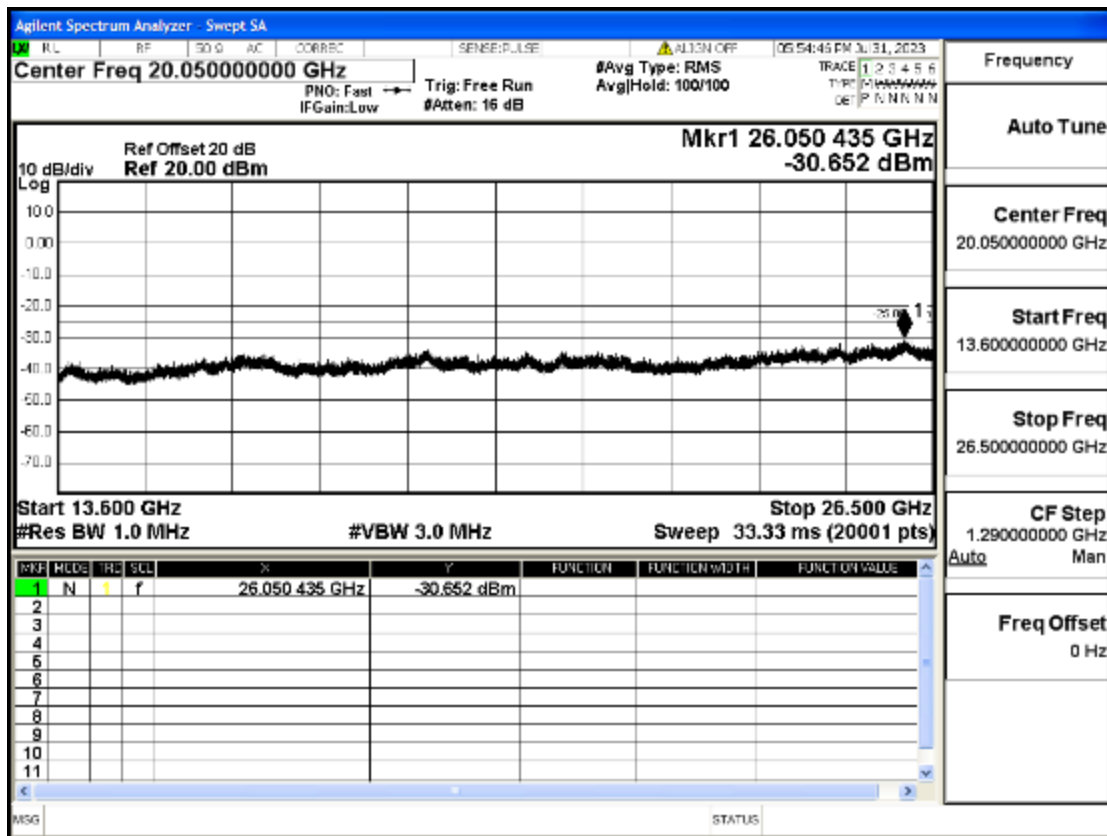

OB7-20-2560-QPSK-100#LOW@13.6GHz-26.5GHz@Pass