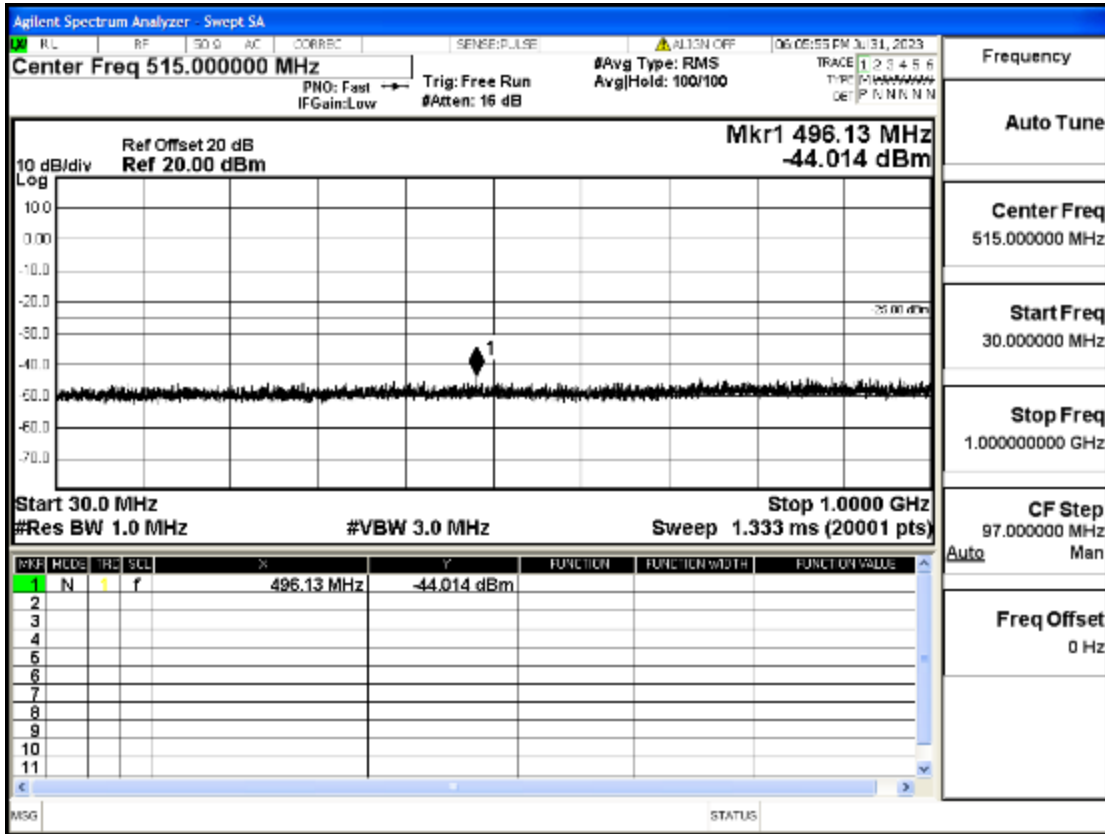

OB7-15-2535-Q16-75#LOW@30mHz-1GHz@Pass