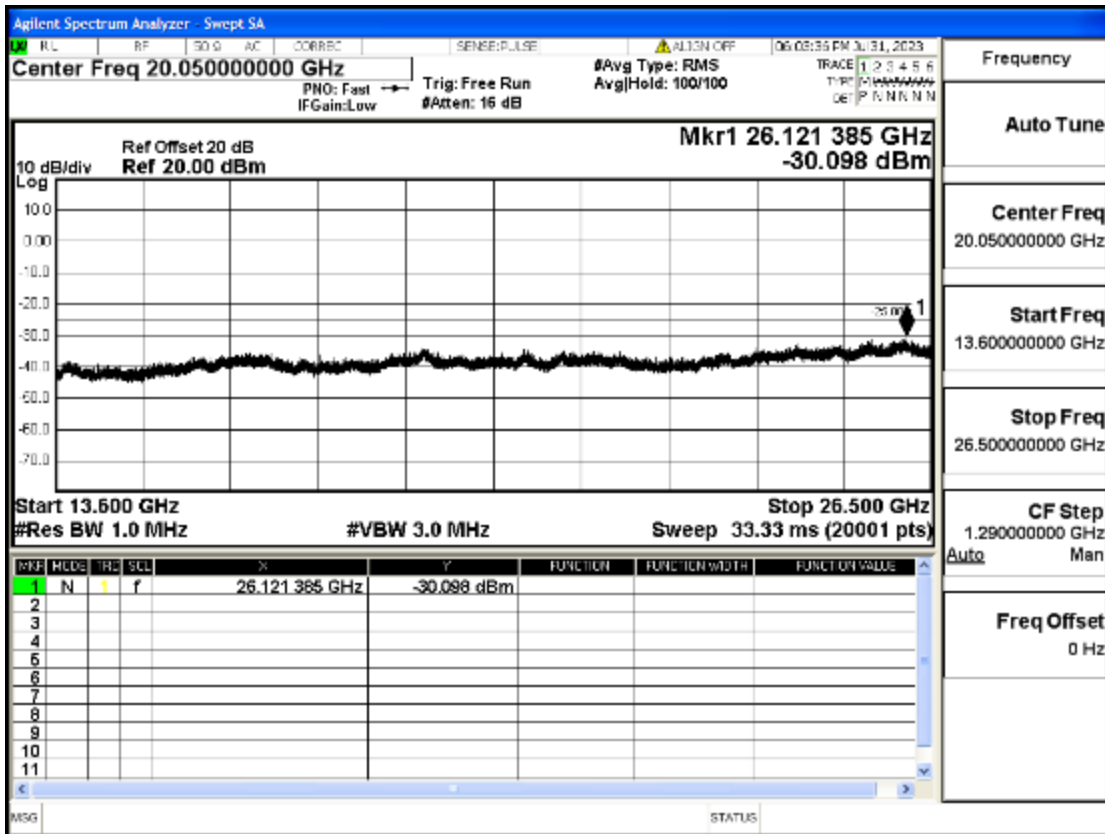

OB7-10-2505-Q16-50#LOW@13.6GHz-26.5GHz@Pass

OB7-10-2535-Q16-50#LOW@30mHz-1GHz@Pass

OB7-10-2535-Q16-50#LOW@1GHz-7GHz@Pass

OB7-10-2535-Q16-50#LOW@7GHz-13.6GHz@Pass

OB7-10-2535-Q16-50#LOW@13.6GHz-26.5GHz@Pass