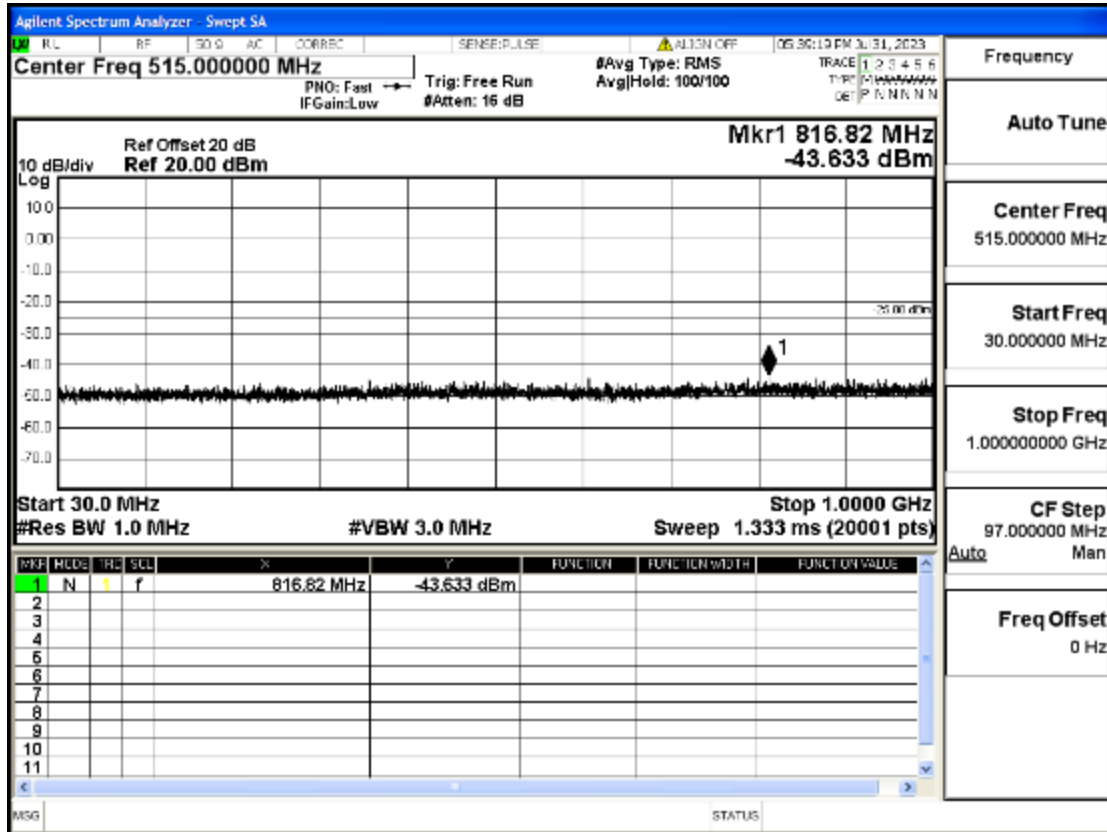

OB7-15-2562.5-QPSK-75#LOW@30mHz-1GHz@Pass