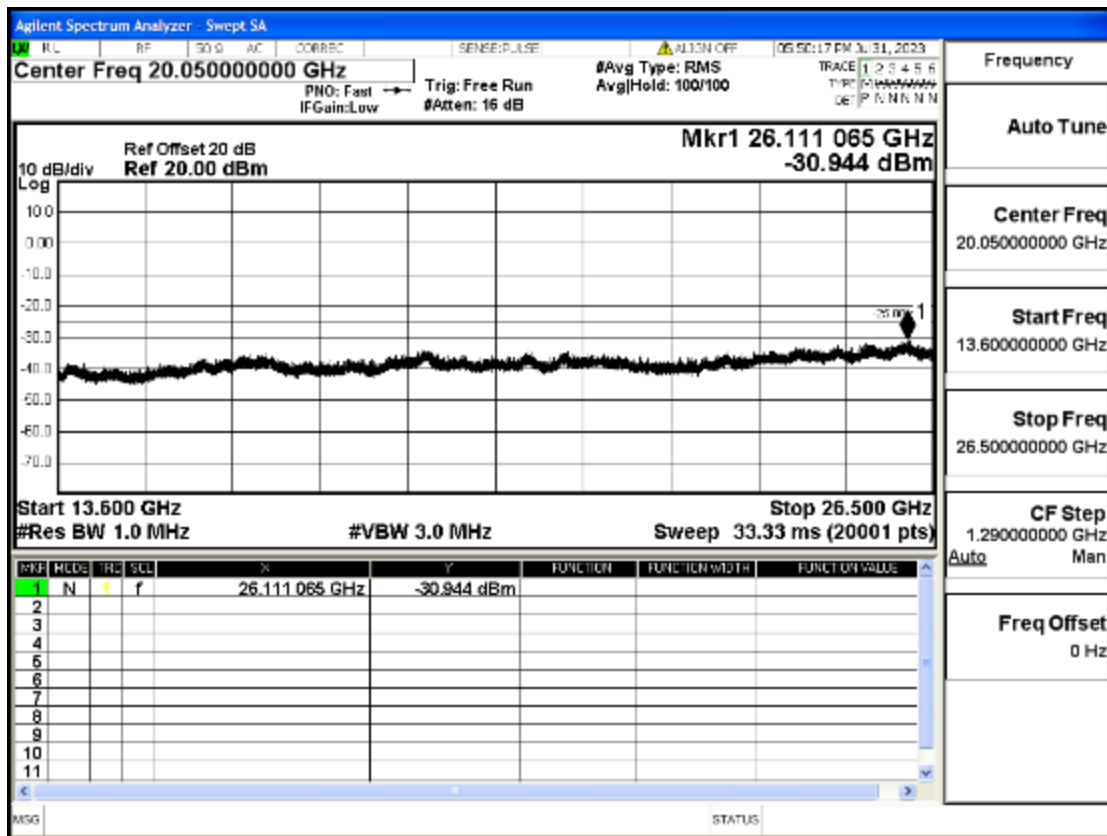

OB7-20-2535-QPSK-100#LOW@13.6GHz-26.5GHz@Pass