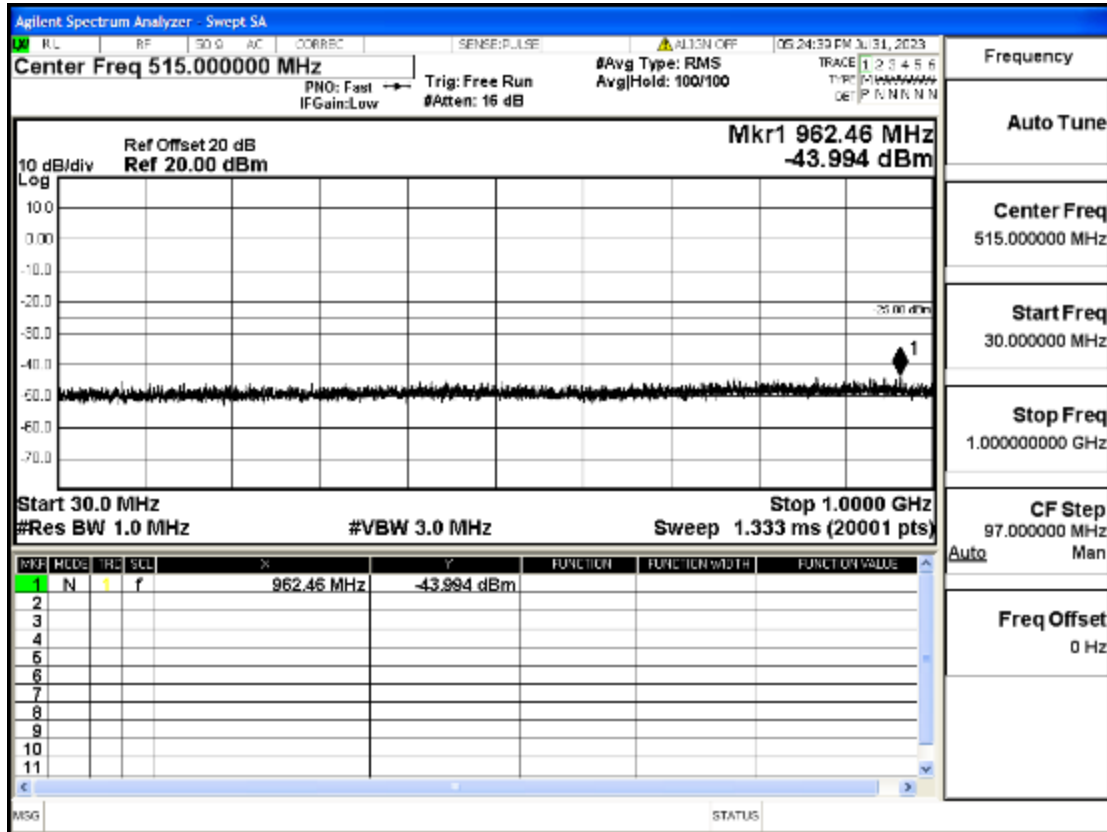

OB7-10-2565-QPSK-50#LOW@1GHz-7GHz@Pass

OB7-10-2565-QPSK-50#LOW@7GHz-13.6GHz@Pass

OB7-10-2565-QPSK-50#LOW@13.6GHz-26.5GHz@Pass

OB7-15-2507.5-QPSK-75#LOW@30mHz-1GHz@Pass

OB7-15-2507.5-QPSK-75#LOW@1GHz-7GHz@Pass