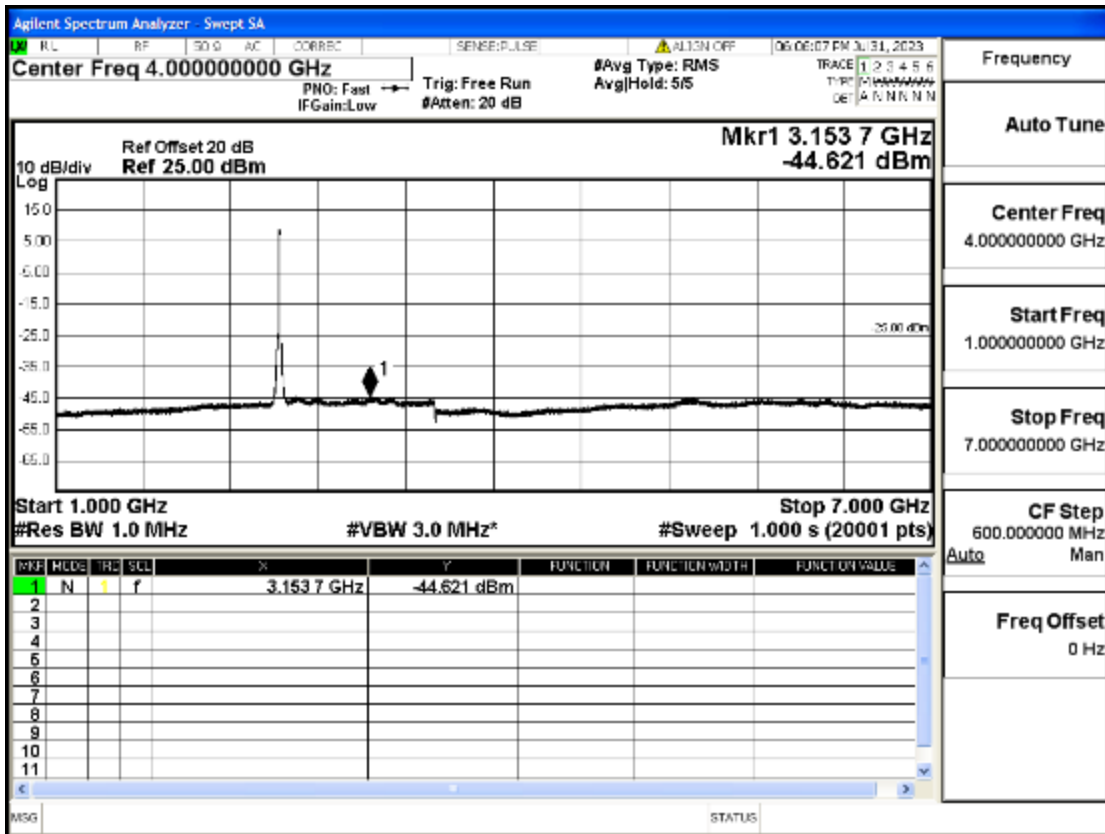

OB7-15-2507.5-Q16-75#LOW@7GHz-13.6GHz@Pass

OB7-15-2507.5-Q16-75#LOW@13.6GHz-26.5GHz@Pass

OB7-15-2535-Q16-75#LOW@30mHz-1GHz@Pass

OB7-15-2535-Q16-75#LOW@1GHz-7GHz@Pass

OB7-15-2535-Q16-75#LOW@7GHz-13.6GHz@Pass