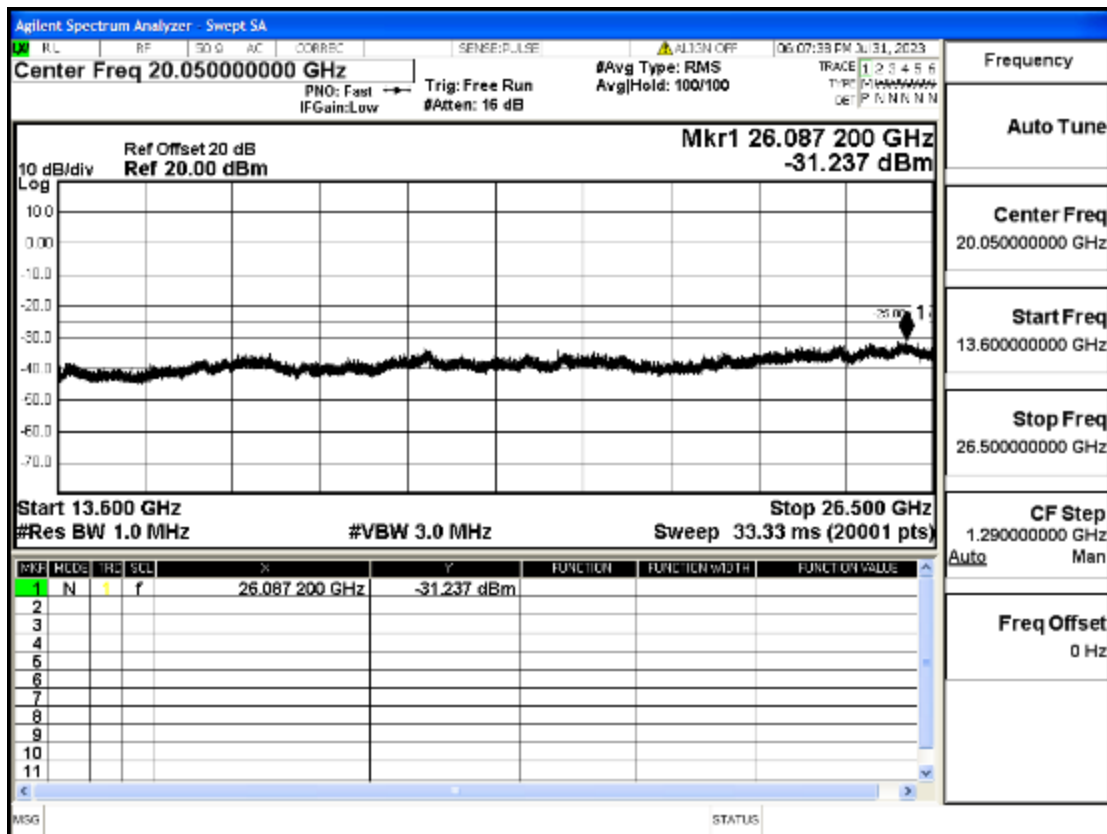

OB7-15-2535-Q16-75#LOW@13.6GHz-26.5GHz@Pass

OB7-15-2562.5-Q16-75#LOW@30mHz-1GHz@Pass

OB7-15-2562.5-Q16-75#LOW@1GHz-7GHz@Pass

OB7-15-2562.5-Q16-75#LOW@7GHz-13.6GHz@Pass

OB7-15-2562.5-Q16-75#LOW@13.6GHz-26.5GHz@Pass