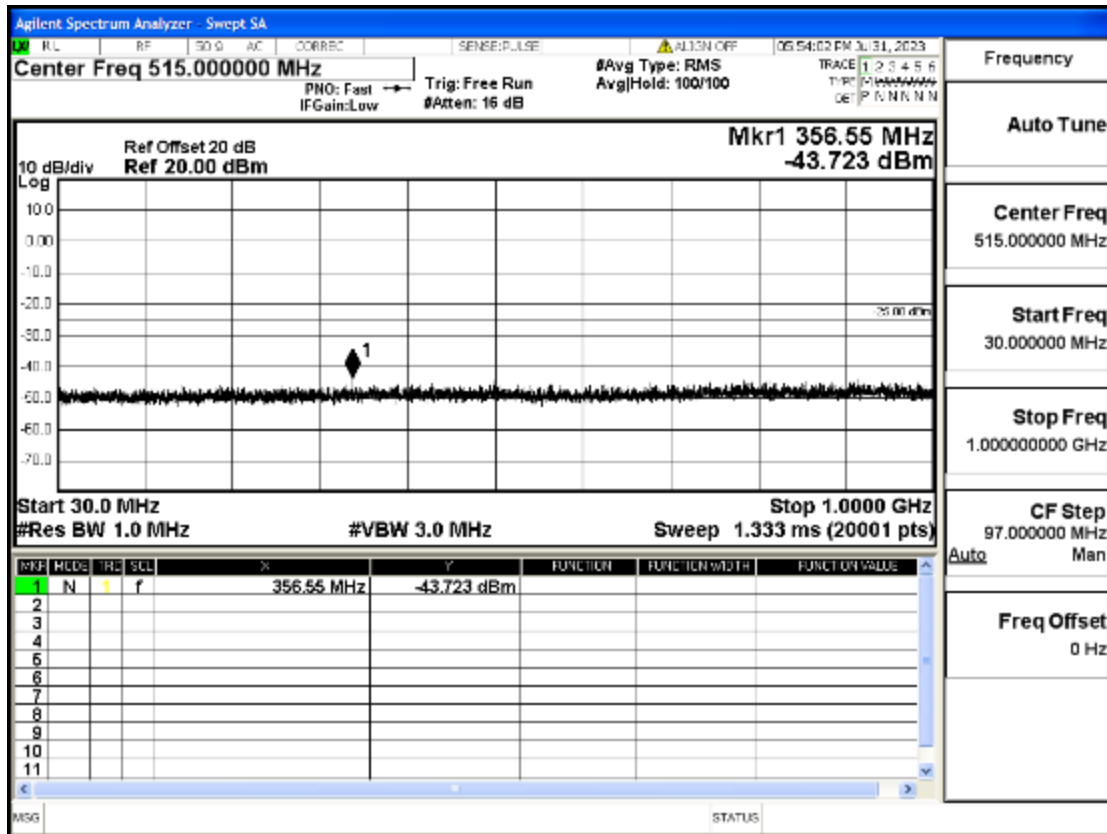

OB7-20-2535-QPSK-100#LOW@1GHz-7GHz@Pass

OB7-20-2535-QPSK-100#LOW@7GHz-13.6GHz@Pass

OB7-20-2535-QPSK-100#LOW@13.6GHz-26.5GHz@Pass

OB7-20-2560-QPSK-100#LOW@30mHz-1GHz@Pass

OB7-20-2560-QPSK-100#LOW@1GHz-7GHz@Pass