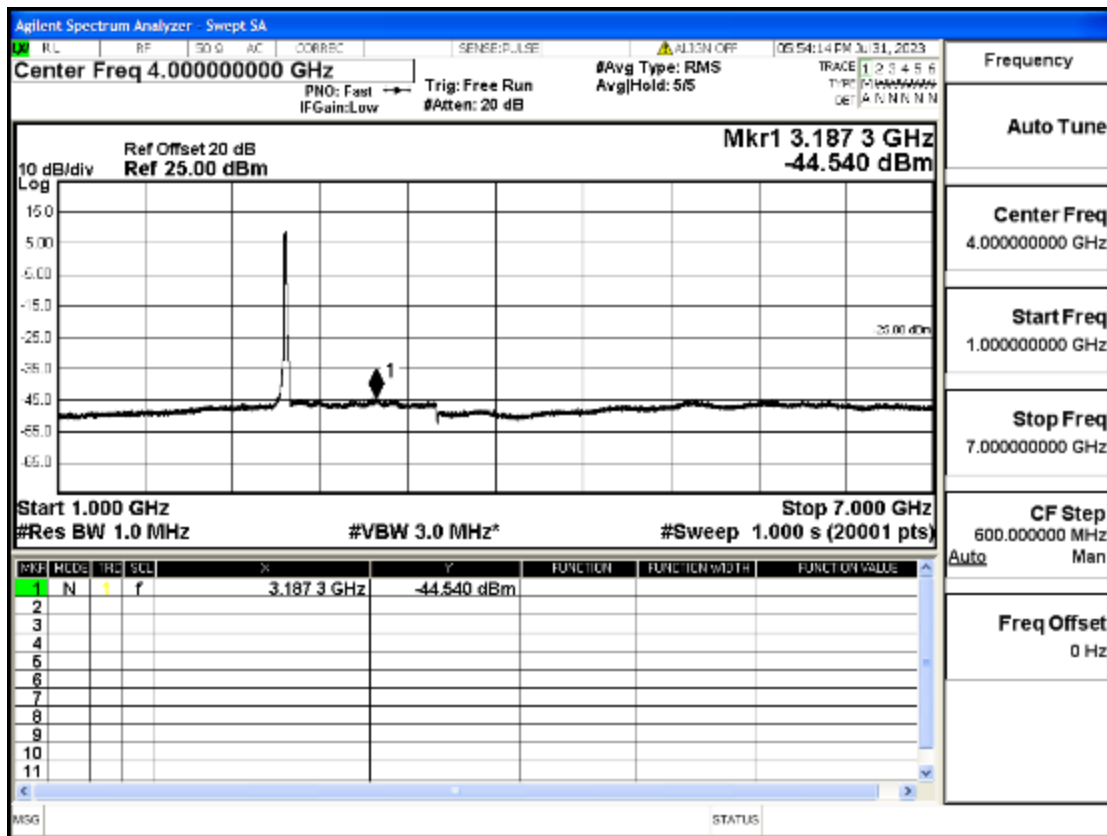

OB7-20-2535-QPSK-100#LOW@1GHz-7GHz@Pass

OB7-20-2535-QPSK-100#LOW@7GHz-13.6GHz@Pass

OB7-20-2535-QPSK-100#LOW@13.6GHz-26.5GHz@Pass

OB7-20-2560-QPSK-100#LOW@30mHz-1GHz@Pass

OB7-20-2560-QPSK-100#LOW@1GHz-7GHz@Pass