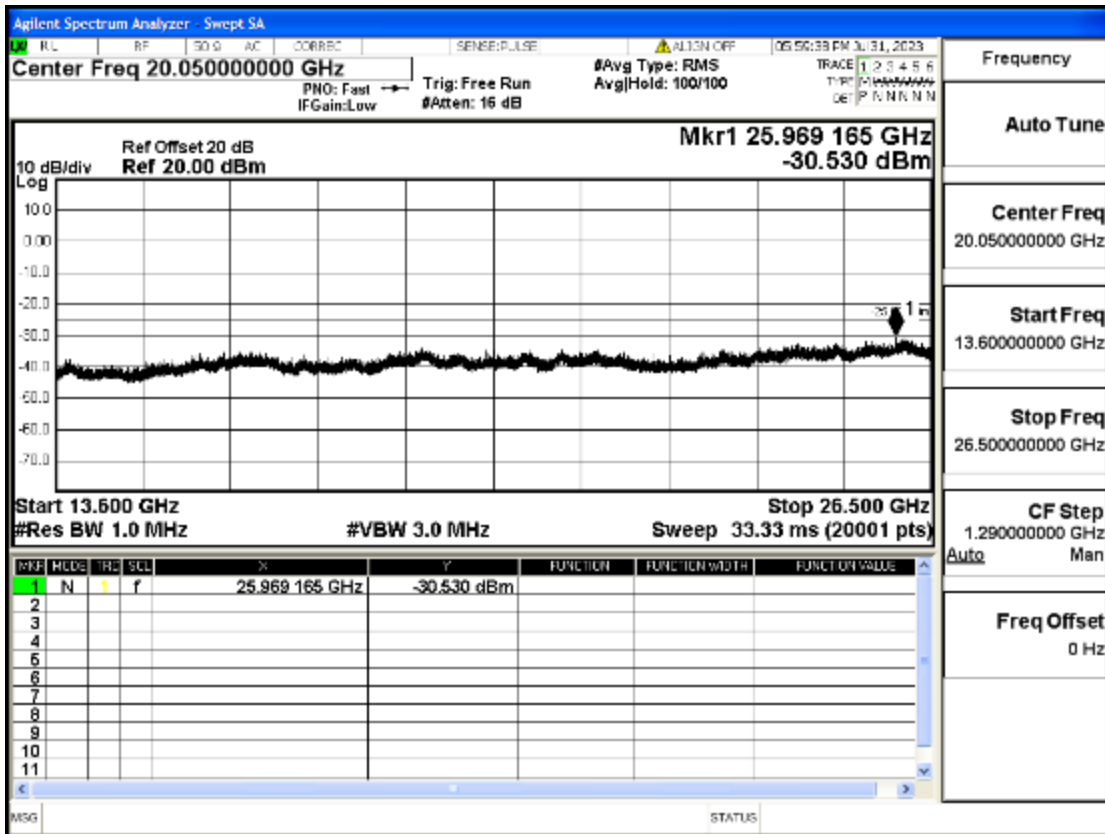

OB7-5-2502.5-Q16-25#LOW@13.6GHz-26.5GHz@Pass