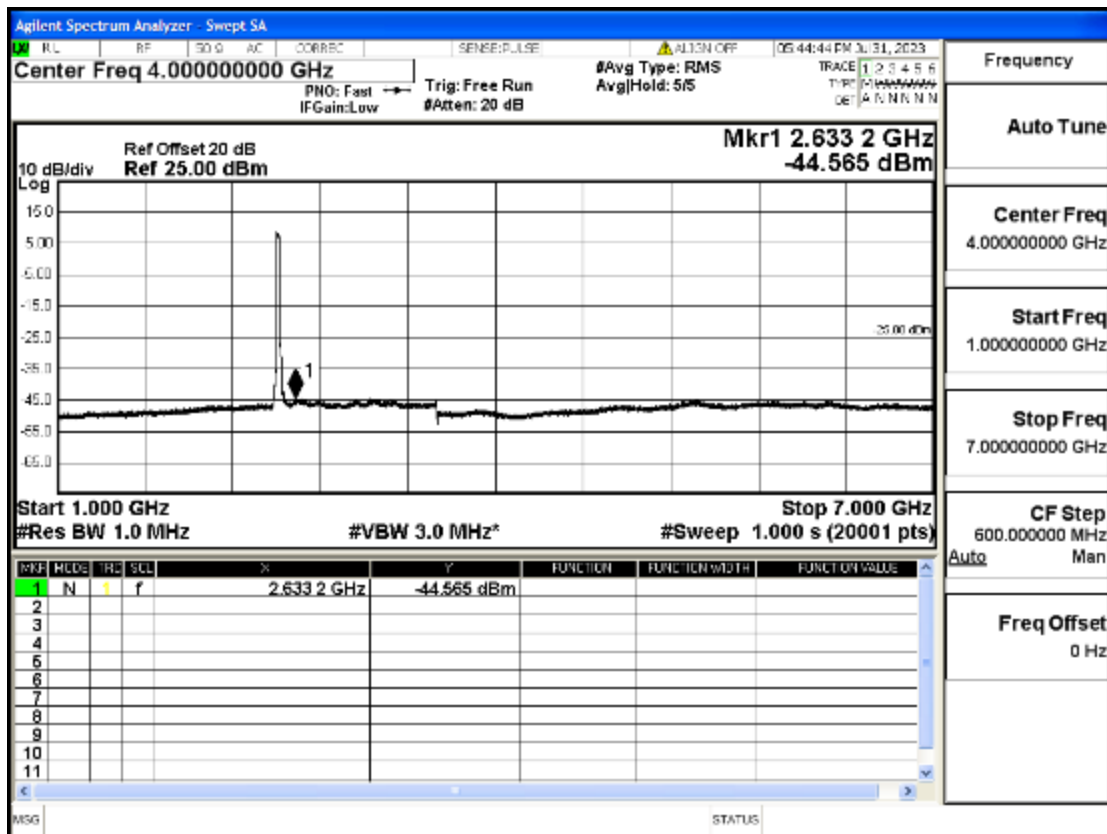

OB7-20-2510-QPSK-100#LOW@1GHz-7GHz@Pass