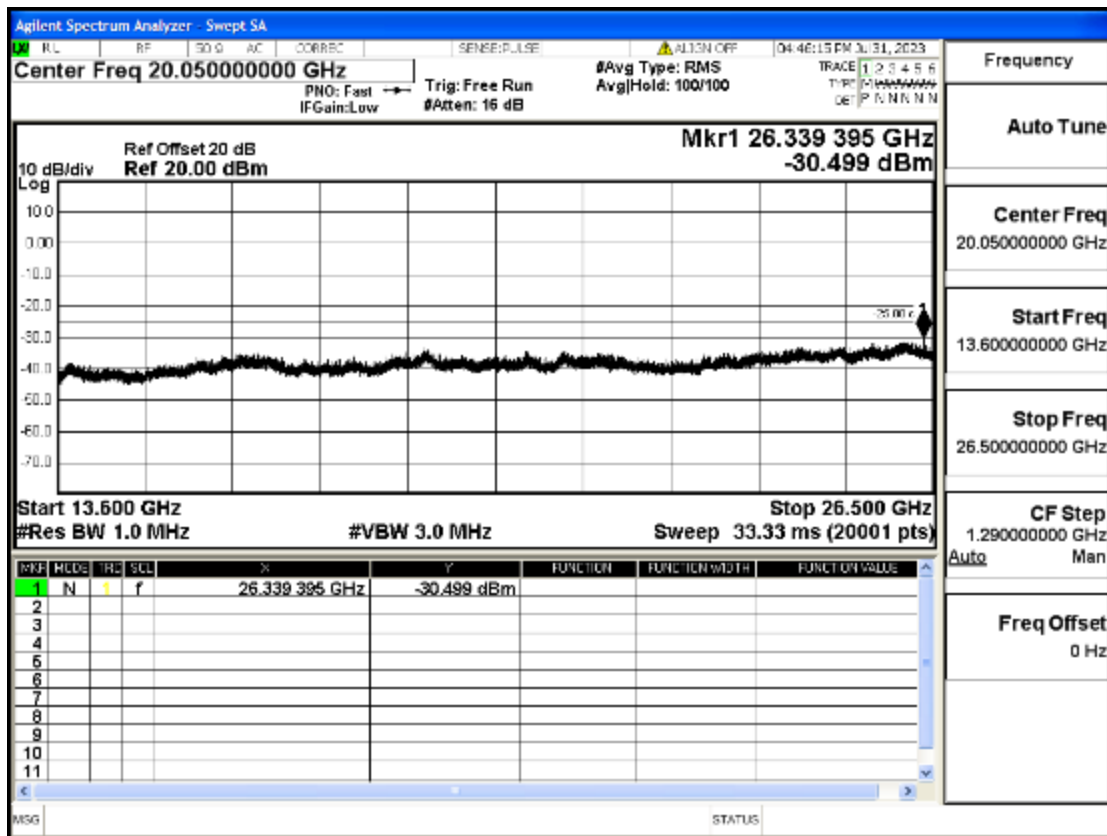

OB7-5-2535-QPSK-25#LOW@13.6GHz-26.5GHz@Pass