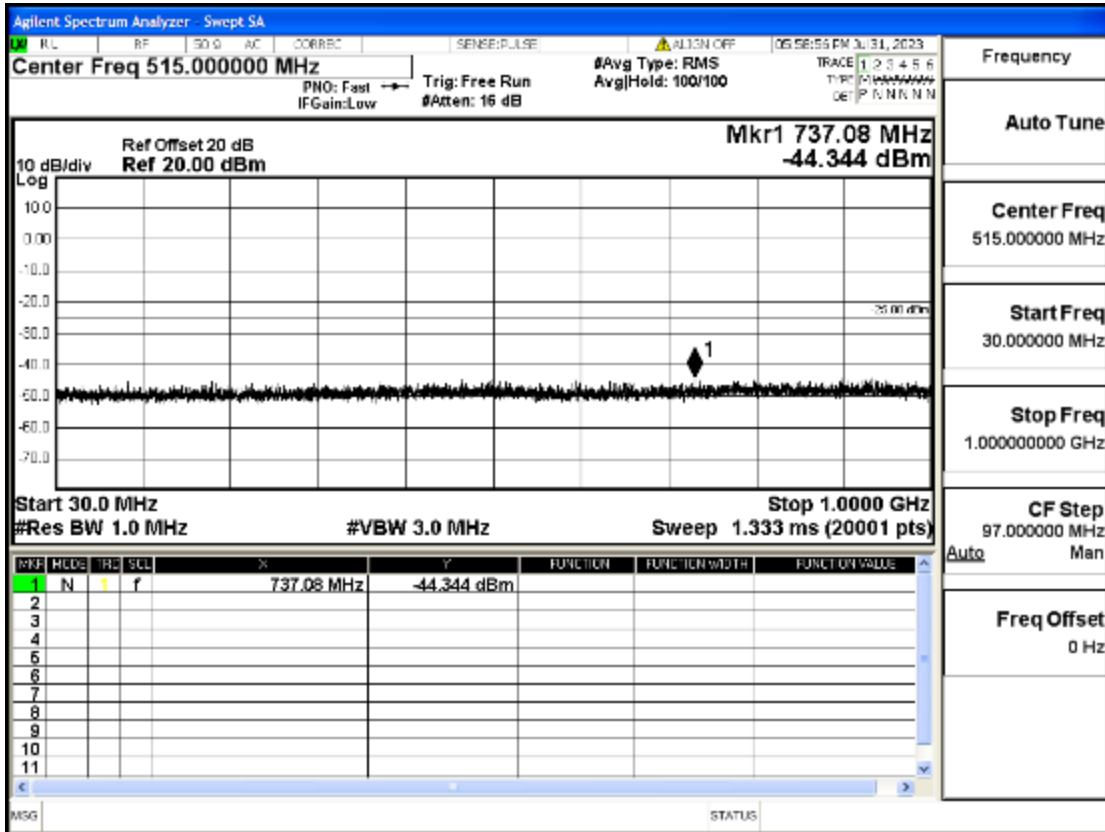

OB7-5-2502.5-Q16-25#LOW@30mHz-1GHz@Pass