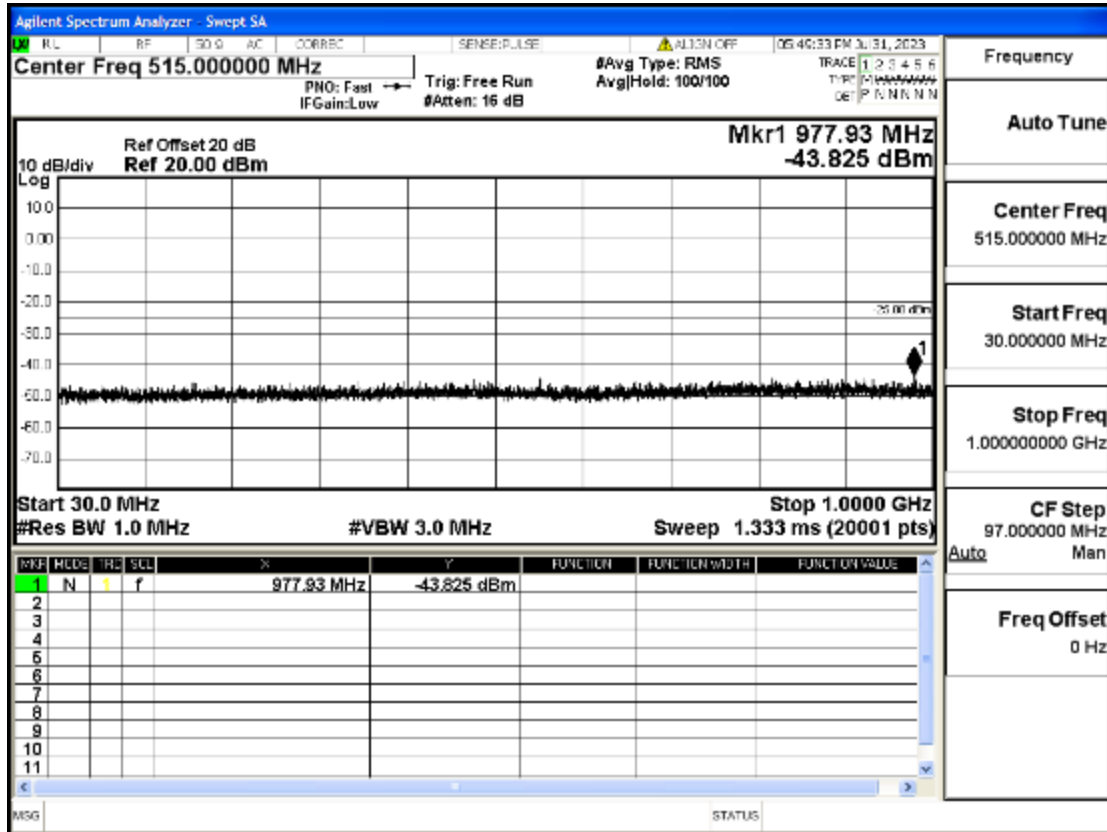

OB7-20-2510-QPSK-100#LOW@30mHz-1GHz@Pass

OB7-20-2510-QPSK-100#LOW@1GHz-7GHz@Pass

OB7-20-2510-QPSK-100#LOW@7GHz-13.6GHz@Pass

OB7-20-2510-QPSK-100#LOW@13.6GHz-26.5GHz@Pass

OB7-20-2535-QPSK-100#LOW@30mHz-1GHz@Pass