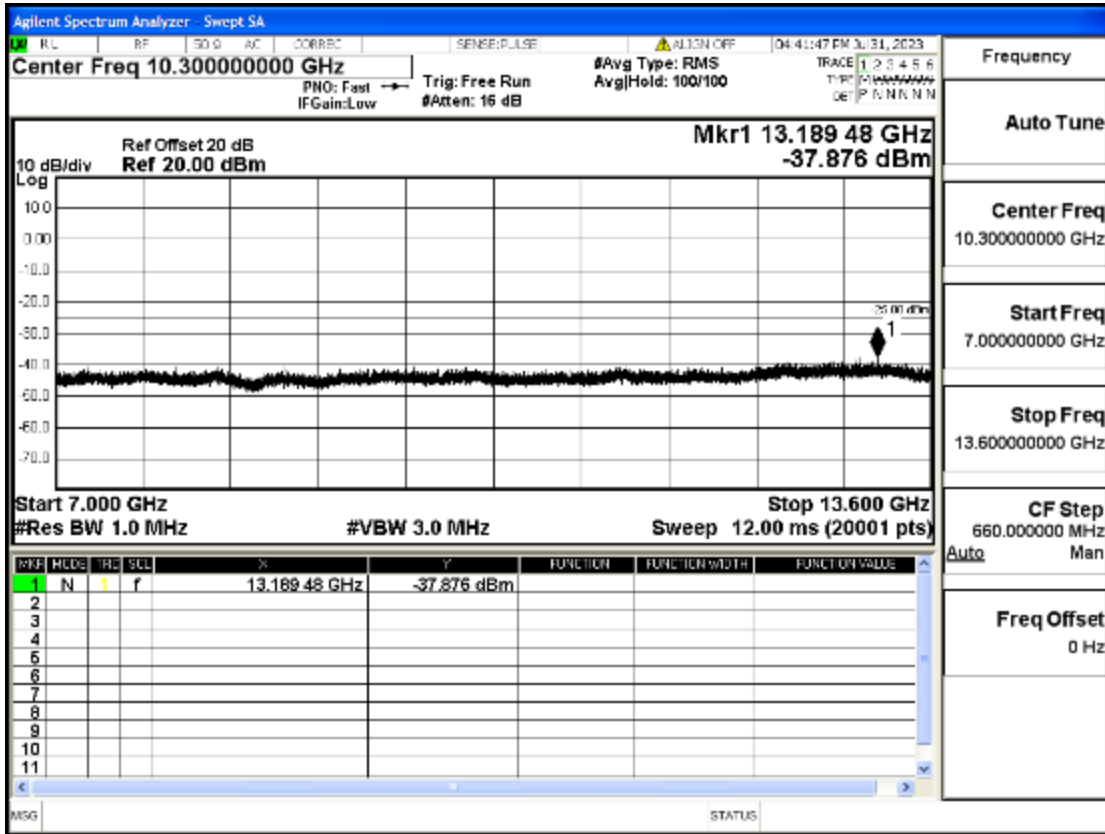

OB7-5-2502.5-QPSK-25#LOW@7GHz-13.6GHz@Pass