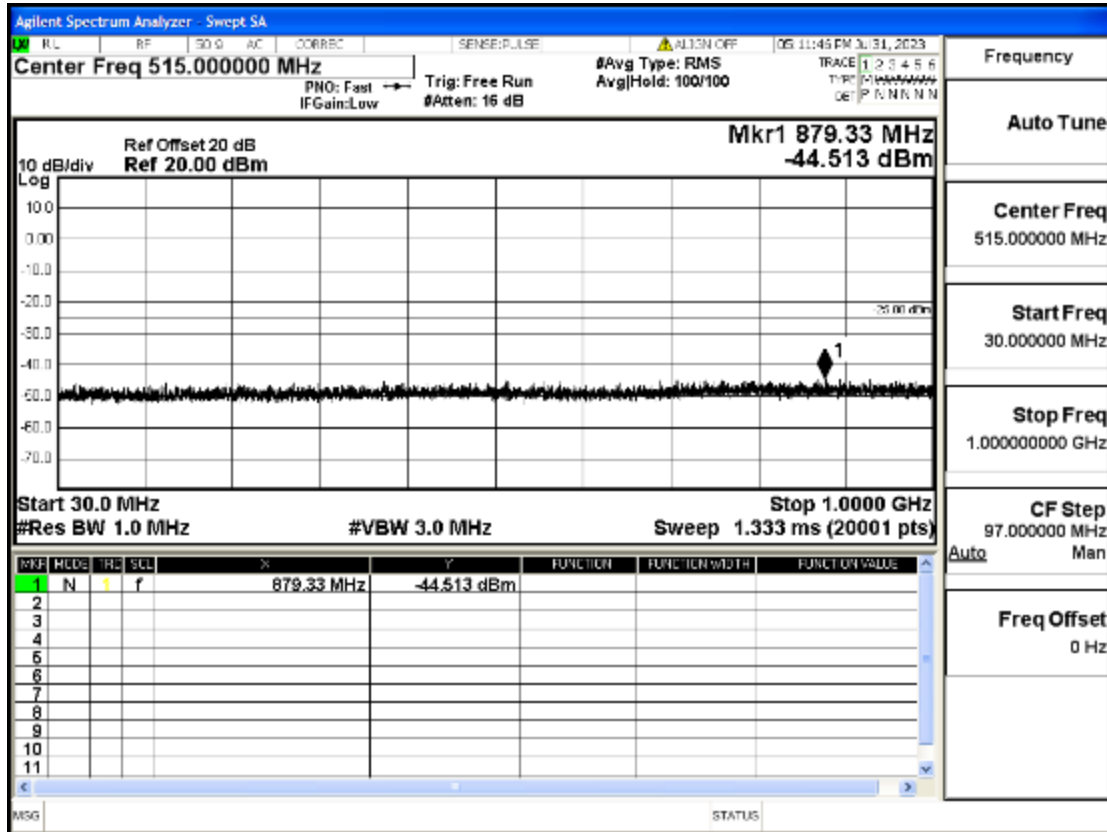

OB7-10-2505-QPSK-50#LOW@30mHz-1GHz@Pass