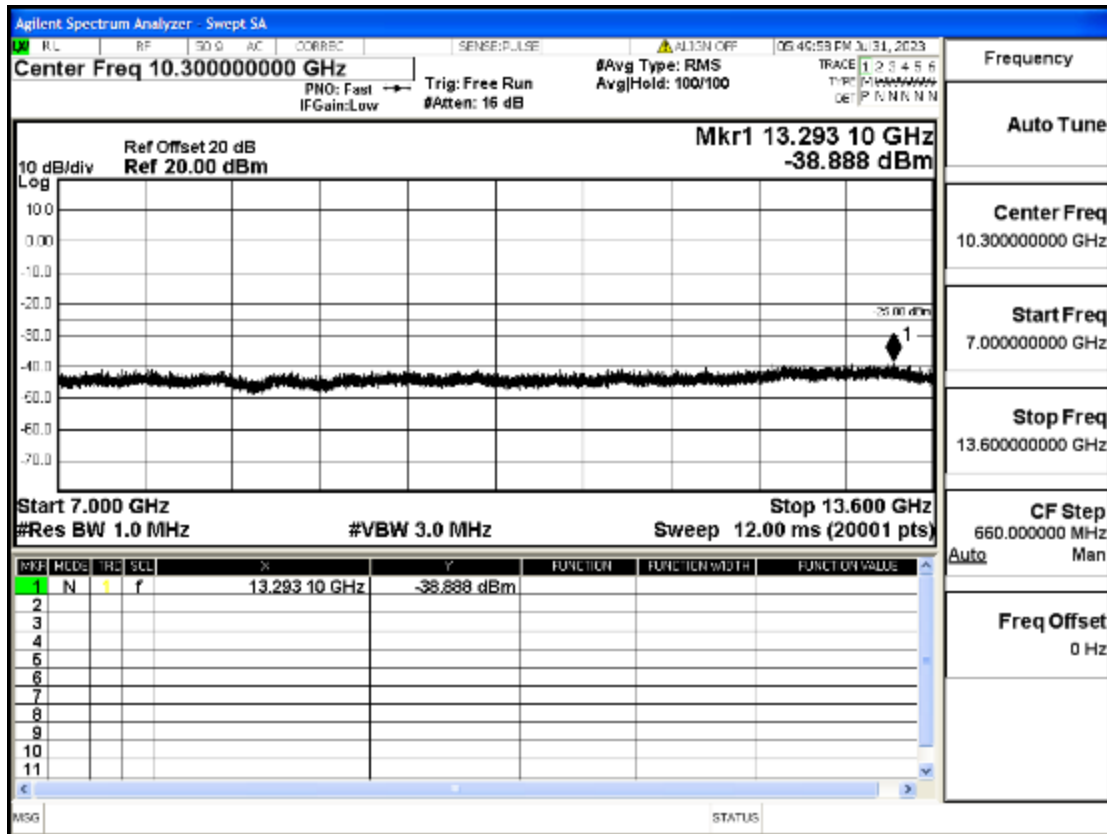

OB7-20-2535-QPSK-100#LOW@7GHz-13.6GHz@Pass