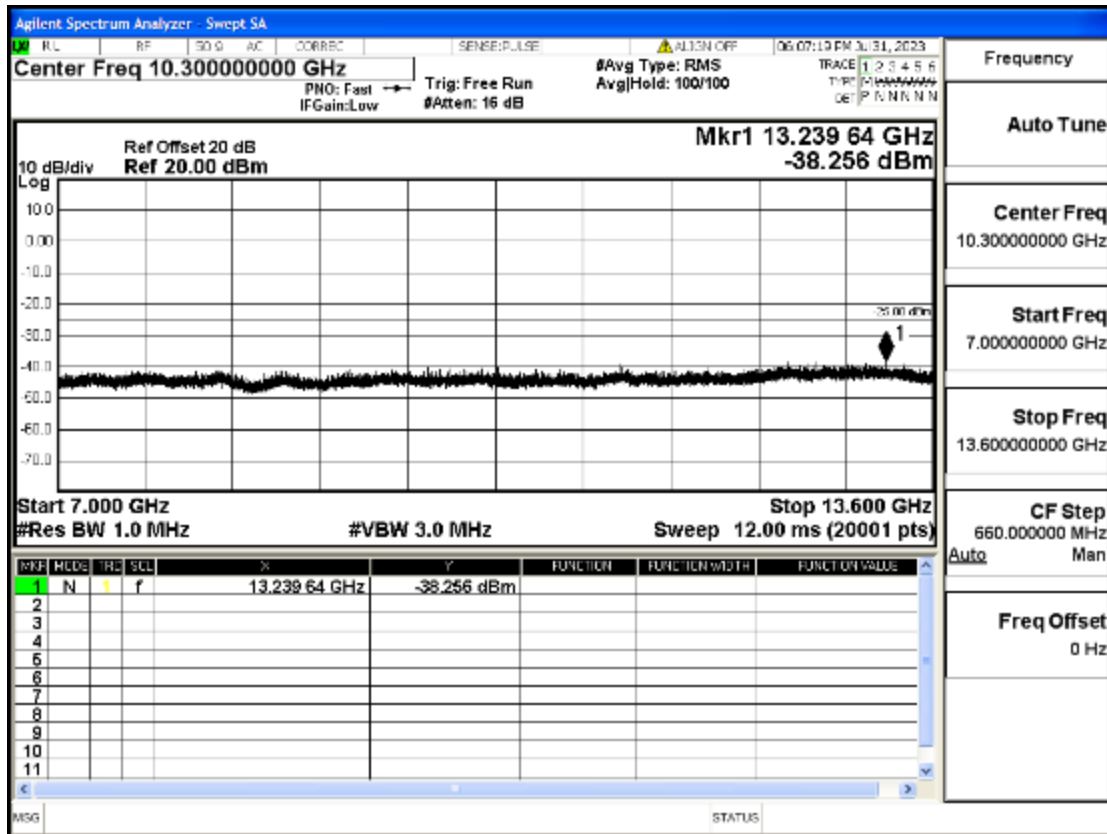

OB7-15-2535-Q16-75#LOW@13.6GHz-26.5GHz@Pass

OB7-15-2562.5-Q16-75#LOW@30mHz-1GHz@Pass

OB7-15-2562.5-Q16-75#LOW@1GHz-7GHz@Pass

OB7-15-2562.5-Q16-75#LOW@7GHz-13.6GHz@Pass

OB7-15-2562.5-Q16-75#LOW@13.6GHz-26.5GHz@Pass