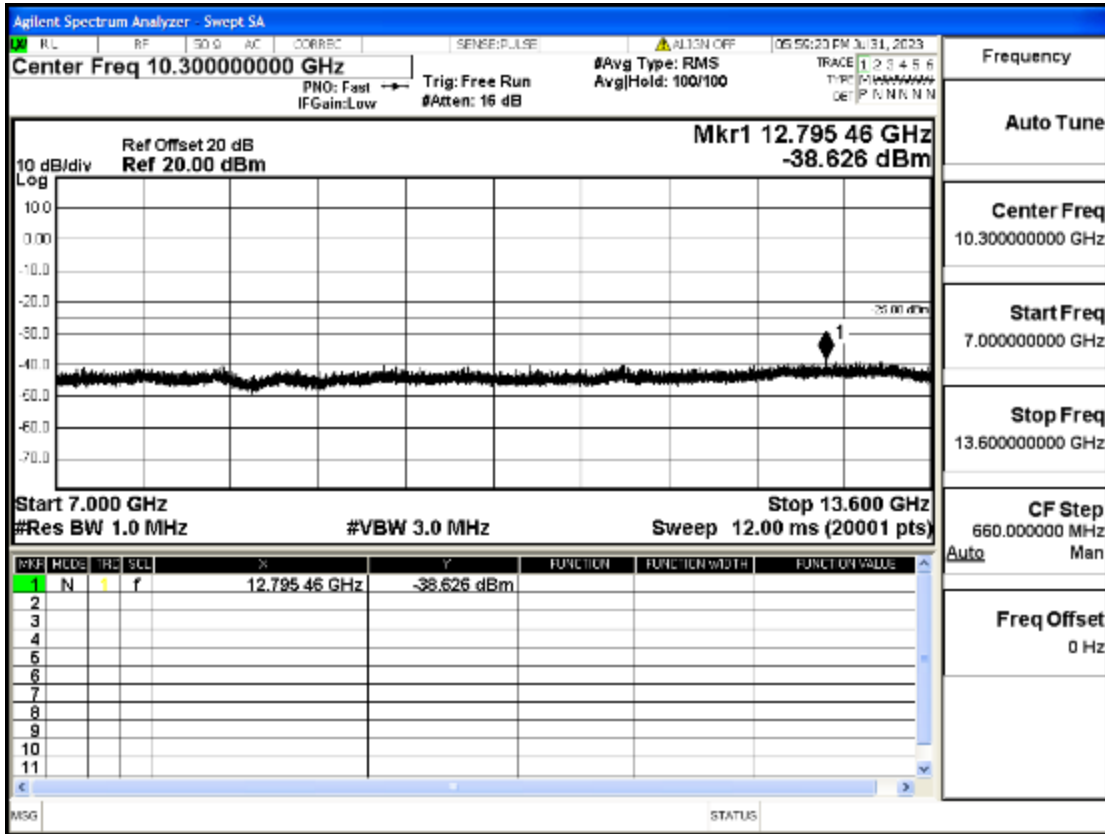

OB7-20-2560-QPSK-100#LOW@7GHz-13.6GHz@Pass

OB7-20-2560-QPSK-100#LOW@13.6GHz-26.5GHz@Pass

OB7-5-2502.5-Q16-25#LOW@30mHz-1GHz@Pass

OB7-5-2502.5-Q16-25#LOW@1GHz-7GHz@Pass

OB7-5-2502.5-Q16-25#LOW@7GHz-13.6GHz@Pass