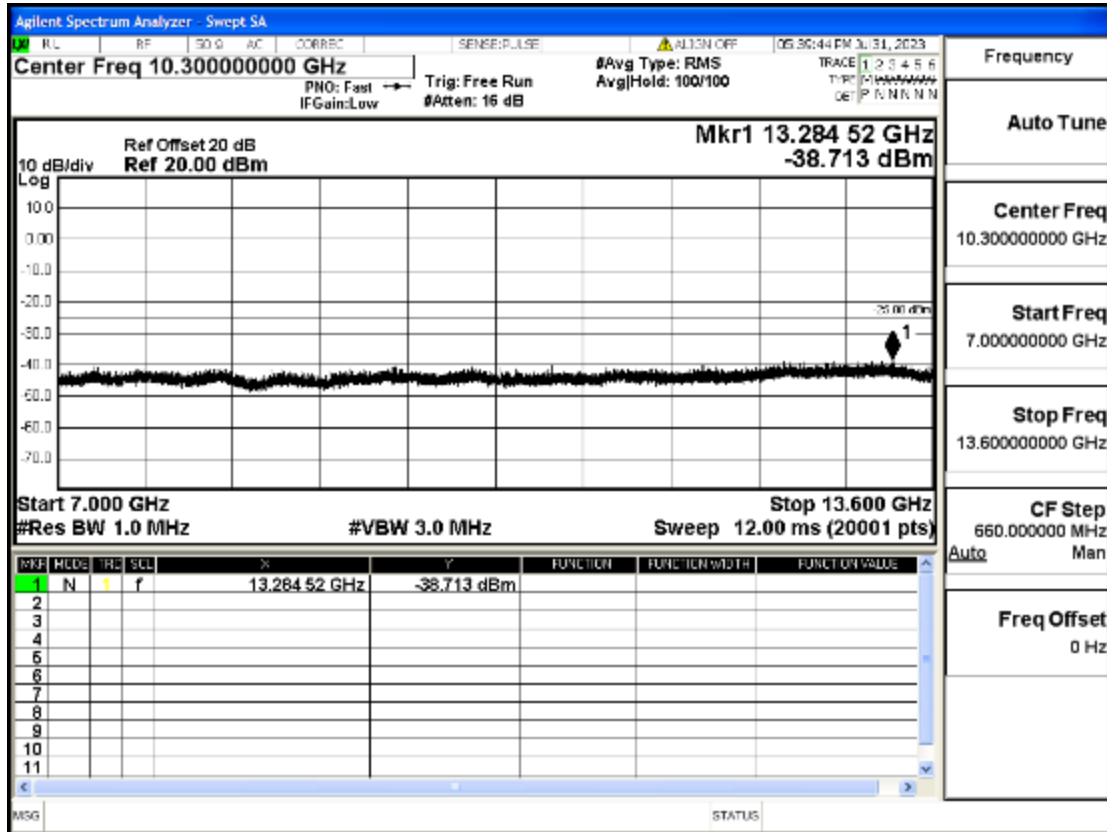

OB7-15-2535-QPSK-75#LOW@13.6GHz-26.5GHz@Pass

OB7-15-2562.5-QPSK-75#LOW@30mHz-1GHz@Pass

OB7-15-2562.5-QPSK-75#LOW@1GHz-7GHz@Pass

OB7-15-2562.5-QPSK-75#LOW@7GHz-13.6GHz@Pass

OB7-15-2562.5-QPSK-75#LOW@13.6GHz-26.5GHz@Pass