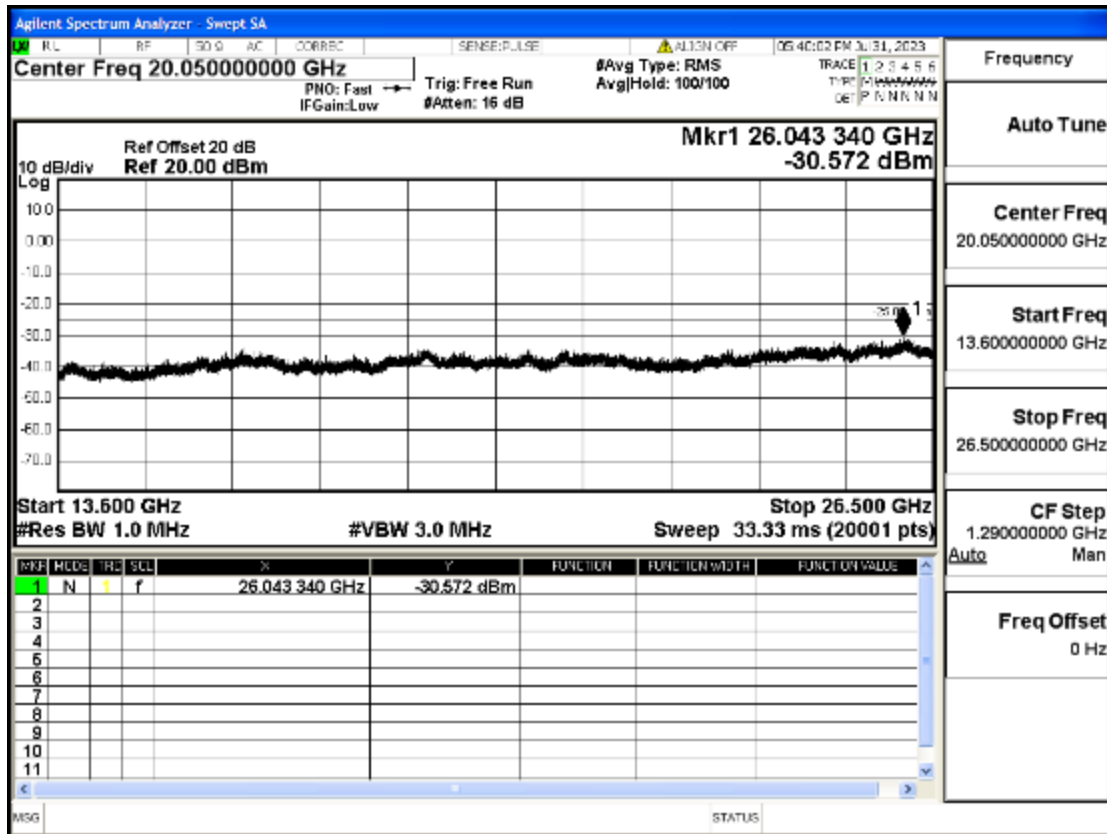

OB7-15-2535-QPSK-75#LOW@13.6GHz-26.5GHz@Pass

OB7-15-2562.5-QPSK-75#LOW@30mHz-1GHz@Pass

OB7-15-2562.5-QPSK-75#LOW@1GHz-7GHz@Pass

OB7-15-2562.5-QPSK-75#LOW@7GHz-13.6GHz@Pass

OB7-15-2562.5-QPSK-75#LOW@13.6GHz-26.5GHz@Pass