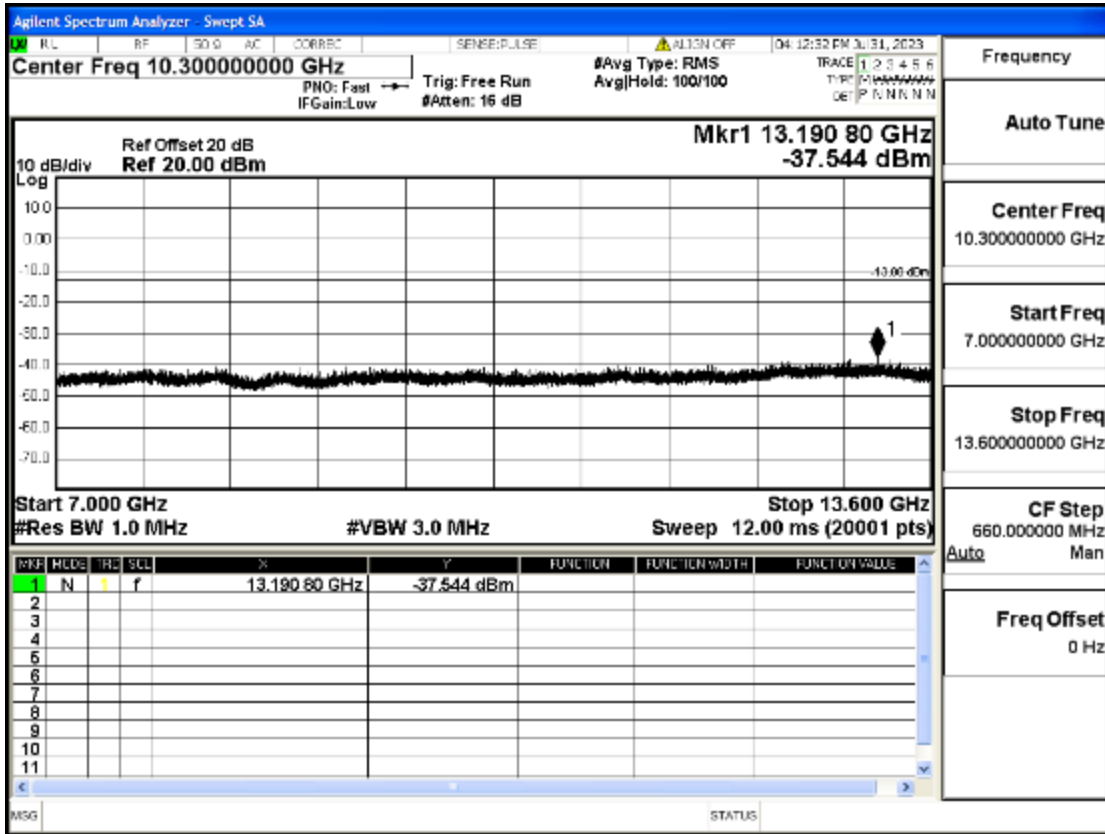

OB4-1.4-1710.7-Q16-6#LOW@13.6GHz-20GHz@Pass

OB4-1.4-1732.5-Q16-6#LOW@30mHz-1GHz@Pass

OB4-1.4-1732.5-Q16-6#LOW@1GHz-7GHz@Pass

OB4-1.4-1732.5-Q16-6#LOW@7GHz-13.6GHz@Pass

OB4-1.4-1732.5-Q16-6#LOW@13.6GHz-20GHz@Pass