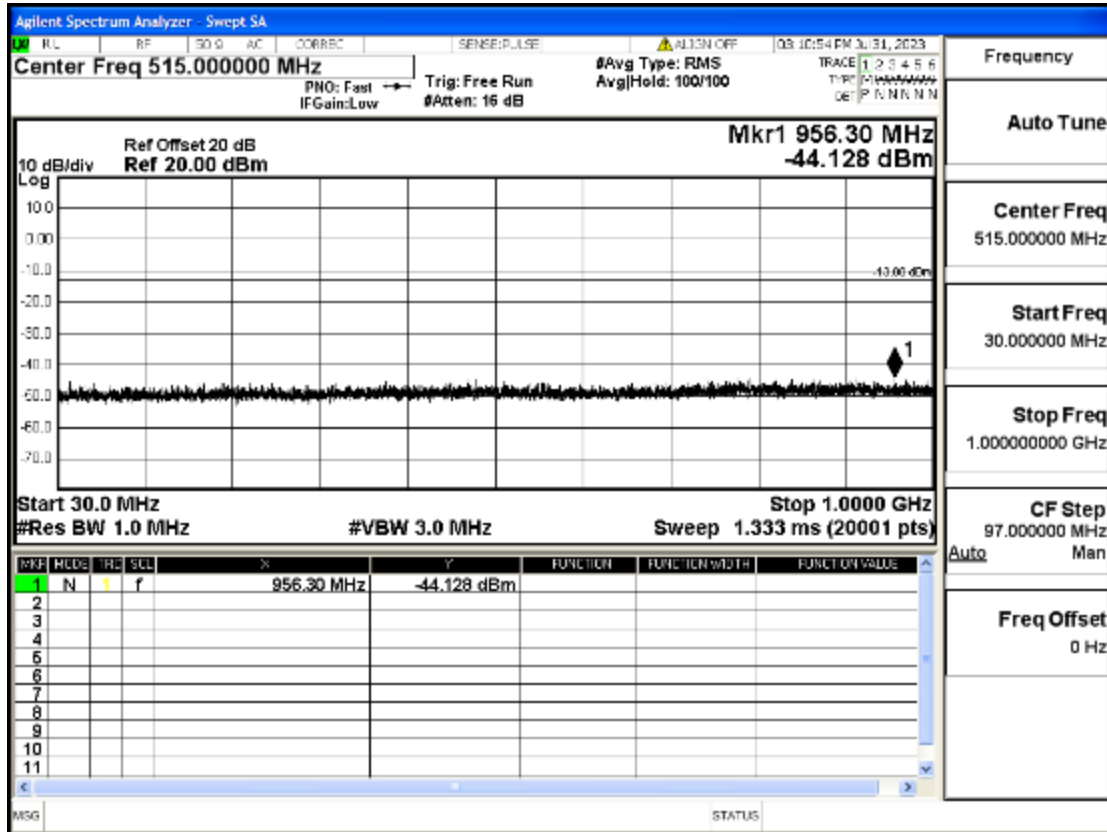

OB4-5-1712.5-QPSK-25#LOW@1GHz-7GHz@Pass

OB4-5-1712.5-QPSK-25#LOW@7GHz-13.6GHz@Pass

OB4-5-1712.5-QPSK-25#LOW@13.6GHz-20GHz@Pass

OB4-5-1732.5-QPSK-25#LOW@30mHz-1GHz@Pass

OB4-5-1732.5-QPSK-25#LOW@1GHz-7GHz@Pass