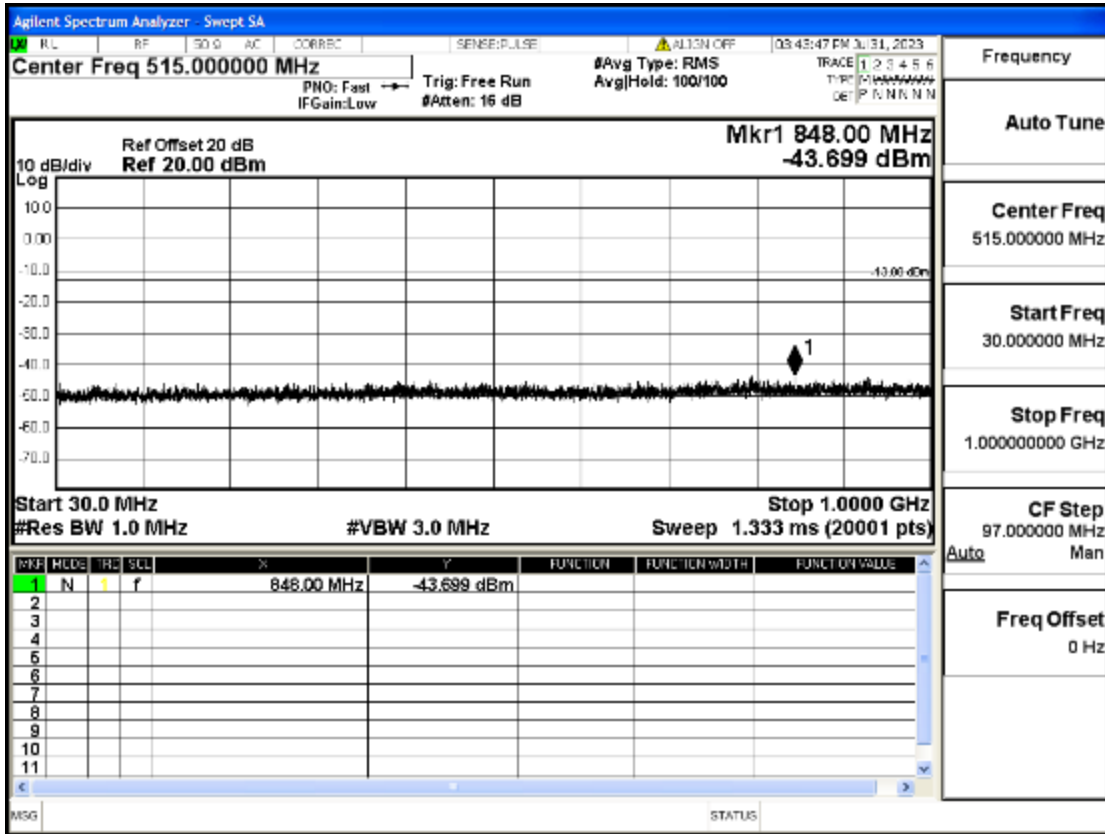

OB4-15-1747.5-QPSK-75#LOW@30mHz-1GHz@Pass