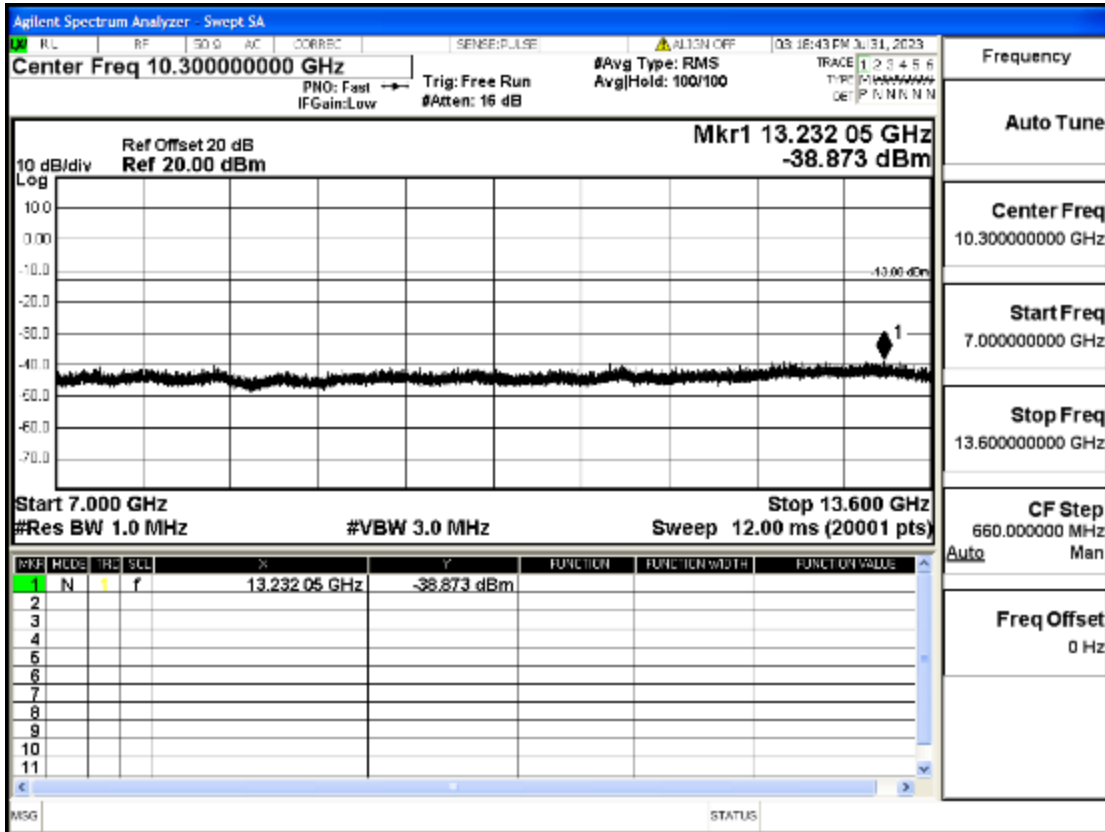

OB4-5-1752.5-QPSK-25#LOW@13.6GHz-20GHz@Pass

OB4-10-1715-QPSK-50#LOW@30mHz-1GHz@Pass

OB4-10-1715-QPSK-50#LOW@1GHz-7GHz@Pass

OB4-10-1715-QPSK-50#LOW@7GHz-13.6GHz@Pass

OB4-10-1715-QPSK-50#LOW@13.6GHz-20GHz@Pass