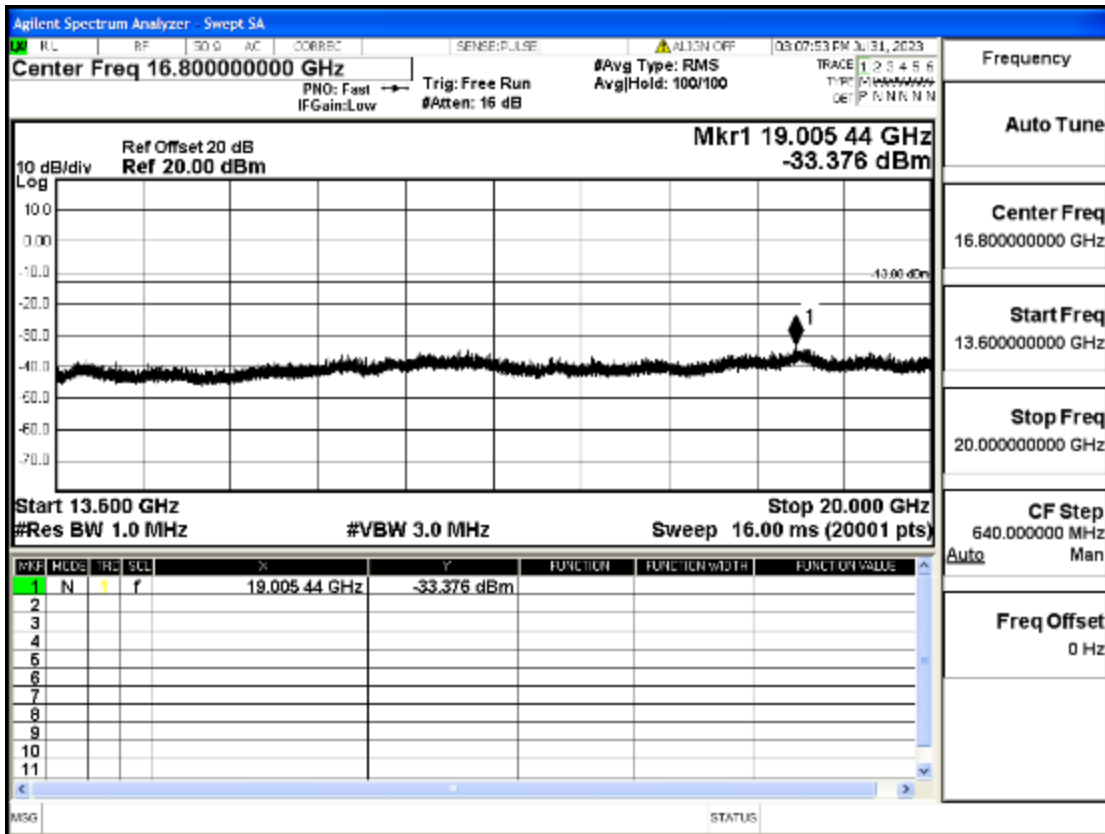

OB4-5-1712.5-QPSK-25#LOW@13.6GHz-20GHz@Pass