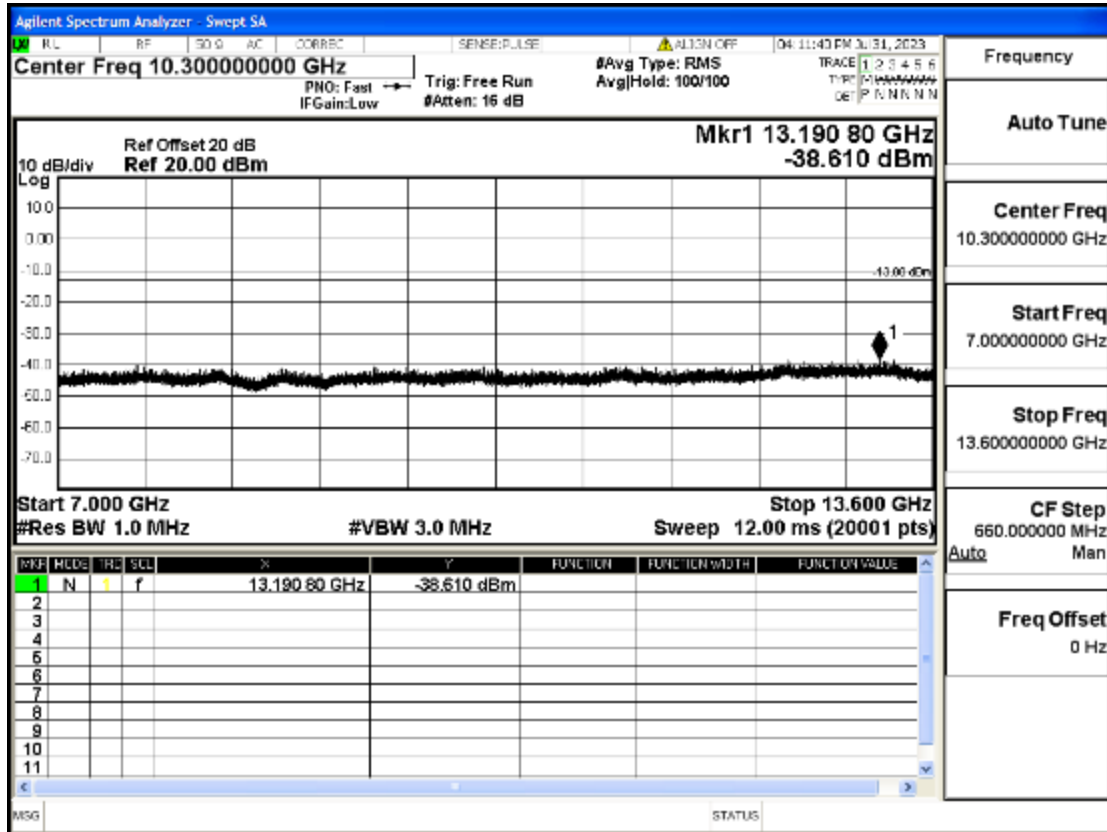

OB4-20-1745-QPSK-100#LOW@7GHz-13.6GHz@Pass

OB4-20-1745-QPSK-100#LOW@13.6GHz-20GHz@Pass

OB4-1.4-1710.7-Q16-6#LOW@30mHz-1GHz@Pass

OB4-1.4-1710.7-Q16-6#LOW@1GHz-7GHz@Pass

OB4-1.4-1710.7-Q16-6#LOW@7GHz-13.6GHz@Pass