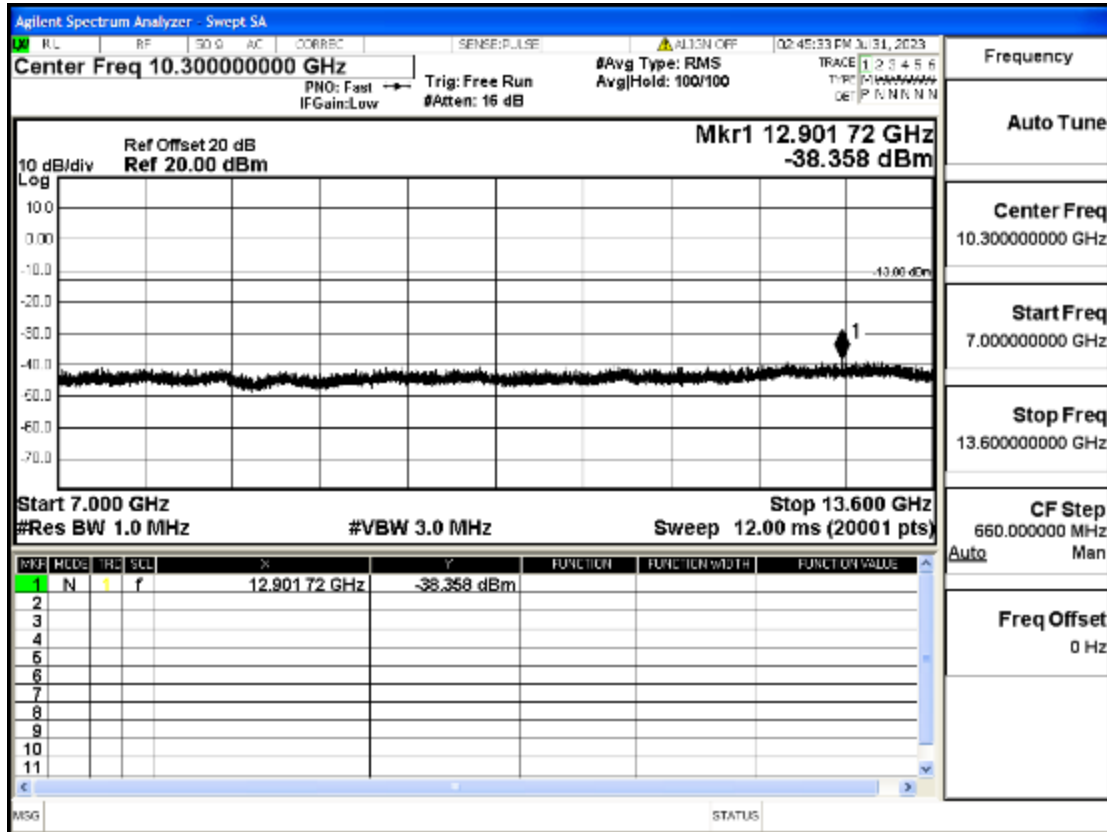

OB4-1.4-1754.3-QPSK-6#LOW@7GHz-13.6GHz@Pass