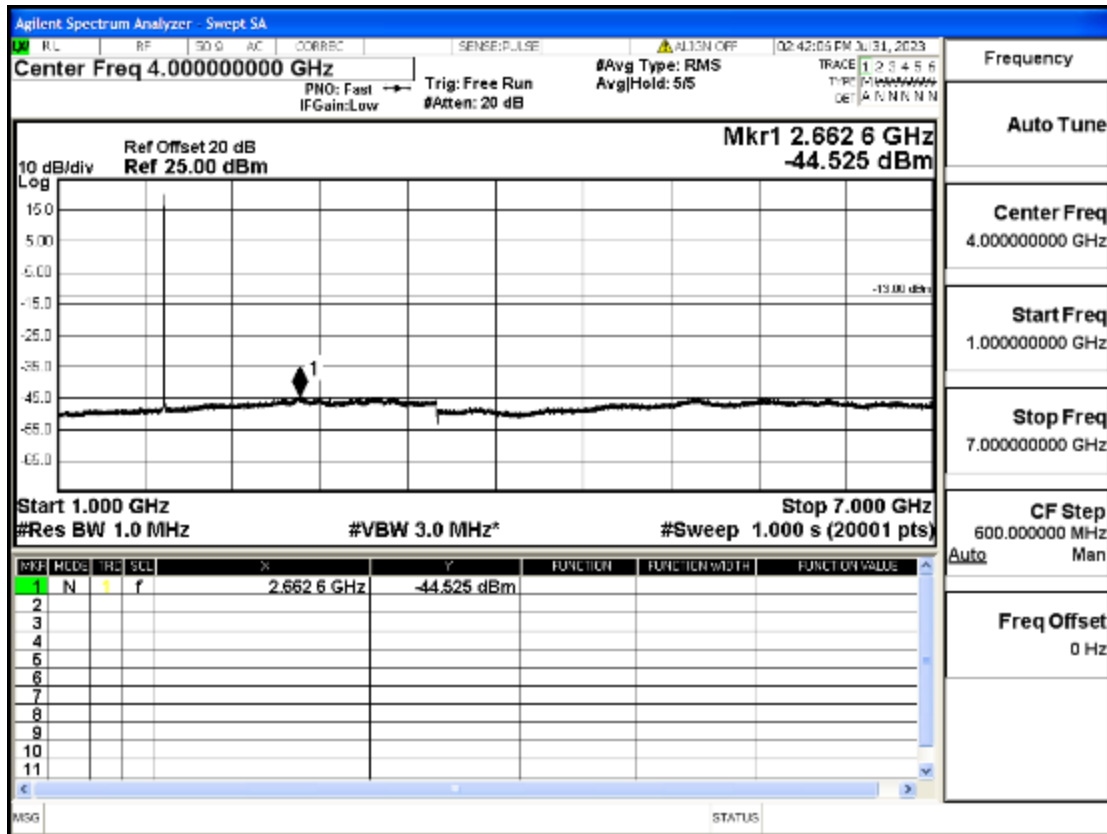

OB4-1.4-1732.5-QPSK-6#LOW@1GHz-7GHz@Pass