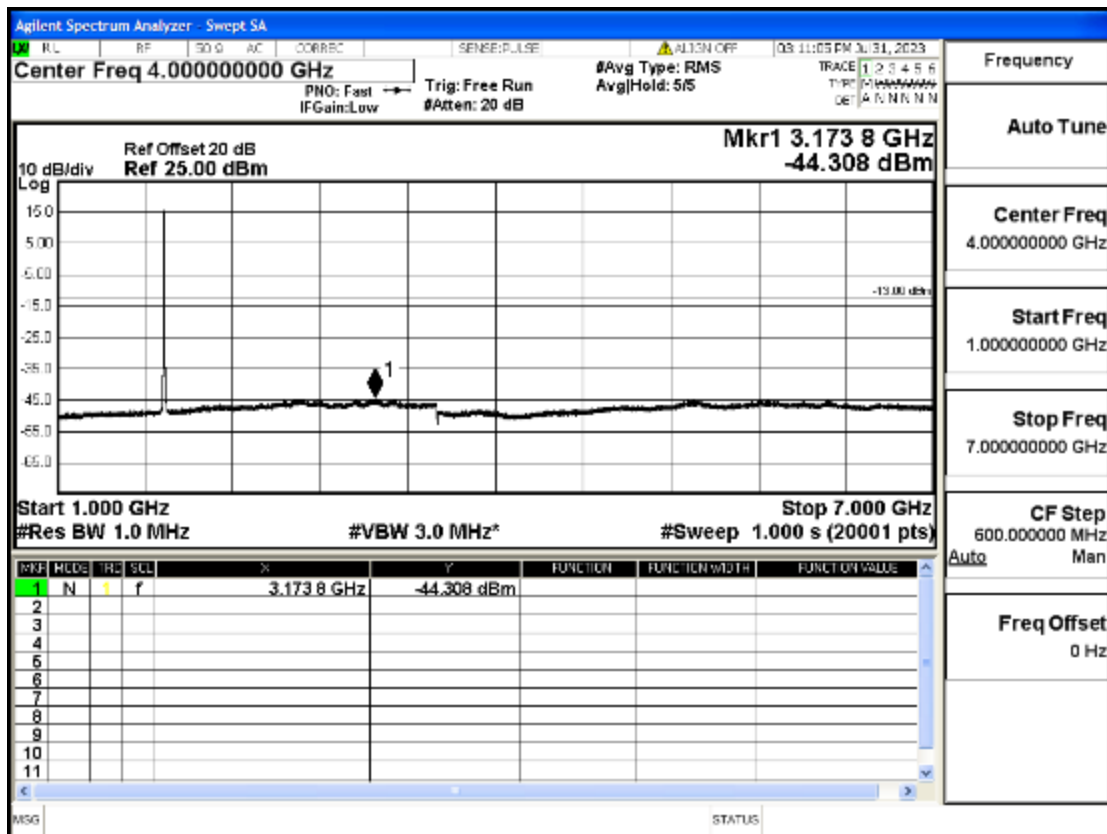

OB4-5-1712.5-QPSK-25#LOW@1GHz-7GHz@Pass

OB4-5-1712.5-QPSK-25#LOW@7GHz-13.6GHz@Pass

OB4-5-1712.5-QPSK-25#LOW@13.6GHz-20GHz@Pass

OB4-5-1732.5-QPSK-25#LOW@30mHz-1GHz@Pass

OB4-5-1732.5-QPSK-25#LOW@1GHz-7GHz@Pass