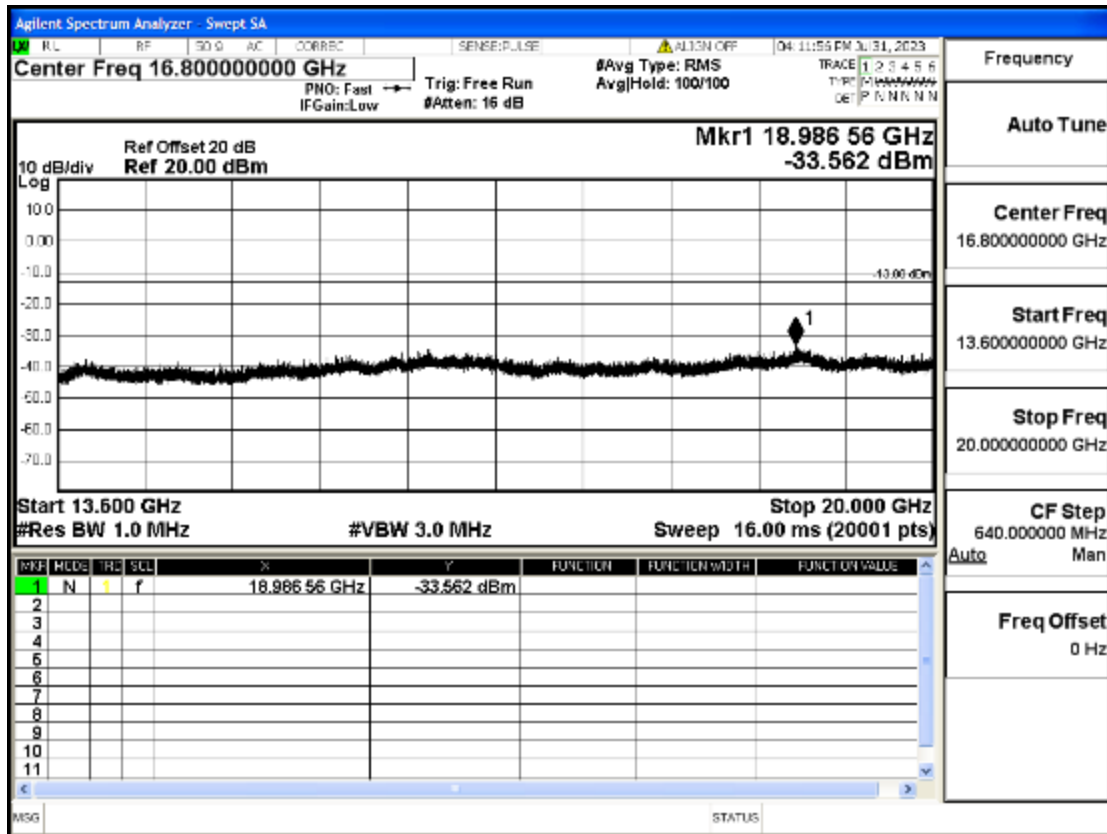

OB4-1.4-1710.7-Q16-6#LOW@13.6GHz-20GHz@Pass