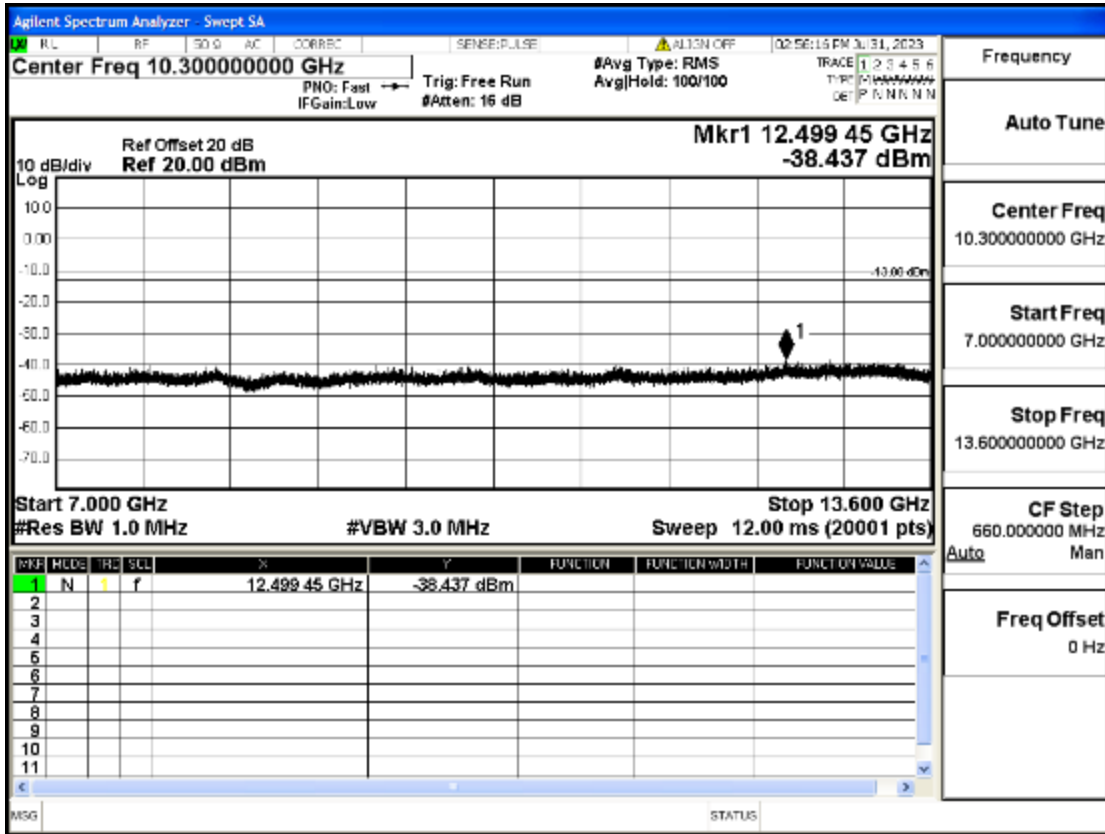

OB4-3-1753.5-QPSK-15#LOW@7GHz-13.6GHz@Pass