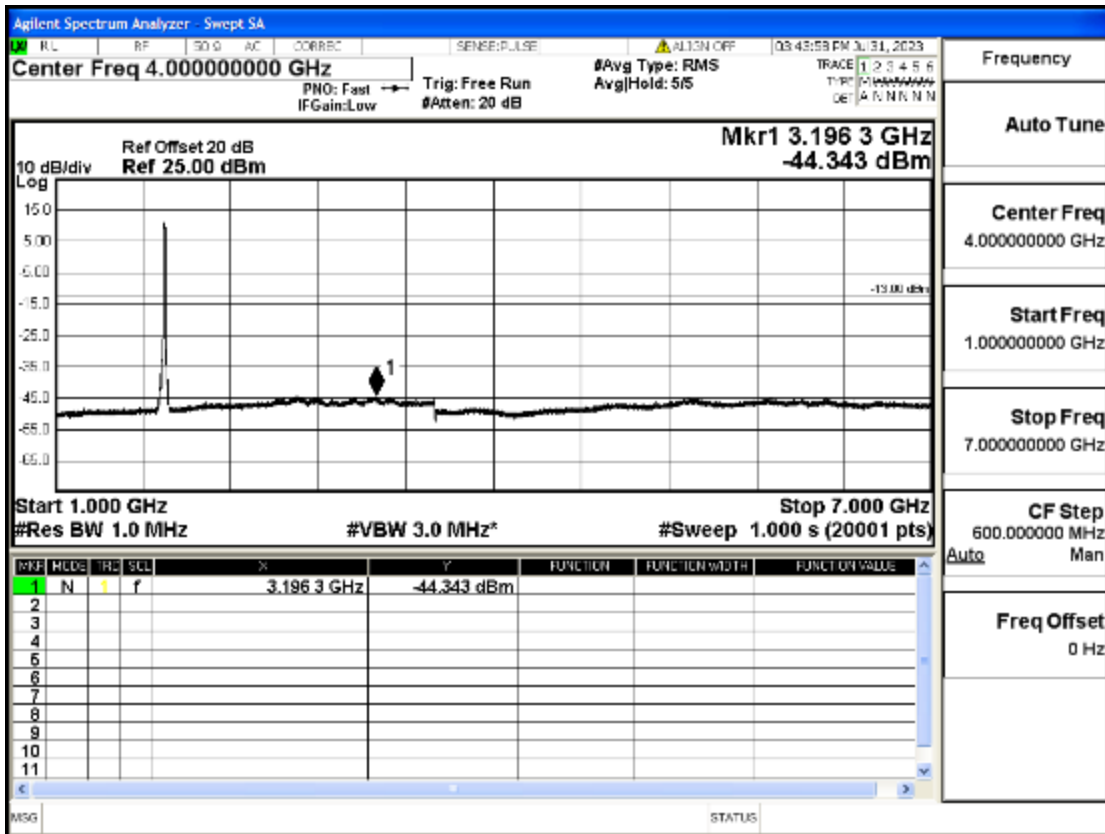

OB4-15-1747.5-QPSK-75#LOW@1GHz-7GHz@Pass