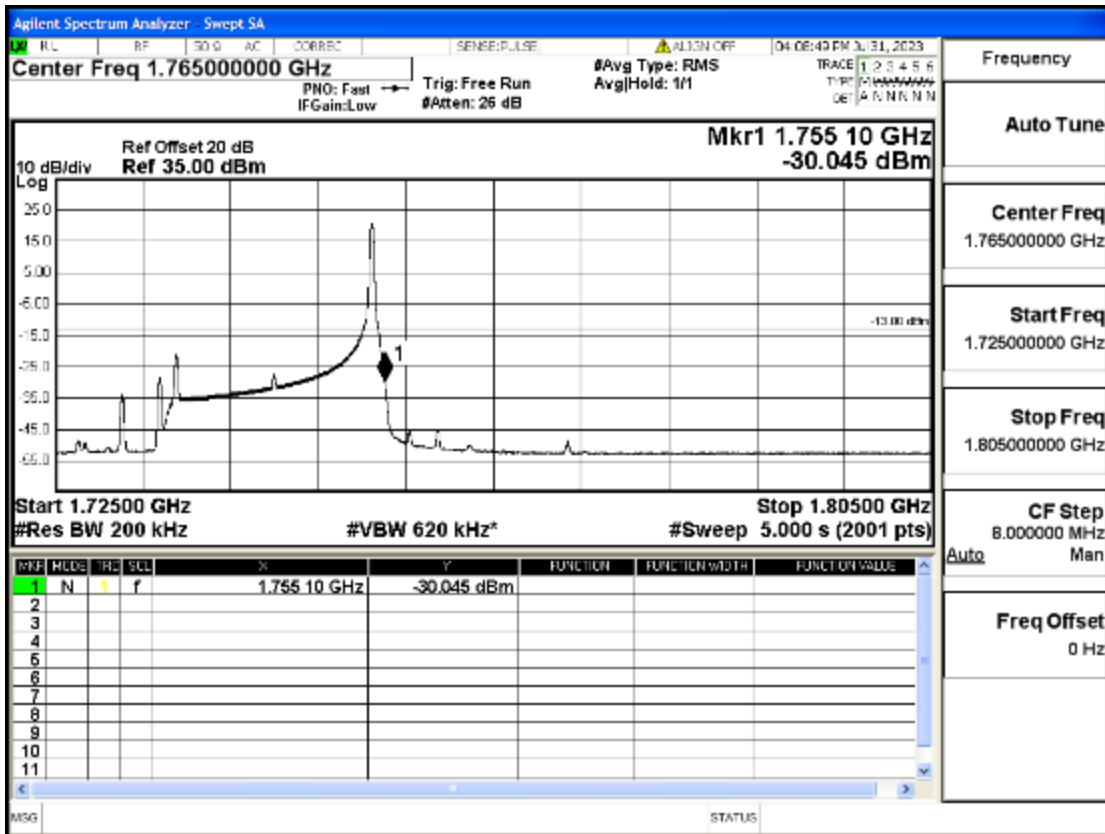

Band4-20-1720-16QAM-100#LOW@Pass

Band4-20-1720-16QAM-1#LOW@Pass

Band4-20-1745-QPSK-100#LOW@Pass

Band4-20-1745-QPSK-1#HIGH@Pass

Band4-20-1745-16QAM-100#LOW@Pass

Band4-20-1745-16QAM-1#HIGH@Pass

Conducted Spurious Emission