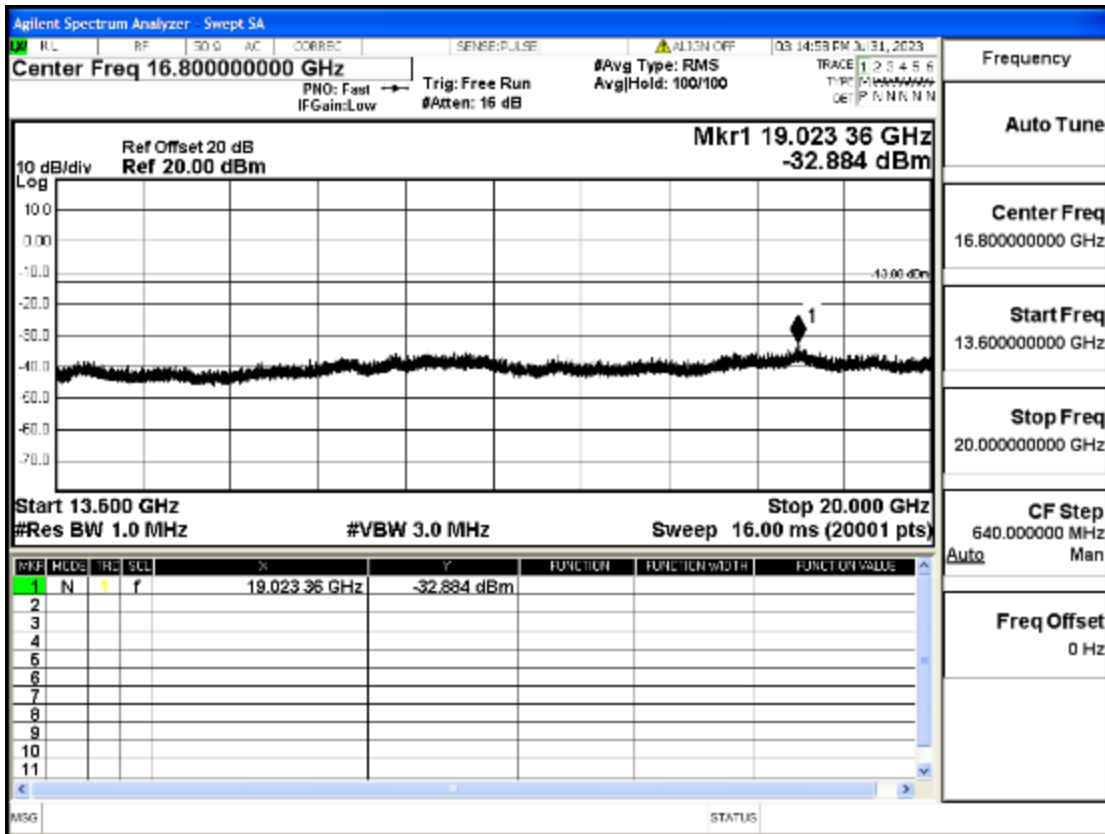

OB4-5-1752.5-QPSK-25#LOW@13.6GHz-20GHz@Pass