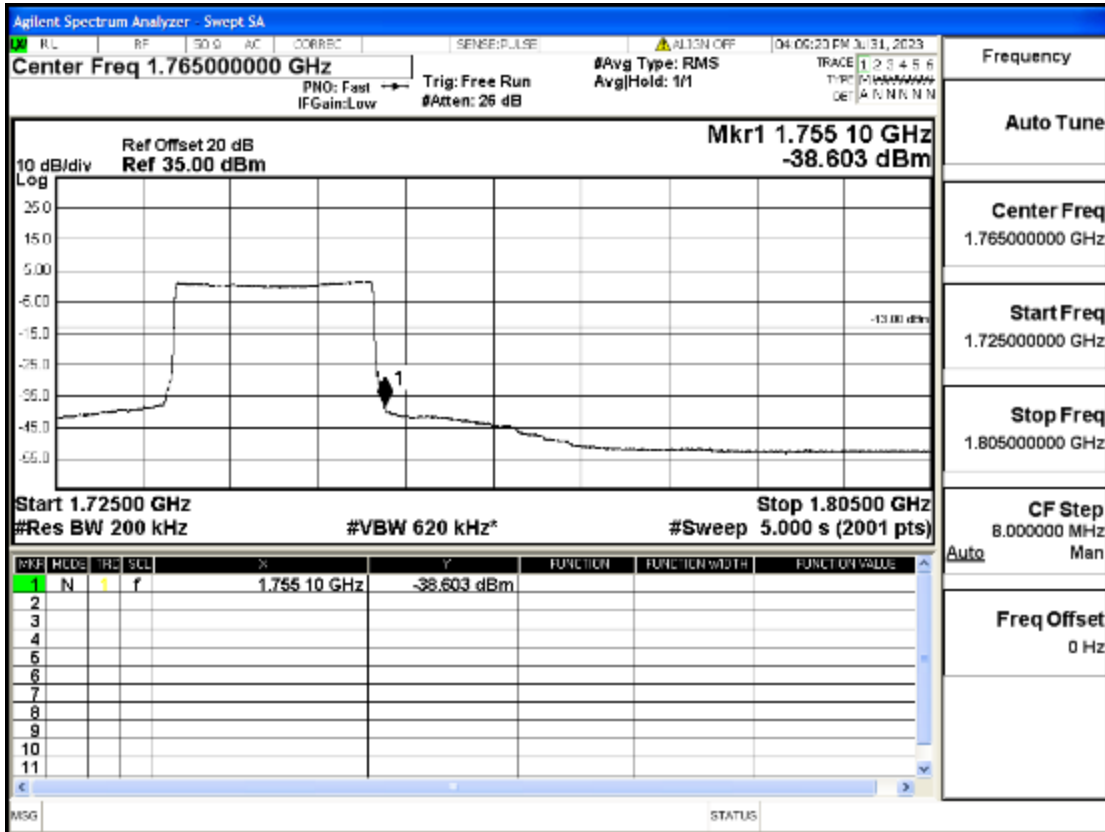

Band4-20-1720-16QAM-100#LOW@Pass

Band4-20-1720-16QAM-1#LOW@Pass

Band4-20-1745-QPSK-100#LOW@Pass

Band4-20-1745-QPSK-1#HIGH@Pass

Band4-20-1745-16QAM-100#LOW@Pass

Band4-20-1745-16QAM-1#HIGH@Pass

Conducted Spurious Emission