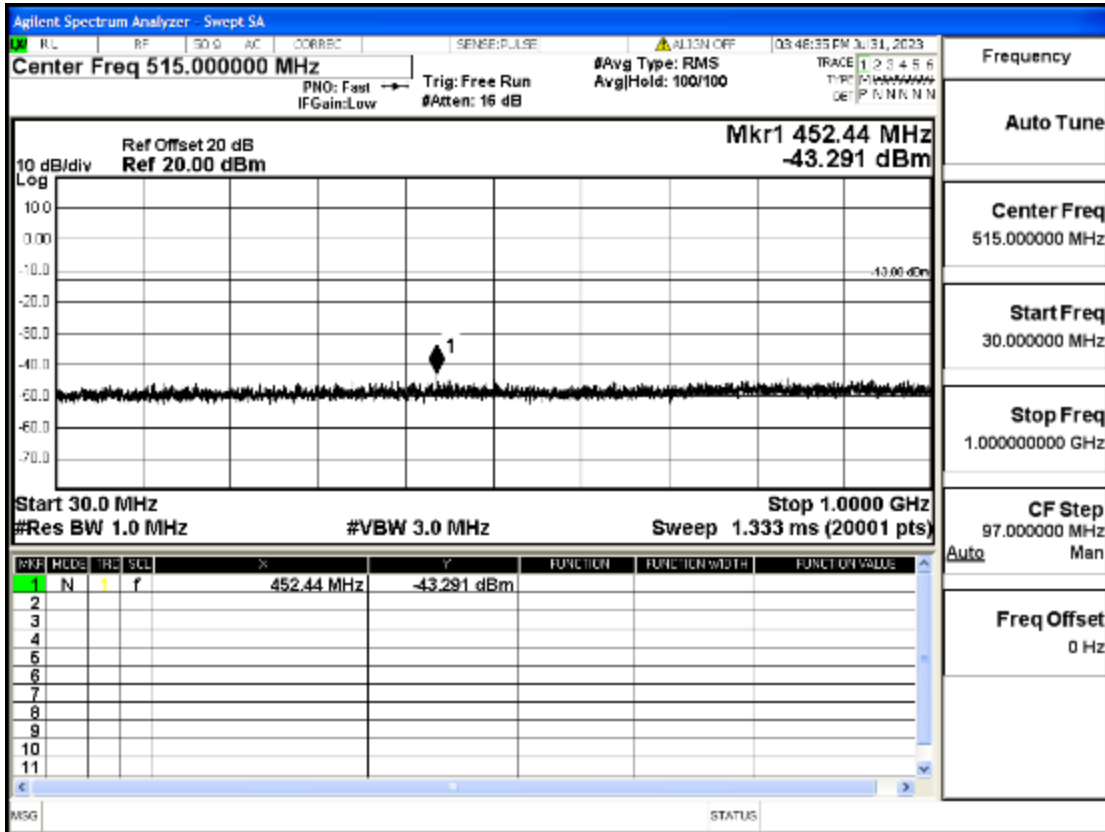

OB4-20-1720-QPSK-100#LOW@30mHz-1GHz@Pass