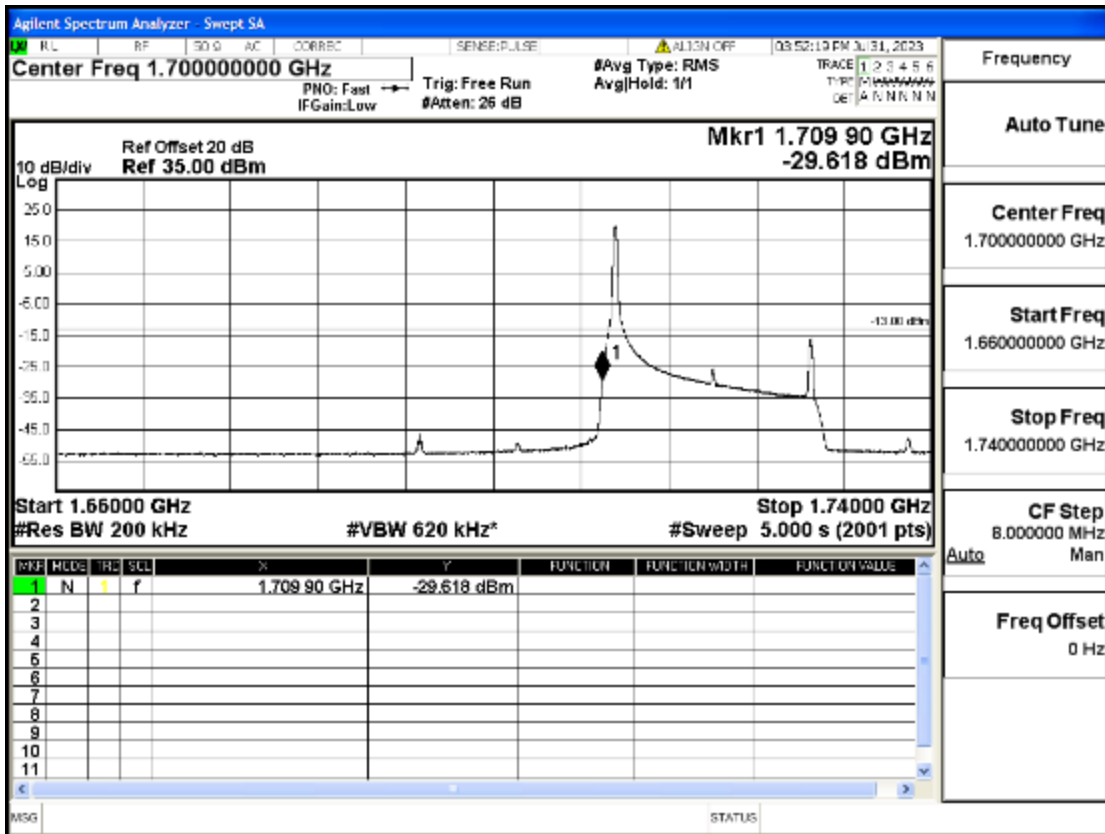

Band4-20-1720-16QAM-100#LOW@Pass

Band4-20-1720-16QAM-1#LOW@Pass

Band4-20-1745-QPSK-100#LOW@Pass

Band4-20-1745-QPSK-1#HIGH@Pass

Band4-20-1745-16QAM-100#LOW@Pass

Band4-20-1745-16QAM-1#HIGH@Pass

Conducted Spurious Emission