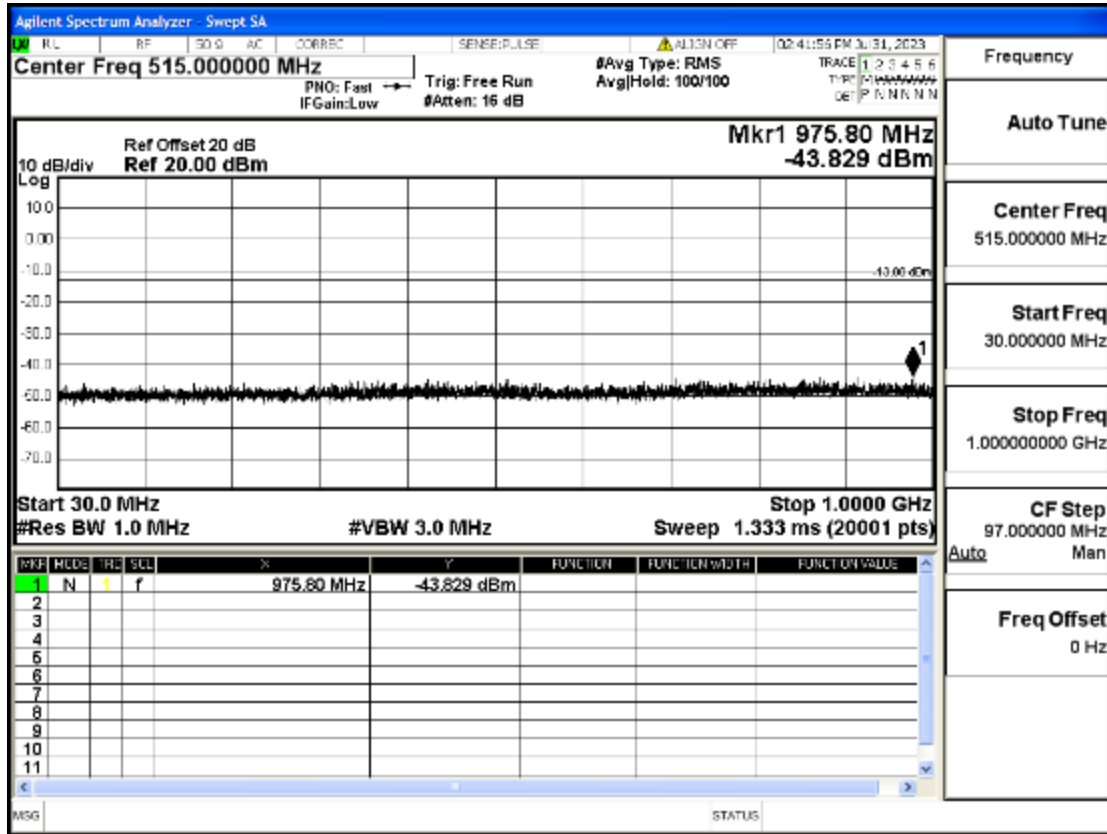

OB4-1.4-1710.7-QPSK-6#LOW@30mHz-1GHz@Pass

OB4-1.4-1710.7-QPSK-6#LOW@1GHz-7GHz@Pass

OB4-1.4-1710.7-QPSK-6#LOW@7GHz-13.6GHz@Pass

OB4-1.4-1710.7-QPSK-6#LOW@13.6GHz-20GHz@Pass

OB4-1.4-1732.5-QPSK-6#LOW@30mHz-1GHz@Pass