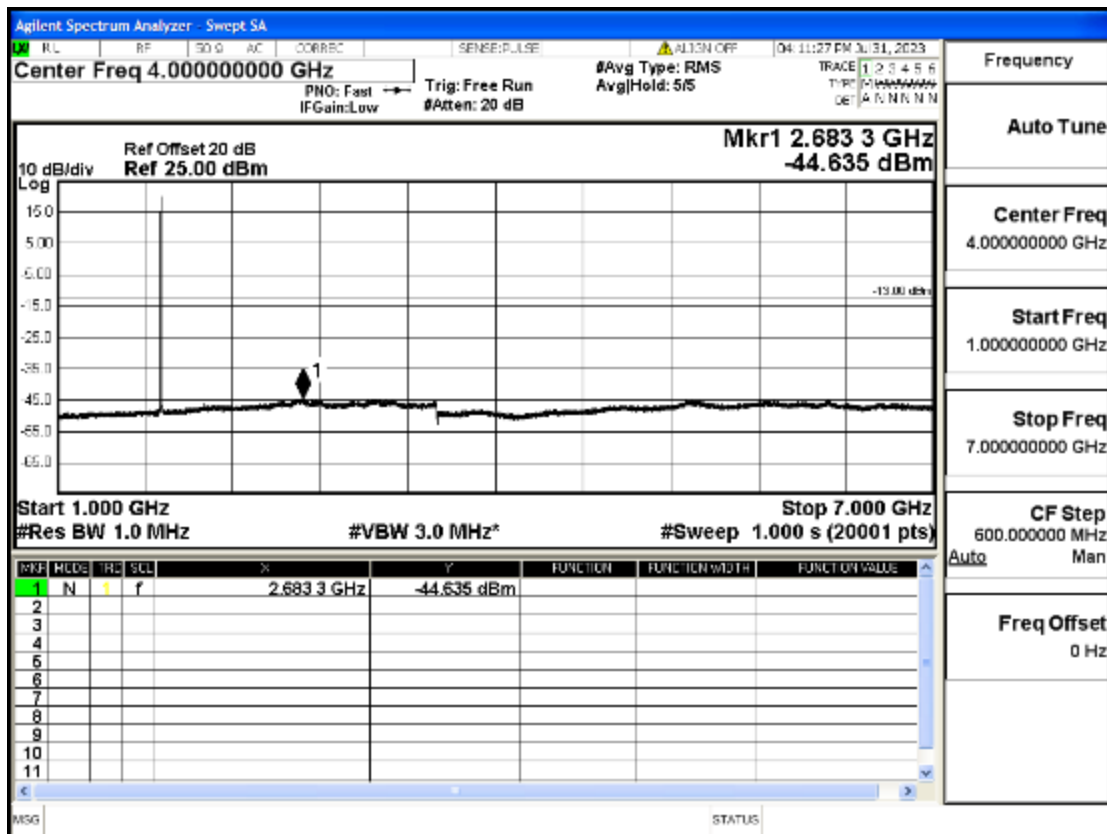

OB4-20-1745-QPSK-100#LOW@7GHz-13.6GHz@Pass

OB4-20-1745-QPSK-100#LOW@13.6GHz-20GHz@Pass

OB4-1.4-1710.7-Q16-6#LOW@30mHz-1GHz@Pass

OB4-1.4-1710.7-Q16-6#LOW@1GHz-7GHz@Pass

OB4-1.4-1710.7-Q16-6#LOW@7GHz-13.6GHz@Pass