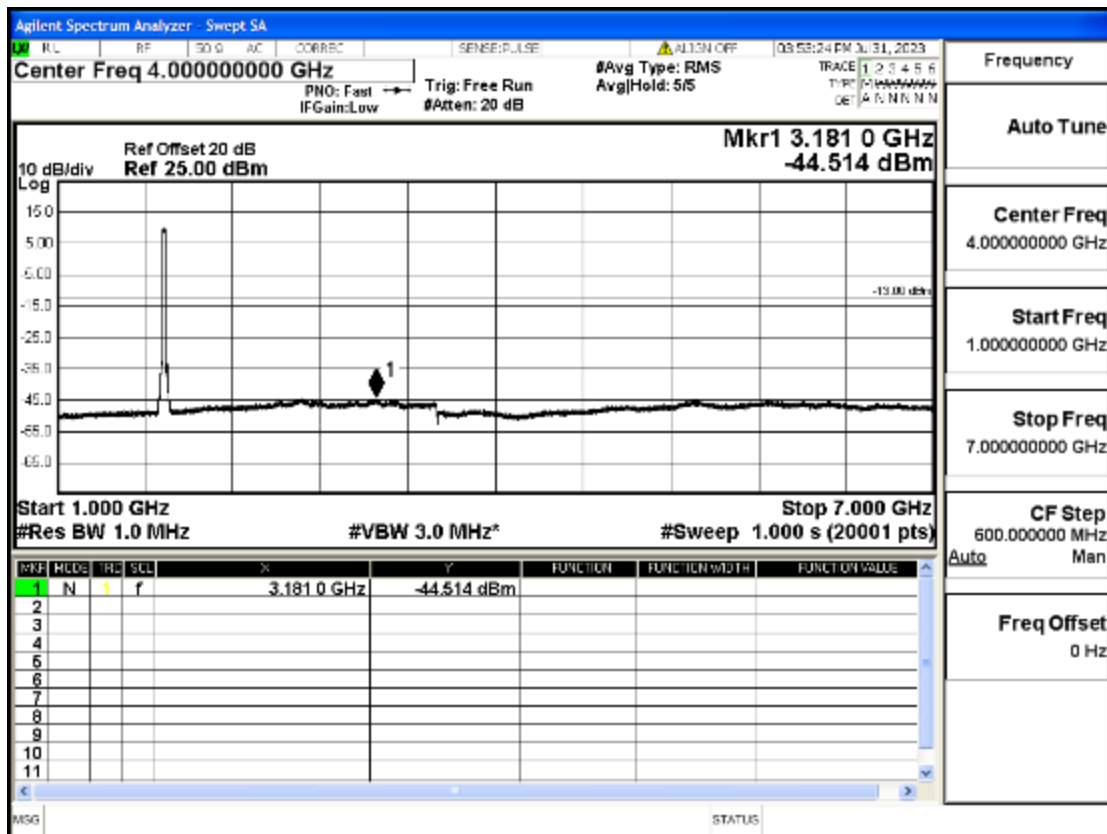

OB4-20-1732.5-QPSK-100#LOW@1GHz-7GHz@Pass