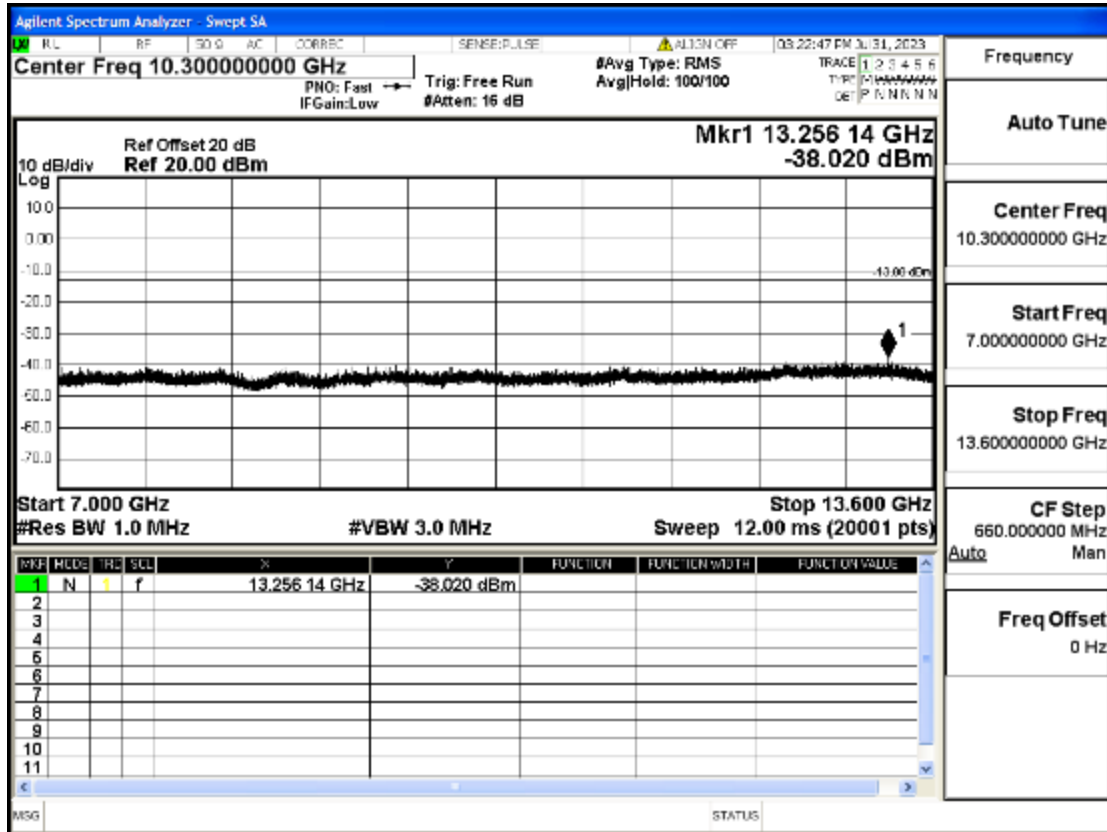

OB4-10-1732.5-QPSK-50#LOW@7GHz-13.6GHz@Pass