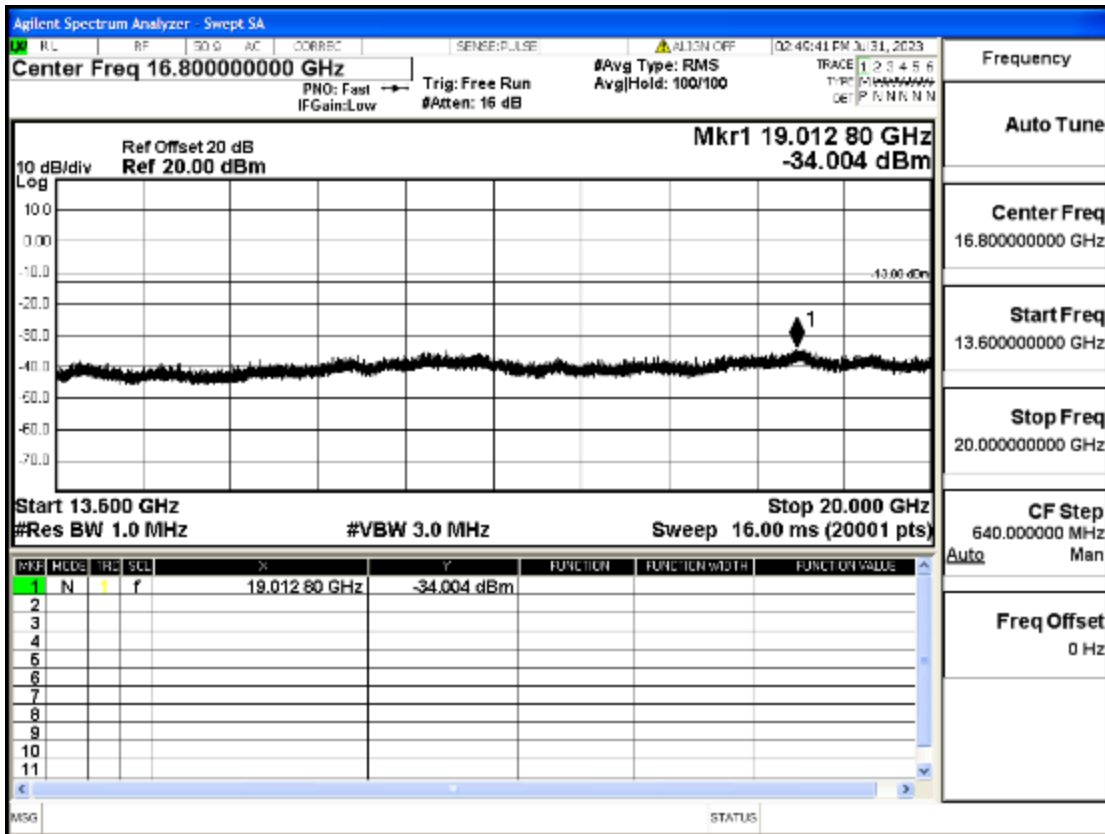

OB4-3-1711.5-QPSK-15#LOW@13.6GHz-20GHz@Pass