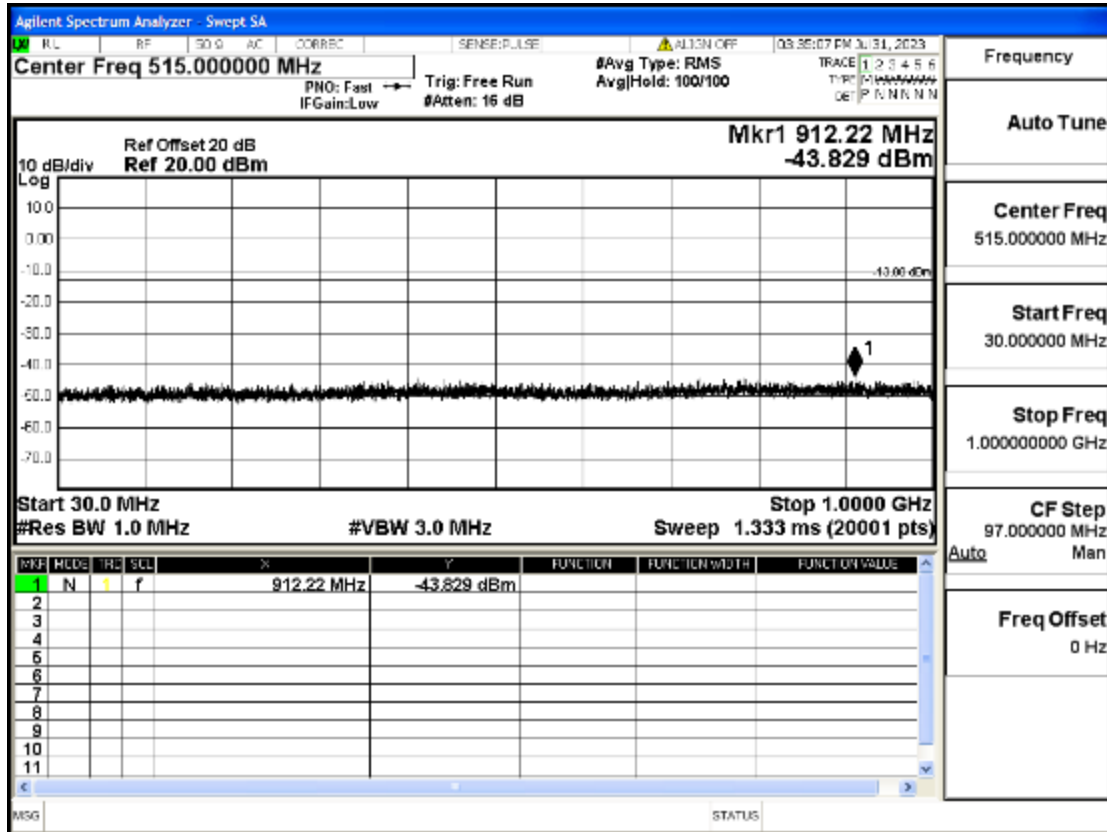

OB4-10-1750-QPSK-50#LOW@1GHz-7GHz@Pass

OB4-10-1750-QPSK-50#LOW@7GHz-13.6GHz@Pass

OB4-10-1750-QPSK-50#LOW@13.6GHz-20GHz@Pass

OB4-15-1717.5-QPSK-75#LOW@30mHz-1GHz@Pass

OB4-15-1717.5-QPSK-75#LOW@1GHz-7GHz@Pass