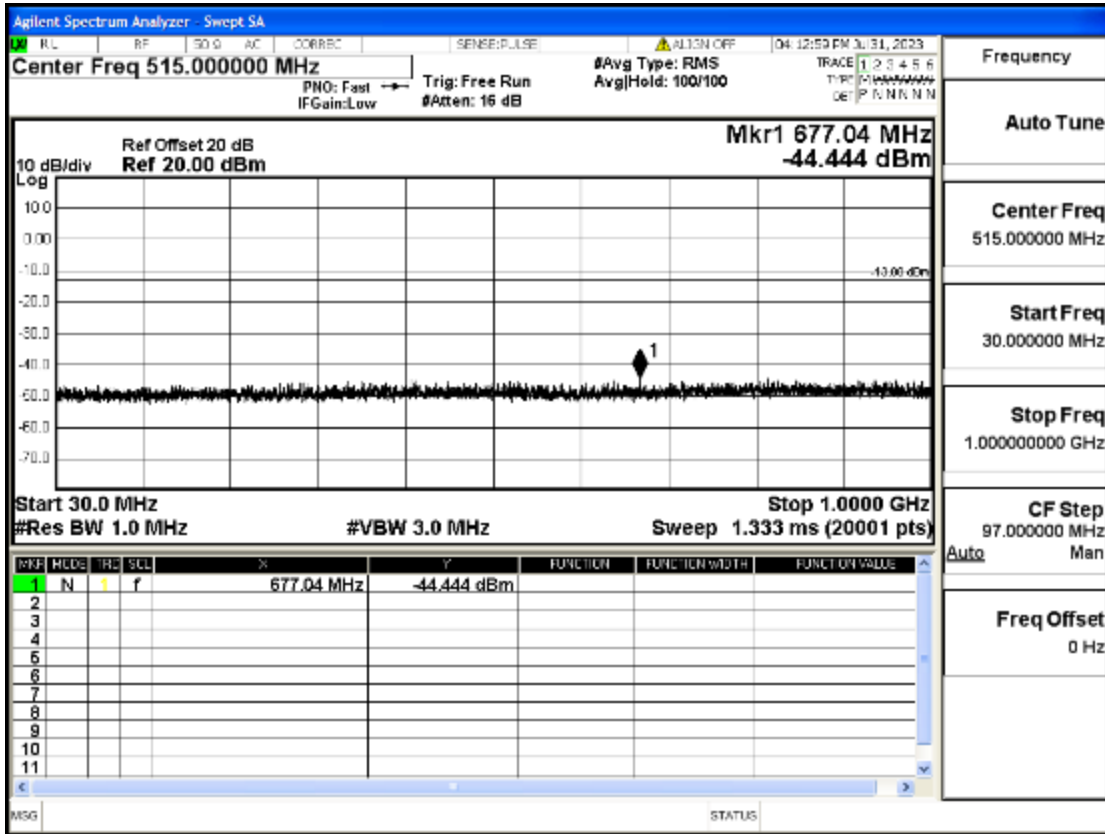

OB4-1.4-1754.3-Q16-6#LOW@30mHz-1GHz@Pass