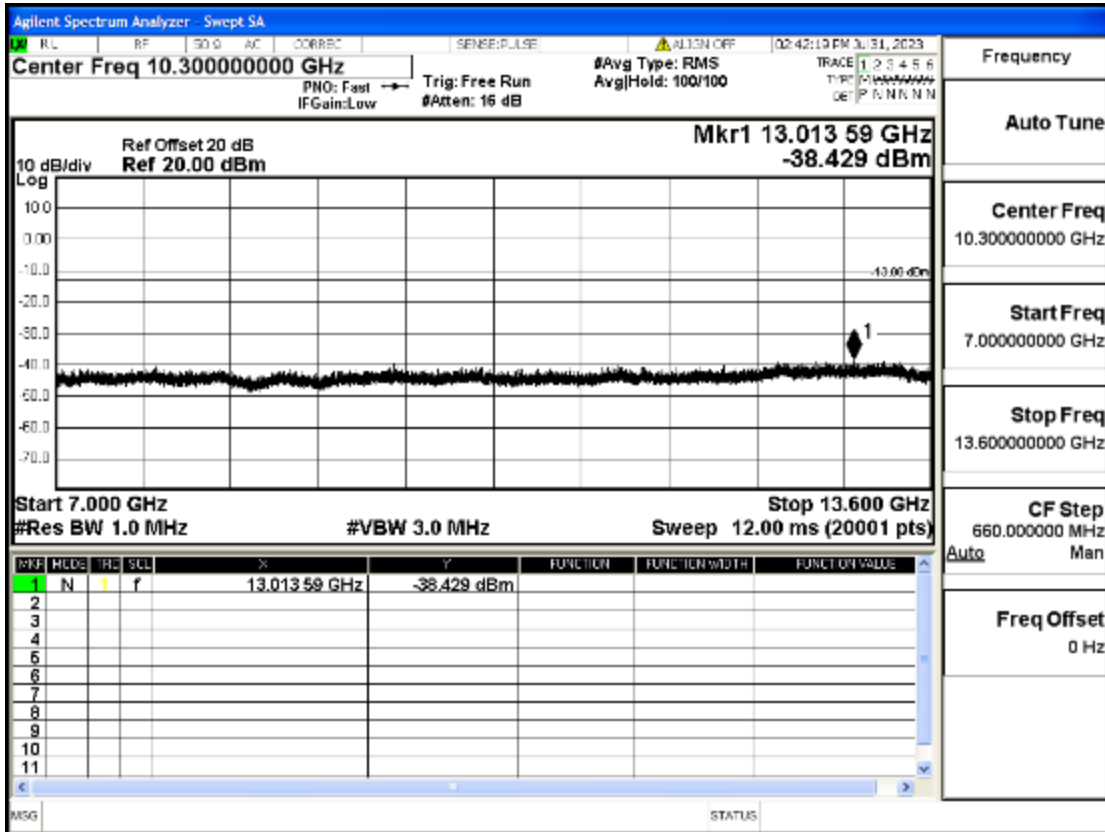

OB4-1.4-1732.5-QPSK-6#LOW@7GHz-13.6GHz@Pass