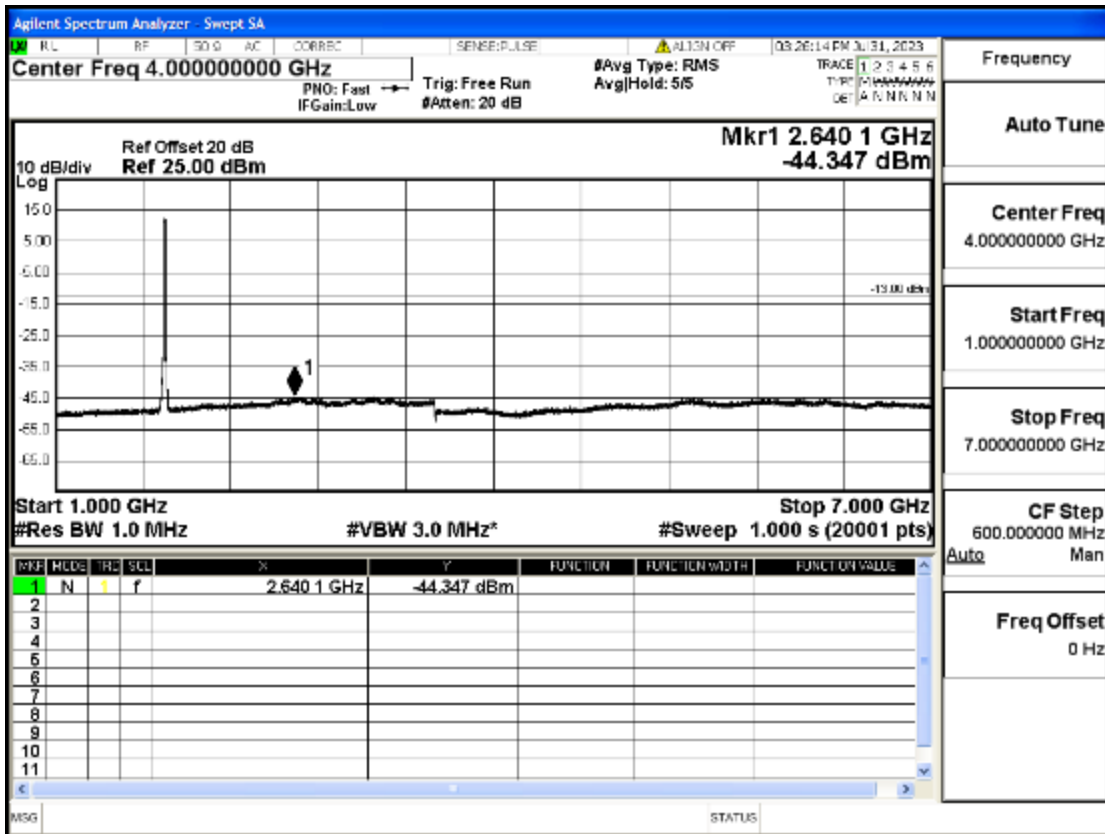

OB4-10-1750-QPSK-50#LOW@1GHz-7GHz@Pass