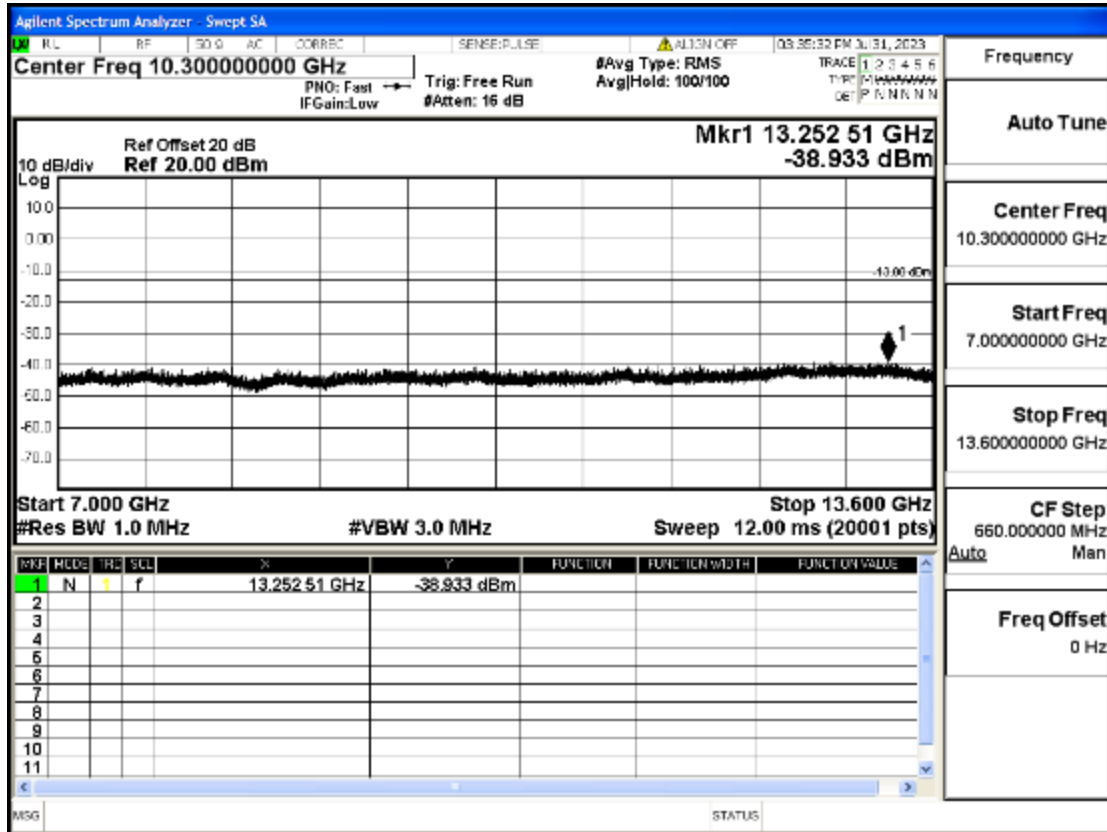

OB4-15-1717.5-QPSK-75#LOW@7GHz-13.6GHz@Pass