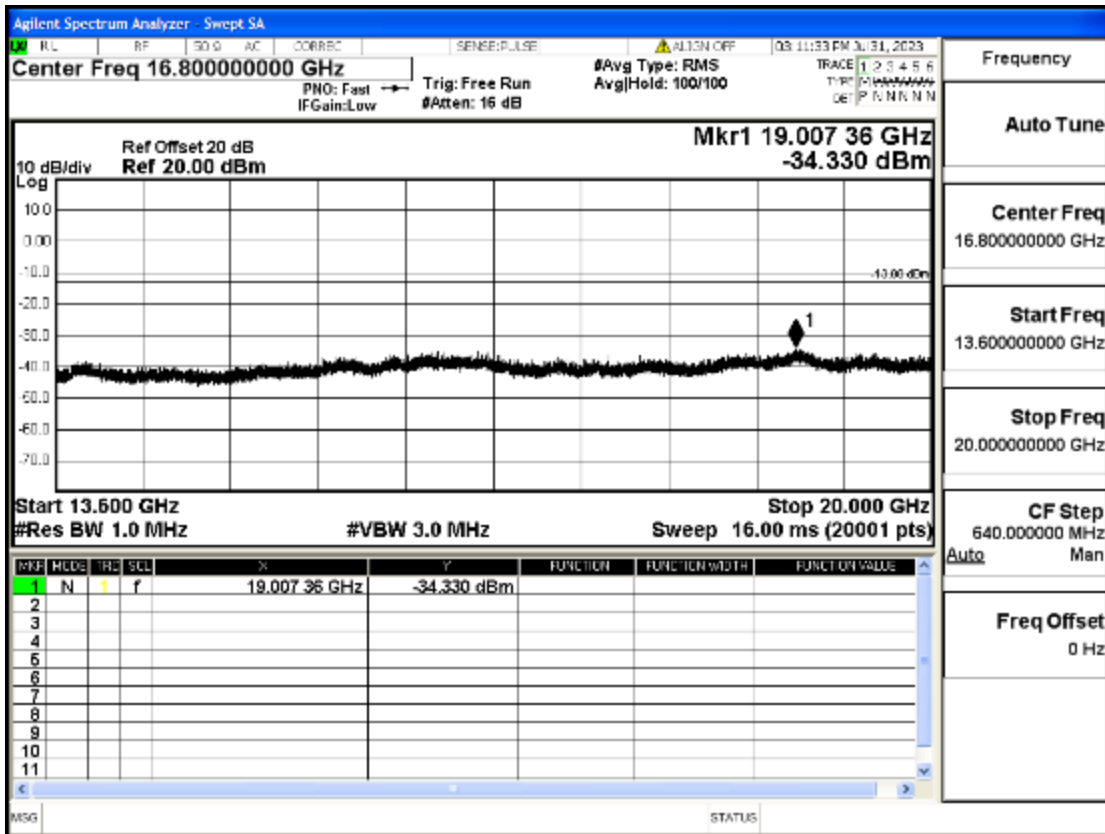

OB4-5-1732.5-QPSK-25#LOW@13.6GHz-20GHz@Pass