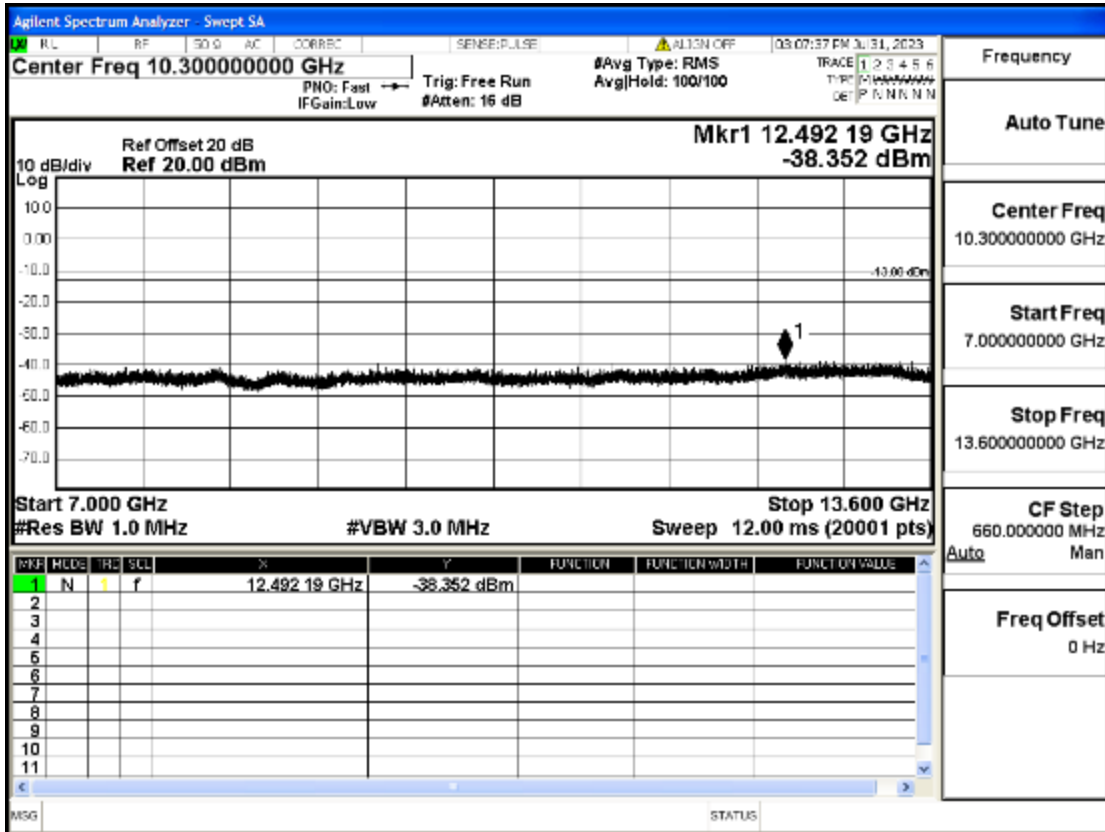

OB4-5-1712.5-QPSK-25#LOW@7GHz-13.6GHz@Pass