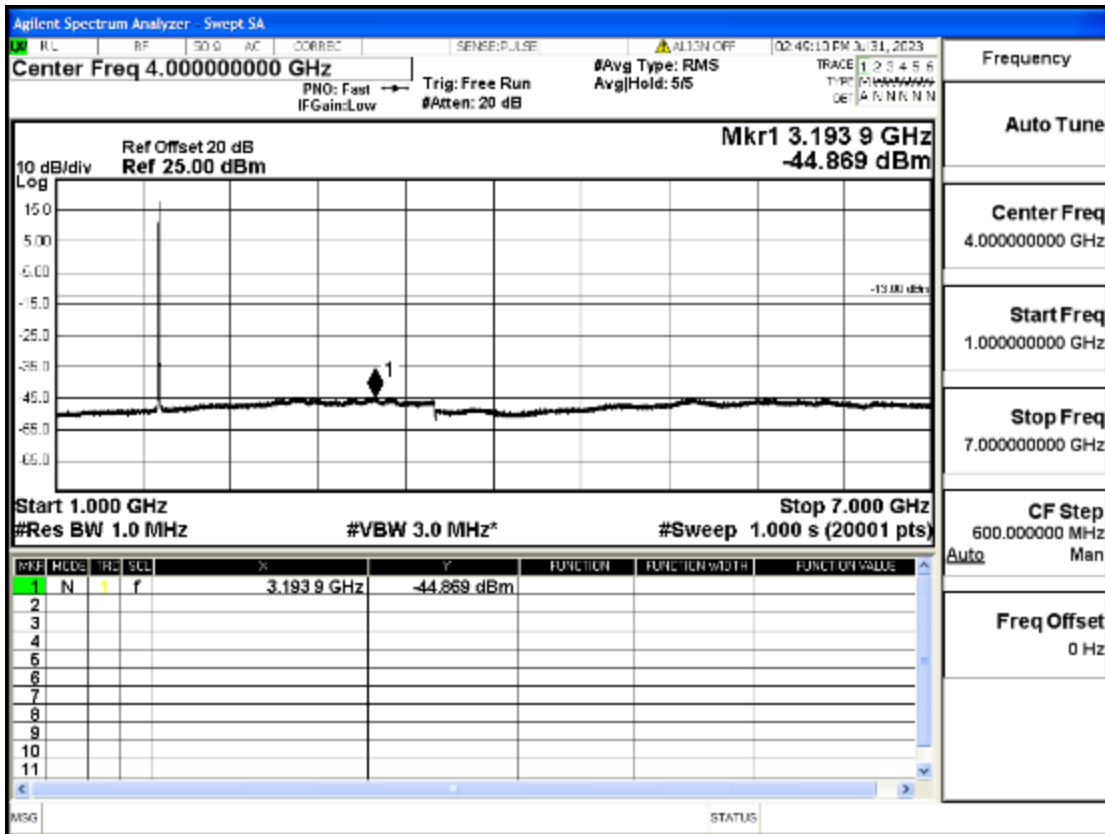

OB4-1.4-1754.3-QPSK-6#LOW@7GHz-13.6GHz@Pass

OB4-1.4-1754.3-QPSK-6#LOW@13.6GHz-20GHz@Pass

OB4-3-1711.5-QPSK-15#LOW@30MHz-1GHz@Pass

OB4-3-1711.5-QPSK-15#LOW@1GHz-7GHz@Pass

OB4-3-1711.5-QPSK-15#LOW@7GHz-13.6GHz@Pass