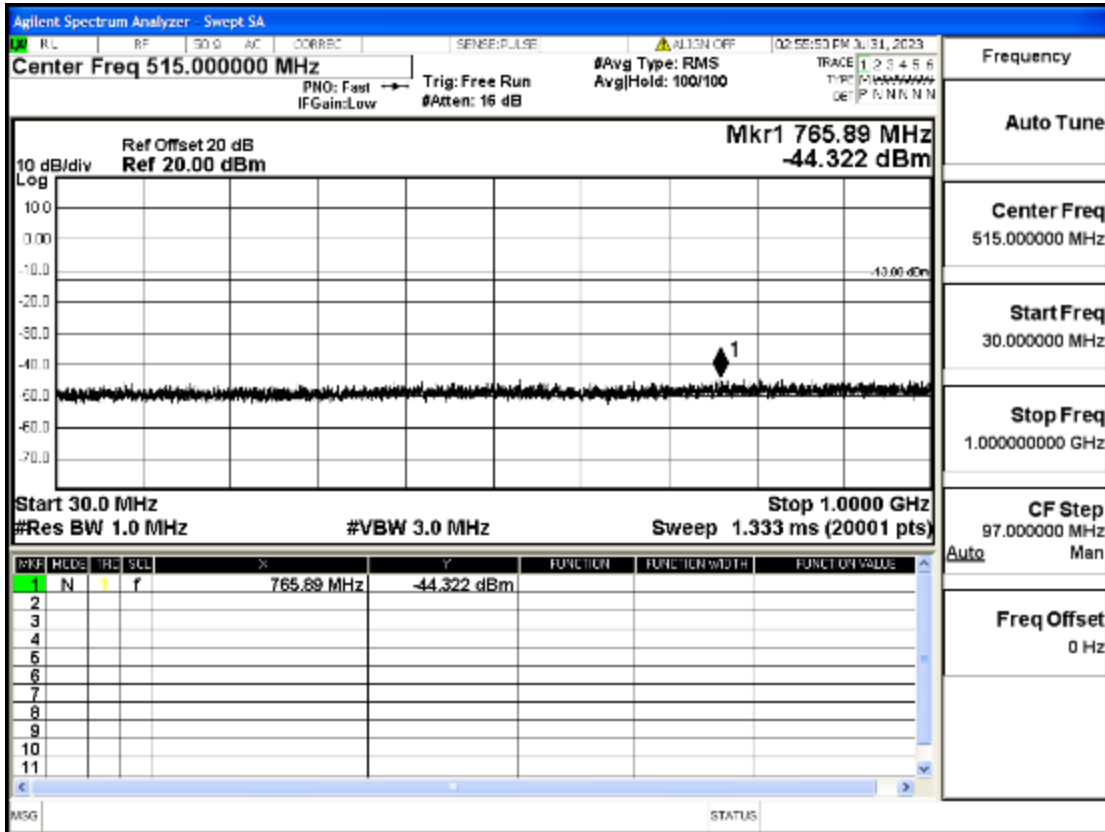

OB4-3-1753.5-QPSK-15#LOW@30mHz-1GHz@Pass