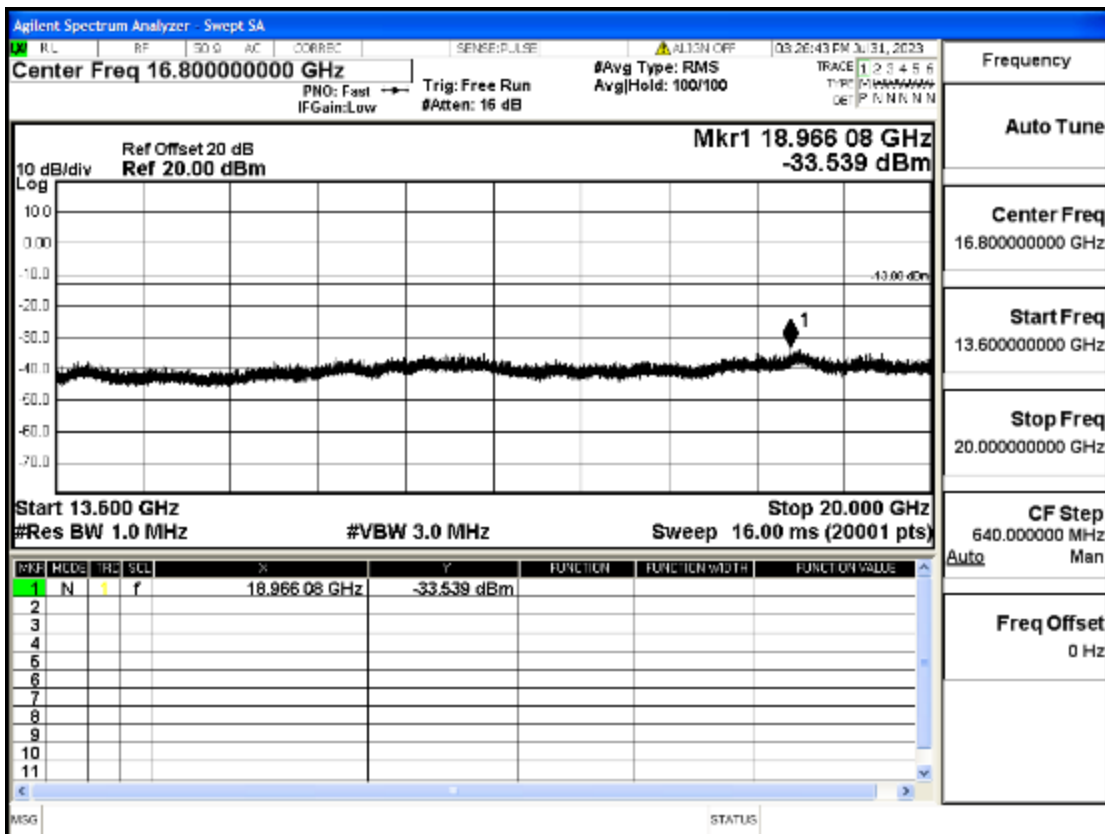

OB4-10-1750-QPSK-50#LOW@13.6GHz-20GHz@Pass