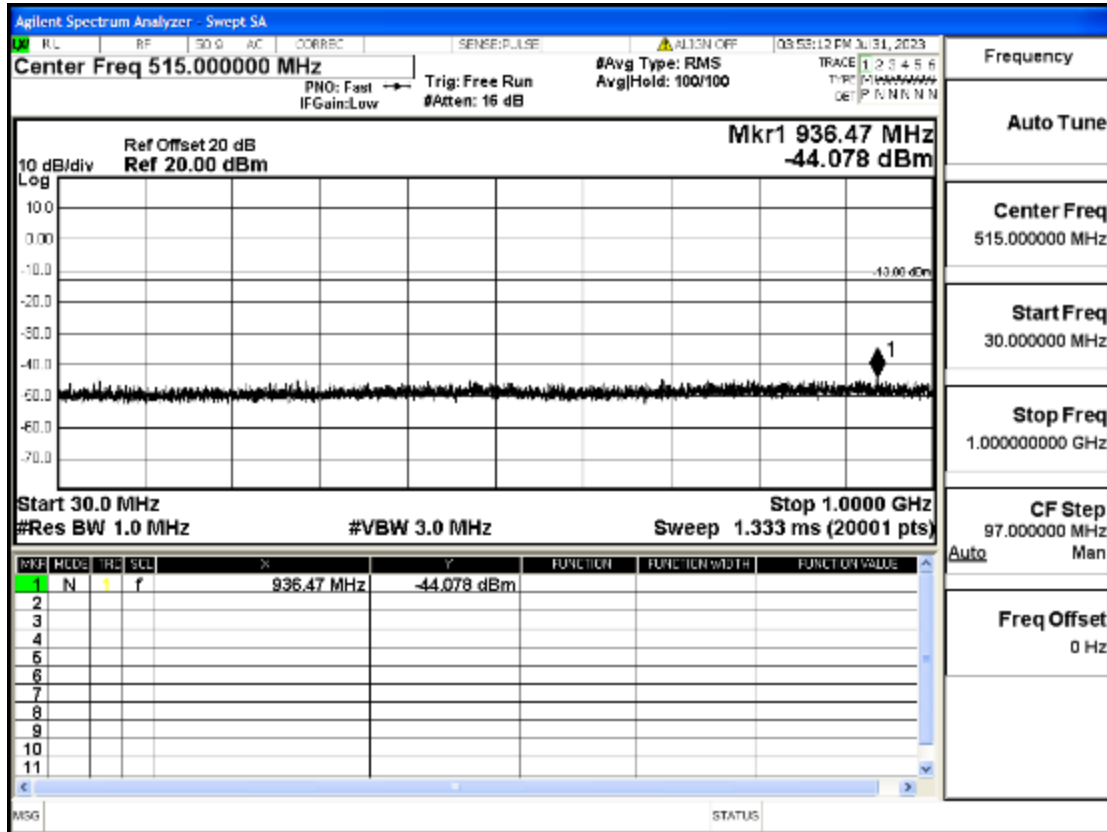

OB4-20-1720-QPSK-100#LOW@30mHz-1GHz@Pass

OB4-20-1720-QPSK-100#LOW@1GHz-7GHz@Pass

OB4-20-1720-QPSK-100#LOW@7GHz-13.6GHz@Pass

OB4-20-1720-QPSK-100#LOW@13.6GHz-20GHz@Pass

OB4-20-1732.5-QPSK-100#LOW@30mHz-1GHz@Pass