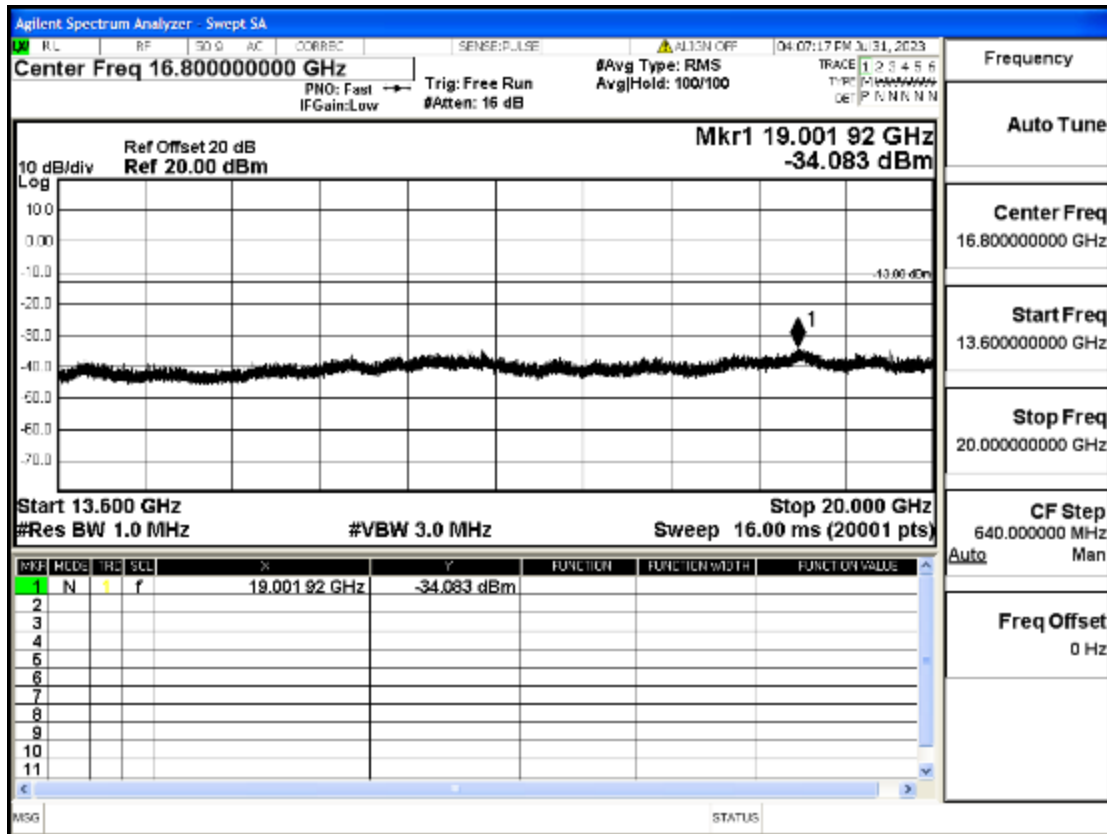

OB4-20-1745-QPSK-100#LOW@13.6GHz-20GHz@Pass