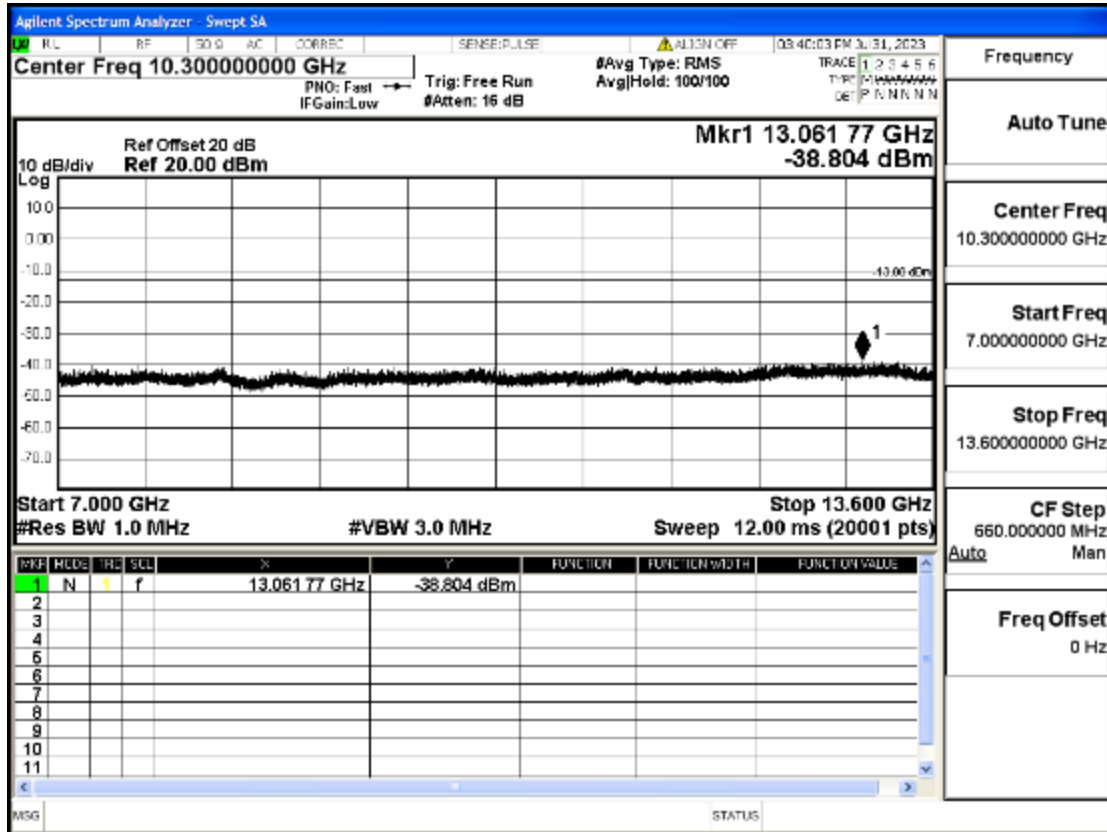

OB4-15-1717.5-QPSK-75#LOW@7GHz-13.6GHz@Pass

OB4-15-1717.5-QPSK-75#LOW@13.6GHz-20GHz@Pass

OB4-15-1732.5-QPSK-75#LOW@30mHz-1GHz@Pass

OB4-15-1732.5-QPSK-75#LOW@1GHz-7GHz@Pass

OB4-15-1732.5-QPSK-75#LOW@7GHz-13.6GHz@Pass