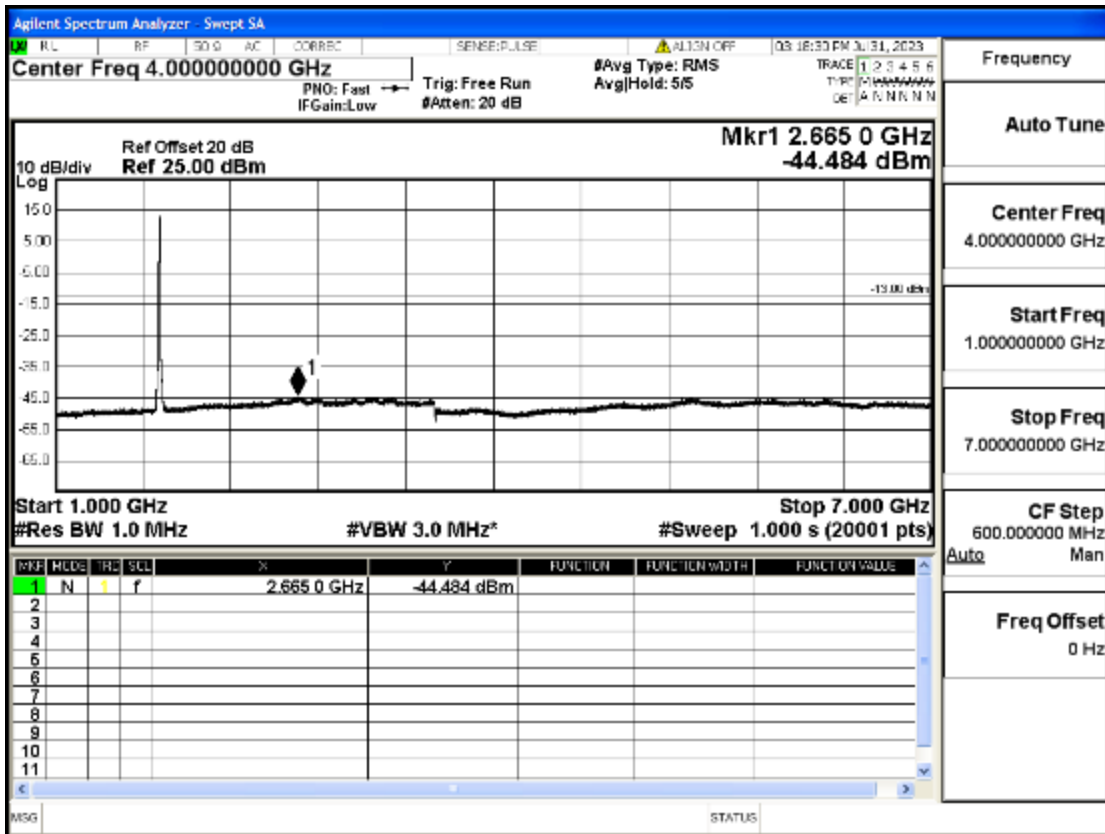

OB4-10-1715-QPSK-50#LOW@1GHz-7GHz@Pass