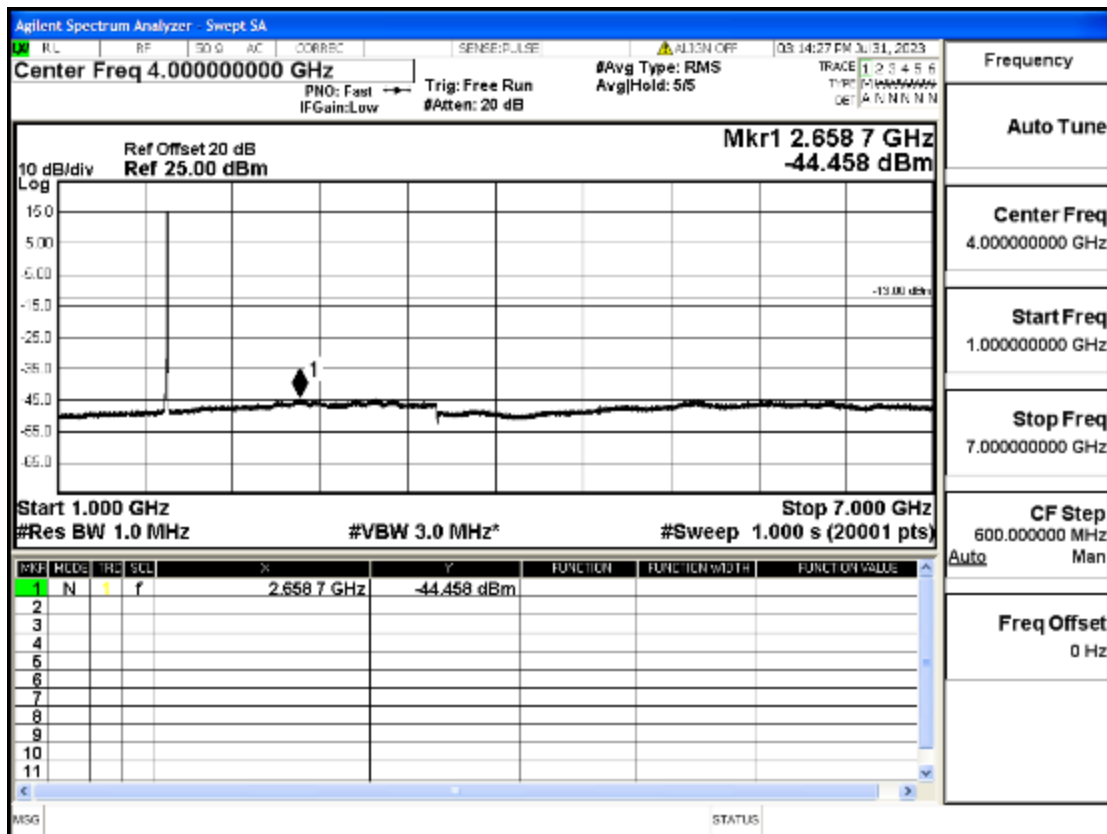

OB4-5-1732.5-QPSK-25#LOW@7GHz-13.6GHz@Pass

OB4-5-1732.5-QPSK-25#LOW@13.6GHz-20GHz@Pass

OB4-5-1752.5-QPSK-25#LOW@30mHz-1GHz@Pass

OB4-5-1752.5-QPSK-25#LOW@1GHz-7GHz@Pass

OB4-5-1752.5-QPSK-25#LOW@7GHz-13.6GHz@Pass