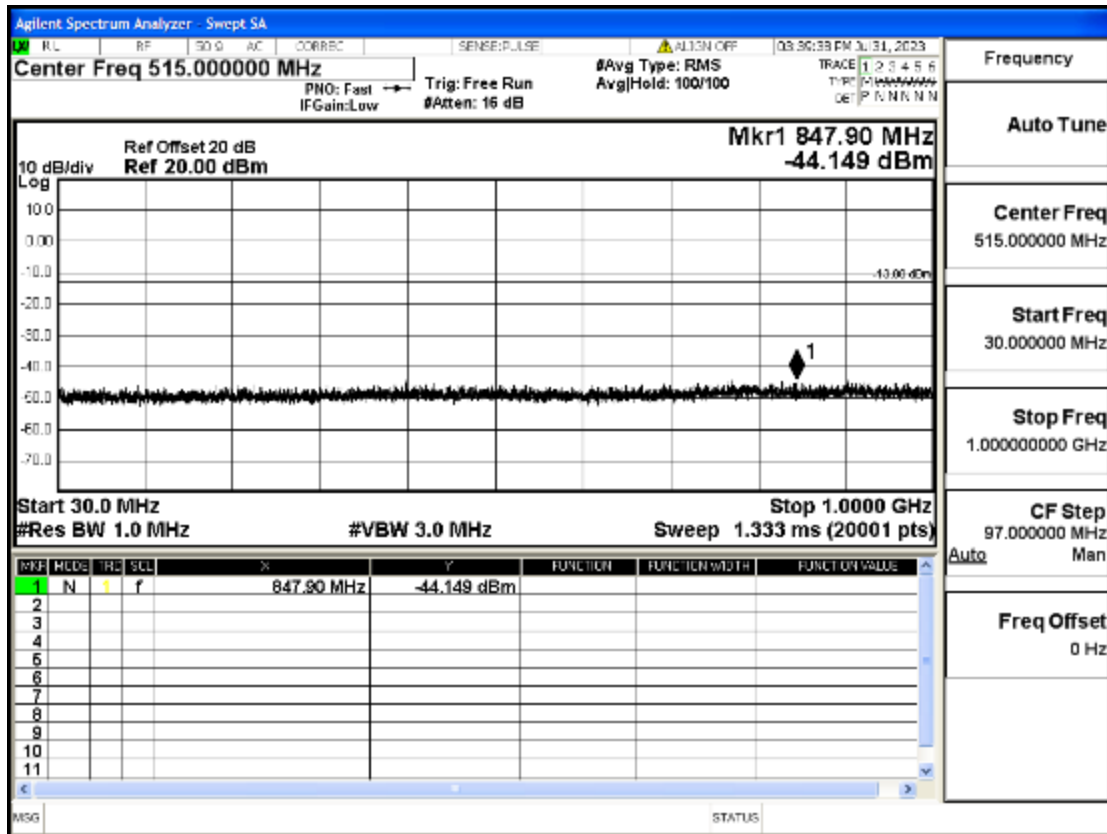

OB4-15-1732.5-QPSK-75#LOW@30mHz-1GHz@Pass