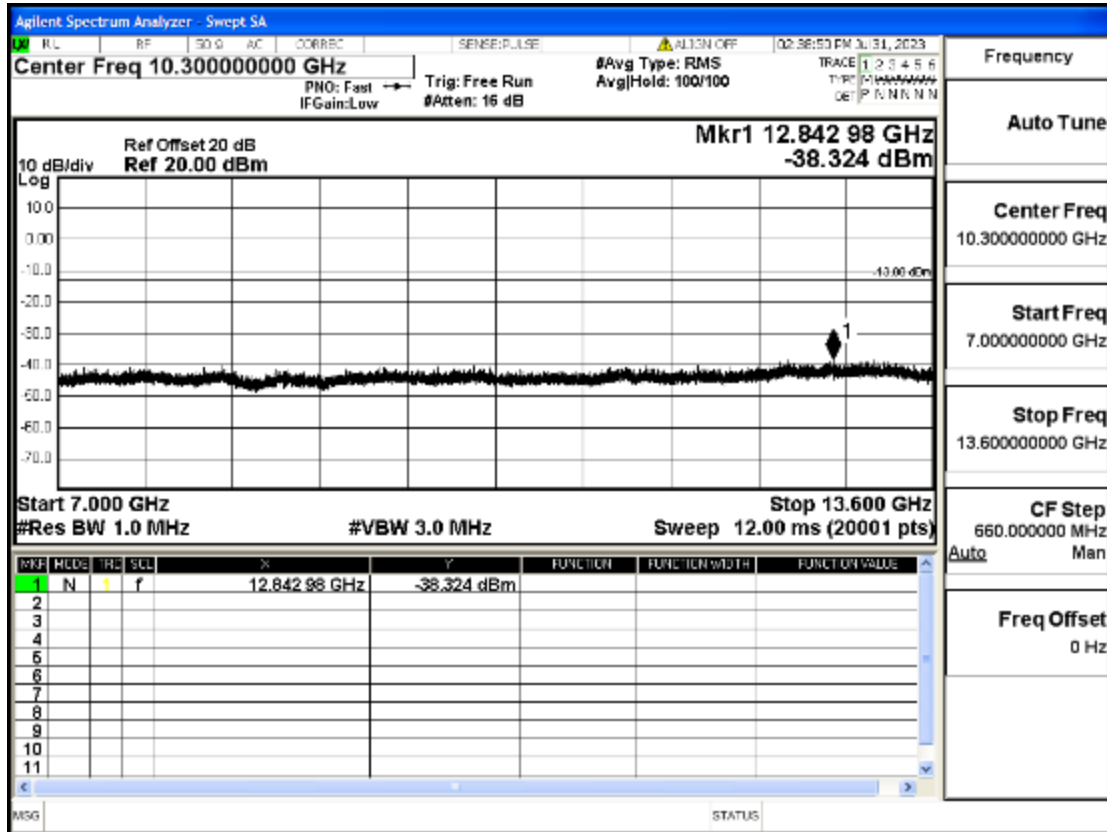

OB4-1.4-1710.7-QPSK-6#LOW@7GHz-13.6GHz@Pass