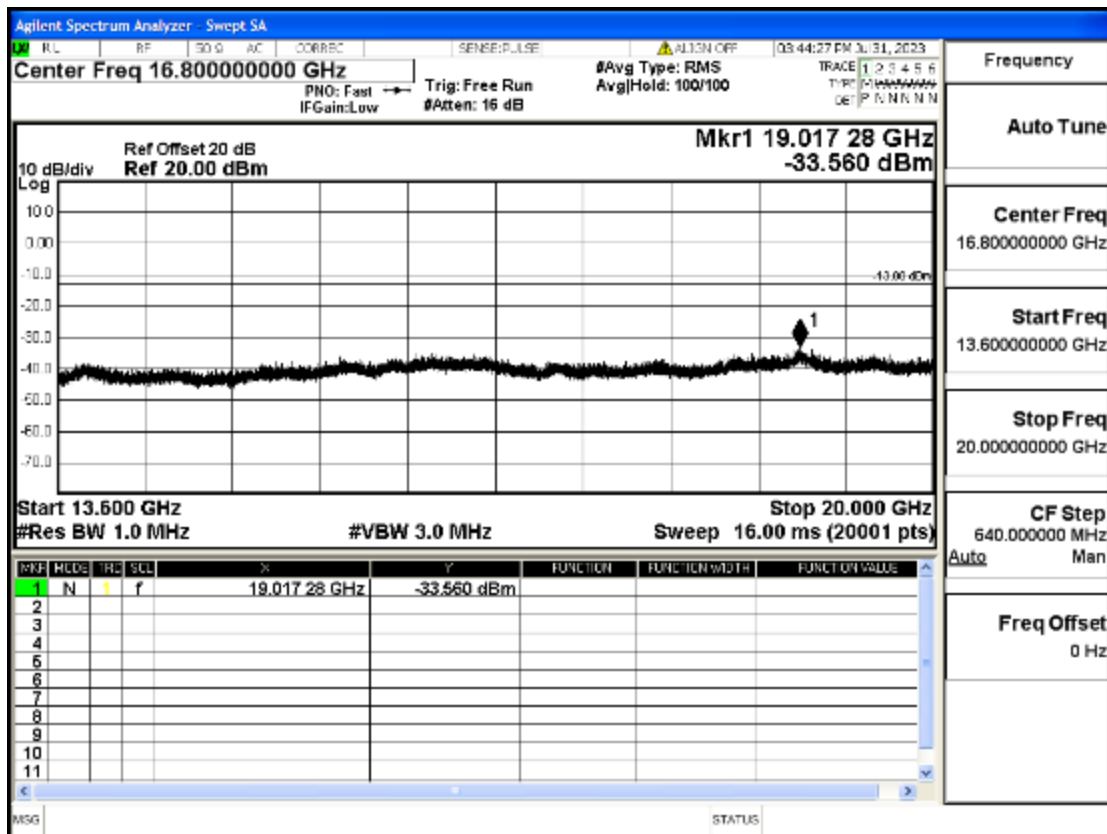

OB4-15-1732.5-QPSK-75#LOW@13.6GHz-20GHz@Pass

OB4-15-1747.5-QPSK-75#LOW@30mHz-1GHz@Pass

OB4-15-1747.5-QPSK-75#LOW@1GHz-7GHz@Pass

OB4-15-1747.5-QPSK-75#LOW@7GHz-13.6GHz@Pass

OB4-15-1747.5-QPSK-75#LOW@13.6GHz-20GHz@Pass