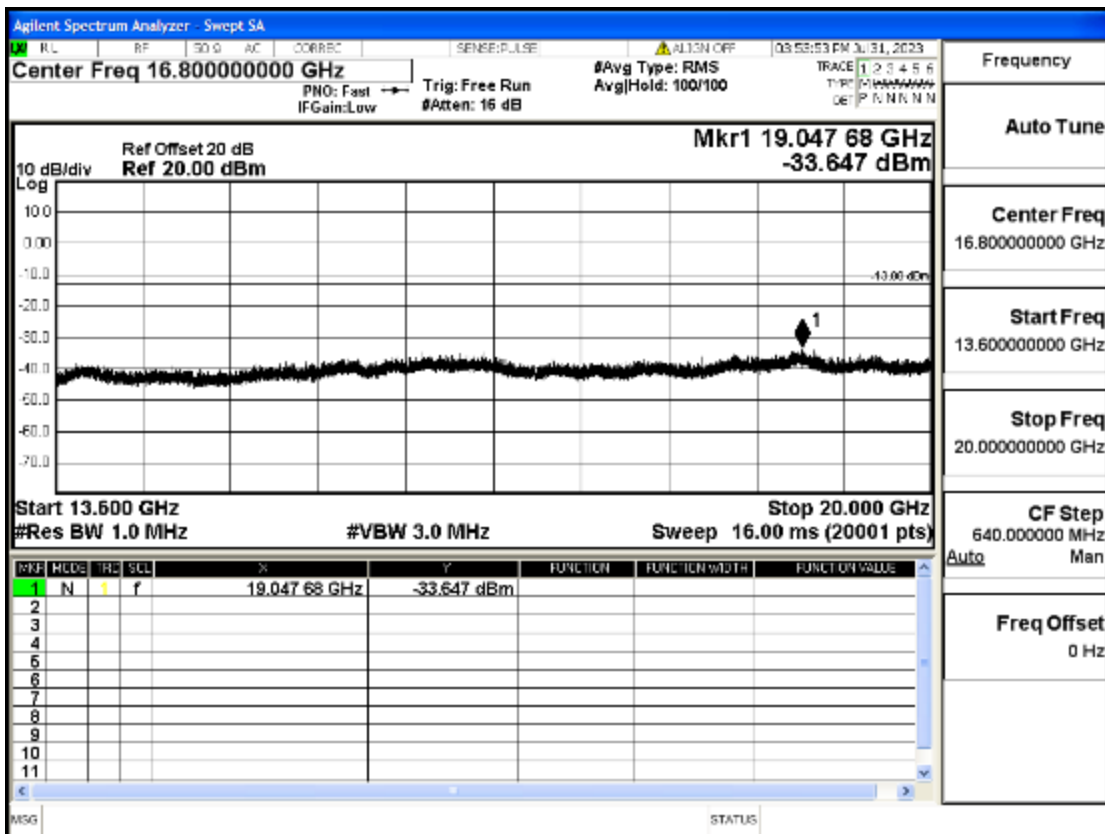

OB4-20-1732.5-QPSK-100#LOW@13.6GHz-20GHz@Pass