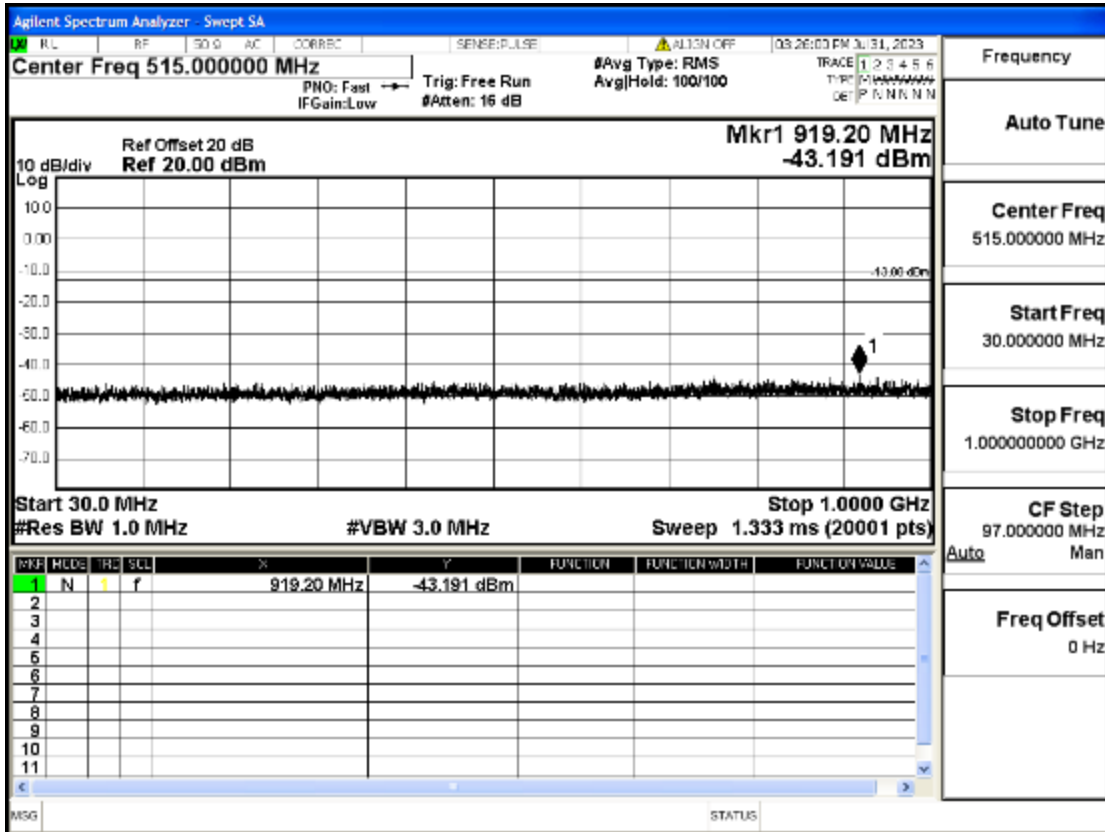

OB4-10-1732.5-QPSK-50#LOW@30mHz-1GHz@Pass

OB4-10-1732.5-QPSK-50#LOW@1GHz-7GHz@Pass

OB4-10-1732.5-QPSK-50#LOW@7GHz-13.6GHz@Pass

OB4-10-1732.5-QPSK-50#LOW@13.6GHz-20GHz@Pass

OB4-10-1750-QPSK-50#LOW@30mHz-1GHz@Pass