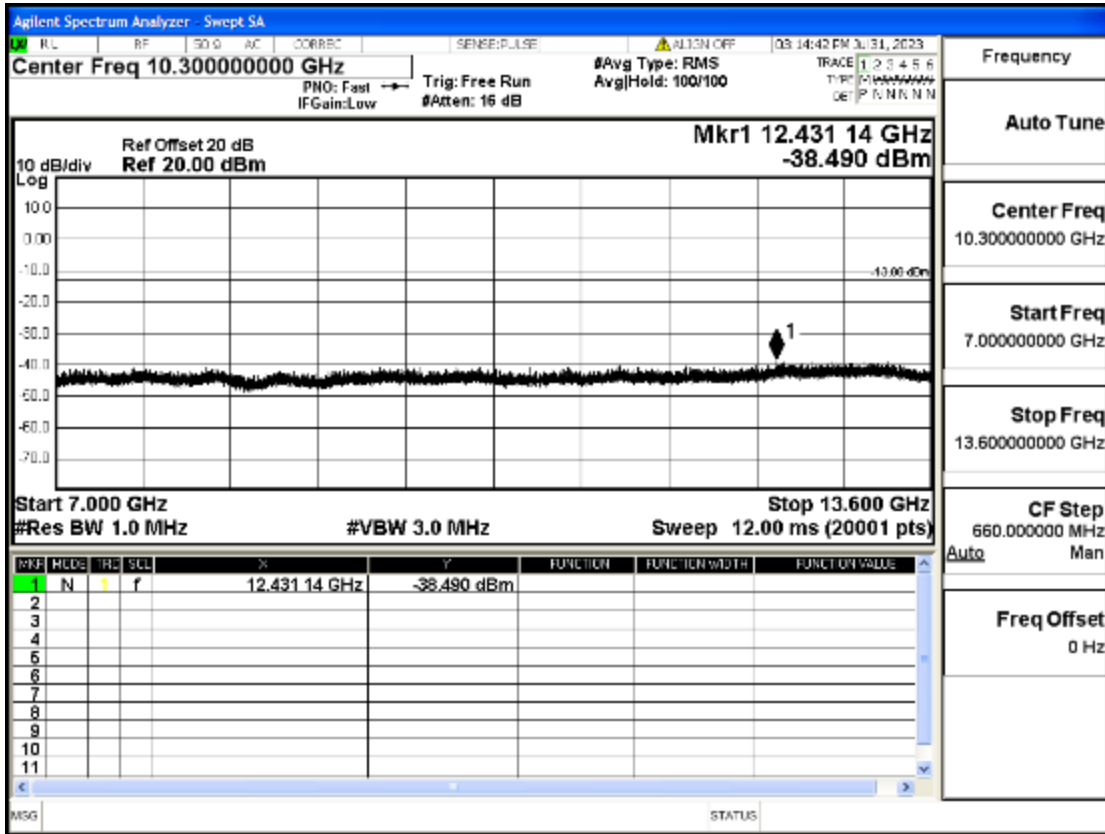

OB4-5-1732.5-QPSK-25#LOW@7GHz-13.6GHz@Pass

OB4-5-1732.5-QPSK-25#LOW@13.6GHz-20GHz@Pass

OB4-5-1752.5-QPSK-25#LOW@30mHz-1GHz@Pass

OB4-5-1752.5-QPSK-25#LOW@1GHz-7GHz@Pass

OB4-5-1752.5-QPSK-25#LOW@7GHz-13.6GHz@Pass