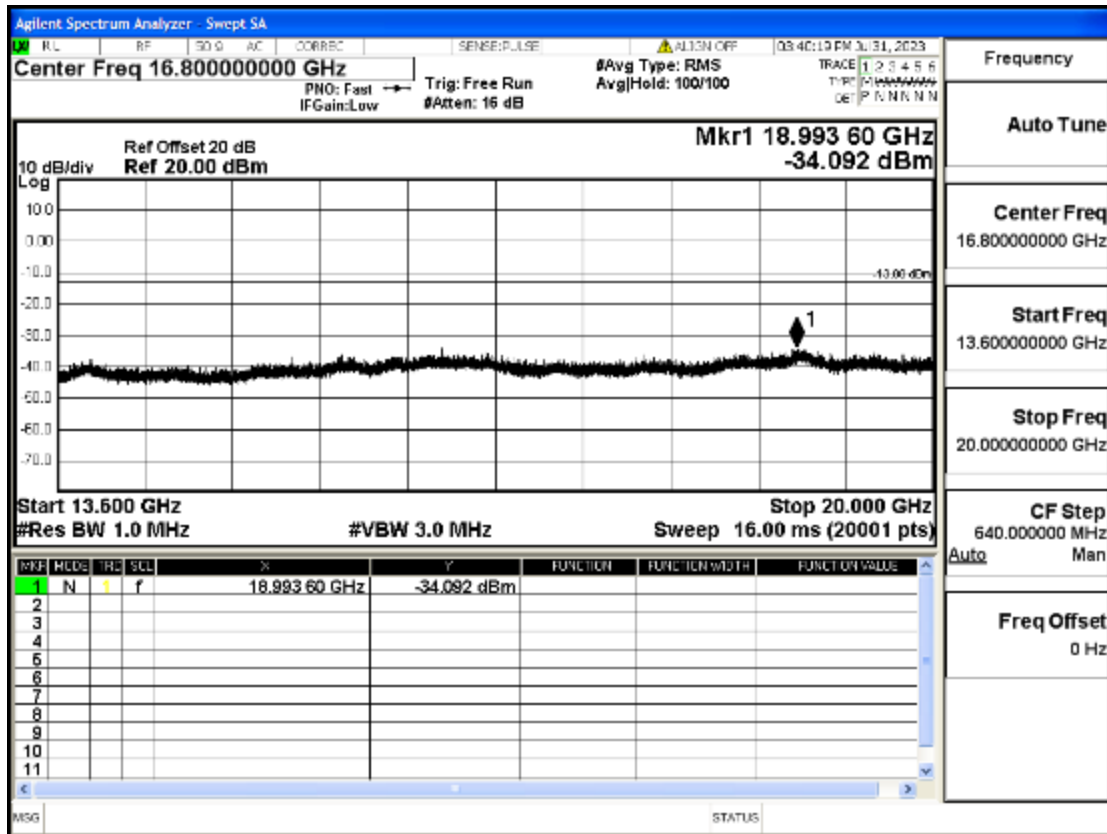

OB4-15-1732.5-QPSK-75#LOW@13.6GHz-20GHz@Pass