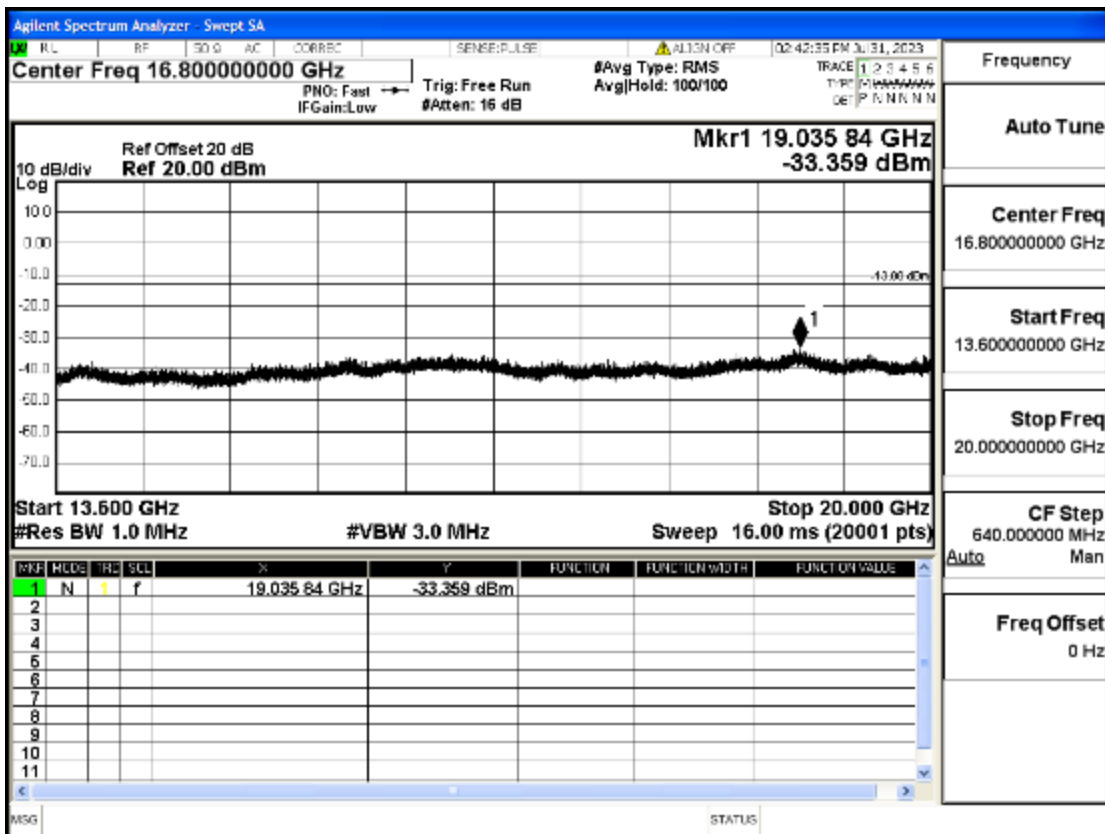

OB4-1.4-1732.5-QPSK-6#LOW@13.6GHz-20GHz@Pass