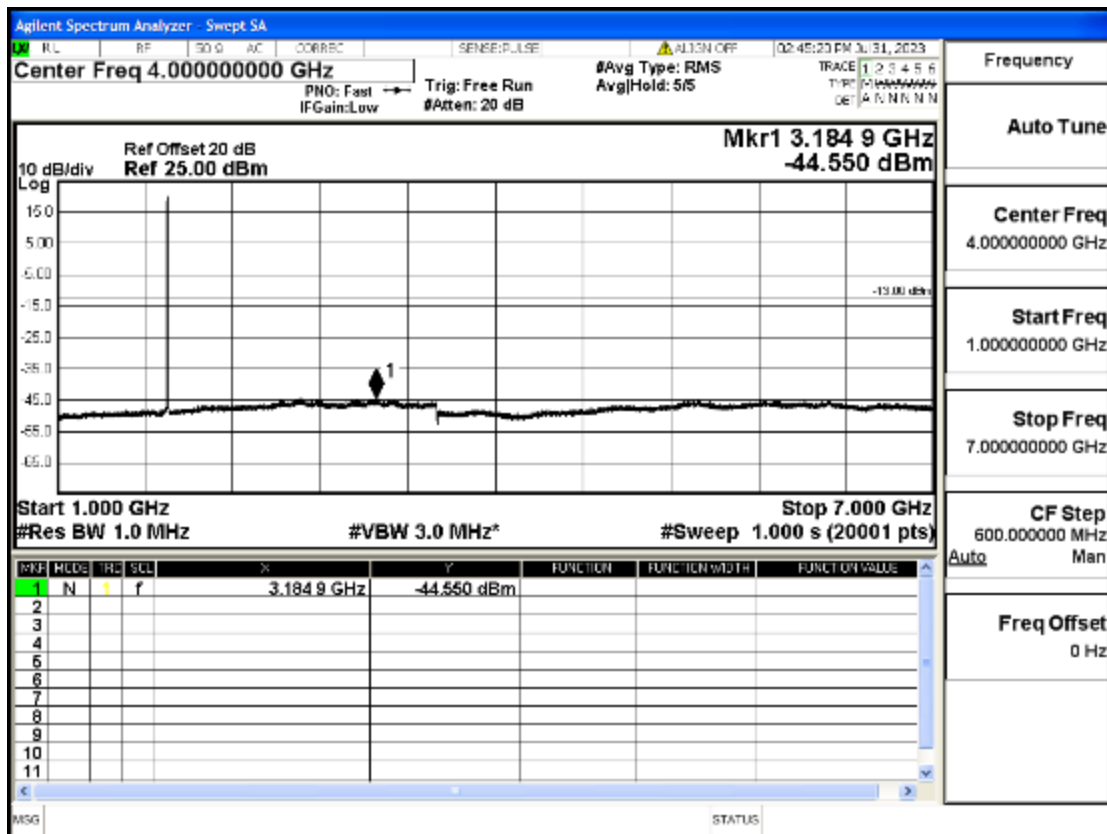

OB4-1.4-1732.5-QPSK-6#LOW@1GHz-7GHz@Pass

OB4-1.4-1732.5-QPSK-6#LOW@7GHz-13.6GHz@Pass

OB4-1.4-1732.5-QPSK-6#LOW@13.6GHz-20GHz@Pass

OB4-1.4-1754.3-QPSK-6#LOW@30mHz-1GHz@Pass

OB4-1.4-1754.3-QPSK-6#LOW@1GHz-7GHz@Pass