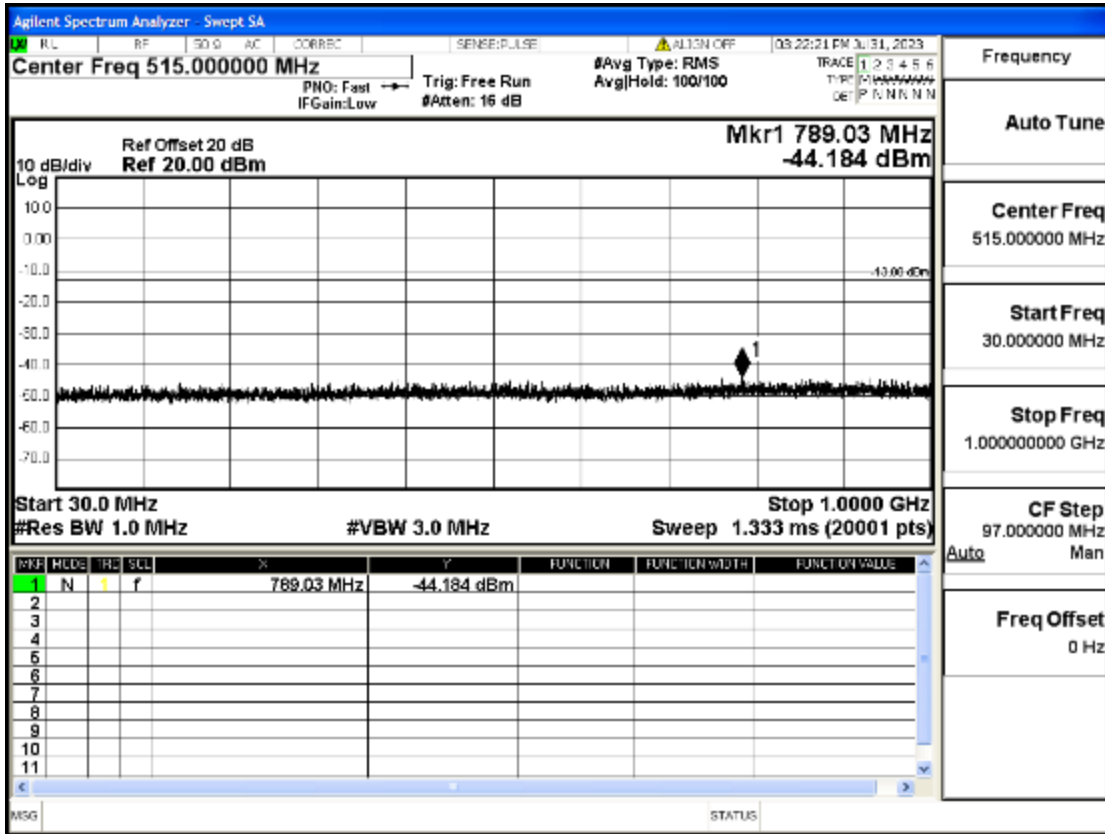

OB4-10-1732.5-QPSK-50#LOW@30mHz-1GHz@Pass