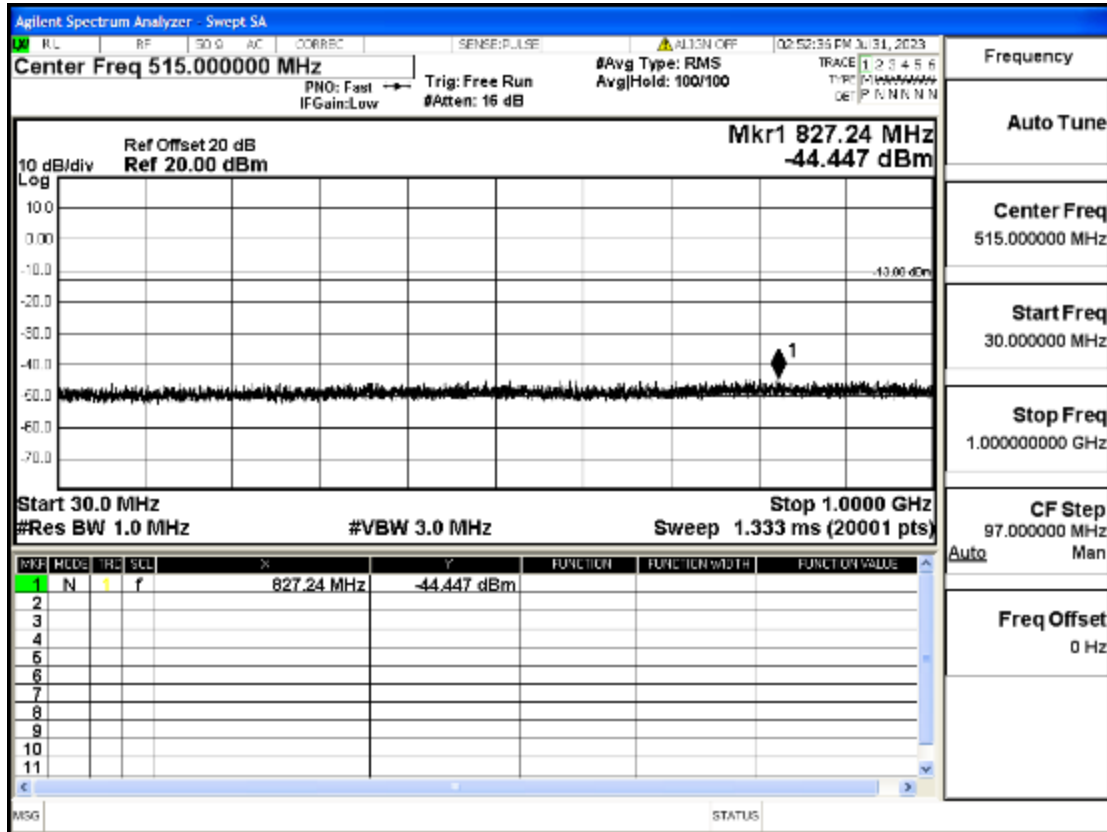

OB4-3-1732.5-QPSK-15#LOW@30mHz-1GHz@Pass