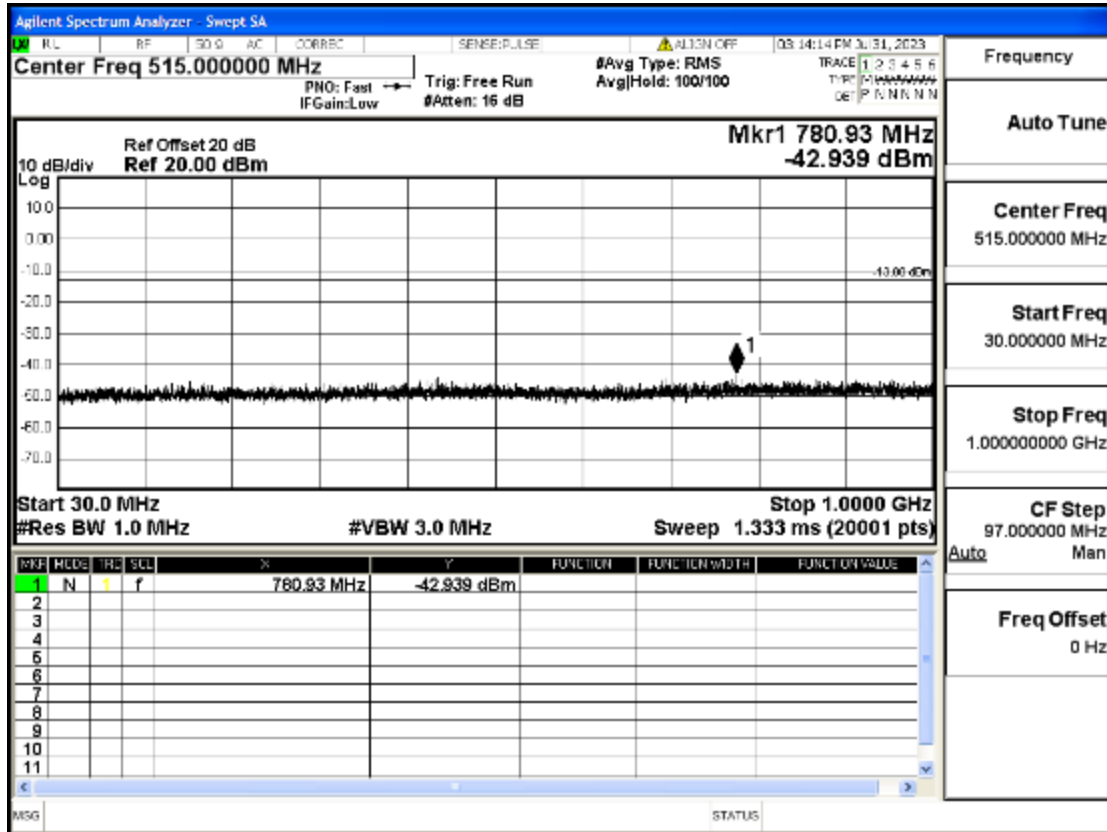

OB4-5-1752.5-QPSK-25#LOW@30mHz-1GHz@Pass