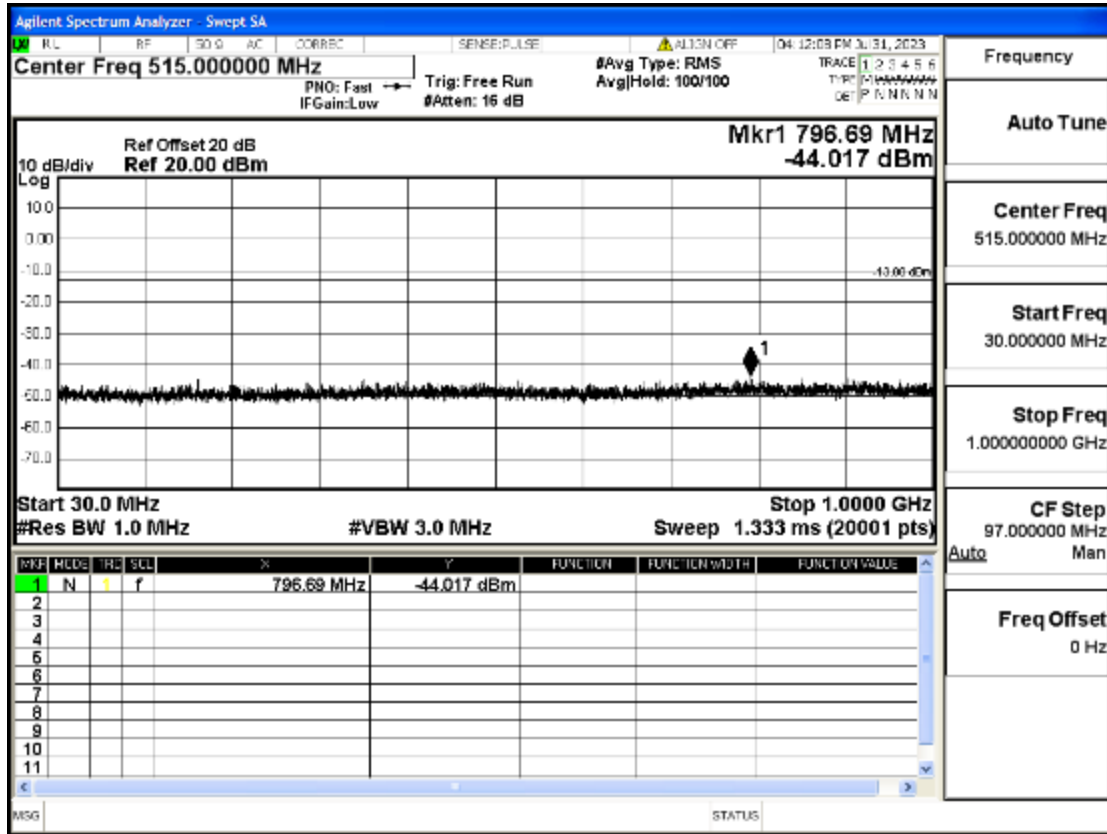

OB4-1.4-1732.5-Q16-6#LOW@30mHz-1GHz@Pass