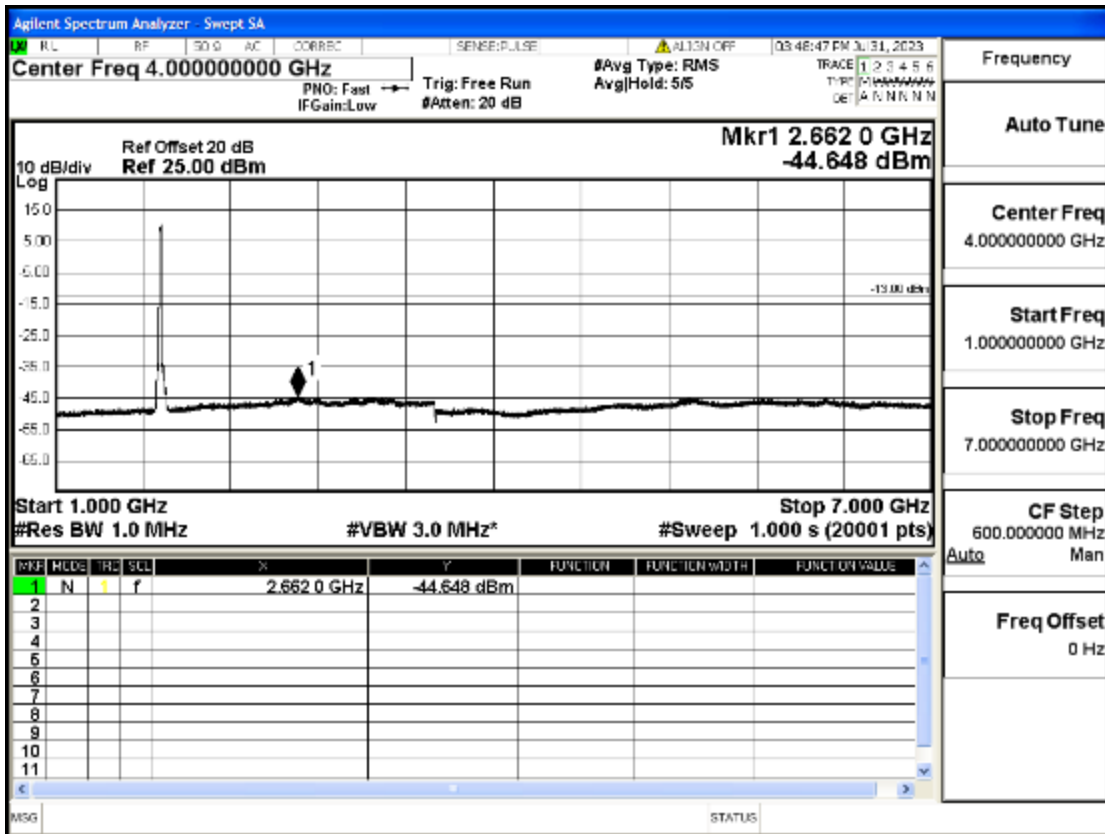

OB4-20-1720-QPSK-100#LOW@1GHz-7GHz@Pass