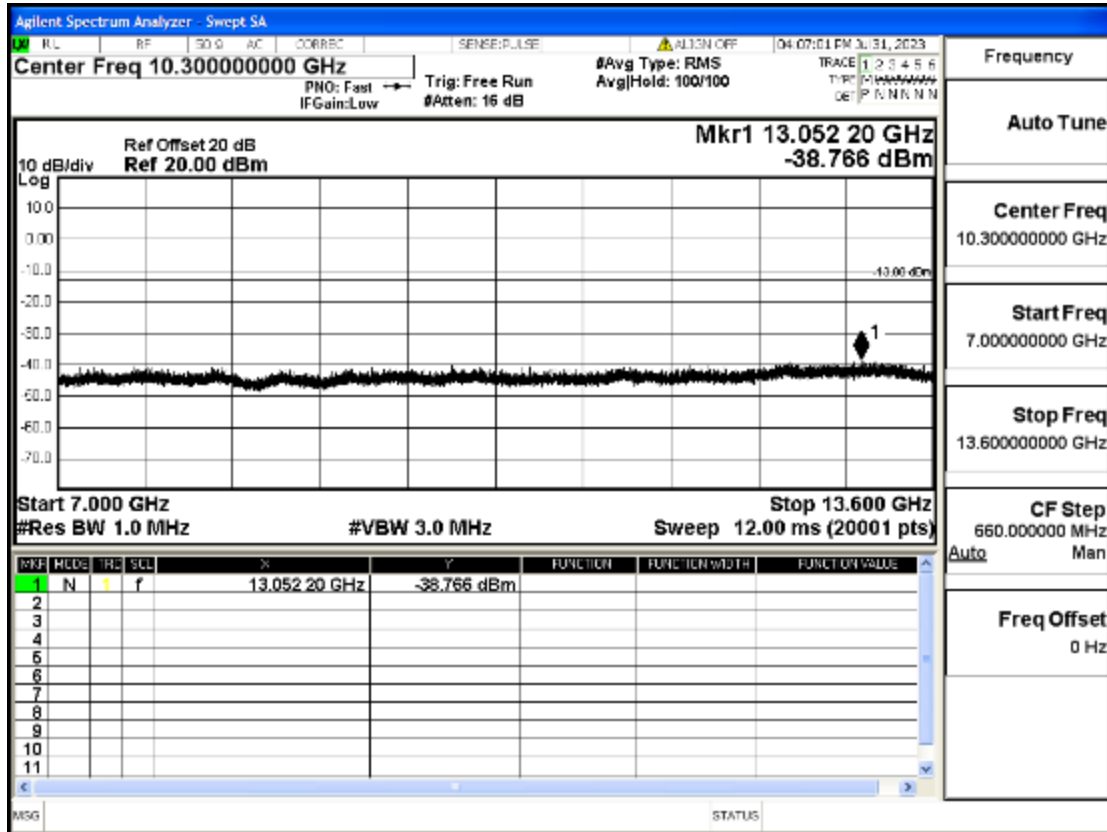

OB4-20-1745-QPSK-100#LOW@7GHz-13.6GHz@Pass