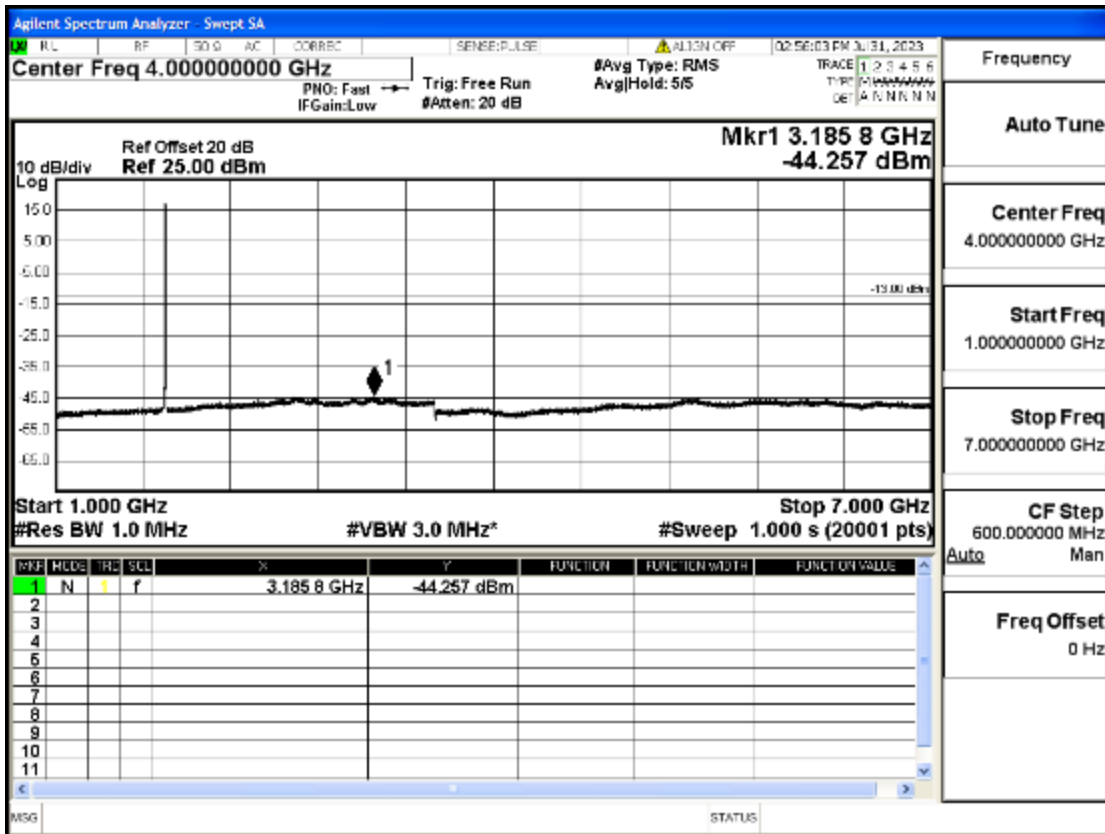

OB4-3-1753.5-QPSK-15#LOW@1GHz-7GHz@Pass