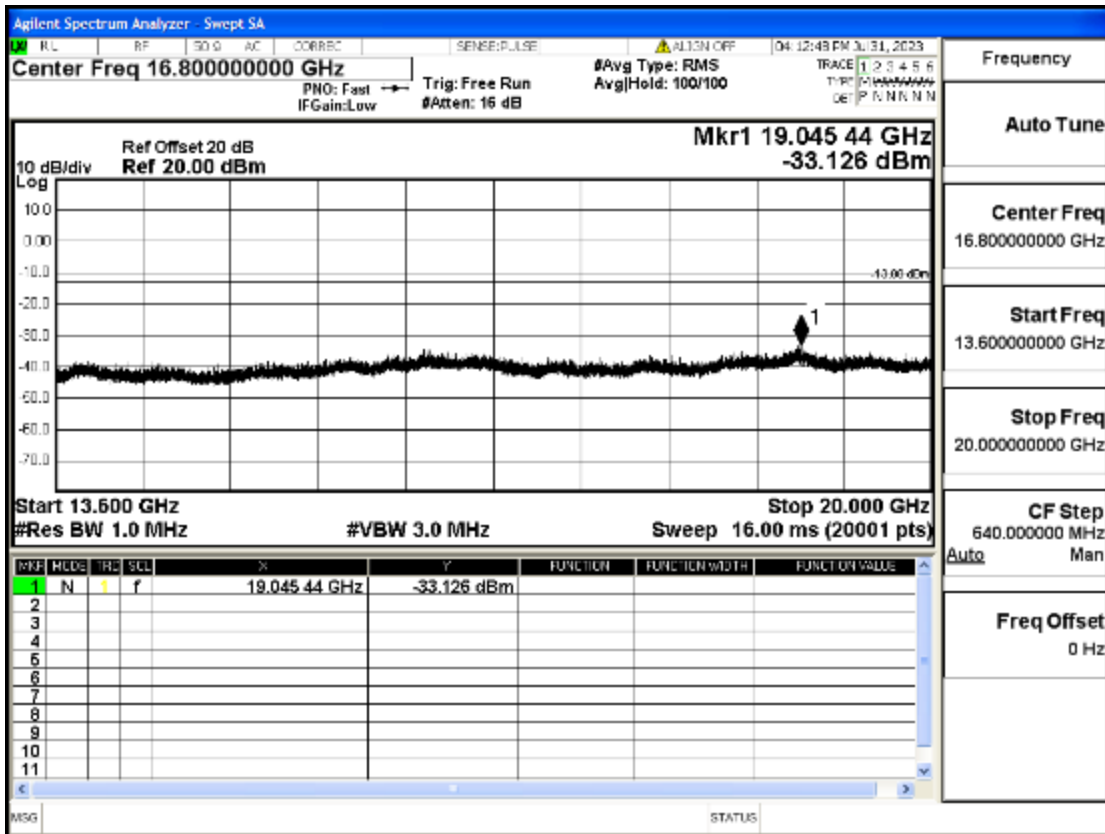

OB4-1.4-1710.7-Q16-6#LOW@13.6GHz-20GHz@Pass

OB4-1.4-1732.5-Q16-6#LOW@30mHz-1GHz@Pass

OB4-1.4-1732.5-Q16-6#LOW@1GHz-7GHz@Pass

OB4-1.4-1732.5-Q16-6#LOW@7GHz-13.6GHz@Pass

OB4-1.4-1732.5-Q16-6#LOW@13.6GHz-20GHz@Pass