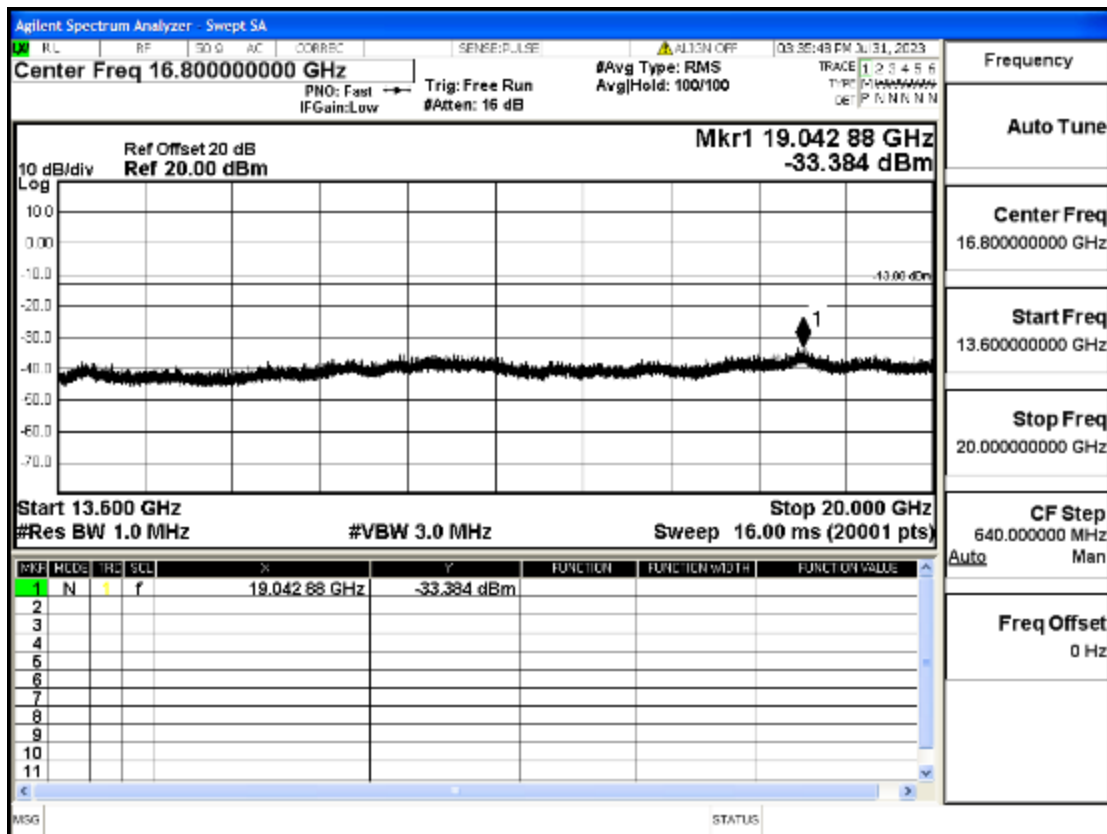

OB4-15-1717.5-QPSK-75#LOW@13.6GHz-20GHz@Pass