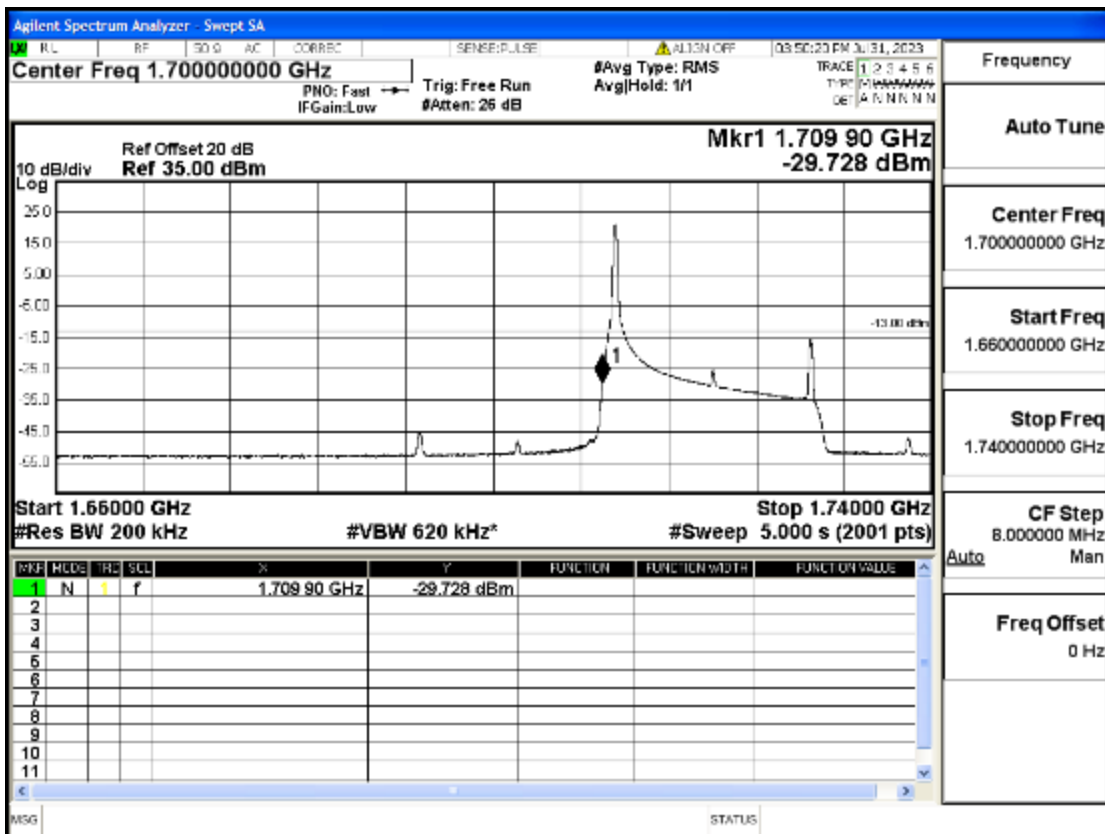

Band4-20-1720-16QAM-100#LOW@Pass

Band4-20-1720-16QAM-1#LOW@Pass

Band4-20-1745-QPSK-100#LOW@Pass

Band4-20-1745-QPSK-1#HIGH@Pass

Band4-20-1745-16QAM-100#LOW@Pass

Band4-20-1745-16QAM-1#HIGH@Pass

Conducted Spurious Emission