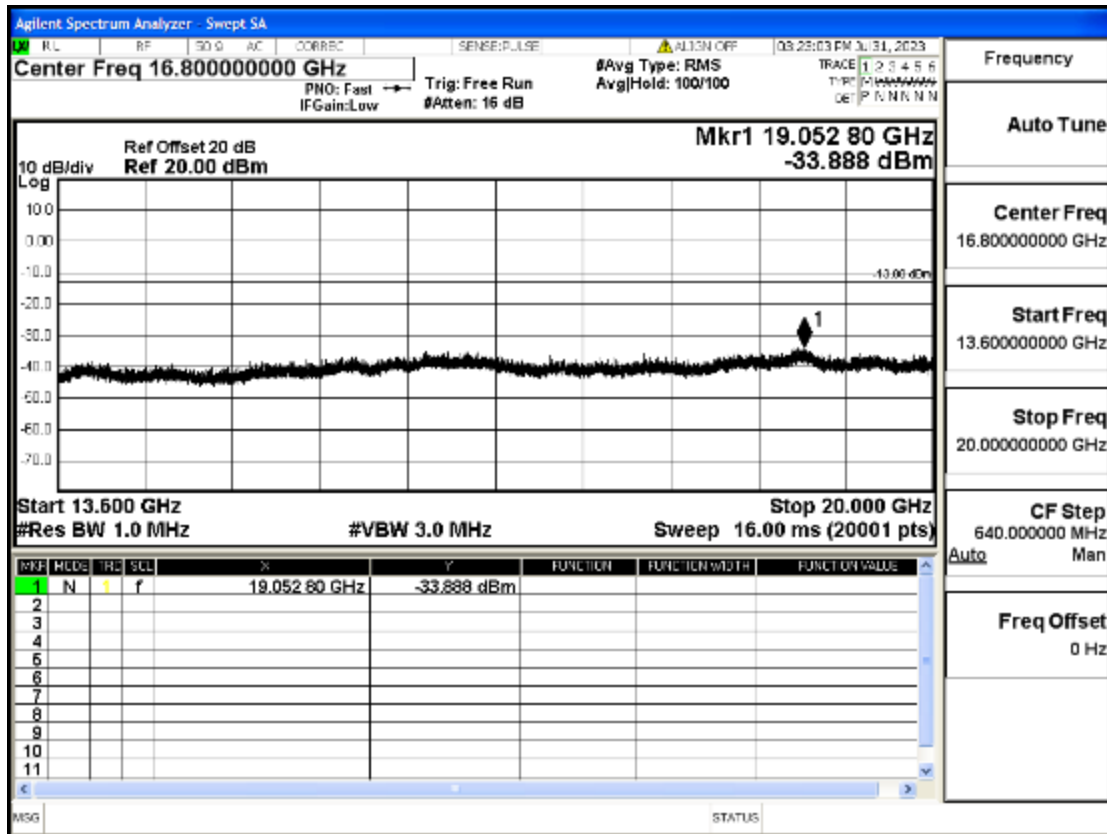

OB4-10-1732.5-QPSK-50#LOW@30mHz-1GHz@Pass

OB4-10-1732.5-QPSK-50#LOW@1GHz-7GHz@Pass

OB4-10-1732.5-QPSK-50#LOW@7GHz-13.6GHz@Pass

OB4-10-1732.5-QPSK-50#LOW@13.6GHz-20GHz@Pass

OB4-10-1750-QPSK-50#LOW@30mHz-1GHz@Pass