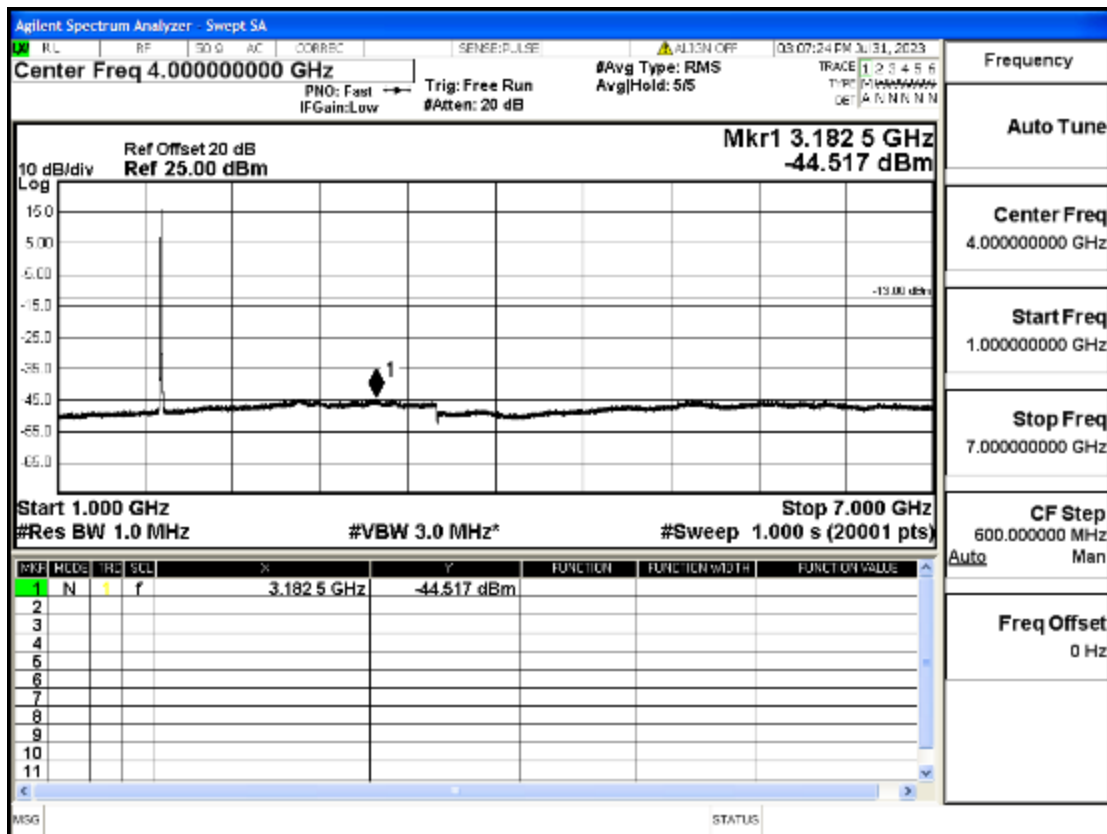

OB4-5-1712.5-QPSK-25#LOW@1GHz-7GHz@Pass