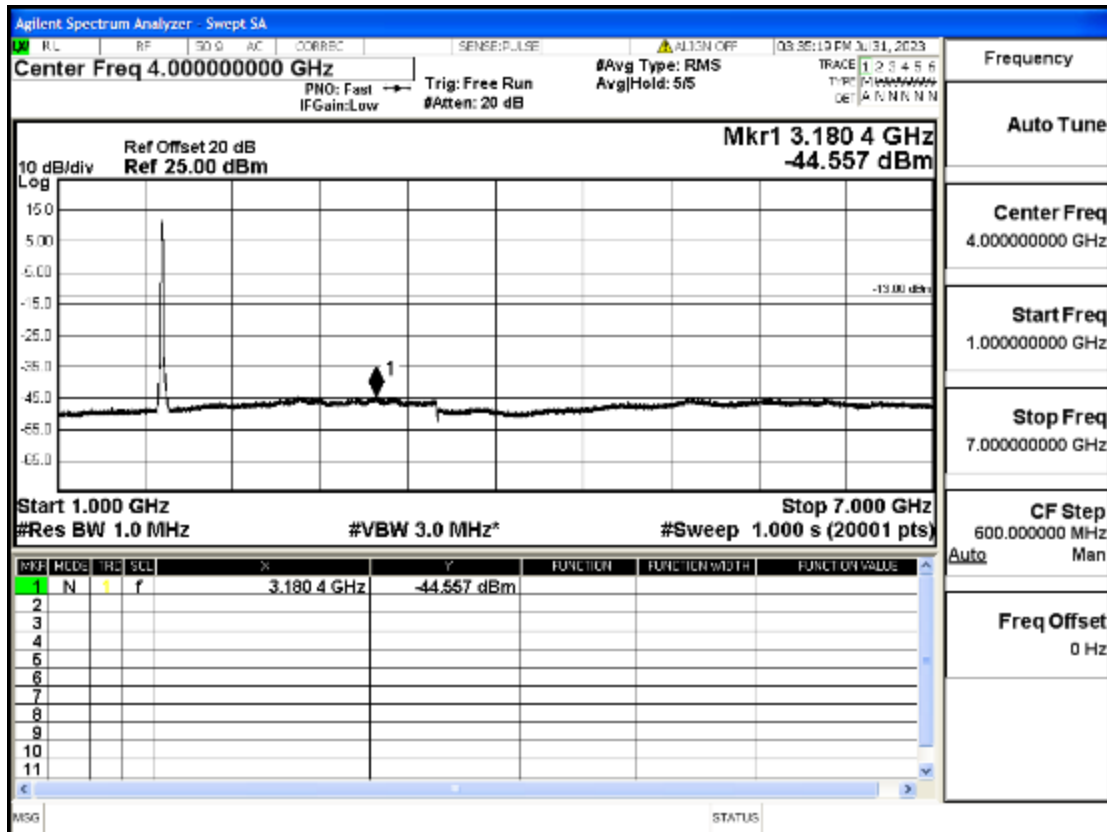

OB4-10-1750-QPSK-50#LOW@1GHz-7GHz@Pass

OB4-10-1750-QPSK-50#LOW@7GHz-13.6GHz@Pass

OB4-10-1750-QPSK-50#LOW@13.6GHz-20GHz@Pass

OB4-15-1717.5-QPSK-75#LOW@30mHz-1GHz@Pass

OB4-15-1717.5-QPSK-75#LOW@1GHz-7GHz@Pass