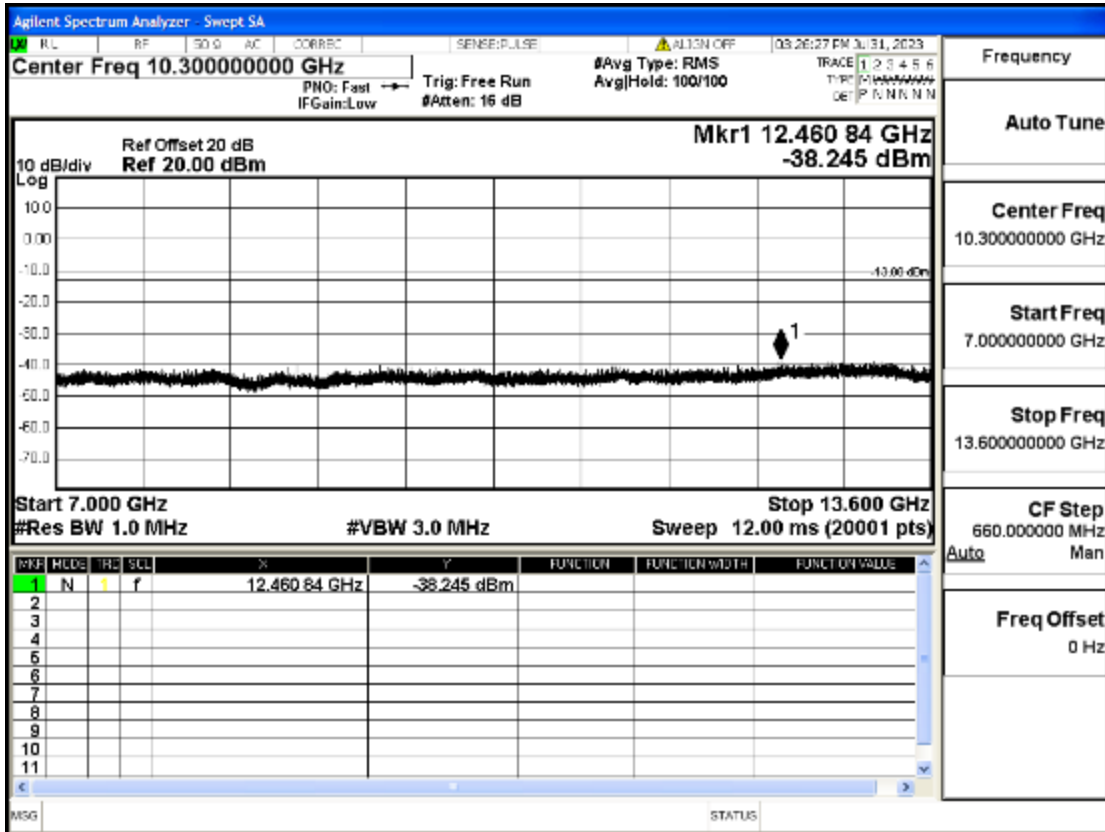

OB4-10-1750-QPSK-50#LOW@7GHz-13.6GHz@Pass