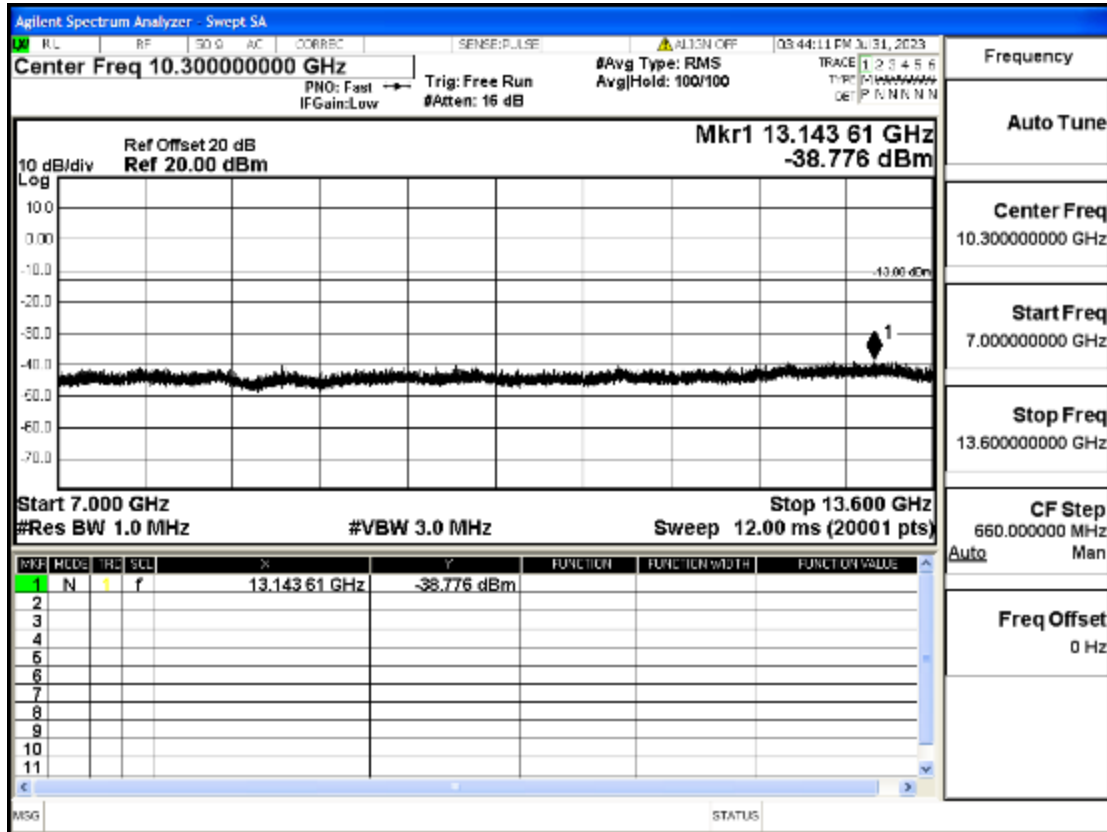

OB4-15-1732.5-QPSK-75#LOW@13.6GHz-20GHz@Pass

OB4-15-1747.5-QPSK-75#LOW@30mHz-1GHz@Pass

OB4-15-1747.5-QPSK-75#LOW@1GHz-7GHz@Pass

OB4-15-1747.5-QPSK-75#LOW@7GHz-13.6GHz@Pass

OB4-15-1747.5-QPSK-75#LOW@13.6GHz-20GHz@Pass