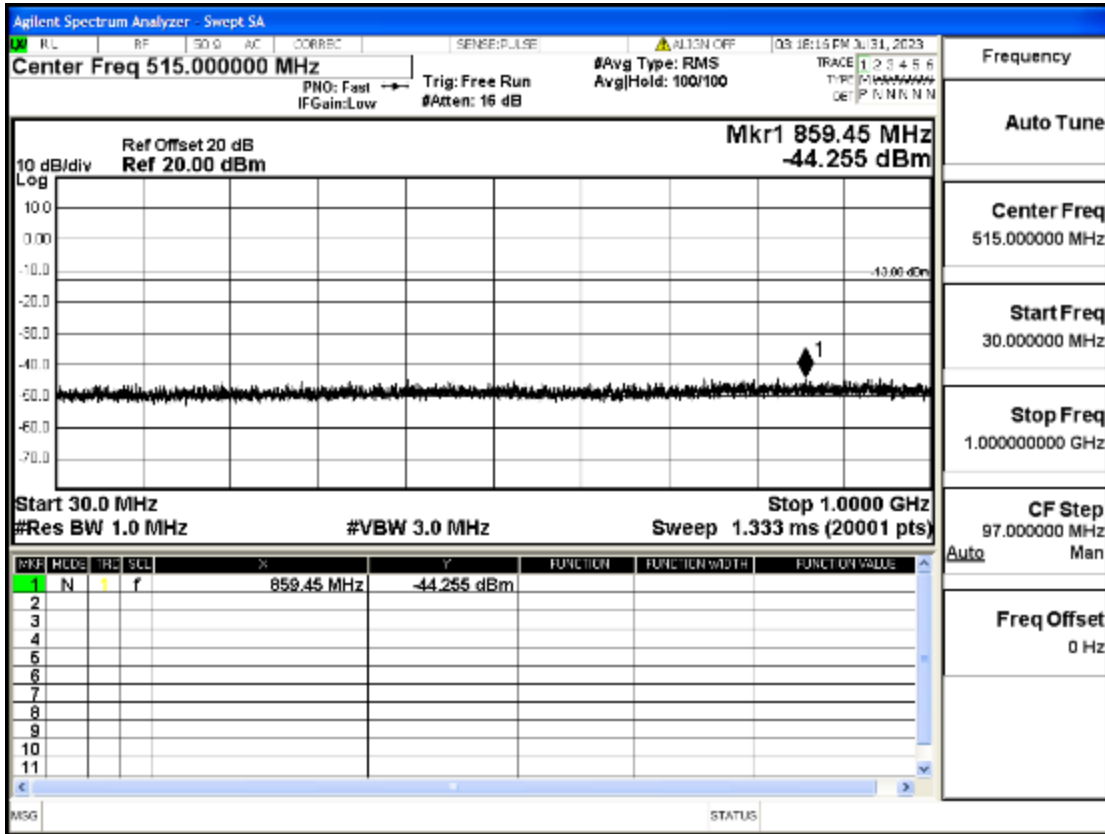

OB4-10-1715-QPSK-50#LOW@30mHz-1GHz@Pass