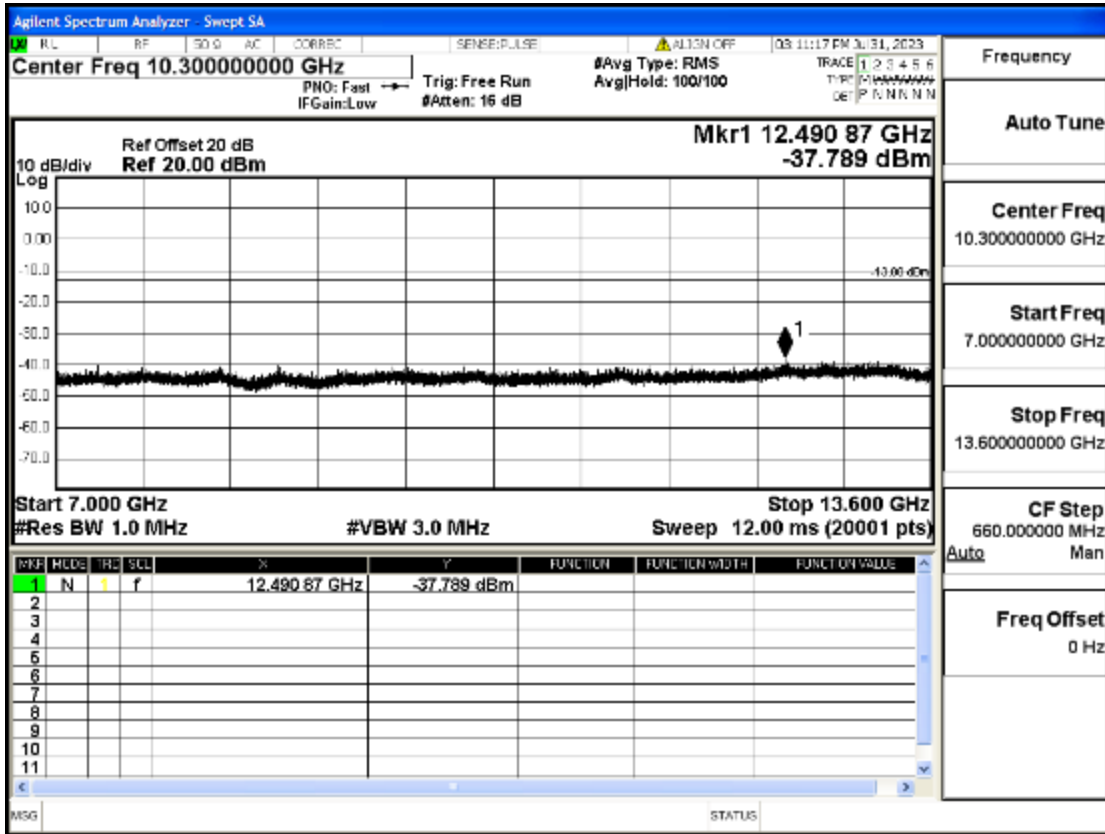

OB4-5-1732.5-QPSK-25#LOW@7GHz-13.6GHz@Pass