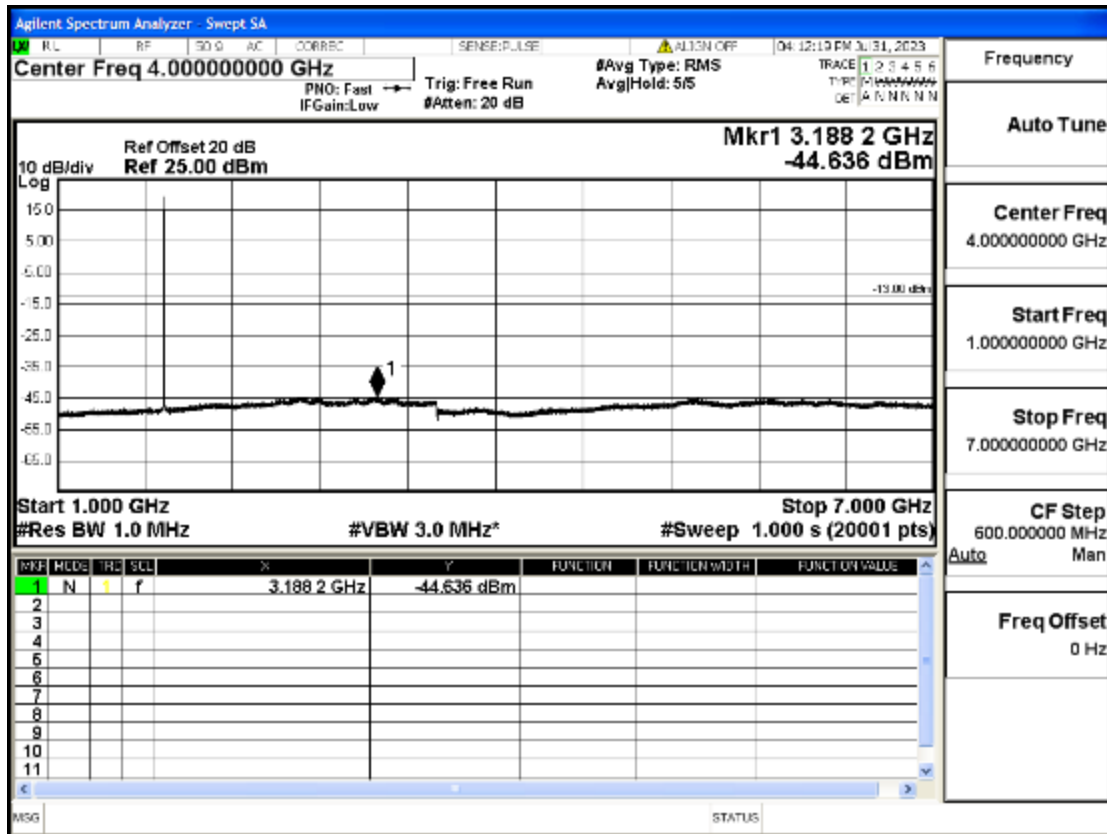

OB4-1.4-1732.5-Q16-6#LOW@1GHz-7GHz@Pass