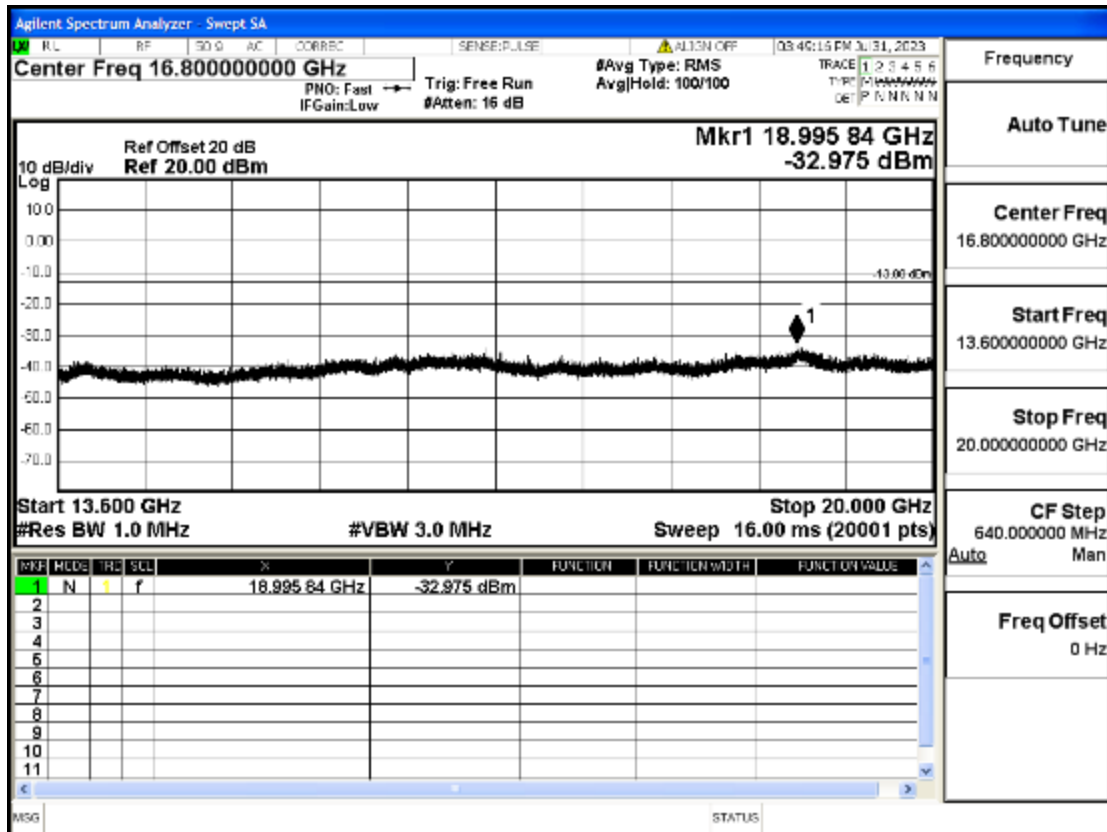

OB4-20-1720-QPSK-100#LOW@30mHz-1GHz@Pass

OB4-20-1720-QPSK-100#LOW@1GHz-7GHz@Pass

OB4-20-1720-QPSK-100#LOW@7GHz-13.6GHz@Pass

OB4-20-1720-QPSK-100#LOW@13.6GHz-20GHz@Pass

OB4-20-1732.5-QPSK-100#LOW@30mHz-1GHz@Pass