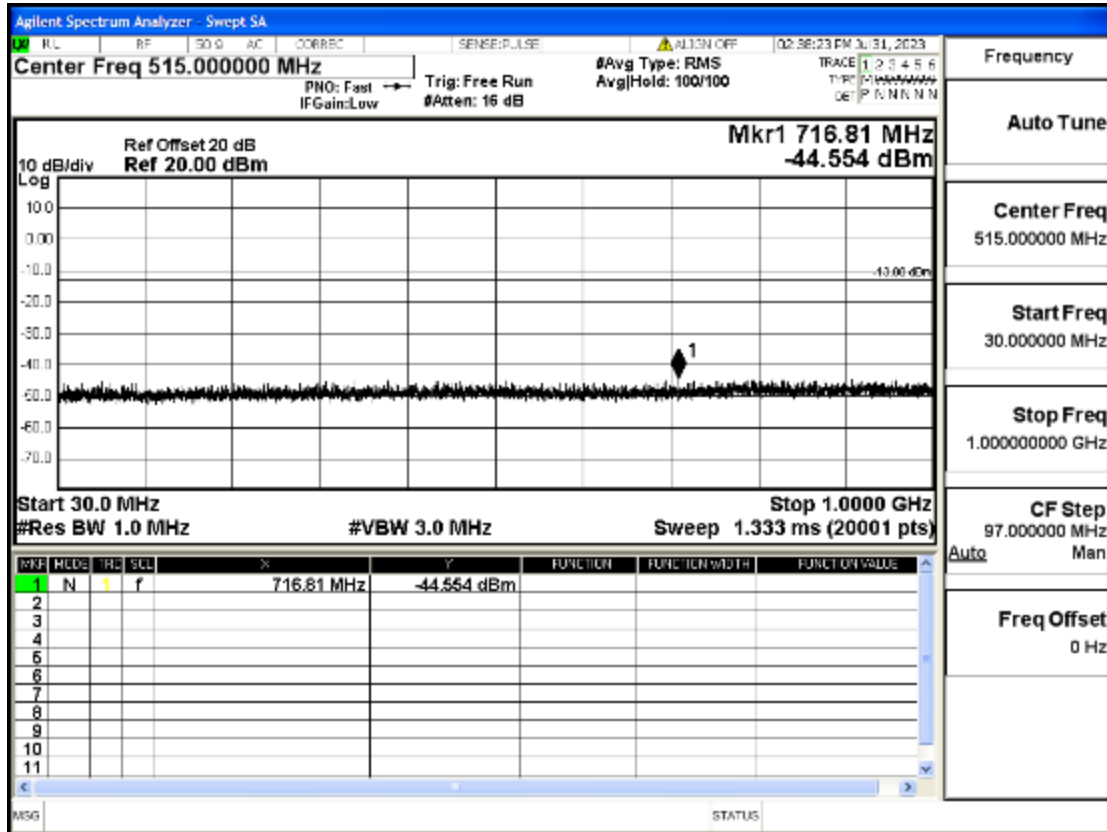

OB4-1.4-1710.7-QPSK-6#LOW@30mHz-1GHz@Pass