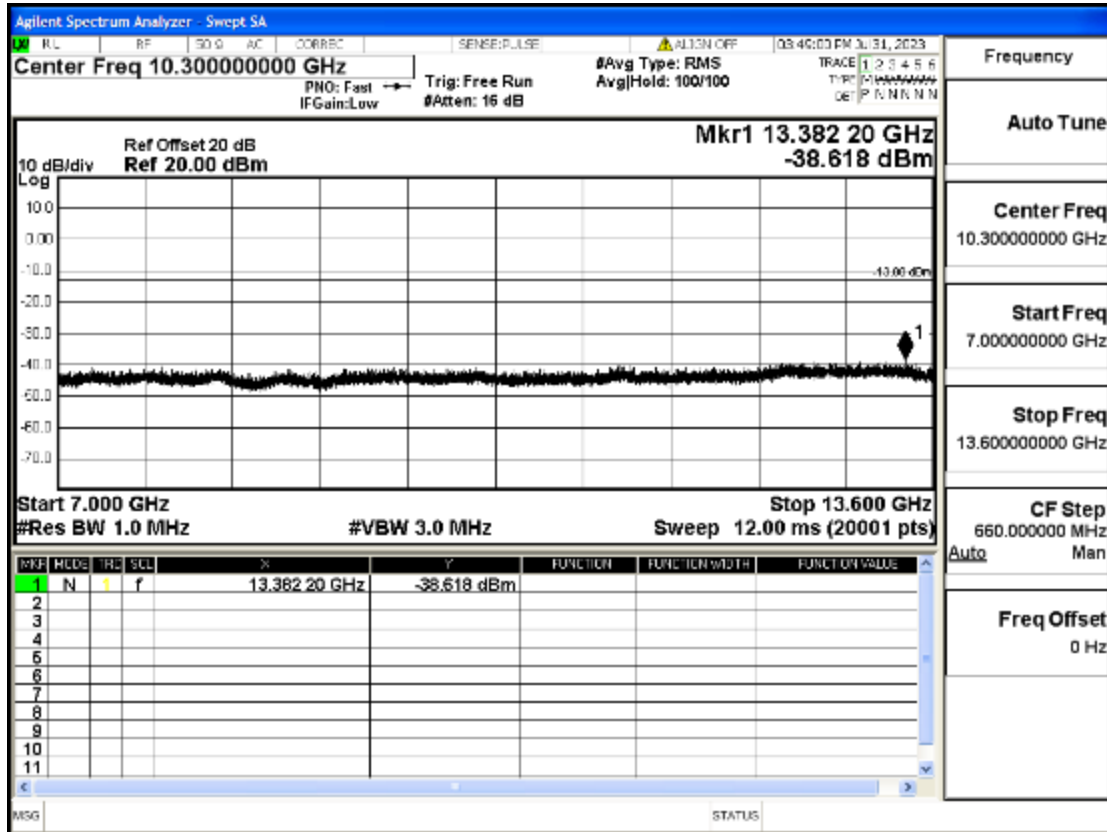

OB4-20-1720-QPSK-100#LOW@7GHz-13.6GHz@Pass