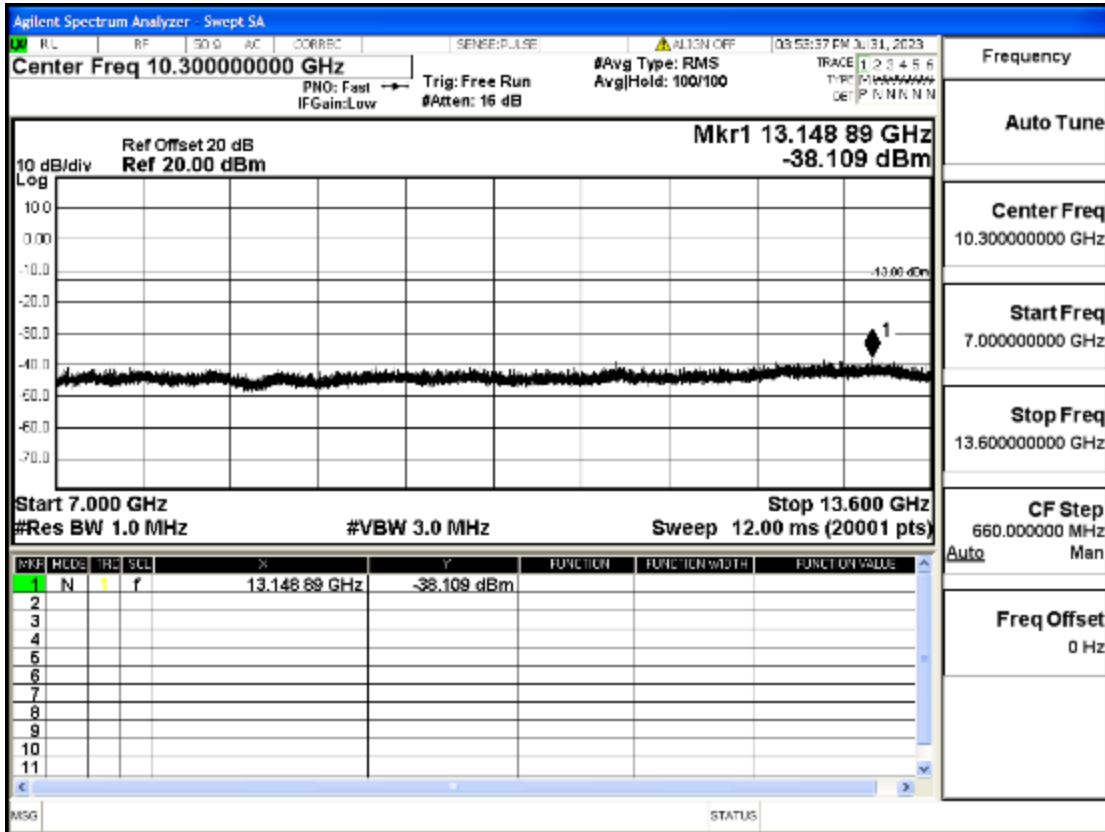

OB4-20-1732.5-QPSK-100#LOW@7GHz-13.6GHz@Pass