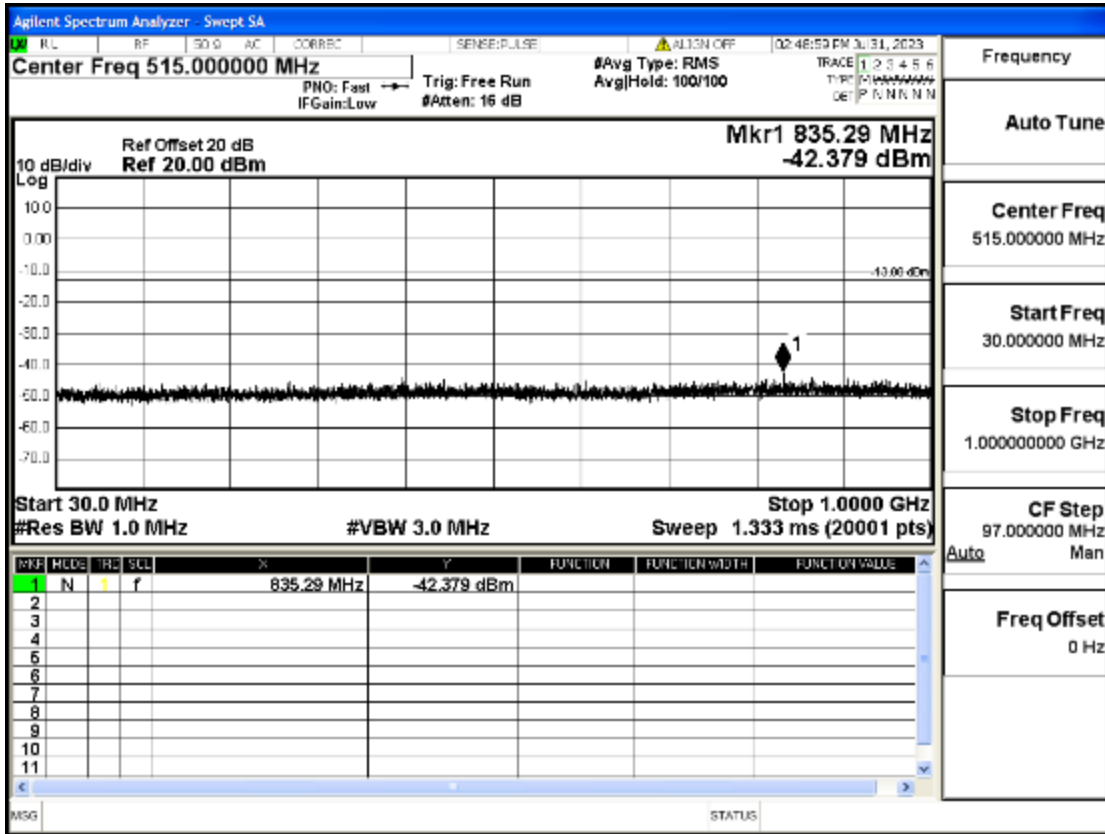

OB4-3-1711.5-QPSK-15#LOW@30MHz-1GHz@Pass