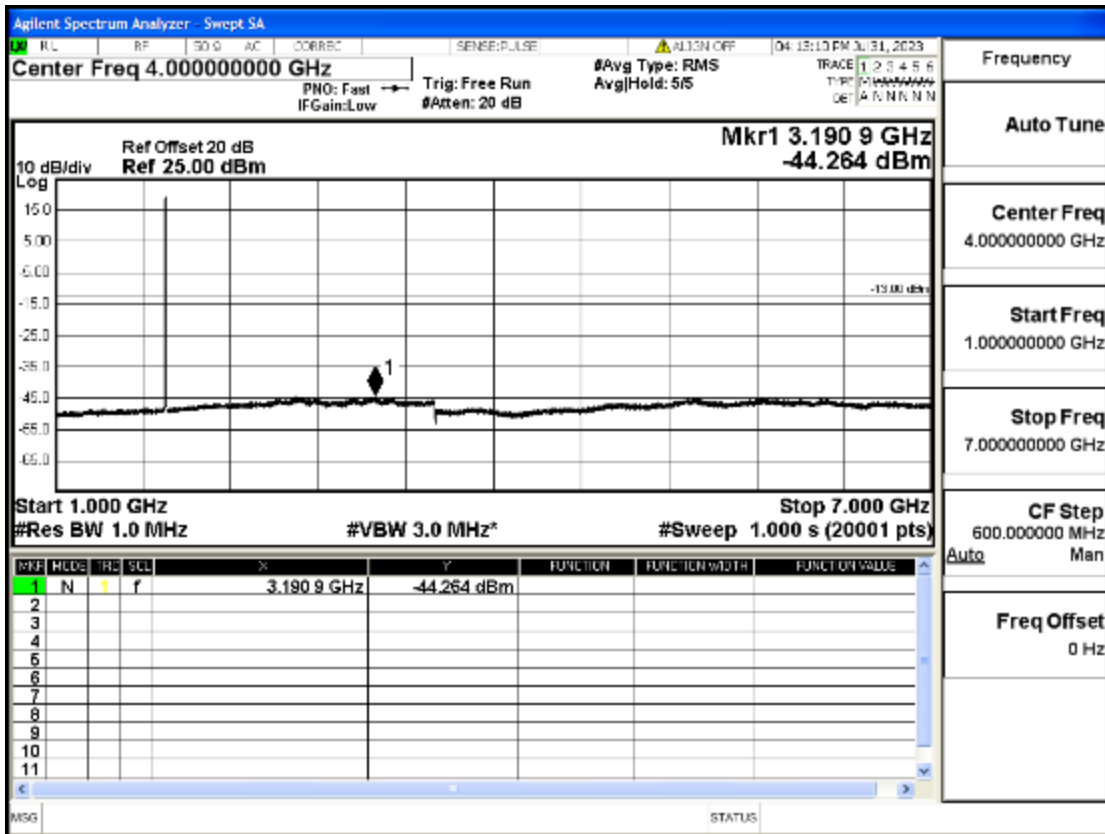

OB4-1.4-1754.3-Q16-6#LOW@1GHz-7GHz@Pass