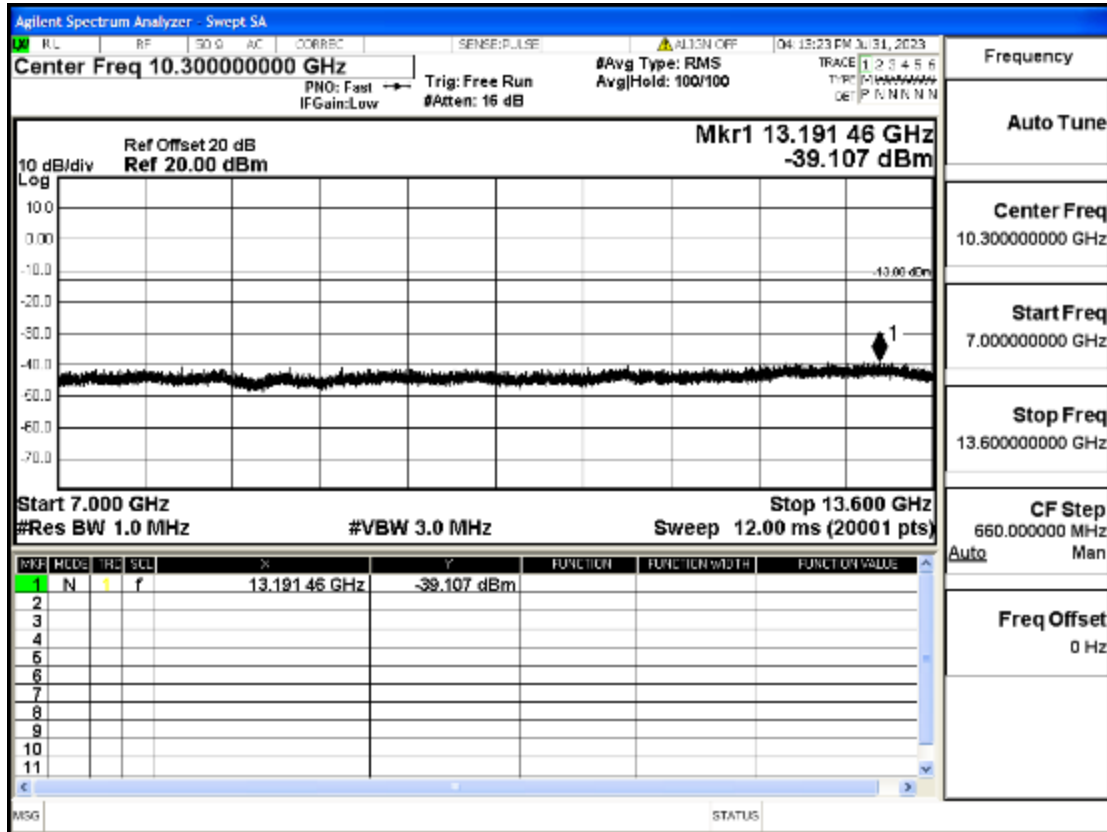

OB4-1.4-1754.3-Q16-6#LOW@7GHz-13.6GHz@Pass