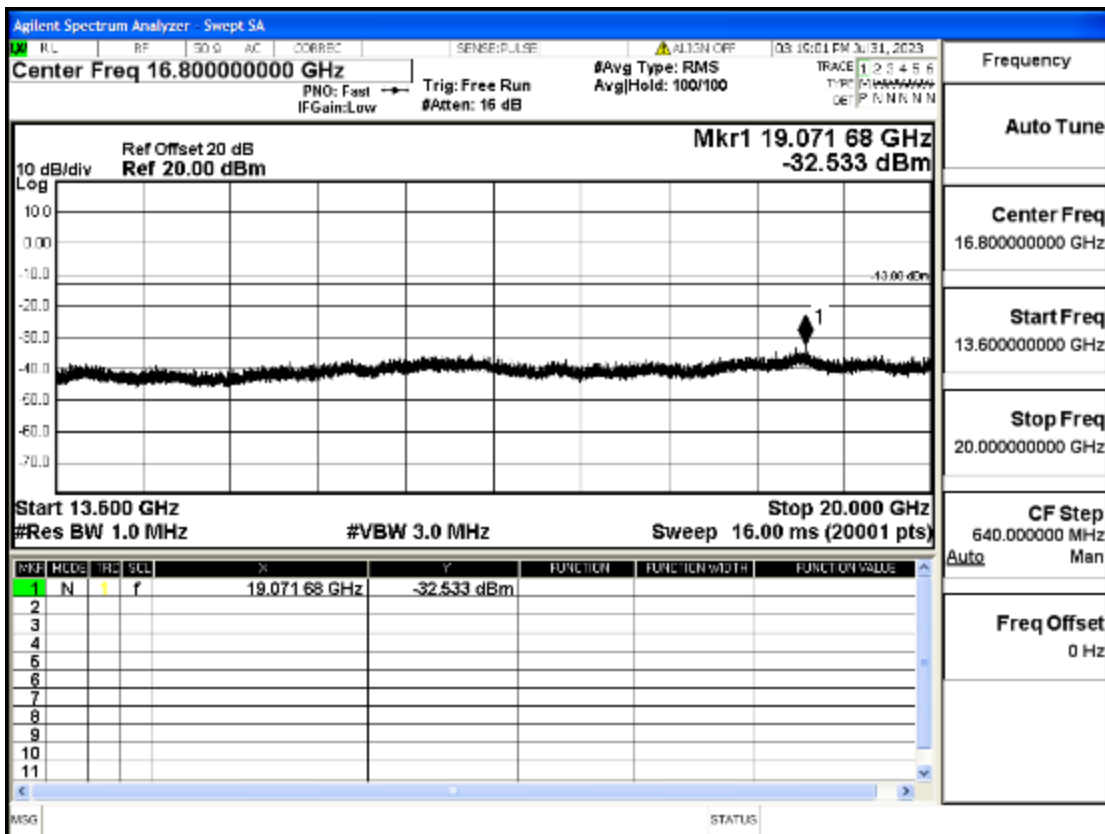

OB4-5-1752.5-QPSK-25#LOW@13.6GHz-20GHz@Pass

OB4-10-1715-QPSK-50#LOW@30mHz-1GHz@Pass

OB4-10-1715-QPSK-50#LOW@1GHz-7GHz@Pass

OB4-10-1715-QPSK-50#LOW@7GHz-13.6GHz@Pass

OB4-10-1715-QPSK-50#LOW@13.6GHz-20GHz@Pass