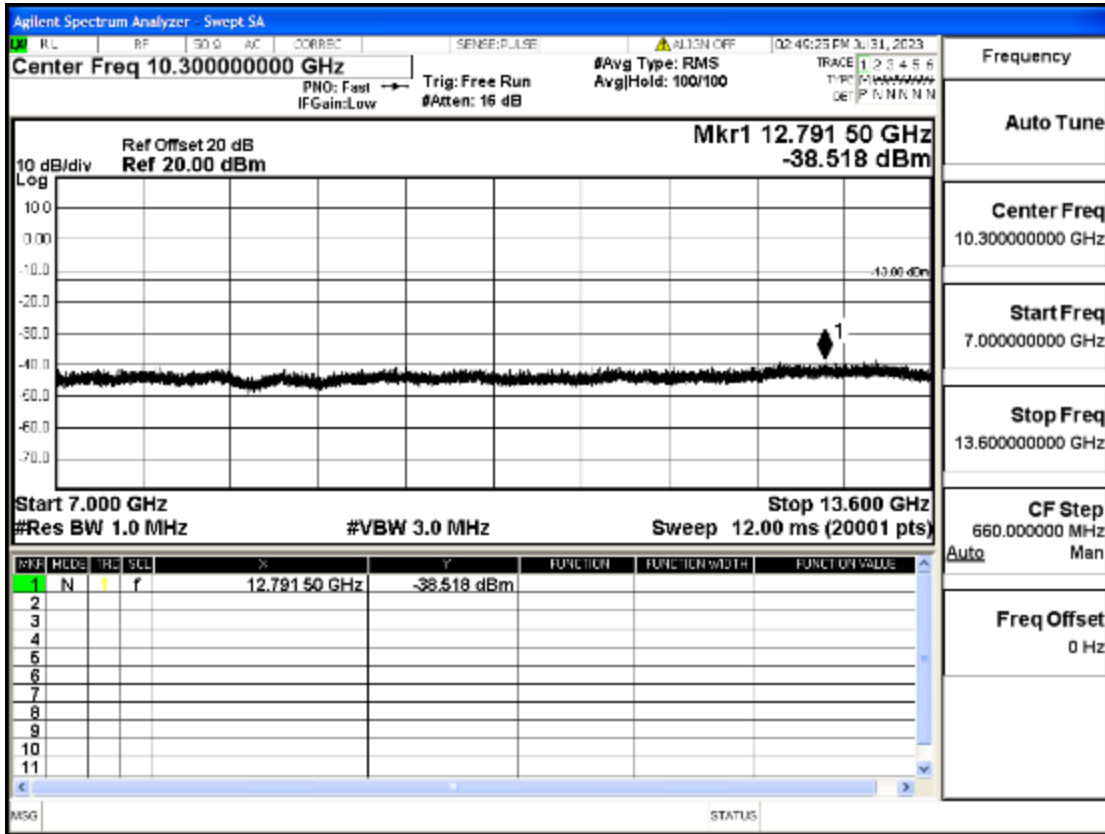

OB4-1.4-1754.3-QPSK-6#LOW@7GHz-13.6GHz@Pass

OB4-1.4-1754.3-QPSK-6#LOW@13.6GHz-20GHz@Pass

OB4-3-1711.5-QPSK-15#LOW@30MHz-1GHz@Pass

OB4-3-1711.5-QPSK-15#LOW@1GHz-7GHz@Pass

OB4-3-1711.5-QPSK-15#LOW@7GHz-13.6GHz@Pass