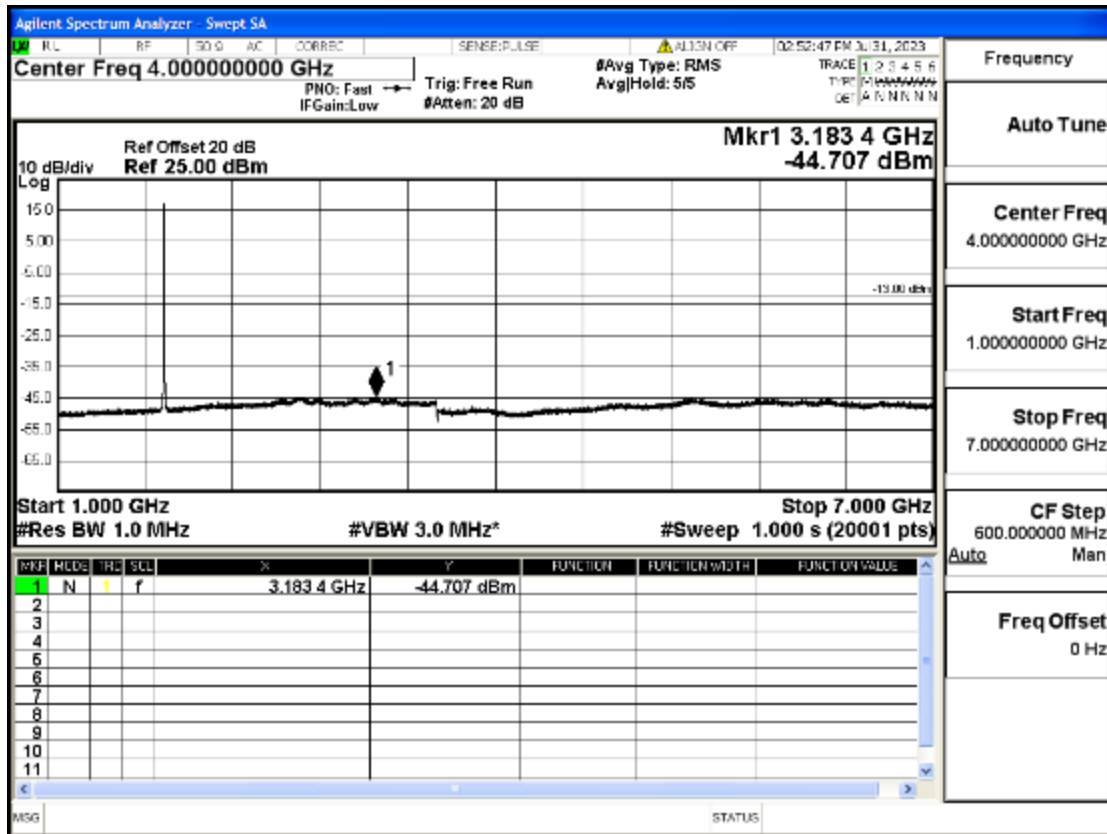

OB4-3-1732.5-QPSK-15#LOW@1GHz-7GHz@Pass