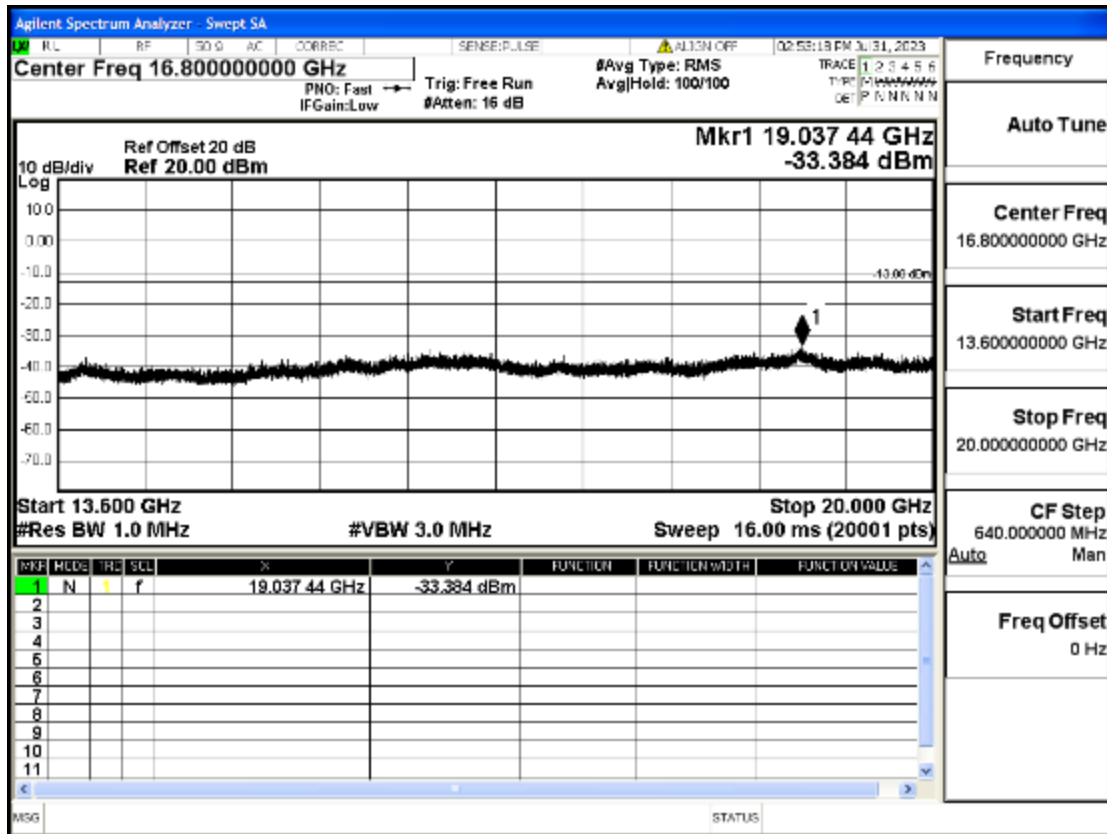

OB4-3-1711.5-QPSK-15#LOW@13.6GHz-20GHz@Pass

OB4-3-1732.5-QPSK-15#LOW@30mHz-1GHz@Pass

OB4-3-1732.5-QPSK-15#LOW@1GHz-7GHz@Pass

OB4-3-1732.5-QPSK-15#LOW@7GHz-13.6GHz@Pass

OB4-3-1732.5-QPSK-15#LOW@13.6GHz-20GHz@Pass