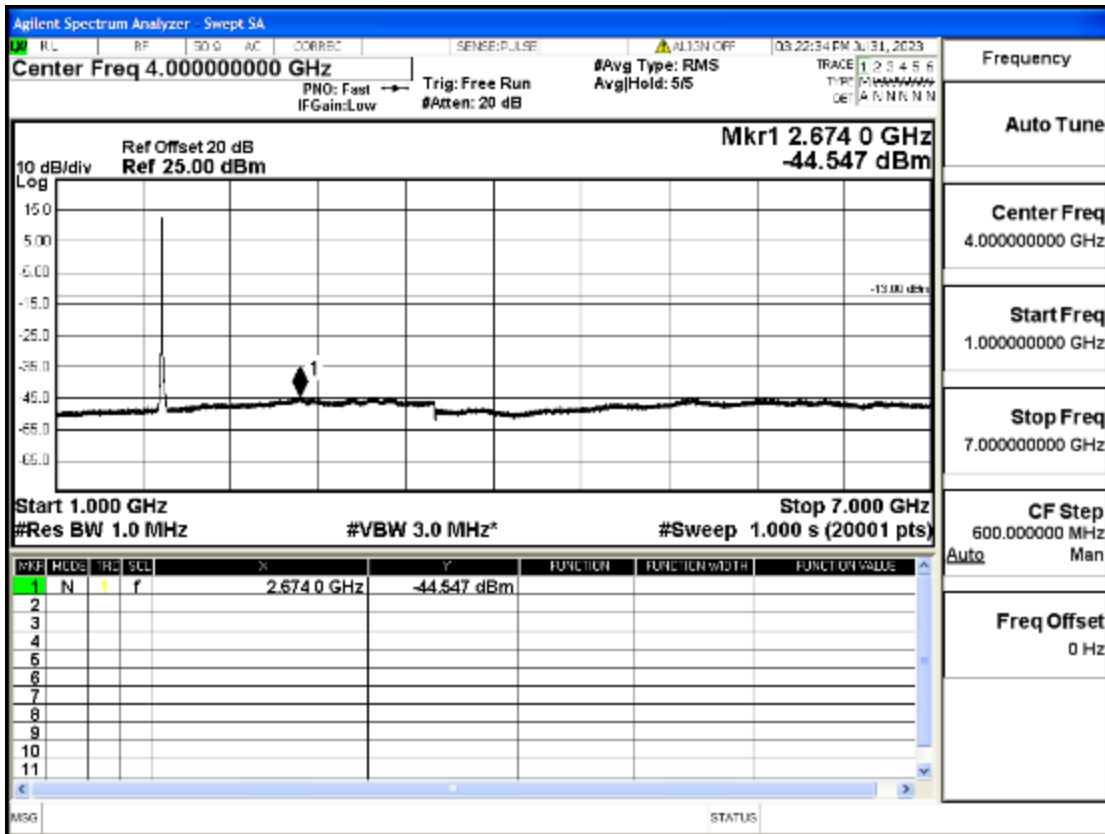

OB4-10-1732.5-QPSK-50#LOW@1GHz-7GHz@Pass