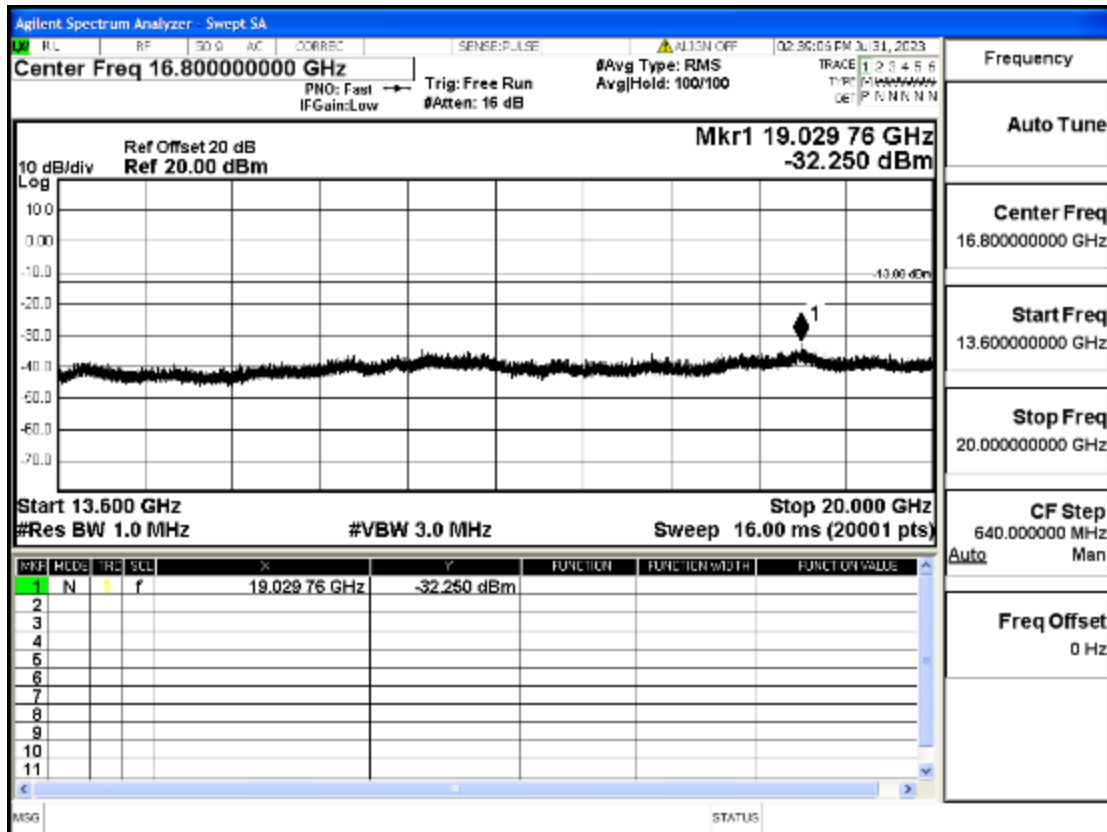

OB4-1.4-1710.7-QPSK-6#LOW@30mHz-1GHz@Pass

OB4-1.4-1710.7-QPSK-6#LOW@1GHz-7GHz@Pass

OB4-1.4-1710.7-QPSK-6#LOW@7GHz-13.6GHz@Pass

OB4-1.4-1710.7-QPSK-6#LOW@13.6GHz-20GHz@Pass

OB4-1.4-1732.5-QPSK-6#LOW@30mHz-1GHz@Pass