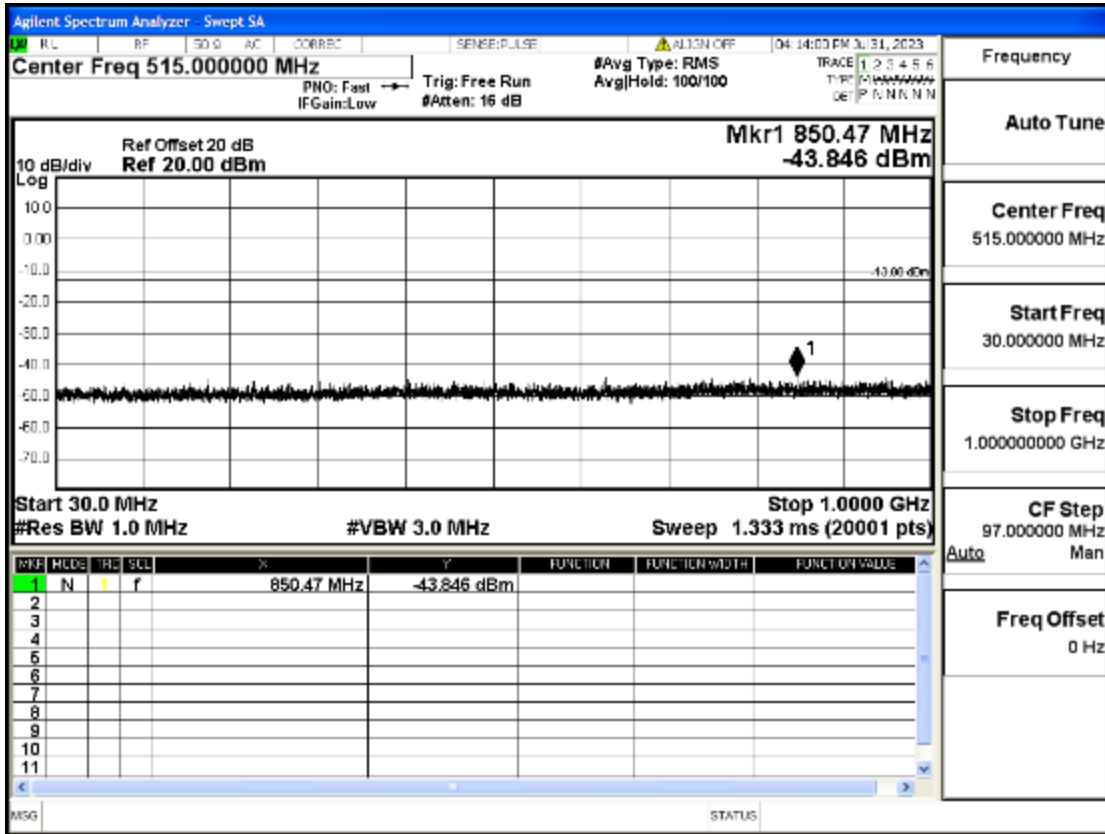

OB4-1.4-1754.3-Q16-6#LOW@30mHz-1GHz@Pass

OB4-1.4-1754.3-Q16-6#LOW@1GHz-7GHz@Pass

OB4-1.4-1754.3-Q16-6#LOW@7GHz-13.6GHz@Pass

OB4-1.4-1754.3-Q16-6#LOW@13.6GHz-20GHz@Pass

OB4-3-1711.5-Q16-15#LOW@30mHz-1GHz@Pass