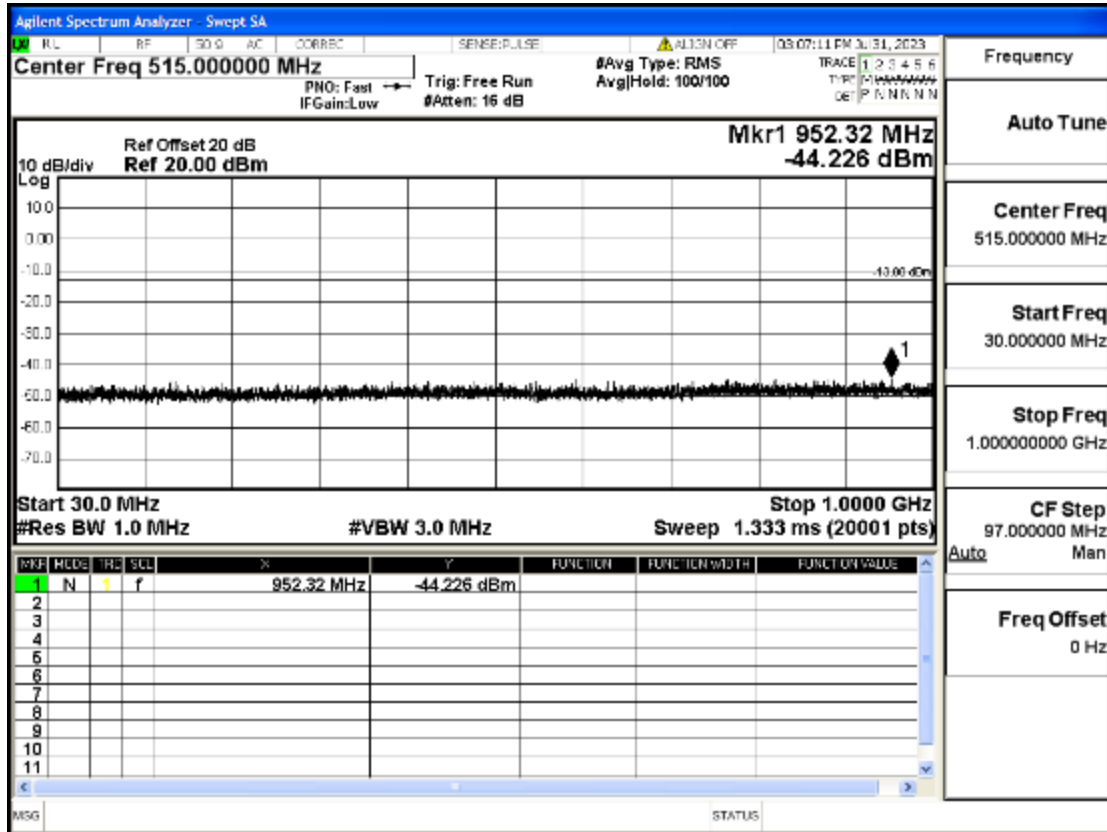

OB4-3-1753.5-QPSK-15#LOW@30mHz-1GHz@Pass

OB4-3-1753.5-QPSK-15#LOW@1GHz-7GHz@Pass

OB4-3-1753.5-QPSK-15#LOW@7GHz-13.6GHz@Pass

OB4-3-1753.5-QPSK-15#LOW@13.6GHz-20GHz@Pass

OB4-5-1712.5-QPSK-25#LOW@30mHz-1GHz@Pass