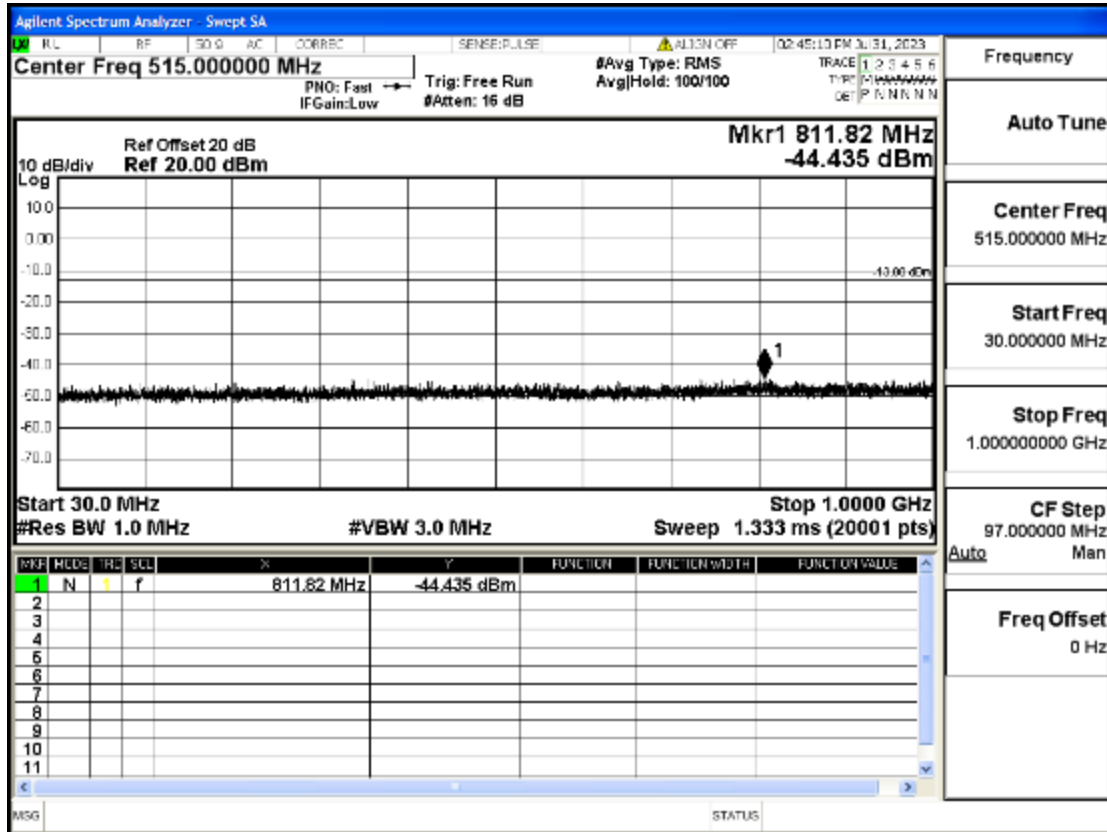

OB4-1.4-1732.5-QPSK-6#LOW@1GHz-7GHz@Pass

OB4-1.4-1732.5-QPSK-6#LOW@7GHz-13.6GHz@Pass

OB4-1.4-1732.5-QPSK-6#LOW@13.6GHz-20GHz@Pass

OB4-1.4-1754.3-QPSK-6#LOW@30mHz-1GHz@Pass

OB4-1.4-1754.3-QPSK-6#LOW@1GHz-7GHz@Pass