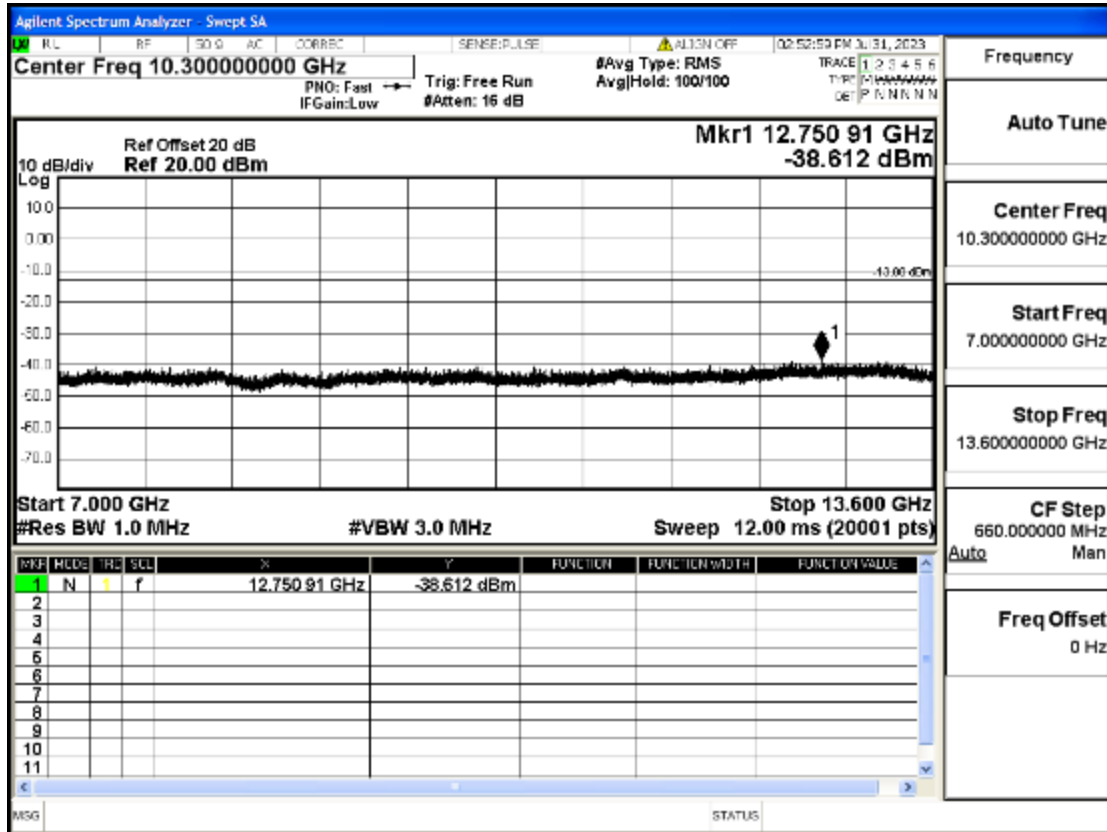

OB4-3-1711.5-QPSK-15#LOW@13.6GHz-20GHz@Pass

OB4-3-1732.5-QPSK-15#LOW@30mHz-1GHz@Pass

OB4-3-1732.5-QPSK-15#LOW@1GHz-7GHz@Pass

OB4-3-1732.5-QPSK-15#LOW@7GHz-13.6GHz@Pass

OB4-3-1732.5-QPSK-15#LOW@13.6GHz-20GHz@Pass