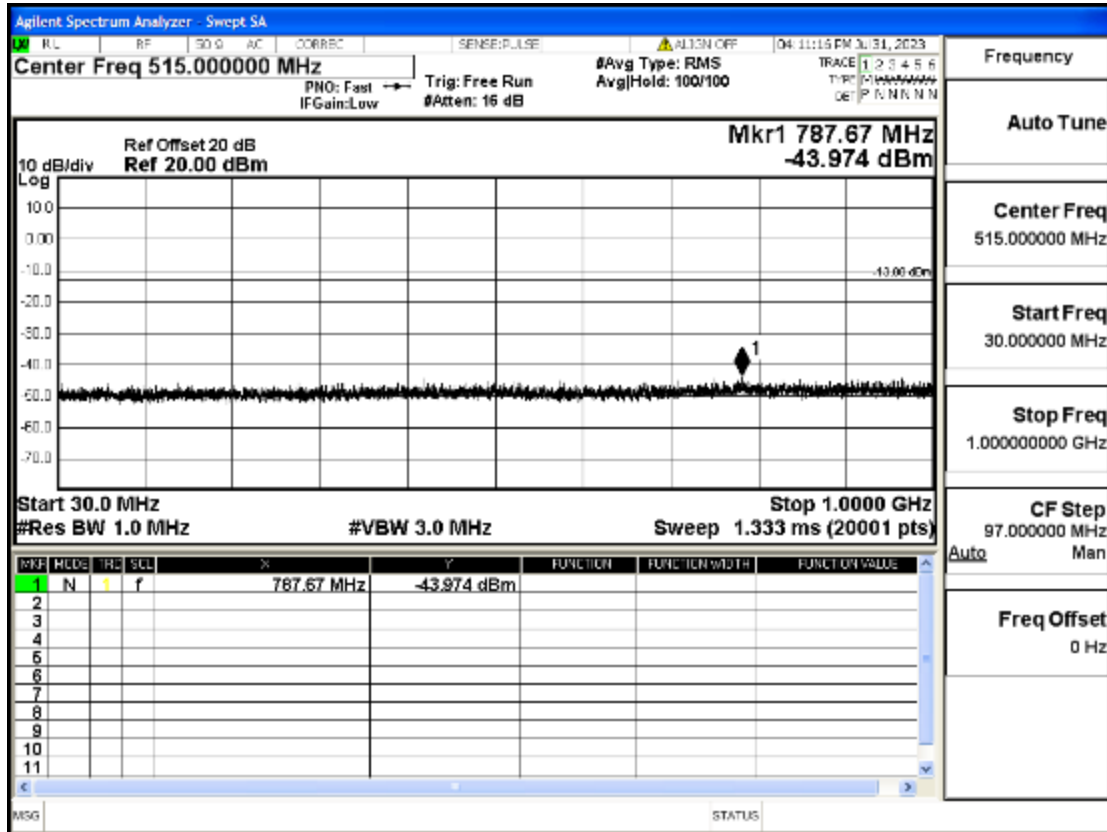

OB4-1.4-1710.7-Q16-6#LOW@30mHz-1GHz@Pass