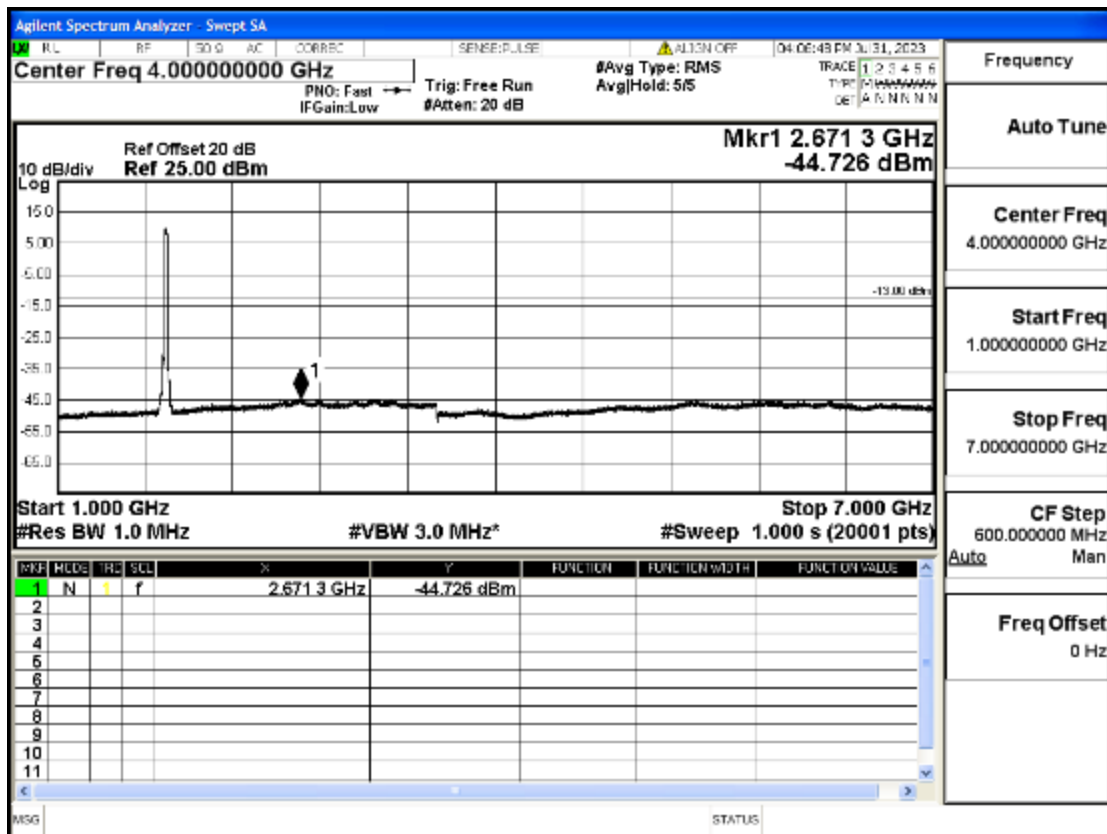

OB4-20-1732.5-QPSK-100#LOW@1GHz-7GHz@Pass

OB4-20-1732.5-QPSK-100#LOW@7GHz-13.6GHz@Pass

OB4-20-1732.5-QPSK-100#LOW@13.6GHz-20GHz@Pass

OB4-20-1745-QPSK-100#LOW@30mHz-1GHz@Pass

OB4-20-1745-QPSK-100#LOW@1GHz-7GHz@Pass