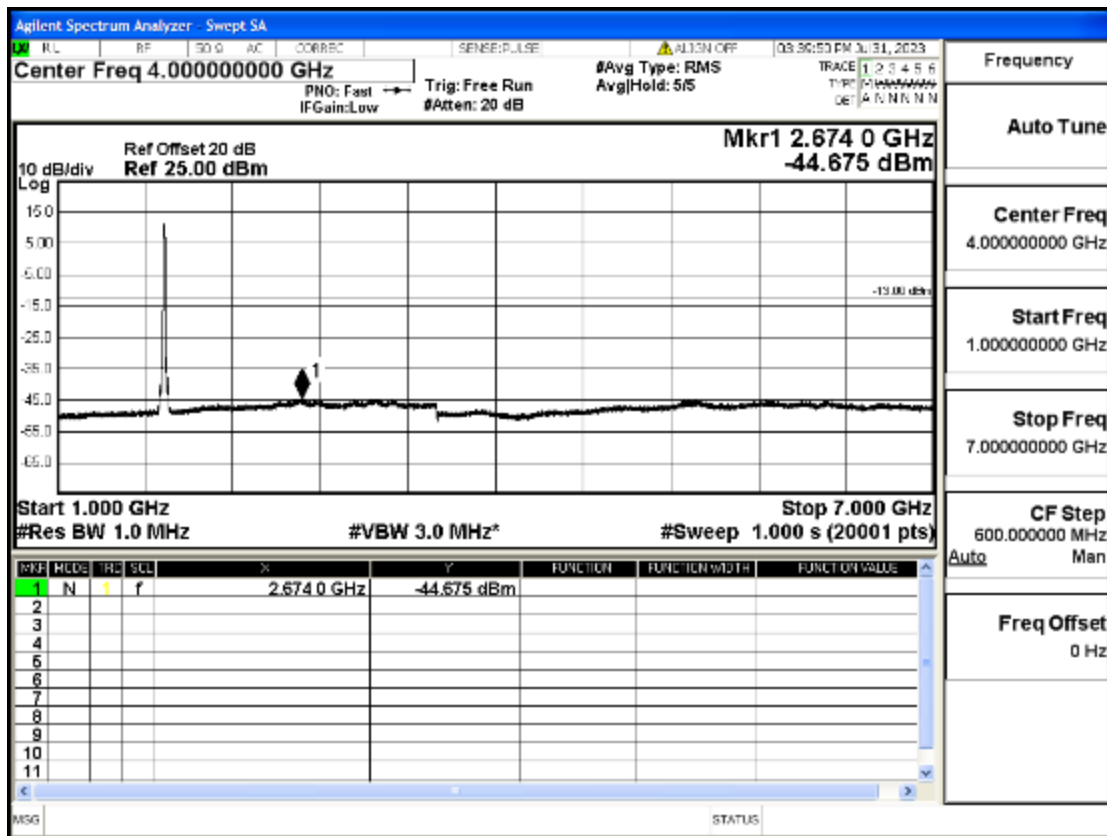

OB4-15-1717.5-QPSK-75#LOW@7GHz-13.6GHz@Pass

OB4-15-1717.5-QPSK-75#LOW@13.6GHz-20GHz@Pass

OB4-15-1732.5-QPSK-75#LOW@30mHz-1GHz@Pass

OB4-15-1732.5-QPSK-75#LOW@1GHz-7GHz@Pass

OB4-15-1732.5-QPSK-75#LOW@7GHz-13.6GHz@Pass