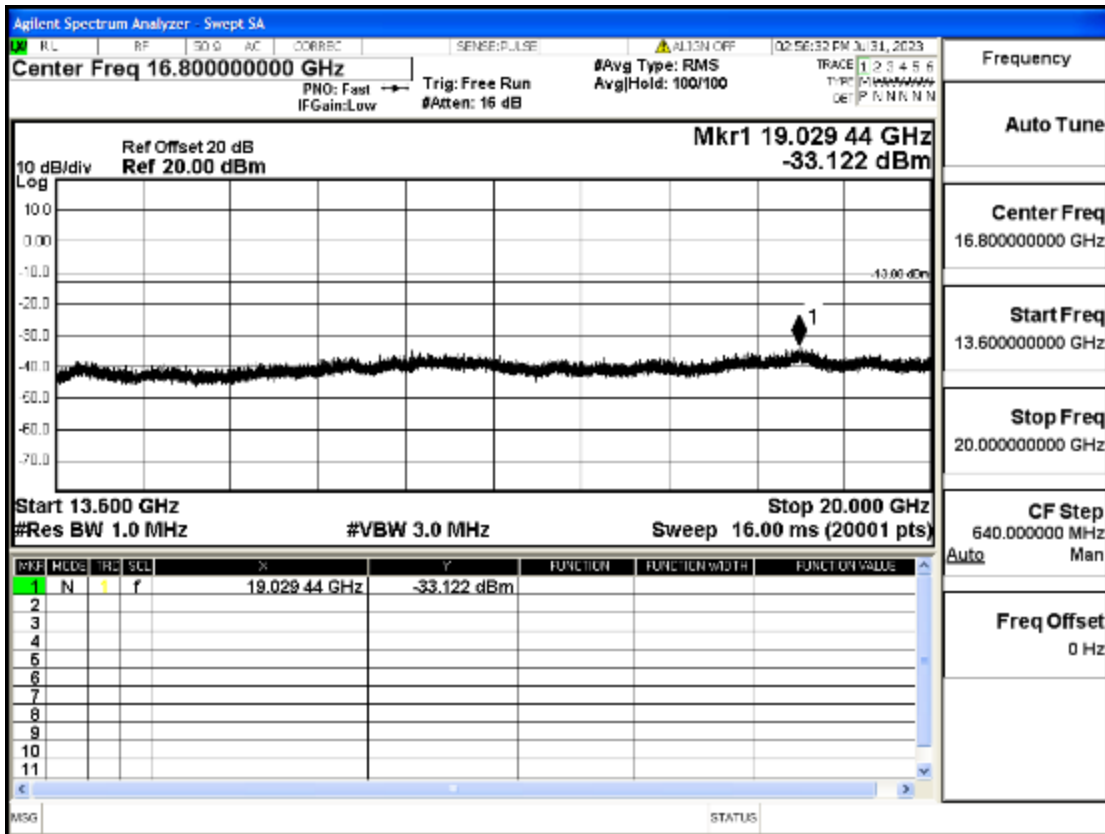

OB4-3-1753.5-QPSK-15#LOW@30mHz-1GHz@Pass

OB4-3-1753.5-QPSK-15#LOW@1GHz-7GHz@Pass

OB4-3-1753.5-QPSK-15#LOW@7GHz-13.6GHz@Pass

OB4-3-1753.5-QPSK-15#LOW@13.6GHz-20GHz@Pass

OB4-5-1712.5-QPSK-25#LOW@30mHz-1GHz@Pass