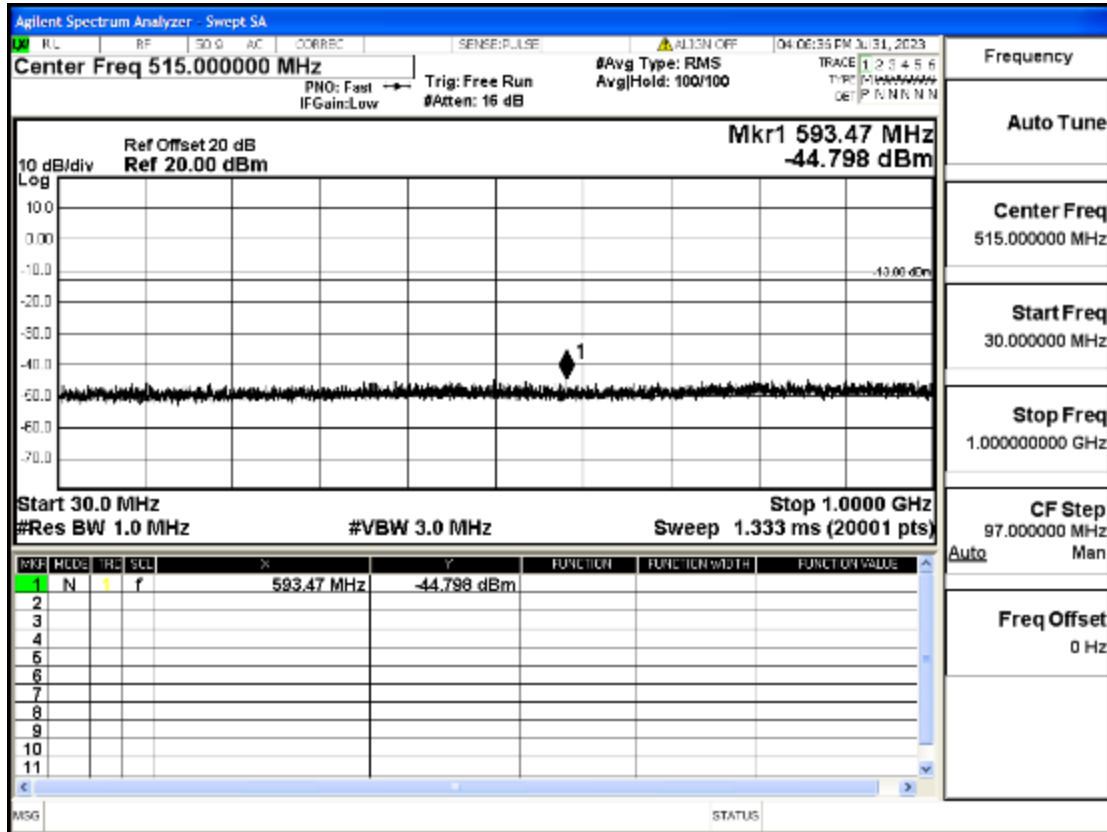

OB4-20-1732.5-QPSK-100#LOW@1GHz-7GHz@Pass

OB4-20-1732.5-QPSK-100#LOW@7GHz-13.6GHz@Pass

OB4-20-1732.5-QPSK-100#LOW@13.6GHz-20GHz@Pass

OB4-20-1745-QPSK-100#LOW@30mHz-1GHz@Pass

OB4-20-1745-QPSK-100#LOW@1GHz-7GHz@Pass