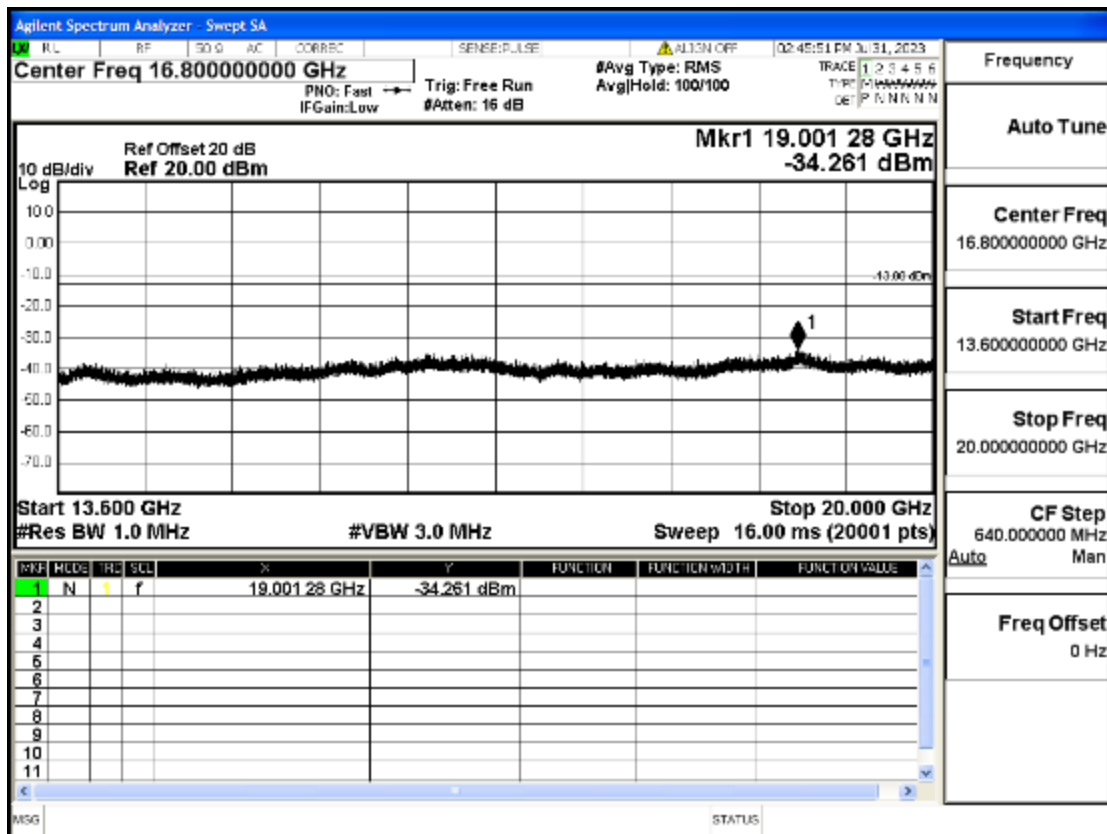

OB4-1.4-1754.3-QPSK-6#LOW@13.6GHz-20GHz@Pass