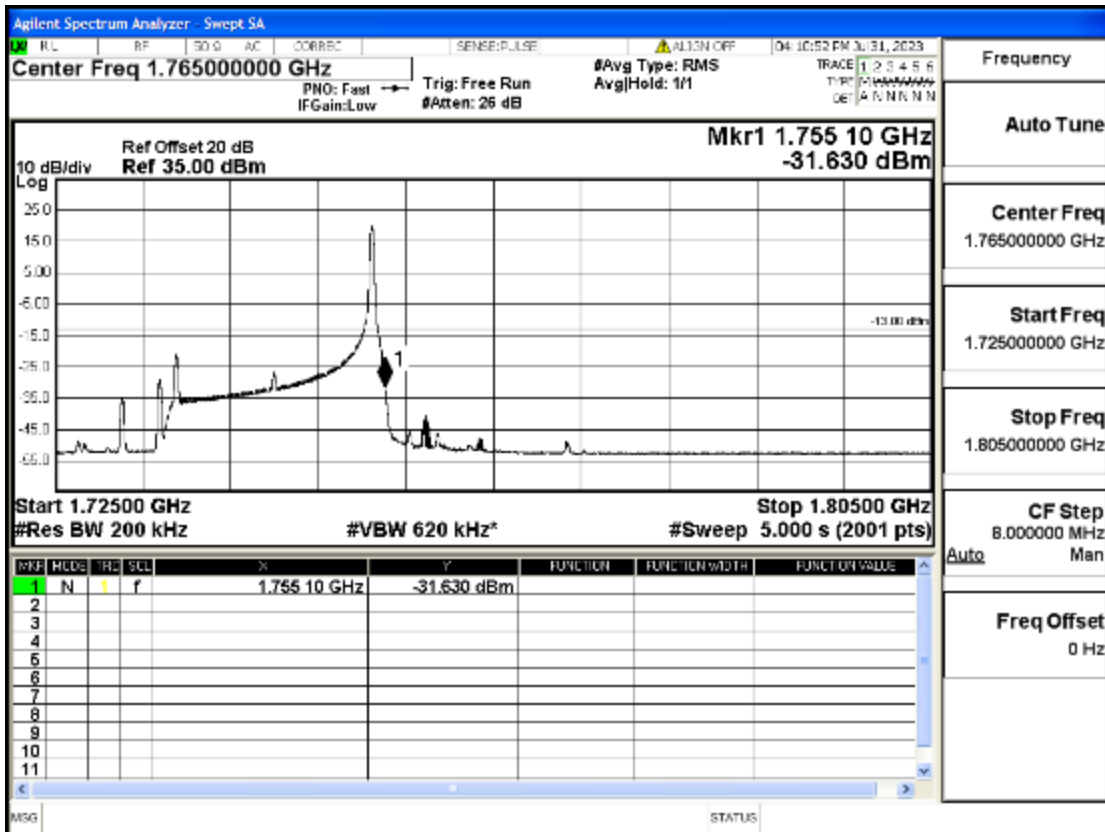

Band4-20-1720-16QAM-100#LOW@Pass

Band4-20-1720-16QAM-1#LOW@Pass

Band4-20-1745-QPSK-100#LOW@Pass

Band4-20-1745-QPSK-1#HIGH@Pass

Band4-20-1745-16QAM-100#LOW@Pass

Band4-20-1745-16QAM-1#HIGH@Pass

Conducted Spurious Emission