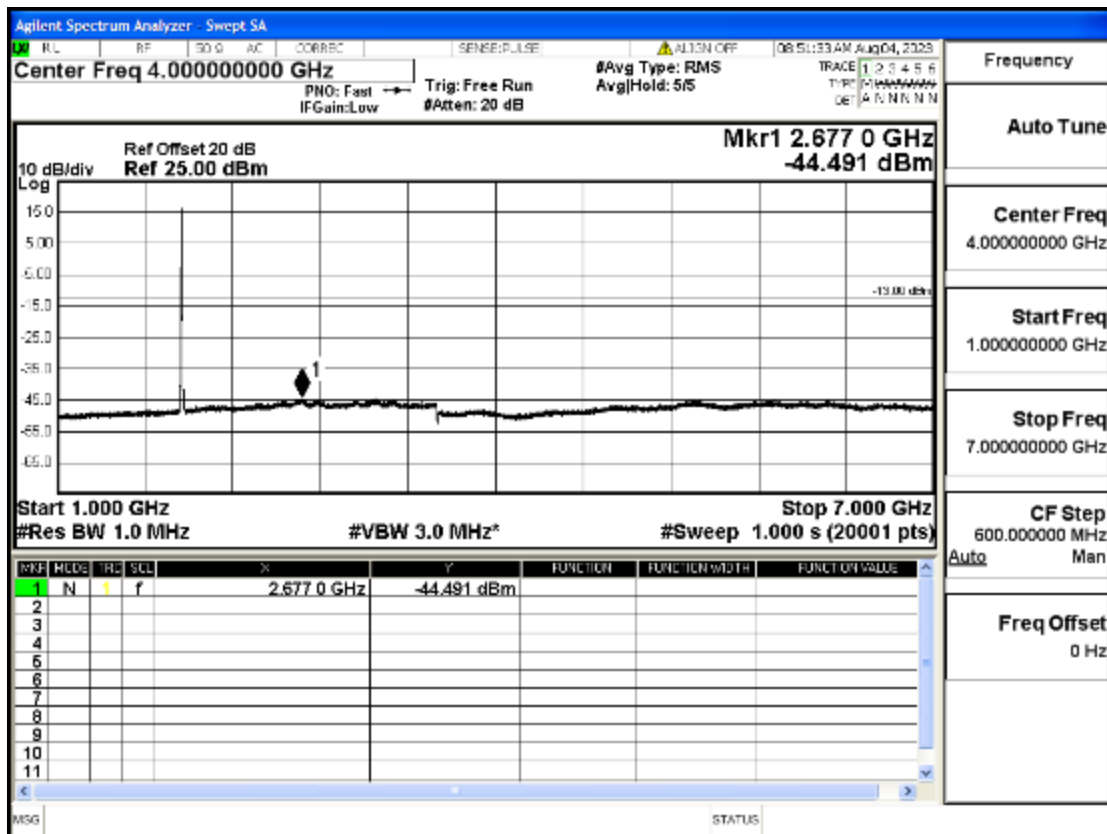

OB2-3-1908.5-QPSK-15#LOW@1GHz-7GHz@Pass

OB2-3-1908.5-QPSK-15#LOW@7GHz-13.6GHz@Pass

OB2-3-1908.5-QPSK-15#LOW@13.6GHz-20GHz@Pass

OB2-5-1852.5-QPSK-25#LOW@30mHz-1GHz@Pass

OB2-5-1852.5-QPSK-25#LOW@1GHz-7GHz@Pass