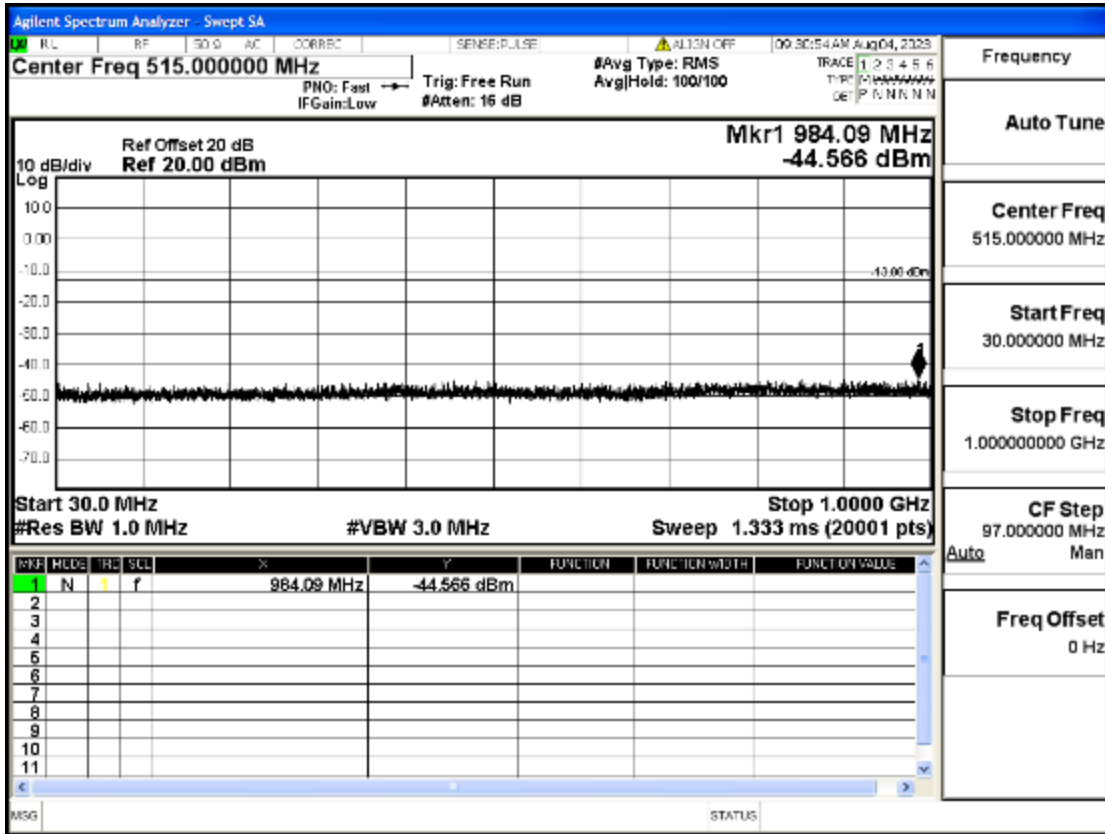

OB2-15-1902.5-QPSK-75#LOW@1GHz-7GHz@Pass

OB2-15-1902.5-QPSK-75#LOW@7GHz-13.6GHz@Pass

OB2-15-1902.5-QPSK-75#LOW@13.6GHz-20GHz@Pass

OB2-20-1860-QPSK-100#LOW@30mHz-1GHz@Pass

OB2-20-1860-QPSK-100#LOW@1GHz-7GHz@Pass