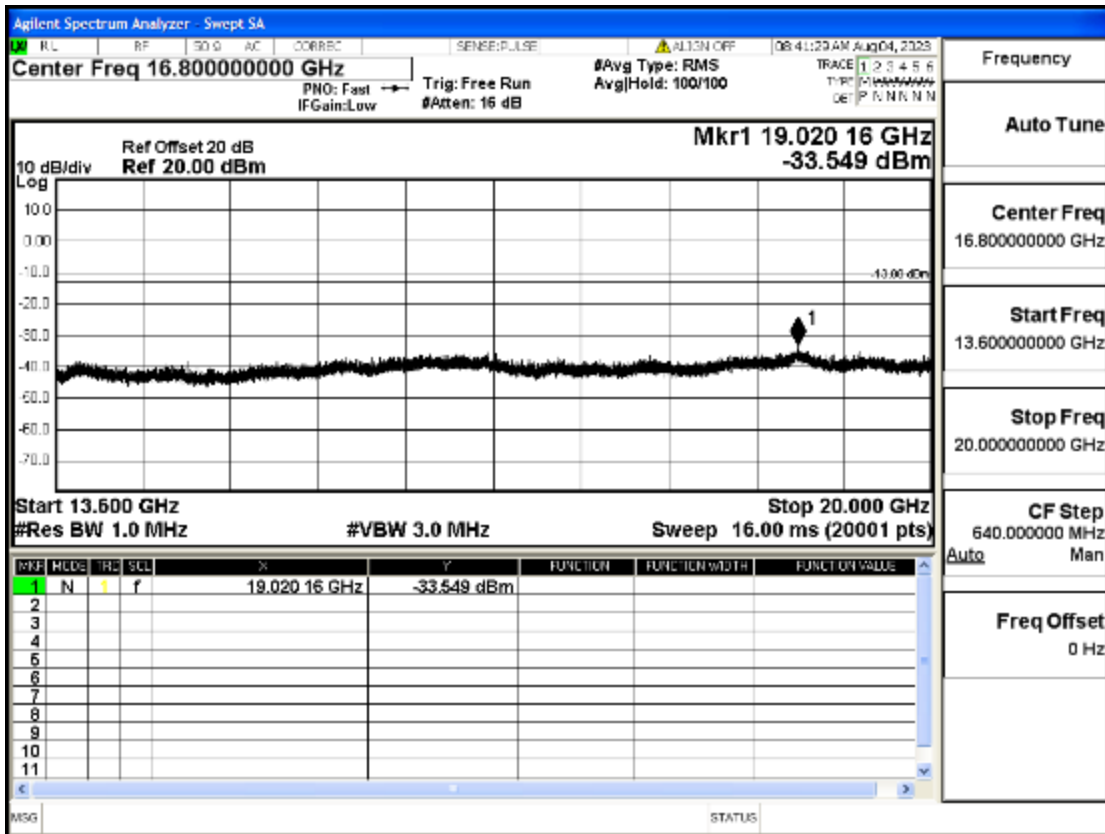

OB2-3-1851.5-QPSK-15#LOW@13.6GHz-20GHz@Pass

OB2-3-1880-QPSK-15#LOW@30mHz-1GHz@Pass

OB2-3-1880-QPSK-15#LOW@1GHz-7GHz@Pass

OB2-3-1880-QPSK-15#LOW@7GHz-13.6GHz@Pass

OB2-3-1880-QPSK-15#LOW@13.6GHz-20GHz@Pass

OB2-3-1908.5-QPSK-15#LOW@30mHz-1GHz@Pass