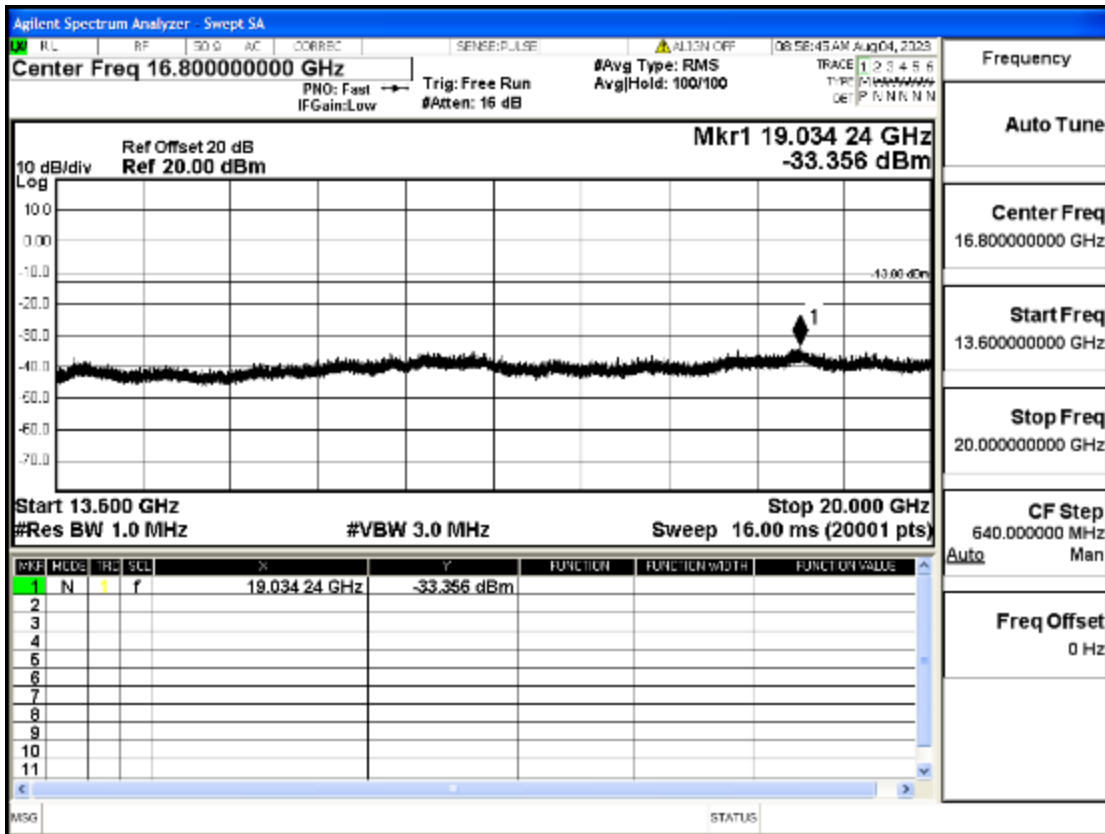

OB2-5-1880-QPSK-25#LOW@13.6GHz-20GHz@Pass

OB2-5-1907.5-QPSK-25#LOW@30mHz-1GHz@Pass

OB2-5-1907.5-QPSK-25#LOW@1GHz-7GHz@Pass

OB2-5-1907.5-QPSK-25#LOW@7GHz-13.6GHz@Pass

OB2-5-1907.5-QPSK-25#LOW@13.6GHz-20GHz@Pass