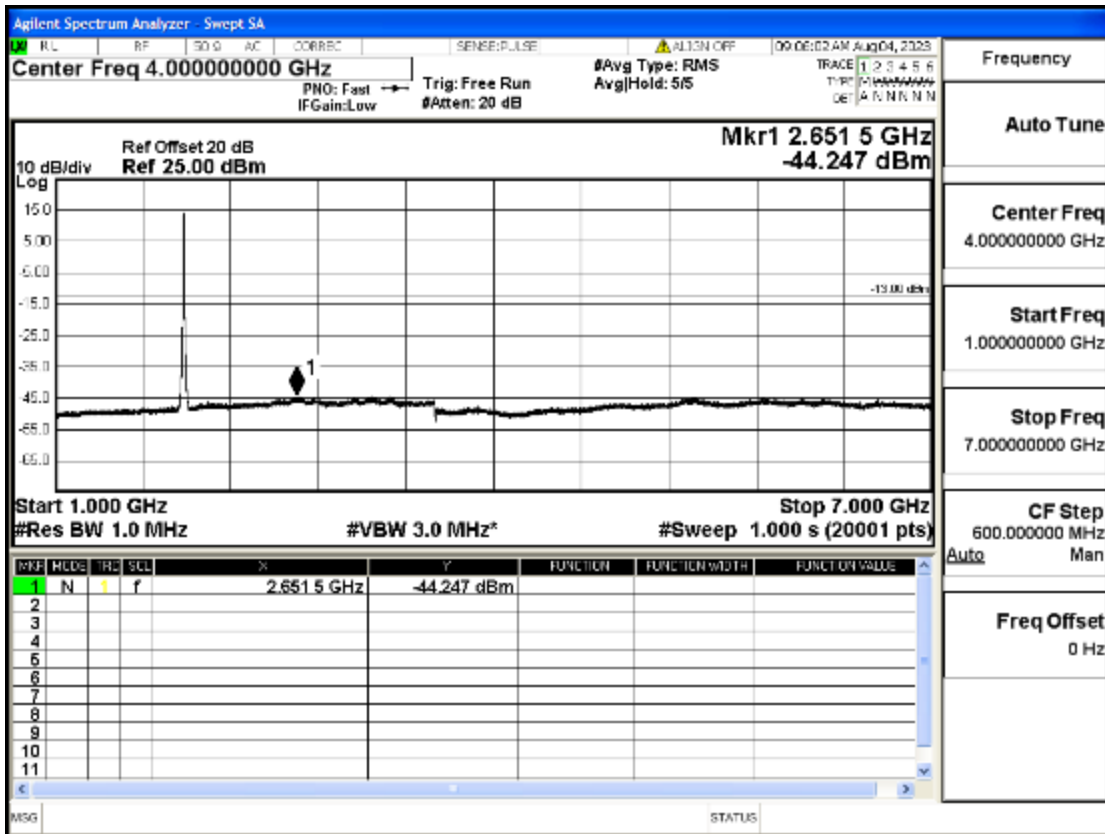

OB2-10-1855-QPSK-50#LOW@30mHz-1GHz@Pass

OB2-10-1855-QPSK-50#LOW@1GHz-7GHz@Pass

OB2-10-1855-QPSK-50#LOW@7GHz-13.6GHz@Pass

OB2-10-1855-QPSK-50#LOW@13.6GHz-20GHz@Pass

OB2-10-1880-QPSK-50#LOW@30mHz-1GHz@Pass

OB2-10-1880-QPSK-50#LOW@1GHz-7GHz@Pass