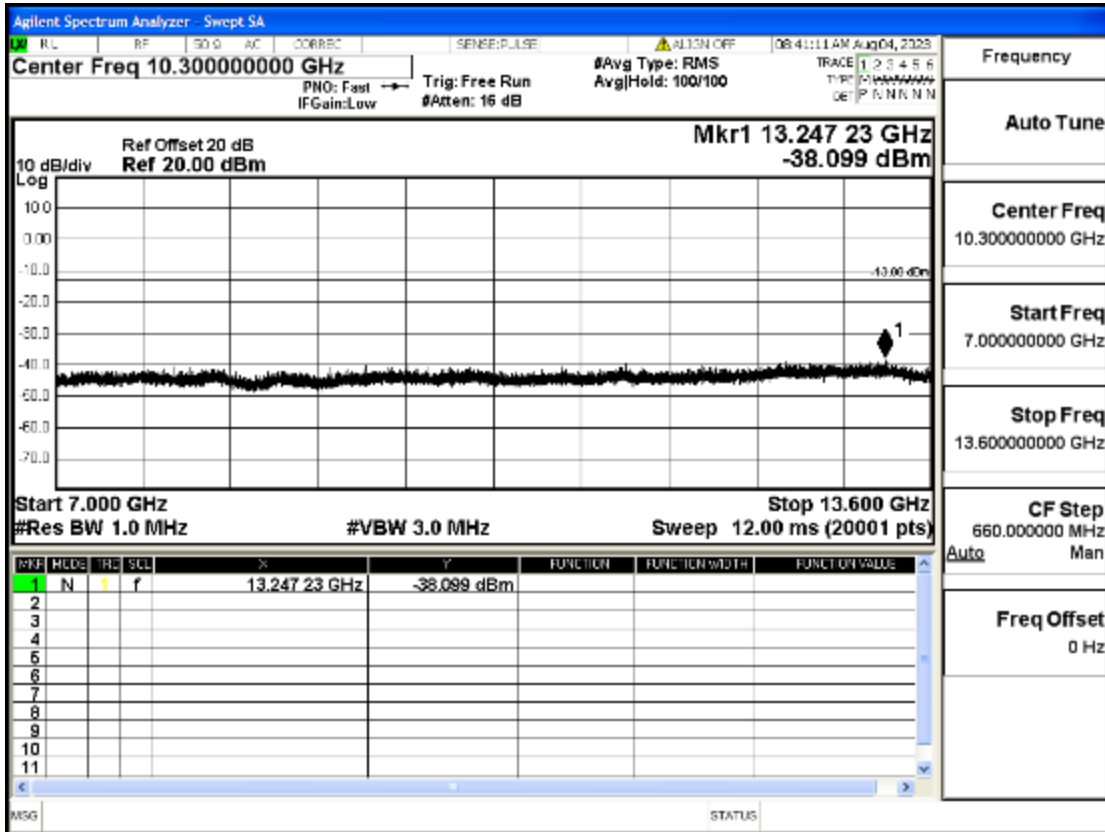

OB2-3-1851.5-QPSK-15#LOW@13.6GHz-20GHz@Pass

OB2-3-1880-QPSK-15#LOW@30mHz-1GHz@Pass

OB2-3-1880-QPSK-15#LOW@1GHz-7GHz@Pass

OB2-3-1880-QPSK-15#LOW@7GHz-13.6GHz@Pass

OB2-3-1880-QPSK-15#LOW@13.6GHz-20GHz@Pass

OB2-3-1908.5-QPSK-15#LOW@30mHz-1GHz@Pass