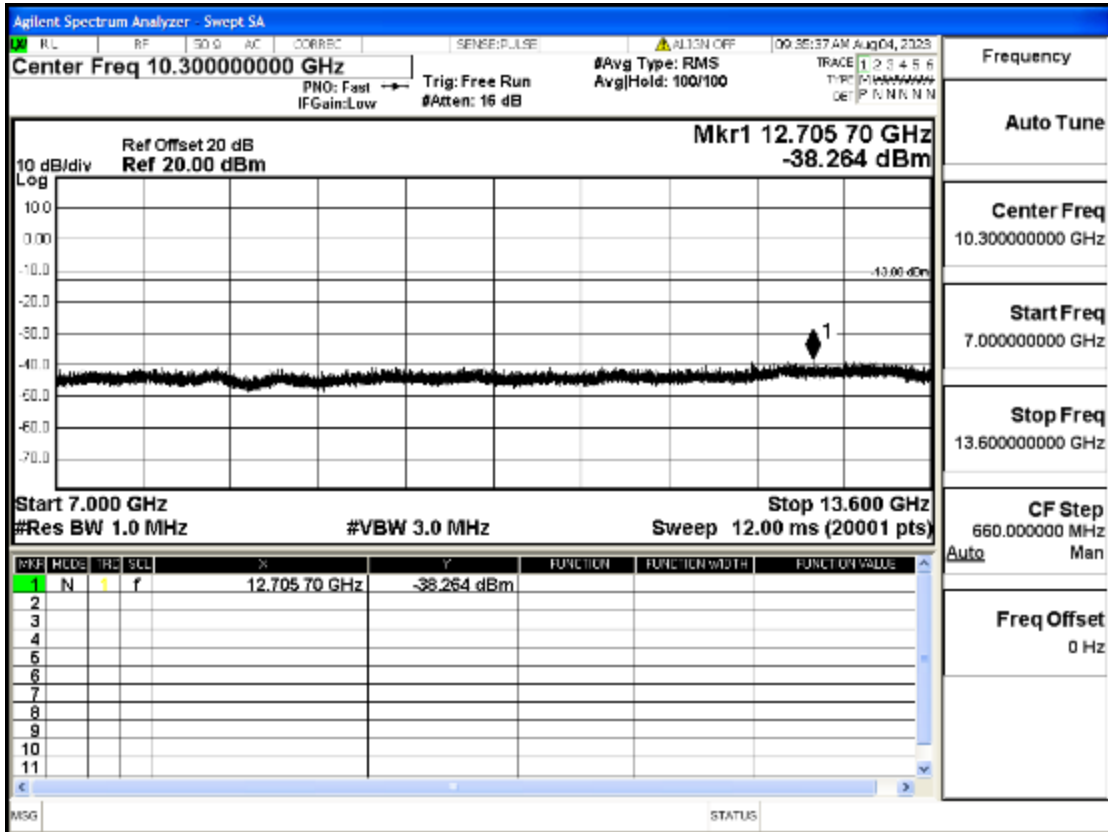

OB2-20-1860-QPSK-100#LOW@7GHz-13.6GHz@Pass

OB2-20-1860-QPSK-100#LOW@13.6GHz-20GHz@Pass

OB2-20-1880-QPSK-100#LOW@30mHz-1GHz@Pass

OB2-20-1880-QPSK-100#LOW@1GHz-7GHz@Pass

OB2-20-1880-QPSK-100#LOW@7GHz-13.6GHz@Pass