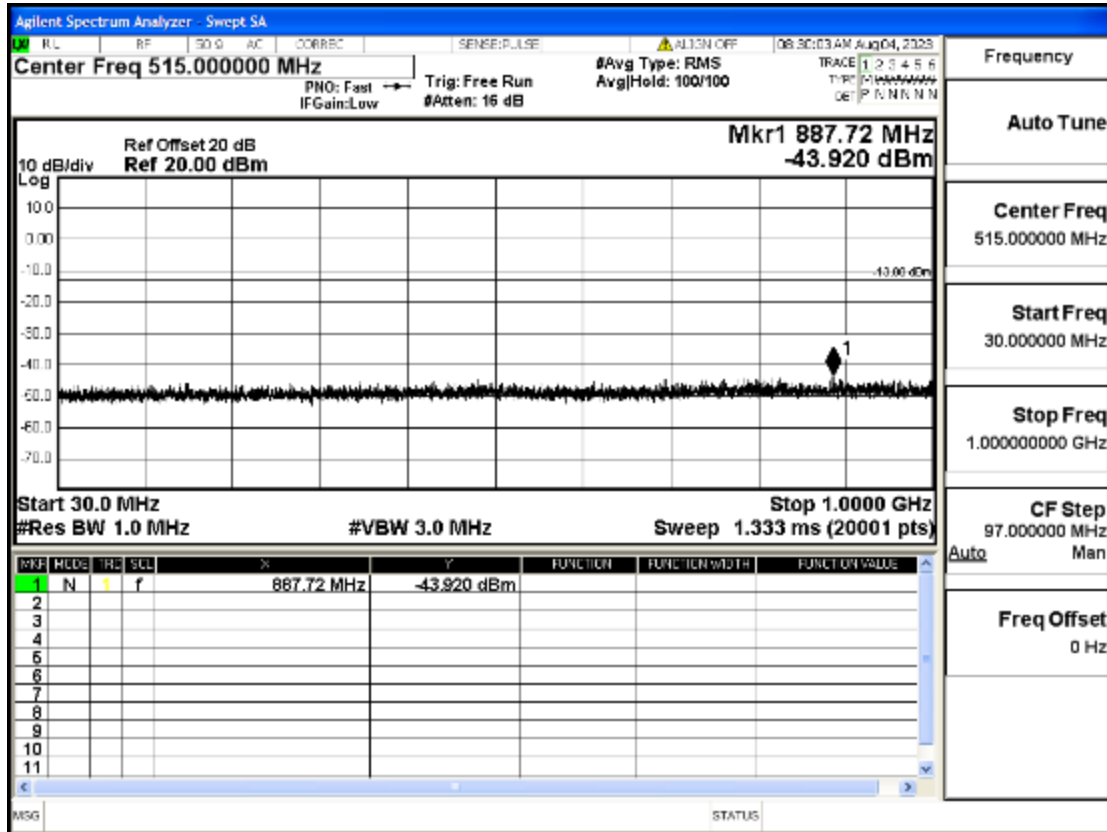

OB2-1.4-1850.7-QPSK-6#LOW@30mHz-1GHz@Pass

OB2-1.4-1850.7-QPSK-6#LOW@1GHz-7GHz@Pass

OB2-1.4-1850.7-QPSK-6#LOW@7GHz-13.6GHz@Pass

OB2-1.4-1850.7-QPSK-6#LOW@13.6GHz-20GHz@Pass

OB2-1.4-1880-QPSK-6#LOW@30mHz-1GHz@Pass