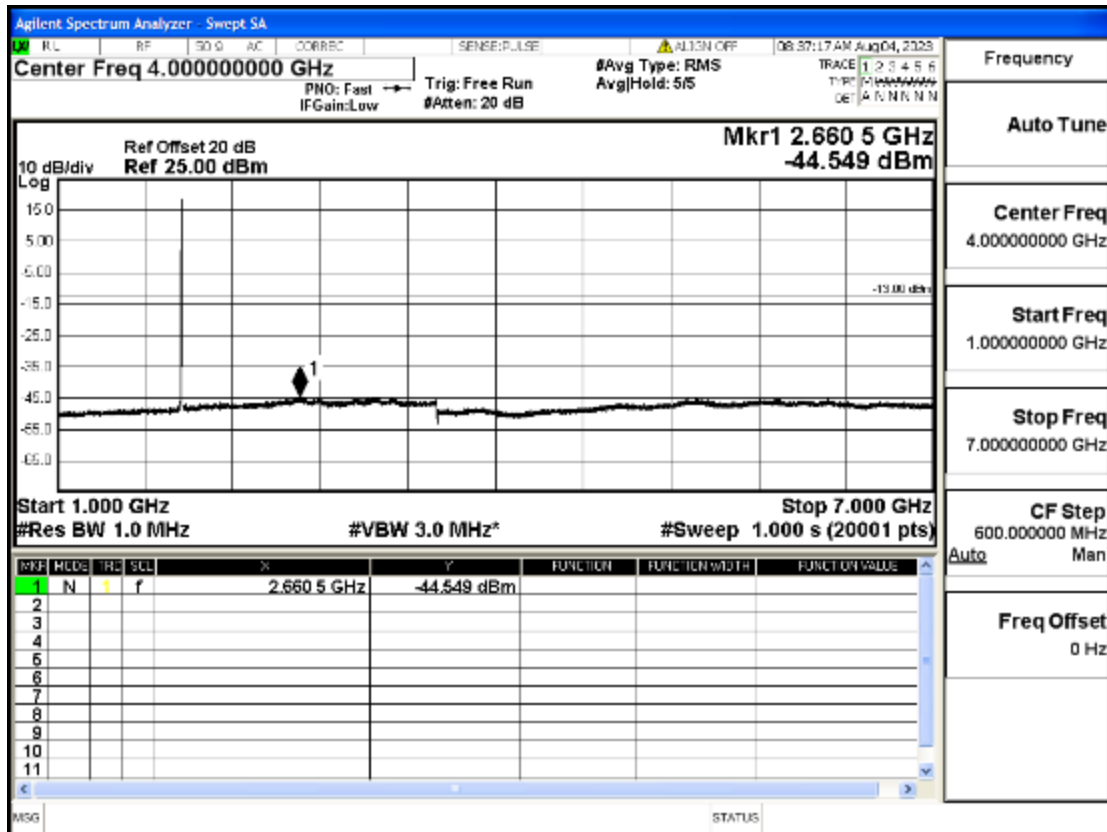

OB2-1.4-1909.3-QPSK-6#LOW@7GHz-13.6GHz@Pass

OB2-1.4-1909.3-QPSK-6#LOW@13.6GHz-20GHz@Pass

OB2-3-1851.5-QPSK-15#LOW@30mHz-1GHz@Pass

OB2-3-1851.5-QPSK-15#LOW@1GHz-7GHz@Pass

OB2-3-1851.5-QPSK-15#LOW@7GHz-13.6GHz@Pass