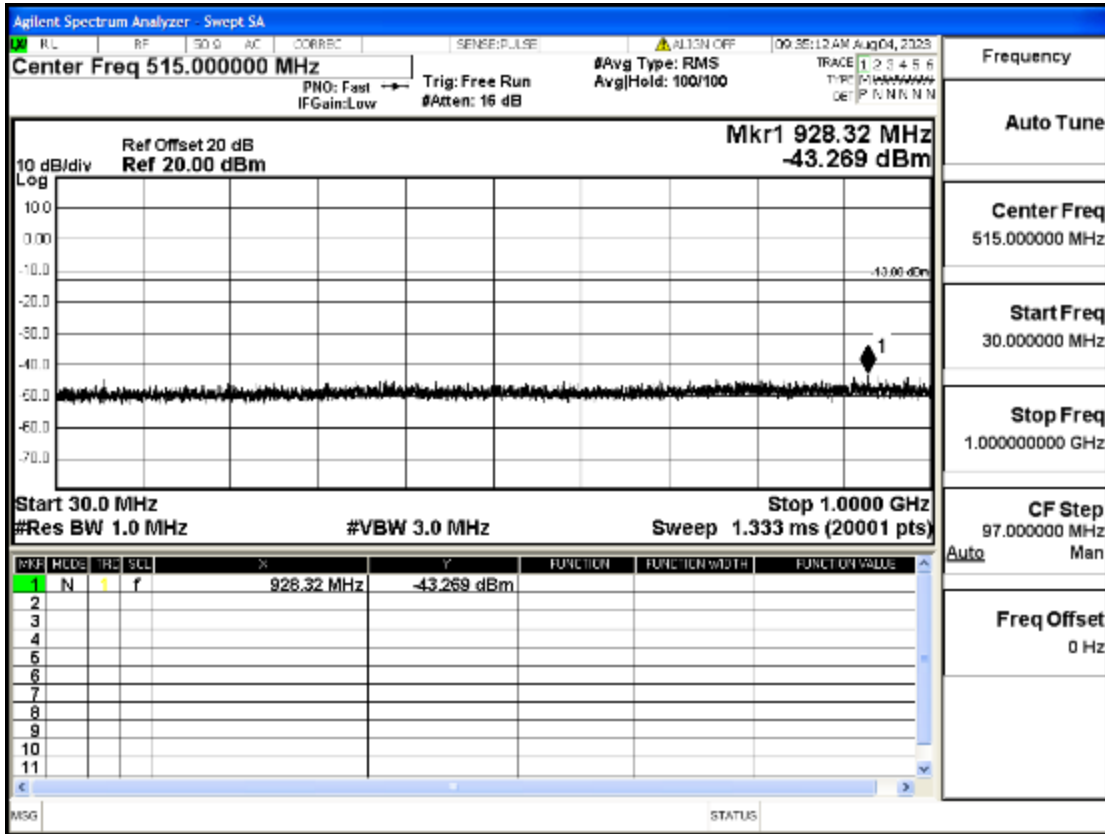

OB2-20-1880-QPSK-100#LOW@30mHz-1GHz@Pass