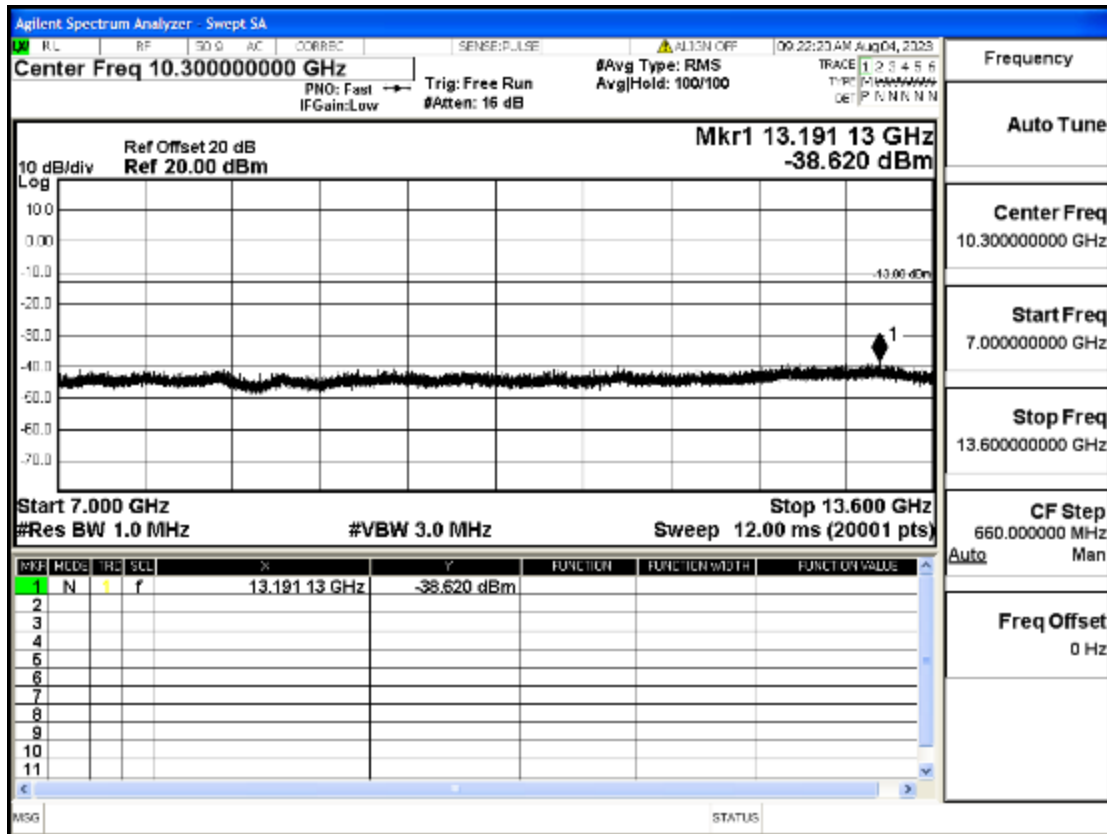

OB2-15-1880-QPSK-75#LOW@7GHz-13.6GHz@Pass