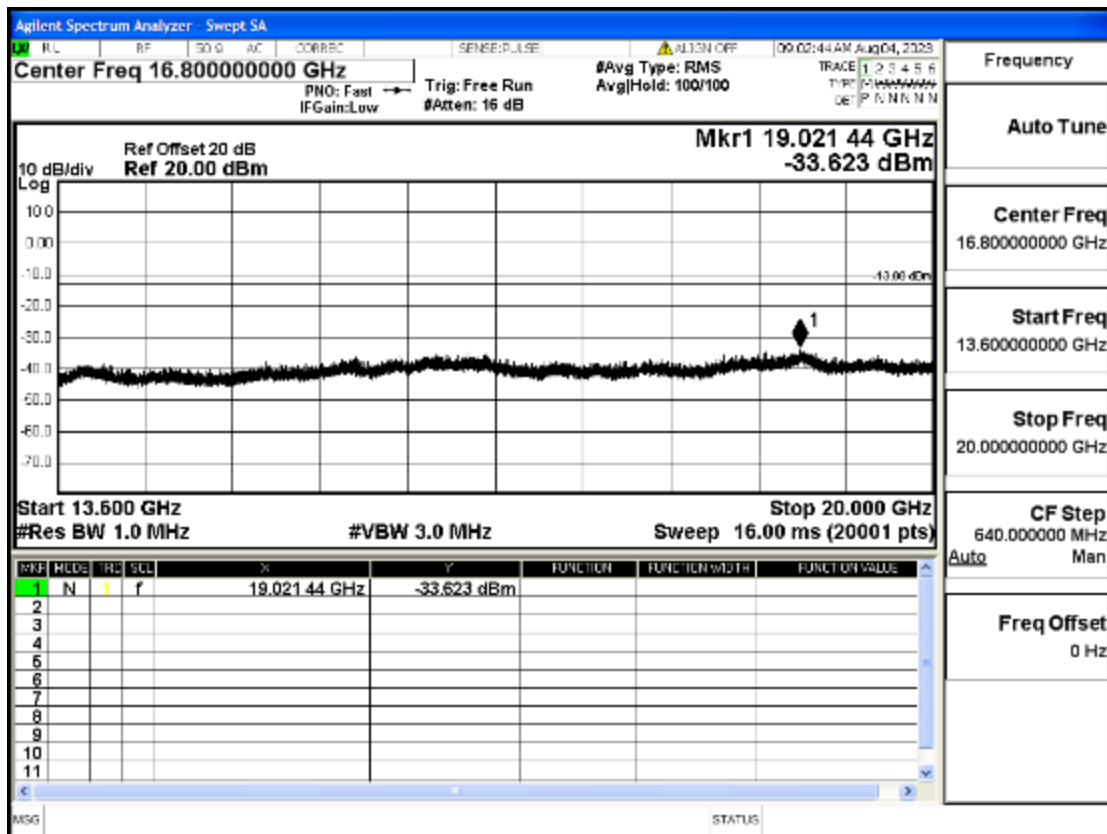

OB2-10-1855-QPSK-50#LOW@30mHz-1GHz@Pass

OB2-10-1855-QPSK-50#LOW@1GHz-7GHz@Pass

OB2-10-1855-QPSK-50#LOW@7GHz-13.6GHz@Pass

OB2-10-1855-QPSK-50#LOW@13.6GHz-20GHz@Pass

OB2-10-1880-QPSK-50#LOW@30mHz-1GHz@Pass

OB2-10-1880-QPSK-50#LOW@1GHz-7GHz@Pass