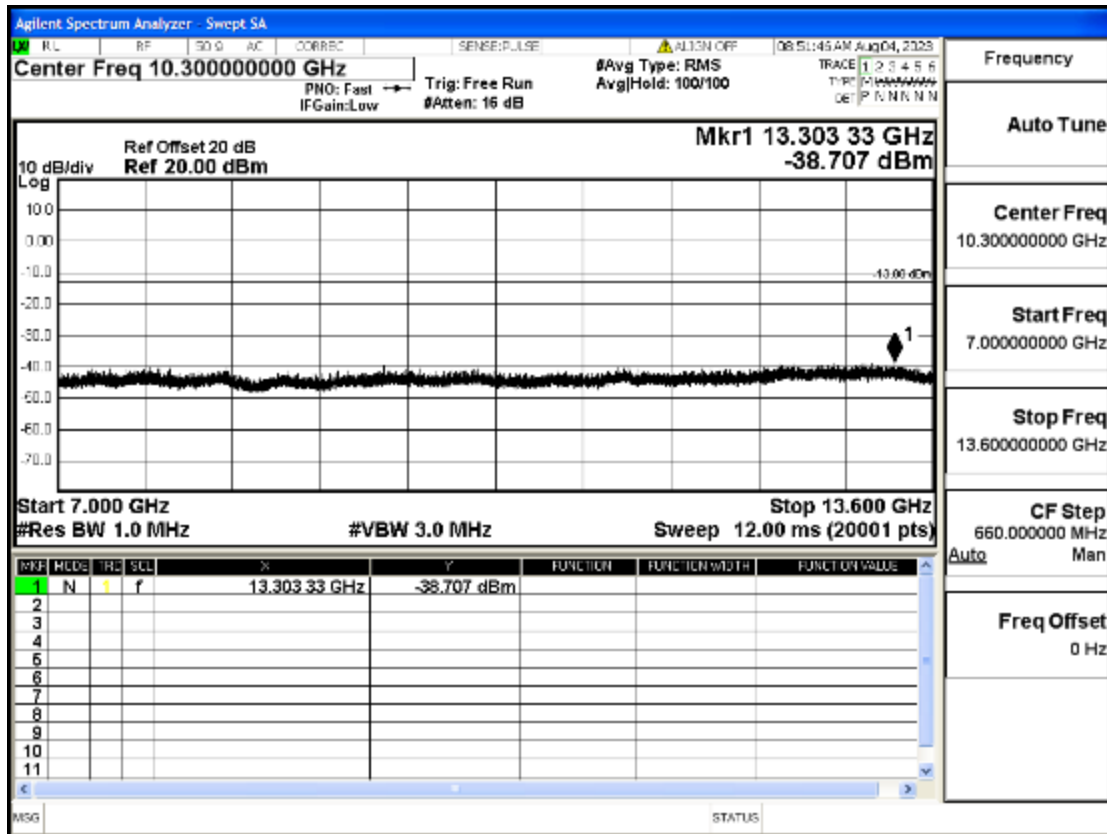

OB2-5-1852.5-QPSK-25#LOW@7GHz-13.6GHz@Pass