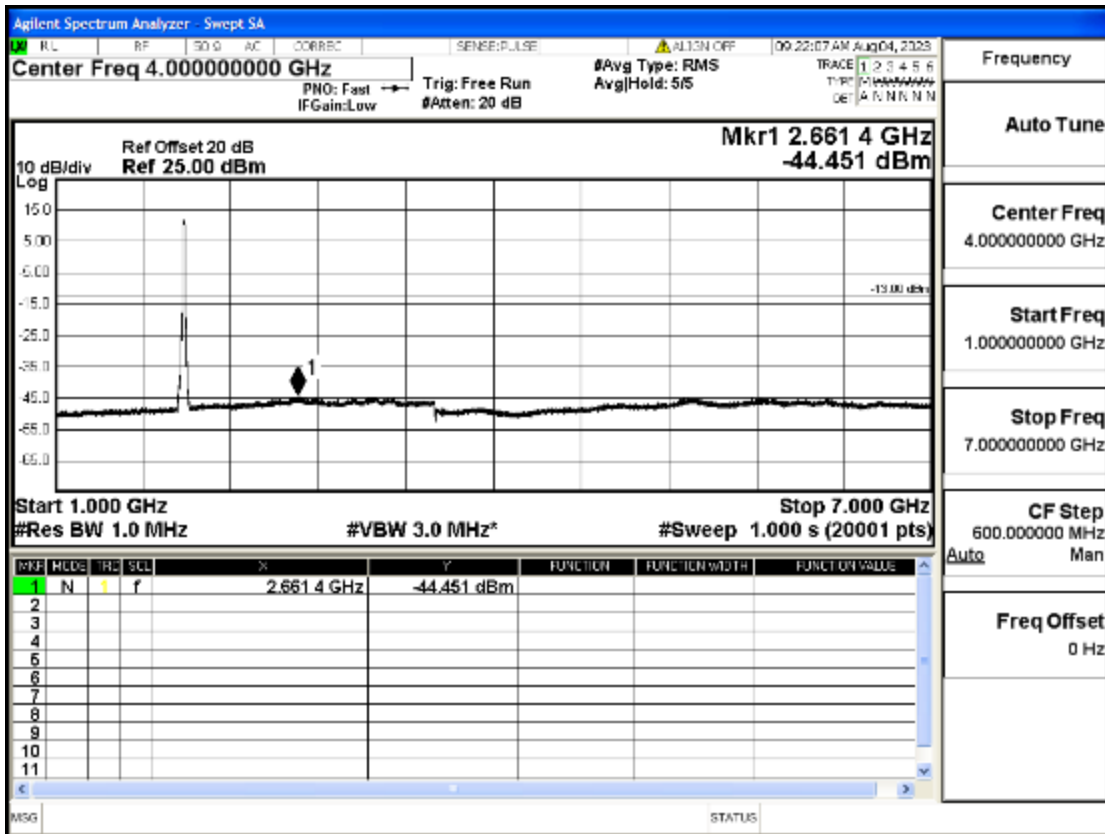

OB2-15-1880-QPSK-75#LOW@1GHz-7GHz@Pass