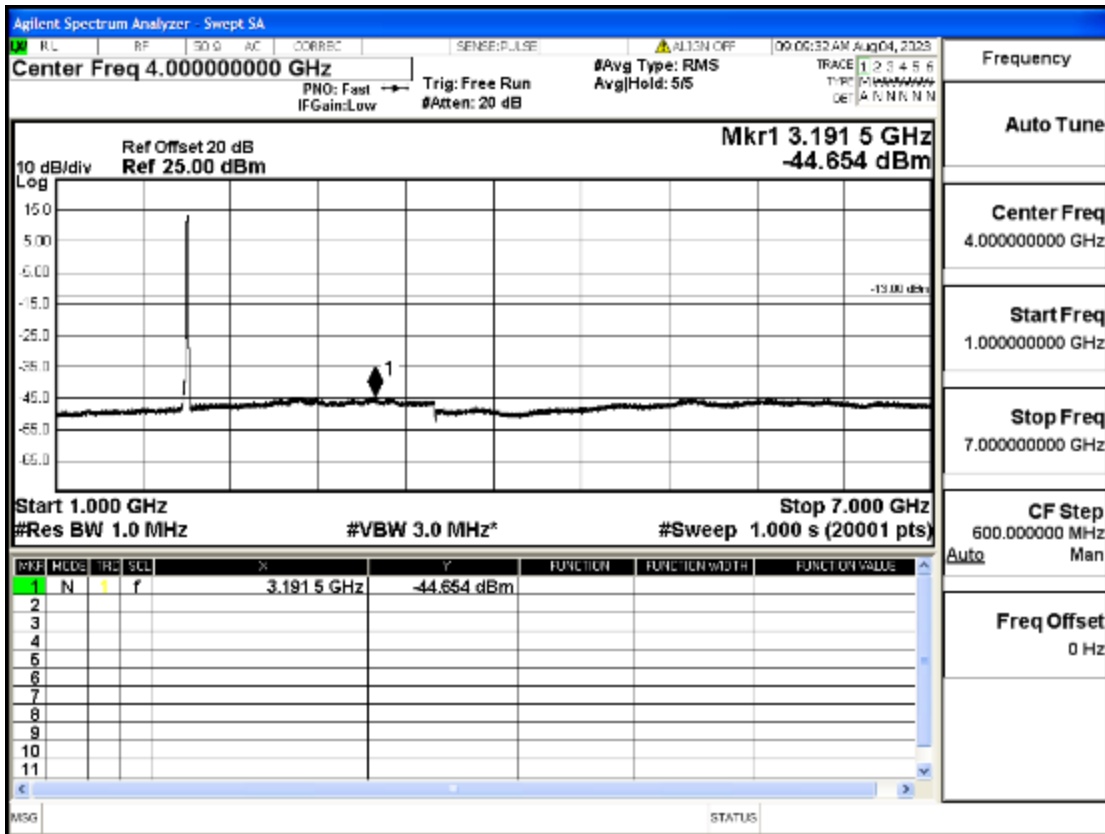

OB2-10-1880-QPSK-50#LOW@7GHz-13.6GHz@Pass

OB2-10-1880-QPSK-50#LOW@13.6GHz-20GHz@Pass

OB2-10-1905-QPSK-50#LOW@30mHz-1GHz@Pass

OB2-10-1905-QPSK-50#LOW@1GHz-7GHz@Pass

OB2-10-1905-QPSK-50#LOW@7GHz-13.6GHz@Pass