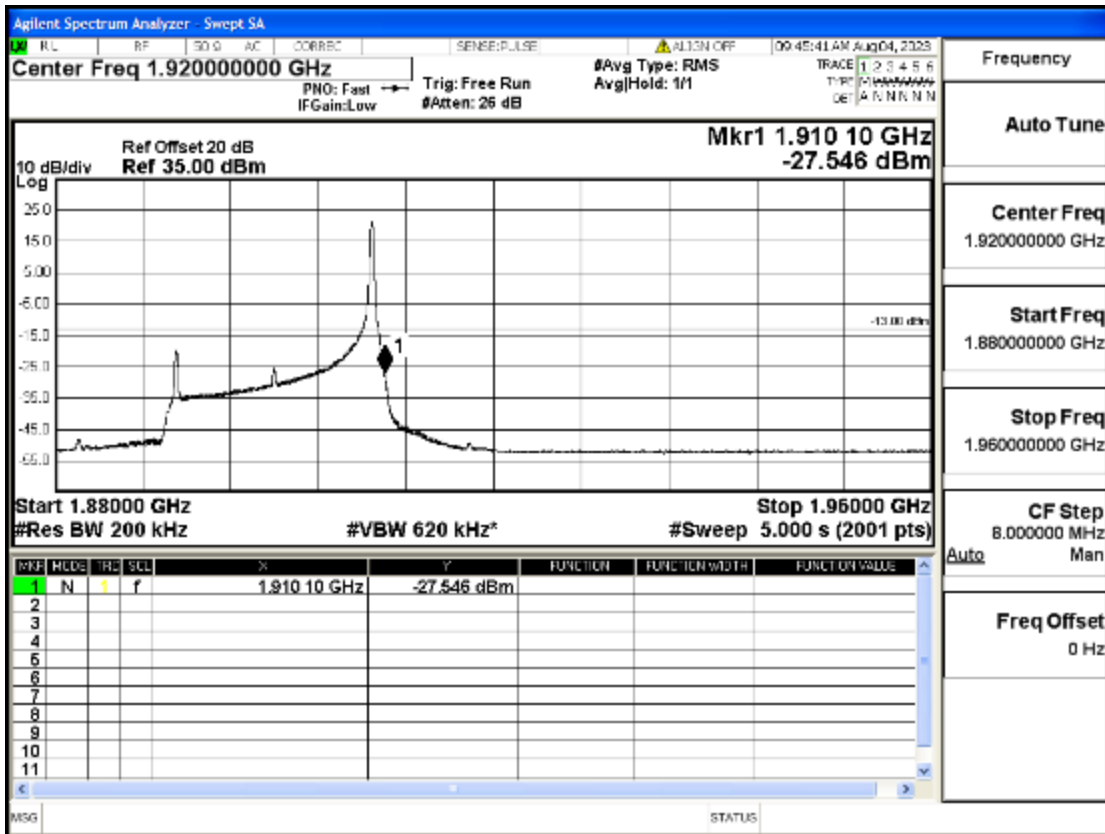

Band2-20-1860-16QAM-100#LOW@Pass

Band2-20-1860-16QAM-1#LOW@Pass

Band2-20-1900-QPSK-100#LOW@Pass

Band2-20-1900-QPSK-1#HIGH@Pass

Band2-20-1900-16QAM-100#LOW@Pass

Band2-20-1900-16QAM-1#HIGH@Pass

Conducted Spurious Emission