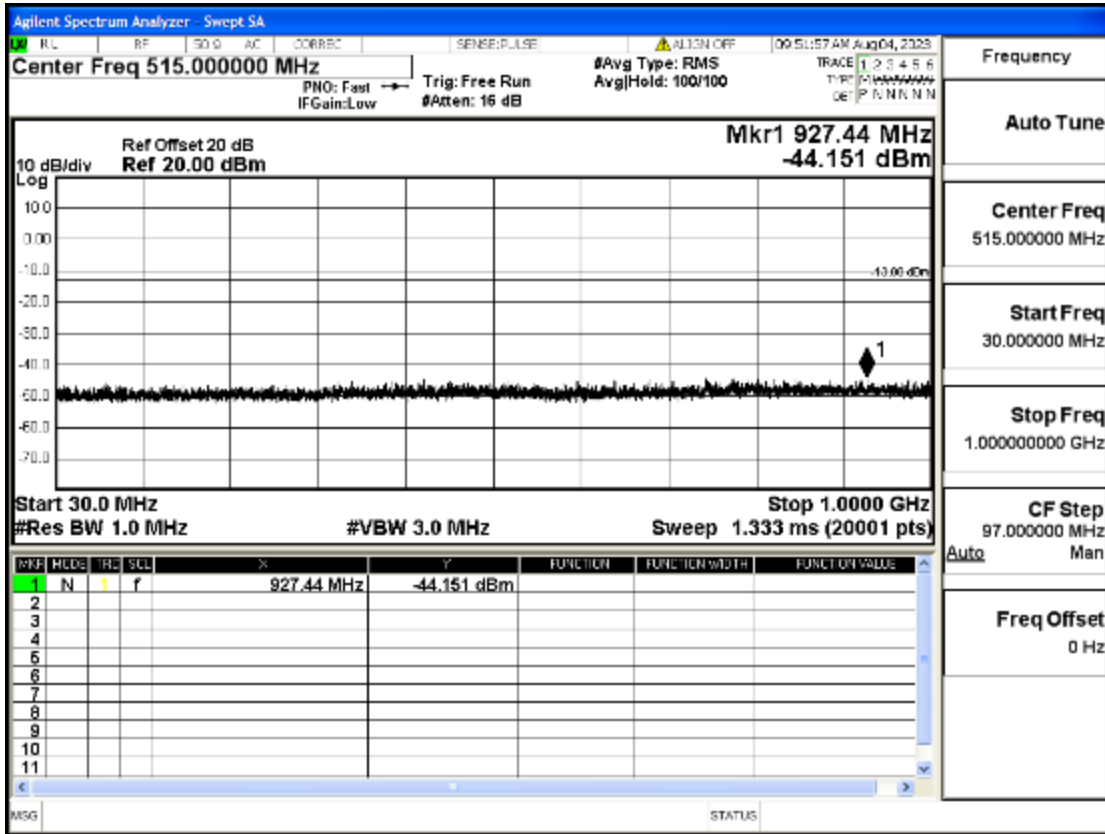

OB2-3-1880-Q16-15#LOW@30mHz-1GHz@Pass