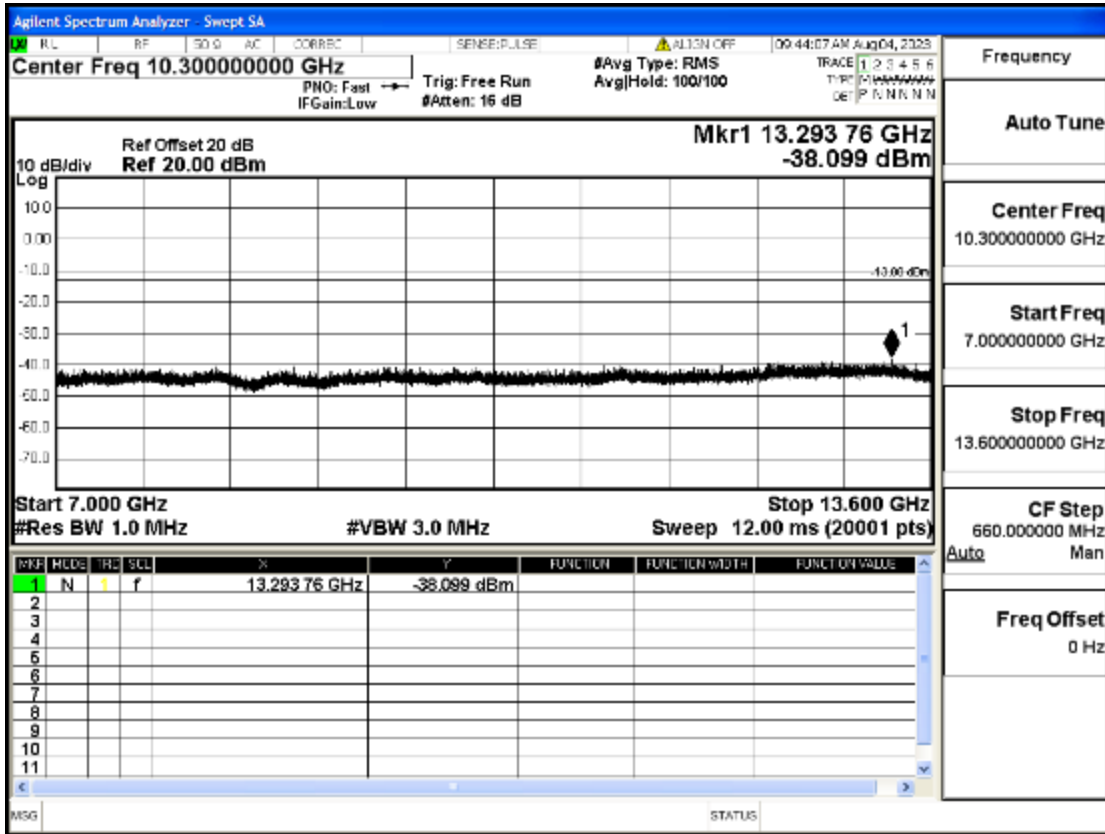

OB2-20-1880-QPSK-100#LOW@13.6GHz-20GHz@Pass

OB2-20-1900-QPSK-100#LOW@30mHz-1GHz@Pass

OB2-20-1900-QPSK-100#LOW@1GHz-7GHz@Pass

OB2-20-1900-QPSK-100#LOW@7GHz-13.6GHz@Pass

OB2-20-1900-QPSK-100#LOW@13.6GHz-20GHz@Pass