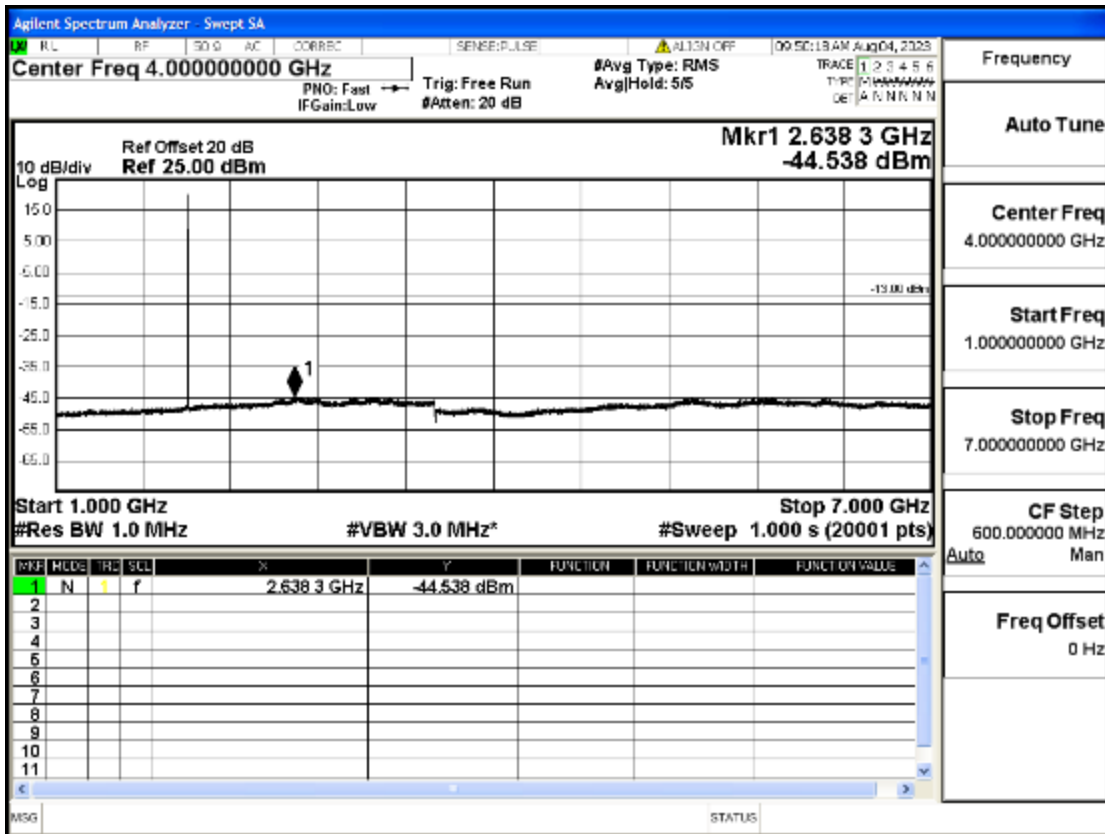

OB2-1.4-1880-Q16-6#LOW@1GHz-7GHz@Pass

OB2-1.4-1880-Q16-6#LOW@7GHz-13.6GHz@Pass

OB2-1.4-1880-Q16-6#LOW@13.6GHz-20GHz@Pass

OB2-1.4-1909.3-Q16-6#LOW@30mHz-1GHz@Pass

OB2-1.4-1909.3-Q16-6#LOW@1GHz-7GHz@Pass

OB2-1.4-1909.3-Q16-6#LOW@7GHz-13.6GHz@Pass