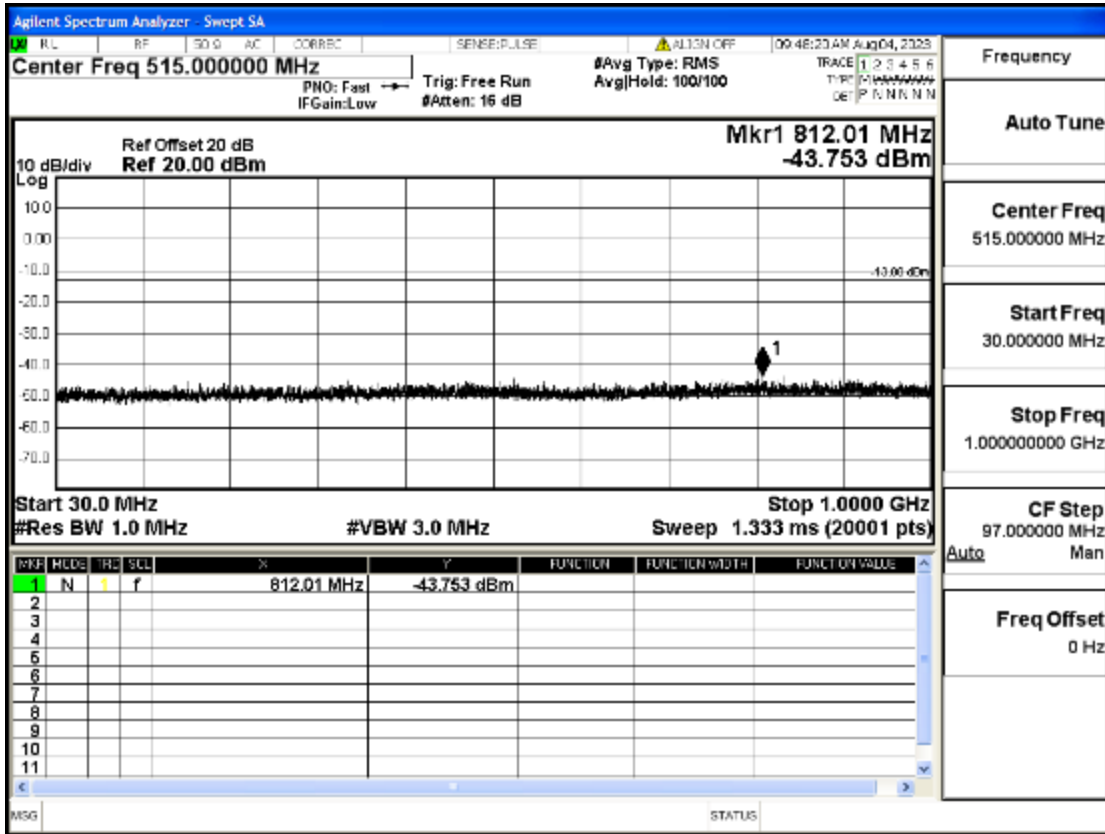

OB2-1.4-1850.7-Q16-6#LOW@30mHz-1GHz@Pass