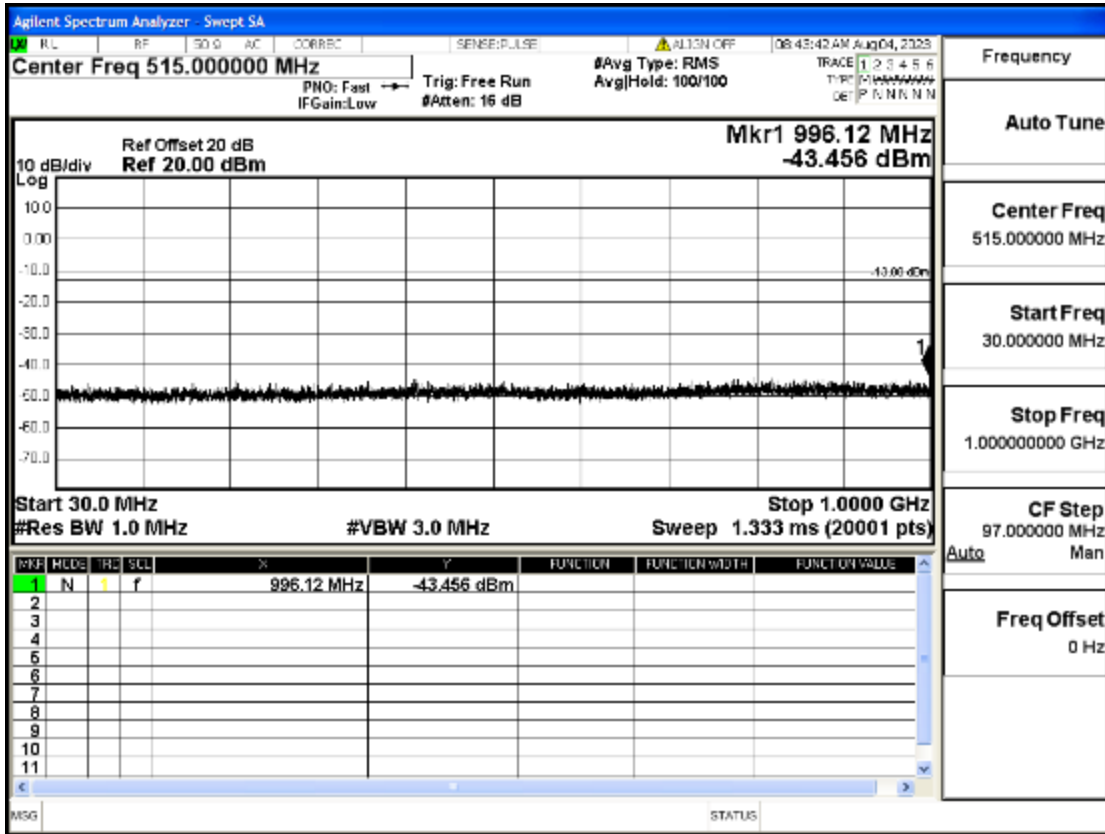

OB2-3-1851.5-QPSK-15#LOW@13.6GHz-20GHz@Pass

OB2-3-1880-QPSK-15#LOW@30mHz-1GHz@Pass

OB2-3-1880-QPSK-15#LOW@1GHz-7GHz@Pass

OB2-3-1880-QPSK-15#LOW@7GHz-13.6GHz@Pass

OB2-3-1880-QPSK-15#LOW@13.6GHz-20GHz@Pass

OB2-3-1908.5-QPSK-15#LOW@30mHz-1GHz@Pass