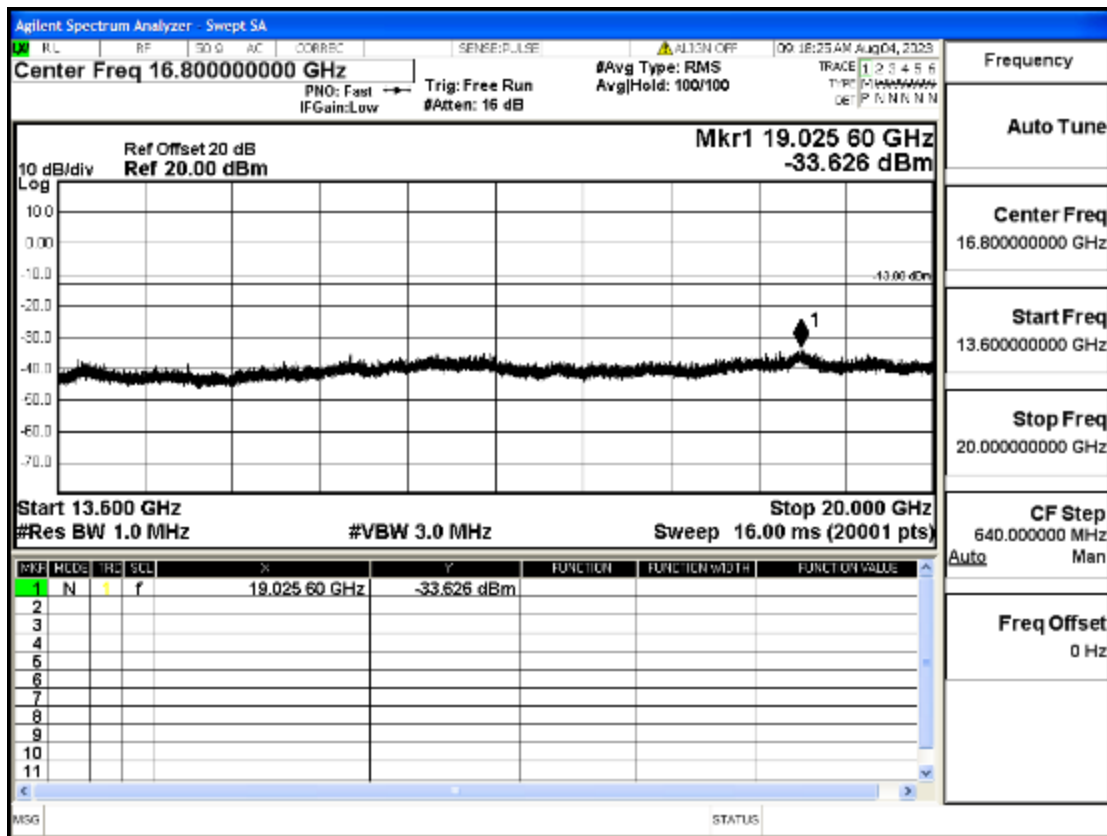

OB2-10-1905-QPSK-50#LOW@13.6GHz-20GHz@Pass

OB2-15-1857.5-QPSK-75#LOW@30mHz-1GHz@Pass

OB2-15-1857.5-QPSK-75#LOW@1GHz-7GHz@Pass

OB2-15-1857.5-QPSK-75#LOW@7GHz-13.6GHz@Pass

OB2-15-1857.5-QPSK-75#LOW@13.6GHz-20GHz@Pass