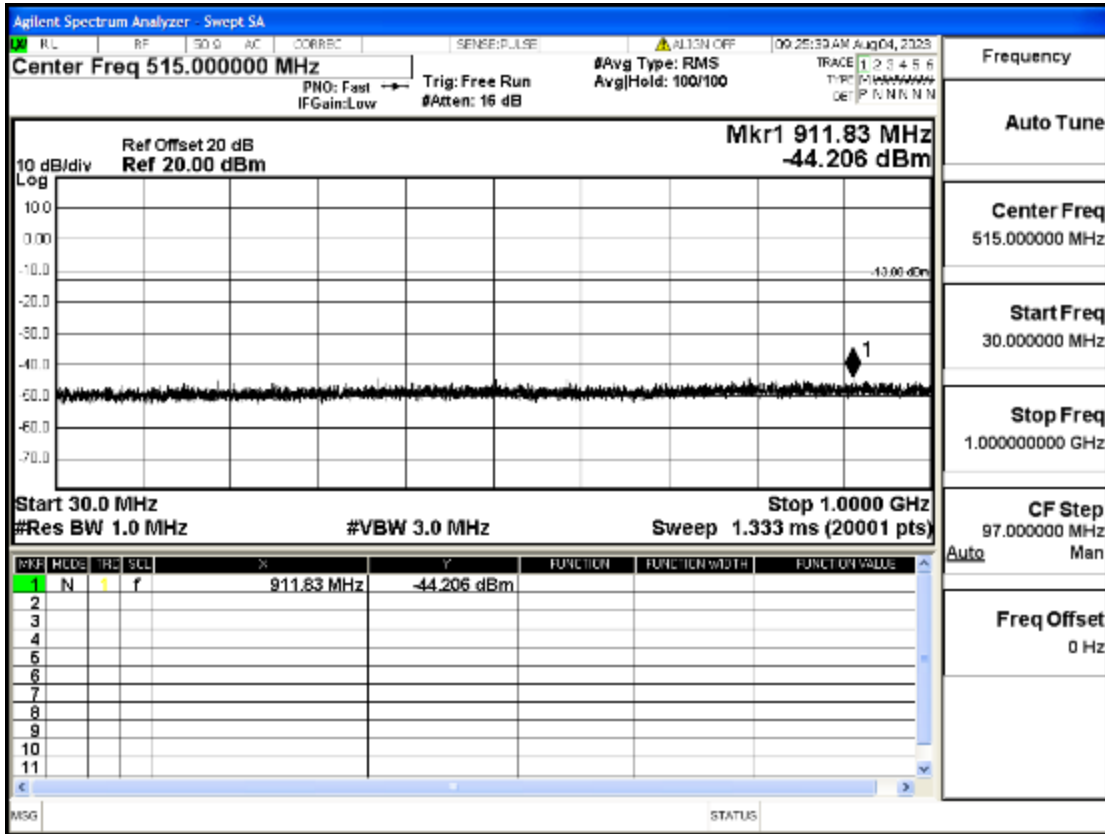

OB2-15-1880-QPSK-75#LOW@30mHz-1GHz@Pass

OB2-15-1880-QPSK-75#LOW@1GHz-7GHz@Pass

OB2-15-1880-QPSK-75#LOW@7GHz-13.6GHz@Pass

OB2-15-1880-QPSK-75#LOW@13.6GHz-20GHz@Pass

OB2-15-1902.5-QPSK-75#LOW@30mHz-1GHz@Pass