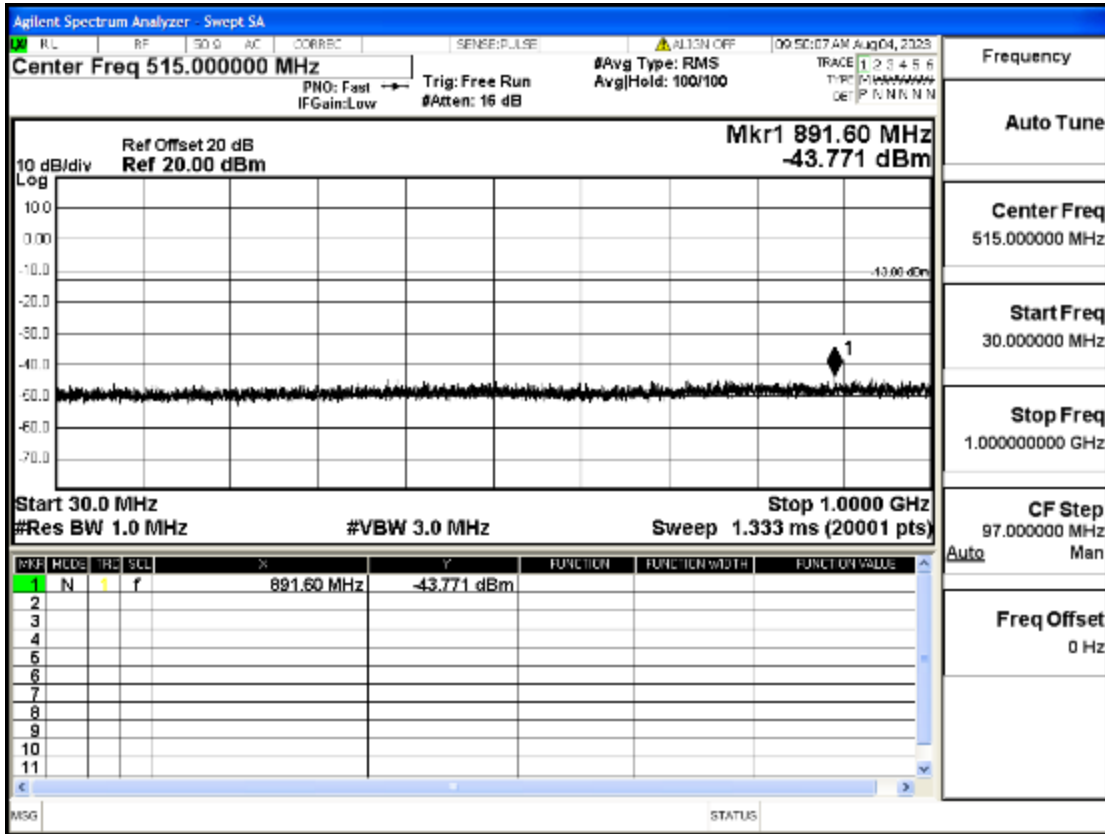

OB2-1.4-1880-Q16-6#LOW@1GHz-7GHz@Pass

OB2-1.4-1880-Q16-6#LOW@7GHz-13.6GHz@Pass

OB2-1.4-1880-Q16-6#LOW@13.6GHz-20GHz@Pass

OB2-1.4-1909.3-Q16-6#LOW@30mHz-1GHz@Pass

OB2-1.4-1909.3-Q16-6#LOW@1GHz-7GHz@Pass

OB2-1.4-1909.3-Q16-6#LOW@7GHz-13.6GHz@Pass