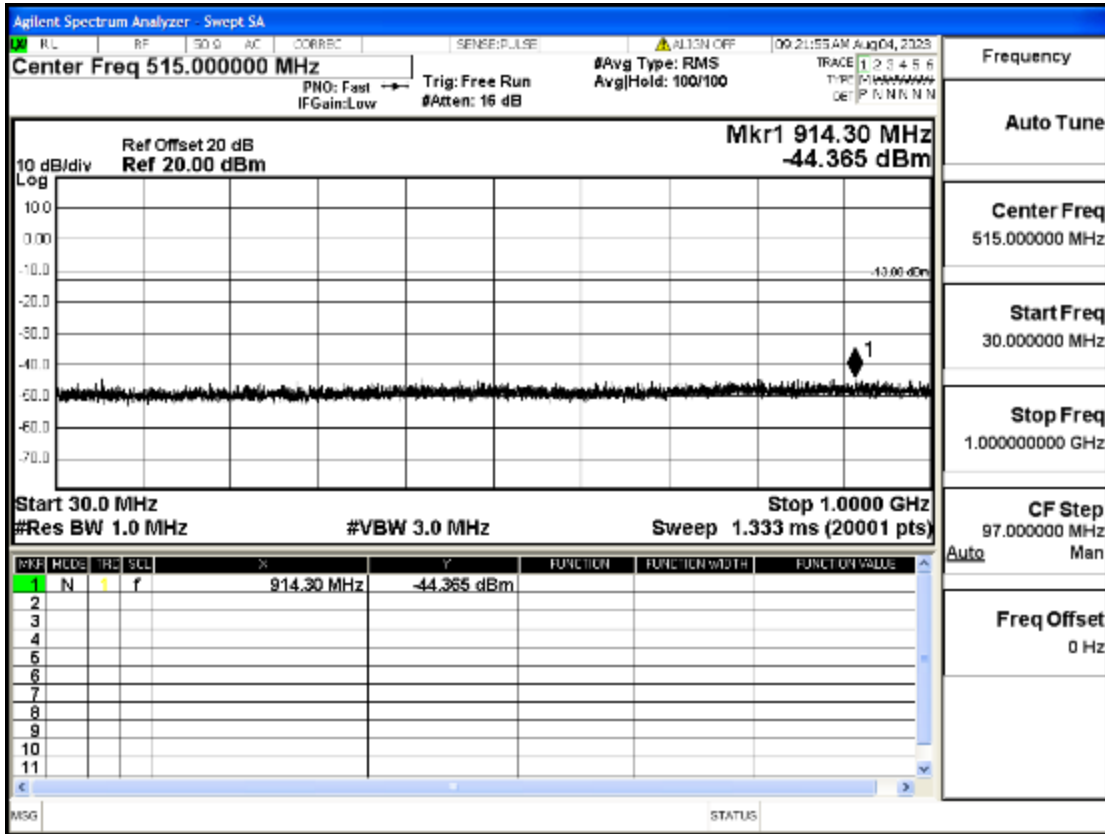

OB2-15-1880-QPSK-75#LOW@30mHz-1GHz@Pass