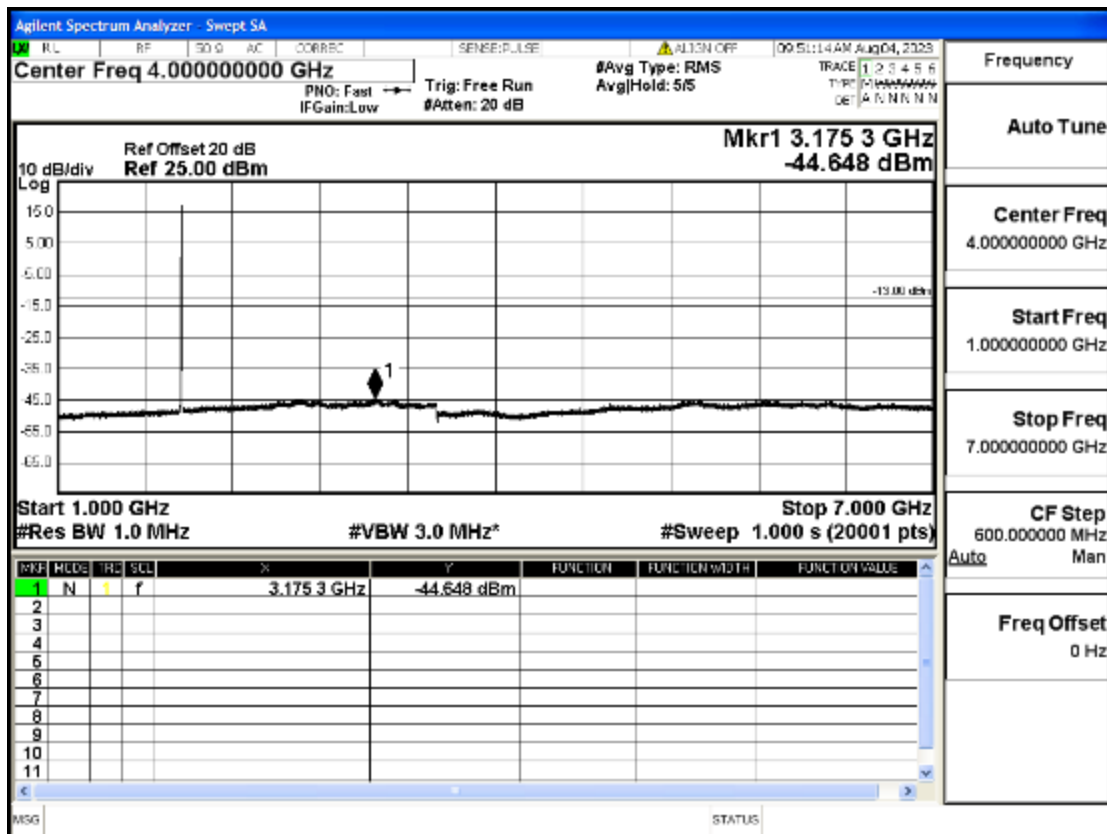

OB2-3-1851.5-Q16-15#LOW@1GHz-7GHz@Pass