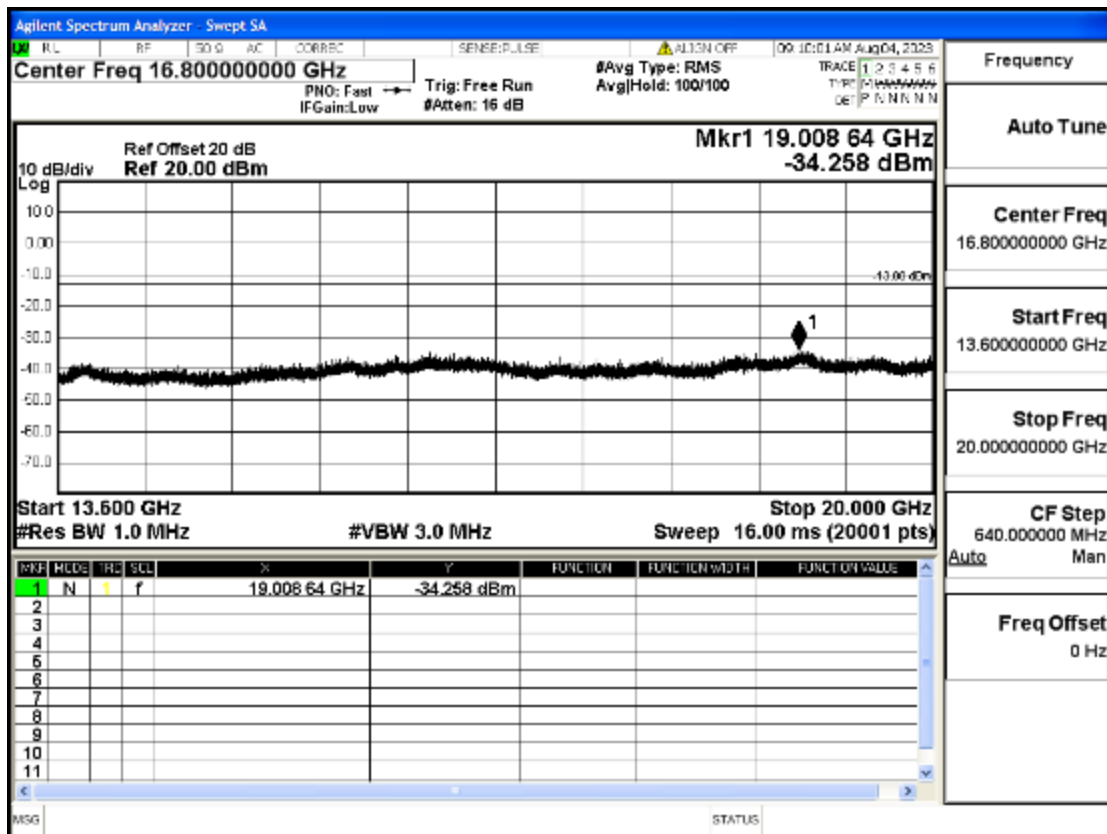

OB2-10-1905-QPSK-50#LOW@13.6GHz-20GHz@Pass