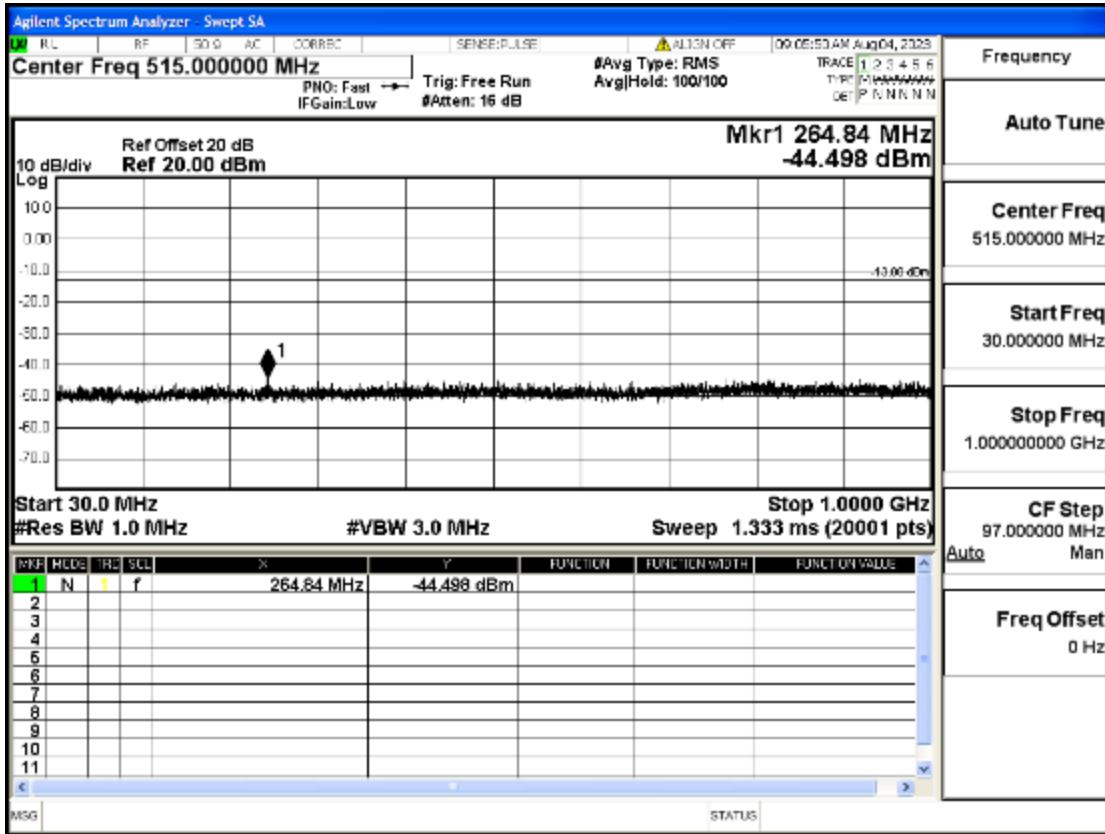

OB2-10-1855-QPSK-50#LOW@30mHz-1GHz@Pass

OB2-10-1855-QPSK-50#LOW@1GHz-7GHz@Pass

OB2-10-1855-QPSK-50#LOW@7GHz-13.6GHz@Pass

OB2-10-1855-QPSK-50#LOW@13.6GHz-20GHz@Pass

OB2-10-1880-QPSK-50#LOW@30mHz-1GHz@Pass

OB2-10-1880-QPSK-50#LOW@1GHz-7GHz@Pass