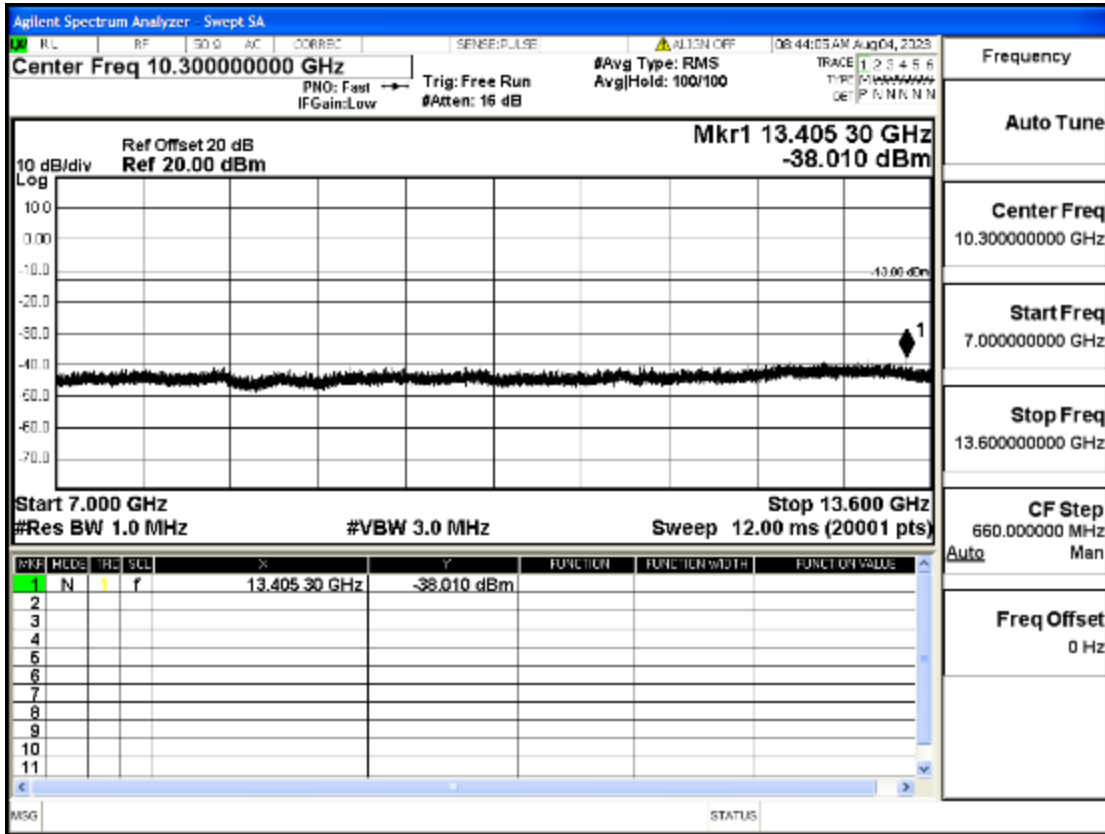

OB2-3-1908.5-QPSK-15#LOW@7GHz-13.6GHz@Pass