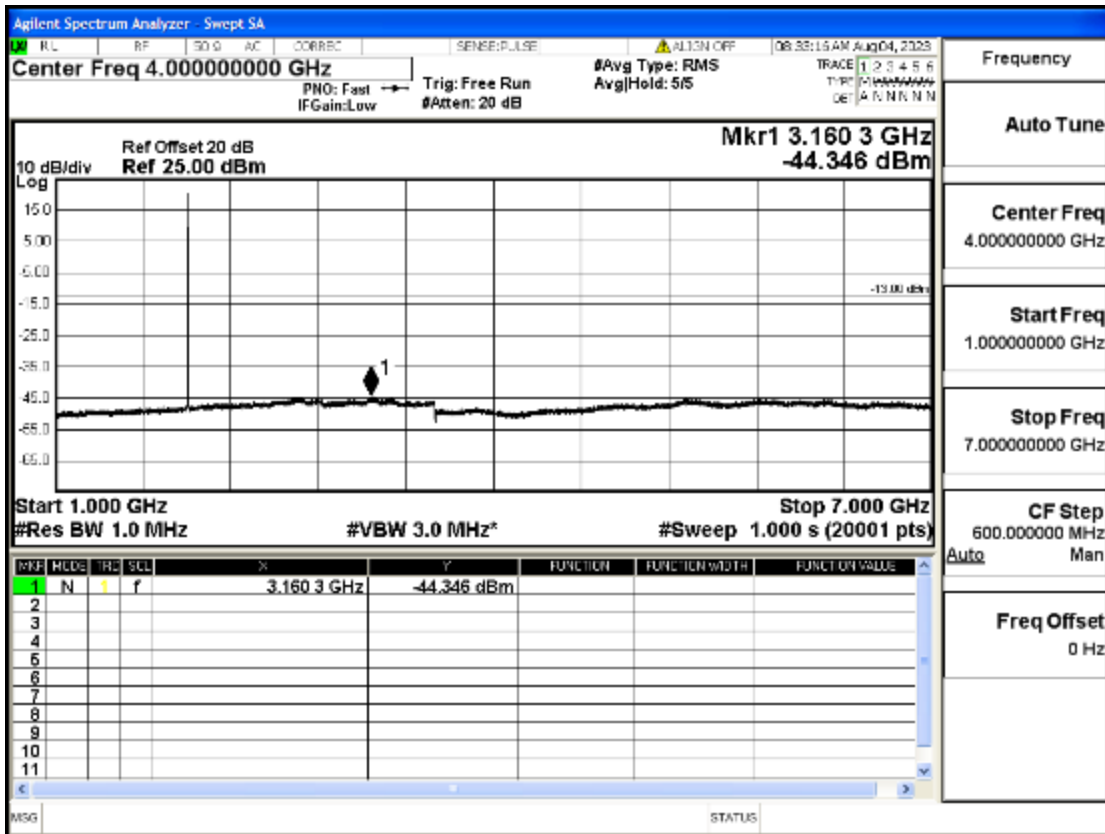

OB2-1.4-1880-QPSK-6#LOW@1GHz-7GHz@Pass

OB2-1.4-1880-QPSK-6#LOW@7GHz-13.6GHz@Pass

OB2-1.4-1880-QPSK-6#LOW@13.6GHz-20GHz@Pass

OB2-1.4-1909.3-QPSK-6#LOW@30mHz-1GHz@Pass

OB2-1.4-1909.3-QPSK-6#LOW@1GHz-7GHz@Pass