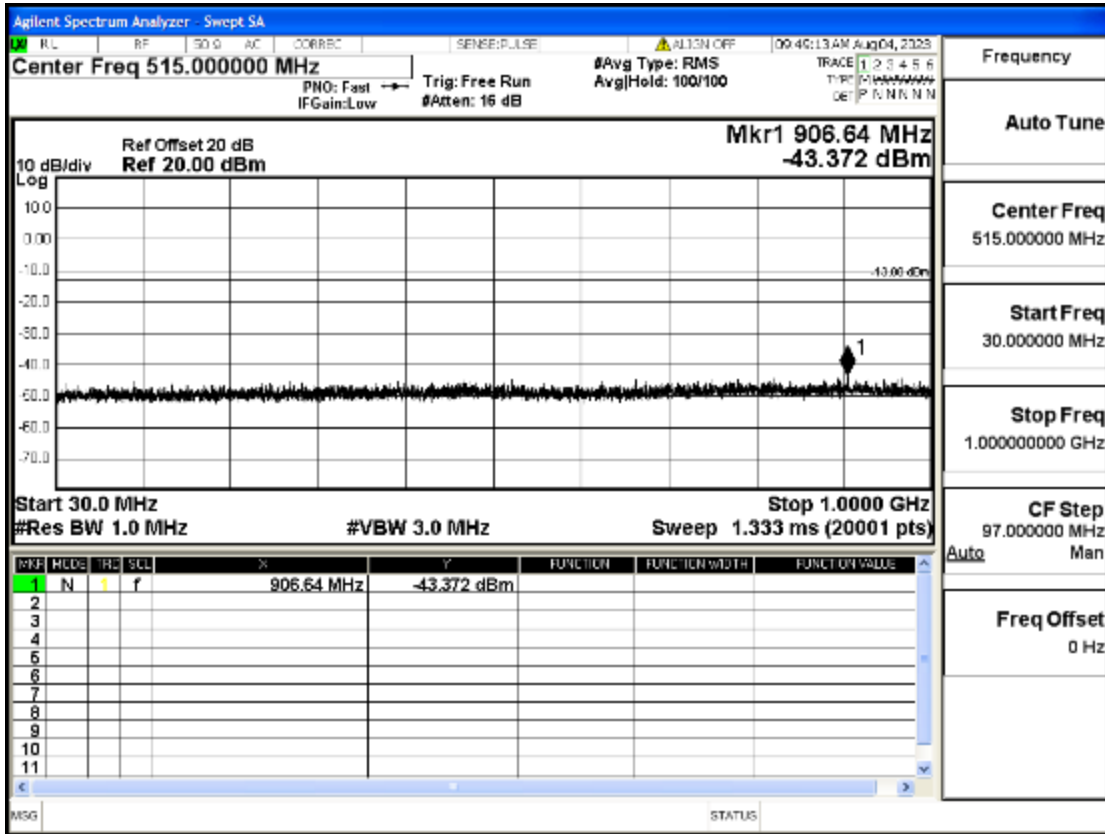

OB2-1.4-1850.7-Q16-6#LOW@30mHz-1GHz@Pass

OB2-1.4-1850.7-Q16-6#LOW@1GHz-7GHz@Pass

OB2-1.4-1850.7-Q16-6#LOW@7GHz-13.6GHz@Pass

OB2-1.4-1850.7-Q16-6#LOW@13.6GHz-20GHz@Pass

OB2-1.4-1880-Q16-6#LOW@30mHz-1GHz@Pass