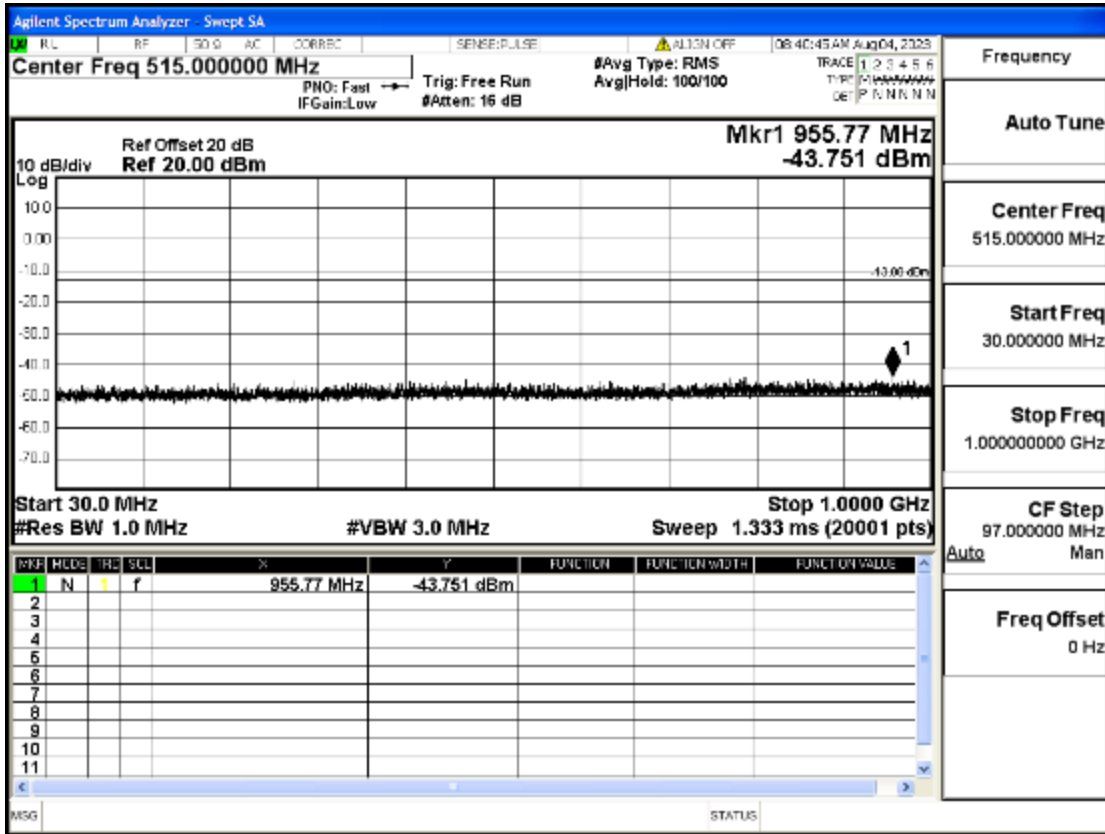

OB2-3-1880-QPSK-15#LOW@30mHz-1GHz@Pass