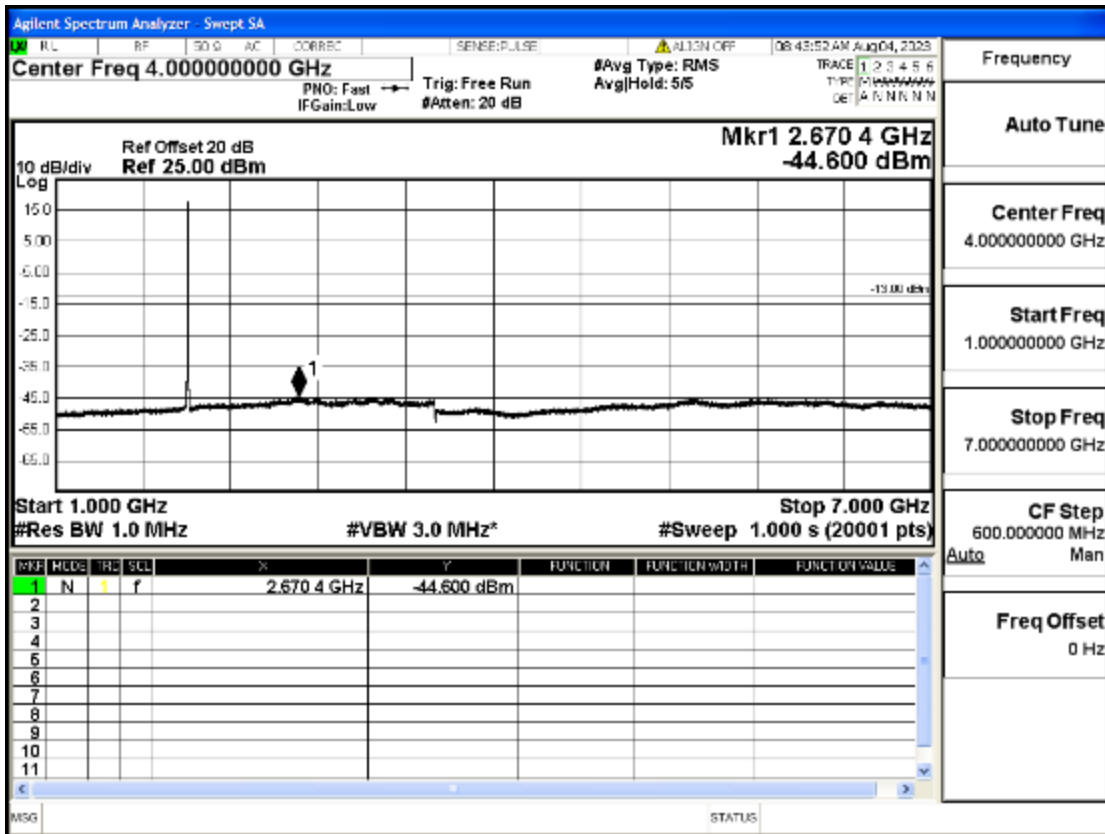

OB2-3-1908.5-QPSK-15#LOW@1GHz-7GHz@Pass