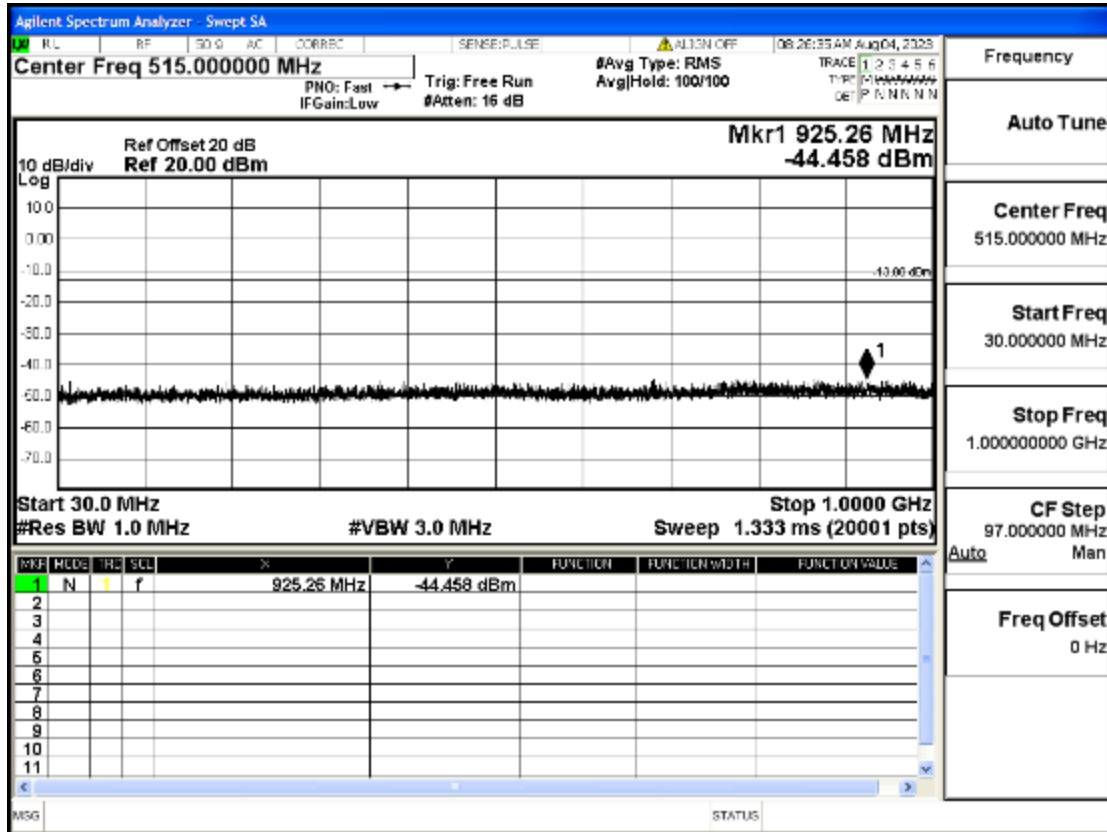

OB2-1.4-1850.7-QPSK-6#LOW@30mHz-1GHz@Pass