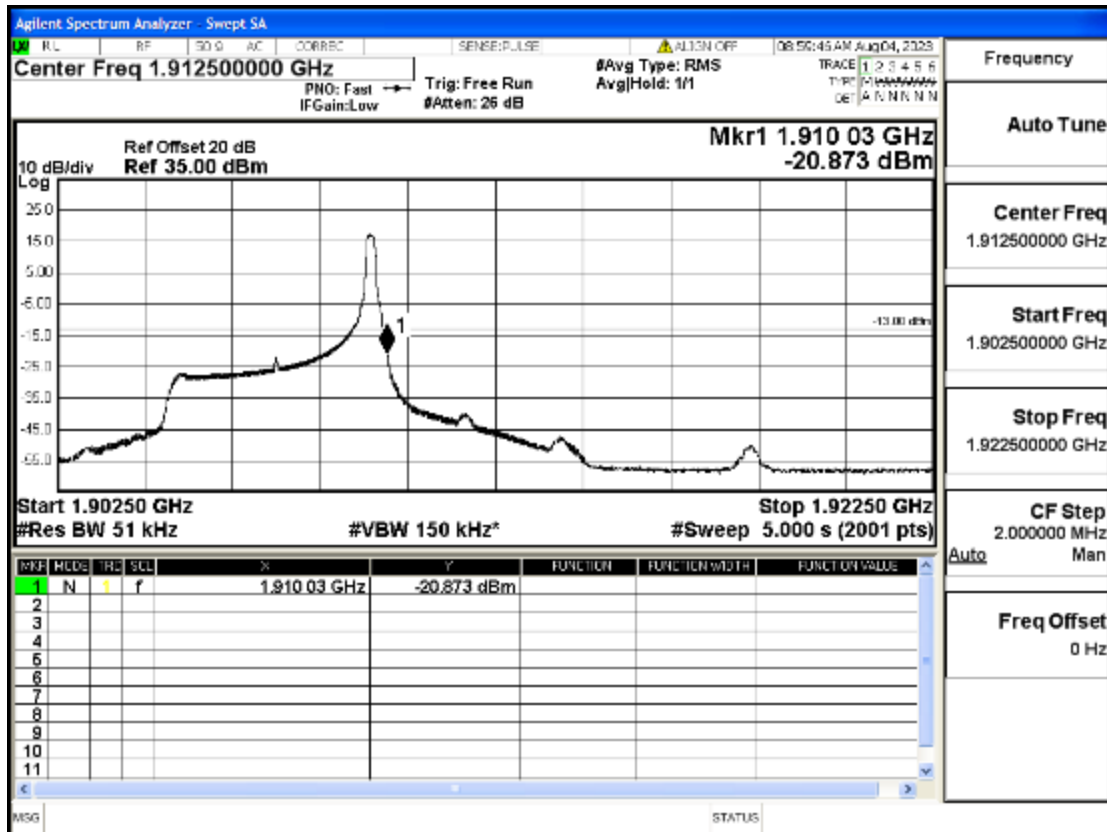

Band2-5-1907.5-QPSK-1#HIGH@Pass