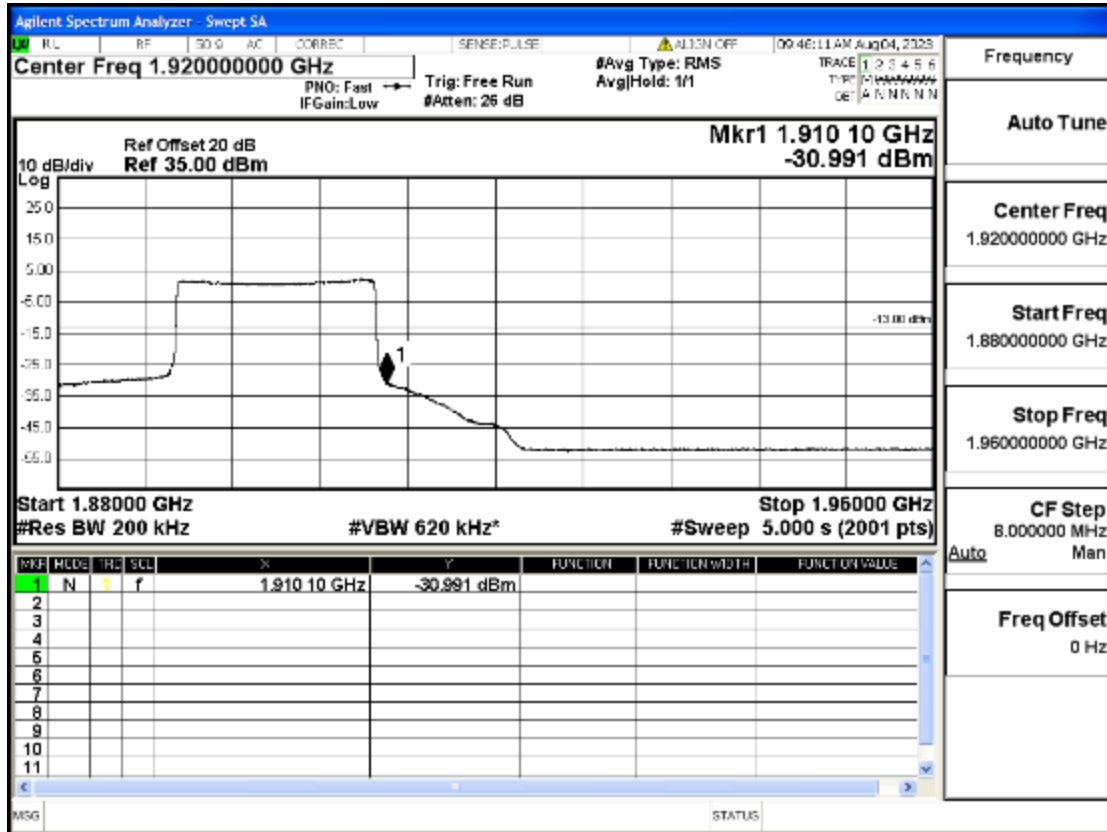

Band2-20-1860-16QAM-100#LOW@Pass

Band2-20-1860-16QAM-1#LOW@Pass

Band2-20-1900-QPSK-100#LOW@Pass

Band2-20-1900-QPSK-1#HIGH@Pass

Band2-20-1900-16QAM-100#LOW@Pass

Band2-20-1900-16QAM-1#HIGH@Pass

Conducted Spurious Emission