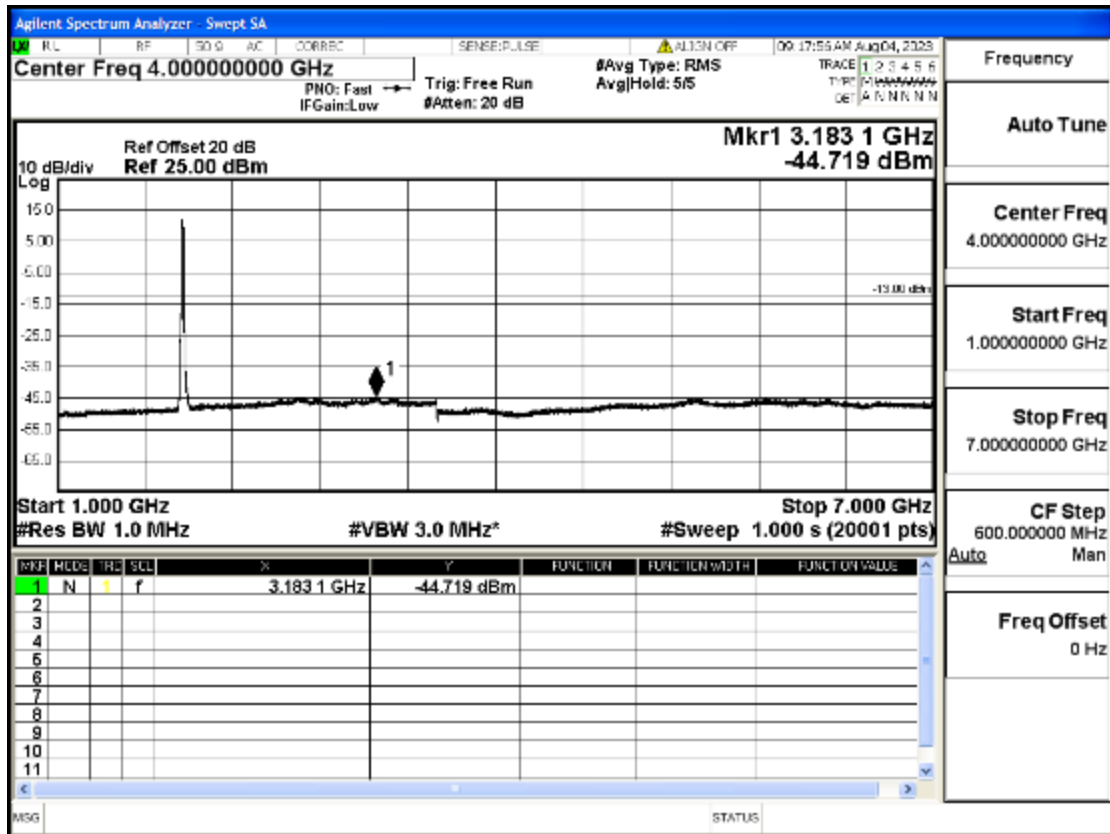

OB2-15-1857.5-QPSK-75#LOW@1GHz-7GHz@Pass