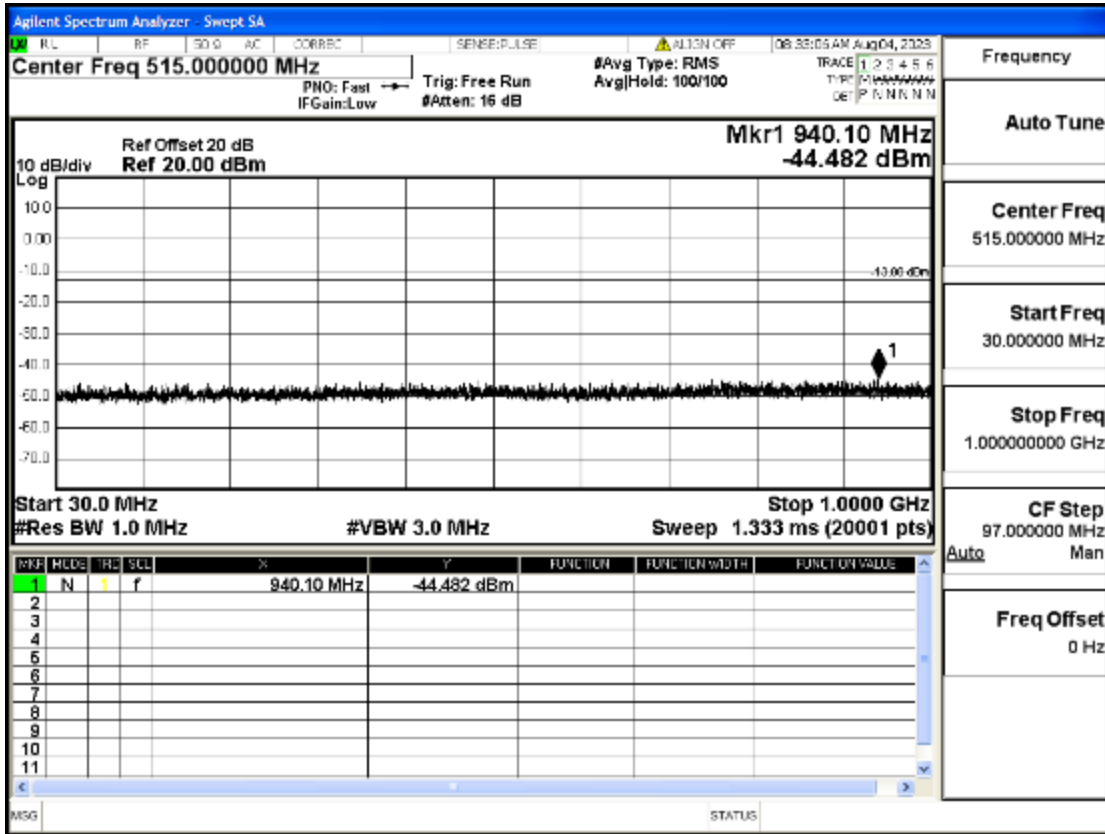

OB2-1.4-1880-QPSK-6#LOW@1GHz-7GHz@Pass

OB2-1.4-1880-QPSK-6#LOW@7GHz-13.6GHz@Pass

OB2-1.4-1880-QPSK-6#LOW@13.6GHz-20GHz@Pass

OB2-1.4-1909.3-QPSK-6#LOW@30mHz-1GHz@Pass

OB2-1.4-1909.3-QPSK-6#LOW@1GHz-7GHz@Pass