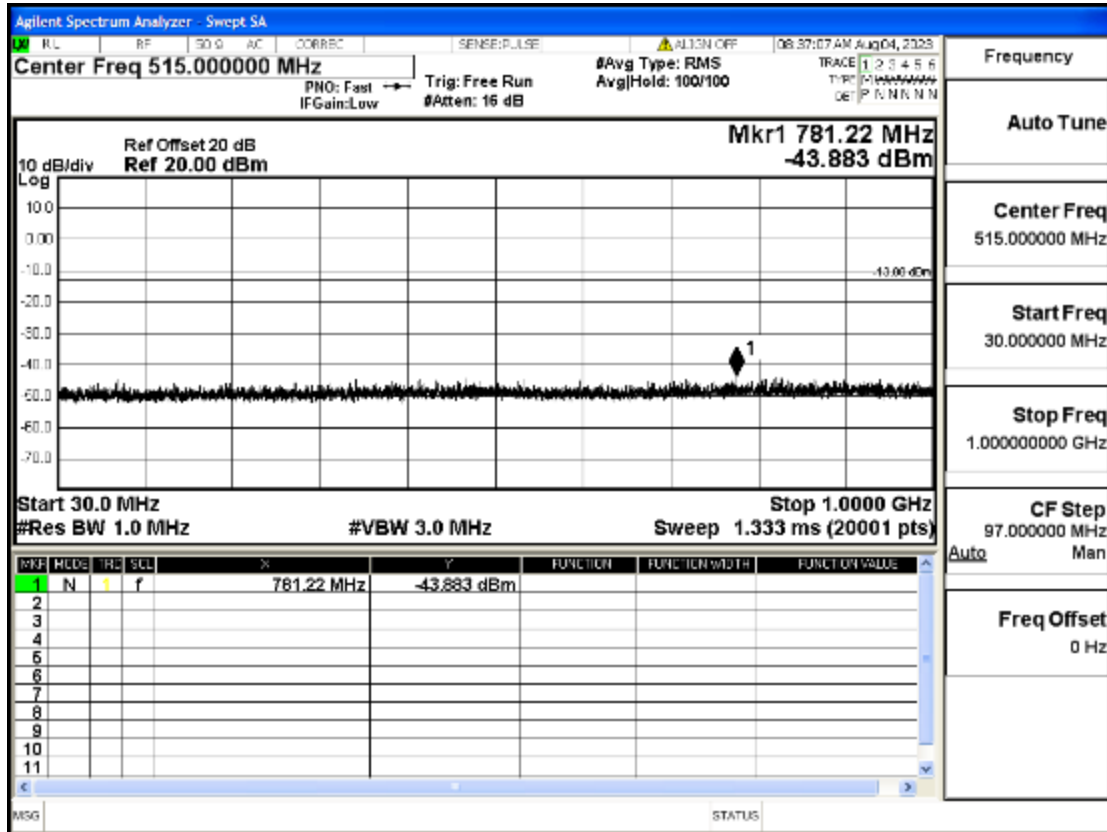

OB2-3-1851.5-QPSK-15#LOW@30mHz-1GHz@Pass