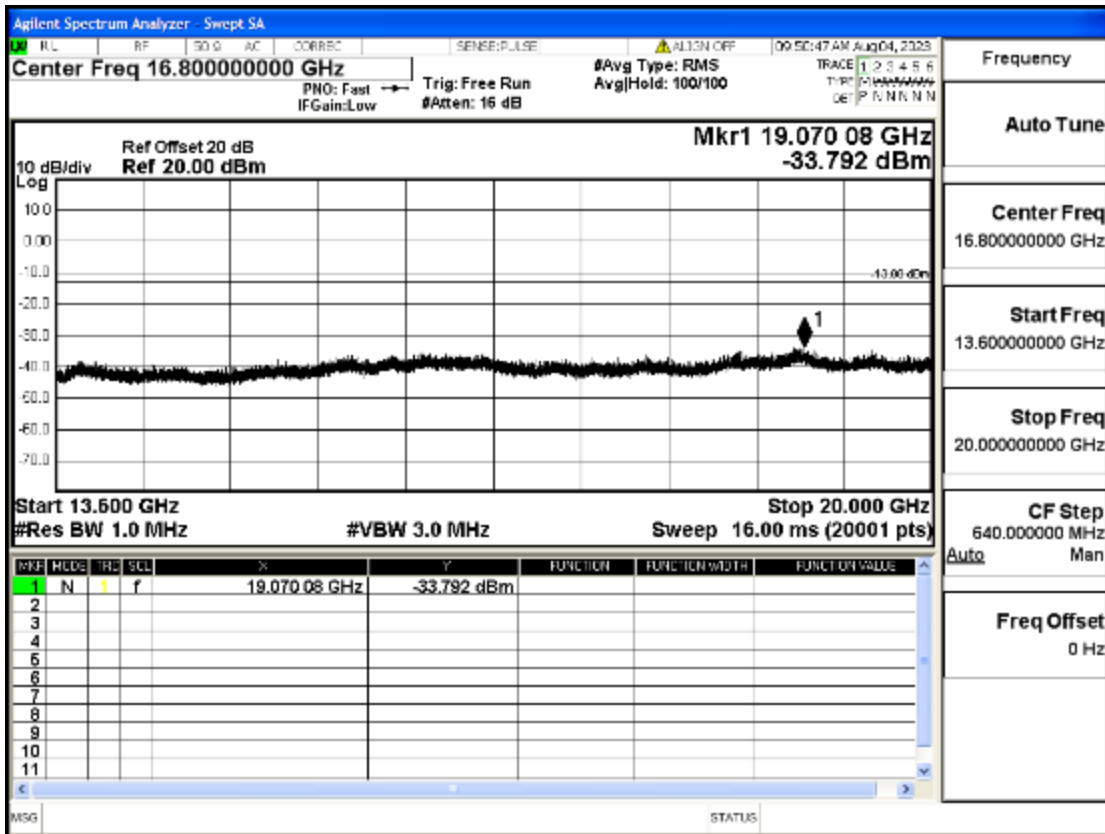

OB2-1.4-1909.3-Q16-6#LOW@13.6GHz-20GHz@Pass