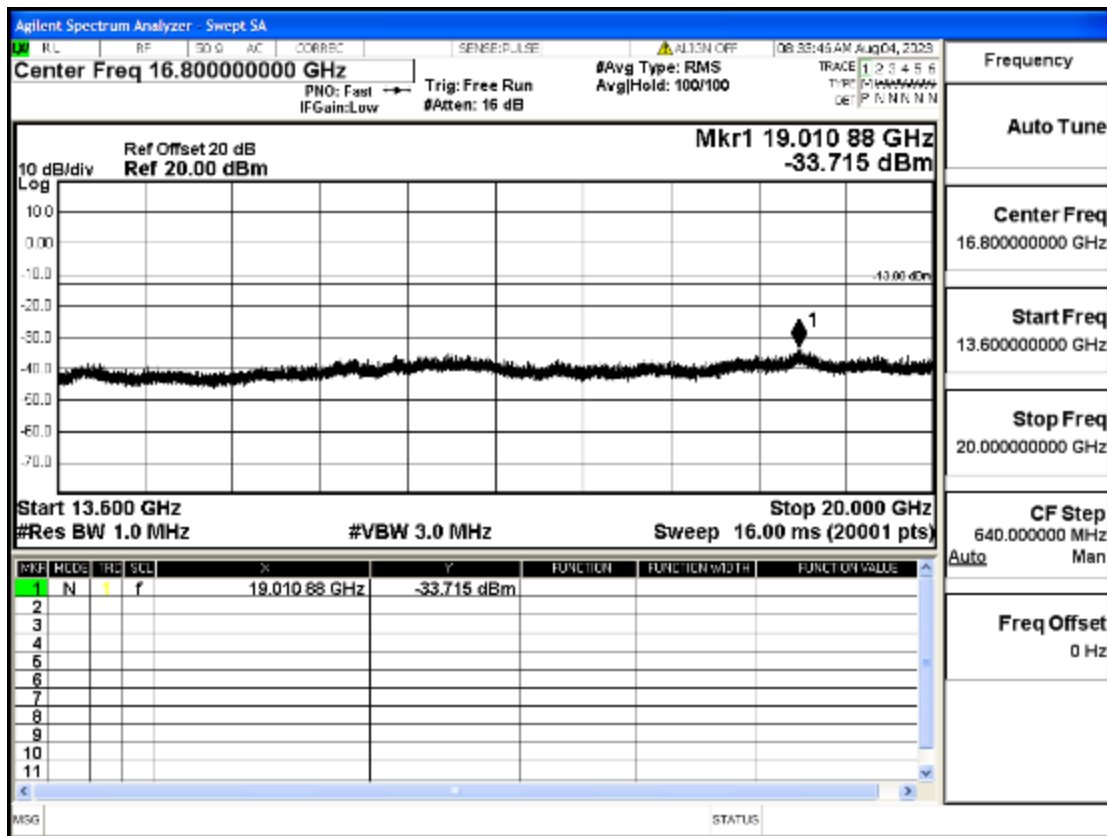

OB2-1.4-1909.3-QPSK-6#LOW@13.6GHz-20GHz@Pass