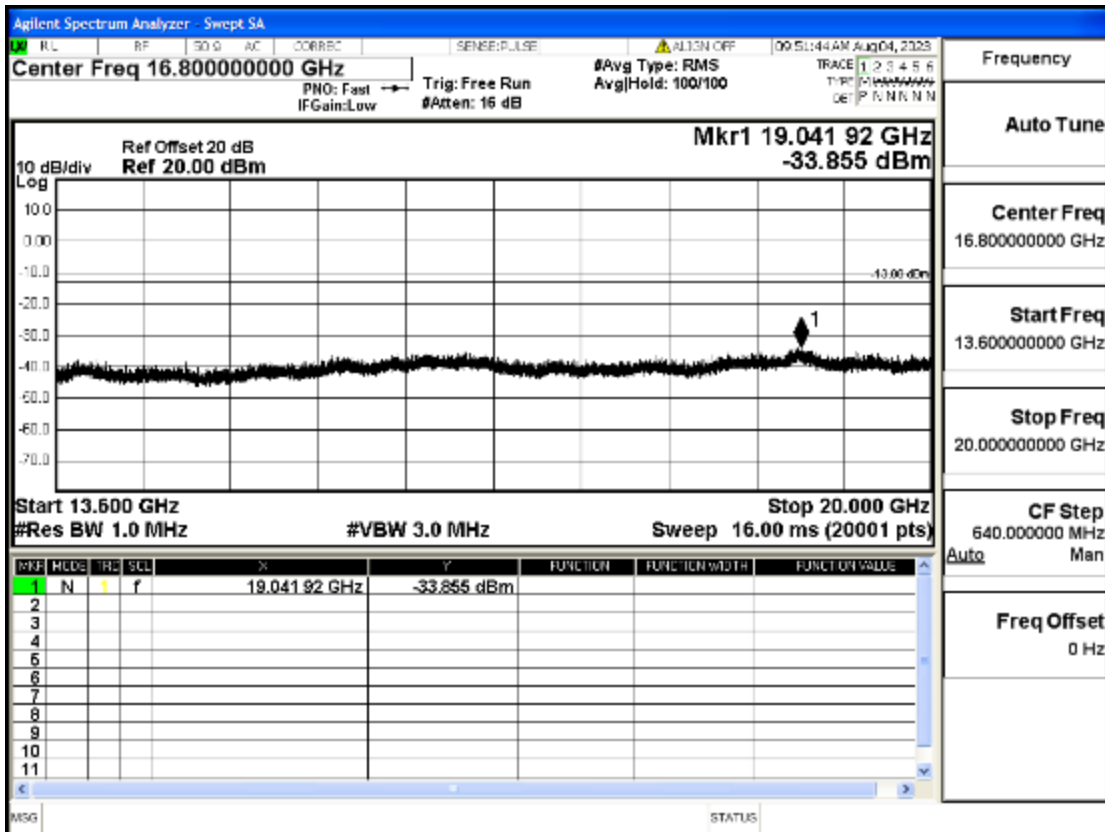

OB2-1.4-1909.3-Q16-6#LOW@13.6GHz-20GHz@Pass

OB2-3-1851.5-Q16-15#LOW@30mHz-1GHz@Pass

OB2-3-1851.5-Q16-15#LOW@1GHz-7GHz@Pass

OB2-3-1851.5-Q16-15#LOW@7GHz-13.6GHz@Pass

OB2-3-1851.5-Q16-15#LOW@13.6GHz-20GHz@Pass