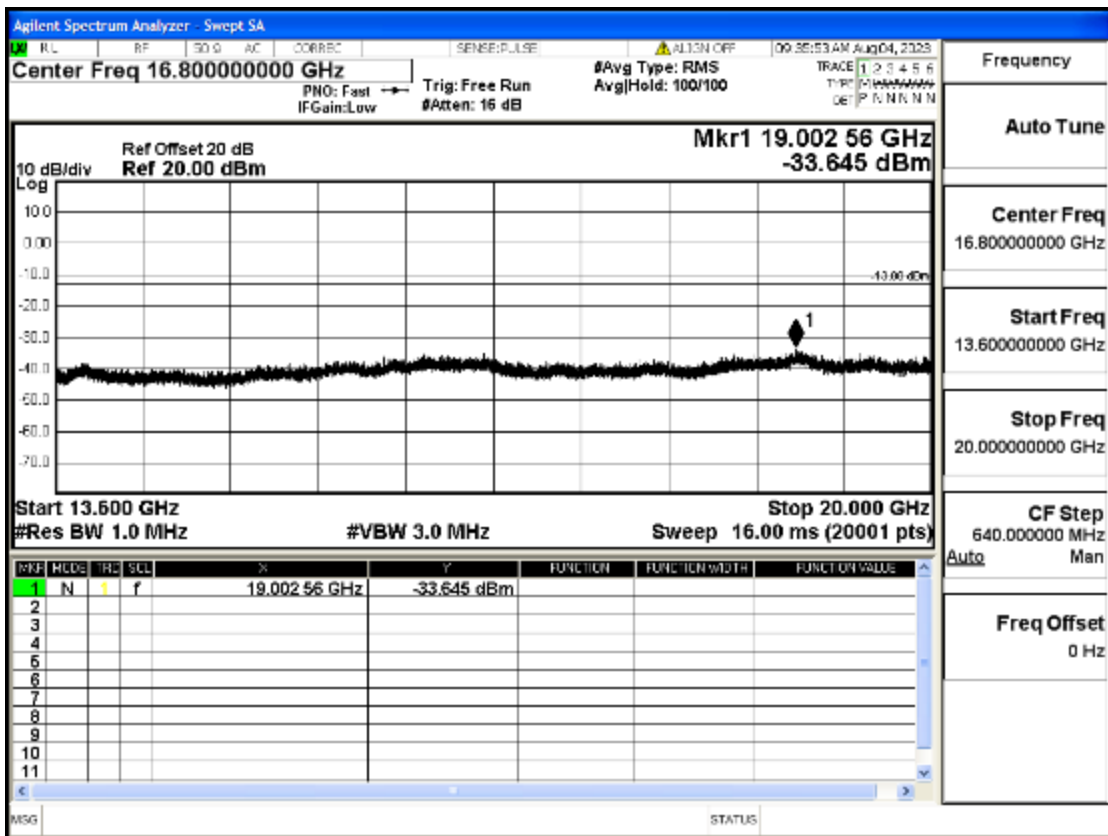

OB2-20-1880-QPSK-100#LOW@13.6GHz-20GHz@Pass