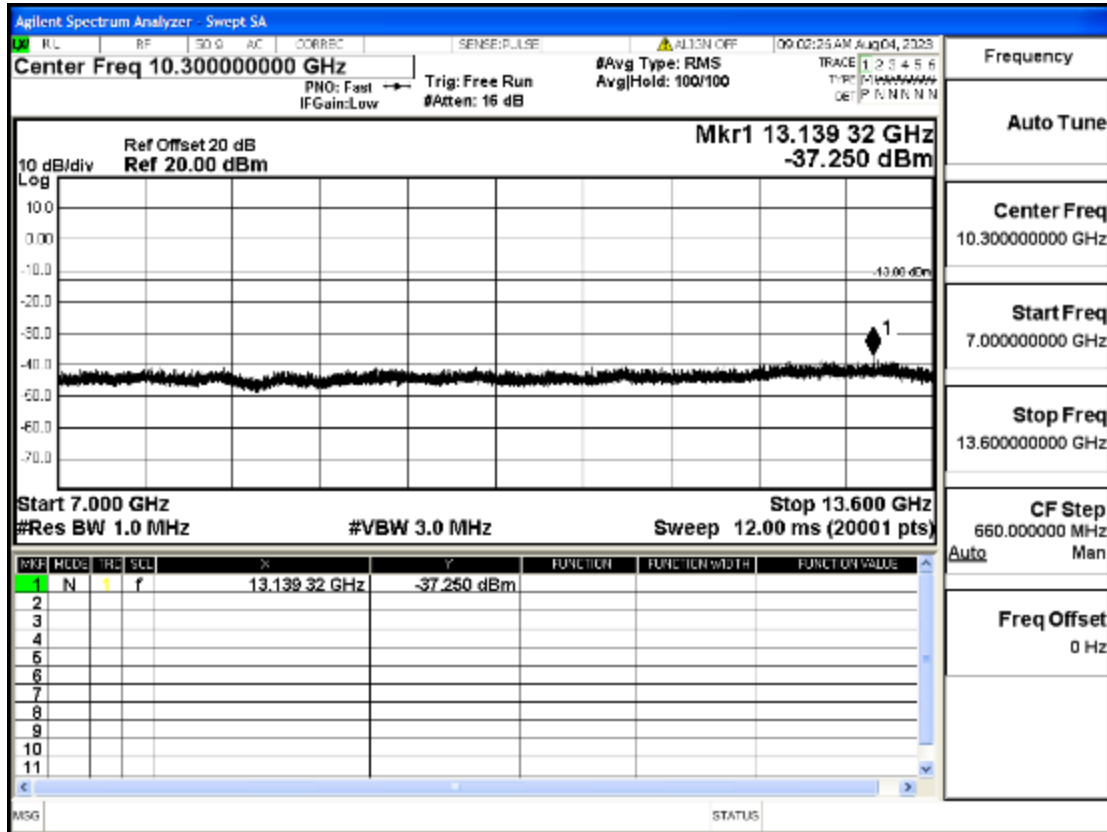

OB2-10-1855-QPSK-50#LOW@7GHz-13.6GHz@Pass