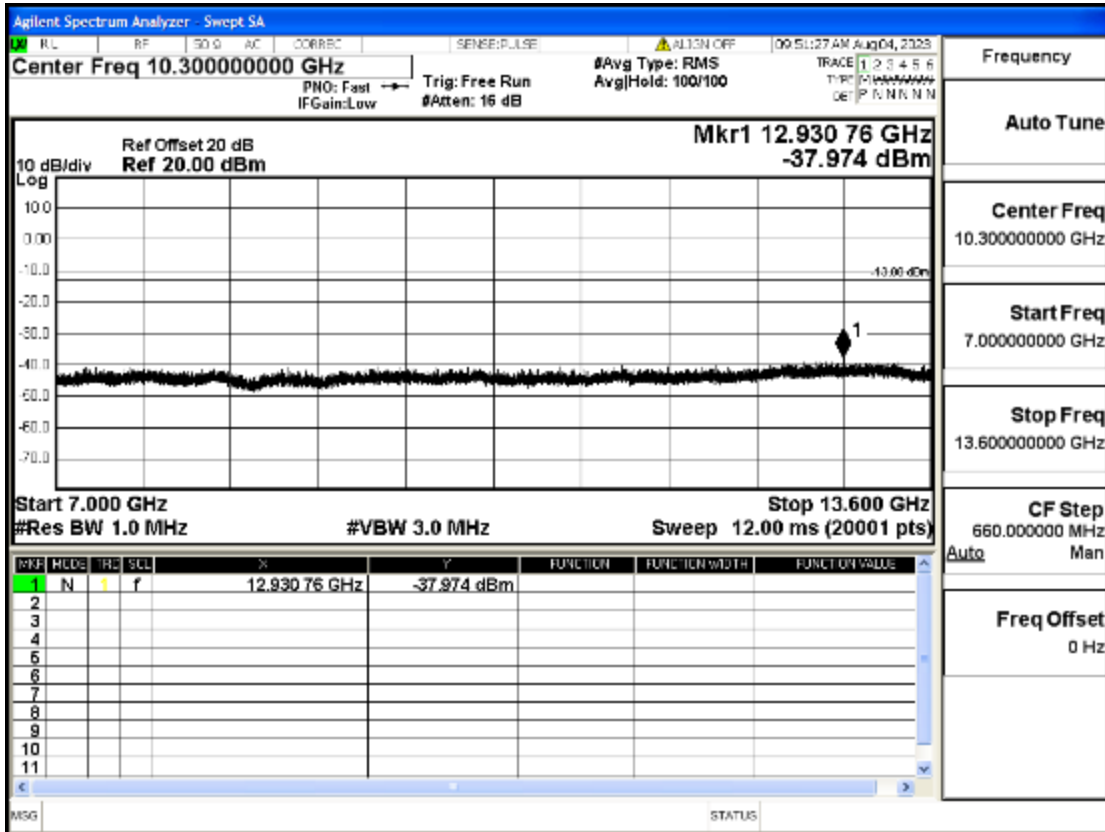

OB2-1.4-1909.3-Q16-6#LOW@13.6GHz-20GHz@Pass

OB2-3-1851.5-Q16-15#LOW@30mHz-1GHz@Pass

OB2-3-1851.5-Q16-15#LOW@1GHz-7GHz@Pass

OB2-3-1851.5-Q16-15#LOW@7GHz-13.6GHz@Pass

OB2-3-1851.5-Q16-15#LOW@13.6GHz-20GHz@Pass