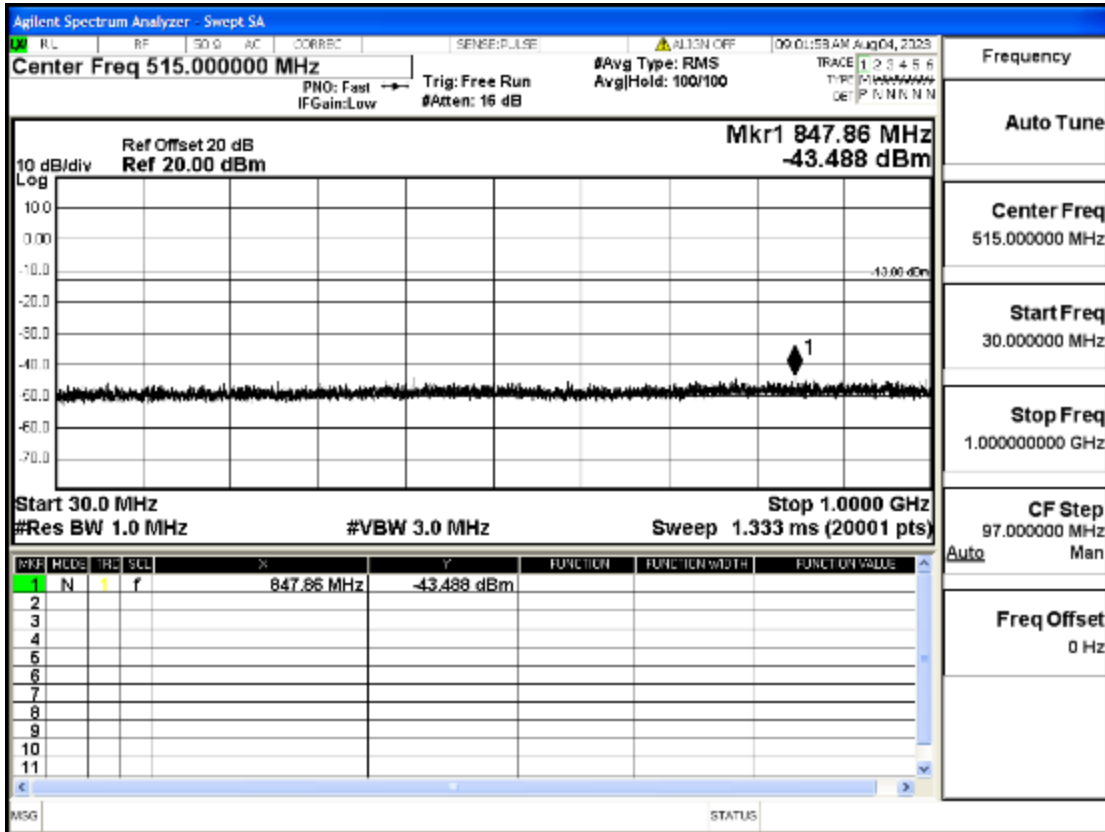

OB2-10-1855-QPSK-50#LOW@30mHz-1GHz@Pass