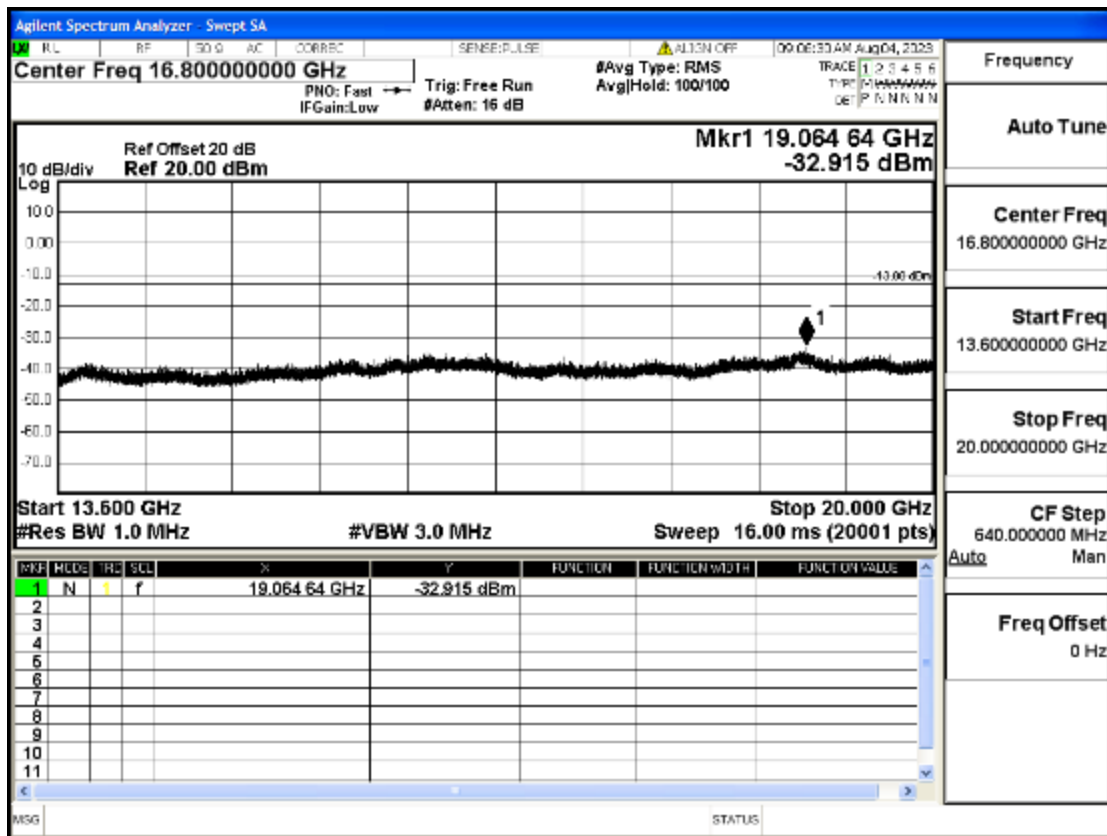

OB2-10-1880-QPSK-50#LOW@13.6GHz-20GHz@Pass