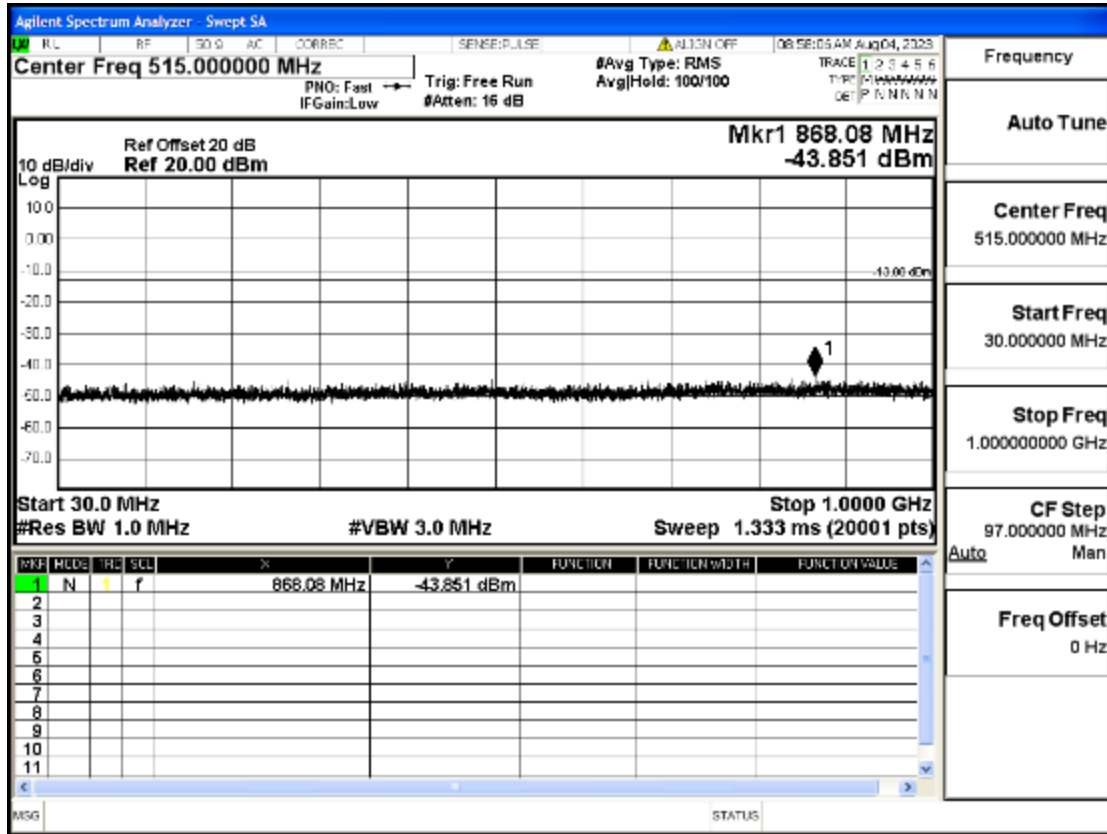

OB2-5-1907.5-QPSK-25#LOW@30mHz-1GHz@Pass