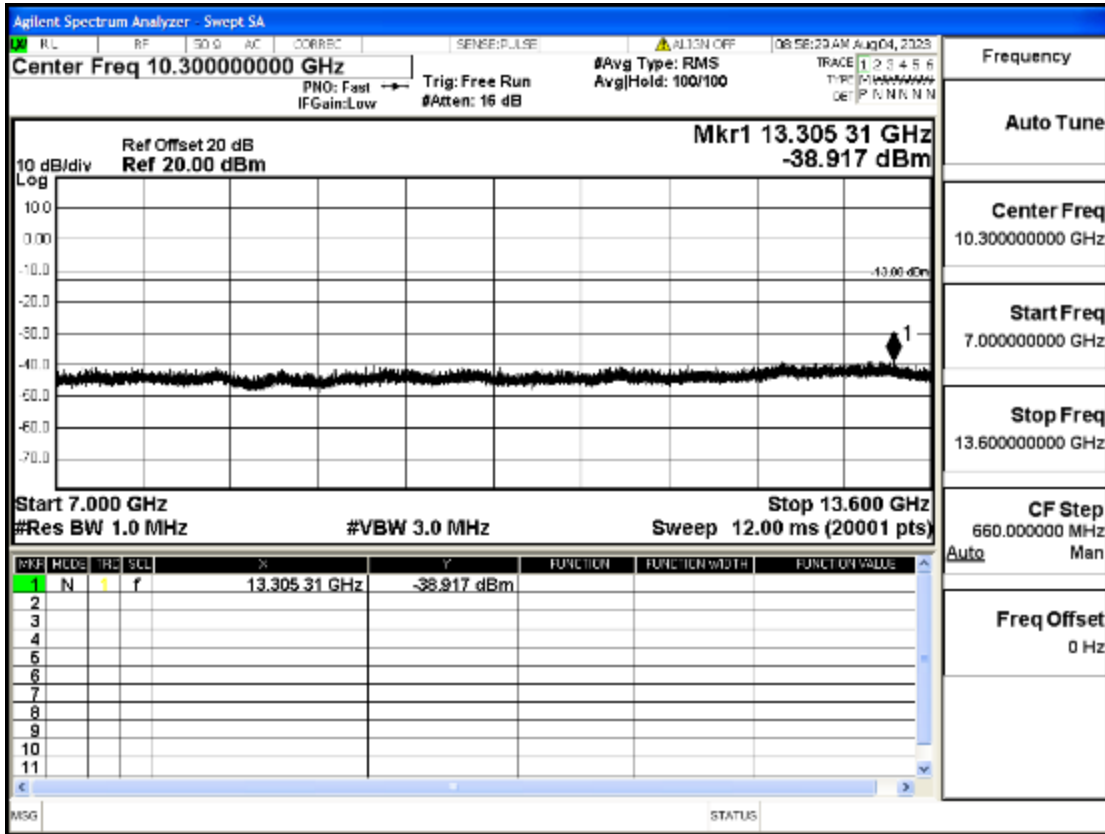

OB2-5-1880-QPSK-25#LOW@13.6GHz-20GHz@Pass

OB2-5-1907.5-QPSK-25#LOW@30mHz-1GHz@Pass

OB2-5-1907.5-QPSK-25#LOW@1GHz-7GHz@Pass

OB2-5-1907.5-QPSK-25#LOW@7GHz-13.6GHz@Pass

OB2-5-1907.5-QPSK-25#LOW@13.6GHz-20GHz@Pass