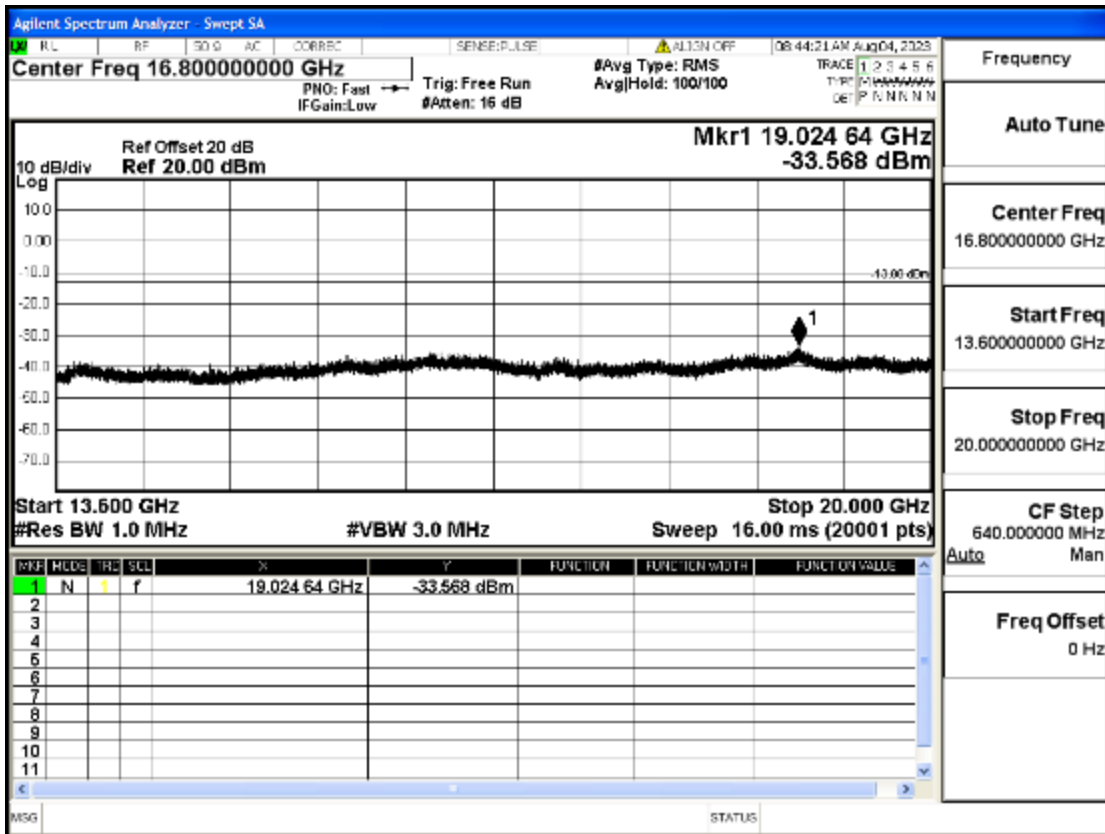

OB2-3-1908.5-QPSK-15#LOW@13.6GHz-20GHz@Pass