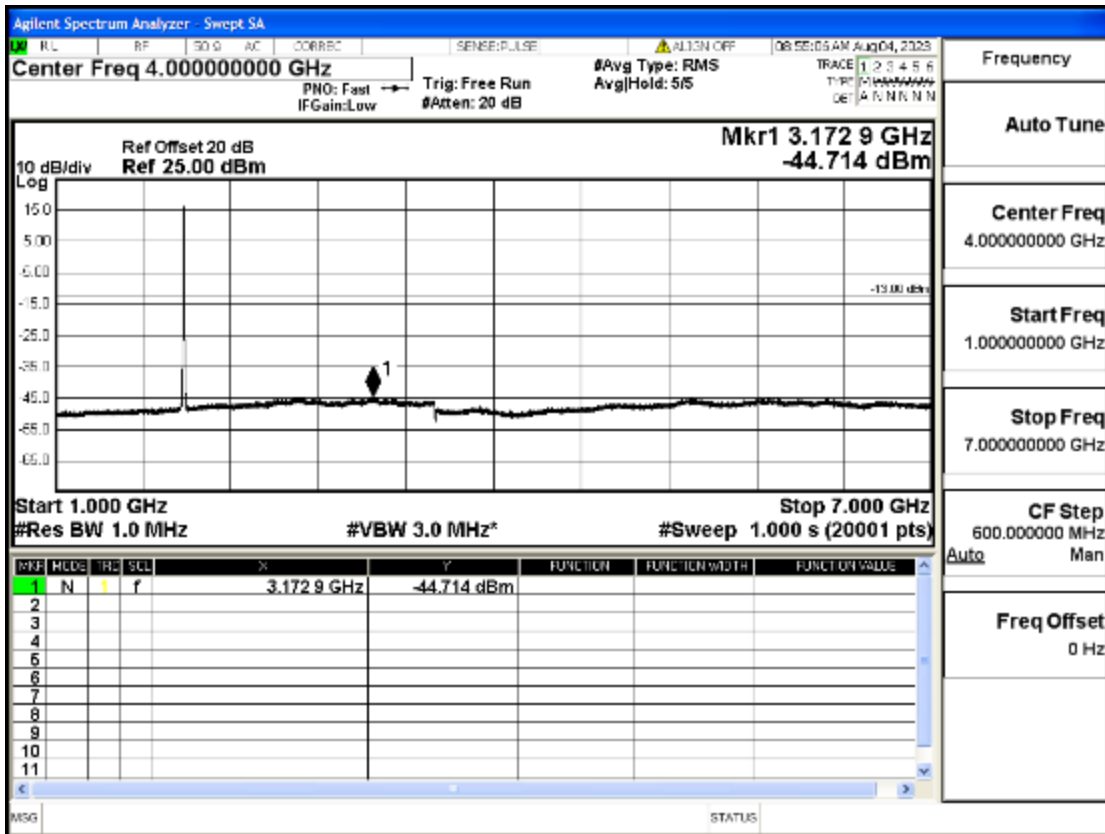

OB2-5-1852.5-QPSK-25#LOW@7GHz-13.6GHz@Pass

OB2-5-1852.5-QPSK-25#LOW@13.6GHz-20GHz@Pass

OB2-5-1880-QPSK-25#LOW@30mHz-1GHz@Pass

OB2-5-1880-QPSK-25#LOW@1GHz-7GHz@Pass

OB2-5-1880-QPSK-25#LOW@7GHz-13.6GHz@Pass