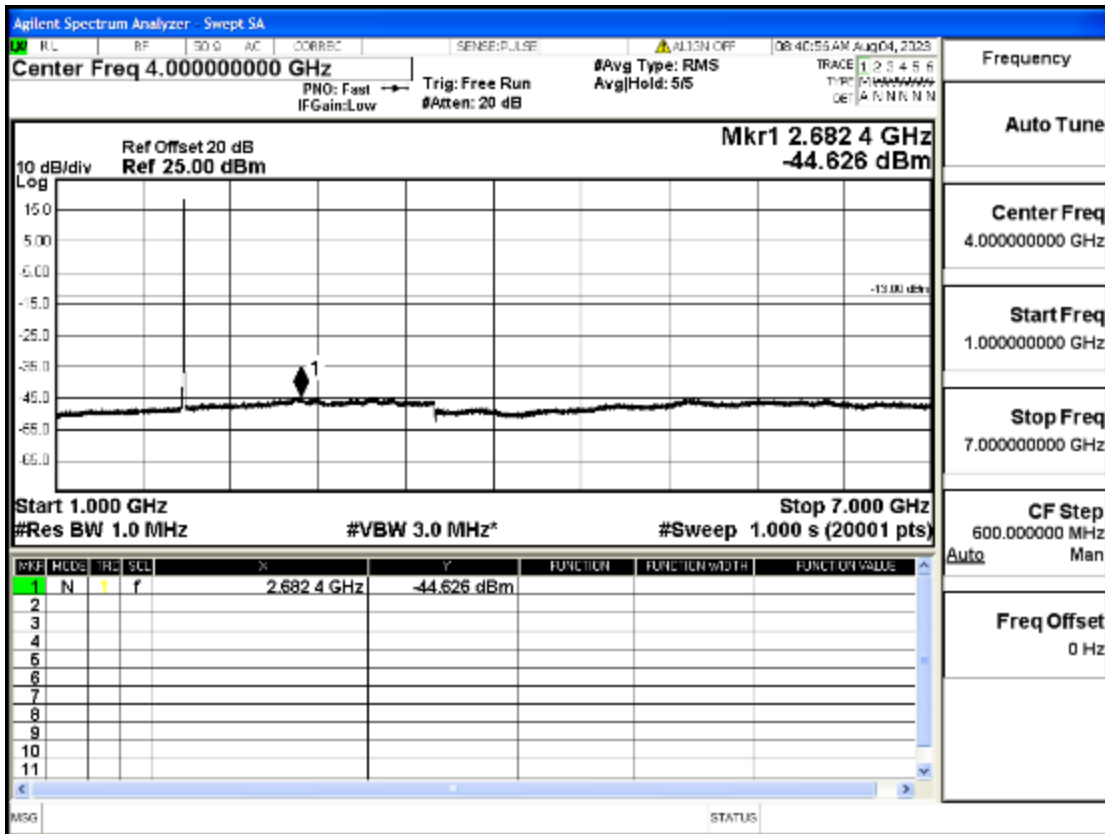

OB2-3-1880-QPSK-15#LOW@1GHz-7GHz@Pass