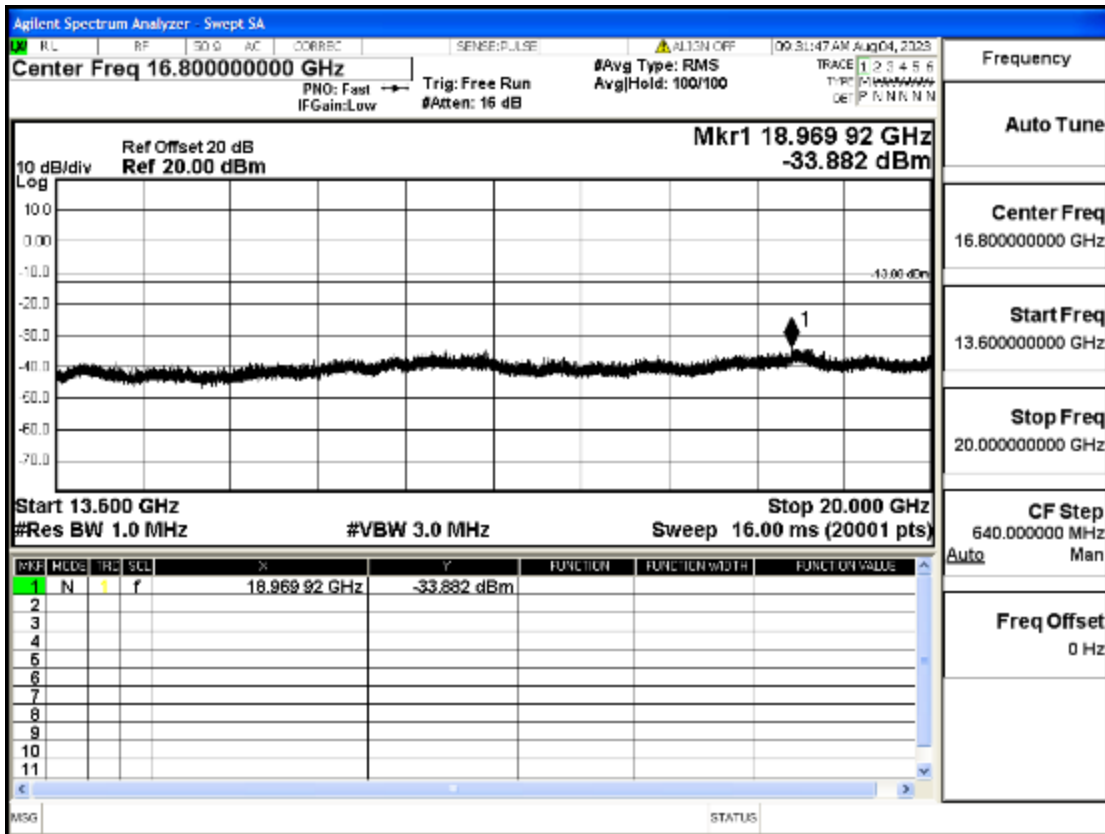

OB2-20-1860-QPSK-100#LOW@13.6GHz-20GHz@Pass