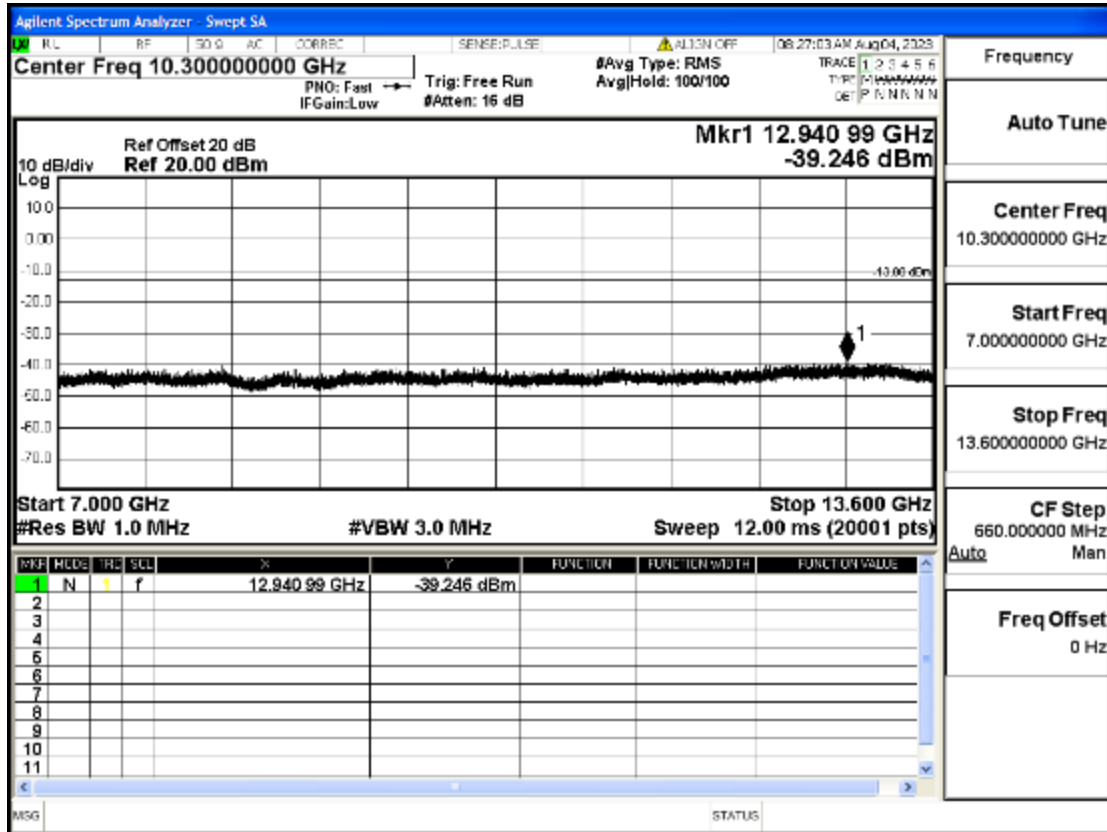

OB2-1.4-1850.7-QPSK-6#LOW@7GHz-13.6GHz@Pass