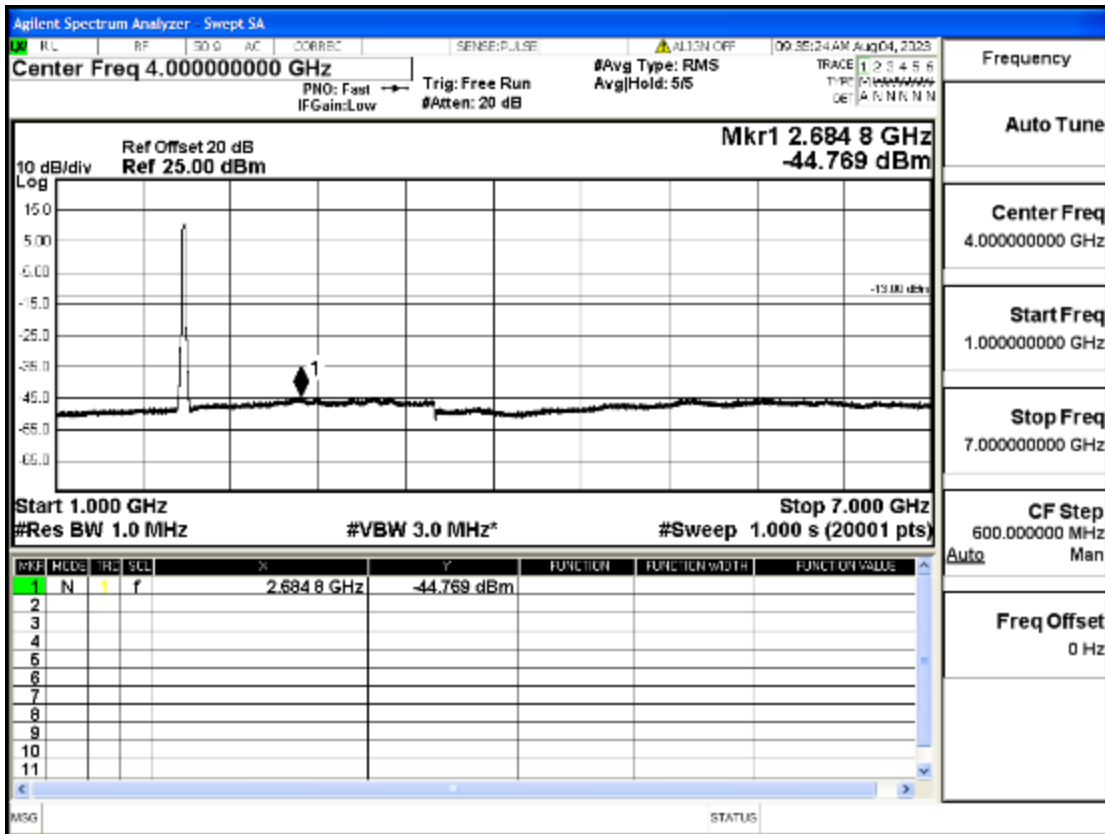

OB2-20-1860-QPSK-100#LOW@7GHz-13.6GHz@Pass

OB2-20-1860-QPSK-100#LOW@13.6GHz-20GHz@Pass

OB2-20-1880-QPSK-100#LOW@30mHz-1GHz@Pass

OB2-20-1880-QPSK-100#LOW@1GHz-7GHz@Pass

OB2-20-1880-QPSK-100#LOW@7GHz-13.6GHz@Pass