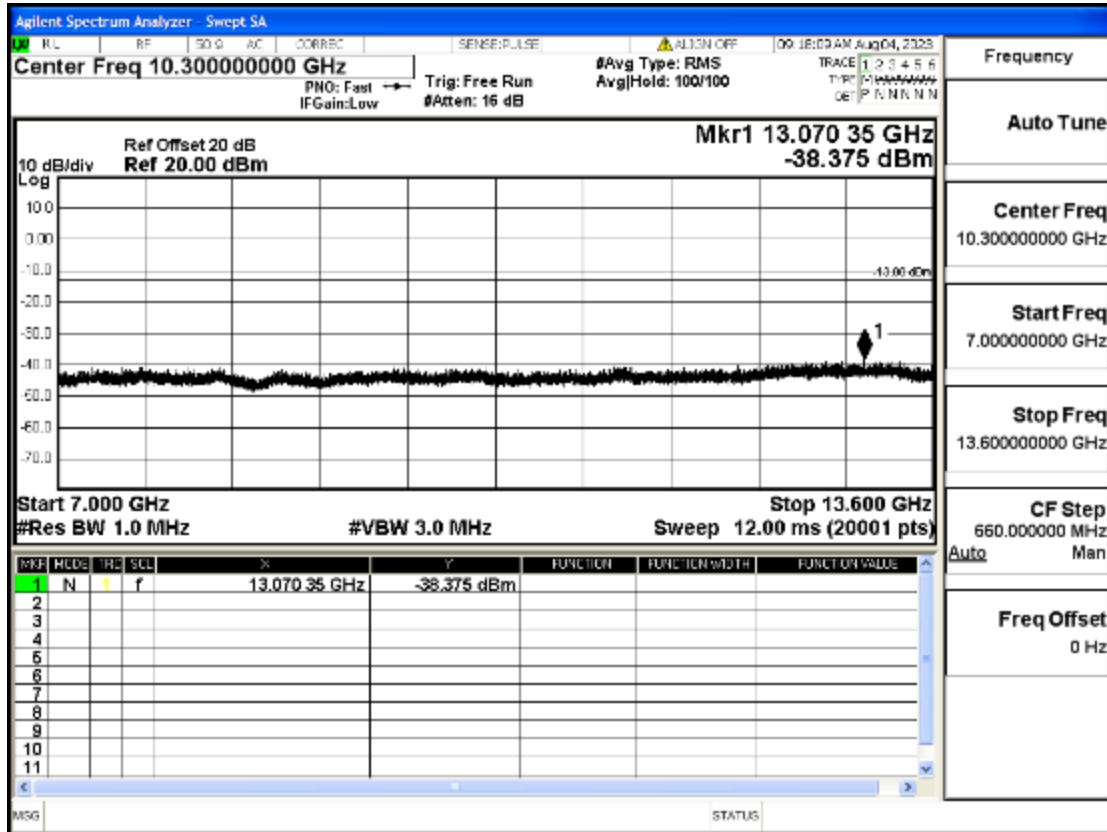

OB2-10-1905-QPSK-50#LOW@13.6GHz-20GHz@Pass

OB2-15-1857.5-QPSK-75#LOW@30mHz-1GHz@Pass

OB2-15-1857.5-QPSK-75#LOW@1GHz-7GHz@Pass

OB2-15-1857.5-QPSK-75#LOW@7GHz-13.6GHz@Pass

OB2-15-1857.5-QPSK-75#LOW@13.6GHz-20GHz@Pass