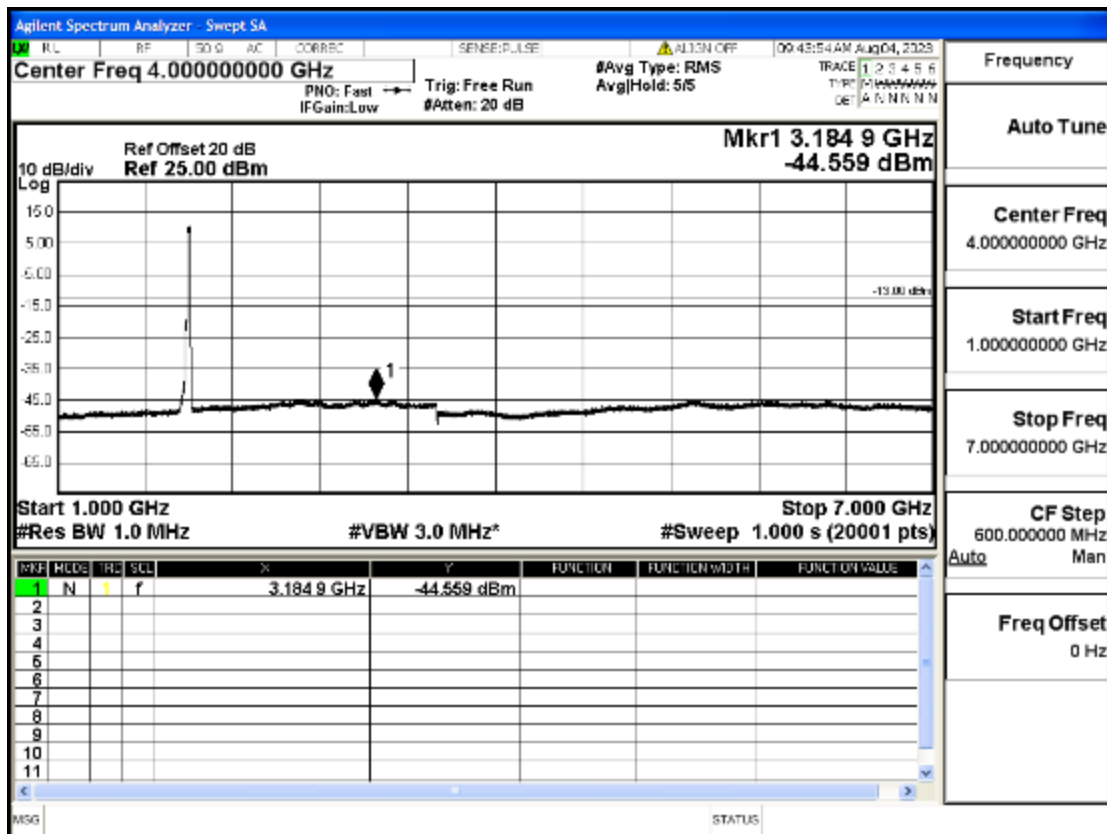

OB2-20-1900-QPSK-100#LOW@1GHz-7GHz@Pass