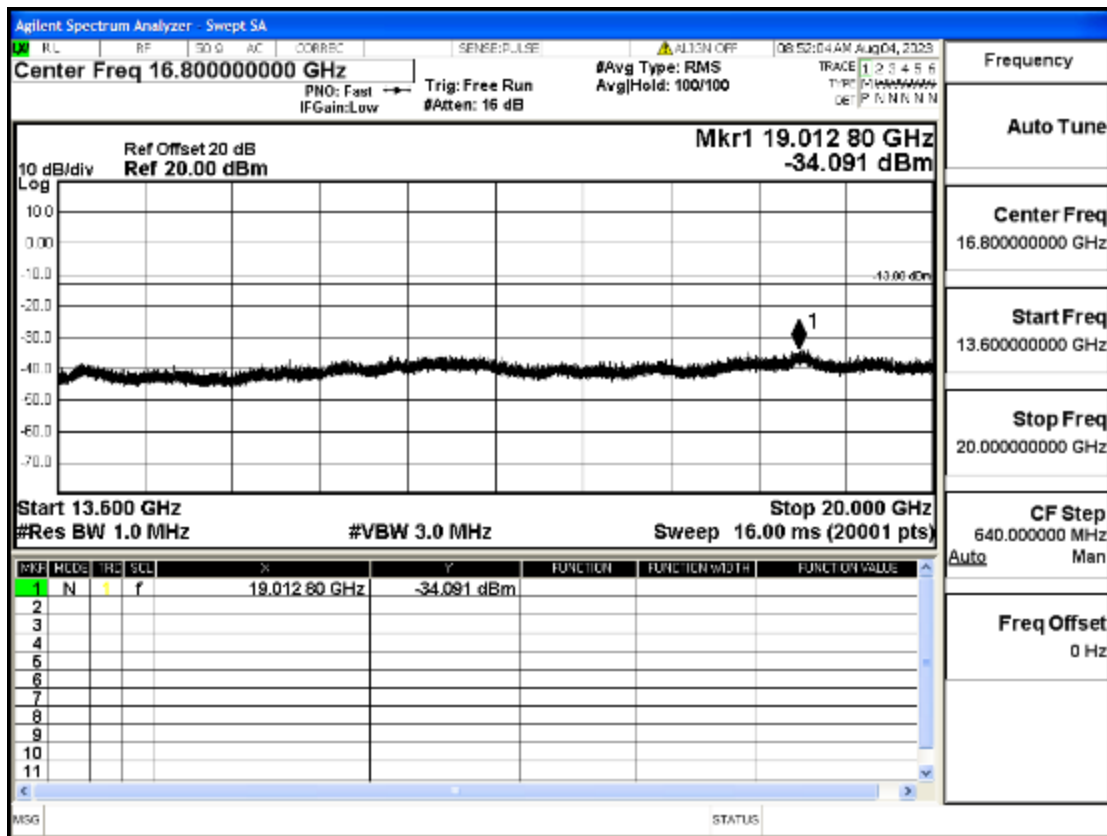

OB2-5-1852.5-QPSK-25#LOW@13.6GHz-20GHz@Pass