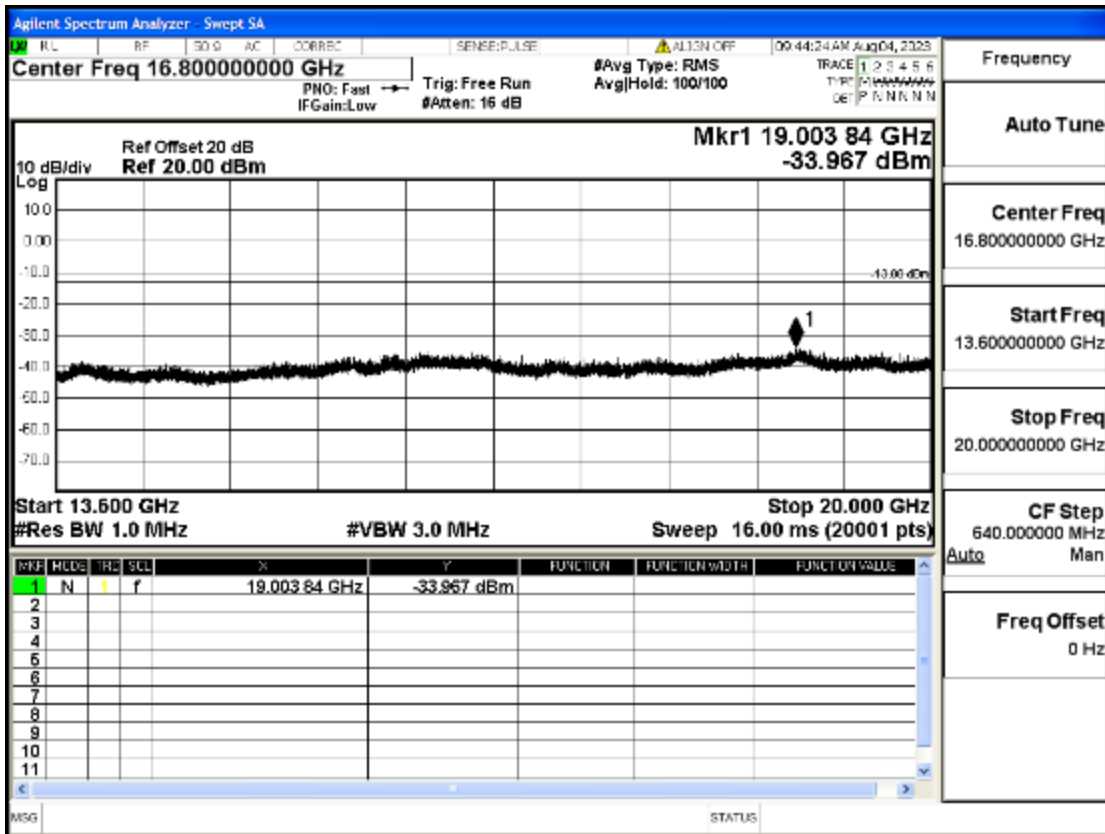

OB2-20-1880-QPSK-100#LOW@13.6GHz-20GHz@Pass

OB2-20-1900-QPSK-100#LOW@30mHz-1GHz@Pass

OB2-20-1900-QPSK-100#LOW@1GHz-7GHz@Pass

OB2-20-1900-QPSK-100#LOW@7GHz-13.6GHz@Pass

OB2-20-1900-QPSK-100#LOW@13.6GHz-20GHz@Pass