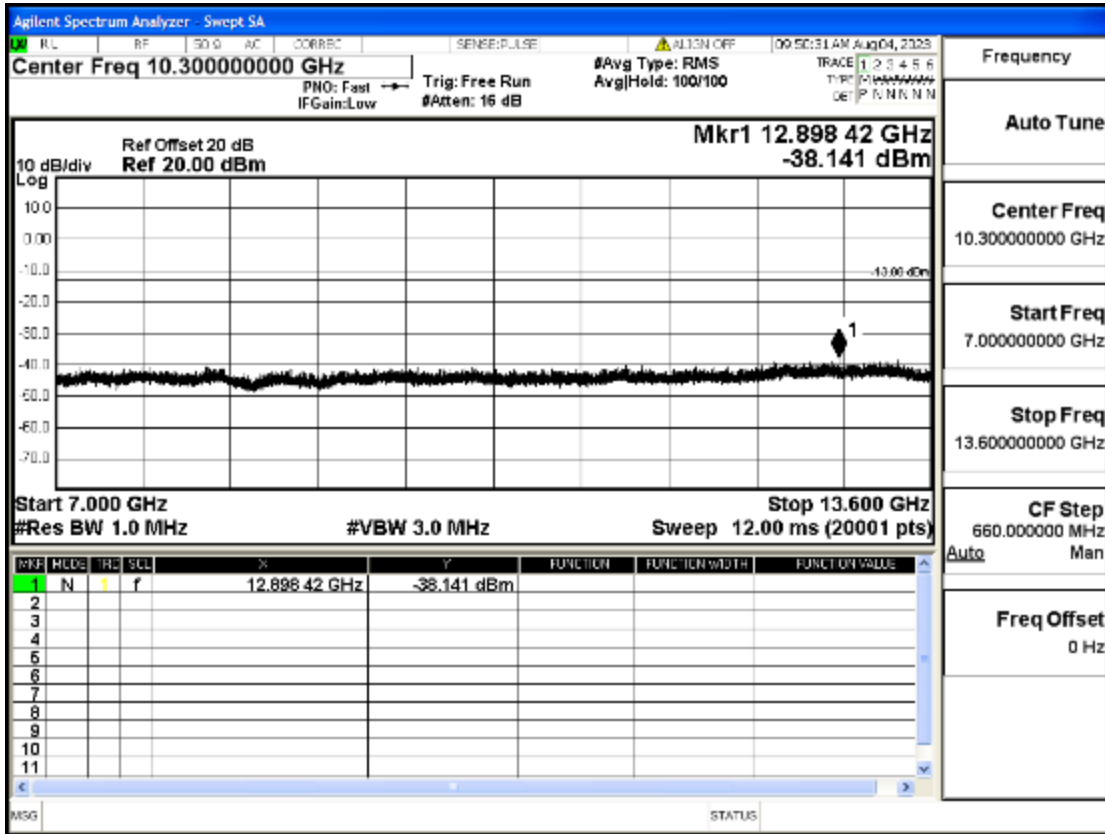

OB2-1.4-1880-Q16-6#LOW@1GHz-7GHz@Pass

OB2-1.4-1880-Q16-6#LOW@7GHz-13.6GHz@Pass

OB2-1.4-1880-Q16-6#LOW@13.6GHz-20GHz@Pass

OB2-1.4-1909.3-Q16-6#LOW@30mHz-1GHz@Pass

OB2-1.4-1909.3-Q16-6#LOW@1GHz-7GHz@Pass

OB2-1.4-1909.3-Q16-6#LOW@7GHz-13.6GHz@Pass