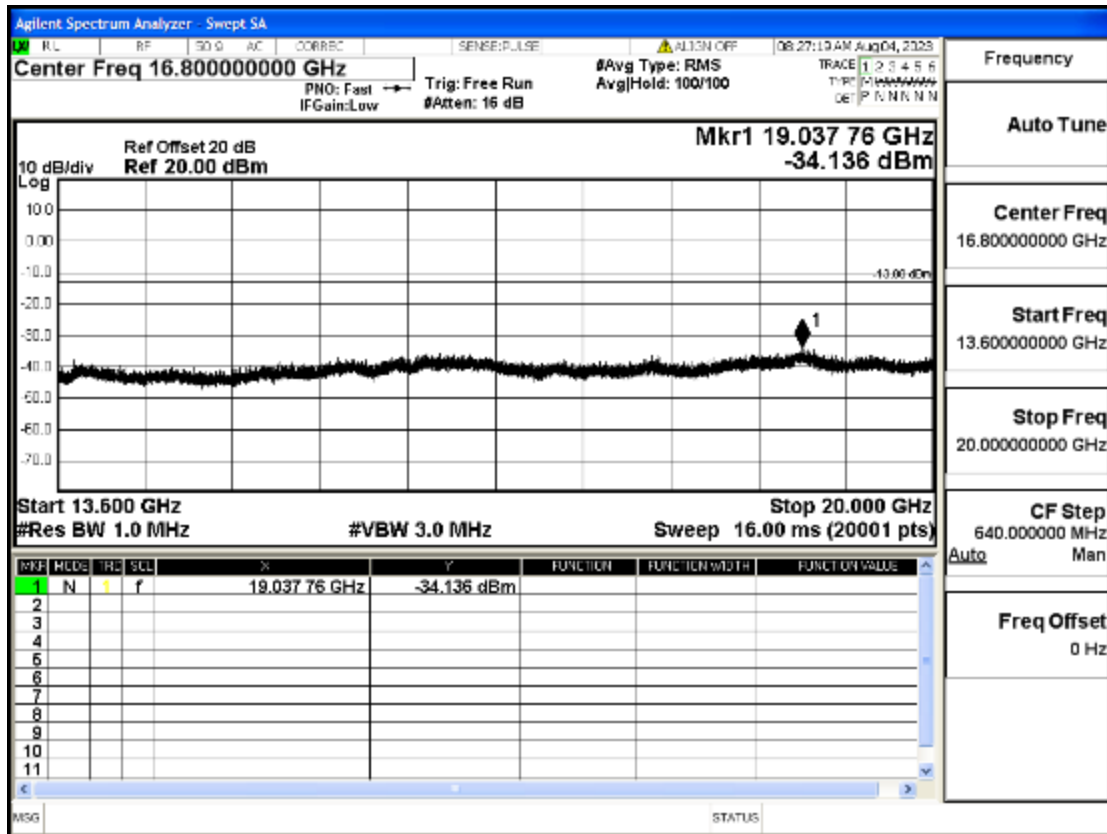

OB2-1.4-1850.7-QPSK-6#LOW@30mHz-1GHz@Pass

OB2-1.4-1850.7-QPSK-6#LOW@1GHz-7GHz@Pass

OB2-1.4-1850.7-QPSK-6#LOW@7GHz-13.6GHz@Pass

OB2-1.4-1850.7-QPSK-6#LOW@13.6GHz-20GHz@Pass

OB2-1.4-1880-QPSK-6#LOW@30mHz-1GHz@Pass