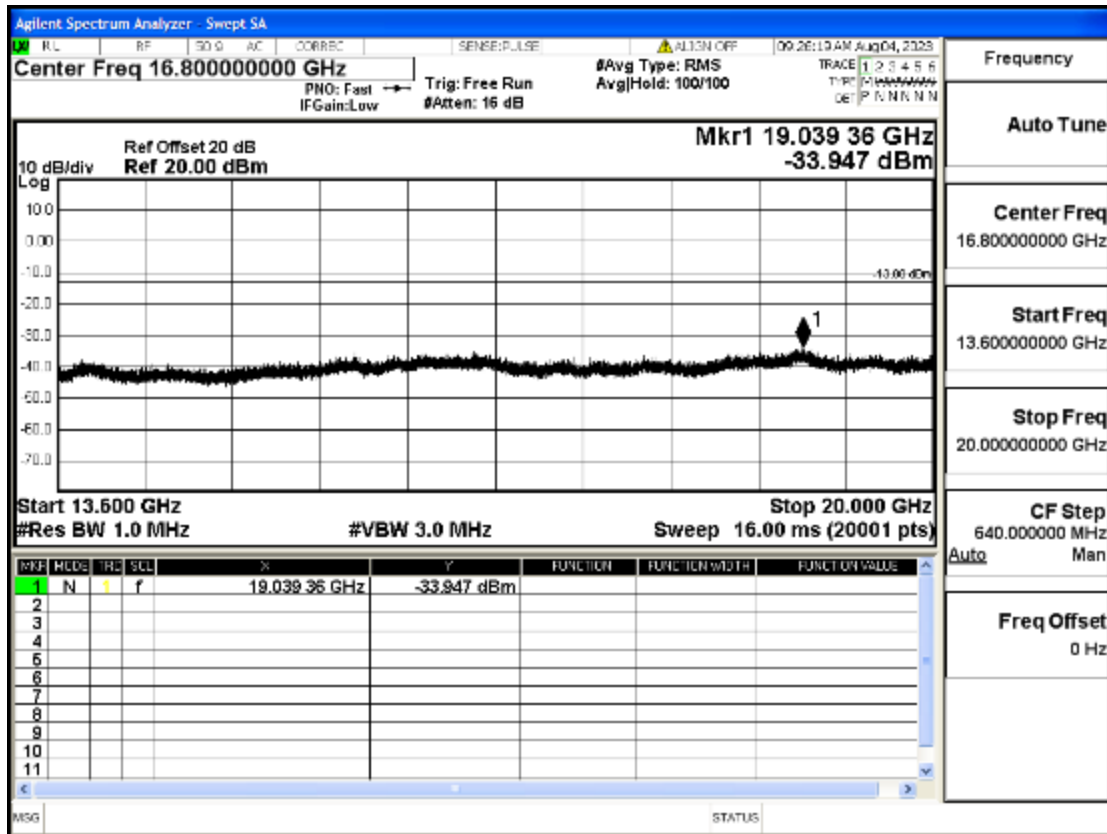

OB2-15-1902.5-QPSK-75#LOW@13.6GHz-20GHz@Pass