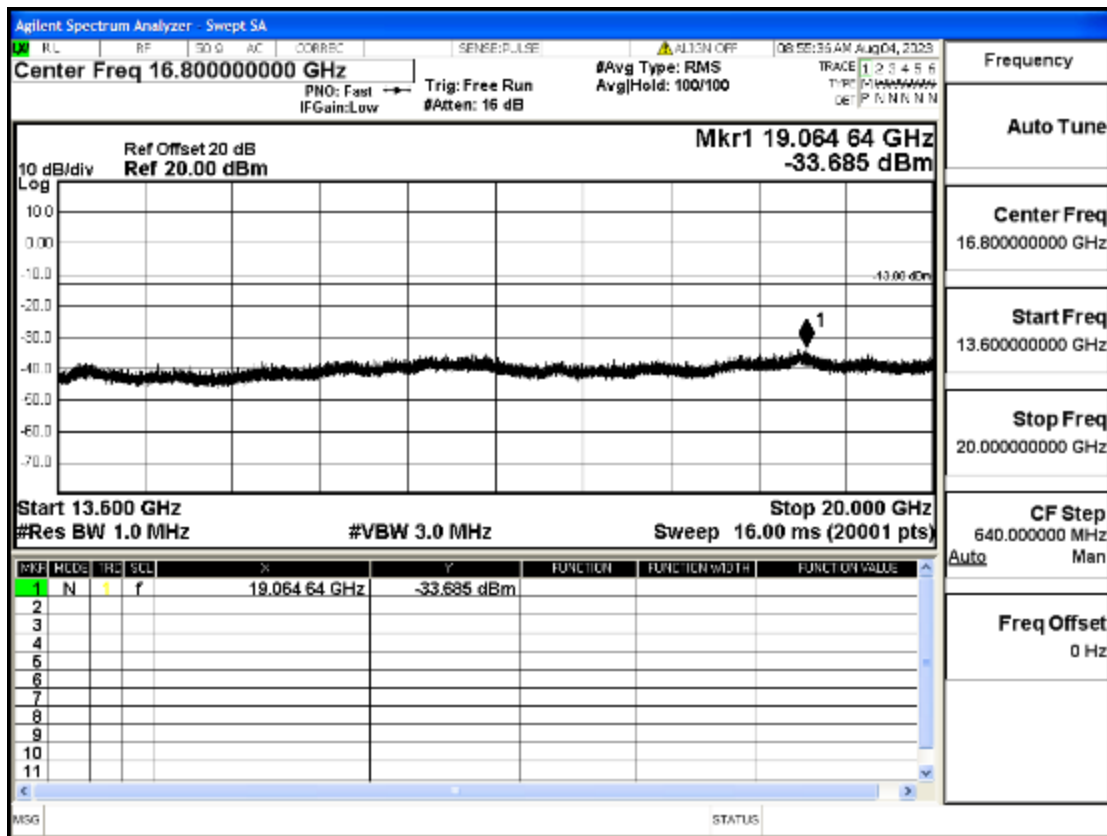

OB2-5-1880-QPSK-25#LOW@13.6GHz-20GHz@Pass