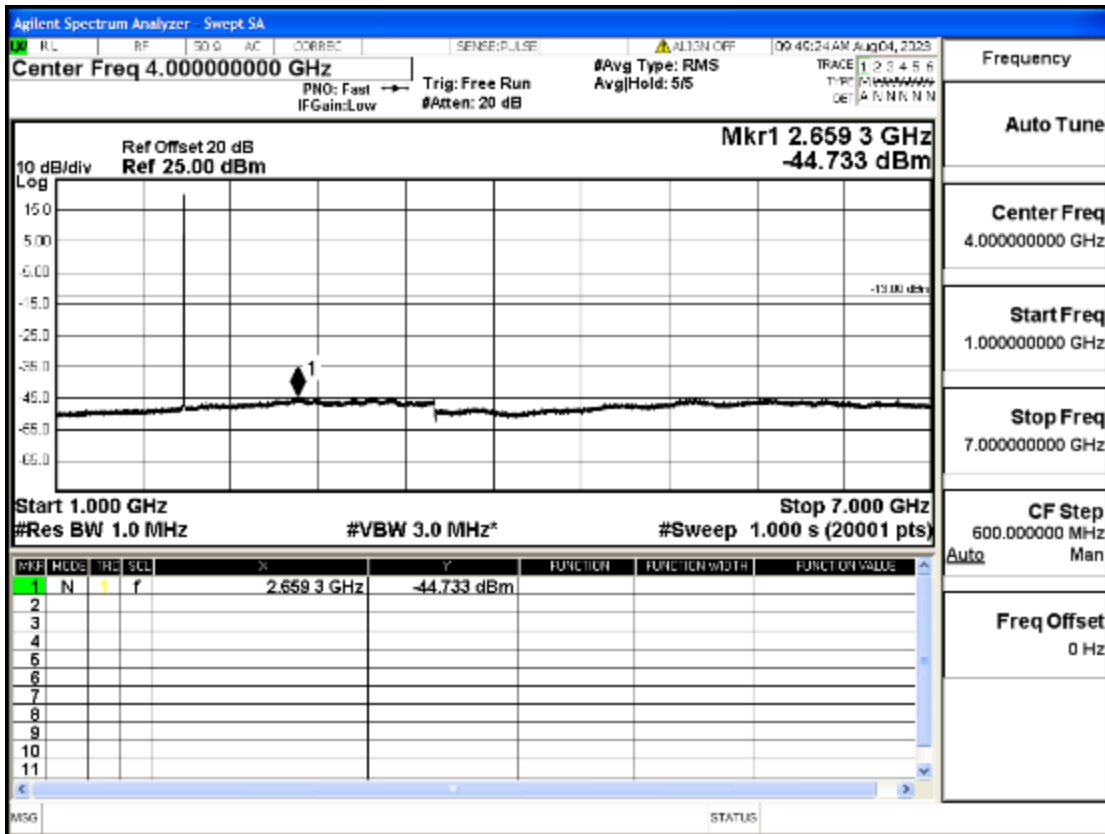

OB2-1.4-1880-Q16-6#LOW@1GHz-7GHz@Pass