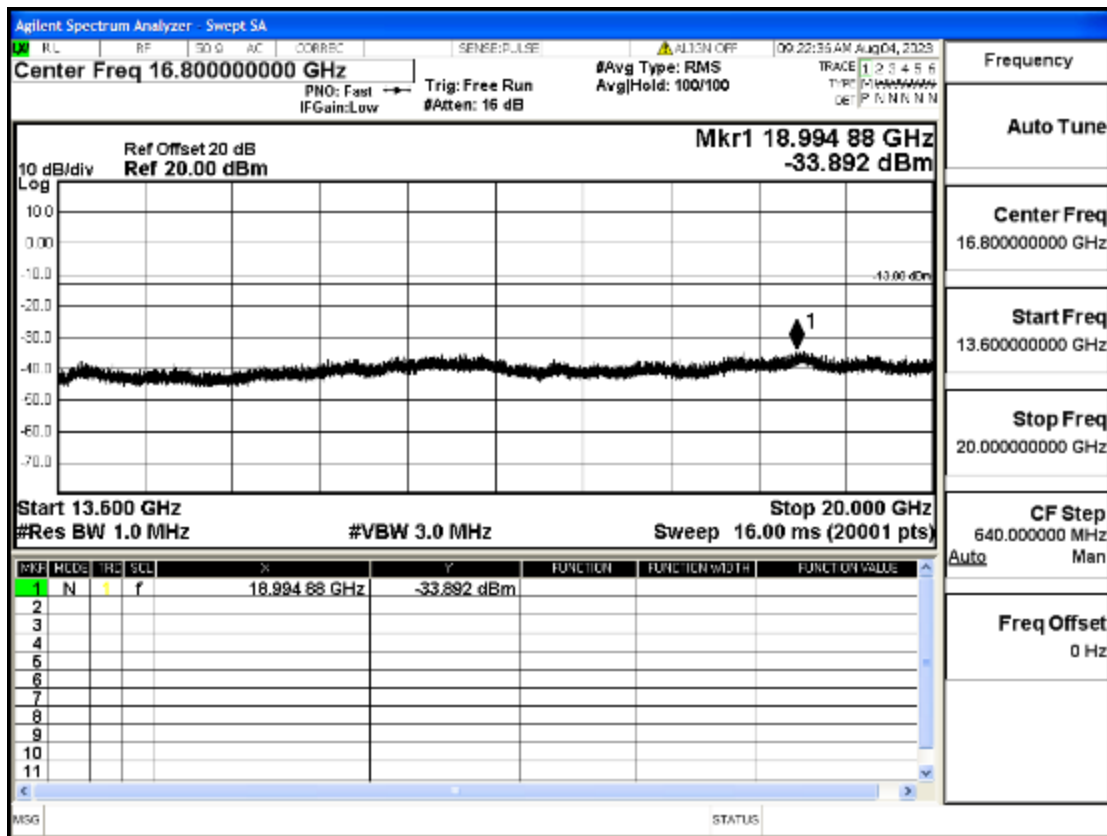

OB2-15-1880-QPSK-75#LOW@30mHz-1GHz@Pass

OB2-15-1880-QPSK-75#LOW@1GHz-7GHz@Pass

OB2-15-1880-QPSK-75#LOW@7GHz-13.6GHz@Pass

OB2-15-1880-QPSK-75#LOW@13.6GHz-20GHz@Pass

OB2-15-1902.5-QPSK-75#LOW@30mHz-1GHz@Pass