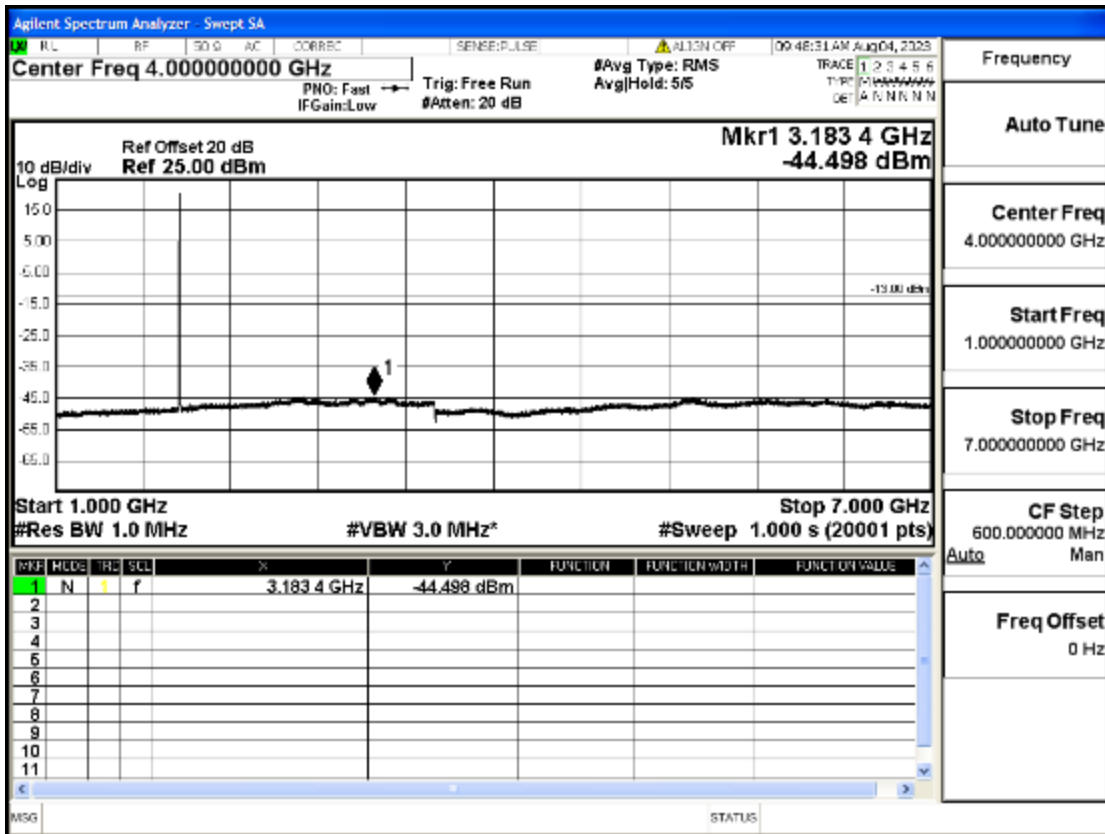

OB2-1.4-1850.7-Q16-6#LOW@1GHz-7GHz@Pass