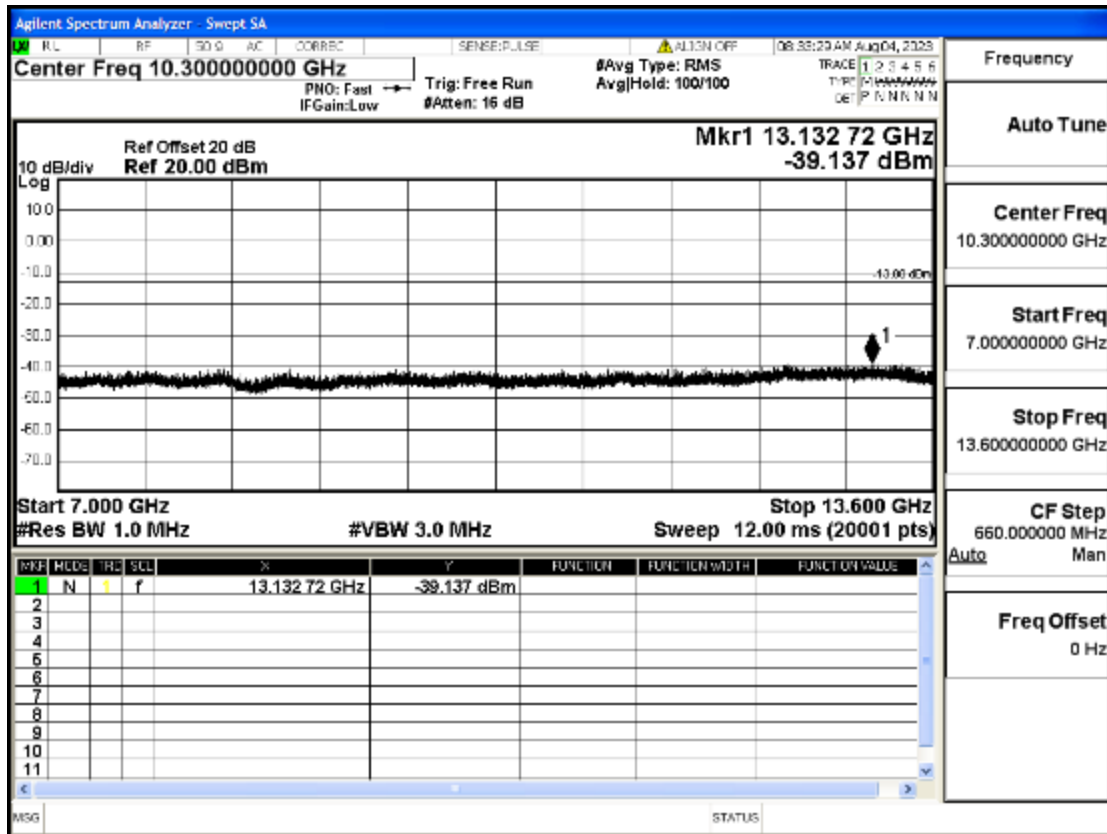

OB2-1.4-1909.3-QPSK-6#LOW@7GHz-13.6GHz@Pass