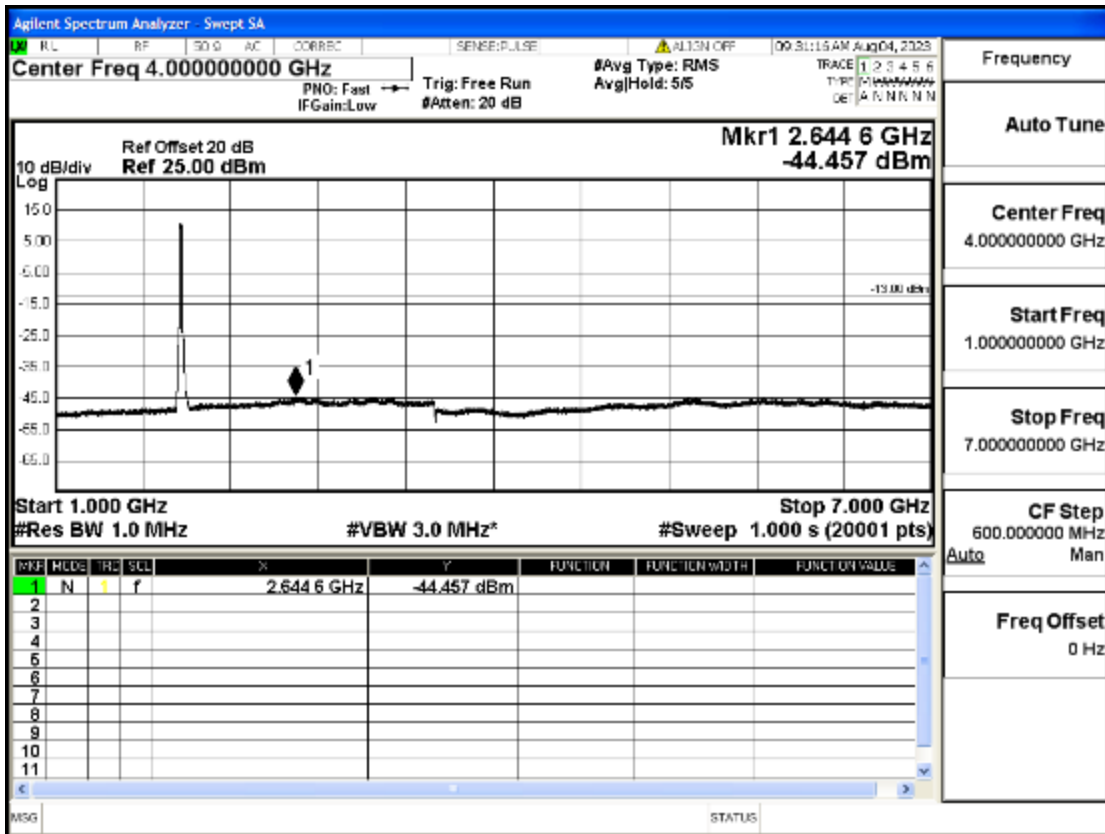

OB2-15-1902.5-QPSK-75#LOW@1GHz-7GHz@Pass

OB2-15-1902.5-QPSK-75#LOW@7GHz-13.6GHz@Pass

OB2-15-1902.5-QPSK-75#LOW@13.6GHz-20GHz@Pass

OB2-20-1860-QPSK-100#LOW@30mHz-1GHz@Pass

OB2-20-1860-QPSK-100#LOW@1GHz-7GHz@Pass