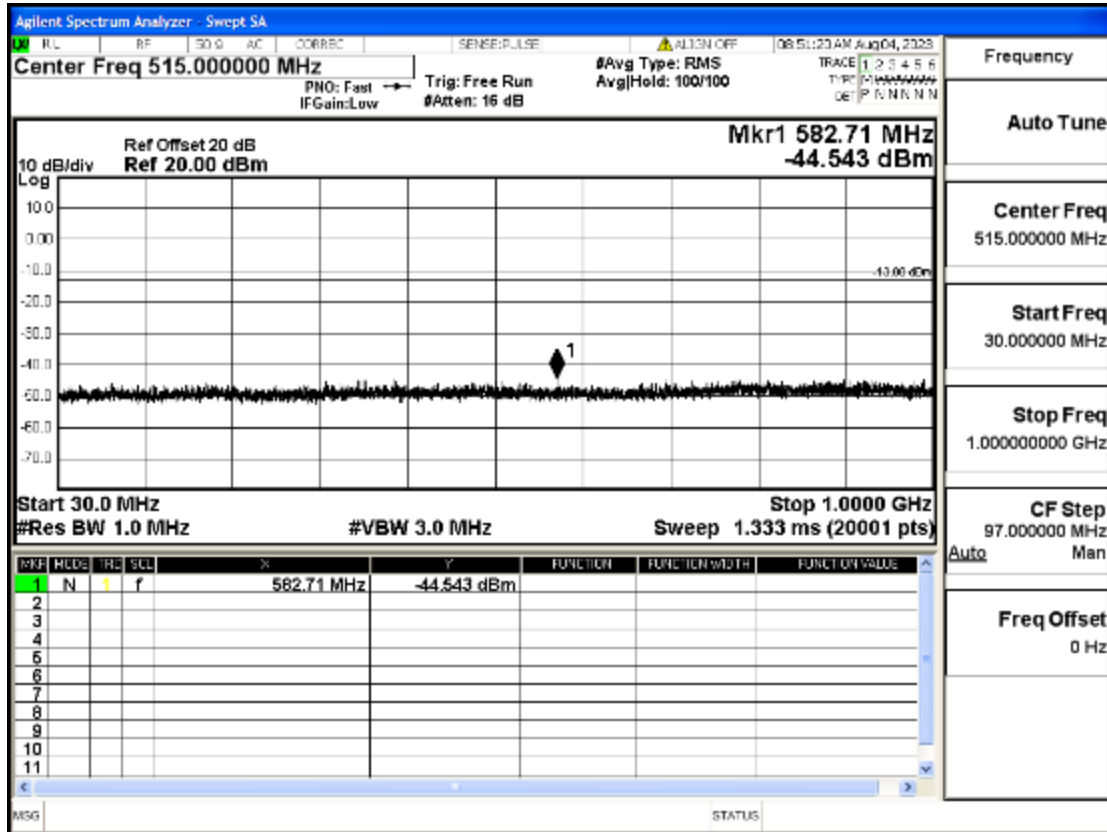

OB2-3-1908.5-QPSK-15#LOW@1GHz-7GHz@Pass

OB2-3-1908.5-QPSK-15#LOW@7GHz-13.6GHz@Pass

OB2-3-1908.5-QPSK-15#LOW@13.6GHz-20GHz@Pass

OB2-5-1852.5-QPSK-25#LOW@30mHz-1GHz@Pass

OB2-5-1852.5-QPSK-25#LOW@1GHz-7GHz@Pass