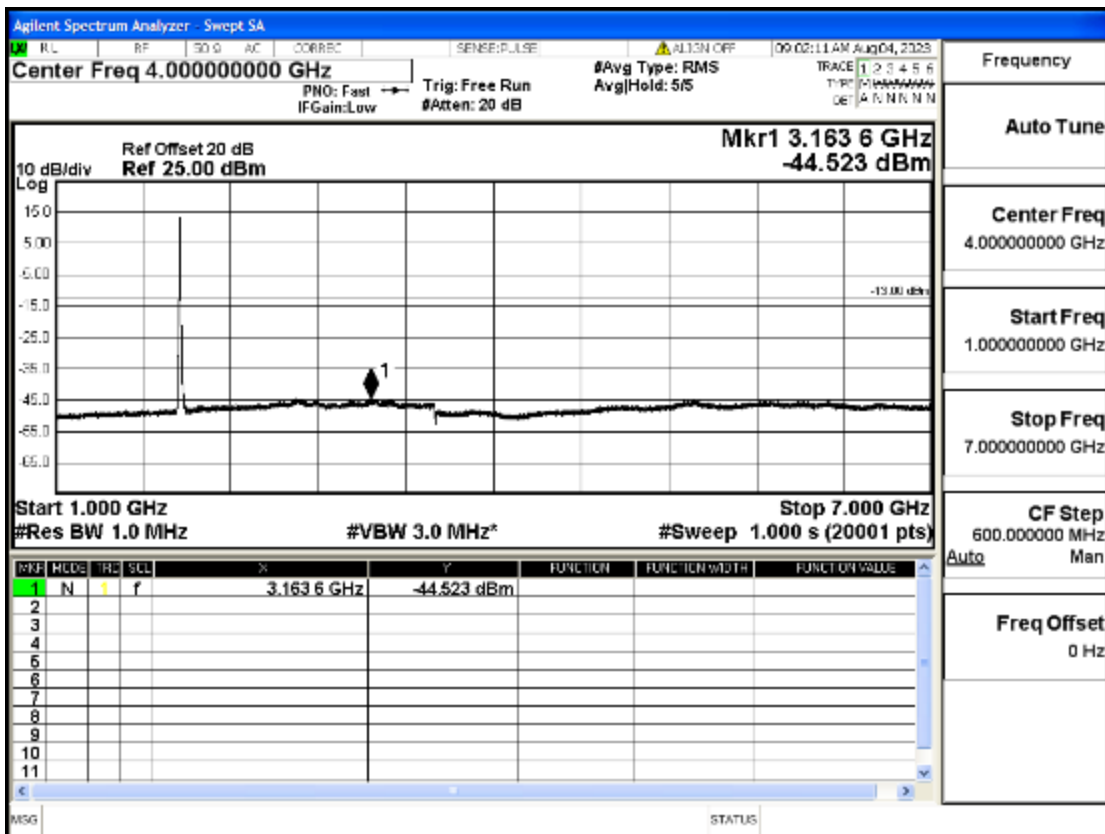

OB2-10-1855-QPSK-50#LOW@1GHz-7GHz@Pass