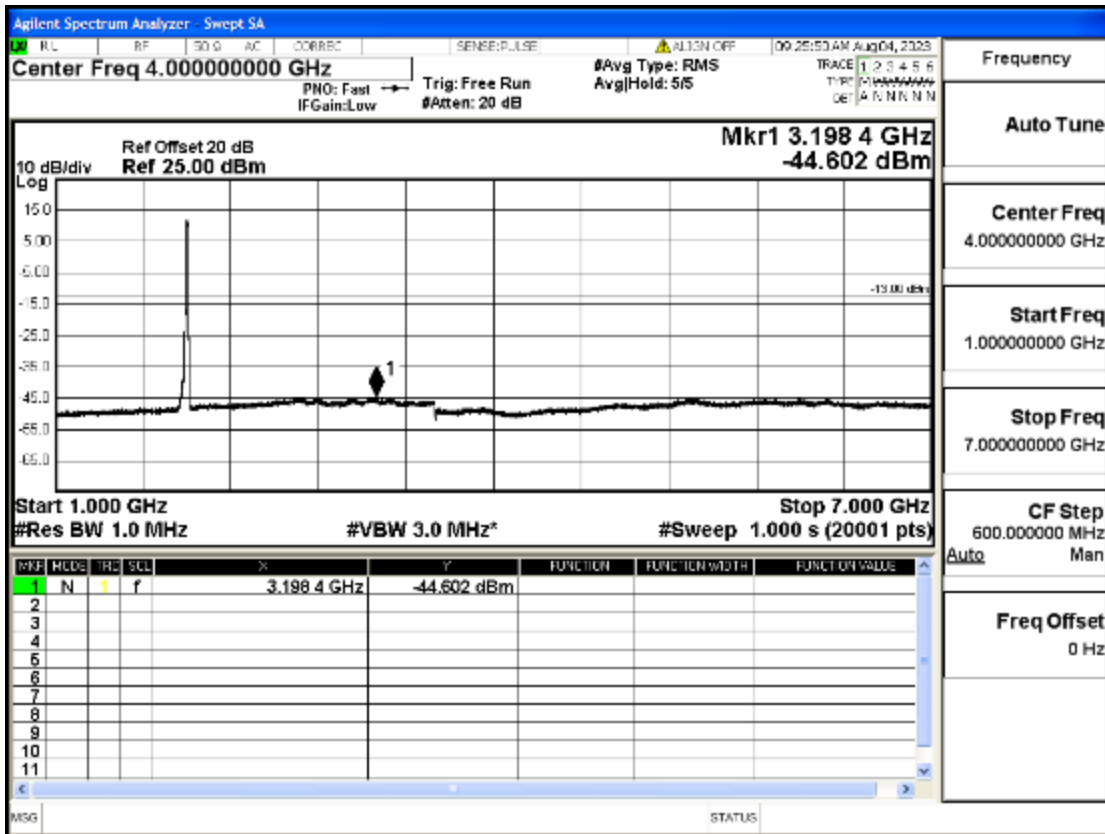

OB2-15-1902.5-QPSK-75#LOW@1GHz-7GHz@Pass