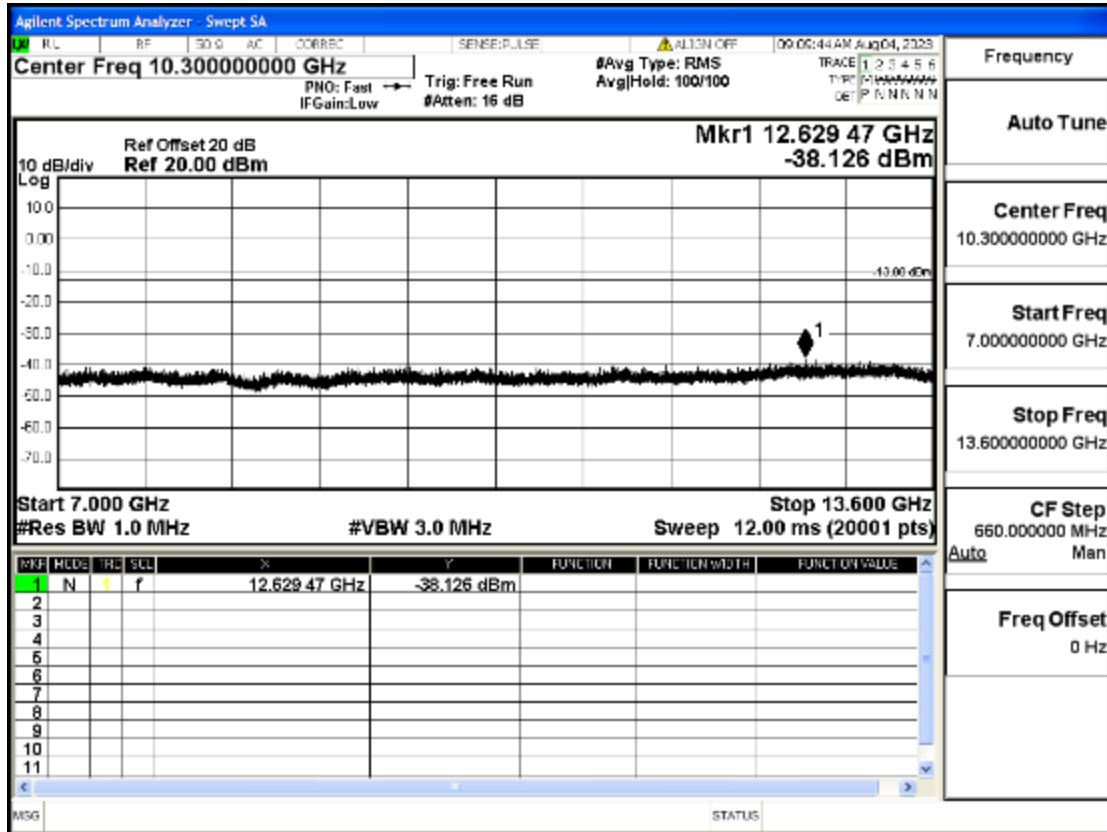

OB2-10-1880-QPSK-50#LOW@7GHz-13.6GHz@Pass

OB2-10-1880-QPSK-50#LOW@13.6GHz-20GHz@Pass

OB2-10-1905-QPSK-50#LOW@30mHz-1GHz@Pass

OB2-10-1905-QPSK-50#LOW@1GHz-7GHz@Pass

OB2-10-1905-QPSK-50#LOW@7GHz-13.6GHz@Pass