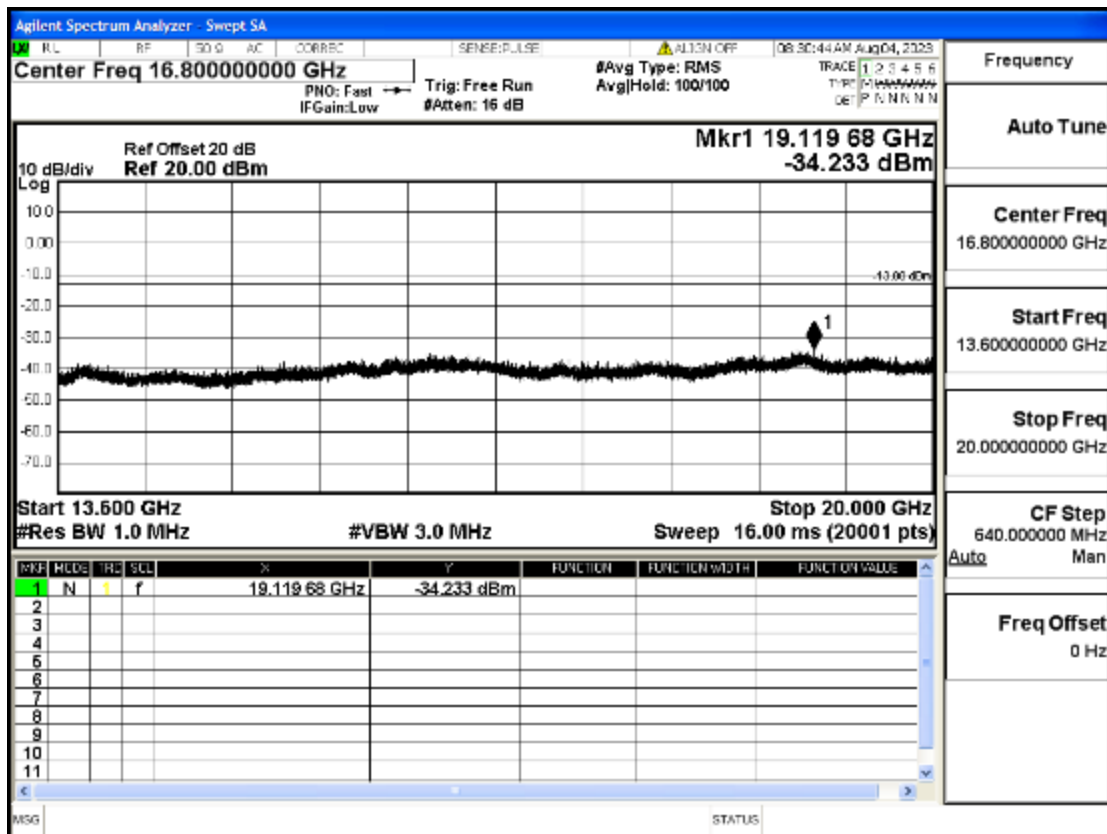

OB2-1.4-1880-QPSK-6#LOW@13.6GHz-20GHz@Pass