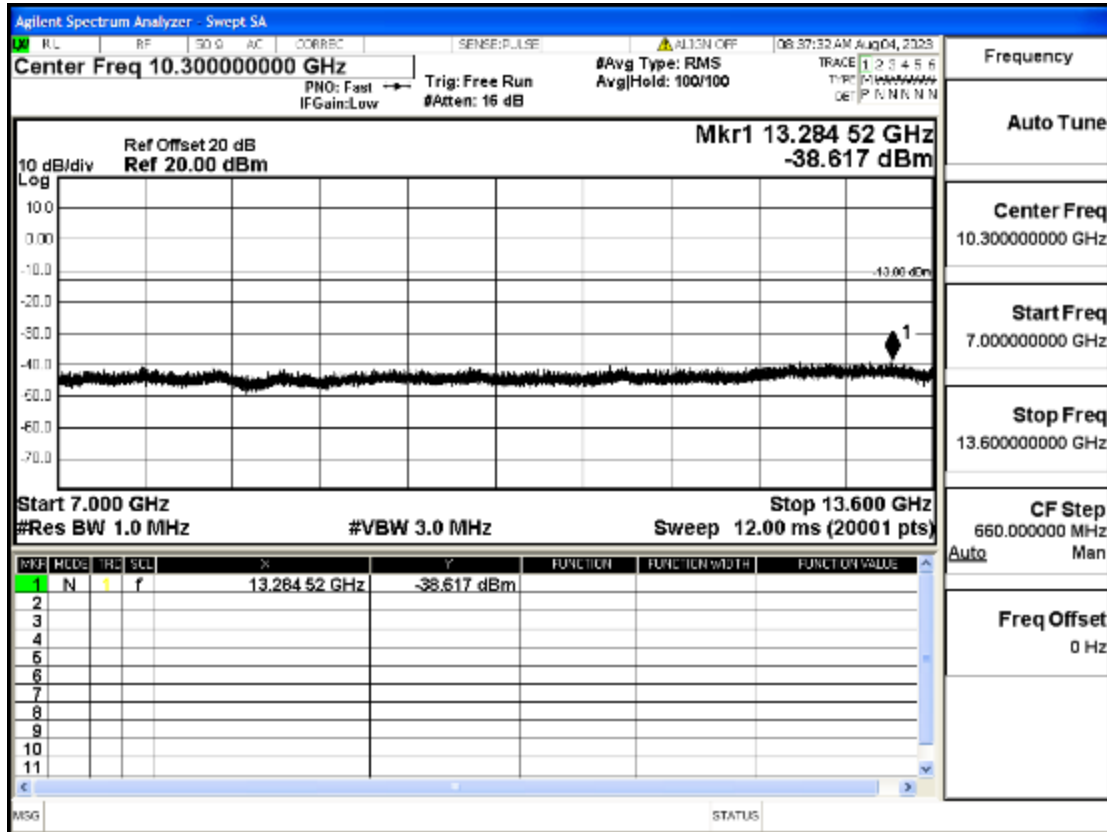

OB2-1.4-1909.3-QPSK-6#LOW@7GHz-13.6GHz@Pass

OB2-1.4-1909.3-QPSK-6#LOW@13.6GHz-20GHz@Pass

OB2-3-1851.5-QPSK-15#LOW@30mHz-1GHz@Pass

OB2-3-1851.5-QPSK-15#LOW@1GHz-7GHz@Pass

OB2-3-1851.5-QPSK-15#LOW@7GHz-13.6GHz@Pass