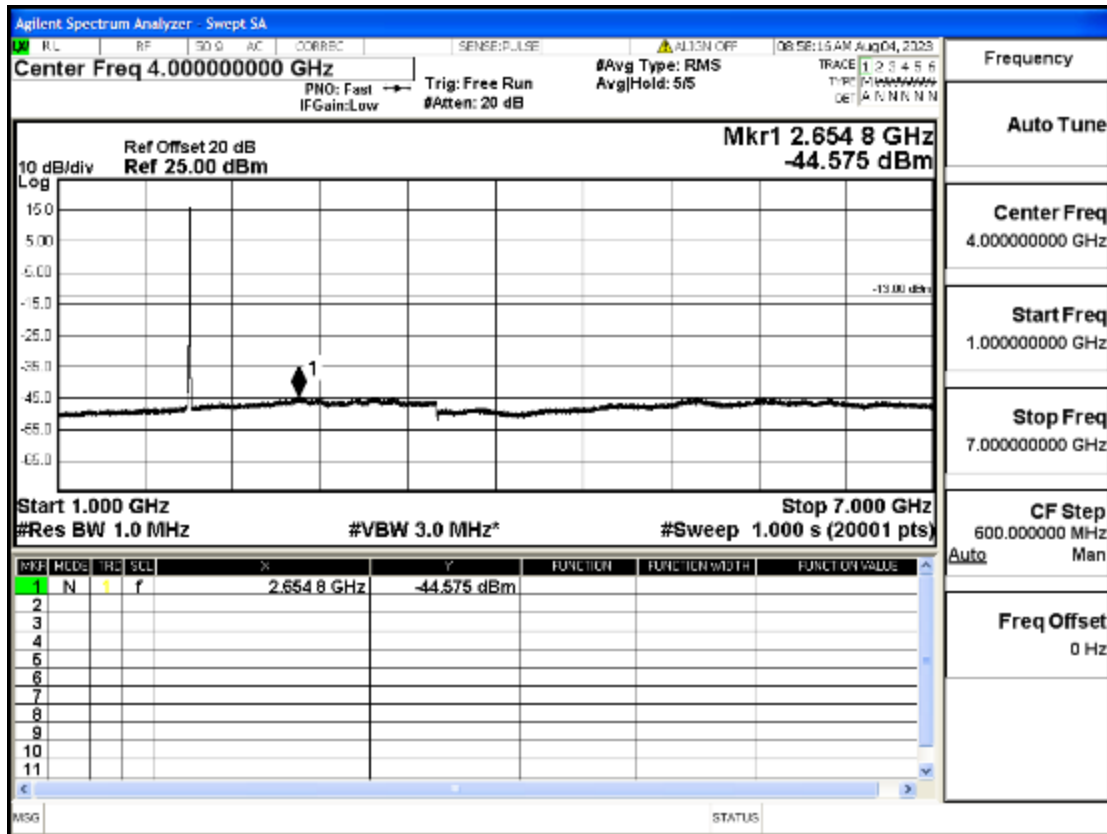

OB2-5-1907.5-QPSK-25#LOW@1GHz-7GHz@Pass