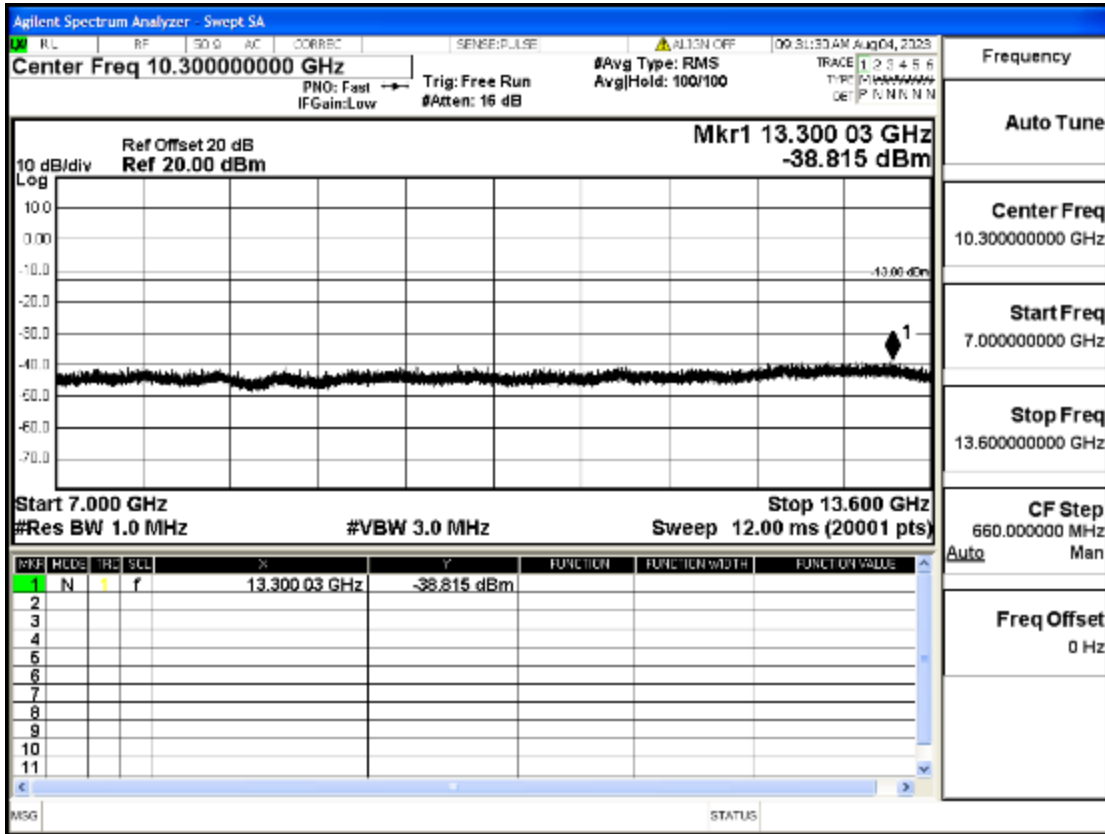

OB2-20-1860-QPSK-100#LOW@7GHz-13.6GHz@Pass