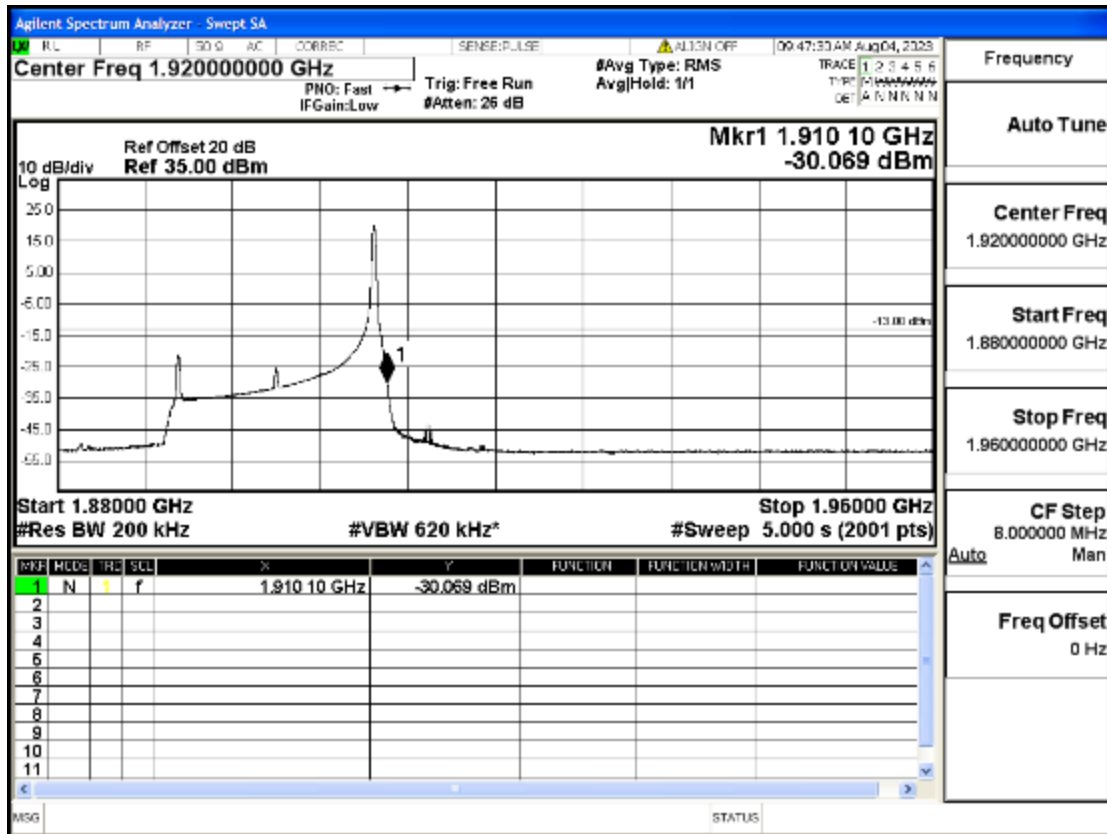

Band2-20-1860-16QAM-100#LOW@Pass

Band2-20-1860-16QAM-1#LOW@Pass

Band2-20-1900-QPSK-100#LOW@Pass

Band2-20-1900-QPSK-1#HIGH@Pass

Band2-20-1900-16QAM-100#LOW@Pass

Band2-20-1900-16QAM-1#HIGH@Pass

Conducted Spurious Emission