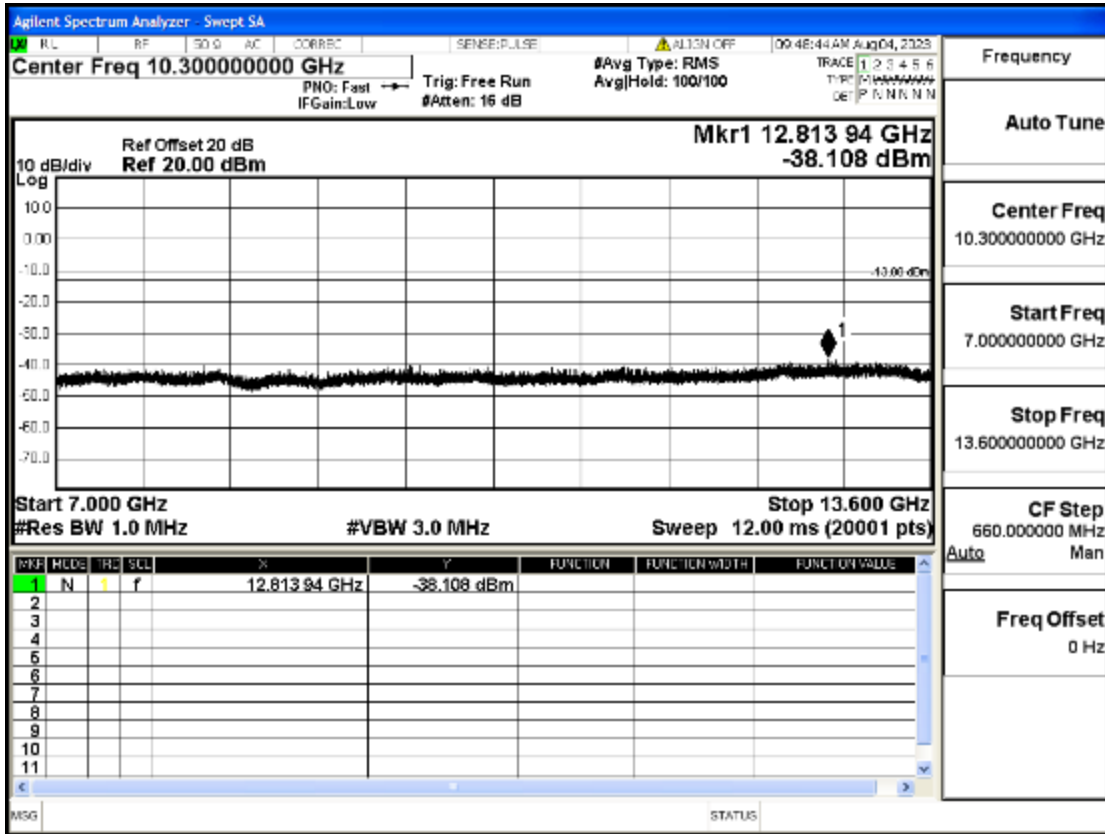

OB2-1.4-1850.7-Q16-6#LOW@7GHz-13.6GHz@Pass