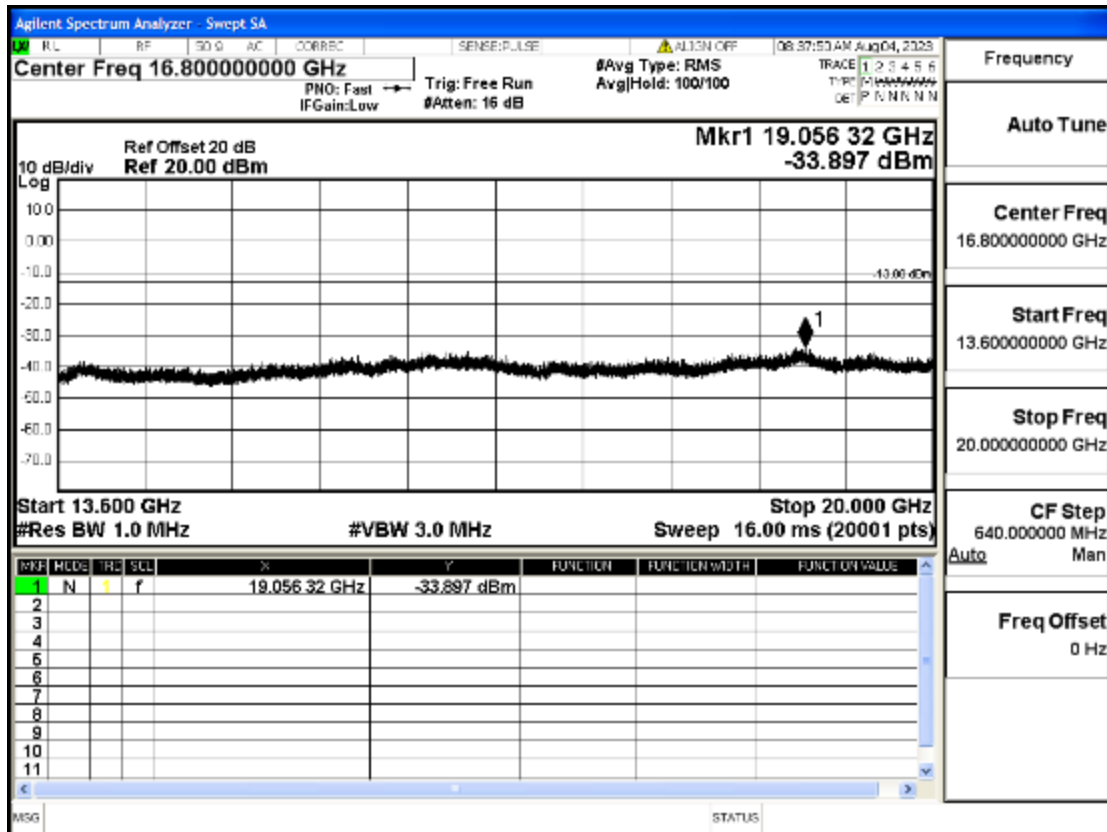

OB2-3-1851.5-QPSK-15#LOW@13.6GHz-20GHz@Pass