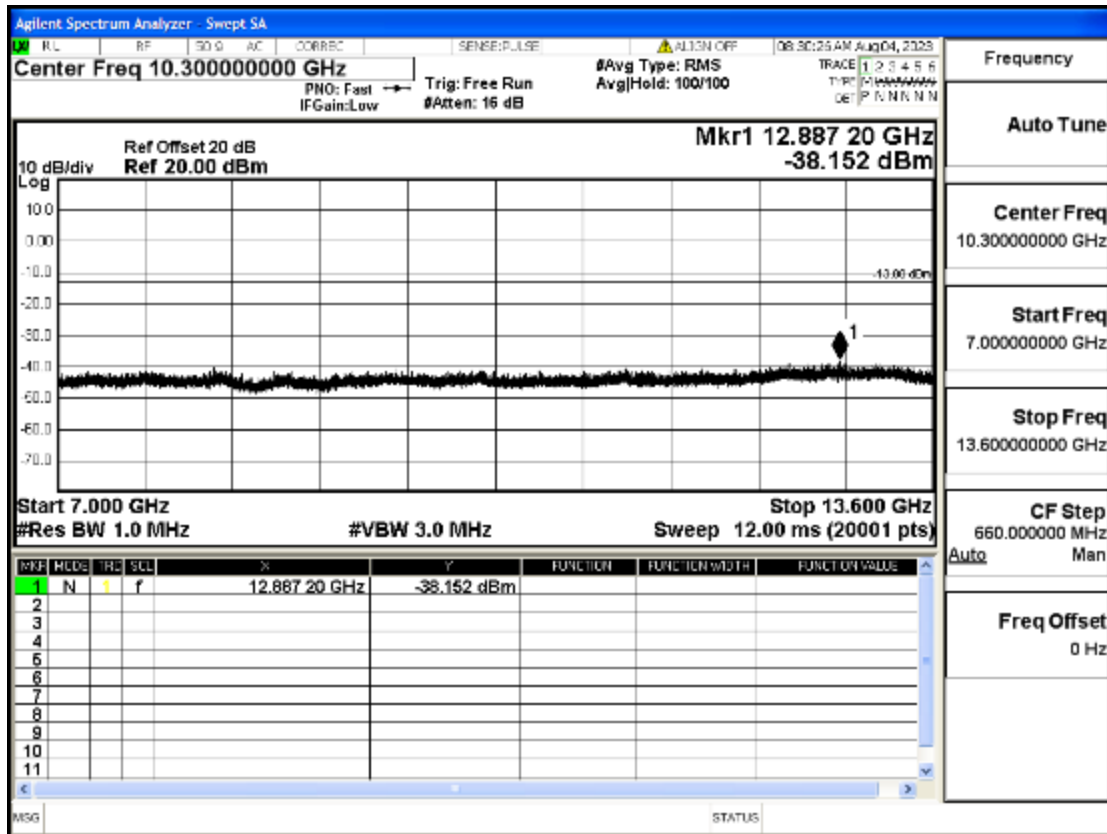

OB2-1.4-1880-QPSK-6#LOW@7GHz-13.6GHz@Pass