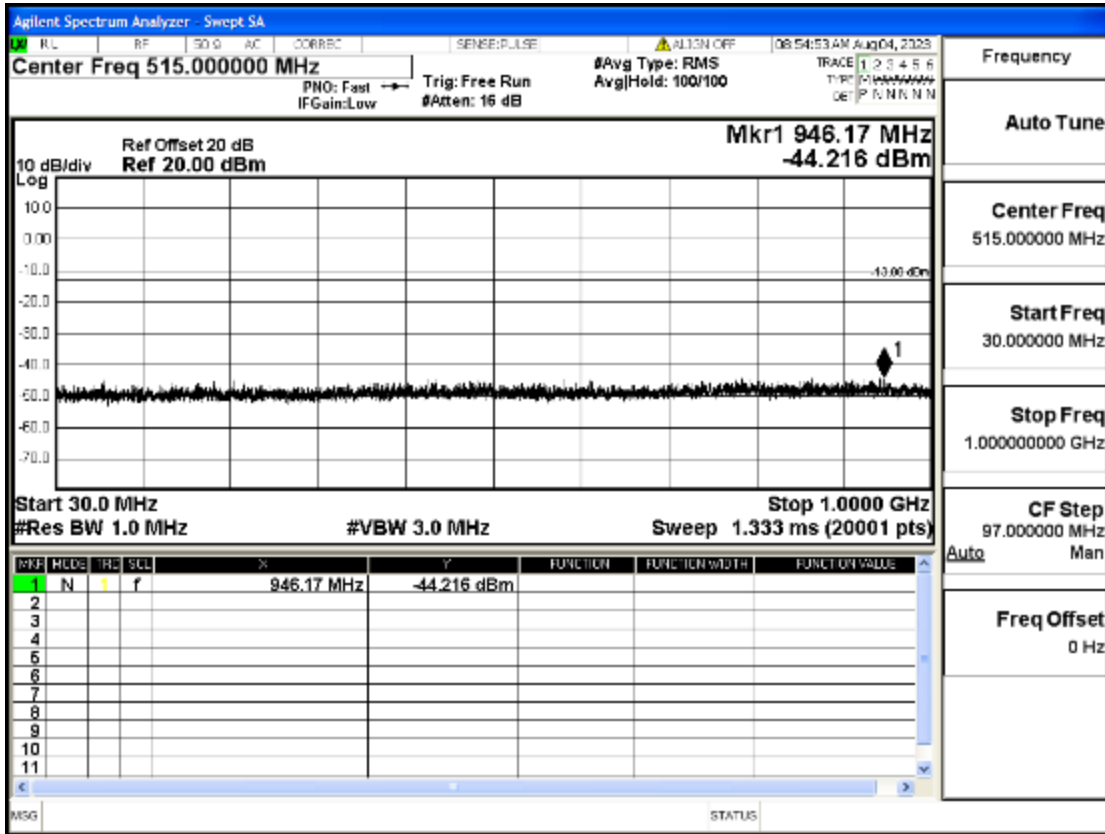

OB2-5-1880-QPSK-25#LOW@30mHz-1GHz@Pass