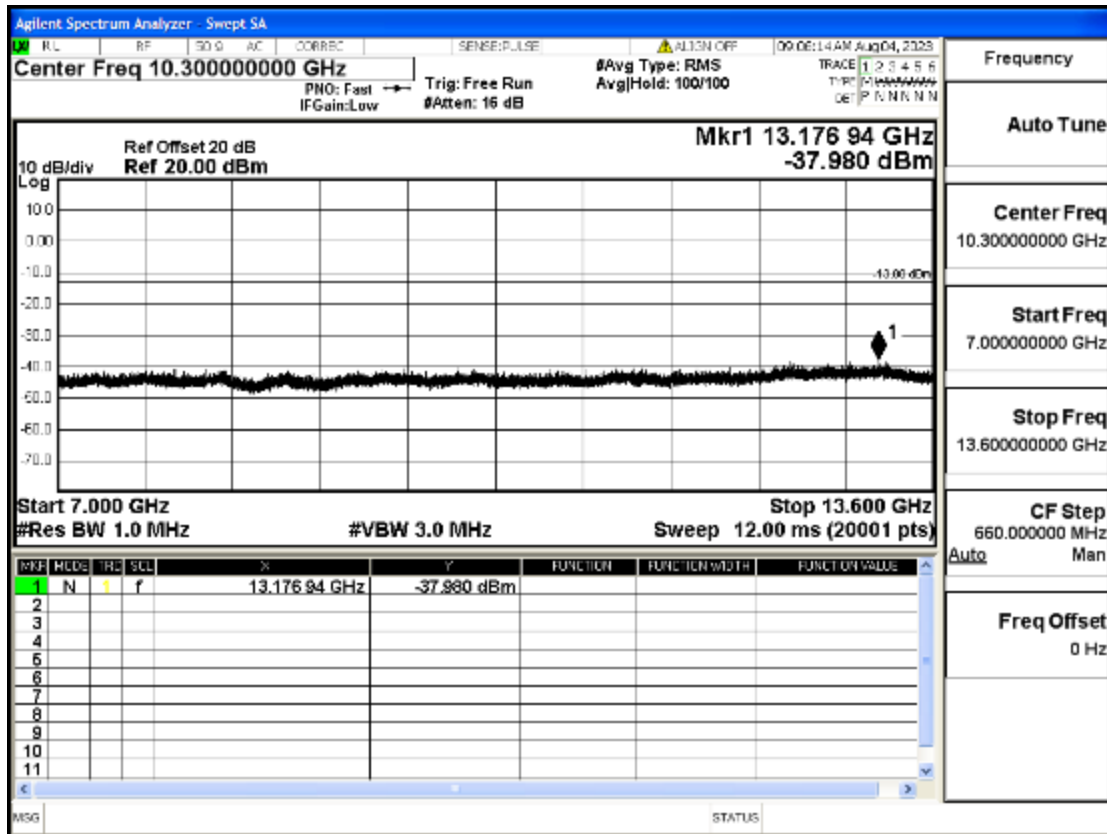

OB2-10-1880-QPSK-50#LOW@7GHz-13.6GHz@Pass