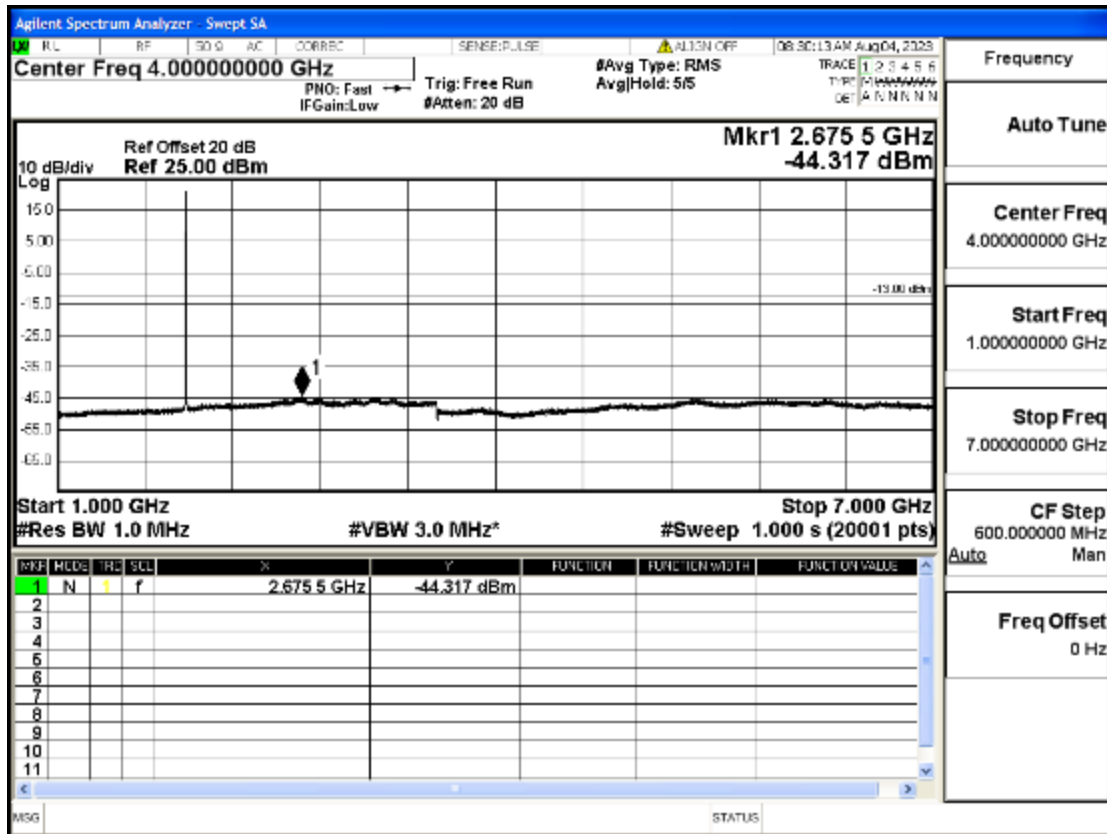

OB2-1.4-1880-QPSK-6#LOW@1GHz-7GHz@Pass