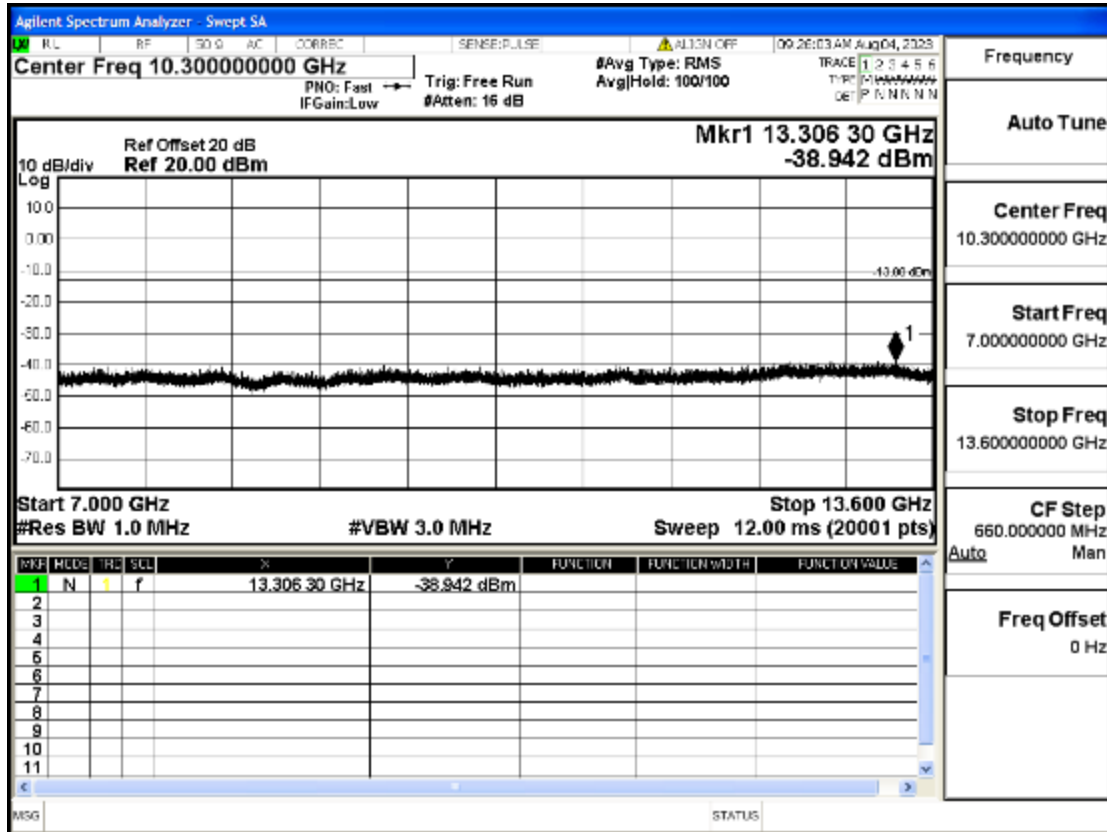

OB2-15-1902.5-QPSK-75#LOW@7GHz-13.6GHz@Pass