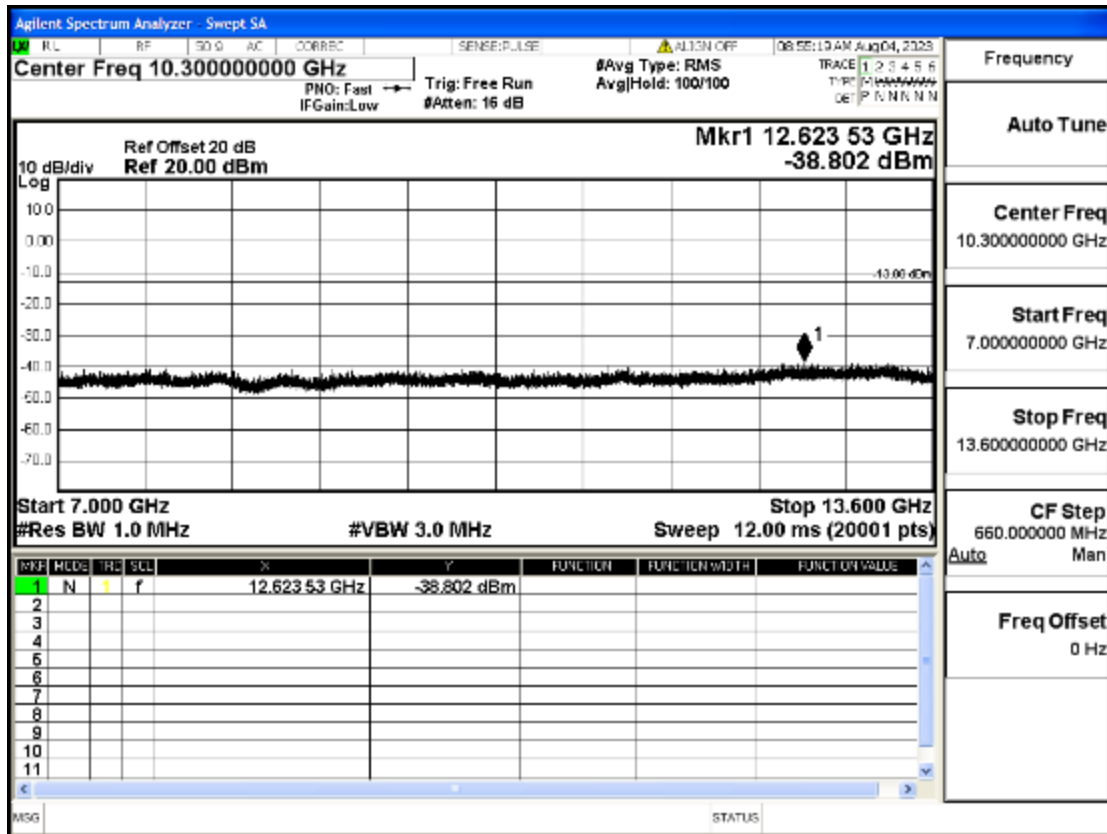

OB2-5-1852.5-QPSK-25#LOW@7GHz-13.6GHz@Pass

OB2-5-1852.5-QPSK-25#LOW@13.6GHz-20GHz@Pass

OB2-5-1880-QPSK-25#LOW@30mHz-1GHz@Pass

OB2-5-1880-QPSK-25#LOW@1GHz-7GHz@Pass

OB2-5-1880-QPSK-25#LOW@7GHz-13.6GHz@Pass