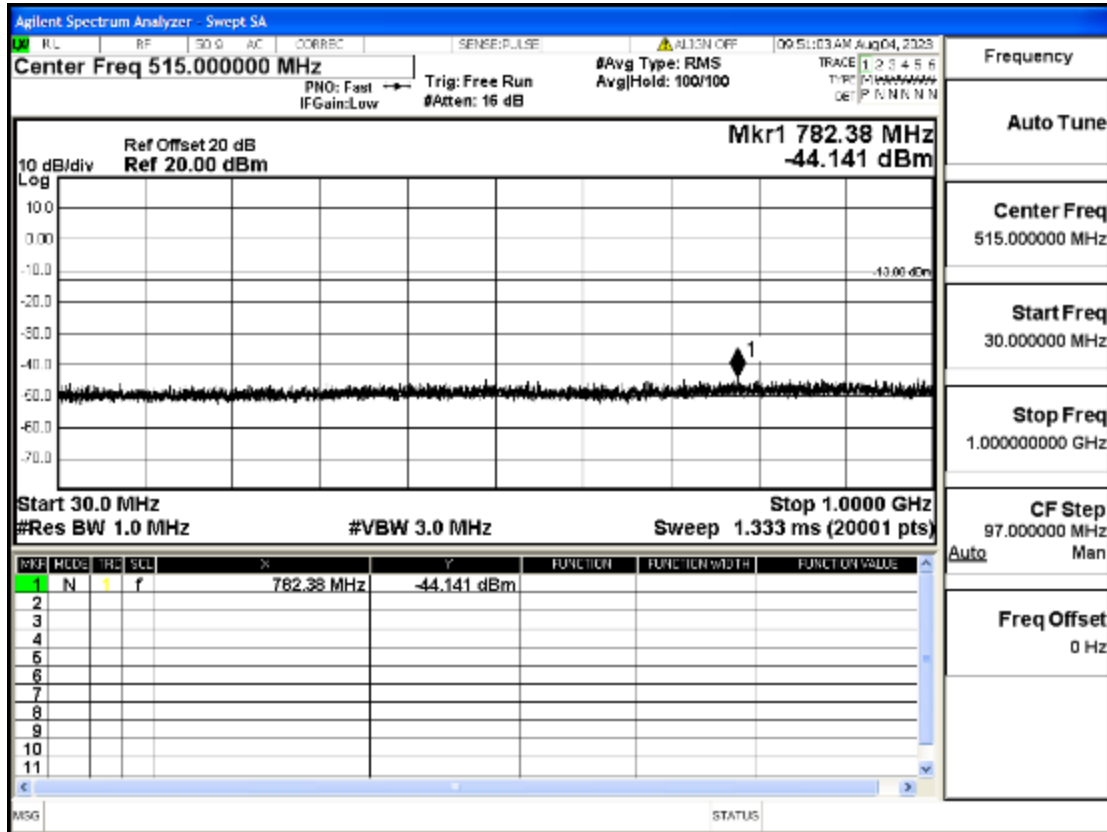

OB2-3-1851.5-Q16-15#LOW@30mHz-1GHz@Pass