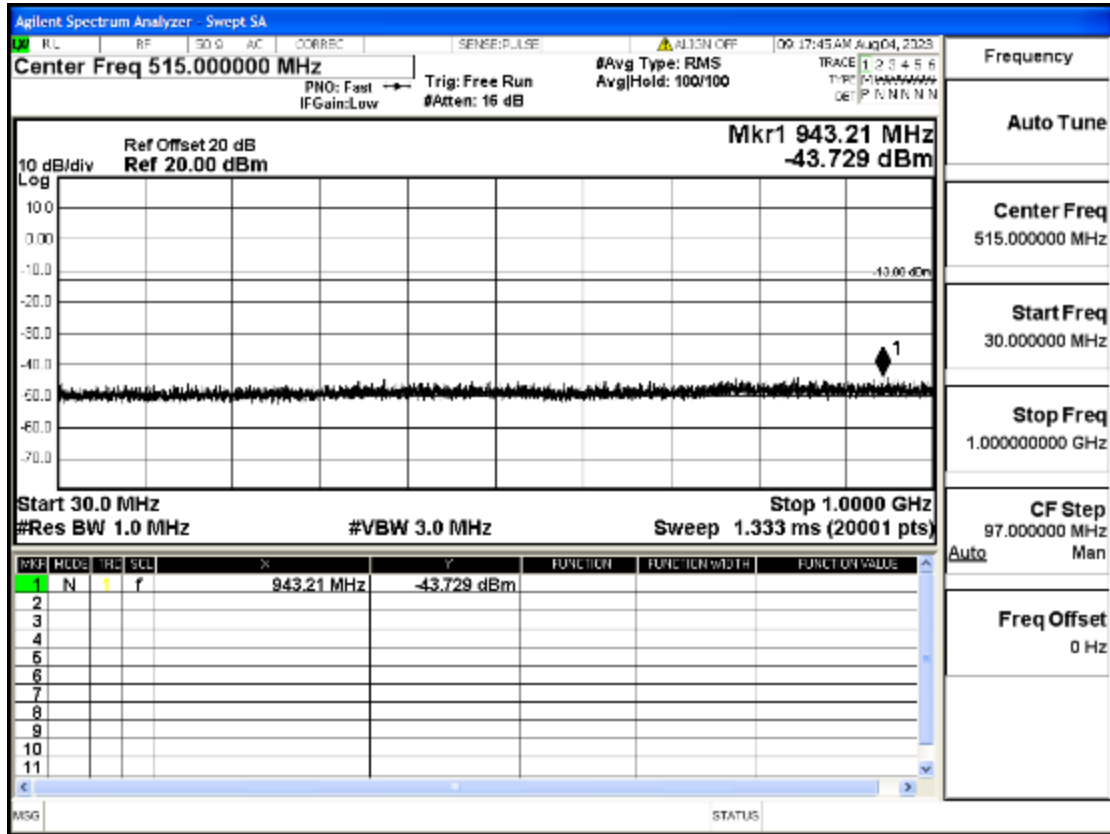

OB2-15-1857.5-QPSK-75#LOW@30mHz-1GHz@Pass