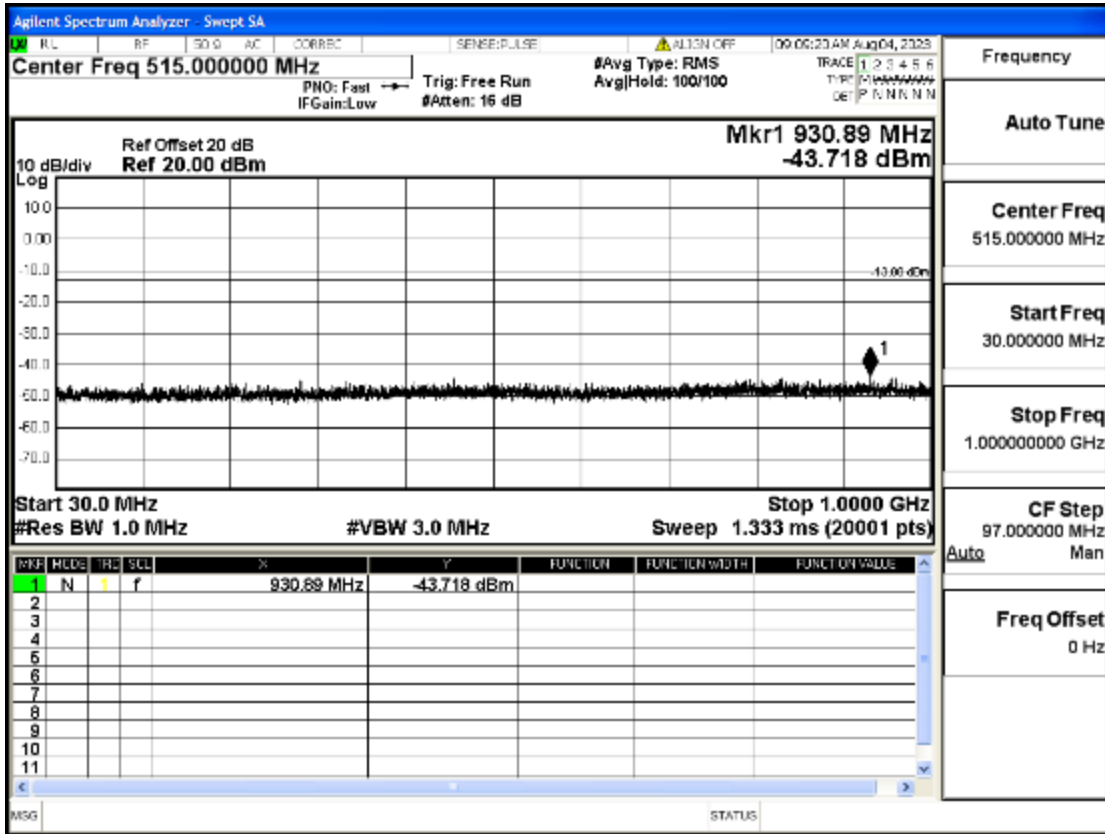

OB2-10-1905-QPSK-50#LOW@30mHz-1GHz@Pass