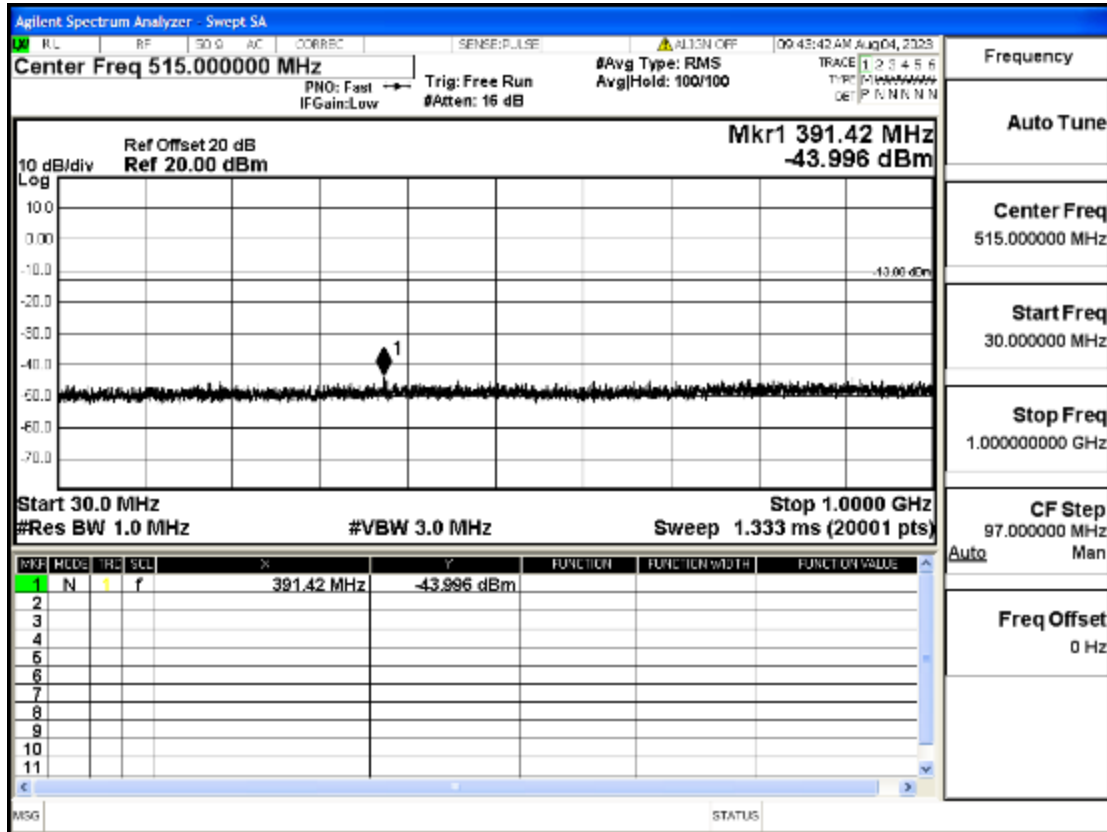

OB2-20-1900-QPSK-100#LOW@30mHz-1GHz@Pass