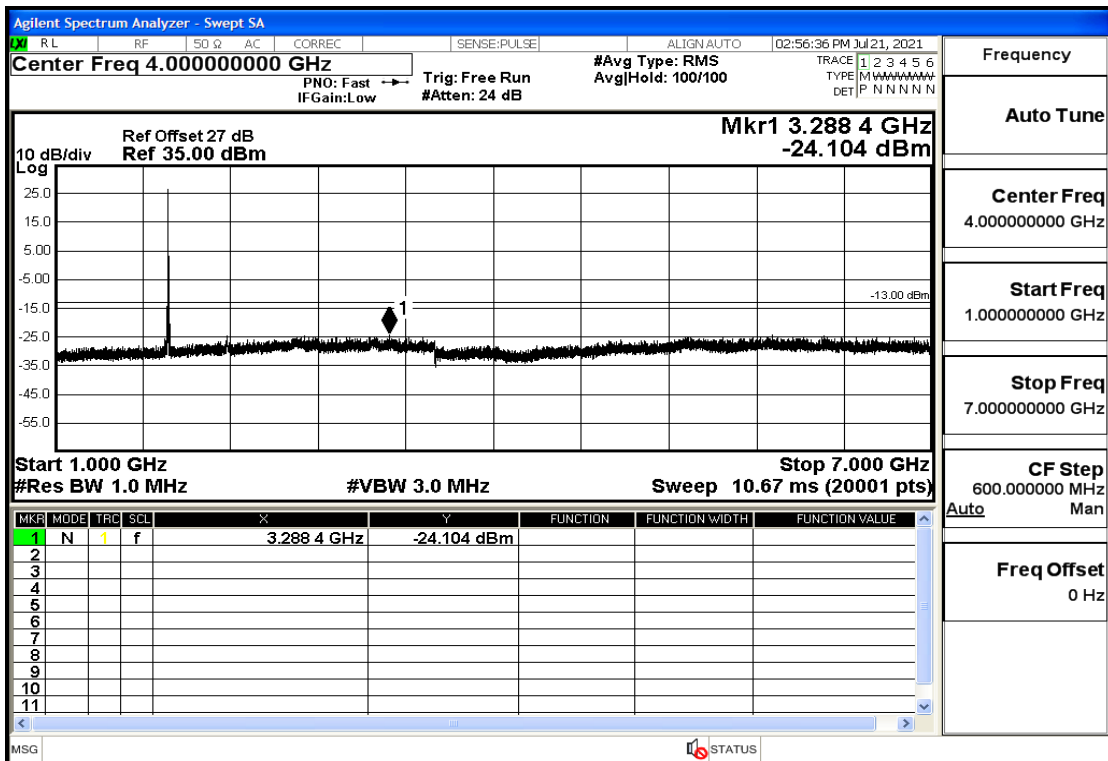

OB66-10-1775-QPSK-50#LOW@1GHz-7GHz@Pass

OB66-10-1775-QPSK-50#LOW@7GHz-13.6GHz@Pass

OB66-10-1775-QPSK-50#LOW@13.6GHz-20GHz@Pass

OB66-10-1775-QPSK-1#LOW@30mHz-1GHz@Pass

OB66-10-1775-QPSK-1#LOW@1GHz-7GHz@Pass