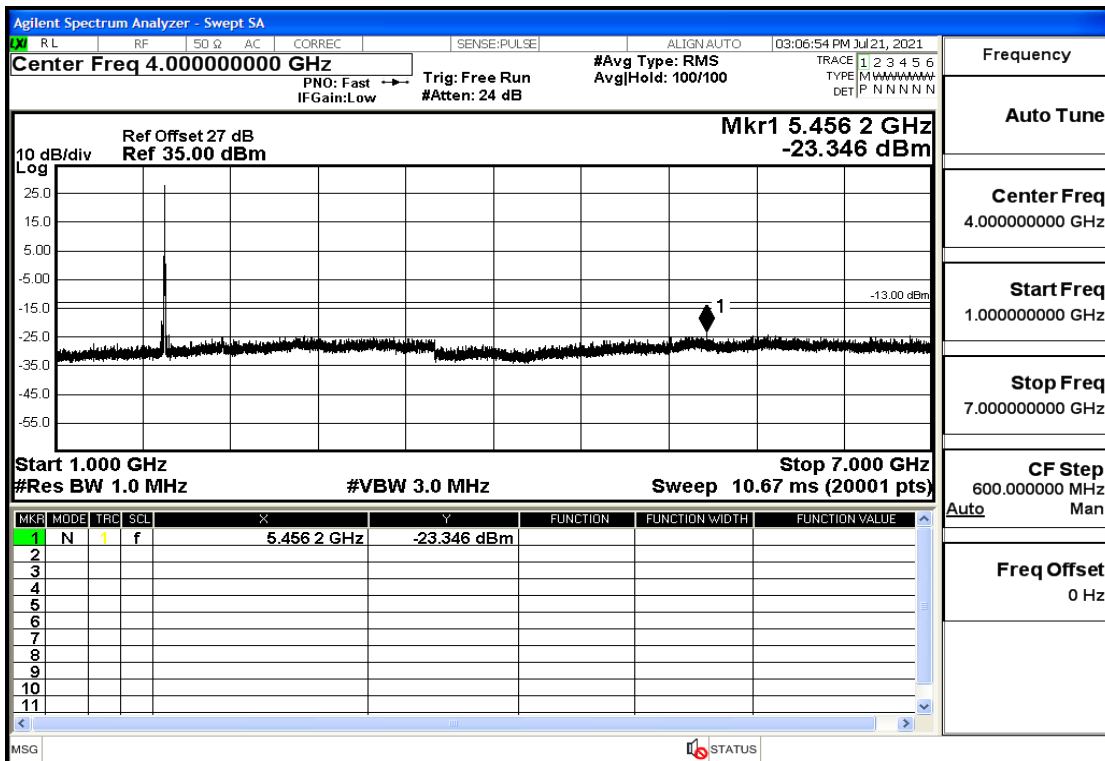

OB66-15-1745-QPSK-1#HIGH@1GHz-7GHz@Pass