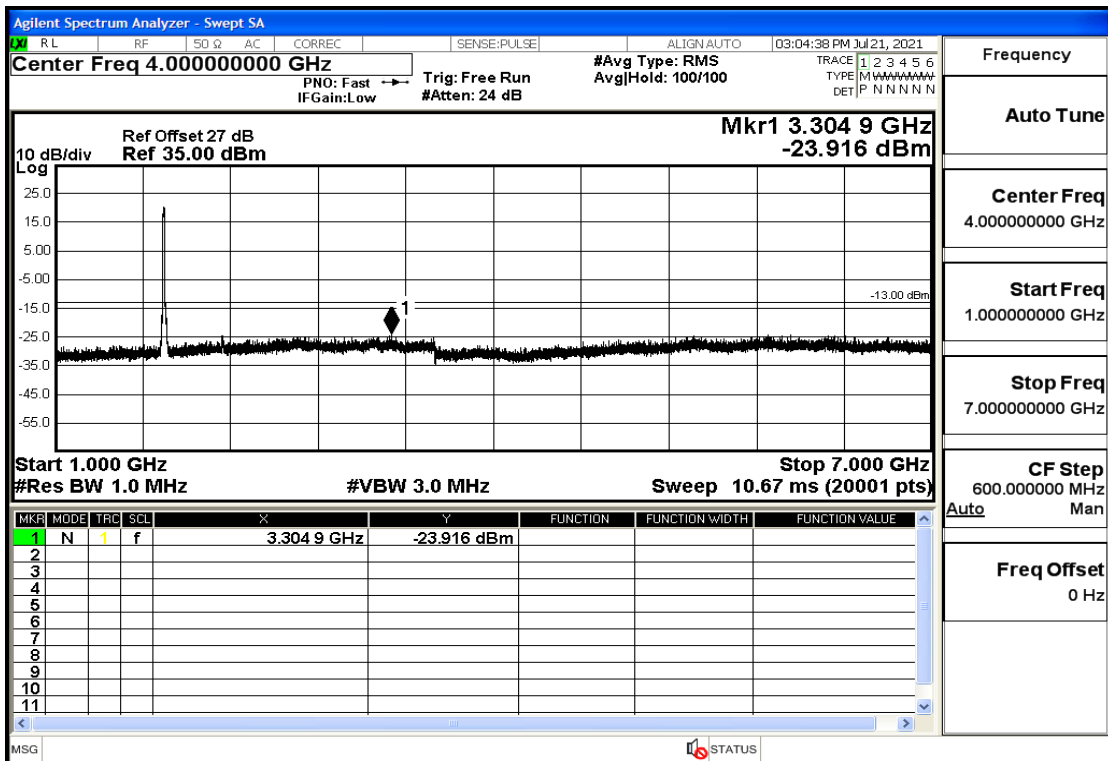

OB66-15-1717.5-QPSK-1#HIGH@1GHz-7GHz@Pass

OB66-15-1717.5-QPSK-1#HIGH@7GHz-13.6GHz@Pass

OB66-15-1717.5-QPSK-1#HIGH@13.6GHz-20GHz@Pass

OB66-15-1745-QPSK-75#LOW@30mHz-1GHz@Pass

OB66-15-1745-QPSK-75#LOW@1GHz-7GHz@Pass