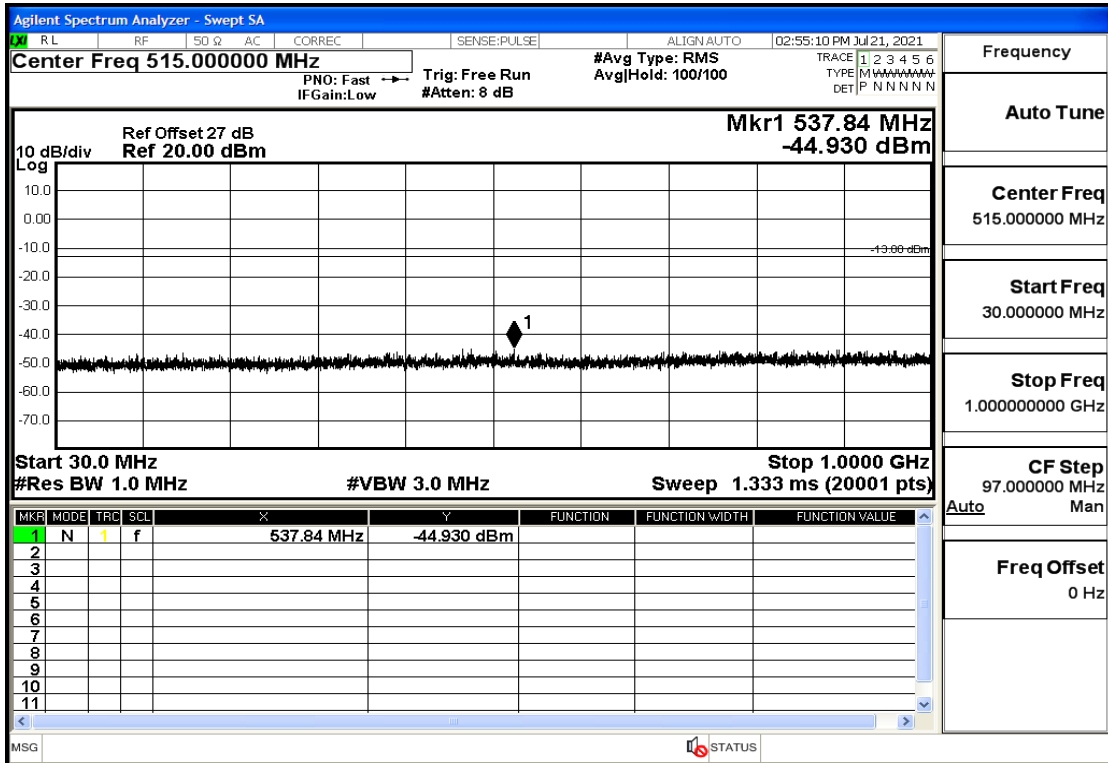

OB66-10-1745-QPSK-1#HIGH@30MHz-1GHz@Pass

OB66-10-1745-QPSK-1#HIGH@1GHz-7GHz@Pass

OB66-10-1745-QPSK-1#HIGH@7GHz-13.6GHz@Pass

OB66-10-1745-QPSK-1#HIGH@13.6GHz-20GHz@Pass

OB66-10-1775-QPSK-50#LOW@30mHz-1GHz@Pass