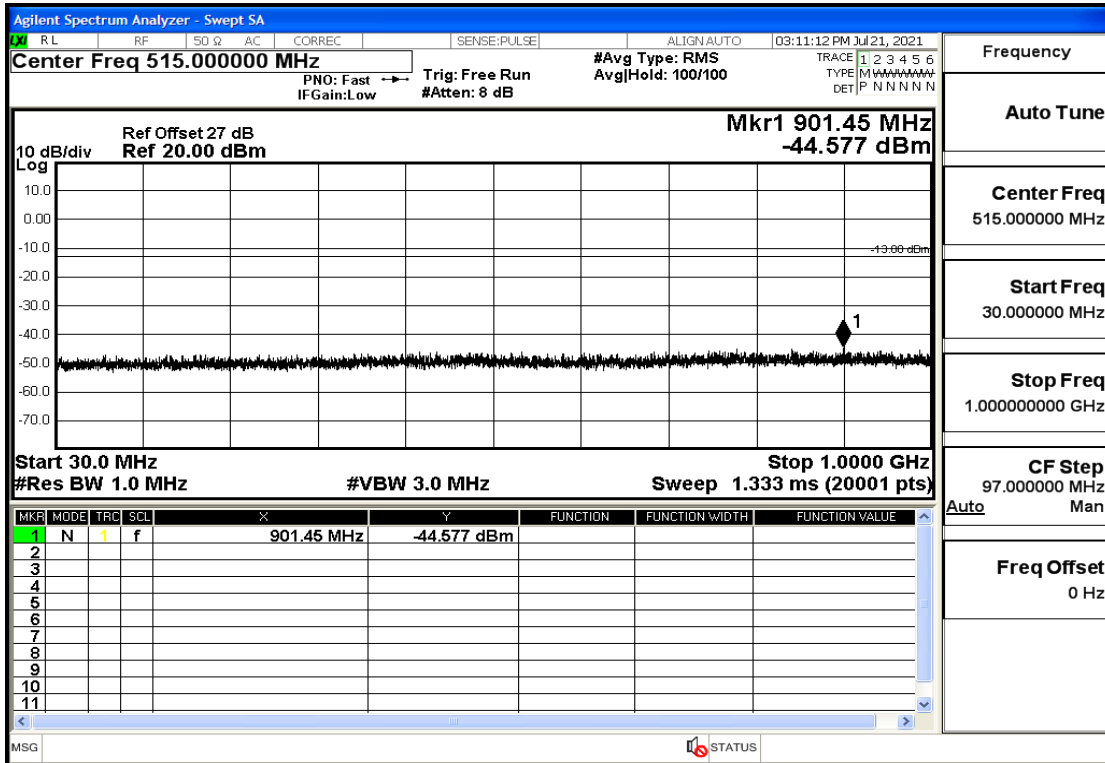

OB66-15-1772.5-QPSK-1#LOW@1GHz-7GHz@Pass

OB66-15-1772.5-QPSK-1#LOW@7GHz-13.6GHz@Pass

OB66-15-1772.5-QPSK-1#LOW@13.6GHz-20GHz@Pass

OB66-15-1772.5-QPSK-1#HIGH@30mHz-1GHz@Pass

OB66-15-1772.5-QPSK-1#HIGH@1GHz-7GHz@Pass