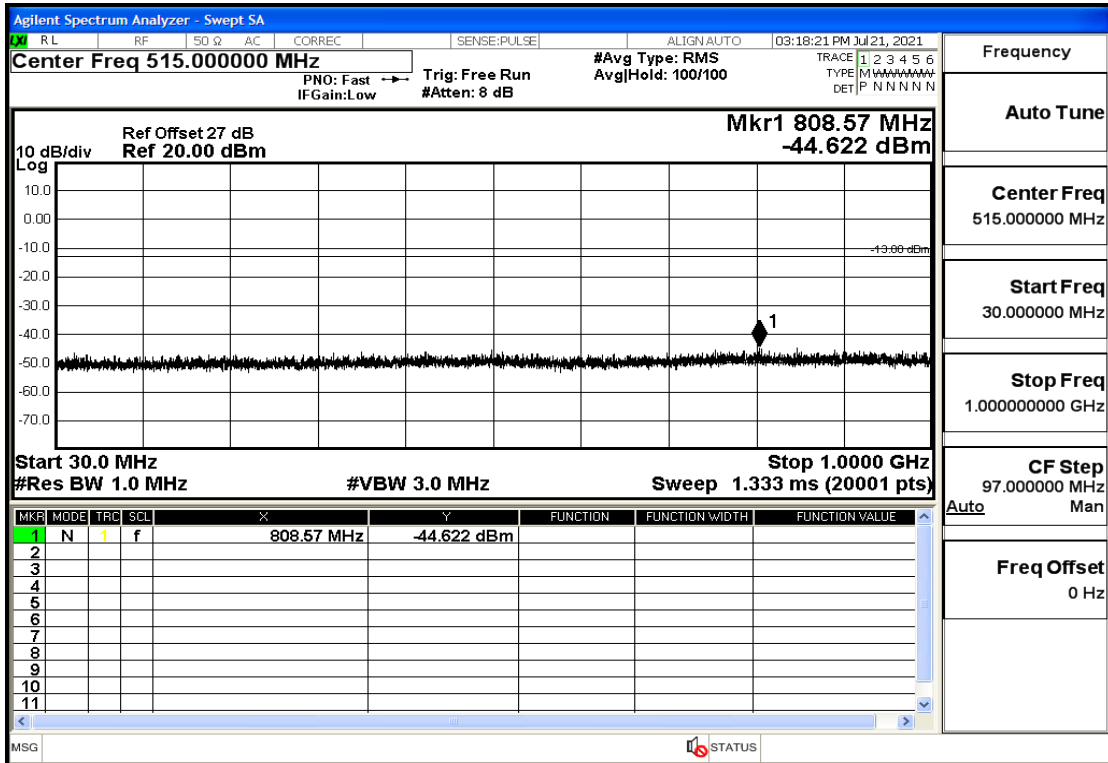

OB66-20-1720-QPSK-1#HIGH@30mHz-1GHz@Pass

OB66-20-1720-QPSK-1#HIGH@1GHz-7GHz@Pass

OB66-20-1720-QPSK-1#HIGH@7GHz-13.6GHz@Pass

OB66-20-1720-QPSK-1#HIGH@13.6GHz-20GHz@Pass

OB66-20-1745-QPSK-100#LOW@30mHz-1GHz@Pass