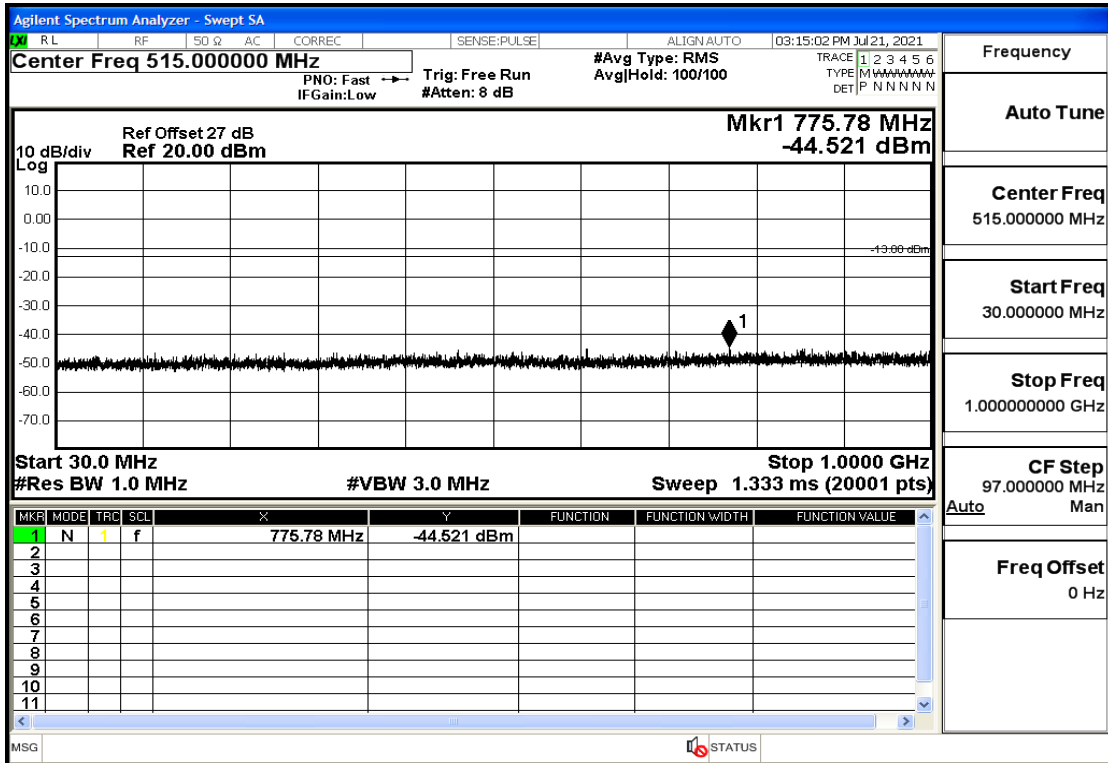

OB66-20-1720-QPSK-1#LOW@30mHz-1GHz@Pass