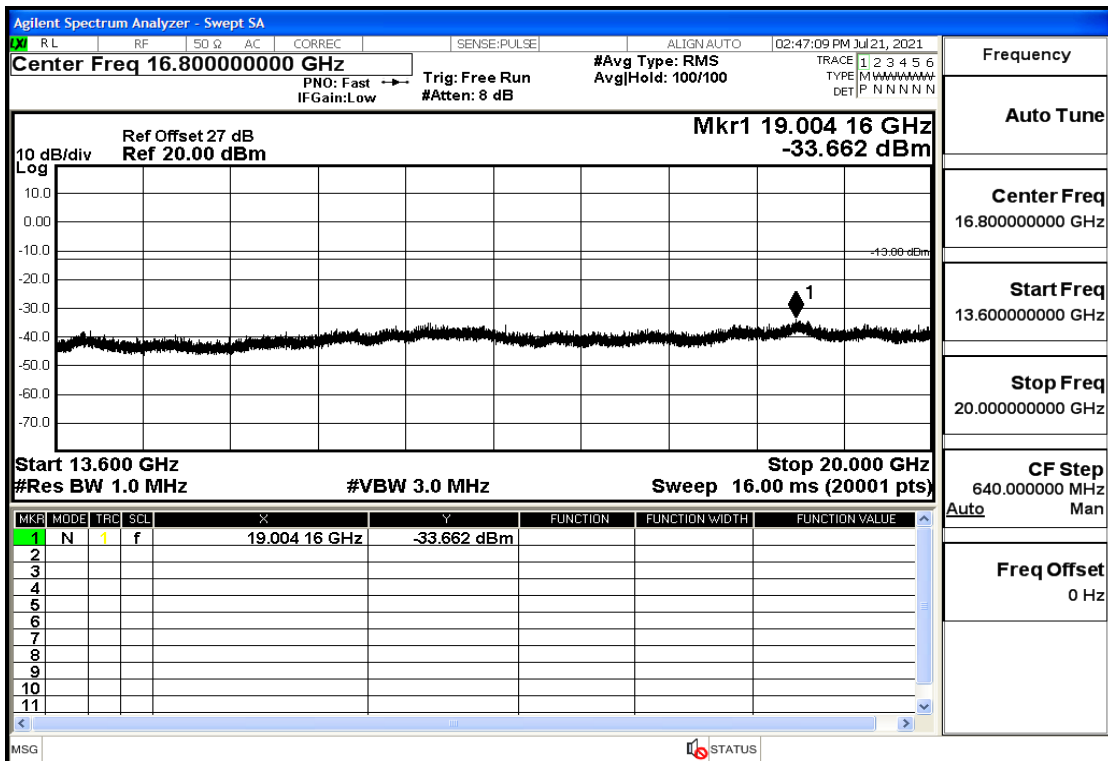

OB66-10-1715-QPSK-50#LOW@30mHz-1GHz@Pass

OB66-10-1715-QPSK-50#LOW@1GHz-7GHz@Pass

OB66-10-1715-QPSK-50#LOW@7GHz-13.6GHz@Pass

OB66-10-1715-QPSK-50#LOW@13.6GHz-20GHz@Pass

OB66-10-1715-QPSK-1#LOW@30mHz-1GHz@Pass