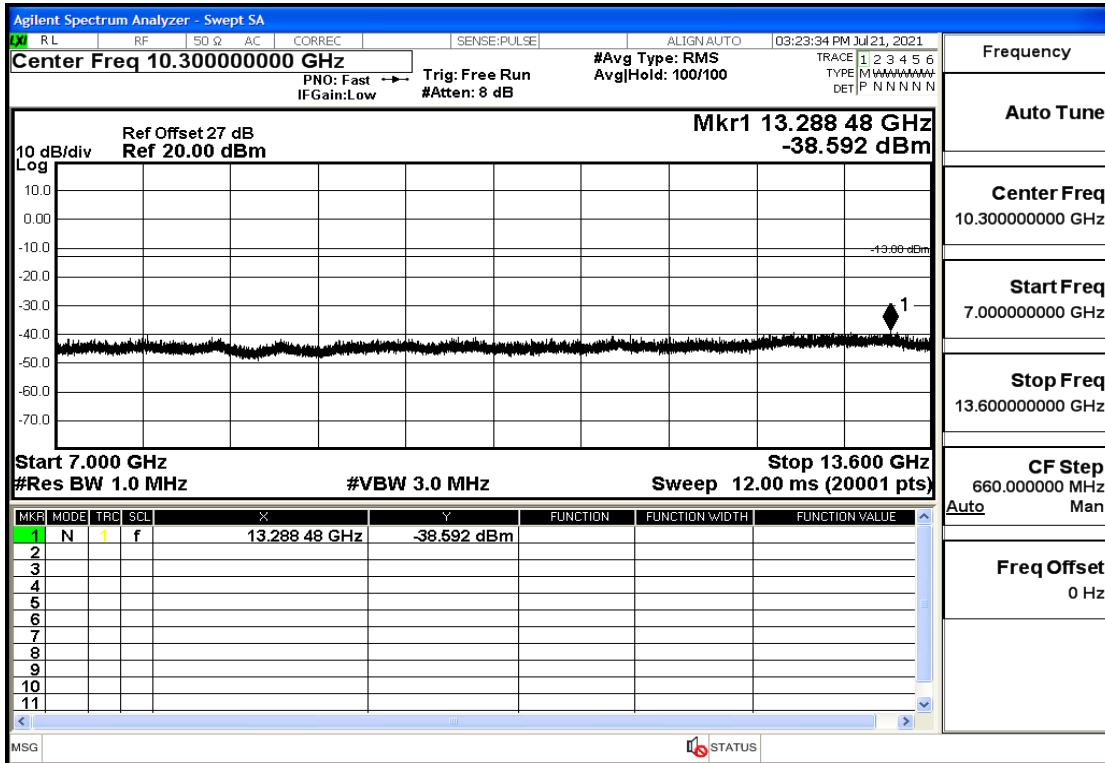

OB66-20-1745-QPSK-1#HIGH@13.6GHz-20GHz@Pass

OB66-20-1770-QPSK-100#LOW@30mHz-1GHz@Pass

OB66-20-1770-QPSK-100#LOW@1GHz-7GHz@Pass

OB66-20-1770-QPSK-100#LOW@7GHz-13.6GHz@Pass

OB66-20-1770-QPSK-100#LOW@13.6GHz-20GHz@Pass