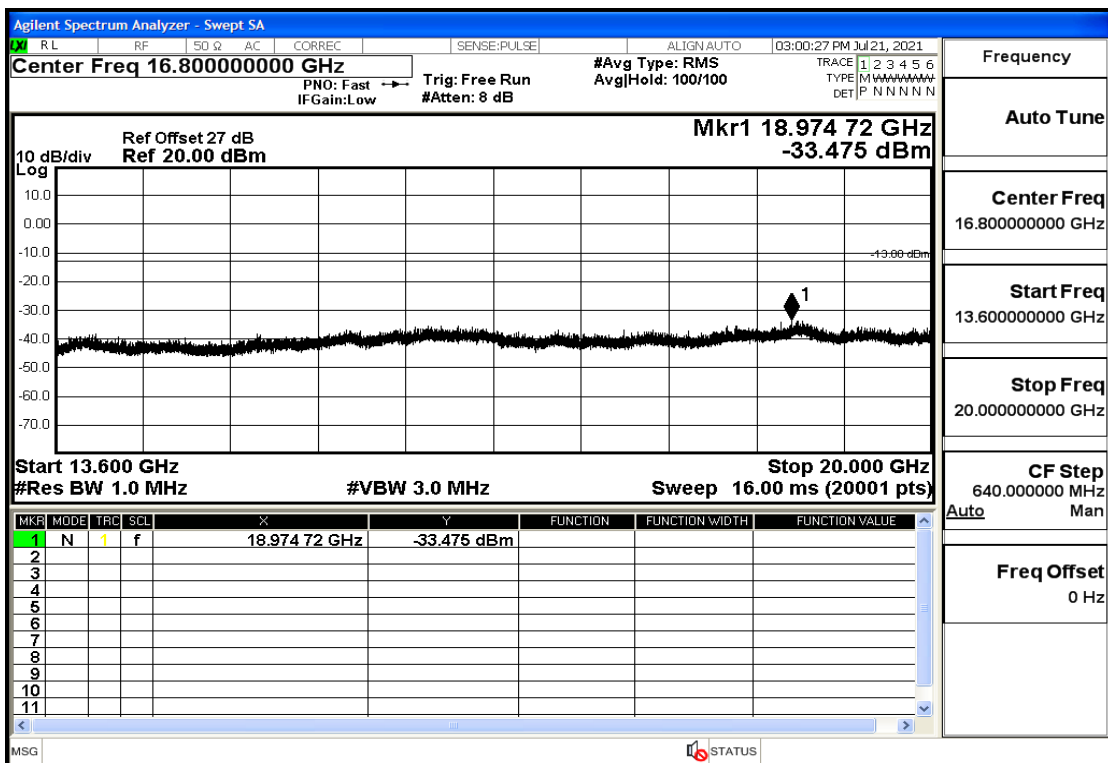

OB66-10-1775-QPSK-1#HIGH@13.6GHz-20GHz@Pass

OB66-15-1717.5-QPSK-75#LOW@30mHz-1GHz@Pass

OB66-15-1717.5-QPSK-75#LOW@1GHz-7GHz@Pass

OB66-15-1717.5-QPSK-75#LOW@7GHz-13.6GHz@Pass

OB66-15-1717.5-QPSK-75#LOW@13.6GHz-20GHz@Pass