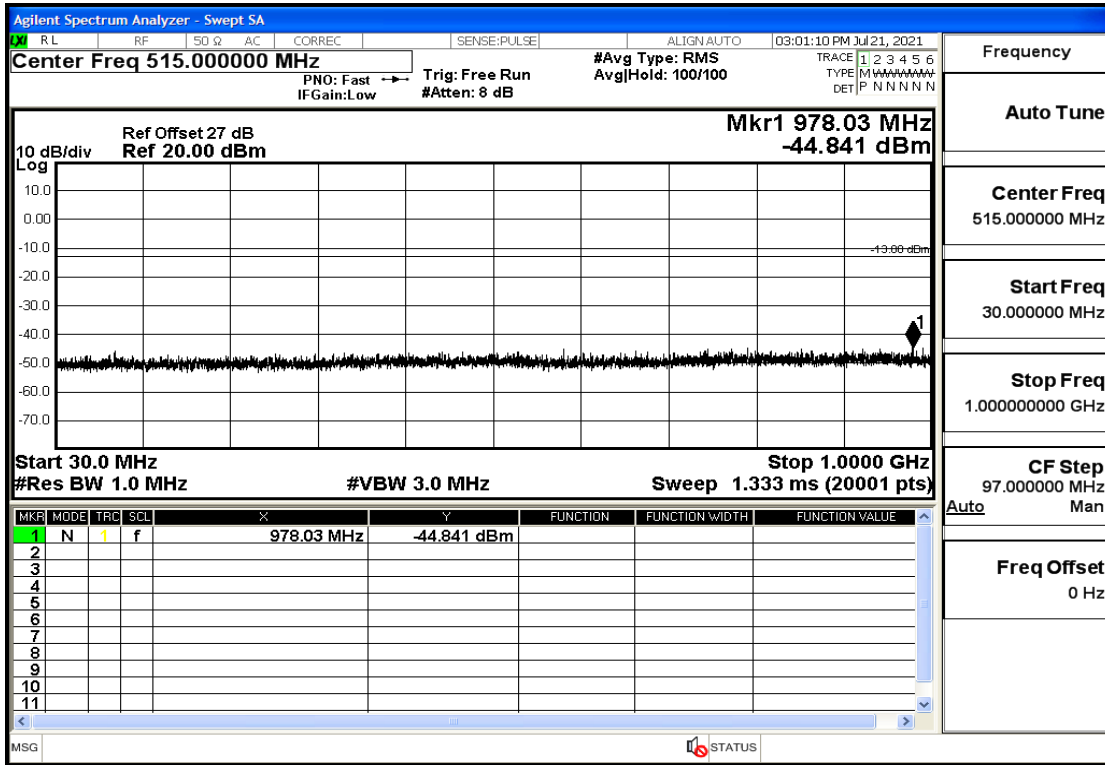

OB66-15-1717.5-QPSK-1#LOW@30mHz-1GHz@Pass