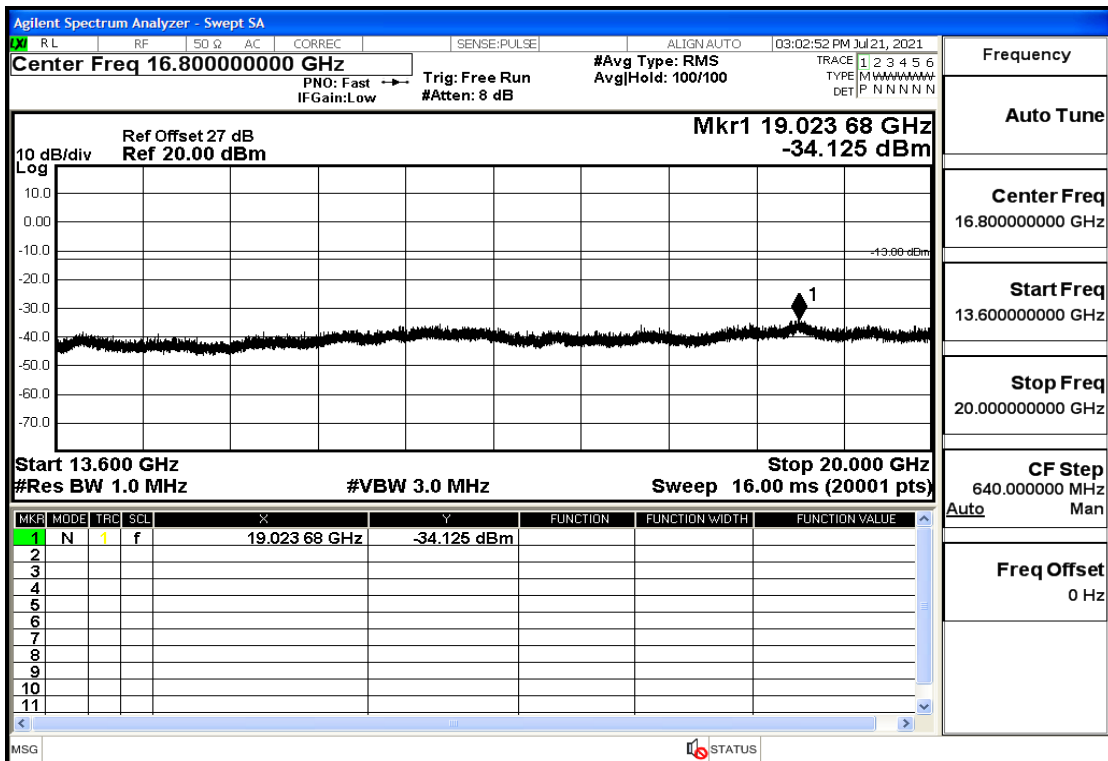

OB66-15-1717.5-QPSK-1#HIGH@13.6GHz-20GHz@Pass