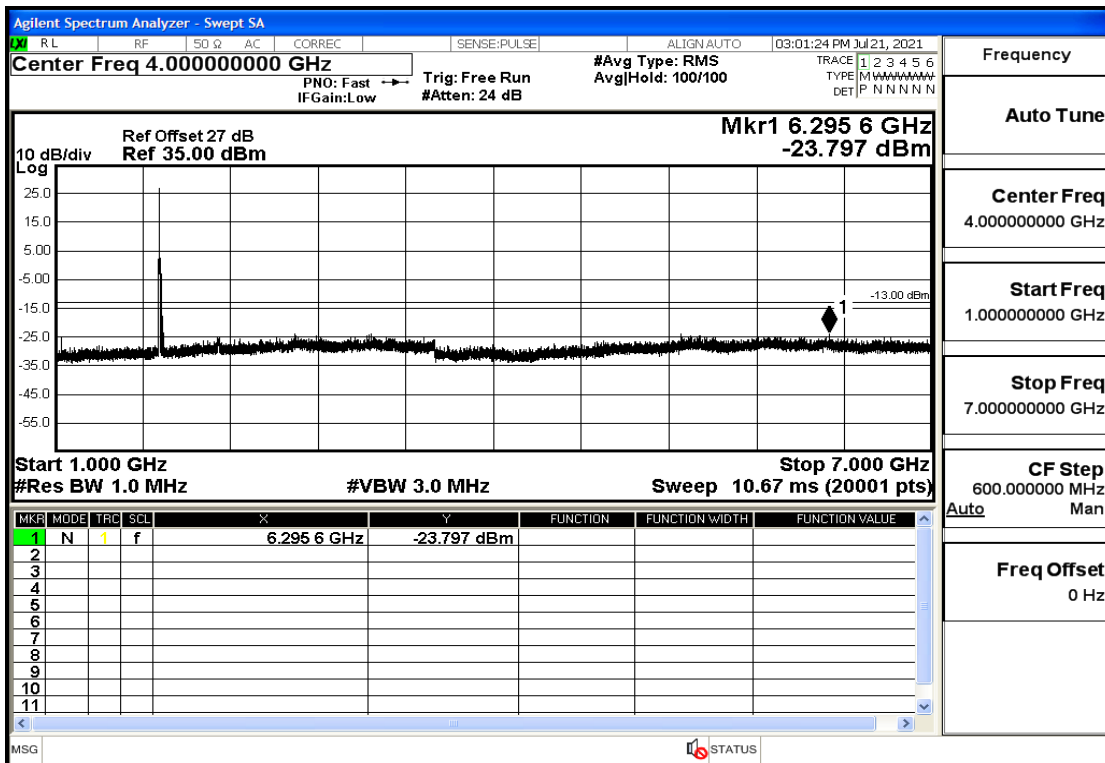

OB66-15-1717.5-QPSK-1#LOW@1GHz-7GHz@Pass