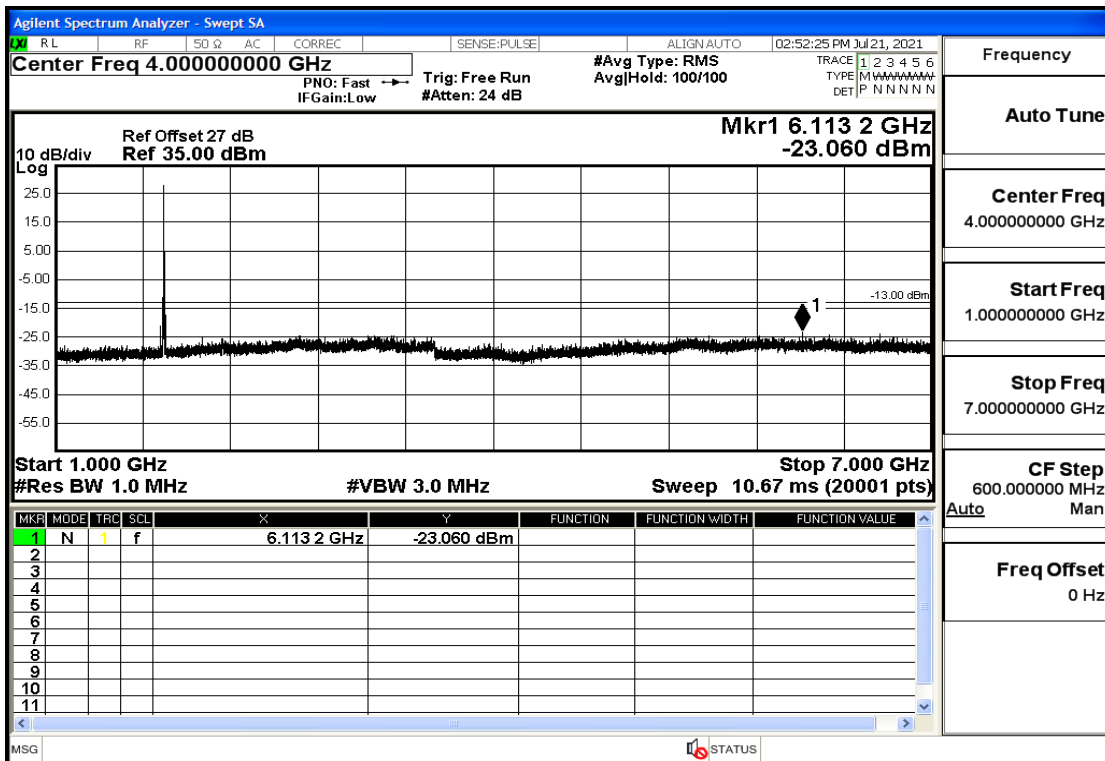

OB66-10-1745-QPSK-1#LOW@1GHz-7GHz@Pass