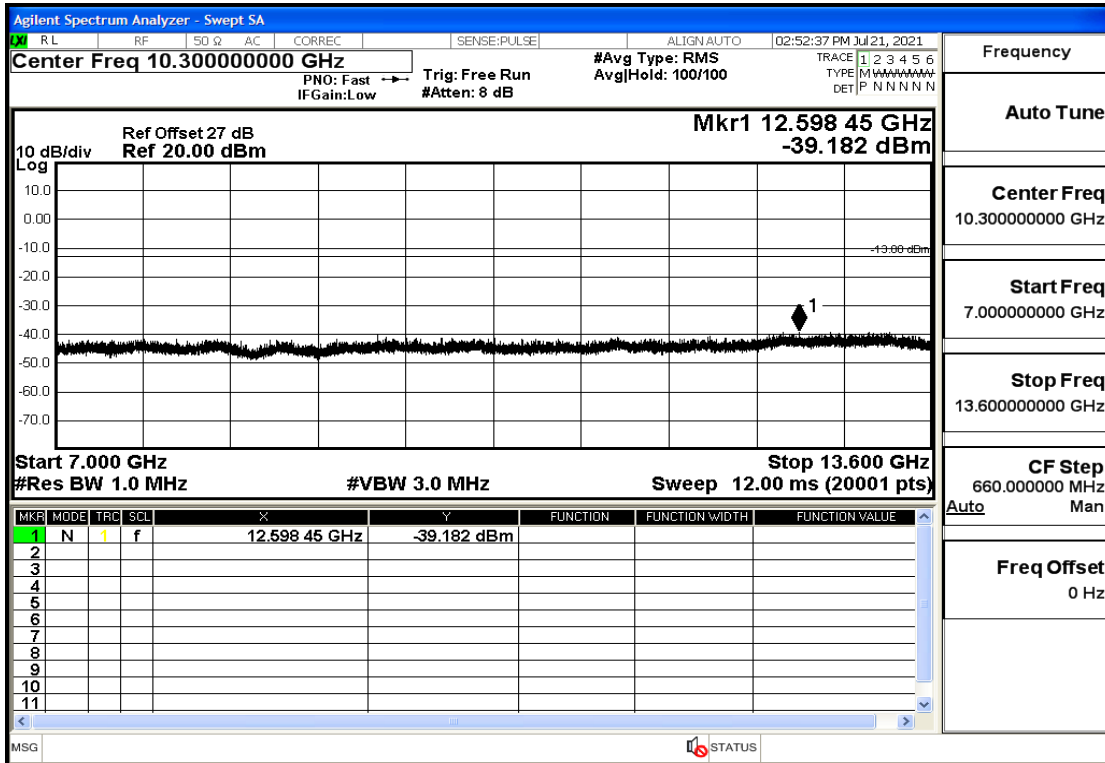

OB66-10-1745-QPSK-50#LOW@13.6GHz-20GHz@Pass

OB66-10-1745-QPSK-1#LOW@30mHz-1GHz@Pass

OB66-10-1745-QPSK-1#LOW@1GHz-7GHz@Pass

OB66-10-1745-QPSK-1#LOW@7GHz-13.6GHz@Pass

OB66-10-1745-QPSK-1#LOW@13.6GHz-20GHz@Pass