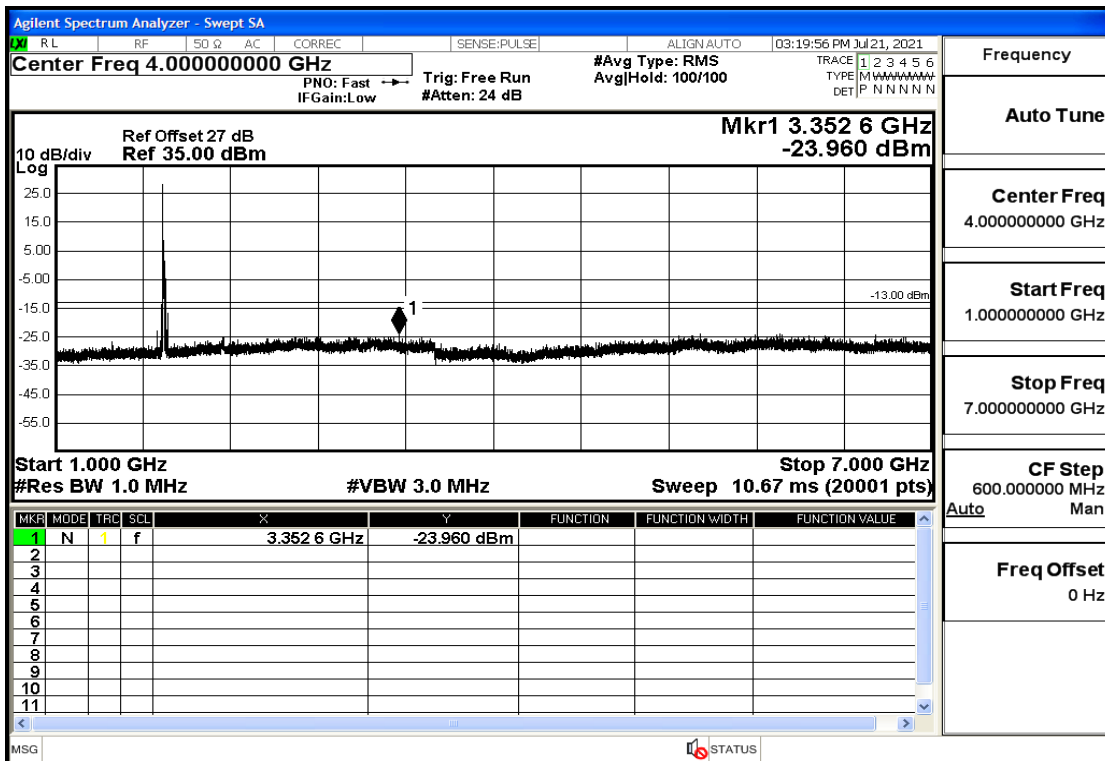

OB66-20-1745-QPSK-100#LOW@1GHz-7GHz@Pass

OB66-20-1745-QPSK-100#LOW@7GHz-13.6GHz@Pass

OB66-20-1745-QPSK-100#LOW@13.6GHz-20GHz@Pass

OB66-20-1745-QPSK-1#LOW@30mHz-1GHz@Pass

OB66-20-1745-QPSK-1#LOW@1GHz-7GHz@Pass