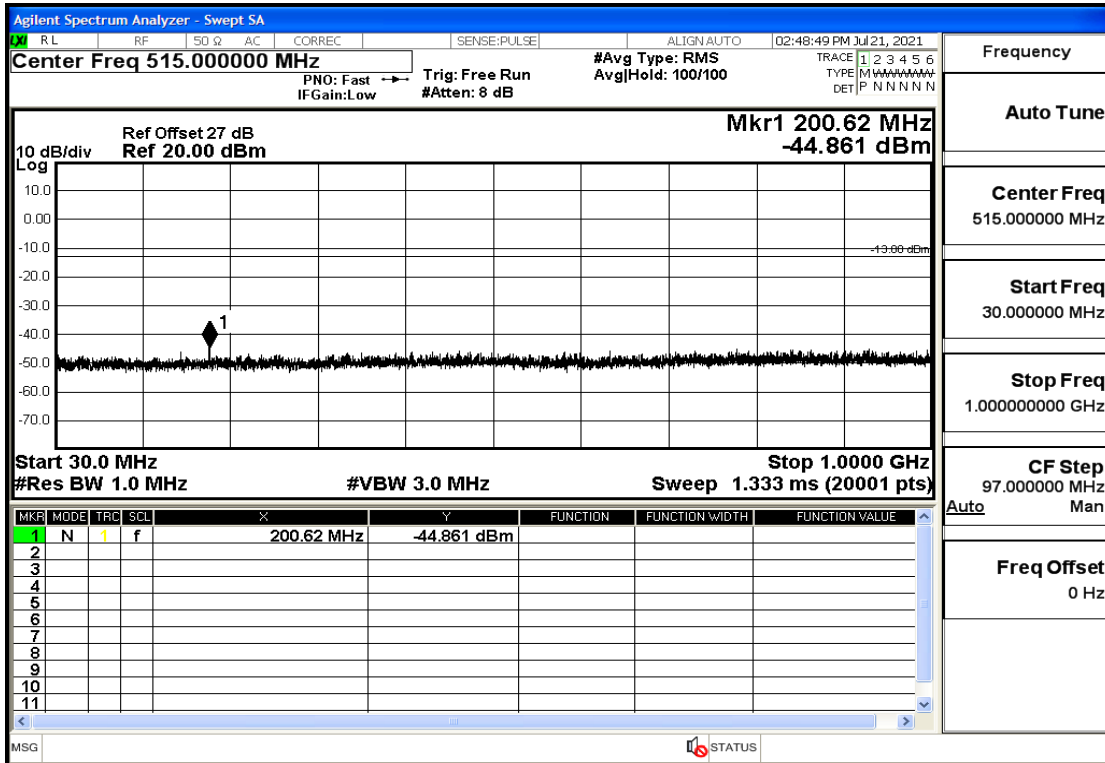

OB66-10-1715-QPSK-1#LOW@1GHz-7GHz@Pass

OB66-10-1715-QPSK-1#LOW@7GHz-13.6GHz@Pass

OB66-10-1715-QPSK-1#LOW@13.6GHz-20GHz@Pass

OB66-10-1715-QPSK-1#HIGH@30mHz-1GHz@Pass

OB66-10-1715-QPSK-1#HIGH@1GHz-7GHz@Pass