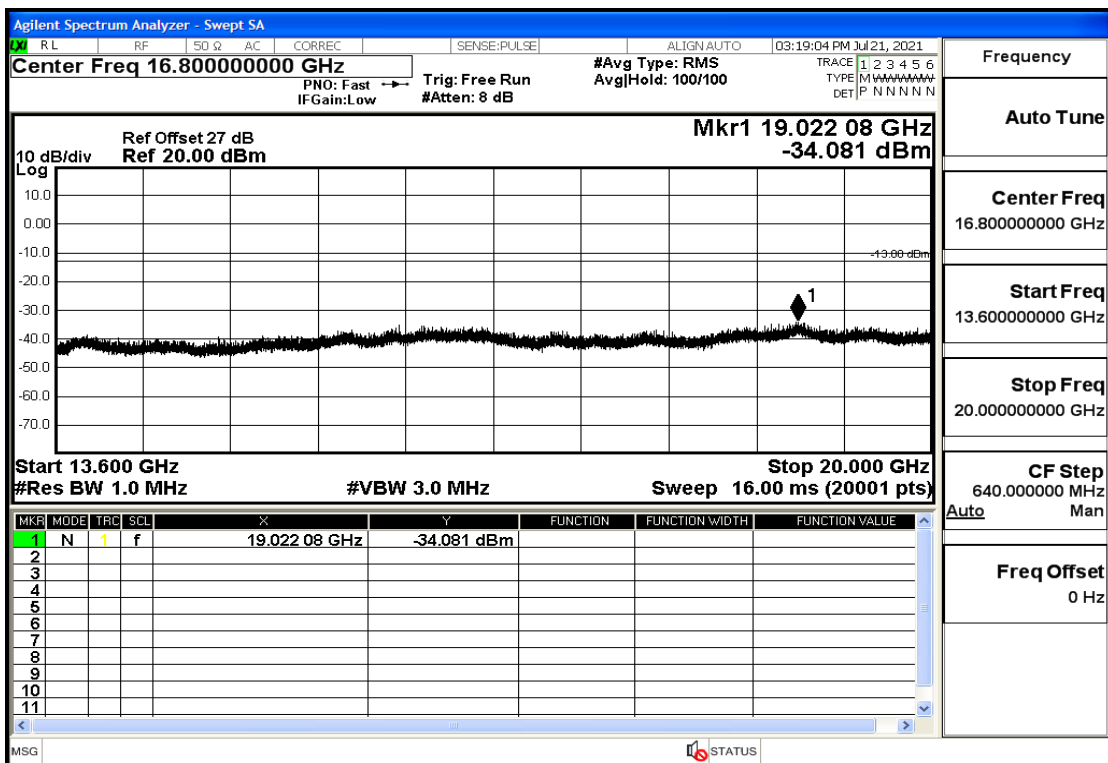

OB66-20-1745-QPSK-100#LOW@1GHz-7GHz@Pass

OB66-20-1745-QPSK-100#LOW@7GHz-13.6GHz@Pass

OB66-20-1745-QPSK-100#LOW@13.6GHz-20GHz@Pass

OB66-20-1745-QPSK-1#LOW@30mHz-1GHz@Pass

OB66-20-1745-QPSK-1#LOW@1GHz-7GHz@Pass