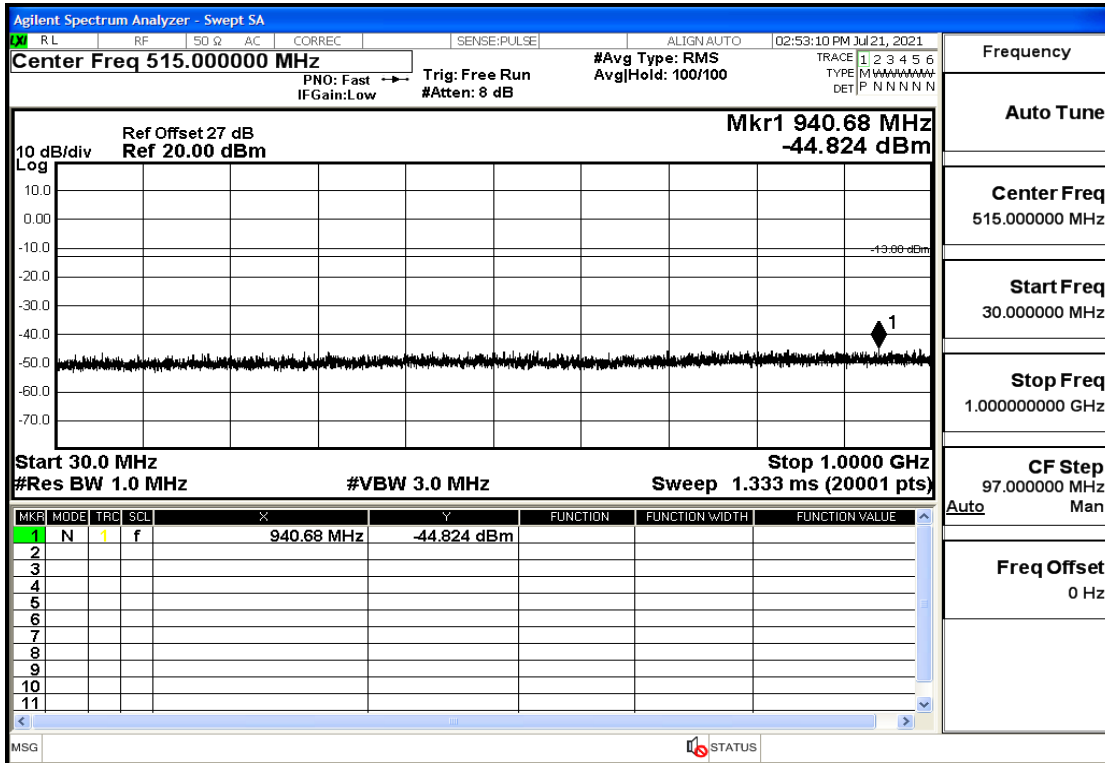

OB66-10-1745-QPSK-1#HIGH@30MHz-1GHz@Pass