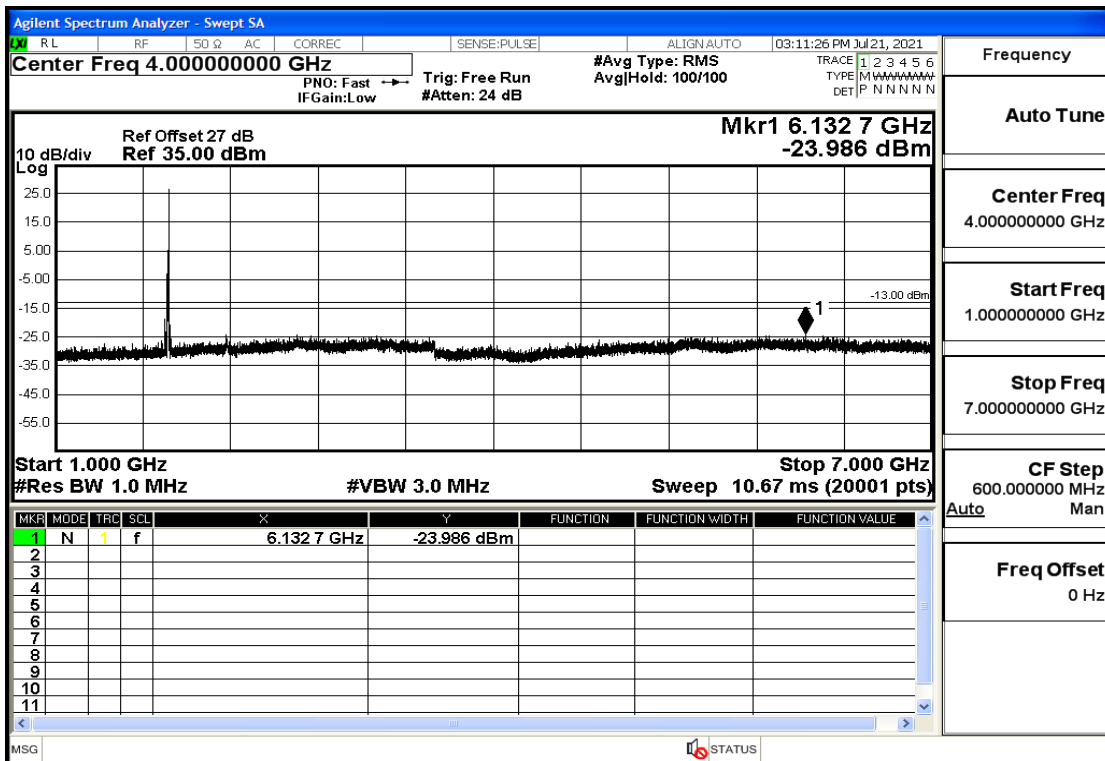

OB66-15-1772.5-QPSK-1#LOW@1GHz-7GHz@Pass

OB66-15-1772.5-QPSK-1#LOW@7GHz-13.6GHz@Pass

OB66-15-1772.5-QPSK-1#LOW@13.6GHz-20GHz@Pass

OB66-15-1772.5-QPSK-1#HIGH@30mHz-1GHz@Pass

OB66-15-1772.5-QPSK-1#HIGH@1GHz-7GHz@Pass