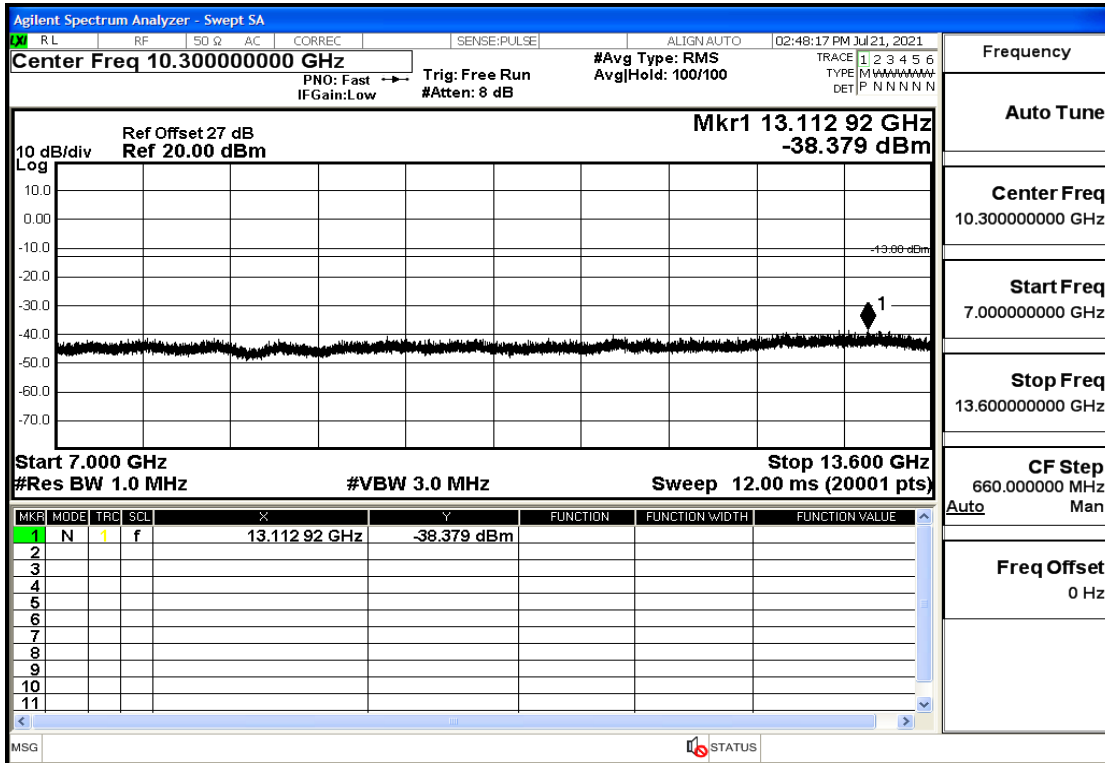

OB66-10-1715-QPSK-1#LOW@7GHz-13.6GHz@Pass