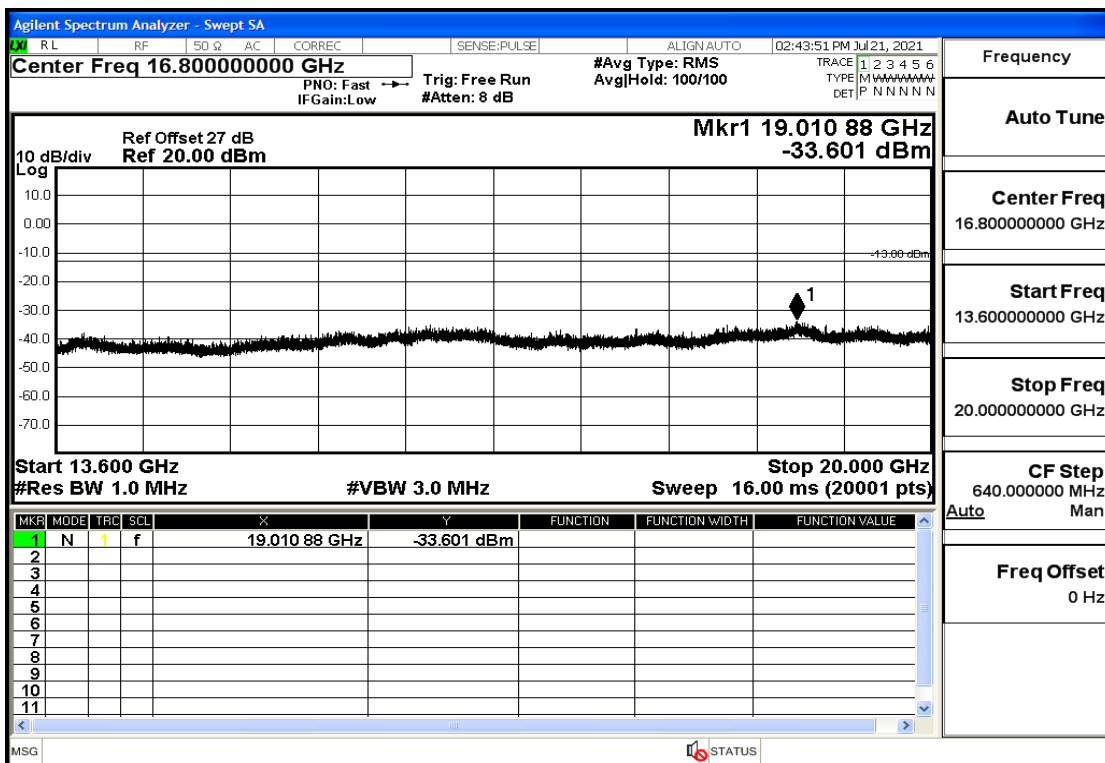

OB66-5-1777.5-QPSK-1#LOW@13.6GHz-20GHz@Pass