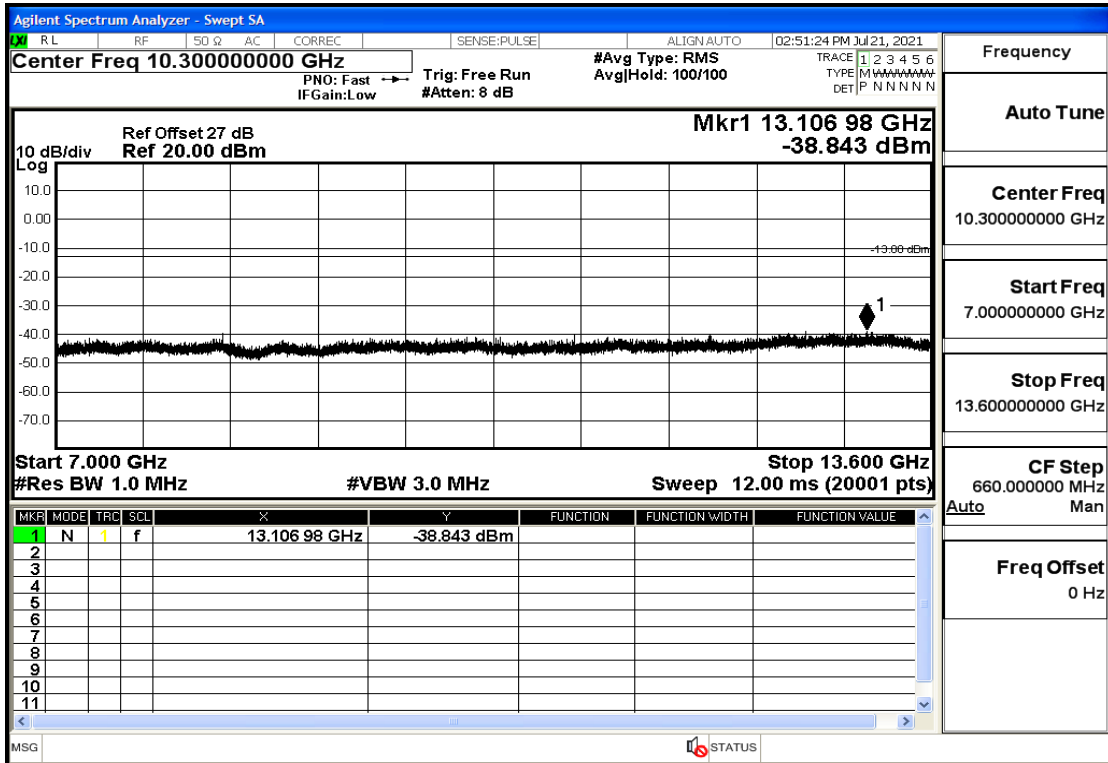

OB66-10-1715-QPSK-1#HIGH@7GHz-13.6GHz@Pass

OB66-10-1715-QPSK-1#HIGH@13.6GHz-20GHz@Pass

OB66-10-1745-QPSK-50#LOW@30mHz-1GHz@Pass

OB66-10-1745-QPSK-50#LOW@1GHz-7GHz@Pass

OB66-10-1745-QPSK-50#LOW@7GHz-13.6GHz@Pass