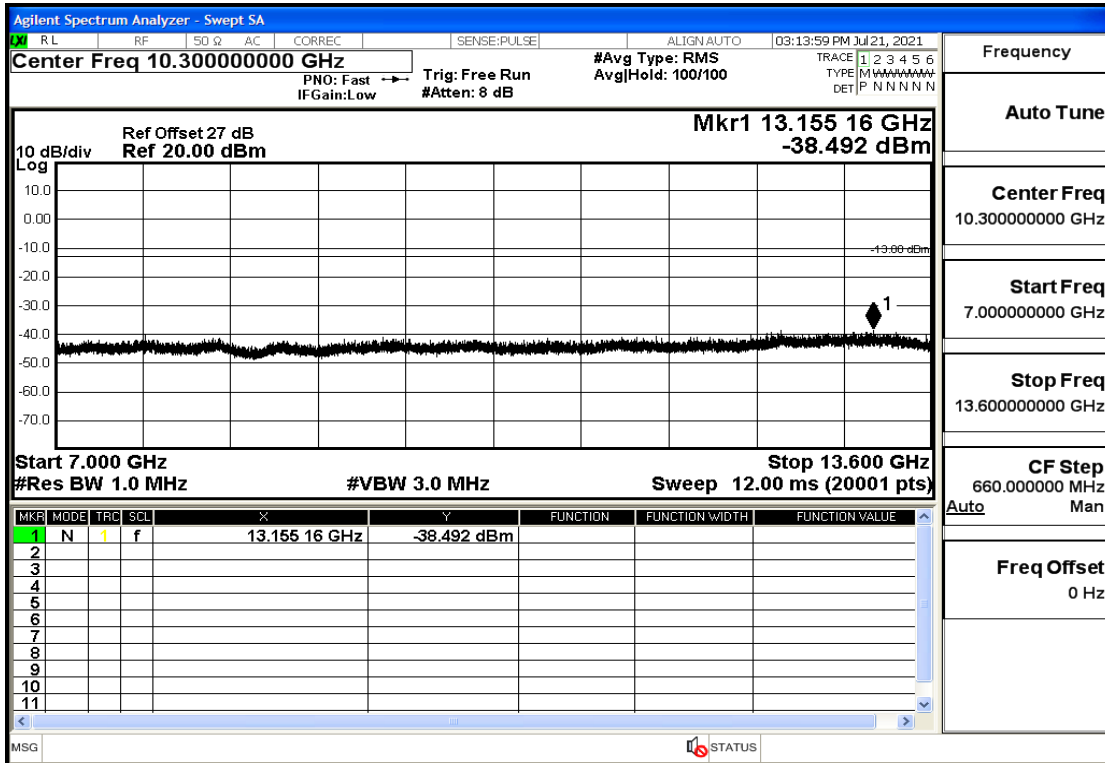

OB66-15-1772.5-QPSK-1#HIGH@7GHz-13.6GHz@Pass

OB66-15-1772.5-QPSK-1#HIGH@13.6GHz-20GHz@Pass

OB66-20-1720-QPSK-100#LOW@30mHz-1GHz@Pass

OB66-20-1720-QPSK-100#LOW@1GHz-7GHz@Pass

OB66-20-1720-QPSK-100#LOW@7GHz-13.6GHz@Pass