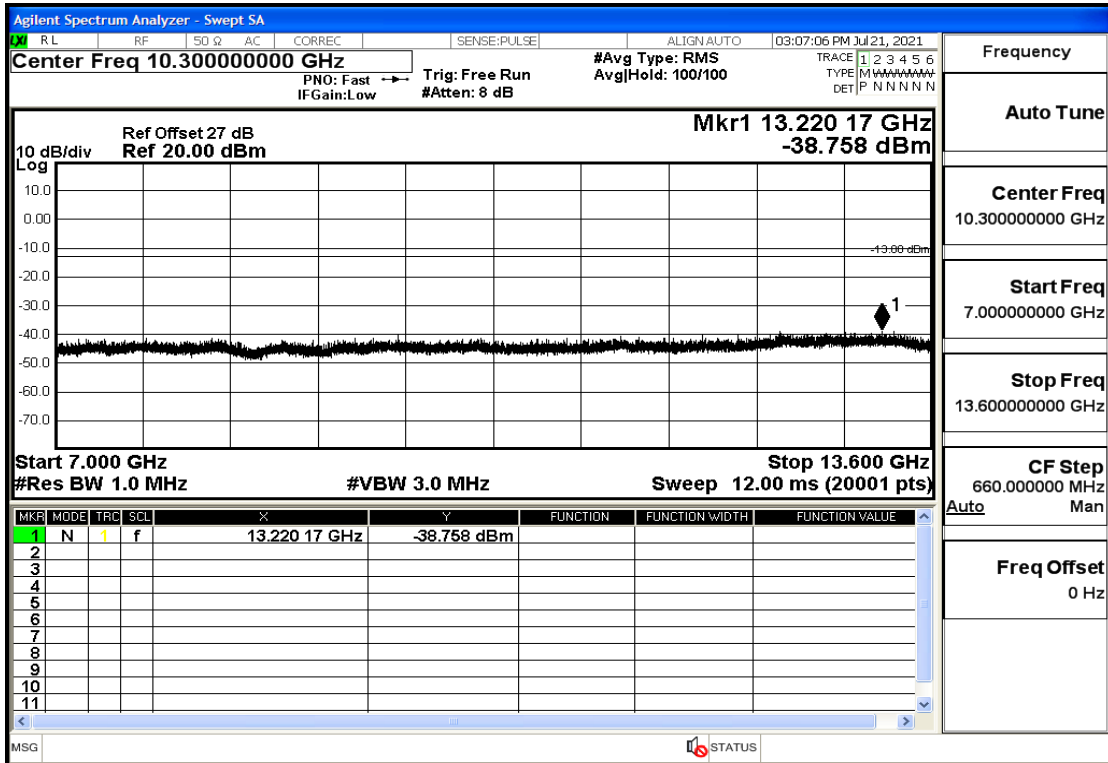

OB66-15-1745-QPSK-1#LOW@13.6GHz-20GHz@Pass

OB66-15-1745-QPSK-1#HIGH@30mHz-1GHz@Pass

OB66-15-1745-QPSK-1#HIGH@1GHz-7GHz@Pass

OB66-15-1745-QPSK-1#HIGH@7GHz-13.6GHz@Pass

OB66-15-1745-QPSK-1#HIGH@13.6GHz-20GHz@Pass