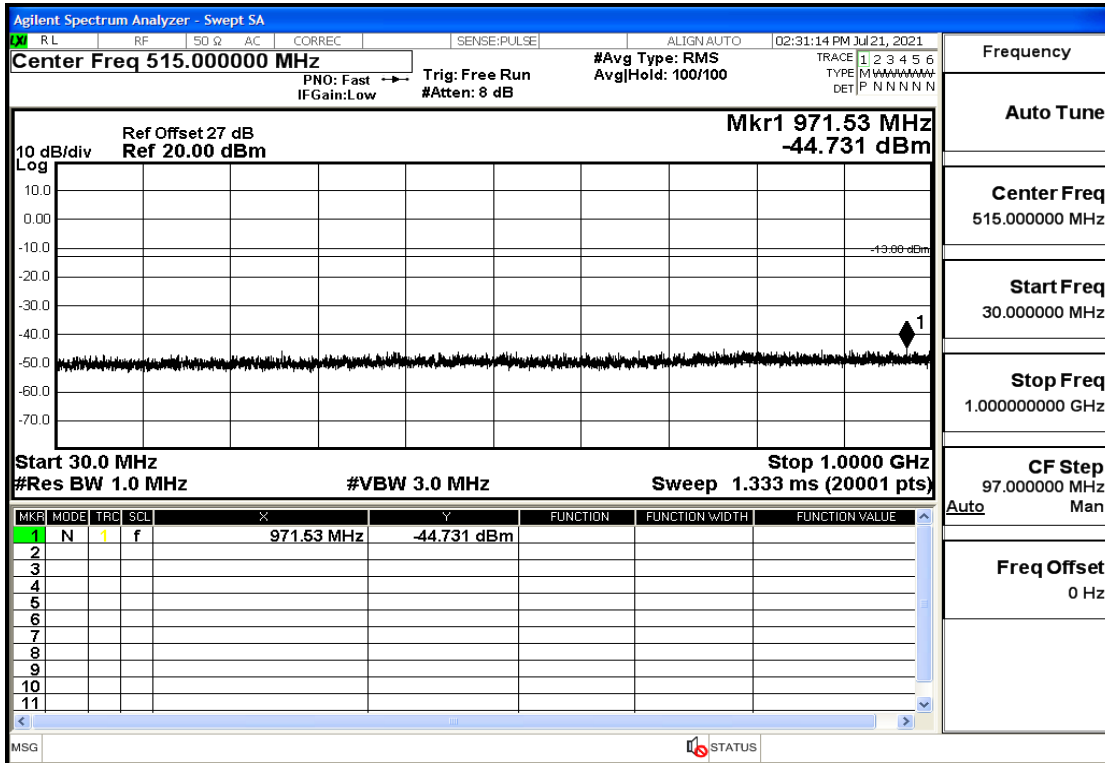

OB66-5-1745-QPSK-25#LOW@13.6GHz-20GHz@Pass

OB66-5-1745-QPSK-1#LOW@30mHz-1GHz@Pass

OB66-5-1745-QPSK-1#LOW@1GHz-7GHz@Pass

OB66-5-1745-QPSK-1#LOW@7GHz-13.6GHz@Pass

OB66-5-1745-QPSK-1#LOW@13.6GHz-20GHz@Pass

OB66-5-1745-QPSK-1#HIGH@30mHz-1GHz@Pass