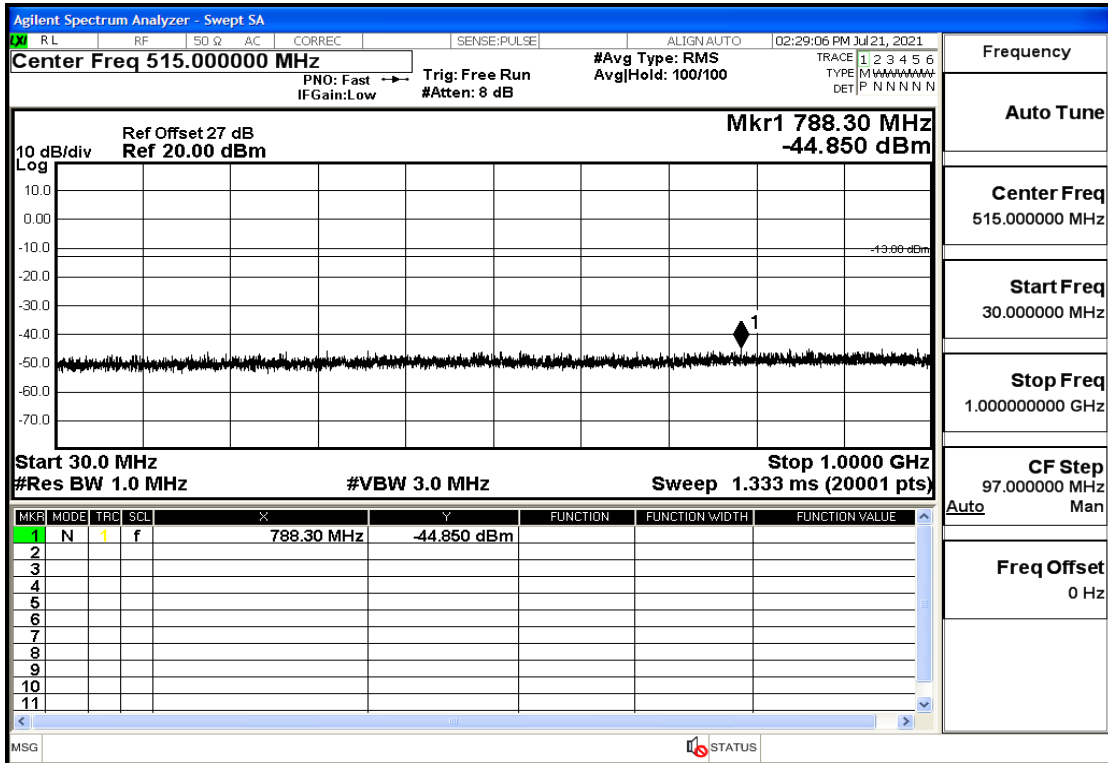

OB66-5-1712.5-QPSK-1#HIGH@7GHz-13.6GHz@Pass

OB66-5-1712.5-QPSK-1#HIGH@13.6GHz-20GHz@Pass

OB66-5-1745-QPSK-25#LOW@30mHz-1GHz@Pass

OB66-5-1745-QPSK-25#LOW@1GHz-7GHz@Pass

OB66-5-1745-QPSK-25#LOW@7GHz-13.6GHz@Pass