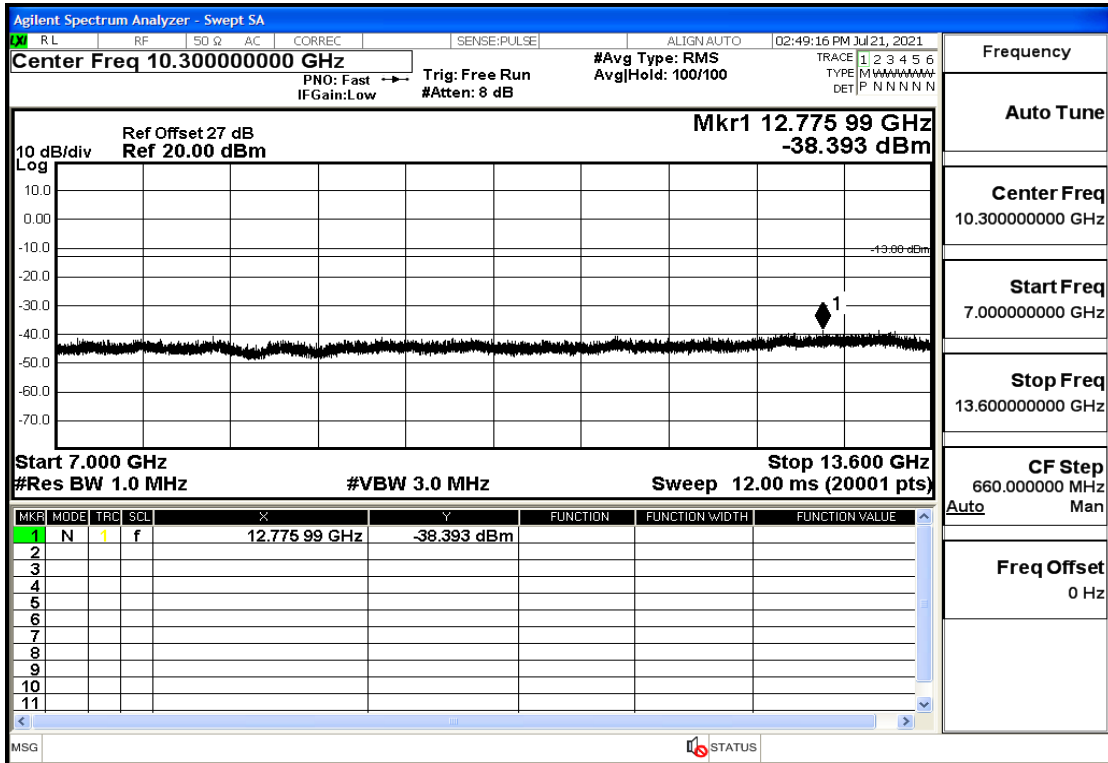

OB66-10-1715-QPSK-1#HIGH@7GHz-13.6GHz@Pass