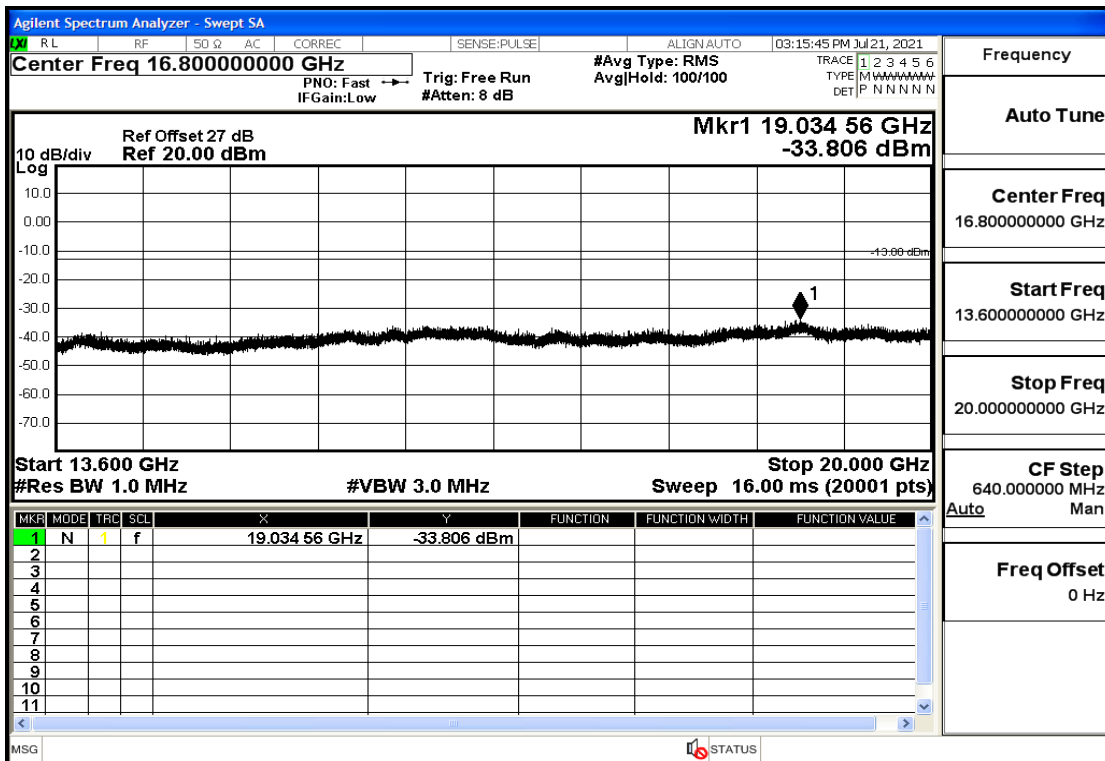

OB66-20-1720-QPSK-100#LOW@13.6GHz-20GHz@Pass

OB66-20-1720-QPSK-1#LOW@30mHz-1GHz@Pass

OB66-20-1720-QPSK-1#LOW@1GHz-7GHz@Pass

OB66-20-1720-QPSK-1#LOW@7GHz-13.6GHz@Pass

OB66-20-1720-QPSK-1#LOW@13.6GHz-20GHz@Pass