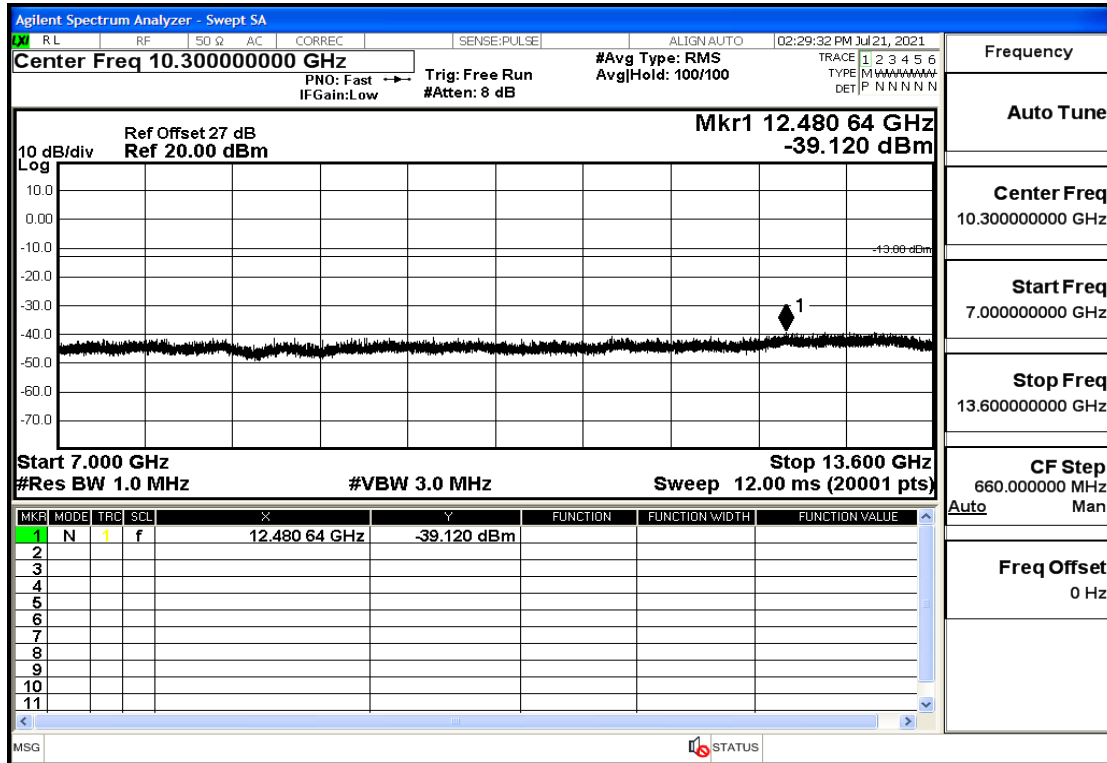

OB66-5-1712.5-QPSK-1#HIGH@7GHz-13.6GHz@Pass

OB66-5-1712.5-QPSK-1#HIGH@13.6GHz-20GHz@Pass

OB66-5-1745-QPSK-25#LOW@30mHz-1GHz@Pass

OB66-5-1745-QPSK-25#LOW@1GHz-7GHz@Pass

OB66-5-1745-QPSK-25#LOW@7GHz-13.6GHz@Pass