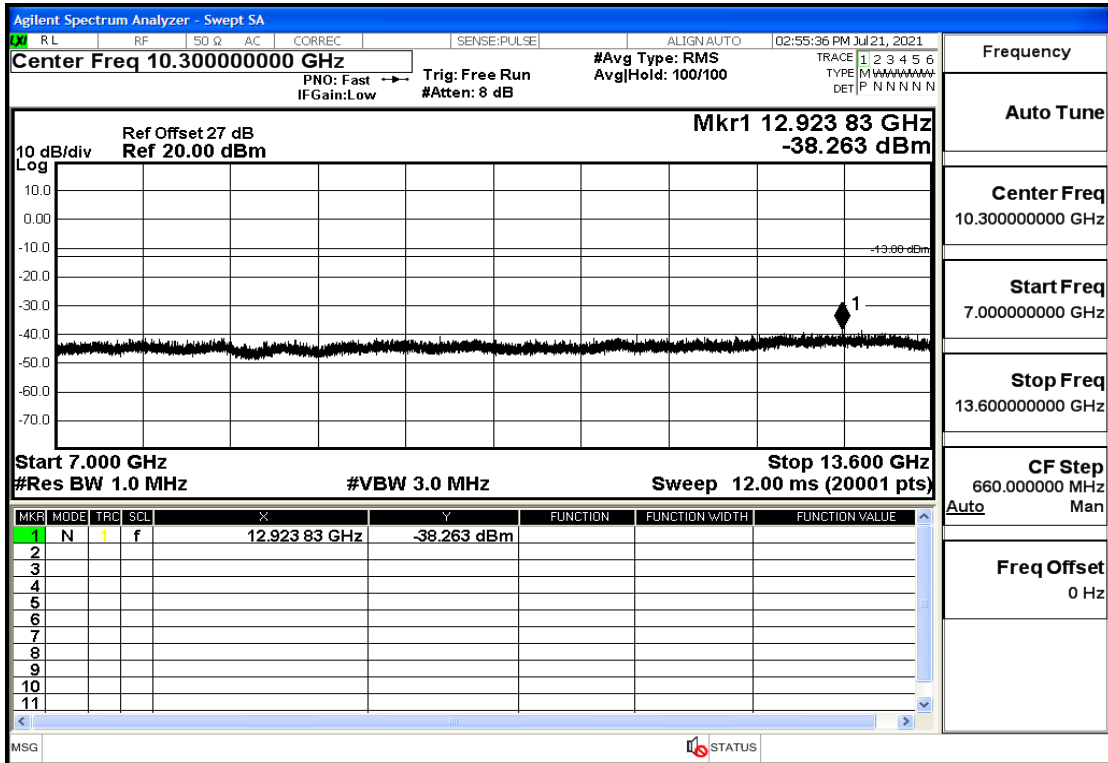

OB66-10-1775-QPSK-50#LOW@7GHz-13.6GHz@Pass