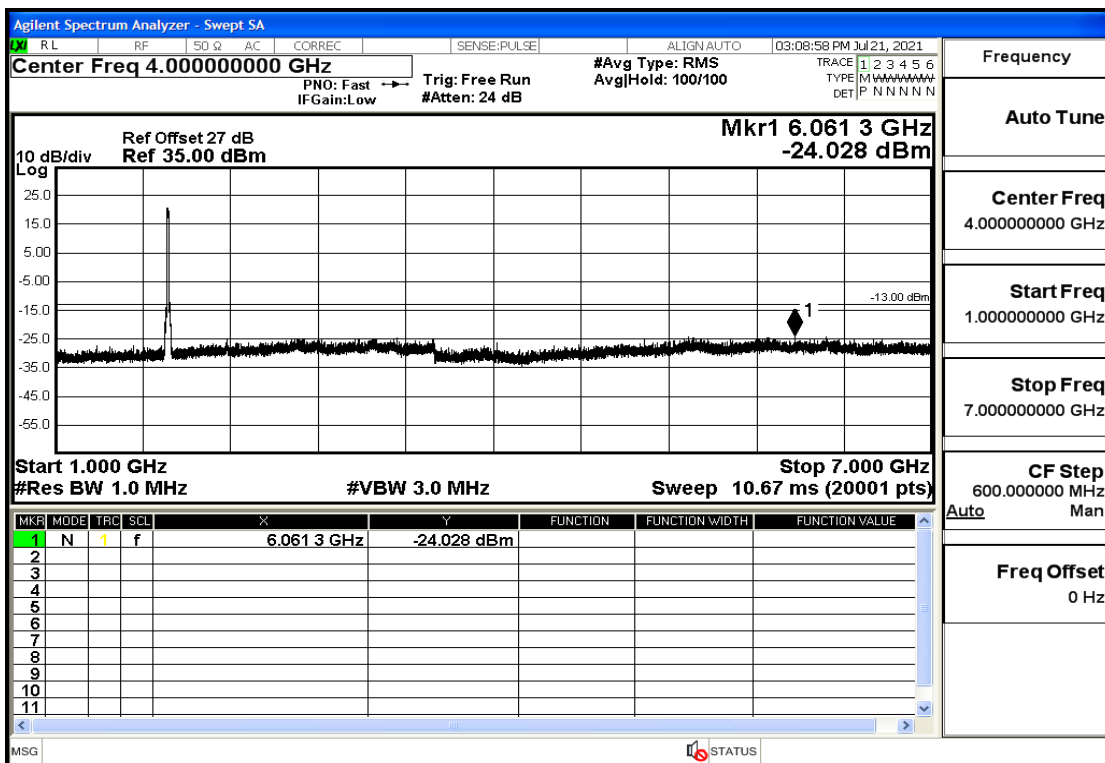

OB66-15-1772.5-QPSK-75#LOW@1GHz-7GHz@Pass