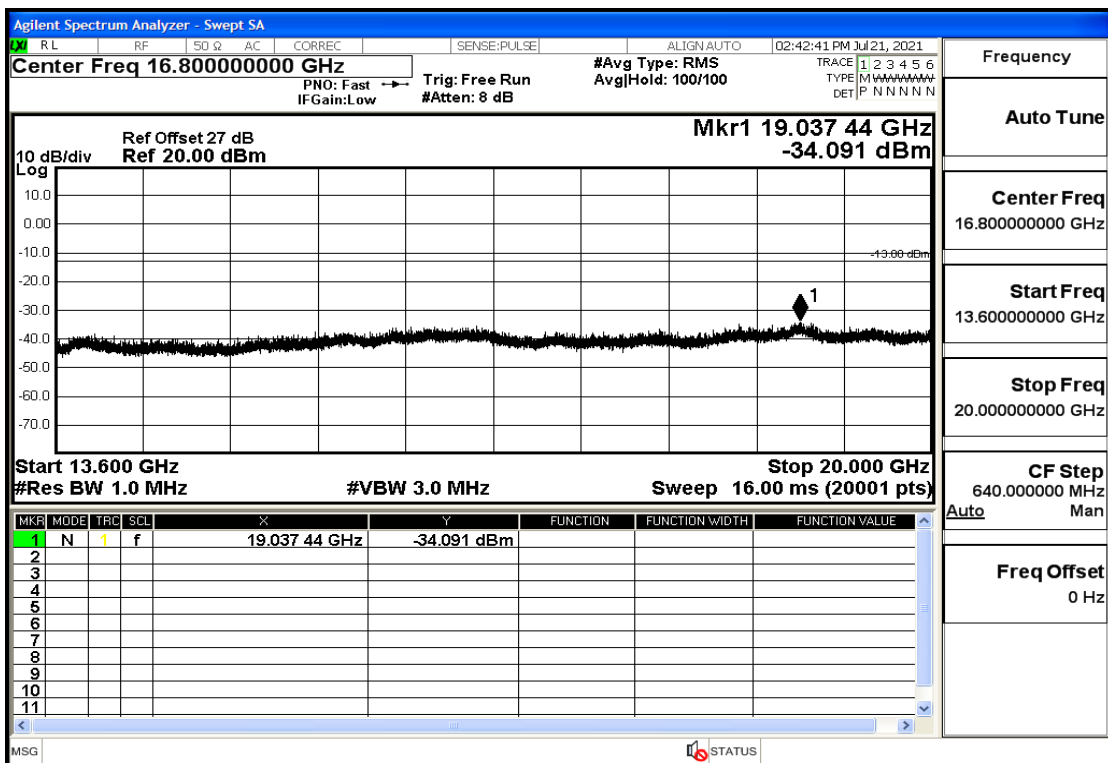

OB66-5-1777.5-QPSK-25#LOW@13.6GHz-20GHz@Pass