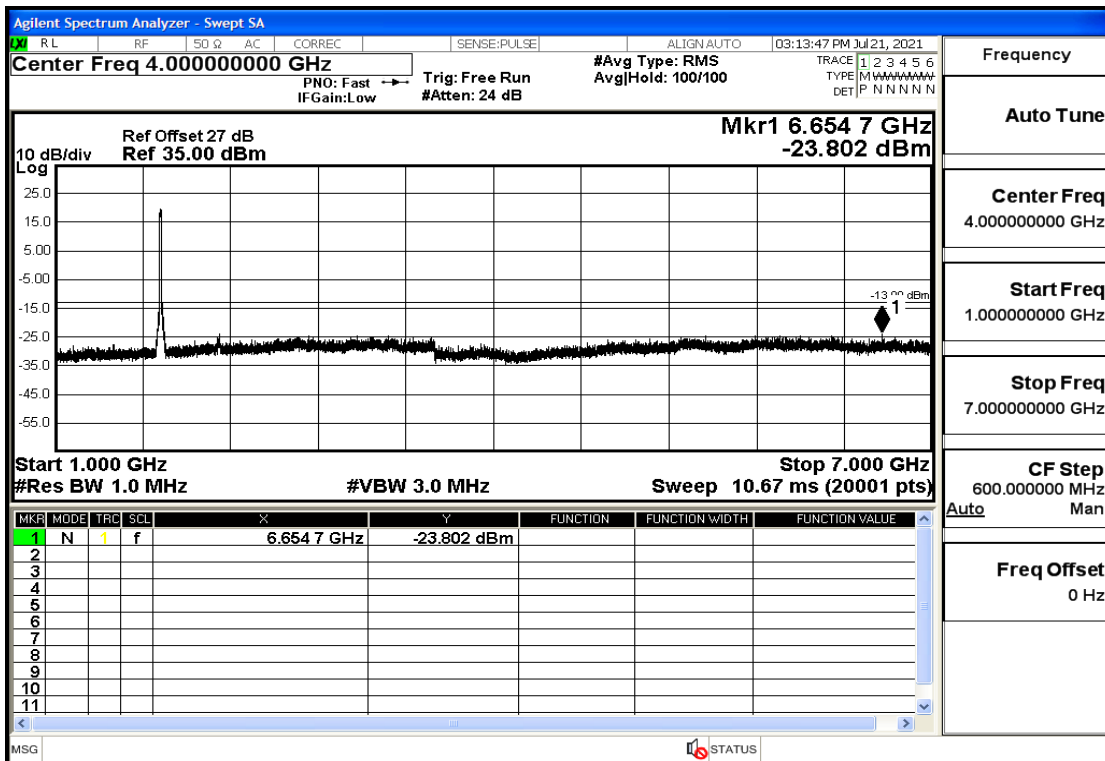

OB66-15-1772.5-QPSK-1#HIGH@7GHz-13.6GHz@Pass

OB66-15-1772.5-QPSK-1#HIGH@13.6GHz-20GHz@Pass

OB66-20-1720-QPSK-100#LOW@30mHz-1GHz@Pass

OB66-20-1720-QPSK-100#LOW@1GHz-7GHz@Pass

OB66-20-1720-QPSK-100#LOW@7GHz-13.6GHz@Pass