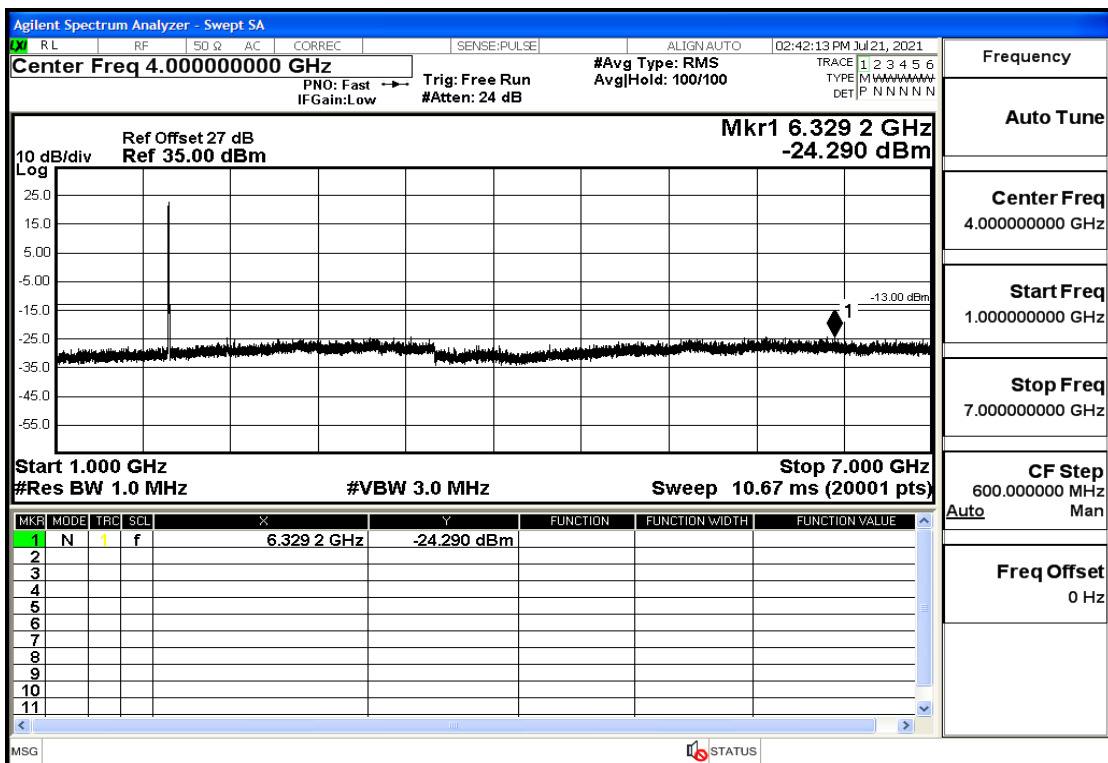

OB66-5-1745-QPSK-1#HIGH@1GHz-7GHz@Pass

OB66-5-1745-QPSK-1#HIGH@7GHz-13.6GHz@Pass

OB66-5-1745-QPSK-1#HIGH@13.6GHz-20GHz@Pass

OB66-5-1777.5-QPSK-25#LOW@30mHz-1GHz@Pass

OB66-5-1777.5-QPSK-25#LOW@1GHz-7GHz@Pass