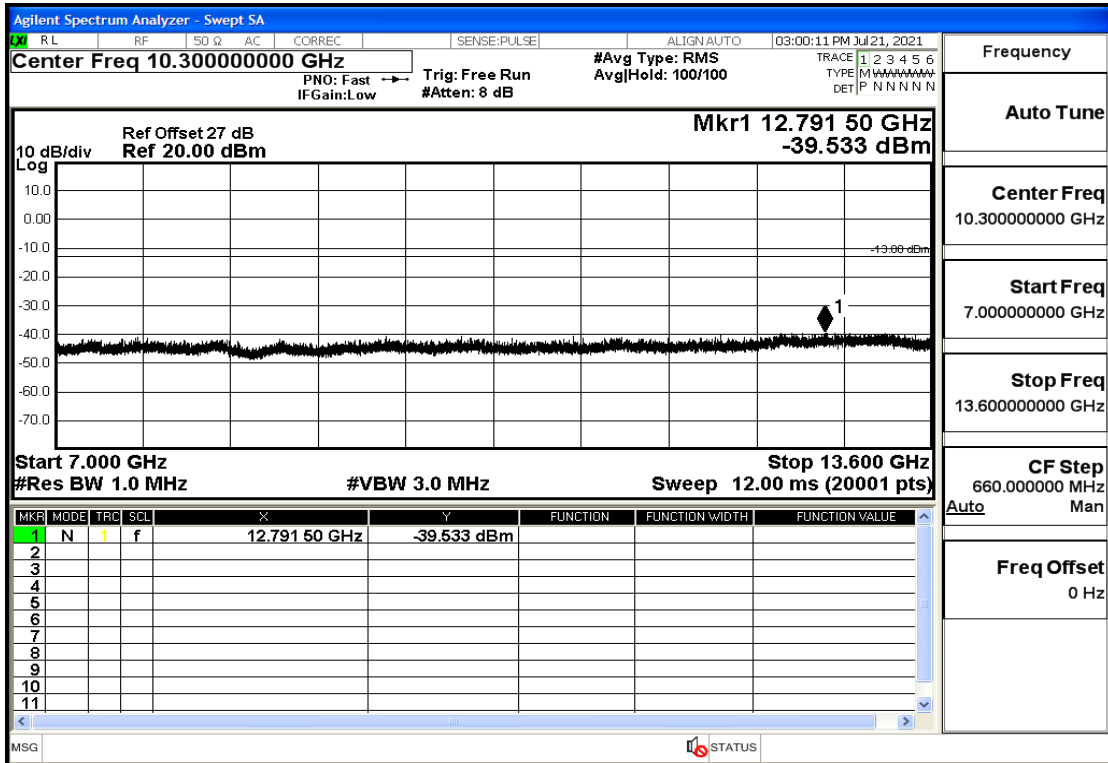

OB66-10-1775-QPSK-1#HIGH@13.6GHz-20GHz@Pass

OB66-15-1717.5-QPSK-75#LOW@30mHz-1GHz@Pass

OB66-15-1717.5-QPSK-75#LOW@1GHz-7GHz@Pass

OB66-15-1717.5-QPSK-75#LOW@7GHz-13.6GHz@Pass

OB66-15-1717.5-QPSK-75#LOW@13.6GHz-20GHz@Pass