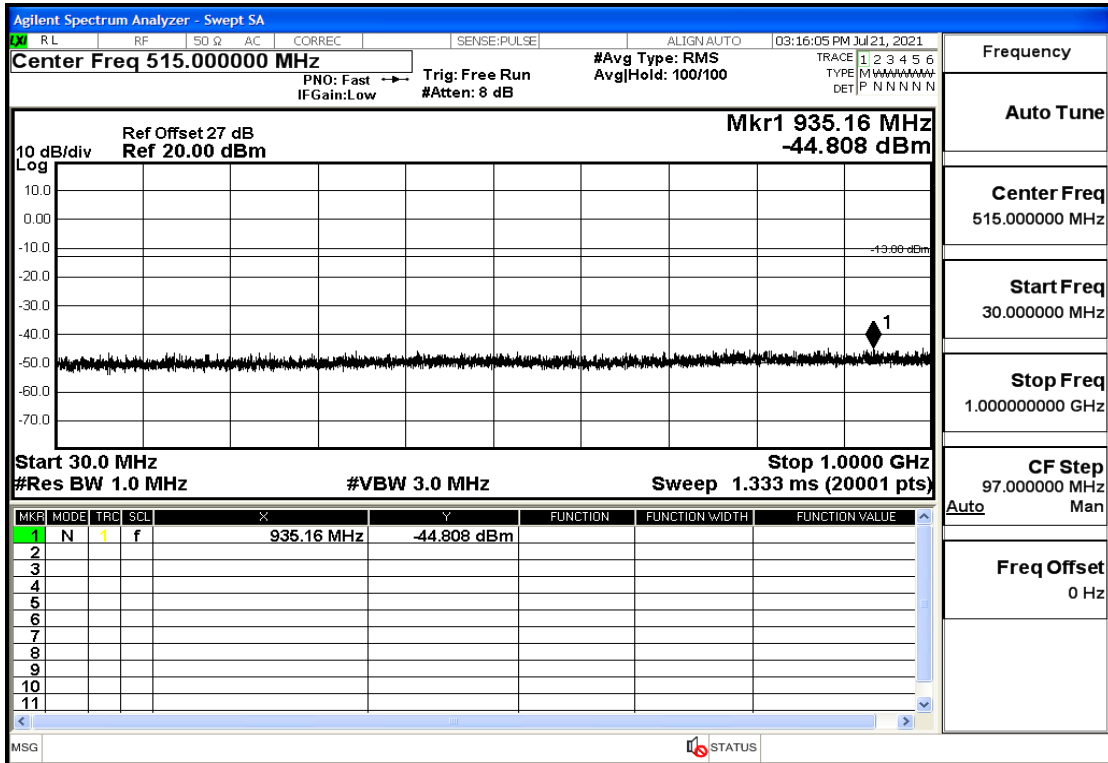

OB66-20-1720-QPSK-1#HIGH@30mHz-1GHz@Pass