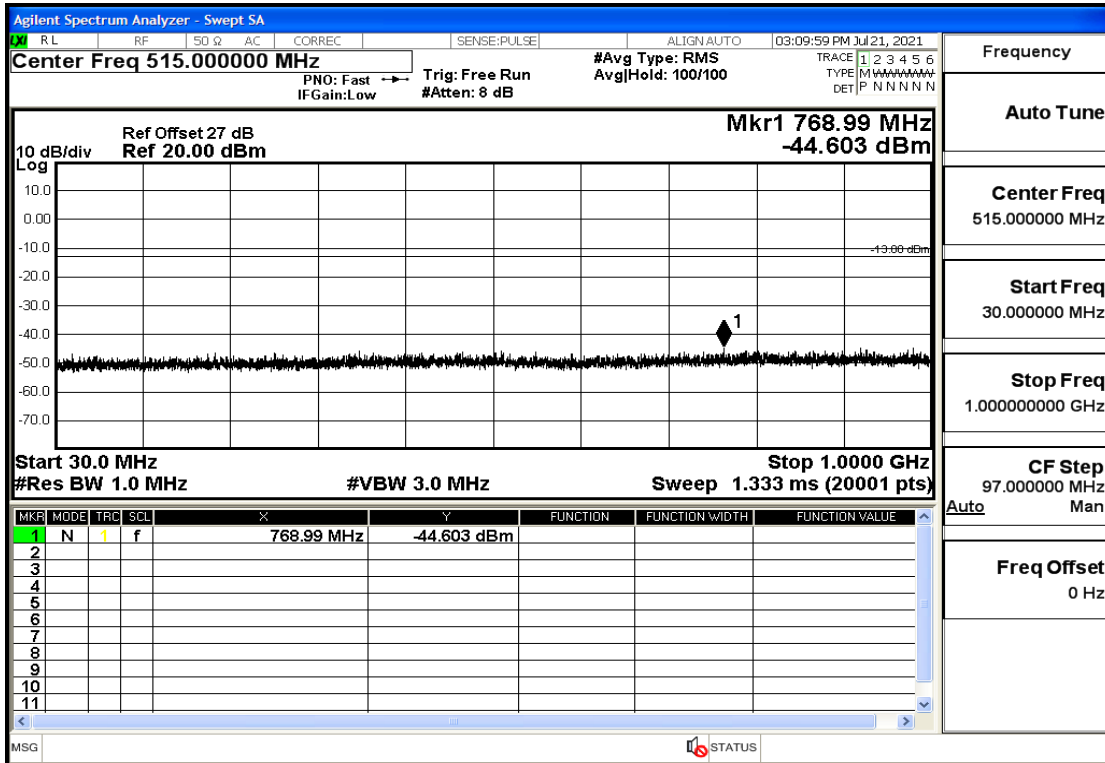

OB66-15-1772.5-QPSK-75#LOW@30mHz-1GHz@Pass

OB66-15-1772.5-QPSK-75#LOW@1GHz-7GHz@Pass

OB66-15-1772.5-QPSK-75#LOW@7GHz-13.6GHz@Pass

OB66-15-1772.5-QPSK-75#LOW@13.6GHz-20GHz@Pass

OB66-15-1772.5-QPSK-1#LOW@30mHz-1GHz@Pass