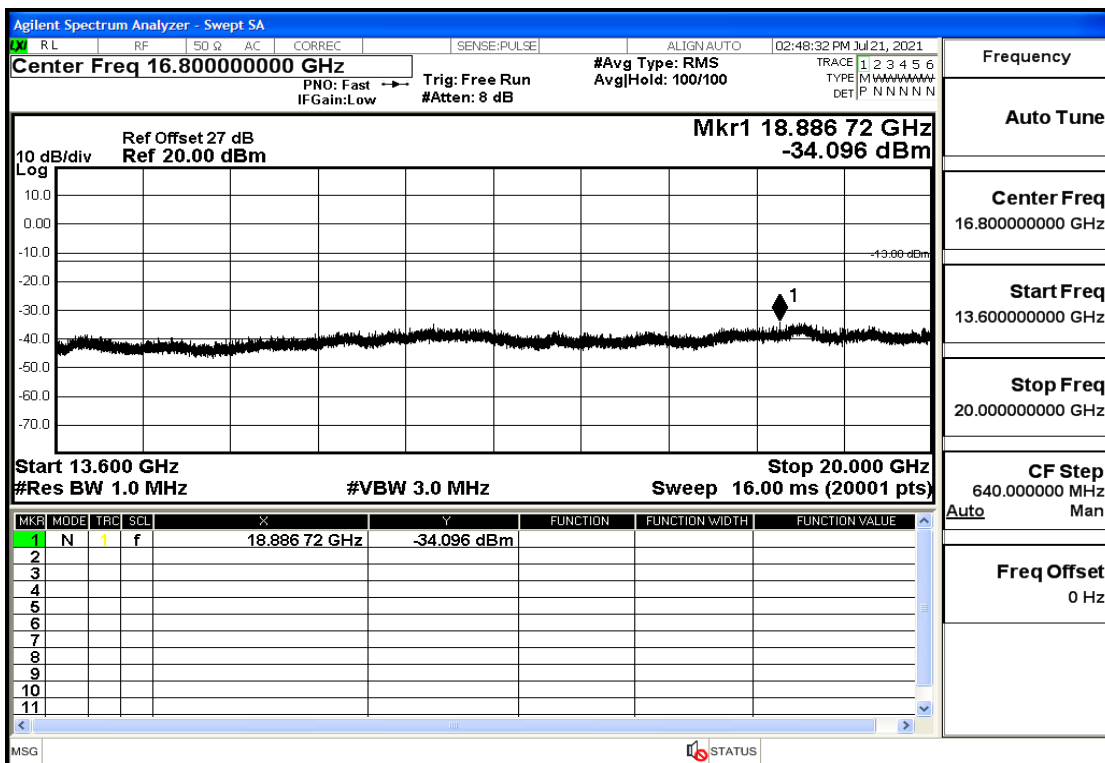

OB66-10-1715-QPSK-1#LOW@1GHz-7GHz@Pass

OB66-10-1715-QPSK-1#LOW@7GHz-13.6GHz@Pass

OB66-10-1715-QPSK-1#LOW@13.6GHz-20GHz@Pass

OB66-10-1715-QPSK-1#HIGH@30mHz-1GHz@Pass

OB66-10-1715-QPSK-1#HIGH@1GHz-7GHz@Pass