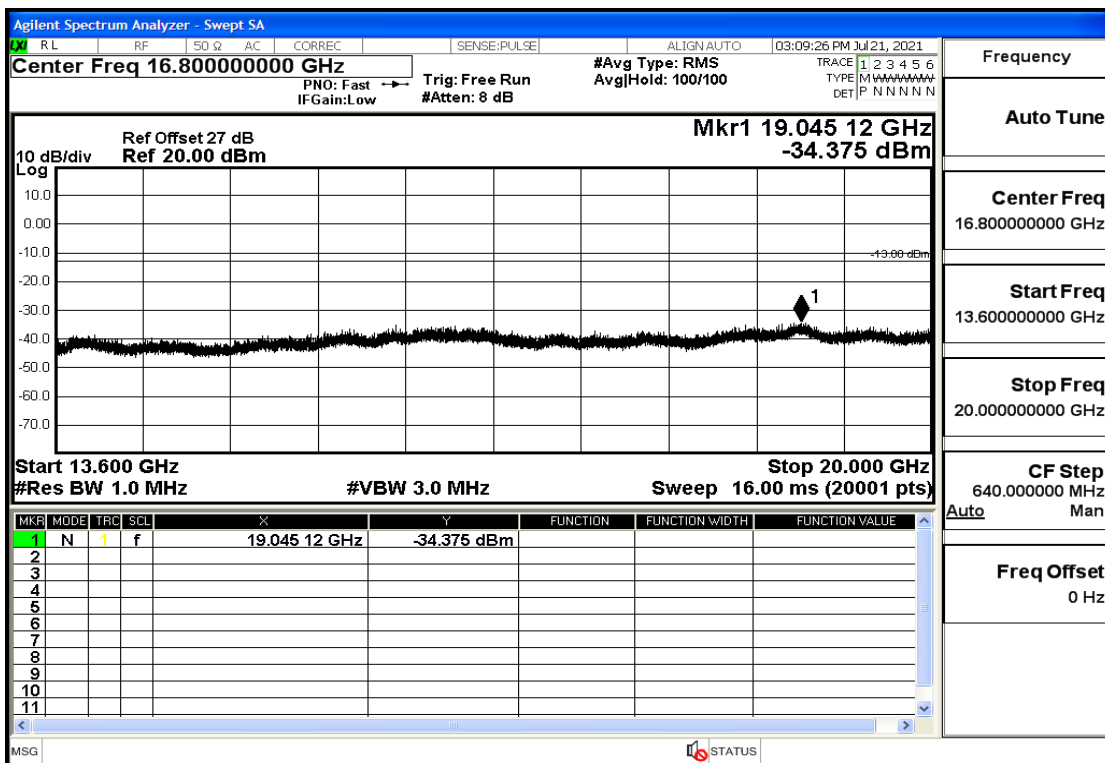

OB66-15-1772.5-QPSK-75#LOW@30mHz-1GHz@Pass

OB66-15-1772.5-QPSK-75#LOW@1GHz-7GHz@Pass

OB66-15-1772.5-QPSK-75#LOW@7GHz-13.6GHz@Pass

OB66-15-1772.5-QPSK-75#LOW@13.6GHz-20GHz@Pass

OB66-15-1772.5-QPSK-1#LOW@30mHz-1GHz@Pass