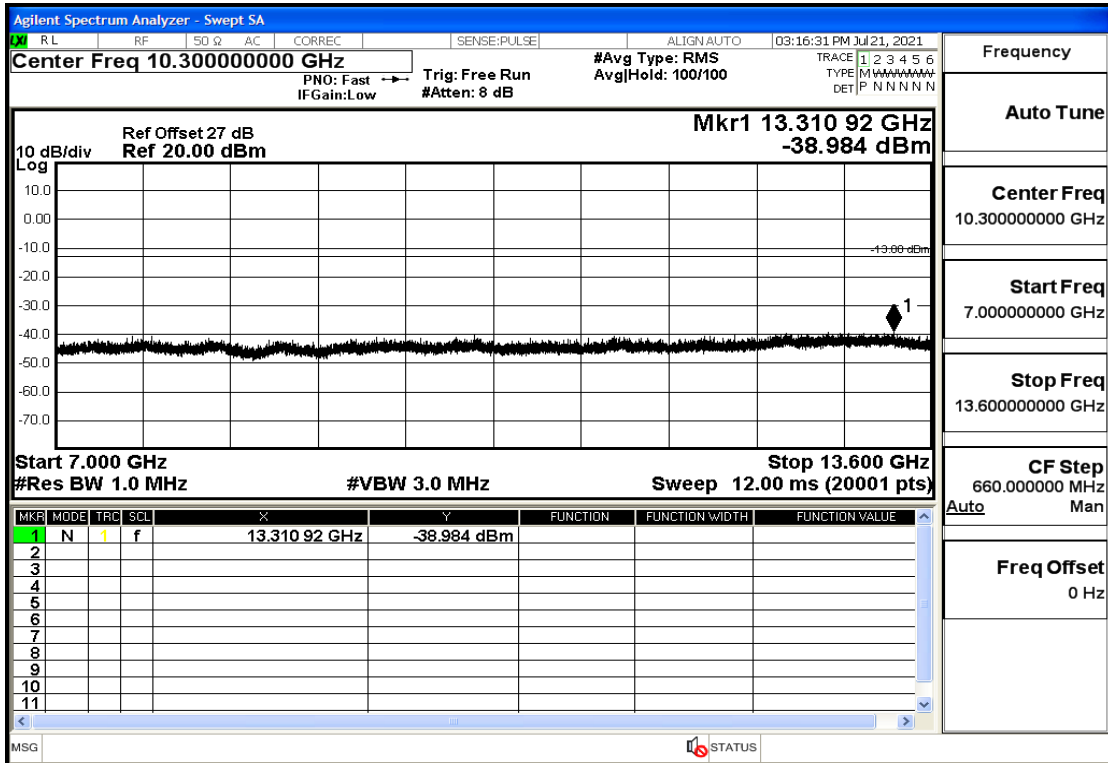

OB66-20-1720-QPSK-1#HIGH@7GHz-13.6GHz@Pass