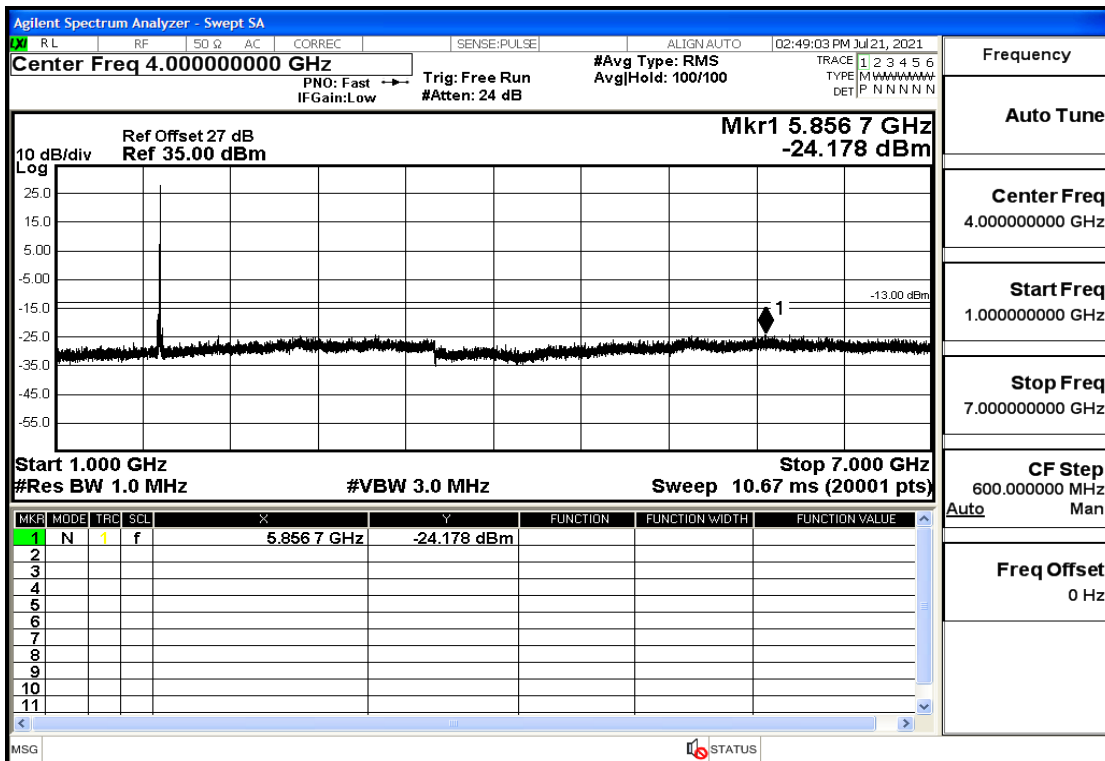

OB66-10-1715-QPSK-1#LOW@1GHz-7GHz@Pass

OB66-10-1715-QPSK-1#LOW@7GHz-13.6GHz@Pass

OB66-10-1715-QPSK-1#LOW@13.6GHz-20GHz@Pass

OB66-10-1715-QPSK-1#HIGH@30mHz-1GHz@Pass

OB66-10-1715-QPSK-1#HIGH@1GHz-7GHz@Pass