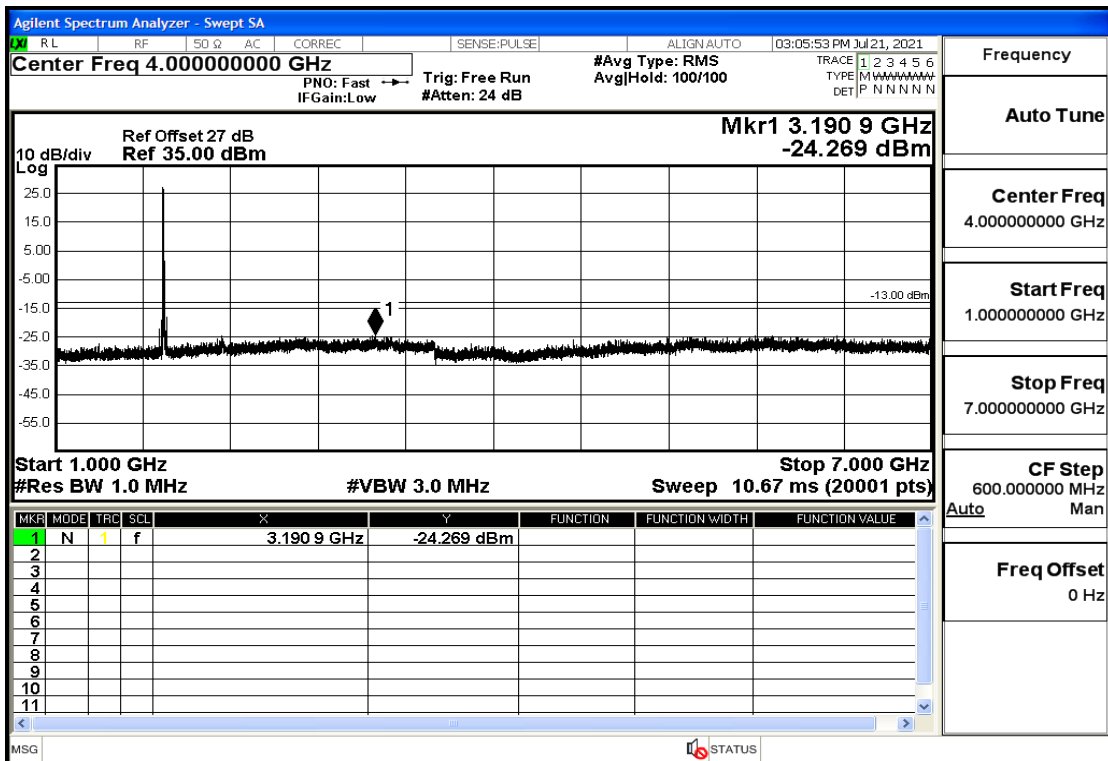

OB66-15-1745-QPSK-75#LOW@7GHz-13.6GHz@Pass

OB66-15-1745-QPSK-75#LOW@13.6GHz-20GHz@Pass

OB66-15-1745-QPSK-1#LOW@30mHz-1GHz@Pass

OB66-15-1745-QPSK-1#LOW@1GHz-7GHz@Pass

OB66-15-1745-QPSK-1#LOW@7GHz-13.6GHz@Pass