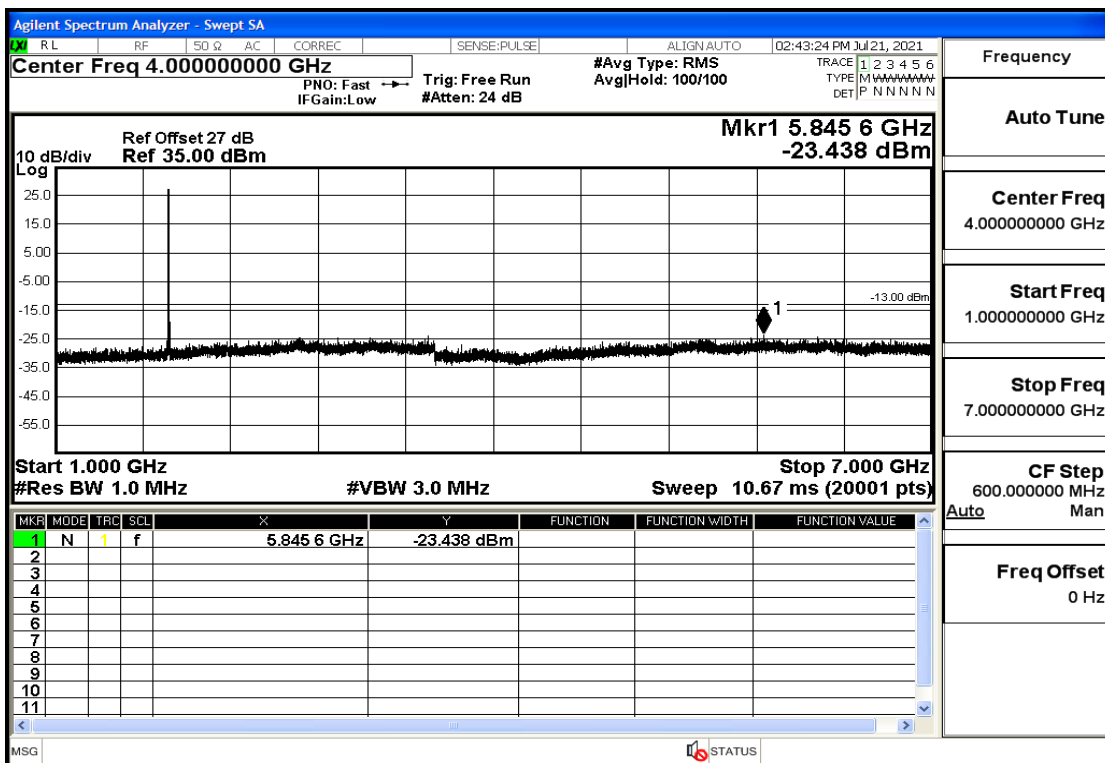

OB66-5-1777.5-QPSK-25#LOW@7GHz-13.6GHz@Pass

OB66-5-1777.5-QPSK-25#LOW@13.6GHz-20GHz@Pass

OB66-5-1777.5-QPSK-1#LOW@30mHz-1GHz@Pass

OB66-5-1777.5-QPSK-1#LOW@1GHz-7GHz@Pass

OB66-5-1777.5-QPSK-1#LOW@7GHz-13.6GHz@Pass