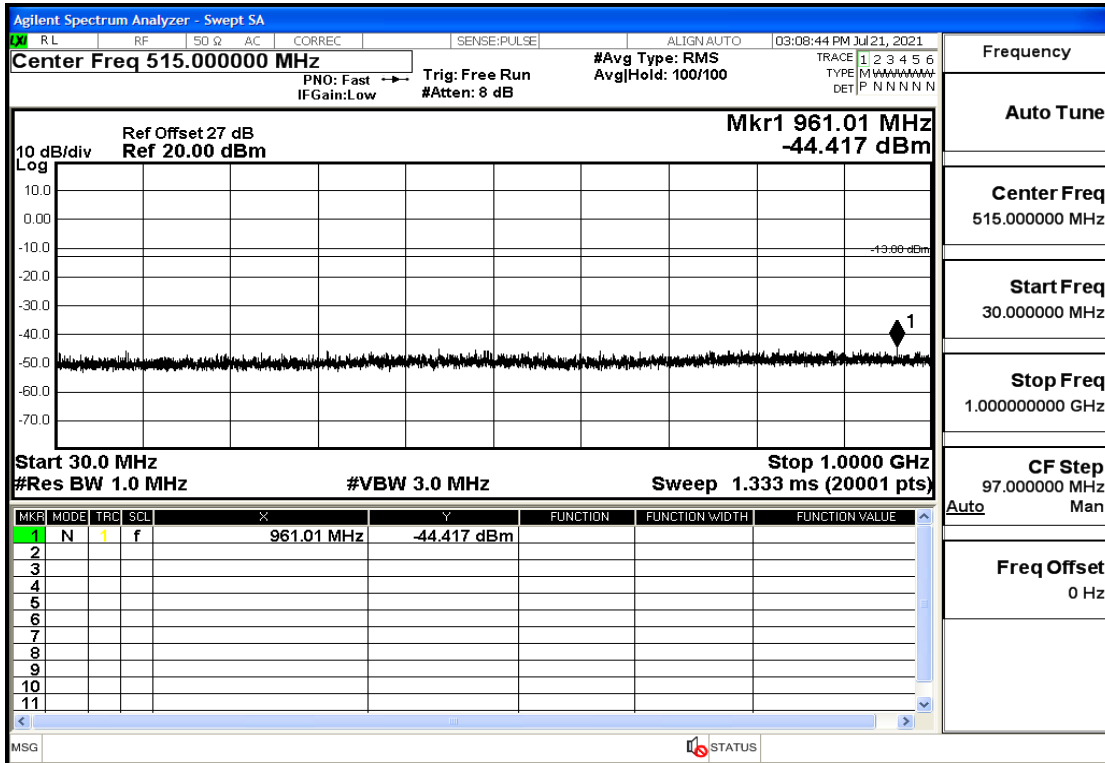

OB66-15-1772.5-QPSK-75#LOW@30mHz-1GHz@Pass