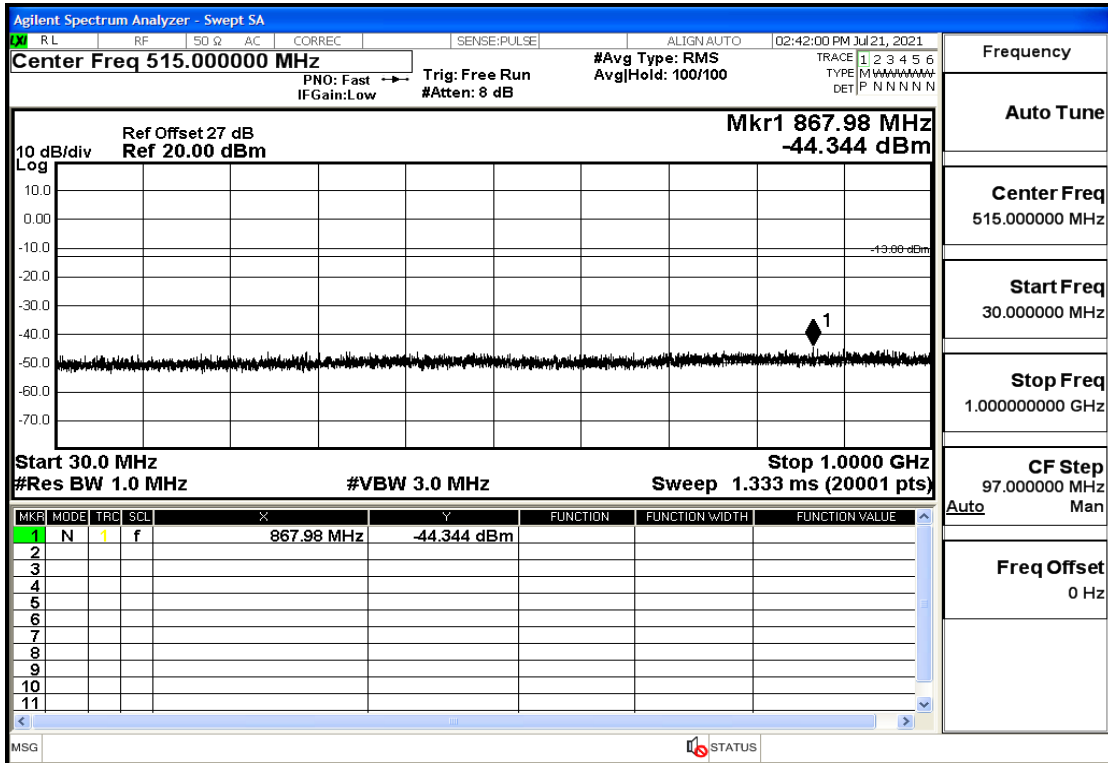

OB66-5-1745-QPSK-1#HIGH@1GHz-7GHz@Pass

OB66-5-1745-QPSK-1#HIGH@7GHz-13.6GHz@Pass

OB66-5-1745-QPSK-1#HIGH@13.6GHz-20GHz@Pass

OB66-5-1777.5-QPSK-25#LOW@30mHz-1GHz@Pass

OB66-5-1777.5-QPSK-25#LOW@1GHz-7GHz@Pass