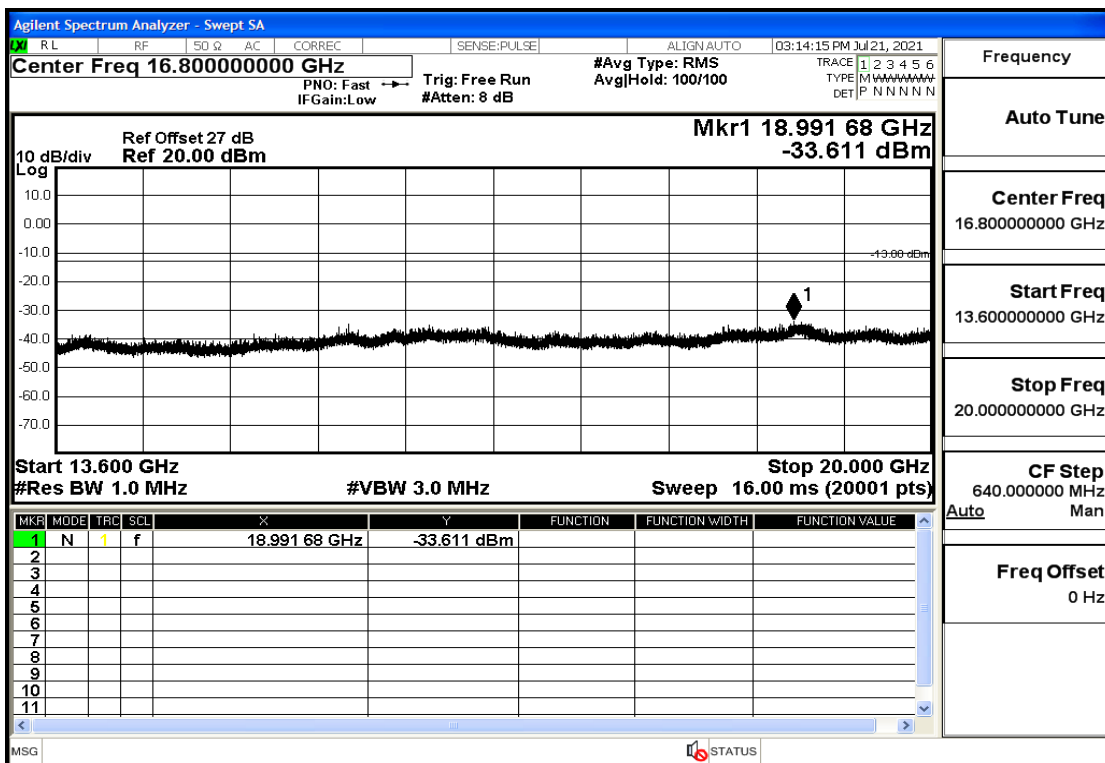

OB66-20-1720-QPSK-100#LOW@13.6GHz-20GHz@Pass