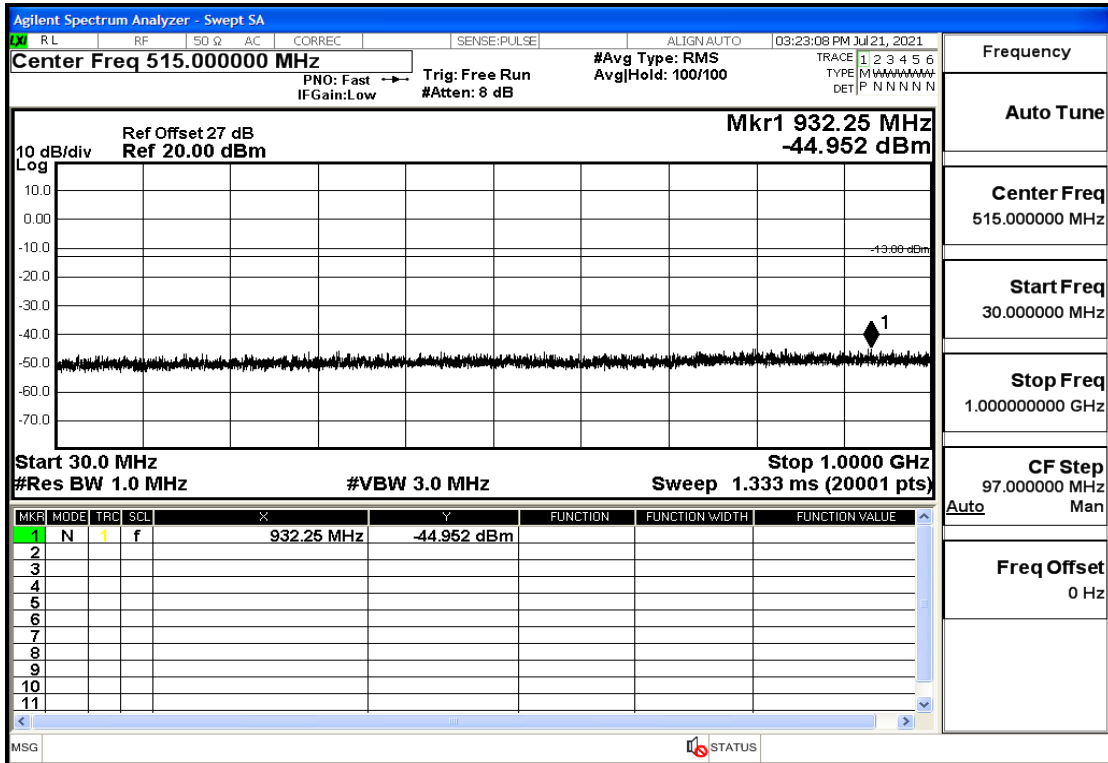

OB66-20-1770-QPSK-100#LOW@30mHz-1GHz@Pass