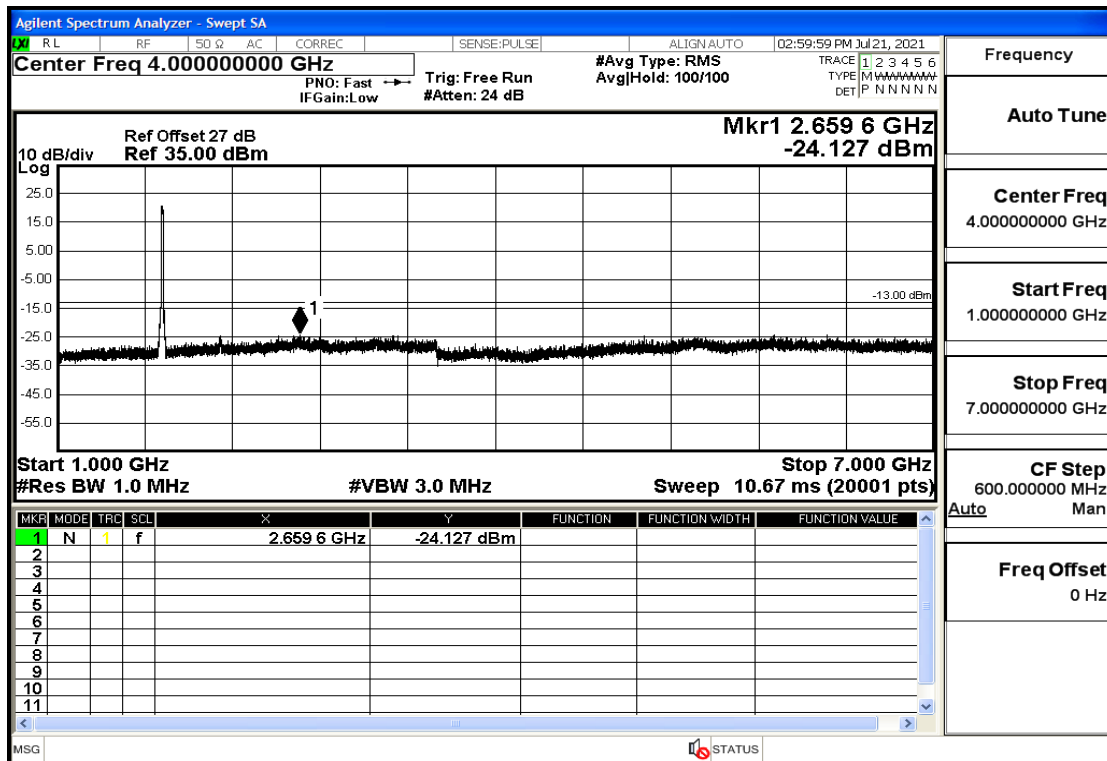

OB66-15-1717.5-QPSK-75#LOW@1GHz-7GHz@Pass