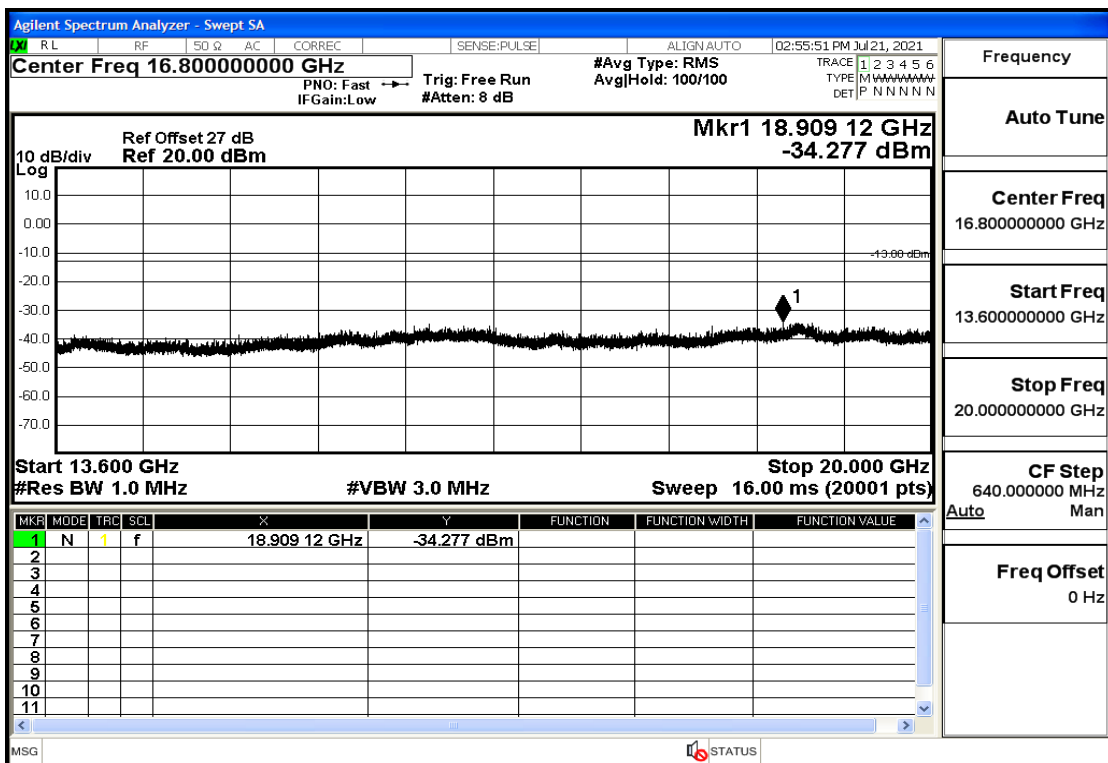

OB66-10-1775-QPSK-50#LOW@13.6GHz-20GHz@Pass