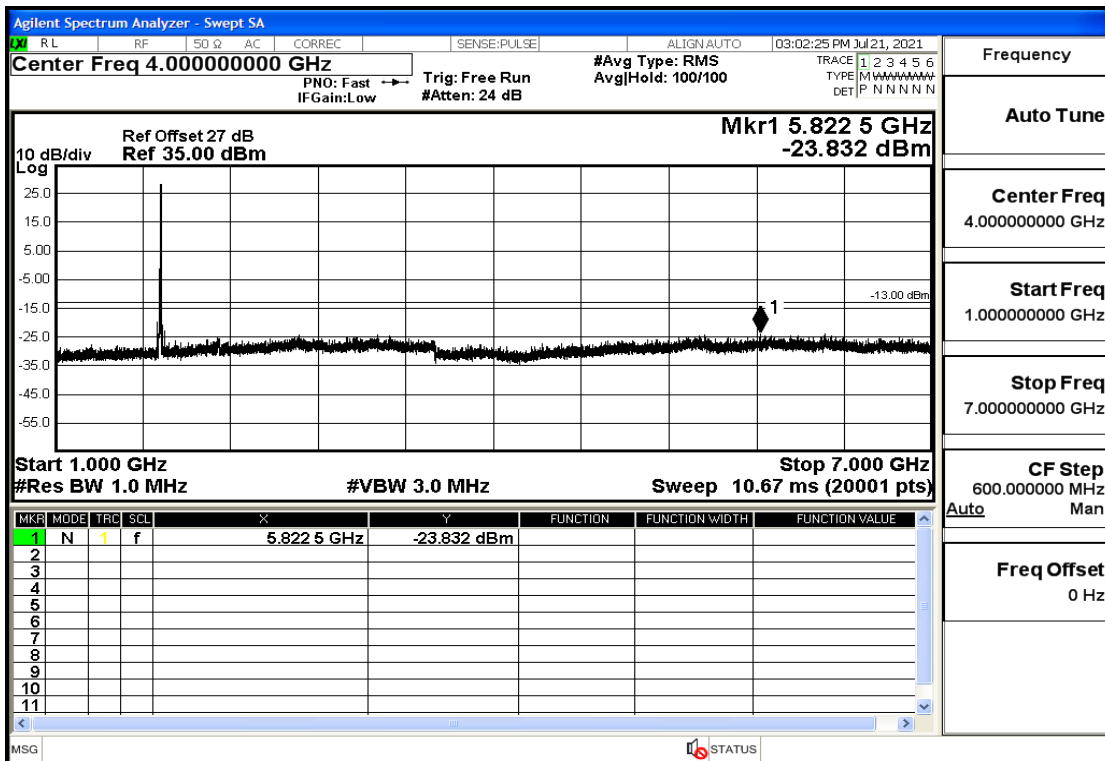

OB66-15-1717.5-QPSK-1#HIGH@1GHz-7GHz@Pass