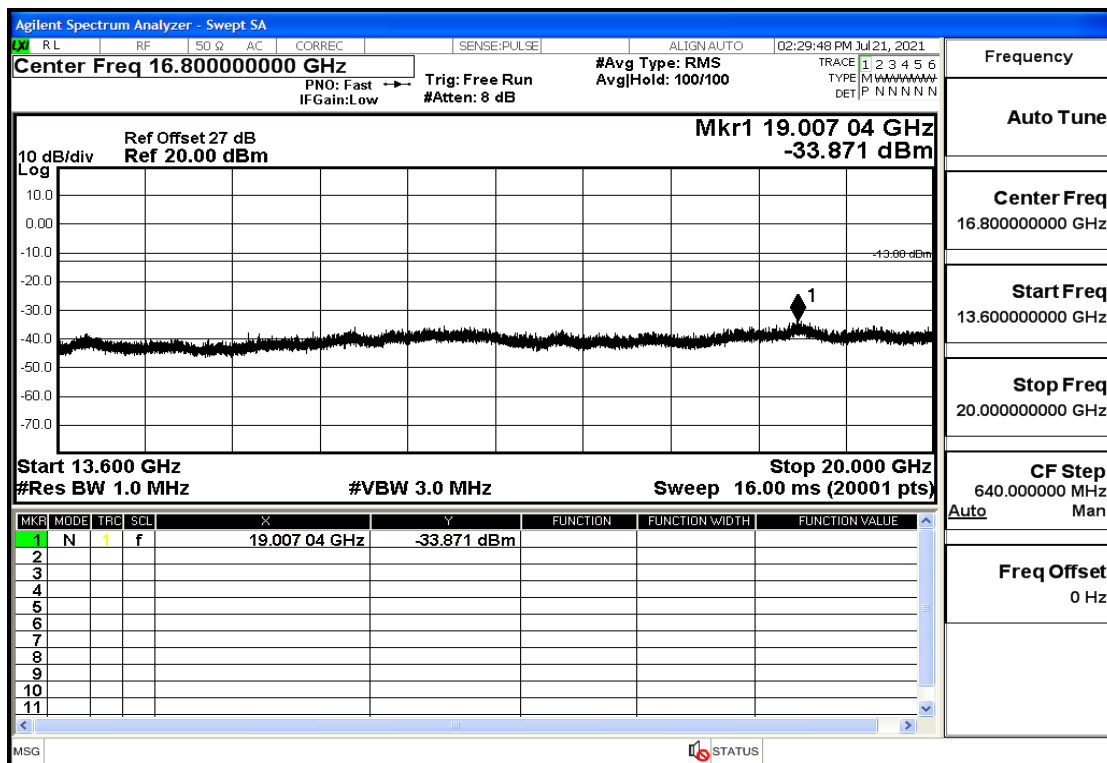

OB66-5-1745-QPSK-25#LOW@13.6GHz-20GHz@Pass