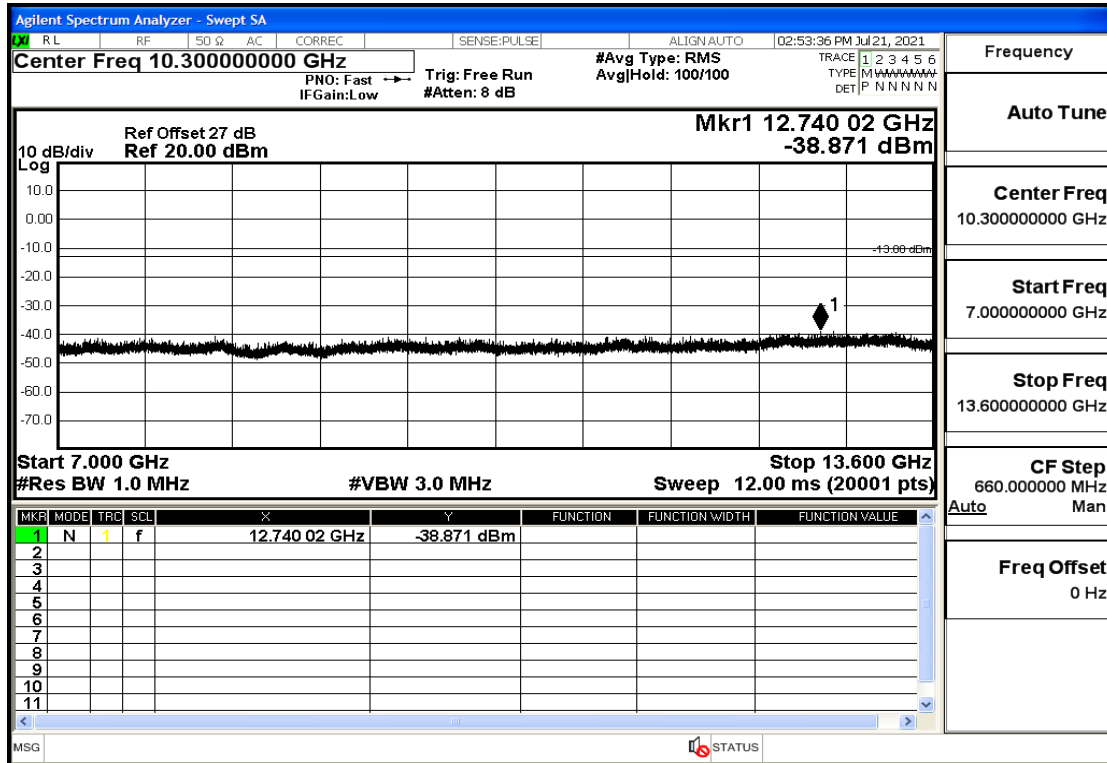

OB66-10-1745-QPSK-1#HIGH@30MHz-1GHz@Pass

OB66-10-1745-QPSK-1#HIGH@1GHz-7GHz@Pass

OB66-10-1745-QPSK-1#HIGH@7GHz-13.6GHz@Pass

OB66-10-1745-QPSK-1#HIGH@13.6GHz-20GHz@Pass

OB66-10-1775-QPSK-50#LOW@30mHz-1GHz@Pass