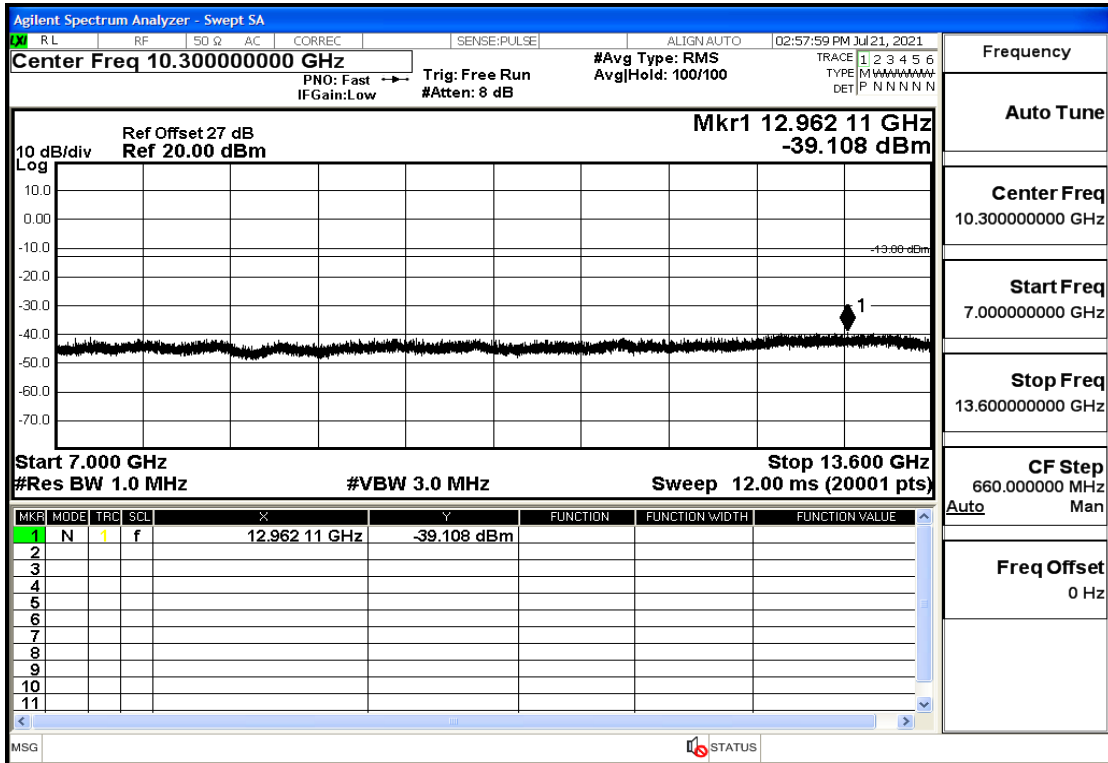

OB66-10-1775-QPSK-1#LOW@7GHz-13.6GHz@Pass

OB66-10-1775-QPSK-1#LOW@13.6GHz-20GHz@Pass

OB66-10-1775-QPSK-1#HIGH@30MHz-1GHz@Pass

OB66-10-1775-QPSK-1#HIGH@1GHz-7GHz@Pass

OB66-10-1775-QPSK-1#HIGH@7GHz-13.6GHz@Pass