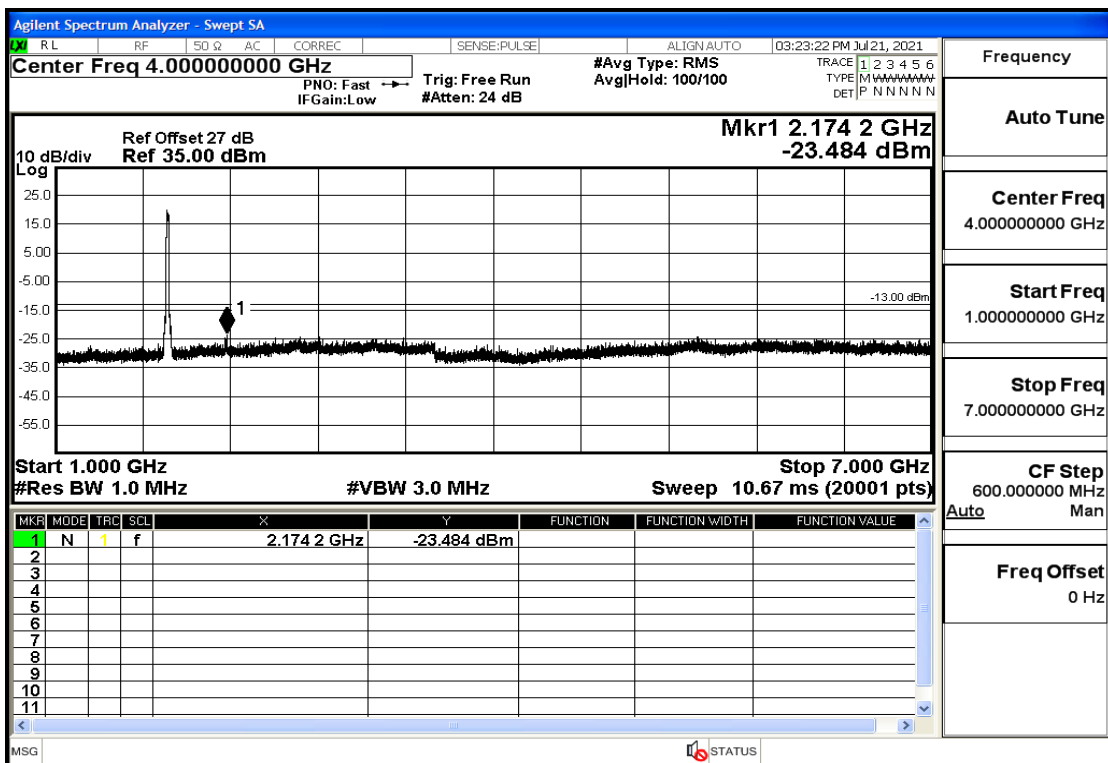

OB66-20-1770-QPSK-100#LOW@1GHz-7GHz@Pass