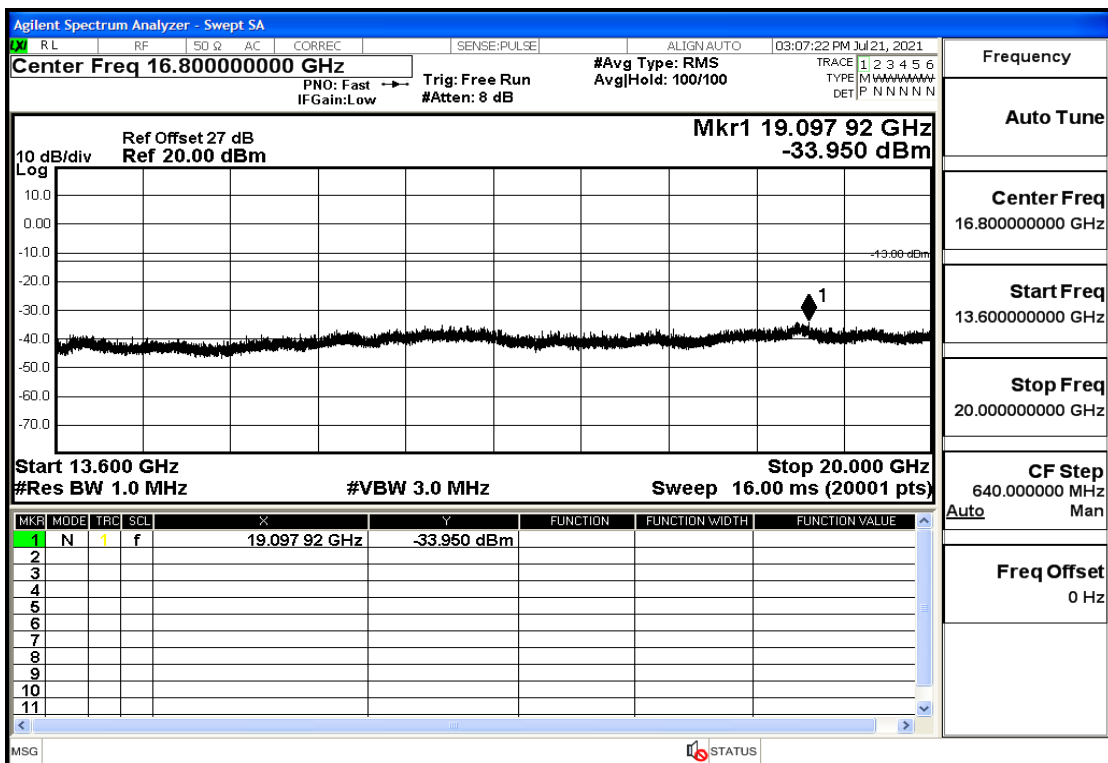

OB66-15-1745-QPSK-1#LOW@13.6GHz-20GHz@Pass

OB66-15-1745-QPSK-1#HIGH@30mHz-1GHz@Pass

OB66-15-1745-QPSK-1#HIGH@1GHz-7GHz@Pass

OB66-15-1745-QPSK-1#HIGH@7GHz-13.6GHz@Pass

OB66-15-1745-QPSK-1#HIGH@13.6GHz-20GHz@Pass