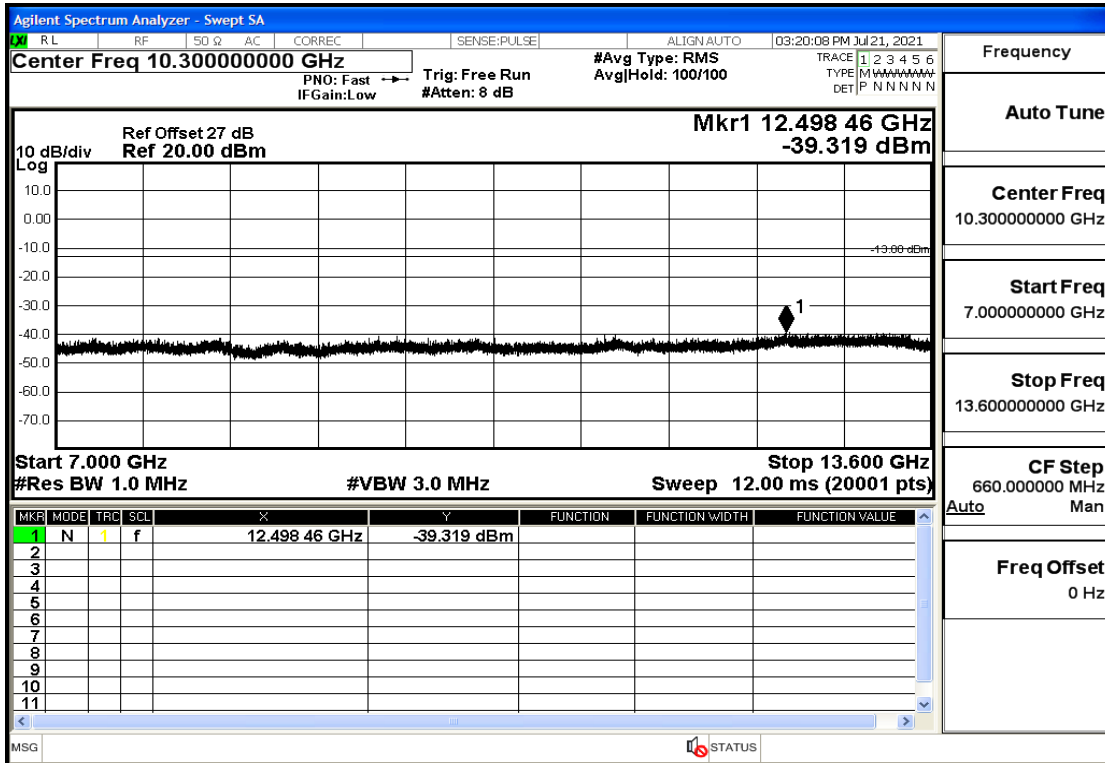

OB66-20-1745-QPSK-1#LOW@7GHz-13.6GHz@Pass