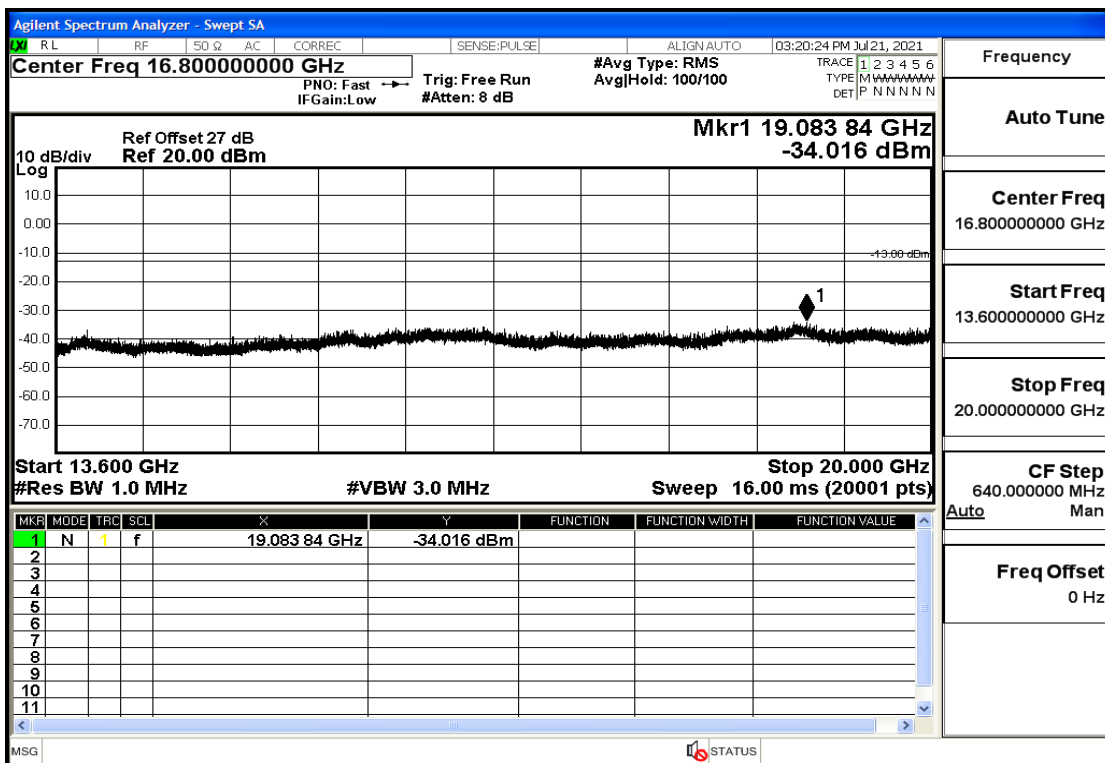

OB66-20-1745-QPSK-1#LOW@13.6GHz-20GHz@Pass