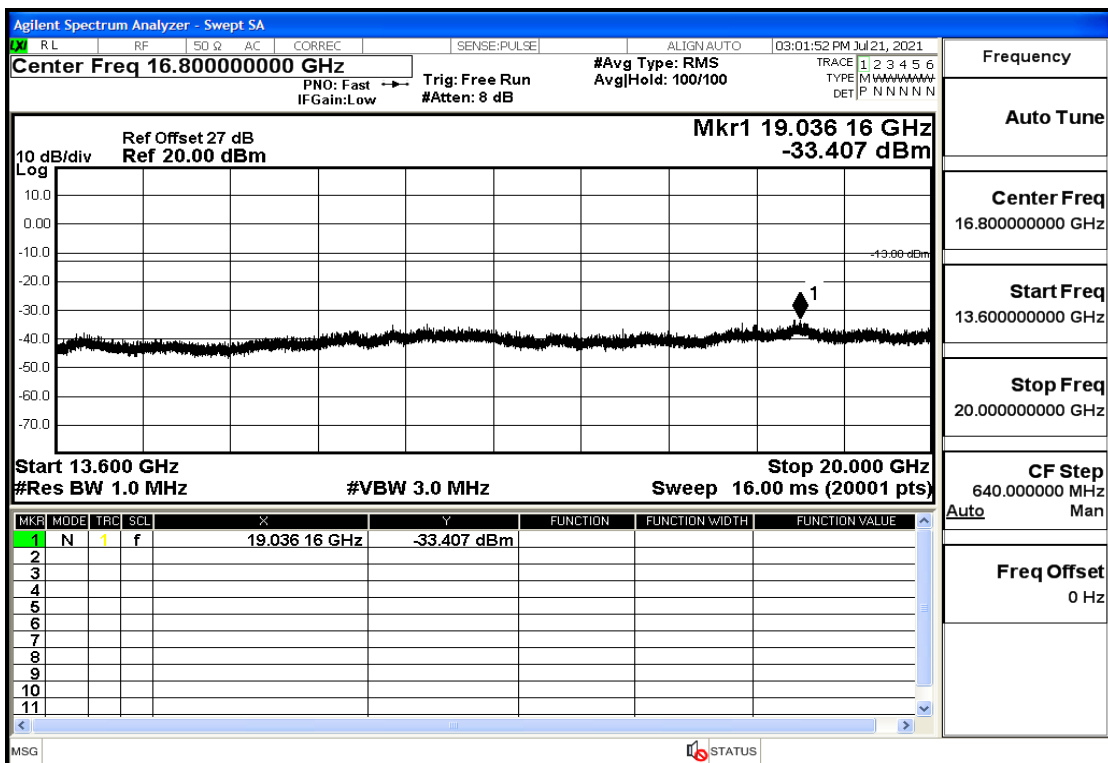

OB66-15-1717.5-QPSK-1#LOW@30mHz-1GHz@Pass

OB66-15-1717.5-QPSK-1#LOW@1GHz-7GHz@Pass

OB66-15-1717.5-QPSK-1#LOW@7GHz-13.6GHz@Pass

OB66-15-1717.5-QPSK-1#LOW@13.6GHz-20GHz@Pass

OB66-15-1717.5-QPSK-1#HIGH@30mHz-1GHz@Pass