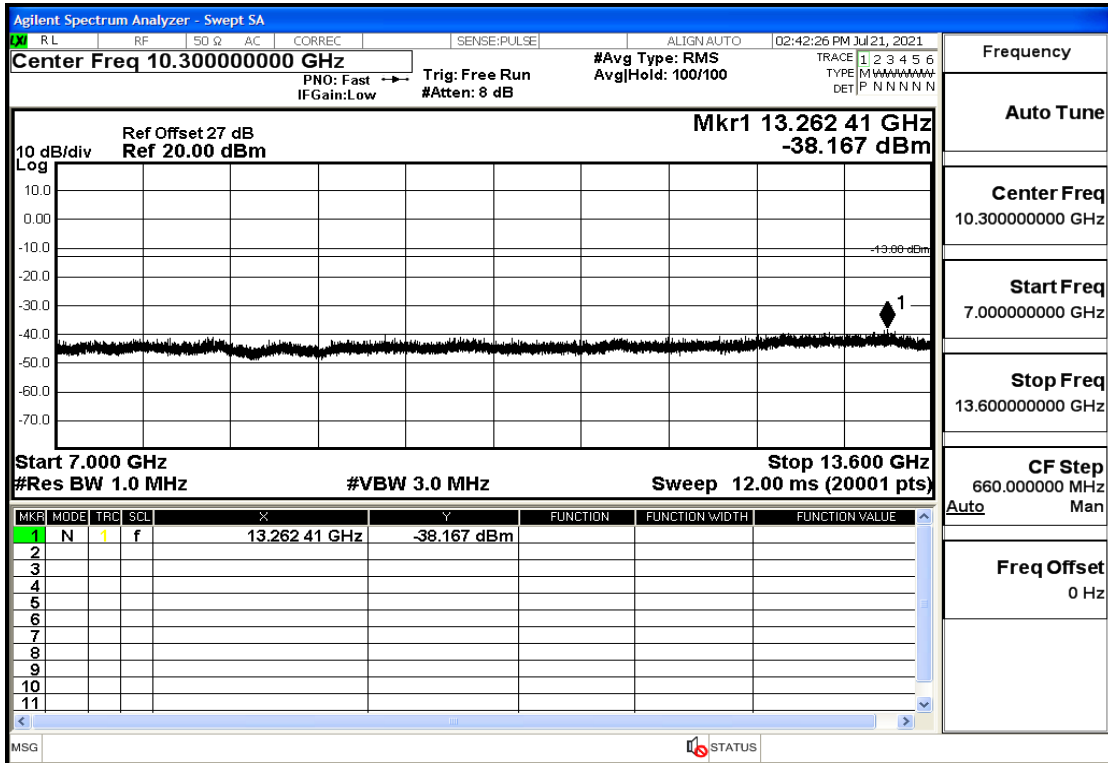

OB66-5-1777.5-QPSK-25#LOW@7GHz-13.6GHz@Pass