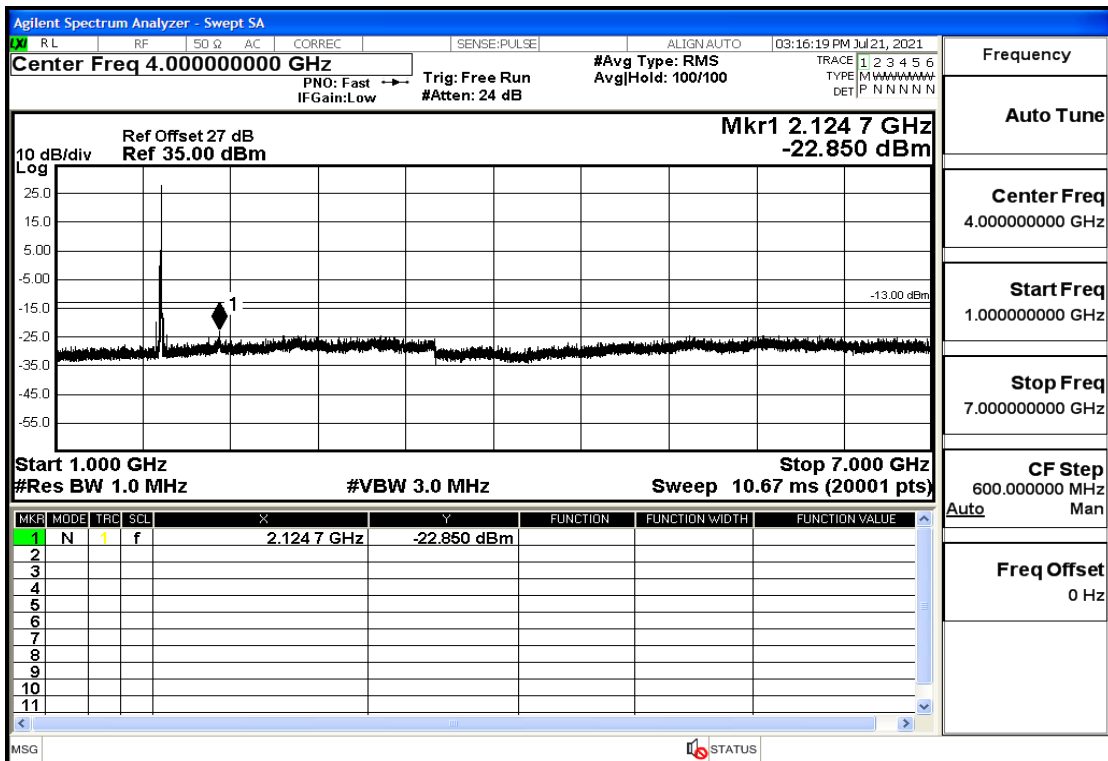

OB66-20-1720-QPSK-1#HIGH@1GHz-7GHz@Pass