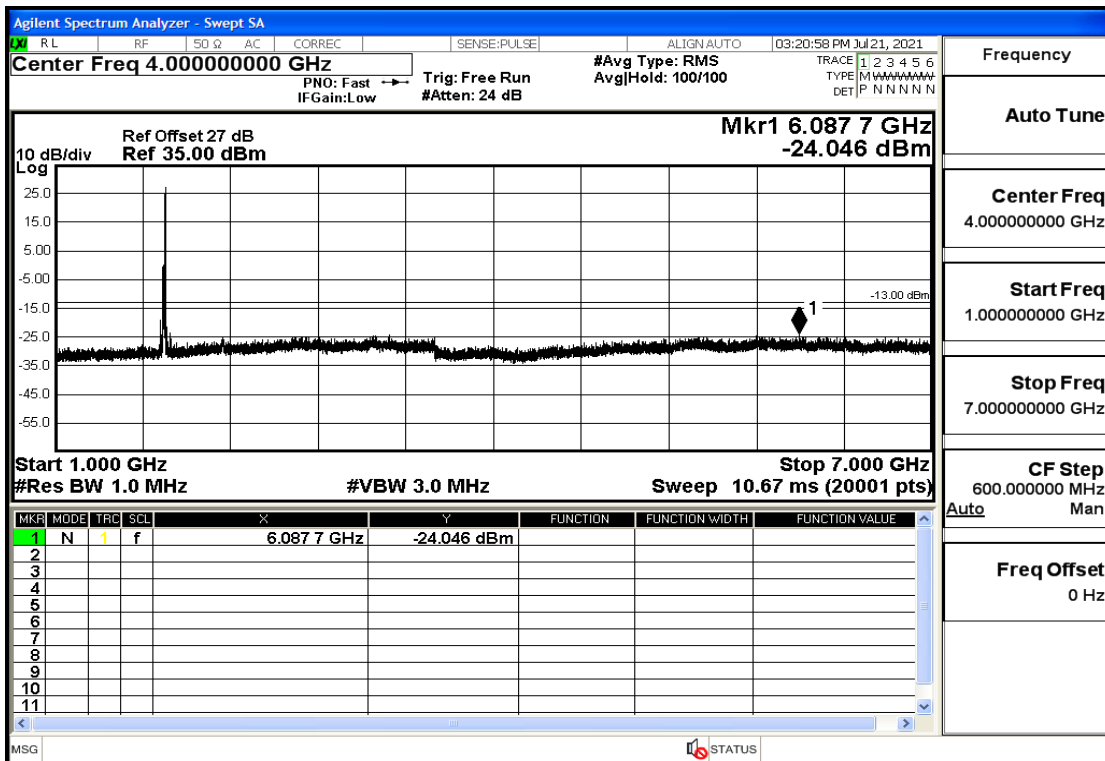

OB66-20-1745-QPSK-1#LOW@7GHz-13.6GHz@Pass

OB66-20-1745-QPSK-1#LOW@13.6GHz-20GHz@Pass

OB66-20-1745-QPSK-1#HIGH@30mHz-1GHz@Pass

OB66-20-1745-QPSK-1#HIGH@1GHz-7GHz@Pass

OB66-20-1745-QPSK-1#HIGH@7GHz-13.6GHz@Pass