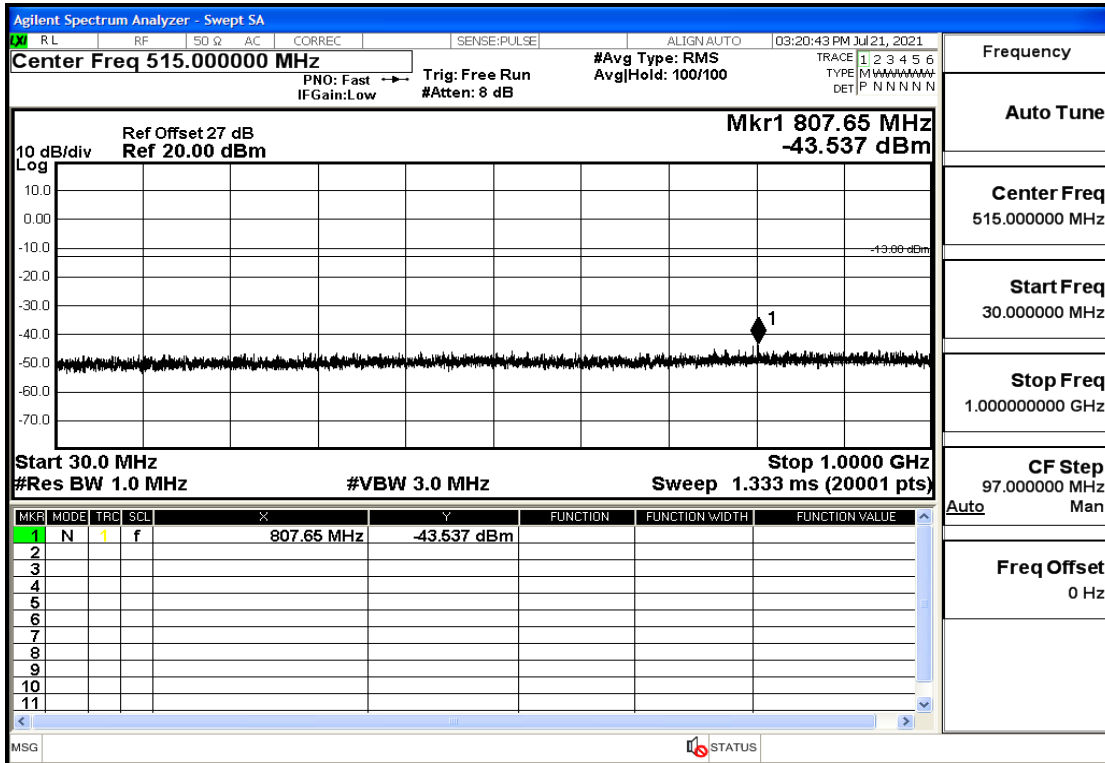

OB66-20-1745-QPSK-1#HIGH@30mHz-1GHz@Pass