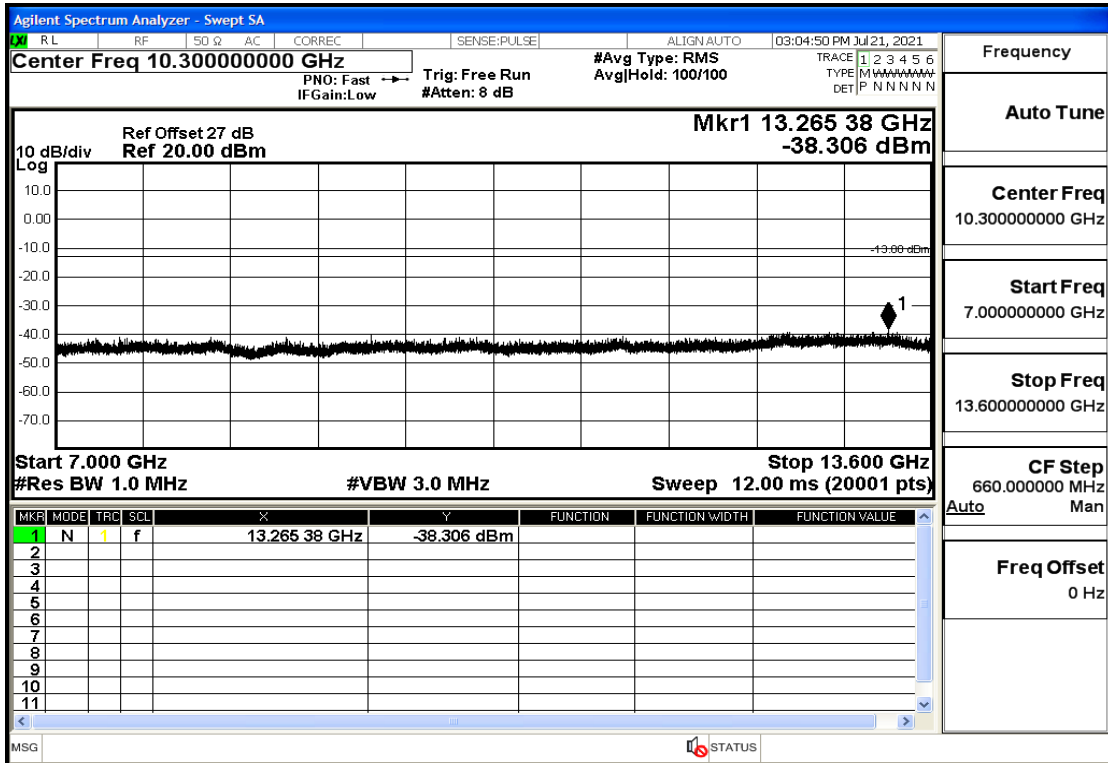

OB66-15-1745-QPSK-75#LOW@7GHz-13.6GHz@Pass