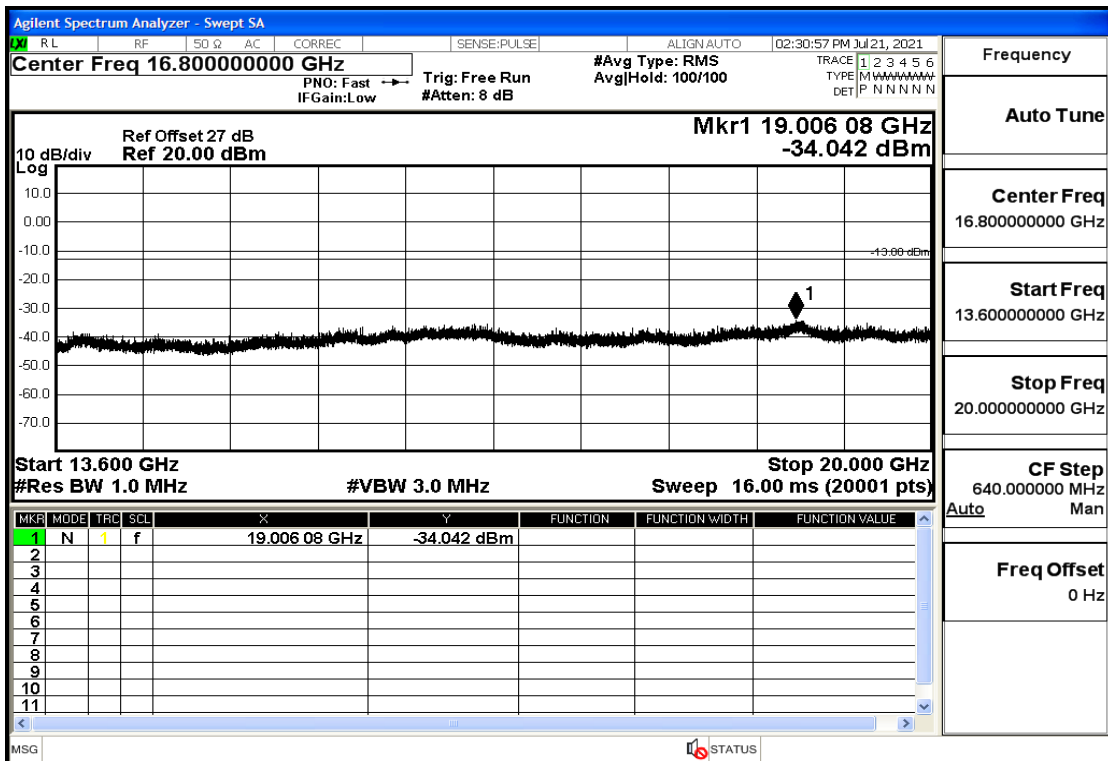

OB66-5-1745-QPSK-25#LOW@13.6GHz-20GHz@Pass

OB66-5-1745-QPSK-1#LOW@30mHz-1GHz@Pass

OB66-5-1745-QPSK-1#LOW@1GHz-7GHz@Pass

OB66-5-1745-QPSK-1#LOW@7GHz-13.6GHz@Pass

OB66-5-1745-QPSK-1#LOW@13.6GHz-20GHz@Pass

OB66-5-1745-QPSK-1#HIGH@30mHz-1GHz@Pass