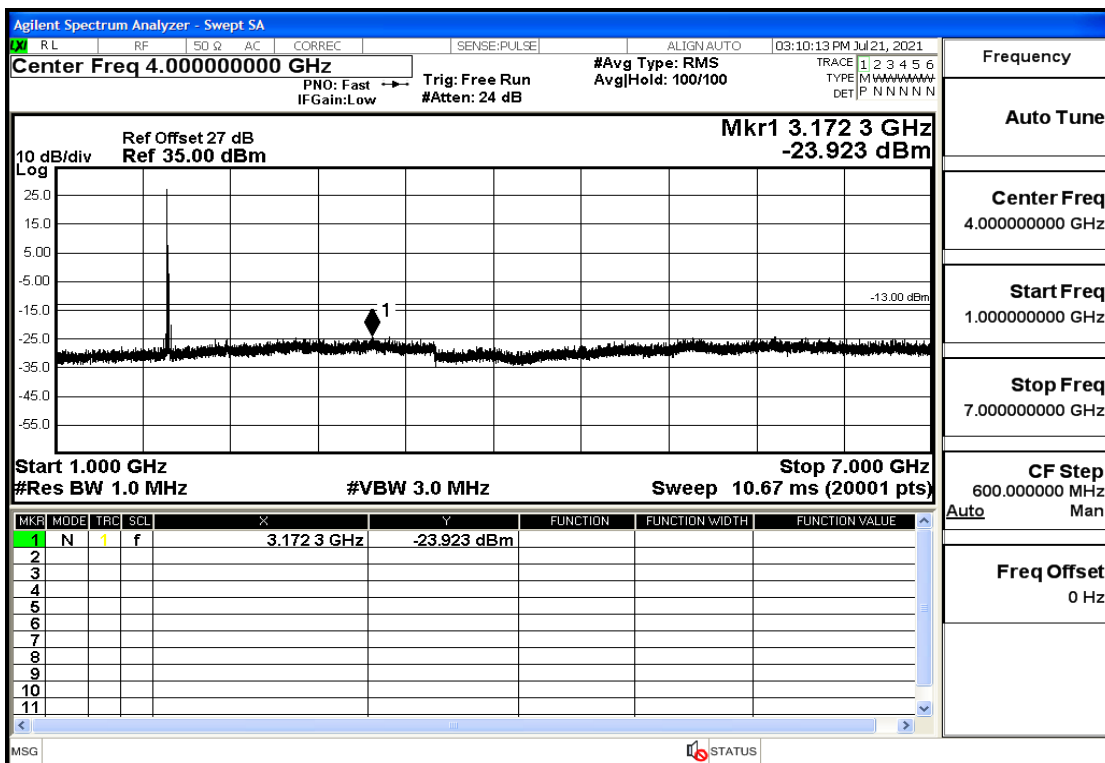

OB66-15-1772.5-QPSK-1#LOW@1GHz-7GHz@Pass