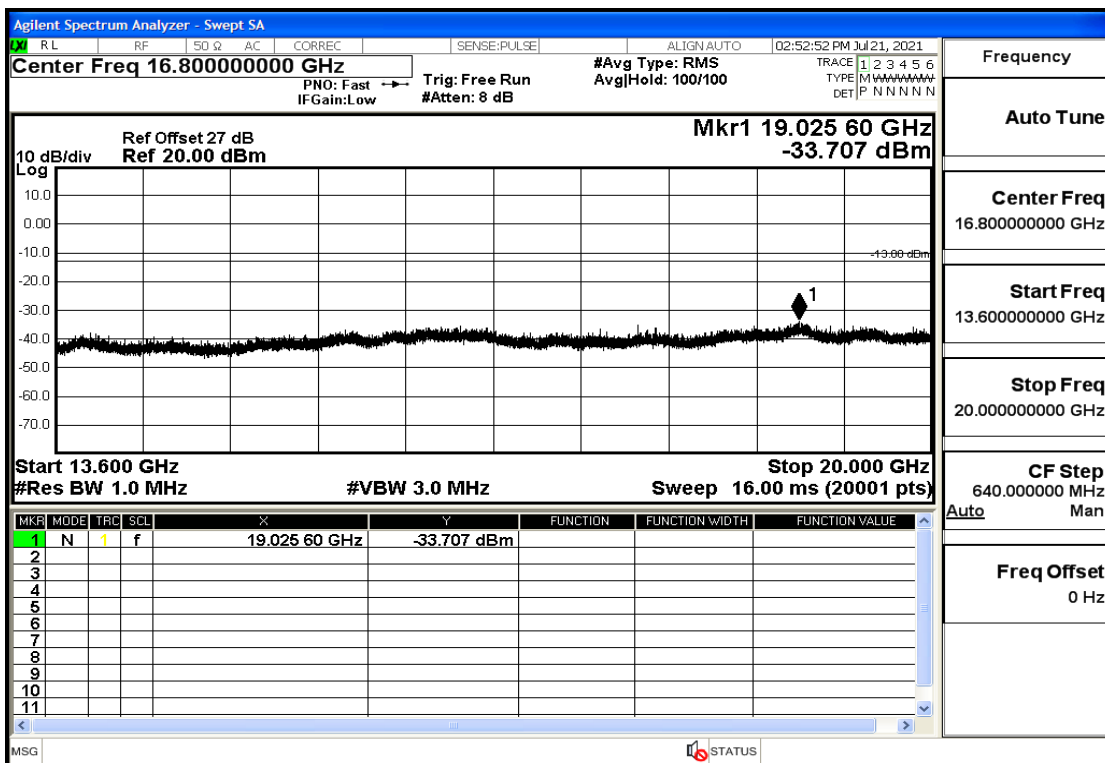

OB66-10-1745-QPSK-50#LOW@13.6GHz-20GHz@Pass

OB66-10-1745-QPSK-1#LOW@30mHz-1GHz@Pass

OB66-10-1745-QPSK-1#LOW@1GHz-7GHz@Pass

OB66-10-1745-QPSK-1#LOW@7GHz-13.6GHz@Pass

OB66-10-1745-QPSK-1#LOW@13.6GHz-20GHz@Pass