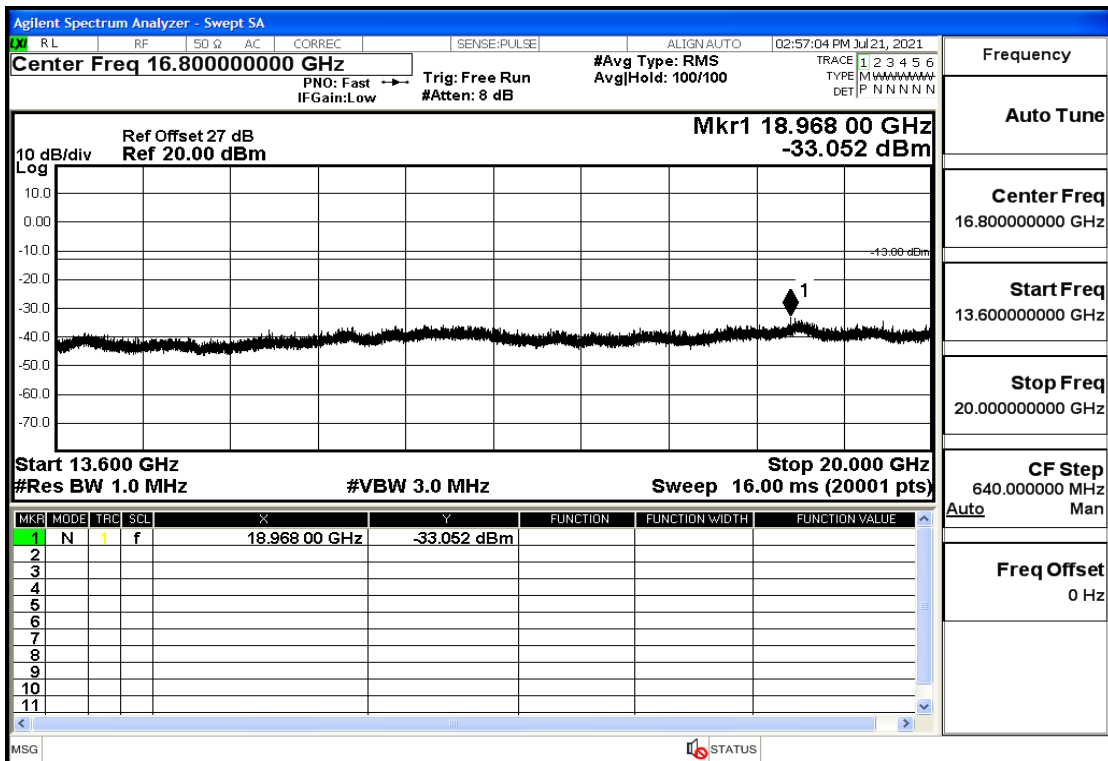

OB66-10-1775-QPSK-1#LOW@13.6GHz-20GHz@Pass