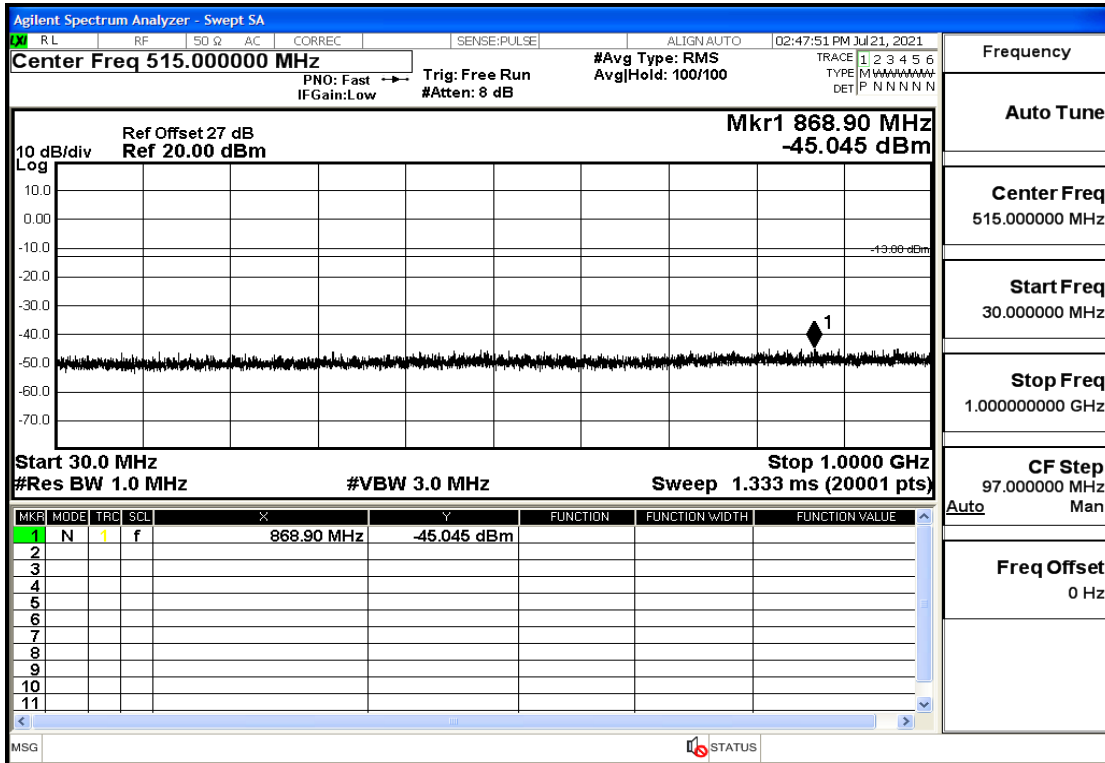

OB66-10-1715-QPSK-50#LOW@30mHz-1GHz@Pass

OB66-10-1715-QPSK-50#LOW@1GHz-7GHz@Pass

OB66-10-1715-QPSK-50#LOW@7GHz-13.6GHz@Pass

OB66-10-1715-QPSK-50#LOW@13.6GHz-20GHz@Pass

OB66-10-1715-QPSK-1#LOW@30mHz-1GHz@Pass