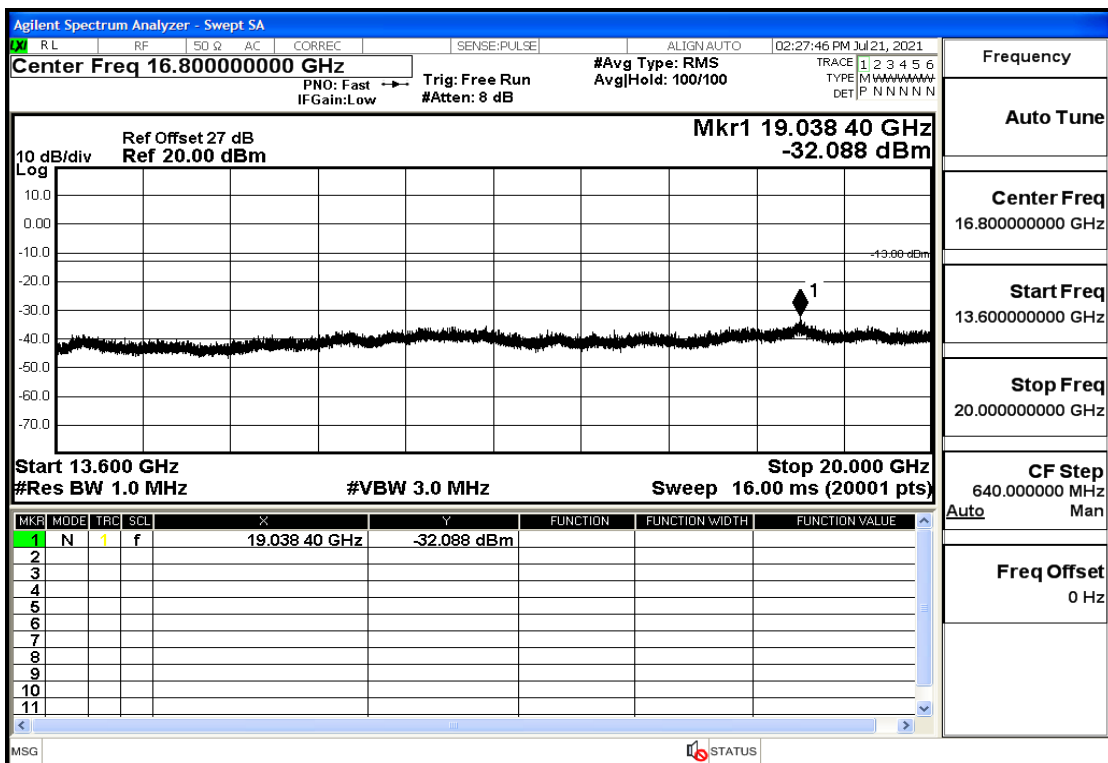

OB66-5-1712.5-QPSK-1#HIGH@7GHz-13.6GHz@Pass

OB66-5-1712.5-QPSK-1#HIGH@13.6GHz-20GHz@Pass

OB66-5-1745-QPSK-25#LOW@30mHz-1GHz@Pass

OB66-5-1745-QPSK-25#LOW@1GHz-7GHz@Pass

OB66-5-1745-QPSK-25#LOW@7GHz-13.6GHz@Pass