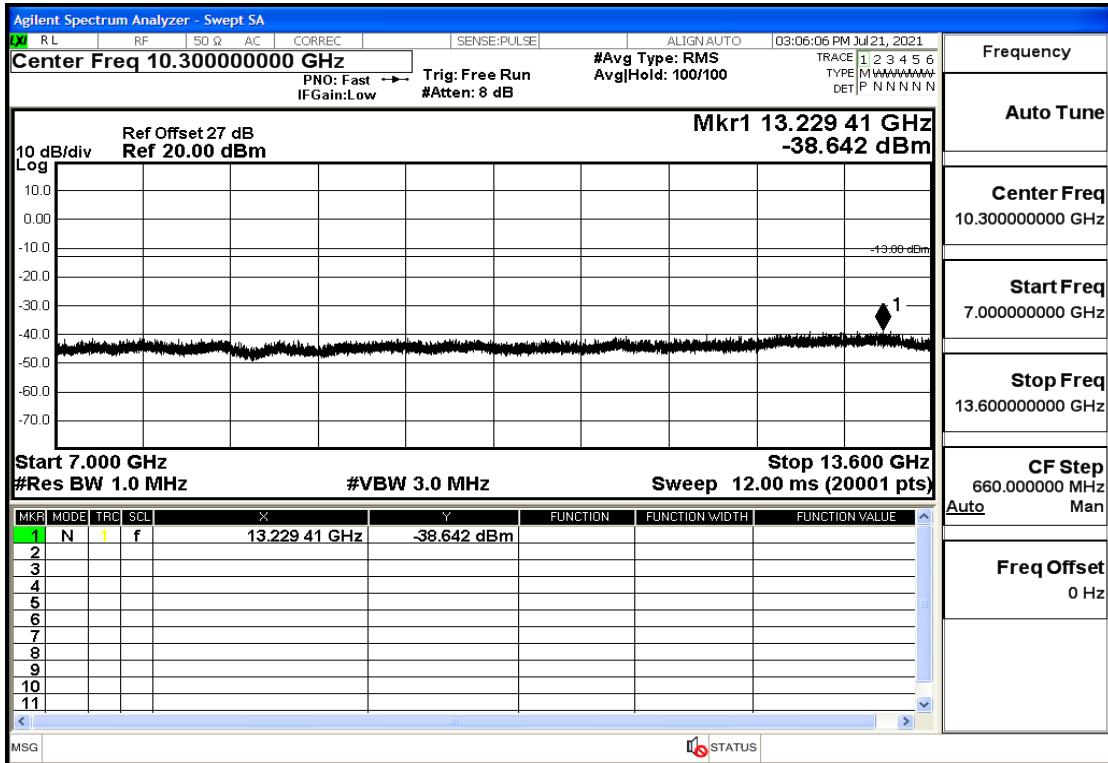

OB66-15-1745-QPSK-75#LOW@7GHz-13.6GHz@Pass

OB66-15-1745-QPSK-75#LOW@13.6GHz-20GHz@Pass

OB66-15-1745-QPSK-1#LOW@30mHz-1GHz@Pass

OB66-15-1745-QPSK-1#LOW@1GHz-7GHz@Pass

OB66-15-1745-QPSK-1#LOW@7GHz-13.6GHz@Pass