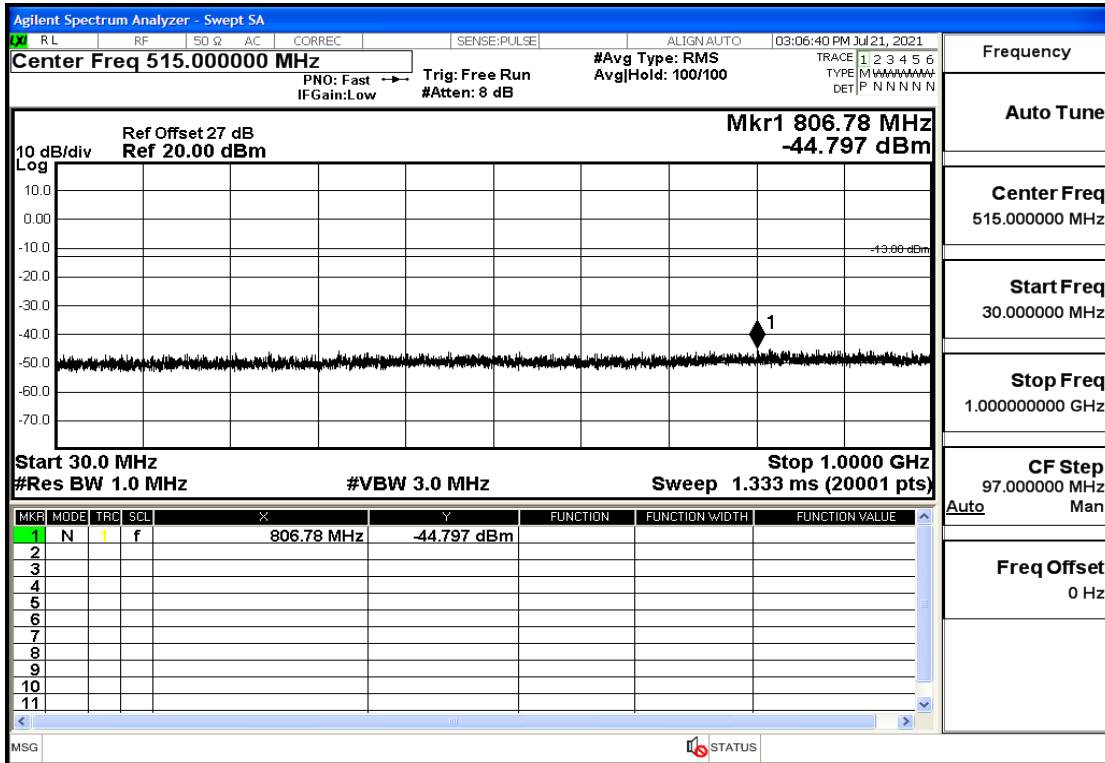

OB66-15-1745-QPSK-1#HIGH@30mHz-1GHz@Pass