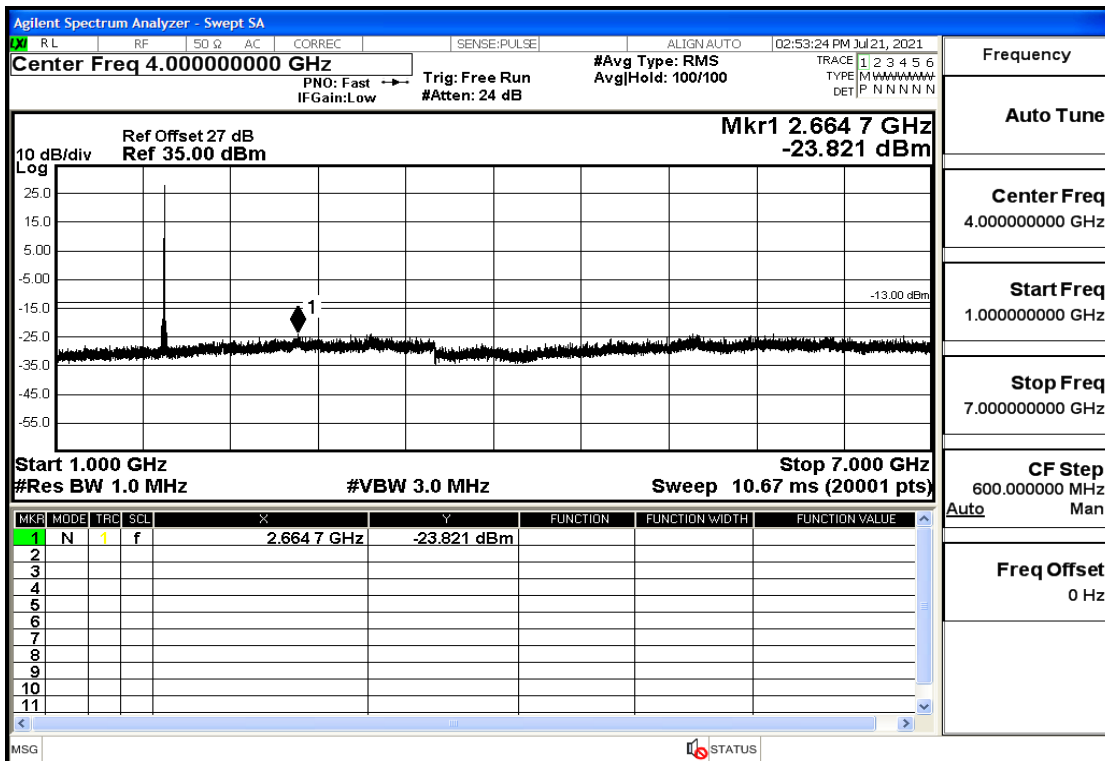

OB66-10-1745-QPSK-1#HIGH@1GHz-7GHz@Pass