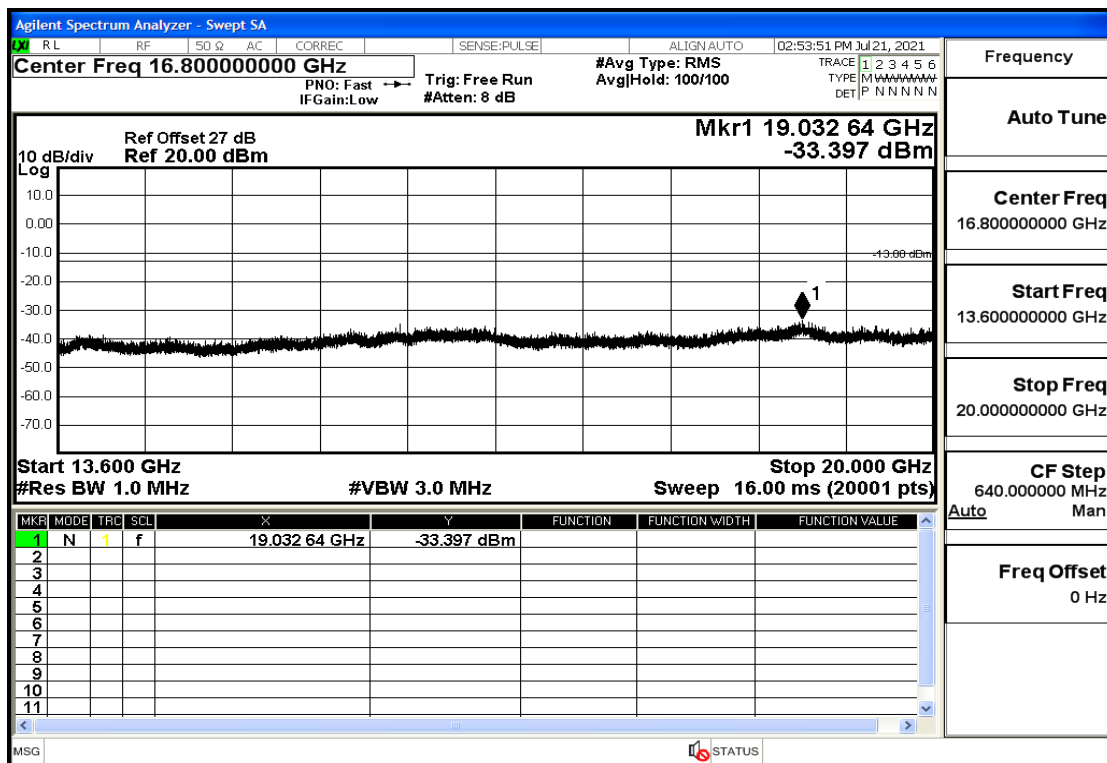

OB66-10-1745-QPSK-1#HIGH@30MHz-1GHz@Pass

OB66-10-1745-QPSK-1#HIGH@1GHz-7GHz@Pass

OB66-10-1745-QPSK-1#HIGH@7GHz-13.6GHz@Pass

OB66-10-1745-QPSK-1#HIGH@13.6GHz-20GHz@Pass

OB66-10-1775-QPSK-50#LOW@30mHz-1GHz@Pass