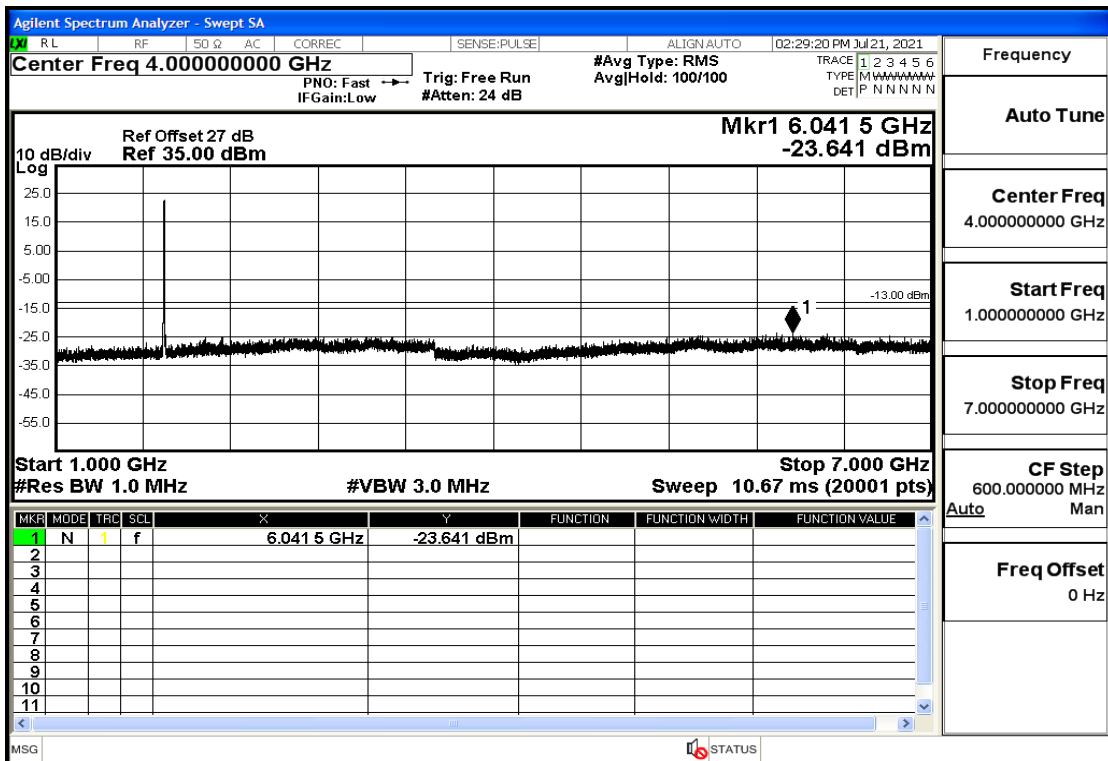

OB66-5-1712.5-QPSK-1#HIGH@7GHz-13.6GHz@Pass

OB66-5-1712.5-QPSK-1#HIGH@13.6GHz-20GHz@Pass

OB66-5-1745-QPSK-25#LOW@30mHz-1GHz@Pass

OB66-5-1745-QPSK-25#LOW@1GHz-7GHz@Pass

OB66-5-1745-QPSK-25#LOW@7GHz-13.6GHz@Pass