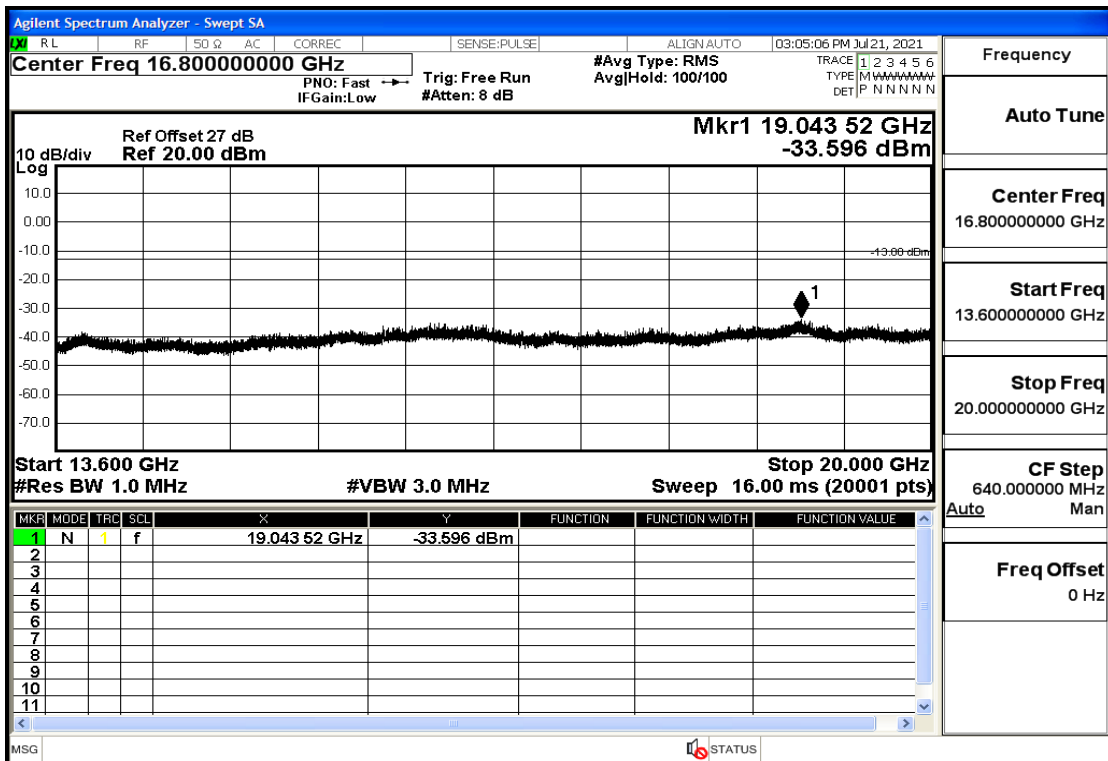

OB66-15-1745-QPSK-75#LOW@13.6GHz-20GHz@Pass