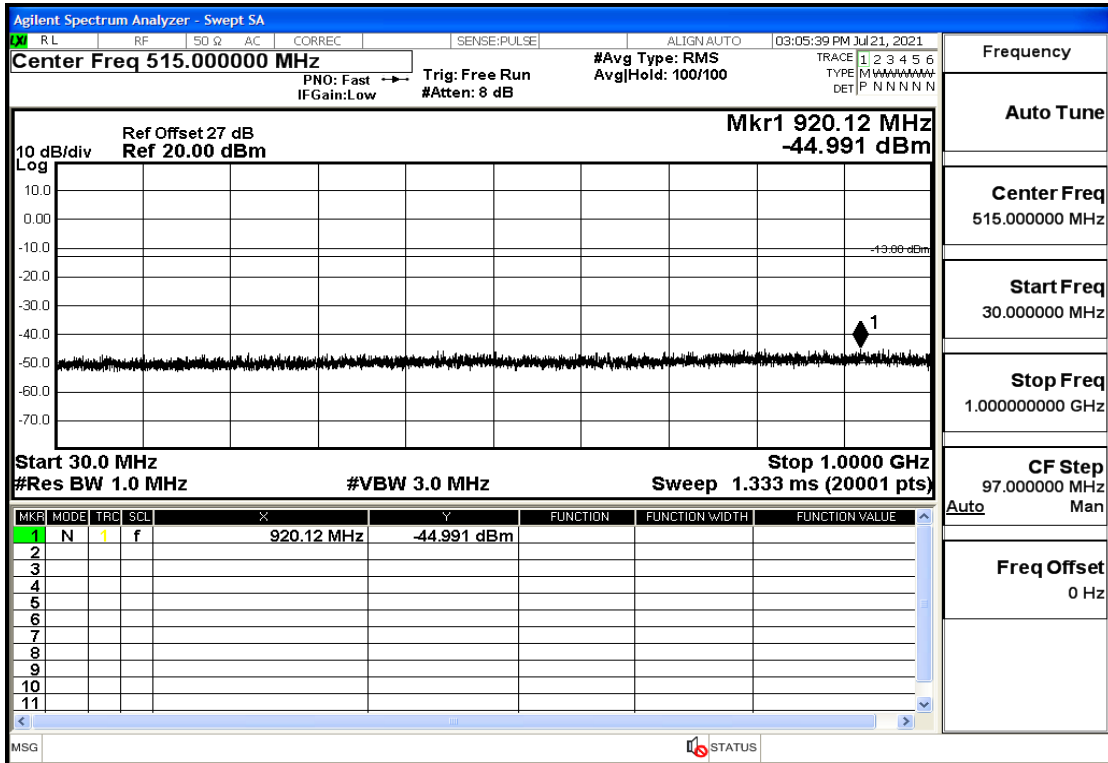

OB66-15-1745-QPSK-1#LOW@30mHz-1GHz@Pass