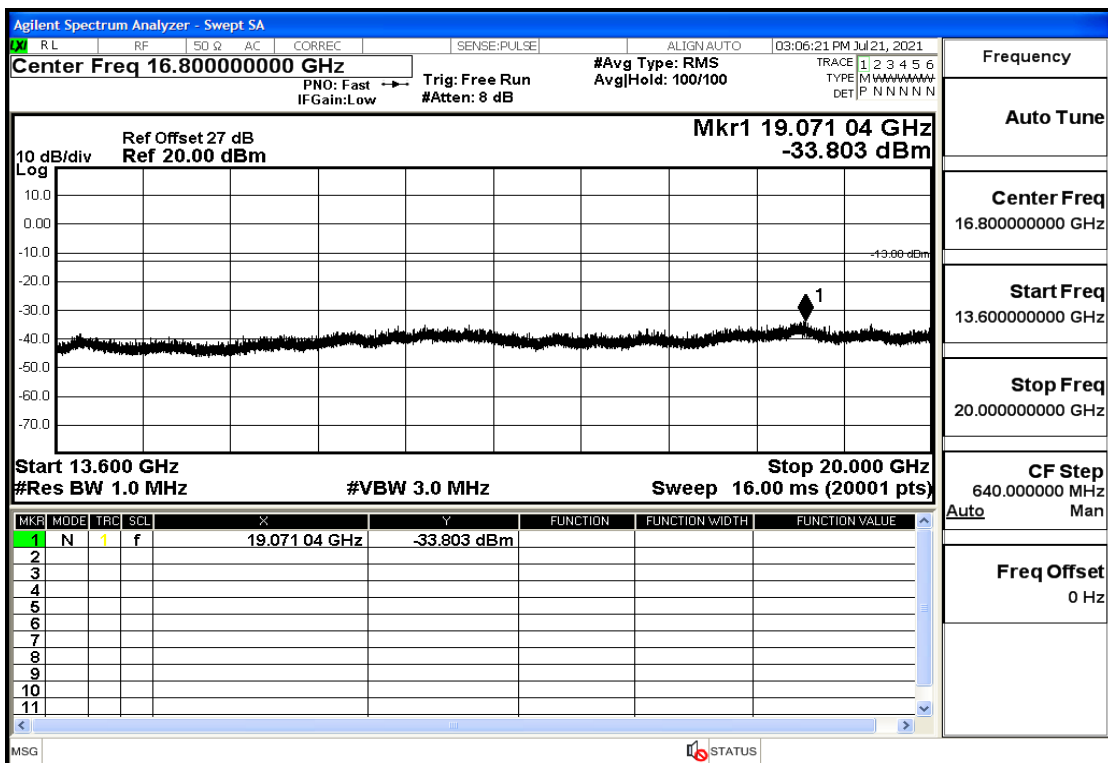

OB66-15-1745-QPSK-1#LOW@13.6GHz-20GHz@Pass