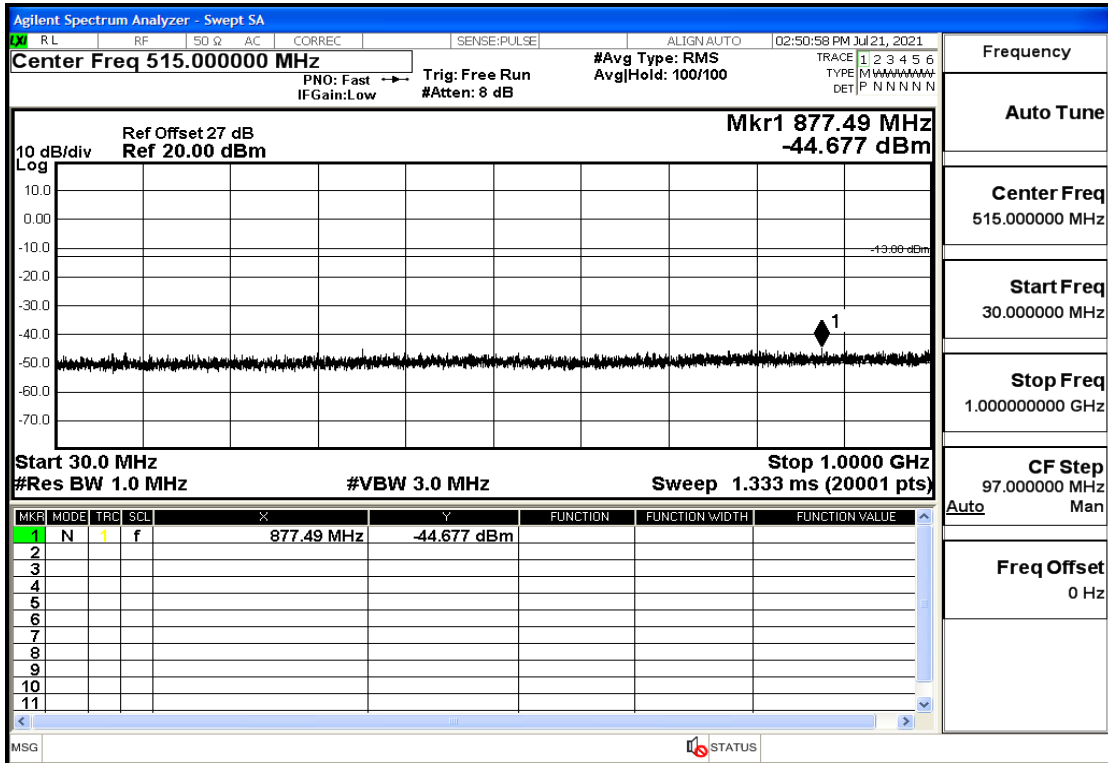

OB66-10-1745-QPSK-50#LOW@30mHz-1GHz@Pass