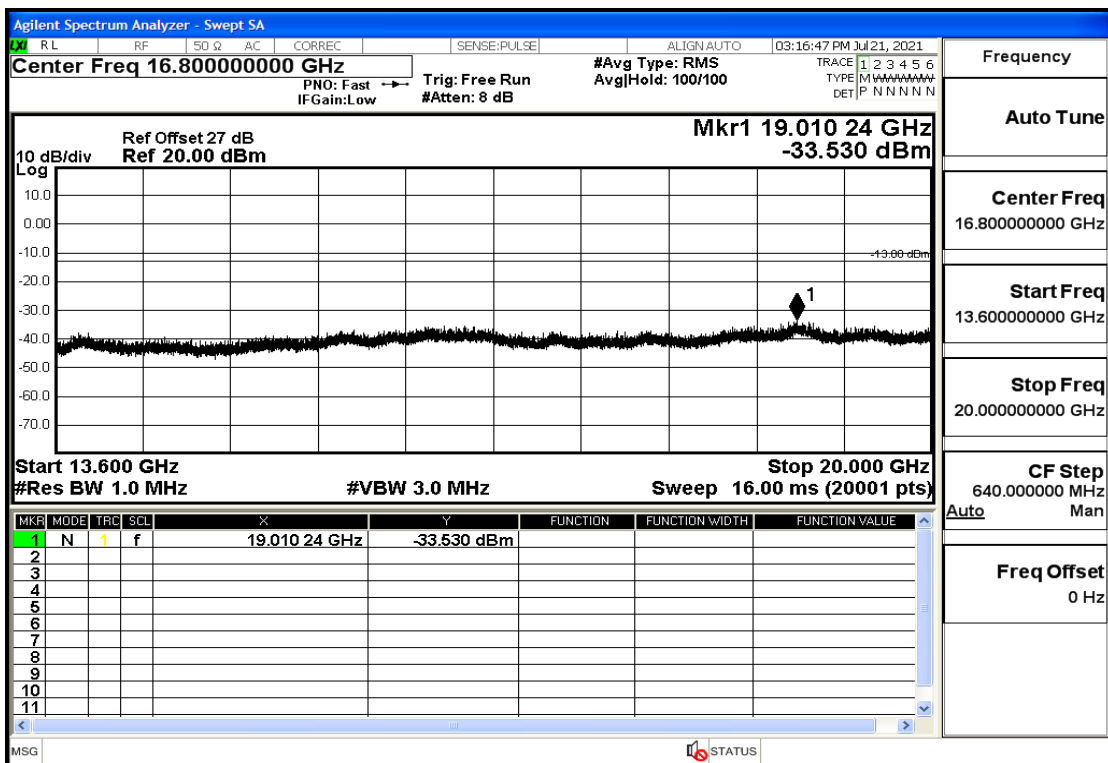

OB66-20-1720-QPSK-1#HIGH@30mHz-1GHz@Pass

OB66-20-1720-QPSK-1#HIGH@1GHz-7GHz@Pass

OB66-20-1720-QPSK-1#HIGH@7GHz-13.6GHz@Pass

OB66-20-1720-QPSK-1#HIGH@13.6GHz-20GHz@Pass

OB66-20-1745-QPSK-100#LOW@30mHz-1GHz@Pass