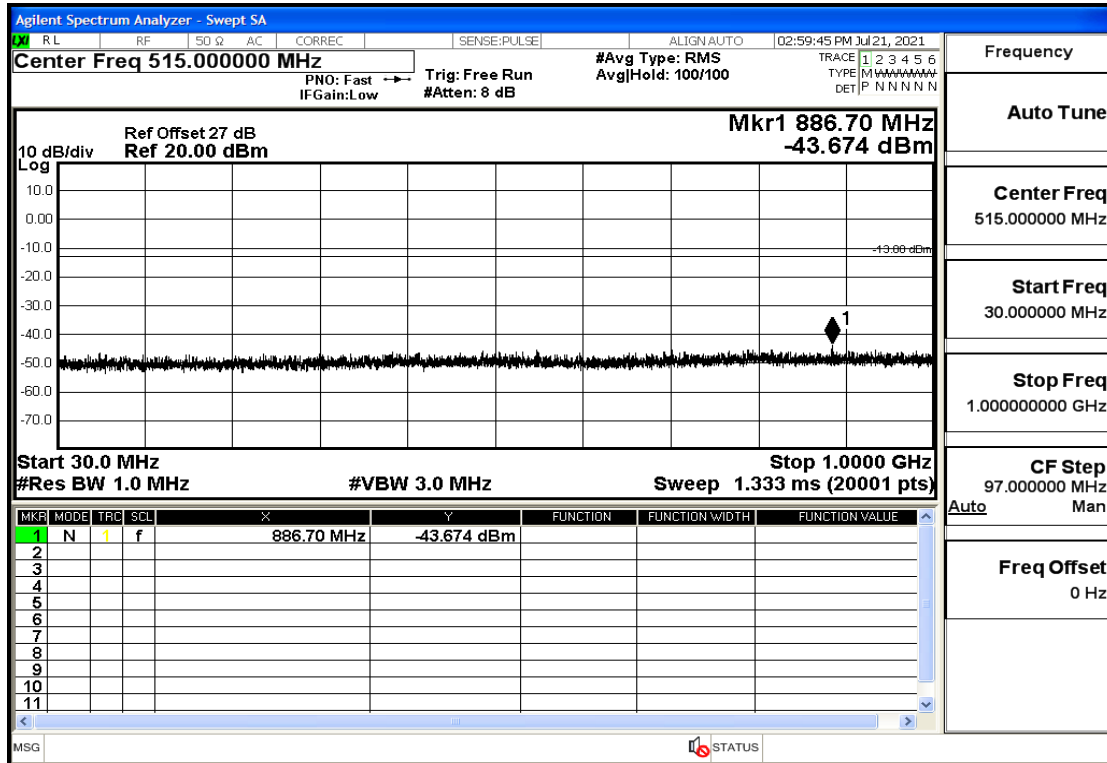

OB66-15-1717.5-QPSK-75#LOW@30mHz-1GHz@Pass