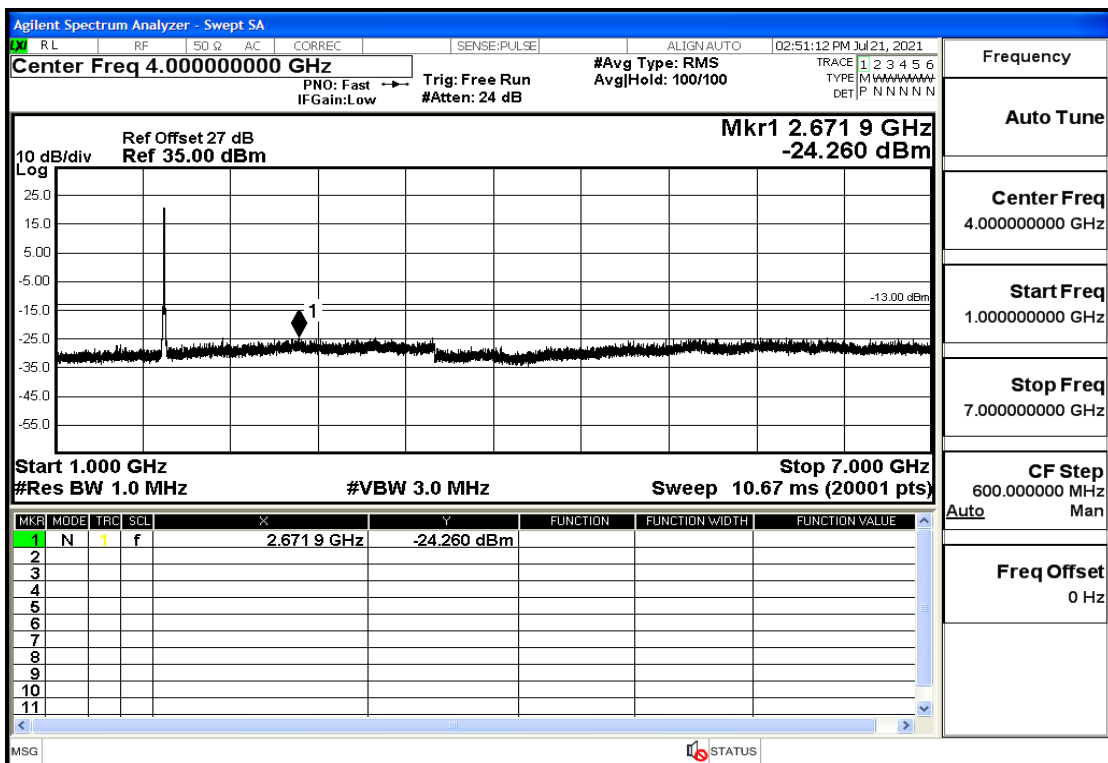

OB66-10-1715-QPSK-1#HIGH@7GHz-13.6GHz@Pass

OB66-10-1715-QPSK-1#HIGH@13.6GHz-20GHz@Pass

OB66-10-1745-QPSK-50#LOW@30mHz-1GHz@Pass

OB66-10-1745-QPSK-50#LOW@1GHz-7GHz@Pass

OB66-10-1745-QPSK-50#LOW@7GHz-13.6GHz@Pass