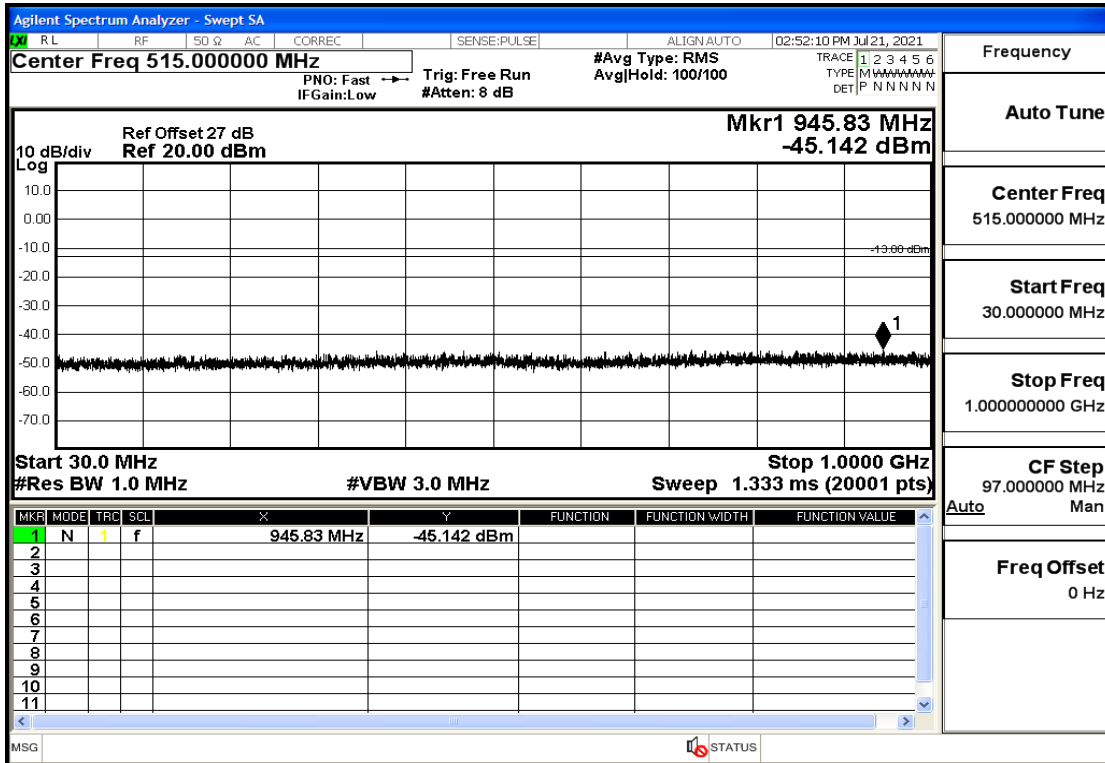

OB66-10-1745-QPSK-1#LOW@30mHz-1GHz@Pass