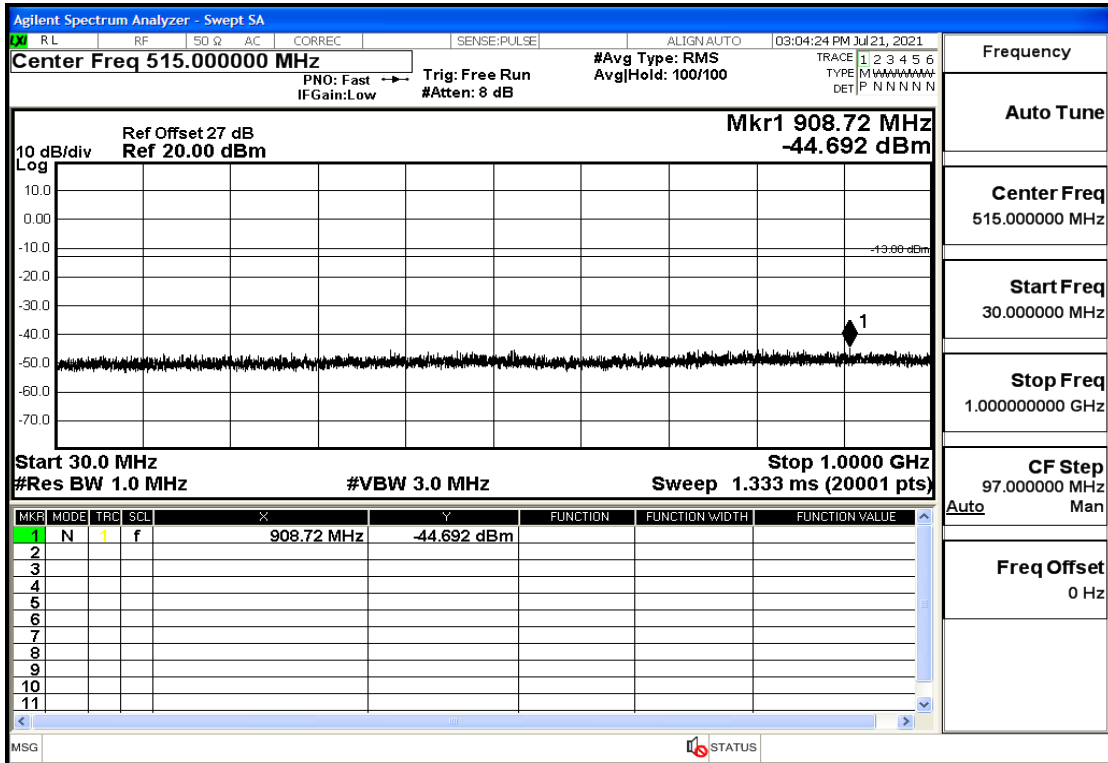

OB66-15-1717.5-QPSK-1#HIGH@1GHz-7GHz@Pass

OB66-15-1717.5-QPSK-1#HIGH@7GHz-13.6GHz@Pass

OB66-15-1717.5-QPSK-1#HIGH@13.6GHz-20GHz@Pass

OB66-15-1745-QPSK-75#LOW@30mHz-1GHz@Pass

OB66-15-1745-QPSK-75#LOW@1GHz-7GHz@Pass