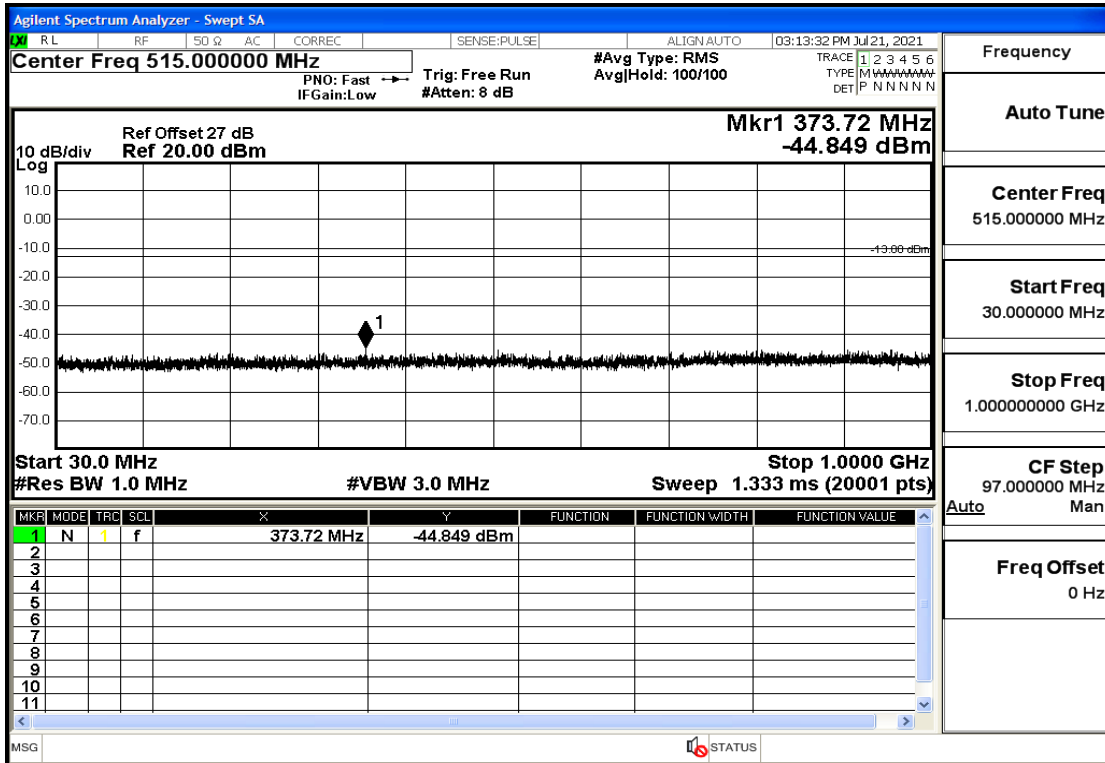

OB66-20-1720-QPSK-100#LOW@30mHz-1GHz@Pass