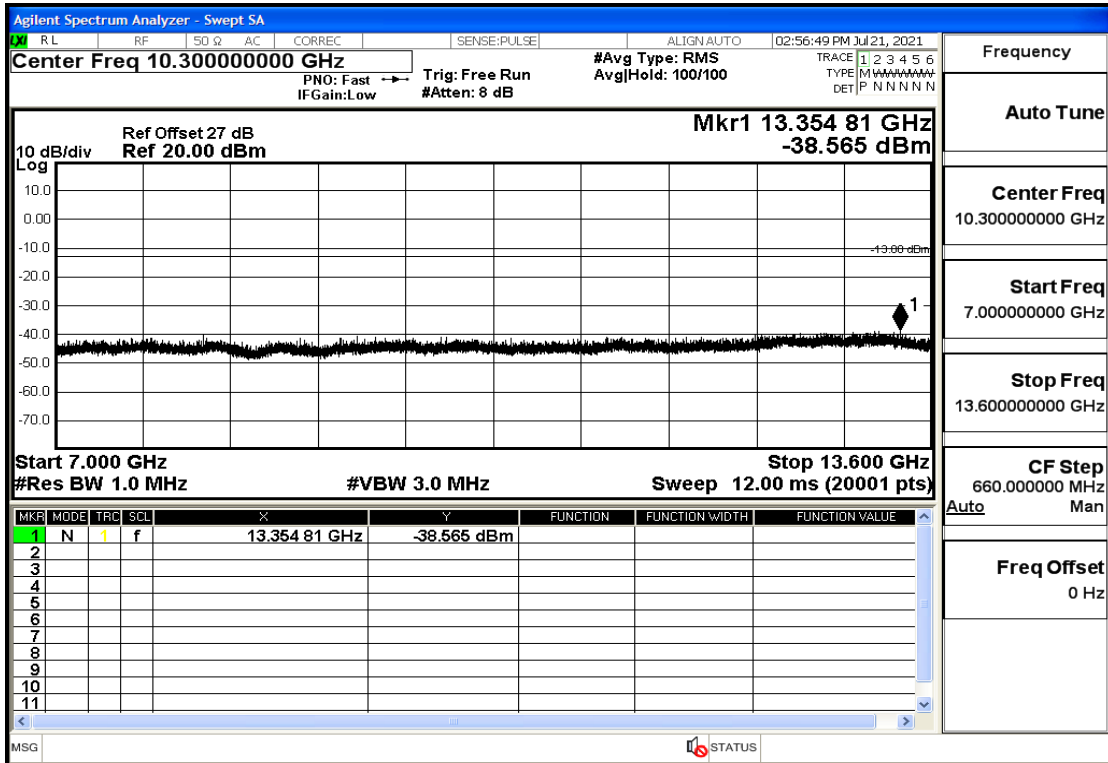

OB66-10-1775-QPSK-1#LOW@7GHz-13.6GHz@Pass