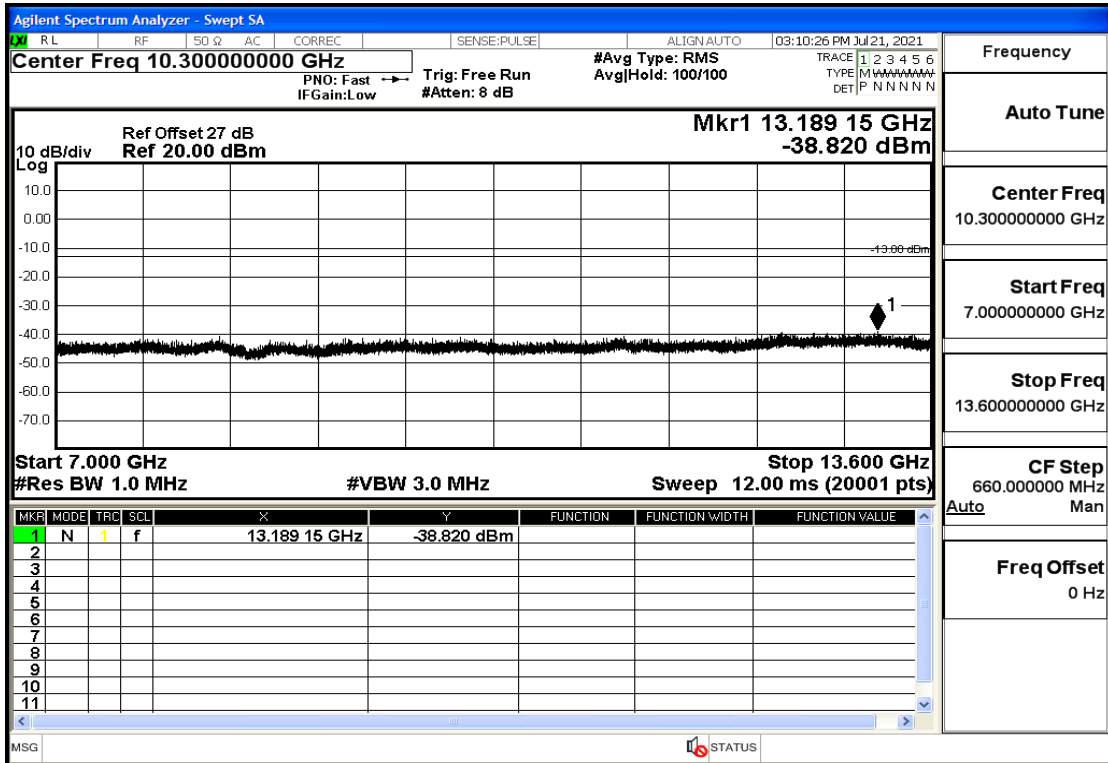

OB66-15-1772.5-QPSK-1#LOW@7GHz-13.6GHz@Pass