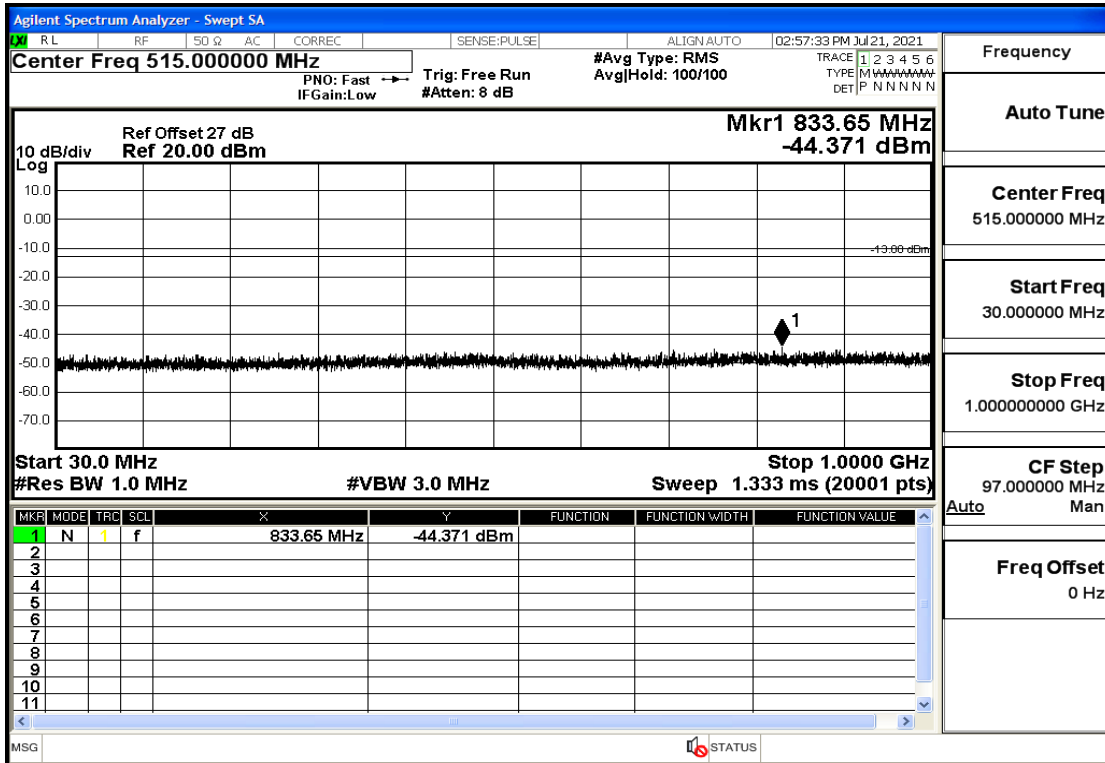

OB66-10-1775-QPSK-1#HIGH@30MHz-1GHz@Pass