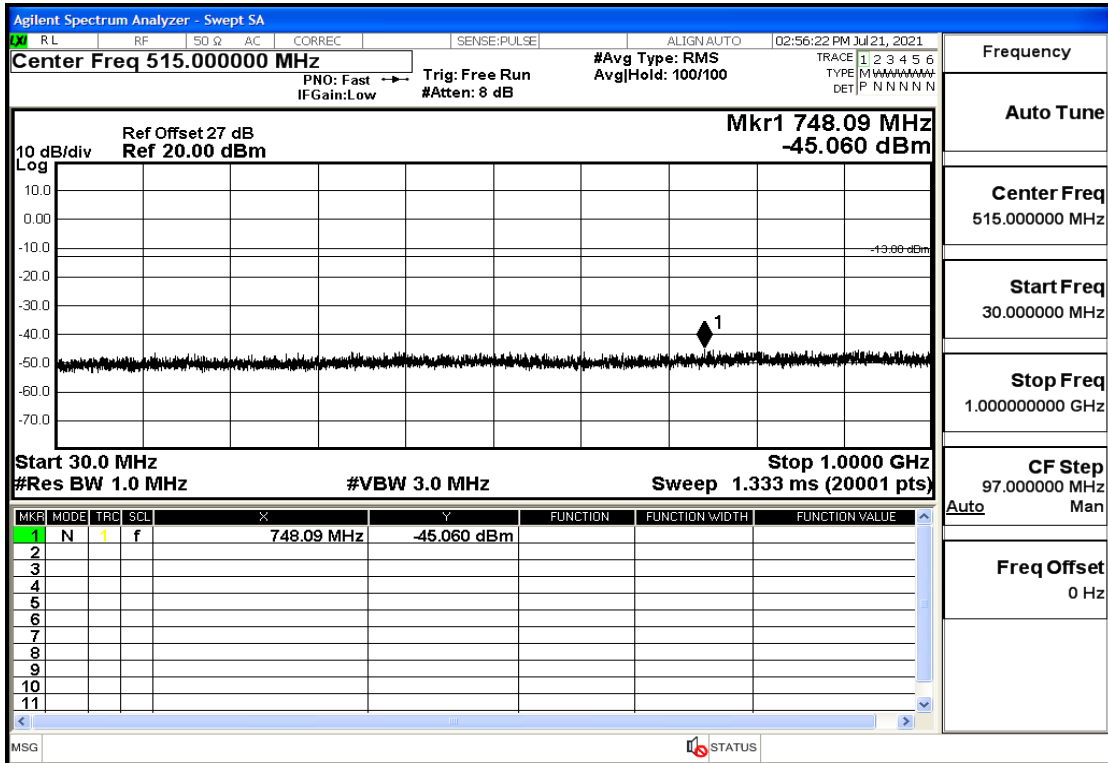

OB66-10-1775-QPSK-50#LOW@1GHz-7GHz@Pass

OB66-10-1775-QPSK-50#LOW@7GHz-13.6GHz@Pass

OB66-10-1775-QPSK-50#LOW@13.6GHz-20GHz@Pass

OB66-10-1775-QPSK-1#LOW@30mHz-1GHz@Pass

OB66-10-1775-QPSK-1#LOW@1GHz-7GHz@Pass