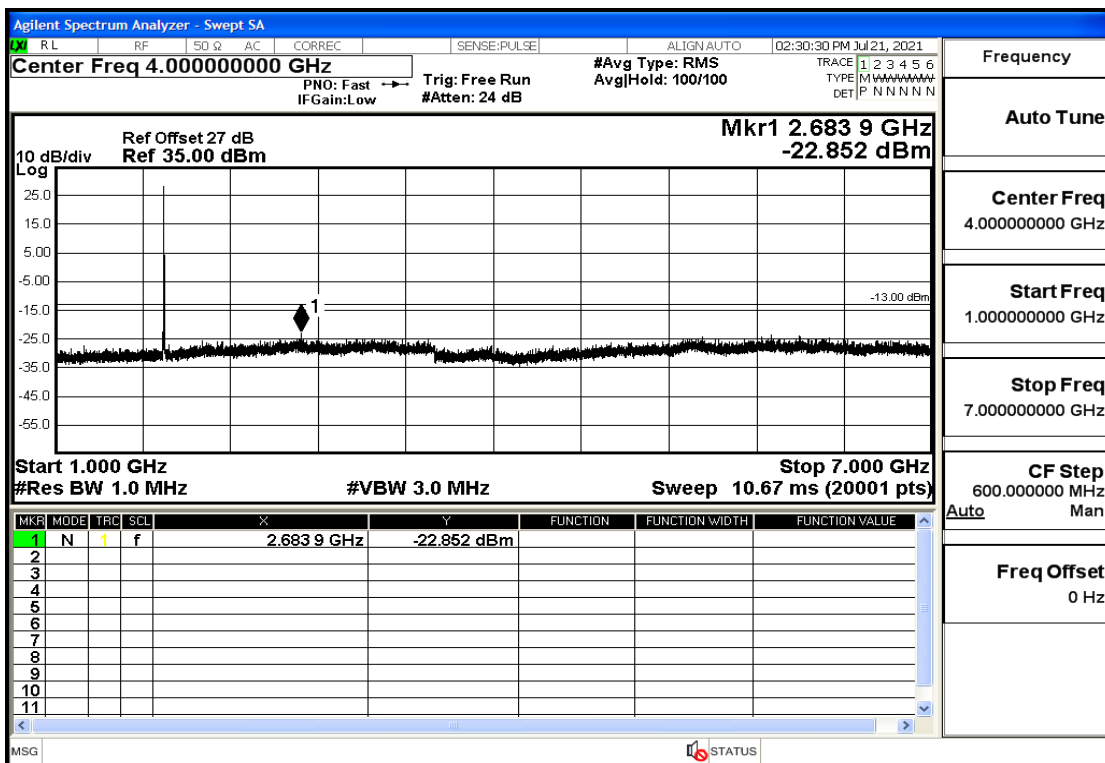

OB66-5-1745-QPSK-1#LOW@1GHz-7GHz@Pass