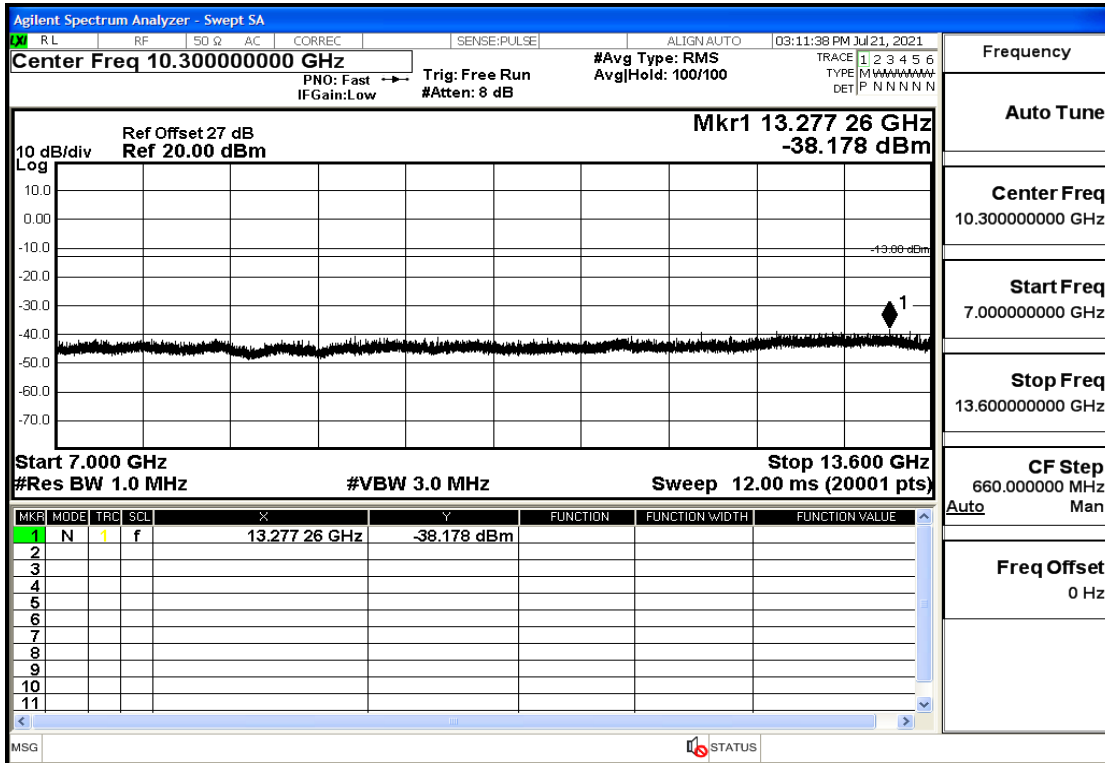

OB66-15-1772.5-QPSK-1#HIGH@7GHz-13.6GHz@Pass