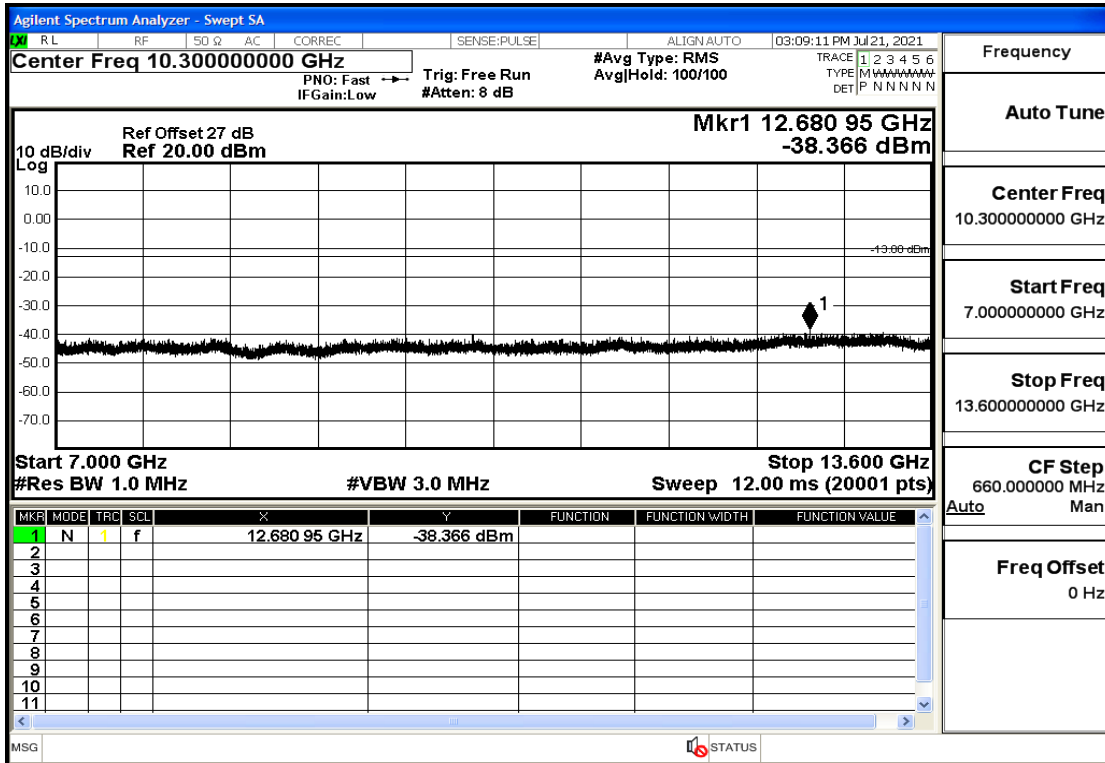

OB66-15-1772.5-QPSK-75#LOW@7GHz-13.6GHz@Pass