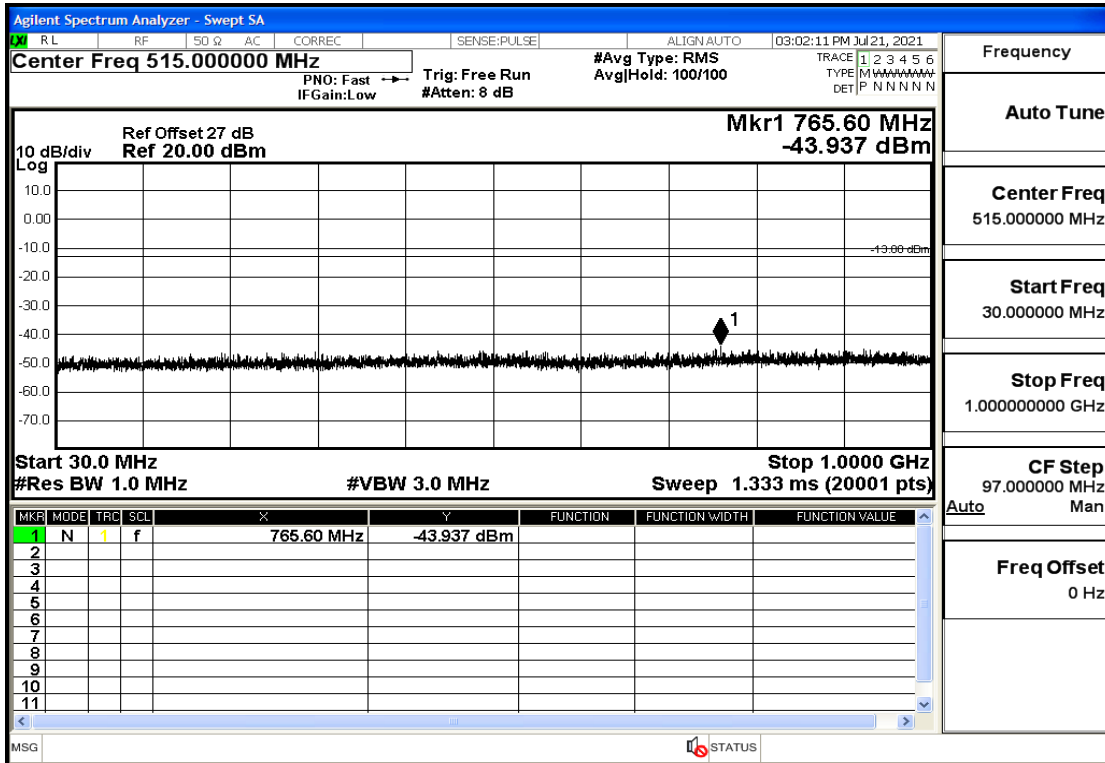

OB66-15-1717.5-QPSK-1#LOW@30mHz-1GHz@Pass

OB66-15-1717.5-QPSK-1#LOW@1GHz-7GHz@Pass

OB66-15-1717.5-QPSK-1#LOW@7GHz-13.6GHz@Pass

OB66-15-1717.5-QPSK-1#LOW@13.6GHz-20GHz@Pass

OB66-15-1717.5-QPSK-1#HIGH@30mHz-1GHz@Pass