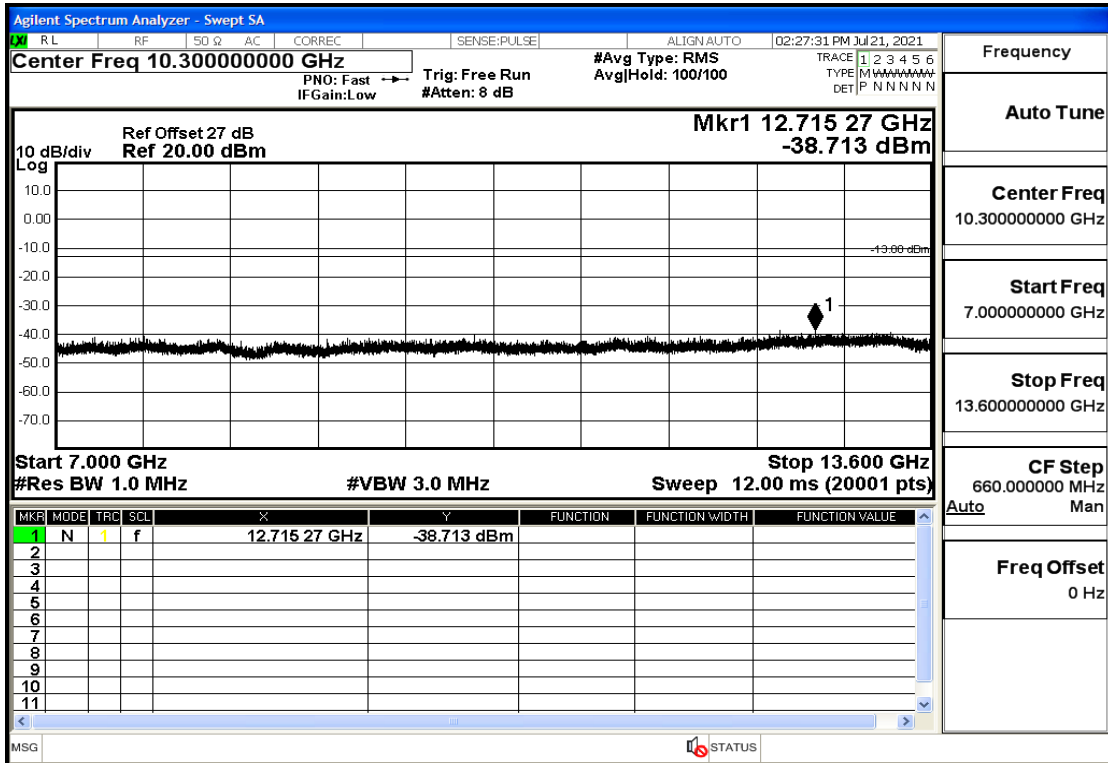

OB66-5-1712.5-QPSK-1#HIGH@7GHz-13.6GHz@Pass

OB66-5-1712.5-QPSK-1#HIGH@13.6GHz-20GHz@Pass

OB66-5-1745-QPSK-25#LOW@30mHz-1GHz@Pass

OB66-5-1745-QPSK-25#LOW@1GHz-7GHz@Pass

OB66-5-1745-QPSK-25#LOW@7GHz-13.6GHz@Pass