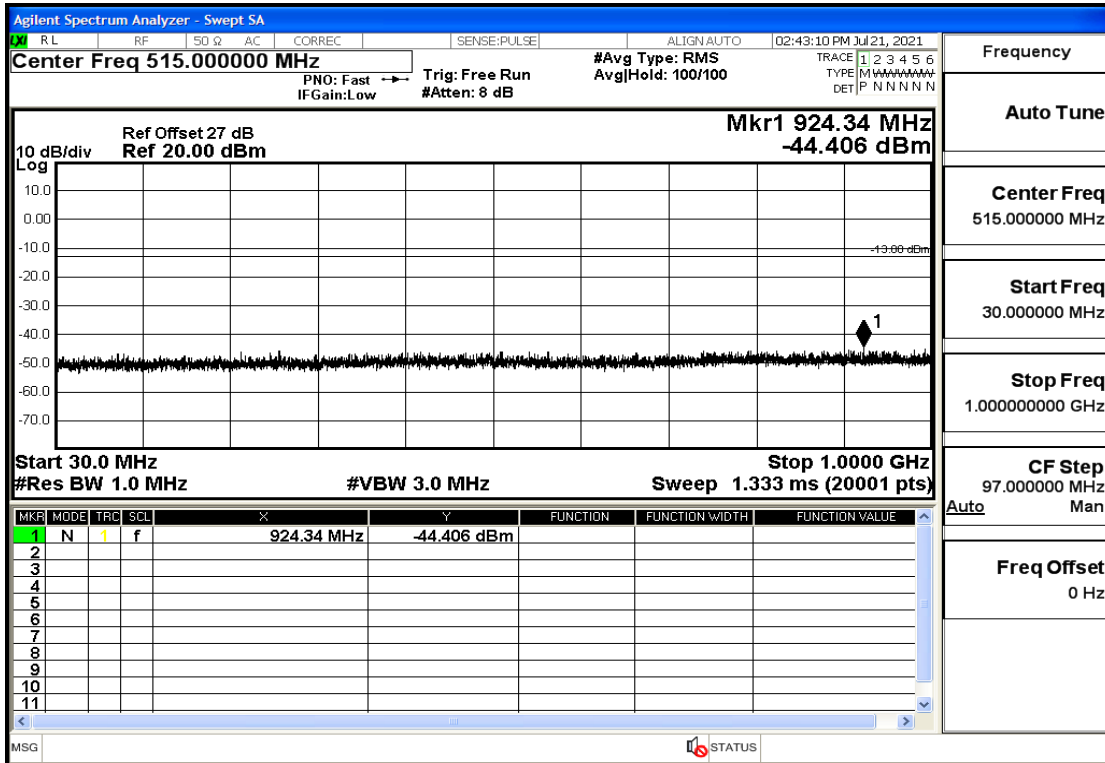

OB66-5-1777.5-QPSK-1#LOW@30mHz-1GHz@Pass