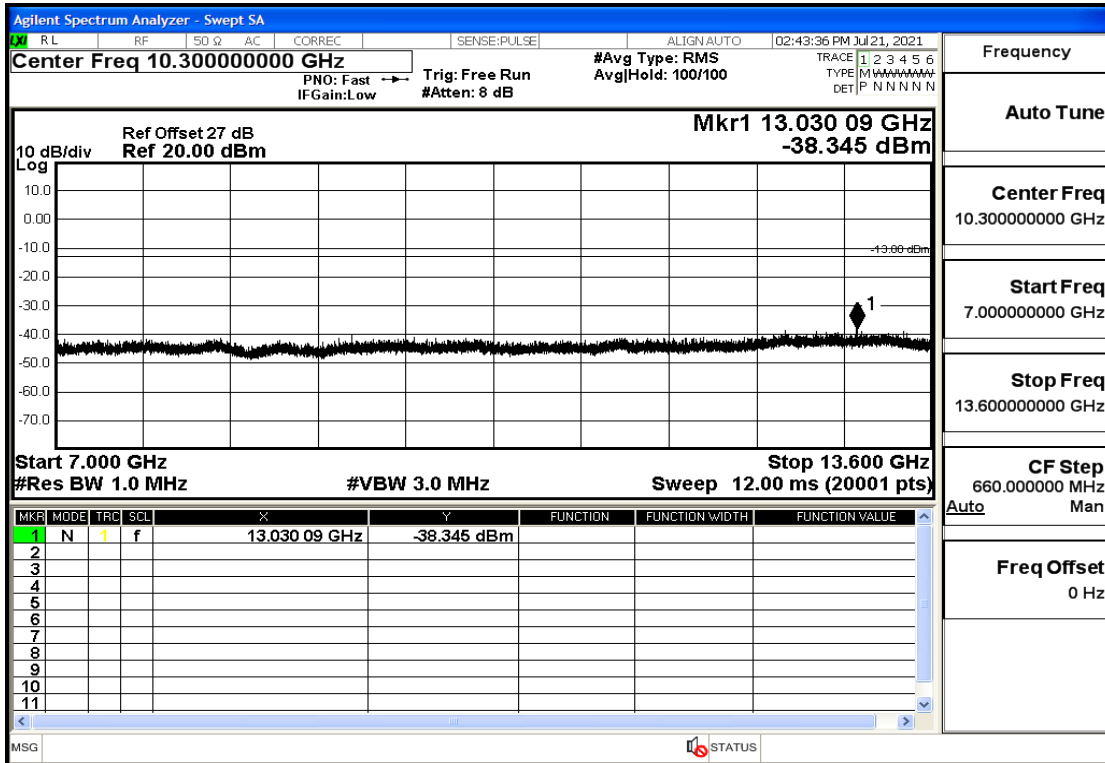

OB66-5-1777.5-QPSK-25#LOW@7GHz-13.6GHz@Pass

OB66-5-1777.5-QPSK-25#LOW@13.6GHz-20GHz@Pass

OB66-5-1777.5-QPSK-1#LOW@30mHz-1GHz@Pass

OB66-5-1777.5-QPSK-1#LOW@1GHz-7GHz@Pass

OB66-5-1777.5-QPSK-1#LOW@7GHz-13.6GHz@Pass