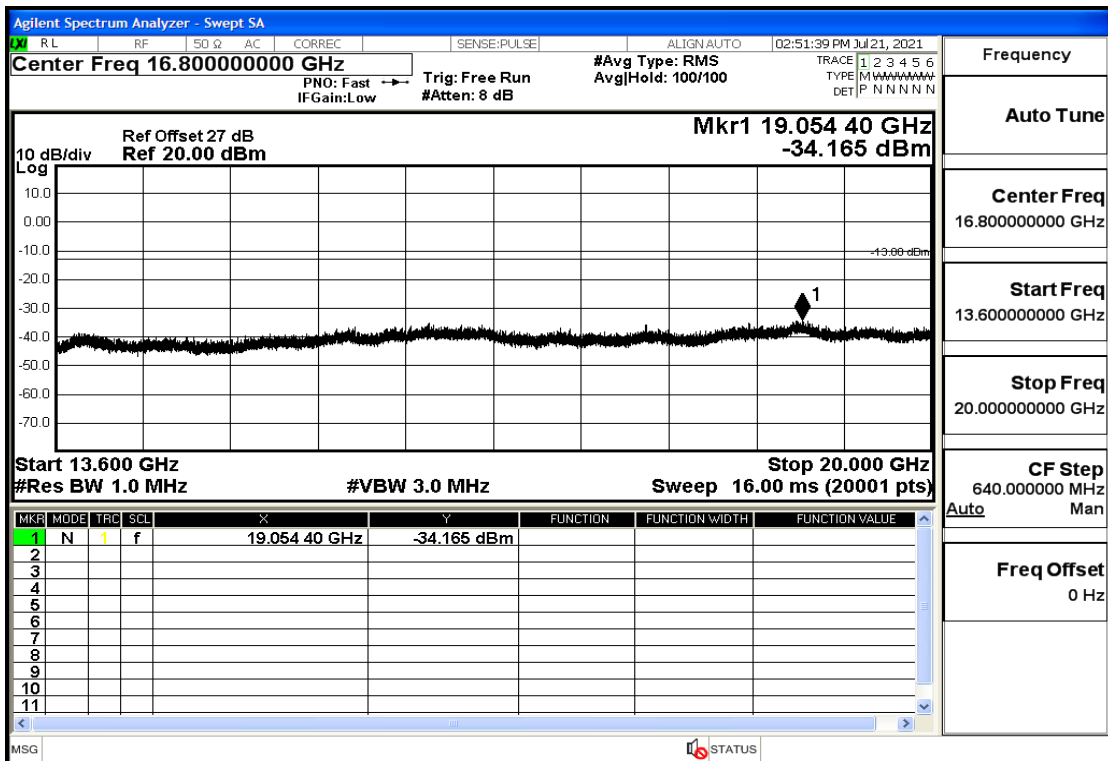

OB66-10-1745-QPSK-50#LOW@13.6GHz-20GHz@Pass