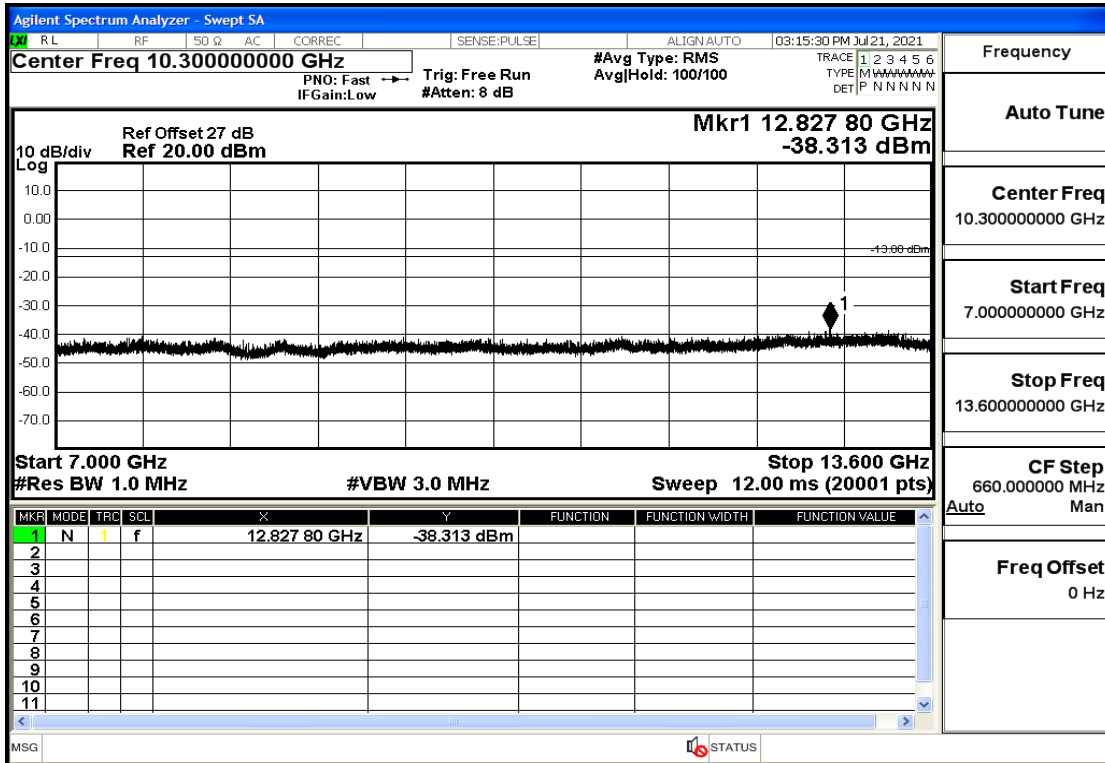

OB66-20-1720-QPSK-100#LOW@13.6GHz-20GHz@Pass

OB66-20-1720-QPSK-1#LOW@30mHz-1GHz@Pass

OB66-20-1720-QPSK-1#LOW@1GHz-7GHz@Pass

OB66-20-1720-QPSK-1#LOW@7GHz-13.6GHz@Pass

OB66-20-1720-QPSK-1#LOW@13.6GHz-20GHz@Pass