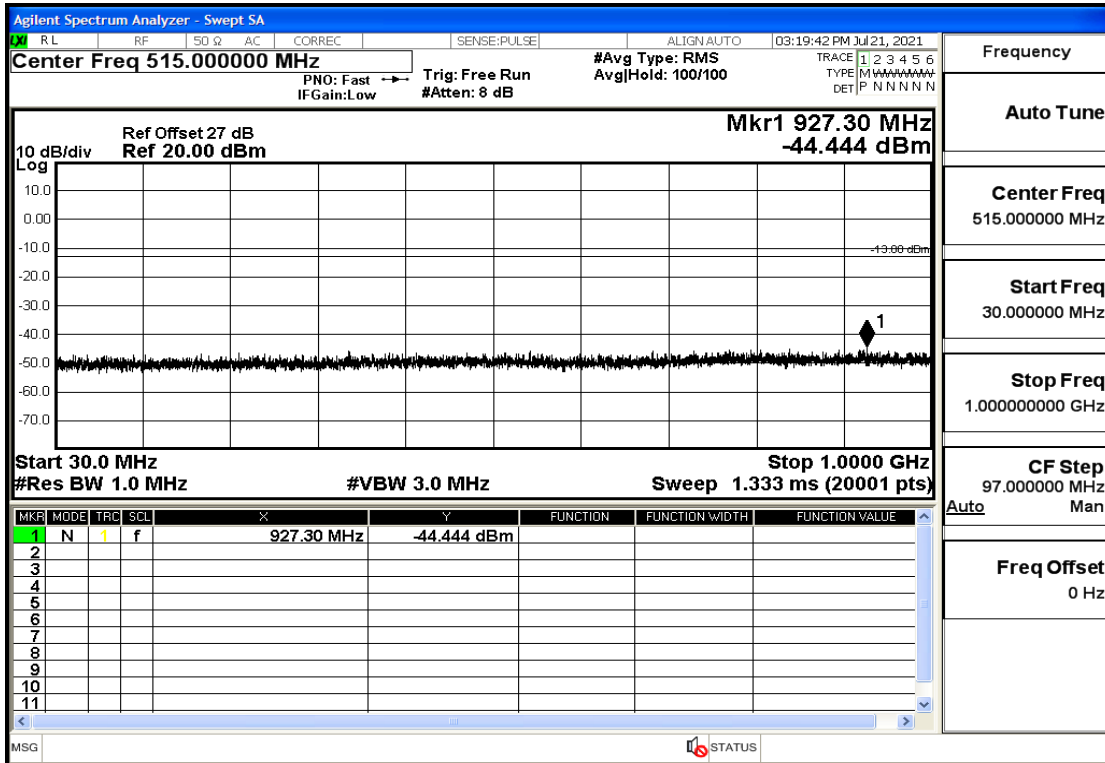

OB66-20-1745-QPSK-100#LOW@1GHz-7GHz@Pass

OB66-20-1745-QPSK-100#LOW@7GHz-13.6GHz@Pass

OB66-20-1745-QPSK-100#LOW@13.6GHz-20GHz@Pass

OB66-20-1745-QPSK-1#LOW@30mHz-1GHz@Pass

OB66-20-1745-QPSK-1#LOW@1GHz-7GHz@Pass