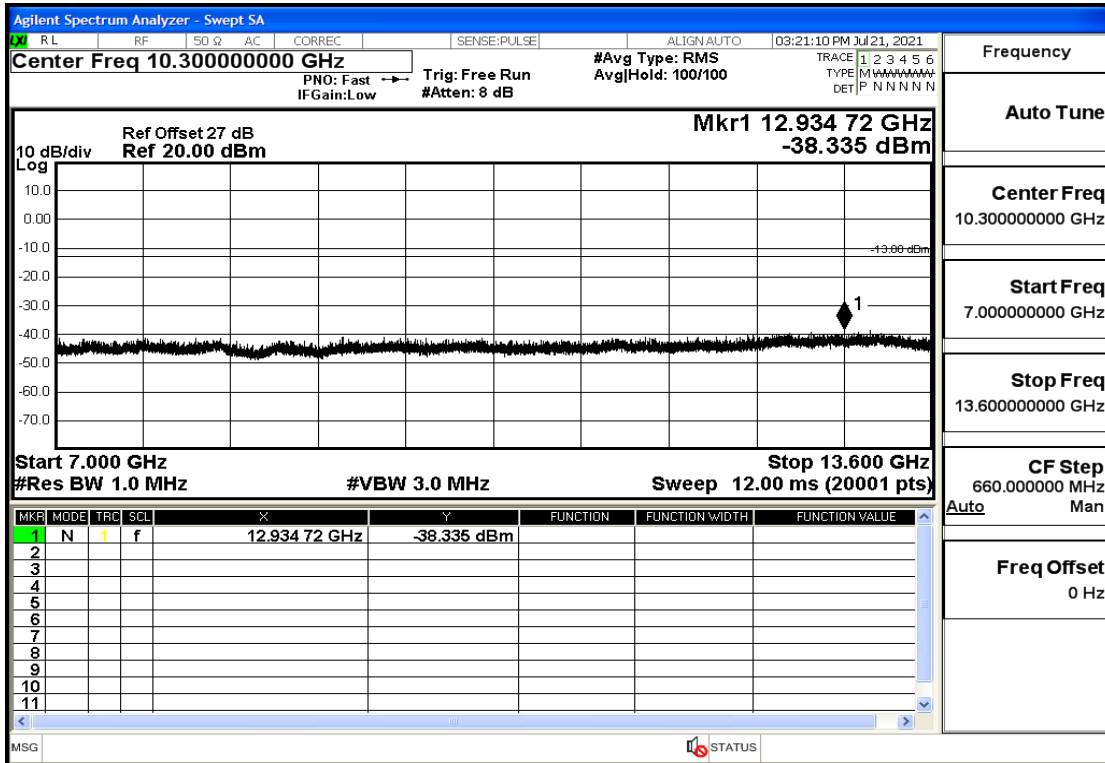

OB66-20-1745-QPSK-1#LOW@7GHz-13.6GHz@Pass

OB66-20-1745-QPSK-1#LOW@13.6GHz-20GHz@Pass

OB66-20-1745-QPSK-1#HIGH@30mHz-1GHz@Pass

OB66-20-1745-QPSK-1#HIGH@1GHz-7GHz@Pass

OB66-20-1745-QPSK-1#HIGH@7GHz-13.6GHz@Pass