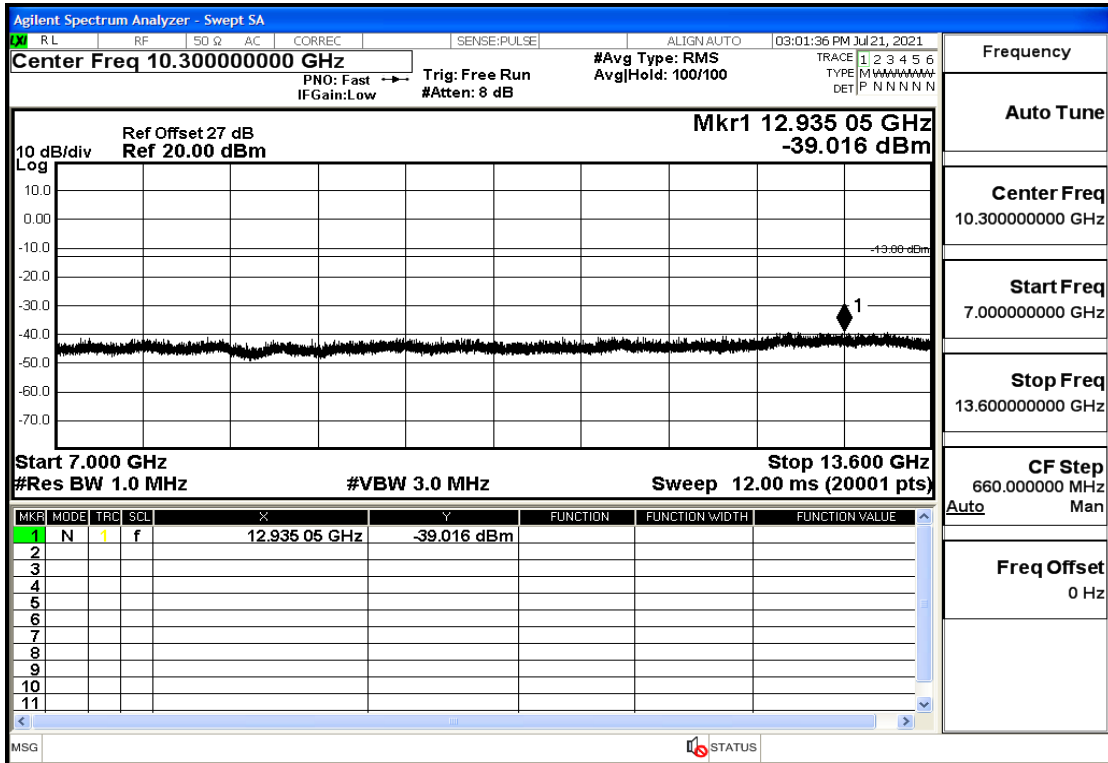

OB66-15-1717.5-QPSK-1#LOW@7GHz-13.6GHz@Pass