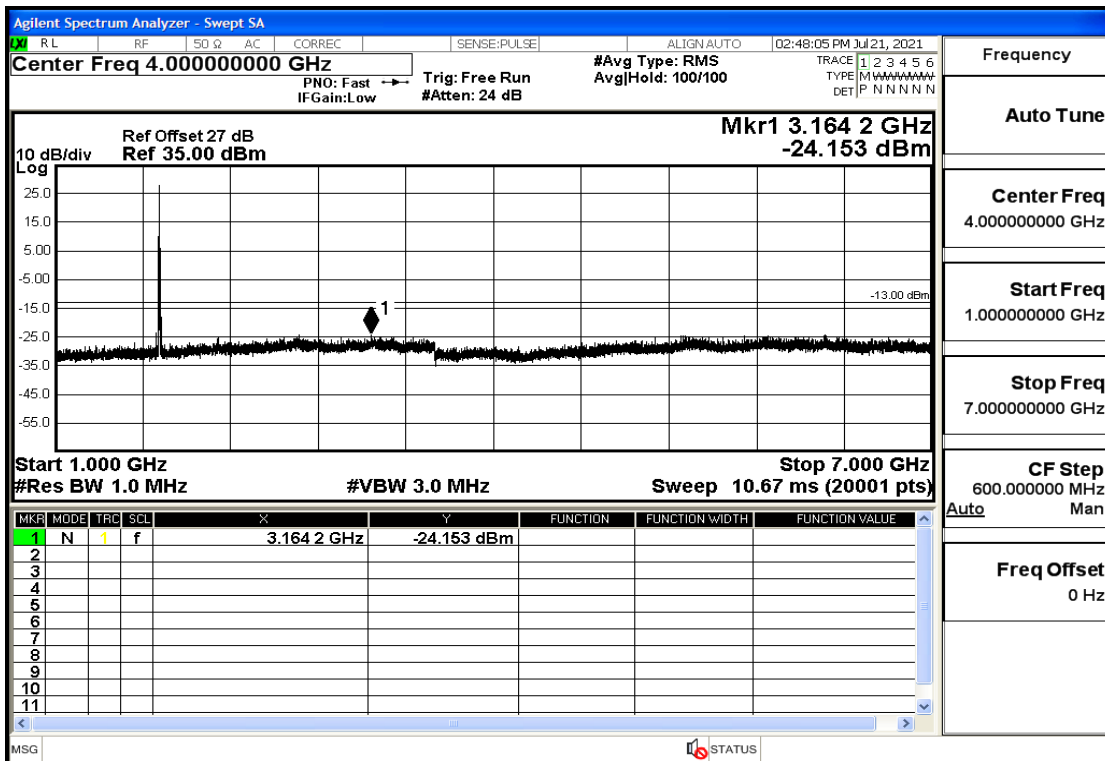

OB66-10-1715-QPSK-1#LOW@1GHz-7GHz@Pass