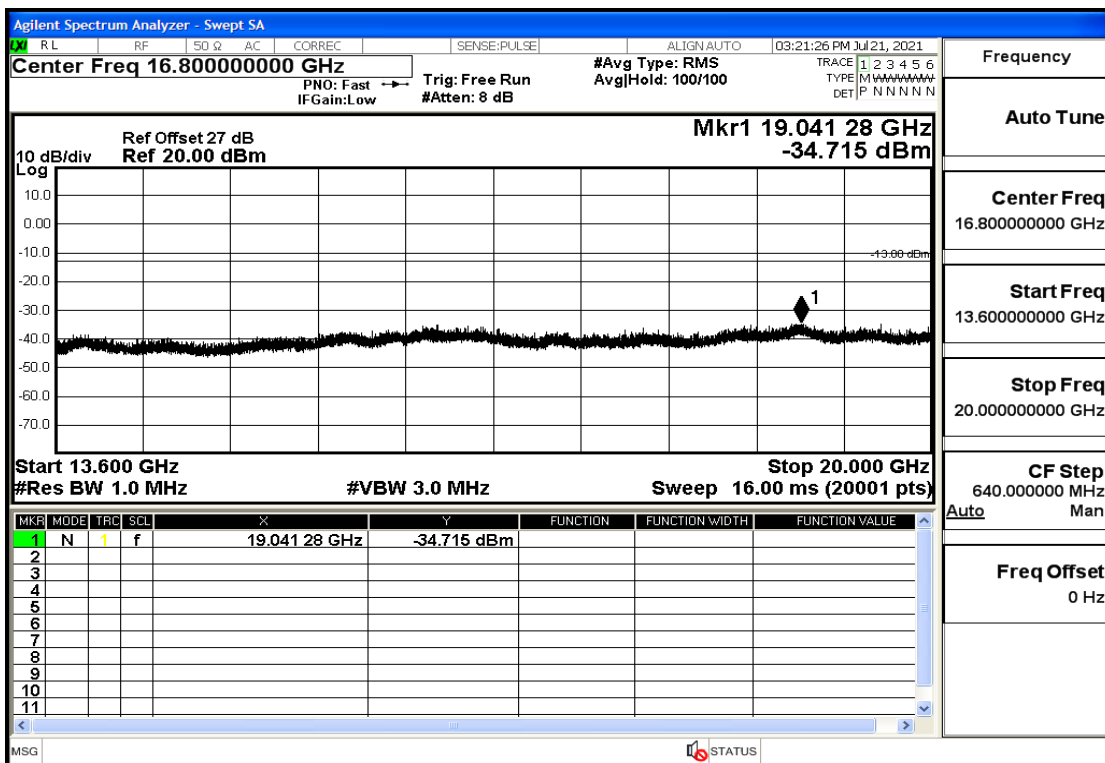

OB66-20-1745-QPSK-1#HIGH@13.6GHz-20GHz@Pass