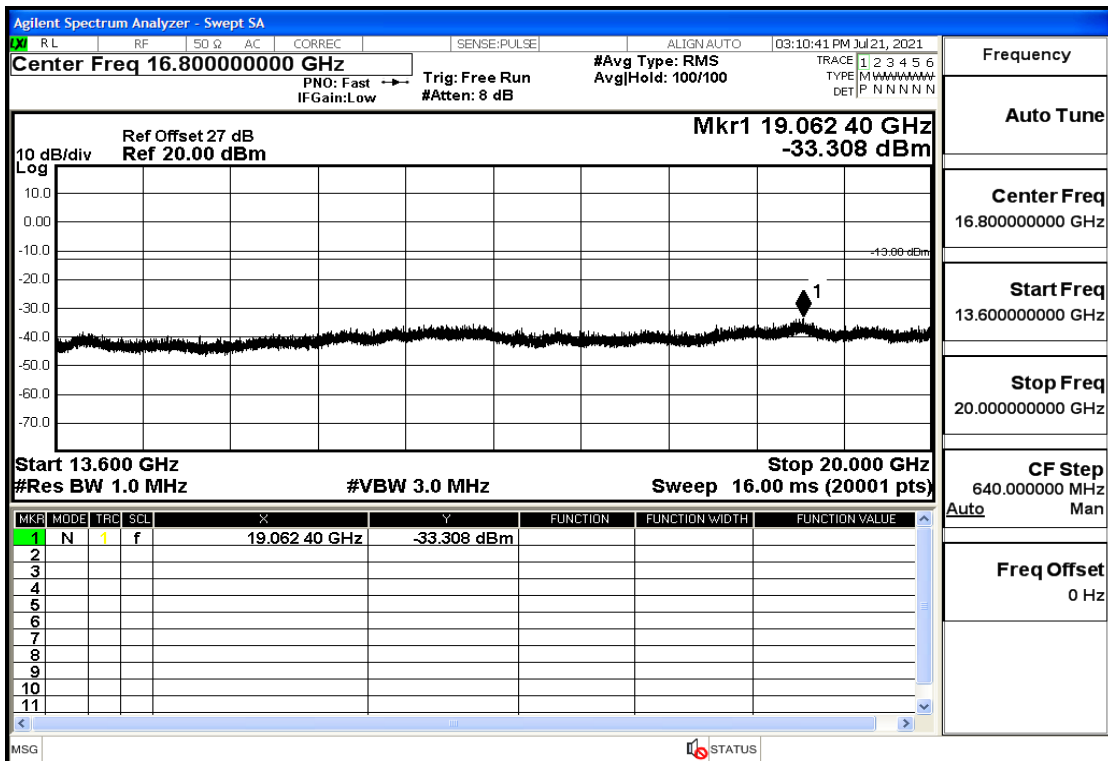

OB66-15-1772.5-QPSK-1#LOW@13.6GHz-20GHz@Pass