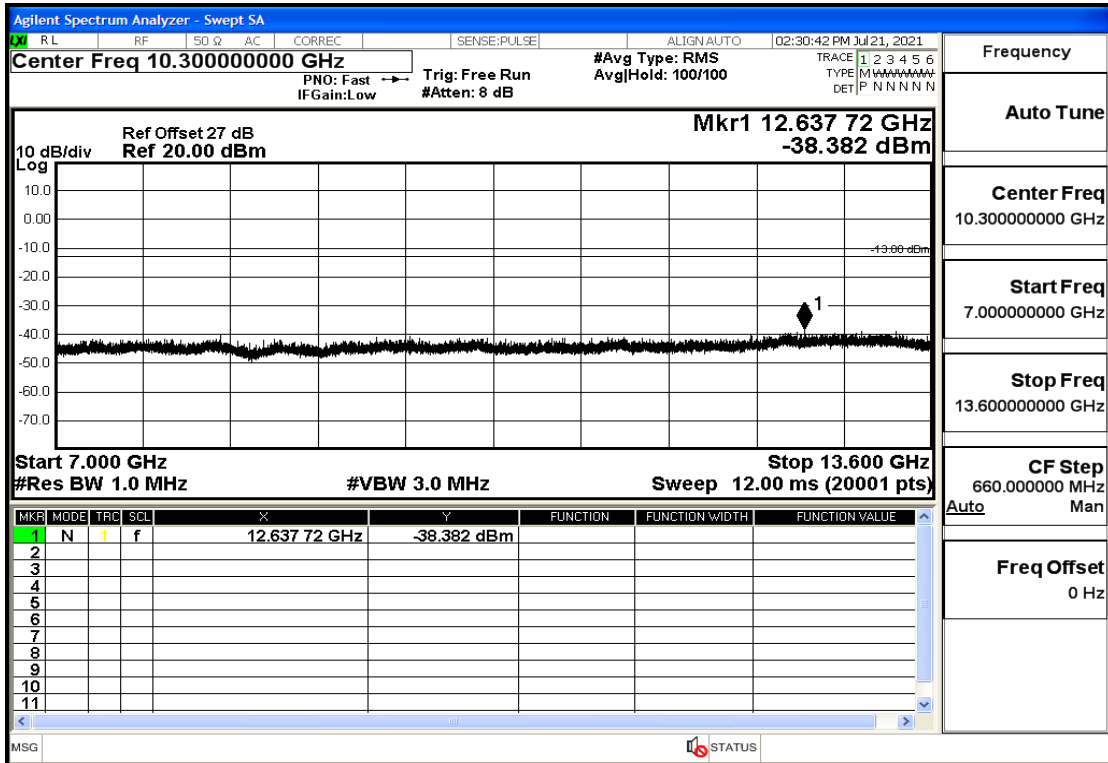

OB66-5-1745-QPSK-25#LOW@13.6GHz-20GHz@Pass

OB66-5-1745-QPSK-1#LOW@30mHz-1GHz@Pass

OB66-5-1745-QPSK-1#LOW@1GHz-7GHz@Pass

OB66-5-1745-QPSK-1#LOW@7GHz-13.6GHz@Pass

OB66-5-1745-QPSK-1#LOW@13.6GHz-20GHz@Pass

OB66-5-1745-QPSK-1#HIGH@30mHz-1GHz@Pass