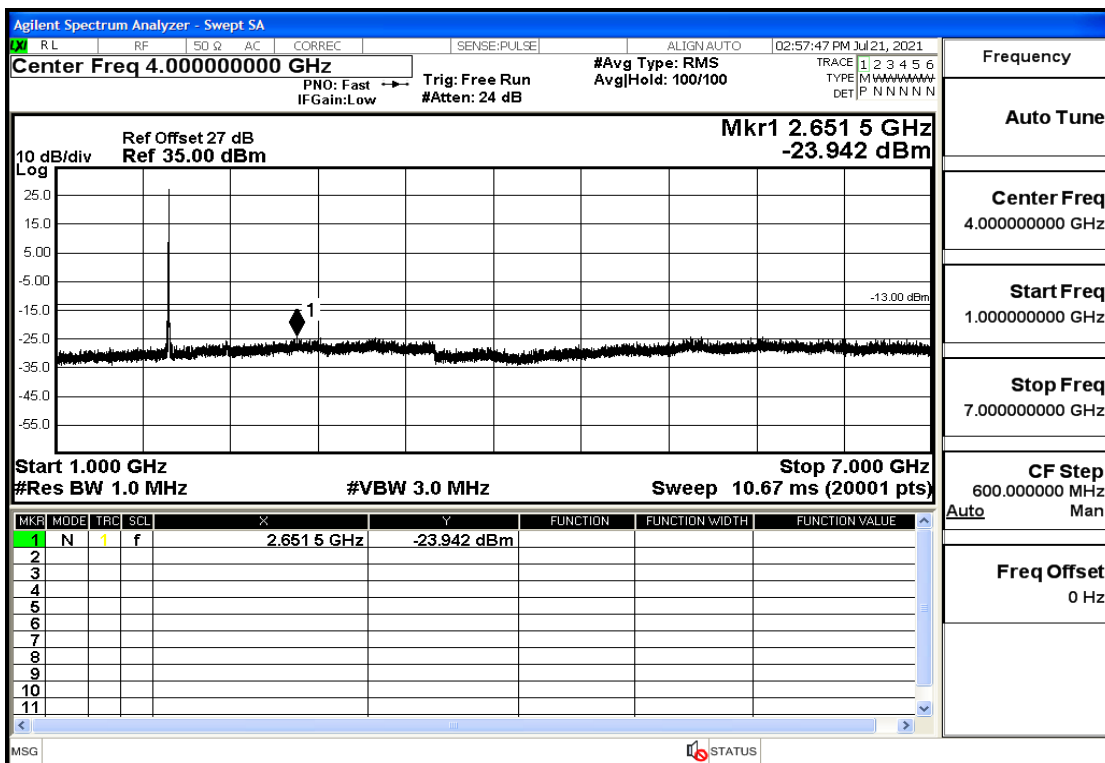

OB66-10-1775-QPSK-1#LOW@7GHz-13.6GHz@Pass

OB66-10-1775-QPSK-1#LOW@13.6GHz-20GHz@Pass

OB66-10-1775-QPSK-1#HIGH@30MHz-1GHz@Pass

OB66-10-1775-QPSK-1#HIGH@1GHz-7GHz@Pass

OB66-10-1775-QPSK-1#HIGH@7GHz-13.6GHz@Pass