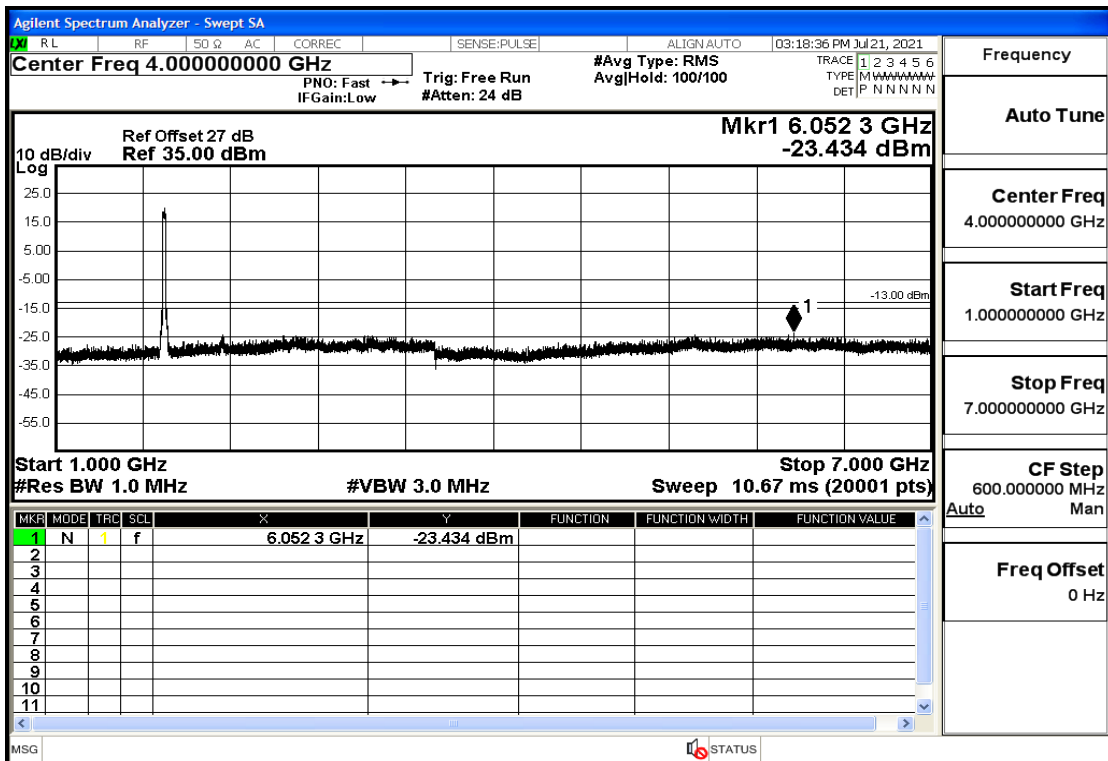

OB66-20-1745-QPSK-100#LOW@1GHz-7GHz@Pass