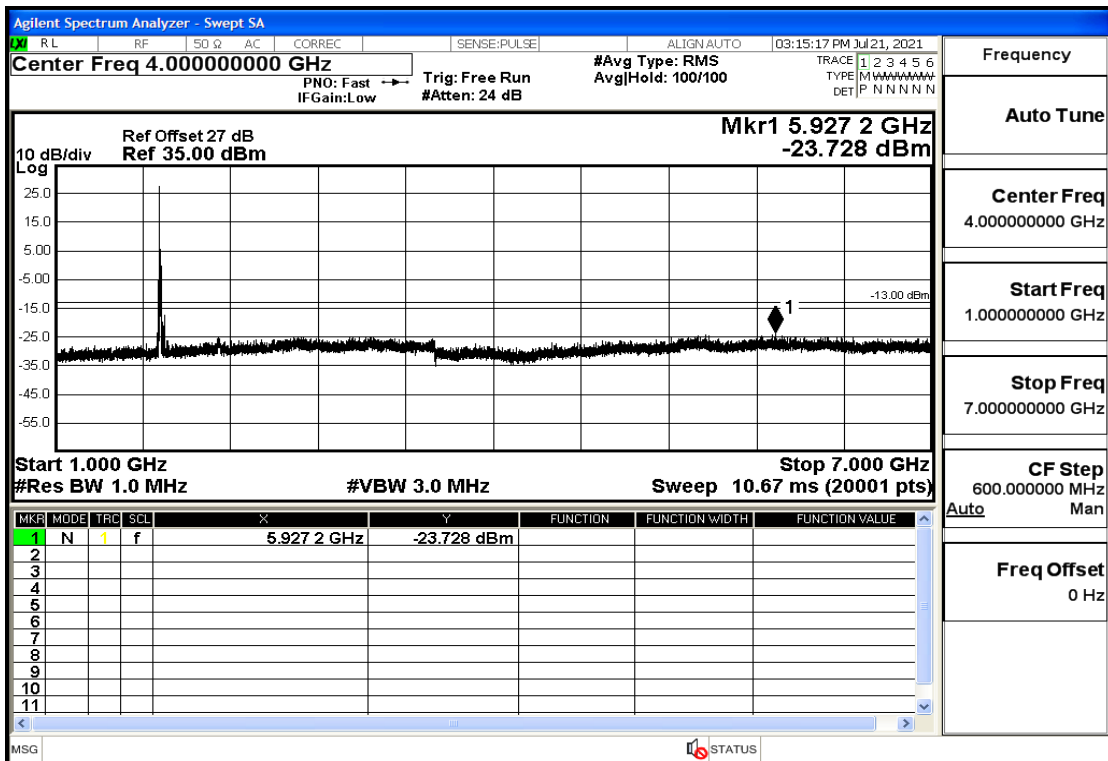

OB66-20-1720-QPSK-1#LOW@1GHz-7GHz@Pass