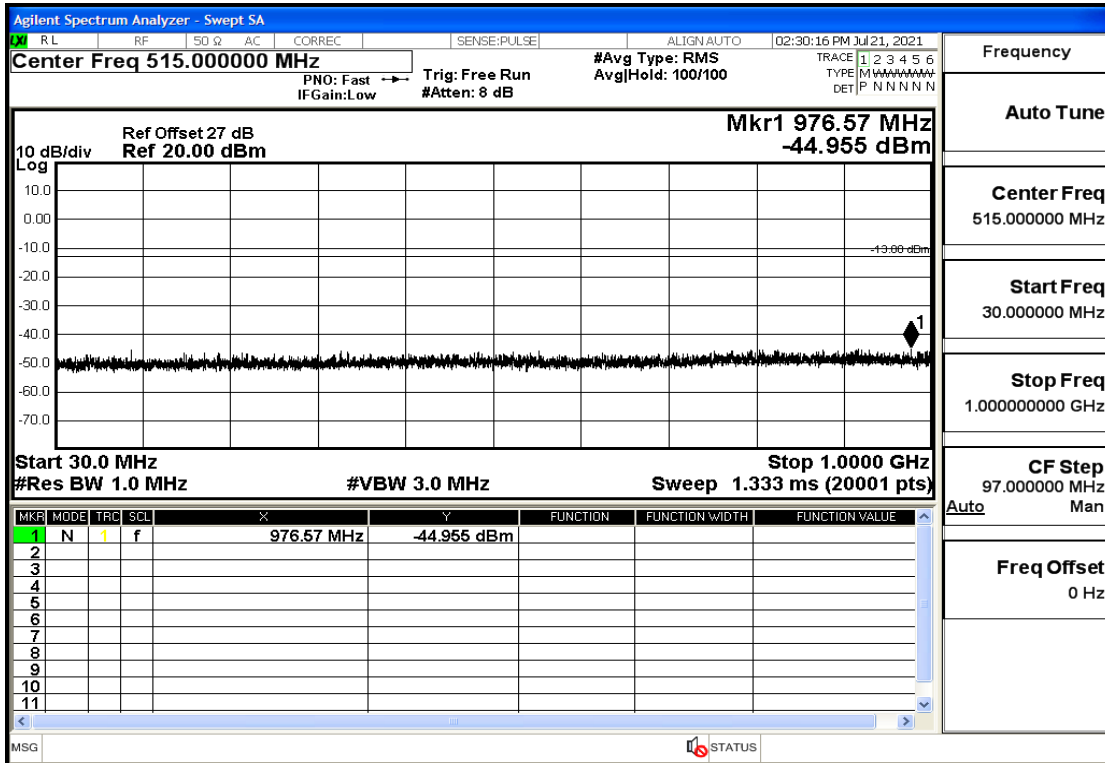

OB66-5-1745-QPSK-1#LOW@30mHz-1GHz@Pass