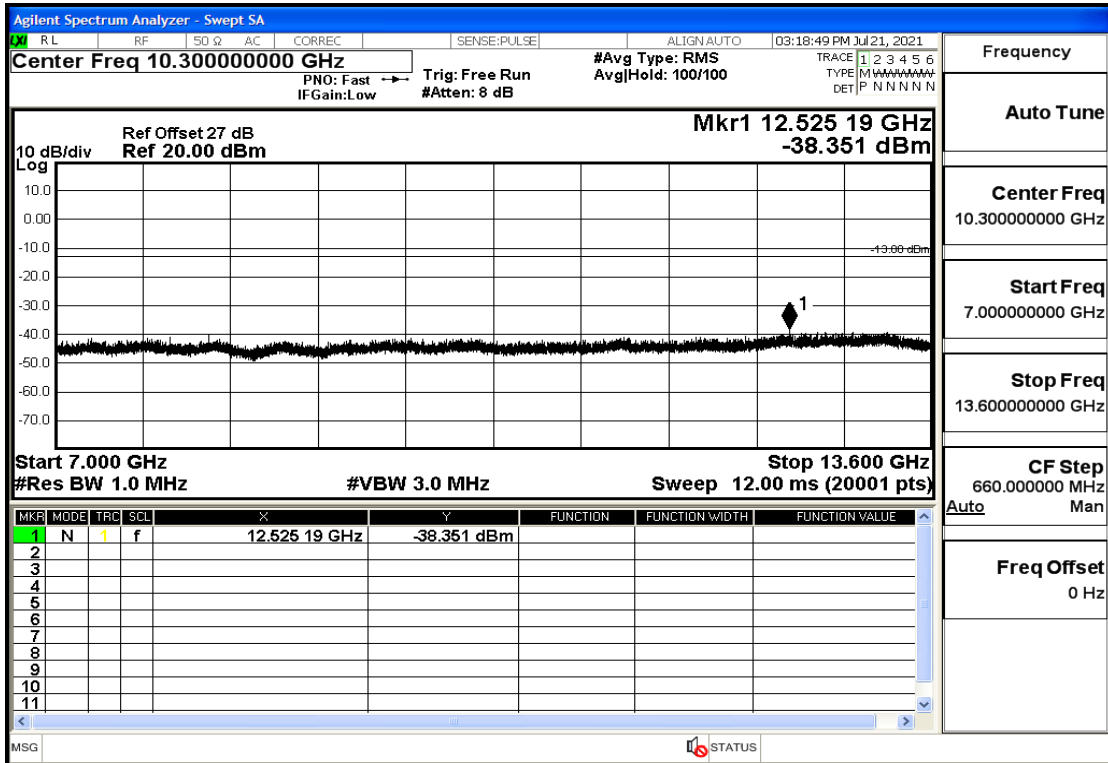

OB66-20-1745-QPSK-100#LOW@7GHz-13.6GHz@Pass