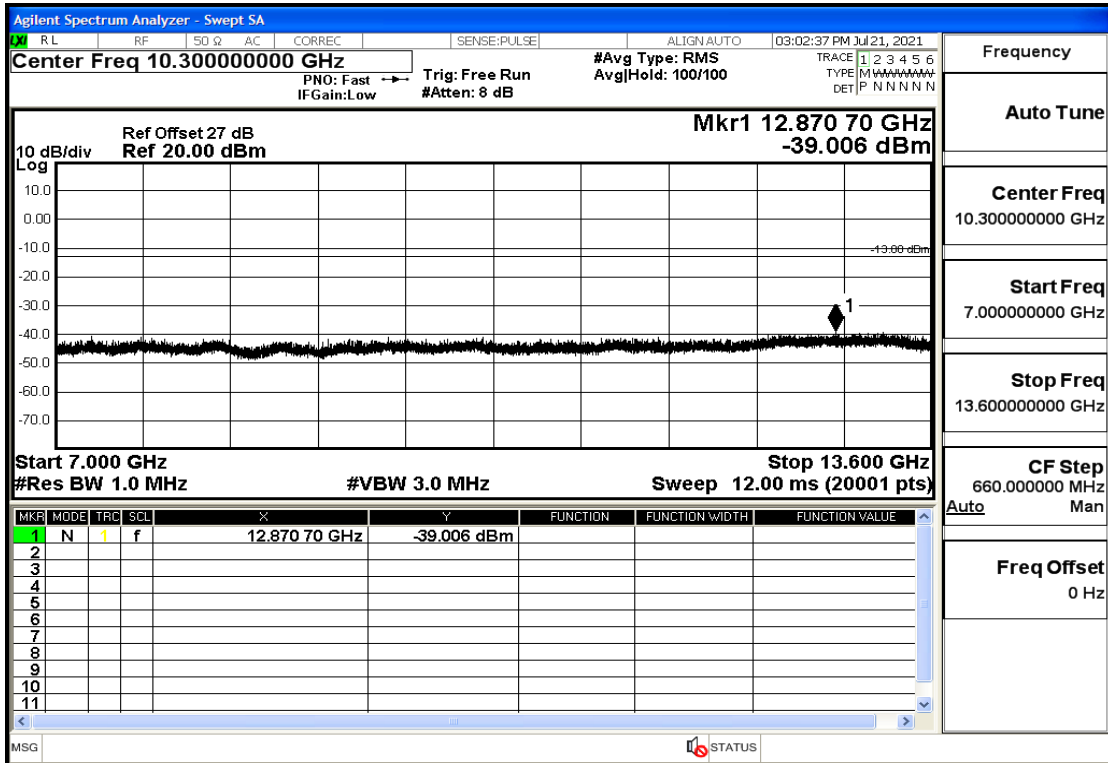

OB66-15-1717.5-QPSK-1#HIGH@7GHz-13.6GHz@Pass