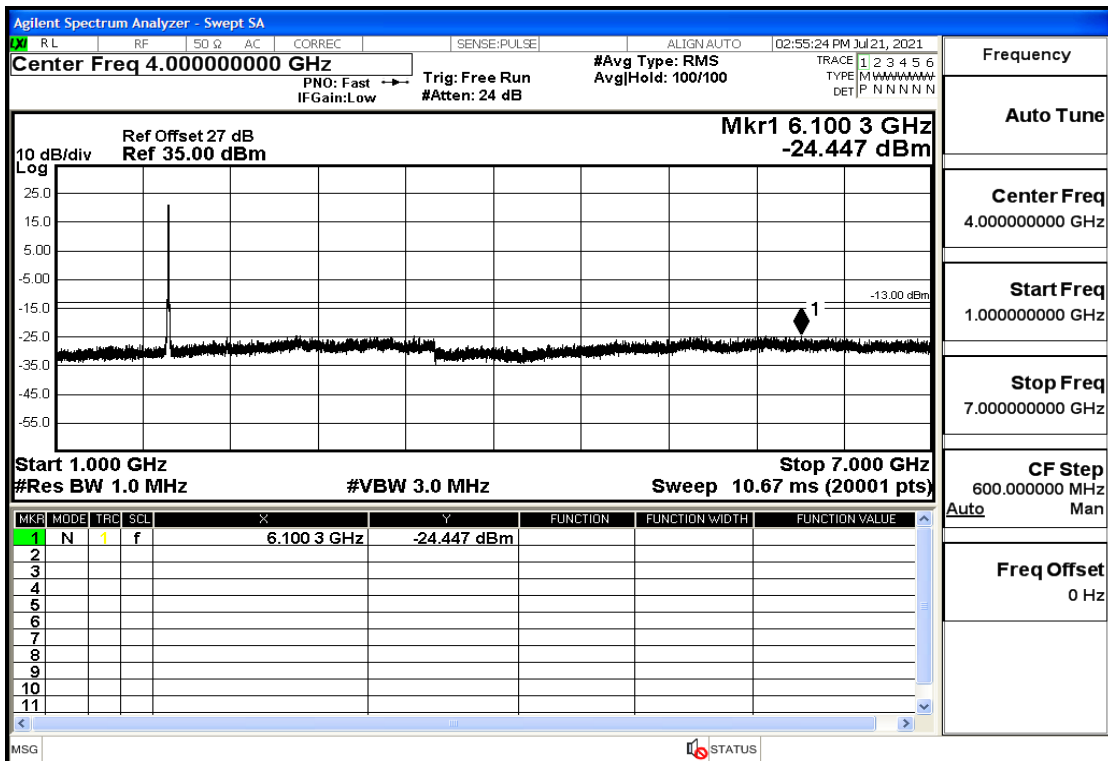

OB66-10-1775-QPSK-50#LOW@1GHz-7GHz@Pass