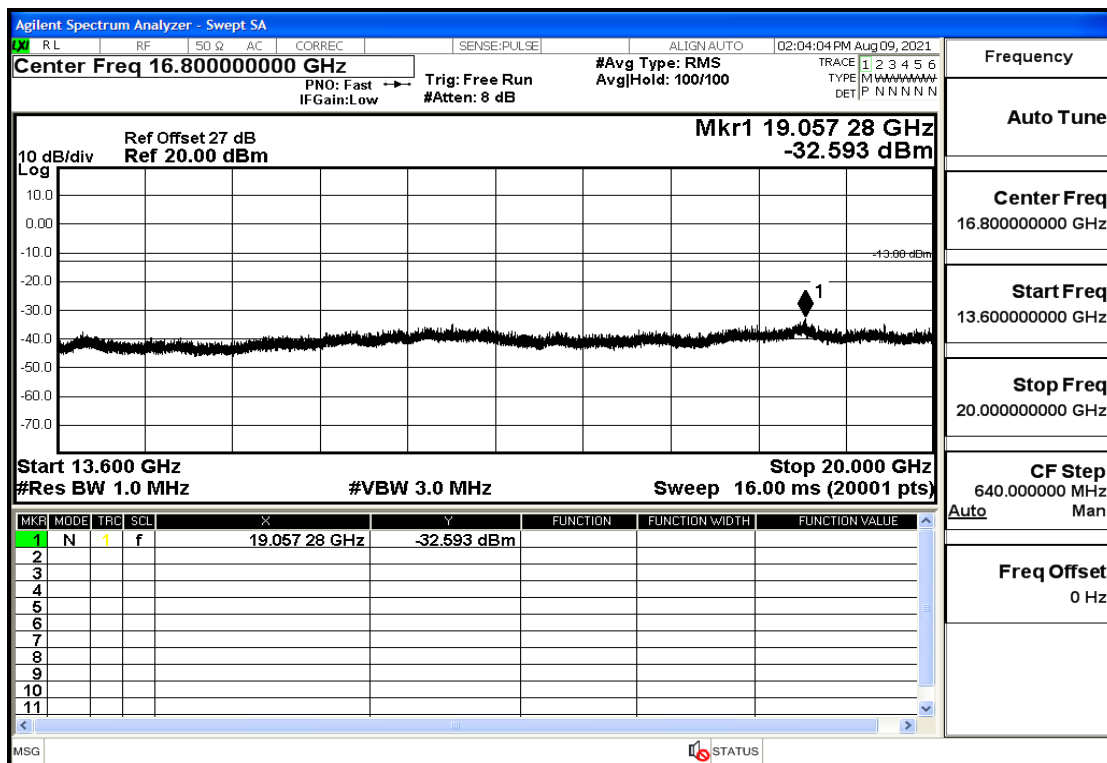

OB66-1.4-1710.7-QPSK-1#LOW@13.6GHz-20GHz@Pass