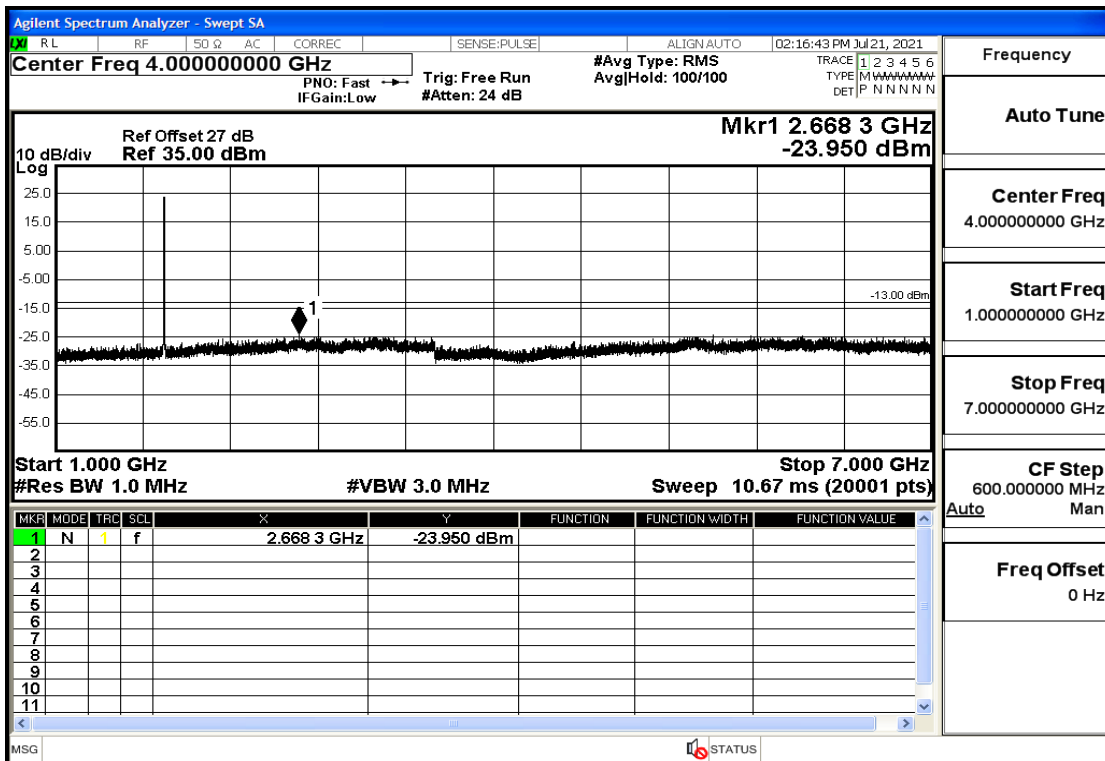

OB66-3-1711.5-QPSK-1#HIGH@1GHz-7GHz@Pass

OB66-3-1711.5-QPSK-1#HIGH@7GHz-13.6GHz@Pass

OB66-3-1711.5-QPSK-1#HIGH@13.6GHz-20GHz@Pass

OB66-3-1745-QPSK-15#LOW@30mHz-1GHz@Pass

OB66-3-1745-QPSK-15#LOW@1GHz-7GHz@Pass