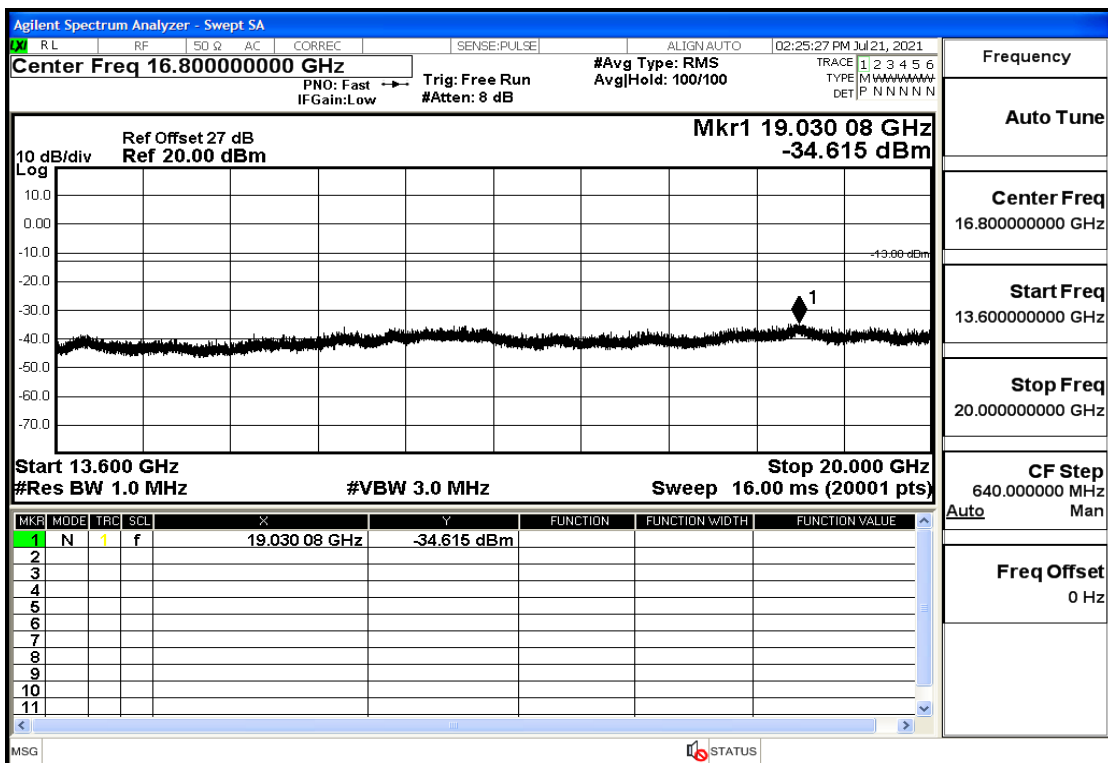

OB66-3-1778.5-QPSK-1#HIGH@13.6GHz-20GHz@Pass

OB66-5-1712.5-QPSK-25#LOW@30mHz-1GHz@Pass

OB66-5-1712.5-QPSK-25#LOW@1GHz-7GHz@Pass

OB66-5-1712.5-QPSK-25#LOW@7GHz-13.6GHz@Pass

OB66-5-1712.5-QPSK-25#LOW@13.6GHz-20GHz@Pass