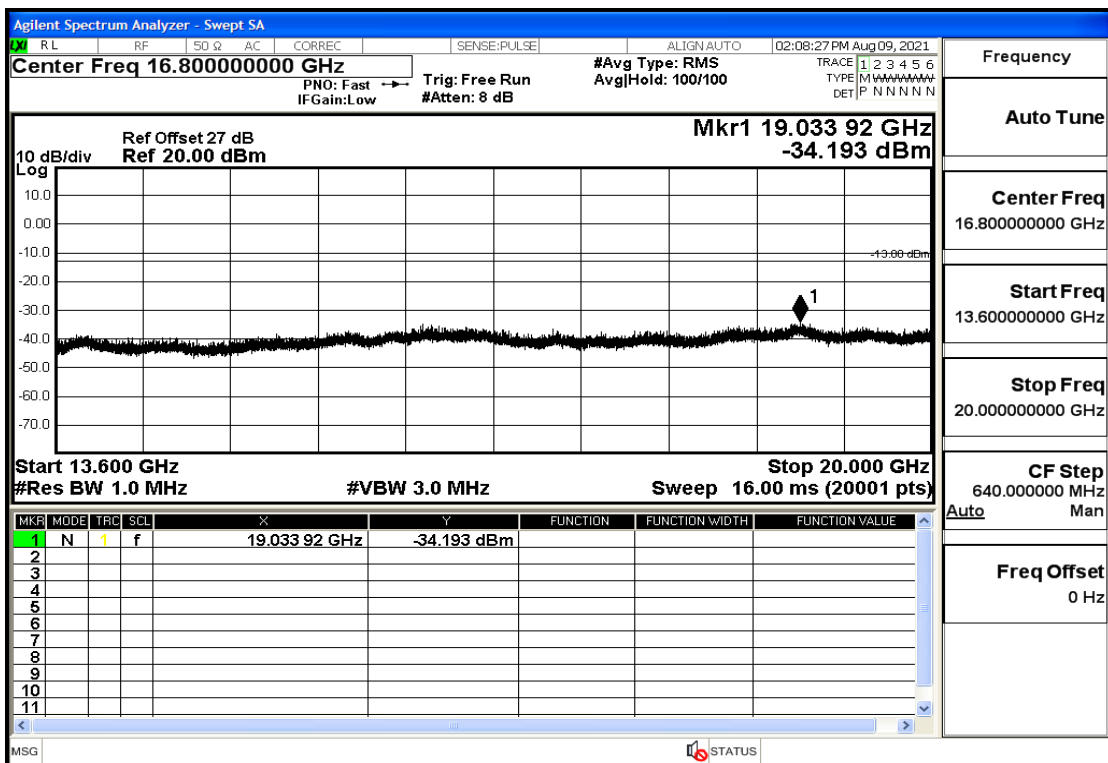

OB66-1.4-1745-QPSK-6#LOW@13.6GHz-20GHz@Pass

OB66-1.4-1745-QPSK-1#LOW@30mHz-1GHz@Pass

OB66-1.4-1745-QPSK-1#LOW@1GHz-7GHz@Pass

OB66-1.4-1745-QPSK-1#LOW@7GHz-13.6GHz@Pass

OB66-1.4-1745-QPSK-1#LOW@13.6GHz-20GHz@Pass