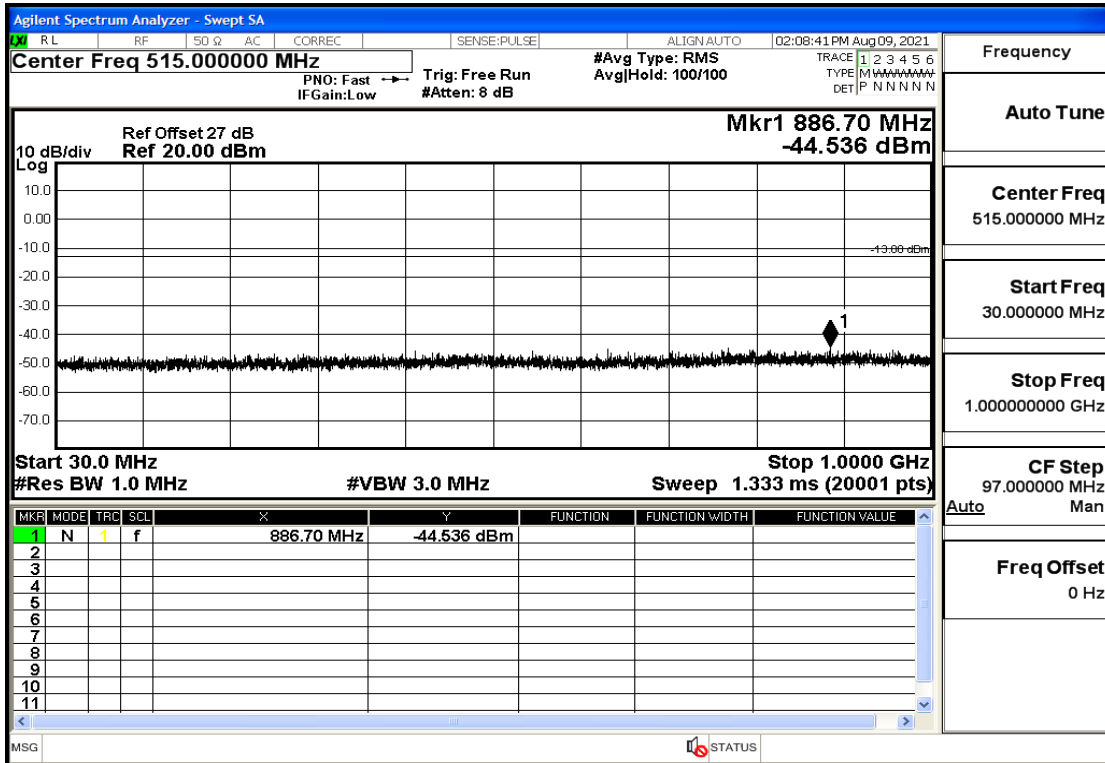

OB66-1.4-1745-QPSK-1#HIGH@30mHz-1GHz@Pass