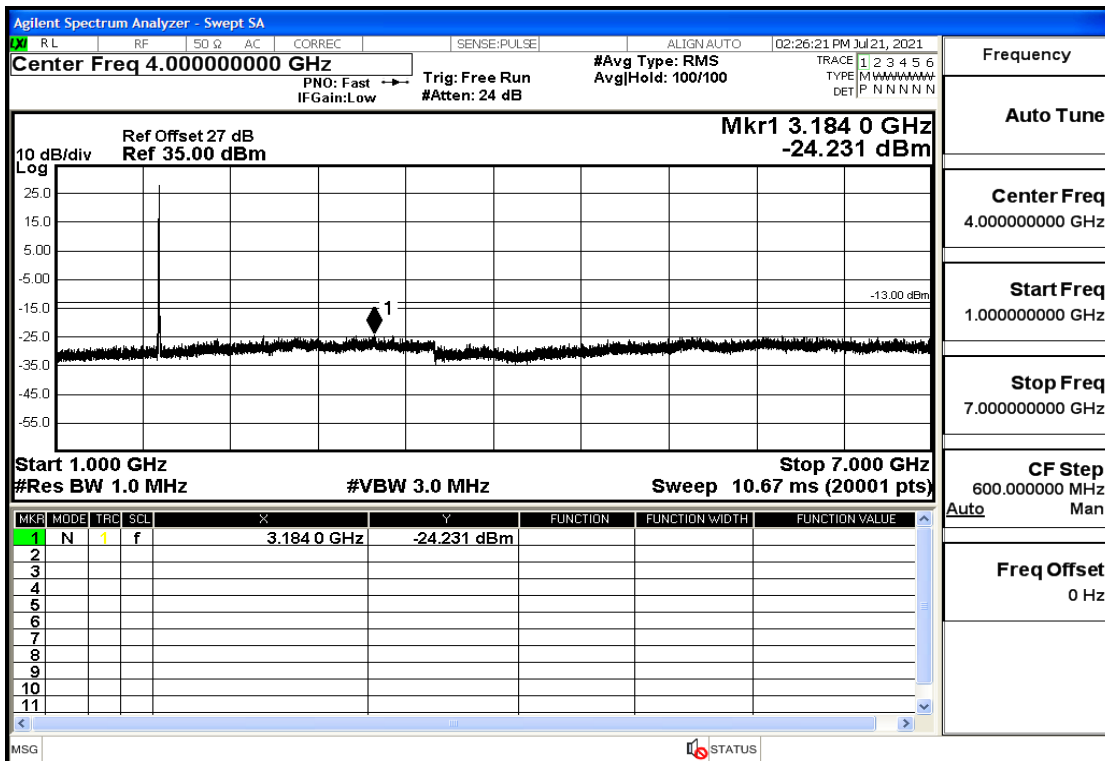

OB66-5-1712.5-QPSK-1#LOW@1GHz-7GHz@Pass