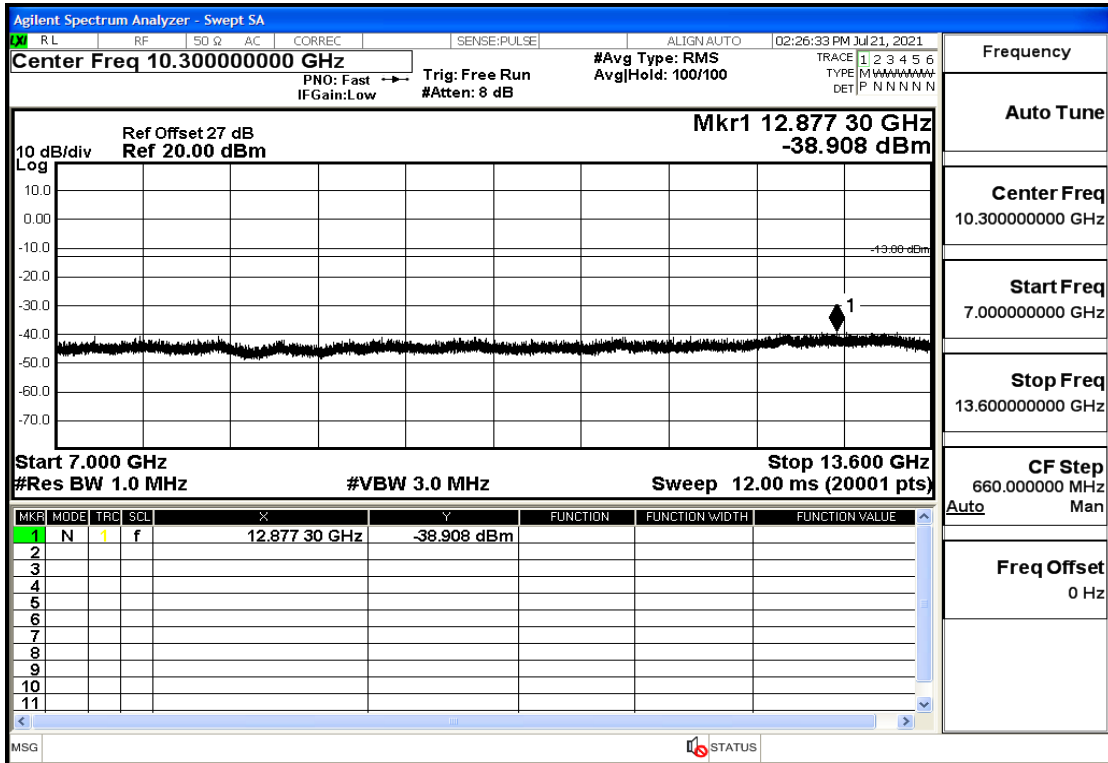

OB66-5-1712.5-QPSK-1#LOW@7GHz-13.6GHz@Pass