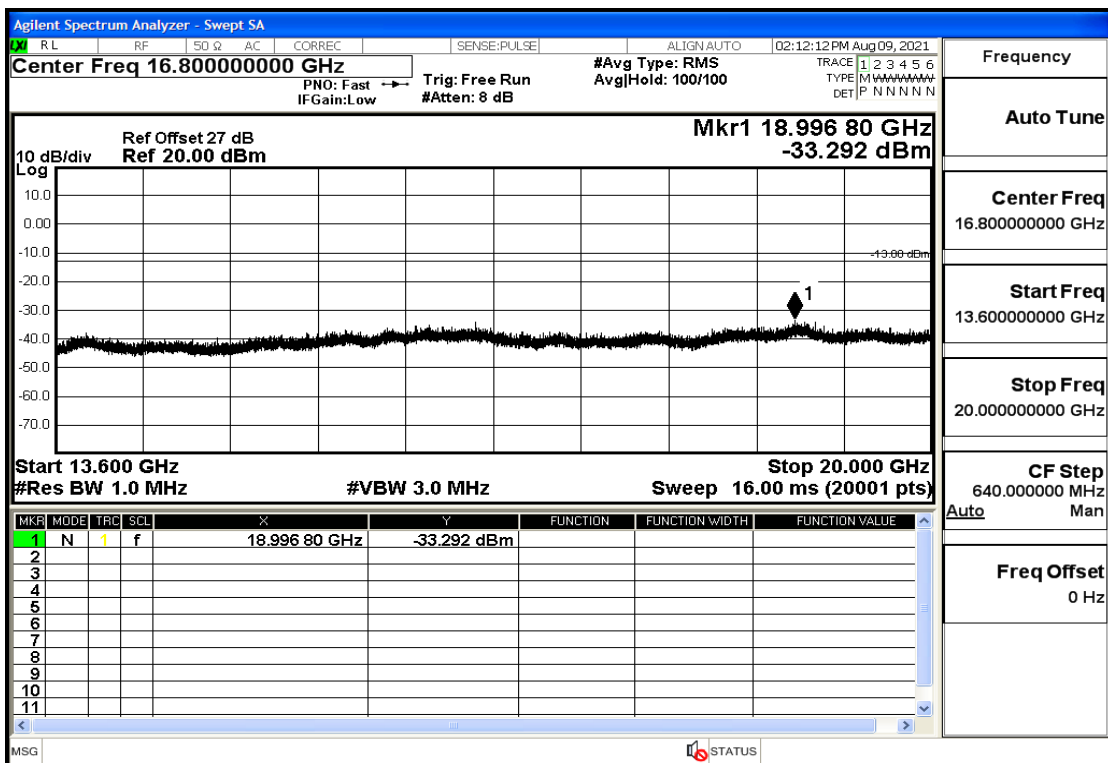

OB66-1.4-1779.3-QPSK-1#LOW@13.6GHz-20GHz@Pass