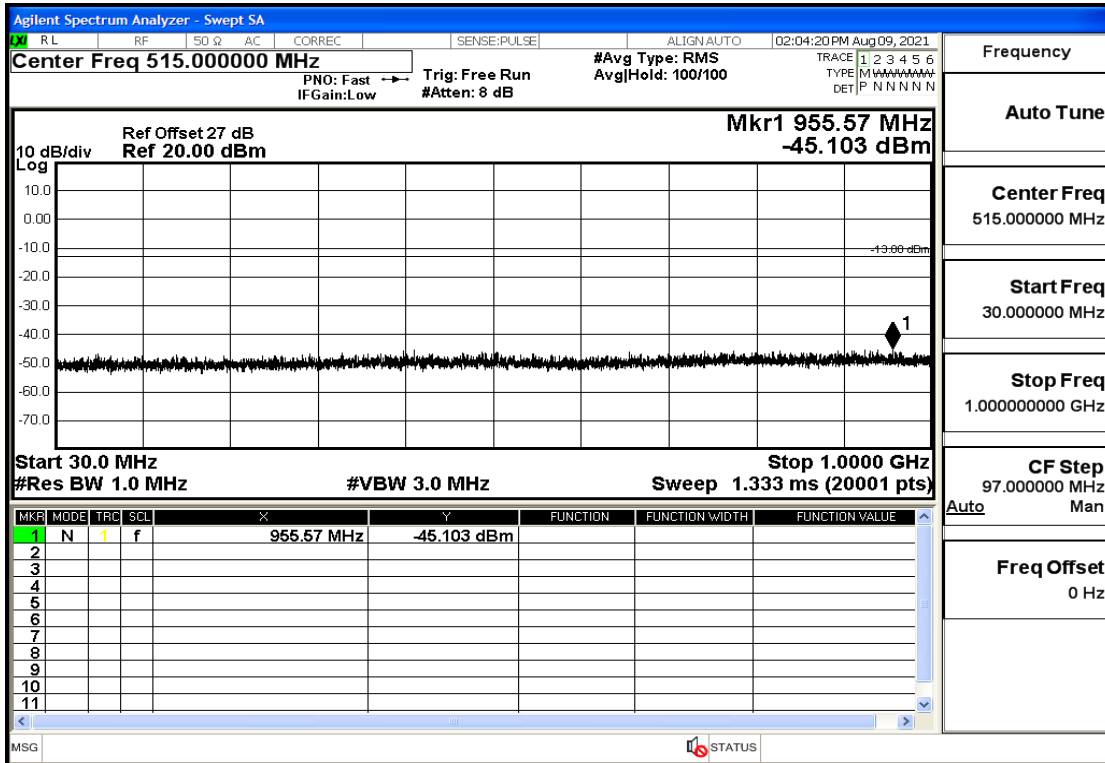

OB66-1.4-1710.7-QPSK-1#LOW@1GHz-7GHz@Pass

OB66-1.4-1710.7-QPSK-1#LOW@7GHz-13.6GHz@Pass

OB66-1.4-1710.7-QPSK-1#LOW@13.6GHz-20GHz@Pass

OB66-1.4-1710.7-QPSK-1#HIGH@30mHz-1GHz@Pass

OB66-1.4-1710.7-QPSK-1#HIGH@1GHz-7GHz@Pass