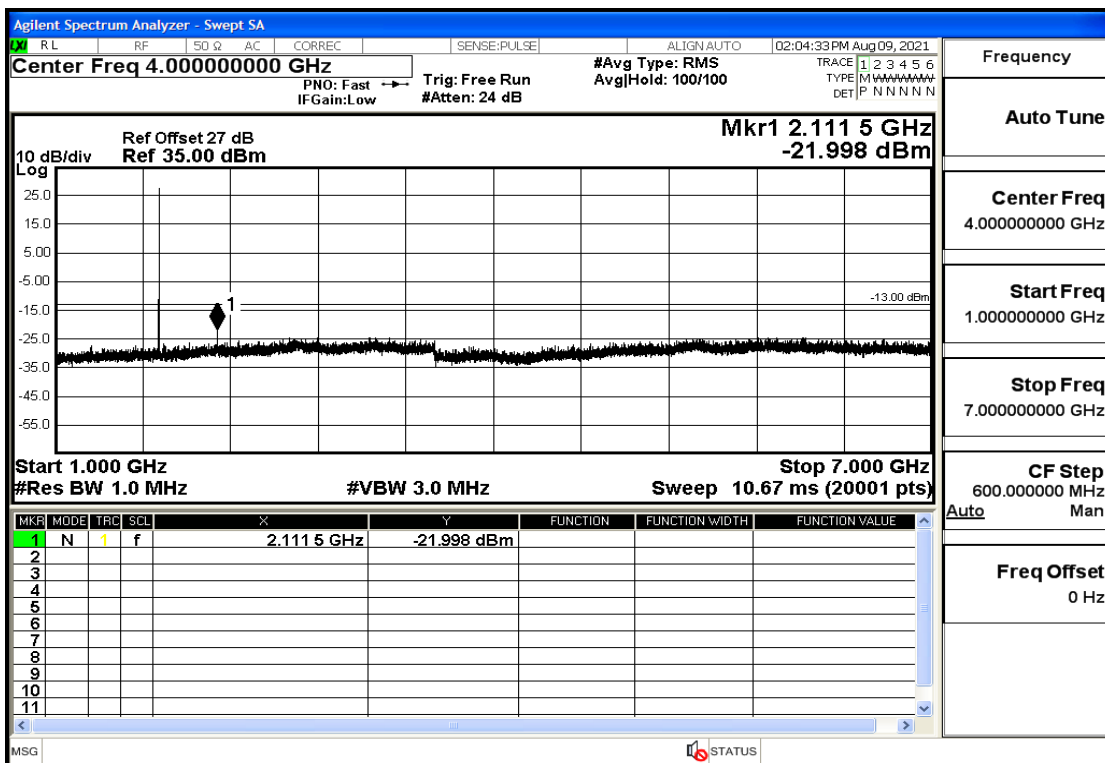

OB66-1.4-1710.7-QPSK-1#LOW@1GHz-7GHz@Pass

OB66-1.4-1710.7-QPSK-1#LOW@7GHz-13.6GHz@Pass

OB66-1.4-1710.7-QPSK-1#LOW@13.6GHz-20GHz@Pass

OB66-1.4-1710.7-QPSK-1#HIGH@30mHz-1GHz@Pass

OB66-1.4-1710.7-QPSK-1#HIGH@1GHz-7GHz@Pass