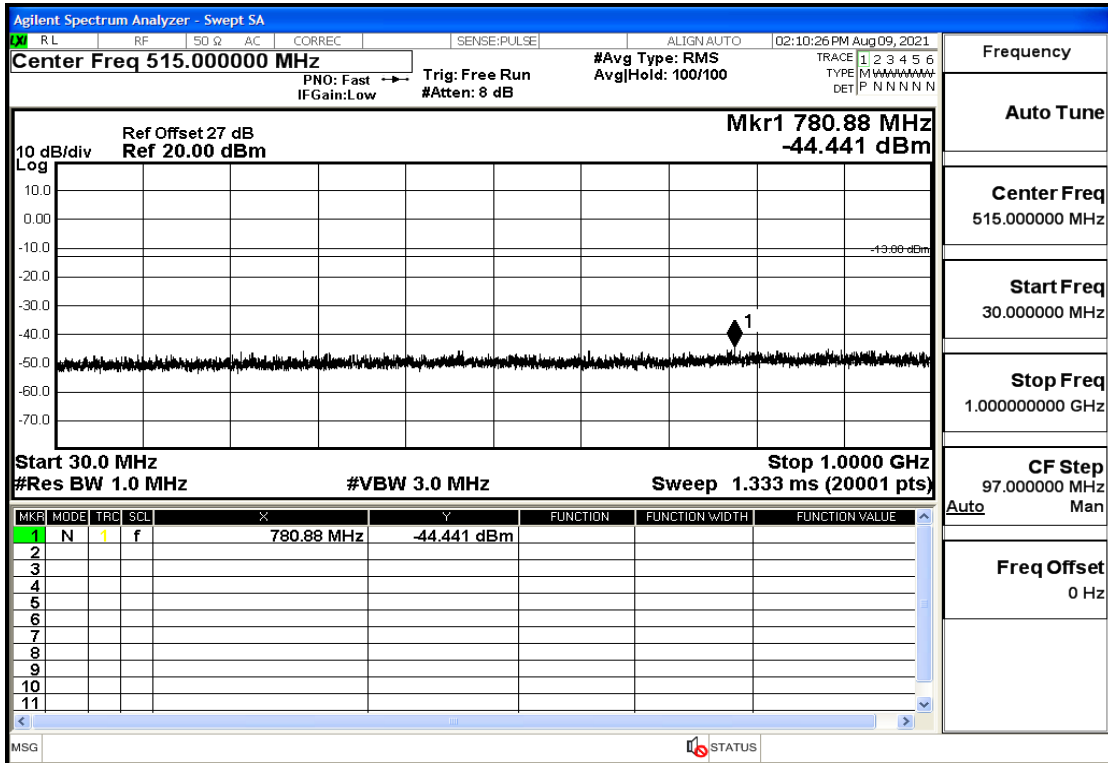

OB66-1.4-1745-QPSK-1#HIGH@30mHz-1GHz@Pass

OB66-1.4-1745-QPSK-1#HIGH@1GHz-7GHz@Pass

OB66-1.4-1745-QPSK-1#HIGH@7GHz-13.6GHz@Pass

OB66-1.4-1745-QPSK-1#HIGH@13.6GHz-20GHz@Pass

OB66-1.4-1779.3-QPSK-6#LOW@30mHz-1GHz@Pass