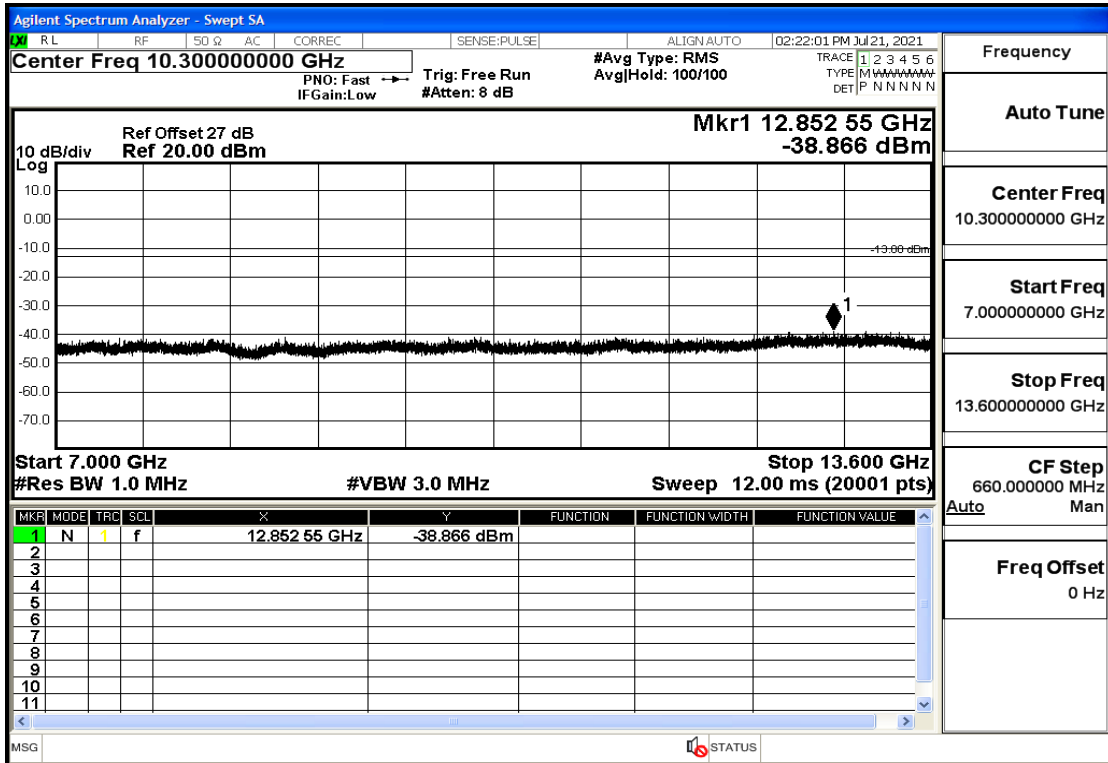

OB66-3-1778.5-QPSK-1#LOW@7GHz-13.6GHz@Pass