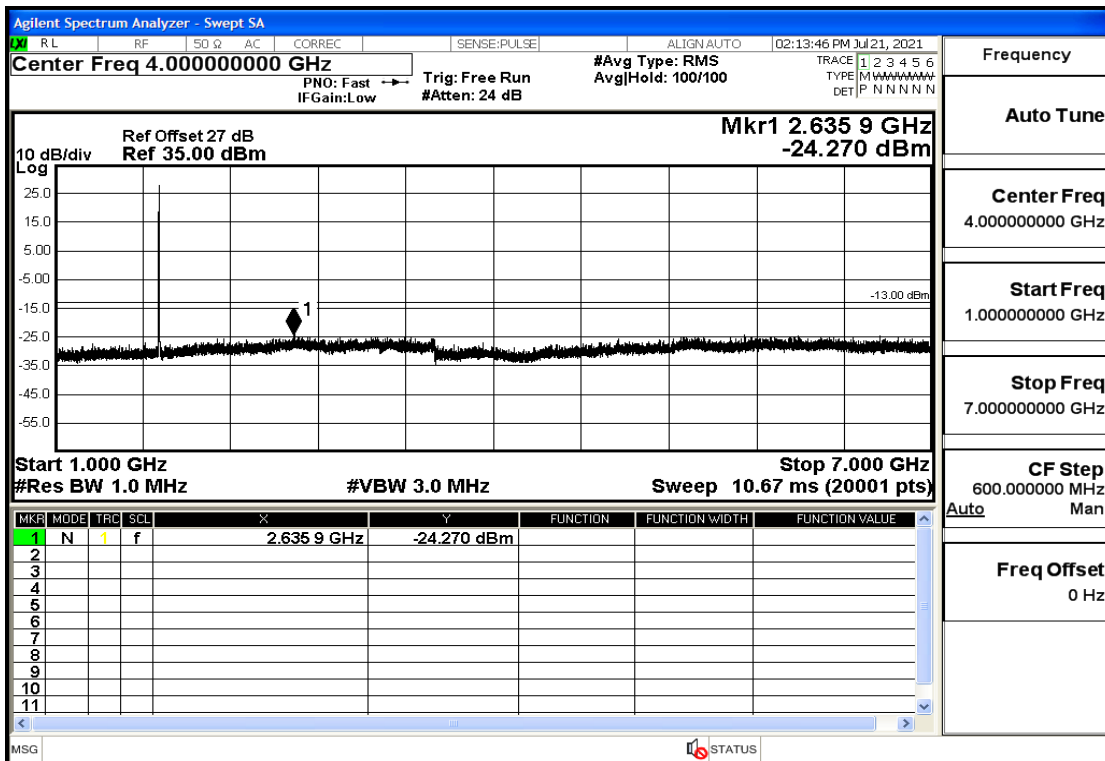

OB66-3-1711.5-QPSK-1#LOW@1GHz-7GHz@Pass