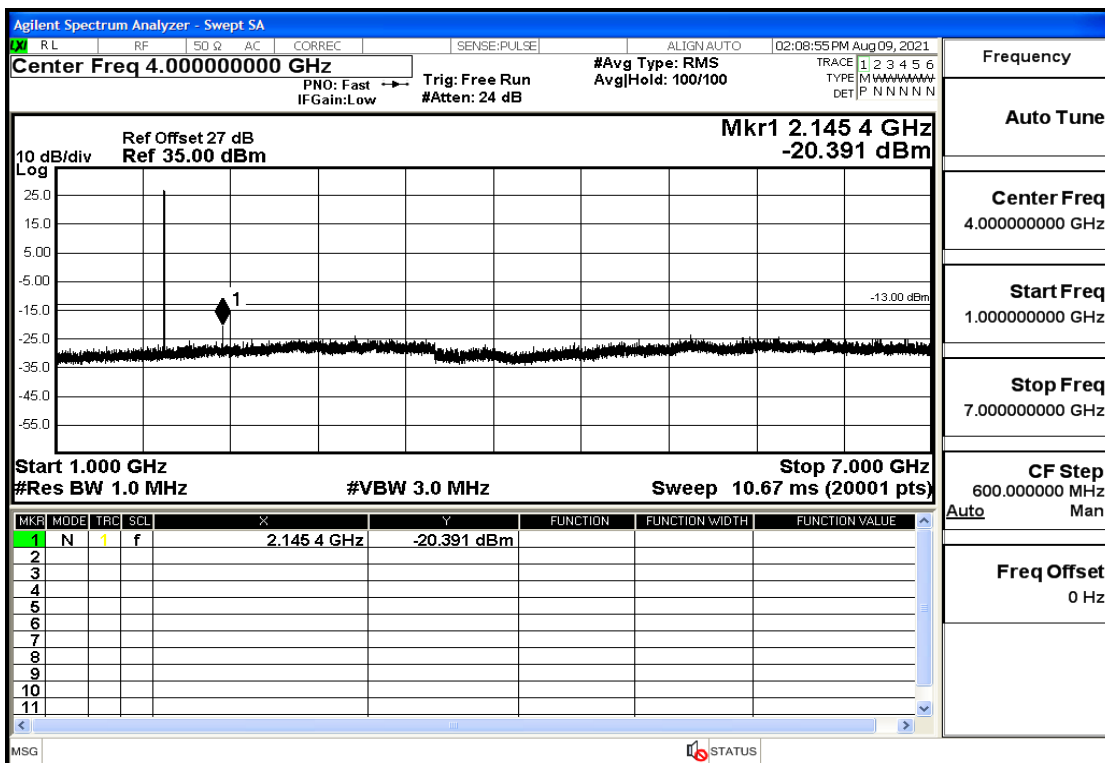

OB66-1.4-1745-QPSK-1#HIGH@1GHz-7GHz@Pass