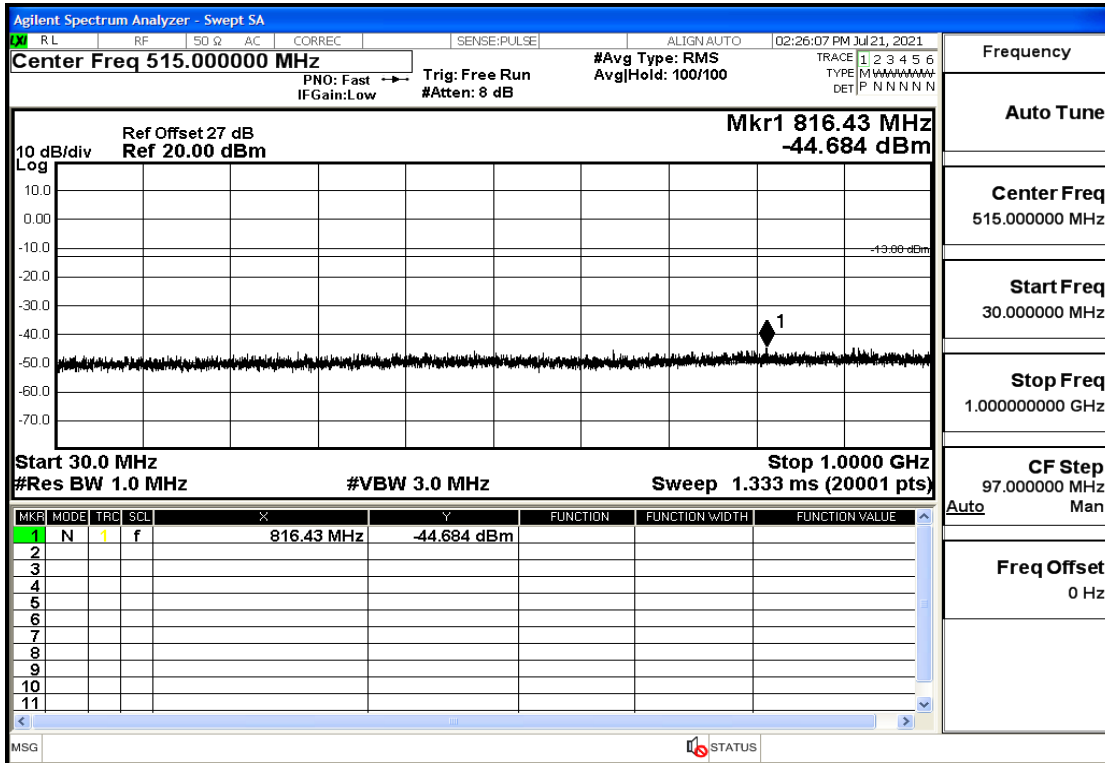

OB66-5-1712.5-QPSK-1#LOW@30mHz-1GHz@Pass