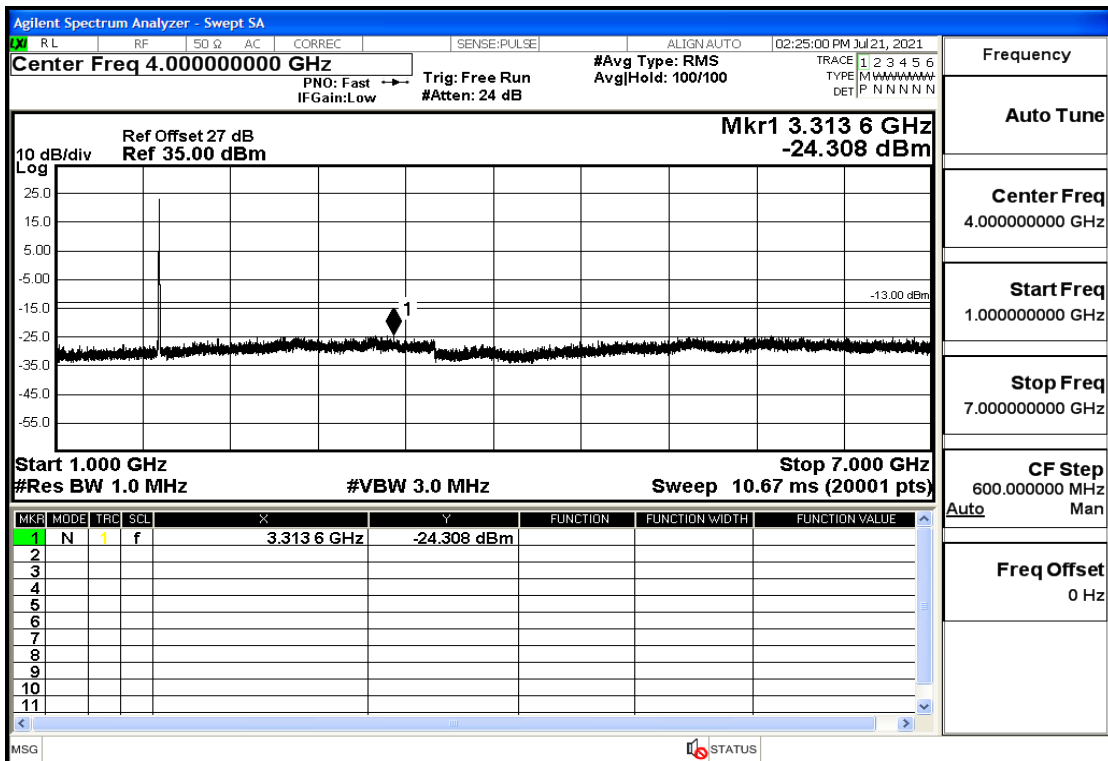

OB66-3-1778.5-QPSK-1#HIGH@13.6GHz-20GHz@Pass

OB66-5-1712.5-QPSK-25#LOW@30mHz-1GHz@Pass

OB66-5-1712.5-QPSK-25#LOW@1GHz-7GHz@Pass

OB66-5-1712.5-QPSK-25#LOW@7GHz-13.6GHz@Pass

OB66-5-1712.5-QPSK-25#LOW@13.6GHz-20GHz@Pass