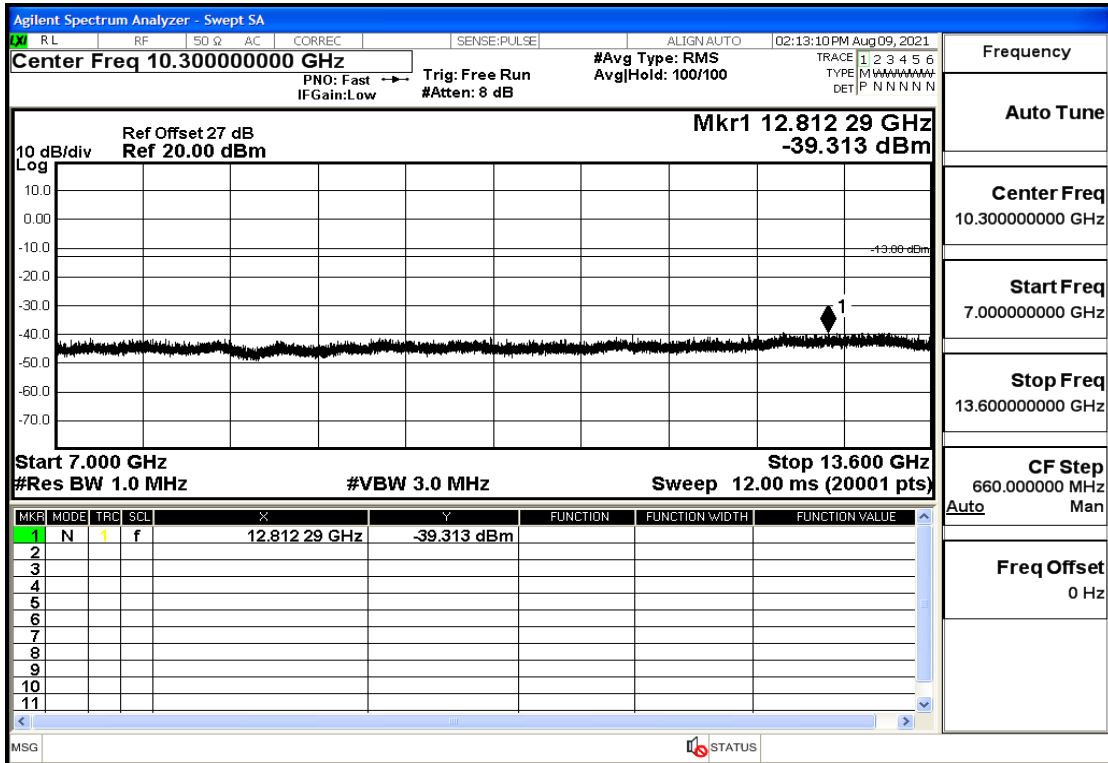

OB66-1.4-1779.3-QPSK-1#LOW@7GHz-13.6GHz@Pass

OB66-1.4-1779.3-QPSK-1#LOW@13.6GHz-20GHz@Pass

OB66-1.4-1779.3-QPSK-1#HIGH@30mHz-1GHz@Pass

OB66-1.4-1779.3-QPSK-1#HIGH@1GHz-7GHz@Pass

OB66-1.4-1779.3-QPSK-1#HIGH@7GHz-13.6GHz@Pass