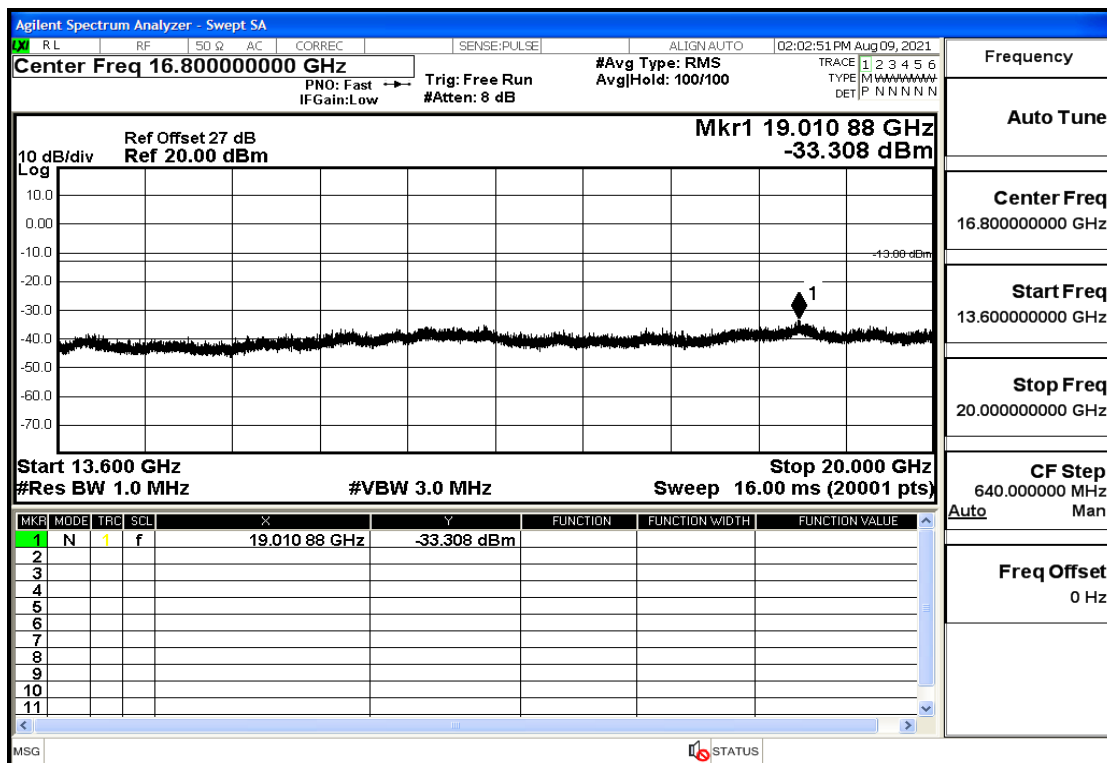

OB66-1.4-1710.7-QPSK-6#LOW@30mHz-1GHz@Pass

OB66-1.4-1710.7-QPSK-6#LOW@1GHz-7GHz@Pass

OB66-1.4-1710.7-QPSK-6#LOW@7GHz-13.6GHz@Pass

OB66-1.4-1710.7-QPSK-6#LOW@13.6GHz-20GHz@Pass

OB66-1.4-1710.7-QPSK-1#LOW@30mHz-1GHz@Pass