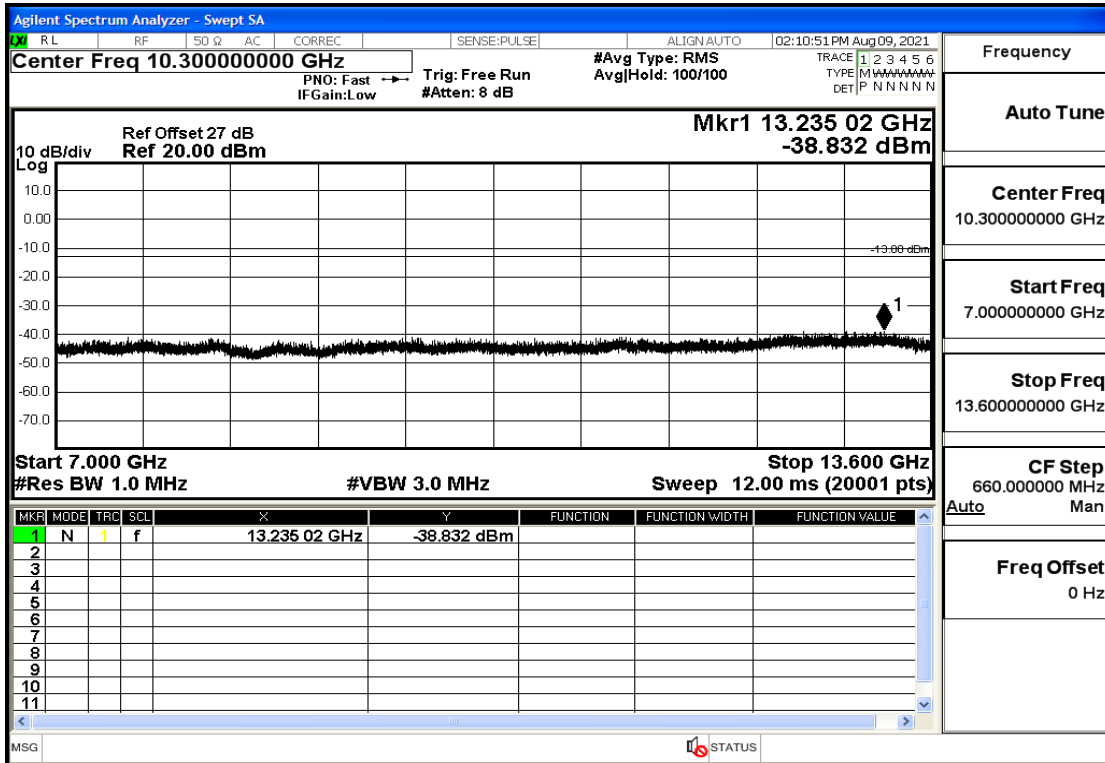

OB66-1.4-1779.3-QPSK-6#LOW@7GHz-13.6GHz@Pass