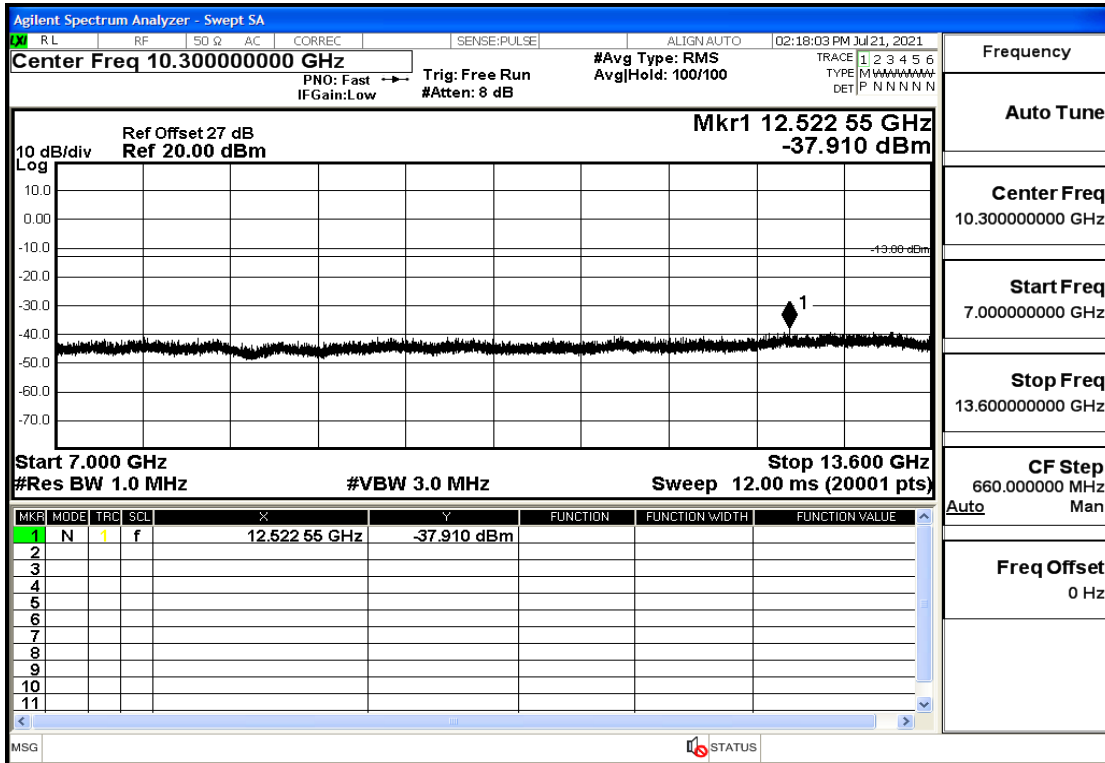

OB66-3-1745-QPSK-15#LOW@7GHz-13.6GHz@Pass

OB66-3-1745-QPSK-15#LOW@13.6GHz-20GHz@Pass

OB66-3-1745-QPSK-1#LOW@30mHz-1GHz@Pass

OB66-3-1745-QPSK-1#LOW@1GHz-7GHz@Pass

OB66-3-1745-QPSK-1#LOW@7GHz-13.6GHz@Pass

OB66-3-1745-QPSK-1#LOW@13.6GHz-20GHz@Pass