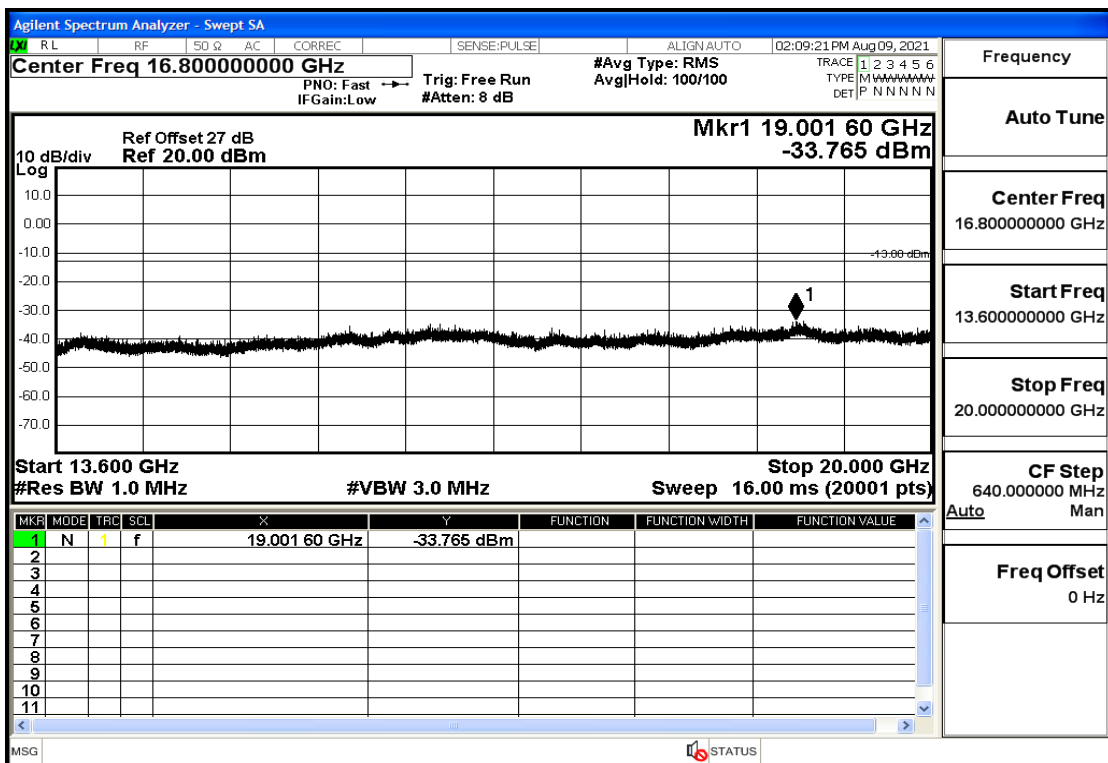

OB66-1.4-1745-QPSK-1#HIGH@30mHz-1GHz@Pass

OB66-1.4-1745-QPSK-1#HIGH@1GHz-7GHz@Pass

OB66-1.4-1745-QPSK-1#HIGH@7GHz-13.6GHz@Pass

OB66-1.4-1745-QPSK-1#HIGH@13.6GHz-20GHz@Pass

OB66-1.4-1779.3-QPSK-6#LOW@30mHz-1GHz@Pass