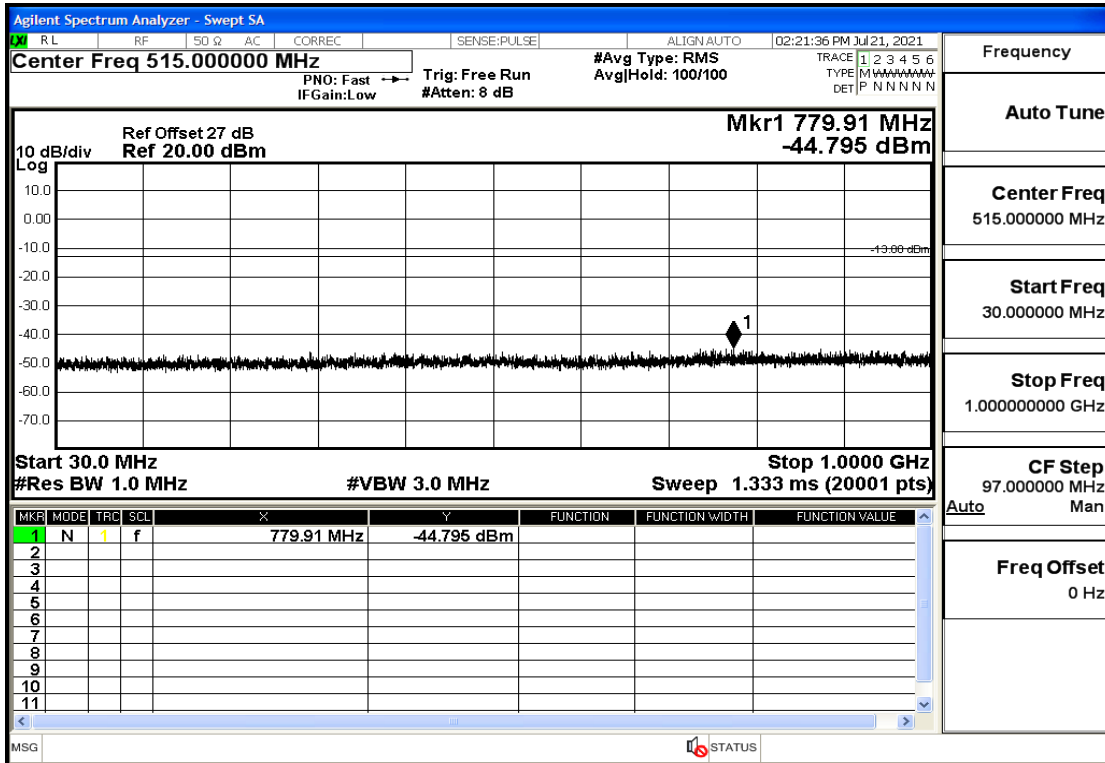

OB66-3-1778.5-QPSK-15#LOW@1GHz-7GHz@Pass

OB66-3-1778.5-QPSK-15#LOW@7GHz-13.6GHz@Pass

OB66-3-1778.5-QPSK-15#LOW@13.6GHz-20GHz@Pass

OB66-3-1778.5-QPSK-1#LOW@30mHz-1GHz@Pass

OB66-3-1778.5-QPSK-1#LOW@1GHz-7GHz@Pass