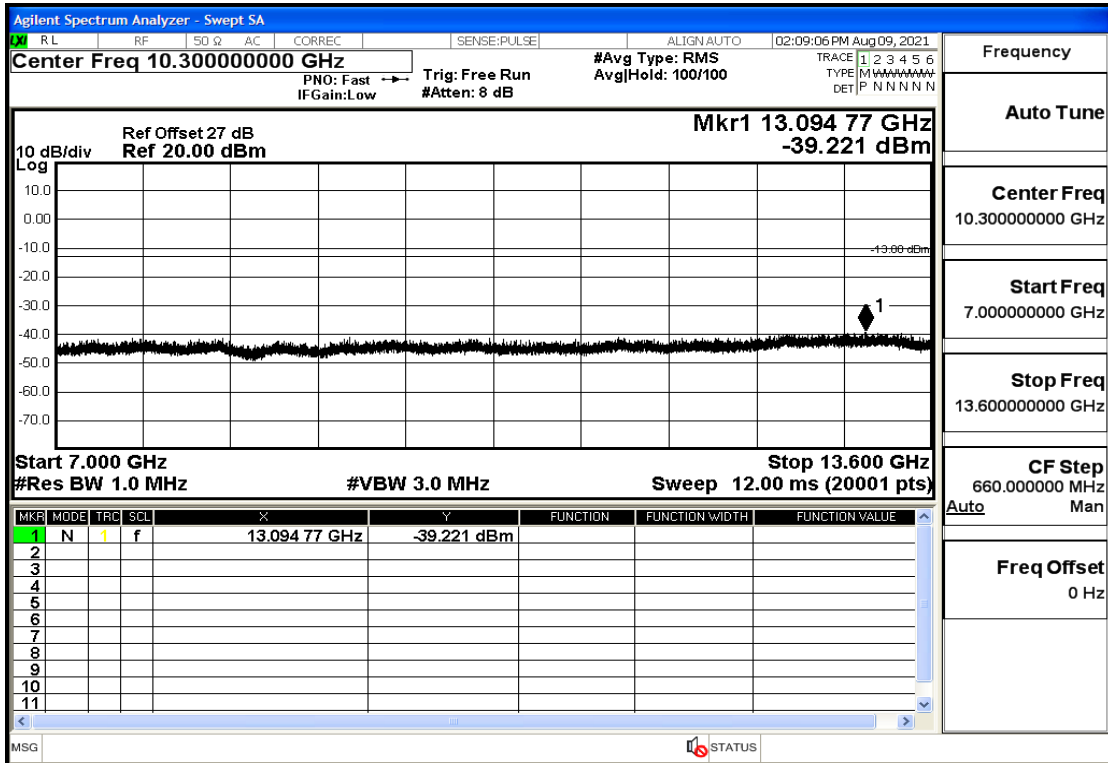

OB66-1.4-1745-QPSK-1#HIGH@7GHz-13.6GHz@Pass