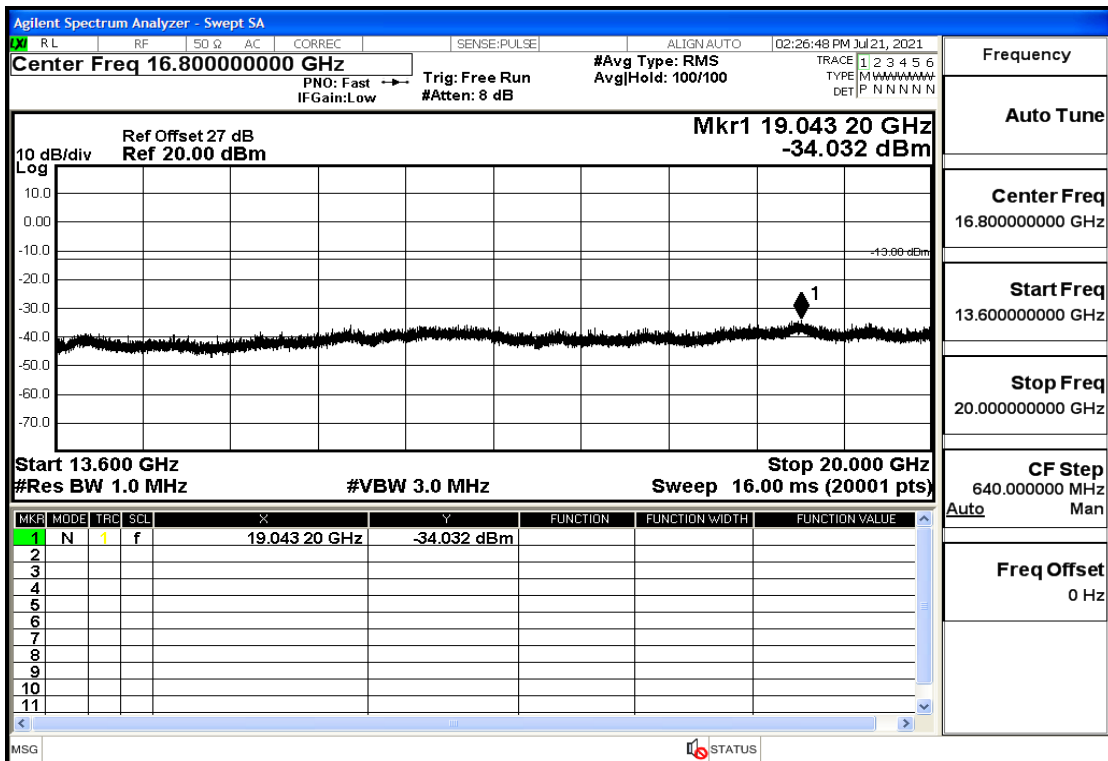

OB66-5-1712.5-QPSK-1#LOW@30mHz-1GHz@Pass

OB66-5-1712.5-QPSK-1#LOW@1GHz-7GHz@Pass

OB66-5-1712.5-QPSK-1#LOW@7GHz-13.6GHz@Pass

OB66-5-1712.5-QPSK-1#LOW@13.6GHz-20GHz@Pass

OB66-5-1712.5-QPSK-1#HIGH@30mHz-1GHz@Pass