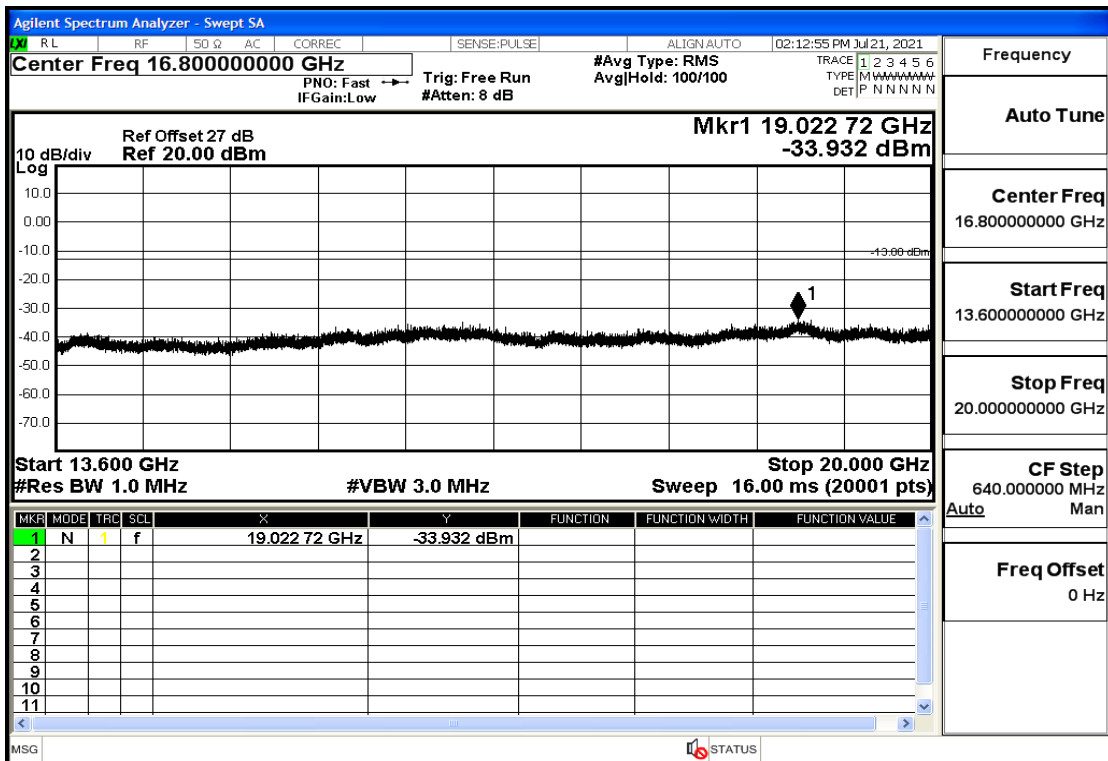

OB66-1.4-1779.3-QPSK-1#HIGH@13.6GHz-20GHz@Pass

OB66-3-1711.5-QPSK-15#LOW@30mHz-1GHz@Pass

OB66-3-1711.5-QPSK-15#LOW@1GHz-7GHz@Pass

OB66-3-1711.5-QPSK-15#LOW@7GHz-13.6GHz@Pass

OB66-3-1711.5-QPSK-15#LOW@13.6GHz-20GHz@Pass