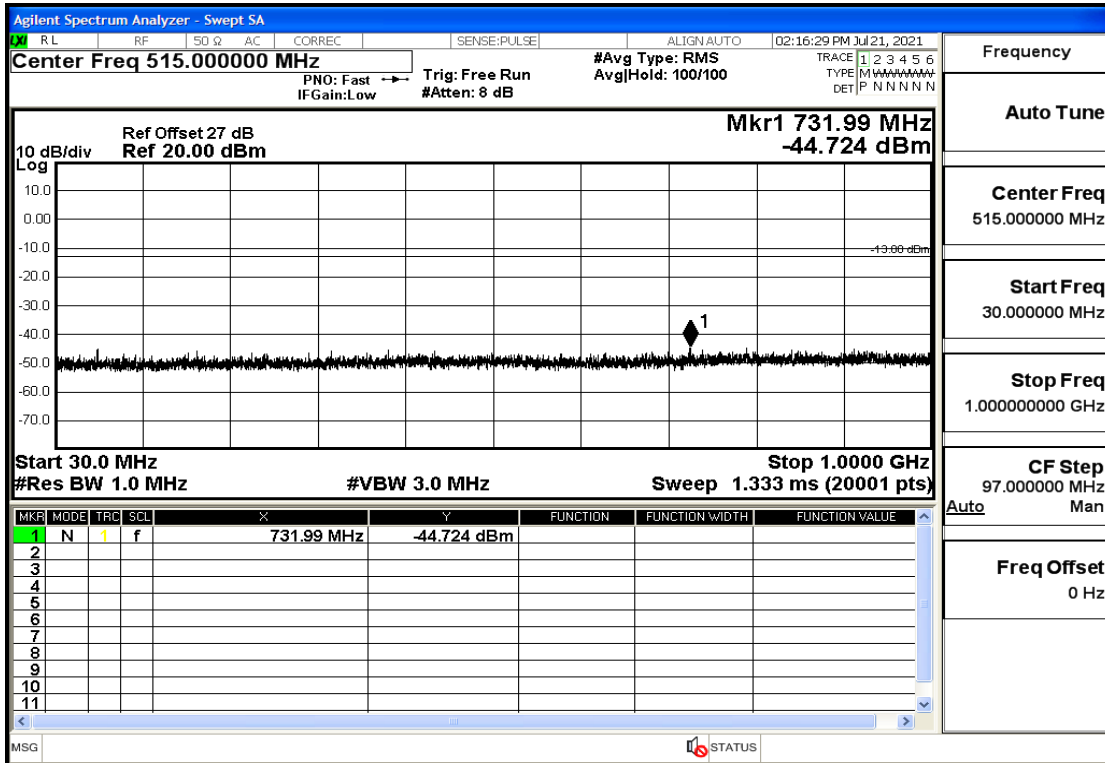

OB66-3-1711.5-QPSK-1#HIGH@1GHz-7GHz@Pass

OB66-3-1711.5-QPSK-1#HIGH@7GHz-13.6GHz@Pass

OB66-3-1711.5-QPSK-1#HIGH@13.6GHz-20GHz@Pass

OB66-3-1745-QPSK-15#LOW@30mHz-1GHz@Pass

OB66-3-1745-QPSK-15#LOW@1GHz-7GHz@Pass