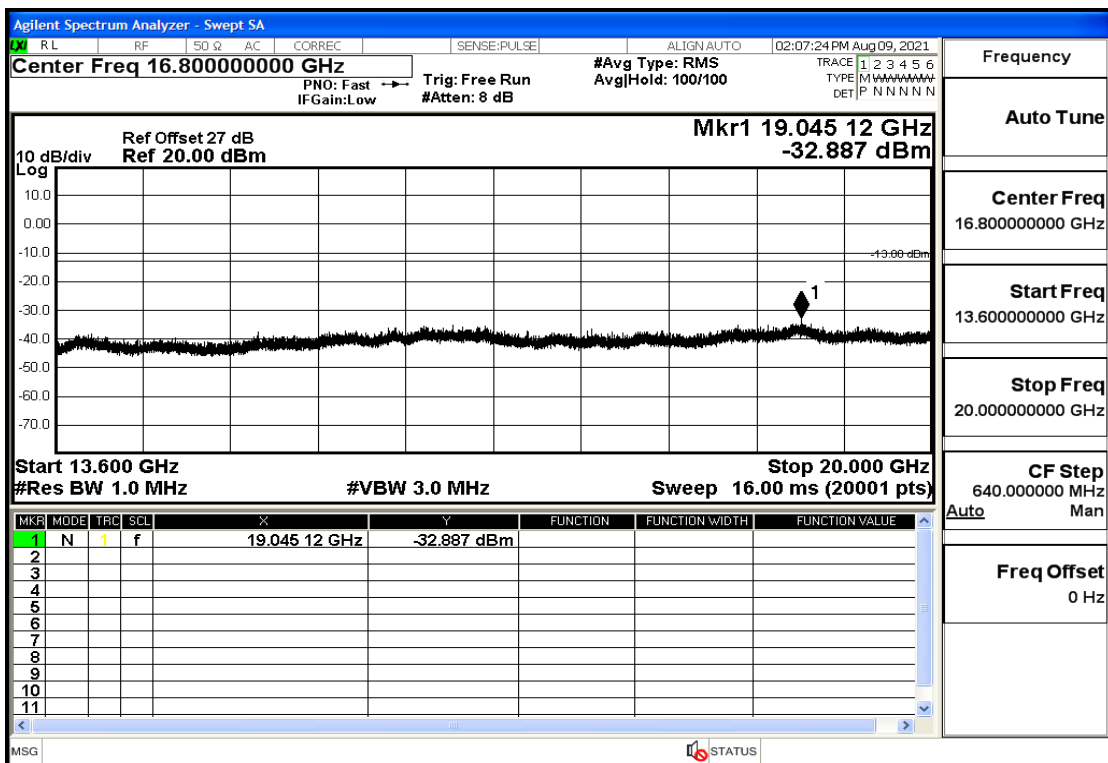

OB66-1.4-1745-QPSK-6#LOW@13.6GHz-20GHz@Pass