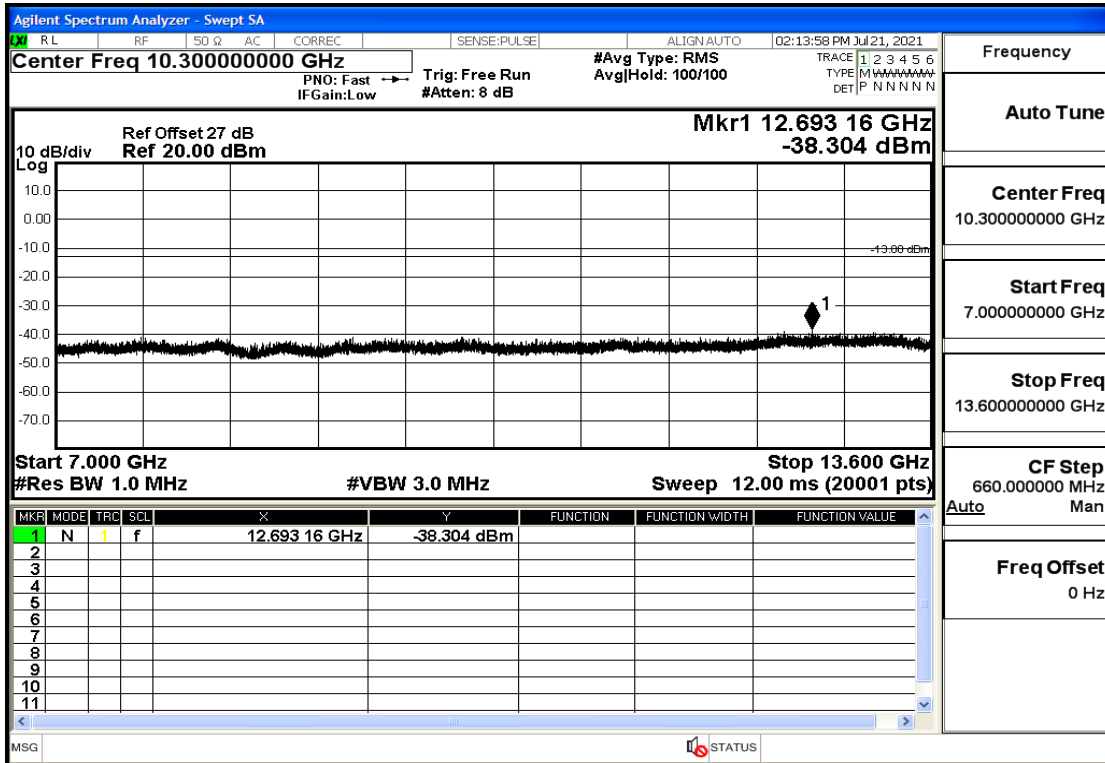

OB66-3-1711.5-QPSK-1#LOW@7GHz-13.6GHz@Pass