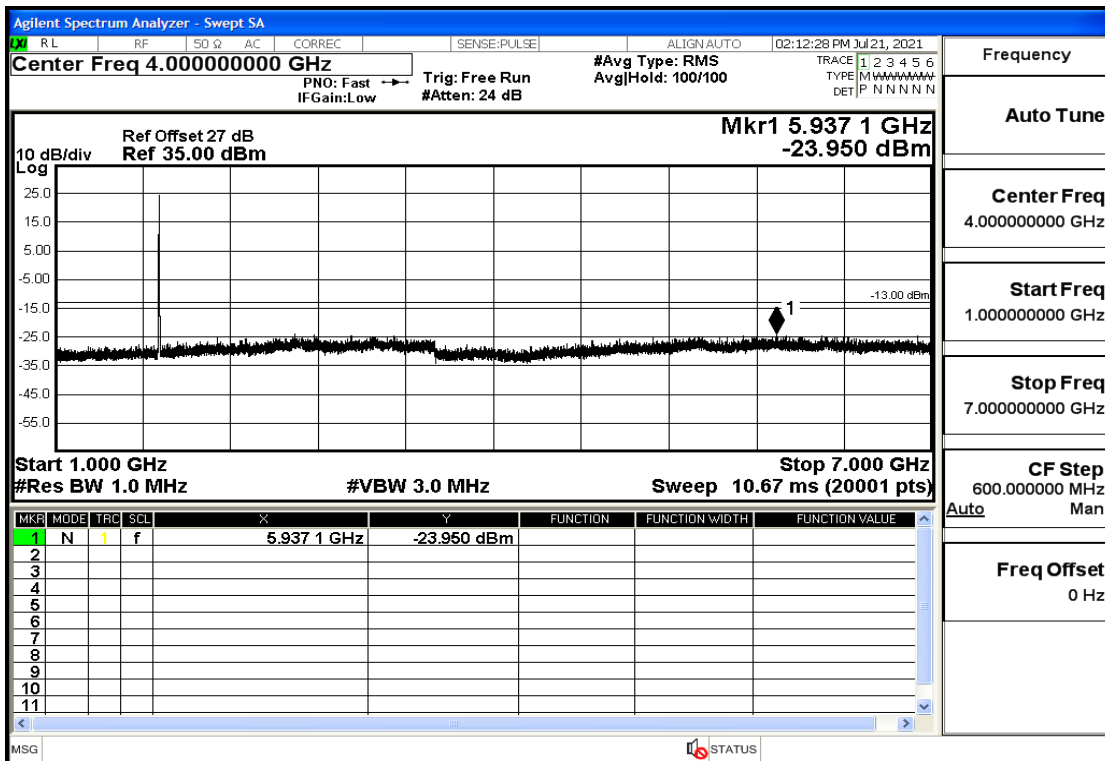

OB66-3-1711.5-QPSK-15#LOW@1GHz-7GHz@Pass