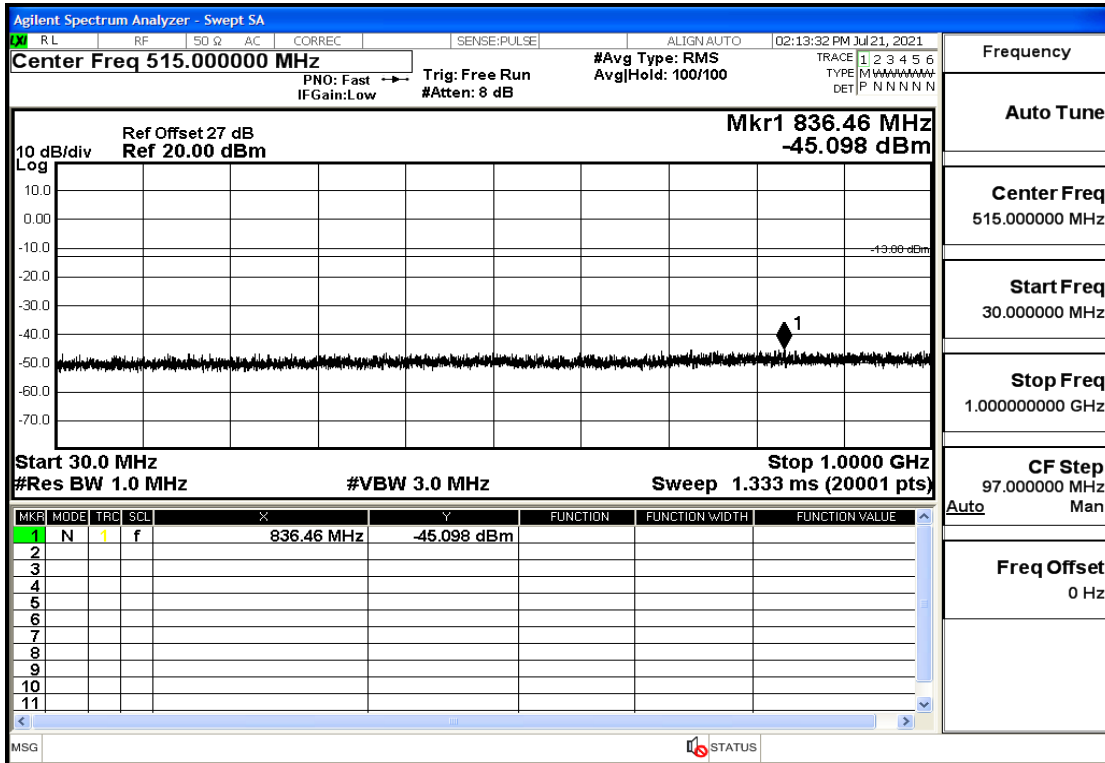

OB66-3-1711.5-QPSK-1#LOW@30MHz-1GHz@Pass