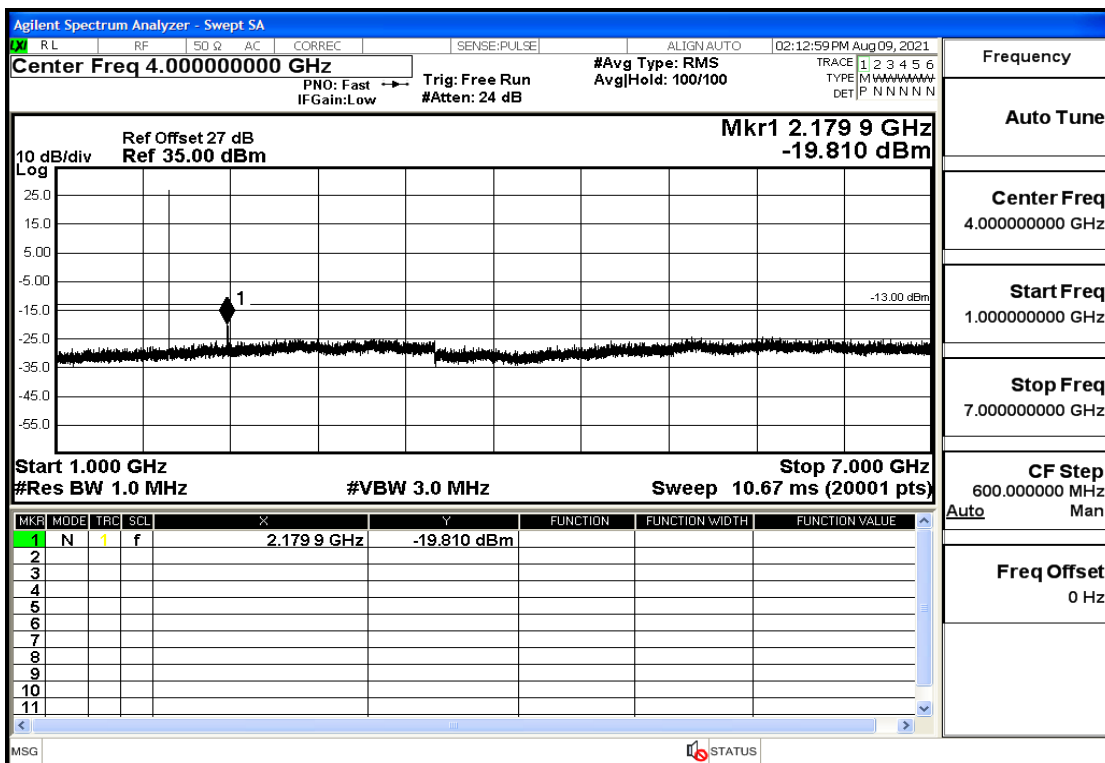

OB66-1.4-1779.3-QPSK-1#LOW@7GHz-13.6GHz@Pass

OB66-1.4-1779.3-QPSK-1#LOW@13.6GHz-20GHz@Pass

OB66-1.4-1779.3-QPSK-1#HIGH@30mHz-1GHz@Pass

OB66-1.4-1779.3-QPSK-1#HIGH@1GHz-7GHz@Pass

OB66-1.4-1779.3-QPSK-1#HIGH@7GHz-13.6GHz@Pass