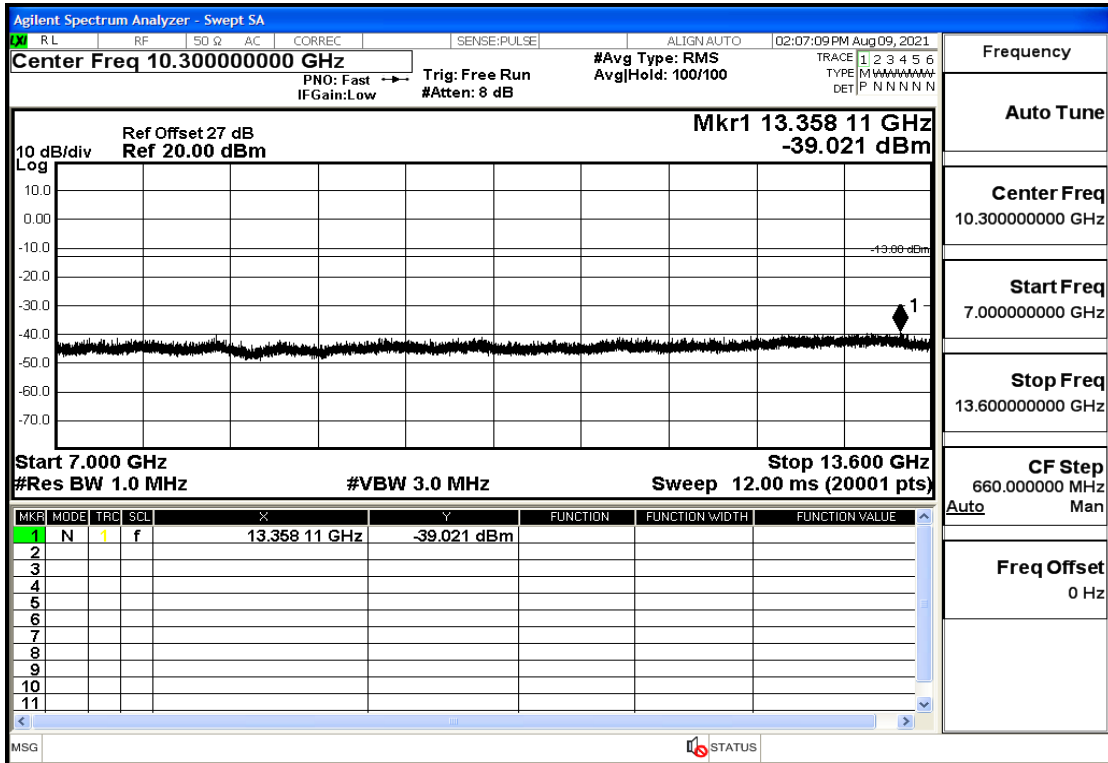

OB66-1.4-1710.7-QPSK-1#HIGH@7GHz-13.6GHz@Pass

OB66-1.4-1710.7-QPSK-1#HIGH@13.6GHz-20GHz@Pass

OB66-1.4-1745-QPSK-6#LOW@30mHz-1GHz@Pass

OB66-1.4-1745-QPSK-6#LOW@1GHz-7GHz@Pass

OB66-1.4-1745-QPSK-6#LOW@7GHz-13.6GHz@Pass