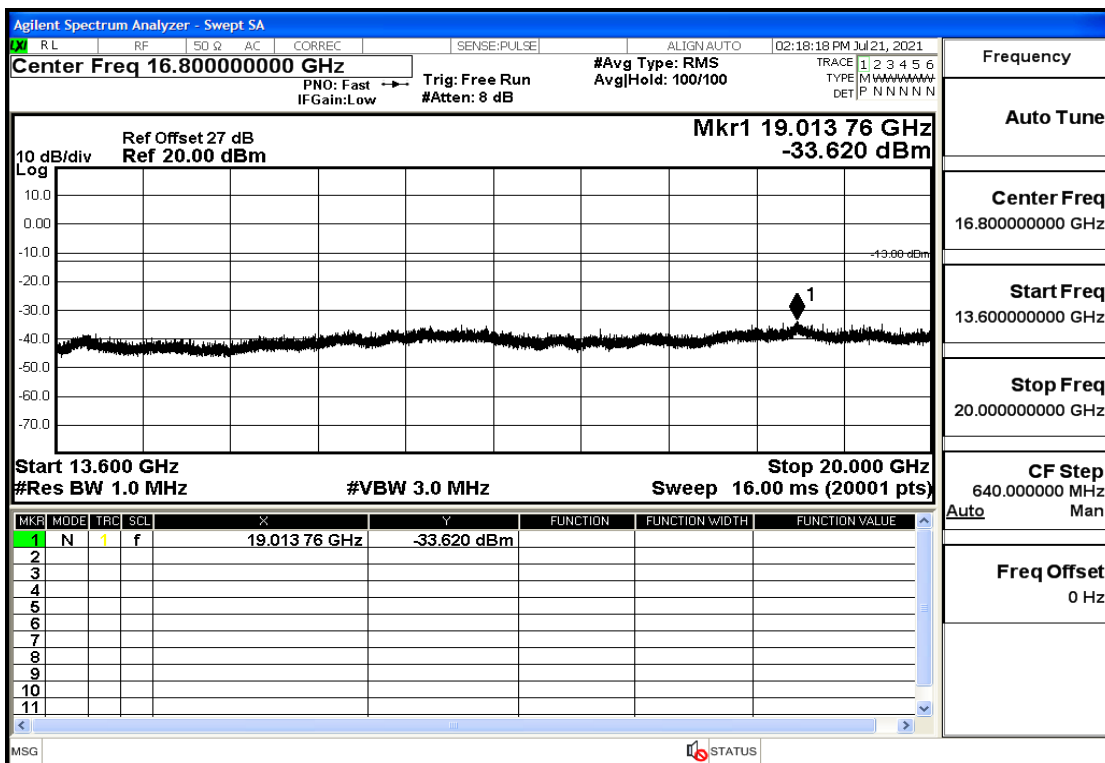

OB66-3-1745-QPSK-15#LOW@7GHz-13.6GHz@Pass

OB66-3-1745-QPSK-15#LOW@13.6GHz-20GHz@Pass

OB66-3-1745-QPSK-1#LOW@30mHz-1GHz@Pass

OB66-3-1745-QPSK-1#LOW@1GHz-7GHz@Pass

OB66-3-1745-QPSK-1#LOW@7GHz-13.6GHz@Pass

OB66-3-1745-QPSK-1#LOW@13.6GHz-20GHz@Pass