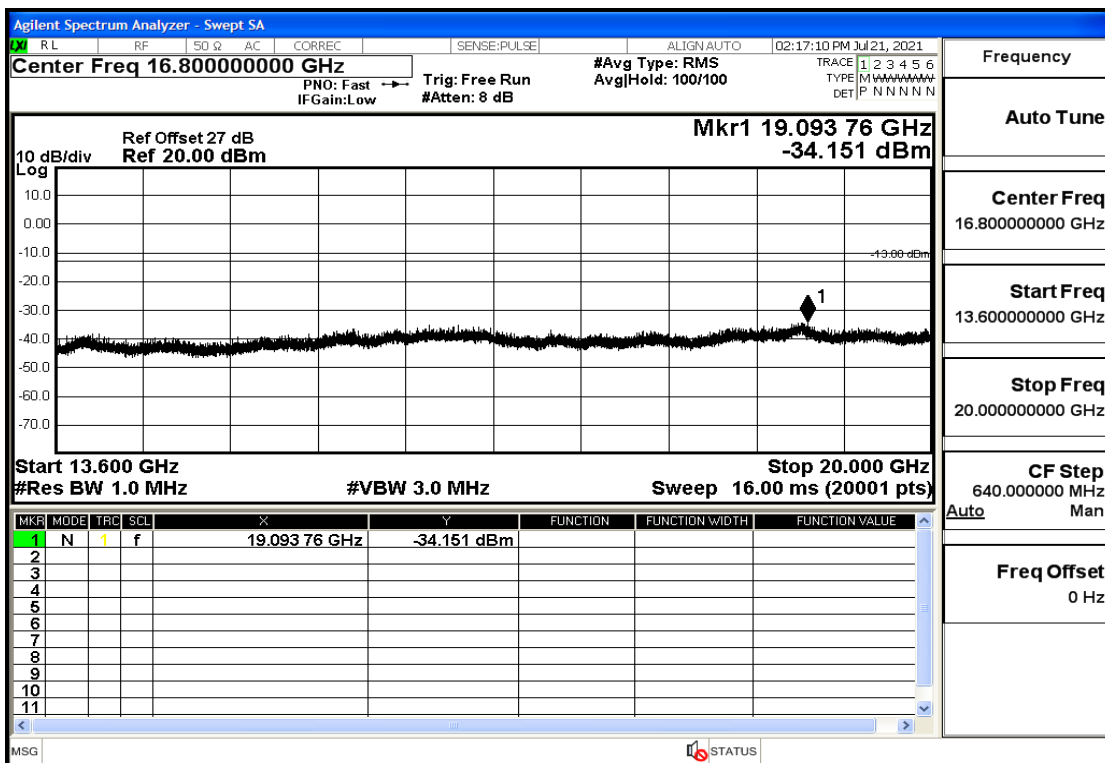

OB66-3-1745-QPSK-15#LOW@13.6GHz-20GHz@Pass