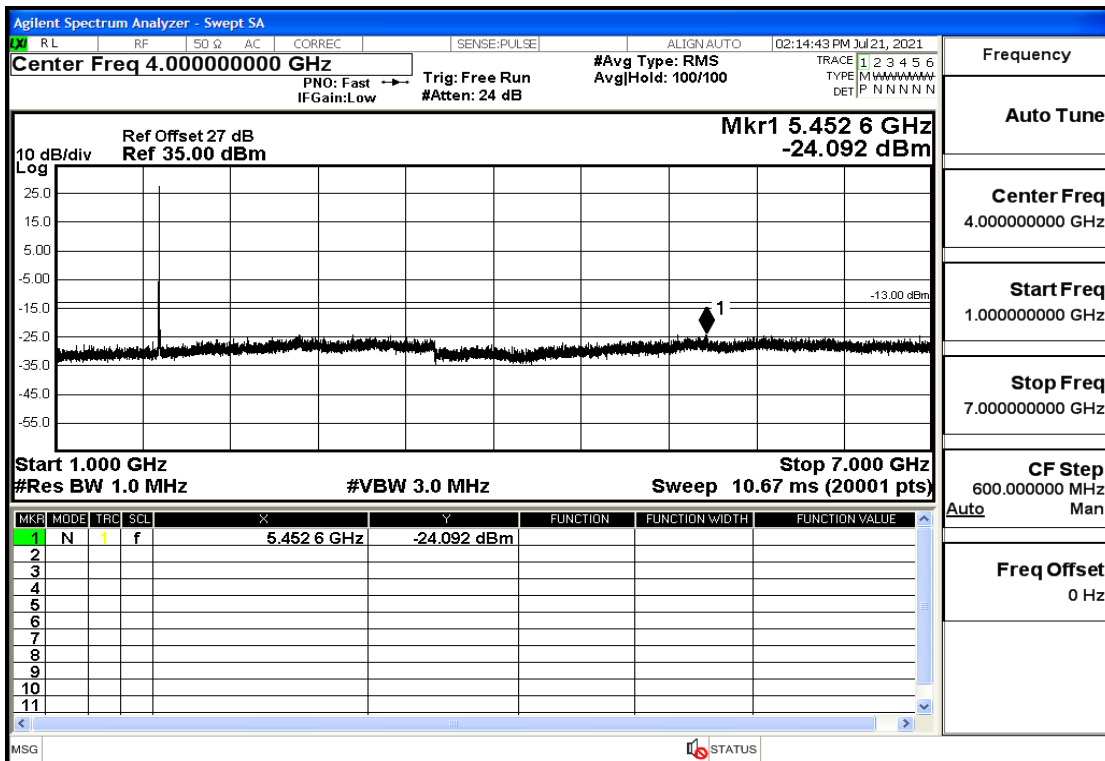

OB66-3-1711.5-QPSK-1#HIGH@1GHz-7GHz@Pass