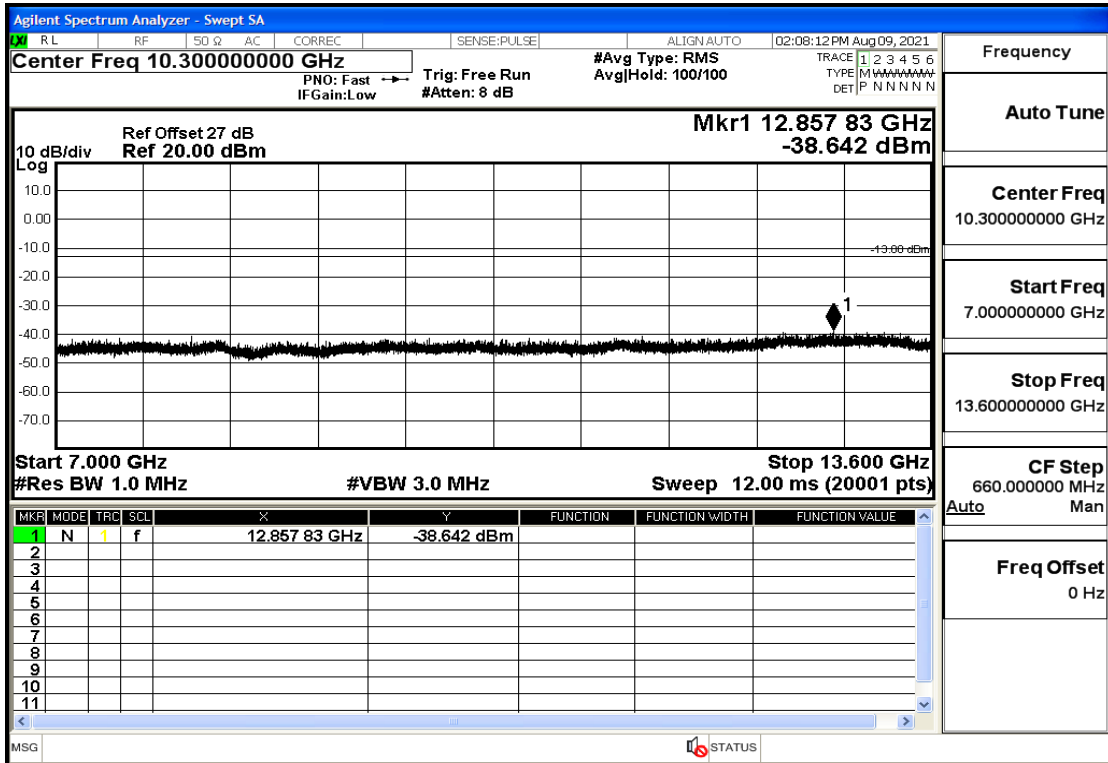

OB66-1.4-1745-QPSK-6#LOW@13.6GHz-20GHz@Pass

OB66-1.4-1745-QPSK-1#LOW@30mHz-1GHz@Pass

OB66-1.4-1745-QPSK-1#LOW@1GHz-7GHz@Pass

OB66-1.4-1745-QPSK-1#LOW@7GHz-13.6GHz@Pass

OB66-1.4-1745-QPSK-1#LOW@13.6GHz-20GHz@Pass