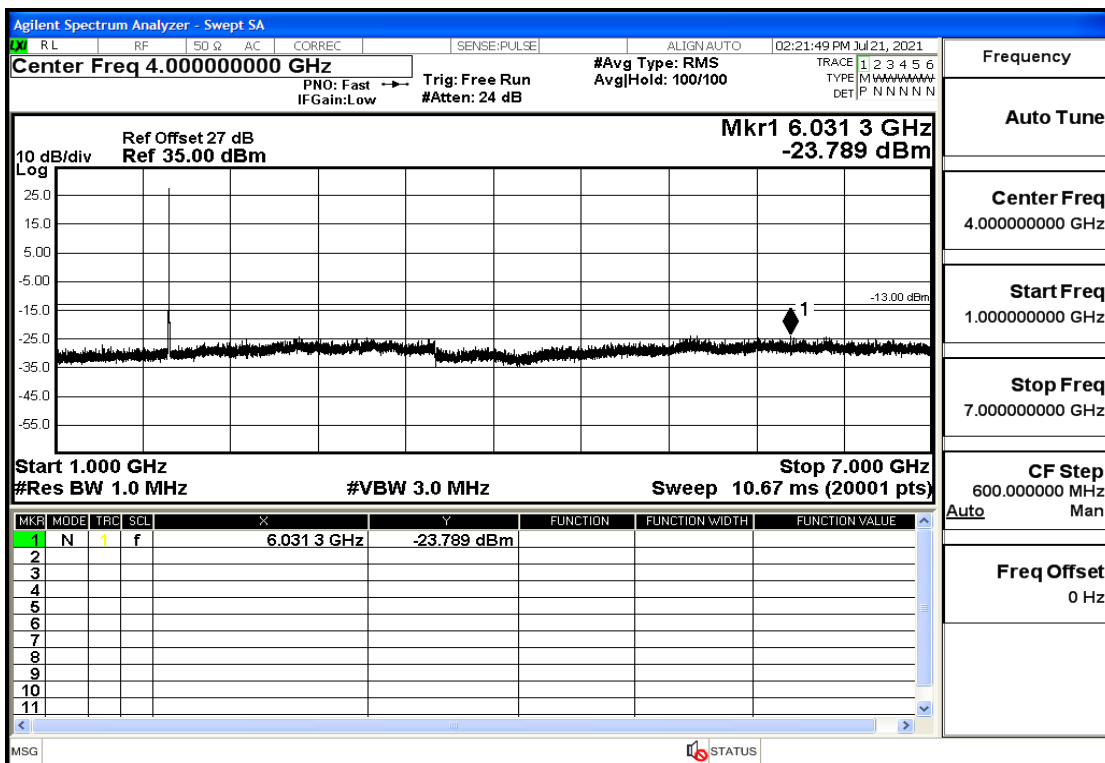

OB66-3-1778.5-QPSK-15#LOW@1GHz-7GHz@Pass

OB66-3-1778.5-QPSK-15#LOW@7GHz-13.6GHz@Pass

OB66-3-1778.5-QPSK-15#LOW@13.6GHz-20GHz@Pass

OB66-3-1778.5-QPSK-1#LOW@30mHz-1GHz@Pass

OB66-3-1778.5-QPSK-1#LOW@1GHz-7GHz@Pass