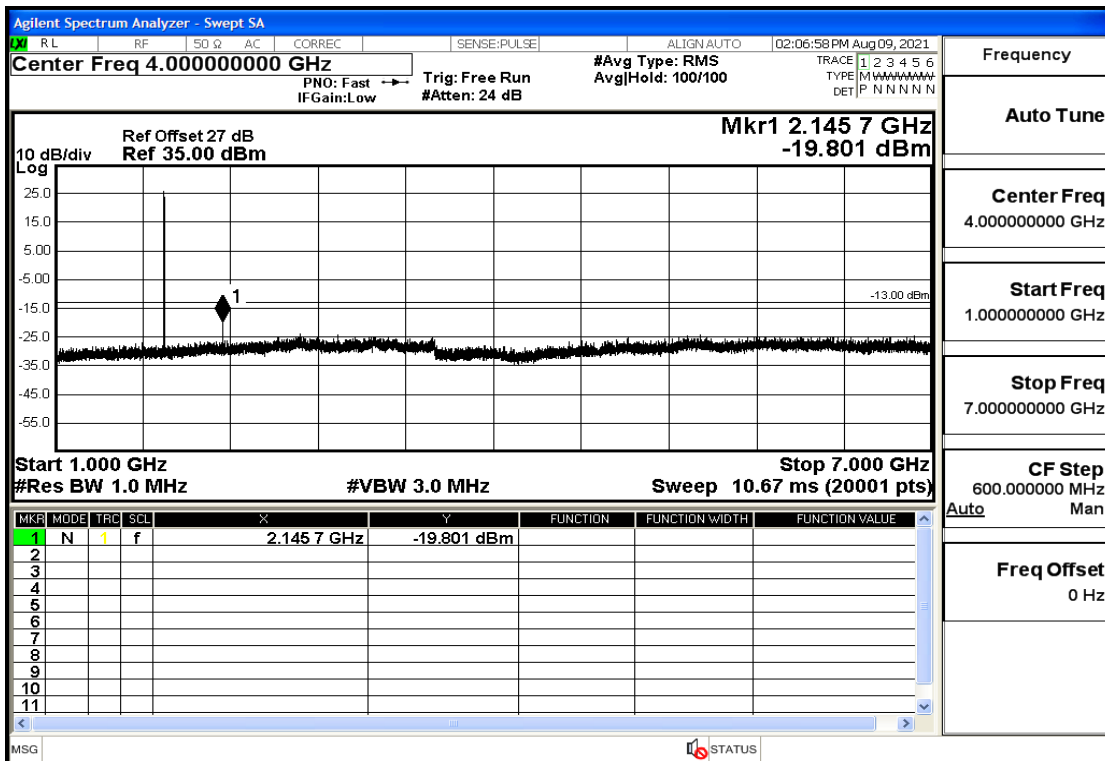

OB66-1.4-1710.7-QPSK-1#HIGH@7GHz-13.6GHz@Pass

OB66-1.4-1710.7-QPSK-1#HIGH@13.6GHz-20GHz@Pass

OB66-1.4-1745-QPSK-6#LOW@30mHz-1GHz@Pass

OB66-1.4-1745-QPSK-6#LOW@1GHz-7GHz@Pass

OB66-1.4-1745-QPSK-6#LOW@7GHz-13.6GHz@Pass