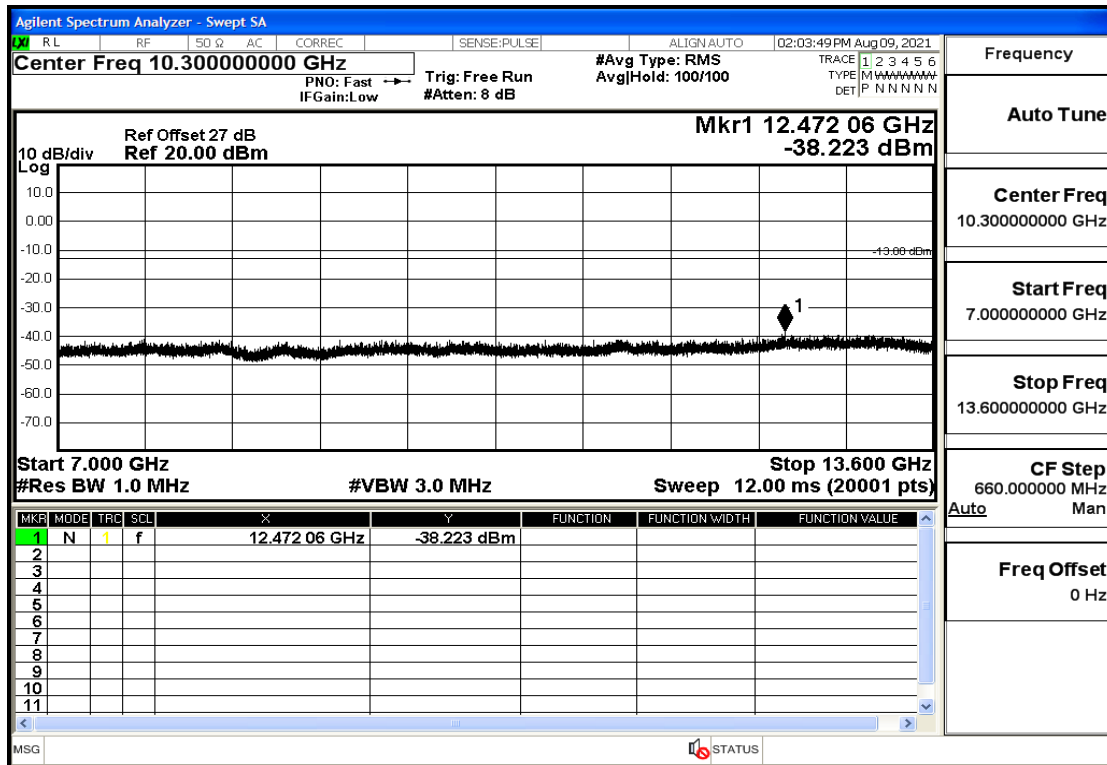

OB66-1.4-1710.7-QPSK-1#LOW@7GHz-13.6GHz@Pass