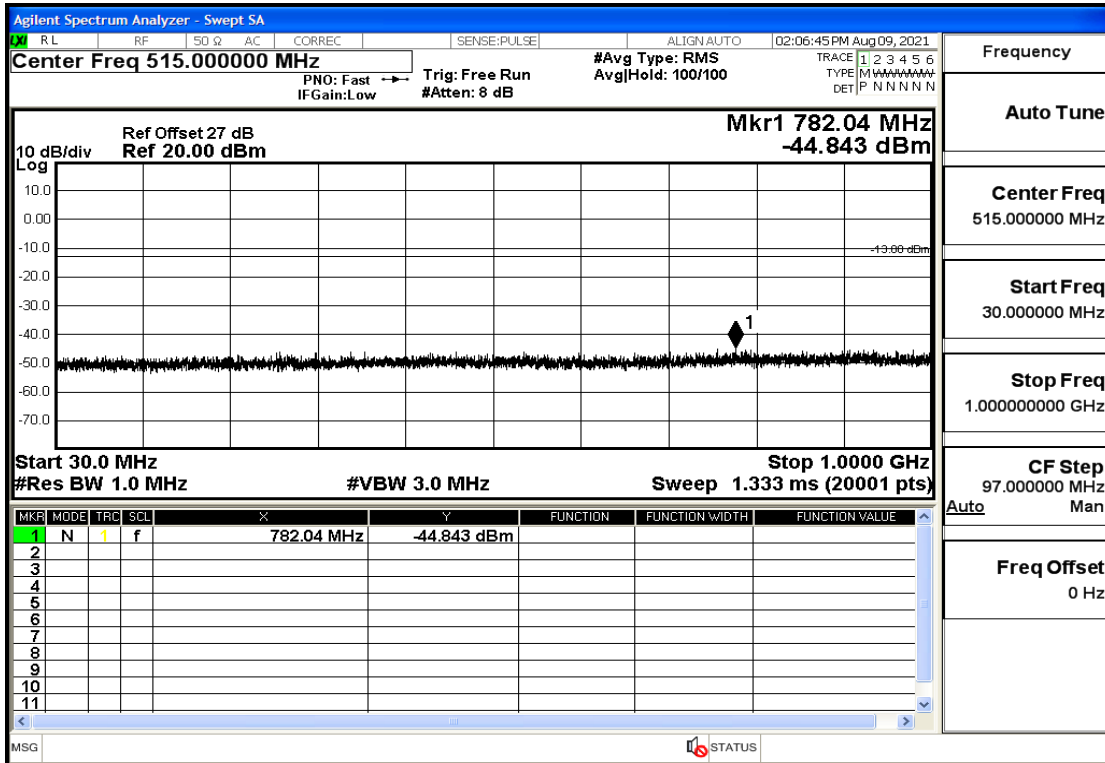

OB66-1.4-1745-QPSK-6#LOW@30mHz-1GHz@Pass