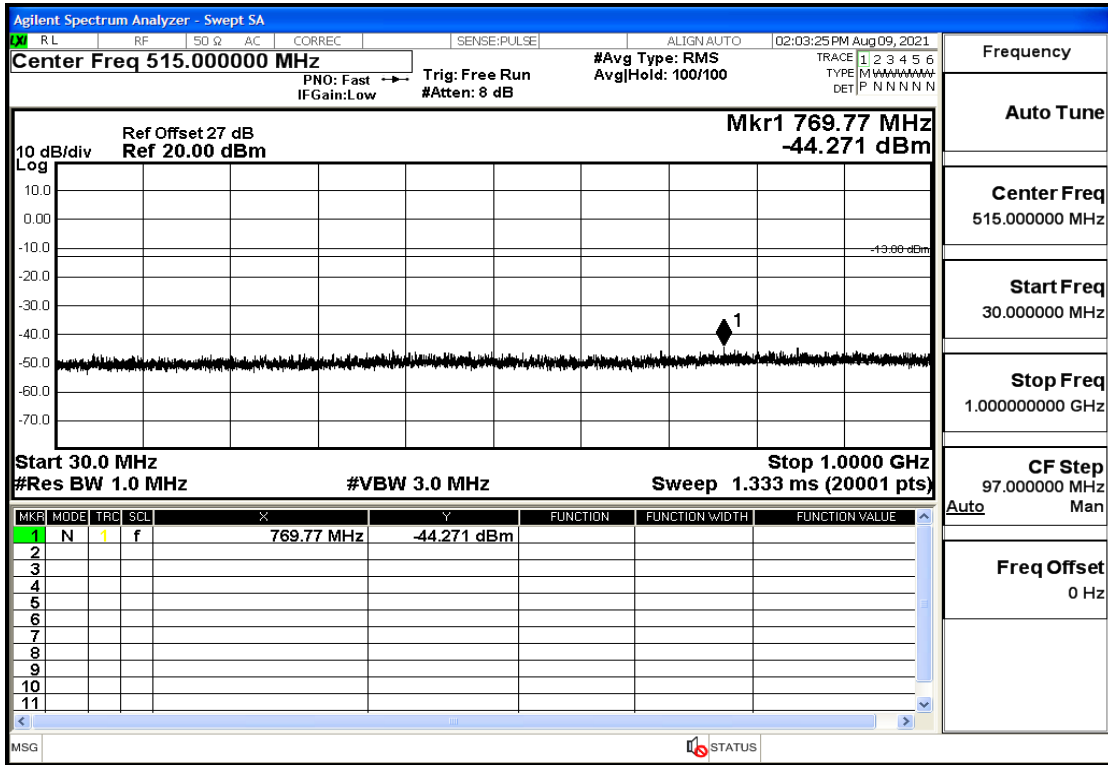

OB66-1.4-1710.7-QPSK-6#LOW@30mHz-1GHz@Pass

OB66-1.4-1710.7-QPSK-6#LOW@1GHz-7GHz@Pass

OB66-1.4-1710.7-QPSK-6#LOW@7GHz-13.6GHz@Pass

OB66-1.4-1710.7-QPSK-6#LOW@13.6GHz-20GHz@Pass

OB66-1.4-1710.7-QPSK-1#LOW@30mHz-1GHz@Pass