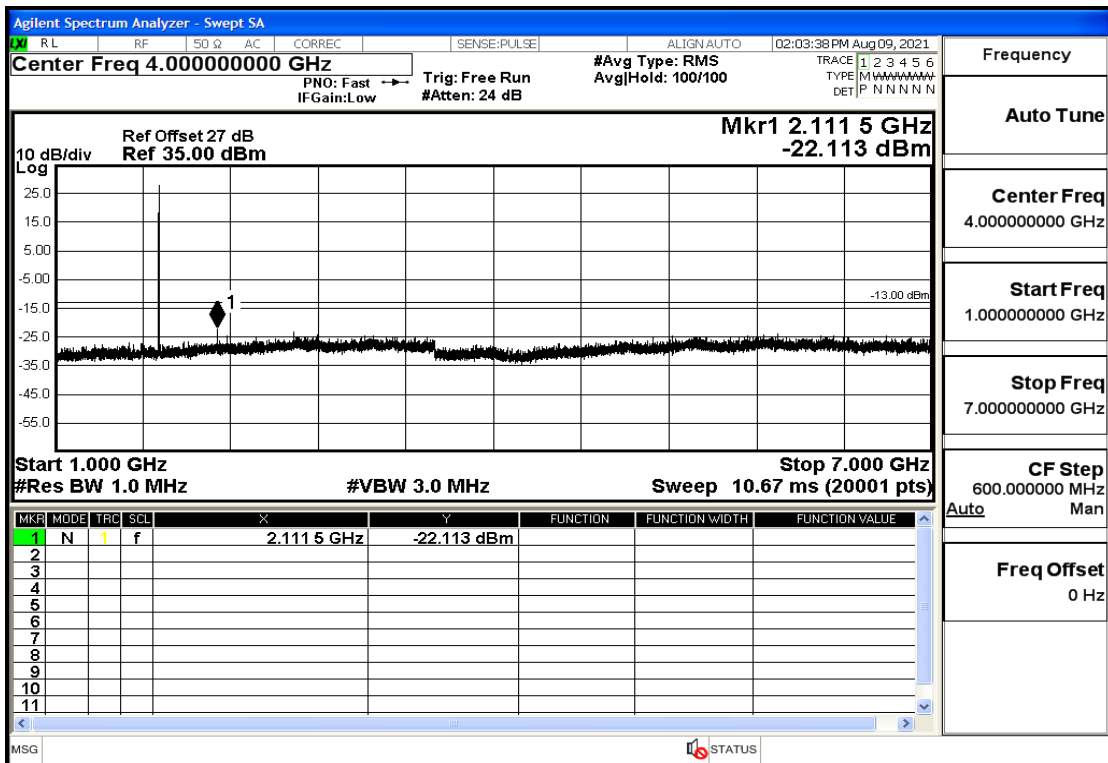

OB66-1.4-1710.7-QPSK-1#LOW@1GHz-7GHz@Pass