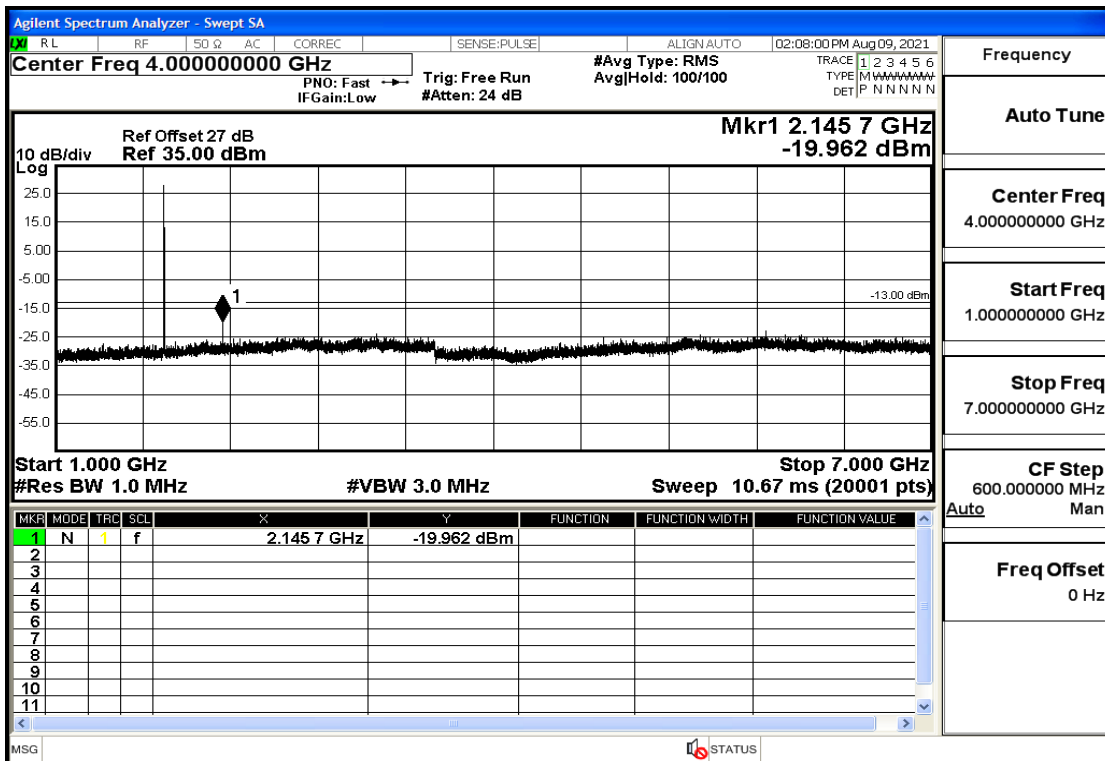

OB66-1.4-1745-QPSK-1#LOW@1GHz-7GHz@Pass