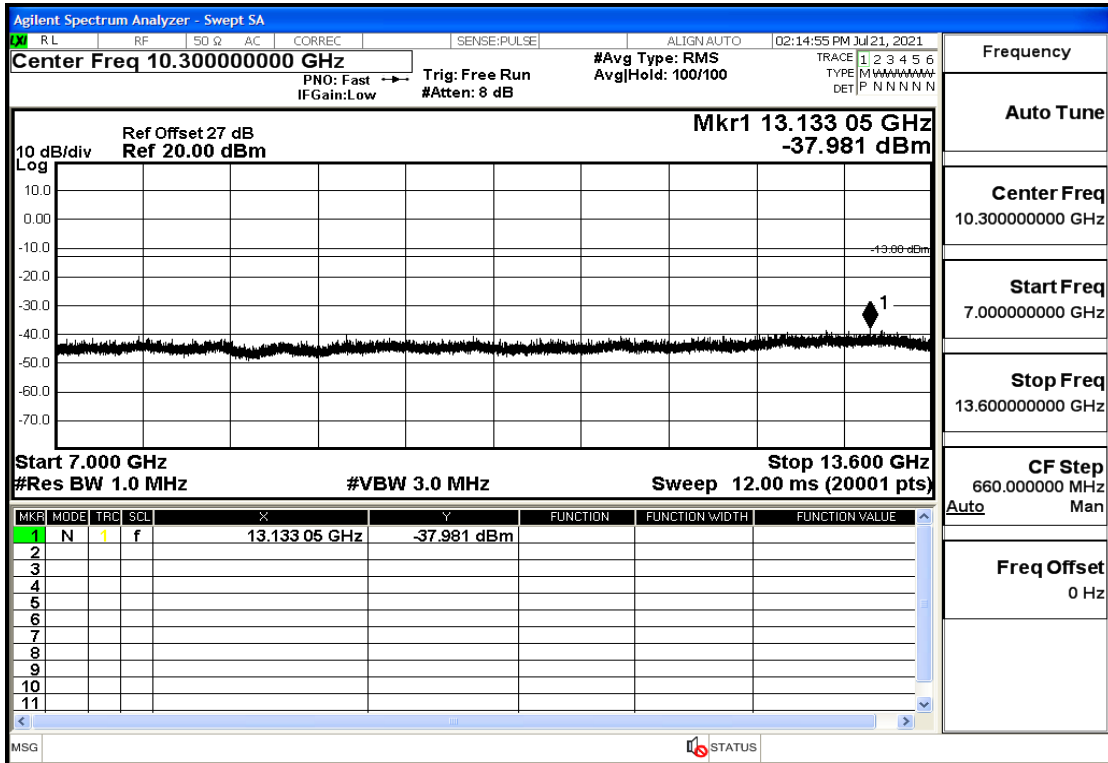

OB66-3-1711.5-QPSK-1#HIGH@7GHz-13.6GHz@Pass