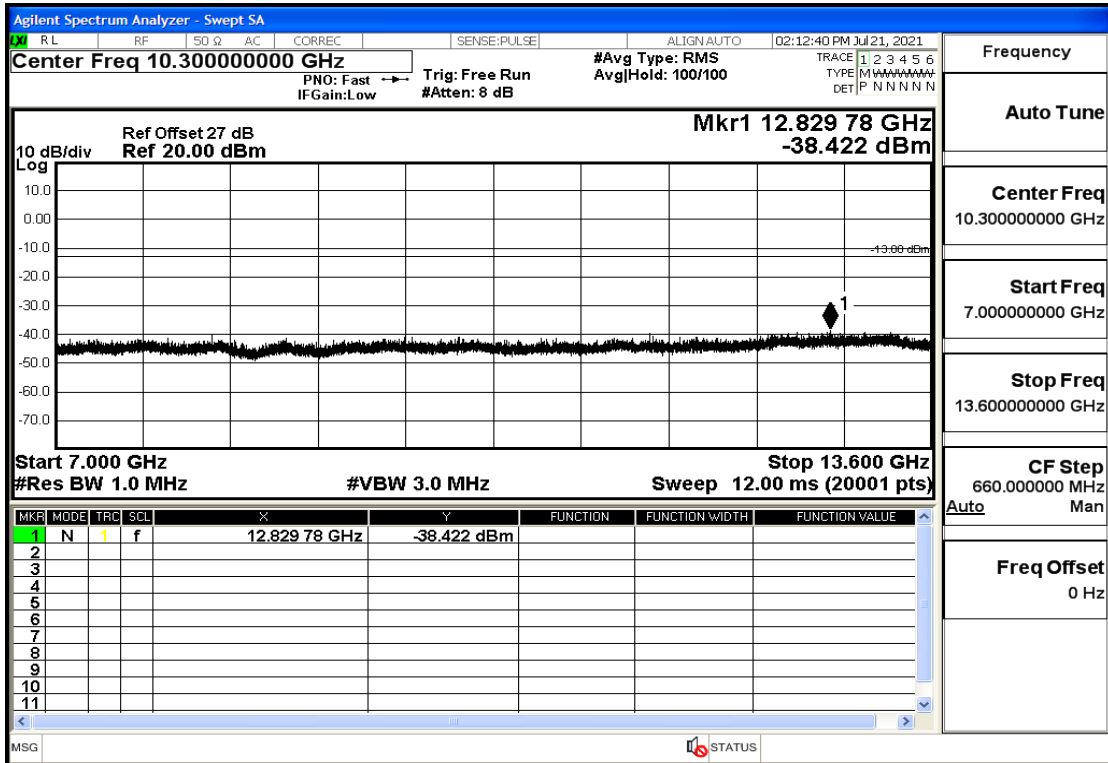

OB66-1.4-1779.3-QPSK-1#HIGH@13.6GHz-20GHz@Pass

OB66-3-1711.5-QPSK-15#LOW@30mHz-1GHz@Pass

OB66-3-1711.5-QPSK-15#LOW@1GHz-7GHz@Pass

OB66-3-1711.5-QPSK-15#LOW@7GHz-13.6GHz@Pass

OB66-3-1711.5-QPSK-15#LOW@13.6GHz-20GHz@Pass