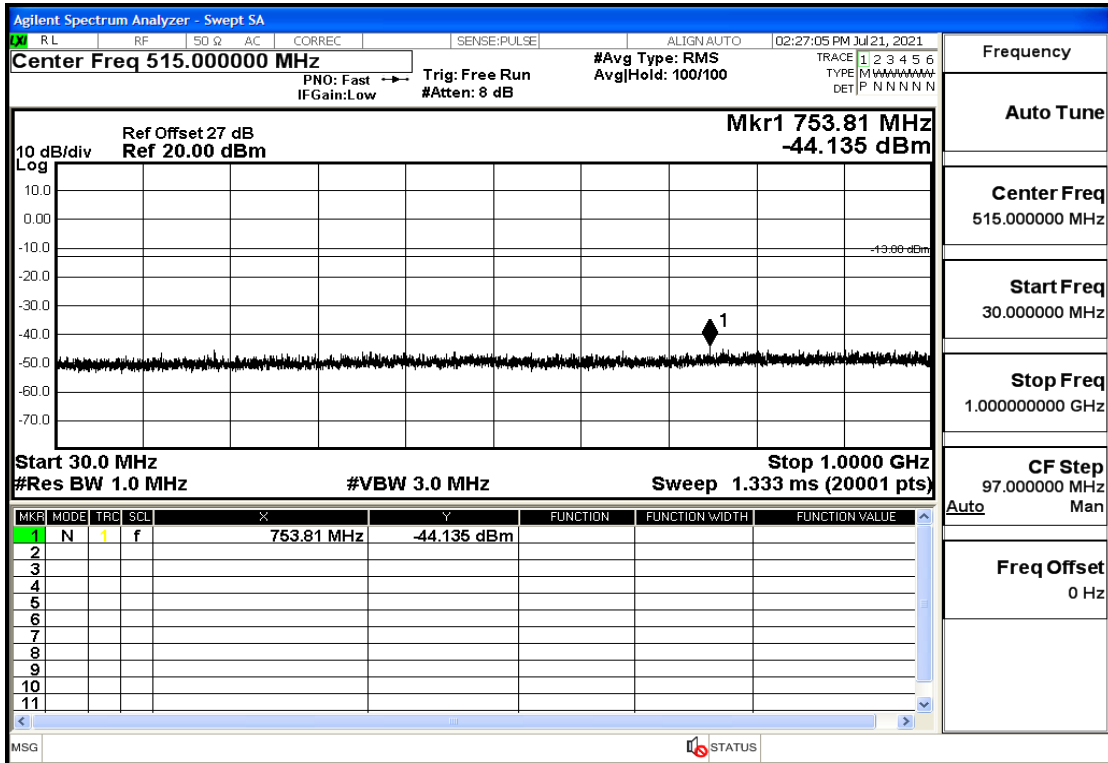

OB66-5-1712.5-QPSK-1#LOW@30mHz-1GHz@Pass

OB66-5-1712.5-QPSK-1#LOW@1GHz-7GHz@Pass

OB66-5-1712.5-QPSK-1#LOW@7GHz-13.6GHz@Pass

OB66-5-1712.5-QPSK-1#LOW@13.6GHz-20GHz@Pass

OB66-5-1712.5-QPSK-1#HIGH@30mHz-1GHz@Pass