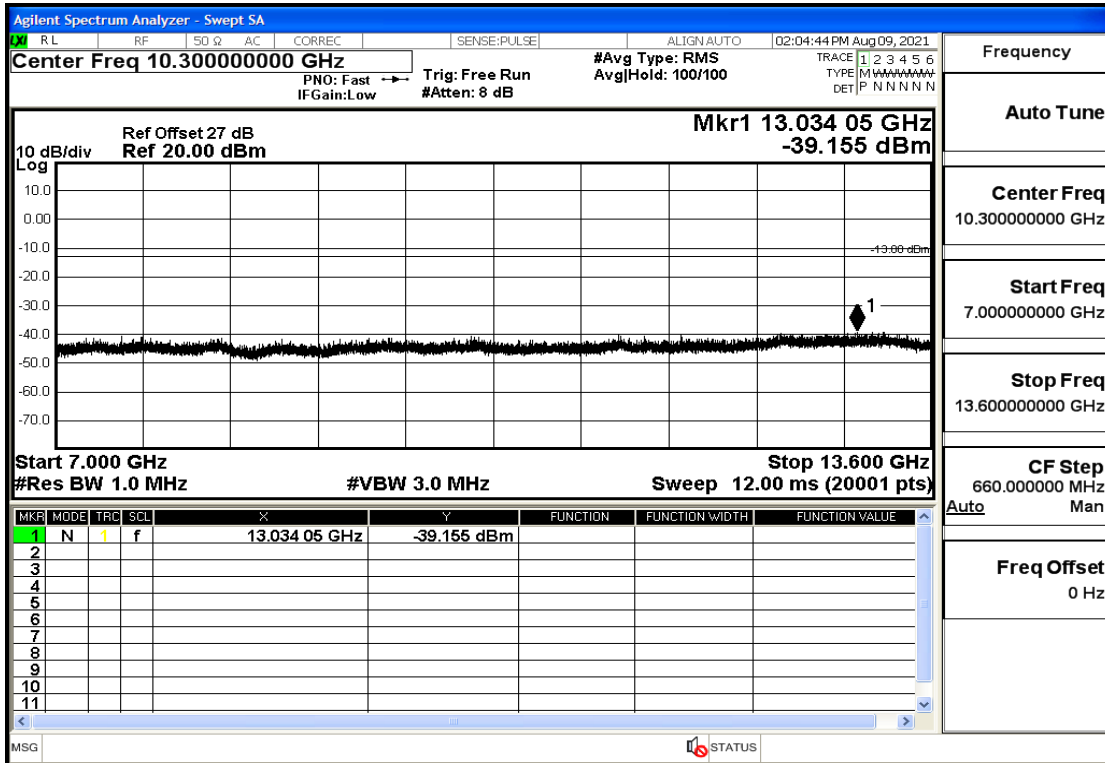

OB66-1.4-1710.7-QPSK-1#HIGH@7GHz-13.6GHz@Pass