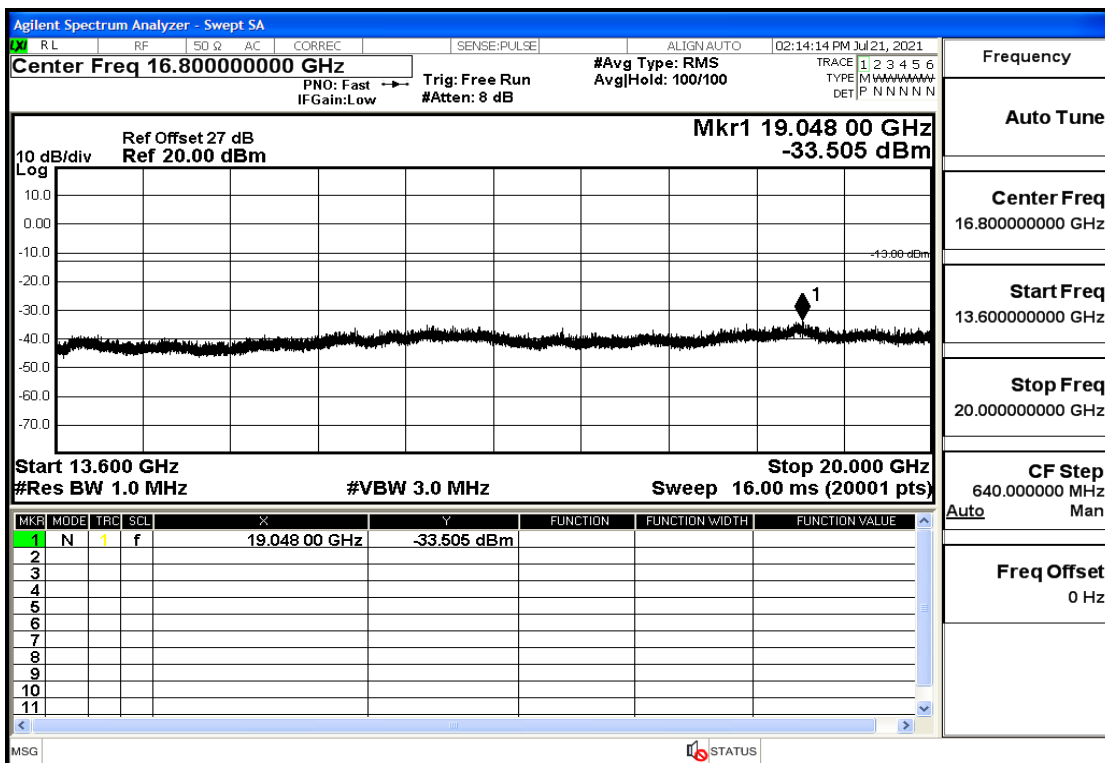

OB66-3-1711.5-QPSK-1#LOW@30MHz-1GHz@Pass

OB66-3-1711.5-QPSK-1#LOW@1GHz-7GHz@Pass

OB66-3-1711.5-QPSK-1#LOW@7GHz-13.6GHz@Pass

OB66-3-1711.5-QPSK-1#LOW@13.6GHz-20GHz@Pass

OB66-3-1711.5-QPSK-1#HIGH@30mHz-1GHz@Pass