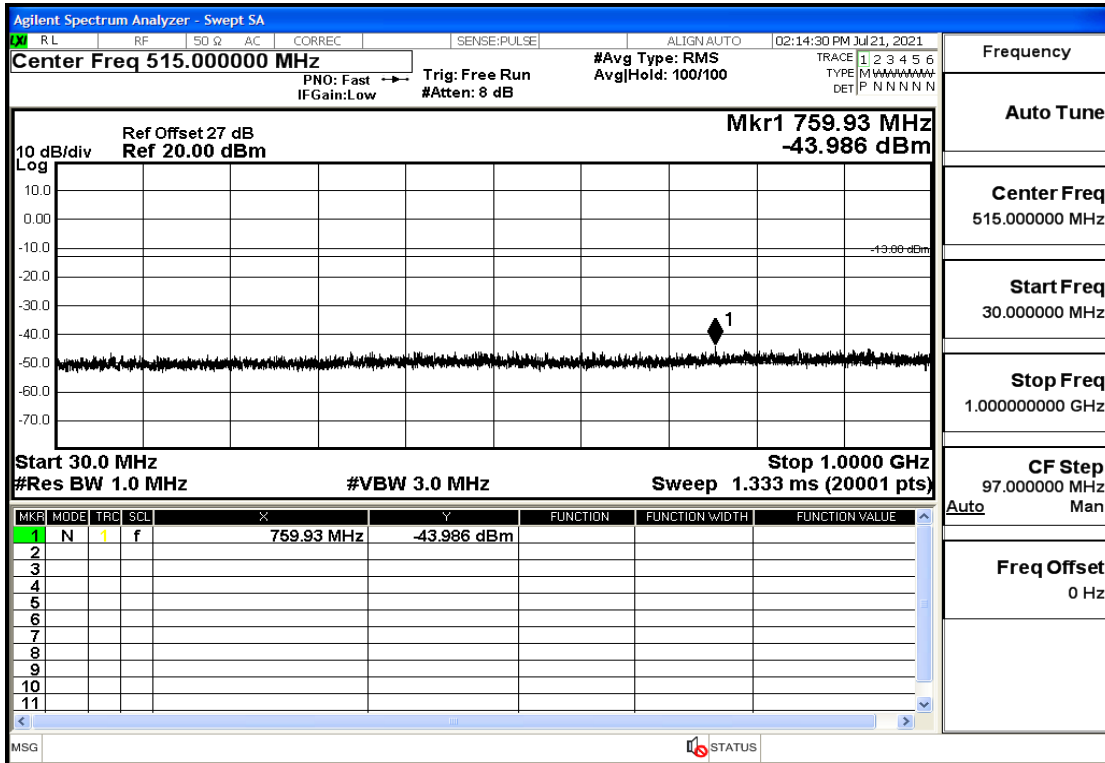

OB66-3-1711.5-QPSK-1#LOW@30MHz-1GHz@Pass

OB66-3-1711.5-QPSK-1#LOW@1GHz-7GHz@Pass

OB66-3-1711.5-QPSK-1#LOW@7GHz-13.6GHz@Pass

OB66-3-1711.5-QPSK-1#LOW@13.6GHz-20GHz@Pass

OB66-3-1711.5-QPSK-1#HIGH@30mHz-1GHz@Pass