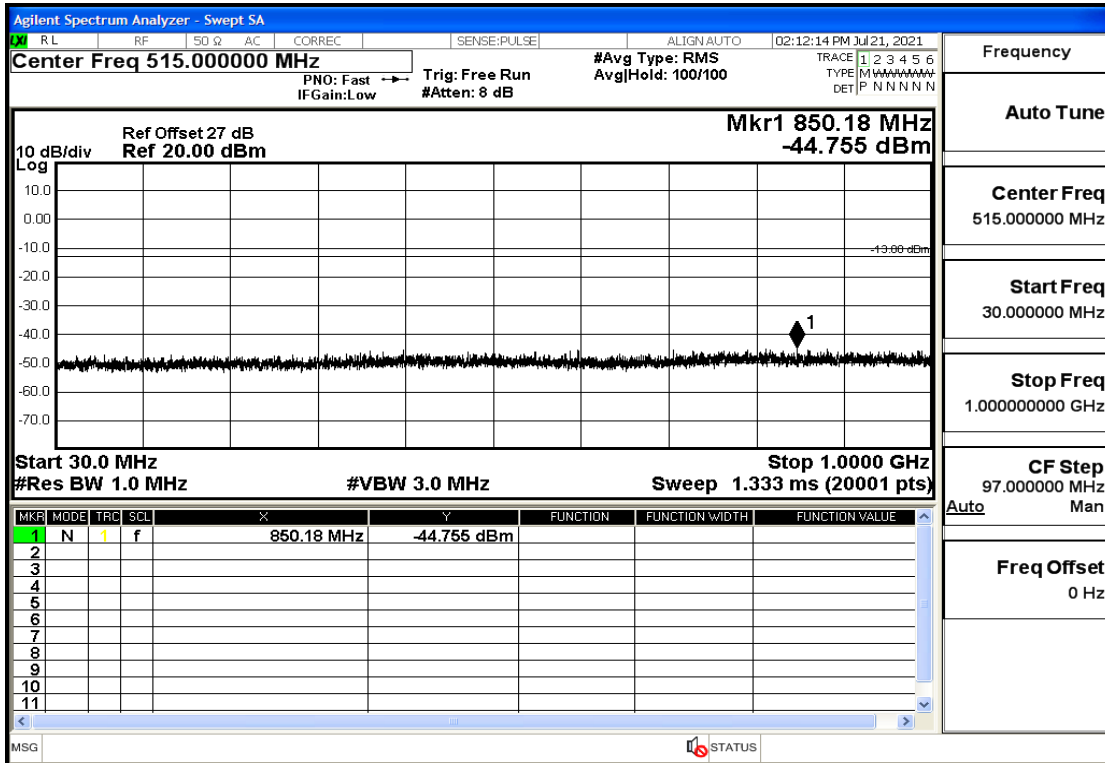

OB66-3-1711.5-QPSK-15#LOW@30mHz-1GHz@Pass