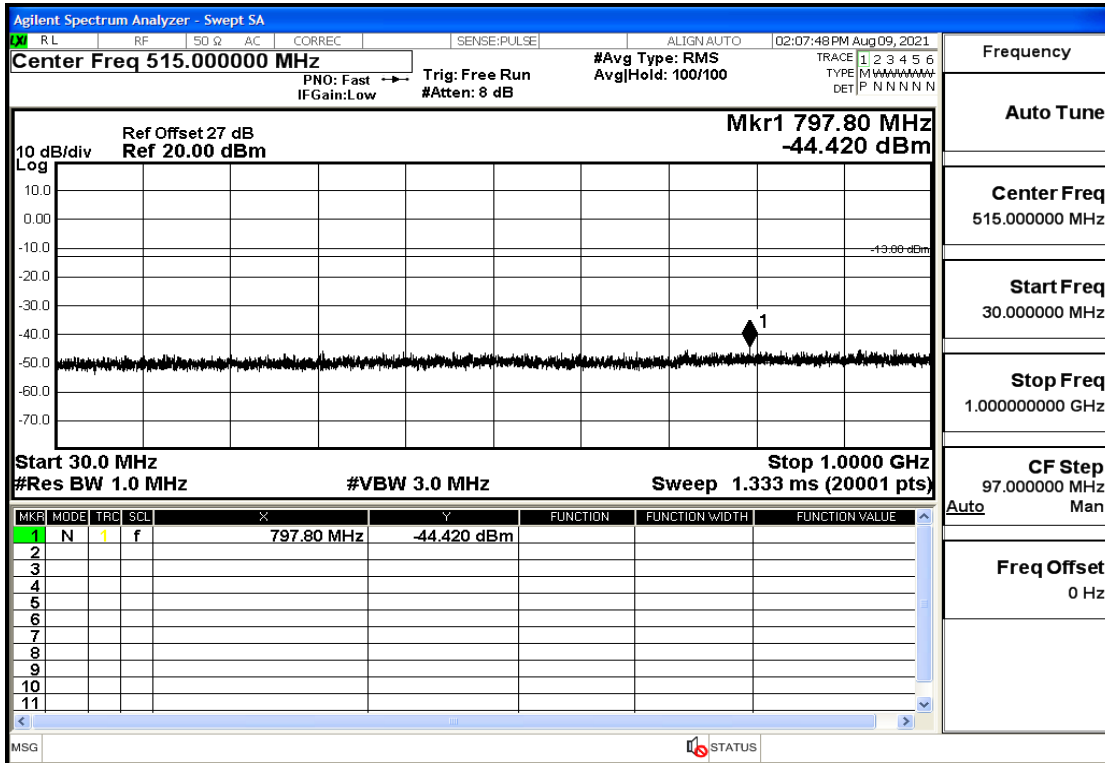

OB66-1.4-1745-QPSK-1#LOW@30mHz-1GHz@Pass