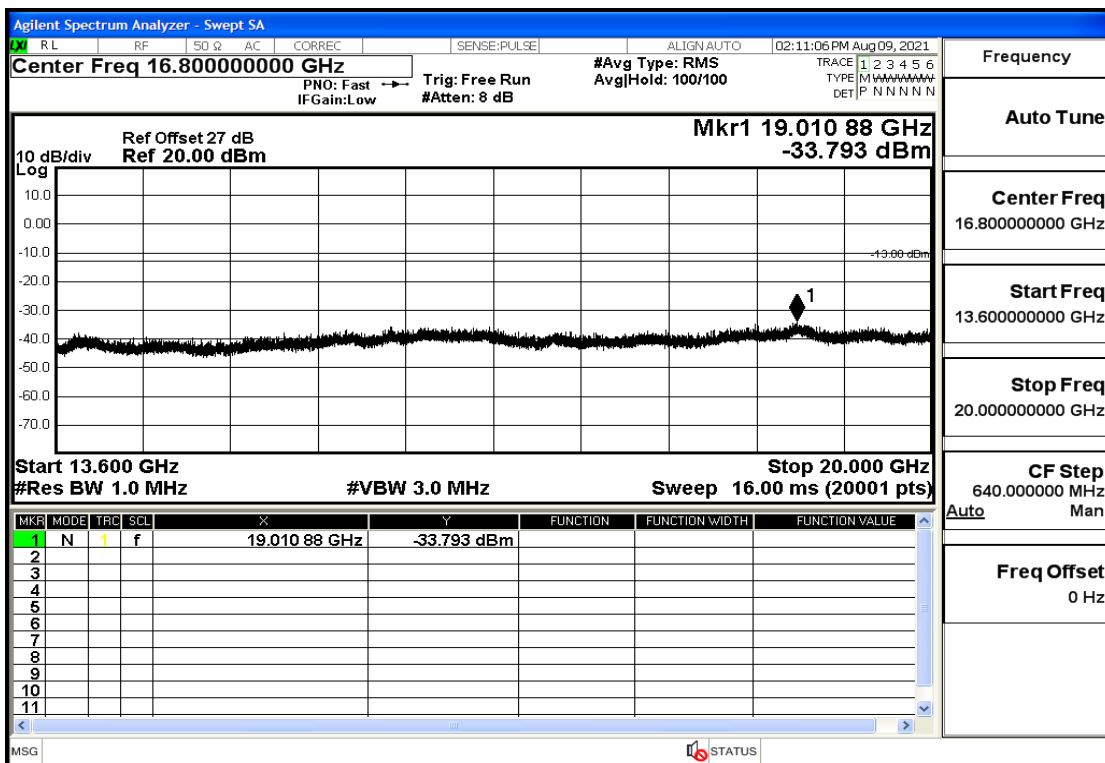

OB66-1.4-1779.3-QPSK-6#LOW@13.6GHz-20GHz@Pass