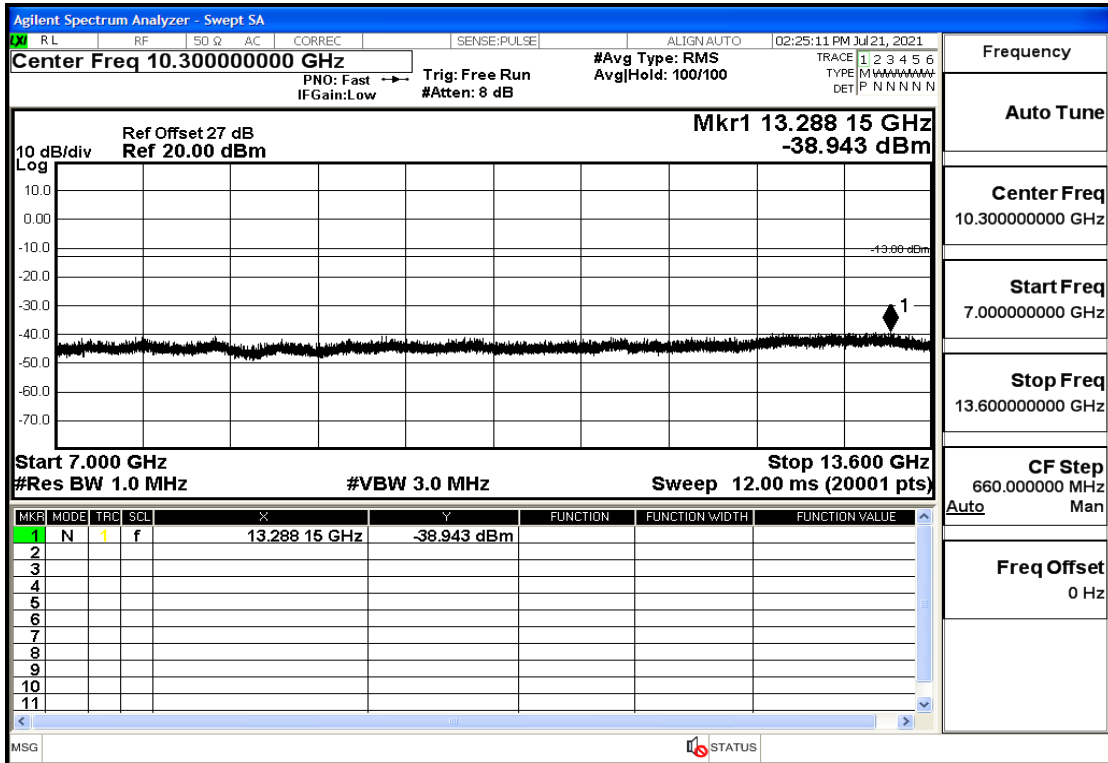

OB66-3-1778.5-QPSK-1#HIGH@13.6GHz-20GHz@Pass

OB66-5-1712.5-QPSK-25#LOW@30mHz-1GHz@Pass

OB66-5-1712.5-QPSK-25#LOW@1GHz-7GHz@Pass

OB66-5-1712.5-QPSK-25#LOW@7GHz-13.6GHz@Pass

OB66-5-1712.5-QPSK-25#LOW@13.6GHz-20GHz@Pass