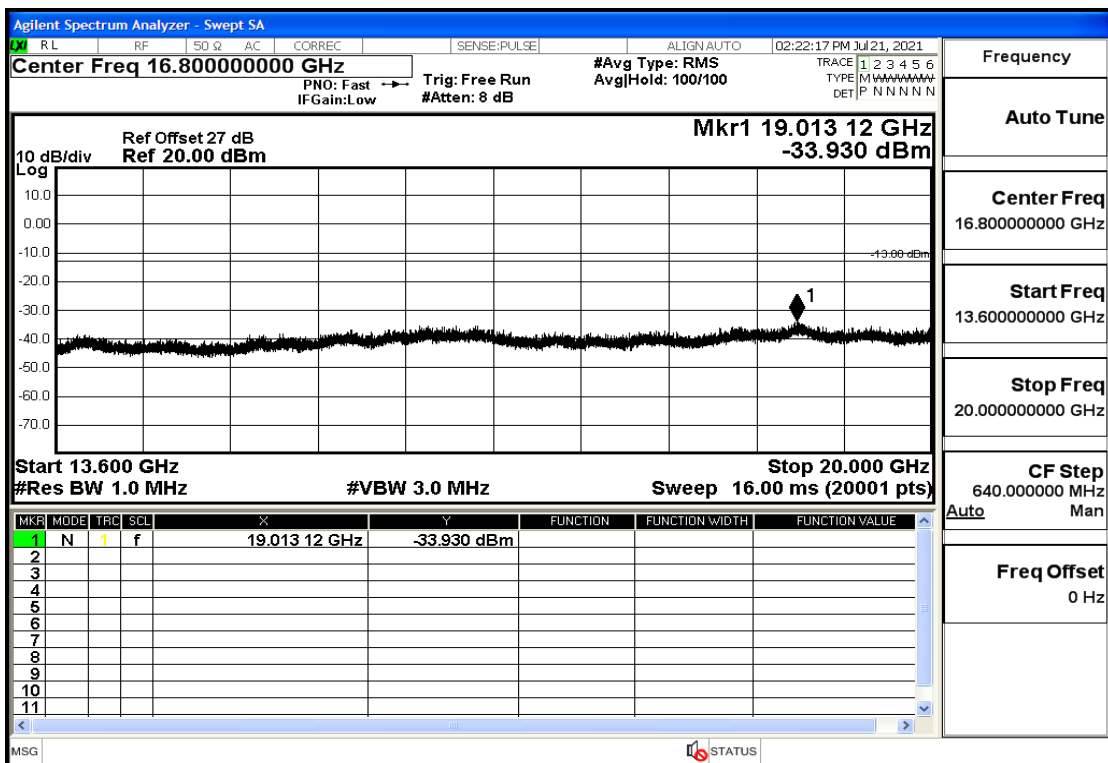

OB66-3-1778.5-QPSK-1#LOW@13.6GHz-20GHz@Pass