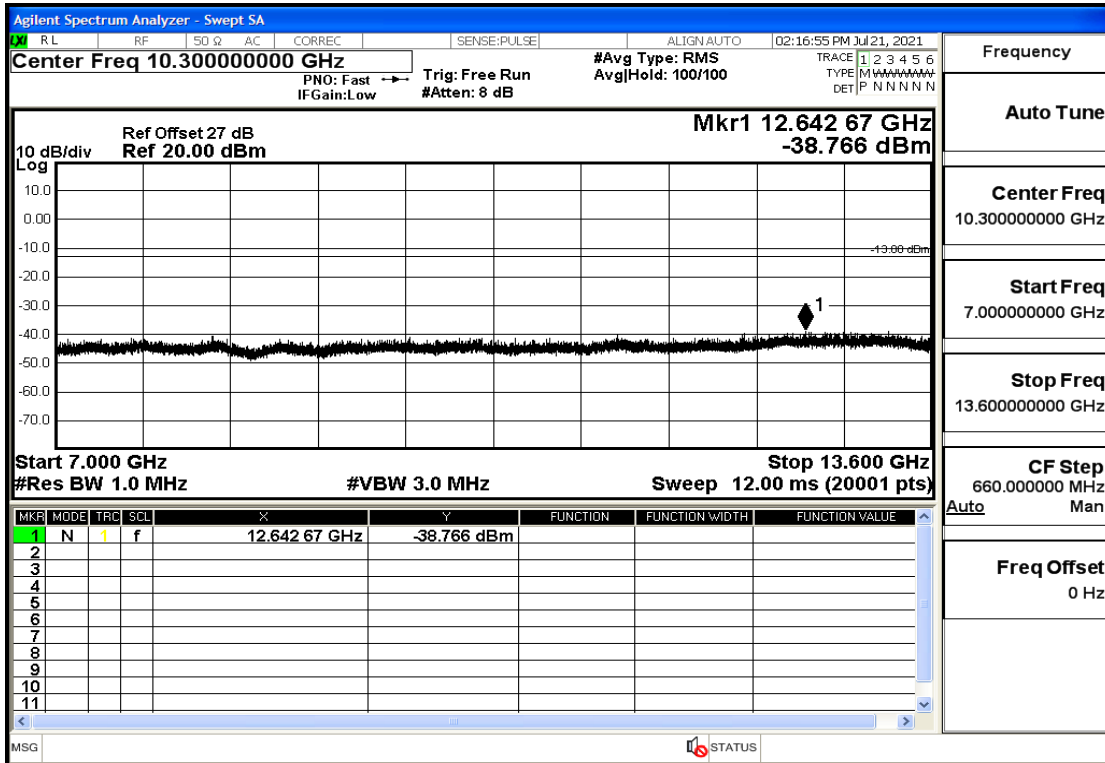

OB66-3-1745-QPSK-15#LOW@7GHz-13.6GHz@Pass