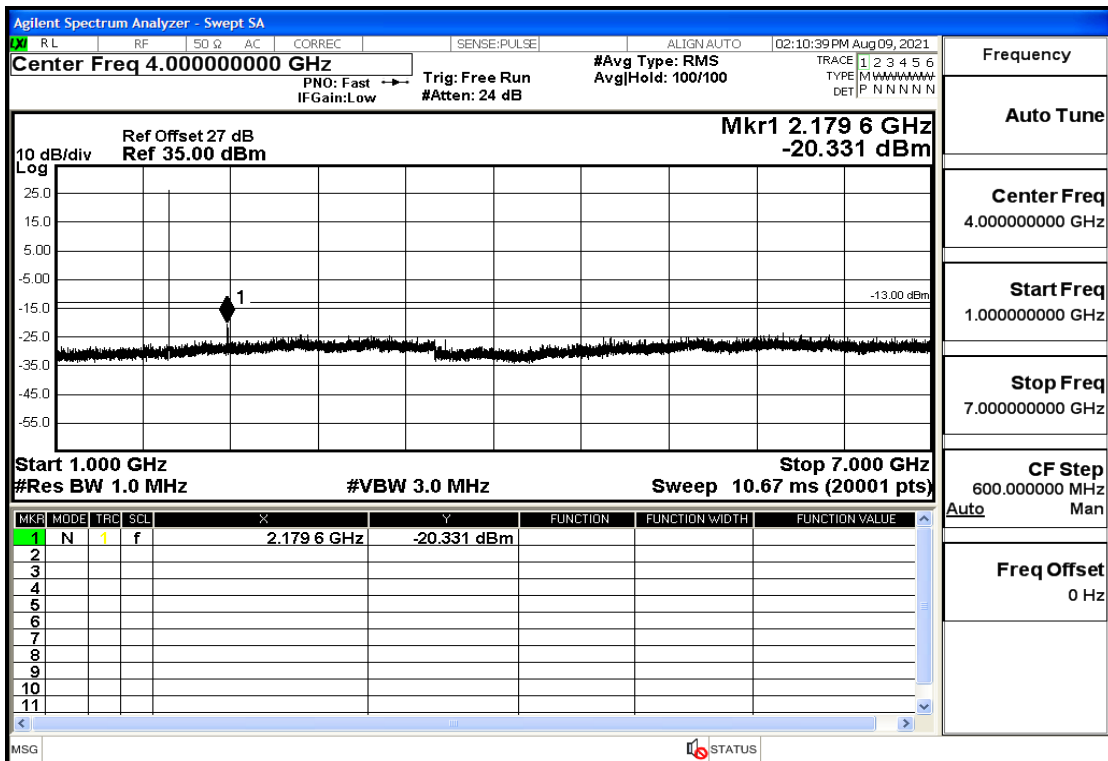

OB66-1.4-1779.3-QPSK-6#LOW@1GHz-7GHz@Pass