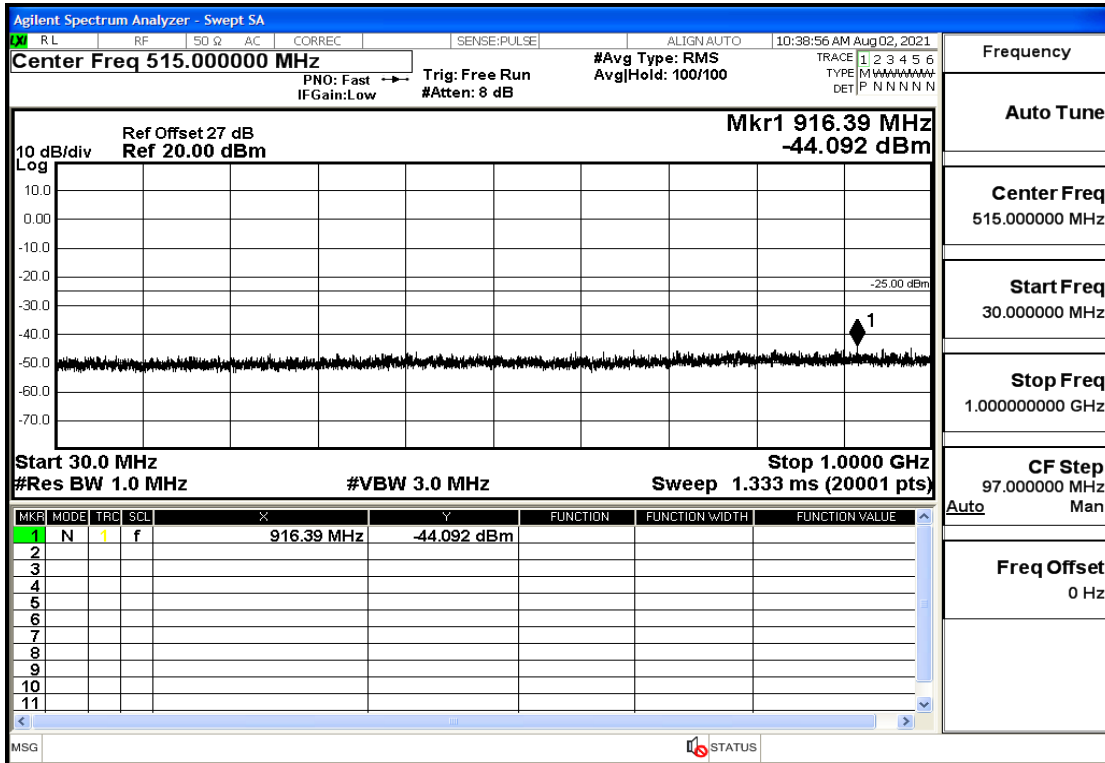

OB7-15-2507.5-QPSK-1#HIGH@1GHz-7GHz@Pass

OB7-15-2507.5-QPSK-1#HIGH@7GHz-13.6GHz@Pass

OB7-15-2507.5-QPSK-1#HIGH@13.6GHz-26.5GHz@Pass

OB7-15-2535-QPSK-75#LOW@30mHz-1GHz@Pass

OB7-15-2535-QPSK-75#LOW@1GHz-7GHz@Pass