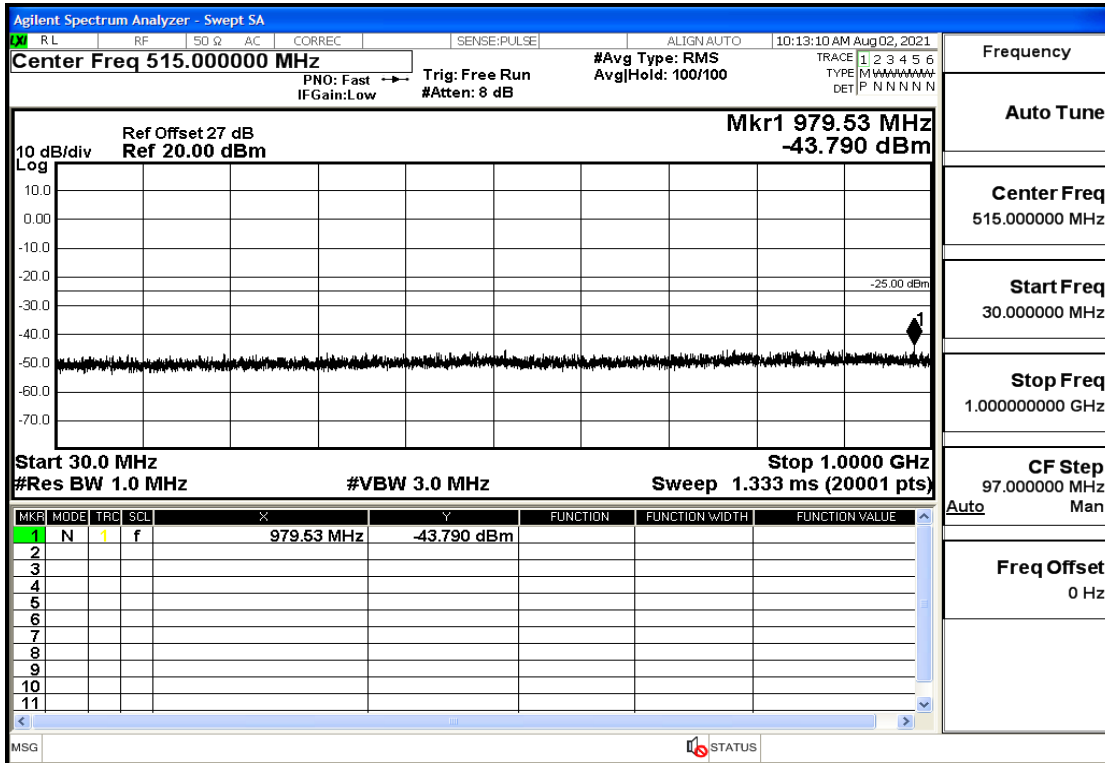

OB7-10-2505-QPSK-50#LOW@1GHz-7GHz@Pass

OB7-10-2505-QPSK-50#LOW@7GHz-13.6GHz@Pass

OB7-10-2505-QPSK-50#LOW@13.6GHz-26.5GHz@Pass

OB7-10-2505-QPSK-1#LOW@30mHz-1GHz@Pass

OB7-10-2505-QPSK-1#LOW@1GHz-7GHz@Pass

OB7-10-2505-QPSK-1#HIGH@30mHz-1GHz@Pass