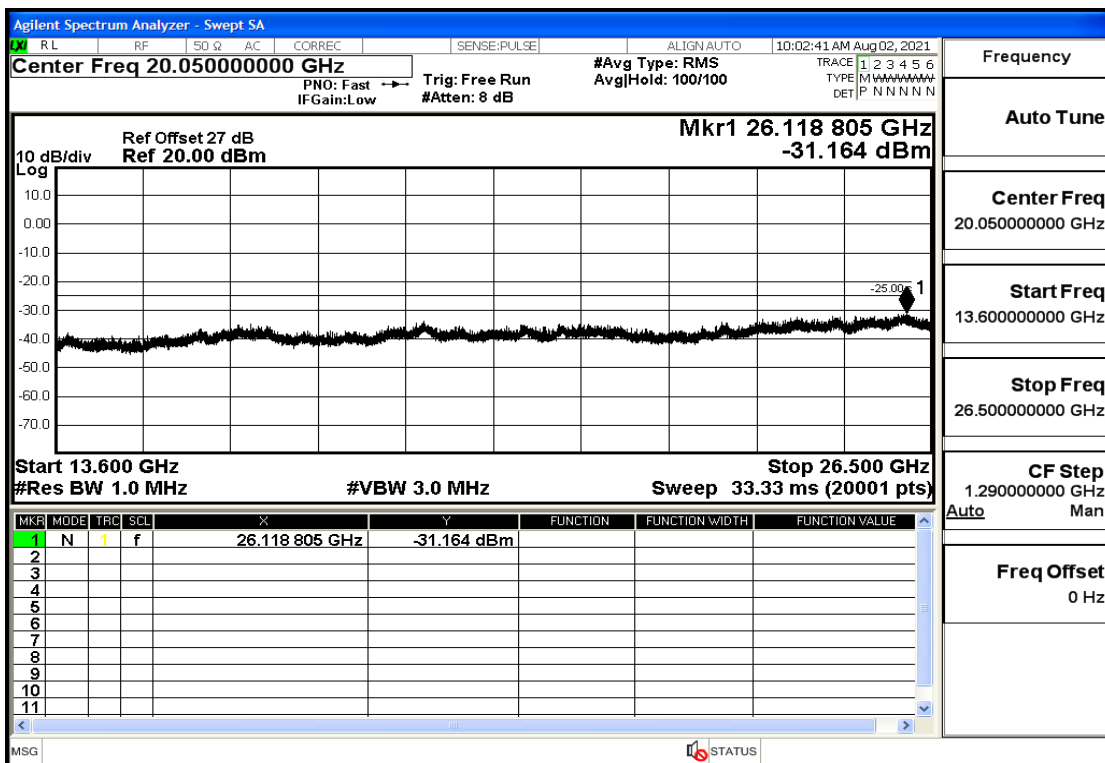

OB7-5-2567.5-QPSK-1#HIGH@30mHz-1GHz@Pass

OB7-5-2567.5-QPSK-1#HIGH@1GHz-7GHz@Pass

OB7-5-2567.5-QPSK-1#HIGH@7GHz-13.6GHz@Pass

OB7-5-2567.5-QPSK-1#HIGH@13.6GHz-26.5GHz@Pass

OB7-10-2505-QPSK-50#LOW@30mHz-1GHz@Pass