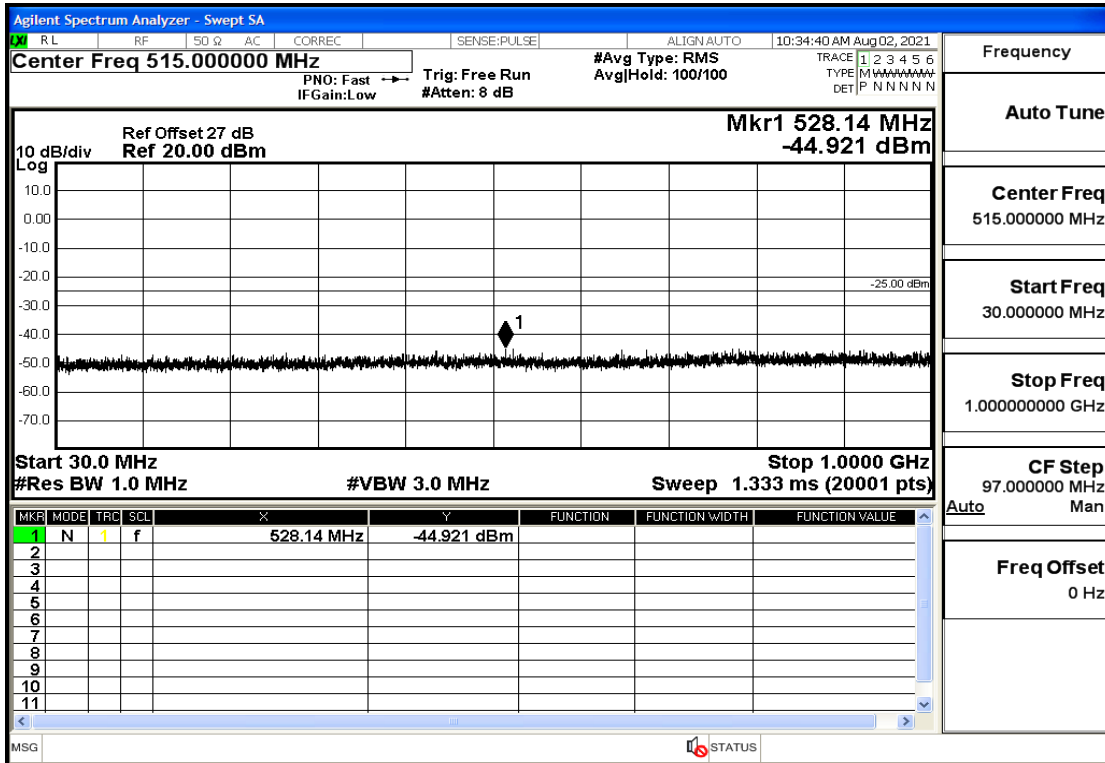

OB7-15-2507.5-QPSK-75#LOW@30mHz-1GHz@Pass