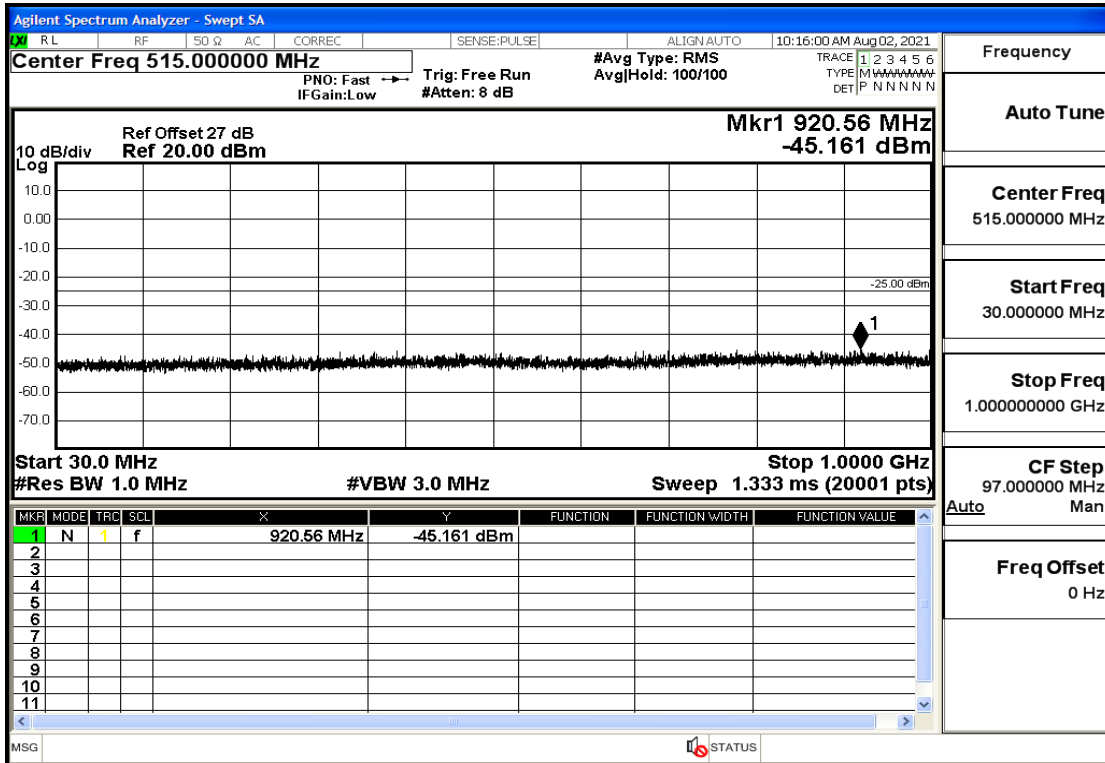

OB7-10-2505-QPSK-1#HIGH@1GHz-7GHz@Pass

OB7-10-2505-QPSK-1#HIGH@7GHz-13.6GHz@Pass

OB7-10-2505-QPSK-1#HIGH@13.6GHz-26.5GHz@Pass

OB7-10-2535-QPSK-50#LOW@30mHz-1GHz@Pass

OB7-10-2535-QPSK-50#LOW@1GHz-7GHz@Pass