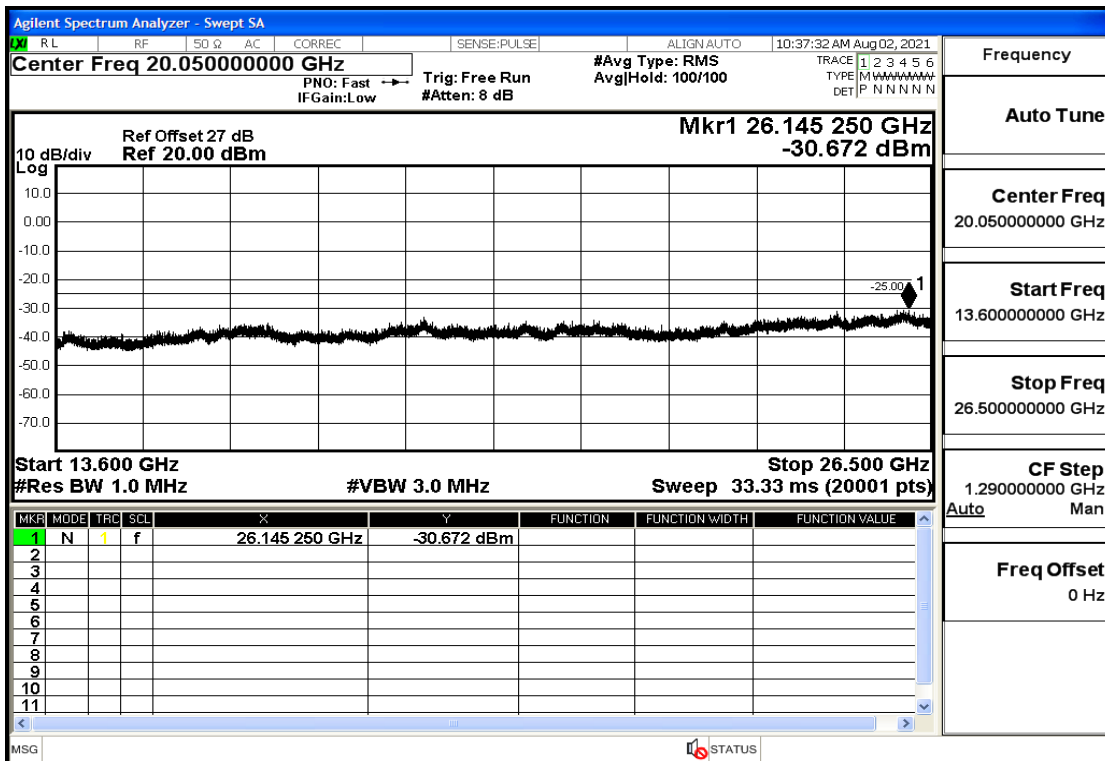

OB7-15-2507.5-QPSK-1#HIGH@13.6GHz-26.5GHz@Pass