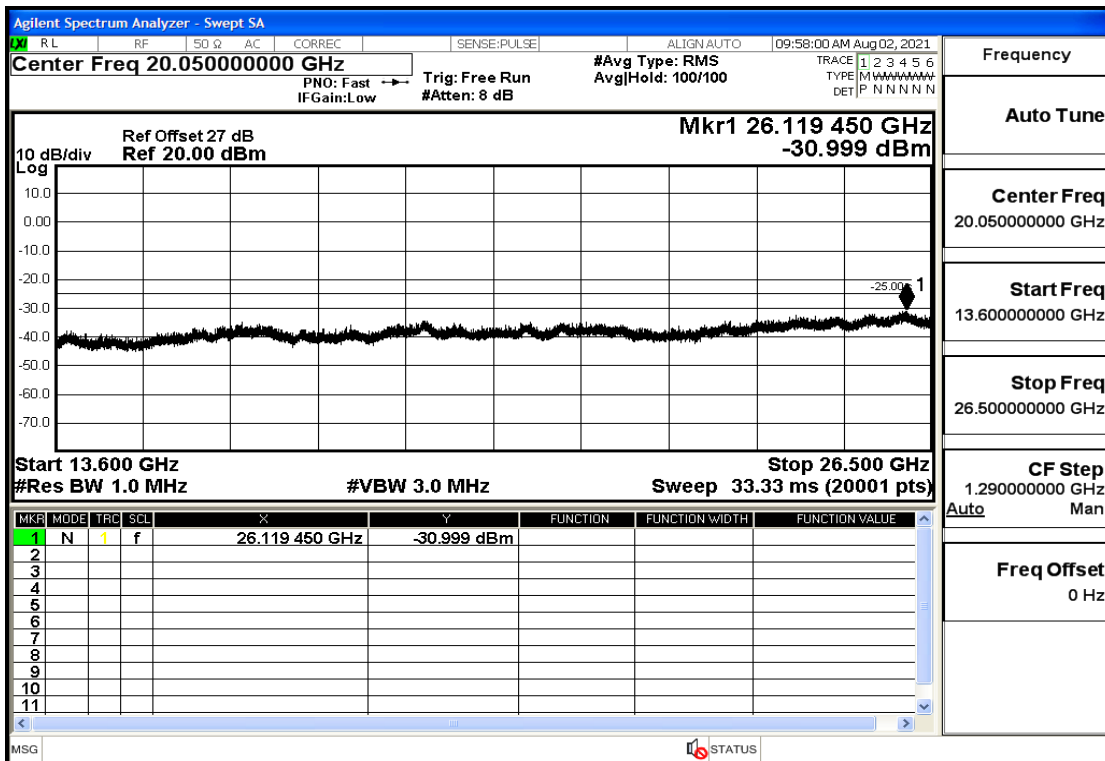

OB7-5-2535-QPSK-25#LOW@13.6GHz-26.5GHz@Pass

OB7-5-2535-QPSK-1#LOW@30mHz-1GHz@Pass

OB7-5-2535-QPSK-1#LOW@1GHz-7GHz@Pass

OB7-5-2535-QPSK-1#LOW@7GHz-13.6GHz@Pass

OB7-5-2535-QPSK-1#LOW@13.6GHz-26.5GHz@Pass

OB7-5-2535-QPSK-1#HIGH@30mHz-1GHz@Pass