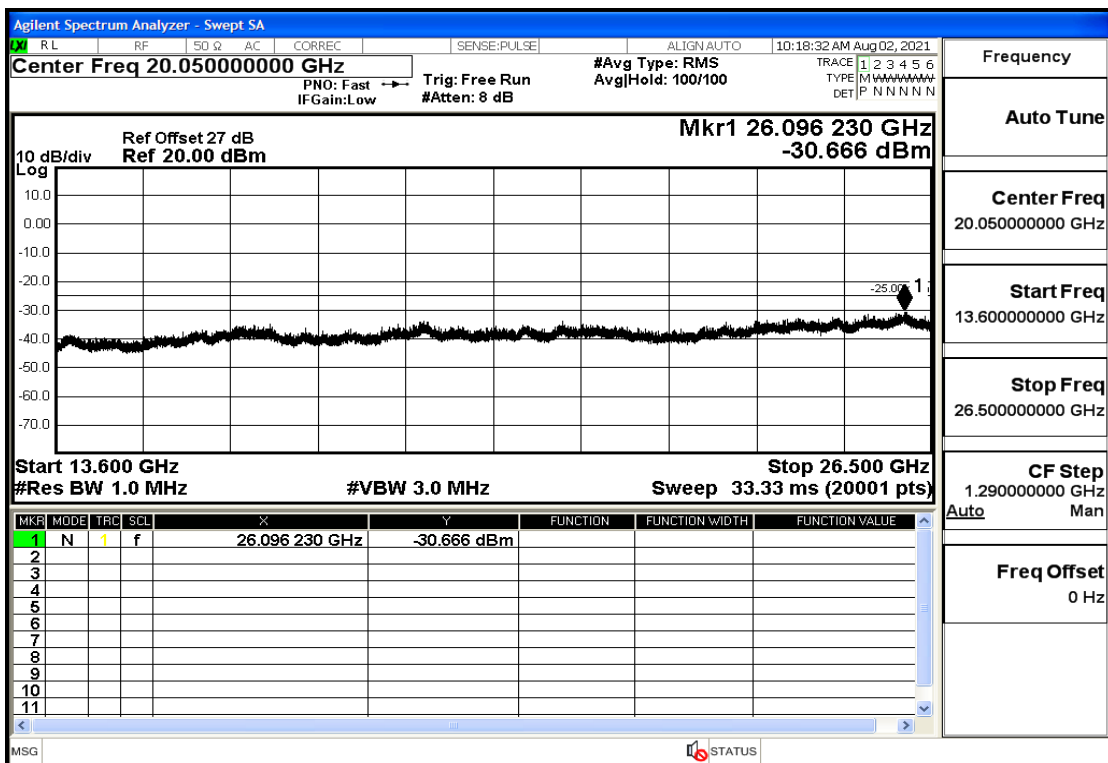

OB7-10-2535-QPSK-1#LOW@13.6GHz-26.5GHz@Pass

OB7-10-2535-QPSK-1#HIGH@30mHz-1GHz@Pass

OB7-10-2535-QPSK-1#HIGH@1GHz-7GHz@Pass

OB7-10-2535-QPSK-1#HIGH@7GHz-13.6GHz@Pass

OB7-10-2535-QPSK-1#HIGH@13.6GHz-26.5GHz@Pass