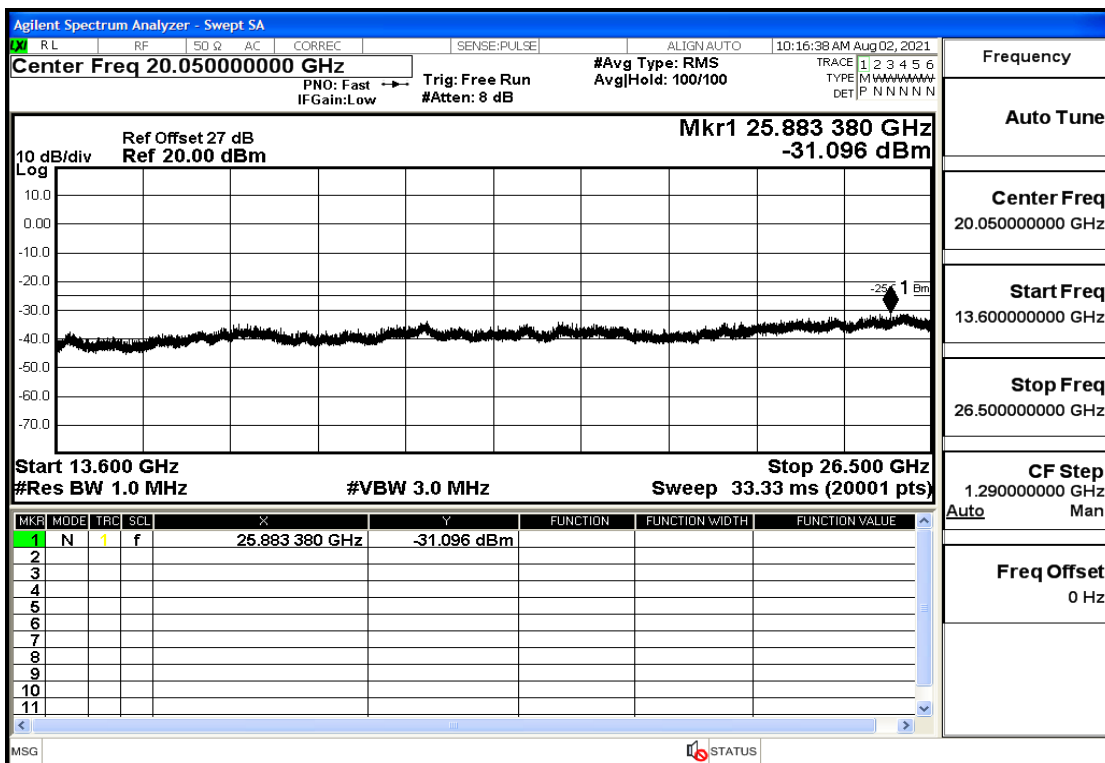

OB7-10-2535-QPSK-50#LOW@13.6GHz-26.5GHz@Pass