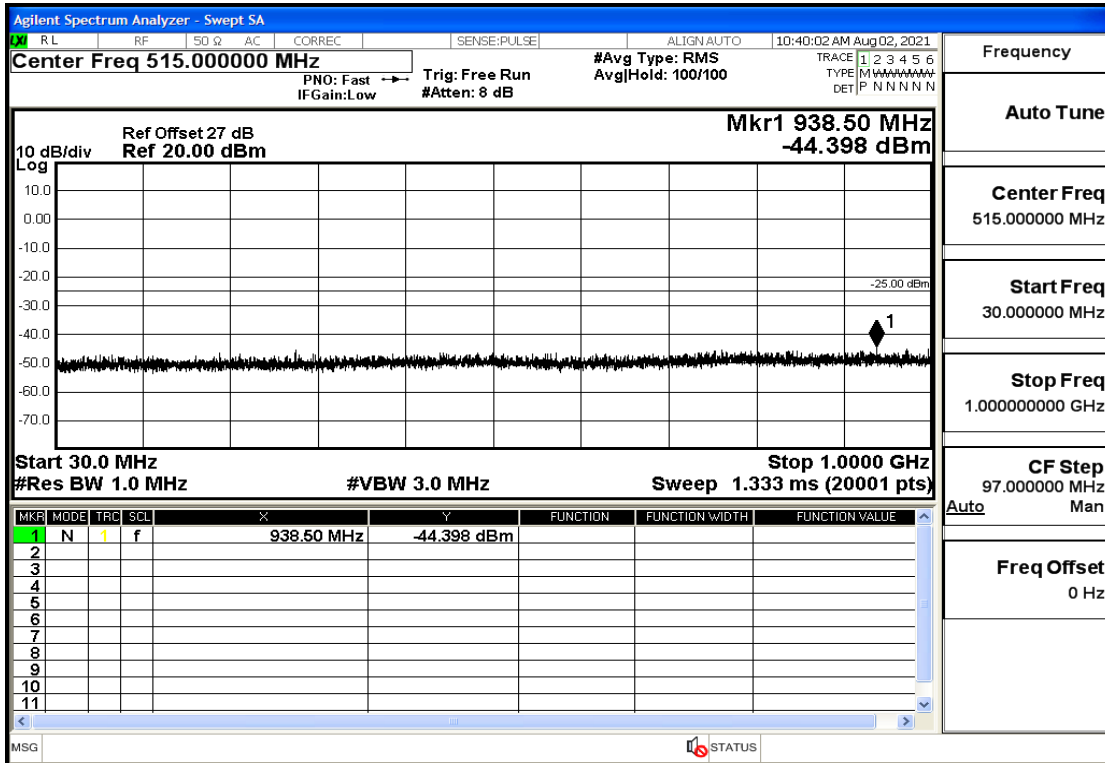

OB7-15-2535-QPSK-1#LOW@30mHz-1GHz@Pass