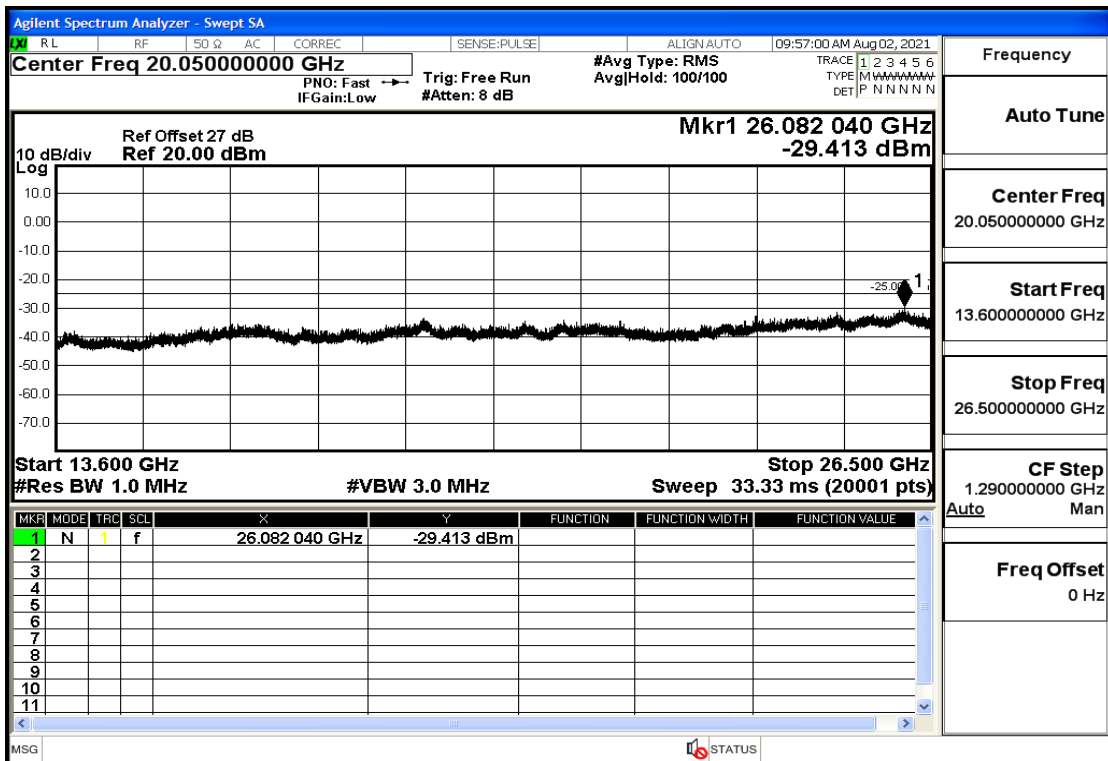

OB7-5-2535-QPSK-25#LOW@13.6GHz-26.5GHz@Pass