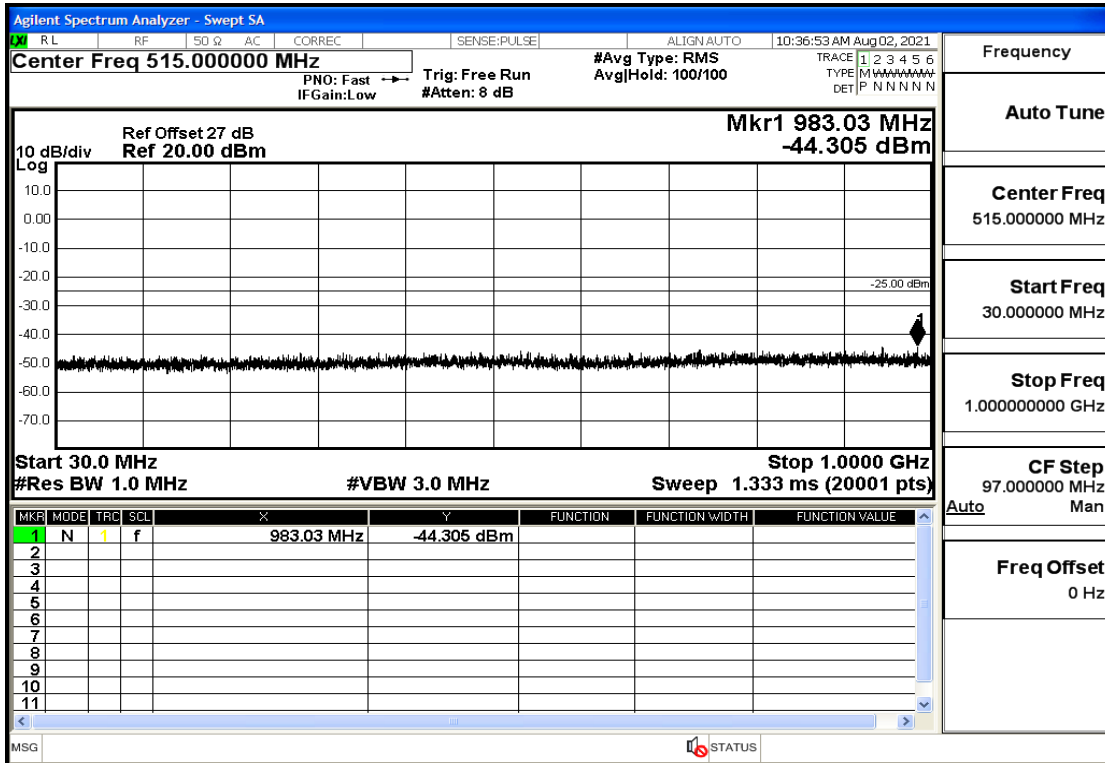

OB7-15-2507.5-QPSK-1#LOW@30MHz-1GHz@Pass

OB7-15-2507.5-QPSK-1#LOW@1GHz-7GHz@Pass

OB7-15-2507.5-QPSK-1#LOW@7GHz-13.6GHz@Pass

OB7-15-2507.5-QPSK-1#LOW@13.6GHz-26.5GHz@Pass

OB7-15-2507.5-QPSK-1#HIGH@30mHz-1GHz@Pass