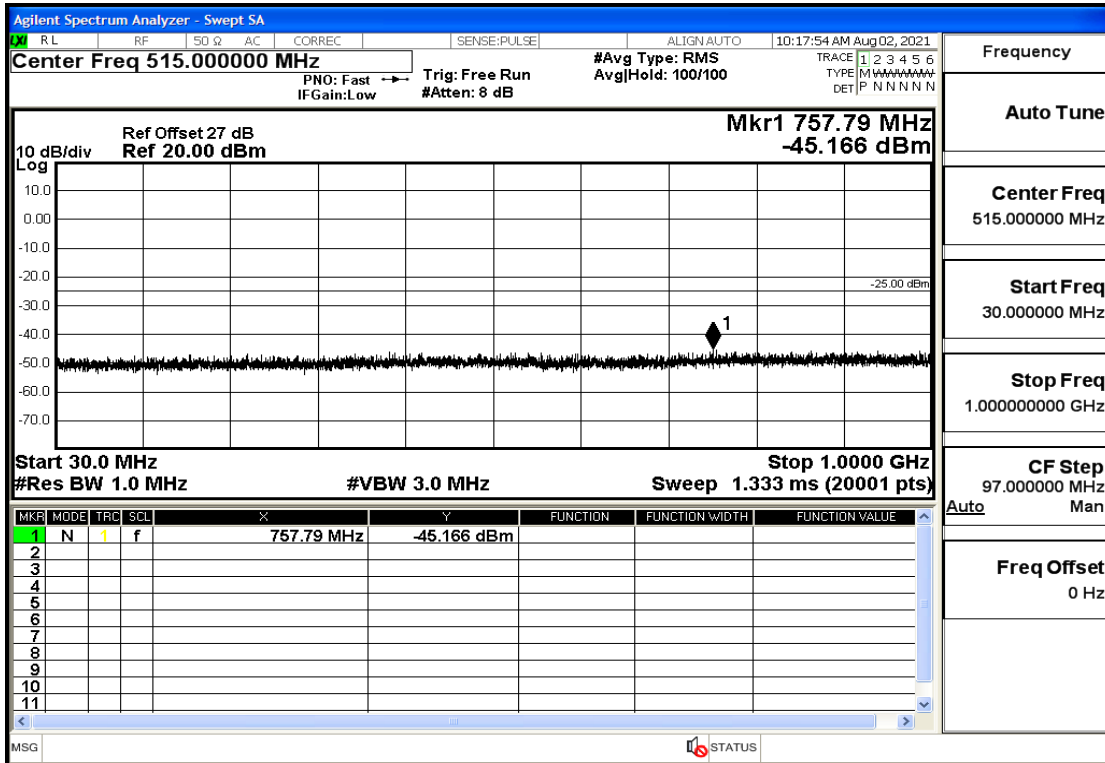

OB7-10-2535-QPSK-1#HIGH@30mHz-1GHz@Pass