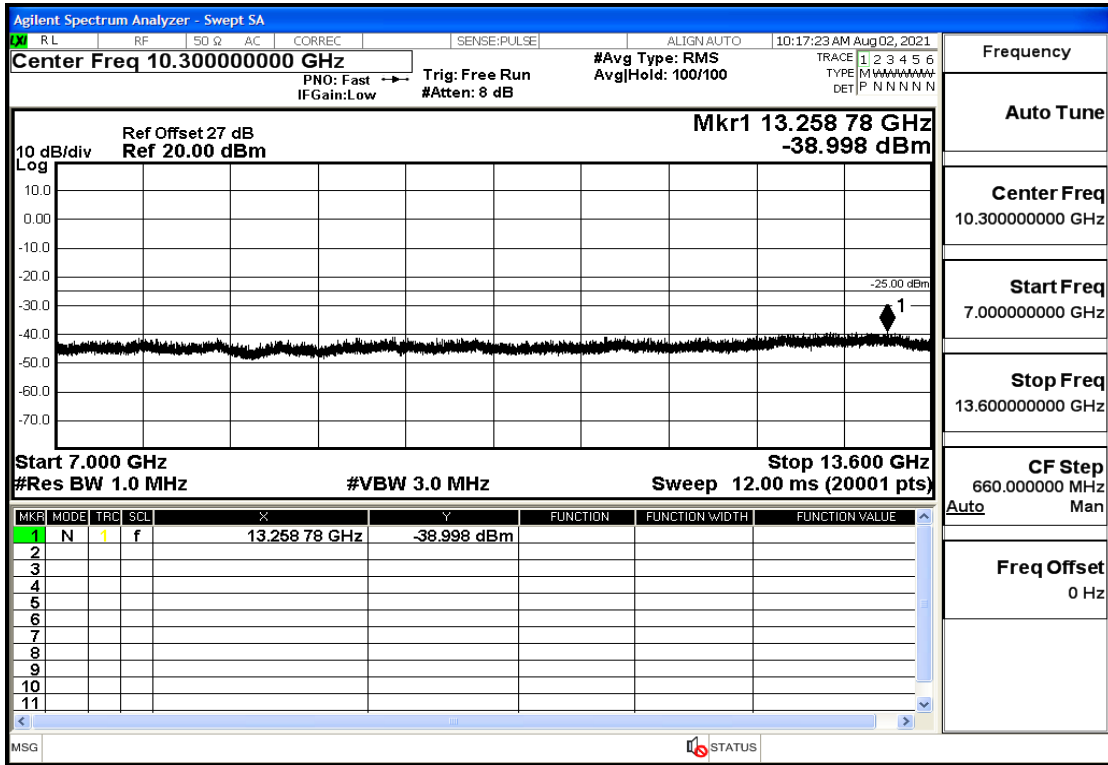

OB7-10-2535-QPSK-50#LOW@7GHz-13.6GHz@Pass

OB7-10-2535-QPSK-50#LOW@13.6GHz-26.5GHz@Pass

OB7-10-2535-QPSK-1#LOW@30mHz-1GHz@Pass

OB7-10-2535-QPSK-1#LOW@1GHz-7GHz@Pass

OB7-10-2535-QPSK-1#LOW@7GHz-13.6GHz@Pass