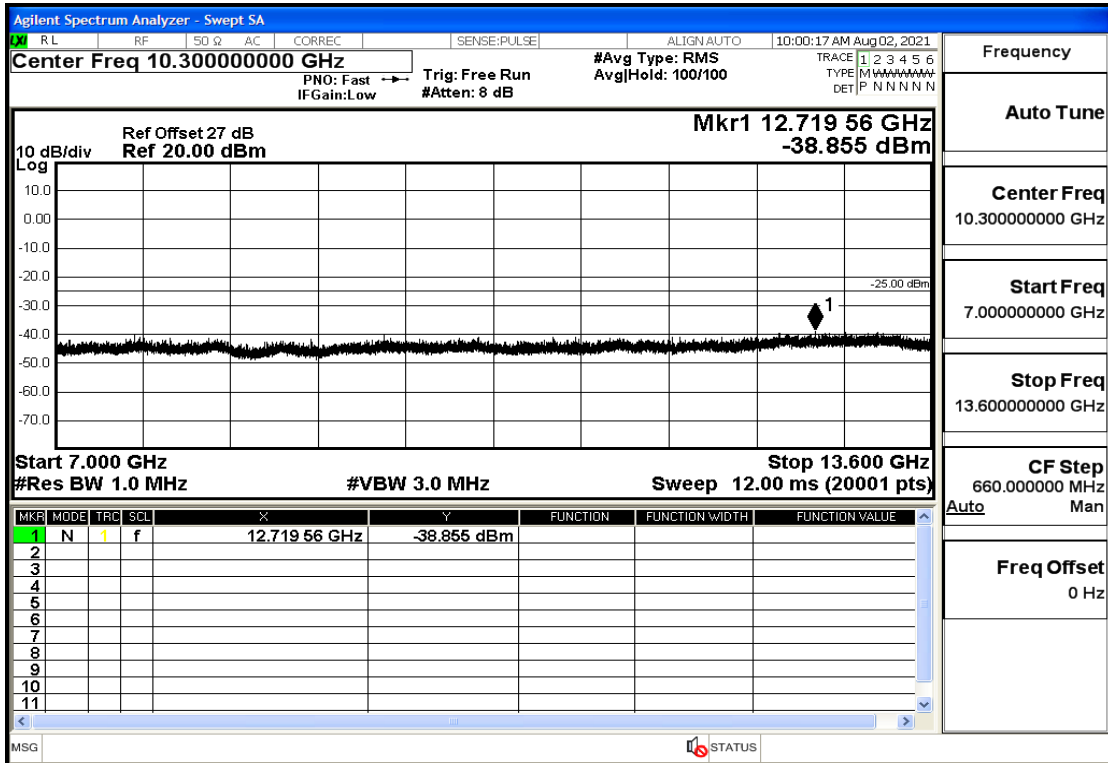

OB7-5-2535-QPSK-1#HIGH@1GHz-7GHz@Pass

OB7-5-2535-QPSK-1#HIGH@7GHz-13.6GHz@Pass

OB7-5-2535-QPSK-1#HIGH@13.6GHz-26.5GHz@Pass

OB7-5-2567.5-QPSK-25#LOW@30MHz-1GHz@Pass

OB7-5-2567.5-QPSK-25#LOW@1GHz-7GHz@Pass

OB7-5-2567.5-QPSK-25#LOW@7GHz-13.6GHz@Pass