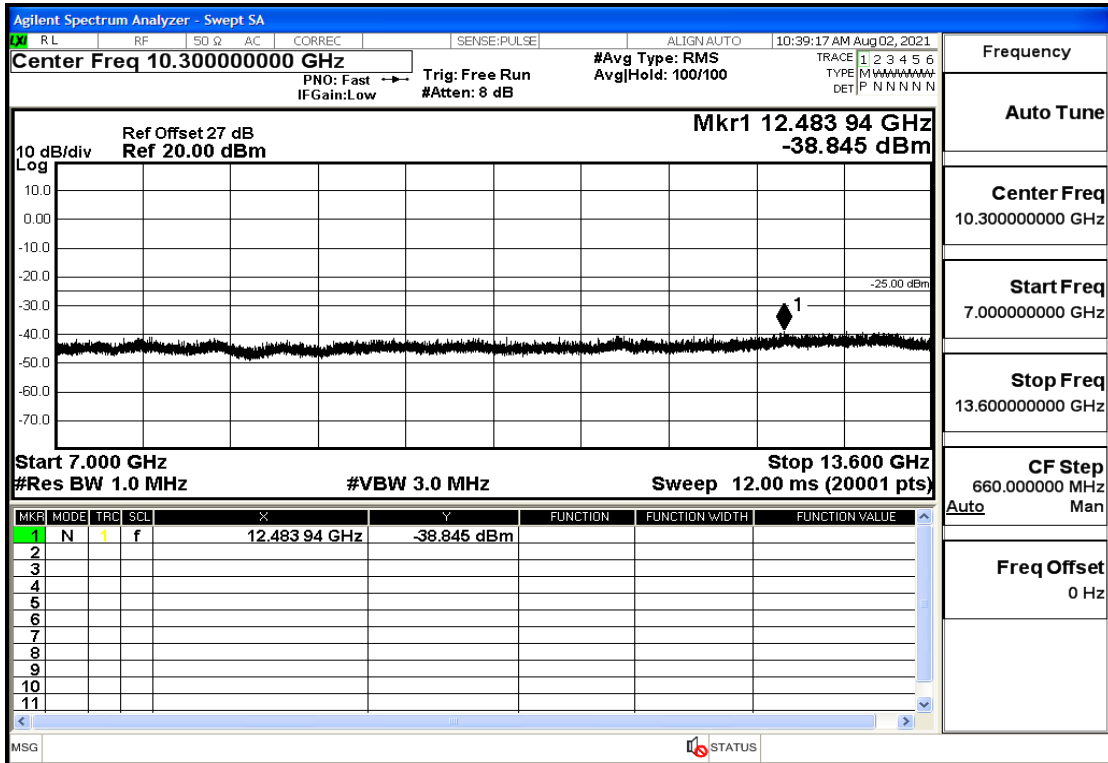

OB7-15-2535-QPSK-75#LOW@7GHz-13.6GHz@Pass