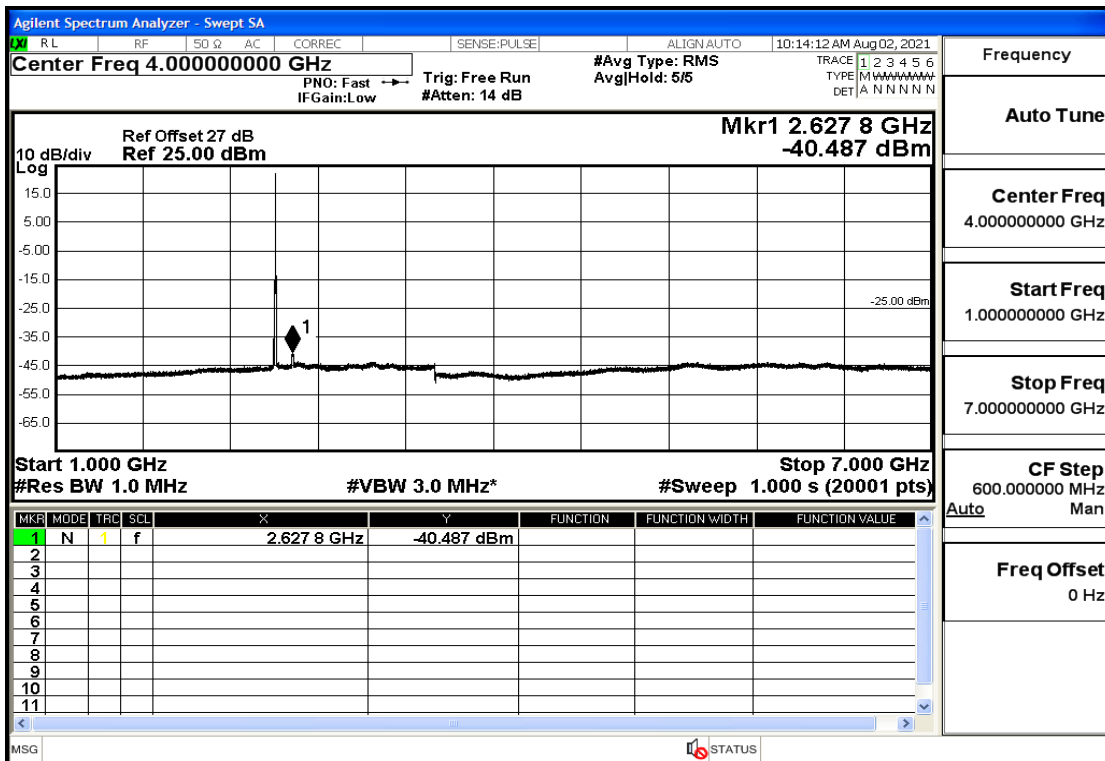

OB7-10-2505-QPSK-1#HIGH@1GHz-7GHz@Pass