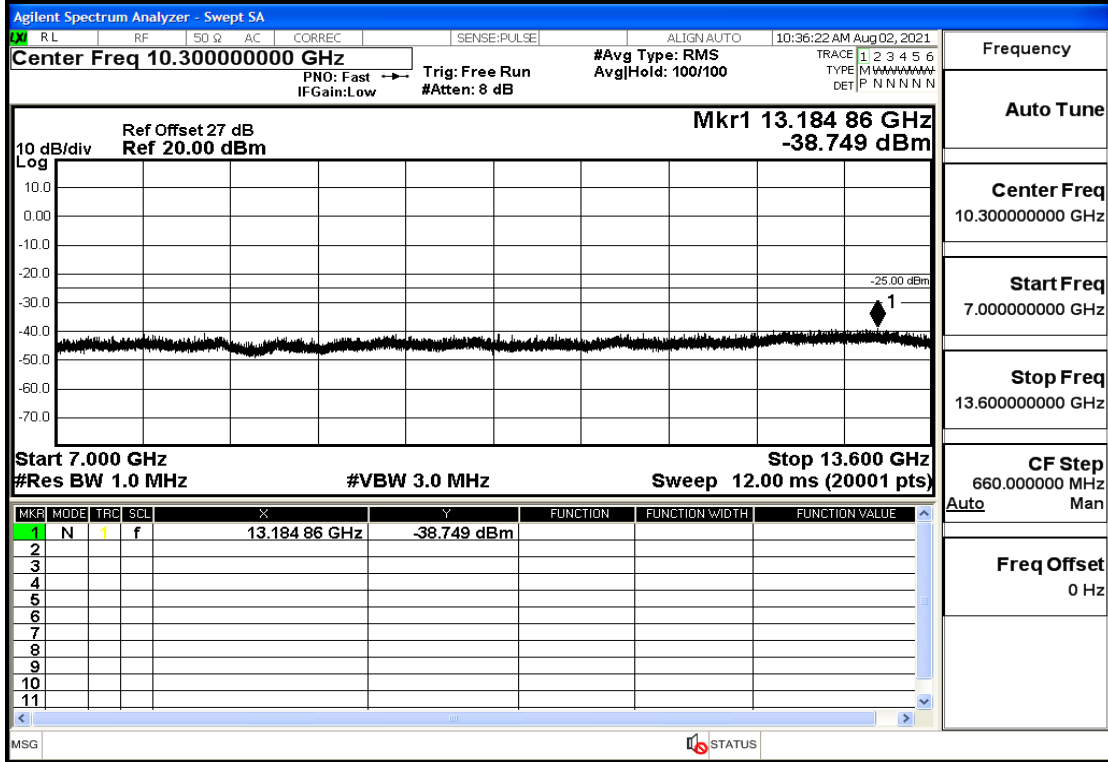

OB7-15-2507.5-QPSK-1#LOW@7GHz-13.6GHz@Pass