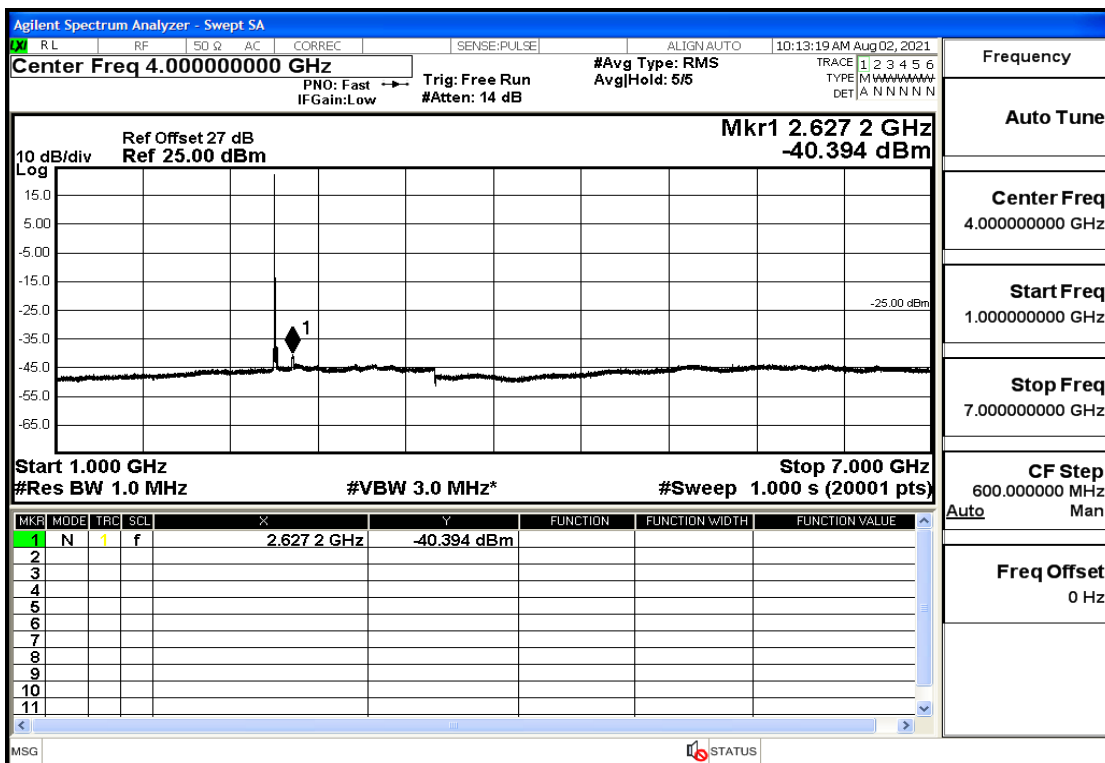

OB7-10-2505-QPSK-50#LOW@1GHz-7GHz@Pass

OB7-10-2505-QPSK-50#LOW@7GHz-13.6GHz@Pass

OB7-10-2505-QPSK-50#LOW@13.6GHz-26.5GHz@Pass

OB7-10-2505-QPSK-1#LOW@30mHz-1GHz@Pass

OB7-10-2505-QPSK-1#LOW@1GHz-7GHz@Pass

OB7-10-2505-QPSK-1#HIGH@30mHz-1GHz@Pass