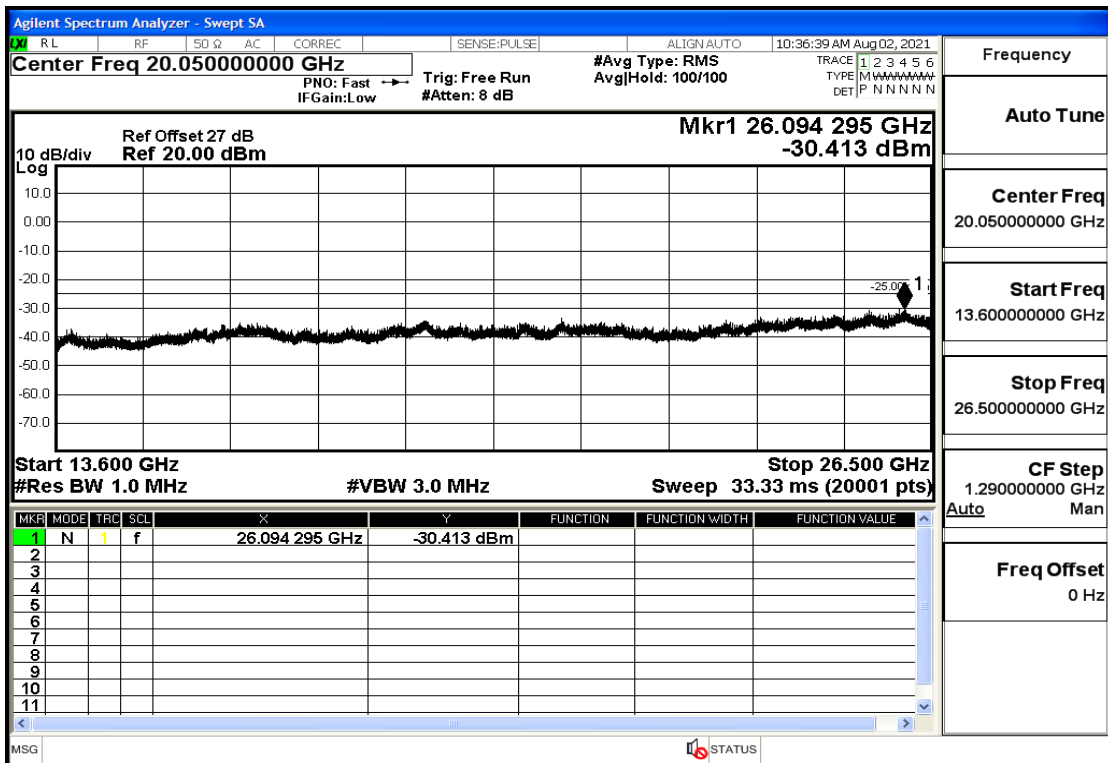

OB7-15-2507.5-QPSK-1#LOW@30MHz-1GHz@Pass

OB7-15-2507.5-QPSK-1#LOW@1GHz-7GHz@Pass

OB7-15-2507.5-QPSK-1#LOW@7GHz-13.6GHz@Pass

OB7-15-2507.5-QPSK-1#LOW@13.6GHz-26.5GHz@Pass

OB7-15-2507.5-QPSK-1#HIGH@30mHz-1GHz@Pass