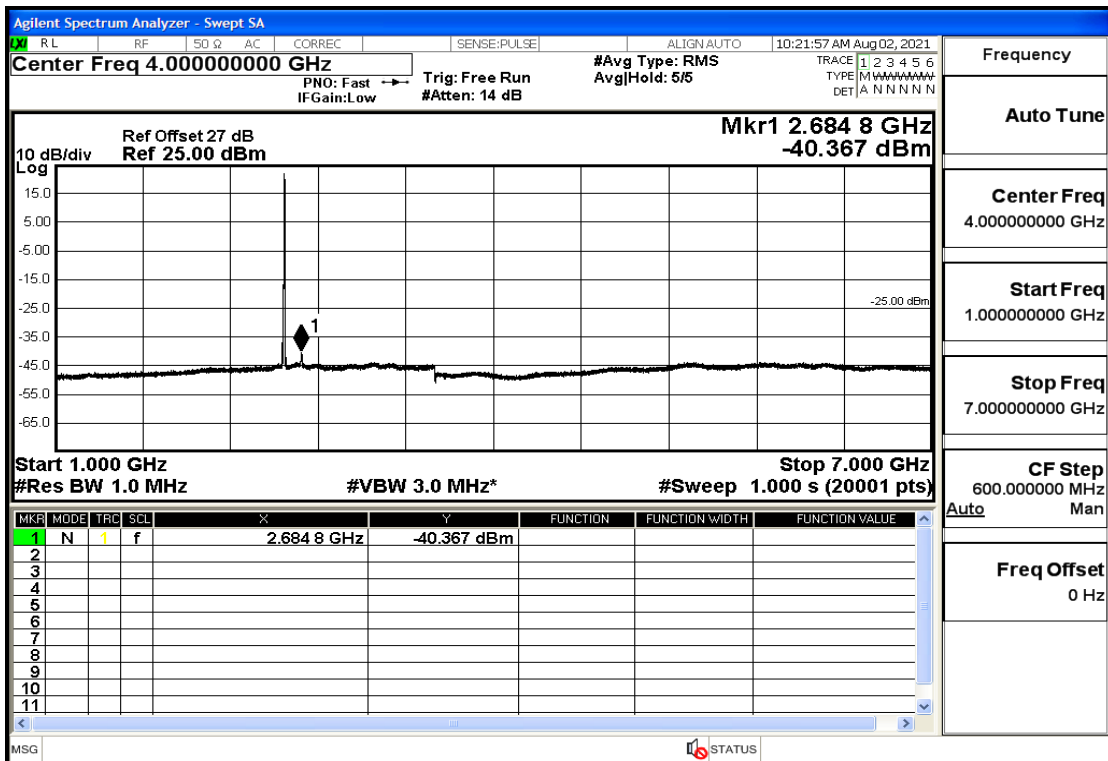

OB7-10-2565-QPSK-1#LOW@1GHz-7GHz@Pass

OB7-10-2565-QPSK-1#LOW@7GHz-13.6GHz@Pass

OB7-10-2565-QPSK-1#LOW@13.6GHz-26.5GHz@Pass

OB7-10-2565-QPSK-1#HIGH@30mHz-1GHz@Pass

OB7-10-2565-QPSK-1#HIGH@1GHz-7GHz@Pass

OB7-10-2565-QPSK-1#HIGH@7GHz-13.6GHz@Pass