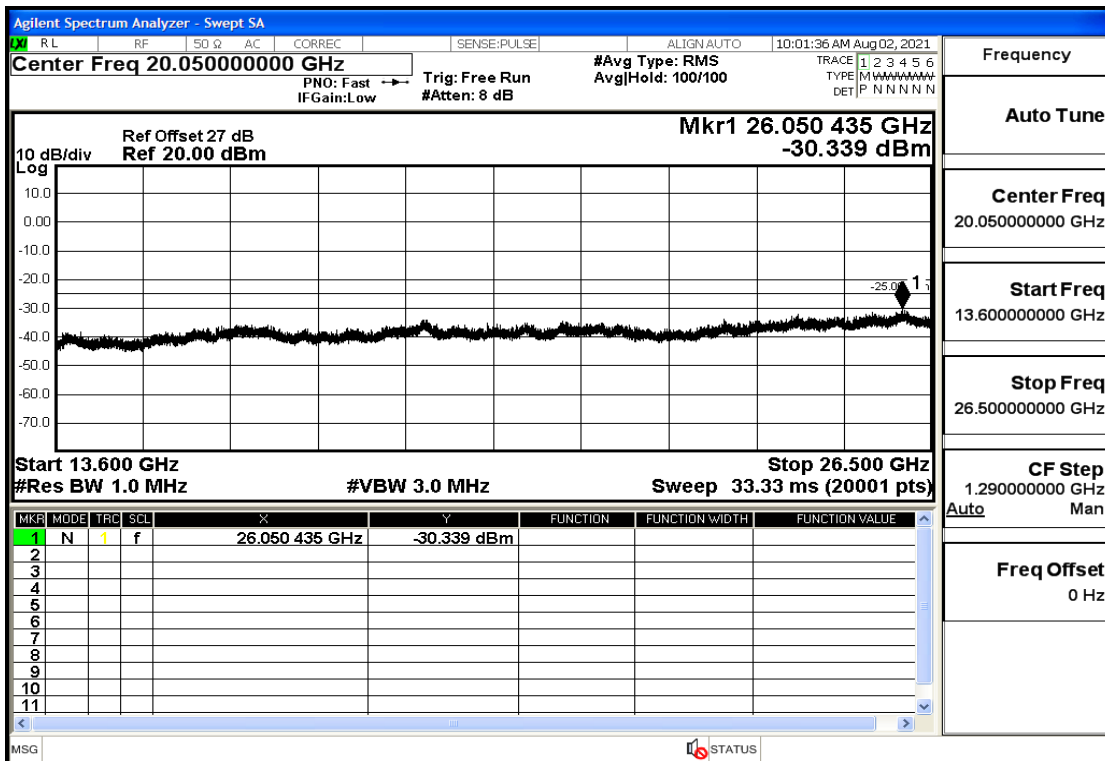

OB7-5-2567.5-QPSK-25#LOW@13.6GHz-26.5GHz@Pass

OB7-5-2567.5-QPSK-1#LOW@30mHz-1GHz@Pass

OB7-5-2567.5-QPSK-1#LOW@1GHz-7GHz@Pass

OB7-5-2567.5-QPSK-1#LOW@7GHz-13.6GHz@Pass

OB7-5-2567.5-QPSK-1#LOW@13.6GHz-26.5GHz@Pass