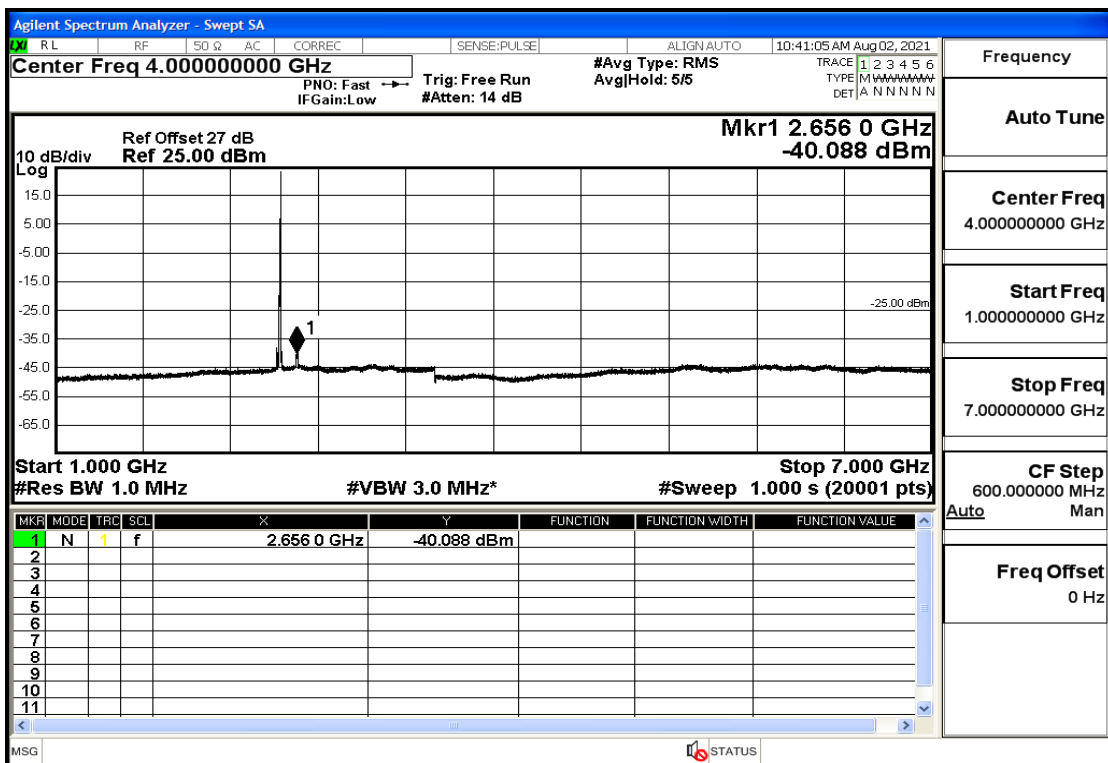

OB7-15-2535-QPSK-1#HIGH@1GHz-7GHz@Pass