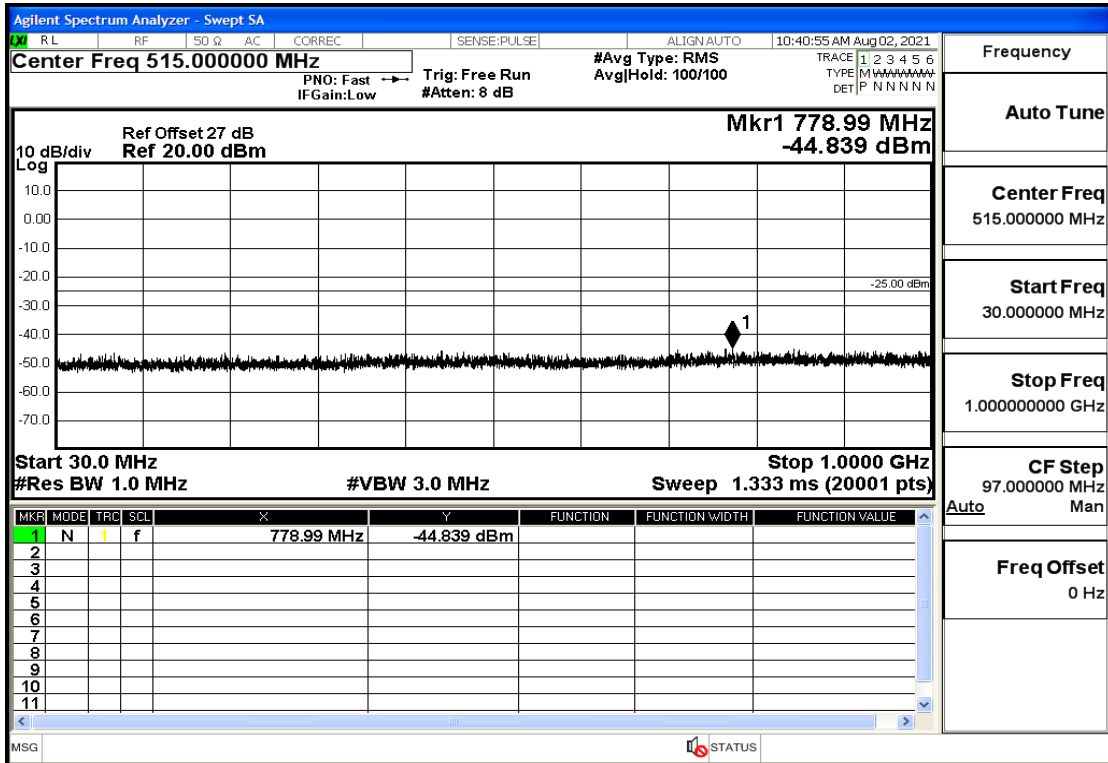

OB7-15-2535-QPSK-1#HIGH@30mHz-1GHz@Pass