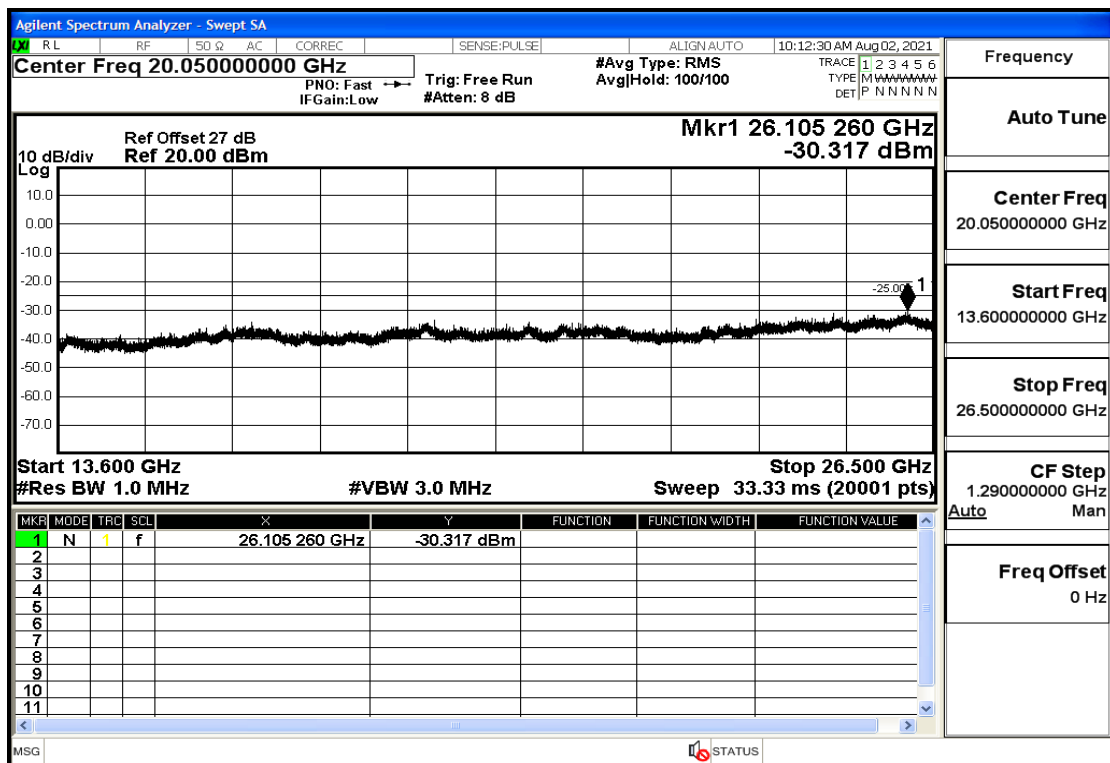

OB7-10-2505-QPSK-50#LOW@13.6GHz-26.5GHz@Pass