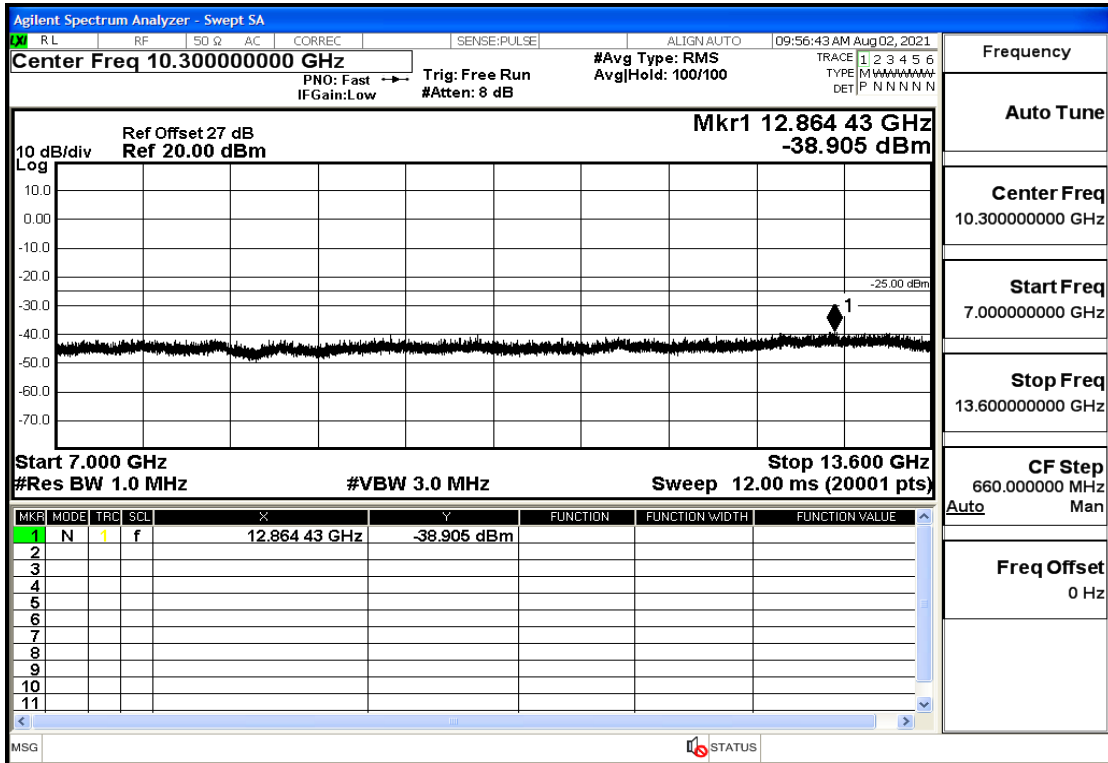

OB7-5-2502.5-QPSK-1#HIGH@7GHz-13.6GHz@Pass

OB7-5-2502.5-QPSK-1#HIGH@13.6GHz-26.5GHz@Pass

OB7-5-2535-QPSK-25#LOW@30mHz-1GHz@Pass

OB7-5-2535-QPSK-25#LOW@1GHz-7GHz@Pass

OB7-5-2535-QPSK-25#LOW@7GHz-13.6GHz@Pass