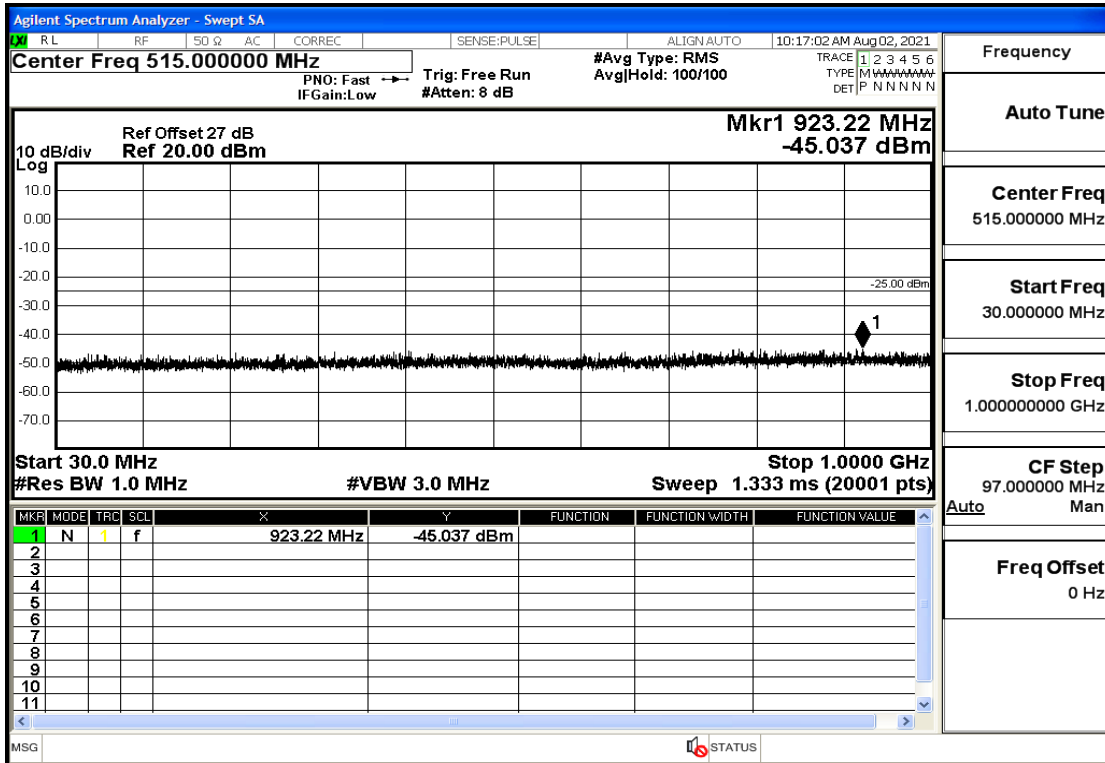

OB7-10-2535-QPSK-1#LOW@30mHz-1GHz@Pass