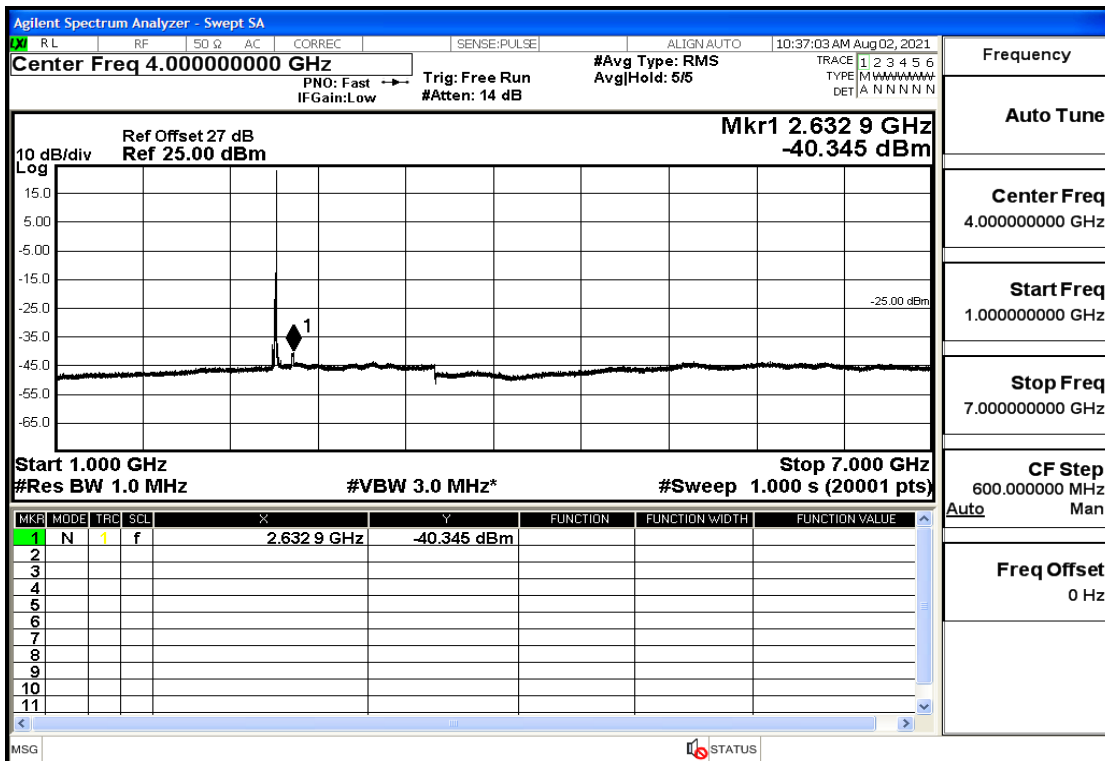

OB7-15-2507.5-QPSK-1#HIGH@1GHz-7GHz@Pass