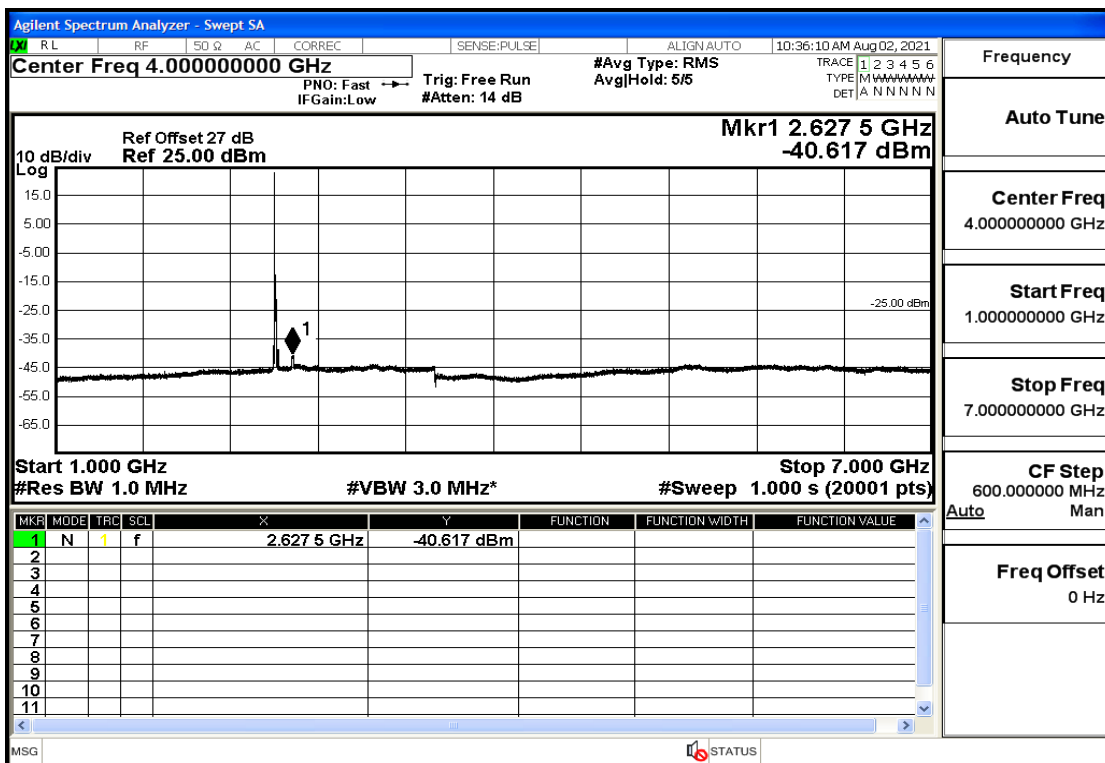

OB7-15-2507.5-QPSK-1#LOW@1GHz-7GHz@Pass