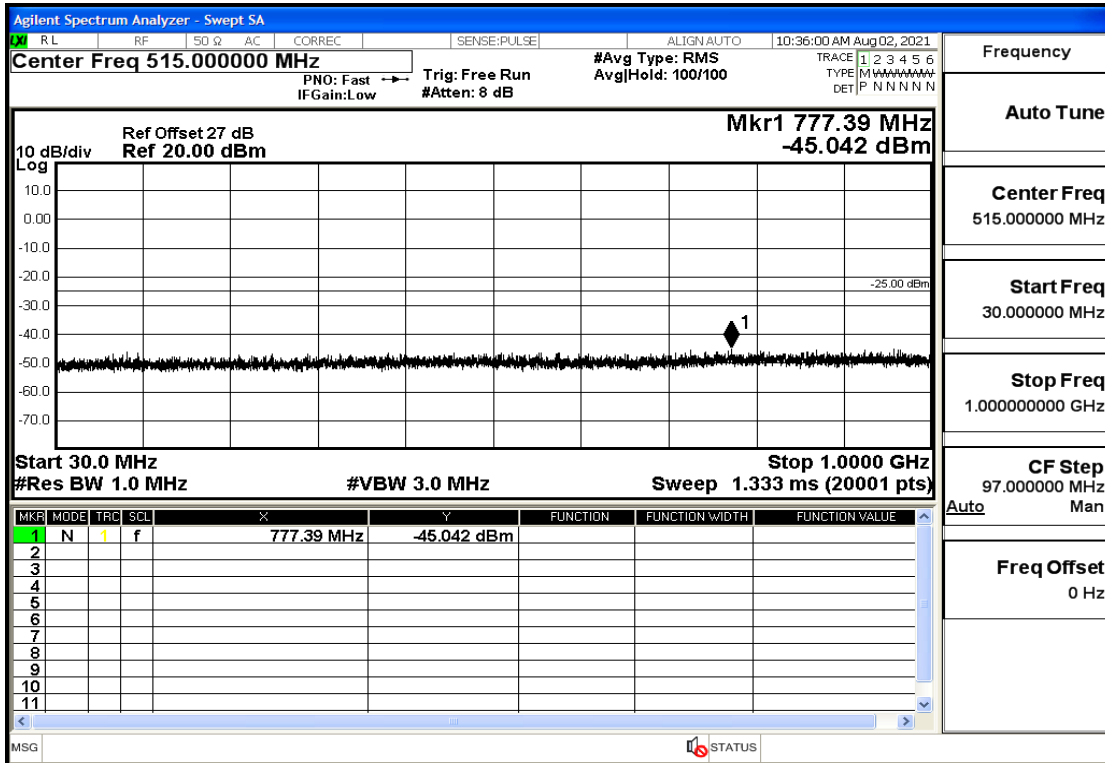

OB7-15-2507.5-QPSK-1#LOW@30MHz-1GHz@Pass