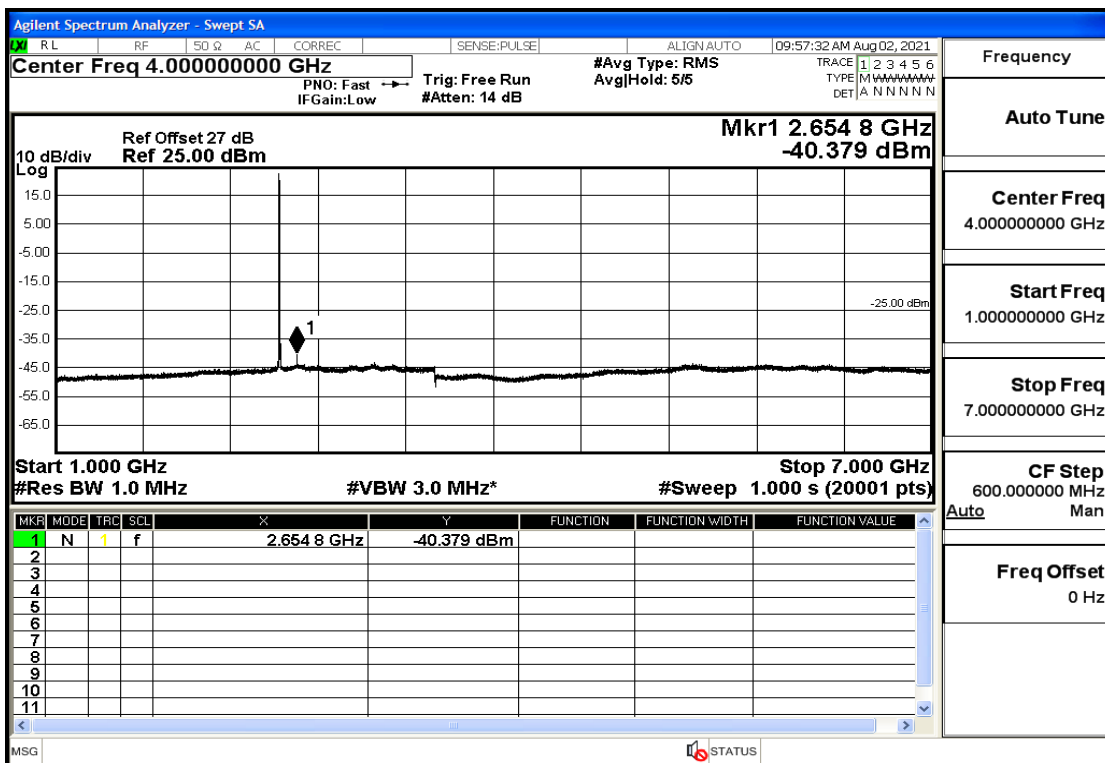

OB7-5-2535-QPSK-1#LOW@1GHz-7GHz@Pass