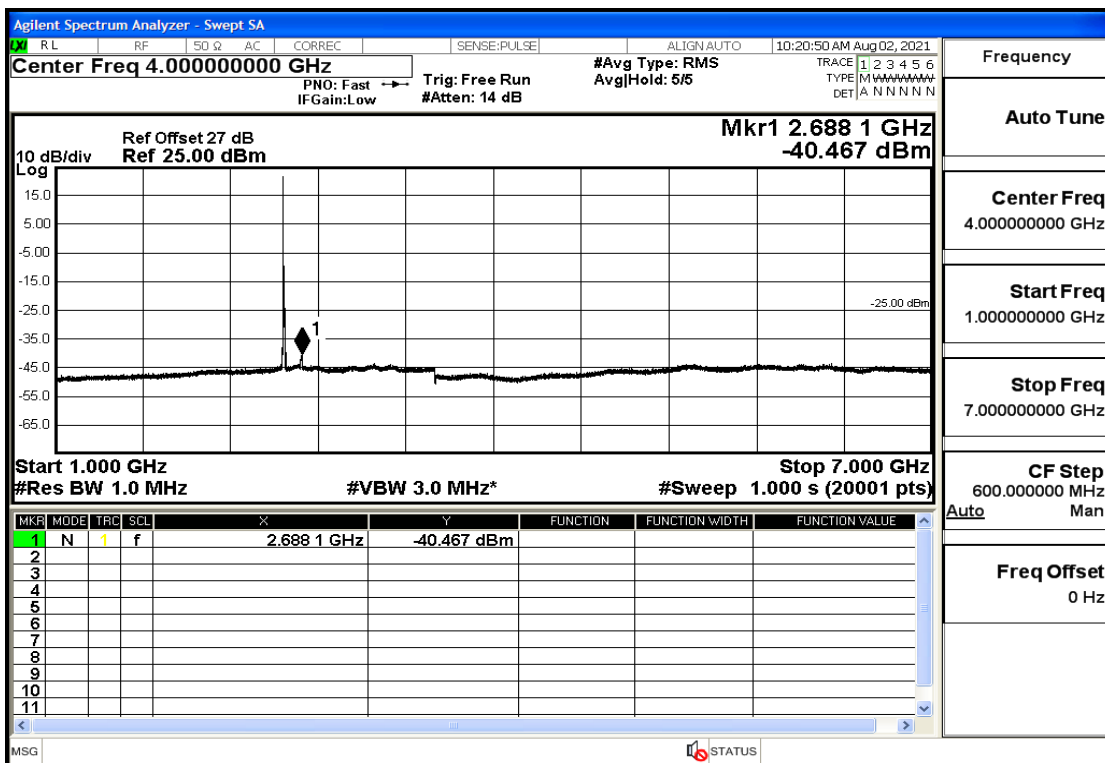

OB7-10-2565-QPSK-1#LOW@1GHz-7GHz@Pass