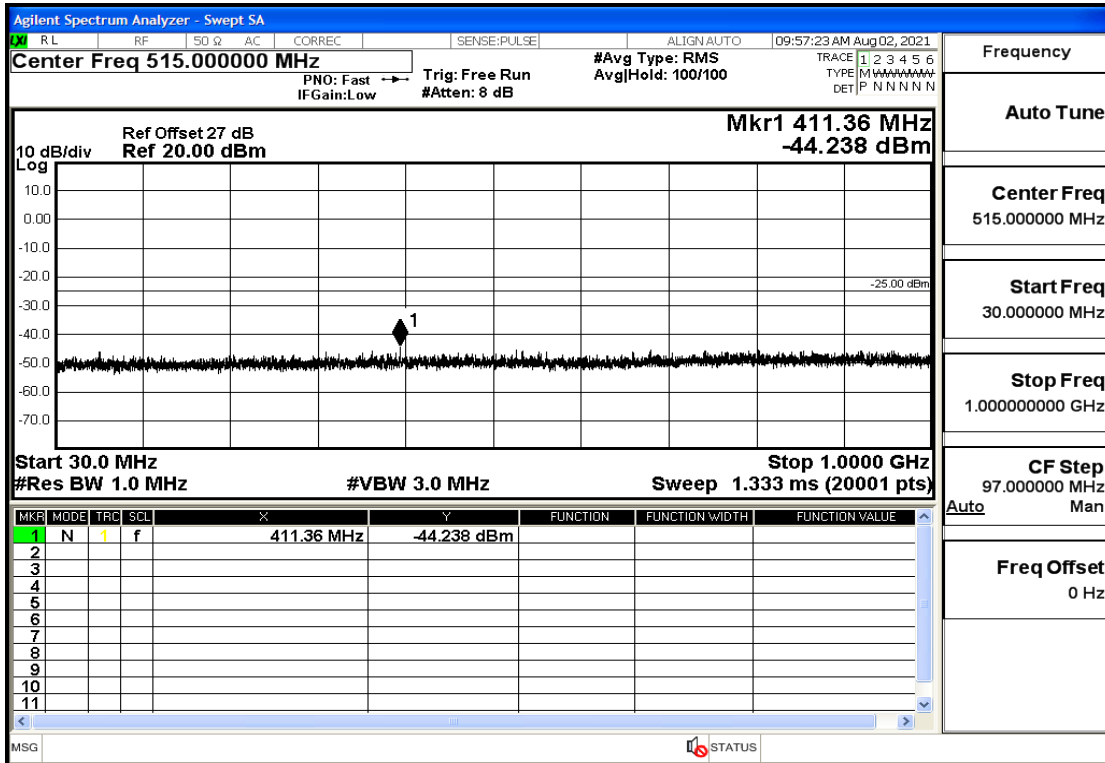

OB7-5-2535-QPSK-1#LOW@30mHz-1GHz@Pass