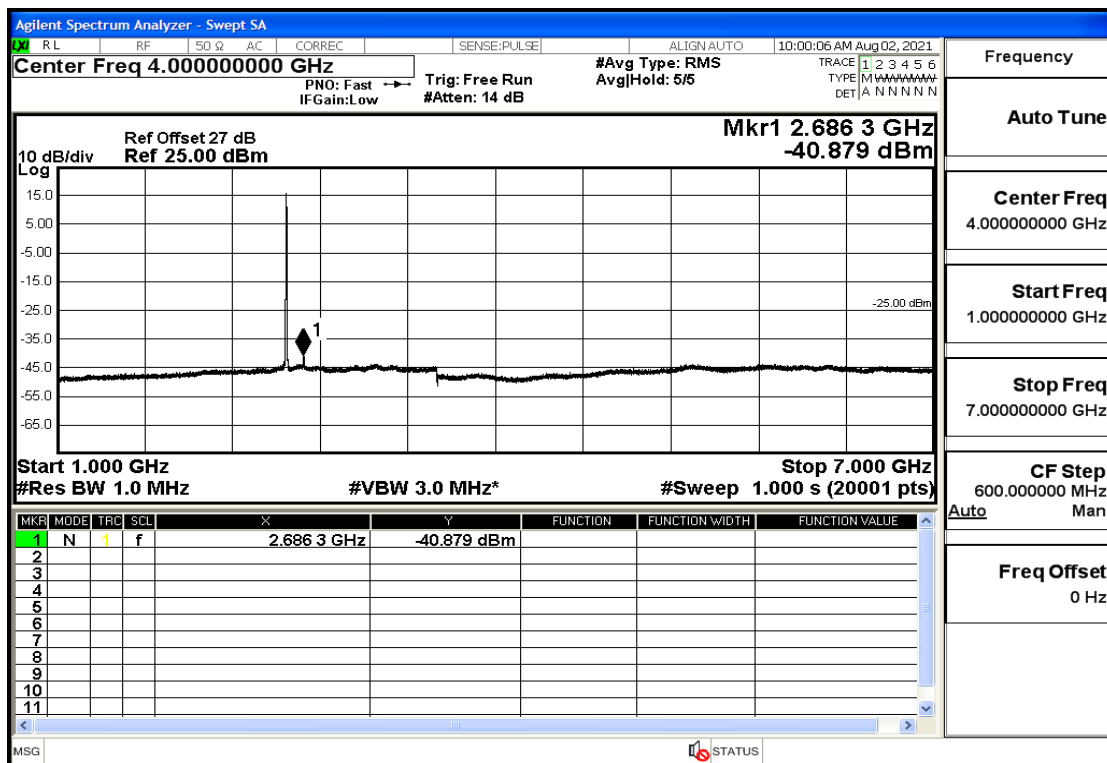

OB7-5-2535-QPSK-1#HIGH@1GHz-7GHz@Pass

OB7-5-2535-QPSK-1#HIGH@7GHz-13.6GHz@Pass

OB7-5-2535-QPSK-1#HIGH@13.6GHz-26.5GHz@Pass

OB7-5-2567.5-QPSK-25#LOW@30MHz-1GHz@Pass

OB7-5-2567.5-QPSK-25#LOW@1GHz-7GHz@Pass

OB7-5-2567.5-QPSK-25#LOW@7GHz-13.6GHz@Pass