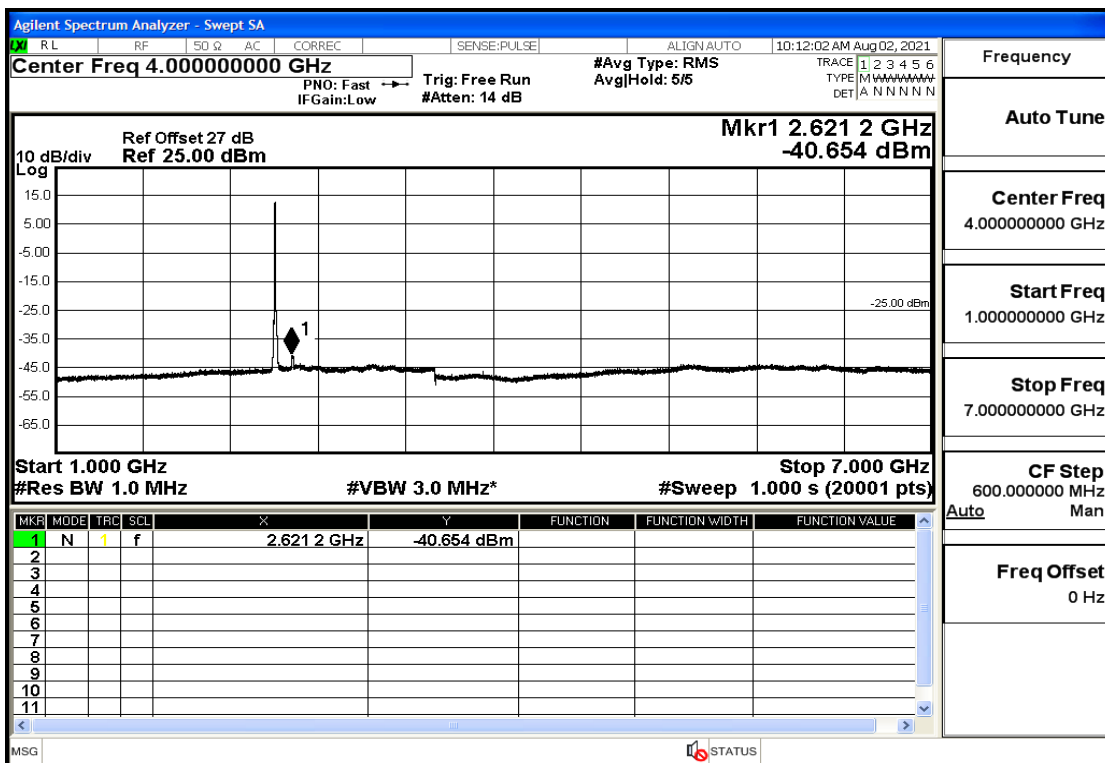

OB7-10-2505-QPSK-50#LOW@1GHz-7GHz@Pass