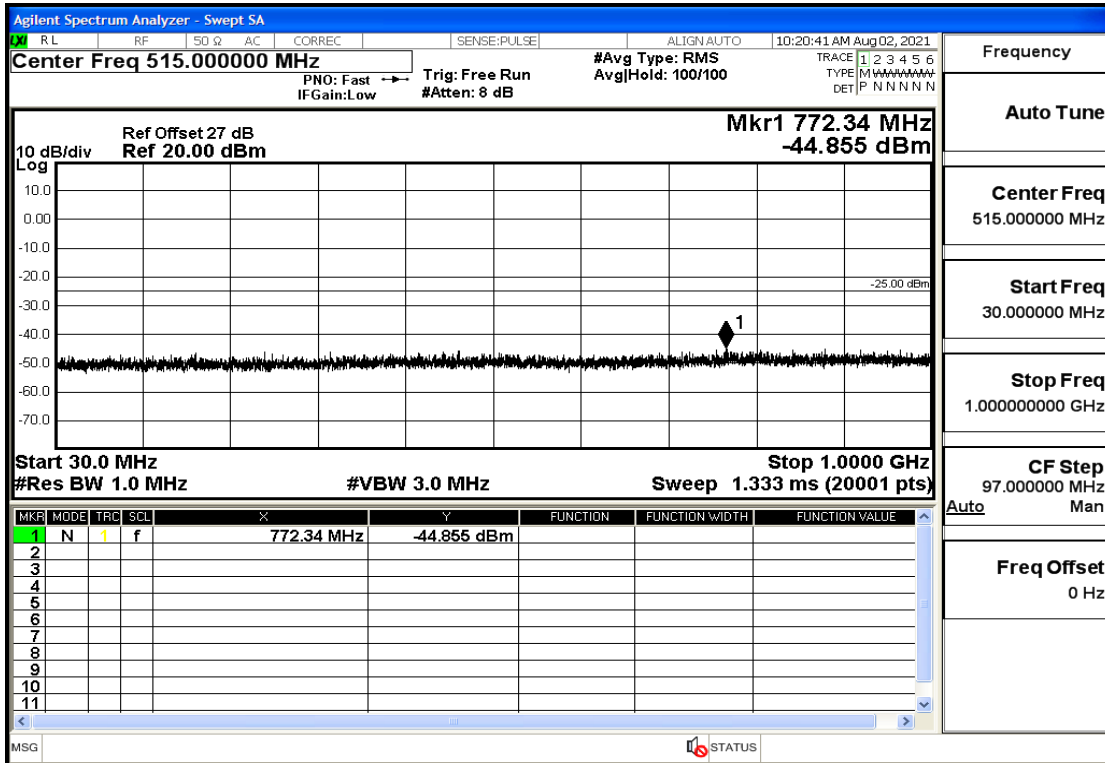

OB7-10-2565-QPSK-50#LOW@30mHz-1GHz@Pass

OB7-10-2565-QPSK-50#LOW@1GHz-7GHz@Pass

OB7-10-2565-QPSK-50#LOW@7GHz-13.6GHz@Pass

OB7-10-2565-QPSK-50#LOW@13.6GHz-26.5GHz@Pass

OB7-10-2565-QPSK-1#LOW@30mHz-1GHz@Pass