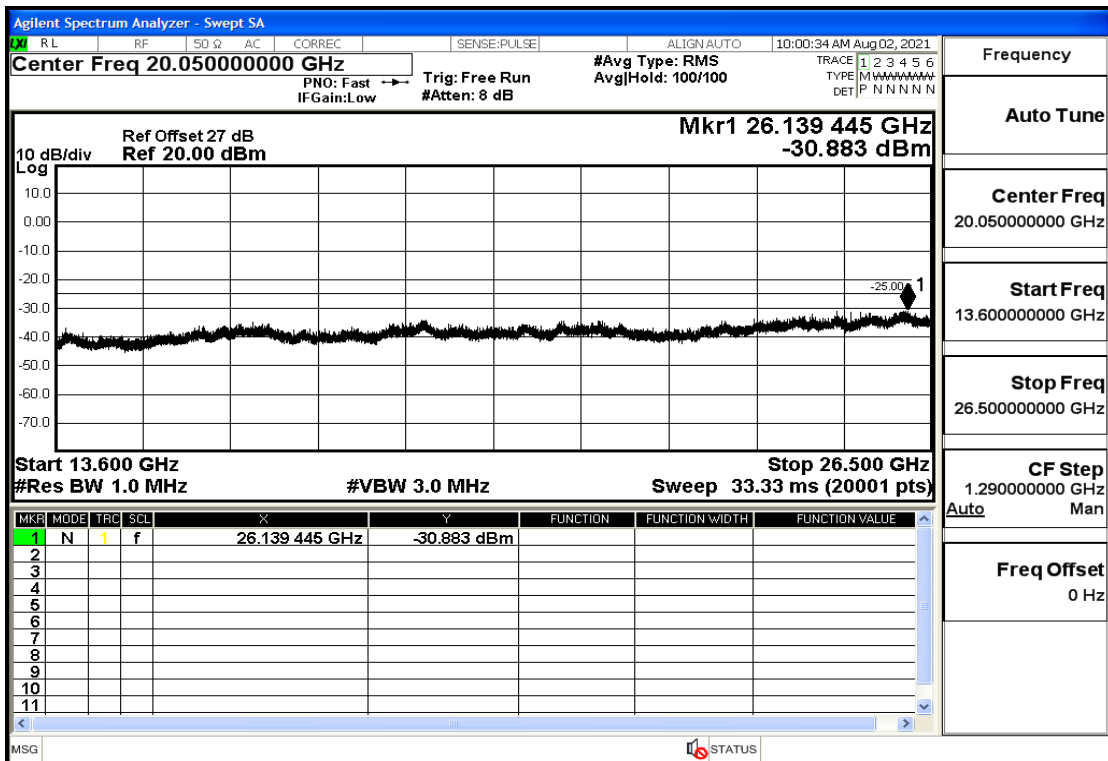

OB7-5-2567.5-QPSK-25#LOW@13.6GHz-26.5GHz@Pass