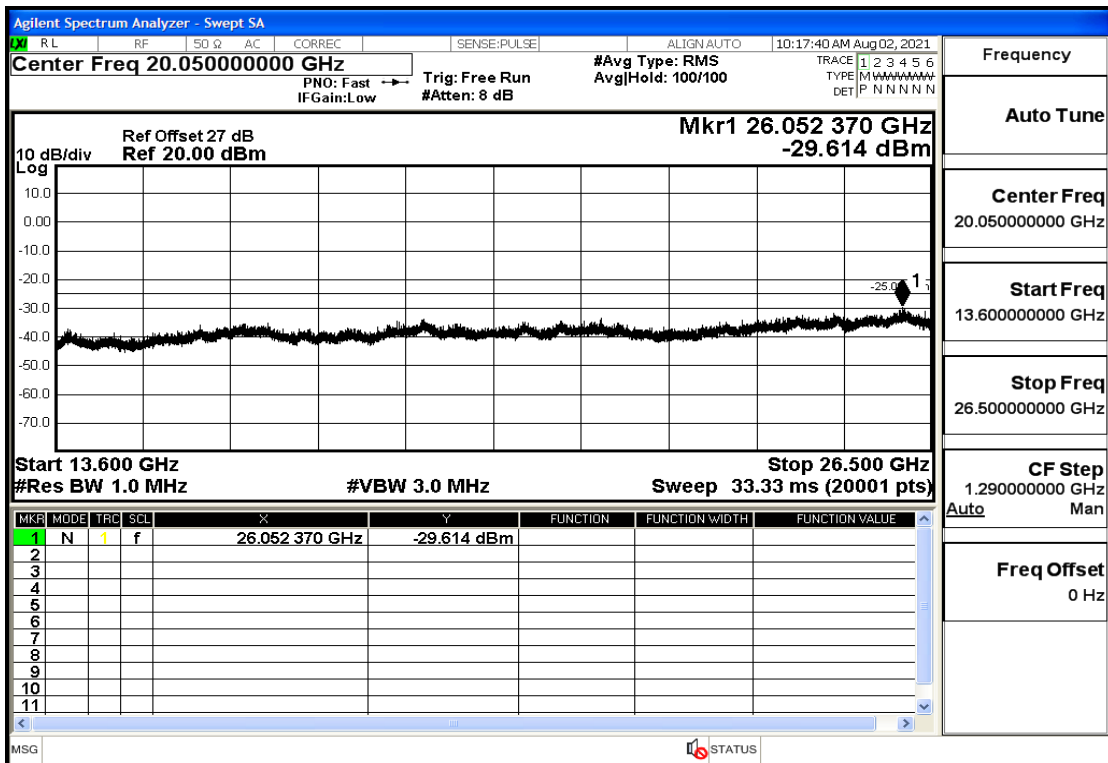

OB7-10-2535-QPSK-1#LOW@13.6GHz-26.5GHz@Pass