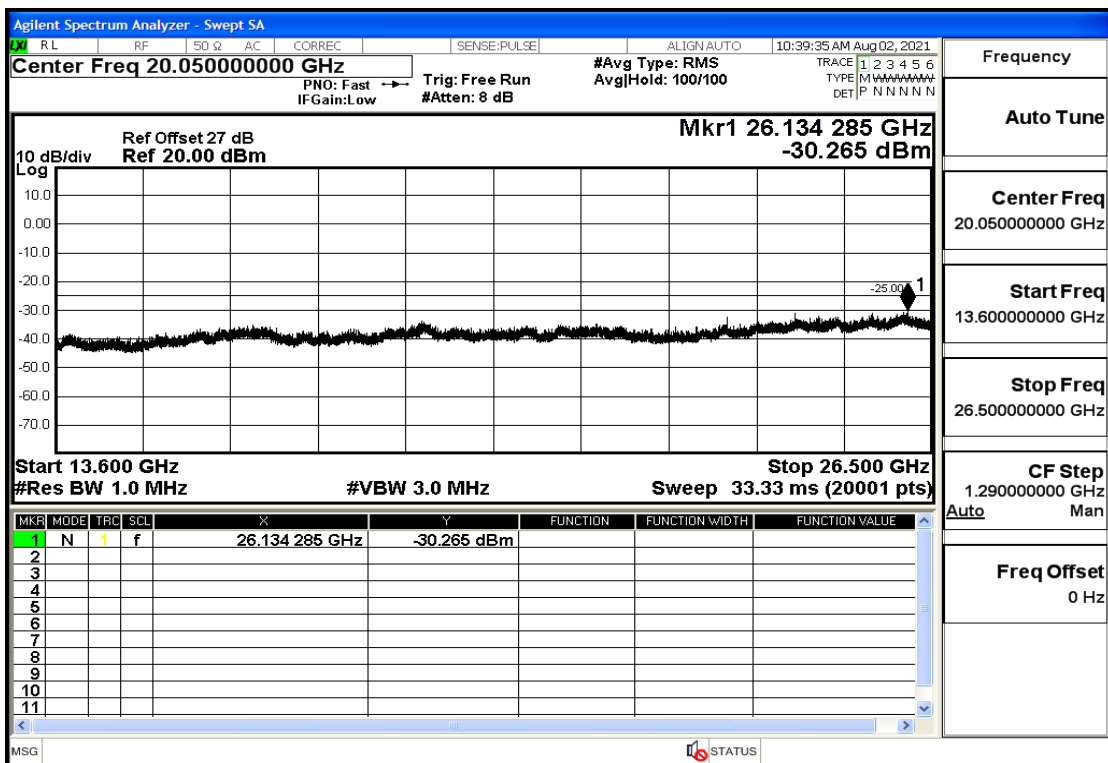

OB7-15-2535-QPSK-75#LOW@13.6GHz-26.5GHz@Pass