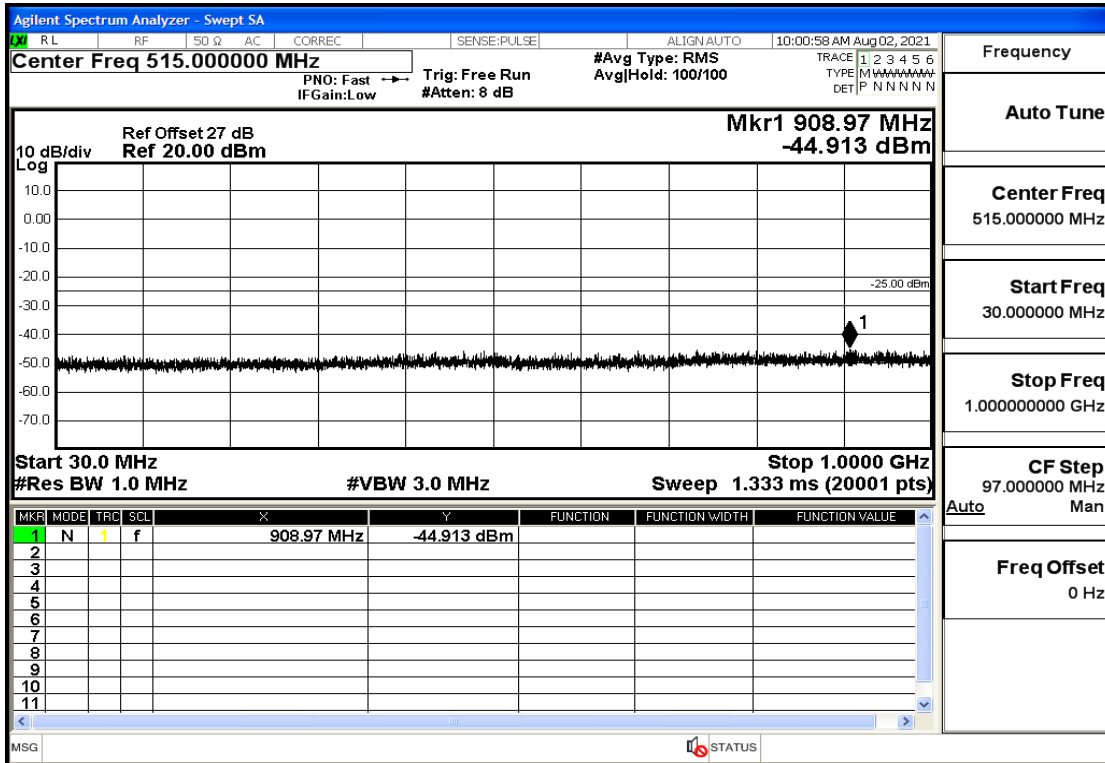

OB7-5-2567.5-QPSK-1#LOW@30mHz-1GHz@Pass