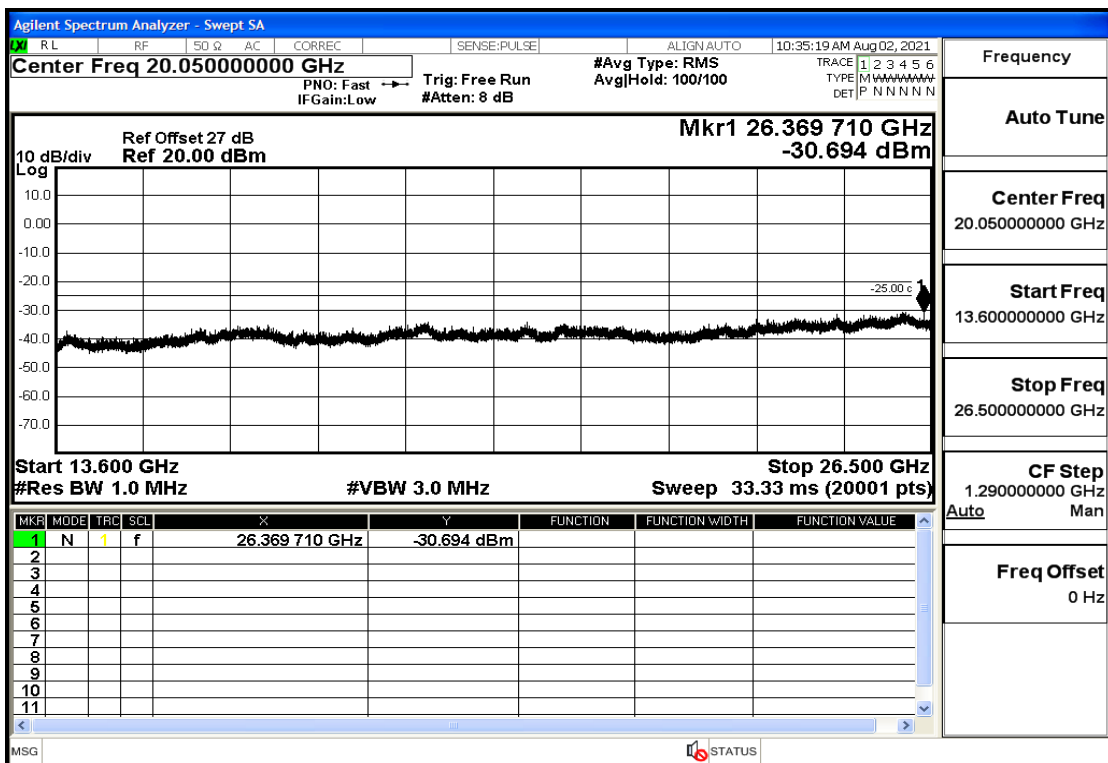

OB7-10-2565-QPSK-1#HIGH@13.6GHz-26.5GHz@Pass

OB7-15-2507.5-QPSK-75#LOW@30mHz-1GHz@Pass

OB7-15-2507.5-QPSK-75#LOW@1GHz-7GHz@Pass

OB7-15-2507.5-QPSK-75#LOW@7GHz-13.6GHz@Pass

OB7-15-2507.5-QPSK-75#LOW@13.6GHz-26.5GHz@Pass