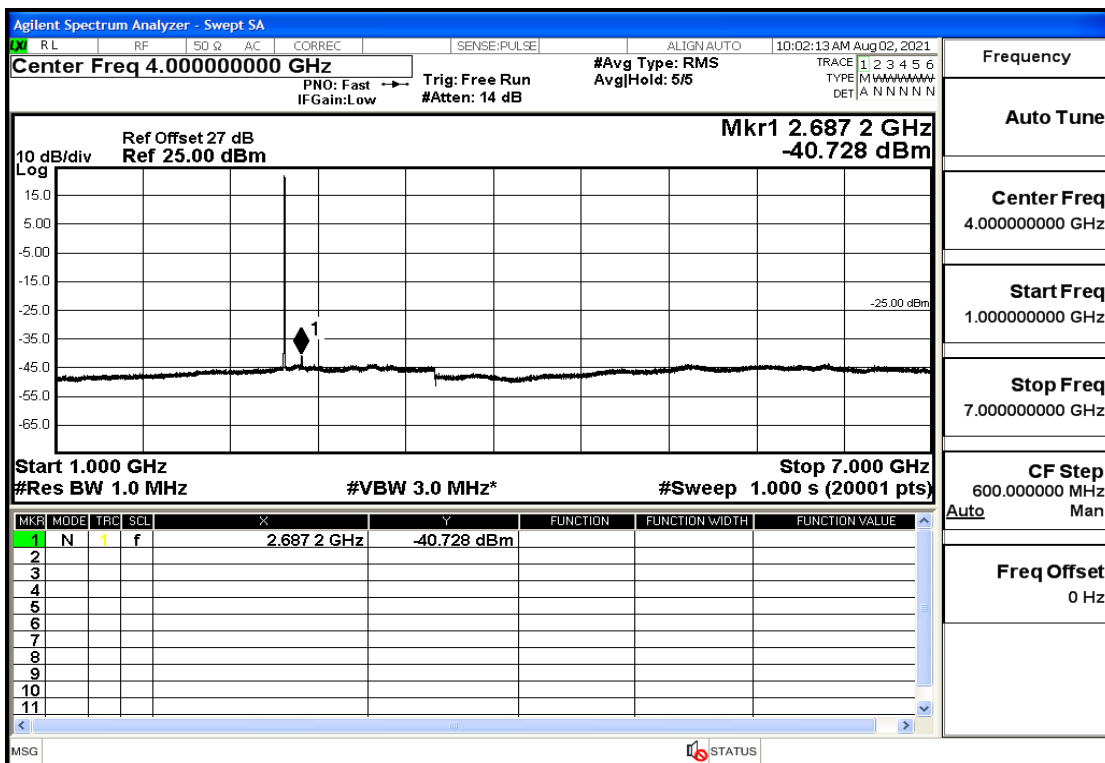

OB7-5-2567.5-QPSK-1#HIGH@1GHz-7GHz@Pass