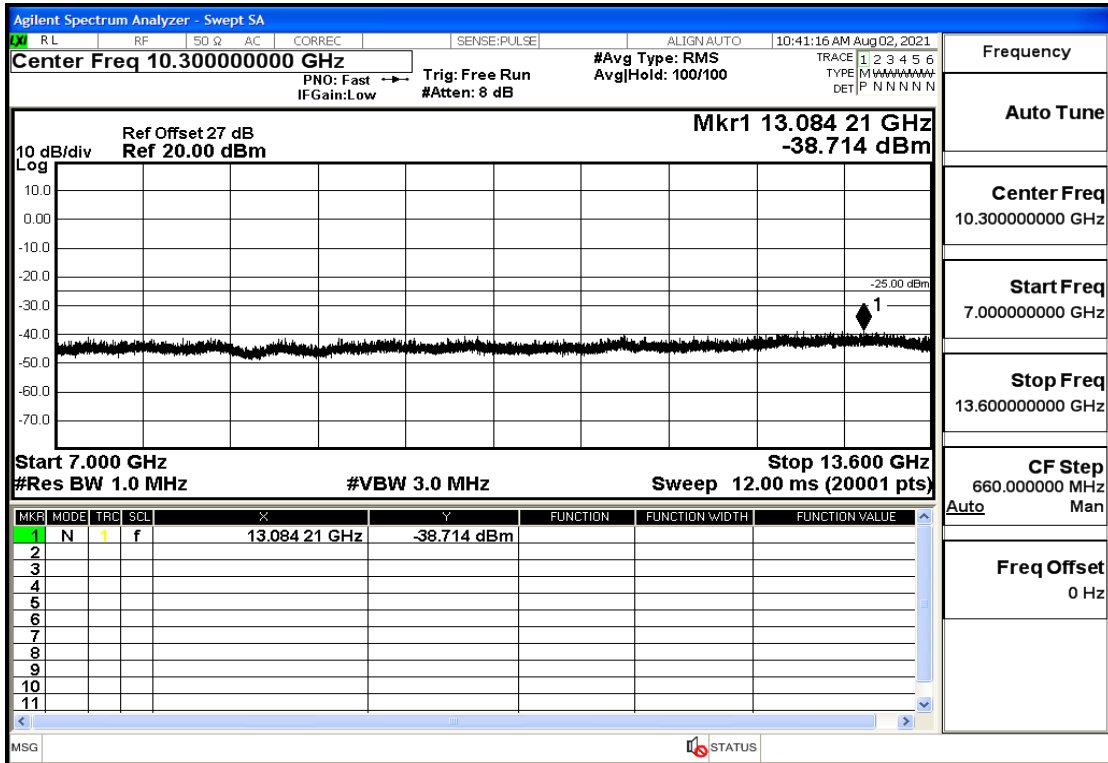

OB7-15-2535-QPSK-1#LOW@13.6GHz-26.5GHz@Pass

OB7-15-2535-QPSK-1#HIGH@30mHz-1GHz@Pass

OB7-15-2535-QPSK-1#HIGH@1GHz-7GHz@Pass

OB7-15-2535-QPSK-1#HIGH@7GHz-13.6GHz@Pass

OB7-15-2535-QPSK-1#HIGH@13.6GHz-26.5GHz@Pass