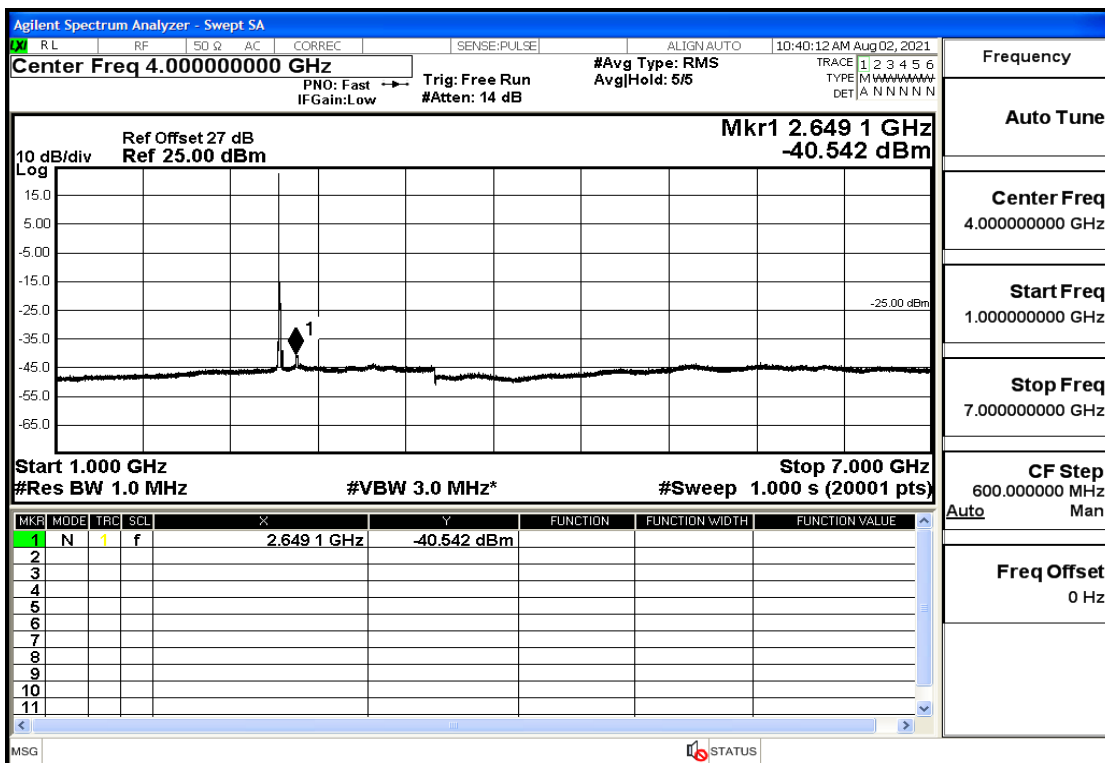

OB7-15-2535-QPSK-75#LOW@7GHz-13.6GHz@Pass

OB7-15-2535-QPSK-75#LOW@13.6GHz-26.5GHz@Pass

OB7-15-2535-QPSK-1#LOW@30mHz-1GHz@Pass

OB7-15-2535-QPSK-1#LOW@1GHz-7GHz@Pass

OB7-15-2535-QPSK-1#LOW@7GHz-13.6GHz@Pass