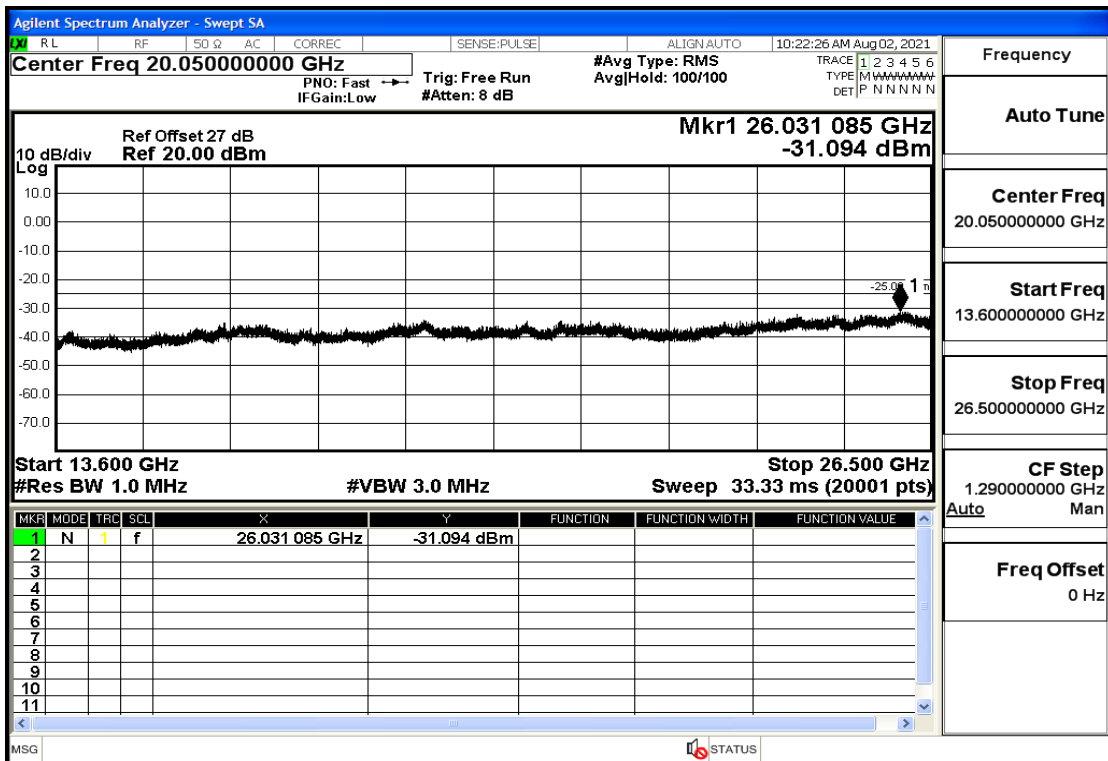

OB7-10-2565-QPSK-1#HIGH@13.6GHz-26.5GHz@Pass