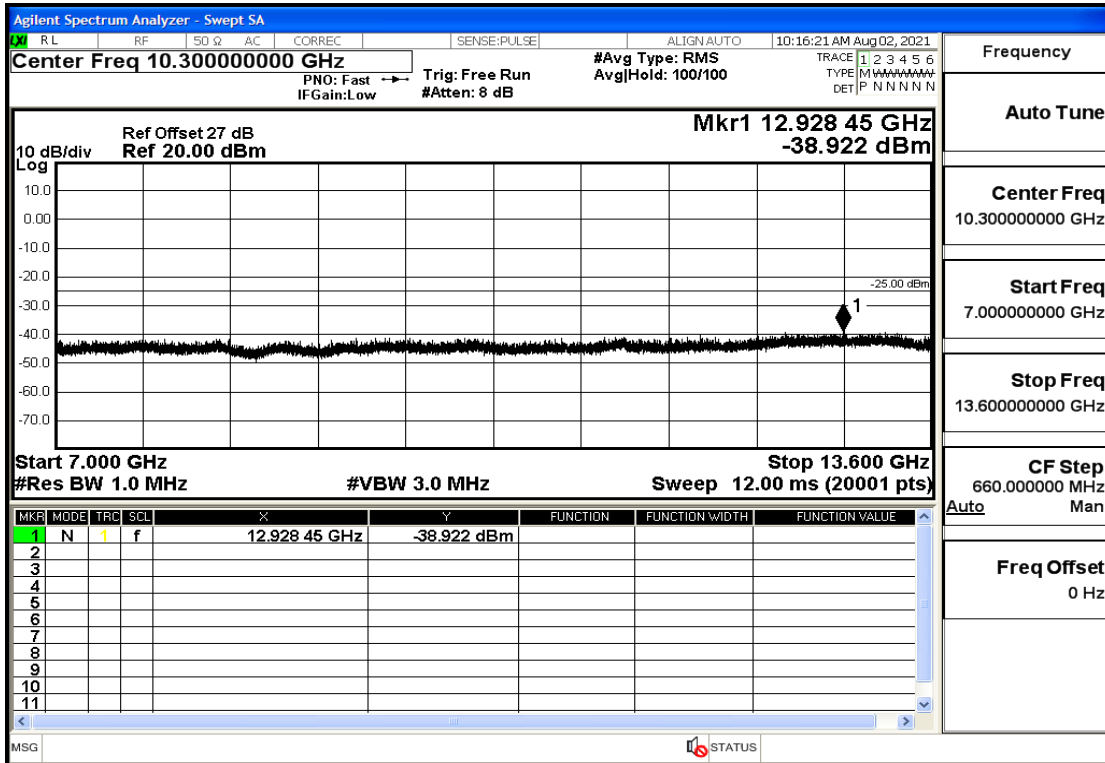

OB7-10-2535-QPSK-50#LOW@7GHz-13.6GHz@Pass