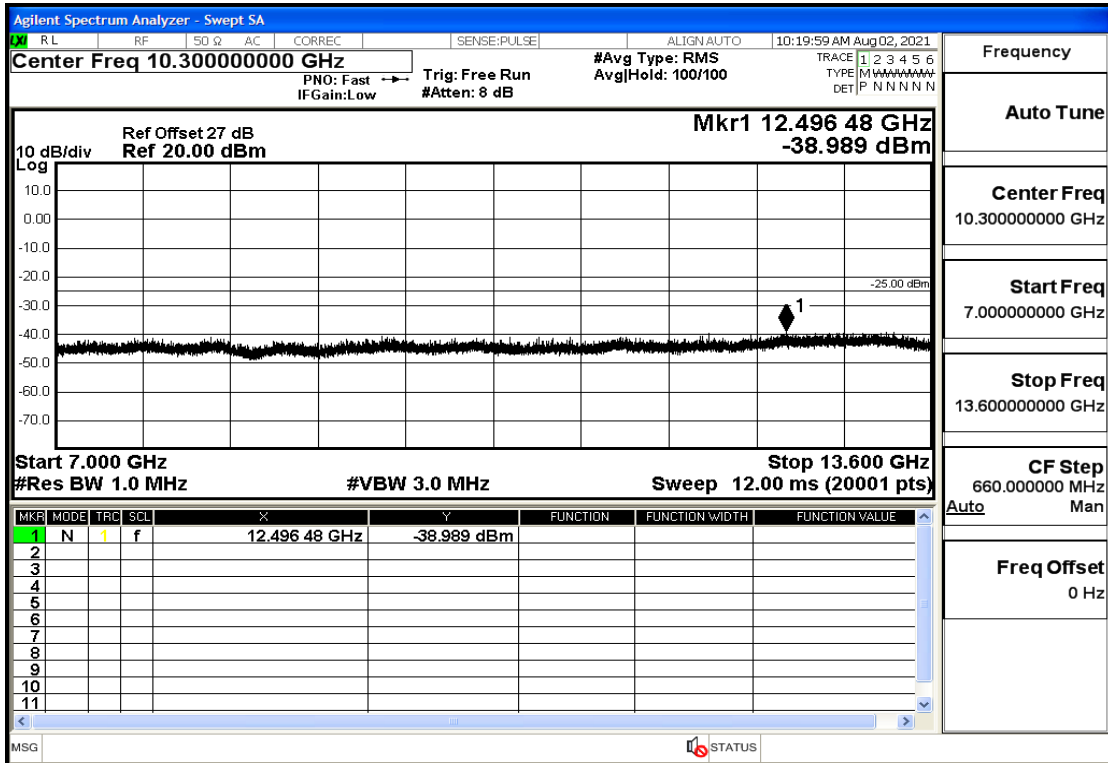

OB7-10-2565-QPSK-50#LOW@7GHz-13.6GHz@Pass