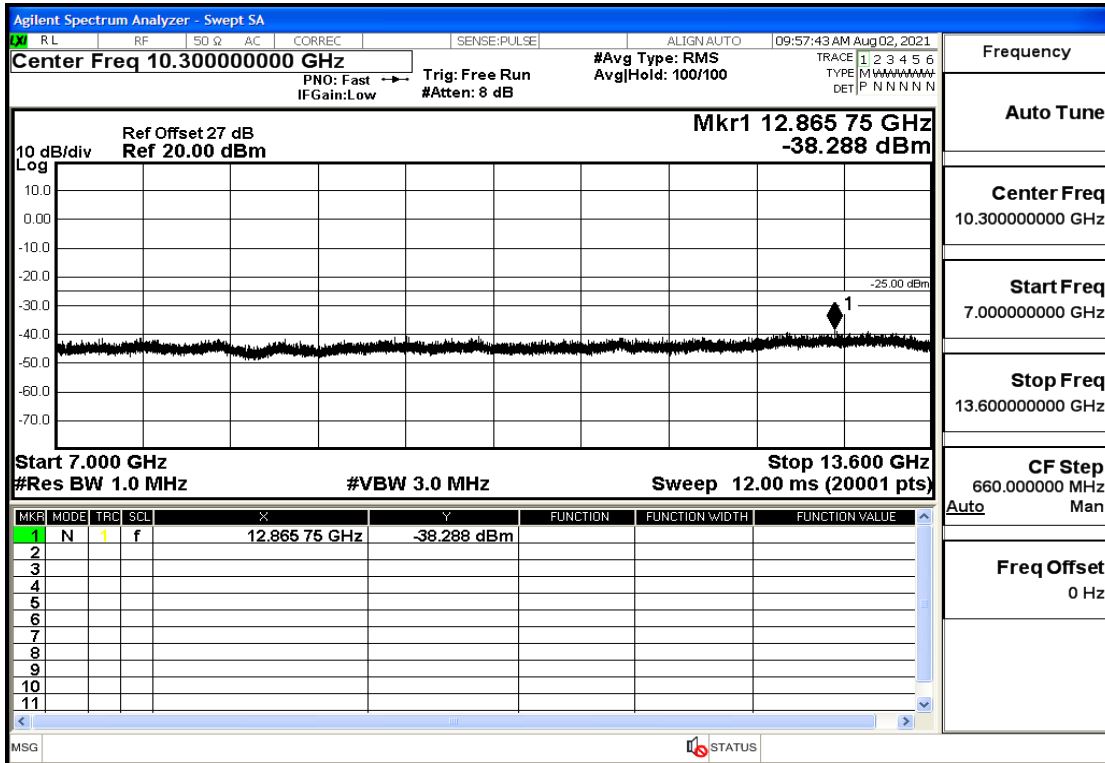

OB7-5-2535-QPSK-25#LOW@13.6GHz-26.5GHz@Pass

OB7-5-2535-QPSK-1#LOW@30mHz-1GHz@Pass

OB7-5-2535-QPSK-1#LOW@1GHz-7GHz@Pass

OB7-5-2535-QPSK-1#LOW@7GHz-13.6GHz@Pass

OB7-5-2535-QPSK-1#LOW@13.6GHz-26.5GHz@Pass

OB7-5-2535-QPSK-1#HIGH@30mHz-1GHz@Pass