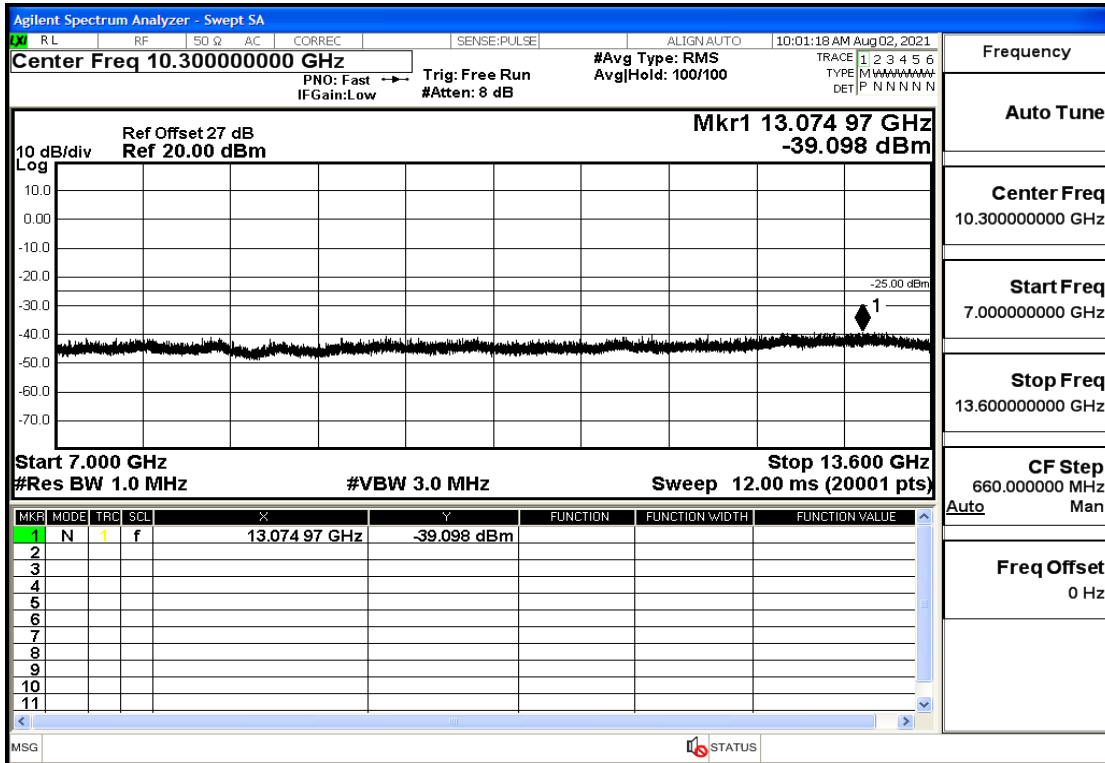

OB7-5-2567.5-QPSK-25#LOW@13.6GHz-26.5GHz@Pass

OB7-5-2567.5-QPSK-1#LOW@30mHz-1GHz@Pass

OB7-5-2567.5-QPSK-1#LOW@1GHz-7GHz@Pass

OB7-5-2567.5-QPSK-1#LOW@7GHz-13.6GHz@Pass

OB7-5-2567.5-QPSK-1#LOW@13.6GHz-26.5GHz@Pass