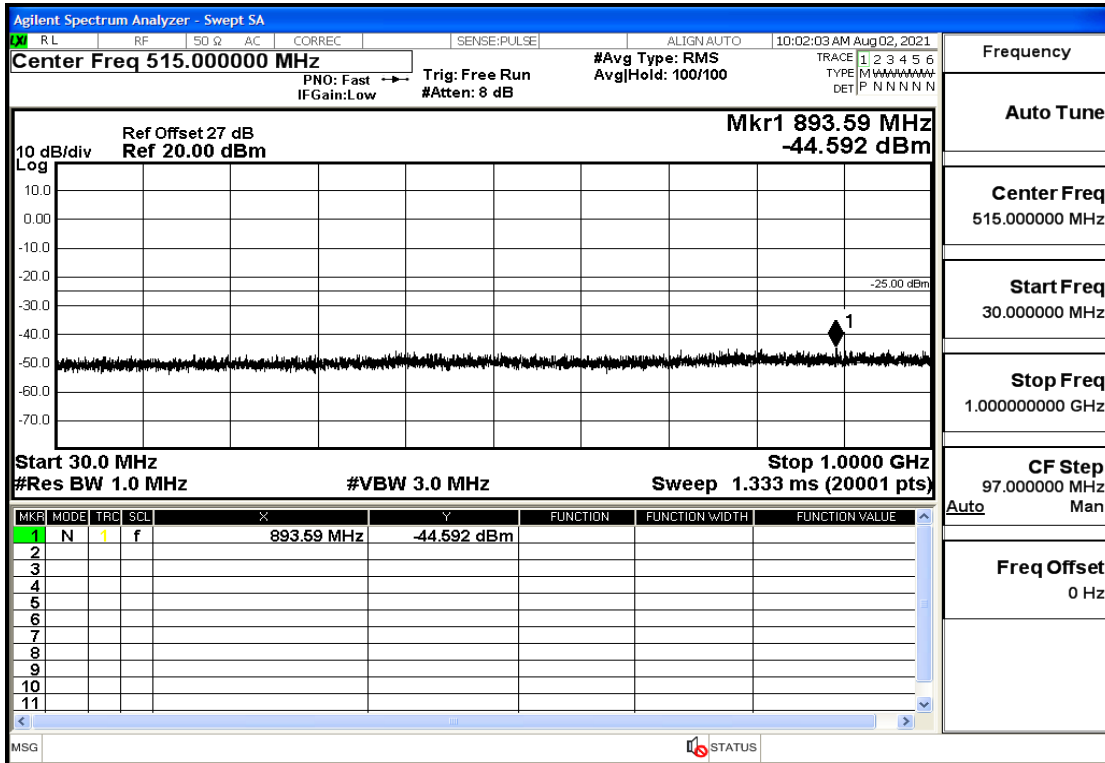

OB7-5-2567.5-QPSK-1#HIGH@30mHz-1GHz@Pass