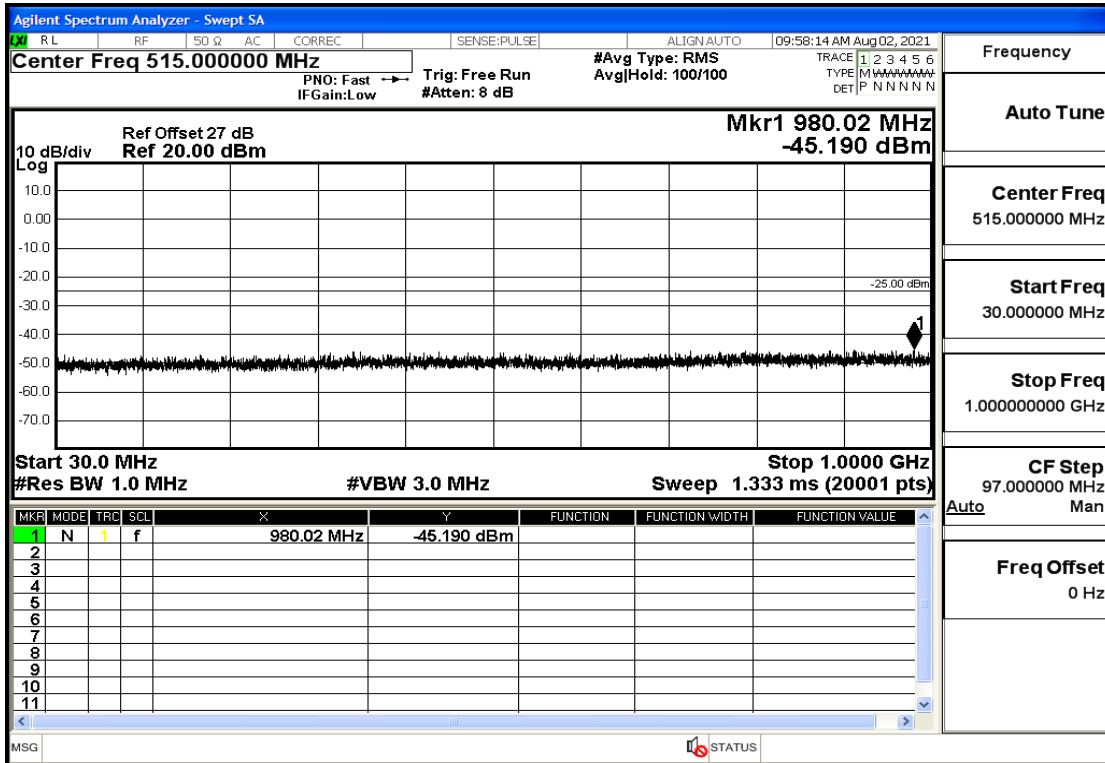

OB7-5-2535-QPSK-25#LOW@13.6GHz-26.5GHz@Pass

OB7-5-2535-QPSK-1#LOW@30mHz-1GHz@Pass

OB7-5-2535-QPSK-1#LOW@1GHz-7GHz@Pass

OB7-5-2535-QPSK-1#LOW@7GHz-13.6GHz@Pass

OB7-5-2535-QPSK-1#LOW@13.6GHz-26.5GHz@Pass

OB7-5-2535-QPSK-1#HIGH@30mHz-1GHz@Pass