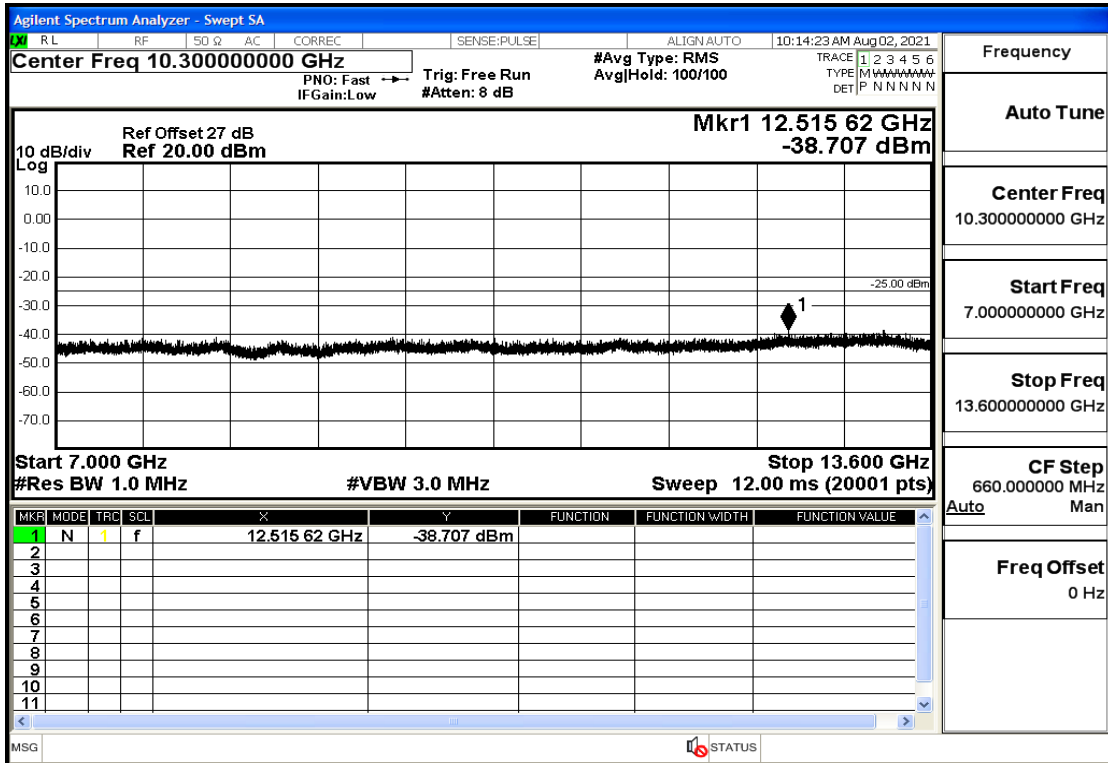

OB7-10-2505-QPSK-1#HIGH@7GHz-13.6GHz@Pass