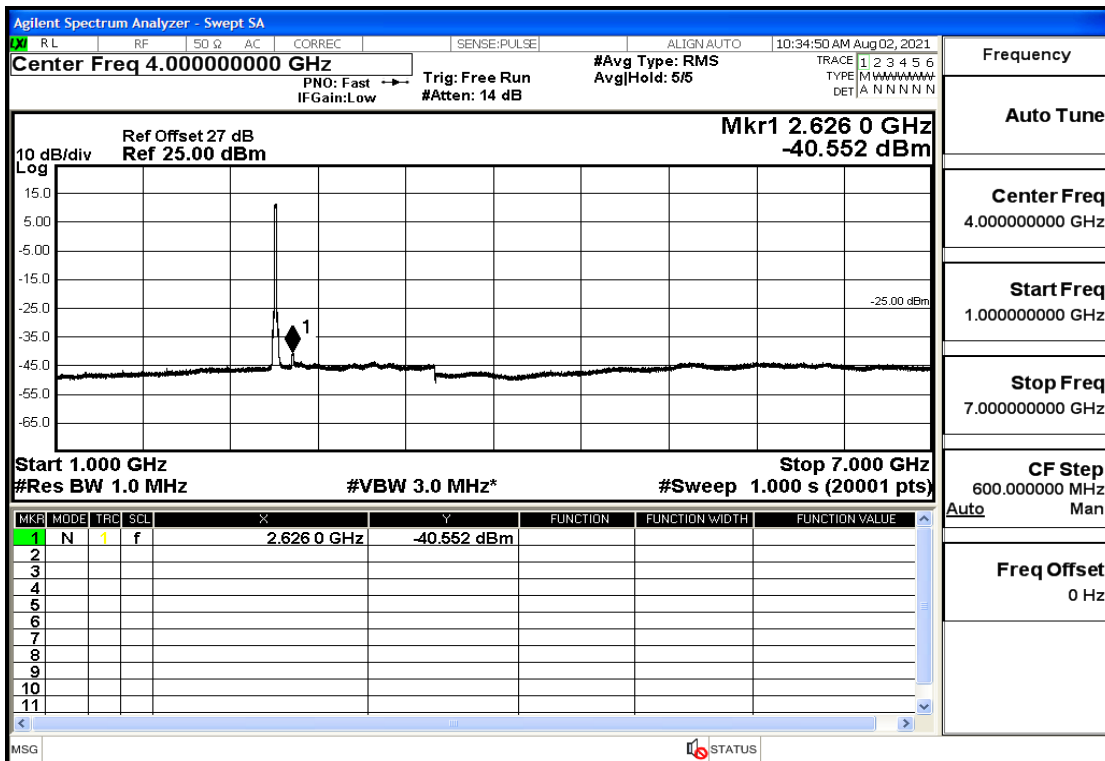

OB7-15-2507.5-QPSK-75#LOW@1GHz-7GHz@Pass