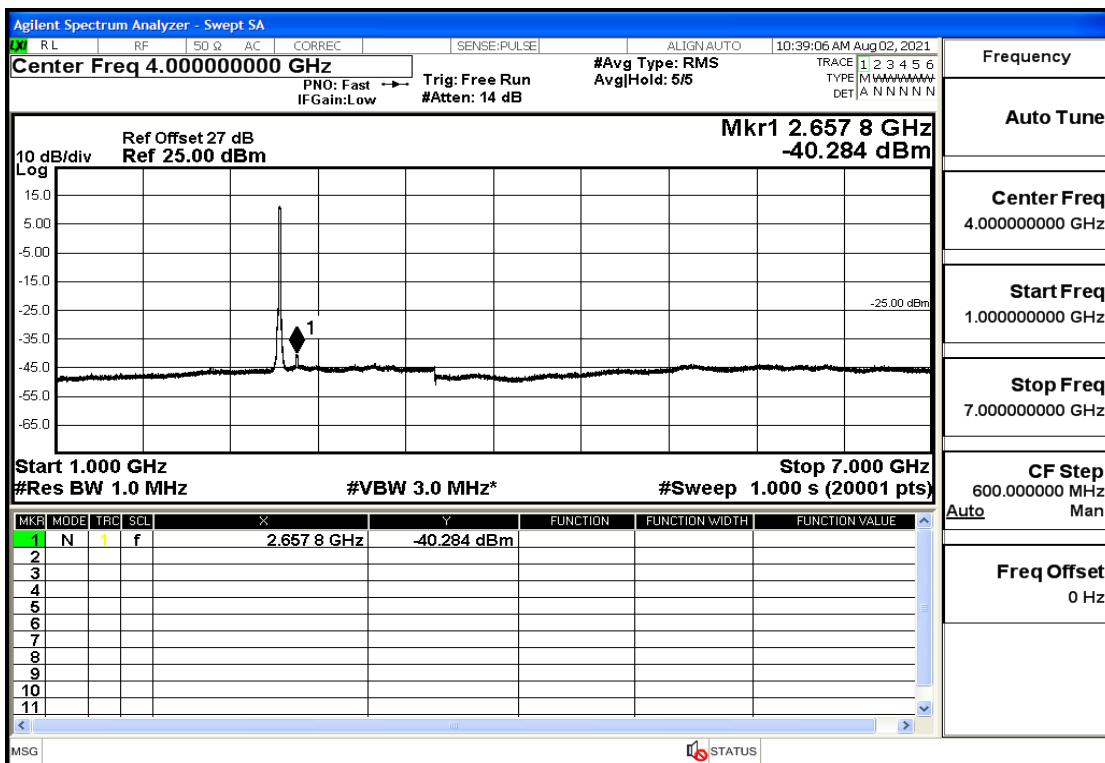

OB7-15-2507.5-QPSK-1#HIGH@1GHz-7GHz@Pass

OB7-15-2507.5-QPSK-1#HIGH@7GHz-13.6GHz@Pass

OB7-15-2507.5-QPSK-1#HIGH@13.6GHz-26.5GHz@Pass

OB7-15-2535-QPSK-75#LOW@30mHz-1GHz@Pass

OB7-15-2535-QPSK-75#LOW@1GHz-7GHz@Pass