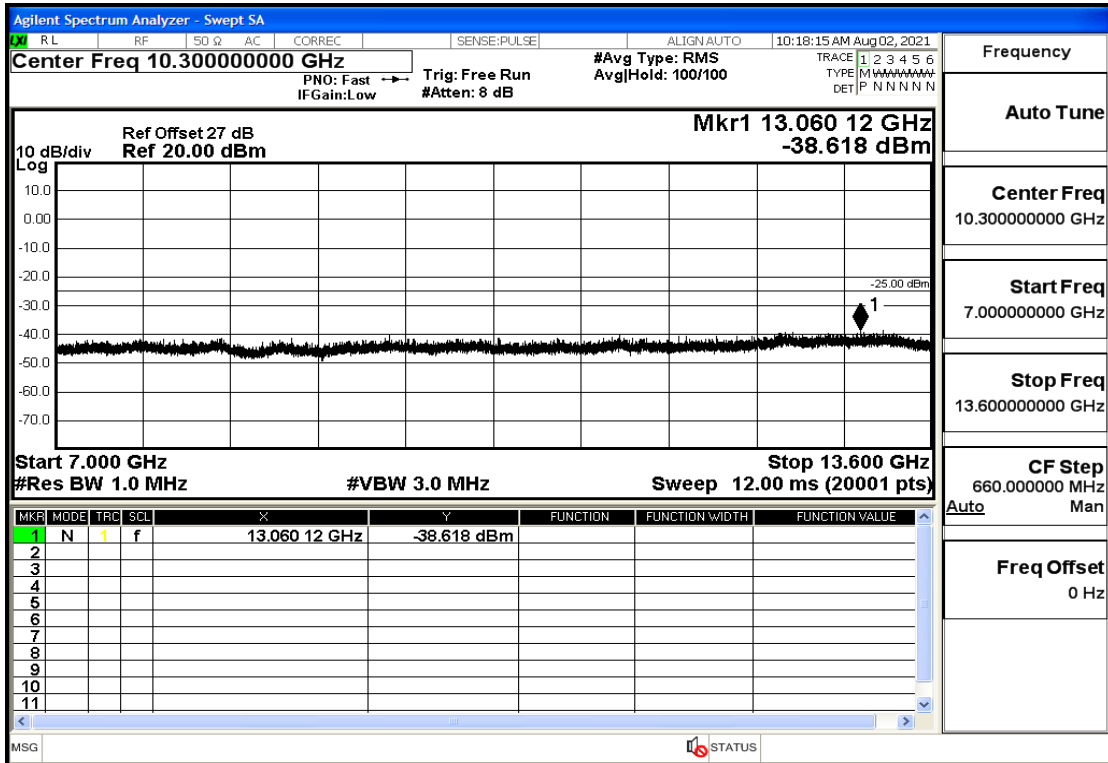

OB7-10-2535-QPSK-1#LOW@13.6GHz-26.5GHz@Pass

OB7-10-2535-QPSK-1#HIGH@30mHz-1GHz@Pass

OB7-10-2535-QPSK-1#HIGH@1GHz-7GHz@Pass

OB7-10-2535-QPSK-1#HIGH@7GHz-13.6GHz@Pass

OB7-10-2535-QPSK-1#HIGH@13.6GHz-26.5GHz@Pass