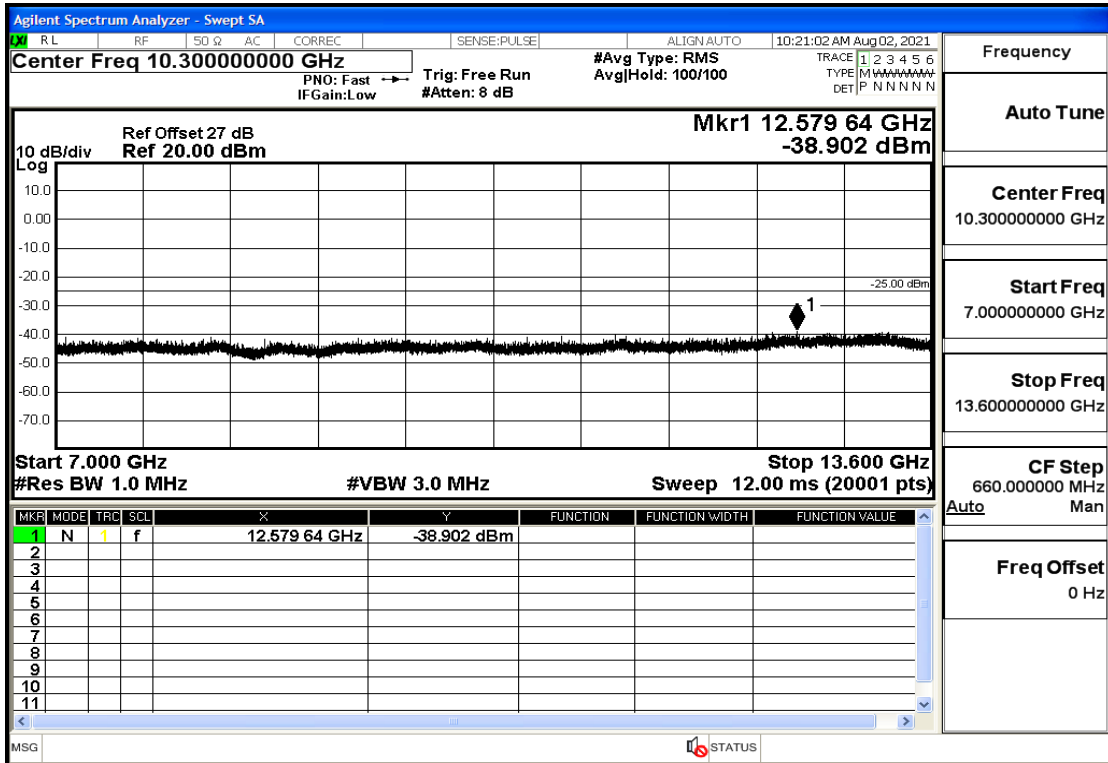

OB7-10-2565-QPSK-1#LOW@7GHz-13.6GHz@Pass