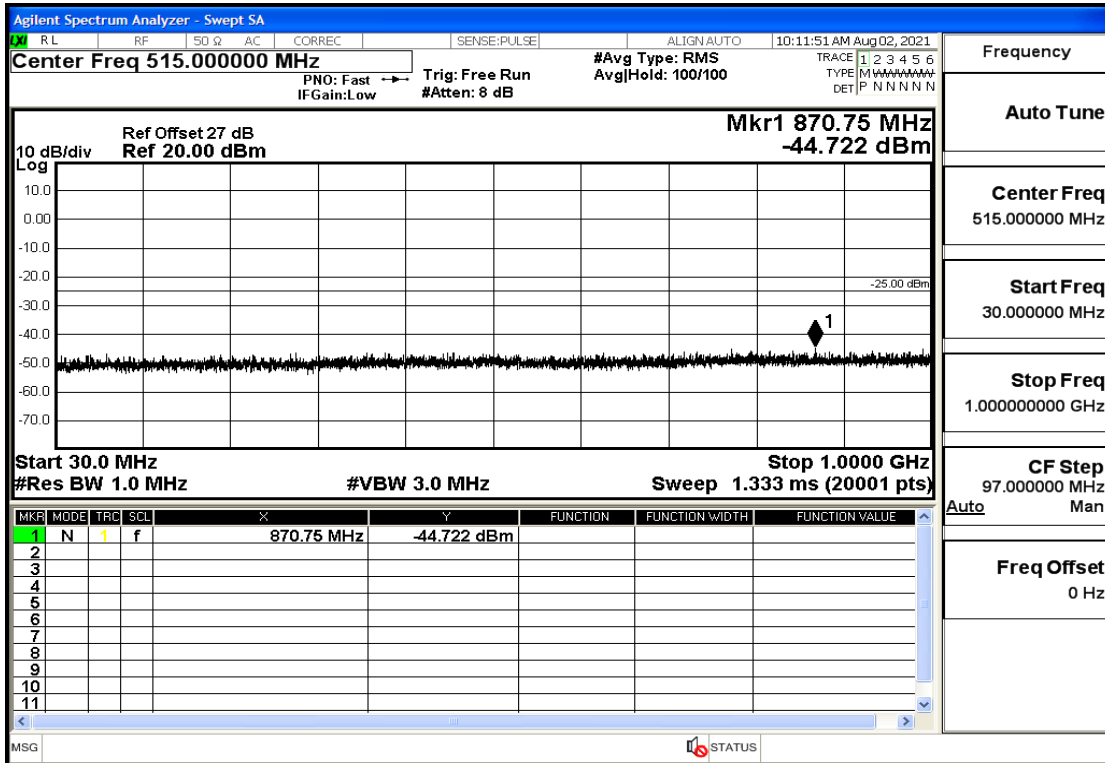

OB7-5-2567.5-QPSK-1#HIGH@30mHz-1GHz@Pass

OB7-5-2567.5-QPSK-1#HIGH@1GHz-7GHz@Pass

OB7-5-2567.5-QPSK-1#HIGH@7GHz-13.6GHz@Pass

OB7-5-2567.5-QPSK-1#HIGH@13.6GHz-26.5GHz@Pass

OB7-10-2505-QPSK-50#LOW@30mHz-1GHz@Pass