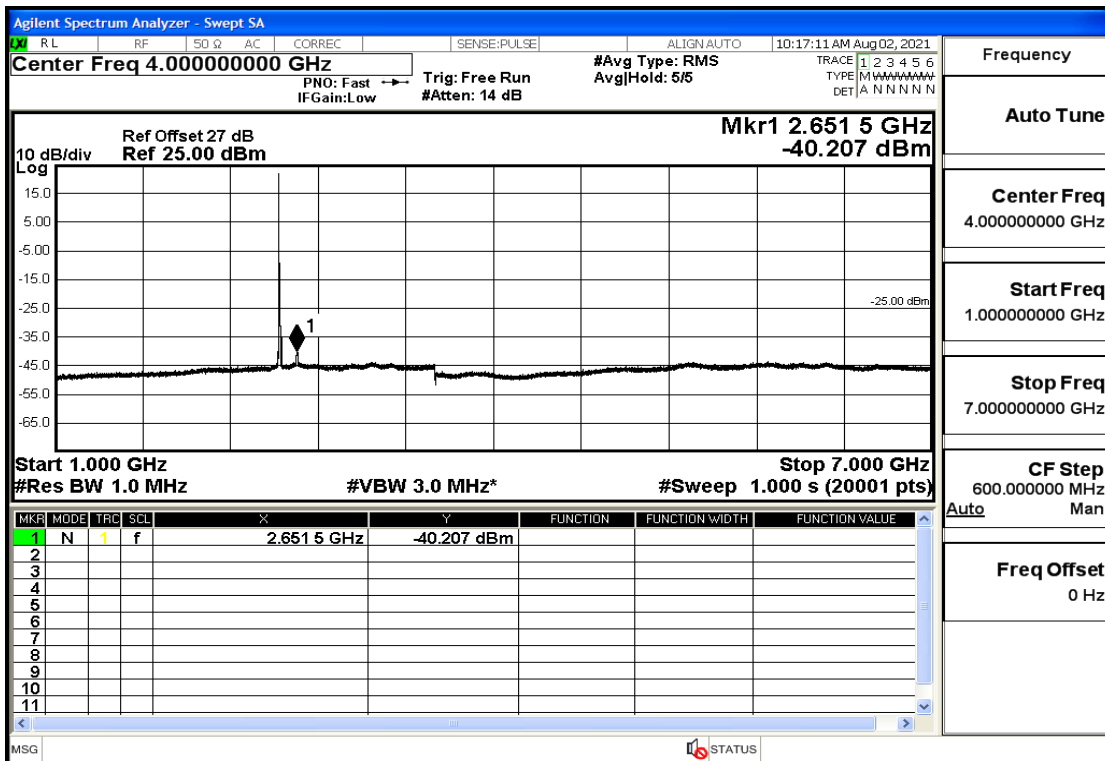

OB7-10-2535-QPSK-50#LOW@7GHz-13.6GHz@Pass

OB7-10-2535-QPSK-50#LOW@13.6GHz-26.5GHz@Pass

OB7-10-2535-QPSK-1#LOW@30mHz-1GHz@Pass

OB7-10-2535-QPSK-1#LOW@1GHz-7GHz@Pass

OB7-10-2535-QPSK-1#LOW@7GHz-13.6GHz@Pass