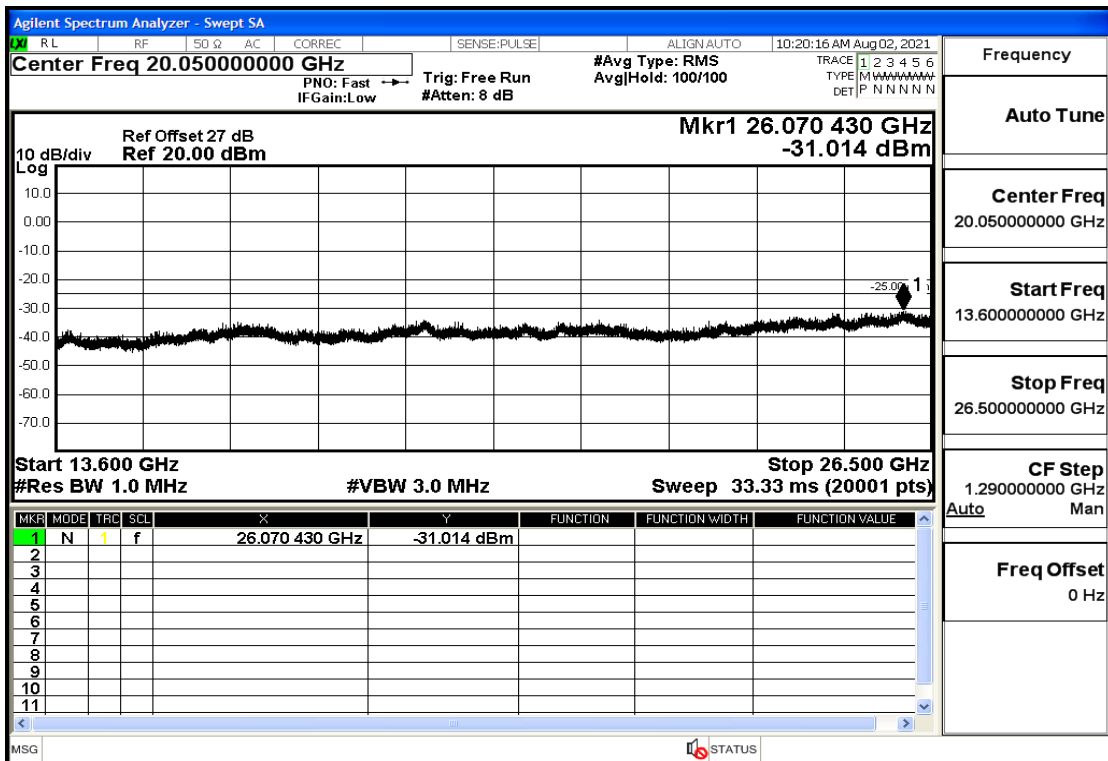

OB7-10-2565-QPSK-50#LOW@30mHz-1GHz@Pass

OB7-10-2565-QPSK-50#LOW@1GHz-7GHz@Pass

OB7-10-2565-QPSK-50#LOW@7GHz-13.6GHz@Pass

OB7-10-2565-QPSK-50#LOW@13.6GHz-26.5GHz@Pass

OB7-10-2565-QPSK-1#LOW@30mHz-1GHz@Pass