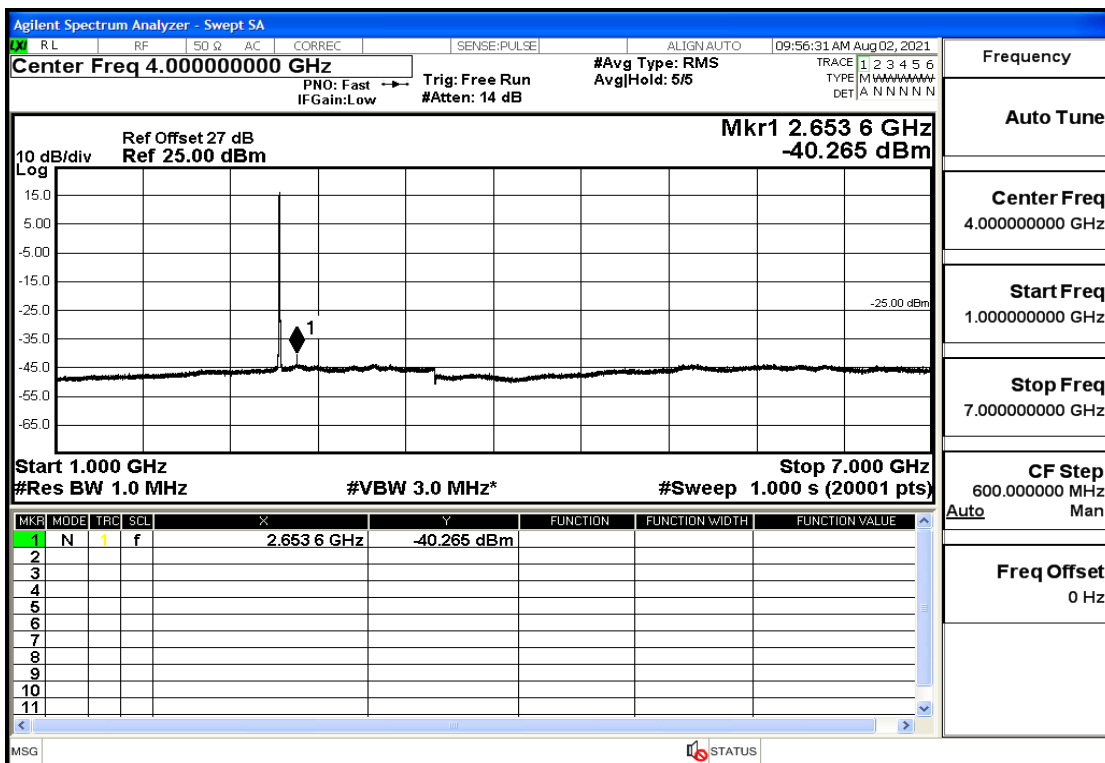

OB7-5-2502.5-QPSK-1#HIGH@7GHz-13.6GHz@Pass

OB7-5-2502.5-QPSK-1#HIGH@13.6GHz-26.5GHz@Pass

OB7-5-2535-QPSK-25#LOW@30mHz-1GHz@Pass

OB7-5-2535-QPSK-25#LOW@1GHz-7GHz@Pass

OB7-5-2535-QPSK-25#LOW@7GHz-13.6GHz@Pass