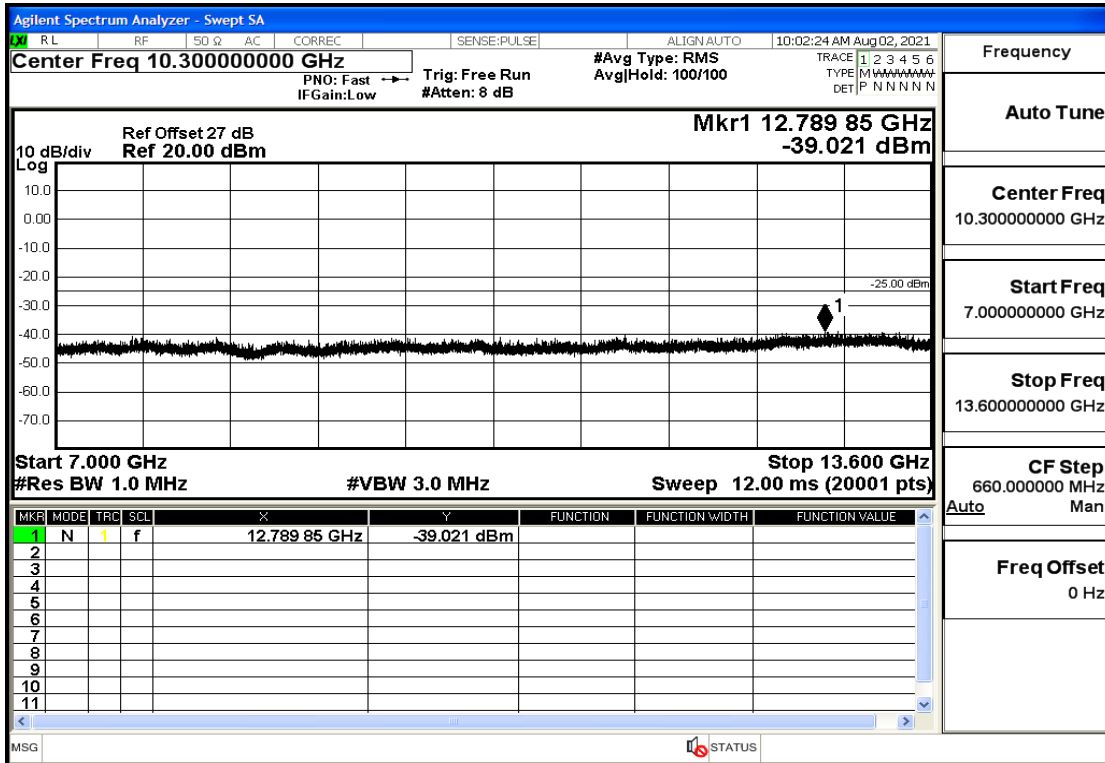

OB7-5-2567.5-QPSK-1#HIGH@7GHz-13.6GHz@Pass