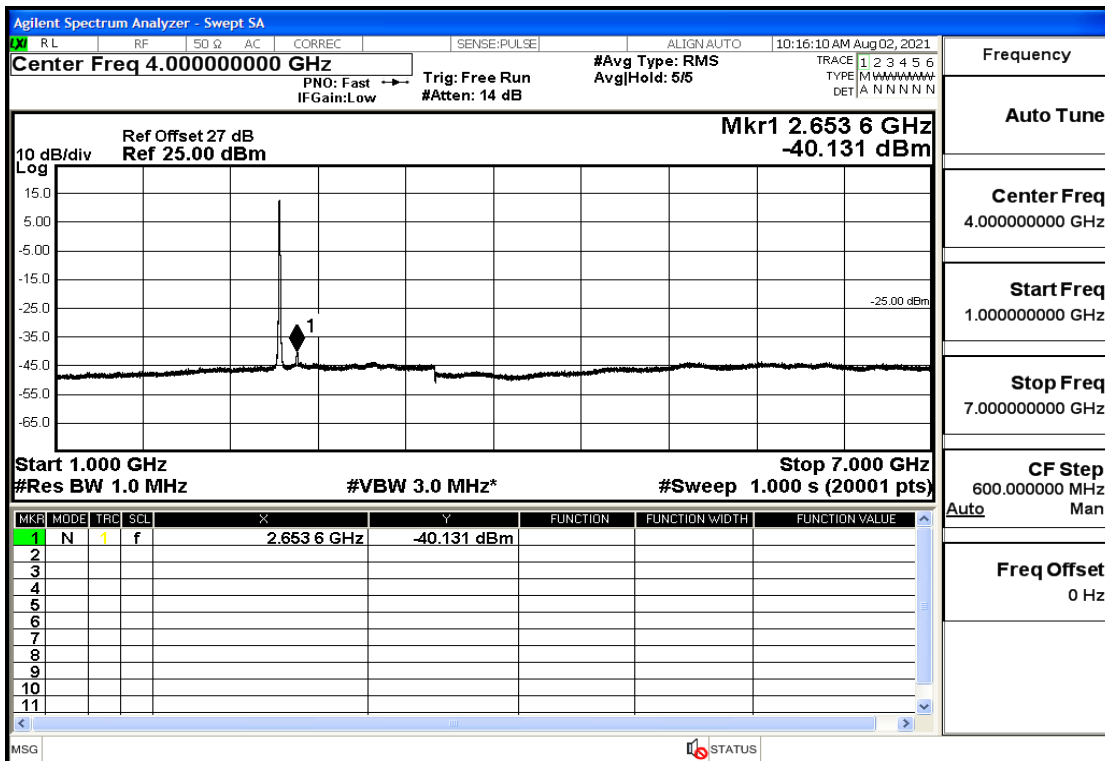

OB7-10-2505-QPSK-1#HIGH@1GHz-7GHz@Pass

OB7-10-2505-QPSK-1#HIGH@7GHz-13.6GHz@Pass

OB7-10-2505-QPSK-1#HIGH@13.6GHz-26.5GHz@Pass

OB7-10-2535-QPSK-50#LOW@30mHz-1GHz@Pass

OB7-10-2535-QPSK-50#LOW@1GHz-7GHz@Pass