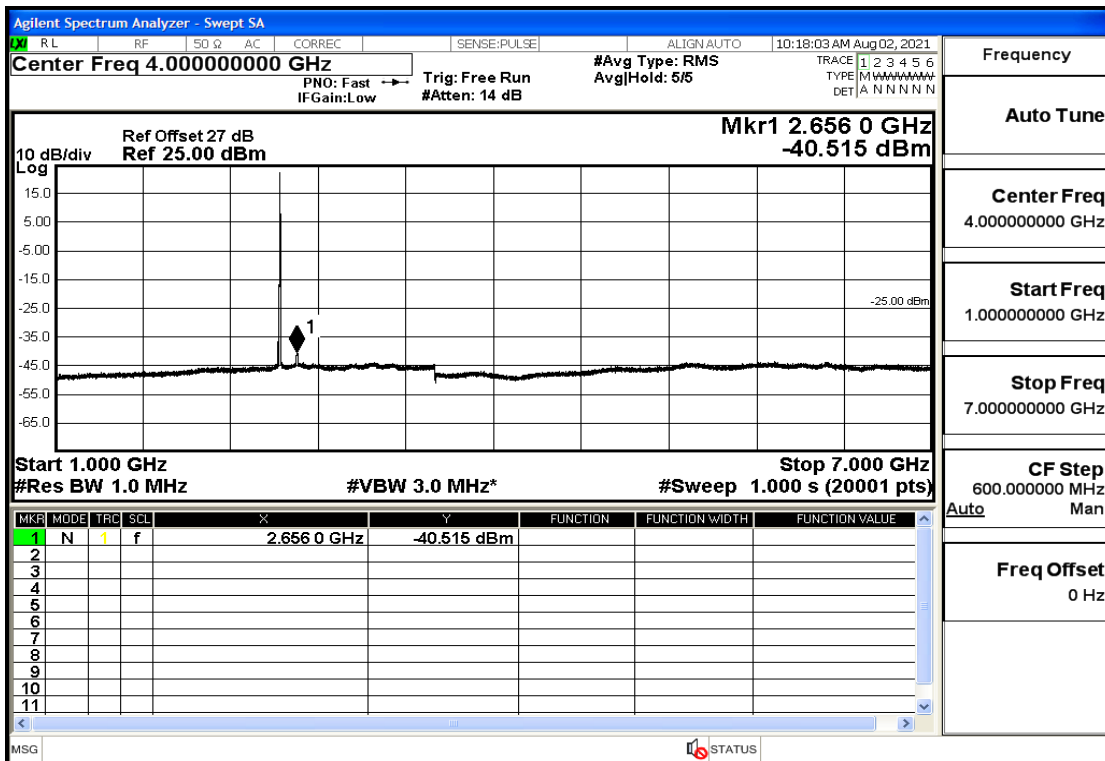

OB7-10-2535-QPSK-1#HIGH@1GHz-7GHz@Pass