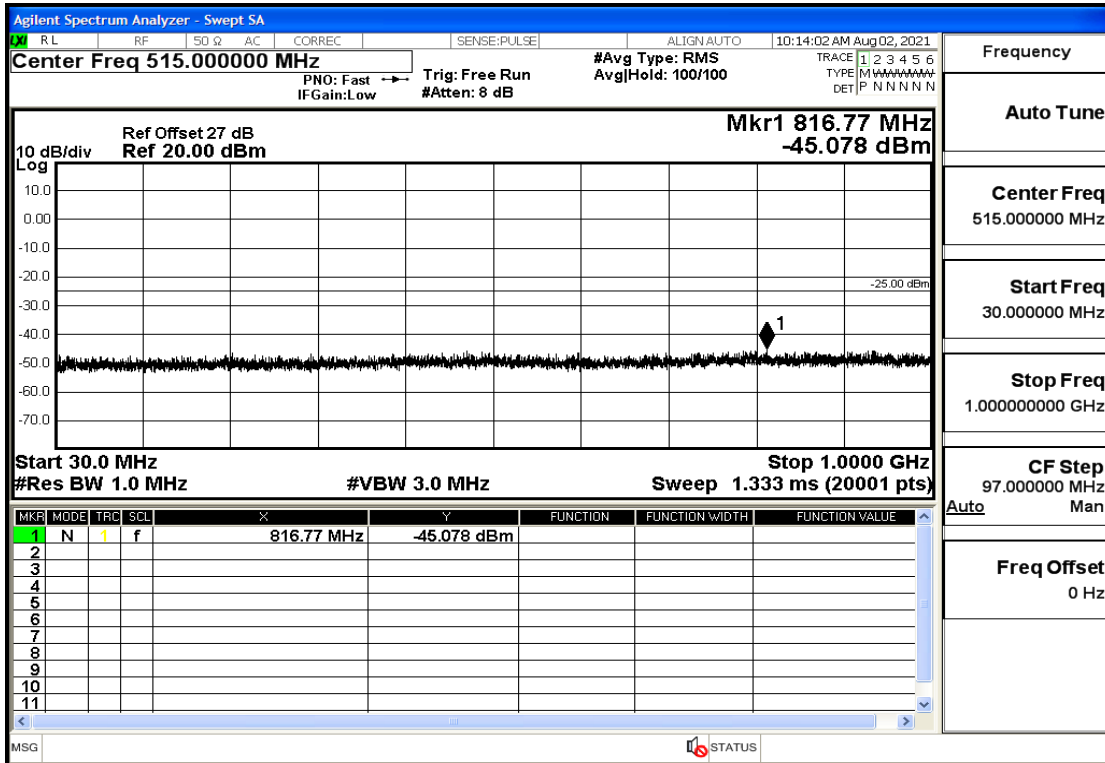

OB7-10-2505-QPSK-50#LOW@1GHz-7GHz@Pass

OB7-10-2505-QPSK-50#LOW@7GHz-13.6GHz@Pass

OB7-10-2505-QPSK-50#LOW@13.6GHz-26.5GHz@Pass

OB7-10-2505-QPSK-1#LOW@30mHz-1GHz@Pass

OB7-10-2505-QPSK-1#LOW@1GHz-7GHz@Pass

OB7-10-2505-QPSK-1#HIGH@30mHz-1GHz@Pass