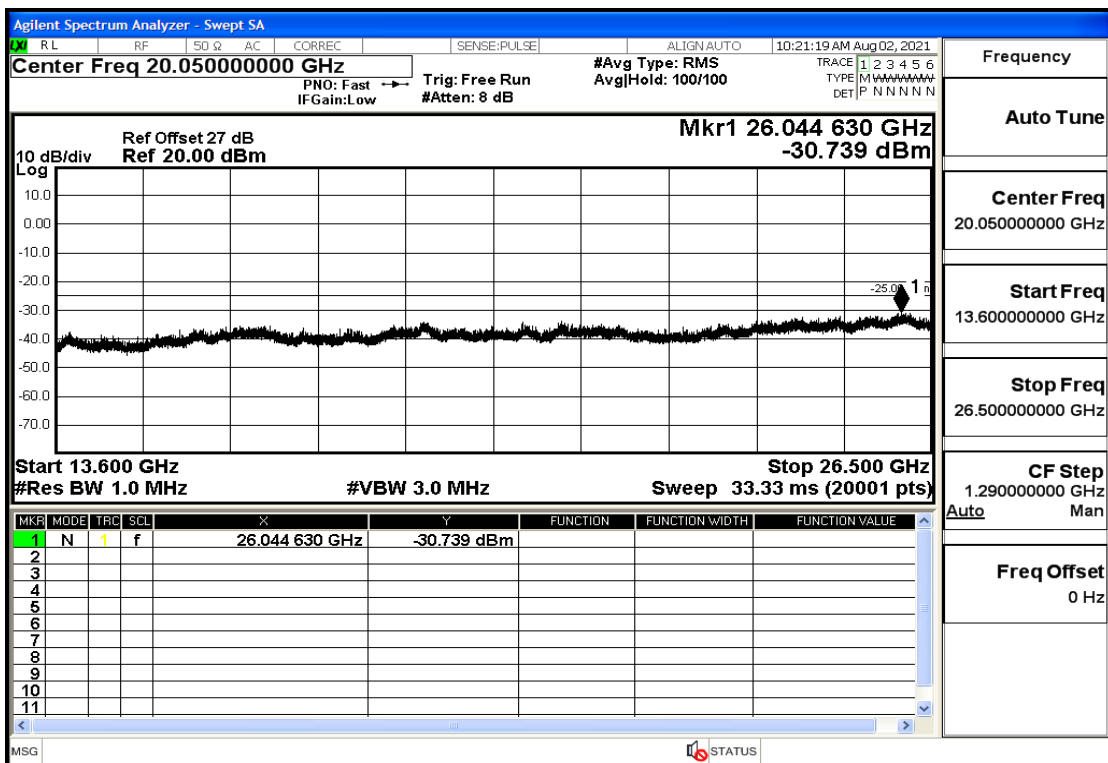

OB7-10-2565-QPSK-1#LOW@13.6GHz-26.5GHz@Pass