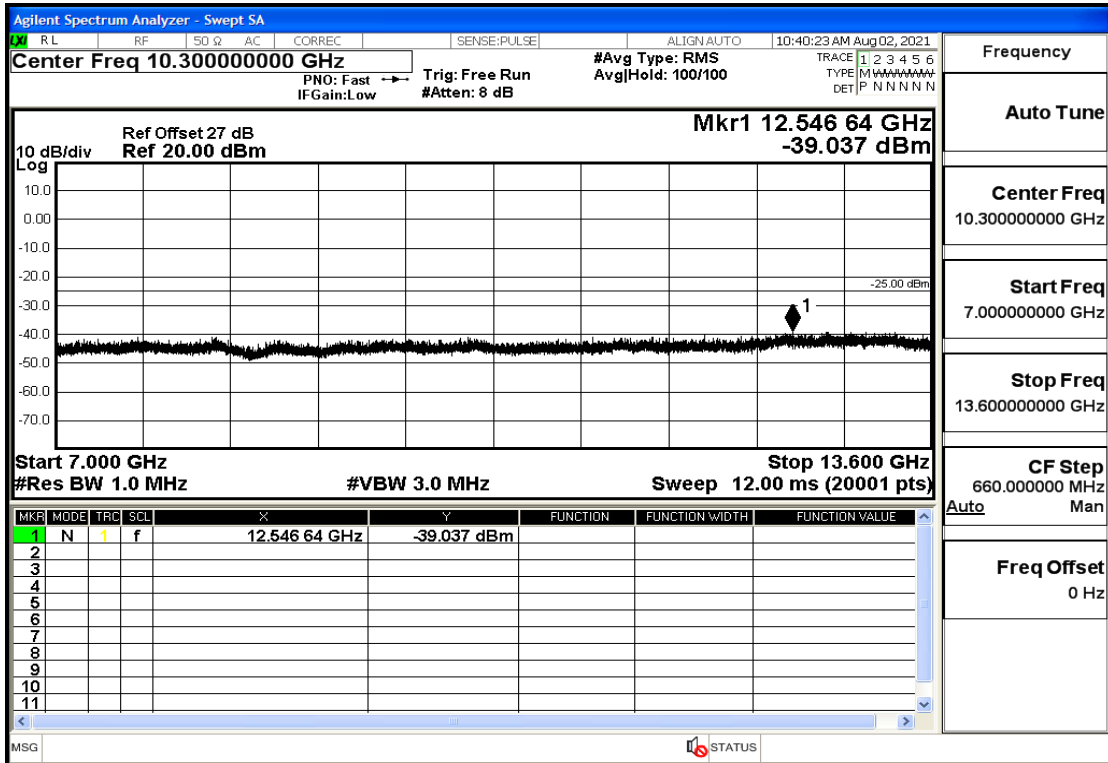

OB7-15-2535-QPSK-75#LOW@7GHz-13.6GHz@Pass

OB7-15-2535-QPSK-75#LOW@13.6GHz-26.5GHz@Pass

OB7-15-2535-QPSK-1#LOW@30mHz-1GHz@Pass

OB7-15-2535-QPSK-1#LOW@1GHz-7GHz@Pass

OB7-15-2535-QPSK-1#LOW@7GHz-13.6GHz@Pass