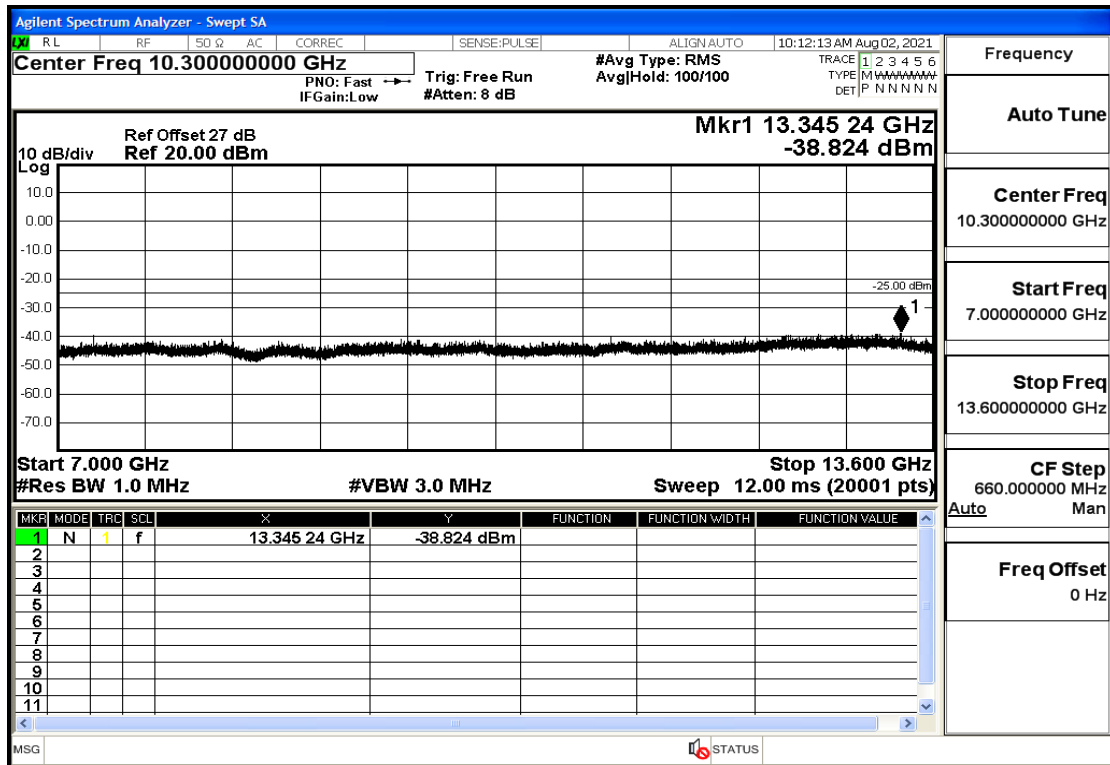

OB7-10-2505-QPSK-50#LOW@7GHz-13.6GHz@Pass