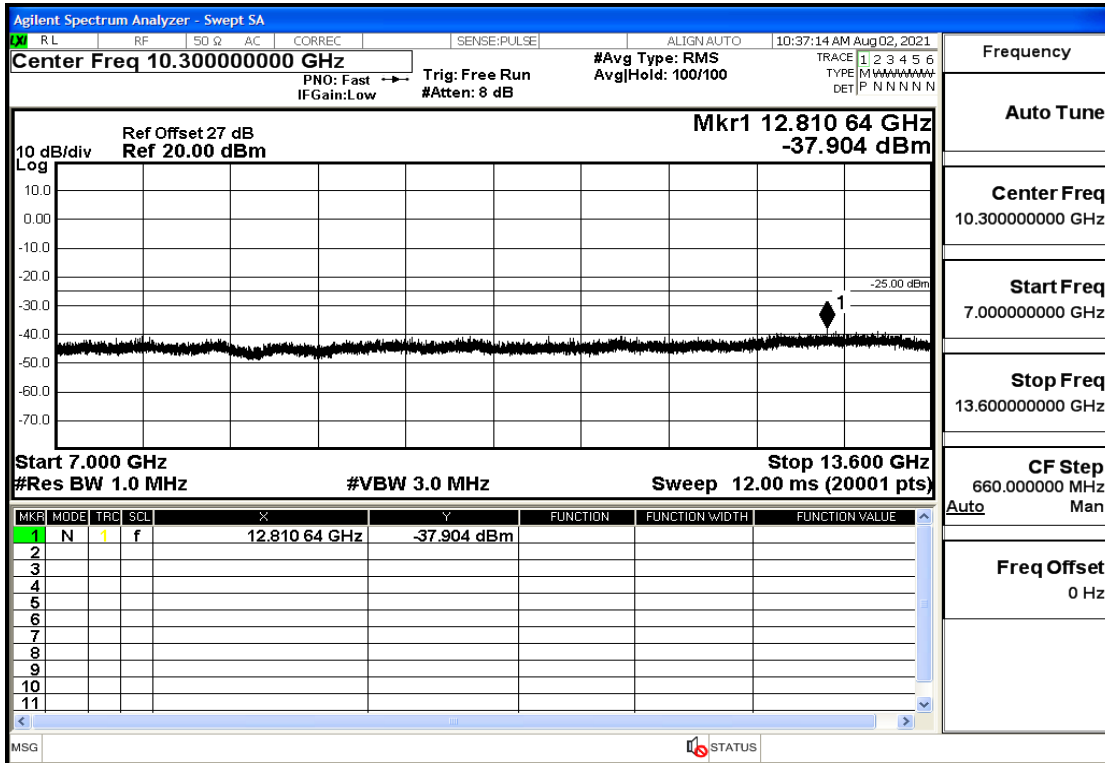

OB7-15-2507.5-QPSK-1#HIGH@7GHz-13.6GHz@Pass