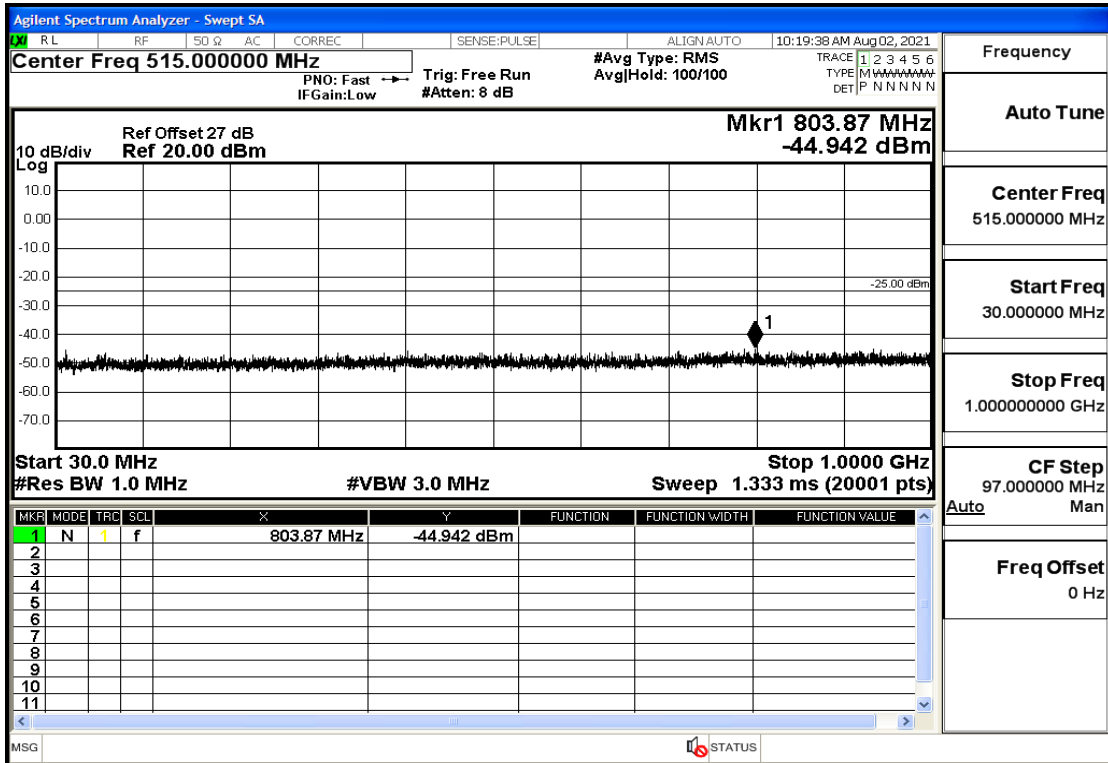

OB7-10-2565-QPSK-50#LOW@30mHz-1GHz@Pass