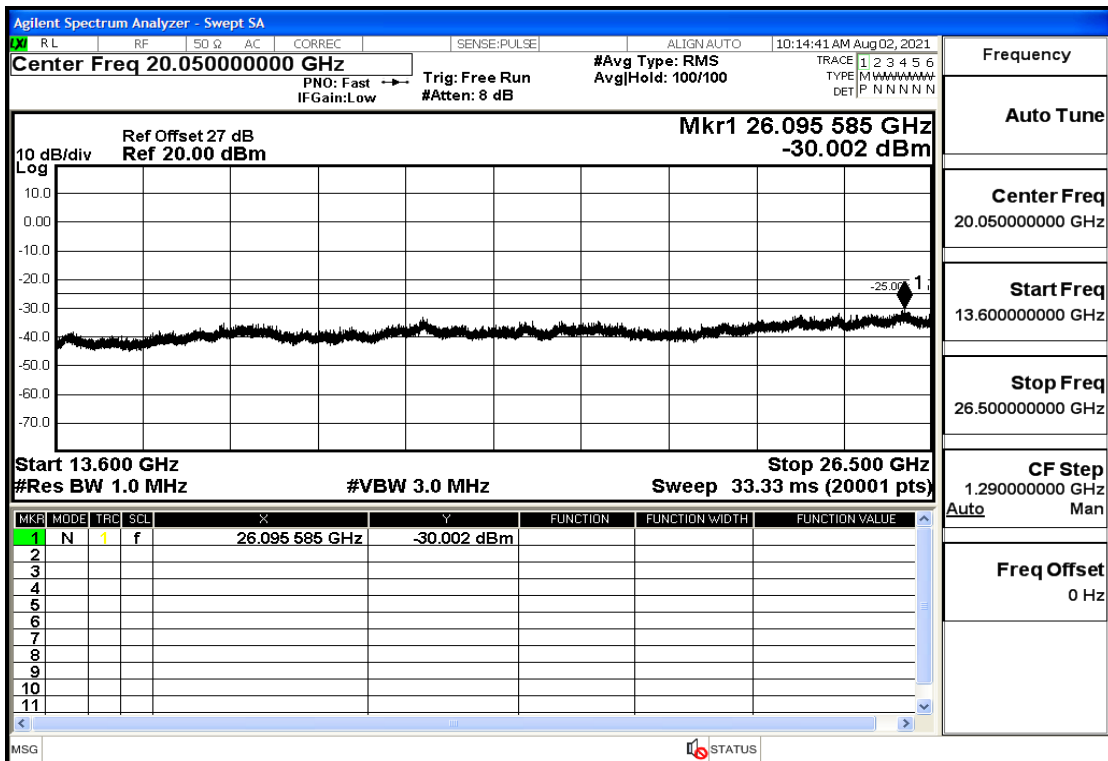

OB7-10-2505-QPSK-1#HIGH@13.6GHz-26.5GHz@Pass