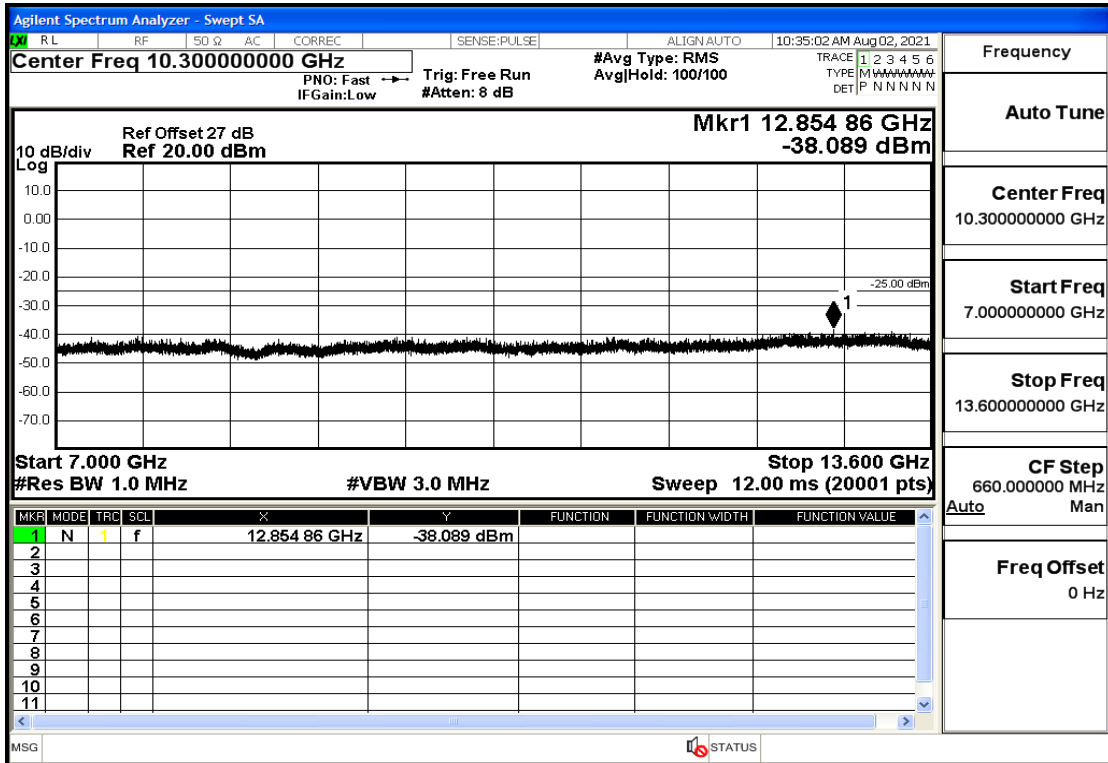

OB7-10-2565-QPSK-1#HIGH@13.6GHz-26.5GHz@Pass

OB7-15-2507.5-QPSK-75#LOW@30mHz-1GHz@Pass

OB7-15-2507.5-QPSK-75#LOW@1GHz-7GHz@Pass

OB7-15-2507.5-QPSK-75#LOW@7GHz-13.6GHz@Pass

OB7-15-2507.5-QPSK-75#LOW@13.6GHz-26.5GHz@Pass