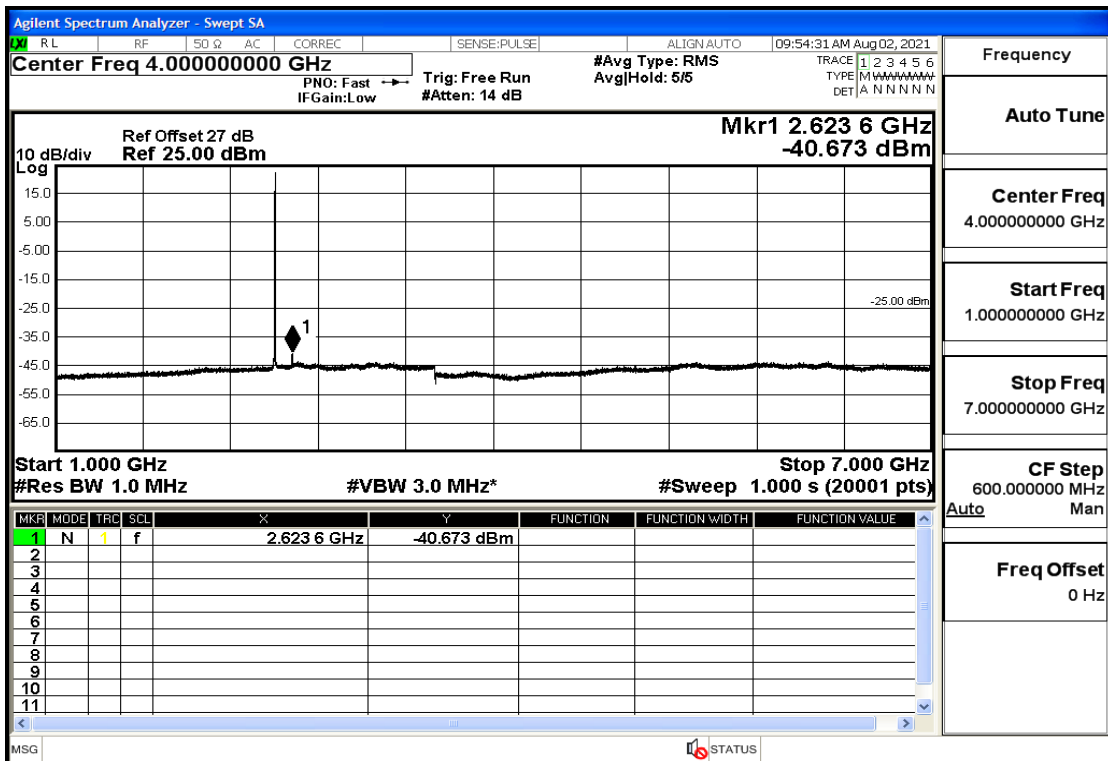

OB7-5-2502.5-QPSK-1#LOW@1GHz-7GHz@Pass

OB7-5-2502.5-QPSK-1#LOW@7GHz-13.6GHz@Pass

OB7-5-2502.5-QPSK-1#LOW@13.6GHz-26.5GHz@Pass

OB7-5-2502.5-QPSK-1#HIGH@30mHz-1GHz@Pass

OB7-5-2502.5-QPSK-1#HIGH@1GHz-7GHz@Pass