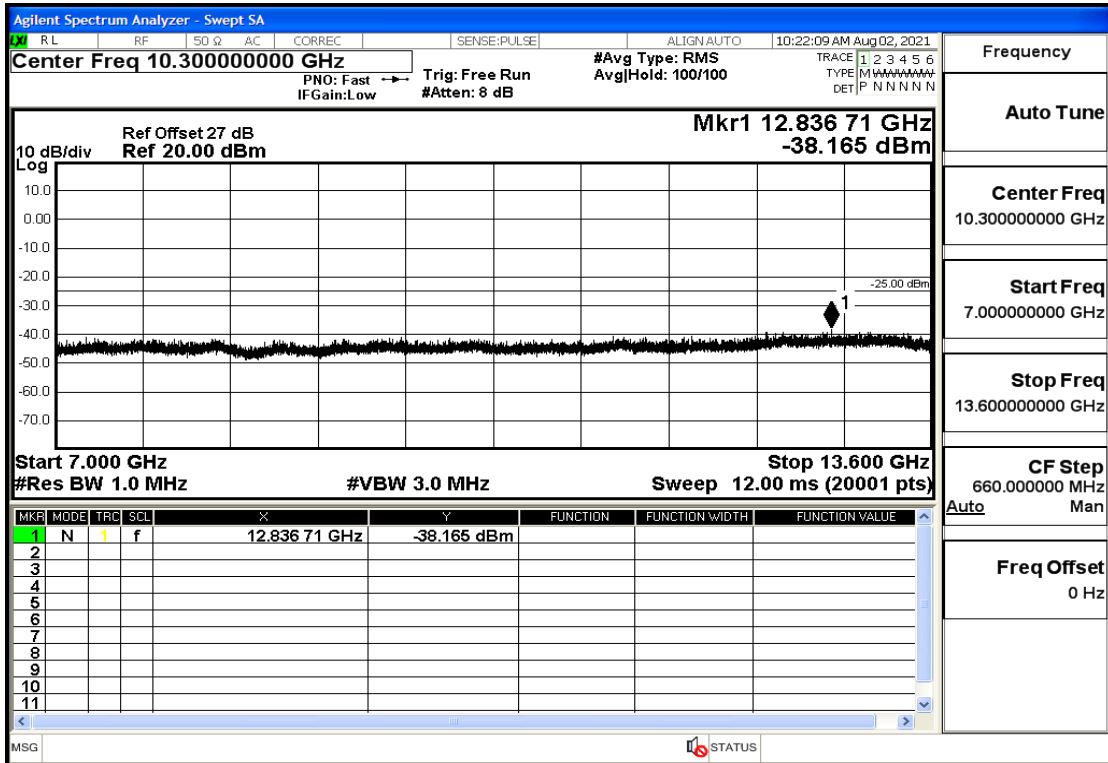

OB7-10-2565-QPSK-1#LOW@1GHz-7GHz@Pass

OB7-10-2565-QPSK-1#LOW@7GHz-13.6GHz@Pass

OB7-10-2565-QPSK-1#LOW@13.6GHz-26.5GHz@Pass

OB7-10-2565-QPSK-1#HIGH@30mHz-1GHz@Pass

OB7-10-2565-QPSK-1#HIGH@1GHz-7GHz@Pass

OB7-10-2565-QPSK-1#HIGH@7GHz-13.6GHz@Pass