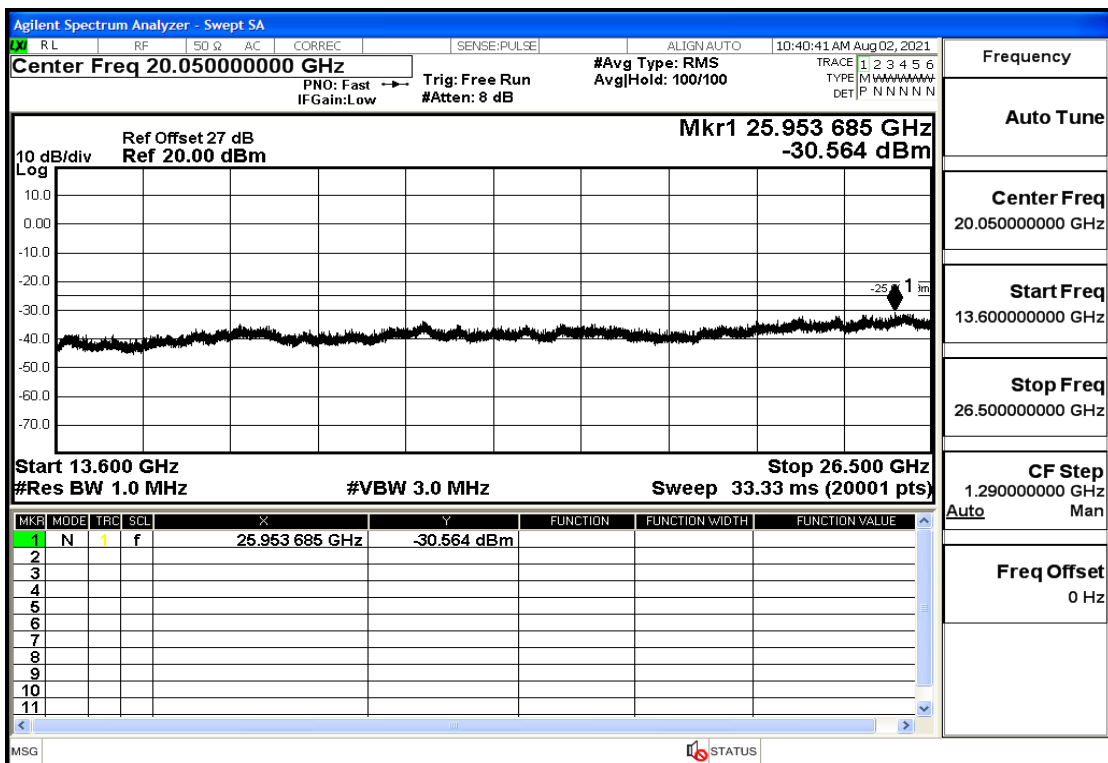

OB7-15-2535-QPSK-1#LOW@13.6GHz-26.5GHz@Pass