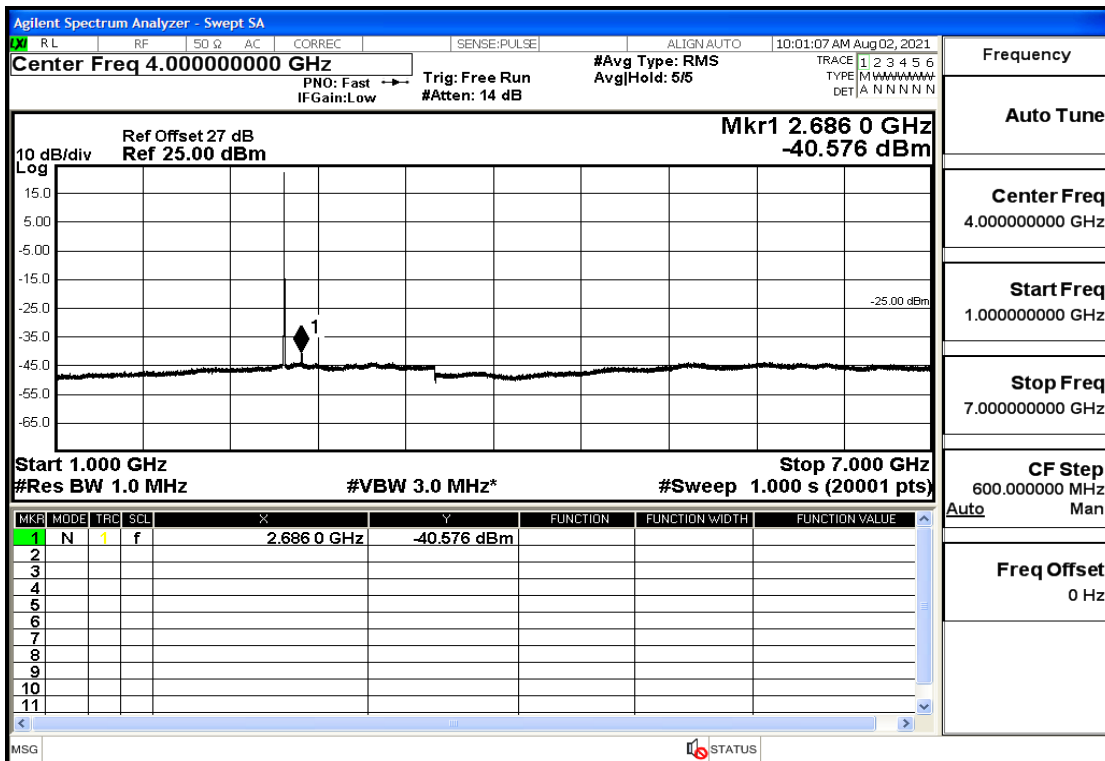

OB7-5-2567.5-QPSK-1#LOW@1GHz-7GHz@Pass