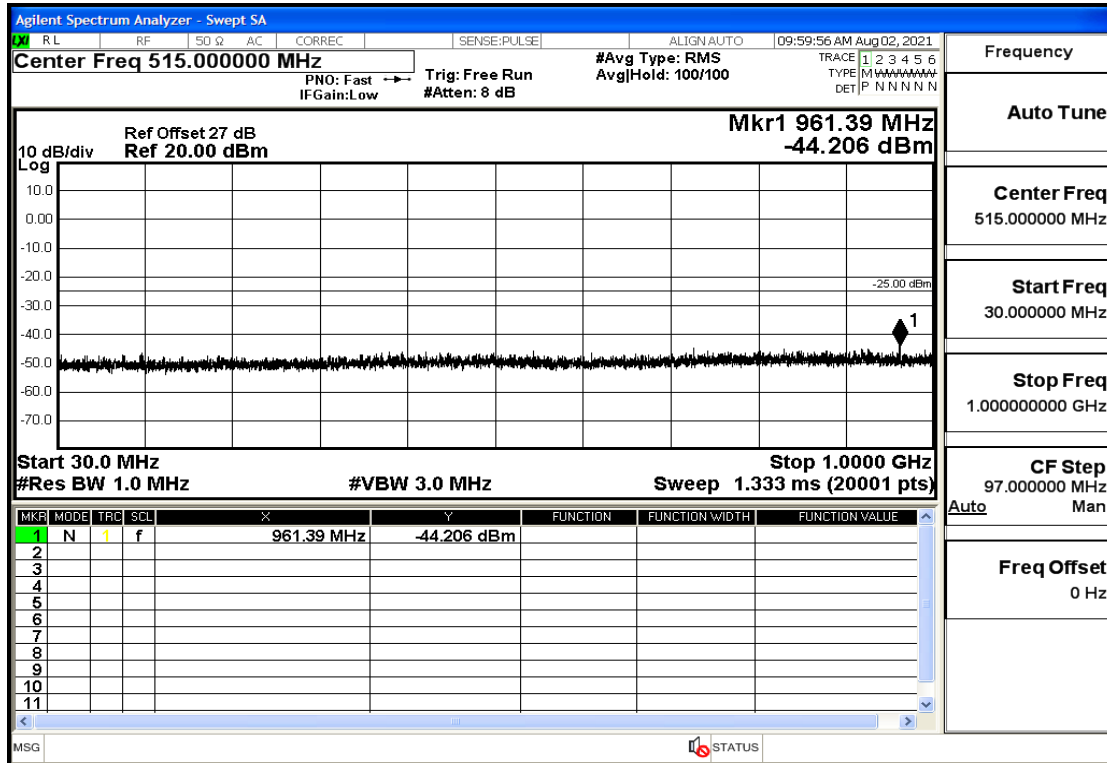

OB7-5-2535-QPSK-1#HIGH@1GHz-7GHz@Pass

OB7-5-2535-QPSK-1#HIGH@7GHz-13.6GHz@Pass

OB7-5-2535-QPSK-1#HIGH@13.6GHz-26.5GHz@Pass

OB7-5-2567.5-QPSK-25#LOW@30MHz-1GHz@Pass

OB7-5-2567.5-QPSK-25#LOW@1GHz-7GHz@Pass

OB7-5-2567.5-QPSK-25#LOW@7GHz-13.6GHz@Pass