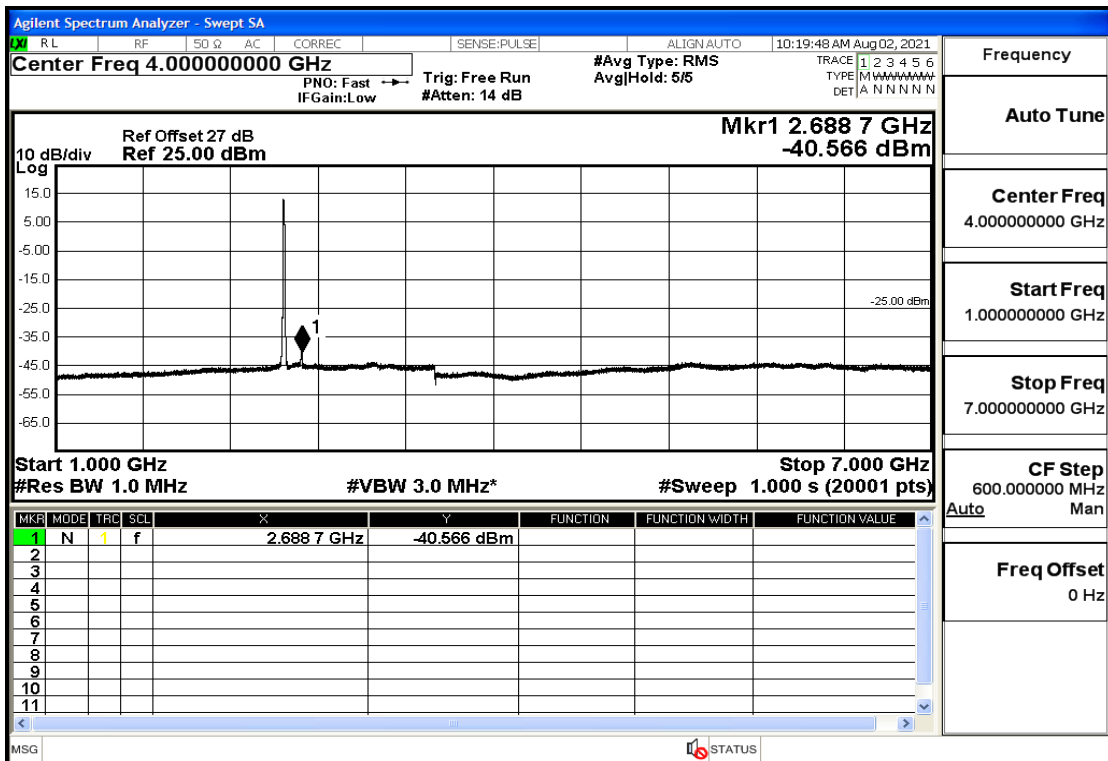

OB7-10-2565-QPSK-50#LOW@1GHz-7GHz@Pass