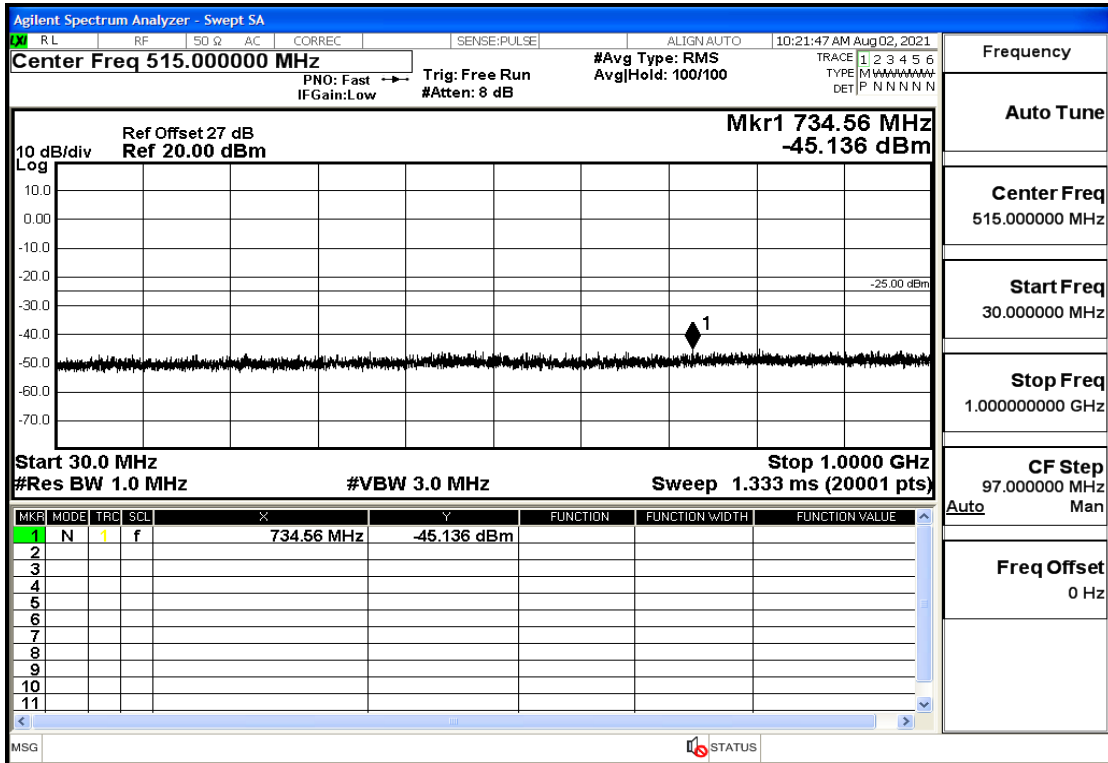

OB7-10-2565-QPSK-1#LOW@1GHz-7GHz@Pass

OB7-10-2565-QPSK-1#LOW@7GHz-13.6GHz@Pass

OB7-10-2565-QPSK-1#LOW@13.6GHz-26.5GHz@Pass

OB7-10-2565-QPSK-1#HIGH@30mHz-1GHz@Pass

OB7-10-2565-QPSK-1#HIGH@1GHz-7GHz@Pass

OB7-10-2565-QPSK-1#HIGH@7GHz-13.6GHz@Pass