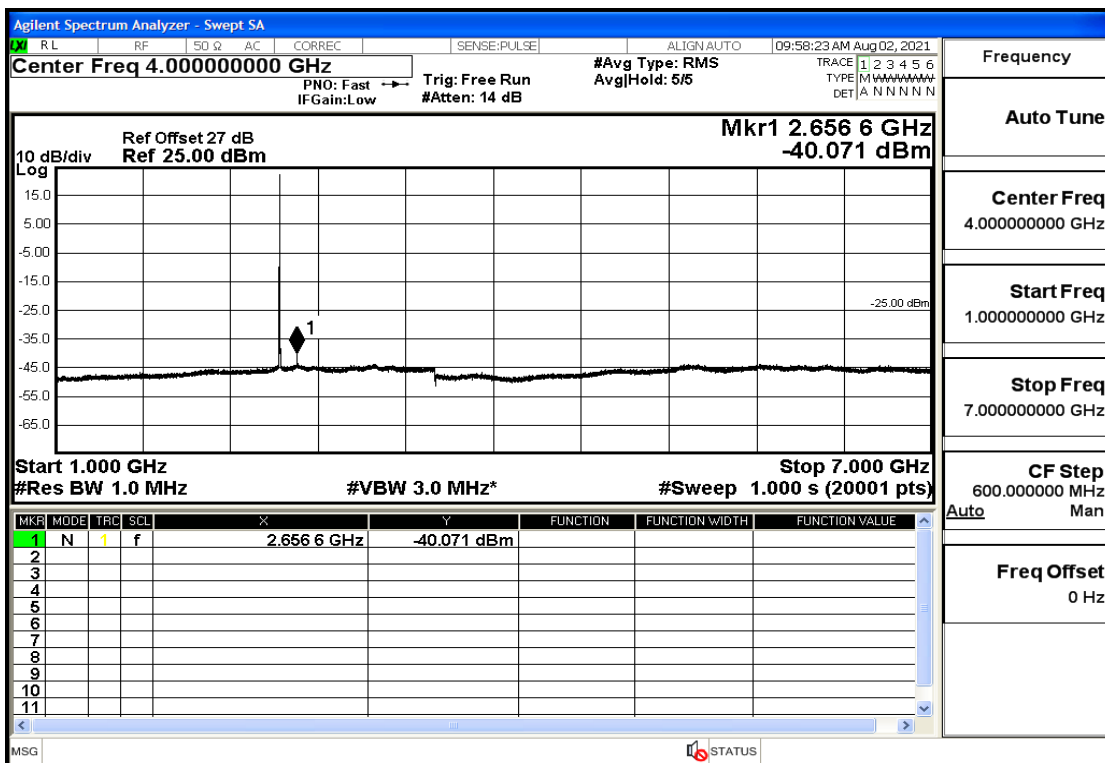

OB7-5-2535-QPSK-1#HIGH@1GHz-7GHz@Pass