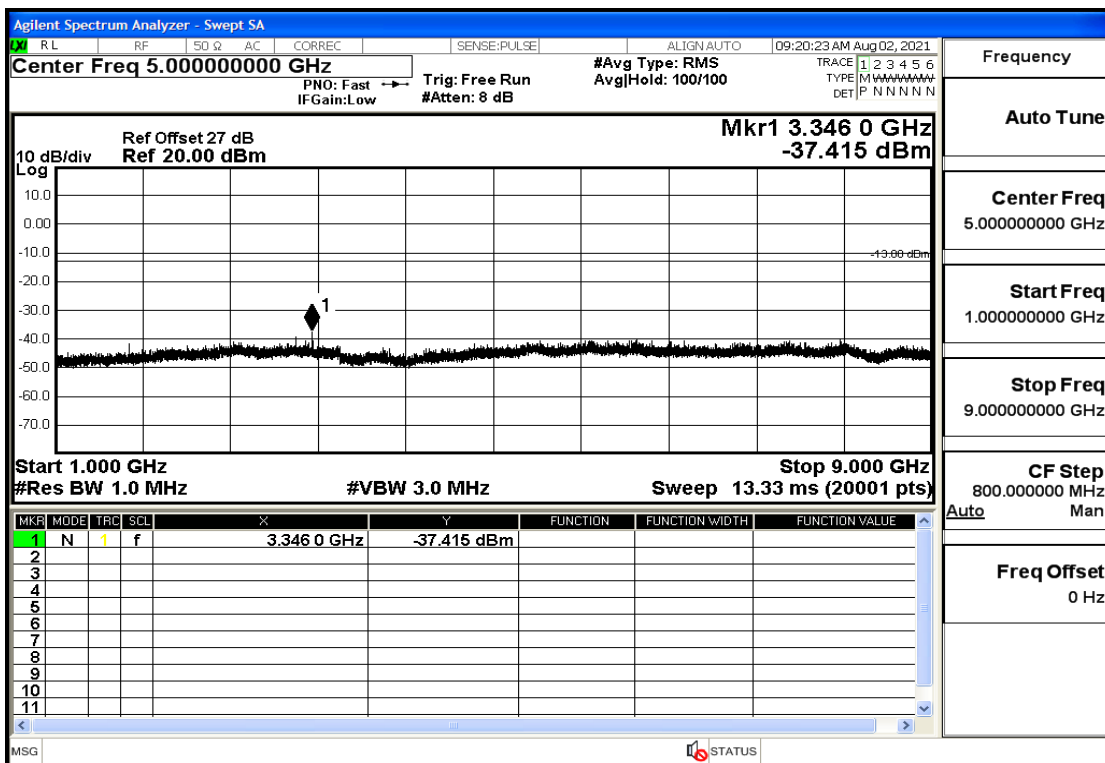

OB5-1.4-836.5-QPSK-6#LOW@1GHz-9GHz@Pass