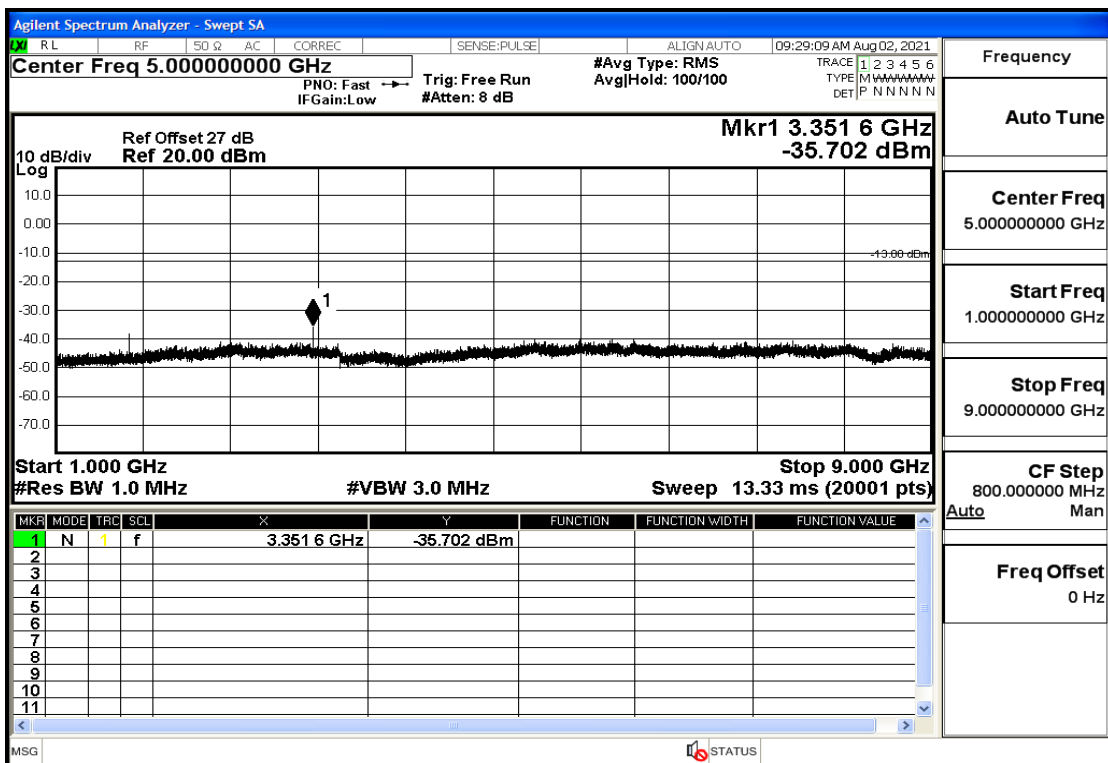

OB5-3-836.5-QPSK-15#LOW@30mHz-1GHz@Pass

OB5-3-836.5-QPSK-15#LOW@1GHz-9GHz@Pass

OB5-3-836.5-QPSK-1#LOW@30mHz-1GHz@Pass

OB5-3-836.5-QPSK-1#LOW@1GHz-9GHz@Pass

OB5-3-836.5-QPSK-1#HIGH@30mHz-1GHz@Pass

OB5-3-836.5-QPSK-1#HIGH@1GHz-9GHz@Pass