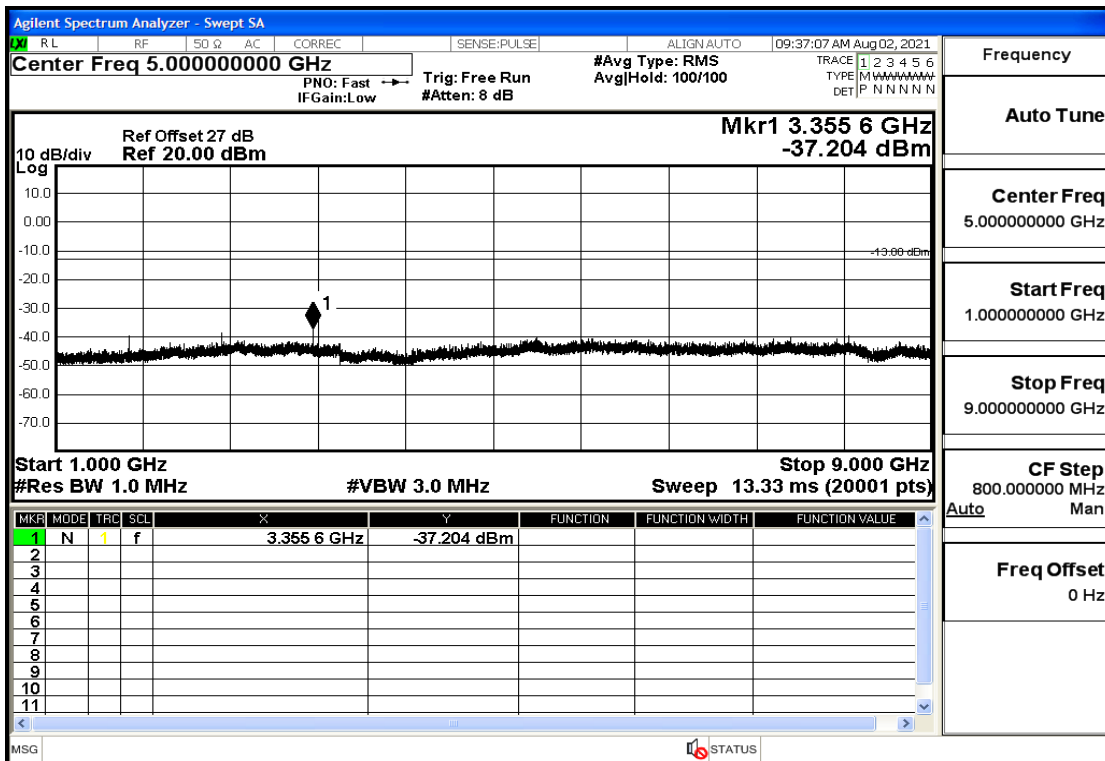

OB5-5-836.5-QPSK-25#LOW@30mHz-1GHz@Pass

OB5-5-836.5-QPSK-25#LOW@1GHz-9GHz@Pass

OB5-5-836.5-QPSK-1#LOW@30mHz-1GHz@Pass

OB5-5-836.5-QPSK-1#LOW@1GHz-9GHz@Pass

OB5-5-836.5-QPSK-1#HIGH@30mHz-1GHz@Pass

OB5-5-836.5-QPSK-1#HIGH@1GHz-9GHz@Pass