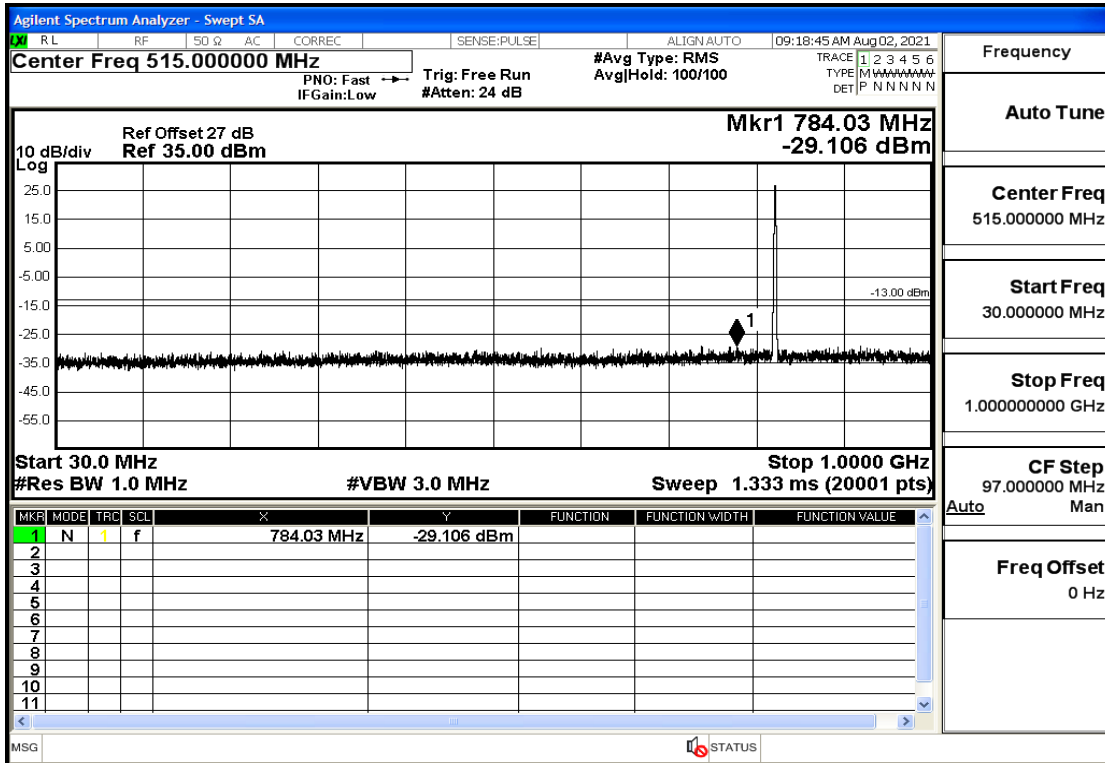

OB5-1.4-824.7-QPSK-6#LOW@30mHz-1GHz@Pass

OB5-1.4-824.7-QPSK-6#LOW@1GHz-9GHz@Pass

OB5-1.4-824.7-QPSK-1#LOW@30mHz-1GHz@Pass

OB5-1.4-824.7-QPSK-1#LOW@1GHz-9GHz@Pass

OB5-1.4-824.7-QPSK-1#HIGH@30mHz-1GHz@Pass

OB5-1.4-824.7-QPSK-1#HIGH@1GHz-9GHz@Pass