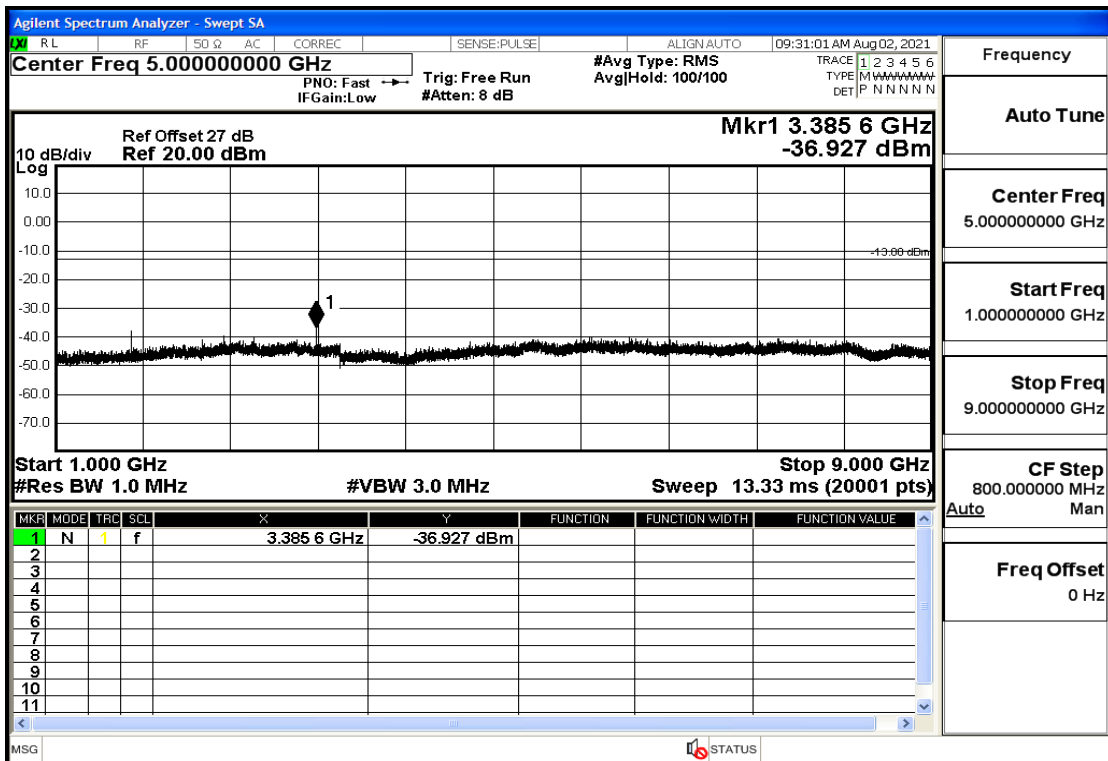

OB5-3-847.5-QPSK-15#LOW@30mHz-1GHz@Pass

OB5-3-847.5-QPSK-15#LOW@1GHz-9GHz@Pass

OB5-3-847.5-QPSK-1#LOW@30mHz-1GHz@Pass

OB5-3-847.5-QPSK-1#LOW@1GHz-9GHz@Pass

OB5-3-847.5-QPSK-1#HIGH@30mHz-1GHz@Pass

OB5-3-847.5-QPSK-1#HIGH@1GHz-9GHz@Pass