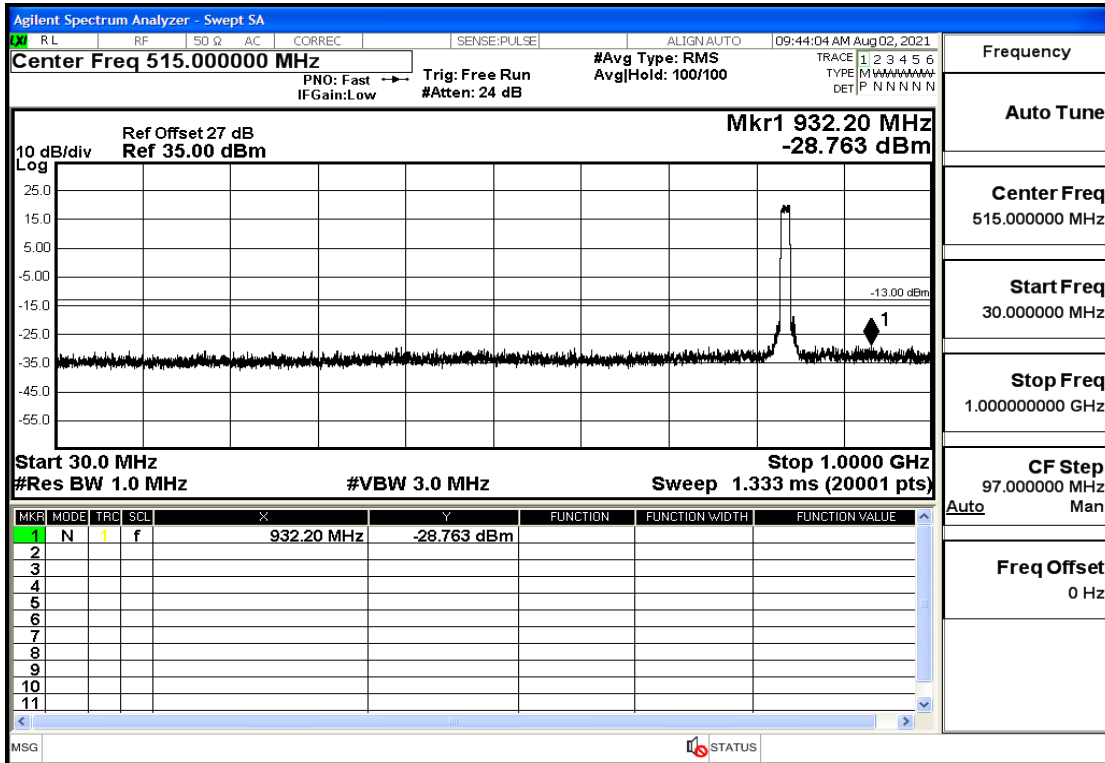

OB5-10-836.5-QPSK-50#LOW@30mHz-1GHz@Pass