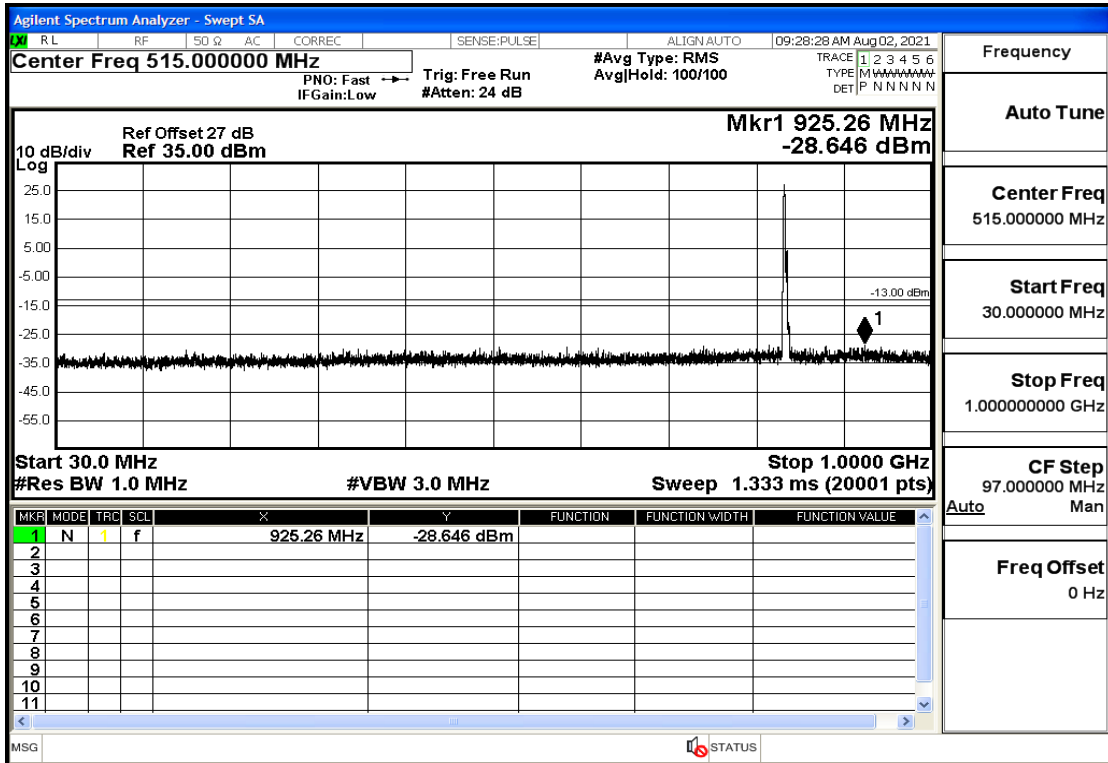

OB5-3-836.5-QPSK-1#LOW@30mHz-1GHz@Pass