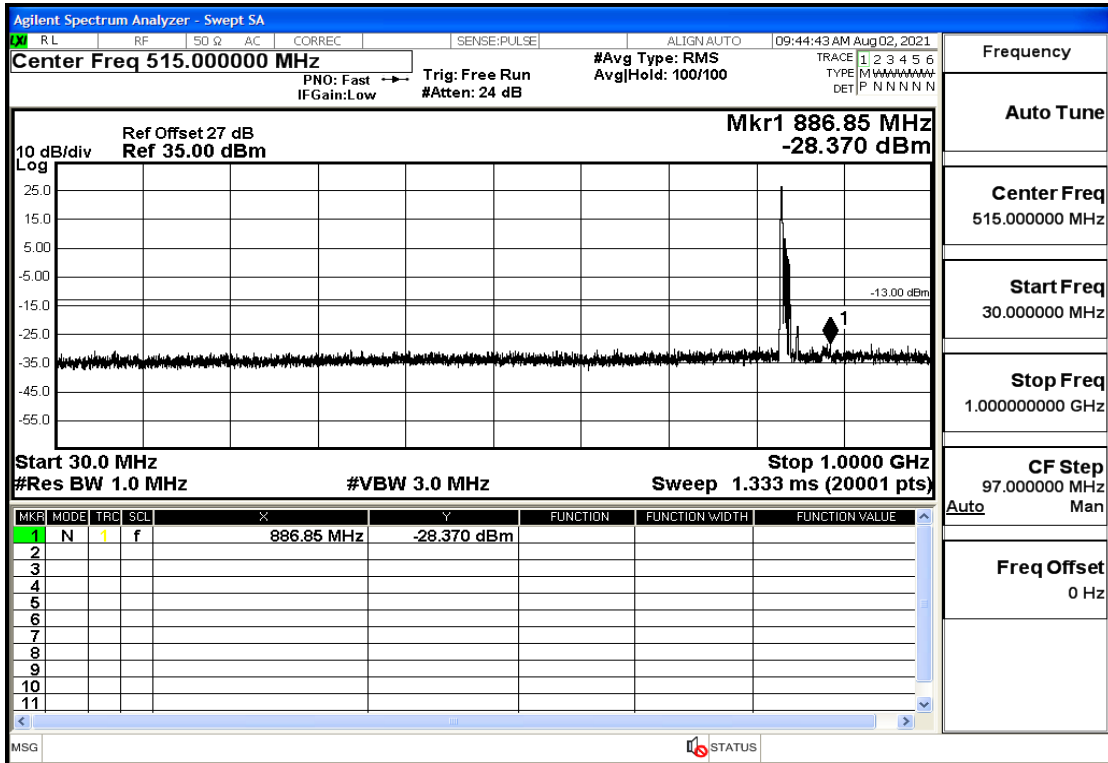

OB5-10-836.5-QPSK-1#LOW@30mHz-1GHz@Pass