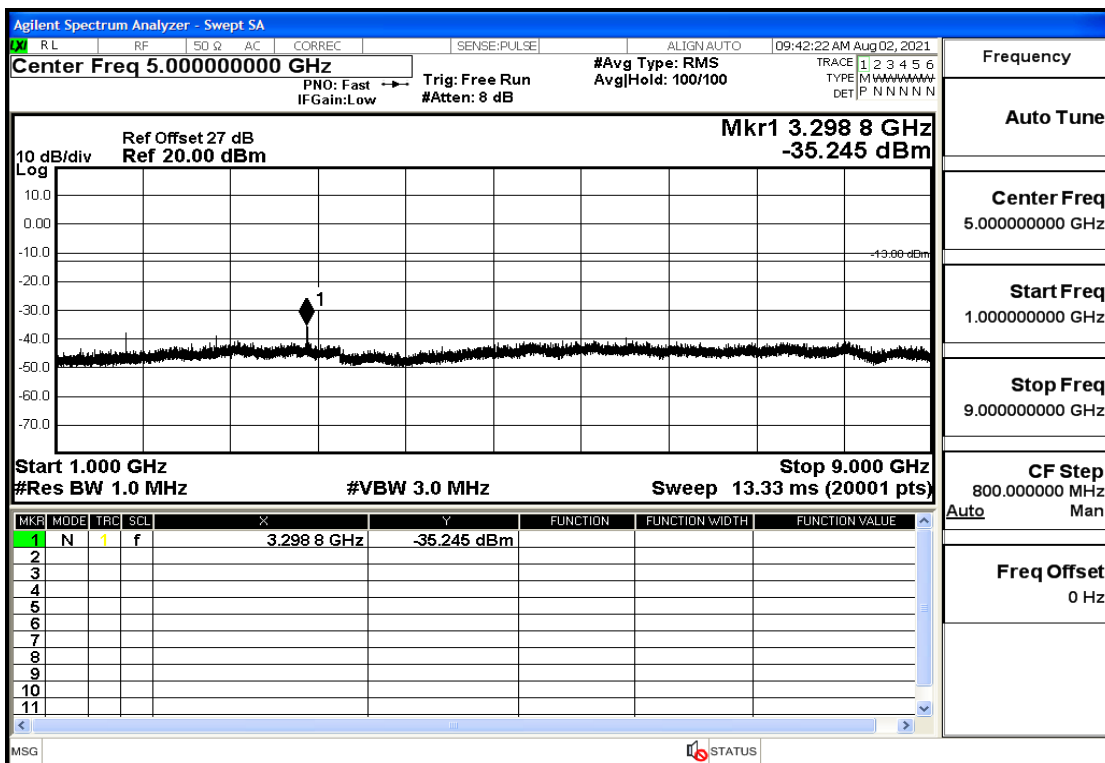

OB5-10-829-QPSK-50#LOW@30mHz-1GHz@Pass

OB5-10-829-QPSK-50#LOW@1GHz-9GHz@Pass

OB5-10-829-QPSK-1#LOW@30mHz-1GHz@Pass

OB5-10-829-QPSK-1#LOW@1GHz-9GHz@Pass

OB5-10-829-QPSK-1#HIGH@30mHz-1GHz@Pass

OB5-10-829-QPSK-1#HIGH@1GHz-9GHz@Pass