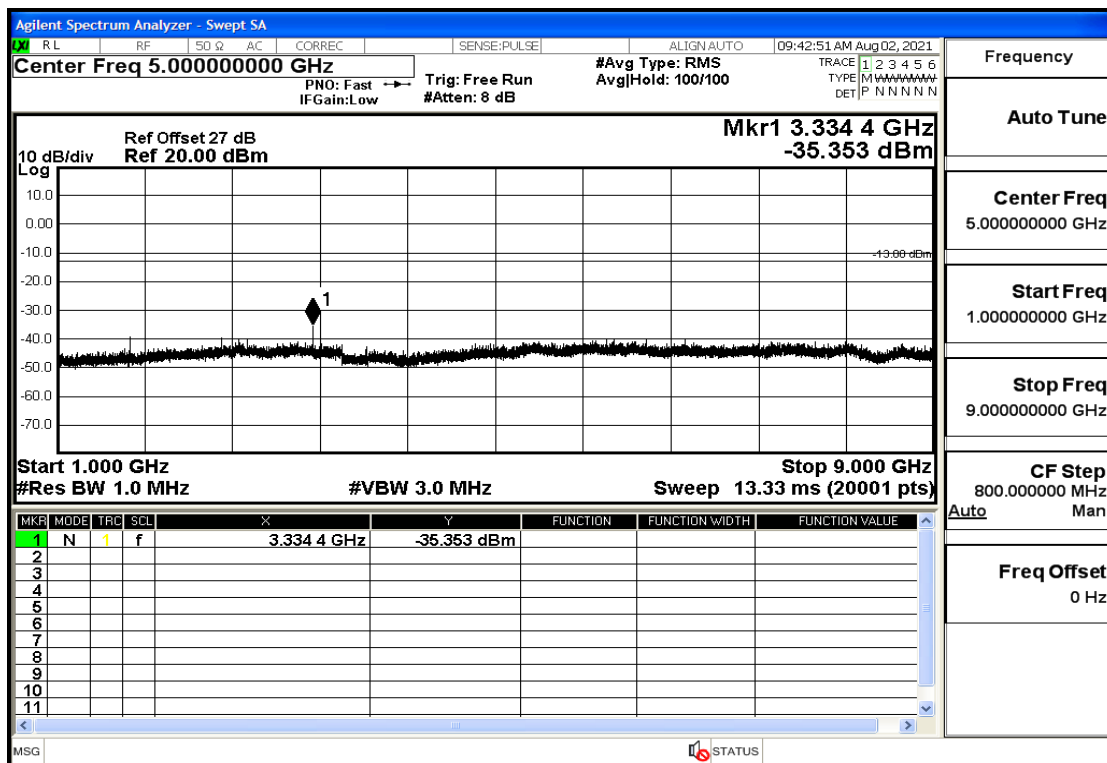

OB5-10-829-QPSK-50#LOW@30mHz-1GHz@Pass

OB5-10-829-QPSK-50#LOW@1GHz-9GHz@Pass

OB5-10-829-QPSK-1#LOW@30mHz-1GHz@Pass

OB5-10-829-QPSK-1#LOW@1GHz-9GHz@Pass

OB5-10-829-QPSK-1#HIGH@30mHz-1GHz@Pass

OB5-10-829-QPSK-1#HIGH@1GHz-9GHz@Pass