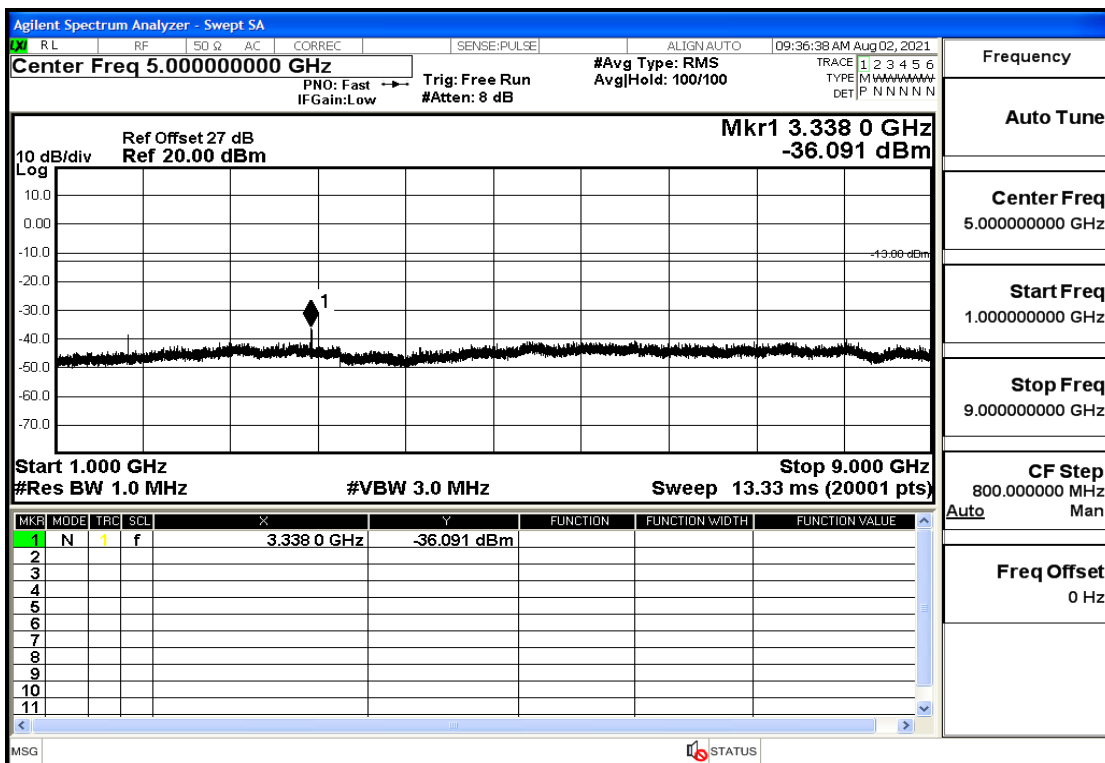

OB5-5-836.5-QPSK-25#LOW@30mHz-1GHz@Pass

OB5-5-836.5-QPSK-25#LOW@1GHz-9GHz@Pass

OB5-5-836.5-QPSK-1#LOW@30mHz-1GHz@Pass

OB5-5-836.5-QPSK-1#LOW@1GHz-9GHz@Pass

OB5-5-836.5-QPSK-1#HIGH@30mHz-1GHz@Pass

OB5-5-836.5-QPSK-1#HIGH@1GHz-9GHz@Pass