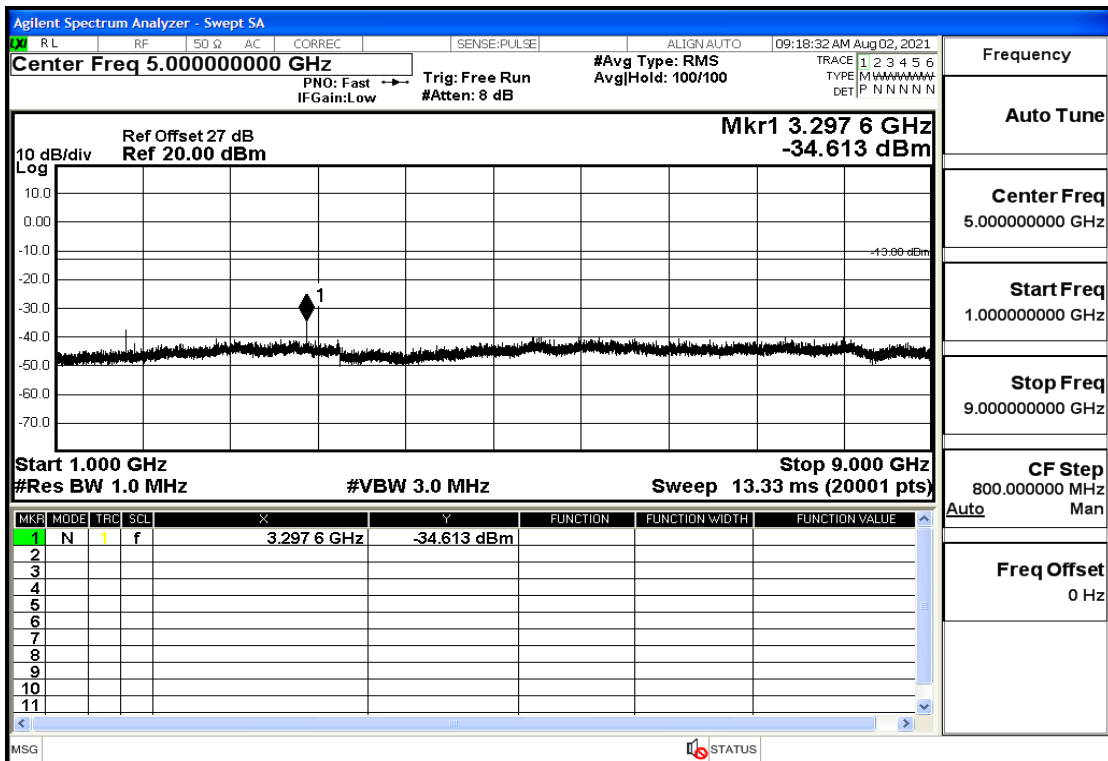

OB5-1.4-824.7-QPSK-6#LOW@30mHz-1GHz@Pass

OB5-1.4-824.7-QPSK-6#LOW@1GHz-9GHz@Pass

OB5-1.4-824.7-QPSK-1#LOW@30mHz-1GHz@Pass

OB5-1.4-824.7-QPSK-1#LOW@1GHz-9GHz@Pass

OB5-1.4-824.7-QPSK-1#HIGH@30mHz-1GHz@Pass

OB5-1.4-824.7-QPSK-1#HIGH@1GHz-9GHz@Pass