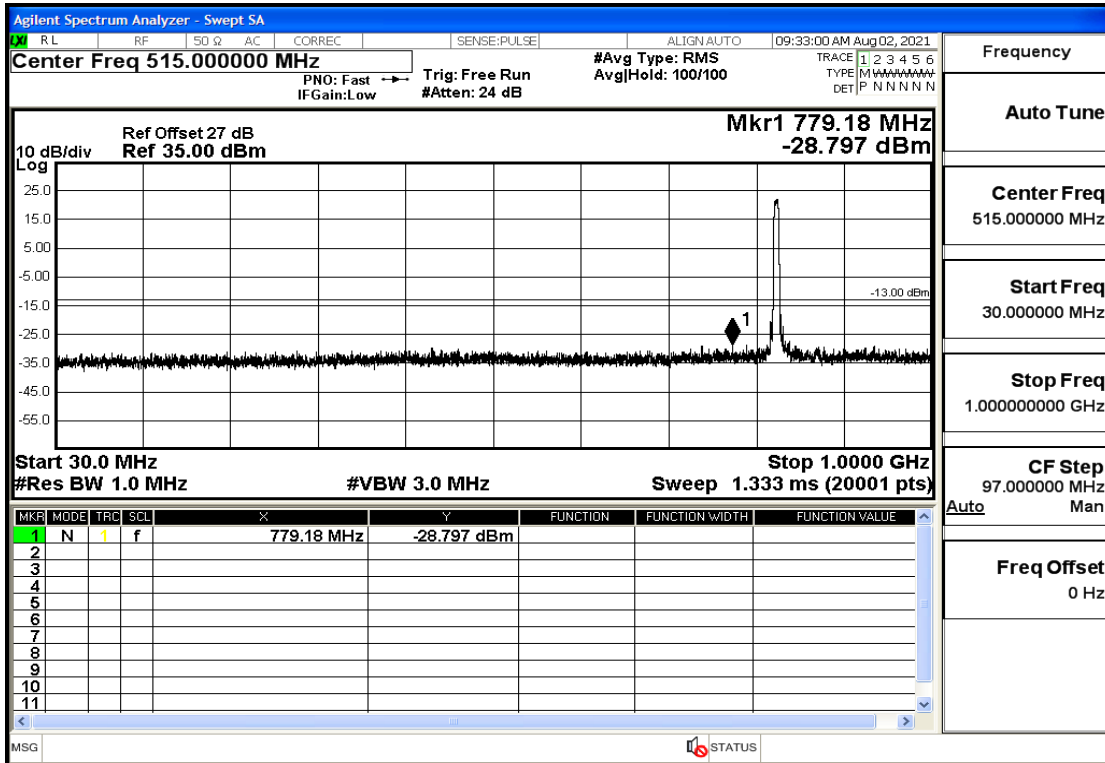

OB5-5-826.5-QPSK-25#LOW@30mHz-1GHz@Pass