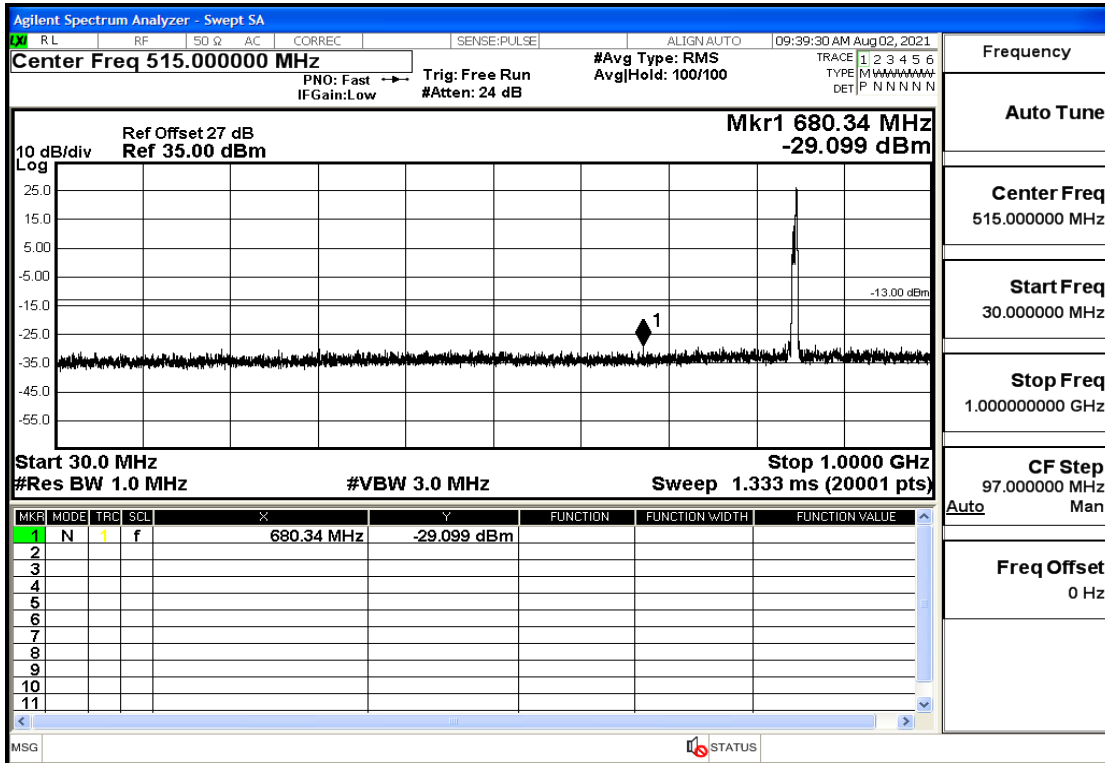

OB5-5-846.5-QPSK-25#LOW@30mHz-1GHz@Pass

OB5-5-846.5-QPSK-25#LOW@1GHz-9GHz@Pass

OB5-5-846.5-QPSK-1#LOW@30mHz-1GHz@Pass

OB5-5-846.5-QPSK-1#LOW@1GHz-9GHz@Pass

OB5-5-846.5-QPSK-1#HIGH@30mHz-1GHz@Pass

OB5-5-846.5-QPSK-1#HIGH@1GHz-9GHz@Pass