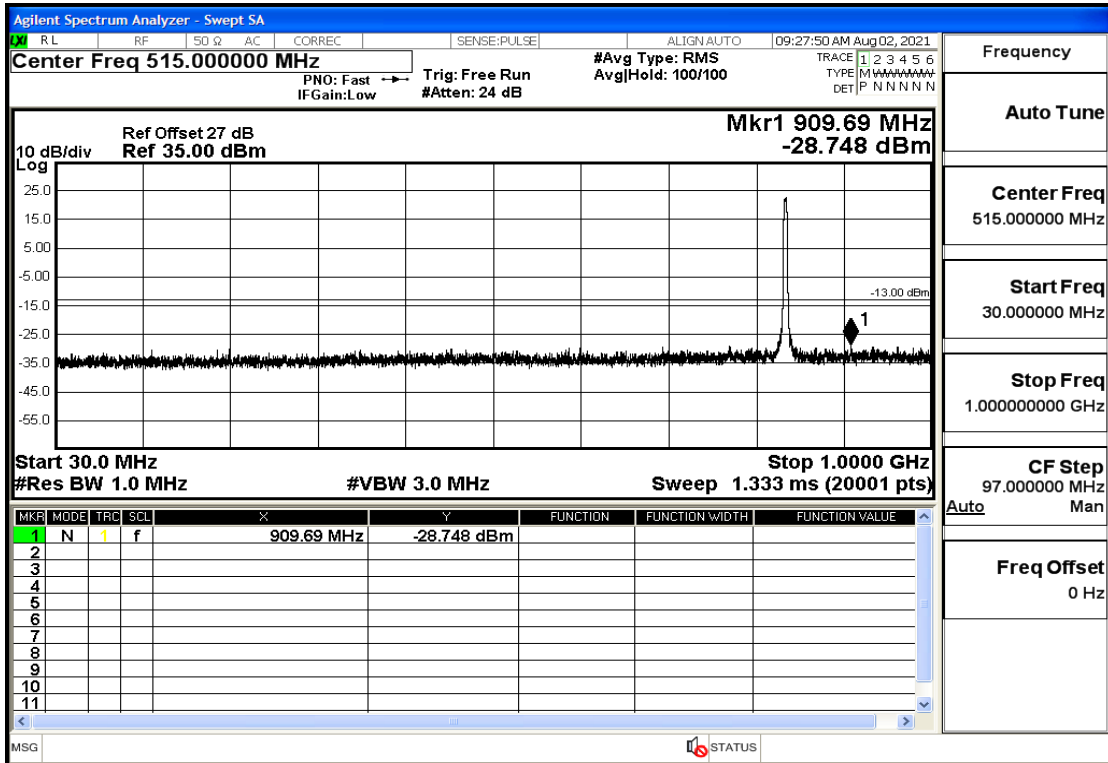

OB5-3-836.5-QPSK-15#LOW@30mHz-1GHz@Pass