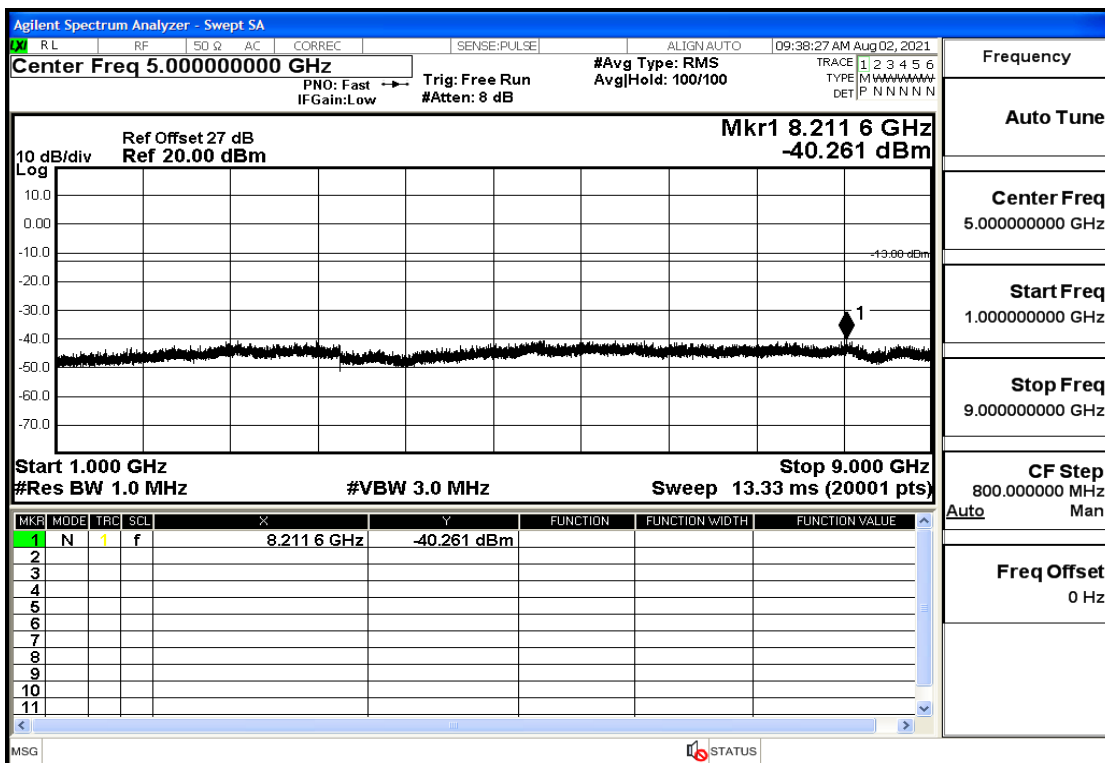

OB5-5-846.5-QPSK-25#LOW@1GHz-9GHz@Pass