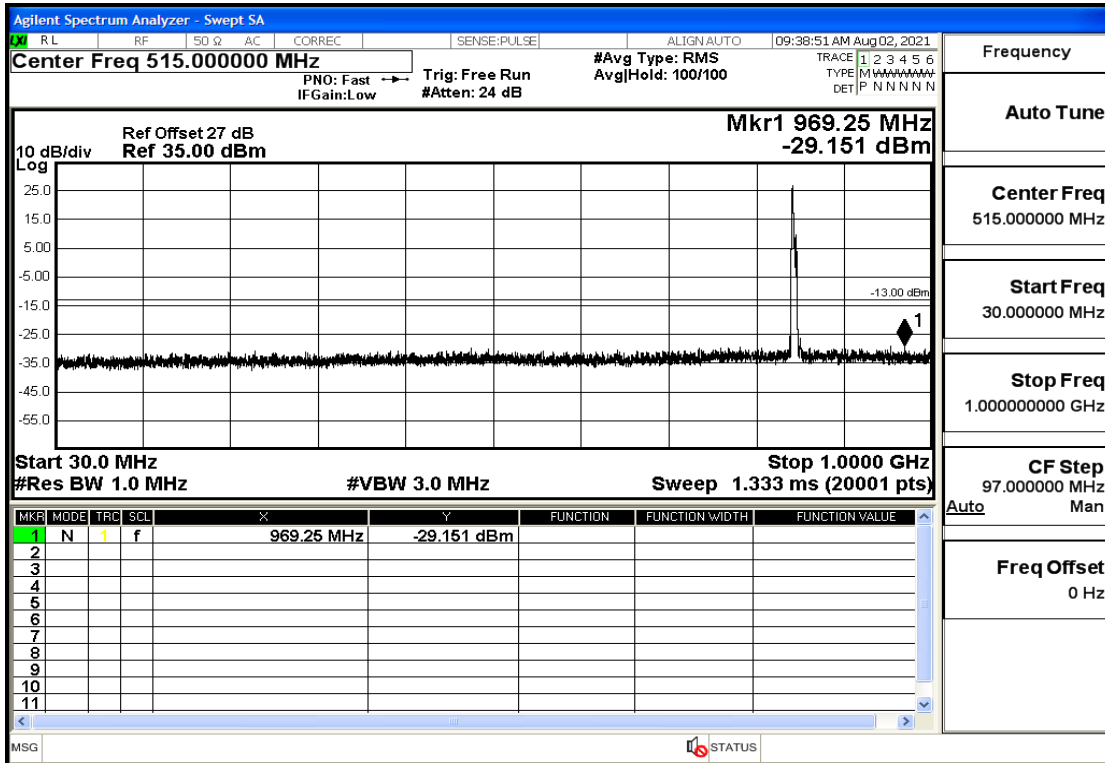

OB5-5-846.5-QPSK-1#LOW@30mHz-1GHz@Pass