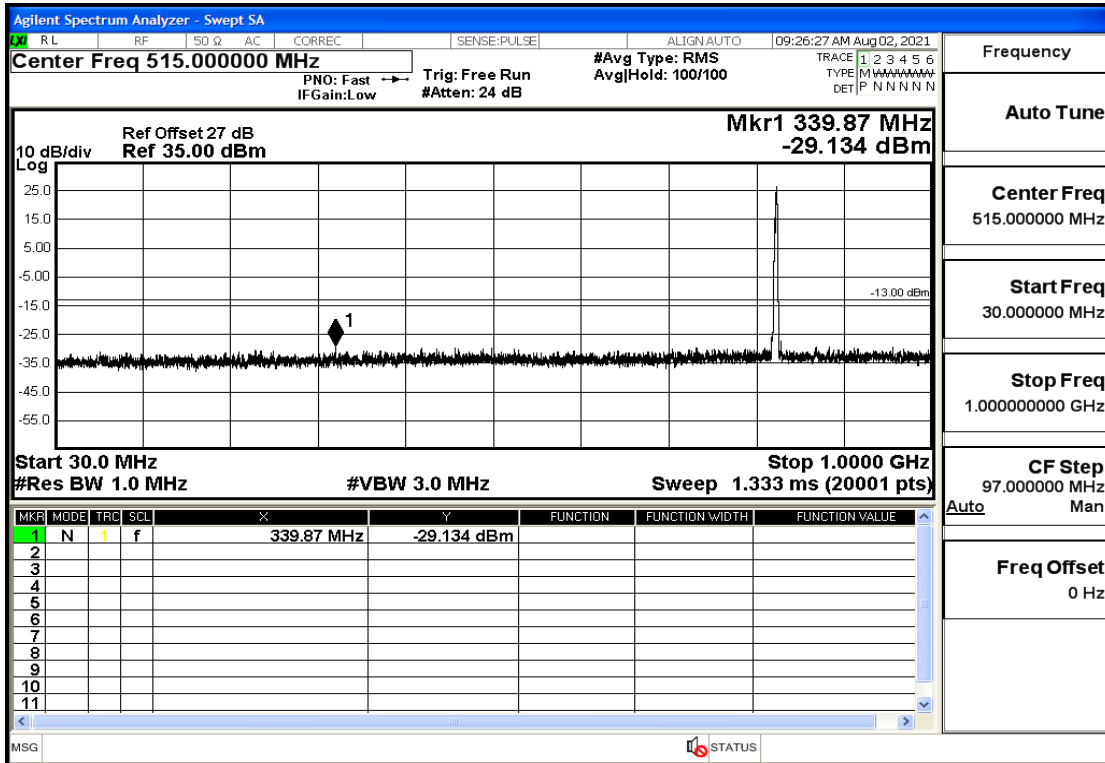

OB5-3-825.5-QPSK-15#LOW@30mHz-1GHz@Pass

OB5-3-825.5-QPSK-15#LOW@1GHz-9GHz@Pass

OB5-3-825.5-QPSK-1#LOW@30mHz-1GHz@Pass

OB5-3-825.5-QPSK-1#LOW@1GHz-9GHz@Pass

OB5-3-825.5-QPSK-1#HIGH@30mHz-1GHz@Pass

OB5-3-825.5-QPSK-1#HIGH@1GHz-9GHz@Pass