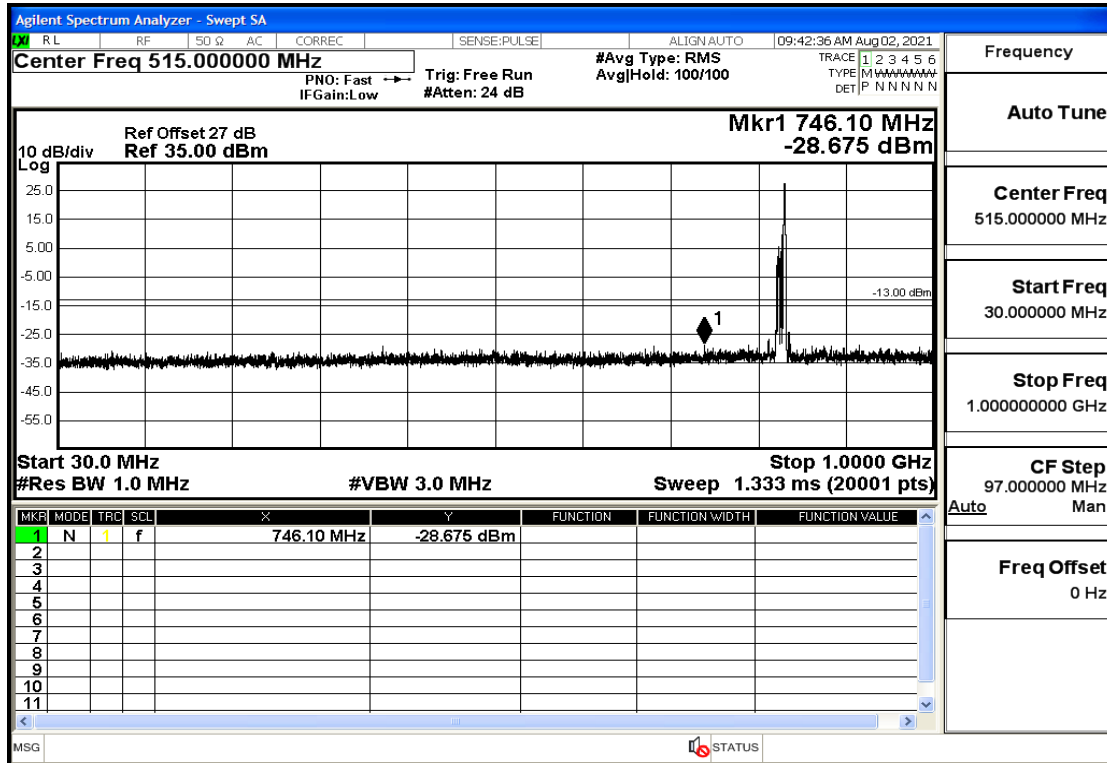

OB5-10-829-QPSK-50#LOW@30mHz-1GHz@Pass

OB5-10-829-QPSK-50#LOW@1GHz-9GHz@Pass

OB5-10-829-QPSK-1#LOW@30mHz-1GHz@Pass

OB5-10-829-QPSK-1#LOW@1GHz-9GHz@Pass

OB5-10-829-QPSK-1#HIGH@30mHz-1GHz@Pass

OB5-10-829-QPSK-1#HIGH@1GHz-9GHz@Pass