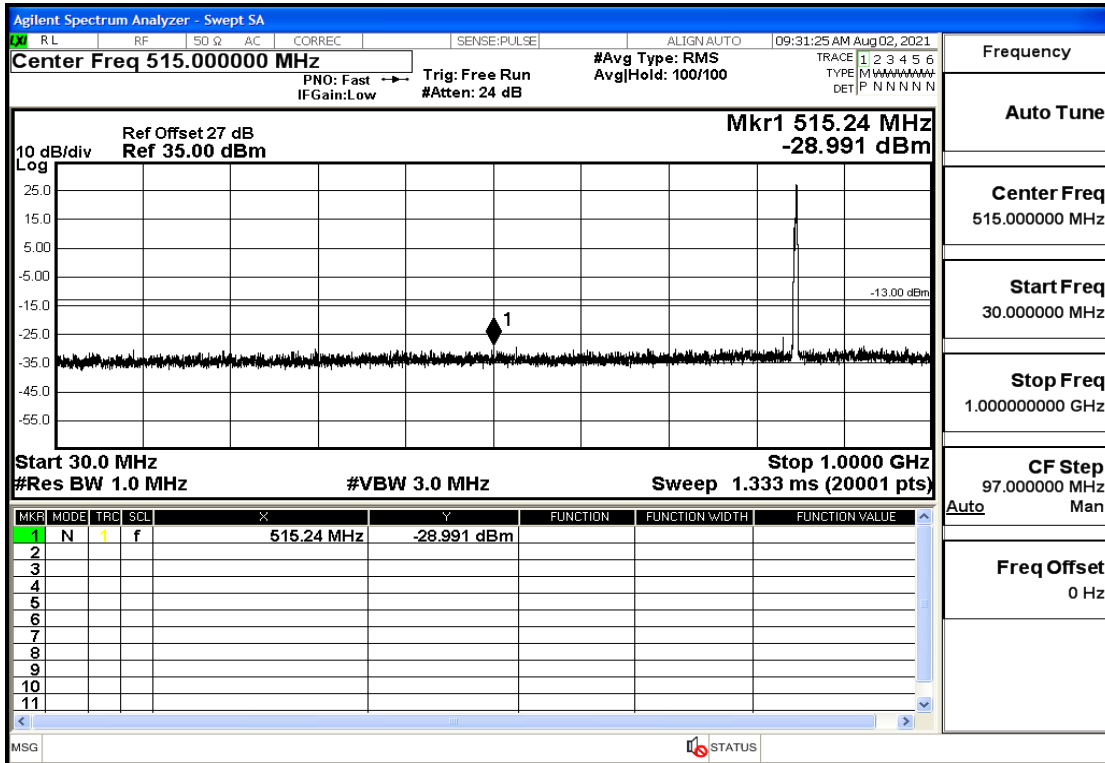

OB5-3-847.5-QPSK-15#LOW@30mHz-1GHz@Pass

OB5-3-847.5-QPSK-15#LOW@1GHz-9GHz@Pass

OB5-3-847.5-QPSK-1#LOW@30mHz-1GHz@Pass

OB5-3-847.5-QPSK-1#LOW@1GHz-9GHz@Pass

OB5-3-847.5-QPSK-1#HIGH@30mHz-1GHz@Pass

OB5-3-847.5-QPSK-1#HIGH@1GHz-9GHz@Pass