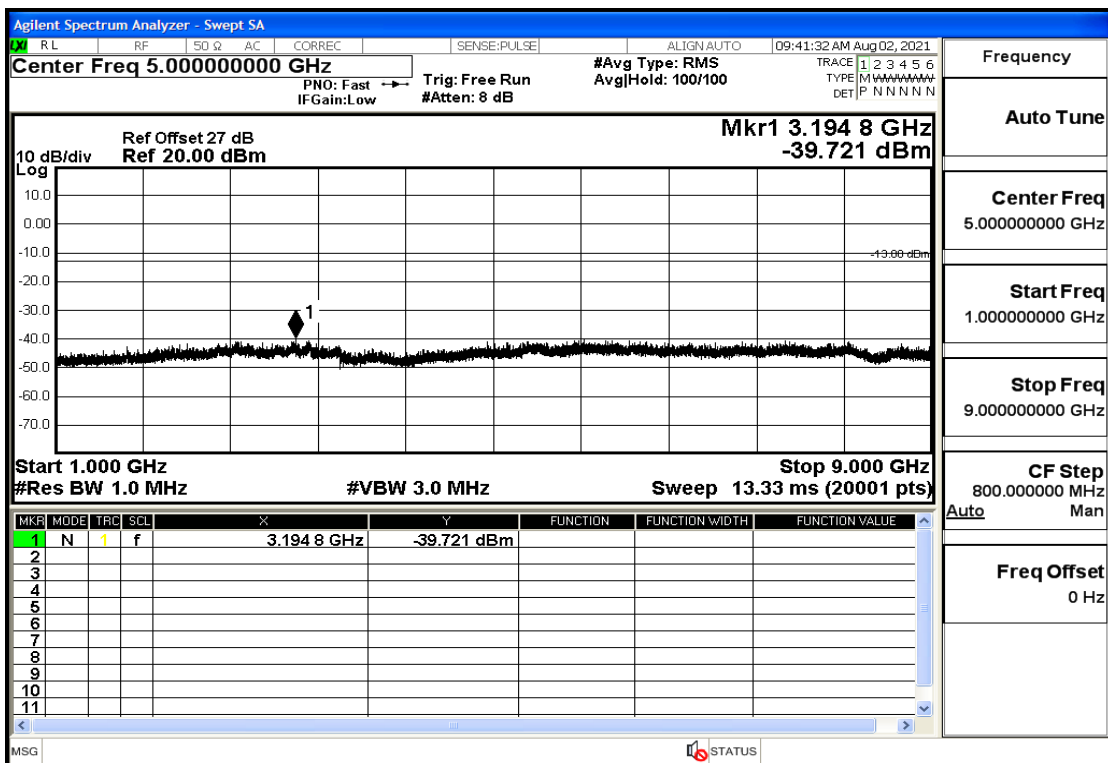

OB5-10-829-QPSK-50#LOW@1GHz-9GHz@Pass