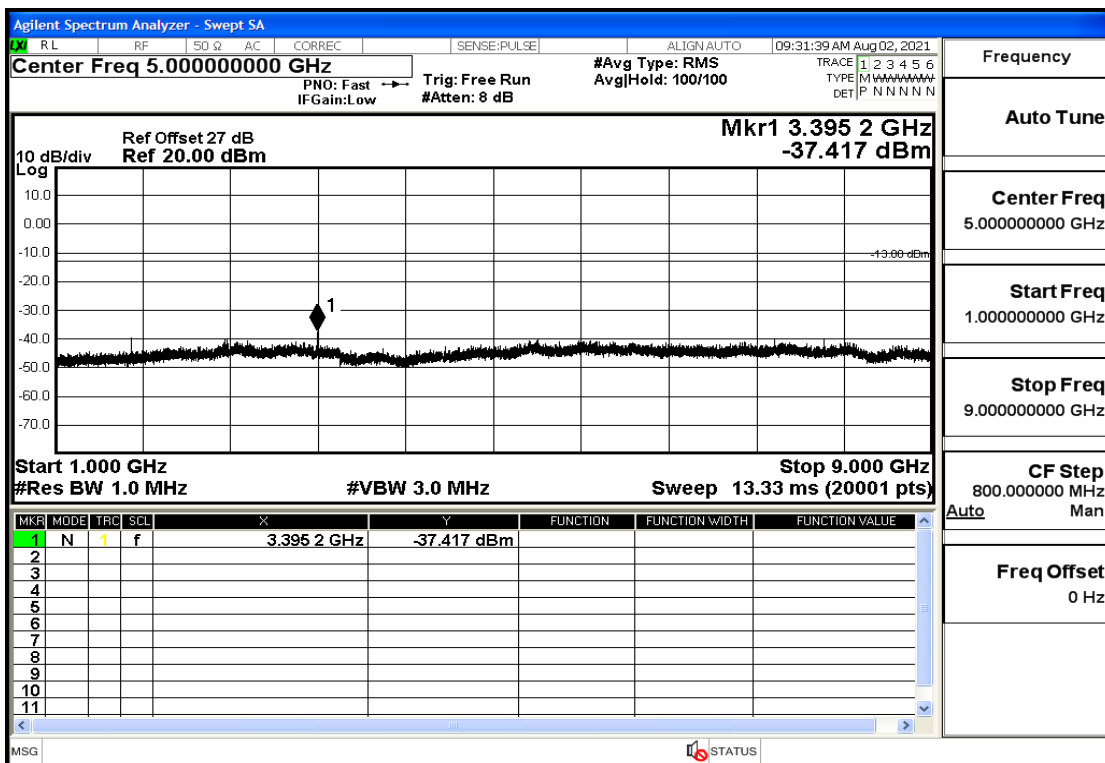

OB5-3-847.5-QPSK-15#LOW@30mHz-1GHz@Pass

OB5-3-847.5-QPSK-15#LOW@1GHz-9GHz@Pass

OB5-3-847.5-QPSK-1#LOW@30mHz-1GHz@Pass

OB5-3-847.5-QPSK-1#LOW@1GHz-9GHz@Pass

OB5-3-847.5-QPSK-1#HIGH@30mHz-1GHz@Pass

OB5-3-847.5-QPSK-1#HIGH@1GHz-9GHz@Pass