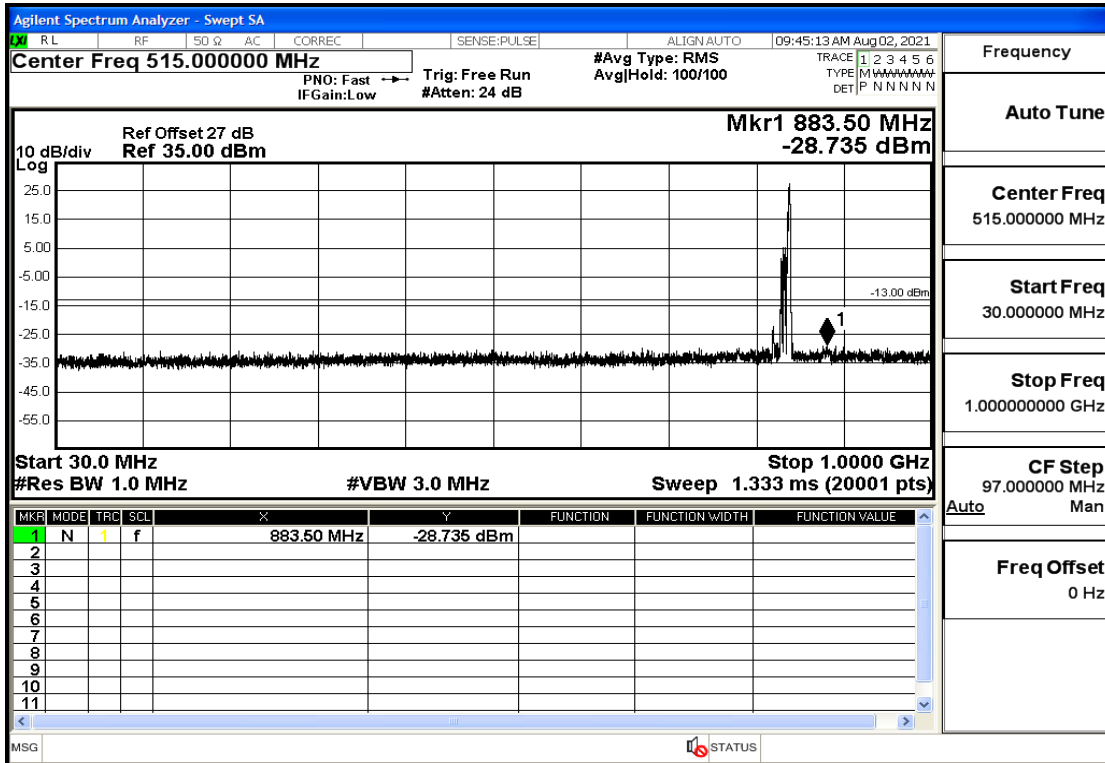

OB5-10-836.5-QPSK-50#LOW@30mHz-1GHz@Pass

OB5-10-836.5-QPSK-50#LOW@1GHz-9GHz@Pass

OB5-10-836.5-QPSK-1#LOW@30mHz-1GHz@Pass

OB5-10-836.5-QPSK-1#LOW@1GHz-9GHz@Pass

OB5-10-836.5-QPSK-1#HIGH@30mHz-1GHz@Pass

OB5-10-836.5-QPSK-1#HIGH@1GHz-9GHz@Pass