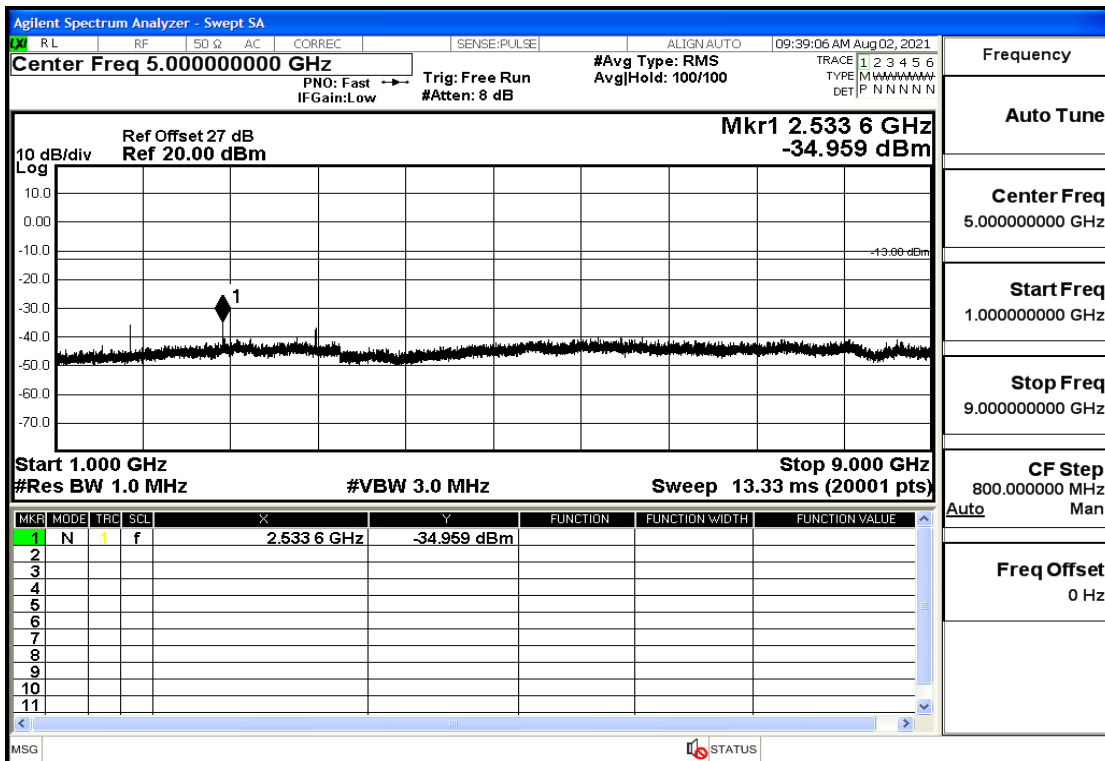

OB5-5-846.5-QPSK-25#LOW@30mHz-1GHz@Pass

OB5-5-846.5-QPSK-25#LOW@1GHz-9GHz@Pass

OB5-5-846.5-QPSK-1#LOW@30mHz-1GHz@Pass

OB5-5-846.5-QPSK-1#LOW@1GHz-9GHz@Pass

OB5-5-846.5-QPSK-1#HIGH@30mHz-1GHz@Pass

OB5-5-846.5-QPSK-1#HIGH@1GHz-9GHz@Pass