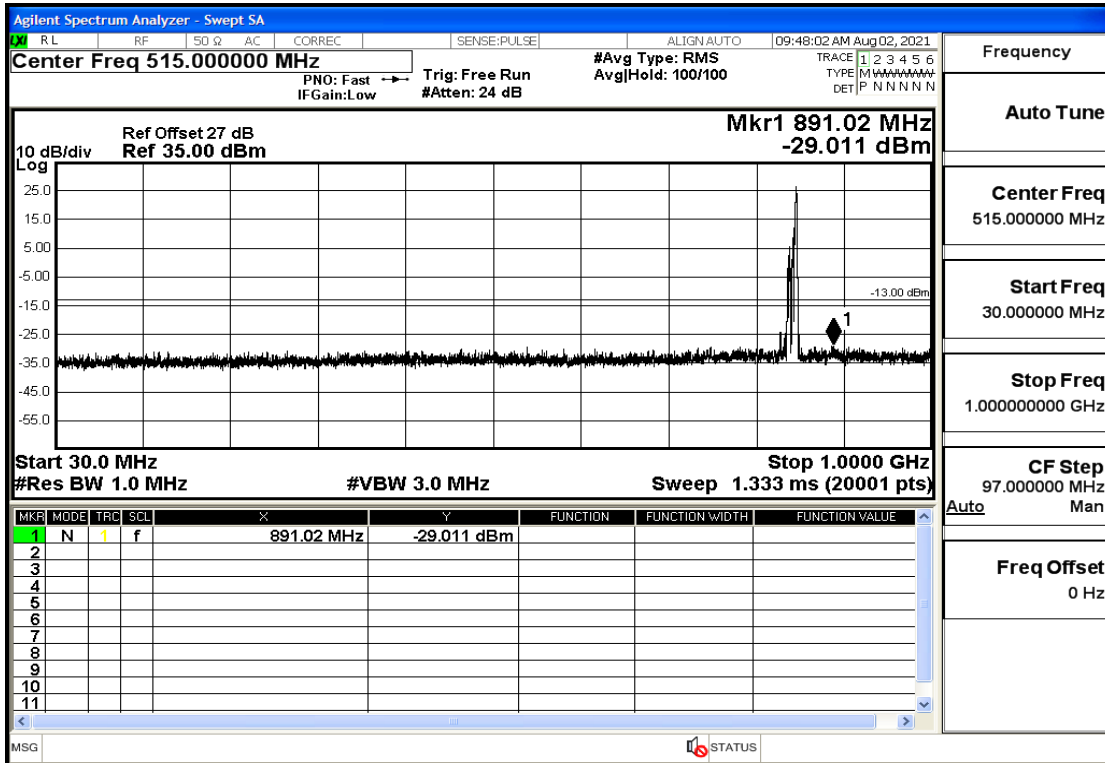

OB5-10-844-QPSK-50#LOW@30mHz-1GHz@Pass

OB5-10-844-QPSK-50#LOW@1GHz-9GHz@Pass

OB5-10-844-QPSK-1#LOW@30mHz-1GHz@Pass

OB5-10-844-QPSK-1#LOW@1GHz-9GHz@Pass

OB5-10-844-QPSK-1#HIGH@30mHz-1GHz@Pass

OB5-10-844-QPSK-1#HIGH@1GHz-9GHz@Pass