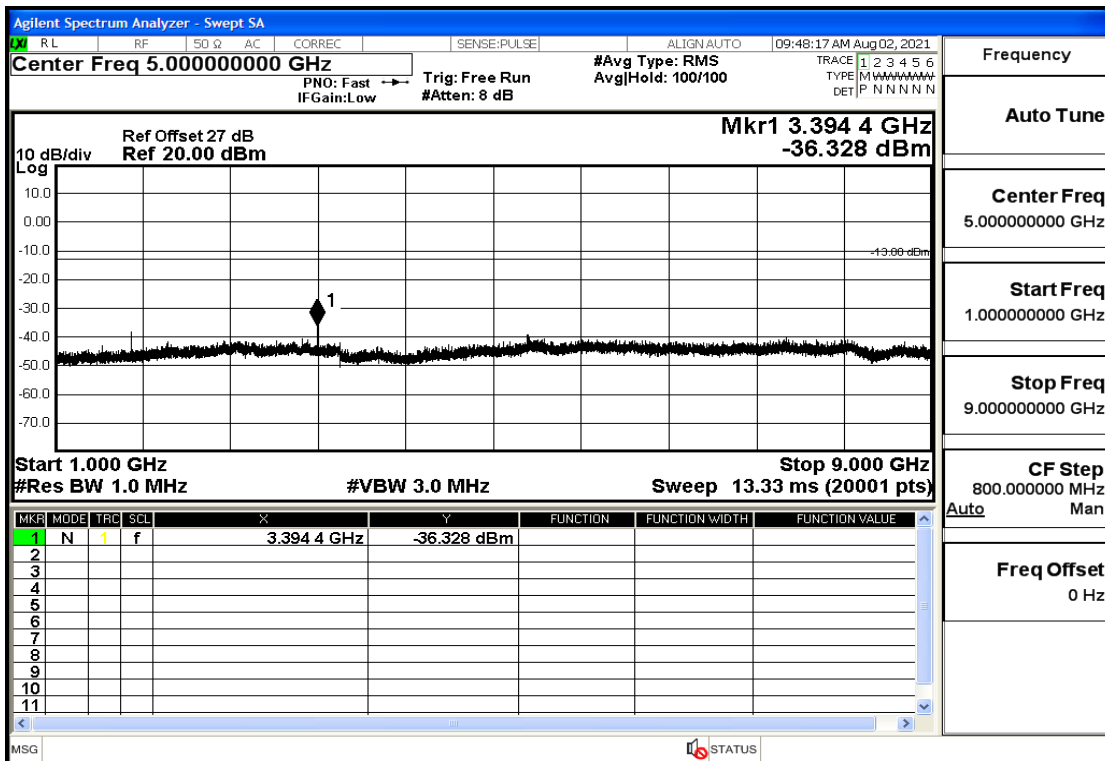

OB5-10-844-QPSK-50#LOW@30mHz-1GHz@Pass

OB5-10-844-QPSK-50#LOW@1GHz-9GHz@Pass

OB5-10-844-QPSK-1#LOW@30mHz-1GHz@Pass

OB5-10-844-QPSK-1#LOW@1GHz-9GHz@Pass

OB5-10-844-QPSK-1#HIGH@30mHz-1GHz@Pass

OB5-10-844-QPSK-1#HIGH@1GHz-9GHz@Pass