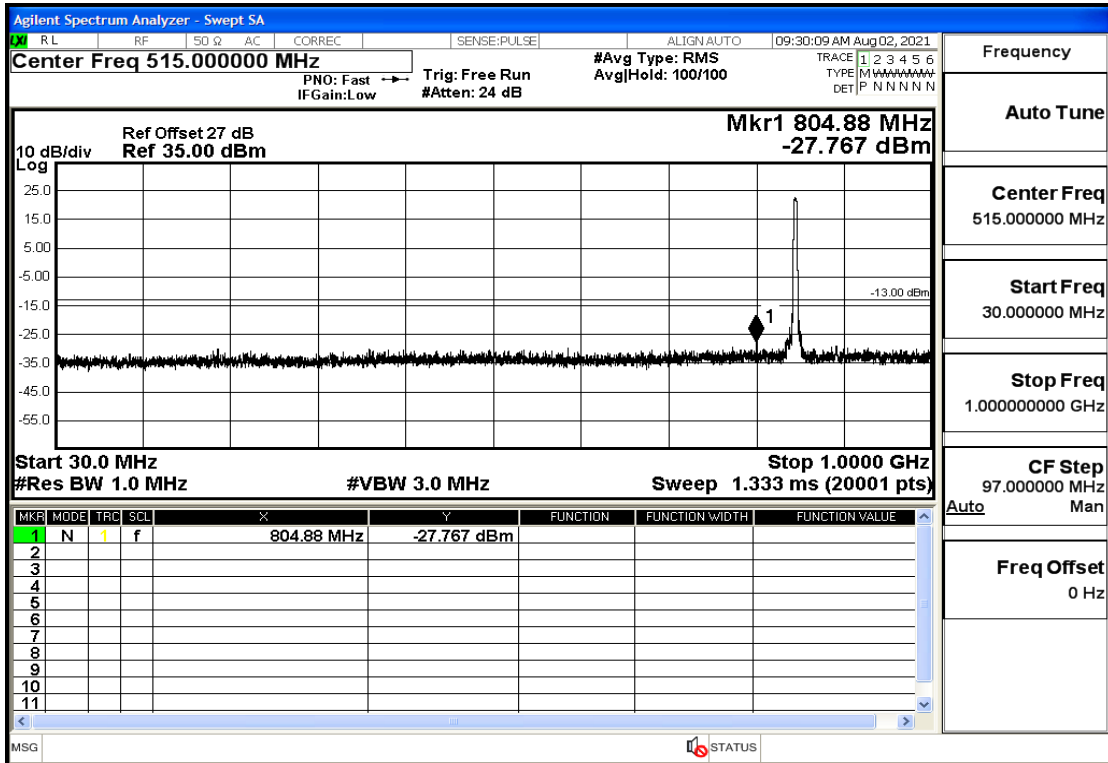

OB5-3-847.5-QPSK-15#LOW@30mHz-1GHz@Pass