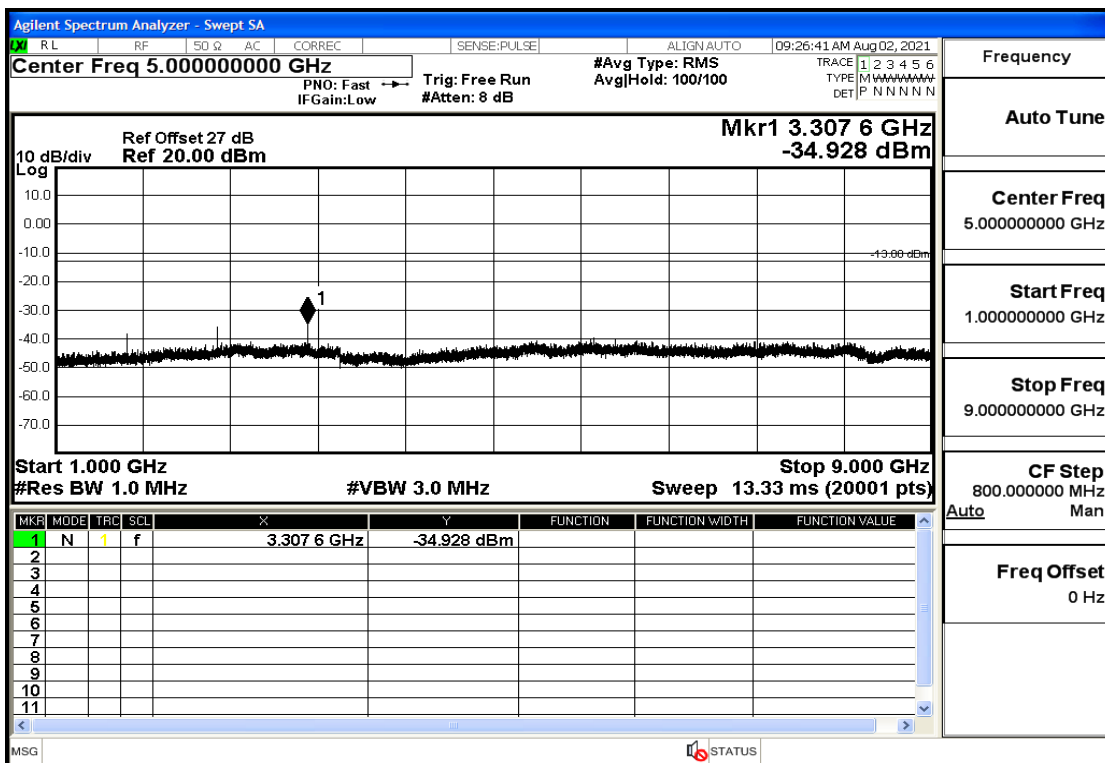

OB5-3-825.5-QPSK-15#LOW@30mHz-1GHz@Pass

OB5-3-825.5-QPSK-15#LOW@1GHz-9GHz@Pass

OB5-3-825.5-QPSK-1#LOW@30mHz-1GHz@Pass

OB5-3-825.5-QPSK-1#LOW@1GHz-9GHz@Pass

OB5-3-825.5-QPSK-1#HIGH@30mHz-1GHz@Pass

OB5-3-825.5-QPSK-1#HIGH@1GHz-9GHz@Pass