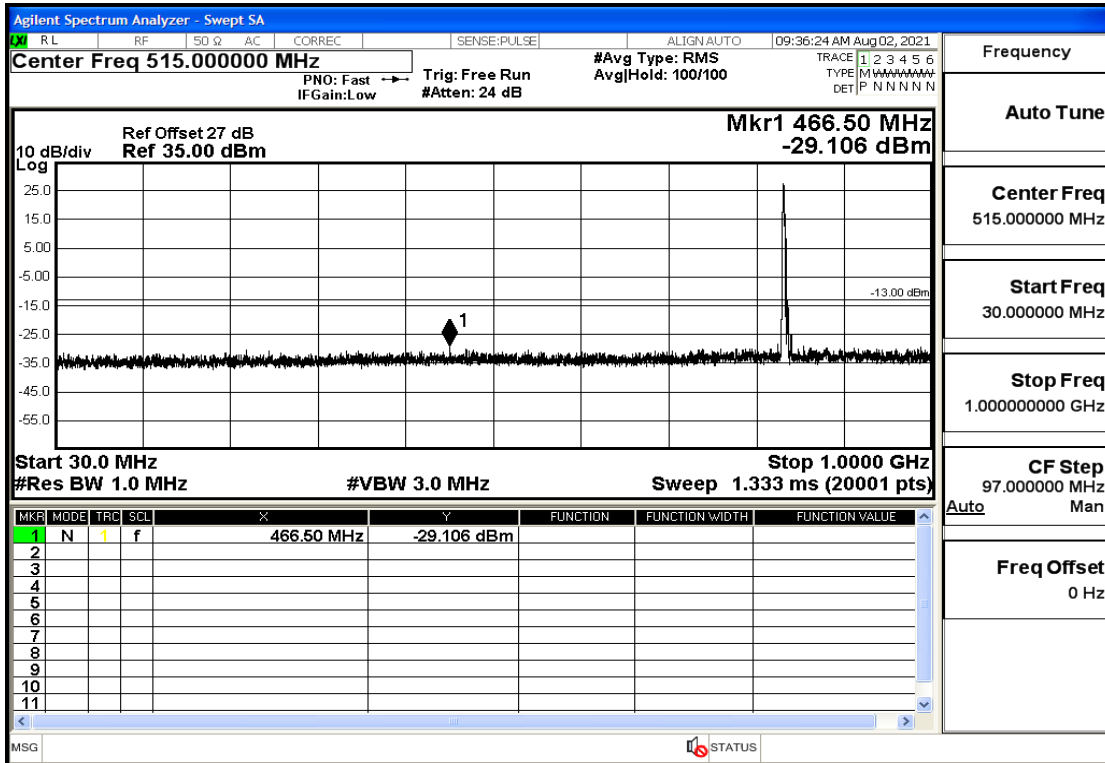

OB5-5-836.5-QPSK-1#LOW@30mHz-1GHz@Pass