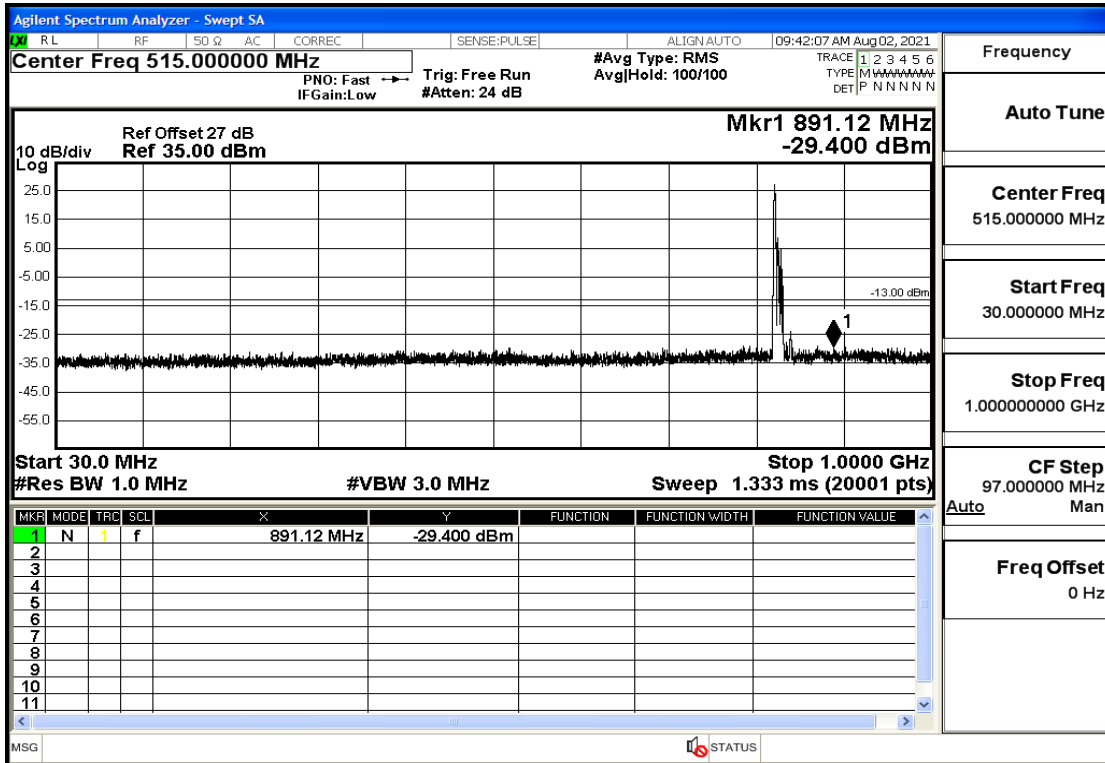

OB5-10-829-QPSK-50#LOW@30mHz-1GHz@Pass

OB5-10-829-QPSK-50#LOW@1GHz-9GHz@Pass

OB5-10-829-QPSK-1#LOW@30mHz-1GHz@Pass

OB5-10-829-QPSK-1#LOW@1GHz-9GHz@Pass

OB5-10-829-QPSK-1#HIGH@30mHz-1GHz@Pass

OB5-10-829-QPSK-1#HIGH@1GHz-9GHz@Pass