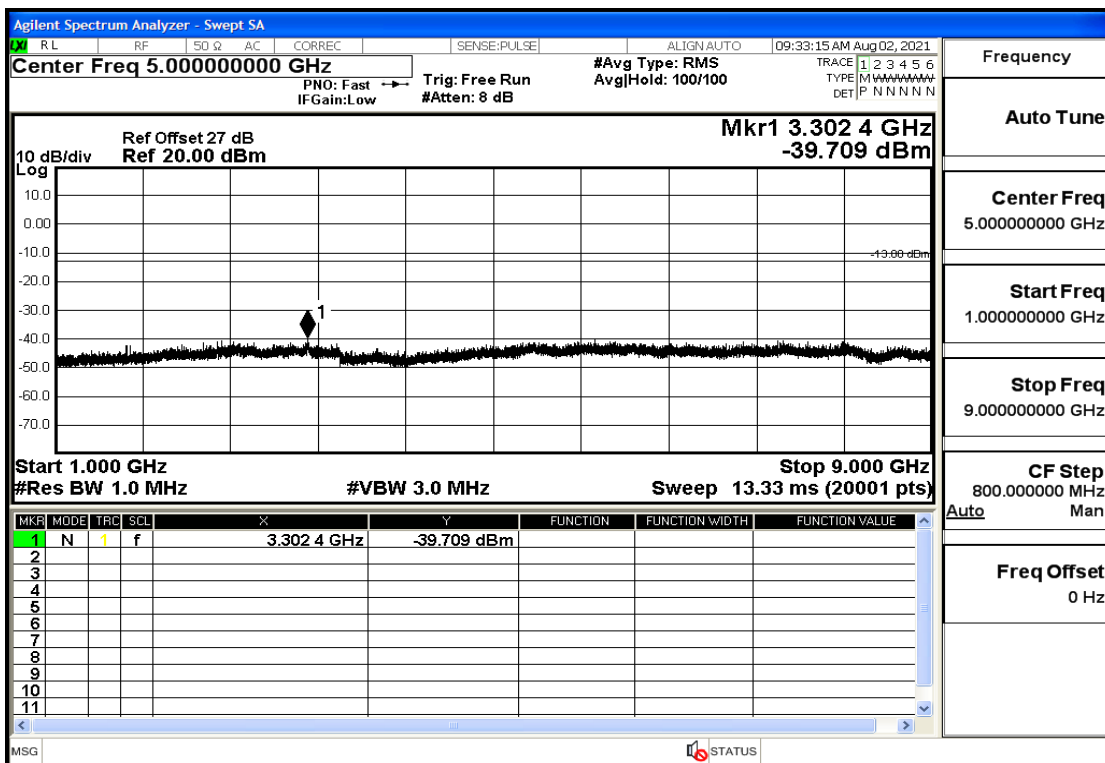

OB5-5-826.5-QPSK-25#LOW@1GHz-9GHz@Pass