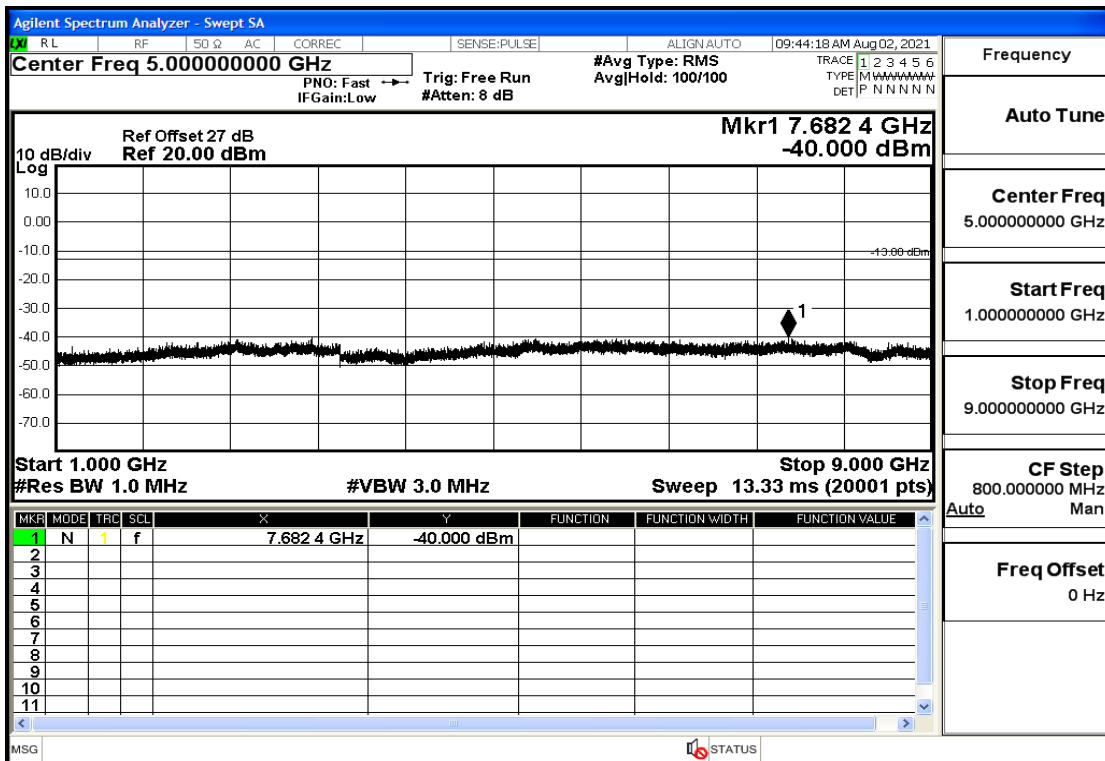

OB5-10-836.5-QPSK-50#LOW@1GHz-9GHz@Pass