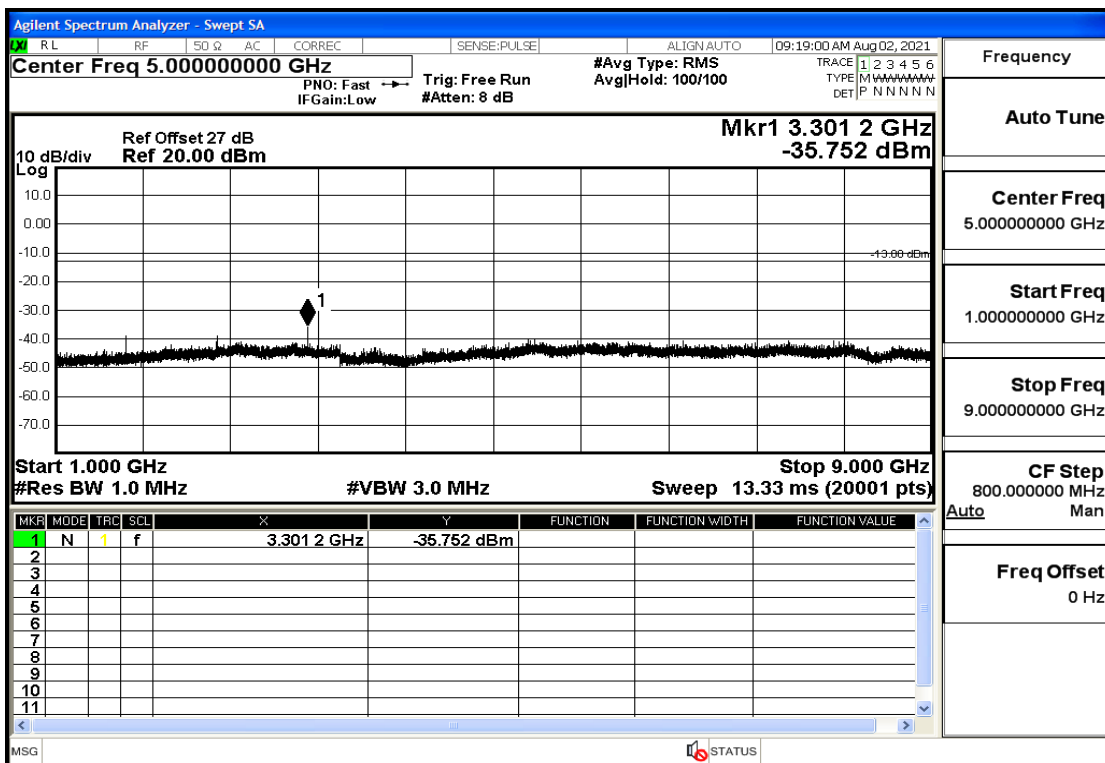

OB5-1.4-824.7-QPSK-6#LOW@30mHz-1GHz@Pass

OB5-1.4-824.7-QPSK-6#LOW@1GHz-9GHz@Pass

OB5-1.4-824.7-QPSK-1#LOW@30mHz-1GHz@Pass

OB5-1.4-824.7-QPSK-1#LOW@1GHz-9GHz@Pass

OB5-1.4-824.7-QPSK-1#HIGH@30mHz-1GHz@Pass

OB5-1.4-824.7-QPSK-1#HIGH@1GHz-9GHz@Pass