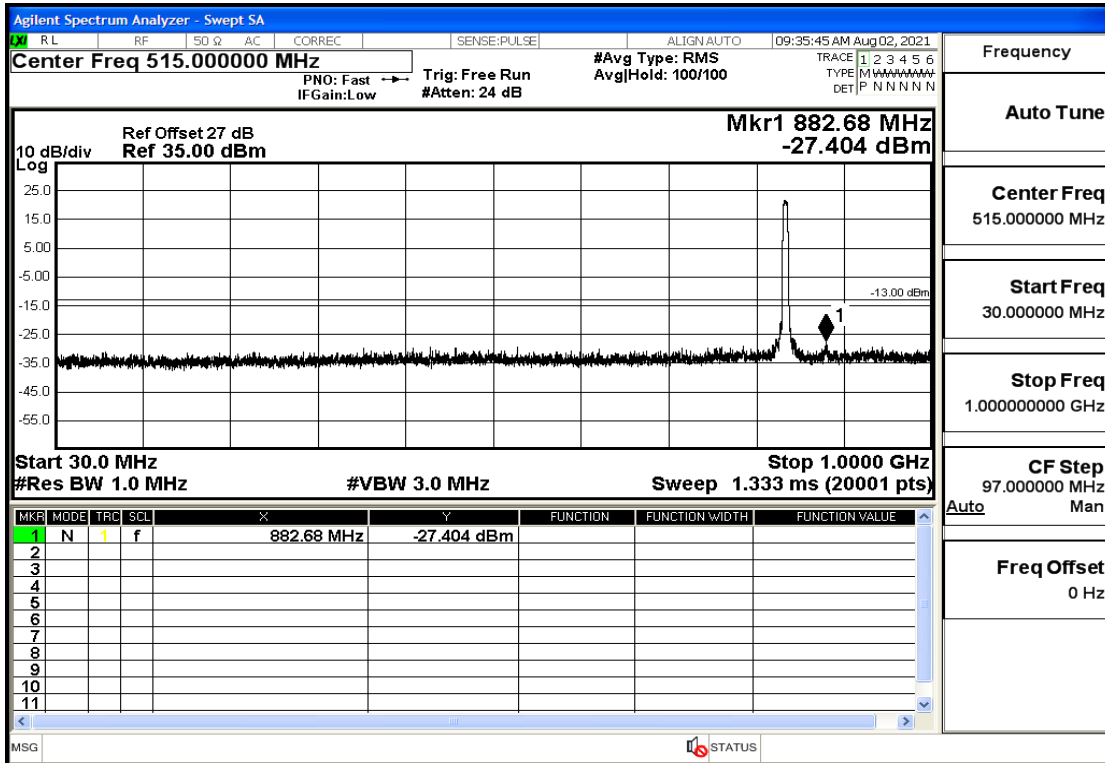

OB5-5-836.5-QPSK-25#LOW@30mHz-1GHz@Pass