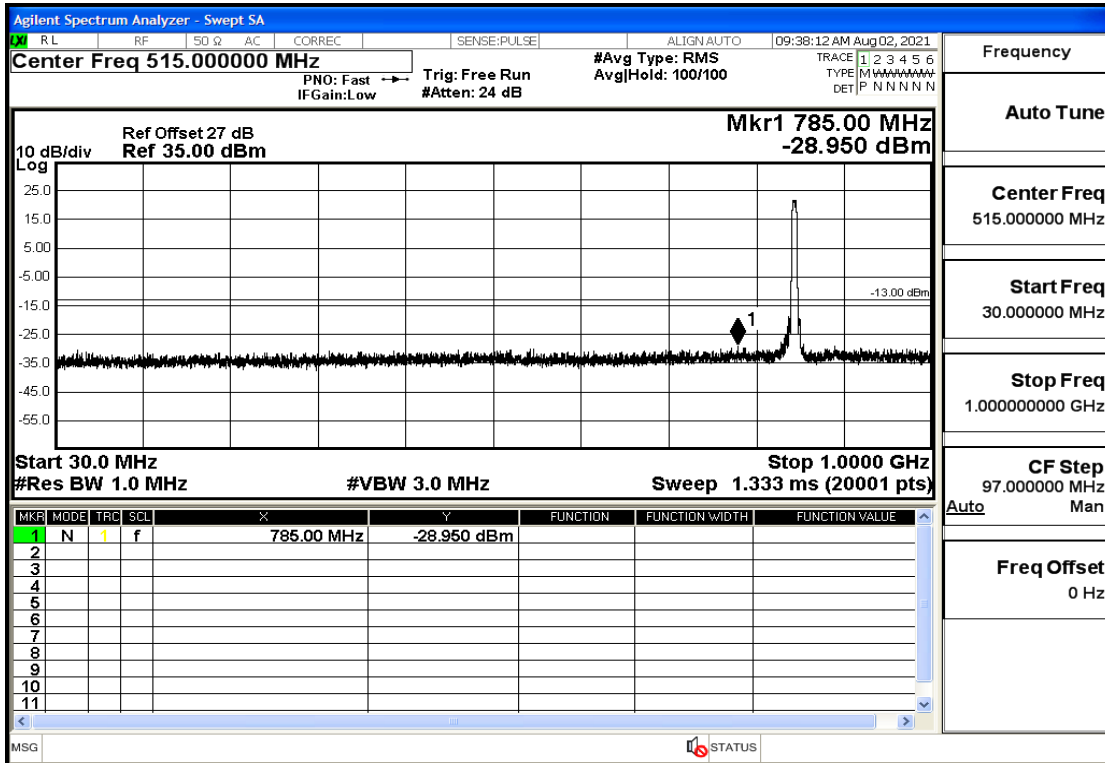

OB5-5-846.5-QPSK-25#LOW@30mHz-1GHz@Pass