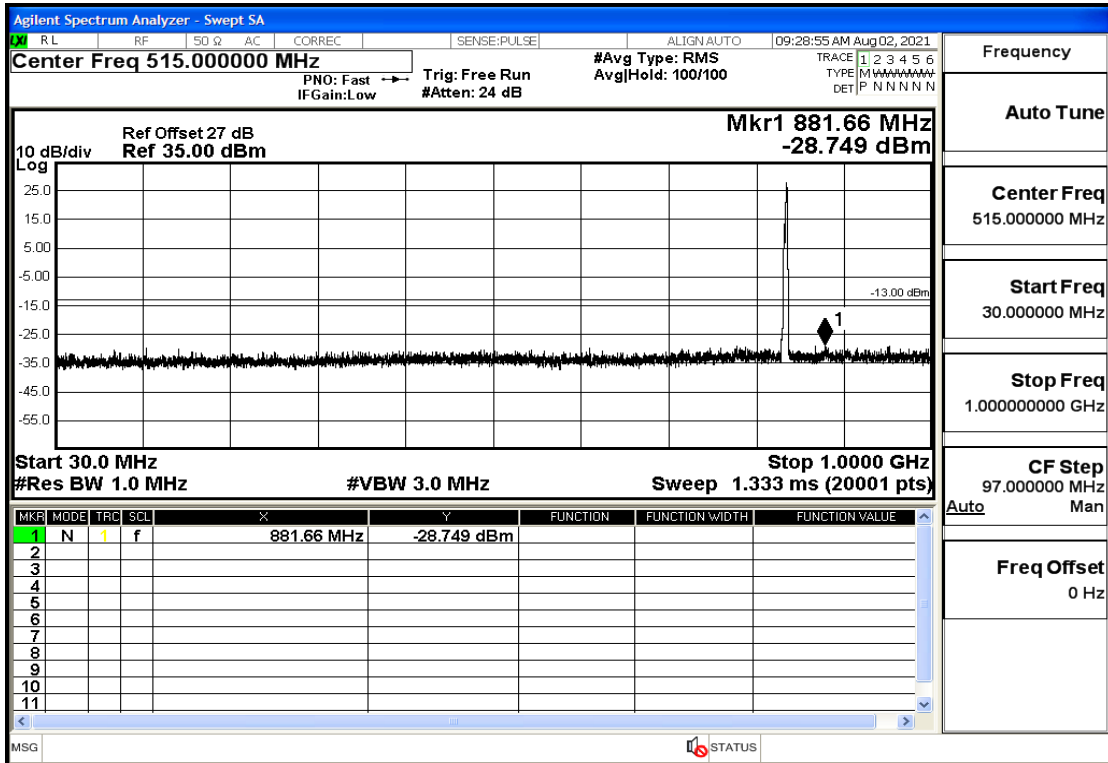

OB5-3-836.5-QPSK-15#LOW@30mHz-1GHz@Pass

OB5-3-836.5-QPSK-15#LOW@1GHz-9GHz@Pass

OB5-3-836.5-QPSK-1#LOW@30mHz-1GHz@Pass

OB5-3-836.5-QPSK-1#LOW@1GHz-9GHz@Pass

OB5-3-836.5-QPSK-1#HIGH@30mHz-1GHz@Pass

OB5-3-836.5-QPSK-1#HIGH@1GHz-9GHz@Pass