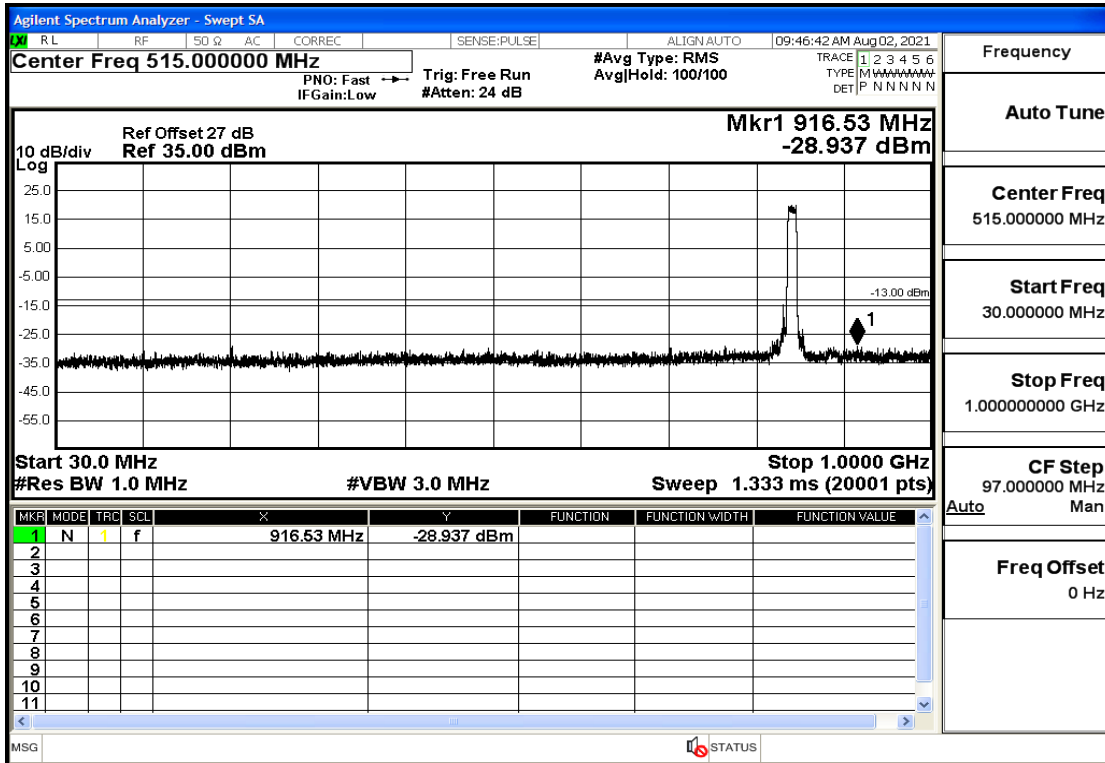

OB5-10-844-QPSK-50#LOW@30mHz-1GHz@Pass