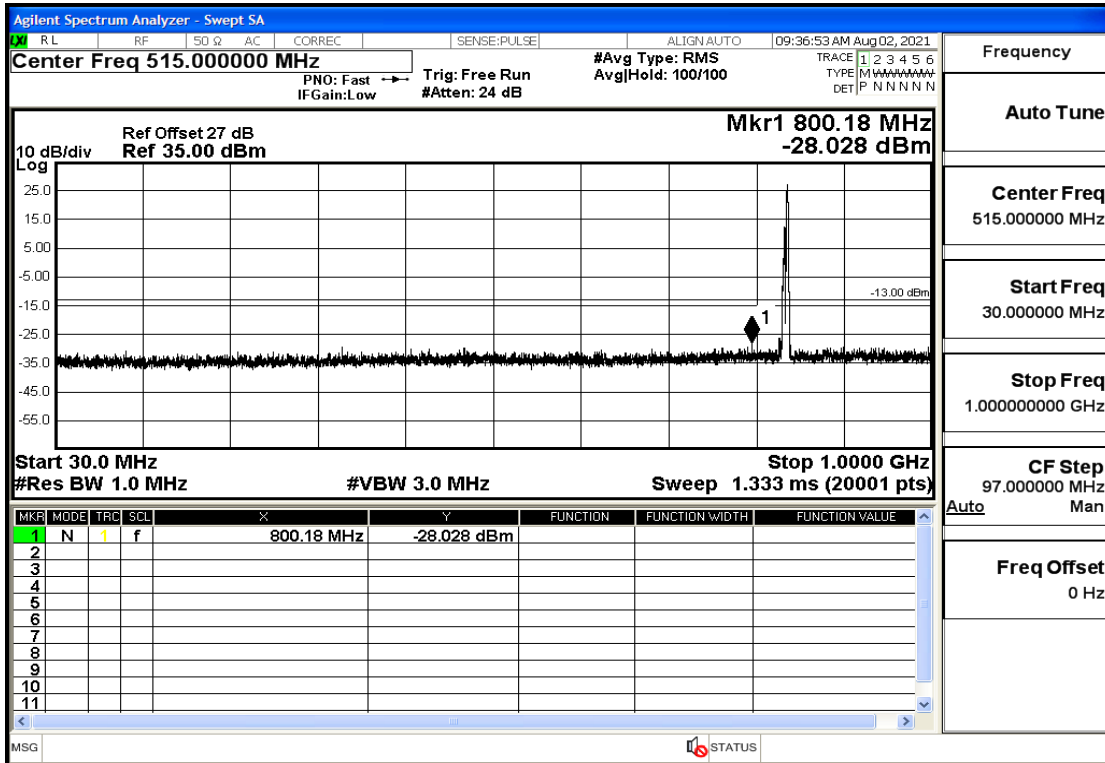

OB5-5-836.5-QPSK-25#LOW@30mHz-1GHz@Pass

OB5-5-836.5-QPSK-25#LOW@1GHz-9GHz@Pass

OB5-5-836.5-QPSK-1#LOW@30mHz-1GHz@Pass

OB5-5-836.5-QPSK-1#LOW@1GHz-9GHz@Pass

OB5-5-836.5-QPSK-1#HIGH@30mHz-1GHz@Pass

OB5-5-836.5-QPSK-1#HIGH@1GHz-9GHz@Pass