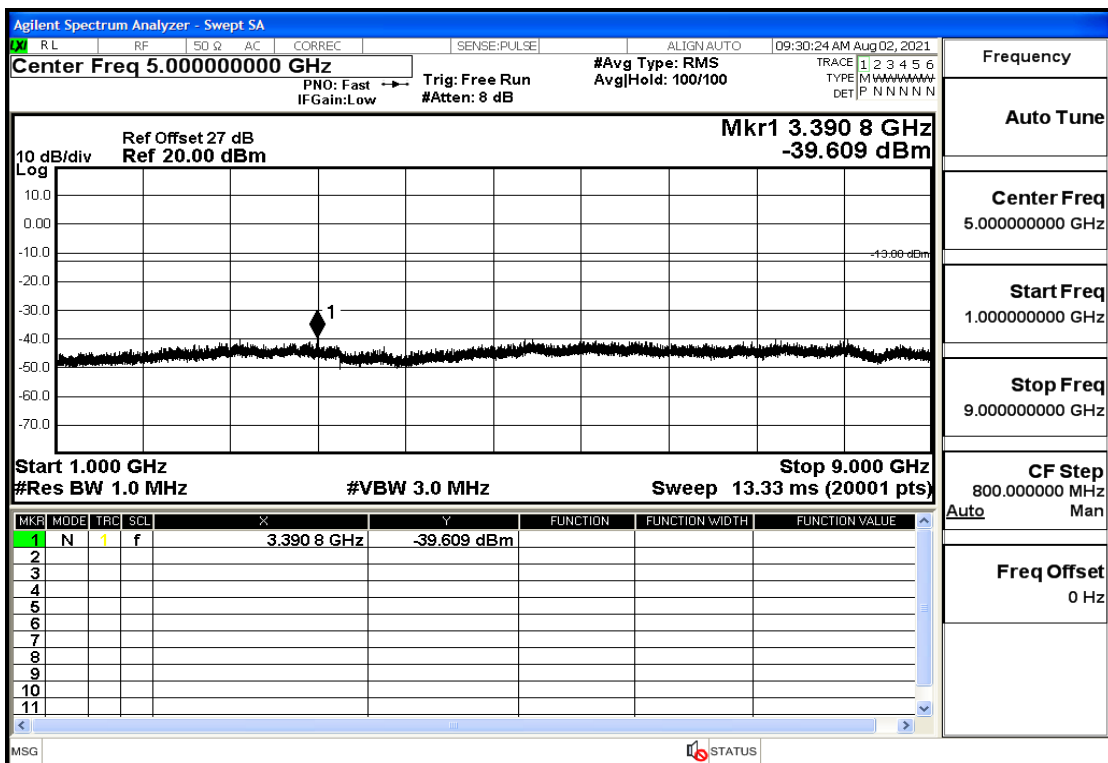

OB5-3-847.5-QPSK-15#LOW@1GHz-9GHz@Pass