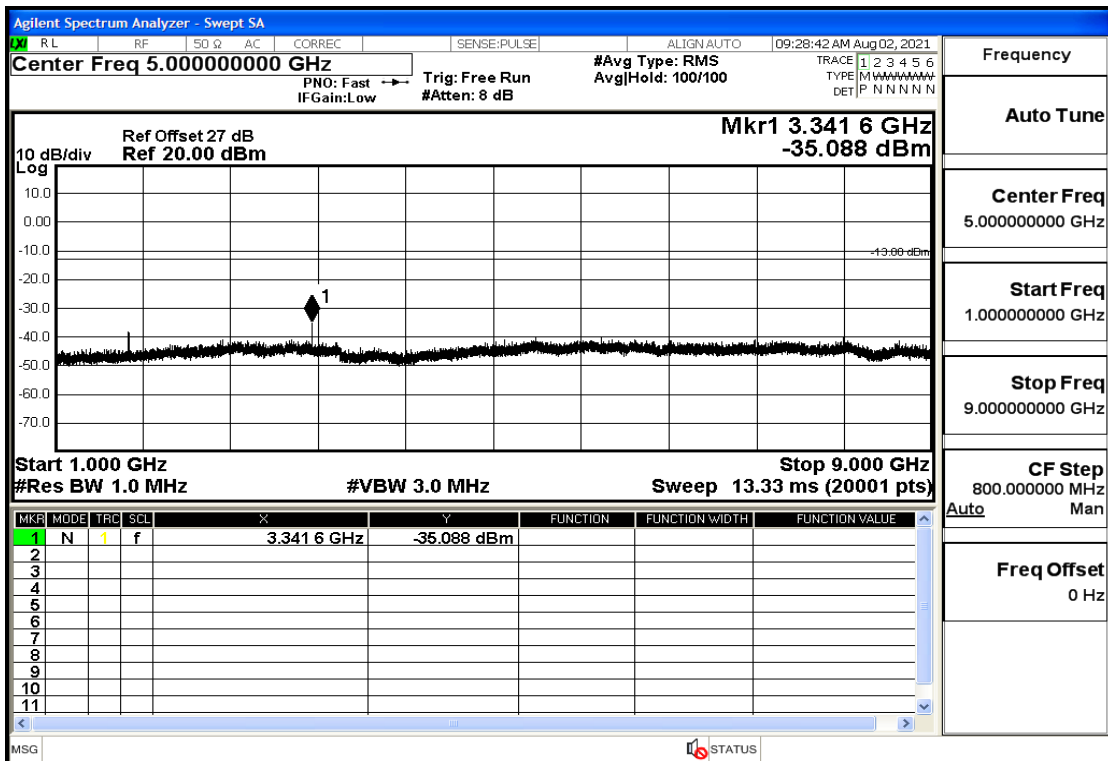

OB5-3-836.5-QPSK-15#LOW@30mHz-1GHz@Pass

OB5-3-836.5-QPSK-15#LOW@1GHz-9GHz@Pass

OB5-3-836.5-QPSK-1#LOW@30mHz-1GHz@Pass

OB5-3-836.5-QPSK-1#LOW@1GHz-9GHz@Pass

OB5-3-836.5-QPSK-1#HIGH@30mHz-1GHz@Pass

OB5-3-836.5-QPSK-1#HIGH@1GHz-9GHz@Pass