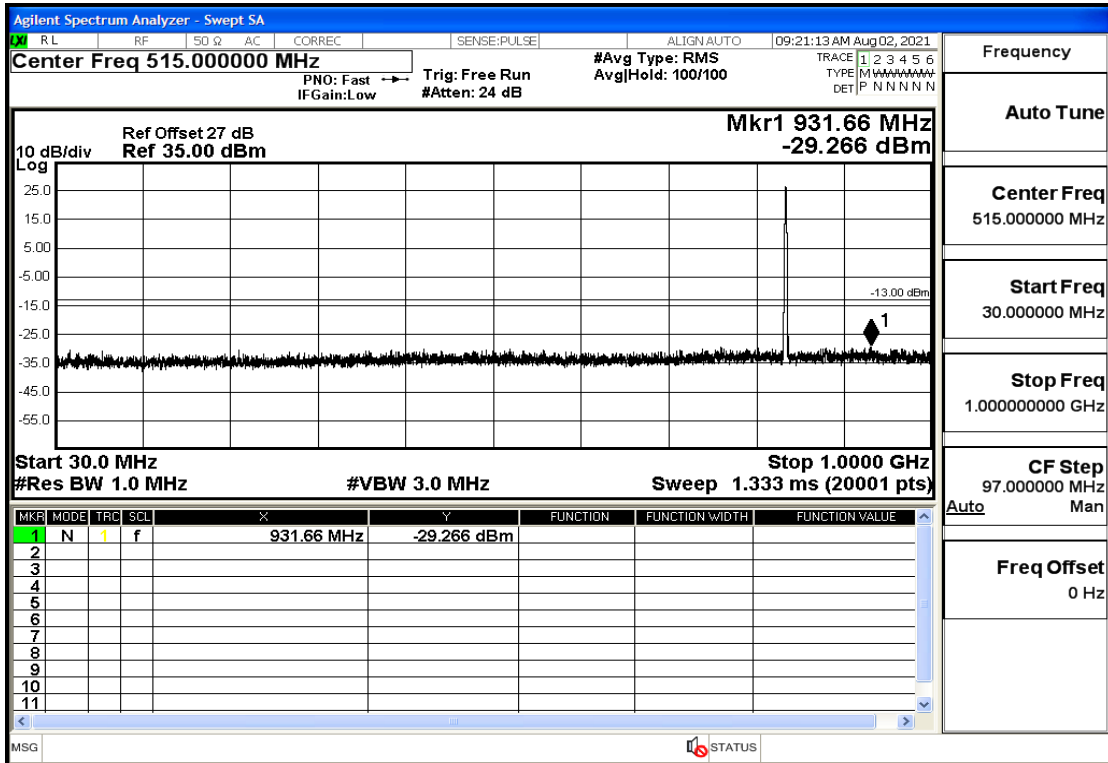

OB5-1.4-836.5-QPSK-6#LOW@30mHz-1GHz@Pass

OB5-1.4-836.5-QPSK-6#LOW@1GHz-9GHz@Pass

OB5-1.4-836.5-QPSK-1#LOW@30mHz-1GHz@Pass

OB5-1.4-836.5-QPSK-1#LOW@1GHz-9GHz@Pass

OB5-1.4-836.5-QPSK-1#HIGH@30mHz-1GHz@Pass

OB5-1.4-836.5-QPSK-1#HIGH@1GHz-9GHz@Pass