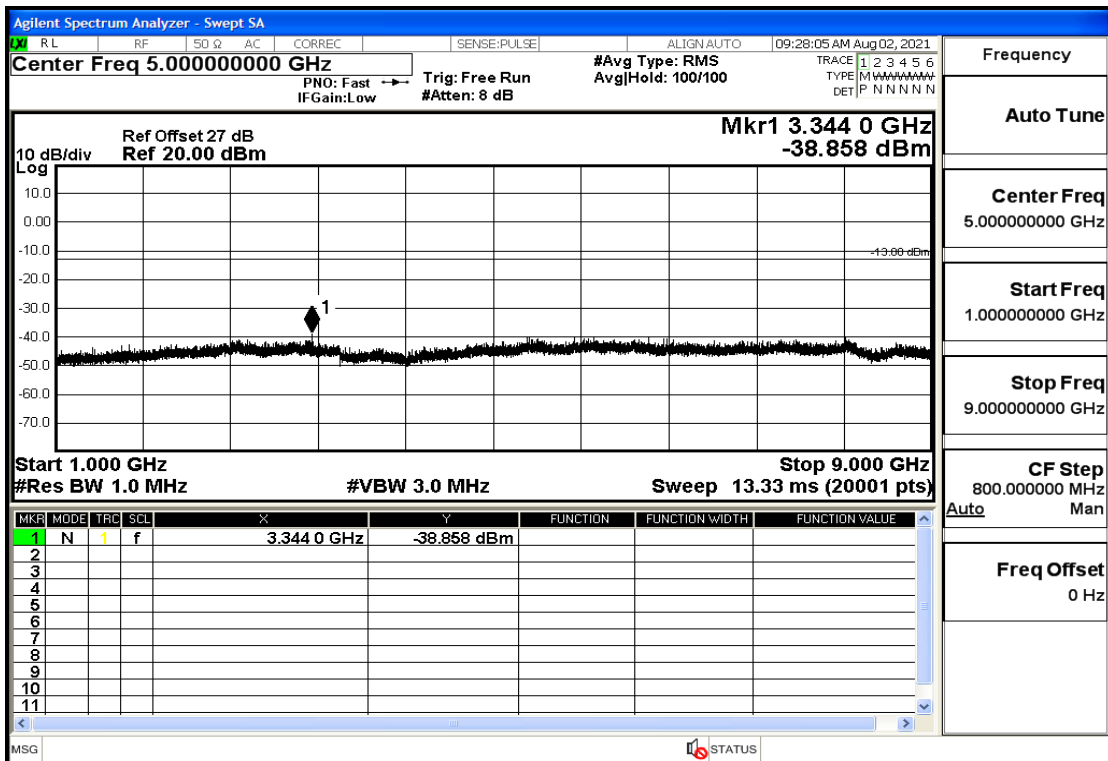

OB5-3-836.5-QPSK-15#LOW@1GHz-9GHz@Pass