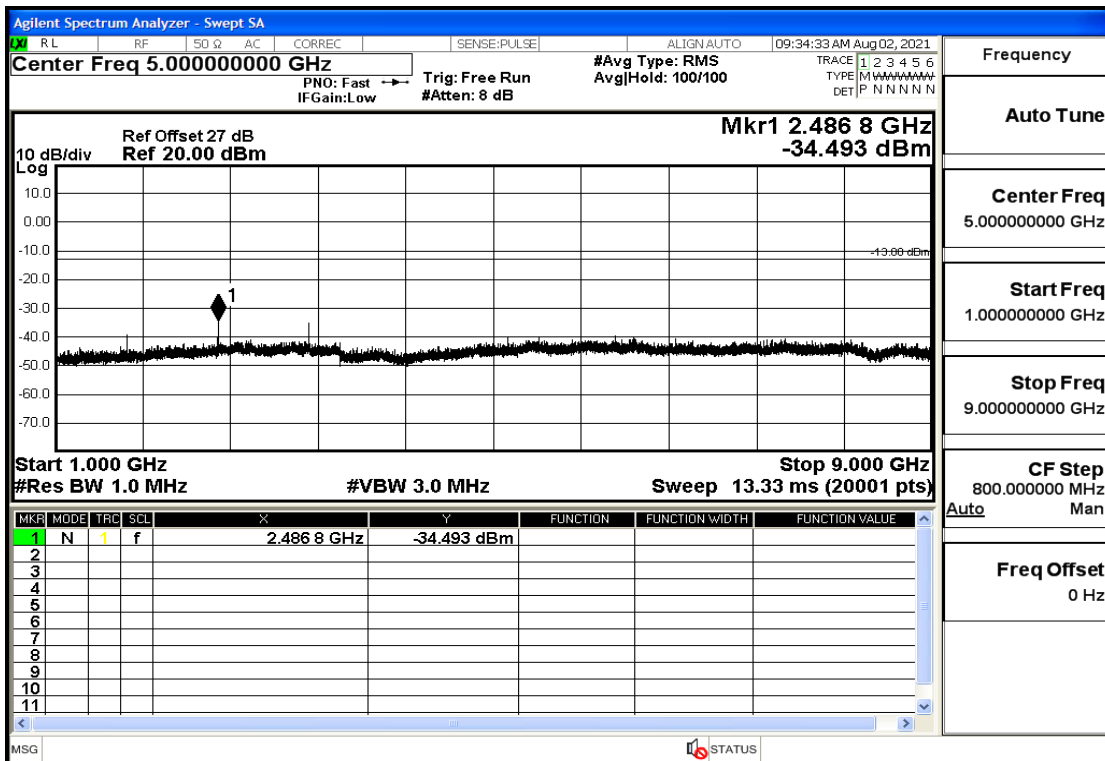

OB5-5-826.5-QPSK-25#LOW@30mHz-1GHz@Pass

OB5-5-826.5-QPSK-25#LOW@1GHz-9GHz@Pass

OB5-5-826.5-QPSK-1#LOW@30mHz-1GHz@Pass

OB5-5-826.5-QPSK-1#LOW@1GHz-9GHz@Pass

OB5-5-826.5-QPSK-1#HIGH@30mHz-1GHz@Pass

OB5-5-826.5-QPSK-1#HIGH@1GHz-9GHz@Pass