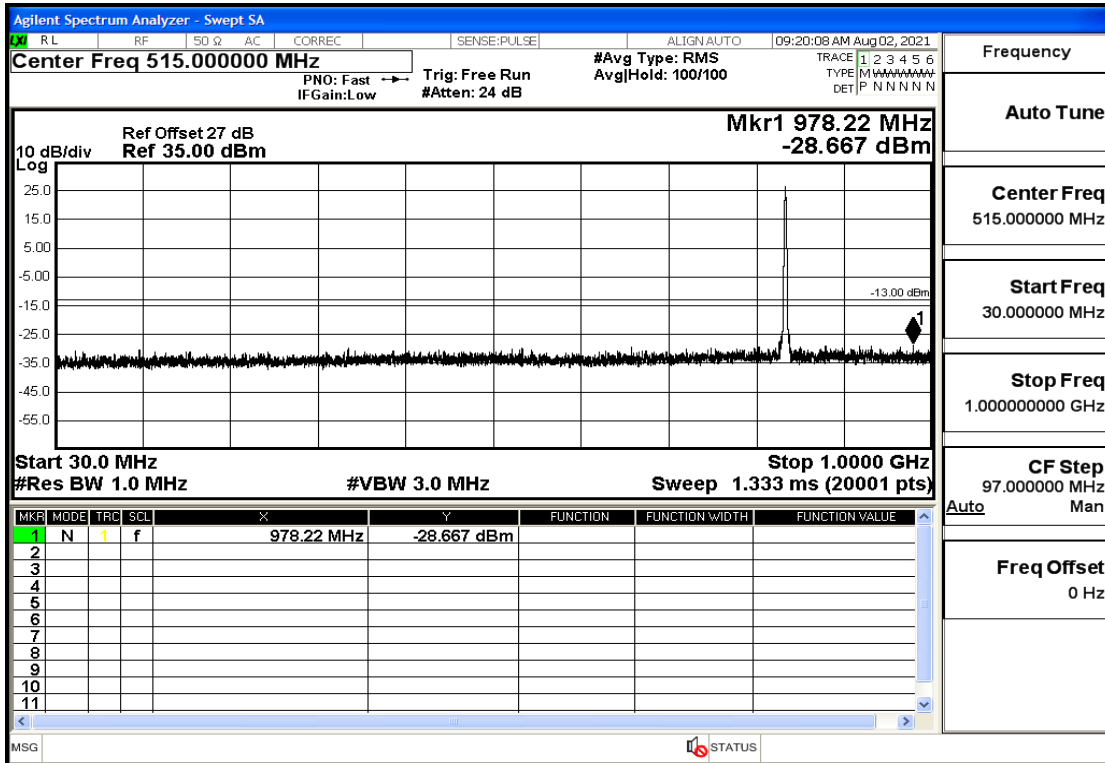

OB5-1.4-836.5-QPSK-6#LOW@30mHz-1GHz@Pass