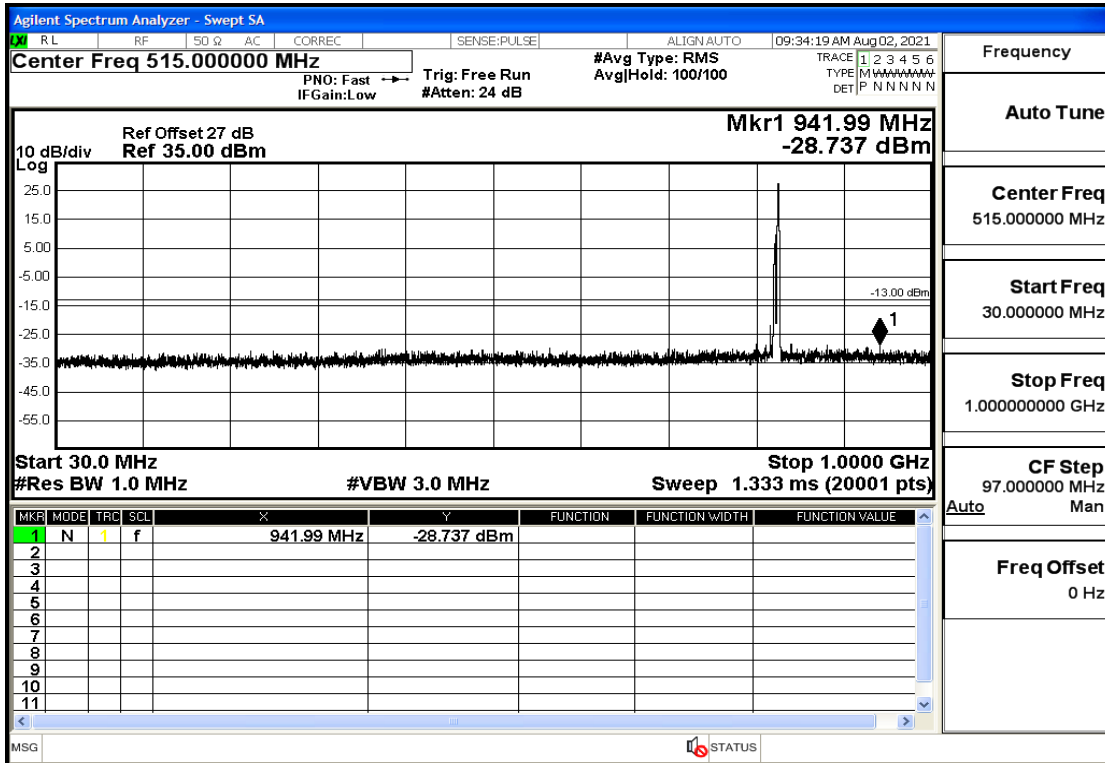

OB5-5-826.5-QPSK-25#LOW@30mHz-1GHz@Pass

OB5-5-826.5-QPSK-25#LOW@1GHz-9GHz@Pass

OB5-5-826.5-QPSK-1#LOW@30mHz-1GHz@Pass

OB5-5-826.5-QPSK-1#LOW@1GHz-9GHz@Pass

OB5-5-826.5-QPSK-1#HIGH@30mHz-1GHz@Pass

OB5-5-826.5-QPSK-1#HIGH@1GHz-9GHz@Pass