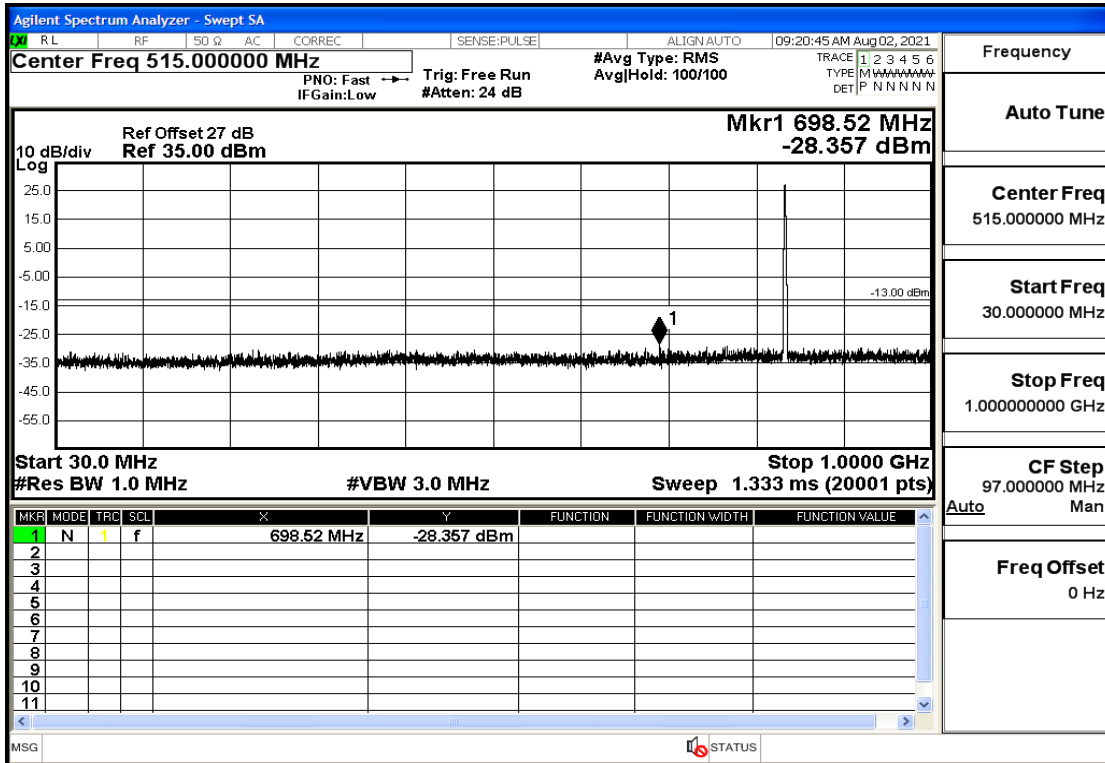

OB5-1.4-836.5-QPSK-6#LOW@30mHz-1GHz@Pass

OB5-1.4-836.5-QPSK-6#LOW@1GHz-9GHz@Pass

OB5-1.4-836.5-QPSK-1#LOW@30mHz-1GHz@Pass

OB5-1.4-836.5-QPSK-1#LOW@1GHz-9GHz@Pass

OB5-1.4-836.5-QPSK-1#HIGH@30mHz-1GHz@Pass

OB5-1.4-836.5-QPSK-1#HIGH@1GHz-9GHz@Pass