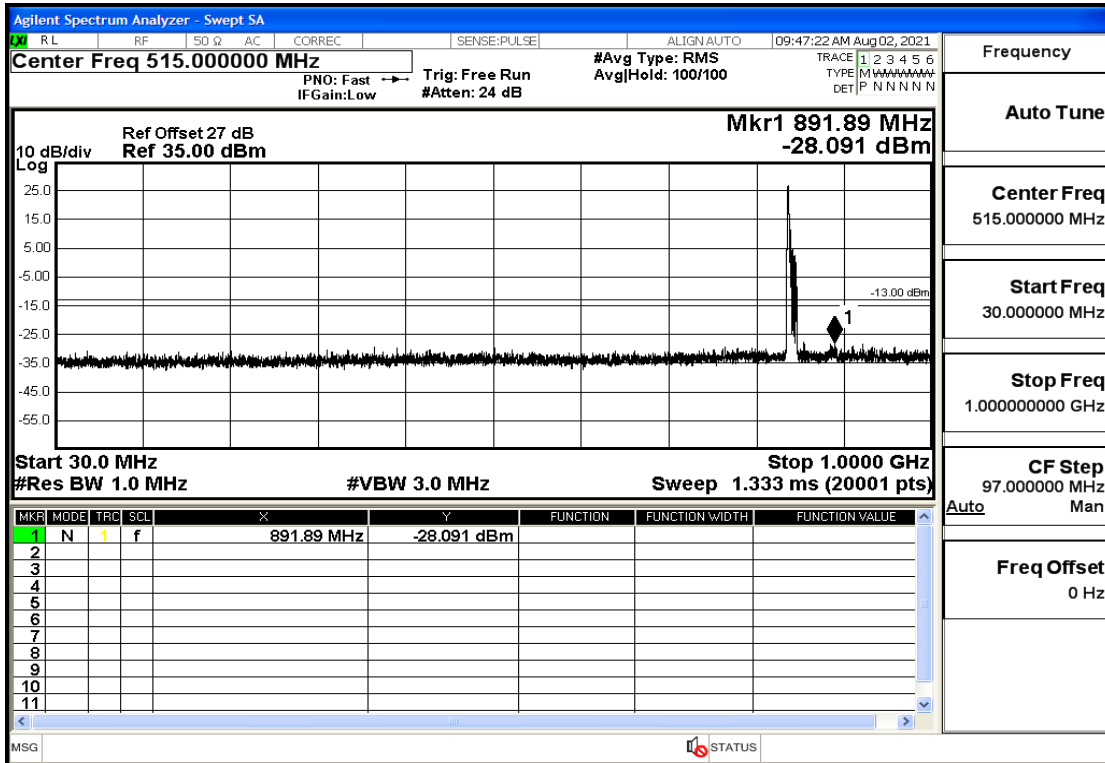

OB5-10-844-QPSK-1#LOW@30mHz-1GHz@Pass