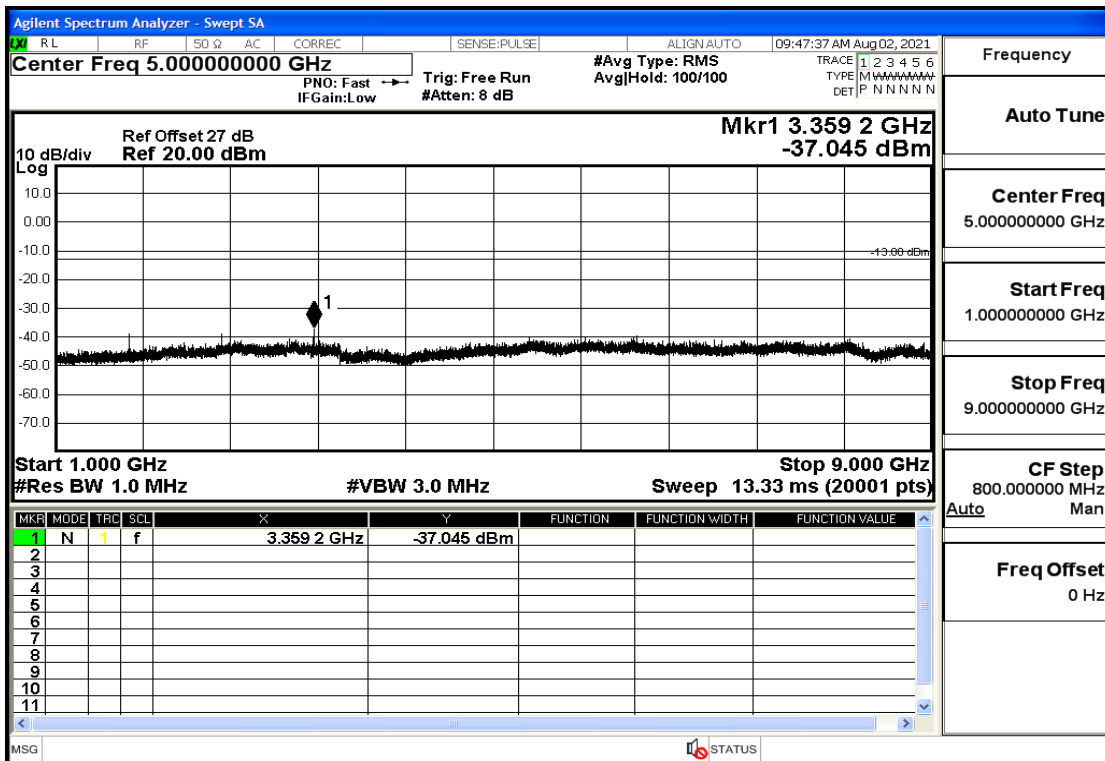

OB5-10-844-QPSK-50#LOW@30mHz-1GHz@Pass

OB5-10-844-QPSK-50#LOW@1GHz-9GHz@Pass

OB5-10-844-QPSK-1#LOW@30mHz-1GHz@Pass

OB5-10-844-QPSK-1#LOW@1GHz-9GHz@Pass

OB5-10-844-QPSK-1#HIGH@30mHz-1GHz@Pass

OB5-10-844-QPSK-1#HIGH@1GHz-9GHz@Pass