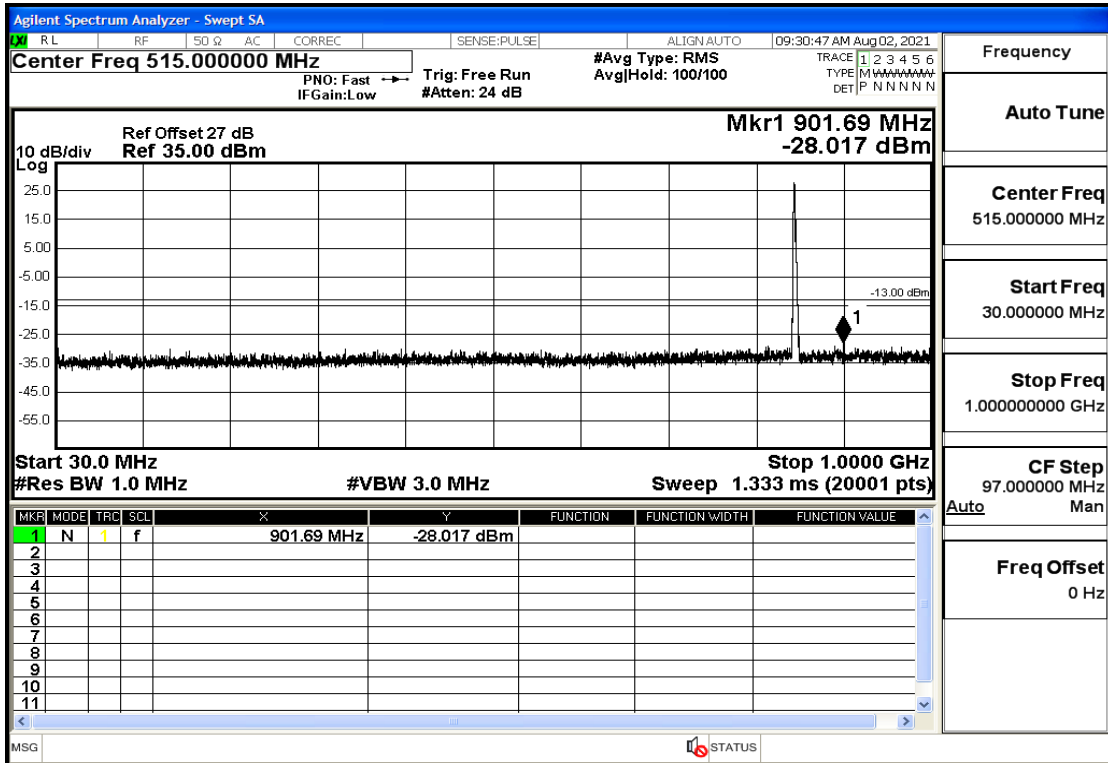

OB5-3-847.5-QPSK-1#LOW@30mHz-1GHz@Pass