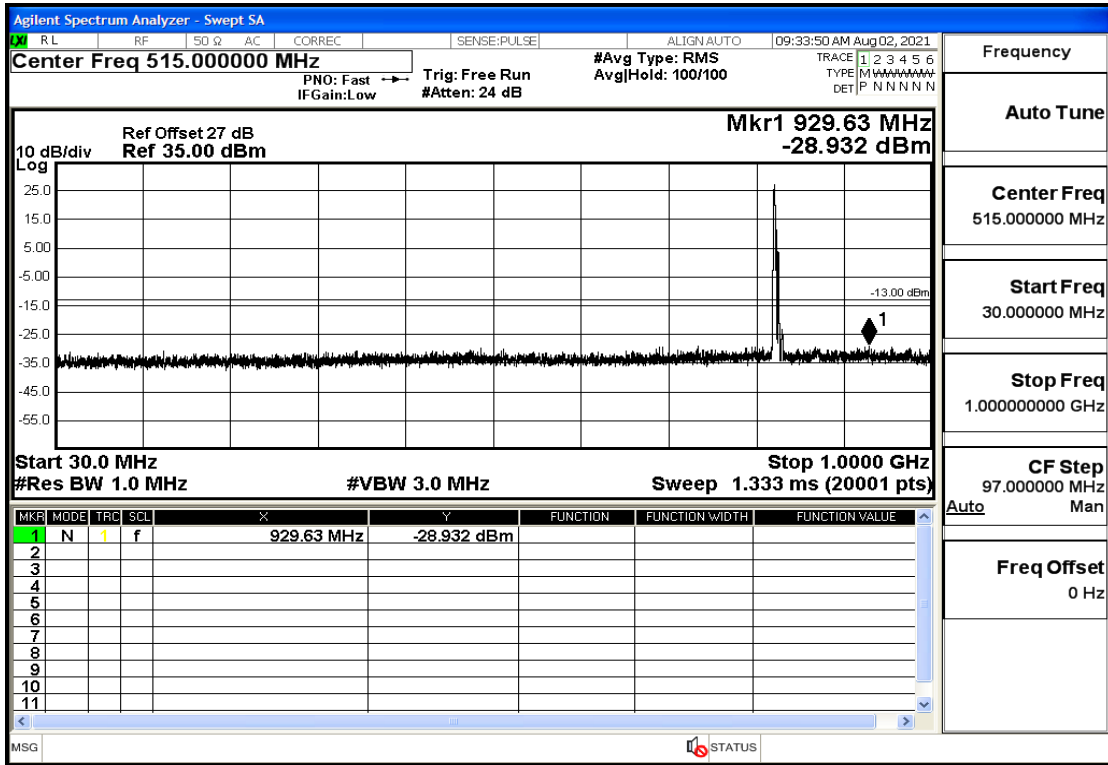

OB5-5-826.5-QPSK-1#LOW@30mHz-1GHz@Pass