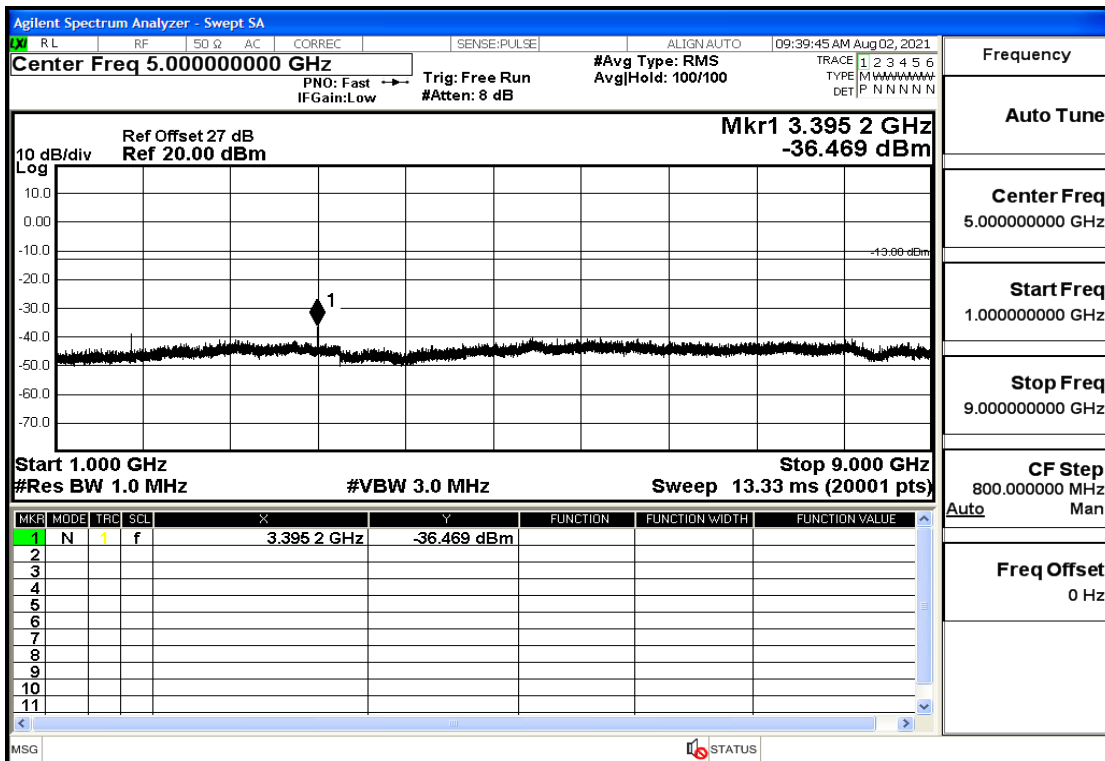

OB5-5-846.5-QPSK-25#LOW@30mHz-1GHz@Pass

OB5-5-846.5-QPSK-25#LOW@1GHz-9GHz@Pass

OB5-5-846.5-QPSK-1#LOW@30mHz-1GHz@Pass

OB5-5-846.5-QPSK-1#LOW@1GHz-9GHz@Pass

OB5-5-846.5-QPSK-1#HIGH@30mHz-1GHz@Pass

OB5-5-846.5-QPSK-1#HIGH@1GHz-9GHz@Pass