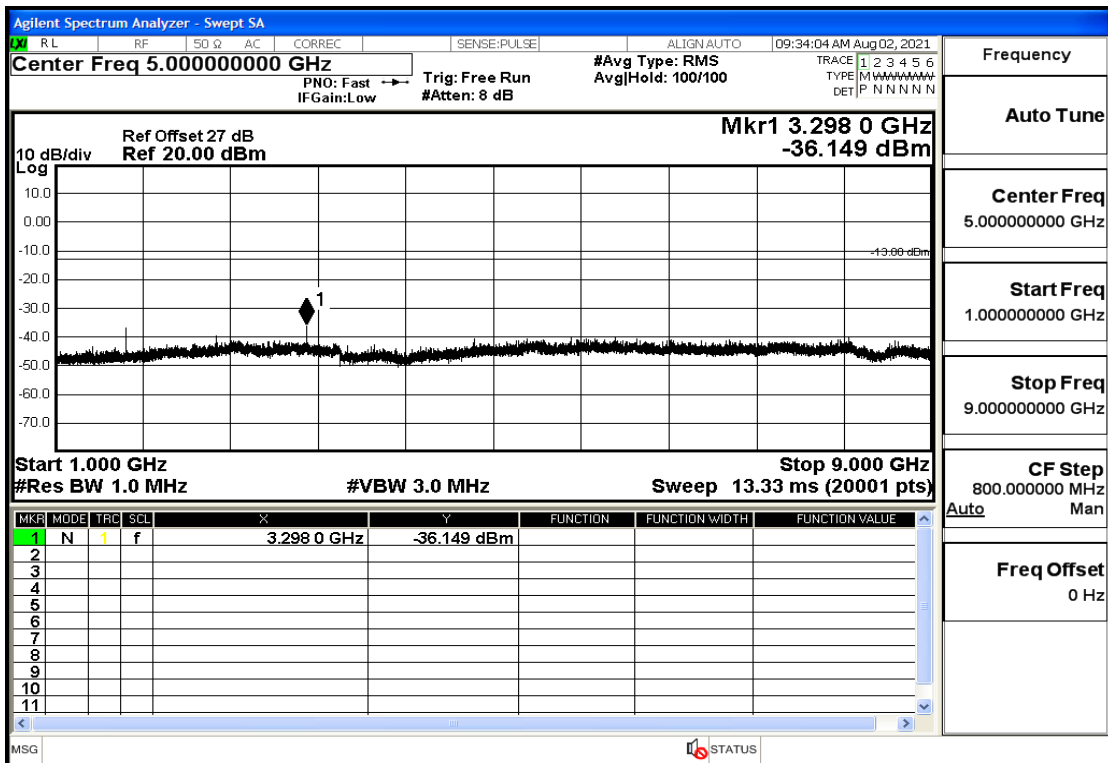

OB5-5-826.5-QPSK-25#LOW@30mHz-1GHz@Pass

OB5-5-826.5-QPSK-25#LOW@1GHz-9GHz@Pass

OB5-5-826.5-QPSK-1#LOW@30mHz-1GHz@Pass

OB5-5-826.5-QPSK-1#LOW@1GHz-9GHz@Pass

OB5-5-826.5-QPSK-1#HIGH@30mHz-1GHz@Pass

OB5-5-826.5-QPSK-1#HIGH@1GHz-9GHz@Pass