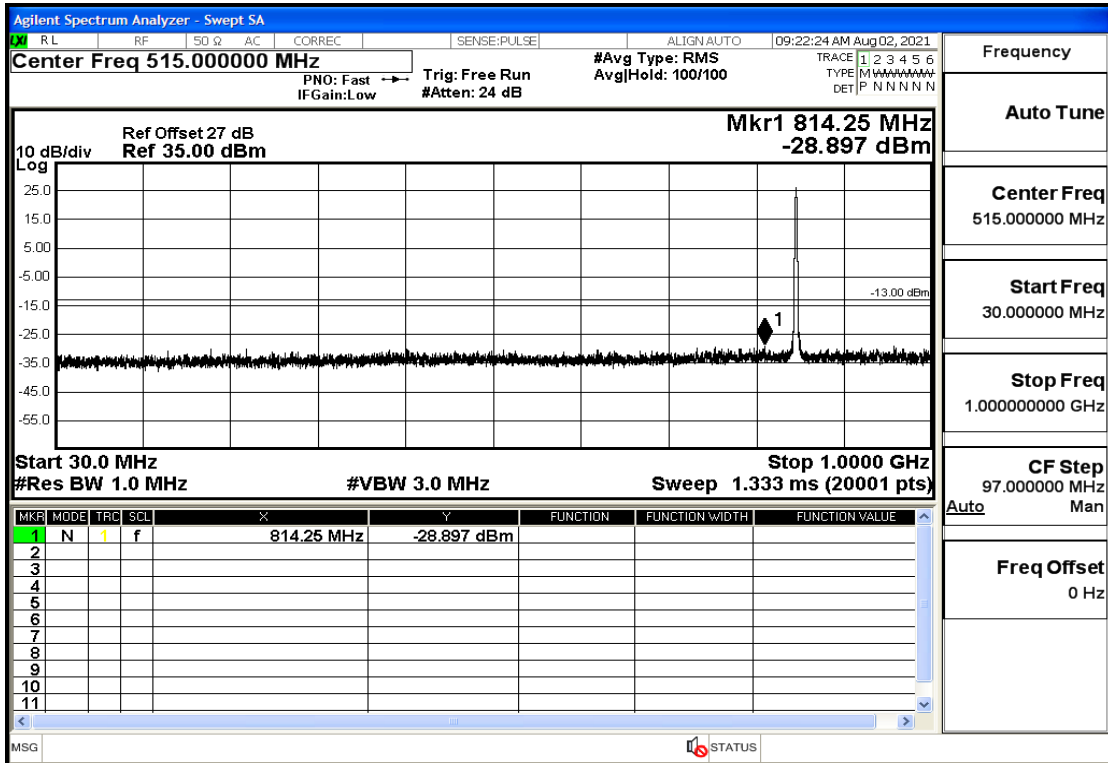

OB5-1.4-848.3-QPSK-6#LOW@30mHz-1GHz@Pass