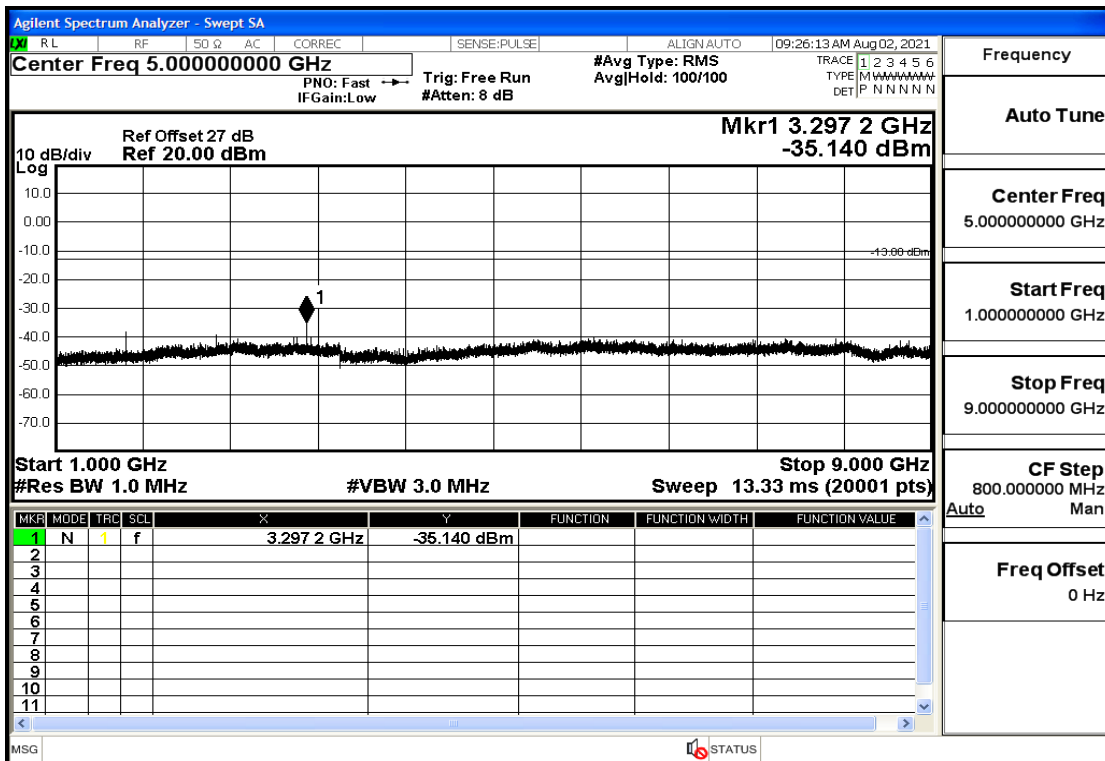

OB5-3-825.5-QPSK-15#LOW@30mHz-1GHz@Pass

OB5-3-825.5-QPSK-15#LOW@1GHz-9GHz@Pass

OB5-3-825.5-QPSK-1#LOW@30mHz-1GHz@Pass

OB5-3-825.5-QPSK-1#LOW@1GHz-9GHz@Pass

OB5-3-825.5-QPSK-1#HIGH@30mHz-1GHz@Pass

OB5-3-825.5-QPSK-1#HIGH@1GHz-9GHz@Pass