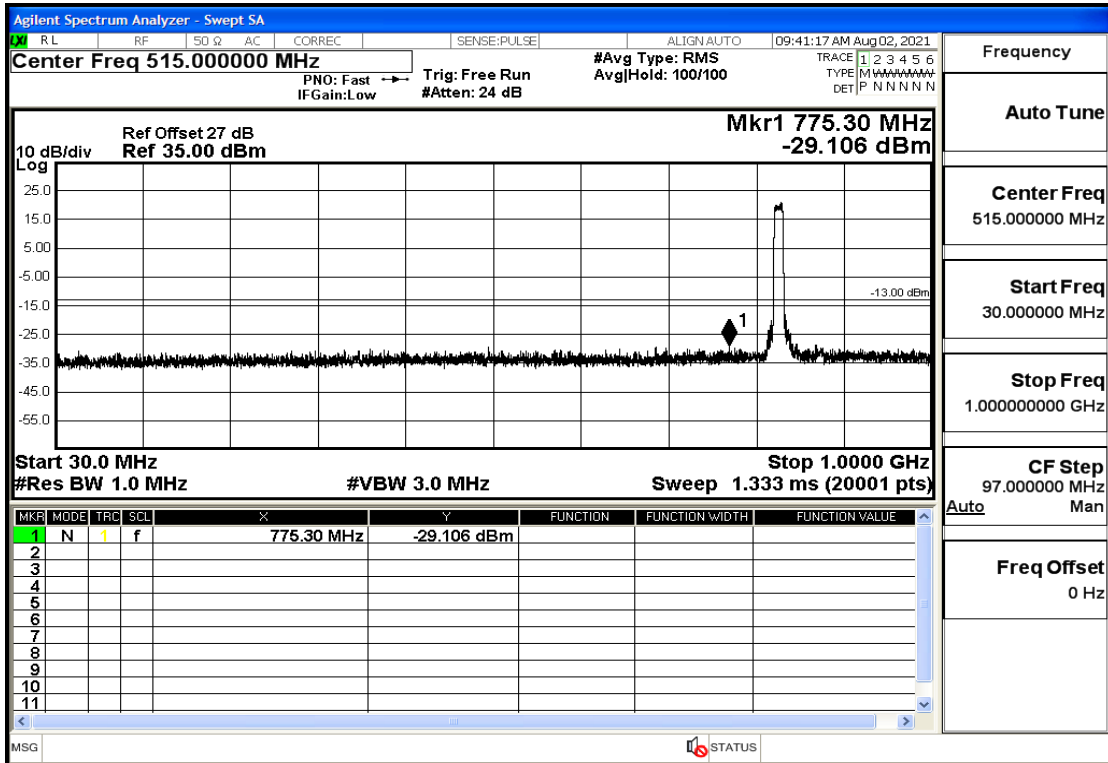

OB5-10-829-QPSK-50#LOW@30mHz-1GHz@Pass