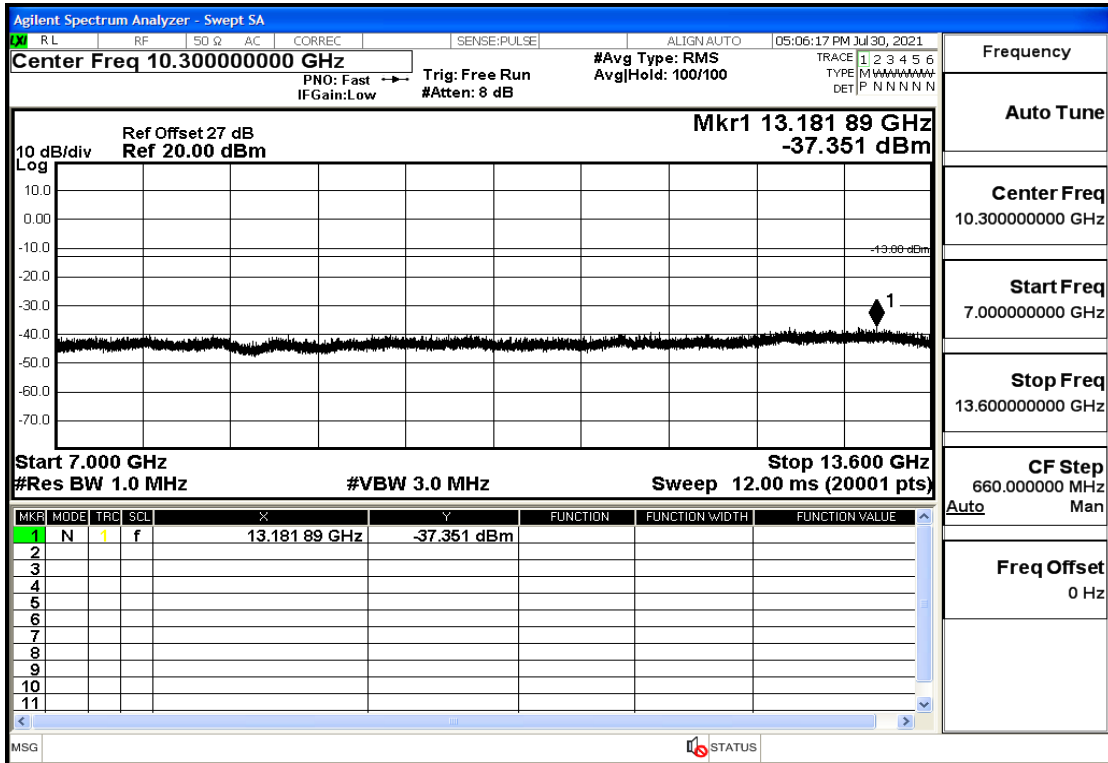

OB4-5-1752.5-QPSK-1#LOW@7GHz-13.6GHz@Pass

OB4-5-1752.5-QPSK-1#LOW@13.6GHz-20GHz@Pass

OB4-5-1752.5-QPSK-1#HIGH@30mHz-1GHz@Pass

OB4-5-1752.5-QPSK-1#HIGH@1GHz-7GHz@Pass

OB4-5-1752.5-QPSK-1#HIGH@7GHz-13.6GHz@Pass