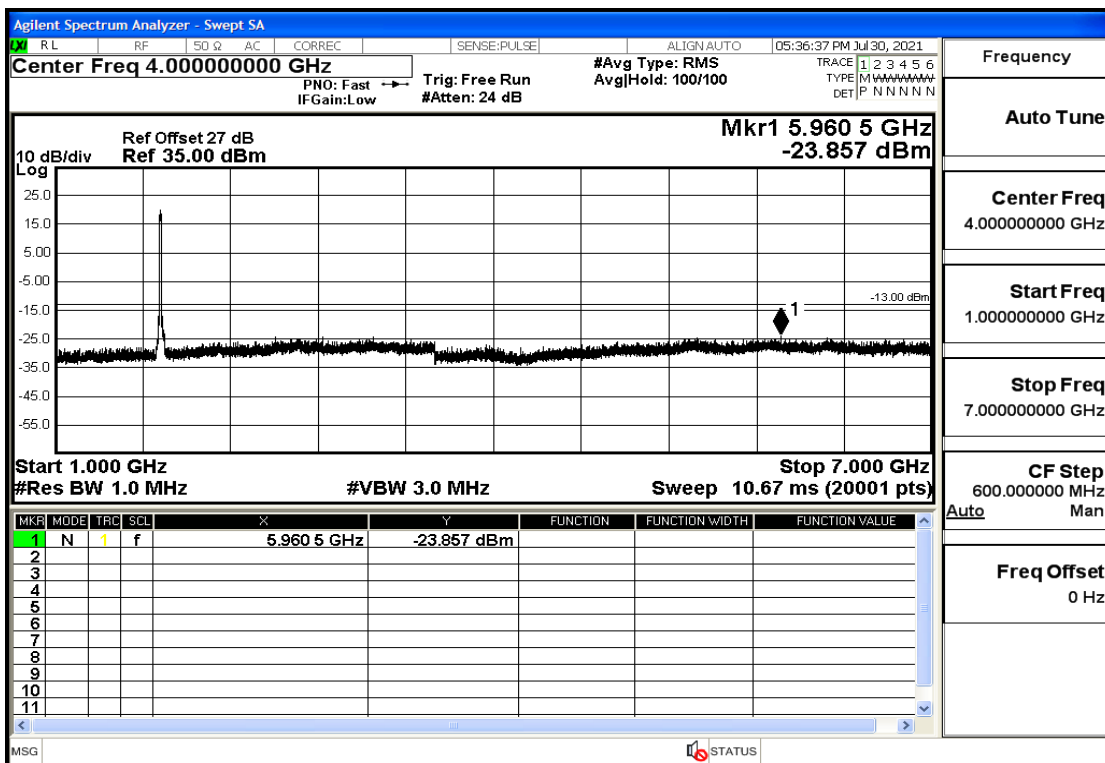

OB4-20-1720-QPSK-100#LOW@1GHz-7GHz@Pass