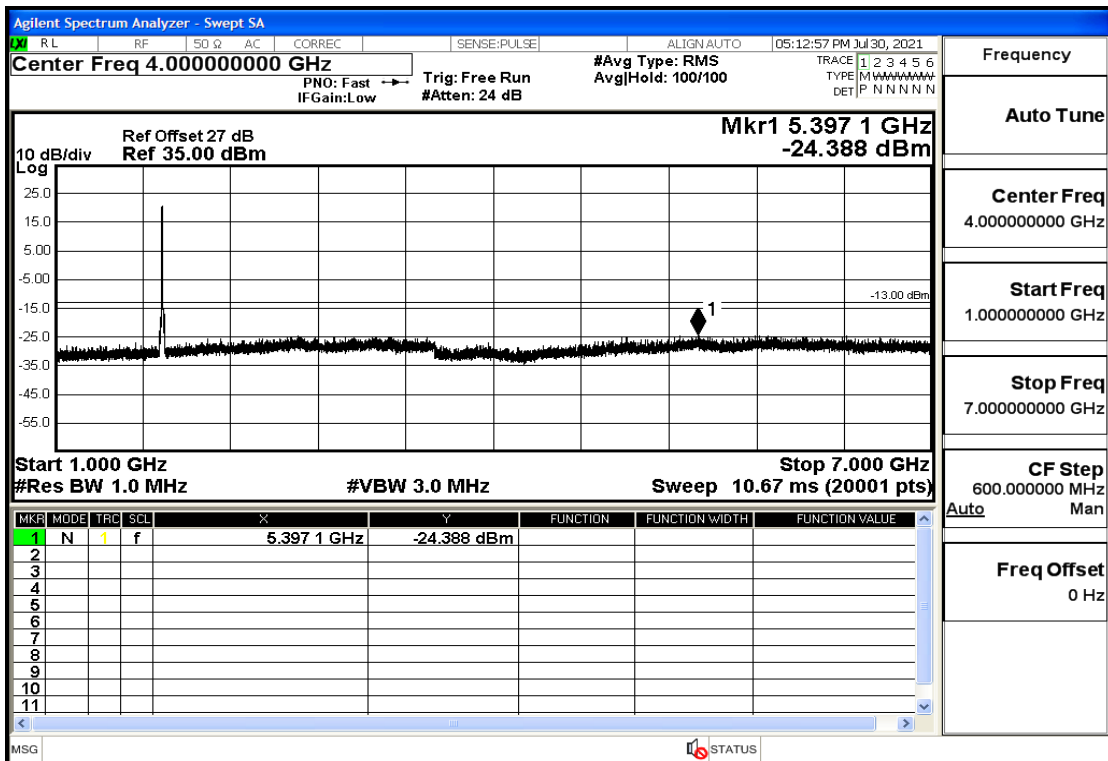

OB4-10-1715-QPSK-1#HIGH@7GHz-13.6GHz@Pass

OB4-10-1715-QPSK-1#HIGH@13.6GHz-20GHz@Pass

OB4-10-1732.5-QPSK-50#LOW@30mHz-1GHz@Pass

OB4-10-1732.5-QPSK-50#LOW@1GHz-7GHz@Pass

OB4-10-1732.5-QPSK-50#LOW@7GHz-13.6GHz@Pass