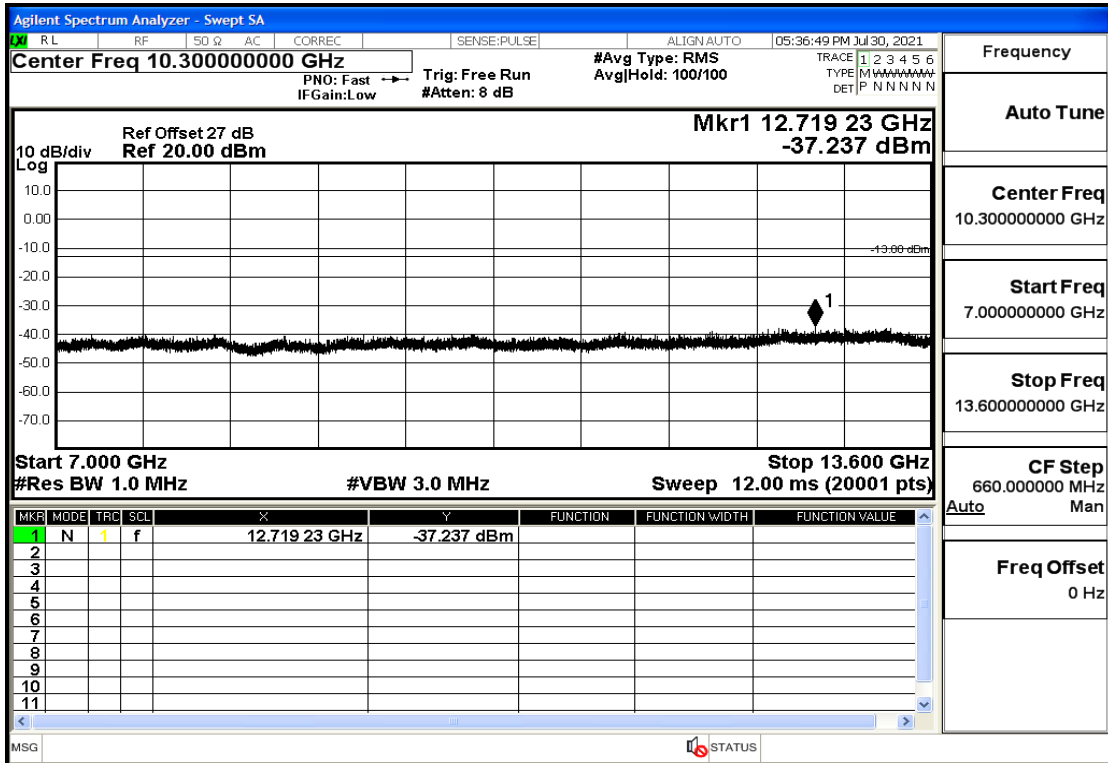

OB4-15-1747.5-QPSK-1#HIGH@13.6GHz-20GHz@Pass

OB4-20-1720-QPSK-100#LOW@30mHz-1GHz@Pass

OB4-20-1720-QPSK-100#LOW@1GHz-7GHz@Pass

OB4-20-1720-QPSK-100#LOW@7GHz-13.6GHz@Pass

OB4-20-1720-QPSK-100#LOW@13.6GHz-20GHz@Pass