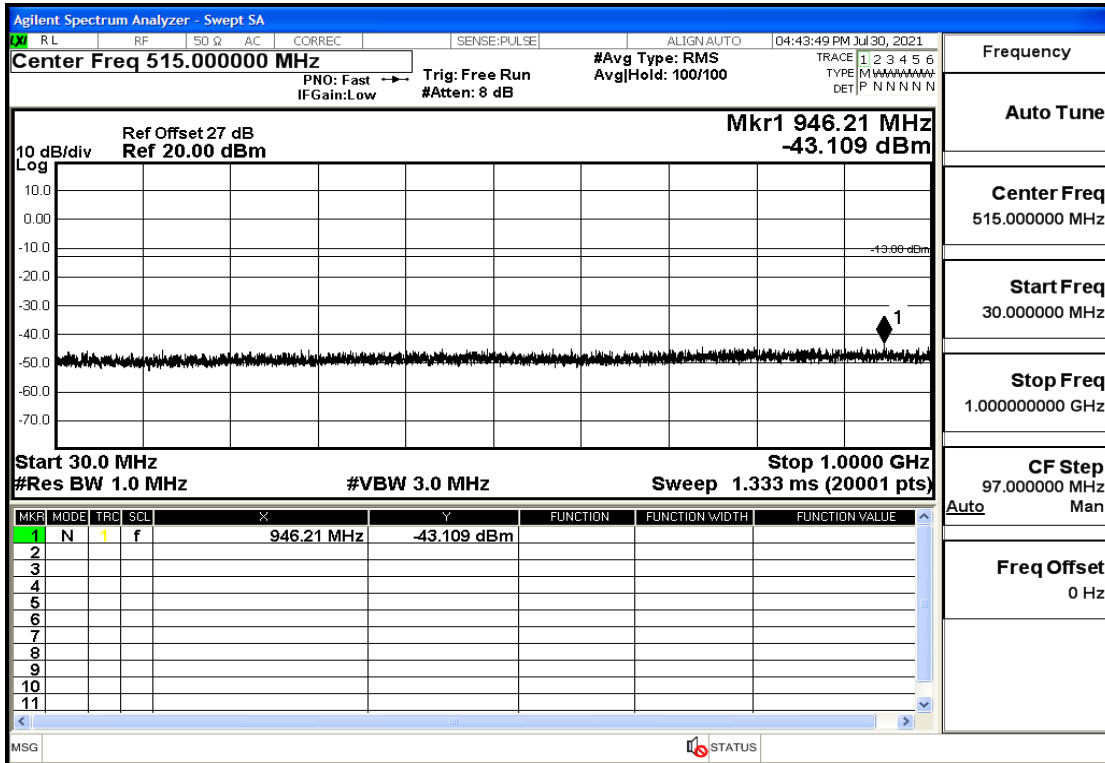

OB4-5-1732.5-QPSK-1#LOW@30mHz-1GHz@Pass