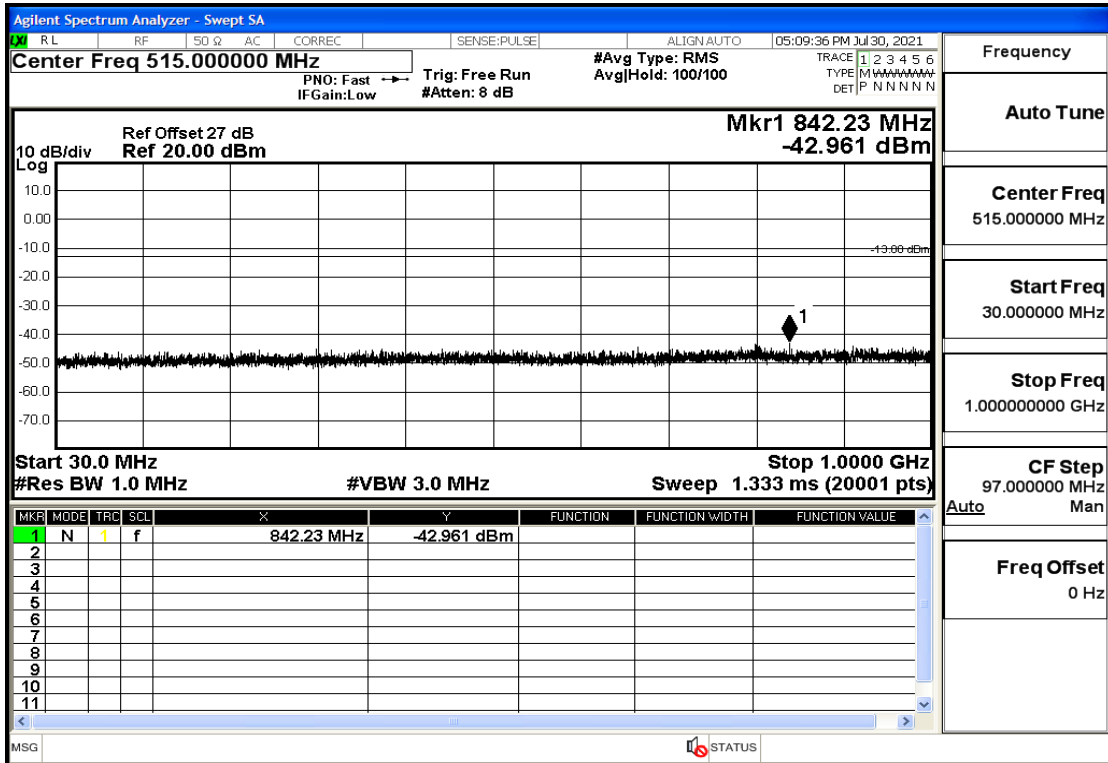

OB4-10-1715-QPSK-1#LOW@30mHz-1GHz@Pass