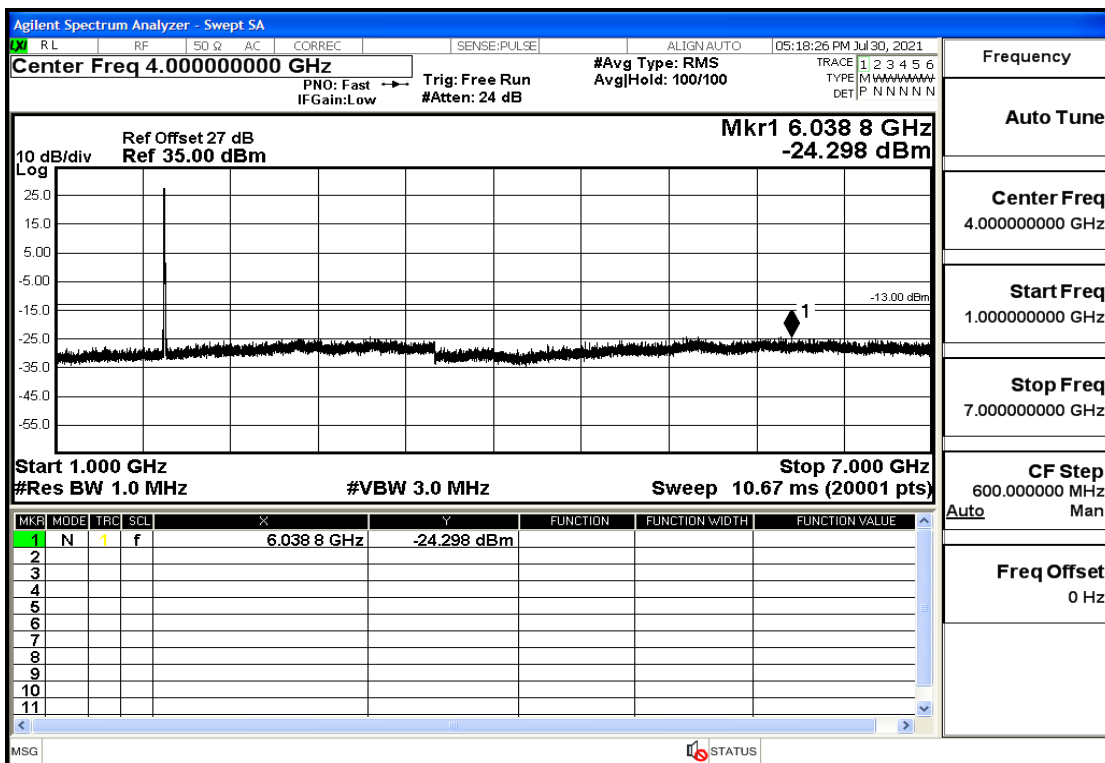

OB4-10-1750-QPSK-50#LOW@1GHz-7GHz@Pass

OB4-10-1750-QPSK-50#LOW@7GHz-13.6GHz@Pass

OB4-10-1750-QPSK-50#LOW@13.6GHz-20GHz@Pass

OB4-10-1750-QPSK-1#LOW@30mHz-1GHz@Pass

OB4-10-1750-QPSK-1#LOW@1GHz-7GHz@Pass

OB4-10-1750-QPSK-1#LOW@7GHz-13.6GHz@Pass