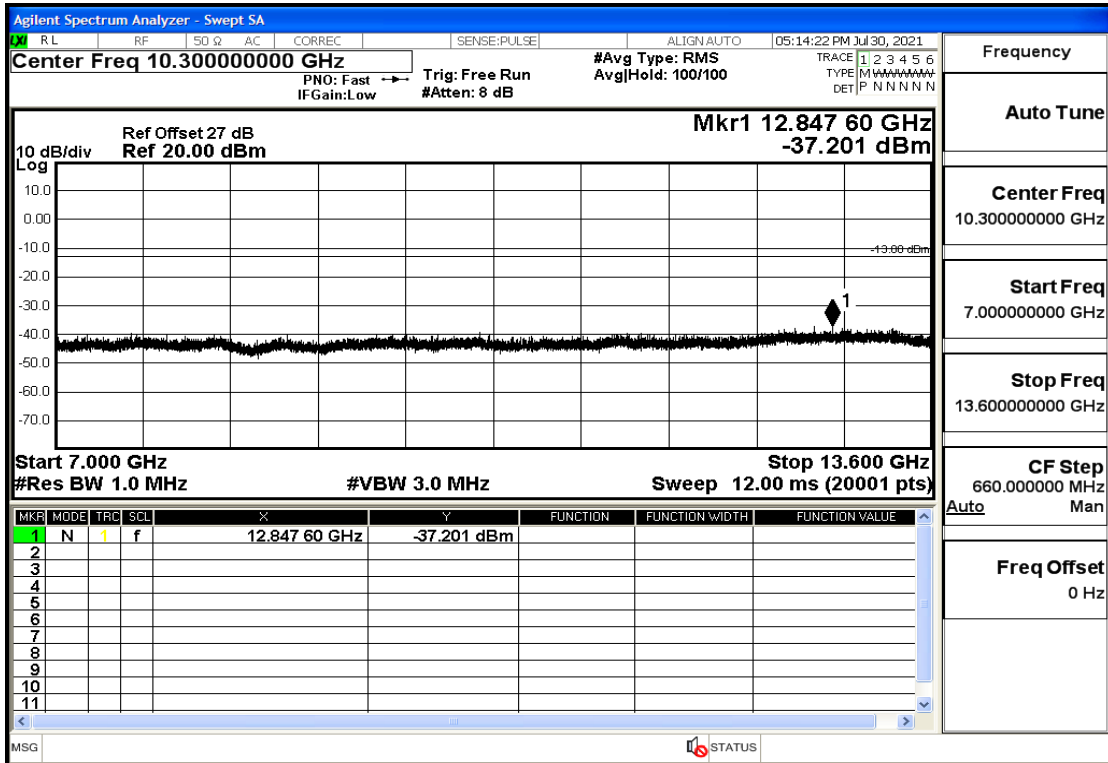

OB4-10-1732.5-QPSK-50#LOW@13.6GHz-20GHz@Pass

OB4-10-1732.5-QPSK-1#LOW@30mHz-1GHz@Pass

OB4-10-1732.5-QPSK-1#LOW@1GHz-7GHz@Pass

OB4-10-1732.5-QPSK-1#LOW@7GHz-13.6GHz@Pass

OB4-10-1732.5-QPSK-1#LOW@13.6GHz-20GHz@Pass