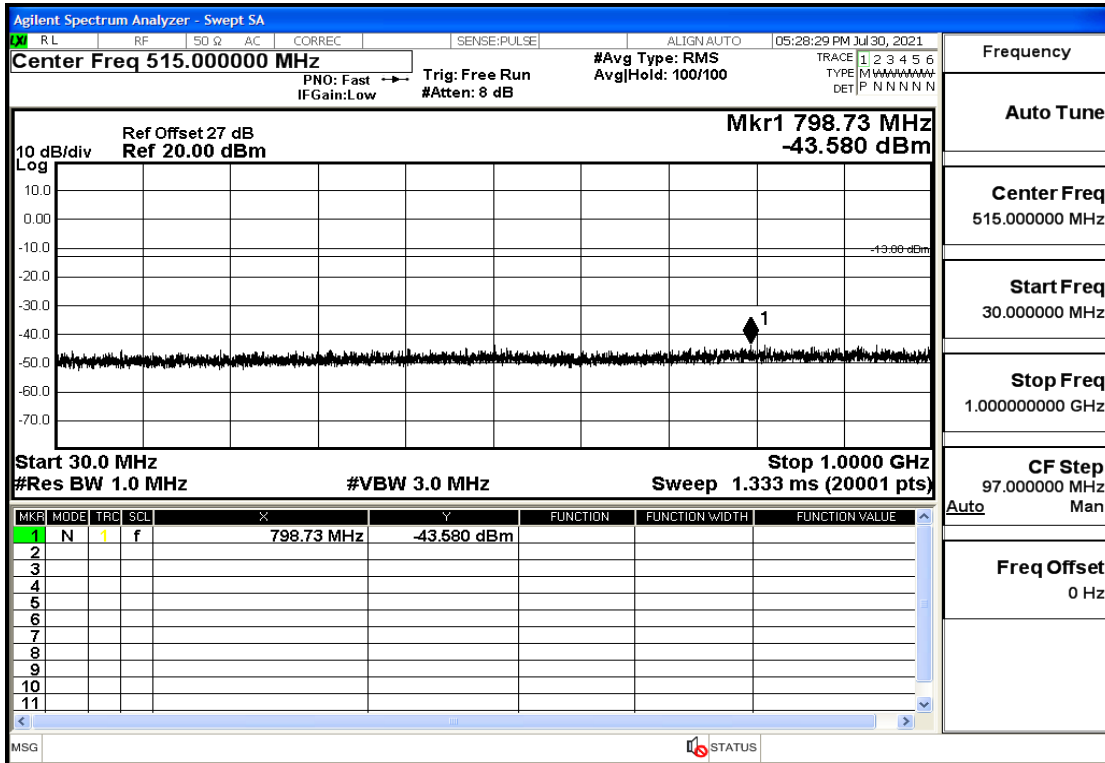

OB4-15-1732.5-QPSK-1#LOW@30mHz-1GHz@Pass