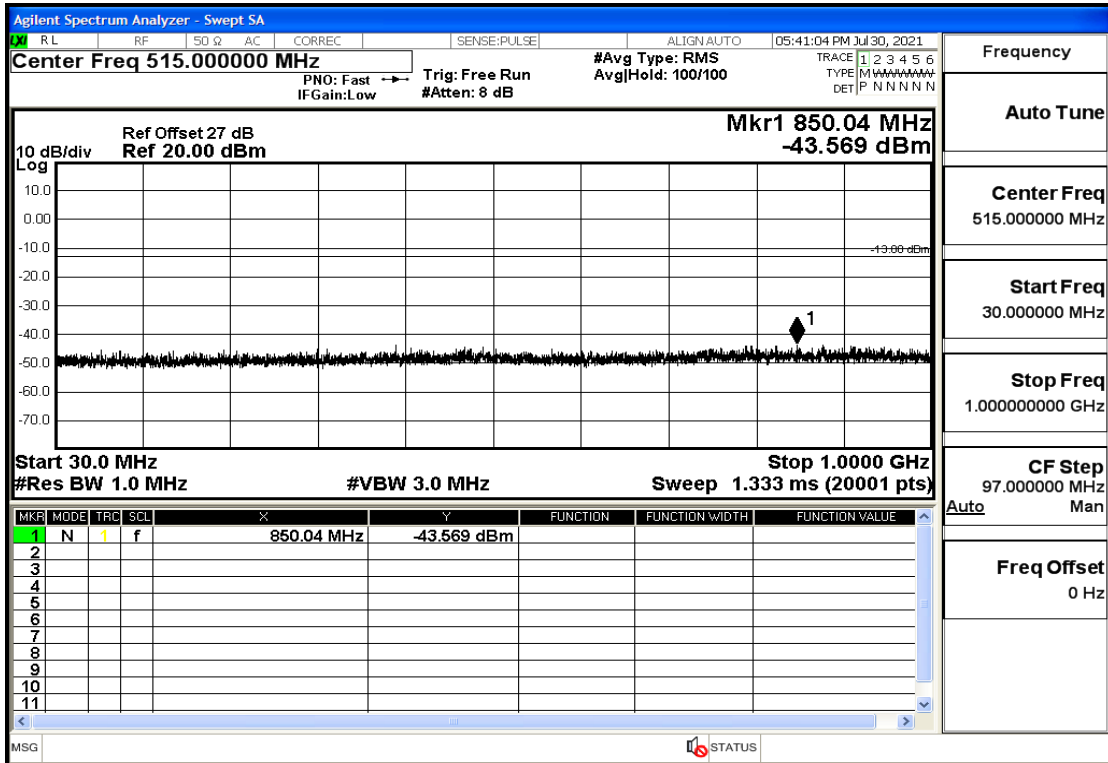

OB4-20-1732.5-QPSK-100#LOW@30mHz-1GHz@Pass