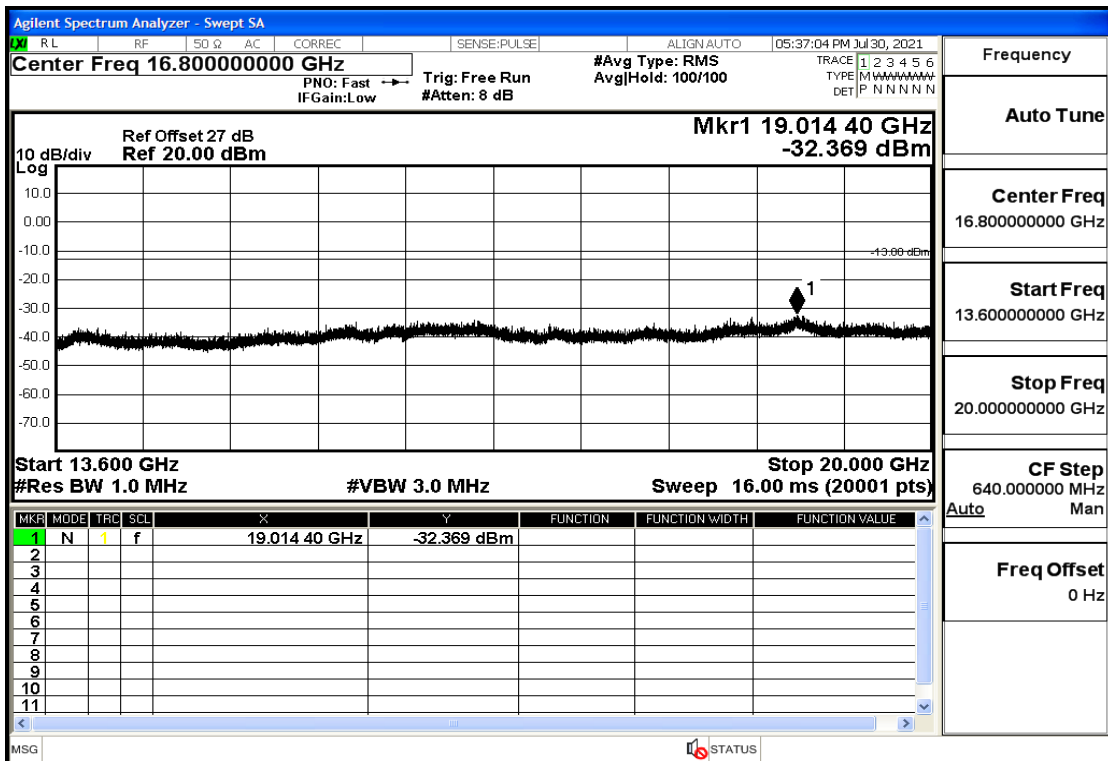

OB4-15-1747.5-QPSK-1#HIGH@13.6GHz-20GHz@Pass

OB4-20-1720-QPSK-100#LOW@30mHz-1GHz@Pass

OB4-20-1720-QPSK-100#LOW@1GHz-7GHz@Pass

OB4-20-1720-QPSK-100#LOW@7GHz-13.6GHz@Pass

OB4-20-1720-QPSK-100#LOW@13.6GHz-20GHz@Pass