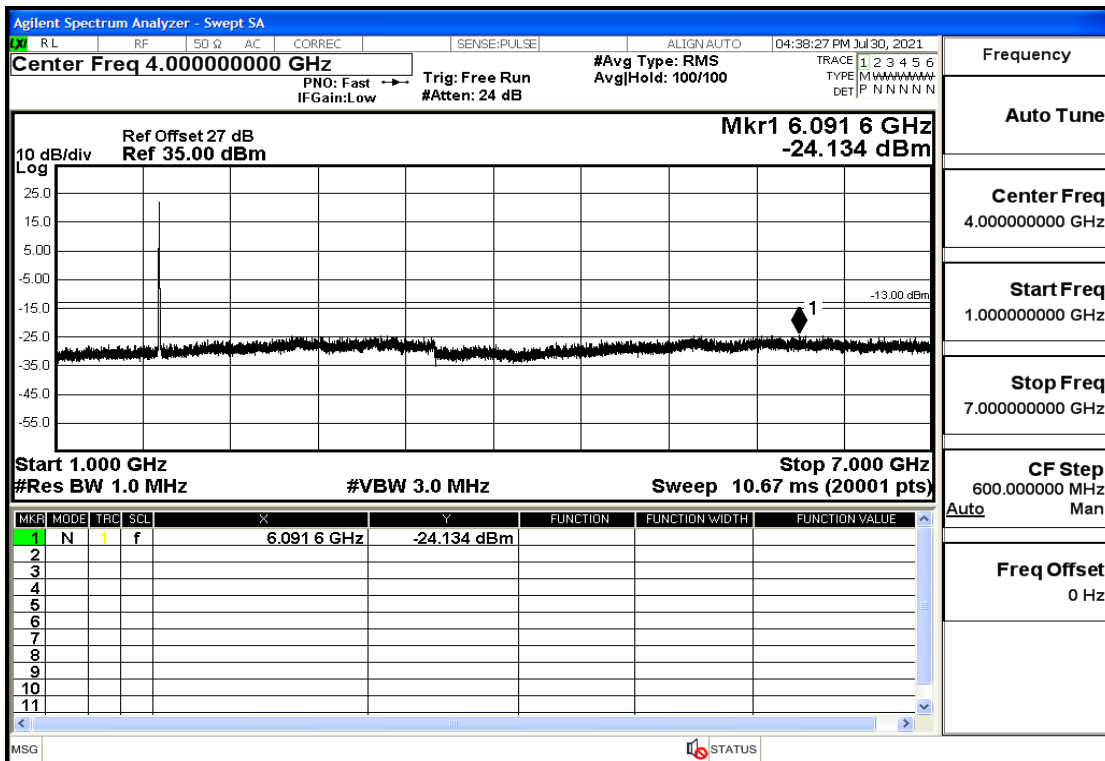

OB4-5-1712.5-QPSK-25#LOW@30mHz-1GHz@Pass

OB4-5-1712.5-QPSK-25#LOW@1GHz-7GHz@Pass

OB4-5-1712.5-QPSK-25#LOW@7GHz-13.6GHz@Pass

OB4-5-1712.5-QPSK-25#LOW@13.6GHz-20GHz@Pass

OB4-5-1712.5-QPSK-1#LOW@30mHz-1GHz@Pass