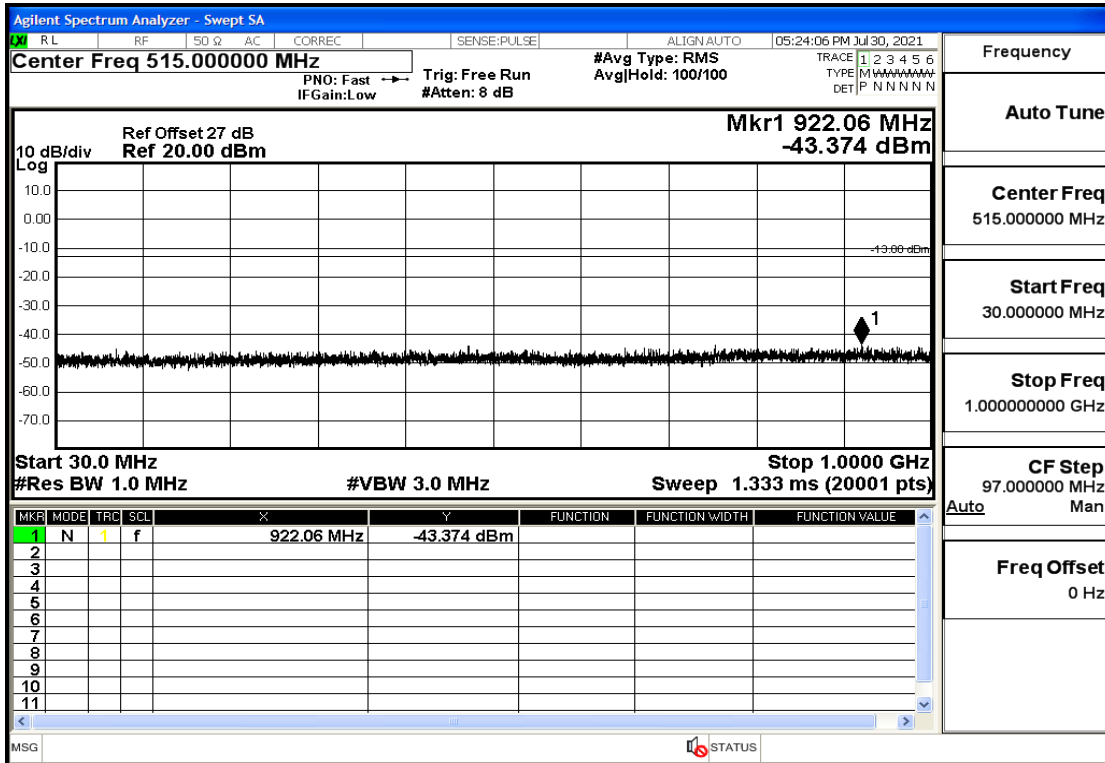

OB4-15-1717.5-QPSK-75#LOW@30mHz-1GHz@Pass

OB4-15-1717.5-QPSK-75#LOW@1GHz-7GHz@Pass

OB4-15-1717.5-QPSK-75#LOW@7GHz-13.6GHz@Pass

OB4-15-1717.5-QPSK-75#LOW@13.6GHz-20GHz@Pass

OB4-15-1717.5-QPSK-1#LOW@30mHz-1GHz@Pass