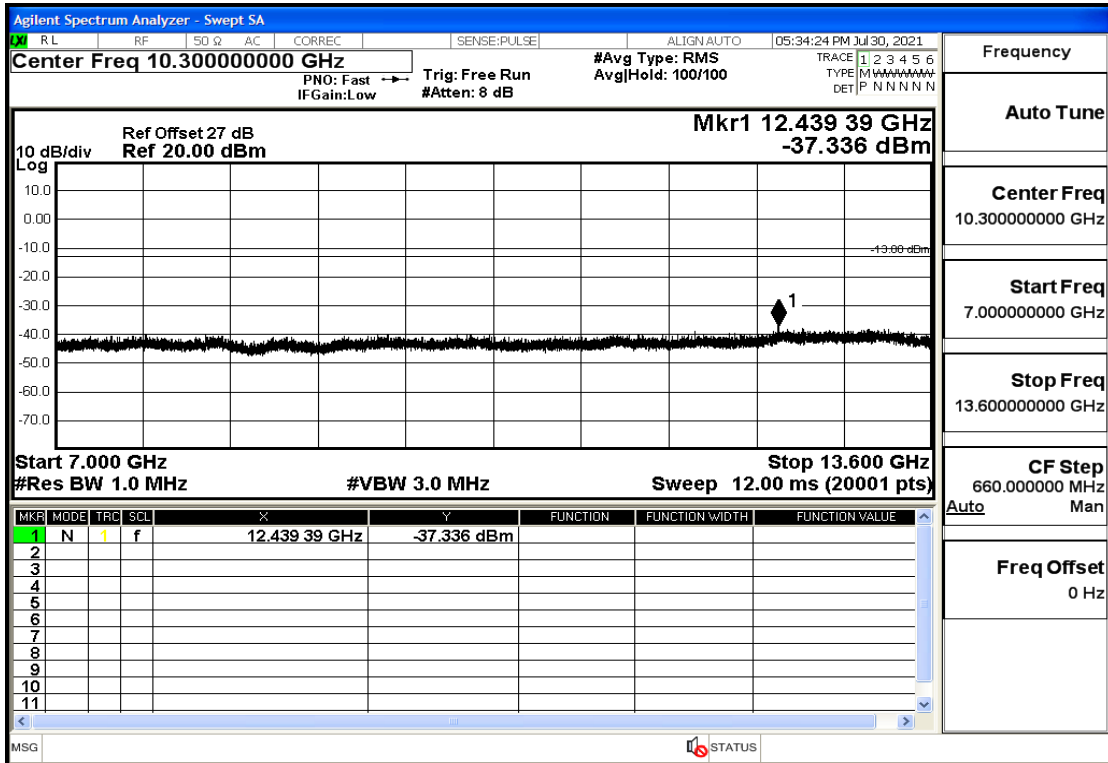

OB4-15-1747.5-QPSK-1#LOW@7GHz-13.6GHz@Pass

OB4-15-1747.5-QPSK-1#LOW@13.6GHz-20GHz@Pass

OB4-15-1747.5-QPSK-1#HIGH@30mHz-1GHz@Pass

OB4-15-1747.5-QPSK-1#HIGH@1GHz-7GHz@Pass

OB4-15-1747.5-QPSK-1#HIGH@7GHz-13.6GHz@Pass