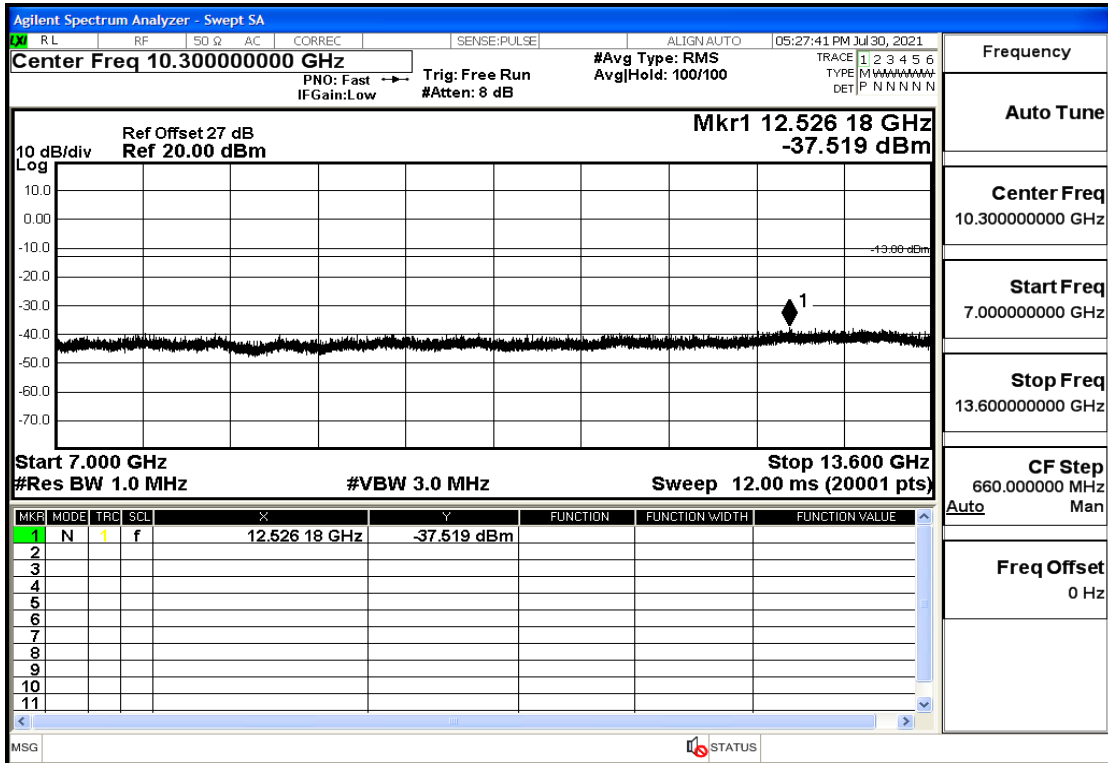

OB4-15-1717.5-QPSK-1#HIGH@7GHz-13.6GHz@Pass

OB4-15-1717.5-QPSK-1#HIGH@13.6GHz-20GHz@Pass

OB4-15-1732.5-QPSK-75#LOW@30mHz-1GHz@Pass

OB4-15-1732.5-QPSK-75#LOW@1GHz-7GHz@Pass

OB4-15-1732.5-QPSK-75#LOW@7GHz-13.6GHz@Pass