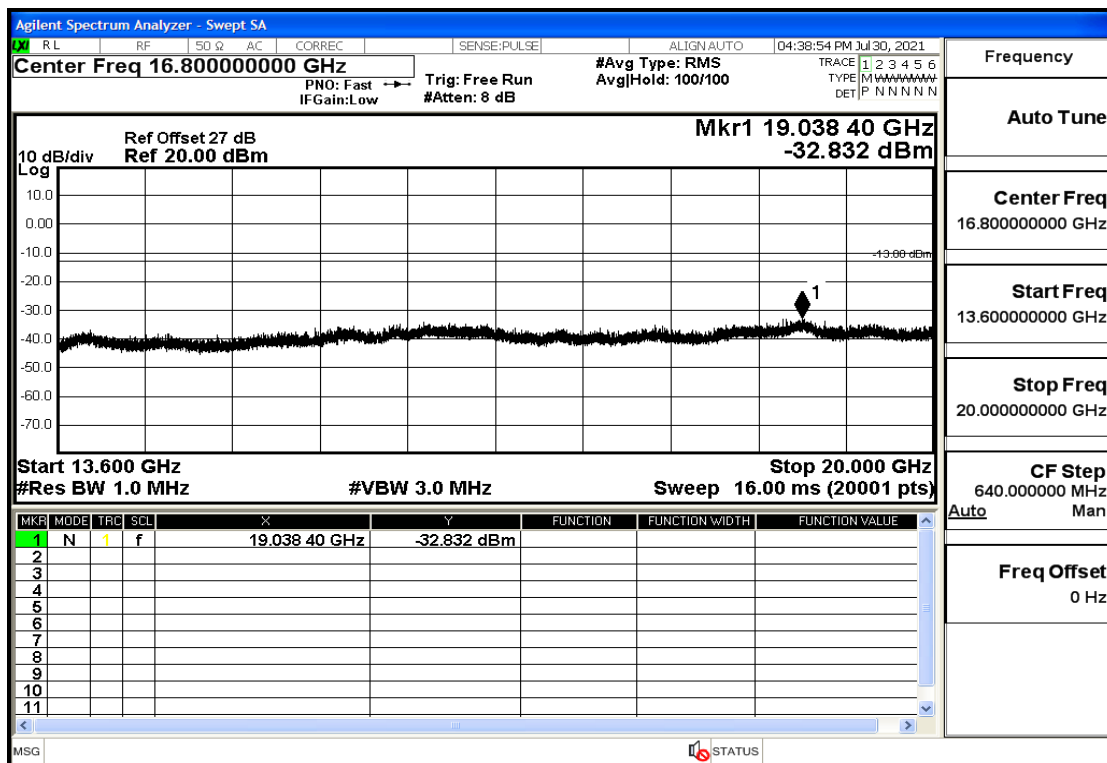

OB4-5-1712.5-QPSK-25#LOW@30mHz-1GHz@Pass

OB4-5-1712.5-QPSK-25#LOW@1GHz-7GHz@Pass

OB4-5-1712.5-QPSK-25#LOW@7GHz-13.6GHz@Pass

OB4-5-1712.5-QPSK-25#LOW@13.6GHz-20GHz@Pass

OB4-5-1712.5-QPSK-1#LOW@30mHz-1GHz@Pass