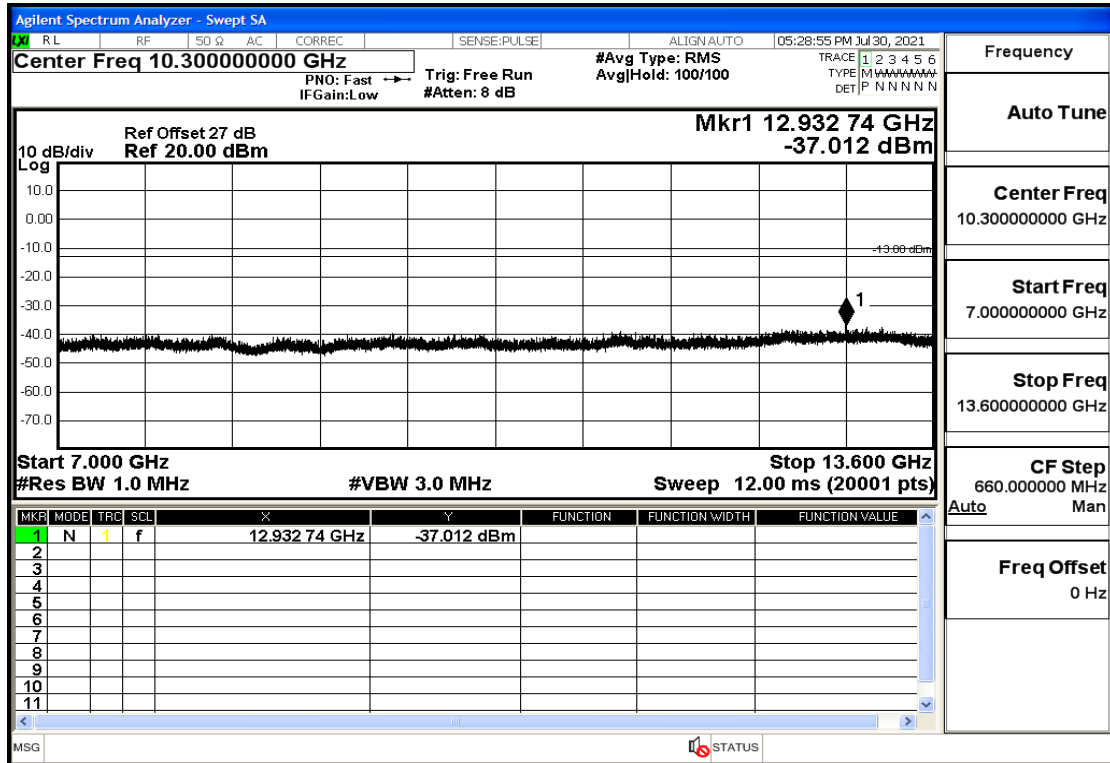

OB4-15-1732.5-QPSK-75#LOW@13.6GHz-20GHz@Pass

OB4-15-1732.5-QPSK-1#LOW@30mHz-1GHz@Pass

OB4-15-1732.5-QPSK-1#LOW@1GHz-7GHz@Pass

OB4-15-1732.5-QPSK-1#LOW@7GHz-13.6GHz@Pass

OB4-15-1732.5-QPSK-1#LOW@13.6GHz-20GHz@Pass