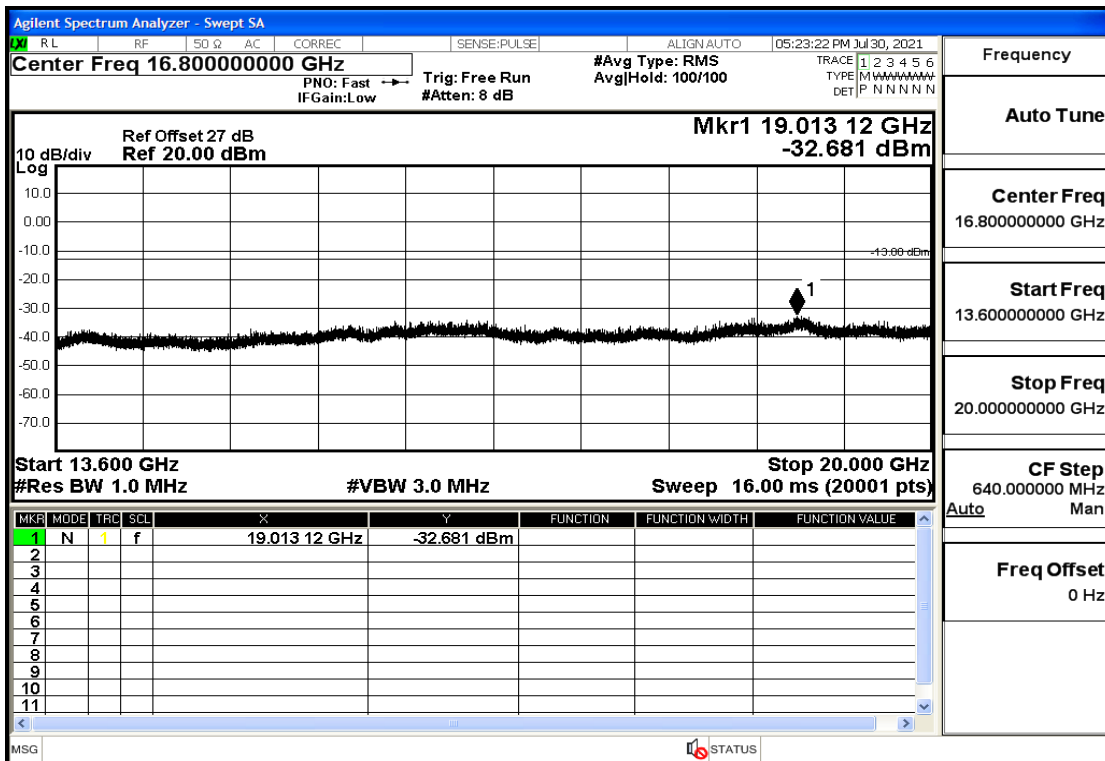

OB4-15-1717.5-QPSK-75#LOW@30mHz-1GHz@Pass

OB4-15-1717.5-QPSK-75#LOW@1GHz-7GHz@Pass

OB4-15-1717.5-QPSK-75#LOW@7GHz-13.6GHz@Pass

OB4-15-1717.5-QPSK-75#LOW@13.6GHz-20GHz@Pass

OB4-15-1717.5-QPSK-1#LOW@30mHz-1GHz@Pass