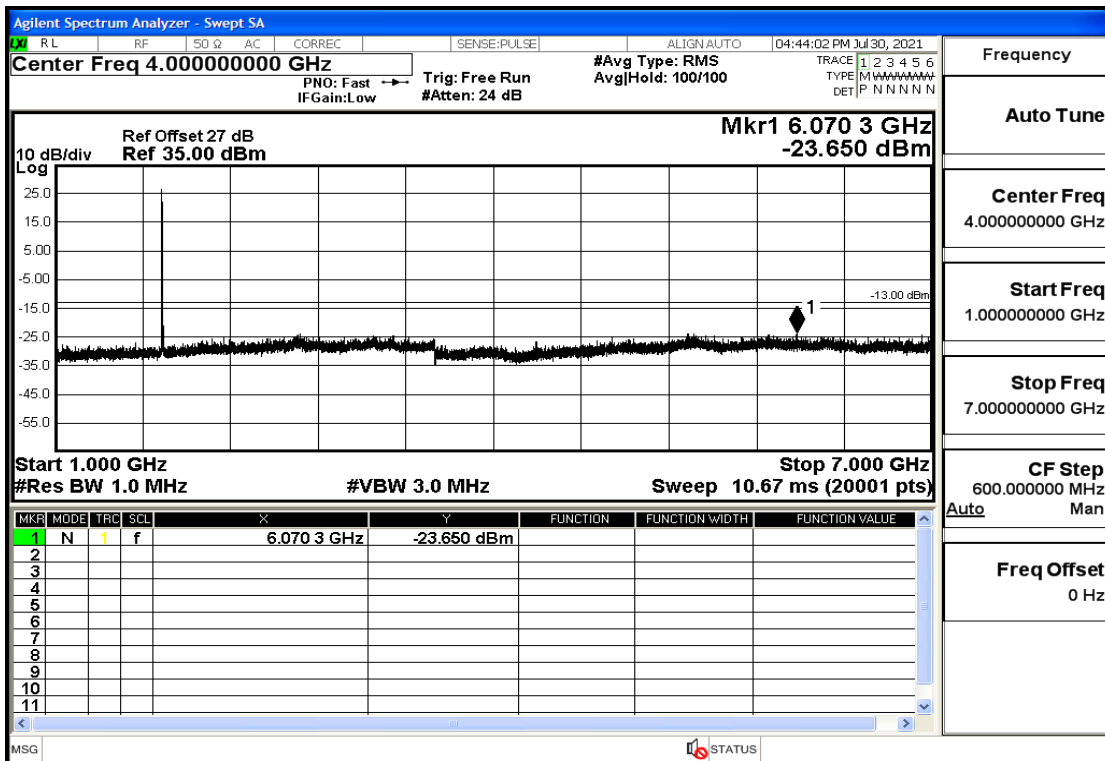

OB4-5-1732.5-QPSK-25#LOW@13.6GHz-20GHz@Pass

OB4-5-1732.5-QPSK-1#LOW@30mHz-1GHz@Pass

OB4-5-1732.5-QPSK-1#LOW@1GHz-7GHz@Pass

OB4-5-1732.5-QPSK-1#LOW@7GHz-13.6GHz@Pass

OB4-5-1732.5-QPSK-1#LOW@13.6GHz-20GHz@Pass