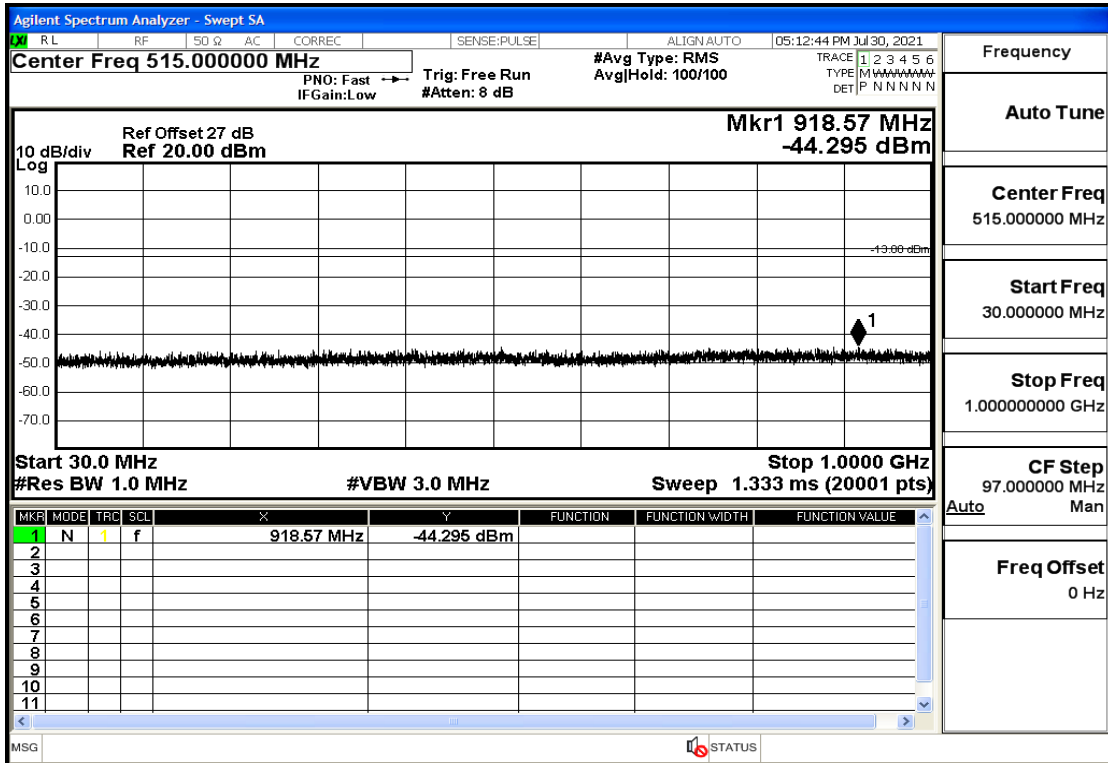

OB4-10-1715-QPSK-1#HIGH@7GHz-13.6GHz@Pass

OB4-10-1715-QPSK-1#HIGH@13.6GHz-20GHz@Pass

OB4-10-1732.5-QPSK-50#LOW@30mHz-1GHz@Pass

OB4-10-1732.5-QPSK-50#LOW@1GHz-7GHz@Pass

OB4-10-1732.5-QPSK-50#LOW@7GHz-13.6GHz@Pass