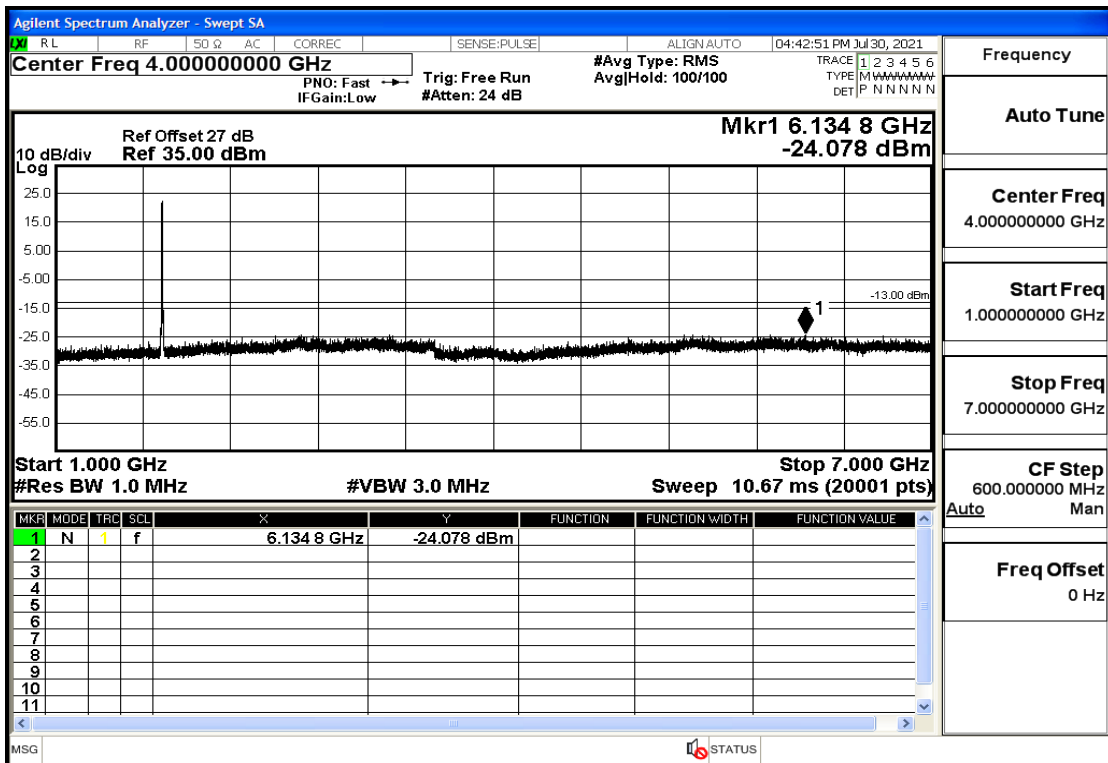

OB4-5-1712.5-QPSK-1#HIGH@7GHz-13.6GHz@Pass

OB4-5-1712.5-QPSK-1#HIGH@13.6GHz-20GHz@Pass

OB4-5-1732.5-QPSK-25#LOW@30mHz-1GHz@Pass

OB4-5-1732.5-QPSK-25#LOW@1GHz-7GHz@Pass

OB4-5-1732.5-QPSK-25#LOW@7GHz-13.6GHz@Pass