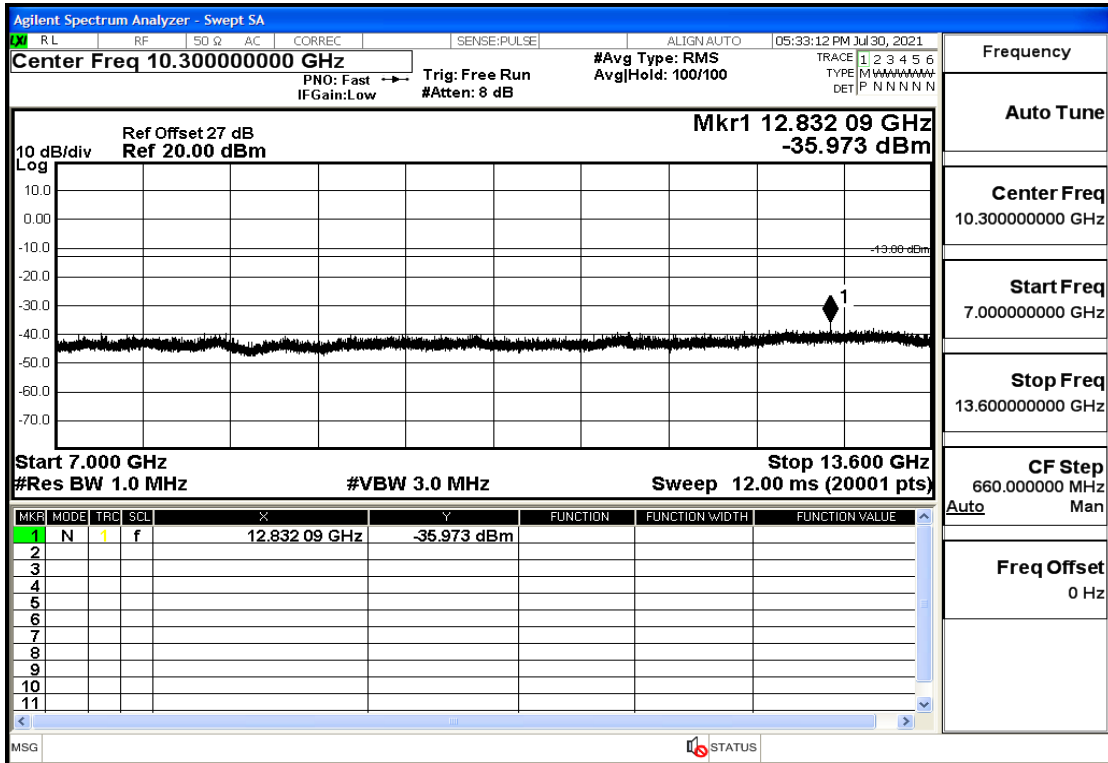

OB4-15-1747.5-QPSK-1#LOW@7GHz-13.6GHz@Pass