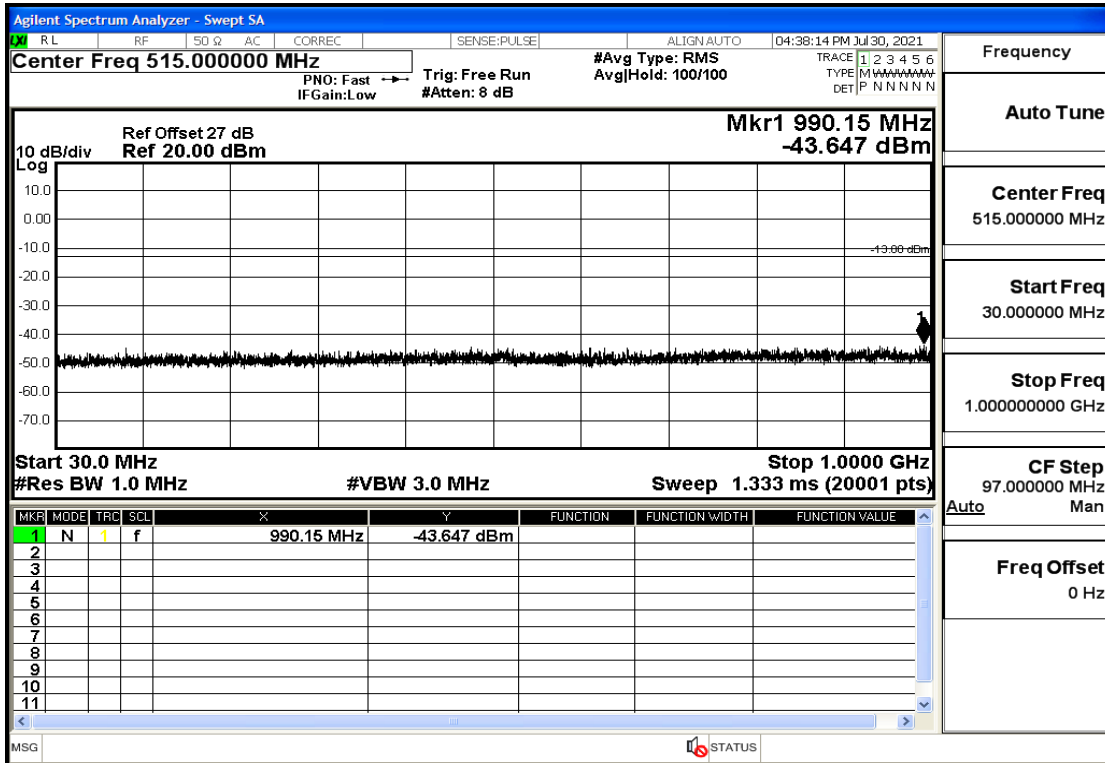

OB4-5-1712.5-QPSK-25#LOW@30mHz-1GHz@Pass

OB4-5-1712.5-QPSK-25#LOW@1GHz-7GHz@Pass

OB4-5-1712.5-QPSK-25#LOW@7GHz-13.6GHz@Pass

OB4-5-1712.5-QPSK-25#LOW@13.6GHz-20GHz@Pass

OB4-5-1712.5-QPSK-1#LOW@30mHz-1GHz@Pass