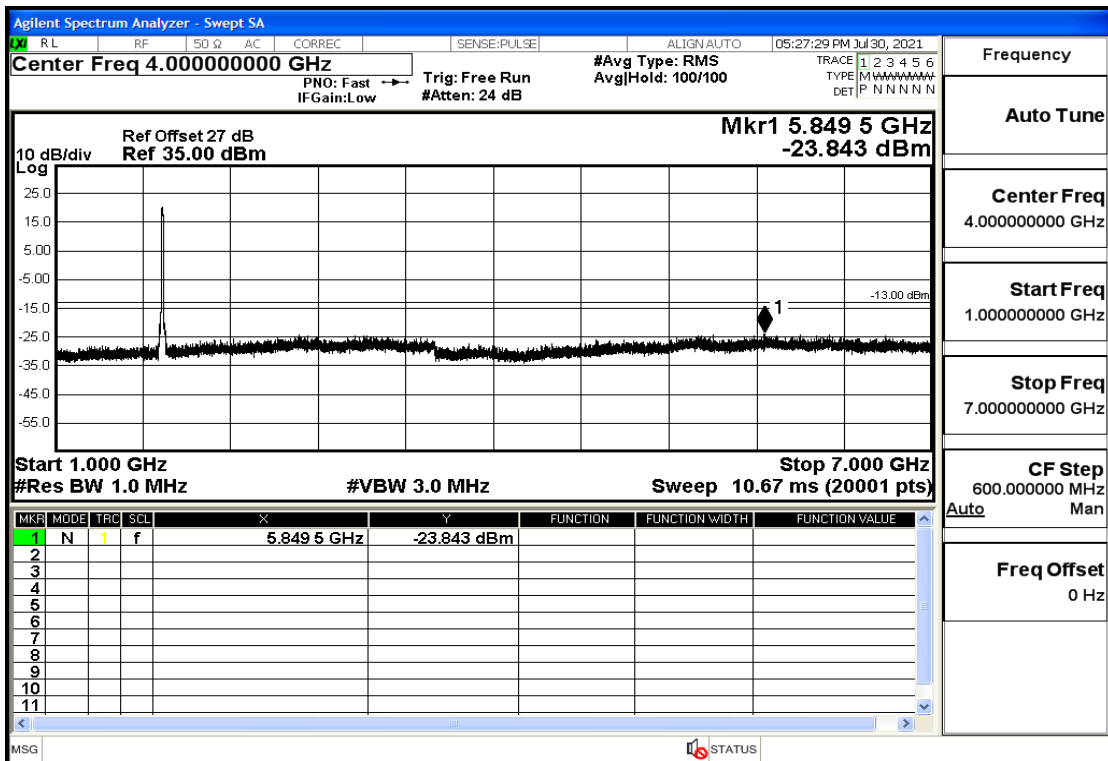

OB4-15-1717.5-QPSK-1#HIGH@7GHz-13.6GHz@Pass

OB4-15-1717.5-QPSK-1#HIGH@13.6GHz-20GHz@Pass

OB4-15-1732.5-QPSK-75#LOW@30mHz-1GHz@Pass

OB4-15-1732.5-QPSK-75#LOW@1GHz-7GHz@Pass

OB4-15-1732.5-QPSK-75#LOW@7GHz-13.6GHz@Pass