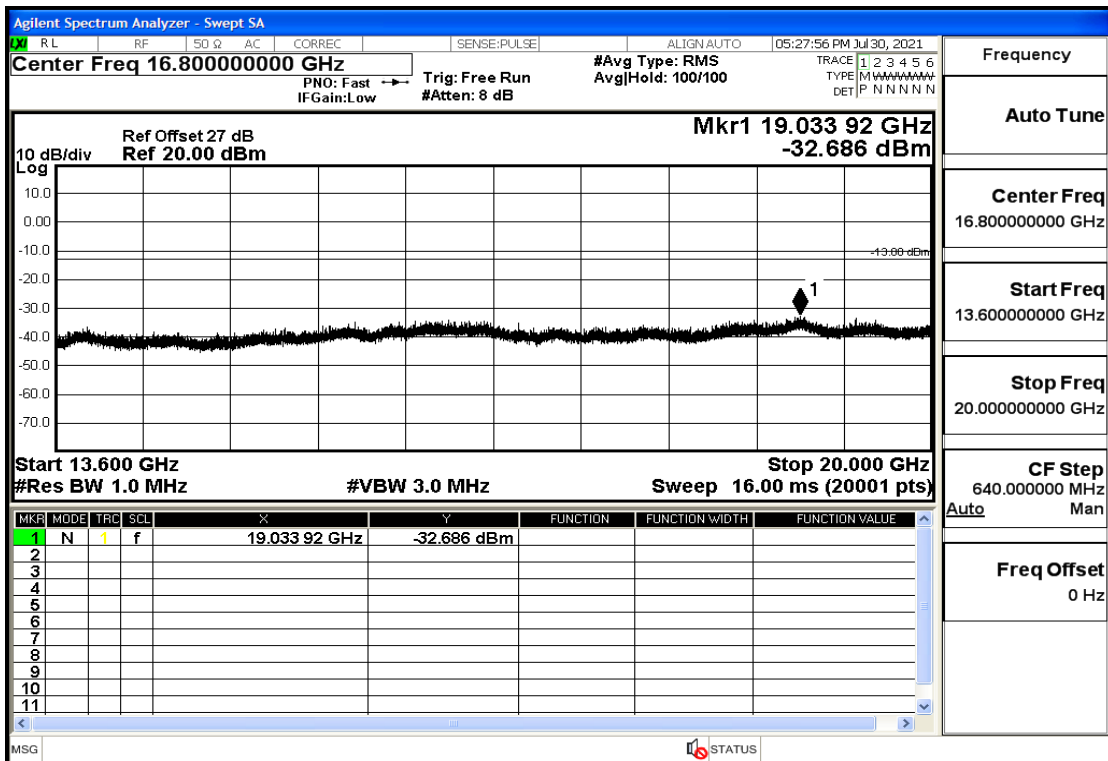

OB4-15-1732.5-QPSK-75#LOW@13.6GHz-20GHz@Pass