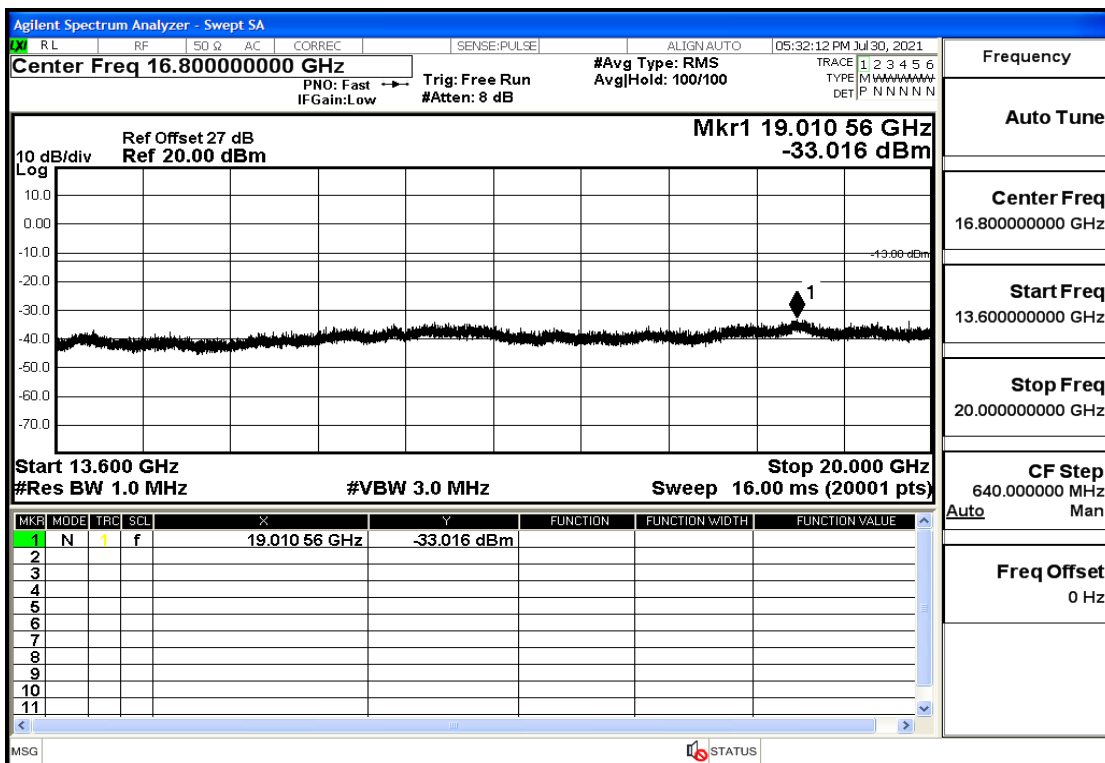

OB4-15-1747.5-QPSK-75#LOW@13.6GHz-20GHz@Pass