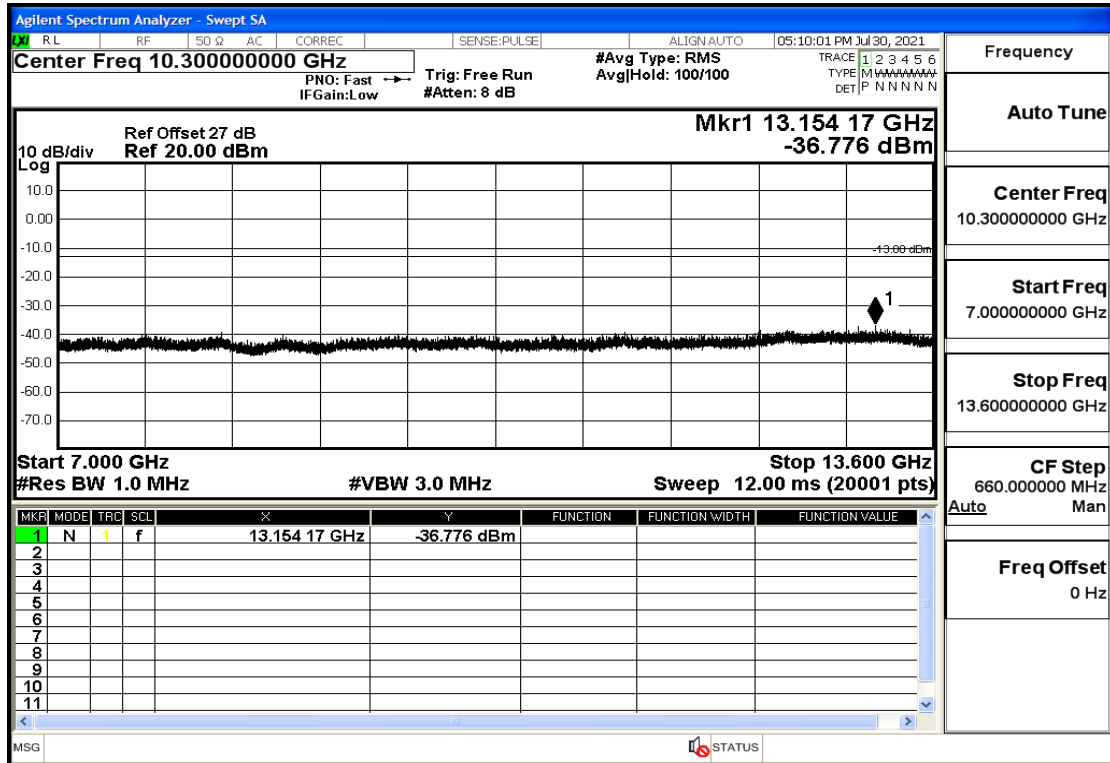

OB4-10-1715-QPSK-1#LOW@7GHz-13.6GHz@Pass