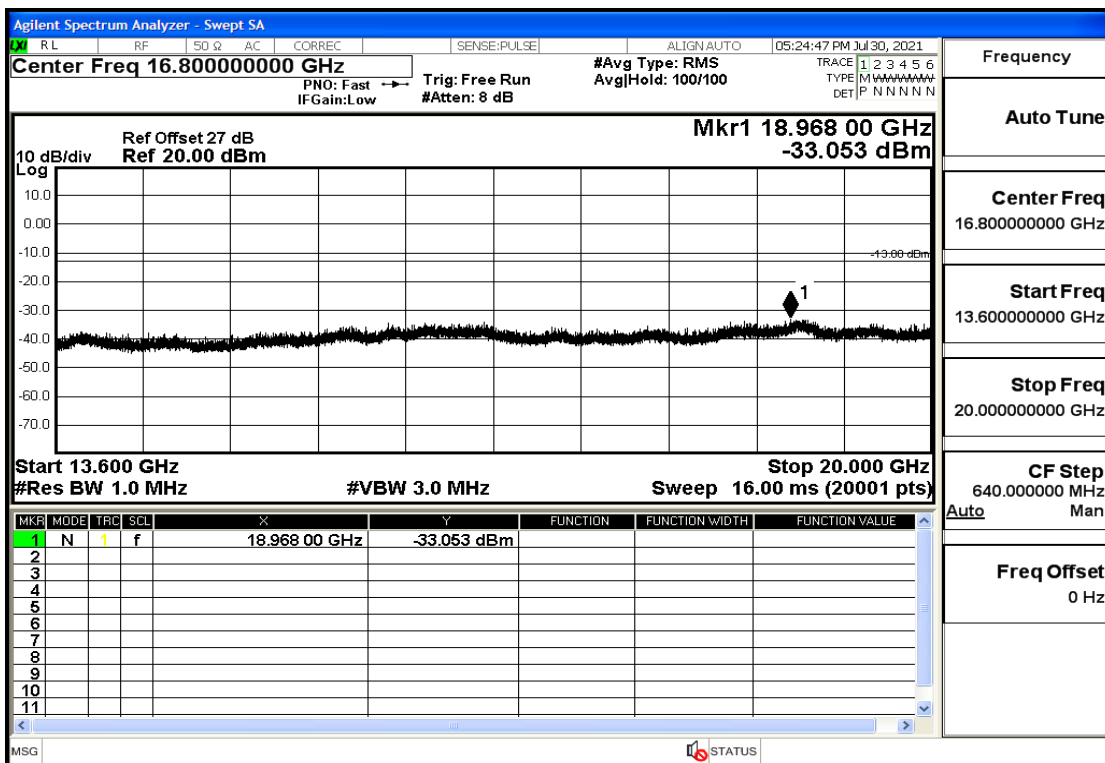

OB4-15-1717.5-QPSK-1#LOW@13.6GHz-20GHz@Pass