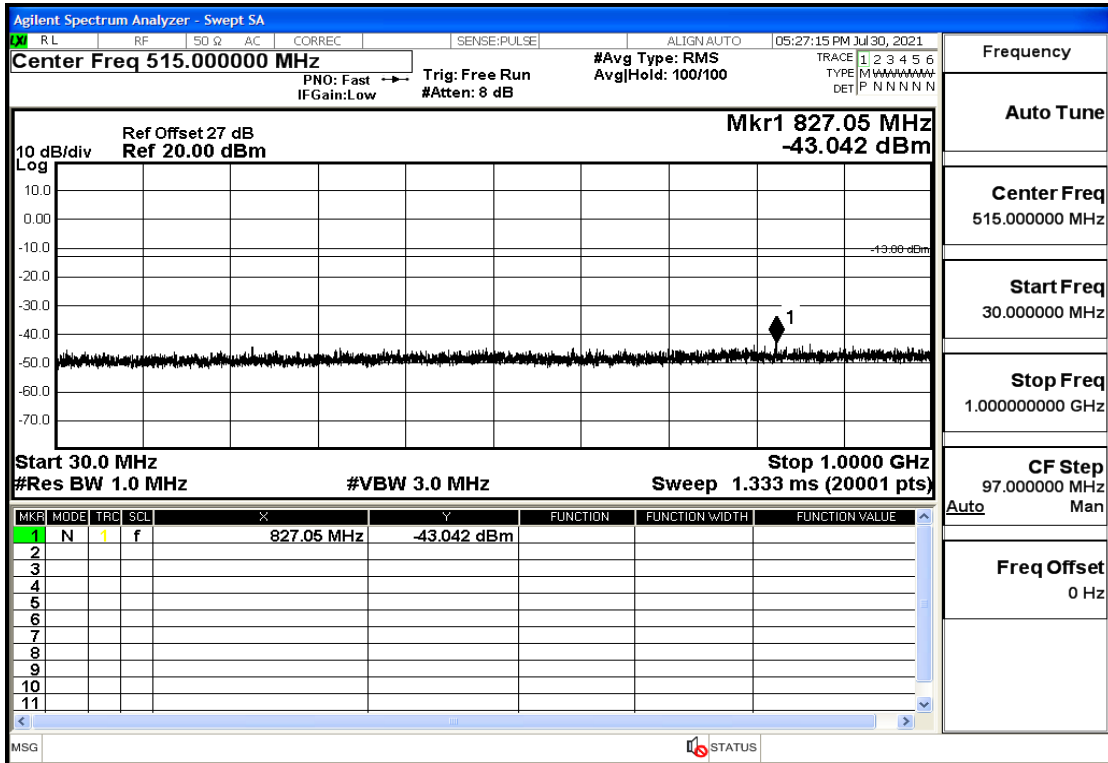

OB4-15-1732.5-QPSK-75#LOW@30mHz-1GHz@Pass