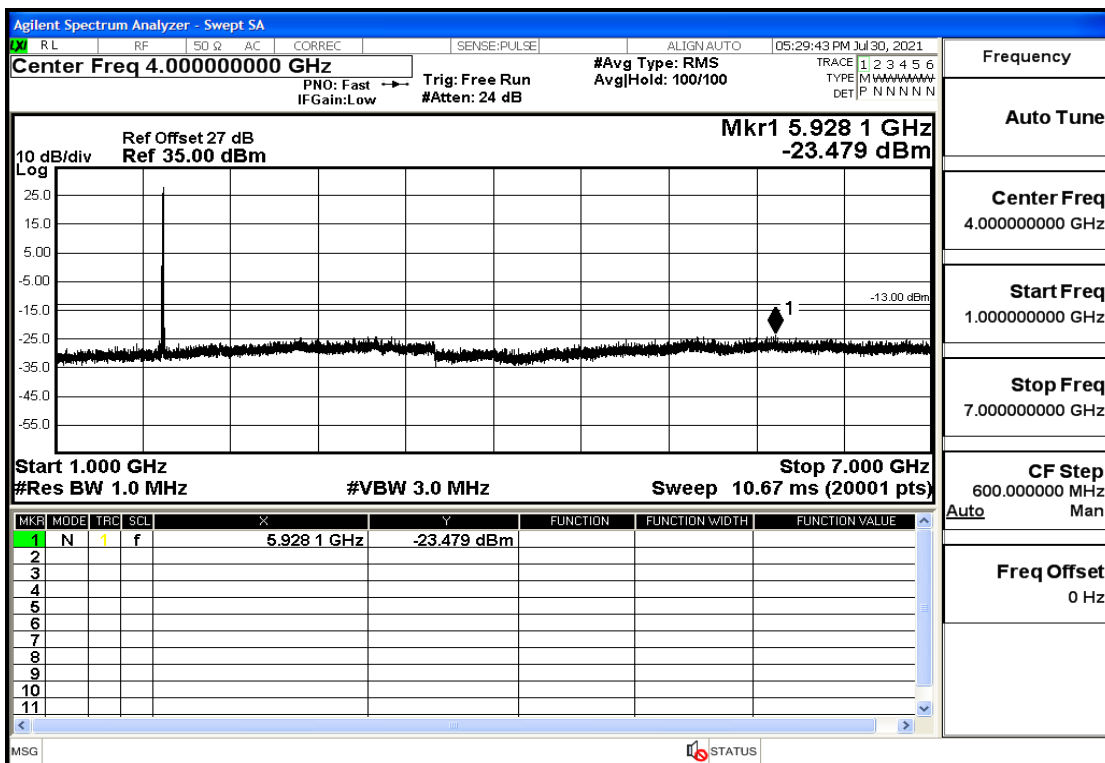

OB4-15-1732.5-QPSK-1#HIGH@1GHz-7GHz@Pass