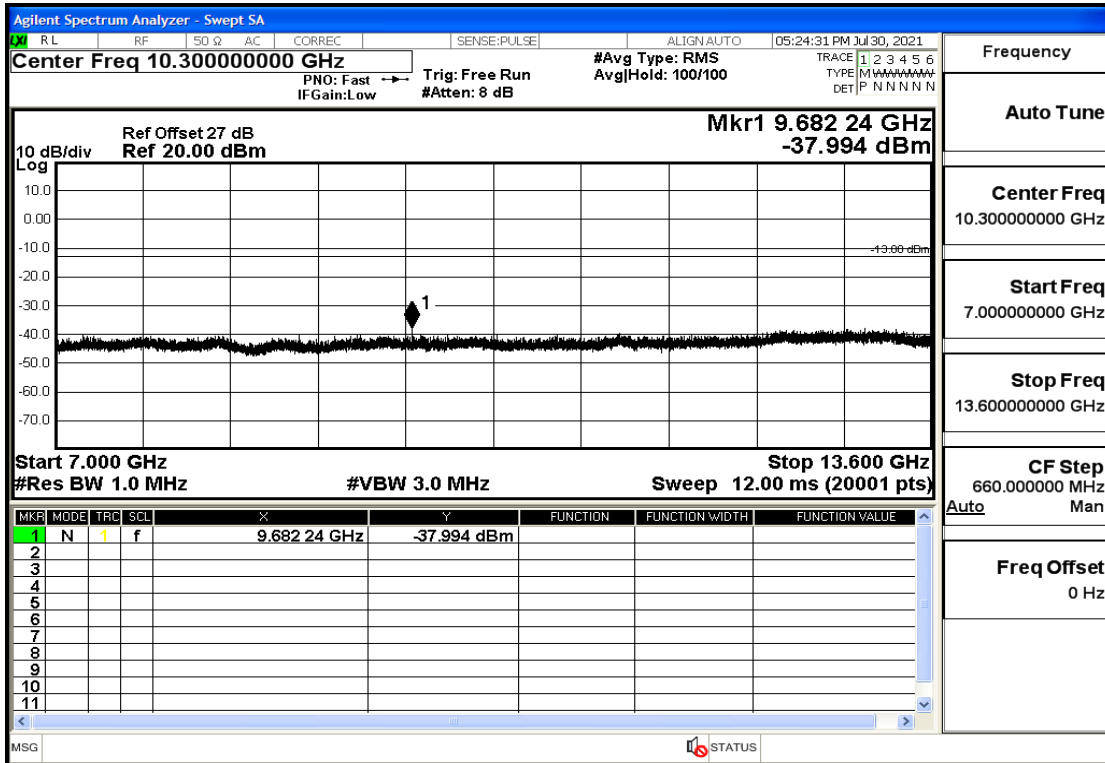

OB4-15-1717.5-QPSK-1#LOW@7GHz-13.6GHz@Pass