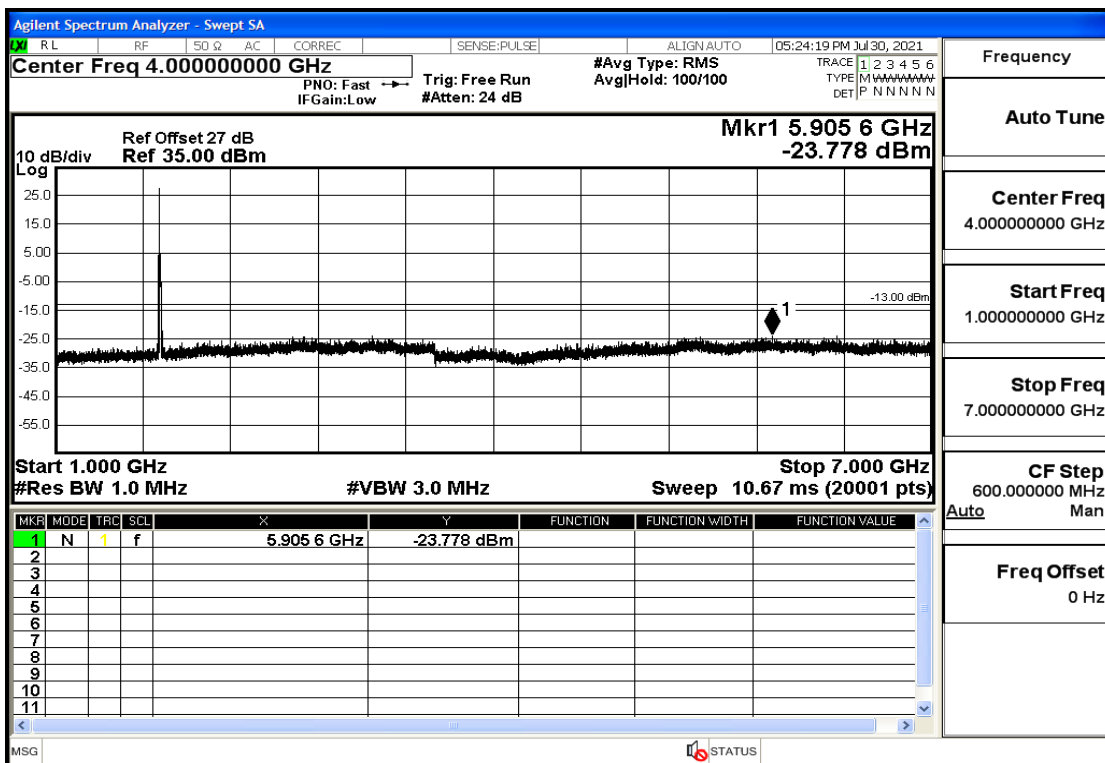

OB4-15-1717.5-QPSK-1#LOW@1GHz-7GHz@Pass