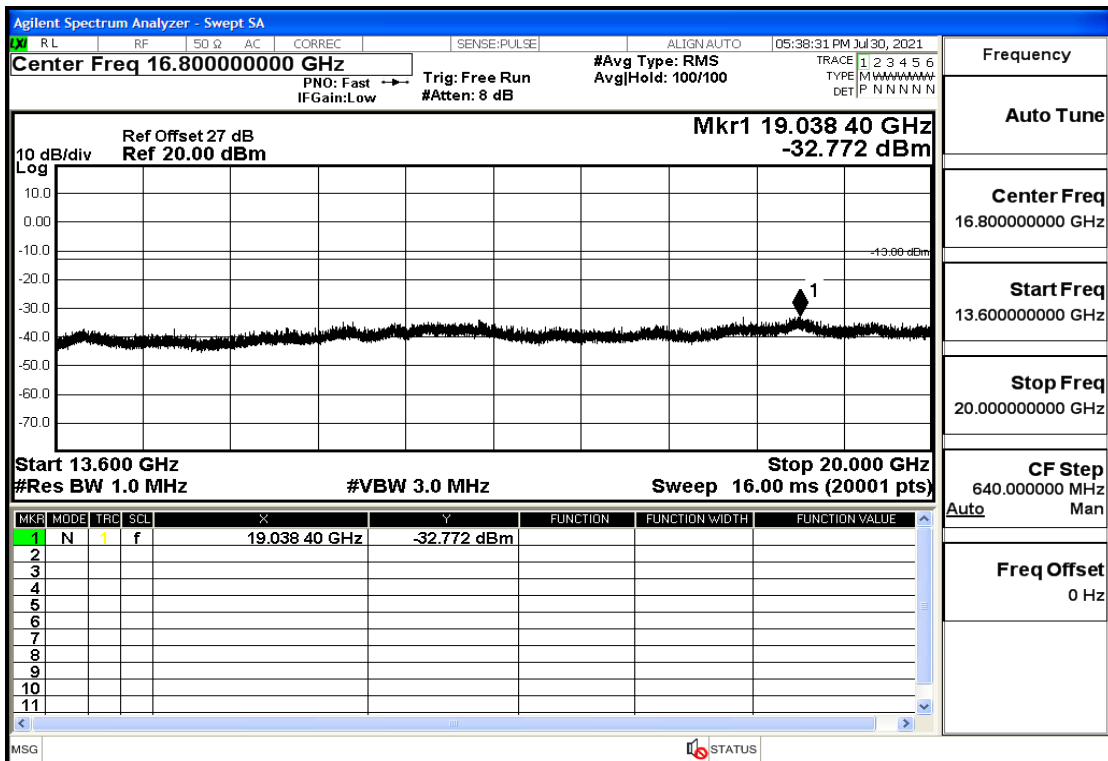

OB4-20-1720-QPSK-1#LOW@30mHz-1GHz@Pass

OB4-20-1720-QPSK-1#LOW@1GHz-7GHz@Pass

OB4-20-1720-QPSK-1#LOW@7GHz-13.6GHz@Pass

OB4-20-1720-QPSK-1#LOW@13.6GHz-20GHz@Pass

OB4-20-1720-QPSK-1#HIGH@30mHz-1GHz@Pass

OB4-20-1720-QPSK-1#HIGH@1GHz-7GHz@Pass