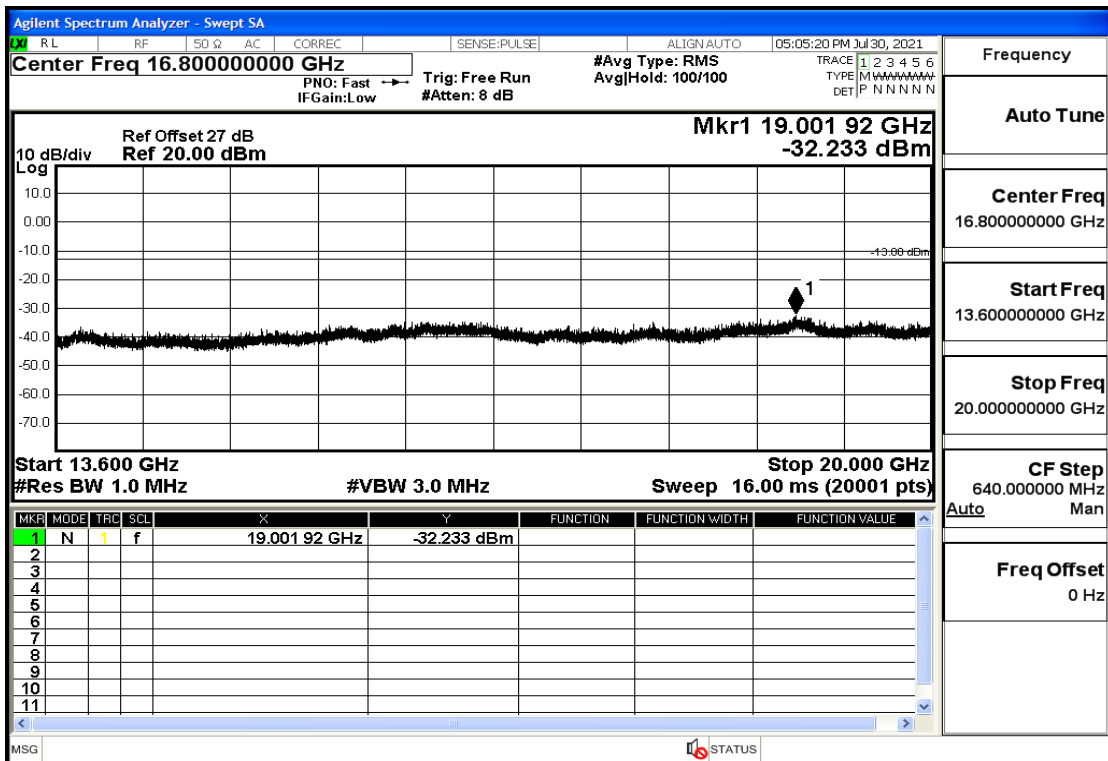

OB4-5-1752.5-QPSK-1#LOW@13.6GHz-20GHz@Pass