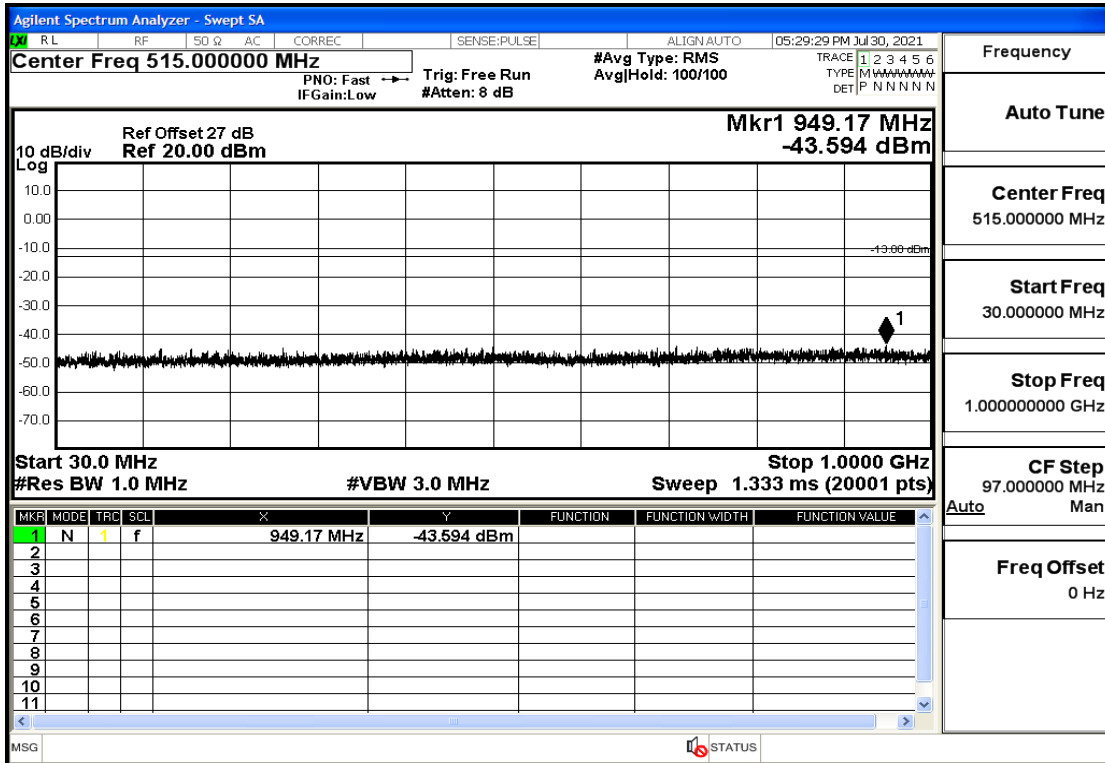

OB4-15-1732.5-QPSK-1#HIGH@30mHz-1GHz@Pass