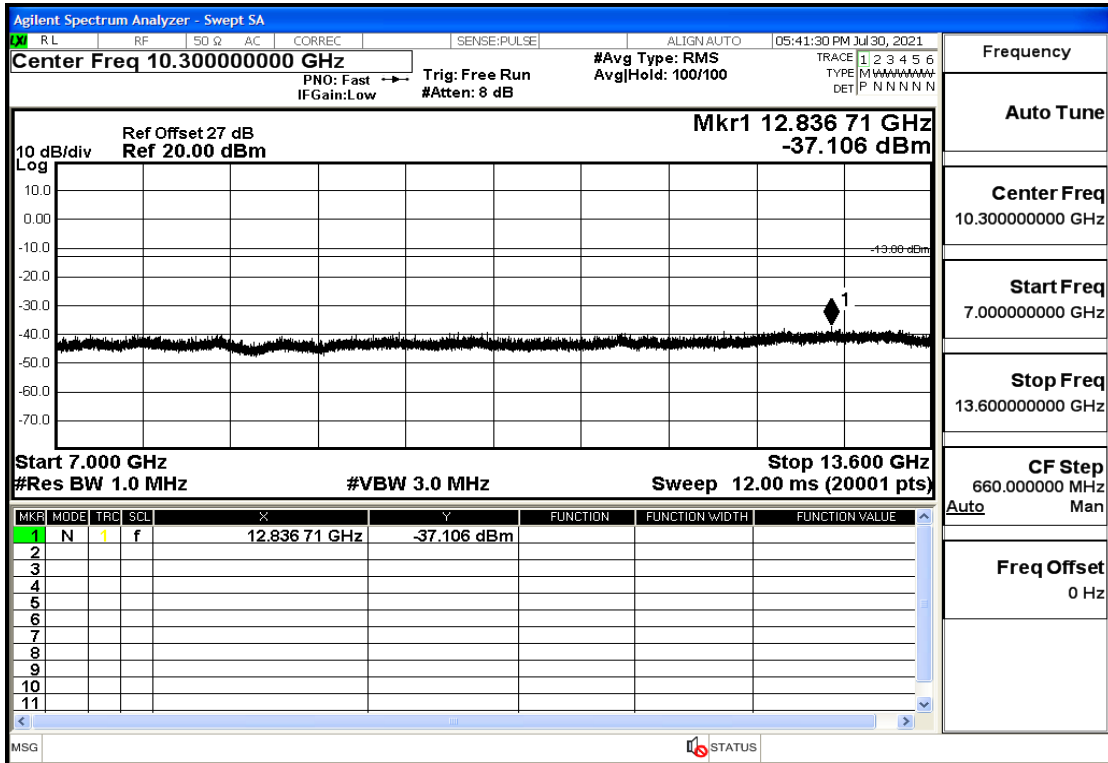

OB4-20-1720-QPSK-1#HIGH@7GHz-13.6GHz@Pass

OB4-20-1720-QPSK-1#HIGH@13.6GHz-20GHz@Pass

OB4-20-1732.5-QPSK-100#LOW@30mHz-1GHz@Pass

OB4-20-1732.5-QPSK-100#LOW@1GHz-7GHz@Pass

OB4-20-1732.5-QPSK-100#LOW@7GHz-13.6GHz@Pass