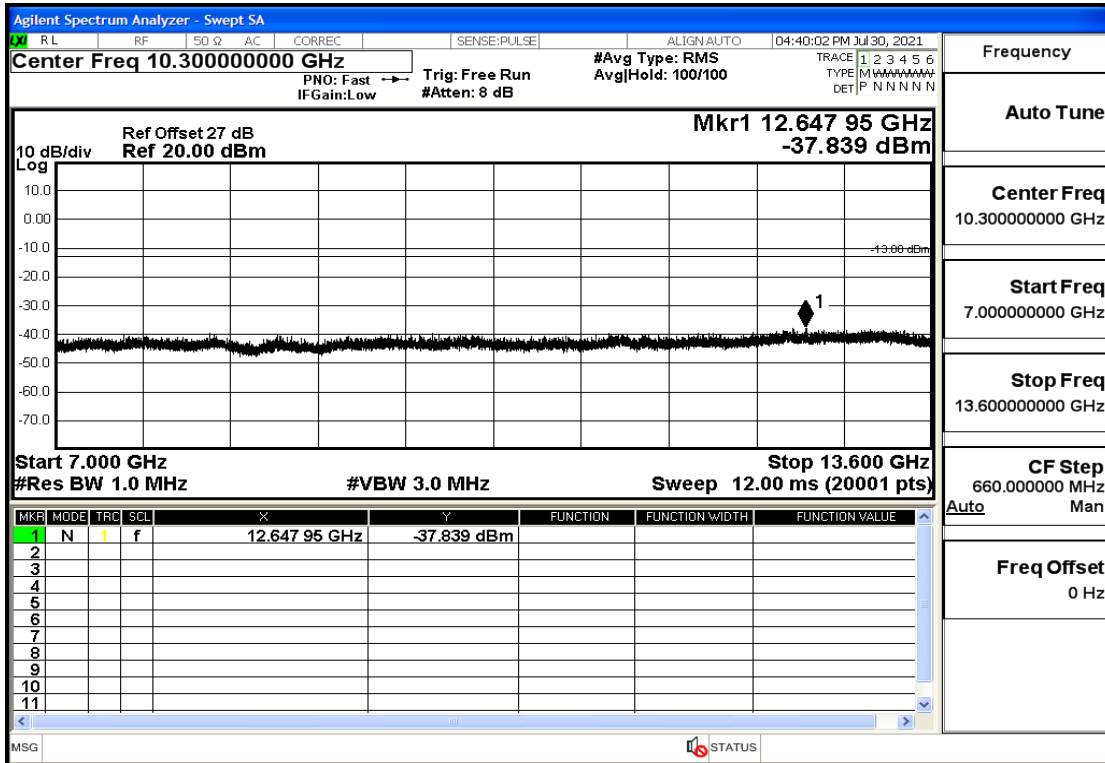

OB4-5-1712.5-QPSK-1#LOW@7GHz-13.6GHz@Pass