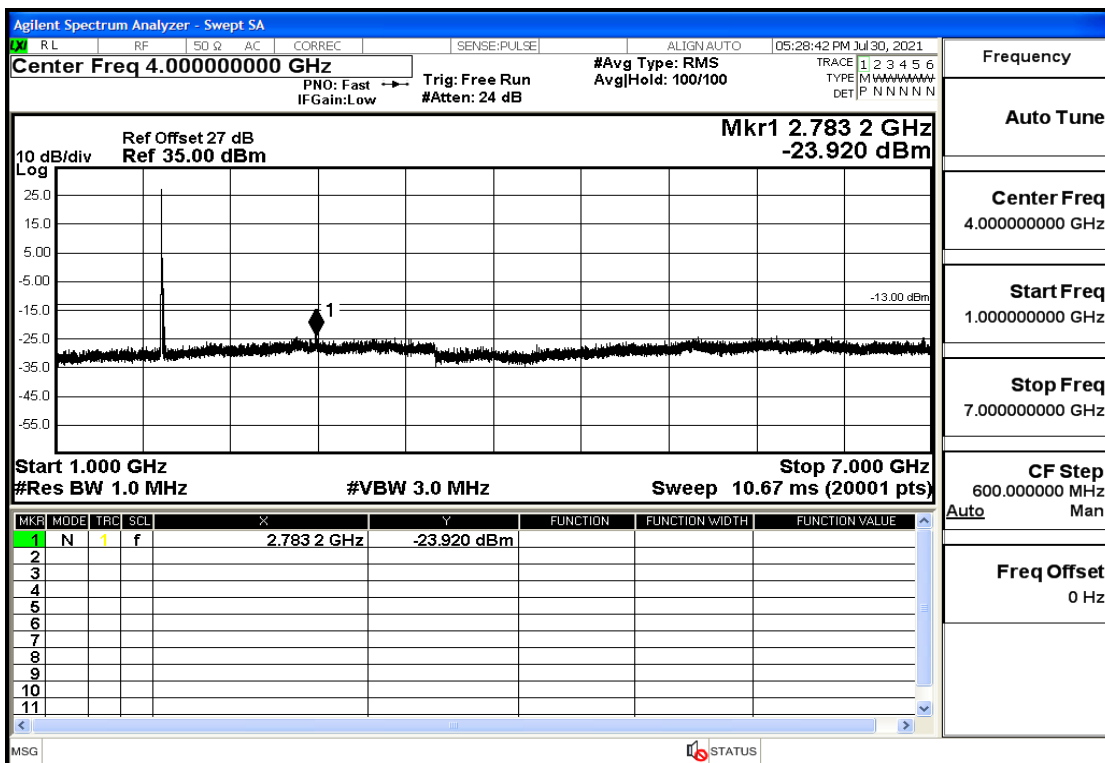

OB4-15-1732.5-QPSK-1#LOW@1GHz-7GHz@Pass