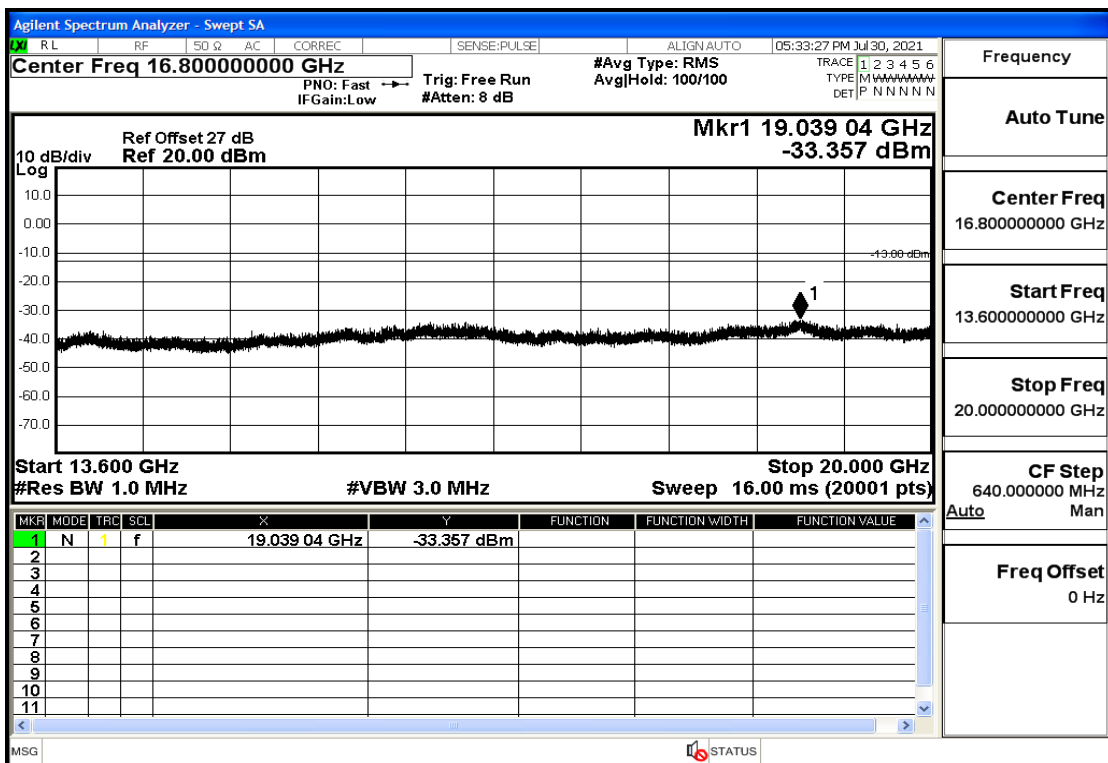

OB4-15-1747.5-QPSK-1#LOW@13.6GHz-20GHz@Pass