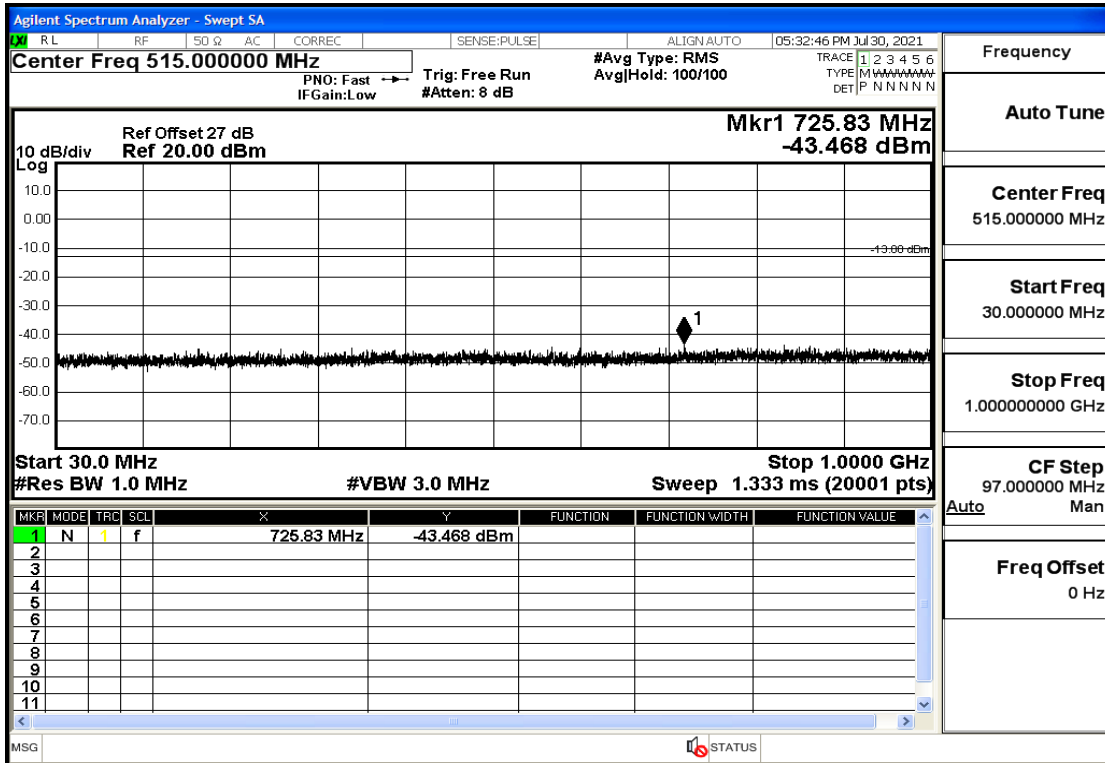

OB4-15-1747.5-QPSK-75#LOW@1GHz-7GHz@Pass

OB4-15-1747.5-QPSK-75#LOW@7GHz-13.6GHz@Pass

OB4-15-1747.5-QPSK-75#LOW@13.6GHz-20GHz@Pass

OB4-15-1747.5-QPSK-1#LOW@30mHz-1GHz@Pass

OB4-15-1747.5-QPSK-1#LOW@1GHz-7GHz@Pass