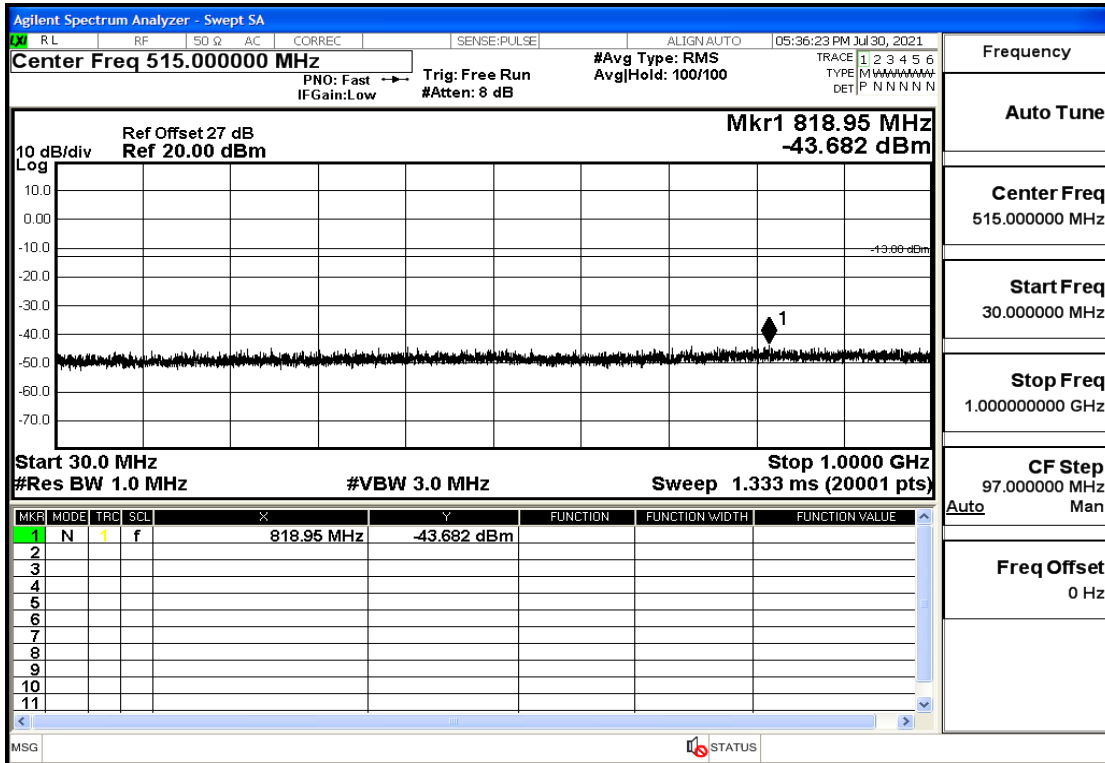

OB4-20-1720-QPSK-100#LOW@30mHz-1GHz@Pass