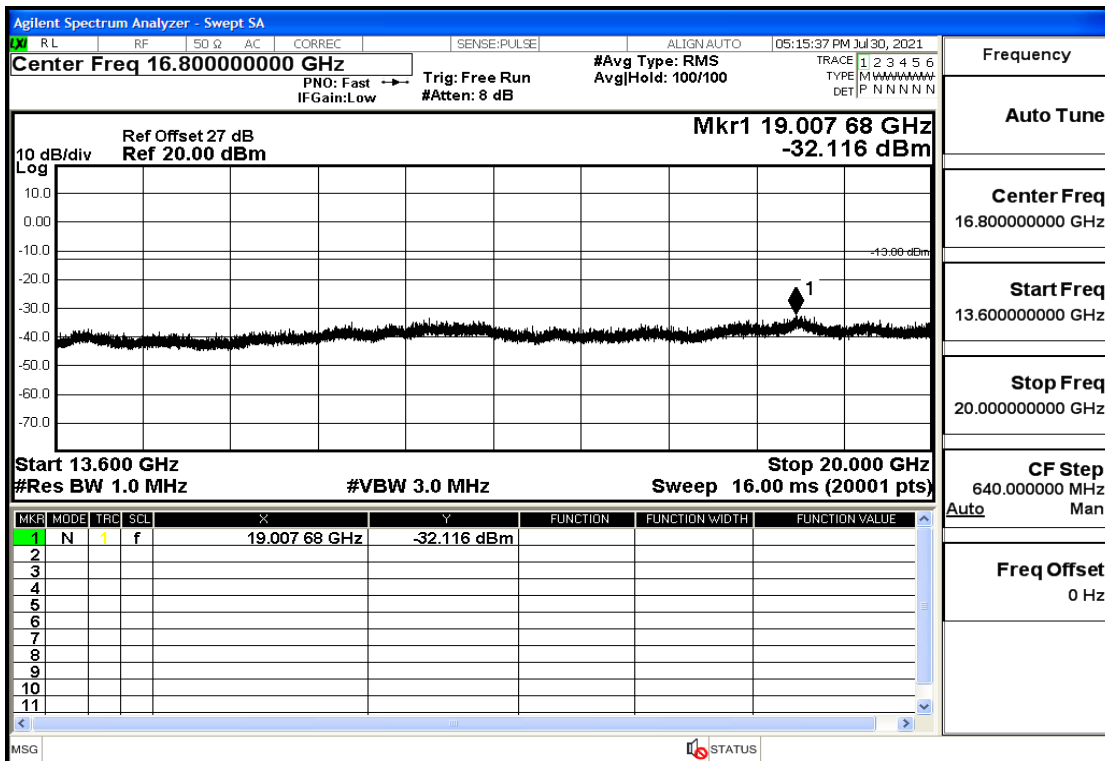

OB4-10-1732.5-QPSK-1#HIGH@30mHz-1GHz@Pass

OB4-10-1732.5-QPSK-1#HIGH@1GHz-7GHz@Pass

OB4-10-1732.5-QPSK-1#HIGH@7GHz-13.6GHz@Pass

OB4-10-1732.5-QPSK-1#HIGH@13.6GHz-20GHz@Pass

OB4-10-1750-QPSK-50#LOW@30mHz-1GHz@Pass