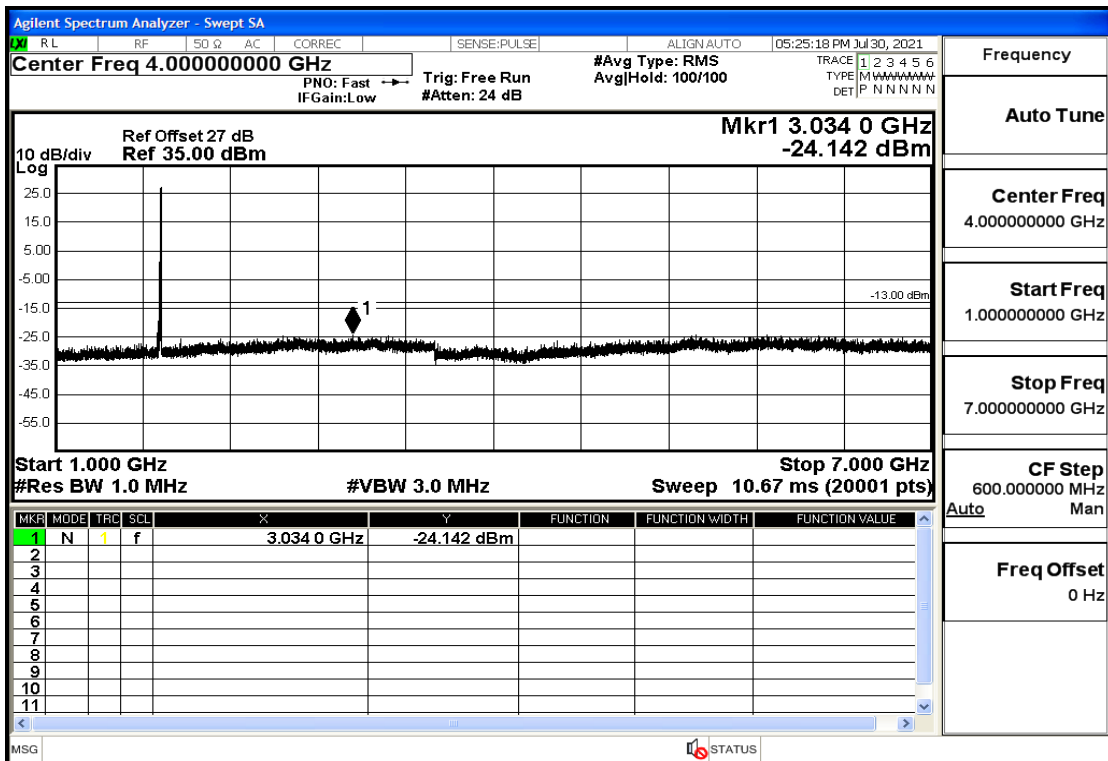

OB4-15-1717.5-QPSK-1#LOW@1GHz-7GHz@Pass

OB4-15-1717.5-QPSK-1#LOW@7GHz-13.6GHz@Pass

OB4-15-1717.5-QPSK-1#LOW@13.6GHz-20GHz@Pass

OB4-15-1717.5-QPSK-1#HIGH@30mHz-1GHz@Pass

OB4-15-1717.5-QPSK-1#HIGH@1GHz-7GHz@Pass