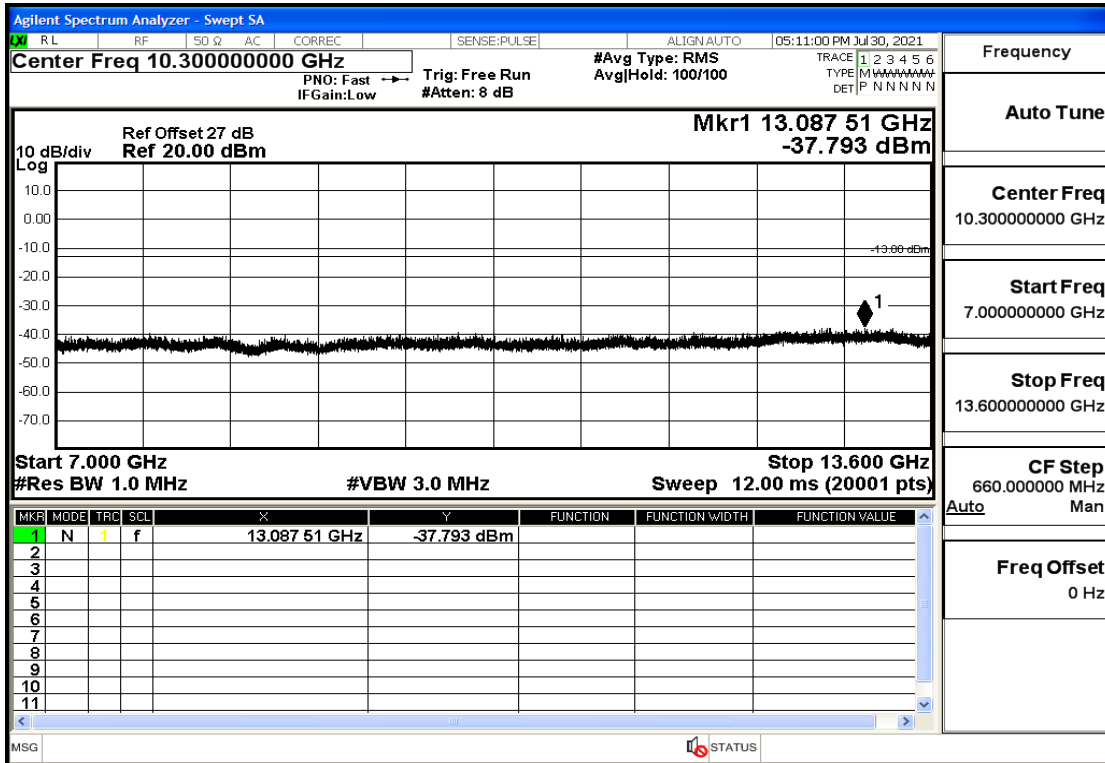

OB4-10-1715-QPSK-1#HIGH@7GHz-13.6GHz@Pass