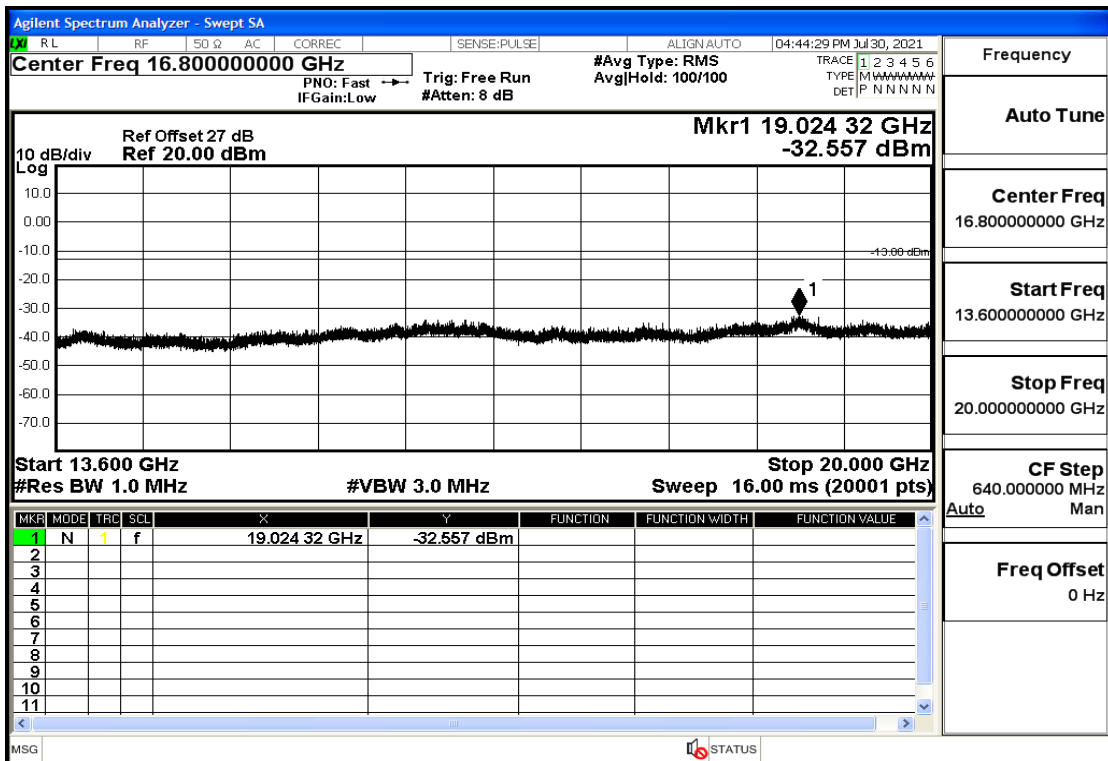

OB4-5-1732.5-QPSK-25#LOW@13.6GHz-20GHz@Pass

OB4-5-1732.5-QPSK-1#LOW@30mHz-1GHz@Pass

OB4-5-1732.5-QPSK-1#LOW@1GHz-7GHz@Pass

OB4-5-1732.5-QPSK-1#LOW@7GHz-13.6GHz@Pass

OB4-5-1732.5-QPSK-1#LOW@13.6GHz-20GHz@Pass