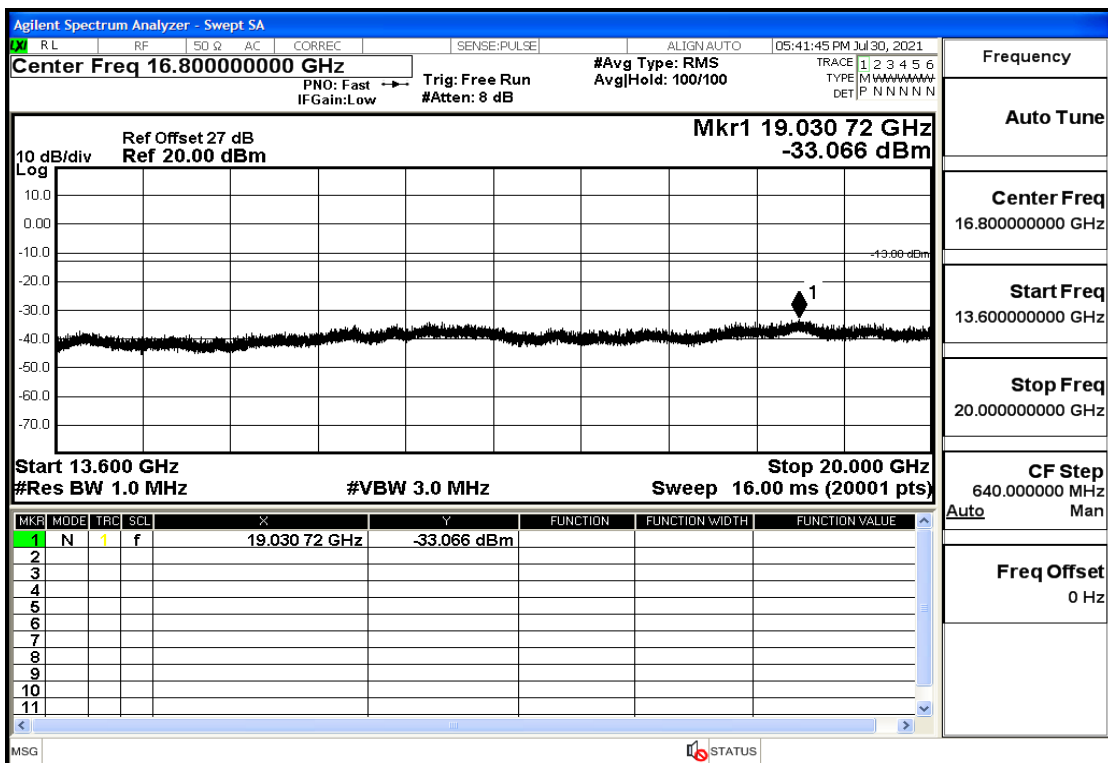

OB4-20-1732.5-QPSK-100#LOW@13.6GHz-20GHz@Pass