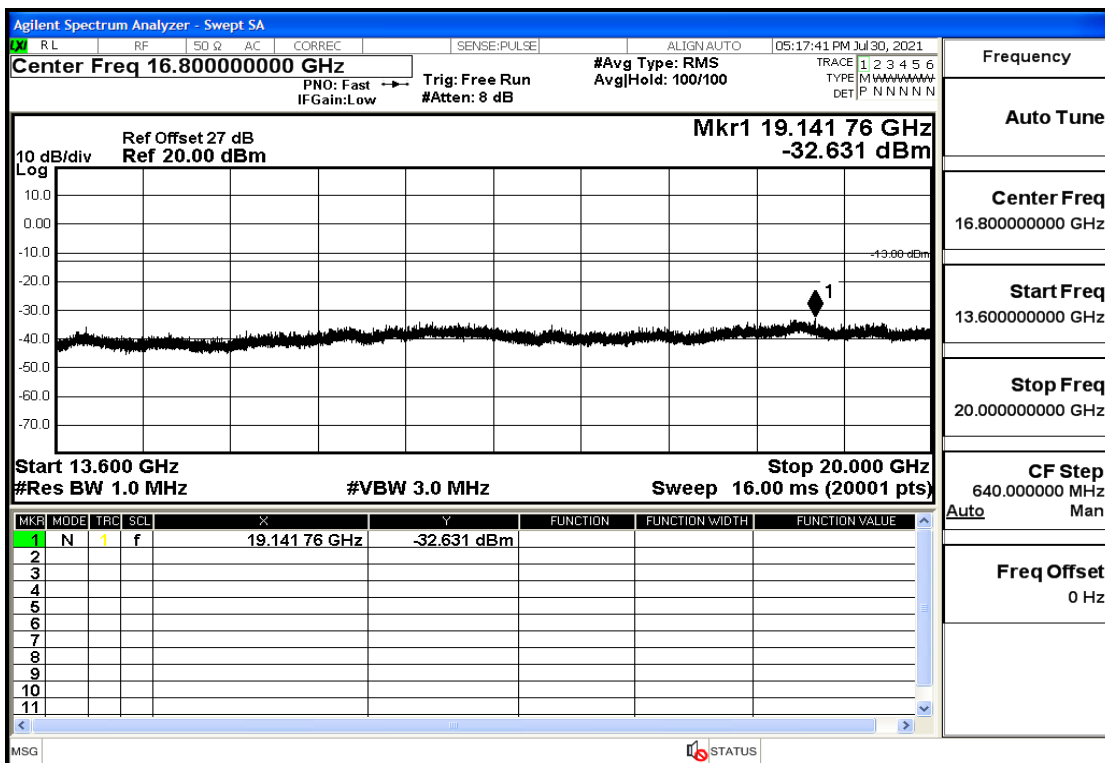

OB4-10-1750-QPSK-50#LOW@13.6GHz-20GHz@Pass