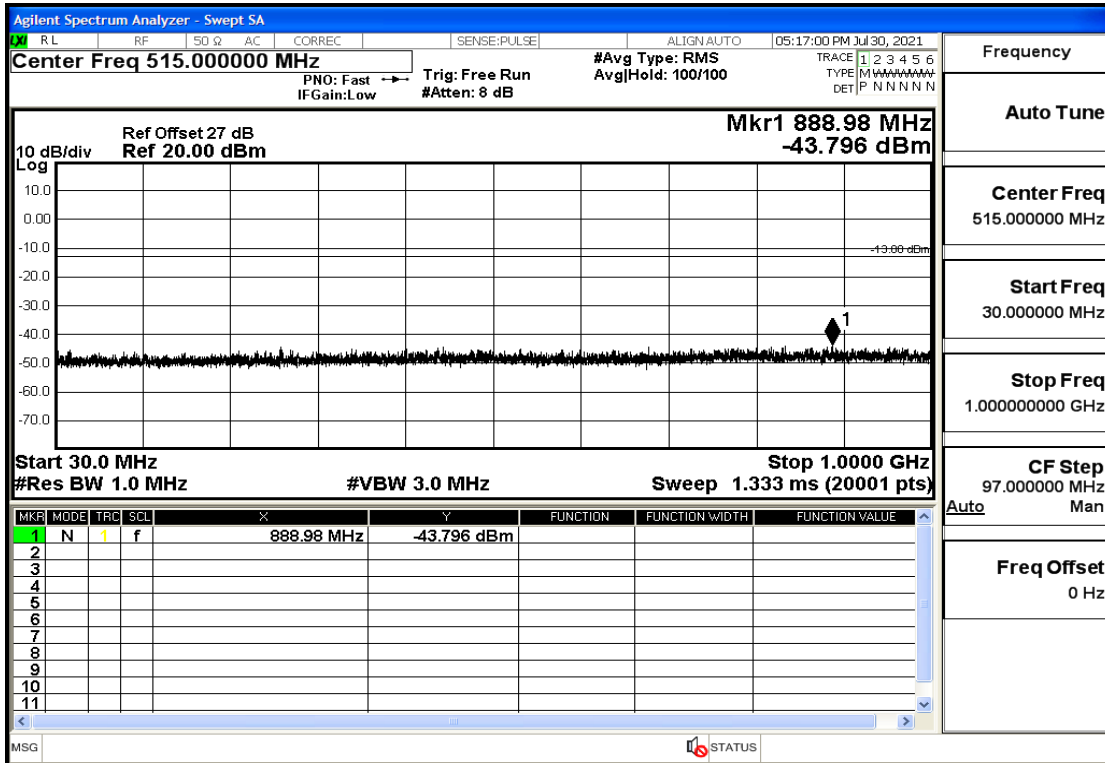

OB4-10-1732.5-QPSK-1#HIGH@30mHz-1GHz@Pass

OB4-10-1732.5-QPSK-1#HIGH@1GHz-7GHz@Pass

OB4-10-1732.5-QPSK-1#HIGH@7GHz-13.6GHz@Pass

OB4-10-1732.5-QPSK-1#HIGH@13.6GHz-20GHz@Pass

OB4-10-1750-QPSK-50#LOW@30mHz-1GHz@Pass