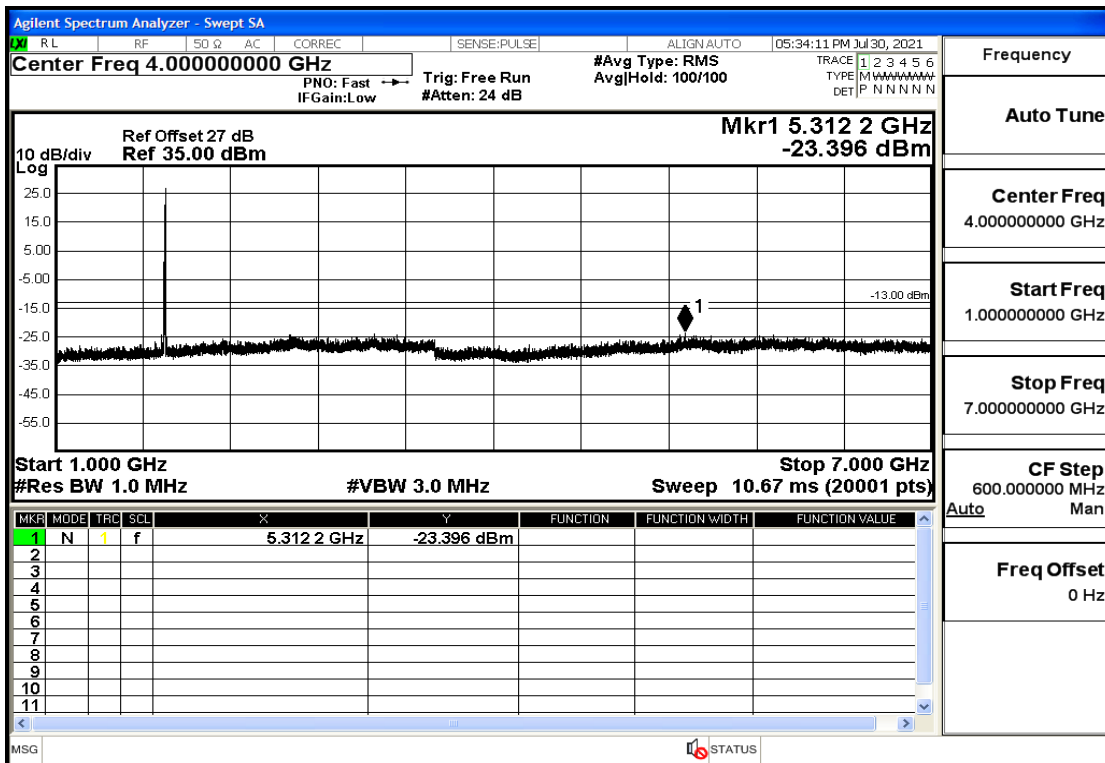

OB4-15-1747.5-QPSK-1#LOW@7GHz-13.6GHz@Pass

OB4-15-1747.5-QPSK-1#LOW@13.6GHz-20GHz@Pass

OB4-15-1747.5-QPSK-1#HIGH@30mHz-1GHz@Pass

OB4-15-1747.5-QPSK-1#HIGH@1GHz-7GHz@Pass

OB4-15-1747.5-QPSK-1#HIGH@7GHz-13.6GHz@Pass