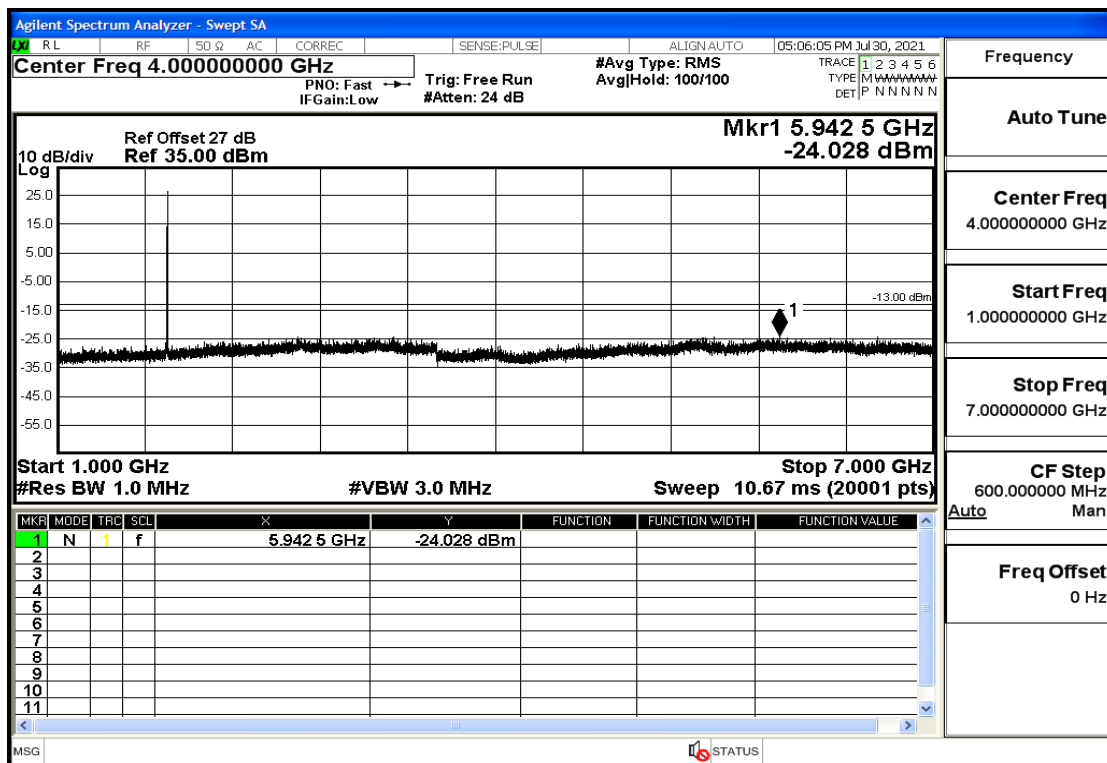

OB4-5-1752.5-QPSK-1#LOW@7GHz-13.6GHz@Pass

OB4-5-1752.5-QPSK-1#LOW@13.6GHz-20GHz@Pass

OB4-5-1752.5-QPSK-1#HIGH@30mHz-1GHz@Pass

OB4-5-1752.5-QPSK-1#HIGH@1GHz-7GHz@Pass

OB4-5-1752.5-QPSK-1#HIGH@7GHz-13.6GHz@Pass