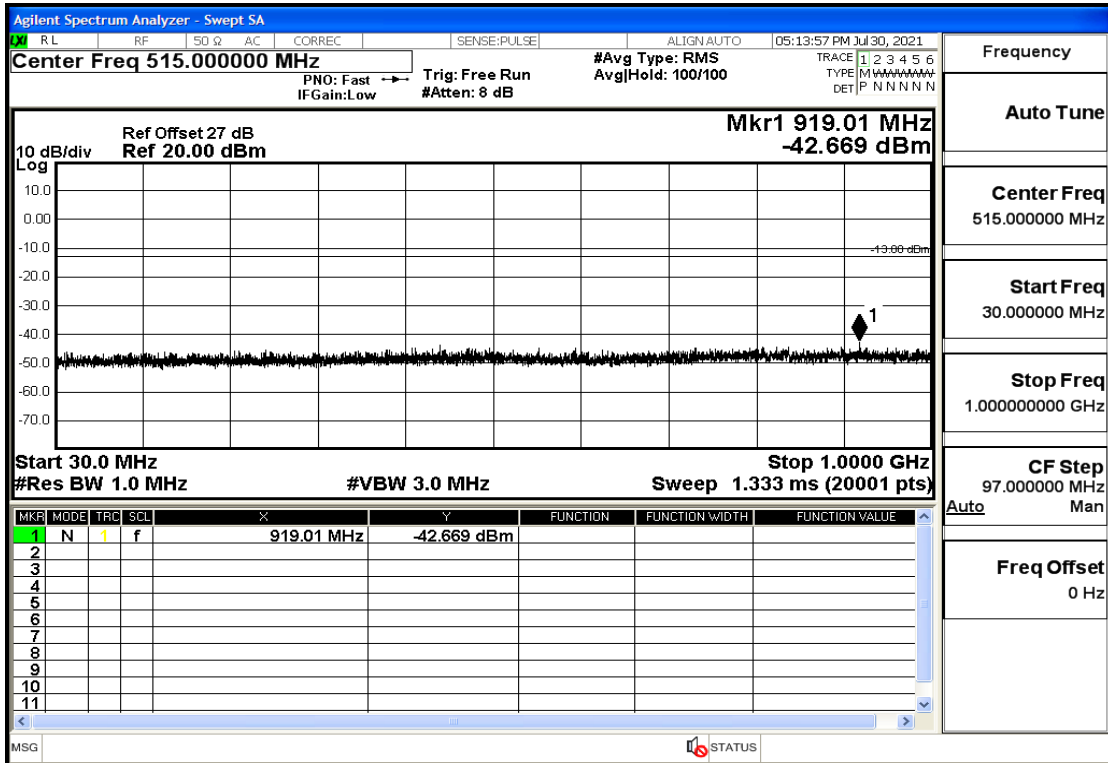

OB4-10-1732.5-QPSK-1#LOW@30mHz-1GHz@Pass