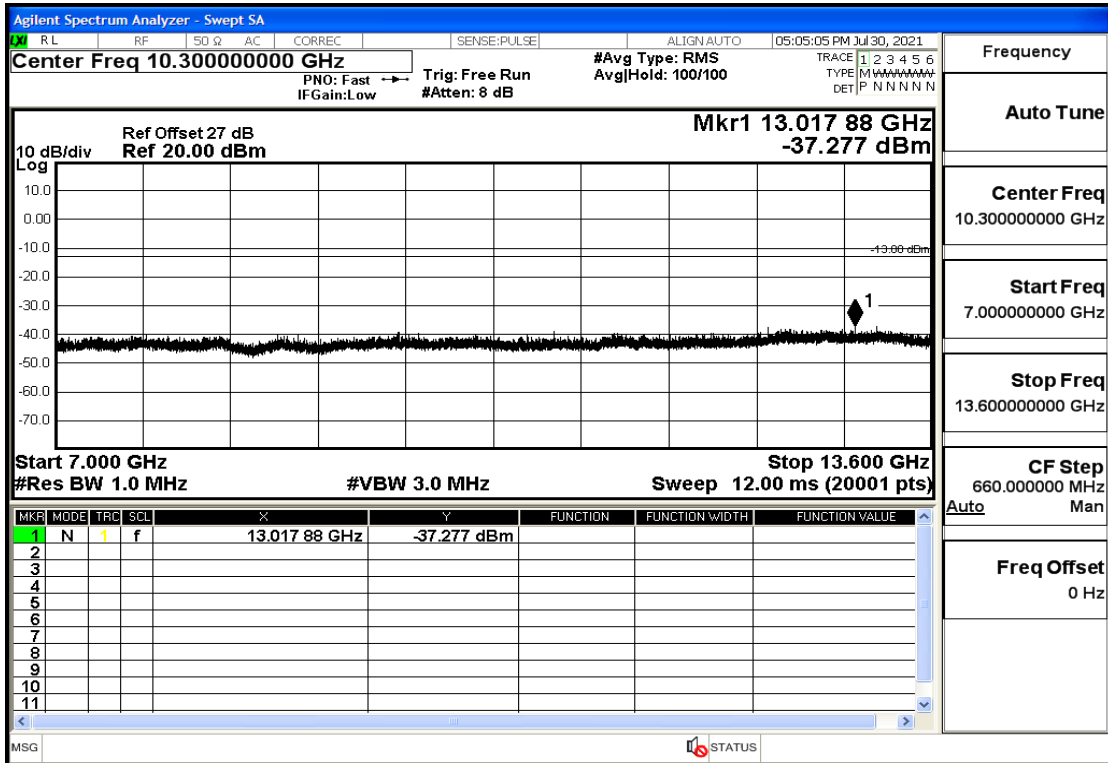

OB4-5-1752.5-QPSK-1#LOW@7GHz-13.6GHz@Pass