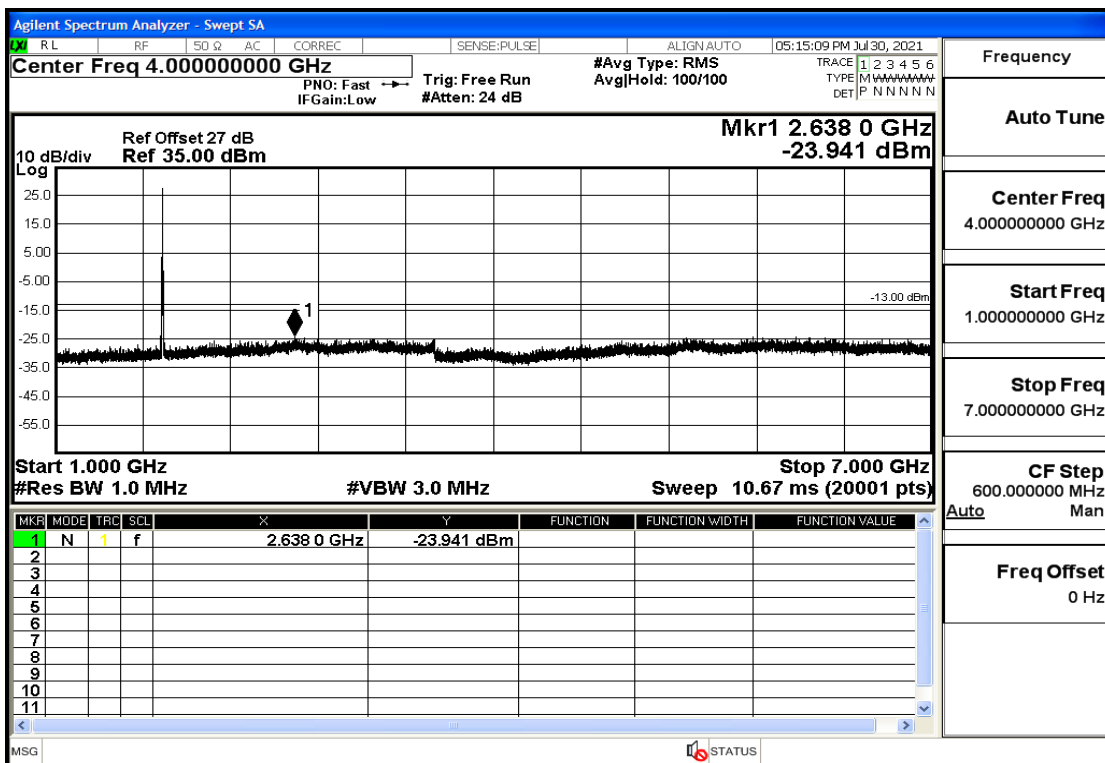

OB4-10-1732.5-QPSK-1#HIGH@1GHz-7GHz@Pass