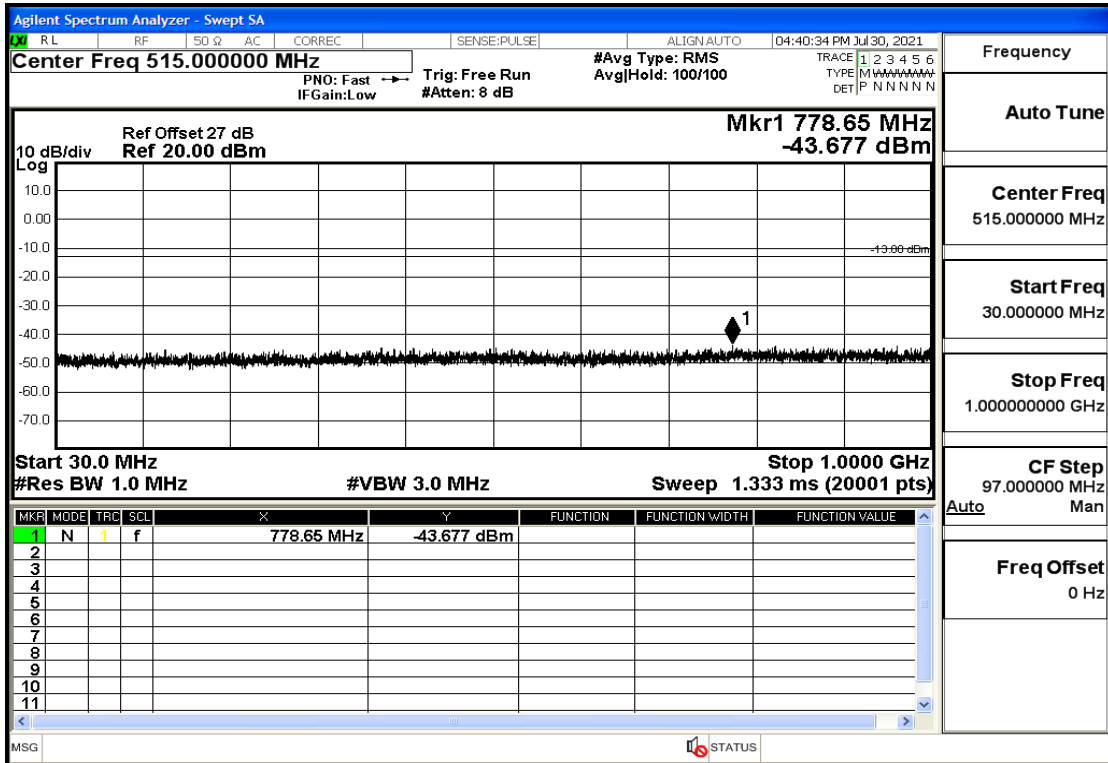

OB4-5-1712.5-QPSK-1#LOW@1GHz-7GHz@Pass

OB4-5-1712.5-QPSK-1#LOW@7GHz-13.6GHz@Pass

OB4-5-1712.5-QPSK-1#LOW@13.6GHz-20GHz@Pass

OB4-5-1712.5-QPSK-1#HIGH@30mHz-1GHz@Pass

OB4-5-1712.5-QPSK-1#HIGH@1GHz-7GHz@Pass