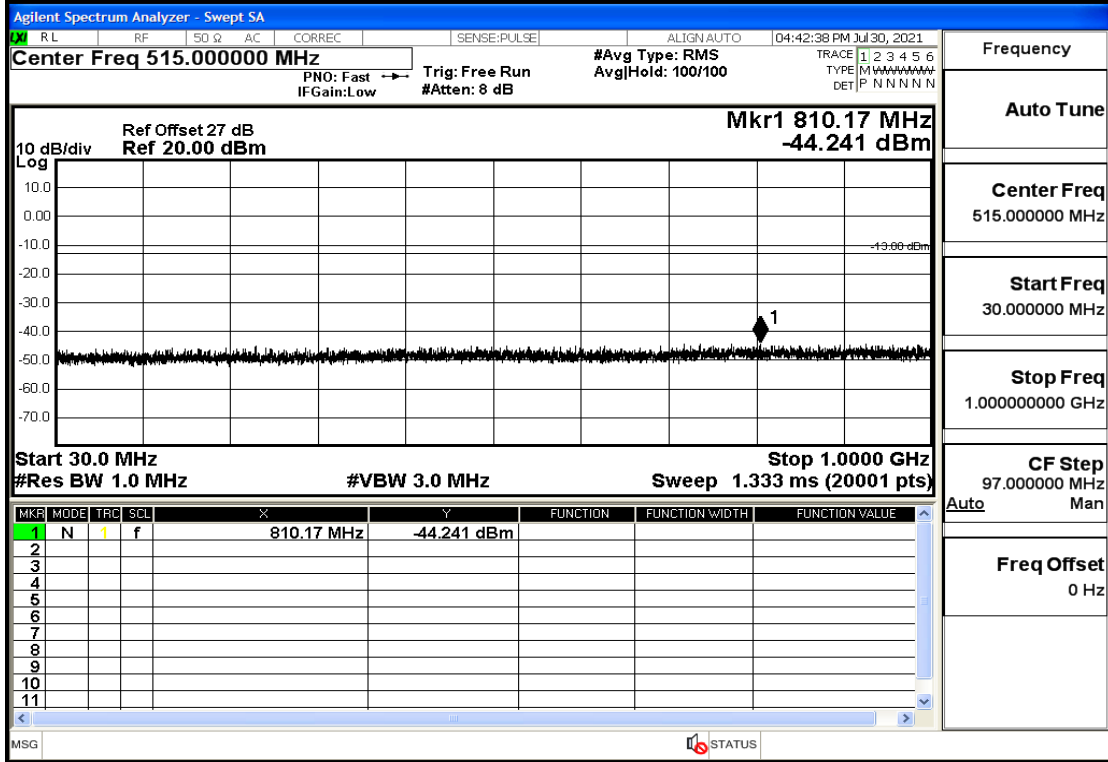

OB4-5-1732.5-QPSK-25#LOW@30mHz-1GHz@Pass