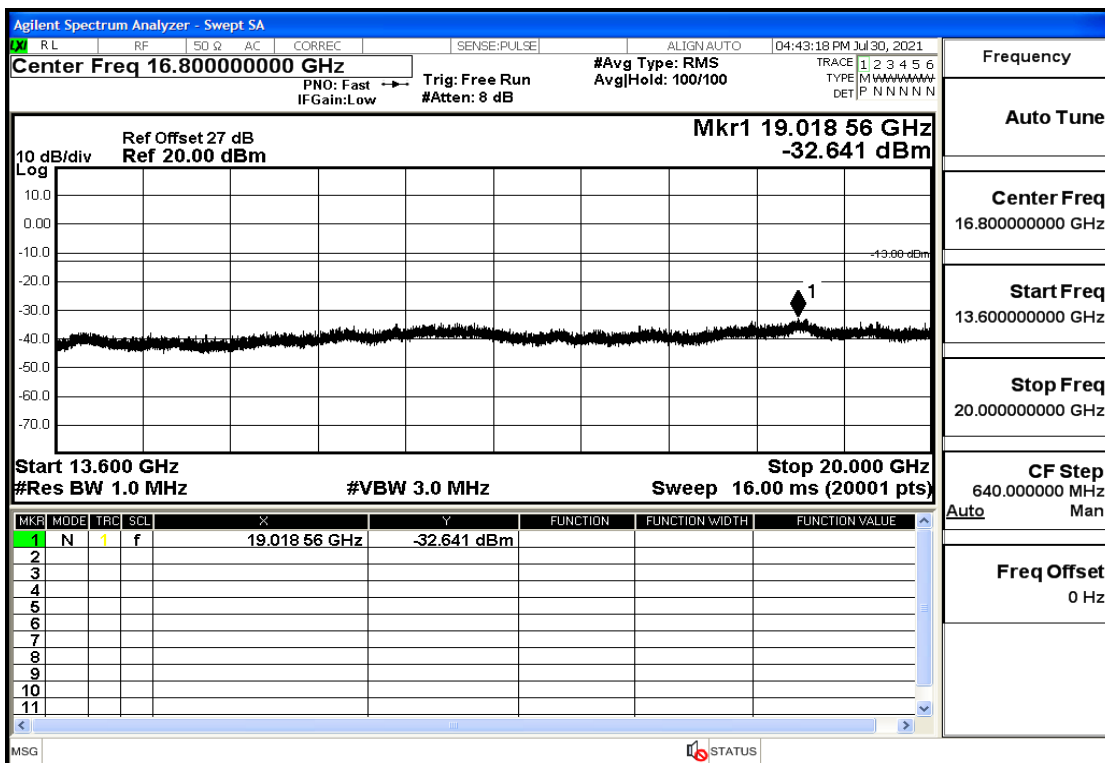

OB4-5-1732.5-QPSK-25#LOW@13.6GHz-20GHz@Pass