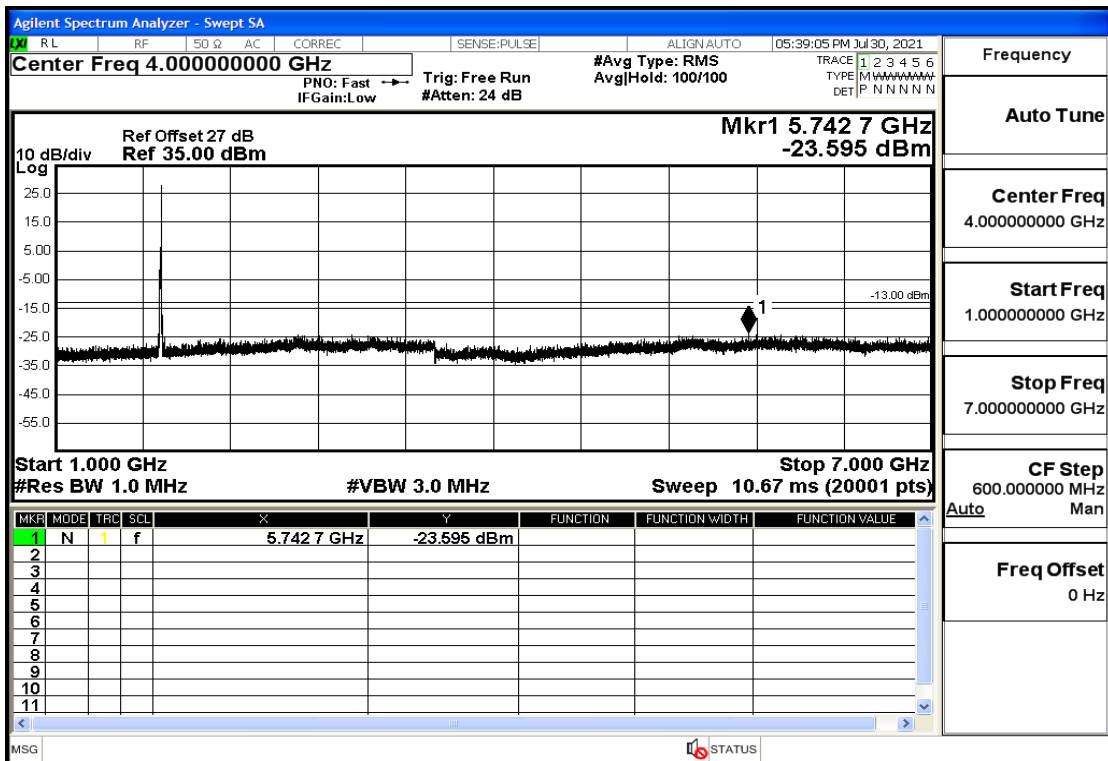

OB4-20-1720-QPSK-1#LOW@30mHz-1GHz@Pass

OB4-20-1720-QPSK-1#LOW@1GHz-7GHz@Pass

OB4-20-1720-QPSK-1#LOW@7GHz-13.6GHz@Pass

OB4-20-1720-QPSK-1#LOW@13.6GHz-20GHz@Pass

OB4-20-1720-QPSK-1#HIGH@30mHz-1GHz@Pass

OB4-20-1720-QPSK-1#HIGH@1GHz-7GHz@Pass