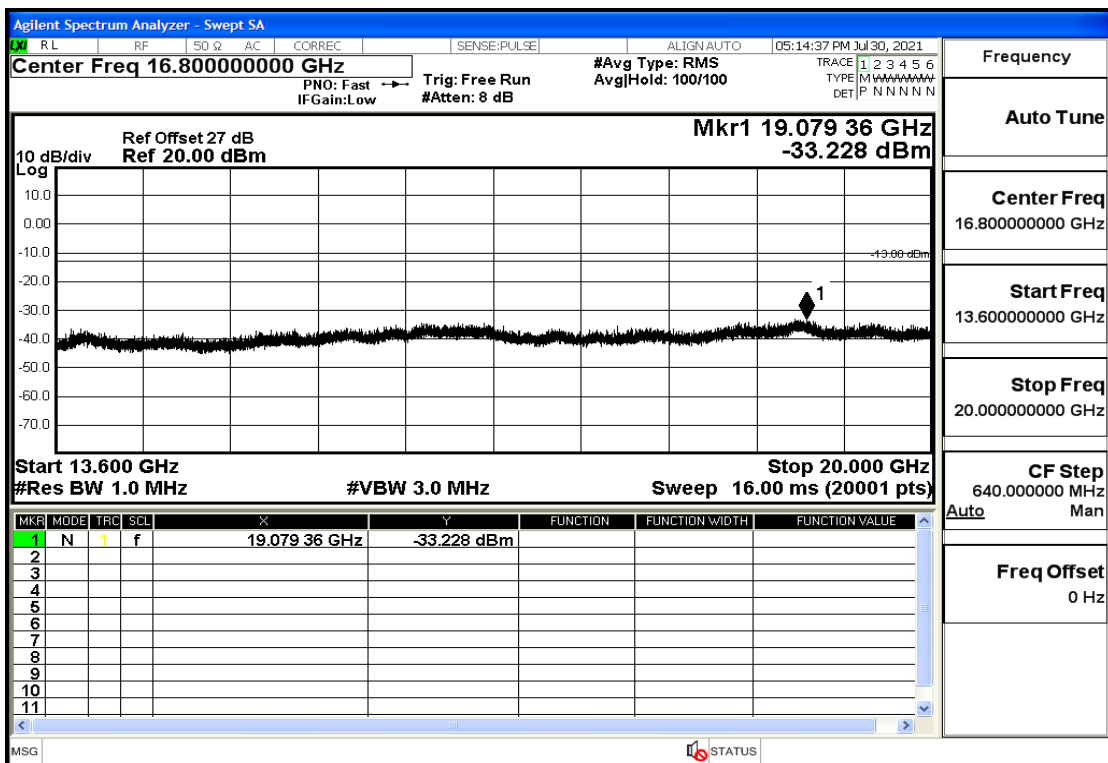

OB4-10-1732.5-QPSK-50#LOW@13.6GHz-20GHz@Pass

OB4-10-1732.5-QPSK-1#LOW@30mHz-1GHz@Pass

OB4-10-1732.5-QPSK-1#LOW@1GHz-7GHz@Pass

OB4-10-1732.5-QPSK-1#LOW@7GHz-13.6GHz@Pass

OB4-10-1732.5-QPSK-1#LOW@13.6GHz-20GHz@Pass