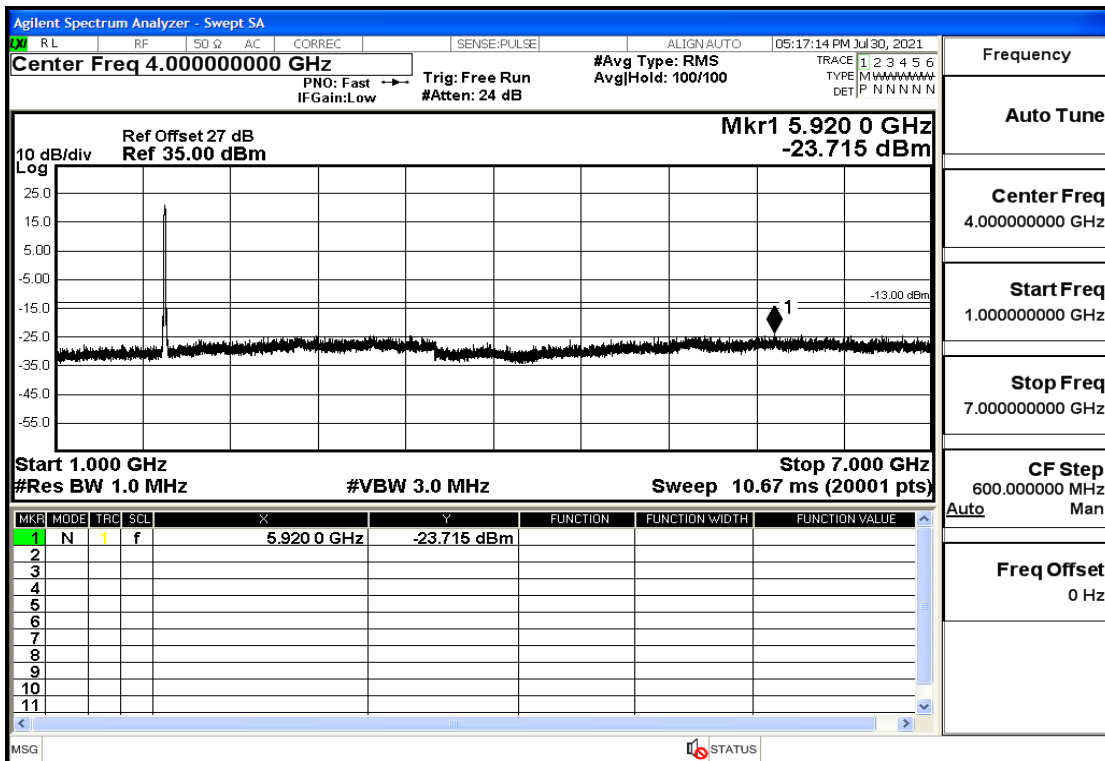

OB4-10-1750-QPSK-50#LOW@1GHz-7GHz@Pass