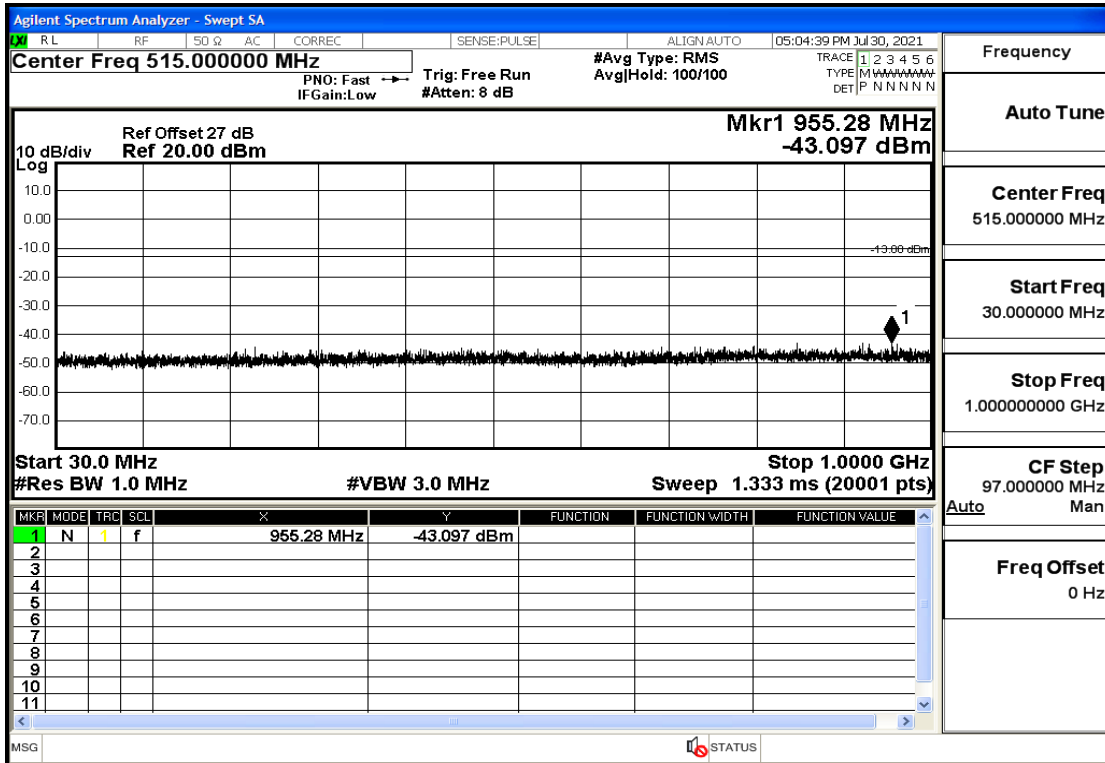

OB4-5-1752.5-QPSK-25#LOW@1GHz-7GHz@Pass

OB4-5-1752.5-QPSK-25#LOW@7GHz-13.6GHz@Pass

OB4-5-1752.5-QPSK-25#LOW@13.6GHz-20GHz@Pass

OB4-5-1752.5-QPSK-1#LOW@30mHz-1GHz@Pass

OB4-5-1752.5-QPSK-1#LOW@1GHz-7GHz@Pass