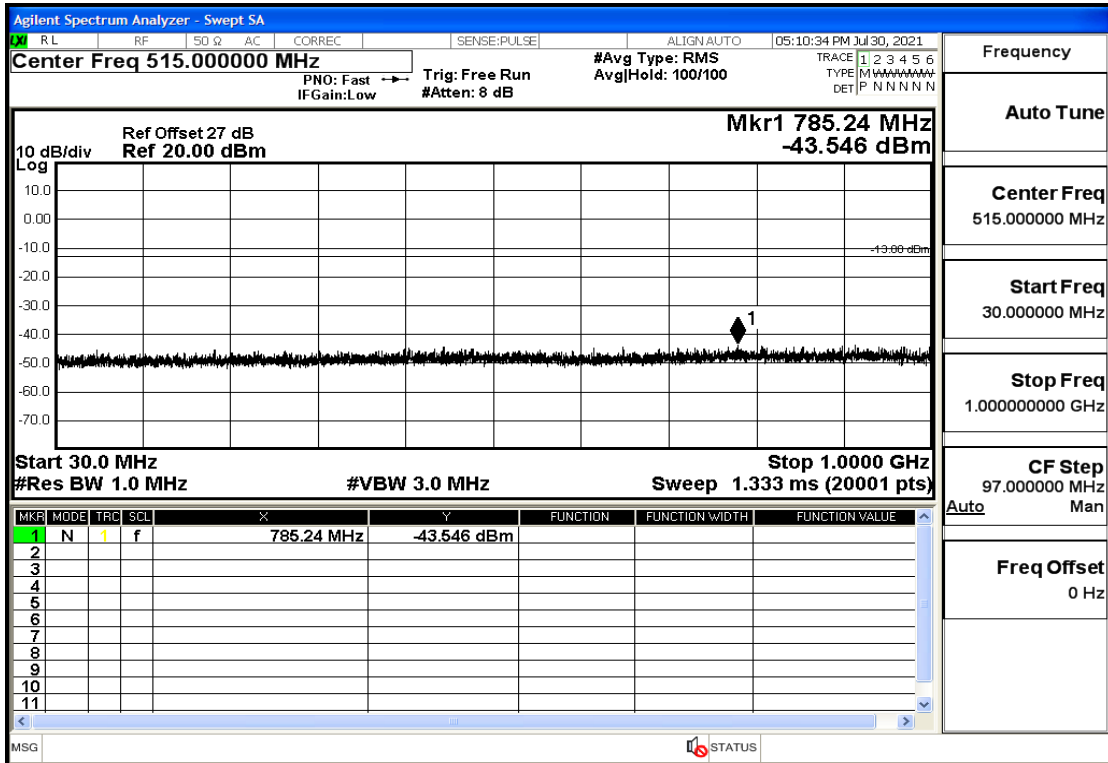

OB4-10-1715-QPSK-1#LOW@30mHz-1GHz@Pass

OB4-10-1715-QPSK-1#LOW@1GHz-7GHz@Pass

OB4-10-1715-QPSK-1#LOW@7GHz-13.6GHz@Pass

OB4-10-1715-QPSK-1#LOW@13.6GHz-20GHz@Pass

OB4-10-1715-QPSK-1#HIGH@30mHz-1GHz@Pass

OB4-10-1715-QPSK-1#HIGH@1GHz-7GHz@Pass