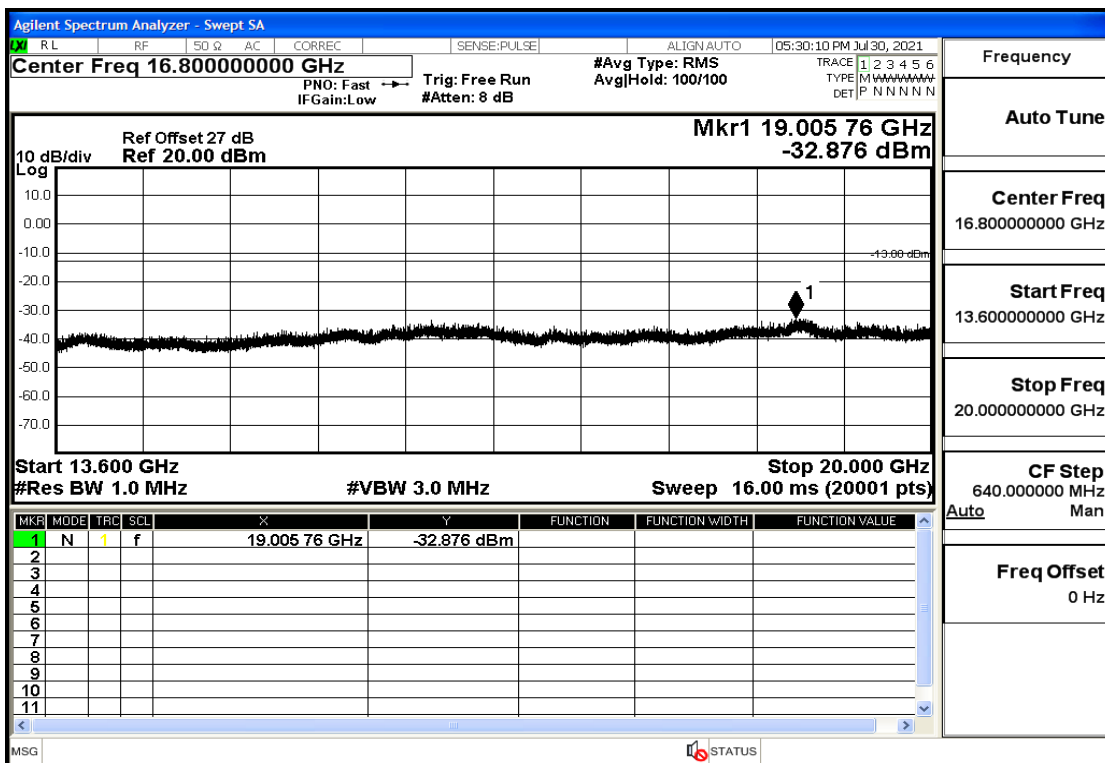

OB4-15-1732.5-QPSK-1#HIGH@30mHz-1GHz@Pass

OB4-15-1732.5-QPSK-1#HIGH@1GHz-7GHz@Pass

OB4-15-1732.5-QPSK-1#HIGH@7GHz-13.6GHz@Pass

OB4-15-1732.5-QPSK-1#HIGH@13.6GHz-20GHz@Pass

OB4-15-1747.5-QPSK-75#LOW@30mHz-1GHz@Pass