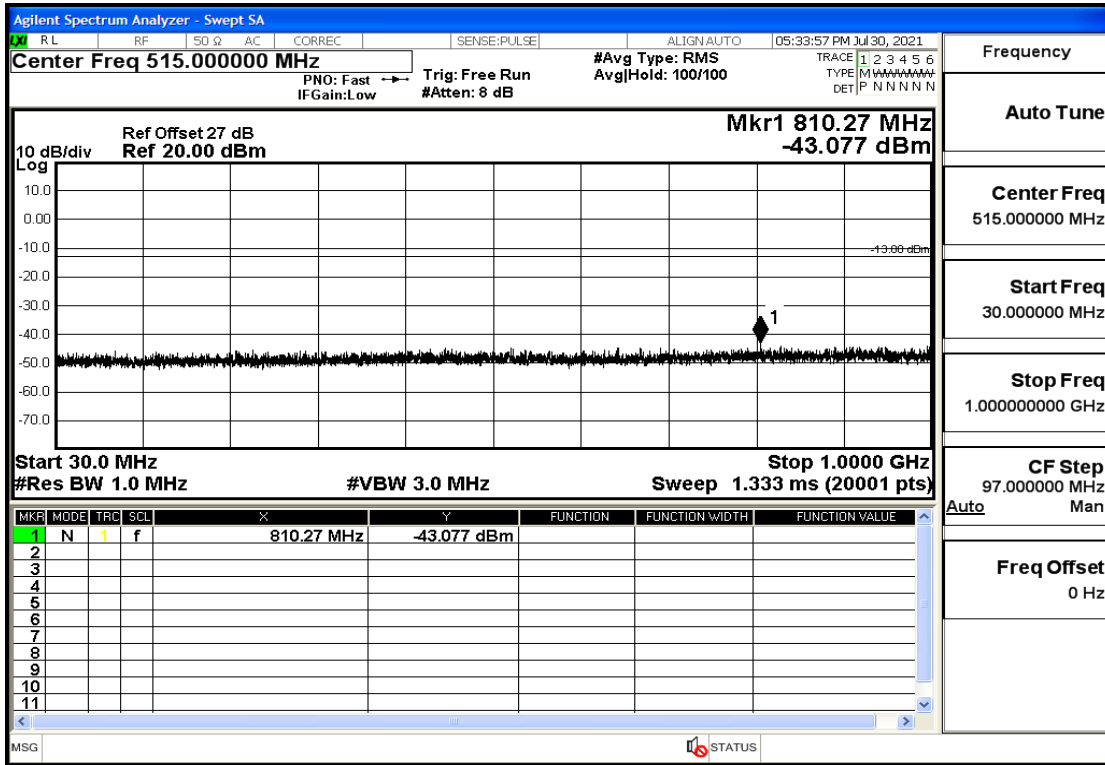

OB4-15-1747.5-QPSK-1#HIGH@30mHz-1GHz@Pass