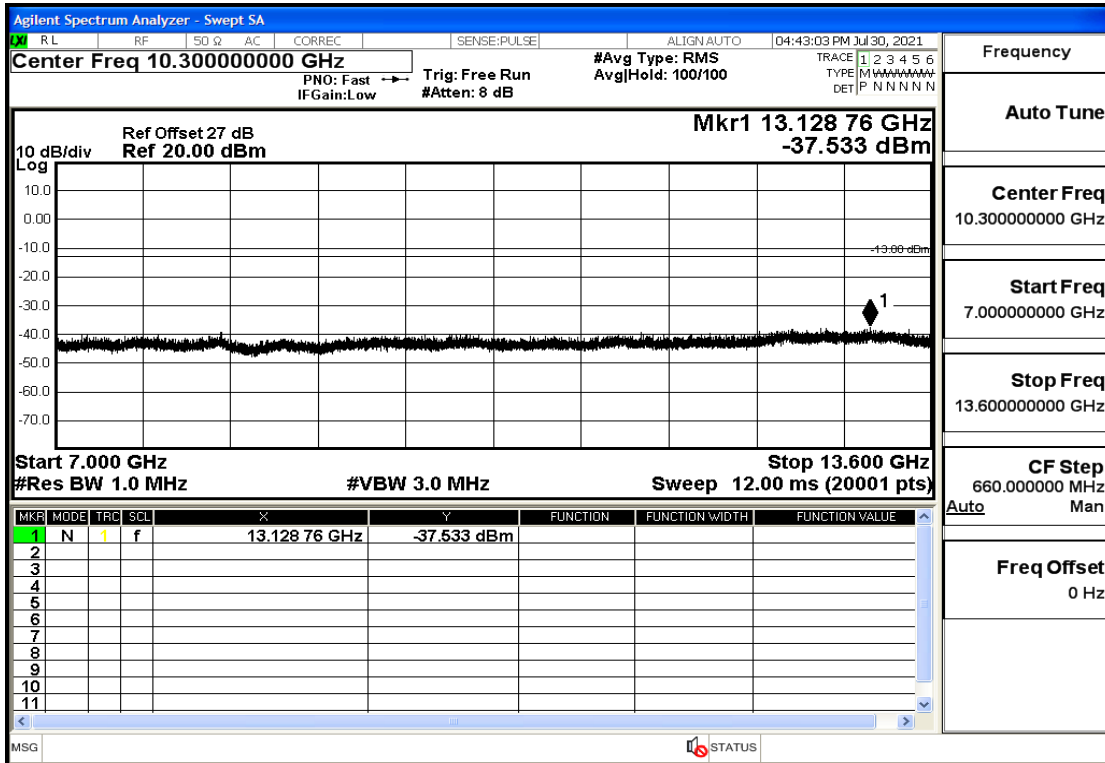

OB4-5-1712.5-QPSK-1#HIGH@7GHz-13.6GHz@Pass

OB4-5-1712.5-QPSK-1#HIGH@13.6GHz-20GHz@Pass

OB4-5-1732.5-QPSK-25#LOW@30mHz-1GHz@Pass

OB4-5-1732.5-QPSK-25#LOW@1GHz-7GHz@Pass

OB4-5-1732.5-QPSK-25#LOW@7GHz-13.6GHz@Pass