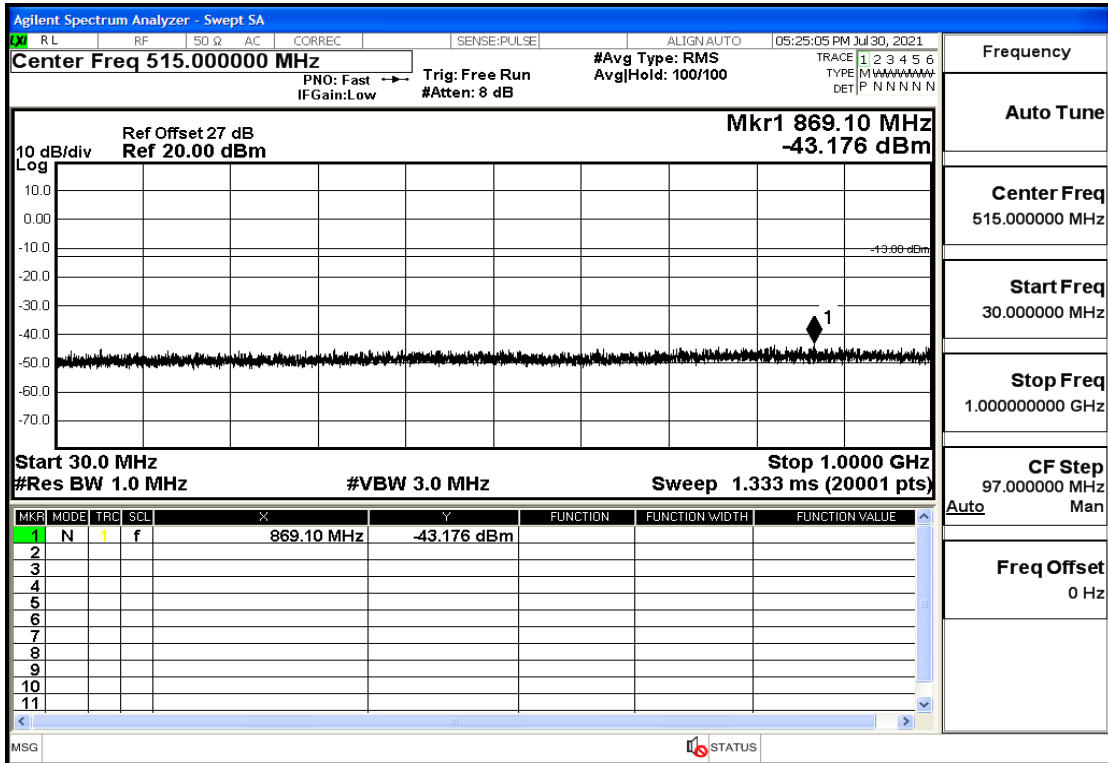

OB4-15-1717.5-QPSK-1#LOW@1GHz-7GHz@Pass

OB4-15-1717.5-QPSK-1#LOW@7GHz-13.6GHz@Pass

OB4-15-1717.5-QPSK-1#LOW@13.6GHz-20GHz@Pass

OB4-15-1717.5-QPSK-1#HIGH@30mHz-1GHz@Pass

OB4-15-1717.5-QPSK-1#HIGH@1GHz-7GHz@Pass