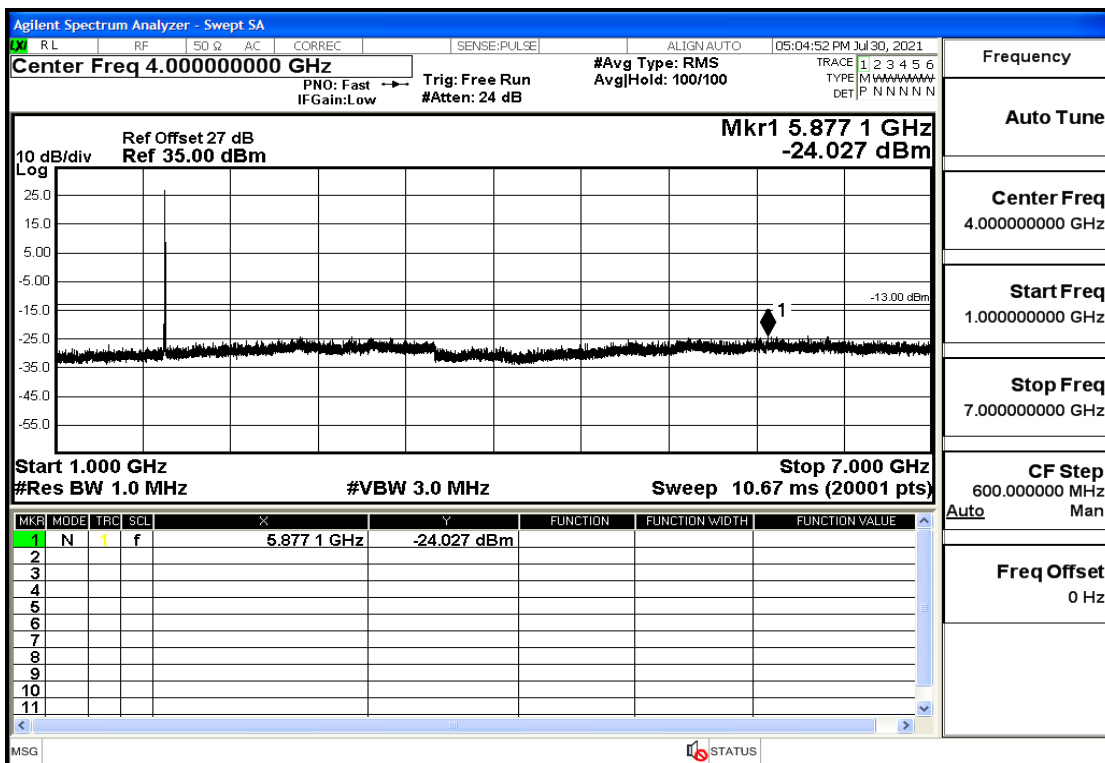

OB4-5-1752.5-QPSK-25#LOW@1GHz-7GHz@Pass

OB4-5-1752.5-QPSK-25#LOW@7GHz-13.6GHz@Pass

OB4-5-1752.5-QPSK-25#LOW@13.6GHz-20GHz@Pass

OB4-5-1752.5-QPSK-1#LOW@30mHz-1GHz@Pass

OB4-5-1752.5-QPSK-1#LOW@1GHz-7GHz@Pass