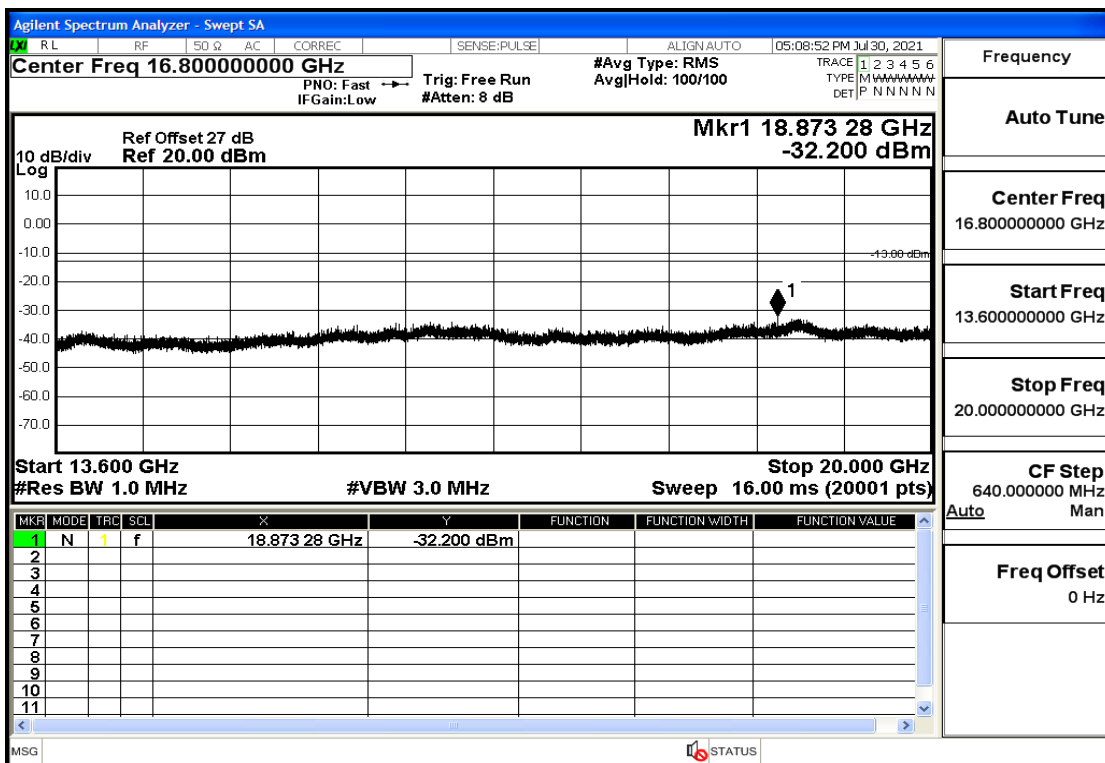

OB4-5-1752.5-QPSK-1#HIGH@13.6GHz-20GHz@Pass

OB4-10-1715-QPSK-50#LOW@30mHz-1GHz@Pass

OB4-10-1715-QPSK-50#LOW@1GHz-7GHz@Pass

OB4-10-1715-QPSK-50#LOW@7GHz-13.6GHz@Pass

OB4-10-1715-QPSK-50#LOW@13.6GHz-20GHz@Pass