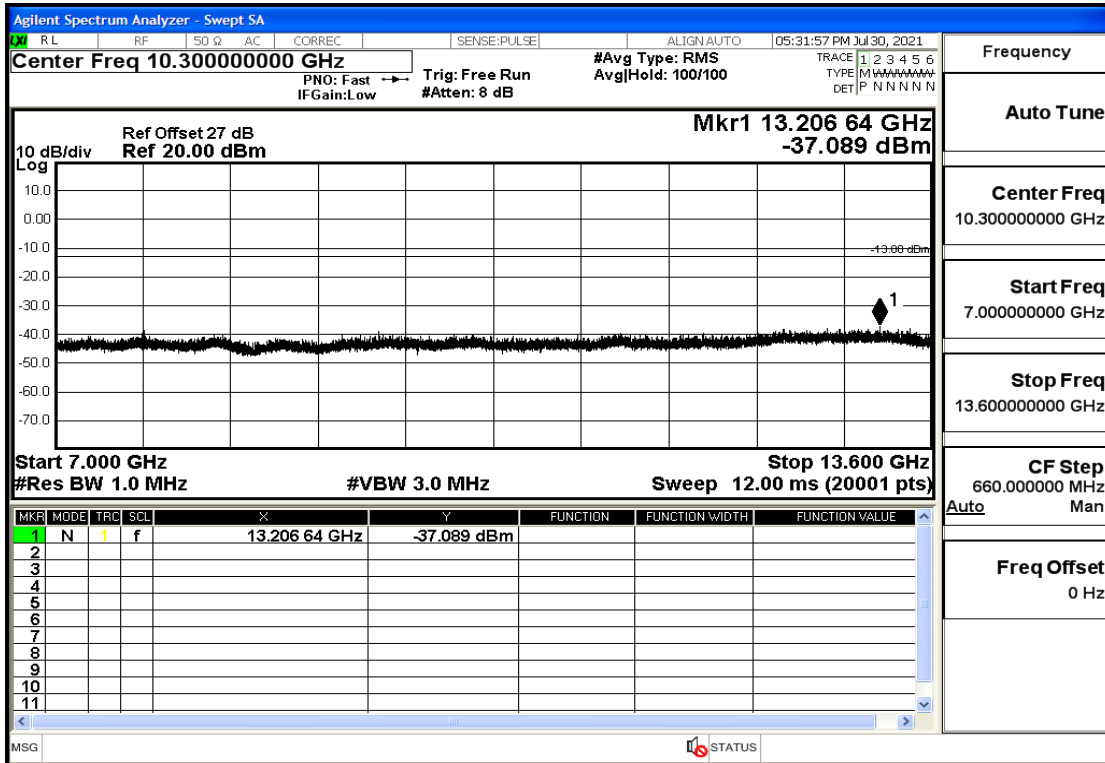

OB4-15-1747.5-QPSK-75#LOW@7GHz-13.6GHz@Pass