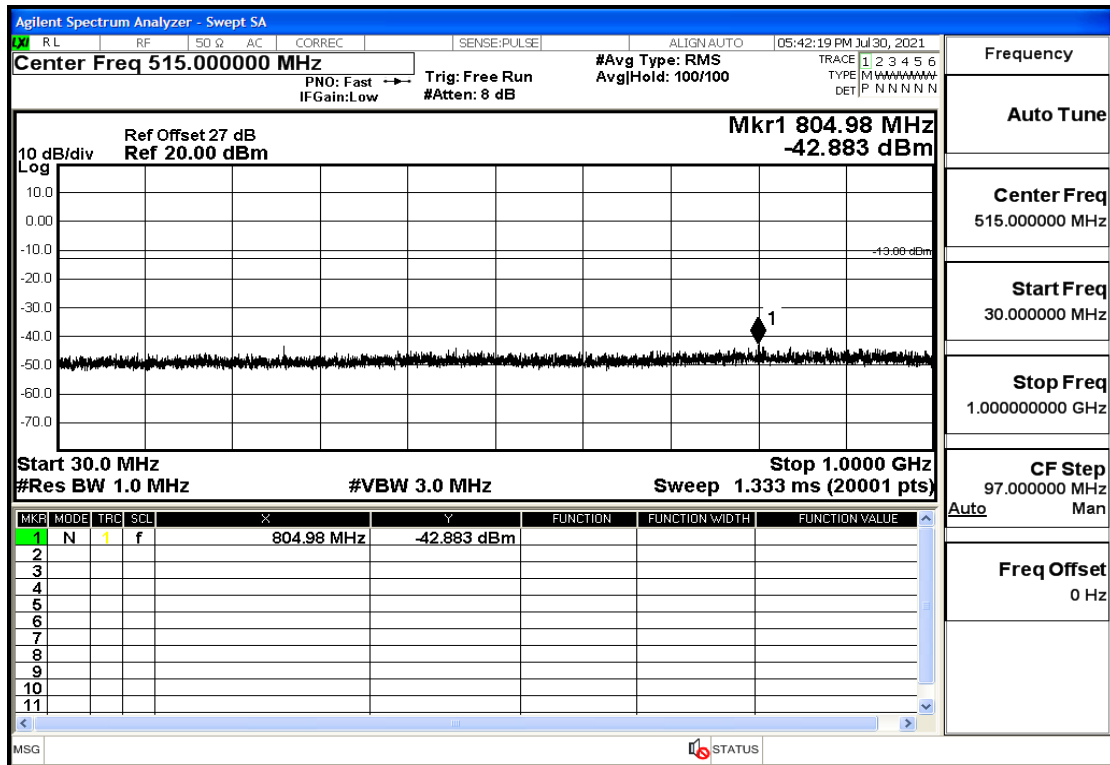

OB4-20-1732.5-QPSK-1#LOW@30mHz-1GHz@Pass