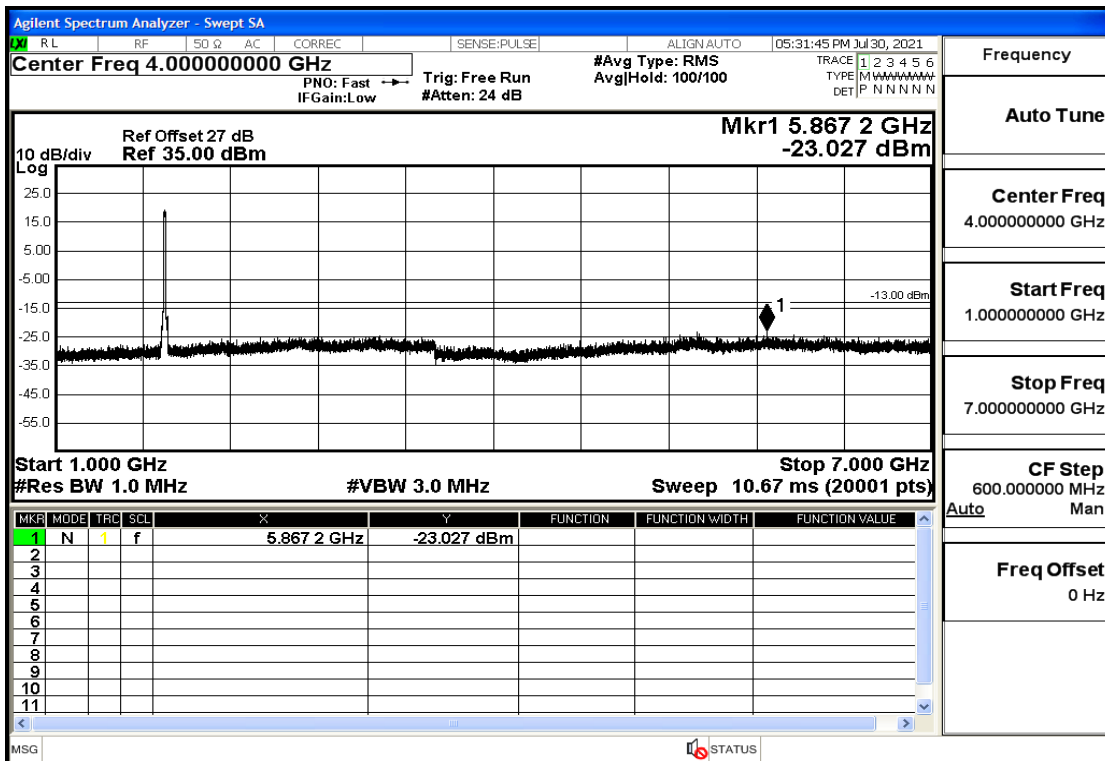

OB4-15-1747.5-QPSK-75#LOW@1GHz-7GHz@Pass