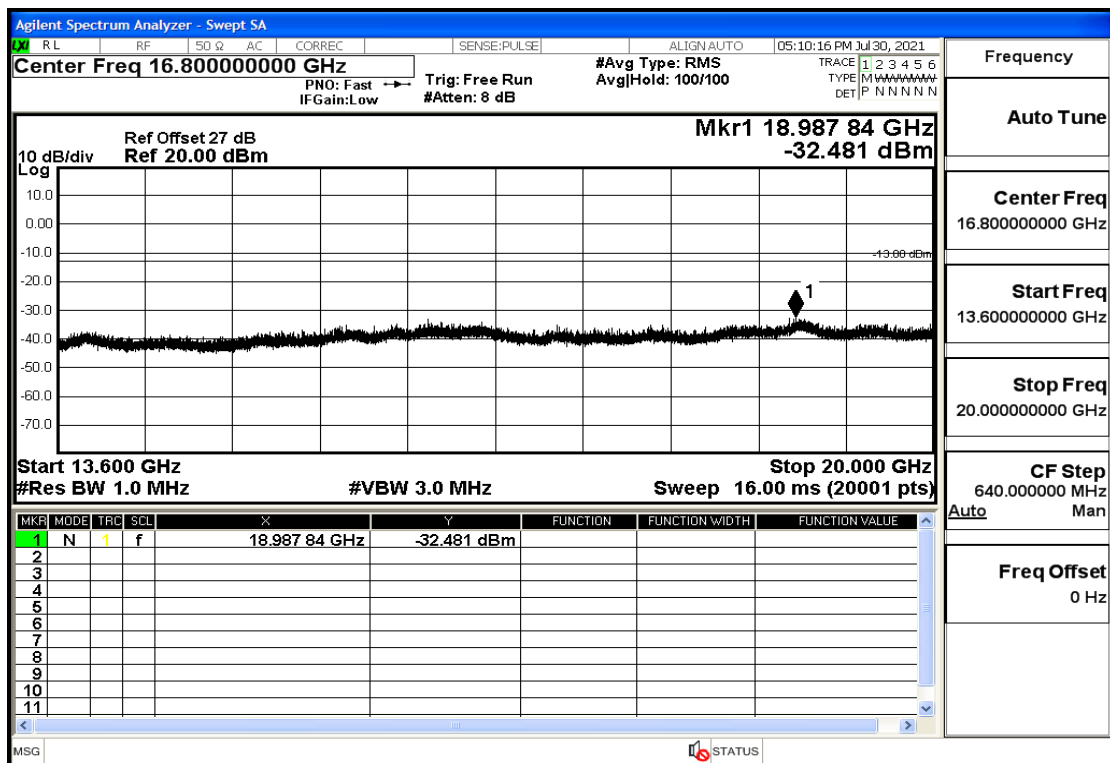

OB4-10-1715-QPSK-1#LOW@30mHz-1GHz@Pass

OB4-10-1715-QPSK-1#LOW@1GHz-7GHz@Pass

OB4-10-1715-QPSK-1#LOW@7GHz-13.6GHz@Pass

OB4-10-1715-QPSK-1#LOW@13.6GHz-20GHz@Pass

OB4-10-1715-QPSK-1#HIGH@30mHz-1GHz@Pass

OB4-10-1715-QPSK-1#HIGH@1GHz-7GHz@Pass