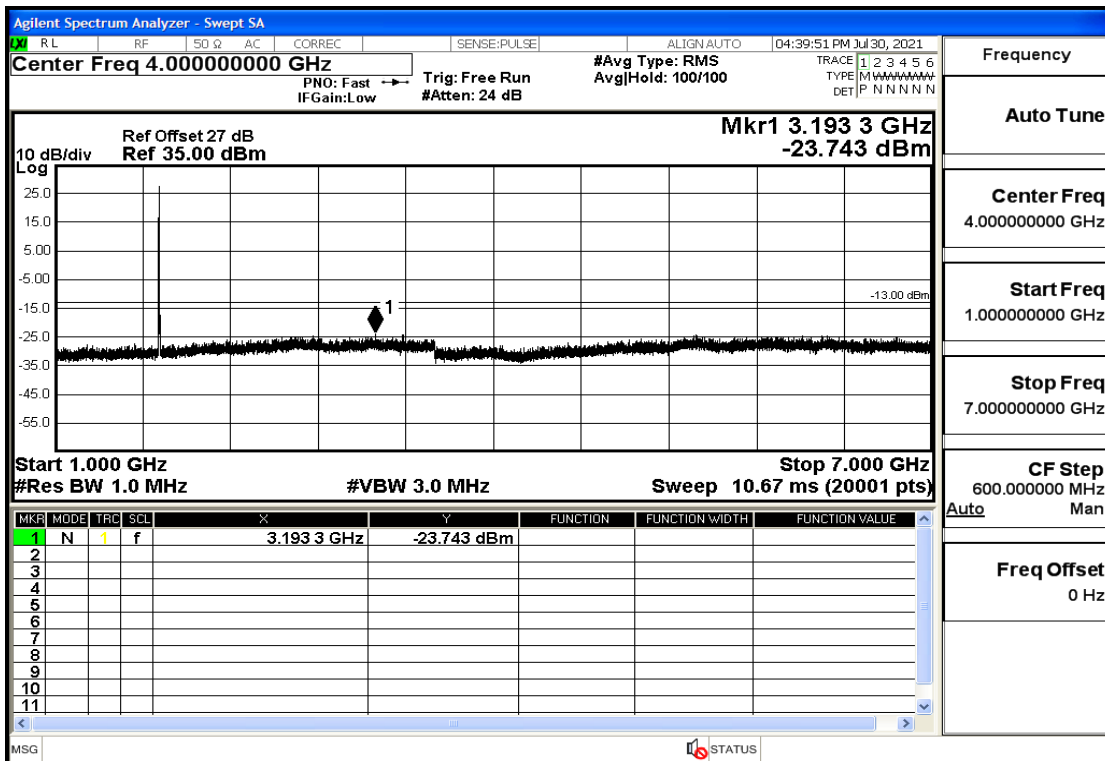

OB4-5-1712.5-QPSK-1#LOW@1GHz-7GHz@Pass