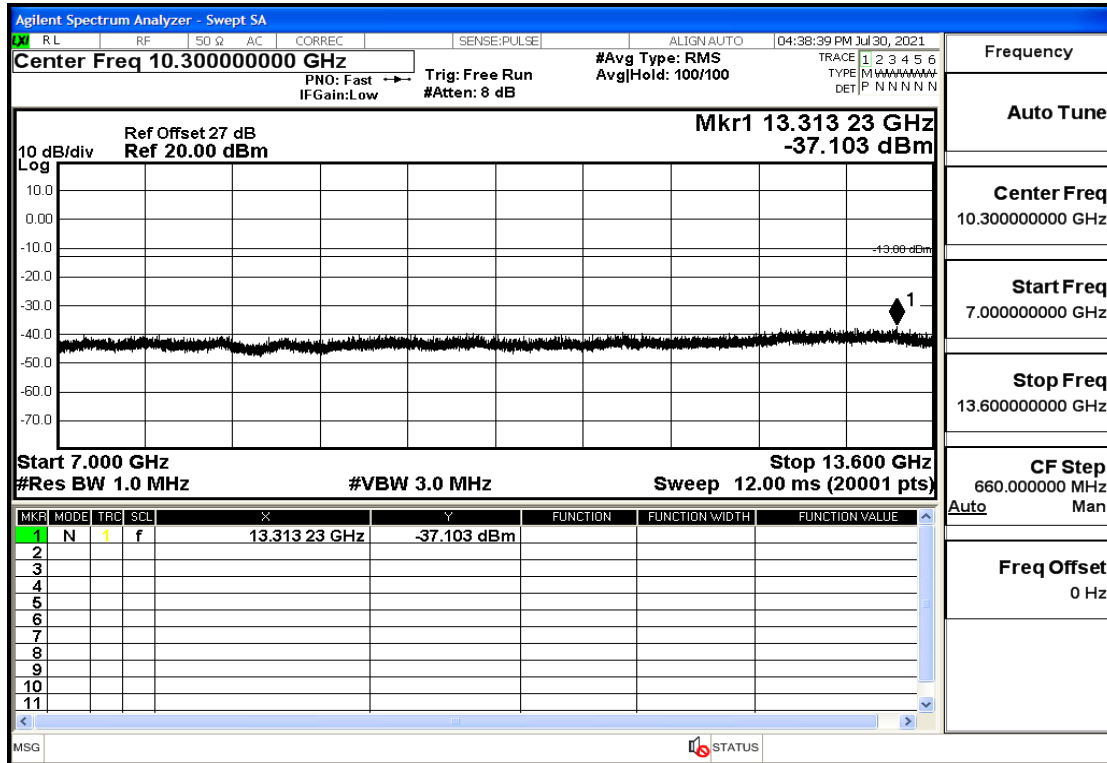

OB4-5-1712.5-QPSK-25#LOW@30mHz-1GHz@Pass

OB4-5-1712.5-QPSK-25#LOW@1GHz-7GHz@Pass

OB4-5-1712.5-QPSK-25#LOW@7GHz-13.6GHz@Pass

OB4-5-1712.5-QPSK-25#LOW@13.6GHz-20GHz@Pass

OB4-5-1712.5-QPSK-1#LOW@30mHz-1GHz@Pass