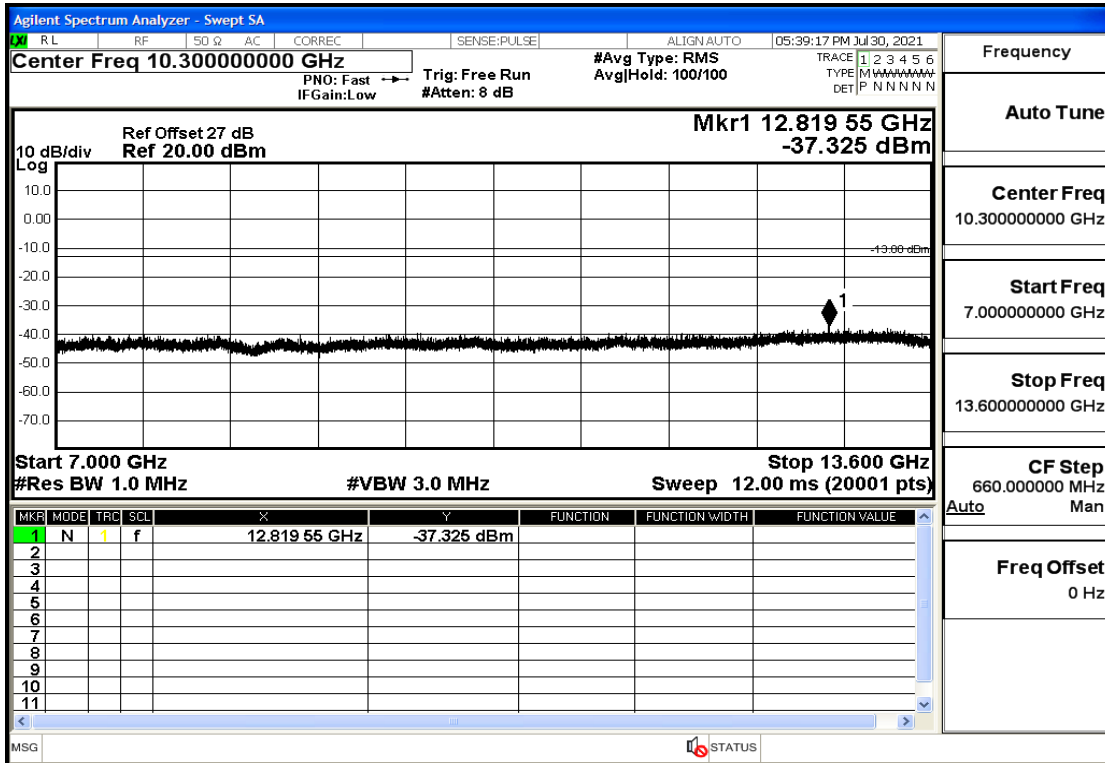

OB4-20-1720-QPSK-1#HIGH@7GHz-13.6GHz@Pass