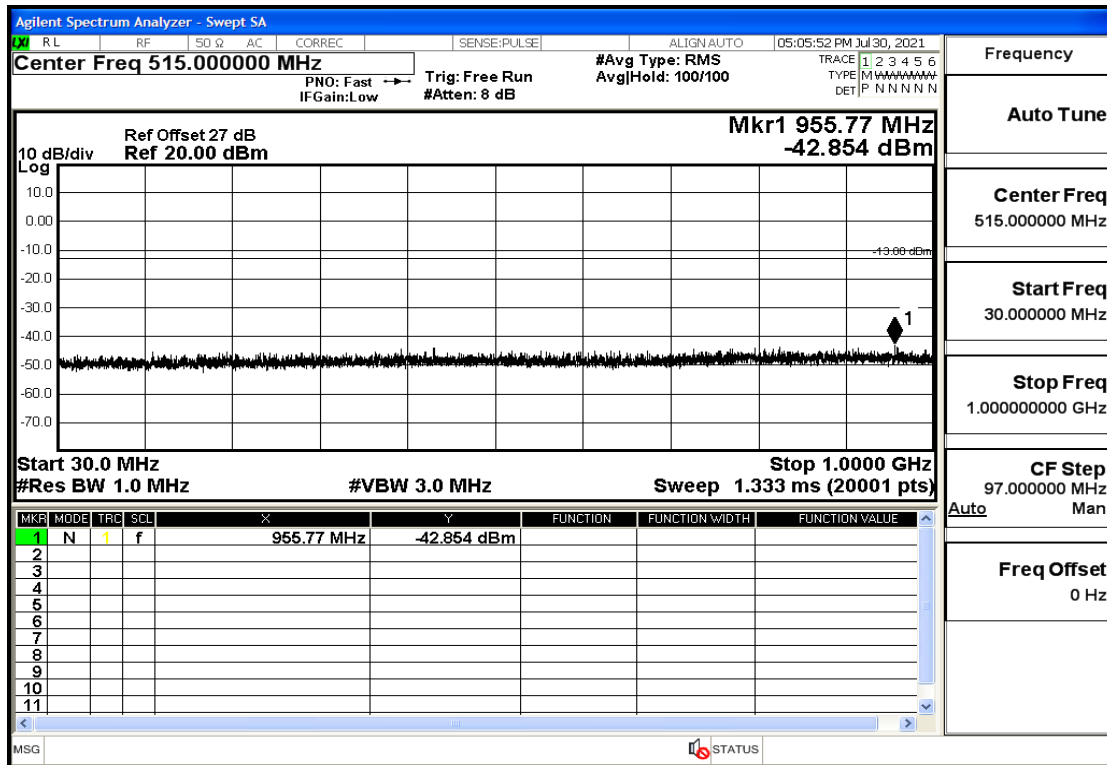

OB4-5-1752.5-QPSK-1#LOW@7GHz-13.6GHz@Pass

OB4-5-1752.5-QPSK-1#LOW@13.6GHz-20GHz@Pass

OB4-5-1752.5-QPSK-1#HIGH@30mHz-1GHz@Pass

OB4-5-1752.5-QPSK-1#HIGH@1GHz-7GHz@Pass

OB4-5-1752.5-QPSK-1#HIGH@7GHz-13.6GHz@Pass