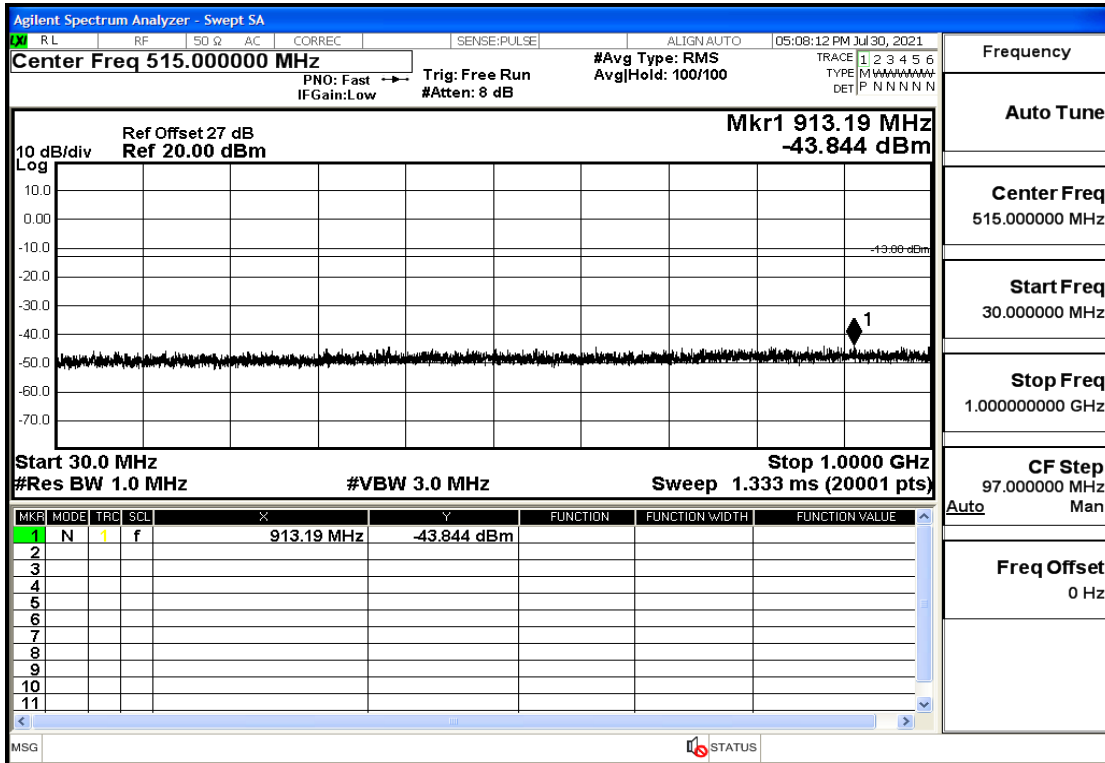

OB4-10-1715-QPSK-50#LOW@30mHz-1GHz@Pass