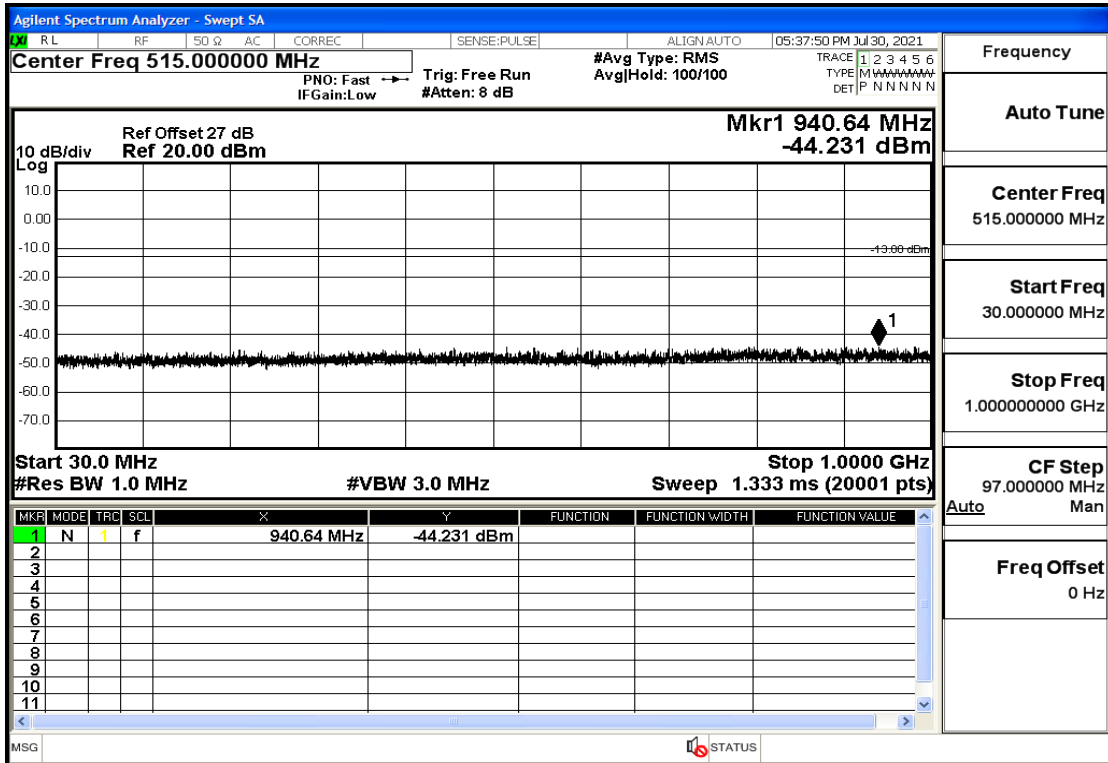

OB4-20-1720-QPSK-1#LOW@30mHz-1GHz@Pass