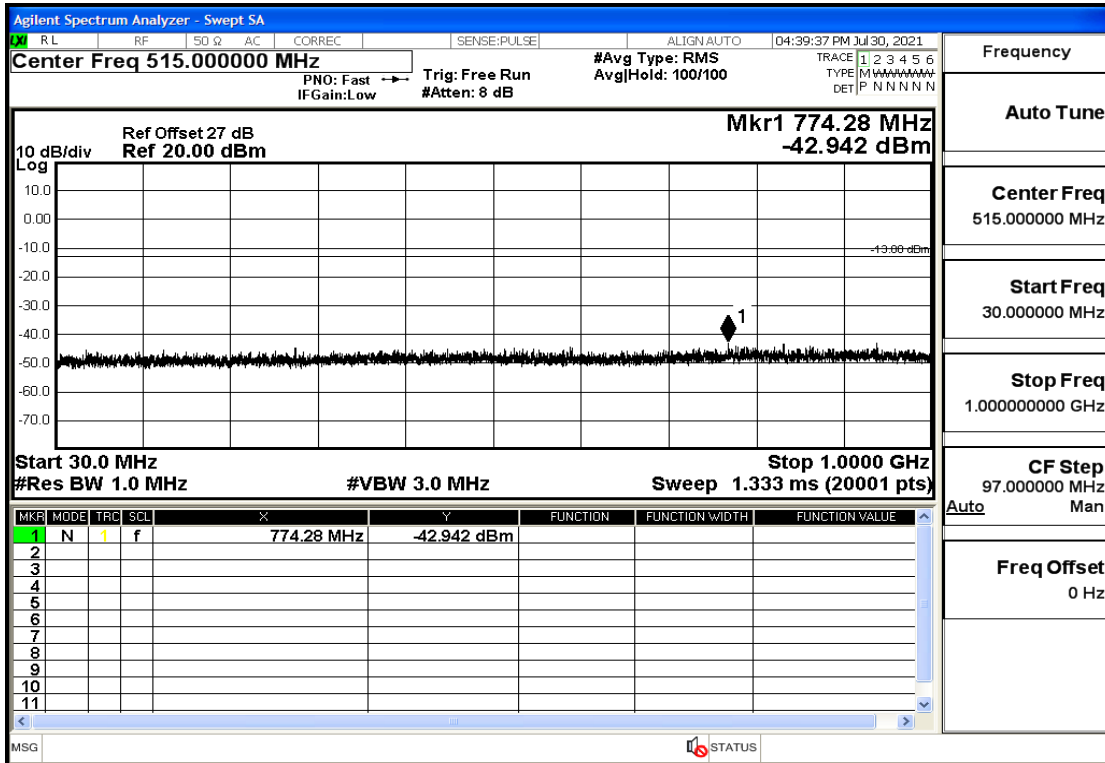

OB4-5-1712.5-QPSK-25#LOW@30mHz-1GHz@Pass

OB4-5-1712.5-QPSK-25#LOW@1GHz-7GHz@Pass

OB4-5-1712.5-QPSK-25#LOW@7GHz-13.6GHz@Pass

OB4-5-1712.5-QPSK-25#LOW@13.6GHz-20GHz@Pass

OB4-5-1712.5-QPSK-1#LOW@30mHz-1GHz@Pass