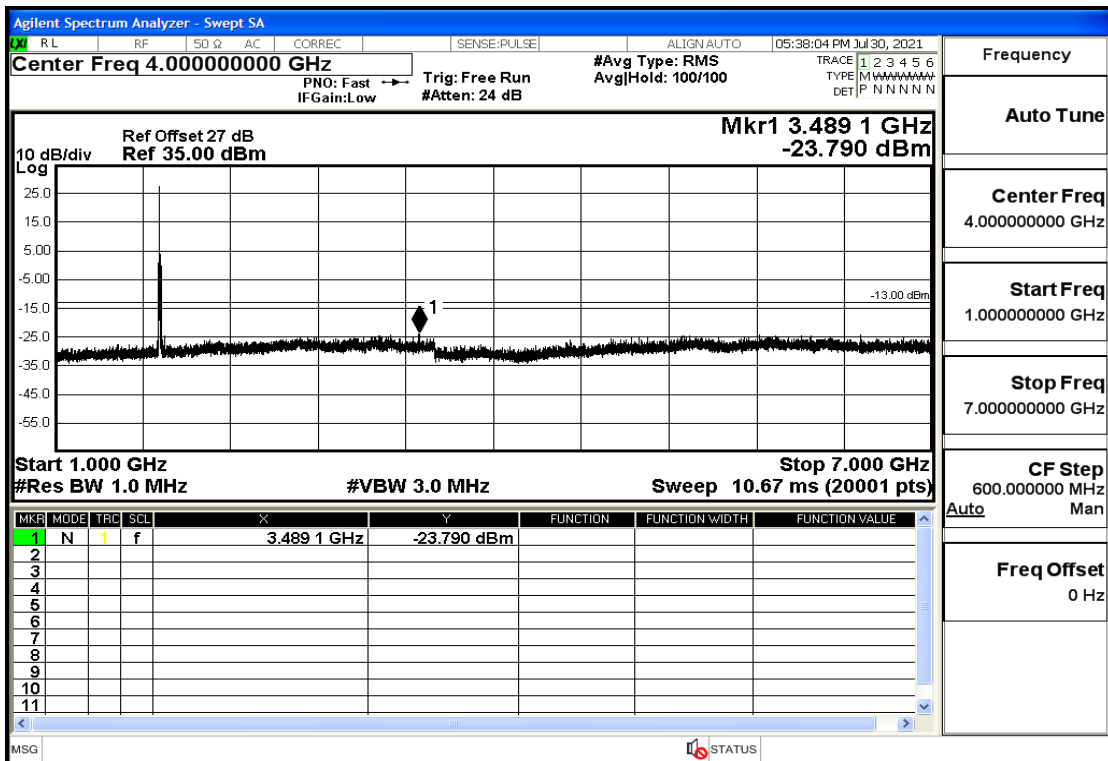

OB4-20-1720-QPSK-1#LOW@1GHz-7GHz@Pass