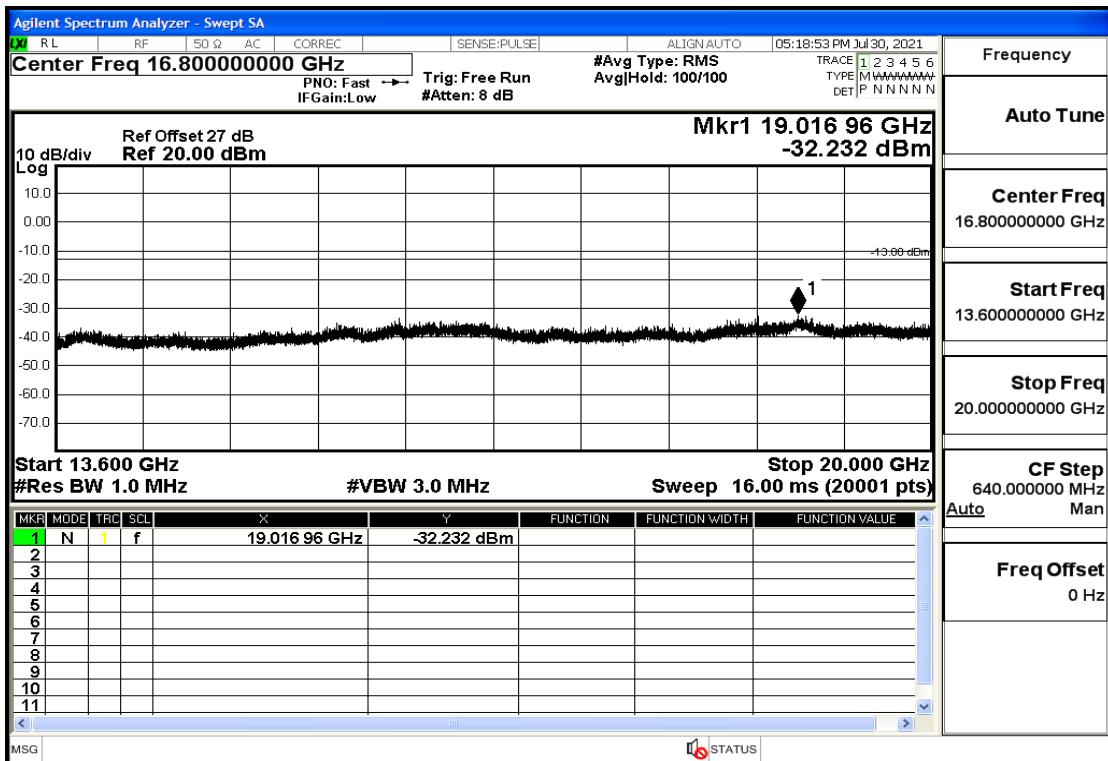

OB4-10-1750-QPSK-1#LOW@13.6GHz-20GHz@Pass