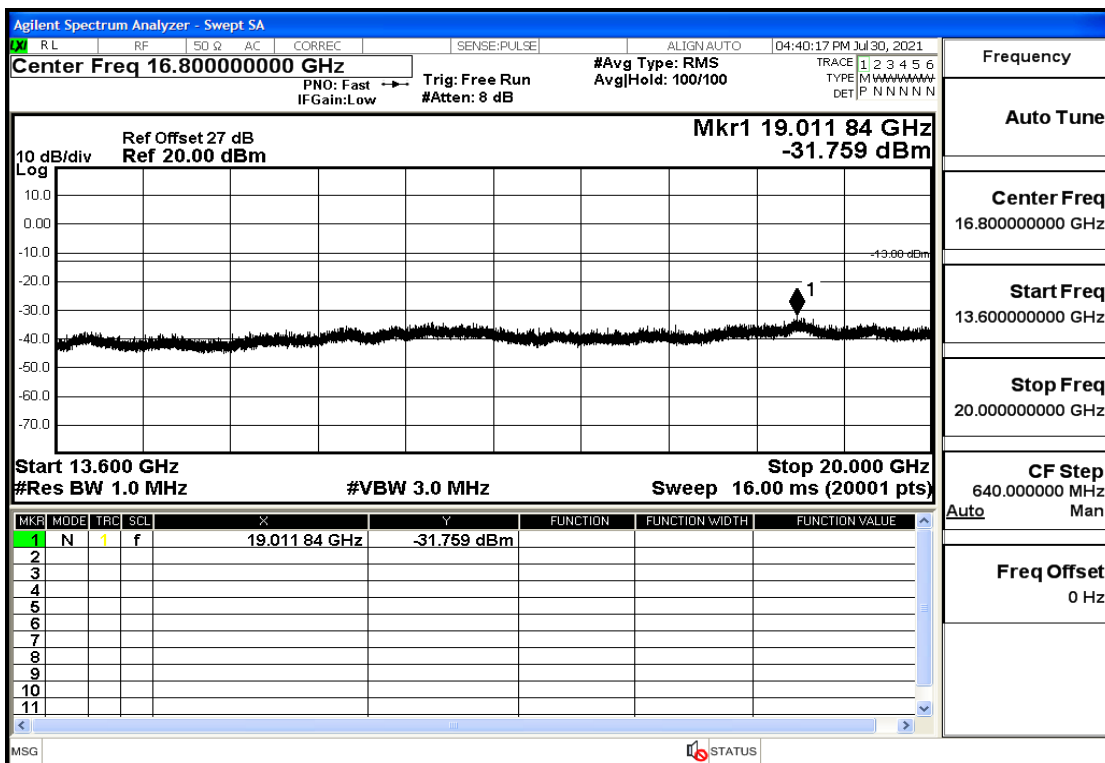

OB4-5-1712.5-QPSK-1#LOW@13.6GHz-20GHz@Pass