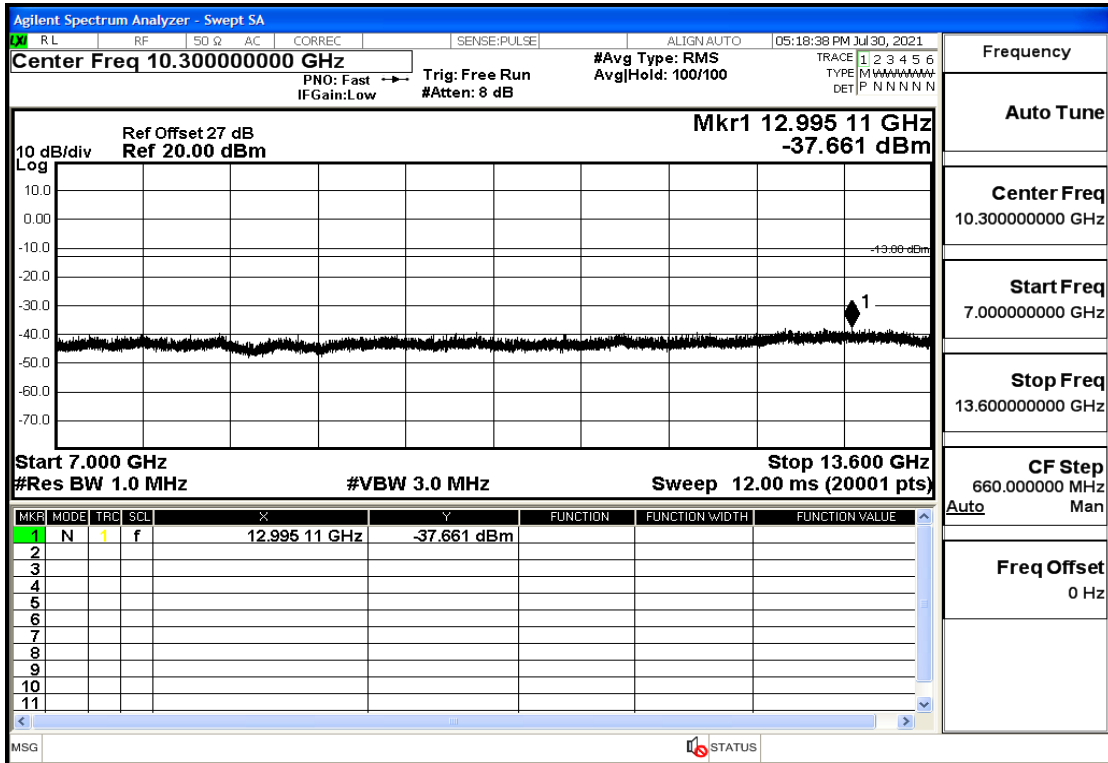

OB4-10-1750-QPSK-50#LOW@1GHz-7GHz@Pass

OB4-10-1750-QPSK-50#LOW@7GHz-13.6GHz@Pass

OB4-10-1750-QPSK-50#LOW@13.6GHz-20GHz@Pass

OB4-10-1750-QPSK-1#LOW@30mHz-1GHz@Pass

OB4-10-1750-QPSK-1#LOW@1GHz-7GHz@Pass

OB4-10-1750-QPSK-1#LOW@7GHz-13.6GHz@Pass