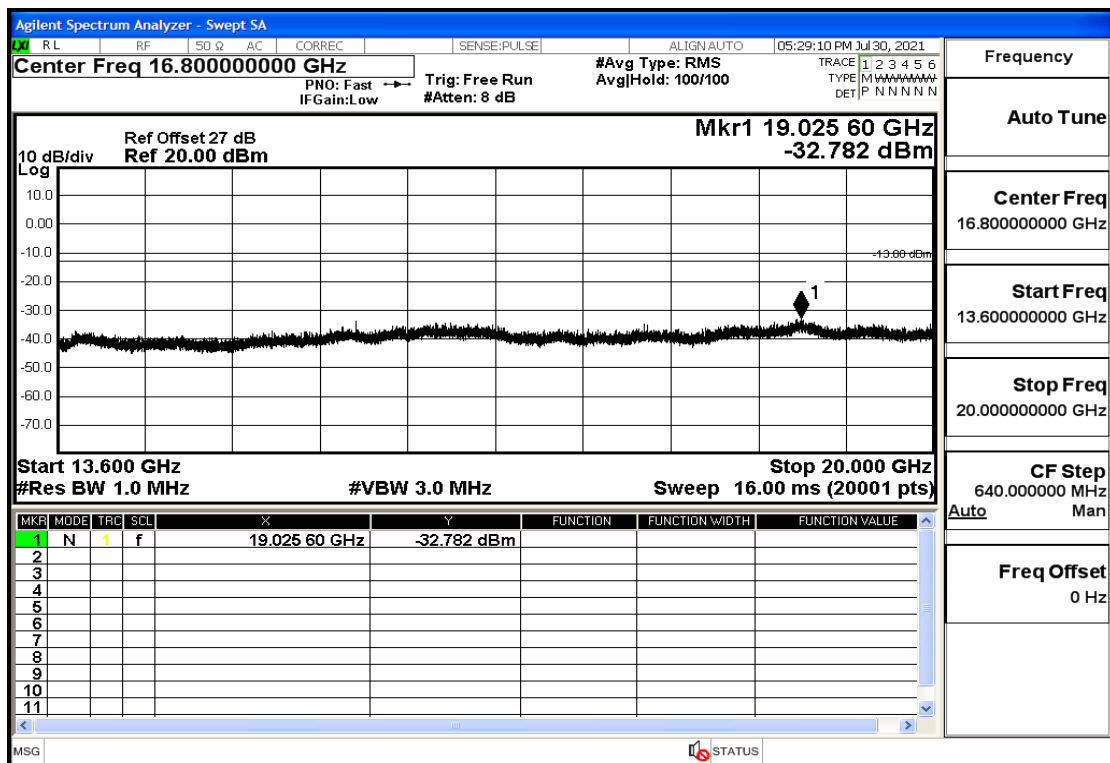

OB4-15-1732.5-QPSK-75#LOW@13.6GHz-20GHz@Pass

OB4-15-1732.5-QPSK-1#LOW@30mHz-1GHz@Pass

OB4-15-1732.5-QPSK-1#LOW@1GHz-7GHz@Pass

OB4-15-1732.5-QPSK-1#LOW@7GHz-13.6GHz@Pass

OB4-15-1732.5-QPSK-1#LOW@13.6GHz-20GHz@Pass