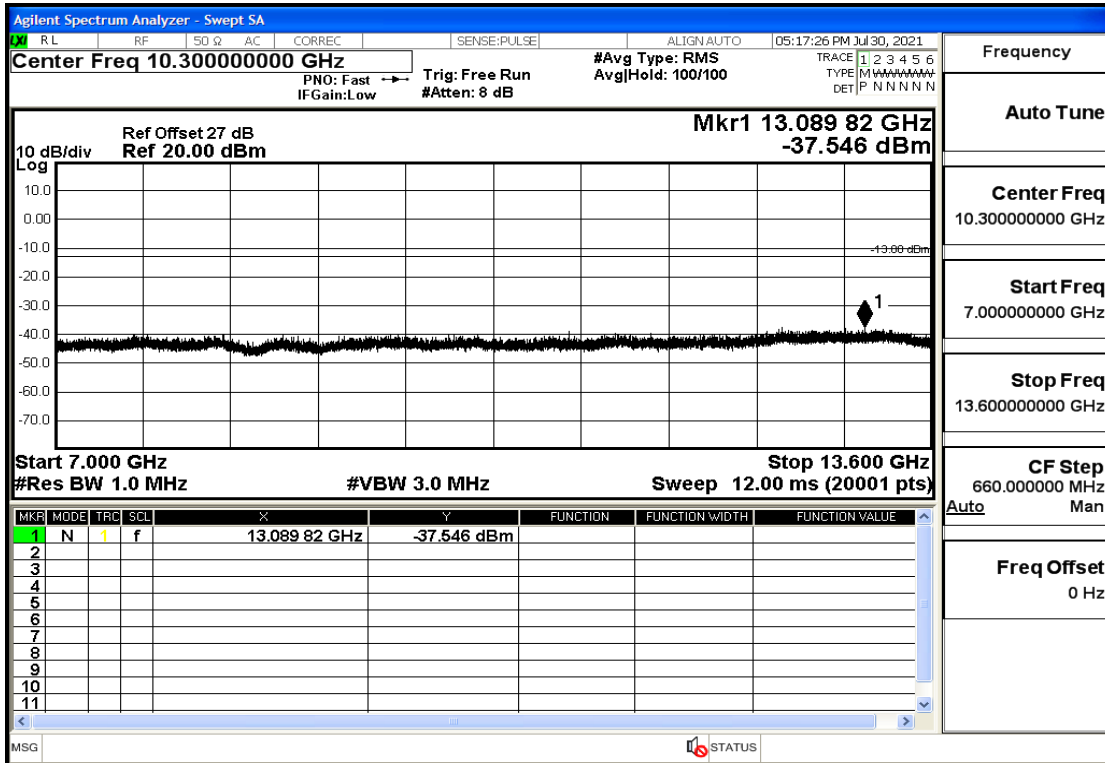

OB4-10-1750-QPSK-50#LOW@7GHz-13.6GHz@Pass