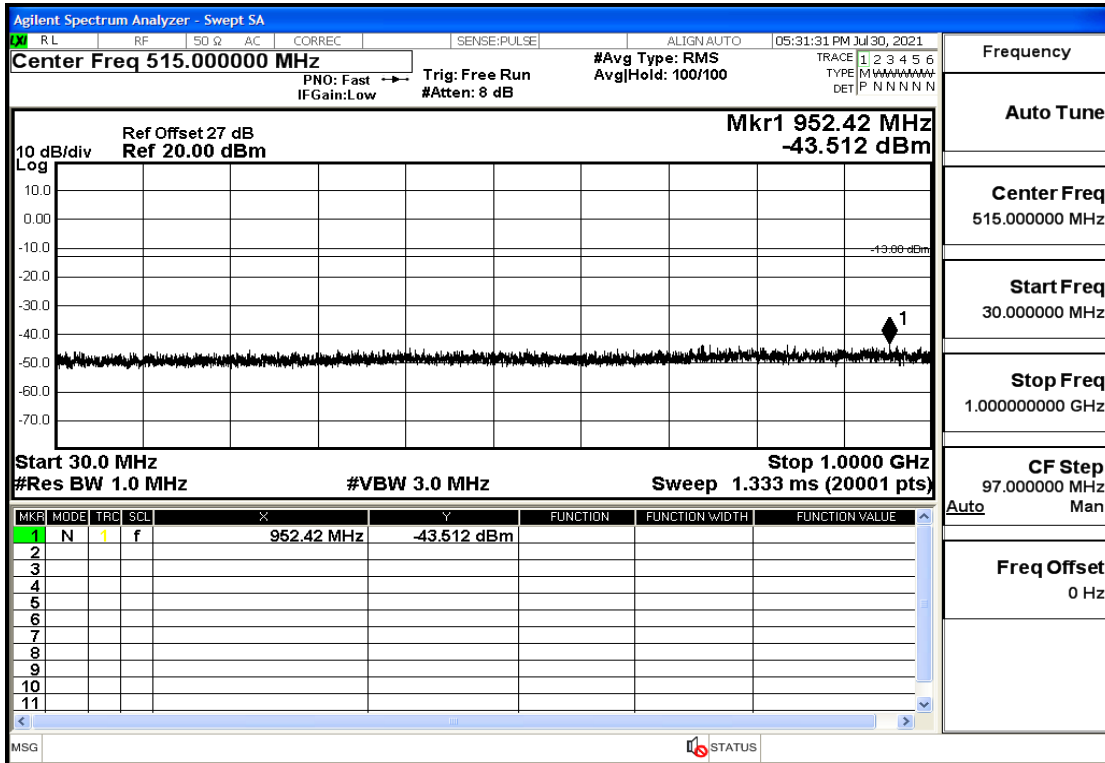

OB4-15-1732.5-QPSK-1#HIGH@30mHz-1GHz@Pass

OB4-15-1732.5-QPSK-1#HIGH@1GHz-7GHz@Pass

OB4-15-1732.5-QPSK-1#HIGH@7GHz-13.6GHz@Pass

OB4-15-1732.5-QPSK-1#HIGH@13.6GHz-20GHz@Pass

OB4-15-1747.5-QPSK-75#LOW@30mHz-1GHz@Pass