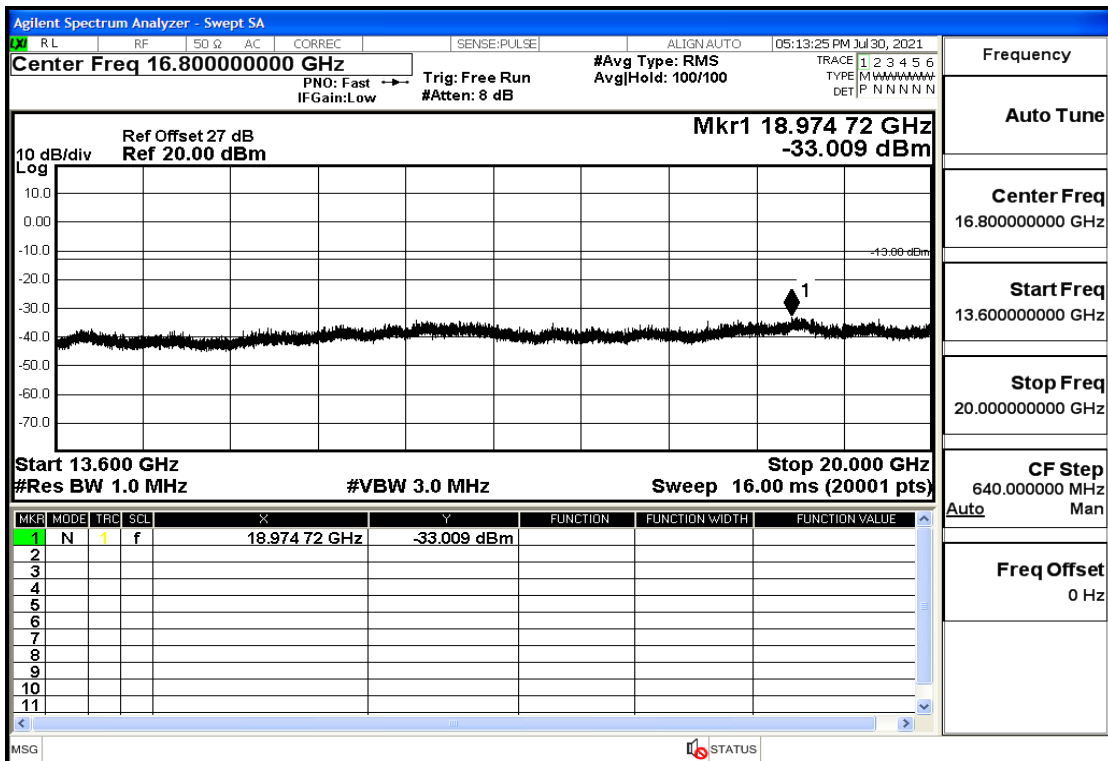

OB4-10-1732.5-QPSK-50#LOW@13.6GHz-20GHz@Pass