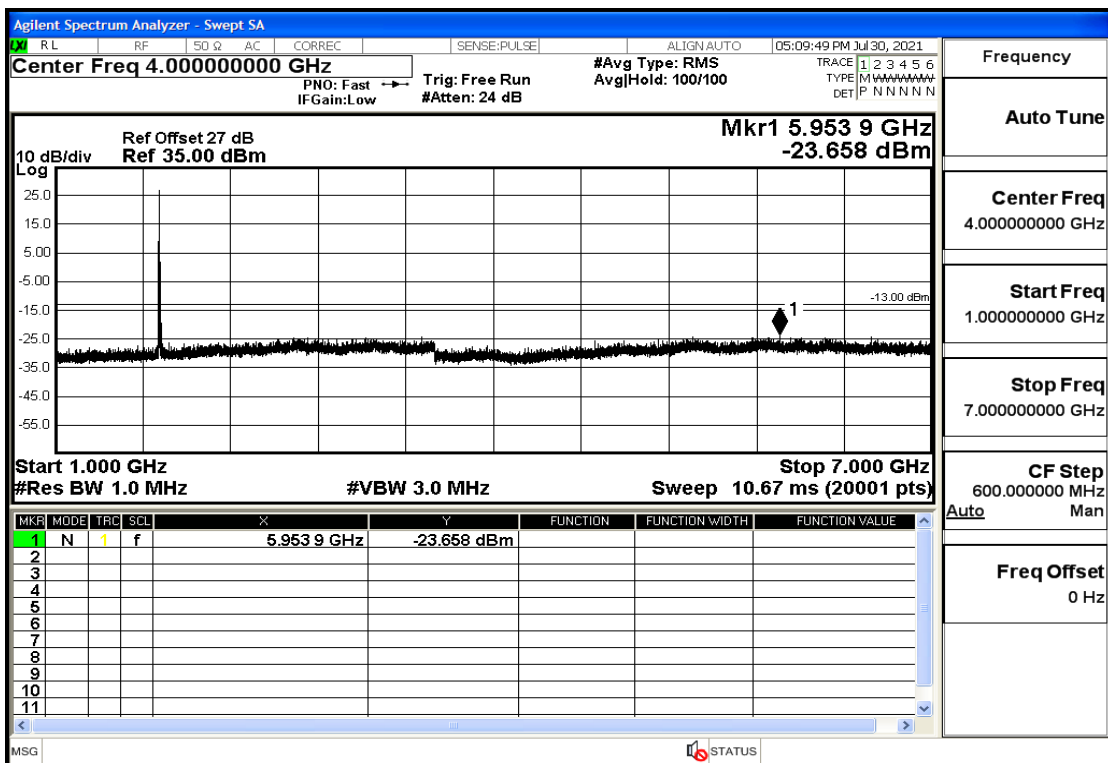

OB4-10-1715-QPSK-1#LOW@1GHz-7GHz@Pass