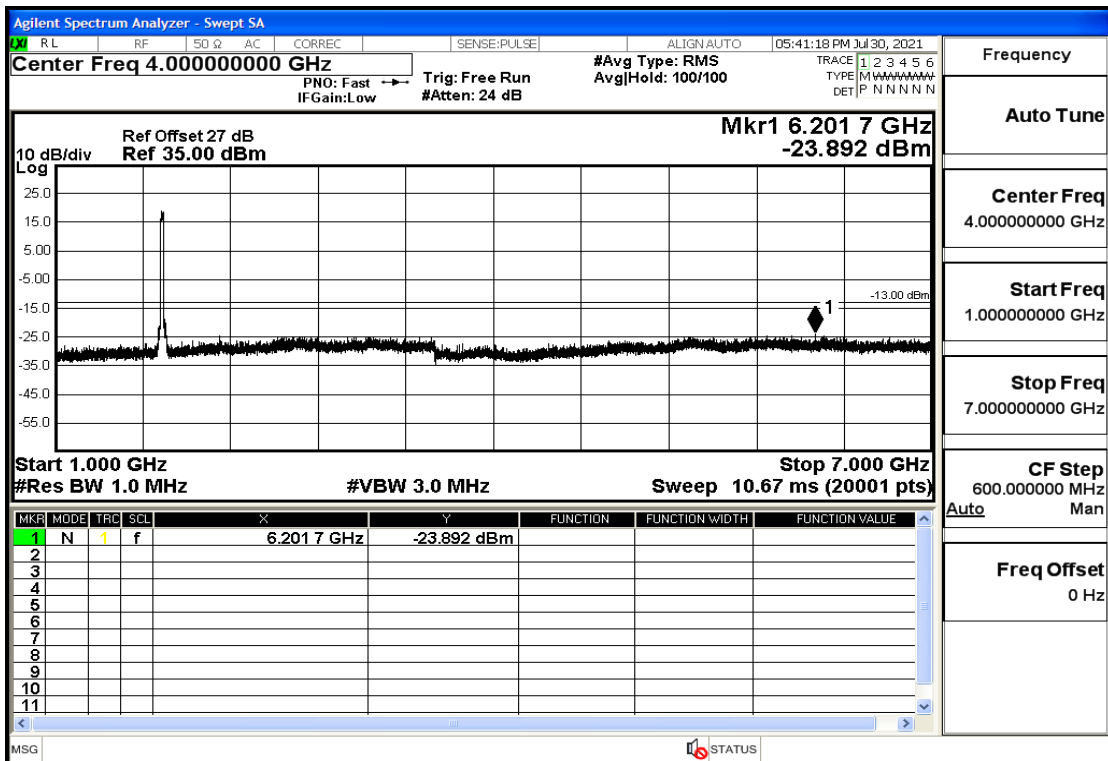

OB4-20-1720-QPSK-1#HIGH@7GHz-13.6GHz@Pass

OB4-20-1720-QPSK-1#HIGH@13.6GHz-20GHz@Pass

OB4-20-1732.5-QPSK-100#LOW@30mHz-1GHz@Pass

OB4-20-1732.5-QPSK-100#LOW@1GHz-7GHz@Pass

OB4-20-1732.5-QPSK-100#LOW@7GHz-13.6GHz@Pass