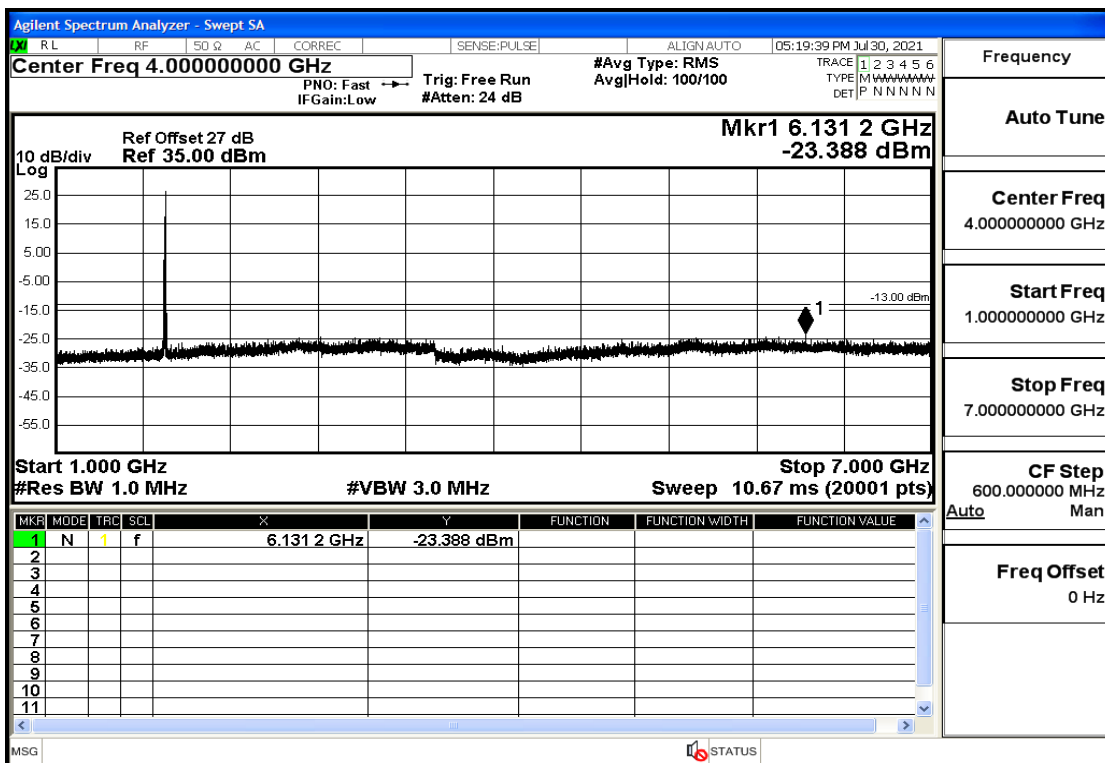

OB4-10-1750-QPSK-1#HIGH@1GHz-7GHz@Pass