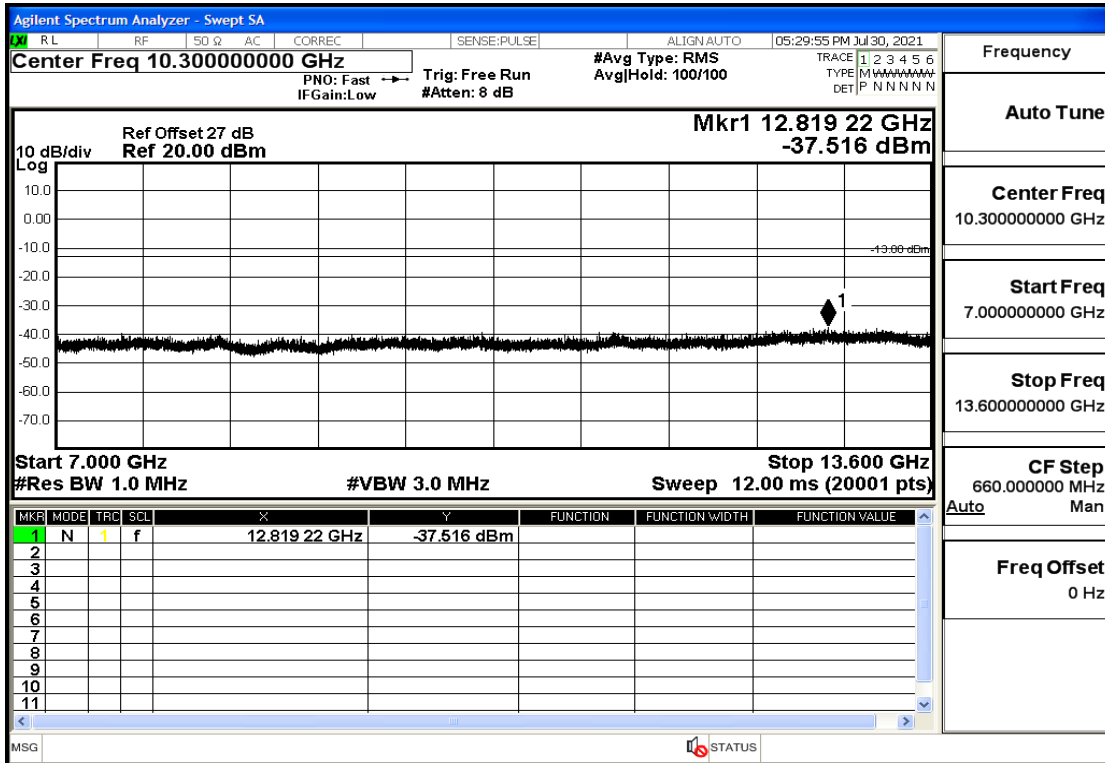

OB4-15-1732.5-QPSK-1#HIGH@7GHz-13.6GHz@Pass