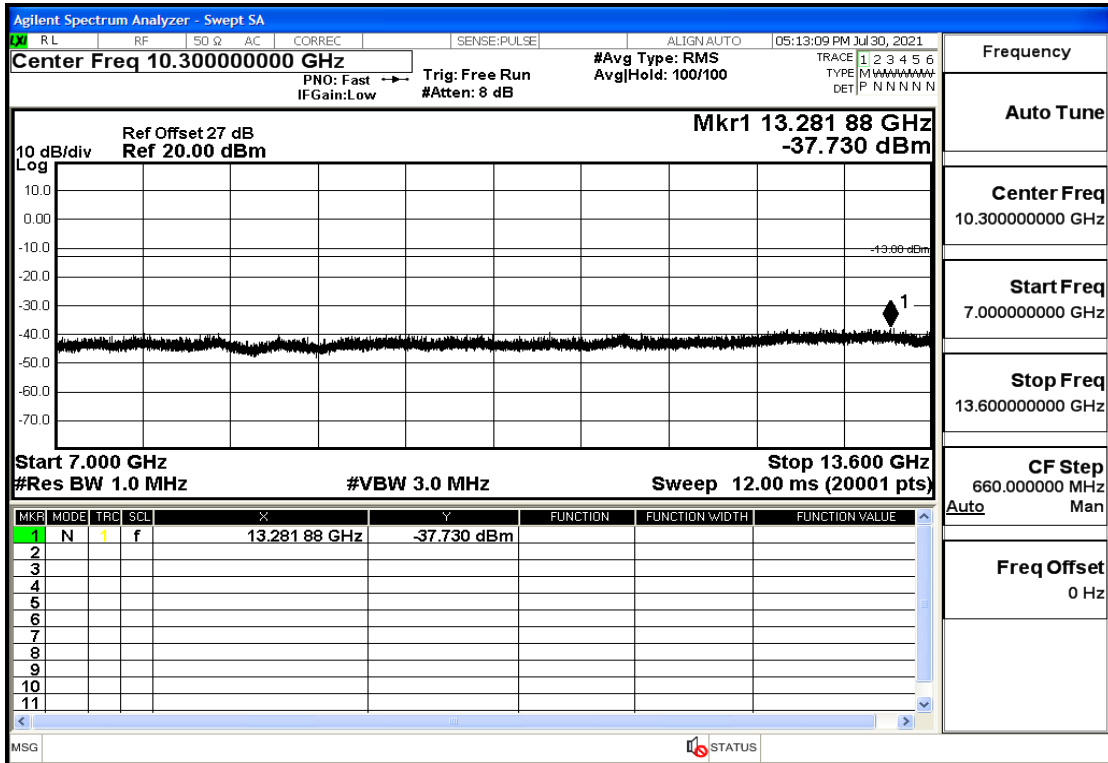

OB4-10-1715-QPSK-1#HIGH@7GHz-13.6GHz@Pass

OB4-10-1715-QPSK-1#HIGH@13.6GHz-20GHz@Pass

OB4-10-1732.5-QPSK-50#LOW@30mHz-1GHz@Pass

OB4-10-1732.5-QPSK-50#LOW@1GHz-7GHz@Pass

OB4-10-1732.5-QPSK-50#LOW@7GHz-13.6GHz@Pass