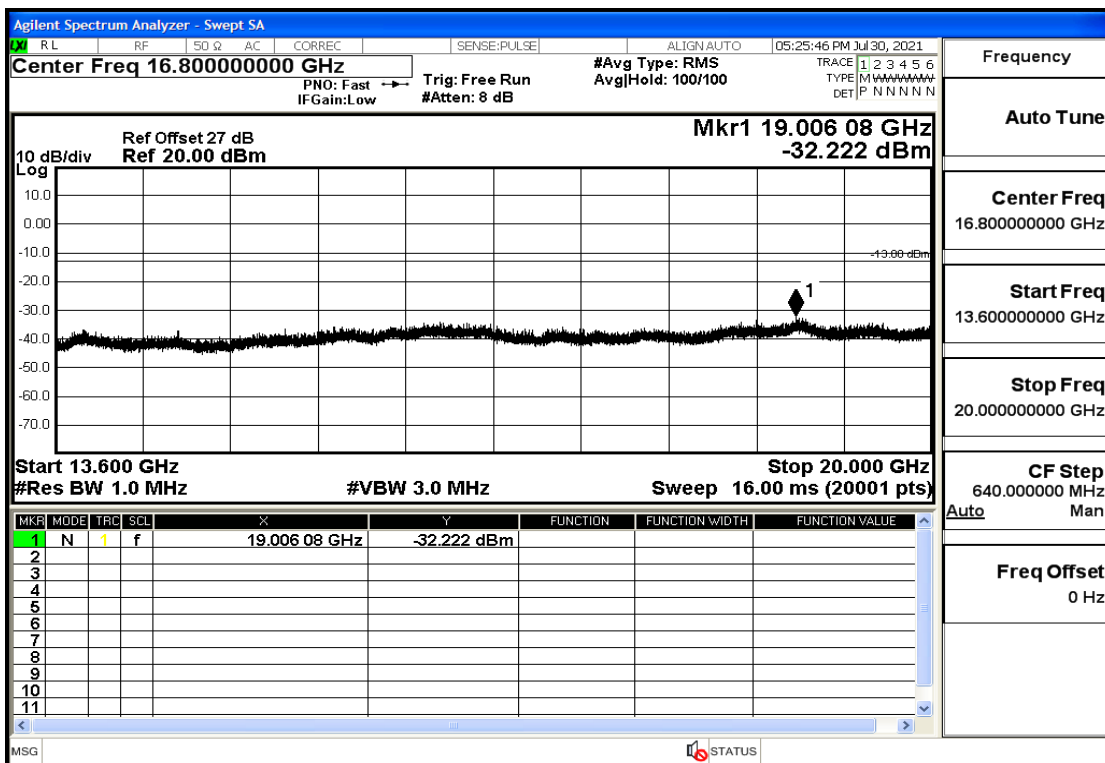

OB4-15-1717.5-QPSK-1#HIGH@13.6GHz-20GHz@Pass