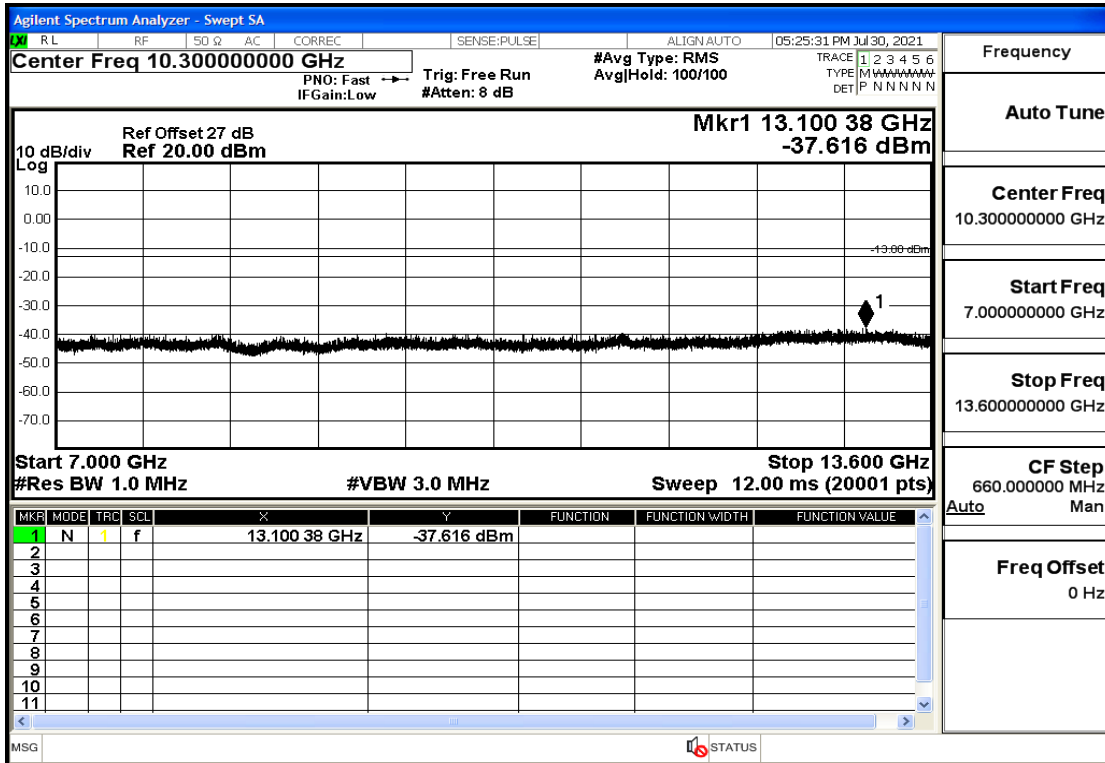

OB4-15-1717.5-QPSK-1#HIGH@7GHz-13.6GHz@Pass