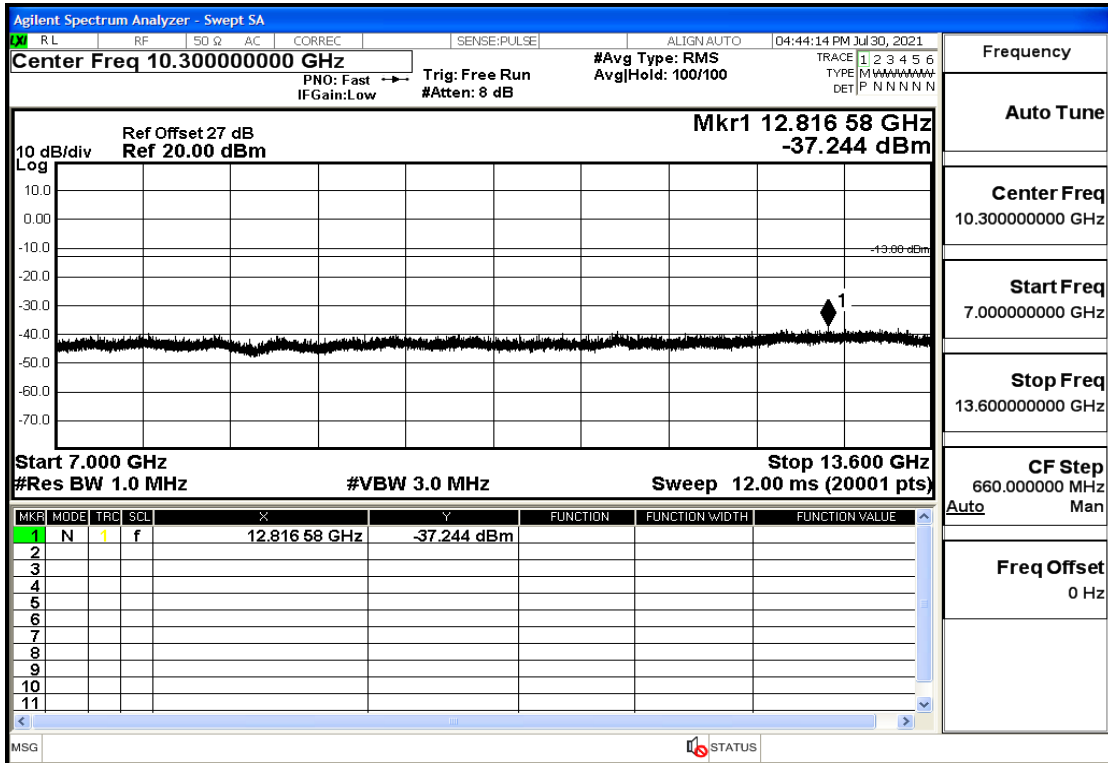

OB4-5-1732.5-QPSK-25#LOW@13.6GHz-20GHz@Pass

OB4-5-1732.5-QPSK-1#LOW@30mHz-1GHz@Pass

OB4-5-1732.5-QPSK-1#LOW@1GHz-7GHz@Pass

OB4-5-1732.5-QPSK-1#LOW@7GHz-13.6GHz@Pass

OB4-5-1732.5-QPSK-1#LOW@13.6GHz-20GHz@Pass