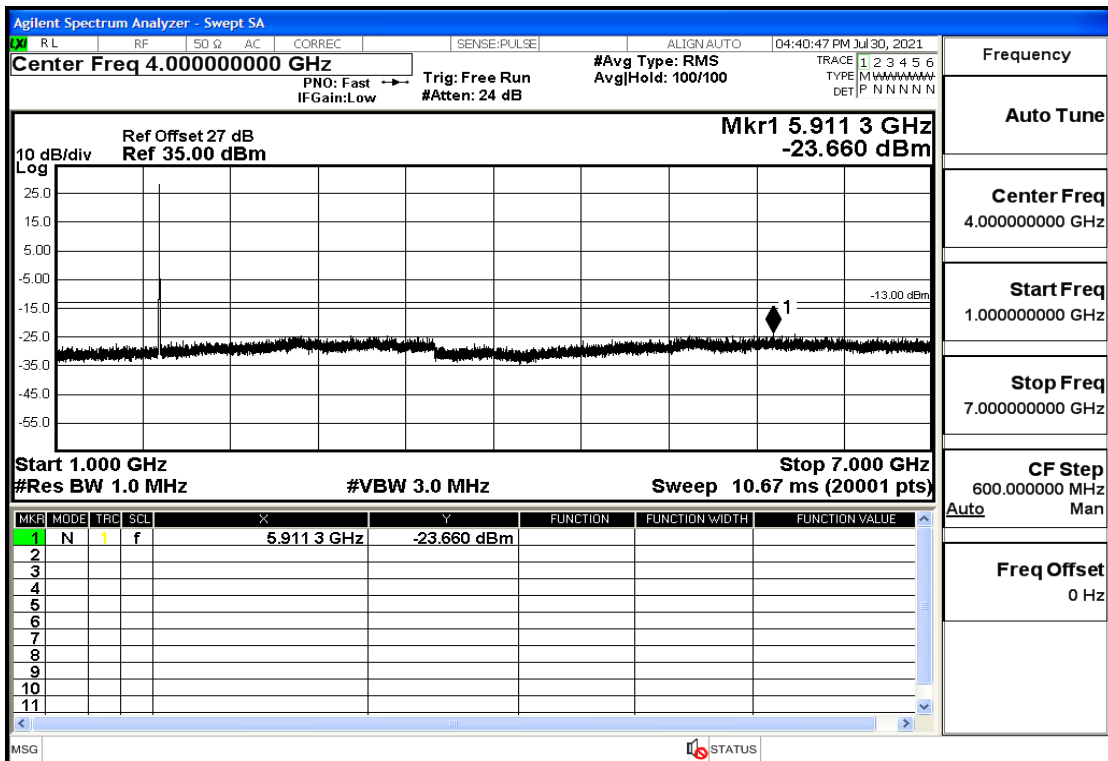

OB4-5-1712.5-QPSK-1#LOW@1GHz-7GHz@Pass

OB4-5-1712.5-QPSK-1#LOW@7GHz-13.6GHz@Pass

OB4-5-1712.5-QPSK-1#LOW@13.6GHz-20GHz@Pass

OB4-5-1712.5-QPSK-1#HIGH@30mHz-1GHz@Pass

OB4-5-1712.5-QPSK-1#HIGH@1GHz-7GHz@Pass