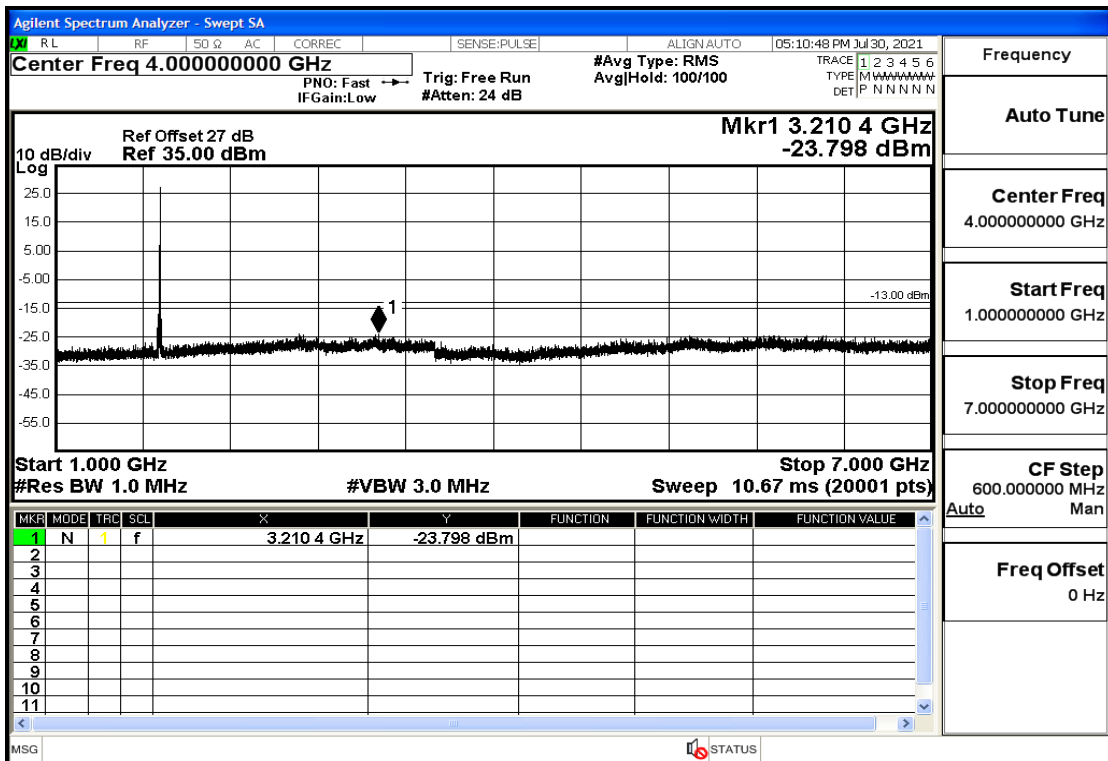

OB4-10-1715-QPSK-1#LOW@30mHz-1GHz@Pass

OB4-10-1715-QPSK-1#LOW@1GHz-7GHz@Pass

OB4-10-1715-QPSK-1#LOW@7GHz-13.6GHz@Pass

OB4-10-1715-QPSK-1#LOW@13.6GHz-20GHz@Pass

OB4-10-1715-QPSK-1#HIGH@30mHz-1GHz@Pass

OB4-10-1715-QPSK-1#HIGH@1GHz-7GHz@Pass