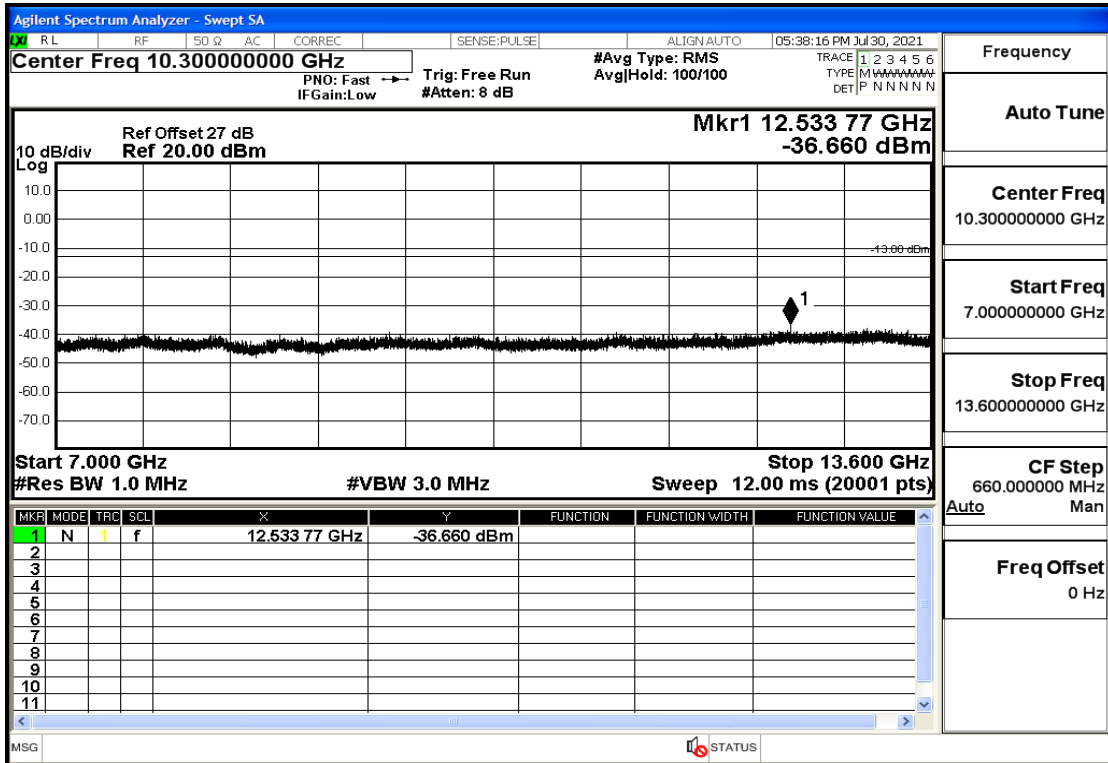

OB4-20-1720-QPSK-1#LOW@7GHz-13.6GHz@Pass