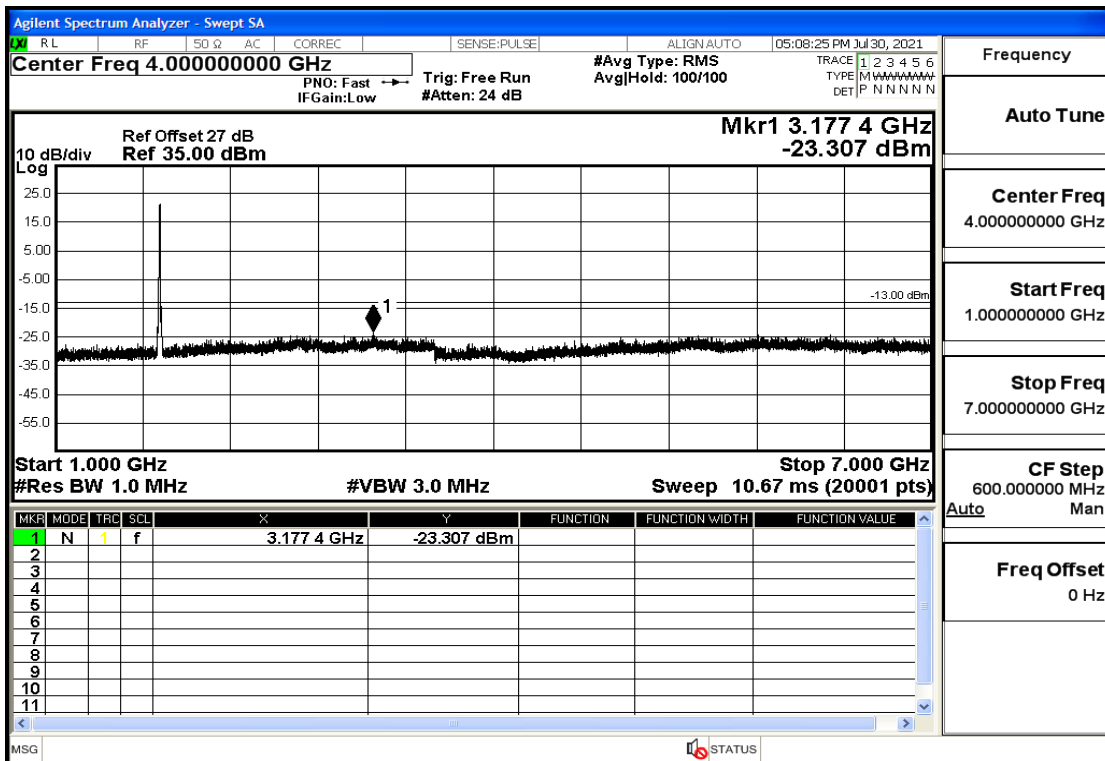

OB4-10-1715-QPSK-50#LOW@1GHz-7GHz@Pass