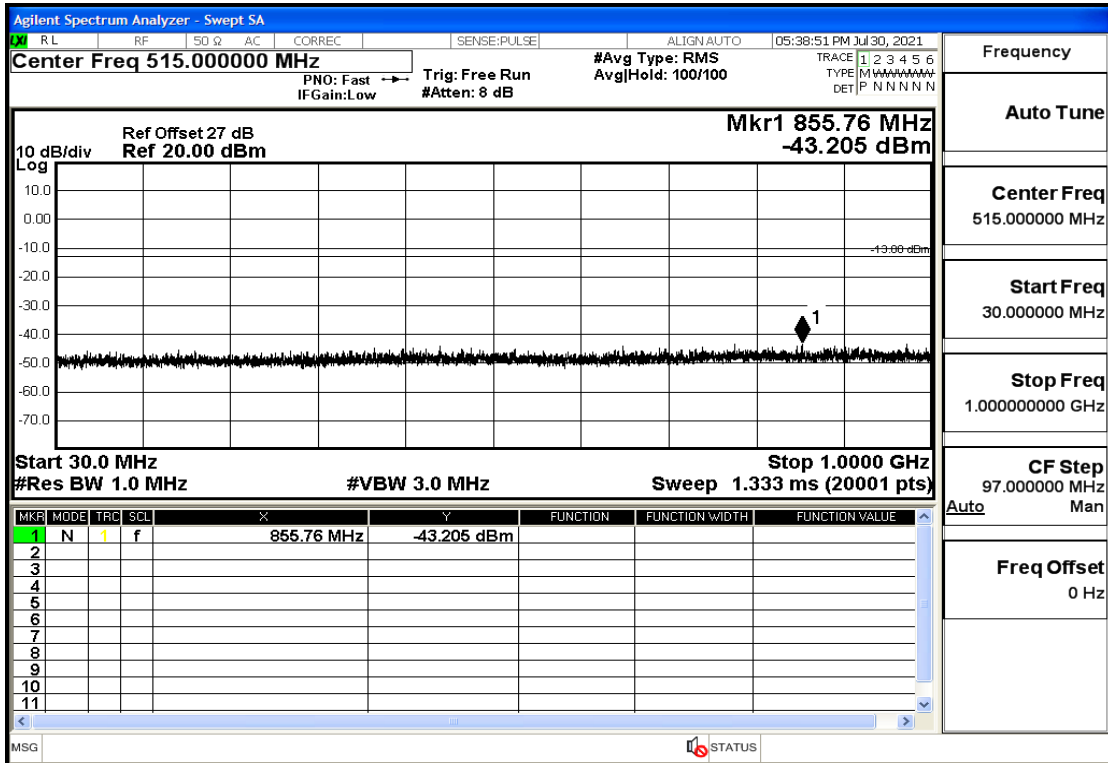

OB4-20-1720-QPSK-1#LOW@30mHz-1GHz@Pass

OB4-20-1720-QPSK-1#LOW@1GHz-7GHz@Pass

OB4-20-1720-QPSK-1#LOW@7GHz-13.6GHz@Pass

OB4-20-1720-QPSK-1#LOW@13.6GHz-20GHz@Pass

OB4-20-1720-QPSK-1#HIGH@30mHz-1GHz@Pass

OB4-20-1720-QPSK-1#HIGH@1GHz-7GHz@Pass