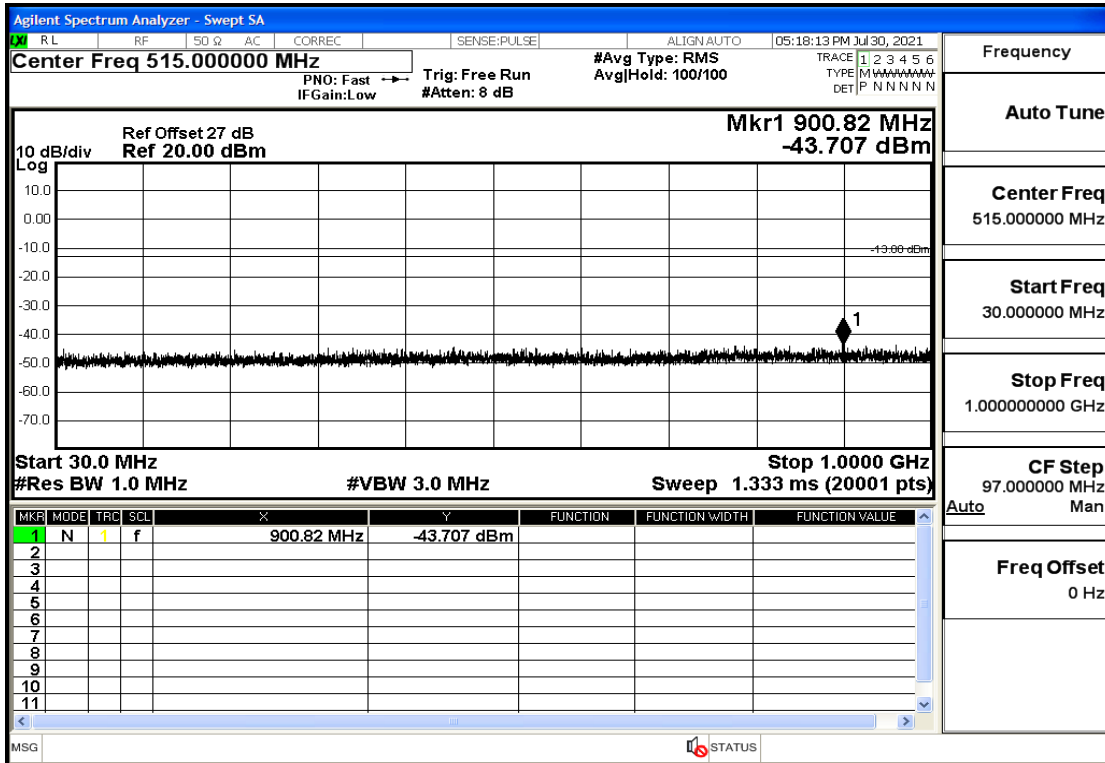

OB4-10-1750-QPSK-50#LOW@1GHz-7GHz@Pass

OB4-10-1750-QPSK-50#LOW@7GHz-13.6GHz@Pass

OB4-10-1750-QPSK-50#LOW@13.6GHz-20GHz@Pass

OB4-10-1750-QPSK-1#LOW@30mHz-1GHz@Pass

OB4-10-1750-QPSK-1#LOW@1GHz-7GHz@Pass

OB4-10-1750-QPSK-1#LOW@7GHz-13.6GHz@Pass