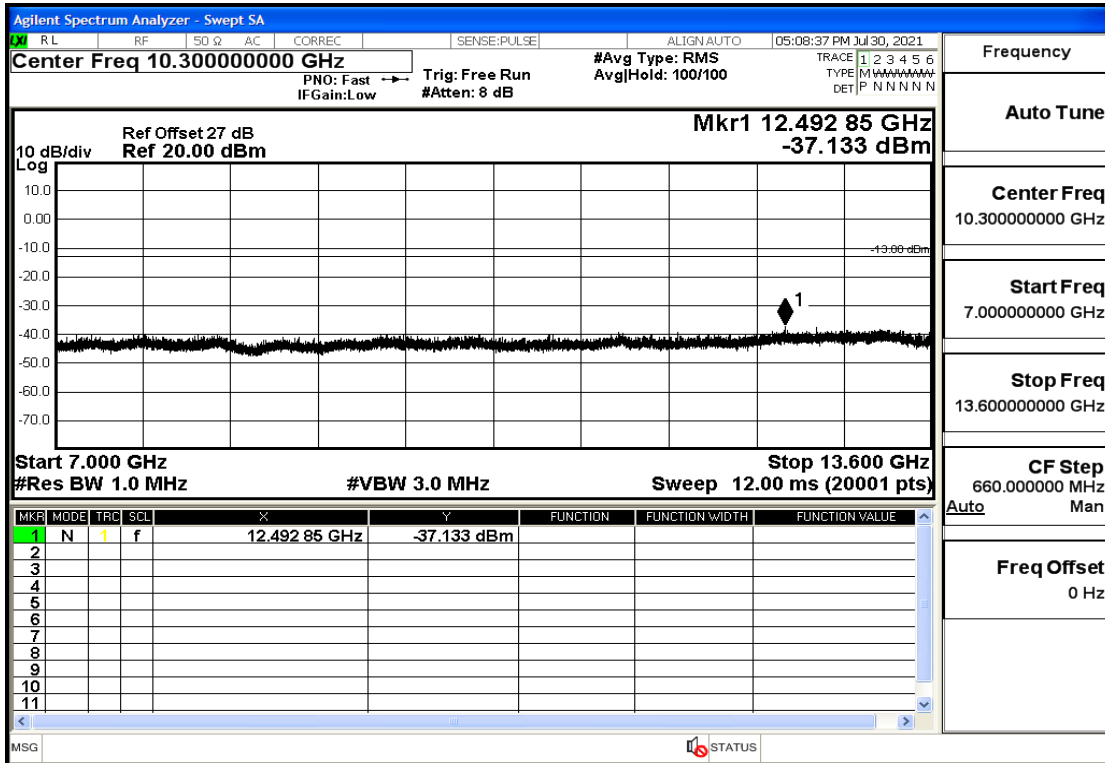

OB4-5-1752.5-QPSK-1#HIGH@13.6GHz-20GHz@Pass

OB4-10-1715-QPSK-50#LOW@30mHz-1GHz@Pass

OB4-10-1715-QPSK-50#LOW@1GHz-7GHz@Pass

OB4-10-1715-QPSK-50#LOW@7GHz-13.6GHz@Pass

OB4-10-1715-QPSK-50#LOW@13.6GHz-20GHz@Pass