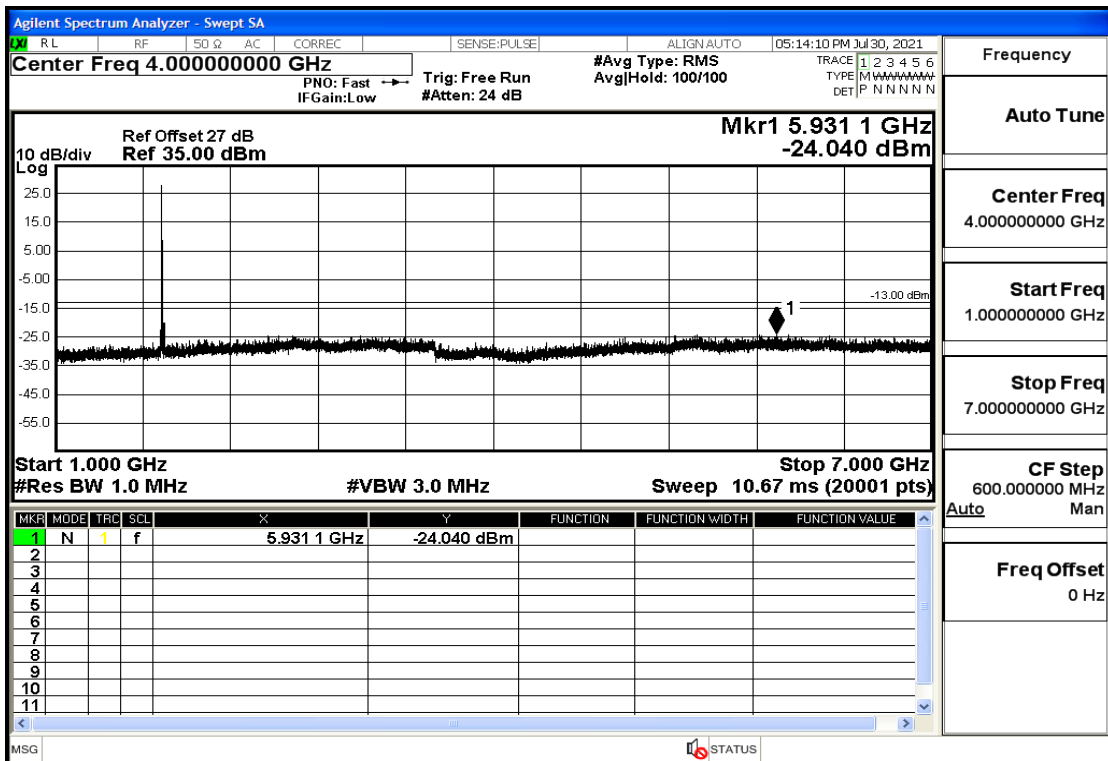

OB4-10-1732.5-QPSK-1#LOW@1GHz-7GHz@Pass