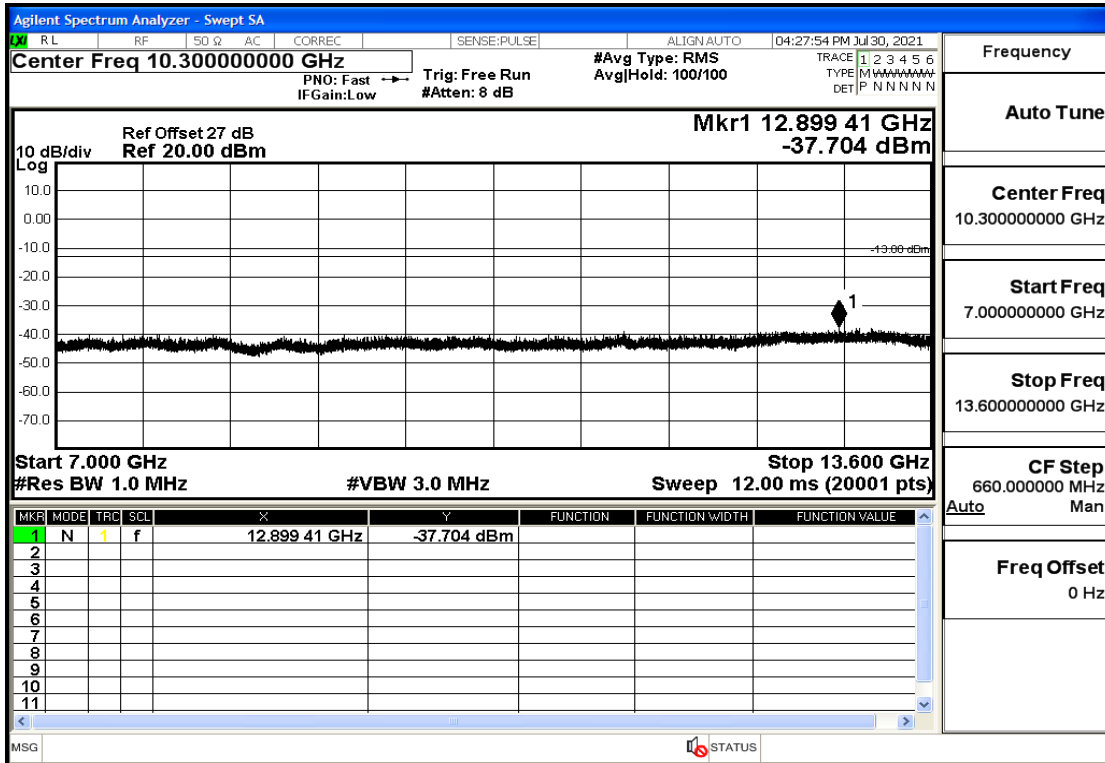

OB4-3-1711.5-QPSK-1#HIGH@7GHz-13.6GHz@Pass