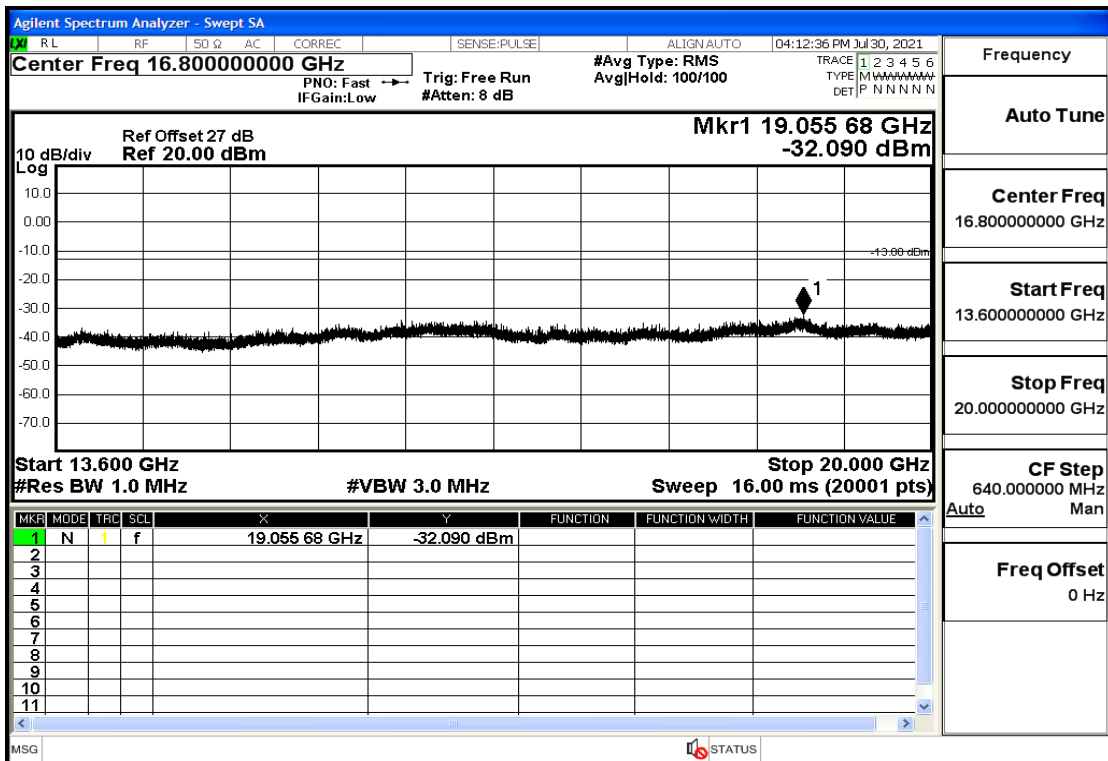

OB4-1.4-1710.7-QPSK-6#LOW@30mHz-1GHz@Pass

OB4-1.4-1710.7-QPSK-6#LOW@1GHz-7GHz@Pass

OB4-1.4-1710.7-QPSK-6#LOW@7GHz-13.6GHz@Pass

OB4-1.4-1710.7-QPSK-6#LOW@13.6GHz-20GHz@Pass

OB4-1.4-1710.7-QPSK-1#LOW@30mHz-1GHz@Pass