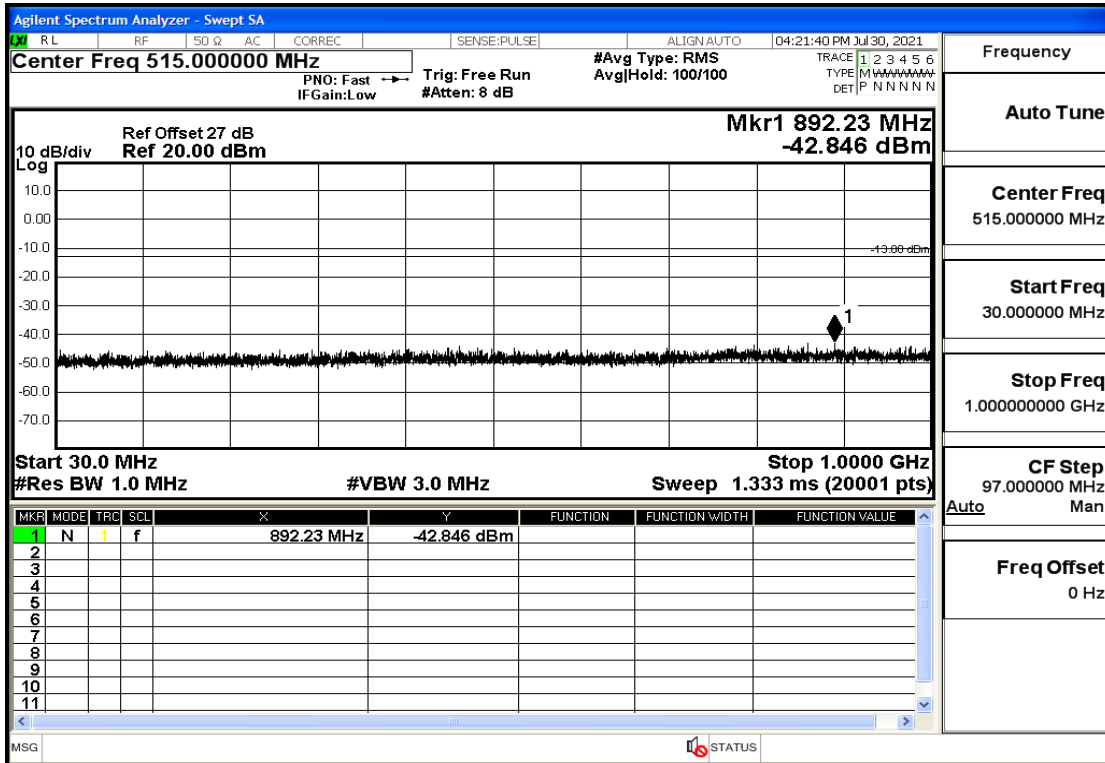

OB4-1.4-1754.3-QPSK-6#LOW@1GHz-7GHz@Pass

OB4-1.4-1754.3-QPSK-6#LOW@7GHz-13.6GHz@Pass

OB4-1.4-1754.3-QPSK-6#LOW@13.6GHz-20GHz@Pass

OB4-1.4-1754.3-QPSK-1#LOW@30mHz-1GHz@Pass

OB4-1.4-1754.3-QPSK-1#LOW@1GHz-7GHz@Pass