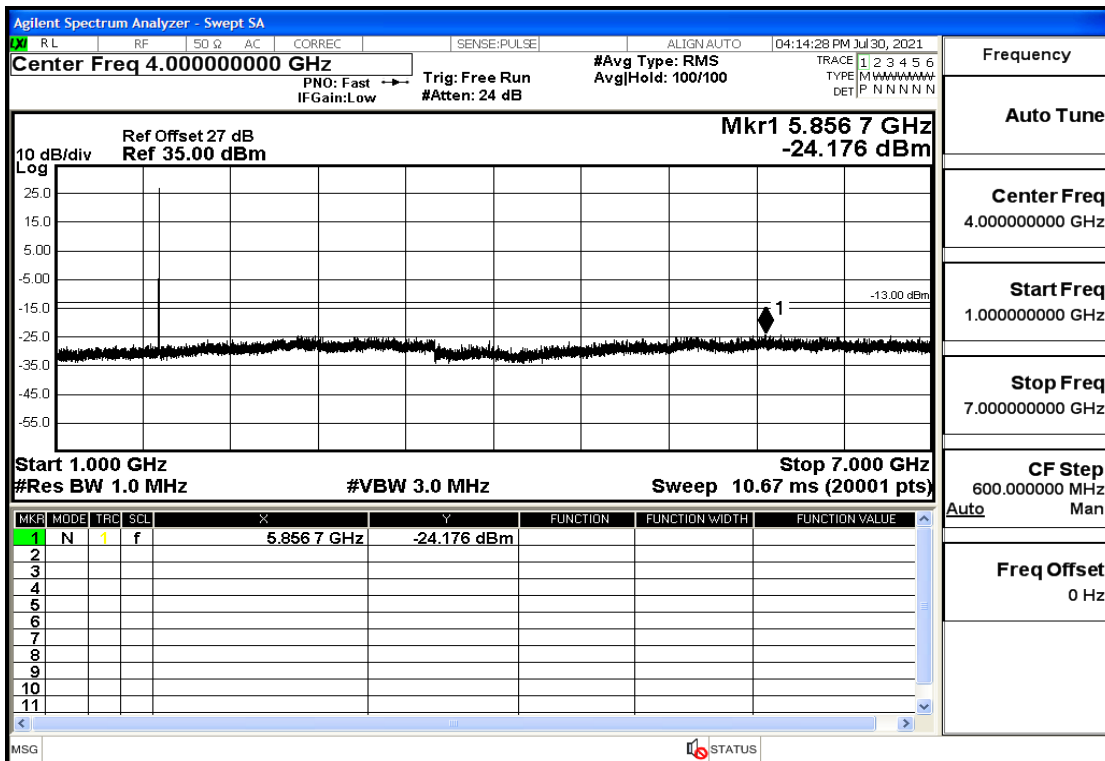

OB4-1.4-1710.7-QPSK-1#LOW@1GHz-7GHz@Pass

OB4-1.4-1710.7-QPSK-1#LOW@7GHz-13.6GHz@Pass

OB4-1.4-1710.7-QPSK-1#LOW@13.6GHz-20GHz@Pass

OB4-1.4-1710.7-QPSK-1#HIGH@30mHz-1GHz@Pass

OB4-1.4-1710.7-QPSK-1#HIGH@1GHz-7GHz@Pass