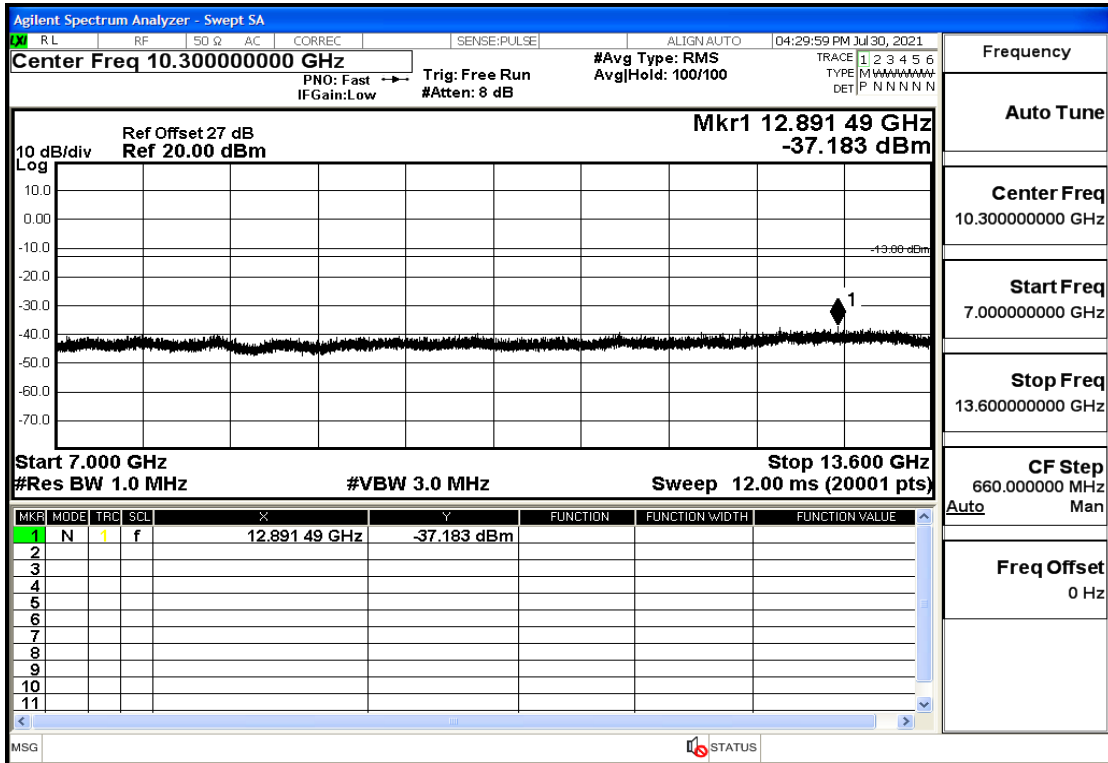

OB4-3-1732.5-QPSK-15#LOW@7GHz-13.6GHz@Pass