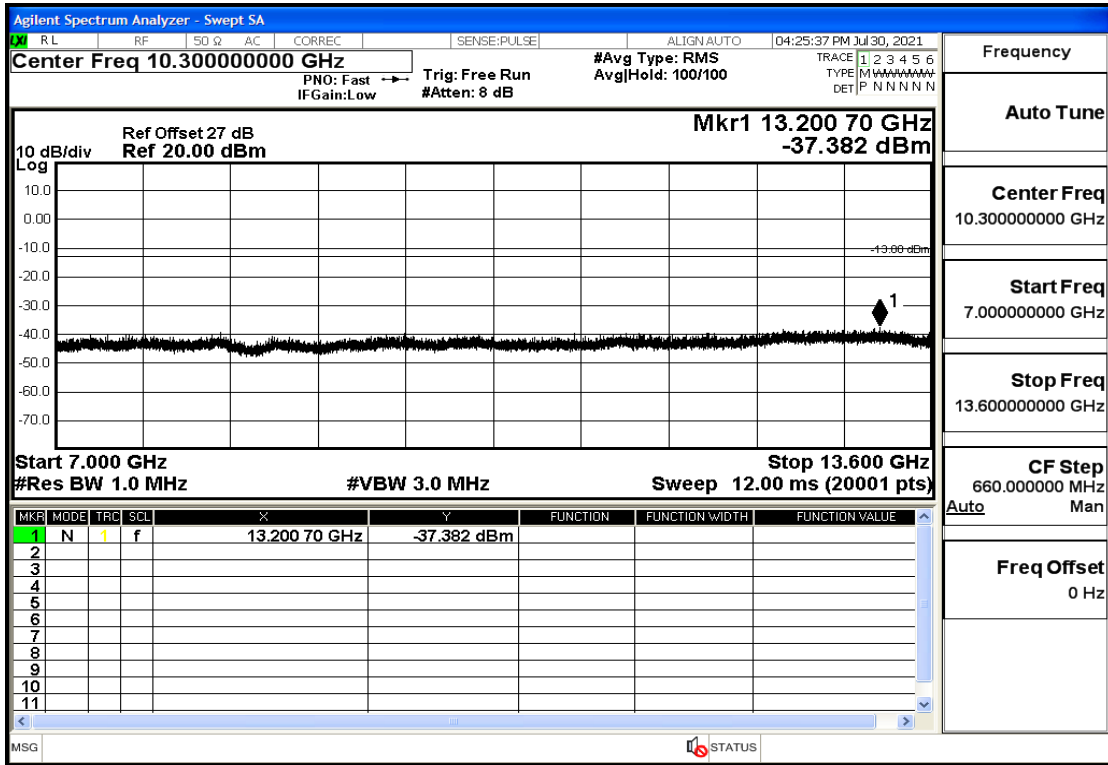

OB4-1.4-1754.3-QPSK-1#HIGH@13.6GHz-20GHz@Pass

OB4-3-1711.5-QPSK-15#LOW@30MHz-1GHz@Pass

OB4-3-1711.5-QPSK-15#LOW@1GHz-7GHz@Pass

OB4-3-1711.5-QPSK-15#LOW@7GHz-13.6GHz@Pass

OB4-3-1711.5-QPSK-15#LOW@13.6GHz-20GHz@Pass