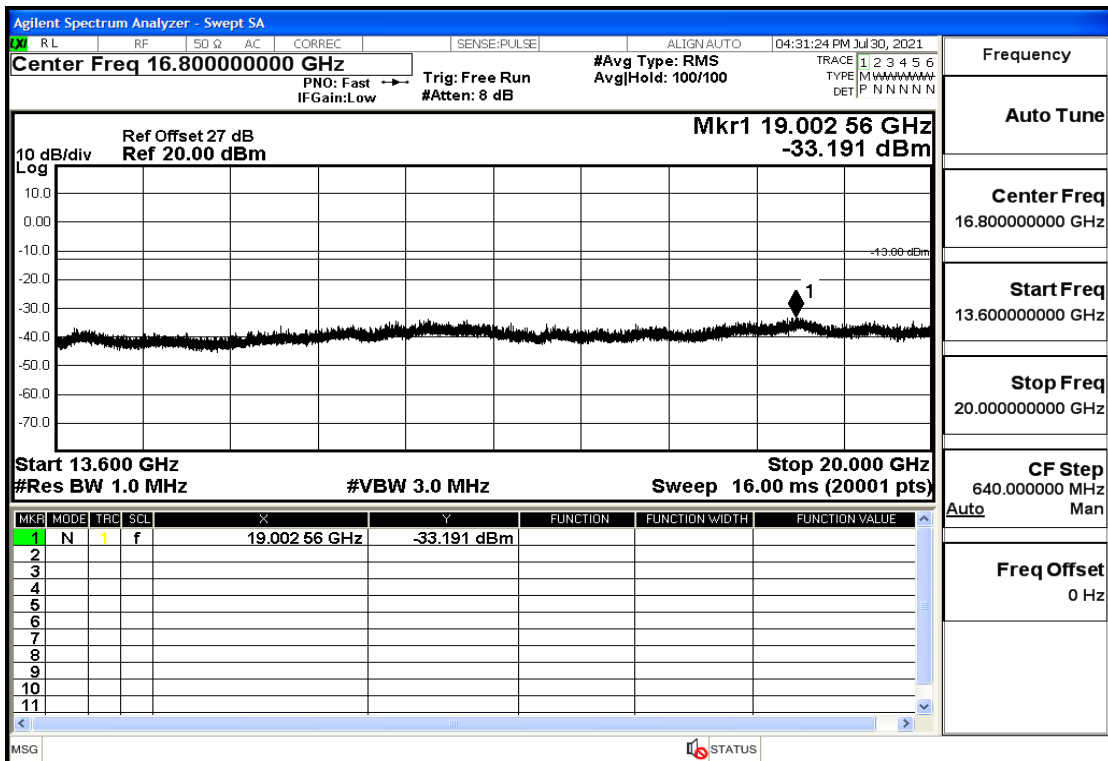

OB4-3-1732.5-QPSK-1#LOW@13.6GHz-20GHz@Pass