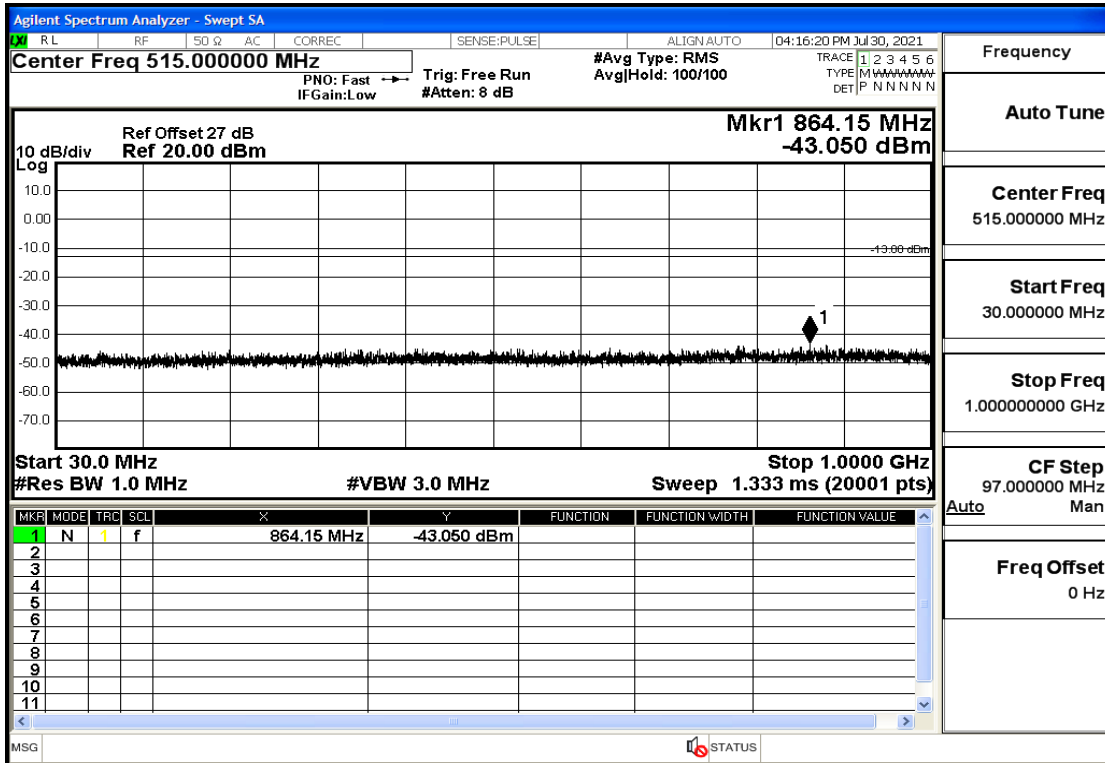

OB4-1.4-1732.5-QPSK-6#LOW@30mHz-1GHz@Pass