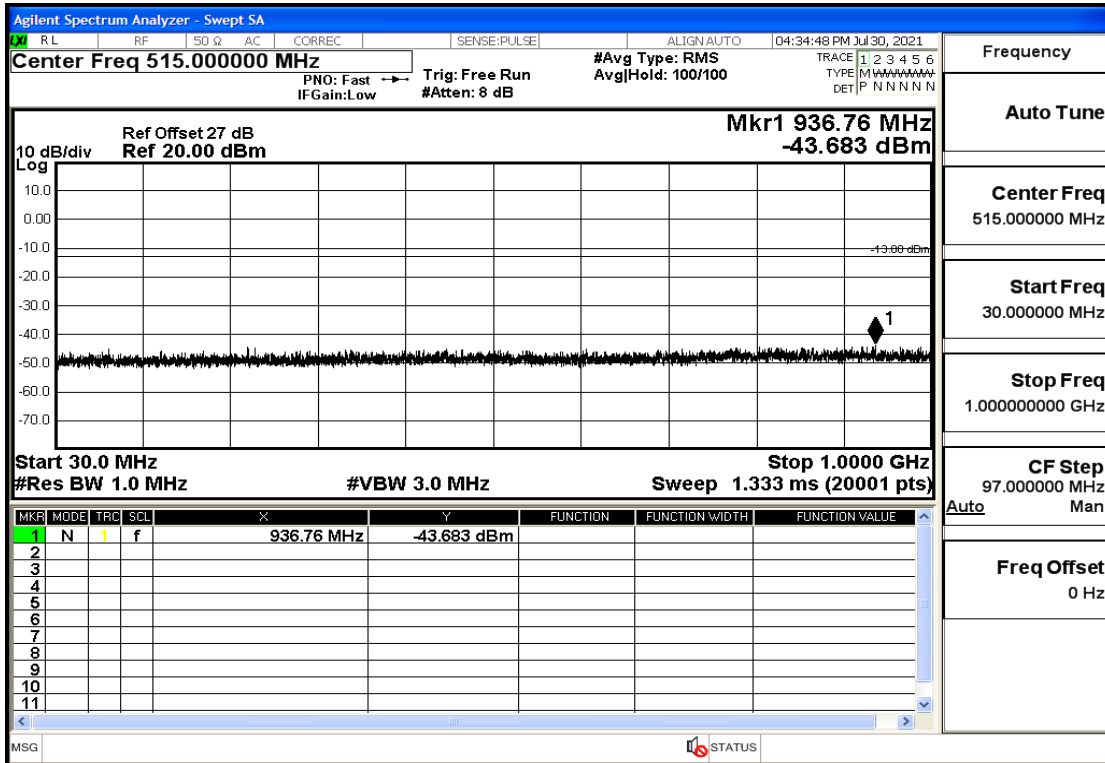

OB4-3-1753.5-QPSK-15#LOW@30mHz-1GHz@Pass

OB4-3-1753.5-QPSK-15#LOW@1GHz-7GHz@Pass

OB4-3-1753.5-QPSK-15#LOW@7GHz-13.6GHz@Pass

OB4-3-1753.5-QPSK-15#LOW@13.6GHz-20GHz@Pass

OB4-3-1753.5-QPSK-1#LOW@30mHz-1GHz@Pass