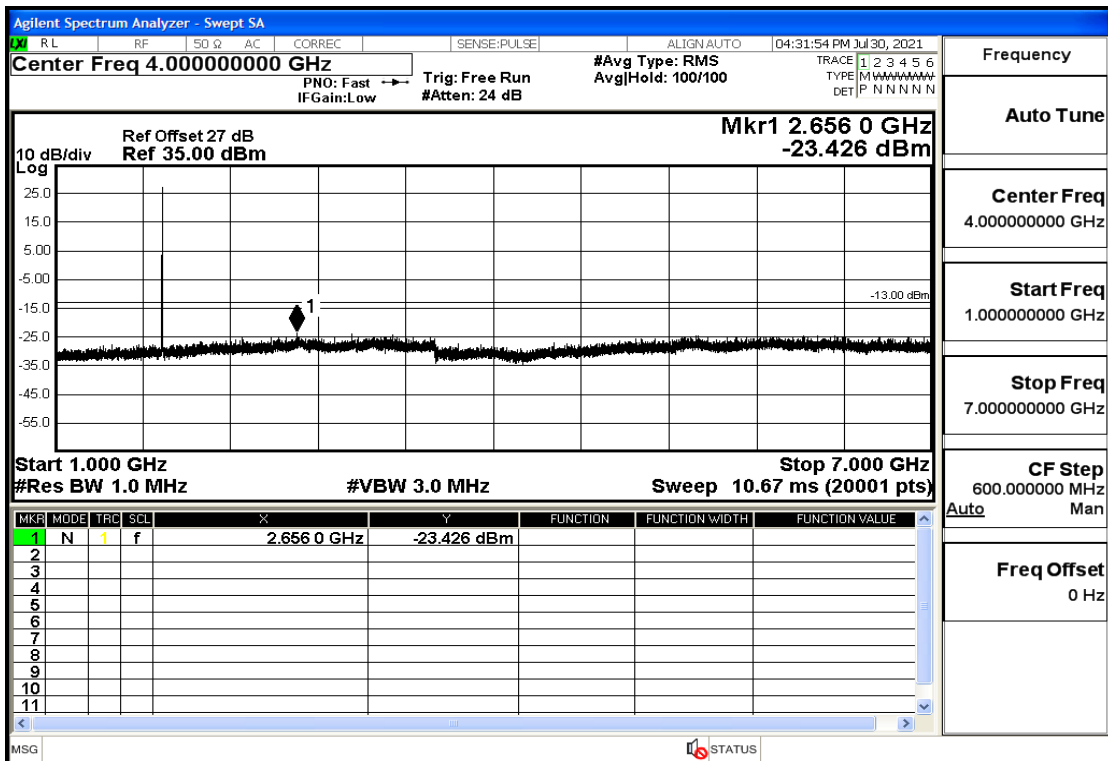

OB4-3-1732.5-QPSK-1#HIGH@1GHz-7GHz@Pass