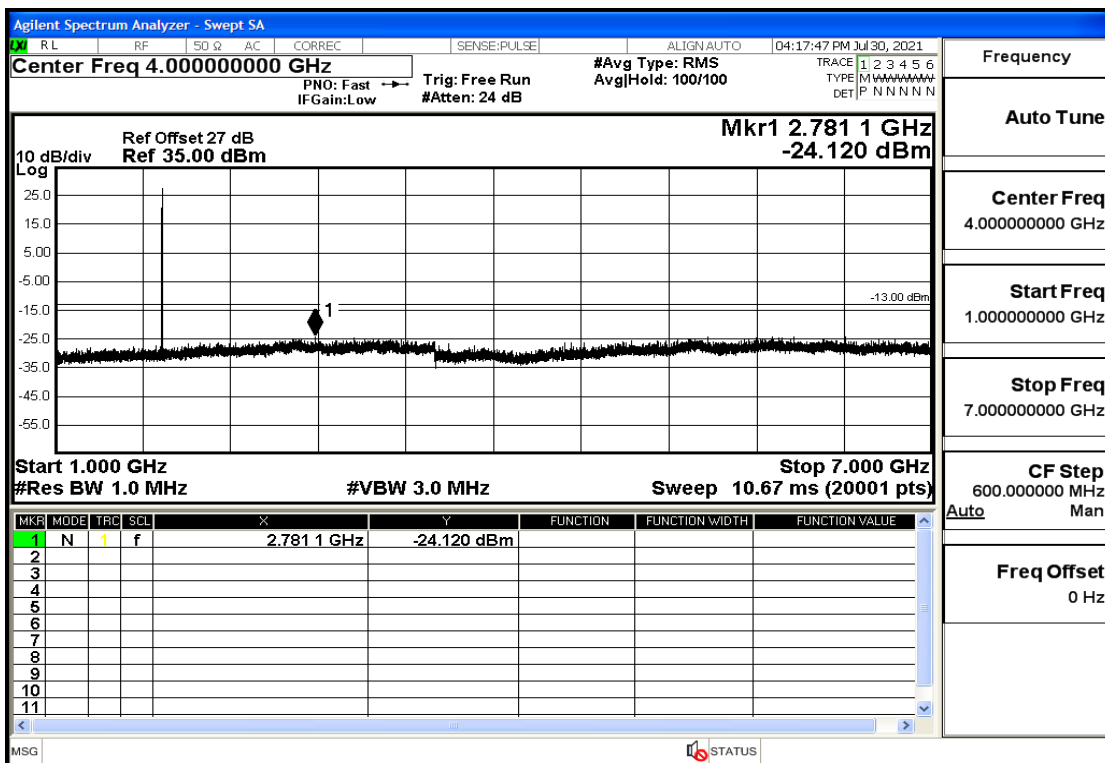

OB4-1.4-1732.5-QPSK-1#LOW@1GHz-7GHz@Pass