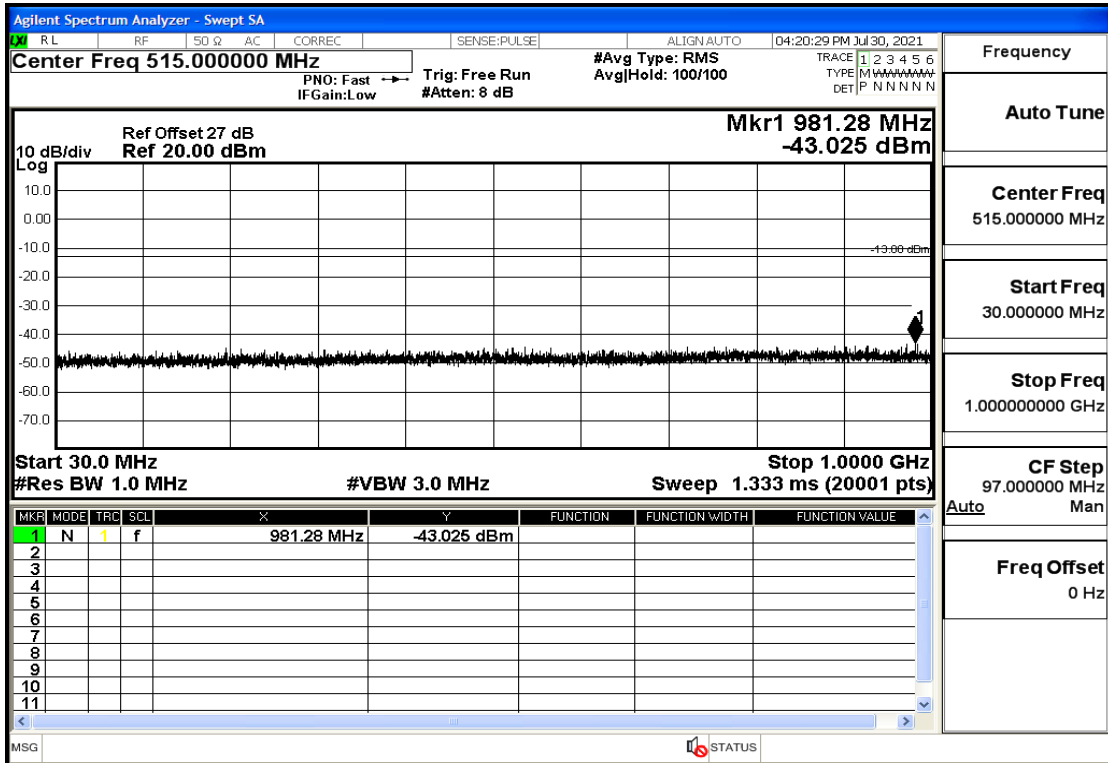

OB4-1.4-1732.5-QPSK-1#HIGH@30mHz-1GHz@Pass

OB4-1.4-1732.5-QPSK-1#HIGH@1GHz-7GHz@Pass

OB4-1.4-1732.5-QPSK-1#HIGH@7GHz-13.6GHz@Pass

OB4-1.4-1732.5-QPSK-1#HIGH@13.6GHz-20GHz@Pass

OB4-1.4-1754.3-QPSK-6#LOW@30mHz-1GHz@Pass