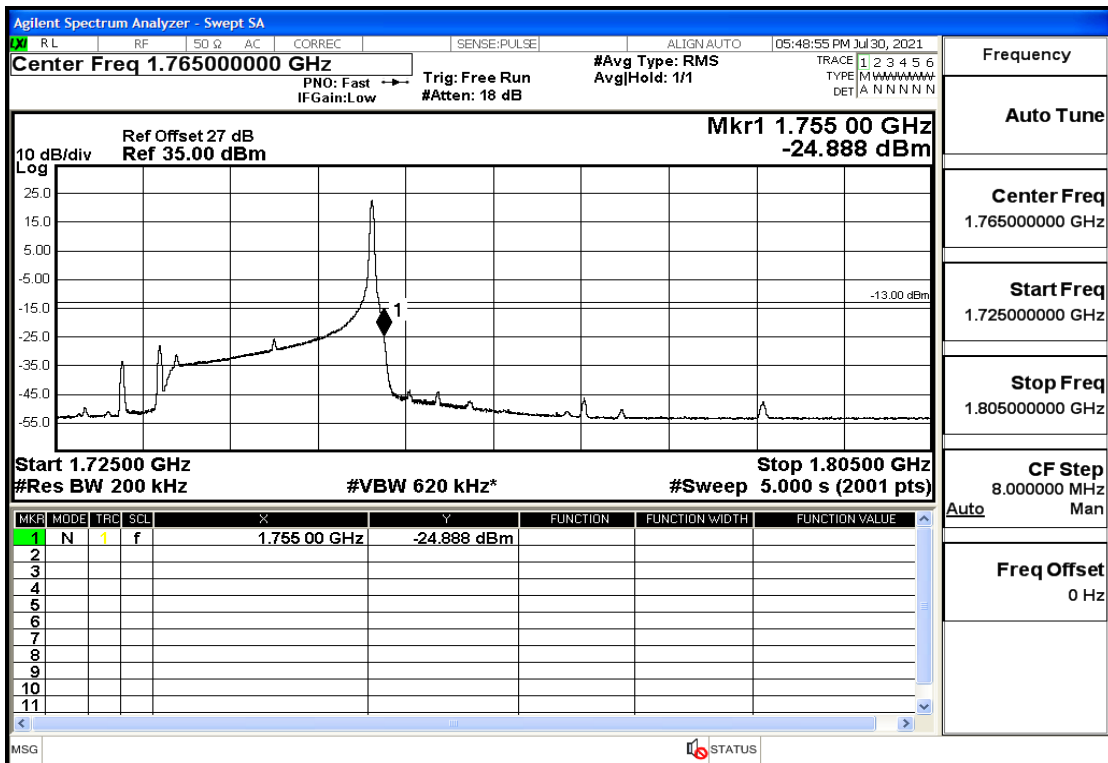

Band4-20-1720-16QAM-100#LOW@Pass

Band4-20-1720-16QAM-1#LOW@Pass

Band4-20-1745-QPSK-100#LOW@Pass

Band4-20-1745-QPSK-1#HIGH@Pass

Band4-20-1745-16QAM-100#LOW@Pass

Band4-20-1745-16QAM-1#HIGH@Pass

Conducted Spurious Emission