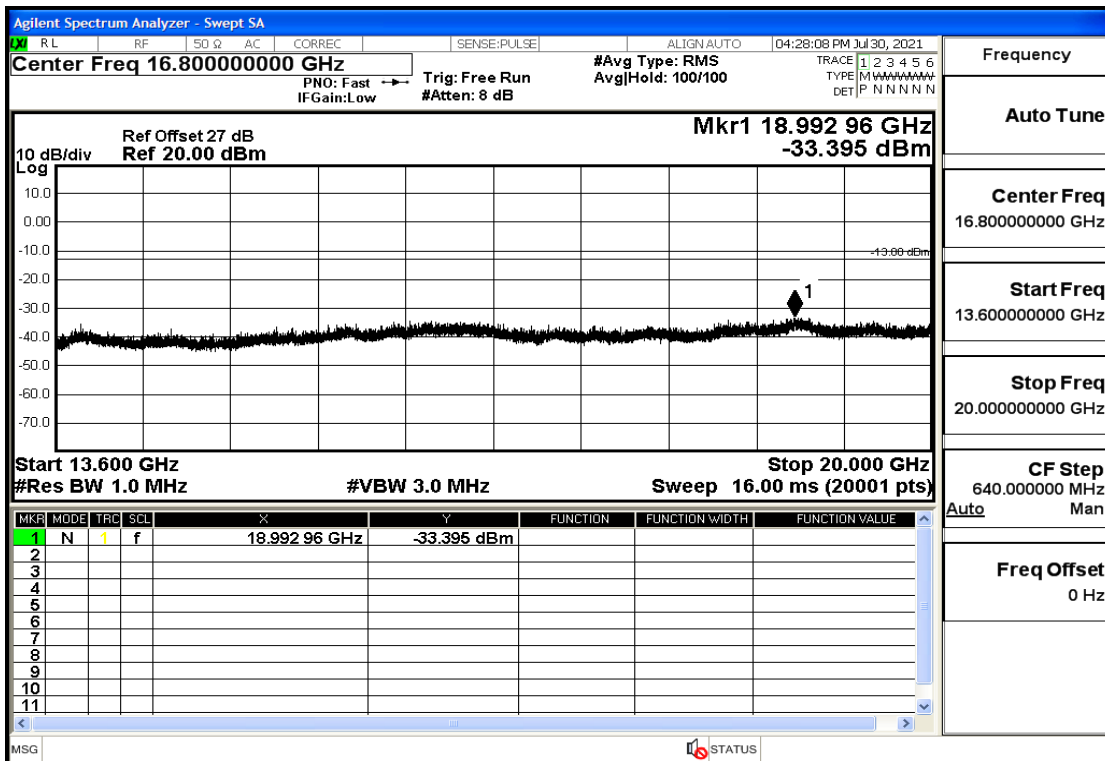

OB4-3-1711.5-QPSK-1#HIGH@13.6GHz-20GHz@Pass