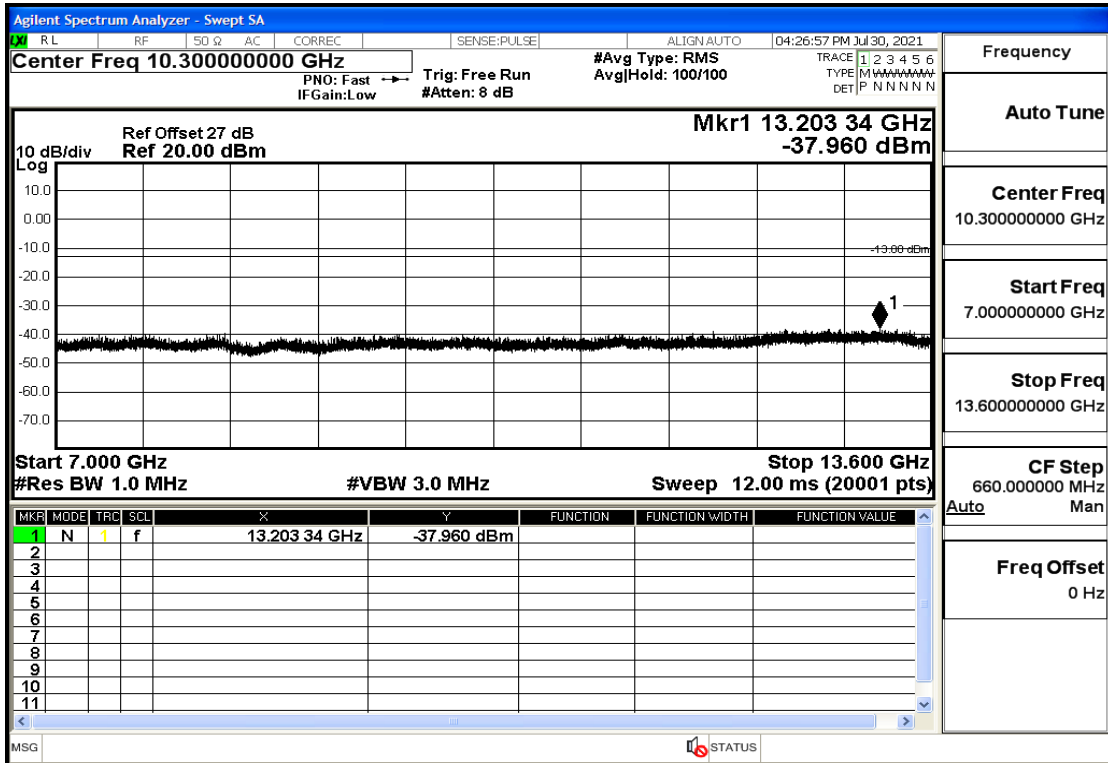

OB4-3-1711.5-QPSK-1#LOW@7GHz-13.6GHz@Pass