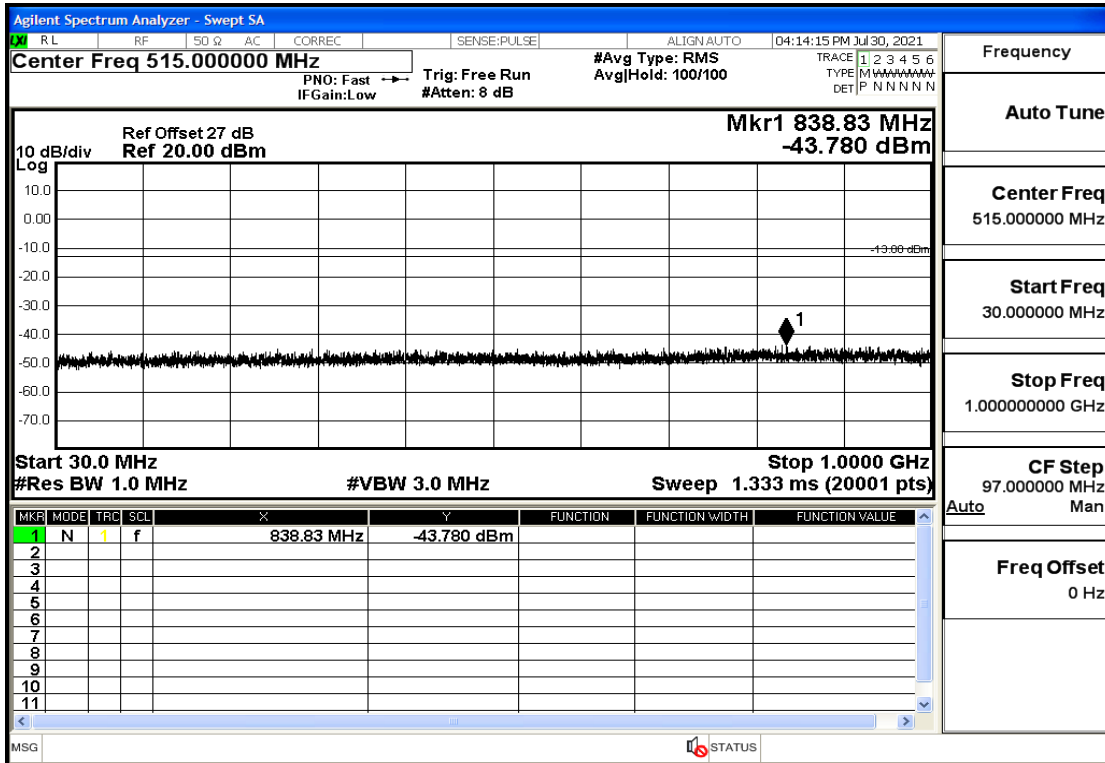

OB4-1.4-1710.7-QPSK-1#LOW@1GHz-7GHz@Pass

OB4-1.4-1710.7-QPSK-1#LOW@7GHz-13.6GHz@Pass

OB4-1.4-1710.7-QPSK-1#LOW@13.6GHz-20GHz@Pass

OB4-1.4-1710.7-QPSK-1#HIGH@30mHz-1GHz@Pass

OB4-1.4-1710.7-QPSK-1#HIGH@1GHz-7GHz@Pass