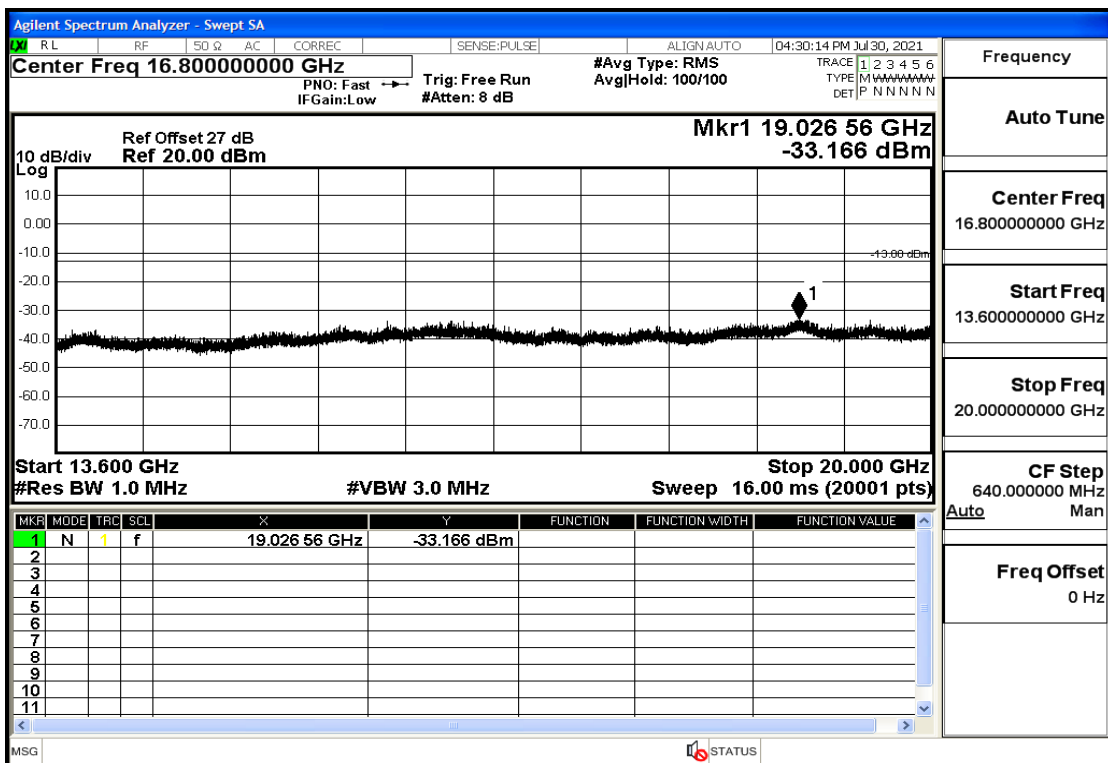

OB4-3-1732.5-QPSK-15#LOW@13.6GHz-20GHz@Pass