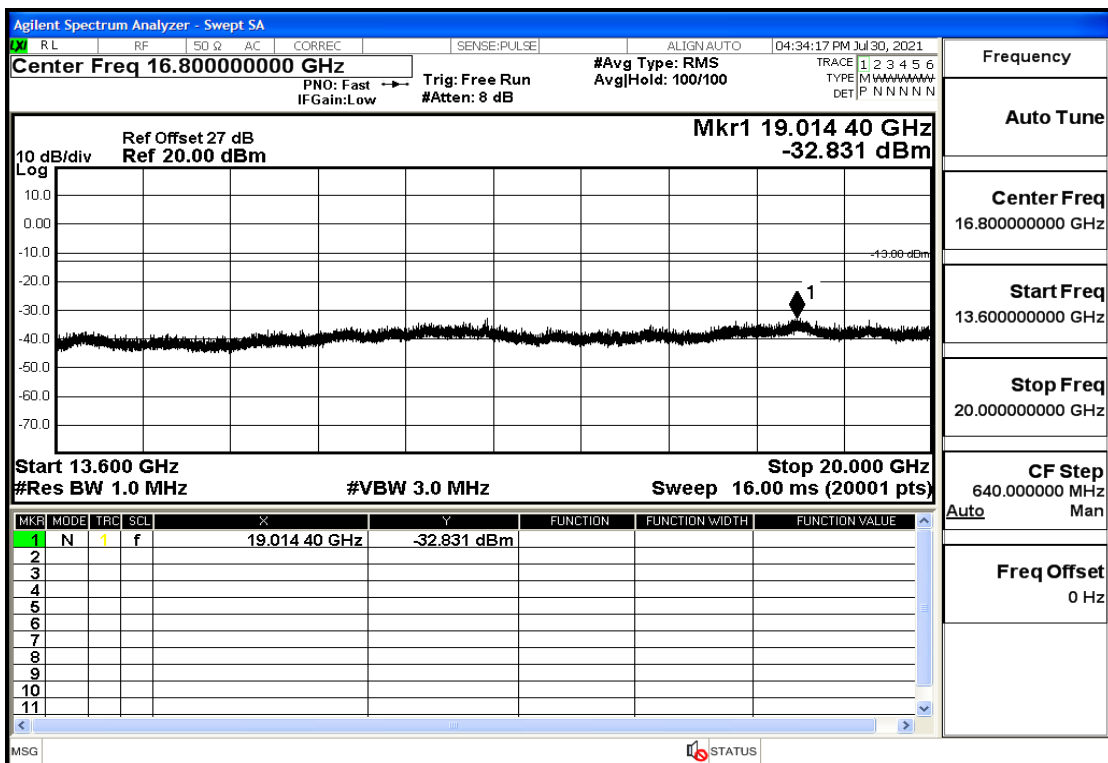

OB4-3-1753.5-QPSK-15#LOW@30mHz-1GHz@Pass

OB4-3-1753.5-QPSK-15#LOW@1GHz-7GHz@Pass

OB4-3-1753.5-QPSK-15#LOW@7GHz-13.6GHz@Pass

OB4-3-1753.5-QPSK-15#LOW@13.6GHz-20GHz@Pass

OB4-3-1753.5-QPSK-1#LOW@30mHz-1GHz@Pass