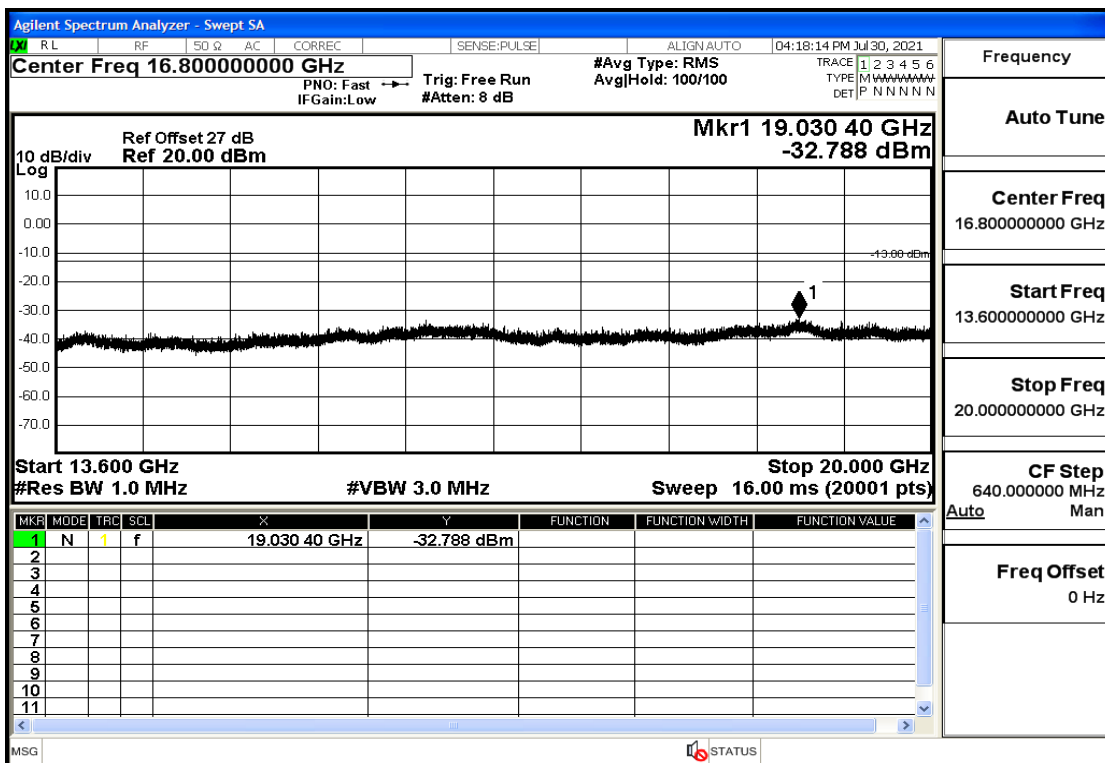

OB4-1.4-1732.5-QPSK-6#LOW@13.6GHz-20GHz@Pass

OB4-1.4-1732.5-QPSK-1#LOW@30mHz-1GHz@Pass

OB4-1.4-1732.5-QPSK-1#LOW@1GHz-7GHz@Pass

OB4-1.4-1732.5-QPSK-1#LOW@7GHz-13.6GHz@Pass

OB4-1.4-1732.5-QPSK-1#LOW@13.6GHz-20GHz@Pass