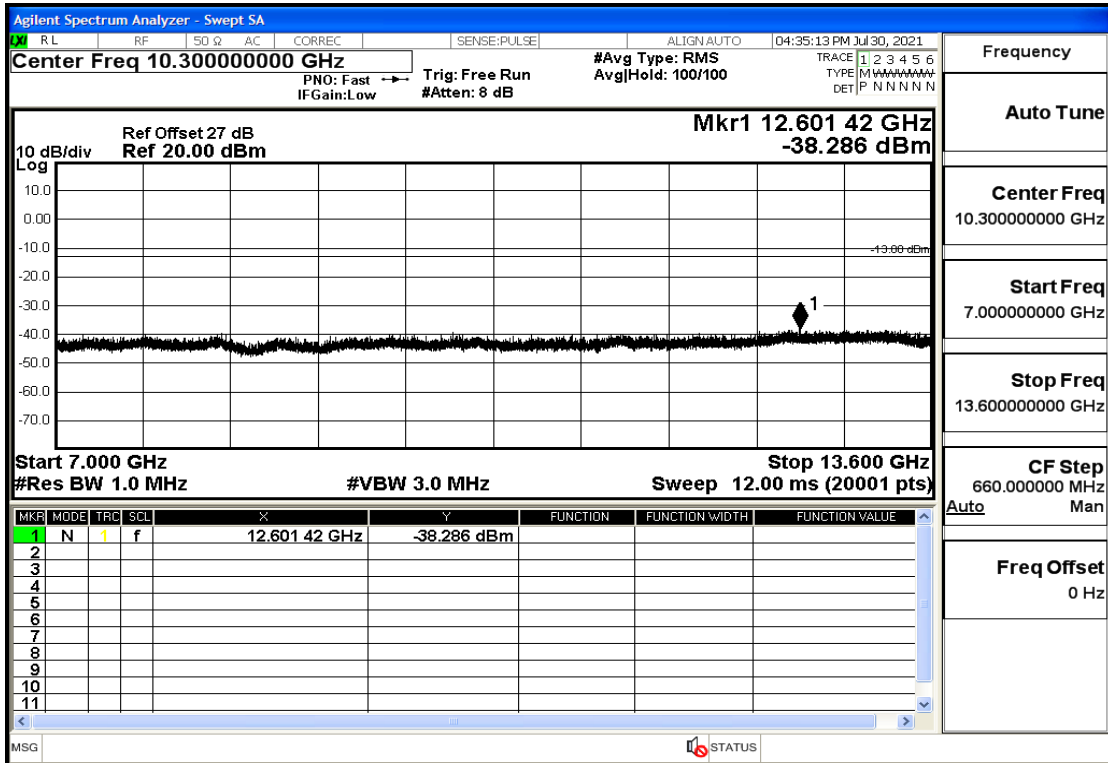

OB4-3-1753.5-QPSK-1#LOW@7GHz-13.6GHz@Pass