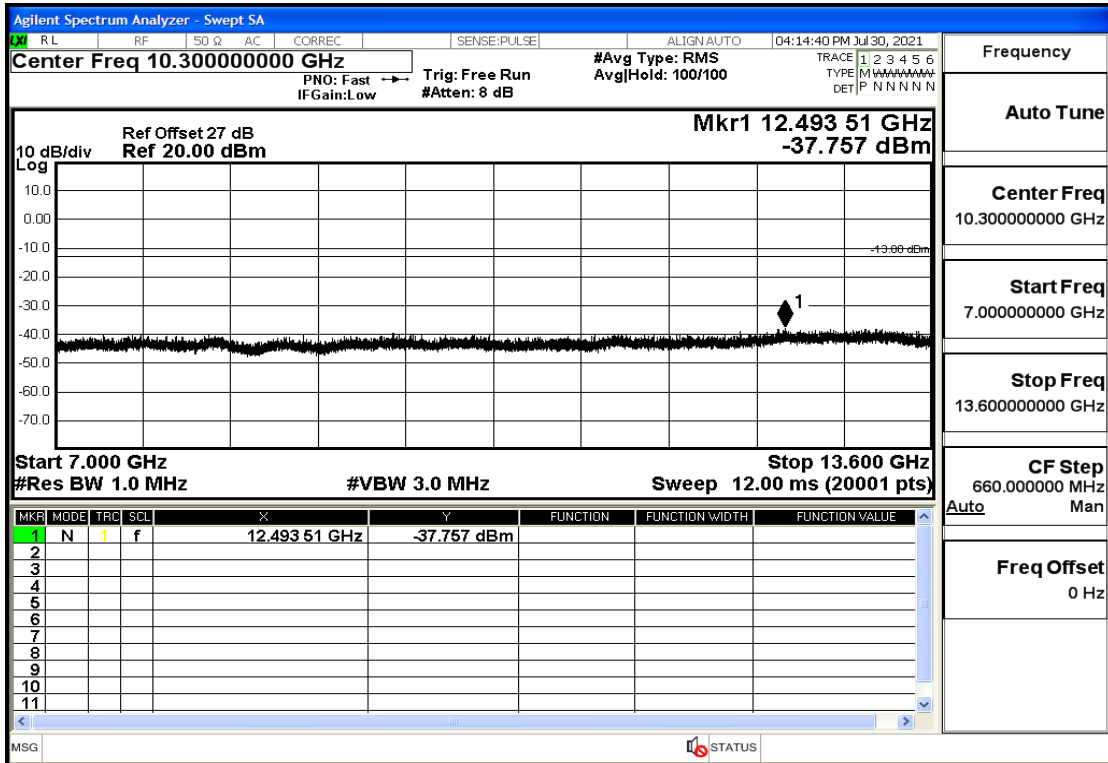

OB4-1.4-1710.7-QPSK-1#HIGH@7GHz-13.6GHz@Pass