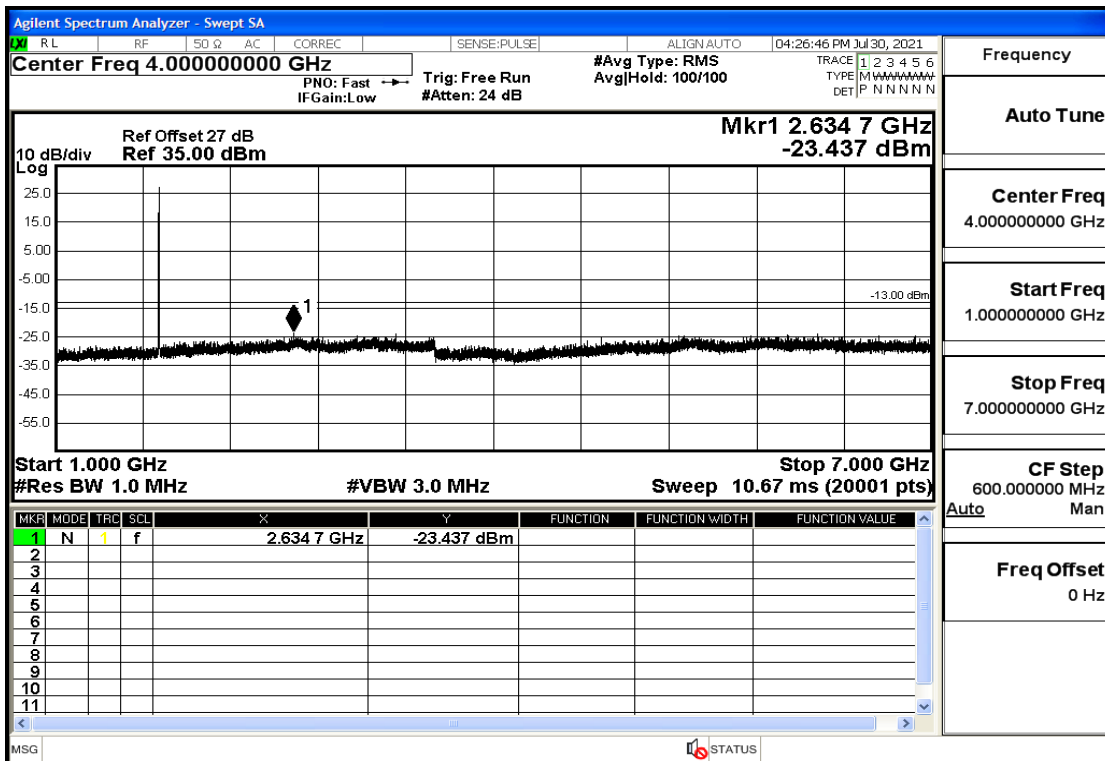

OB4-3-1711.5-QPSK-1#LOW@1GHz-7GHz@Pass