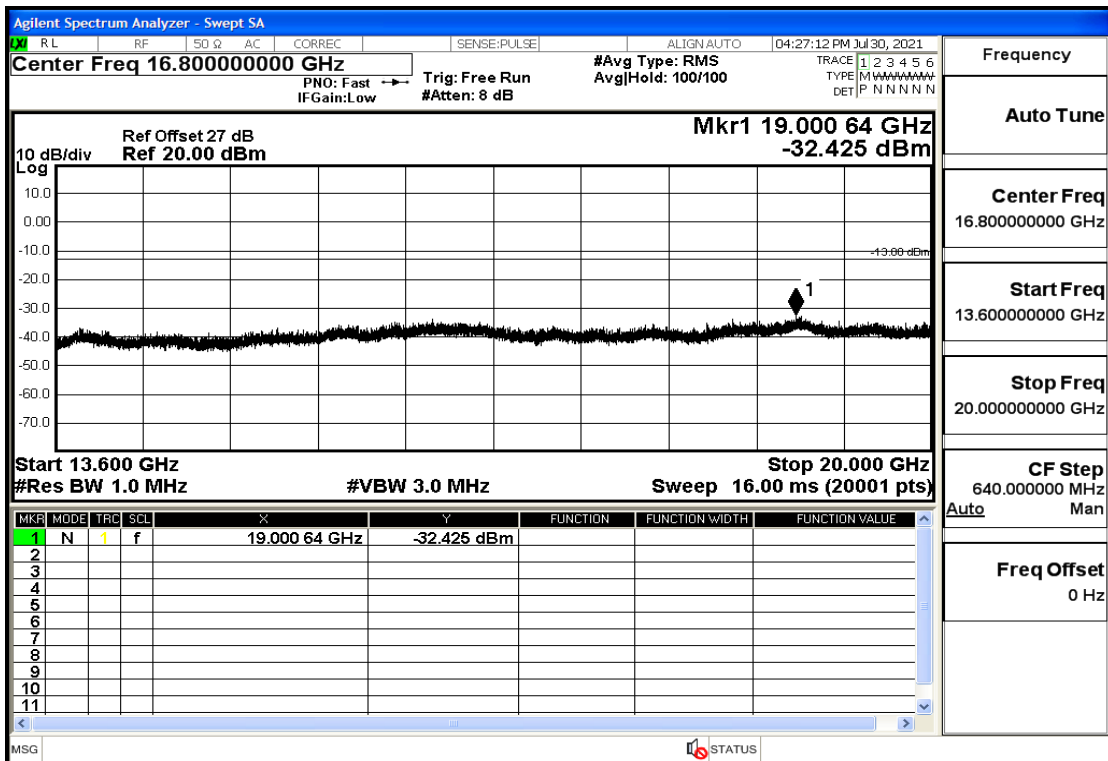

OB4-3-1711.5-QPSK-1#LOW@30mHz-1GHz@Pass

OB4-3-1711.5-QPSK-1#LOW@1GHz-7GHz@Pass

OB4-3-1711.5-QPSK-1#LOW@7GHz-13.6GHz@Pass

OB4-3-1711.5-QPSK-1#LOW@13.6GHz-20GHz@Pass

OB4-3-1711.5-QPSK-1#HIGH@30mHz-1GHz@Pass