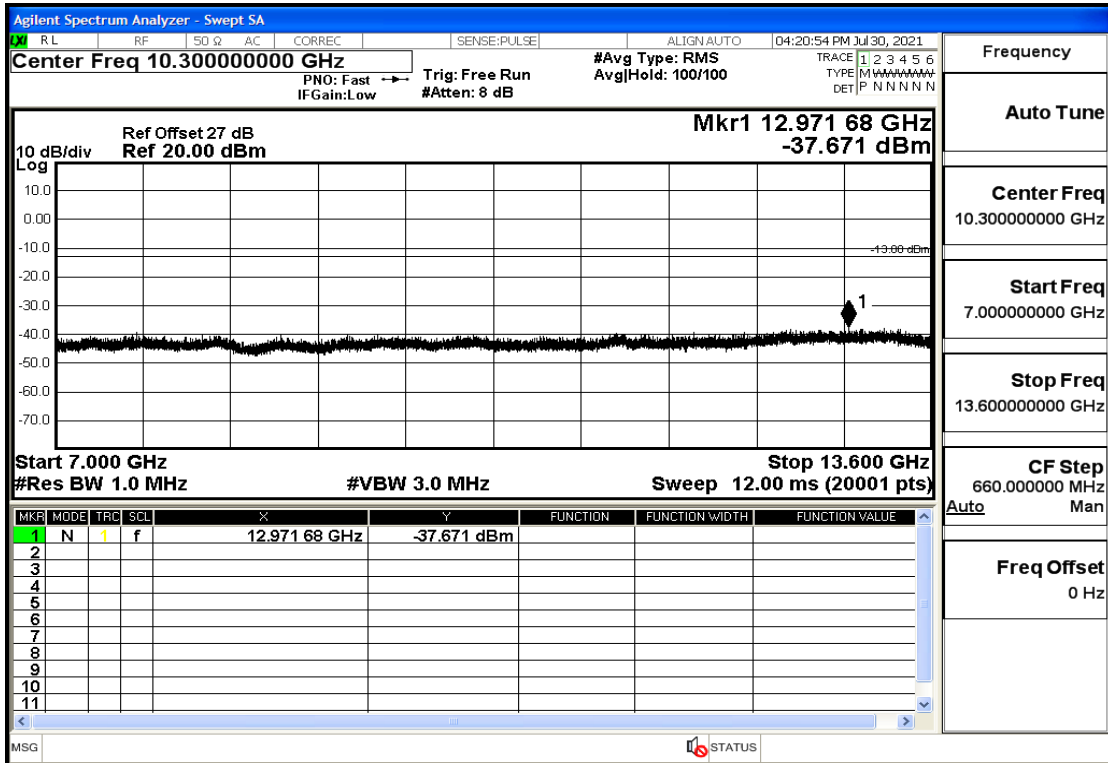

OB4-1.4-1754.3-QPSK-6#LOW@7GHz-13.6GHz@Pass