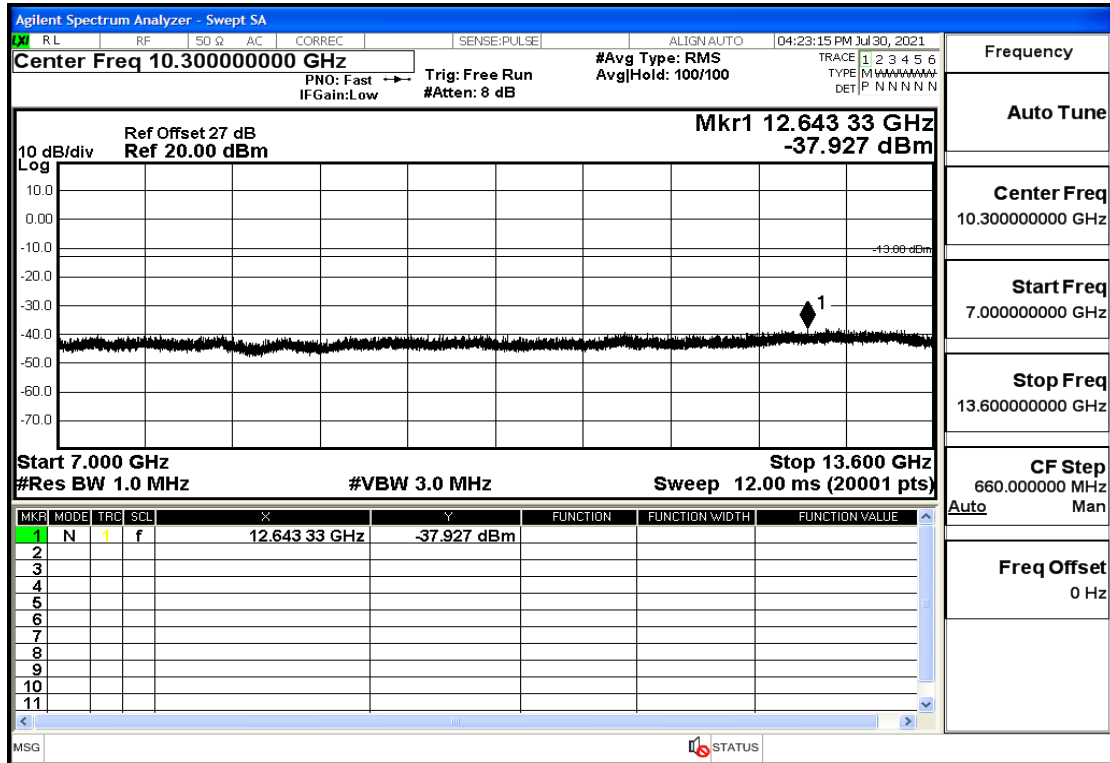

OB4-1.4-1754.3-QPSK-1#LOW@7GHz-13.6GHz@Pass

OB4-1.4-1754.3-QPSK-1#LOW@13.6GHz-20GHz@Pass

OB4-1.4-1754.3-QPSK-1#HIGH@30mHz-1GHz@Pass

OB4-1.4-1754.3-QPSK-1#HIGH@1GHz-7GHz@Pass

OB4-1.4-1754.3-QPSK-1#HIGH@7GHz-13.6GHz@Pass