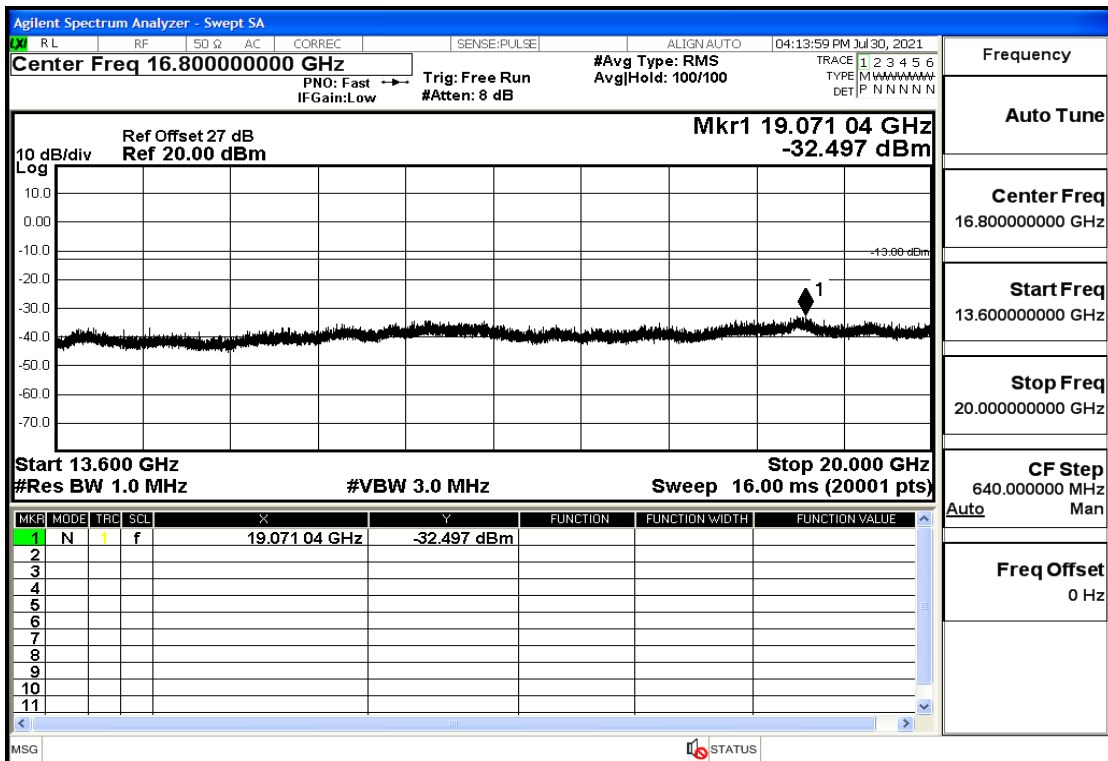

OB4-1.4-1710.7-QPSK-1#LOW@13.6GHz-20GHz@Pass