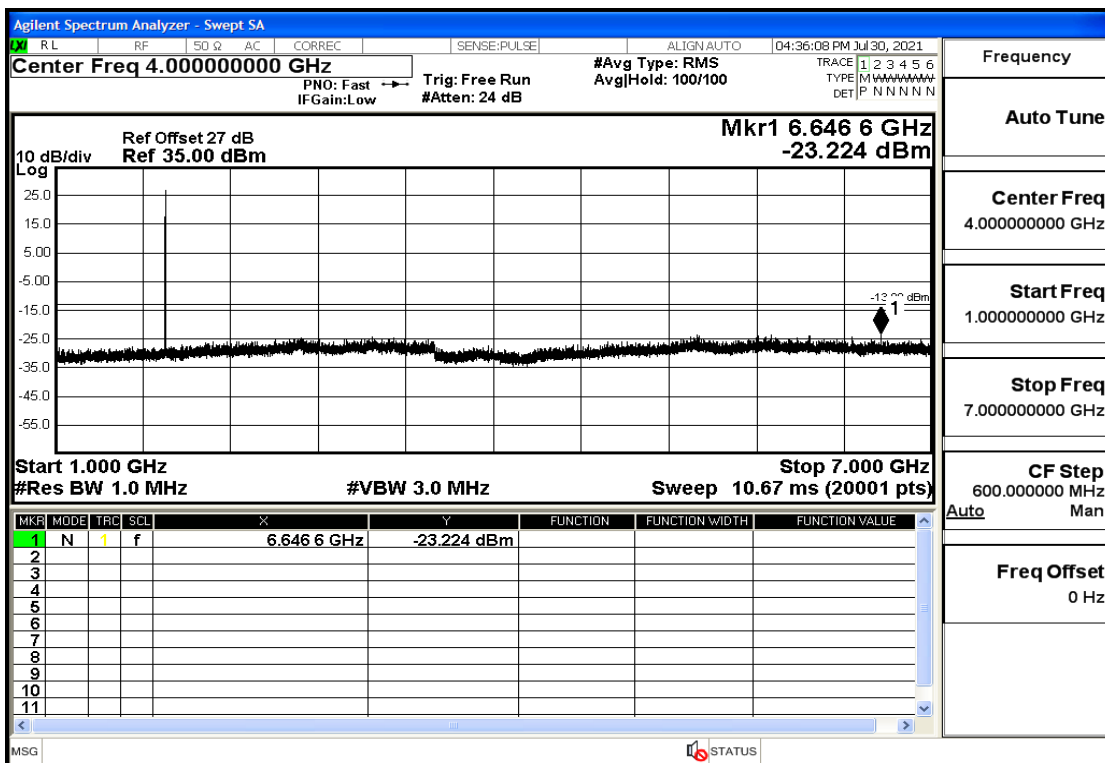

OB4-3-1753.5-QPSK-1#LOW@1GHz-7GHz@Pass

OB4-3-1753.5-QPSK-1#LOW@7GHz-13.6GHz@Pass

OB4-3-1753.5-QPSK-1#LOW@13.6GHz-20GHz@Pass

OB4-3-1753.5-QPSK-1#HIGH@30mHz-1GHz@Pass

OB4-3-1753.5-QPSK-1#HIGH@1GHz-7GHz@Pass