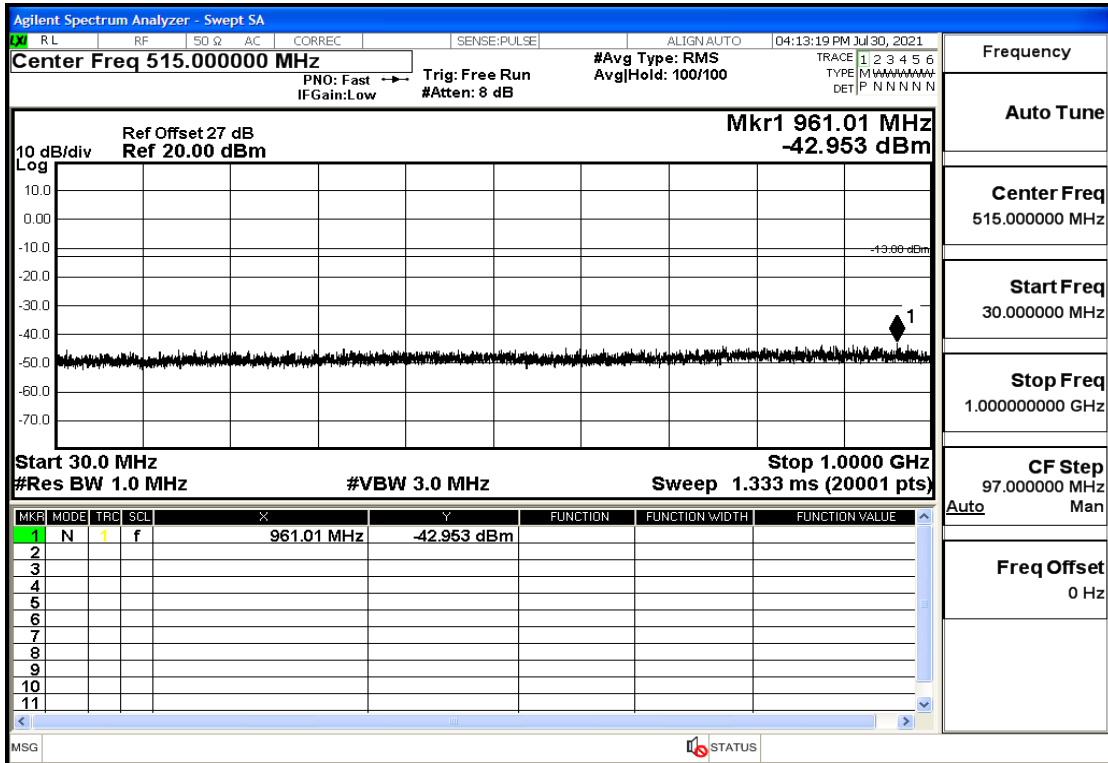

OB4-1.4-1710.7-QPSK-6#LOW@30mHz-1GHz@Pass

OB4-1.4-1710.7-QPSK-6#LOW@1GHz-7GHz@Pass

OB4-1.4-1710.7-QPSK-6#LOW@7GHz-13.6GHz@Pass

OB4-1.4-1710.7-QPSK-6#LOW@13.6GHz-20GHz@Pass

OB4-1.4-1710.7-QPSK-1#LOW@30mHz-1GHz@Pass