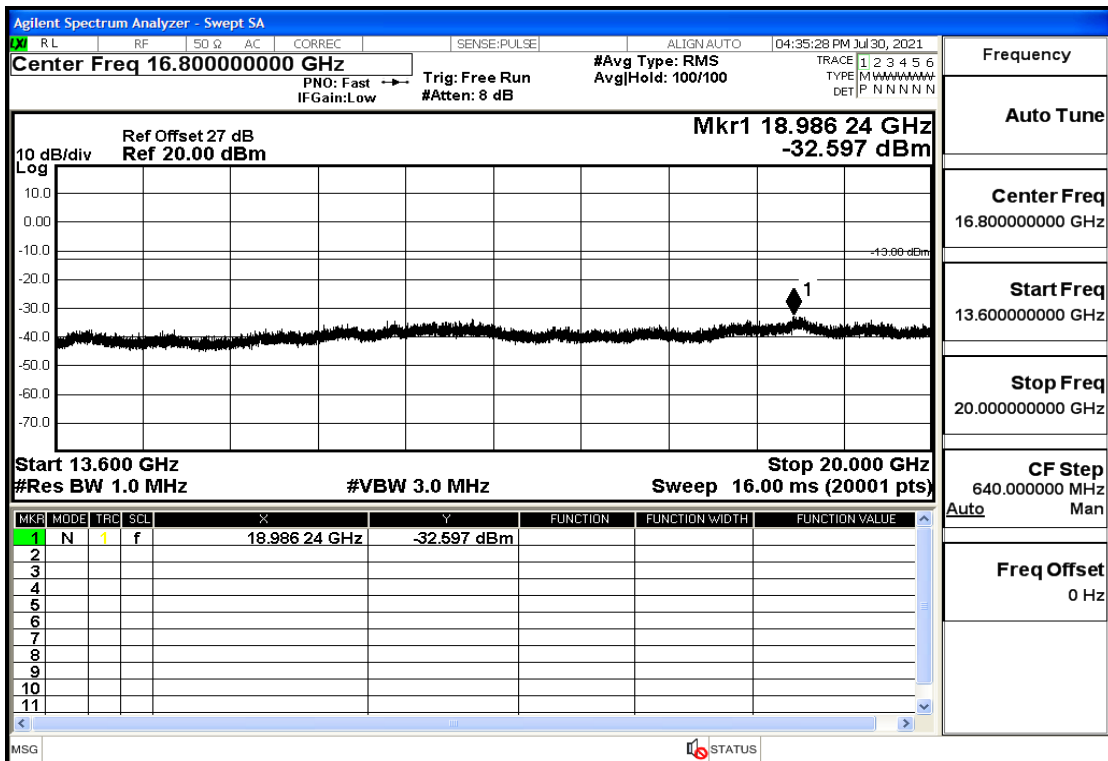

OB4-3-1753.5-QPSK-1#LOW@13.6GHz-20GHz@Pass