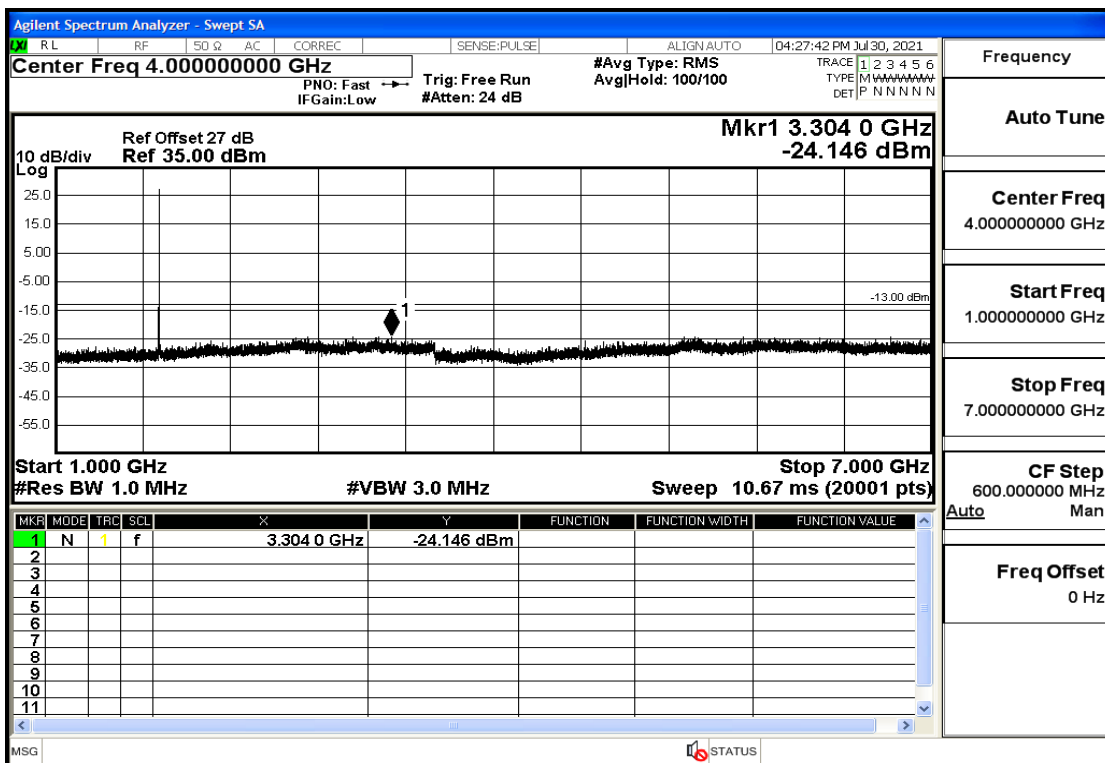

OB4-3-1711.5-QPSK-1#HIGH@1GHz-7GHz@Pass