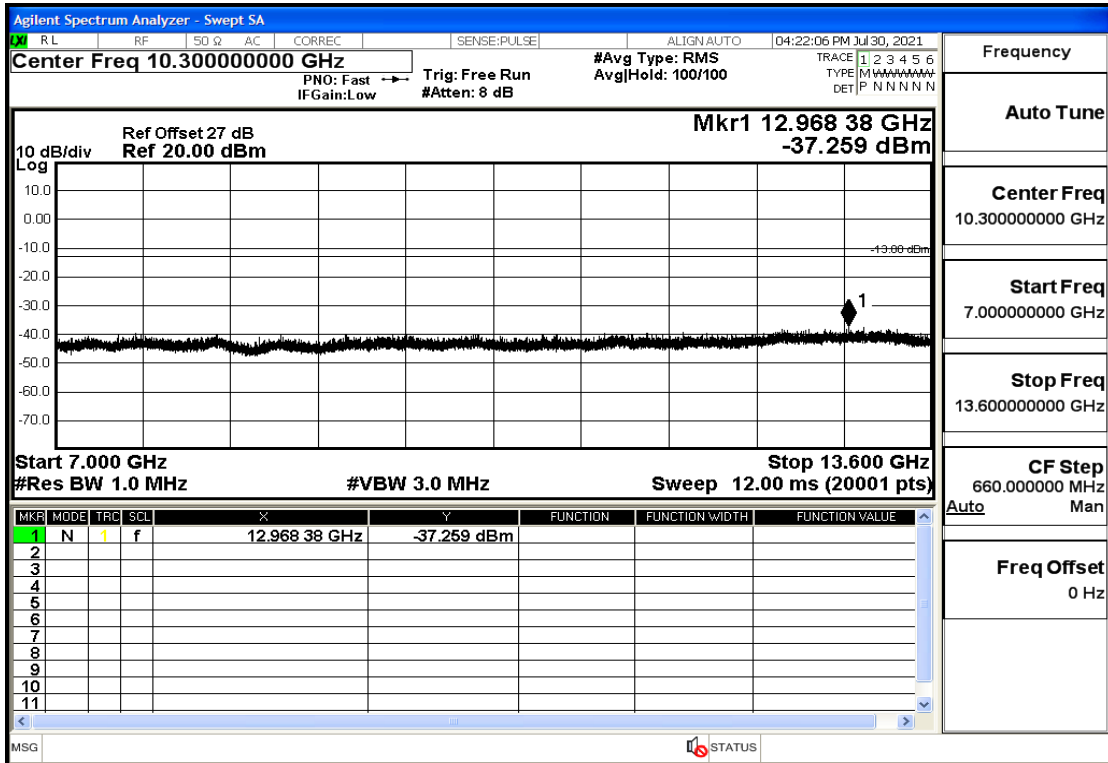

OB4-1.4-1754.3-QPSK-1#LOW@7GHz-13.6GHz@Pass