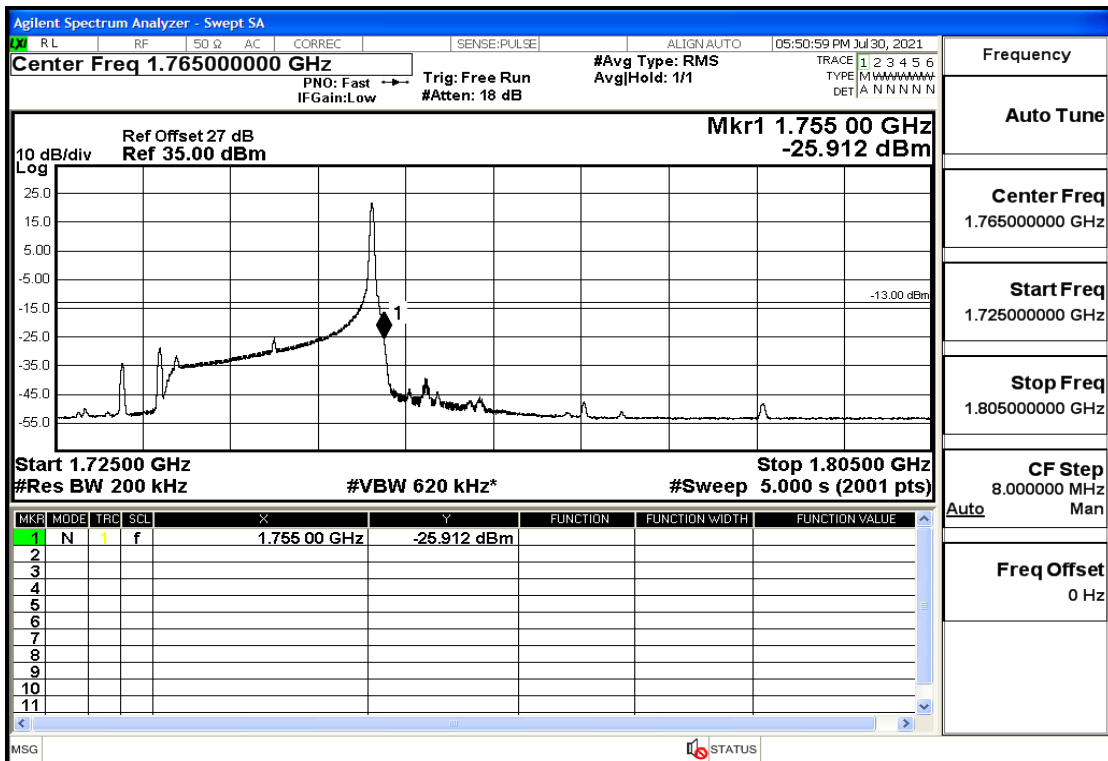

Band4-20-1720-16QAM-100#LOW@Pass

Band4-20-1720-16QAM-1#LOW@Pass

Band4-20-1745-QPSK-100#LOW@Pass

Band4-20-1745-QPSK-1#HIGH@Pass

Band4-20-1745-16QAM-100#LOW@Pass

Band4-20-1745-16QAM-1#HIGH@Pass

Conducted Spurious Emission