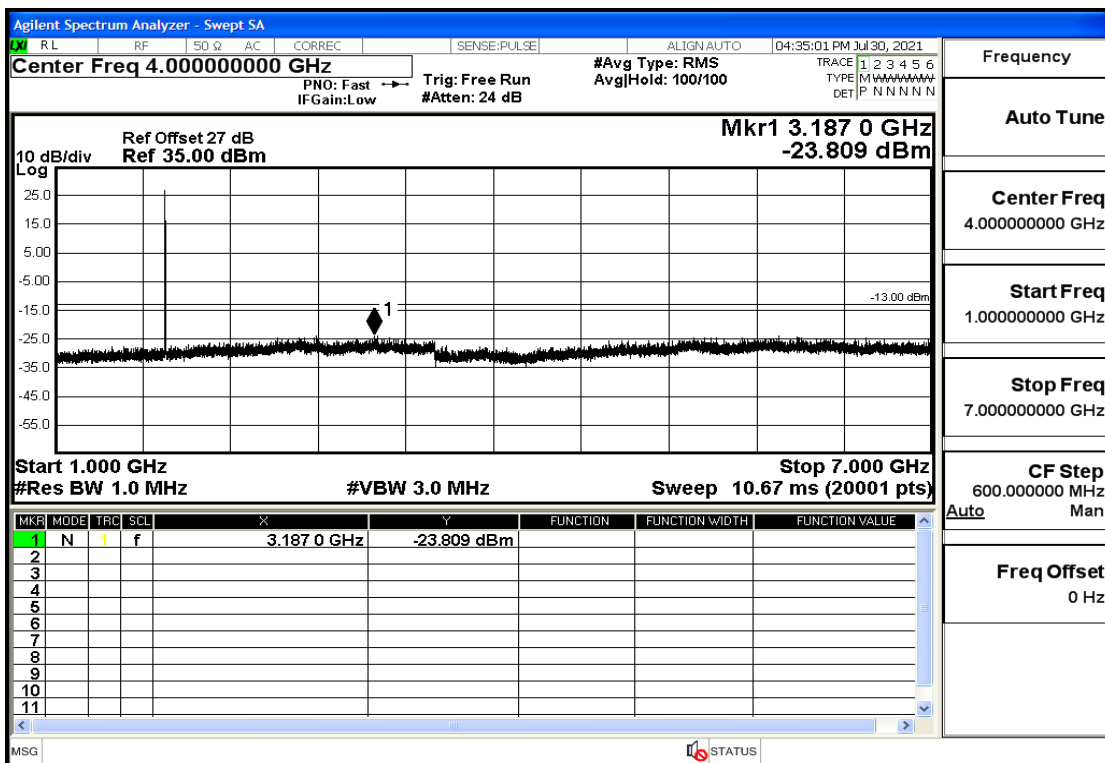

OB4-3-1753.5-QPSK-1#LOW@1GHz-7GHz@Pass