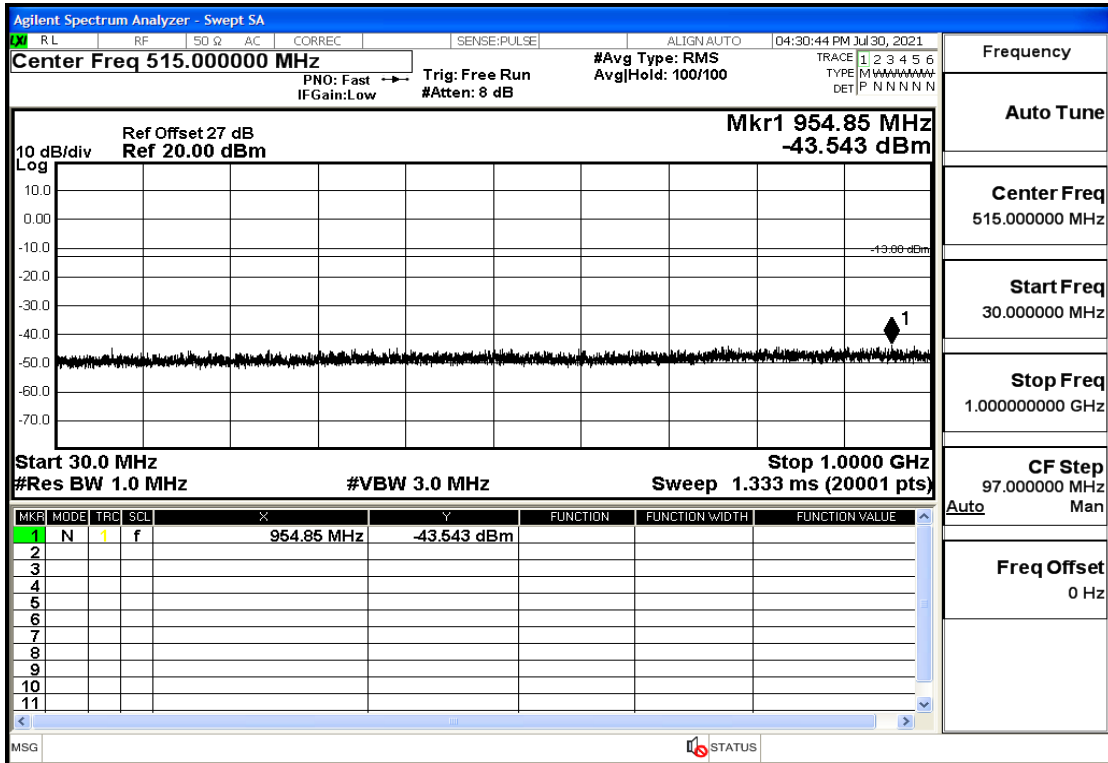

OB4-3-1732.5-QPSK-1#LOW@30mHz-1GHz@Pass