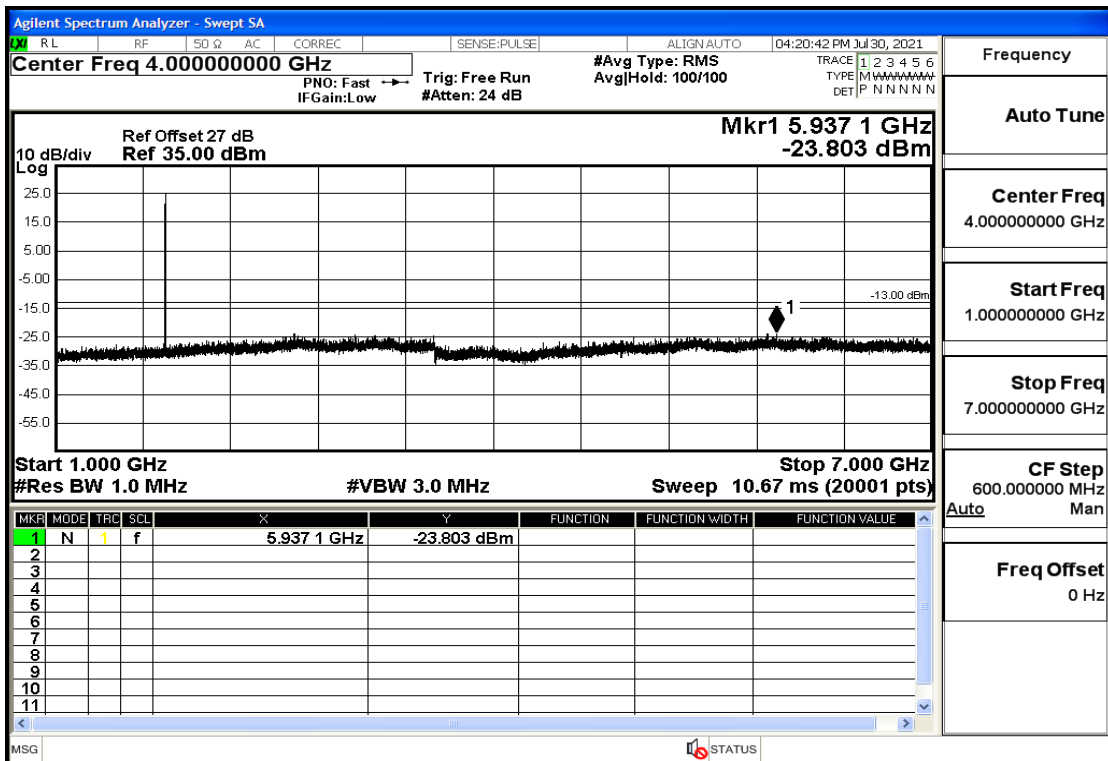

OB4-1.4-1754.3-QPSK-6#LOW@1GHz-7GHz@Pass