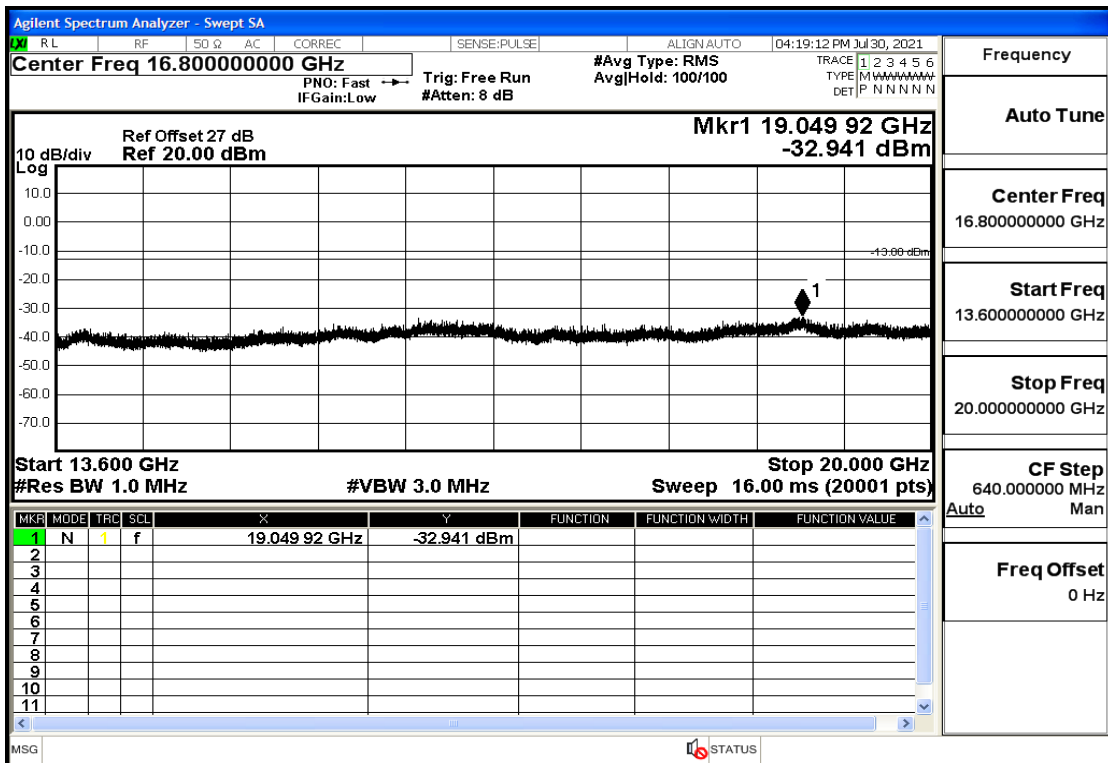

OB4-1.4-1732.5-QPSK-1#HIGH@30mHz-1GHz@Pass

OB4-1.4-1732.5-QPSK-1#HIGH@1GHz-7GHz@Pass

OB4-1.4-1732.5-QPSK-1#HIGH@7GHz-13.6GHz@Pass

OB4-1.4-1732.5-QPSK-1#HIGH@13.6GHz-20GHz@Pass

OB4-1.4-1754.3-QPSK-6#LOW@30mHz-1GHz@Pass