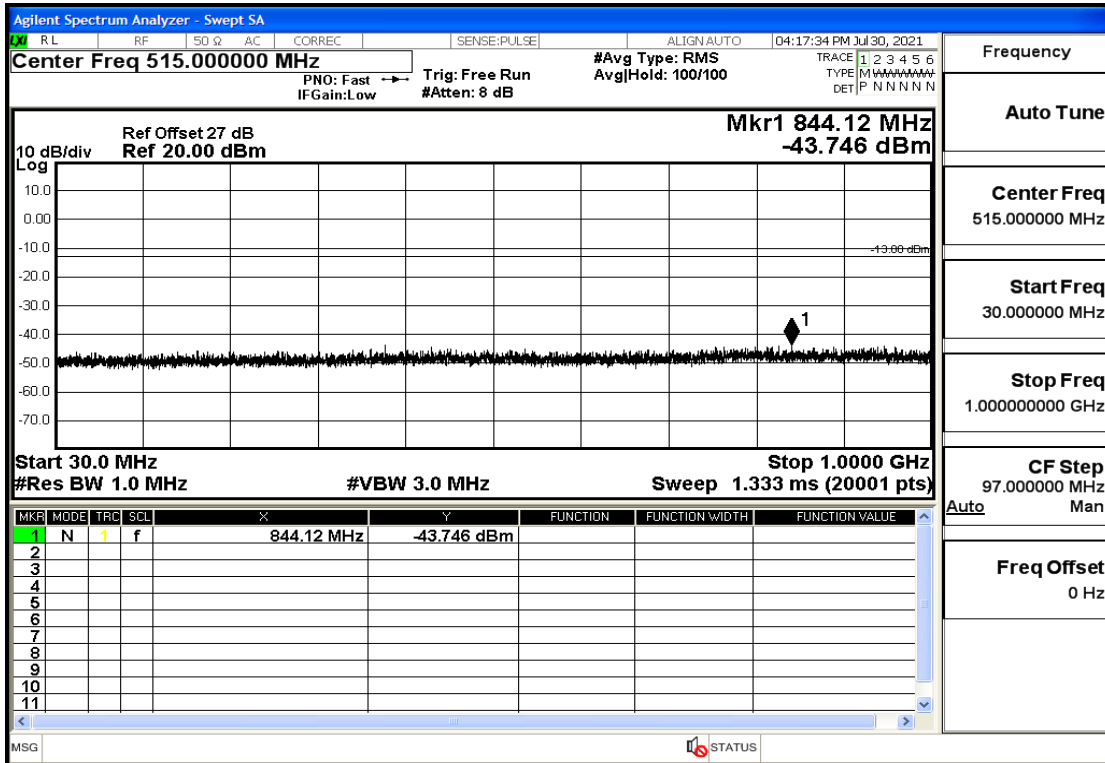

OB4-1.4-1732.5-QPSK-1#LOW@30mHz-1GHz@Pass