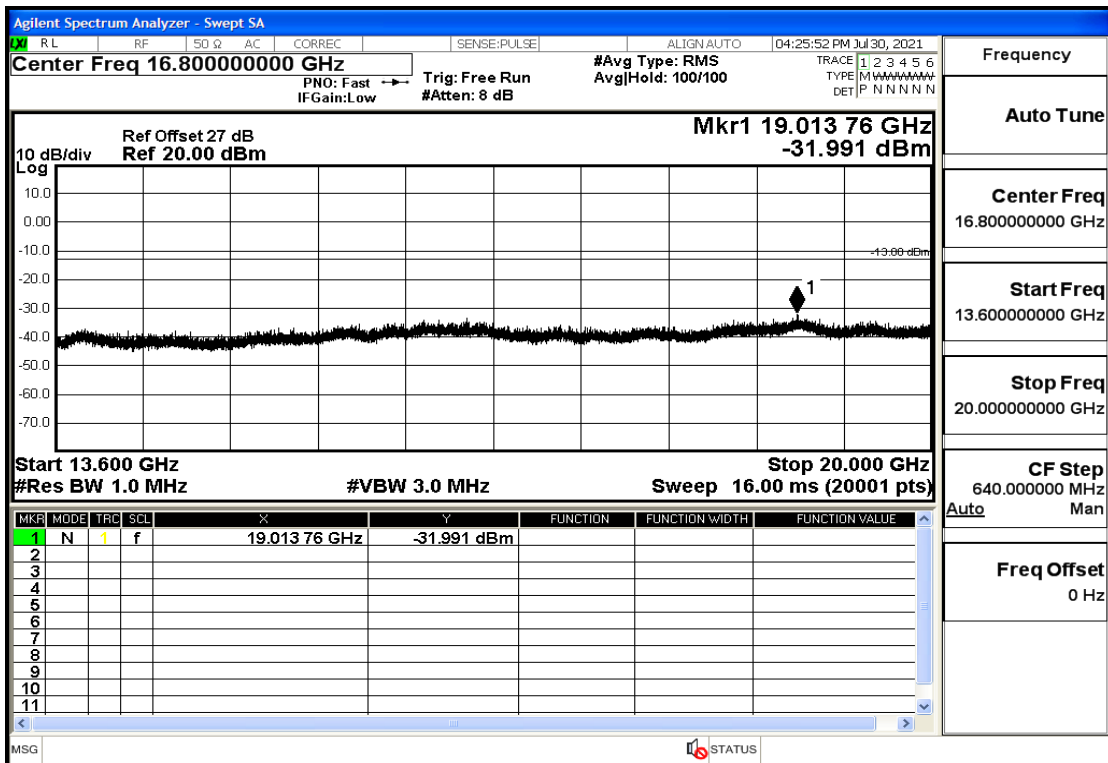

OB4-1.4-1754.3-QPSK-1#HIGH@13.6GHz-20GHz@Pass

OB4-3-1711.5-QPSK-15#LOW@30MHz-1GHz@Pass

OB4-3-1711.5-QPSK-15#LOW@1GHz-7GHz@Pass

OB4-3-1711.5-QPSK-15#LOW@7GHz-13.6GHz@Pass

OB4-3-1711.5-QPSK-15#LOW@13.6GHz-20GHz@Pass