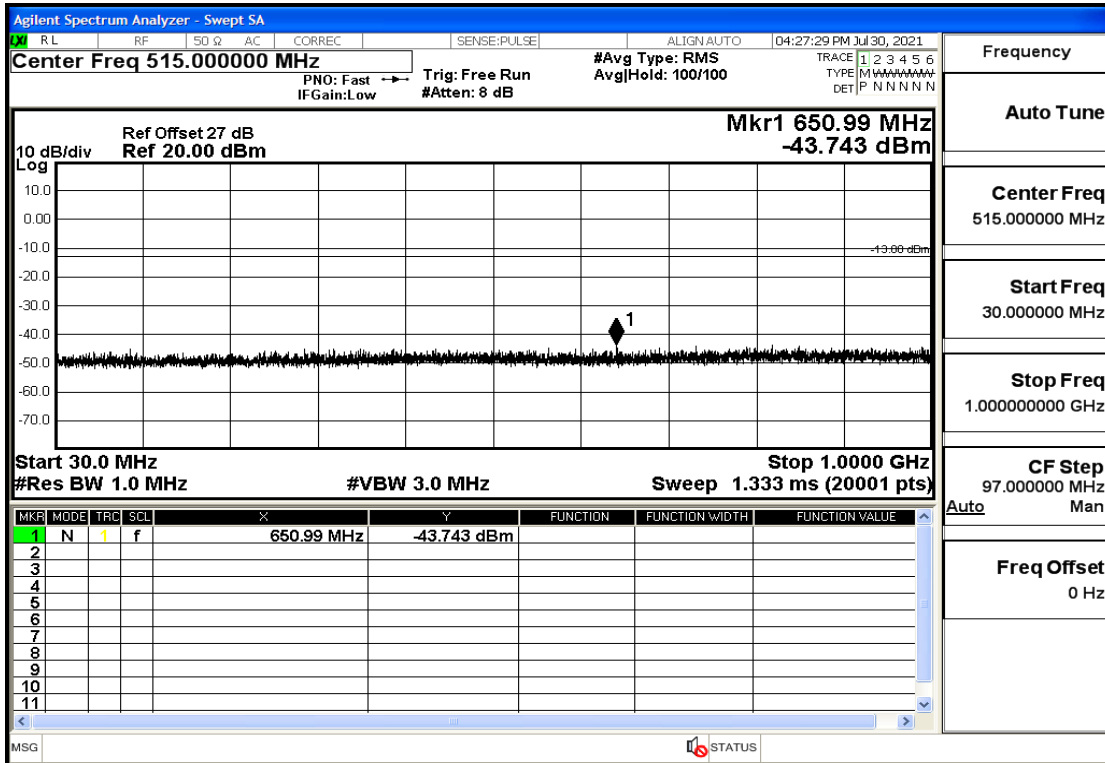

OB4-3-1711.5-QPSK-1#LOW@30mHz-1GHz@Pass

OB4-3-1711.5-QPSK-1#LOW@1GHz-7GHz@Pass

OB4-3-1711.5-QPSK-1#LOW@7GHz-13.6GHz@Pass

OB4-3-1711.5-QPSK-1#LOW@13.6GHz-20GHz@Pass

OB4-3-1711.5-QPSK-1#HIGH@30mHz-1GHz@Pass