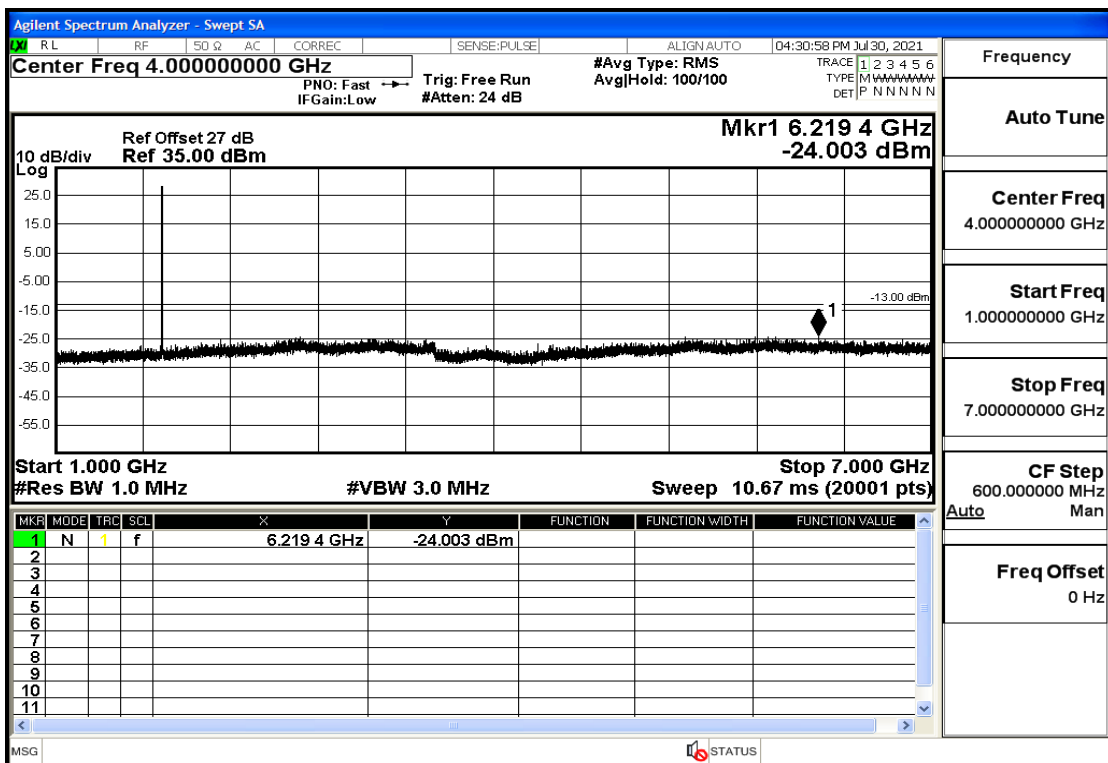

OB4-3-1732.5-QPSK-15#LOW@7GHz-13.6GHz@Pass

OB4-3-1732.5-QPSK-15#LOW@13.6GHz-20GHz@Pass

OB4-3-1732.5-QPSK-1#LOW@30mHz-1GHz@Pass

OB4-3-1732.5-QPSK-1#LOW@1GHz-7GHz@Pass

OB4-3-1732.5-QPSK-1#LOW@7GHz-13.6GHz@Pass