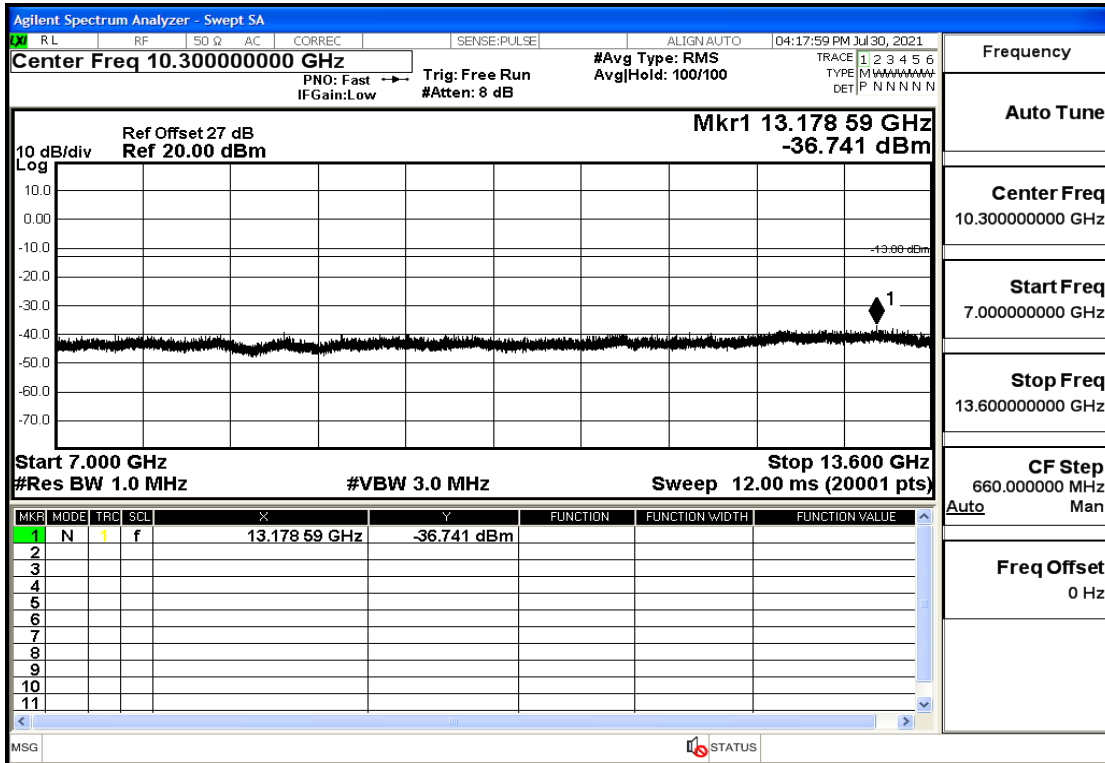

OB4-1.4-1732.5-QPSK-6#LOW@13.6GHz-20GHz@Pass

OB4-1.4-1732.5-QPSK-1#LOW@30mHz-1GHz@Pass

OB4-1.4-1732.5-QPSK-1#LOW@1GHz-7GHz@Pass

OB4-1.4-1732.5-QPSK-1#LOW@7GHz-13.6GHz@Pass

OB4-1.4-1732.5-QPSK-1#LOW@13.6GHz-20GHz@Pass