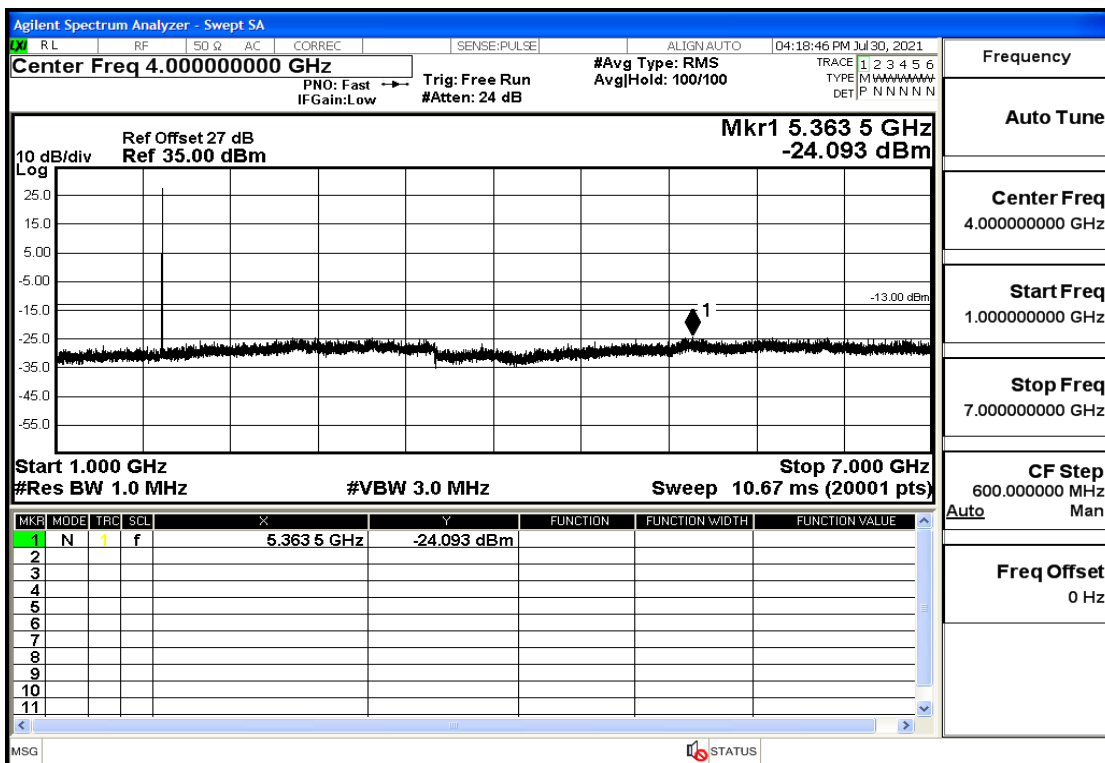

OB4-1.4-1732.5-QPSK-1#HIGH@1GHz-7GHz@Pass