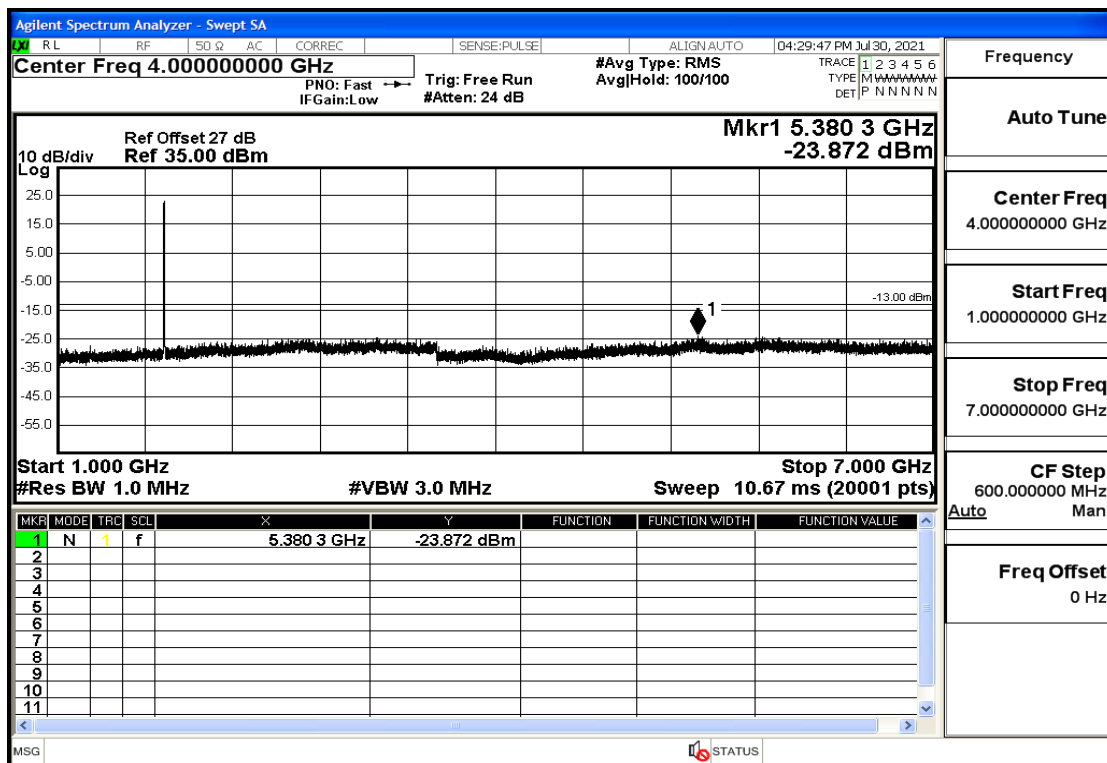

OB4-3-1711.5-QPSK-1#HIGH@1GHz-7GHz@Pass

OB4-3-1711.5-QPSK-1#HIGH@7GHz-13.6GHz@Pass

OB4-3-1711.5-QPSK-1#HIGH@13.6GHz-20GHz@Pass

OB4-3-1732.5-QPSK-15#LOW@30mHz-1GHz@Pass

OB4-3-1732.5-QPSK-15#LOW@1GHz-7GHz@Pass