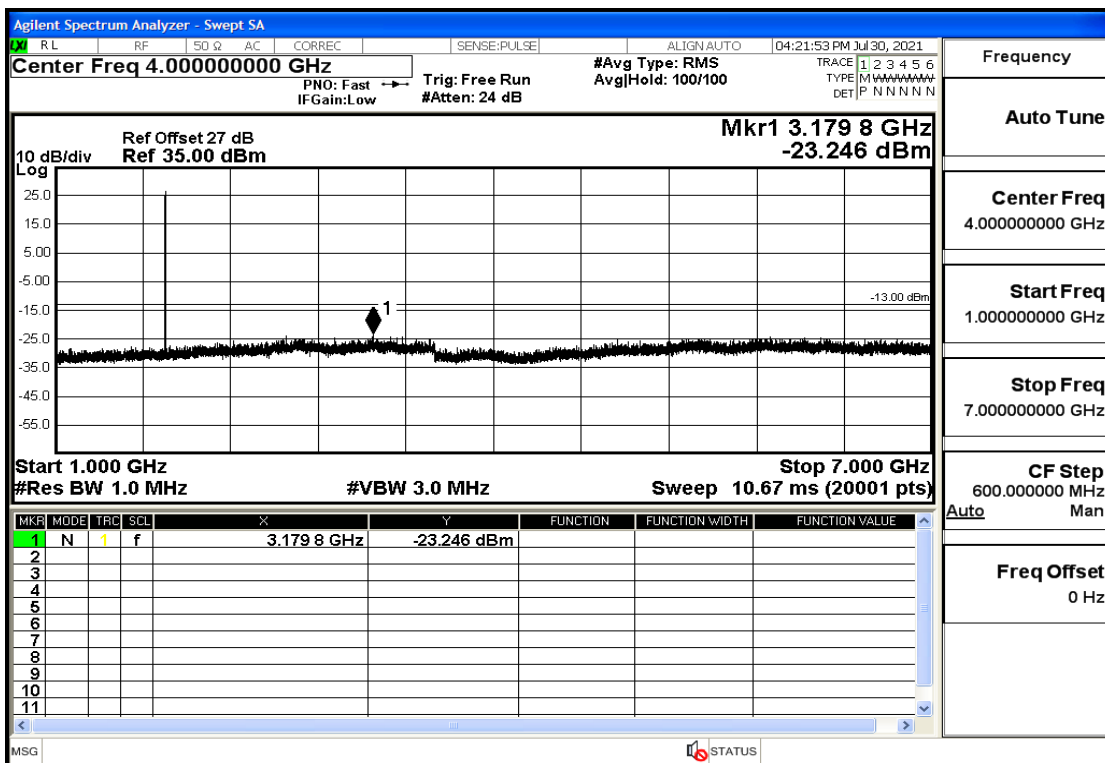

OB4-1.4-1754.3-QPSK-6#LOW@1GHz-7GHz@Pass

OB4-1.4-1754.3-QPSK-6#LOW@7GHz-13.6GHz@Pass

OB4-1.4-1754.3-QPSK-6#LOW@13.6GHz-20GHz@Pass

OB4-1.4-1754.3-QPSK-1#LOW@30mHz-1GHz@Pass

OB4-1.4-1754.3-QPSK-1#LOW@1GHz-7GHz@Pass