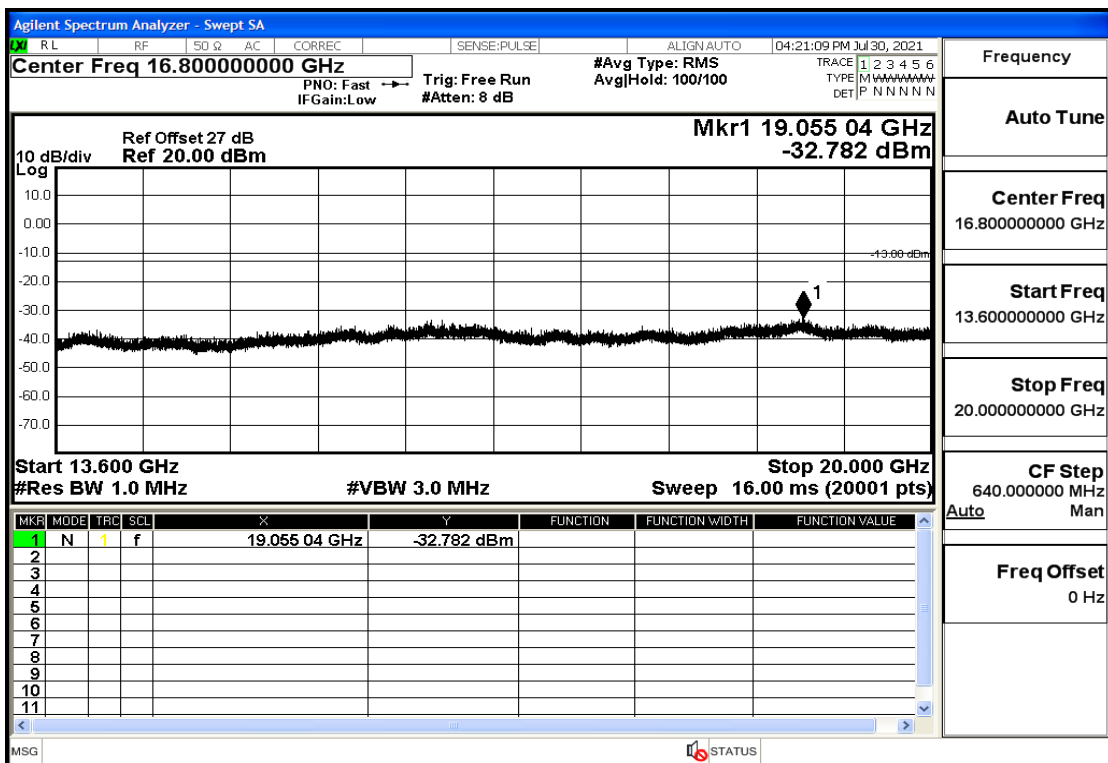

OB4-1.4-1754.3-QPSK-6#LOW@13.6GHz-20GHz@Pass