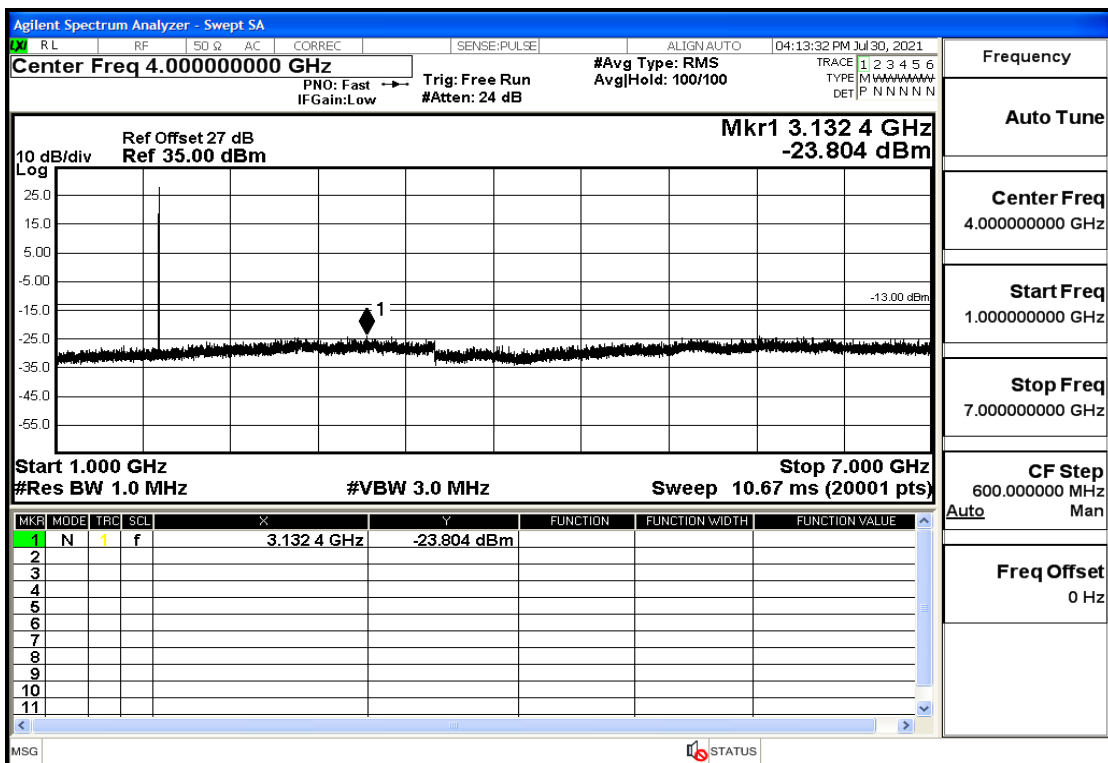

OB4-1.4-1710.7-QPSK-1#LOW@1GHz-7GHz@Pass