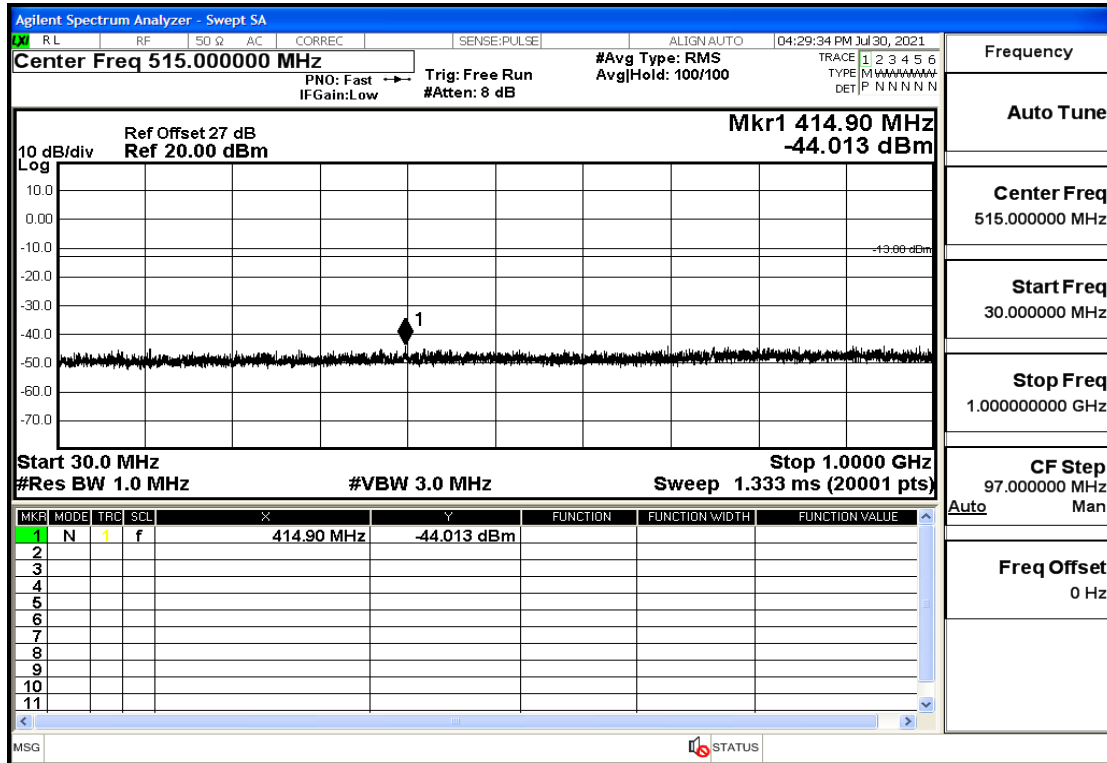

OB4-3-1711.5-QPSK-1#HIGH@1GHz-7GHz@Pass

OB4-3-1711.5-QPSK-1#HIGH@7GHz-13.6GHz@Pass

OB4-3-1711.5-QPSK-1#HIGH@13.6GHz-20GHz@Pass

OB4-3-1732.5-QPSK-15#LOW@30mHz-1GHz@Pass

OB4-3-1732.5-QPSK-15#LOW@1GHz-7GHz@Pass