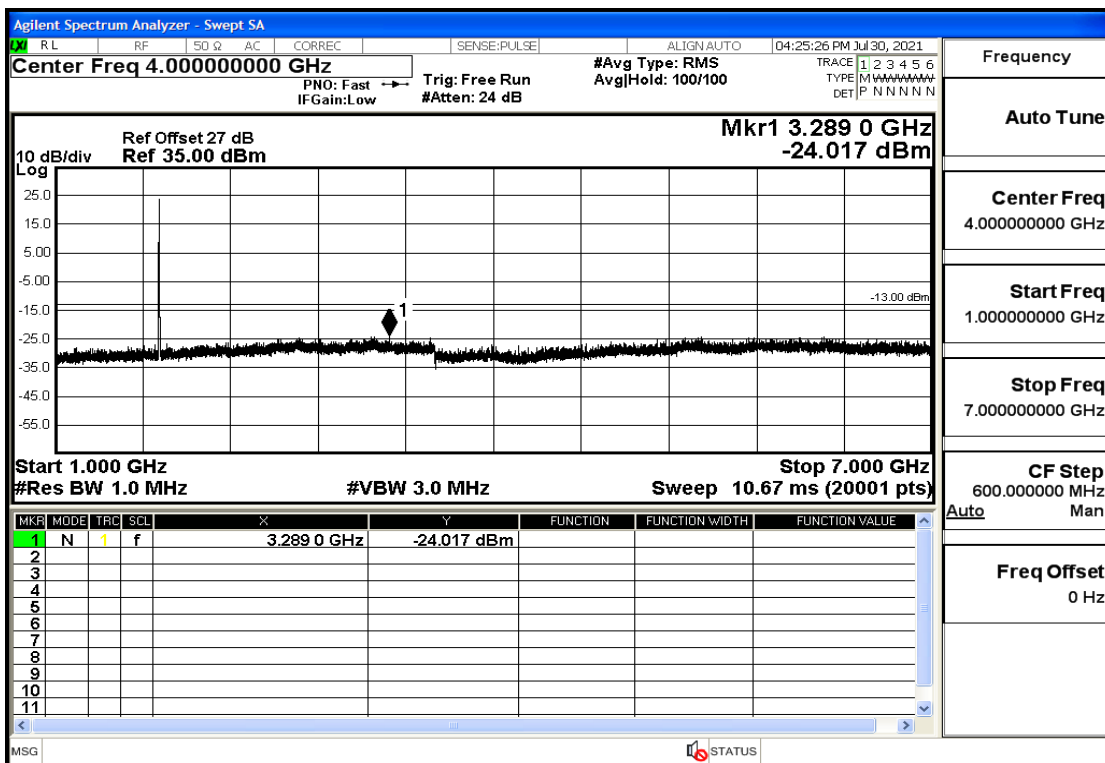

OB4-3-1711.5-QPSK-15#LOW@1GHz-7GHz@Pass