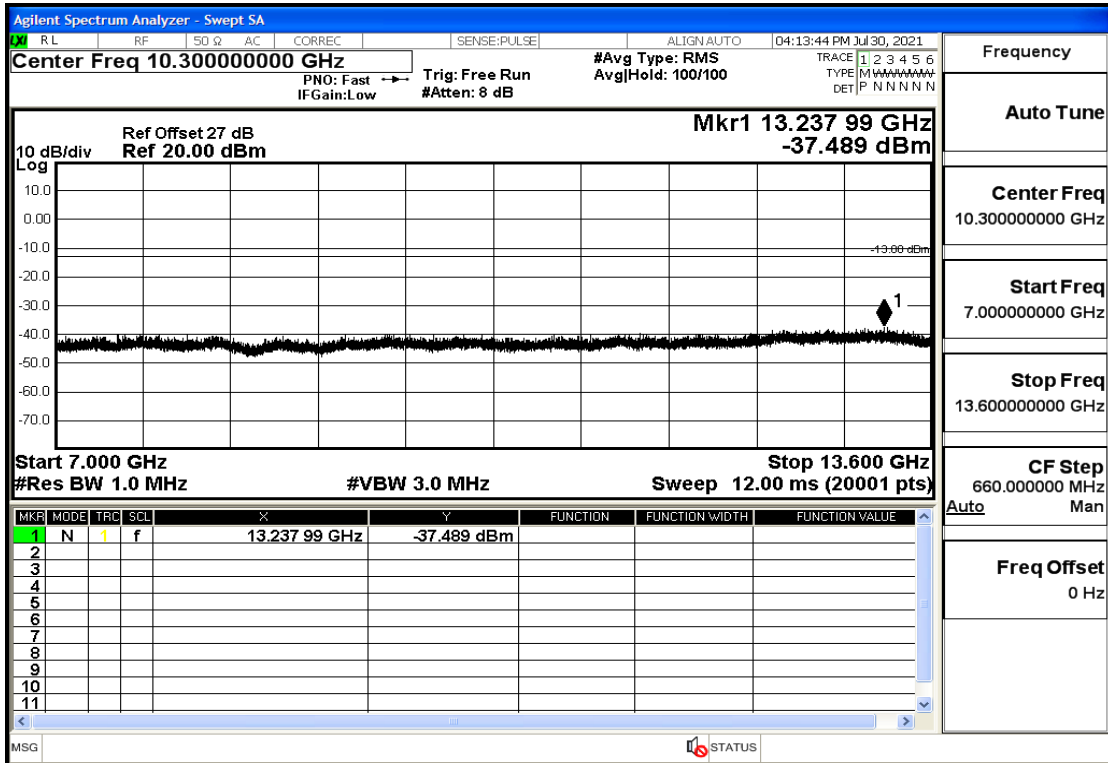

OB4-1.4-1710.7-QPSK-1#LOW@7GHz-13.6GHz@Pass