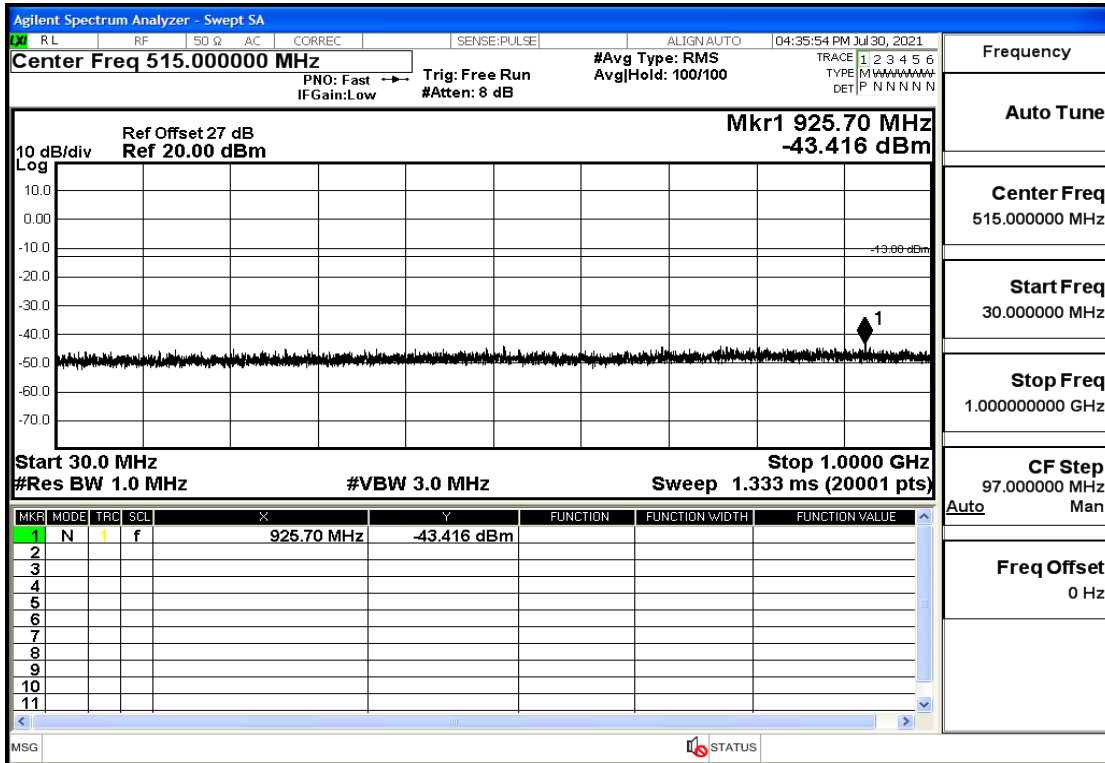

OB4-3-1753.5-QPSK-1#LOW@1GHz-7GHz@Pass

OB4-3-1753.5-QPSK-1#LOW@7GHz-13.6GHz@Pass

OB4-3-1753.5-QPSK-1#LOW@13.6GHz-20GHz@Pass

OB4-3-1753.5-QPSK-1#HIGH@30mHz-1GHz@Pass

OB4-3-1753.5-QPSK-1#HIGH@1GHz-7GHz@Pass