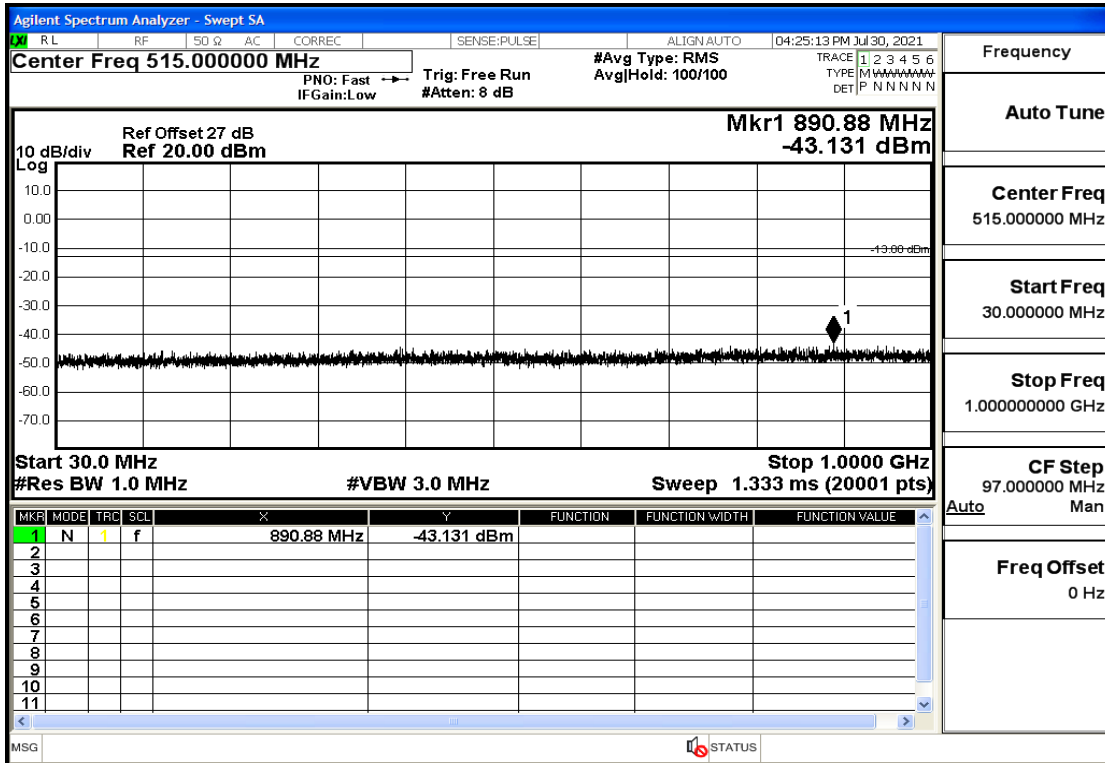

OB4-3-1711.5-QPSK-15#LOW@30MHz-1GHz@Pass