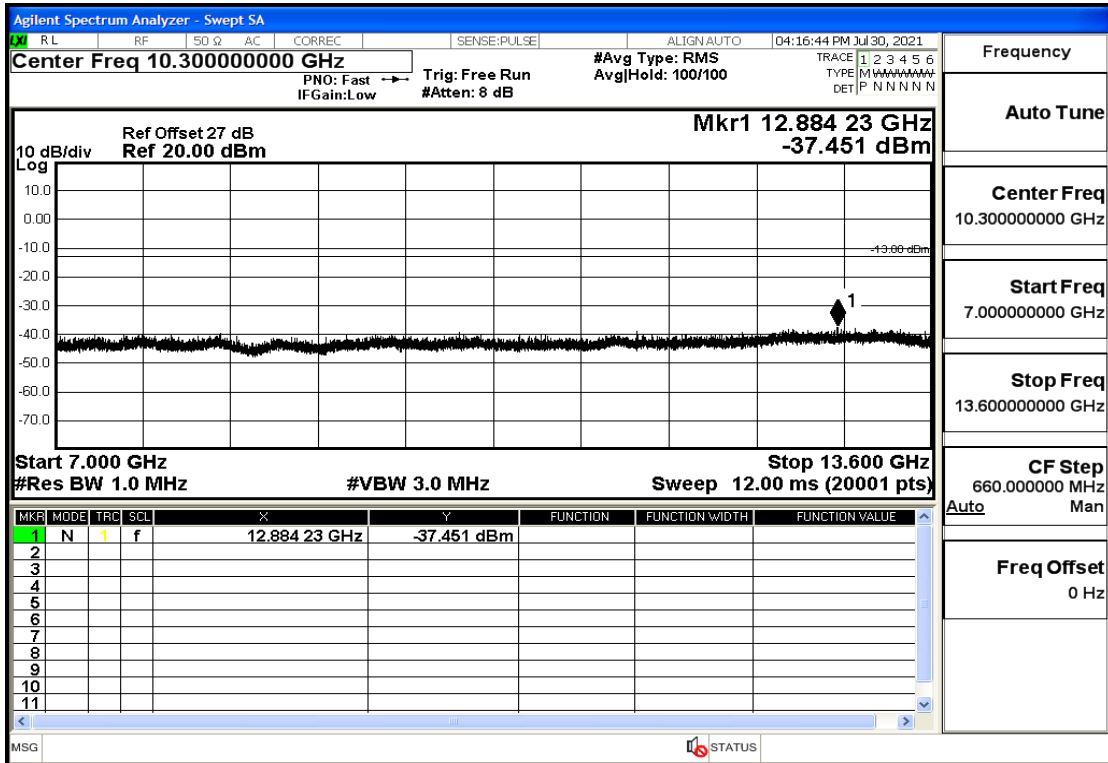

OB4-1.4-1710.7-QPSK-1#HIGH@7GHz-13.6GHz@Pass

OB4-1.4-1710.7-QPSK-1#HIGH@13.6GHz-20GHz@Pass

OB4-1.4-1732.5-QPSK-6#LOW@30mHz-1GHz@Pass

OB4-1.4-1732.5-QPSK-6#LOW@1GHz-7GHz@Pass

OB4-1.4-1732.5-QPSK-6#LOW@7GHz-13.6GHz@Pass