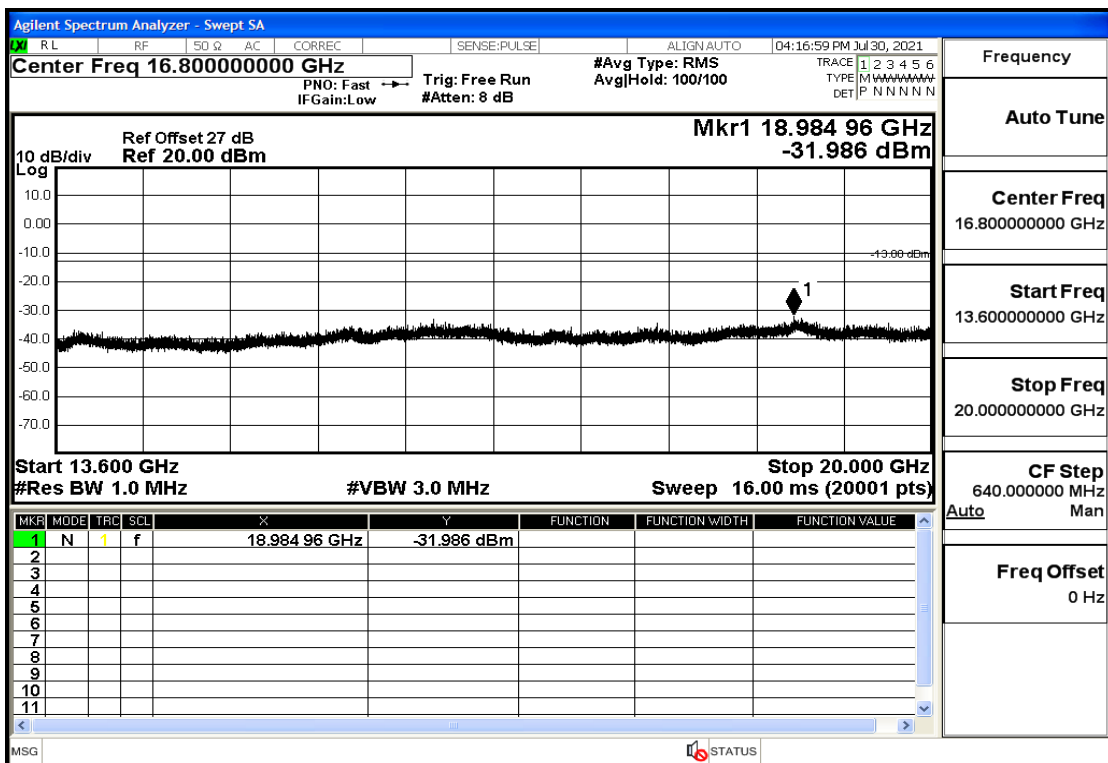

OB4-1.4-1732.5-QPSK-6#LOW@13.6GHz-20GHz@Pass