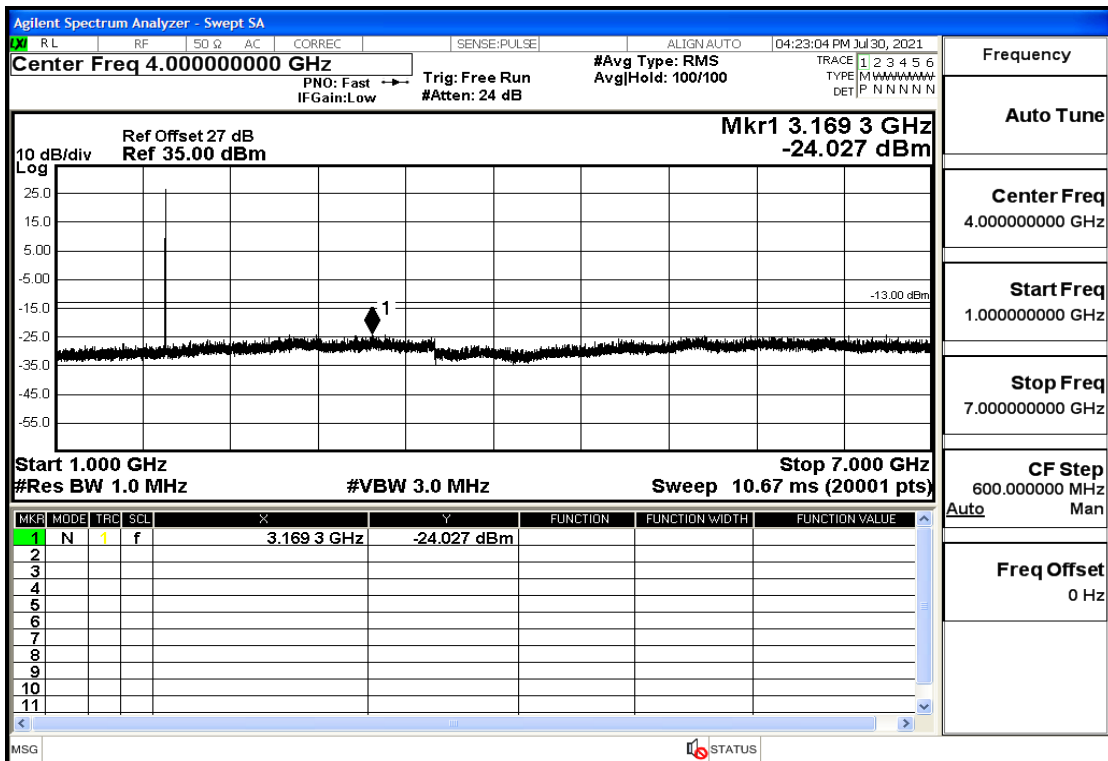

OB4-1.4-1754.3-QPSK-1#LOW@7GHz-13.6GHz@Pass

OB4-1.4-1754.3-QPSK-1#LOW@13.6GHz-20GHz@Pass

OB4-1.4-1754.3-QPSK-1#HIGH@30mHz-1GHz@Pass

OB4-1.4-1754.3-QPSK-1#HIGH@1GHz-7GHz@Pass

OB4-1.4-1754.3-QPSK-1#HIGH@7GHz-13.6GHz@Pass