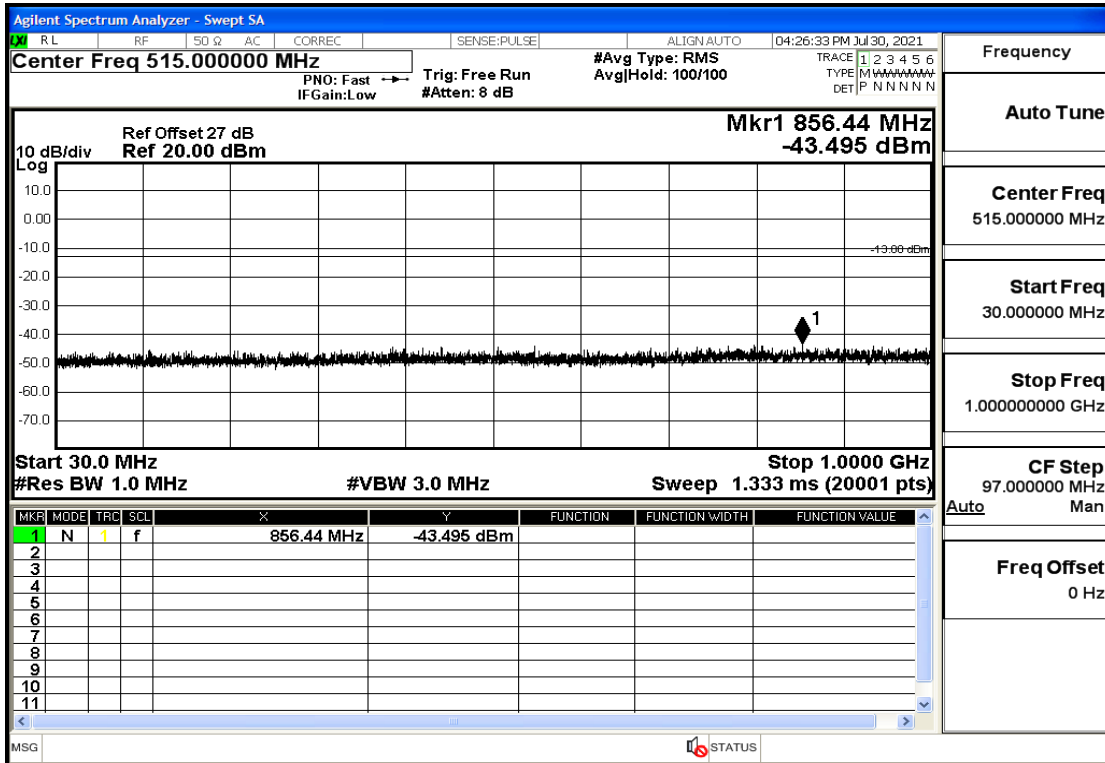

OB4-3-1711.5-QPSK-1#LOW@30mHz-1GHz@Pass