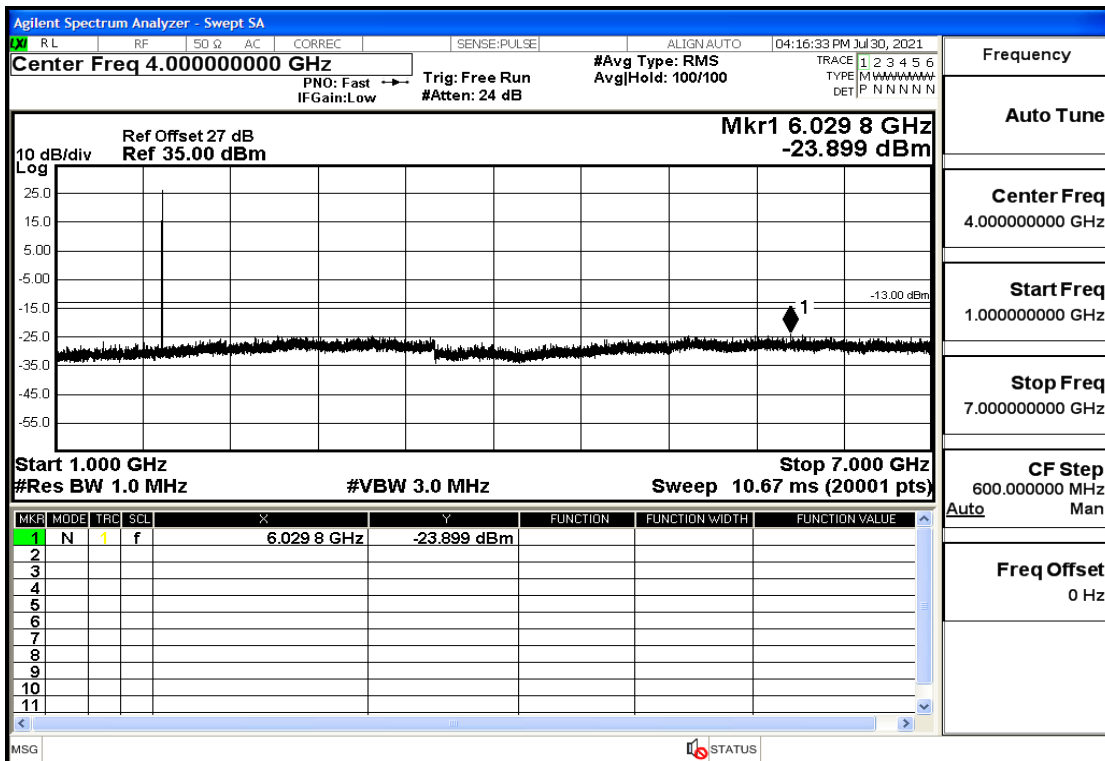

OB4-1.4-1710.7-QPSK-1#HIGH@7GHz-13.6GHz@Pass

OB4-1.4-1710.7-QPSK-1#HIGH@13.6GHz-20GHz@Pass

OB4-1.4-1732.5-QPSK-6#LOW@30mHz-1GHz@Pass

OB4-1.4-1732.5-QPSK-6#LOW@1GHz-7GHz@Pass

OB4-1.4-1732.5-QPSK-6#LOW@7GHz-13.6GHz@Pass