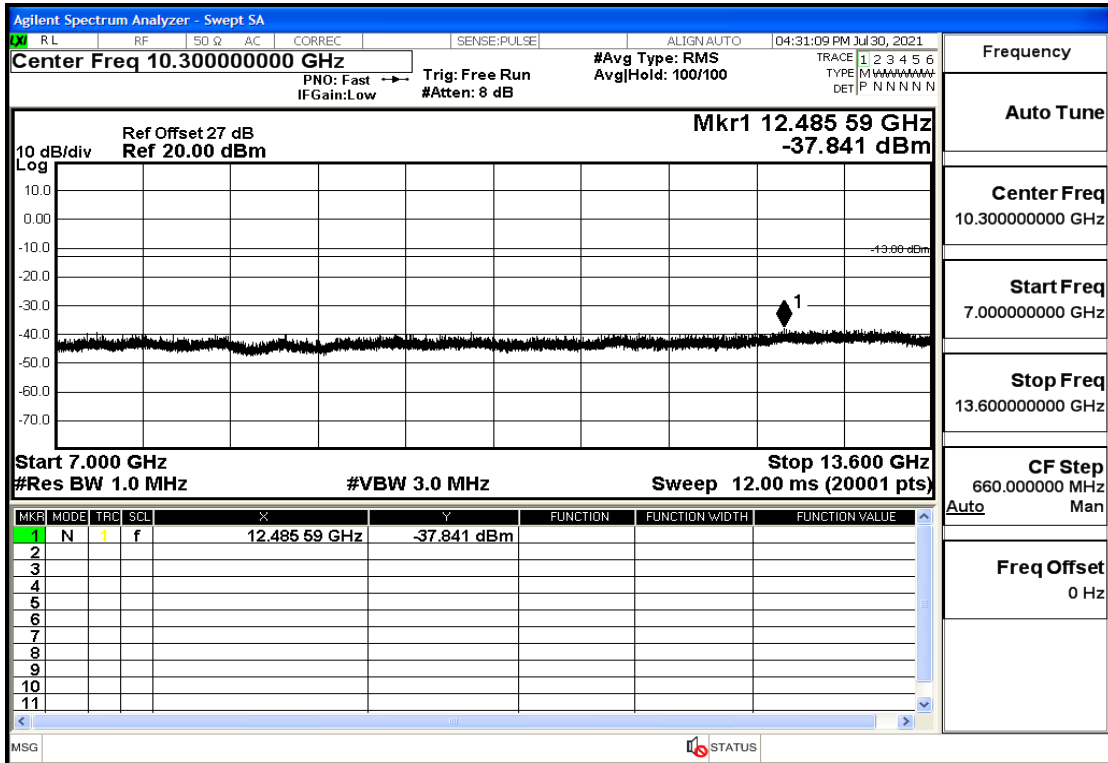

OB4-3-1732.5-QPSK-15#LOW@7GHz-13.6GHz@Pass

OB4-3-1732.5-QPSK-15#LOW@13.6GHz-20GHz@Pass

OB4-3-1732.5-QPSK-1#LOW@30mHz-1GHz@Pass

OB4-3-1732.5-QPSK-1#LOW@1GHz-7GHz@Pass

OB4-3-1732.5-QPSK-1#LOW@7GHz-13.6GHz@Pass