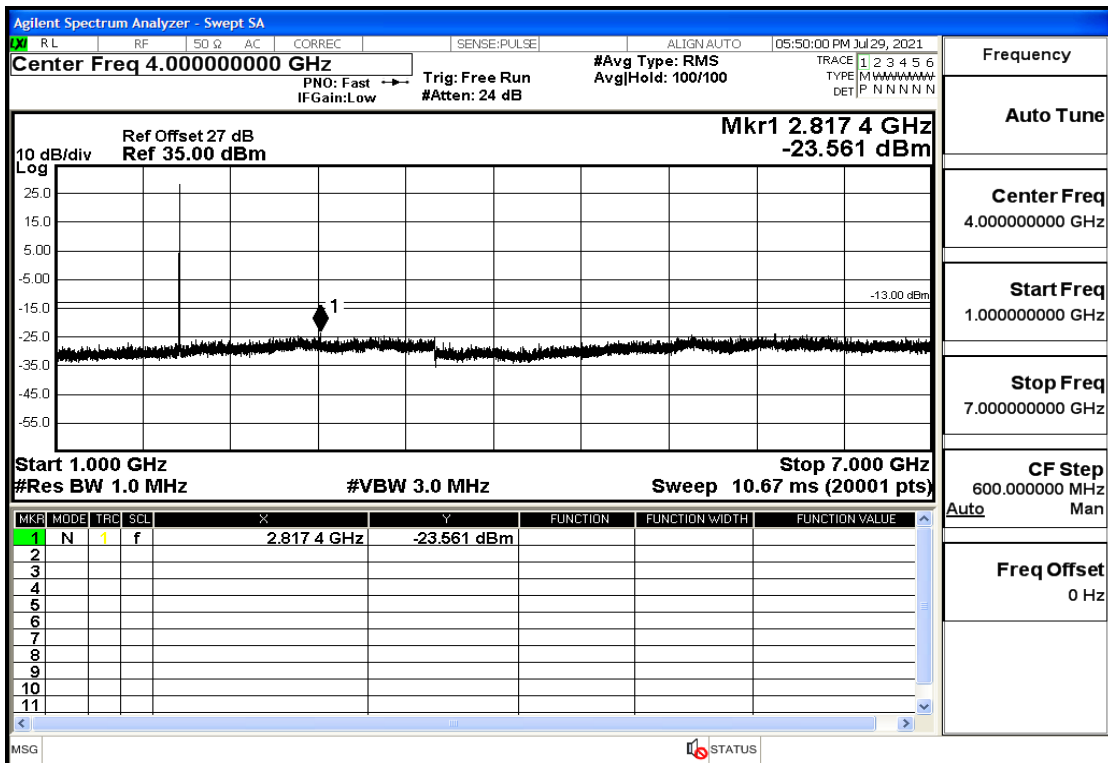

OB2-1.4-1850.7-QPSK-1#LOW@1GHz-7GHz@Pass