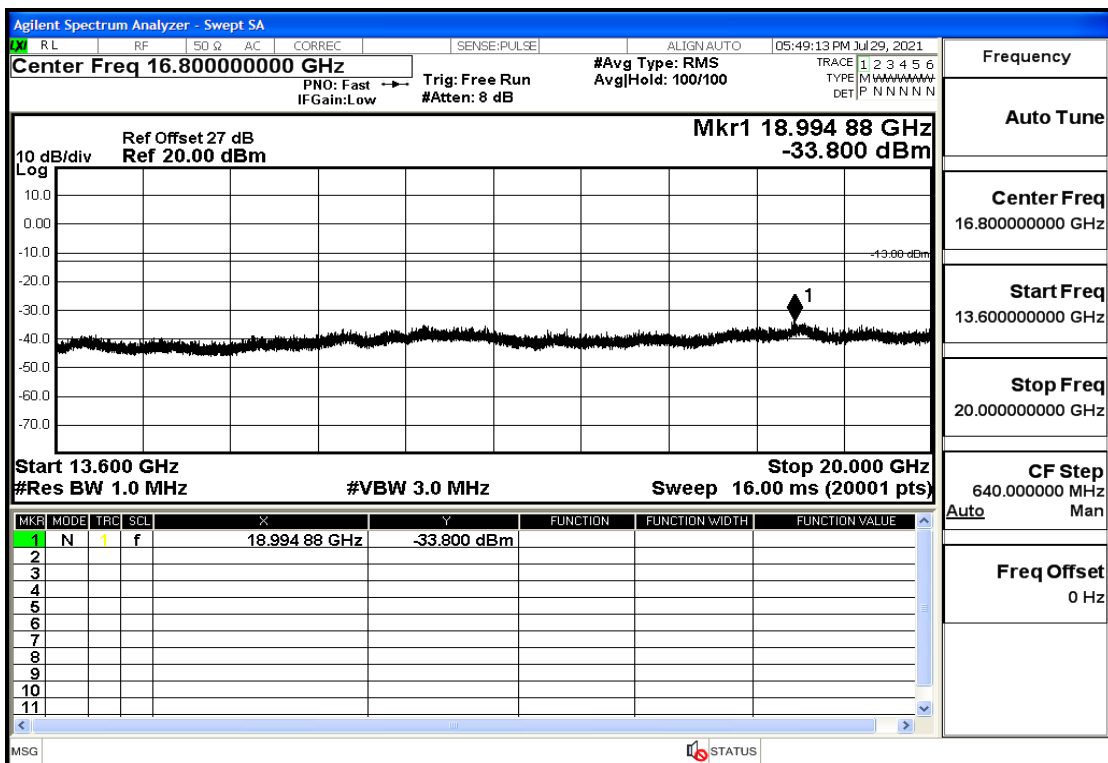

OB2-1.4-1850.7-QPSK-6#LOW@30mHz-1GHz@Pass

OB2-1.4-1850.7-QPSK-6#LOW@1GHz-7GHz@Pass

OB2-1.4-1850.7-QPSK-6#LOW@7GHz-13.6GHz@Pass

OB2-1.4-1850.7-QPSK-6#LOW@13.6GHz-20GHz@Pass

OB2-1.4-1850.7-QPSK-1#LOW@30mHz-1GHz@Pass