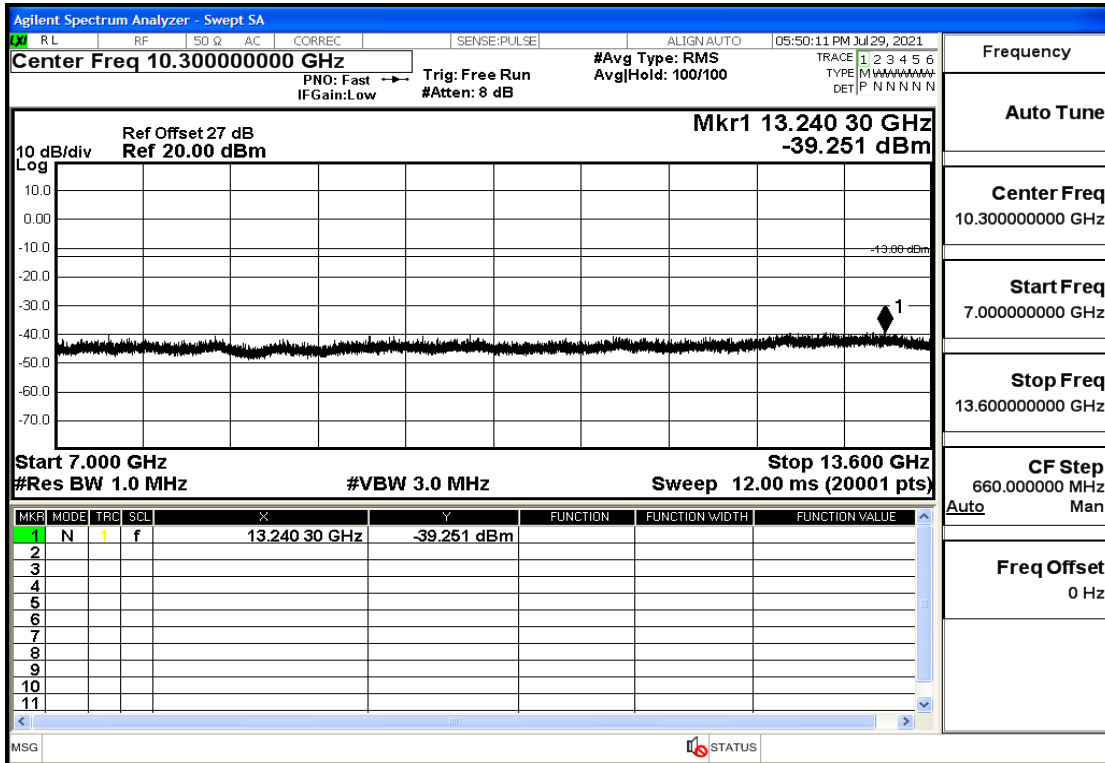

OB2-1.4-1850.7-QPSK-1#LOW@7GHz-13.6GHz@Pass