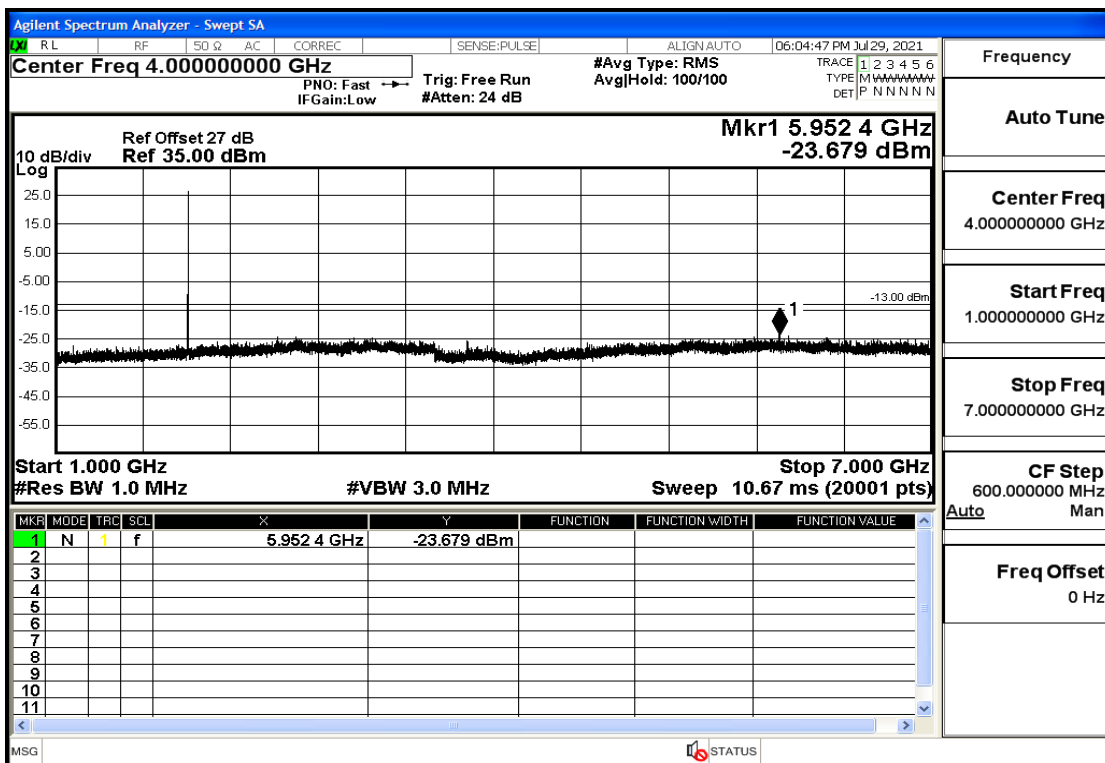

OB2-1.4-1909.3-QPSK-1#LOW@7GHz-13.6GHz@Pass

OB2-1.4-1909.3-QPSK-1#LOW@13.6GHz-20GHz@Pass

OB2-1.4-1909.3-QPSK-1#HIGH@30mHz-1GHz@Pass

OB2-1.4-1909.3-QPSK-1#HIGH@1GHz-7GHz@Pass

OB2-1.4-1909.3-QPSK-1#HIGH@7GHz-13.6GHz@Pass