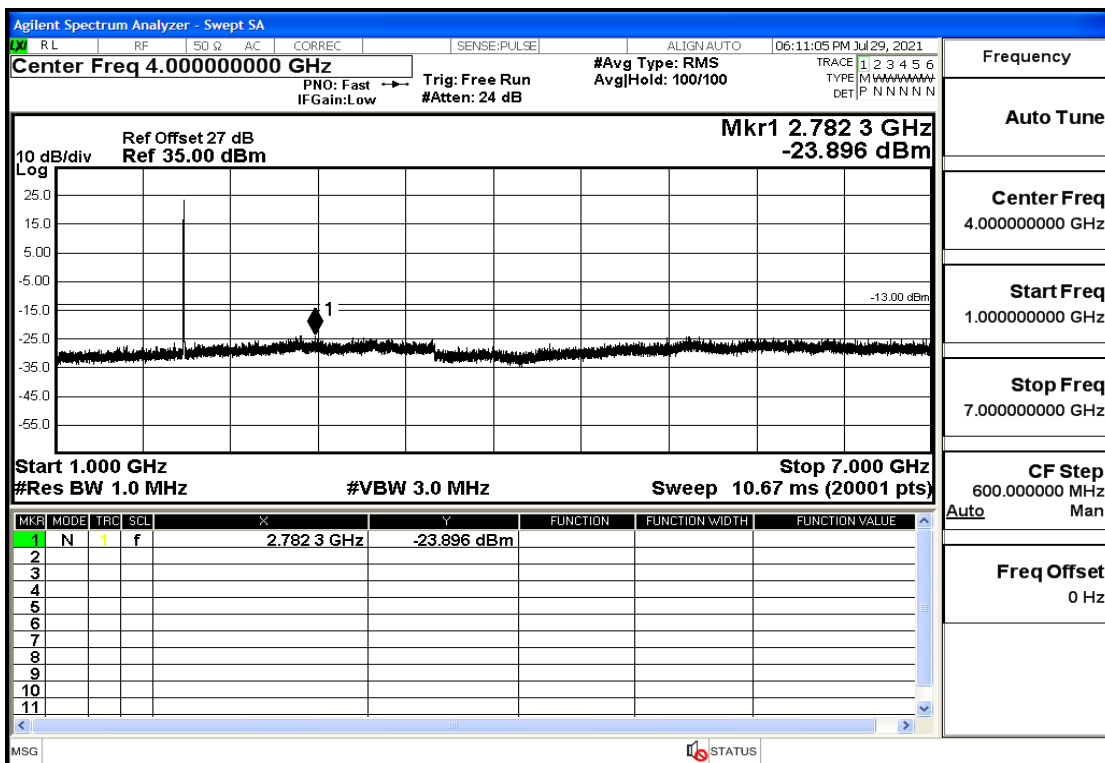

OB2-3-1851.5-QPSK-1#HIGH@1GHz-7GHz@Pass

OB2-3-1851.5-QPSK-1#HIGH@7GHz-13.6GHz@Pass

OB2-3-1851.5-QPSK-1#HIGH@13.6GHz-20GHz@Pass

OB2-3-1880-QPSK-15#LOW@30mHz-1GHz@Pass

OB2-3-1880-QPSK-15#LOW@1GHz-7GHz@Pass

OB2-3-1880-QPSK-15#LOW@7GHz-13.6GHz@Pass