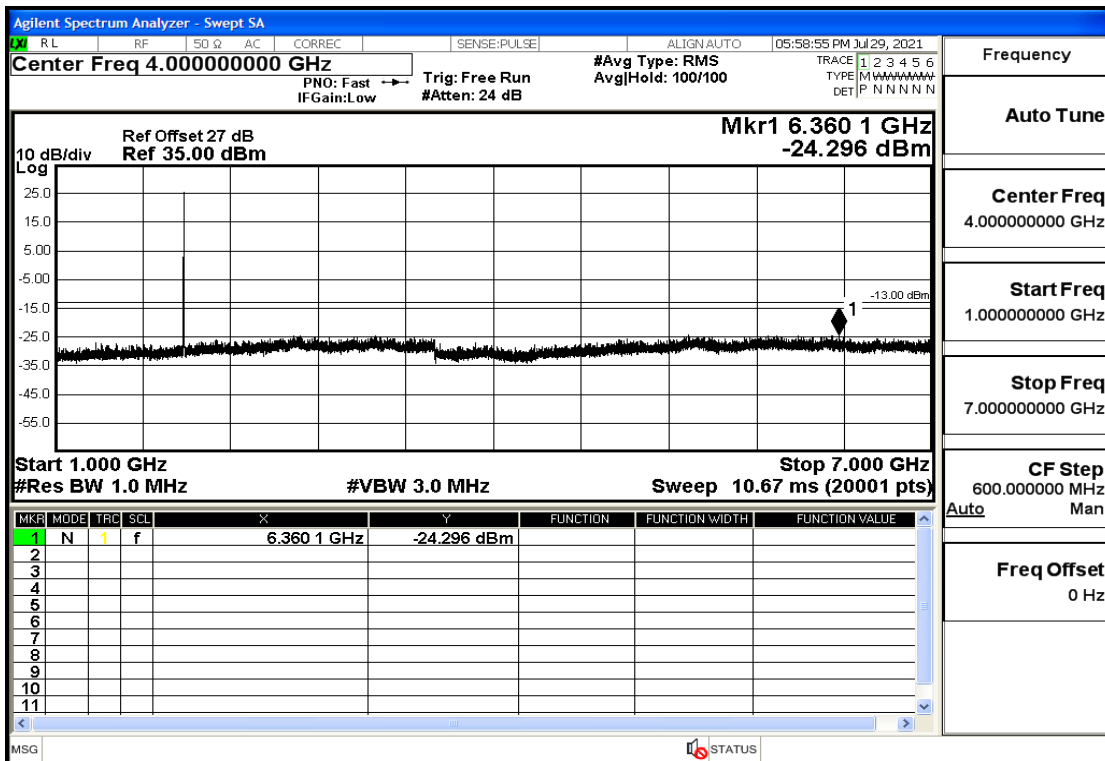

OB2-1.4-1850.7-QPSK-1#HIGH@7GHz-13.6GHz@Pass

OB2-1.4-1850.7-QPSK-1#HIGH@13.6GHz-20GHz@Pass

OB2-1.4-1880-QPSK-6#LOW@30mHz-1GHz@Pass

OB2-1.4-1880-QPSK-6#LOW@1GHz-7GHz@Pass

OB2-1.4-1880-QPSK-6#LOW@7GHz-13.6GHz@Pass