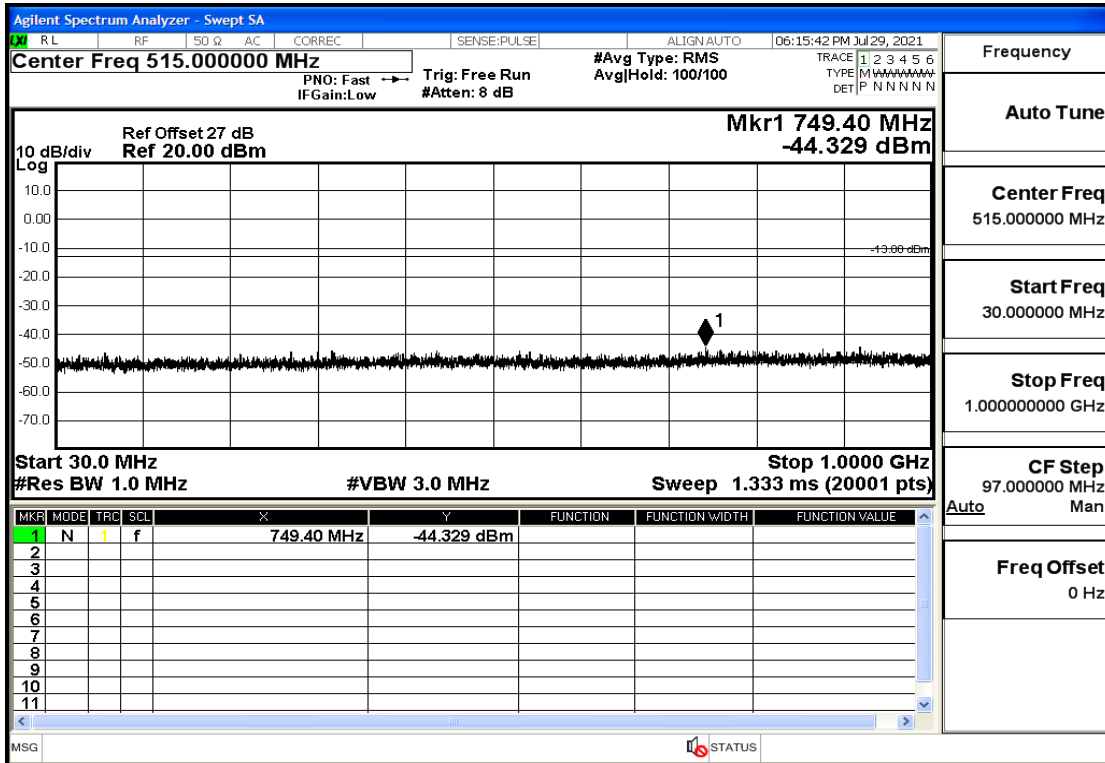

OB2-3-1908.5-QPSK-1#LOW@30mHz-1GHz@Pass