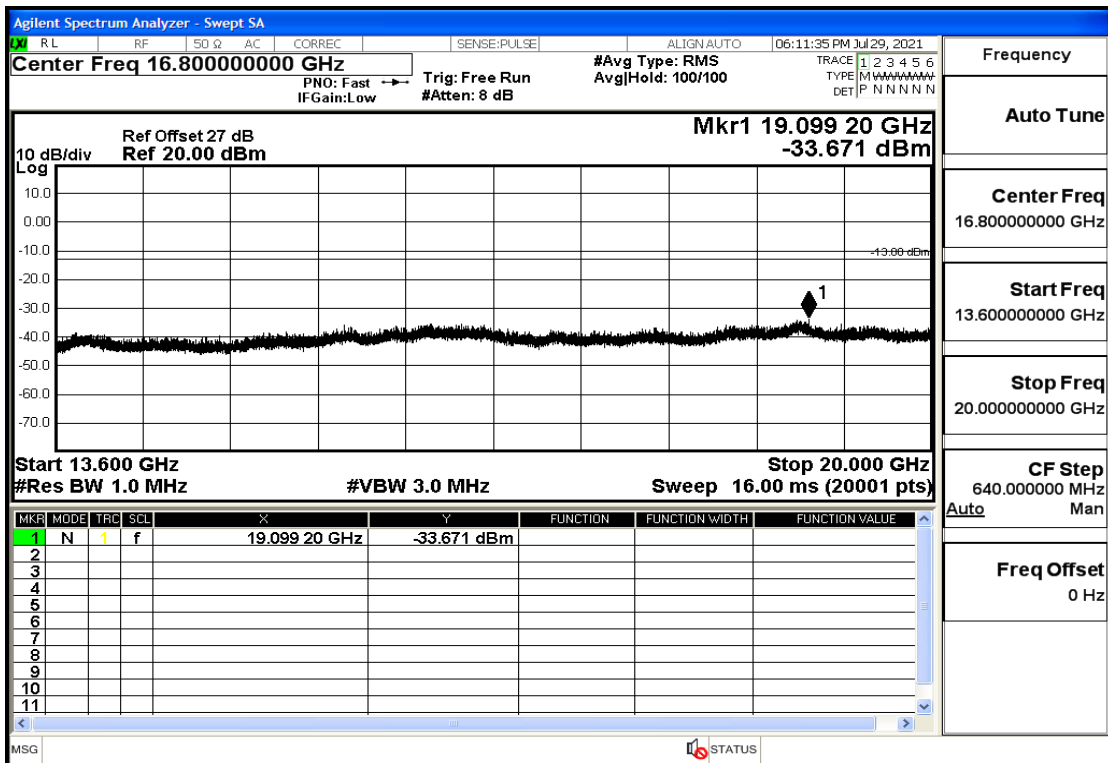

OB2-3-1880-QPSK-15#LOW@13.6GHz-20GHz@Pass