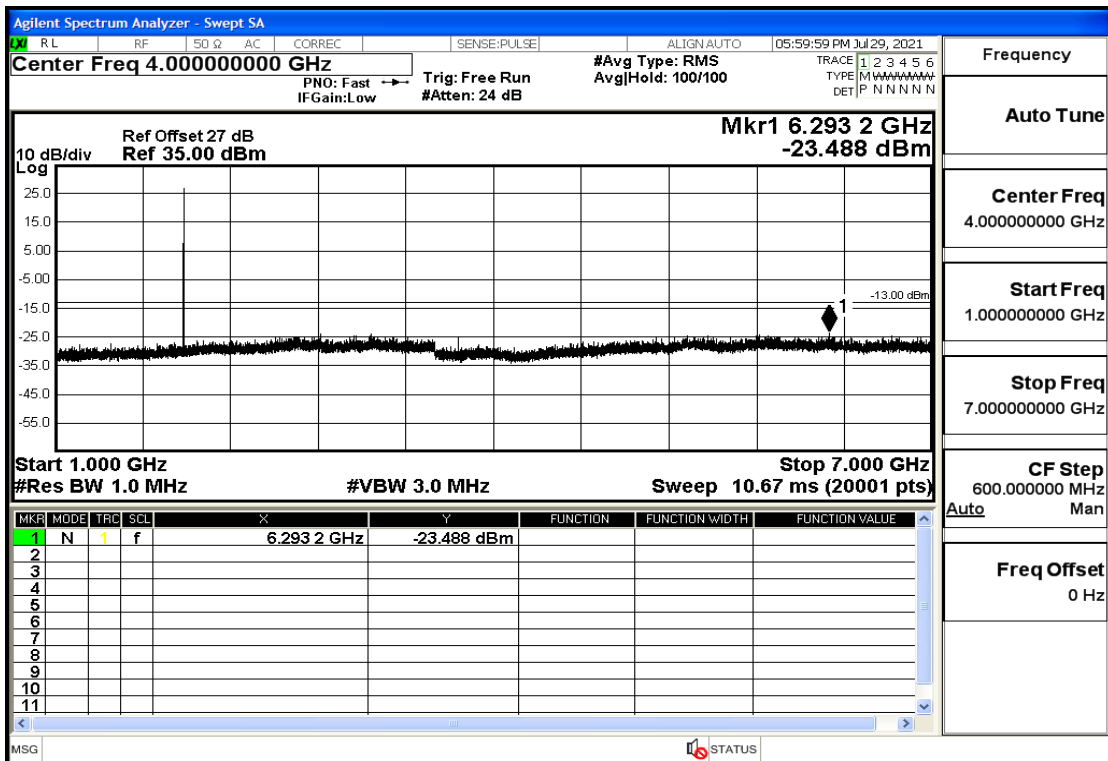

OB2-1.4-1880-QPSK-1#LOW@1GHz-7GHz@Pass