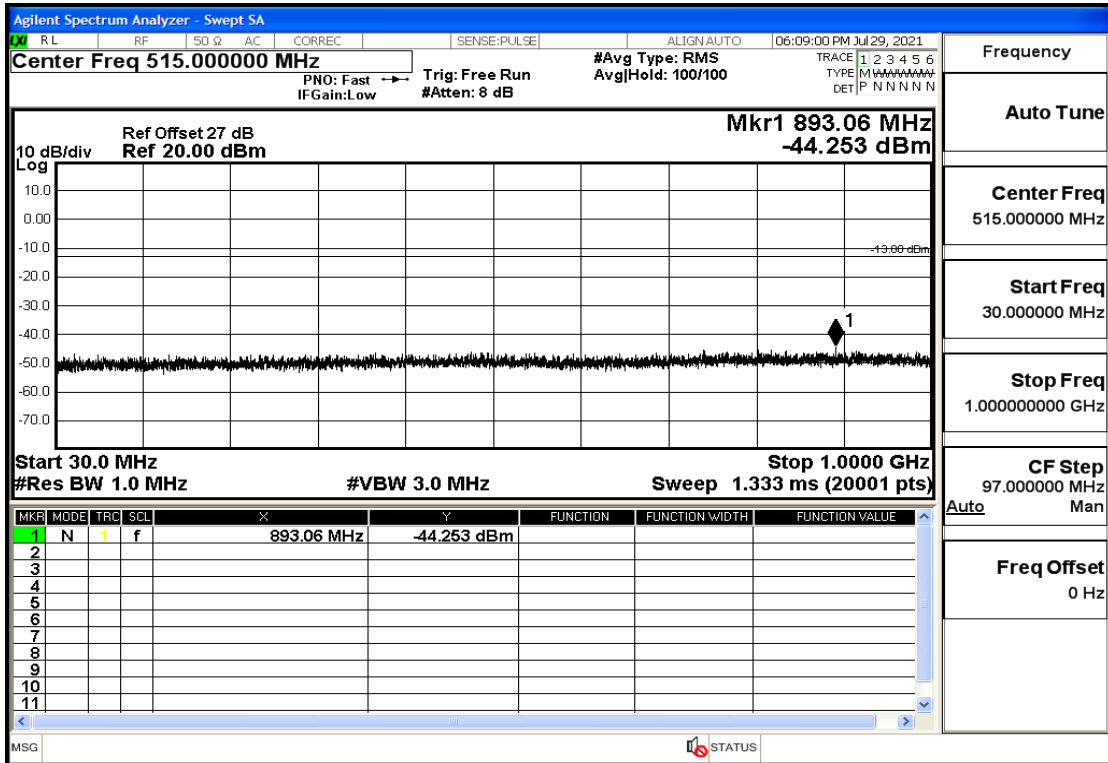

OB2-3-1851.5-QPSK-1#LOW@30mHz-1GHz@Pass

OB2-3-1851.5-QPSK-1#LOW@1GHz-7GHz@Pass

OB2-3-1851.5-QPSK-1#LOW@7GHz-13.6GHz@Pass

OB2-3-1851.5-QPSK-1#LOW@13.6GHz-20GHz@Pass

OB2-3-1851.5-QPSK-1#HIGH@30mHz-1GHz@Pass