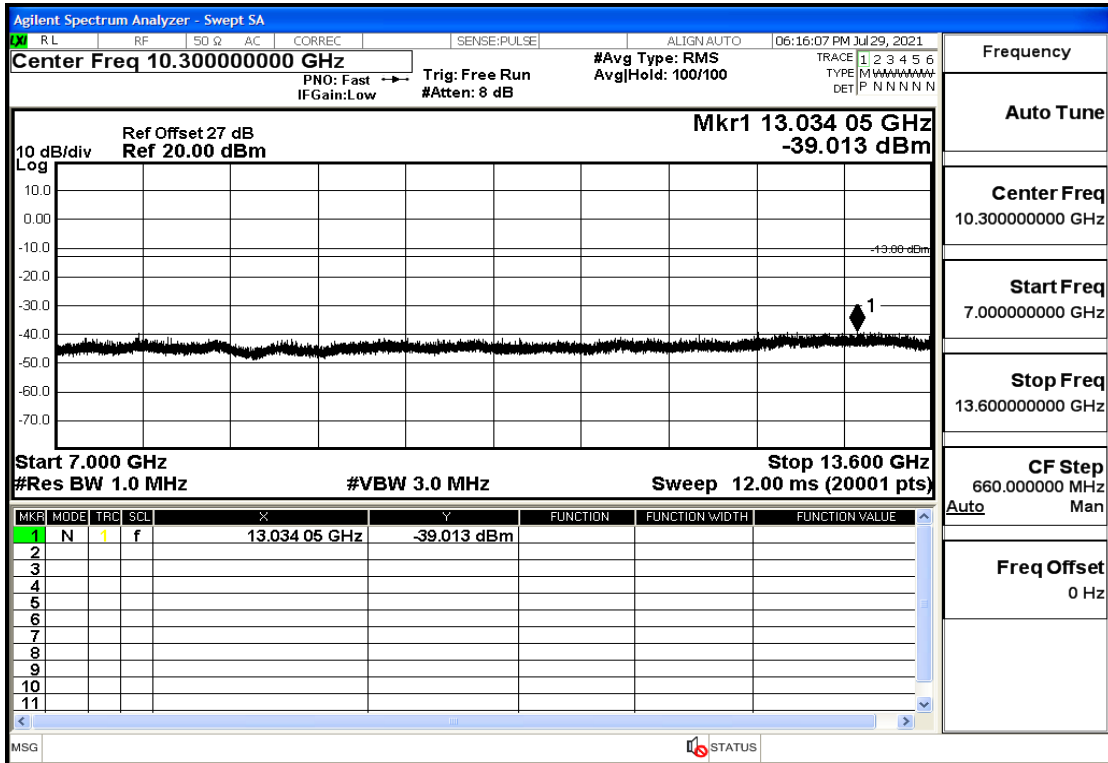

OB2-3-1908.5-QPSK-15#LOW@13.6GHz-20GHz@Pass

OB2-3-1908.5-QPSK-1#LOW@30mHz-1GHz@Pass

OB2-3-1908.5-QPSK-1#LOW@1GHz-7GHz@Pass

OB2-3-1908.5-QPSK-1#LOW@7GHz-13.6GHz@Pass

OB2-3-1908.5-QPSK-1#LOW@13.6GHz-20GHz@Pass