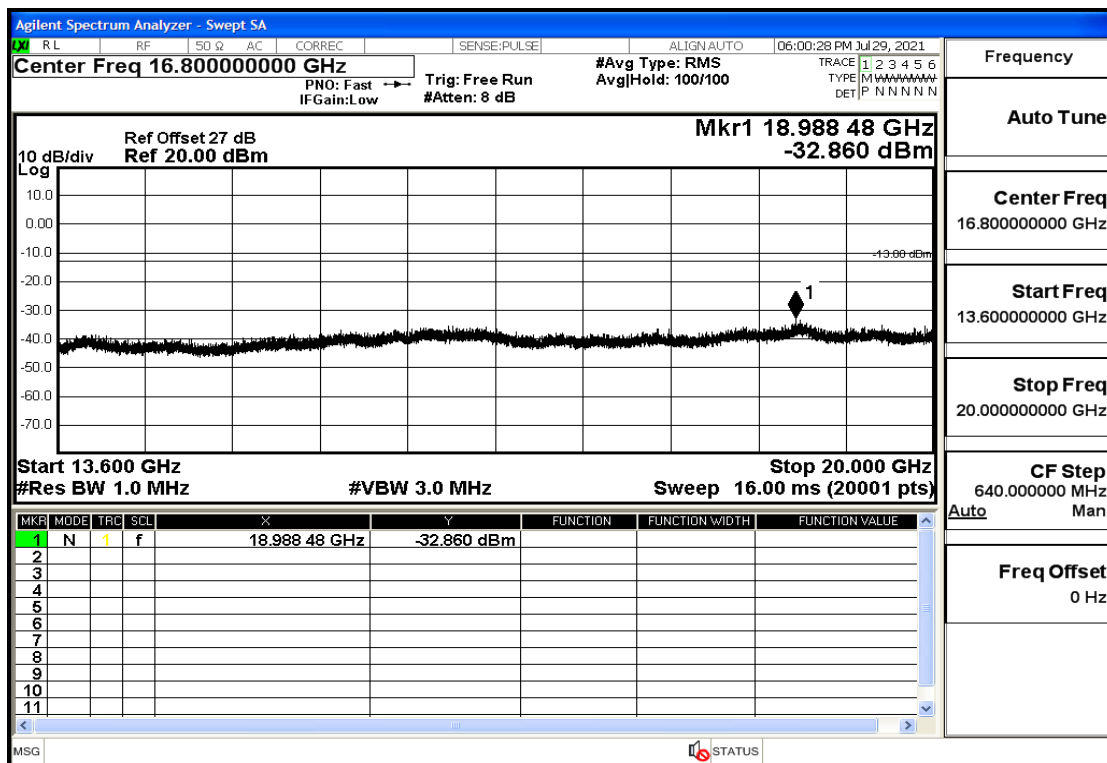

OB2-1.4-1880-QPSK-6#LOW@13.6GHz-20GHz@Pass

OB2-1.4-1880-QPSK-1#LOW@30mHz-1GHz@Pass

OB2-1.4-1880-QPSK-1#LOW@1GHz-7GHz@Pass

OB2-1.4-1880-QPSK-1#LOW@7GHz-13.6GHz@Pass

OB2-1.4-1880-QPSK-1#LOW@13.6GHz-20GHz@Pass