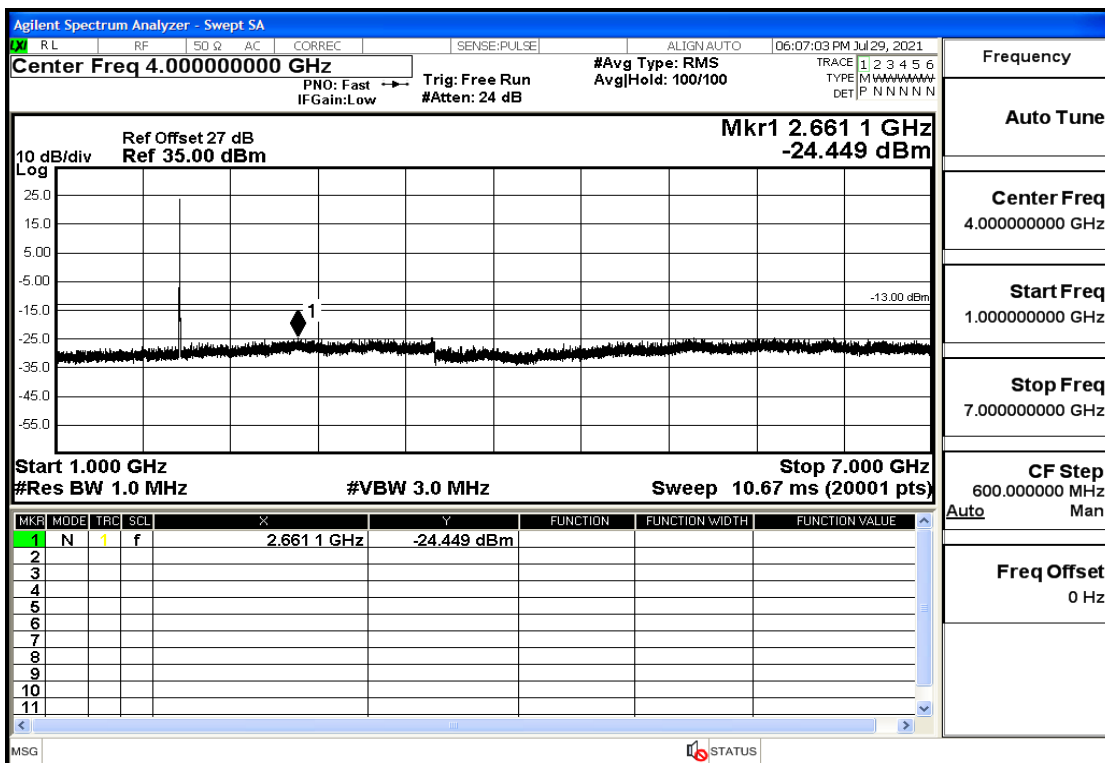

OB2-3-1851.5-QPSK-15#LOW@1GHz-7GHz@Pass