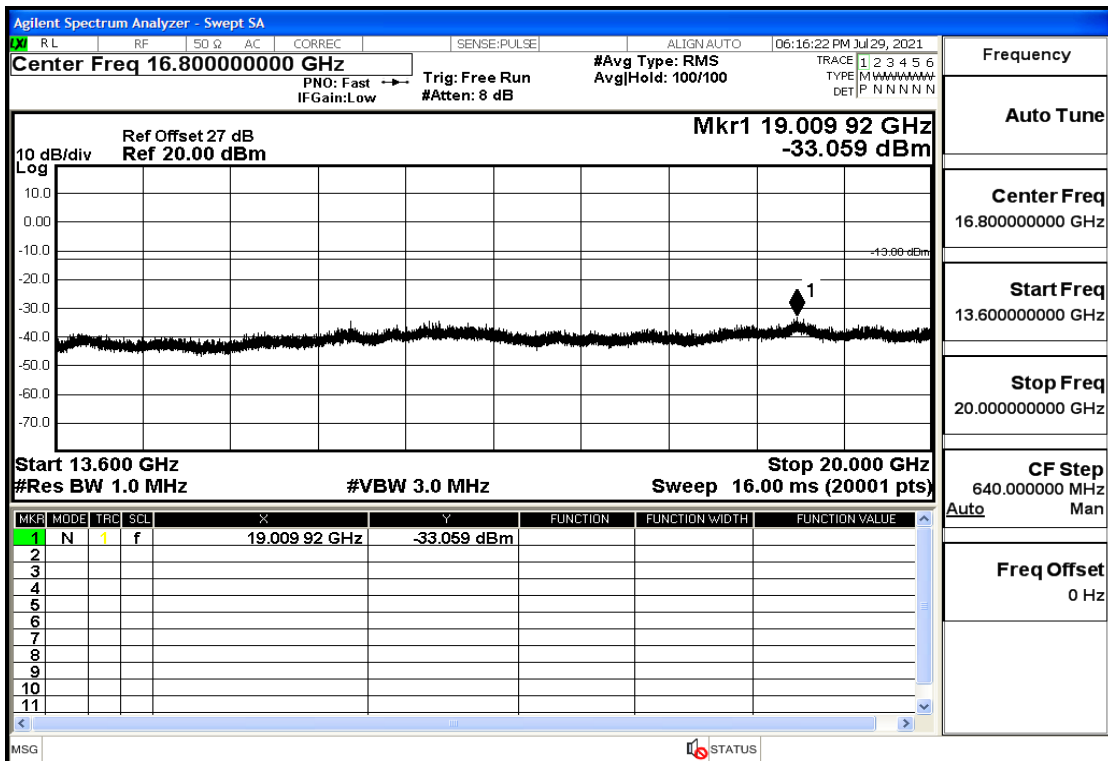

OB2-3-1908.5-QPSK-15#LOW@13.6GHz-20GHz@Pass

OB2-3-1908.5-QPSK-1#LOW@30mHz-1GHz@Pass

OB2-3-1908.5-QPSK-1#LOW@1GHz-7GHz@Pass

OB2-3-1908.5-QPSK-1#LOW@7GHz-13.6GHz@Pass

OB2-3-1908.5-QPSK-1#LOW@13.6GHz-20GHz@Pass