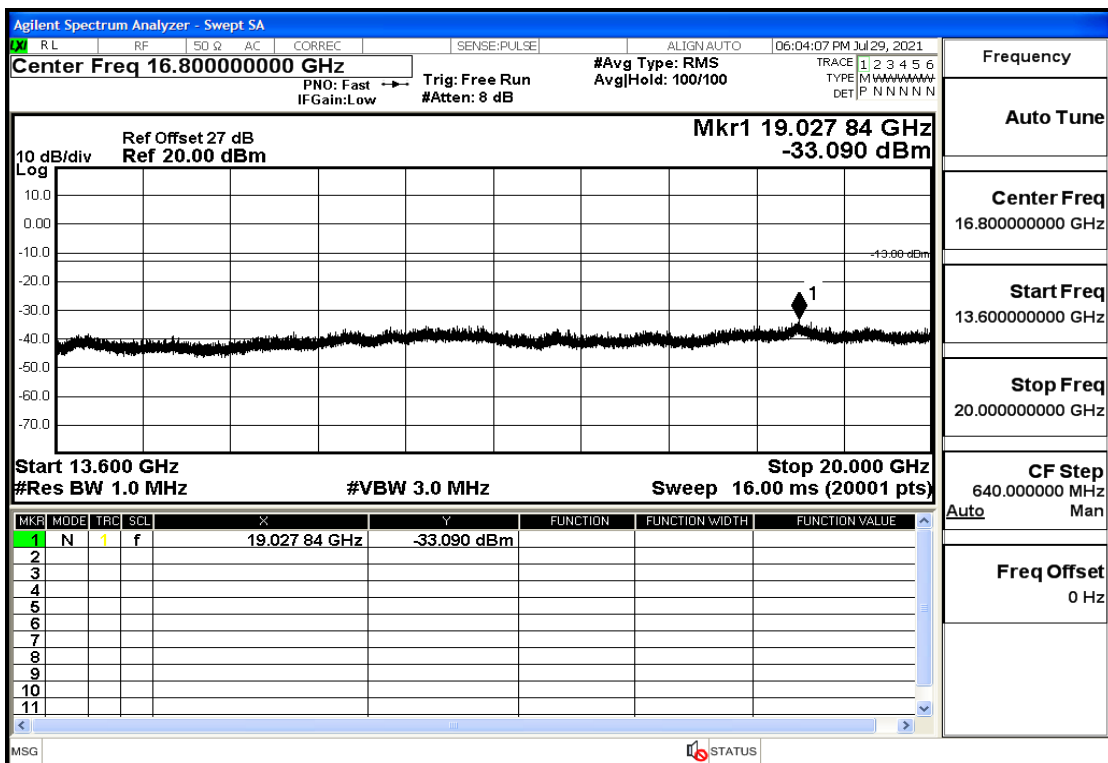

OB2-1.4-1909.3-QPSK-1#LOW@13.6GHz-20GHz@Pass