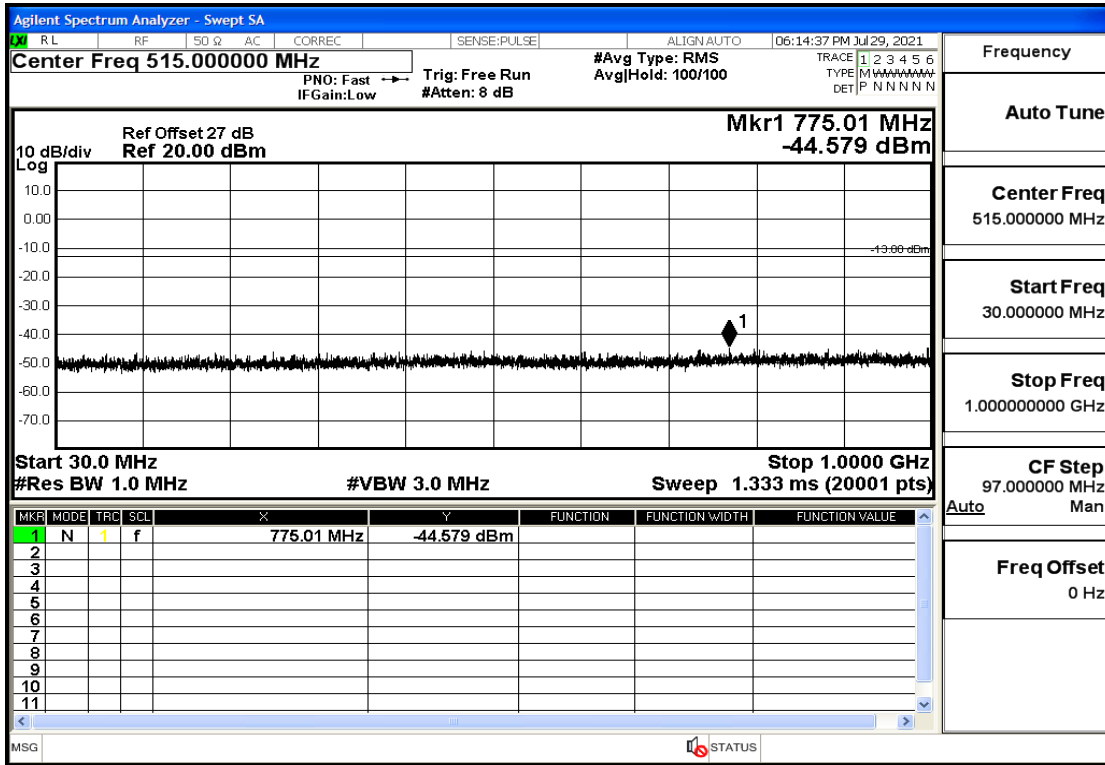

OB2-3-1880-QPSK-1#HIGH@1GHz-7GHz@Pass

OB2-3-1880-QPSK-1#HIGH@7GHz-13.6GHz@Pass

OB2-3-1880-QPSK-1#HIGH@13.6GHz-20GHz@Pass

OB2-3-1908.5-QPSK-15#LOW@30mHz-1GHz@Pass

OB2-3-1908.5-QPSK-15#LOW@1GHz-7GHz@Pass

OB2-3-1908.5-QPSK-15#LOW@7GHz-13.6GHz@Pass