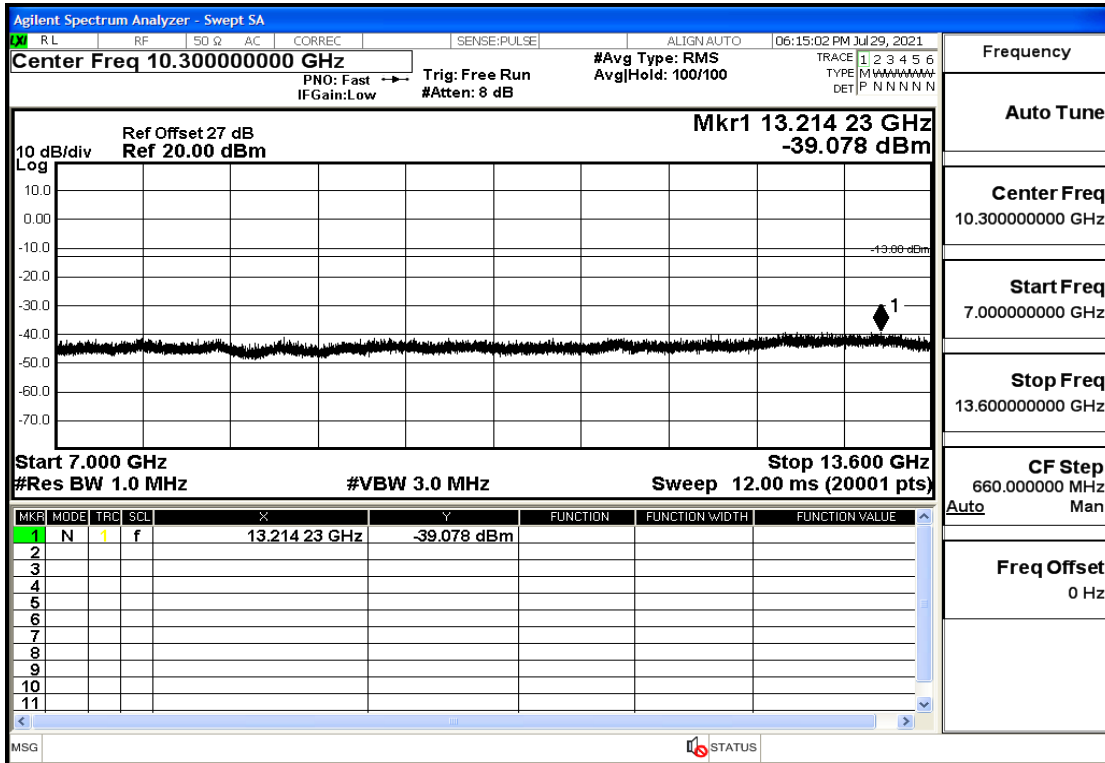

OB2-3-1880-QPSK-1#HIGH@1GHz-7GHz@Pass

OB2-3-1880-QPSK-1#HIGH@7GHz-13.6GHz@Pass

OB2-3-1880-QPSK-1#HIGH@13.6GHz-20GHz@Pass

OB2-3-1908.5-QPSK-15#LOW@30mHz-1GHz@Pass

OB2-3-1908.5-QPSK-15#LOW@1GHz-7GHz@Pass

OB2-3-1908.5-QPSK-15#LOW@7GHz-13.6GHz@Pass