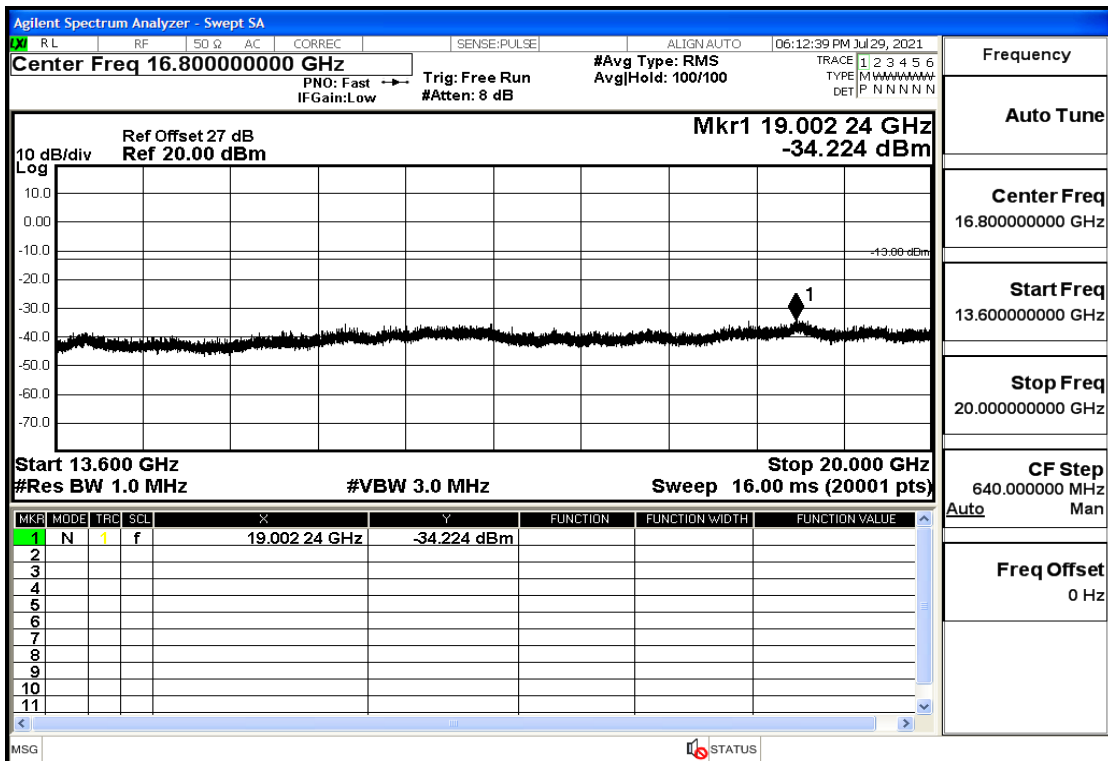

OB2-3-1880-QPSK-15#LOW@13.6GHz-20GHz@Pass

OB2-3-1880-QPSK-1#LOW@30mHz-1GHz@Pass

OB2-3-1880-QPSK-1#LOW@1GHz-7GHz@Pass

OB2-3-1880-QPSK-1#LOW@7GHz-13.6GHz@Pass

OB2-3-1880-QPSK-1#LOW@13.6GHz-20GHz@Pass

OB2-3-1880-QPSK-1#HIGH@30mHz-1GHz@Pass