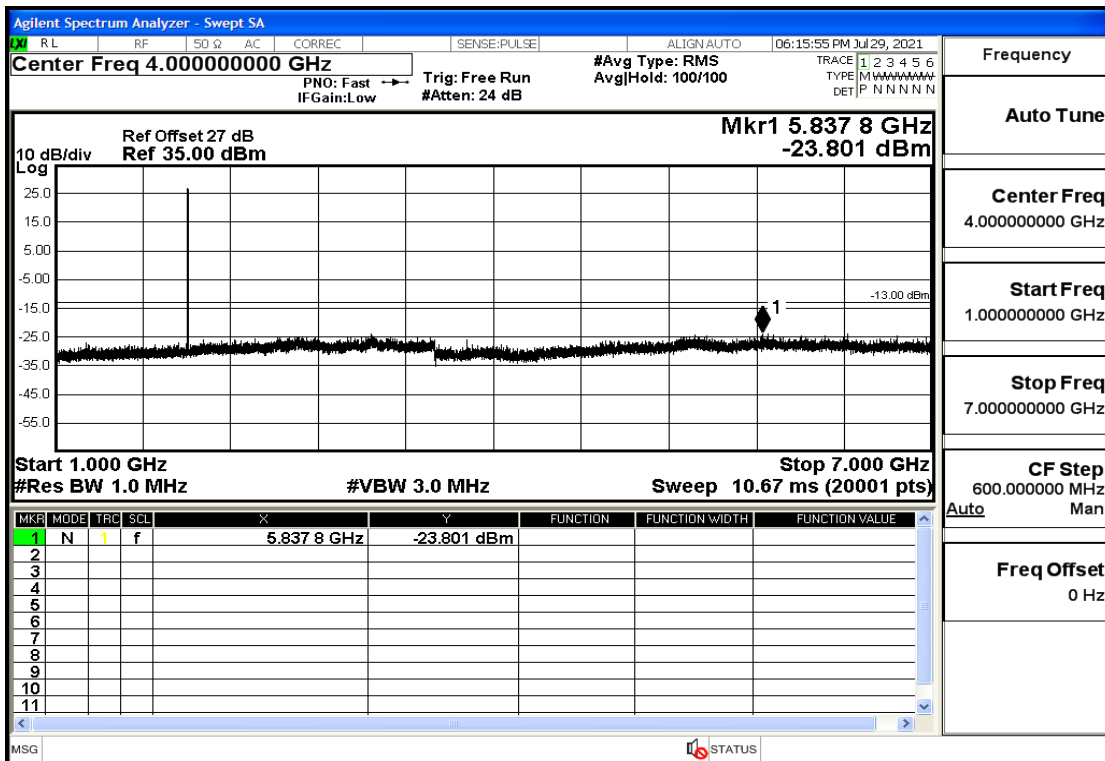

OB2-3-1908.5-QPSK-1#LOW@1GHz-7GHz@Pass