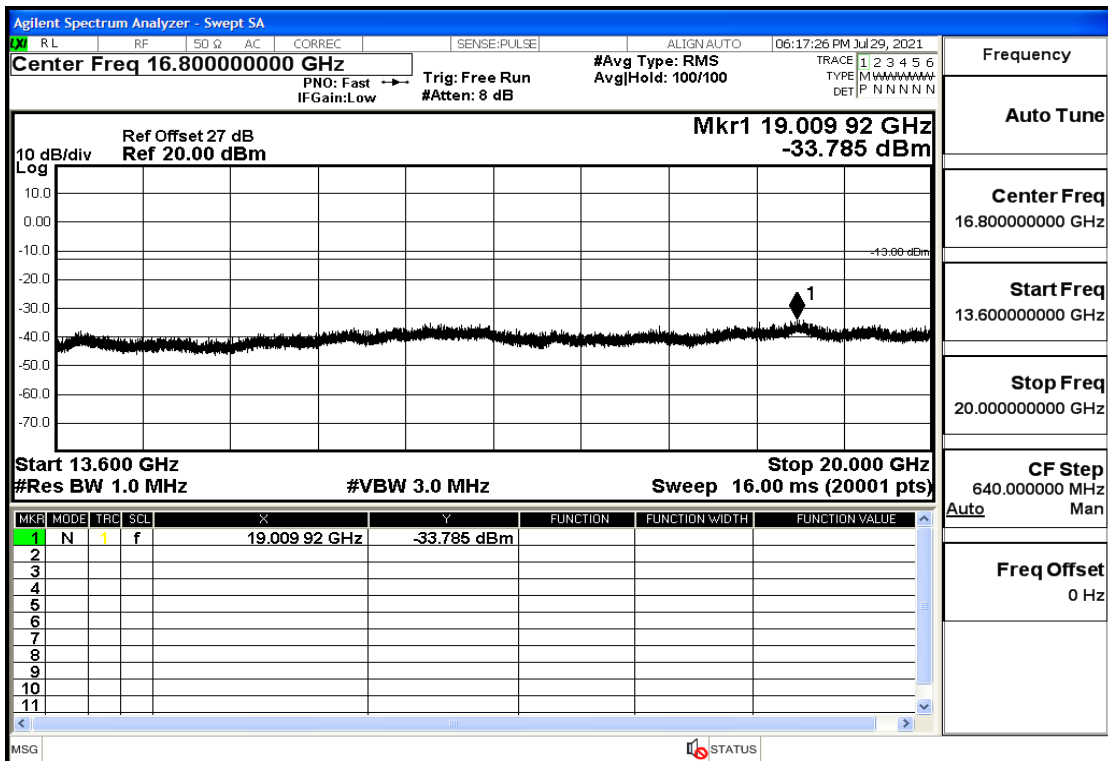

OB2-3-1908.5-QPSK-1#HIGH@30mHz-1GHz@Pass

OB2-3-1908.5-QPSK-1#HIGH@1GHz-7GHz@Pass

OB2-3-1908.5-QPSK-1#HIGH@7GHz-13.6GHz@Pass

OB2-3-1908.5-QPSK-1#HIGH@13.6GHz-20GHz@Pass

OB2-5-1852.5-QPSK-25#LOW@30mHz-1GHz@Pass