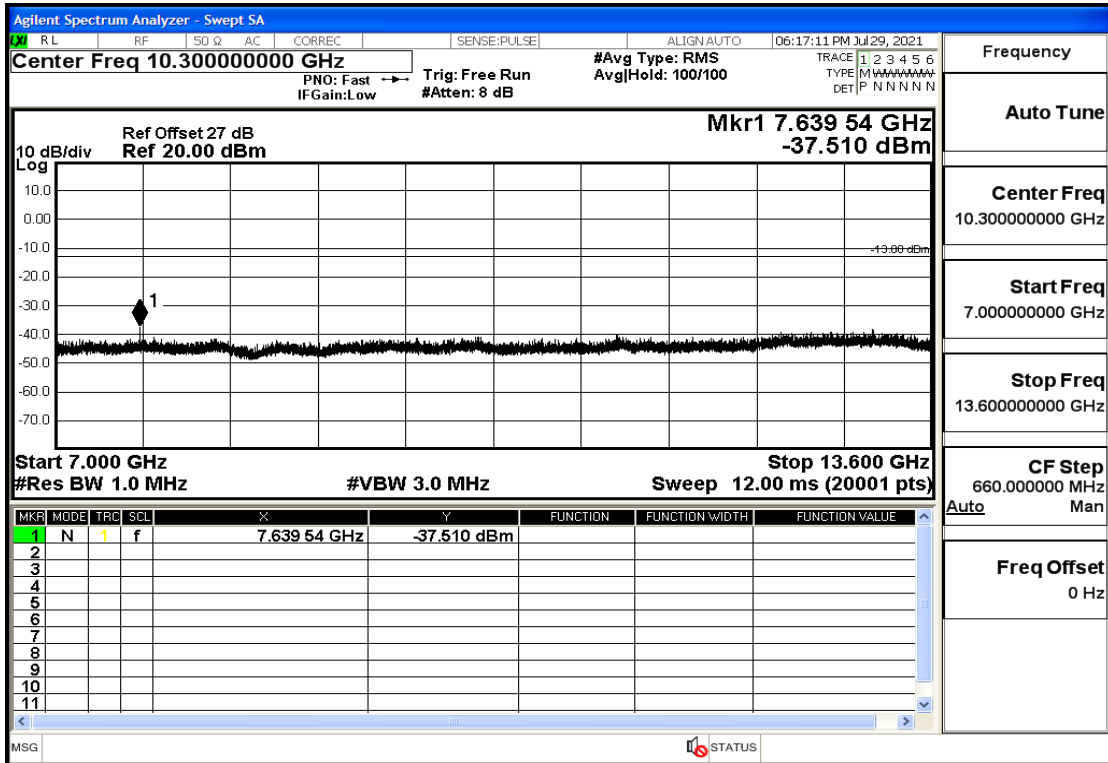

OB2-3-1908.5-QPSK-1#HIGH@7GHz-13.6GHz@Pass