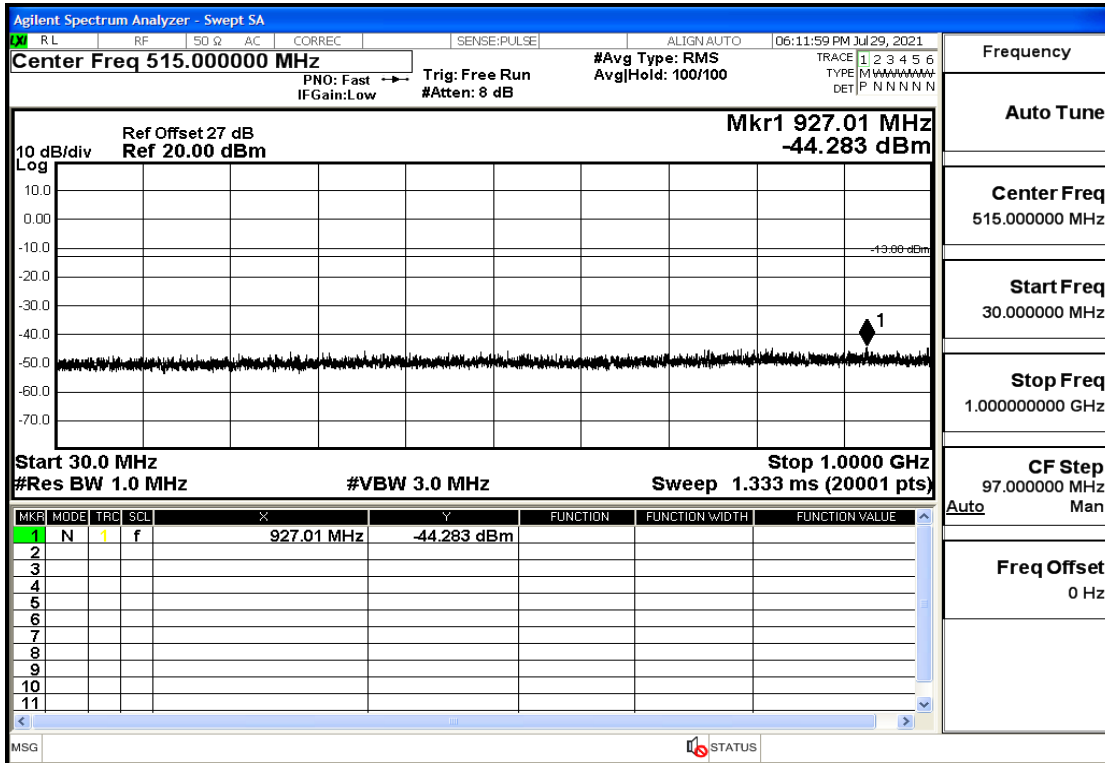

OB2-3-1880-QPSK-1#LOW@30mHz-1GHz@Pass