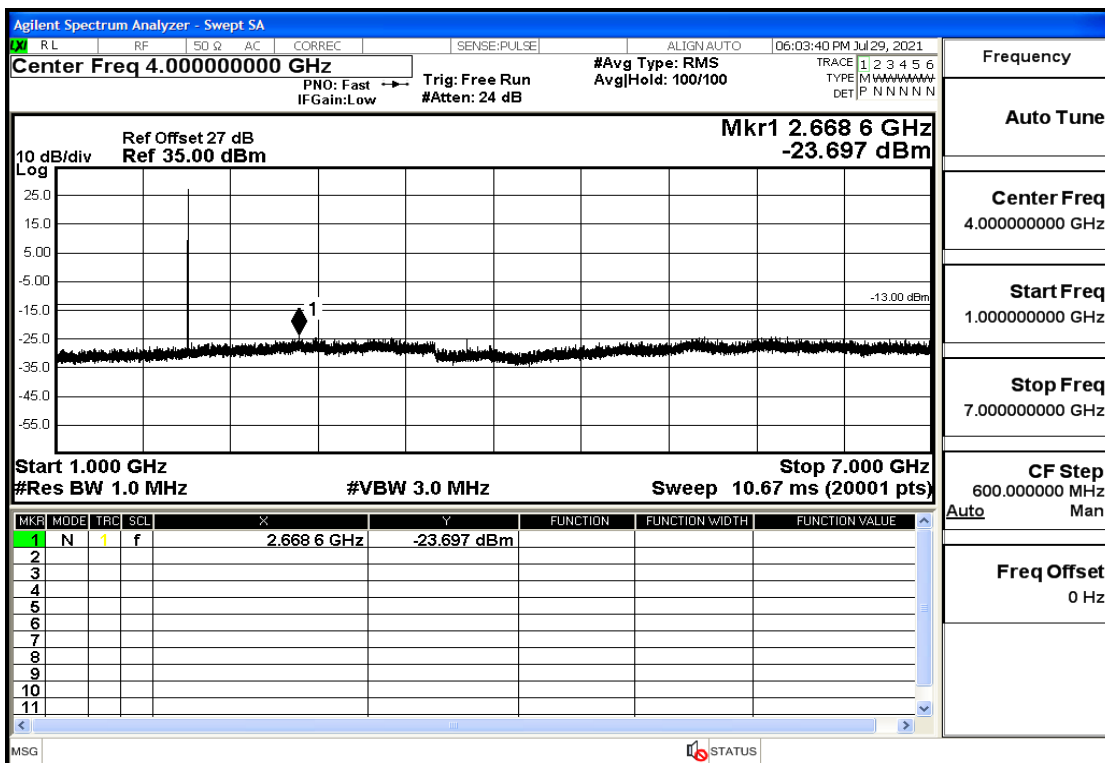

OB2-1.4-1909.3-QPSK-6#LOW@1GHz-7GHz@Pass

OB2-1.4-1909.3-QPSK-6#LOW@7GHz-13.6GHz@Pass

OB2-1.4-1909.3-QPSK-6#LOW@13.6GHz-20GHz@Pass

OB2-1.4-1909.3-QPSK-1#LOW@30mHz-1GHz@Pass

OB2-1.4-1909.3-QPSK-1#LOW@1GHz-7GHz@Pass