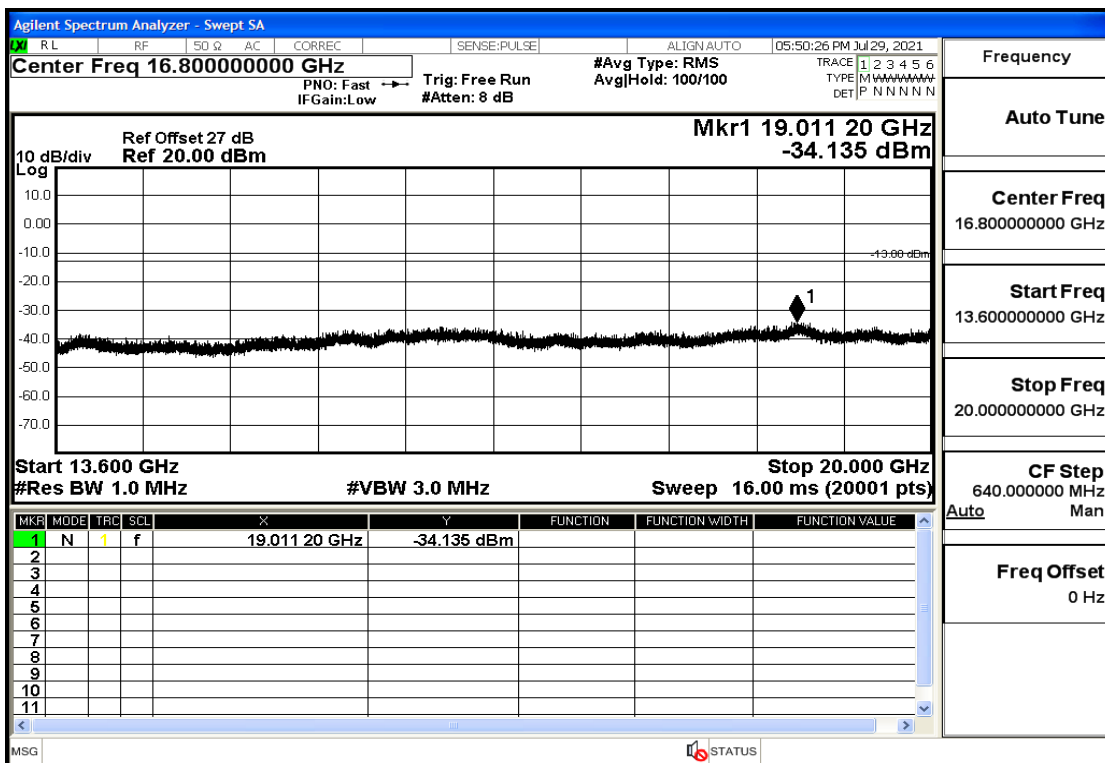

OB2-1.4-1850.7-QPSK-1#LOW@13.6GHz-20GHz@Pass