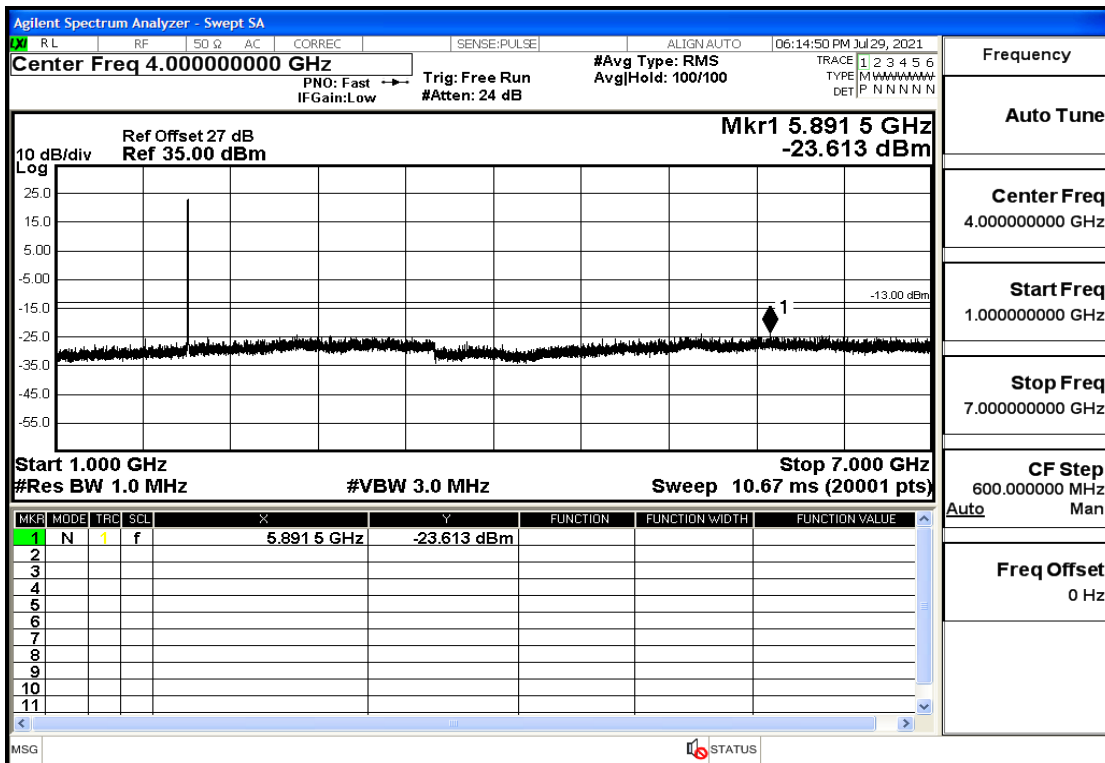

OB2-3-1880-QPSK-1#HIGH@1GHz-7GHz@Pass

OB2-3-1880-QPSK-1#HIGH@7GHz-13.6GHz@Pass

OB2-3-1880-QPSK-1#HIGH@13.6GHz-20GHz@Pass

OB2-3-1908.5-QPSK-15#LOW@30mHz-1GHz@Pass

OB2-3-1908.5-QPSK-15#LOW@1GHz-7GHz@Pass

OB2-3-1908.5-QPSK-15#LOW@7GHz-13.6GHz@Pass