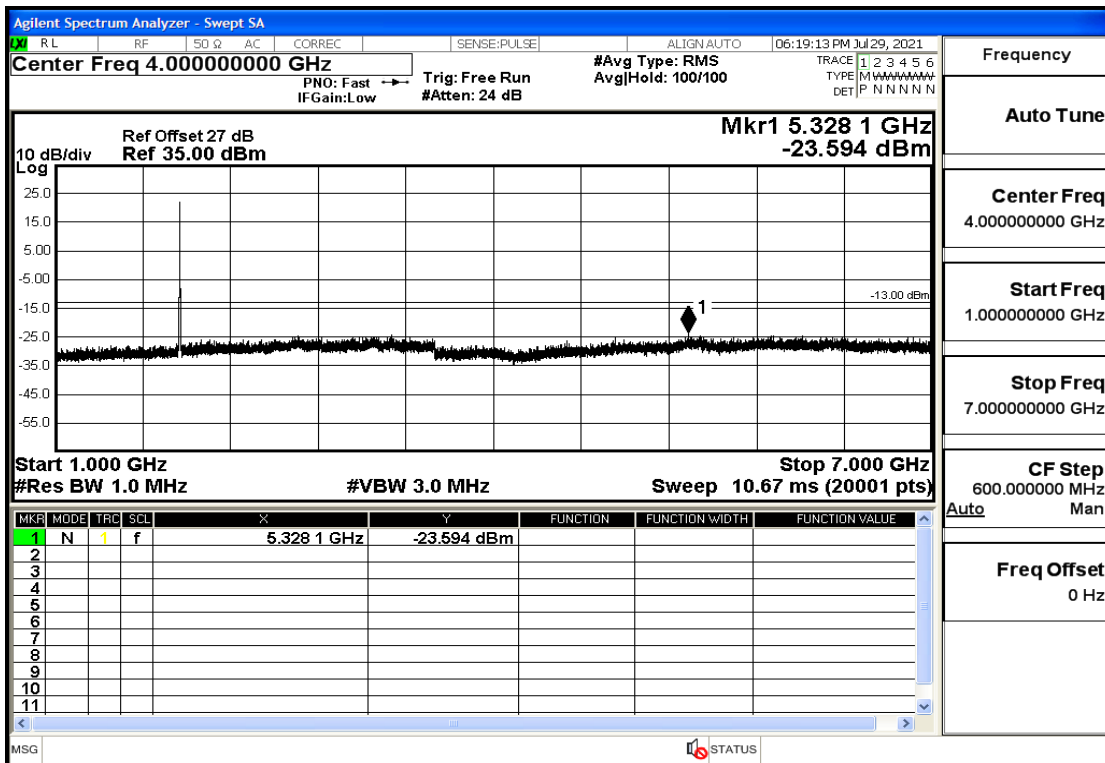

OB2-5-1852.5-QPSK-25#LOW@1GHz-7GHz@Pass