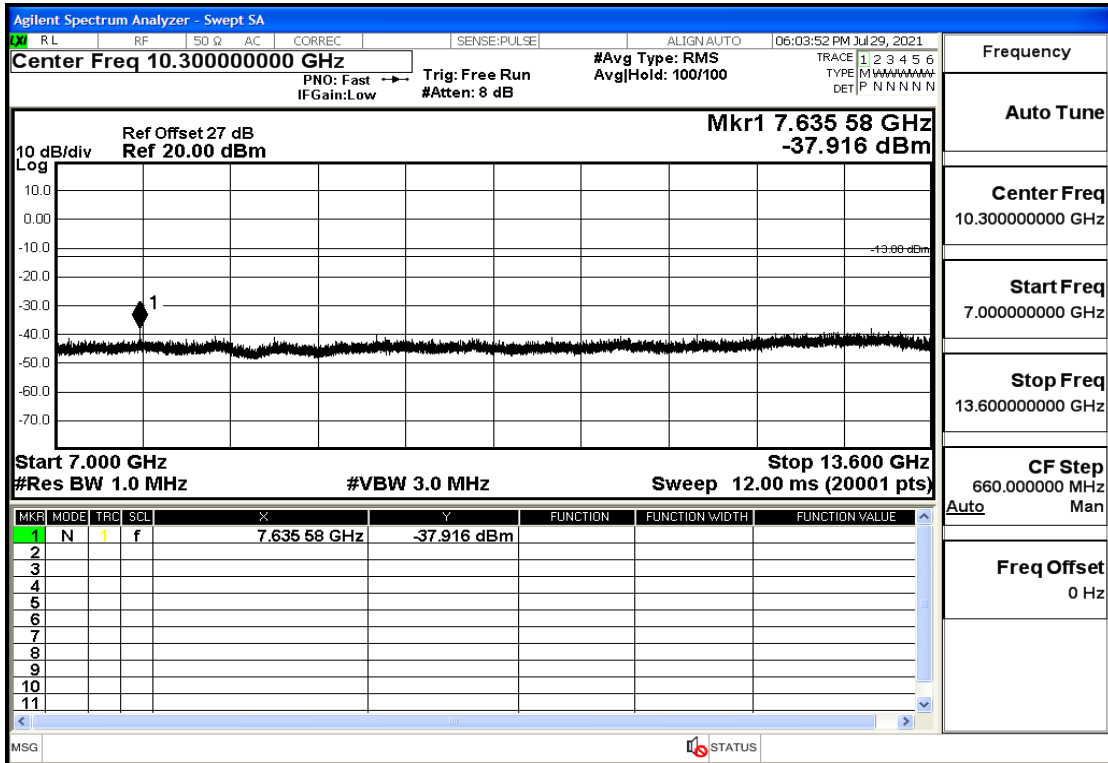

OB2-1.4-1909.3-QPSK-1#LOW@7GHz-13.6GHz@Pass