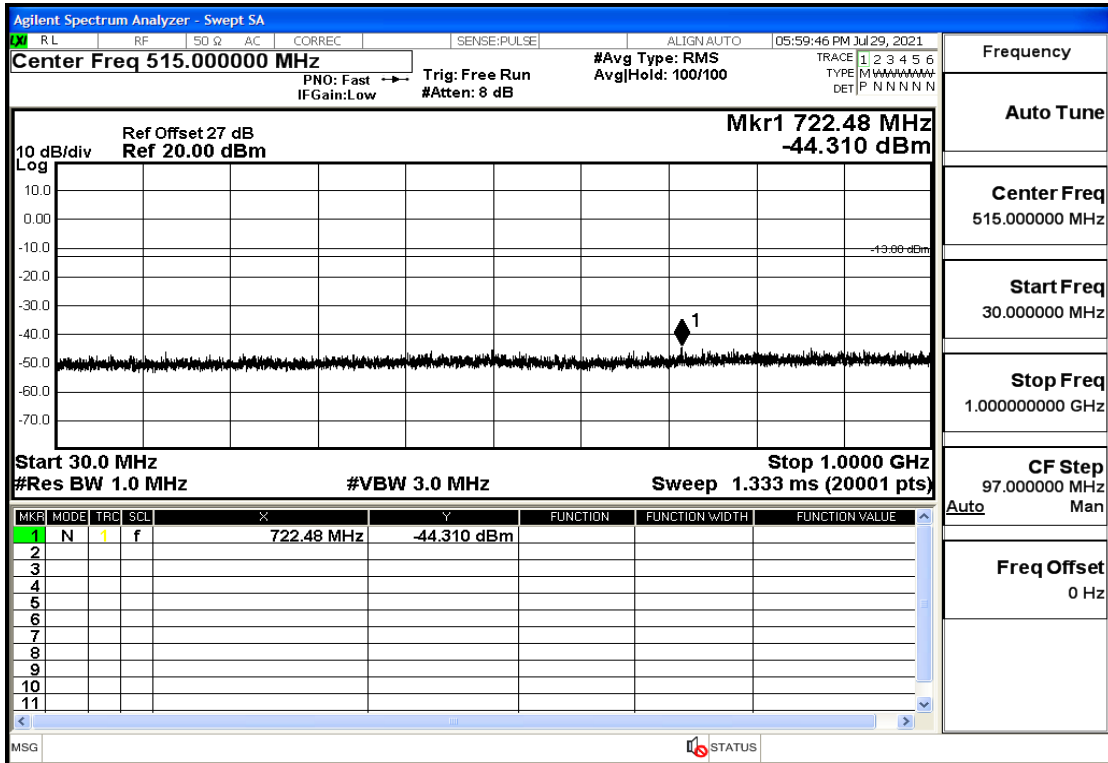

OB2-1.4-1880-QPSK-1#LOW@30mHz-1GHz@Pass