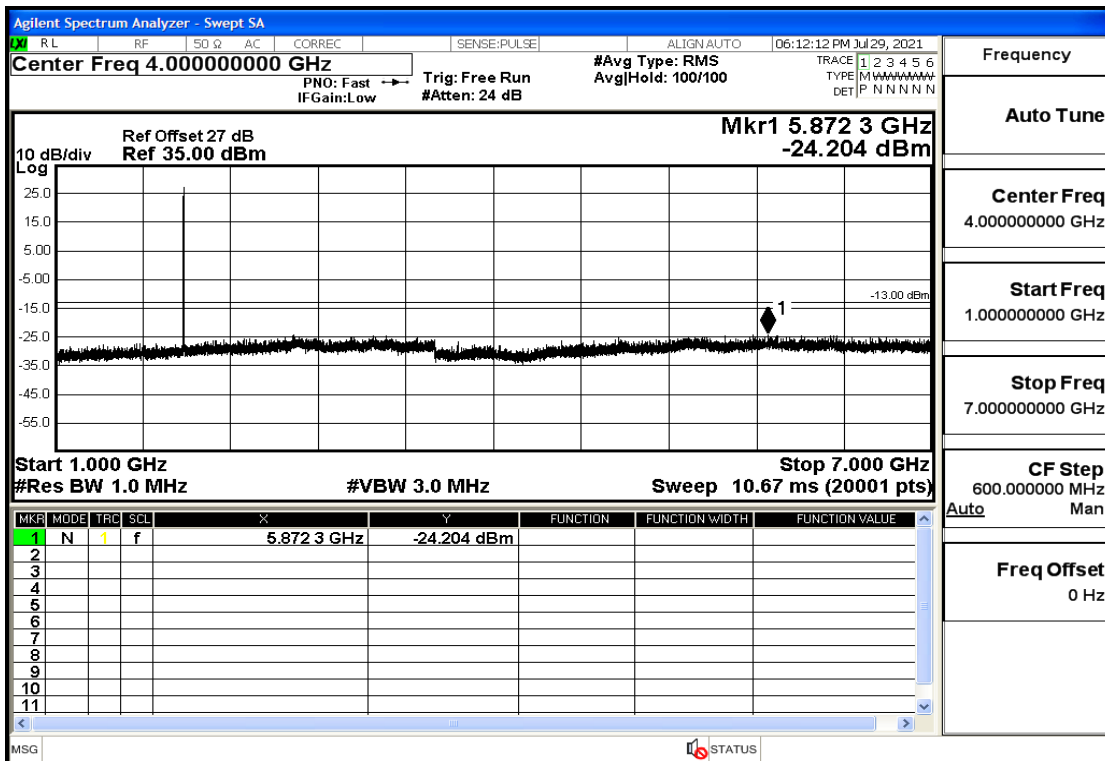

OB2-3-1880-QPSK-1#LOW@1GHz-7GHz@Pass