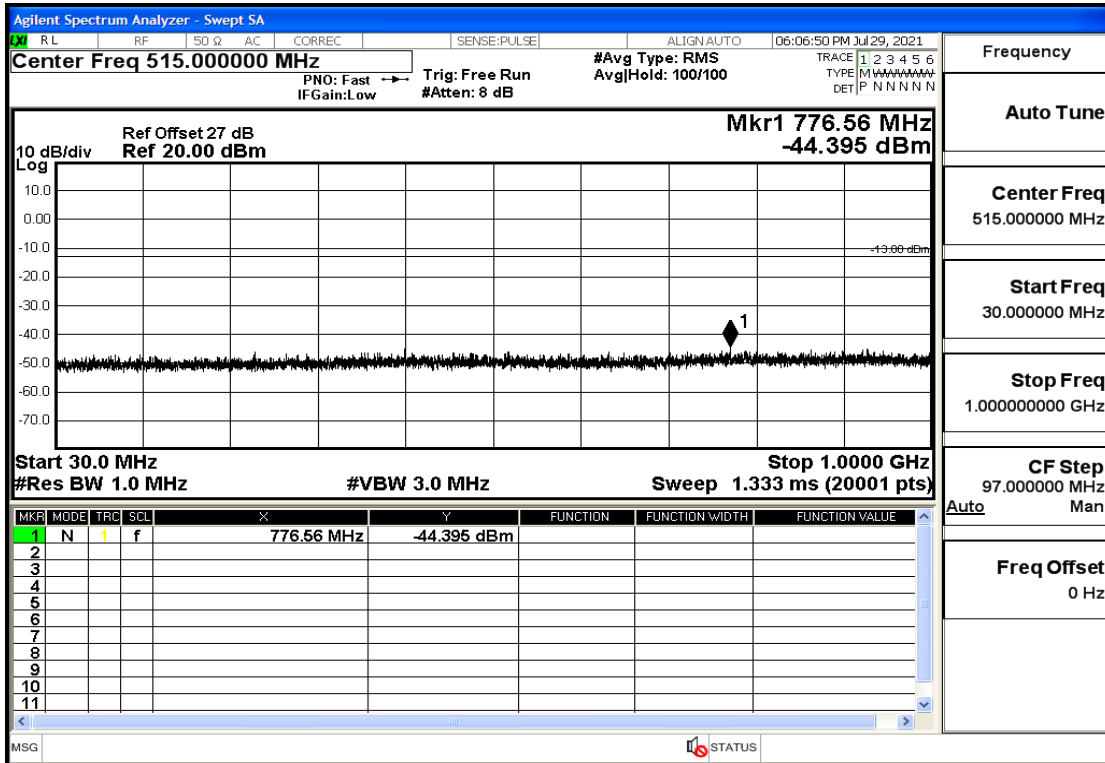

OB2-3-1851.5-QPSK-15#LOW@30MHz-1GHz@Pass