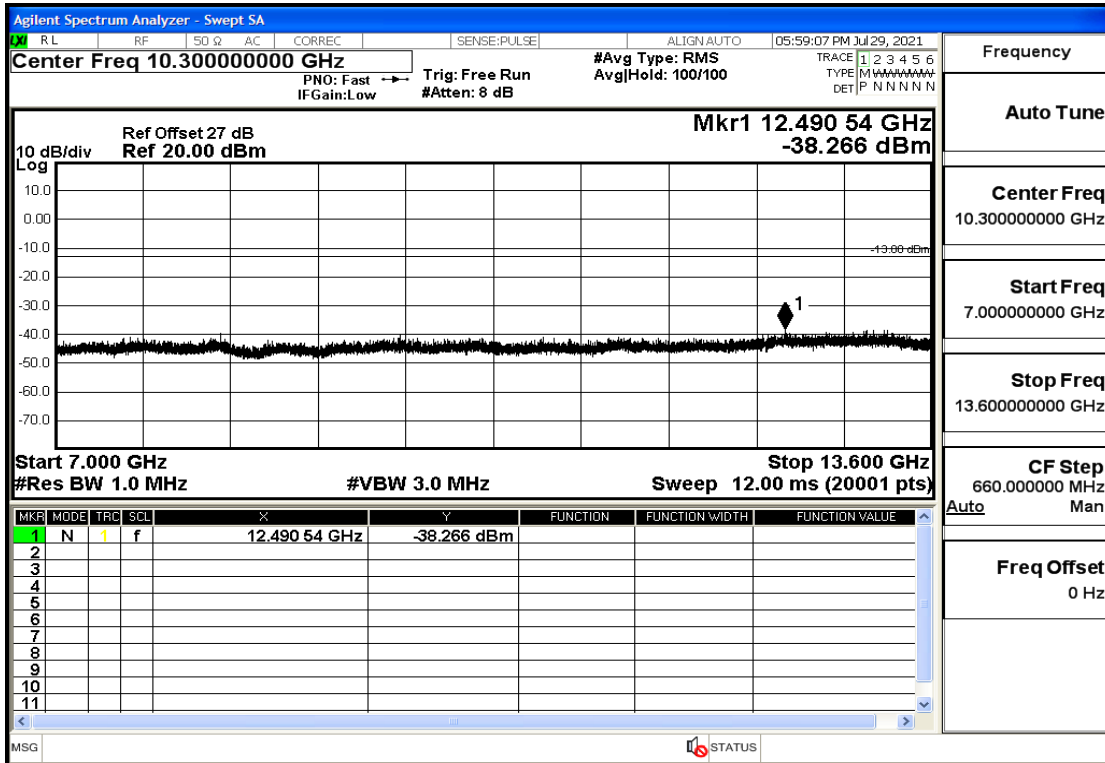

OB2-1.4-1850.7-QPSK-1#HIGH@7GHz-13.6GHz@Pass

OB2-1.4-1850.7-QPSK-1#HIGH@13.6GHz-20GHz@Pass

OB2-1.4-1880-QPSK-6#LOW@30mHz-1GHz@Pass

OB2-1.4-1880-QPSK-6#LOW@1GHz-7GHz@Pass

OB2-1.4-1880-QPSK-6#LOW@7GHz-13.6GHz@Pass