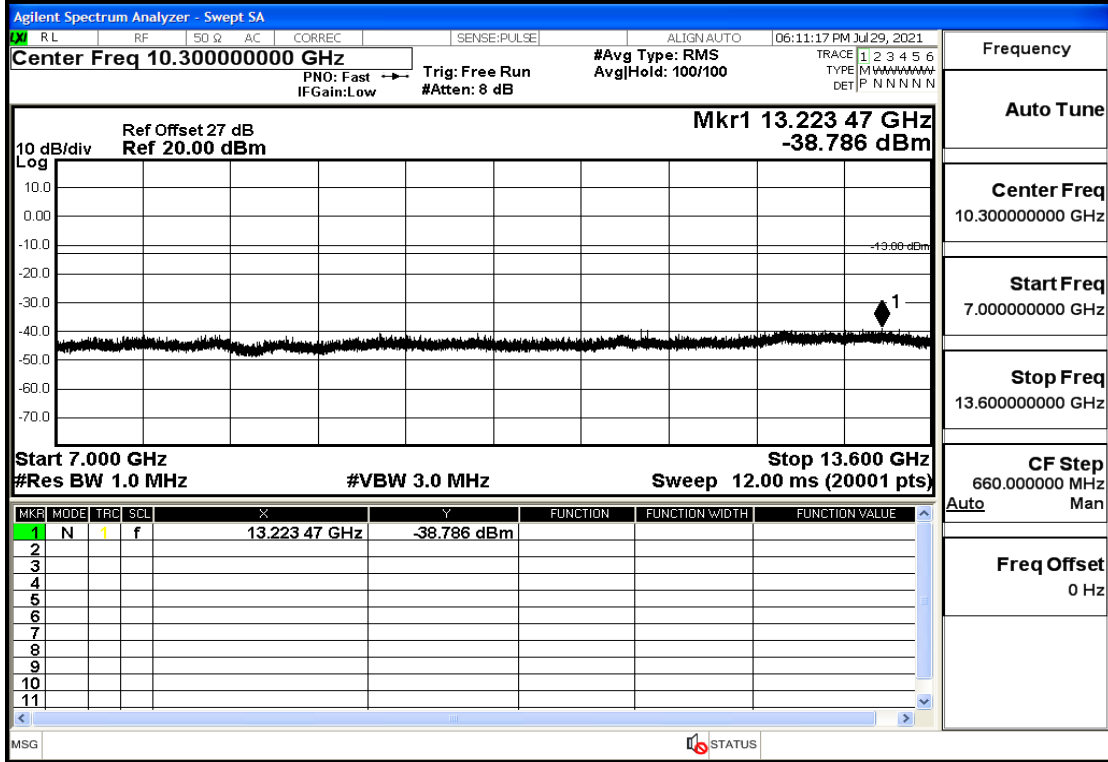

OB2-3-1851.5-QPSK-1#HIGH@1GHz-7GHz@Pass

OB2-3-1851.5-QPSK-1#HIGH@7GHz-13.6GHz@Pass

OB2-3-1851.5-QPSK-1#HIGH@13.6GHz-20GHz@Pass

OB2-3-1880-QPSK-15#LOW@30mHz-1GHz@Pass

OB2-3-1880-QPSK-15#LOW@1GHz-7GHz@Pass

OB2-3-1880-QPSK-15#LOW@7GHz-13.6GHz@Pass