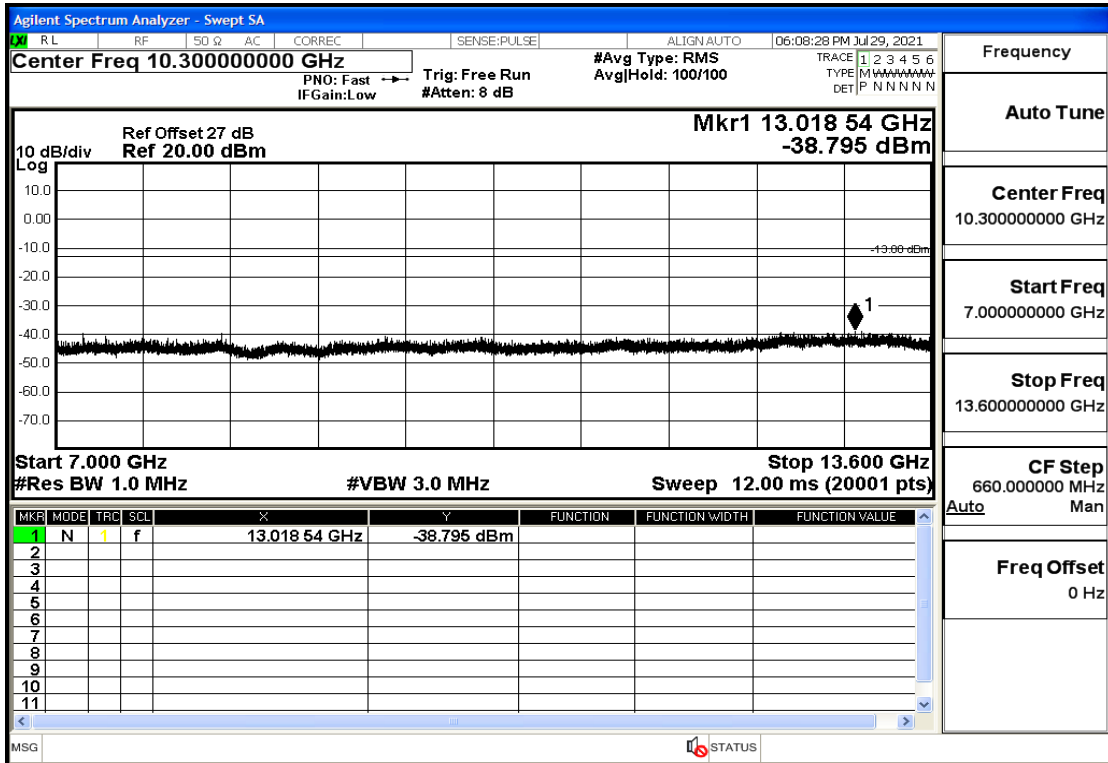

OB2-3-1851.5-QPSK-1#LOW@7GHz-13.6GHz@Pass