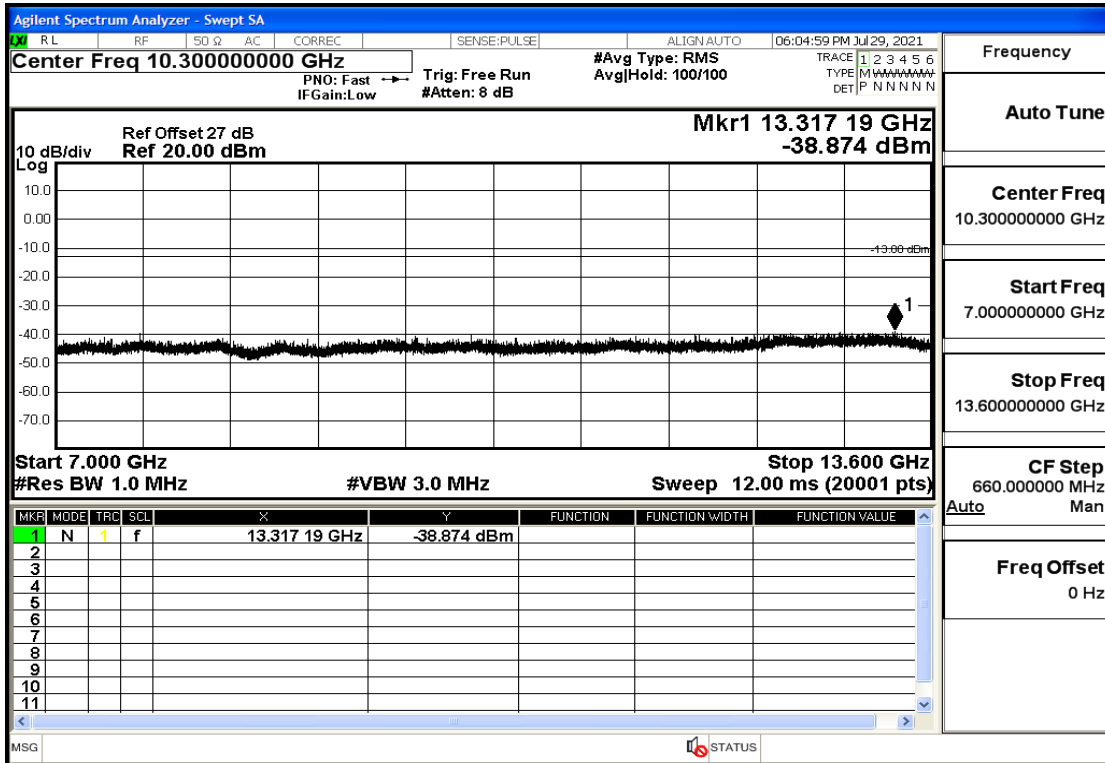

OB2-1.4-1909.3-QPSK-1#LOW@7GHz-13.6GHz@Pass

OB2-1.4-1909.3-QPSK-1#LOW@13.6GHz-20GHz@Pass

OB2-1.4-1909.3-QPSK-1#HIGH@30mHz-1GHz@Pass

OB2-1.4-1909.3-QPSK-1#HIGH@1GHz-7GHz@Pass

OB2-1.4-1909.3-QPSK-1#HIGH@7GHz-13.6GHz@Pass