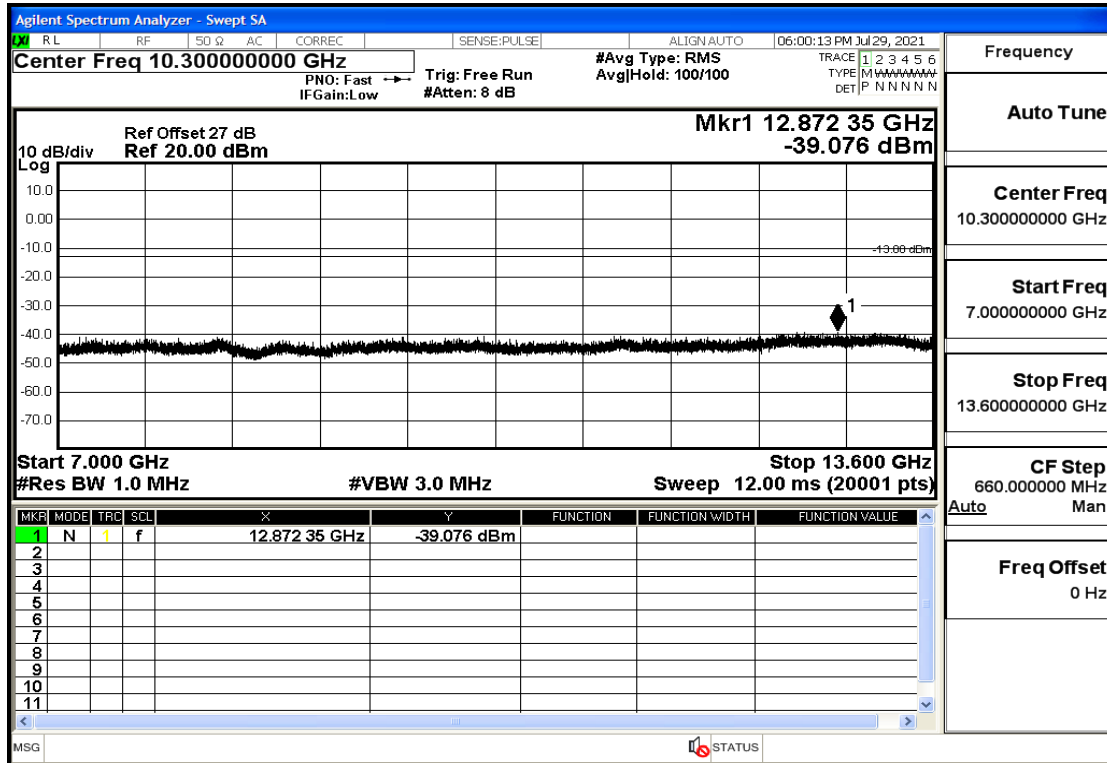

OB2-1.4-1880-QPSK-6#LOW@13.6GHz-20GHz@Pass

OB2-1.4-1880-QPSK-1#LOW@30mHz-1GHz@Pass

OB2-1.4-1880-QPSK-1#LOW@1GHz-7GHz@Pass

OB2-1.4-1880-QPSK-1#LOW@7GHz-13.6GHz@Pass

OB2-1.4-1880-QPSK-1#LOW@13.6GHz-20GHz@Pass