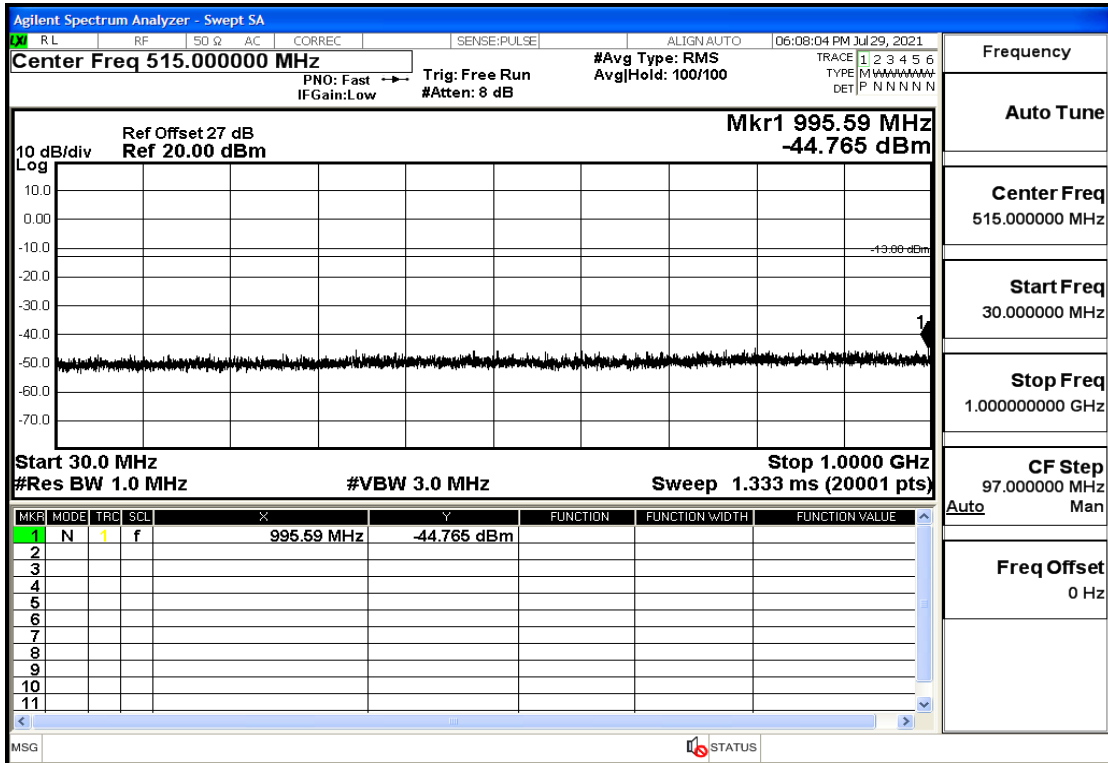

OB2-3-1851.5-QPSK-1#LOW@30mHz-1GHz@Pass