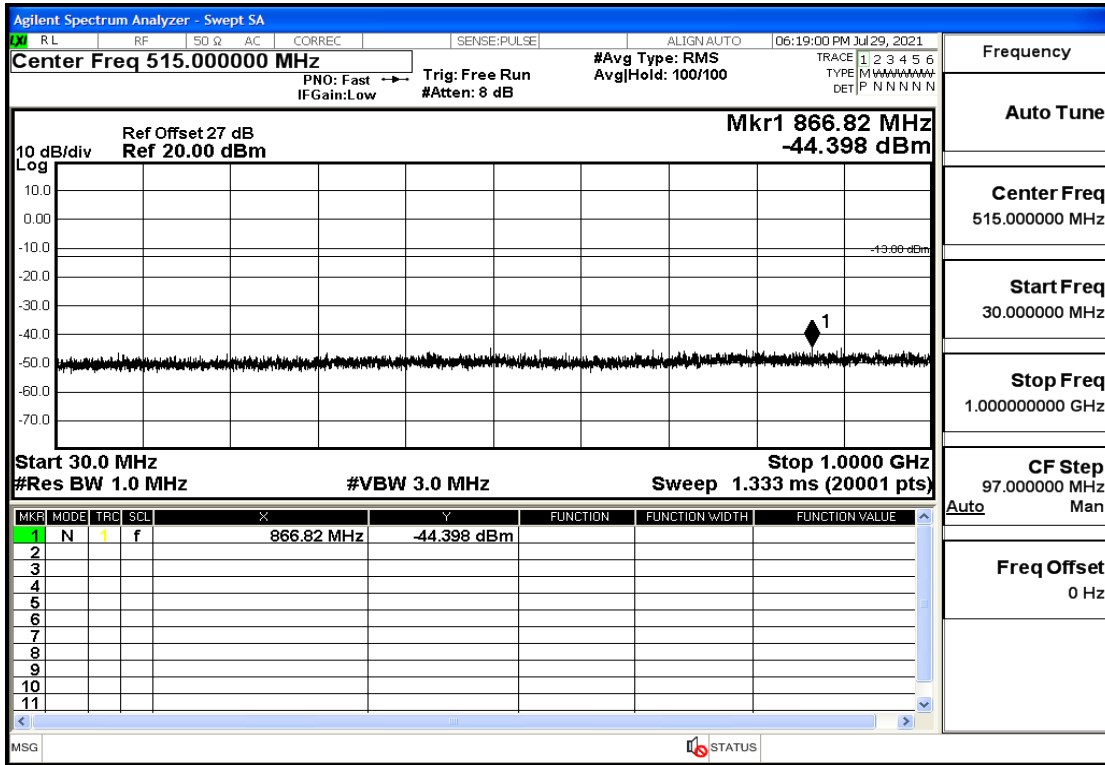

OB2-3-1908.5-QPSK-1#HIGH@30mHz-1GHz@Pass

OB2-3-1908.5-QPSK-1#HIGH@1GHz-7GHz@Pass

OB2-3-1908.5-QPSK-1#HIGH@7GHz-13.6GHz@Pass

OB2-3-1908.5-QPSK-1#HIGH@13.6GHz-20GHz@Pass

OB2-5-1852.5-QPSK-25#LOW@30mHz-1GHz@Pass