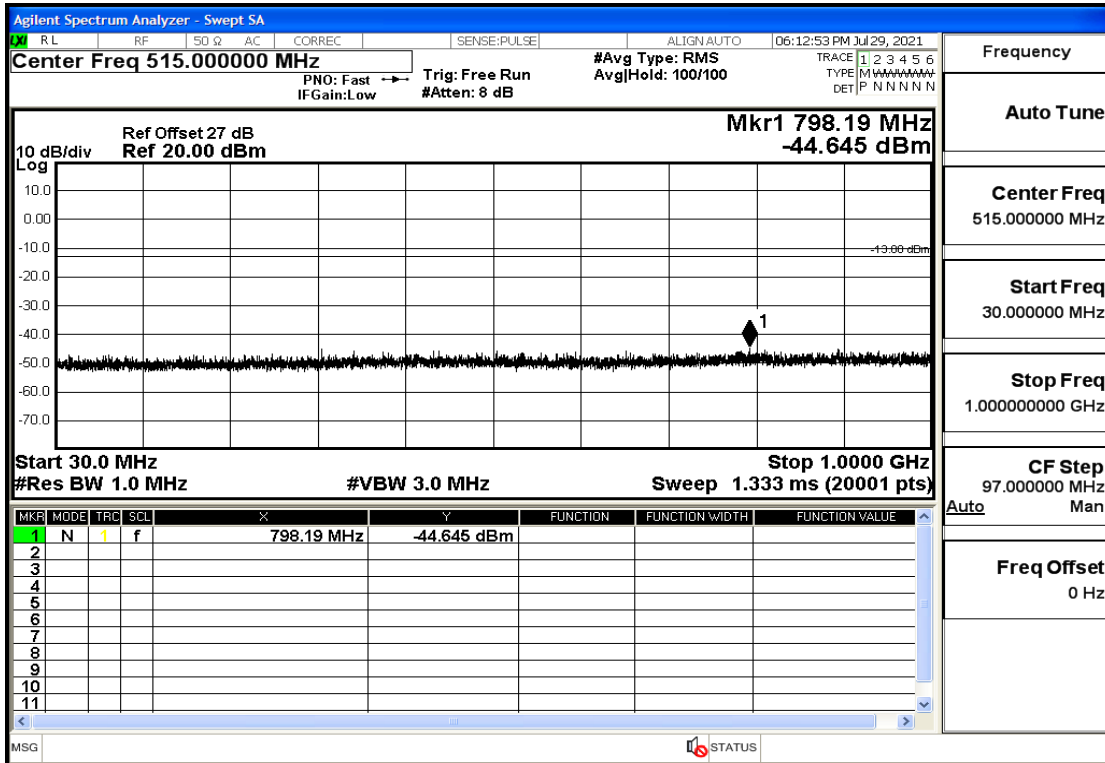

OB2-3-1880-QPSK-15#LOW@13.6GHz-20GHz@Pass

OB2-3-1880-QPSK-1#LOW@30mHz-1GHz@Pass

OB2-3-1880-QPSK-1#LOW@1GHz-7GHz@Pass

OB2-3-1880-QPSK-1#LOW@7GHz-13.6GHz@Pass

OB2-3-1880-QPSK-1#LOW@13.6GHz-20GHz@Pass

OB2-3-1880-QPSK-1#HIGH@30mHz-1GHz@Pass