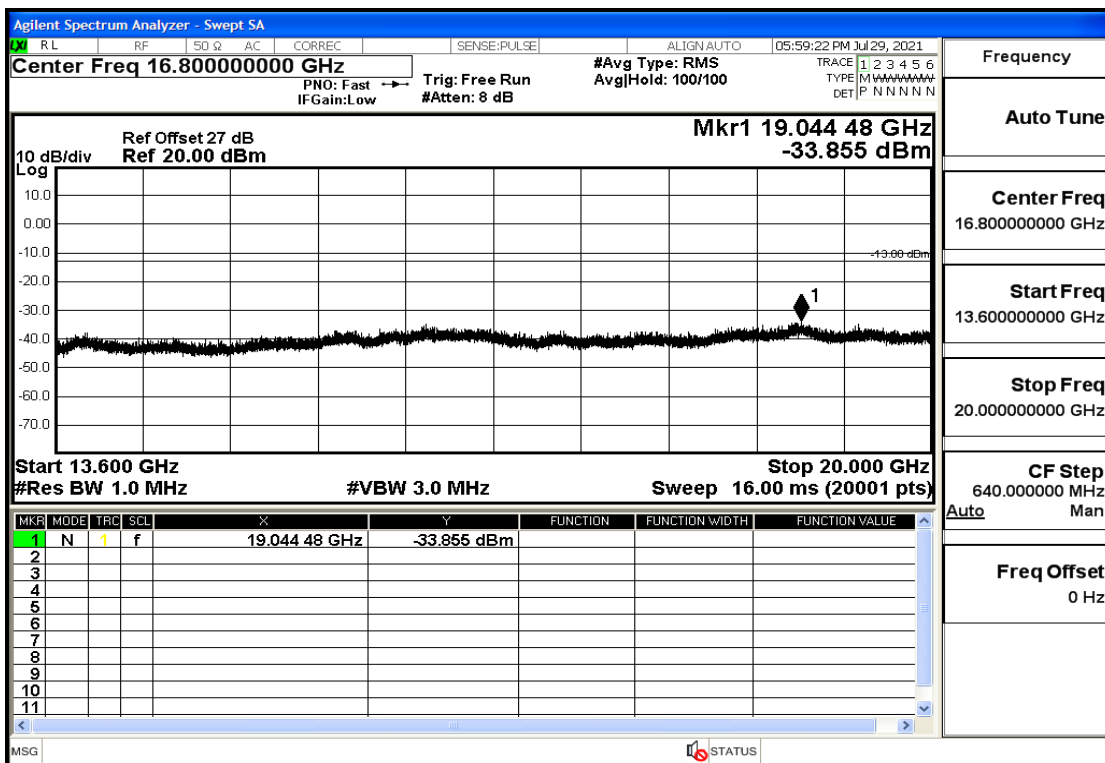

OB2-1.4-1880-QPSK-6#LOW@13.6GHz-20GHz@Pass