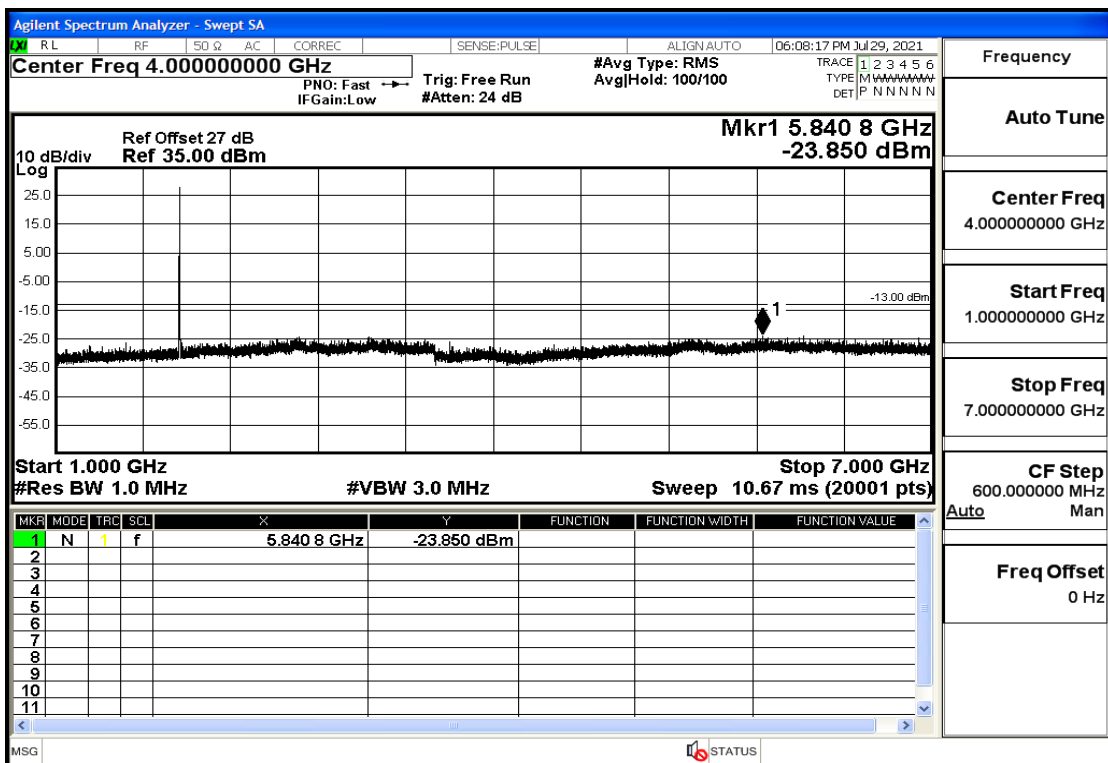

OB2-3-1851.5-QPSK-1#LOW@1GHz-7GHz@Pass