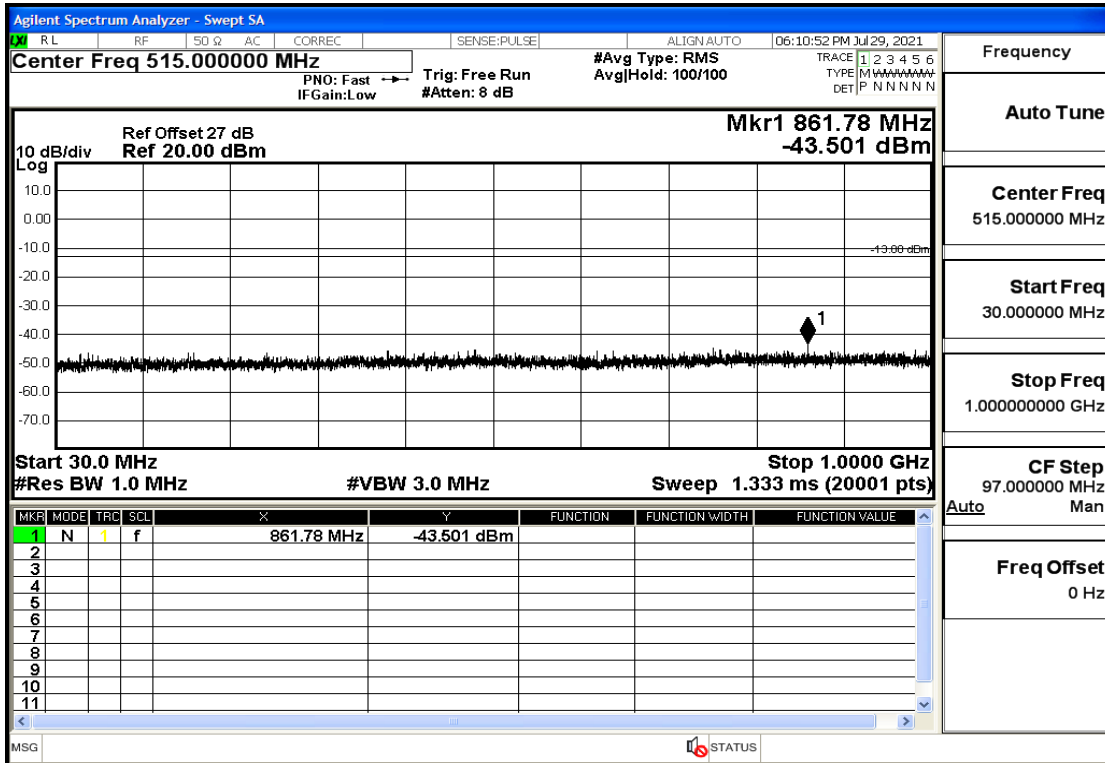

OB2-3-1851.5-QPSK-1#HIGH@1GHz-7GHz@Pass

OB2-3-1851.5-QPSK-1#HIGH@7GHz-13.6GHz@Pass

OB2-3-1851.5-QPSK-1#HIGH@13.6GHz-20GHz@Pass

OB2-3-1880-QPSK-15#LOW@30mHz-1GHz@Pass

OB2-3-1880-QPSK-15#LOW@1GHz-7GHz@Pass

OB2-3-1880-QPSK-15#LOW@7GHz-13.6GHz@Pass