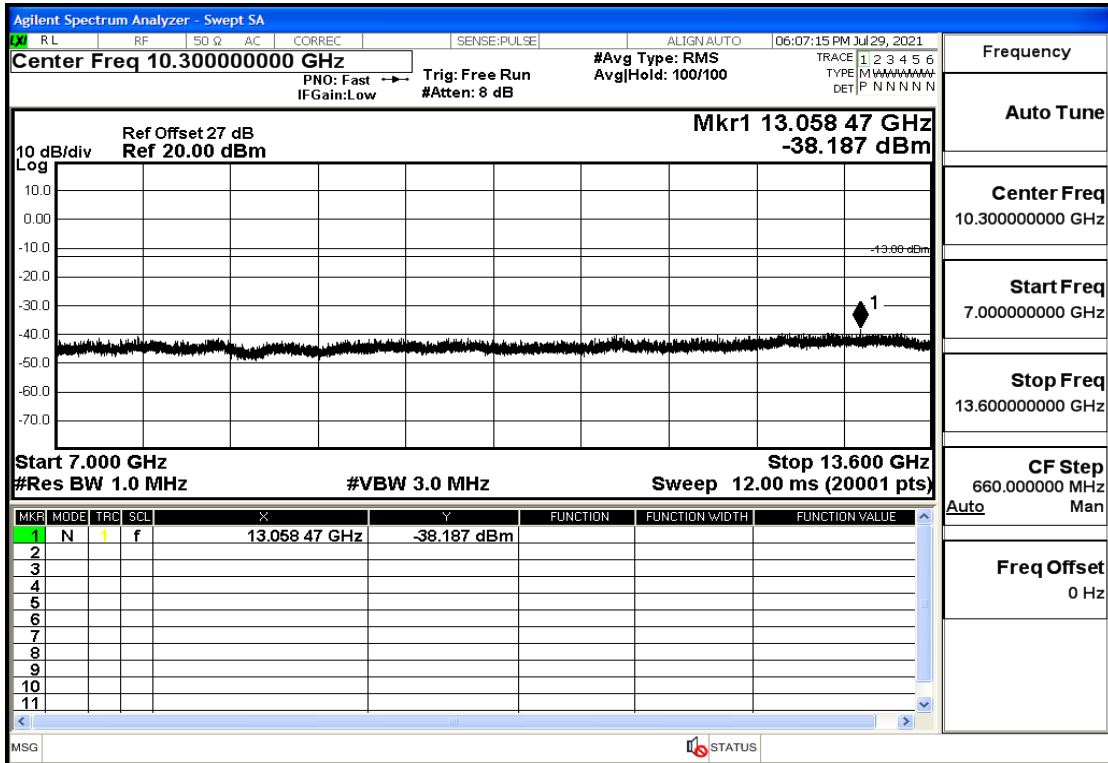

OB2-1.4-1909.3-QPSK-1#HIGH@13.6GHz-20GHz@Pass

OB2-3-1851.5-QPSK-15#LOW@30MHz-1GHz@Pass

OB2-3-1851.5-QPSK-15#LOW@1GHz-7GHz@Pass

OB2-3-1851.5-QPSK-15#LOW@7GHz-13.6GHz@Pass

OB2-3-1851.5-QPSK-15#LOW@13.6GHz-20GHz@Pass