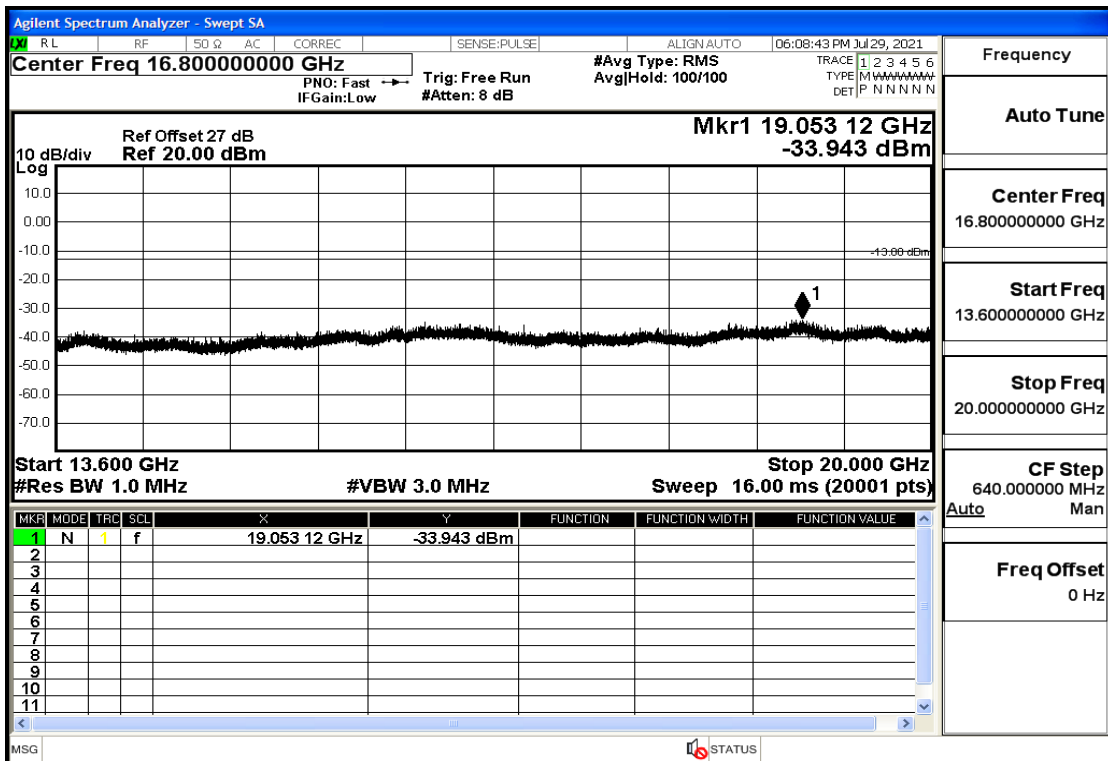

OB2-3-1851.5-QPSK-1#LOW@30mHz-1GHz@Pass

OB2-3-1851.5-QPSK-1#LOW@1GHz-7GHz@Pass

OB2-3-1851.5-QPSK-1#LOW@7GHz-13.6GHz@Pass

OB2-3-1851.5-QPSK-1#LOW@13.6GHz-20GHz@Pass

OB2-3-1851.5-QPSK-1#HIGH@30mHz-1GHz@Pass