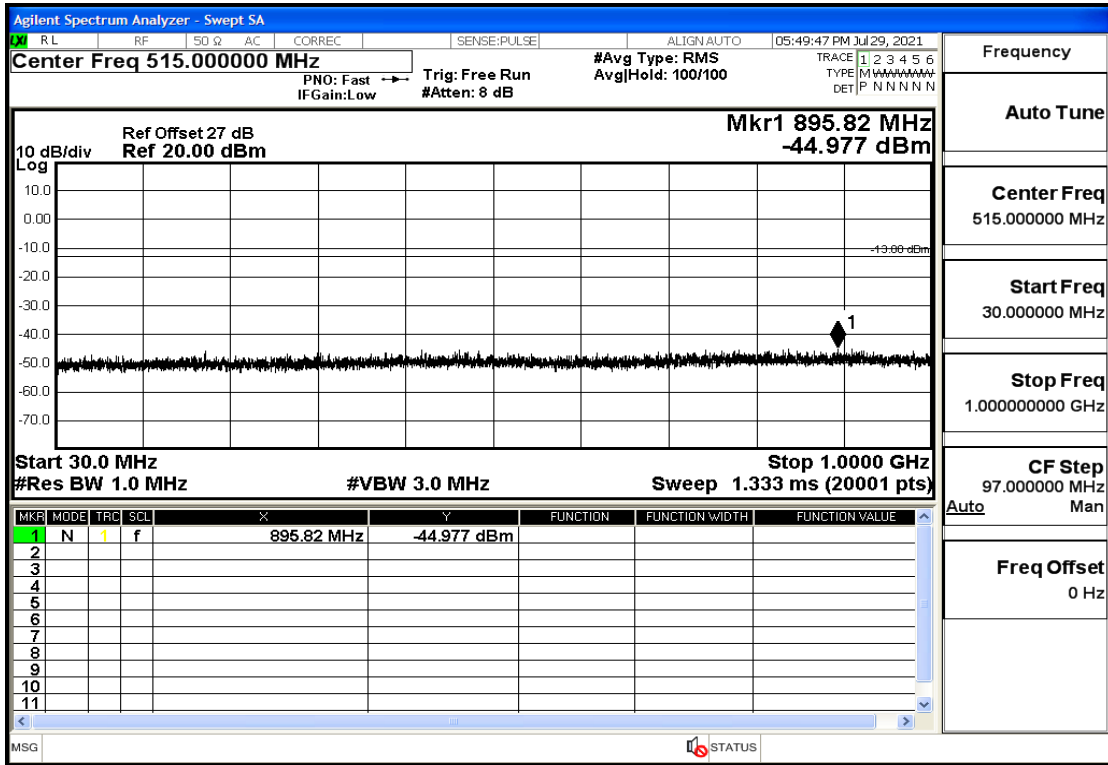

OB2-1.4-1850.7-QPSK-6#LOW@30mHz-1GHz@Pass

OB2-1.4-1850.7-QPSK-6#LOW@1GHz-7GHz@Pass

OB2-1.4-1850.7-QPSK-6#LOW@7GHz-13.6GHz@Pass

OB2-1.4-1850.7-QPSK-6#LOW@13.6GHz-20GHz@Pass

OB2-1.4-1850.7-QPSK-1#LOW@30mHz-1GHz@Pass