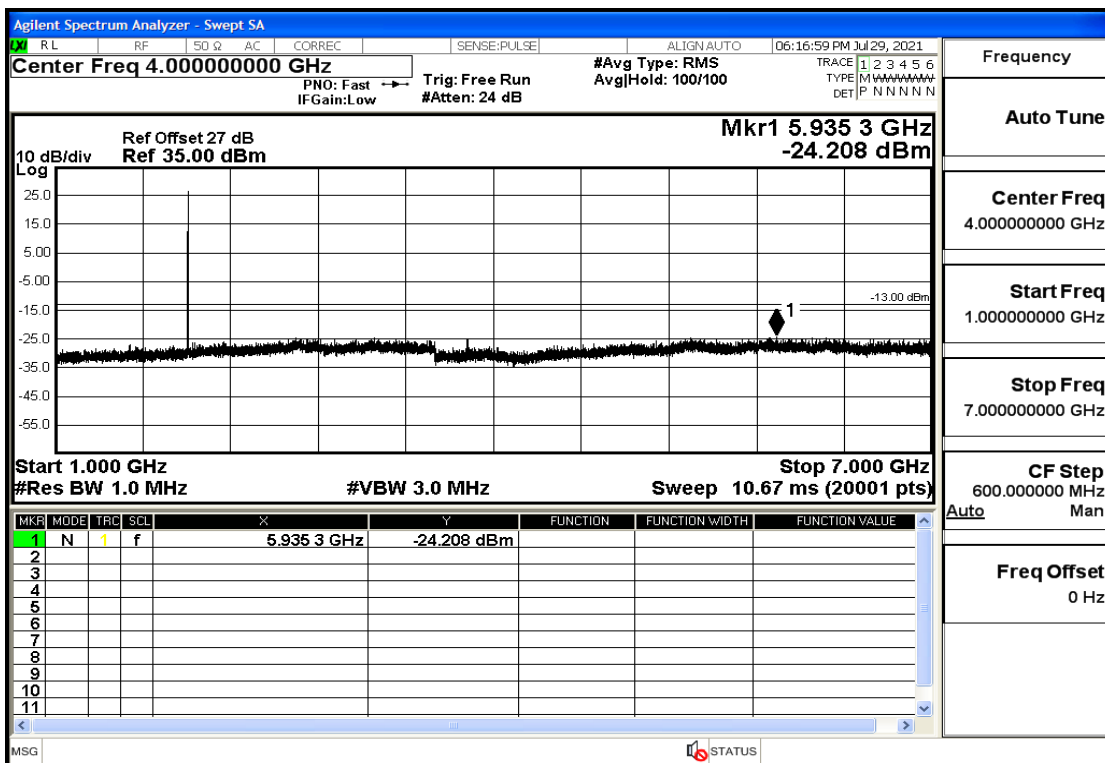

OB2-3-1908.5-QPSK-1#HIGH@1GHz-7GHz@Pass