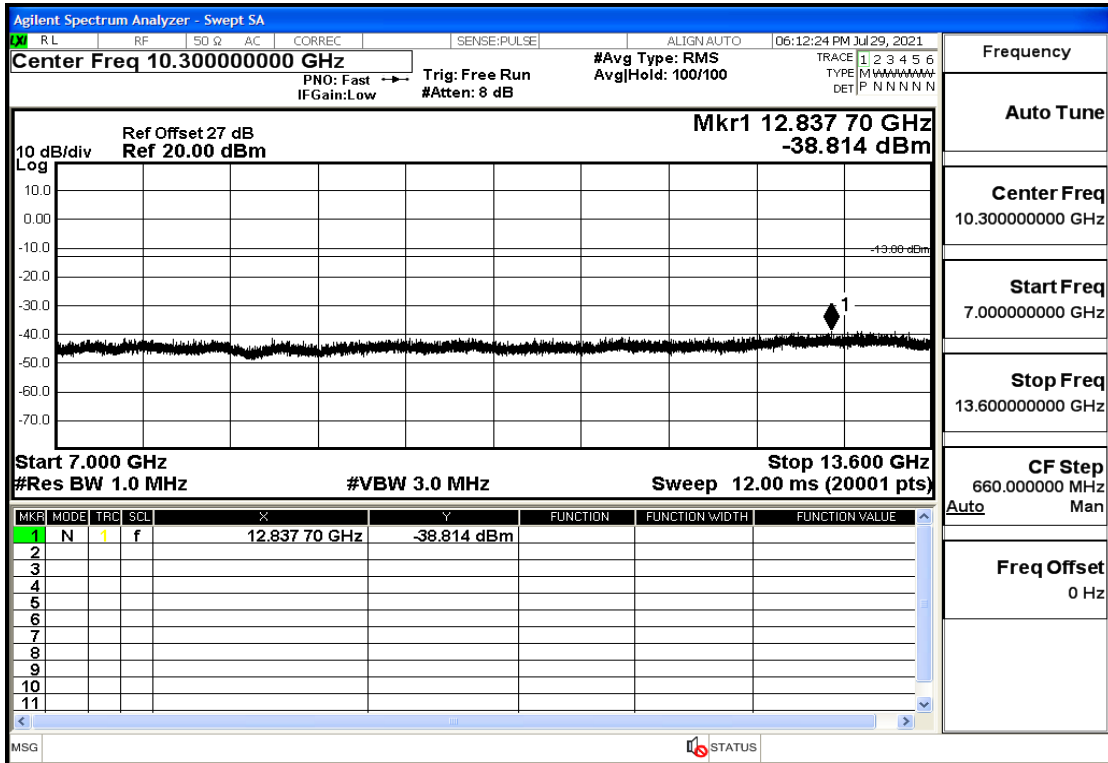

OB2-3-1880-QPSK-15#LOW@13.6GHz-20GHz@Pass

OB2-3-1880-QPSK-1#LOW@30mHz-1GHz@Pass

OB2-3-1880-QPSK-1#LOW@1GHz-7GHz@Pass

OB2-3-1880-QPSK-1#LOW@7GHz-13.6GHz@Pass

OB2-3-1880-QPSK-1#LOW@13.6GHz-20GHz@Pass

OB2-3-1880-QPSK-1#HIGH@30mHz-1GHz@Pass