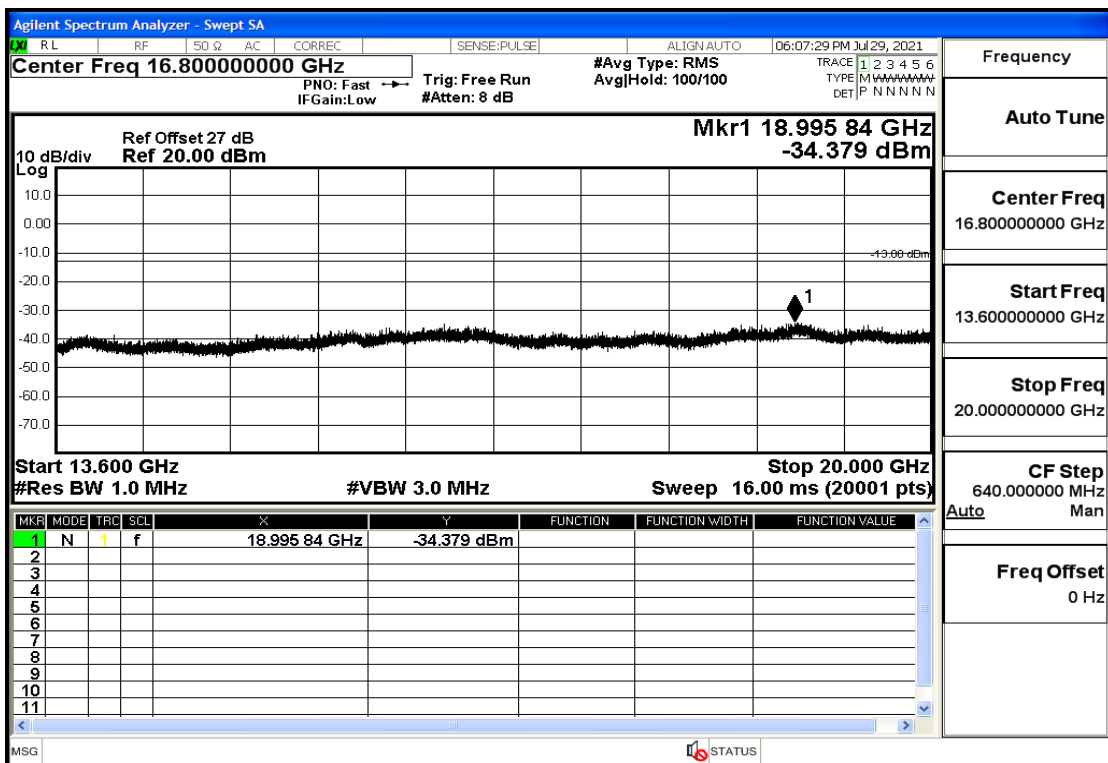

OB2-1.4-1909.3-QPSK-1#HIGH@13.6GHz-20GHz@Pass

OB2-3-1851.5-QPSK-15#LOW@30MHz-1GHz@Pass

OB2-3-1851.5-QPSK-15#LOW@1GHz-7GHz@Pass

OB2-3-1851.5-QPSK-15#LOW@7GHz-13.6GHz@Pass

OB2-3-1851.5-QPSK-15#LOW@13.6GHz-20GHz@Pass