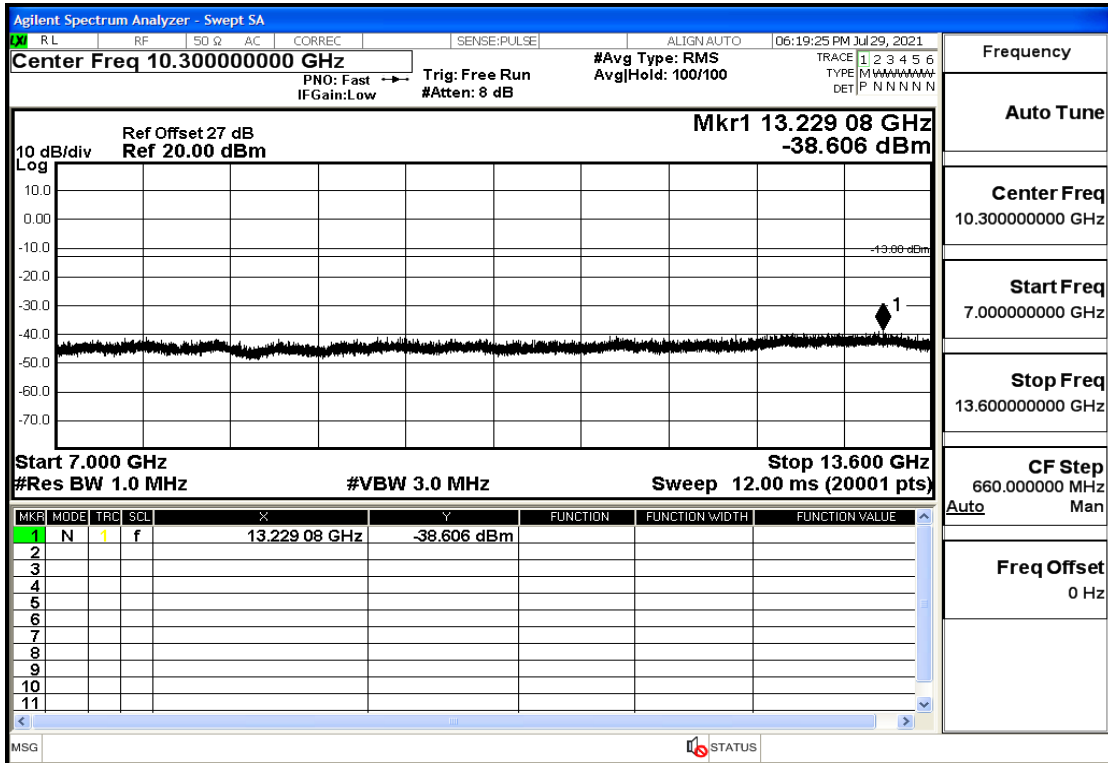

OB2-5-1852.5-QPSK-25#LOW@7GHz-13.6GHz@Pass