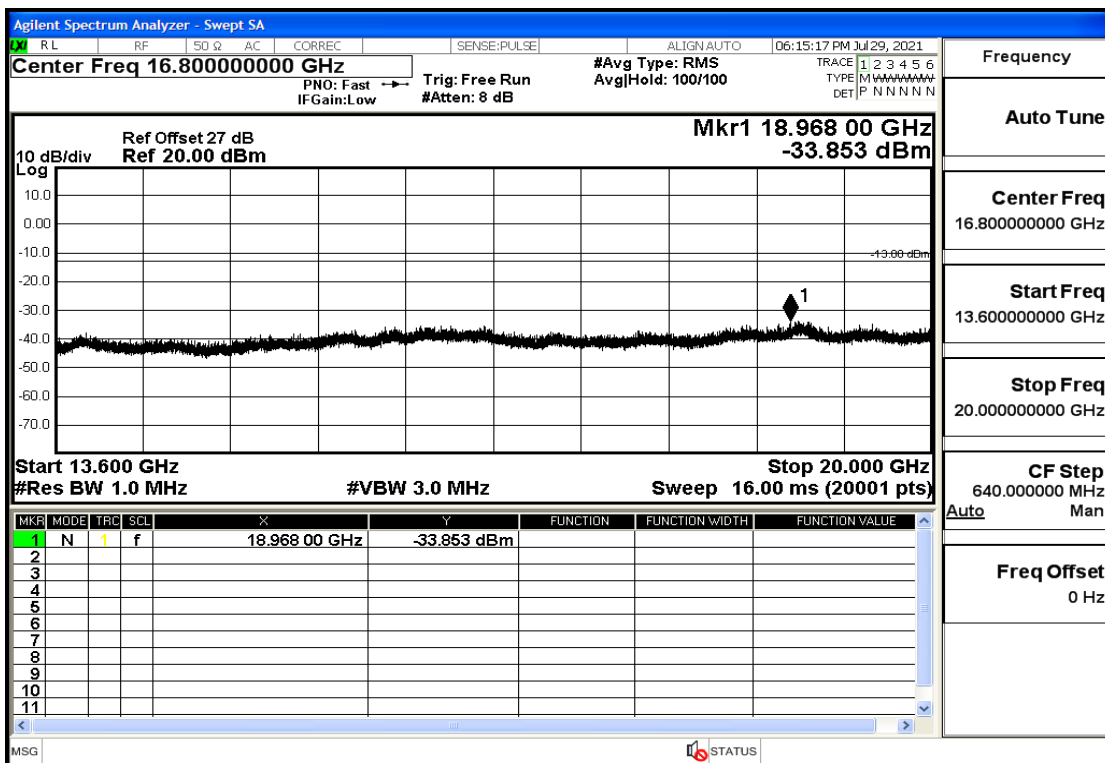

OB2-3-1908.5-QPSK-15#LOW@13.6GHz-20GHz@Pass