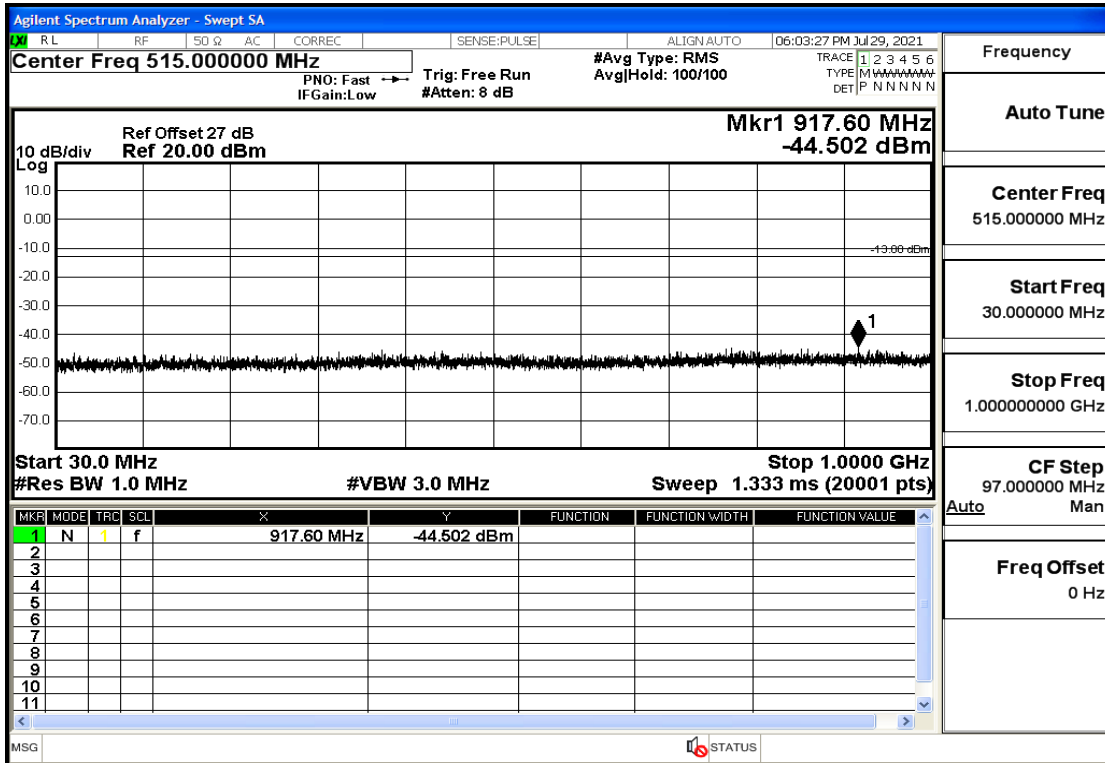

OB2-1.4-1909.3-QPSK-6#LOW@1GHz-7GHz@Pass

OB2-1.4-1909.3-QPSK-6#LOW@7GHz-13.6GHz@Pass

OB2-1.4-1909.3-QPSK-6#LOW@13.6GHz-20GHz@Pass

OB2-1.4-1909.3-QPSK-1#LOW@30mHz-1GHz@Pass

OB2-1.4-1909.3-QPSK-1#LOW@1GHz-7GHz@Pass