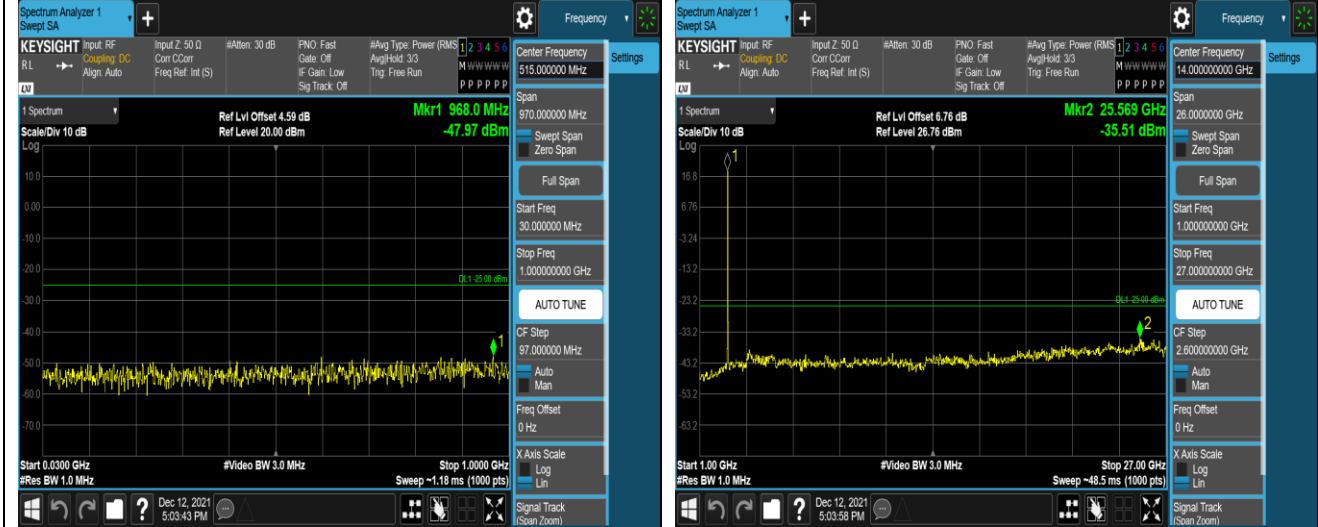

Band7-20MHz-QPSK-20850-1RB#0- Range1:30~1000MHz **Band7-20MHz-QPSK-20850-1RB#0- Range2:1000~27000MHz**

Band7-20MHz-QPSK-21100-1RB#0- Range1:30~1000MHz **Band7-20MHz-QPSK-21100-1RB#0- Range2:1000~27000MHz**

Band7-20MHz-QPSK-21350-1RB#0- Range1:30~1000MHz **Band7-20MHz-QPSK-21350-1RB#0- Range2:1000~27000MHz**