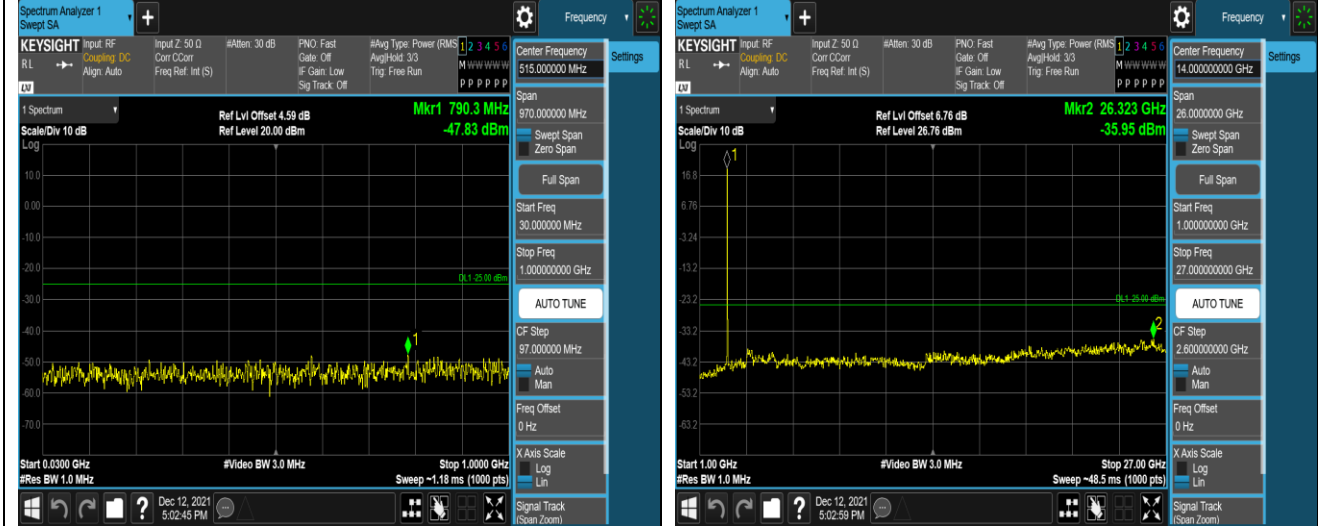

Band7-20MHz-QPSK-20850-1RB#0- Range1:30~1000MHz **Band7-20MHz-QPSK-20850-1RB#0- Range2:1000~27000MHz**

Band7-20MHz-QPSK-21100-1RB#0- Range1:30~1000MHz **Band7-20MHz-QPSK-21100-1RB#0- Range2:1000~27000MHz**

Band7-20MHz-QPSK-21350-1RB#0- Range1:30~1000MHz **Band7-20MHz-QPSK-21350-1RB#0- Range2:1000~27000MHz**