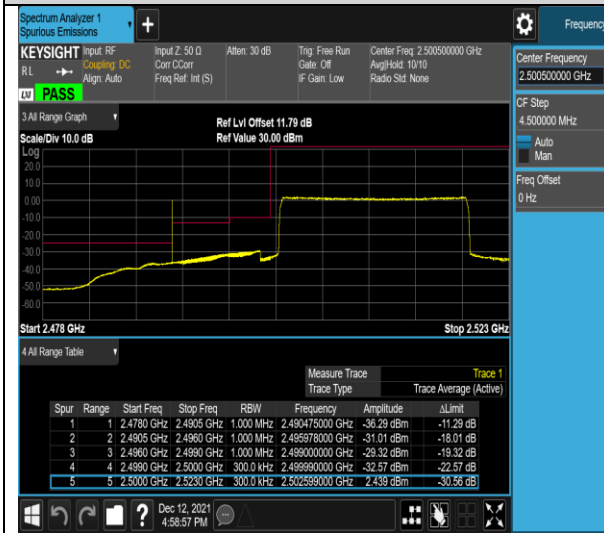

Band7-20MHz-16QAM-20850-100RB#0