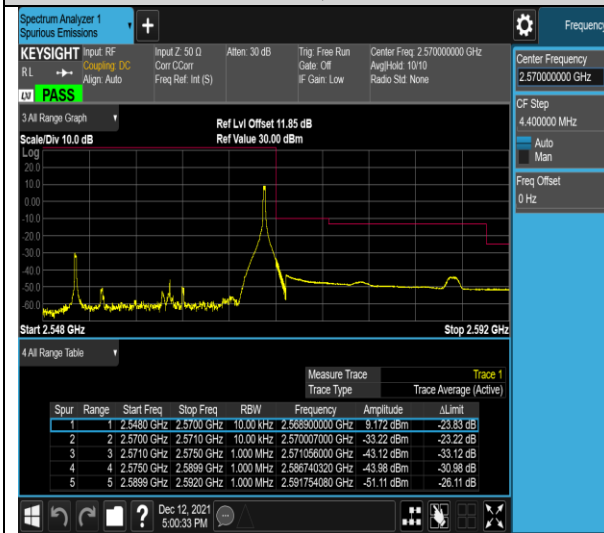

Band7-20MHz-16QAM-21350-1RB#99