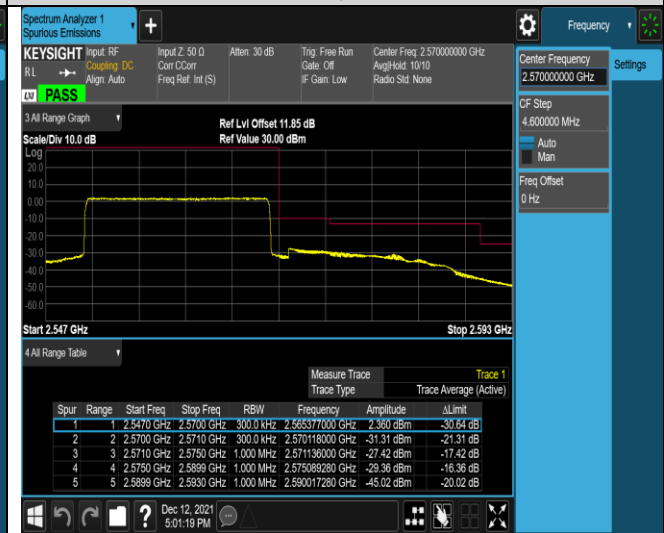

Band7-20MHz-16QAM-21350-100RB#0

Appendix E: Conducted Spurious Emission

Test Result (worst case)

Band	Bandwidth	Modulation	Channel	RB Configuration	Frequency Range	Result (dBm)	Verdict
Band2	1.4MHz	QPSK	18607	1RB#0	Range1:30~1000MHz	-38.03	PASS
Band2	1.4MHz	QPSK	18607	1RB#0	Range2:1000~20000MHz	-38.68	PASS
Band2	1.4MHz	QPSK	18900	1RB#0	Range1:30~1000MHz	-38.03	PASS
Band2	1.4MHz	QPSK	18900	1RB#0	Range2:1000~20000MHz	-38.84	PASS
Band2	1.4MHz	QPSK	19193	1RB#0	Range1:30~1000MHz	-38.3	PASS
Band2	1.4MHz	QPSK	19193	1RB#0	Range2:1000~20000MHz	-38.1	PASS
Band2	1.4MHz	16QAM	18607	1RB#0	Range1:30~1000MHz	-37.07	PASS
Band2	1.4MHz	16QAM	18607	1RB#0	Range2:1000~20000MHz	-37.35	PASS
Band2	1.4MHz	16QAM	18900	1RB#0	Range1:30~1000MHz	-38.27	PASS
Band2	1.4MHz	16QAM	18900	1RB#0	Range2:1000~20000MHz	-38.87	PASS
Band2	1.4MHz	16QAM	19193	1RB#0	Range1:30~1000MHz	-38.2	PASS
Band2	1.4MHz	16QAM	19193	1RB#0	Range2:1000~20000MHz	-39.31	PASS
Band2	20MHz	QPSK	18700	1RB#0	Range1:30~1000MHz	-37.98	PASS
Band2	20MHz	QPSK	18700	1RB#0	Range2:1000~20000MHz	-38.22	PASS
Band2	20MHz	QPSK	18900	1RB#0	Range1:30~1000MHz	-37.47	PASS
Band2	20MHz	QPSK	18900	1RB#0	Range2:1000~20000MHz	-38.88	PASS
Band2	20MHz	QPSK	19100	1RB#0	Range1:30~1000MHz	-37.46	PASS
Band2	20MHz	QPSK	19100	1RB#0	Range2:1000~20000MHz	-38.36	PASS
Band2	20MHz	16QAM	18700	1RB#0	Range1:30~1000MHz	-38.2	PASS
Band2	20MHz	16QAM	18700	1RB#0	Range2:1000~20000MHz	-38.39	PASS
Band2	20MHz	16QAM	18900	1RB#0	Range1:30~1000MHz	-38.23	PASS
Band2	20MHz	16QAM	18900	1RB#0	Range2:1000~20000MHz	-38.08	PASS
Band2	20MHz	16QAM	19100	1RB#0	Range1:30~1000MHz	-37.61	PASS
Band2	20MHz	16QAM	19100	1RB#0	Range2:1000~20000MHz	-39.04	PASS
Band4	1.4MHz	QPSK	19957	1RB#0	Range1:30~1000MHz	-37.52	PASS
Band4	1.4MHz	QPSK	19957	1RB#0	Range2:1000~20000MHz	-38.63	PASS
Band4	1.4MHz	QPSK	20175	1RB#0	Range1:30~1000MHz	-38.42	PASS
Band4	1.4MHz	QPSK	20175	1RB#0	Range2:1000~20000MHz	-38.67	PASS
Band4	1.4MHz	QPSK	20393	1RB#0	Range1:30~1000MHz	-37.94	PASS
Band4	1.4MHz	QPSK	20393	1RB#0	Range2:1000~20000MHz	-38.97	PASS
Band4	1.4MHz	16QAM	19957	1RB#0	Range1:30~1000MHz	-37.62	PASS
Band4	1.4MHz	16QAM	19957	1RB#0	Range2:1000~20000MHz	-37.19	PASS
Band4	1.4MHz	16QAM	20175	1RB#0	Range1:30~1000MHz	-37.47	PASS
Band4	1.4MHz	16QAM	20175	1RB#0	Range2:1000~20000MHz	-39.04	PASS
Band4	1.4MHz	16QAM	20393	1RB#0	Range1:30~1000MHz	-36.23	PASS
Band4	1.4MHz	16QAM	20393	1RB#0	Range2:1000~20000MHz	-37.8	PASS
Band4	20MHz	QPSK	20050	1RB#0	Range1:30~1000MHz	-37.34	PASS
Band4	20MHz	QPSK	20050	1RB#0	Range2:1000~20000MHz	-38.99	PASS
Band4	20MHz	QPSK	20175	1RB#0	Range1:30~1000MHz	-37.34	PASS
Band4	20MHz	QPSK	20175	1RB#0	Range2:1000~20000MHz	-38.92	PASS
Band4	20MHz	QPSK	20300	1RB#0	Range1:30~1000MHz	-38.05	PASS
Band4	20MHz	QPSK	20300	1RB#0	Range2:1000~20000MHz	-38.83	PASS
Band4	20MHz	16QAM	20050	1RB#0	Range1:30~1000MHz	-36.85	PASS
Band4	20MHz	16QAM	20050	1RB#0	Range2:1000~20000MHz	-38.69	PASS
Band4	20MHz	16QAM	20175	1RB#0	Range1:30~1000MHz	-36.96	PASS
Band4	20MHz	16QAM	20175	1RB#0	Range2:1000~20000MHz	-38.75	PASS
Band4	20MHz	16QAM	20300	1RB#0	Range1:30~1000MHz	-38.26	PASS
Band4	20MHz	16QAM	20300	1RB#0	Range2:1000~20000MHz	-37.28	PASS
Band7	5MHz	QPSK	20775	1RB#0	Range1:30~1000MHz	-48.36	PASS