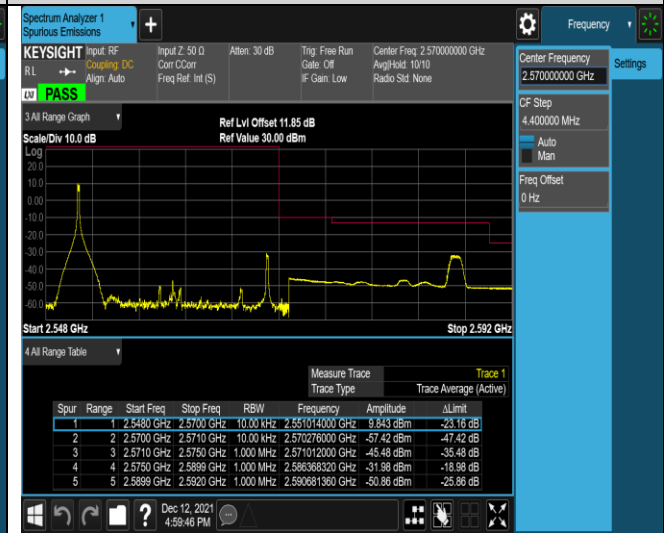

Band7-20MHz-16QAM-21350-1RB#0