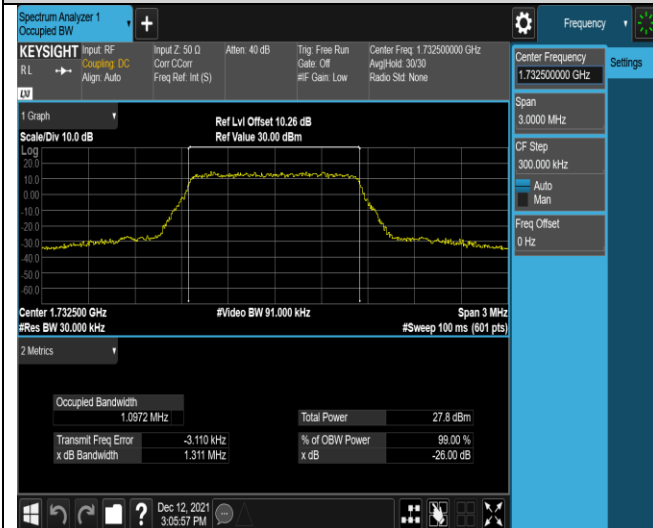

Test Graphs

Band4-1.4MHz-QPSK-19957-6RB#0

Band4-1.4MHz-QPSK-20175-6RB#0

Band4-1.4MHz-QPSK-20393-6RB#0

Band4-1.4MHz-16QAM-19957-6RB#0

Band4-1.4MHz-16QAM-20175-6RB#0

Band4-1.4MHz-16QAM-20393-6RB#0