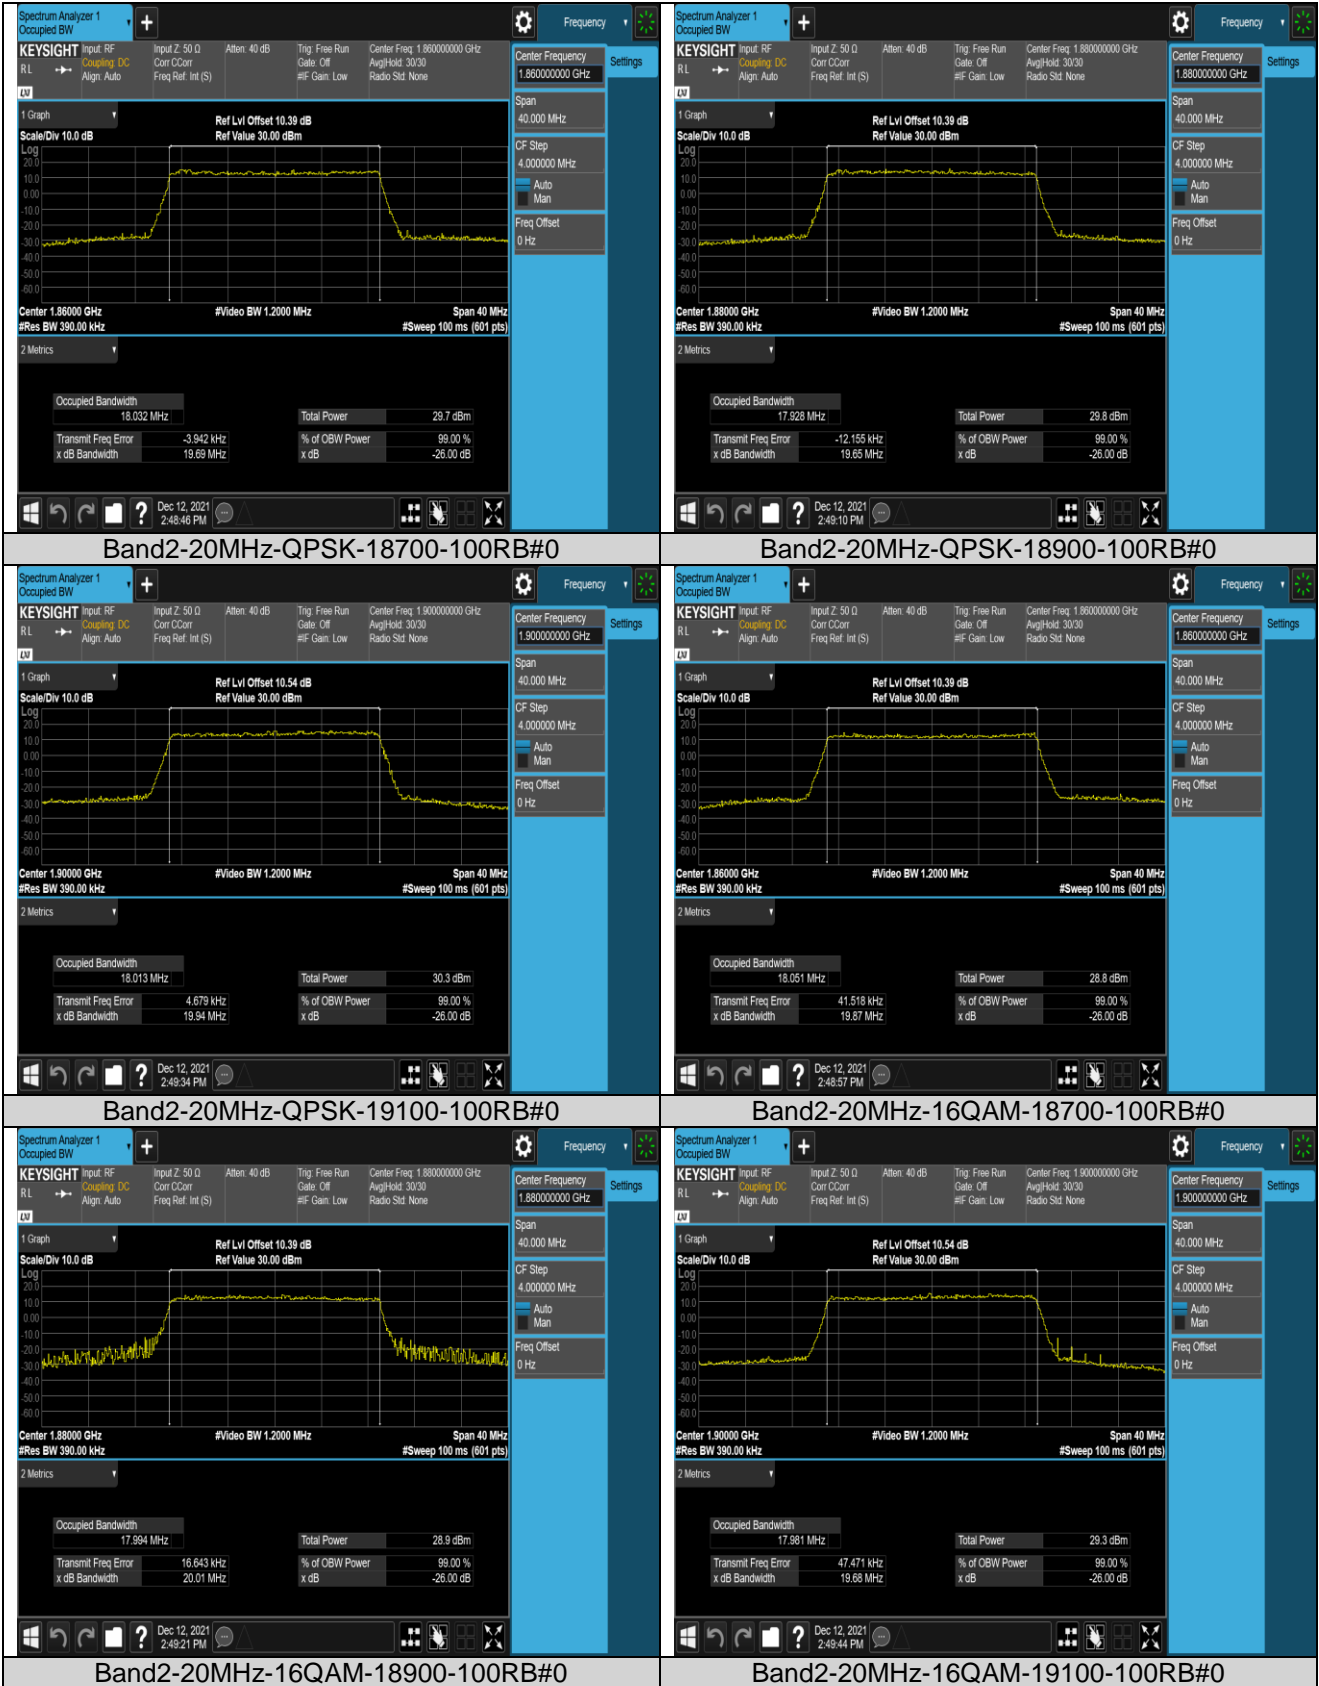

Test Graphs

Band4-1.4MHz-QPSK-19957-6RB#0

Band4-1.4MHz-QPSK-20175-6RB#0

Band4-1.4MHz-QPSK-20393-6RB#0

Band4-1.4MHz-16QAM-19957-6RB#0

Band4-1.4MHz-16QAM-20175-6RB#0

Band4-1.4MHz-16QAM-20393-6RB#0