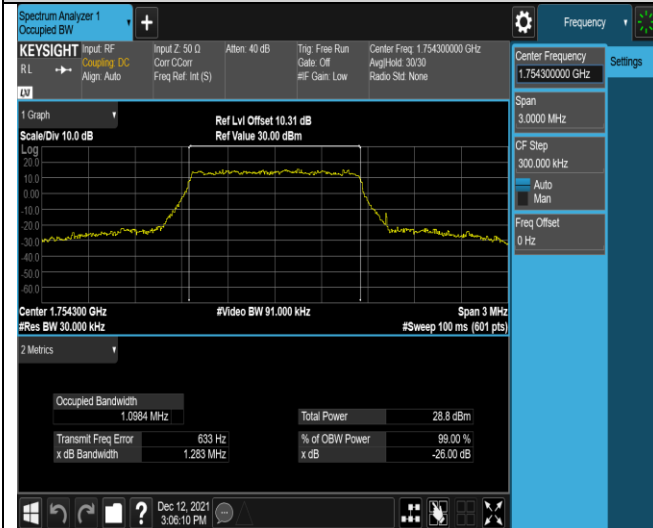

Test Graphs

Band4-1.4MHz-QPSK-19957-6RB#0

Band4-1.4MHz-QPSK-20175-6RB#0

Band4-1.4MHz-QPSK-20393-6RB#0

Band4-1.4MHz-16QAM-19957-6RB#0

Band4-1.4MHz-16QAM-20175-6RB#0

Band4-1.4MHz-16QAM-20393-6RB#0