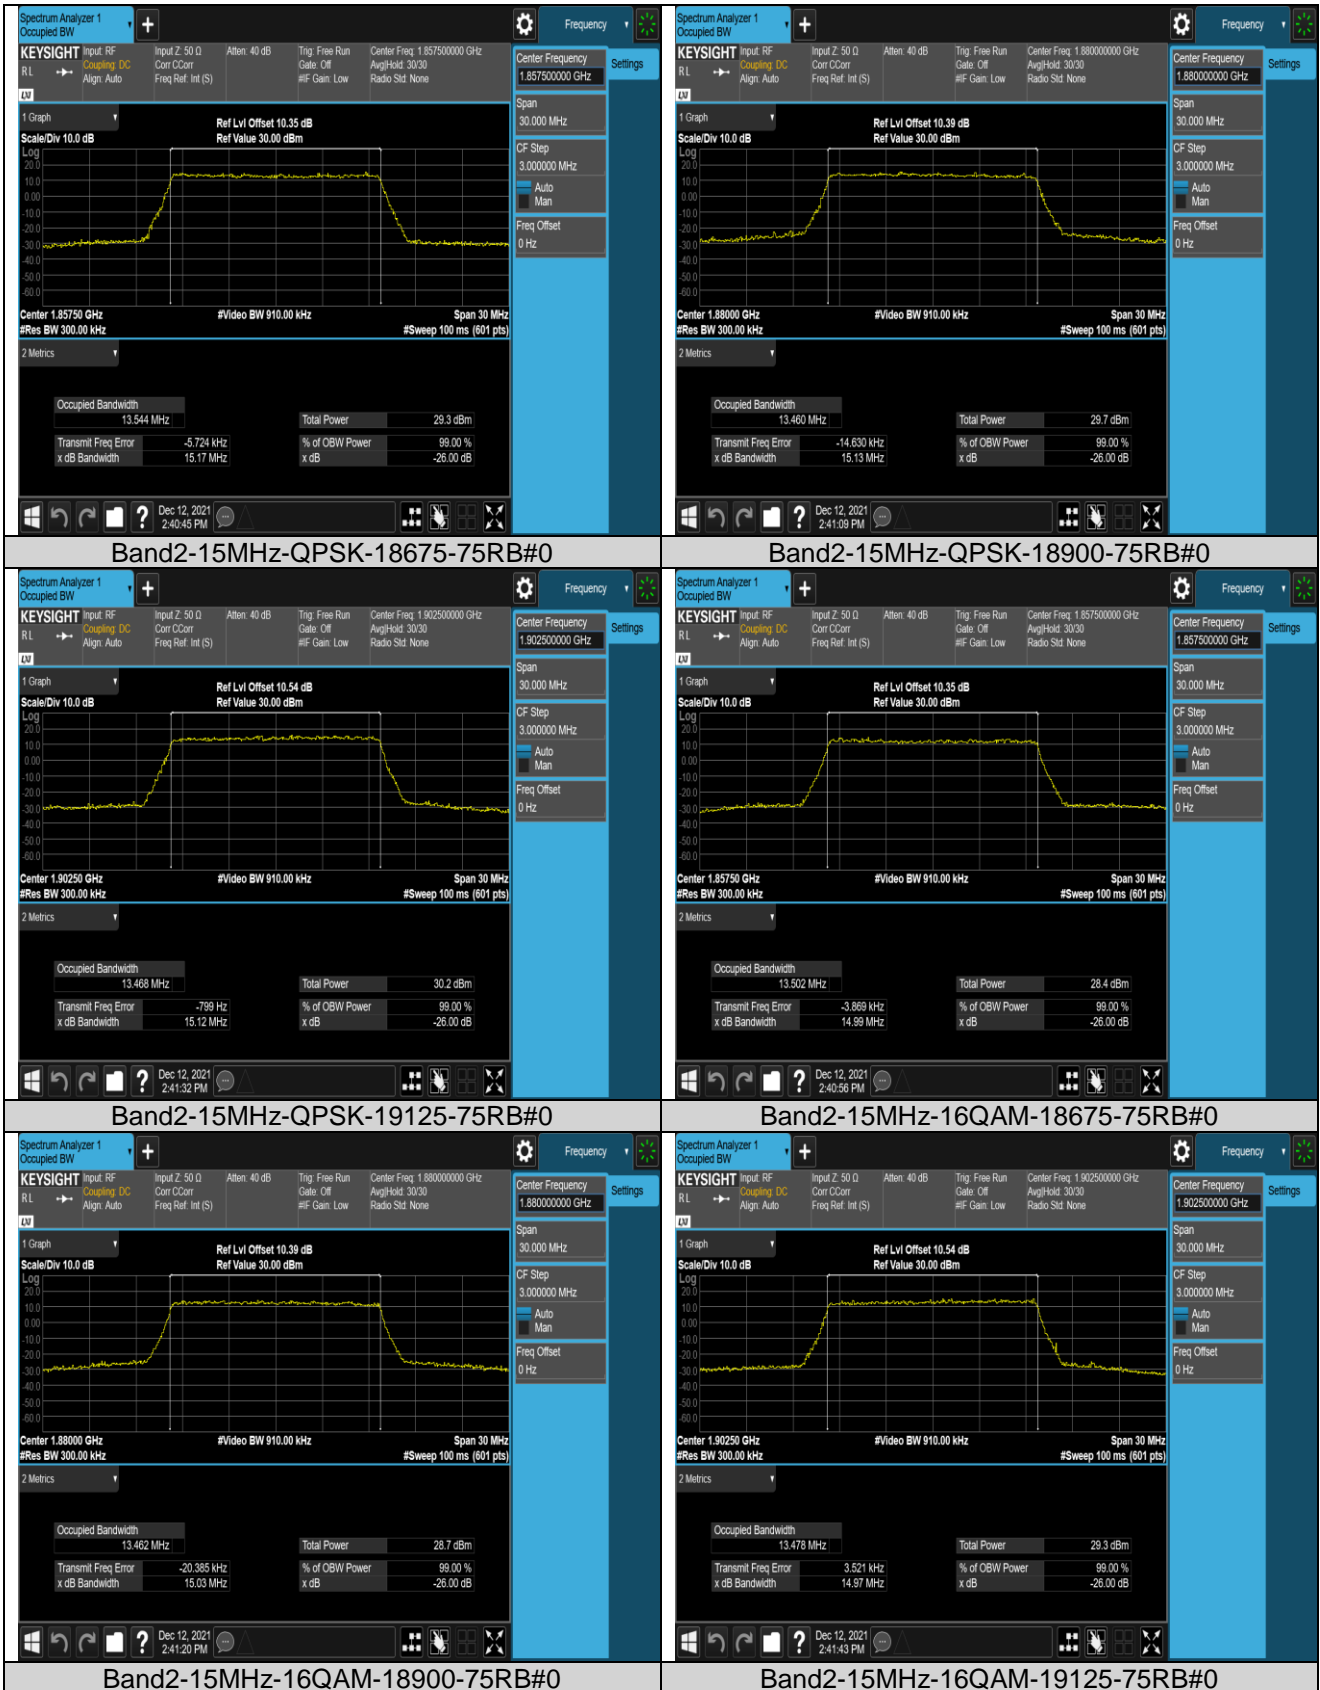

Test Graphs

Band4-1.4MHz-QPSK-19957-6RB#0

Band4-1.4MHz-QPSK-20175-6RB#0

Band4-1.4MHz-QPSK-20393-6RB#0

Band4-1.4MHz-16QAM-19957-6RB#0

Band4-1.4MHz-16QAM-20175-6RB#0

Band4-1.4MHz-16QAM-20393-6RB#0