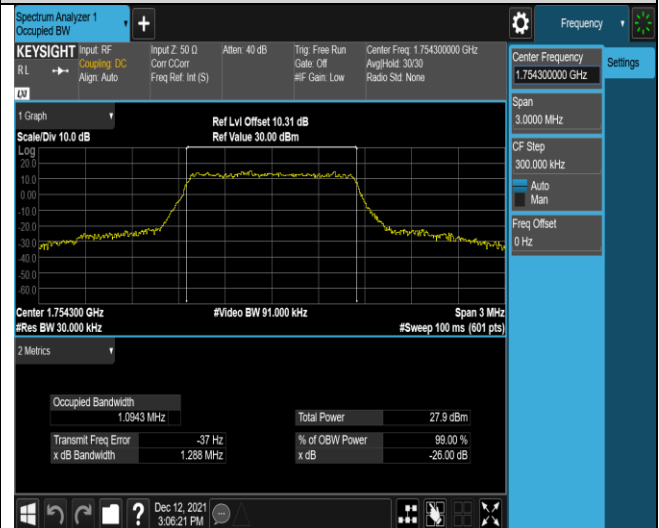

Test Graphs

Band4-1.4MHz-QPSK-19957-6RB#0

Band4-1.4MHz-QPSK-20175-6RB#0

Band4-1.4MHz-QPSK-20393-6RB#0

Band4-1.4MHz-16QAM-19957-6RB#0

Band4-1.4MHz-16QAM-20175-6RB#0

Band4-1.4MHz-16QAM-20393-6RB#0