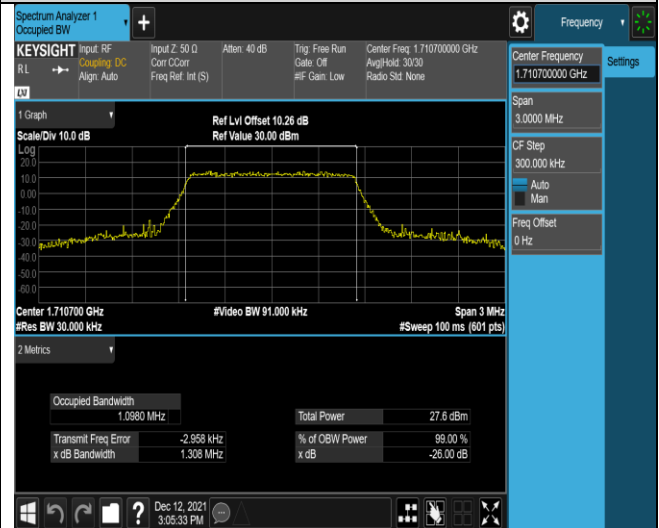

Test Graphs

Band4-1.4MHz-QPSK-19957-6RB#0

Band4-1.4MHz-QPSK-20175-6RB#0

Band4-1.4MHz-QPSK-20393-6RB#0

Band4-1.4MHz-16QAM-19957-6RB#0

Band4-1.4MHz-16QAM-20175-6RB#0

Band4-1.4MHz-16QAM-20393-6RB#0