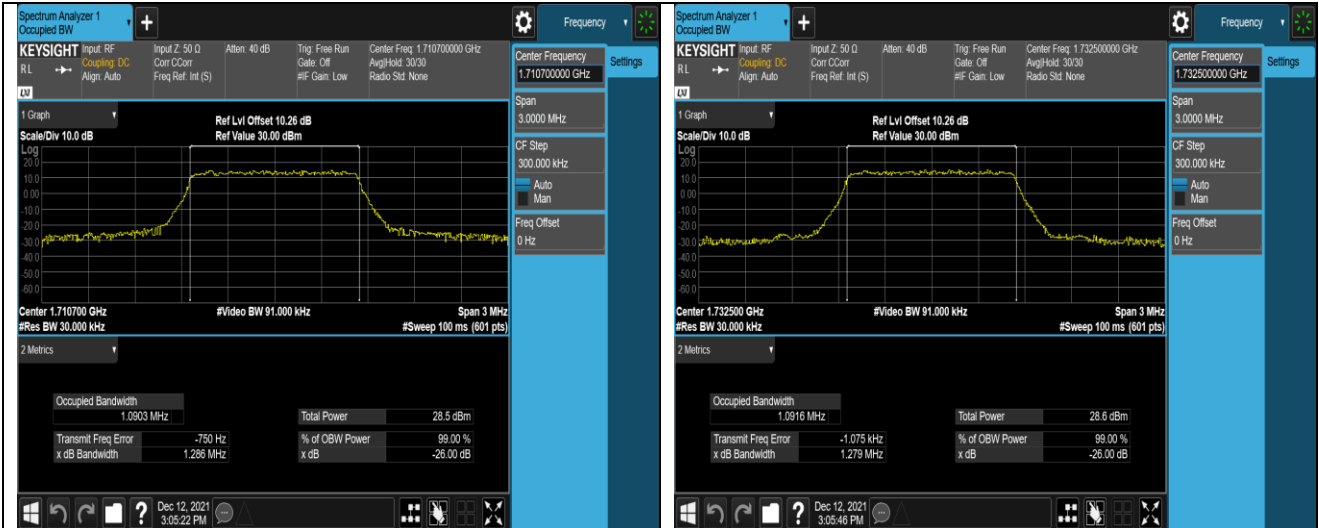

Test Graphs

Band4-1.4MHz-QPSK-19957-6RB#0

Band4-1.4MHz-QPSK-20175-6RB#0

Band4-1.4MHz-QPSK-20393-6RB#0

Band4-1.4MHz-16QAM-19957-6RB#0

Band4-1.4MHz-16QAM-20175-6RB#0

Band4-1.4MHz-16QAM-20393-6RB#0