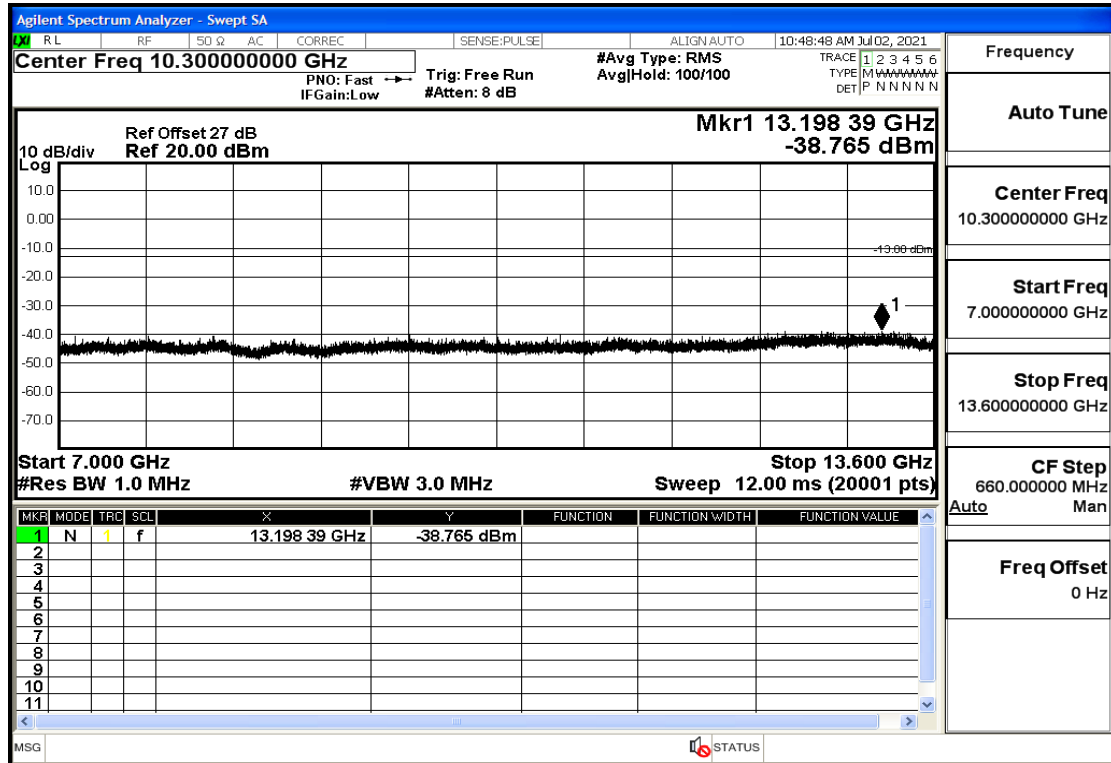

OB66-5-1745-QPSK-1#HIGH@7GHz-13.6GHz@Pass

OB66-5-1745-QPSK-1#HIGH@13.6GHz-20GHz@Pass

OB66-5-1777.5-QPSK-25#LOW@30mHz-1GHz@Pass

OB66-5-1777.5-QPSK-25#LOW@1GHz-7GHz@Pass

OB66-5-1777.5-QPSK-25#LOW@7GHz-13.6GHz@Pass