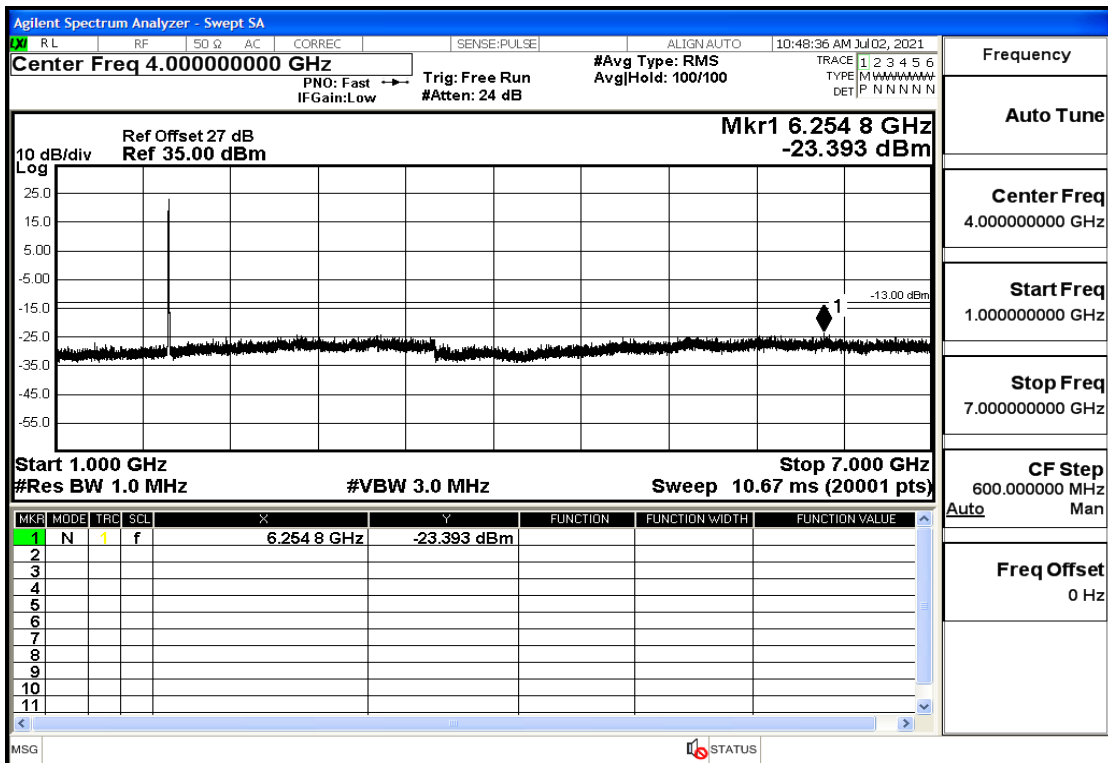

OB66-5-1745-QPSK-1#HIGH@7GHz-13.6GHz@Pass

OB66-5-1745-QPSK-1#HIGH@13.6GHz-20GHz@Pass

OB66-5-1777.5-QPSK-25#LOW@30mHz-1GHz@Pass

OB66-5-1777.5-QPSK-25#LOW@1GHz-7GHz@Pass

OB66-5-1777.5-QPSK-25#LOW@7GHz-13.6GHz@Pass