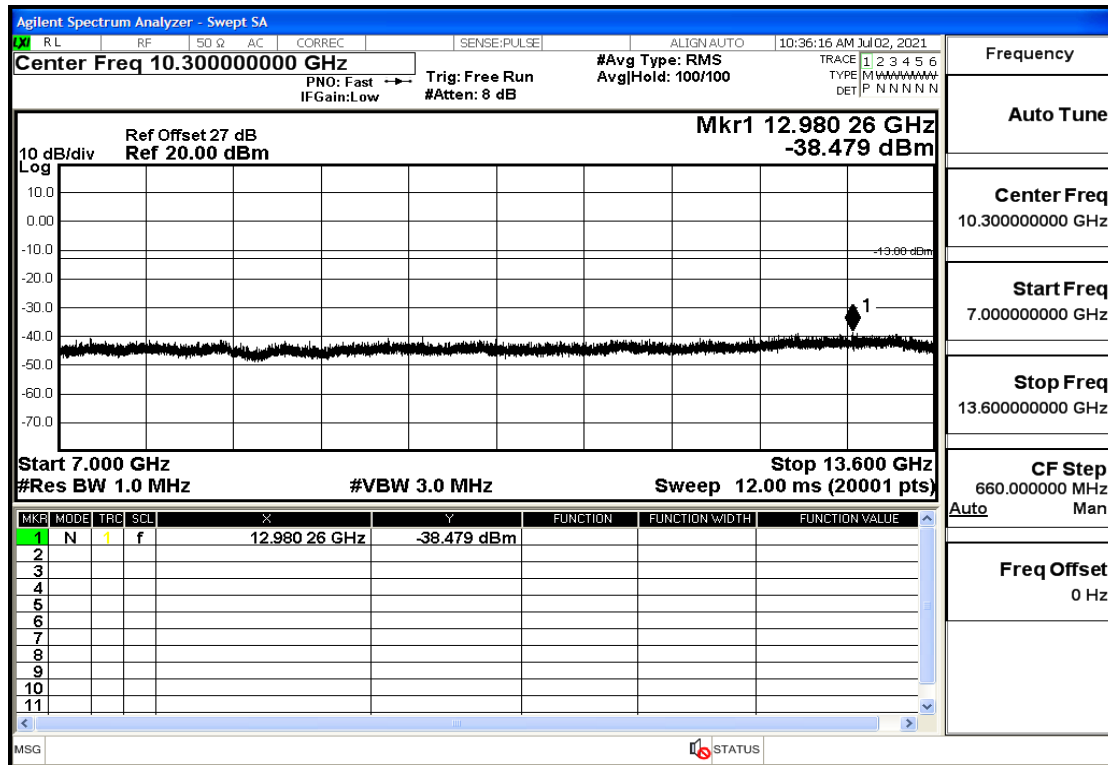

OB66-3-1745-QPSK-1#HIGH@7GHz-13.6GHz@Pass

OB66-3-1745-QPSK-1#HIGH@13.6GHz-20GHz@Pass

OB66-3-1778.5-QPSK-15#LOW@30mHz-1GHz@Pass

OB66-3-1778.5-QPSK-15#LOW@1GHz-7GHz@Pass

OB66-3-1778.5-QPSK-15#LOW@7GHz-13.6GHz@Pass