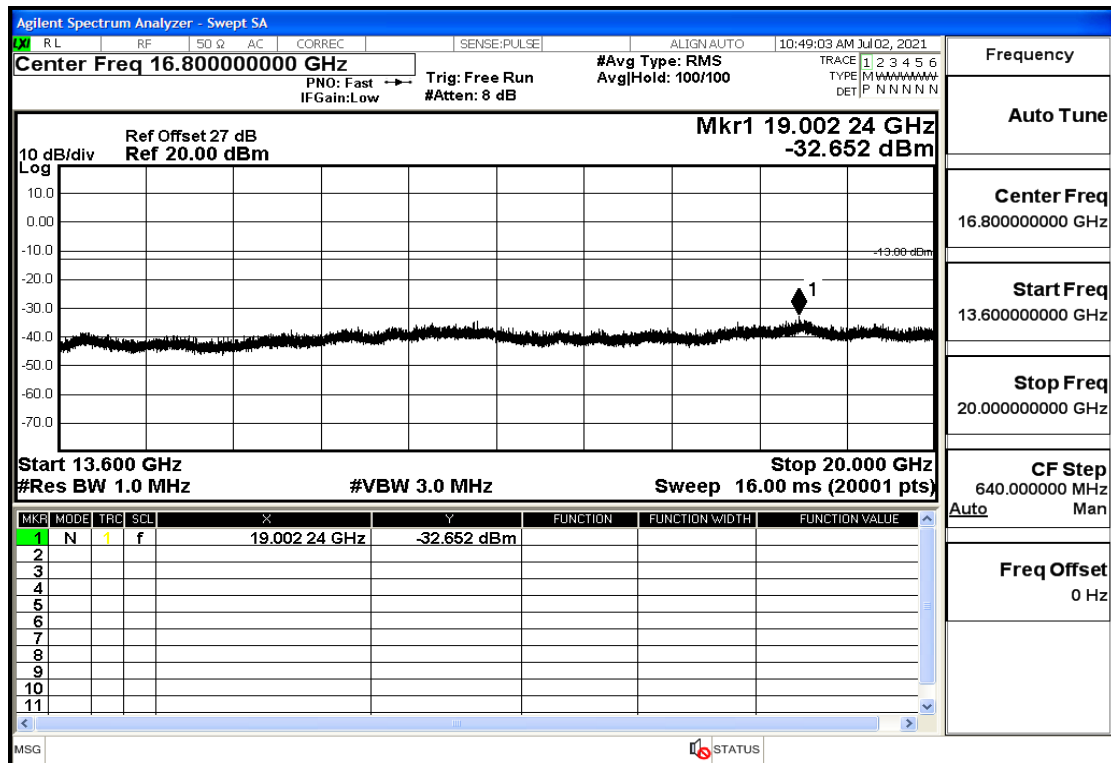

OB66-5-1777.5-QPSK-25#LOW@13.6GHz-20GHz@Pass