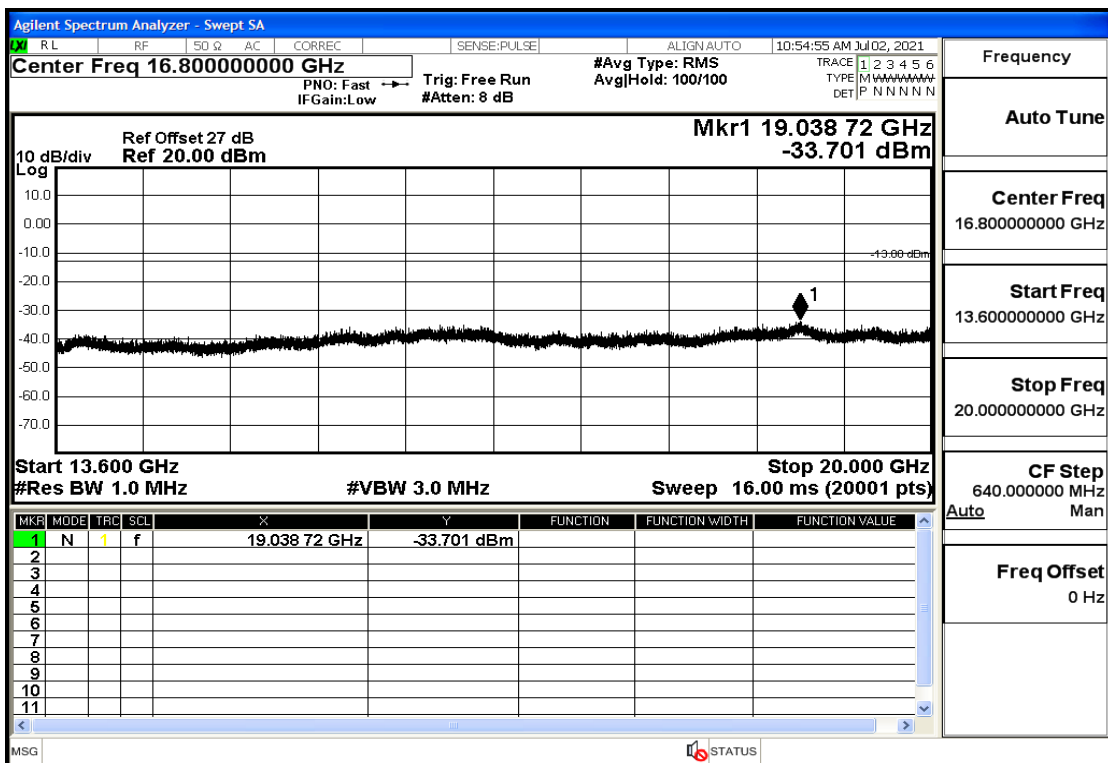

OB66-10-1715-QPSK-1#LOW@13.6GHz-20GHz@Pass