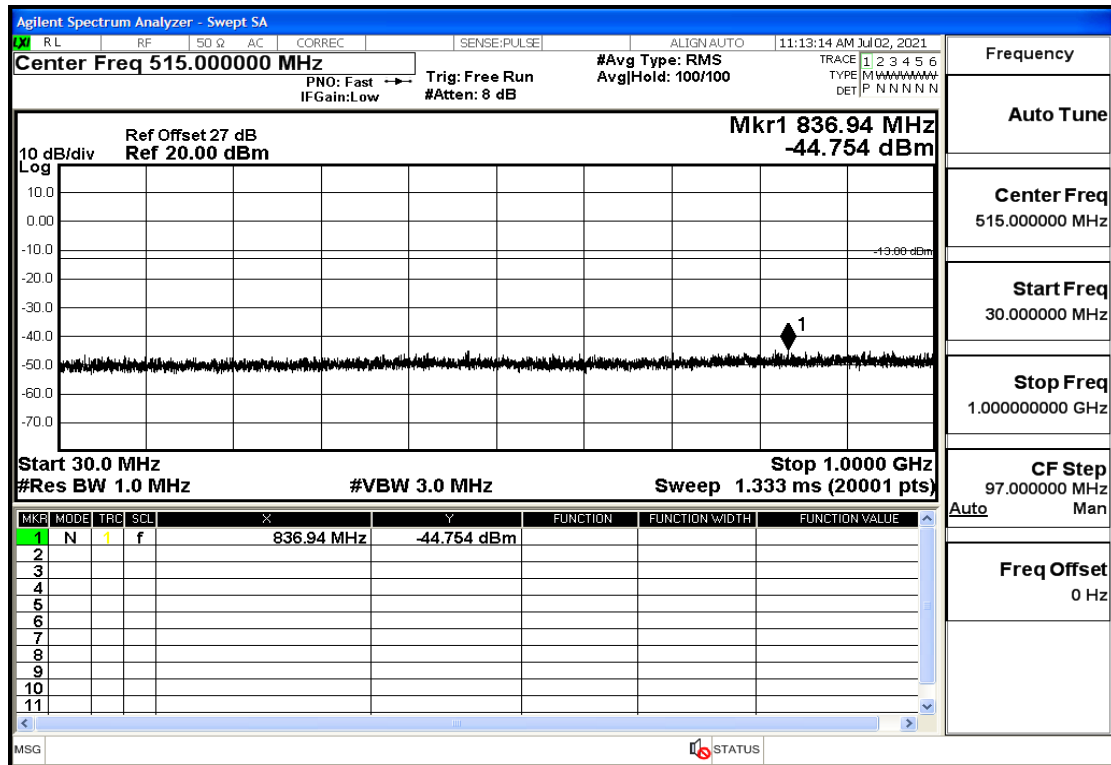

OB66-15-1745-QPSK-1#LOW@30mHz-1GHz@Pass