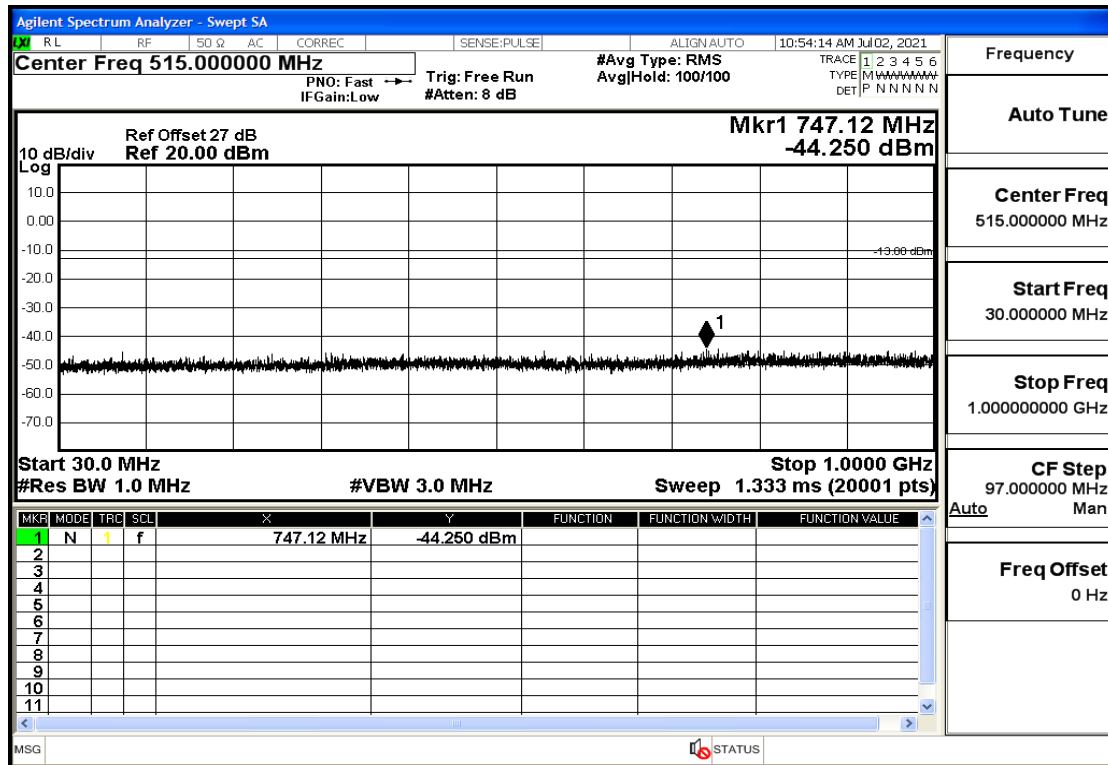

OB66-10-1715-QPSK-50#LOW@1GHz-7GHz@Pass

OB66-10-1715-QPSK-50#LOW@7GHz-13.6GHz@Pass

OB66-10-1715-QPSK-50#LOW@13.6GHz-20GHz@Pass

OB66-10-1715-QPSK-1#LOW@30mHz-1GHz@Pass

OB66-10-1715-QPSK-1#LOW@1GHz-7GHz@Pass