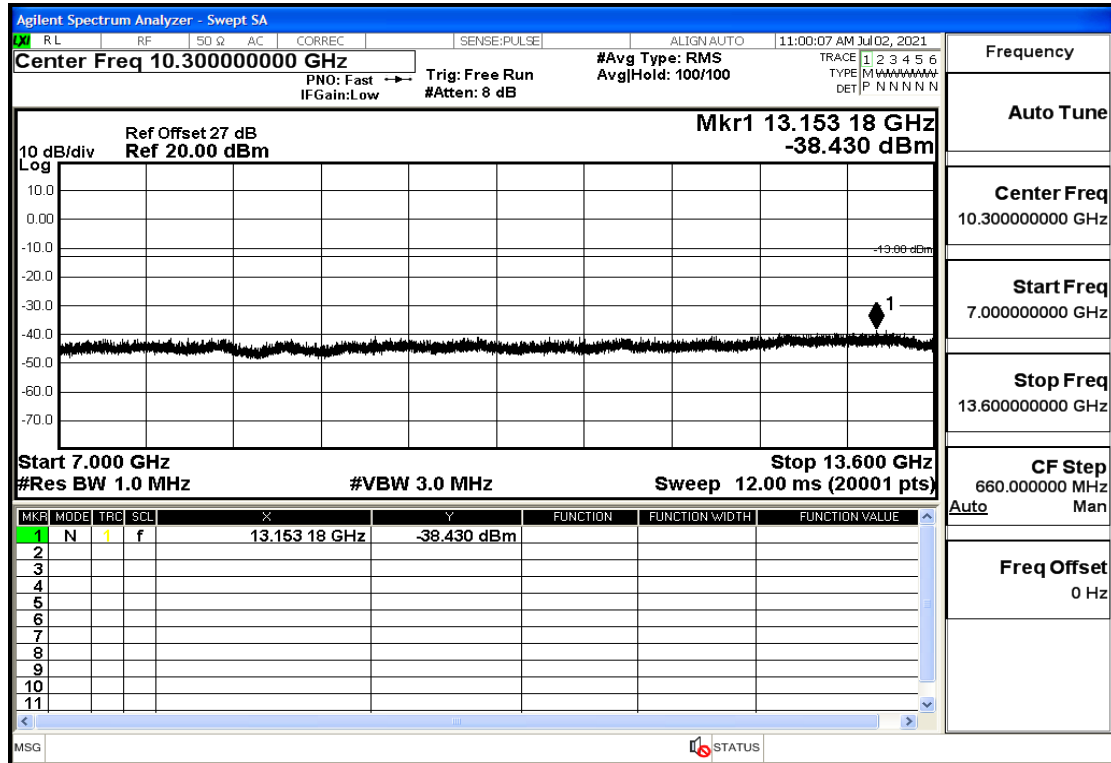

OB66-10-1745-QPSK-1#LOW@7GHz-13.6GHz@Pass