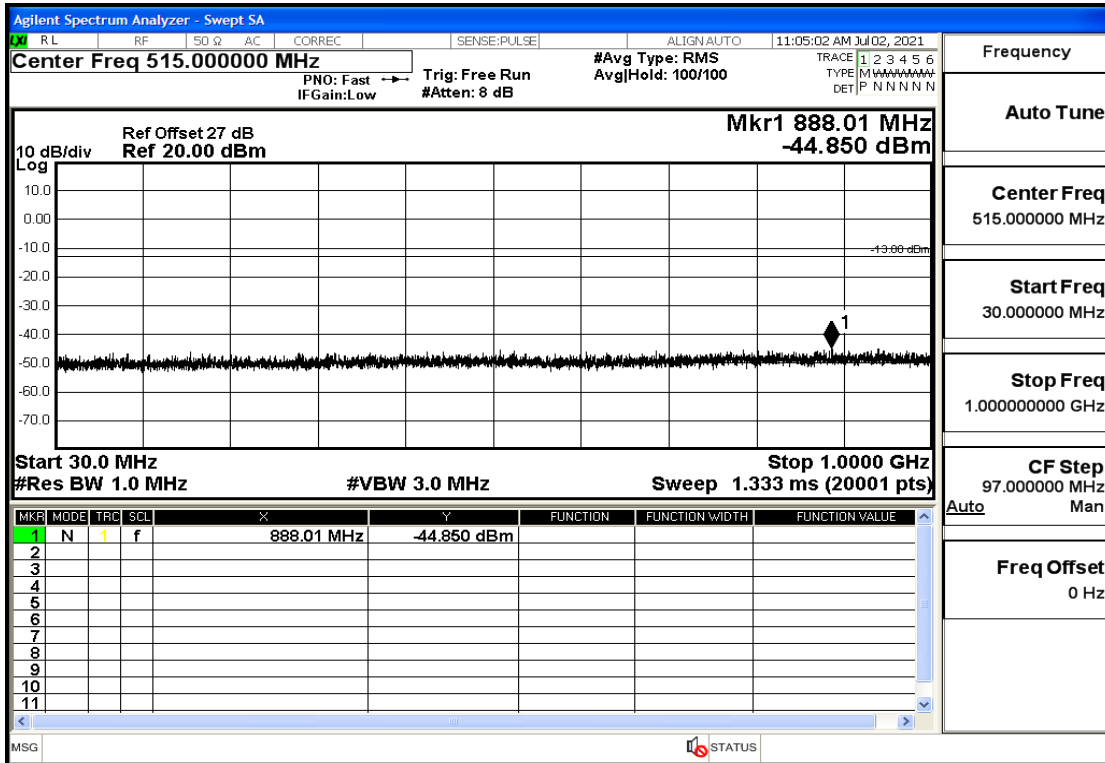

OB66-10-1775-QPSK-1#HIGH@30mHz-1GHz@Pass