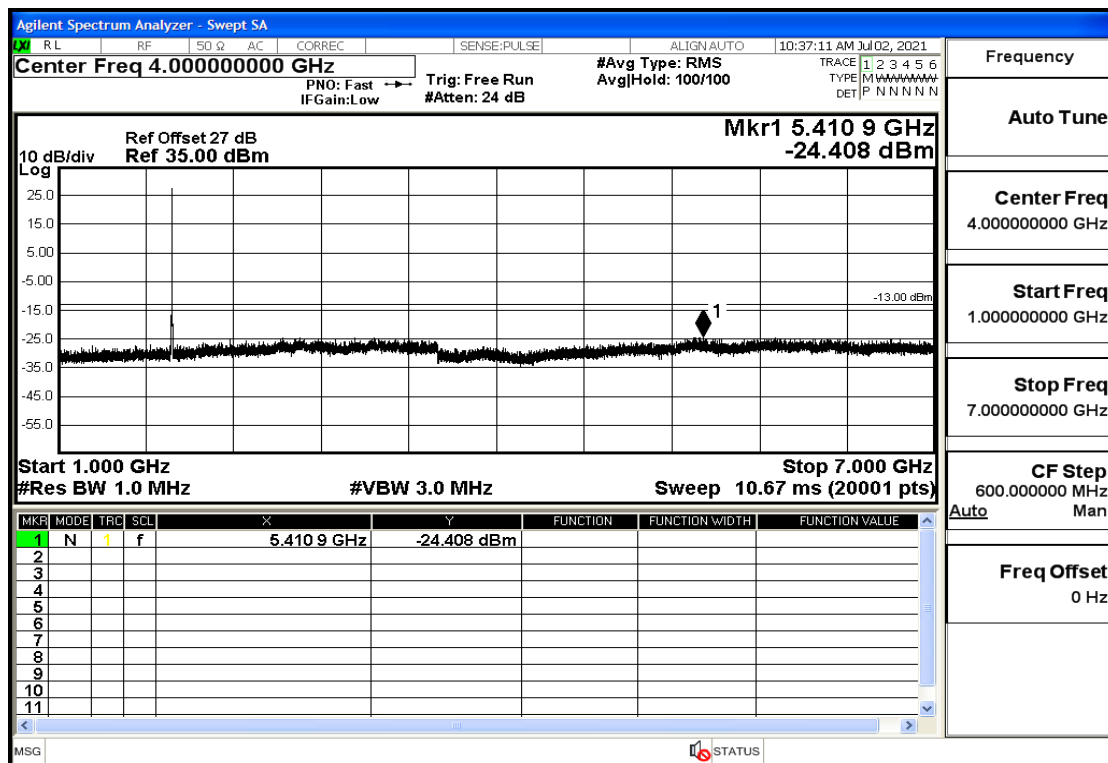

OB66-3-1778.5-QPSK-1#LOW@1GHz-7GHz@Pass