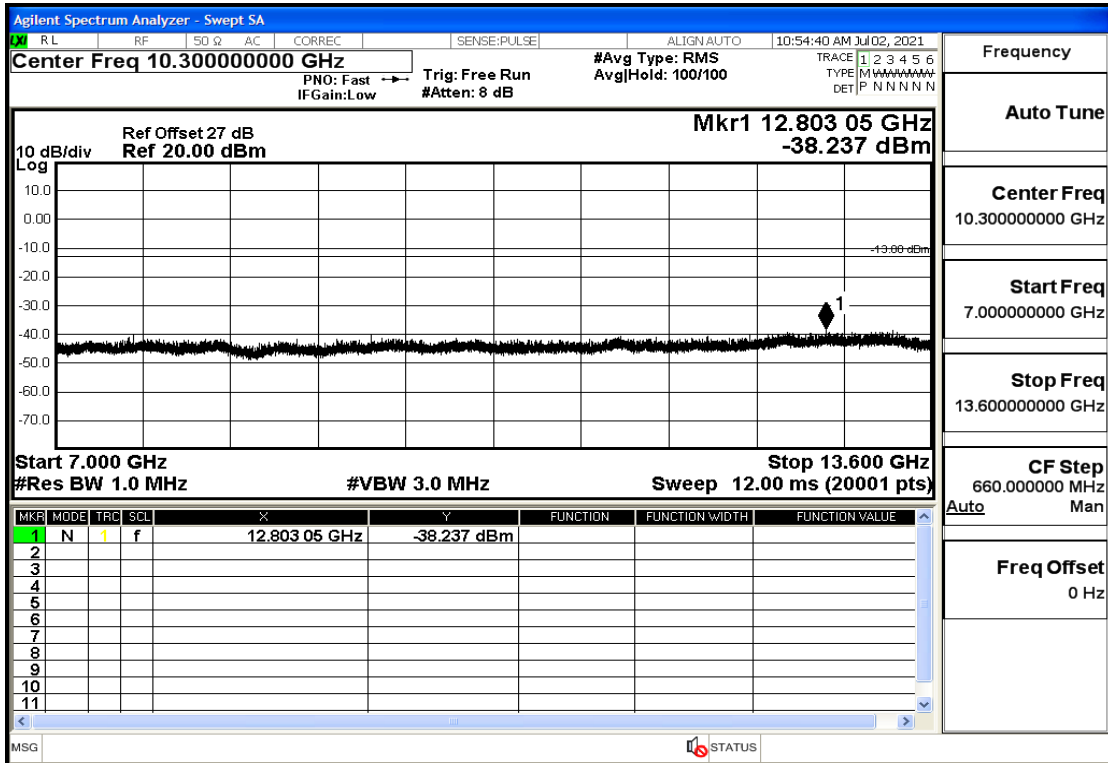

OB66-10-1715-QPSK-1#LOW@7GHz-13.6GHz@Pass