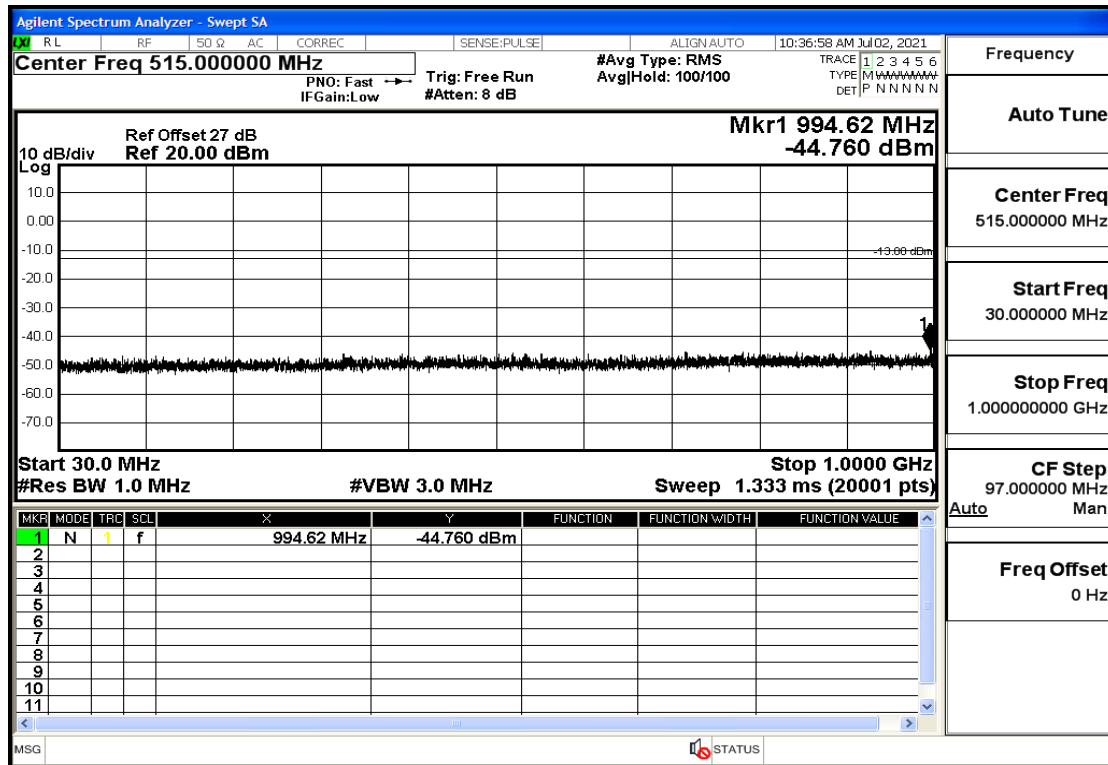

OB66-3-1778.5-QPSK-1#LOW@30mHz-1GHz@Pass