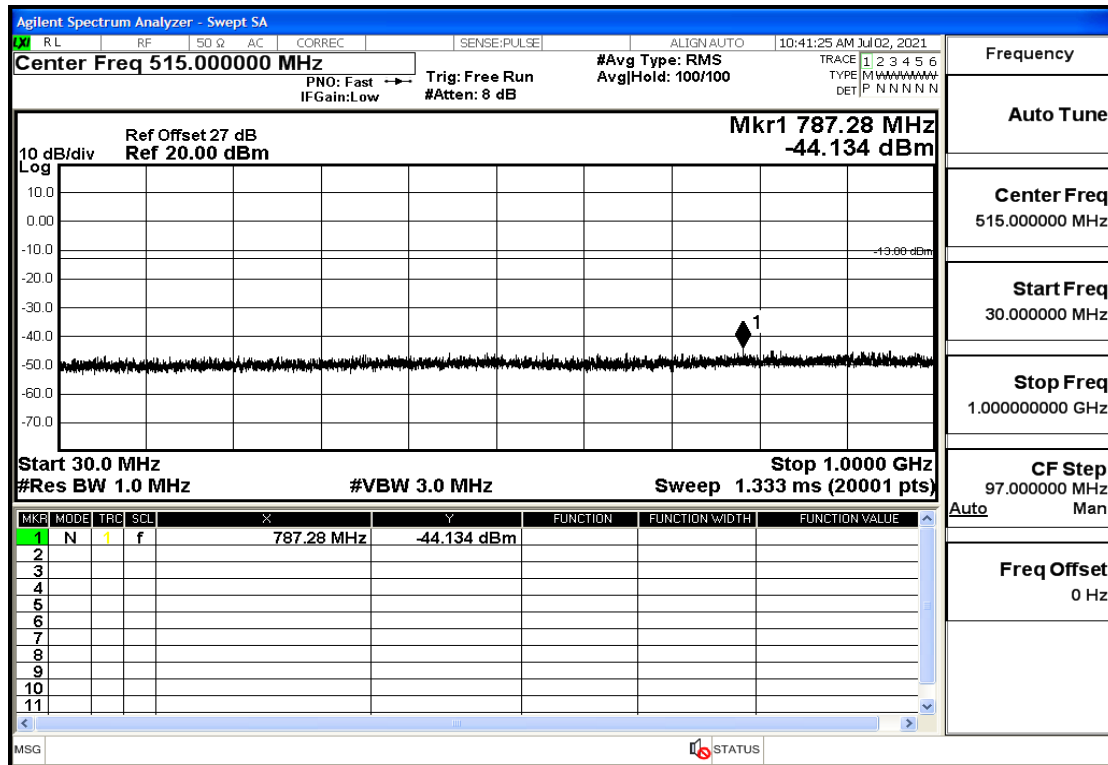

OB66-5-1712.5-QPSK-25#LOW@1GHz-7GHz@Pass

OB66-5-1712.5-QPSK-25#LOW@7GHz-13.6GHz@Pass

OB66-5-1712.5-QPSK-25#LOW@13.6GHz-20GHz@Pass

OB66-5-1712.5-QPSK-1#LOW@30mHz-1GHz@Pass

OB66-5-1712.5-QPSK-1#LOW@1GHz-7GHz@Pass