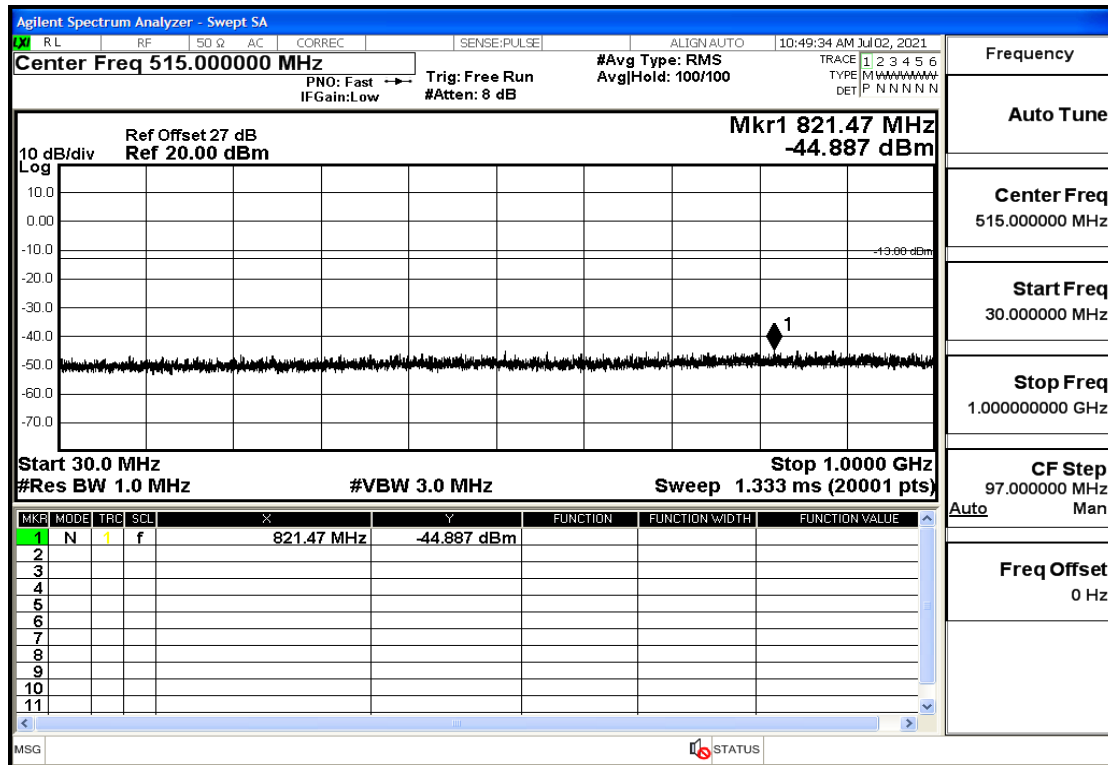

OB66-5-1777.5-QPSK-1#LOW@30mHz-1GHz@Pass