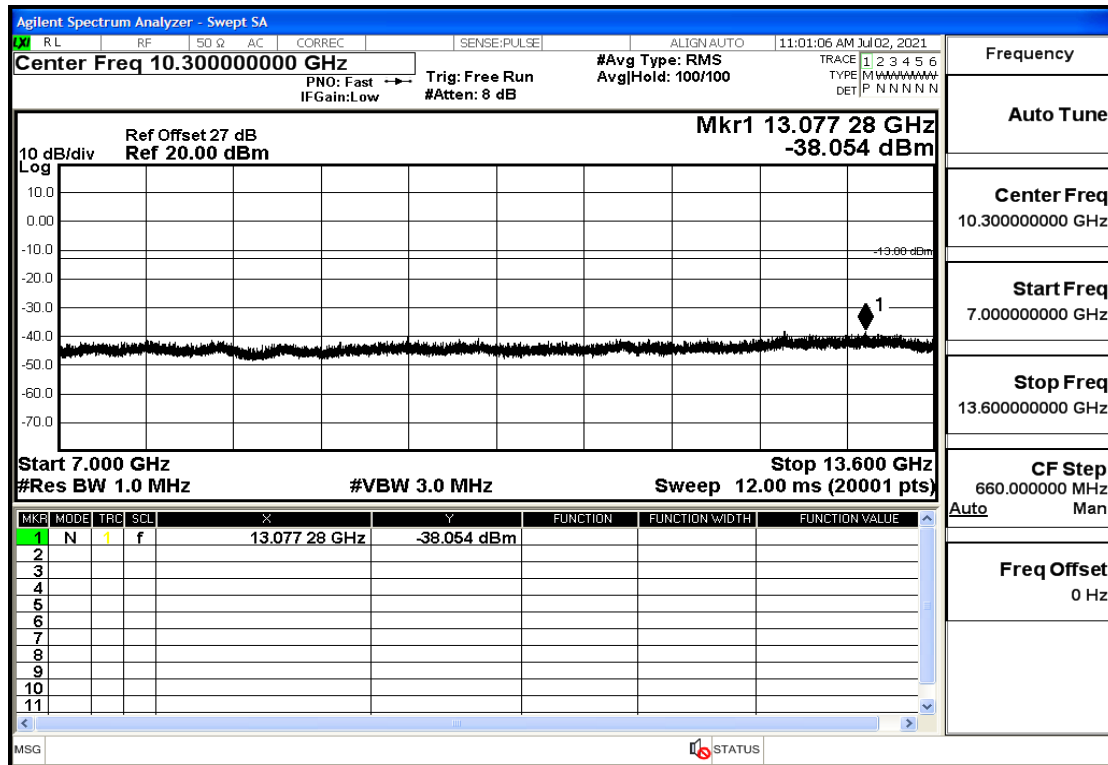

OB66-10-1745-QPSK-1#HIGH@7GHz-13.6GHz@Pass