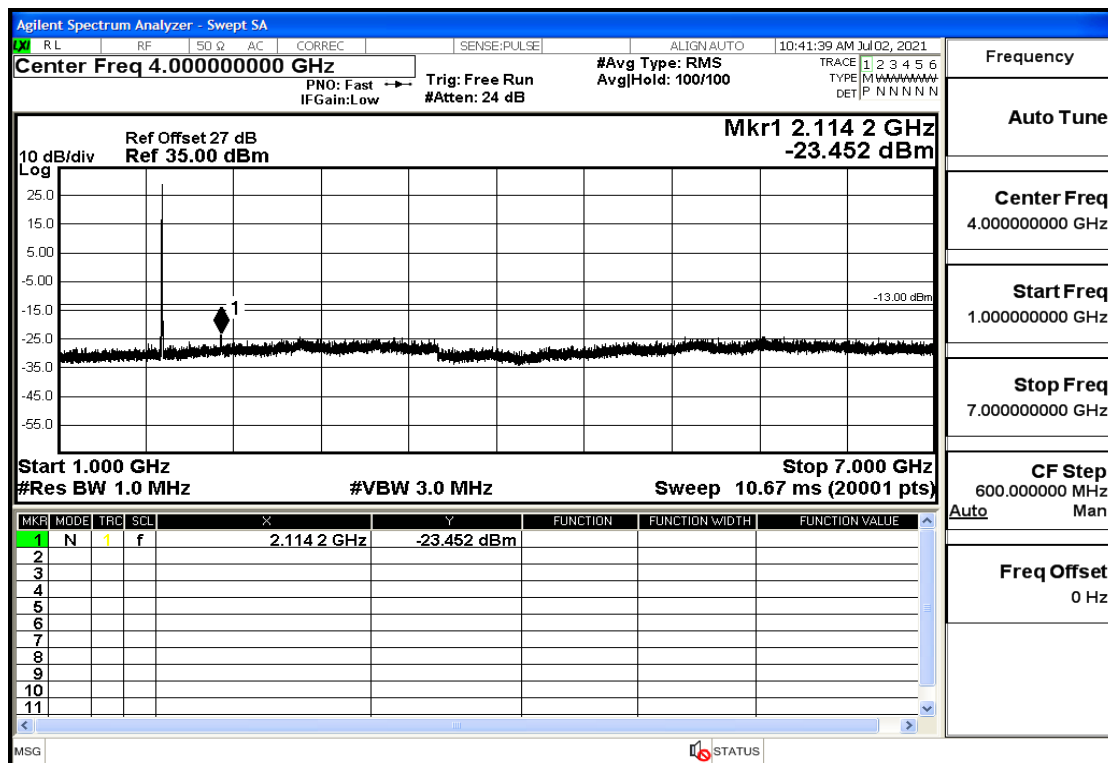

OB66-5-1712.5-QPSK-25#LOW@1GHz-7GHz@Pass

OB66-5-1712.5-QPSK-25#LOW@7GHz-13.6GHz@Pass

OB66-5-1712.5-QPSK-25#LOW@13.6GHz-20GHz@Pass

OB66-5-1712.5-QPSK-1#LOW@30mHz-1GHz@Pass

OB66-5-1712.5-QPSK-1#LOW@1GHz-7GHz@Pass