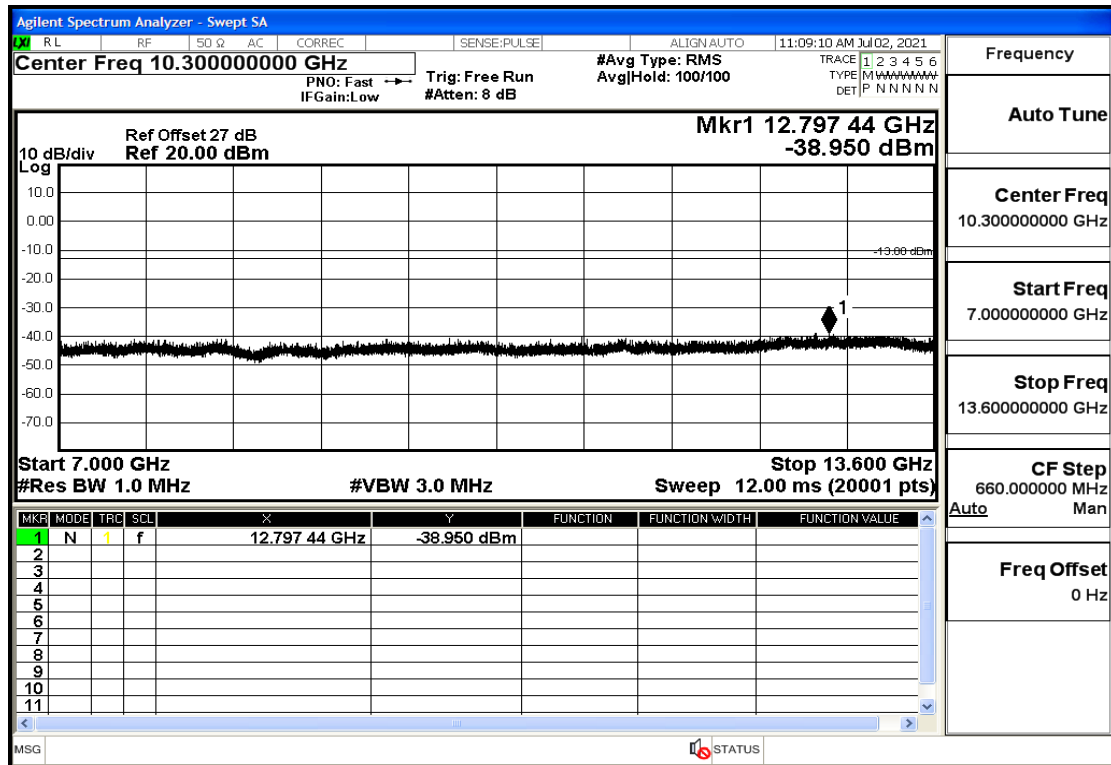

OB66-15-1717.5-QPSK-1#LOW@7GHz-13.6GHz@Pass