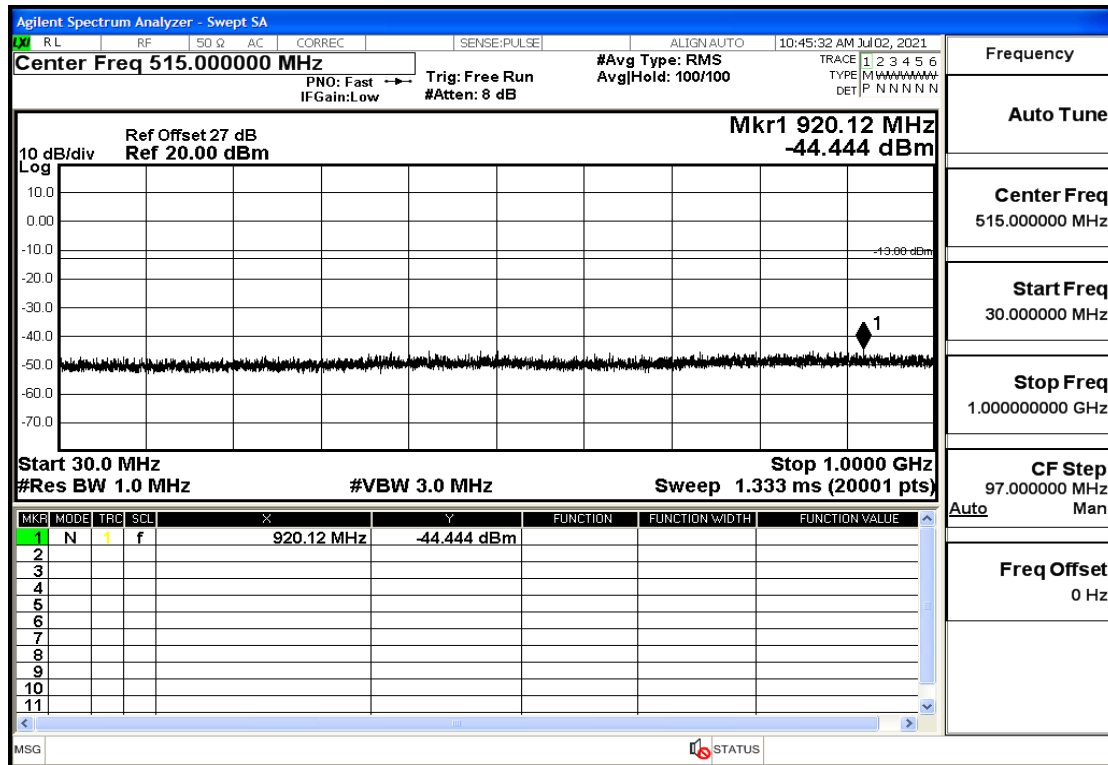

OB66-5-1745-QPSK-1#LOW@30MHz-1GHz@Pass