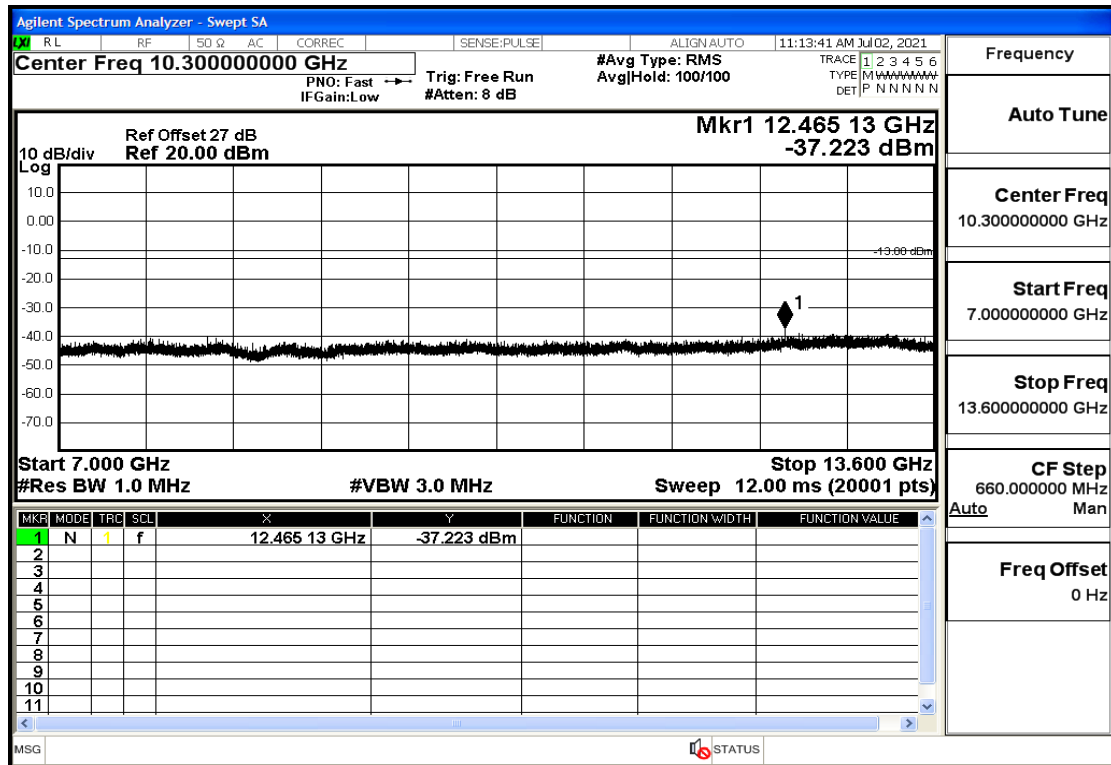

OB66-15-1745-QPSK-75#LOW@13.6GHz-20GHz@Pass

OB66-15-1745-QPSK-1#LOW@30mHz-1GHz@Pass

OB66-15-1745-QPSK-1#LOW@1GHz-7GHz@Pass

OB66-15-1745-QPSK-1#LOW@7GHz-13.6GHz@Pass

OB66-15-1745-QPSK-1#LOW@13.6GHz-20GHz@Pass