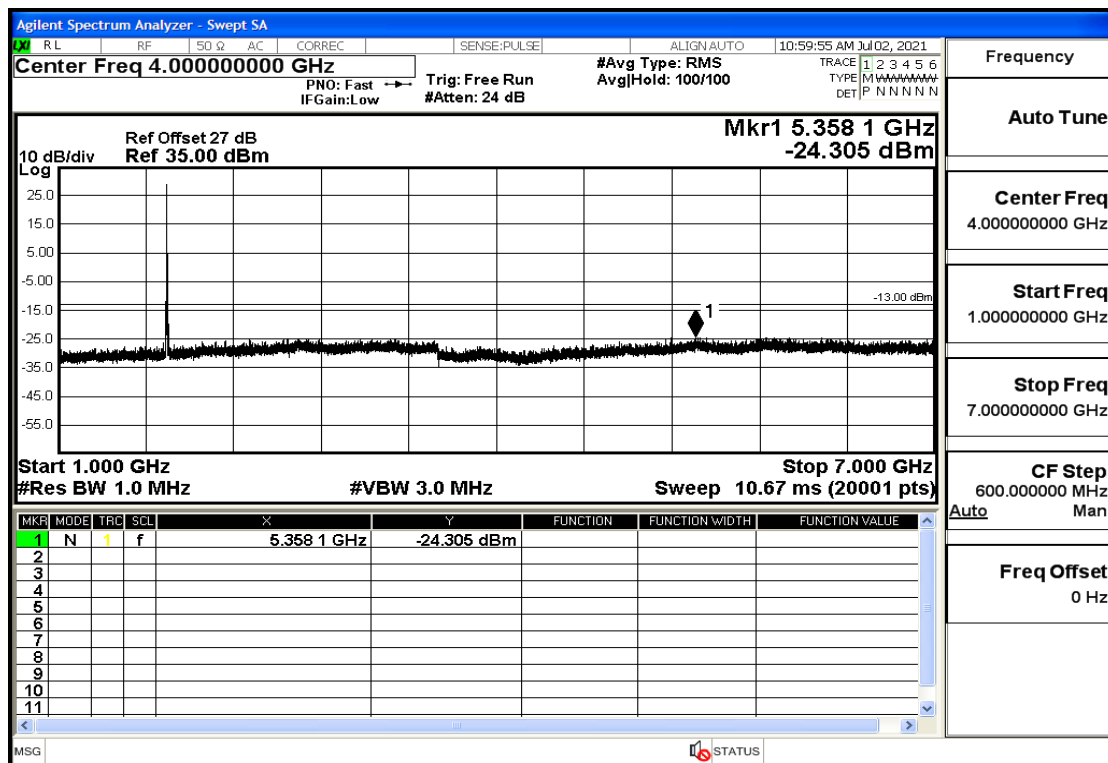

OB66-10-1745-QPSK-1#LOW@1GHz-7GHz@Pass