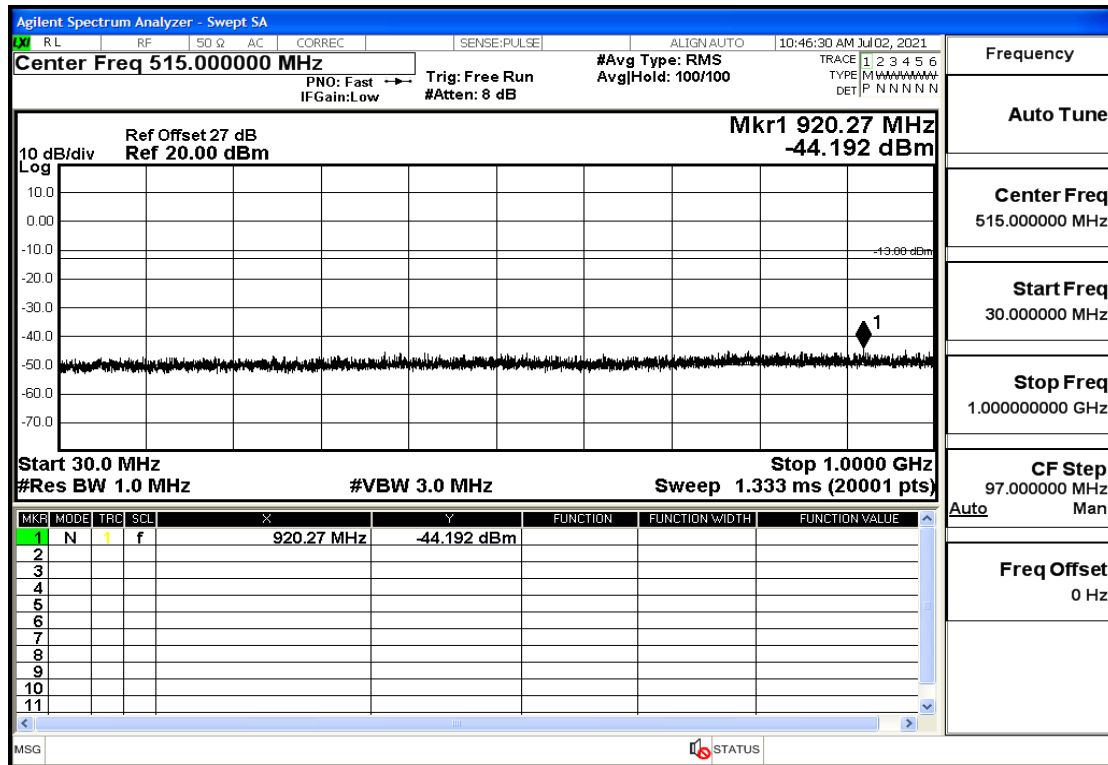

OB66-5-1745-QPSK-1#LOW@30MHz-1GHz@Pass

OB66-5-1745-QPSK-1#LOW@1GHz-7GHz@Pass

OB66-5-1745-QPSK-1#LOW@7GHz-13.6GHz@Pass

OB66-5-1745-QPSK-1#LOW@13.6GHz-20GHz@Pass

OB66-5-1745-QPSK-1#HIGH@30mHz-1GHz@Pass

OB66-5-1745-QPSK-1#HIGH@1GHz-7GHz@Pass