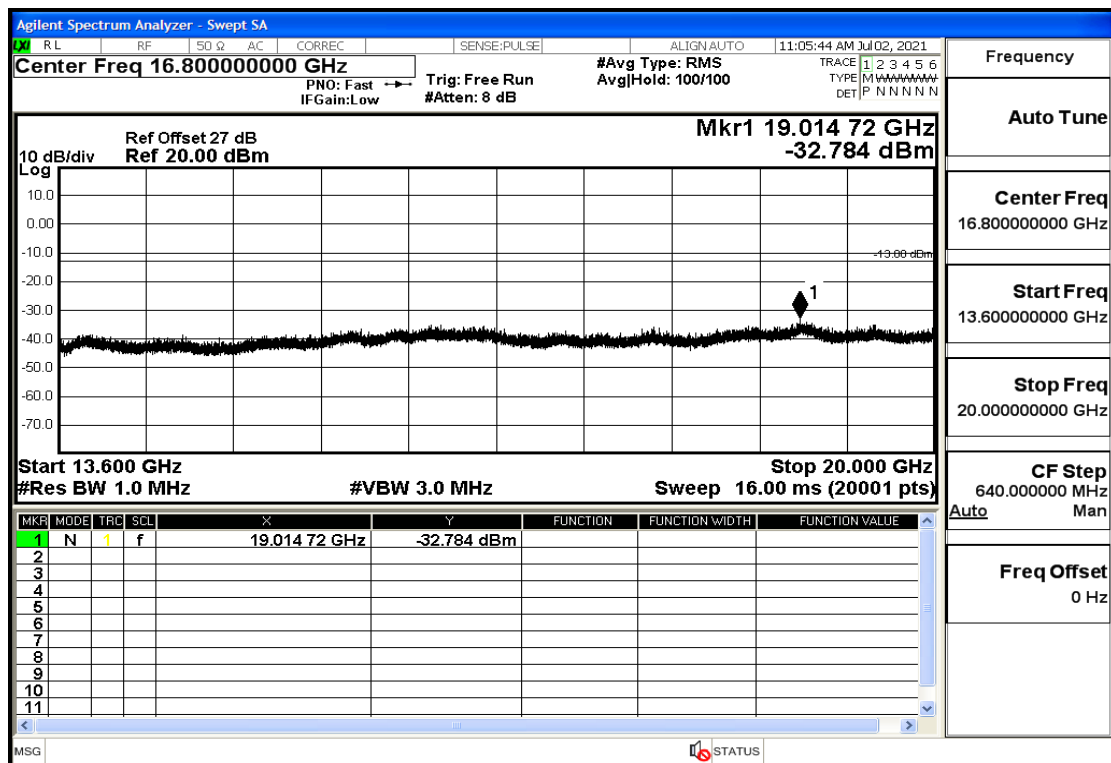

OB66-10-1775-QPSK-1#LOW@13.6GHz-20GHz@Pass

OB66-10-1775-QPSK-1#HIGH@30mHz-1GHz@Pass

OB66-10-1775-QPSK-1#HIGH@1GHz-7GHz@Pass

OB66-10-1775-QPSK-1#HIGH@7GHz-13.6GHz@Pass

OB66-10-1775-QPSK-1#HIGH@13.6GHz-20GHz@Pass