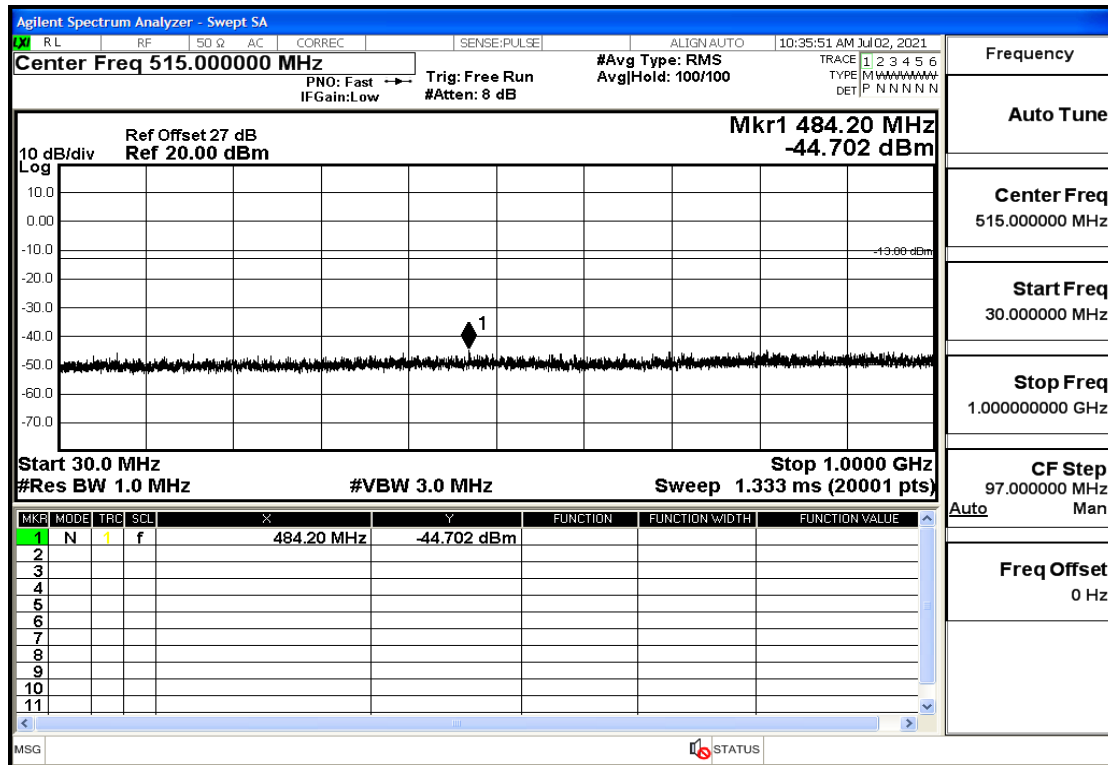

OB66-3-1745-QPSK-1#HIGH@7GHz-13.6GHz@Pass

OB66-3-1745-QPSK-1#HIGH@13.6GHz-20GHz@Pass

OB66-3-1778.5-QPSK-15#LOW@30mHz-1GHz@Pass

OB66-3-1778.5-QPSK-15#LOW@1GHz-7GHz@Pass

OB66-3-1778.5-QPSK-15#LOW@7GHz-13.6GHz@Pass