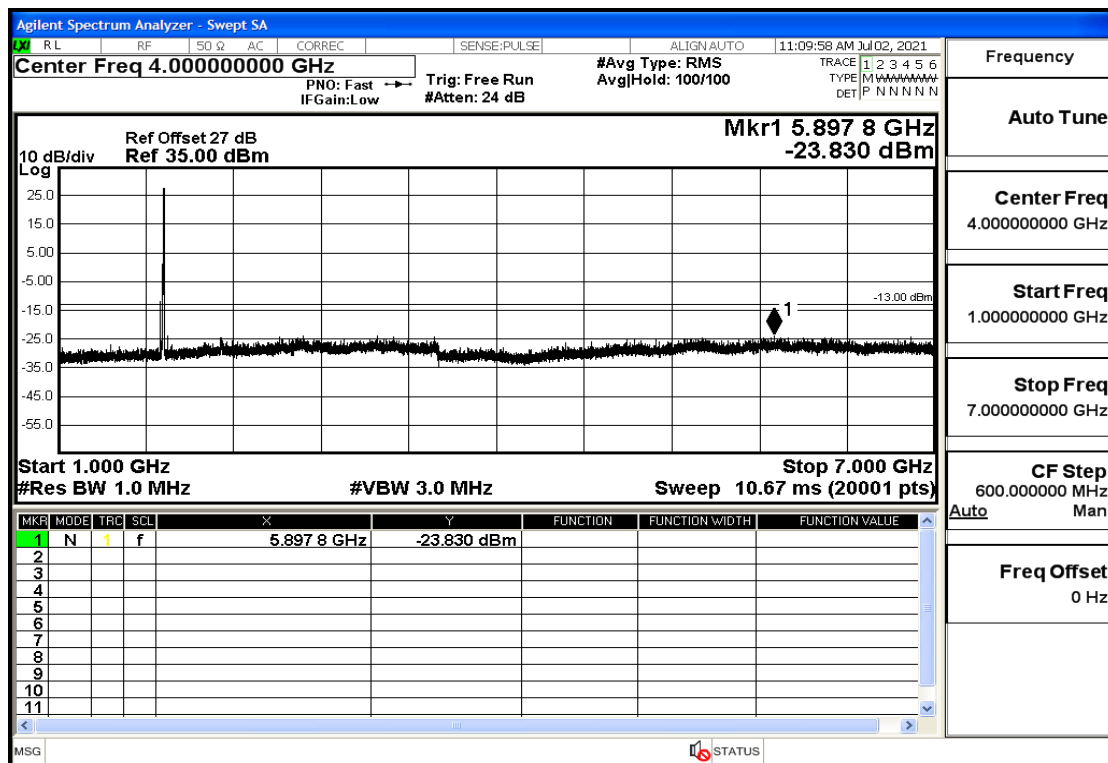

OB66-15-1717.5-QPSK-1#LOW@1GHz-7GHz@Pass

OB66-15-1717.5-QPSK-1#LOW@7GHz-13.6GHz@Pass

OB66-15-1717.5-QPSK-1#LOW@13.6GHz-20GHz@Pass

OB66-15-1717.5-QPSK-1#HIGH@30mHz-1GHz@Pass

OB66-15-1717.5-QPSK-1#HIGH@1GHz-7GHz@Pass