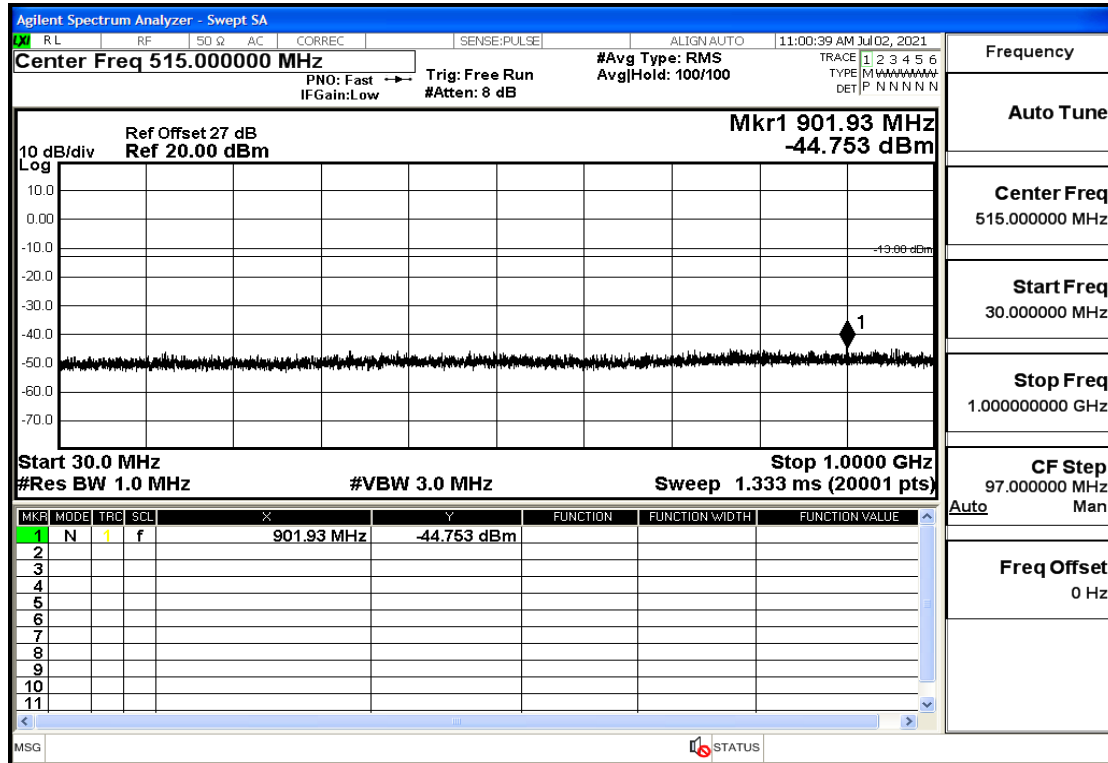

OB66-10-1745-QPSK-1#LOW@30MHz-1GHz@Pass

OB66-10-1745-QPSK-1#LOW@1GHz-7GHz@Pass

OB66-10-1745-QPSK-1#LOW@7GHz-13.6GHz@Pass

OB66-10-1745-QPSK-1#LOW@13.6GHz-20GHz@Pass

OB66-10-1745-QPSK-1#HIGH@30mHz-1GHz@Pass