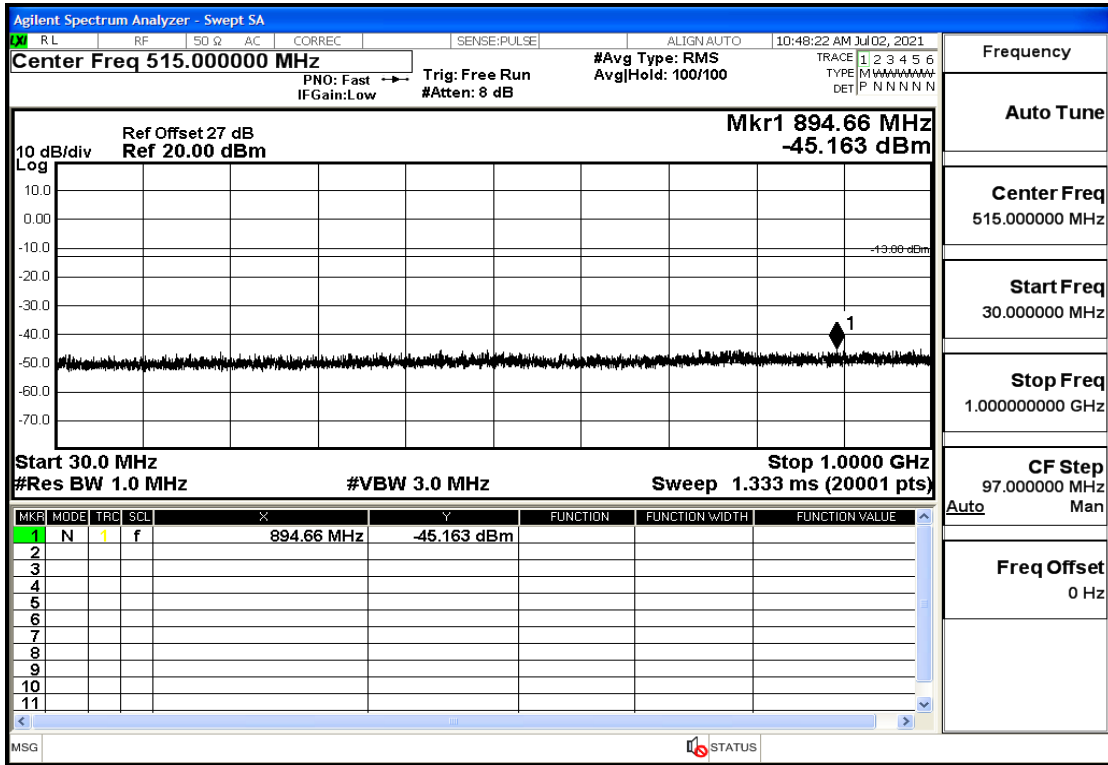

OB66-5-1777.5-QPSK-25#LOW@30mHz-1GHz@Pass