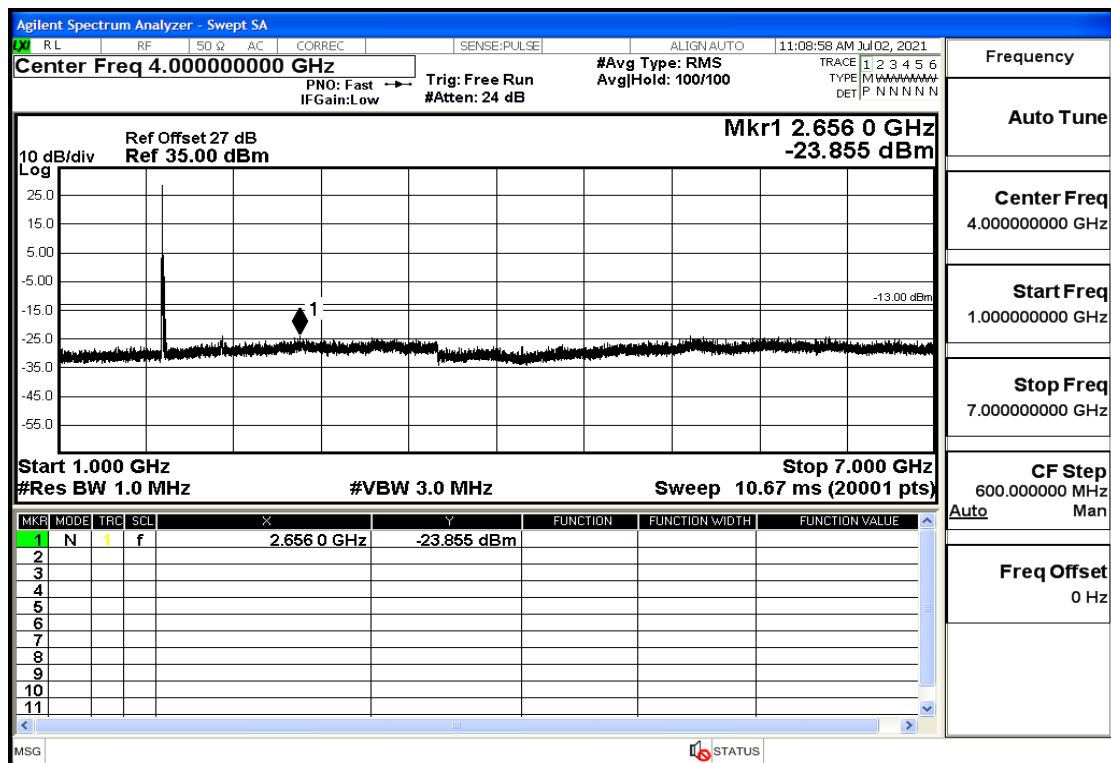

OB66-15-1717.5-QPSK-1#LOW@1GHz-7GHz@Pass