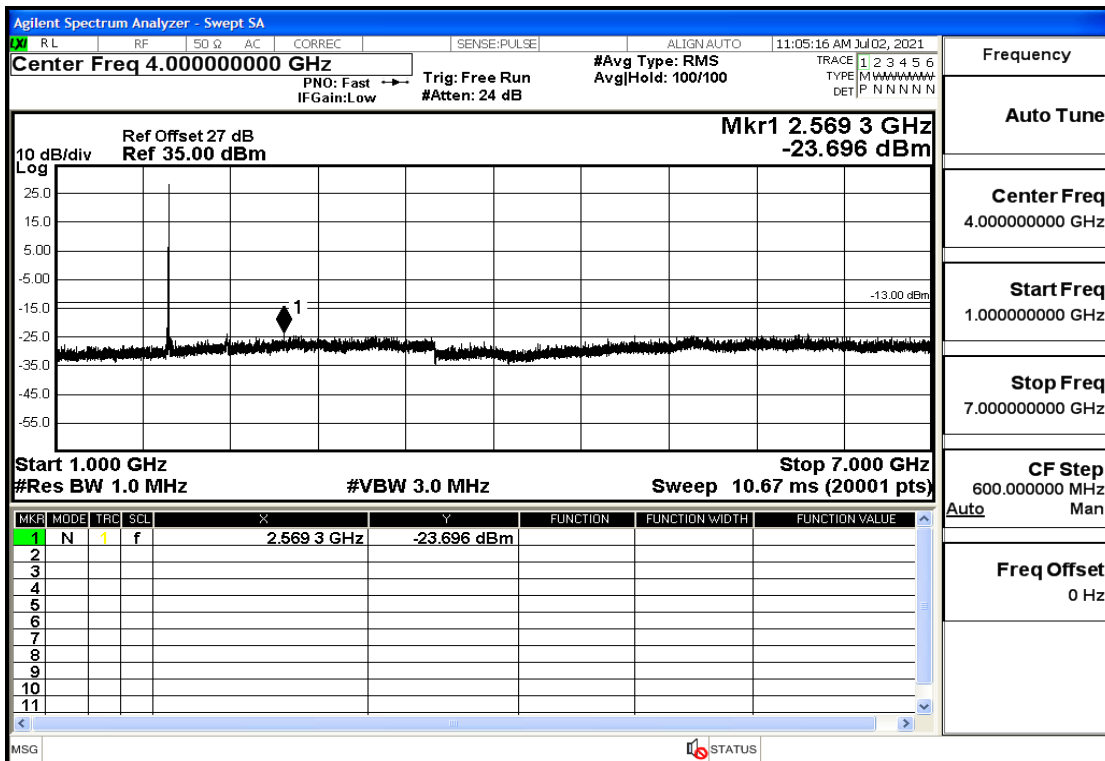

OB66-10-1775-QPSK-1#HIGH@1GHz-7GHz@Pass