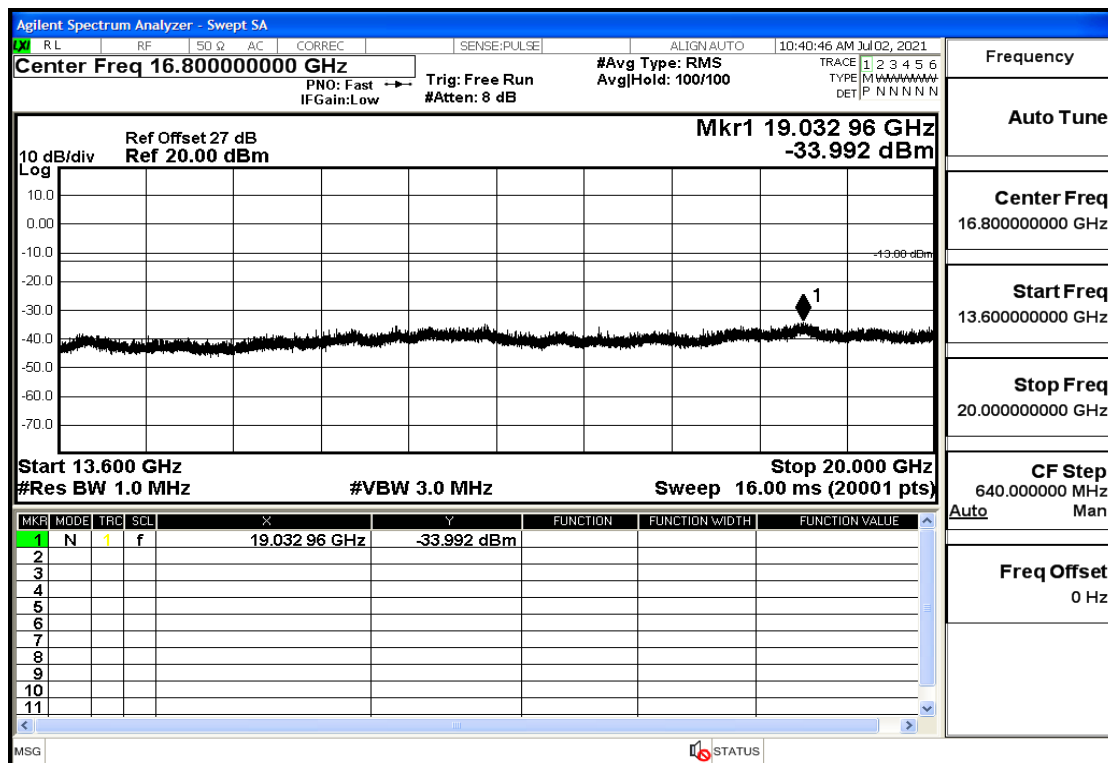

OB66-5-1712.5-QPSK-25#LOW@1GHz-7GHz@Pass

OB66-5-1712.5-QPSK-25#LOW@7GHz-13.6GHz@Pass

OB66-5-1712.5-QPSK-25#LOW@13.6GHz-20GHz@Pass

OB66-5-1712.5-QPSK-1#LOW@30mHz-1GHz@Pass

OB66-5-1712.5-QPSK-1#LOW@1GHz-7GHz@Pass