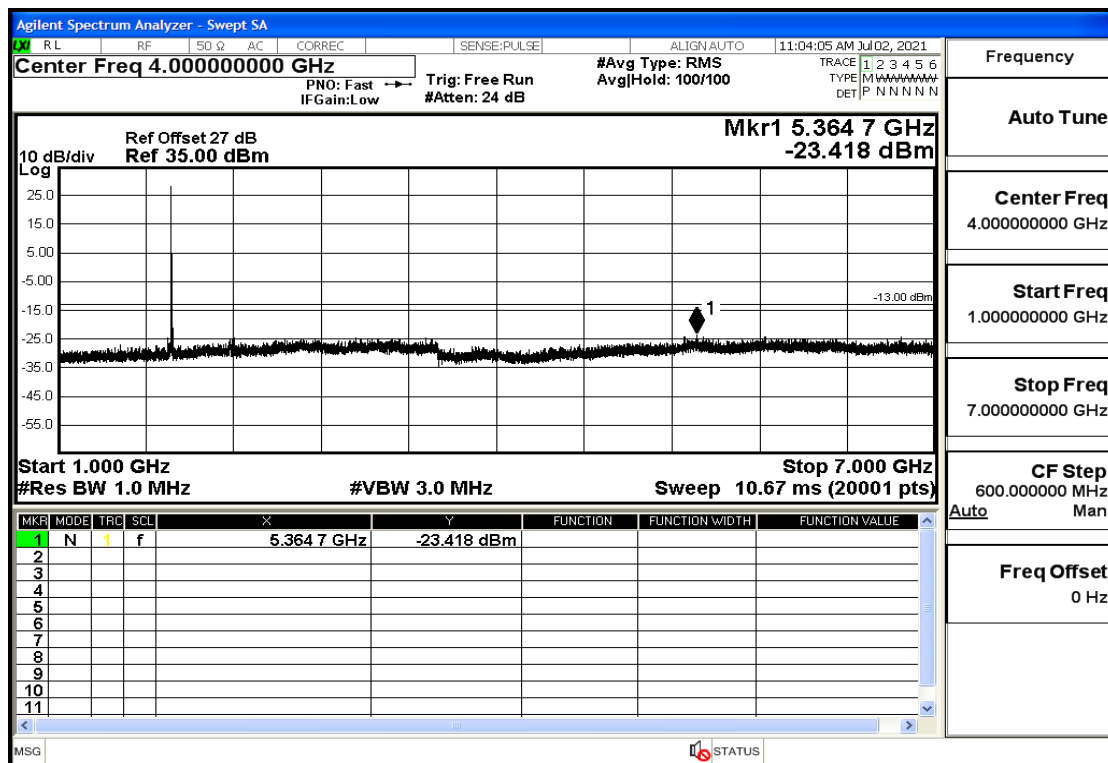

OB66-10-1775-QPSK-50#LOW@7GHz-13.6GHz@Pass

OB66-10-1775-QPSK-50#LOW@13.6GHz-20GHz@Pass

OB66-10-1775-QPSK-1#LOW@30MHz-1GHz@Pass

OB66-10-1775-QPSK-1#LOW@1GHz-7GHz@Pass

OB66-10-1775-QPSK-1#LOW@7GHz-13.6GHz@Pass