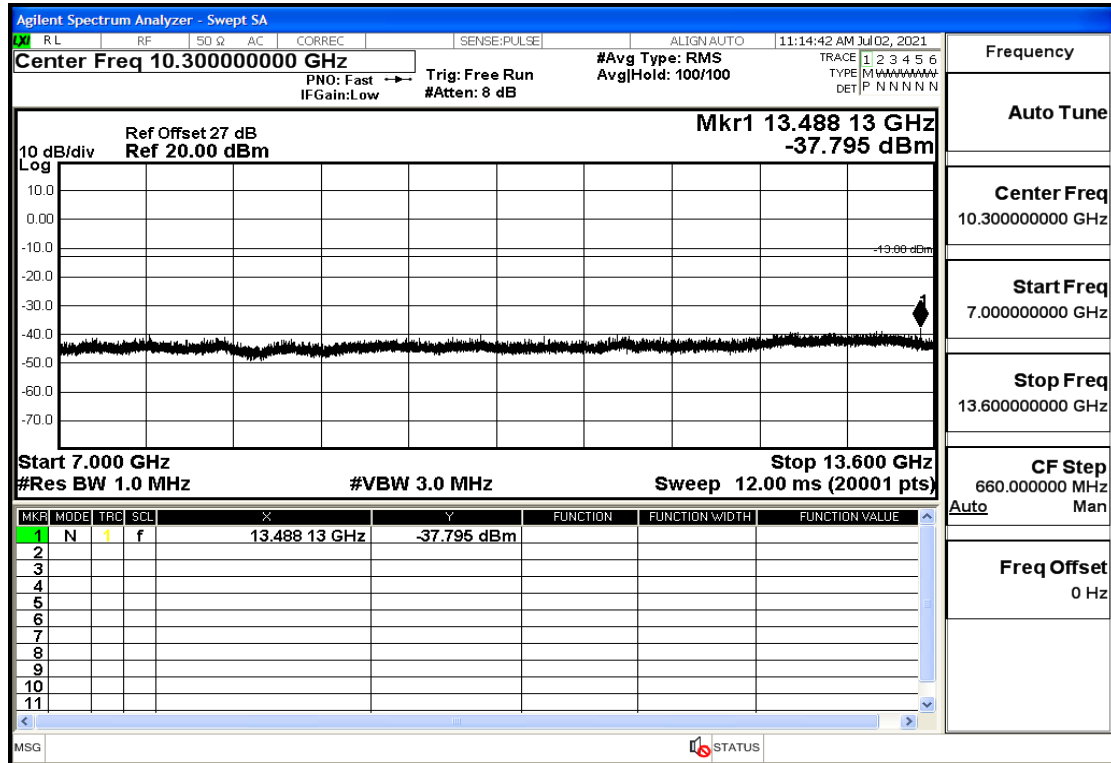

OB66-15-1745-QPSK-1#HIGH@7GHz-13.6GHz@Pass