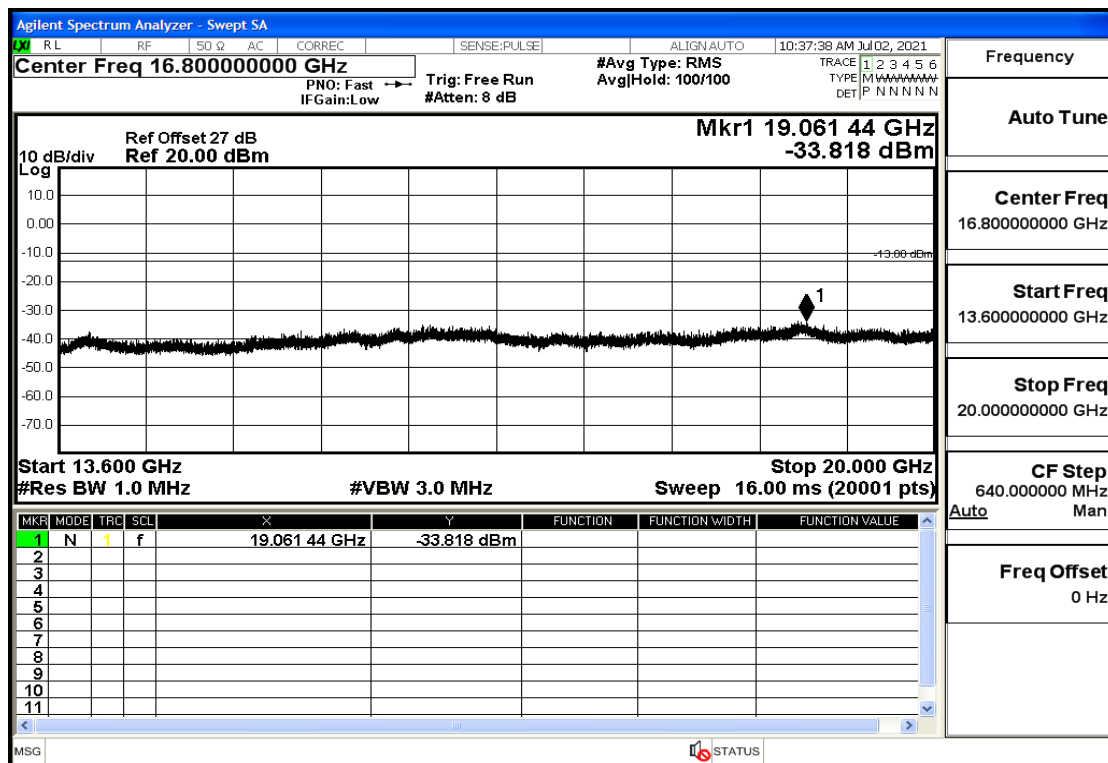

OB66-3-1778.5-QPSK-15#LOW@13.6GHz-20GHz@Pass

OB66-3-1778.5-QPSK-1#LOW@30mHz-1GHz@Pass

OB66-3-1778.5-QPSK-1#LOW@1GHz-7GHz@Pass

OB66-3-1778.5-QPSK-1#LOW@7GHz-13.6GHz@Pass

OB66-3-1778.5-QPSK-1#LOW@13.6GHz-20GHz@Pass