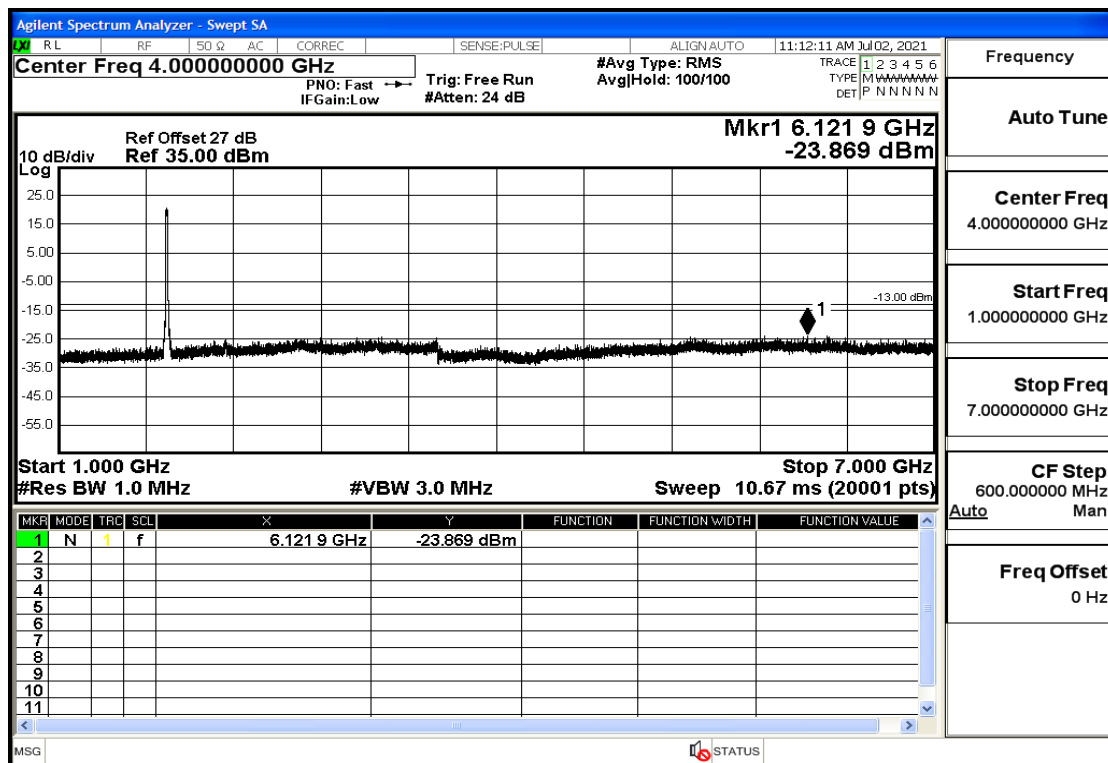

OB66-15-1717.5-QPSK-1#HIGH@7GHz-13.6GHz@Pass

OB66-15-1717.5-QPSK-1#HIGH@13.6GHz-20GHz@Pass

OB66-15-1745-QPSK-75#LOW@30mHz-1GHz@Pass

OB66-15-1745-QPSK-75#LOW@1GHz-7GHz@Pass

OB66-15-1745-QPSK-75#LOW@7GHz-13.6GHz@Pass