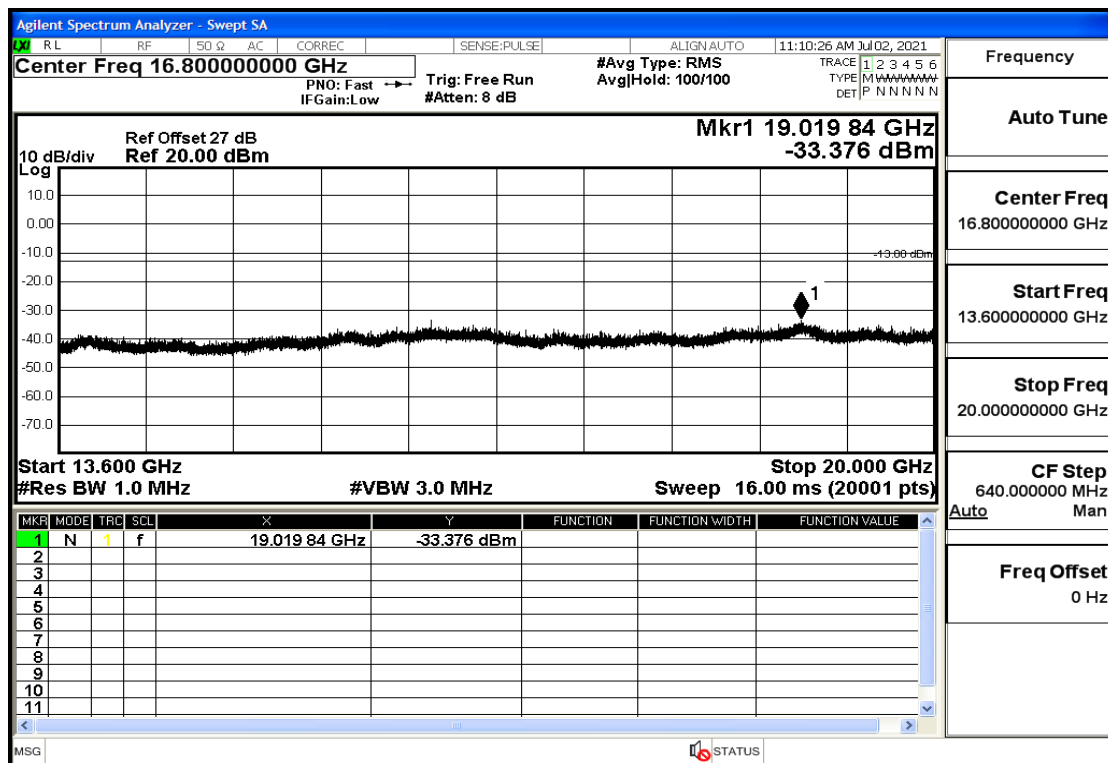

OB66-15-1717.5-QPSK-1#HIGH@13.6GHz-20GHz@Pass