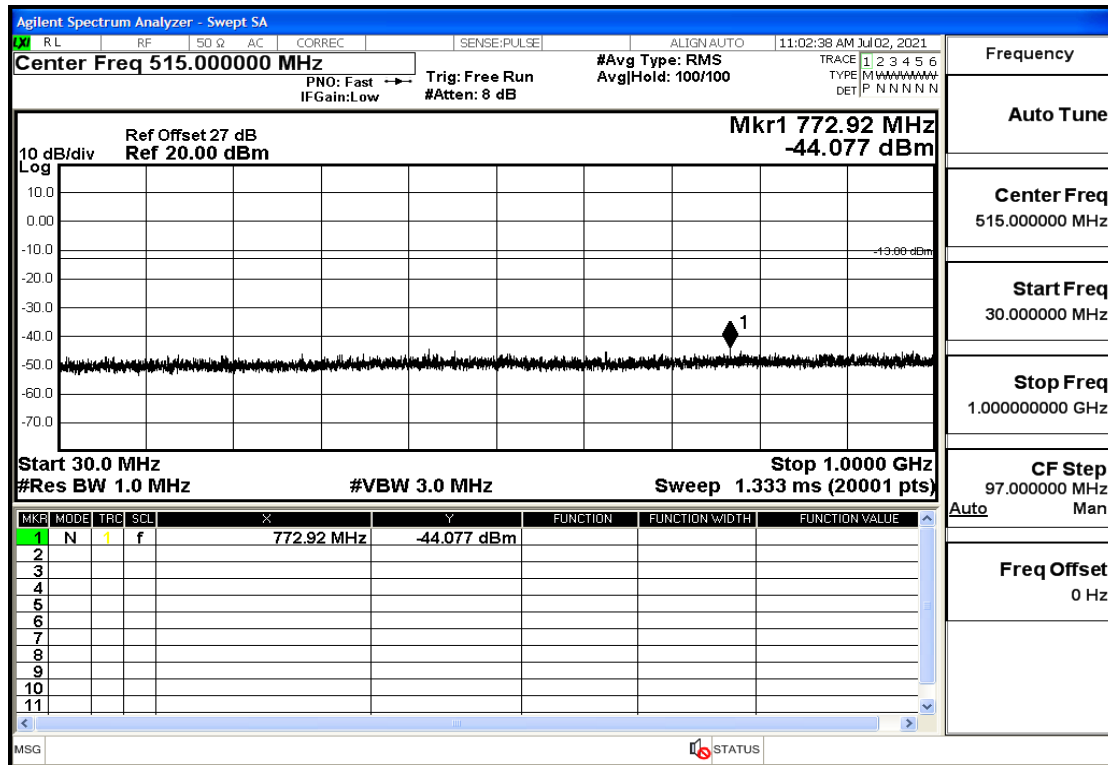

OB66-10-1745-QPSK-1#HIGH@1GHz-7GHz@Pass

OB66-10-1745-QPSK-1#HIGH@7GHz-13.6GHz@Pass

OB66-10-1745-QPSK-1#HIGH@13.6GHz-20GHz@Pass

OB66-10-1775-QPSK-50#LOW@30mHz-1GHz@Pass

OB66-10-1775-QPSK-50#LOW@1GHz-7GHz@Pass