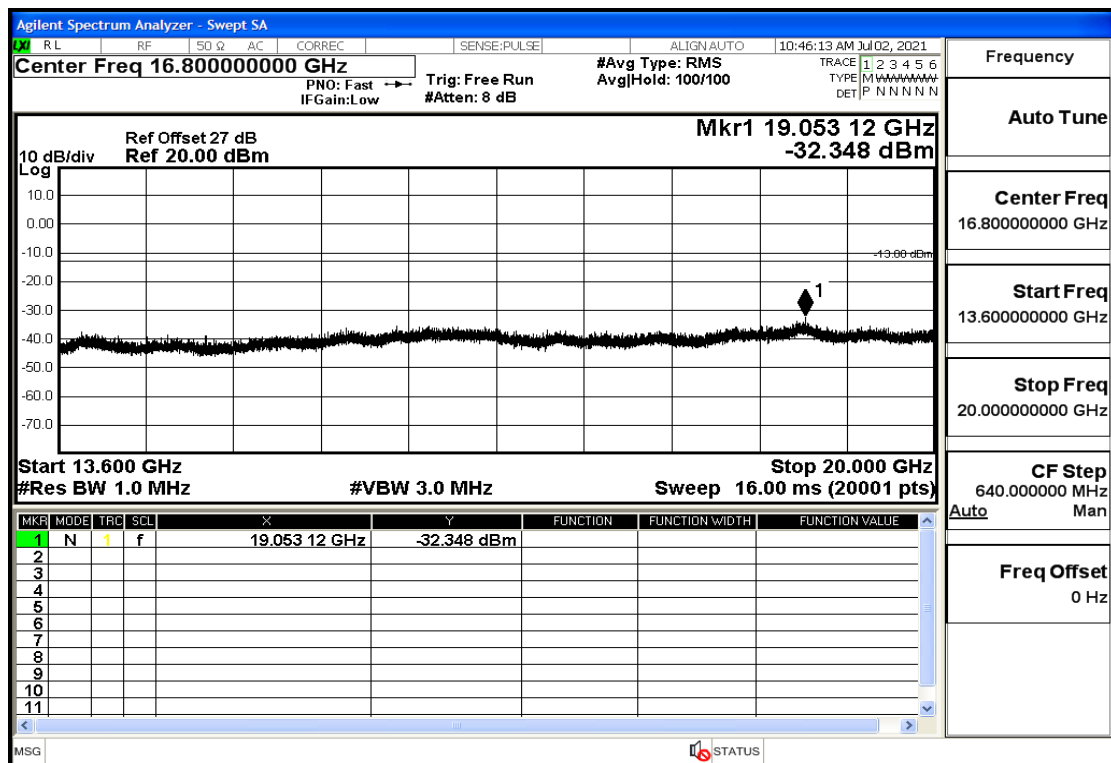

OB66-5-1745-QPSK-1#LOW@30MHz-1GHz@Pass

OB66-5-1745-QPSK-1#LOW@1GHz-7GHz@Pass

OB66-5-1745-QPSK-1#LOW@7GHz-13.6GHz@Pass

OB66-5-1745-QPSK-1#LOW@13.6GHz-20GHz@Pass

OB66-5-1745-QPSK-1#HIGH@30mHz-1GHz@Pass

OB66-5-1745-QPSK-1#HIGH@1GHz-7GHz@Pass