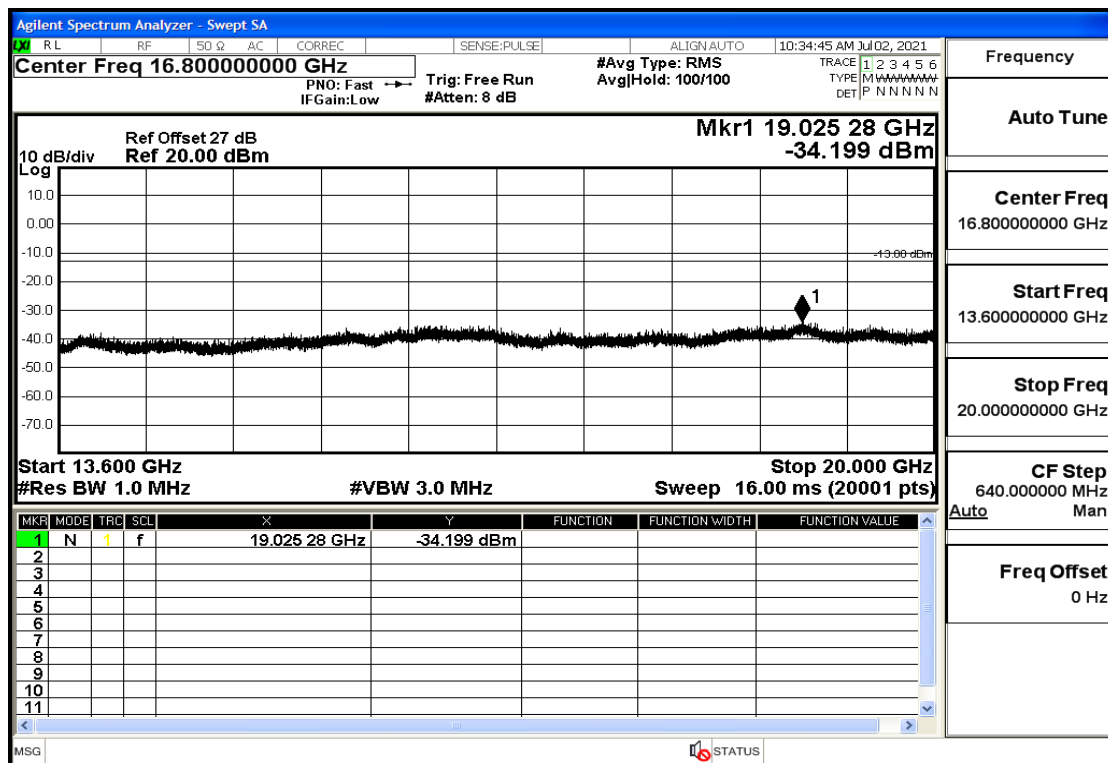

OB66-3-1745-QPSK-1#HIGH@7GHz-13.6GHz@Pass

OB66-3-1745-QPSK-1#HIGH@13.6GHz-20GHz@Pass

OB66-3-1778.5-QPSK-15#LOW@30mHz-1GHz@Pass

OB66-3-1778.5-QPSK-15#LOW@1GHz-7GHz@Pass

OB66-3-1778.5-QPSK-15#LOW@7GHz-13.6GHz@Pass