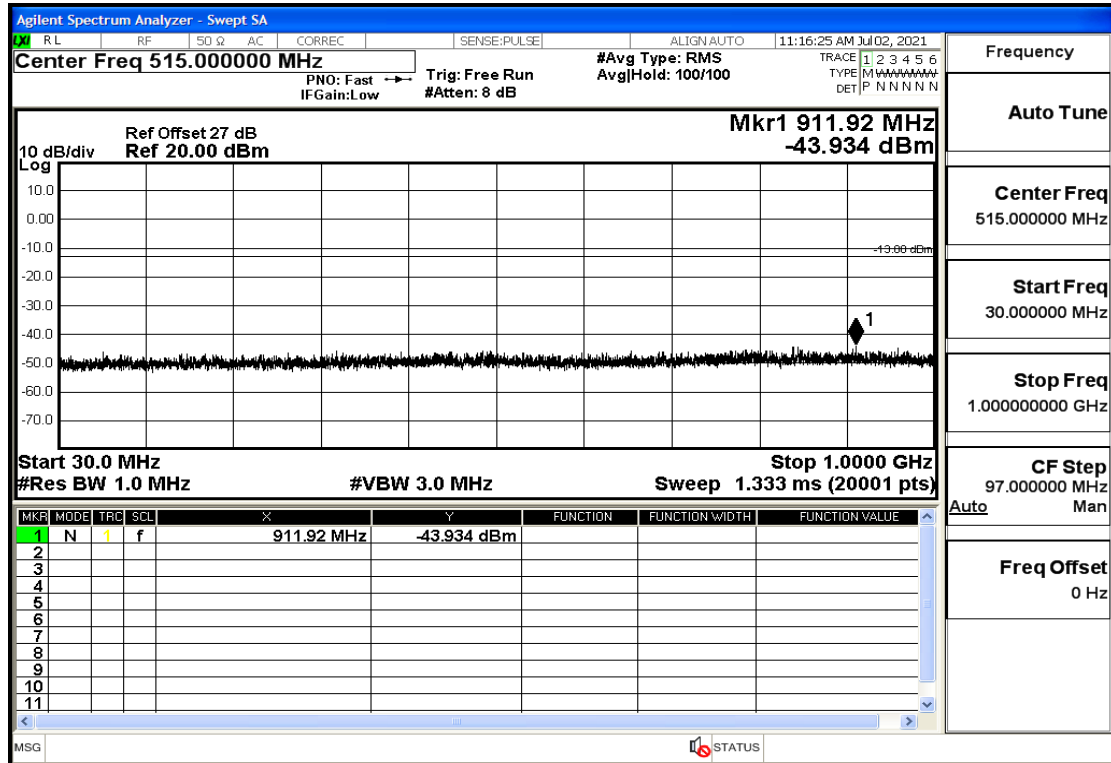

OB66-15-1745-QPSK-1#HIGH@30mHz-1GHz@Pass

OB66-15-1745-QPSK-1#HIGH@1GHz-7GHz@Pass

OB66-15-1745-QPSK-1#HIGH@7GHz-13.6GHz@Pass

OB66-15-1745-QPSK-1#HIGH@13.6GHz-20GHz@Pass

OB66-15-1772.5-QPSK-75#LOW@30MHz-1GHz@Pass