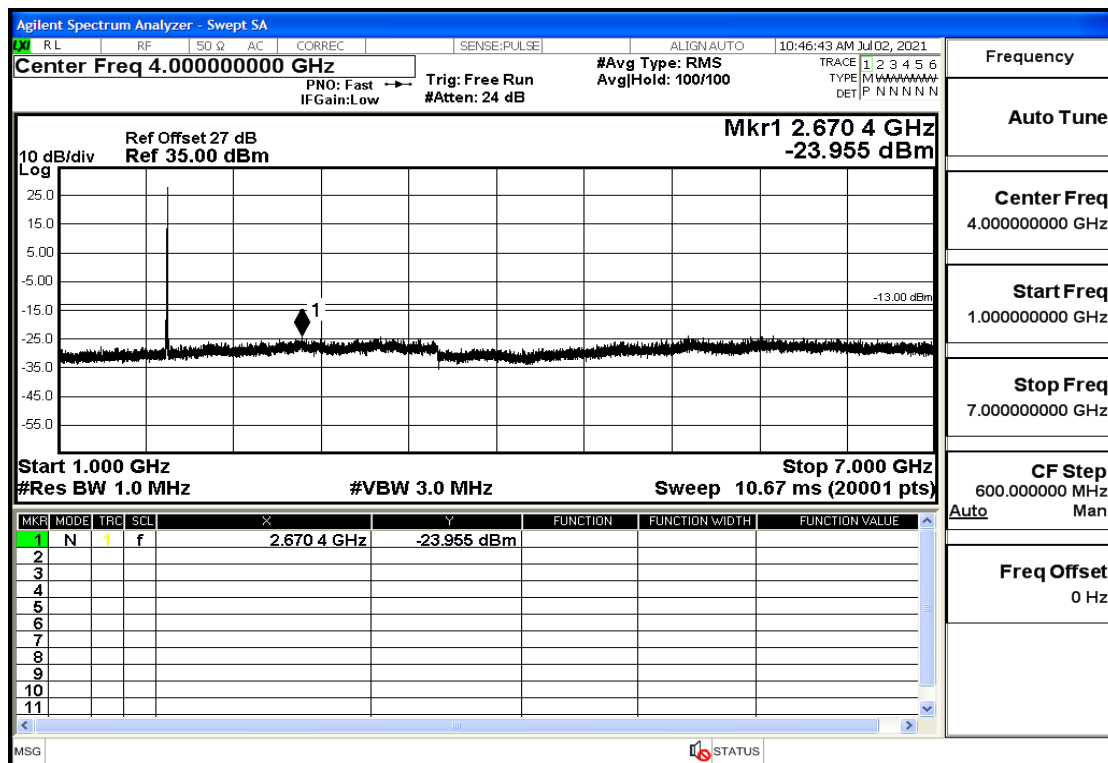

OB66-5-1745-QPSK-1#LOW@30MHz-1GHz@Pass

OB66-5-1745-QPSK-1#LOW@1GHz-7GHz@Pass

OB66-5-1745-QPSK-1#LOW@7GHz-13.6GHz@Pass

OB66-5-1745-QPSK-1#LOW@13.6GHz-20GHz@Pass

OB66-5-1745-QPSK-1#HIGH@30mHz-1GHz@Pass

OB66-5-1745-QPSK-1#HIGH@1GHz-7GHz@Pass