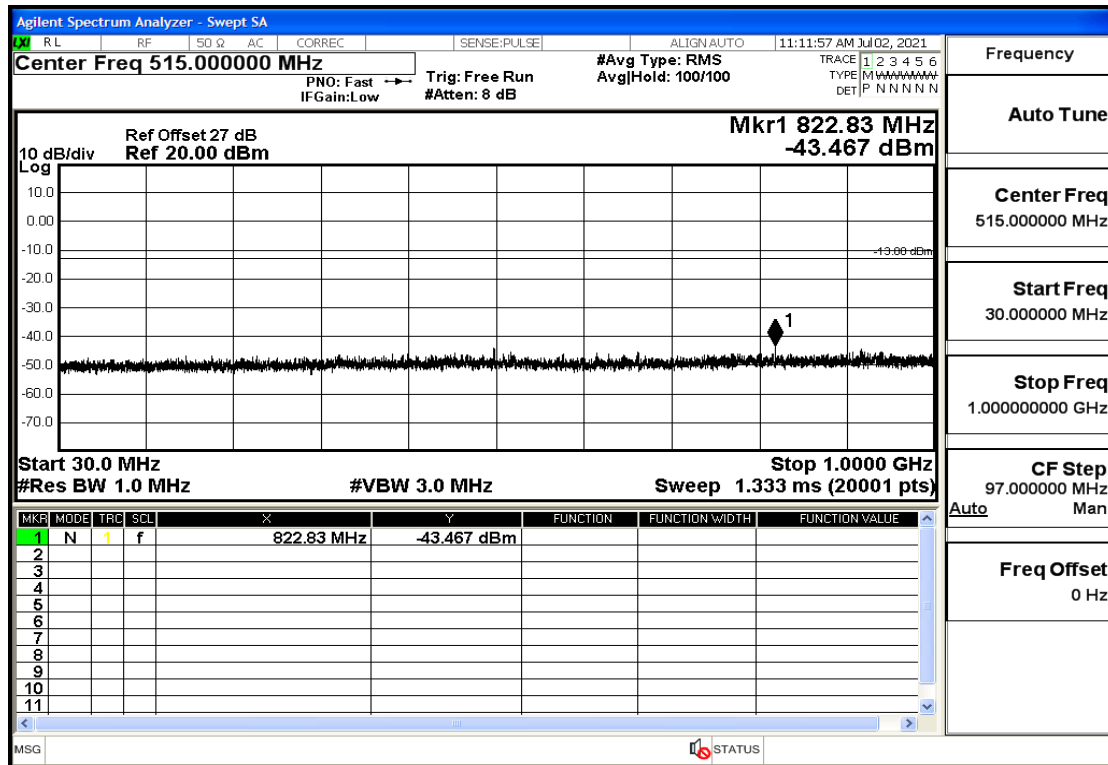

OB66-15-1745-QPSK-75#LOW@30mHz-1GHz@Pass