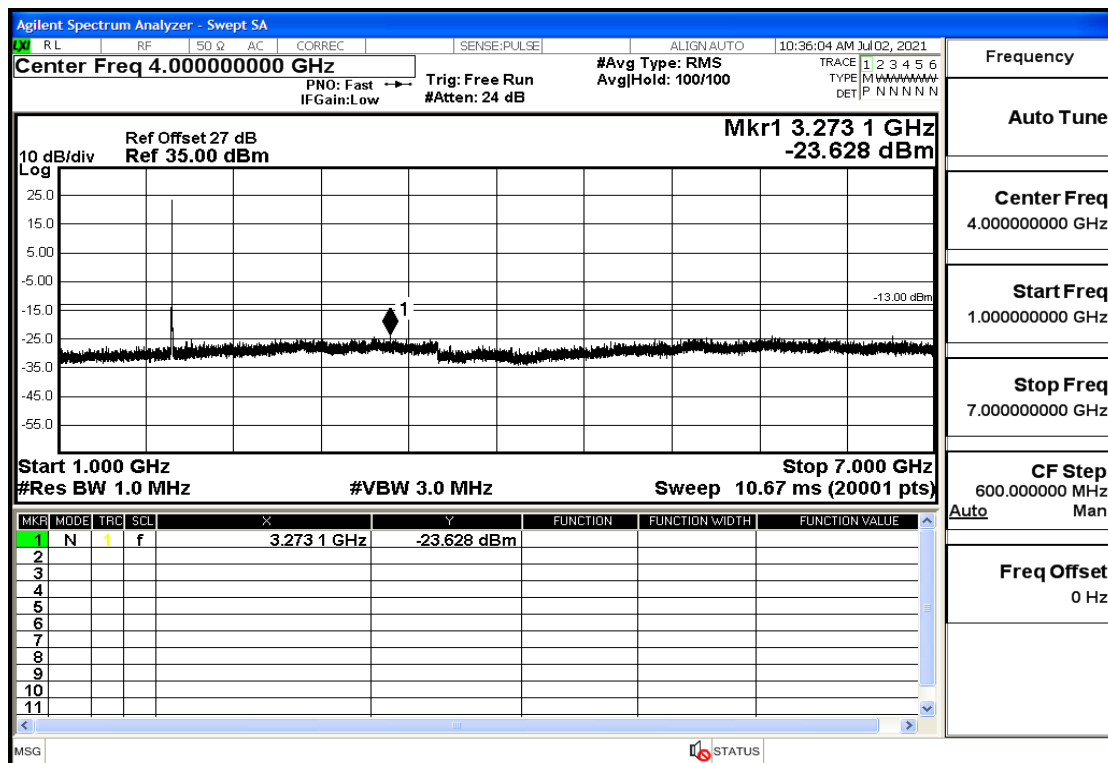

OB66-3-1745-QPSK-1#HIGH@7GHz-13.6GHz@Pass

OB66-3-1745-QPSK-1#HIGH@13.6GHz-20GHz@Pass

OB66-3-1778.5-QPSK-15#LOW@30mHz-1GHz@Pass

OB66-3-1778.5-QPSK-15#LOW@1GHz-7GHz@Pass

OB66-3-1778.5-QPSK-15#LOW@7GHz-13.6GHz@Pass