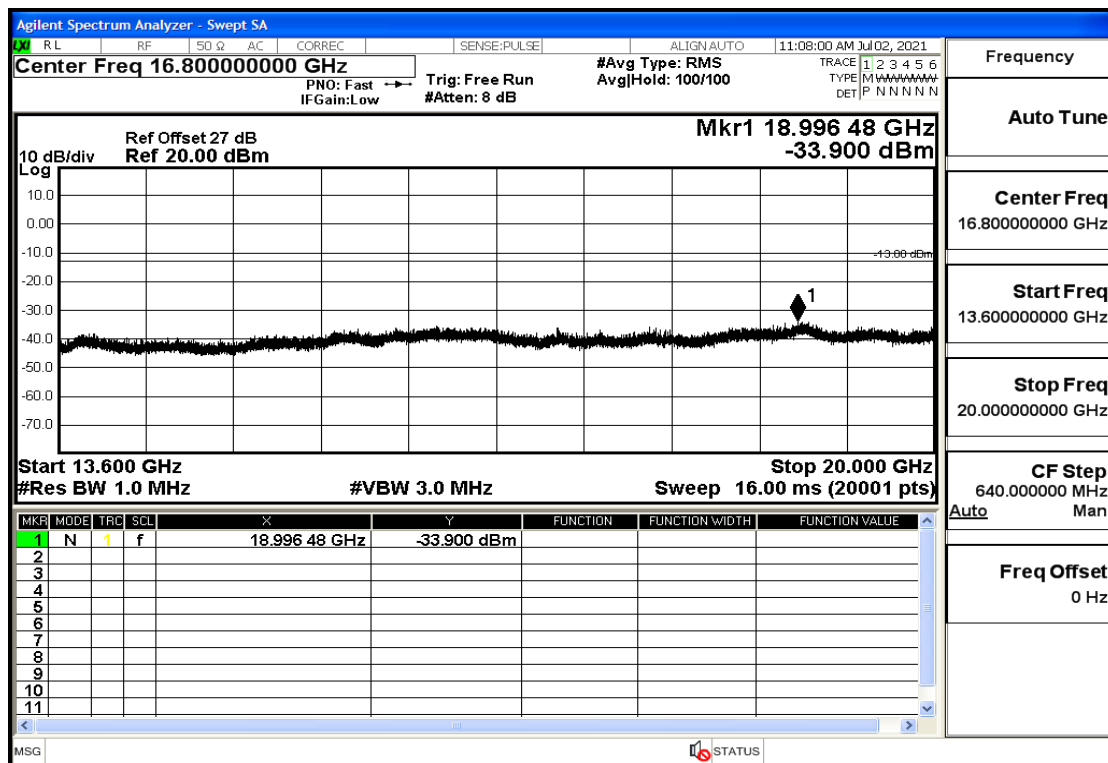

OB66-15-1717.5-QPSK-75#LOW@30mHz-1GHz@Pass

OB66-15-1717.5-QPSK-75#LOW@1GHz-7GHz@Pass

OB66-15-1717.5-QPSK-75#LOW@7GHz-13.6GHz@Pass

OB66-15-1717.5-QPSK-75#LOW@13.6GHz-20GHz@Pass

OB66-15-1717.5-QPSK-1#LOW@30mHz-1GHz@Pass