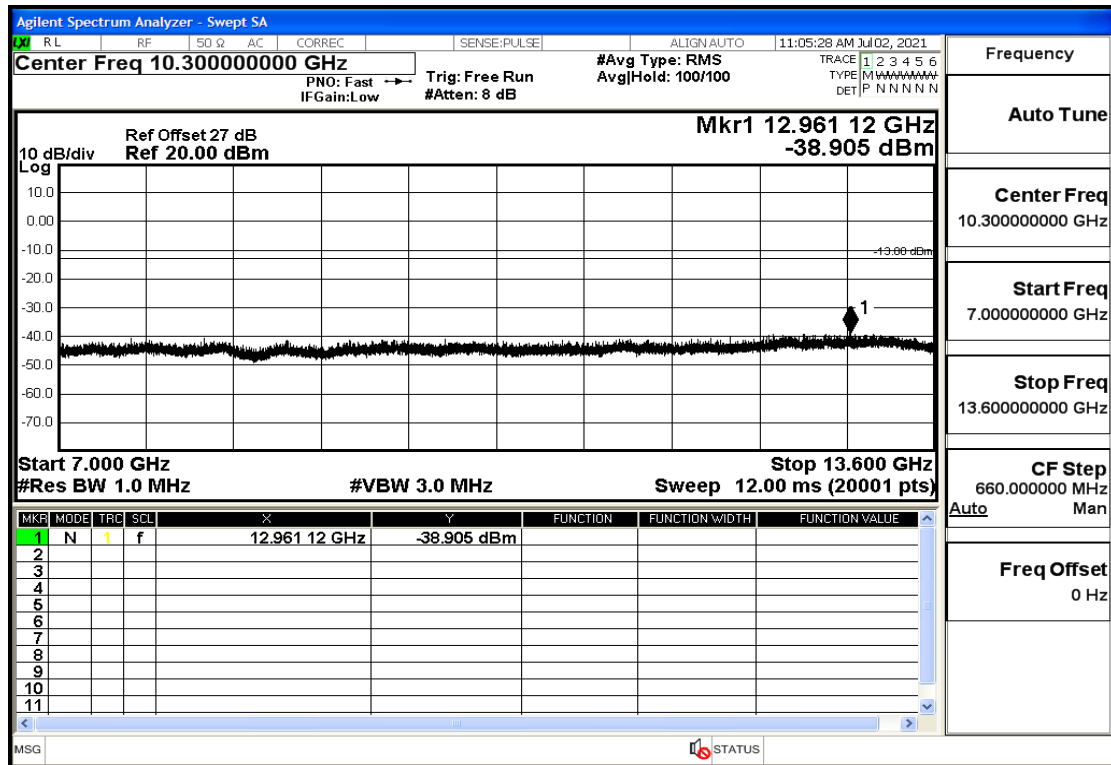

OB66-10-1775-QPSK-1#LOW@13.6GHz-20GHz@Pass

OB66-10-1775-QPSK-1#HIGH@30mHz-1GHz@Pass

OB66-10-1775-QPSK-1#HIGH@1GHz-7GHz@Pass

OB66-10-1775-QPSK-1#HIGH@7GHz-13.6GHz@Pass

OB66-10-1775-QPSK-1#HIGH@13.6GHz-20GHz@Pass