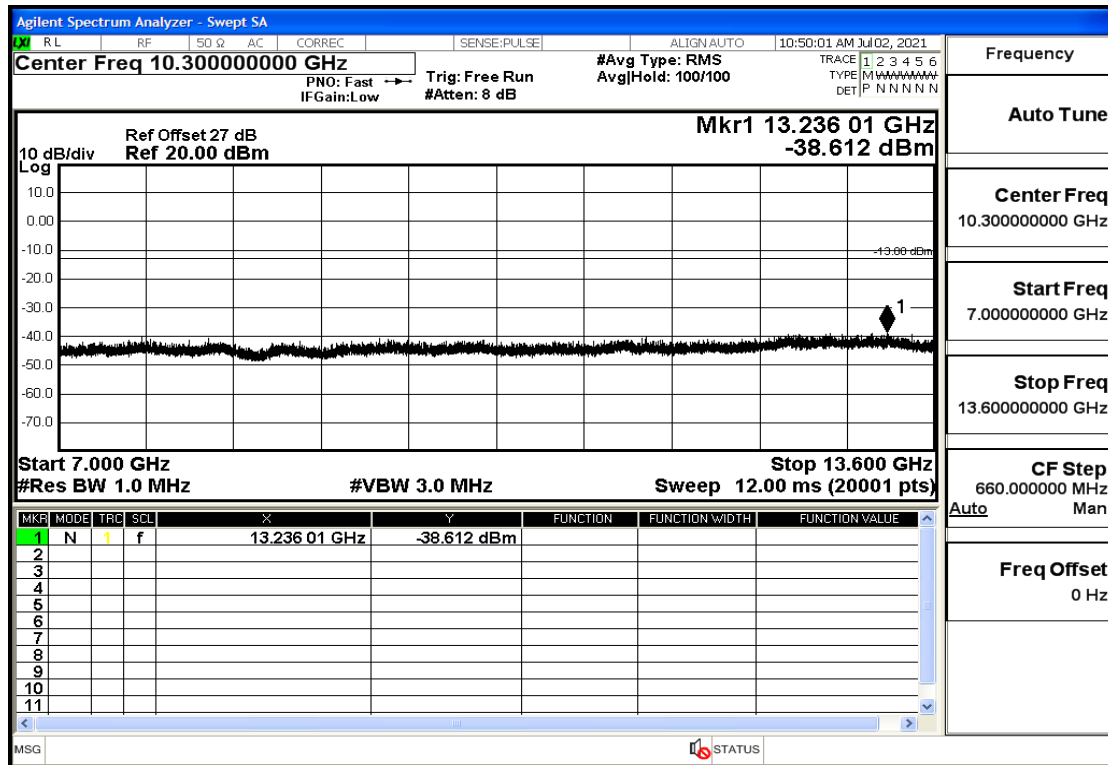

OB66-5-1777.5-QPSK-25#LOW@13.6GHz-20GHz@Pass

OB66-5-1777.5-QPSK-1#LOW@30mHz-1GHz@Pass

OB66-5-1777.5-QPSK-1#LOW@1GHz-7GHz@Pass

OB66-5-1777.5-QPSK-1#LOW@7GHz-13.6GHz@Pass

OB66-5-1777.5-QPSK-1#LOW@13.6GHz-20GHz@Pass