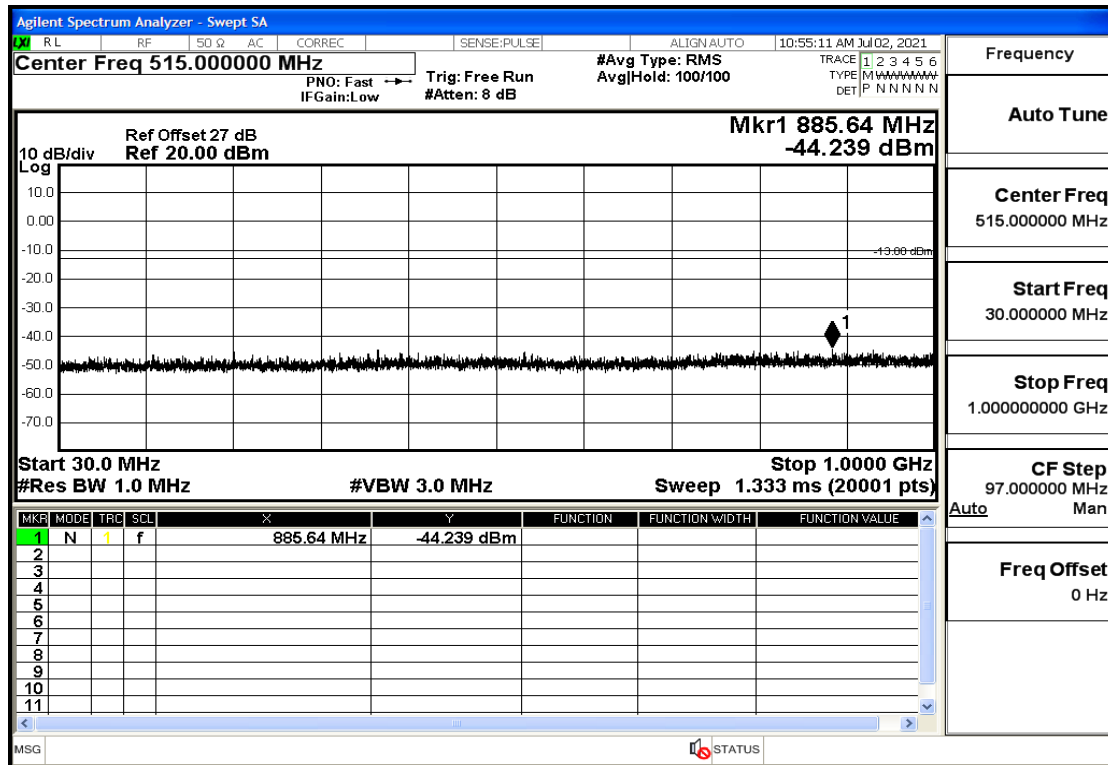

OB66-10-1715-QPSK-1#HIGH@30mHz-1GHz@Pass