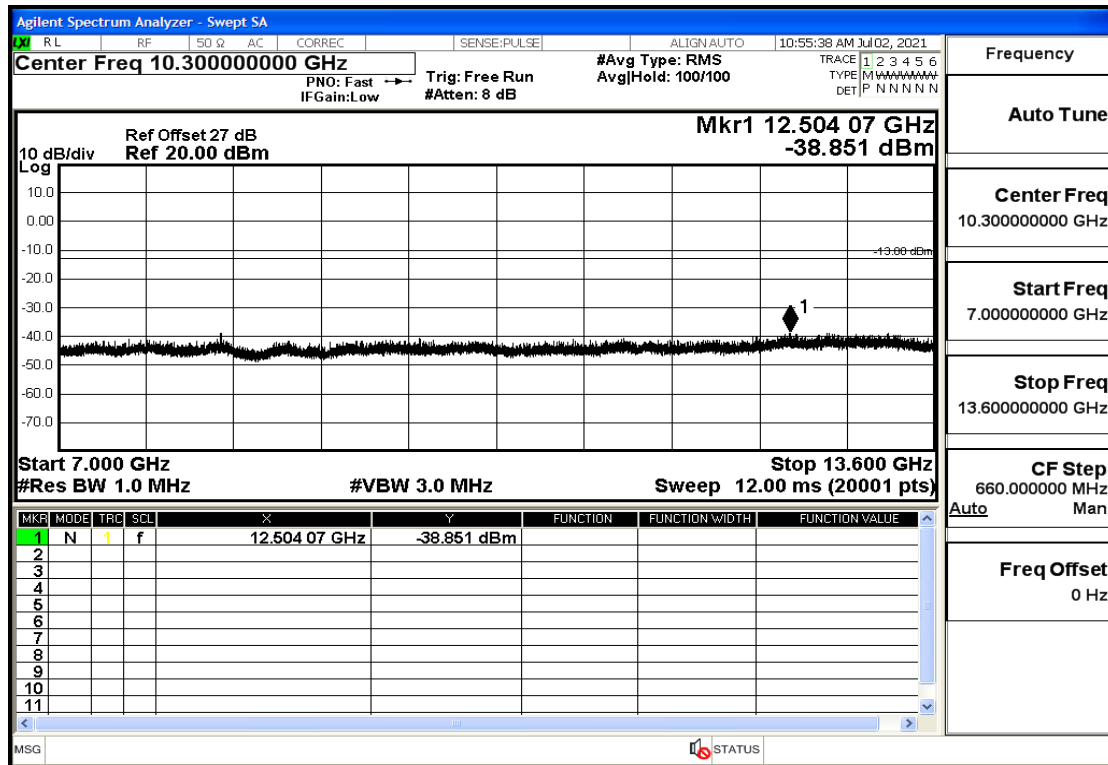

OB66-10-1715-QPSK-1#LOW@7GHz-13.6GHz@Pass

OB66-10-1715-QPSK-1#LOW@13.6GHz-20GHz@Pass

OB66-10-1715-QPSK-1#HIGH@30mHz-1GHz@Pass

OB66-10-1715-QPSK-1#HIGH@1GHz-7GHz@Pass

OB66-10-1715-QPSK-1#HIGH@7GHz-13.6GHz@Pass