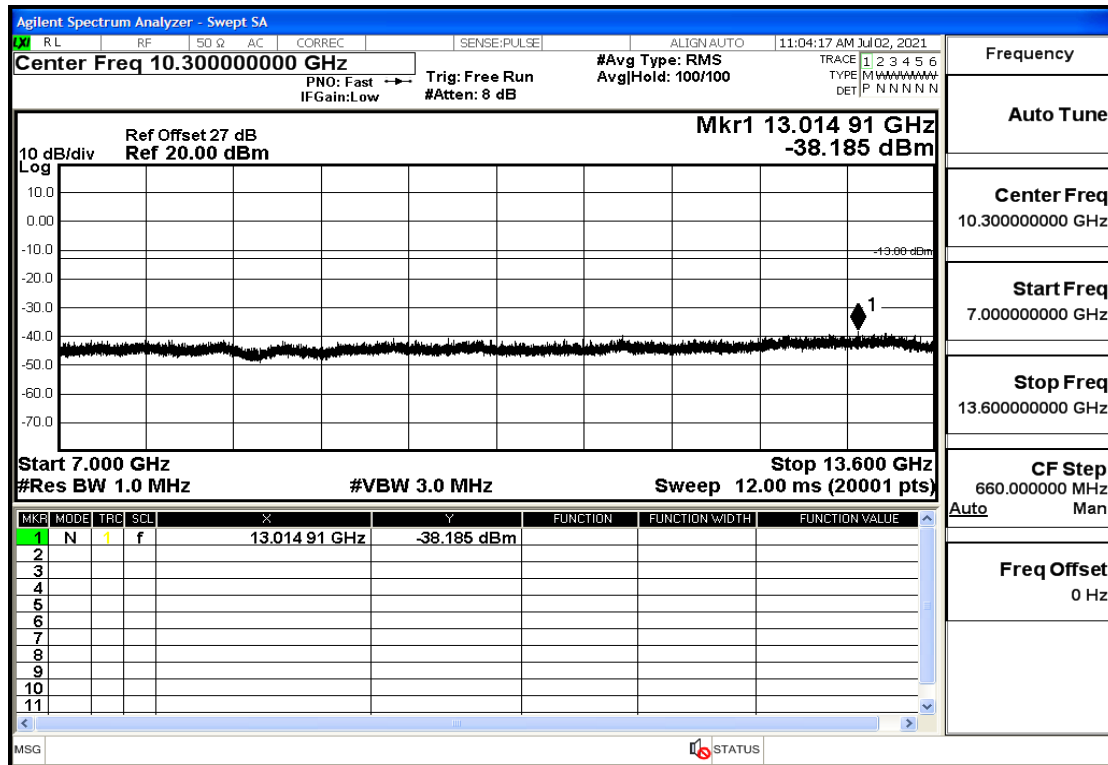

OB66-10-1775-QPSK-50#LOW@7GHz-13.6GHz@Pass

OB66-10-1775-QPSK-50#LOW@13.6GHz-20GHz@Pass

OB66-10-1775-QPSK-1#LOW@30MHz-1GHz@Pass

OB66-10-1775-QPSK-1#LOW@1GHz-7GHz@Pass

OB66-10-1775-QPSK-1#LOW@7GHz-13.6GHz@Pass