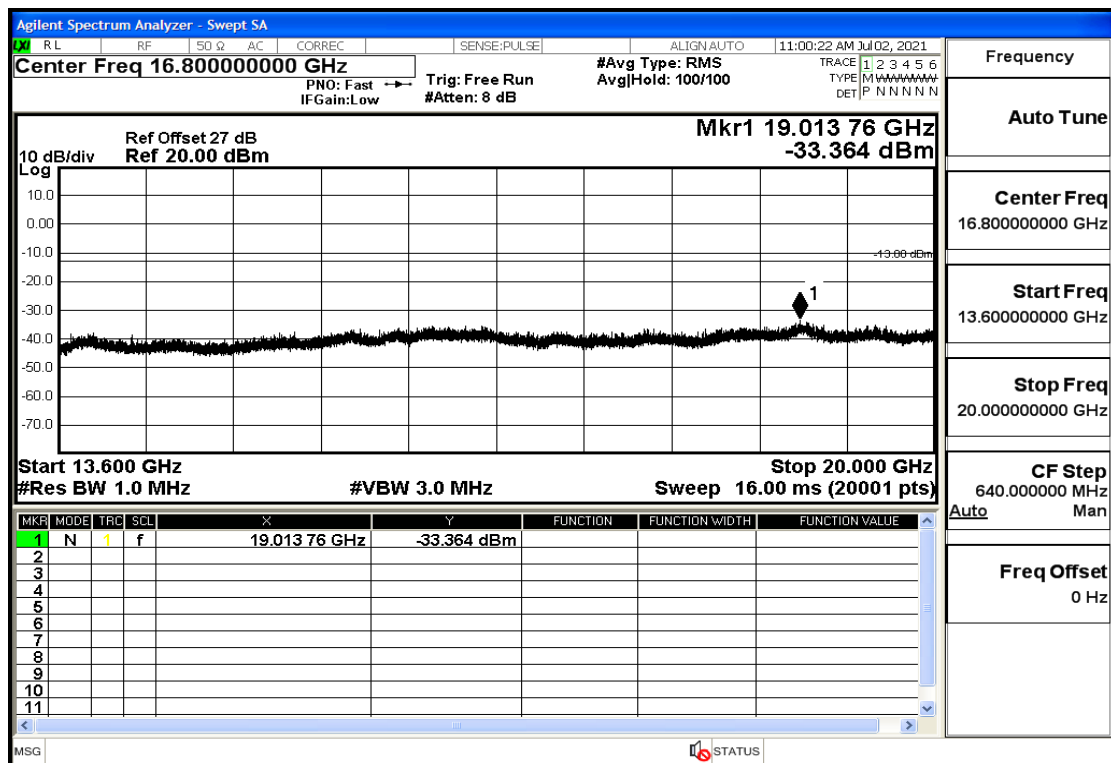

OB66-10-1745-QPSK-1#LOW@30MHz-1GHz@Pass

OB66-10-1745-QPSK-1#LOW@1GHz-7GHz@Pass

OB66-10-1745-QPSK-1#LOW@7GHz-13.6GHz@Pass

OB66-10-1745-QPSK-1#LOW@13.6GHz-20GHz@Pass

OB66-10-1745-QPSK-1#HIGH@30mHz-1GHz@Pass