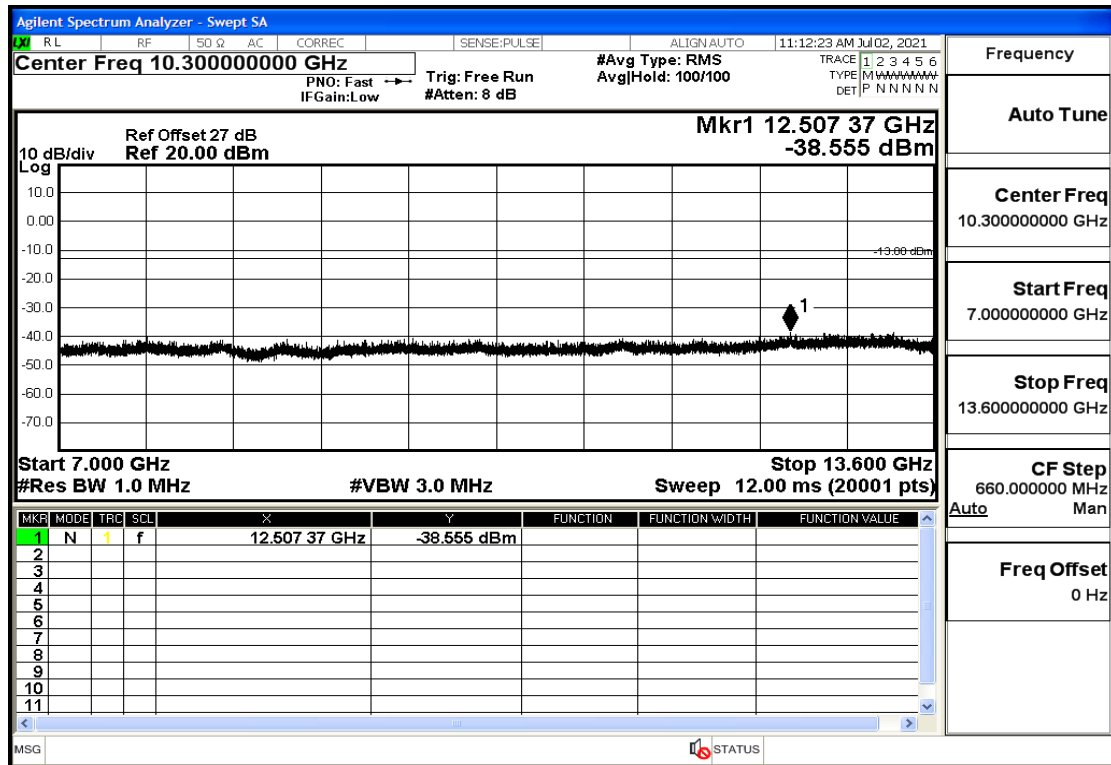

OB66-15-1717.5-QPSK-1#HIGH@7GHz-13.6GHz@Pass

OB66-15-1717.5-QPSK-1#HIGH@13.6GHz-20GHz@Pass

OB66-15-1745-QPSK-75#LOW@30mHz-1GHz@Pass

OB66-15-1745-QPSK-75#LOW@1GHz-7GHz@Pass

OB66-15-1745-QPSK-75#LOW@7GHz-13.6GHz@Pass