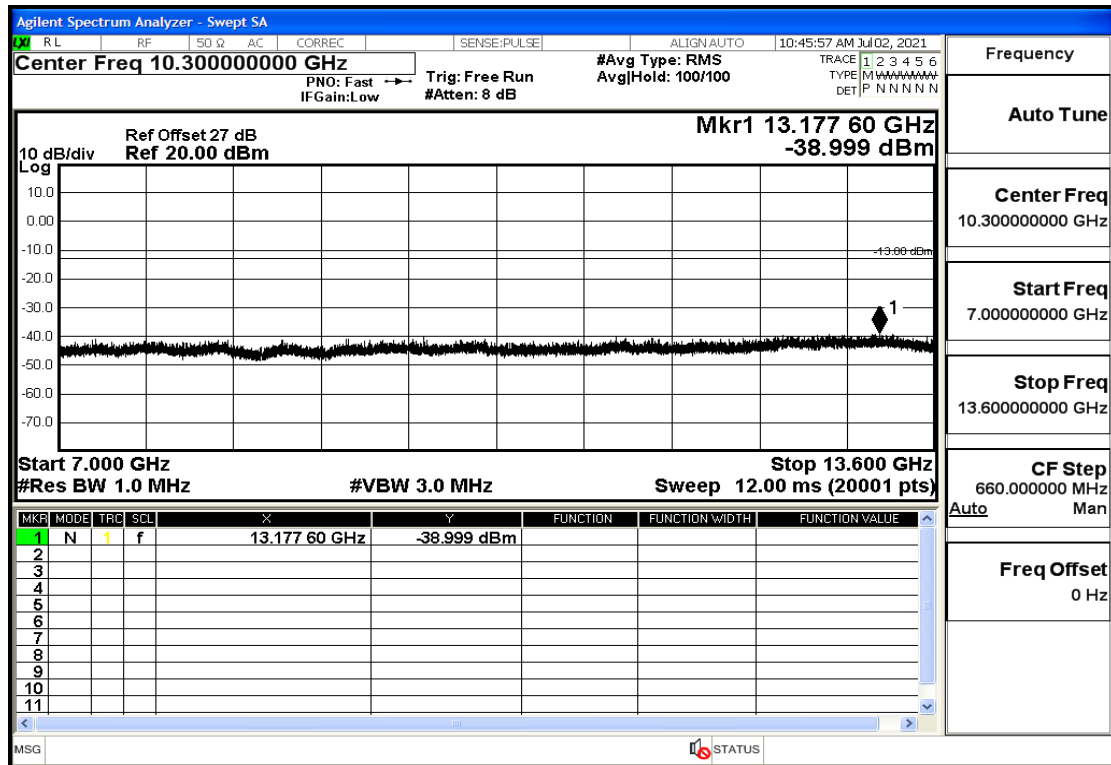

OB66-5-1745-QPSK-1#LOW@30MHz-1GHz@Pass

OB66-5-1745-QPSK-1#LOW@1GHz-7GHz@Pass

OB66-5-1745-QPSK-1#LOW@7GHz-13.6GHz@Pass

OB66-5-1745-QPSK-1#LOW@13.6GHz-20GHz@Pass

OB66-5-1745-QPSK-1#HIGH@30mHz-1GHz@Pass

OB66-5-1745-QPSK-1#HIGH@1GHz-7GHz@Pass