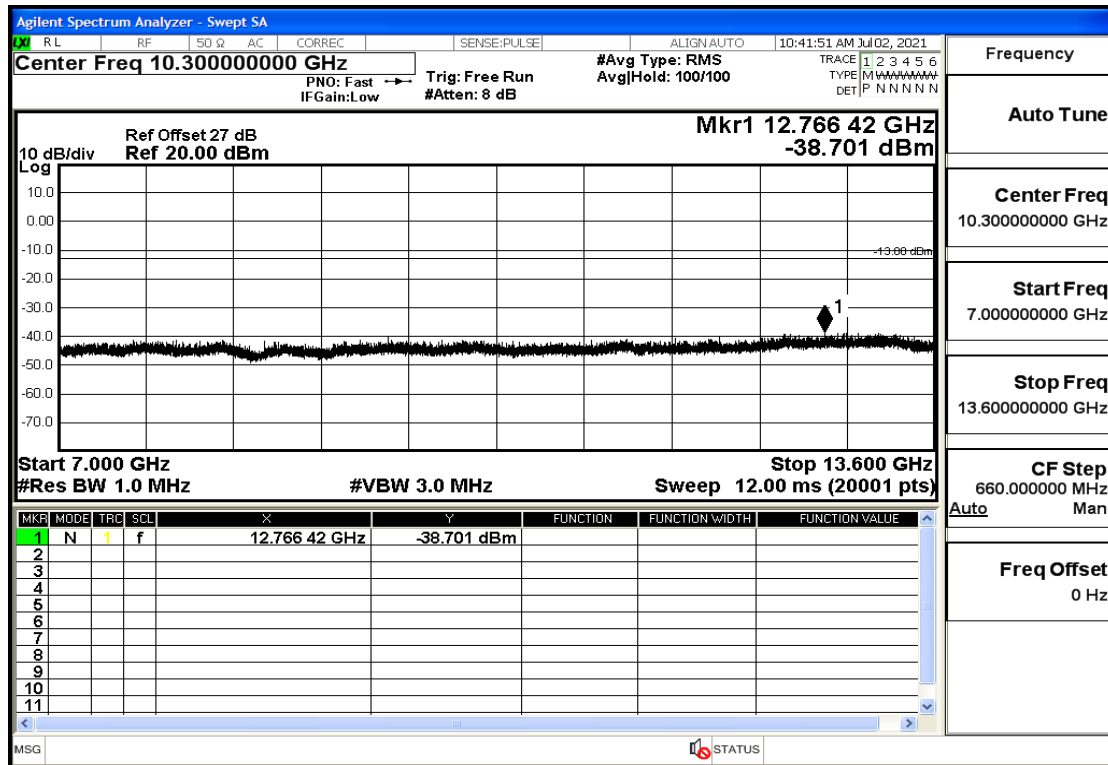

OB66-5-1712.5-QPSK-1#LOW@7GHz-13.6GHz@Pass