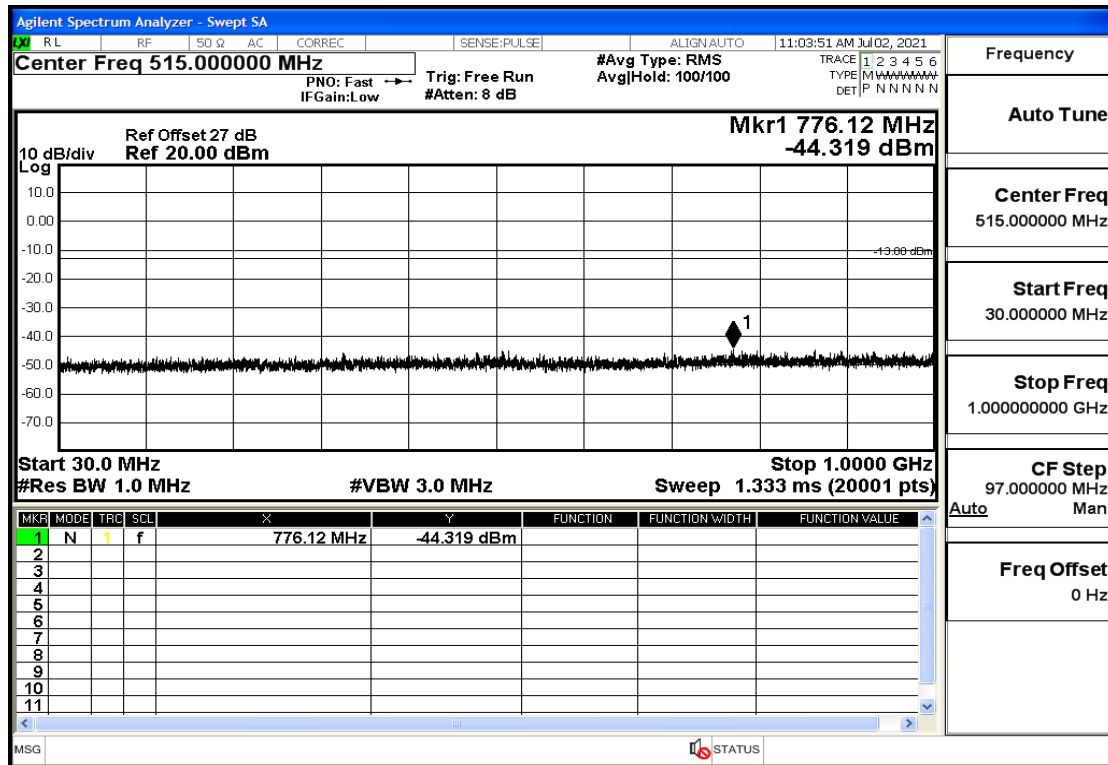

OB66-10-1775-QPSK-1#LOW@30MHz-1GHz@Pass