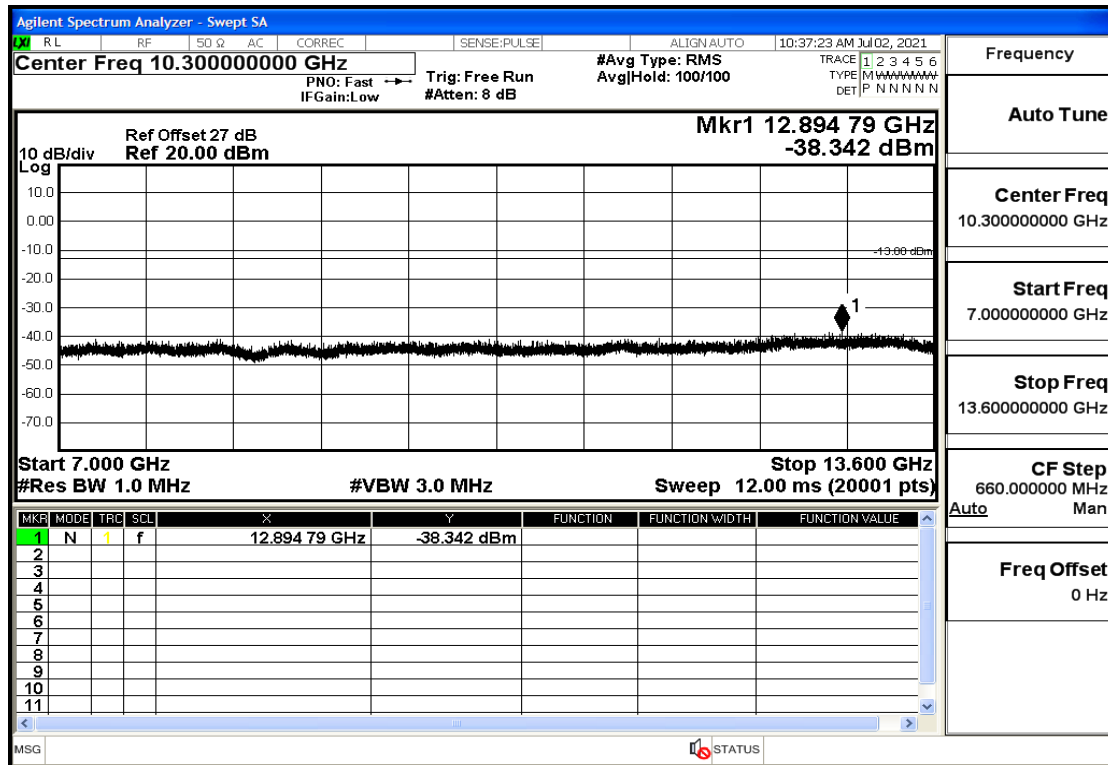

OB66-3-1778.5-QPSK-15#LOW@13.6GHz-20GHz@Pass

OB66-3-1778.5-QPSK-1#LOW@30mHz-1GHz@Pass

OB66-3-1778.5-QPSK-1#LOW@1GHz-7GHz@Pass

OB66-3-1778.5-QPSK-1#LOW@7GHz-13.6GHz@Pass

OB66-3-1778.5-QPSK-1#LOW@13.6GHz-20GHz@Pass