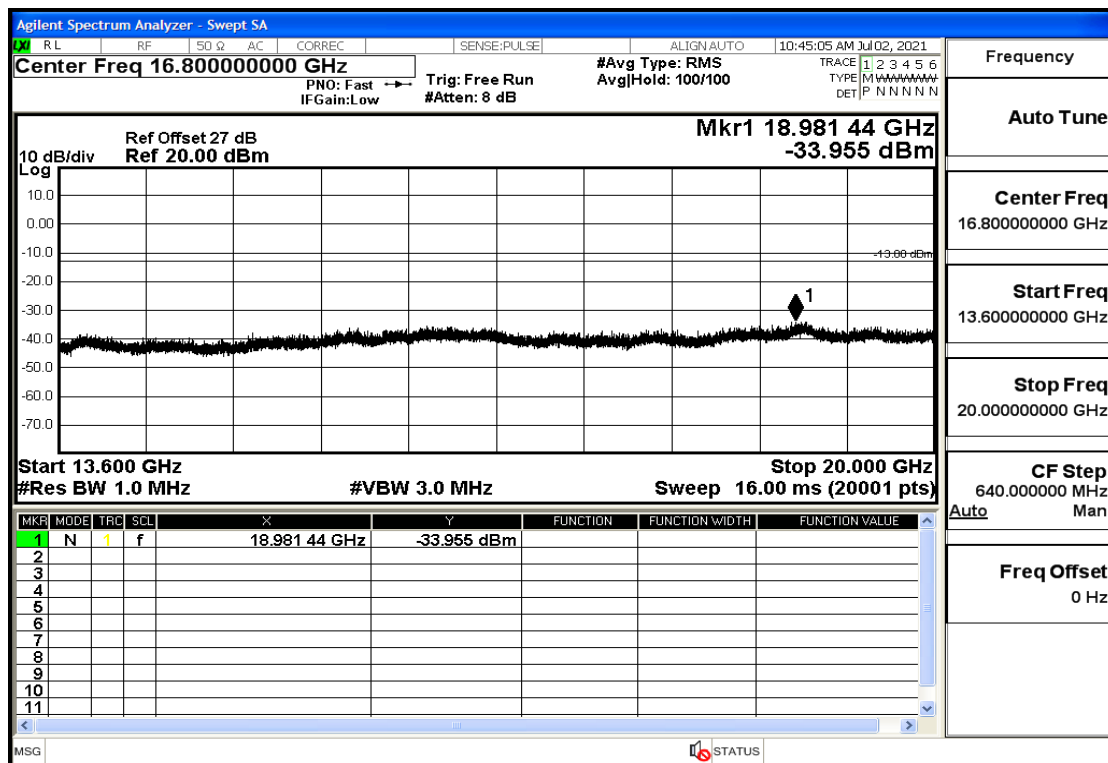

OB66-5-1712.5-QPSK-1#HIGH@13.6GHz-20GHz@Pass

OB66-5-1745-QPSK-25#LOW@30MHz-1GHz@Pass

OB66-5-1745-QPSK-25#LOW@1GHz-7GHz@Pass

OB66-5-1745-QPSK-25#LOW@7GHz-13.6GHz@Pass

OB66-5-1745-QPSK-25#LOW@13.6GHz-20GHz@Pass