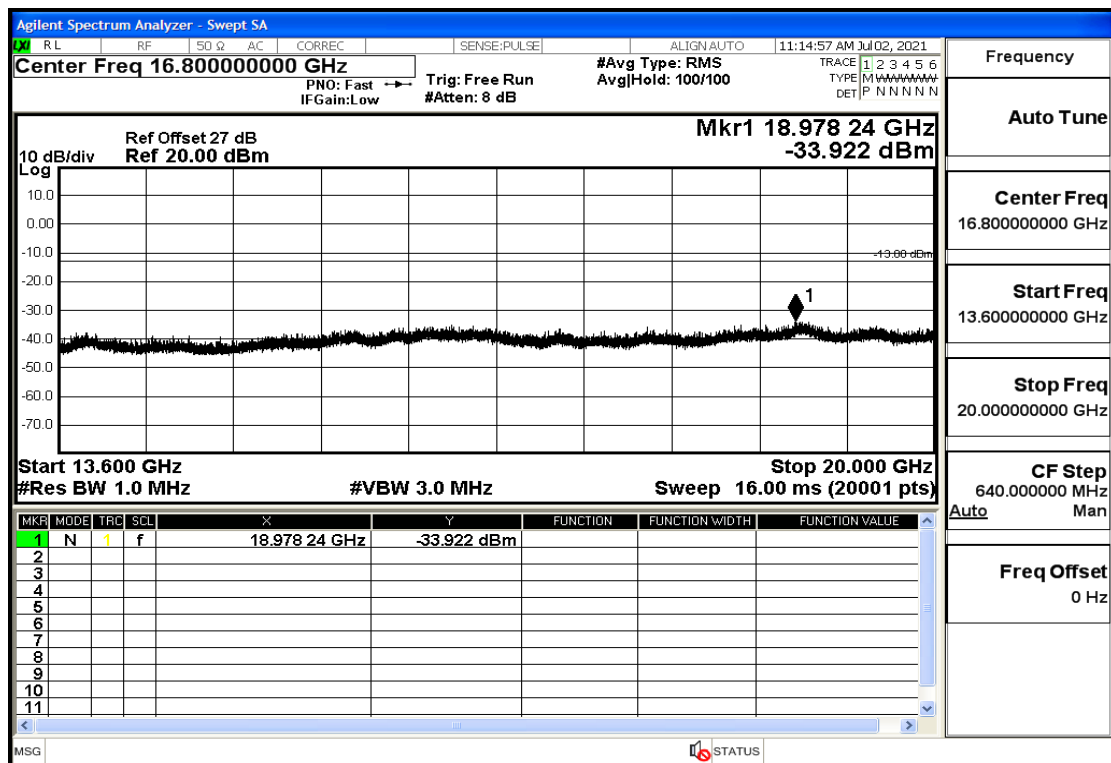

OB66-15-1745-QPSK-1#HIGH@30mHz-1GHz@Pass

OB66-15-1745-QPSK-1#HIGH@1GHz-7GHz@Pass

OB66-15-1745-QPSK-1#HIGH@7GHz-13.6GHz@Pass

OB66-15-1745-QPSK-1#HIGH@13.6GHz-20GHz@Pass

OB66-15-1772.5-QPSK-75#LOW@30MHz-1GHz@Pass