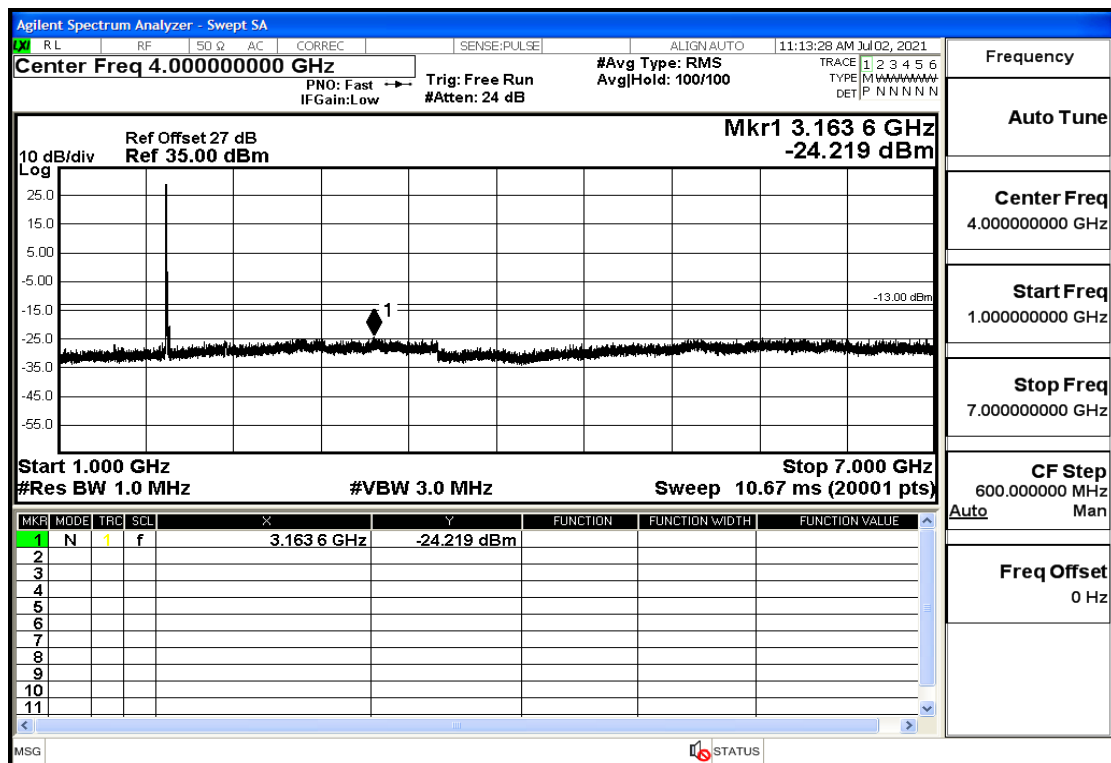

OB66-15-1745-QPSK-1#LOW@1GHz-7GHz@Pass