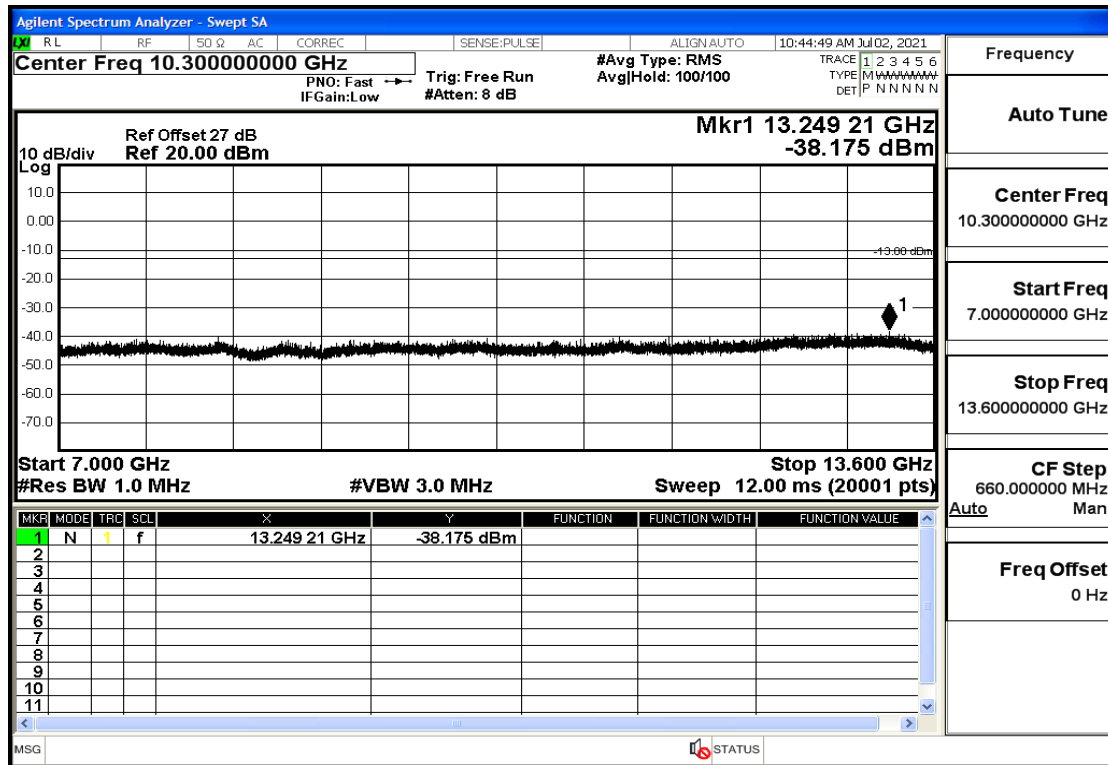

OB66-5-1712.5-QPSK-1#HIGH@13.6GHz-20GHz@Pass

OB66-5-1745-QPSK-25#LOW@30MHz-1GHz@Pass

OB66-5-1745-QPSK-25#LOW@1GHz-7GHz@Pass

OB66-5-1745-QPSK-25#LOW@7GHz-13.6GHz@Pass

OB66-5-1745-QPSK-25#LOW@13.6GHz-20GHz@Pass