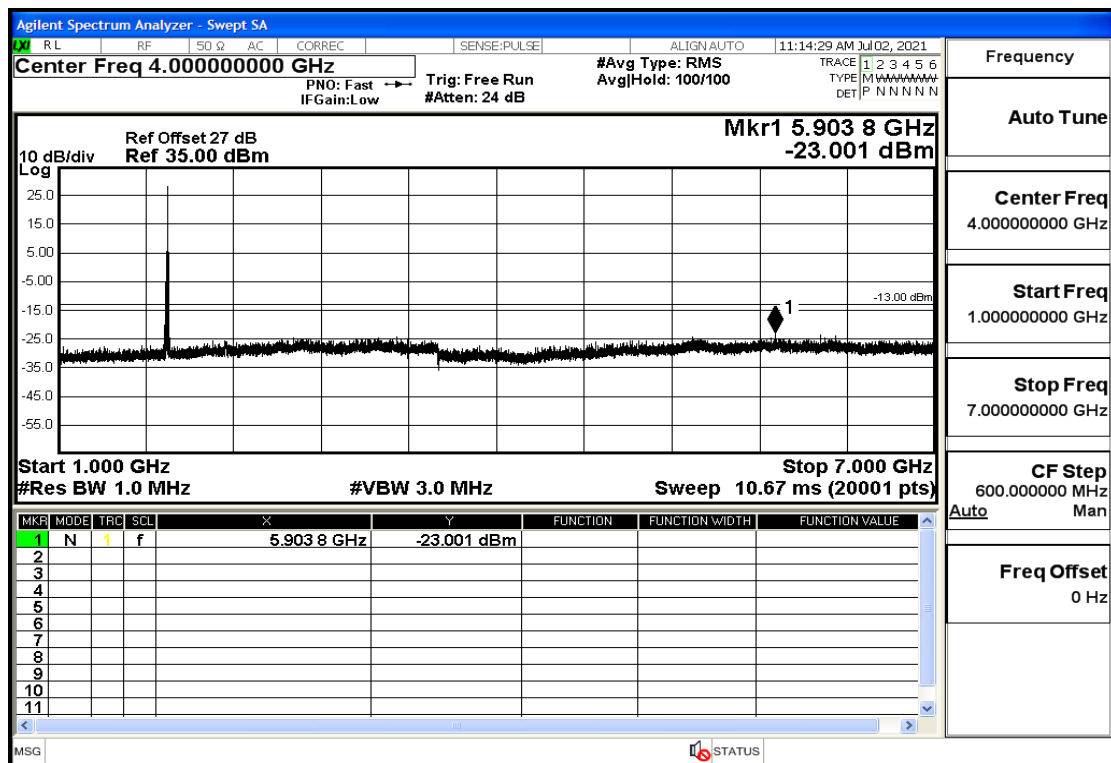

OB66-15-1745-QPSK-1#HIGH@1GHz-7GHz@Pass