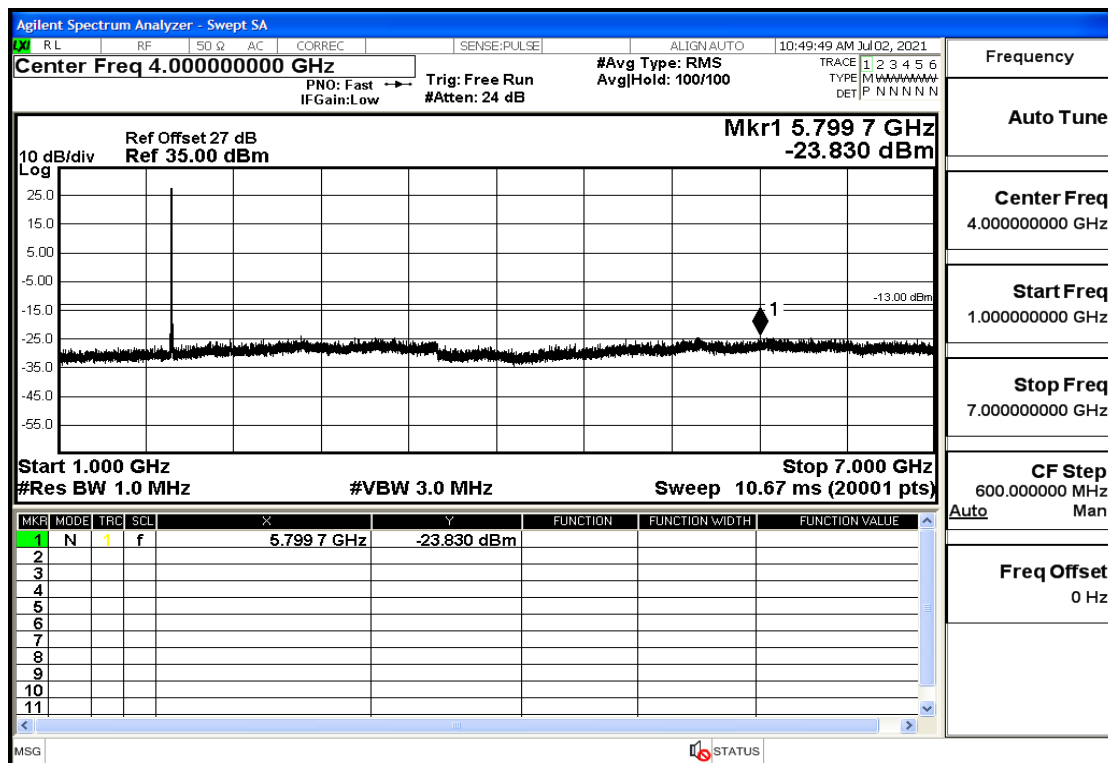

OB66-5-1777.5-QPSK-1#LOW@1GHz-7GHz@Pass