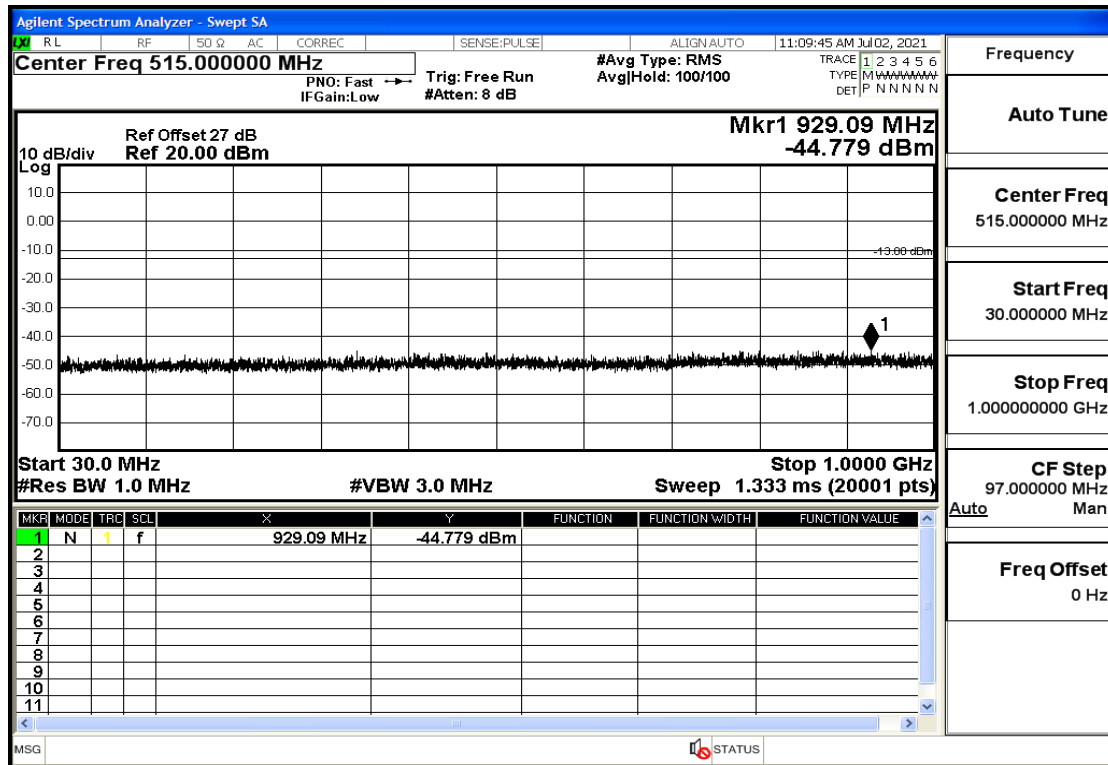

OB66-15-1717.5-QPSK-1#LOW@1GHz-7GHz@Pass

OB66-15-1717.5-QPSK-1#LOW@7GHz-13.6GHz@Pass

OB66-15-1717.5-QPSK-1#LOW@13.6GHz-20GHz@Pass

OB66-15-1717.5-QPSK-1#HIGH@30mHz-1GHz@Pass

OB66-15-1717.5-QPSK-1#HIGH@1GHz-7GHz@Pass