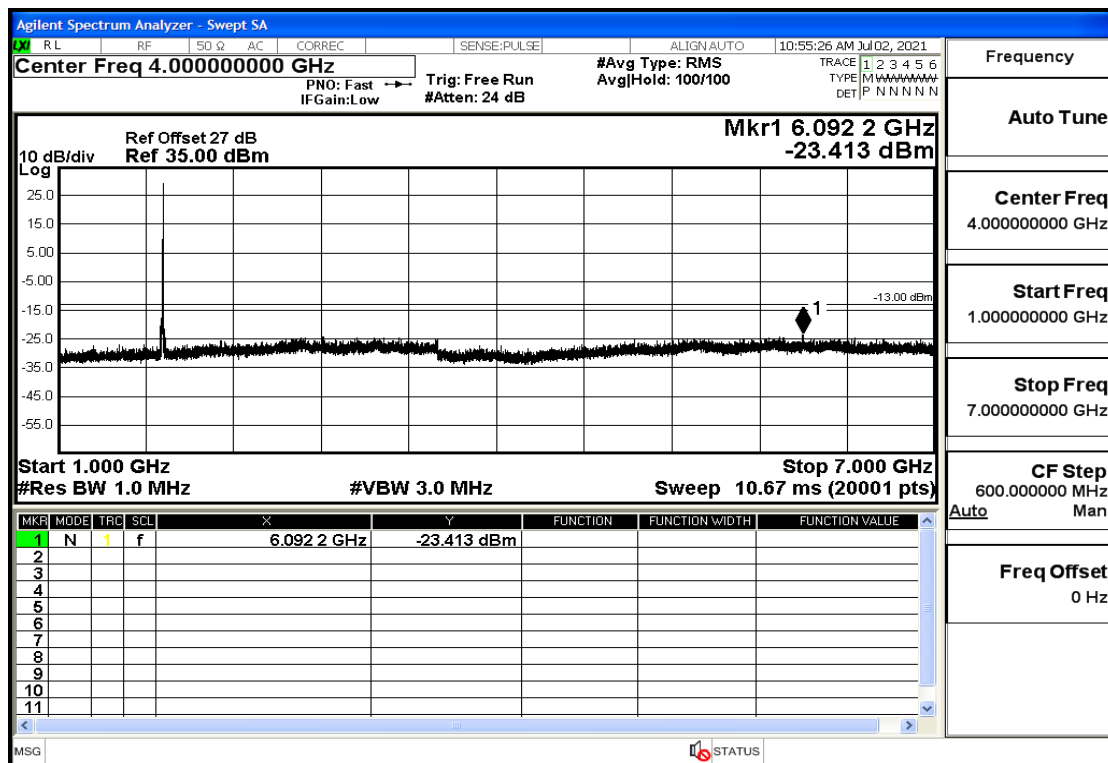

OB66-10-1715-QPSK-1#LOW@7GHz-13.6GHz@Pass

OB66-10-1715-QPSK-1#LOW@13.6GHz-20GHz@Pass

OB66-10-1715-QPSK-1#HIGH@30mHz-1GHz@Pass

OB66-10-1715-QPSK-1#HIGH@1GHz-7GHz@Pass

OB66-10-1715-QPSK-1#HIGH@7GHz-13.6GHz@Pass