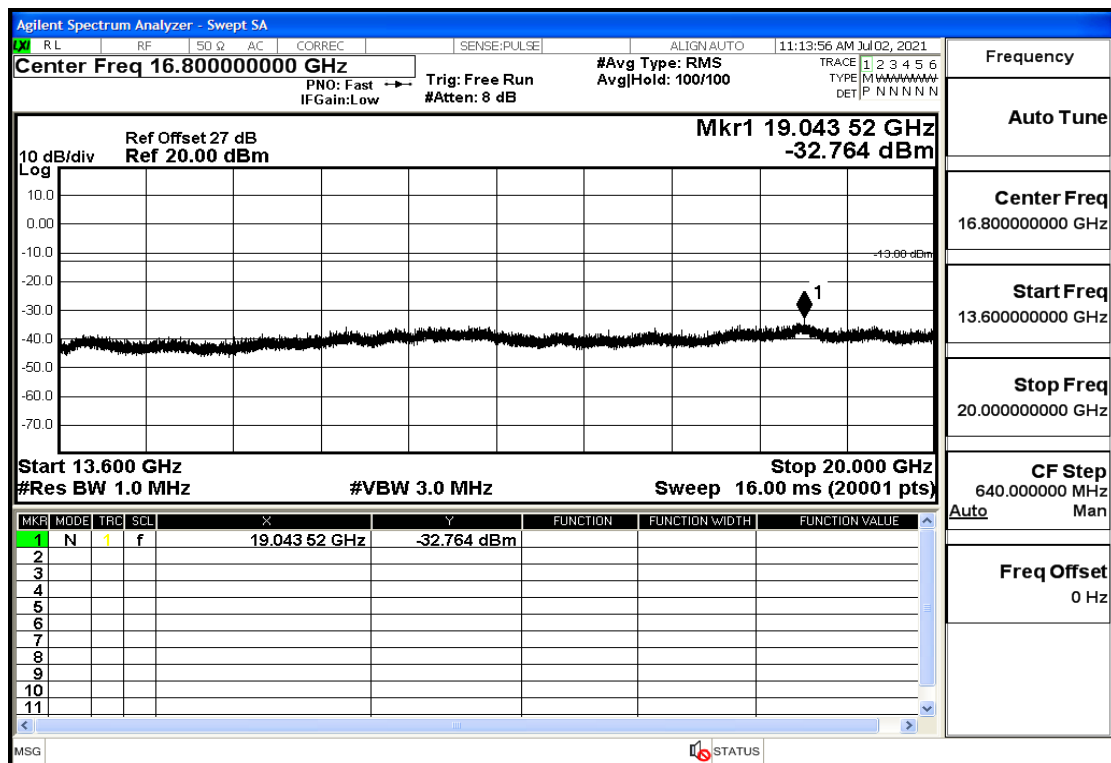

OB66-15-1745-QPSK-75#LOW@13.6GHz-20GHz@Pass

OB66-15-1745-QPSK-1#LOW@30mHz-1GHz@Pass

OB66-15-1745-QPSK-1#LOW@1GHz-7GHz@Pass

OB66-15-1745-QPSK-1#LOW@7GHz-13.6GHz@Pass

OB66-15-1745-QPSK-1#LOW@13.6GHz-20GHz@Pass