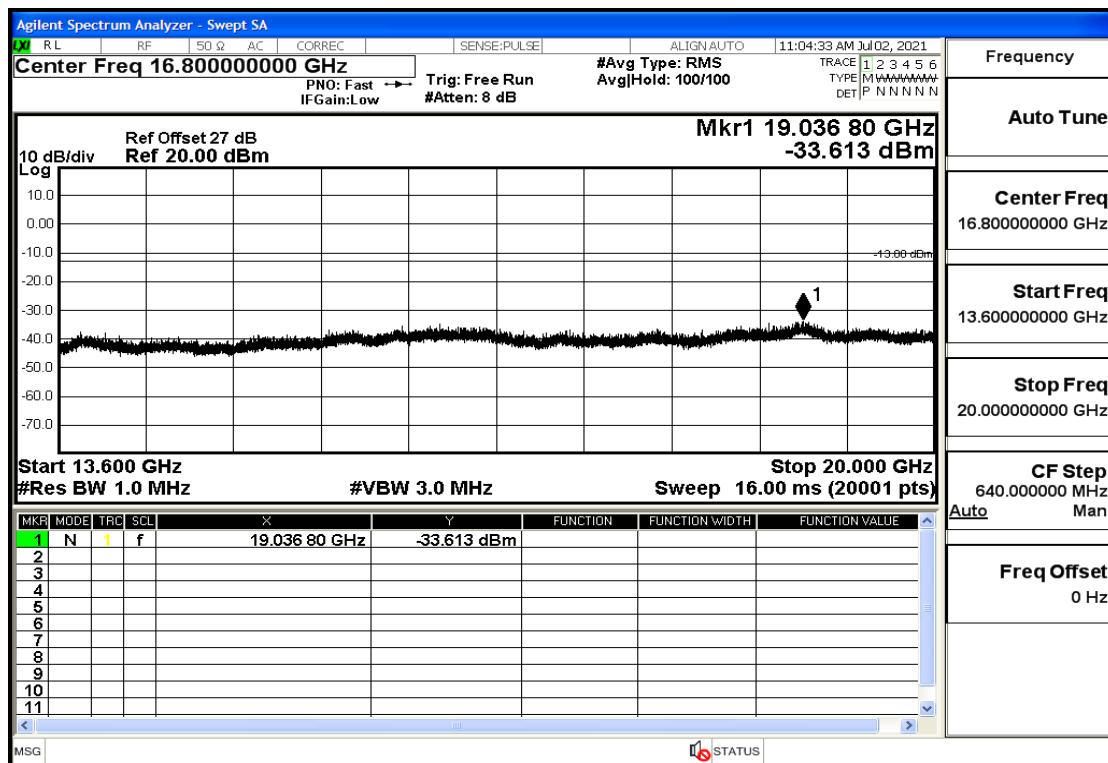

OB66-10-1775-QPSK-1#LOW@13.6GHz-20GHz@Pass