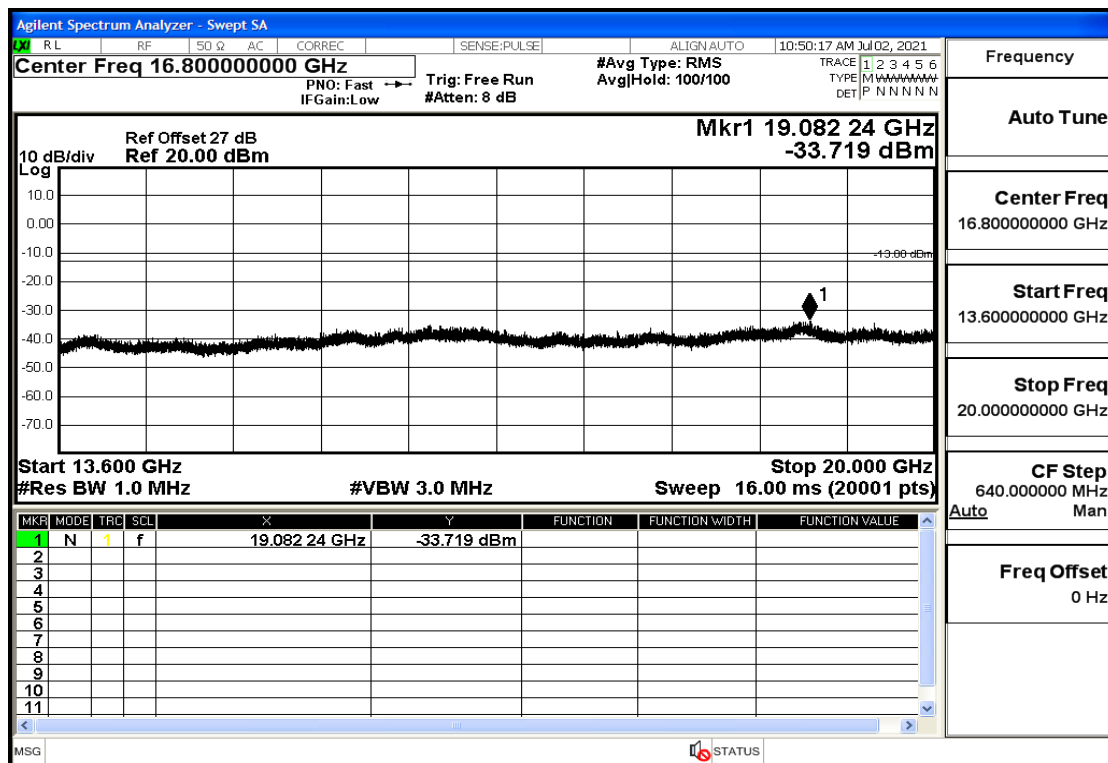

OB66-5-1777.5-QPSK-25#LOW@13.6GHz-20GHz@Pass

OB66-5-1777.5-QPSK-1#LOW@30mHz-1GHz@Pass

OB66-5-1777.5-QPSK-1#LOW@1GHz-7GHz@Pass

OB66-5-1777.5-QPSK-1#LOW@7GHz-13.6GHz@Pass

OB66-5-1777.5-QPSK-1#LOW@13.6GHz-20GHz@Pass