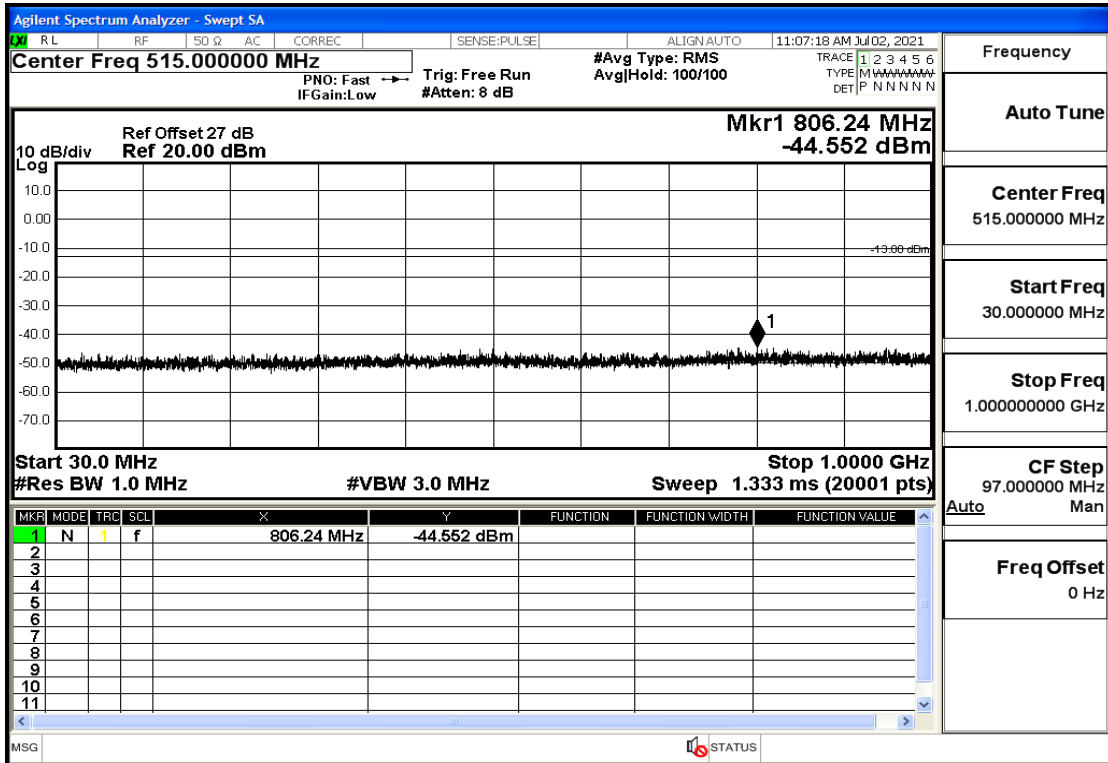

OB66-15-1717.5-QPSK-75#LOW@30mHz-1GHz@Pass