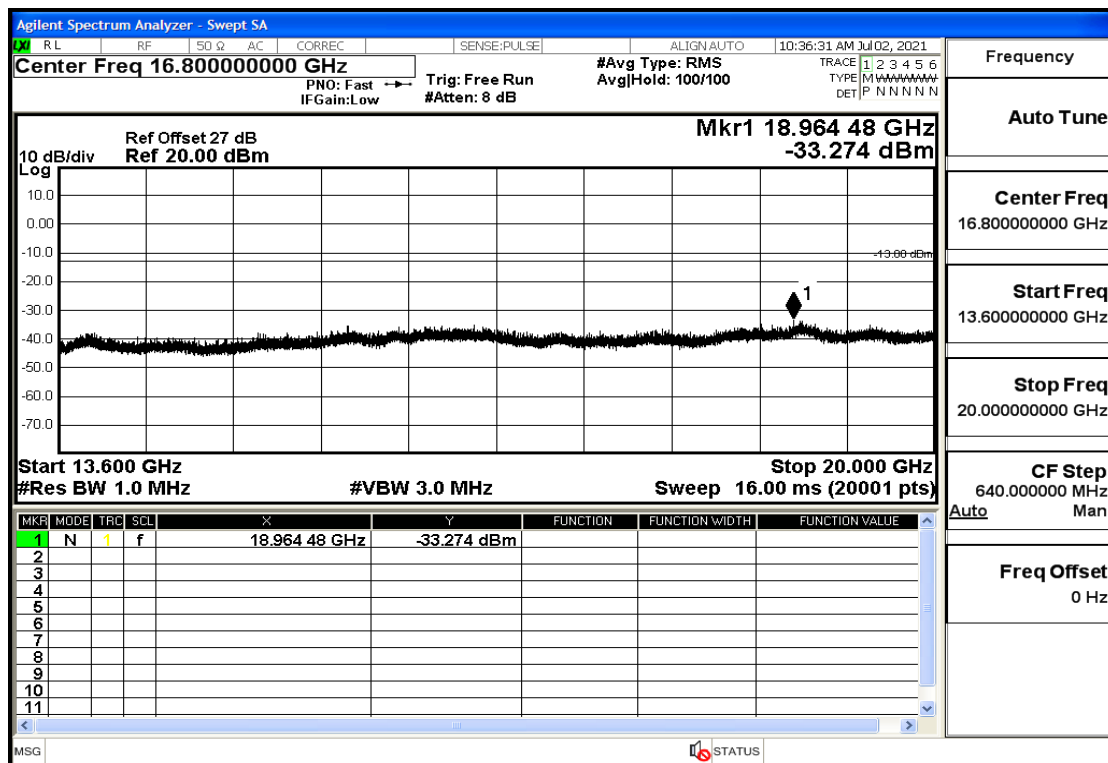

OB66-3-1778.5-QPSK-15#LOW@13.6GHz-20GHz@Pass