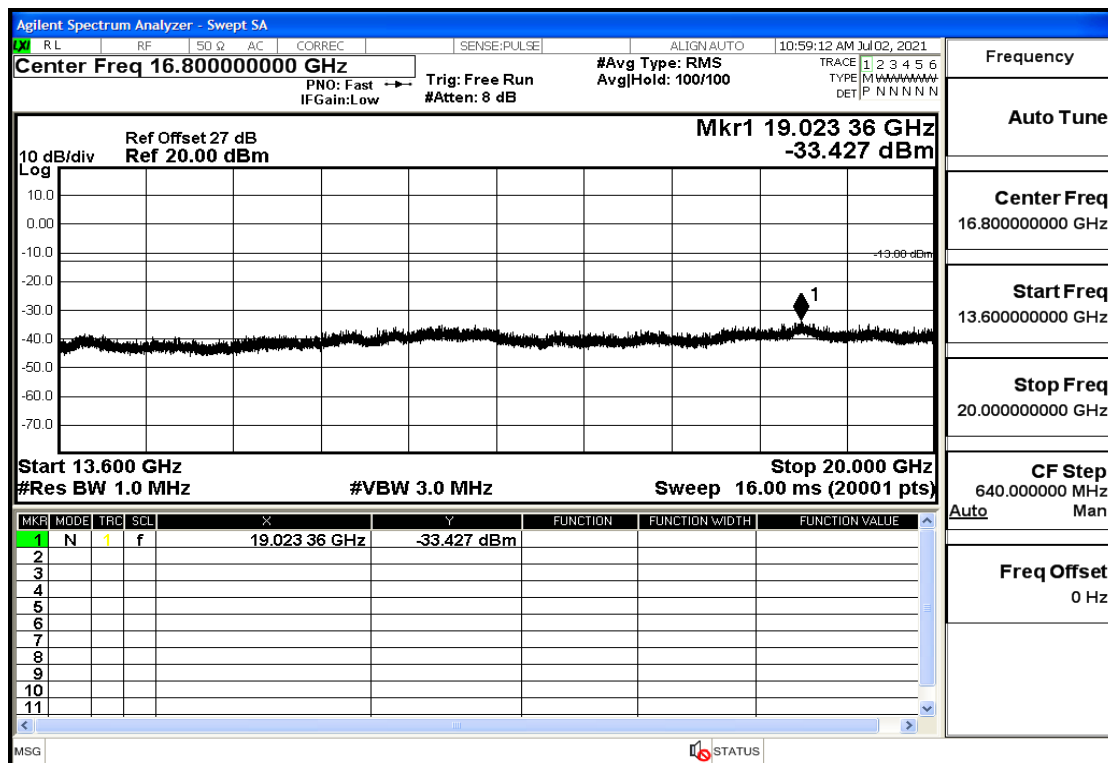

OB66-10-1715-QPSK-1#HIGH@13.6GHz-20GHz@Pass

OB66-10-1745-QPSK-50#LOW@30mHz-1GHz@Pass

OB66-10-1745-QPSK-50#LOW@1GHz-7GHz@Pass

OB66-10-1745-QPSK-50#LOW@7GHz-13.6GHz@Pass

OB66-10-1745-QPSK-50#LOW@13.6GHz-20GHz@Pass