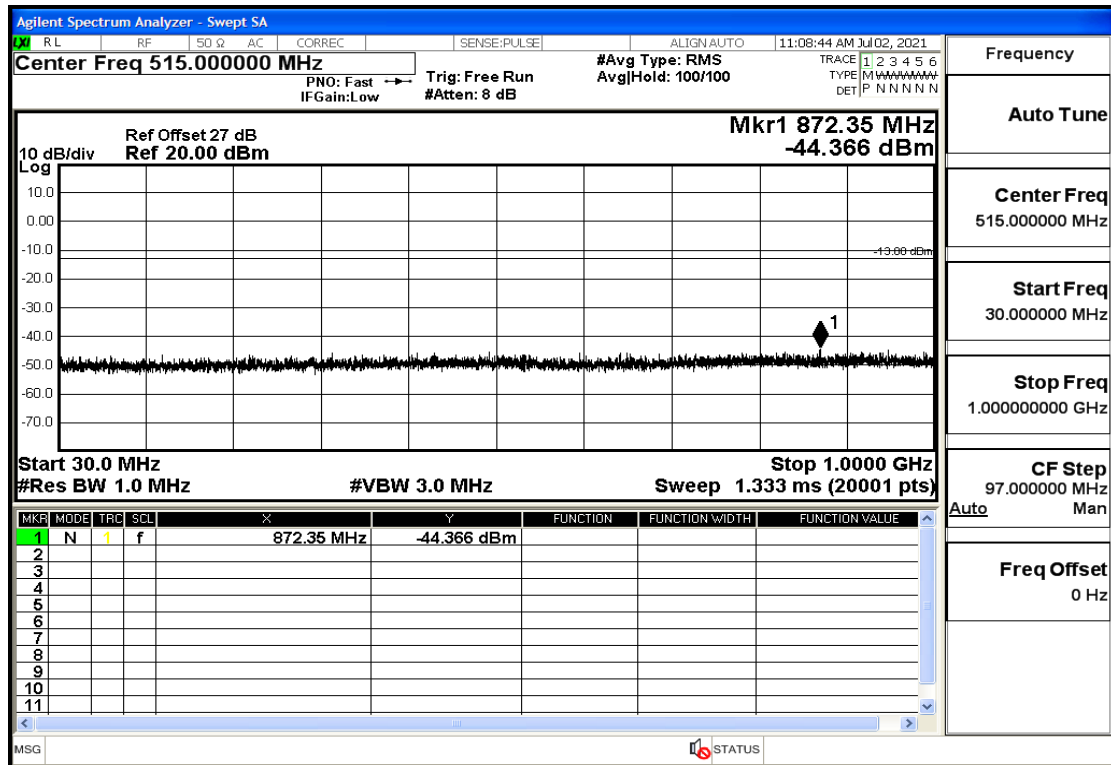

OB66-15-1717.5-QPSK-75#LOW@30mHz-1GHz@Pass

OB66-15-1717.5-QPSK-75#LOW@1GHz-7GHz@Pass

OB66-15-1717.5-QPSK-75#LOW@7GHz-13.6GHz@Pass

OB66-15-1717.5-QPSK-75#LOW@13.6GHz-20GHz@Pass

OB66-15-1717.5-QPSK-1#LOW@30mHz-1GHz@Pass