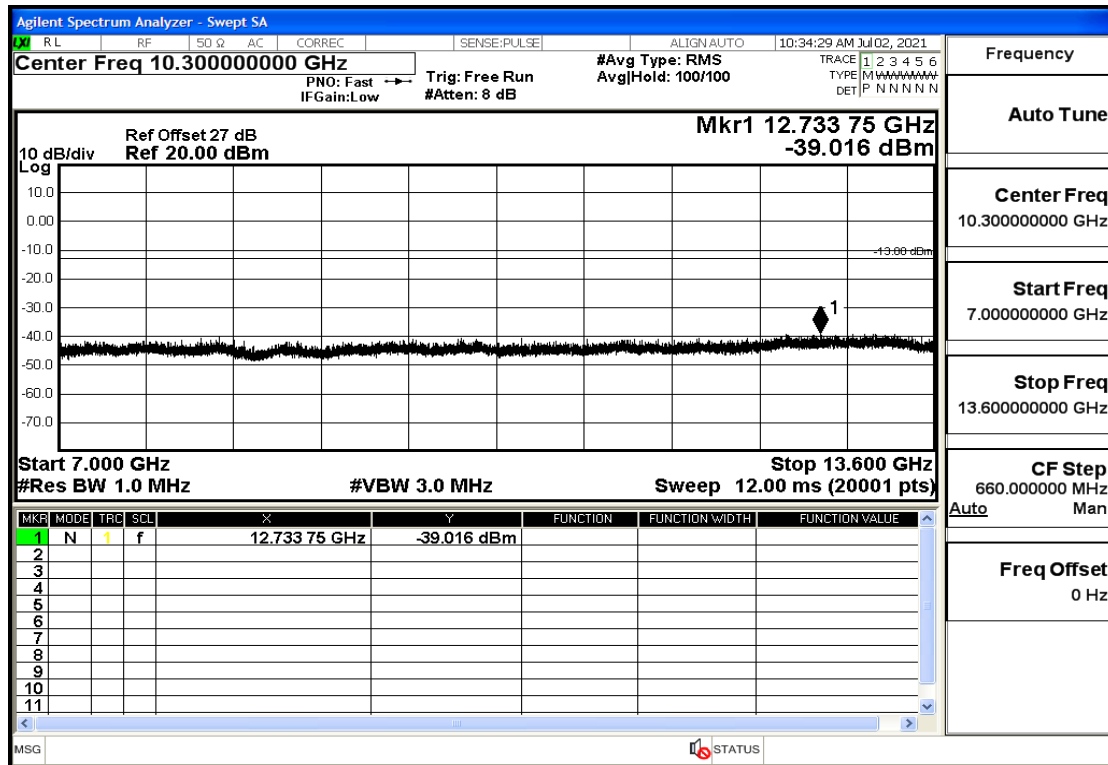

OB66-3-1745-QPSK-1#HIGH@7GHz-13.6GHz@Pass

OB66-3-1745-QPSK-1#HIGH@13.6GHz-20GHz@Pass

OB66-3-1778.5-QPSK-15#LOW@30mHz-1GHz@Pass

OB66-3-1778.5-QPSK-15#LOW@1GHz-7GHz@Pass

OB66-3-1778.5-QPSK-15#LOW@7GHz-13.6GHz@Pass