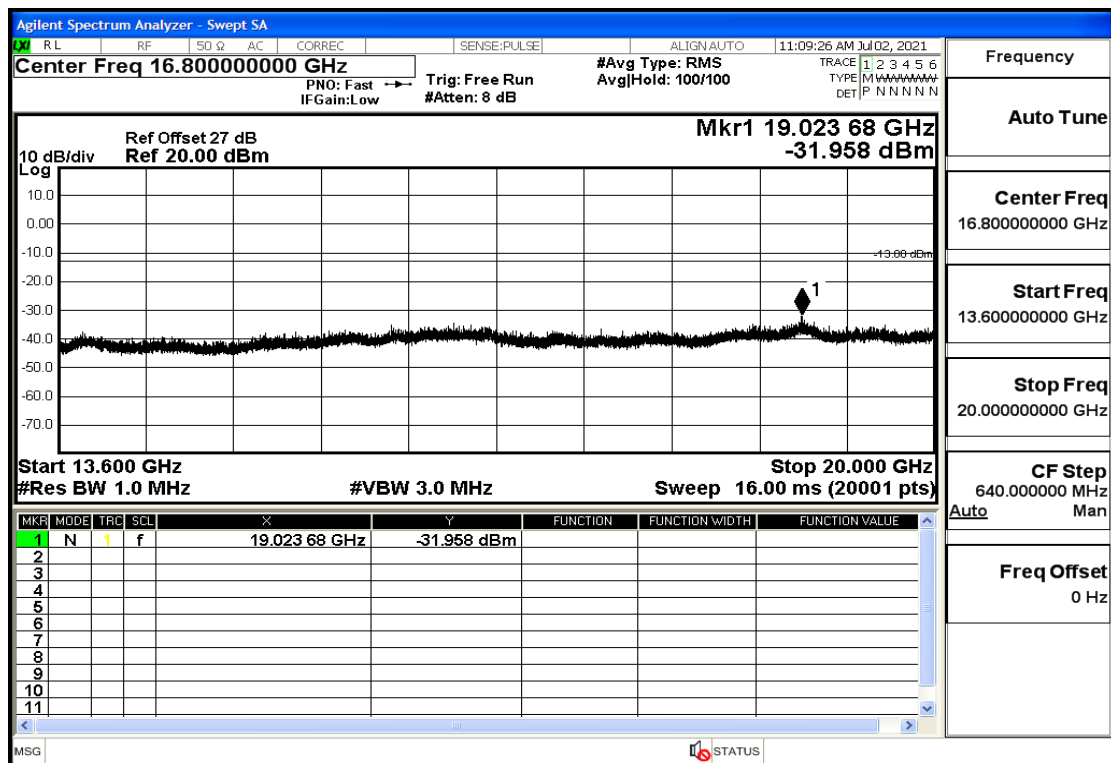

OB66-15-1717.5-QPSK-1#LOW@13.6GHz-20GHz@Pass