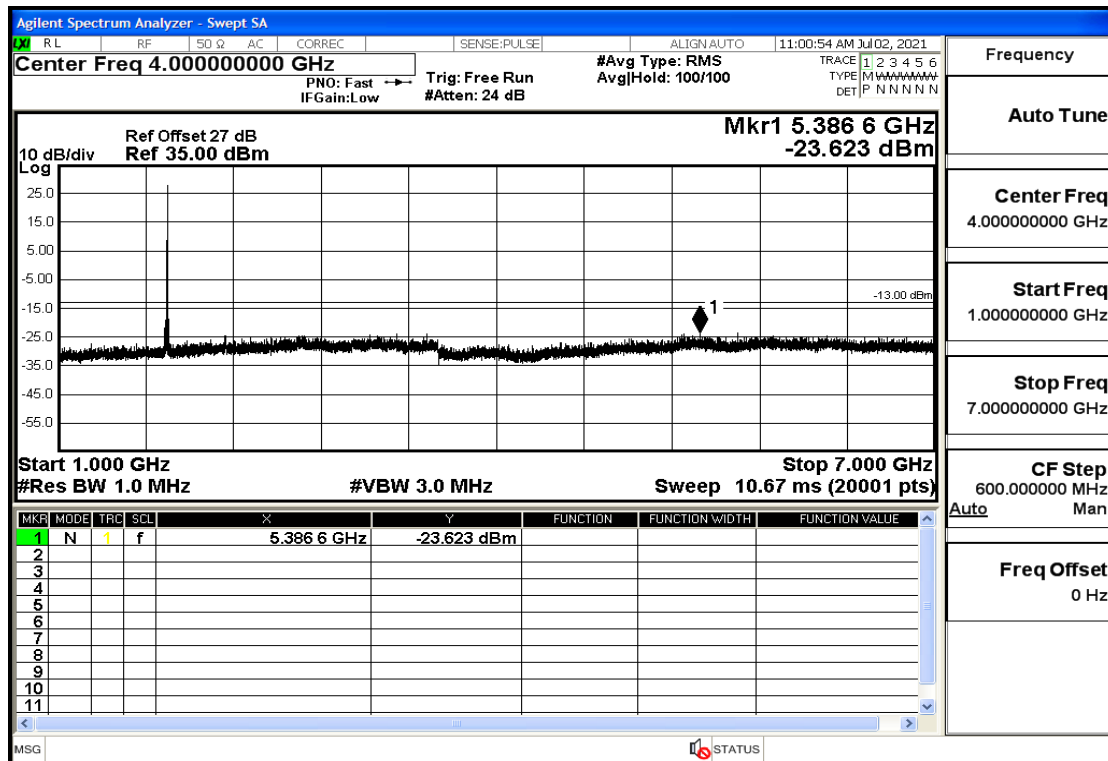

OB66-10-1745-QPSK-1#HIGH@1GHz-7GHz@Pass