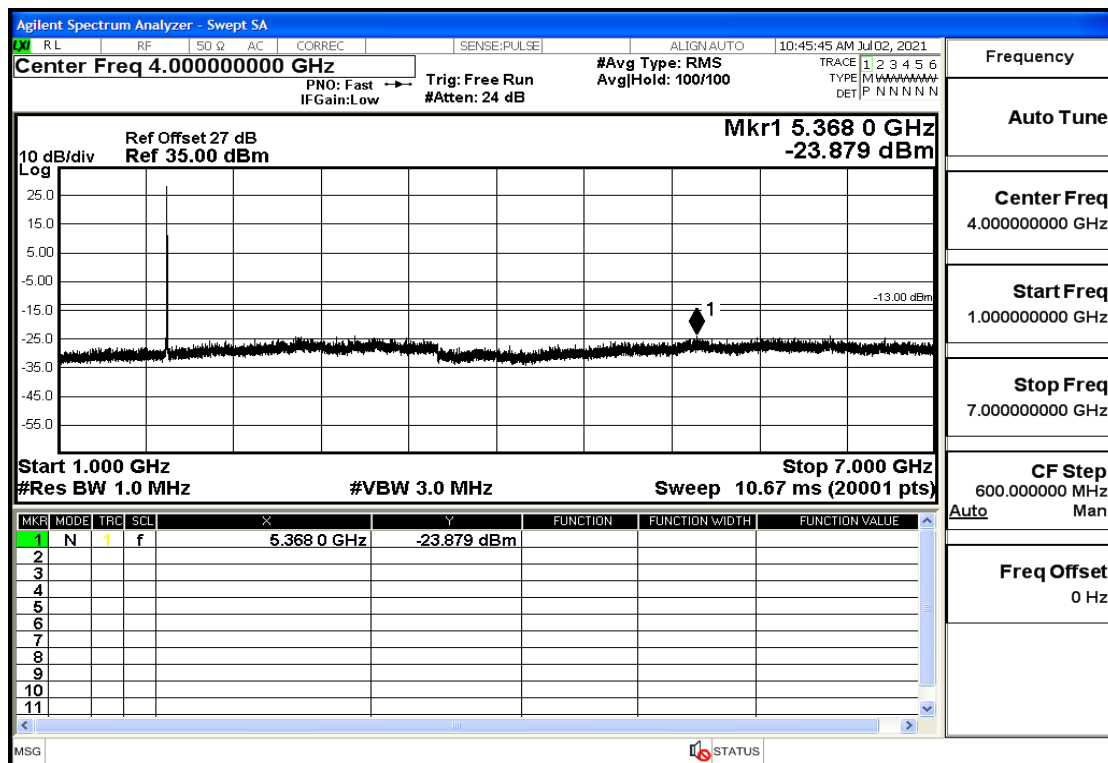

OB66-5-1745-QPSK-1#LOW@1GHz-7GHz@Pass