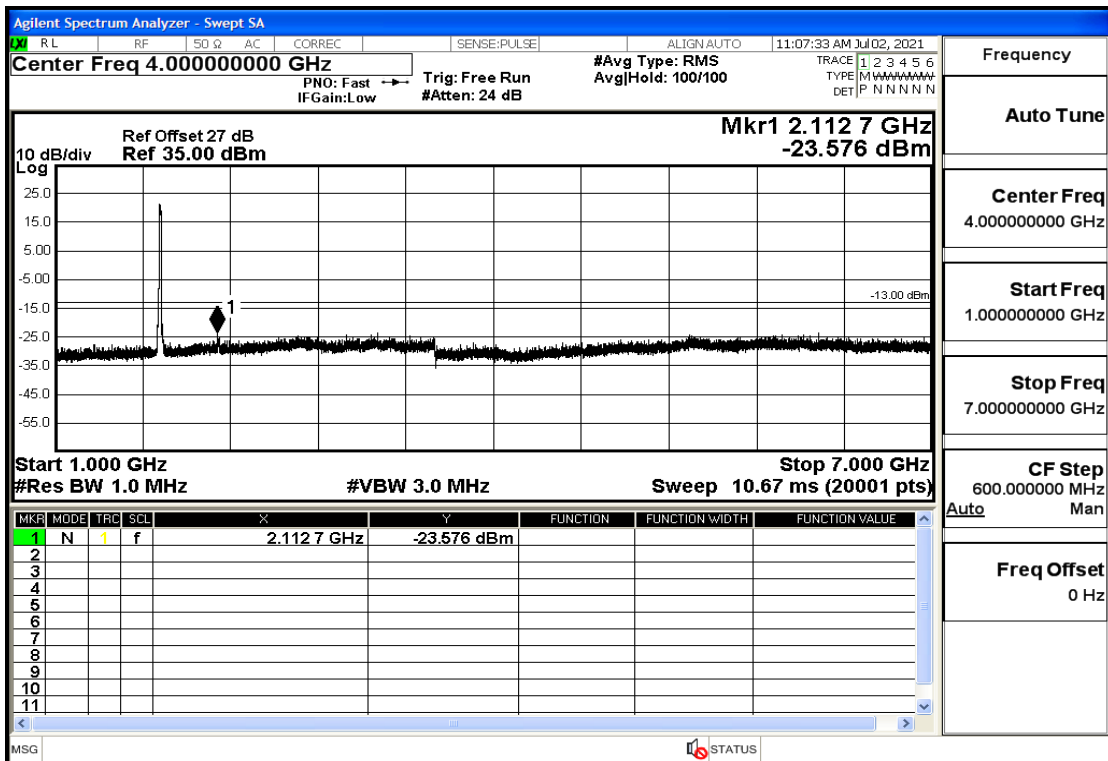

OB66-15-1717.5-QPSK-75#LOW@1GHz-7GHz@Pass