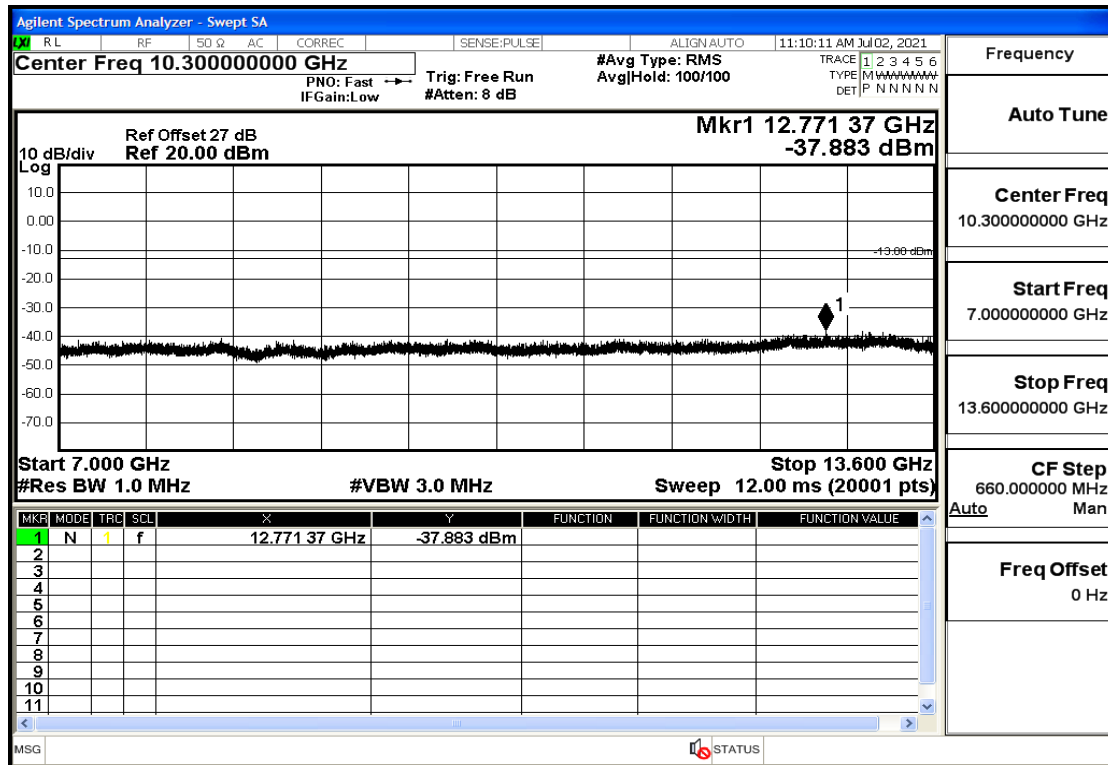

OB66-15-1717.5-QPSK-1#HIGH@7GHz-13.6GHz@Pass