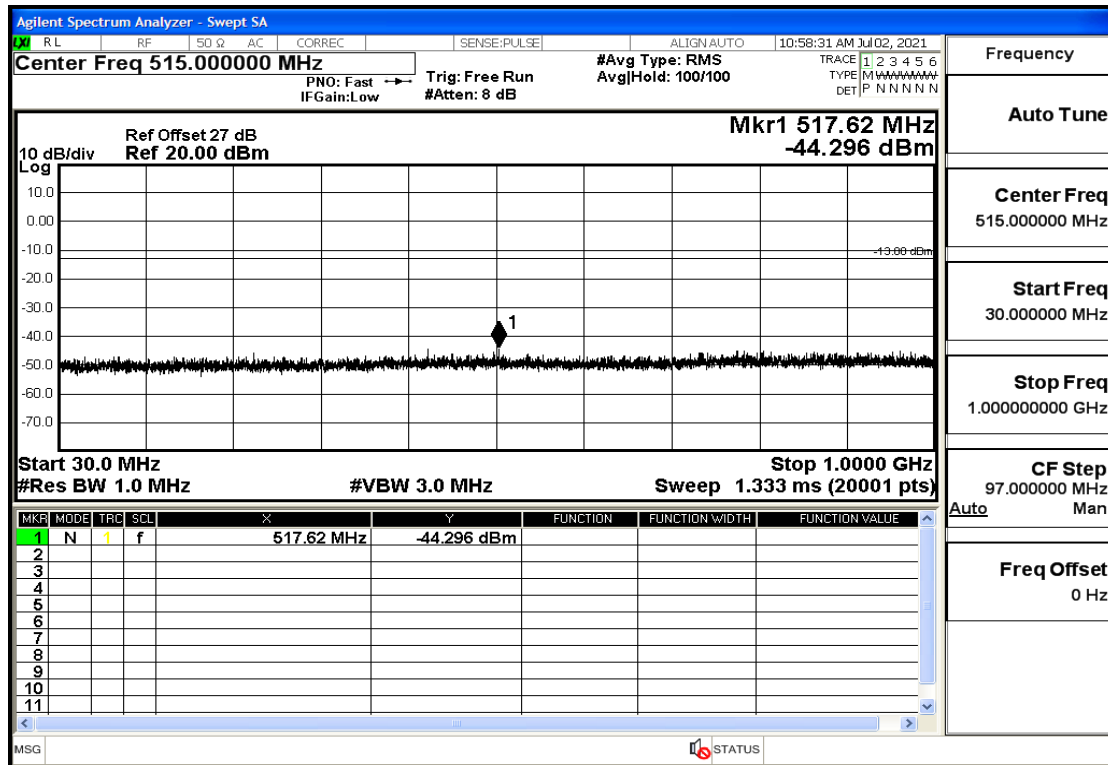

OB66-10-1745-QPSK-50#LOW@30mHz-1GHz@Pass