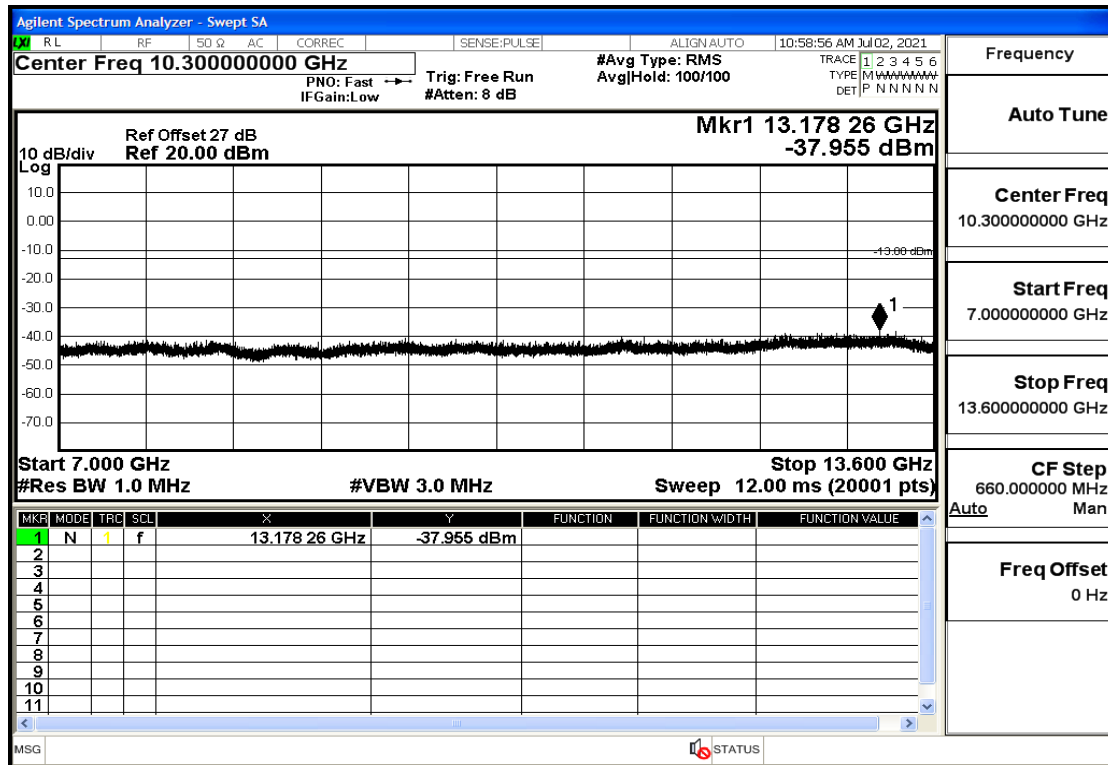

OB66-10-1715-QPSK-1#HIGH@13.6GHz-20GHz@Pass

OB66-10-1745-QPSK-50#LOW@30mHz-1GHz@Pass

OB66-10-1745-QPSK-50#LOW@1GHz-7GHz@Pass

OB66-10-1745-QPSK-50#LOW@7GHz-13.6GHz@Pass

OB66-10-1745-QPSK-50#LOW@13.6GHz-20GHz@Pass