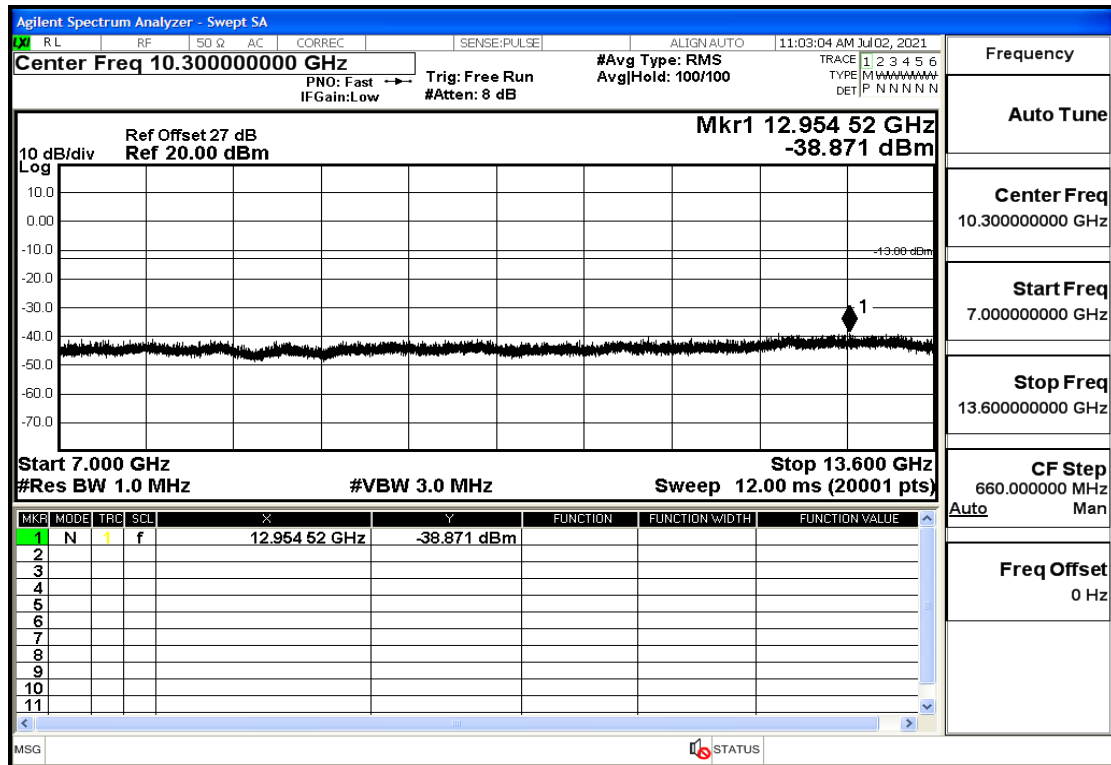

OB66-10-1775-QPSK-50#LOW@7GHz-13.6GHz@Pass