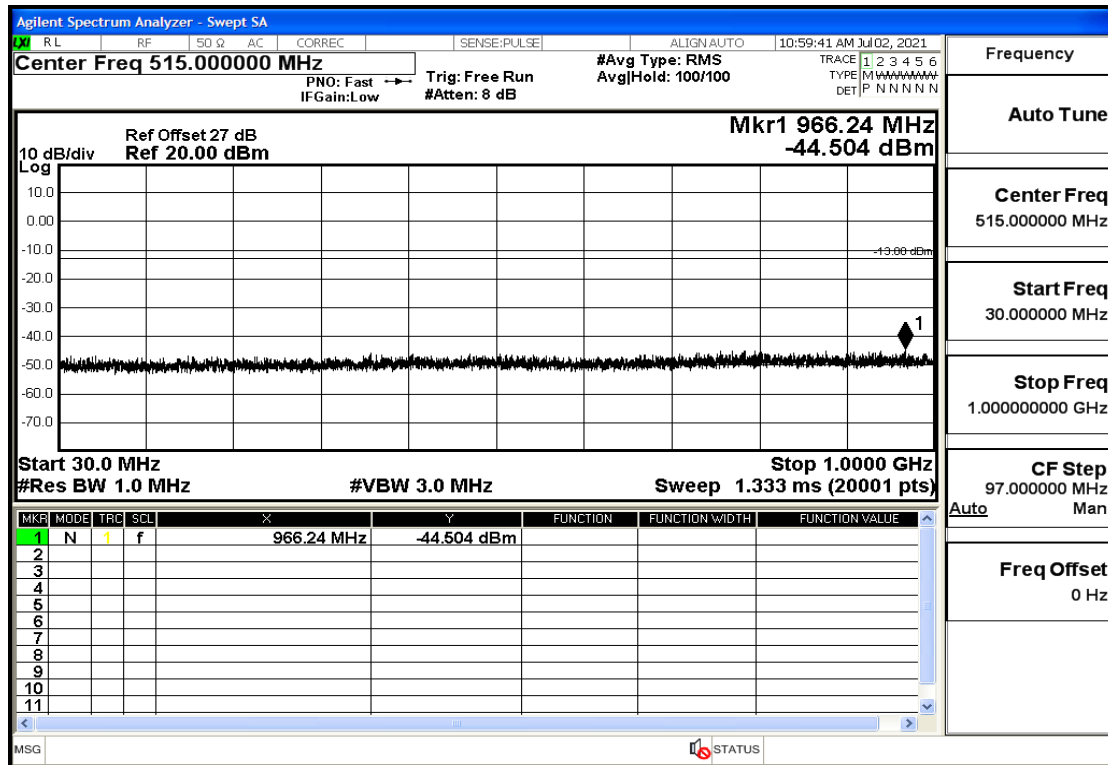

OB66-10-1745-QPSK-1#LOW@30MHz-1GHz@Pass