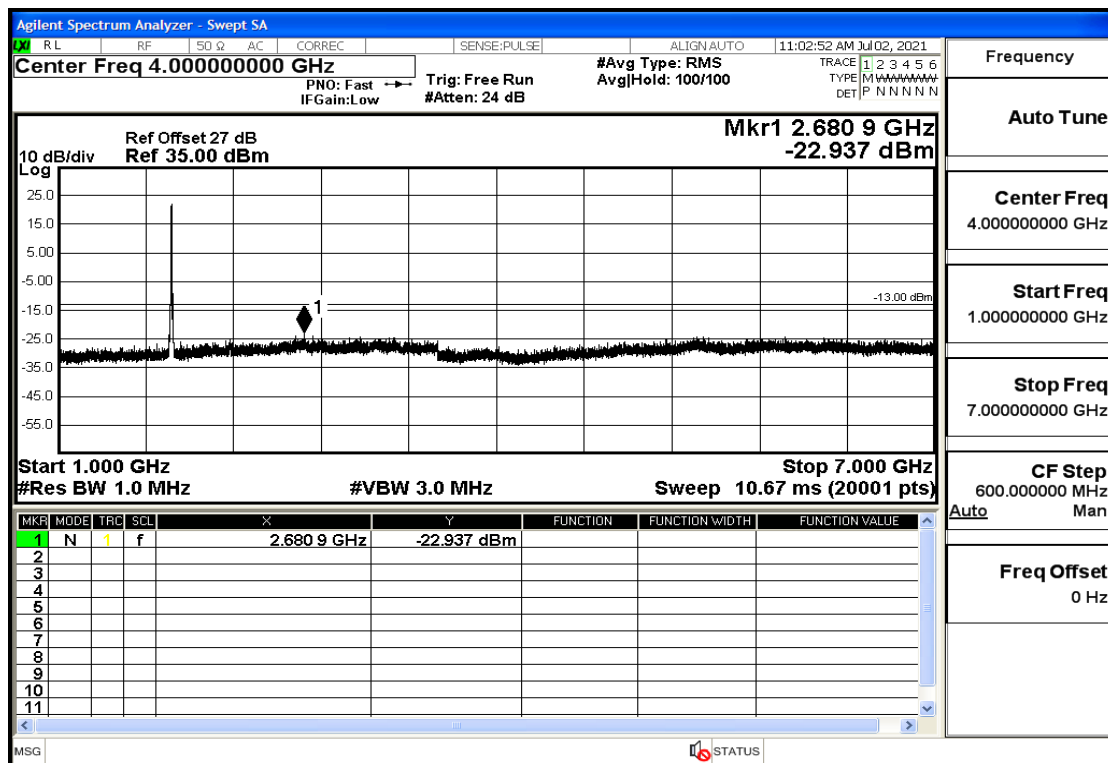

OB66-10-1745-QPSK-1#HIGH@1GHz-7GHz@Pass

OB66-10-1745-QPSK-1#HIGH@7GHz-13.6GHz@Pass

OB66-10-1745-QPSK-1#HIGH@13.6GHz-20GHz@Pass

OB66-10-1775-QPSK-50#LOW@30mHz-1GHz@Pass

OB66-10-1775-QPSK-50#LOW@1GHz-7GHz@Pass