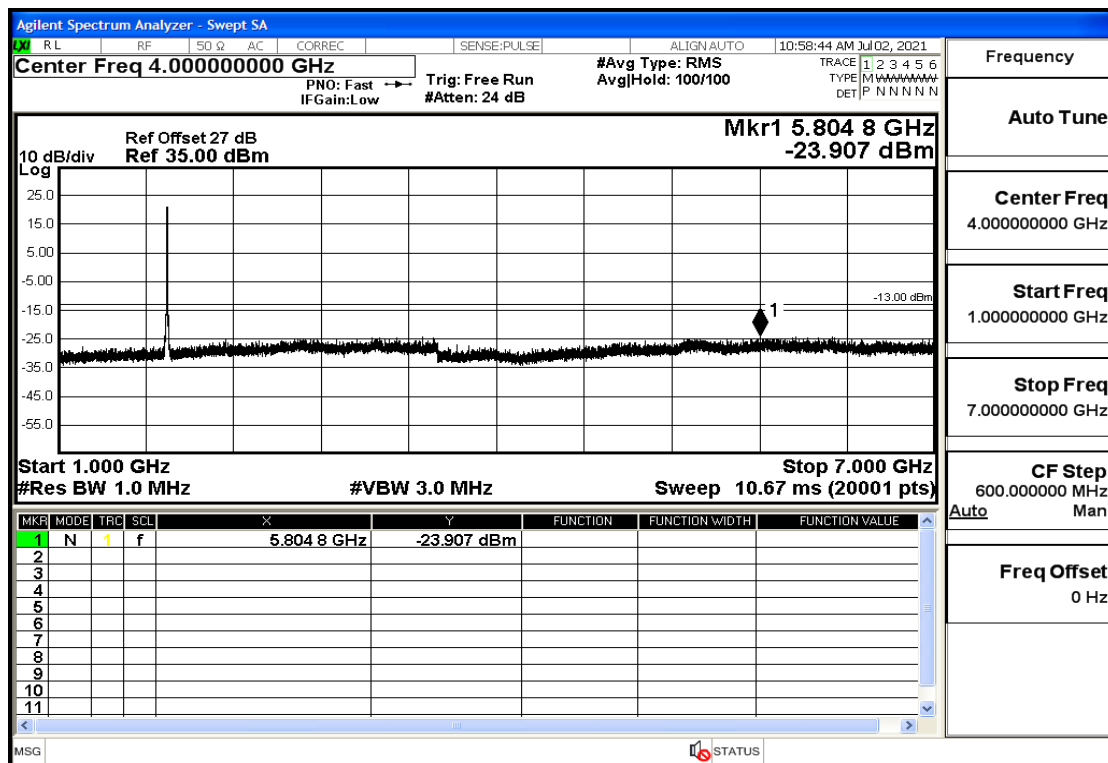

OB66-10-1745-QPSK-50#LOW@1GHz-7GHz@Pass