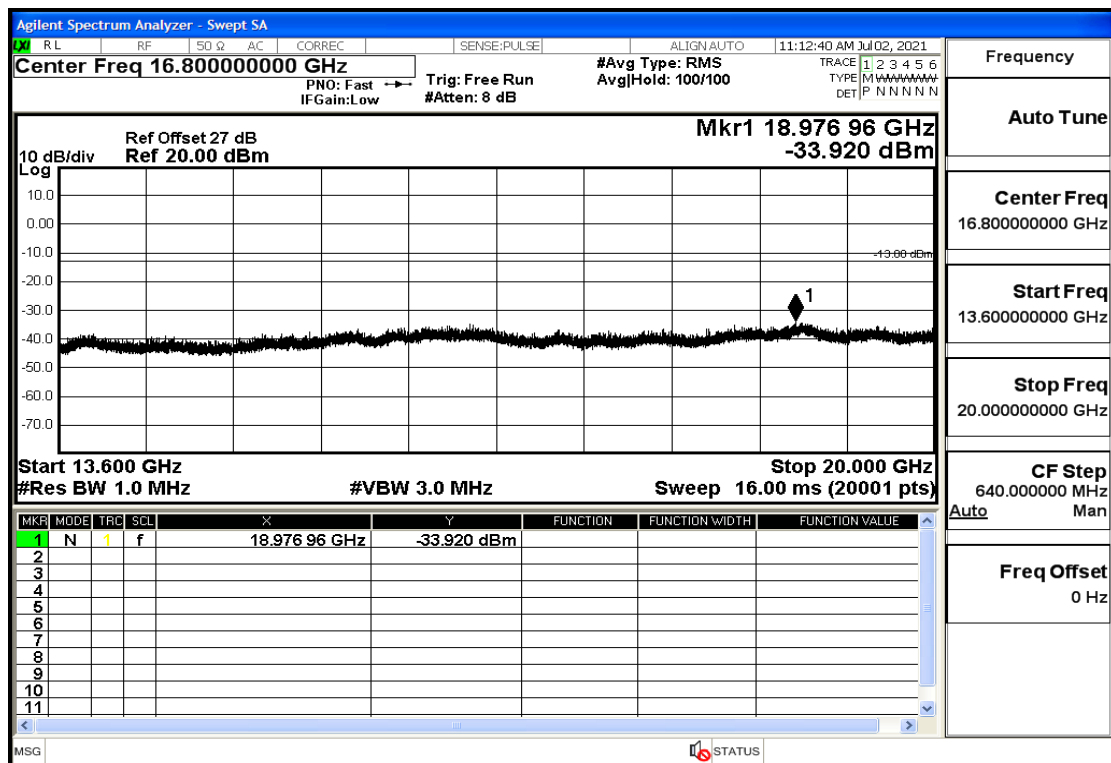

OB66-15-1745-QPSK-75#LOW@13.6GHz-20GHz@Pass