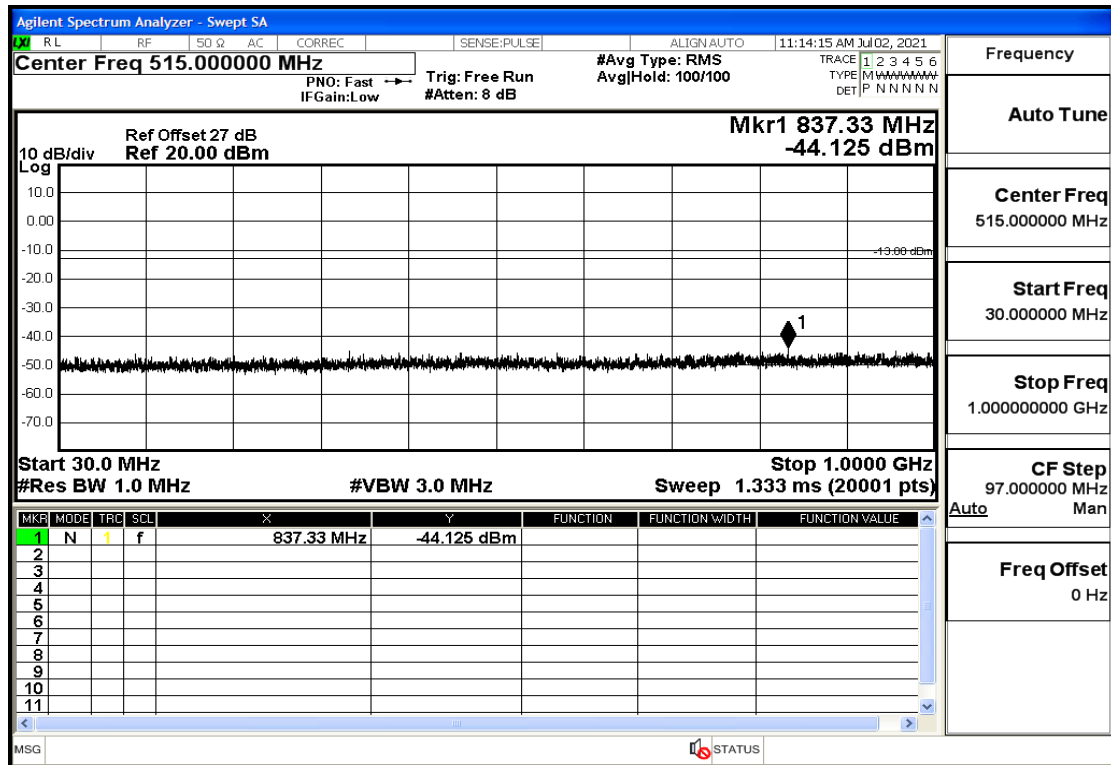

OB66-15-1745-QPSK-1#HIGH@30mHz-1GHz@Pass