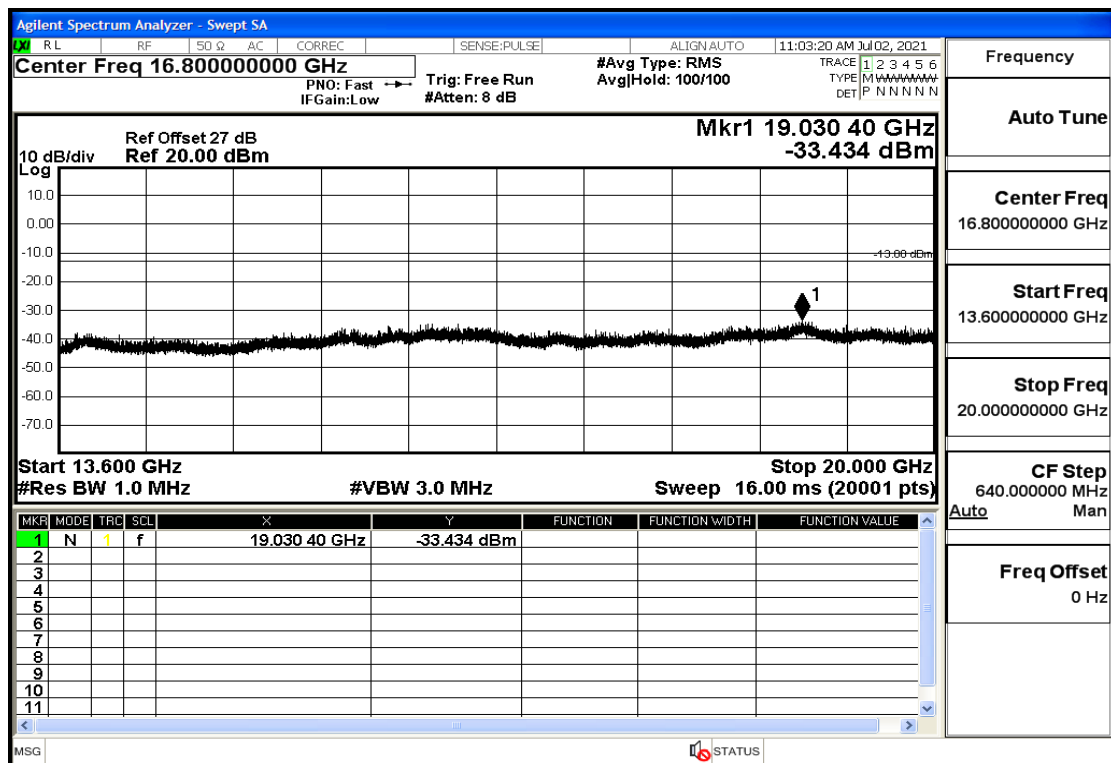

OB66-10-1775-QPSK-50#LOW@13.6GHz-20GHz@Pass