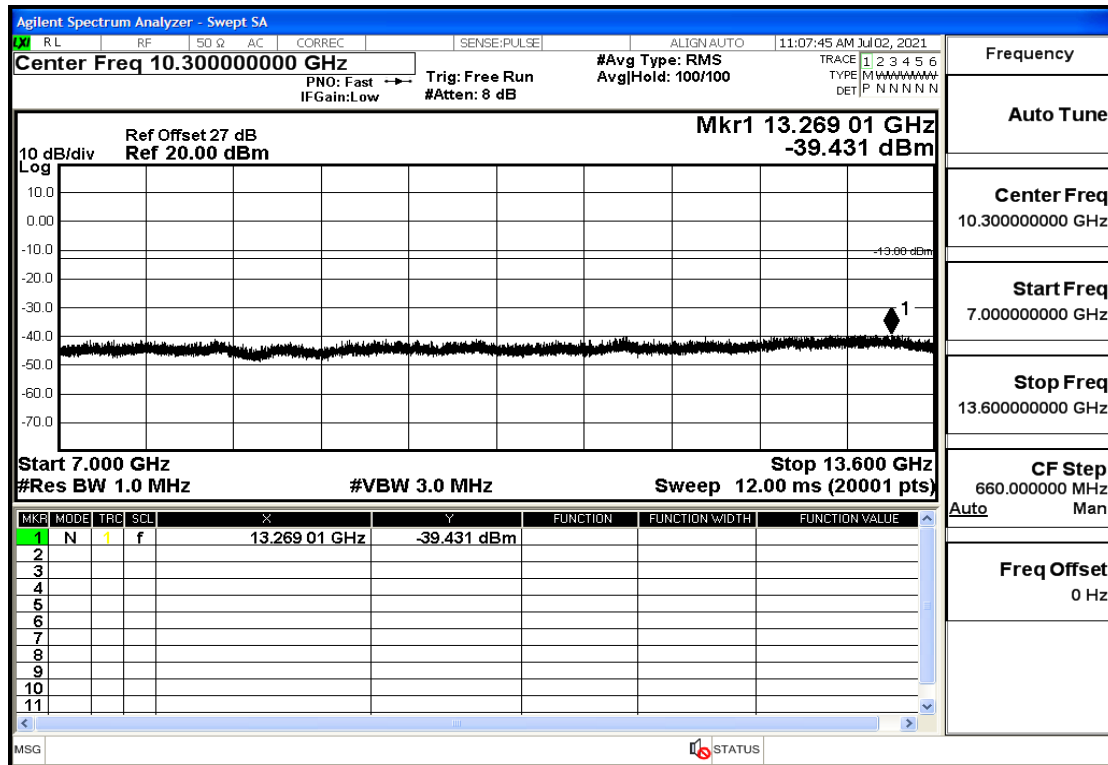

OB66-15-1717.5-QPSK-75#LOW@7GHz-13.6GHz@Pass