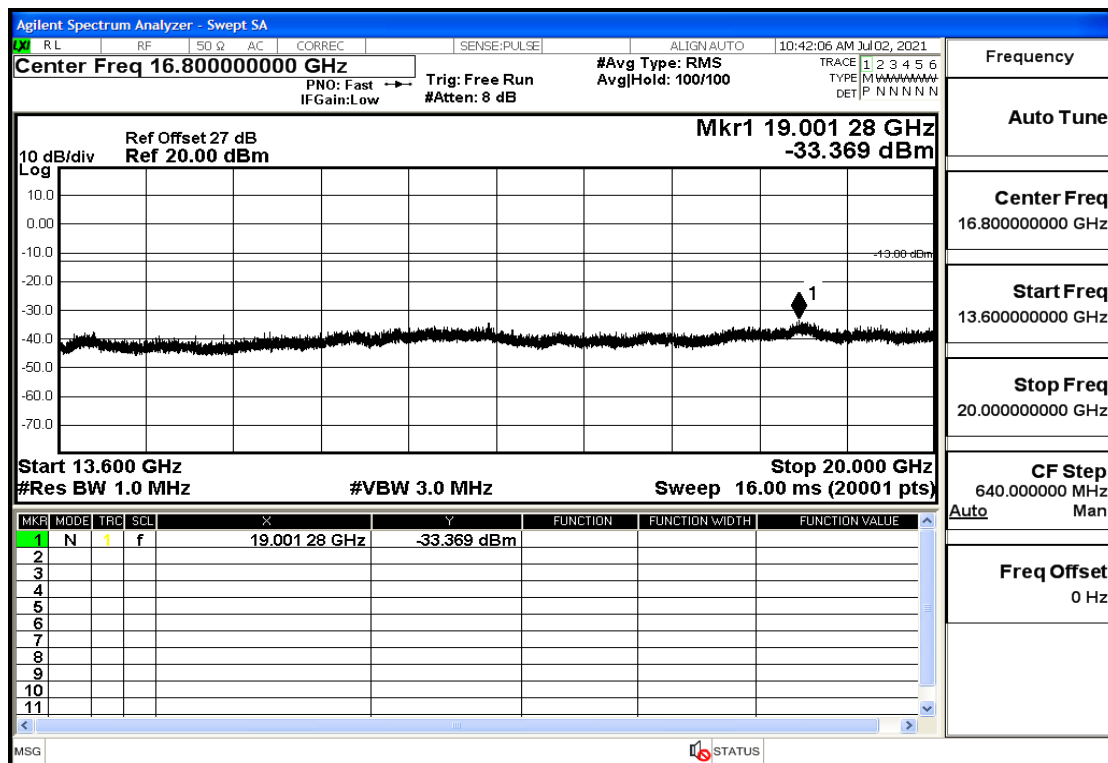

OB66-5-1712.5-QPSK-1#LOW@13.6GHz-20GHz@Pass