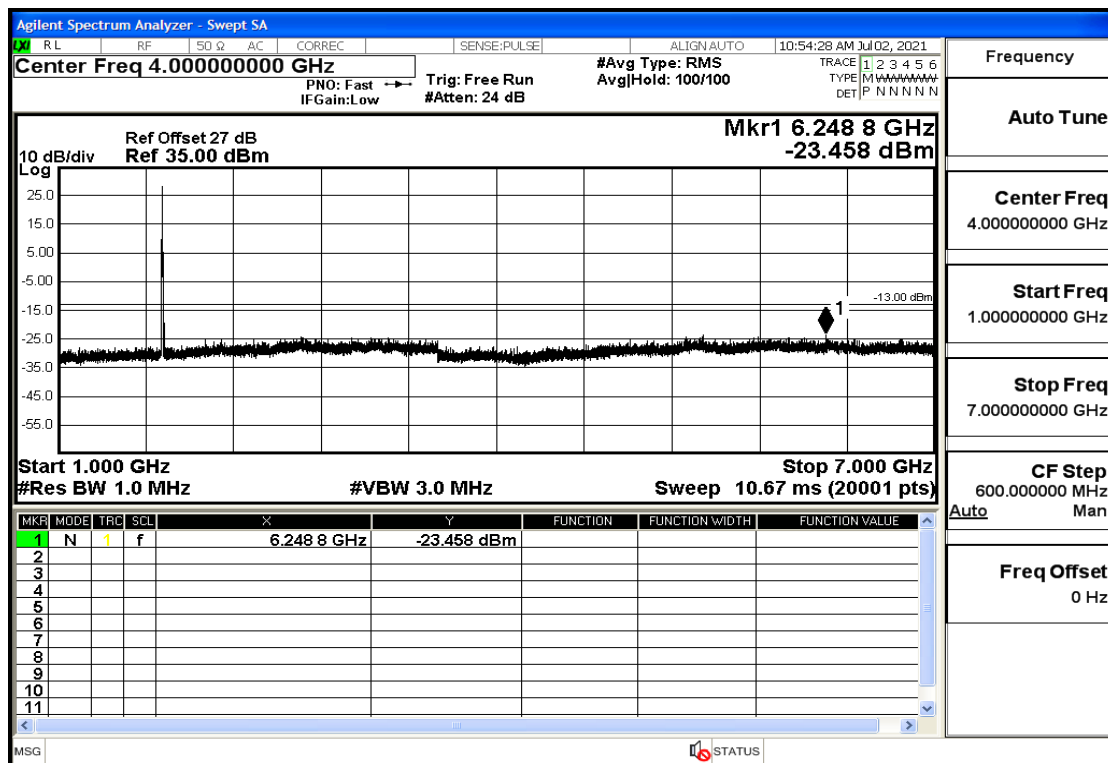

OB66-10-1715-QPSK-50#LOW@1GHz-7GHz@Pass

OB66-10-1715-QPSK-50#LOW@7GHz-13.6GHz@Pass

OB66-10-1715-QPSK-50#LOW@13.6GHz-20GHz@Pass

OB66-10-1715-QPSK-1#LOW@30mHz-1GHz@Pass

OB66-10-1715-QPSK-1#LOW@1GHz-7GHz@Pass